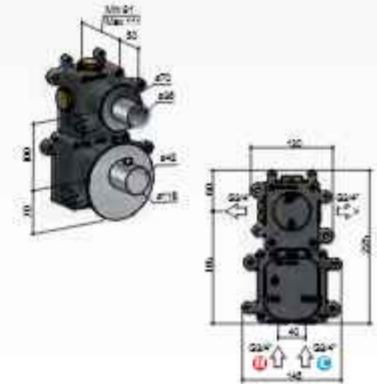

Archie ARHR1

High Flow thermostaat met 1 stopkraan

High Flow inbouwbox
MHF001 € 595,-

Afbouwdeel
ARHF011IX € 525,-

Archie ARHR2

High Flow thermostaat met 2 stopkranen

High Flow inbouwbox
MHF002 € 815,-

Afbouwdeel
ARHF012IX € 695,-

Archie ARHR3

High Flow thermostaat met 3 stopkranen

High Flow inbouwbox
MHF003 € 1.025,-

Afbouwdeel
ARHF013IX € 825,-