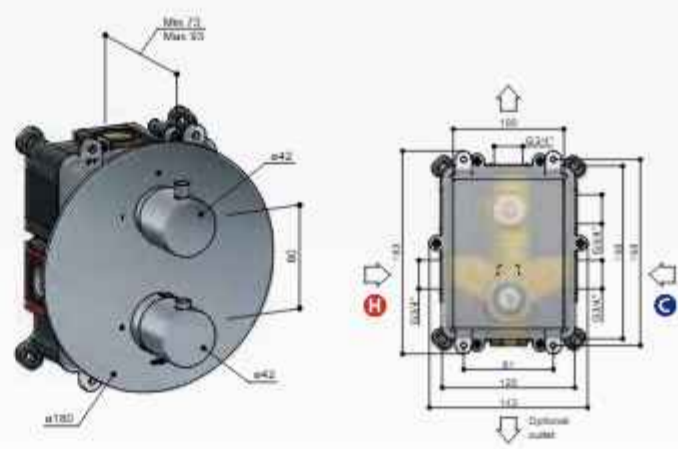

Afbouwdeel
B013EXT..
CR € 179,-
GN € 389,-

Inbouwbox
met stopkraan
HB013 € 425,-