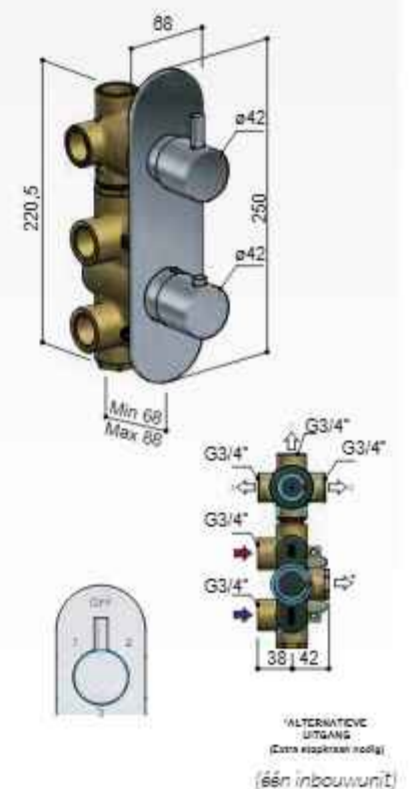

Buddy / Laddy B052

Inbouw thermostaat met 3-weg omstel verticale plaatsing

Thermostatic Shower mixer with 3-way-stop/diverter vertical
Mitigeur à encastrer thermostatique avec inverseur à 3-voies vertical
Thermostat Batterie mit 3-Wege stop-Umsteller vertikal