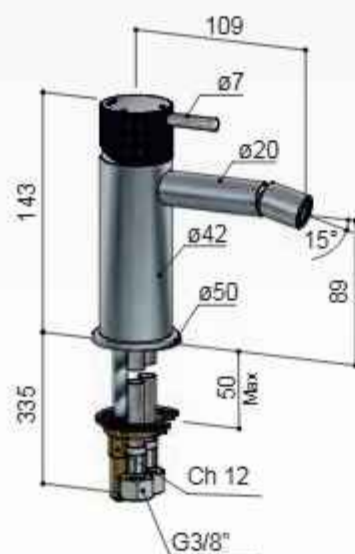

WORDT GELEVERD INCLUSIEF INBOUW-DEEL SPOMS25 T.B.V. VLOERMONTAGE

Clickplug en hoekstopkraan, zie pagina 194

Cobber X