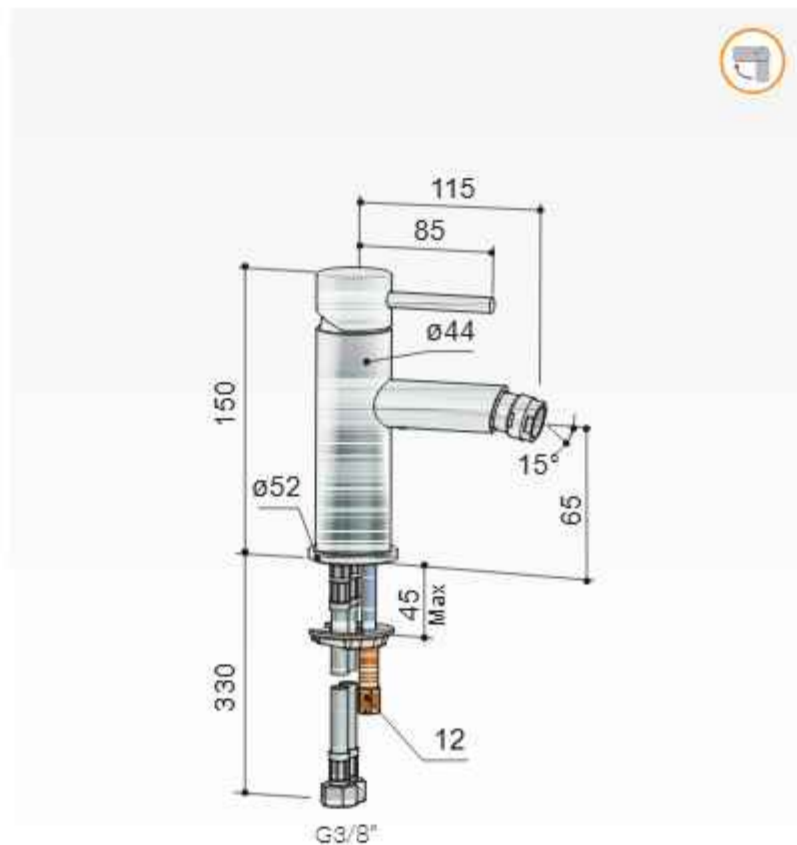

Verhoogsets t.b.v. B003

- B080CR +10 cm € 99,-
- B081CR +15 cm € 99,-
- B082CR +20 cm € 99,-

- B080GN +10 cm € 129,-
- B081GN +15 cm € 129,-
- B082GN +20 cm € 129,-

Clickplug met schroef

- P710CR € 45,-
- P710GN € 60,-

Hoekstopkraan met filter 1/2"

- P2002CR € 55,-
- P2002GN € 125,-