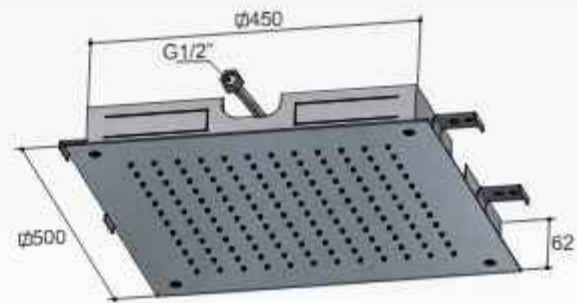

1 aansluiting 1/2"

TK
€ 895,-

Archie AR110

Vierkant 380 mm

1 aansluiting 1/2"
inbouw inclusief inbouwframe

TK
€ 1.550,-

Archie AR111

500 x 450 mm