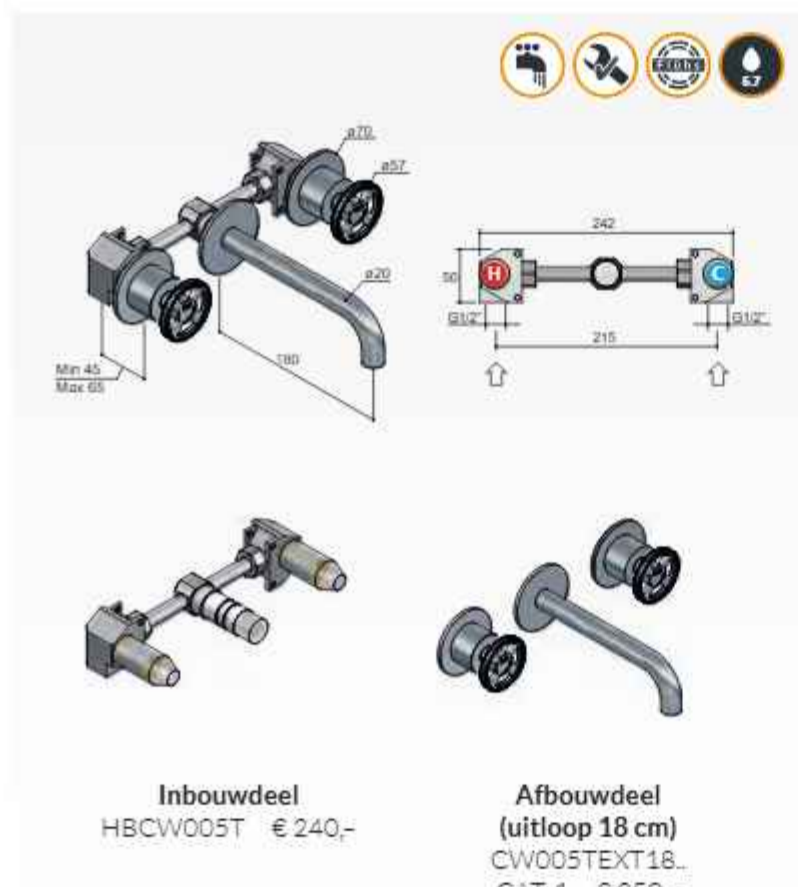

Inbouwdeel
HBCW005T € 240,-

**Afbouwdeel
(uitloop 18 cm)**
CW005TEXT18..
CAT. 1 € 350,-
CAT. 2 € 435,-
CAT. 3 € 550,-