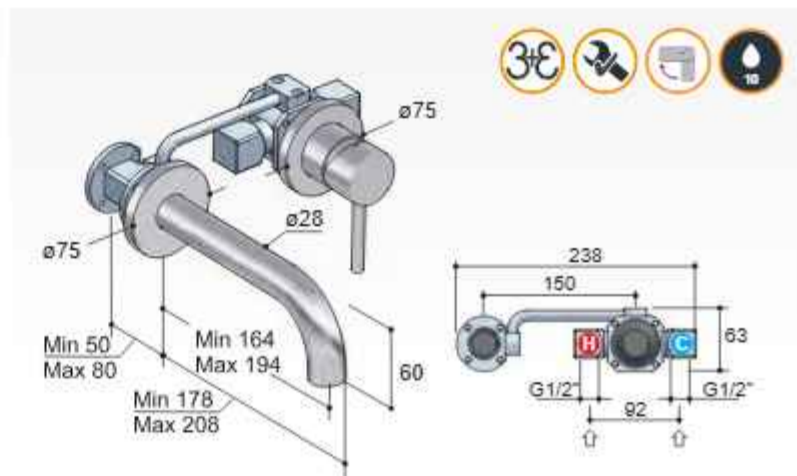

Buddy B005

Inbouw wastafelmengkraan met rechte uitloop en 3+E inbouwsysteem

Concealed washbasin mixer, with straight spout
Mitigeur de lavabo encastré, avec bec droit déverseur
Wand-Waschtisch-Batterie, mit rechte Einlauf und UP

■ B005CR € 345,-
■ B005GN € 445,-

Buddy B005J

Inbouw wastafelmengkraan met gebogen uitloop en 3+E inbouwsysteem

Concealed washbasin mixer, with bent spout
Mitigeur de lavabo encastré, avec bec courbé déverseur
Wand-Waschtisch-Batterie, mit verbogen Einlauf und UP

■ B005JCR € 355,-
■ B005JGN € 455,-

Op 3 manieren te monteren en op 3 manieren eenvoudig te plaatsen

In 3 maniers te assembleren en in 3 manieren eenvoudig te plaatsen
De 3 façons à réunir et de 3 façons simplement à placer
In 3 Arten zum Platzieren und in 3 Arten einfach zusammen zu bauen

Uitloop recht 15 of 25 cm tegen meerprijs

■ B095-15CR 15 cm € 79,-
■ B095-25CR 25 cm € 79,-
■ B095-15GN 15 cm € 129,-
■ B095-25GN 25 cm € 129,-

Clickplug met schroef

■ P710CR € 45,-
■ P710GN € 60,-