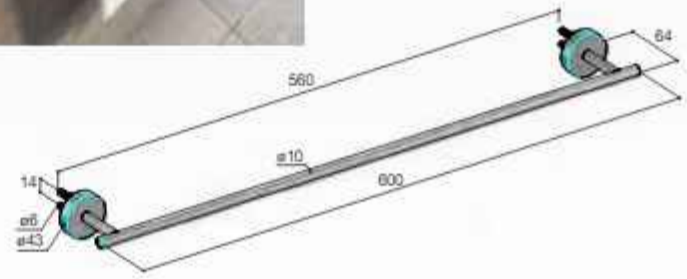

IX

€ 155,-

BBP BCP BGP

€ 265,-