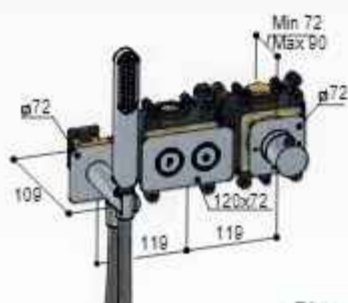

CR

CAT. 1

BL

CAT. 2

BGP GMP EBP

CAT. 3

Standaardset IBS41

Bestaande uit:			
HBPB7071:	Inbouwbox	€	850
PB7071EXTCR:	Afbouwdeel	€	555
GL450CR:	Wandarm	€	125
GL100CR:	Hoofddouche	€	175