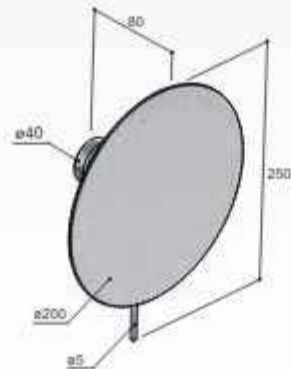

Cobber CBA20

Vergrotingsspiegel met wandmontage

Wall-mounted magnifying mirror
Miroir grossissant, montage mural
Vergrößerungsspiegel, für Wandmontage

CR	GN NE BB AB WH BC BL	AI BK	NEP BBP BCP
€ 170,-	€ 190,-	€ 214,-	€ 244,-