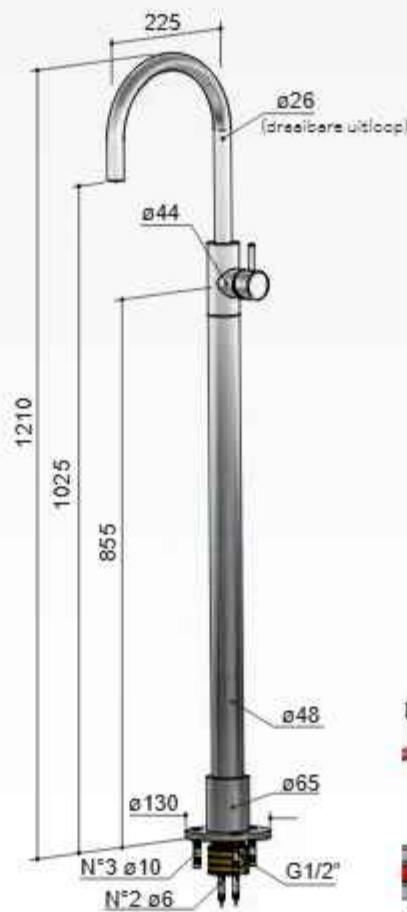

WORDT GELEVERD INCLUSIEF
INBOUWDEEL T.B.V. VLOERMONTAGE

Clickplug en hoekstopkraan, zie pagina 194