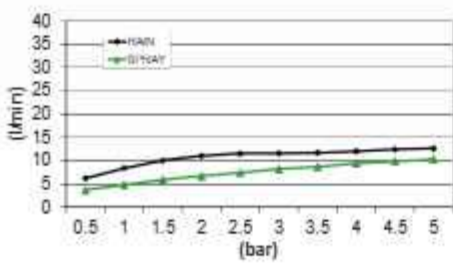

CR

€ 1.225,-

GN

€ 1.345,-