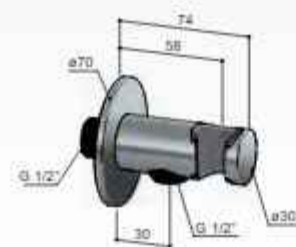

€ 90,-

GN

€ 115,-

BBP BCP PBP MBP

€ 140,-

ACE AC515

Wandsteun met uitlaat

Wall coupling with hand shower bracket
Coude de sortie avec support douche
Wandanschlußbogen mit Wandbrausehalter