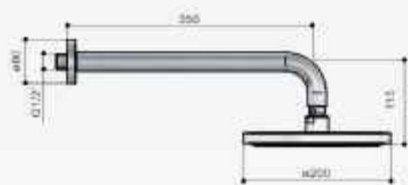

Get Together IBS1A

Complete thermostatische douche InBouwSet **Buddy** met 2-weg-stop-omstel

Thermostatic shower set complete with 2-ways stop diverter / Set de douche à encastrer thermostatique complet avec inverseur à 2-voies / Thermostat set komplett mit 2-Wege Umsteller

Get Together

Standaardset IBS1A

Bestaande uit:	
HB009:	Inbouwbox thermostaat met 2-weg omstel € 515
B009EXTCR:	Afbouwdeel € 195
M501CR:	Wandsteun € 95
M015CR:	Doucheslang € 29
M350CR:	Handdouche € 75
M450CR:	Wandarm € 89
M100CR:	Hoofddouche € 195

Totaalprijs IBS1A CR € 1.193
Voordeelprijs: € 951

Totaalprijs IBS1A GN € 1.489
Voordeelprijs: € 1.264

Optiemogelijkheden IBS1A_

Optie zonder meerprijs in CR en GN keuze uit:

1. 1 3-standen handdouche (M375)
2. 2 Plafondbuis 15 cm (M452)
3. 3 Plafondbuis 30 cm (M453)

Meerprijzen in CR

4 25 cm hoofddouche (M105)	€ 144
5 30 cm hoofddouche (M106)	€ 230
7 Glijstang 90 cm met geïntegreerde uitlaat (M305)	€ 30

Meerprijzen in GN

4 25 cm hoofddouche (M105)	€ 176
5 30 cm hoofddouche (M106)	€ 350
7 Glijstang 90 cm met geïntegreerde uitlaat (M305)	€ 94