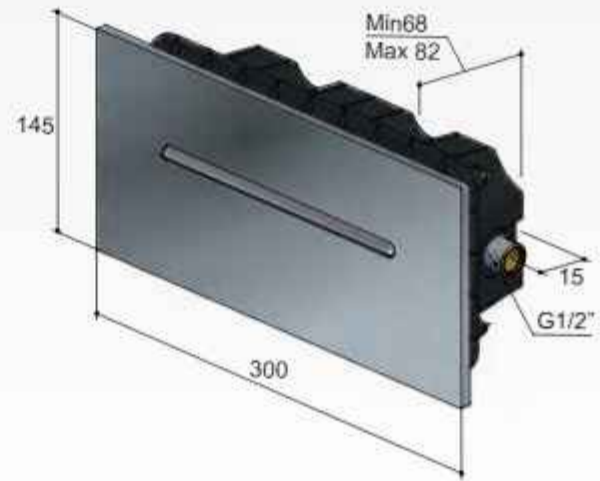

CR

€ 675,-

CN

€ 1.045,-

Note

M206

Rond 280 mm

1 aansluiting 1/2"
inbouw inclusief inbouwframe