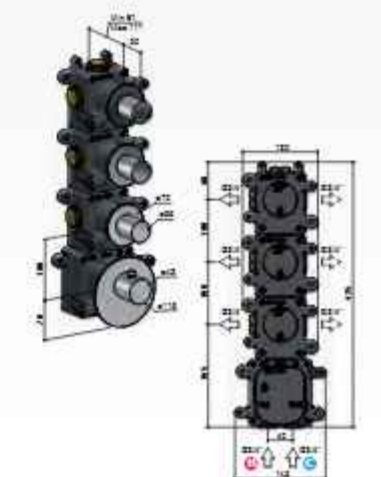

Archie ARHR3

High Flow thermostaat met 3 stopkranen

High Flow inbouwbox
MHF003 € 1.025,-

Afbouwdeel
ARHF013IX € 825,-

Archie ARHR4

High Flow thermostaat met 4 stopkranen

MHF004 (inbouwbox) +
ARHF014IX (afbouwdeel)
€ 2.055,-