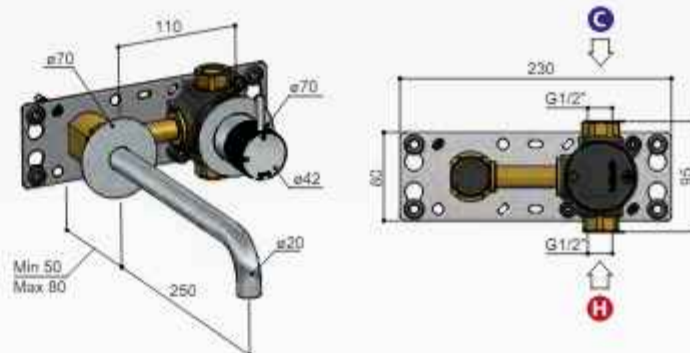

Inbouwdeel
HBCB105 € 170,-

Afbouwdeel
(uitloop 18 cm)
CX105EXT18..
CAT. 1 € 220,-
CAT. 2 € 315,-
CAT. 3 € 350,-
CAT. 4 € 365,-

Zowel links als rechts te monteren