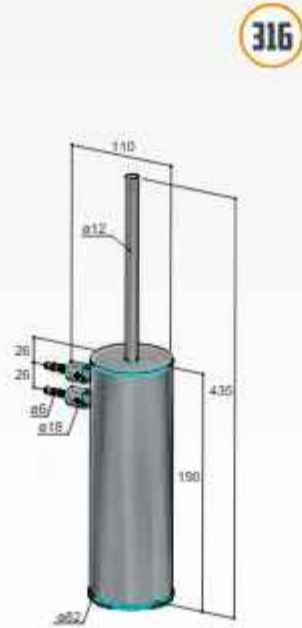

316

IX

€ 239,-

BBP BCP BGP

€ 385,-

Archie ARA11

WC-borstelgarnituur wandmodel

Wall-mounted toilet brush holder
Porte-balai mural
WC-Bürstengarnitur Wandmodell