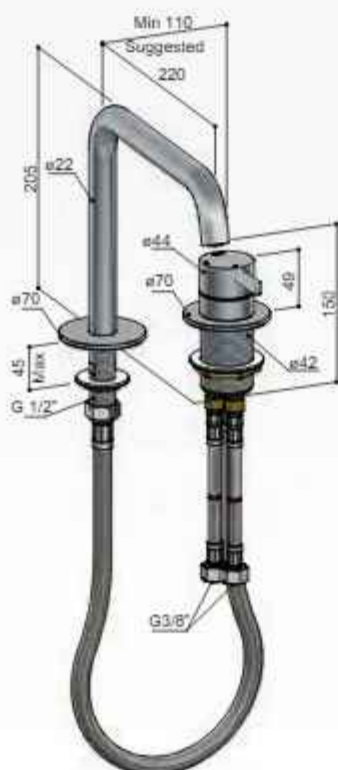

AC023H..

CR

€ 390,-

GN

€ 440,-

BBP BCP PEP MBP

€ 570,-

Clickplug en hoekstopkraan, zie pagina 46 & 47