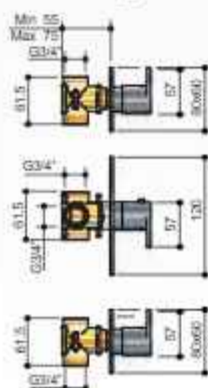

Get Together IBS5

Complete thermostatische douche InBouwSet **Friendo** met 2 stopkranen

Thermostatic shower set complete with 2 stop valves / Set de douche encastré thermostatique complet avec 2 robinets d'arrêt / Thermostat set komplett mit 2 UP-Ventilen

Standaardset IBS5

Bestaande uit:	
F007CR: Inb.therm. + 2 stopkr.	€ 675
M501CR: Wandsteun	€ 95
M015CR: Doucheaang	€ 29
M350CR: Handdouche	€ 75
M450CR: Wandarm	€ 89
M100CR: Hoofddouche	€ 195

Totaalprijs IBS5 CR € 1.158
Voordeelprijs: € 945

Totaalprijs IBS5 GN € 1.524
Voordeelprijs: € 1.339

SLECHTS 55 MM INBOUWDIEPTE!