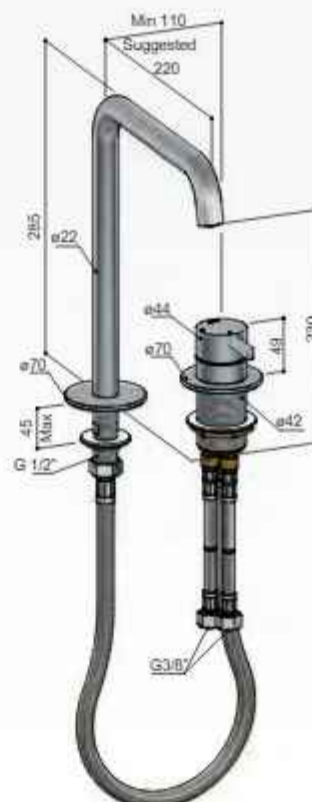

AC023H..

CR

€ 390,-

GN

€ 440,-

BBP BCP PEP MBP

€ 570,-

Clickplug en hoekstopkraan, zie pagina 46 & 47