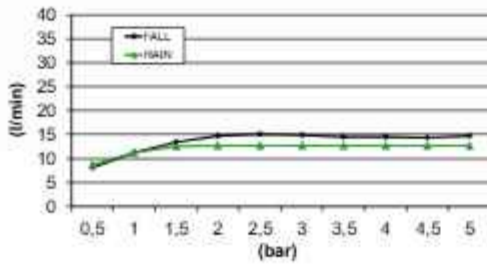

CR

€ 1.285,-

GN

€ 1.385,-