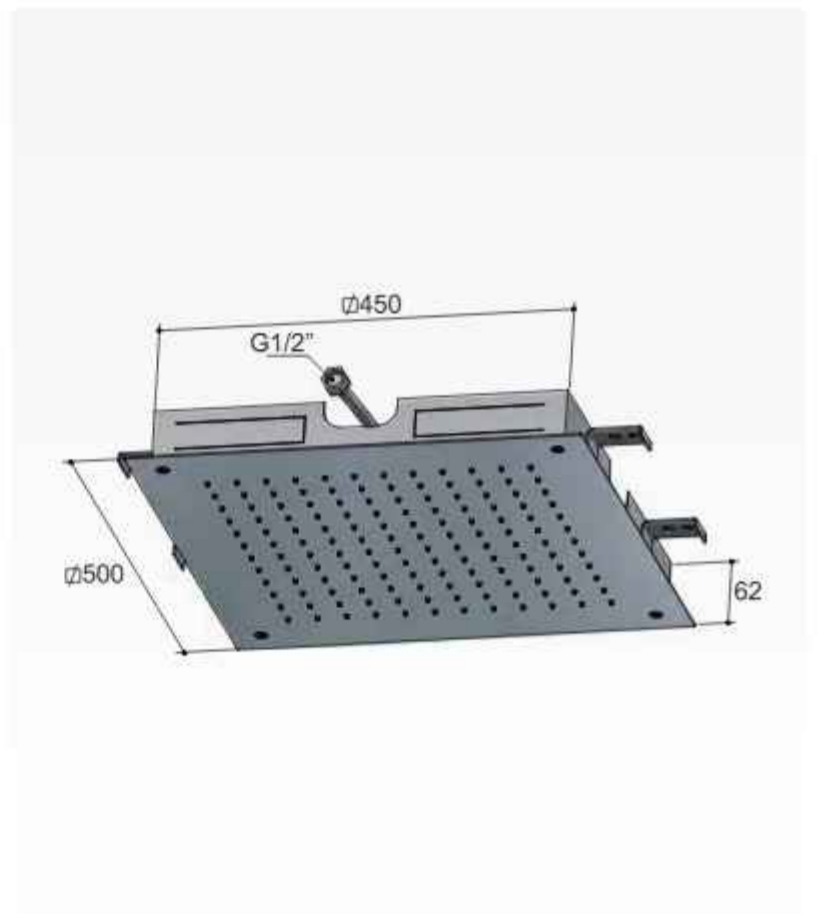

M111..

CR

€ 1.350,-

CH

€ 1.650,-

BBP BCP PBP MBP

€ 1.935,-