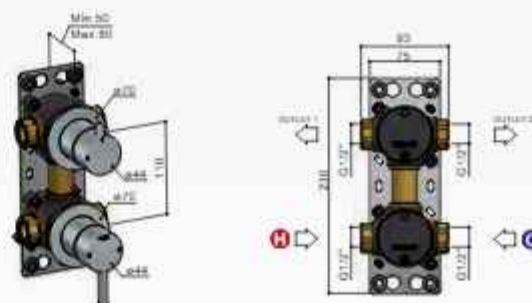

Inbouwbox
HBCB129 € 235,-

Afbouwdeel
AC129EXT..
CAT.1 € 270,-
CAT.2 € 350,-
CAT.3 € 470,-