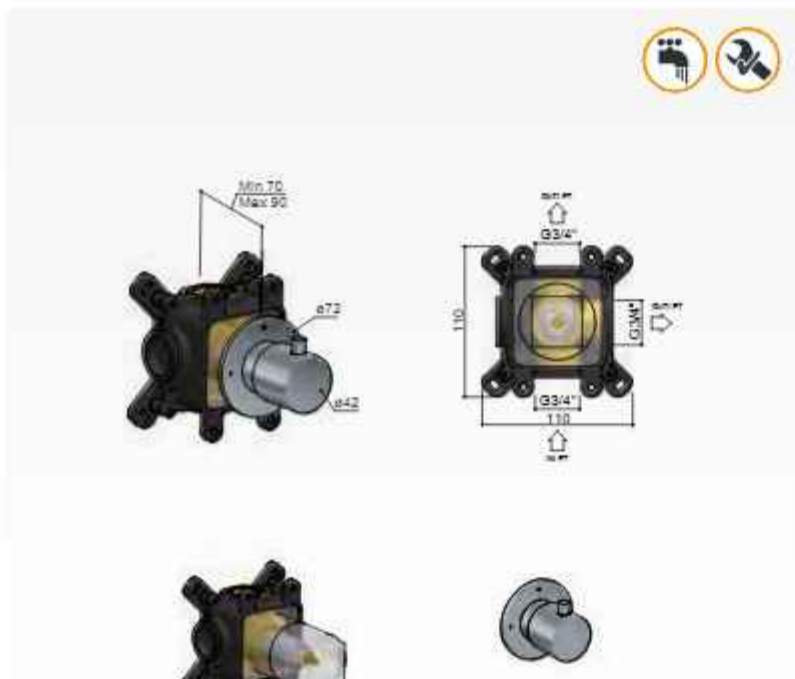

HBCB7083 (inbouwbox) + CB7083EXT.. (afbouwdeel)

CR	GN NE BB AB WH BC BL	AI BK	NEP BBP BCP
€ 480,-	€ 535,-	€ 585,-	€ 610,-

Inbouwbox
 HBCB7080 € 265,-

Afbouwdeel
 CB7080EXT..
 CAT. 1 € 140,-
 CAT. 2 € 195,-
 CAT. 3 € 245,-
 CAT. 4 € 270,-