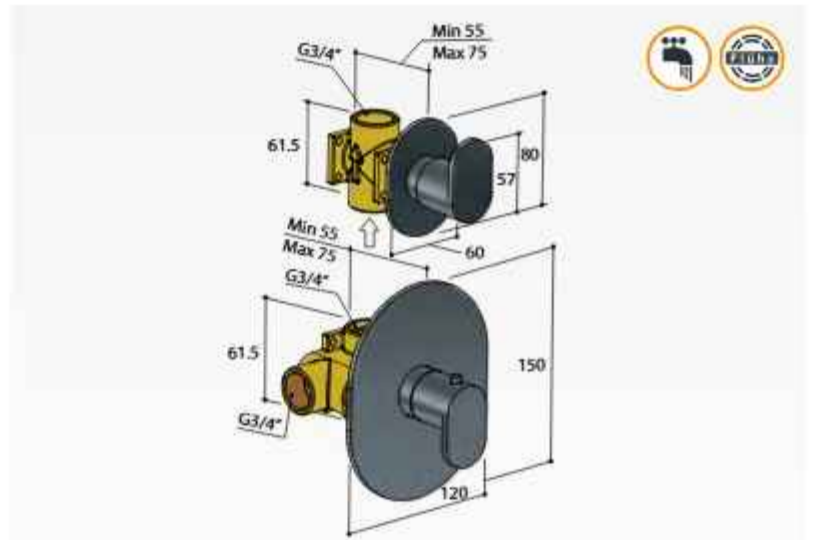

Friendo F010

Inbouw stopkraan

Concealed tap for article 007 and 012
Robinet d'arrêt pour art. 007 et 012
UP-Ventil für Art. 007 und 012