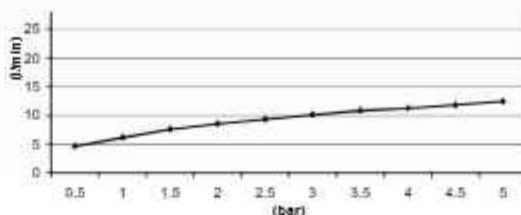

M198

Rond 240 mm (slechts 5 mm dik!)

opbouw t.b.v. plafondbuis of wandarm

CR GN

€295,- €345,-