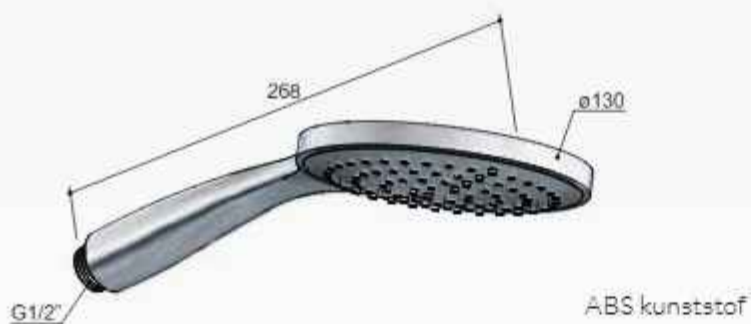

M360

Handdouche Ø13cm

ABS kunststof