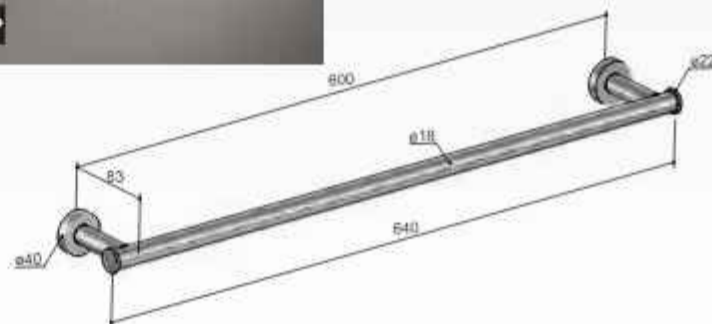

ACE CBA07

Handdoekstang 64 cm

Towel holder 64 cm
Porte-serviette mural 64 cm
Handtuchhalter 64 cm

CBA07..

CR

€ 115,-

GN

€ 155,-

BBP BCP PBP MBP

€ 285,-