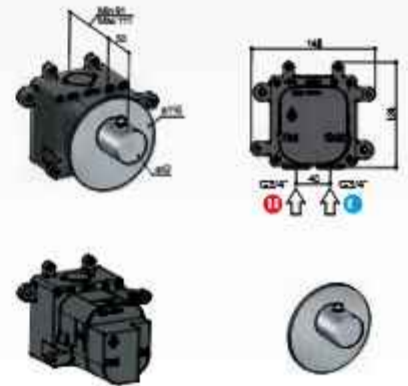

High Flow inbouwbox
MHF006 € 345,-

Afbouwdeel
ARHF016IX € 335,-

Archie ARHR7

High Flow stopkraan

MHF007 (inbouwbox) +
ARHF017IX (afbouwdeel)
€ 460,-

High Flow inbouwbox
MHF007 € 275,-

Afbouwdeel
ARHF017IX € 185,-