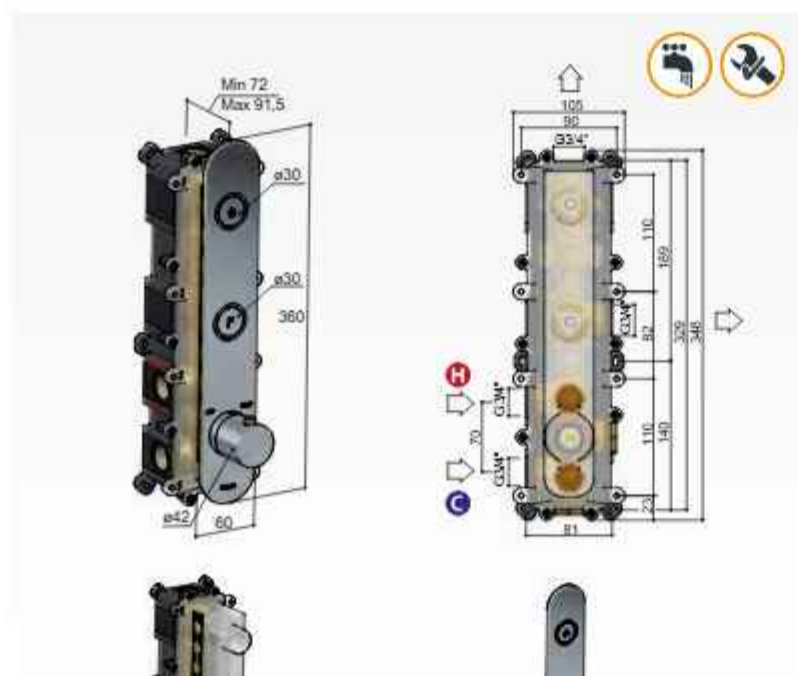

Inbouwbox
HBPB066 € 635,-

Afbouwdeel
PB066EXT..
CAT. 1 € 325,-
CAT. 2 € 445,-
CAT. 3 € 495,-
CAT. 4 € 625,-