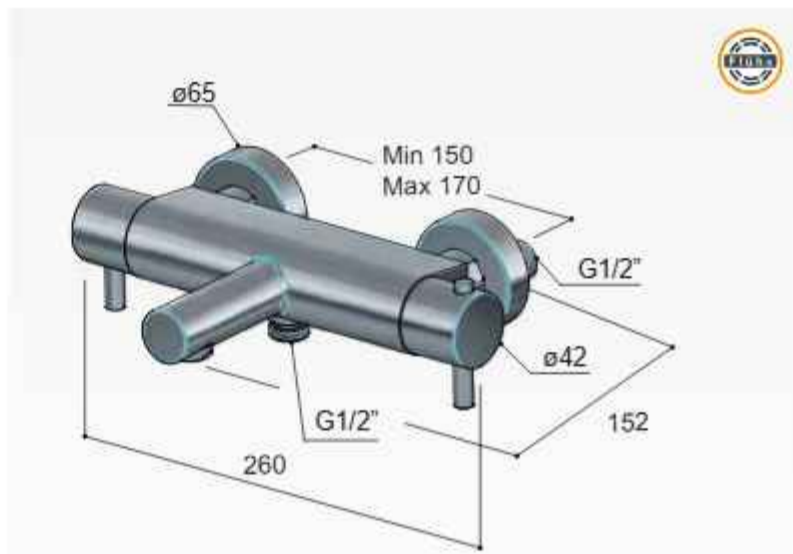

- B022CR € 445,-
- B022GN € 645,-

Bedoverloop suggestie:
 P032 (zie pagina 336)

- P032CR € 99,-
- P032GN € 155,-

(Handdouchsets, zie pagina 326)

Buddy / Laddy B073

Badrandcombinatie één hendel mengkraan met draaibare uitloop en 2-weg omstel