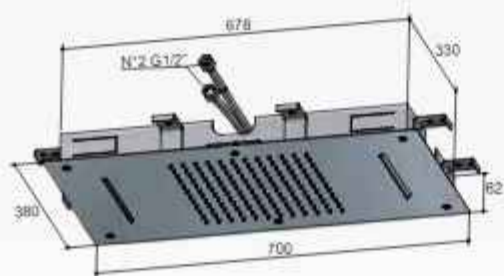

M144..

CR

€ 5.725,-

CN

€ 6.075,-

2 aansluitingen 1/2"
Inbouw inclusief inbouwframe

⚠ LET OP!

Kan niet worden geplaatst in een betonnen plafond en montage i.c.m. High Flow inbouwthermostaat.