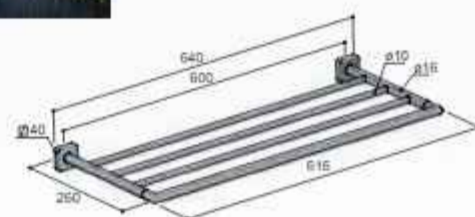

Gal GLA25

Handdoekrek

Towel rack
Porte-serviette mural
Handtuchhalter

CR

€ 375,-

BL

€ 495,-

BGP GNP BBP

€ 940,-