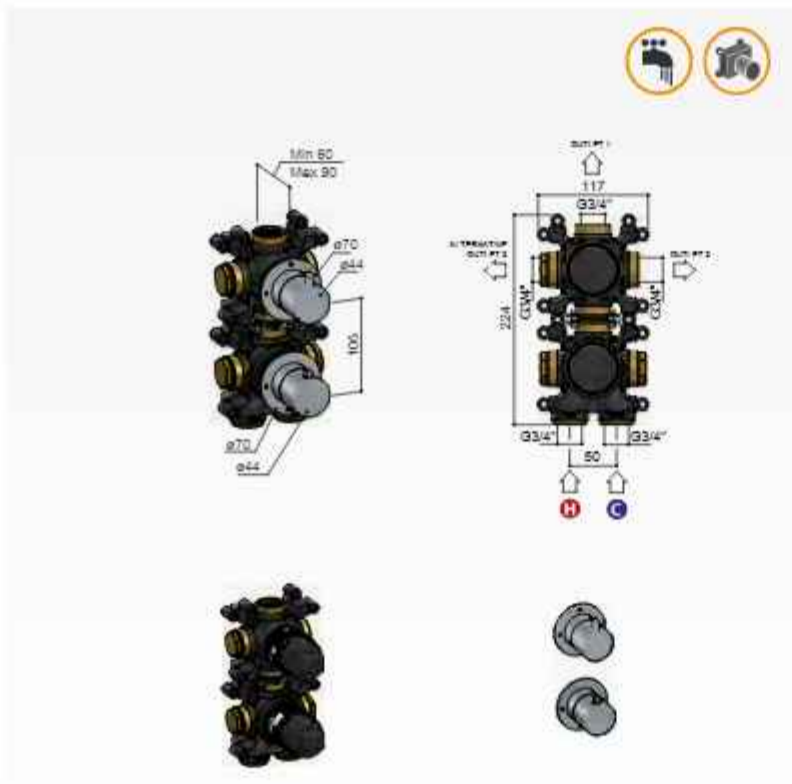

Inbouwbox
HBAC009 € 620,-

Afbouwdeel
AC009EXT..
CAT. 1 € 145,-
CAT. 2 € 235,-
CAT. 3 € 295,-