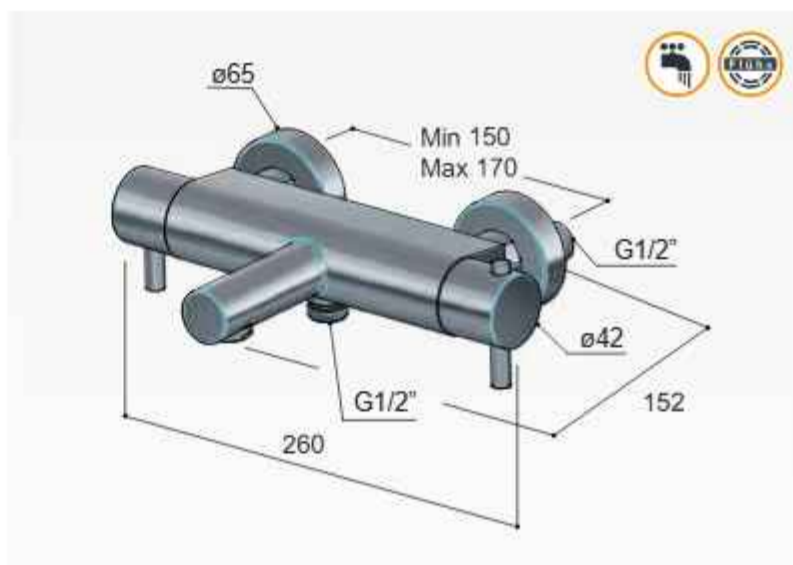

Bedoverloop suggestie P032
(zie pagina 194)

- P032CR € 99,-
- P032GN € 155,-

(Handdouchsets, zie pagina 326)