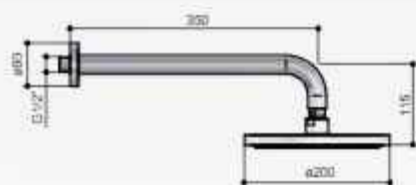

Get Together IBS5A

Complete thermostatische douche InBouwSet **Friendo** met 2-weg-stop-omstel

Thermostatic shower set complete with 2-ways stop diverter / Set de douche à encastrer thermostatique complet avec inverseur à 2-voies / Thermostat set komplett mit 2-Wege Umsteller

Get Together

Standaardset IBS5A

Bestaande uit:	
F009CR: Inb.therm. + 2wstomst.	€ 675
M501CR: Wandsteun	€ 95
M015CR: Doucheslang	€ 29
M350CR: Handdouche	€ 75
M450CR: Wandarm	€ 89
M100CR: Hoofddouche	€ 195

Totaalprijs IBS5A CR € 1.158
Voordeelsprijs: € 945

Totaalprijs IBS5A GN € 1.524
Voordeelsprijs: € 1.339

SLECHTS 55 MM INBOUWDIEPTE!

Optiemogelijkheden IBS5A..

Optie zonder meerprijs in CR en GN keuze uit:

1. 1 3-standen handdouche (M375)
2. 2 Plafondbuis 15 cm (M452)
3. 3 Plafondbuis 30 cm (M453)

Meerprijzen in CR

4 25 cm hoofddouche (M105)	€ 155
5 30 cm hoofddouche (M106)	€ 265
7 Glijstang 90 cm met geïntegreerde uitlaat (M305)	€ 49

Meerprijzen in GN

4 25 cm hoofddouche (M105)	€ 195
5 30 cm hoofddouche (M106)	€ 345
7 Glijstang 90 cm met geïntegreerde uitlaat (M305)	€ 195