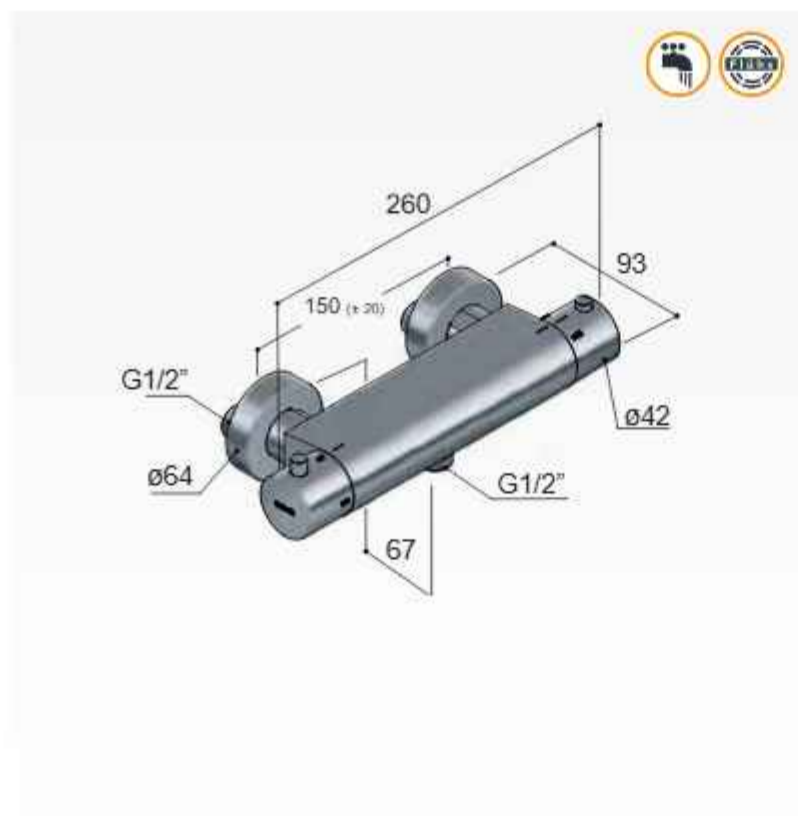

Buddy / Laddy B008

Thermostatische douchemengkraan met 1/2" doucheslang onderaansluiting

Wall-mounted thermostatic mixer for shower, without shower kit

Mitigeur thermostatique de douche mural, sans kit de douche

AP-Thermostat-Brausebatterie, ohne Handbrause und Duplex-Halterung

- B008CR € 349,-
- B008GN € 489,-

(Handdouchesets, zie pagina 326)

Buddy / Laddy B020

Thermostatische badmengkraan met wegdraaibare omstel uitloop

Wall-mounted thermostatic mixer for bath, without shower kit

Mitigeur thermostatique de bain mural, sans kit de douche

AP-Thermostat-Brausebatterie, ohne Handbrause und Duplex-Halterung

- B020CR € 550,-
- B020GN € 699,-

(Handdouchesets, zie pagina 326)