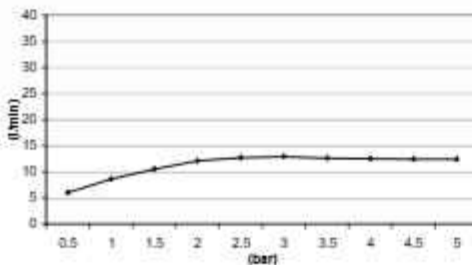

€ 1.935,-

M110

Vierkant 380 mm

1 aansluiting 1/2"
inbouw inclusief inbouwframe

CR

€ 1.250,-

CN

€ 1.395,-