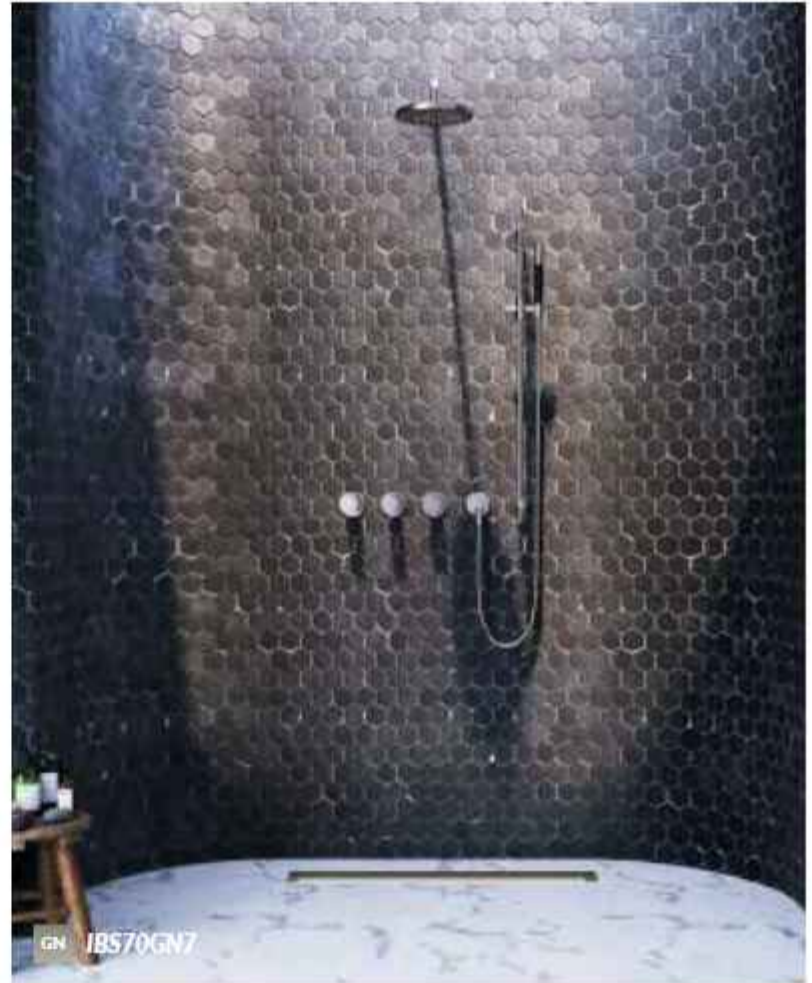

Complete thermostatische douche InBouwSet Cobber met 2 stopkranen

Thermostatic shower set complete with 2 stop valve / Set de douche à encastrer thermostatique complet avec 2 robinets d'arrêt / Thermostat set komplett mit 2 UP-Ventilen

CR	GN	NR BB AB WH BC BL	AI BK	NBP BBP BCP
CAT. 1	CAT. 2	CAT. 3	CAT. 4	CAT. 5

Standaardset IBS70

Bestaande uit:	
HBCB7067: Inbouwbox	€ 699
CB7067EXTCR: Afbouwdeel	€ 290
M515CR: Wandsteun	€ 105
M015CR: Doucheslang	€ 29
M352CR: Handdouche	€ 75
CB450CR: Wandarm	€ 115
M100CR: Hoofddouche	€ 195
Totaalprijs IBS70 CAT. 1	€ 1.508
Totaalprijs IBS70 CAT. 2	€ 1.855
Totaalprijs IBS70 CAT. 3	€ 1.955
Totaalprijs IBS70 CAT. 4	€ 2.158
Totaalprijs IBS70 CAT. 5	€ 2.608

Inbouwthermostaat is zowel horizontaal als verticaal te plaatsen!

Optiemogelijkheden IBS70..

Meerrijzen in CAT. 1	
1 Handdouche (M353)	€ 150
2 Plafondbuis 15cm (CB452)	€ 0
3 Plafondbuis 30cm (CB453)	€ 0
4 25 cm hoofddouche (M105)	€ 144
5 30cm hoofddouche (M106)	€ 230
7 Glijstang 90cm (M311) met wenduitlaat (M517)	€ 145
Meerrijzen in CAT. 2	
1 Handdouche (M353)	€ 180
2 Plafondbuis 15cm (CB452)	€ 0
3 Plafondbuis 30cm (CB453)	€ 0
4 25 cm hoofddouche (M105)	€ 176
5 30cm hoofddouche (M106)	€ 350
7 Glijstang 90cm (M311) met wenduitlaat (M517)	€ 309
Meerrijzen in CAT. 3	
1 Handdouche (M353)	€ 180
2 Plafondbuis 15cm (CB452)	€ 0
3 Plafondbuis 30cm (CB453)	€ 0
4 25 cm hoofddouche (M105)	€ 126
5 30cm hoofddouche (M106)	€ 250
7 Glijstang 90cm (M311) met wenduitlaat (M517)	€ 309
Meerrijzen in CAT. 4	
1 Handdouche (M353)	€ 210
2 Plafondbuis 15cm (CB452)	€ 0
3 Plafondbuis 30cm (CB453)	€ 60
4 25 cm hoofddouche (M105)	€ 136
5 30cm hoofddouche (M106)	€ 246
7 Glijstang 90cm (M311) met wenduitlaat (M517)	€ 325
Meerrijzen in CAT. 5	
1 Handdouche (M353)	€ 234
2 Plafondbuis 15cm (CB452)	€ 0
3 Plafondbuis 30cm (CB453)	€ 120
4 25 cm hoofddouche (M105)	€ 420
5 30cm hoofddouche (M106)	€ 570
7 Glijstang 90cm (M311) met wenduitlaat (M517)	€ 710