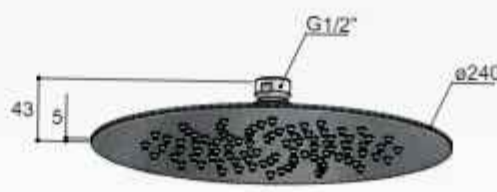

M198

Rond 240 mm (slechts 5 mm dik!)

opbouw t.b.v. plafondbuis of wandarm

CR GN

€295,- €345,-