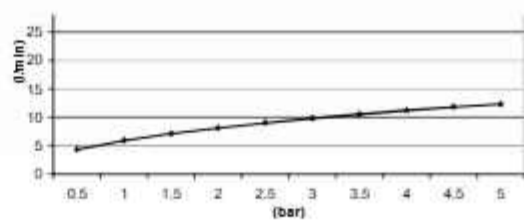

Opbouw t.b.v.
plafondbuis of wandarm