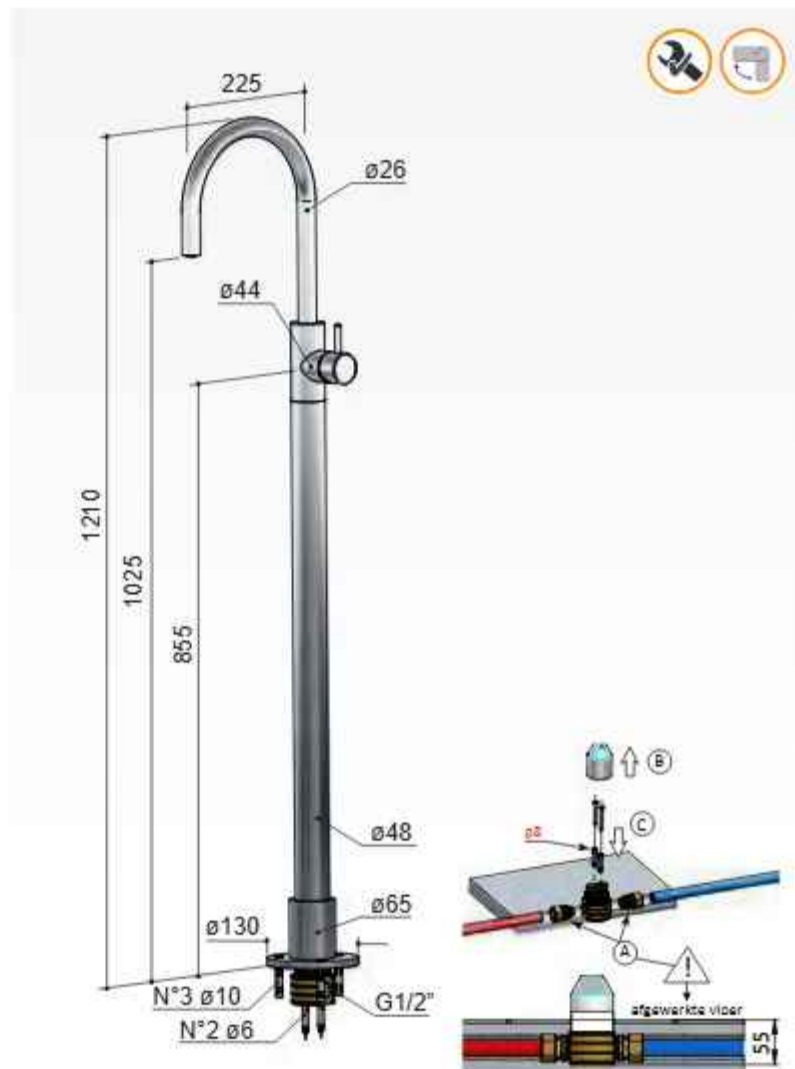

WORDT GELEVERD INCLUSIEF INBOUWDEEL T.B.V. VLOERMONTAGE