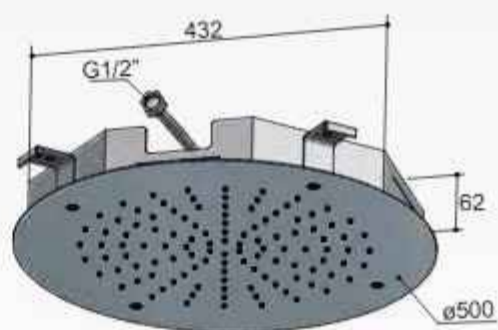

M109

Rond 500 mm