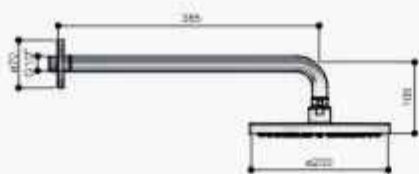

Standaardset IBS20

Bestaande uit:	
HB007:	Inbouwbox thermostaat met 2 stopkranen € 515
B007EXTCR:	Afbouwdeel € 245
M515CR:	Wandsteun € 105
M015CR:	Doucheslang € 29
M352CR:	Handdouche € 75
CB450CR:	Wanderm € 115
M100CR:	Hoofddouche € 195