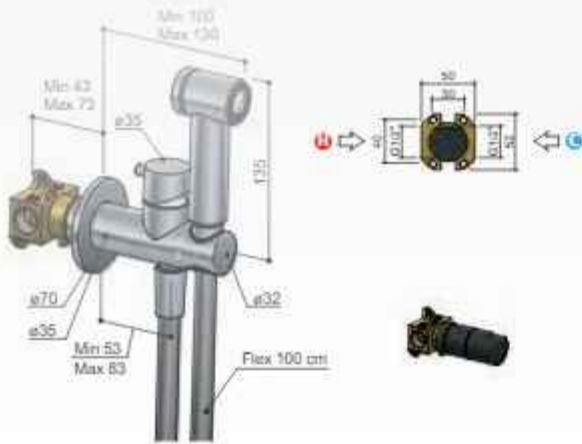

■ HDS3CR € 119,-

KHDS

Knijphanddoucheset met doucheslang 1,5 mtr en houder en stopkraan

■ KHDS CR € 160,-
■ KHDS GN € 270,-

KHDS2

Bidetkraan met doucheslang en houder

Inbouwdeel
HBKHDS2 € 99,-

Afbouwdeel
KHDS2EXT..
CAT. 1 € 425,-
CAT. 2 € 555,-
CAT. 3 € 775,-