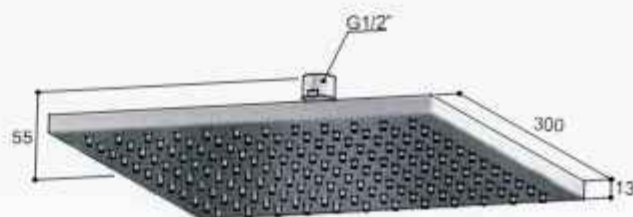

M107

Vierkant 300 mm

opbouw t.b.v.
plafondbuis of wandarm