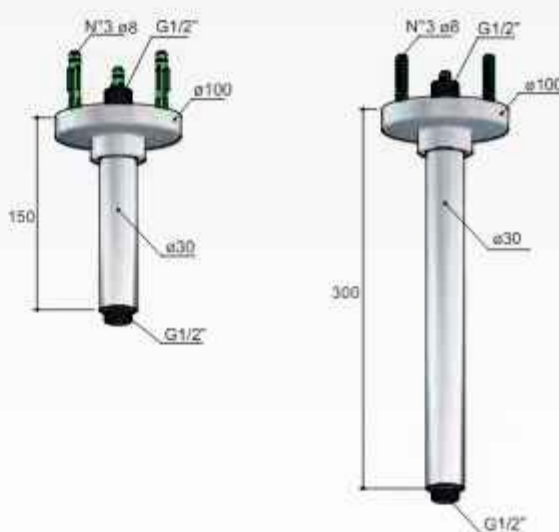

M101/M102

Plafondbuis verzwaaerd rond

■ M101CR	15 cm	€ 199,-
■ M102CR	30 cm	€ 229,-
■ M101GN	15 cm	€ 235,-
■ M102GN	30 cm	€ 259,-