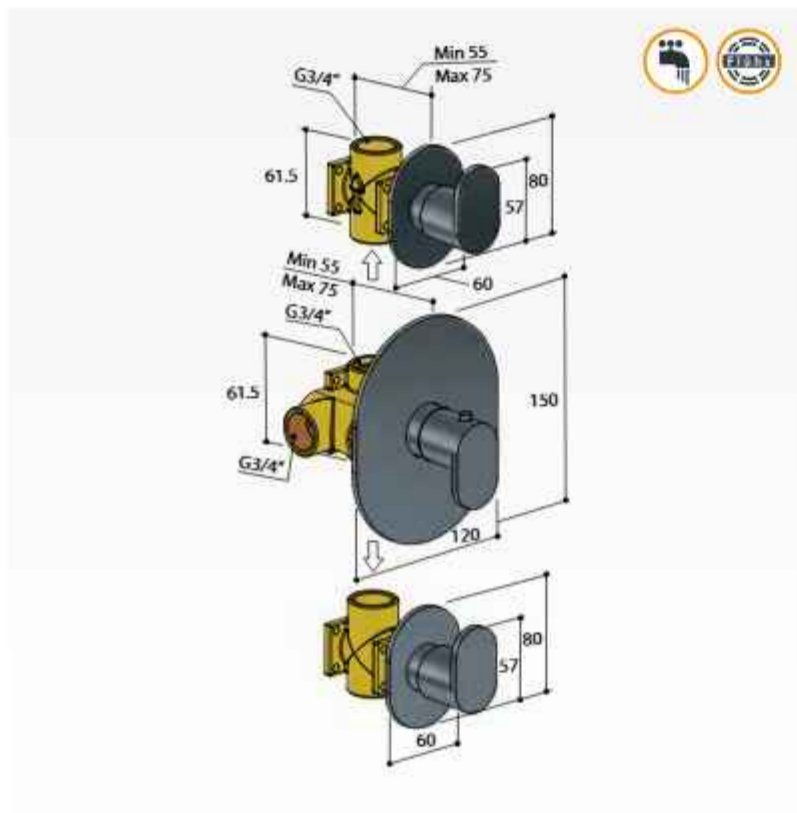

SLECHTS 55 MM INBOUWDIEPTE!