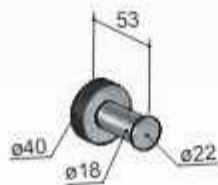

Cobber CXA03

Haak

Robe hook
Patère
Kleiderhaken

CXA03..

CR

€ 49,-

GN AB BL

€ 59,-

AI

€ 70,-

BBP BCP

€ 105,-