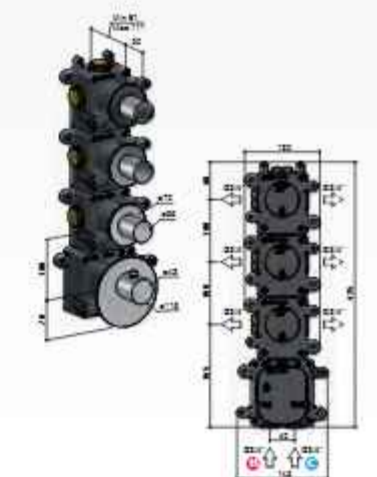

Archie ARHR1

High Flow thermostaat met 1 stopkraan

High Flow inbouwbox
MHF001 € 595,-

Afbouwdeel
ARHF011IX € 525,-

Archie ARHR2

High Flow thermostaat met 2 stopkranen

High Flow inbouwbox
MHF002 € 815,-

Afbouwdeel
ARHF012IX € 695,-

Archie ARHR3

High Flow thermostaat met 3 stopkranen

High Flow inbouwbox
MHF003 € 1.025,-

Afbouwdeel
ARHF013IX € 825,-