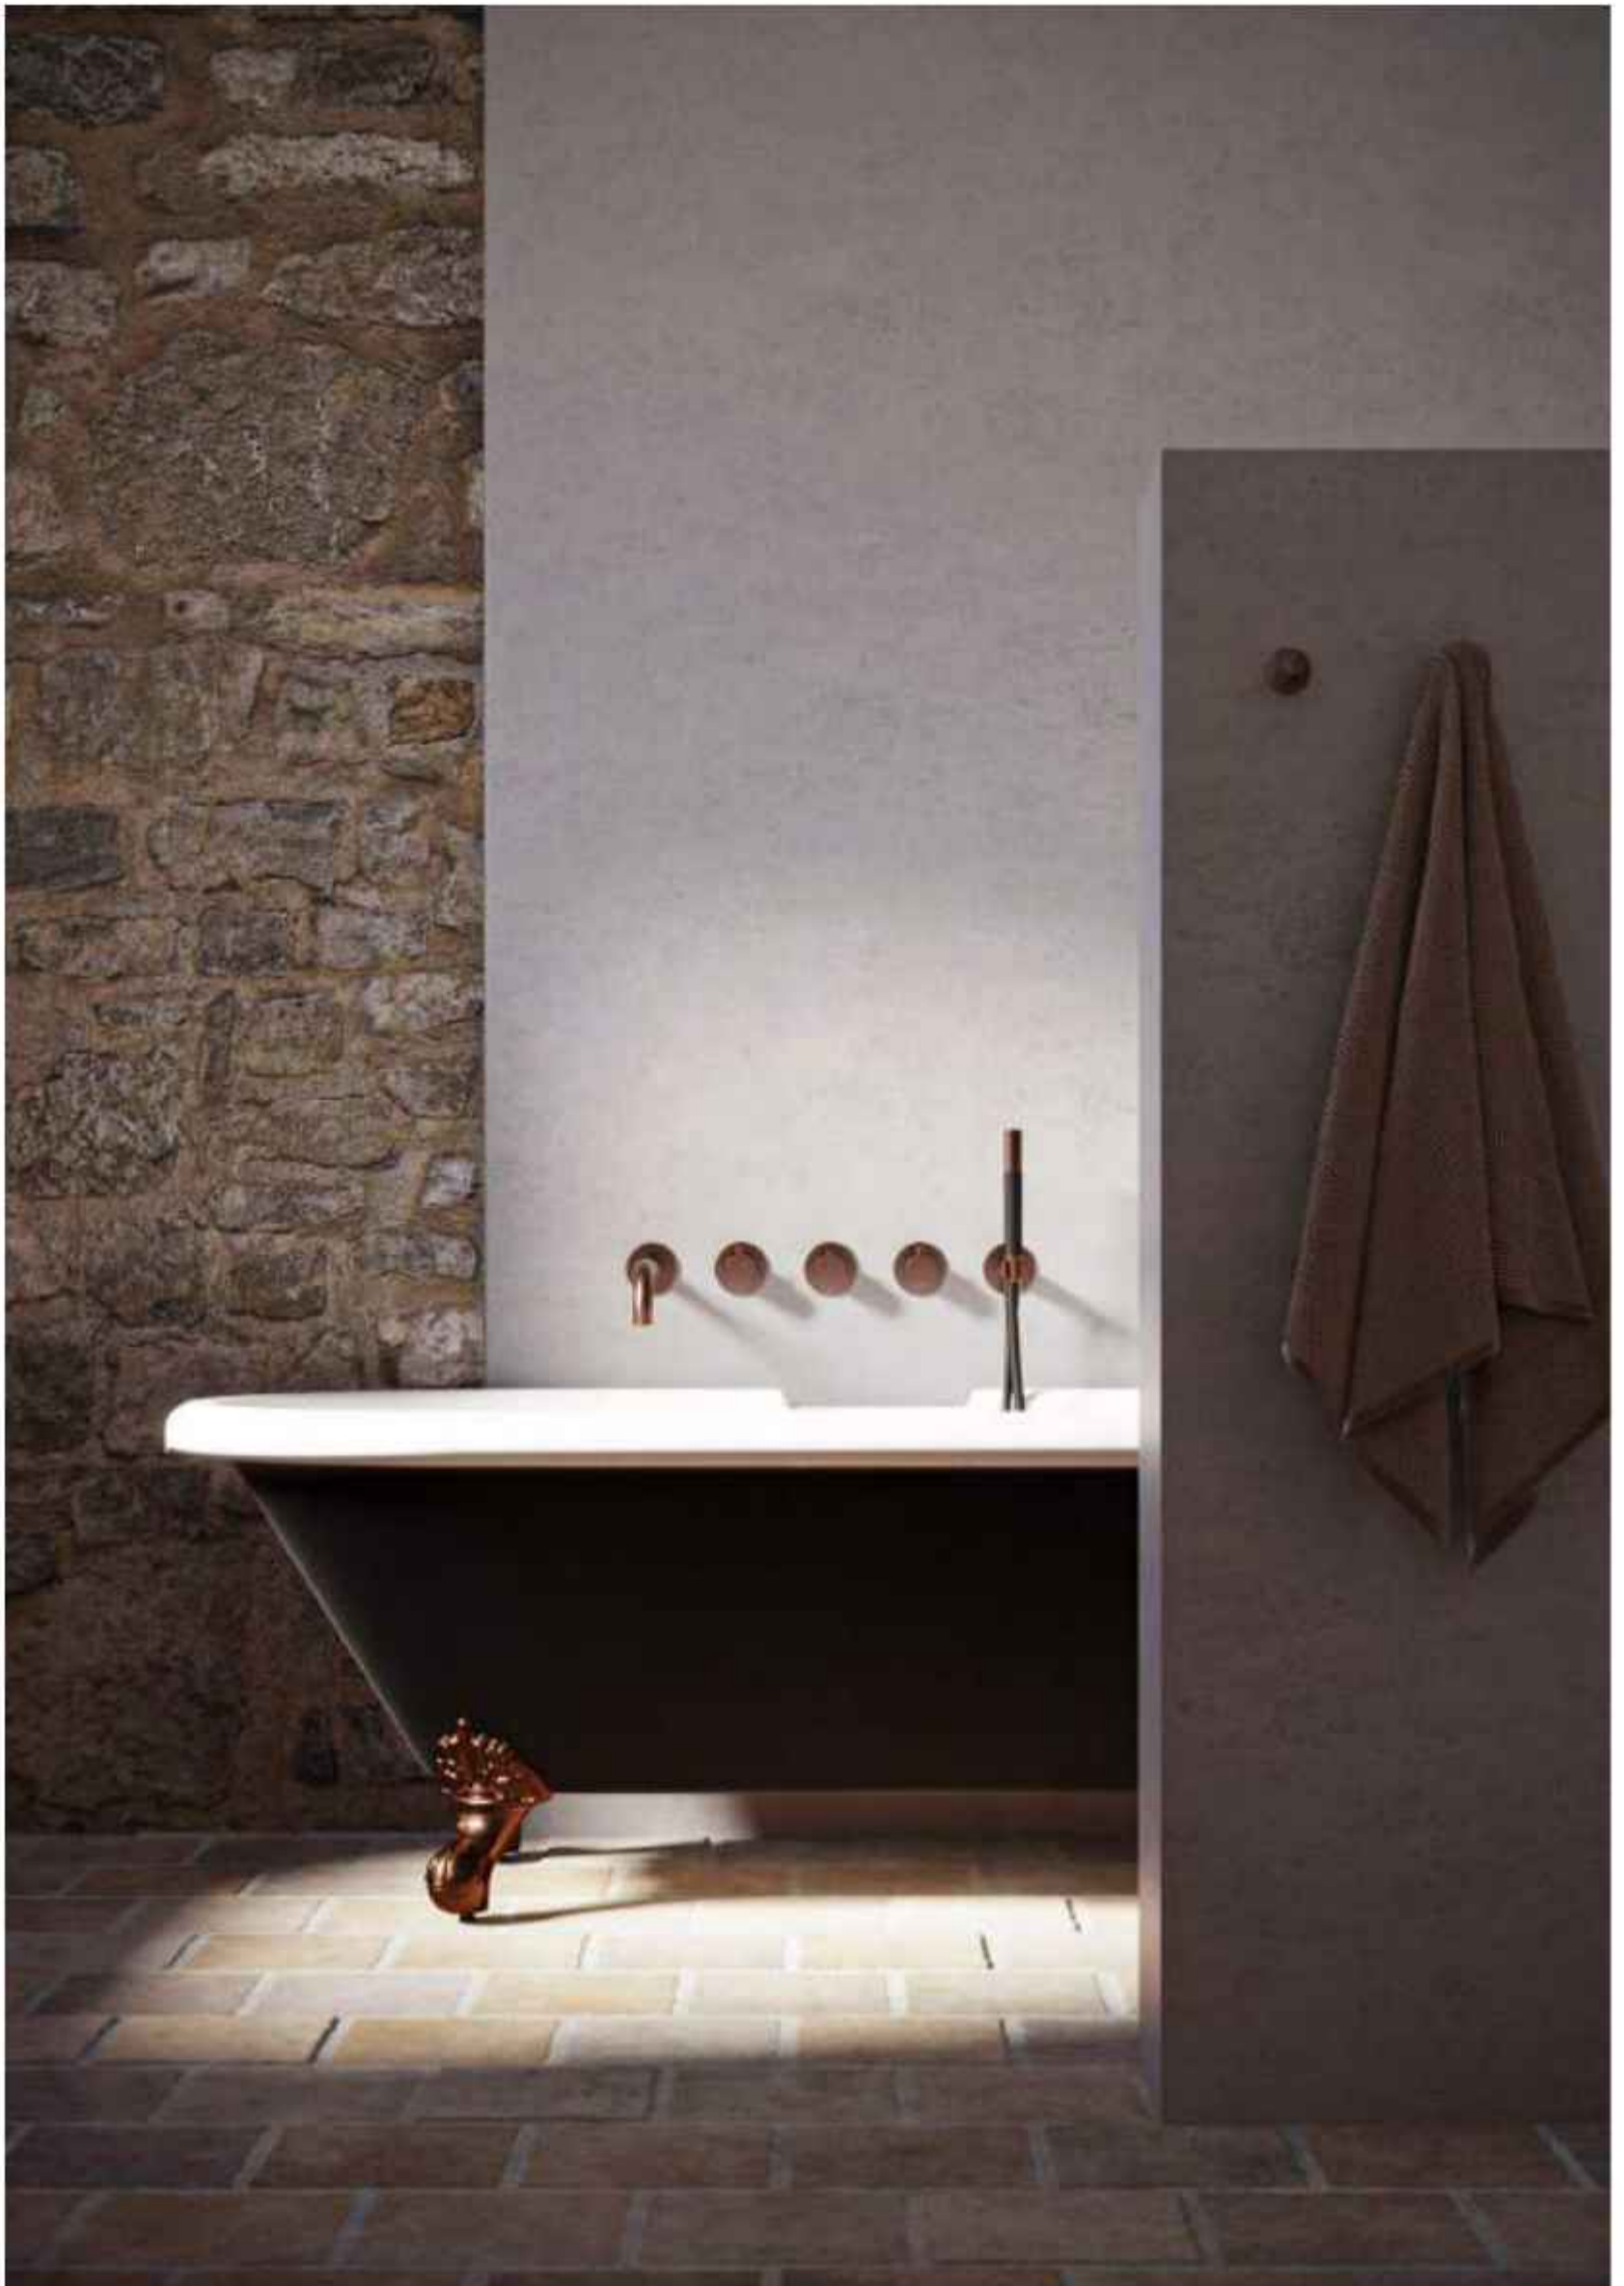

CB7501..

CR	GN NI BR AB WH BC BL	AI BK	NEP BBP BCP
€ 205,-	€ 285,-	€ 335,-	€ 445,-

Cobber CB7098

Uitloop met rozet

Wall-mounted spout
 Bec déverseur
 Wandmontierte Wanneneinlauf

CB7098..

CR	GN NI BR AB WH BC BL	AI BK	NEP BBP BCP
€ 195,-	€ 275,-	€ 295,-	€ 390,-