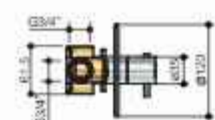

Get Together IBS2

Complete thermostatische douche InBouwSet **Laddy** met 2 stopkranen

Thermostatic shower set complete with 2 stop valves / Set de douche encastré thermostatique complet avec 2 robinets d'arrêt / thermostat set komplett mit 2 UP-Ventilen