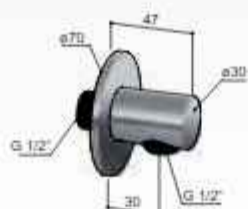

ACE AC517

Wanduitlaat

Wall coupling
Coude de sortie
Wandanschlußbogen