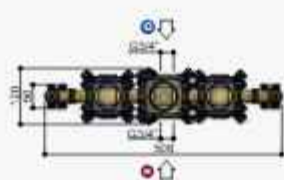

HBCB7072 (inbouwbox) + CW7072EXT.. (afbouwdeel)

CR

€ 1.735,-

GN BL

€ 2.085,-

BBP

€ 2.500,-

(één inbouwbox)