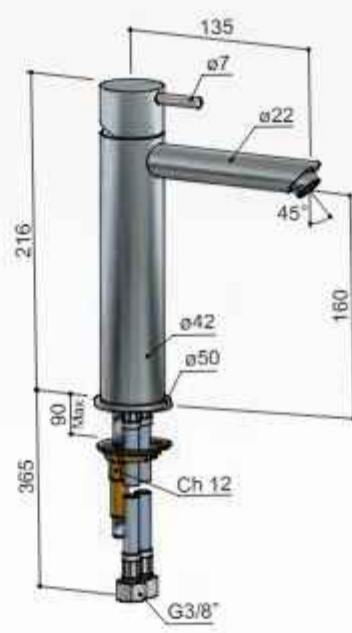

GN NI BR AB WH BC BL

AI BK

NEP BBP BCP

€ 229,-

€ 295,-

€ 345,-

€ 415,-

Clickplug en hoekstopkraan, zie pagina 194