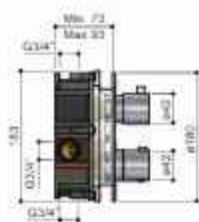

Get Together IBS1A

Complete thermostatische douche InBouwSet **Buddy** met 2-weg-stop-omstel

Thermostatic shower set complete with 2-ways stop diverter / Set de douche à encastrer thermostatique complet avec inverseur à 2-voies / Thermostat set komplett mit 2-Wege Umsteller

Get Together

Standaardset IBS1A

Bestaande uit:	
HB009:	Inbouwbox thermostaat met 2-weg omstel € 515
B009EXTCR:	Afbouwdeel € 195
M501CR:	Wandsteun € 95
M015CR:	Doucheslang € 29
M350CR:	Handdouche € 75
M450CR:	Wandarm € 89
M100CR:	Hoofddouche € 195

Totaalprijs IBS1A CR € 1.193
Voordeelprijs: € 951

Totaalprijs IBS1A GN € 1.489
Voordeelprijs: € 1.264

Optiemogelijkheden IBS1A_

Optie zonder meerprijs in CR en GN keuze uit:

1. 1 3-standen handdouche (M375)
2. 2 Plafondbuis 15 cm (M452)
3. 3 Plafondbuis 30 cm (M453)

Meerprijzen in CR

4 25 cm hoofddouche (M105)	€ 144
5 30 cm hoofddouche (M106)	€ 230
7 Glijstang 90 cm met geïntegreerde uitlaat (M305)	€ 30

Meerprijzen in GN

4 25 cm hoofddouche (M105)	€ 176
5 30 cm hoofddouche (M106)	€ 350
7 Glijstang 90 cm met geïntegreerde uitlaat (M305)	€ 94