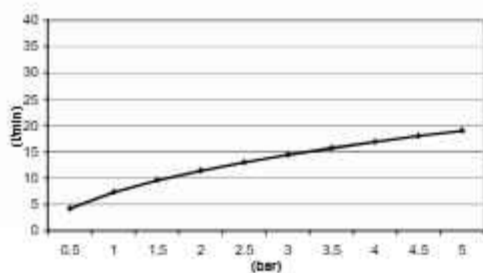

Standaardset SDSGL9

Bestaande uit:
GL016.. Opbouw therm.
M015.. Doucheslang
GL431.. Stortdouchestang
GL350.. Handdouche
GL100.. Hoofddouche

Totaalprijs SDSGL9 CAT. 1	€ 945
Totaalprijs SDSGL9 CAT. 2	€ 1.475
Totaalprijs SDSGL9 CAT. 3	€ 2.695

Optiemogelijkheden SDSGL9..

- Meerprijzen in CAT. 1
  - 27x40 cm hoofddouche (GL106) € 300
- Meerprijzen in CAT. 2
  - 27x40 cm hoofddouche (GL106) € 350
- Meerprijzen in CAT. 3
  - 27x40 cm hoofddouche (GL106) € 550