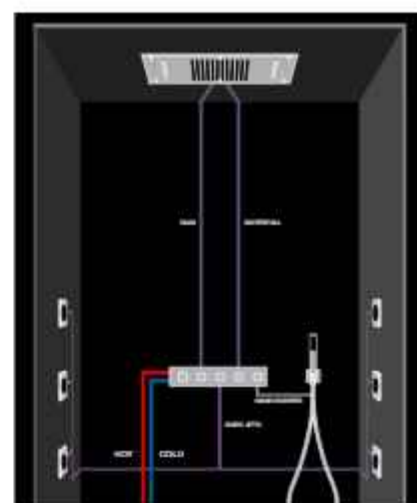

Mate High Flow thermostaten

High Performance

- Grote waterdoorlaat, ook bij lage druk (3/4 aansluitingen).
- Meerdere stopkranen tegelijk te gebruiken voor een fantastische douche-ervaring.
- Alle afbouwdelen zijn volledig uit messing vervaardigd.

Smart features

- De inbouw thermostaatkranen zijn zowel horizontaal als verticaal te monteren.
- Eenvoudig te installeren dankzij aansluitpunten aan beide zijden van het omstel.
- Kunststof beschermkap tijdens installatie.
- Warm- en koudaansluiting aan de onderzijde van de inbouwbox.
- Inbouwbox eenvoudig te monteren en goed waterpas te stellen.
  Dit om installatiefouten te voorkomen.
- Keuze uit verschillende afbouwdelen.

1. 1 High Flow Thermostaat MHFD12CR
2. 2 Glijstang met geïntegreerde uitlaat M305CR
3. 3 Inbouw hoofd douche M110CR

Voorbeelden van toepassingen