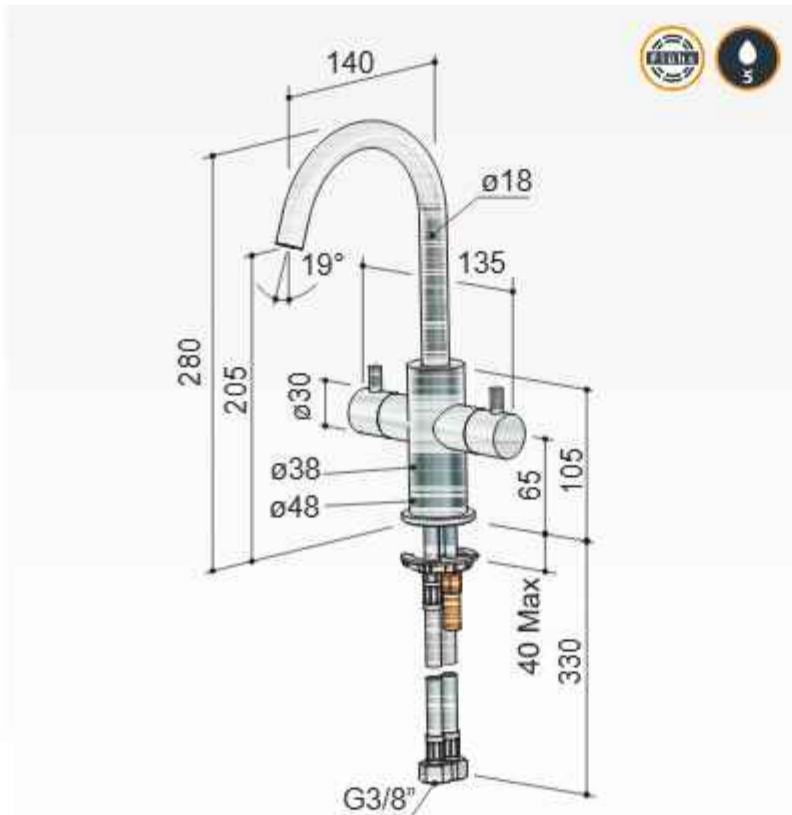

Laddy L044

Wastafelmengkraan 2 knops zonder waste

Washbasin mixer without waste
Mitrigeur de lavabo, sans vidage
Wasttisch-Einhandbetriebe, ohne Ab- und Überlaufgarnitur

- L044CR € 225,-
- L044GN € 269,-

Laddy L045

Inbouw wastafelmengkraan 3 gats met inbouwbrug

Concealed washbasin mixer with bent spout
Mitrigeur de lavabo encastré, avec bec coudé déversoir
Wand-Wasttisch-Batterie, mit verbogen Einlauf und UP

- L045CR € 340,-
- L045GN € 440,-

J uitloop 15 of 25 cm tegen meerprijs

- L095-15CR 15 cm € 79,-
- L095-25CR 25 cm € 79,-
- L095-15GN 15 cm € 129,-
- L095-25GN 25 cm € 129,-

Clickplug met schroef

- P710CR € 45,-
- P710GN € 60,-

Hoekatopkraan met filter 1/2"

- P2002CR € 55,-
- P2002GN € 125,-

Clickplug met schroef

- P710CR € 45,-
- P710GN € 60,-