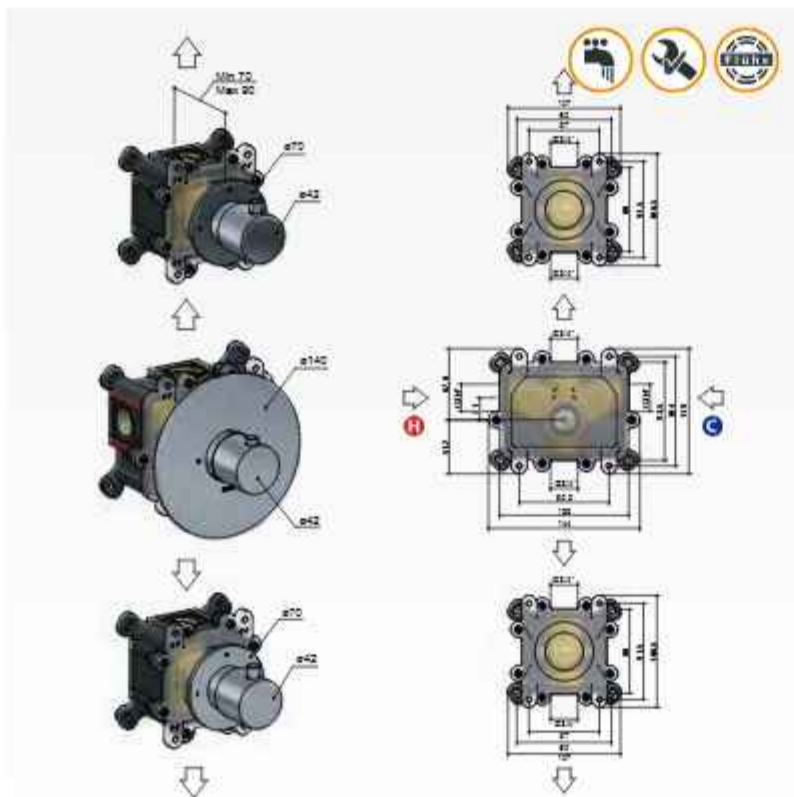

Afbouwdeel
B007EXT.
CR € 245,-
GN € 455,-

Inbouwbox thermostaat
met 2 stopkranen
HB007 € 515,-