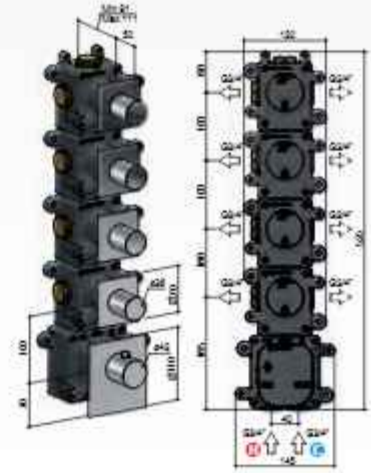

CR
€ 1.560,-

GN
€ 1.750,-

**High Flow inbouwbox
met 4 stopkranen**

MHF004 € 1.285,-

Afbouwdeel

MHF024CR € 275,-
MHF024GN € 465,-

MHRQ5

High Flow thermostaat met 5 stopkranen