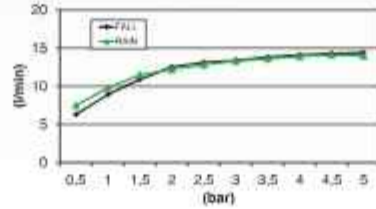

Archie AR193

Opbouw cascade

2 aansluitingen 1/2"

TK
€ 995,-

BBP BCP BGP
€ 1.095,-

Archie AR160

Cascade wand

1 aansluiting 1/2"

TK
€ 895,-

Archie AR110

Vierkant 380 mm

1 aansluiting 1/2"
inbouw inclusief inbouwframe

TK
€ 1.550,-

Archie AR111

500 x 450 mm

1 aansluiting 1/2"
inbouw inclusief inbouwframe

TK
€ 1.650,-