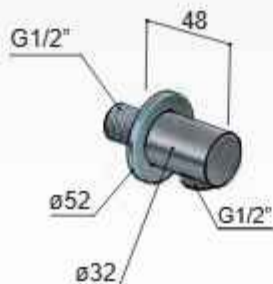

Archie AR517

Wanduitlaat

Wall coupling
Coude de sortie
Wandansluitboogen