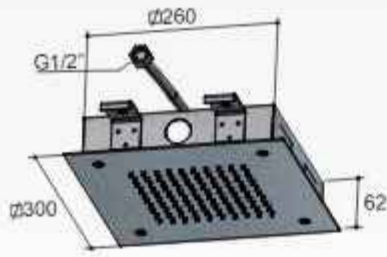

M171

Vierkant 300 mm