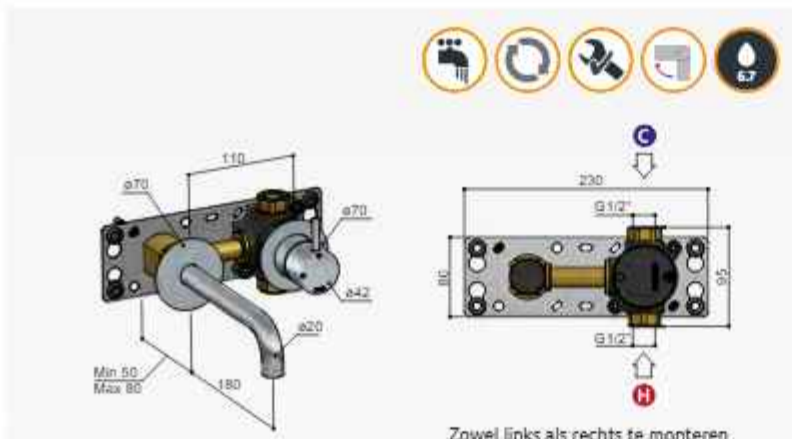

Inbouwdeel
HBCB105 € 170,-

Afbouwdeel
(uitloop 18 cm)
CB105EXT18..
CAT. 1 € 210,-
CAT. 2 € 305,-
CAT. 3 € 340,-
CAT. 4 € 355,-