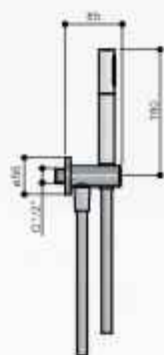

Get Together IBS2R

Complete thermostatische douche InBouwSet **Laddy** met 2 stopkranen

Thermostatic shower set complete with 2 stop valves / Set de douche encastré thermostatique complet avec 2 robinets d'arrêt / Thermostat set komplett mit 2 UP-Ventilen

Standaardset IBS2R

Bestaande uit:	
L007RCR: Inb.therm. + 2 stopkr.	€ 595
M501CR: Wandsteun	€ 95
M015CR: Doucheaang	€ 29
M350CR: Handdouche	€ 75
M450CR: Wandarm	€ 89
M100CR: Hoofddouche	€ 195

Totaalprijs IBS2R CR € 1.078
Voordeelsetprijs: € 789

Totaalprijs IBS2R GN € 1.368
Voordeelsetprijs: € 1.205

SLECHTS 55 MM INBOUWDIEPTE!