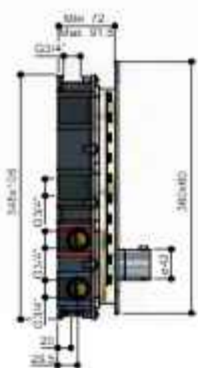

Standaardset IBS24

Besteende uit:	
HBPB066:	Inbouwbox € 635
PB066EXTCR:	Afbouwdeel € 325
M515CR:	Wandsteun € 105
M015CR:	Doucheslang € 29
M352CR:	Handdouche € 75
CB450CR:	Wandarm € 115
M100CR:	Hoofddouche € 195