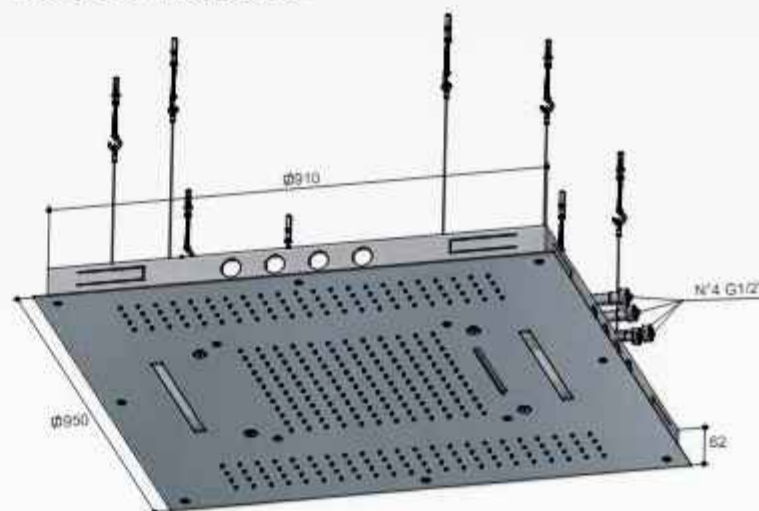

M173

Vierkant 950 mm

M173..

CR

€ 6.945,-

CN

€ 7.895,-

2 aansluitingen 1/2"
Inbouw inclusief inbouwframe
Wattage LED verlichting: 2x3 W