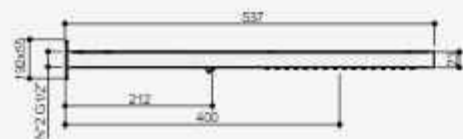

Get Together IBS7

Complete thermostatische douche InBouwSet **Buddy / Laddy**, 3 stopkranen en hoofddouche met cascade

Thermostatic shower set complete with 3 stop valves / Set de douche encastré thermostatique complet avec 3 robinets d'arrêt
/ Thermostat set komplett mit 3 UP-Ventilen