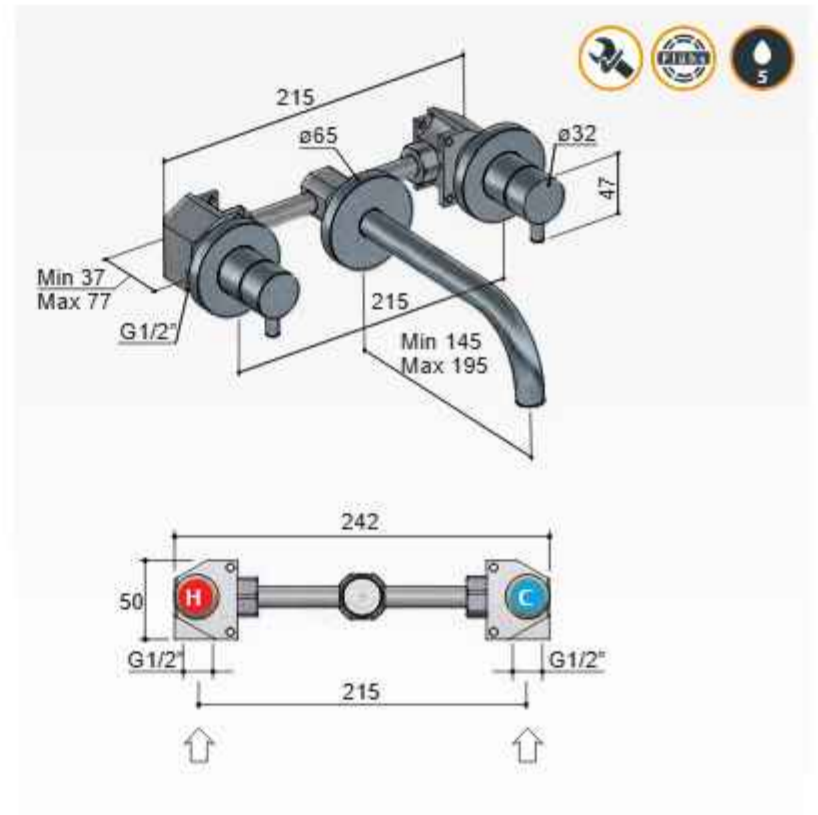

- L045CR € 340,-
- L045GN € 440,-

J uitloop 15 of 25 cm tegen meerprijs

- L095-15CR 15 cm € 79,-
- L095-25CR 25 cm € 79,-
- L095-15GN 15 cm € 129,-
- L095-25GN 25 cm € 129,-

Clickplug met schroef

- P710CR € 45,-
- P710GN € 60,-