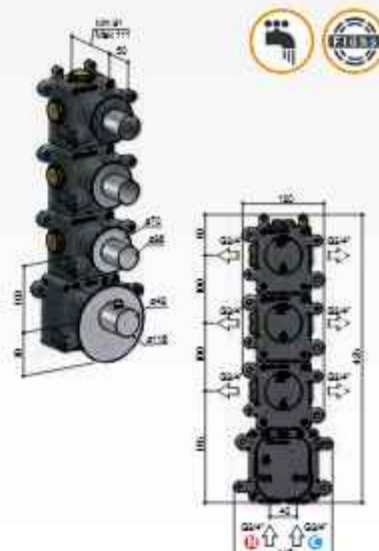

CR
€ 1.250,-

GN
€ 1.420,-

**High Flow inbouwbox
met 3 stopkranen**

MHF003 € 1.025,-

Afbouwdeel

■ MHF013CR € 225,-

■ MHF013GN € 395,-

MHR4