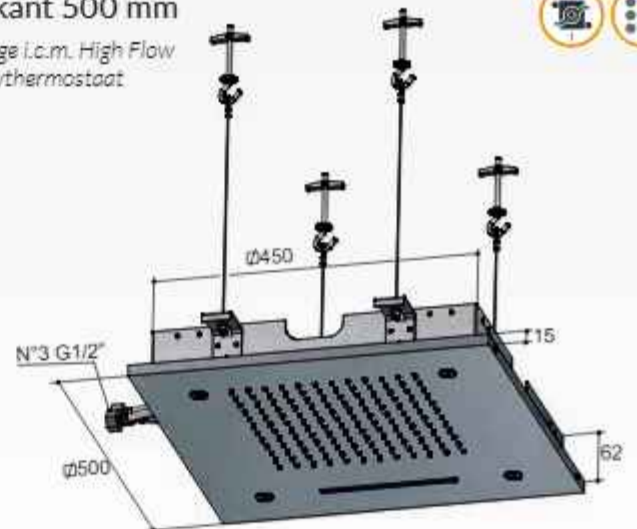

M145

Vierkant 500 mm

Montage i.c.m. High Flow inbouwthermostaat

3 aansluitingen 1/2" inbouw inclusief inbouwframe