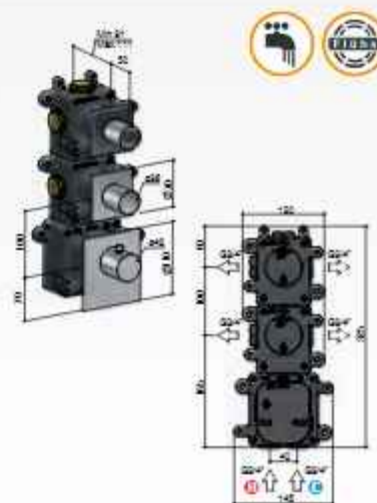

MHF021GN € 289,-

MHRQ2

High Flow thermostaat met 2 stopkranen

MHF002 (inbouwbox) + MHF022.. (afbouwdeel)

CR
€ 1.040,-

GN
€ 1.160,-

**High Flow inbouwbox
met 2 stopkranen**

MHF002 € 815,-