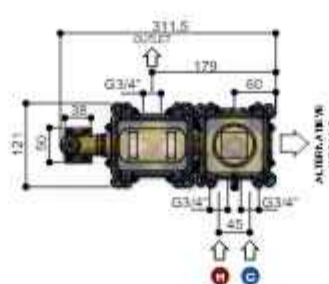

HBPB7071 (inbouwbox) + PB7071EXT.. (afbouwdeel)

CR	BL	BGP GMP BGP
€ 1.405,-	€ 1.642,-	€ 1.853,-

(één inbouwbox)

Inbouwbox
 HBPB7071 € 850,-

Afbouwdeel
 PB7071EXT..
 CAT. 1 € 555,-
 CAT. 2 € 792,-
 CAT. 3 € 1.003,-