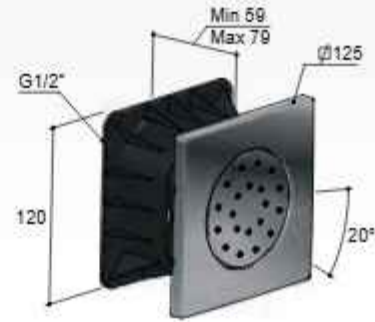

€ 180,-

€ 215,-

M135

Inbouw bodyjet vierkant

4 liter per minuut,
kanteibaar ABS kunstof

€ 125,-

€ 180,-

€ 225,-