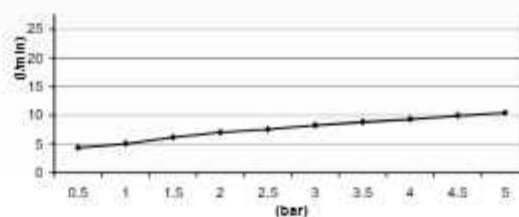

opbouw t.b.v.
plafondbuis of
wandarm