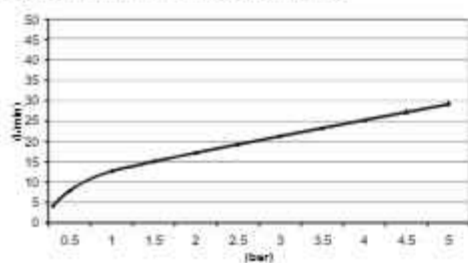

SLECHTS 55 mm INBOUWDIEPTE!