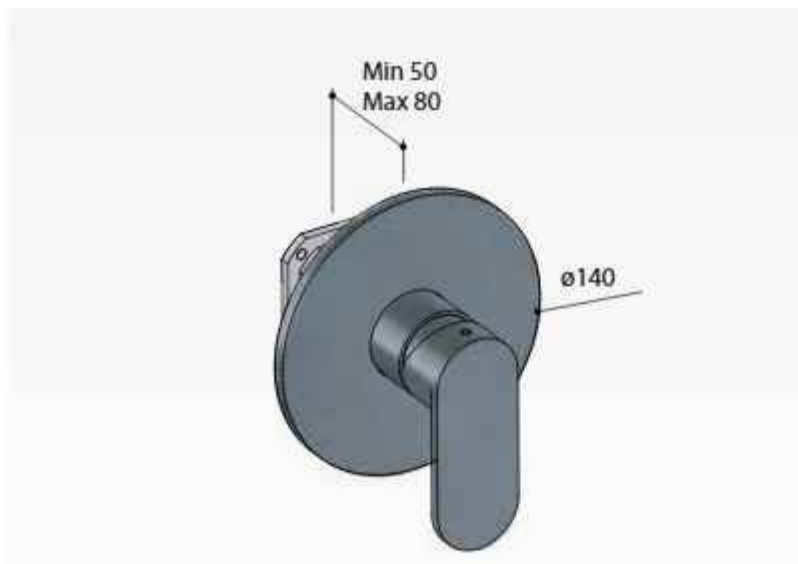

☐ F031CR € 179,-
☐ F031GN € 220,-