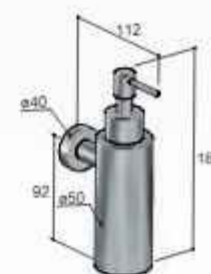

ACE CBA09

Zeepdispenser wandmodel

Wall-mounted soap dispenser
Distributeur de savon mural
Seifenspender, Wandmodell

CBA09..

CR

€ 150,-

GN

€ 190,-

BBP BCP PBP MBP

€ 340,-