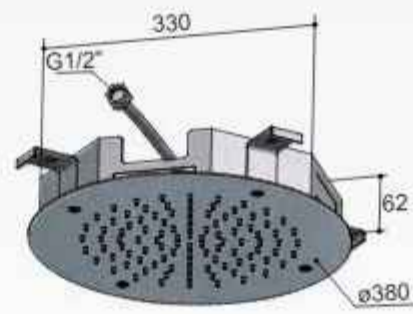

CR

€ 845,-

GN

€ 995,-

M108

Rond 380 mm

1 aansluiting 1/2"
inbouw inclusief inbouwframe

CR