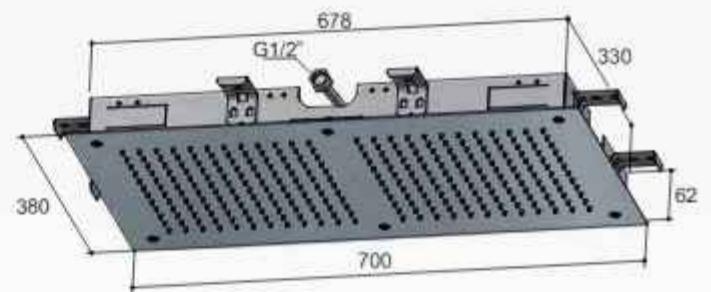

M205

Rechthoekig 380 x 700 mm