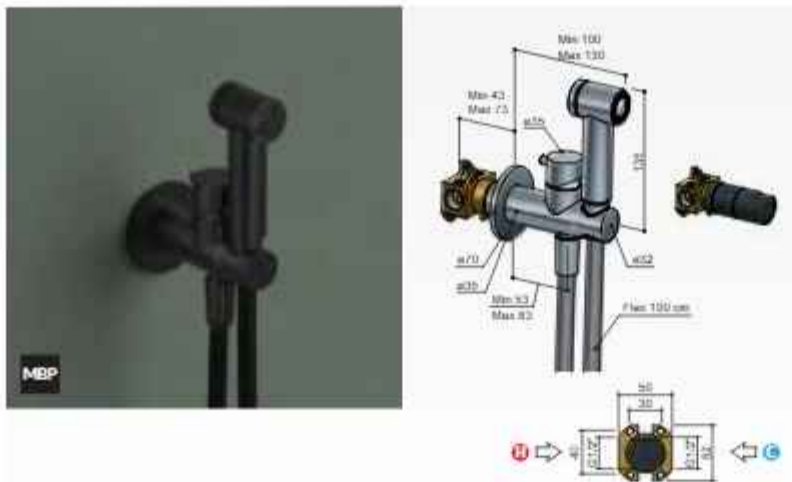

ACE KHDS2

Bidetkraan met doucheslang en houder

Shower Shut-off kit with mixer, push-button metal handshower and flexible hose.
Kit de douche Shut-off avec mitigeur, douchette push-button en métal et flexible.
Shut-off Brauseset mit Mischer, Push-Button Metall-Handbrause und Brauseschlauch

Inbouwdeel
HBKHDS2 € 99,-

Afbouwdeel
KHDS2EXT.
CAT. 1 € 425,-
CAT. 2 € 555,-
CAT. 3 € 775,-

CR
€ 524,-

KHDS2..
GN
€ 654,-

BSP BCP PBP MBP
€ 874,-