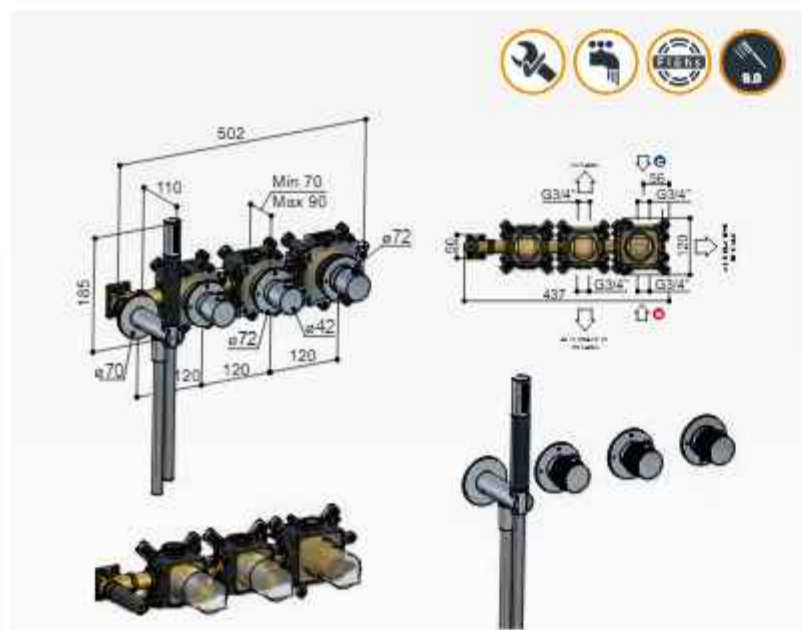

(één inbouwbox)

Handdouche is zowel links als rechts te plaatsen (inbouwbox omdraaien)

Inbouwbox

HBCB7071 € 850,-

Afbouwdeel

CX7071EXT..
CAT. 1 € 585,-
CAT. 2 € 815,-
CAT. 3 € 905,-
CAT. 4 € 1.085,-

Badoverloop suggestie:
P032.. (zie pagina 194)