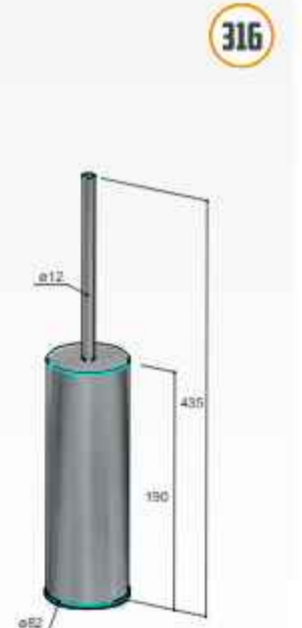

Archie ARA12

WC-borstelgarnituur vrijstaand

Free-standing toilet brush holder
Porte-balai à poser
WC-Bürstengarnitur Standmodell

316

DC
€ 215,-

BBP BCP BGP
€ 415,-