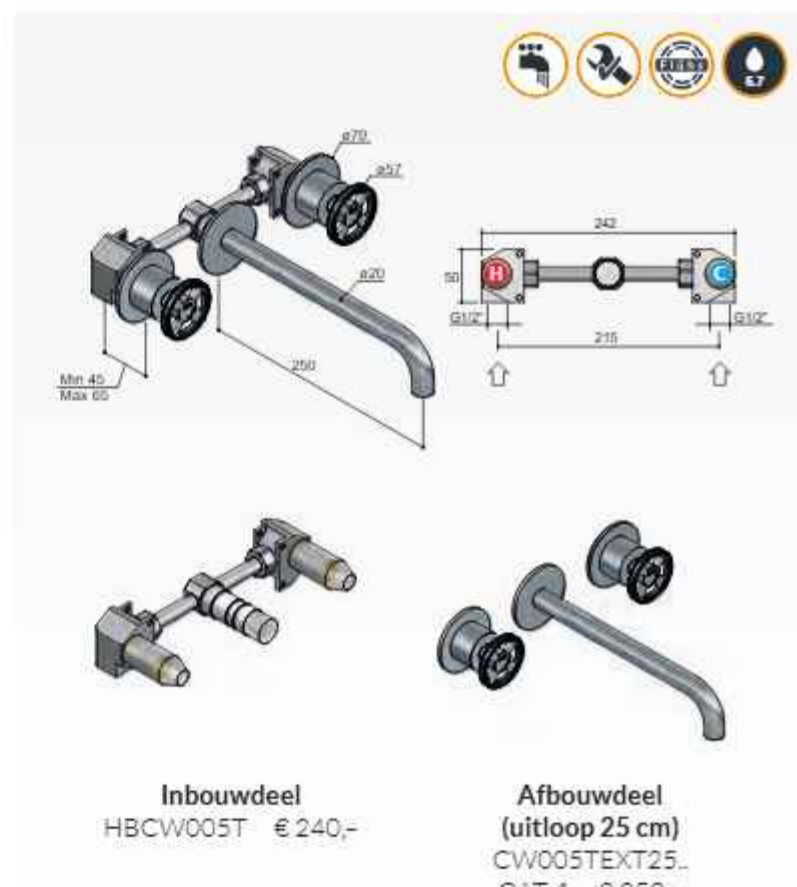

Inbouwdeel
HBCW005T € 240,-

**Afbouwdeel
(uitloop 25 cm)**
CW005TEXT25..
CAT. 1 € 350,-
CAT. 2 € 435,-
CAT. 3 € 550,-

Clickplug, zie pagina 194