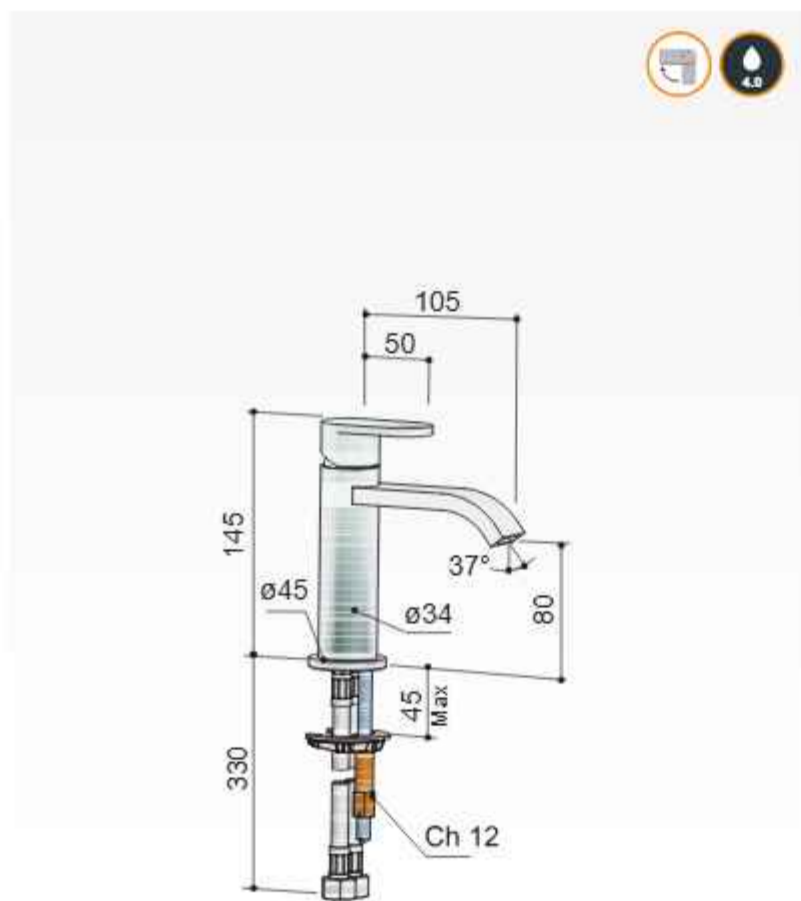

Friendo F003C

Wastafelmengkraan met cascade uitloop zonder waste

Washbasin mixer, without waste

Mitigeur de lavabo, sans vidage

Waschtisch-Einhandbatterie, ohne Ab- und Überlaufgarnitur

■ F003CCR € 179,-

■ F003CGN € 229,-

Clickplug met schroef

■ P710CR € 45,-
■ P710GN € 55,-

Hoekstopkraan met filter 1/2"

■ P2002CR € 55,-
■ P2002GN € 125,-

Friendo FH003C

Wastafelmengkraan hoog met cascade uitloop zonder waste

Washbasin mixer, without waste

Mitigeur de lavabo, sans vidage

Waschtisch-Einhandbatterie, ohne Ab- und Überlaufgarnitur

■ FH003CCR € 350,-

■ FH003CGN € 439,-

Clickplug met schroef

■ P710CR € 45,-
■ P710GN € 55,-

Hoekstopkraan met filter 1/2"

■ P2002CR € 55,-
■ P2002GN € 125,-