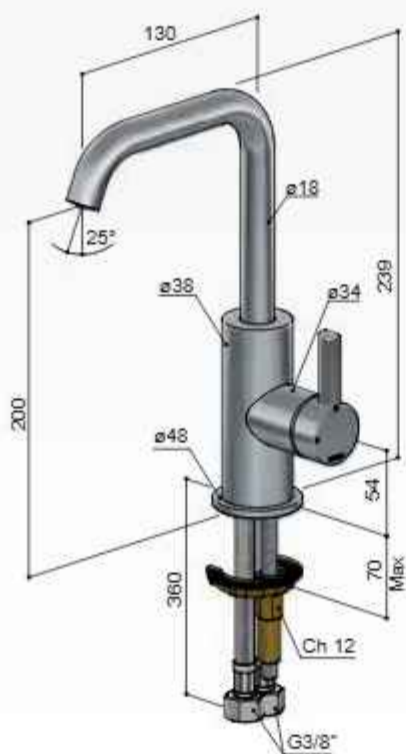

Clickplug en hoekstopkraan, zie pagina 46 & 47