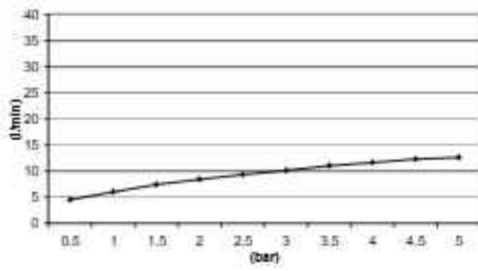

ABS kunststof