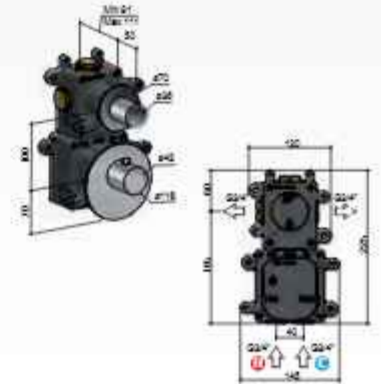

High Flow thermostaat met 1 stopkraan

High Flow inbouwbox
MHF001 € 595,-

Afbouwdeel
ARHF011IX € 525,-

Archie ARHR2

High Flow thermostaat met 2 stopkranen

High Flow inbouwbox
MHF002 € 815,-

Afbouwdeel
ARHF012IX € 695,-