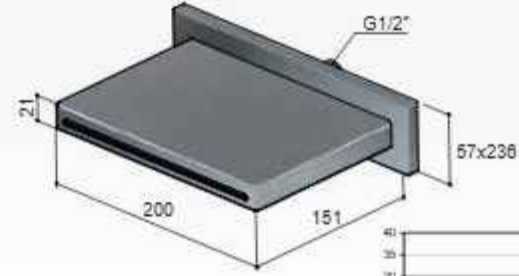

1 aansluiting 1/2"

TK
€ 895,-

Archie AR110

Vierkant 380 mm

1 aansluiting 1/2"
inbouw inclusief inbouwframe

TK
€ 1.550,-

Archie AR111

500 x 450 mm