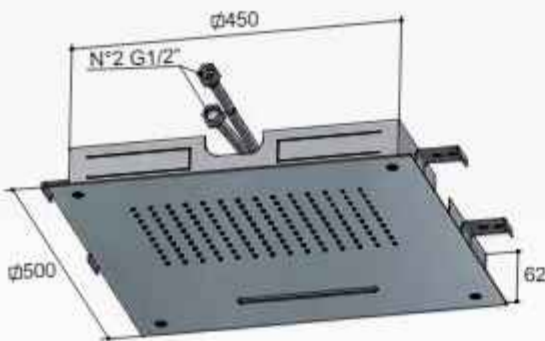

M142

Vierkant 500 mm

Montage i.c.m. High Flow inbouwthermostaat

2 aansluitingen 1/2" inbouw inclusief inbouwframe