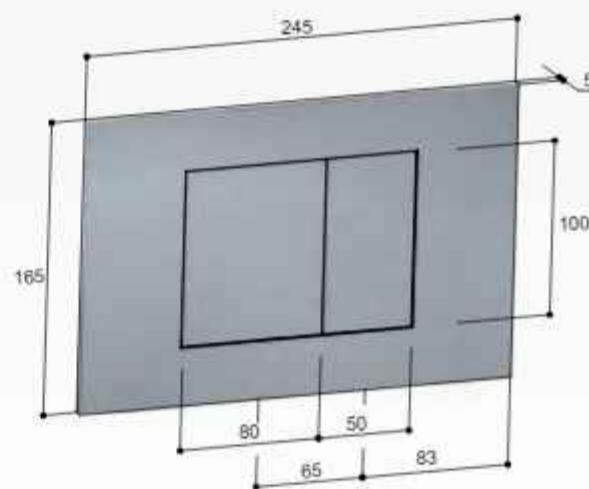

CR

€ 199,-

BL

€ 325,-

BGP GNP BBP

€ 395,-

Niet passend op toiletblokhouder en DuoFresh systeem