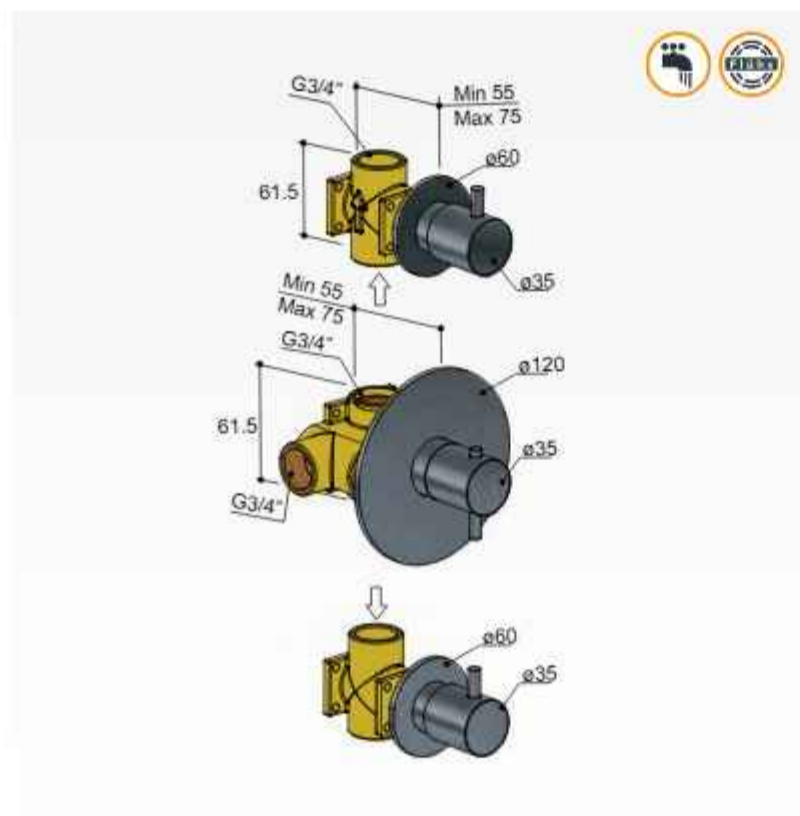

Laddy L007R

Inbouw thermostaat met 2 stopkranen

Concealed thermostatic shower mixer with 2 stop valves
Mitigeur thermostatique de douche à encastrer avec 2 robinets d'arrêt
Thermostat-Brausebatterie, für Wandeinbau mit 2 UP-Ventilen

- ☑ L007RCR € 595,-
- ☑ L007RGN € 739,-

Laddy L012R

Inbouw thermostaat met 1 stopkraan

Concealed thermostatic shower mixer with 1 stop valve
Mitigeur thermostatique de douche à encastrer avec 1 robinet d'arrêt
Thermostat-Brausebatterie, für Wandeinbau mit 1 UP-Ventil

- ☑ L012RCR € 440,-
- ☑ L012RGN € 549,-

SLECHTS 55 mm INBOUWDIEPTE!

SLECHTS 55 mm INBOUWDIEPTE!