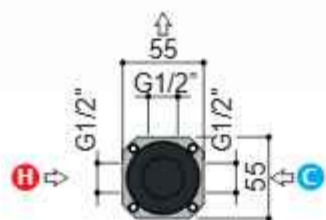

- B031CR € 195,-
- B031GN € 235,-