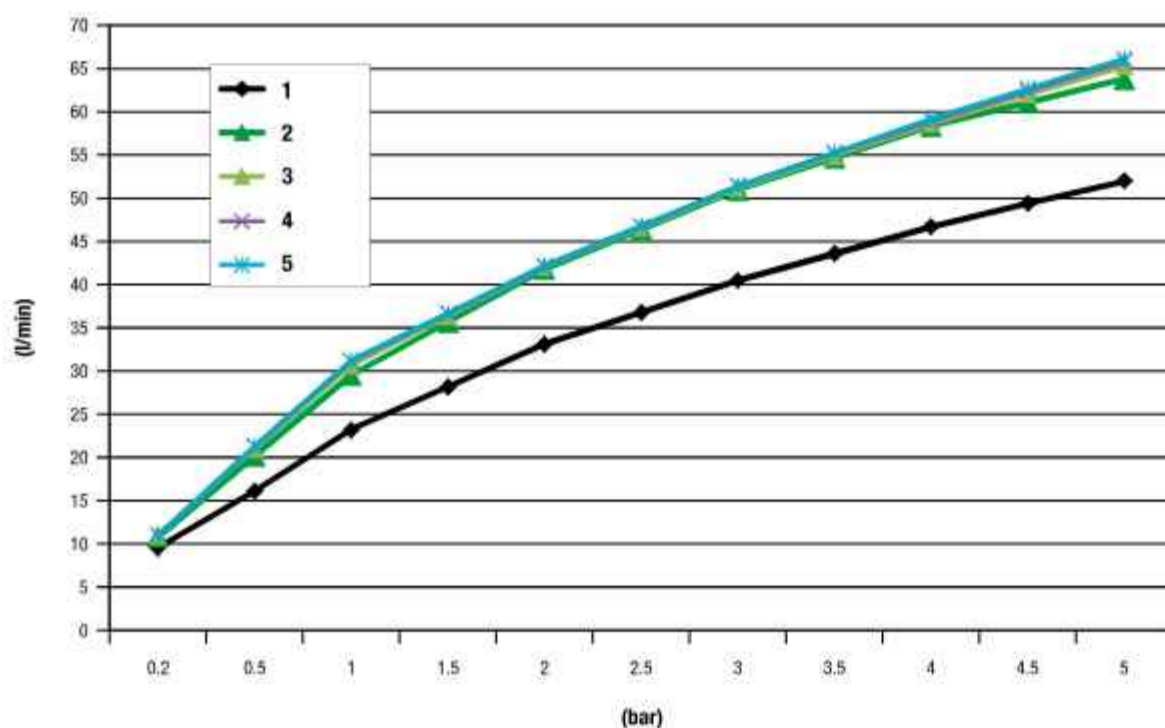

bar	DOORSTROMING (L / min.)				
	therm. met 1 stopkraan	therm. met 2 stopkranen	therm. met 3 stopkranen	therm. met 4 stopkranen	therm. met 5 stopkranen
0,2	9,5	10,8	10,9	10,9	11
0,5	16,1	20,2	21	21,2	21,3
1	23,2	29,5	30,6	31,1	31,2
2	33,1	41,8	42	42,1	42,2
3	40,5	51	51,2	51,4	51,4
4	46,7	58,4	58,6	59	59,2
5	52	63,8	65,3	65,8	66,2