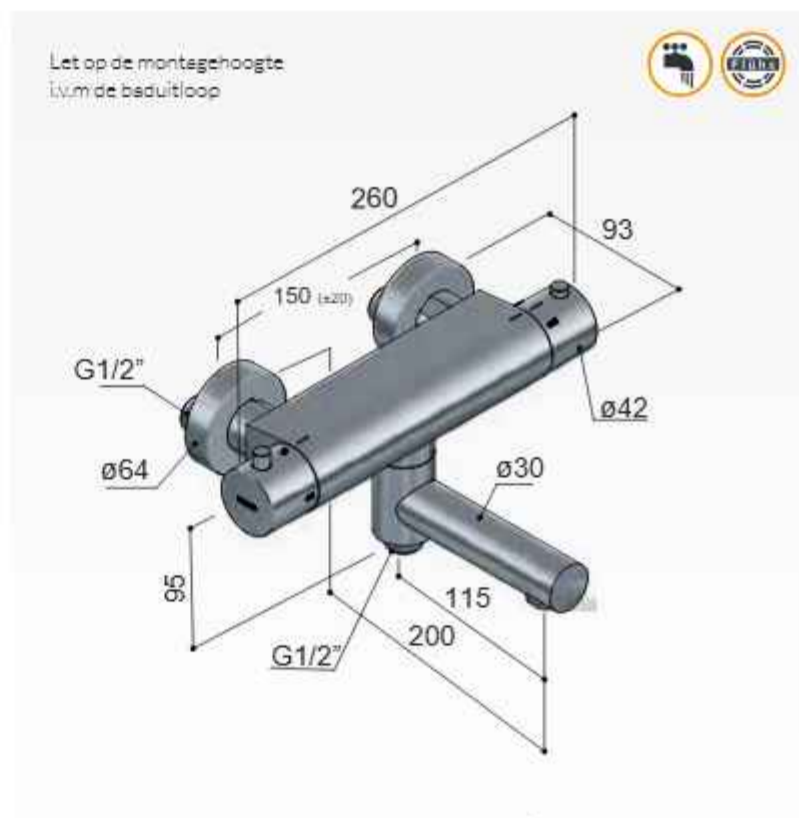

(Handdouchesets, zie pagina 326)