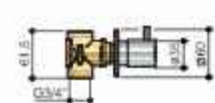

Get Together IBS2

Complete thermostatische douche InBouwSet **Laddy** met 2 stopkranen

Thermostatic shower set complete with 2 stop valves / Set de douche encastré thermostatique complet avec 2 robinets d'arrêt / thermostat set komplett mit 2 UP-Ventilen