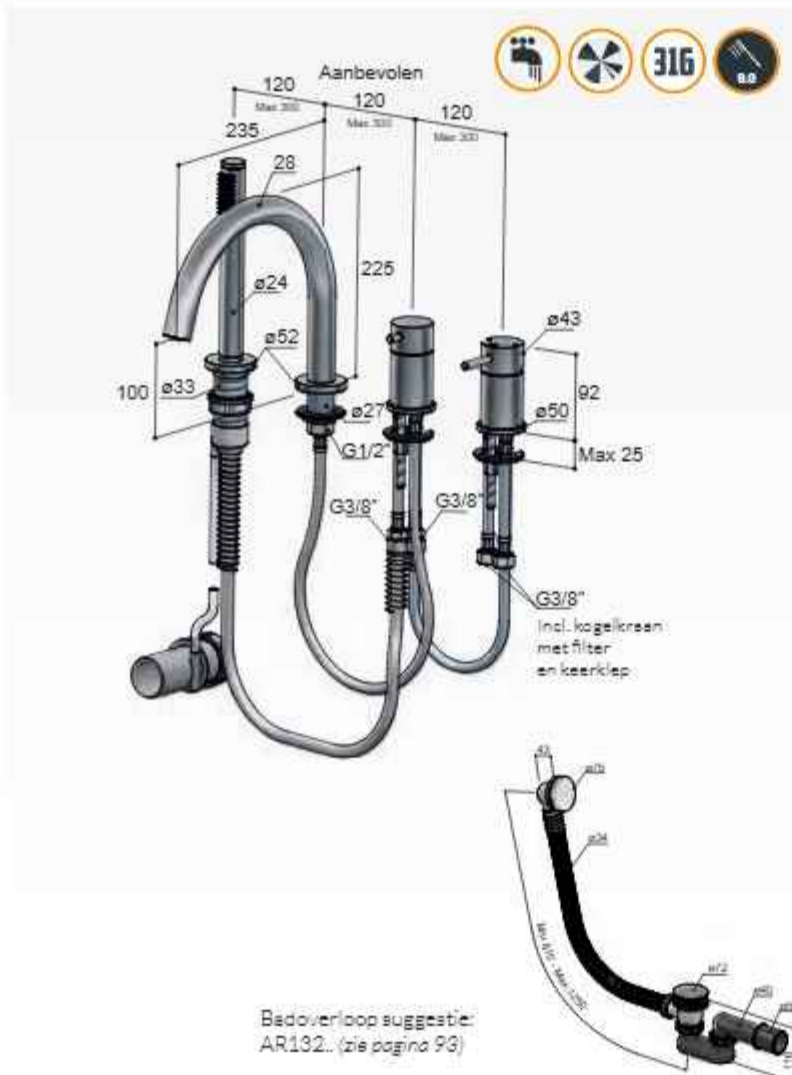

Archie AR073

Badrandcombinatie éénhendel mengkraan met uitloop en 2-weg omstel

Deck-mounted set for bathtub
Mitigeur sur gorge pour baignoire
Wannenfüllbatterie für Randmontage

AR073..

€ 1.450,-

Archie AR075

Badrandcombinatie éénhendel mengkraan zonder uitloop met 2-weg omstel

Deck-mounted set for bathtub, without spout
Mitigeur sur gorge pour baignoire, sans bec déverseur
Wannenfüllbatterie für Randmontage, ohne Einlauf

AR075..

€ 1.250,-