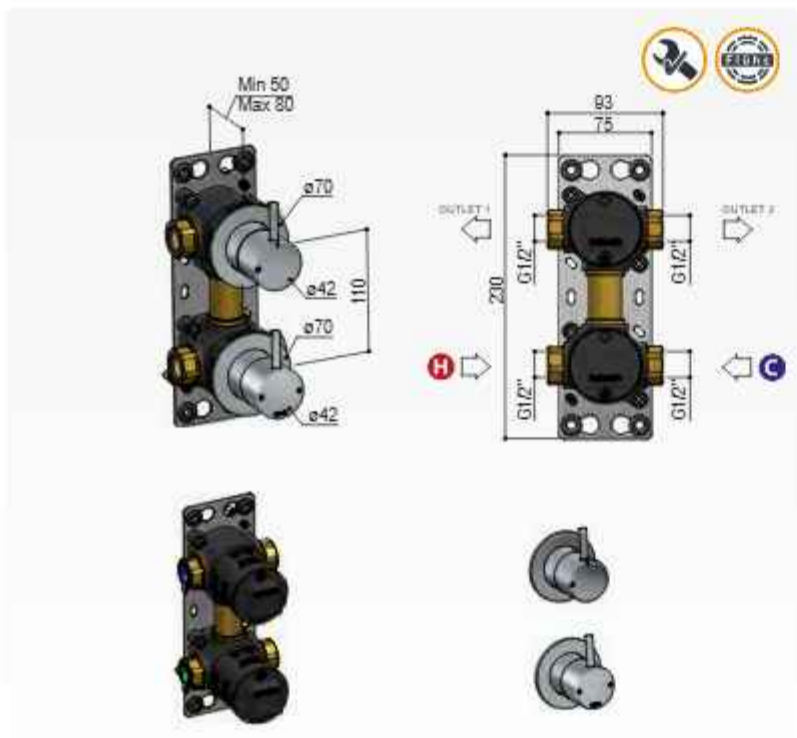

HBCB129 (inbouwdeel) + CB129EXT.. (afbouwdeel)

OR	GN NE BB AB WH BC BL	AI BK	NBP BBP BCP
€ 555,-	€ 645,-	€ 710,-	€ 730,-