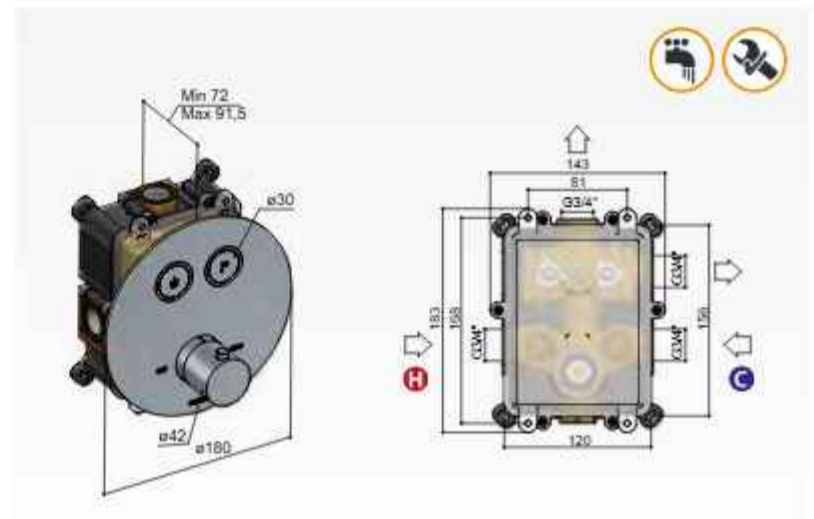

Inbouwbox
HBPB009 € 599,-

Afbouwdeel
PB009EXT.
CAT. 1 € 335,-
CAT. 2 € 495,-
CAT. 3 € 545,-
CAT. 4 € 645,-