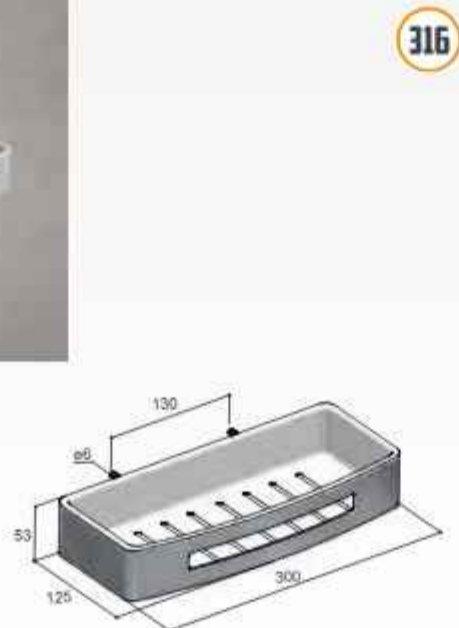

Archie ARA18

Design douchekorf recht met kunststof inzet

Grid
Porte-objets
Seifenkorb

316

DC
€ 115,-

BBP BCP BGP
€ 235,-