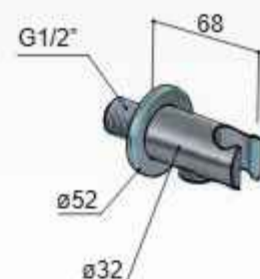

Archie AR515

Wandsteun + uitlaat

Wall coupling with handshower bracket
Coude de sortie avec support douche
Wandansluitboogen mit Wandbrausehalter

316