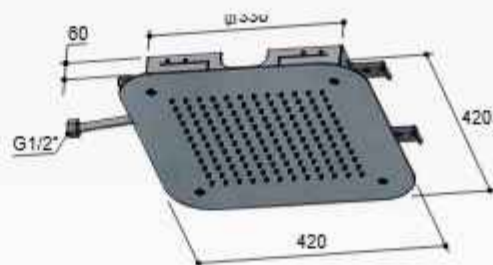

M147

Vierkant 420 x 420 mm