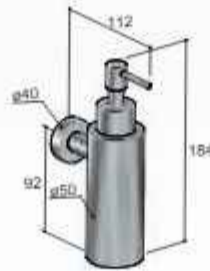

Cobber CBA09

Zeepdispenser wandmodel

Wall-mounted soap dispenser
Distributeur de savon mural
Seifenpendler, Wandmodell

CR

€ 150,-

GN NB BB AB WH BC BL

€ 190,-

AI BK

€ 215,-

NBP BBP BCP

€ 340,-