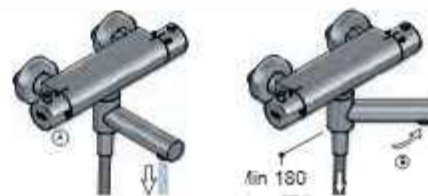

(Handdouchesets, zie pagina 326)