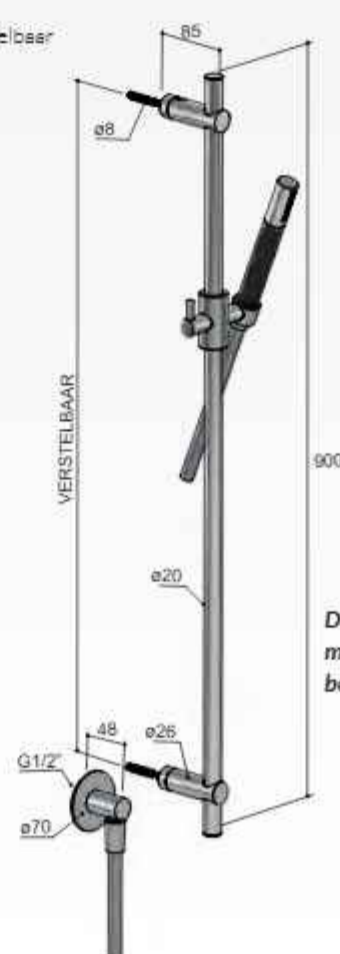

M307...

CR

CN NE BB AB WH BC BL

AI BK

NEP BRP BCP

€ 354,-

€ 581,-

€ 685,-

€ 1.109,-

Steekmaat verstelbaar