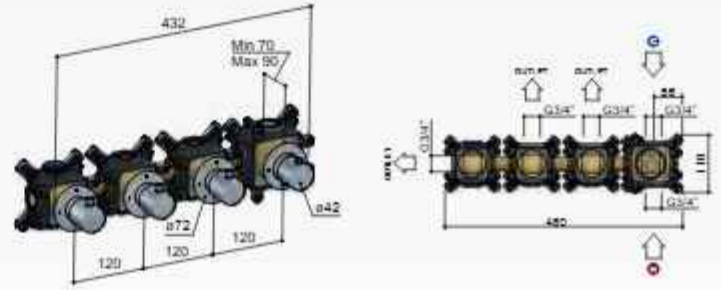

Inbouwbox
HBCB7070 € 895,-

Afbouwdeel
CB7070EXT..
CAT. 1 € 345,-
CAT. 2 € 645,-
CAT. 3 € 685,-
CAT. 4 € 745,-