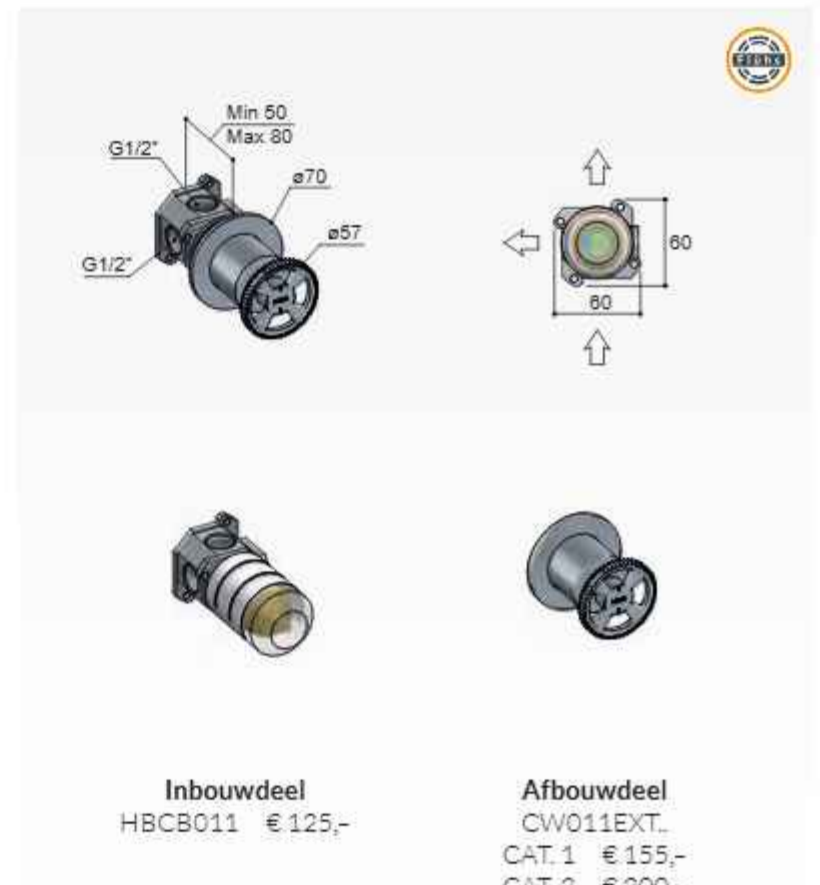

Inbouwdeel
HBCB011 € 125,-

Afbouwdeel
CW011EXT..
CAT. 1 € 155,-
CAT. 2 € 200,-
CAT. 3 € 235,-

Cobber CW072

5 gats badrandcombinatie, 2 knops mengkraan met draaibare uitloop, omstel en handdouche

Deck-mounted mixer for bathtub, with swivel spout and handshower
 Mitigeur de baignoire pour montage sur gorge, avec bec mobile et douchette
 Wannenbatterie für Randmontage, mit Schwenksauslauf und Handbrause