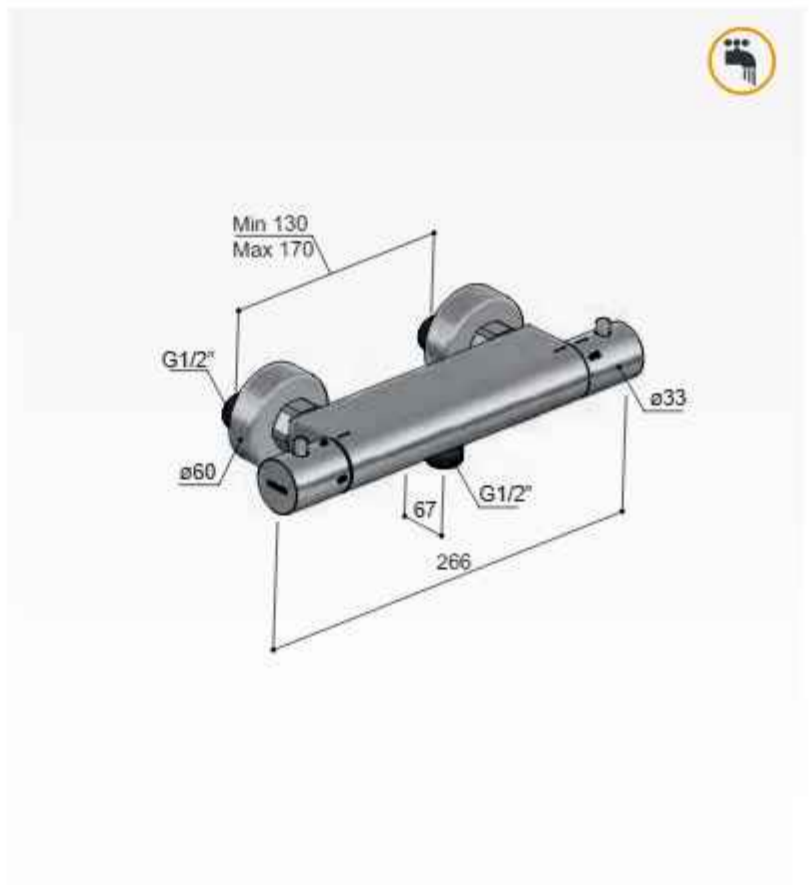

ACE SDS11

Thermostatische StartDoucheSet

Complete wall-mounted showerset, with 2-ways thermostatic mixer
Set de douche mural complet, avec mitigeur thermostatique à deux voies
Wand-Standbrause komplett, mit 2-Wege-Thermostatmischer

SDS11..

CR
€ 780,-

GN
€ 1.090,-

BBP BCP PBP MBP
€ 1.995,-

ACE AC008

Thermostatische douchemengkraan met 1/2" doucheslang onderaansluiting

Wall-mounted thermostatic mixer for shower, without shower kit
Mitigeur thermostatique de douche mural, sans kit de douche
AP-Thermostat-Brausebatterie, ohne Handbrause und Duplex Halterung

AC008..

CR
€ 295,-

GN
€ 399,-

BBP BCP PBP MBP
€ 589,-