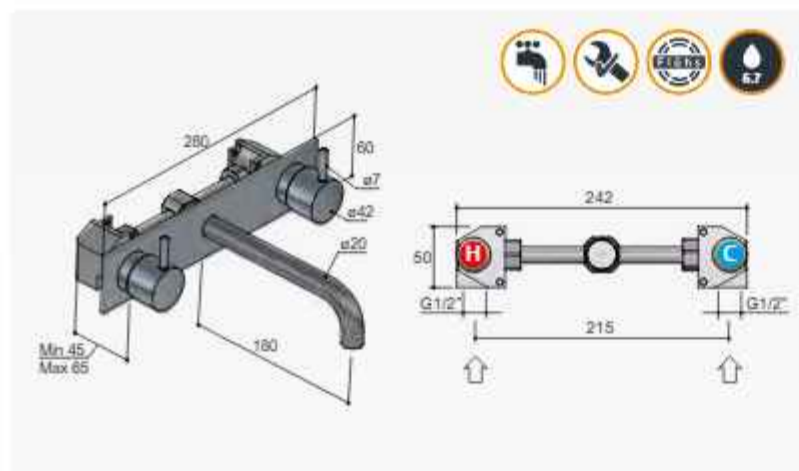

HBCB005T (inbouwdeel) + CB006TEXT18.. (afbouwdeel)

CR	GN NE BB AB WH BC BL	AI BK	NEP BBP BCP
€ 610,-	€ 730,-	€ 830,-	€ 890,-

HBCB005T (inbouwdeel) + CB006TEXT25.. (afbouwdeel)

CR	GN NE BB AB WH BC BL	AI BK	NEP BBP BCP
€ 610,-	€ 730,-	€ 830,-	€ 890,-