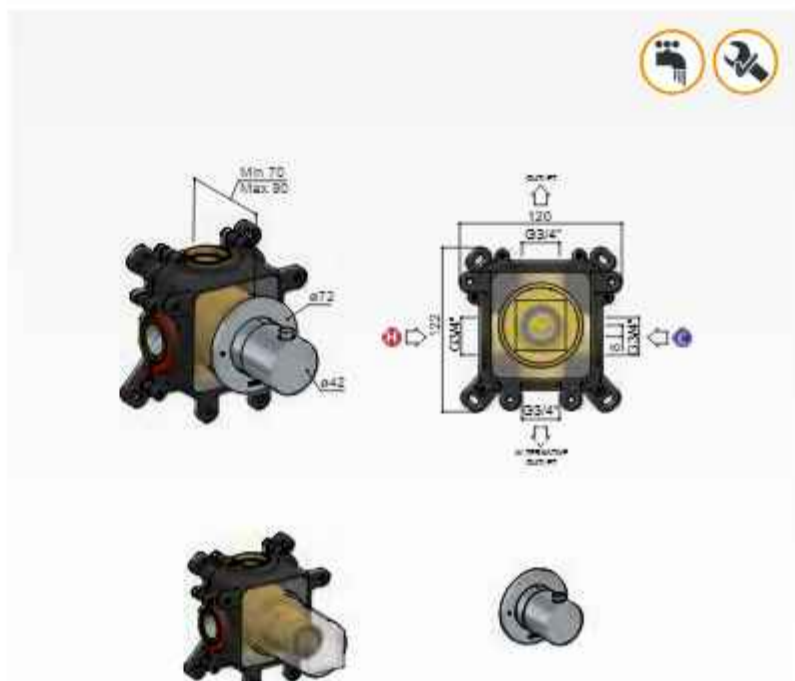

Inbouwbox
HBCB7001V € 350,-

Afbouwdeel
CB7001EXT.,
CAT.1 € 140,-
CAT.2 € 195,-
CAT.3 € 245,-
CAT.4 € 270,-