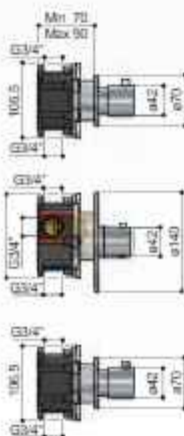

Standaardset IBS20

Bestaande uit:	
HB007:	Inbouwbox thermostaat met 2 stopkranen € 515
B007EXTCR:	Afbouwdeel € 245
M515CR:	Wandsteun € 105
M015CR:	Doucheslang € 29
M352CR:	Handdouche € 75
CB450CR:	Wanderm € 115
M100CR:	Hoofddouche € 195

Totaalprijs IBS20 CAT. 1	€ 1.279
Totaalprijs IBS20 CAT. 2	€ 1.626
Totaalprijs IBS20 CAT. 3	€ 1.816
Totaalprijs IBS20 CAT. 4	€ 2.569

Set wordt standaard geleverd met staafmodel handdouche!