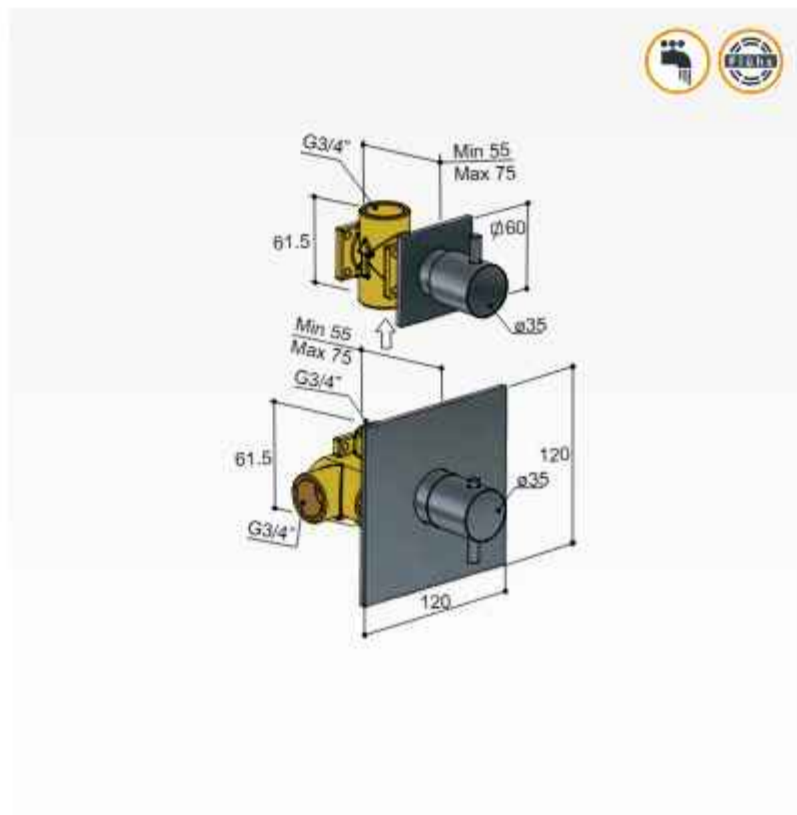

SLECHTS 55 mm INBOUWDIEPTE!