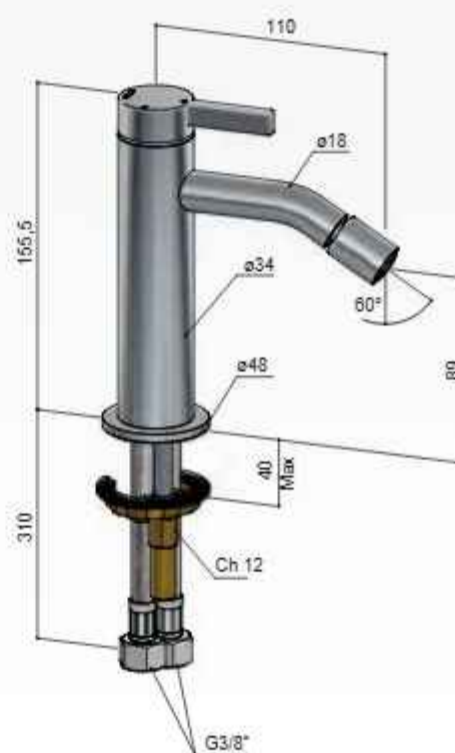

Clickplug en hoekstopkraan, zie pagina 46 & 47