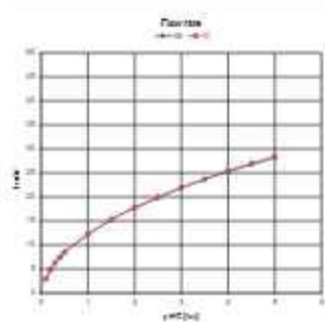

Buddy / Laddy B021

Thermostatische badmengkraan met cascade uitloop

Wall-mounted thermostatic mixer for bath, without shower kit
Mitigeur thermostatique de bain mural, sans kit de douche
AP-Thermostat-Wannenmischer, ohne Handbrause und Duplex-Halterung

- B021CR € 699,-
- B021GN € 899,-

(Handdouchsets, zie pagina 326)

Buddy / Laddy B022

Thermostatische badmengkraan met uitloop

Wall-mounted thermostatic mixer for bath, without shower kit
Mitigeur thermostatique de bain mural, sans kit de douche
AP-Thermostat-Wannenmischer, ohne Handbrause und Duplex-Halterung

- B022CR € 445,-
- B022GN € 645,-

Bedoverloop suggestie P032
(zie pagina 194)

- P032CR € 99,-
- P032GN € 155,-

(Handdouchsets, zie pagina 326)