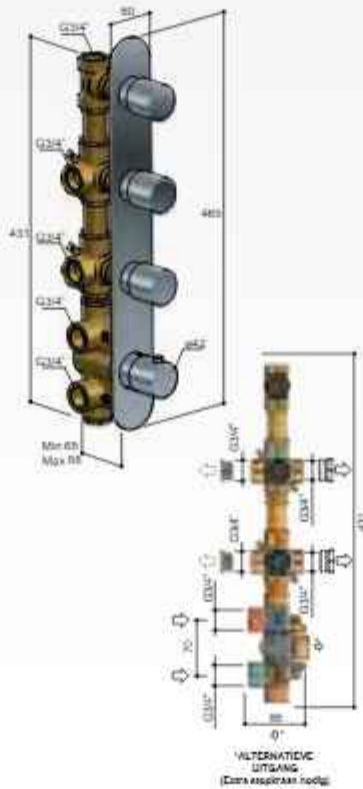

Buddy / Laddy B050

Inbouw douchethermostaat met 3 stopkranen verticale plaatsing

Thermostatic Bath/ Shower mixer with 3 stop valves vertical
Mitigeur de douche/bain à encastrer thermostatique avec 3 robinets d'arrêt vertical
Thermostat Wannen/Breusebatterie mit 3 UP-Ventilen vertikal

■ B050CR € 865,-
■ B050GN € 1.175,-

Buddy / Laddy B051

Inbouw thermostaat met 2-weg omstel verticale plaatsing

Thermostatic Shower mixer with 2-way-stop/diverter vertical
Mitigeur à encastrer thermostatique avec inverseur à 2-voies vertical
Thermostat Batterie mit 2-Wege stop-Umsteller vertikal