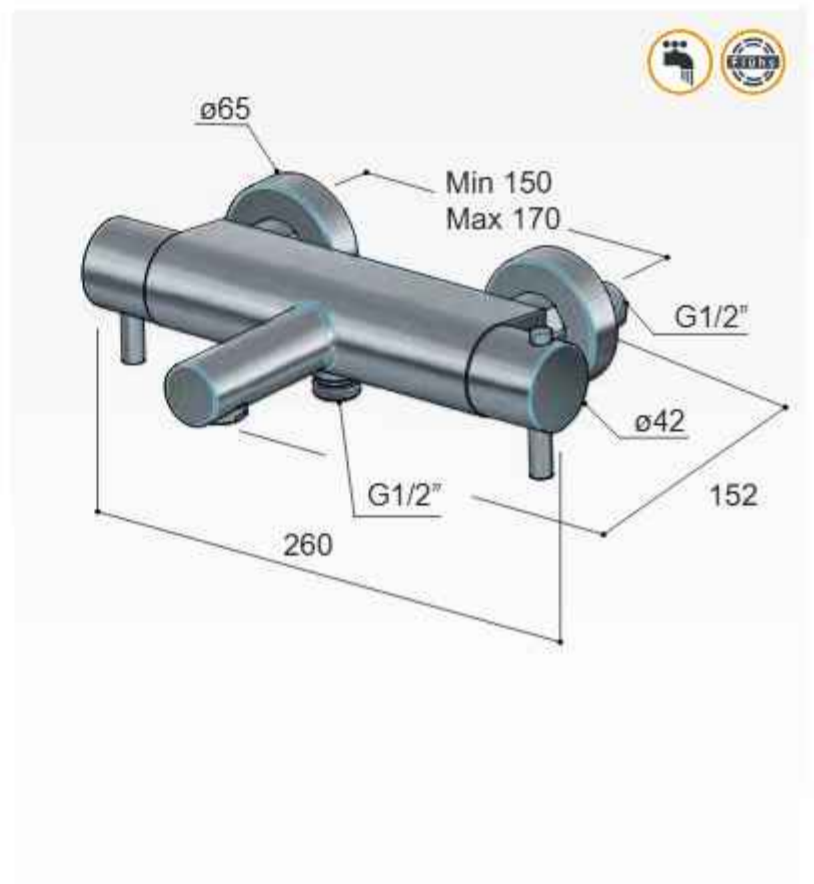

Cobber B021

Thermostatische badmengkraan met cascade uitloop

Wall-mounted thermostatic mixer for bath, without shower kit
Mitigeur thermostatique de bain mural, sans kit de douche
AP-Thermostat-Wannenmischer, ohne Handbrause und Duplex-Halterung

CR	GN NI BE AB WH BC BL	AI BK	NBP BSP BCP
€ 699,-	€ 899,-	€ 995,-	€ 1.125,-

Cobber B022

Thermostatische badmengkraan

Wall-mounted thermostatic mixer for bath
Mitigeur thermostatique de bain mural
AP-Thermostat-Wannenmischer

CR	GN	NI BE AB WH BC BL	AI BK	NBP BSP BCP
€ 445,-	€ 645,-	€ 655,-	€ 760,-	€ 845,-