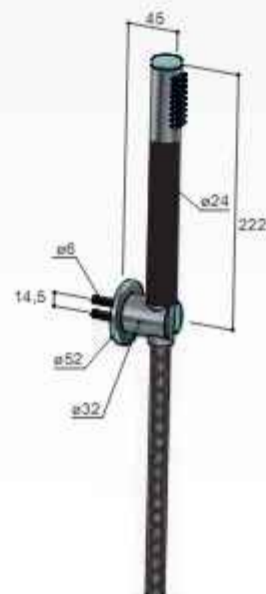

IX
 € 420,-

BBP BCP BGP
 € 560,-

Archie AR433

Handdouche met wandsteun en doucheslang 1,5 mtr (t.b.v opbouwkransen)

Handshower set with wall bracket and flexible hose
 Set de douche à main, avec support et flexible
 Handbrause komplett, mit Halter und Brauseschlauch