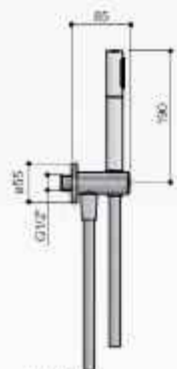

Get Together IBS1

Complete thermostatische douche InBouwSet **Buddy** met 2 stopkranen

Thermostatic shower set complete with 2 stop valves / Set de douche encastré thermostatique complet avec 2 robinets d'arrêt / Thermostat set komplett mit 2 UP-Ventilen

Standaardset IBS1

Bestaande uit:	
HB007:	Inbouwbox thermostaat met 2 stopkranen € 515
B007EXTCR:	Afbouwdeel € 245
M501CR:	Wandsteun € 95
M015CR:	Doucheslang € 29
M350CR:	Handdouches € 75
M450CR:	Wandarm € 89
M100CR:	Hoofddouches € 195

Totaalprijs IBS1 CR € 1.243
Voordeelprijs: € 951

Totaalprijs IBS1 GN € 1.569
Voordeelprijs: € 1.392

Optiemogelijkheden IBS1

Optie zonder meerprijs in CR en GN keuze uit:

1. 1 3-standen handdouches (M375)
2. 2 Plafondbuis 15 cm (M452)
3. 3 Plafondbuis 30 cm (M453)

Meerprijzen in CR

4 25 cm hoofddouches (M105)	€ 144
5 30 cm hoofddouches (M106)	€ 230
7 Glijstang 90 cm met geïntegreerde uitlaat (M305)	€ 30

Meerprijzen in GN

4 25 cm hoofddouches (M105)	€ 176
5 30 cm hoofddouches (M106)	€ 350
7 Glijstang 90 cm met geïntegreerde uitlaat (M305)	€ 94