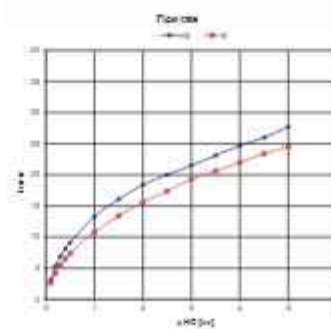

(Handdouchsets, zie pagina 326)