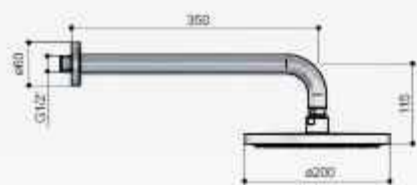

Get Together IBS1

Complete thermostatische douche InBouwSet **Buddy** met 2 stopkranen

Thermostatic shower set complete with 2 stop valves / Set de douche encastré thermostatique complet avec 2 robinets d'arrêt / Thermostat set komplett mit 2 UP-Ventilen

Standaardset IBS1

Bestaande uit:	
HB007:	Inbouwbox thermostaat met 2 stopkranen € 515
B007EXTCR:	Afbouwdeel € 245
M501CR:	Wandsteun € 95
M015CR:	Doucheslang € 29
M350CR:	Handdouches € 75
M450CR:	Wandarm € 89
M100CR:	Hoofddouches € 195

Totaalprijs IBS1 CR € 1.243
Voordeelprijs: € 951

Totaalprijs IBS1 GN € 1.569
Voordeelprijs: € 1.392

Optiemogelijkheden IBS1

Optie zonder meerprijs in CR en GN keuze uit:

1. 1 3-standen handdouches (M375)
2. 2 Plafondbuis 15 cm (M452)
3. 3 Plafondbuis 30 cm (M453)

Meerprijzen in CR

4 25 cm hoofddouches (M105)	€ 144
5 30 cm hoofddouches (M106)	€ 230
7 Glijstang 90 cm met geïntegreerde uitlaat (M305)	€ 30

Meerprijzen in GN

4 25 cm hoofddouches (M105)	€ 176
5 30 cm hoofddouches (M106)	€ 350
7 Glijstang 90 cm met geïntegreerde uitlaat (M305)	€ 94