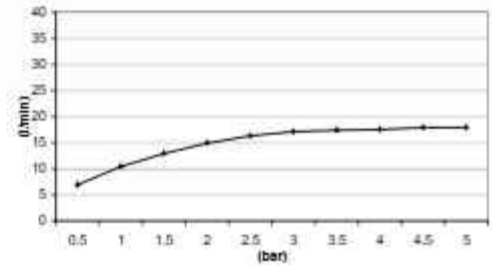

CR

€ 675,-

CN

€ 1.045,-

Note

M206

Rond 280 mm

1 aansluiting 1/2"
inbouw inclusief inbouwframe