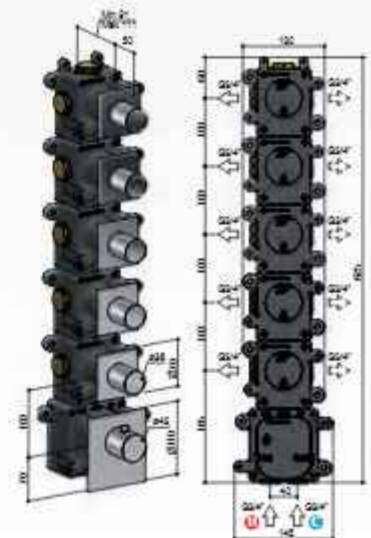

MHF005 (inbouwbox) + MHF025.. (afbouwdeel)

CR
€ 1.830,-

GN
€ 2.020,-

**High Flow inbouwbox
met 5 stopkranen**

MHF005 € 1.495,-

Afbouwdeel

MHF025CR € 335,-
MHF025GN € 525,-

High Flow