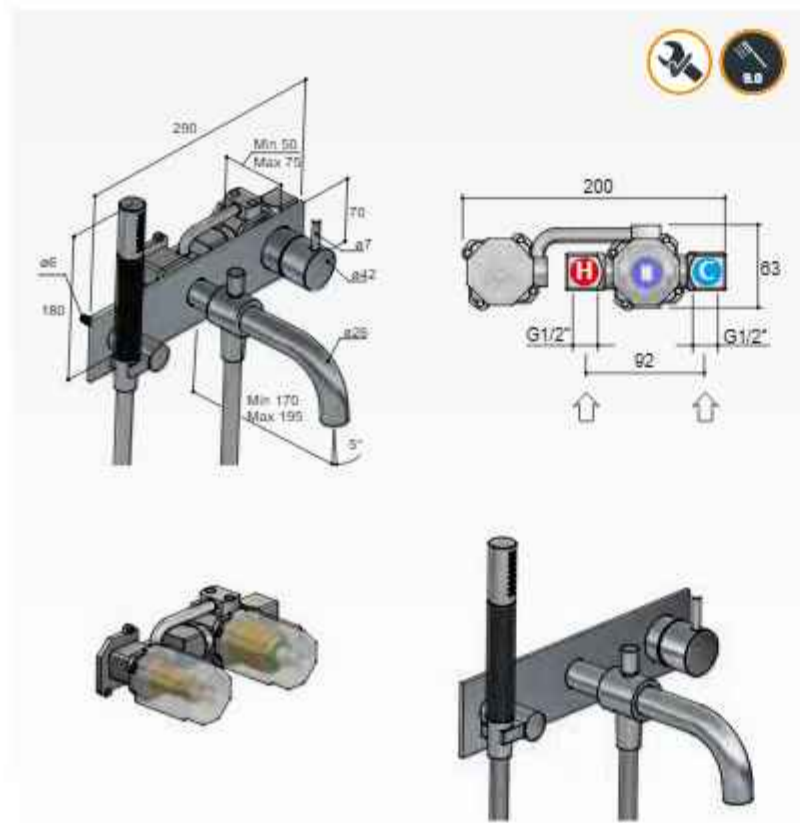

Inbouwdeel
HBCB026 € 270,-

Afbouwdeel
CB026EXT.
CAT. 1 € 475,-
CAT. 2 € 725,-
CAT. 3 € 855,-
CAT. 4 € 895,-