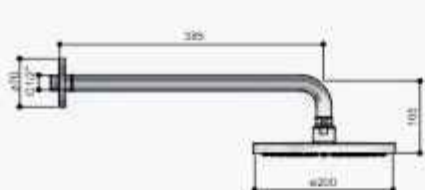

Standaardset IBSW70

Bestaande uit:			
HBCB7067:	Inbouwbox	€	699
CW7067EXTCR:	Afbouwdeel	€	310
M515CR:	Wandsteun	€	105
M015CR:	Doucheslang	€	29
M352CR:	Handdouche	€	75
CB450CR:	Wandarm	€	115
M100CR:	Hoofddouche	€	195