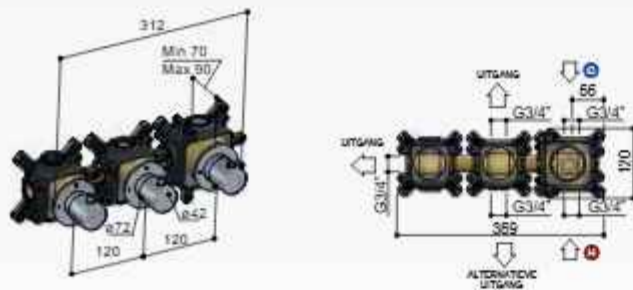

Inbouwbox
HBCB7067 € 699,-

Afbouwdeel
CB7067EXT..
CAT. 1 € 290,-
CAT. 2 € 470,-
CAT. 3 € 510,-
CAT. 4 € 580,-