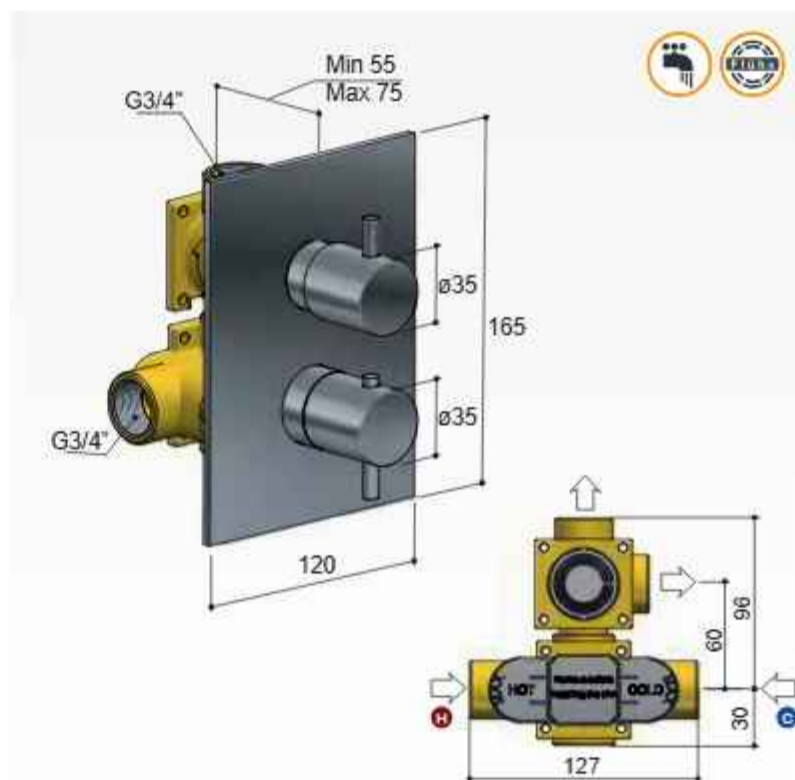

- L009CR € 595,-
- L009GN € 739,-