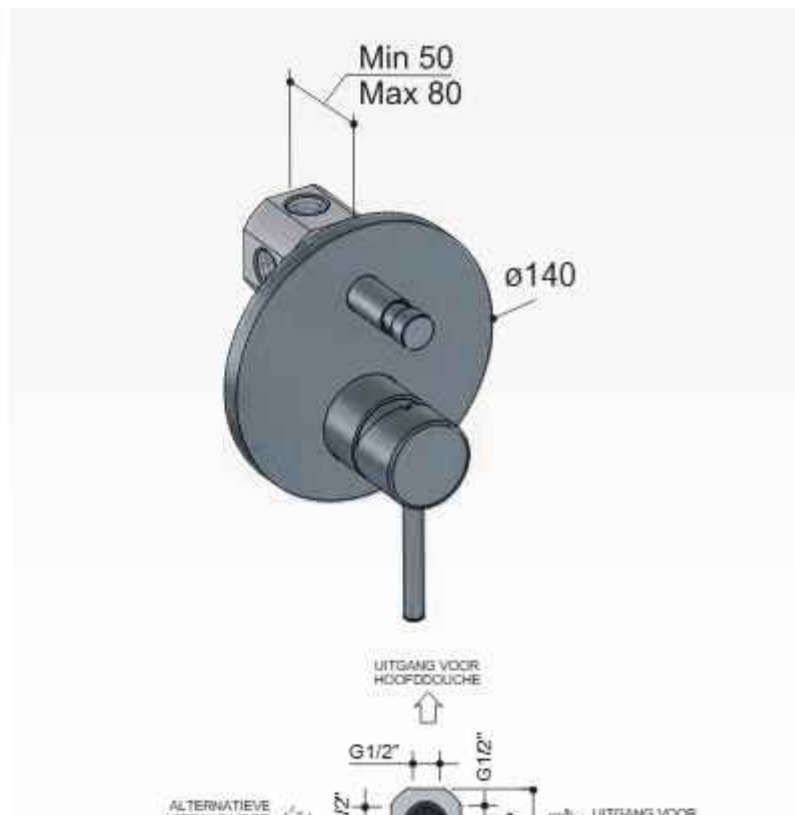

- B032CR € 275,-
- B032GN € 335,-