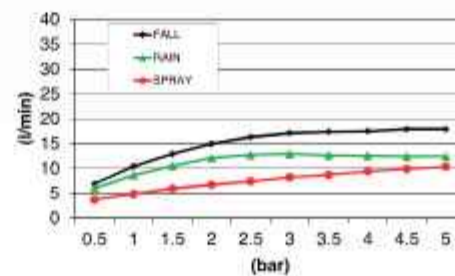

CR

€ 1.785,-

GN

€ 1.950,-