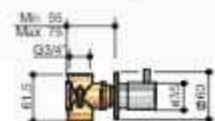

Get Together IBS2

Complete thermostatische douche InBouwSet **Laddy** met 2 stopkranen

Thermostatic shower set complete with 2 stop valves / Set de douche encastré thermostatique complet avec 2 robinets d'arrêt / thermostat set komplett mit 2 UP-Ventilen