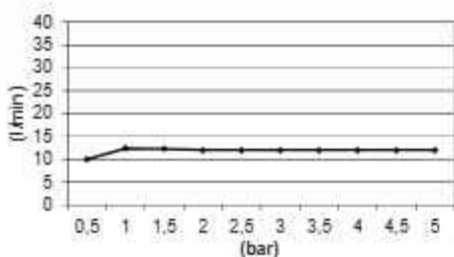

ABS kunststof

CR

€ 145,-

GN

€ 225,-

M168

Hoofddouche vierkant $\varnothing 12$ cm
inclusief wandarm

ABS kunststof