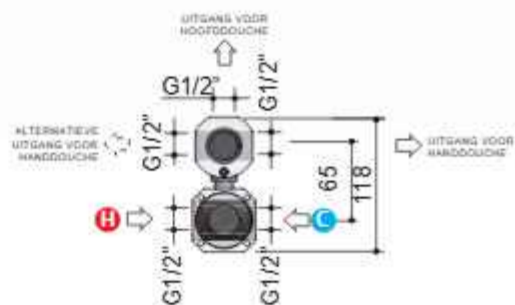

☐ F032CR € 249,-
☐ F032GN € 299,-