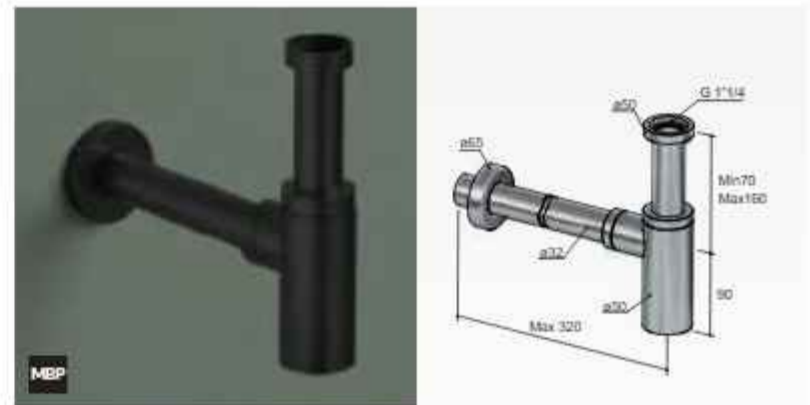

ACE P035

Wastafel sifon rond

Washbasin trap
Siphon pour lavabo
Waschtischsiphon