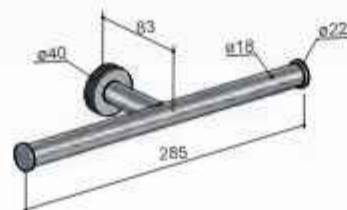

Cobber CXA05

Dubbele toiletrolhouder

Double paper holder
Porte-rouleau double
Toilettenpapierhalter, doppelt

CXA05..

CR

€ 85,-

GN AB BL

€ 105,-

AI

€ 120,-

BBP BCP

€ 185,-