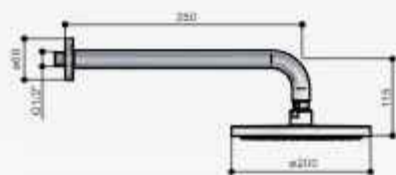

Get Together IBS2R

Complete thermostatische douche InBouwSet **Laddy** met 2 stopkranen

Thermostatic shower set complete with 2 stop valves / Set de douche encastré thermostatique complet avec 2 robinets d'arrêt / Thermostat set komplett mit 2 UP-Ventilen

Standaardset IBS2R

Bestaande uit:	
L007RCR: Inb.therm. + 2 stopkr.	€ 595
M501CR: Wandsteun	€ 95
M015CR: Doucheaang	€ 29
M350CR: Handdouche	€ 75
M450CR: Wandarm	€ 89
M100CR: Hoofddouche	€ 195

Totaalprijs IBS2R CR € 1.078
Voordeelsetprijs: € 789

Totaalprijs IBS2R GN € 1.368
Voordeelsetprijs: € 1.205

SLECHTS 55 MM INBOUWDIEPTE!