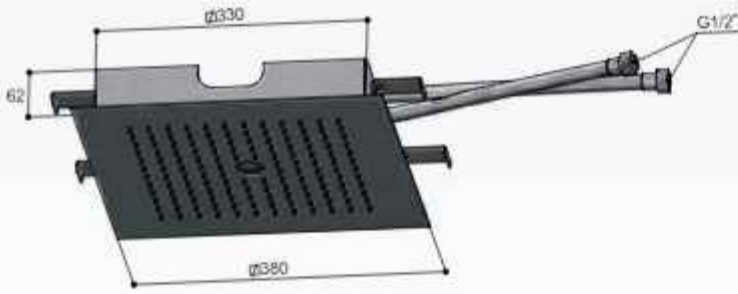

M148

Vierkant 380 x 380 mm

Montage i.c.m. High Flow inbouwthermostaat

2 aansluitingen 1/2\"/>