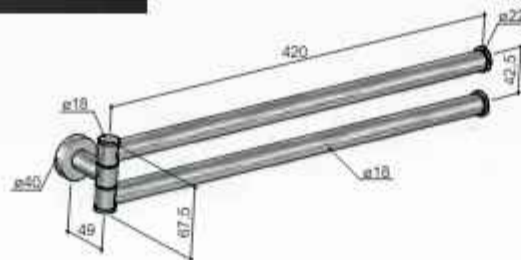

Double swing arm towel rail
Porte-serviette double mobile
Handtuchhalter schwenkbar, doppelarmig

CR

€ 160,-

GN NB BB AB WH BC BL

€ 250,-

AI BK

€ 264,-

NBP BBP BCP