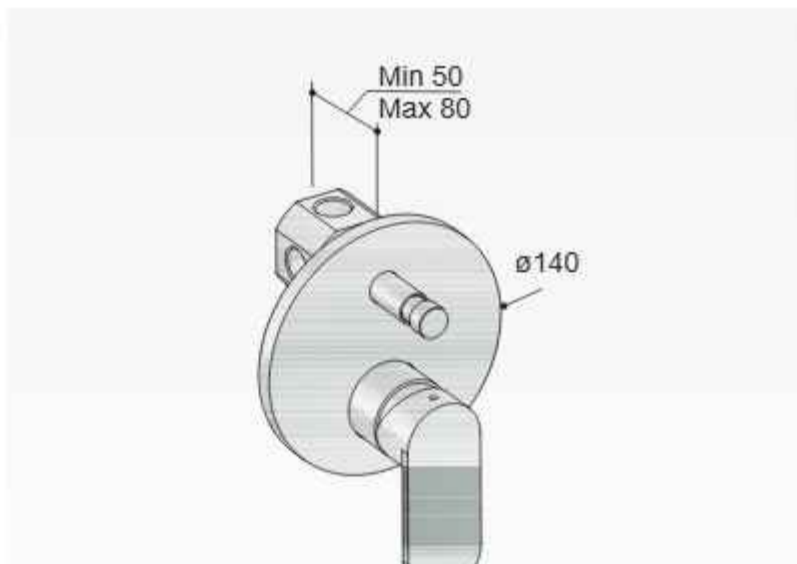

☐ F032CR € 249,-
☐ F032GN € 299,-