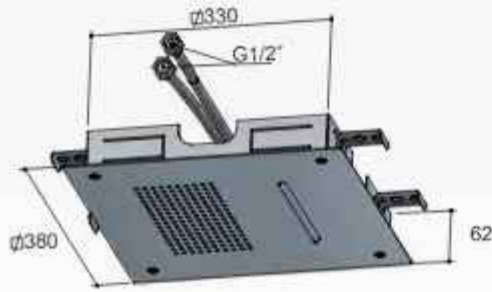

M197

Vierkant 380 mm

Montage i.c.m. High Flow inbouwthermostaat

2 aansluitingen 1/2" inbouw inclusief inbouwframe