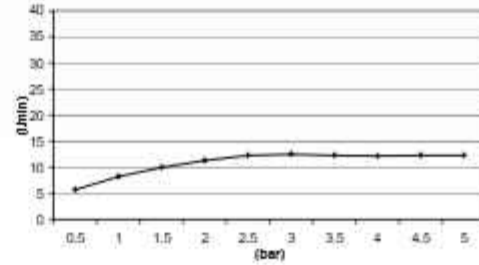

CR

€ 845,-

GN

€ 995,-

M108

Rond 380 mm

1 aansluiting 1/2"
inbouw inclusief inbouwframe

CR