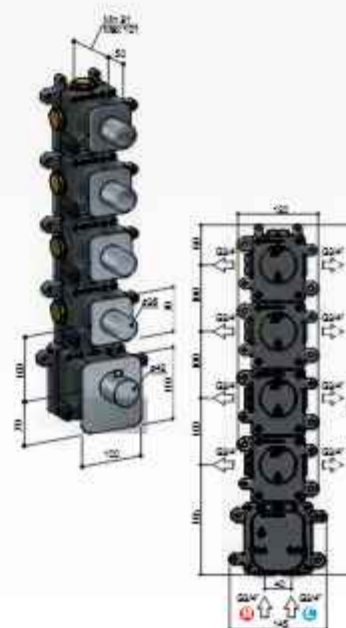

Afbouwdeel

- GLF014EXTCR € 289,-
- GLF014EXTBL € 580,-
- GLF014EXTBGP € 710,-
- GLF014EXTGNP € 710,-
- GLF014EXTBBP € 710,-