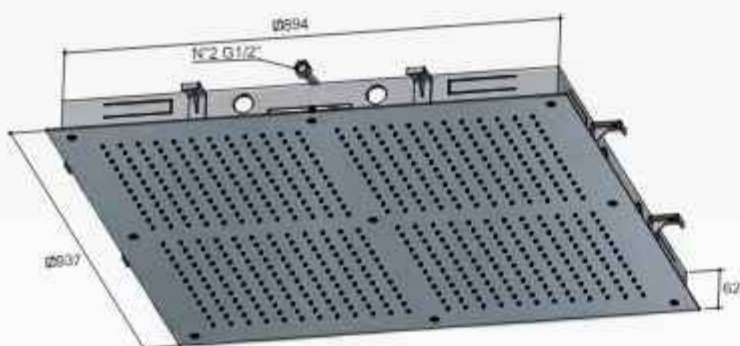

M204

Vierkant 937 mm

Montage i.o.m. High Flow inbouwthermostaat

1 aansluiting 1/2"
inbouw inclusief inbouwframe