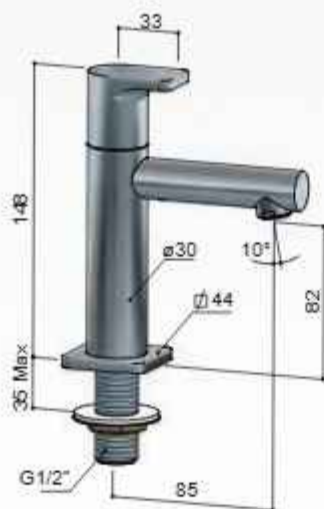

Gal GL001

Fonteinkraan

Cold water tap
Robinet eau froide
Kaltwasserventil

GL001..

CR

€ 135,-

BL

€ 185,-

BGP GMP BBP

€ 319,-

Gal GL003

Wastafelmengkraan zonder waste, kantelbare perlator

Washbasin mixer, without waste
Mitigeur de lavabo, sans vidage
Waschtisch-Einhandbatterie, ohne Ab- und Überlaufgarnitur

GL003..

CR

€ 200,-

BL

€ 245,-

BGP GMP BBP

€ 300,-

Always open en clickplug, zie pagina 124