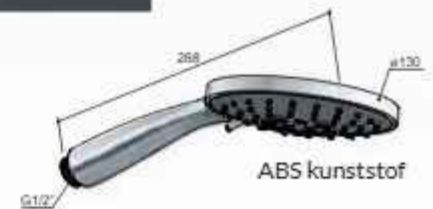

Cobber M376

3-standen handdouche Ø13 cm

3-jet hand shower
Douchette 3-jets
3-Strahl-Handbrause

M376..

CR

€ 95,-

GN

€ 115,-

BBP BCP

€ 169,-