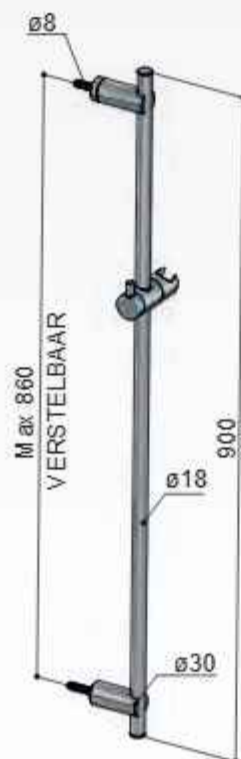

Glijstang 90 cm

Sliding rail 90 cm
Barre coulissante 90 cm
Brausestange 90 cm

AR306...

DC
€ 625,-

BBP BCP BGP
€ 950,-

Archie AR317

Glijstang 90 cm met wanduitlaat, doucheslang 1,5 mtr en handdouche

Sliding rail 90 cm with flexible hose and handshower
Barre coulissante 90 cm avec flexible et douchette
Brausestange 90 cm mit Handbrause und Brauseschlauch