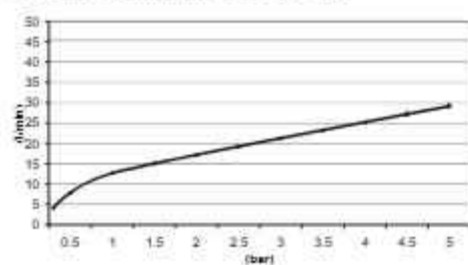

SLECHTS 55 mm INBOUWDIEPTE!