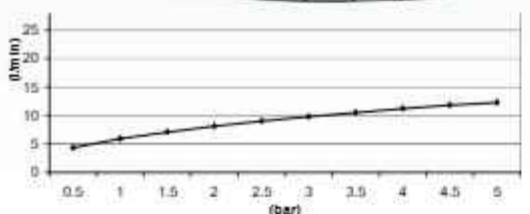

M106

Rond 300 mm

opbouw t.b.v. plafondbuis of wandarm

CR GN NI BR AB WH BC BL AI BK NBP BBP BCP

€425,- €589,- €635,- €1.195,-