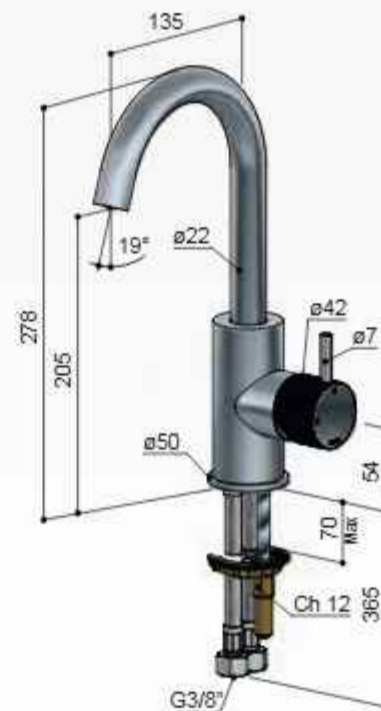

Clickplug en hoekstopkraan, zie pagina 194