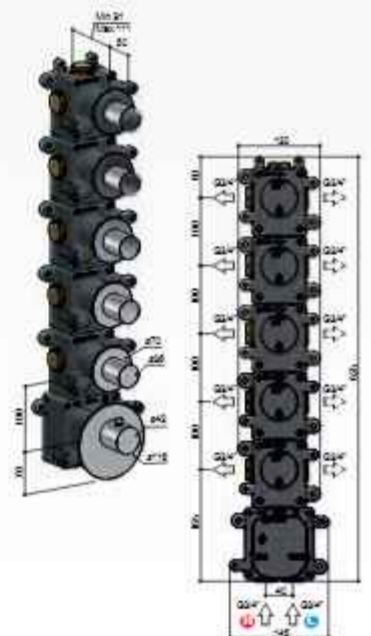

MHF005 (inbouwbox) +
ARHF015IX (afbouwdeel)
€ 2.400,-

High Flow inbouwbox
MHF005 € 1.495,-

Afbouwdeel
ARHF015IX € 1.175,-