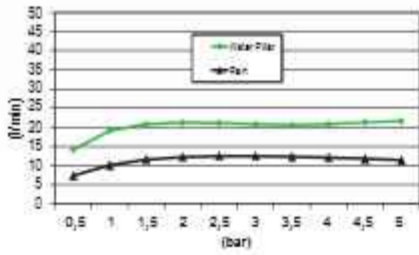

CR

€ 1.385,-

BL CN*

€ 1.585,-

BBP*

€ 1.825,-

BCP*

€ 1.895,-

*Te combineren met Gal highflow blz. 110