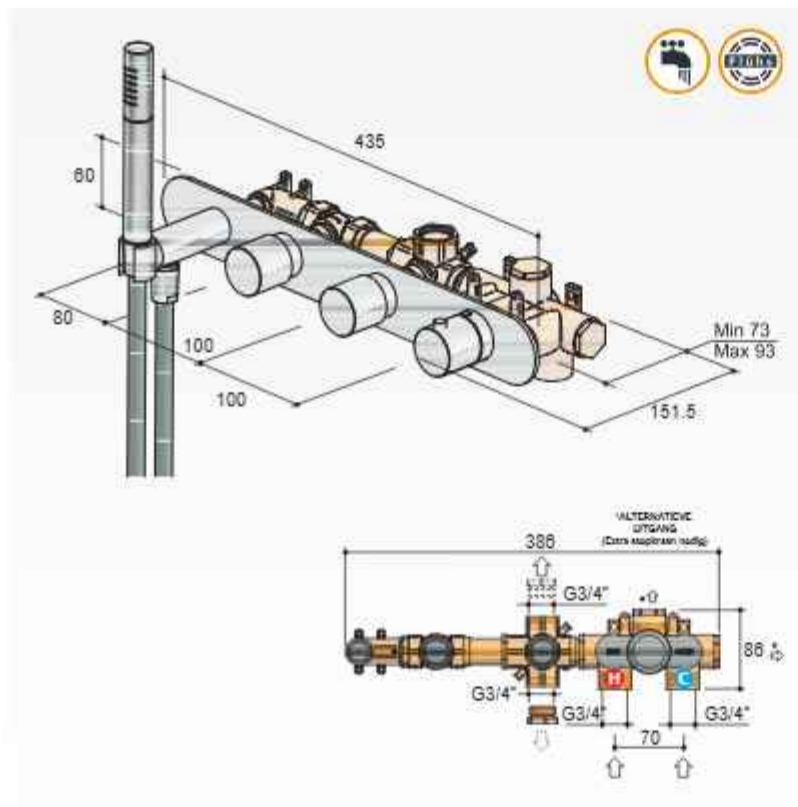

De B061 is te gebruiken voor zowel douche als bad.

Voor hoofddouches zie Mate programma (zie pagina 302)

Bedvul suggestie:
Bedvulcombinatie P033 (zie pagina 336)

P033CR € 199,-
P033GN € 275,-