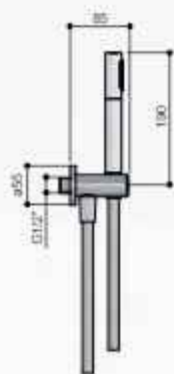

Get Together IBS5A

Complete thermostatische douche InBouwSet **Friendo** met 2-weg-stop-omstel

Thermostatic shower set complete with 2-ways stop diverter / Set de douche à encastrer thermostatique complet avec inverseur à 2-voies / Thermostat set komplett mit 2-Wege Umsteller

Get Together

Standaardset IBS5A

Bestaande uit:	
F009CR: Inb.therm. + 2wstomst.	€ 675
M501CR: Wandsteun	€ 95
M015CR: Doucheslang	€ 29
M350CR: Handdouche	€ 75
M450CR: Wandarm	€ 89
M100CR: Hoofddouche	€ 195

Totaalprijs IBS5A CR € 1.158
Voordeelsprijs: € 945

Totaalprijs IBS5A GN € 1.524
Voordeelsprijs: € 1.339

SLECHTS 55 MM INBOUWDIEPTE!

Optiemogelijkheden IBS5A..

Optie zonder meerprijs in CR en GN keuze uit:

1. 1 3-standen handdouche (M375)
2. 2 Plafondbuis 15 cm (M452)
3. 3 Plafondbuis 30 cm (M453)

Meerprijzen in CR

4 25 cm hoofddouche (M105)	€ 155
5 30 cm hoofddouche (M106)	€ 265
7 Glijstang 90 cm met geïntegreerde uitlaat (M305)	€ 49

Meerprijzen in GN

4 25 cm hoofddouche (M105)	€ 195
5 30 cm hoofddouche (M106)	€ 345
7 Glijstang 90 cm met geïntegreerde uitlaat (M305)	€ 195