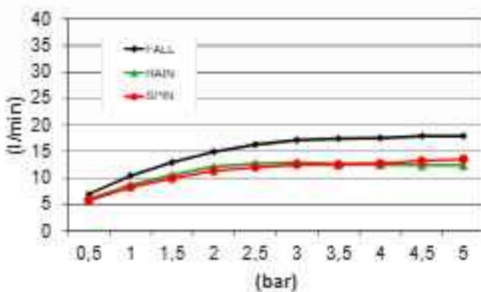

CR

€ 2.695,-

CN

€ 2.995,-