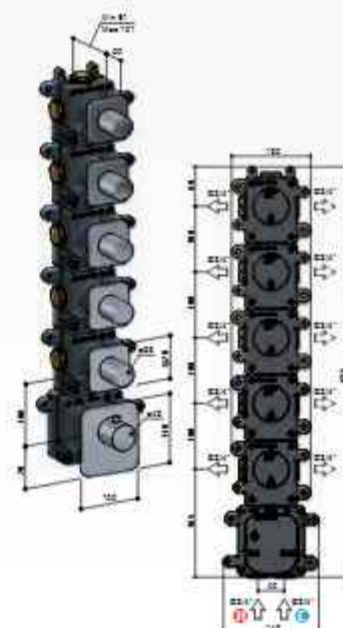

Afbouwdeel

- GLF015EXTCR € 325,-
- GLF015EXTBL € 675,-
- GLF015EXTBGP € 835,-
- GLF015EXTGNP € 835,-
- GLF015EXTBBP € 835,-