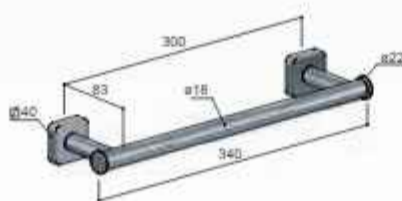

Handdoekstang 34 cm

Towel holder 34 cm
 Porte-serviette mural 34 cm
 Handtuchhalter 34 cm

CR
 € 105,-

BL
 € 135,-

BGP GNP BBP
 € 285,-

Gal GLA07

Handdoekstang 64 cm

Towel holder 64 cm
 Porte-serviette mural 64 cm
 Handtuchhalter 64 cm