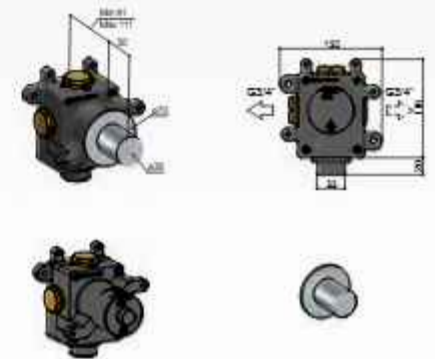

High Flow inbouwbox
MHF006 € 345,-

Afbouwdeel
ARHF016IX € 335,-

Archie ARHR7

High Flow stopkraan

MHF007 (inbouwbox) +
ARHF017IX (afbouwdeel)
€ 460,-

High Flow inbouwbox
MHF007 € 275,-

Afbouwdeel
ARHF017IX € 185,-