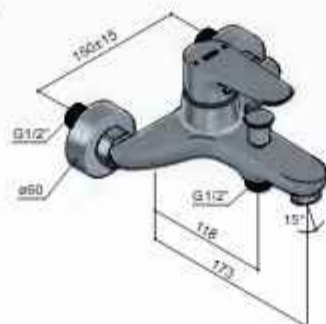

Gringo GR030

Badmengkraan

Bathtub mixer
Méligeur bain-douche
Wannenmischer