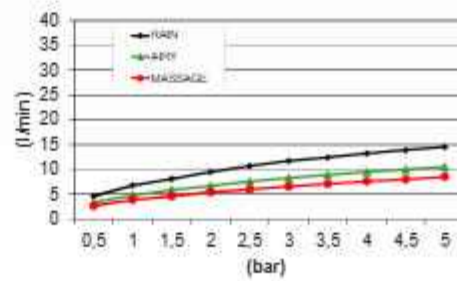

ABS kunststof

CR

€ 145,-

GN

€ 225,-

M168

Hoofddouche vierkant $\varnothing 12$ cm
inclusief wandarm

ABS kunststof