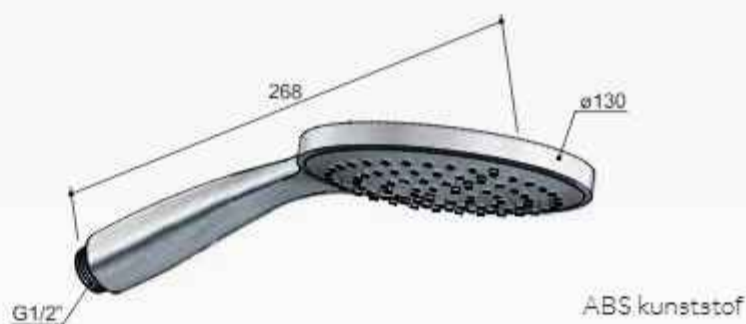

M370

Handdouche Ø13cm

ABS kunststof