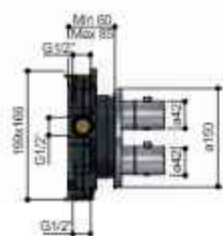

Standaardset IBS34..

Bestaande uit:	
AR470IX:	Beam € 750
AR031IX:	Douchemengkraan € 420