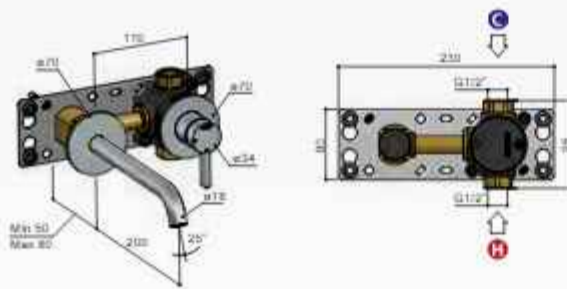

ACE AC105

Inbouw wastafelmengkraan met 20 cm uitloop
(zowel links als rechts te monteren)

Wall-mounted washbasin mixer, with 20 cm spout
Méligeur mural de lavabo, avec bec déverseur 20 cm
Waschtisch-Batterie für Wandmontage, mit 20 cm Einlauf

HBCB105 (inbouwdeel) + AC105EXT. (afbouwdeel)

CR	GN	BSP BCP PBP MBP
€ 355,-	€ 420,-	€ 470,-

Zowel links als rechts te monteren

Inbouwbox
HBCB105 € 170,-

Afbouwdeel
AC105EXT.
CAT. 1 € 185,-
CAT. 2 € 250,-
CAT. 3 € 300,-

ACE AC111

Inbouw 2-weg omstel

Concealed 2-way diverter
Inverseur encastré à 2-voies
2-Wege Umsteller vertieft

HBCB111 (inbouwdeel) + AC111EXT. (afbouwdeel)

CR	GN	BSP BCP PBP MBP
€ 265,-	€ 305,-	€ 360,-

Inbouwbox
HBCB111 € 120,-

Afbouwdeel
AC111EXT.
CAT. 1 € 145,-
CAT. 2 € 185,-
CAT. 3 € 240,-

Clickplug en hoekstopkraan, zie pagina 46 & 47