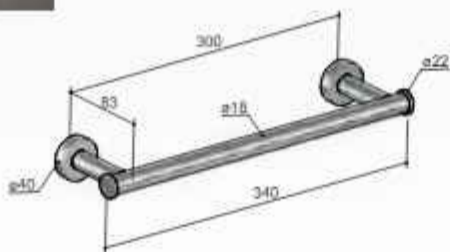

Handdoekstang 34 cm

Towel holder 34 cm
Porte-serviette mural 34 cm
Handtuchhalter 34 cm

CBA06..

CR

€ 105,-

GN

€ 130,-

BBP BCP PBP MBP