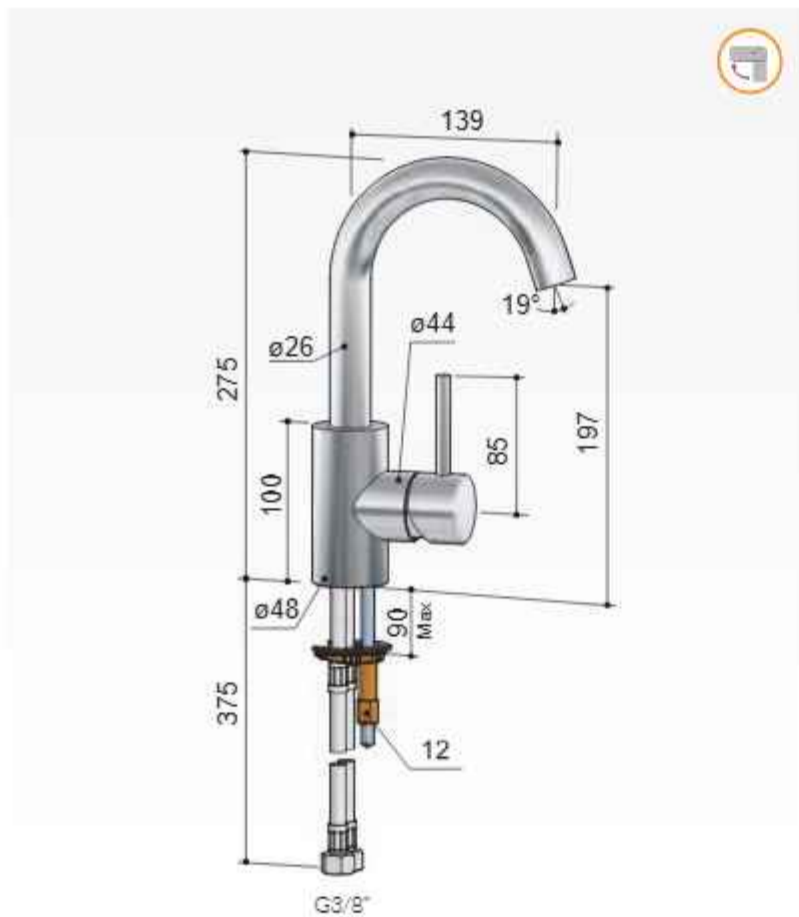

Buddy B004

Wastafelmengkraan met draaibare uitloop zonder waste

Washbasin mixer with high swivel spout without waste

Mitigeur de lavabo avec bec haut mobile sans vidage

Waschtisch-Einhandbatterie mit hohem Schwenkauslauf, ohne Ab- und Überlaufgarnitur

- B004CR € 239,-
- B004GN € 345,-

Clickplug met schroef

- P710CR € 45,-
- P710GN € 60,-

Hoekstopkraan met filter 1/2"

- P2002CR € 55,-
- P2002GN € 125,-

Buddy B078W

Wastafelmengkraan met draaibare uitloop vloermontage

Floor-standing washbasin mixer

Mitigeur de lavabo pour montage sur sol

Bodenmontierter Waschtischmischer

- B078WCR € 1.050,-
- B078WGN € 1.315,-

WORDT GELEVERD INCLUSIEF INBOUWDEEL T.B.V. VLOERMONTAGE