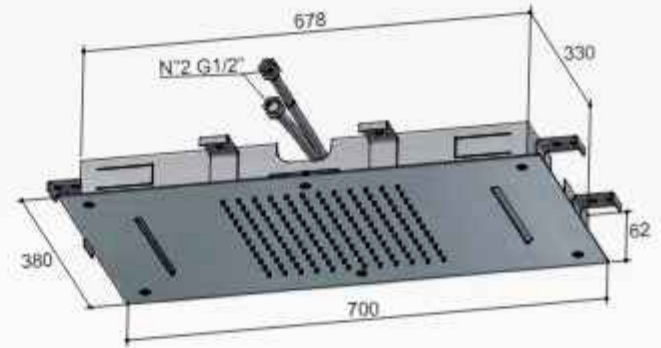

M143

Rechthoekig 380 x 700 mm

Montage i.c.m. High Flow inbouwthermostaat

2 aansluitingen 1/2" inbouw inclusief inbouwframe