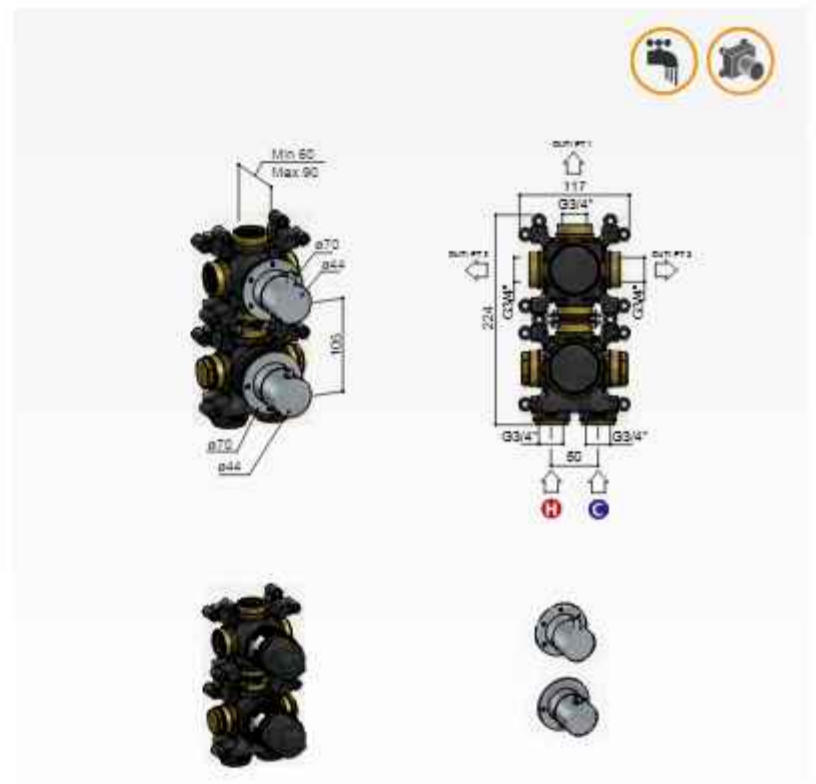

Inbouwbox
HBAC039 € 650,-

Afbouwdeel
AC039EXT..
CAT. 1 € 145,-
CAT. 2 € 235,-
CAT. 3 € 295,-