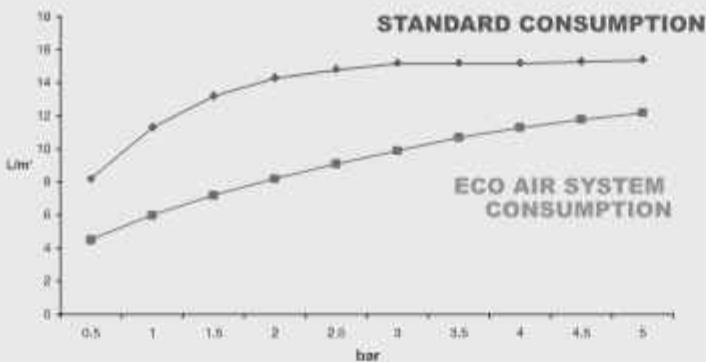

Een forse besparing op het watergebruik en optimaal comfort door lucht toe te voegen aan het water. Dat is het Eco-air systeem! In het kogelgewricht is een vernauwing aangebracht, waardoor het passerende water een snelheidsverhoging ondergaat. Hierdoor ontstaat een drukverlaging, waardoor lucht wordt aangezogen en vermengd met het water. Ook wel bekend als het **venturi-effect**. Bij iedere opbouw hoofddouche waar deze techniek is toegepast genieten men van het Eco-air systeem.