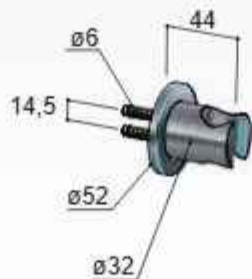

Archie AR514

Wandsteun

Handshower bracket
Support douche
Wandbrausehalter

316