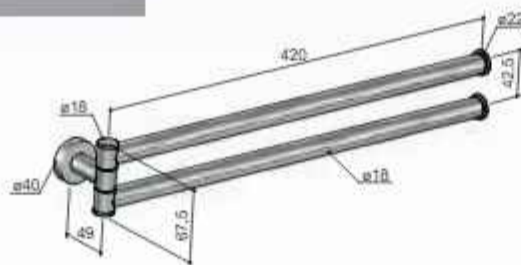

€ 425,-

ACE CBA15

Handdoekhouder draaibaar

Double swing arm towel rail
Porte-serviette double mobile
Handtuchhalter schwenkbar, doppellarmig

CBA15..

CR

€ 160,-

GN