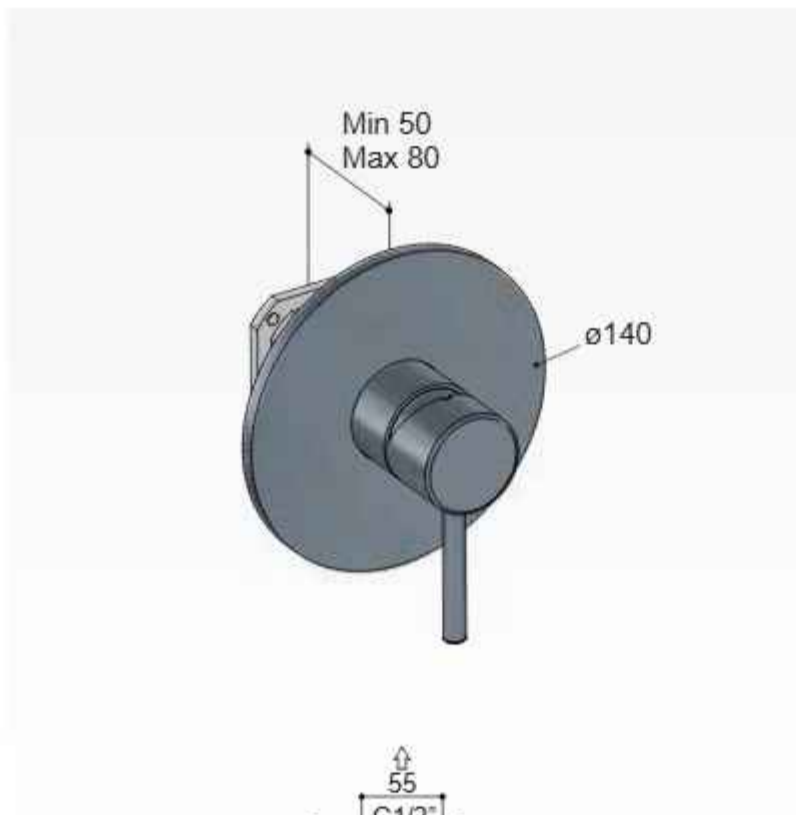

- B031CR € 195,-
- B031GN € 235,-