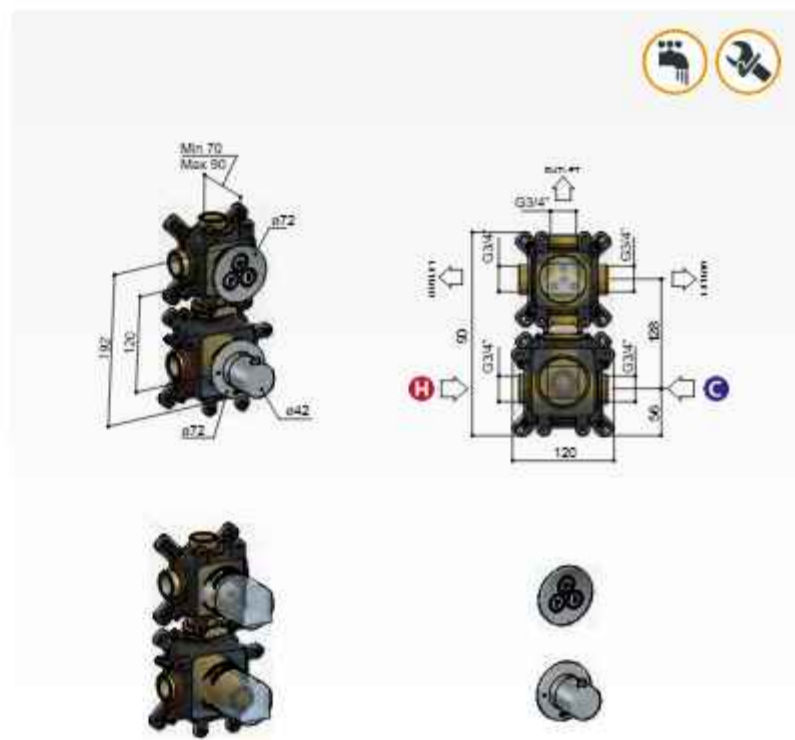

Inbouwbox
HBPB7039 € 775,-

Afbouwdeel
PB7039EXT.
CAT. 1 € 315,-
CAT. 2 € 430,-
CAT. 3 € 475,-
CAT. 4 € 545,-