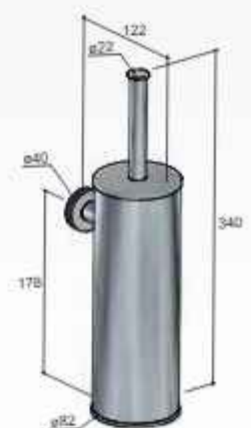

Cobber CXA11

WC-borstelgarnituur wandmodel

Wall-mounted toilet brush holder
Porte-bâlai mural
WC-Bürstengarnitur Wandmodell

CXA11..

CR

€ 180,-

GN AB BL

€ 240,-

AI

€ 275,-

BBP BCP

€ 430,-