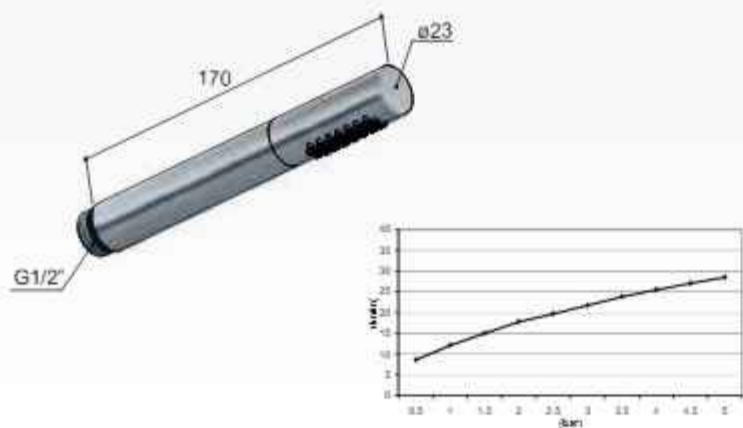

M350

Messing handdouche staafmodel