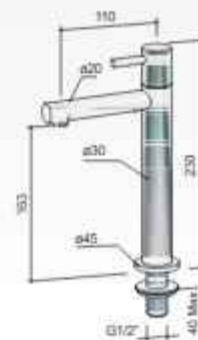

Dude EH001

Fonteinkraan hoog model

Coldwater tap
Robinet eau froide
Kaltwasserventil