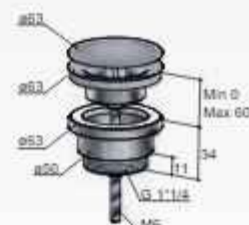

P708..

CR

€ 39,-

GN

€ 55,-

BBP BCP PBP MBP

€ 125,-

ACE P032

Badoverloop verlengd

Bath tub pop-up waste, with overflow
Vidage baignoire, avec trop plein
Wannen Ab- und Überlaufgarnitur