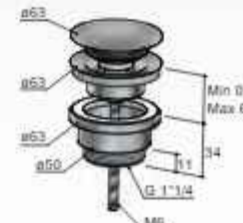

Gal P710

Clickplug met schroef rond

Washbasin waste, push-button
Vidage à pression pour lavabo
Push-down Waschtisch-Ablaufgarnitur

CR

€ 45,-

BL

€ 85,-

BGP GNP BBP

€ 125,-