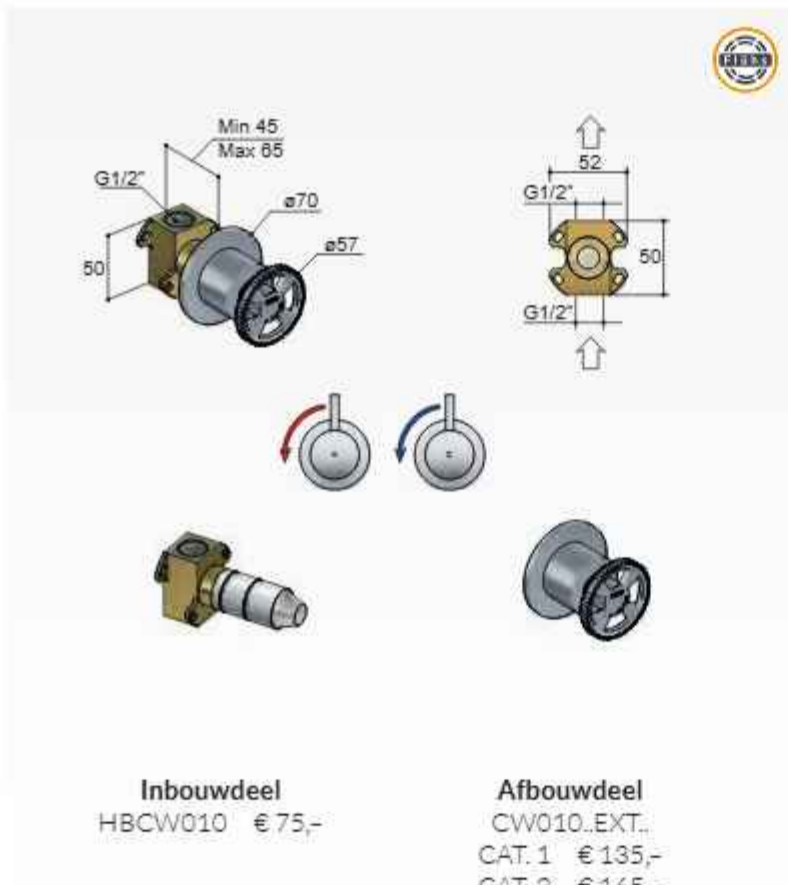

Inbouwdeel
HBCW010 € 75,-

Afbouwdeel
CW010..EXT..
CAT. 1 € 135,-
CAT. 2 € 165,-
CAT. 3 € 215,-