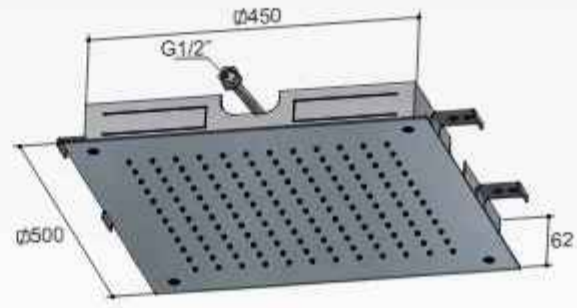

M111

Vierkant 500 mm

1 aansluiting 1/2"
inbouw inclusief inbouwframe