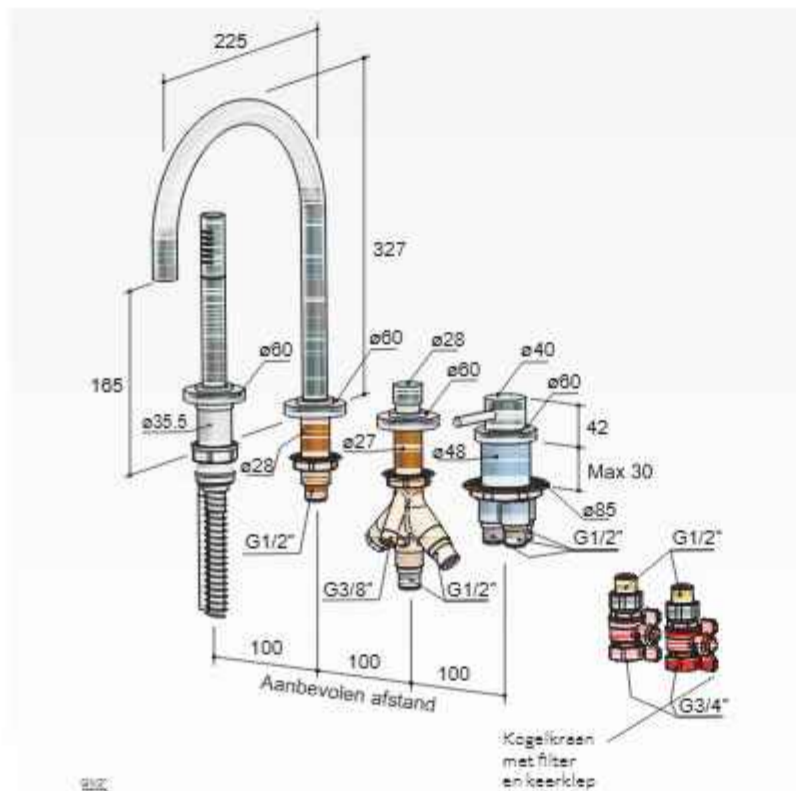

De Buddy/Laddy 073 en 075 zijn inclusief het P060 'follow-me' doucheslang doorvoersysteem.

Afvoerkoppelstuk, past alleen op Hotbath badafvoersystemen

Bedoverloop suggestie: P032 (zie pagina 336)

■ P032CR € 99,-
■ P032GN € 155,-