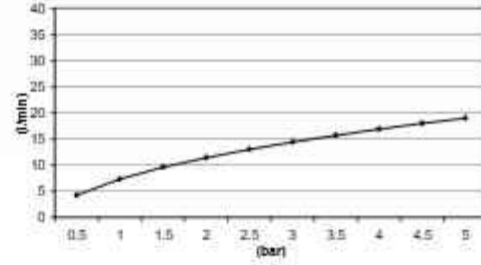

CR

€ 1.350,-

CN

€ 1.650,-

BBP BCP

€ 1.935,-