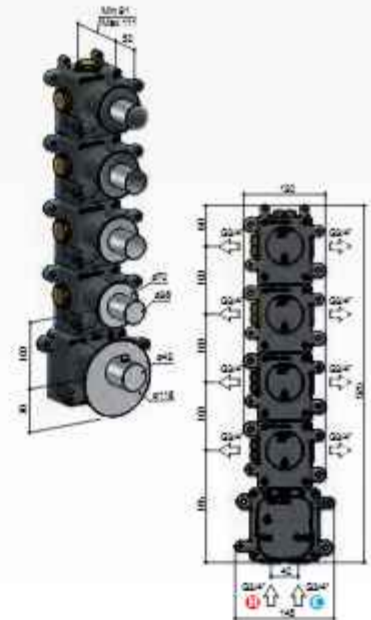

MHF004 (inbouwbox) +
ARHF014IX (afbouwdeel)
€ 2.055,-

High Flow inbouwbox
MHF004 € 1.285,-

Afbouwdeel
ARHF014IX € 1.045,-