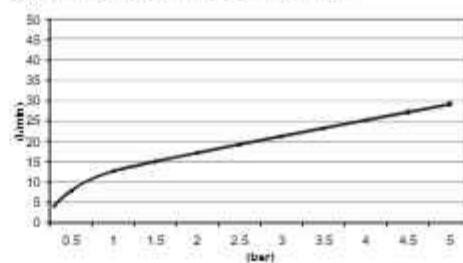

SLECHTS 55 mm INBOUWDIEPTE!