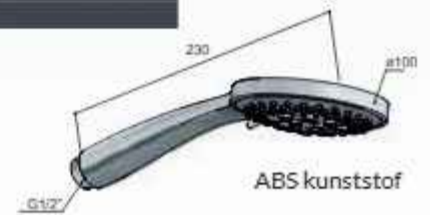

Cobber M375

3-standen handdouche Ø10 cm

3-jet hand shower
Douchette 3-jets
3-Strahl-Handbrause

M375..

CR

€ 79,-

BL

€ 99,-

GN

€ 105,-

BBP BCP

€ 125,-