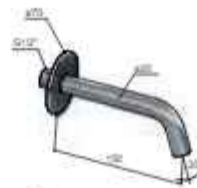

AR096-15 (cat. 1) € 205,-
AR096-15 (cat. 2) € 290,-