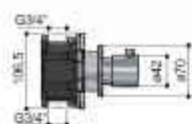

Get Together IBS1

Complete thermostatische douche InBouwSet **Buddy** met 2 stopkranen

Thermostatic shower set complete with 2 stop valves / Set de douche encastré thermostatique complet avec 2 robinets d'arrêt / Thermostat set komplett mit 2 UP-Ventilen