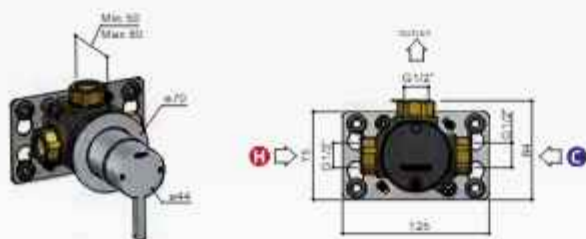

Inbouwbox
HBCB131 € 120,-

Afbouwdeel
AC131EXT..
CAT.1 € 125,-
CAT.2 € 165,-
CAT.3 € 225,-