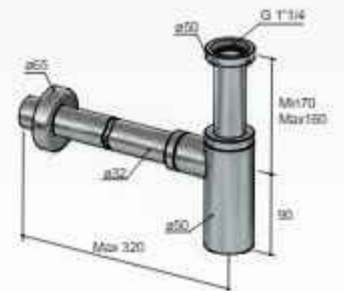

Cobber P035

Wastafel sifon rond

Washbasin trap
Siphon pour lavabo
Waschtischsiphon