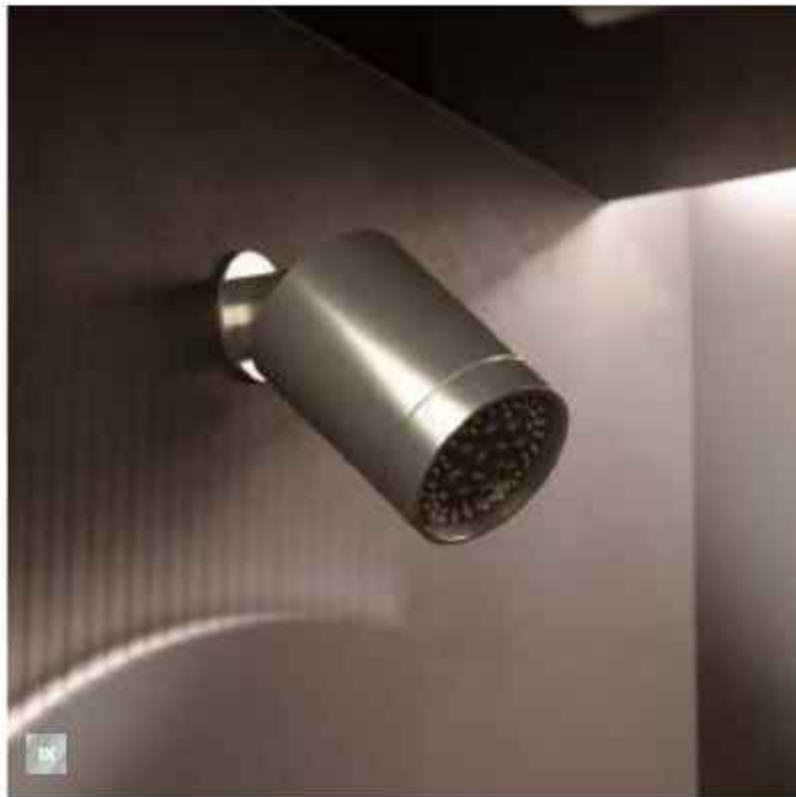

AR022..

€ 1.250,-

Bedoverflow suggestie:
 AR132.. (zie pagina 97)

Archie AR470

Beam 3 standen hoofddouche met muurbevestiging

Triple jet wall mounted Beam
 Faisceau mural triple jet
 Dreistrahliger Wandstrahler Beam