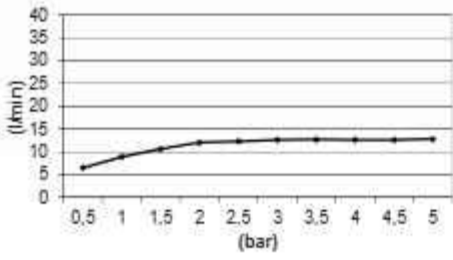

1 aansluiting 1/2"
inbouw inclusief inbouwframe

CR

€ 845,-

CN

€ 995,-