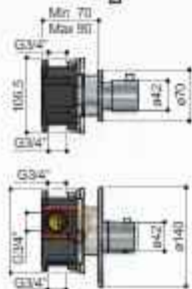

Get Together IBS1

Complete thermostatische douche InBouwSet **Buddy** met 2 stopkranen

Thermostatic shower set complete with 2 stop valves / Set de douche encastré thermostatique complet avec 2 robinets d'arrêt / Thermostat set komplett mit 2 UP-Ventilen