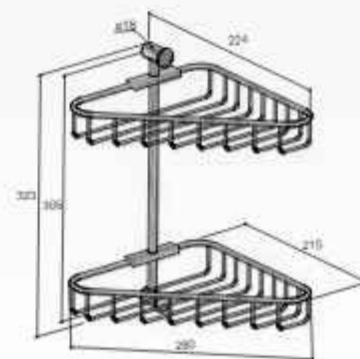

Double corner grid
Porte-objets d'angle double
Eckseifenkorb Doppelt

CR

GN NB BB AB WH BC BL

AI BK

NEP BBP BCP

€ 244,-

€ 264,-

€ 320,-