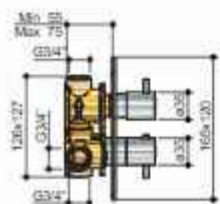

Get Together IBS2A

Complete thermostatische douche InBouwSet **Laddy** met 2-weg-stop-omstel

Thermostatic shower set complete with 2-ways stop diverter / Set de douche à encastrer thermostatique complet avec inverseur à 2-voies / Thermostat set komplett mit 2-Wege Umsteller

Get Together

Standaardset IBS2A

Bestaande uit:	
L009CR: Inb.therm. + 2-wegstopomst.	€ 595
M501CR: Wandsteun	€ 95
M015CR: Douche slang	€ 29
M350CR: Handdouche	€ 75
M450CR: Wandarm	€ 89
M100CR: Hoofddouche	€ 195

Totaalprijs IBS2A CR € 1.078
Voordeelsetprijs: € 789

Totaalprijs IBS2A GN € 1.368
Voordeelsetprijs: € 1.205

SLECHTS 55 MM INBOUWDIEPTE!

Optiemogelijkheden IBS2A..

Optie zonder meerprijs in CR en GN keuze uit:

1. 1 3-standen handdouche (M375)
2. 2 Plafondbuis 15 cm (M452)
3. 3 Plafondbuis 30 cm (M453)

Meerprijzen in CR

1. 4 25 cm hoofddouche (M105) € 155
2. 5 30 cm hoofddouche (M106) € 265
3. 6 20 cm hoofddouche vierkant (M200) € 140
4. 7 Glijstang 90 cm met geïntegreerde uitlaat (M305) € 49

Meerprijzen in GN

1. 4 25 cm hoofddouche (M105) € 195
2. 5 30 cm hoofddouche (M106) € 345
3. 7 Glijstang 90 cm met geïntegreerde uitlaat (M305) € 195