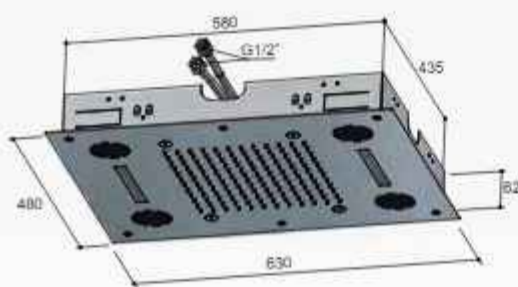

GR

€ 5.675,-

2 aansluitingen 1/2"
Inbouw inclusief inbouwframe
Wattage LED verlichting: 2x1,6 W

BLUETOOTH SOUND MET 4 LUIDSPREKERS (15W)

⚠ LET OP!
Kan niet worden geplaatst in een betonnen plafond

Hoofddouches met LED