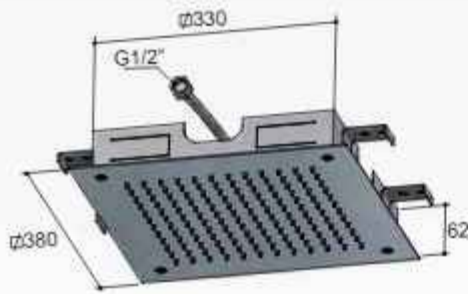

1 aansluiting 1/2"

TK
€ 895,-

Archie AR110

Vierkant 380 mm

1 aansluiting 1/2"
inbouw inclusief inbouwframe

TK
€ 1.550,-

Archie AR111

500 x 450 mm