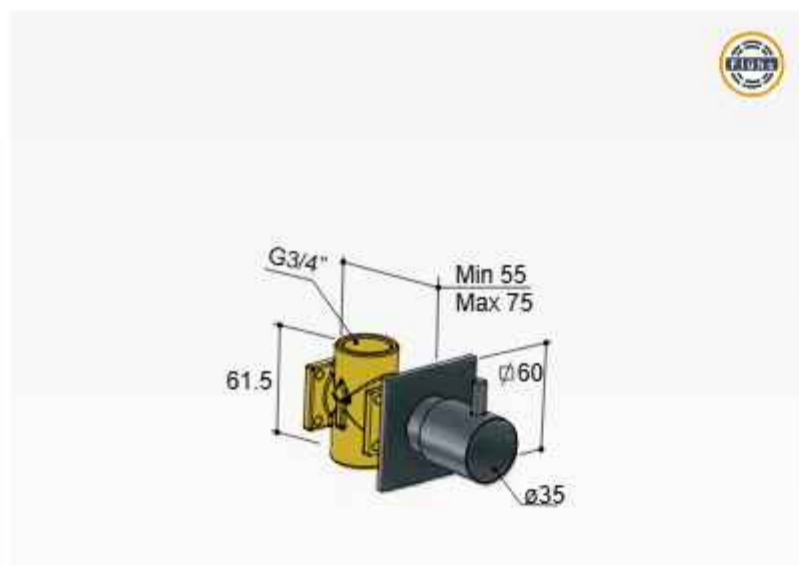

- L010CR € 155,-
- L010GN € 185,-