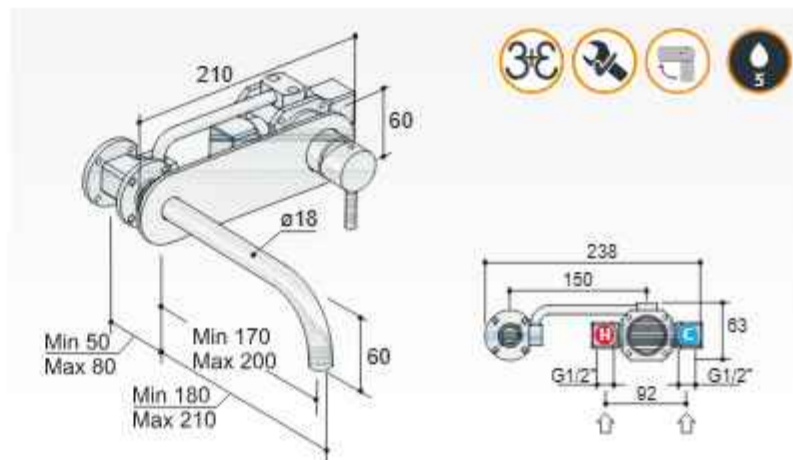

Laddy L005J

Inbouw wastafelmengkraan met 3E® inbouwsysteem

Concealed washbasin mixer with bent spout
Mitigeur de lavabo encastré, avec bec courbé déverseur
Wand-Waschtisch-Batterie, mit verbogen Einlauf und UP

☒ L005JCR € 299,-
☒ L005JGN € 375,-

Laddy L006J

Inbouw wastafelmengkraan en achterplaat met 3E® inbouwsysteem

Washbasin mixer with high swivel spout without waste
Mitigeur de lavabo avec bec haut mobile sans vidage
Waschtisch-Einhandbatterie mit hohem Schwenkauslauf ohne Ab- und Überlaufgarnitur

☒ L006JCR € 350,-
☒ L006JGN € 425,-

Op 3 manieren te monteren en op 3 manieren eenvoudig te plaatsen

In 3 maniers te assembleren en in 3 manieren eenvoudig te plaatsen
De 3 façons à réunir et de 3 façons simplement à placer
In 3 Arten zum Platzieren und in 3 Arten einfach zusammen zu bauen

Clickplug met schroef

☒ P710CR € 45,-
☒ P710GN € 60,-

J uitloop 15 of 25 cm tegen meerprijs

☒ L095-15CR 15 cm € 79,-
☒ L095-25CR 25 cm € 79,-
☒ L095-15GN 15 cm € 129,-
☒ L095-25GN 25 cm € 129,-