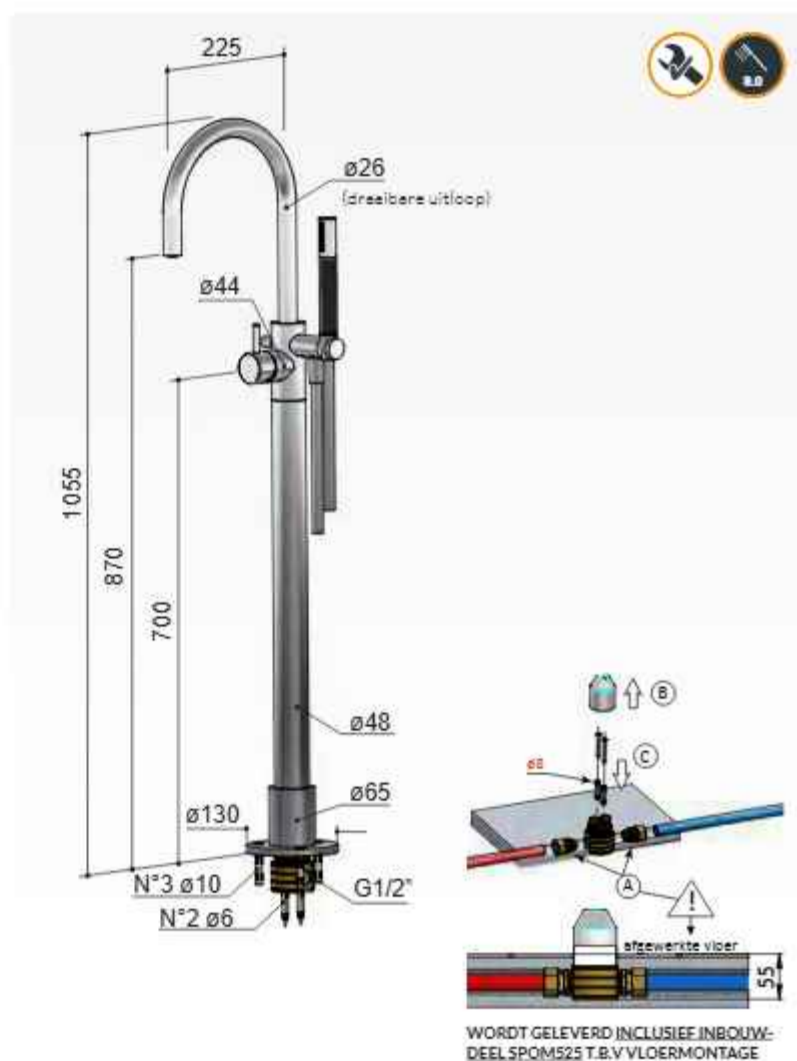

CB077..

CR	GN	NI	BB	AE	WH	BC	BL	AI	BK	NBP	BSP	BCP
€ 1095,-	€ 1495,-						€ 1695,-	€ 1849,-				

Cobber M305

ABS Glijstang 90 cm met geïntegreerde waterinlaat

Sliding rail for shower including wall coupling, length 90 cm
 Barre coulissante avec coude de sortie, longueur 90 cm
 Brausestange mit Wasseranschluss, Länge 90 cm