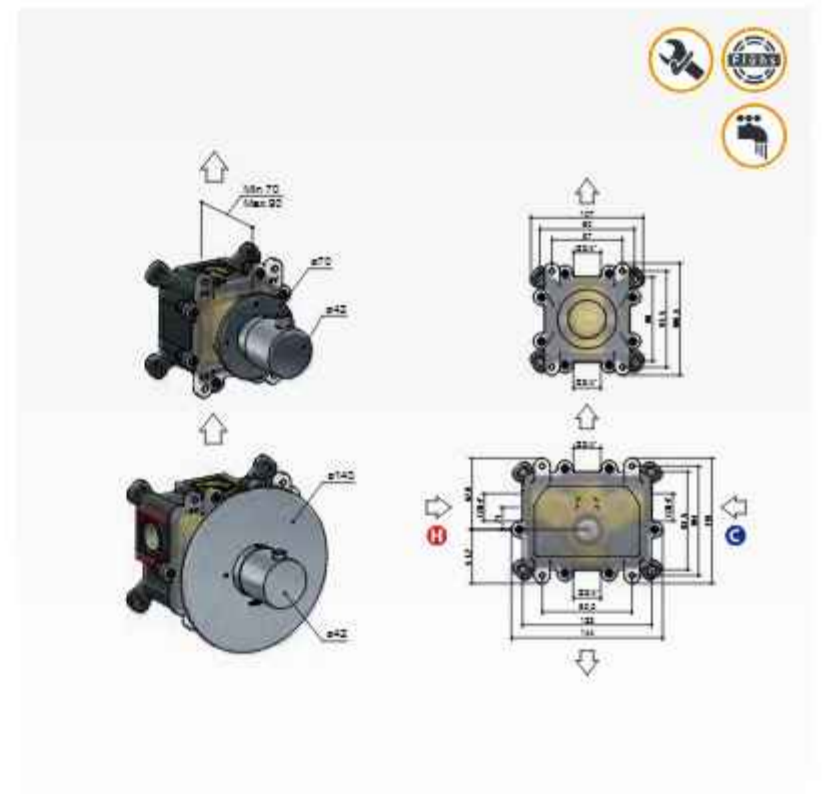

Afbouwdeel

B012EXTCR	€ 189,-
B012EXTGN	€ 345,-
CB012EXT. CAT. 3	€ 425,-
CB012EXT. CAT. 4	€ 525,-
CB012EXT. CAT. 5	€ 550,-

Inbouwbox thermostaat met 1 stopkraan

HB012 € 425,-