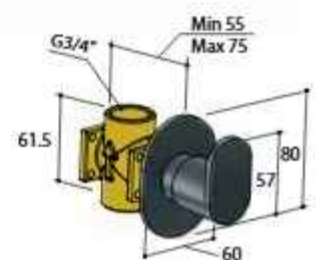

- F010CR € 189,-
- F010GN € 249,-