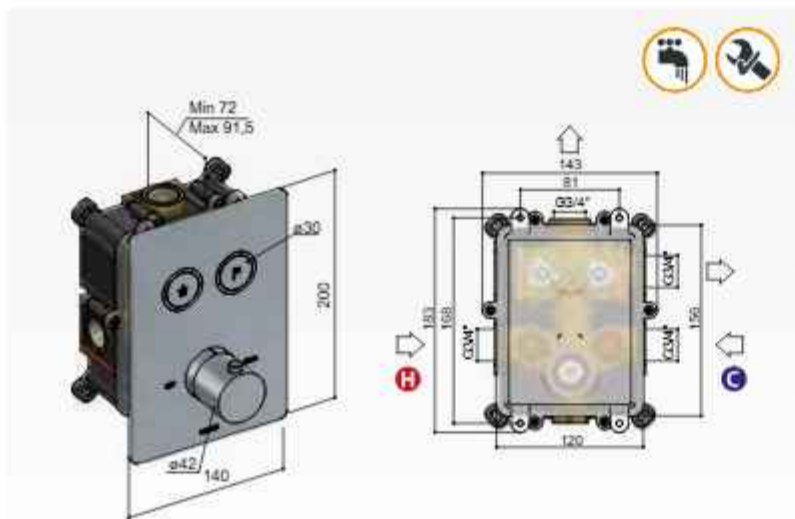

Inbouwbox
HBPB009 € 599,-

Afbouwdeel
PB009QEXT.
CAT. 1 € 335,-
CAT. 2 € 510,-
CAT. 3 € 549,-
CAT. 4 € 645,-