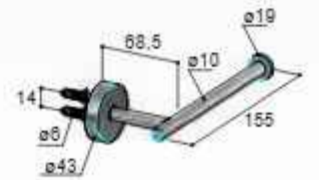

€ 85,-

BBP BCP BGP
€ 125,-