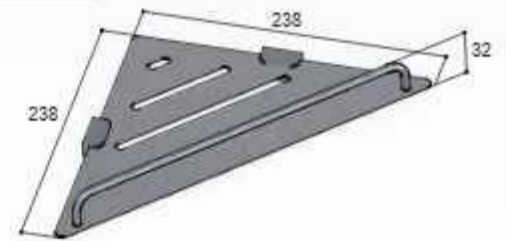

Cobber CBA22

Hoek planchet

Corner shelf
Étagère d'angle
Eckablage