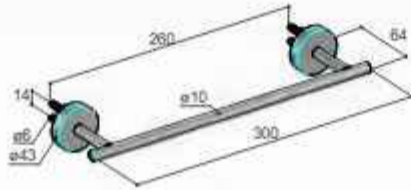

IX

€ 145,-

BBP BCP BGP

€ 185,-