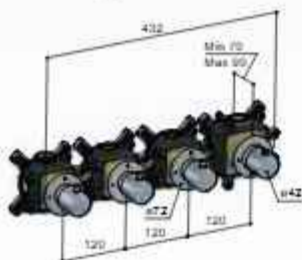

Cobber IBS27

Complete thermostatische douche InBouwSet Cobber met 3 stopkranen

Thermostatic shower set complete with 3 stop valve / Set de douche à encastrer thermostatique complet avec 3 robinets d'arrêt / Thermostat set komplett mit 3 UP-Ventilen

Standaardset IBS27

Bestaande uit:			
HBCB7070:	Inbouwbox	€	895
CB7070EXTCR:	Afbouwdeel	€	345
M515CR:	Wandsteun	€	105
M015CR:	Doucheslang	€	29
M352CR:	Handdouche	€	75
M148CR:	Hoofddouche	€	1.385

Totaalprijs IBS27 CAT. 1	€	2.834
Totaalprijs IBS27 CAT. 2	€	3.397
Totaalprijs IBS27 CAT. 3	€	3.764
Totaalprijs IBS27 CAT. 4	€	3.934

Inbouwthermostaat is zowel horizontaal als verticaal te plaatsen!

CR

CAT. 1

GN BL

CAT. 2

BDP

CAT. 3

BCP

CAT. 4