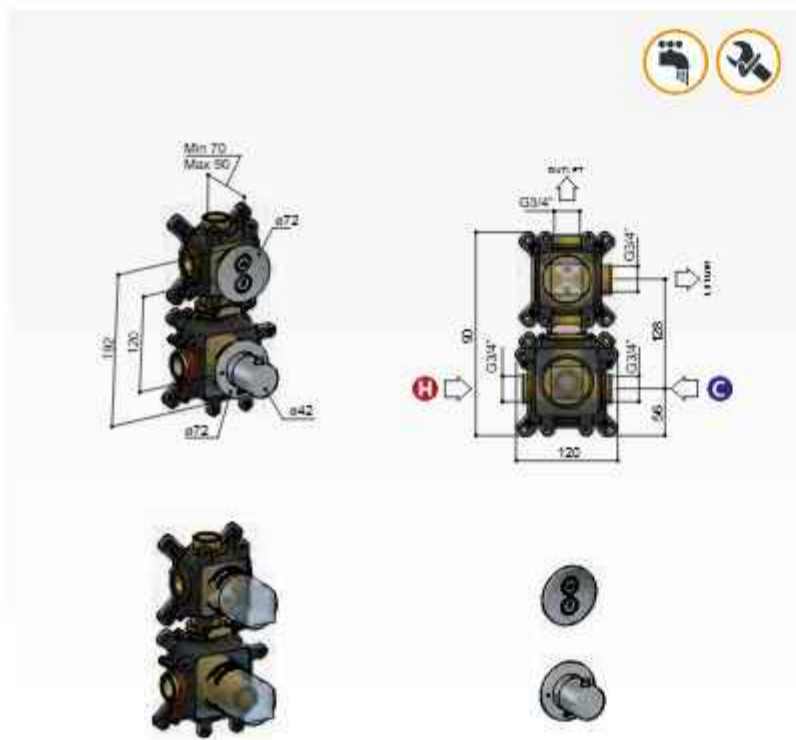

Inbouwbox
HBPB7009 € 715,-

Afbouwdeel
PB7009EXT.
CAT. 1 € 295,-
CAT. 2 € 399,-
CAT. 3 € 445,-
CAT. 4 € 525,-