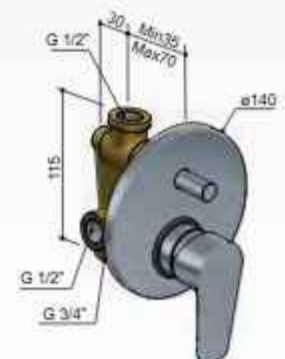

Gringo GR032

Inbouw douche/badmengkraan met automatische omstelinrichting

Concealed bath-shower shower mixer, with automatic diverter
Méligeur bain-douche à encastrer, avec inverseur automatique
Einwand-Wannenbrausebettserie, für Wandeinbau, mit automatischem Umsteller