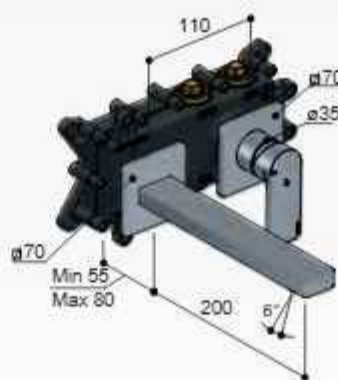

HBGL005 (inbouwdeel) + GL005EXT.. (afbouwdeel)

CR

€ 580,-

BL

€ 635,-

BGP GMP BDP

€ 690,-

Inbouwdeel
 HBGL005 € 315,-