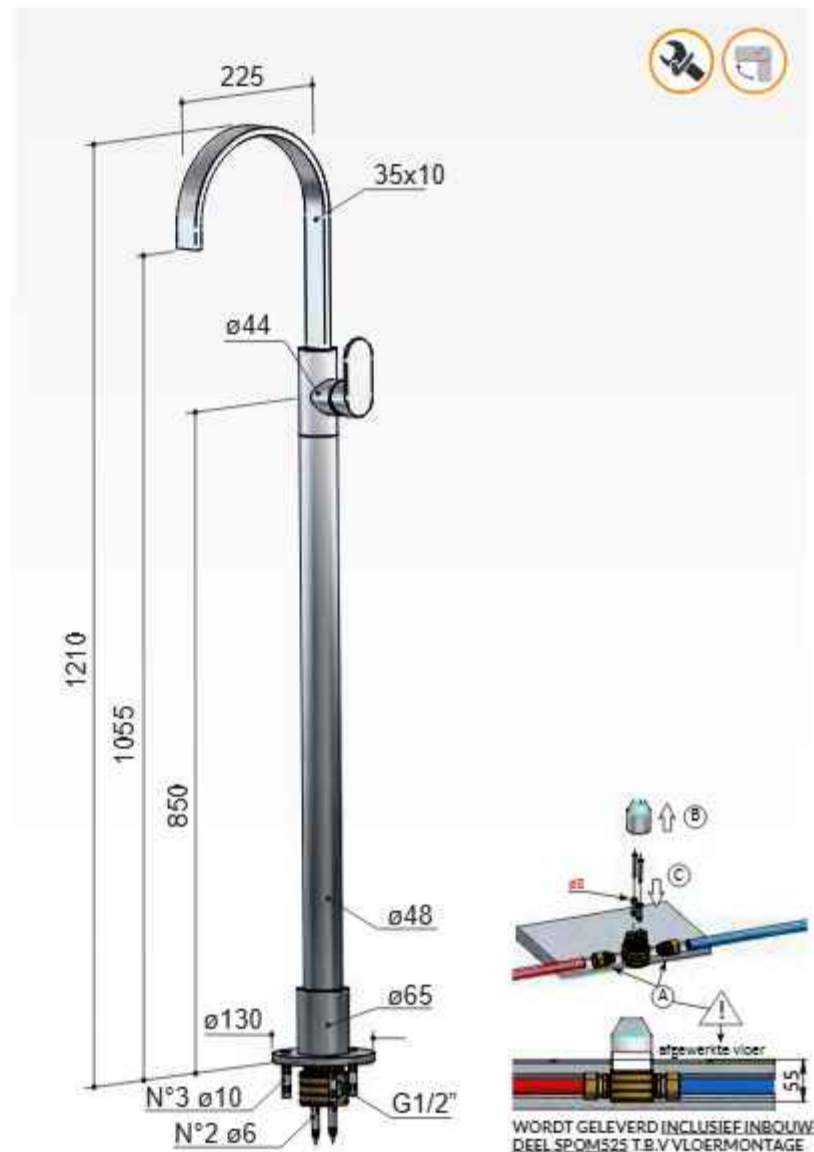

- F078WCR € 1.049,-
- F078WGN € 1.295,-