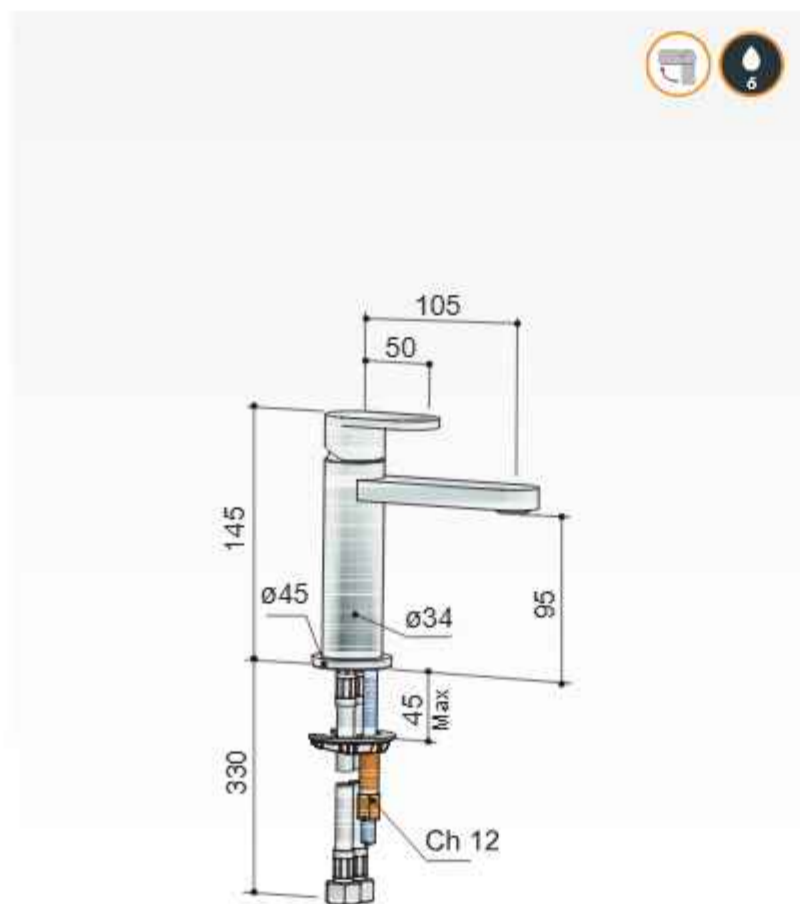

Clickplug met schroef

☐ P710CR € 45,-
☐ P710GN € 55,-

Hoekstopkraan met filter 1/2"

☐ P2002CR € 55,-
☐ P2002GN € 125,-