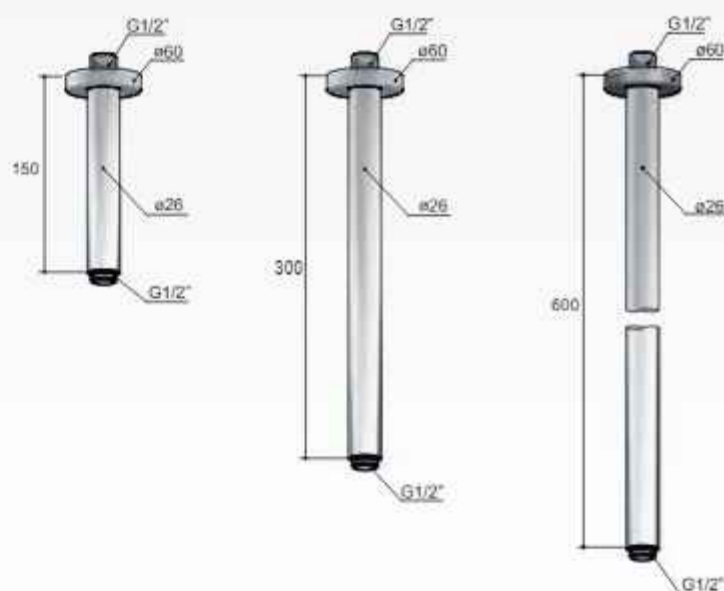

M460/M462

Wandarm verzwaaerd rond

■ M460CR	35 cm	€ 239,-
■ M462CR	50 cm	€ 295,-
■ M460GN	35 cm	€ 350,-
■ M462GN	50 cm	€ 450,-

M452/M453/M454

Plafondbuis rond

■ M452CR	15 cm	€ 85,-
■ M453CR	30 cm	€ 89,-
■ M454CR	60 cm	€ 115,-
■ M452GN	15 cm	€ 109,-
■ M453GN	30 cm	€ 115,-
■ M454GN	60 cm	€ 139,-