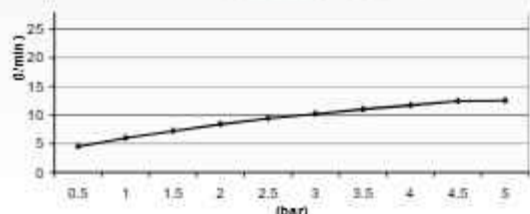

M105

Rond 250 mm

opbouw t.b.v. plafondbuis of wandarm

CR GN NI BR AB WH BC BL AI BK NBP BBP BCP

€339,- €415,- €465,- €525,- €1.045,-