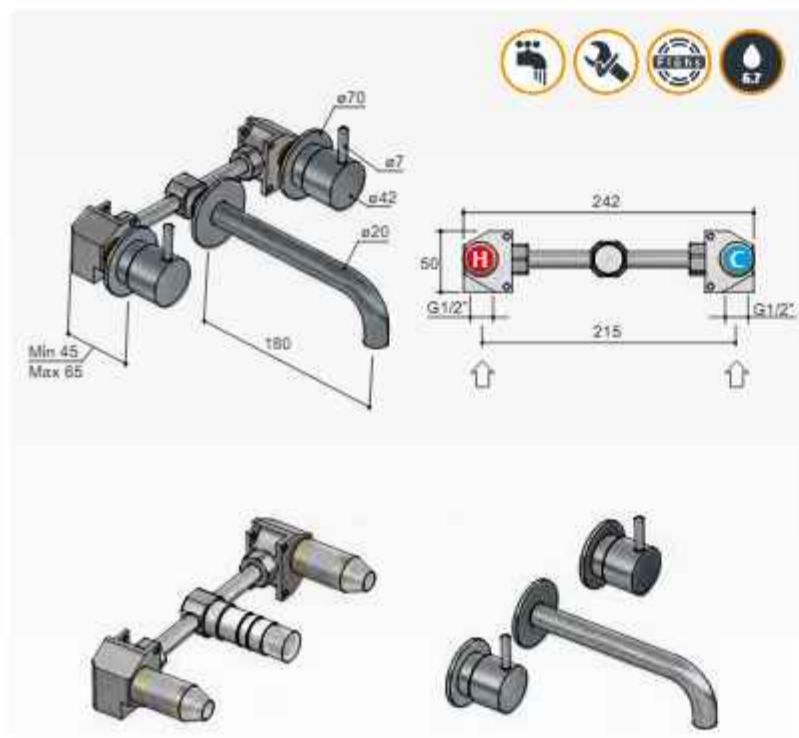

Inbouwdeel
HBCB005T € 265,-

**Afbouwdeel
(uitloop 18 cm)**
CB005TEXT18..
CAT. 1 € 229,-
CAT. 2 € 345,-
CAT. 3 € 455,-
CAT. 4 € 475,-