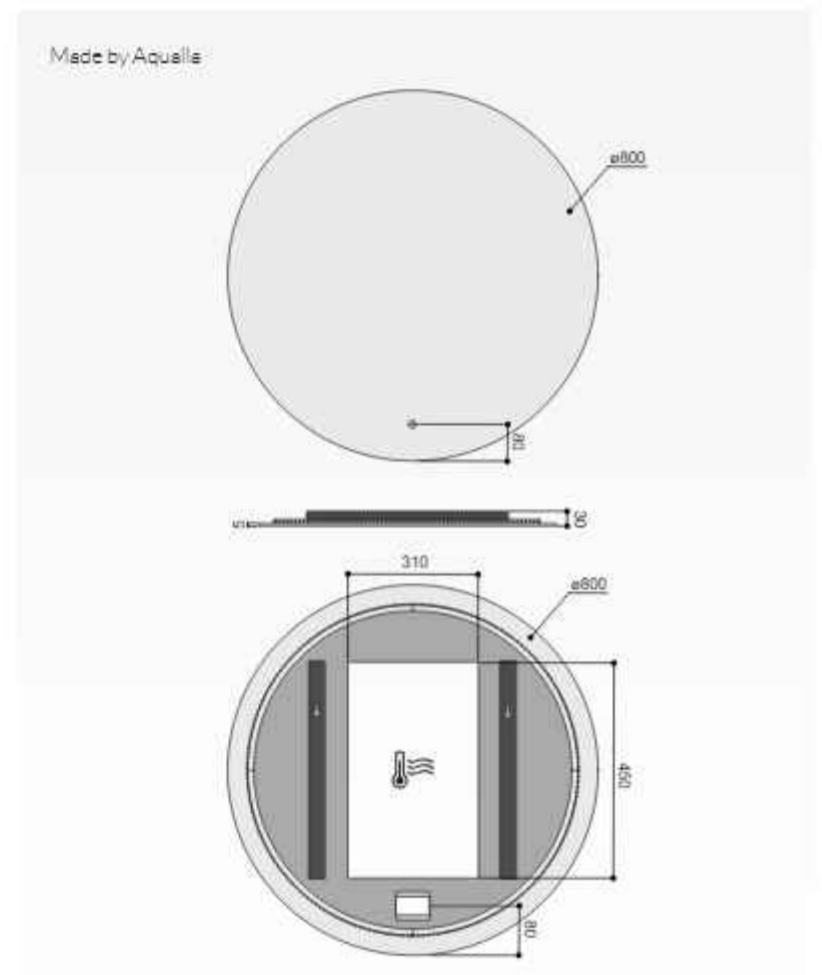

Cobber MC060

Spiegel ø60 cm inclusief indirecte verlichting en spiegelverwarming IP44 (2 standen: 2700K en 6400K)

Mirror, illuminated and heated IP44
Spiegel, beleuchtet und beheizt IP44
Rétrovisseur, éclairé et chauffant IP44

Cobber MC080

Spiegel ø80 cm inclusief indirecte verlichting en spiegelverwarming IP44 (2 standen: 2700K en 6400K)

Mirror, illuminated and heated IP44
Spiegel, beleuchtet und beheizt IP44
Rétrovisseur, éclairé et chauffant IP44