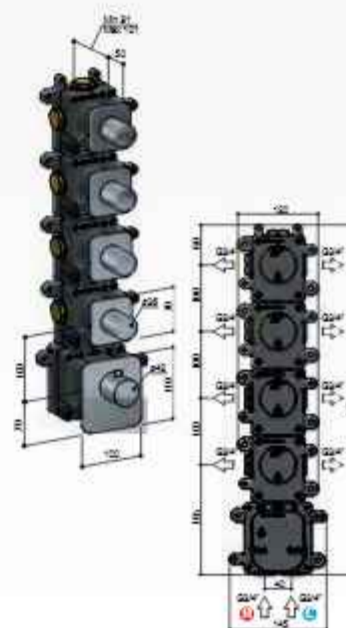

High Flow inbouwbox

MHF003 €1.025,-

Afbouwdeel

- GLF013EXTCR €245,-
- GLF013EXTBL €490,-
- GLF013EXTBGP €595,-
- GLF013EXTGNP €595,-
- GLF013EXTBBP €595,-

Gal GLF014

High Flow thermostaat met 4 stopkranen

High Flow inbouwbox
MHF004 € 1.285,-