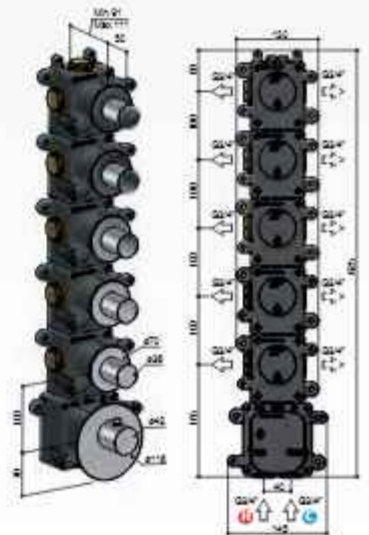

GN

€ 2.010,-

**High Flow inbouwbox
met 5 stopkranen**

MHF005 € 1.495,-

Afbouwdeel

MHF015CR € 295,-

MHF015GN € 515,-

MHRQ1