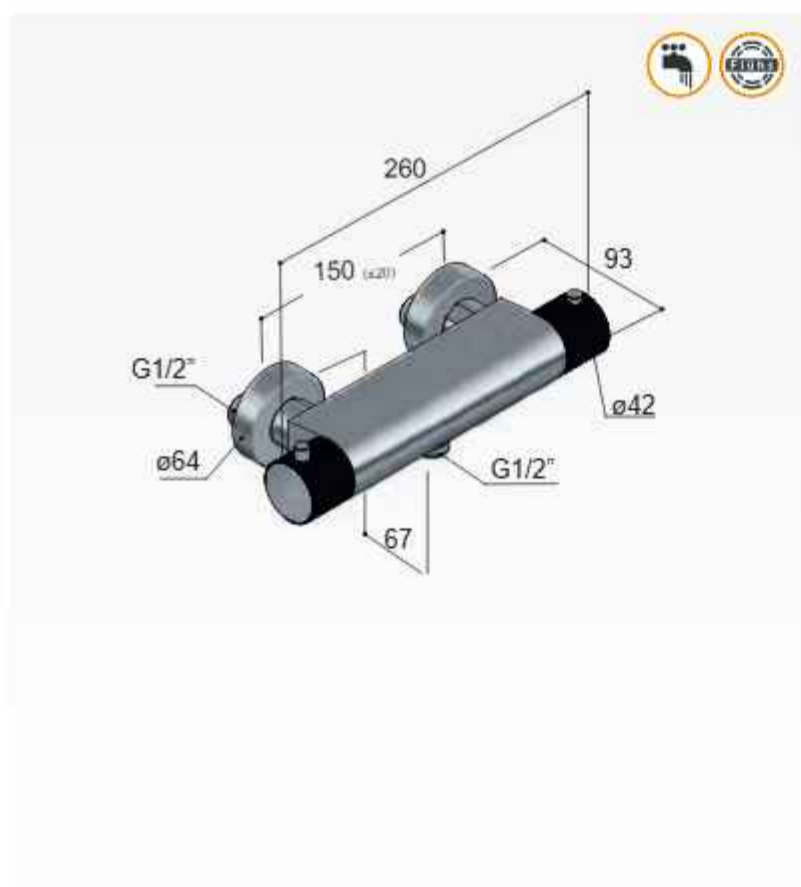

Badoverloop suggestie:
P032.. (zie pagina 150)