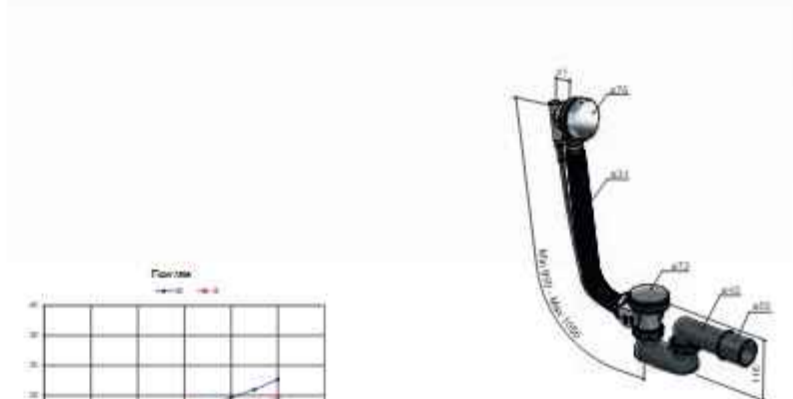

Bedoverloop suggestie P032
(zie pagina 194)

- P032CR € 99,-
- P032GN € 155,-

(Handdouchsets, zie pagina 326)