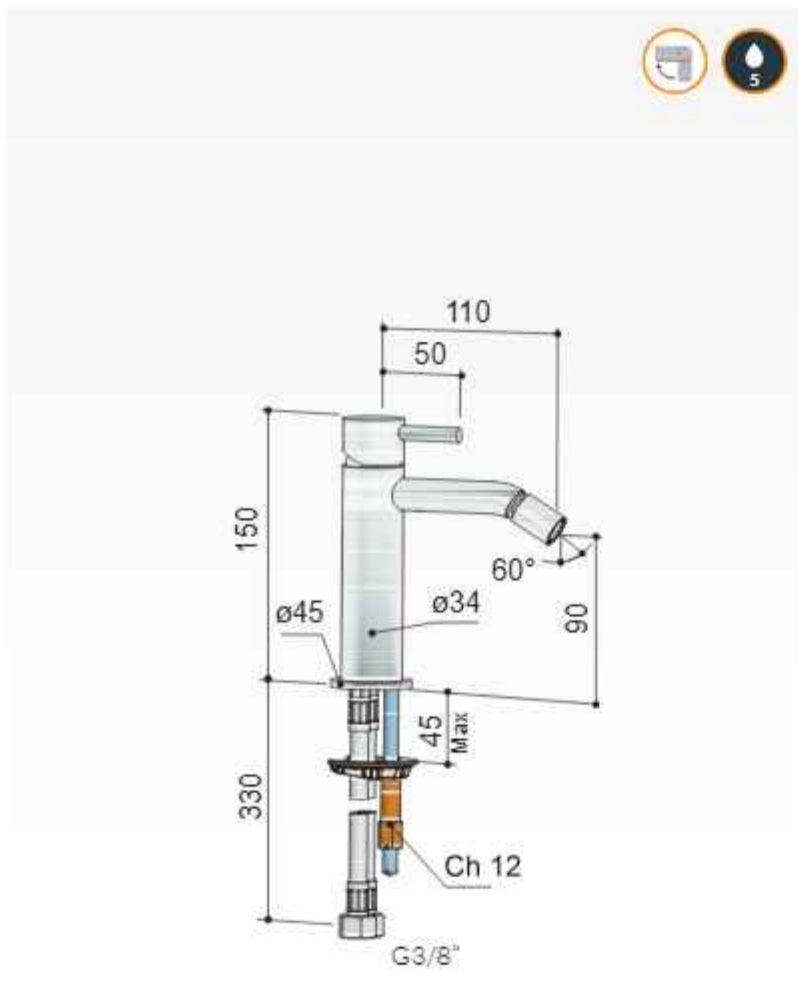

Clickplug met schroef

- P710CR € 45,-
- P710GN € 60,-

Hoekstopkraan met filter 1/2"

- P2002CR € 55,-
- P2002GN € 125,-

Laddy L004

Wastafelmengkraan met draaibare uitloop zonder waste

Washbasin mixer with high swivel spout without waste

Miègeur de lavabo avec bec haut mobile sans vidage

Waschtisch-Einhandbatterie mit hohem Schwenkauslauf, ohne Ab- und Überlaufgarnitur