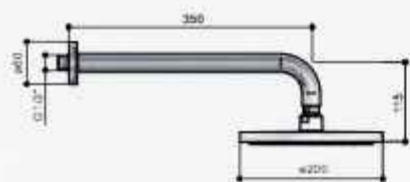

Get Together IBS2RA

Complete thermostatische douche InBouwSet **Laddy** met 2-weg-stop-omstel

Thermostatic shower set complete with 2-ways stop diverter / Set de douche à encastrer thermostatique complet avec inverseur à 2-voies / Thermostat set komplett mit 2-Wege Umsteller

Get Together

Standaardset IBS2RA

Bestaande uit:	
L009RCR: Inb.therm. + 2wst.omst.	€ 595
M501CR: Wandsteun	€ 95
M015CR: Doucheslang	€ 29
M350CR: Handdouche	€ 75
M450CR: Wandarm	€ 89
M100CR: Hoofddouche	€ 195

Totaalprijs IBS2RA CR € 1.078
Voordeelprijs: € 789

Totaalprijs IBS2RA GN € 1.368
Voordeelprijs: € 1.205

SLECHTS 55 MM INBOUWDIEPTE!

Optiemogelijkheden IBS2RA..

Optie zonder meerprijs in CR en GN keuze uit:

1. 1 3-standen handdouche (M375)
2. 2 Plafondbuis 15 cm (M452)
3. 3 Plafondbuis 30 cm (M453)

Meerprijzen in CR

4 25 cm hoofddouche (M105)	€ 155
5 30 cm hoofddouche (M106)	€ 265
7 Glijstang 90 cm met geïntegreerde uitlaat (M305)	€ 49

Meerprijzen in GN

4 25 cm hoofddouche (M105)	€ 195
5 30 cm hoofddouche (M106)	€ 345
7 Glijstang 90 cm met geïntegreerde uitlaat (M305)	€ 195