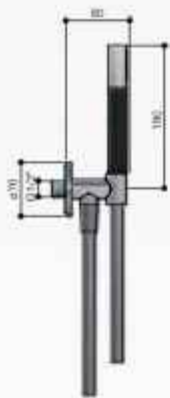

Cobber IBS22

Complete thermostatische douche InBouwSet **Cobber** met 2 pushbuttons

Thermostatic shower set complete with 2 stop valves / Set de douche encastré thermostatique complet avec 2 robinets d'arrêt / Thermostat set komplett mit 2 UP-Ventilen