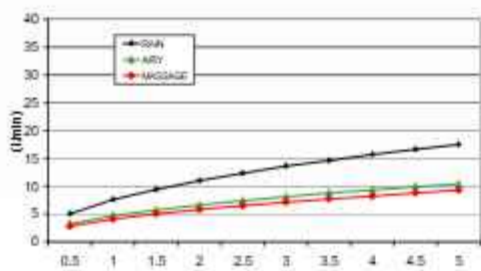

CR

€ 79,-

BL

€ 99,-

GN

€ 105,-

BBP BCP

€ 125,-