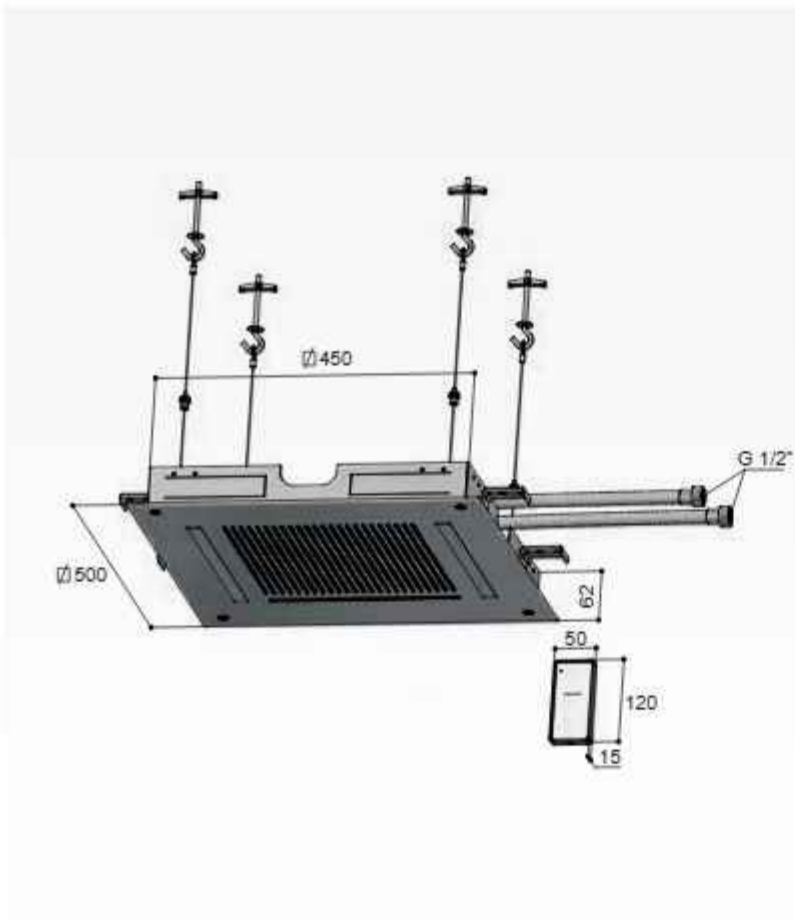

ACE AC146

Inbouw hoofddouche met waterval en ledverlichting

Concealed shower head with waterfall and Led lights, 50x50 cm
Pomme de douche à encastrer avec cascade et illumination Led, 50x50 cm
Kopfbrause für Deckeneinbau mit Wasserfall und Led-Beleuchtung, 50x50 cm

AC146..

CR

€ 3.350,-

CN

€ 3.495,-

BBP BCP PBP MBP

€ 3.975,-

ACE AC148

Inbouw hoofddouche Velvet, 2 functies

Concealed shower head with 2 jets (normal + soft), 38x38 cm
Pomme de douche à encastrer à deux jets (normal + soft), 38x38 cm
Zwei-Streihl Kopfbrause für Deckeneinbau (normal + soft), 38x38 cm

AC148..

CR

€ 1.395,-

CN

€ 1.525,-

BBP BCP PBP MBP

€ 1.795,-