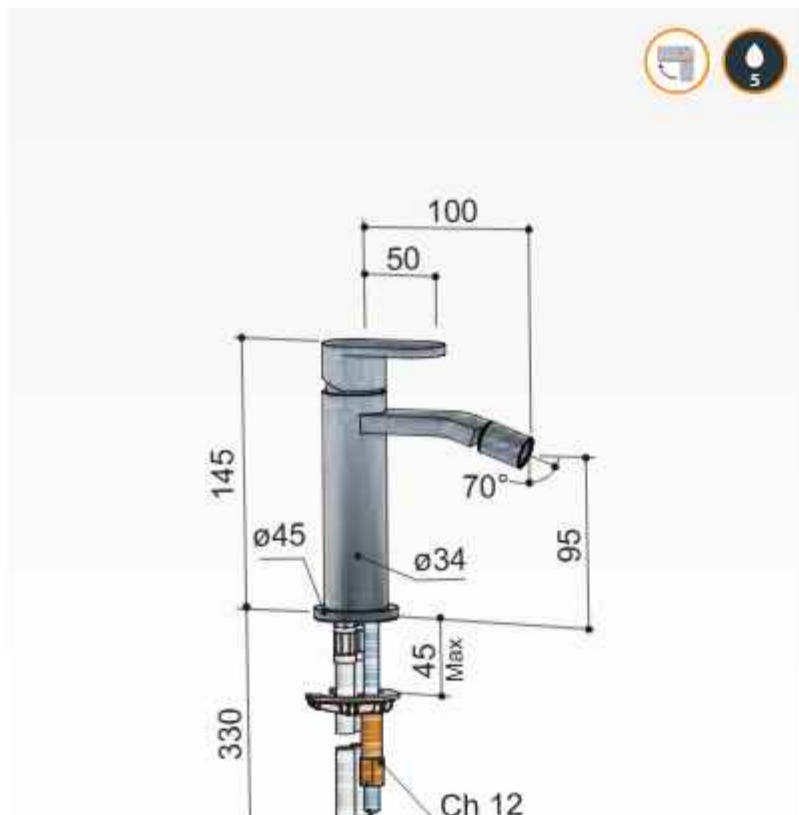

- F018CR € 185,-
- F018GN € 235,-