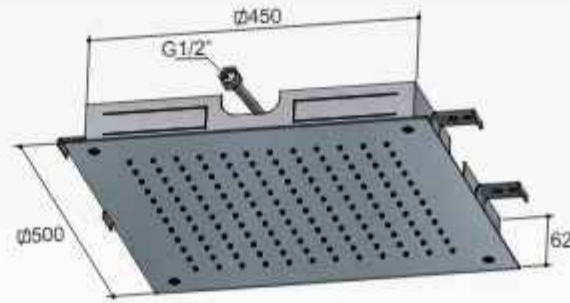

1 aansluiting 1/2"
inbouw inclusief inbouwframe

TK
€ 1.650,-

Archie M110

Vierkant 380 mm

1 aansluiting 1/2\"/>

€1.825,-

Archie M111

500 x 450 mm