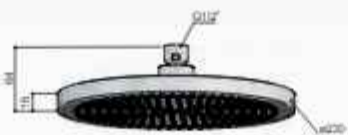

Hoofddouche Velvet Ø23 cm

Soft-jet shower head, ø 23 cm
Pomme de douche jet soft, ø 23 cm
Soft-jet Kopbrause, ø 23 cm

M104..

CR

€ 140,-

GN

€ 265,-

BBP BCP PBP MBP