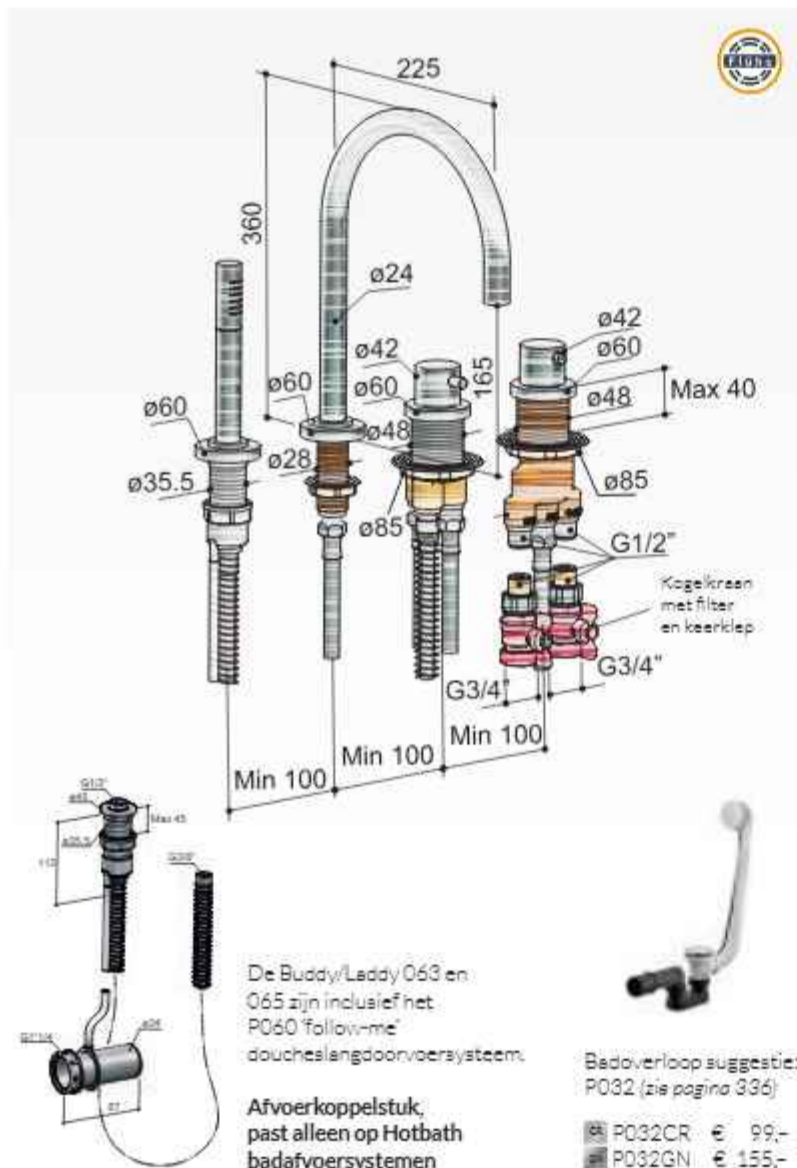

- B065CR € 1.395,-
- B065GN € 1.950,-

Buddy / Laddy B061

Inbouw bad/douche thermostaat met 2 stopkranen zonder uitloop

Thermostatic Bath/ Shower mixer with 2 stop valves
 Mitigeur de douche/bain à encastrer thermostatique avec 2 robinets d'arrêt
 Thermostat-Wannen/Brausebatterie mit 2 UP-Ventilen