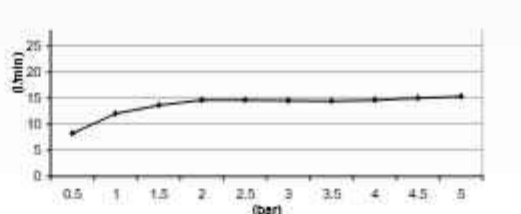

M522

Vierkant 250 mm

ABS kunststof
opbouw t.b.v. plafondbuis of wandarm

CR

€145,-