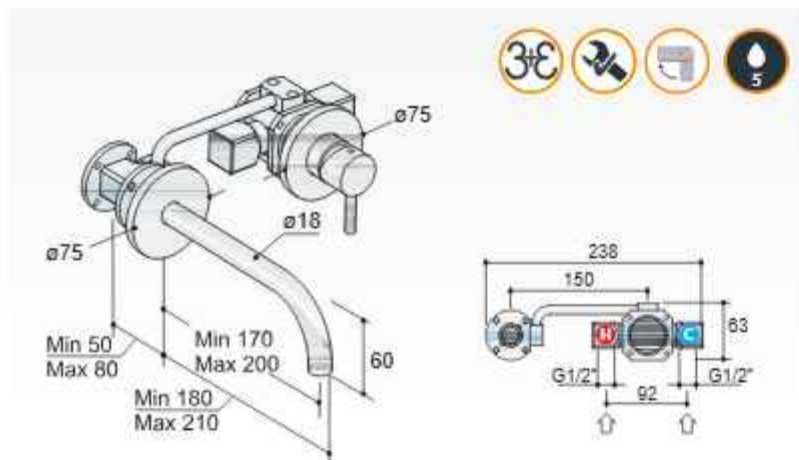

Laddy L005J

Inbouw wastafelmengkraan met 3E® inbouwsysteem

Concealed washbasin mixer with bent spout
Mitigeur de lavabo encastré, avec bec courbé déverseur
Wand-Waschtisch-Batterie, mit verbogen Einlauf und UP

☒ L005JCR € 299,-
☒ L005JGN € 375,-

Laddy L006J

Inbouw wastafelmengkraan en achterplaat met 3E® inbouwsysteem

Washbasin mixer with high swivel spout without waste
Mitigeur de lavabo avec bec haut mobile sans vidage
Waschtisch-Einhandbatterie mit hohem Schwenkauslauf ohne Ab- und Überlaufgarnitur

☒ L006JCR € 350,-
☒ L006JGN € 425,-

Op 3 manieren te monteren en op 3 manieren eenvoudig te plaatsen

In 3 maniers te assembleren en in 3 manieren eenvoudig te plaatsen
De 3 façons à réunir et de 3 façons simplement à placer
In 3 Arten zum Platzieren und in 3 Arten einfach zusammen zu bauen

Clickplug met schroef

☒ P710CR € 45,-
☒ P710GN € 60,-

J uitloop 15 of 25 cm tegen meerprijs

☒ L095-15CR 15 cm € 79,-
☒ L095-25CR 25 cm € 79,-
☒ L095-15GN 15 cm € 129,-
☒ L095-25GN 25 cm € 129,-