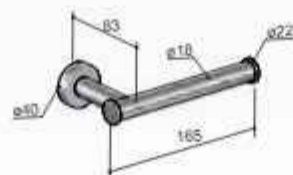

€ 55,-

BBP BCP PBP MBP

€ 100,-

ACE CBA04

Toiletrolhouder

Paper holder
Porte-rouleau
Toilettenpapierhalter

CR

€ 65,-