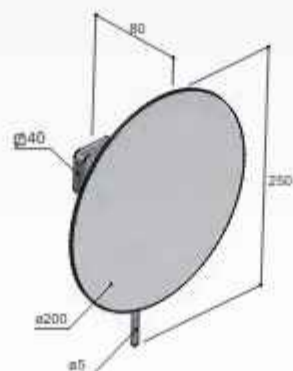

€ 175,-

BL

€ 235,-

BGP GNP BBP

€ 435,-

Gal GLA20

Vergrotingsspiegel met wandmontage

Wall-mounted magnifying mirror
Miroir grossissant, montage mural
Vergrößerungsspiegel, für Wandmontage