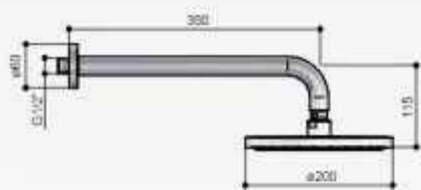

Get Together IBS2A

Complete thermostatische douche InBouwSet **Laddy** met 2-weg-stop-omstel

Thermostatic shower set complete with 2-ways stop diverter / Set de douche à encastrer thermostatique complet avec inverseur à 2-voies / Thermostat set komplett mit 2-Wege Umsteller

Get Together

Standaardset IBS2A

Bestaande uit:	
L009CR: Inb.therm. + 2-wegstopomst.	€ 595
M501CR: Wandsteun	€ 95
M015CR: Douche slang	€ 29
M350CR: Handdouche	€ 75
M450CR: Wandarm	€ 89
M100CR: Hoofddouche	€ 195

Totaalprijs IBS2A CR € 1.078
Voordeelsetprijs: € 789

Totaalprijs IBS2A GN € 1.368
Voordeelsetprijs: € 1.205

SLECHTS 55 MM INBOUWDIEPTE!

Optiemogelijkheden IBS2A..

Optie zonder meerprijs in CR en GN keuze uit:

1. 1 3-standen handdouche (M375)
2. 2 Plafondbuis 15 cm (M452)
3. 3 Plafondbuis 30 cm (M453)

Meerprijzen in CR

1. 4 25 cm hoofddouche (M105) € 155
2. 5 30 cm hoofddouche (M106) € 265
3. 6 20 cm hoofddouche vierkant (M200) € 140
4. 7 Glijstang 90 cm met geïntegreerde uitlaat (M305) € 49

Meerprijzen in GN

1. 4 25 cm hoofddouche (M105) € 195
2. 5 30 cm hoofddouche (M106) € 345
3. 7 Glijstang 90 cm met geïntegreerde uitlaat (M305) € 195