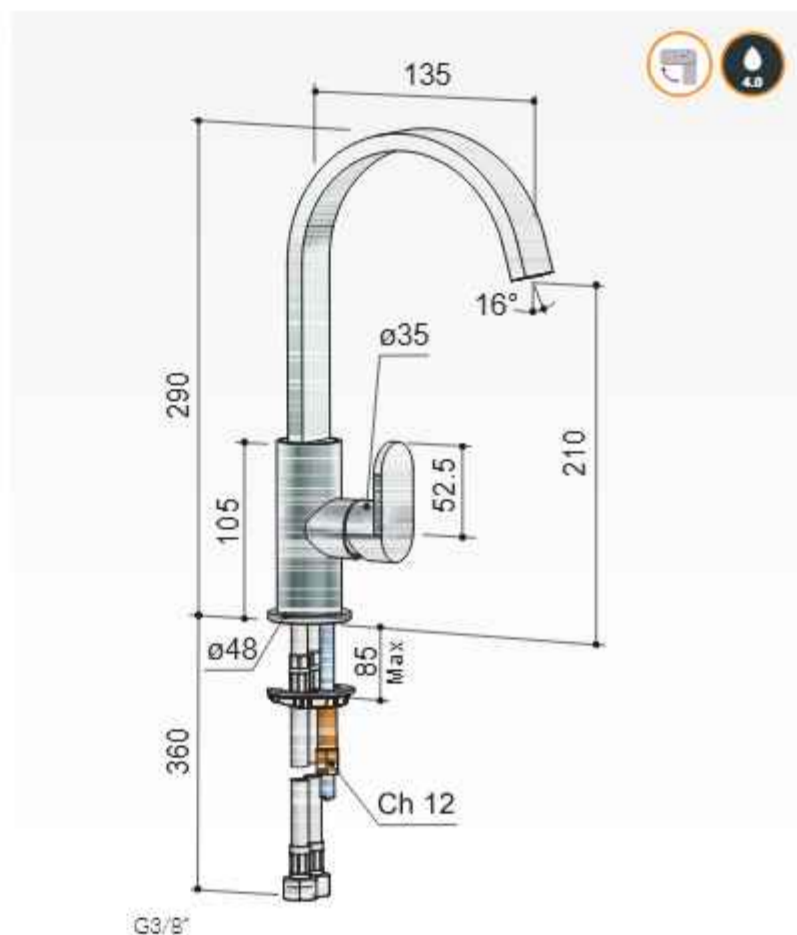

- F004CCR € 259,-
- F004CGN € 339,-

Clickplug met schroef

- P710CR € 45,-
- P710GN € 55,-

Hoekstopkraan met filter 1/2"

- P2002CR € 55,-
- P2002GN € 125,-

Clickplug met schroef

- P710CR € 45,-
- P710GN € 55,-