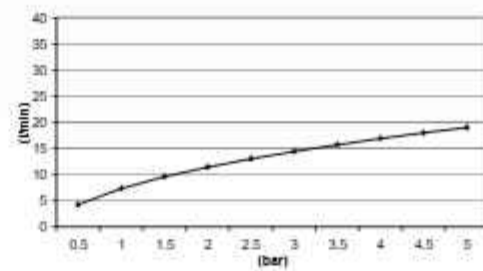

1 aansluiting 1/2"
inbouw inclusief inbouwframe