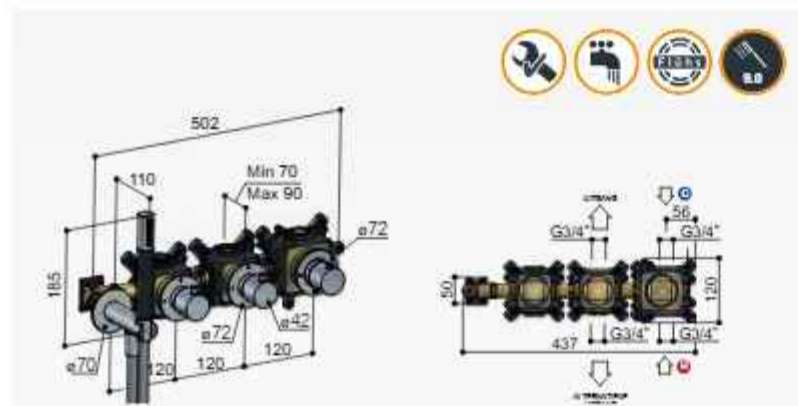

Inbouwbox
HBCB7071 € 850,-

Afbouwdeel
CB7071EXT..
CAT. 1 € 495,-
CAT. 2 € 755,-
CAT. 3 € 845,-
CAT. 4 € 1.025,-

Badoverloop suggestie:
P033.. (zie pagina 194)