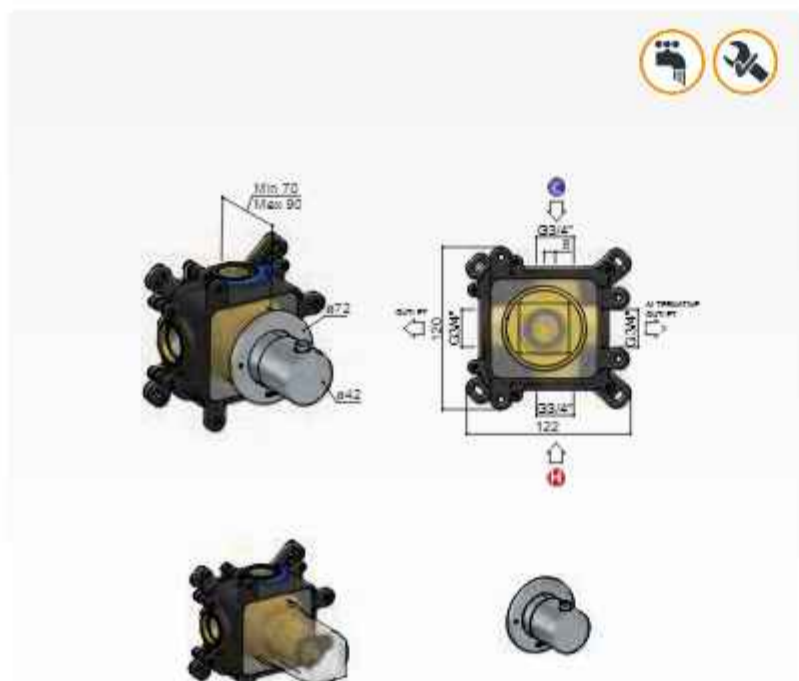

HBCB7001H (inbouwbox) + CB7001EXT., (afbouwdeel)

CR	GN NE BB AB WH BC BL	AI BK	MEP BBP BCP
€ 490,-	€ 545,-	€ 595,-	€ 620,-

Inbouwbox
 HBCB7001H € 350,-

Afbouwdeel
 CB7001EXT.,
 CAT.1 € 140,-
 CAT.2 € 195,-
 CAT.3 € 245,-
 CAT.4 € 270,-