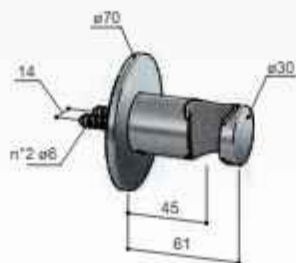

ACE AC514

Wandsteun

Hand shower bracket
Support douche
Wandbrausehalter