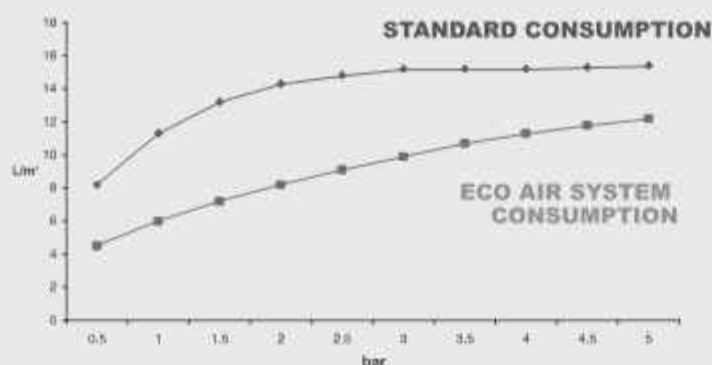

Een forse besparing op het watergebruik en optimaal comfort door lucht toe te voegen aan het water. Dat is het Ecoair systeem! In het kogelgewricht is een vernauwing aangebracht, waardoor het passerende water een snelheidsverhoging ondergaat. Hierdoor ontstaat een drukverlaging, waardoor lucht wordt aangezogen en vermengd met het water. Ook wel bekend als het **venturi-effect**. Bij iedere opbouw hoofddouche waar deze techniek is toegepast geniet men van het Eco-air systeem.