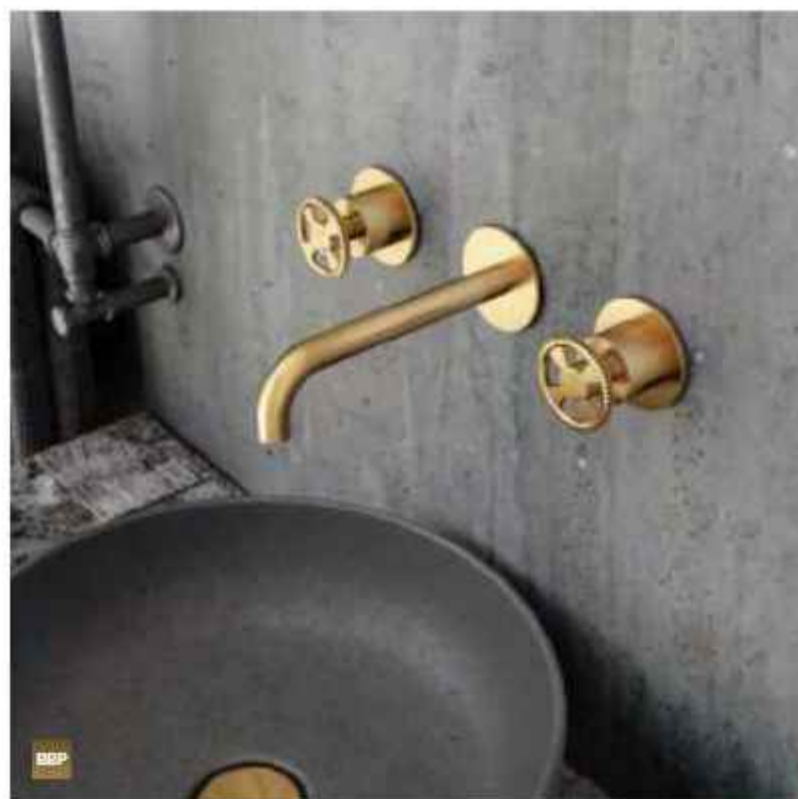

Cobber CW005T-18

Inbouw wastafelmengkraan 3 gats met inbouwbrug en 18 cm uitloop

Concealed washbasin mixer, with bent spout
Méligeur de lavabo encastré, avec bec coudé déverseur
Wand-Waschtisch-Batterie, mit verbogen Einlauf und UP

HBCW005T (inbouwdeel) + CW005TEXT18.. (afbouwdeel)

CR	GN BL	BBP
€ 590,-	€ 675,-	€ 790,-

Cobber CW005T-25

Inbouw wastafelmengkraan 3 gats met inbouwbrug en 25 cm uitloop

Concealed washbasin mixer, with bent spout
Méligeur de lavabo encastré, avec bec coudé déverseur
Wand-Waschtisch-Batterie, mit verbogen Einlauf und UP