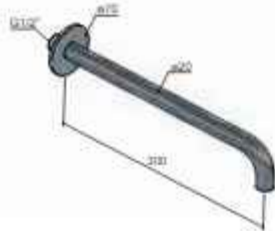

AR095-30IX € 220,-
30 cm

Archie AR096

Uitloop voor bad en wastafel (n.v.t op AR005)

Wall-mounted spout, length 15, 20, 22 and 30 cm

Bec déverseur, 15, 20, 22 et 30 cm

Wandmontierte Wanneneinlauf, Länge 15, 20, 22 und 30 cm