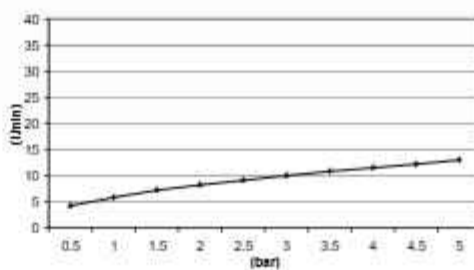

CR

€ 59,-

GN

€ 89,-