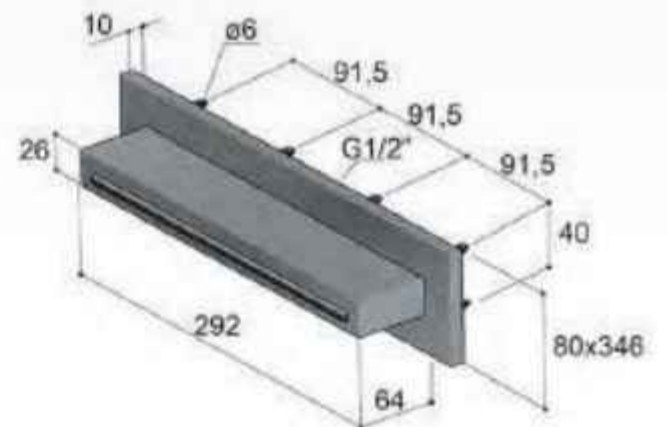

CR

€ 725,-

CN

€ 1.025,-

M161

Cascade opbouw wand

M161..

CR