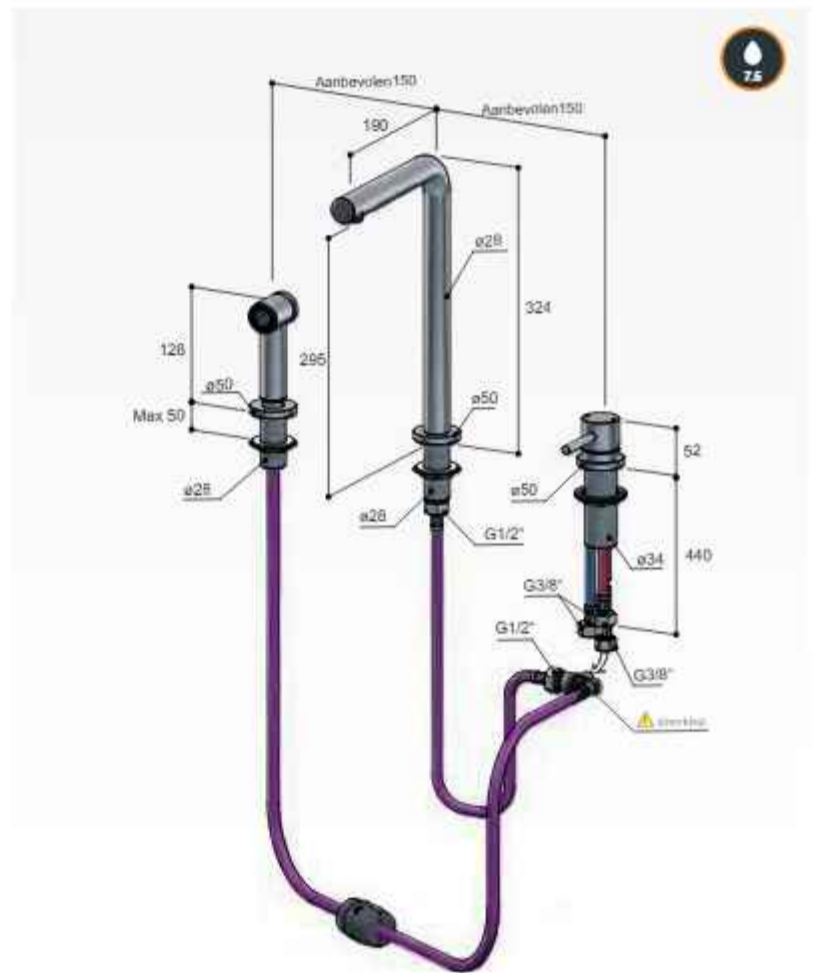

Hoekstopkraan met filter 1/2" (zie pagina 337)