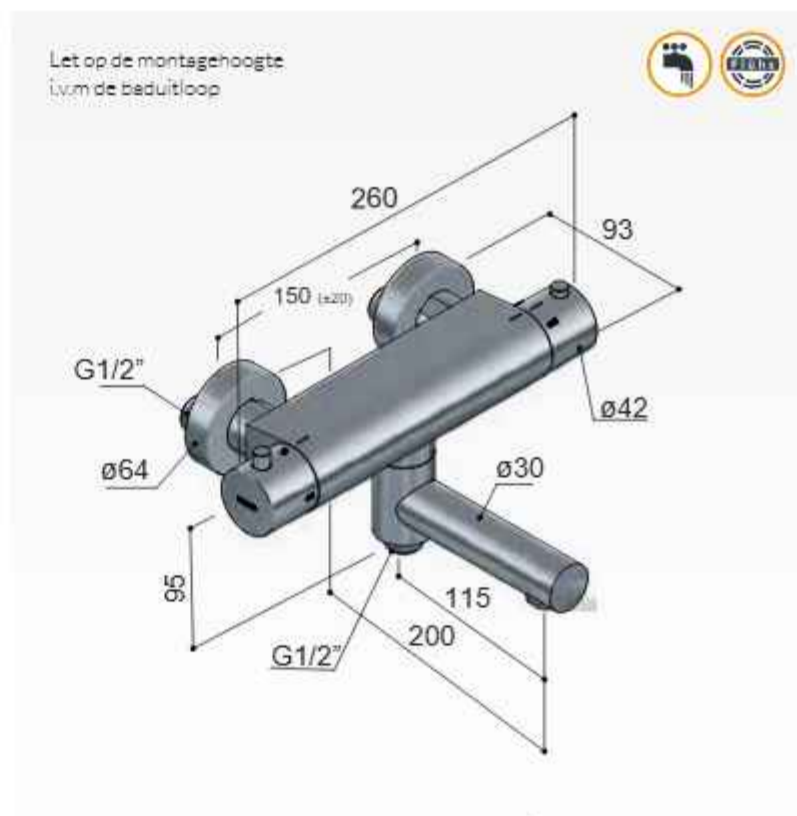

(Handdouchesets, zie pagina 326)