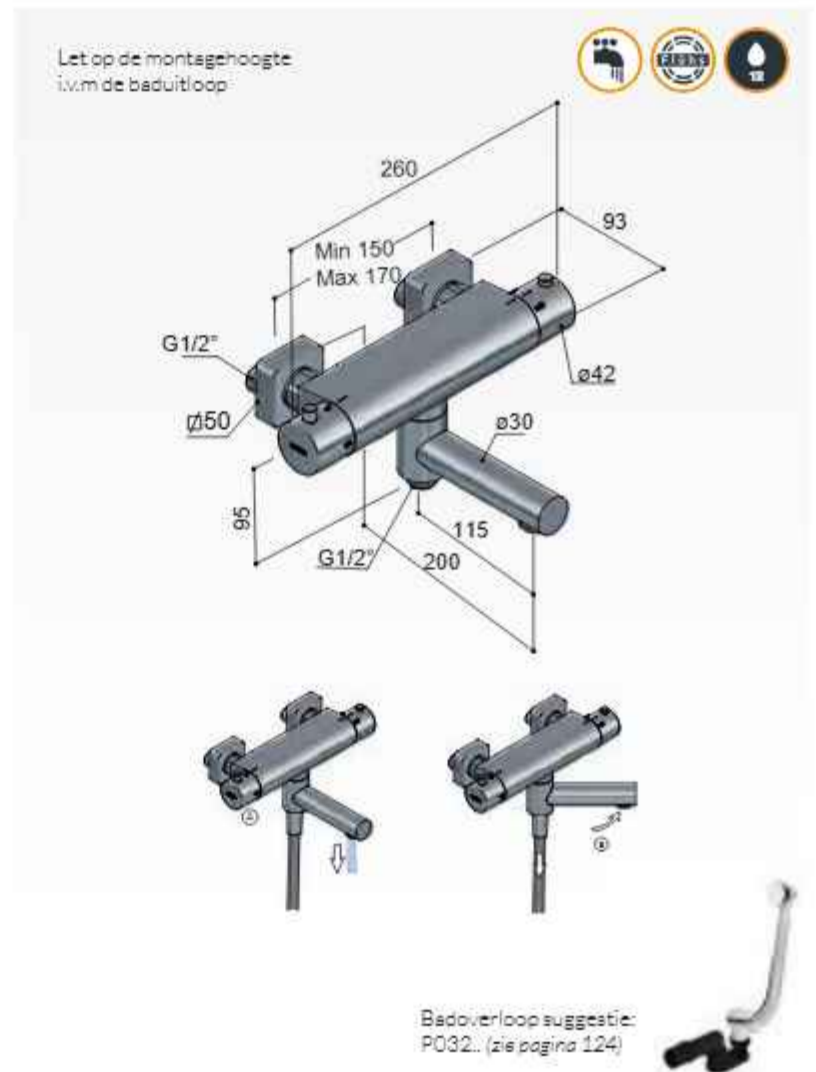

Gal GL008

Thermostatische douchemengkraan met 1/2" doucheslang onderaansluiting

Wall-mounted thermostatic mixer for shower, without shower kit
Mitigeur thermostatique de douche mural, sans kit de douche
AP-Thermostat-Brausebatterie, ohne Handbrause und Duplex-Halterung

GL008..

CR
€ 325,-

BL
€ 575,-

BGP GNP BBP
€ 675,-

Gal GL020

Thermostatische badmengkraan met wegdraaibare omstel uitloop

Wall-mounted thermostatic mixer for bath, without shower kit
Mitigeur thermostatique mural pour baignoire
AP-Thermostat-Wannenmischer, ohne Handbrause und Duplex-Halterung

GL020..

CR
€ 525,-

BL
€ 675,-

BGP GNP BBP
€ 945,-