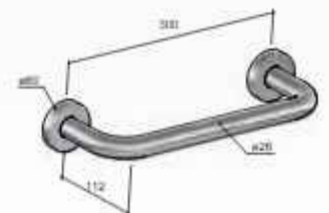

CR

€ 150,-

GN NB BB AB WH BC BL

€ 170,-

AI BK

€ 200,-

NBP BBP BCP

€ 294,-