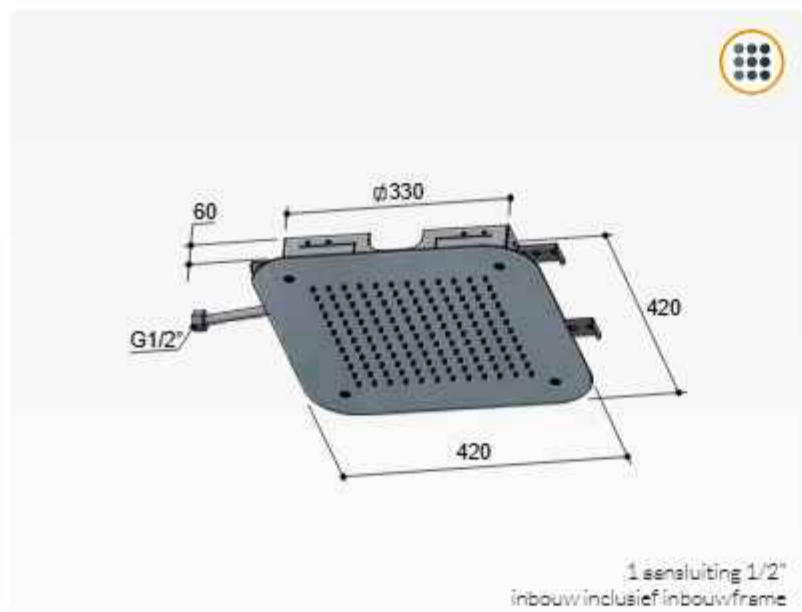

Standaardset SDSGL9

Bestaande uit:
GL016.. Opbouw therm.
M015.. Doucheslang
GL431.. Stortdouchestang
GL350.. Handdouche
GL100.. Hoofddouche

Totaalprijs SDSGL9 CAT. 1	€ 945
Totaalprijs SDSGL9 CAT. 2	€ 1.475
Totaalprijs SDSGL9 CAT. 3	€ 2.695

Optiemogelijkheden SDSGL9..

- Meerprijzen in CAT. 1
  - 27x40 cm hoofddouche (GL106) € 300
- Meerprijzen in CAT. 2
  - 27x40 cm hoofddouche (GL106) € 350
- Meerprijzen in CAT. 3
  - 27x40 cm hoofddouche (GL106) € 550