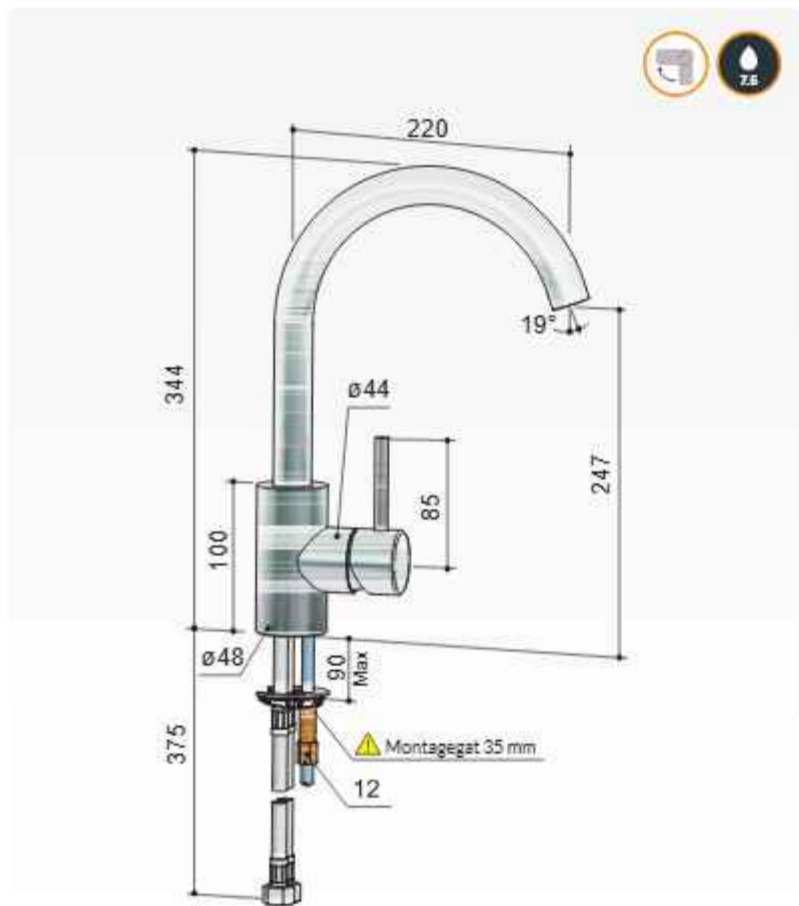

B040..

CR
 € 265,-

CR
 € 379,-

Hoekstopkran met filter 1/2" (zie pagina 337)

Amice A040

Keukenmengkraan met draaibare uitloop

Sink mixer with swiveling spout
 Mitigeur d'évier avec bec pivotant
 Spültisch-Einhandbetriebe mit schwenkbarem Auslauf