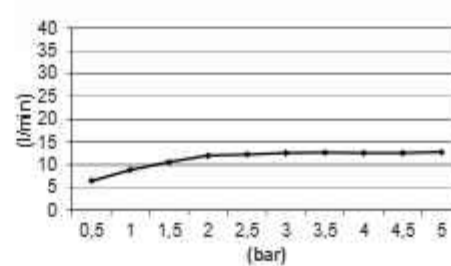

M146

Vierkant 500 mm

M146..

€ 3.725,-

€ 4.345,-

M190

Vierkant 480 x 630 mm

M190..