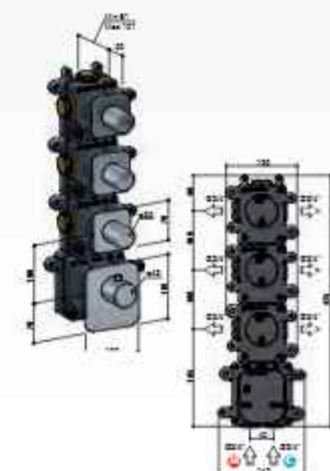

Gal GLF011

High Flow thermostaat met 1 stopkraan

High Flow inbouwbox

MHF001 €595,-

Afbouwdeel

- GLF011EXTCR €175,-
- GLF011EXTBL €295,-
- GLF011EXTBGP €360,-
- GLF011EXTGNP €360,-
- GLF011EXTBBP €360,-

Gal GLF012

High Flow thermostaat met 2 stopkranen

High Flow inbouwbox

MHF002 €815,-

Afbouwdeel

- GLF012EXTCR €209,-
- GLF012EXTBL €419,-
- GLF012EXTBGP €485,-
- GLF012EXTGNP €485,-
- GLF012EXTBBP €485,-

Gal GLF013

High Flow thermostaat met 3 stopkranen

High Flow inbouwbox

MHF003 €1.025,-

Afbouwdeel

- GLF013EXTCR €245,-
- GLF013EXTBL €490,-
- GLF013EXTBGP €595,-
- GLF013EXTGNP €595,-
- GLF013EXTBBP €595,-