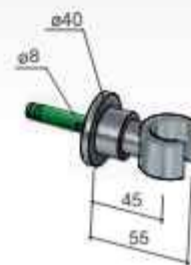

- M010GN 100cm € 45,-
- M015GN 150cm € 52,-
- M020GN 200cm € 89,-

M017

Flexibele PVC doucheslang, 150 cm

€ 105,-

M504

Wandsteun

- M504CR € 45,-
- M504GN € 55,-

M505