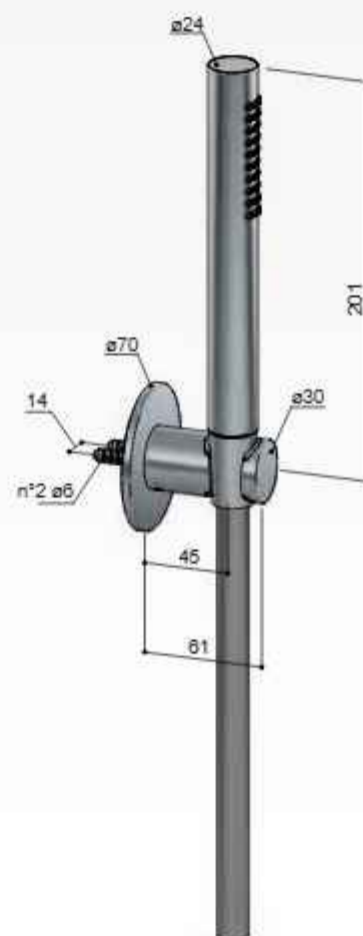

ACE AC440

Handdouche met wandsteun + uitlaat en doucheslang 1,5 mtr

Shower set including wall coupling, hand shower and flexible hose
Kit de douche inclusief de support douchette et flexible de douche
Duschkol mit Wandanschlußbogen, Handbrause und Brauseschlauch

AC440..

CR

€ 209,-

CH

€ 277,-

BSP BCP PBP MBP

€ 400,-

ACE AC443

Handdouche met wandsteun en doucheslang 1,5 mtr

Shower set including shower bracket, hand shower and flexible hose
Kit de douche inclusief de support douchette et flexible de douche
Duschkol mit Wandbrausehalter, Handbrause und Brauseschlauch

AC443..

CR

€ 204,-

CH

€ 272,-

BSP BCP PBP MBP

€ 380,-