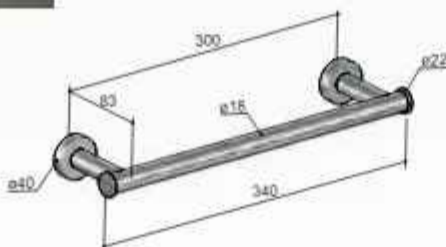

Cobber CBA08

Handdoekring

Ring towel holder
 Porte-serviette anneau
 Handtuchring

CR | GN NB BB AB WH BC BL | AI BK | NEP BBP BCP
 € 80,- | € 105,- | € 125,- | € 270,-

Cobber CBA06

Handdoekstang 34 cm

Towel holder 34 cm
 Porte-serviette mural 34 cm
 Handtuchhalter 34 cm