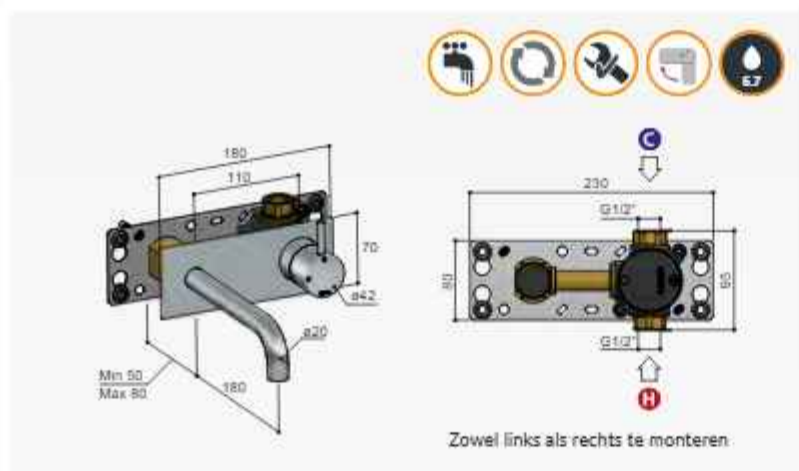

HBCB106 (inbouwdeel) + CB106EXT18.. (afbouwdeel)

CR	GM MR BB AB WH BC BL	AI BK	NEP BBP BCP
€ 445,-	€ 535,-	€ 570,-	€ 605,-

HBCB106 (inbouwdeel) + CB106EXT25.. (afbouwdeel)

CR	GM MR BB AB WH BC BL	AI BK	NEP BBP BCP
€ 455,-	€ 550,-	€ 580,-	€ 630,-