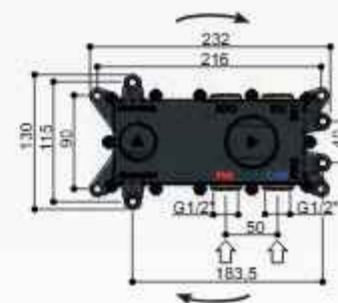

HBGL005 (inbouwdeel) + GL005EXT.. (afbouwdeel)

CR

€ 580,-

BL

€ 635,-

BGP GMP BDP

€ 690,-

Inbouwdeel
 HBGL005 € 315,-