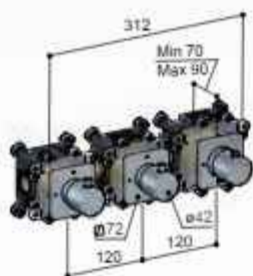

Complete thermostatische douche InBouwSet Gal met 2 stopkranen

Thermostatic shower set complete with 2 stop valve / Set de douche à encastrer thermostatique complet avec 2 robinets d'arrêt / Thermostat set komplett mit 2 UP-Ventilen