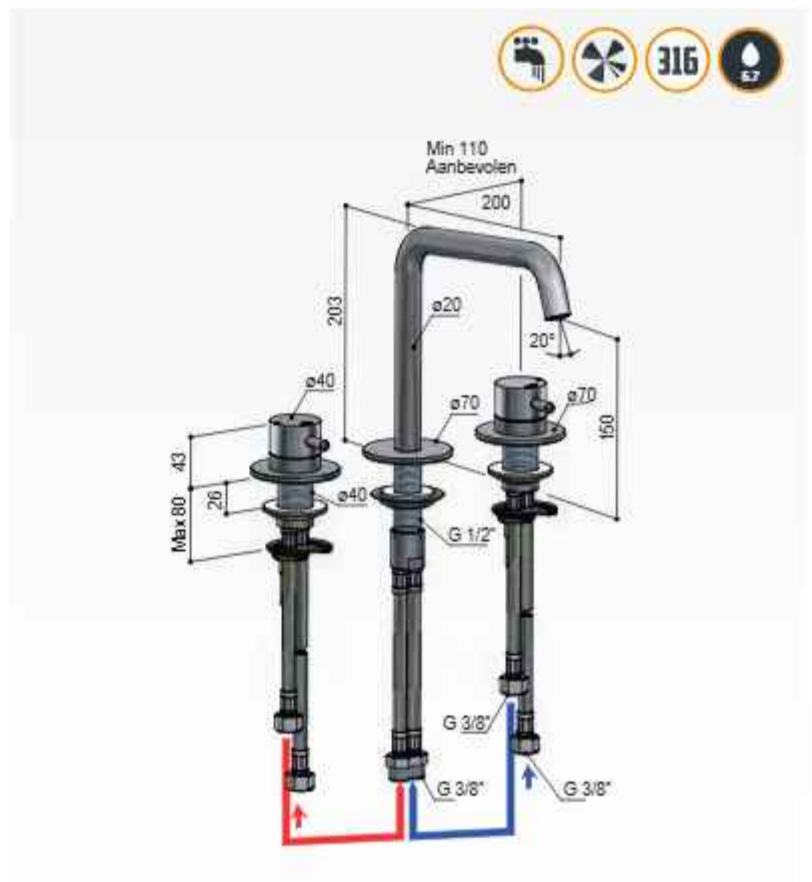

Clickplug en hoekstopkraan, zie pagina P3