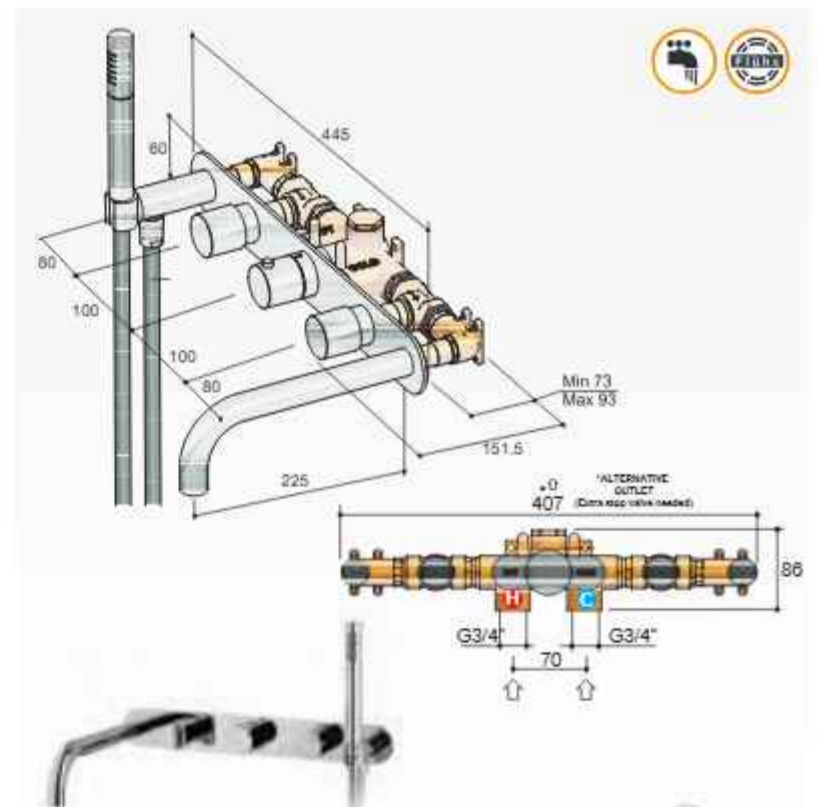

B062CR € 1.115,- (één inbouwwnit)
B062GN € 1.595,-

De uitloop van de B062 is zowel links als rechts te plaatsen.

1 uitloop 15 cm tegen meerprijs
PB062015CR 15 cm € 105,-
PB062015GN 15 cm € 145,-

Bedoverloop suggestie:
 P032 (zie pagina 336)