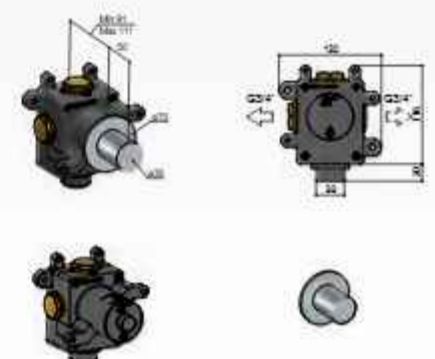

Archie ARHR6

High Flow thermostaat

MHF006 (inbouwbox) +
ARHF016IX (afbouwdeel)
€ 680,-

High Flow inbouwbox
MHF006 € 345,-

Afbouwdeel
ARHF016IX € 335,-

Archie ARHR7

High Flow stopkraan

MHF007 (inbouwbox) +
ARHF017IX (afbouwdeel)
€ 460,-

High Flow inbouwbox
MHF007 € 275,-

Afbouwdeel
ARHF017IX € 185,-

Archie ARHR8

High Flow 2-weg omstel

MHF008 (inbouwbox) +
ARHF017IX (afbouwdeel)
€ 530,-

High Flow inbouwbox
MHF008 € 345,-

Afbouwdeel
ARHF017IX € 185,-