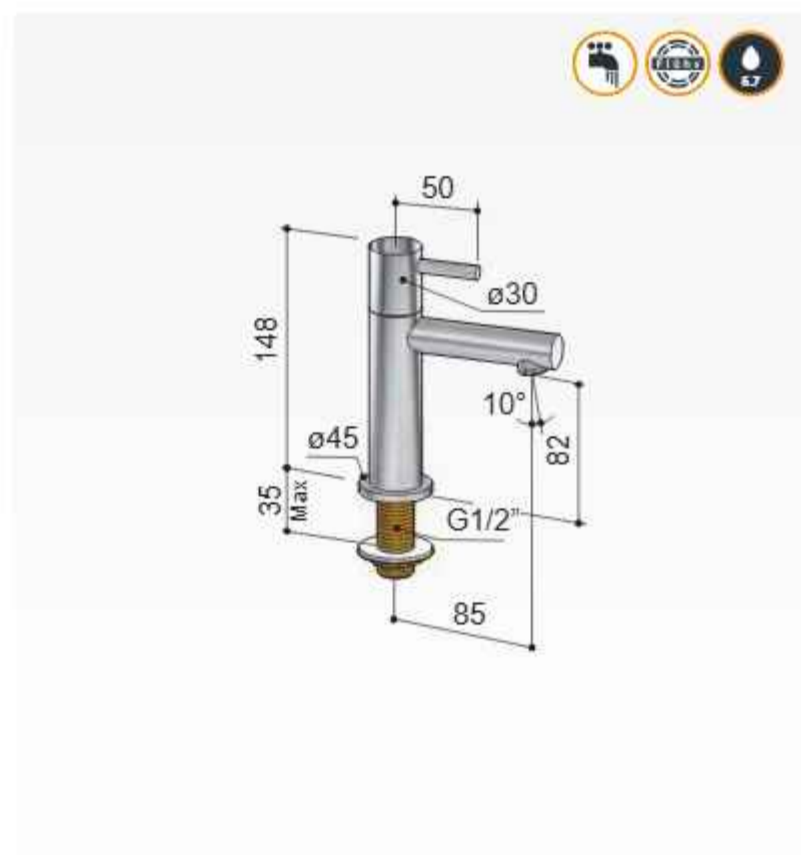

Always open plug en hoekstopkraan, zie pagina 194

Cobber EH001

Fonteinkraan

Coldwater tap
Robinet eau froide
Kaltwasserventil

EH001

CR

€ 155,-

GN