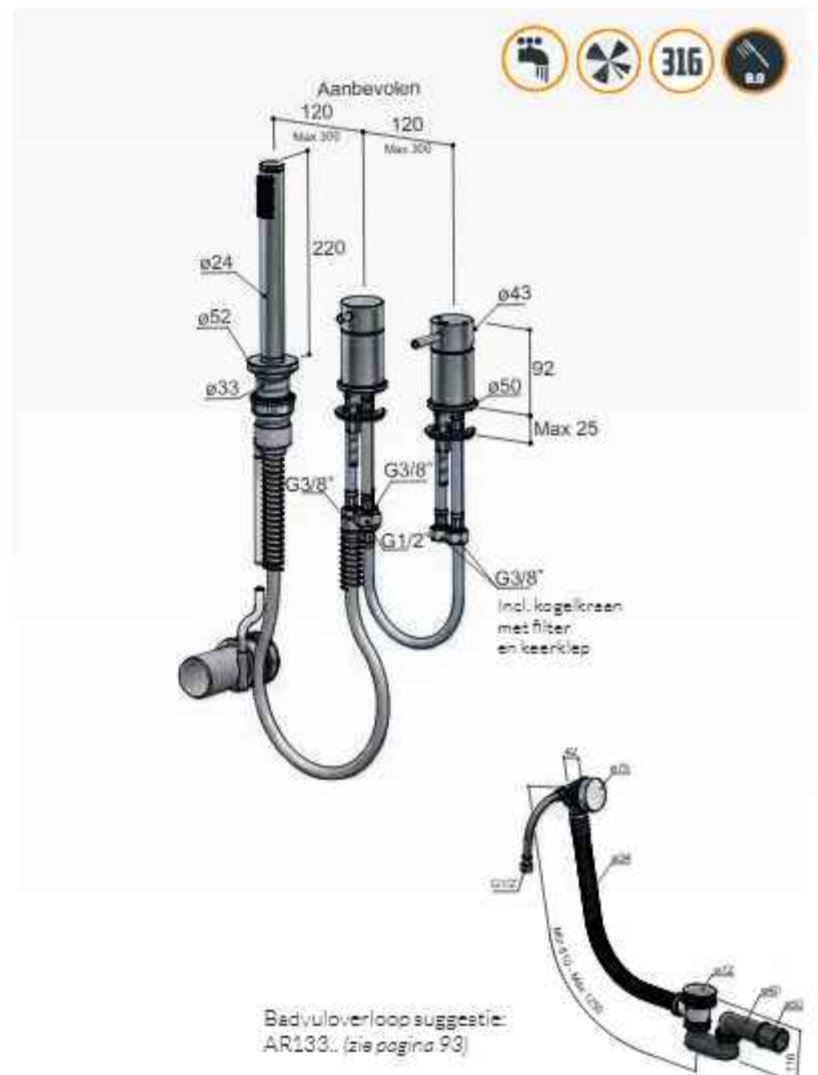

Archie AR073

Badrandcombinatie éénhendel mengkraan met uitloop en 2-weg omstel

Deck-mounted set for bathtub
Mitigeur sur gorge pour baignoire
Wannenfüllbatterie für Randmontage

AR073..

€ 1.450,-

Archie AR075

Badrandcombinatie éénhendel mengkraan zonder uitloop met 2-weg omstel

Deck-mounted set for bathtub, without spout
Mitigeur sur gorge pour baignoire, sans bec déverseur
Wannenfüllbatterie für Randmontage, ohne Einlauf

AR075..

€ 1.250,-