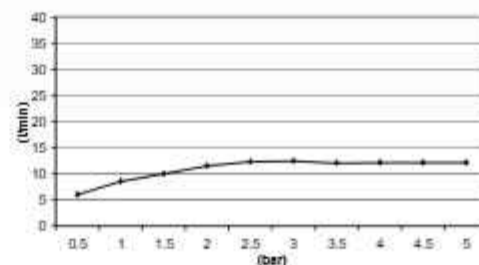

1 aansluiting 1/2"
inbouw inclusief inbouwframe