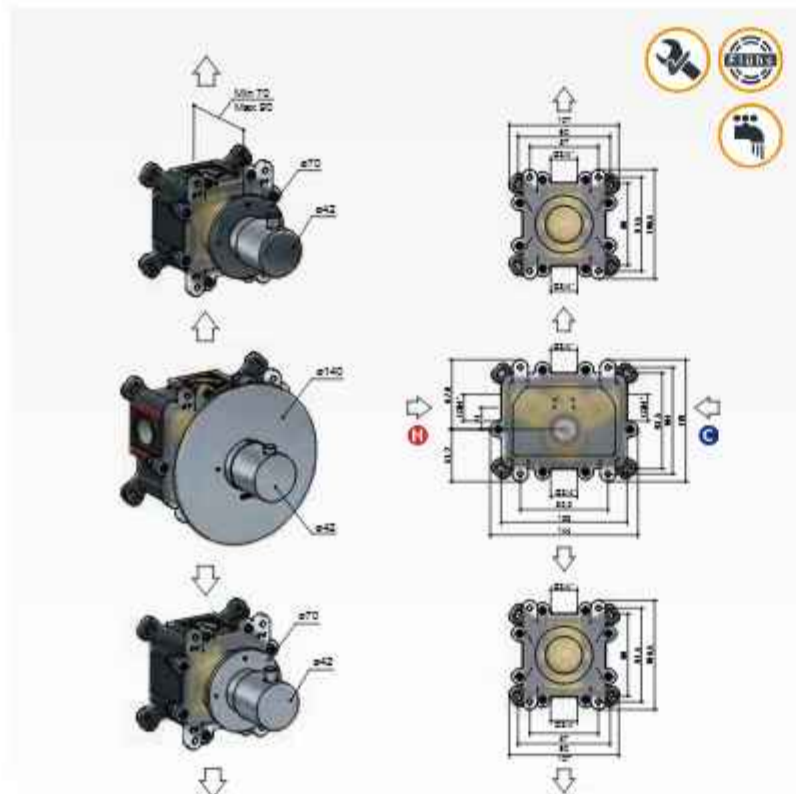

Afbouwdeel

B007EXTCR	€ 245,-
B007EXTGN	€ 425,-
CB007EXT. CAT. 3	€ 515,-
CB007EXT. CAT. 4	€ 600,-
CB007EXT. CAT. 5	€ 725,-

Inbouwbox thermostaat met 2 stopkranen

HB007 € 515,-