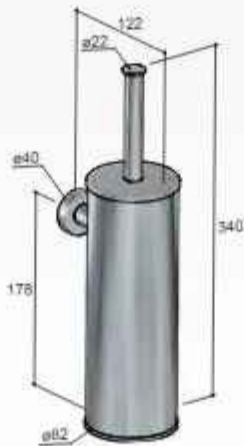

€ 170,-

AI BK

€ 200,-

NBP BBP BCP

€ 294,-

Cobber CBA11

WC-borstelgarnituur wandmodel

Wall-mounted toilet brush holder
Porte-balai mural
WC-Bürstengarnitur Wandmodell