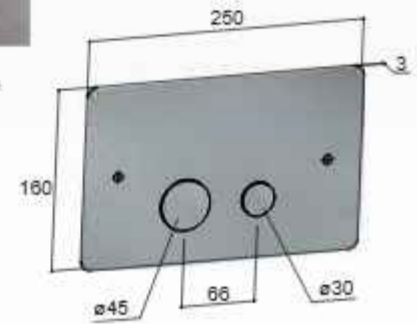

316

Niet passend op toiletblokhouders en DuoFresh systeem

DK

€ 689,-

BBP BCP BGP

€ 995,-