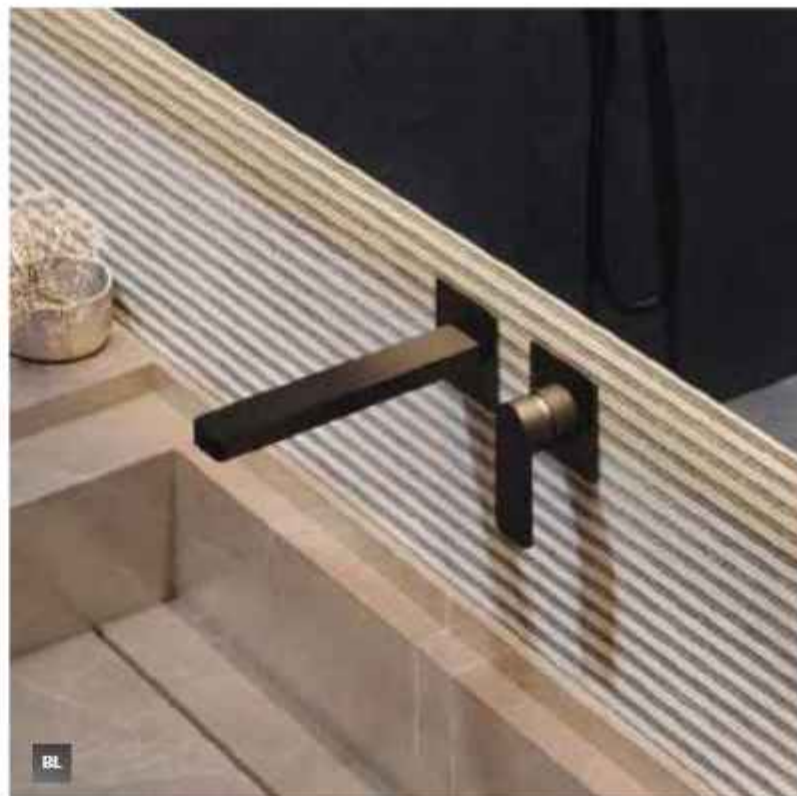

Gal GL005

Inbouw wastafelmengkraan met 20 cm uitloop (Bediening kan links, rechts, boven of onder), kantelbare perlator

Concealed washbasin mixer, with bent spout
Mitigeur de lavabo encastré, avec bec coudé déversoir
Wand-Waschtisch-Batterie, mit verbogen Einlauf und UP

GL004..

CR

€ 335,-

BL

€ 399,-

BGP GMP BDP

€ 465,-

HBGL005 (inbouwdeel) + GL005EXT.. (afbouwdeel)

CR

€ 580,-

BL

€ 635,-

BGP GMP BDP

€ 690,-