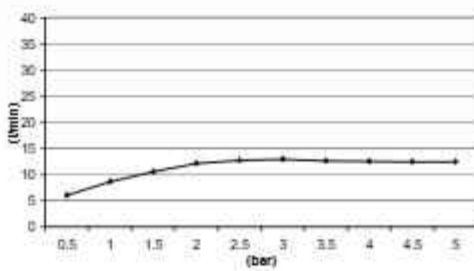

1 aansluiting 1/2"

TK
€ 895,-

Archie AR110

Vierkant 380 mm

1 aansluiting 1/2"
inbouw inclusief inbouwframe

TK
€ 1.550,-

Archie AR111

500 x 450 mm