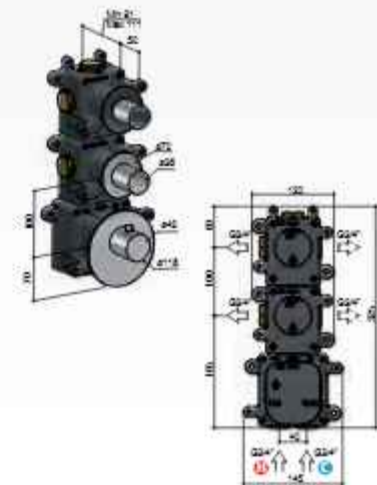

Archie ARHR1

High Flow thermostaat met 1 stopkraan

High Flow inbouwbox
MHF001 € 595,-

Afbouwdeel
ARHF011IX € 525,-

Archie ARHR2

High Flow thermostaat met 2 stopkranen

High Flow inbouwbox
MHF002 € 815,-

Afbouwdeel
ARHF012IX € 695,-

Archie ARHR3

High Flow thermostaat met 3 stopkranen

High Flow inbouwbox
MHF003 € 1.025,-

Afbouwdeel
ARHF013IX € 825,-