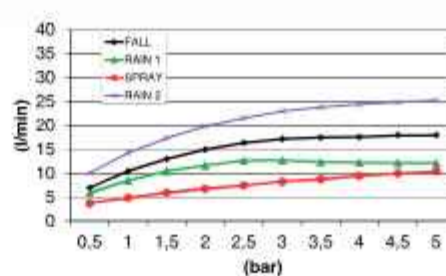

⚠ LET OP!

High Flow inbouwthermostaat met 4 stopkranen benodigd
Kan niet worden geplaatst in een betonnen plafond en montage i.c.m. High Flow inbouwthermostaat