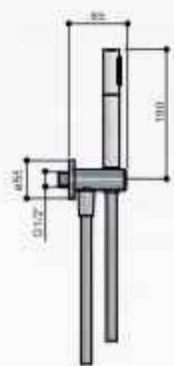

Get Together IBS2RA

Complete thermostatische douche InBouwSet **Laddy** met 2-weg-stop-omstel

Thermostatic shower set complete with 2-ways stop diverter / Set de douche à encastrer thermostatique complet avec inverseur à 2-voies / Thermostat set komplett mit 2-Wege Umsteller

Get Together

Standaardset IBS2RA

Bestaande uit:	
L009RCR: Inb.therm. + 2wst.omst.	€ 595
M501CR: Wandsteun	€ 95
M015CR: Doucheslang	€ 29
M350CR: Handdouche	€ 75
M450CR: Wandarm	€ 89
M100CR: Hoofddouche	€ 195

Totaalprijs IBS2RA CR € 1.078
Voordeelprijs: € 789

Totaalprijs IBS2RA GN € 1.368
Voordeelprijs: € 1.205

SLECHTS 55 MM INBOUWDIEPTE!

Optiemogelijkheden IBS2RA..

Optie zonder meerprijs in CR en GN keuze uit:

1. 1 3-standen handdouche (M375)
2. 2 Plafondbuis 15 cm (M452)
3. 3 Plafondbuis 30 cm (M453)

Meerprijzen in CR

4 25 cm hoofddouche (M105)	€ 155
5 30 cm hoofddouche (M106)	€ 265
7 Glijstang 90 cm met geïntegreerde uitlaat (M305)	€ 49

Meerprijzen in GN

4 25 cm hoofddouche (M105)	€ 195
5 30 cm hoofddouche (M106)	€ 345
7 Glijstang 90 cm met geïntegreerde uitlaat (M305)	€ 195