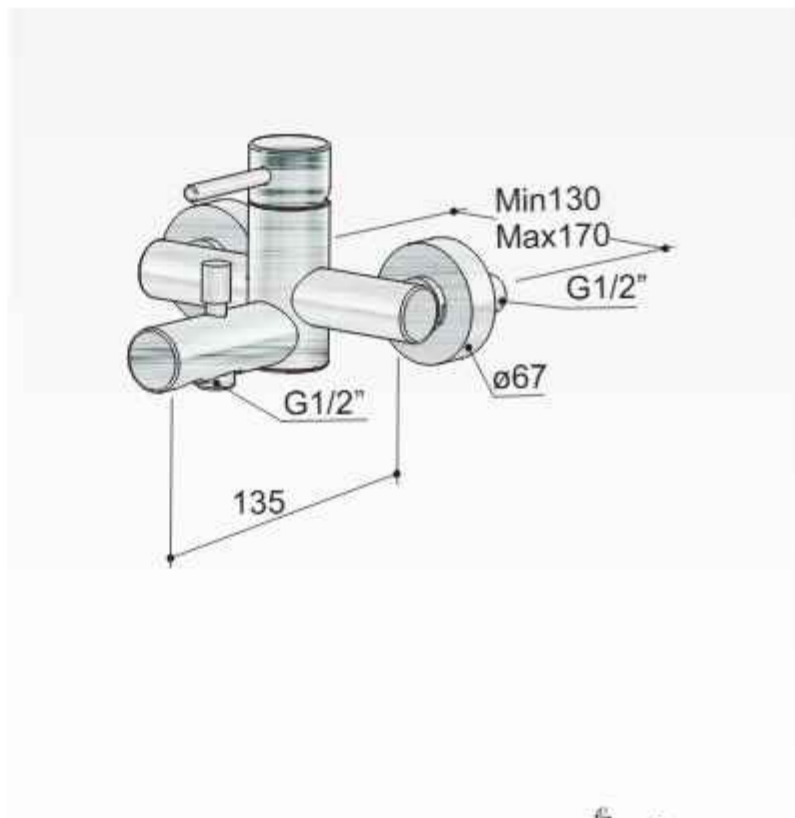

- B030CR € 325,-
- B030GN € 395,-