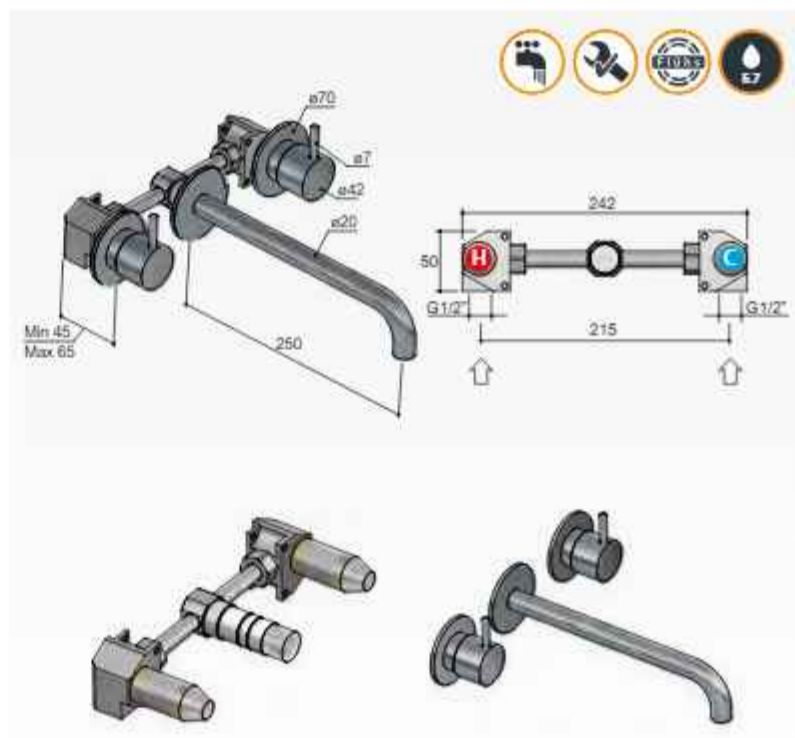

Inbouwdeel
HBCB005T € 265,-

**Afbouwdeel
(uitloop 25 cm)**
CB005TEXT25..
CAT. 1 € 229,-
CAT. 2 € 345,-
CAT. 3 € 455,-
CAT. 4 € 475,-

Clickplug, zie pagina 194