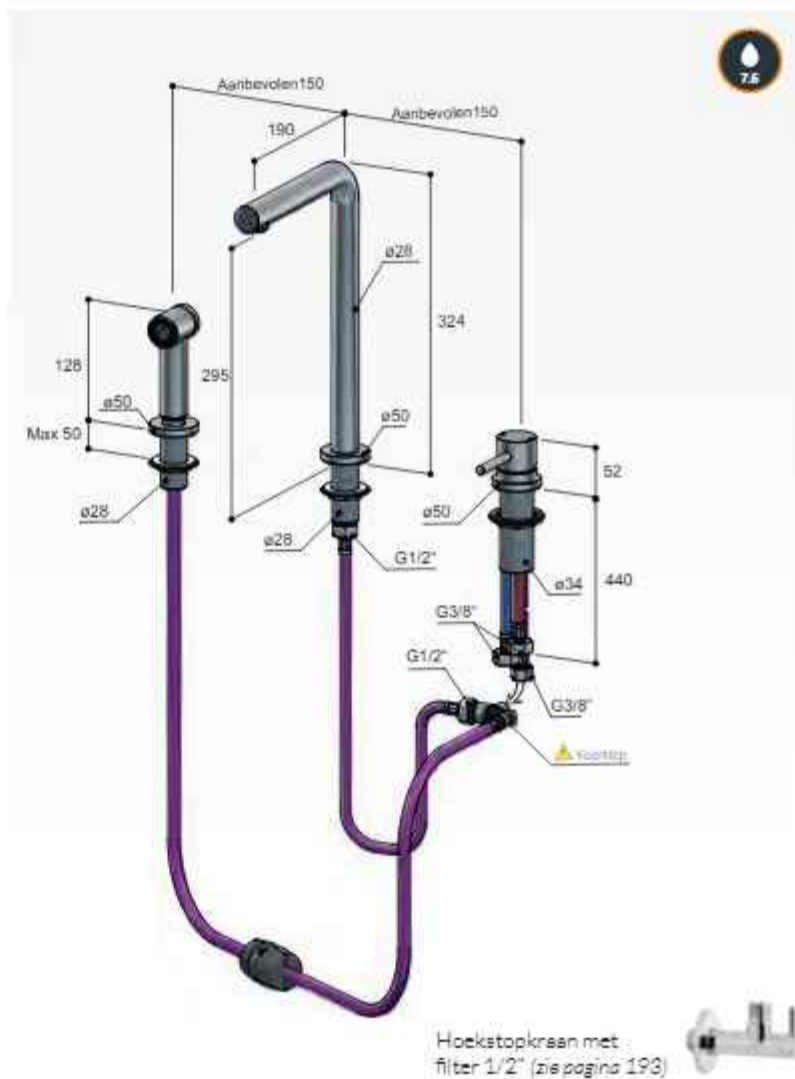

Fellow FKM14

Keukenmengkraan met draaibare uitloop en uittrekbare handdouche

Sink Mixer with pull-out shower
Mélangeur de cuisine avec canapé-douche
Küchenarmatur mit ausziehbarer Dusche

CR	CH	NI	BB	AB	WH	BC	BL	AI	BK	NEP	BBP	BCP
€ 375,-	€ 465,-						€ 499,-		€ 659,-			

Fellow FKM19

Keukenmengkraan driegats met draaibare uitloop en uitneembare handdouche

Sink Mixer with pull-out shower
Mélangeur de cuisine avec canapé-douche
Küchenarmatur mit ausziehbarer Dusche

CR	CH	NI	BB	AB	WH	BC	BL	AI	BK	BBP	BCP
€ 545,-	€ 709,-						€ 745,-		€ 1009,-