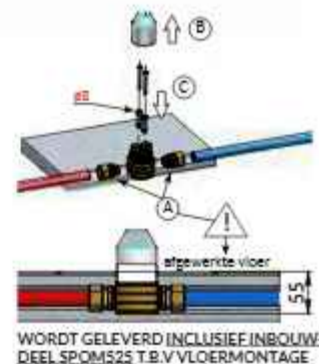

- F078WCR € 1.049,-
- F078WGN € 1.295,-