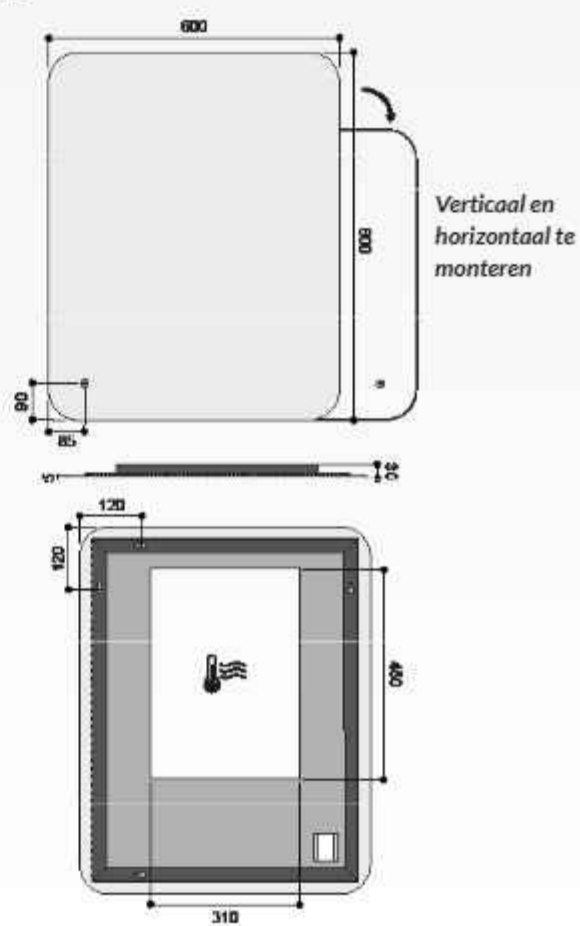

Made by Aquella