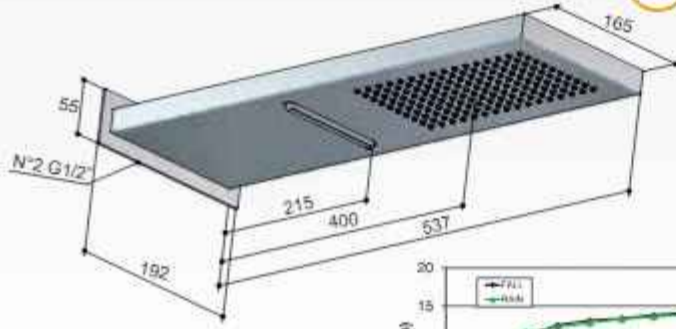

Archie AR193

Opbouw cascade

2 aansluitingen 1/2"