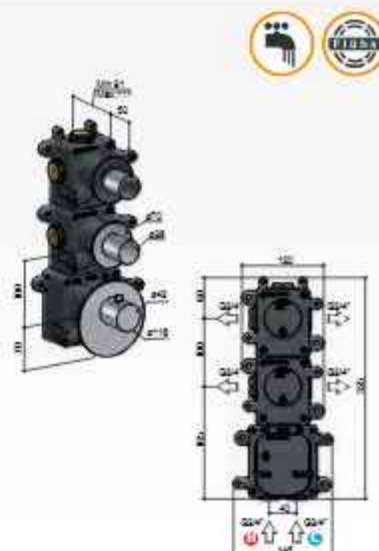

**High Flow inbouwbox
met 2 stopkranen**

MHF002 € 815,-

Afbouwdeel

■ MHF012CR € 205,-

■ MHF012GN € 345,-