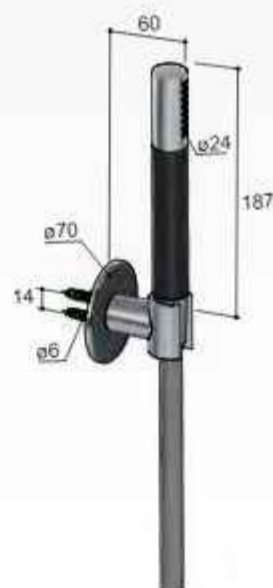

Cobber M443

Handdouche met wandsteun en doucheslang 1,5 mtr (t.b.v opbouwkransen)

Handshower set with wall bracket and flexible hose
Set de douche à main, avec support et flexible
Handbrause komplett, mit Halter und Brauseschlauch

CR	GN NB BB AB WH BC BL	AI BK	NBP BBP BCP
€ 169,-	€ 242,-	€ 315,-	€ 344,-

Cobber M442

Handdouche met wandsteun + uitlaat en doucheslang 1,5 mtr (t.b.v inbouwkransen)

Handshower set with wall coupling and flexible hose
Set de douche à main, avec support et flexible
Wanderschlußbogen mit Handbrause und Brauseschlauch