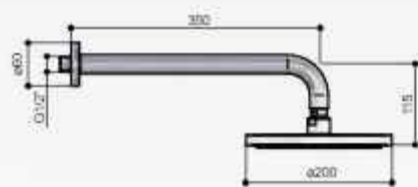

Get Together IBS5

Complete thermostatische douche InBouwSet **Friendo** met 2 stopkranen

Thermostatic shower set complete with 2 stop valves / Set de douche encastré thermostatique complet avec 2 robinets d'arrêt / Thermostat set komplett mit 2 UP-Ventilen

Standaardset IBS5

Bestaande uit:	
F007CR: Inb.therm. + 2 stopkr.	€ 675
M501CR: Wandsteun	€ 95
M015CR: Doucheaang	€ 29
M350CR: Handdouche	€ 75
M450CR: Wandarm	€ 89
M100CR: Hoofddouche	€ 195

Totaalprijs IBS5 CR € 1.158
Voordeelprijs: € 945

Totaalprijs IBS5 GN € 1.524
Voordeelprijs: € 1.339

SLECHTS 55 MM INBOUWDIEPTE!