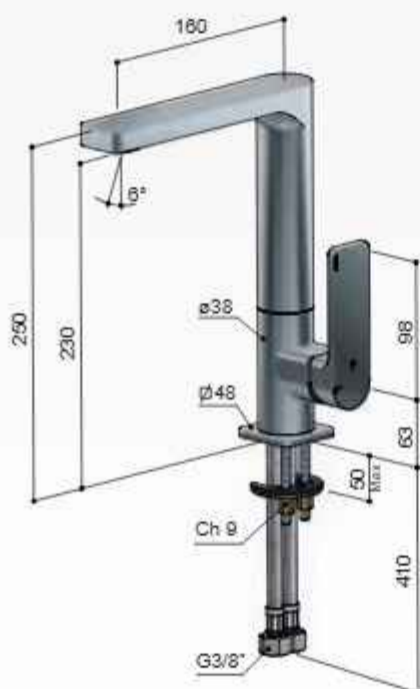

HBGL005 (inbouwdeel) + GL005EXT.. (afbouwdeel)

CR

€ 580,-

BL

€ 635,-

BGP GMP BDP

€ 690,-

Inbouwdeel
 HBGL005 € 315,-