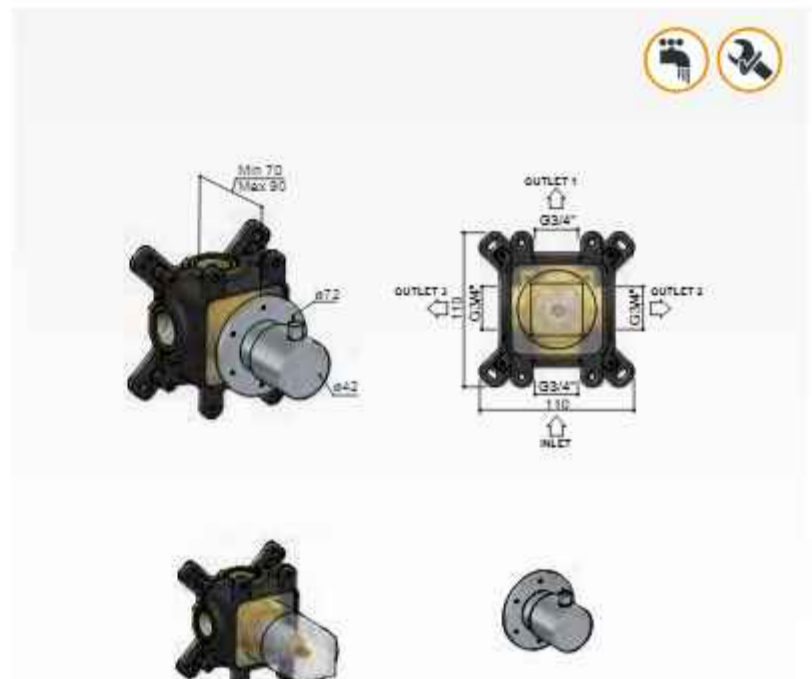

HBCB7083 (inbouwbox) + CB7083EXT.. (afbouwdeel)

CR	GN NE BB AB WH BC BL	AI BK	NEP BBP BCP
€ 480,-	€ 535,-	€ 585,-	€ 610,-

Inbouwbox
 HBCB7080 € 265,-

Afbouwdeel
 CB7080EXT..
 CAT. 1 € 140,-
 CAT. 2 € 195,-
 CAT. 3 € 245,-
 CAT. 4 € 270,-