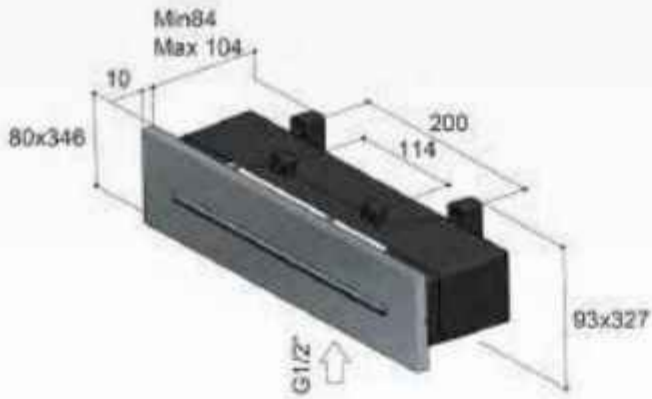

€ 585,-

CN

€ 735,-

BSP BCP BGP MSP

€ 815,-

M162

Cascade inbouw wand

M162...