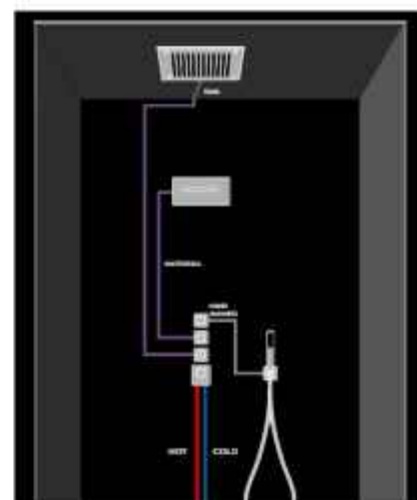

Mate High Flow thermostaten

High Performance

- Grote waterdoorlaat, ook bij lage druk (3/4 aansluitingen).
- Meerdere stopkranen tegelijk te gebruiken voor een fantastische douche-ervaring.
- Alle afbouwdelen zijn volledig uit messing vervaardigd.

Smart features

- De inbouw thermostaatkranen zijn zowel horizontaal als verticaal te monteren.
- Eenvoudig te installeren dankzij aansluitpunten aan beide zijden van het omstel.
- Kunststof beschermkap tijdens installatie.
- Warm- en koudaansluiting aan de onderzijde van de inbouwbox.
- Inbouwbox eenvoudig te monteren en goed waterpas te stellen.
  Dit om installatiefouten te voorkomen.
- Keuze uit verschillende afbouwdelen.

1. 1 High Flow Thermostaat MHFD12CR
2. 2 Glijstang met geïntegreerde uitlaat M305CR
3. 3 Inbouw hoofd douche M110CR

Voorbeelden van toepassingen