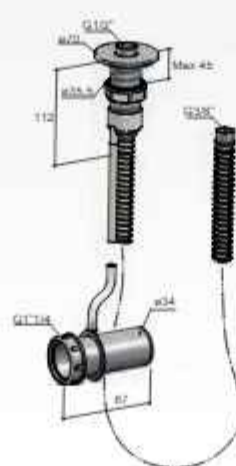

Pal P2002

Hoekstopkraan rond met filter 1/2"

Angle valve with filter
Robinet équerre avec filtre
Eckventil mit Filter

CR	GN	NR	BB	AB	WH	BC	BL	AI	BK	BCP	GMP	NBP	BBP	BCP	PBP	MBP
€ 55,-	€ 125,-	€ 145,-					€ 165,-		€ 265,-							

Pal P708

Always open plug met schroef rond

Washbasin waste, free-flow
Vidage lavabo, avec écoulement libre
Waschtisch-Abflussgarnitur, mit offenem Ablauf

CR	GN	NR	BB	AB	WH	BC	BL	AI	BK	BCP	GMP	NBP	BBP	BCP	PBP	MBP
€ 39,-	€ 55,-	€ 75,-					€ 105,-		€ 125,-							

Pal P060

Baddoorvoerset 'follow-me' rond

Bath deck support 'follow me'
Support sur gorge pour baignoire 'follow me'
Wannen-Schlauchdurchführung 'follow me'

CR	GN	IX
€ 215,-	€ 275,-	€ 295,-

Pal P710

Clickplug met schroef rond

Washbasin waste, push-button
Vidage à pression pour lavabo
Push-down Waschtisch-Abflussgarnitur

CR	GN	NR	BB	AB	WH	BC	BL	AI	BK	BCP	GMP	NBP	BBP	BCP	PBP	MBP
€ 45,-	€ 60,-	€ 85,-					€ 105,-		€ 125,-							

Pal P061

Baddoorvoerset 'follow-me'

Bath deck support 'follow me'
Support sur gorge pour baignoire 'follow me'
Wannen-Schlauchdurchführung 'follow me'

CR	GN	NR	BB	AB	WH	BC	BL	AI	BK	BCP	GMP	NBP	BBP	BCP	PBP	MBP
€ 290,-	€ 430,-					€ 475,-		€ 545,-								

Hotbath HB005

Sanitairreiniger 1 liter*

* Enkel per omdoos van 6 flessen te bestellen (HB005)

HB005 6 flessen € 99,-