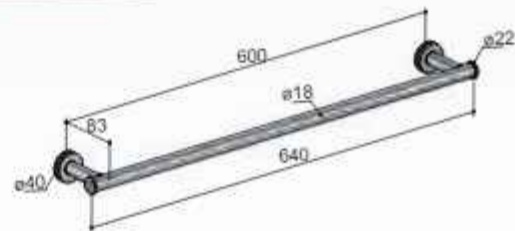

Cobber CXA07

Handdoekstang 64 cm

Towel holder 64 cm
Porte-serviette mural 64 cm
Handtuchhalter 64 cm

CXA07..

CR	GN AB BL	AI	BBP BCP
€ 120,-	€ 160,-	€ 190,-	€ 295,-