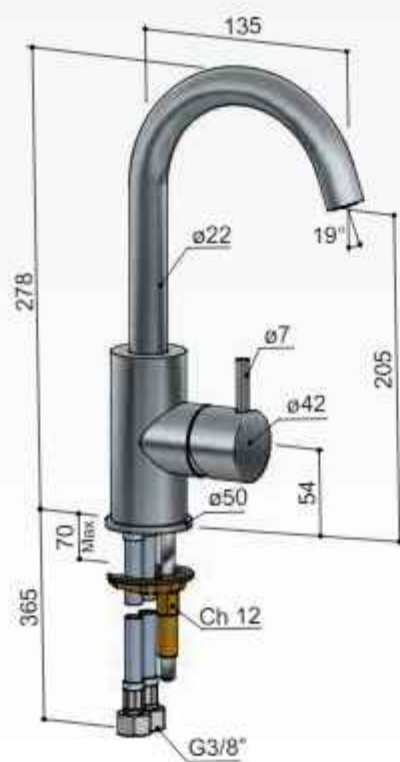

WORDT GELEVERD INCLUSIEF
INBOUWDEEL T.B.V. VLOERMONTAGE

Clickplug en hoekstopkraan, zie pagina 194