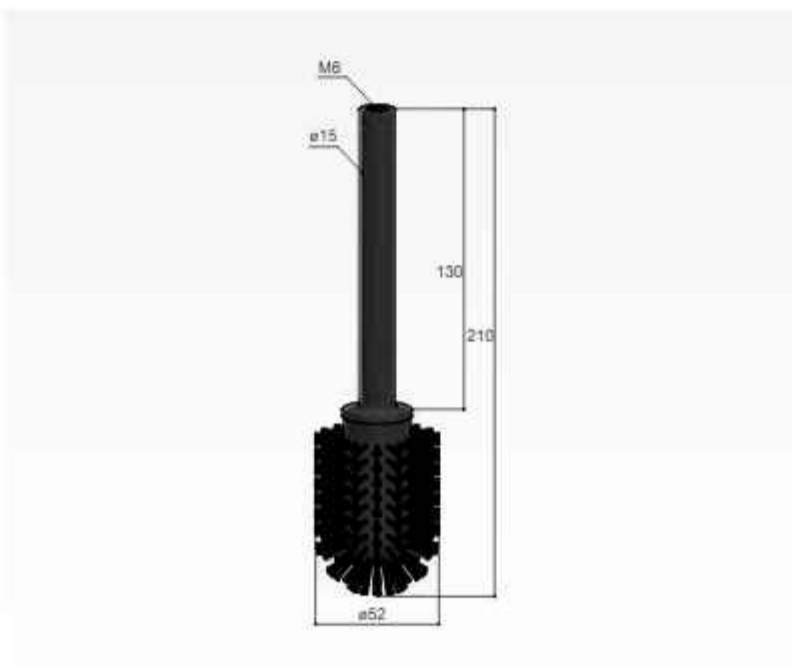

Cobber CBA500

Borstelkop zwart pvc t.b.v. CBA11 en CBA12

Brush head black PVC for CBA11 and CBA12
Tête de brosse PVC noir pour CBA11 et CBA12
Bürstenkopf PVC schwarz für CBA11 und CBA12

CBA500 € 19,-