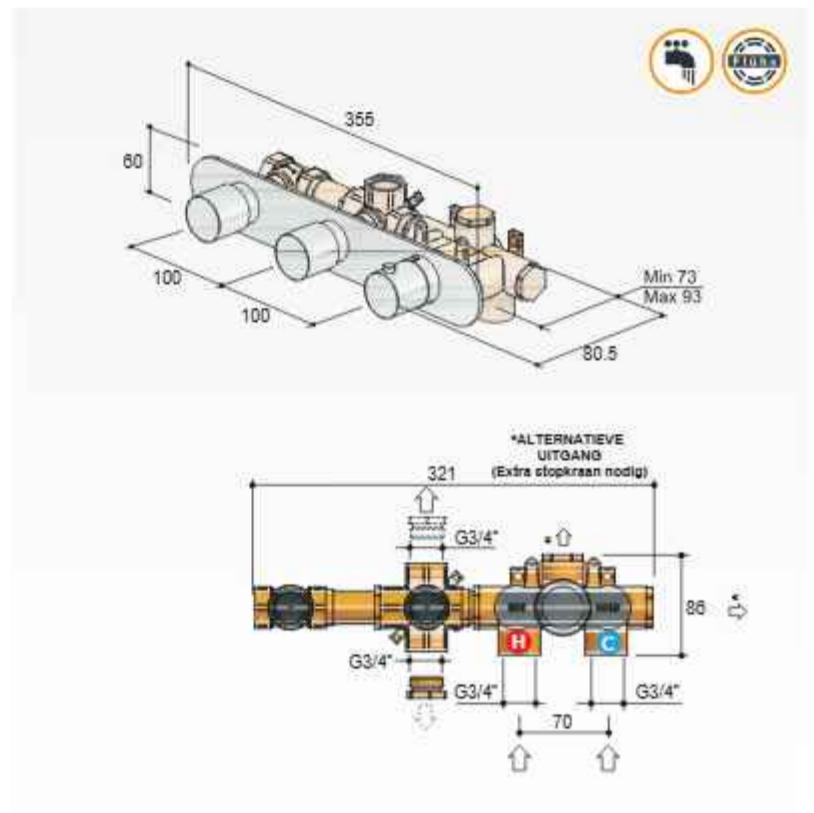

B067CR € 775,- (één inbouwwunit)
B067GN € 975,-