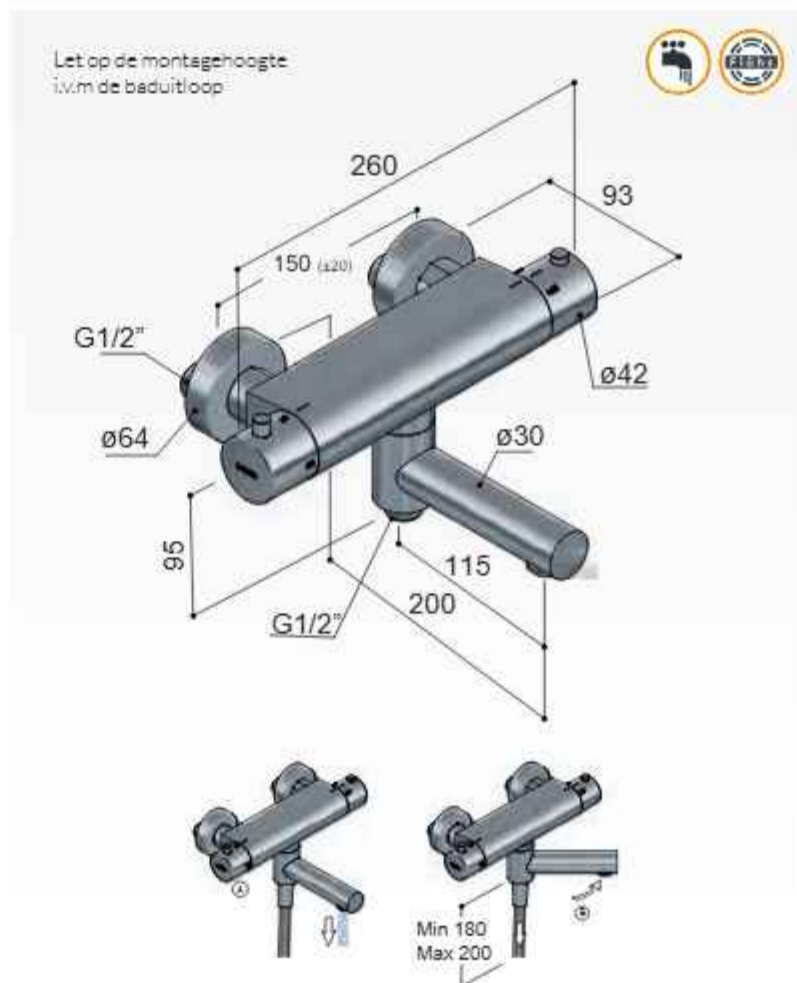

Handdoucheset, zie pagina 193