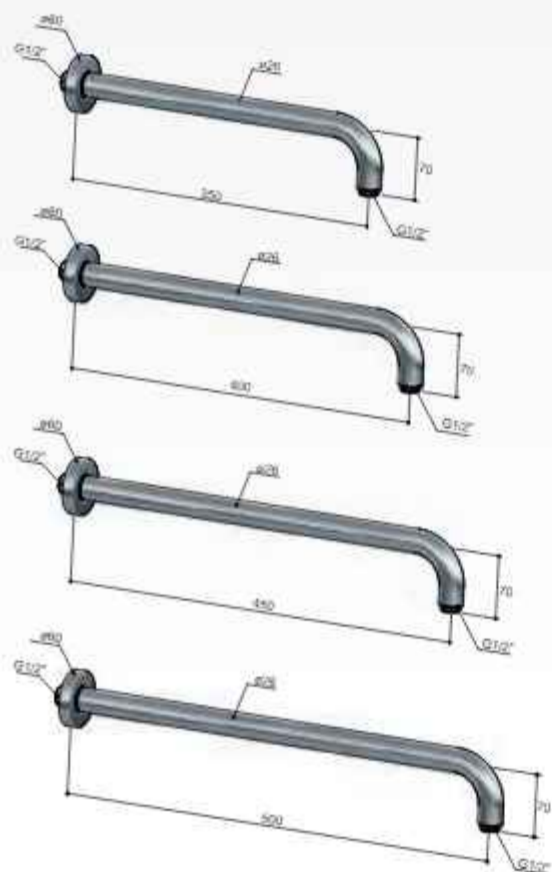

M306

ABS glijstang 90 cm

M306CR	€ 105,-
M306GN	€ 195,-

M450

Wandarm rond

■ M450CR	35 cm	€ 89,-
■ M450-40CR	40 cm	€ 145,-
■ M450-45CR	45 cm	€ 145,-
■ M450-50CR	50 cm	€ 145,-
■ M450GN	35 cm	€ 129,-
■ M450-40GN	40 cm	€ 185,-
■ M450-45GN	45 cm	€ 185,-
■ M450-50GN	50 cm	€ 195,-