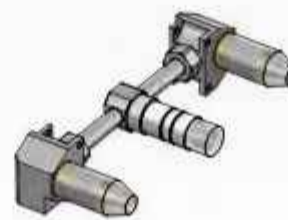

Inbouwdeel
HBCB005T € 265,-

Afbouwdeel
(uitloop 25 cm)
CB006TEXT25..
CAT. 1 € 345,-
CAT. 2 € 465,-
CAT. 3 € 565,-
CAT. 4 € 625,-

Clickplug, zie pagina 194