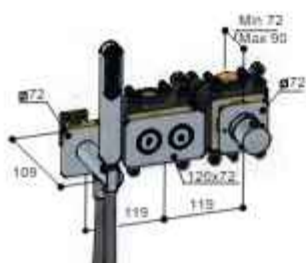

HBPB7071 (inbouwbox) + PB7071EXT.. (afbouwdeel)

CR	BL	BGP GMP BGP
€ 1.405,-	€ 1.642,-	€ 1.853,-

(één inbouwbox)

Inbouwbox
 HBPB7071 € 850,-

Afbouwdeel
 PB7071EXT..
 CAT. 1 € 555,-
 CAT. 2 € 792,-
 CAT. 3 € 1.003,-