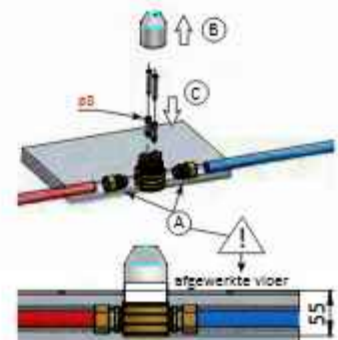

WORDT GELEVERD INCLUSIEF INBOUW-DEEL SPOMS25 T.B.V. VLOERMONTAGE

Clickplug en hoekstopkraan, zie pagina 194

Cobber X