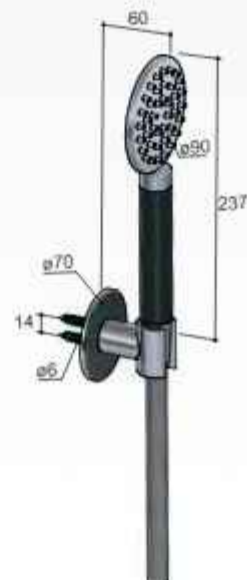

CR	GN NB BB AB WH BC BL	AI BK	NBP	BBP BCP
€ 359,-	€ 452,-	€ 575,-	€ 613,-	€ 633,-

Cobber M444

Handdouche met wandsteun en doucheslang 1,5 mtr (t.b.v opbouwkransen)

Handshower set with wall bracket and flexible hose
 Set de douche à main, avec support et flexible
 Handbrause komplett, mit Halter und Brauseschlauch