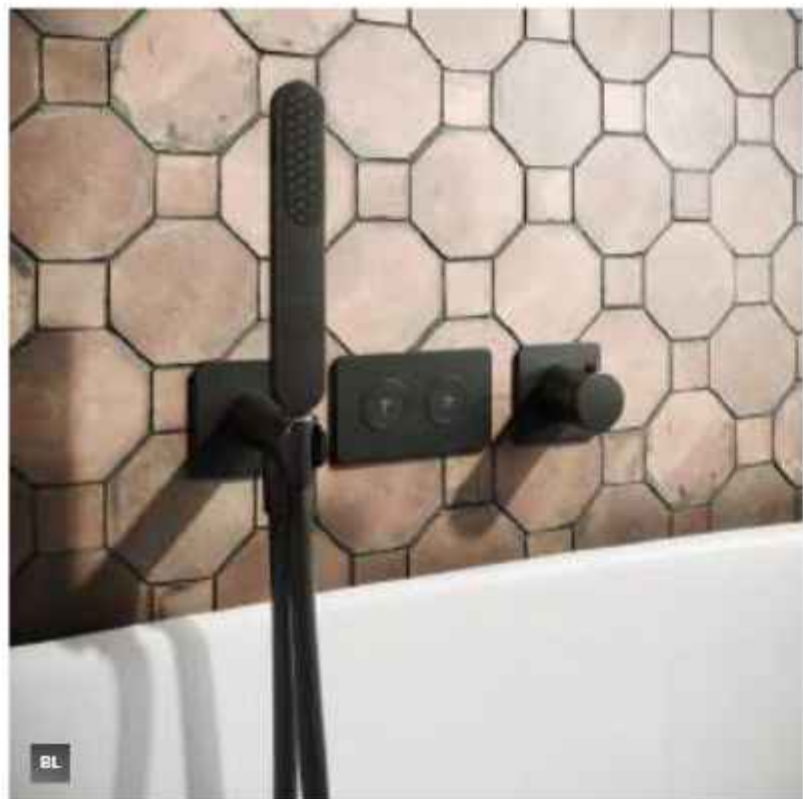

HBPB7071 (inbouwbox) + PB7071EXT.. (afbouwdeel)

CR	BL	BGP GMP BGP
€ 1.405,-	€ 1.642,-	€ 1.853,-

(één inbouwbox)

Inbouwbox
 HBPB7071 € 850,-

Afbouwdeel
 PB7071EXT..
 CAT. 1 € 555,-
 CAT. 2 € 792,-
 CAT. 3 € 1.003,-