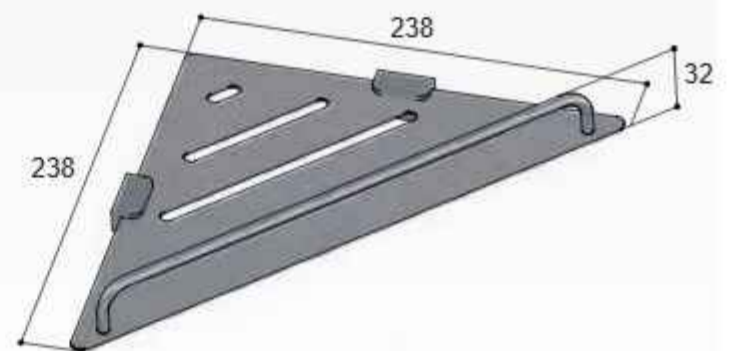

ACE CBA11

WC-borstelgarnituur wandmodel

Wall-mounted toilet brush holder
Porte-béai mural
WC-Bürstengarnitur Wandmodell

CBA11..

CR

€ 175,-

GN

€ 235,-

BBP BCP PBP MBP

€ 425,-

ACE CBA15

Handdoekhouder draaibaar

Double swing arm towel rail
Porte-serviette double mobile
Handtuchhalter schwenkbar, doppellarmig

CBA15..

CR

€ 160,-

GN

€ 250,-

BBP BCP PBP MBP

€ 364,-

ACE CBA22

Hoek planchet

Corner shelf
Étagère d'angle
Eckablage

CBA22..

CR

€ 135,-

GN

€ 185,-

BBP BCP PBP MBP

€ 205,-