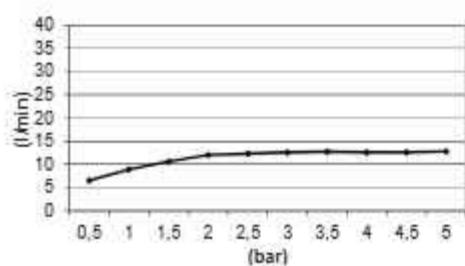

⚠ LET OP!
Kan niet worden geplaatst in een betonnen plafond