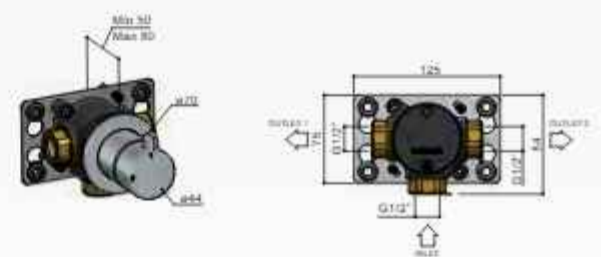

ACE AC111

Inbouw 2-weg omstel

Concealed 2-way diverter
Inverseur encastré à 2-voies
2-Wege Umsteller vertieft

HBCB111 (inbouwdeel) + AC111EXT. (afbouwdeel)

CR	GN	BSP BCP PBP MBP
€ 265,-	€ 305,-	€ 360,-

Inbouwbox
HBCB111 € 120,-