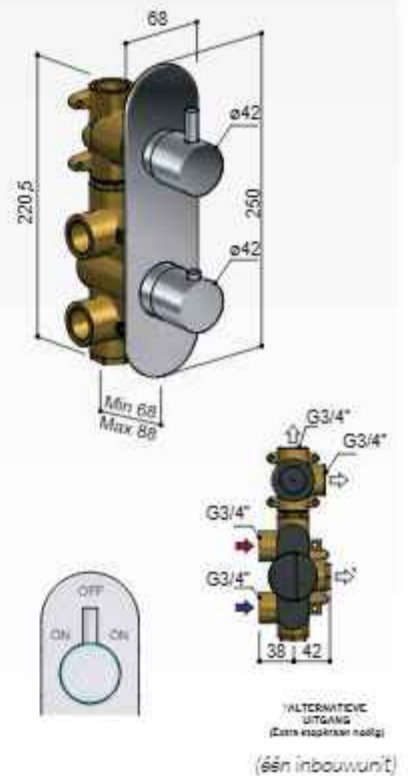

■ B051CR € 695,-
■ B051GN € 895,-

Buddy / Laddy B068

Inbouw stopkraan

Concealed tap for article 050, 051, 052, 061, 062, 066 and 067
Robinet d'arrêt pour art. 050, 051, 052, 061, 062, 066 et 067
UP-Ventil für Art. 050, 051, 052, 061, 062, 066 und 067