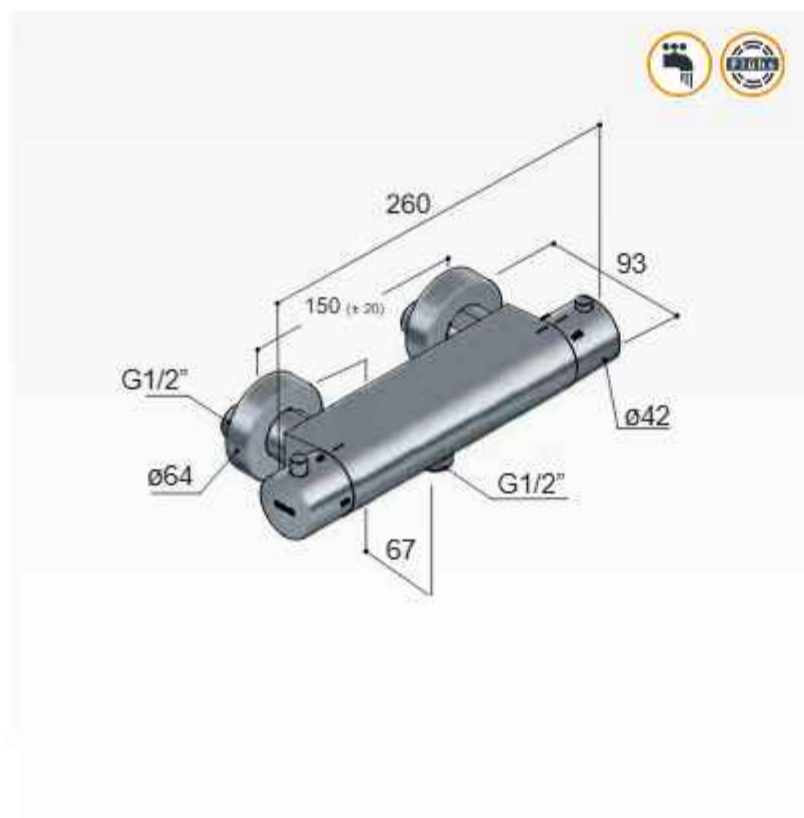

Buddy / Laddy B008

Thermostatische douchemengkraan met 1/2" doucheslang onderaansluiting

Wall-mounted thermostatic mixer for shower, without shower kit

Mitigeur thermostatique de douche mural, sans kit de douche

AP-Thermostat-Brausebatterie, ohne Handbrause und Duplex-Halterung

- B008CR € 349,-
- B008GN € 489,-

(Handdouchesets, zie pagina 326)

Buddy / Laddy B020

Thermostatische badmengkraan met wegdraaibare omstel uitloop

Wall-mounted thermostatic mixer for bath, without shower kit

Mitigeur thermostatique de bain mural, sans kit de douche

AP-Thermostat-Brausebatterie, ohne Handbrause und Duplex-Halterung

- B020CR € 550,-
- B020GN € 699,-

(Handdouchesets, zie pagina 326)