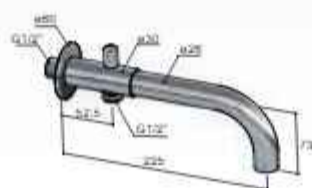

Pal PB225

Universele uitloop met omstel 1/2" met verborgen perlator

Wall-mounted spout with diverter

Bec déverseur avec inverseur

Wandmontierter Wanneneinlauf mit automatischem Umstellung