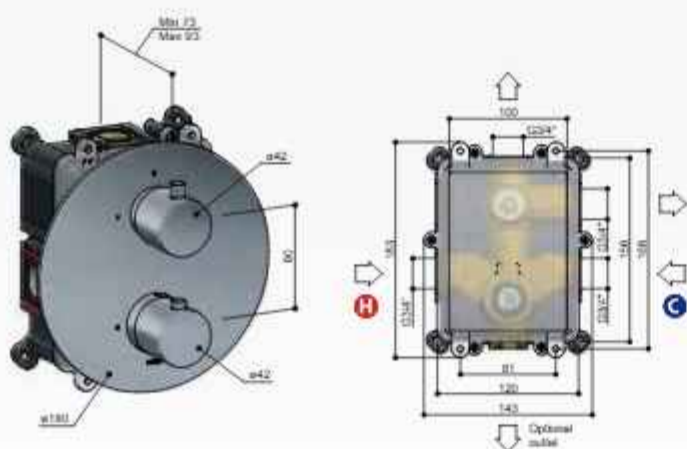

Afbouwdeel
B009EXT..
CR € 195,-
GN € 345,-

Inbouwbox
met 2-weg omstel
HB009 € 515,-