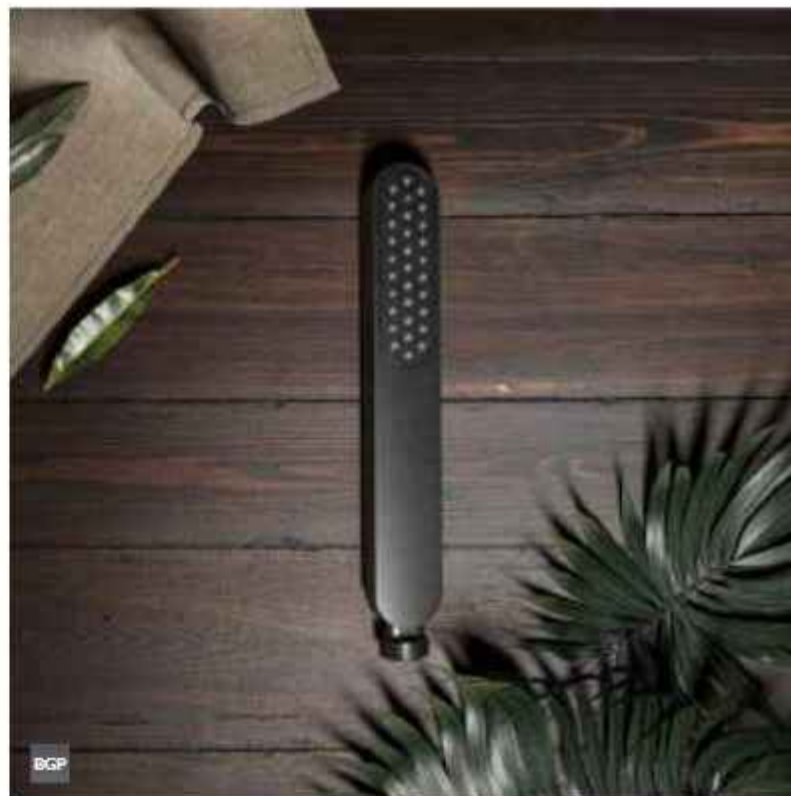

Gal GL350

Handdouche

Handshower
Douchette
Handbrause

GL350..

CR
€ 35,-

BL
€ 55,-

BGP GNP BBP
€ 89,-