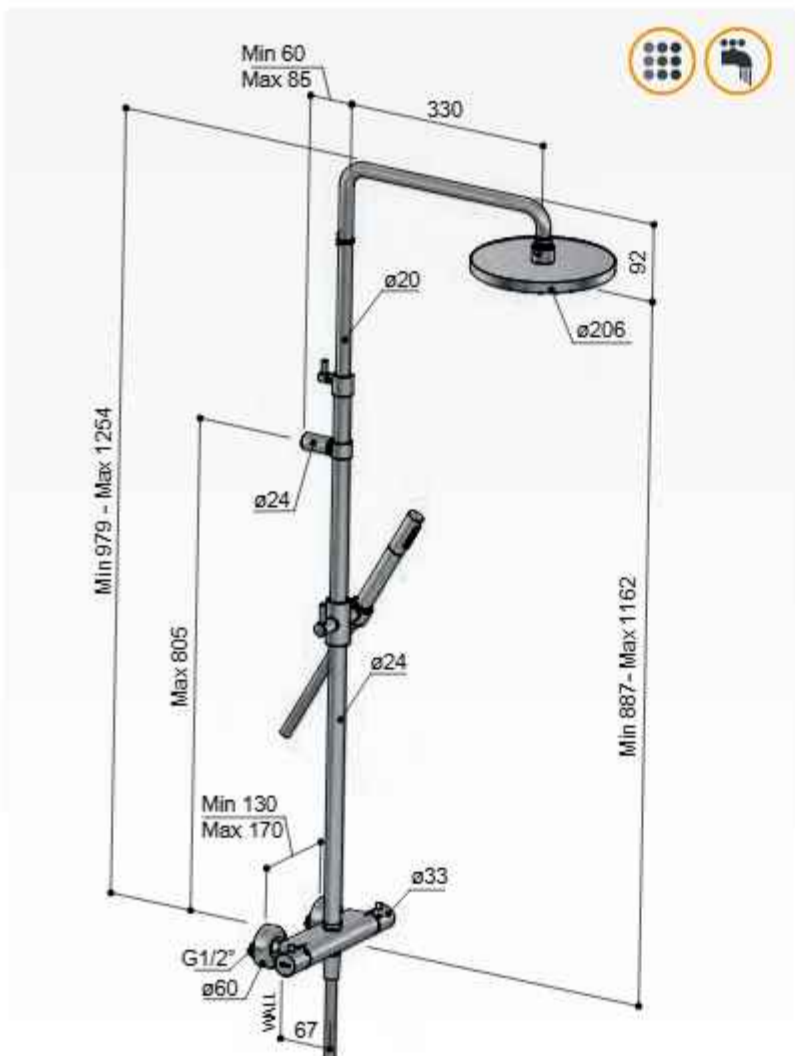

ACE SDS11

Thermostatische StartDoucheSet

Complete wall-mounted showerset, with 2-ways thermostatic mixer
Set de douche mural complet, avec mitigeur thermostatique à deux voies
Wand-Standbrause komplett, mit 2-Wege-Thermostatmischer

SDS11..

CR
€ 780,-

GN
€ 1.090,-

BBP BCP PBP MBP
€ 1.995,-

ACE AC008

Thermostatische douchemengkraan met 1/2" doucheslang onderaansluiting

Wall-mounted thermostatic mixer for shower, without shower kit
Mitigeur thermostatique de douche mural, sans kit de douche
AP-Thermostat-Brausebatterie, ohne Handbrause und Duplex Halterung

AC008..

CR
€ 295,-

GN
€ 399,-

BBP BCP PBP MBP
€ 589,-