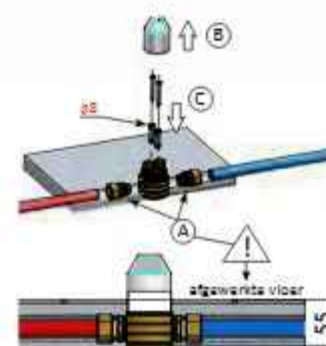

WORDT GELEVERD INCLUSIEF INBOUW-
DEEL SPQM525 T.B.V. VLOERMONTAGE