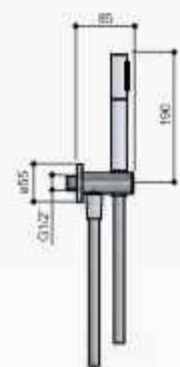

Get Together IBS7

Complete thermostatische douche InBouwSet **Buddy / Laddy**, 3 stopkranen en hoofddouche met cascade

Thermostatic shower set complete with 3 stop valves / Set de douche encastré thermostatique complet avec 3 robinets d'arrêt
/ Thermostat set komplett mit 3 UP-Ventilen