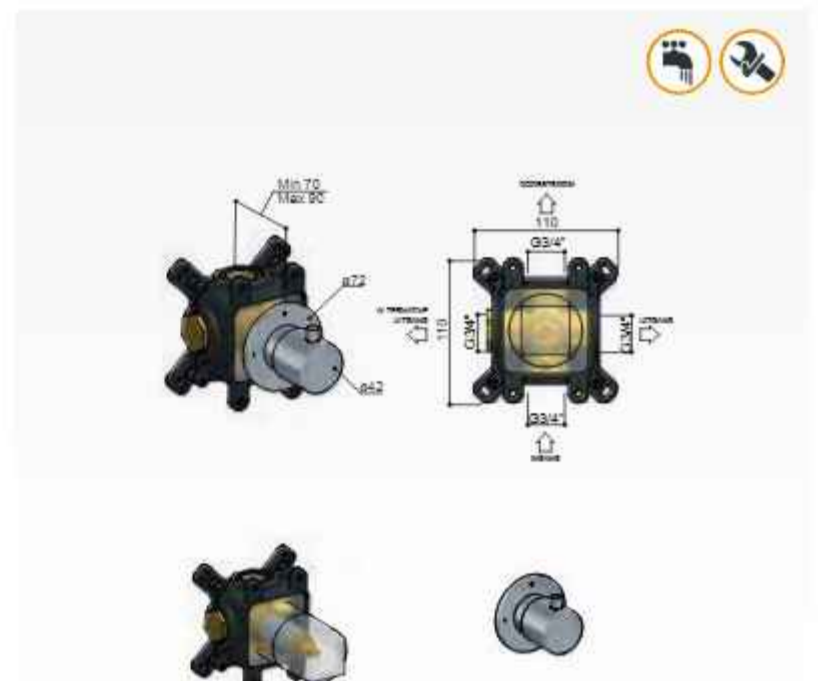

Inbouwbox
 HBCB7068 € 170,-

Afbouwdeel
 CB7068EXT..
 CAT. 1 € 140,-
 CAT. 2 € 195,-
 CAT. 3 € 245,-
 CAT. 4 € 270,-

Inbouwbox
 HBCB7069 € 170,-

Afbouwdeel
 CB7068EXT..
 CAT. 1 € 140,-
 CAT. 2 € 195,-
 CAT. 3 € 245,-
 CAT. 4 € 270,-