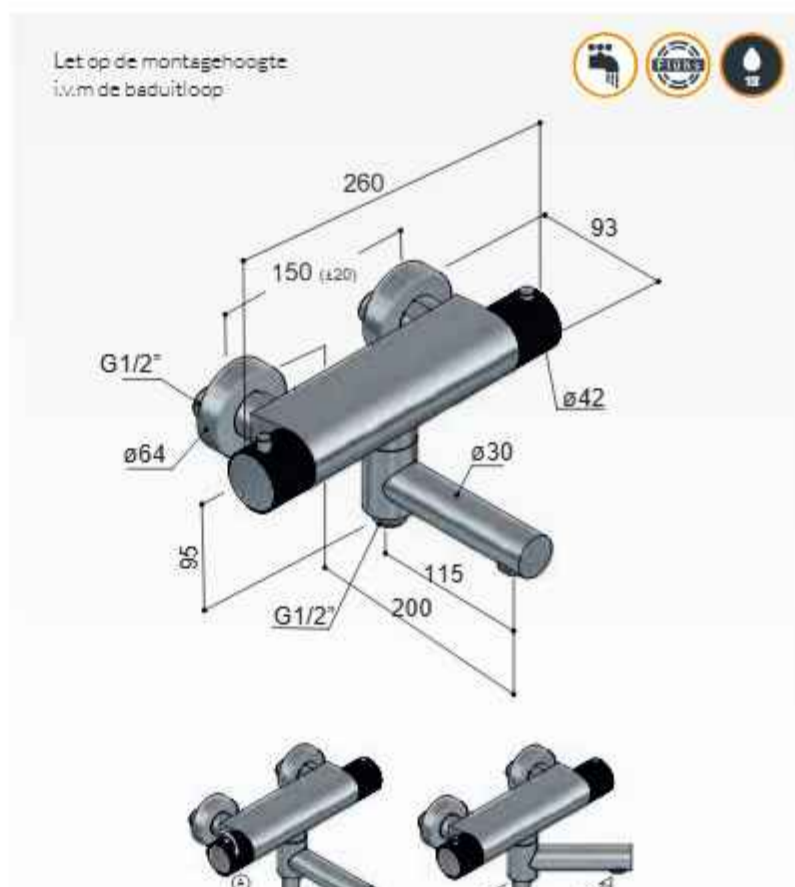

Badoverloop suggestie:
P032.. (zie pagina 150)