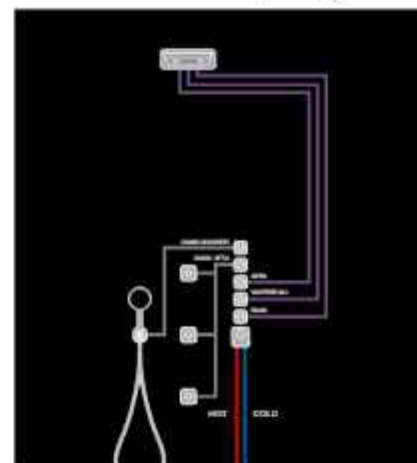

Mate High Flow thermostaten

High Performance

- Grote waterdoorlaat, ook bij lage druk (3/4 aansluitingen).
- Meerdere stopkranen tegelijk te gebruiken voor een fantastische douche-ervaring.
- Alle afbouwdelen zijn volledig uit messing vervaardigd.

Smart features

- De inbouw thermostaatkranen zijn zowel horizontaal als verticaal te monteren.
- Eenvoudig te installeren dankzij aansluitpunten aan beide zijden van het omstel.
- Kunststof beschermkap tijdens installatie.
- Warm- en koudaansluiting aan de onderzijde van de inbouwbox.
- Inbouwbox eenvoudig te monteren en goed waterpas te stellen.
  Dit om installatiefouten te voorkomen.
- Keuze uit verschillende afbouwdelen.

1. 1 High Flow Thermostaat MHFD12CR
2. 2 Glijstang met geïntegreerde uitlaat M305CR
3. 3 Inbouw hoofd douche M110CR

Voorbeelden van toepassingen