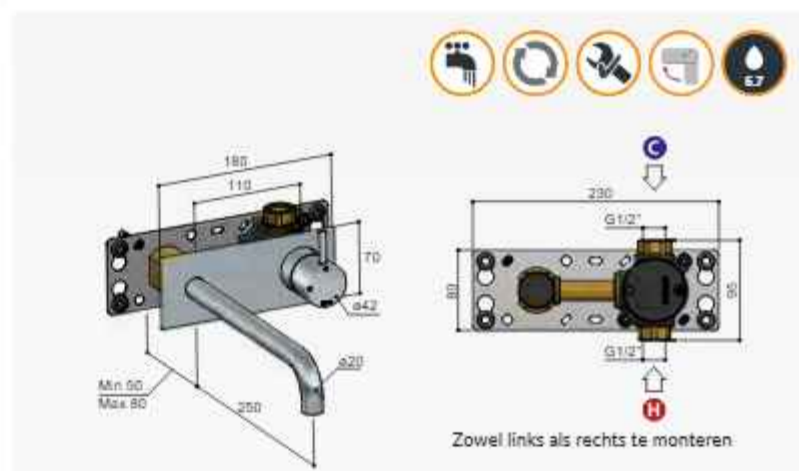

HBCB106 (inbouwdeel) + CB106EXT18.. (afbouwdeel)

CR	GM MR BB AB WH BC BL	AI BK	NEP BBP BCP
€ 445,-	€ 535,-	€ 570,-	€ 605,-

HBCB106 (inbouwdeel) + CB106EXT25.. (afbouwdeel)

CR	GM MR BB AB WH BC BL	AI BK	NEP BBP BCP
€ 455,-	€ 550,-	€ 580,-	€ 630,-