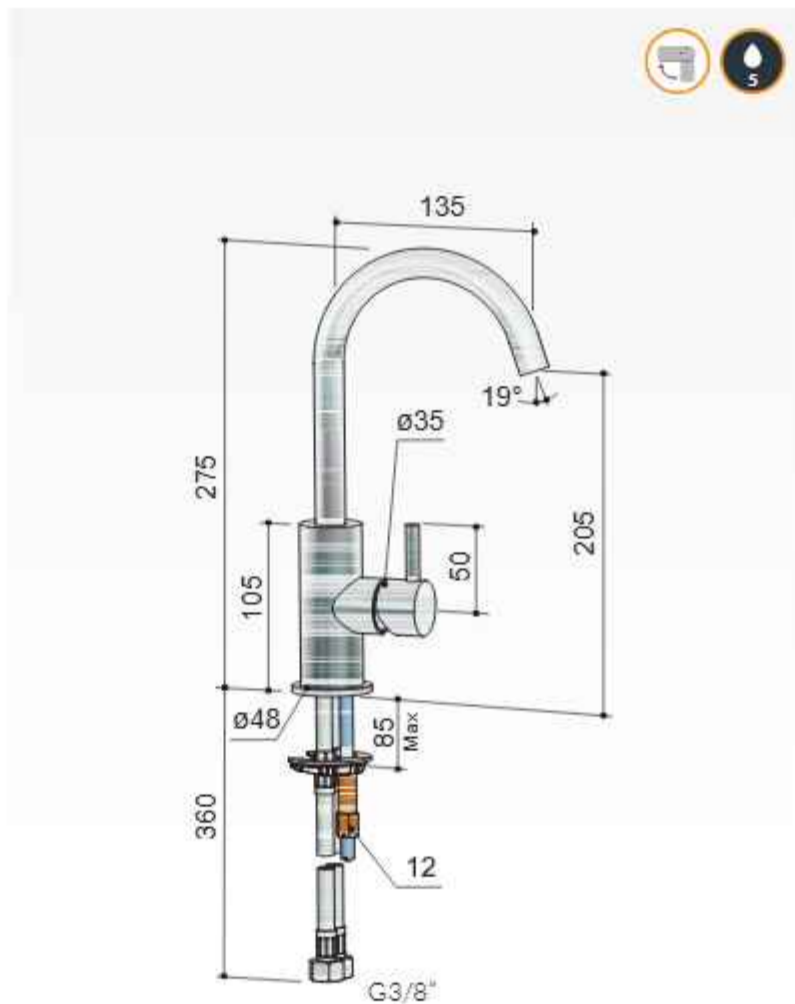

Clickplug met schroef

- P710CR € 45,-
- P710GN € 60,-

Hoekstopkraan met filter 1/2"

- P2002CR € 55,-
- P2002GN € 125,-