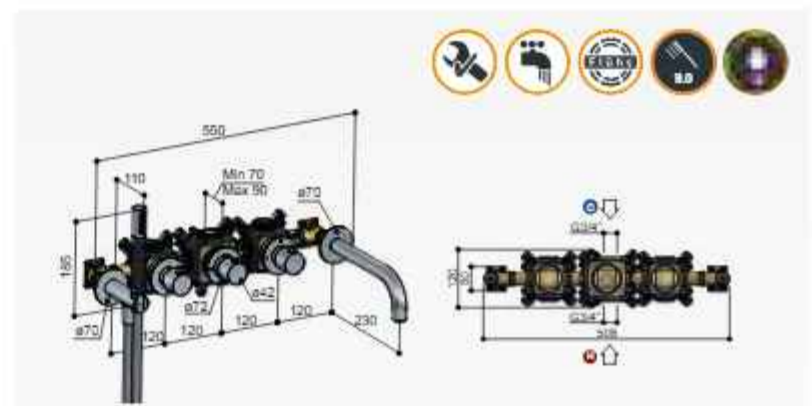

(één inbouwbox)

Uitloop is zowel links als rechts te plaatsen (Inbouwbox omdraaien)
Uitloop niet inkartbaar

Inbouwbox
HBCB7072 € 895,-

Afbouwdeel
CB7072EXT..
CAT. 1 € 690,-
CAT. 2 € 1.030,-
CAT. 3 € 1.140,-
CAT. 4 € 1.415,-