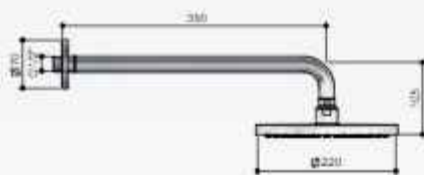

Complete thermostatische douche InBouwSet Gal met 2 stopkranen

Thermostatic shower set complete with 2 stop valve / Set de douche à encastrer thermostatique complet avec 2 robinets d'arrêt / Thermostat set komplett mit 2 UP-Ventilen