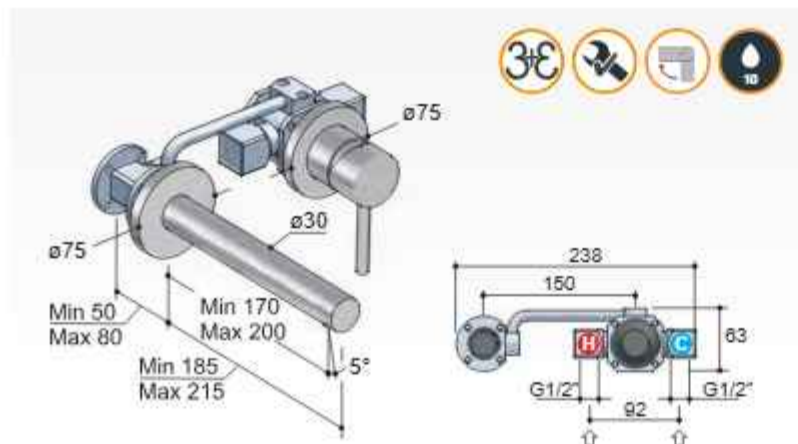

Buddy B005

Inbouw wastafelmengkraan met rechte uitloop en 3+E inbouwsysteem

Concealed washbasin mixer, with straight spout
Mitigeur de lavabo encastré, avec bec droit déverseur
Wand-Waschtisch-Batterie, mit rechte Einlauf und UP

■ B005CR € 345,-
■ B005GN € 445,-

Buddy B005J

Inbouw wastafelmengkraan met gebogen uitloop en 3+E inbouwsysteem

Concealed washbasin mixer, with bent spout
Mitigeur de lavabo encastré, avec bec courbé déverseur
Wand-Waschtisch-Batterie, mit verbogen Einlauf und UP

■ B005JCR € 355,-
■ B005JGN € 455,-

Op 3 manieren te monteren en op 3 manieren eenvoudig te plaatsen

In 3 maniers te assembleren en in 3 manieren eenvoudig te plaatsen
De 3 façons à réunir et de 3 façons simplement à placer
In 3 Arten zum Platzieren und in 3 Arten einfach zusammen zu bauen

Uitloop recht 15 of 25 cm tegen meerprijs

■ B095-15CR 15 cm € 79,-
■ B095-25CR 25 cm € 79,-
■ B095-15GN 15 cm € 129,-
■ B095-25GN 25 cm € 129,-

Clickplug met schroef

■ P710CR € 45,-
■ P710GN € 60,-