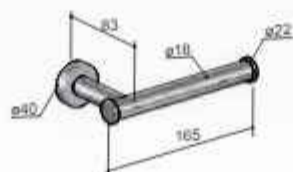

Cobber CBA04

Toiletrolhouder

Paper holder
Porte-rouleau
Toilettenpapierhalter

CR

€ 65,-

GN NR BB AB WH BC BL

€ 80,-

AI BK

€ 100,-

NBP BBP BCP

€ 150,-