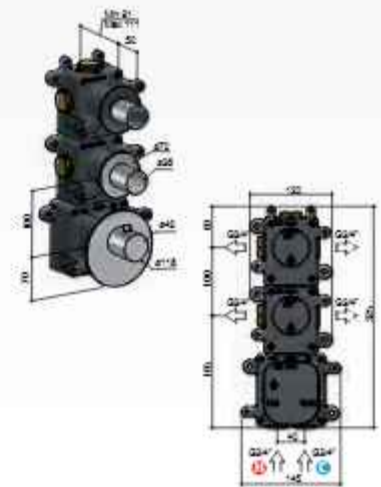

High Flow thermostaat met 1 stopkraan

High Flow inbouwbox
MHF001 € 595,-

Afbouwdeel
ARHF011IX € 525,-

Archie ARHR2

High Flow thermostaat met 2 stopkranen

High Flow inbouwbox
MHF002 € 815,-

Afbouwdeel
ARHF012IX € 695,-