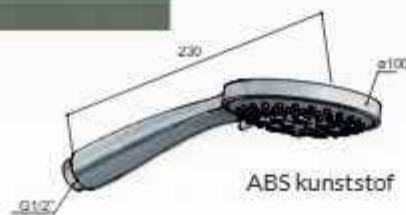

ACE M375

3-standen handdouche Ø10 cm

3-jet hand shower
Douchette 3-jets
3-Strahl-Handbrause

CR
€ 79,-

M375..
GN
€ 105,-

BBP BCP PBP MBP
€ 125,-