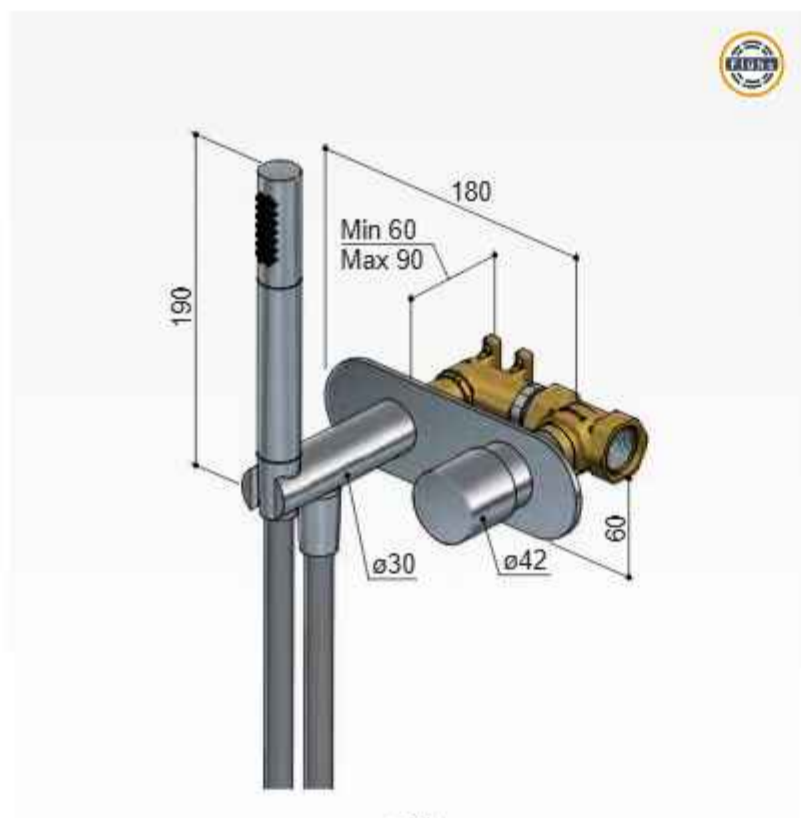

- B070CR € 329,-
- B070GN € 479,-