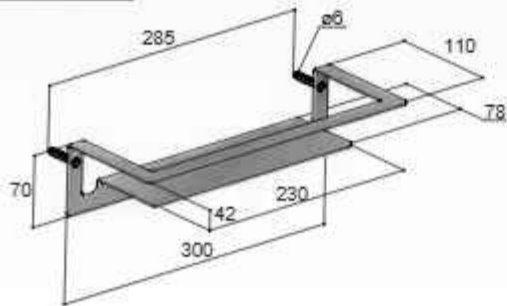

Archie ARA20

Design douchemorf recht

Grid
Porte-objets
Seifenkorf

316

DK

€ 199,-

BBP BCP BGP

€ 380,-

Archie ARA320

Bedieningspaneel geschikt voor Geberit UP320/UP720

Actuator plate for Geberit cisterns UP320/UP720
Plaque de déclenchement pour Geberit UP320/UP720
Drückerplatte für Geberit Abflussssette UP320/UP720

316

Niet passend op toiletblokhouders en DuoFresh systeem

DK

€ 689,-

BBP BCP BGP

€ 995,-

Archie ARA21

Design douchehoekkorf

Corner grid
Porte-objets d'angle
Eckseifenkorb

316

DK

€ 185,-

BBP BCP BGP

€ 370,-