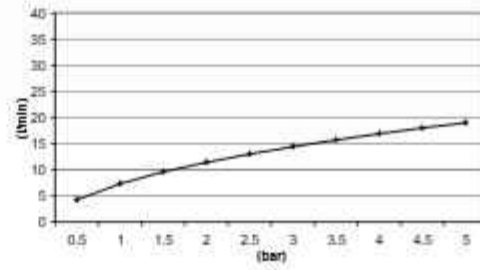

1 aansluiting 1/2\"/>