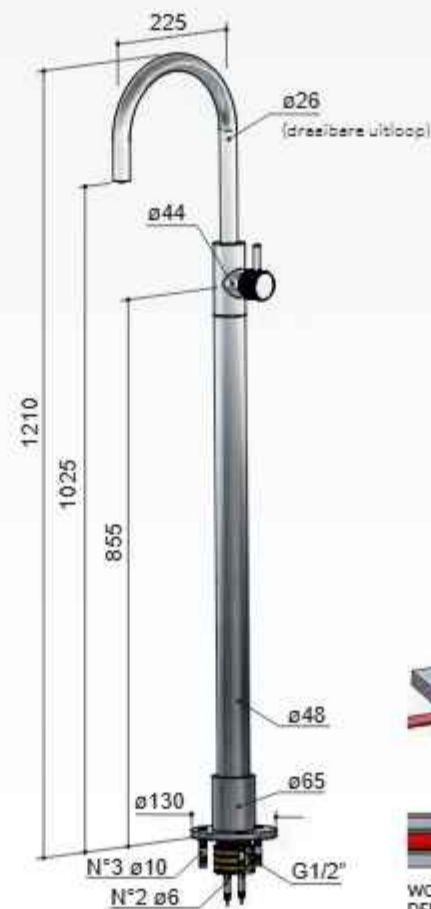

WORDT GELEVERD INCLUSIEF INBOUW-DEEL SPOMS25 T.B.V. VLOERMONTAGE

Clickplug en hoekstopkraan, zie pagina 194

Cobber X

Cobber CXA03

Haak

Robe hook
Patère
Kleiderhaken

CXA03..

CR