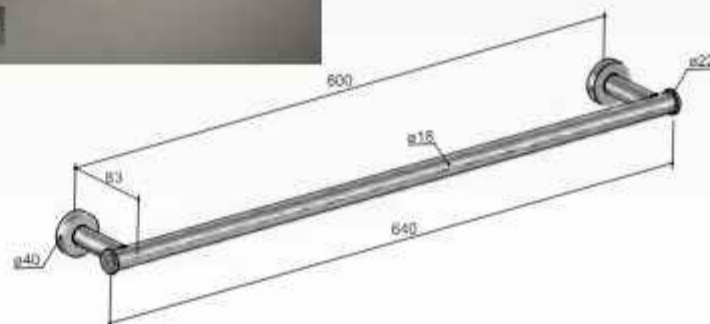

Cobber CBA07

Handdoekstang 64 cm

Towel holder 64 cm
Porte-serviette mural 64 cm
Handtuchhalter 64 cm

CR | GN NB BB AB WH BC BL | AI BK | NEP BBP BCP
€ 115,- | € 155,- | € 180,- | € 285,-