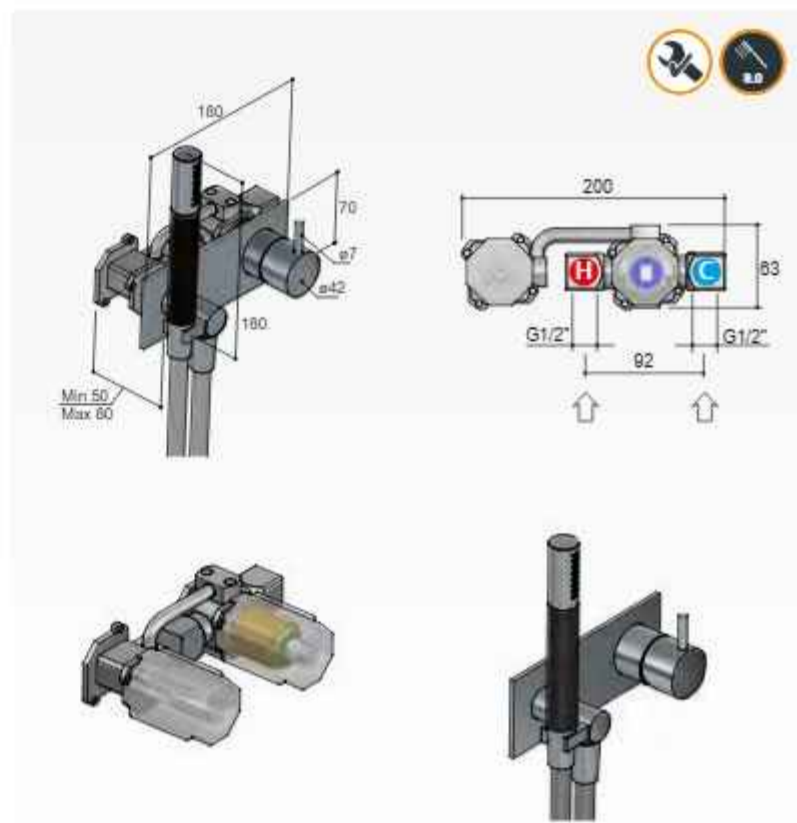

Inbouwdeel
HBCB027 € 265,-

Afbouwdeel
CB027EXT.
CAT. 1 € 345,-
CAT. 2 € 539,-
CAT. 3 € 655,-
CAT. 4 € 695,-