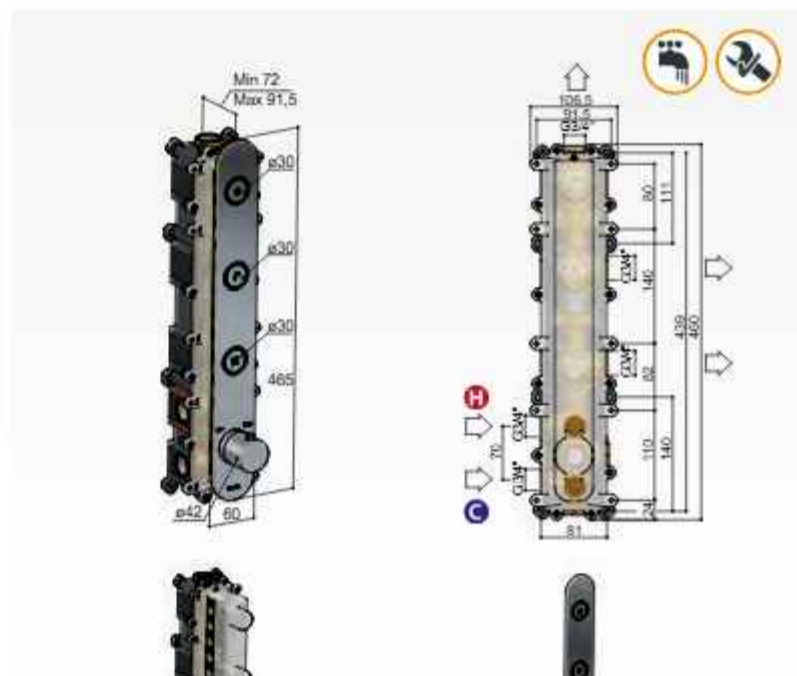

Inbouwbox
HBPB050 € 795,-

Afbouwdeel
PB050EXT..
CAT. 1 € 415,-
CAT. 2 € 575,-
CAT. 3 € 595,-
CAT. 4 € 795,-