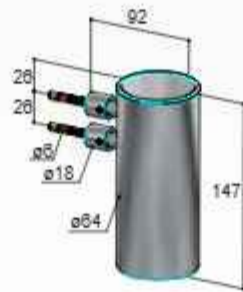

€ 149,-

BBP BCP BGP
€ 265,-