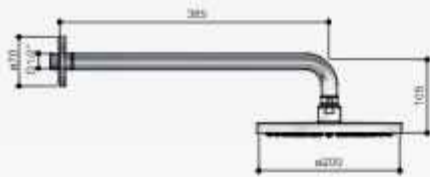

Cobber IBS22

Complete thermostatische douche InBouwSet **Cobber** met 2 pushbuttons

Thermostatic shower set complete with 2 stop valves / Set de douche encastré thermostatique complet avec 2 robinets d'arrêt / Thermostat set komplett mit 2 UP-Ventilen