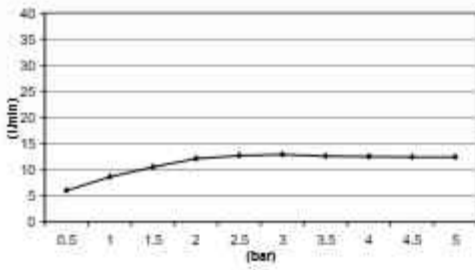

1 aansluiting 1/2"
inbouw inclusief inbouwframe

TK
€ 1.650,-

Archie M110

Vierkant 380 mm

1 aansluiting 1/2\"/>

€1.825,-

Archie M111

500 x 450 mm