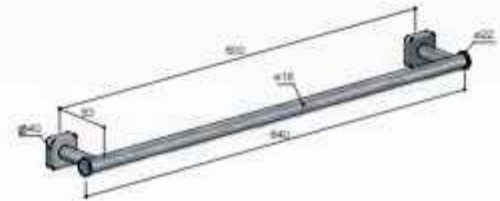

Handdoekstang 34 cm

Towel holder 34 cm
 Porte-serviette mural 34 cm
 Handtuchhalter 34 cm

CR
 € 105,-

BL
 € 135,-

BGP GNP BBP
 € 285,-

Gal GLA07

Handdoekstang 64 cm

Towel holder 64 cm
 Porte-serviette mural 64 cm
 Handtuchhalter 64 cm