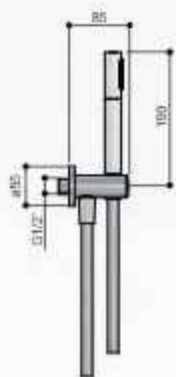

Get Together IBS2A

Complete thermostatische douche InBouwSet **Laddy** met 2-weg-stop-omstel

Thermostatic shower set complete with 2-ways stop diverter / Set de douche à encastrer thermostatique complet avec inverseur à 2-voies / Thermostat set komplett mit 2-Wege Umsteller

Get Together

Standaardset IBS2A

Bestaande uit:	
L009CR: Inb.therm. + 2-wegstopomst.	€ 595
M501CR: Wandsteun	€ 95
M015CR: Douche slang	€ 29
M350CR: Handdouche	€ 75
M450CR: Wandarm	€ 89
M100CR: Hoofddouche	€ 195

Totaalprijs IBS2A CR € 1.078
Voordeelsetprijs: € 789

Totaalprijs IBS2A GN € 1.368
Voordeelsetprijs: € 1.205

SLECHTS 55 MM INBOUWDIEPTE!

Optiemogelijkheden IBS2A..

Optie zonder meerprijs in CR en GN keuze uit:

1. 1 3-standen handdouche (M375)
2. 2 Plafondbuis 15 cm (M452)
3. 3 Plafondbuis 30 cm (M453)

Meerprijzen in CR

1. 4 25 cm hoofddouche (M105) € 155
2. 5 30 cm hoofddouche (M106) € 265
3. 6 20 cm hoofddouche vierkant (M200) € 140
4. 7 Glijstang 90 cm met geïntegreerde uitlaat (M305) € 49

Meerprijzen in GN

1. 4 25 cm hoofddouche (M105) € 195
2. 5 30 cm hoofddouche (M106) € 345
3. 7 Glijstang 90 cm met geïntegreerde uitlaat (M305) € 195