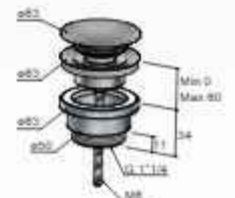

CR	GN	NR	BB	AB	WH	BC	BL	AI	BK	NBP	BBP	BCP
€ 45,-	€ 60,-	€ 85,-						€ 105,-	€ 125,-