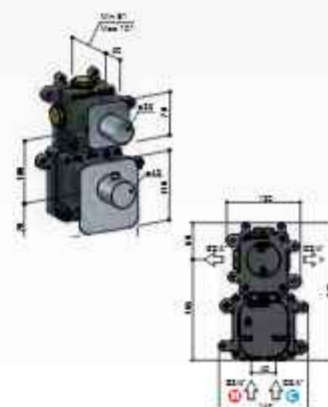

Gal GLF011

High Flow thermostaat met 1 stopkraan

High Flow inbouwbox

MHF001 €595,-

Afbouwdeel

	GLF011EXTCR	€175,-
	GLF011EXTBL	€295,-
	GLF011EXTBGP	€360,-
	GLF011EXTGNP	€360,-
	GLF011EXTBBP	€360,-

Gal GLF012

High Flow thermostaat met 2 stopkranen

High Flow inbouwbox

MHF002 €815,-

Afbouwdeel

	GLF012EXTCR	€209,-
	GLF012EXTBL	€419,-
	GLF012EXTBGP	€485,-
	GLF012EXTGNP	€485,-
	GLF012EXTBBP	€485,-

Gal GLF013

High Flow thermostaat met 3 stopkranen

High Flow inbouwbox

MHF003 €1.025,-

Afbouwdeel

	GLF013EXTCR	€245,-
	GLF013EXTBL	€490,-
	GLF013EXTBGP	€595,-
	GLF013EXTGNP	€595,-
	GLF013EXTBBP	€595,-