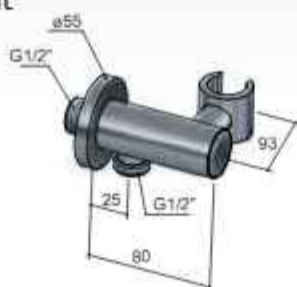

M501

Wandsteun verstelbaar + uitlaat

- M501CR € 95,-
- M501GN € 110,-

M508

Wandsteun + uitlaat

- M508CR € 85,-
- M508GN € 105,-