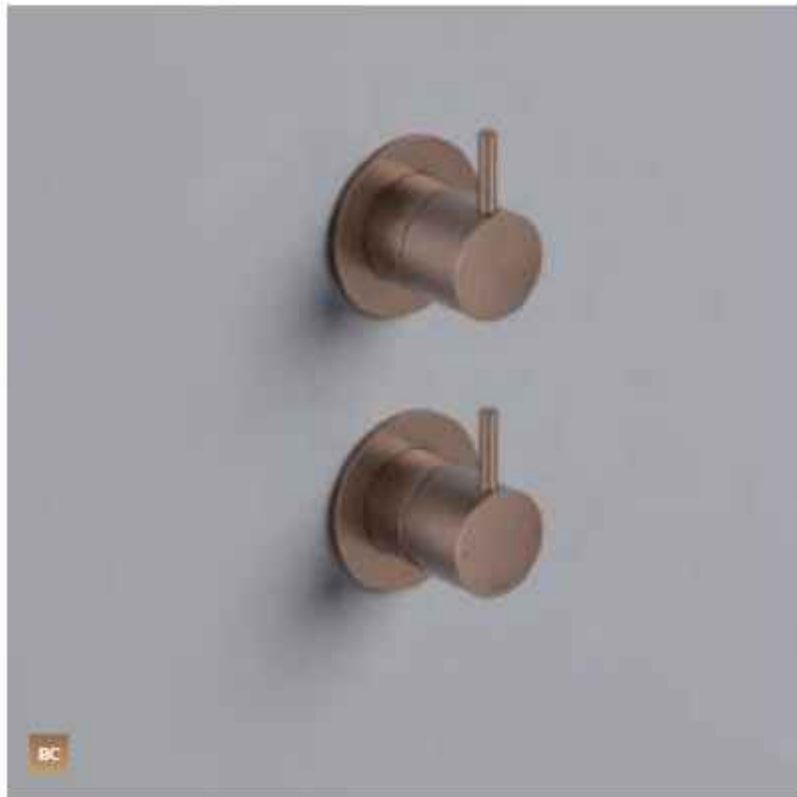

Cobber CB129

Inbouw mengkraan met 2-weg omstel

Concealed mixer, with 2-ways diverter
Mitigeur encastré, avec inverseur à 2 voies
UP-Einhand-Batterie, mit 2-Wege-Umsteller