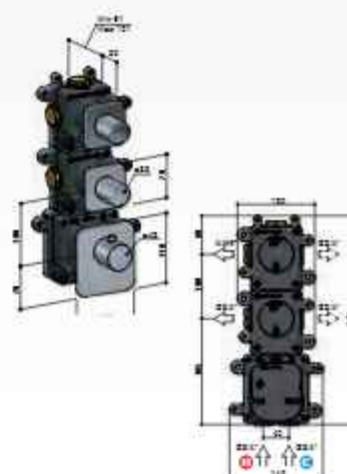

Gal GLF011

High Flow thermostaat met 1 stopkraan

High Flow inbouwbox

MHF001 €595,-

Afbouwdeel

	GLF011EXTCR	€175,-
	GLF011EXTBL	€295,-
	GLF011EXTBGP	€360,-
	GLF011EXTGNP	€360,-
	GLF011EXTBBP	€360,-

Gal GLF012

High Flow thermostaat met 2 stopkranen

High Flow inbouwbox

MHF002 €815,-

Afbouwdeel

	GLF012EXTCR	€209,-
	GLF012EXTBL	€419,-
	GLF012EXTBGP	€485,-
	GLF012EXTGNP	€485,-
	GLF012EXTBBP	€485,-

Gal GLF013

High Flow thermostaat met 3 stopkranen

High Flow inbouwbox

MHF003 €1.025,-

Afbouwdeel

	GLF013EXTCR	€245,-
	GLF013EXTBL	€490,-
	GLF013EXTBGP	€595,-
	GLF013EXTGNP	€595,-
	GLF013EXTBBP	€595,-