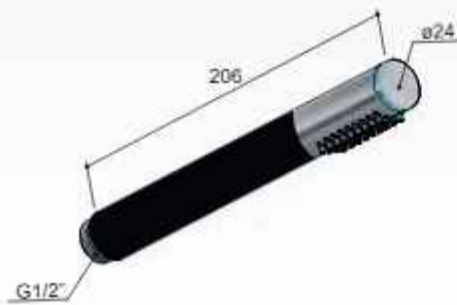

Archie AR352

Handdouche staafmodel

Handshower
Douchette
Handbruse