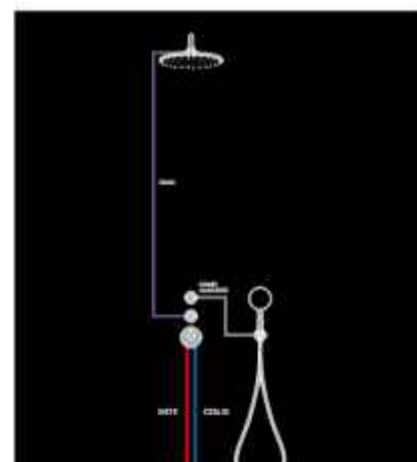

Mate High Flow thermostaten

High Performance

- Grote waterdoorlaat, ook bij lage druk (3/4 aansluitingen).
- Meerdere stopkranen tegelijk te gebruiken voor een fantastische douche-ervaring.
- Alle afbouwdelen zijn volledig uit messing vervaardigd.

Smart features

- De inbouw thermostaatkranen zijn zowel horizontaal als verticaal te monteren.
- Eenvoudig te installeren dankzij aansluitpunten aan beide zijden van het omstel.
- Kunststof beschermkap tijdens installatie.
- Warm- en koudaansluiting aan de onderzijde van de inbouwbox.
- Inbouwbox eenvoudig te monteren en goed waterpas te stellen.
  Dit om installatiefouten te voorkomen.
- Keuze uit verschillende afbouwdelen.

1. 1 High Flow Thermostaat MHFD12CR
2. 2 Glijstang met geïntegreerde uitlaat M305CR
3. 3 Inbouw hoofd douche M110CR

Voorbeelden van toepassingen