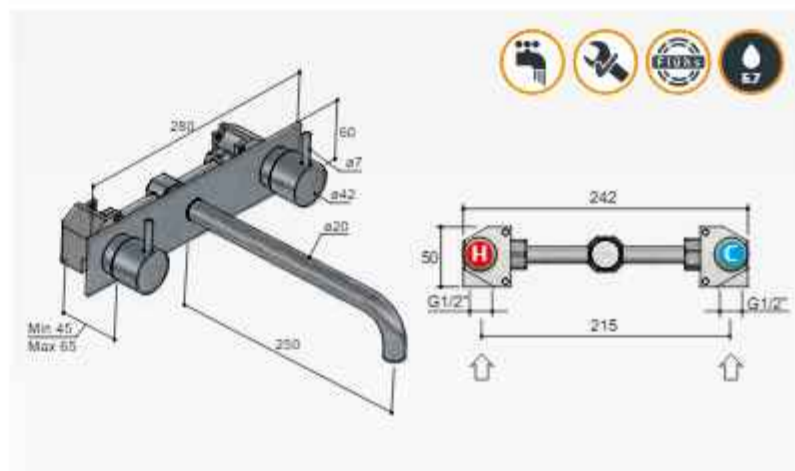

HBCB005T (inbouwdeel) + CB006TEXT18.. (afbouwdeel)

CR	GN NE BB AB WH BC BL	AI BK	NEP BBP BCP
€ 610,-	€ 730,-	€ 830,-	€ 890,-

HBCB005T (inbouwdeel) + CB006TEXT25.. (afbouwdeel)

CR	GN NE BB AB WH BC BL	AI BK	NEP BBP BCP
€ 610,-	€ 730,-	€ 830,-	€ 890,-