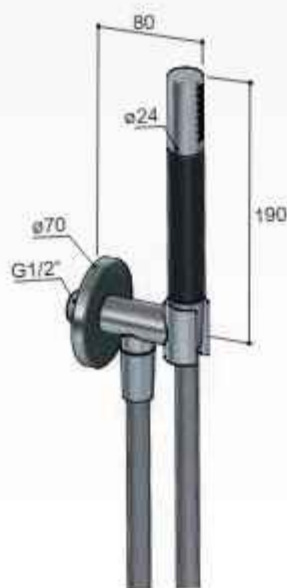

Cobber M440

Handdouche met wandsteun + uitlaat en doucheslang 1,5 mtr (t.b.v inbouwkransen)

Handshower set with wall coupling and flexible hose
 Coude de sortie avec doucette et flexible
 Wanderschlußbogen mit Handbrause und Brauseschlauch