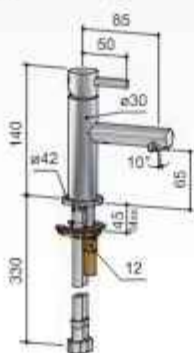

Dude B002

Wastafelmengkraan zonder waste klein model

Washbasin mixer, without waste
Mitigeur de lavabo, sans vidage
Waschtisch-Einhandbetriebe, ohne Ab- und Überlaufgerinnur