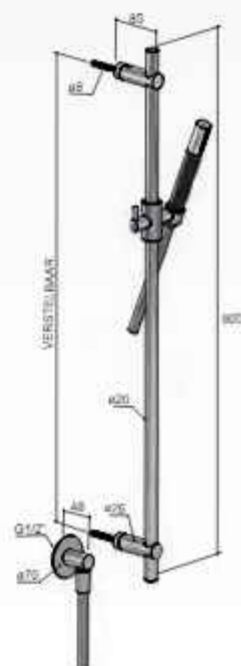

Meerprijzen in CAT. 4

1	Handdouche (M353)	€	234
2	Plafondbuis 15cm (CB452)	€	0
3	Plafondbuis 30cm (CB453)	€	120
4	25cm hoofddouche (M105)	€	420
5	30cm hoofddouche (M106)	€	570
7	Glijstang 90cm (M311) met wanduitlaat (M517)	€	710