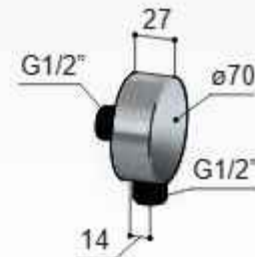

Archie AR500

Wanduitlaat

Wall coupling
Coude de sortie
Wandansluitboogen