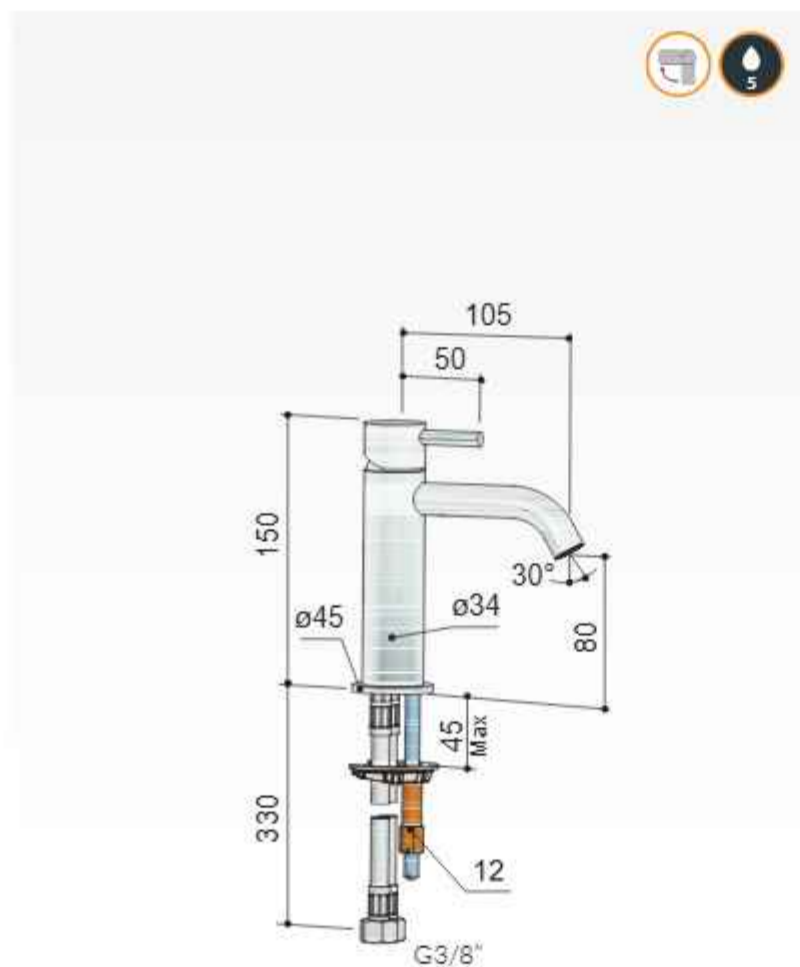

Clickplug met schroef

- ☐ P710CR € 45,-
- ☐ P710GN € 60,-

Hoekstopkraan met filter 1/2"

- ☐ P2002CR € 55,-
- ☐ P2002GN € 125,-