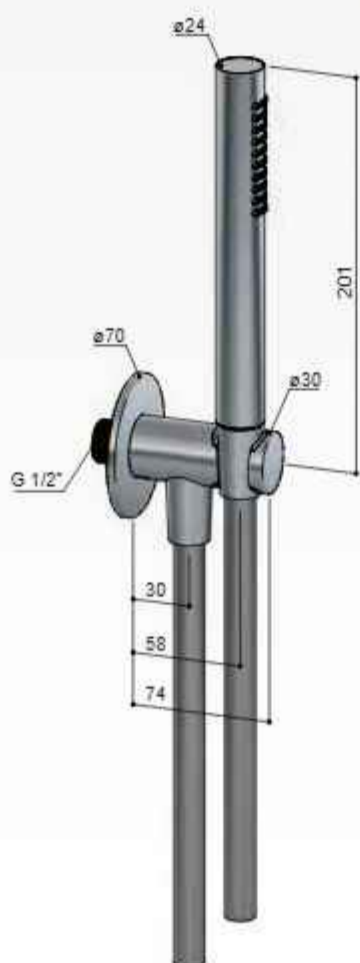

ACE AC440

Handdouche met wandsteun + uitlaat en doucheslang 1,5 mtr

Shower set including wall coupling, hand shower and flexible hose
Kit de douche inclusief de support douchette et flexible de douche
Duschkol mit Wandanschlußbogen, Handbrause und Brauseschlauch

AC440..

CR

€ 209,-

CH

€ 277,-

BSP BCP PBP MBP

€ 400,-

ACE AC443

Handdouche met wandsteun en doucheslang 1,5 mtr

Shower set including shower bracket, hand shower and flexible hose
Kit de douche inclusief de support douchette et flexible de douche
Duschkol mit Wandbrausehalter, Handbrause und Brauseschlauch

AC443..

CR

€ 204,-

CH

€ 272,-

BSP BCP PBP MBP

€ 380,-