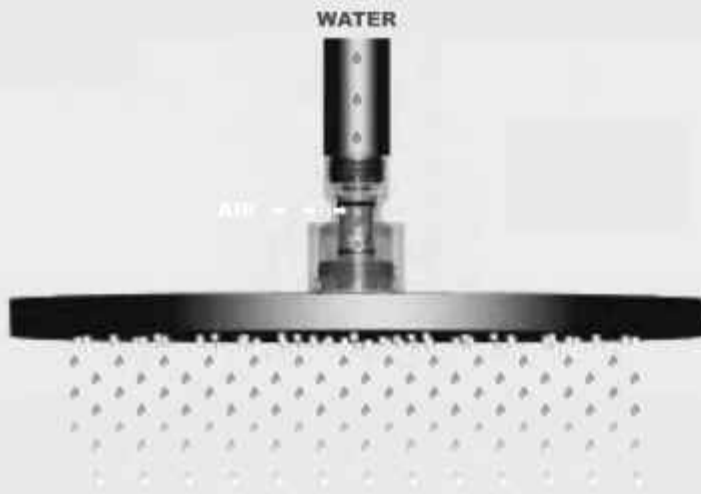

Een forse besparing op het watergebruik en optimaal comfort door lucht toe te voegen aan het water. Dat is het Eco-air systeem! In het kogelgewricht is een vernauwing aangebracht, waardoor het passerende water een snelheidsverhoging ondergaat. Hierdoor ontstaat een drukverlaging, waardoor lucht wordt aangezogen en vermengd met het water. Ook wel bekend als het **venturi-effect**. Bij iedere opbouw hoofddouche waar deze techniek is toegepast genieten men van het Eco-air systeem.