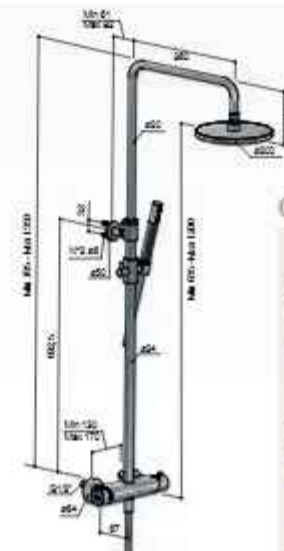

SDS9..

CR	GN	MI	BB	AB	WH	BC	BL	AI	BK	NEP	BBP	BCP
CAT. 1	CAT. 2	CAT. 3					CAT. 4		CAT. 5			

Optiemogelijkheden SDS9..

Meerprijzen in CAT. 1

1	Handdouche (M353)	€ 150
4	25 cm hoofddouche (M105)	€ 144
5	30 cm hoofddouche (M106)	€ 230