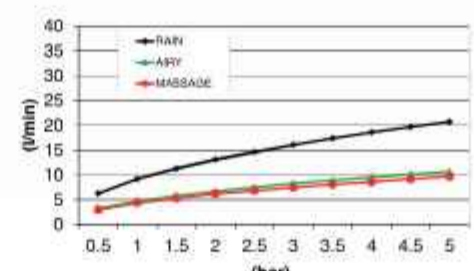

CR

€ 95,-

GN

€ 115,-

BBP BCP

€ 169,-