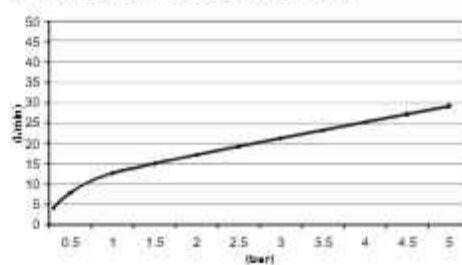

SLECHTS 55 mm INBOUWDIEPTE!