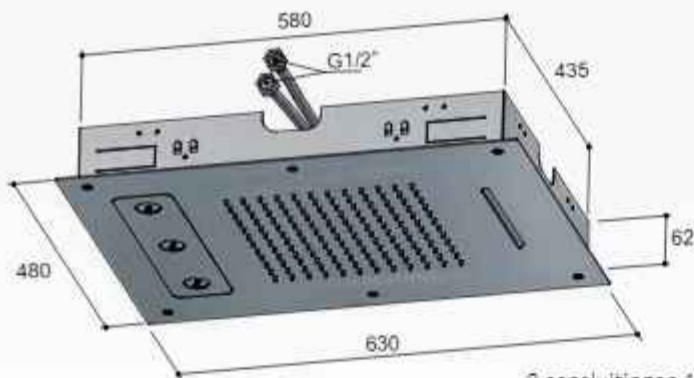

M191

Rechthoekig 480 x 630 mm

Montage i.c.m. High Flow inbouwthermostaat

3 aansluitingen 1/2\"/>