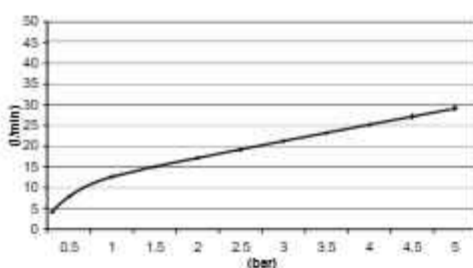

Friendo F007

Inbouw thermostaat met 2 stopkranen

Concealed thermostatic shower mixer with 2 stop valves
Mijigeur thermostatique de douche à encastrer avec 2 robinets d'arrêt
Thermostat-Brausebatterie, für Wandeinbau mit 2 UP-Ventilen

- F007CR € 675,-
- F007GN € 895,-

SLECHTS 55 MM INBOUWDIEPTE!

Friendo F012

Inbouw thermostaat met 1 stopkraan

Concealed thermostatic shower mixer with 1 stop valve
Mijigeur thermostatique de douche à encastrer avec 1 robinet d'arrêt
Thermostat-Brausebatterie, für Wandeinbau mit 1 UP-Ventil

- F012CR € 495,-
- F012GN € 660,-

Friendo F010

Inbouw stopkraan

Concealed tap for article 007 and 012
Robinet d'arrêt pour art. 007 et 012
UP-Ventil für Art. 007 und 012

- F010CR € 189,-
- F010GN € 249,-