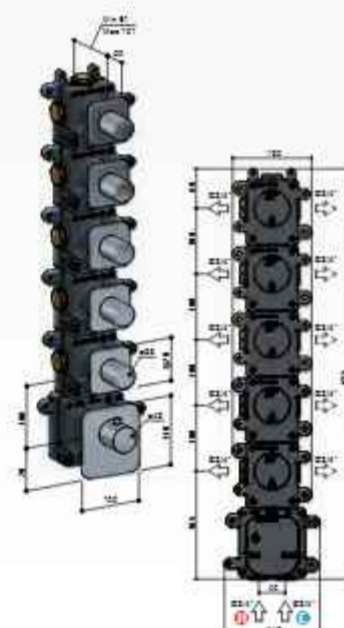

Gal GLF015

High Flow thermostaat met 5 stopkranen

High Flow inbouwbox
MHF005 € 1.495,-

Afbouwdeel

GLF015EXTCR	€ 325,-
GLF015EXTBL	€ 675,-
GLF015EXTBGP	€ 835,-
GLF015EXTGNP	€ 835,-
GLF015EXTBBP	€ 835,-

Doorstroomtabel op pagina 275

Alle High Flow thermostaatkranen zijn alleen verticaal te monteren.