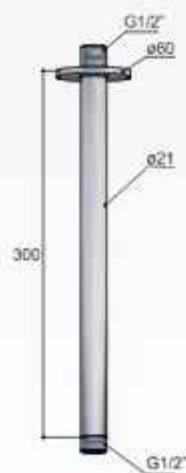

Archie AR453

Plafondbuis rond 30 cm

316

Ceilingsupport
Bres de douche
Brausearm