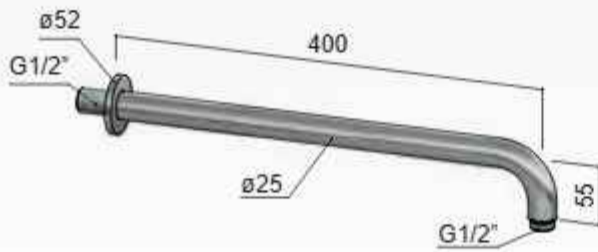

Archie AR450

Wandarm 40 cm

316

Shower arm
Bres de douche
Brausearm