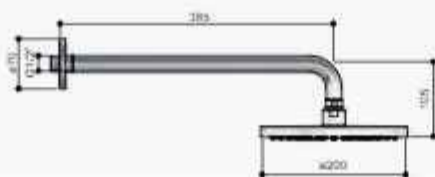

CR

CAT. 1

GN

CAT. 2

BL

CAT. 3

BCP/BSP

CAT. 4

Standaardset IBS20A

Bestaande uit:

HB009:	Inbouwbox thermostaat met 2-weg omstel	€ 515
B009EXTCR:	Afbouwdeel	€ 195
M515CR:	Wendsteun	€ 105
M015CR:	Doucheslang	€ 29
M352CR:	Handdouche	€ 75
CB450CR:	Wendarm	€ 115
M100CR:	Hoofddouche	€ 195
Totaalprijs IBS20A CAT. 1		€ 1.229
Totaalprijs IBS20A CAT. 2		€ 1.546
Totaalprijs IBS20A CAT. 3		€ 1.726
Totaalprijs IBS20A CAT. 4		€ 2.489

Set wordt standaard geleverd met staafmodel handdouche!

Optiemogelijkheden IBS20A...

Optie zonder meerprijs in alle categorieën:

1 3-standen handdouche (M375)

Meerprijzen in CAT. 1

2	Plafondbuis 15cm (CB452)	€ 0
3	Plafondbuis 30cm (CB453)	€ 0
4	25cm hoofddouche (M105)	€ 144
5	30cm hoofddouche (M106)	€ 230
7	Glijtang 90cm met geïntegreerde uitlaat (M305)	€ 30

Meerprijzen in CAT. 2

2	Plafondbuis 15cm (CB452)	€ 0
3	Plafondbuis 30cm (CB453)	€ 0
4	25cm hoofddouche (M105)	€ 176
5	30cm hoofddouche (M106)	€ 350
7	Glijtang 90cm met geïntegreerde uitlaat (M305)	€ 94

Meerprijzen in CAT. 3

2	Plafondbuis 15cm (CB452)	€ 0
3	Plafondbuis 30cm (CB453)	€ 80
4	25cm hoofddouche (M105)	€ 126
5	30cm hoofddouche (M106)	€ 250
7	Glijtang 90cm met geïntegreerde uitlaat (M305)	€ 214

Meerprijzen in CAT. 4

2	Plafondbuis 15cm (CB452)	€ 0
3	Plafondbuis 30cm (CB453)	€ 120
4	25cm hoofddouche (M105)	€ 420
5	30cm hoofddouche (M106)	€ 570
7	Glijtang 90cm met geïntegreerde uitlaat (M305)	€ 314