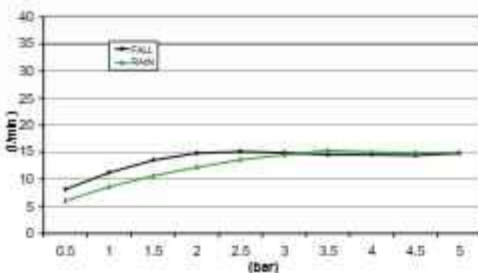

Montage i.c.m. High Flow inbouwthermostaat

2 aansluitingen 1/2" inbouw inclusief inbouwframe

CR

€ 1.650,-

GN

€ 2.065,-

M145

Vierkant 500 mm