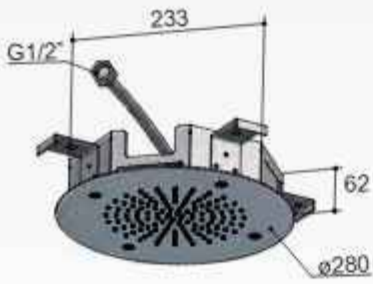

CR

€ 675,-

CN

€ 1.045,-

Note

M206

Rond 280 mm

1 aansluiting 1/2"
inbouw inclusief inbouwframe