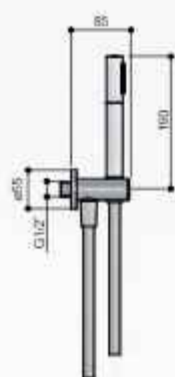

Get Together IBS5

Complete thermostatische douche InBouwSet **Friendo** met 2 stopkranen

Thermostatic shower set complete with 2 stop valves / Set de douche encastré thermostatique complet avec 2 robinets d'arrêt / Thermostat set komplett mit 2 UP-Ventilen

Standaardset IBS5

Bestaande uit:	
F007CR: Inb.therm. + 2 stopkr.	€ 675
M501CR: Wandsteun	€ 95
M015CR: Doucheaang	€ 29
M350CR: Handdouche	€ 75
M450CR: Wandarm	€ 89
M100CR: Hoofddouche	€ 195

Totaalprijs IBS5 CR € 1.158
Voordeelprijs: € 945

Totaalprijs IBS5 GN € 1.524
Voordeelprijs: € 1.339

SLECHTS 55 MM INBOUWDIEPTE!