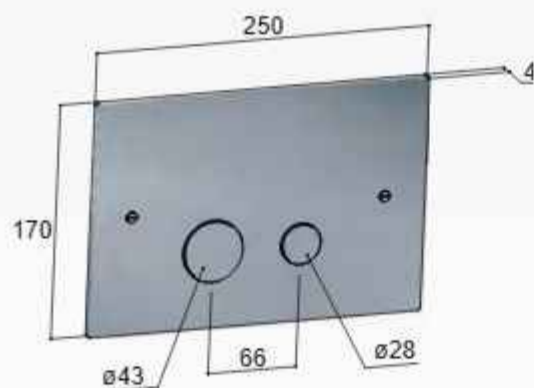

Cobber CBA320

Bedieningspaneel geschikt voor Geberit UP320/UP720

Actuator plate for Geberit cisterns UP320/UP720
Plaque de déclenchement pour Geberit UP320/UP720
Drückerplatte für Geberit-Abflussskassette UP320/UP720

CR	GN	NE	BB	AB	WH	BC	BL	AI	BK	NEP	BEP	BCP
€ 415,-	€ 569,-						€ 595,-		€ 745,-			

Niet passend op toiletblokhouder en DuoFresh systeem

Cobber KHDS2

Bidetkraan met doucheslang en houder

Shower Shut-off kit with mixer, push-button metal handshower and flexible hose
Kit de douche Shut-off avec mitigeur, douchette push-button en métal et flexible
Shut-off Brause-set mit Mischer, Push-Button Metall-Handbrause und Brauseschlauch

CR	GN	NE	BB	AB	WH	BC	BL	AI	BK	NEP	BEP	BCP
€ 524,-	€ 654,-						€ 734,-		€ 874,-