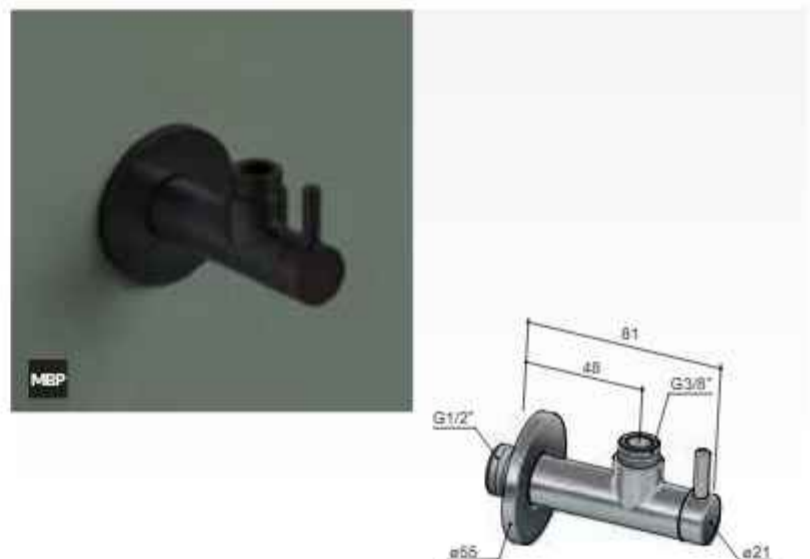

Niet passend op toiletblokhouder en DuoFresh systeem

CR
 € 350,-

GLA320..
 GN
 € 425,-

BSP BCP PBP MBP
 € 525,-

ACE P2002

Hoekstopkraan rond met filter 1/2"

Angle valve with filter
 Robinet équerre avec filtre
 Eckventil mit Filter