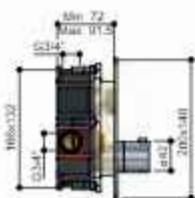

Standaardset IBS23

Bestaande uit:	
HBPB009:	Inbouwbox € 599
PB009QEXTCR:	Afbouwdeel € 335
M515CR:	Wandsteun € 105
M015CR:	Doucheslang € 29
M352CR:	Handdouche € 75
CB450CR:	Wandarm € 115
M100CR:	Hoofddouche € 195