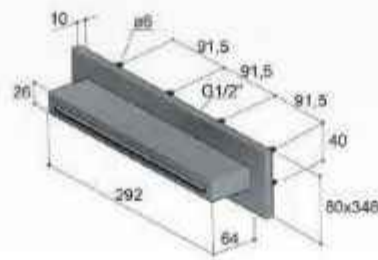

ACE M161

Cascade opbouw wand

Wall-mounted waterfall for shower
Douche cascade, montage mural
Wasserfall-Dusche, für Wandmontage

M161..

CR

€ 585,-

CH

€ 735,-

BBP BCP PBP MBP

€ 815,-

ACE M162

Cascade inbouw wand

Built-in-mounted waterfall for shower
Douche cascade, à encastrer
Wasserfall-Dusche, für Wandeinbau