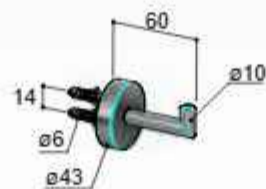

€ 55,-

BBP BCP BGP
€ 95,-