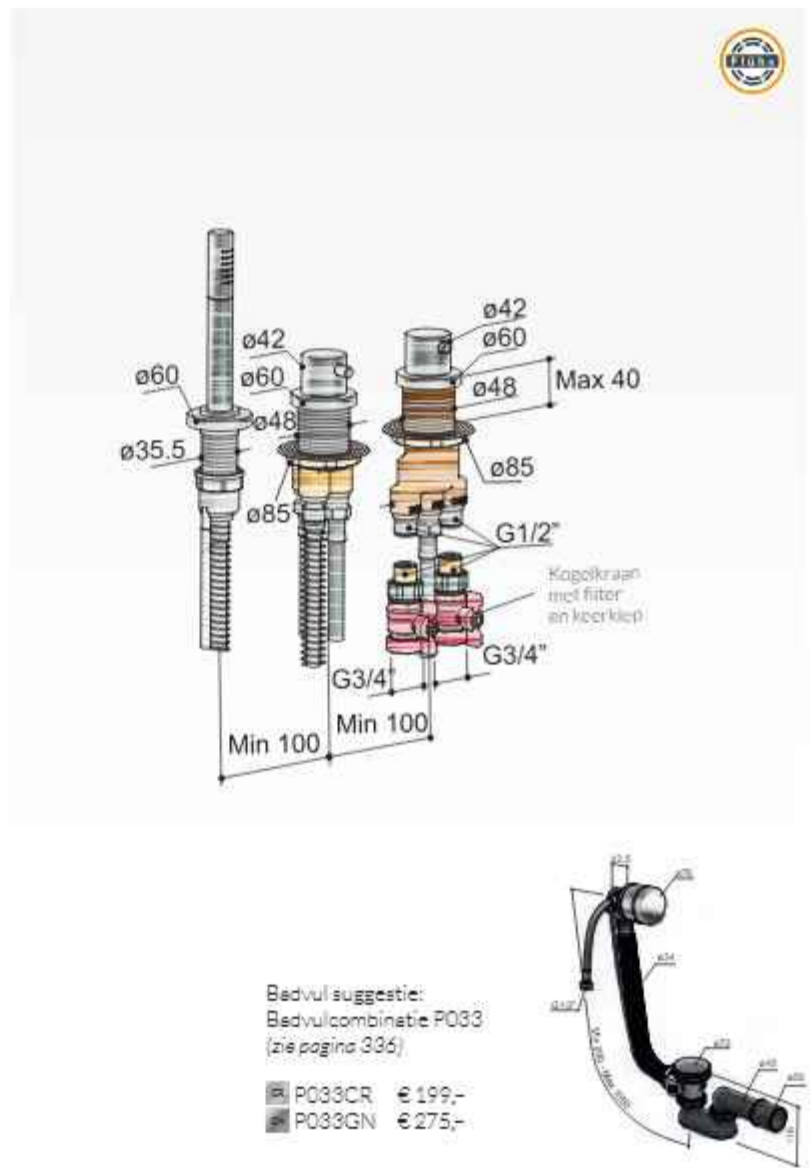

Buddy / Laddy B063

Thermostatische badrandcombinatie met draaibare uitloop en 2-weg stopomstel

Deck-mounted set for bathtub
Mitigeur sur gorge pour baignoire
Wannenfüllbatterie für Randmontage

- B063CR € 1.750,-
- B063GN € 2.380,-

Buddy / Laddy B065

Thermostatische badrandcombinatie zonder uitloop en 2-weg stopomstel

Deck-mounted set for bathtub, without spout
Mitigeur sur gorge pour baignoire, sans bec déverseur
Wannenfüllbatterie für Randmontage, ohne Einlauf

- B065CR € 1.395,-
- B065GN € 1.950,-