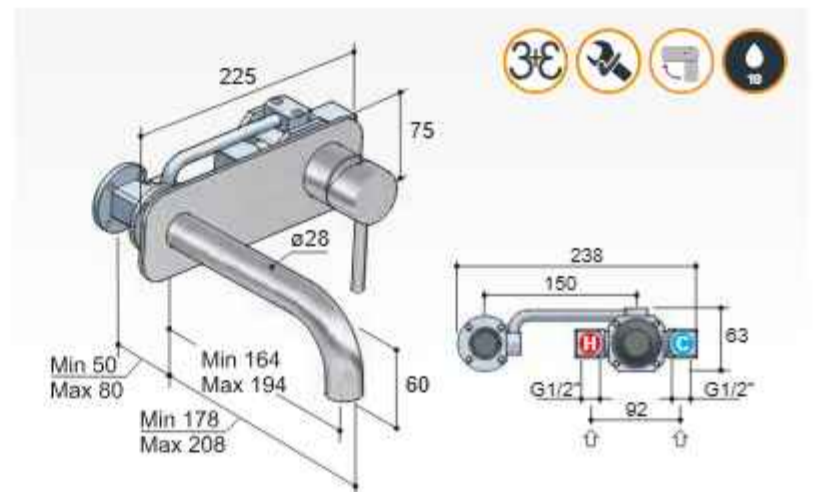

Buddy B006

Inbouw wastafelmengkraan met rechte uitloop en achterplaat met 3E® inbouwsysteem

Concealed washbasin mixer, with straight spout and backplate
Mitigeur de lavabo encastré, avec bec droit déverseur et plaque arrière
Wand-Waschtisch-Batterie, mit rechte Einlauf, Rückenplatte und UP

■ B006CR € 399,-
■ B006GN € 499,-

Buddy B006J

Inbouw wastafelmengkraan met gebogen uitloop en achterplaat met 3E® inbouwsysteem

Concealed washbasin mixer, with bent spout and backplate
Mitigeur de lavabo encastré, avec bec courbé déverseur et plaque arrière
Wand-Waschtisch-Batterie, mit verbogen Einlauf, Rückenplatte und UP

■ B006JCR € 415,-
■ B006JGN € 515,-

Op 3 manieren te monteren en op 3 manieren eenvoudig te plaatsen

In 3 maniers te assembleren en in 3 manieren eenvoudig te plaatsen
De 3 façons à réunir et de 3 façons simplement à placer
In 3 Arten zum Platzieren und in 3 Arten einfach zusammen zu bauen

J uitloop 15 of 25 cm tegen meerprijs

■ B095-15JCR 15 cm € 79,-
■ B095-25JCR 25 cm € 85,-
■ B095-15JGN 15 cm € 129,-
■ B095-25JGN 25 cm € 135,-

Clickplug met schroef

■ P710CR € 45,-
■ P710GN € 60,-