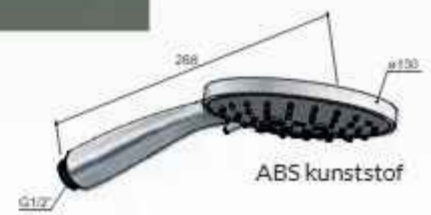

3-standen handdouche Ø10 cm

3-jet hand shower
Douchette 3-jets
3-Strahl-Handbrause

CR
€ 79,-

M375..
GN
€ 105,-

BBP BCP PBP MBP
€ 125,-

ACE M376

3-standen handdouche Ø13 cm

3-jet hand shower
Douchette 3-jets
3-Strahl-Handbrause