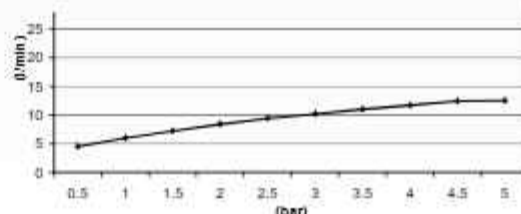

M199

Rond 300 mm (slechts 5 mm dik!)

opbouw t.b.v. plafondbuis of wandarm

CR GN

€345,- €415,-