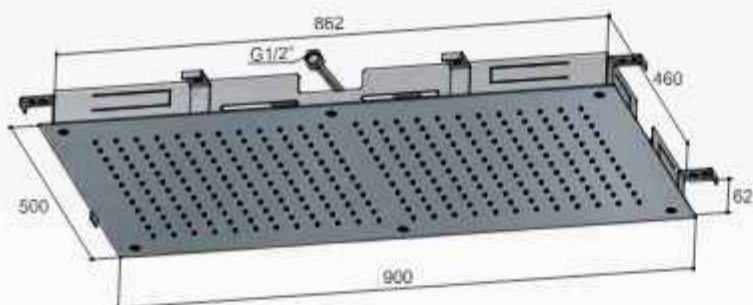

M113

Rechthoekig 500 x 900 mm

Montage i.o.m. High Flow inbouwthermostaat

1 aansluiting 1/2"
inbouw inclusief inbouwframe