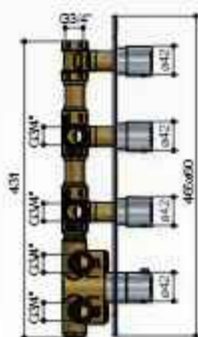

Get Together IBS7

Complete thermostatische douche InBouwSet **Buddy / Laddy**, 3 stopkranen en hoofddouche met cascade

Thermostatic shower set complete with 3 stop valves / Set de douche encastré thermostatique complet avec 3 robinets d'arrêt
/ Thermostat set komplett mit 3 UP-Ventilen