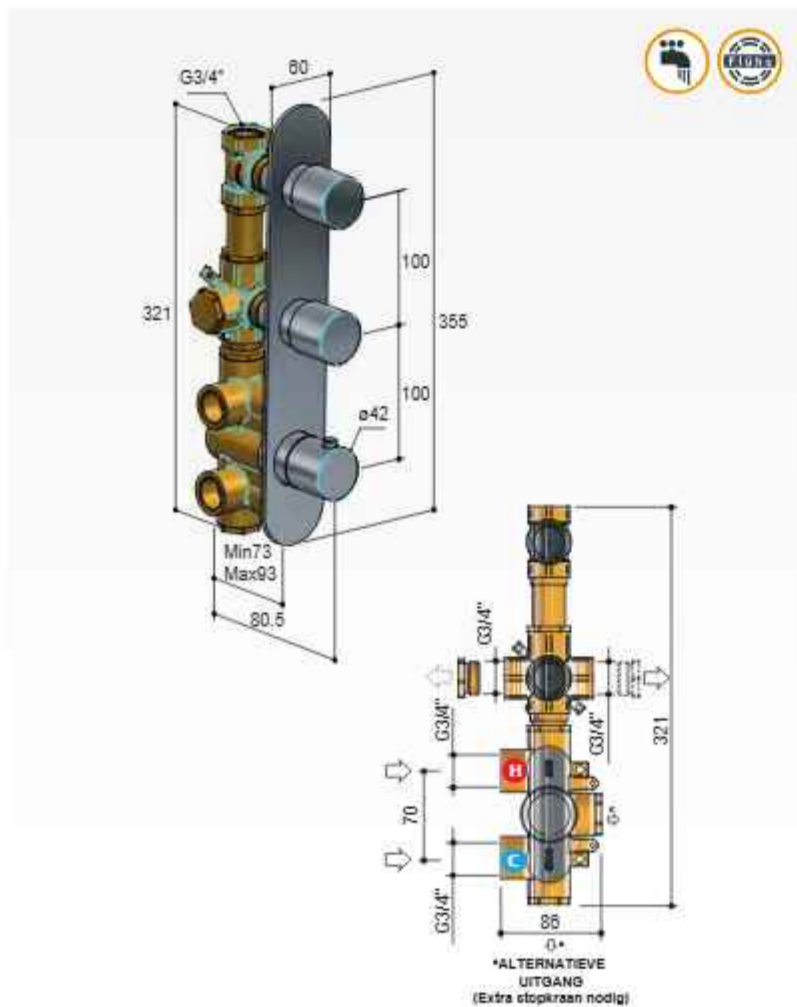

B066CR € 775,- (één inbouwwunit)
B066GN € 975,-