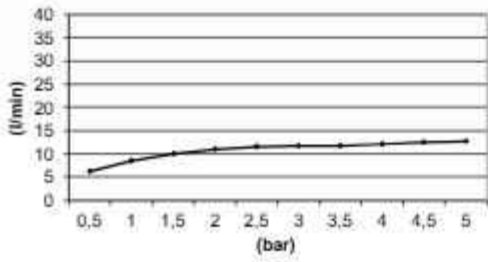

CR

€ 675,-

CN

€ 1.045,-

Note

M206

Rond 280 mm

1 aansluiting 1/2"
inbouw inclusief inbouwframe