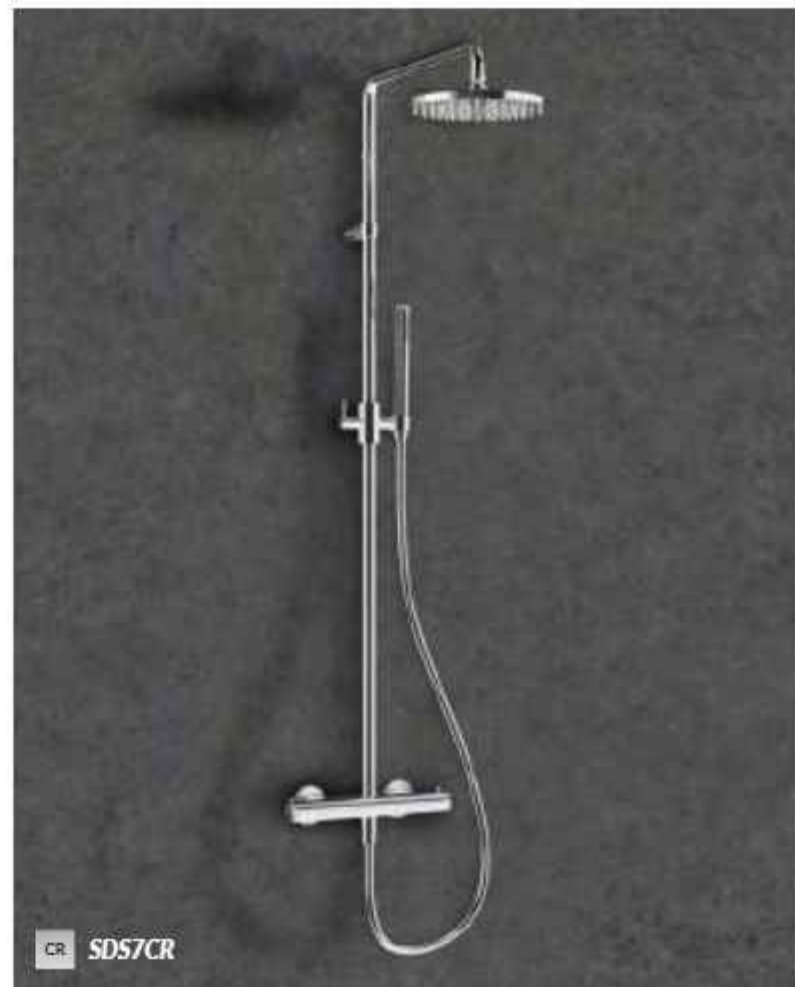

Get Together SDS7

Thermostatische StortDoucheSet **Universal**

Complete wall-mounted shower set, with 2-ways thermostatic mixer
Set de douche mural complet, avec mitigeur thermostatique à deux voies
Wand-Standbrause komplett, mit 2-Wege-Thermostatmischer

Get Together