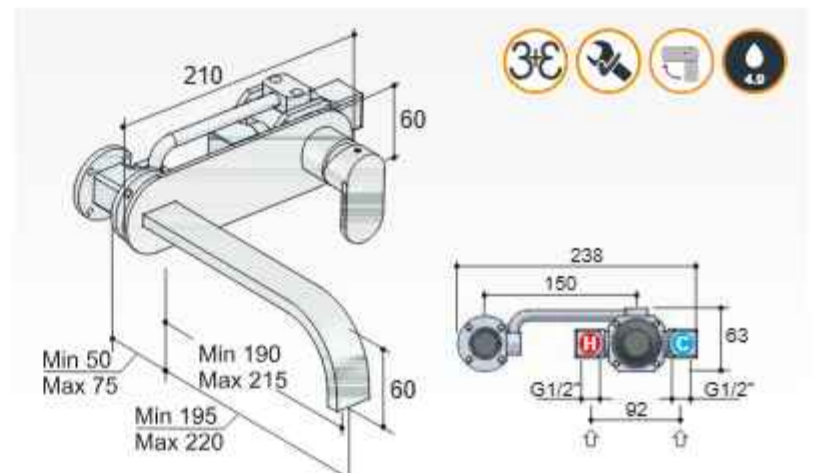

Friendo F006

Inbouw wastafelmengkraan met achterplaat, rechte uitloop, perlator kantelbaar met 3^E inbouwsysteem

Concealed washbasin mixer, with straight spout
Mitigeur de lavabo encastré, avec bec droit déverseur
Wand-Waschtisch-Batterie, mit rechte Einlauf und UP

■ F006CR € 409,-
■ F006GN € 455,-

Friendo F006C

Inbouw wastafelmengkraan met achterplaat, cascade uitloop met 3^E inbouwsysteem

Concealed washbasin mixer, with bent spout
Mitigeur de lavabo encastré, avec bec courbé déverseur
Wand-Waschtisch-Batterie, mit verbogen Einlauf und UP

■ F006CCR € 419,-
■ F006CGN € 465,-

Op 2 manieren te monteren en op 2 manieren eenvoudig te plaatsen

In 2 maniers te assembleren en in 2 manieren simpel te plaatsen
De 2 façons à réunir et de 2 façons simplement à placer
In 2 Arten zum Platzieren und in 2 Arten einfach zusammen zu bauen

* Zie pagina 7 van de catalogus voor een uitgebreide demontage instructie VOOR OPTIE 2 EN 3

Clickplug met schroef

■ P710CR € 45,-
■ P710GN € 55,-

Rechte- en cascade uitloop 15 of 25 cm tegen meerprijs.

■ F095-15CR 15 cm € 159,-
■ F095-25CR 25 cm € 159,-

■ F095-15CCR 15 cm € 175,-
■ F095-25CCR 25 cm € 205,-

■ F095-15GN 15 cm € 185,-
■ F095-25GN 25 cm € 189,-

■ F095-15CGN 15 cm € 195,-
■ F095-25CGN 25 cm € 215,-