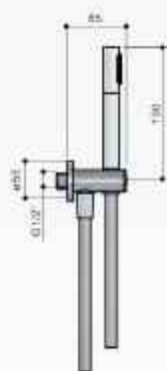

Get Together IBS1A

Complete thermostatische douche InBouwSet **Buddy** met 2-weg-stop-omstel

Thermostatic shower set complete with 2-ways stop diverter / Set de douche à encastrer thermostatique complet avec inverseur à 2-voies / Thermostat set komplett mit 2-Wege Umsteller

Get Together

Standaardset IBS1A

Bestaande uit:	
HB009:	Inbouwbox thermostaat met 2-weg omstel € 515
B009EXTCR:	Afbouwdeel € 195
M501CR:	Wandsteun € 95
M015CR:	Doucheslang € 29
M350CR:	Handdouche € 75
M450CR:	Wandarm € 89
M100CR:	Hoofddouche € 195

Totaalprijs IBS1A CR € 1.193
Voordeelprijs: € 951

Totaalprijs IBS1A GN € 1.489
Voordeelprijs: € 1.264

Optiemogelijkheden IBS1A_

Optie zonder meerprijs in CR en GN keuze uit:

1. 1 3-standen handdouche (M375)
2. 2 Plafondbuis 15 cm (M452)
3. 3 Plafondbuis 30 cm (M453)

Meerprijzen in CR

4 25 cm hoofddouche (M105)	€ 144
5 30 cm hoofddouche (M106)	€ 230
7 Glijstang 90 cm met geïntegreerde uitlaat (M305)	€ 30

Meerprijzen in GN

4 25 cm hoofddouche (M105)	€ 176
5 30 cm hoofddouche (M106)	€ 350
7 Glijstang 90 cm met geïntegreerde uitlaat (M305)	€ 94