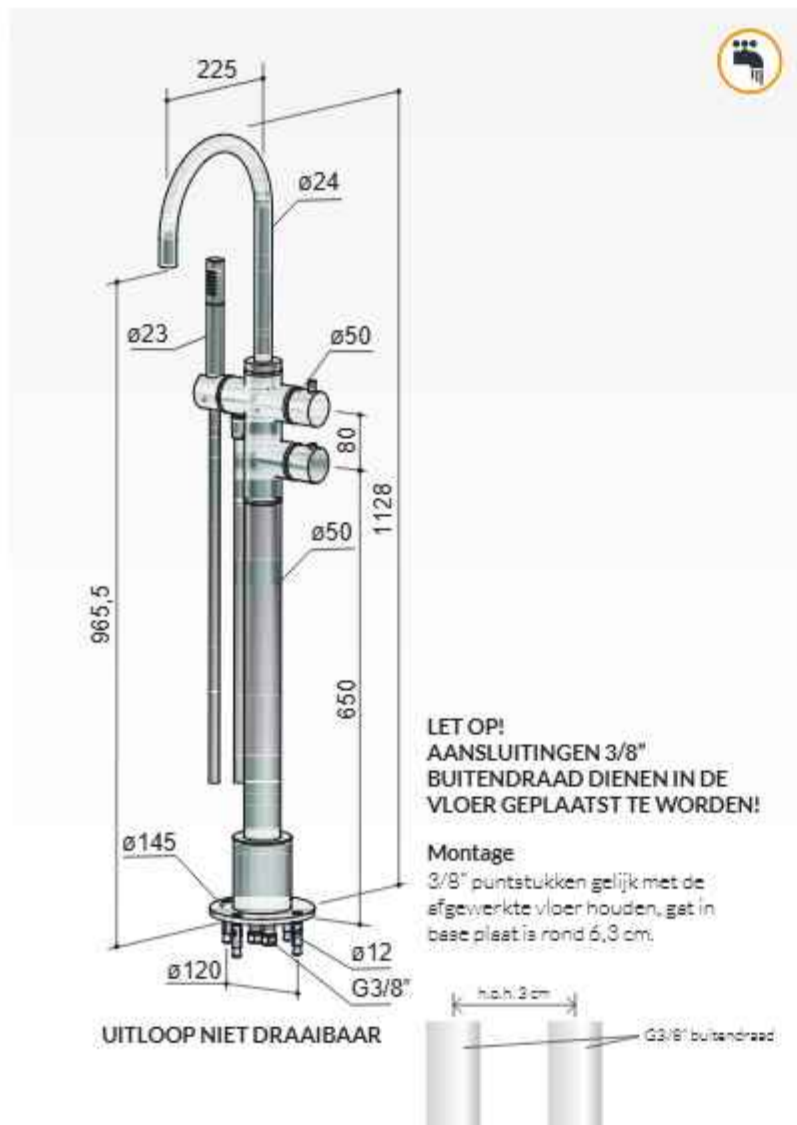

Buddy / Laddy B017

Thermostatische badmengkraan met uitloop vloermontage

Floor-standing thermostatic bathtub mixer, with flexible hose and handshower
Mitigeur thermostatique bain-douche sur colonne eau sol, avec flexible et douchette
Bodenmontierter Thermostat Wannenmischer, mit Handbrause und Schlauch

- B017CR € 1.895,-
- B017GN € 2.795,-

Buddy / Laddy B077

Badmengkraan met draaibare uitloop vloermontage

Floor-standing bathtub mixer, with flexible hose and handshower
Mitigeur bain-douche sur colonne eau sol, avec flexible et douchette
Bodenmontierter Wannenmischer, mit Handbrause und Schlauch

- B077CR € 1.175,-
- B077GN € 1.575,-