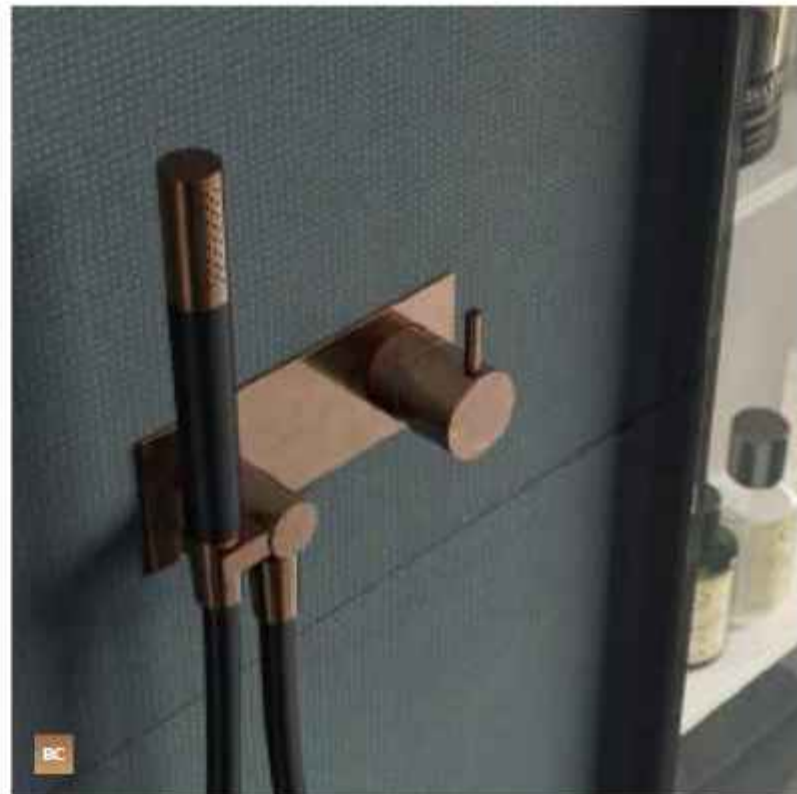

HBCB027 (inbouwdeel) + CB027EXT.. (afbouwdeel)

CR	GN NI BE AB WH BC BL	AI BK	HSP BSP BCP
€ 610,-	€ 804,-	€ 920,-	€ 960,-