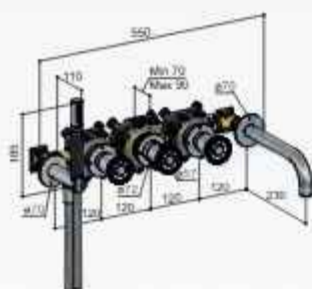

HBCB7072 (inbouwbox) + CW7072EXT.. (afbouwdeel)

CR

€ 1.735,-

GN BL

€ 2.085,-

BBP

€ 2.500,-

(één inbouwbox)