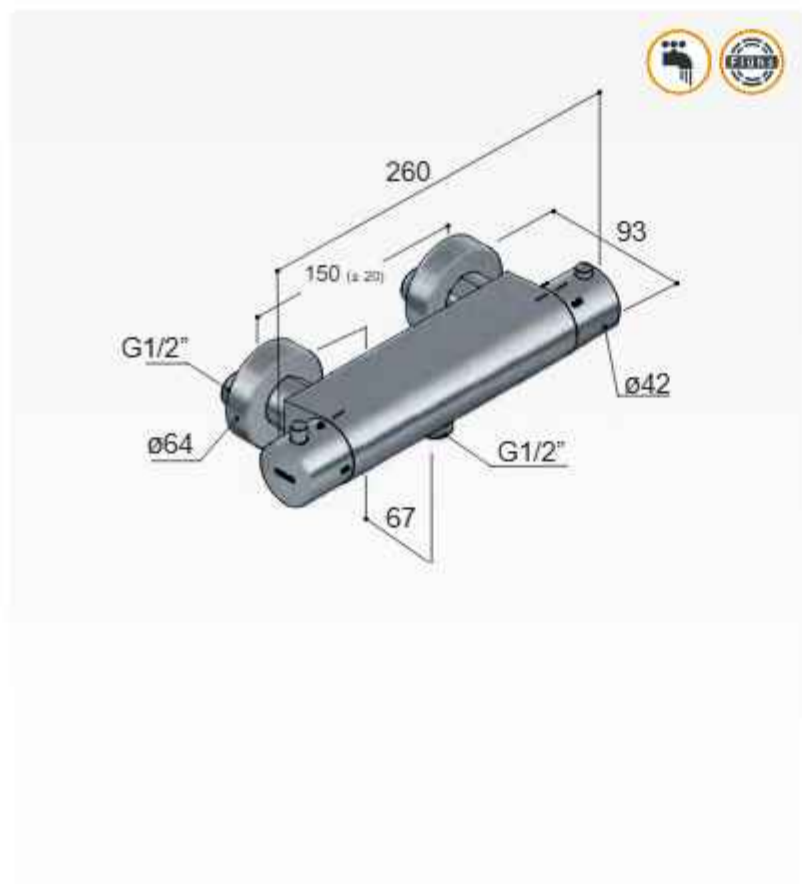

Cobber B008

Thermostatische douchemengkraan met 1/2" doucheslang onderaansluiting

Wall-mounted thermostatic mixer for shower, without shower kit
Mitigeur thermostatique de douche mural, sans kit de douche
AP-Thermostat-Brausebatterie, ohne Handbrause und Duplex-Halterung

B008..

CR	GN NE BB AB WH BC BL	AI BK	NEP BBP BCP
€ 349,-	€ 489,-	€ 525,-	€ 689,-

Handdoucheset, zie pagina 193

Cobber B020

Thermostatische badmengkraan met wegdraaibare omstel uitloop

Wall-mounted thermostatic mixer for bath, without shower kit
Mitigeur thermostatique mural pour baignoire
AP-Thermostat-Wannenmischer, ohne Handbrause und Duplex-Halterung

B020..

CR	GN NE BB AB WH BC BL	AI BK	NEP BBP BCP
€ 550,-	€ 699,-	€ 765,-	€ 965,-

Handdoucheset, zie pagina 193