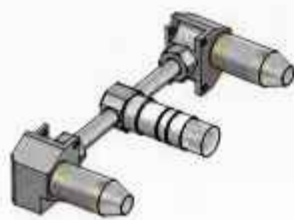

Inbouwdeel
HBCB005T € 265,-

Afbouwdeel
(uitloop 18 cm)
CB006TEXT18..
CAT. 1 € 345,-
CAT. 2 € 465,-
CAT. 3 € 565,-
CAT. 4 € 625,-