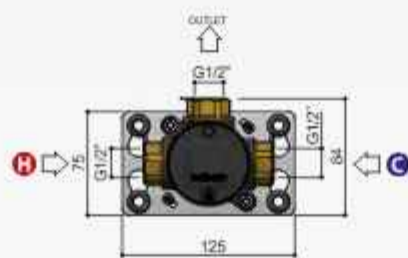

Cobber CX131

Inbouw douchemengkraan

Concealed shower mixer
Mitigeur de douche à encastrer
UP-Einhand-Brausebatterie

HBCB131 (inbouwdeel) + CX131EXT.. (afbouwdeel)

CR	GN AB BL	AJ	BBP BCP
€ 259,-	€ 299,-	€ 319,-	€ 329,-

HBCB131

Inbouwdeel
HBCB131 € 120,-

CX131EXT..

Afbouwdeel
CX131EXT..
CAT. 1 € 139,-
CAT. 2 € 179,-
CAT. 3 € 199,-
CAT. 4 € 209,-

Cobber X