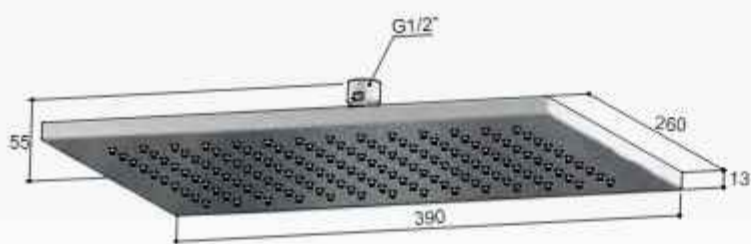

M112

Rechthoekig 260 x 390 mm

opbouw t.b.v.
plafondbuis of wandarm