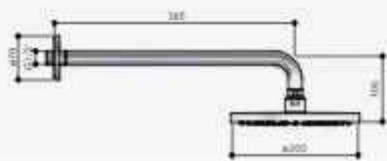

Cobber IBS7009

Complete thermostatische douche InBouwSet met 2-weg-omstel

Thermostatic shower set complete with 2-ways diverters / Set de douche encastré thermostatique complet avec inverseur à 2-voies / Thermostat set komplett mit 2-Wege Umsteller

CR GH NB BB AB WH BC BL AI BK NBP BBP BCP
CAT. 1 CAT. 2 CAT. 3 CAT. 4 CAT. 5