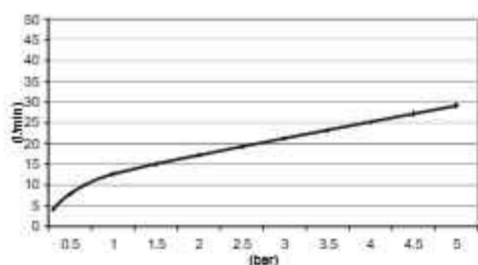

- F008CR € 310,-
- F008GN € 475,-

SLECHTS 55 MM INBOUWDIEPTE!