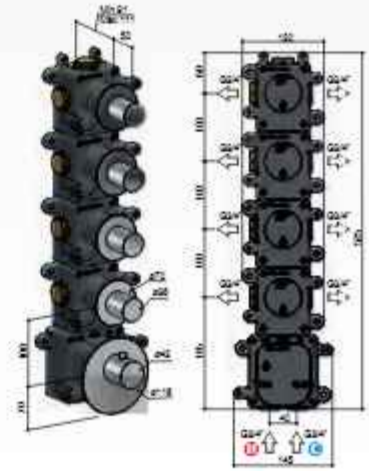

MHF004 (inbouwbox) + MHF014.. (afbouwdeel)

CR

€ 1.540,-

GN

€ 1.740,-

**High Flow inbouwbox
met 4 stopkranen**

MHF004 € 1.285,-

Afbouwdeel

MHF014CR € 255,-

MHF014GN € 455,-