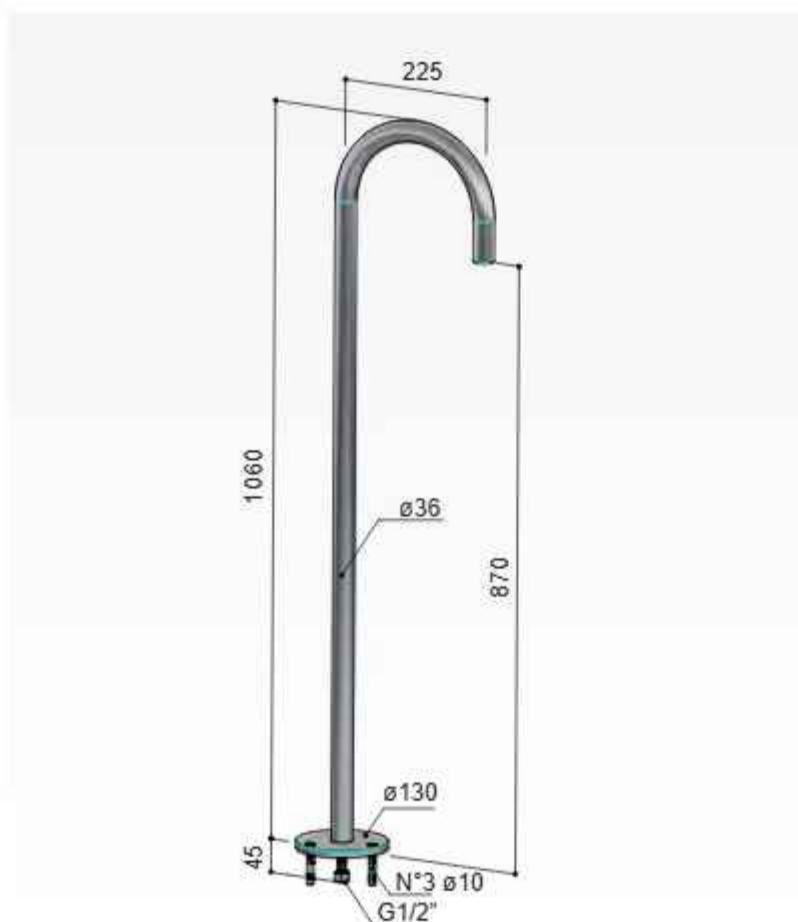

CB076..

CR	GN	NI	BB	AE	WH	BC	BL	AI	BK	NBP	BSP	BCP
€ 835,-	€ 940,-						€ 1045,-	€ 1780,-