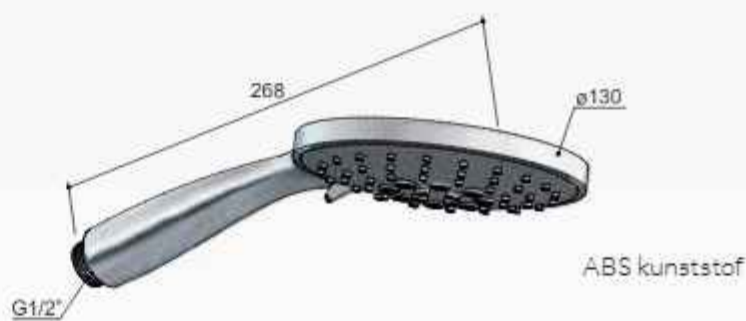

M376

3-standen handdouche Ø13cm

ABS kunststof