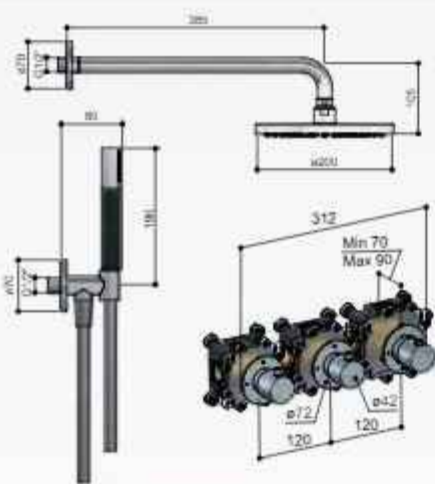

CR CAT. 1 GH CAT. 2 AB BL CAT. 3 AI CAT. 4 BBP BCP CAT. 5

Standaardset IBSX70

Bestaande uit:		
HBCB7067:	Inbouwbox	€ 699
CX7067EXTCR:	Afbouwdeel	€ 380
M515CR:	Wandsteun	€ 105
M015CR:	Doucheslang	€ 29
M352CR:	Handdouche	€ 75
CB450CR:	Wandarm	€ 115
M100CR:	Hoofddouche	€ 195