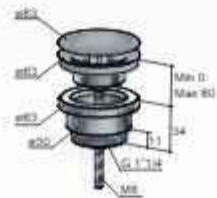

CR	GN	NE BB AB WH BC BL	AI BK	NEP BSP BCP
€ 55,-	€ 125,-	€ 145,-	€ 165,-	€ 265,-

Cobber P708

Always open plug met schroef rond

Washbasin waste, free-flow
Vidage lavabo, avec écoulement libre
Waschtisch-Ablaufgarnitur, mit offener Ablauf