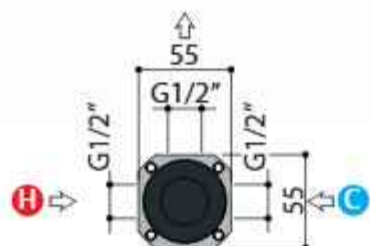

☐ F031CR € 179,-
☐ F031GN € 220,-