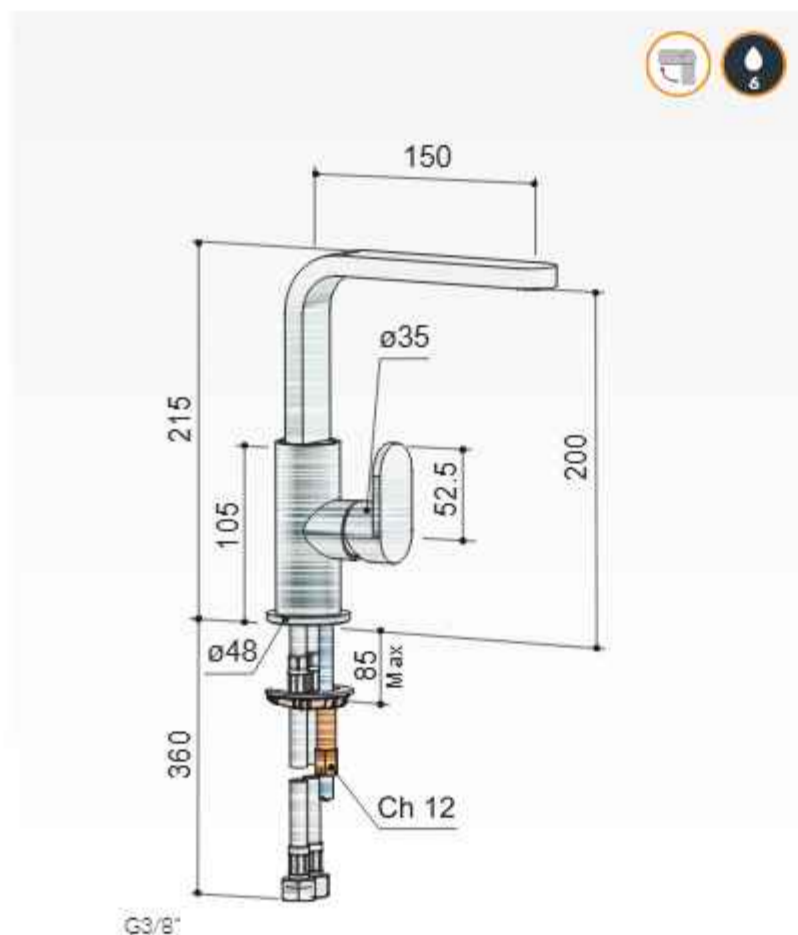

Clickplug met schroef

- P710CR € 45,-
- P710GN € 55,-

Hoekstopkraan met filter 1/2"

- P2002CR € 55,-
- P2002GN € 125,-