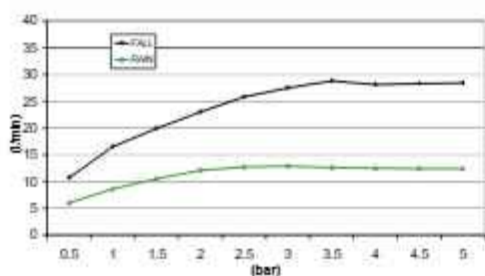

M144..

CR

€ 5.725,-

CN

€ 6.075,-

2 aansluitingen 1/2"
Inbouw inclusief inbouwframe

⚠ LET OP!

Kan niet worden geplaatst in een betonnen plafond en montage i.c.m. High Flow inbouwthermostaat.