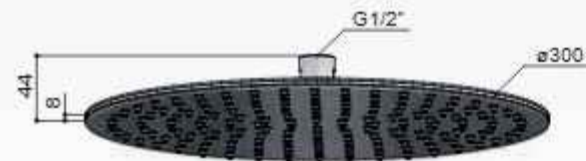

Archie AR199

Rond 300 mm

316