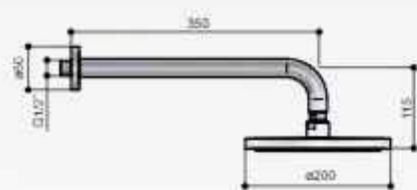

Get Together IBS2

Complete thermostatische douche InBouwSet **Laddy** met 2 stopkranen

Thermostatic shower set complete with 2 stop valves / Set de douche encastré thermostatique complet avec 2 robinets d'arrêt / thermostat set komplett mit 2 UP-Ventilen

Standaardset IBS2

Bestaande uit:	
L007CR: Inb.therm. + 2 stopkr.	€ 595
M501CR: Wandsteun	€ 95
M015CR: Douche slang	€ 29
M350CR: Handdouche	€ 75
M450CR: Wandarm	€ 89
M100CR: Hoofddouche	€ 195

Totaalprijs IBS2 CR
Voordeelsetprijs: € 789

Totaalprijs IBS2 GN
Voordeelsetprijs: € 1.205

SLECHTS 55 MM INBOUWDIEPTE!

Optiemogelijkheden IBS2..

Optie zonder meerprijs in CR en GN keuze uit:

1. 1 3-standen handdouche (M375)
2. 2 Plafondbuis 15 cm (M452)
3. 3 Plafondbuis 30 cm (M453)

Meerprijzen in CR

4 25 cm hoofddouche (M105)	€ 155
5 30 cm hoofddouche (M106)	€ 265
7 Glijtang 90 cm met geïntegreerde uitlaat (M305)	€ 49

Meerprijzen in GN

4 25 cm hoofddouche (M105)	€ 195
5 30 cm hoofddouche (M106)	€ 345
7 Glijtang 90 cm met geïntegreerde uitlaat (M305)	€ 195