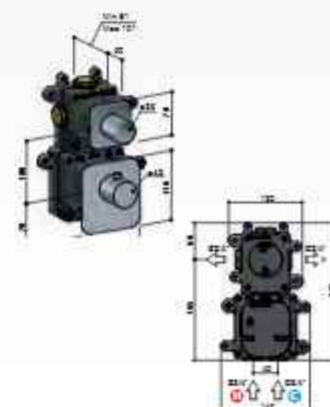

Gal GLF011

High Flow thermostaat met 1 stopkraan

High Flow inbouwbox

MHF001 €595,-

Afbouwdeel

- GLF011EXTCR €175,-
- GLF011EXTBL €295,-
- GLF011EXTBGP €360,-
- GLF011EXTGNP €360,-
- GLF011EXTBBP €360,-

Gal GLF012

High Flow thermostaat met 2 stopkranen

High Flow inbouwbox

MHF002 €815,-

Afbouwdeel

- GLF012EXTCR €209,-
- GLF012EXTBL €419,-
- GLF012EXTBGP €485,-
- GLF012EXTGNP €485,-
- GLF012EXTBBP €485,-

Gal GLF013

High Flow thermostaat met 3 stopkranen

High Flow inbouwbox

MHF003 €1.025,-

Afbouwdeel

- GLF013EXTCR €245,-
- GLF013EXTBL €490,-
- GLF013EXTBGP €595,-
- GLF013EXTGNP €595,-
- GLF013EXTBBP €595,-