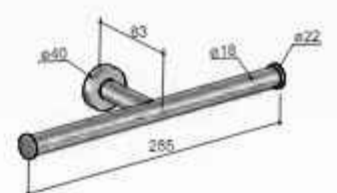

CBA04..

GN

€ 80,-

BBP BCP PBP MBP

€ 150,-

ACE CBA05

Dubbele toiletrolhouder

Double paper holder
Porte-rouleau double
Toilettenpapierhalter, doppelt