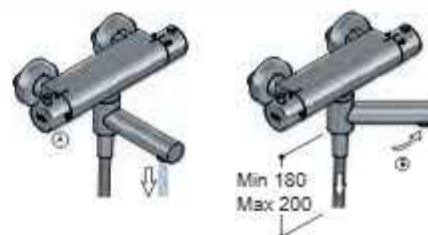

(Handdouchesets, zie pagina 326)