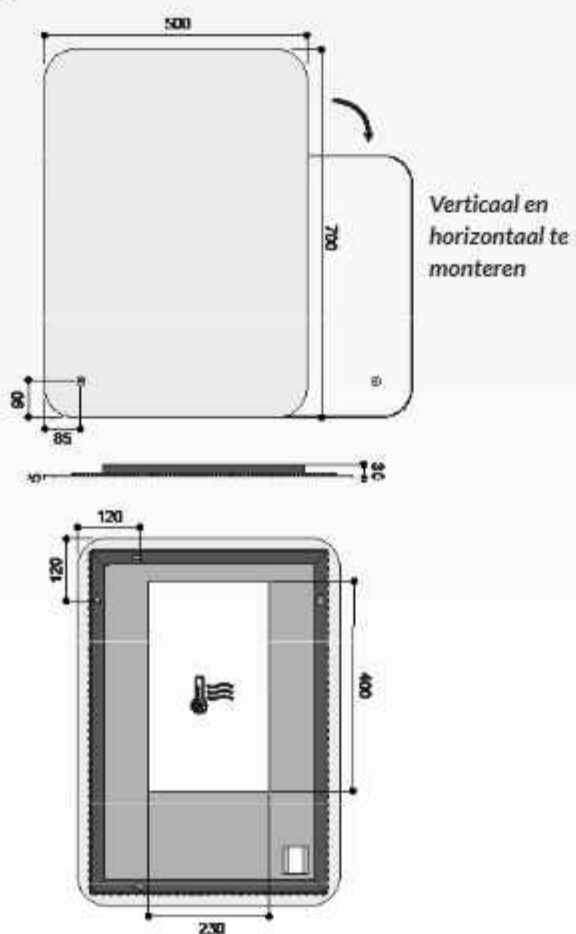

MG086 € 475,-

Made by Aquella