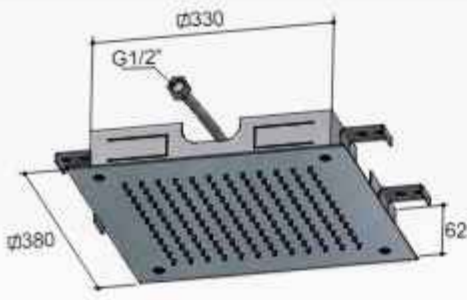

1 aansluiting 1/2"
inbouw inclusief inbouwframe

TK
€ 1.650,-

Archie M110

Vierkant 380 mm

1 aansluiting 1/2\"/>

€1.825,-

Archie M111

500 x 450 mm