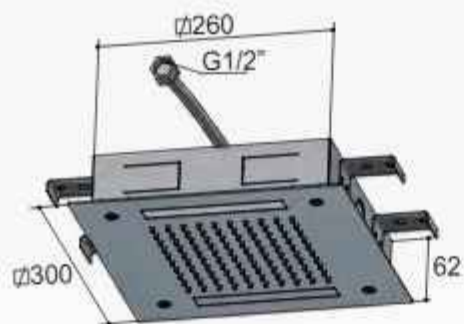

M174

Vierkant 300 mm

M174..

€ 1.950,-

€ 2.195,-

1 aansluiting 1/2"
Inbouw inclusief inbouwframe

⚠ LET OP!
Kan niet worden geplaatst in een betonnen plafond

M172

Vierkant 300 mm

M172..

€ 1.825,-

€ 2.095,-

1 aansluiting 1/2"
Inbouw inclusief inbouwframe

MET WATER SENSOR AAN/UIT
⚠ LET OP! DEZE UITVOERING HEEFT GEÉN AFSTANDBEDIENING!
Kleur LED-verlichting is blauw en kan niet worden geplaatst in een betonnen plafond