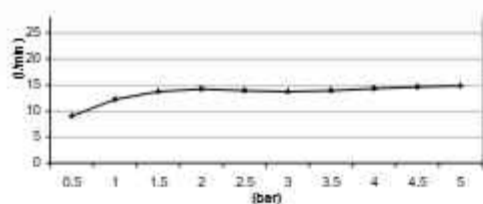

CR

€ 665,-

GN

€ 825,-