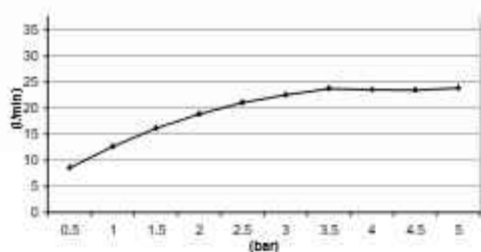

CR

€ 2.750,-

GN

€ 3.325,-