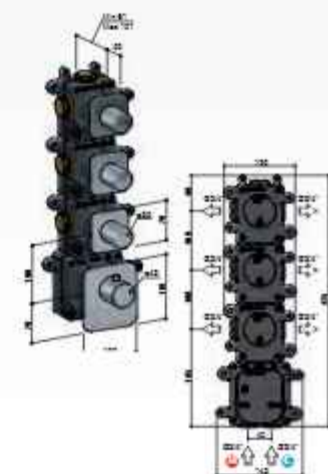

Gal GLF011

High Flow thermostaat met 1 stopkraan

High Flow inbouwbox

MHF001 €595,-

Afbouwdeel

	GLF011EXTCR	€175,-
	GLF011EXTBL	€295,-
	GLF011EXTBGP	€360,-
	GLF011EXTGNP	€360,-
	GLF011EXTBBP	€360,-

Gal GLF012

High Flow thermostaat met 2 stopkranen

High Flow inbouwbox

MHF002 €815,-

Afbouwdeel

	GLF012EXTCR	€209,-
	GLF012EXTBL	€419,-
	GLF012EXTBGP	€485,-
	GLF012EXTGNP	€485,-
	GLF012EXTBBP	€485,-

Gal GLF013

High Flow thermostaat met 3 stopkranen

High Flow inbouwbox

MHF003 €1.025,-

Afbouwdeel

	GLF013EXTCR	€245,-
	GLF013EXTBL	€490,-
	GLF013EXTBGP	€595,-
	GLF013EXTGNP	€595,-
	GLF013EXTBBP	€595,-