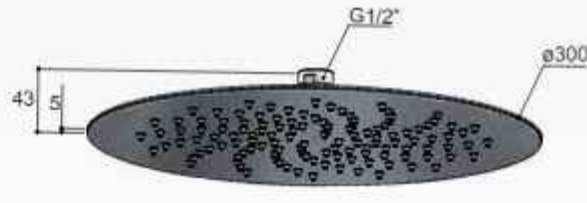

M199

Rond 300 mm (slechts 5 mm dik!)

opbouw t.b.v. plafondbuis of wandarm

CR GN

€345,- €415,-