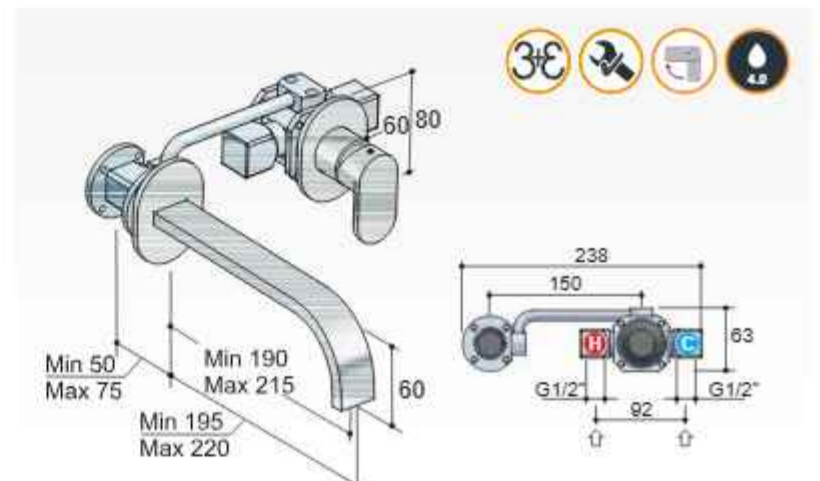

Friendo F005

Inbouw wastafelmengkraan, rechte uitloop, perlator kantelbaar met 3+E inbouwsysteem

Concealed washbasin mixer, with straight spout
Mitigeur de lavabo encastré, avec bec droit déverseur
Wand-Waschtisch-Batterie, mit rechte Einlauf und UP

F005CR € 369,-
F005GN € 446,-

Friendo F005C

Inbouw wastafelmengkraan, cascade uitloop, met 3+E inbouwsysteem

Concealed washbasin mixer, with bent spout
Mitigeur de lavabo encastré, avec bec coudé déverseur
Wand-Waschtisch-Batterie, mit verbogen Einlauf und UP

F005CCR € 379,-
F005CGN € 455,-

Op 3 manieren te monteren en op 3 manieren eenvoudig te plaatsen

In 3 maniers te assembleren en in 3 manieren eenvoudig te plaatsen
De 3 façons à réunir et de 3 façons simplement à placer
In 3 Arten zum Platzieren und in 3 Arten einfach zusammen zu bauen

* Zie pagina 7 van de catalogus voor een uitgebreide demontage instructie VOOR OPTIE 2 EN 3

Clickplug met schroef

P710CR € 45,-
P710GN € 55,-

Rechte- en cascade uitloop 15 of 25 cm tegen meerprijs.

F095-15CR 15 cm € 159,-
F095-25CR 25 cm € 159,-

F095-15CCR 15 cm € 175,-
F095-25CCR 25 cm € 205,-

F095-15GN 15 cm € 185,-
F095-25GN 25 cm € 189,-

F095-15CGN 15 cm € 195,-
F095-25CGN 25 cm € 215,-