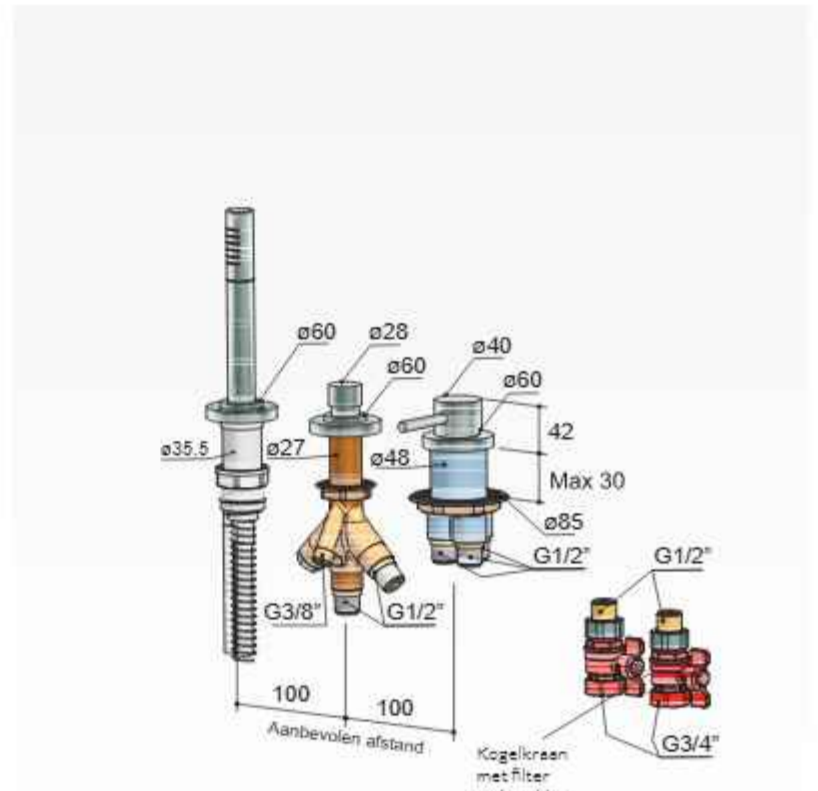

Buddy / Laddy B073

Badrandcombinatie één hendel mengkraan met draaibare uitloop en 2-weg omstel

Deck-mounted set for bathtub
Mitigeur sur gonge pour baignoire
Wannenfüllbatterie für Randmontage

■ B073CR € 1.150,- (niet thermostatisch)
■ B073GN € 1.750,-

Buddy / Laddy B075

Badrandcombinatie één hendel mengkraan zonder uitloop met 2-weg omstel

Deck-mounted set for bathtub, without spout
Mitigeur sur gonge pour baignoire, sans bec déverseur
Wannenfüllbatterie für Randmontage, ohne Einlauf

■ B075CR € 995,- (niet thermostatisch)
■ B075GN € 1.325,-

De Buddy/Laddy 073 en 075 zijn inclusief het P060 'follow-me' doucheslang doorvoersysteem.

Afvoerkoppelstuk, past alleen op Hotbath badafvoersystemen

Bedoverloop suggestie: P032 (zie pagina 336)

■ P032CR € 99,-
■ P032GN € 155,-

Bedvul suggestie: Bedvulcombinatie P033 (zie pagina 336)

■ P033CR € 199,-
■ P033GN € 275,-