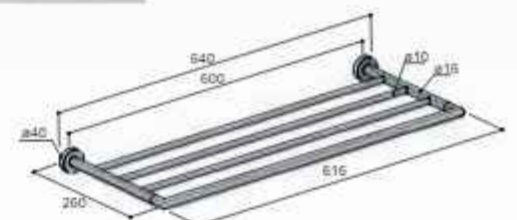

Cobber CBA25

Handdoekrek

Towel rack
Porte-serviette mural
Handtuchhalter

CR	GN NE BB AB WH BC BL	AI BK	NEP BBP BCP
€ 415,-	€ 555,-	€ 599,-	€ 1005,-