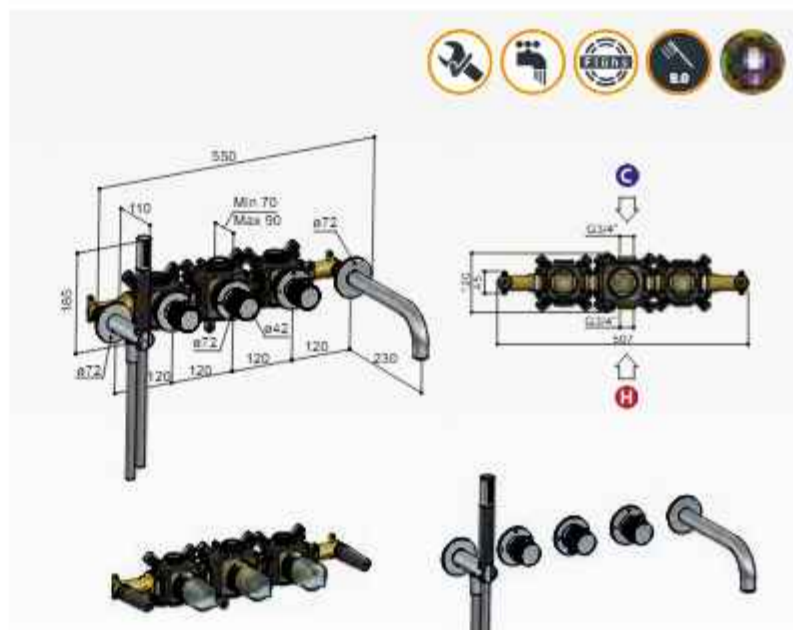

(één inbouwbox)

Uitloop is zowel links als rechts te plaatsen (inbouwbox omdraaien)

Inbouwdeel

HBCB7072 € 895,-

Afbouwdeel

CX7072EXT..
CAT. 1 € 750,-
CAT. 2 € 1.090,-
CAT. 3 € 1.200,-
CAT. 4 € 1.475,-

Badoverloop suggestie:
P033.. (zie pagina 194)