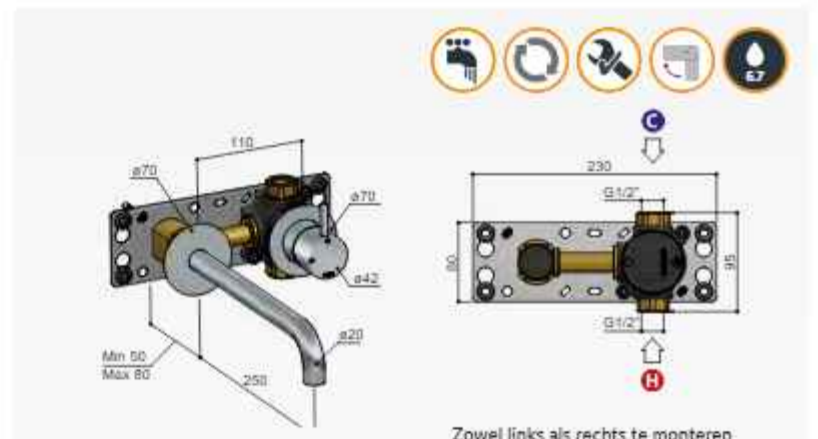

Inbouwdeel
HBCB105 € 170,-

Afbouwdeel
(uitloop 25 cm)
CB105EXT25..
CAT. 1 € 230,-
CAT. 2 € 315,-
CAT. 3 € 350,-
CAT. 4 € 380,-

Clickplug, zie pagina 194