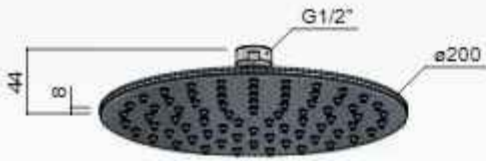

Archie AR198

Rond 200 mm

316