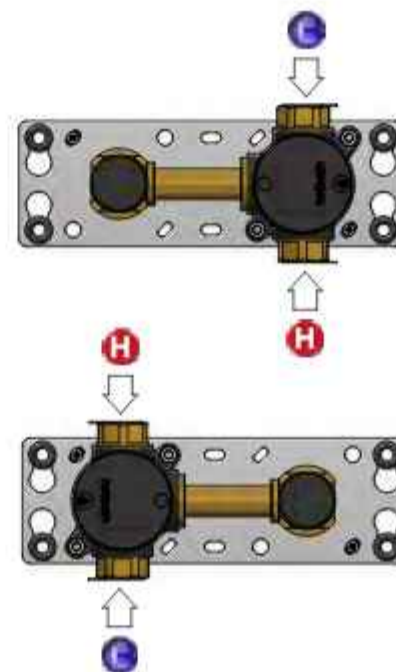

Bespaar op water én energie

Voor een groot aantal producten is een maximum aantal liters per minuut ingesteld, uiteraard zonder op comfort in te leveren. Bespaar op water én energie door deze waterbesparende functie. De maximale waterdoorstroom is terug te zien via het water icoontje in de catalogus.

Belgaqua

De producten van Hotbath zijn gecontroleerd en onderzocht door de Belgische beroepsvereniging Belgaqua. De vereniging zet zich in voor de productie en distributie van drinkwater, de zuivering van huishoudelijk afvalwater en controleert materialen met de vereisten van het Hydrocheck systeem. De gecontroleerde kranen van Hotbath zijn na technisch onderzoek voorzien van een keuringscertificaat, zie het Belgaqua icoontje in de catalogus.

Plumber Friendly

Hoogwaardige kwaliteit en gemakkelijk te installeren voor iedere installateur. Bij Hotbath werken wij met unieke innovatieve technieken om de installatie van de producten zo eenvoudig mogelijk te maken. Dit betekent dat de producten binnen no-time geïnstalleerd zijn. Oftewel geld en tijdsbesparing, én altijd een vrolijke installateur.

Het modulaire inbouwsysteem

Dankzij het modulaire inbouwsysteem kan de kraan op verschillende manieren gemonteerd en geplaatst worden. Kies voor de bediening van de kraan links of rechts. Hierdoor kan je het ontwerp van de badkamer helemaal naar je persoonlijke wens aanpassen.

Innovatieve inbouwboxen

De modulaire waterdichte inbouwbox is een innovatieve oplossing die veelzijdigheid en duurzaamheid combineert. Door zijn modulaire ontwerp kunnen er zowel thermostaatkranen, mengkranen als omstellingen op worden aangesloten, waardoor een flexibele en efficiënte oplossing ontstaat voor de moderne badkamerinrichting. De waterdichte eigenschappen van de inbouwbox zorgen ervoor dat het systeem beschermd blijft tegen vocht, wat essentieel is voor de lange levensduur. Dankzij het gestandaardiseerde ontwerp zijn de inbouwboxen eenvoudig te installeren.