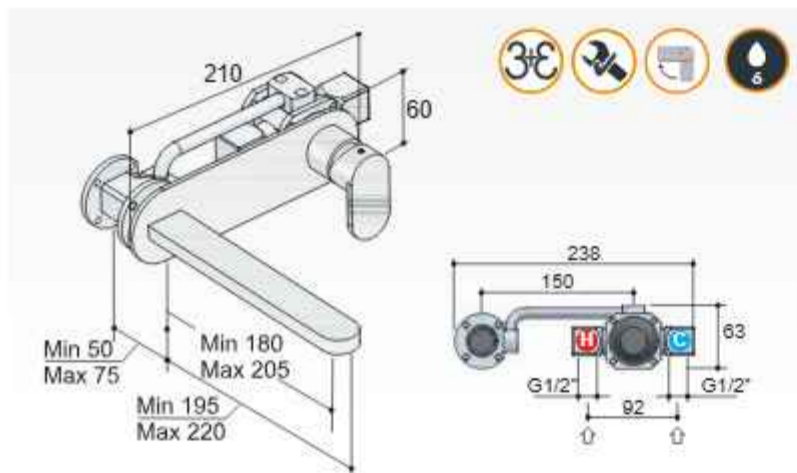

Friendo F006

Inbouw wastafelmengkraan met achterplaat, rechte uitloop, perlator kantelbaar met 3^E inbouwsysteem

Concealed washbasin mixer, with straight spout
Mitigeur de lavabo encastré, avec bec droit déverseur
Wand-Waschtisch-Batterie, mit rechte Einlauf und UP

■ F006CR € 409,-
■ F006GN € 455,-

Friendo F006C

Inbouw wastafelmengkraan met achterplaat, cascade uitloop met 3^E inbouwsysteem

Concealed washbasin mixer, with bent spout
Mitigeur de lavabo encastré, avec bec courbé déverseur
Wand-Waschtisch-Batterie, mit verbogen Einlauf und UP

■ F006CCR € 419,-
■ F006CGN € 465,-

Op 2 manieren te monteren en op 2 manieren eenvoudig te plaatsen

In 2 maniers te assembleren en in 2 manieren simpel te plaatsen
De 2 façons à réunir et de 2 façons simplement à placer
In 2 Arten zum Platzieren und in 2 Arten einfach zusammen zu bauen

* Zie pagina 7 van de catalogus voor een uitgebreide demontage instructie VOOR OPTIE 2 EN 3

Clickplug met schroef

■ P710CR € 45,-
■ P710GN € 55,-

Rechte- en cascade uitloop 15 of 25 cm tegen meerprijs.

■ F095-15CR 15 cm € 159,-
■ F095-25CR 25 cm € 159,-

■ F095-15CCR 15 cm € 175,-
■ F095-25CCR 25 cm € 205,-

■ F095-15GN 15 cm € 185,-
■ F095-25GN 25 cm € 189,-

■ F095-15CGN 15 cm € 195,-
■ F095-25CGN 25 cm € 215,-