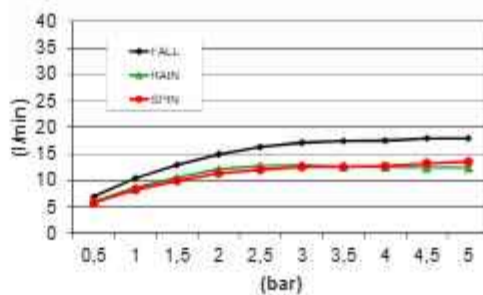

LET OP!

Kan niet worden geplaatst in een betonnen plafond en montage i.c.m. High Flow inbouwthermostaat