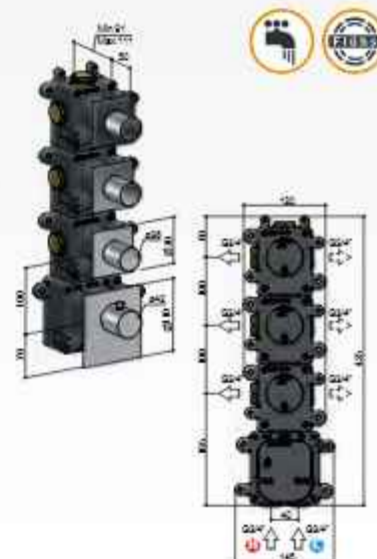

**High Flow inbouwbox
met 3 stopkranen**

MHF003 € 1.025,-

Afbouwdeel

MHF023CR € 245,-

MHF023GN € 395,-

MHRQ4

High Flow thermostaat met 4 stopkranen

MHF004 (inbouwbox) + MHF024.. (afbouwdeel)