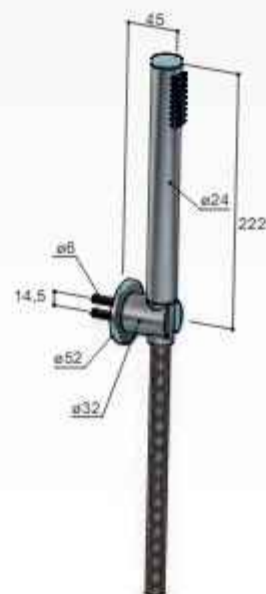

Archie AR440

Handdouche met wandsteun + uitlaat en doucheslang 1,5 mtr (t.b.v inbouwkransen)

Handshower set with wall coupling and flexible hose
Coude de sortie avec douchette et flexible
Wandanschlußbogen mit Handbrause und Brauseschlauch

IX
€ 420,-

Archie AR443

Handdouche met wandsteun en doucheslang 1,5 mtr (t.b.v opbouwkransen)

Handshower set with wall bracket and flexible hose
Set de douche à main, avec support et flexible
Handbrause komplett, mit Halter und Brauseschlauch

IX
€ 360,-

Archie AR430

Handdouche met wandsteun + uitlaat en doucheslang 1,5 mtr (t.b.v inbouwkransen)

Handshower set with wall coupling and flexible hose
Coude de sortie avec douchette et flexible
Wandanschlußbogen mit Handbrause und Brauseschlauch

IX
€ 420,-

BBP BCP BGP
€ 560,-

Archie AR433

Handdouche met wandsteun en doucheslang 1,5 mtr (t.b.v opbouwkransen)

Handshower set with wall bracket and flexible hose
Set de douche à main, avec support et flexible
Handbrause komplett, mit Halter und Brauseschlauch

IX
€ 360,-

BBP BCP BGP
€ 490,-