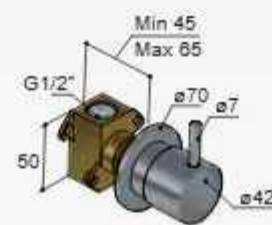

Inbouwdeel

HBCB010C € 85,-
HBCB010H € 85,-

Hot

Cold

Afbouwdeel

CB010HEXT..
CAT. 1 € 85,-
CAT. 2 € 125,-
CAT. 3 € 145,-
CAT. 4 € 159,-
knop met H

Afbouwdeel

CB010CEXT..
CAT. 1 € 85,-
CAT. 2 € 125,-
CAT. 3 € 145,-
CAT. 4 € 159,-
knop met C