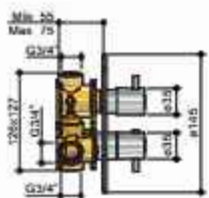

Get Together IBS2RA

Complete thermostatische douche InBouwSet **Laddy** met 2-weg-stop-omstel

Thermostatic shower set complete with 2-ways stop diverter / Set de douche à encastrer thermostatique complet avec inverseur à 2-voies / Thermostat set komplett mit 2-Wege Umsteller

Get Together

Standaardset IBS2RA

Bestaande uit:	
L009RCR: Inb.therm. + 2wst.omst.	€ 595
M501CR: Wandsteun	€ 95
M015CR: Doucheslang	€ 29
M350CR: Handdouche	€ 75
M450CR: Wandarm	€ 89
M100CR: Hoofddouche	€ 195

Totaalprijs IBS2RA CR € 1.078
Voordeelprijs: € 789

Totaalprijs IBS2RA GN € 1.368
Voordeelprijs: € 1.205

SLECHTS 55 MM INBOUWDIEPTE!

Optiemogelijkheden IBS2RA..

Optie zonder meerprijs in CR en GN keuze uit:

1. 1 3-standen handdouche (M375)
2. 2 Plafondbuis 15 cm (M452)
3. 3 Plafondbuis 30 cm (M453)

Meerprijzen in CR

4 25 cm hoofddouche (M105)	€ 155
5 30 cm hoofddouche (M106)	€ 265
7 Glijstang 90 cm met geïntegreerde uitlaat (M305)	€ 49

Meerprijzen in GN

4 25 cm hoofddouche (M105)	€ 195
5 30 cm hoofddouche (M106)	€ 345
7 Glijstang 90 cm met geïntegreerde uitlaat (M305)	€ 195