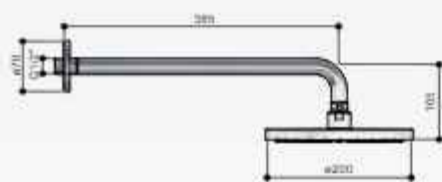

Standaardset IBS24

Besteende uit:	
HBPB066:	Inbouwbox € 635
PB066EXTCR:	Afbouwdeel € 325
M515CR:	Wandsteun € 105
M015CR:	Doucheslang € 29
M352CR:	Handdouche € 75
CB450CR:	Wandarm € 115
M100CR:	Hoofddouche € 195