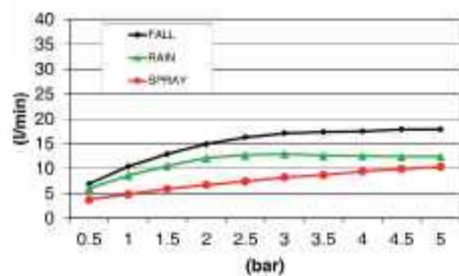

€ 4.215,-

€ 4.750,-

Hoofddouches met LED

3 aansluitingen 1/2"
Inbouw inclusief inbouwframe
Wattage LED verlichting: 16 W

LET OP!

Kan niet worden geplaatst in een betonnen plafond en montage i.c.m. High Flow inbouwthermostaat