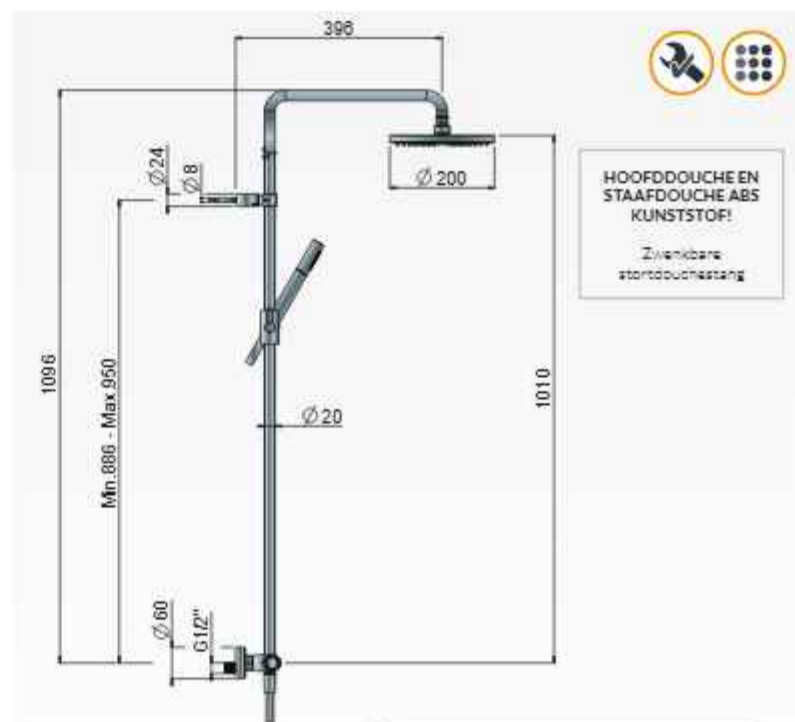

HOOFDDOUCHE EN
STAAFDOUCHE ABS
KUNSTSTOF!
Zwenkbare
stortdouchestang