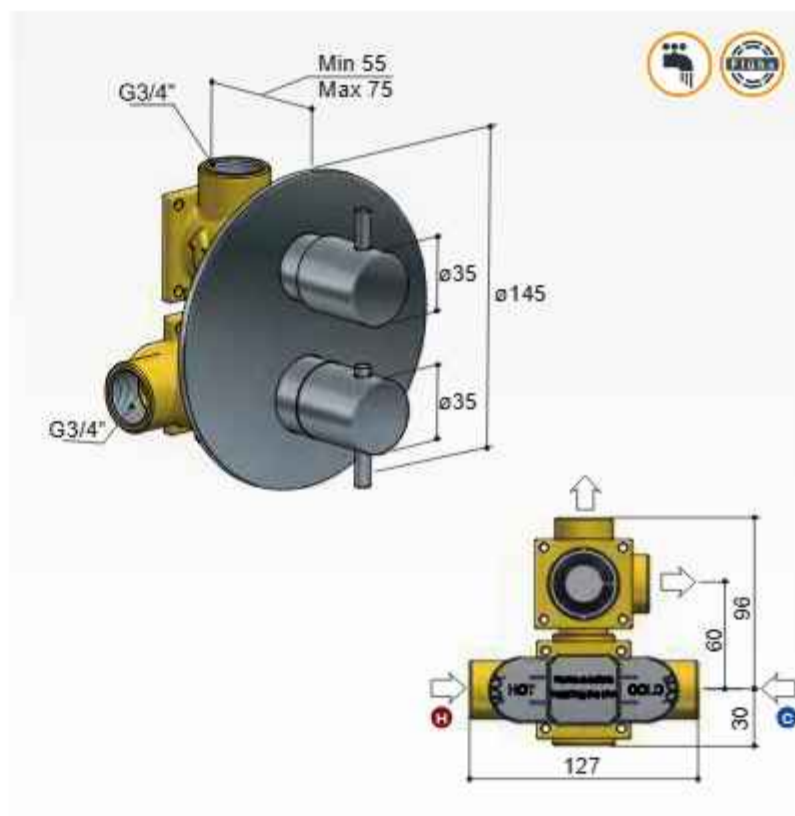

- ☑ L009RCR € 595,-
- ☑ L009RGN € 739,-

SLECHTS 55 mm INBOUWDIEPTE!

SLECHTS 55 mm INBOUWDIEPTE!

Buddy / Laddy B008

Thermostatische douchemengkraan met 1/2" doucheslang onderaansluiting

Wall-mounted thermostatic mixer for shower, without shower kit