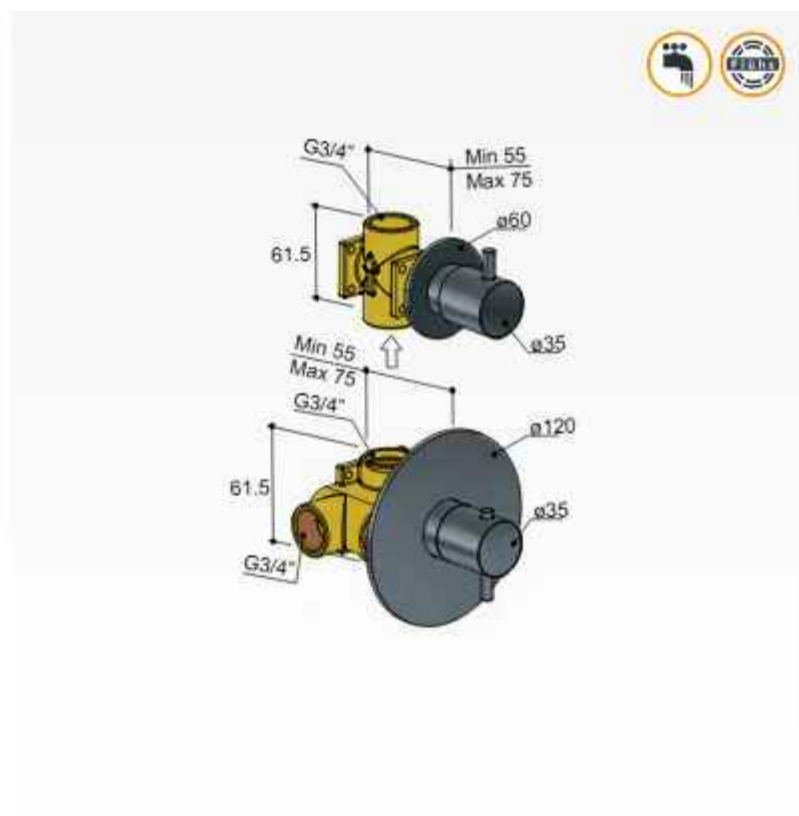

SLECHTS 55 mm INBOUWDIEPTE!