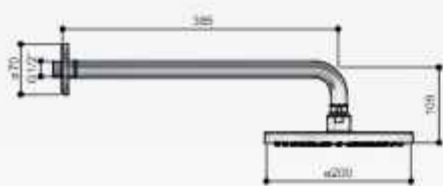

Standaardset IBS23

Bestaande uit:	
HBPB009:	Inbouwbox € 599
PB009QEXTCR:	Afbouwdeel € 335
M515CR:	Wandsteun € 105
M015CR:	Doucheslang € 29
M352CR:	Handdouche € 75
CB450CR:	Wandarm € 115
M100CR:	Hoofddouche € 195