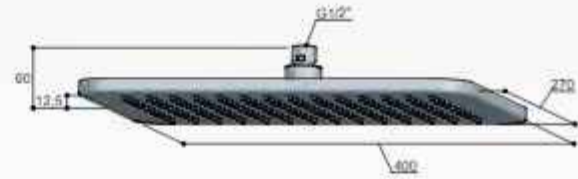

Gal GL106

Rechthoek 27 x 40 cm

opbouw t.b.v.
plafondbuis of wandarm

CR
€ 475,-

BL
€ 625,-

BGP GMP BBP
€ 1.150,-