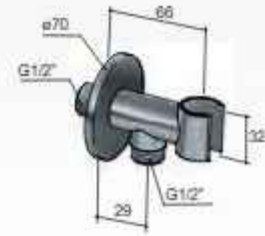

CR	GN NE BB AB WH BC BL	AI BK	NEP BSP BCP
€ 105,-	€ 125,-	€ 165,-	€ 185,-