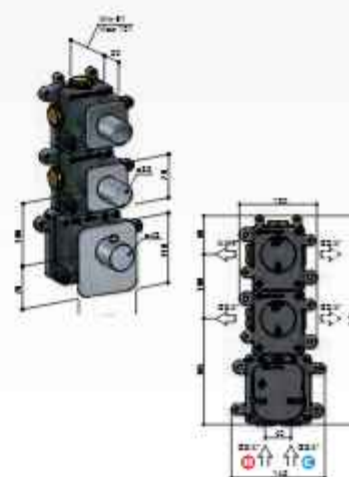

High Flow thermostaat met 2 stopkranen

High Flow inbouwbox

MHF002 €815,-

Afbouwdeel

- GLF012EXTCR €209,-
- GLF012EXTBL €419,-
- GLF012EXTBGP €485,-
- GLF012EXTGNP €485,-
- GLF012EXTBBP €485,-

Gal GLF013

High Flow thermostaat met 3 stopkranen