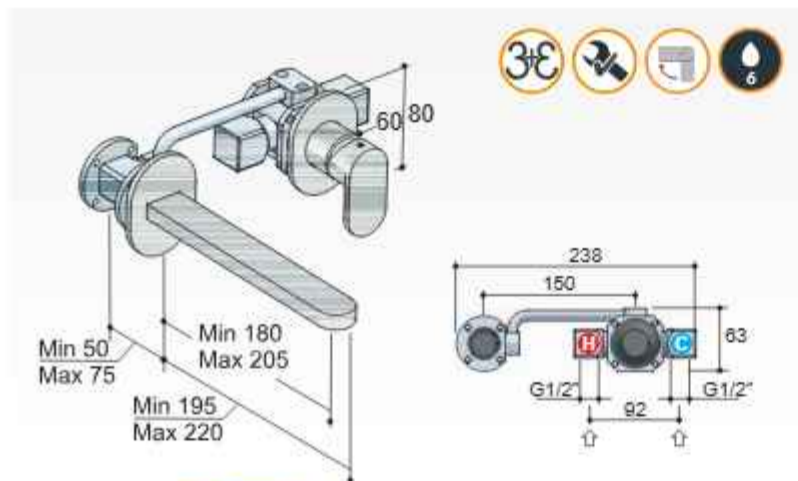

Friendo F005

Inbouw wastafelmengkraan, rechte uitloop, perlator kantelbaar met 3+E inbouwsysteem

Concealed washbasin mixer, with straight spout
Mitigeur de lavabo encastré, avec bec droit déverseur
Wand-Waschtisch-Batterie, mit rechte Einlauf und UP

F005CR € 369,-
F005GN € 446,-

Friendo F005C

Inbouw wastafelmengkraan, cascade uitloop, met 3+E inbouwsysteem

Concealed washbasin mixer, with bent spout
Mitigeur de lavabo encastré, avec bec coudé déverseur
Wand-Waschtisch-Batterie, mit verbogen Einlauf und UP

F005CCR € 379,-
F005CGN € 455,-

Op 3 manieren te monteren en op 3 manieren eenvoudig te plaatsen

In 3 maniers te assembleren en in 3 manieren eenvoudig te plaatsen
De 3 façons à réunir et de 3 façons simplement à placer
In 3 Arten zum Platzieren und in 3 Arten einfach zusammen zu bauen

* Zie pagina 7 van de catalogus voor een uitgebreide demontage instructie VOOR OPTIE 2 EN 3

Clickplug met schroef

P710CR € 45,-
P710GN € 55,-

Rechte- en cascade uitloop 15 of 25 cm tegen meerprijs.

F095-15CR 15 cm € 159,-
F095-25CR 25 cm € 159,-

F095-15CCR 15 cm € 175,-
F095-25CCR 25 cm € 205,-

F095-15GN 15 cm € 185,-
F095-25GN 25 cm € 189,-

F095-15CGN 15 cm € 195,-
F095-25CGN 25 cm € 215,-