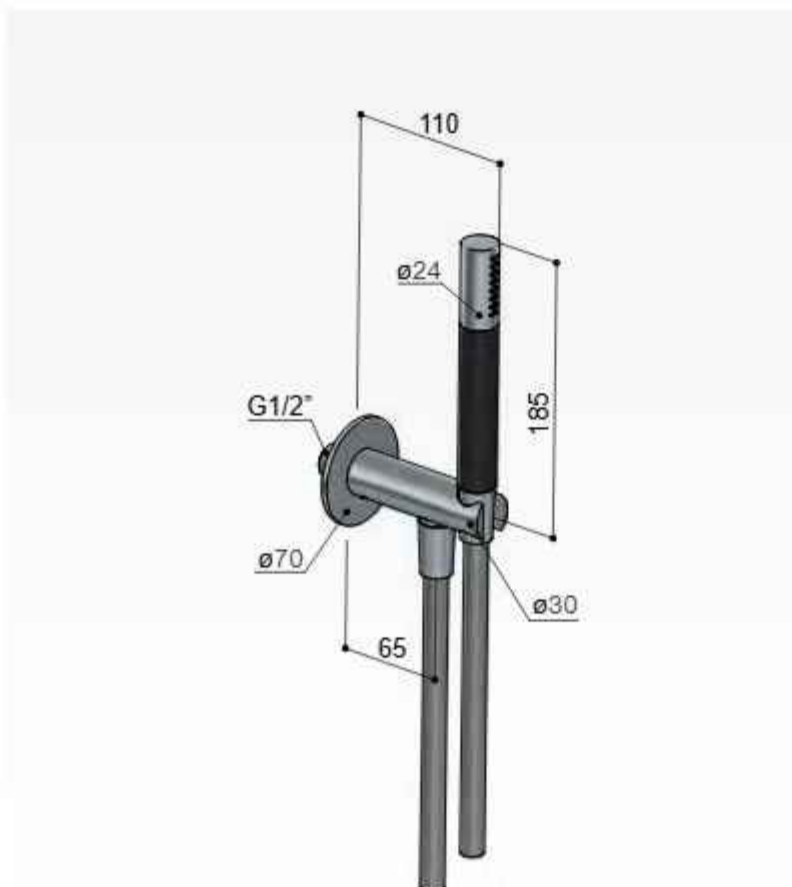

CR	GN NI BR AB WH BC BL	AI BK	NEP BBP BCP
€ 205,-	€ 285,-	€ 335,-	€ 445,-