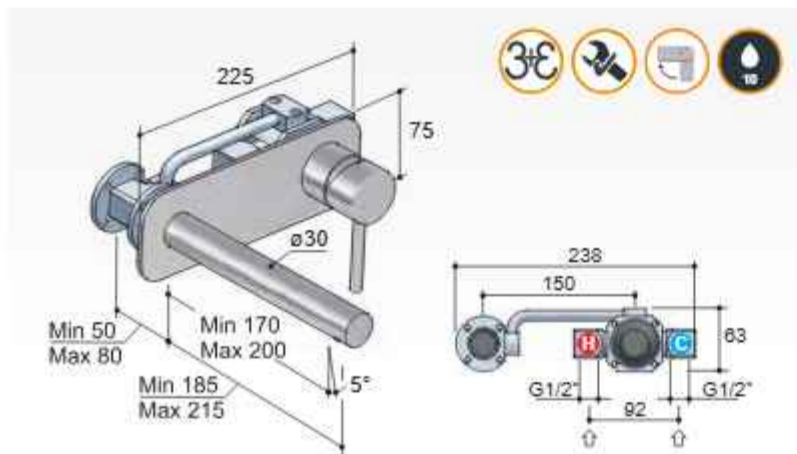

Buddy B006

Inbouw wastafelmengkraan met rechte uitloop en achterplaat met 3E® inbouwsysteem

Concealed washbasin mixer, with straight spout and backplate
Mitigeur de lavabo encastré, avec bec droit déverseur et plaque arrière
Wand-Waschtisch-Batterie, mit rechte Einlauf, Rückenplatte und UP

■ B006CR € 399,-
■ B006GN € 499,-

Buddy B006J

Inbouw wastafelmengkraan met gebogen uitloop en achterplaat met 3E® inbouwsysteem

Concealed washbasin mixer, with bent spout and backplate
Mitigeur de lavabo encastré, avec bec courbé déverseur et plaque arrière
Wand-Waschtisch-Batterie, mit verbogen Einlauf, Rückenplatte und UP

■ B006JCR € 415,-
■ B006JGN € 515,-

Op 3 manieren te monteren en op 3 manieren eenvoudig te plaatsen

In 3 maniers te assembleren en in 3 manieren eenvoudig te plaatsen
De 3 façons à réunir et de 3 façons simplement à placer
In 3 Arten zum Platzieren und in 3 Arten einfach zusammen zu bauen

J uitloop 15 of 25 cm tegen meerprijs

■ B095-15JCR 15 cm € 79,-
■ B095-25JCR 25 cm € 85,-
■ B095-15JGN 15 cm € 129,-
■ B095-25JGN 25 cm € 135,-

Clickplug met schroef

■ P710CR € 45,-
■ P710GN € 60,-