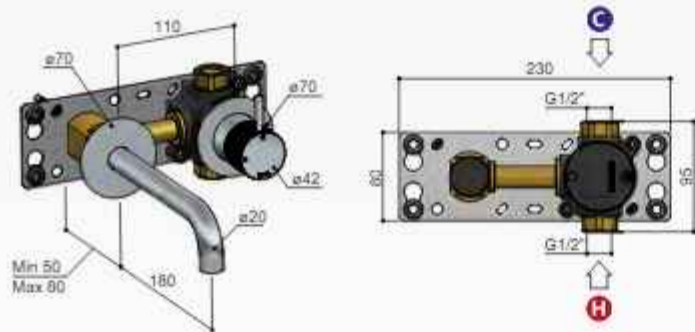

Cobber CX105-18

Inbouw wastafelmengkraan met 18 cm uitloop
(zowel links als rechts te monteren)

Concealed washbasin mixer, with bent spout
Méligeur de lavabo encastré, avec bec coudé déverseur
Wand-Waschtisch-Batterie, mit verbogen Einlauf und UP

HBCB105 (inbouwdeel) + CX105EXT18.. (afbouwdeel)

CR	GN AB BL	AI	BSP BCP
€ 390,-	€ 485,-	€ 520,-	€ 535,-

Cobber CX105-25

Inbouw wastafelmengkraan met 25 cm uitloop
(zowel links als rechts te monteren)

Concealed washbasin mixer, with bent spout
Méligeur de lavabo encastré, avec bec coudé déverseur
Wand-Waschtisch-Batterie, mit verbogen Einlauf und UP

HBCB105 (inbouwdeel) + CX105EXT25.. (afbouwdeel)

CR	GN AB BL	AI	BSP BCP
€ 410,-	€ 495,-	€ 530,-	€ 560,-

Zowel links als rechts te monteren

Inbouwdeel
HBCB105 € 170,-

Afbouwdeel
(uitloop 18 cm)
CX105EXT18..
CAT. 1 € 220,-
CAT. 2 € 315,-
CAT. 3 € 350,-
CAT. 4 € 365,-

Zowel links als rechts te monteren

Inbouwdeel
HBCB105 € 170,-

Afbouwdeel
(uitloop 25 cm)
CX105EXT25..
CAT. 1 € 240,-
CAT. 2 € 325,-
CAT. 3 € 360,-
CAT. 4 € 390,-

Clickplug, zie pagina 194