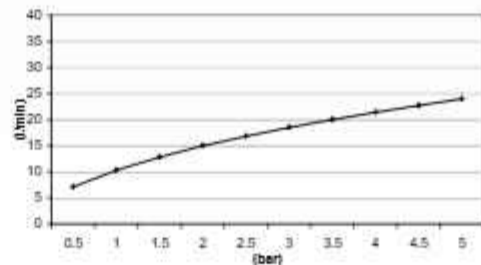

1 aansluiting 1/2"
inbouw inclusief inbouwframe