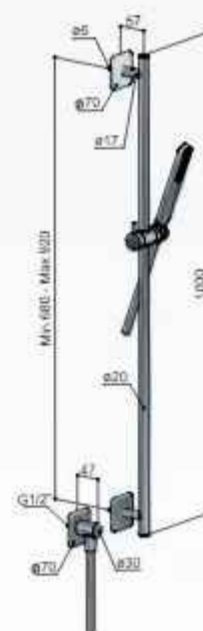

Optiemogelijkheden IBS40..

Opties zonder meerprijs keuze uit:		
2	plafondbuis 15cm (GL452)	
Meerprijzen in CAT. 1		
5	27x40 cm hoofddouche (GL106)	€ 300
7	glijstang 100 cm (GL311) met wanduitlaat (GL517)	€ 230
Meerprijzen in CAT. 2		
5	27x40 cm hoofddouche (GL106)	€ 350
7	glijstang 100 cm (GL311) met wanduitlaat (GL517)	€ 330
Meerprijzen in CAT. 3		
5	27x40 cm hoofddouche (GL106)	€ 550
7	glijstang 100 cm (GL311) met wanduitlaat (GL517)	€ 649