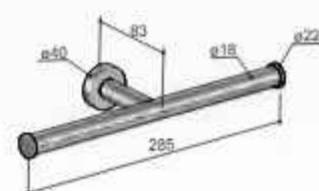

Cobber CBA05

Dubbele toiletrolhouder

Double paper holder
Porte-rouleau double
Toilettenpapierhalter, dubbelt

CR

€ 80,-

GN NR BB AB WH BC BL

€ 100,-

AI BK

€ 115,-

NBP BBP BCP

€ 180,-