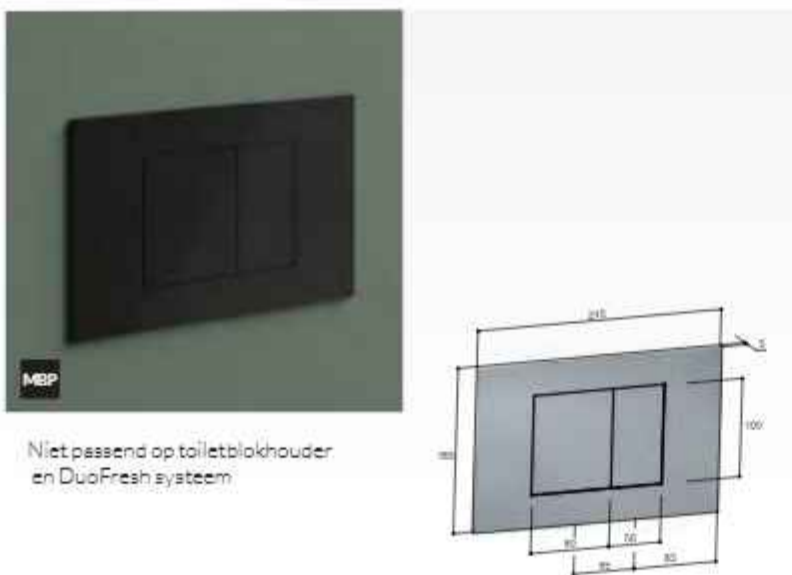

ACE GLA320

Bedieningspaneel geschikt voor Geberit UP320/UP720 + TECE BOX8

Actuator plate for Geberit cisterns UP320/UP720 + TECE BOX8
Plaque de déclenchement pour Geberit UP320/UP720 + TECE BOX8
Drückerplatte für Geberit Abflussskassette UP320/UP720 + TECE BOX8

Niet passend op toiletblokhouder en DuoFresh systeem

CR
€ 350,-

GLA320..
GN
€ 425,-

BSP BCP PBP MBP
€ 525,-