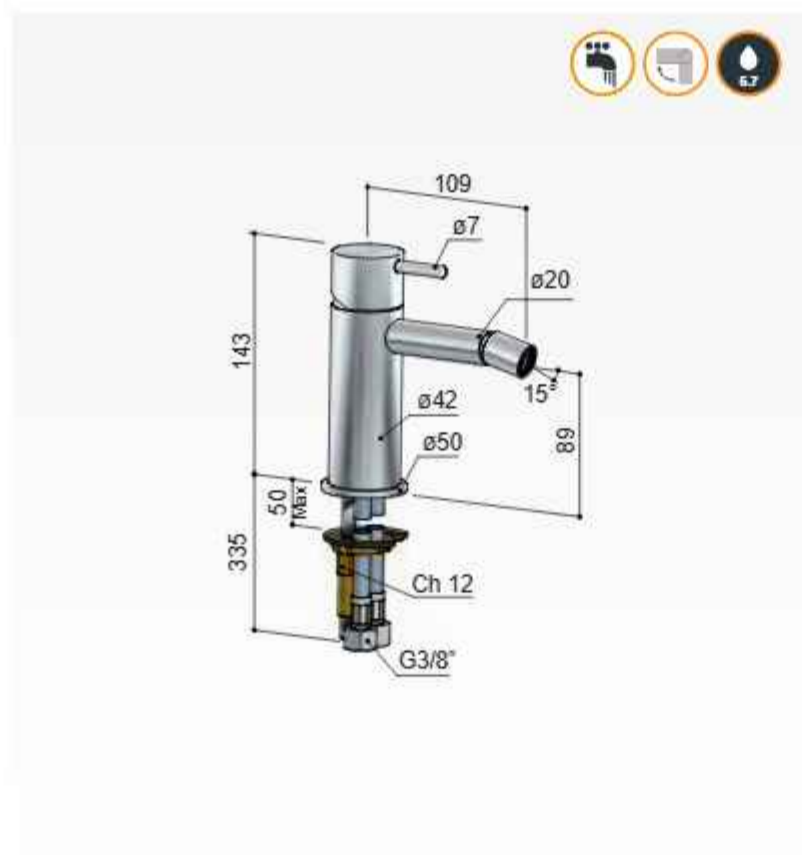

Always open plug en hoekstopkraan, zie pagina 194

Cobber EH001

Fonteinkraan

Coldwater tap
Robinet eau froide
Kaltwasserventil

EH001

CR

€ 155,-

GN