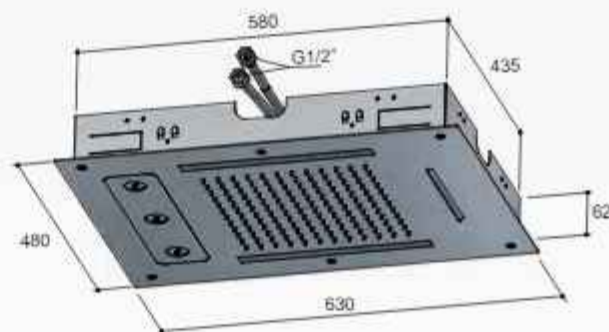

3 aansluitingen 1/2"
Inbouw inclusief inbouwframe
Wattage LED verlichting: 2x3 W