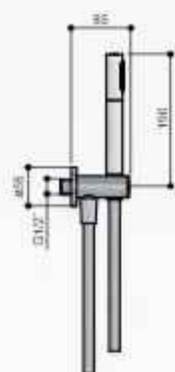

Get Together IBS2

Complete thermostatische douche InBouwSet **Laddy** met 2 stopkranen

Thermostatic shower set complete with 2 stop valves / Set de douche encastré thermostatique complet avec 2 robinets d'arrêt / thermostat set komplett mit 2 UP-Ventilen

Standaardset IBS2

Bestaande uit:	
L007CR: Inb.therm. + 2 stopkr.	€ 595
M501CR: Wandsteun	€ 95
M015CR: Douche slang	€ 29
M350CR: Handdouche	€ 75
M450CR: Wandarm	€ 89
M100CR: Hoofddouche	€ 195

Totaalprijs IBS2 CR
Voordeelsetprijs: € 789

Totaalprijs IBS2 GN
Voordeelsetprijs: € 1.205

SLECHTS 55 MM INBOUWDIEPTE!

Optiemogelijkheden IBS2..

Optie zonder meerprijs in CR en GN keuze uit:

1. 1 3-standen handdouche (M375)
2. 2 Plafondbuis 15 cm (M452)
3. 3 Plafondbuis 30 cm (M453)

Meerprijzen in CR

4 25 cm hoofddouche (M105)	€ 155
5 30 cm hoofddouche (M106)	€ 265
7 Glijtang 90 cm met geïntegreerde uitlaat (M305)	€ 49

Meerprijzen in GN

4 25 cm hoofddouche (M105)	€ 195
5 30 cm hoofddouche (M106)	€ 345
7 Glijtang 90 cm met geïntegreerde uitlaat (M305)	€ 195