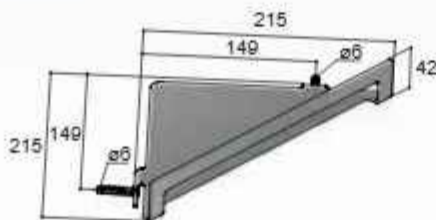

DK

€ 185,-

BBP BCP BGP

€ 370,-