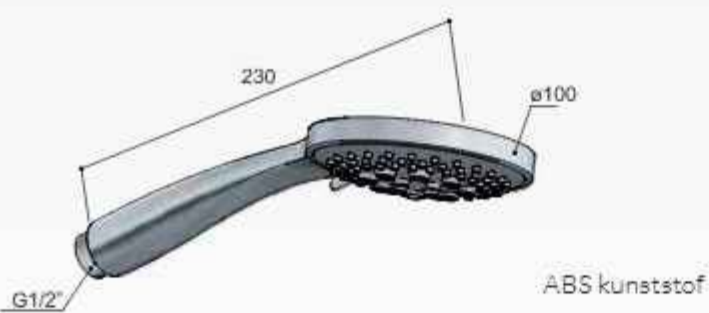

M375

3-standen handdouche Ø10cm

ABS kunststof