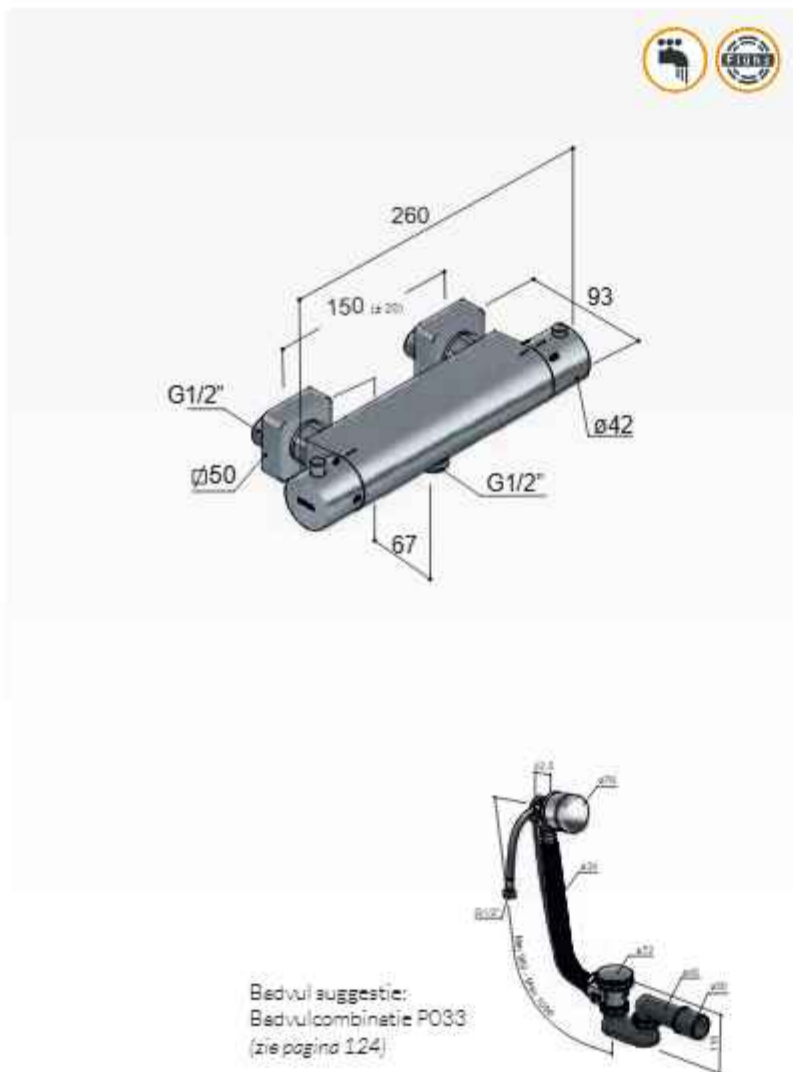

Gal GL008

Thermostatische douchemengkraan met 1/2" doucheslang onderaansluiting

Wall-mounted thermostatic mixer for shower, without shower kit
Mitigeur thermostatique de douche mural, sans kit de douche
AP-Thermostat-Brausebatterie, ohne Handbrause und Duplex-Halterung

GL008..

CR
€ 325,-

BL
€ 575,-

BGP GNP BBP
€ 675,-

Gal GL020

Thermostatische badmengkraan met wegdraaibare omstel uitloop

Wall-mounted thermostatic mixer for bath, without shower kit
Mitigeur thermostatique mural pour baignoire
AP-Thermostat-Wannenmischer, ohne Handbrause und Duplex-Halterung

GL020..

CR
€ 525,-

BL
€ 675,-

BGP GNP BBP
€ 945,-