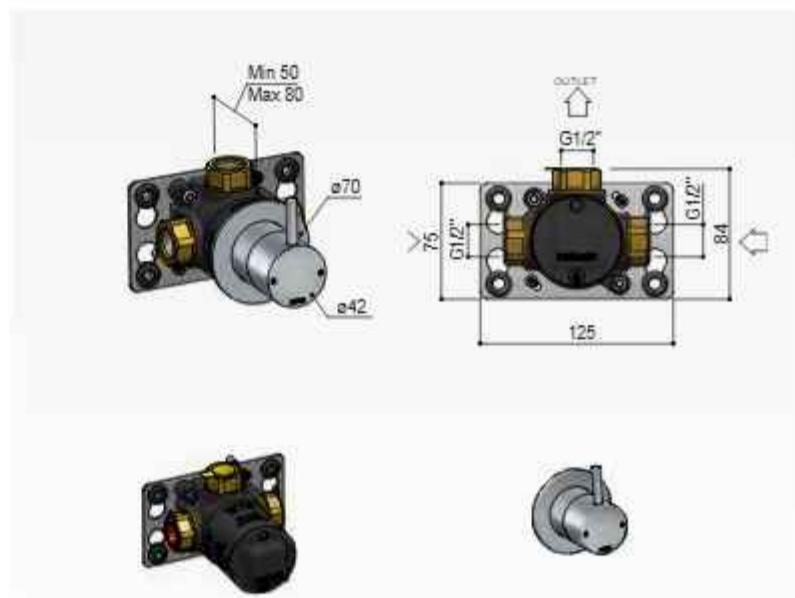

Inbouwdeel
HBCB131 € 120,-

Afbouwdeel
CB131EXT.
CAT. 1 € 129,-
CAT. 2 € 169,-
CAT. 3 € 189,-
CAT. 4 € 199,-