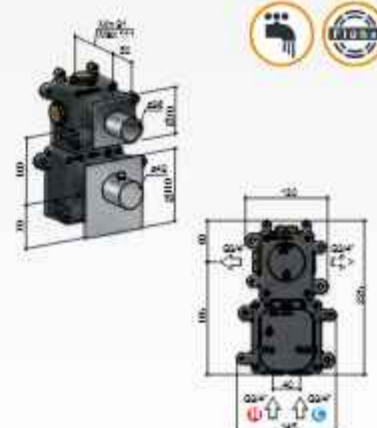

**High Flow inbouwbox
met 1 stopkraan**

MHF001 € 595,-

Afbouwdeel

MHF021CR € 185,-

MHF021GN € 289,-