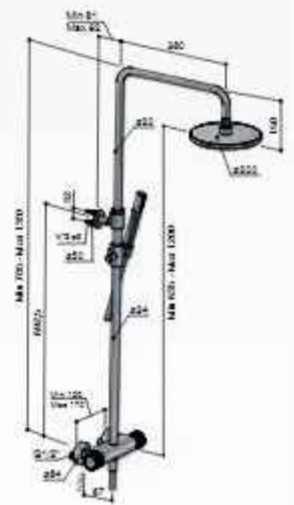

Cobber X SDSX9

Thermostatische StortDoucheSet **Cobber X**

Complete wall-mounted shower set, with 2-ways thermostatic mixer /
Set de douche mural complet, avec mitigeur thermostatique à deux voies /
Wand-Standbrause komplett, mit 2-Wege-Thermostatmischer

SDSX9..

CR	GN	AB BL	AI	BBP BCP
CAT. 1	CAT. 2	CAT. 3	CAT. 4	CAT. 5

Standaardset SDSX9

Bestaande uit:	
CX016CR: Opbouw therm.	€ 689
M015CR: Doucheslang	€ 29
M431CR: Stortdouchestang	€ 365
M352CR: Handdouche	€ 75
M100CR: Hoofddouche	€ 195

Totaalprijs SDSX9 CAT. 1	€ 995
Totaalprijs SDSX9 CAT. 2	€ 1350
Totaalprijs SDSX9 CAT. 3	€ 1450
Totaalprijs SDSX9 CAT. 4	€ 1595
Totaalprijs SDSX9 CAT. 5	€ 2615

Optiemogelijkheden SDSX9..

Meerprijzen in CAT. 1	
1 Handdouche (M353)	€ 150
4 25 cm hoofddouche (M105)	€ 144
5 30 cm hoofddouche (M106)	€ 230
Meerprijzen in CAT. 2	
1 Handdouche (M353)	€ 180
4 25 cm hoofddouche (M105)	€ 176
5 30 cm hoofddouche (M106)	€ 350
Meerprijzen in CAT. 3	
1 Handdouche (M353)	€ 180
4 25 cm hoofddouche (M105)	€ 195
5 30 cm hoofddouche (M106)	€ 250
Meerprijzen in CAT. 4	
1 Handdouche (M353)	€ 210
4 25 cm hoofddouche (M105)	€ 136
5 30 cm hoofddouche (M106)	€ 246
Meerprijzen in CAT. 5	
1 Handdouche (M353)	€ 234
4 25 cm hoofddouche (M105)	€ 420
5 30 cm hoofddouche (M106)	€ 570