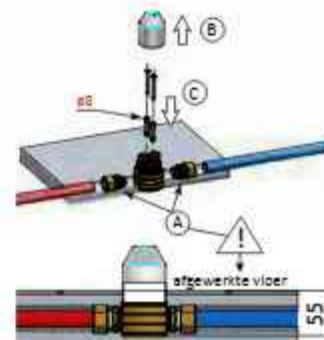

WORDT GELEVERD INCLUSIEF
INBOUWDEEL T.B.V. VLOERMONTAGE

Clickplug en hoekstopkraan, zie pagina 194