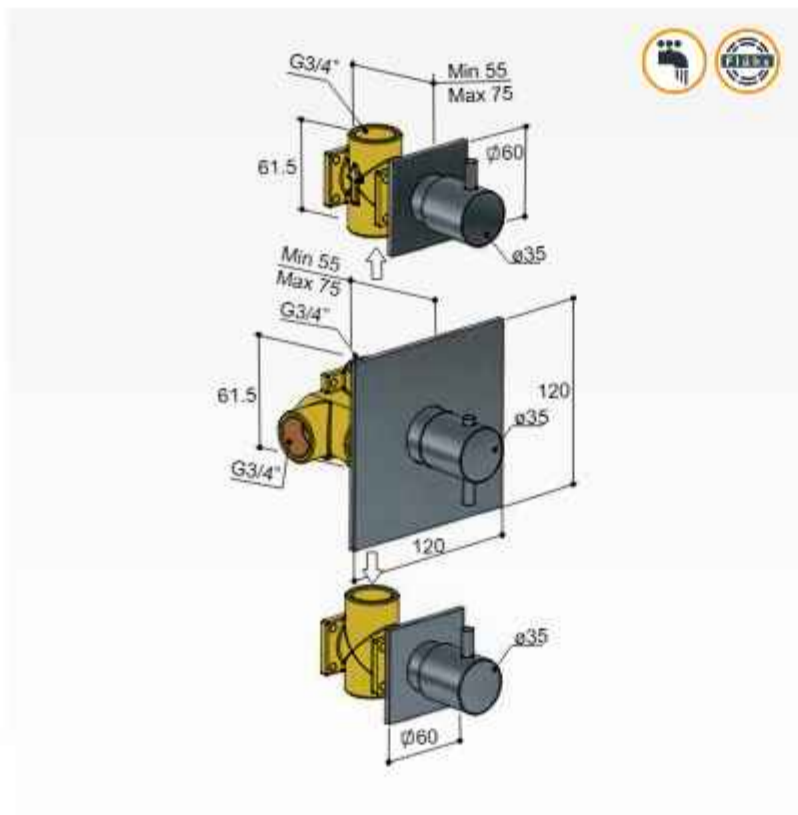

Laddy L007

Inbouw thermostaat met 2 stopkranen

Concealed thermostatic shower mixer with 2 stop valves
Mitigeur thermostatique de douche à encastrer avec 2 robinets d'arrêt
Thermostat-Brausebatterie, für Wandeinbau mit 2 UP-Ventilen

- L007CR € 595,-
- L007GN € 739,-

Laddy L012

Inbouw thermostaat met 1 stopkraan

Concealed thermostatic shower mixer with 1 stop valve
Mitigeur thermostatique de douche à encastrer avec 1 robinet d'arrêt
Thermostat-Brausebatterie, für Wandeinbau mit 1 UP-Ventil

- L012CR € 440,-
- L012GN € 549,-

SLECHTS 55 mm INBOUWDIEPTE!

SLECHTS 55 mm INBOUWDIEPTE!