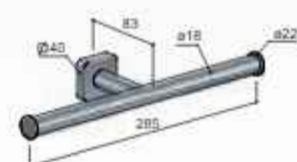

Toiletrolhouder

Paper holder
Porte-rouleau
Toilettenpapierhalter

CR
€ 69,-

BL
€ 85,-

BGP GNP BBP
€ 155,-

Gal GLA05

Dubbele toiletrolhouder

Double paper holder
Porte-rouleau double
Toilettenpapierhalter, dubbelt