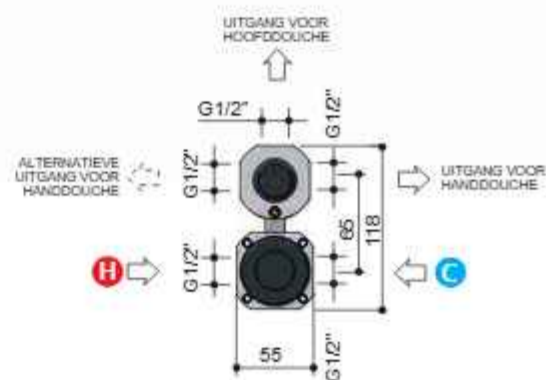

- B032CR € 275,-
- B032GN € 335,-