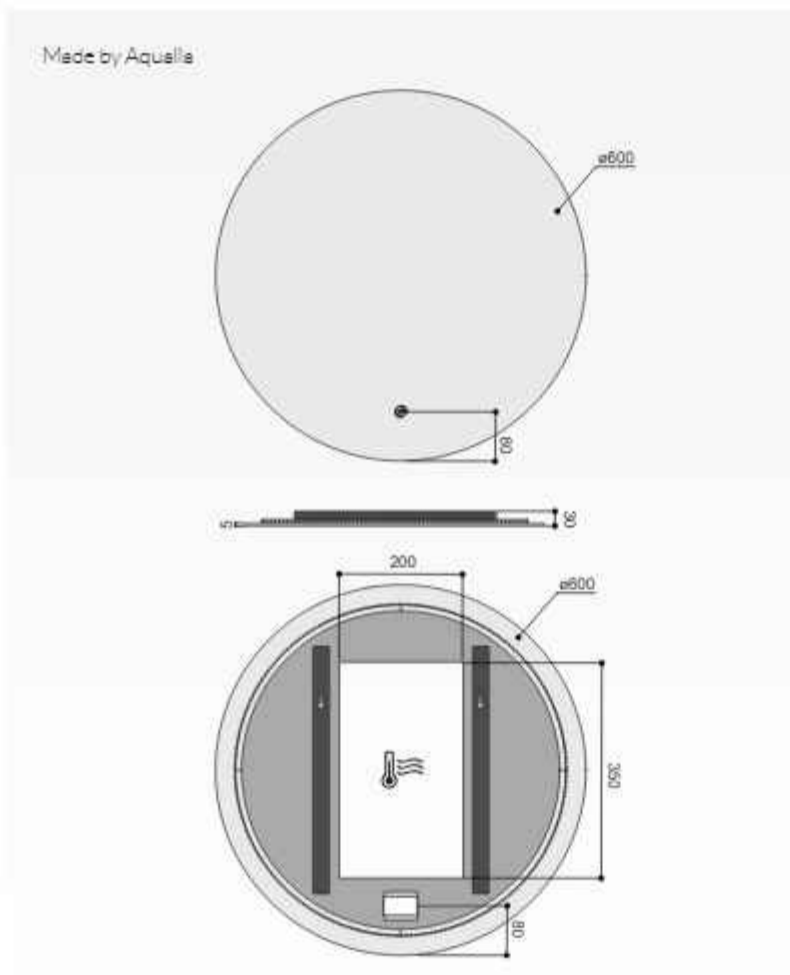

Cobber MC060

Spiegel ø60 cm inclusief indirecte verlichting en spiegelverwarming IP44 (2 standen: 2700K en 6400K)

Mirror, illuminated and heated IP44
Spiegel, beleuchtet und beheizt IP44
Rétrovisseur, éclairé et chauffant IP44

Cobber MC080

Spiegel ø80 cm inclusief indirecte verlichting en spiegelverwarming IP44 (2 standen: 2700K en 6400K)

Mirror, illuminated and heated IP44
Spiegel, beleuchtet und beheizt IP44
Rétrovisseur, éclairé et chauffant IP44