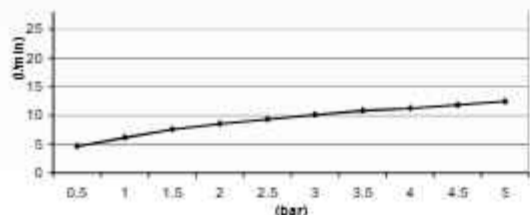

M100

Rond 200 mm

opbouw t.b.v. plafondbuis of wandarm

CR GN NI BR AB WH BC BL AI BK NBP BBP BCP

€195,- €239,- €339,- €389,- €625,-