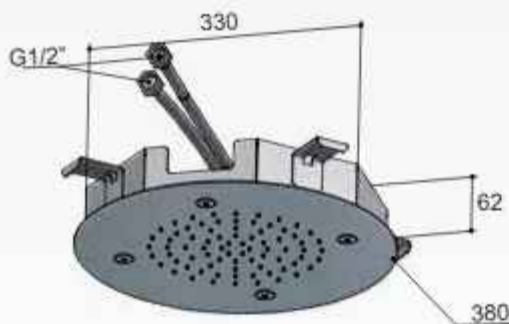

M196

Rond 380 mm

2 aansluitingen 1/2"
inbouw inclusief inbouwframe