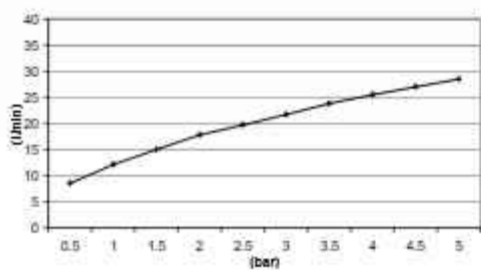

CR

€ 49,-

GN

€ 75,-