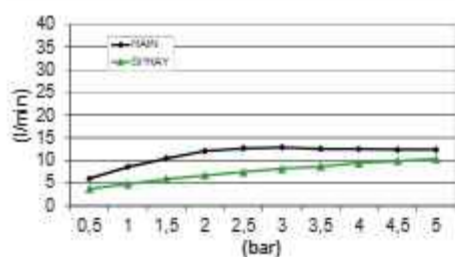

GR

€ 5.675,-

2 aansluitingen 1/2"
Inbouw inclusief inbouwframe
Wattage LED verlichting: 2x1,6 W

BLUETOOTH SOUND MET 4 LUIDSPREKERS (15W)

⚠ LET OP!
Kan niet worden geplaatst in een betonnen plafond

Hoofddouches met LED