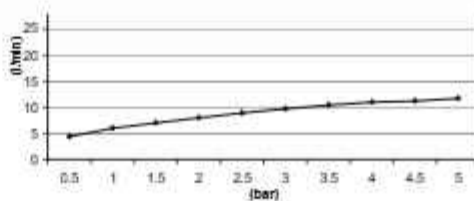

CR

€ 545,-

GN

€ 765,-