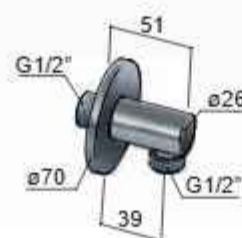

Cobber M517

Wanduitlaat

Wall coupling
Coude de sortie
Wandanschlußbogen

CR	GN NE BB AB WH BC BL	AI BK	NEP BSP BCP
€ 65,-	€ 95,-	€ 115,-	€ 130,-