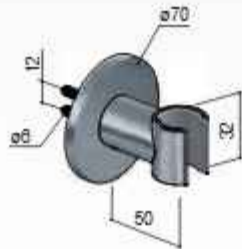

Cobber M353

Handdouche

Handshower
Douchette
Handbrause

CR	GN NE BB AB WH BC BL	AI BK	NEP BSP BCP
€ 225,-	€ 275,-	€ 325,-	€ 359,-

Cobber M514

Wandsteun

Handshower bracket
Support douchette
Wandbrausehalter

CR	GN NE BB AB WH BC BL	AI BK	NEP BSP BCP
€ 65,-	€ 95,-	€ 115,-	€ 130,-