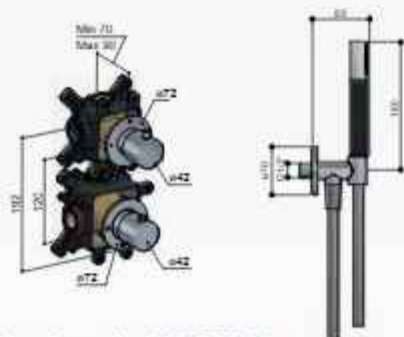

Standaardset IBS7009

Bestaande uit:	
HBCB7009: Inbouwbox	€ 625
CB7009EXTCR: Afbouwdeel	€ 225
M515CR: Wandsteun	€ 105
M015CR: Doucheaang	€ 29
M352CR: Handdouche	€ 75
CB450CR: Wandarm	€ 115
M100CR: Hoofddouche	€ 195

Totaalprijs IBS7009 CAT. 1	€ 1.128
Totaalprijs IBS7009 CAT. 2	€ 1.490
Totaalprijs IBS7009 CAT. 3	€ 1.590
Totaalprijs IBS7009 CAT. 4	€ 1.780
Totaalprijs IBS7009 CAT. 5	€ 2.160

Inbouwthermostaat is zowel horizontaal als verticaal te plaatsen!

Optiemogelijkheden IBS7009.

Meerprijzen in CAT. 1	
1 Handdouche (M353)	€ 150
2 Plafondbuis 15cm (CB452)	€ 0
3 Plafondbuis 30cm (CB453)	€ 0
4 25 cm hoofddouche (M105)	€ 144
5 30cm hoofddouche (M106)	€ 230
7 Glijstang 90cm (M311) met wenduitlaat (M517)	€ 145

Meerprijzen in CAT. 2	
1 Handdouche (M353)	€ 180
2 Plafondbuis 15cm (CB452)	€ 0
3 Plafondbuis 30cm (CB453)	€ 0
4 25 cm hoofddouche (M105)	€ 176
5 30cm hoofddouche (M106)	€ 350
7 Glijstang 90cm (M311) met wenduitlaat (M517)	€ 309

Meerprijzen in CAT. 3	
1 Handdouche (M353)	€ 180
2 Plafondbuis 15cm (CB452)	€ 0
3 Plafondbuis 30cm (CB453)	€ 0
4 25 cm hoofddouche (M105)	€ 126
5 30cm hoofddouche (M106)	€ 250
7 Glijstang 90cm (M311) met wenduitlaat (M517)	€ 309

Meerprijzen in CAT. 4	
1 Handdouche (M353)	€ 210
2 Plafondbuis 15cm (CB452)	€ 0
3 Plafondbuis 30cm (CB453)	€ 60
4 25 cm hoofddouche (M105)	€ 136
5 30cm hoofddouche (M106)	€ 246
7 Glijstang 90cm (M311) met wenduitlaat (M517)	€ 325

Meerprijzen in CAT. 5	
1 Handdouche (M353)	€ 234
2 Plafondbuis 15cm (CB452)	€ 0
3 Plafondbuis 30cm (CB453)	€ 120
4 25 cm hoofddouche (M105)	€ 420
5 30cm hoofddouche (M106)	€ 570
7 Glijstang 90cm (M311) met wenduitlaat (M517)	€ 710