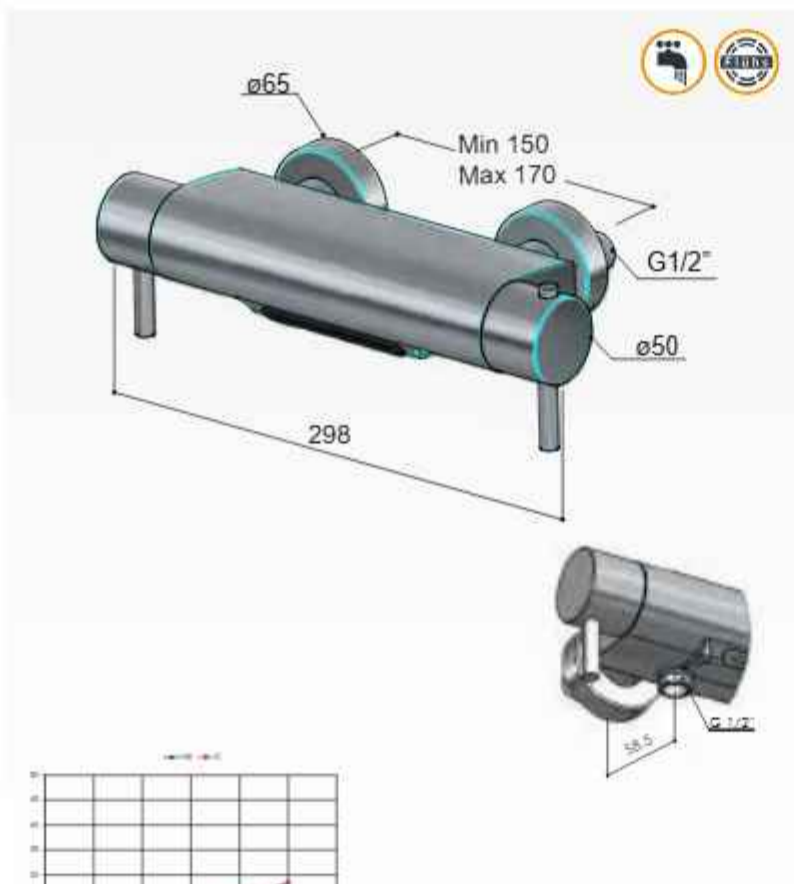

Cobber B021

Thermostatische badmengkraan met cascade uitloop

Wall-mounted thermostatic mixer for bath, without shower kit
Mitigeur thermostatique de bain mural, sans kit de douche
AP-Thermostat-Wannenmischer, ohne Handbrause und Duplex-Halterung

CR	GN NI BE AB WH BC BL	AI BK	NBP BSP BCP
€ 699,-	€ 899,-	€ 995,-	€ 1.125,-

Cobber B022

Thermostatische badmengkraan

Wall-mounted thermostatic mixer for bath
Mitigeur thermostatique de bain mural
AP-Thermostat-Wannenmischer

CR	GN	NI BE AB WH BC BL	AI BK	NBP BSP BCP
€ 445,-	€ 645,-	€ 655,-	€ 760,-	€ 845,-