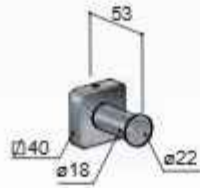

CR
€ 85,-

BL
€ 105,-

BGP GNP BBP
€ 185,-

Gal GLA03

Haak

Robe hook
 Patère
 Kleiderhaken

CR
 € 45,-

BL
 € 55,-