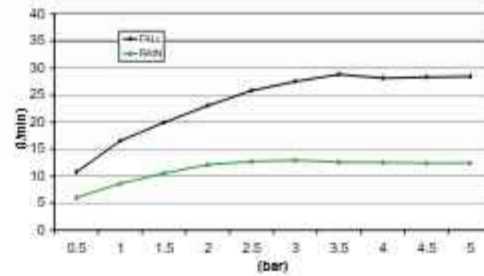

CR

€ 2.850,-

GN

€ 3.215,-