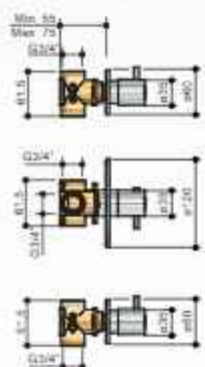

Get Together IBS2R

Complete thermostatische douche InBouwSet **Laddy** met 2 stopkranen

Thermostatic shower set complete with 2 stop valves / Set de douche encastré thermostatique complet avec 2 robinets d'arrêt / Thermostat set komplett mit 2 UP-Ventilen

Standaardset IBS2R

Bestaande uit:	
L007RCR: Inb.therm. + 2 stopkr.	€ 595
M501CR: Wandsteun	€ 95
M015CR: Doucheaang	€ 29
M350CR: Handdouche	€ 75
M450CR: Wandarm	€ 89
M100CR: Hoofddouche	€ 195

Totaalprijs IBS2R CR € 1.078
Voordeelsetprijs: € 789

Totaalprijs IBS2R GN € 1.368
Voordeelsetprijs: € 1.205

SLECHTS 55 MM INBOUWDIEPTE!