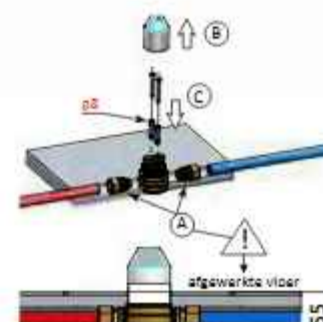

WORDT GELEVERD INCLUSIEF INBOUWDEEL T.B.V. VLOERMONTAGE