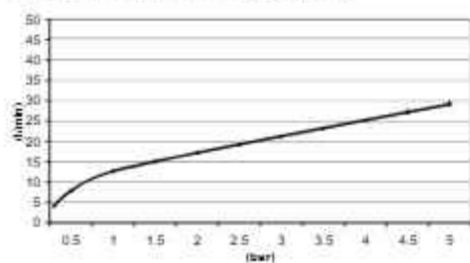

SLECHTS 55 mm INBOUWDIEPTE!