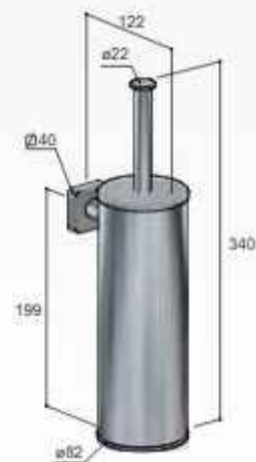

BL

€ 195,-

BGP GNP BBP

€ 345,-

Gal GLA11

WC-borstelgarnituur wandmodel

Wall-mounted toilet brush holder
Porte-balai mural
WC-Bürstengarnitur Wandmodell

CR