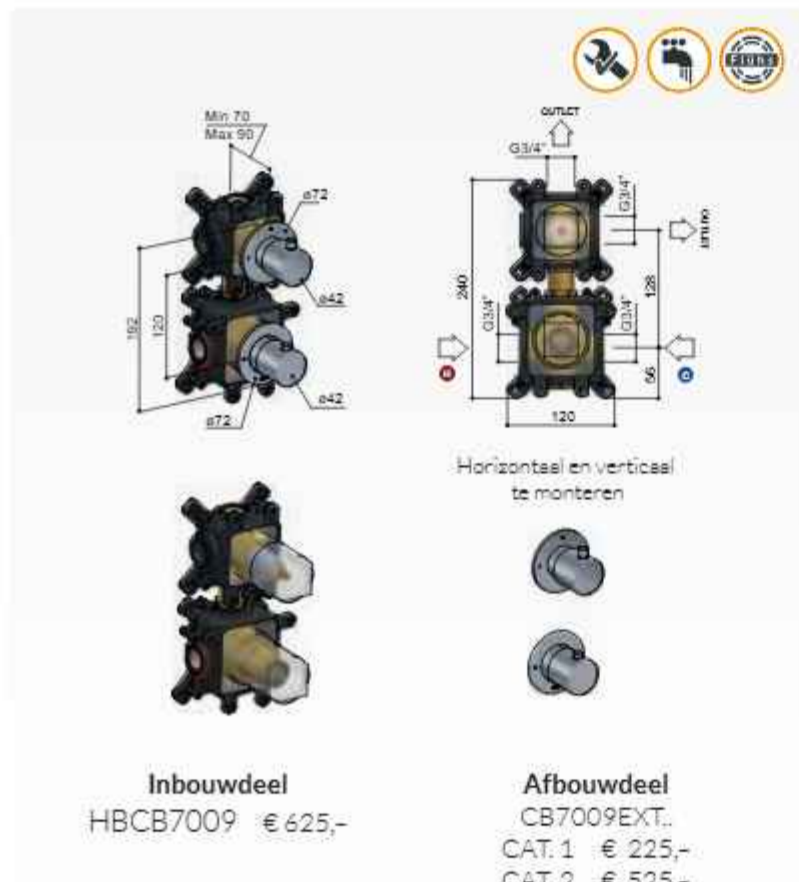

HBCB7009 (inbouwdeel) + CB7009EXT.. (afbouwdeel)

GR	GN NE BB AR WH BC BL	AI BK	NEP BBP BCP
€ 850,-	€ 1.150,-	€ 1.200,-	€ 1.250,-

Inbouwdeel
 HBCB7009 € 625,-

Afbouwdeel
 CB7009EXT..
 CAT. 1 € 225,-
 CAT. 2 € 525,-
 CAT. 3 € 575,-
 CAT. 4 € 625,-