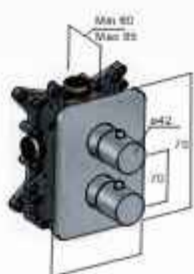

Complete thermostatische douche InBouwSet Gal met 2-weg stop-omstel

Thermostatic shower set complete with 2-ways stop diverter / Set de douche à encastrer thermostatique complet avec inverseur à 2-voies / Thermostat set komplett mit 2-Wege Umsteller