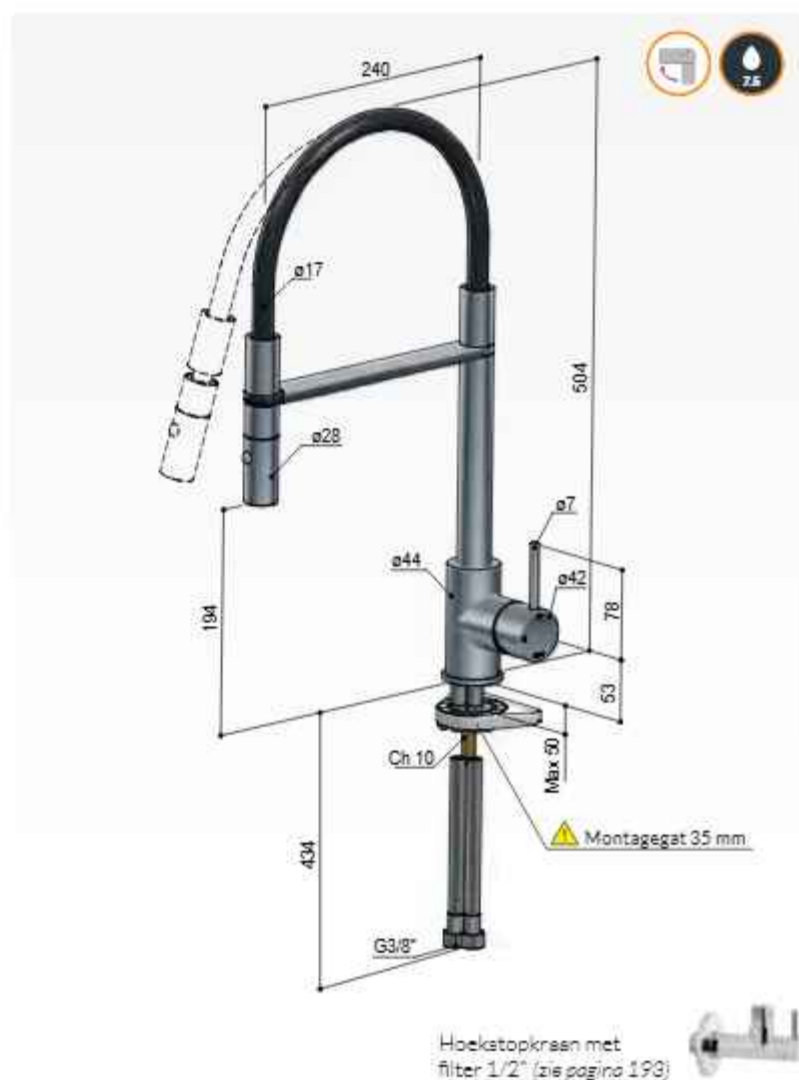

Hoektopkraan met filter 1/2" (zie pagina 193)