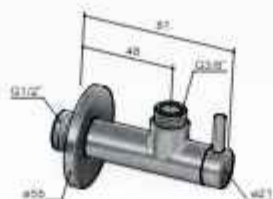

Pal P2002

Hoekstopkraan rond met filter 1/2"

Angle valve with filter
Robinet équerre avec filtre
Eckventil mit Filter