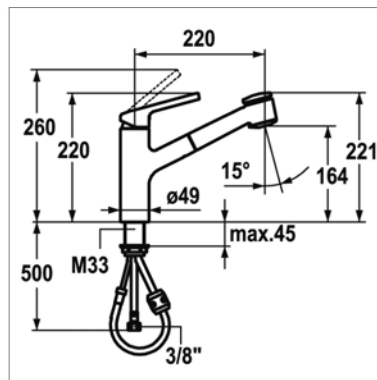

Kraangat - Perçage utile : Ø 35 mm

NEW