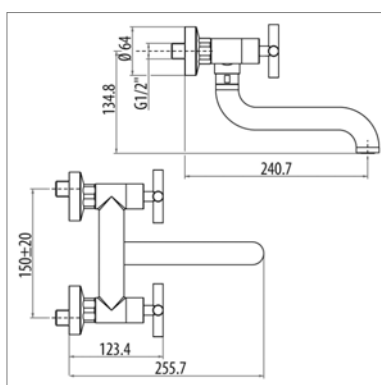

Tuba Mélangeur monotrou d'évier

- bec orientable 360°
- saillie : 215 mm - hauteur : 380 mm
- raccordement par flexibles

Kraangat - Perçage utile : Ø 35 mm

Tuba D 10.6322

NEW

D10.6322.21	Chroom	Chrome	453,33 €
D10.6322.83	Mat Zwart	Noir mat	681,03 €