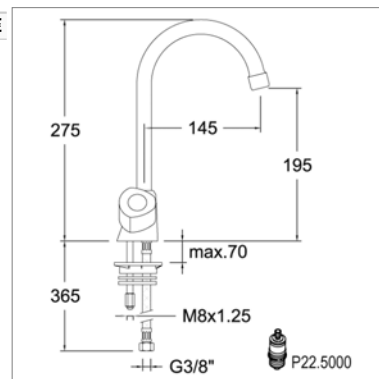

Eco S 7008

S7008CH Chroom Chrome **123,17 €**

Eengats keukenmengkraan

- 360° draaibare uitloop
- voorsprong 145 mm - hoogte 275 mm
- roestvrijstalen klepzitting

Mélangeur d'évier monotrou

- bec tube mobile 360°
- saillie 145 mm - hauteur 275 mm
- siège en acier inoxydable

Kraangat - Perçage utile : Ø 35 mm

S 7028CE08-CE10-CE11

Uitloop - Uitloop - Bec 90 mm
S7028-CE11CH Chroom Chrome **78,66 €**

Uitloop - Uitloop - Bec 130 mm
S7028-CE10CH Chroom Chrome **78,66 €**

Uitloop - Uitloop - Bec 145 mm
S7028-CE08CH Chroom Chrome **78,66 €**

Tapkraan met roestvrijstalen klepzitting

- draaibare uitloop 90, 130 of 145 mm
- eenvoudige wateraansluiting

Robinet avec siège en acier inoxydable

- bec orientable 90, 130 ou 145 mm
- Une seule eau - froide

Kraangat - Perçage utile : Ø min 22 - max 27 mm

S 7009 CA 21-30 - S 7009 CB 21-30

Bovenuitloop 21 / 30 cm - Bec haut 21 / 30 cm
S7009CA21CH Chroom Chrome **129,38 €**

S7009CA30CH Chroom Chrome **132,48 €**

Onderuitloop 21 / 30 cm - Bec bas 21 / 30 cm
S7009CB21CH Chroom Chrome **129,38 €**

S7009CB30CH Chroom Chrome **132,48 €**

Mélangeur mural d'évier avec siège en acier inoxydable

- bec fondu bas ou bec tube haut (160 ou 240mm)
- Entre-axes 150 mm +/- 24 mm

Wand keukenmengkraan met roestvrijstalen klepzitting

- getrokken bovenuitloop of onderuitloop (160 of 240mm)
- Tussenas 150 mm +/- 24 mm

Bestaat in versie tussenas 110 mm - Existe en version entre-axes 110 mm - C10.7019

S 7029 CA 21-30 - S 7029 CB 21-30

Bovenuitloop 18 cm - Bec haut 18 cm
S7029CA21CH Chroom Chrome **78,66 €**

Bovenuitloop 27 cm - Bec haut 27 cm
S7029CA30CH Chroom Chrome **78,66 €**

Onderuitloop 18 cm - Bec bas 18 cm
S7029CB21CH Chroom Chrome **78,66 €**

Onderuitloop 27 cm - Bec bas 27 cm
S7029CB30CH Chroom Chrome **78,66 €**

Keukenkraan met roestvrijstalen klepzitting