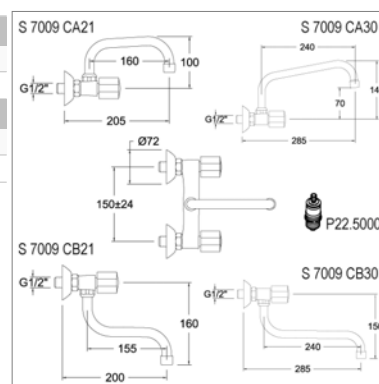

- bec fondu bas ou bec tube haut (160 ou 240mm)
- Entre-axes 150 mm +/- 24 mm

Wand keukenmengkraan met roestvrijstalen klepzitting

- getrokken bovenuitloop of onderuitloop (160 of 240mm)
- Tussenas 150 mm +/- 24 mm