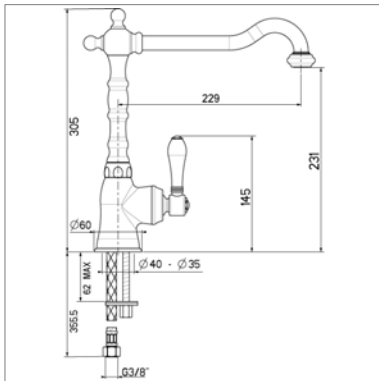

NEW

Kraangat - Perçage utile : Ø 35 mm

R10.1926

R10.1926.21	Chroom	Chrome	374,67 €
R10.1926.89	Oud brons	Vieux bronze	468,86 €
R10.1926.32	Nikkel mat	Nickel mat	468,86 €

1 gats keukenmengkraan

- draaibare uitloop
- voorsprong : 229 mm - hoogte : 305 mm
- slangverbinding

patroon P37.40830

Mitigeur d'évier

- bec mobile
- saillie : 229 mm - hauteur : 305 mm
- raccordement par flexibles

cartouche P37.40830