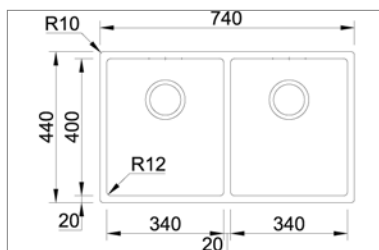

- dimensions : 540x440mm - cuve : 500x400mm
- profondeur : 200mm - épaisseur : 1,2 mm - R=12
- meuble : 600 mm
- siphon et vidage manuel

KVR-K 3434UTn

NEW

Onderbouw / Vlakbouw / Opbouw - A sous-monter / Affleurer / Enc. haut