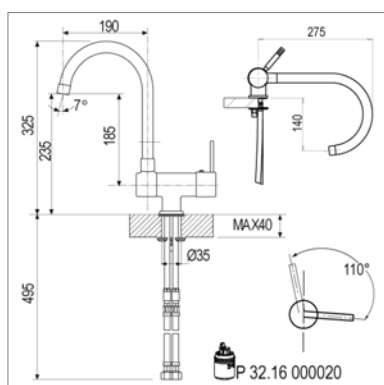

Rocking D 10.3610

Kraangat - Perçage utile : Ø 35 mm

D10.3610.21	Chroom	Chrome	306,36 €

Rocking Eéngreepskeukenmengkraan

- beweeg- en neerklapbare uitloop, draaibare 360°
- zijdelingse bediening
- voorsprong : 190 mm - hoogte : 325 mm

Rocking Mitigeur d'évier

- bec rabattable, mobile 360°
- commande latérale
- saillie : 190 mm - hauteur : 325 mm