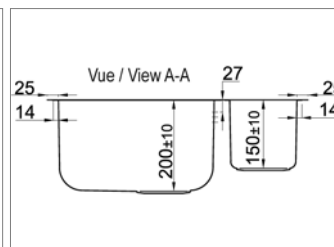

Manual Up
3" 1/2

Omkeerbaar
Réversible

Dikte
Épaisseur

KVR-Twin 60U

Omkeerbaar - voor onderbouw - Réversible - à sous monter

KVR-Twin60U

Zijdeglans gepolijste inox

Inox poli satiné