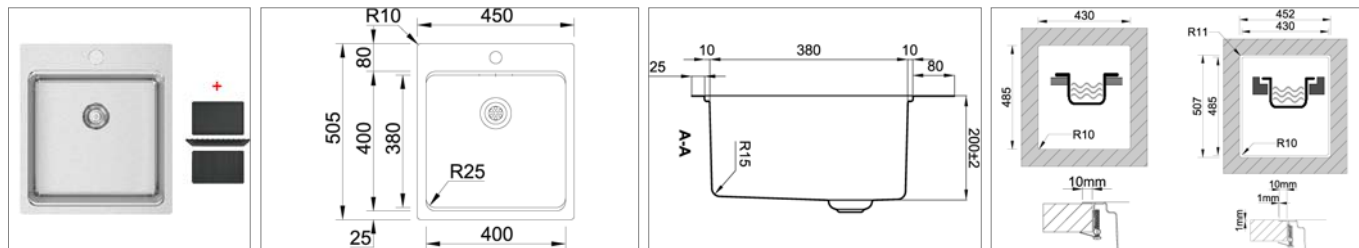

Vlakbouw
Affleurant

T
Ultravlake rand
Bord extra-plat

Opbouw
Encastré haut

Manual Up
3" 1/2

Dikte
Épaisseur

Afdruiplak / Snijplank
Égouttoir / Planche

NEW

KVR-K25Plus - 41T

Voor Vlakbouw - Opbouw - A affleurer - Enc. haut

KVR-K25Plus-41T

Zijdeglans gepolijste inox

Inox poli satiné

494,73 €

Kvr-Kubus25Plus Spoelbak met radius 25 (universeel). Geschikt voor opbouw en vlakbouw

- afmetingen : 450x505mm - bak : 400x400mm
- diepte : 200mm - dikte : 0,8 mm - R=25
- kastmaat : 500 mm
- Omkeerbare snijplank / Afdruiplak
- sifon, lediging en kraanuitsparing

500 mm

Kvr-Kubus25Plus Cuve universelle radius 25 pour montage affleurant ou à encastrer par le haut

- dimensions : 450x505mm - cuve : 400x400mm
- profondeur : 200mm - épaisseur : 0,8 mm - R=25
- meuble : 500 mm
- Planche à découper / égouttoir réversible
- siphon, vidage et percement pour la robinetterie

NEW