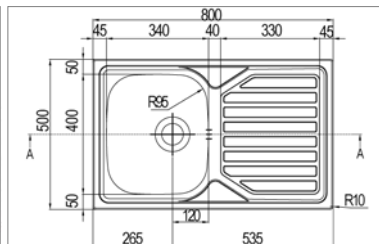

KVR-S 10R4

Omkeerbaar 1 bak - Réversible 1 cuve

KVR-S10R4

Zijdeglans gepolijste inox

Inox poli satiné

251,51 €

Spoeltafel 1 bak voor opbouw - omkeerbaar

- afmetingen : 800x500 mm - bak : 340x400 mm
- diepte : 160 mm - dikte : 0,7 mm
- kastmaat 450 mm
- sifon en manuele sluiting
- zonder kraanuitsparing