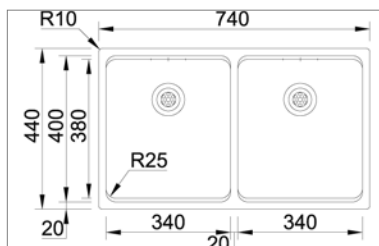

KVR-K25 - 3434

NEW

Onderbouw / Vlakbouw / Opbouw - A sous-monter / Affleurant / Enc. haut

KVR-K25-3434UT

Zijdeglans gepolijste inox

Inox poli satiné

863,19 €

Kvr-Kubus25 Spoelbakken met radius 25. Geschikt voor onderbouw, opbouw en vlakbouw

- afmetingen 740x440 - bakken 340x400/340x400mm
- diepte: 200/200mm - dikte : 0,8 mm - R=25
- kastmaat : 800 mm
- Omkeerbare snijplank / Afdruipvlak
- sifon, manuele sluiting

800 mm

Kvr-Kubus25 Cuves radius 25 convenant pour montage sous encastéré, affleurant ou à encastérer par le haut

- dimensions 740x440 - cuves 340x400/340x400mm
- profondeur 200/200mm - épaisseur : 0,8 mm - R=25
- meuble : 800 mm
- Planche à découper / égouttoir réversible
- siphon, vidage manuel