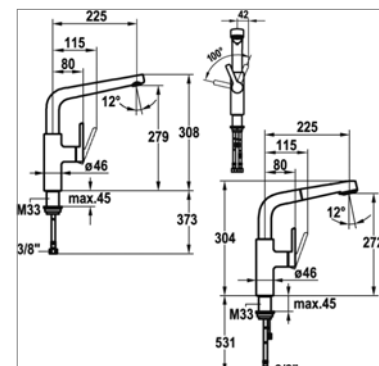

Kraangat - Perçage utile : Ø 35 mm