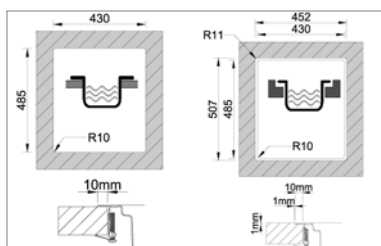

KVR-K+ 45T

Voor Vlakbouw - Opbouw - A affleurant - Enc. haut

KVR-Kplus45T

Zijdeglans gepolijste inox

Inox poli satiné

619,97 €

Kvr-KubusPlus Spoelbak met radius 12 (universeel). Geschikt voor opbouw en vlakbouw

- afmetingen : 450x505mm - bak : 400x400mm
- diepte : 200mm - dikte : 1,2 mm - R=12
- kastmaat : 500 mm
- sifon, kraanuitsparing en automatische lediging

500 mm

Kvr-KubusPlus Cuve universelle radius 12 pour montage affleurant ou à encastrer par le haut

- dimensions : 450x505mm - cuve : 400x400mm
- profondeur : 200mm - épaisseur : 1,2 mm - R=12
- meuble : 500 mm
- siphon, perçement pour la robinetterie et vidage automatique