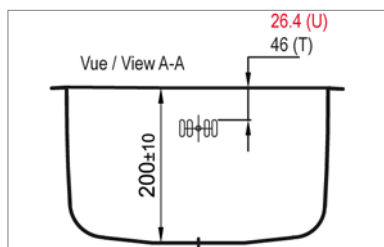

KVR-X 40

Onderbouw - A sous-monter