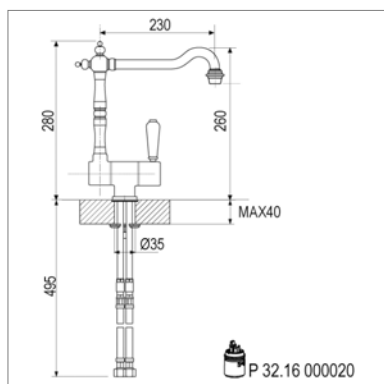

Rocking R 10.2050

Kraangat - Perçage utile : Ø 35 mm

R10.2050.21	Chroom	Chrome	380,88 €
R10.2050.32	Nikkel mat	Nickel mat	468,86 €
R10.2050.88	Oud koper	Vieux cuivre	468,86 €
R10.2050.89	Oud brons	Vieux bronze	468,86 €

Rocking Eéngreepskeukenmengkraan

- beweeg- en neerklapbare uitloop
- zijdelingse bediening
- voorsprong : 230 mm, 360° draaibare uitloop

Rocking Mitigeur d'évier

- bec rabattable, mobile 360°
- commande latérale
- saillie : 230 mm