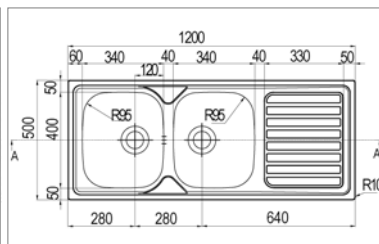

KVR-S 20R4

Omkeerbaar 2 bakken - Réversible 2 cuves

KVR-S20R4

Zijdeglans gepolijste inox

Inox poli satiné

294,98 €

Spoeltafel 2 bakken voor opbouw - omkeerbaar

- afmetingen : 1200x500 mm - bakken : 340x400/340x400mm
- diepte : 150 mm - dikte : 0,7 mm
- kastmaat 800 mm
- sifon en manuele sluiting
- zonder kraanuitsparing

800 mm

Évier 2 cuves à encastrer par le haut - réversible

- dimensions : 1200x500 mm - cuves : 340x400/340x400mm
- profondeur : 150mm - épaisseur : 0,7 mm
- meuble : 800mm
- siphon et vidage manuel
- sans perçement pour la robinetterie