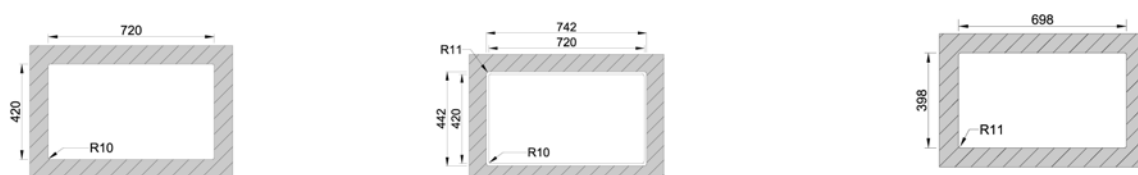

KVR-K 3434UTn