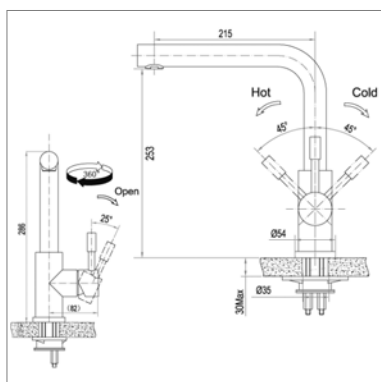

Typo Inox I 10.3500

Kraangat - Perçage utile : Ø 35 mm

I10.3500.50 Full Inox Full Inox **298,00 €**

Typo Inox Eengreepsmengkraan

- draaibare uitloop
- voorsprong : 215 mm - hoogte : 286 mm
- slangverbinding

Typo Inox Mitigeur d'évier

- bec mobile
- saillie : 215 mm - hauteur : 286 mm
- raccordement par flexibles