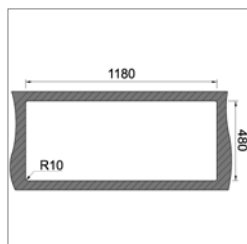

NEW

KVR-LU 20R4

Omkeerbaar 2 bakken - Réversible 2 cuves

KVR-LU20R4

Zijdeglans gepolijste inox

Inox poli satiné

520,61 €

Spoeltafel 2 bakken voor opbouw - omkeerbaar

- afmetingen : 1200x500 mm - bakken : 340x400/340x400mm
- diepte : 200 mm - dikte : 0,8 mm
- kastmaat 900 mm
- sifon en manuele sluiting
- zonder kraanuitsparing

Évier 2 cuves à encastrer par le haut - réversible

- dimensions : 1200x500 mm - cuves : 340x400/340x400mm
- profondeur : 200mm - épaisseur : 0,8 mm
- meuble : 900mm
- siphon et vidage manuel
- sans percement pour la robinetterie