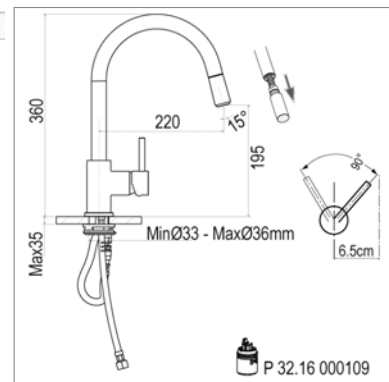

Kraangat - Perçage utile : Ø 35 mm