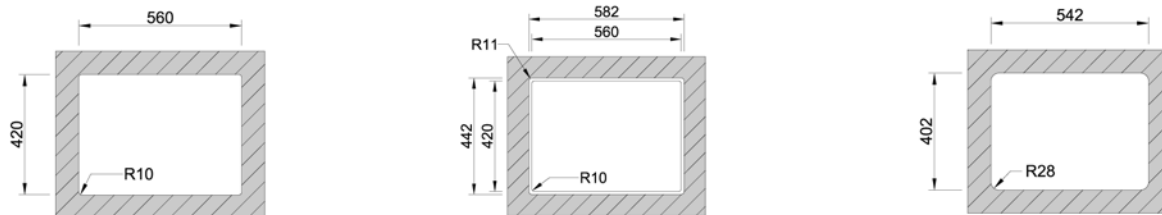

KVR-K25-3434