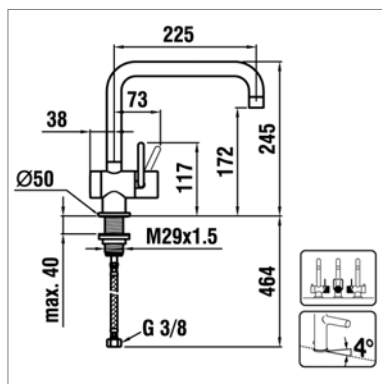

Surf Mitigeur d'évier

- poignée mousseur extractible - 1 jet
- positionnement de la manette au choix : à droite, vers l'avant, à gauche
- saillie : 220 mm - hauteur : 285 mm

Twin 9.89532 - 9.89552

Kraangat - Perçage utile : Ø 35 mm