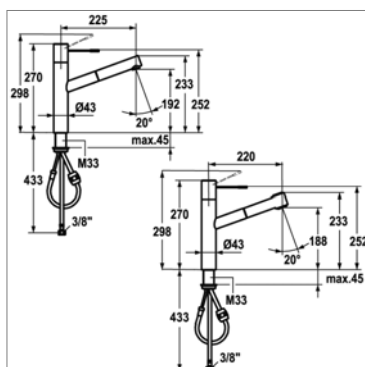

Ono K 10.151.113 - K 10.151.033

Kraangat - Perçage utile : Ø 35 mm

1 Straal - 1 Jet			
K10.151.113.000	Chroom	Chrome	718,70 €
K10.151.113.700	Inox	Inox	929,00 €
2 Stralen - 2 Jets			
K10.151.033.000	Chroom	Chrome	892,70 €
K10.151.033.700	Inox	Inox	1.021,30 €

Ono eengreepskeukenmengkraan

- uittrekbare vaatdouche 1 of 2 stralen
- draaibare uitloop
- voorsprong : 220 of 225 mm

Ono mitigeur à levier

- douchette extractible 1 ou 2 jets
- bec mobile
- saillie : 220 ou 225 mm