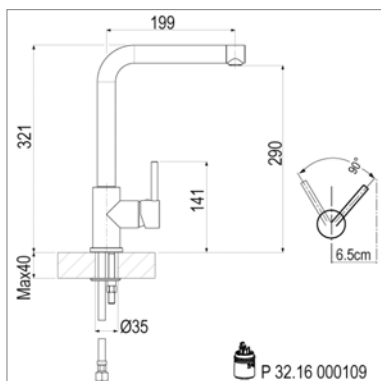

Typo D 10.3500

Kraangat - Perçage utile : Ø 35 mm

D10.3500.21 Chroom Chrome **189,00 €**

Typo Eengreepsmengkraan

- draaibare uitloop 360°
- voorsprong : 199 mm - hoogte : 321 mm
- slangverbinding

Typo Mitigeur d'évier

- bec mobile : 360°
- saillie : 199 mm - hauteur : 321 mm
- raccordement par flexibles