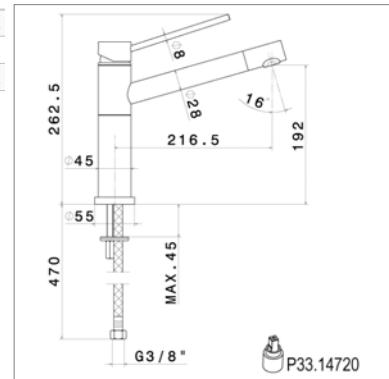

X-Trend Eengreepsmengkraan

- draaibare uitloop : 360°
- voorsprong : 216 mm - hoogte : 262 mm
- slangverbinding

X-Trend Mitigeur d'évier

- bec mobile : 360°
- saillie : 216 mm - hauteur : 262 mm
- raccordement par flexibles