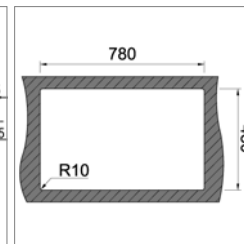

KVR-S 10R4

Omkeerbaar 1 bak - Réversible 1 cuve

KVR-S10R4

Zijdeglans gepolijste inox

Inox poli satiné

251,51 €

Spoeltafel 1 bak voor opbouw - omkeerbaar

- afmetingen : 800x500 mm - bak : 340x400 mm
- diepte : 160 mm - dikte : 0,7 mm
- kastmaat 450 mm
- sifon en manuele sluiting
- zonder kraanuitsparing