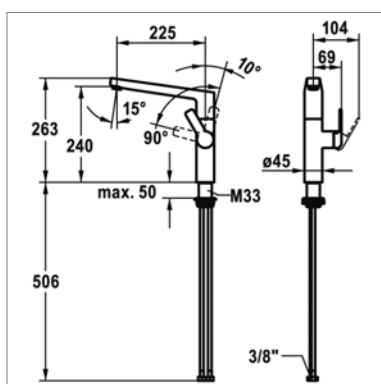

Kraangat - Perçage utile : Ø 35 mm

Domo E K 10.701.013

NEW

K10.701.013.700	Inox	Inox	532,70 €

Eengreepskeukenmengkraan

- draibare uitloop 360° te begrenzen tot 150°
- voorsprong 225 mm
- patroon M 35 S

Mitigeur d'évier à levier

- bec orientable 360° , limitable à 150°
- saillie 225 mm
- cartouche M 35 S