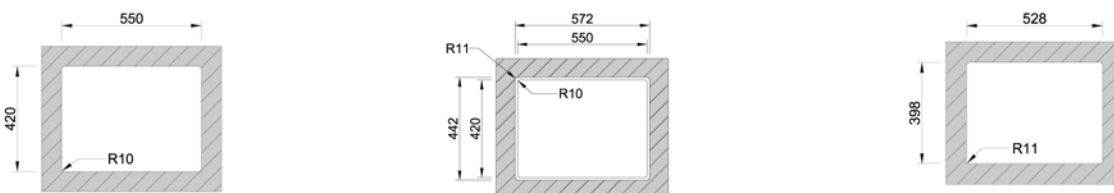

KVR-K 40UTn

KVR-K 45UTn

KVR-K 50UTn

KVR-K 1734UTn / KVR-K 3417UTn

KVR-K 3434UTn

P 50.0211.110S

Sifon met korf Ø115mm en standard korfplug

Siphon avec crépine Ø115mm et trop plein universel