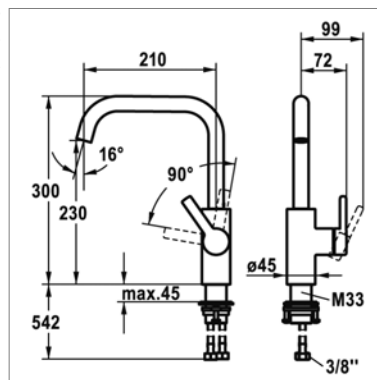

Kraangat - Perçage utile : Ø 35 mm

NEW