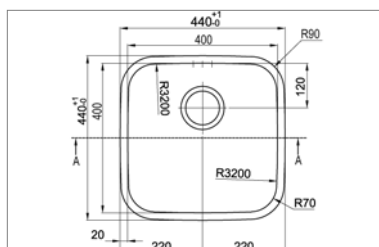

KVR-X 40

Onderbouw - A sous-monter