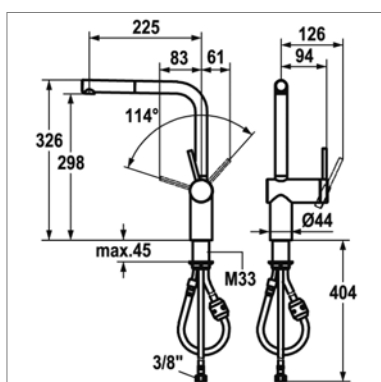

Levello K 10.231.103

Kraangat - Perçage utile : Ø 35 mm

K10.231.103.700 Inox Inox **762,90 €**

Eengreepsmengkraan

- uittrekbare vaatdouche - 1 straal
- keramisch binnenwerk
- flexibele aansluitslangen 3/8"

Mitigeur à levier

- douchette extractible - 1 jet
- mécanisme céramique
- raccordement flexibles 3/8"