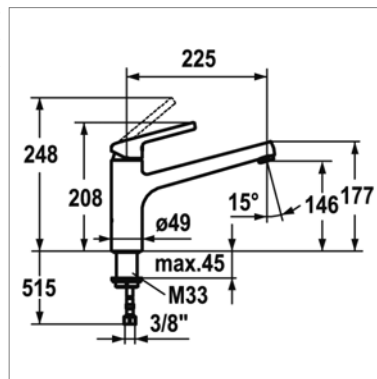

Kraangat - Perçage utile : Ø 35 mm

NEW