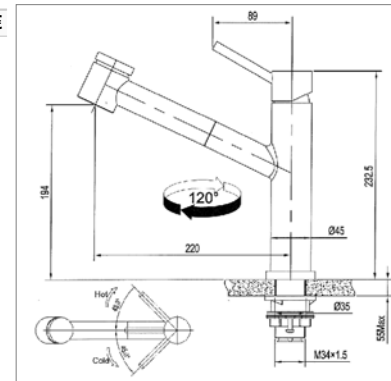

Kraangat - Perçage utile : Ø 35 mm