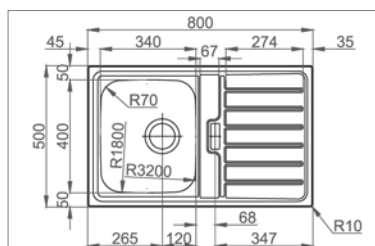

NEW

KVR-LU 10R4

Omkeerbaar 1 bak - Réversible 1 cuve

KVR-LU10R4

Zijdeglans gepolijste inox

Inox poli satiné

346,73 €

Spoeltafel 1 bak voor opbouw - omkeerbaar

- afmetingen : 800x500 mm - bak : 340x400 mm
- diepte : 200 mm - dikte : 0,8 mm
- kastmaat 600 mm
- sifon en manuele sluiting
- zonder kraanuitsparing

Évier 1 cuve à encastrer par le haut - réversible

- dimensions : 800x500 mm - cuve : 340x400 mm
- profondeur : 200mm - épaisseur : 0,8 mm
- meuble : 600mm
- siphon et vidage manuel
- sans percement pour la robinetterie