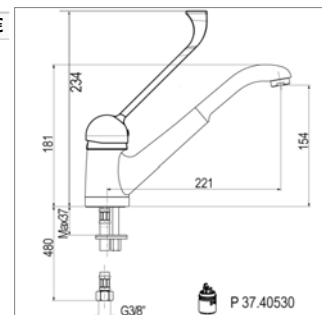

Kleurstalen C 10.5509 - C 10.5519 Finitions

Classic C 10.5509

C10.5509.21	Chroom	Chrome	198,00 €
C10.5509.22	Chroom mat	Chrome mat	264,00 €
C10.5509.81	Wit	Blanc	264,00 €
C10.5509.82	Bruin	Brun	264,00 €
C10.5509.83	Zwart	Noir	264,00 €
C10.5509.88	Oud koper	Vieux cuivre	299,00 €
C10.5509.89	Brons	Bronze	299,00 €
C10.5509.90	Virginia	Virginia	299,00 €
C10.5509.93	Gr. zwart	Granit noir	299,00 €

Classic Eéngreepskeukenmengkraan

- 360° draaibare gegoten uitloop
- voorsprong : 221 mm
- slangverbinding

Classic Mitigeur d'évier

- bec fondu, orientable 360°
- saillie : 221 mm.
- raccordement par flexibles

Classic C 10.5509M

C10.5509M.21	Chroom	Chrome	236,00 €

1-greepskeukenmengkraan

- draaibare uitloop 360°
- voorsprong 221 mm
- slangverbinding

medische hendel

Mitigeur d'évier

- bec mobile 360°
- saillie 221 mm
- raccordement flexibles

levier médical

Classic C 10.5519

C10.5519.21	Chroom	Chrome	240,00 €
C10.5519.22	Chr. mat	Chrome mat	298,00 €
C10.5519.81	Wit	Blanc	298,00 €
C10.5519.82	Bruin	Brun	298,00 €
C10.5519.83	Zwart	Noir	298,00 €
C10.5519.89	Brons	Bronze	369,00 €
C10.5519.90	Virginia	Virginia	369,00 €
C10.5519.93	Gr. zwart	Granit noir	369,00 €

Classic Eéngreepskeukenmengkraan

- handdouche 2 stralen
- slangverbinding

Bestaat ook voor lagedruk boiler (C10.5579)

Classic Mitigeur d'évier

- douchette extractible 2 jets
- raccordement par flexibles

Existe en version pour raccordement basse pression (C10.5579)