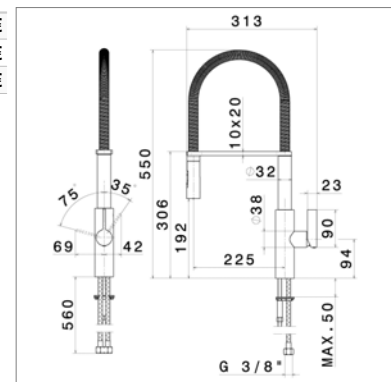

Libera Keukenmengkraan

- vaatdouche op slang - 2 stralen
- voorsprong : 225 mm - hoogte : 550 mm

Libera Mitigeur d'évier

- douchette 2 jets sur flexible
- saillie : 225 mm - hauteur : 550 mm

Kraangat - Perçage utile : Ø 35 mm