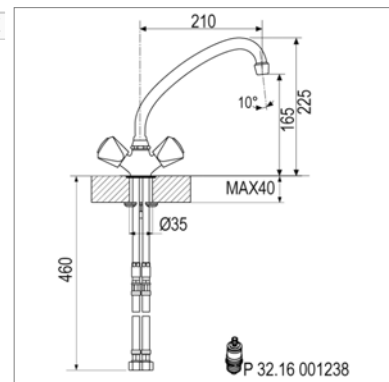

Classic C 10.7018

C10.7018.21 Chroom Chrome **99,00 €**

Classic Tweegreepskeukenmengkraan

- 360° draaibare uitloop
- voorsprong : 210 mm - hoogte : 225 mm
- slangverbinding

Classic Mélangeur d'évier monotrou

- bec tube mobile 360°
- saillie : 210 mm - hauteur : 225 mm
- raccordement par flexibles

Kraangat - Perçage utile : Ø 35 mm

NEW

Titanium S 1817CC

S1817CCCH Chroom Chrome **121,10 €**

Wand keukenmengkraan

- getrokken draaibare bovenuitloop
- voorsprong : 210 mm
- tussenas : 150mm +/- 12

Mitigeur mural d'évier

- bec tube haut orientable
- saillie 210 mm
- entre-axes : 150mm +/- 12