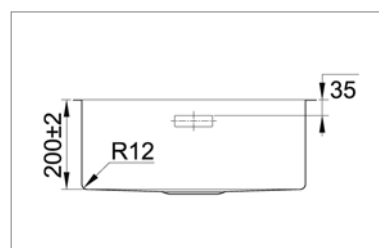

Onderbouw / Vlakbouw / Opbouw - A sous-monter / Affleurant / Enc. haut

KVR-K50UTn

Zijdeglans gepolijste inox

Inox poli satiné

460,58 €

Kvr-Kubus Spoelbak met radius 12 (universeel). Geschikt voor onderbouw, opbouw en vlakbouw

- afmetingen : 540x440mm - bak : 500x400mm
- diepte : 200mm - dikte : 1,2 mm - R=12
- kastmaat : 600 mm
- sifon en manuele sluiting

600 mm

Kvr-Kubus Cuve universelle radius 12 convenant pour montage sous encastré, affleurant ou à encastrer par le haut

- dimensions : 540x440mm - cuve : 500x400mm
- profondeur : 200mm - épaisseur : 1,2 mm - R=12
- meuble : 600 mm
- siphon et vidage manuel