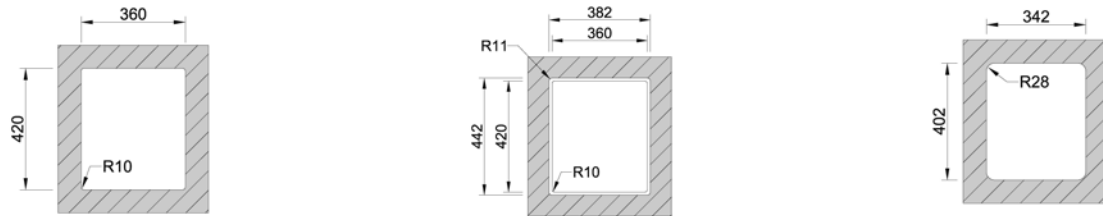

KVR-K25-40