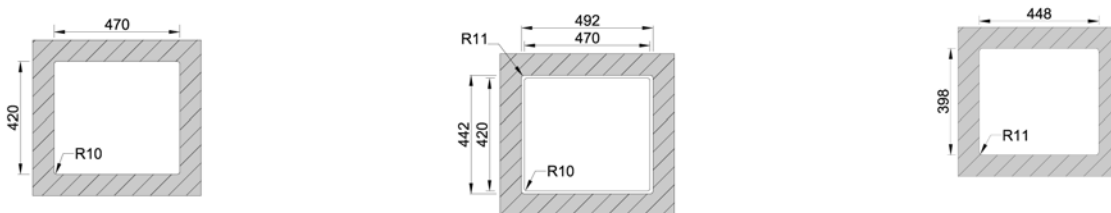

KVR-K 45UTn