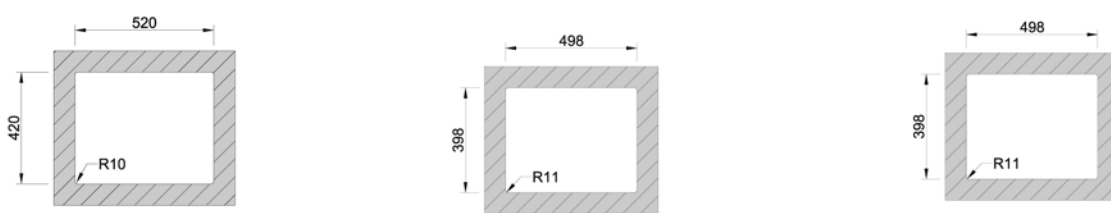

KVR-K 50UTn