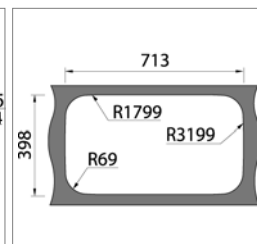

- dimensions : 571x450mm - cuves : 340x400/146x296mm
- profondeur : 200mm/150mm - épaisseur : 0,8 mm
- siphon et vidage manuel

KVR-Twin 80U

Omkeerbaar - voor onderbouw - Réversible - à sous monter

KVR-Twin80U