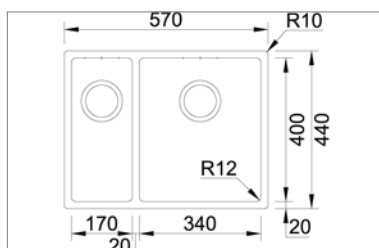

KVR-K 1734UTn

NEW

Onderbouw / Vlakbouw / Opbouw - A sous-monter / Affleurer / Enc. haut

KVR-K1734UTn

Zijdeglans gepolijste inox

Inox poli satiné

776,25 €

Kvr-Kubus Spoelbakken met radius 12 (universeel). Geschikt voor onderbouw, opbouw en vlakbouw

- afmetingen : 570x440mm - bakken : 170x400/340x400mm
- diepte : 170/200mm - dikte : 1,2 mm - R=12
- kastmaat : 600 mm
- sifon en manuele sluiting

600 mm

Kvr-Kubus Cuves universelles radius 12 convenant pour montage sous encastré, affleurant ou à encastrent par le haut

- dimensions : 570x440mm - cuves : 170x400/340x400mm
- profondeur 170/200mm - épaisseur : 1,2 mm R=12
- meuble : 600 mm
- siphon et vidage manuel