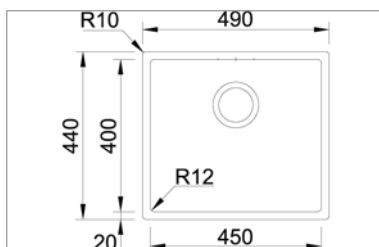

Onderbouw
A Sous monter

Vlakbouw
Affleurant

T

Ultravlakke rand
Bord extra-plat

Opbouw
Encastré haut

Manual Up

3" 1/2

Dikte
Epaisseur

NEW

KVR-K 45UTn

Onderbouw / Vlakbouw / Opbouw - A sous-monter / Affleurant / Enc. haut

KVR-K45UTn

Zijdeglans gepolijste inox

Inox poli satiné

460,58 €

Kvr-Kubus Spoelbak met radius 12 (universeel). Geschikt voor onderbouw, opbouw en vlakbouw

- afmetingen : 490x440mm - bak : 450x400mm
- diepte : 200mm - dikte : 1,2 mm - R=12
- kastmaat : 600 mm
- sifon en manuele sluiting

600 mm

Kvr-Kubus Cuve universelle radius 12 convenant pour montage sous encastré, affleurant ou à encastrer par le haut

- dimensions : 490x440mm - cuve : 450x400mm
- profondeur : 200mm - épaisseur : 1,2 mm - R=12
- meuble : 600 mm
- siphon et vidage manuel

NEW

KVR-K 50UTn