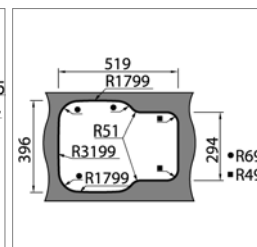

Onderbouw
A Sous monter

Manual Up
3" 1/2

Omkeerbaar
Réversible

Dikte
Épaisseur

KVR-Twin 60U

Omkeerbaar - voor onderbouw - Réversible - à sous monter

KVR-Twin60U

Zijdeglans gepolijste inox

Inox poli satiné

426,42 €

Kvr-Twin Spoelbakken voor onderbouw - omkeerbaar

- afmetingen : 571x450mm - bakken : 340x400/146x296mm
- diepte : 200/150mm - dikte : 0,8 mm
- sifon en manuele sluiting

600 mm

Kvr-Twin Cuves réversibles à sous-monter

- dimensions : 571x450mm - cuves : 340x400/146x296mm
- profondeur : 200mm/150mm - épaisseur : 0,8 mm
- siphon et vidage manuel