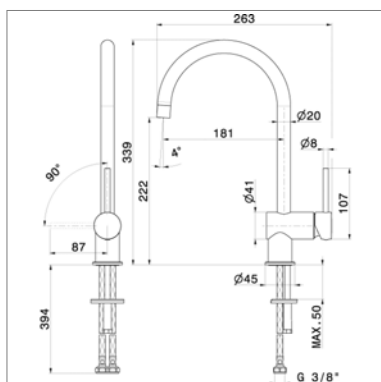

X-T N 4325

Kraangat - Perçage utile : Ø 35 mm

N4325.21	Chroom	Chrome	245,30 €
N4325.31	Inox look	Look inox	318,78 €
N4325.01.093	Mat zwart	NEW Noir mat	370,53 €

Eengreepsmengkraan met 360° draaibare uitloop

- hoogte : 339 mm - voorsprong : 181 mm
- positie van de hendel naar keuze
- slangverbinding

Mitigeur d'évier à bec mobile 360°

- hauteur : 339 mm - saillie : 181 mm
- positionnement de la manette au choix
- raccordement par flexibles