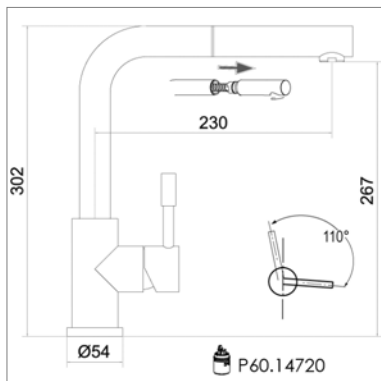

Typo Inox I 10.3510

Kraangat - Perçage utile : Ø 35 mm

I10.3510.50 Full Inox Full Inox **399,00 €**

Typo Inox Eengreepsmengkraan

- uittrekbare vaatdouches - 1 straal
- voorsprong : 230 mm - hoogte : 302 mm

Typo Inox Mitigeur d'évier

- douchette extractible - 1 jet
- saillie : 230 mm - hauteur : 302 mm