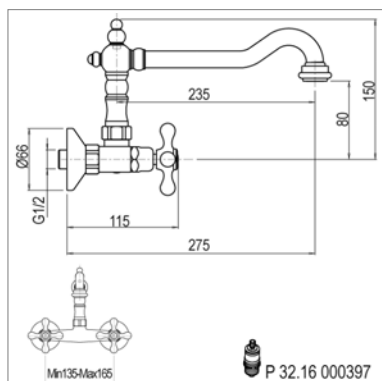

V 2721

V2721CH	Chroom	Chrome	296,01 €
V2721VB	Oud brons	Vieux bronze	403,65 €
V2721CU	Oud koper	Vieux cuivre	403,65 €
V2721NM	Nikkel mat	Nickel mat	403,65 €

Wand keukenmengkraan

- 180° draaibare uitloop
- voorsprong : 235 mm
- keramisch binnenwerk
- tussenas : 150 mm ± 15 mm

Mélangeur mural d'évier

- bec mobile 180°
- saillie : 235 mm
- têtes céramiques
- entre-axes : 150 mm ± 15 mm