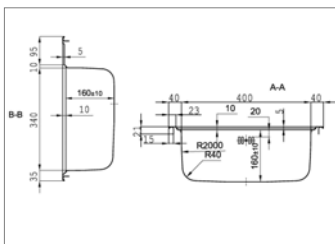

Opbouw
Encastré haut

Uno 48

Manual Up
3" 1/2

Dikte
Épaisseur

Opbouw
Encastré haut

Bord extra-plat |

Vlakbouw
Affleurant

Automatic
Pop Up

KVR-K+ 45T | KVR-KP 15R1AP

Manual Up
3" 1/2

Dikte
Épaisseur

KVR-Uno 48

Opbouw - Encastrement par le haut

KVR-Uno48

Zijdeglans gepolijste inox

Inox poli satiné

255,65 €

Spoeltafel 1 bak voor opbouw

- afmetingen : 480x480 mm - bak : 340x400mm
- diepte : 160mm - dikte : 0,6 mm
- kastmaat 600 mm - niet inbegrepen de kraanuitsparing
- sifon en manuele sluiting
- met kraanuitsparing

600 mm

Évier 1 cuve à encastrer par le haut

- dimensions : 480x480 mm - cuves : 340x400mm
- profondeur : 160mm - épaisseur : 0,6 mm
- meuble : 600mm
- siphon et vidage manuel
- avec perçement pour la robinetterie