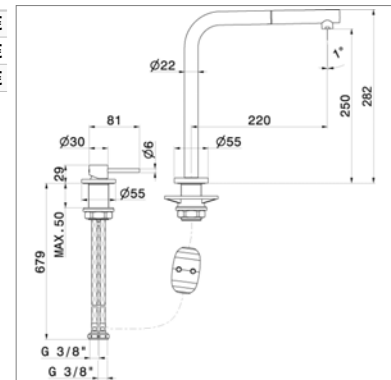

Mitigeur d'évier 2 trous

- bec mobile
- hauteur : 278 mm - saillie : 220 mm
- raccordement par flexibles

Kraangat - Perçage utile : Ø 35 mm

Ook beschikbaar in PVD en EM zie www.kvrd.be | Existe en PVD et EM voir www.kvrd.be

Mitigeur d'évier 2 trous

- douche extractible
- hauteur : 282 mm - saillie : 220 mm
- raccordement par flexibles

Kraangat - Perçage utile : Ø 35 mm

Ook beschikbaar in PVD en EM zie www.kvrd.be | Existe en PVD et EM voir www.kvrd.be