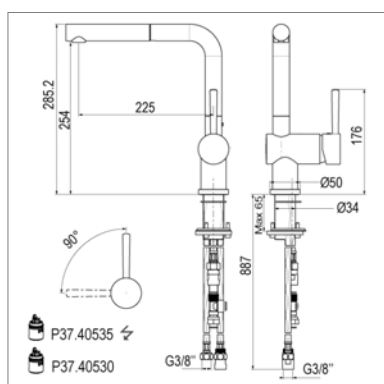

Techno D 10.3353 - D 10.3559

Kraangat - Perçage utile : Ø 35 mm

Venster kraan - Spécial fenêtre

D10.3353.21	Chroom	Chrome	490,59 €

Venster kraan + Lagedruk boiler - Spécial fenêtre + Basse Pression

D10.3559.21	Chroom	Chrome	609,10 €

Techno Afneembare keukenmengkraan

- uittrekbare vaatdouche - 1 straal
- draaibare uitloop
- D 10.3559 - voor lagedruk boiler

Techno Mitigeur d'évier déboîtable

- douchette extractible - 1 jet
- bec mobile
- D 10.3559 - Basse pression