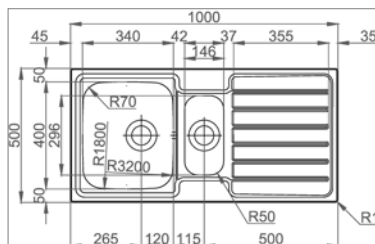

NEW

KVR-LU 15R4

Omkeerbaar 1½ bak - Réversible 1½ cuve

KVR-LU15R4

Zijdeglans gepolijste inox

Inox poli satiné

452,30 €

Spoeltafel 1½ bak voor opbouw - omkeerbaar

- afmetingen : 1000x500 mm - bakken : 340x400/146x296mm
- diepte : 200/150 mm - dikte : 0,8 mm
- kastmaat 600 mm
- sifon en manuele sluiting
- zonder kraanuitsparing

Évier 1½ cuve à encastrer par le haut - réversible

- dimensions : 1000x500 mm - cuves : 340x400/146x296mm
- profondeur : 200/150mm - épaisseur : 0,8 mm
- meuble : 600mm
- siphon et vidage manuel
- sans percement pour la robinetterie