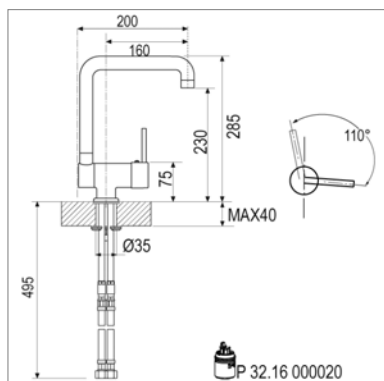

Eve Mitigeur d'évier avec ou sans LED

- position du levier possible à droite ou à gauche
- mousseur extractible, avec ou sans LED
- saillie: 225/190 mm - hauteur: 419/339 mm
- raccordement flexibles

Rocking D 10.3600