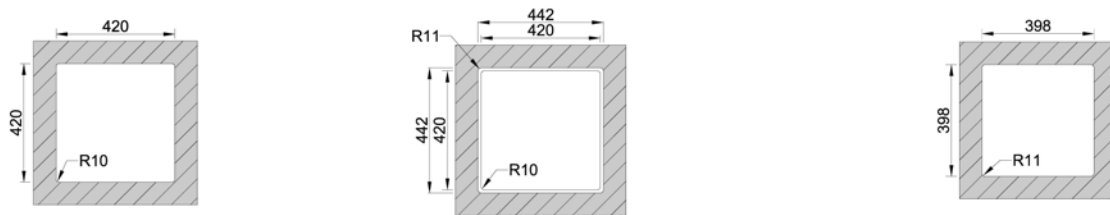

KVR-K 40UTn