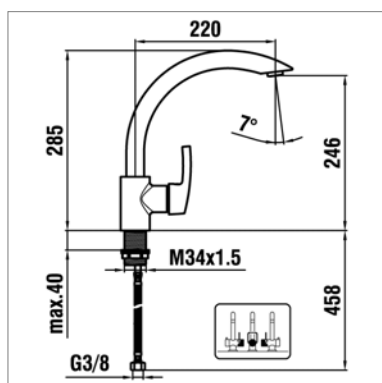

Mitigeur d'évier

- bec flexible
- positionnement de la manette au choix : à droite, vers l'avant, à gauche

Kraangat - Perçage utile : Ø 35 mm

Surf 9.19535 - 9.19536

Kraangat - Perçage utile : Ø 35 mm

9.19535.100	Chroom	Chrome	494,73 €
9.19536.441.000	Inox	Inox	707,94 €