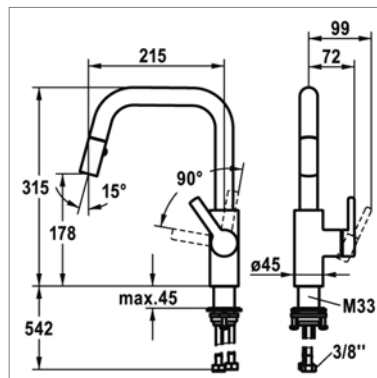

Kraangat - Perçage utile : Ø 35 mm