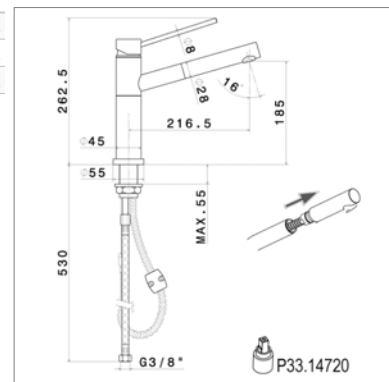

- draaibare uitloop : 160°
- voorsprong : 216 mm - hoogte : 262 mm
- slangverbinding

Mitigeur d'évier à douchette extractible - 1 jet

- bec mobile : 160°
- saillie : 216 mm - hauteur : 262 mm
- raccordement par flexibles