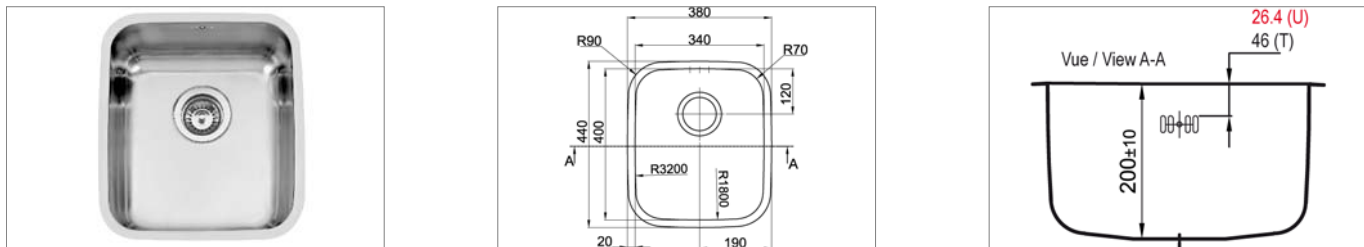

KVR-X 34

Onderbouw - A sous monter