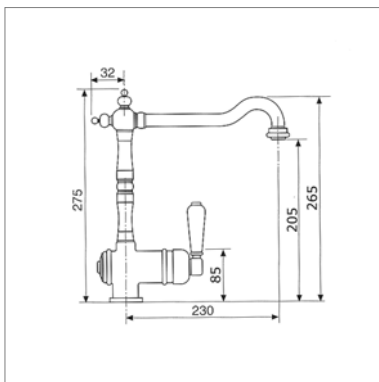

V 1920

Kraangat - Perçage utile : Ø 35 mm

V1920CH	Chroom	Chrome	374,67 €
V1920VB	Oud brons	Vieux bronze	468,86 €
V1920CU	Oud koper	Vieux cuivre	468,86 €
V1920NM	Nikkel mat	Nickel mat	468,86 €

1 gats keukenmengkraan

- 360° draaibare uitloop
- voorsprong : 230 mm - hoogte : 275 mm
- slangverbinding
- met witte hendel

Mitigeur d'évier

- bec colonne mobile 360°
- saillie : 230 mm - hauteur : 275 mm
- raccordement par flexibles
- fourni avec levier blanc