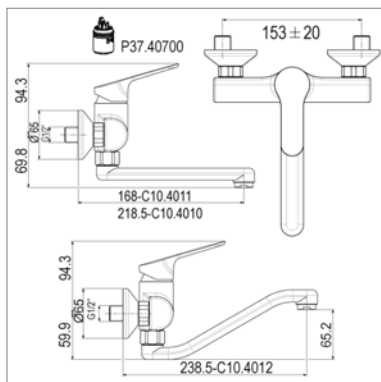

Classic C 10.4011 - C 10.4010 - C 10.4012

<u>Voorsprong 168 mm - Saillie 168 mm</u>			
C10.4011.21	Chroom	Chrome	184,23 €
<u>Voorsprong 218 mm - Saillie 218 mm</u>			
C10.4010.21	Chroom	Chrome	184,23 €
<u>Voorsprong 238 mm - Saillie 238 mm</u>			
C10.4012.21	Chroom	Chrome	191,48 €

Classic Wand keukenmengkraan

- draaibare onderuitloop

Classic Mitigeur mural d'évier

- bec bas orientable