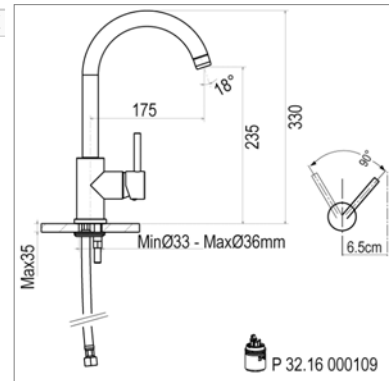

Kraangat - Perçage utile : Ø 35 mm