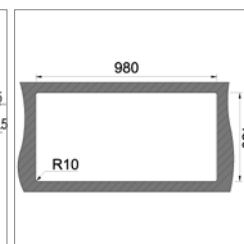

KVR-S 15R4

Omkeerbaar 1½ bak - Réversible 1½ cuve

KVR-S15R4

Zijdeglans gepolijste inox

Inox poli satiné

273,24 €

Spoeltafel 1 ½ bak voor opbouw - omkeerbaar

- afmetingen : 1000x500 mm - bakken : 340x400/160x300mm
- diepte : 160/90 mm - dikte : 0,7 mm
- kastmaat 600 mm
- sifon en manuele sluiting
- zonder kraanuitsparing

600 mm

Évier 1 ½ cuve à encastrer par le haut - réversible

- dimensions : 1000x500 mm - cuves : 340x400/160x300mm
- profondeur : 160/90mm - épaisseur : 0,7 mm
- meuble : 600mm
- siphon et vidage manuel
- sans perçement pour la robinetterie