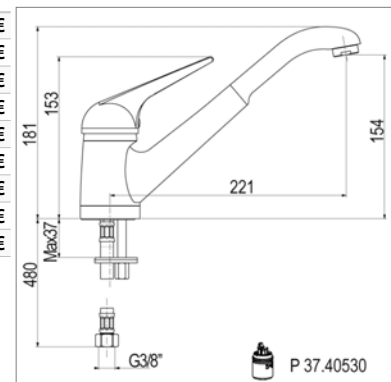

Classic Eéngreepskeukenmengkraan

- 360° draaibare gegoten uitloop
- voorsprong : 221 mm
- slangverbinding

Classic Mitigeur d'évier

- bec fondu, orientable 360°
- saillie : 221 mm.
- raccordement par flexibles