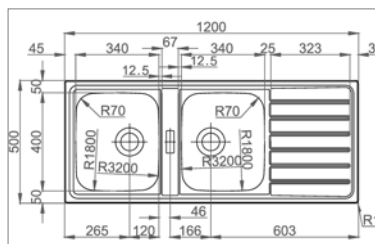

NEW

KVR-LU 20R4

Omkeerbaar 2 bakken - Réversible 2 cuves

KVR-LU20R4

Zijdeglans gepolijste inox

Inox poli satiné

520,61 €

Spoeltafel 2 bakken voor opbouw - omkeerbaar

- afmetingen : 1200x500 mm - bakken : 340x400/340x400mm
- diepte : 200 mm - dikte : 0,8 mm
- kastmaat 900 mm
- sifon en manuele sluiting
- zonder kraanuitsparing

Évier 2 cuves à encastrer par le haut - réversible

- dimensions : 1200x500 mm - cuves : 340x400/340x400mm
- profondeur : 200mm - épaisseur : 0,8 mm
- meuble : 900mm
- siphon et vidage manuel
- sans percement pour la robinetterie