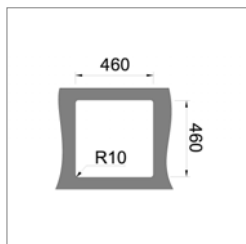

Opbouw
Encastré haut

Uno 48

Manual Up
3" 1/2

Dikte
Épaisseur

Opbouw
Encastré haut

Bord extra-plat |

Vlakbouw
Affleurant

Automatic
Pop Up

KVR-K+ 45T | KVR-KP 15R1AP

Manual Up
3" 1/2

Dikte
Épaisseur

KVR-Uno 48

Opbouw - Encastrement par le haut

KVR-Uno48

Zijdeglans gepolijste inox

Inox poli satiné

255,65 €

Spoeltafel 1 bak voor opbouw

- afmetingen : 480x480 mm - bak : 340x400mm
- diepte : 160mm - dikte : 0,6 mm
- kastmaat 600 mm - niet inbegrepen de kraanuitsparing
- sifon en manuele sluiting
- met kraanuitsparing

600 mm

Évier 1 cuve à encastrer par le haut

- dimensions : 480x480 mm - cuves : 340x400mm
- profondeur : 160mm - épaisseur : 0,6 mm
- meuble : 600mm
- siphon et vidage manuel
- avec perçement pour la robinetterie