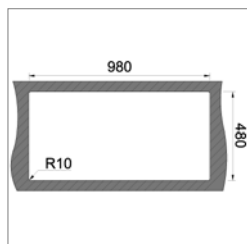

NEW

KVR-LU 15R4

Omkeerbaar 1½ bak - Réversible 1½ cuve

KVR-LU15R4

Zijdeglans gepolijste inox

Inox poli satiné

452,30 €

Spoeltafel 1½ bak voor opbouw - omkeerbaar

- afmetingen : 1000x500 mm - bakken : 340x400/146x296mm
- diepte : 200/150 mm - dikte : 0,8 mm
- kastmaat 600 mm
- sifon en manuele sluiting
- zonder kraanuitsparing

Évier 1½ cuve à encastrer par le haut - réversible

- dimensions : 1000x500 mm - cuves : 340x400/146x296mm
- profondeur : 200/150mm - épaisseur : 0,8 mm
- meuble : 600mm
- siphon et vidage manuel
- sans percement pour la robinetterie