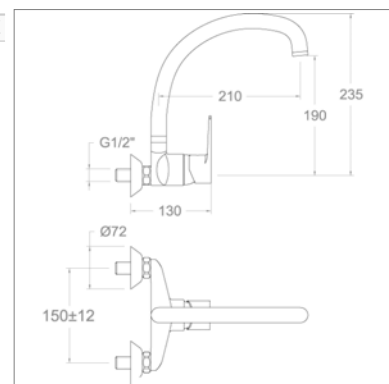

Classic C 10.7018

C10.7018.21 Chroom Chrome **99,00 €**

Classic Tweegreepskeukenmengkraan

- 360° draaibare uitloop
- voorsprong : 210 mm - hoogte : 225 mm
- slangverbinding

Classic Mélangeur d'évier monotrou

- bec tube mobile 360°
- saillie : 210 mm - hauteur : 225 mm
- raccordement par flexibles

Kraangat - Perçage utile : Ø 35 mm

NEW

Titanium S 1817CC

S1817CCCH Chroom Chrome **121,10 €**

Wand keukenmengkraan

- getrokken draaibare bovenuitloop
- voorsprong : 210 mm
- tussenas : 150mm +/- 12

Mitigeur mural d'évier

- bec tube haut orientable
- saillie 210 mm
- entre-axes : 150mm +/- 12