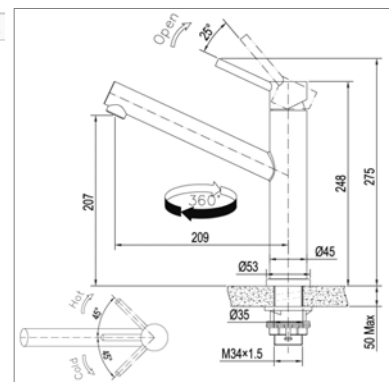

Kraangat - Perçage utile : Ø 35 mm