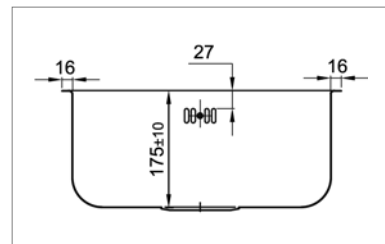

KVR-Rondo 38

Onderbouw - Vlakbouw - Opbouw - A sous-monter - Affleurant - Enc. haut

KVR-Rondo38UT

Zijdeglans gepolijste inox

Inox poli satiné

225,63 €

Spoelbak universeel. Geschikt voor onderbouw, opbouw en vlakbouw

- afmetingen : Ø 38,5 - bak : 397mm
- diepte : 180mm - dikte : 0,6 mm
- kastmaat 450 mm
- sifon en manuele sluiting

450 mm

Cuve universelle convenant pour montage sous encastré, affleurant ou à encaster par le haut

- dimensions : Ø 38,5 - cuve : 397mm
- profondeur : 180mm - épaisseur : 0,6 mm
- meuble : 450mm
- siphon et vidage manuel