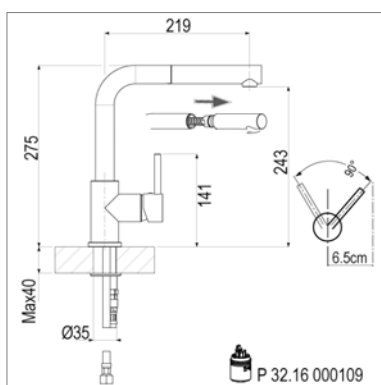

- bec mobile : 360°
- saillie : 199 mm - hauteur : 321 mm
- raccordement par flexibles

Typo D 10.3510

Kraangat - Perçage utile : Ø 35 mm

D10.3510.21 Chroom Chrome **259,00 €**

Typo Eengreepsmengkraan

- uittrekbare vaatdouches - 1 straal
- draaibare uitloop
- voorsprong : 219 mm - hoogte : 275 mm
- slangverbinding