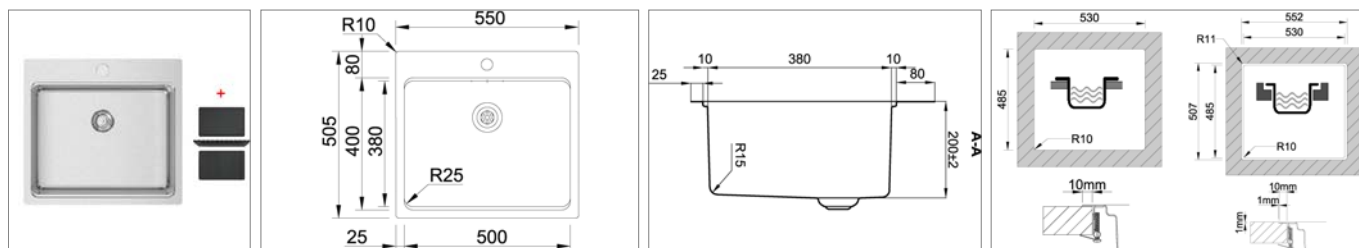

KVR-K25Plus - 51T

Voor Vlakbouw - Opbouw - A affleurer - Enc. haut

KVR-K25Plus-51T

Zijdeglans gepolijste inox

Inox poli satiné

494,73 €

Kvr-Kubus25Plus Spoelbak met radius 25 (universeel). Geschikt voor opbouw en vlakbouw

- afmetingen : 550x505mm - bak : 500x400mm
- diepte : 200mm - dikte : 0,8 mm - R=25
- kastmaat : 600 mm
- Omkeerbare snijplank / Afdruiplak
- sifon, lediging en kraanuitsparing

600 mm

Kvr-Kubus25Plus Cuve universelle radius 25 pour montage affleurant ou à encastrer par le haut

- dimensions : 550x505mm - cuve : 500x400mm
- profondeur : 200mm - épaisseur : 0,8 mm - R=25
- meuble : 600 mm
- Planche à découper / égouttoir réversible
- siphon, vidage et percement pour la robinetterie

NEW