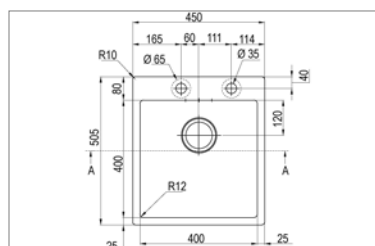

KVR-K+ 45T

Voor Vlakbouw - Opbouw - A affleurant - Enc. haut

KVR-Kplus45T

Zijdeglans gepolijste inox

Inox poli satiné

619,97 €

Kvr-KubusPlus Spoelbak met radius 12 (universeel). Geschikt voor opbouw en vlakbouw

- afmetingen : 450x505mm - bak : 400x400mm
- diepte : 200mm - dikte : 1,2 mm - R=12
- kastmaat : 500 mm
- sifon, kraanuitsparing en automatische lediging

500 mm

Kvr-KubusPlus Cuve universelle radius 12 pour montage affleurant ou à encastrer par le haut

- dimensions : 450x505mm - cuve : 400x400mm
- profondeur : 200mm - épaisseur : 1,2 mm - R=12
- meuble : 500 mm
- siphon, perçement pour la robinetterie et vidage automatique