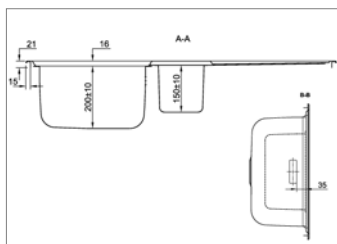

NEW

KVR-LU 15R4

Omkeerbaar 1½ bak - Réversible 1½ cuve

KVR-LU15R4

Zijdeglans gepolijste inox

Inox poli satiné

452,30 €

Spoeltafel 1½ bak voor opbouw - omkeerbaar

- afmetingen : 1000x500 mm - bakken : 340x400/146x296mm
- diepte : 200/150 mm - dikte : 0,8 mm
- kastmaat 600 mm
- sifon en manuele sluiting
- zonder kraanuitsparing

Évier 1½ cuve à encastrer par le haut - réversible

- dimensions : 1000x500 mm - cuves : 340x400/146x296mm
- profondeur : 200/150mm - épaisseur : 0,8 mm
- meuble : 600mm
- siphon et vidage manuel
- sans percement pour la robinetterie