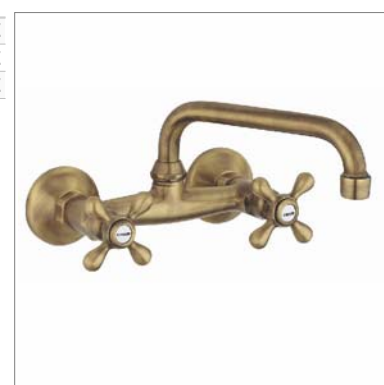

Classic C 10.2722

C10.2722.21	Chroom	Chrome	193,55 €
C10.2722.32	Nikkel mat	Nickel mat	260,82 €
C10.2722.88	Oud koper	Vieux cuivre	260,82 €
C10.2722.89	Oud brons	Vieux bronze	260,82 €

Classic wand tweegreepskeukenmengkraan

- draaibare uitloop
- voorsprong wand-uitloop : 230 mm
- tussenas : 150 mm ± 15 mm

Classic mélangeur mural d'évier

- bec mobile
- saillie mur - bec : 230 mm
- entre-axes : 150 mm ± 15 mm

Classic C 10.2723

C10.2723.21	Chroom	Chrome	193,55 €
C10.2723.32	Nikkel mat	Nickel mat	260,82 €
C10.2723.89	Oud brons	Vieux bronze	260,82 €

Classic wand tweegreepskeukenmengkraan

- draaibare boven uitloop
- voorsprong wand-uitloop : 230 mm
- tussenas : 150 mm ± 15 mm

Classic mélangeur mural d'évier

- bec haut mobile
- saillie mur-bec : 230 mm
- entre-axes : 150 mm ± 15 mm

Classic C 10.4011 - C 10.4010 - C 10.4012

<u>Voorsprong 168 mm - Saillie 168 mm</u>			
C10.4011.21	Chroom	Chrome	184,23 €
<u>Voorsprong 218 mm - Saillie 218 mm</u>			
C10.4010.21	Chroom	Chrome	184,23 €
<u>Voorsprong 238 mm - Saillie 238 mm</u>			
C10.4012.21	Chroom	Chrome	191,48 €

Classic Wand keukenmengkraan

- draaibare onderuitloop

Classic Mitigeur mural d'évier

- bec bas orientable

Classic C 10.4011M - C 10.4010M - C 10.4012M

<u>Voorsprong 168 mm - Saillie 168 mm</u>			
C10.4011M.21	Chroom	Chrome	222,53 €
<u>Voorsprong 218 mm - Saillie 218 mm</u>			
C10.4010M.21	Chroom	Chrome	222,53 €
<u>Voorsprong 238 mm - Saillie 238 mm</u>			
C10.4012M.21	Chroom	Chrome	227,70 €

Wand keukenmengkraan

- draaibare onderuitloop

Mitigeur mural d'évier

- bec bas orientable