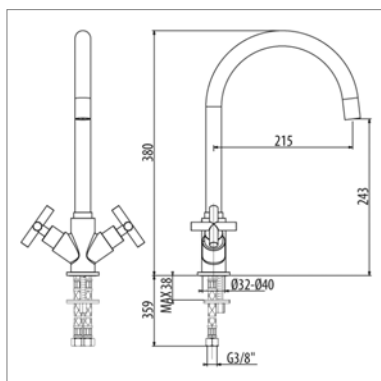

Kraangat - Perçage utile : Ø 35 mm

Tuba D 10.6318

NEW

D10.6318.21	Chroom	Chrome	318,78 €
D10.6318.83	Mat Zwart	Noir mat	453,33 €

Tuba Tweegreepskeukenmengkraan

- 360° draibare uitloop
- voorsprong : 215 mm - hoogte : 380 mm
- slangverbinding

Tuba Mélangeur monotrou d'évier

- bec orientable 360°
- saillie : 215 mm - hauteur : 380 mm
- raccordement par flexibles