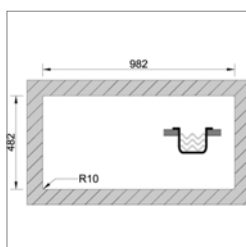

KVR-KP 15R1AP

NEW

Omkeerbaar 1½ bak - Réversible 1½ cuve

KVR-KP15R1AP

Zijdeglans gepolijste inox

Inox poli satiné

932,54 €

Kubus spoeltafel 1 ½ bak voor opbouw of vlakbouw - omkeerbaar

- afmetingen: 1000x500mm -bakken: 340x400/170x300mm
- diepte : 200 / 170 mm - dikte : 1,2 mm
- kastmaat 600 mm
- sifon en 1 automatische + 1 manuele (vierkante) sluiting
- met kraanuitsparing

600 mm

Kubus évier 1 ½ cuve à encastrer par le haut ou à affleurant - réversible

- dimensions: 1000x500mm -cuves: 340x400/170x300mm
- profondeur: 200 / 170 mm - épaisseur : 1,2 mm
- meuble : 600mm
- siphon et 1 vidage automatique + 1 manuel (rectangulaire)
- avec perçement pour la robinetterie