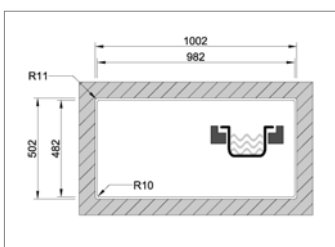

KVR-KP 15R1AP

NEW

Omkeerbaar 1½ bak - Réversible 1½ cuve

KVR-KP15R1AP

Zijdeglans gepolijste inox

Inox poli satiné

932,54 €

Kubus spoeltafel 1 ½ bak voor opbouw of vlakbouw - omkeerbaar

- afmetingen: 1000x500mm -bakken: 340x400/170x300mm
- diepte : 200 / 170 mm - dikte : 1,2 mm
- kastmaat 600 mm
- sifon en 1 automatische + 1 manuele (vierkante) sluiting
- met kraanuitsparing

600 mm

Kubus évier 1 ½ cuve à encastrer par le haut ou à affleurant - réversible

- dimensions: 1000x500mm -cuves: 340x400/170x300mm
- profondeur: 200 / 170 mm - épaisseur : 1,2 mm
- meuble : 600mm
- siphon et 1 vidage automatique + 1 manuel (rectangulaire)
- avec perçement pour la robinetterie