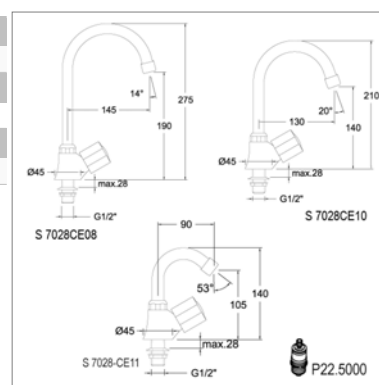

Eco S 7008

S7008CH Chroom Chrome **123,17 €**

Eengats keukenmengkraan

- 360° draaibare uitloop
- voorsprong 145 mm - hoogte 275 mm
- roestvrijstalen klepzitting

Mélangeur d'évier monotrou

- bec tube mobile 360°
- saillie 145 mm - hauteur 275 mm
- siège en acier inoxydable

Kraangat - Perçage utile : Ø 35 mm

S 7028CE08-CE10-CE11

Uitloop - Uitloop - Bec 90 mm
S7028-CE11CH Chroom Chrome **78,66 €**

Uitloop - Uitloop - Bec 130 mm
S7028-CE10CH Chroom Chrome **78,66 €**

Uitloop - Uitloop - Bec 145 mm
S7028-CE08CH Chroom Chrome **78,66 €**

Tapkraan met roestvrijstalen klepzitting

- draaibare uitloop 90, 130 of 145 mm
- eenvoudige wateraansluiting

Robinet avec siège en acier inoxydable

- bec orientable 90, 130 ou 145 mm
- Une seule eau - froide

Kraangat - Perçage utile : Ø min 22 - max 27 mm

S 7009 CA 21-30 - S 7009 CB 21-30

Bovenuitloop 21 / 30 cm - Bec haut 21 / 30 cm
S7009CA21CH Chroom Chrome **129,38 €**

S7009CA30CH Chroom Chrome **132,48 €**

Onderuitloop 21 / 30 cm - Bec bas 21 / 30 cm
S7009CB21CH Chroom Chrome **129,38 €**

S7009CB30CH Chroom Chrome **132,48 €**

Mélangeur mural d'évier avec siège en acier inoxydable

- bec fondu bas ou bec tube haut (160 ou 240mm)
- Entre-axes 150 mm +/- 24 mm

Wand keukenmengkraan met roestvrijstalen klepzitting

- getrokken bovenuitloop of onderuitloop (160 of 240mm)
- Tussenas 150 mm +/- 24 mm

Bestaat in versie tussenas 110 mm - Existe en version entre-axes 110 mm - C10.7019

S 7029 CA 21-30 - S 7029 CB 21-30

Bovenuitloop 18 cm - Bec haut 18 cm
S7029CA21CH Chroom Chrome **78,66 €**

Bovenuitloop 27 cm - Bec haut 27 cm
S7029CA30CH Chroom Chrome **78,66 €**

Onderuitloop 18 cm - Bec bas 18 cm
S7029CB21CH Chroom Chrome **78,66 €**

Onderuitloop 27 cm - Bec bas 27 cm
S7029CB30CH Chroom Chrome **78,66 €**

Keukenkraan met roestvrijstalen klepzitting