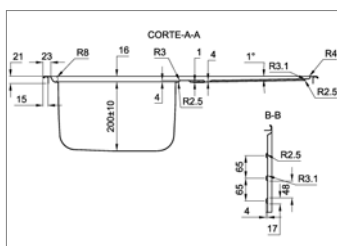

NEW

KVR-LU 10R4

Omkeerbaar 1 bak - Réversible 1 cuve

KVR-LU10R4

Zijdeglans gepolijste inox

Inox poli satiné

346,73 €

Spoeltafel 1 bak voor opbouw - omkeerbaar