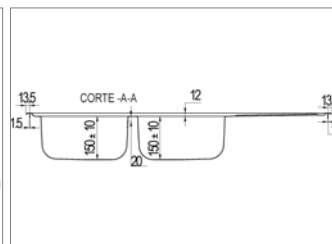

KVR-S 20R4

Omkeerbaar 2 bakken - Réversible 2 cuves

KVR-S20R4

Zijdeglans gepolijste inox

Inox poli satiné

294,98 €

Spoeltafel 2 bakken voor opbouw - omkeerbaar

- afmetingen : 1200x500 mm - bakken : 340x400/340x400mm
- diepte : 150 mm - dikte : 0,7 mm
- kastmaat 800 mm
- sifon en manuele sluiting
- zonder kraanuitsparing

800 mm

Évier 2 cuves à encastrer par le haut - réversible

- dimensions : 1200x500 mm - cuves : 340x400/340x400mm
- profondeur : 150mm - épaisseur : 0,7 mm
- meuble : 800mm
- siphon et vidage manuel
- sans perçement pour la robinetterie