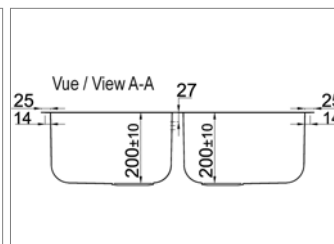

- dimensions : 571x450mm - cuves : 340x400/146x296mm
- profondeur : 200mm/150mm - épaisseur : 0,8 mm
- siphon et vidage manuel

KVR-Twin 80U

Omkeerbaar - voor onderbouw - Réversible - à sous monter

KVR-Twin80U