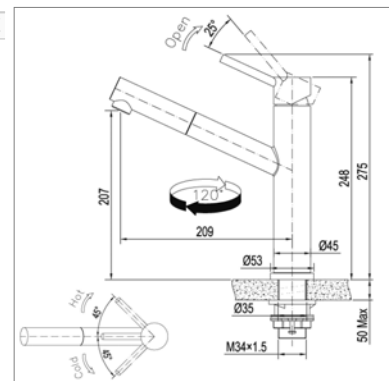

Techno Inox Eengreepsmengkraan

- uittrekbare vaasdouche - 1 straal
- draaibare uitloop
- voorsprong : 209 mm

Techno Inox Mitigeur d'évier

- douchette extractible - 1 jet
- bec mobile
- saillie : 209 mm

Kraangat - Perçage utile : Ø 35 mm