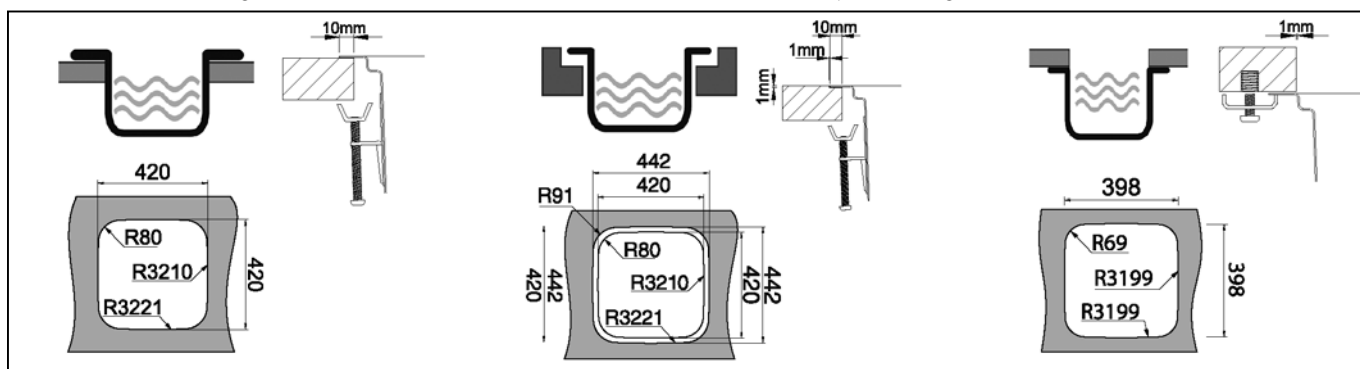

Kvr-Xylo Cuve à sous-monter (U) ou pour montage affleurant / encastré haut (T) - Bord extra-plat

- dimensions : 440x440mm - cuve : 400x400mm
- profondeur : 200mm - épaisseur : 0,8 mm
- meuble : 500mm
- siphon et vidage manuel

KVR-X 50