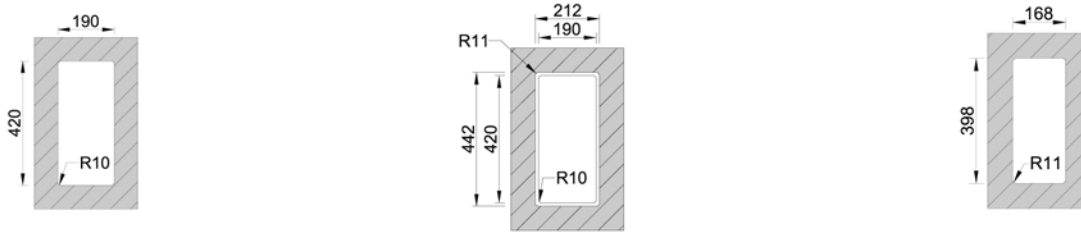

KVR-K 17UTn