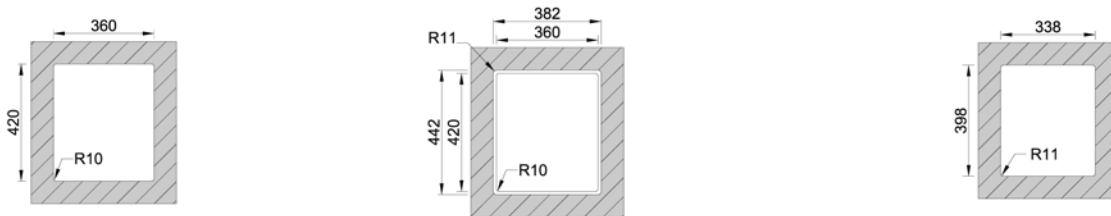

KVR-K 34UTn