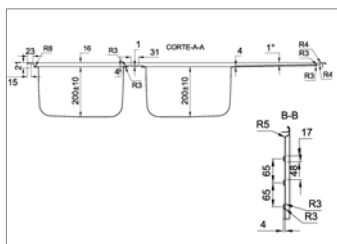

- dimensions : 1000x500 mm - cuves : 340x400/146x296mm
- profondeur : 200/150mm - épaisseur : 0,8 mm
- meuble : 600mm
- siphon et vidage manuel
- sans percement pour la robinetterie

NEW

KVR-LU 20R4

Omkeerbaar 2 bakken - Réversible 2 cuves