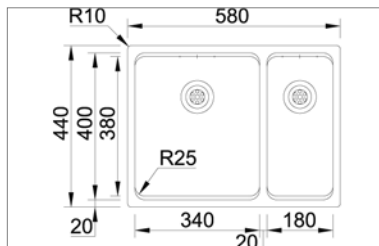

Onderbouw
A Sous monter

Vlakbouw
Affleurant

T

Opbouw
Encastéré haut

Manual Up
3" 1/2

Dikte
Epaisseur

Afdruipvlak / Snijplank
Egouttoir / Planche

KVR-K25 - 3418

NEW

Onderbouw / Vlakbouw / Opbouw - A sous-monter / Affleurant / Enc. haut

KVR-K25-3418UT

Zijdeglans gepolijste inox

Inox poli satiné

776,25 €

Kvr-Kubus25 Spoelbakken met radius 25. Geschikt voor onderbouw, opbouw en vlakbouw

- afmetingen 580x440 - bakken 340x400/180x400mm
- diepte 200/150mm - dikte : 0,8 mm - R=25
- kastmaat : 600 mm
- Omkeerbare snijplank / Afdruipvlak
- sifon manuele sluiting

600 mm

Kvr-Kubus25 Cuves radius 25 convenant pour montage sous encastéré, affleurant ou à encastérer par le haut

- dimensions 580x440 - cuves 340x400/180x400mm
- profondeur 200/150mm - épaisseur : 0,8 mm R=25
- meuble : 600 mm
- Planche à découper / égouttoir réversible
- siphon vidage manuel