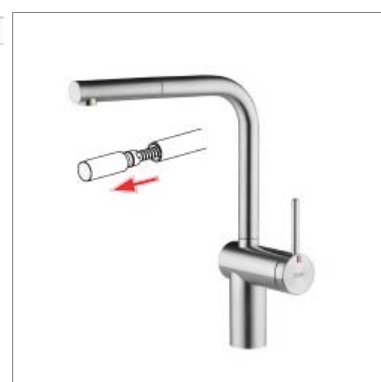

Levello K 10.231.013

K10.231.013.000 Chromo Chrome **391,10 €**

Eengreepsmengkraan

- draaibare uitloop 160°
- flexibele aansluitslangen 3/8"
- hendel enkel rechts te plaatsen

Mitigeur à levier

- bec orientable 160°
- raccordement flexibles 3/8"
- position du levier possible à droite uniquement

Bestaat ook als raam oplossing - K 10.231.043.700 - Existe en version rabattable

Levello K 10.231.103

K10.231.103.000 Chromo Chrome **508,70 €**

Eengreepsmengkraan

- uittrekbare vaatdouche - 1 straal
- keramisch binnenwerk
- flexibele aansluitslangen 3/8"

Mitigeur à levier

- douchette extractible - 1 jet
- mécanisme céramique
- raccordement flexibles 3/8"

Levello K 10.231.103

K10.231.103.700 Inox Inox **762,90 €**

Eengreepsmengkraan

- uittrekbare vaatdouche - 1 straal
- keramisch binnenwerk
- flexibele aansluitslangen 3/8"

Mitigeur à levier

- douchette extractible - 1 jet
- mécanisme céramique
- raccordement flexibles 3/8"

Bestaat ook als raam oplossing - K 10.231.053.700 - Existe en version rabattable

Ava K 10.191.103

K10.191.103.000 Chromo Chrome **480,80 €**

K10.191.103.127 Steel Steel **635,00 €**

Eengreepsmengkraan

- uittrekbare vaatdouche - 1 straal
- binnenwerk M 35
- flexibele aansluitslangen 3/8"

Mitigeur à levier

- douchette extractible - 1 jet
- mécanisme M 35
- raccords flexibles 3/8"