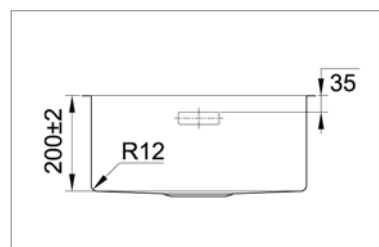

Onderbouw
A Sous monter

Vlakbouw
Affleurant

T

Ultravlakke rand
Bord extra-plat

Opbouw
Encastré haut

Manual Up

3" 1/2

Dikte
Epaisseur

NEW

KVR-K 45UTn

Onderbouw / Vlakbouw / Opbouw - A sous-monter / Affleurant / Enc. haut

KVR-K45UTn

Zijdeglans gepolijste inox

Inox poli satiné

460,58 €

Kvr-Kubus Spoelbak met radius 12 (universeel). Geschikt voor onderbouw, opbouw en vlakbouw

- afmetingen : 490x440mm - bak : 450x400mm
- diepte : 200mm - dikte : 1,2 mm - R=12
- kastmaat : 600 mm
- sifon en manuele sluiting

600 mm

Kvr-Kubus Cuve universelle radius 12 convenant pour montage sous encastré, affleurant ou à encastrer par le haut

- dimensions : 490x440mm - cuve : 450x400mm
- profondeur : 200mm - épaisseur : 1,2 mm - R=12
- meuble : 600 mm
- siphon et vidage manuel

NEW

KVR-K 50UTn