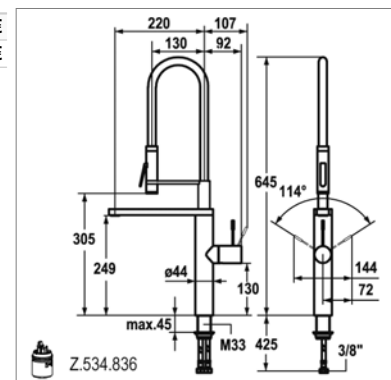

Kraangat - Perçage utile : Ø 35 mm

Bij voorkeur te plaatsen op het werkblad | A monter sur le plan de travail

D 12

D12
Kvr terugslagkleppen 1/2F * 1/2M
▪ Belgaqua goedgekeurd
▪ prijs per stuk

Chroom
Chrome
Kvr Clapets anti-retour 1/2F * 1/2M
▪ agréés Belgaqua
▪ prix à la pièce

18,63 €

D 22

D22
Filter (set van 2)

-
Filtres (set de 2)

33,12 €