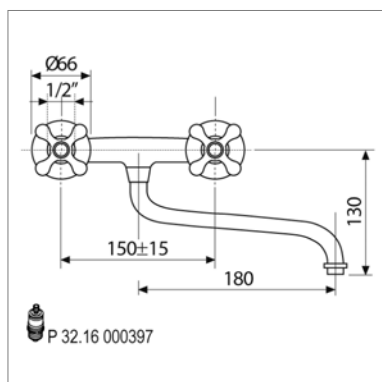

Zolang de voorraad strekt !

Mitigeur mural d'évier

- bec mobile
- saillie mur - bec : 305 mm
- levier blanc
- entre-axes : 150 mm ± 15 mm

jusqu'à épuisement des stocks !

Classic C 10.2722

C10.2722.21	Chroom	Chrome	193,55 €
C10.2722.32	Nikkel mat	Nickel mat	260,82 €
C10.2722.88	Oud koper	Vieux cuivre	260,82 €
C10.2722.89	Oud brons	Vieux bronze	260,82 €