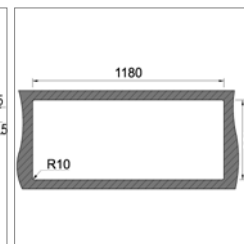

KVR-S 20R4

Omkeerbaar 2 bakken - Réversible 2 cuves

KVR-S20R4

Zijdeglans gepolijste inox

Inox poli satiné

294,98 €

Spoeltafel 2 bakken voor opbouw - omkeerbaar

- afmetingen : 1200x500 mm - bakken : 340x400/340x400mm
- diepte : 150 mm - dikte : 0,7 mm
- kastmaat 800 mm
- sifon en manuele sluiting
- zonder kraanuitsparing

800 mm

Évier 2 cuves à encastrer par le haut - réversible

- dimensions : 1200x500 mm - cuves : 340x400/340x400mm
- profondeur : 150mm - épaisseur : 0,7 mm
- meuble : 800mm
- siphon et vidage manuel
- sans perçement pour la robinetterie