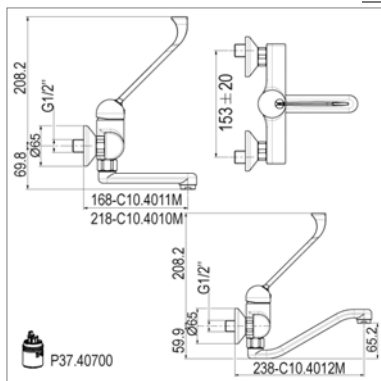

Classic Wand keukenmengkraan

- draaibare onderuitloop

Classic Mitigeur mural d'évier

- bec bas orientable

Classic C 10.4011M - C 10.4010M - C 10.4012M

<u>Voorsprong 168 mm - Saillie 168 mm</u>			
C10.4011M.21	Chroom	Chrome	222,53 €
<u>Voorsprong 218 mm - Saillie 218 mm</u>			
C10.4010M.21	Chroom	Chrome	222,53 €
<u>Voorsprong 238 mm - Saillie 238 mm</u>			
C10.4012M.21	Chroom	Chrome	227,70 €