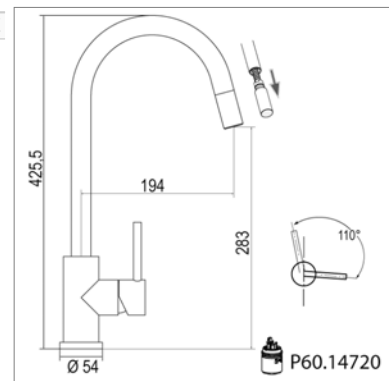

Kraangat - Perçage utile : Ø 35 mm