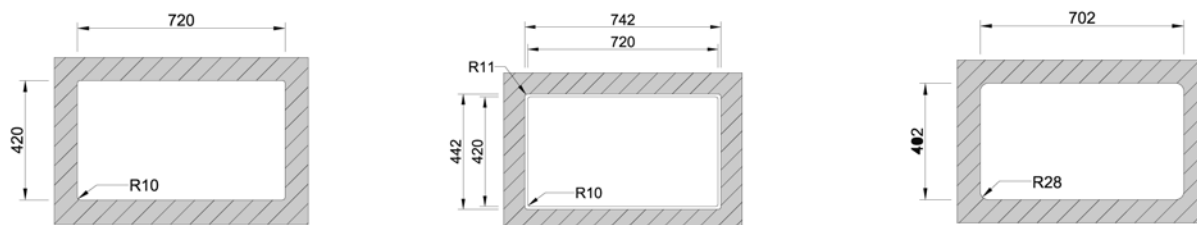

KVR-Rondo 38