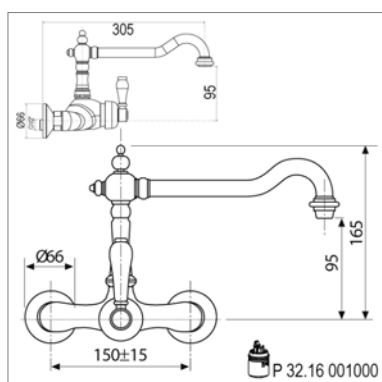

Hermitage R 10.9021

R10.9021.32	Nikkel mat	Nickel mat	465,75 €

Wand keukenmengkraan

- draaibare uitloop
- voorsprong wand - uitloop : 305 mm
- witte hendel
- tussenas : 150 mm ± 15 mm

Zolang de voorraad strekt !

Mitigeur mural d'évier

- bec mobile
- saillie mur - bec : 305 mm
- levier blanc
- entre-axes : 150 mm ± 15 mm

jusqu'à épuisement des stocks !