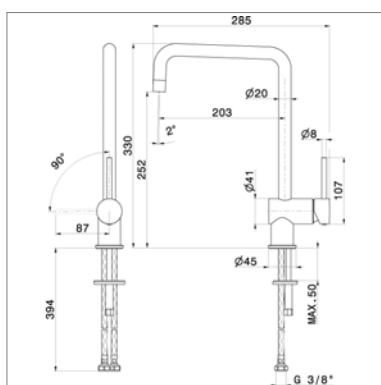

Techno Inox Mitigeur d'évier

- poignée mousseur extractible sur flexible - 1 jet
- bec mobile col de cygne
- saillie : 194 mm - hauteur : 425 mm

Kraangat - Perçage utile : Ø 35 mm

X-T N 4320

Kraangat - Perçage utile : Ø 35 mm