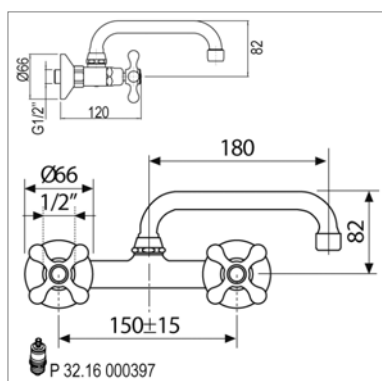

Classic C 10.2723

C10.2723.21	Chroom	Chrome	193,55 €
C10.2723.32	Nikkel mat	Nickel mat	260,82 €
C10.2723.89	Oud brons	Vieux bronze	260,82 €

Classic wand tweegreepskeukenmengkraan

- draaibare boven uitloop
- voorsprong wand-uitloop : 230 mm
- tussenas : 150 mm ± 15 mm

Classic mélangeur mural d'évier

- bec haut mobile
- saillie mur-bec : 230 mm
- entre-axes : 150 mm ± 15 mm