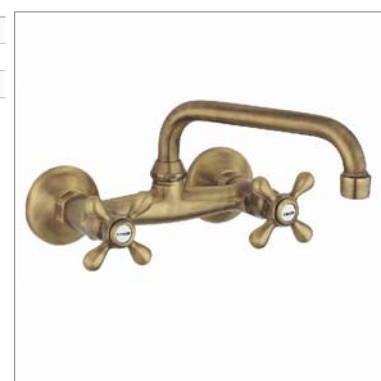

V 2721

V2721CH	Chroom	Chrome	296,01 €
V2721VB	Oud brons	Vieux bronze	403,65 €
V2721CU	Oud koper	Vieux cuivre	403,65 €
V2721NM	Nikkel mat	Nickel mat	403,65 €

Wand keukenmengkraan

- 180° draaibare uitloop
- voorsprong : 235 mm
- keramisch binnenwerk
- tussenas : 150 mm ± 15 mm

Mélangeur mural d'évier

- bec mobile 180°
- saillie : 235 mm
- têtes céramiques
- entre-axes : 150 mm ± 15 mm

Hermitage R 10.9021

R10.9021.32	Nikkel mat	Nickel mat	465,75 €

Wand keukenmengkraan

- draaibare uitloop
- voorsprong wand - uitloop : 305 mm
- witte hendel
- tussenas : 150 mm ± 15 mm

Zolang de voorraad strekt !

Mitigeur mural d'évier

- bec mobile
- saillie mur - bec : 305 mm
- levier blanc
- entre-axes : 150 mm ± 15 mm

jusqu'à épuisement des stocks !

Classic C 10.2722

C10.2722.21	Chroom	Chrome	193,55 €
C10.2722.32	Nikkel mat	Nickel mat	260,82 €
C10.2722.88	Oud koper	Vieux cuivre	260,82 €
C10.2722.89	Oud brons	Vieux bronze	260,82 €

Classic wand tweegreepskeukenmengkraan

- draaibare uitloop
- voorsprong wand-uitloop : 230 mm
- tussenas : 150 mm ± 15 mm

Classic mélangeur mural d'évier

- bec mobile
- saillie mur - bec : 230 mm
- entre-axes : 150 mm ± 15 mm

Classic C 10.2723

C10.2723.21	Chroom	Chrome	193,55 €
C10.2723.32	Nikkel mat	Nickel mat	260,82 €
C10.2723.89	Oud brons	Vieux bronze	260,82 €

Classic wand tweegreepskeukenmengkraan

- draaibare boven uitloop
- voorsprong wand-uitloop : 230 mm
- tussenas : 150 mm ± 15 mm

Classic mélangeur mural d'évier

- bec haut mobile
- saillie mur-bec : 230 mm
- entre-axes : 150 mm ± 15 mm