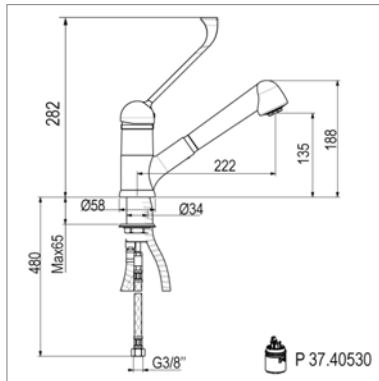

Classic C 10.5519M

Kraangat - Perçage utile : Ø 35 mm

C10.5519M.21 Chroom Chrome **271,17 €**

1-greepskeukenmengkraan

- uittrekbare handdouche 2 stralen
- slangverbinding
- **medische hendel**

Mitigeur d'évier

- douchette extractible 2 jets
- raccordement flexibles
- **levier médical**