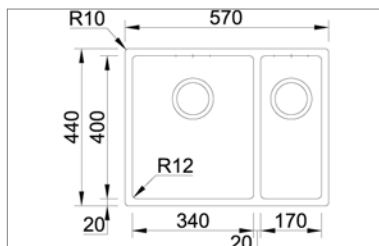

KVR-K 3417UTn

NEW

Onderbouw / Vlakbouw / Opbouw - A sous-monter / Affleurer / Enc. haut

KVR-K3417UTn

Zijdeglans gepolijste inox

Inox poli satiné

776,25 €

Kvr-Kubus Spoelbakken met radius 12 (universeel). Geschikt voor onderbouw, opbouw en vlakbouw

- afmetingen : 570x440mm - bakken : 340x400/170x400mm
- diepte : 200/170mm - dikte : 1,2 mm - R=12
- kastmaat : 600 mm
- sifon en manuele sluiting

600 mm

Kvr-Kubus Cuves universelles radius 12 convenant pour montage sous encastré, affleurant ou à encastrent par le haut

- dimensions : 570x440mm - cuves : 340x400/170x400mm
- profondeur : 200/170mm - épaisseur : 1,2 mm - R=12
- meuble : 600 mm
- siphon et vidage manuel