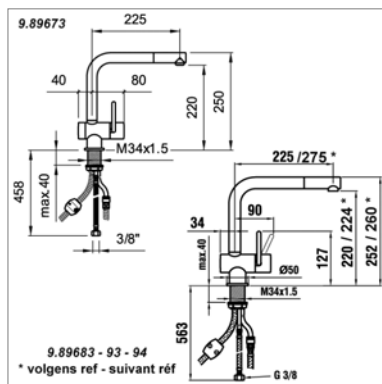

Twin 9.89673-9.89683-9.89693-9.89694

Kraangat - Perçage utile : Ø 35 mm

9.89673.100	Chroom	Chrome	225 mm + 1 Strl. / Jet	735,89 €
9.89693.441	Inox	Inox	225 mm + 1 Strl. / Jet	1181,97 €
9.89683.441	Inox	Inox	225 mm + 2 Strl. / Jets	1197,50 €
9.89694.441	Inox	Inox	275 mm + 1 Strl. / Jet	1211,99 €

Twin Ééngreepskeukenmengkraan

- 160° draaibare uitloop (225 of 275 mm)
- uittrekbare vaatdouches 1 of 2 stralen
- positie van de hendel naar keuze

Twin Mitigeur d'évier

- bec 225 ou 275 mm, orientable : 160°
- poignée douchette extractible 1 jet ou 2 jets
- positionnement de la manette au choix