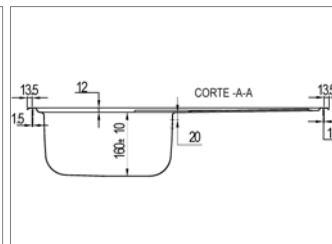

KVR-S 10R4

Omkeerbaar 1 bak - Réversible 1 cuve

KVR-S10R4

Zijdeglans gepolijste inox

Inox poli satiné

251,51 €

Spoeltafel 1 bak voor opbouw - omkeerbaar

- afmetingen : 800x500 mm - bak : 340x400 mm
- diepte : 160 mm - dikte : 0,7 mm
- kastmaat 450 mm
- sifon en manuele sluiting
- zonder kraanuitsparing