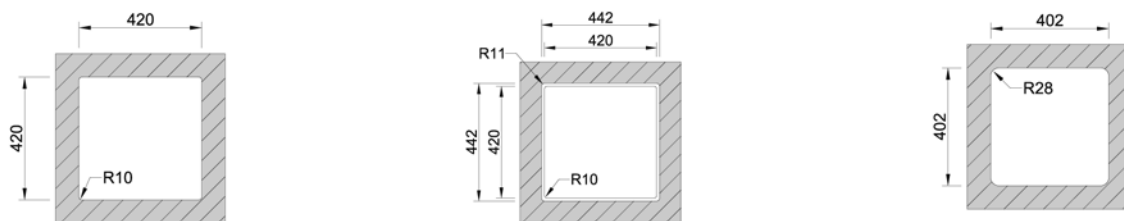

KVR-K25-50