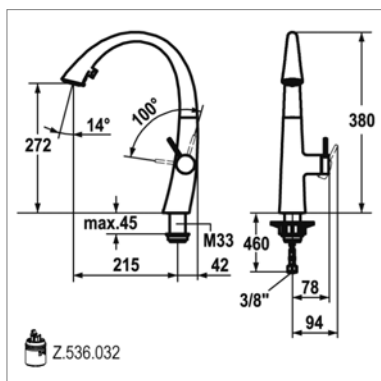

Zoe K 10.201.102 - K 10.201.122

Kraangat - Perçage utile : Ø 35 mm

Met LED - Avec LED			
K10.201.122.000	Chroom	Chrome	1.084,20 €
K10.201.122.127	Steel	Steel	1.293,40 €
K10.201.122.150	Wit	Blanc	1.293,40 €
K10.201.122.176	Mat Zwart	Noir mat	1.293,40 € NEW
Zonder LED - Sans LED			
K10.201.102.000	Chroom	Chrome	830,90 €
K10.201.102.127	Steel	Steel	1.039,80 €
K10.201.102.150	Wit	Blanc	1.039,80 €
K10.201.102.176	Mat Zwart	Noir mat	1.039,80 € NEW

Zoe Keukenmengkraan (hendel rechts)

- zwanenhals
- geïntegreerde uittrekbare sproeier 2 stralen, met of zonder LED
- voorsprong : 215 mm - hoogte : 380 mm

Zoe Mitigeur à levier (à droite)

- col de cygne
- poignée mousseur extractible 2 jets, avec ou sans LED
- saillie : 215 mm - hauteur : 380 mm