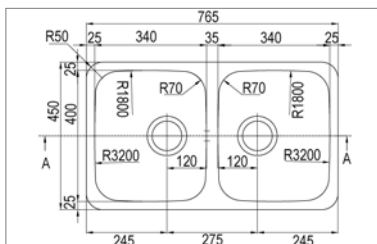

- dimensions : 571x450mm - cuves : 340x400/146x296mm
- profondeur : 200mm/150mm - épaisseur : 0,8 mm
- siphon et vidage manuel

KVR-Twin 80U

Omkeerbaar - voor onderbouw - Réversible - à sous monter

KVR-Twin80U