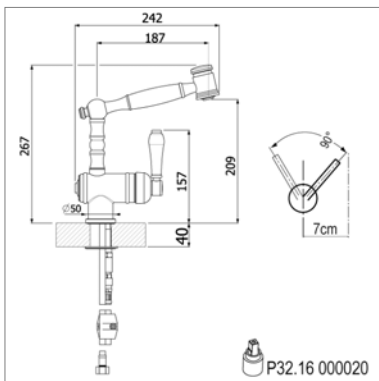

Mitigeur d'évier monotrou

- bec tubulaire mobile 360°
- saillie : 190 mm - hauteur : 325 mm
- fourni avec levier blanc

R 10.1929

Kraangat - Perçage utile : Ø 35 mm

R10.1929.21	Chroom	Chrome	648,95 €
R10.1929.89	Oud brons	Vieux bronze	838,35 €
R10.1929.32	Nikkel mat	Nickel mat	838,35 €