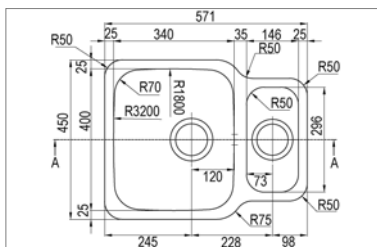

Onderbouw
A Sous monter

Manual Up
3" 1/2

Omkeerbaar
Réversible

Dikte
Épaisseur

KVR-Twin 60U

Omkeerbaar - voor onderbouw - Réversible - à sous monter

KVR-Twin60U

Zijdeglans gepolijste inox

Inox poli satiné

426,42 €

Kvr-Twin Spoelbakken voor onderbouw - omkeerbaar

- afmetingen : 571x450mm - bakken : 340x400/146x296mm
- diepte : 200/150mm - dikte : 0,8 mm
- sifon en manuele sluiting

600 mm

Kvr-Twin Cuves réversibles à sous-monter

- dimensions : 571x450mm - cuves : 340x400/146x296mm
- profondeur : 200mm/150mm - épaisseur : 0,8 mm
- siphon et vidage manuel