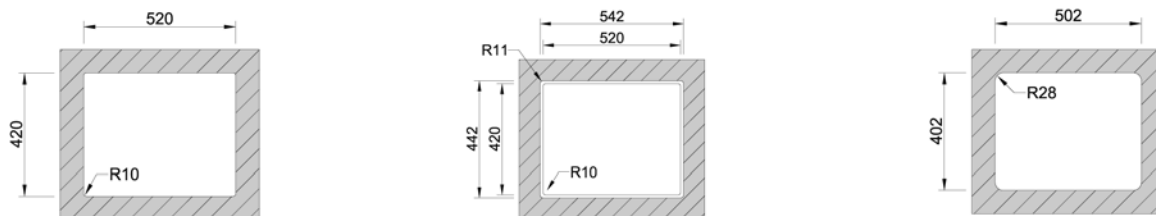

KVR-K25-3418 - KVR-K25-1834