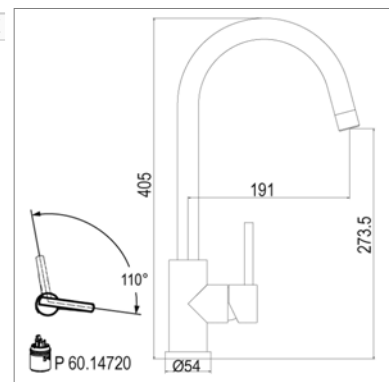

Kraangat - Perçage utile : Ø 35 mm