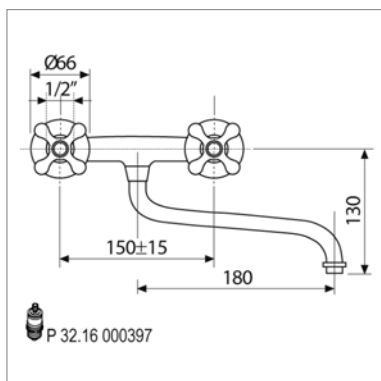

Classic C 10.2722

C10.2722.21	Chroom	Chrome	193,55 €
C10.2722.32	Nikkel mat	Nickel mat	260,82 €
C10.2722.88	Oud koper	Vieux cuivre	260,82 €
C10.2722.89	Oud brons	Vieux bronze	260,82 €

Classic wand tweegreepskeukenmengkraan

- draaibare uitloop
- voorsprong wand-uitloop : 230 mm
- tussenas : 150 mm ± 15 mm

Classic mélangeur mural d'évier

- bec mobile
- saillie mur - bec : 230 mm
- entre-axes : 150 mm ± 15 mm