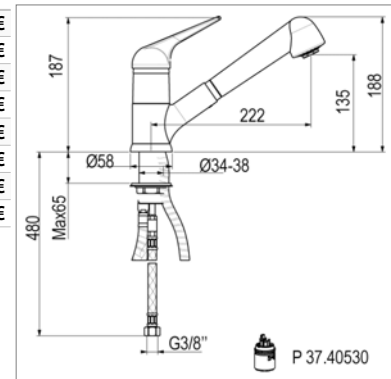

Classic Eéngreepskeukenmengkraan

- handdouche 2 stralen
- slangverbinding

Bestaat ook voor lagedruk boiler (C10.5579)

Classic Mitigeur d'évier

- douchette extractible 2 jets
- raccordement par flexibles

Existe en version pour raccordement basse pression (C10.5579)