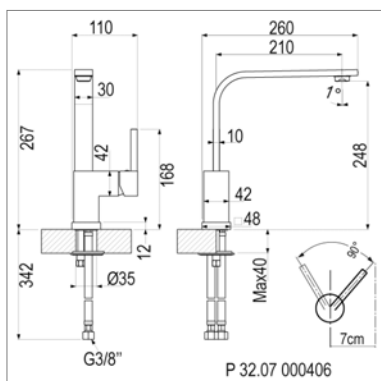

Kraangat - Perçage utile : Ø 35 mm

Cubos D 10.1601

D10.1601.21	Chroom	Chrome	346,73 €
D10.1601.41	Geborsteld chroom	Ch. brossé	442,98 €

Cubos Eéngreepskeukenmengkraan met vierkant lichaam

- 360° draibare uitloop
- hoogte : 267 mm - voorsprong : 210 mm
- slangverbinding

Cubos Mitigeur d'évier à corps carré

- bec mobile 360°
- hauteur : 267 mm - saillie : 210 mm
- raccordement par flexibles