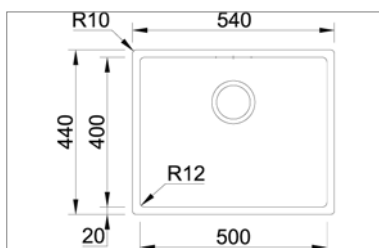

Onderbouw / Vlakbouw / Opbouw - A sous-monter / Affleurant / Enc. haut

KVR-K50UTn

Zijdeglans gepolijste inox

Inox poli satiné

460,58 €

Kvr-Kubus Spoelbak met radius 12 (universeel). Geschikt voor onderbouw, opbouw en vlakbouw

- afmetingen : 540x440mm - bak : 500x400mm
- diepte : 200mm - dikte : 1,2 mm - R=12
- kastmaat : 600 mm
- sifon en manuele sluiting

600 mm

Kvr-Kubus Cuve universelle radius 12 convenant pour montage sous encastré, affleurant ou à encastrer par le haut

- dimensions : 540x440mm - cuve : 500x400mm
- profondeur : 200mm - épaisseur : 1,2 mm - R=12
- meuble : 600 mm
- siphon et vidage manuel