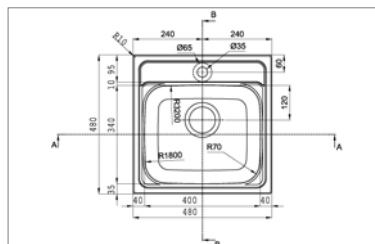

Opbouw
Encastré haut

Uno 48

Manual Up
3" 1/2

Dikte
Épaisseur

Opbouw
Encastré haut

Bord extra-plat |

Vlakbouw
Affleurant

Automatic
Pop Up

KVR-K+ 45T | KVR-KP 15R1AP

Manual Up
3" 1/2

Dikte
Épaisseur

KVR-Uno 48

Opbouw - Encastrement par le haut

KVR-Uno48

Zijdeglans gepolijste inox

Inox poli satiné

255,65 €

Spoeltafel 1 bak voor opbouw

- afmetingen : 480x480 mm - bak : 340x400mm
- diepte : 160mm - dikte : 0,6 mm
- kastmaat 600 mm - niet inbegrepen de kraanuitsparing
- sifon en manuele sluiting
- met kraanuitsparing

600 mm

Évier 1 cuve à encastrer par le haut

- dimensions : 480x480 mm - cuves : 340x400mm
- profondeur : 160mm - épaisseur : 0,6 mm
- meuble : 600mm
- siphon et vidage manuel
- avec perçement pour la robinetterie