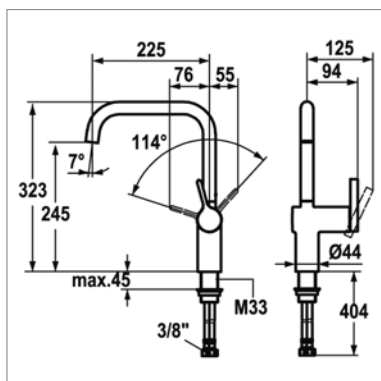

Levello K 10.231.013

Kraangat - Perçage utile : Ø 35 mm

K10.231.013.000 Chromo Chrome **391,10 €**

Eengreepsmengkraan

- draaibare uitloop 160°
- flexibele aansluitslangen 3/8"
- hendel enkel rechts te plaatsen

Mitigeur à levier

- bec orientable 160°
- raccordement flexibles 3/8"
- position du levier possible à droite uniquement