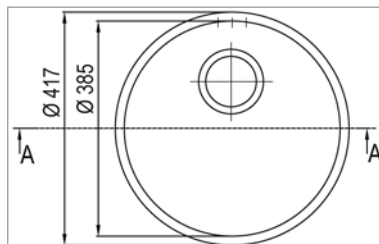

Encastré haut
Opbouw

T
Bord extra-plat
Ultravlakke rand

Manual Up
3" 1/2

Épaisseur
Dikte

KVR-Rondo 38

Onderbouw - Vlakbouw - Opbouw - A sous-monter - Affleurant - Enc. haut

KVR-Rondo38UT

Zijdeglans gepolijste inox