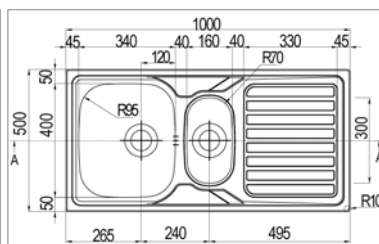

KVR-S 15R4

Omkeerbaar 1½ bak - Réversible 1½ cuve

KVR-S15R4

Zijdeglans gepolijste inox

Inox poli satiné

273,24 €

Spoeltafel 1 ½ bak voor opbouw - omkeerbaar

- afmetingen : 1000x500 mm - bakken : 340x400/160x300mm
- diepte : 160/90 mm - dikte : 0,7 mm
- kastmaat 600 mm
- sifon en manuele sluiting
- zonder kraanuitsparing

600 mm

Évier 1 ½ cuve à encastrer par le haut - réversible

- dimensions : 1000x500 mm - cuves : 340x400/160x300mm
- profondeur : 160/90mm - épaisseur : 0,7 mm
- meuble : 600mm
- siphon et vidage manuel
- sans perçement pour la robinetterie