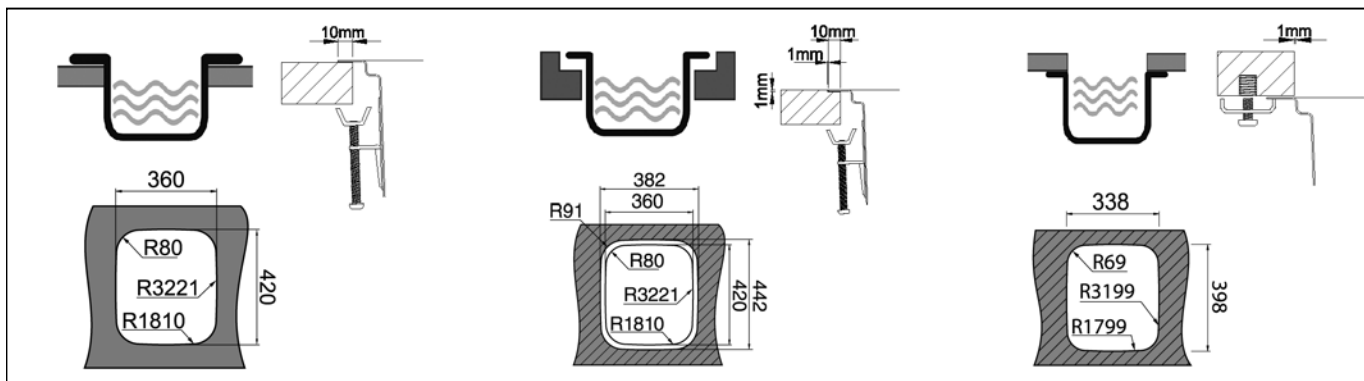

Kvr-Xylo Cuve à sous-monter (U) ou pour montage affleurant / encastré haut (T) - Bord extra-plat

- dimensions : 380x440mm - cuve : 340x400mm
- profondeur : 200mm - épaisseur : 0,7 mm
- meuble : 450mm
- siphon et vidage manuel