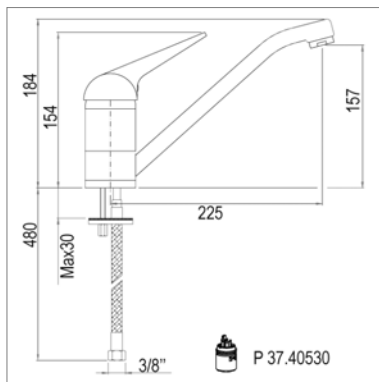

Classic C 10.5599

Kraangat - Perçage utile : Ø 35 mm

C10.5599.21 Chroom Chrome **110,23 €**

C10.5599.81 Wit Blanc **176,99 €**

Classic Eéngreepskeukenmengkraan

- getrokken uitloop 360° draaibaar
- voorsprong : 225 mm
- slangverbinding

Classic Mitigeur d'évier

- bec étiré mobile 360°
- saillie : 225 mm
- raccordement par flexibles