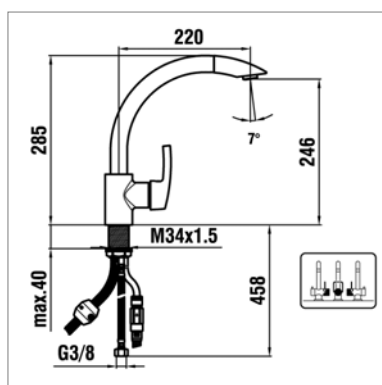

Surf 9.19615 - 9.19616

Kraangat - Perçage utile : Ø 35 mm

9.19615.100	Chroom	Chrome	555,80 €
9.19616.441.000	Inox	Inox	791,78 €

Surf Ééngreepskeukenmengkraan

- uittrekbare perlator - 1 straal
- positie van de hendel naar keuze : rechts, vooruit, links
- voorsprong : 220 mm - hoogte : 285 mm

Surf Mitigeur d'évier

- poignée mousseur extractible - 1 jet
- positionnement de la manette au choix : à droite, vers l'avant, à gauche
- saillie : 220 mm - hauteur : 285 mm