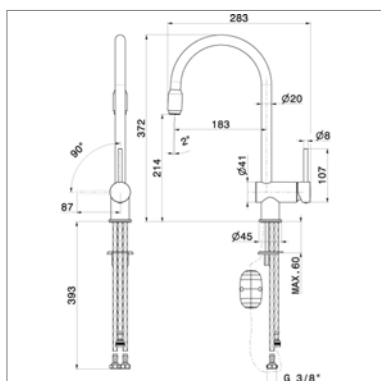

X-T N 4345

Kraangat - Perçage utile : Ø 35 mm

N4345.21	Chroom	Chrome	339,48 €
N4345.31	Inox look	Look inox	431,60 €
N4345.01.093	Mat zwart	NEW Noir mat	454,37 €

Keukenmengkraan met uittrekbare perlator op slang -1 straal

- hoogte : 372 mm - voorsprong : 183 mm
- draaibare uitloop : 160°
- slangverbinding

Mitigeur d'évier avec mousseur extractible - 1 jet

- hauteur : 372 mm - saillie : 183 mm
- pivotant : 160°
- raccordement par flexibles