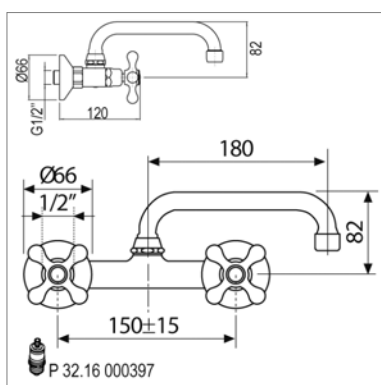

Classic C 10.2723

C10.2723.21	Chroom	Chrome	193,55 €
C10.2723.32	Nikkel mat	Nickel mat	260,82 €
C10.2723.89	Oud brons	Vieux bronze	260,82 €

Classic wand tweegreepskeukenmengkraan

- draaibare boven uitloop
- voorsprong wand-uitloop : 230 mm
- tussenas : 150 mm ± 15 mm

Classic mélangeur mural d'évier

- bec haut mobile
- saillie mur-bec : 230 mm
- entre-axes : 150 mm ± 15 mm