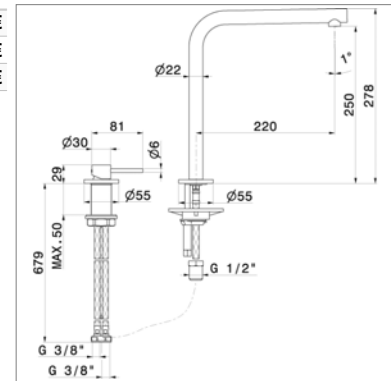

Mitigeur d'évier

- poignée mousseur extractible - 1 jet
- hauteur : 411 mm - saillie : 214 mm
- raccordement par flexibles

Ook beschikbaar in PVD en EM zie www.kvrd.be | Existe en PVD et EM voir www.kvrd.be

Mitigeur d'évier 2 trous

- bec mobile
- hauteur : 278 mm - saillie : 220 mm
- raccordement par flexibles

Kraangat - Perçage utile : Ø 35 mm

Ook beschikbaar in PVD en EM zie www.kvrd.be | Existe en PVD et EM voir www.kvrd.be