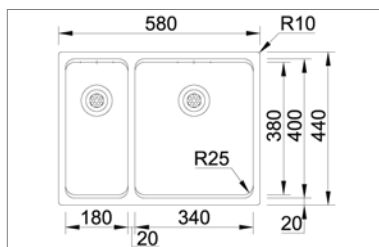

KVR-K25 - 1834

NEW

Onderbouw / Vlakbouw / Opbouw - A sous-monter / Affleurant / Enc. haut

KVR-K25-1834UT

Zijdeglans gepolijste inox

Inox poli satiné

776,25 €

Kvr-Kubus25 Spoelbakken met radius 25. Geschikt voor onderbouw, opbouw en vlakbouw

- afmetingen 580x440 - bakken 180x400/340x400mm
- diepte : 200/150mm - dikte : 0,8 mm - R=25
- kastmaat : 600 mm
- Omkeerbare snijplank / Afdruipvlak
- sifon, manuele sluiting

600 mm

Kvr-Kubus25 Cuves radius 25 convenant pour montage sous encastéré, affleurant ou à encastérer par le haut

- dimensions 580x440 - cuves 180x400/340x400mm
- profondeur 200/150mm - épaisseur : 0,8 mm R=25
- meuble : 600 mm
- Planche à découper / égouttoir réversible
- siphon, vidage manuel