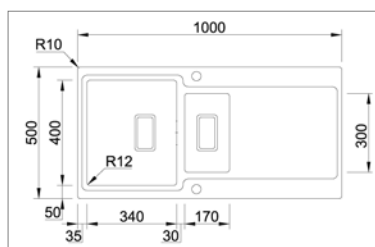

KVR-KP 15R1AP

NEW

Omkeerbaar 1½ bak - Réversible 1½ cuve

KVR-KP15R1AP

Zijdeglans gepolijste inox

Inox poli satiné

932,54 €

Kubus spoeltafel 1 ½ bak voor opbouw of vlakbouw - omkeerbaar

- afmetingen: 1000x500mm -bakken: 340x400/170x300mm
- diepte : 200 / 170 mm - dikte : 1,2 mm
- kastmaat 600 mm
- sifon en 1 automatische + 1 manuele (vierkante) sluiting
- met kraanuitsparing

600 mm

Kubus évier 1 ½ cuve à encastrer par le haut ou à affleurant - réversible

- dimensions: 1000x500mm -cuves: 340x400/170x300mm
- profondeur: 200 / 170 mm - épaisseur : 1,2 mm
- meuble : 600mm
- siphon et 1 vidage automatique + 1 manuel (rectangulaire)
- avec perçement pour la robinetterie