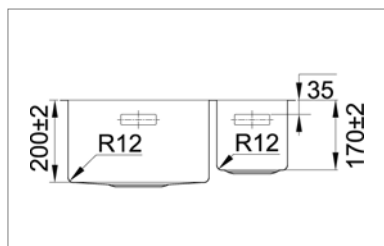

KVR-K 3417UTn

NEW

Onderbouw / Vlakbouw / Opbouw - A sous-monter / Affleurer / Enc. haut

KVR-K3417UTn

Zijdeglans gepolijste inox

Inox poli satiné

776,25 €

Kvr-Kubus Spoelbakken met radius 12 (universeel). Geschikt voor onderbouw, opbouw en vlakbouw

- afmetingen : 570x440mm - bakken : 340x400/170x400mm
- diepte : 200/170mm - dikte : 1,2 mm - R=12
- kastmaat : 600 mm
- sifon en manuele sluiting

600 mm

Kvr-Kubus Cuves universelles radius 12 convenant pour montage sous encastré, affleurant ou à encastrent par le haut

- dimensions : 570x440mm - cuves : 340x400/170x400mm
- profondeur : 200/170mm - épaisseur : 1,2 mm - R=12
- meuble : 600 mm
- siphon et vidage manuel