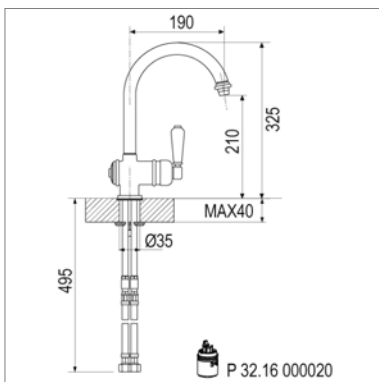

V 1921

Kraangat - Perçage utile : Ø 35 mm

V1921CH	Chroom	Chrome	429,53 €
V1921VB	Oud brons	Vieux bronze	499,91 €
V1921NM	Nikkel mat	Nickel mat	499,91 €

Eéngreepskeukenmengkraan met

- 360° draaibare uitloop
- voorsprong : 190 mm - hoogte : 325 mm
- met witte hendel

Mitigeur d'évier monotrou

- bec tubulaire mobile 360°
- saillie : 190 mm - hauteur : 325 mm
- fourni avec levier blanc