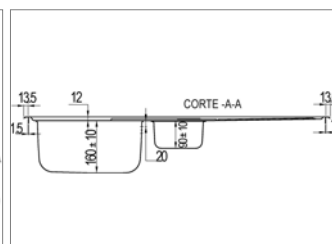

KVR-S 15R4

Omkeerbaar 1½ bak - Réversible 1½ cuve

KVR-S15R4

Zijdeglans gepolijste inox

Inox poli satiné

273,24 €

Spoeltafel 1 ½ bak voor opbouw - omkeerbaar

- afmetingen : 1000x500 mm - bakken : 340x400/160x300mm
- diepte : 160/90 mm - dikte : 0,7 mm
- kastmaat 600 mm
- sifon en manuele sluiting
- zonder kraanuitsparing

600 mm

Évier 1 ½ cuve à encastrer par le haut - réversible

- dimensions : 1000x500 mm - cuves : 340x400/160x300mm
- profondeur : 160/90mm - épaisseur : 0,7 mm
- meuble : 600mm
- siphon et vidage manuel
- sans perçement pour la robinetterie