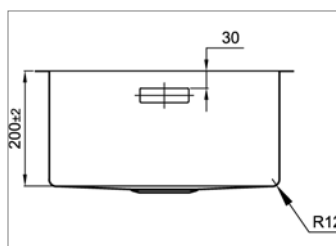

KVR-K+ 45T

Voor Vlakbouw - Opbouw - A affleurant - Enc. haut

KVR-Kplus45T

Zijdeglans gepolijste inox

Inox poli satiné

619,97 €

Kvr-KubusPlus Spoelbak met radius 12 (universeel). Geschikt voor opbouw en vlakbouw

- afmetingen : 450x505mm - bak : 400x400mm
- diepte : 200mm - dikte : 1,2 mm - R=12
- kastmaat : 500 mm
- sifon, kraanuitsparing en automatische lediging

500 mm

Kvr-KubusPlus Cuve universelle radius 12 pour montage affleurant ou à encastrer par le haut

- dimensions : 450x505mm - cuve : 400x400mm
- profondeur : 200mm - épaisseur : 1,2 mm - R=12
- meuble : 500 mm
- siphon, perçement pour la robinetterie et vidage automatique