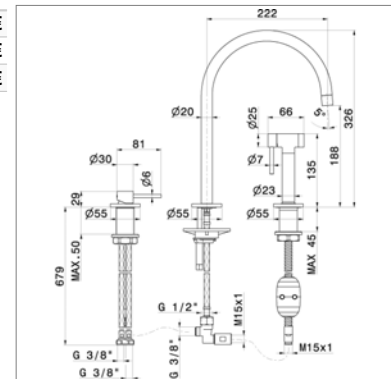

Kraangat - Perçage utile : Ø 35 mm

Ook beschikbaar in PVD en EM zie www.kvrd.be | Existe en PVD et EM voir www.kvrd.be