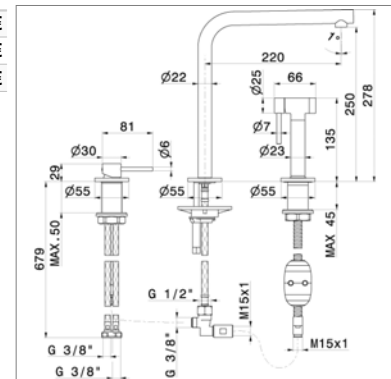

Kraangat - Perçage utile : Ø 35 mm

Ook beschikbaar in PVD en EM zie www.kvrd.be | Existe en PVD et EM voir www.kvrd.be