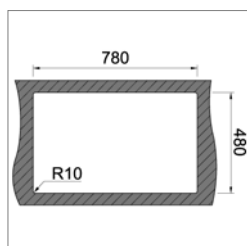

NEW

KVR-LU 10R4

Omkeerbaar 1 bak - Réversible 1 cuve

KVR-LU10R4

Zijdeglans gepolijste inox

Inox poli satiné

346,73 €

Spoeltafel 1 bak voor opbouw - omkeerbaar

- afmetingen : 800x500 mm - bak : 340x400 mm
- diepte : 200 mm - dikte : 0,8 mm
- kastmaat 600 mm
- sifon en manuele sluiting
- zonder kraanuitsparing

Évier 1 cuve à encastrer par le haut - réversible

- dimensions : 800x500 mm - cuve : 340x400 mm
- profondeur : 200mm - épaisseur : 0,8 mm
- meuble : 600mm
- siphon et vidage manuel
- sans percement pour la robinetterie