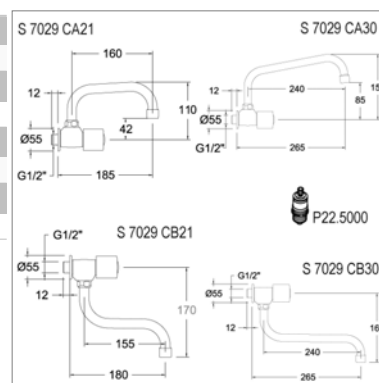

Eco S 7008

S7008CH Chroom Chrome **123,17 €**

Eengats keukenmengkraan

- 360° draaibare uitloop
- voorsprong 145 mm - hoogte 275 mm
- roestvrijstalen klepzitting

Mélangeur d'évier monotrou

- bec tube mobile 360°
- saillie 145 mm - hauteur 275 mm
- siège en acier inoxydable

Kraangat - Perçage utile : Ø 35 mm

S 7028CE08-CE10-CE11

Uitloop - Uitloop - Bec 90 mm
S7028-CE11CH Chroom Chrome **78,66 €**

Uitloop - Uitloop - Bec 130 mm
S7028-CE10CH Chroom Chrome **78,66 €**

Uitloop - Uitloop - Bec 145 mm
S7028-CE08CH Chroom Chrome **78,66 €**

Tapkraan met roestvrijstalen klepzitting

- draaibare uitloop 90, 130 of 145 mm
- eenvoudige wateraansluiting

Robinet avec siège en acier inoxydable

- bec orientable 90, 130 ou 145 mm
- Une seule eau - froide

Kraangat - Perçage utile : Ø min 22 - max 27 mm

S 7009 CA 21-30 - S 7009 CB 21-30

Bovenuitloop 21 / 30 cm - Bec haut 21 / 30 cm
S7009CA21CH Chroom Chrome **129,38 €**

S7009CA30CH Chroom Chrome **132,48 €**

Onderuitloop 21 / 30 cm - Bec bas 21 / 30 cm
S7009CB21CH Chroom Chrome **129,38 €**

S7009CB30CH Chroom Chrome **132,48 €**

Mélangeur mural d'évier avec siège en acier inoxydable

- bec fondu bas ou bec tube haut (160 ou 240mm)
- Entre-axes 150 mm +/- 24 mm

Wand keukenmengkraan met roestvrijstalen klepzitting

- getrokken bovenuitloop of onderuitloop (160 of 240mm)
- Tussenas 150 mm +/- 24 mm

Bestaat in versie tussenas 110 mm - Existe en version entre-axes 110 mm - C10.7019

S 7029 CA 21-30 - S 7029 CB 21-30

Bovenuitloop 18 cm - Bec haut 18 cm
S7029CA21CH Chroom Chrome **78,66 €**

Bovenuitloop 27 cm - Bec haut 27 cm
S7029CA30CH Chroom Chrome **78,66 €**

Onderuitloop 18 cm - Bec bas 18 cm
S7029CB21CH Chroom Chrome **78,66 €**

Onderuitloop 27 cm - Bec bas 27 cm
S7029CB30CH Chroom Chrome **78,66 €**

Keukenkraan met roestvrijstalen klepzitting