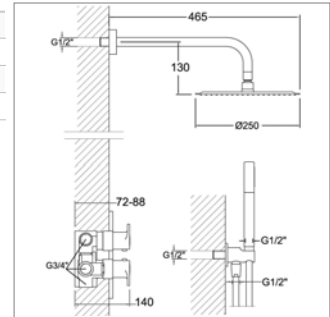

Alexia S 368712S

T
H
E
R
M
O

S368712SCH	Chroom	Chrome	340,52 €
S368712SNM	Mat zwart	Noir mat	605,48 €
S368712SNC	Geborsteld nikkel	Nickel brossé	605,48 €
S368712SOC	Geborsteld goud	Or brossé	605,48 €

Inbouw douchethermostaat

- debietregelaar met ingebouwde omsteller
- thermostaat met T° begrenzer aan 38°C
- voor 2 uitgangen die niet tegelijkertijd werken

Thermostatique de douche à encastrer

- sélecteur de débit à inverseur incorporé
- sélecteur de T° avec sécurité à 38°C
- les 2 sorties ne fonctionnent pas en même temps

NEW

Alexia S K3687011

T
H
E
R
M
O

SK3687011CH	Chroom	Chrome	802,13 €
SK3687011NM	Mat zwart	Noir mat	1417,95 €
SK3687011NC	Geborsteld nikkel	Nickel brossé	1471,95 €
SK3687011OC	Geborsteld goud	Or brossé	1471,95 €

Inbouw doucheset thermostatisch

- 2 uitgangen
- inbouw doucheset thermostatisch
- douchearm muuraansluiting en hoofddouche Ø 250 mm
- bochtaansluiting met steun
- handdouche en slang

Ensemble thermostatique de douche à encastrer

- 2 sorties
- mitigeur thermostatique de douche
- bras mural et douche de tête Ø 250 mm
- coude mural avec support
- douche à main et flexible

NEW

Alexia S 3637

S3637CH	Chroom	Chrome	219,42 €

Inbouw omsteller

- 1 ingang 3 uitgangen
- binnenwerk 1000 l
- beschikbaar in diverse kleuren, zie S9437

Inverseur à encastrer

- 1 entrée 3 sorties
- cartouche 1000 l
- version couleur voir S9437

NEW

S 3607 1-2x1 - S 3607 3-4x1

Stopkraan 1/2" - Vanne d'arrêt 1/2"			
S36071-2x1CH	Chroom	Chrome	131,45 €
Stopkraan 3/4" - Vanne d'arrêt 3/4"			
S36073-4x1CH	Chroom	Chrome	172,85 €

Stopkraan - 1/2" of 3/4"

- binnenwerk 5000 (S36071-2x1) ou 6000 (S36073-4x1)
- beschikbaar in diverse kleuren, S94071/2x - S94073/4x1

Robinet d'arrêt - 1/2" ou 3/4"

- cartouche 5000 (S36071-2x1) ou 6000 (S36073-4x1)
- version couleur voir S94071/2x - S94073/4x1