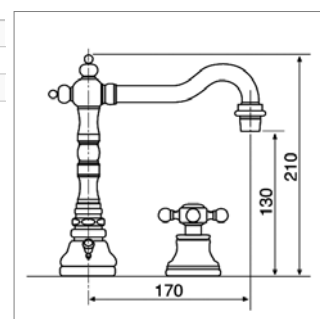

Robinet de lave-mains

- bec mobile
- une seule eau - froide

Kraangat - Perçage utile - : Ø 35 mm