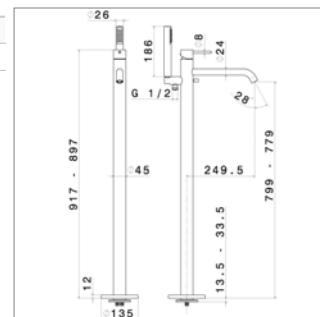

Mitigeur de bain douche

- montage au sol - pose libre
- douchette et flexible
- *à compléter avec le corps encastré N27819*