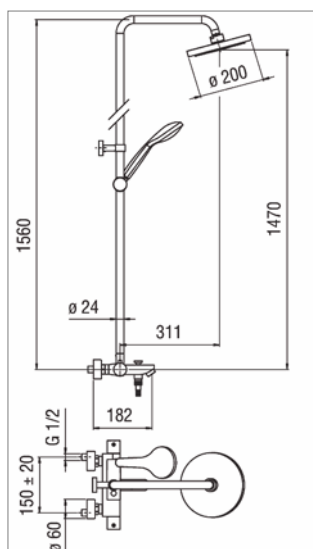

Kox D 20.6533

D20.6533.21	Chroom	Chrome	1171,62 €

Bad-douchethermostaat op zuil

- wand bad-douchethermostaat
- hoofddouche 200 mm ABS
- handdouche (1straal) en slang 150 cm
- **vaste zuil**

Colonne thermostatique de bain-douche

- mitigeur thermostatique de bain-douche
- douche de tête 200 mm ABS
- douche à main (1jet) et flexible 150 cm
- **tube fixe**