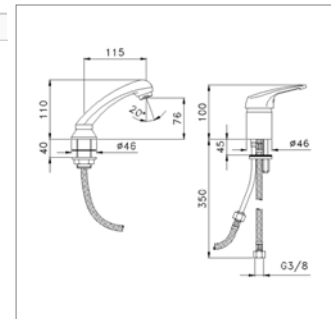

C 20.8990S

C20.8990S.21 Chroom Chrome **150,08 €**

Mengkraan voor randmontage

Mitigeur sur gorge

C 20.8995SN

C20.8995SN.21 Chroom Chrome **206,00 €**

Handsproeier + slang + bochtaansluiting

- voor randmontage haarkapper
- kraangat 26 mm

Douchette + flexible + coulisse

- pour robinet coiffeur
- diamètre perçage 26 mm

S 9989

S9989CH Chroom Chrome **143,87 €**

Slang en steun

- voor randmontage
- kraangat 33 mm

Support et flexible

- à encastrer sur gorge
- diam. perçage 33 mm