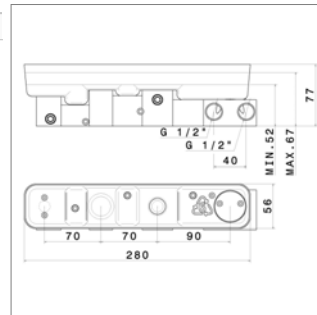

N27862.00   -   -   **569,25 €**

**Inbouwelement voor inbouw
bad-douchemengkraan**

**Corps d'encastrement pour mitigeur
bain-douche à encastrer**