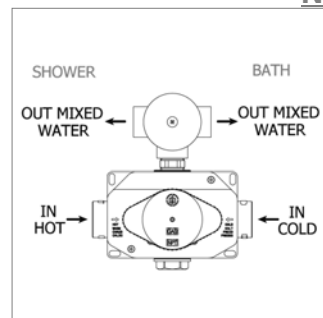

N 27885

N27885.00

- - 595,13 €

Inbouwlement voor thermostaat

▪ 1 uitgang

Corps d'encastrement pour thermostatique

▪ 1 sortie

N 27886