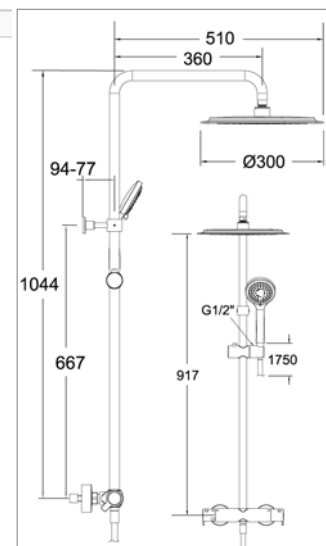

NEW

S 937402RPK225

S937402RPK225CH Chroom Chrome **657,23 €**

1. **Douchemengkraan met telescopische zuil**
2. wand-douchemengkraan (niet thermostatisch)
   - hoofddouche 225 mm
   - handdouche en slang
   - binnenwerk 35100 (6689-2)
   - **telescopische zuil**

1. **Colonne télescopique avec mitigeur de douche**
2. mitigeur mécanique de douche mural
   - douche de tête carrée 225 mm
   - douche à main et flexible
   - cartouche 35100 (6689-2)
   - **tube télescopique**

NEW

S 937802RP240

S937802RP240CH Chroom Chrome **586,85 €**
S937802RP240NM Mat Zwart Noir mat **880,79 €**

1. **Douchemengkraan met vaste zuil**
2. wand-douchemengkraan (niet thermostatisch)
   - hoofddouche 240 mm in ABS
   - handdouche en slang
   - **vaste zuil**

1. **Colonne de douche**
2. mitigeur mécanique de douche mural
   - douche de tête 240 mm ABS
   - douche à main et flexible
   - **tube fixe**

NEW

S 944801RP300

**T
H
E
R
M
O**

S944801RP300NM Mat zwart Noir mat **978,08 €**

1. **Douchethermostaat op zuil**
2. wand-douchethermostaat
   - hoofddouche ABS 300 mm
   - handdouche en slang
   - binnenwerk 1701T + 4000
   - **vaste zuil**

1. **Colonne thermostatique de douche**
2. mitigeur mural thermostatique de douche
   - douche de tête ABS 300 mm
   - douche à main et flexible
   - cartouche 1701T + 4000
   - **tube fixe**