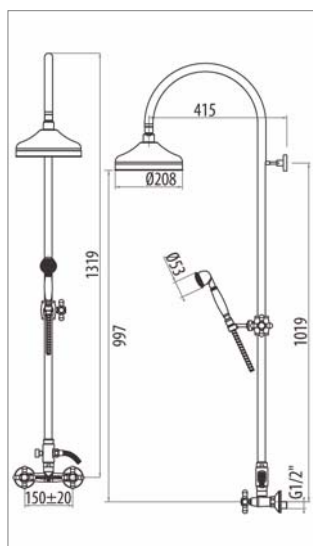

Antik R 20.3046

R20.3046.21	Chroom	Chrome	1132,29 €
R20.3046.32	Nikkel mat	Nickel mat	1690,16 €
R20.3046.89	Oud brons	Vieux bronze	1690,16 €

Douchemengkraan op zuil

- handdouche
- hoofdouche antikalk Ø 200 mm
- **vaste zuil**

Colonne de douche

- douche à main
- douche de tête anti-calcaire Ø 200 mm
- **colonne fixe**