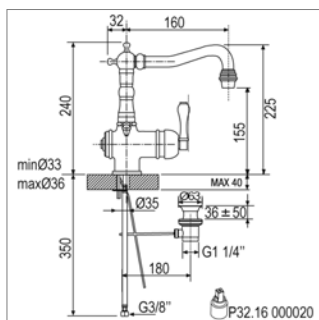

Old Fashion D 2150