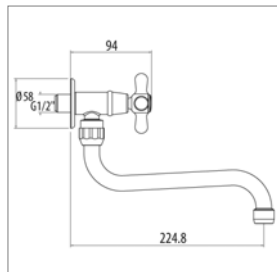

Wand-koudwaterkraan

- draaibare boventuitloop
- enkelvoudige wateraansluiting

Robinet mural de lave-mains

- bec haut mobile
- une seule eau - froide

Antik R 15.3029B

R15.3029B.21	Chroom	Chrome	113,85 €
R15.3029B.32	Nikkel mat	Nickel mat	170,78 €
R15.3029B.88	Oud koper	Vieux cuivre	170,78 €
R15.3029B.89	Oud brons	Vieux bronze	170,78 €