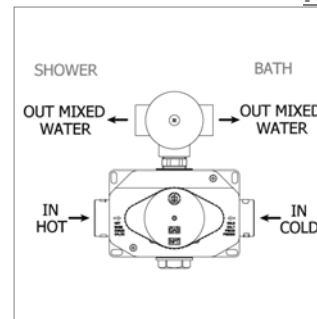

N27886.00	-	-	607,55 €

Inbouwelement voor thermostaat
▪ 2 uitgangen

Corps d'encastrement pour thermostatique
▪ 2 sorties