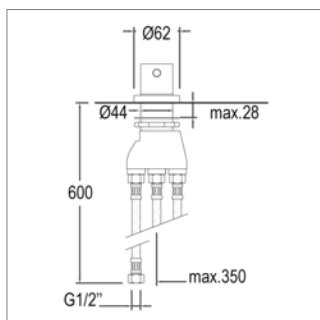

S 1009

S1009CH	Chroom	Chrome	204,93 €
Omsteller voor badrandmontage		Inverseur sur tablette	
2 ingangen 2 uitgangen		2 entrées 2 sorties	

Drako S 333303TM

S333303TMCH	Chroom	Chrome	1207,85 €
Bad-douchethermostaat voor randmontage		Ensemble bain-douche thermostatique sur gorge	
- ééngreepskraan voor randmontage - omsteller voor randmontage - handdouche, slang en bochtaansluiting - baduitloop voor randmontage - binnenwerk 1700TE + 4000 - Belgaqua gekeurde kleppen (D12) te plaatsen op toevoer warm- en koud water		- mitigeur sur gorge - inverseur sur gorge - douche à main, support et flexible - bec sur gorge - cartouche 1700TE + 4000 - Clapets anti-retour (D12) à placer sur l'alimentation en eau	

Drako S 3333TSCAM

S3333TSCAMCH	Chroom	Chrome	853,88 €
Bad-douchethermostaat voor randmontage		Ensemble bain-douche thermostatique sur gorge	
- ééngreepskraan voor randmontage - omsteller voor randmontage - handdouche, slang en bochtaansluiting voor randmontage - vulling langs overloop van het bad - binnenwerk 1700TE + 4000 - Belgaqua gekeurde kleppen (D12) te plaatsen op toevoer warm- en koud water		- mitigeur sur gorge - inverseur sur gorge - douche à main, support et flexible sur gorge - remplissage du bain par le trop plein - cartouche 1700TE + 4000 - Clapets anti-retour (D12) à placer sur l'alimentation en eau	

S T3333

ST3333CH	Chroom	Chrome	368,46 €
Bad-douchethermostaat voor randmontage		Mitigeur thermostatique sur gorge	
binnenwerk 1700TE + 4000		cartouche 1700TE + 4000	

S D3333

SD3333CH	Chroom	Chrome	301,19 €
Omsteller voor badrandmontage		Inverseur sur tablette	
2 ingangen 2 uitgangen		2 entrées 2 sorties