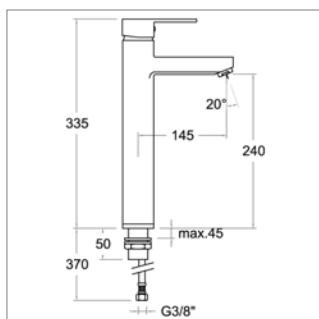

Drako S 3310