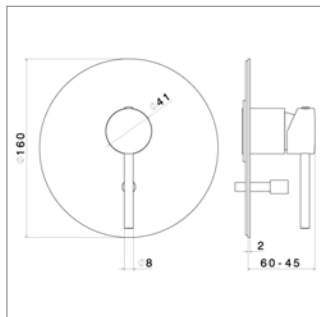

N 4270E

N4270E.21	Chroom	Chrome	251,51 €
N4270E.01.093	Mat zwart	Noir mat	322,92 €

Afdekset voor inbouw douchemengkraan

- met omsteller
- *te vervolledigen met inbouwelement N10862*

Façade pour mitigeur de douche à encastrer

- avec inverseur
- *à compléter avec le corps encastré N10862*

Ook beschikbaar in PVD zie www.kvrd.be | Existe en PVD voir www.kvrd.be

N 10862

N10862.00	-	-	167,67 €

Inbouwelement voor douchemengkraan

- 2 uitgangen

Corps d'encastrement pour mitigeur de douche

- 2 sorties

X-T N 4275E

N4275E.21	Chroom	Chrome	195,62 €
N4275E.01.093	Mat zwart	Noir mat	254,61 €

Afdekset voor inbouw douchemengkraan

- *te vervolledigen met inbouwelement N10863*

Façade pour mitigeur de douche à encastrer

- *à compléter avec le corps encastré N10863*

Ook beschikbaar in PVD zie www.kvrd.be | Existe en PVD voir www.kvrd.be

N 10863

N10863.00	-	-	103,50 €

Inbouwelement voor douchemengkraan

- 1 uitgang

Corps d'encastrement pour mitigeur de douche

- 1 sortie