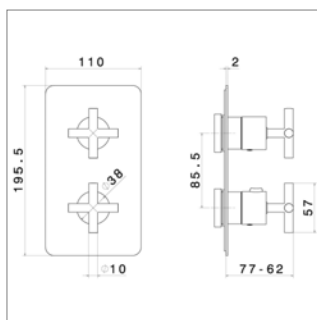

NEW

N 10863

N10863.00	-	-	103,50 €
Inbouwelement voor douchemengkraan			
▪ 1 uitgang			
Corps d'encastrement pour mitigeur de douche			
▪ 1 sortie			

Blink N 69818E

N69818E.21	Chroom	Chrome	480,24 €
N69818E.01.093	Mat zwart	Noir mat	614,79 €
N69818E.31.023	Geborsteld brons	Bronze brossé	623,07 €
Afdekset voor inbouw douchethermostaat			
▪ <i>te vervolledigen met inbouwelement N27886 of N27885</i>			
Façade pour thermostatique de douche à encastrer			
▪ <i>à compléter avec le corps encastré N27886 ou N27885</i>			