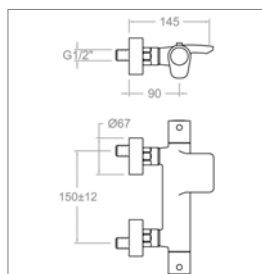

Alexia S 363901S

NEW