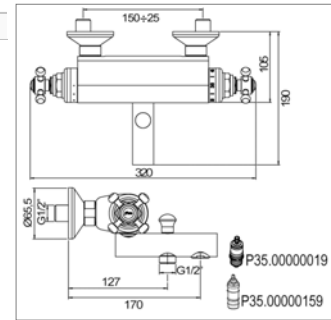

Doucheset

- glijstang 677 mm
- handdouche 1 straal en slang

Set de douche

- barre 677 mm
- douchette 1 jet et flexible

Old Fashion R 20.2030S

THERMO

R20.2030S.21	Chroom	Chrome	556,83 €
Wand bad-douchethermostaat			
▪ zonder doucheset	Mitigeur thermostatique mural de bain-douche		
	▪ sans set de douche		