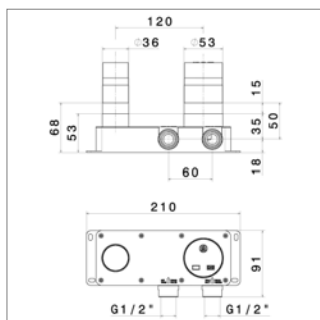

N 27852

N27852.00	-	-	222,53 €

Inbouwlement voor wastafel / douchemengkraan

Corps d'encastrement pour mitigeur de lavabo / douche