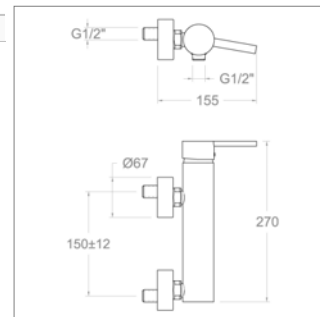

Mitigeur mural de douche

- sans set de douche
- cartouche 40200