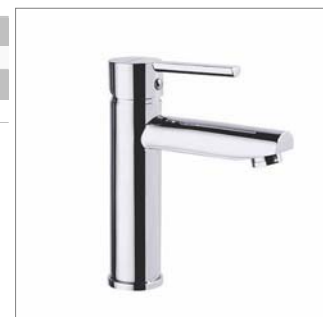

Drako S 330402VA - S 330402S

<u>Met sluiting - Avec vidage</u>			
S330402VACH	Chroom	Chrome	187,85 €
<u>Zonder sluiting - Sans vidage</u>			
S330402SCH	Chroom	Chrome	165,60 €

Wastafelmengkraan
■ voorsprong 119 mm
■ met of zonder sluiting

Mitigeur de lavabo
■ saillie 119 mm
■ avec ou sans vidage

Drako S 3310

S3310CH	Chroom	Chrome	289,80 €

Verhoogde (335mm) wastafelmengkraan
■ zonder sluiting
■ binnenwerk 40100 (3388)

Mitigeur réhaussé (335mm) pour vasque
■ sans vidage
■ cartouche: 40100 (3388)

Drako S 332002 - S 332003

<u>Uitloop 190 mm - Bec 190 mm</u>			
S332002CH	Chroom	Chrome	338,45 €
<u>Uitloop 240 mm - Bec 240 mm</u>			
S332003CH	Chroom	Chrome	353,97 €

Inbouw wastafelmengkraan
■ uitloop 190 of 240 mm
■ muurplaat 220x100 mm
■ binnenwerk 35100-2

Mitigeur de lavabo à encastrer
■ bec 190 ou 240 mm
■ plaque de finition 220x100 mm
■ cartouche 35100-2

Drako S 332102 - S 332103

<u>Uitloop 190 mm - Bec 190 mm</u>			
S332102CH	Chroom	Chrome	338,45 €
<u>Uitloop 240 mm - Bec 240 mm</u>			
S332103CH	Chroom	Chrome	353,97 €

Inbouw wastafelmengkraan
■ uitloop 190 of 240 mm
■ rozet
■ binnenwerk 35100-2

Mitigeur de lavabo à encastrer
■ bec 190 ou 240 mm
■ rosace
■ cartouche 35100-2

Drako S 330302VA

S330302VACH	Chroom	Chrome	191,48 €

Bidetmengkraan
■ automatische sluiting 1 1/4"
■ binnenwerk 35100-3

Mitigeur de bidet
■ vidage automatique 1 1/4"
■ cartouche 35100-3