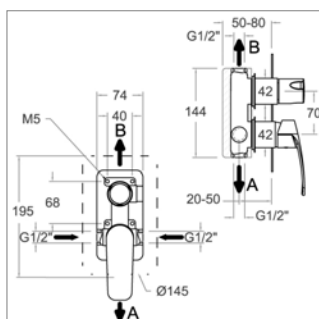

New Fly S 571502S

NEW