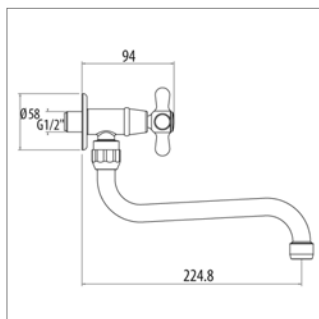

Antik R 15.3029B