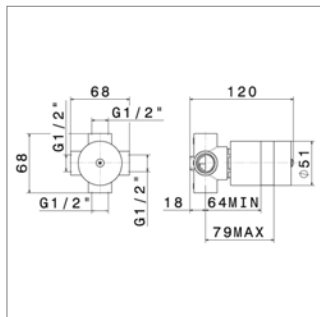

N 27892

N27892.00 - - **238,05 €**

Universeel inbouwelement
▪ 1 ingang 3 uitgangen met stop

Corps d'encastrement universel
▪ 1 entrée 3 sorties avec stop

N 27893

N27893.00 - - 238,05 €

Universeel inbouwelement