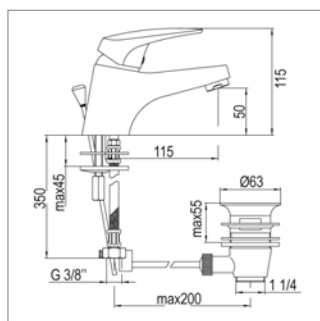

Aqua C 20.5701