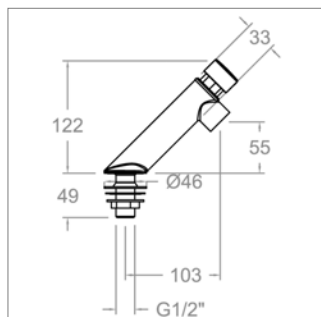

Solestop S 745803

Kraangat - Perçage utile - : Ø 35 mm