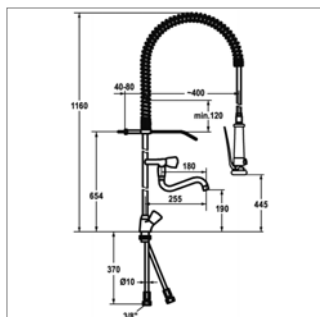

Gastro K 24.41.61