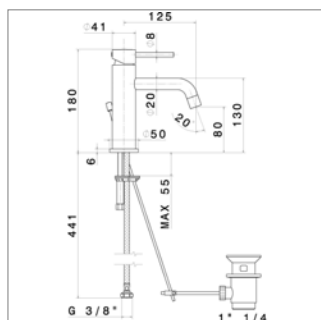

N4200.21	Chroom	Chrome	360,18 €
N4200.01.093	Mat zwart	Noir mat	474,03 €
N4200.01.014	Mat wit	Blanc mat	474,03 €
N4200.61.020	PVD Glossy gold	PVD Glossy gold	652,05 €
N4200.58.061	PVD Copper bronze	PVD Copper bronze	652,05 €
N4200.58.063	PVD Gun metal	PVD Gun metal	652,05 €

Wastafelmengkraan

- voorsprong 125 mm
- met automatische sluiting
- binnenwerk N14720
- slangverbinding