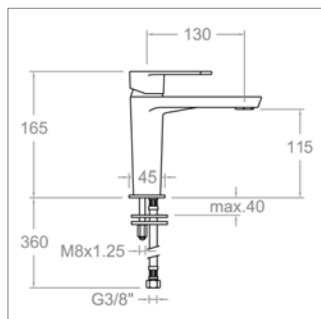

Alexia S 3604

NEW