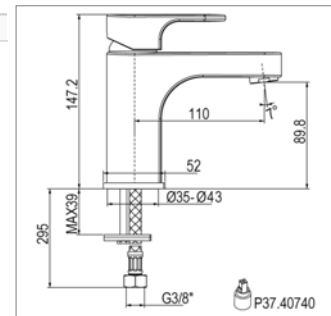

Kox D 20.6513E

D20.6513E.21 Chroom Chrome **259,79 €**

Verhoogde (302mm) wastafelmengkraan

- mousseur antikalk
- Quick Clac sluiting
- Eco binnenwerk

Mitigeur réhaussé (302mm) pour vasque

- mousseur anticalcaire
- vidage Quick Clac
- mécanisme Eco

Kox fall D 20.6514

D20.6514.21 Chroom Chrome **326,03 €**

Verhoogde (316mm) wastafelmengkraan

- waterval uitloop
- Quick Clac sluiting

Mitigeur réhaussé (316mm) pour vasque

- bec cascade
- vidage Quick Clac

Lumo D 20.1001S

D20.1001S.21 Chroom Chrome **170,78 €**

Wastafelmengkraan

- voorsprong 110 mm
- zonder sluiting

Mitigeur de lavabo

- saillie 110 mm
- sans vidage

Lumo D 20.1002S

D20.1002S.21 Chroom Chrome **198,72 €**

Wastafelmengkraan

- voorsprong 150 mm
- zonder sluiting

Mitigeur de lavabo

- saillie 150 mm
- sans vidage

Lumo D 20.1013S

D20.1013S.21 Chroom Chrome **301,19 €**

Verhoogde (308mm) wastafelmengkraan

- voorsprong 150 mm
- zonder sluiting
- lichaam bestaat uit één stuk

Mitigeur réhaussé (308mm) pour vasque

- saillie 150 mm
- sans vidage
- corps monobloc