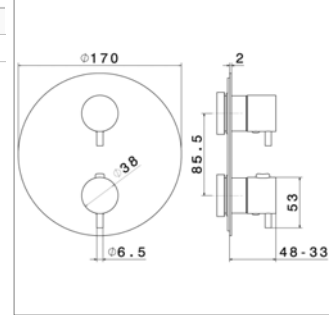

N67608E.21	Chroom	Chrome	374,67 €
N67608E.01.093	Mat zwart	Noir mat	522,68 €

Afdekset voor inbouw douchethermostaat

▪ te vervolledigen met inbouwelement N27886 of N27885

Façade pour thermostatique de douche à encastrer

▪ à compléter avec le corps encastré N27886 ou N27885