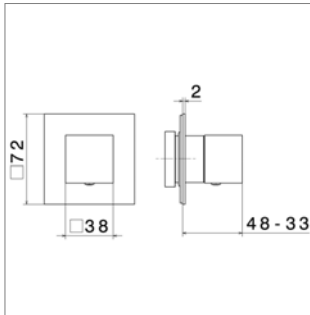

Ergo-Q N 67646E

NEW

N67646E.21	Chroom	Chrome	209,07 €
N67646E.01.093	Mat zwart	Noir mat	283,59 €

Afdekset voor inbouw omsteller / stopkraan

- geschikt voor inbouweenheid N27892 te gebruiken met inbouw thermostaat
- geschikt voor inbouweenheid N27893 te gebruiken met inbouw douchemengkraan
- geschikt voor inbouweenheid N27891 te gebruiken met inbouw stopkraan

Façade pour inverseur / robinet d'arrêt à encastrer

- à compléter avec le corps N27892 à utiliser avec un mitigeur thermo. à encastrer
- à compléter avec le corps N27893 à utiliser avec un mitigeur à encastrer
- à compléter avec le corps N27891 à utiliser avec un robinet d'arrêt