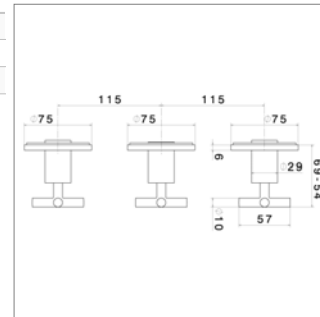

Façade pour set de douche à encastrer

- inverseur avec 2 sorties
- *à compléter avec le corps encastré N27755*