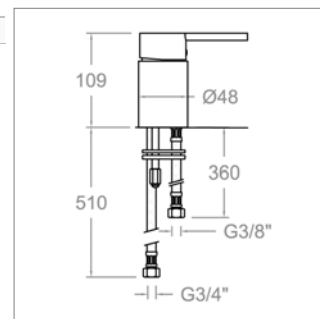

Mitigeur sur gorge

- pour S333302M et S333302SCAM
- cartouche 40101