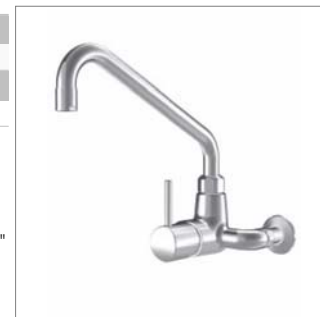

Mitigeur mural

- bec orientable 360° avec presse-étoupe resserrable et embout brise-jet
- raccords sans pointeaux d'arrêt 3/4"x3/4" L40 excentrique 7.5 mm,
- Kwc cartouche XL 46 - à grand débit