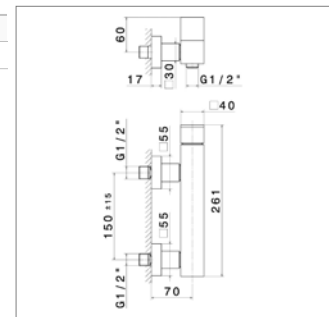

Mitigeur mural de douche

- sans set de douche