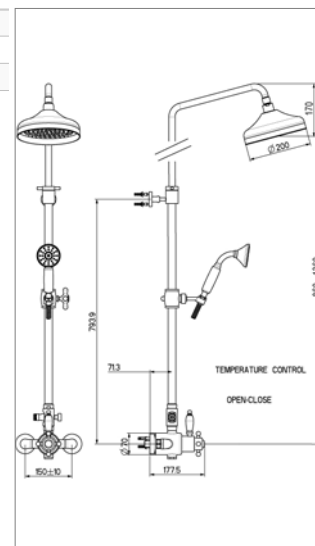

Antik R 20.3037

R20.3037.21	Chroom	Chrome	1661,18 €
R20.3037.32	Nikkel mat	Nickel mat	2396,03 €
R20.3037.89	Oud brons	Vieux bronze	2396,03 €

Douchethermostaat met telescopische zuil

- handdouche
- hoofddouche antikalk Ø 200 mm
- **telescopische zuil**

Colonne télescopique avec thermostatique de douche

- douche à main
- douche de tête anti-calcaire Ø 200 mm
- **colonne télescopique**

Antik R 20.3037