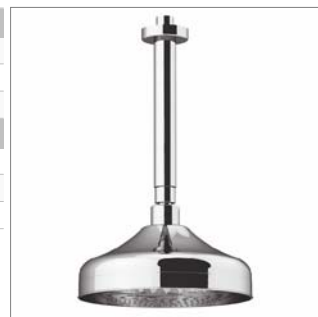

Ensemble de douche

- bras vertical
- douche de tête 200 ou 300 mm