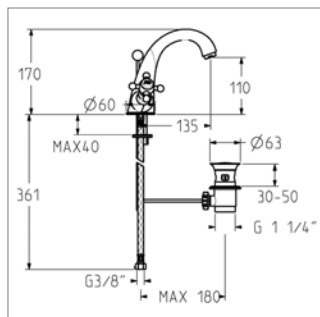

Antik R 20.3002