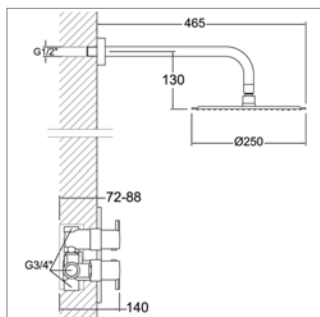

Drako S K3324012