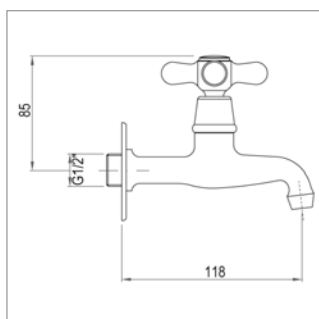

Antik R 15.3021