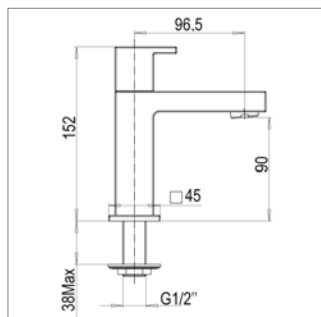

Fonteinkraan

- eenvoudige wateraansluiting
- patroon 3390F ¾"

Robinet de lave-mains

- une seule eau - froide
- tête 3390F ¾"

Kraangat - Perçage utile - : Ø 23 mm

Cubos D 15.4507

Kraangat - Perçage utile - : Ø 23 mm