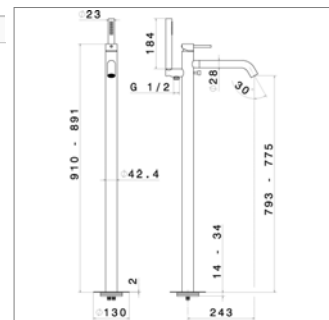

NEW

X-Steel N 69684EX

N69684EX.50 Inox Inox **1857,83 €**

Bad-douchemengkraan

- vloeraansluiting
- handdouche en slang
- *te vervolledigen met inbouwelement N27819*

Mitigeur de bain douche

- montage au sol - pose libre
- douchette et flexible
- *à compléter avec le corps encastré N27819*