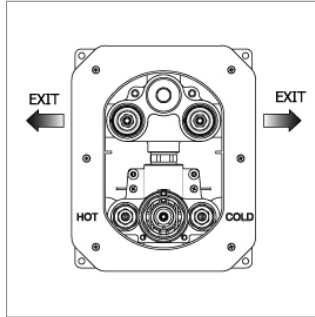

Façade pour thermostatique de douche à encastrer

- 2 sorties
- levier T° et 2 boutons On/Off
- *à compléter avec le corps encastré N27751*

**T
H
E
R
M
O**

Blink N 70412E.58.061

N 27751

N27751.00 - - **646,88 €**