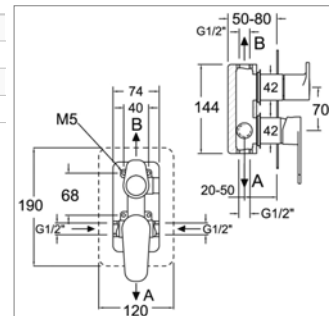

Mitigeur de douche à encastrer

- 2 sorties
- cartouche 35100 (6689-2) + 4004

BAR	1	3	5
L/Min A	14	24	30
L/Min B	13	22	29