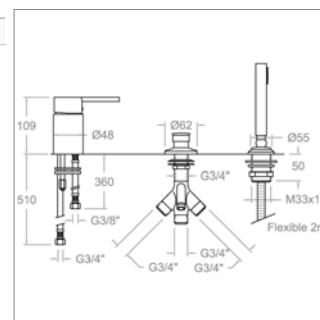

Ensemble bain-douche sur gorge

- mitigeur sur gorge
- inverseur sur gorge
- douche à main, support et flexible sur gorge
- remplissage du bain par le trop plein
- cartouche: 40101
- *Clapets anti-retour (D12) à placer sur l'alimentation en eau*