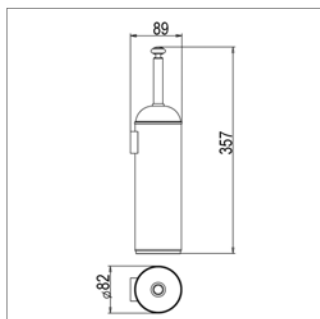

Antik R 30.3085

R30.3085.21	Chroom	Chrome	363,29 €
R30.3085.32	Nikkel mat	Nickel mat	540,27 €
R30.3085.89	Oud brons	Vieux bronze	540,27 €

Wand-borstelhouder en toiletborstel   Porte-balayette mural