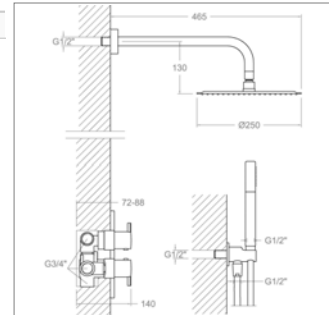

Ensemble thermostatique de douche à encastrer

- mitigeur thermostatique de douche à encastrer
- bras mural
- douche de tête Ø 250 mm
- coude mural, douchette et flexible