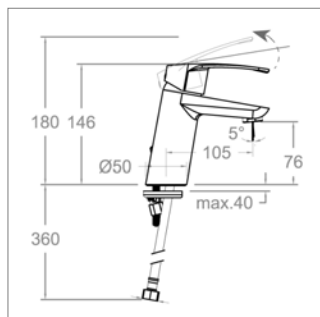

New Fly S 570101 - S 570102

NEW