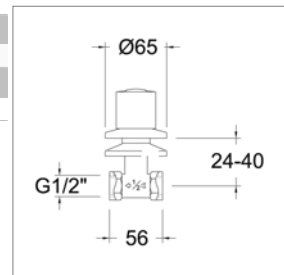

Koud - Froid			
S70071-2X1E4ACH	Chroom	Chrome	39,33 €
Warm - Chaud			
S70071-2X1E4RCH	Chroom	Chrome	39,33 €

Inbouw stopkraan 1/2"

- koperen ventielknop
- patroon S 5000

Robinet d'arrêt encastré 1/2"

- tête à clapet, croisillon laiton
- tête S 5000