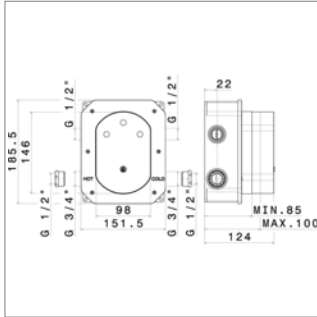

Façade pour thermostatique de douche à encastrer

- 2 sorties
- levier T° et 2 boutons On/Off
- *à compléter avec le corps encastré N27751*

**T
H
E
R
M
O**

Blink N 70412E.58.061

N 27751

N27751.00 - - **646,88 €**