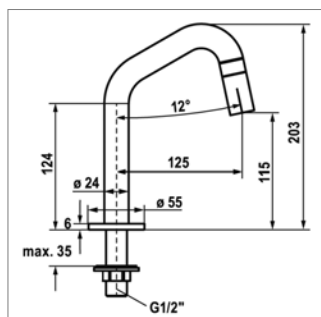

Kwc K 25.001.011

NEW

Kraangat - Perçage utile - : Ø 22-35 mm