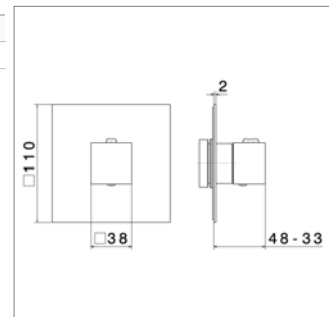

Ergo Q N 67647E

N67647E.21	Chroom	Chrome	291,87 €
N67647E.01.093	Mat zwart	Noir mat	318,78 €

Afdekset voor inbouw douchethermostaat
▪ *te vervolledigen met inbouwelement N27890*

Façade pour thermostatique de douche à encastrer
▪ *à compléter avec le corps encastré N27890*