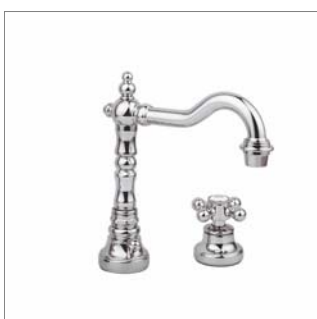

Fonteinkraan

- draaibare uitloop
- enkelvoudige wateraansluiting

Robinet de lave-mains

- bec mobile
- une seule eau - froide

Kraangat - Perçage utile - : Ø 23 mm

D 2060 S

D2060SCH	Chroom	Chrome	415,04 €
D2060SVB	Oud brons	Vieux bronze	511,29 €
D2060SNM	Nikkel mat	Nickel mat	556,83 €