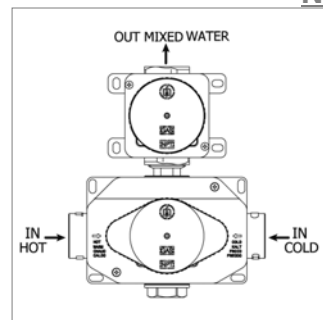

N 27885

N27885.00

- - 595,13 €

Inbouwlement voor thermostaat

▪ 1 uitgang

Corps d'encastrement pour thermostatique

▪ 1 sortie

N 27886