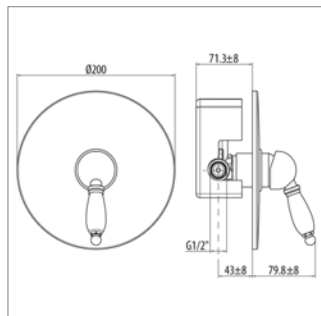

Antik R 20.3075