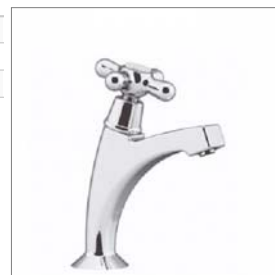

Robinet de lave-mains

- une seule eau - froide
- mécanisme P37.2301