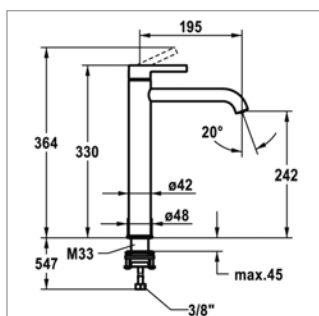

Bevo K 12.421.093

NEW