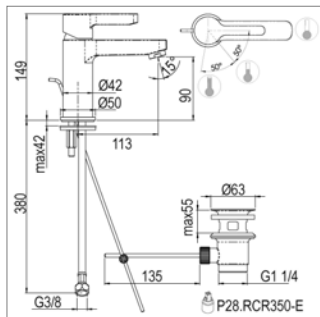

Kox D 20.6501E

D20.6501E.21 Chroom Chrome **154,22 €**

1. **Wastafelmengkraan**
2. voorsprong 113 mm
   - automatische sluiting
   - mousseur antikalk
   - Eco binnenwerk E2 - E3

1. **Mitigeur de lavabo**
2. saillie 113 mm
   - vidage automatique
   - mousseur anticalcaire
   - mécanisme Eco E2 - E3