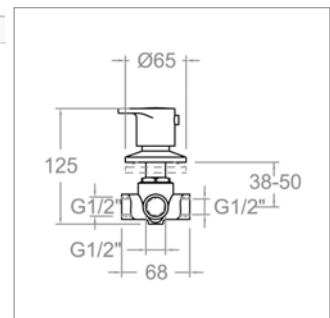

Inverseur à encastrer

- 1 entrée 3 sorties
- cartouche 1000 l
- version couleur voir S9437