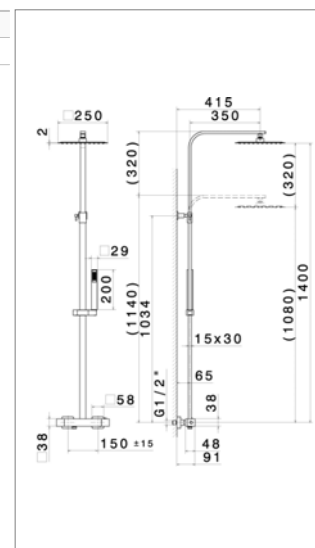

NEW

N 61158

THERMO

N61158.21	Chroom	Chrome	1037,07 €
N61158.01.093	Mat zwart	Noir mat	1653,93 €

Douchethermostaat met telescopische zuil

- wand-douchethermostaat
- vierkante hoofddouche inox 250 mm
- handdouche ABS 1 straal en slang
- **telescopische zuil**

Colonne télescopique avec thermostatique de douche

- mitigeur mural thermostatique de douche
- douche de tête inox carrée 250 mm
- douche à main ABS 1 jet et flexible
- **tube télescopique**

NEW

N 69650X

THERMO

N69650X.50	Inox	Inox	2081,39 €

Douchethermostaat met telescopische zuil

- wand-douchethermostaat
- hoofddouche inox 250 mm
- handdouche en slang
- **telescopische zuil**

Colonne télescopique avec thermostatique de douche

- mitigeur mural thermostatique de douche
- douche de tête inox 250 mm
- douche à main et flexible
- **tube télescopique**