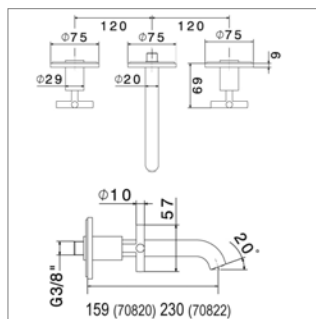

Blink N 70820E - N 70822E

NEW

Uitloop 159 mm - Bec 159 mm			
N70820E.21	Chroom	Chrome	437,81 €
N70820E.01.093	Mat zwart	Noir mat	510,26 €
N70820E.31.023	Geborsteld brons	Bronze brossé	595,13 €
Uitloop 230 mm - Bec 230 mm			
N70822E.21	Chroom	Chrome	452,30 €
N70822E.01.093	Mat zwart	Noir mat	526,82 €
N70822E.31.023	Geborsteld brons	Bronze brossé	609,62 €