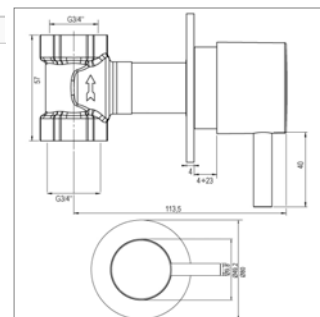

D20.2607.21 Chroom Chrome **164,57 €**
Inbouw stopkraan Robinet d'arrêt à encastrer