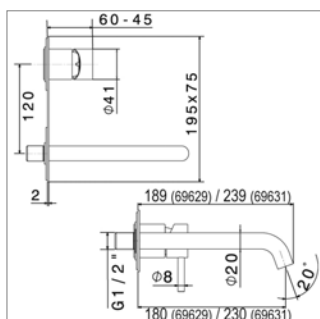

N 27852

N27852.00	-	-	222,53 €
-----------	---	---	----------

Inbouwelement voor wastafel / douchemengkraan

Corps d'encastrement pour mitigeur de lavabo / douche

X-Steel N 69629EX - N 69631EX

NEW

Uitloop 190 mm - Bec 190 mm			
N69629EX.50	Inox	Inox	433,67 €
Uitloop 230 mm - Bec 230 mm			
N69631EX.50	Inox	Inox	442,98 €