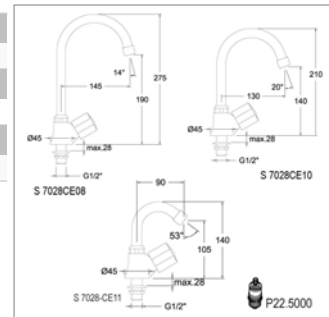

Robinet avec siège en acier inoxydable

- bec orientable 90, 130 ou 145 mm
- Une seule eau - froide

Kraangat - Perçage utile - : Ø min 22 - max 27 mm