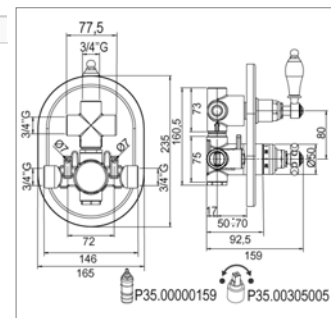

Old Fashion R 20.2065H

R20.2065H.21	Chroom	Chrome	784,53 €
Inbouw douchethermostaat			
▪ 2 uitgangen	Mitigeur thermostatique à encastrer		
▪ omsteller	▪ 2 sorties		
▪ witte hendel	▪ inverseur		
	▪ levier blanc