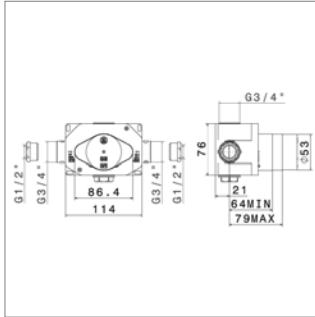

N 27890

N27890.00 - - 360,18 €

Inbouwelement voor thermostaat