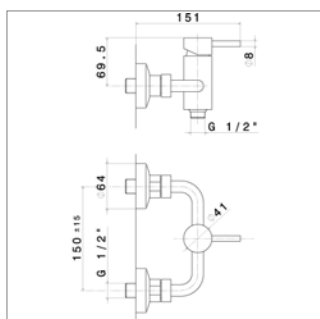

X-T N 4255

N4255.21	Chroom	Chrome	432,63 €
N4255.01.093	Mat zwart	Noir mat	602,37 €

Wand-douchemengkraan

- zonder doucheset