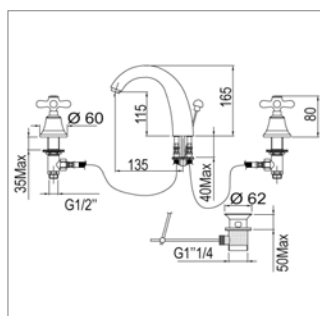

1-gats 2-greeps wastafelmengkraan

- voorsprong 135 mm
- automatische sluiting

Mélangeur monotrou de lavabo

- saillie 135 mm
- vidage automatique

Antik R 20.3003

R20.3003.21	Chroom	Chrome	344,66 €
R20.3003.32	Nikkel mat	Nickel mat	455,40 €
R20.3003.89	Oud brons	Vieux bronze	455,40 €