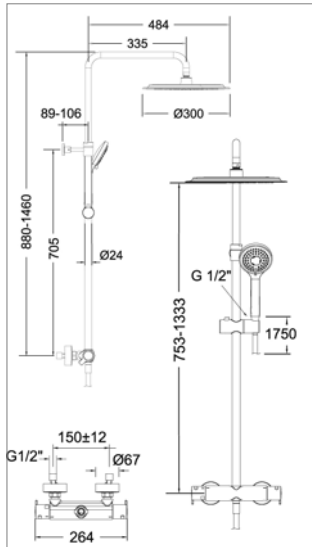

S 945401RP300

S945401RP300NM	Mat zwart	Noir mat	1107,45 €

Douchethermostaat met telescopische zuil

- douchethermostaat
- hoofddouche 300 mm ABS
- handdouche en slang
- binnenwerk 1701T + 4000
- **telescopische zuil**

Colonne télescopique avec thermostatique de douche

- mitigeur thermostatique de douche
- douche de tête 300 mm ABS
- douche à main et flexible
- cartouche 1701T + 4000
- **tube télescopique**