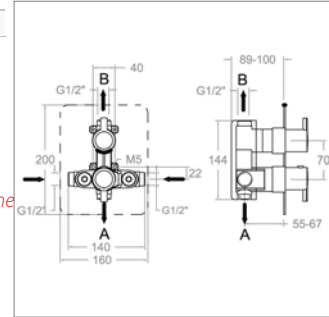

Thermostatique de douche à encastrer

- sélecteur de débit à inverseur incorporé
- sélecteur de T° avec sécurité à 38°C
- cartouche 1703T + 4000
- les 2 sorties ne fonctionnent pas en même temps