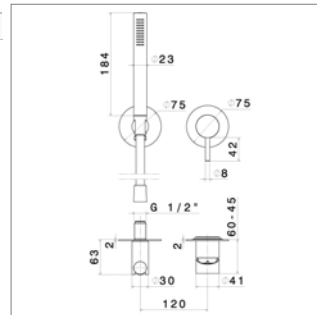

NEW

X-Steel N 69676EX

N69676EX.50   Inox   Inox   **655,16 €**

**Afdekset voor inbouw
douchemengkraan**

- met doucheset
- *te vervolledigen met inbouwelement N27852*

**Façade pour mitigeur de douche à
encastrer**

- avec set de douche
- *à compléter avec le corps encastré N27852*

N 27852

N27852.00   -   -   **222,53 €**

**Inbouwelement voor wastafel /
douchemengkraan**

**Corps d'encastrement pour mitigeur
de lavabo / douche**

NEW

X-Steel N 69677EX

N69677EX.50   Inox   Inox   **655,16 €**

**Afdekset voor inbouw
douchemengkraan**

- met doucheset
- *te vervolledigen met inbouwelement N27852*

**Façade pour mitigeur de douche à
encastrer**

- avec set de douche
- *à compléter avec le corps encastré N27852*

N 27862

N27862.00   -   -   **569,25 €**

**Inbouwelement voor inbouw
bad-douchemengkraan**

**Corps d'encastrement pour mitigeur
bain-douche à encastrer**