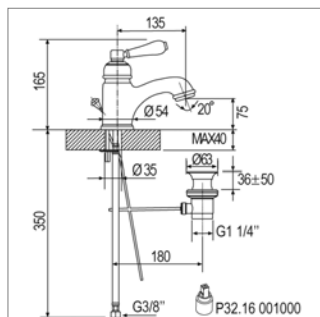

Hermitage V 9010