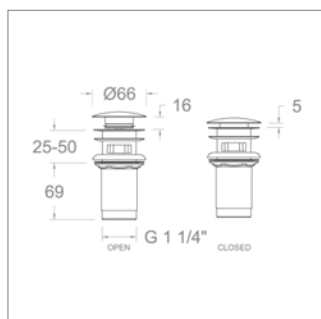

S 1219L

NEW

S1219LCH	Chroom	Chrome	40,37 €
S1219LNM	Mat zwart	Noir mat	71,42 €
S1219LNC	Geborsteld nikkel	Nickel brossé	71,42 €
S1219LOC	Geborsteld goud	Or brossé	71,42 €

Quick Clac sluiting

Vidage Quick Clac