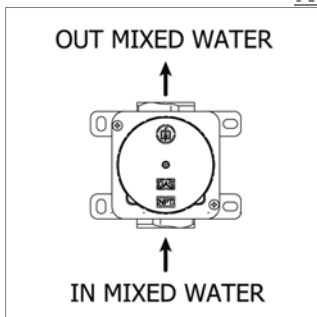

N 27891

N27891.00 - - 194,58 €

Inbouwelement voor stopkraan