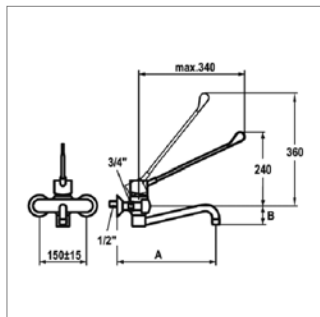

K 24.41.20 - K 24.41.21

Gastro K 24.62.14 - 115.0315.672

<u>A 300 B 60</u>			
K24.62.14.000B91	Chroom	Chrome	839,70 €

Wand 1-greepsmengkraan en lange bedieningshendel

- 120° draaibare uitloop 300 mm
- wandaansluitingen 1/2"x3/4", afsluitbaar L40 excentrisch 7.5 mm,
- Kwc binnenwerk L 39 - universele

Mitigeur mural à levier long

- bec 300 mm orientable 120°
- raccords avec pointeaux d'arrêt 1/2"x3/4" L40 excentrique 7.5 mm
- Kwc cartouche L 39 - universelle