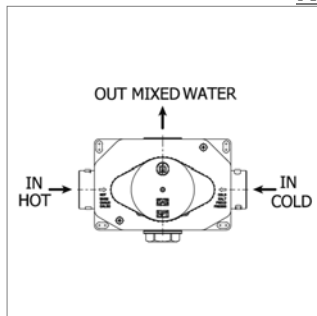

N 27890

N27890.00 - - **360,18 €**

Inbouwelement voor thermostaat

Corps d'encastrement pour thermostatique