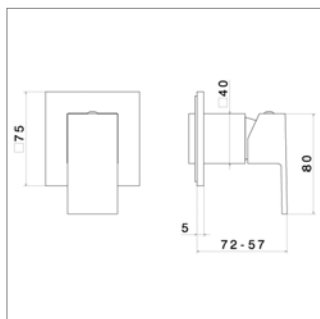

N 10862

N10862.00	-	-	167,67 €
------------------	---	---	-----------------

Inbouwelement voor douchemengkraan

- 2 uitgangen

Corps d'encastrement pour mitigeur de douche

- 2 sorties

Ergo-Q N 66475E

N66475E.21	Chroom	Chrome	250,47 €
N66475E.01.093	Mat zwart	Noir mat	331,20 €