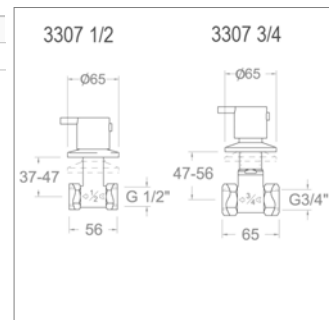

Robinet d'arrêt 1/2" ou 3/4"

- tête 5000 (S33071-2x1) ou 6000 (S33073-4x1)