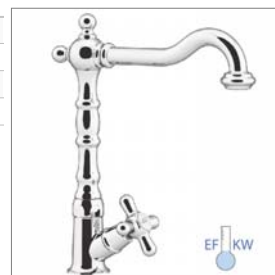

Fonteinkraan

- draaibare uitloop
- enkelvoudige wateraansluiting

Robinet de lave-mains

- bec mobile
- une seule eau - froide

Kraangat - Perçage utile : Ø 23 mm

Antik R 30.3010

R30.3010.21	Chroom	Chrome	175,95 €
R30.3010.32	Nikkel mat	Nickel mat	232,88 €
R30.3010.89	Oud brons	Vieux bronze	232,88 €