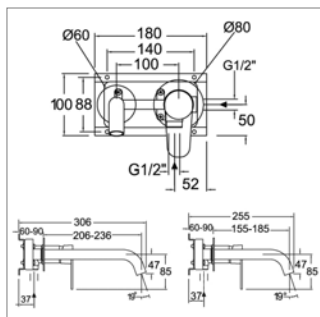

Inbouw wastafelmengkraan

- uitloop 190 mm
- verchromde muurplaat
- binnenwerk 35100-2

Mitigeur de lavabo à encastrer

- bec 190 mm
- plaque de finition
- cartouche 35100-2

Alexia S 362101 - S 362103

Uitloop 190 mm - Bec 190 mm			
S362101CH	Chroom	Chrome	372,60 €
S362101NM	Mat zwart	Noir mat	570,29 €
S362101NC	Geborsteld nikkel	Nickel brossé	655,51 €
S362101OC	Geborsteld goud	Or brossé	655,51 €
Uitloop 240 mm - Bec 240 mm			
S362103CH	Chroom	Chrome	388,13 €
S362103NM	Mat zwart	Noir mat	595,13 €
S362103NC	Geborsteld nikkel	Nickel brossé	692,42 €
S362103OC	Geborsteld goud	Or brossé	692,42 €