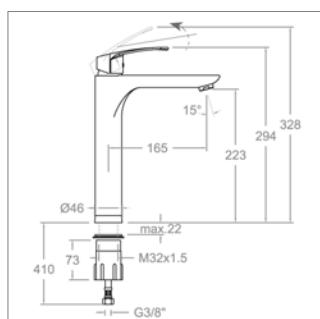

Wastafelmengkraan

- hoge uitloop 300 mm
- voorsprong 160 mm
- zonder sluiting

Mitigeur de lavabo

- bec haut 300 mm
- saillie 160 mm
- sans vidage

New Fly S 571002

NEW

S571002CH	Chroom	Chrome	218,39 €
------------------	--------	--------	-----------------