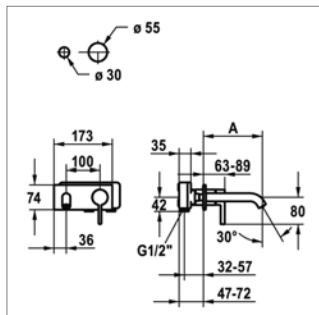

Bevo K 11.422.033 - K 11.422.034

NEW

Uitloop 175 mm - Bec 175 mm			
K11.422.033.000	Chroom	Chrome	474,40 €
K11.422.033.176	Mat Zwart	Noir mat	640,50 €
K11.422.033.177	Brushed steel	Brushed steel	640,50 €
Uitloop 225 mm - Bec 225 mm			
K11.422.034.000	Chroom	Chrome	481,50 €
K11.422.034.176	Mat Zwart	Noir mat	649,90 €
K11.422.034.177	Brushed steel	Brushed steel	649,90 €