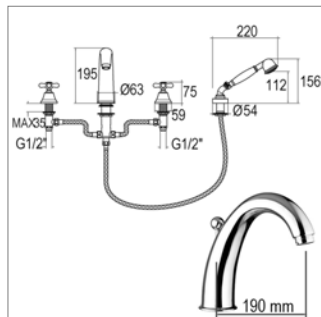

Antik R 20.3090