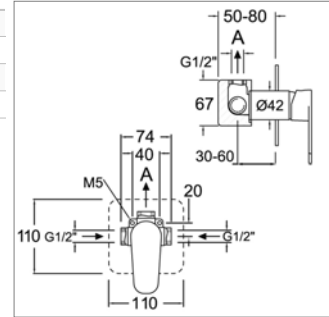

Mitigeur de douche à encastrer

- 1 sortie
- cartouche 35100 (6689-2)

BAR	1	2	3
L/Min	17	26	34