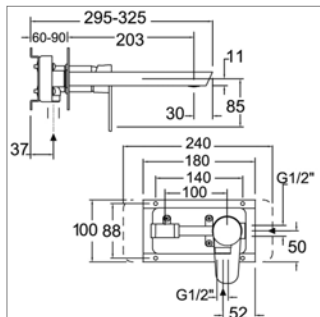

Alexia S 3620