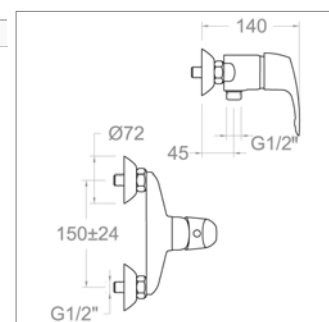

Mitigeur mural de douche

- sans set de douche
- Cartouche: 40101-2 (3389)