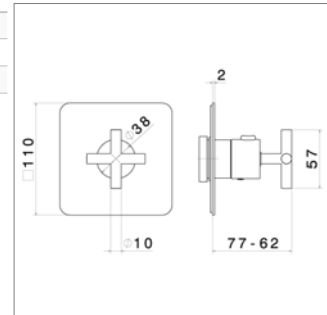

N 27886

N27886.00 - - **607,55 €**

Inbouwelement voor thermostaat
▪ 2 uitgangen

Corps d'encastrement pour thermostatique
▪ 2 sorties

NEW

Blink N 69817E

THERMO

N69817E.21	Chroom	Chrome	291,87 €
N69817E.01.093	Mat zwart	Noir mat	405,72 €
N69817E.31.023	Geborsteld brons	Bronze brossé	405,72 €

Afdekset voor inbouw douchethermostaat
▪ *te vervolledigen met inbouwelement N27890*

Façade pour thermostatique de douche à encastrer
▪ *à compléter avec le corps encastré N27890*

N 27890

N27890.00 - - **360,18 €**

Inbouwelement voor thermostaat

Corps d'encastrement pour thermostatique

NEW

Blink N 69816E

N69816E.21	Chroom	Chrome	220,46 €
N69816E.01.093	Mat zwart	Noir mat	291,87 €
N69816E.31.023	Geborsteld brons	Bronze brossé	291,87 €

Afdekset voor inbouw omsteller / stopkraan
▪ geschikt voor inbouweenheid N27892 te gebruiken met inbouw thermostaat
▪ geschikt voor inbouweenheid N27893 te gebruiken met inbouw douchemengkraan
▪ geschikt voor inbouweenheid N27891 te gebruiken met inbouw stopkraan

Façade pour inverseur / robinet d'arrêt à encastrer
▪ à compléter avec le corps N27892 à utiliser avec un mitigeur thermo. à encastrer
▪ à compléter avec le corps N27893 à utiliser avec un mitigeur à encastrer
▪ à compléter avec le corps N27891 à utiliser avec un robinet d'arrêt

N 27892

N27892.00 - - **238,05 €**

Universeel inbouwelement
▪ 1 ingang 3 uitgangen met stop

Corps d'encastrement universel
▪ 1 entrée 3 sorties avec stop