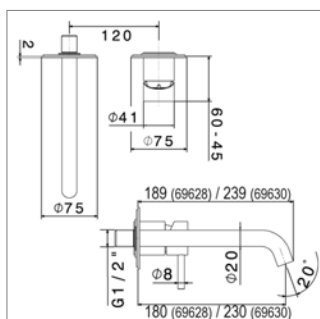

X-Steel N 69628EX - N 69630EX

NEW