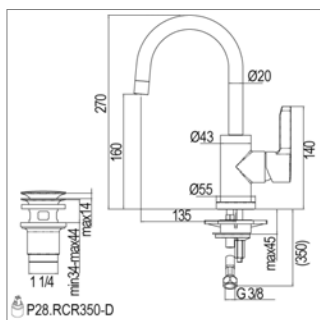

Kox fall D 20.6504

D20.6504.21 Chroom Chrome **227,70 €**

- Wastafelmengkraan**
- waterval uitloop
 - Quick Clac sluiting

- Mitigeur de lavabo**
- bec cascade
 - vidage Quick Clac

Kox D 20.6506

D20.6506.21 Chroom Chrome **212,18 €**