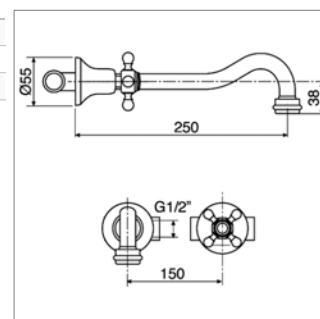

Robinet de lave-mains à encastrer

- bec fixe 250 mm
- une seule eau - froide