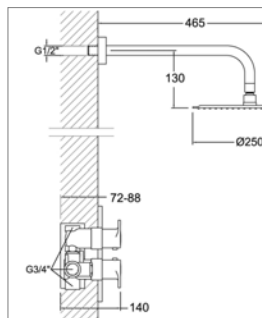

Alexia S 3634S

NEW

S3634SCH	Chroom	Chrome	326,03 €
S3634SNM	Mat zwart	Noir mat	579,60 €
S3634SNC	Geborsteld nikkel	Nickel brossé	579,60 €
S3634SOC	Geborsteld goud	Or brossé	579,60 €

Wand- douchethermostaat

- temperatuurbegrenzer aan 38°C - lichaam van de kraan warmt niet op bij gebruik van water aan 38°C
- zonder doucheset

Mitigeur thermostatique mural de douche

- sécurité T 38°C - corps froid
- sans set de douche

THERMO

Alexia S 363901S

NEW

S363901SCH	Chroom	Chrome	396,41 €
S363901SNM	Mat zwart	Noir mat	707,94 €
S363901SNC	Geborsteld nikkel	Nickel brossé	707,94 €
S363901SOC	Geborsteld goud	Or brossé	707,94 €

Wand bad-douchethermostaat

- temperatuurbegrenzer aan 38°C - lichaam van de kraan warmt niet op bij gebruik van water aan 38°C
- waterval uitloop
- zonder doucheset

Mitigeur thermostatique mural de bain-douche

- sécurité T 38°C - corps froid
- bec cascade
- sans set de douche

THERMO

Alexia S 363303TM

S363303TMCH	Chroom	Chrome	1885,77 €

Bad-douchethermostaat voor randmontage

- waterval baduitloop voor randmontage
- ééngreepskraan en omsteller voor randmontage
- handdouche en slang voor randmontage
- *Belgaqua gekeurde kleppen (D12) te plaatsen op toevoer warm- en koud water!*

Ensemble thermostatique de bain-douche sur gorge

- bec cascade sur gorge
- mitigeur et inverseur sur gorge
- douche à main et flexible sur gorge
- *Clapets anti-retour (D12) à placer sur l'alimentation en eau*

THERMO

Alexia S 362411S

S362411SCH	Chroom	Chrome	243,23 €
S362411SNM	Mat zwart	Noir mat	433,67 €
S362411SNC	Geborsteld nikkel	Nickel brossé	433,67 €
S362411SOC	Geborsteld goud	Or brossé	433,67 €

Inbouw douchethermostaat

- 1 uitgang
- thermostaat met T° begrenzer aan 38°C
- binnenwerk 1703T + 1700C¾"

Thermostatique de douche à encastrer