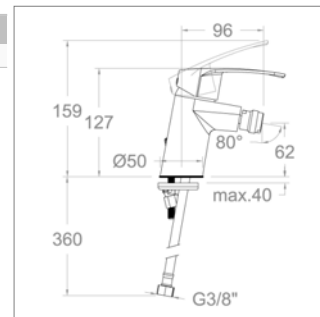

Mitigeur de bidet

- avec ou sans vidage
- cartouche 40100-3
- *jusqu'à épuisement des stocks !*