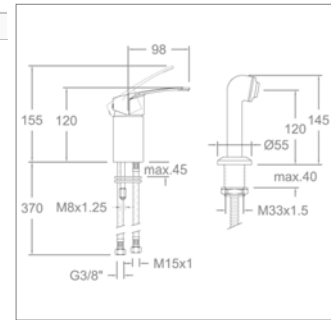

S 572201

S572201CH Chroom Chrome **242,19 €**

Kappersmengkraan voor randmontage

- binnenwerk 40101

Mitigeur "coiffeur" sur gorge

- cartouche: 40101

C 20.8990

C20.8990.21 Chroom Chrome **403,65 €**

Kappersmengkraan voor randmontage

- handsproeier voor haarkapper
- slang

Mitigeur "coiffeur" sur gorge

- poignée coiffeur
- flexible

C 20.8990S

C20.8990S.21 Chroom Chrome **150,08 €**

Mengkraan voor randmontage

Mitigeur sur gorge

C 20.8995SN

C20.8995SN.21 Chroom Chrome **206,00 €**

Handsproeier + slang + bochtaansluiting

- voor randmontage haarkapper
- kraangat 26 mm

Douchette + flexible + coulisse

- pour robinet coiffeur
- diamètre perçage 26 mm

S 9989

S9989CH Chroom Chrome **143,87 €**

Slang en steun

- voor randmontage
- kraangat 33 mm

Support et flexible

- à encastrer sur gorge
- diam. perçage 33 mm

Classic C 20.3102 - C20.3112

Standaard - Standard

C20.3102.21 Chroom Chrome **244,26 €**

C20.3102.81 Wit/Chroom Blanc/Chrome **306,36 €**

Lagedruk boiler - Basse pression

C20.3112.21 Chroom Chrome **301,19 €**

Wastafelmengkraan

- uittrekbare sproeier
- automatische sluiting 1 ¼"
- *! de sproeier is altijd in chroom*

Mitigeur de lavabo

- douchette extractible
- vidage automatique 1 ¼"
- *! la douchette est toujours chromée*

A9A0003

A9A0003CH Chroom Chrome **47,61 €**

Paar koppelingen

- met stopkraan

Paire de raccord excentrique

- avec robinet d'arrêt