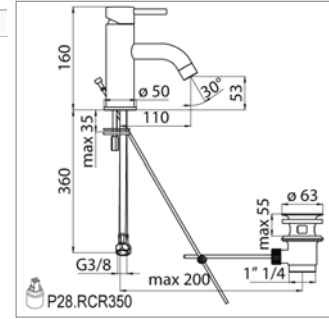

Badkamer Design Salle de bain

Ergo-Q N 66415

Ronda D 20.2701

D20.2701.21 Chroom Chrome **208,04 €**

Wastafelmengkraan

- voorsprong 110 mm
- automatische sluiting
- mousseur antikalk

Mitigeur de lavabo

- saillie 110 mm
- vidage automatique
- mousseur anticalcaire