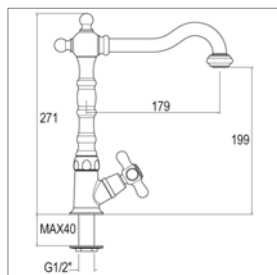

Wand-koudwaterkraan

- draaibare onderuitloop
- enkelvoudige wateraansluiting

Robinet mural de lave-mains

- bec bas mobile
- une seule eau - froide

Antik R 15.3028

R15.3028.21	Chroom	Chrome	182,16 €
R15.3028.32	Nikkel mat	Nickel mat	244,78 €
R15.3028.88	Oud koper	Vieux cuivre	244,78 €
R15.3028.89	Oud brons	Vieux bronze	244,78 €