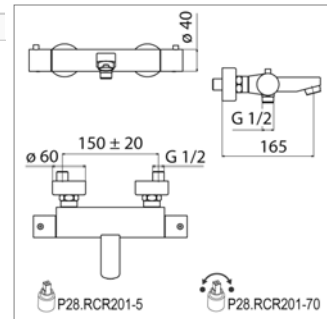

P28.RCR201-5 P28.RCR201-70

Kox D 20.6537

THERMO

D20.6537.21 Chroom Chrome **971,87 €**

Douchethermostaat met telescopische zuil

- wand- douchethermostaat
- hoofddouche 200 mm in messing
- handdouche en verstelbare houder in metaal
- slang 150 cm
- **telescopische zuil**