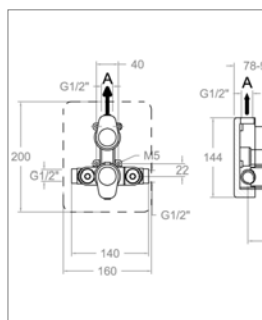

Alexia S 362411S