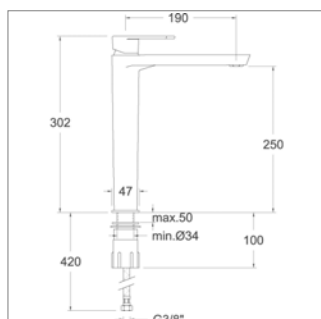

Alexia S 3602

NEW