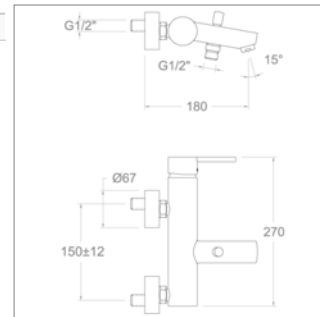

Mitigeur mural de bain-douche

- sans set de douche
- cartouche 40200