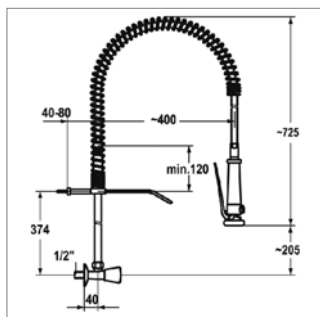

Gastro K 24.40.70