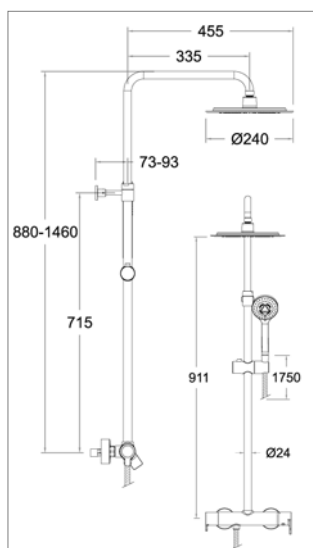

S 937402RP240

NEW

S937402RP240CH	Chroom	Chrome	638,60 €
S937402RP240NM	Mat Zwart	Noir mat	958,41 €

Douchemengkraan met telescopische zuil

- wand-douchemengkraan (niet thermostatisch)
- hoofddouche 240 mm in ABS
- handdouche ABS 3 stralen en slang
- **telescopische zuil**

Colonne télescopique avec mitigeur de douche

- mitigeur mécanique de douche mural
- douche de tête 240 mm ABS
- douche à main ABS 3 jets et flexible
- **tube télescopique**