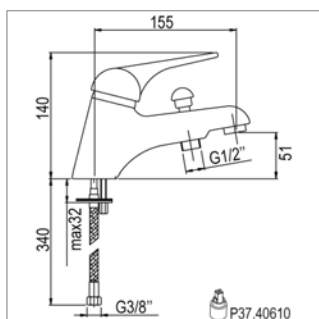

Classic C 20.3190