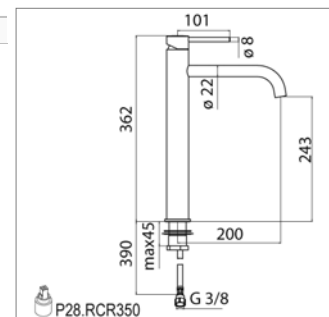

Ronda D 20.2713S

D20.2713S.21 Chroom Chrome **283,59 €**

Verhoogde (360 mm) wastafelmengkraan

- mousseur antikalk
- zonder sluiting
- lichaam bestaat uit één stuk

Mitigeur réhaussé (360 mm) pour vasque

- mousseur anticalcaire
- sans vidage
- corps monobloc