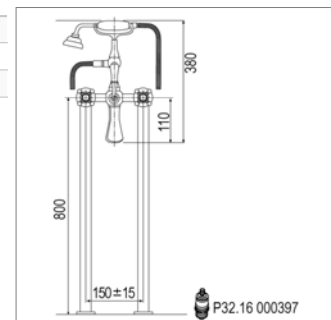

Old Fashion D 2200

D2200CH	Chroom	Chrome	96,26 €
D2200VB	Oud brons	Vieux bronze	148,01 €
D2200NM	Nikkel mat	Nickel mat	175,95 €

Inbouw stopkraan 1/2"

Vanne 1/2" encastrée

Old Fashion R 20.2045

R20.2045.21	Chroom	Chrome	488,52 €
R20.2045.89	Oud brons	Vieux bronze	642,74 €
R20.2045.32	Nikkel mat	Nickel mat	738,99 €

Wand 2-greeps douchemengkraan
▪ met doucheset

Mélangeur mural de douche
▪ avec set de douche

Old Fashion D 2031

D2031CH	Chroom	Chrome	682,07 €
D2031VB	Oud brons	Vieux bronze	841,46 €
D2031NM	Nikkel mat	Nickel mat	966,69 €

Wand bad-douchemengkraan
▪ met doucheset

Mélangeur mural de bain-douche
▪ avec set de douche

Old Fashion D 2030 COL

D2030COLCH	Chroom	Chrome	1860,93 €
D2030COLVB	Oud brons	Vieux bronze	2206,62 €
D2030COLNM	Nikkel mat	Nickel mat	2595,78 €

Bad-douchemengkraan

- vloeraansluiting
- met doucheset
- zuilen 800 mm
- *te vervolledigen met verstevigings hulpstuk P32.16.000407*

Mélangeur de bain-douche

- montage au sol - pose libre
- avec set de douche
- colonnes de 800 mm
- *à compléter avec le socle de renforcement P32.16.000407*

P 32.16.000407

P32.16.000407	-	-	141,80 €

Verstevigings hulpstuk voor vloeraansluiting

Socle de "renforcement-stabilité" pour robinetterie en îlot