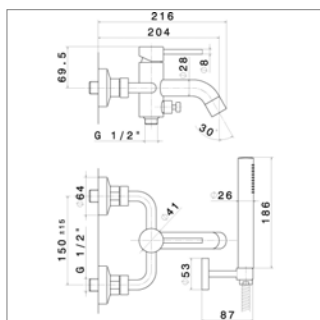

X-T N 4240C

N4240C.21	Chroom	Chrome	765,90 €
N4240C.01.093	Mat zwart	Noir mat	1022,58 €

Wand bad-douchemengkraan

- handdouche en slang
- vaste muurhaak
- binnenwerk N14720