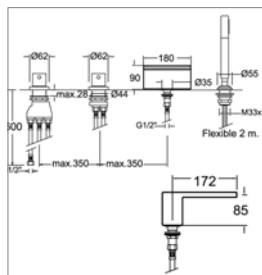

Alexia S 363303TM

S363303TMCH	Chroom	Chrome	1885,77 €

Bad-douchethermostaat voor randmontage

- waterval baduitloop voor randmontage
- ééngreepskraan en omsteller voor randmontage
- handdouche en slang voor randmontage
- *Belgaqua gekeurde kleppen (D12) te plaatsen op toevoer warm- en koud water!*

Ensemble thermostatique de bain-douche sur gorge

- bec cascade sur gorge
- mitigeur et inverseur sur gorge
- douche à main et flexible sur gorge
- *Clapets anti-retour (D12) à placer sur l'alimentation en eau*