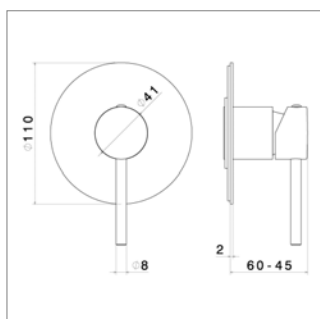

Inbouwelement voor douchemengkraan

- 2 uitgangen

Corps d'encastrement pour mitigeur de douche

- 2 sorties

X-T N 4275E

N4275E.21	Chroom	Chrome	195,62 €
N4275E.01.093	Mat zwart	Noir mat	254,61 €

Afdekset voor inbouw douchemengkraan