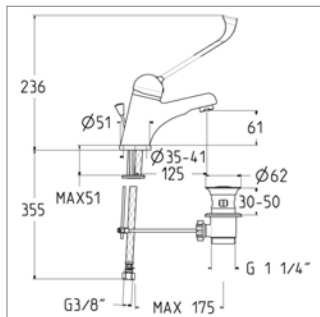

Classic C 20.3101M

C20.3101M.21 Chroom Chrome **202,86 €**

1. **Wastafelmengkraan**
2. voorsprong 125 mm
   - automatische sluiting 1 1/4"
   - medische hendel

1. **Mitigeur de lavabo**
2. saillie 125 mm
   - vidage automatique 1 1/4"
   - levier long type médical