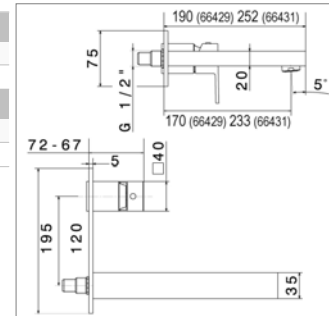

Façade pour mitigeur de lavabo à encastrer

- bec 170 ou 233 mm
- plaque murale
- à compléter avec le corps encastré N27853