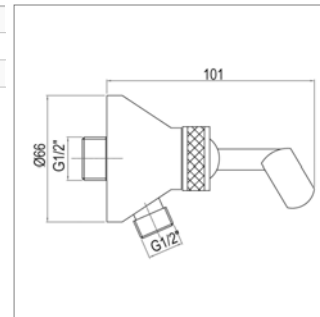

Bochtaansluiting met handdouchehaak

Coude mural et support douchette