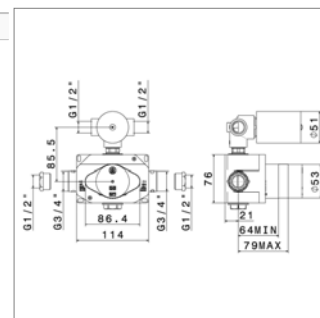

N27886.00

- - 607,55 €

Inbouwlement voor thermostaat

▪ 2 uitgangen

Corps d'encastrement pour thermostatique

▪ 2 sorties

N 27887

N27887.00