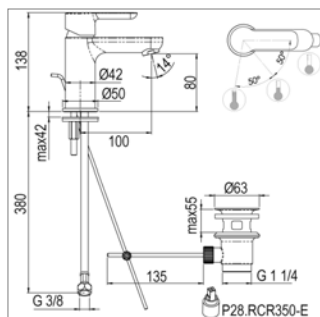

Akro D 20.8701E