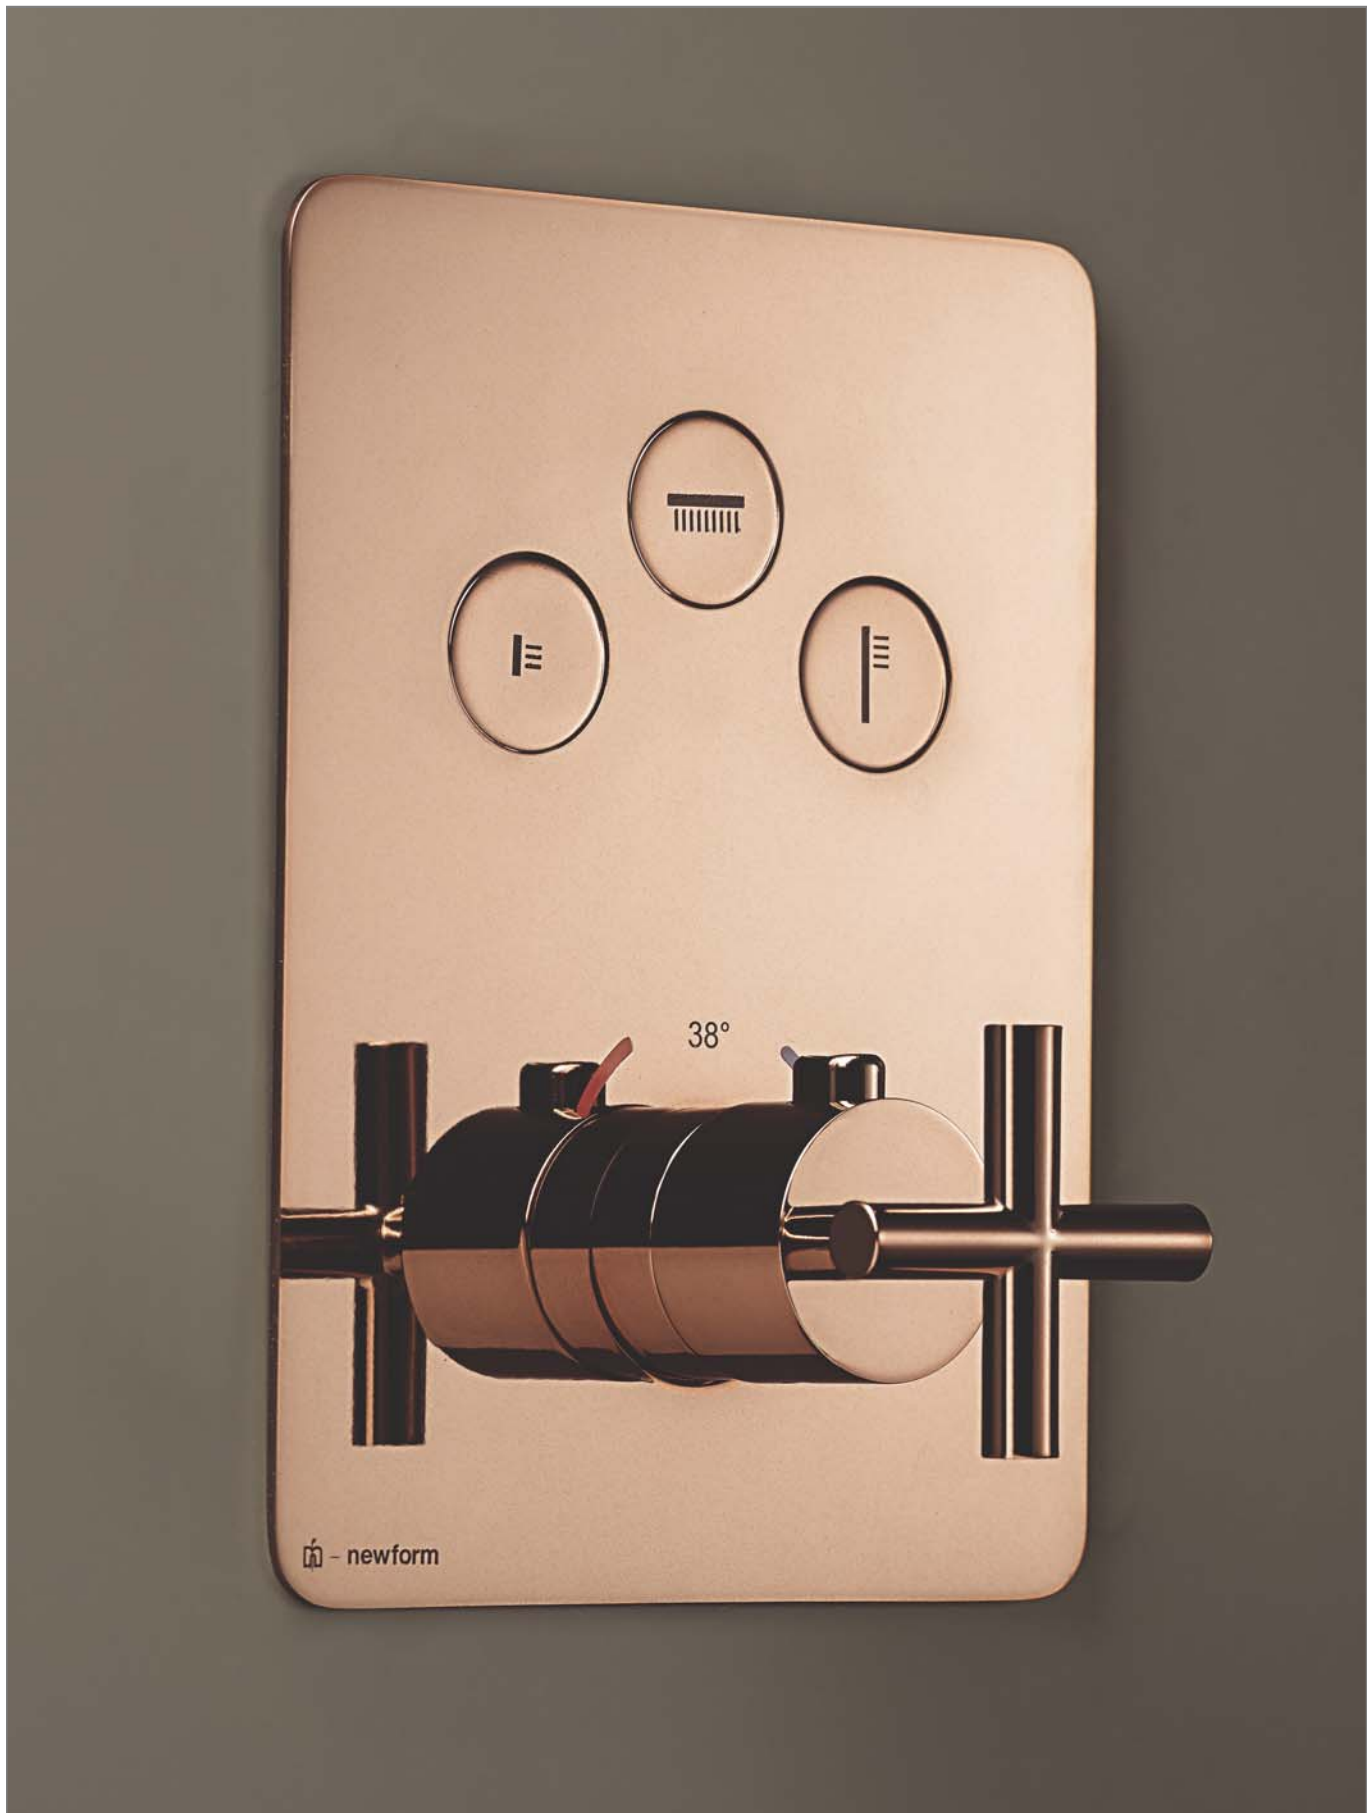

Blink N 70412E.58.061