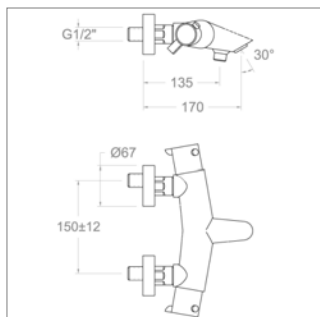

Drako S 3339S