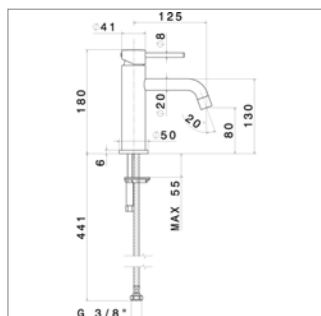

X-T N 4208

N4208.21	Chroom	Chrome	325,00 €
N4208.01.093	Mat zwart	Noir mat	432,63 €

Wastafelmengkraan

- voorsprong 125 mm
- zonder sluiting
- binnenwerk N14720