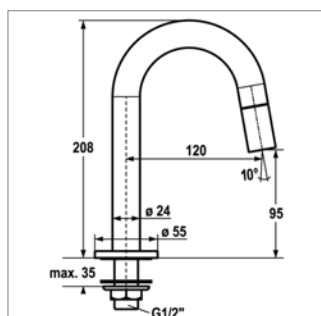

Kwc K 25.001.010

NEW

Kraangat - Perçage utile - : Ø 22-35 mm