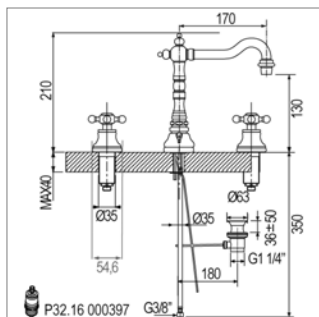

Old Fashion D 2060