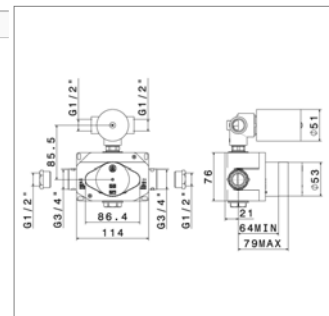

X-T N 67608E

THERMO

N67608E.21	Chroom	Chrome	374,67 €
N67608E.01.093	Mat zwart	Noir mat	522,68 €

Afdekset voor inbouw douchethermostaat

▪ te vervolledigen met inbouwelement N27886 of N27885

Façade pour thermostatique de douche à encastrer

▪ à compléter avec le corps encastré N27886 ou N27885

Ook beschikbaar in PVD | Existe en PVD | zie, voir www.kvrd.be

N 27885

N27885.00	-	-	595,13 €

Inbouwelement voor thermostaat

▪ 1 uitgang

Corps d'encastrement pour thermostatique

▪ 1 sortie

N 27886

N27886.00	-	-	607,55 €

Inbouwelement voor thermostaat

▪ 2 uitgangen

Corps d'encastrement pour thermostatique

▪ 2 sorties

X-T N 67607E

THERMO

N67607E.21	Chroom	Chrome	222,53 €
N67607E.01.093	Mat zwart	Noir mat	297,05 €

Afdekset voor inbouw douchethermostaat

▪ te vervolledigen met inbouwelement N27890

Façade pour thermostatique de douche à encastrer

▪ à compléter avec le corps encastré N27890

Ook beschikbaar in PVD | Existe en PVD | zie, voir www.kvrd.be

N 27890

N27890.00	-	-	360,18 €

Inbouwelement voor thermostaat

Corps d'encastrement pour thermostatique