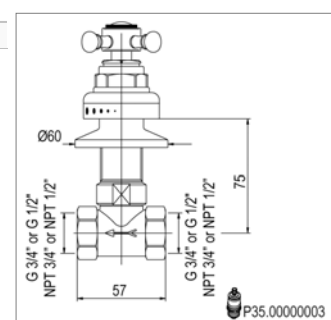

THERMO

Old Fashion R 20.2069

R20.2069.21	Chroom	Chrome	312,57 €
Inbouw douchethermostaat			
	Mitigeur thermostatique à encastrer		

R 20.2007

R20.2007.21	Chroom	Chrome	153,18 €
Inbouw stopkraan			
	Robinet d'arrêt à encastrer		