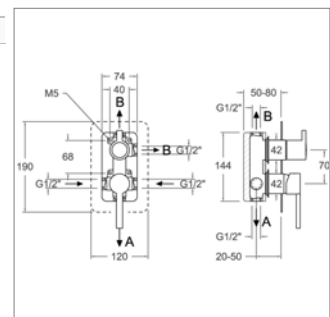

Mitigeur de douche à encastrer

- 3 sorties
- cartouche 35100 (6689-2) + 4003

BAR	1	3	5
L/Min A	12	22	28
L/Min B	13	21	26
L/Min C	13	21	26