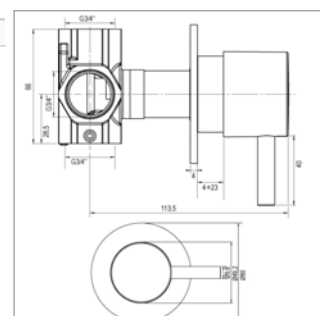

D20.2609.21 Chroom Chrome **193,55 €**
Inbouw doorvoer / afsluitkraan Robinet de passage et d'arrêt à encastrer