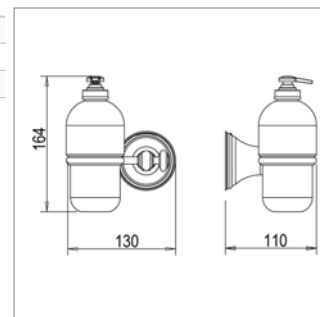

Wand-zeepdrager

Porte-savon mural

Antik R 30.3011

R30.3011.21	Chroom	Chrome	175,95 €
R30.3011.32	Nikkel mat	Nickel mat	244,26 €
R30.3011.89	Oud brons	Vieux bronze	244,26 €

Zeepdispenser

Distributeur de savon mural