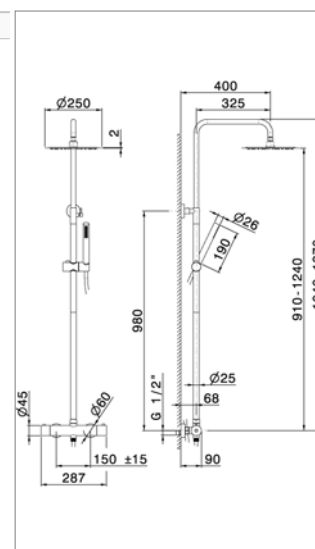

NEW

N 61158

THERMO

N61158.21	Chroom	Chrome	1037,07 €
N61158.01.093	Mat zwart	Noir mat	1653,93 €

Douchethermostaat met telescopische zuil

- wand-douchethermostaat
- vierkante hoofddouche inox 250 mm
- handdouche ABS 1 straal en slang
- **telescopische zuil**

Colonne télescopique avec thermostatique de douche

- mitigeur mural thermostatique de douche
- douche de tête inox carrée 250 mm
- douche à main ABS 1 jet et flexible
- **tube télescopique**

NEW

N 69650X

THERMO

N69650X.50	Inox	Inox	2081,39 €

Douchethermostaat met telescopische zuil

- wand-douchethermostaat
- hoofddouche inox 250 mm
- handdouche en slang
- **telescopische zuil**

Colonne télescopique avec thermostatique de douche

- mitigeur mural thermostatique de douche
- douche de tête inox 250 mm
- douche à main et flexible
- **tube télescopique**