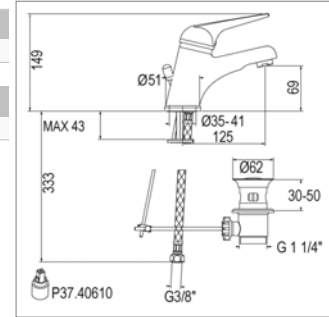

Mitigeur de lavabo

- saillie 125 mm
- avec ou sans vidage automatique 1 1/4"