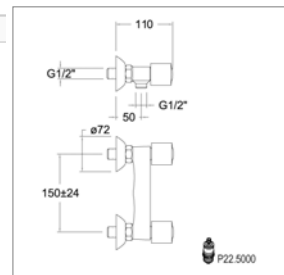

S7004SCH	Chroom	Chrome	112,82 €

Wand-douchemengkraan

- zonder doucheset

Mélangeur mural de douche

- sans set de douche