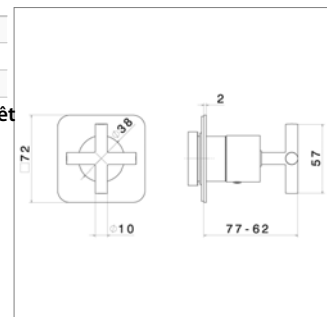

N69816E.21	Chroom	Chrome	220,46 €
N69816E.01.093	Mat zwart	Noir mat	291,87 €
N69816E.31.023	Geborsteld brons	Bronze brossé	291,87 €

Afdekset voor inbouw omsteller / stopkraan
▪ geschikt voor inbouweenheid N27892 te gebruiken met inbouw thermostaat
▪ geschikt voor inbouweenheid N27893 te gebruiken met inbouw douchemengkraan
▪ geschikt voor inbouweenheid N27891 te gebruiken met inbouw stopkraan

Façade pour inverseur / robinet d'arrêt à encastrer
▪ à compléter avec le corps N27892 à utiliser avec un mitigeur thermo. à encastrer
▪ à compléter avec le corps N27893 à utiliser avec un mitigeur à encastrer
▪ à compléter avec le corps N27891 à utiliser avec un robinet d'arrêt