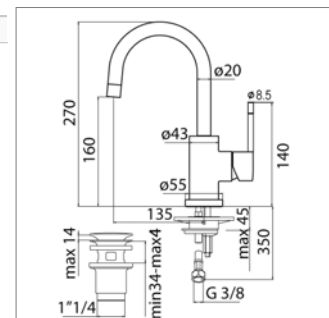

Ronda D 20.2706

D20.2706.21 Chroom Chrome **212,18 €**

Wastafelmengkraan

- ronde uitloop 135 mm
- Quick Clac sluiting
- mousseur antikalk

Mitigeur de lavabo

- bec rond 135 mm
- vidage Quick Clac
- mousseur anticalcaire