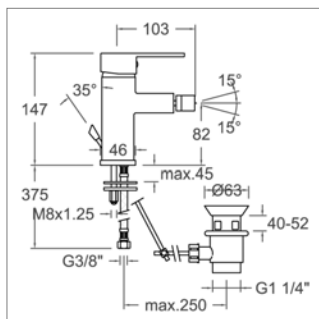

Mitigeur de lavabo à encastrer
 ■ bec 190 ou 240 mm
 ■ rosace
 ■ cartouche 35100-2

Drako S 330302VA

S330302VACH	Chroom	Chrome	191,48 €
--------------------	--------	--------	-----------------

Bidetmengkraan
 ■ automatische sluiting 1 1/4"
 ■ binnenwerk 35100-3