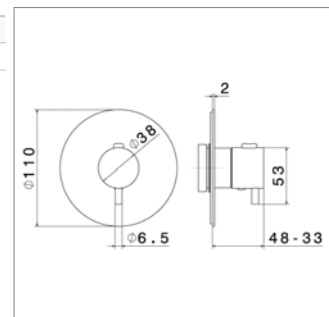

N67607E.21	Chroom	Chrome	222,53 €
N67607E.01.093	Mat zwart	Noir mat	297,05 €

Afdekset voor inbouw douchethermostaat

▪ te vervolledigen met inbouwelement N27890

Façade pour thermostatique de douche à encastrer

▪ à compléter avec le corps encastré N27890