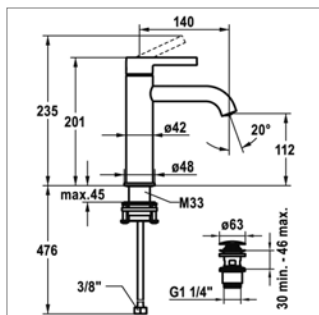

Bevo K 12.421.052 - K 12.421.642

NEW