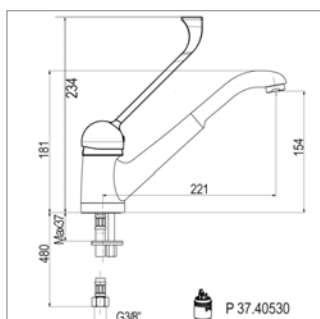

Classic C 10.5509M

C10.5509M.21 Chroom Chrome **236,00 €**

1. **1-greepskeukenmengkraan**
2. draaibare uitloop 360°
   - voorsprong 221 mm
   - slangverbinding
   - medische hendel

1. **Mitigeur d'évier**
2. bec mobile 360°
   - saillie 221 mm
   - raccordement flexibles
   - levier médical