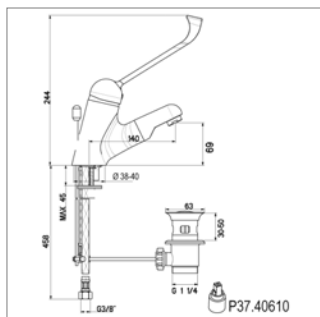

Classic C 20.3102M

C20.3102M.21 Chroom Chrome **301,19 €**

1. **Wastafelmengkraan**
2. uittrekbare sproeier
   - automatische sluiting 1 1/4"
   - medische hendel

1. **Mitigeur de lavabo**
2. douchette extractible
   - vidage automatique 1 1/4"
   - levier long type médical