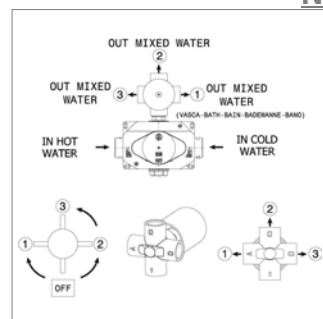

N 27887

N27887.00

- - 637,56 €

Inbouwlement voor thermostaat

▪ 3 uitgangen

Corps d'encastrement pour thermostatique

▪ 3 sorties