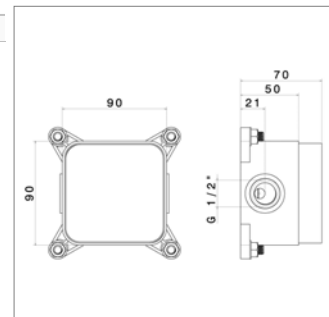

Inbouwelement voor vloeraansluiting

Corps d'encastrement pour montage au sol