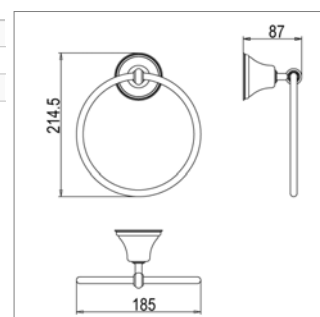

Handdoekhouder

Anneau porte-serviette

Antik R 30.3025

R30.3025.21	Chroom	Chrome	260,82 €
R30.3025.32	Nikkel mat	Nickel mat	340,52 €
R30.3025.89	Oud brons	Vieux bronze	340,52 €

Handdoekhouder

Porte-serviette en bannière