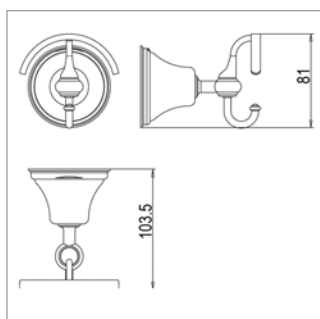

Antik R 30.3070

R30.3070.21	Chroom	Chrome	124,20 €
R30.3070.32	Nikkel mat	Nickel mat	158,36 €
R30.3070.89	Oud brons	Vieux bronze	158,36 €

Kledinghaak   Crochet porte-serviette