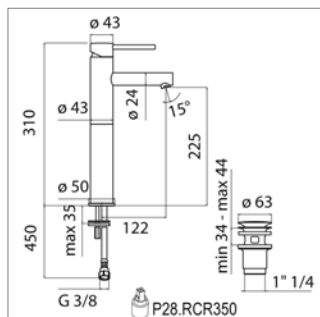

Ronda D 20.2714