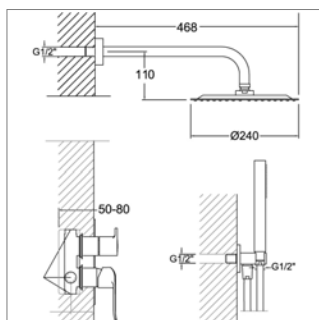

New Fly S K5715021

NEW