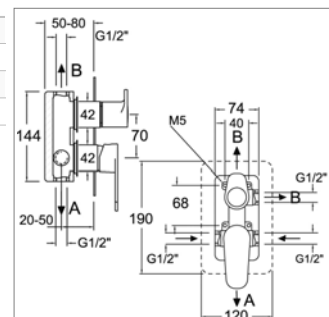

Mitigeur de douche à encastrer

- 3 sorties
- cartouche 35100 (6689-2) + 4003

BAR	1	3	5
L/Min A	12	22	28
L/Min B	13	21	26
L/Min C	13	21	26