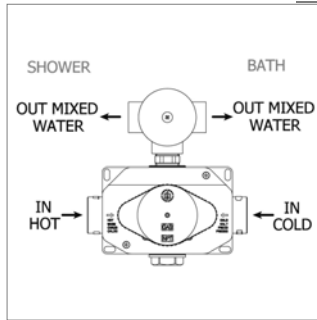

NEW

**T
H
E
R
M
O**

N 27885

N27885.00	-	-	595,13 €
Inbouwelement voor thermostaat			
▪ 1 uitgang			
Corps d'encastrement pour thermostatique			
▪ 1 sortie			

N 27886

N27886.00 - - **607,55 €**

Inbouwelement voor thermostaat
▪ 2 uitgangen