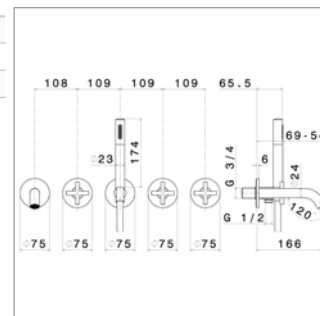

Façade pour mitigeur de bain-douche à encastrer

- avec inverseur
- *à compléter avec le corps encastré N27756*