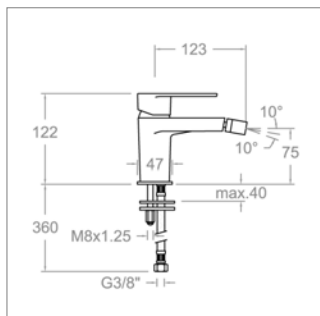

Inbouw wastafelmengkraan

- uitloop 190 of 240 mm
- binnenwerk 35100-2

Mitigeur de lavabo à encastrer

- bec 190 ou 240 mm
- cartouche 35100-2

Alexia S 360302 - S 3603

S360302CH	Chroom	Chrome	146,97 €
S3603NM	Mat zwart	Noir mat	225,63 €
S3603NC	Geborsteld nikkel	Nickel brossé	262,89 €
S3603OC	Geborsteld goud	Or brossé	262,89 €