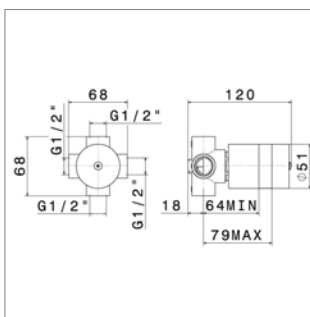

N 27892

N27892.00 - - 238,05 €

Universeel inbouwelement

- 1 ingang 3 uitgangen met stop

Corps d'encastrement universel

- 1 entrée 3 sorties avec stop

N 27893

N27893.00 - - 238,05 €