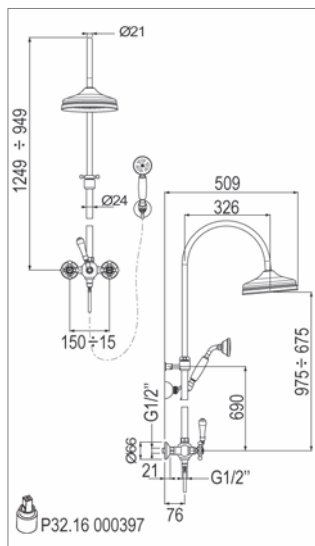

Old Fashion D 2091

D2091CH	Chroom	Chrome	995,67 €
D2091VB	Oud brons	Vieux bronze	1325,84 €
D2091NM	Nikkel mat	Nickel mat	1451,07 €

Douchemengkraan met telescopische zuil

- omsteller
- hoofddouche en handdouche
- **telescopische zuil**

Colonne télescopique de douche

- inverseur
- douche de tête et douche à main
- **tube télescopique**