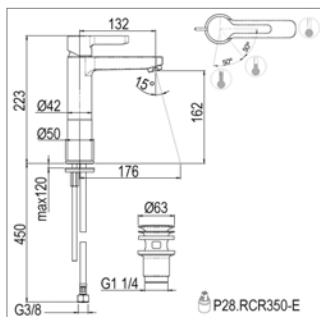

Kox D 20.6503E