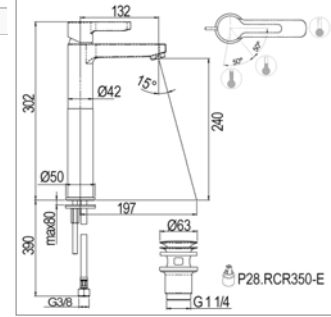

Kox D 20.6513E

D20.6513E.21 Chroom Chrome **259,79 €**

Verhoogde (302mm) wastafelmengkraan

- mousseur antikalk
- Quick Clac sluiting
- Eco binnenwerk

Mitigeur réhaussé (302mm) pour vasque

- mousseur anticalcaire
- vidage Quick Clac
- mécanisme Eco

Kox fall D 20.6514

D20.6514.21 Chroom Chrome **326,03 €**

Verhoogde (316mm) wastafelmengkraan

- waterval uitloop
- Quick Clac sluiting

Mitigeur réhaussé (316mm) pour vasque

- bec cascade
- vidage Quick Clac

Lumo D 20.1001S

D20.1001S.21 Chroom Chrome **170,78 €**

Wastafelmengkraan

- voorsprong 110 mm
- zonder sluiting

Mitigeur de lavabo

- saillie 110 mm
- sans vidage

Lumo D 20.1002S

D20.1002S.21 Chroom Chrome **198,72 €**

Wastafelmengkraan

- voorsprong 150 mm
- zonder sluiting

Mitigeur de lavabo

- saillie 150 mm
- sans vidage

Lumo D 20.1013S

D20.1013S.21 Chroom Chrome **301,19 €**

Verhoogde (308mm) wastafelmengkraan

- voorsprong 150 mm
- zonder sluiting
- lichaam bestaat uit één stuk

Mitigeur réhaussé (308mm) pour vasque

- saillie 150 mm
- sans vidage
- corps monobloc