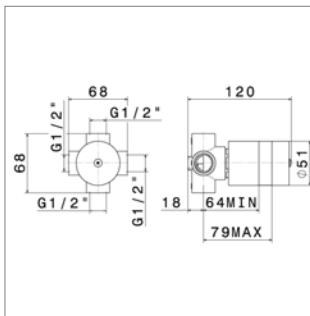

N 27892

N27892.00 - - 238,05 €

Universeel inbouwelement

- 1 ingang 3 uitgangen met stop