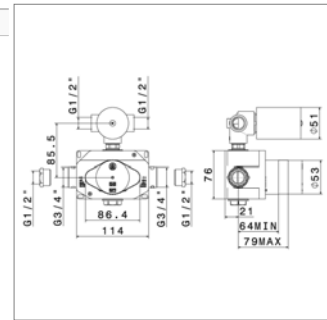

N 27886

N27886.00 - - **607,55 €**

Inbouwelement voor thermostaat
▪ 2 uitgangen

Corps d'encastrement pour thermostatique
▪ 2 sorties

NEW

Blink N 69817E

THERMO

N69817E.21	Chroom	Chrome	291,87 €
N69817E.01.093	Mat zwart	Noir mat	405,72 €
N69817E.31.023	Geborsteld brons	Bronze brossé	405,72 €

Afdekset voor inbouw douchethermostaat
▪ *te vervolledigen met inbouwelement N27890*

Façade pour thermostatique de douche à encastrer
▪ *à compléter avec le corps encastré N27890*

N 27890

N27890.00 - - **360,18 €**

Inbouwelement voor thermostaat

Corps d'encastrement pour thermostatique

NEW

Blink N 69816E

N69816E.21	Chroom	Chrome	220,46 €
N69816E.01.093	Mat zwart	Noir mat	291,87 €
N69816E.31.023	Geborsteld brons	Bronze brossé	291,87 €

Afdekset voor inbouw omsteller / stopkraan
▪ geschikt voor inbouweenheid N27892 te gebruiken met inbouw thermostaat
▪ geschikt voor inbouweenheid N27893 te gebruiken met inbouw douchemengkraan
▪ geschikt voor inbouweenheid N27891 te gebruiken met inbouw stopkraan

Façade pour inverseur / robinet d'arrêt à encastrer
▪ à compléter avec le corps N27892 à utiliser avec un mitigeur thermo. à encastrer
▪ à compléter avec le corps N27893 à utiliser avec un mitigeur à encastrer
▪ à compléter avec le corps N27891 à utiliser avec un robinet d'arrêt

N 27892

N27892.00 - - **238,05 €**

Universeel inbouwelement
▪ 1 ingang 3 uitgangen met stop

Corps d'encastrement universel
▪ 1 entrée 3 sorties avec stop