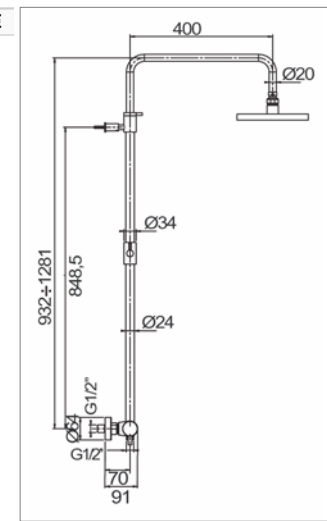

Colonne télescopique avec thermostatique de douche

- mitigeur thermostatique de douche mural
- douche de tête 200 mm laiton
- douche à main et curseur en métal
- flexible 150 cm
- **tube télescopique**