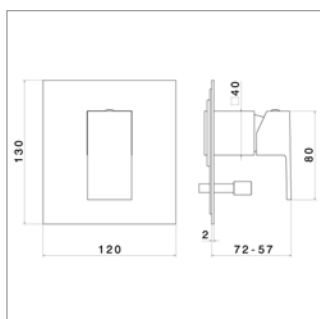

Ensemble bain-douche sur gorge

- inverseur, bec et douche à main
- *Clapets anti-retour (D12) à placer sur l'alimentation en eau*

Ergo-Q N 66470E

N66470E.21	Chroom	Chrome	323,96 €
N66470E.01.093	Mat zwart	Noir mat	447,12 €