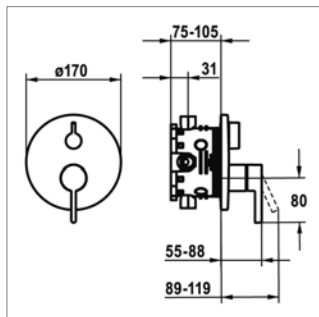

Bevo K 20.424.500 - K 20.424.510

NEW

Zonder veiligheidsvoorziening - Sans disconnecteur			
K20.424.500.000	Chroom	Chrome	366,50 €
K20.424.500.176	Mat Zwart	Noir mat	494,60 €
K20.424.500.177	Brushed steel	Brushed steel	494,60 €
Met veiligheidsvoorziening - Avec disconnecteur			
K20.424.510.000	Chroom	Chrome	485,10 €
K20.424.510.176	Mat Zwart	Noir mat	654,60 €
K20.424.510.177	Brushed steel	Brushed steel	654,60 €