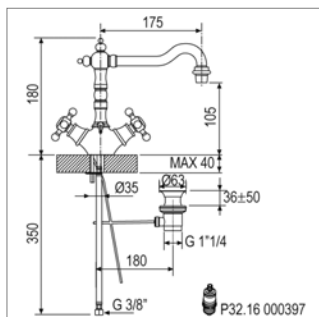

Old Fashion D 2010