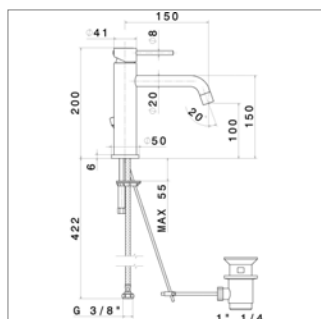

X-T N 4201 - N 4209

Met sluiting - Avec vidage			
N4201.21	Chroom	Chrome	377,78 €
N4201.01.093	Mat zwart	Noir mat	520,61 €
Zonder sluiting - Sans vidage			
N4209.21	Chroom	Chrome	342,59 €
N4209.01.093	Mat zwart	Noir mat	480,24 €

Wastafelmengkraan

- voorsprong 150 mm
- met of zonder automatische sluiting
- binnenwerk N14720