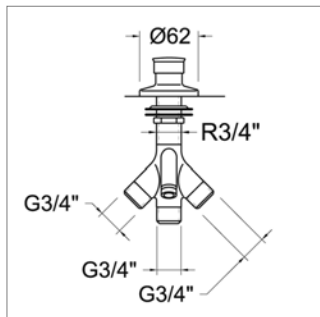

S 1009

S1009CH	Chroom	Chrome	204,93 €
Omsteller voor badrandmontage		Inverseur sur tablette	
2 ingangen 2 uitgangen		2 entrées 2 sorties	

Drako S 333303TM

S333303TMCH	Chroom	Chrome	1207,85 €
Bad-douchethermostaat voor randmontage		Ensemble bain-douche thermostatique sur gorge	
- ééngreepskraan voor randmontage - omsteller voor randmontage - handdouche, slang en bochtaansluiting - baduitloop voor randmontage - binnenwerk 1700TE + 4000 - Belgaqua gekeurde kleppen (D12) te plaatsen op toevoer warm- en koud water		- mitigeur sur gorge - inverseur sur gorge - douche à main, support et flexible - bec sur gorge - cartouche 1700TE + 4000 - Clapets anti-retour (D12) à placer sur l'alimentation en eau	

Drako S 3333TSCAM

S3333TSCAMCH	Chroom	Chrome	853,88 €
Bad-douchethermostaat voor randmontage		Ensemble bain-douche thermostatique sur gorge	
- ééngreepskraan voor randmontage - omsteller voor randmontage - handdouche, slang en bochtaansluiting voor randmontage - vulling langs overloop van het bad - binnenwerk 1700TE + 4000 - Belgaqua gekeurde kleppen (D12) te plaatsen op toevoer warm- en koud water		- mitigeur sur gorge - inverseur sur gorge - douche à main, support et flexible sur gorge - remplissage du bain par le trop plein - cartouche 1700TE + 4000 - Clapets anti-retour (D12) à placer sur l'alimentation en eau	

S T3333

ST3333CH	Chroom	Chrome	368,46 €
Bad-douchethermostaat voor randmontage		Mitigeur thermostatique sur gorge	
binnenwerk 1700TE + 4000		cartouche 1700TE + 4000	

S D3333

SD3333CH	Chroom	Chrome	301,19 €
Omsteller voor badrandmontage		Inverseur sur tablette	
2 ingangen 2 uitgangen		2 entrées 2 sorties