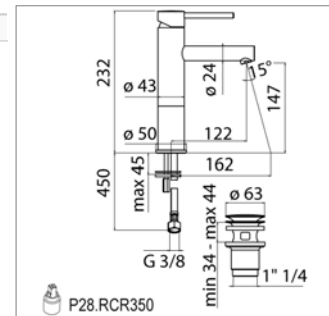

Ronda D 20.2703

D20.2703.21 Chroom Chrome **302,22 €**

Verhoogde (230 mm) wastafelmengkraan

- Quick Clac sluiting
- mousseur antikalk

Mitigeur réhaussé (230 mm) pour vasque

- vidage Quick Clac
- mousseur anticalcaire