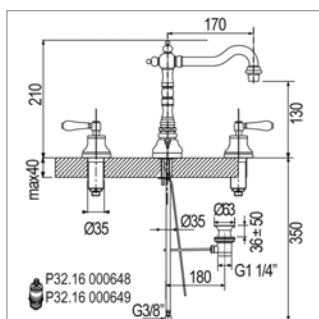

3-gats wastafelmengkraan

- draibare uitloop
- voorsprong 170 mm
- met automatische sluiting

Mélangeur 3 trous de lavabo

- bec mobile
- saillie 170 mm
- avec vidage automatique

Old Fashion D 2160

D2160CH	Chroom	Chrome	547,52 €
D2160VB	Oud brons	Vieux bronze	647,91 €
D2160NM	Nikkel mat	Nickel mat	847,67 €