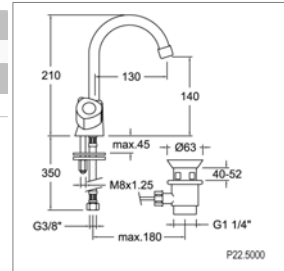

Met sluiting - Avec vidage			
S7010VACH	Chroom	Chrome	143,87 €
Zonder sluiting - Sans vidage			
S7010SCH	Chroom	Chrome	130,41 €

2-greeps wastafelmengkraan

- voorsprong 130 mm
- draaibare getrokken uitloop
- met of zonder sluiting
- patroon 5000

Mélangeur de lavabo

- saillie 130 mm
- bec tube orientable
- avec ou sans vidage
- tête 5000