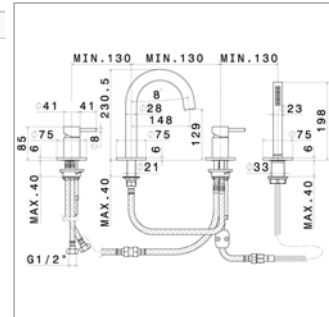

Ensemble bain-douche sur gorge

- inverseur
- bec
- douche à main
- *Clapets anti-retour (D12) à placer sur l'alimentation en eau*