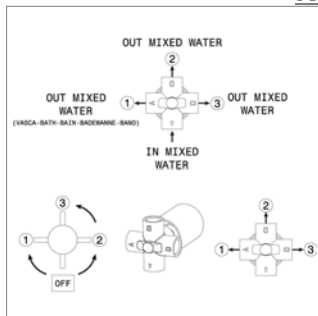

N 27892

N27892.00 - - 238,05 €

Universeel inbouwelement

- 1 ingang 3 uitgangen met stop