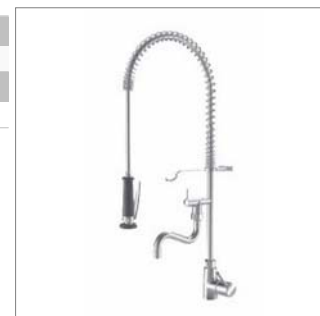

Mitigeur monotrou

- douchette vaisselle avec temporisation à la fermeture
- bec orientable avec presse-étoupe resserrable - embout brise-jet
- ressort de suspension en acier inox
- raccords tubulaires cuivre ø15 mm

Kraangat - Perçage utile : Ø 42 mm