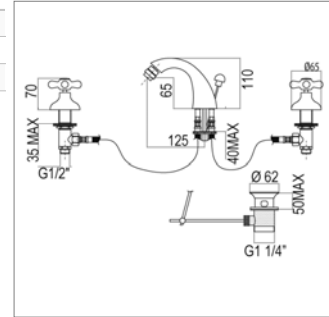

Antik R 20.3018

R20.3018.21	Chroom	Chrome	318,78 €
R20.3018.32	Nikkel mat	Nickel mat	415,04 €
R20.3018.89	Oud brons	Vieux bronze	415,04 €

3-gats 2-greeps bidetmengkraan
▪ automatische sluiting

Mélangeur 3 trous de bidet
▪ vidage automatique

Antik R 20.3019

R20.3019.21	Chroom	Chrome	312,57 €
R20.3019.32	Nikkel mat	Nickel mat	398,48 €
R20.3019.89	Oud brons	Vieux bronze	398,48 €

1-gats 2-greeps bidetmengkraan
▪ automatische sluiting

Mélangeur monotrou de bidet
▪ vidage automatique

Antik R 20.3045S

R20.3045S.21	Chroom	Chrome	172,85 €
R20.3045S.32	Nikkel mat	Nickel mat	244,26 €
R20.3045S.89	Oud brons	Vieux bronze	244,26 €

Wand-douchemengkraan
▪ zonder doucheset

Mélangeur mural de douche
▪ sans set de douche

Antik R 20.3040

R20.3040.21	Chroom	Chrome	454,37 €
R20.3040.32	Nikkel mat	Nickel mat	613,76 €
R20.3040.89	Oud brons	Vieux bronze	613,76 €

Wand bad-douchemengkraan
▪ met doucheset

Mélangeur mural de bain-douche
▪ avec set de douche

Antik R 20.3041

R20.3041.21	Chroom	Chrome	1217,16 €
R20.3041.32	Nikkel mat	Nickel mat	1797,80 €
R20.3041.89	Oud brons	Vieux bronze	1797,80 €

Bad-douchemengkraan
▪ vloeraansluiting
▪ met doucheset
▪ zuilen 800 mm
▪ *te vervolledigen met versterkings hulpstuk P32.16.000407*

Mélangeur de bain-douche
▪ montage au sol - pose libre
▪ avec set de douche
▪ colonnes de 800 mm
▪ *à compléter avec le socle de renforcement P32.16.000407*