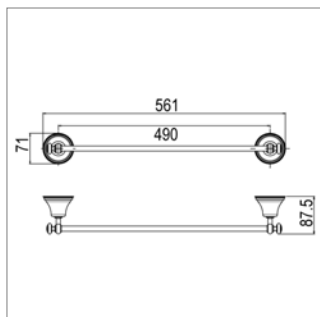

Handdoekhouder 300 of 450 mm Porte-serviette 300 ou 450 mm

Antik R 30.3060

R30.3060.21	Chroom	Chrome	249,44 €
R30.3060.32	Nikkel mat	Nickel mat	317,75 €
R30.3060.89	Oud brons	Vieux bronze	317,75 €

Handdoekhouder 600 mm Porte-serviette 600 mm