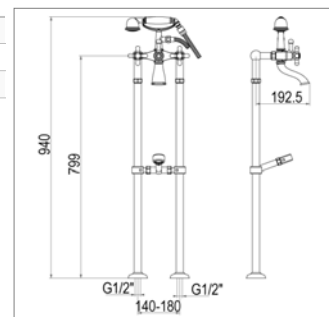

Antik R 20.3018

R20.3018.21	Chroom	Chrome	318,78 €
R20.3018.32	Nikkel mat	Nickel mat	415,04 €
R20.3018.89	Oud brons	Vieux bronze	415,04 €

3-gats 2-greeps bidetmengkraan
▪ automatische sluiting

Mélangeur 3 trous de bidet
▪ vidage automatique

Antik R 20.3019

R20.3019.21	Chroom	Chrome	312,57 €
R20.3019.32	Nikkel mat	Nickel mat	398,48 €
R20.3019.89	Oud brons	Vieux bronze	398,48 €

1-gats 2-greeps bidetmengkraan
▪ automatische sluiting

Mélangeur monotrou de bidet
▪ vidage automatique

Antik R 20.3045S

R20.3045S.21	Chroom	Chrome	172,85 €
R20.3045S.32	Nikkel mat	Nickel mat	244,26 €
R20.3045S.89	Oud brons	Vieux bronze	244,26 €

Wand-douchemengkraan
▪ zonder doucheset

Mélangeur mural de douche
▪ sans set de douche

Antik R 20.3040

R20.3040.21	Chroom	Chrome	454,37 €
R20.3040.32	Nikkel mat	Nickel mat	613,76 €
R20.3040.89	Oud brons	Vieux bronze	613,76 €

Wand bad-douchemengkraan
▪ met doucheset

Mélangeur mural de bain-douche
▪ avec set de douche

Antik R 20.3041

R20.3041.21	Chroom	Chrome	1217,16 €
R20.3041.32	Nikkel mat	Nickel mat	1797,80 €
R20.3041.89	Oud brons	Vieux bronze	1797,80 €

Bad-douchemengkraan
▪ vloeraansluiting
▪ met doucheset
▪ zuilen 800 mm
▪ *te vervolledigen met versterkings hulpstuk P32.16.000407*

Mélangeur de bain-douche
▪ montage au sol - pose libre
▪ avec set de douche
▪ colonnes de 800 mm
▪ *à compléter avec le socle de renforcement P32.16.000407*