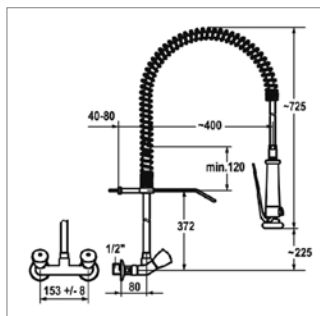

Gastro K 24.42.70