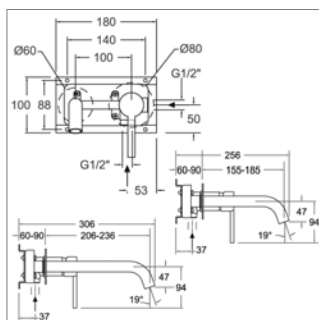

Drako S 332102 - S 332103

<u>Uitloop 190 mm - Bec 190 mm</u>			
S332102CH	Chroom	Chrome	338,45 €
<u>Uitloop 240 mm - Bec 240 mm</u>			
S332103CH	Chroom	Chrome	353,97 €

Inbouw wastafelmengkraan
■ uitloop 190 of 240 mm
■ rozet
■ binnenwerk 35100-2

Mitigeur de lavabo à encastrer
■ bec 190 ou 240 mm
■ rosace
■ cartouche 35100-2