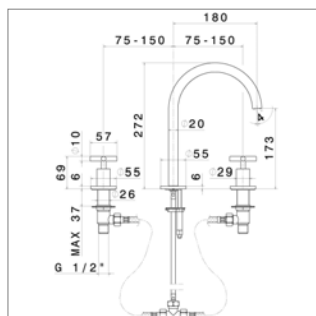

Blink N 70801

NEW

N70801.21	Chroom	Chrome	587,88 €
N70801.01.093	Mat zwart	Noir mat	665,51 €
N70801.31.023	Geborsteld brons	Bronze brossé	725,54 €

3-Gats mengkraan voor wastafel

- ronde boventuitloop
- hoogte 272 mm
- voorsprong 180 mm
- zonder sluiting