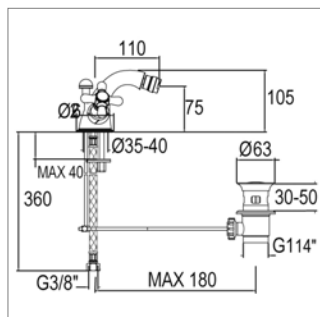

Antik R 20.3017