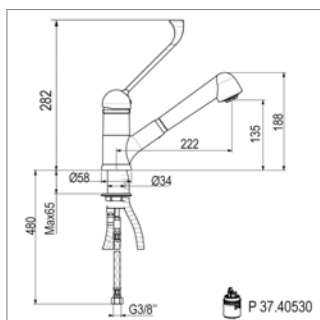

Classic C 10.5519M

C10.5519M.21 Chroom Chrome **271,17 €**

1. **1-greepskeukenmengkraan**
2. uittrekbare handdouche 2 stralen
   - slangverbinding
   - medische hendel

1. **Mitigeur d'évier**
2. douchette extractible 2 jets
   - raccordement flexibles
   - levier médical