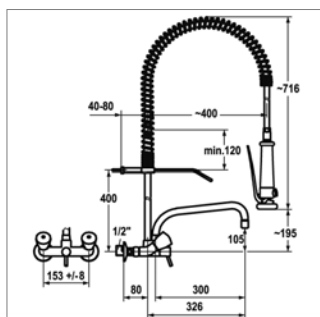

Gastro K 24.42.74