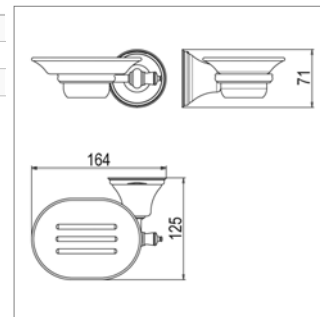

Wand-zeepdrager

Porte-savon mural

Antik R 30.3011

R30.3011.21	Chroom	Chrome	175,95 €
R30.3011.32	Nikkel mat	Nickel mat	244,26 €
R30.3011.89	Oud brons	Vieux bronze	244,26 €

Zeepdispenser

Distributeur de savon mural