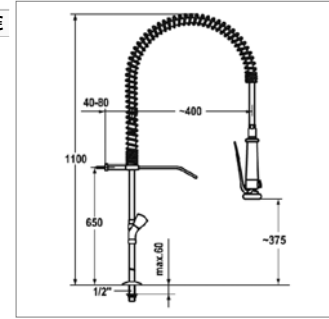

Kraangat - Perçage utile : Ø 22 mm