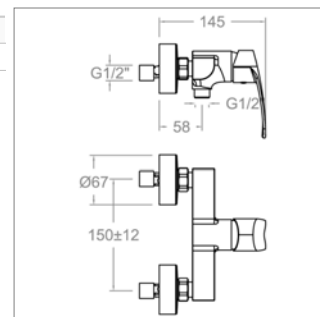

Mitigeur mural de douche

- sans set de douche
- cartouche 35200 (6689 C2)