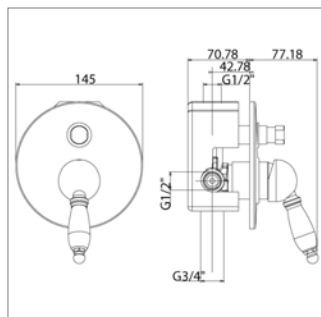

Antik R 20.3070