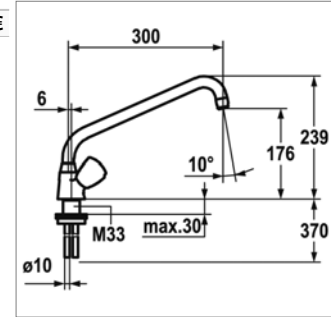

Kraangat - Perçage utile : Ø 35 mm