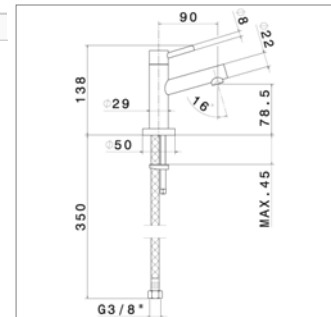

Robinet de lave-mains

- avec flexible
- une seule eau - froide
- mécanisme N10237

Kraangat - Perçage utile - : Ø 23 mm