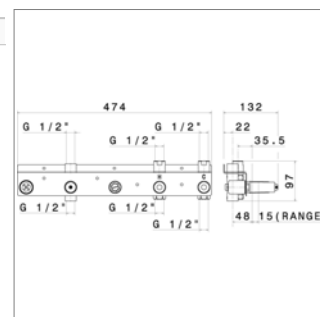

NEW

Blink N 70872E

N70872E.21	Chroom	Chrome	406,76 €
N70872E.01.093	Mat zwart	Noir mat	488,52 €
N70872E.31.023	Geborsteld brons	Bronze brossé	586,85 €

Afdekset voor inbouw douchemengkraan

- omsteller met 2 uitgangen
- *te vervollledigen met inbouwelement N27755*

Façade pour set de douche à encastrer

- inverseur avec 2 sorties
- *à compléter avec le corps encastré N27755*

Ook beschikbaar in PVD zie www.kvrd.be | Existe en PVD voir www.kvrd.be

N 27755

N27755.00	-	-	557,87 €

Inbouwelement voor douchemengkraan

Corps d'encastrement pour mélangeur de douche

NEW

Blink N 70873E

N70873E.21	Chroom	Chrome	812,48 €
N70873E.01.093	Mat zwart	Noir mat	988,43 €
N70873E.31.023	Geborsteld brons	Bronze brossé	1160,24 €

Afdekset voor inbouw bad-douchemengkraan

- met omsteller
- *te vervollledigen met inbouwelement N27756*

Façade pour mitigeur de bain-douche à encastrer

- avec inverseur
- *à compléter avec le corps encastré N27756*

N 27756

N27756.00	-	-	657,23 €

Inbouwelement voor bad-douchemengkraan

Corps d'encastrement pour mélangeur de bain-douche

NEW

Blink N 70870E

N70870E.21	Chroom	Chrome	198,72 €
N70870E.01.093	Mat zwart	Noir mat	271,17 €
N70870E.31.023	Geborsteld brons	Bronze brossé	356,04 €

Afdekset voor inbouw douchemengkraan

- met omsteller
- *te vervollledigen met inbouwelement N10862*

Façade pour mitigeur de douche à encastrer

- avec inverseur
- *à compléter avec le corps encastré N10862*