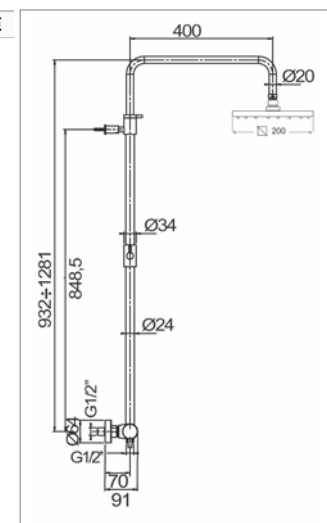

Kox D 20.6535S

THERMO

D20.6535S.21 Chroom Chrome **212,18 €**

Wand- douchethermostaat

- begrenzing van temperatuur aan 38°C - lichaam van de kraan warmt niet op bij gebruik van water aan 38°C
- systeem antikalk
- zonder doucheset

Mitigeur thermostatique mural de douche

- sécurité T 38°C - corps froid
- système anticalcaire
- sans set de douche

P28.RCR201-5 P28.RVT200-26

Kox D 20.6531S

THERMO

D20.6531S.21 Chroom Chrome **268,07 €**

Wand bad-douchethermostaat

- begrenzing van temperatuur aan 38°C - lichaam van de kraan warmt niet op bij gebruik van water aan 38°C
- mousseur antikalk
- zonder doucheset

Mitigeur thermostatique mural de bain-douche

- sécurité T 38°C - corps froid
- mousseur anticalcaire
- sans set de douche

P28.RCR201-5 P28.RCR201-70

Kox D 20.6537

THERMO

D20.6537.21 Chroom Chrome **971,87 €**

Douchethermostaat met telescopische zuil

- wand- douchethermostaat
- hoofddouche 200 mm in messing
- handdouche en verstelbare houder in metaal
- slang 150 cm
- **telescopische zuil**

Colonne télescopique avec thermostatique de douche

- mitigeur thermostatique de douche mural
- douche de tête 200 mm laiton
- douche à main et curseur en métal
- flexible 150 cm
- **tube télescopique**

Kox D 20.6537K

THERMO

D20.6537K.21 Chroom Chrome **1072,26 €**

Douchethermostaat met telescopische zuil

- wand- douchethermostaat
- vierkante hoofddouche 200 mm in messing
- handdouche en verstelbare houder in metaal
- slang 150 cm
- **telescopische zuil**

Colonne télescopique avec thermostatique de douche

- mitigeur thermostatique de douche mural
- douche de tête carrée 200 mm laiton
- douche à main et curseur en métal
- flexible 150 cm
- **tube télescopique**