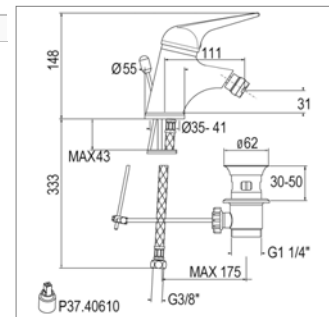

Mitigeur de bidet

- vidage automatique 1 1/4"