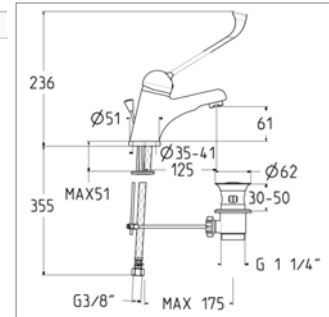

Wastafelmengkraan

- voorsprong 125 mm
- automatische sluiting 1 1/4"
- *medische hendel*

Mitigeur de lavabo

- saillie 125 mm
- vidage automatique 1 1/4"
- *levier long type médical*

Classic C 20.3102 - C20.3112