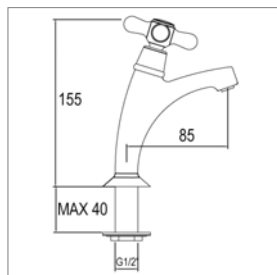

Fonteinkraan

- enkelvoudige wateraansluiting

Robinet de lave-mains

- une seule eau - froide

Kraangat - Perçage utile : Ø 23 mm

Antik R 15.3027

R15.3027.21	Chroom	Chrome	92,12 €
R15.3027.32	Nikkel mat	Nickel mat	130,93 €
R15.3027.89	Oud brons	Vieux bronze	130,93 €