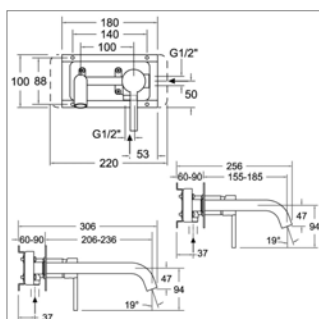

Drako S 332002 - S 332003

<u>Uitloop 190 mm - Bec 190 mm</u>			
S332002CH	Chroom	Chrome	338,45 €
<u>Uitloop 240 mm - Bec 240 mm</u>			
S332003CH	Chroom	Chrome	353,97 €

Inbouw wastafelmengkraan
■ uitloop 190 of 240 mm
■ muurplaat 220x100 mm
■ binnenwerk 35100-2

Mitigeur de lavabo à encastrer
■ bec 190 ou 240 mm
■ plaque de finition 220x100 mm
■ cartouche 35100-2