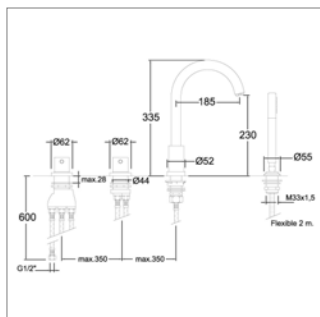

Drako S 333303TM