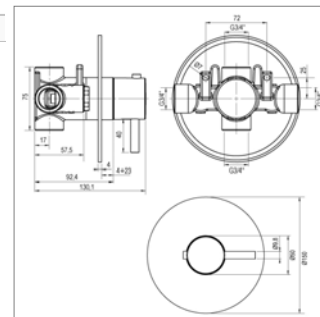

Mitigeur réhaussé (308mm) pour vasque

- saillie 150 mm
- sans vidage
- corps monobloc

Upsilon D 20.2669

D20.2669.21 Chroom Chrome **328,10 €**
Inbouw douchethermostaat Mitigeur thermostatique à encastrer