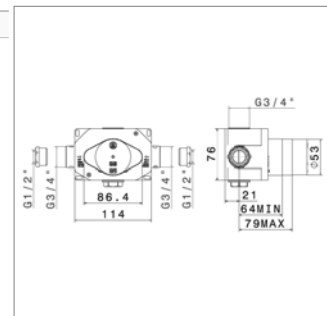

N 27886

N27886.00 - - **607,55 €**

Inbouwelement voor thermostaat
▪ 2 uitgangen

Corps d'encastrement pour thermostatique
▪ 2 sorties

NEW

Blink N 69817E

THERMO

N69817E.21	Chroom	Chrome	291,87 €
N69817E.01.093	Mat zwart	Noir mat	405,72 €
N69817E.31.023	Geborsteld brons	Bronze brossé	405,72 €

Afdekset voor inbouw douchethermostaat
▪ *te vervolledigen met inbouwelement N27890*

Façade pour thermostatique de douche à encastrer
▪ *à compléter avec le corps encastré N27890*

N 27890

N27890.00 - - **360,18 €**

Inbouwelement voor thermostaat

Corps d'encastrement pour thermostatique

NEW

Blink N 69816E

N69816E.21	Chroom	Chrome	220,46 €
N69816E.01.093	Mat zwart	Noir mat	291,87 €
N69816E.31.023	Geborsteld brons	Bronze brossé	291,87 €

Afdekset voor inbouw omsteller / stopkraan
▪ geschikt voor inbouweenheid N27892 te gebruiken met inbouw thermostaat
▪ geschikt voor inbouweenheid N27893 te gebruiken met inbouw douchemengkraan
▪ geschikt voor inbouweenheid N27891 te gebruiken met inbouw stopkraan

Façade pour inverseur / robinet d'arrêt à encastrer
▪ à compléter avec le corps N27892 à utiliser avec un mitigeur thermo. à encastrer
▪ à compléter avec le corps N27893 à utiliser avec un mitigeur à encastrer
▪ à compléter avec le corps N27891 à utiliser avec un robinet d'arrêt

N 27892

N27892.00 - - **238,05 €**

Universeel inbouwelement
▪ 1 ingang 3 uitgangen met stop

Corps d'encastrement universel
▪ 1 entrée 3 sorties avec stop