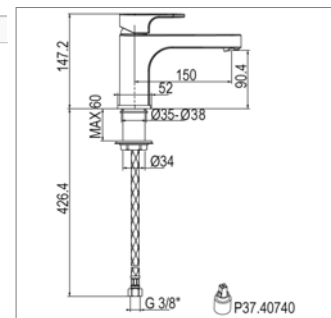

Wastafelmengkraan

- voorsprong 150 mm
- zonder sluiting

Mitigeur de lavabo

- saillie 150 mm
- sans vidage

Lumo D 20.1013S

D20.1013S.21 Chroom Chrome **301,19 €**

Verhoogde (308mm) wastafelmengkraan

- voorsprong 150 mm
- zonder sluiting
- lichaam bestaat uit één stuk