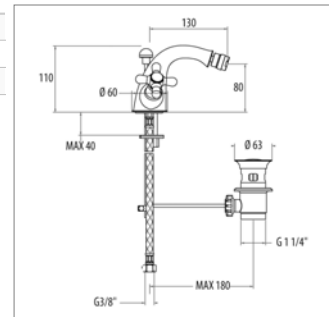

Antik R 20.3018

R20.3018.21	Chroom	Chrome	318,78 €
R20.3018.32	Nikkel mat	Nickel mat	415,04 €
R20.3018.89	Oud brons	Vieux bronze	415,04 €

3-gats 2-greeps bidetmengkraan
▪ automatische sluiting

Mélangeur 3 trous de bidet
▪ vidage automatique

Antik R 20.3019

R20.3019.21	Chroom	Chrome	312,57 €
R20.3019.32	Nikkel mat	Nickel mat	398,48 €
R20.3019.89	Oud brons	Vieux bronze	398,48 €

1-gats 2-greeps bidetmengkraan
▪ automatische sluiting

Mélangeur monotrou de bidet
▪ vidage automatique

Antik R 20.3045S

R20.3045S.21	Chroom	Chrome	172,85 €
R20.3045S.32	Nikkel mat	Nickel mat	244,26 €
R20.3045S.89	Oud brons	Vieux bronze	244,26 €

Wand-douchemengkraan
▪ zonder doucheset

Mélangeur mural de douche
▪ sans set de douche

Antik R 20.3040

R20.3040.21	Chroom	Chrome	454,37 €
R20.3040.32	Nikkel mat	Nickel mat	613,76 €
R20.3040.89	Oud brons	Vieux bronze	613,76 €

Wand bad-douchemengkraan
▪ met doucheset

Mélangeur mural de bain-douche
▪ avec set de douche

Antik R 20.3041

R20.3041.21	Chroom	Chrome	1217,16 €
R20.3041.32	Nikkel mat	Nickel mat	1797,80 €
R20.3041.89	Oud brons	Vieux bronze	1797,80 €

Bad-douchemengkraan
▪ vloeraansluiting
▪ met doucheset
▪ zuilen 800 mm
▪ *te vervolledigen met versterkings hulpstuk P32.16.000407*

Mélangeur de bain-douche
▪ montage au sol - pose libre
▪ avec set de douche
▪ colonnes de 800 mm
▪ *à compléter avec le socle de renforcement P32.16.000407*