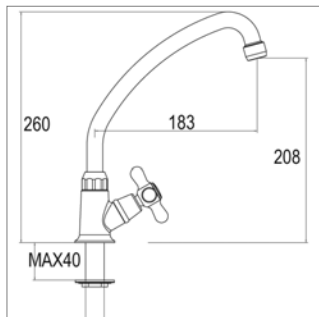

2-gats inbouw fonteinkraan

- vaste uitloop 250 mm
- enkelvoudige wateraansluiting

Robinet de lave-mains à encastrer

- bec fixe 250 mm
- une seule eau - froide

Antik R 15.3030

R15.3030.21	Chroom	Chrome	108,68 €
R15.3030.32	Nikkel mat	Nickel mat	159,39 €
R15.3030.88	Oud koper	Vieux cuivre	159,39 €
R15.3030.89	Oud brons	Vieux bronze	159,39 €