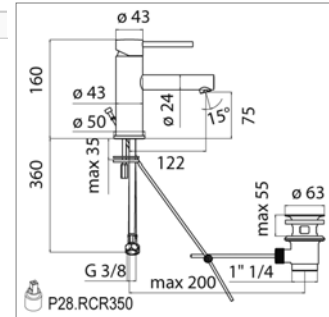

Ronda D 20.2702

D20.2702.21 Chroom Chrome **196,65 €**

Wastafelmengkraan

- voorsprong 122 mm
- automatische sluiting
- mousseur antikalk

Mitigeur de lavabo

- saillie 122 mm
- vidage automatique
- mousseur anticalcaire