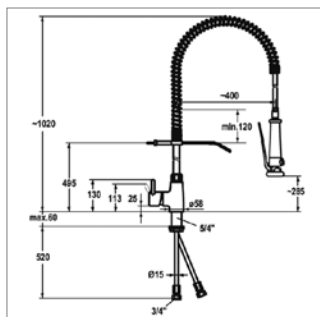

- bec orientable 360° avec presse-étoupe resserrable et embout brise-jet
- raccords sans pointeaux d'arrêt 3/4"x3/4" L40 excentrique 7.5 mm,
- Kwc cartouche XL 46 - à grand débit

Gastro K 24.501.130

K24.501.130.000	Chroom	Chrome	1.054,70 €
------------------------	--------	--------	-------------------