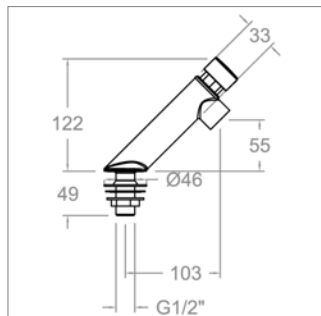

Solestop S 745803

Kraangat - Perçage utile : Ø 35 mm