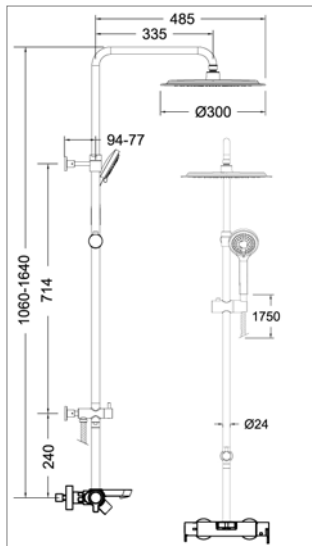

S 935602RP300

NEW

S935602RP300CH	Chroom	Chrome	1106,42 €
S935602RP300NM	Mat Zwart	Noir mat	1657,04 €

Bad-douchemengkraan met telescopische zuil

- bad-douchemengkraan met geïntegreerde omsteller
- hoofddouche 300 mm ABS
- handdouche en slang
- binnenwerk 35100 (6689-2-4004)
- **telescopische zuil**

Colonne télescopique de bain-douche

- mitigeur de bain douche avec inverseur intégré
- douche de tête 300 mm ABS
- douche à main et flexible
- cartouche: 35100 (6689-2-4004)
- **tube télescopique**