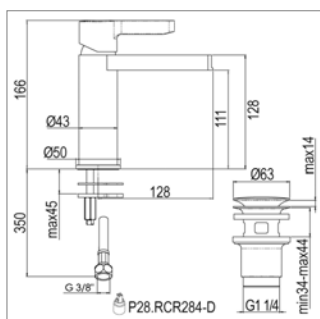

Kox fall D 20.6504

D20.6504.21 Chroom Chrome **227,70 €**

1. **Wastafelmengkraan**
2. waterval uitloop
   - Quick Clac sluiting

1. **Mitigeur de lavabo**
2. bec cascade
   - vidage Quick Clac