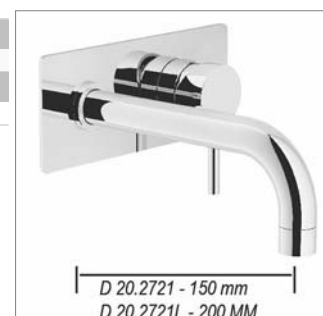

Inbouw wastafelmengkraan

- uitloop 150 of 200 mm
- rozet
- met inbouwlement

Mitigeur de lavabo à encastrer

- bec 150 ou 200 mm
- rosace
- avec corps encastré

Ronda D 20.2721 - D 20.2721L

<u>Uitloop 150 mm - Bec 150 mm</u>			
D20.2721.21	Chroom	Chrome	355,01 €

<u>Uitloop 200 mm - Bec 200 mm</u>			
D20.2721L.21	Chroom	Chrome	377,78 €

Inbouw wastafelmengkraan

- uitloop 150 of 200 mm
- muurplaat
- met inbouwlement

Mitigeur de lavabo à encastrer

- bec 150 ou 200 mm
- plaque murale
- avec corps encastré