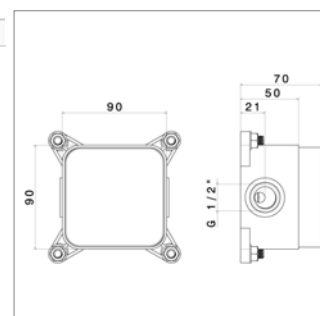

Inbouwelement voor vloeraansluiting

Corps d'encastrement pour montage au sol