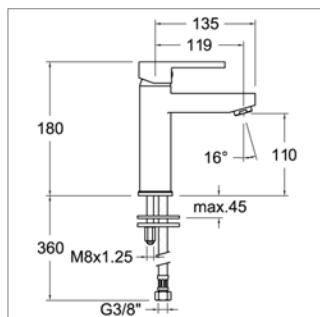

Drako S 330402S