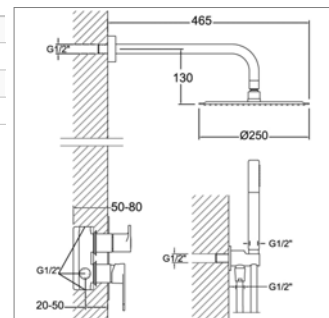

Ensemble de douche à encastrer

- mitigeur de douche à encastrer
- bras mural et douche de tête Ø 250 mm
- coude mural, douchette et flexible