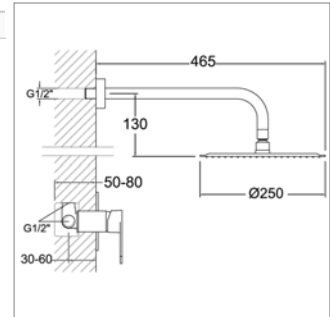

NEW

Drako S K3318012

SK3318012CH Chroom Chrome **453,33 €**

Inbouw doucheset

- inbouw douchemengkraan
- douchearm muuraansluiting
- hoofddouche Ø 250 mm

Ensemble de douche à encastrer

- mitigeur de douche à encastrer
- bras mural
- douche de tête Ø 250 mm