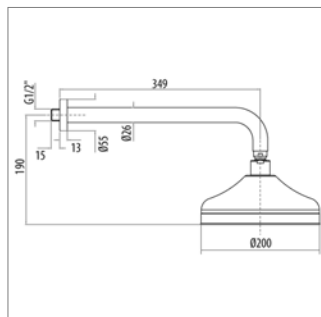

Inbouw douchemengkraan

- afdekplaat
- inbouwlement

Mitigeur de douche à encastrer

- plaque de finition
- corps d'encastrement

R 40.MRG200 - R 40.MRG300

Ø 200 mm - Ø 200 mm			
R40.MRG200.21	Chroom	Chrome	399,51 €
R40.MRG200.32	Nikkel mat	Nickel mat	659,30 €
R40.MRG200.89	Oud brons	Vieux bronze	659,30 €
Ø 300 mm - Ø 300 mm			
R40.MRG300.21	Chroom	Chrome	636,53 €
R40.MRG300.32	Nikkel mat	Nickel mat	943,92 €
R40.MRG300.89	Oud brons	Vieux bronze	943,92 €