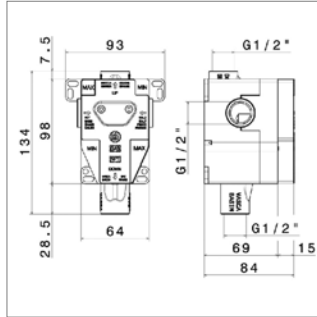

N 10862

N10862.00	-	-	167,67 €
Inbouwelement voor douchemengkraan			
▪ 2 uitgangen			
Corps d'encastrement pour mitigeur de douche			
▪ 2 sorties			

Blink N 70875E

N70875E.21	Chroom	Chrome	167,67 €
N70875E.01.093	Mat zwart	Noir mat	230,81 €
N70875E.31.023	Geborsteld brons	Bronze brossé	297,05 €
Afdekset voor inbouw douchemengkraan			
▪ <i>te vervolledigen met inbouwelement N10863</i>			
Façade pour mitigeur de douche à encastrer			
▪ <i>à compléter avec le corps encastré N10863</i>			

NEW

N 10863

N10863.00	-	-	103,50 €
Inbouwelement voor douchemengkraan			
▪ 1 uitgang			
Corps d'encastrement pour mitigeur de douche			
▪ 1 sortie			

Blink N 69818E

N69818E.21	Chroom	Chrome	480,24 €
N69818E.01.093	Mat zwart	Noir mat	614,79 €
N69818E.31.023	Geborsteld brons	Bronze brossé	623,07 €
Afdekset voor inbouw douchethermostaat			
▪ <i>te vervolledigen met inbouwelement N27886 of N27885</i>			
Façade pour thermostatique de douche à encastrer			
▪ <i>à compléter avec le corps encastré N27886 ou N27885</i>			

NEW

**T
H
E
R
M
O**

N 27885

N27885.00	-	-	595,13 €
Inbouwelement voor thermostaat			
▪ 1 uitgang			
Corps d'encastrement pour thermostatique			
▪ 1 sortie