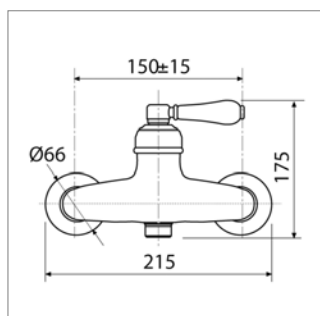

Hermitage V 9080