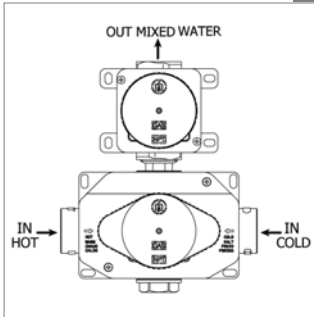

▪ à compléter avec le corps encastré N27886 ou N27885

Ook beschikbaar in PVD | Existe en PVD | zie, voir www.kvrd.be

N 27885

N27885.00	-	-	595,13 €
------------------	---	---	-----------------

Inbouwelement voor thermostaat