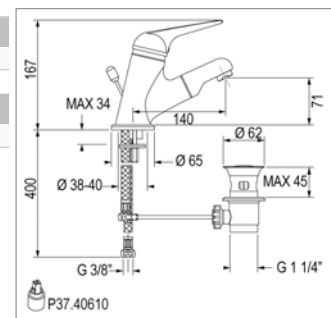

A9A0003

A9A0003CH Chroom Chrome **47,61 €**

Paar koppelingen

- met stopkraan

Paire de raccord excentrique

- avec robinet d'arrêt