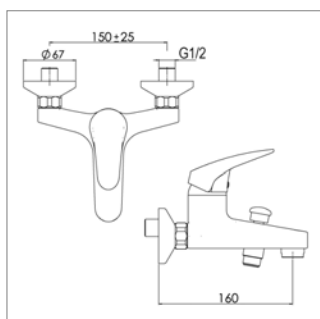

Aqua C 20.5740S