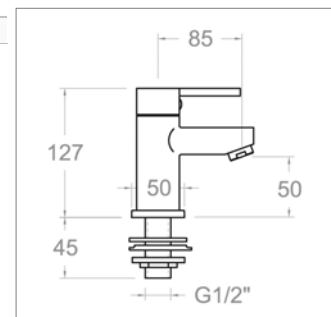

Robinet de lave-mains

- une seule eau - froide
- tête 3390F ¾"

Kraangat - Perçage utile - : Ø 23 mm