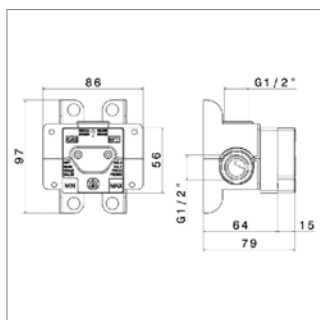

N 4270E

N4270E.21	Chroom	Chrome	251,51 €
N4270E.01.093	Mat zwart	Noir mat	322,92 €

Afdekset voor inbouw douchemengkraan

- met omsteller
- *te vervolledigen met inbouwelement N10862*

Façade pour mitigeur de douche à encastrer

- avec inverseur
- *à compléter avec le corps encastré N10862*

Ook beschikbaar in PVD zie www.kvrd.be | Existe en PVD voir www.kvrd.be

N 10862

N10862.00	-	-	167,67 €

Inbouwelement voor douchemengkraan

- 2 uitgangen

Corps d'encastrement pour mitigeur de douche

- 2 sorties

X-T N 4275E

N4275E.21	Chroom	Chrome	195,62 €
N4275E.01.093	Mat zwart	Noir mat	254,61 €

Afdekset voor inbouw douchemengkraan

- *te vervolledigen met inbouwelement N10863*

Façade pour mitigeur de douche à encastrer

- *à compléter avec le corps encastré N10863*

Ook beschikbaar in PVD zie www.kvrd.be | Existe en PVD voir www.kvrd.be

N 10863

N10863.00	-	-	103,50 €

Inbouwelement voor douchemengkraan

- 1 uitgang

Corps d'encastrement pour mitigeur de douche

- 1 sortie