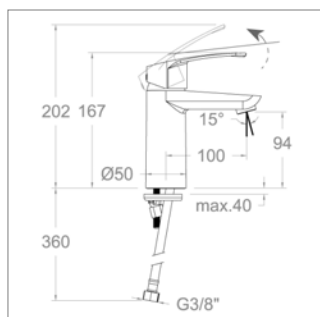

- met of zonder sluiting
- binnenwerk 40300-2 (3388-2 K C3)

Mitigeur de lavabo Eco 2

- avec ou sans vidage
- cartouche 40300-2 (3388-2 K C3)

New Fly S 579302 - S 579302VA

NEW

Zonder sluiting - Sans vidage			
S579302CH	Chroom	Chrome	94,19 €
Met sluiting - Avec vidage			
S579302VACH	Chroom	Chrome	111,78 €