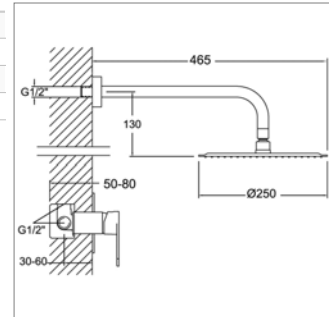

Ensemble de douche à encastrer

- mitigeur de douche à encastrer
- bras mural
- douche de tête Ø 250 mm