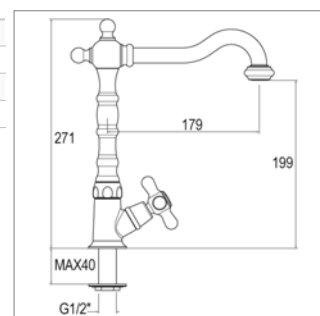

Robinet de lave-mains

- bec mobile
- une seule eau - froide

Kraangat - Perçage utile - : Ø 23 mm