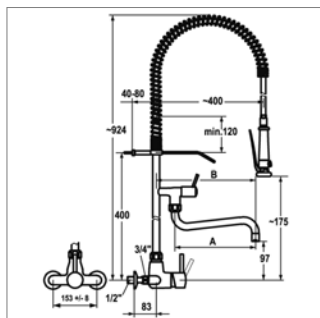

K 24.502.164 - K 24.502.166