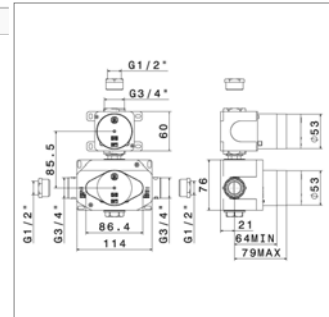

X-T N 67608E

THERMO

N67608E.21	Chroom	Chrome	374,67 €
N67608E.01.093	Mat zwart	Noir mat	522,68 €

Afdekset voor inbouw douchethermostaat

▪ te vervolledigen met inbouwelement N27886 of N27885

Façade pour thermostatique de douche à encastrer

▪ à compléter avec le corps encastré N27886 ou N27885

Ook beschikbaar in PVD | Existe en PVD | zie, voir www.kvrd.be

N 27885

N27885.00	-	-	595,13 €

Inbouwelement voor thermostaat

▪ 1 uitgang

Corps d'encastrement pour thermostatique

▪ 1 sortie

N 27886

N27886.00	-	-	607,55 €

Inbouwelement voor thermostaat

▪ 2 uitgangen

Corps d'encastrement pour thermostatique

▪ 2 sorties

X-T N 67607E

THERMO

N67607E.21	Chroom	Chrome	222,53 €
N67607E.01.093	Mat zwart	Noir mat	297,05 €

Afdekset voor inbouw douchethermostaat

▪ te vervolledigen met inbouwelement N27890

Façade pour thermostatique de douche à encastrer

▪ à compléter avec le corps encastré N27890

Ook beschikbaar in PVD | Existe en PVD | zie, voir www.kvrd.be

N 27890

N27890.00	-	-	360,18 €

Inbouwelement voor thermostaat

Corps d'encastrement pour thermostatique