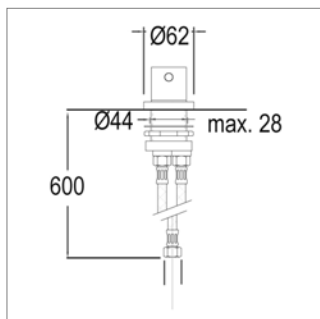

S 1009

S1009CH	Chroom	Chrome	204,93 €
Omsteller voor badrandmontage		Inverseur sur tablette	
2 ingangen 2 uitgangen		2 entrées 2 sorties	

Drako S 333303TM

S333303TMCH	Chroom	Chrome	1207,85 €
Bad-douchethermostaat voor randmontage		Ensemble bain-douche thermostatique sur gorge	
- ééngreepskraan voor randmontage - omsteller voor randmontage - handdouche, slang en bochtaansluiting - baduitloop voor randmontage - binnenwerk 1700TE + 4000 - Belgaqua gekeurde kleppen (D12) te plaatsen op toevoer warm- en koud water		- mitigeur sur gorge - inverseur sur gorge - douche à main, support et flexible - bec sur gorge - cartouche 1700TE + 4000 - Clapets anti-retour (D12) à placer sur l'alimentation en eau	

Drako S 3333TSCAM

S3333TSCAMCH	Chroom	Chrome	853,88 €
Bad-douchethermostaat voor randmontage		Ensemble bain-douche thermostatique sur gorge	
- ééngreepskraan voor randmontage - omsteller voor randmontage - handdouche, slang en bochtaansluiting voor randmontage - vulling langs overloop van het bad - binnenwerk 1700TE + 4000 - Belgaqua gekeurde kleppen (D12) te plaatsen op toevoer warm- en koud water		- mitigeur sur gorge - inverseur sur gorge - douche à main, support et flexible sur gorge - remplissage du bain par le trop plein - cartouche 1700TE + 4000 - Clapets anti-retour (D12) à placer sur l'alimentation en eau	

S T3333

ST3333CH	Chroom	Chrome	368,46 €
Bad-douchethermostaat voor randmontage		Mitigeur thermostatique sur gorge	
binnenwerk 1700TE + 4000		cartouche 1700TE + 4000	

S D3333

SD3333CH	Chroom	Chrome	301,19 €
Omsteller voor badrandmontage		Inverseur sur tablette	
2 ingangen 2 uitgangen		2 entrées 2 sorties