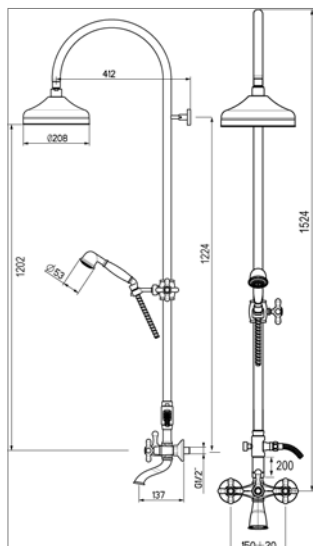

Paar zuilen

- voor randmontage
- 3/4" M x 1/2" M

Paire de colonnettes

- pour montage sur gorge
- 3/4" M x 1/2" M

Antik R 20.3042

R20.3042.21	Chroom	Chrome	1967,54 €
R20.3042.32	Nikkel mat	Nickel mat	2766,56 €
R20.3042.89	Oud brons	Vieux bronze	2766,56 €