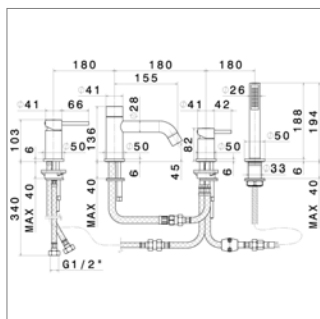

X-T N 4280C

N4280C.21	Chroom	Chrome	1225,44 €
N4280C.01.093	Mat zwart	Noir mat	1381,73 €

Bad-douche mengkraan voor randmontage

- omsteller, uitloop en handdouche
- Belgaqua gekeurde kleppen (D12) te plaatsen op toevoer warm- en koud water