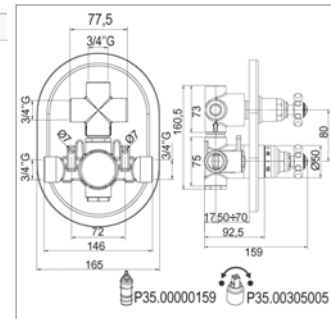

Old Fashion R 20.2065

R20.2065.21	Chroom	Chrome	642,74 €
Inbouw douchethermostaat			
▪ 2 uitgangen	Mitigeur thermostatique à encastrer		
▪ omsteller	▪ 2 sorties		
▪ kruisgrepen	▪ inverseur		
	▪ manettes croisillon