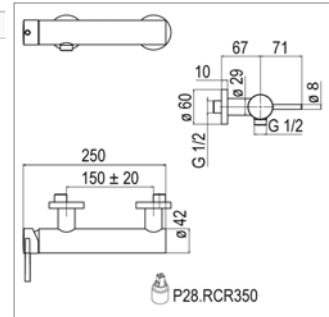

Mitigeur mural de douche

- sans set de douche