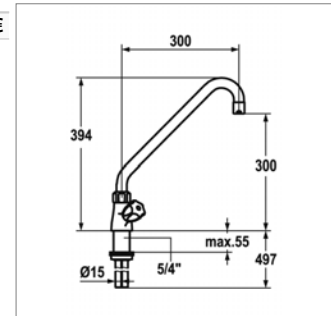

Mélangeur monotrou

- croisillons coronachrom en métal détach.
- sièges en acier inox
- clapets plats M20x1,25
- bec orientable 360° avec presse-étoupe resserrable et embout brise-jet
- raccords tubulures cuivre Ø15 mm