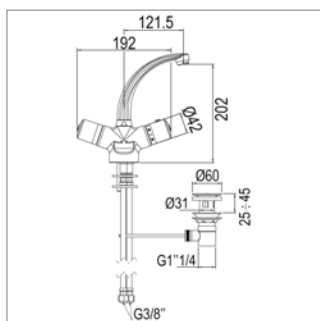

Kraangat - Perçage utile : Ø min 40 - max 42 mm

Hospitaalkranen | Robinetterie pour hôpitaux

Speciaal bestemd voor baby-bad, kappers en keukens.

Ééngats thermostatische mengkraan met veiligheidsknop aan 38°C - debietkiezer met universeel bovendeel 1/2".

Het thermostatisch binnenwerk komt niet rechtstreeks in contact met water (filters) - werkt met een onmiddellijke waterverwarmer.

Met slangverbinding.

Geleverd met koppelingen met filters die moeten geplaatst worden.

Speciaal bestemd voor baby-bad - gynaecologisch gebruik - kappers - keukens - hondensalons.

Spécialement destinés pour l'alimentation des baby-bad, salons de coiffure ou des éviers de cuisines.

Mitigeur thermostatique monotrou avec sécurité anti-brûlure à 38°C - sélecteur de débit avec tête 1/2" normalisée.

Cartouche thermostatique à cire et particules de cuivre hors d'eau protégée par des filtres.

Peut fonctionner sur les appareils instantanés. Raccordement par flexibles.

Livrés avec des raccords à filtres indispensables à placer.

Spécialement destinés pour l'alimentation des baby-bad - usages gynécologiques - salons de coiffure - des éviers de cuisines - salons de toilette pour animaux.

A 1212

A1212CH	Chroom	Chrome	369,50 €

1-gats thermostatische wastafelmengkraan

- draaibare uitloop
- voorsprong 121 mm
- automatische sluiting