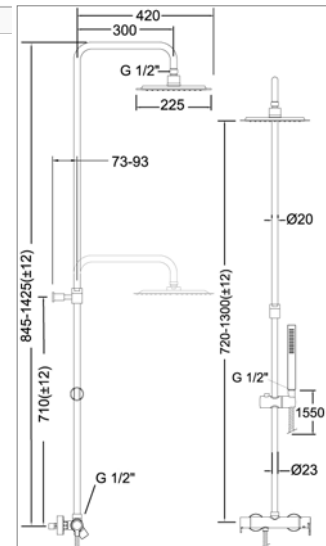

NEW

S 937402RPK225

S937402RPK225CH Chroom Chrome **657,23 €**

1. **Douchemengkraan met telescopische zuil**
2. wand-douchemengkraan (niet thermostatisch)
   - hoofddouche 225 mm
   - handdouche en slang
   - binnenwerk 35100 (6689-2)
   - **telescopische zuil**

1. **Colonne télescopique avec mitigeur de douche**
2. mitigeur mécanique de douche mural
   - douche de tête carrée 225 mm
   - douche à main et flexible
   - cartouche 35100 (6689-2)
   - **tube télescopique**

NEW

S 937802RP240

S937802RP240CH Chroom Chrome **586,85 €**
S937802RP240NM Mat Zwart Noir mat **880,79 €**

1. **Douchemengkraan met vaste zuil**
2. wand-douchemengkraan (niet thermostatisch)
   - hoofddouche 240 mm in ABS
   - handdouche en slang
   - **vaste zuil**

1. **Colonne de douche**
2. mitigeur mécanique de douche mural
   - douche de tête 240 mm ABS
   - douche à main et flexible
   - **tube fixe**

NEW

S 944801RP300

**T
H
E
R
M
O**

S944801RP300NM Mat zwart Noir mat **978,08 €**

1. **Douchethermostaat op zuil**
2. wand-douchethermostaat
   - hoofddouche ABS 300 mm
   - handdouche en slang
   - binnenwerk 1701T + 4000
   - **vaste zuil**

1. **Colonne thermostatique de douche**
2. mitigeur mural thermostatique de douche
   - douche de tête ABS 300 mm
   - douche à main et flexible
   - cartouche 1701T + 4000
   - **tube fixe**