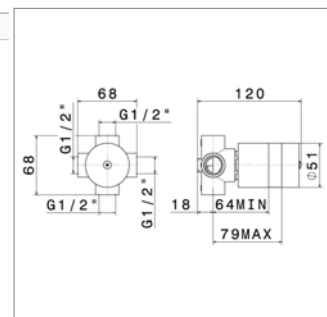

N 27886

N27886.00 - - **607,55 €**

Inbouwelement voor thermostaat
▪ 2 uitgangen

Corps d'encastrement pour thermostatique
▪ 2 sorties

NEW

Blink N 69817E

THERMO

N69817E.21	Chroom	Chrome	291,87 €
N69817E.01.093	Mat zwart	Noir mat	405,72 €
N69817E.31.023	Geborsteld brons	Bronze brossé	405,72 €

Afdekset voor inbouw douchethermostaat
▪ *te vervolledigen met inbouwelement N27890*

Façade pour thermostatique de douche à encastrer
▪ *à compléter avec le corps encastré N27890*

N 27890

N27890.00 - - **360,18 €**

Inbouwelement voor thermostaat

Corps d'encastrement pour thermostatique

NEW

Blink N 69816E

N69816E.21	Chroom	Chrome	220,46 €
N69816E.01.093	Mat zwart	Noir mat	291,87 €
N69816E.31.023	Geborsteld brons	Bronze brossé	291,87 €

Afdekset voor inbouw omsteller / stopkraan
▪ geschikt voor inbouweenheid N27892 te gebruiken met inbouw thermostaat
▪ geschikt voor inbouweenheid N27893 te gebruiken met inbouw douchemengkraan
▪ geschikt voor inbouweenheid N27891 te gebruiken met inbouw stopkraan

Façade pour inverseur / robinet d'arrêt à encastrer
▪ à compléter avec le corps N27892 à utiliser avec un mitigeur thermo. à encastrer
▪ à compléter avec le corps N27893 à utiliser avec un mitigeur à encastrer
▪ à compléter avec le corps N27891 à utiliser avec un robinet d'arrêt

N 27892

N27892.00 - - **238,05 €**

Universeel inbouwelement
▪ 1 ingang 3 uitgangen met stop

Corps d'encastrement universel
▪ 1 entrée 3 sorties avec stop