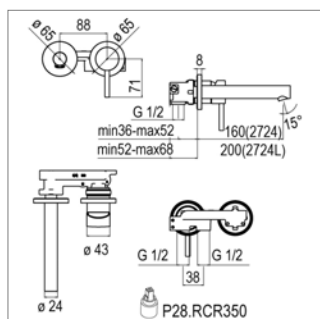

Mitigeur de lavabo à encastrer

- bec 160 ou 200 mm
- plaque murale
- avec corps encastré

Ronda D 20.2724 - 2724L

<u>Uitloop 160 mm - Bec 160 mm</u>			
D20.2724.21	Chroom	Chrome	346,73 €

<u>Uitloop 200 mm - Bec 200 mm</u>			
D20.2724L.21	Chroom	Chrome	390,20 €