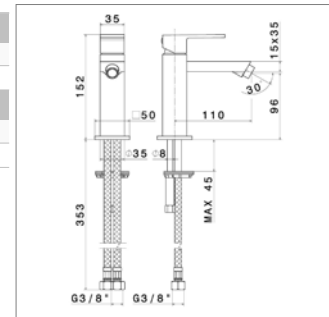

Ééngreepsmengkraan voor bidet

- met of zonder sluiting

Mitigeur de bidet

- avec ou sans vidage

NEW

Ergo-Q N 66455

N66455.21	Chroom	Chrome	534,06 €
N66455.01.093	Mat zwart	Noir mat	690,35 €

Wand-douchemengkraan