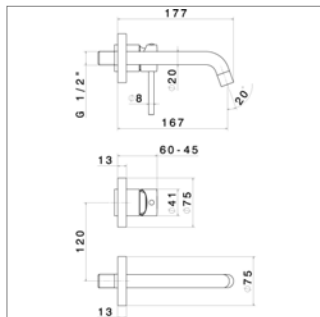

Xt N 4230E.01.093 - N 4230E.58.063

X-T N 4228E - N 4230E

Uitloop 167 mm - Bec 167 mm			
N4228E.21	Chroom	Chrome	357,08 €
N4228E.01.093	Mat zwart	Noir mat	456,44 €
Uitloop 238 mm - Bec 238 mm			
N4230E.21	Chroom	Chrome	367,43 €
N4230E.01.093	Mat zwart	Noir mat	476,10 €