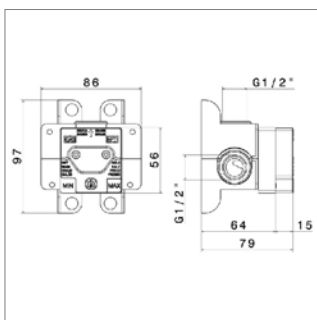

X-Steel N 69670EX

NEW

N69670EX.50   Inox   Inox   **363,29 €**

Afdekset voor inbouw douchemengkraan

- met omsteller
- *te vervolledigen met inbouwelement N10862*

Façade pour mitigeur de douche à encastrer

- avec inverseur
- *à compléter avec le corps encastré N10862*

N 10862

N10862.00   -   -   **167,67 €**

Inbouwelement voor douchemengkraan

- 2 uitgangen

Corps d'encastrement pour mitigeur de douche

- 2 sorties

X-Steel N 69675EX

NEW

N69675EX.50   Inox   Inox   **231,84 €**

Afdekset voor inbouw douchemengkraan

- *te vervolledigen met inbouwelement N10863*

Façade pour mitigeur de douche à encastrer

- *à compléter avec le corps encastré N10863*

N 10863

N10863.00   -   -   **103,50 €**

Inbouwelement voor douchemengkraan

- 1 uitgang

Corps d'encastrement pour mitigeur de douche

- 1 sortie