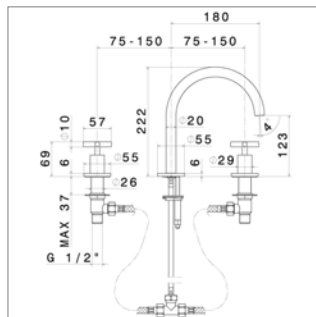

N70800.21	Chroom	Chrome	520,61 €
N70800.01.093	Mat zwart	Noir mat	657,23 €
N70800.31.023	Geborsteld brons	Bronze brossé	710,01 €
N70800.58.061	PVD Copper bronze	PVD Copper bronze	822,83 €
N70800.58.063	PVD Gun metal	PVD Gun metal	822,83 €
N70800.61.020	PVD Glossy gold	PVD Glossy gold	822,83 €

3-Gats mengkraan voor wastafel

- ronde boventuitloop
- hoogte 222 mm
- voorsprong 180 mm
- zonder sluiting