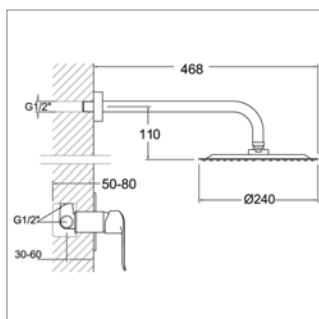

Inbouw douchemengkraan

- 1 uitgang
- binnenwerk 35100 (6689-2)

Mitigeur de douche à encastrer

- 1 sortie
- cartouche 35100 (6689-2)

BAR	1	2	3
L/Min	17	26	34

New Fly S K5718012

NEW

SK5718012CH	Chroom	Chrome	256,68 €
SK5718012NM	Mat zwart	Noir mat	445,05 €