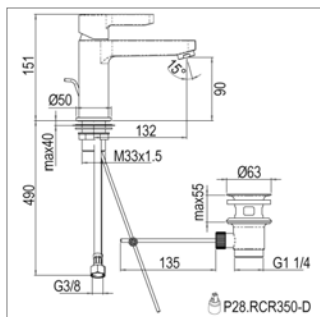

Kox D 20.6502

D20.6502.21 Chroom Chrome **199,76 €**

1. **Wastafelmengkraan**
2. voorsprong 132 mm
   - automatische sluiting
   - mousseur antikalk

1. **Mitigeur pour lavabo**
2. saillie 132 mm
   - vidage automatique
   - mousseur anticalcaire