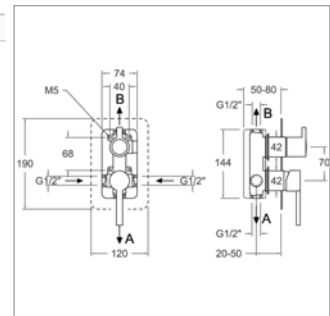

Mitigeur de douche à encastrer

- 2 sorties
- cartouche 35100 (6689-2) + 4004

BAR	1	3	5
L/Min A	14	24	30
L/Min B	13	22	29