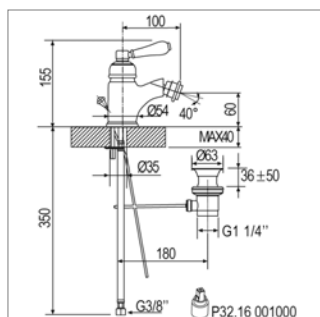

Hermitage V 9020