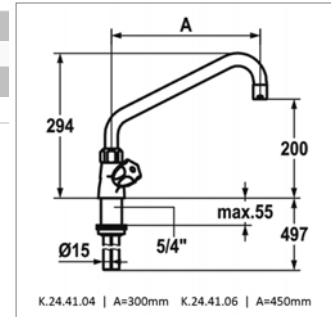

K.24.41.04 | A=300mm K.24.41.06 | A=450mm

Kraangat - Perçage utile : Ø 42 mm