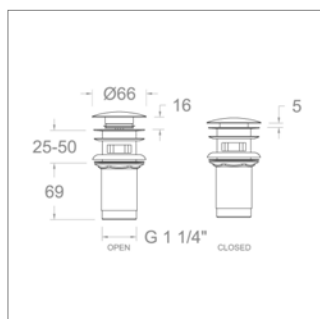

S 1219L

NEW

S1219LCH	Chroom	Chrome	40,37 €
S1219LNM	Mat zwart	Noir mat	71,42 €
S1219LNC	Geborsteld nikkel	Nickel brossé	71,42 €
S1219LOC	Geborsteld goud	Or brossé	71,42 €

Quick Clac sluiting

Vidage Quick Clac