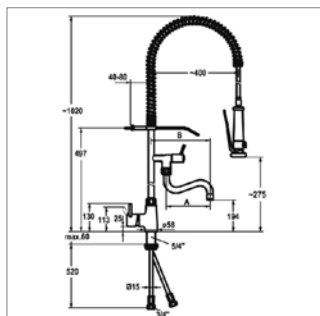

K 24.501.144 - K 24.501.146