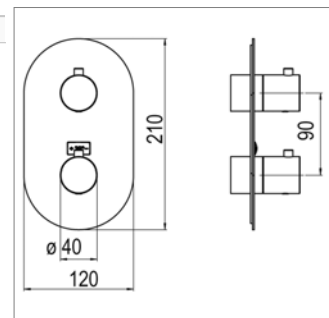

Façade pour thermostatique à encastrer

- 2 sorties
- sécurité T 38°C
- *à compléter avec le corps encastré D50.0062N*