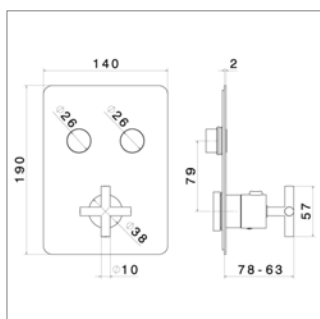

N 27893

N27893.00 - - 238,05 €

Universeel inbouwelement

- 1 ingang 3 uitgangen zonder stop

Corps d'encastrement universel

- 1 entrée 3 sorties sans stop

N 27891

N27891.00 - - 194,58 €

Inbouwelement voor stopkraan

Corps d'encastrement pour robinet d'arrêt

Blink N 70411E

NEW

N70411E.21	Chroom	Chrome	418,14 €
N70411E.01.093	Mat zwart	Noir mat	498,87 €
N70411E.31.023	Geborsteld brons	Bronze brossé	562,01 €

Afdekset voor inbouw douchethermostaat

- 2 uitgangen
- draaiknop voor T°
- bediening met 2 knoppen On/Off
- *te vervolledigen met inbouwelement N27751*

Façade pour thermostatique de douche à encastrer

- 2 sorties
- levier T° et 2 boutons On/Off
- *à compléter avec le corps encastré N27751*

**T
H
E
R
M
O**