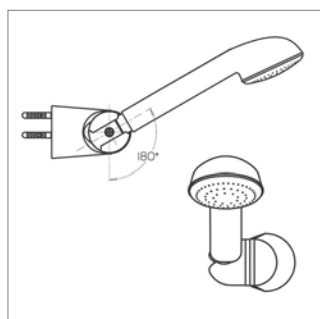

Set 9080

SET9080CH	Chroom	Chrome	164,57 €
SET9080VB	Oud brons	Vieux bronze	198,72 €
SET9080NM	Nikkel mat	Nickel mat	198,72 €

Doucheset

- handdouche, slang en muurhaak

Set de douche

- douchette, flexible et support mural