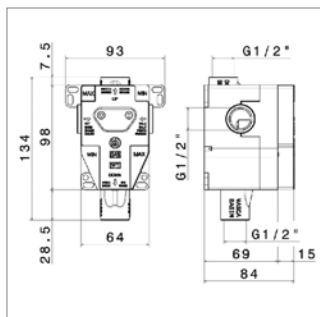

- avec inverseur
- *à compléter avec le corps encastré N10862*

Ook beschikbaar in PVD zie www.kvrd.be | Existe en PVD voir www.kvrd.be

N 10862

N10862.00	-	-	167,67 €
------------------	---	---	-----------------