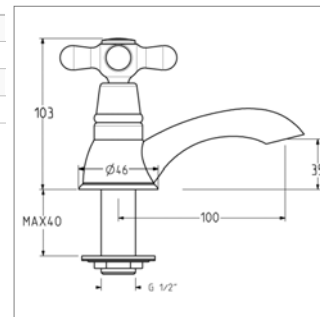

Robinet de lave-mains

- une seule eau - froide

Kraangat - Perçage utile - : Ø 23 mm