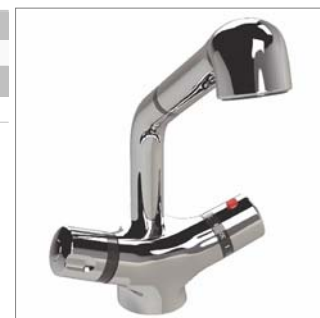

P 35.000000631

P35.000000631	Chroom	Chrome	85,39 €

Sproeier met omsteller voor A 2650

- mousseur antikalk

Douchette inverseur pour A 2650

- grille anti-calcaire

P 37.5814

P37.5814	Chroom	Chrome	55,89 €

Slang 1/2"F - M 15x1

- versterkte slang in roestvrijstaal
- voor keukenkraan
- D 10.3319 - D 10.3719

Flexible 1/2"F - M 15x1

- tresse inox - flexible renforcé
- pour mitigeur de cuisine
- D 10.3319 - D 10.3719

D 22

Filter (set van 2)	Filtres (set de 2)	D22	-	-	33,12 €