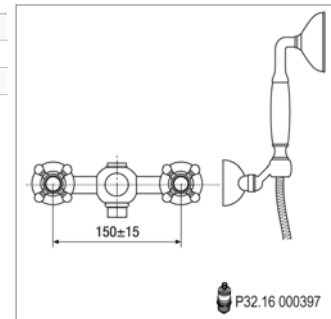

Old Fashion R 20.2045

R20.2045.21	Chroom	Chrome	488,52 €
R20.2045.89	Oud brons	Vieux bronze	642,74 €
R20.2045.32	Nikkel mat	Nickel mat	738,99 €

Wand 2-greeps douchemengkraan
▪ met doucheset

Mélangeur mural de douche
▪ avec set de douche