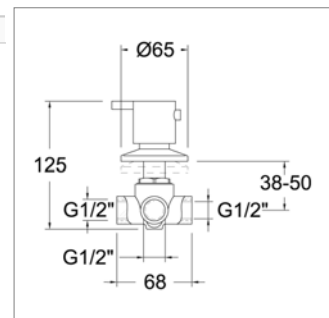

Inverseur à encastrer

- 1 entrée 3 sorties
- cartouche 1000 I