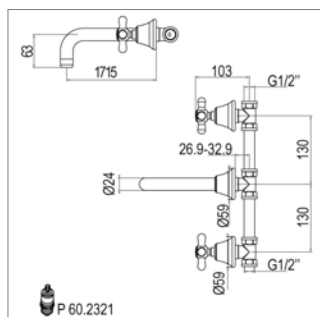

Antik R 20.3021