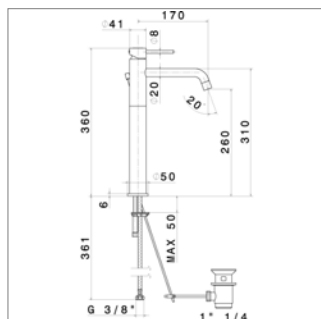

X-T N 4204 - N 4205

Met sluiting - Avec vidage			
N4204.21	Chroom	Chrome	498,87 €
N4204.01.093	Mat zwart	Noir mat	647,91 €
Zonder sluiting - Sans vidage			
N4205.21	Chroom	Chrome	451,26 €
N4205.01.093	Mat zwart	Noir mat	601,34 €

Verhoogde (360mm) wastafelmengkraan

- voorsprong 170 mm
- met of zonder automatische sluiting