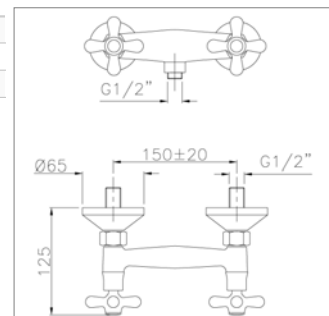

Antik R 20.3018

R20.3018.21	Chroom	Chrome	318,78 €
R20.3018.32	Nikkel mat	Nickel mat	415,04 €
R20.3018.89	Oud brons	Vieux bronze	415,04 €

3-gats 2-greeps bidetmengkraan
▪ automatische sluiting

Mélangeur 3 trous de bidet
▪ vidage automatique

Antik R 20.3019

R20.3019.21	Chroom	Chrome	312,57 €
R20.3019.32	Nikkel mat	Nickel mat	398,48 €
R20.3019.89	Oud brons	Vieux bronze	398,48 €

1-gats 2-greeps bidetmengkraan
▪ automatische sluiting

Mélangeur monotrou de bidet
▪ vidage automatique

Antik R 20.3045S

R20.3045S.21	Chroom	Chrome	172,85 €
R20.3045S.32	Nikkel mat	Nickel mat	244,26 €
R20.3045S.89	Oud brons	Vieux bronze	244,26 €

Wand-douchemengkraan
▪ zonder doucheset

Mélangeur mural de douche
▪ sans set de douche

Antik R 20.3040

R20.3040.21	Chroom	Chrome	454,37 €
R20.3040.32	Nikkel mat	Nickel mat	613,76 €
R20.3040.89	Oud brons	Vieux bronze	613,76 €

Wand bad-douchemengkraan
▪ met doucheset

Mélangeur mural de bain-douche
▪ avec set de douche

Antik R 20.3041

R20.3041.21	Chroom	Chrome	1217,16 €
R20.3041.32	Nikkel mat	Nickel mat	1797,80 €
R20.3041.89	Oud brons	Vieux bronze	1797,80 €

Bad-douchemengkraan
▪ vloeraansluiting
▪ met doucheset
▪ zuilen 800 mm
▪ *te vervolledigen met versterkings hulpstuk P32.16.000407*

Mélangeur de bain-douche
▪ montage au sol - pose libre
▪ avec set de douche
▪ colonnes de 800 mm
▪ *à compléter avec le socle de renforcement P32.16.000407*