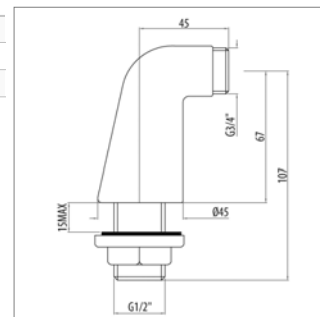

Paar zuilen

- voor randmontage
- 3/4" M x 1/2" M

Paire de colonnettes

- pour montage sur gorge
- 3/4" M x 1/2" M

Antik R 20.3042

R20.3042.21	Chroom	Chrome	1967,54 €
R20.3042.32	Nikkel mat	Nickel mat	2766,56 €
R20.3042.89	Oud brons	Vieux bronze	2766,56 €