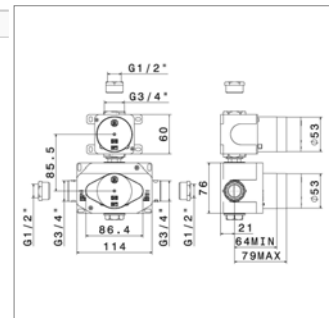

N27885.00	-	-	595,13 €
------------------	---	---	-----------------

Inbouwelement voor thermostaat
▪ 1 uitgang

Corps d'encastrement pour thermostatique
▪ 1 sortie

N 27886

N27886.00	-	-	607,55 €
------------------	---	---	-----------------