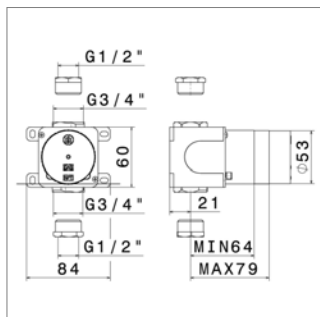

N 27891

N27891.00 - - 194,58 €

Inbouwelement voor stopkraan