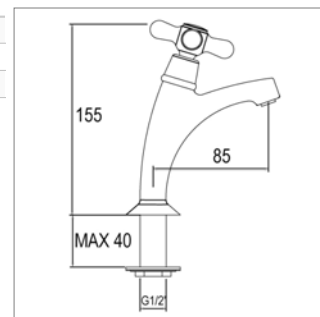

Robinet de lave-mains

- une seule eau - froide
- mécanisme P37.2301

Kraangat - Perçage utile - : Ø 23 mm