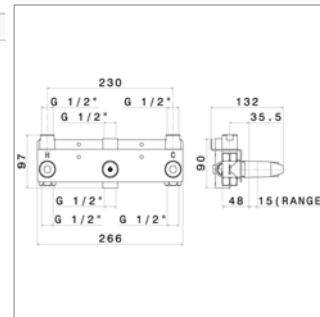

Ook beschikbaar in PVD zie www.kvrd.be | Existe en PVD voir www.kvrd.be

N 27755

N27755.00	-	-	557,87 €
-----------	---	---	----------

Inbouwelement voor douchemengkraan

Corps d'encastrement pour mélangeur de douche