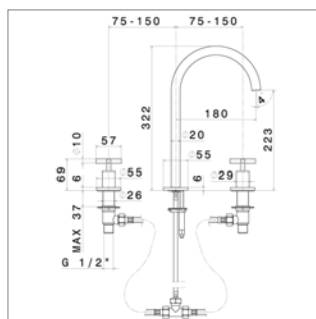

Mélangeur 3 trous de lavabo

- bec arrondi
- hauteur 272 mm
- saillie 180 mm
- sans vidage

Ook beschikbaar in PVD zie www.kvrd.be | Existe en PVD voir www.kvrd.be

Blink N 70802

NEW

N70802.21	Chroom	Chrome	572,36 €
N70802.01.093	Mat zwart	Noir mat	687,24 €
N70802.31.023	Geborsteld brons	Bronze brossé	729,68 €