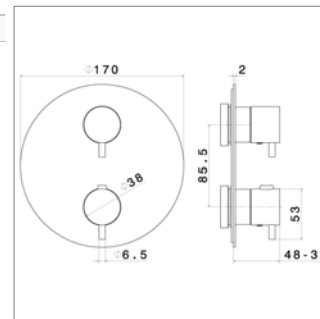

NEW

X-Steel N 69663EX

THERMO

N69663EX.50

Inox

Inox

637,56 €

Afdekset voor inbouw douchethermostaat

▪ te vervullen met inbouwlement N27886 of N27885 of N27887

Façade pour thermostatique de douche à encastrer

▪ à compléter avec le corps encastré N27886 ou N27885 ou N27887

N 27885

N27885.00

- - 595,13 €

Inbouwlement voor thermostaat

▪ 1 uitgang

Corps d'encastrement pour thermostatique

▪ 1 sortie

N 27886

N27886.00

- - 607,55 €

Inbouwlement voor thermostaat

▪ 2 uitgangen

Corps d'encastrement pour thermostatique

▪ 2 sorties

N 27887

N27887.00

- - 637,56 €

Inbouwlement voor thermostaat

▪ 3 uitgangen

Corps d'encastrement pour thermostatique

▪ 3 sorties