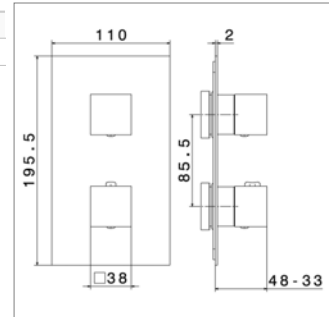

Ergo-Q N 67648E

N67648E.21	Chroom	Chrome	471,96 €
N67648E.01.093	Mat zwart	Noir mat	519,57 €

Afdekset voor inbouw douchethermostaat
▪ *te vervolledigen met inbouwelement N27886 of N27885*

Façade pour thermostatique de douche à encastrer
▪ *à compléter avec le corps encastré N27886 ou N27885*