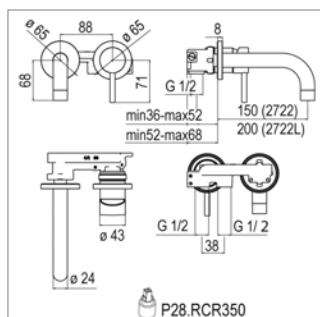

Ronda D 20.2722 - D 20.2722L