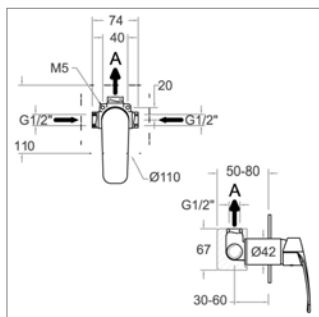

Wand bad-douchemengkraan

- zonder doucheset
- binnenwerk 35200-2

Mitigeur mural de bain-douche

- sans set de douche
- cartouche 35200-2

New Fly S 570502SCH

New Fly S 571801S

NEW

S571801SCH	Chroom	Chrome	118,00 €
S571801SNM	Mat zwart	Noir mat	201,83 €