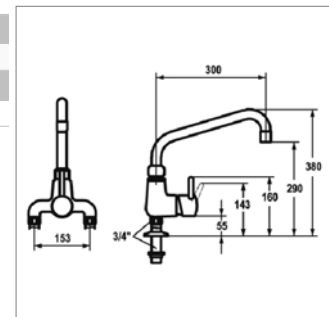

Kraangat - Perçage utile : Ø 30 mm