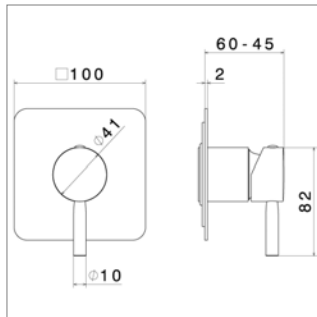

Blink N 70875E