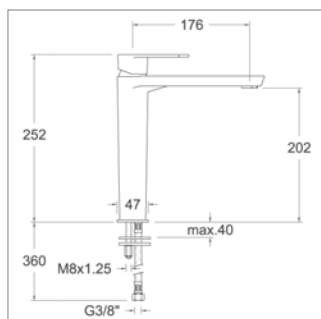

Mitigeur de lavabo

- saillie 130 mm
- sans vidage
- mécanisme 35100-3

*

Alexia S 3610

NEW

S3610CH	Chroom	Chrome	232,88 €
S3610NM	Mat zwart	Noir mat	357,08 €

Verhoogde (252mm) wastafelmengkraan

- voorsprong 176 mm
- zonder sluiting
- binnenwerk 35100-3