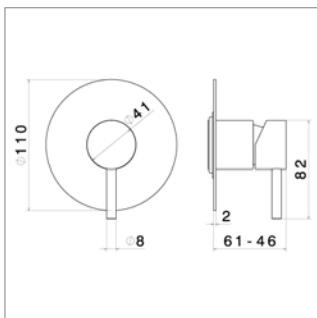

- 2 uitgangen

Corps d'encastrement pour mitigeur de douche

- 2 sorties

X-Steel N 69675EX

NEW

N69675EX.50 Inox Inox **231,84 €**

Afdekset voor inbouw douchemengkraan

- *te vervolledigen met inbouwelement N10863*