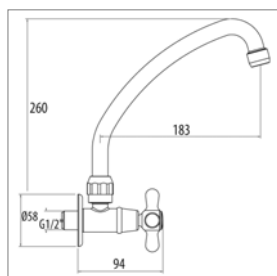

Fonteinkraan

- enkelvoudige wateraansluiting
- binnenwerk P37.2301

Robinet de lave-mains

- une seule eau - froide
- mécanisme P37.2301

Kraangat - Perçage utile : Ø 23 mm

Antik R 15.3029A

R15.3029A.21	Chroom	Chrome	113,85 €
R15.3029A.32	Nikkel mat	Nickel mat	170,78 €
R15.3029A.88	Oud koper	Vieux cuivre	170,78 €
R15.3029A.89	Oud brons	Vieux bronze	170,78 €