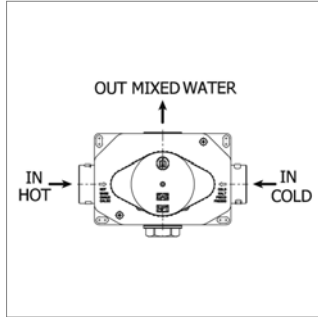

N 27890

N27890.00 - - 360,18 €

Inbouwelement voor thermostaat