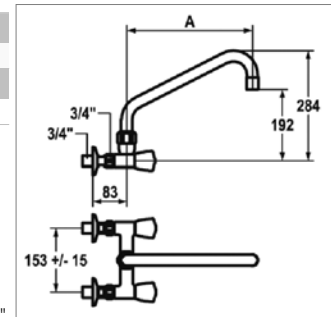

Gastro K 24.41.24

K24.41.24.000C02 Chroom Chrome **384,80 €**

1-gats 2-greepsmengkraan

- mess. verchromde, afneembare coronagreep
- roestvrijstalen zitting
- platte dichting M20x1,25
- draaibare uitloop 160° en straalbreker M22
- debiet bij 3 bar - straalbreker 30 l/min

Mélangeur monotrou

- croisillons coronachrom en métal. détach.
- sièges en acier inox
- clapets plats M20x1,25
- bec orientable 160° et brise-jet M22
- débit à 3 bar - brise-jet 30 l/min

Gastro K 24.41.04 - K 24.41.06

Voorsprong 300 mm - Saillie 300 mm

K24.41.04.000C07 Chroom Chrome **543,20 €**

Voorsprong 450 mm - Saillie 450 mm

K24.41.06.000C07 Chroom Chrome **573,40 €**

1-gats 2-greepsmengkraan

- mess. verchromde afneembare coronagreep
- roestvrijstalen zitting
- platte dichting M20x1,25
- draaibare uitloop 360° met aansponbare pakkingbus
- straalbreker ¾"

Mélangeur monotrou

- croisillons coronachrom en métal. détach.
- sièges en acier inox
- clapets plats M20x1,25
- bec orientable 360° avec presse-étoupe resserrable
- embout brise-jet ¾"

Gastro K 24.41.A2

K24.41.A2.000C07 Chroom Chrome **573,40 €**

1-gats 2-greepsmengkraan

- mess. verchromde afneembare coronagreep
- roestvrijstalen zitting
- platte dichting M20x1,25
- draaibare uitloop 360° met aansponbare pakkingbus straalbreker
- koperbuisaansluitingen Ø15 mm

Mélangeur monotrou

- croisillons coronachrom en métal détach.
- sièges en acier inox
- clapets plats M20x1,25
- bec orientable 360° avec presse-étoupe resserrable et embout brise-jet
- raccords tubulures cuivre Ø15 mm

Gastro K 24.42.21 - K 24.42.24

Voorsprong 300 mm - Saillie 300 mm

K24.42.21.000C86 Chroom Chrome **526,20 €**

Voorsprong 450 mm - Saillie 450 mm

K24.42.24.000C86 Chroom Chrome **548,10 €**

Wand 2-greepsmengkraan