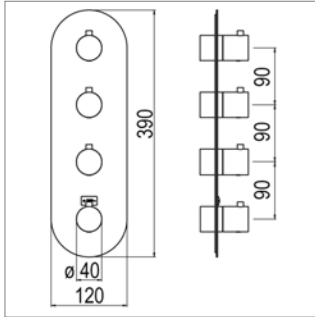

Ronda D 20.2763