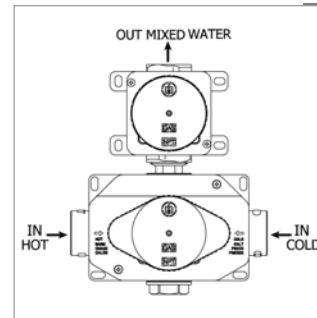

N27885.00	-	-	595,13 €
------------------	---	---	-----------------

Inbouwelement voor thermostaat
▪ 1 uitgang

Corps d'encastrement pour thermostatique
▪ 1 sortie

N 27886

N27886.00	-	-	607,55 €
------------------	---	---	-----------------