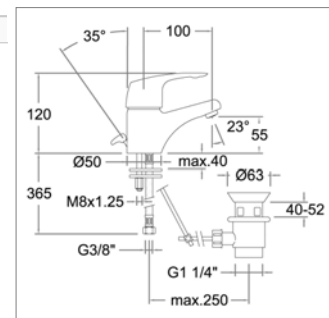

Mitigeur de lavabo

- avec vidage
- cartouche 40200