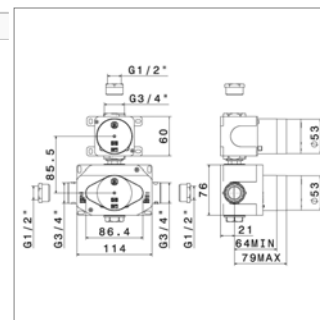

N 27885

N27885.00

- - 595,13 €

Inbouwlement voor thermostaat

▪ 1 uitgang

Corps d'encastrement pour thermostatique

▪ 1 sortie

N 27886