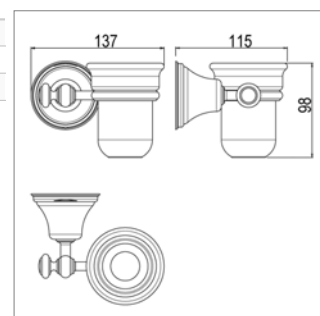

Antik R 30.3010

R30.3010.21	Chroom	Chrome	175,95 €
R30.3010.32	Nikkel mat	Nickel mat	232,88 €
R30.3010.89	Oud brons	Vieux bronze	232,88 €

Wand-zeepdrager

Porte-savon mural

Antik R 30.3011

R30.3011.21	Chroom	Chrome	175,95 €
R30.3011.32	Nikkel mat	Nickel mat	244,26 €
R30.3011.89	Oud brons	Vieux bronze	244,26 €

Zeepdispenser

Distributeur de savon mural

Antik R 30.3000

R30.3000.21	Chroom	Chrome	175,95 €
R30.3000.32	Nikkel mat	Nickel mat	232,88 €
R30.3000.89	Oud brons	Vieux bronze	232,88 €

Wand-bekerhouder

Porte-gobelet mural

Antik R 30.3020

R30.3020.21	Chroom	Chrome	169,74 €
R30.3020.32	Nikkel mat	Nickel mat	218,39 €
R30.3020.89	Oud brons	Vieux bronze	218,39 €

Handdoekhouder

Anneau porte-serviette

Antik R 30.3025

R30.3025.21	Chroom	Chrome	260,82 €
R30.3025.32	Nikkel mat	Nickel mat	340,52 €
R30.3025.89	Oud brons	Vieux bronze	340,52 €

Handdoekhouder

Porte-serviette en bannière