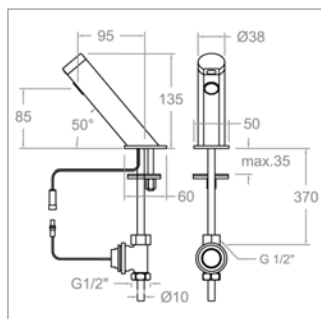

Soltronic S 8119B

Kraangat - Perçage utile : Ø 35 mm

S8119BCH	Chroom	Chrome	455,40 €

Lavabo / koudwaterkraan met infrarood oog

- eenvoudige wateraansluiting
- afstandssensor 10 cm. Niet verstelbaar
- infrarood op batterij 9 V (niet inbegrepen)
- maximum temperatuur 65°C

Robinet pour lavabo / lave-mains avec capteur infrarouge

- une seule eau
- capteur à distance 10 cm. Non réglable
- alimentation: batterie 9 V (non fournie)
- température maximum 65°C