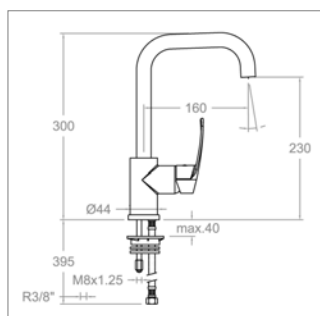

New Fly S 571101

NEW