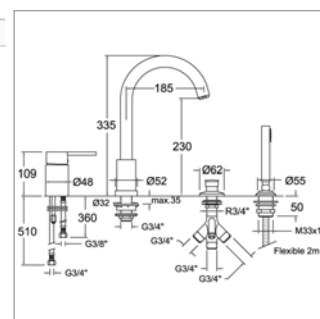

Ensemble bain-douche sur gorge

- mitigeur sur gorge
- inverseur sur gorge
- douche à main, support et flexible sur gorge
- bec sur gorge
- cartouche 40101
- *Clapets anti-retour (D12) à placer sur l'alimentation en eau*