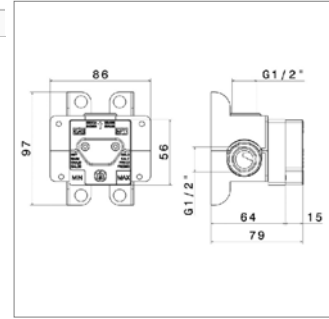

N10863.00	-	-	103,50 €

Inbouwelement voor douchemengkraan
▪ 1 uitgang

Corps d'encastrement pour mitigeur de douche
▪ 1 sortie