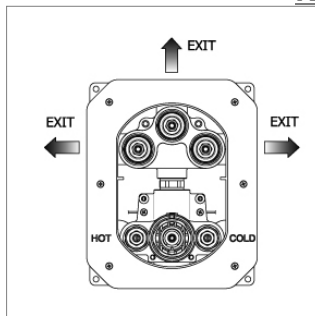

N 27752

N27752.00 - - **677,93 €**

Inbouwelement voor thermostaat
▪ 3 uitgangen

Corps d'encastrement pour thermostatique
▪ 3 sorties