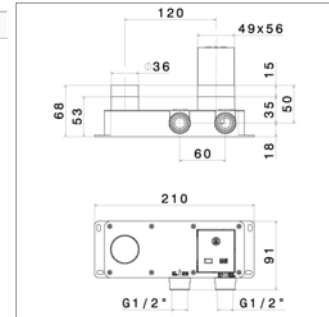

N27853.00	-	-	246,33 €
Inbouwlement voor wastafelmengkraan		Corps d'encastrement pour mitigeur de lavabo