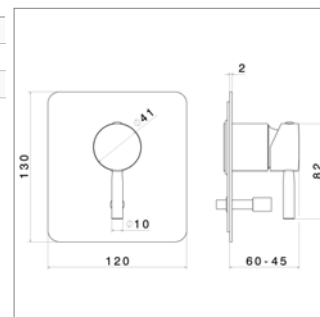

Façade pour mitigeur de douche à encastrer

- avec inverseur
- *à compléter avec le corps encastré N10862*