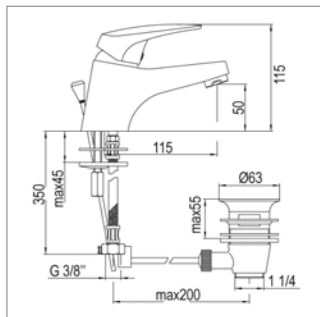

Wand bad-douchemengkraan

- zonder doucheset
- binnenwerk 40101

Mitigeur mural de bain-douche

- sans set de douche
- cartouche 40101

Aqua C 20.5701

C20.5701.21 Chroom Chrome **90,05 €**

Wastafelmengkraan

- voorsprong 115 mm
- automatische sluiting
- binnenwerk Eco 1 - 2 - 3