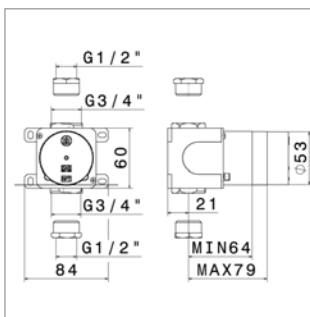

Universeel inbouwelement

- 1 ingang 3 uitgangen zonder stop

Corps d'encastrement universel

- 1 entrée 3 sorties sans stop

N 27891

N27891.00 - - 194,58 €

Inbouwelement voor stopkraan

Corps d'encastrement pour robinet d'arrêt