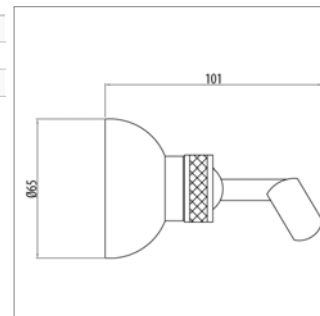

Antik R 40.3086

R40.3086.21	Chroom	Chrome	329,13 €
R40.3086.32	Nikkel mat	Nickel mat	499,91 €
R40.3086.89	Oud brons	Vieux bronze	499,91 €

Doucheset

- glijstang 677 mm
- handdouche 1 straal en slang

Set de douche

- barre 677 mm
- douchette 1 jet et flexible

R 40.1127

R40.1127.21	Chroom	Chrome	62,10 €
R40.1127.32	Nikkel mat	Nickel mat	84,87 €
R40.1127.89	Oud brons	Vieux bronze	84,87 €

Bochtaansluiting met handdouchehaak

Coude mural et support douchette

R 40.1126

R40.1126.21	Chroom	Chrome	36,23 €
R40.1126.32	Nikkel mat	Nickel mat	62,10 €
R40.1126.89	Oud brons	Vieux bronze	62,10 €

Handdouchehaak

Support douchette

R 40.3099

R40.3099.21	Chroom	Chrome	69,35 €
R40.3099.32	Nikkel mat	Nickel mat	101,43 €
R40.3099.89	Oud brons	Vieux bronze	101,43 €

Bochtaansluiting 1/2"

Coude mural 1/2"

R 40.1360

R40.1360.21	Chroom	Chrome	74,00 €
R40.1360.32	Nikkel mat	Nickel mat	110,75 €
R40.1360.89	Oud brons	Vieux bronze	110,75 €

Paar zuilen

- voor randmontage
- 3/4" M x 1/2" M

Paire de colonnettes

- pour montage sur gorge
- 3/4" M x 1/2" M