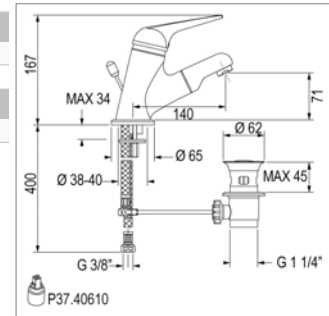

Mitigeur de lavabo

- douchette extractible
- vidage automatique 1 1/4"
- *! la douchette est toujours chromée*