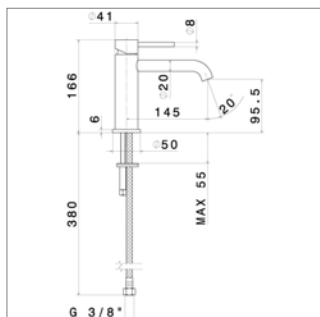

X-Steel N 69612X - N 69610X

NEW