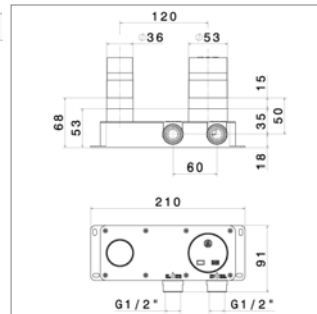

N27852.00   -   -   **222,53 €**

**Inbouwelement voor wastafel /
douchemengkraan**

**Corps d'encastrement pour mitigeur
de lavabo / douche**