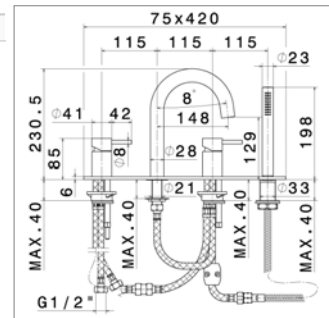

Ensemble bain-douche sur gorge

- inverseur
- bec
- douche à main
- *Clapets anti-retour (D12) à placer sur l'alimentation en eau*