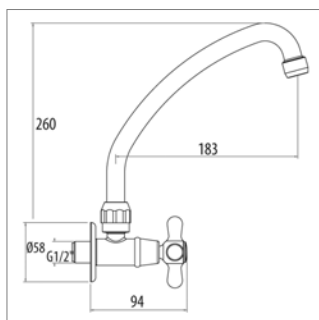

Antik R 15.3029A