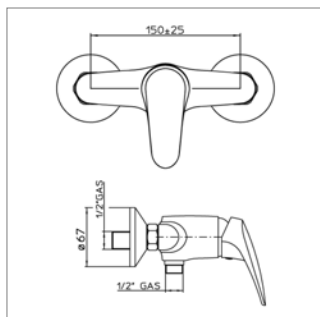

Aqua C 20.5745S