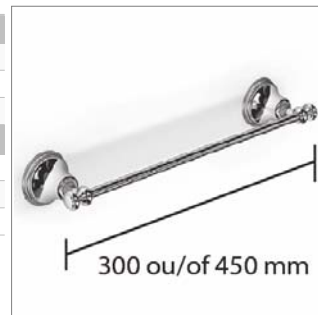

Antik R 30.3030 - R 30.3045

300 mm - 300 mm			
R30.3030.21	Chroom	Chrome	226,67 €
R30.3030.32	Nikkel mat	Nickel mat	294,98 €
R30.3030.89	Oud brons	Vieux bronze	294,98 €
450 mm - 450 mm			
R30.3045.21	Chroom	Chrome	238,05 €
R30.3045.32	Nikkel mat	Nickel mat	306,36 €
R30.3045.89	Oud brons	Vieux bronze	306,36 €

Handdoekhouder 300 of 450 mm   Porte-serviette 300 ou 450 mm

Antik R 30.3060

R30.3060.21	Chroom	Chrome	249,44 €
R30.3060.32	Nikkel mat	Nickel mat	317,75 €
R30.3060.89	Oud brons	Vieux bronze	317,75 €

Handdoekhouder 600 mm   Porte-serviette 600 mm

Antik R 30.3070

R30.3070.21	Chroom	Chrome	124,20 €
R30.3070.32	Nikkel mat	Nickel mat	158,36 €
R30.3070.89	Oud brons	Vieux bronze	158,36 €

Kledinghaak   Crochet porte-serviette

Antik R 30.3080

R30.3080.21	Chroom	Chrome	175,95 €
R30.3080.32	Nikkel mat	Nickel mat	232,88 €
R30.3080.89	Oud brons	Vieux bronze	232,88 €

Toiletpapierhouder   Porte-papier

Antik R 30.3085

R30.3085.21	Chroom	Chrome	363,29 €
R30.3085.32	Nikkel mat	Nickel mat	540,27 €
R30.3085.89	Oud brons	Vieux bronze	540,27 €

Wand-borstelhouder en toiletborstel   Porte-balayette mural