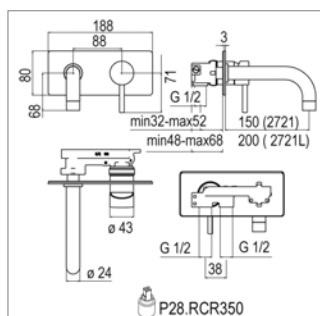

Inbouw wastafelmengkraan

- uitloop 150 of 200 mm
- rozet
- met inbouwlement

Mitigeur de lavabo à encastrer

- bec 150 ou 200 mm
- rosace
- avec corps encastré

Ronda D 20.2721 - D 20.2721L

<u>Uitloop 150 mm - Bec 150 mm</u>			
D20.2721.21	Chroom	Chrome	355,01 €