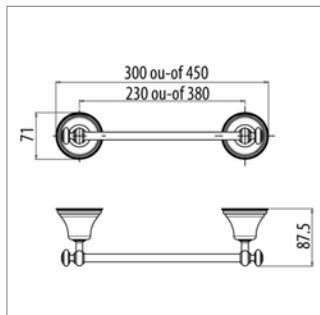

Antik R 30.3030 - R 30.3045

300 mm - 300 mm			
R30.3030.21	Chroom	Chrome	226,67 €
R30.3030.32	Nikkel mat	Nickel mat	294,98 €
R30.3030.89	Oud brons	Vieux bronze	294,98 €
450 mm - 450 mm			
R30.3045.21	Chroom	Chrome	238,05 €
R30.3045.32	Nikkel mat	Nickel mat	306,36 €
R30.3045.89	Oud brons	Vieux bronze	306,36 €