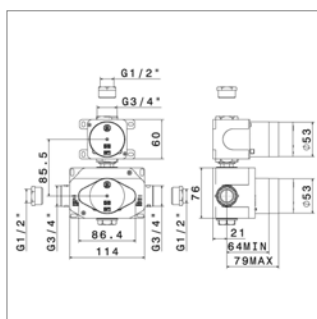

N 10862

N10862.00	-	-	167,67 €
Inbouwelement voor douchemengkraan			
▪ 2 uitgangen			
Corps d'encastrement pour mitigeur de douche			
▪ 2 sorties			

Blink N 70875E

N70875E.21	Chroom	Chrome	167,67 €
N70875E.01.093	Mat zwart	Noir mat	230,81 €
N70875E.31.023	Geborsteld brons	Bronze brossé	297,05 €
Afdekset voor inbouw douchemengkraan			
▪ <i>te vervolledigen met inbouwelement N10863</i>			
Façade pour mitigeur de douche à encastrer			
▪ <i>à compléter avec le corps encastré N10863</i>			

NEW

N 10863

N10863.00	-	-	103,50 €
Inbouwelement voor douchemengkraan			
▪ 1 uitgang			
Corps d'encastrement pour mitigeur de douche			
▪ 1 sortie			

Blink N 69818E

N69818E.21	Chroom	Chrome	480,24 €
N69818E.01.093	Mat zwart	Noir mat	614,79 €
N69818E.31.023	Geborsteld brons	Bronze brossé	623,07 €
Afdekset voor inbouw douchethermostaat			
▪ <i>te vervolledigen met inbouwelement N27886 of N27885</i>			
Façade pour thermostatique de douche à encastrer			
▪ <i>à compléter avec le corps encastré N27886 ou N27885</i>			

NEW

**T
H
E
R
M
O**

N 27885

N27885.00	-	-	595,13 €
Inbouwelement voor thermostaat			
▪ 1 uitgang			
Corps d'encastrement pour thermostatique			
▪ 1 sortie