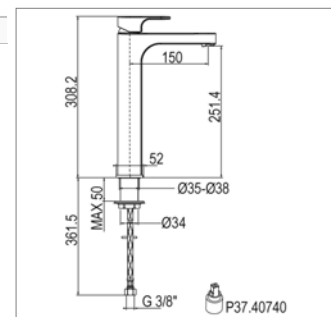

Kox D 20.6513E

D20.6513E.21 Chroom Chrome **259,79 €**

Verhoogde (302mm) wastafelmengkraan

- mousseur antikalk
- Quick Clac sluiting
- Eco binnenwerk

Mitigeur réhaussé (302mm) pour vasque

- mousseur anticalcaire
- vidage Quick Clac
- mécanisme Eco

Kox fall D 20.6514

D20.6514.21 Chroom Chrome **326,03 €**

Verhoogde (316mm) wastafelmengkraan

- waterval uitloop
- Quick Clac sluiting

Mitigeur réhaussé (316mm) pour vasque

- bec cascade
- vidage Quick Clac

Lumo D 20.1001S

D20.1001S.21 Chroom Chrome **170,78 €**

Wastafelmengkraan

- voorsprong 110 mm
- zonder sluiting

Mitigeur de lavabo

- saillie 110 mm
- sans vidage

Lumo D 20.1002S

D20.1002S.21 Chroom Chrome **198,72 €**

Wastafelmengkraan

- voorsprong 150 mm
- zonder sluiting

Mitigeur de lavabo

- saillie 150 mm
- sans vidage

Lumo D 20.1013S

D20.1013S.21 Chroom Chrome **301,19 €**

Verhoogde (308mm) wastafelmengkraan

- voorsprong 150 mm
- zonder sluiting
- lichaam bestaat uit één stuk

Mitigeur réhaussé (308mm) pour vasque

- saillie 150 mm
- sans vidage
- corps monobloc