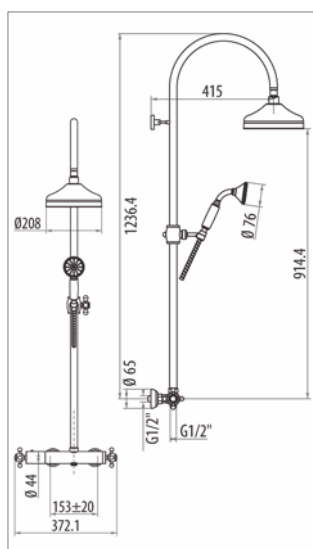

Douchemengkraan op zuil

- handdouche
- hoofdouche antikalk Ø 200 mm
- **vaste zuil**

Colonne de douche

- douche à main
- douche de tête anti-calcaire Ø 200 mm
- **colonne fixe**

Antik R 20.3036

R20.3036.21	Chroom	Chrome	1599,08 €
R20.3036.32	Nikkel mat	Nickel mat	2151,77 €
R20.3036.89	Oud brons	Vieux bronze	2151,77 €