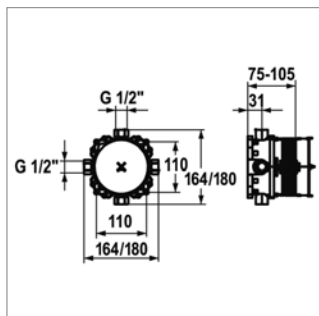

K 39.999.900.931 - K 39.999.930.931

1/2" - Zonder afsluiting - 1/2" - Sans fermeture			
K39.999.900.931	1/2"	1/2"	136,70 €
3/4" - Met afsluiting - 3/4" - Avec fermeture			
K39.999.930.931	3/4"	3/4"	185,70 €