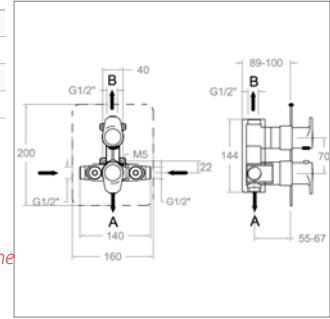

Thermostatique de douche à encastrer

- sélecteur de débit à inverseur incorporé
- sélecteur de T° avec sécurité à 38°C
- les 2 sorties ne fonctionnent pas en même temps