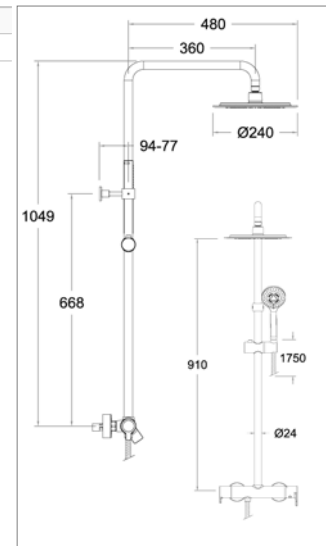

NEW

S 937402RPK225

S937402RPK225CH Chroom Chrome **657,23 €**

1. **Douchemengkraan met telescopische zuil**
2. wand-douchemengkraan (niet thermostatisch)
   - hoofddouche 225 mm
   - handdouche en slang
   - binnenwerk 35100 (6689-2)
   - **telescopische zuil**

1. **Colonne télescopique avec mitigeur de douche**
2. mitigeur mécanique de douche mural
   - douche de tête carrée 225 mm
   - douche à main et flexible
   - cartouche 35100 (6689-2)
   - **tube télescopique**

NEW

S 937802RP240

S937802RP240CH Chroom Chrome **586,85 €**
S937802RP240NM Mat Zwart Noir mat **880,79 €**

1. **Douchemengkraan met vaste zuil**
2. wand-douchemengkraan (niet thermostatisch)
   - hoofddouche 240 mm in ABS
   - handdouche en slang
   - **vaste zuil**

1. **Colonne de douche**
2. mitigeur mécanique de douche mural
   - douche de tête 240 mm ABS
   - douche à main et flexible
   - **tube fixe**

NEW

S 944801RP300

**T
H
E
R
M
O**

S944801RP300NM Mat zwart Noir mat **978,08 €**

1. **Douchethermostaat op zuil**
2. wand-douchethermostaat
   - hoofddouche ABS 300 mm
   - handdouche en slang
   - binnenwerk 1701T + 4000
   - **vaste zuil**

1. **Colonne thermostatique de douche**
2. mitigeur mural thermostatique de douche
   - douche de tête ABS 300 mm
   - douche à main et flexible
   - cartouche 1701T + 4000
   - **tube fixe**