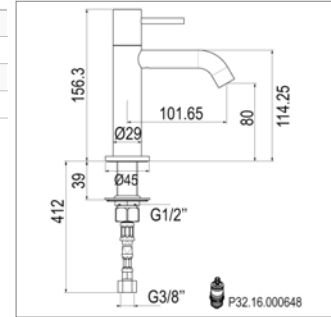

Robinet de lave-mains

- une seule eau - froide

Kraangat - Perçage utile : Ø 23 mm