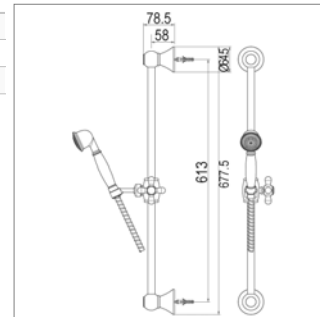

Set de douche

- barre 677 mm
- douchette 1 jet et flexible