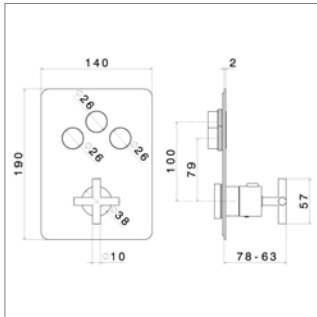

Inbouwelement voor thermostaat
▪ 2 uitgangen

Corps d'encastrement pour thermostatique
▪ 2 sorties

Zie instructie op www.kvrd.be - voir instruction sur www.kvrd.be

Blink N 70412E

NEW

N70412E.21	Chroom	Chrome	469,89 €
N70412E.01.093	Mat zwart	Noir mat	551,66 €
N70412E.31.023	Geborsteld brons	Bronze brossé	614,79 €