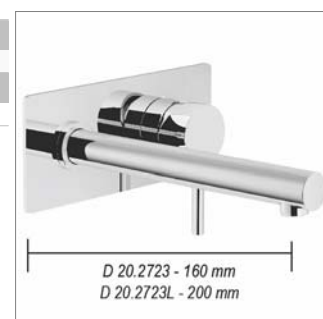

<u>Uitloop 200 mm - Bec 200 mm</u>			
D20.2721L.21	Chroom	Chrome	377,78 €

Inbouw wastafelmengkraan

- uitloop 150 of 200 mm
- muurplaat
- met inbouwlement

Mitigeur de lavabo à encastrer

- bec 150 ou 200 mm
- plaque murale
- avec corps encastré

Ronda D 20.2723 - D 20.2723L

<u>Uitloop 160 mm - Bec 160 mm</u>			
D20.2723.21	Chroom	Chrome	390,20 €

<u>Uitloop 200 mm - Bec 200 mm</u>			
D20.2723L.21	Chroom	Chrome	412,97 €

Inbouw wastafelmengkraan

- uitloop 160 of 200 mm
- muurplaat
- met inbouwlement

Mitigeur de lavabo à encastrer

- bec 160 ou 200 mm
- plaque murale
- avec corps encastré

Ronda D 20.2724 - 2724L

<u>Uitloop 160 mm - Bec 160 mm</u>			
D20.2724.21	Chroom	Chrome	346,73 €

<u>Uitloop 200 mm - Bec 200 mm</u>			
D20.2724L.21	Chroom	Chrome	390,20 €