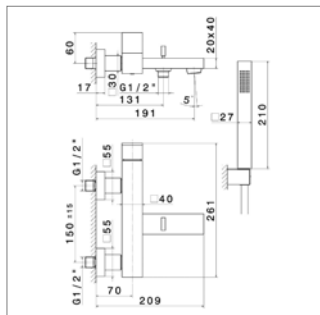

Ergo-Q N 66440C

N66440C.21	Chroom	Chrome	810,41 €
N66440C.01.093	Mat zwart	Noir mat	1069,16 €

Wand bad-douchemengkraan
▪ met doucheset

Mitigeur mural de bain-douche
▪ avec set de douche