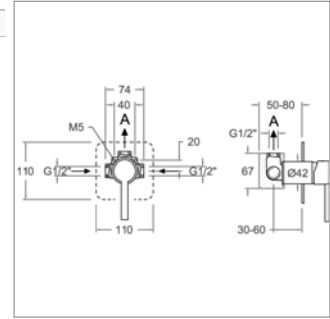

Mitigeur de douche à encastrer

- 1 sortie
- cartouche 35100 (6689-2)

BAR	1	3	5
L/Min	17	26	34