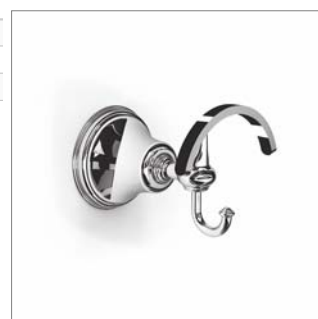

Antik R 30.3030 - R 30.3045

300 mm - 300 mm			
R30.3030.21	Chroom	Chrome	226,67 €
R30.3030.32	Nikkel mat	Nickel mat	294,98 €
R30.3030.89	Oud brons	Vieux bronze	294,98 €
450 mm - 450 mm			
R30.3045.21	Chroom	Chrome	238,05 €
R30.3045.32	Nikkel mat	Nickel mat	306,36 €
R30.3045.89	Oud brons	Vieux bronze	306,36 €

Handdoekhouder 300 of 450 mm   Porte-serviette 300 ou 450 mm

Antik R 30.3060

R30.3060.21	Chroom	Chrome	249,44 €
R30.3060.32	Nikkel mat	Nickel mat	317,75 €
R30.3060.89	Oud brons	Vieux bronze	317,75 €

Handdoekhouder 600 mm   Porte-serviette 600 mm

Antik R 30.3070

R30.3070.21	Chroom	Chrome	124,20 €
R30.3070.32	Nikkel mat	Nickel mat	158,36 €
R30.3070.89	Oud brons	Vieux bronze	158,36 €

Kledinghaak   Crochet porte-serviette

Antik R 30.3080

R30.3080.21	Chroom	Chrome	175,95 €
R30.3080.32	Nikkel mat	Nickel mat	232,88 €
R30.3080.89	Oud brons	Vieux bronze	232,88 €

Toiletpapierhouder   Porte-papier

Antik R 30.3085

R30.3085.21	Chroom	Chrome	363,29 €
R30.3085.32	Nikkel mat	Nickel mat	540,27 €
R30.3085.89	Oud brons	Vieux bronze	540,27 €

Wand-borstelhouder en toiletborstel   Porte-balayette mural