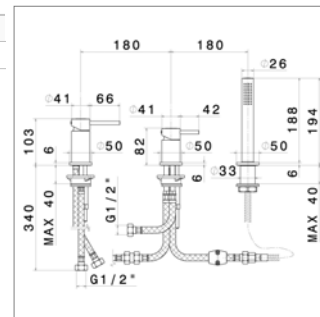

Mitigeur bain-douche sur gorge

- inverseur et douche à main
- *Clapets anti-retour (D12) à placer sur l'alimentation en eau*