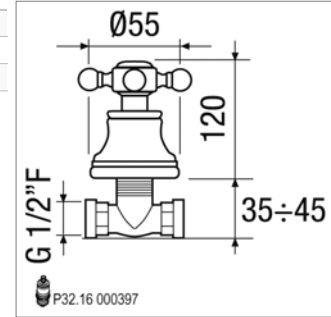

Old Fashion D 2200

D2200CH	Chroom	Chrome	96,26 €
D2200VB	Oud brons	Vieux bronze	148,01 €
D2200NM	Nikkel mat	Nickel mat	175,95 €

Inbouw stopkraan 1/2"

Vanne 1/2" encastrée

Old Fashion R 20.2045

R20.2045.21	Chroom	Chrome	488,52 €
R20.2045.89	Oud brons	Vieux bronze	642,74 €
R20.2045.32	Nikkel mat	Nickel mat	738,99 €

Wand 2-greeps douchemengkraan
▪ met doucheset

Mélangeur mural de douche
▪ avec set de douche

Old Fashion D 2031

D2031CH	Chroom	Chrome	682,07 €
D2031VB	Oud brons	Vieux bronze	841,46 €
D2031NM	Nikkel mat	Nickel mat	966,69 €

Wand bad-douchemengkraan
▪ met doucheset

Mélangeur mural de bain-douche
▪ avec set de douche

Old Fashion D 2030 COL

D2030COLCH	Chroom	Chrome	1860,93 €
D2030COLVB	Oud brons	Vieux bronze	2206,62 €
D2030COLNM	Nikkel mat	Nickel mat	2595,78 €

Bad-douchemengkraan

- vloeraansluiting
- met doucheset
- zuilen 800 mm
- *te vervolledigen met verstevigings hulpstuk P32.16.000407*

Mélangeur de bain-douche

- montage au sol - pose libre
- avec set de douche
- colonnes de 800 mm
- *à compléter avec le socle de renforcement P32.16.000407*

P 32.16.000407

P32.16.000407	-	-	141,80 €

Verstevigings hulpstuk voor vloeraansluiting

Socle de "renforcement-stabilité" pour robinetterie en îlot