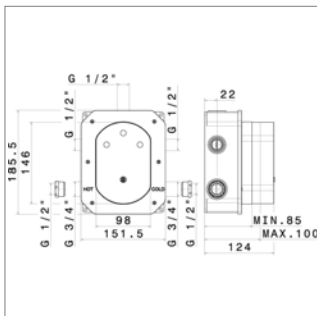

N 27752

N27752.00 - - **677,93 €**

Inbouwelement voor thermostaat
▪ 3 uitgangen

Corps d'encastrement pour thermostatique
▪ 3 sorties