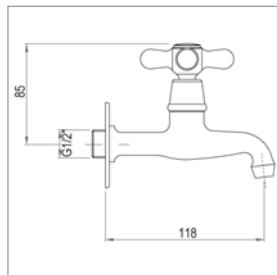

Colonne télescopique avec thermostatique de douche

- douche à main
- douche de tête anti-calcaire Ø 200 mm
- **colonne télescopique**

Antik R 20.3037

Antik R 15.3021

R15.3021.21	Chroom	Chrome	98,33 €
R15.3021.32	Nikkel mat	Nickel mat	159,39 €
R15.3021.89	Oud brons	Vieux bronze	159,39 €
R15.3021.83	Mat Zwart	Noir mat	198,72 €