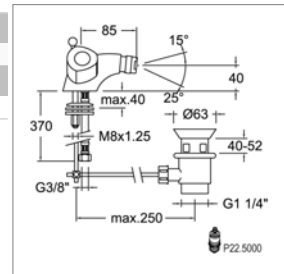

Met sluiting - Avec vidage			
S7003VACH	Chroom	Chrome	143,87 €
Zonder sluiting - Sans vidage			
S7003SCH	Chroom	Chrome	130,41 €

2-greeps bidetmengkraan

- perlator op kogelgewricht
- met of zonder sluiting
- patroon 5000

Mélangeur de bidet

- bec à rotule
- avec ou sans vidage
- tête 5000