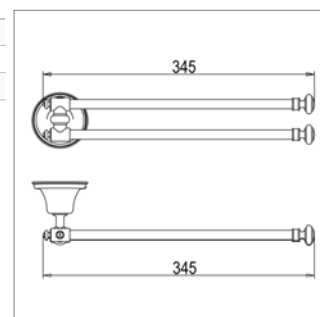

Antik R 30.3030 - R 30.3045

300 mm - 300 mm			
R30.3030.21	Chroom	Chrome	226,67 €
R30.3030.32	Nikkel mat	Nickel mat	294,98 €
R30.3030.89	Oud brons	Vieux bronze	294,98 €
450 mm - 450 mm			
R30.3045.21	Chroom	Chrome	238,05 €
R30.3045.32	Nikkel mat	Nickel mat	306,36 €
R30.3045.89	Oud brons	Vieux bronze	306,36 €