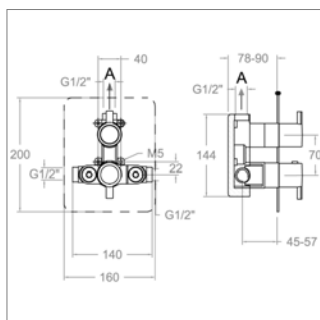

Drako S 332411S