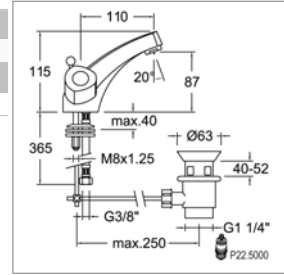

2-greeps wastafelmengkraan

- vaste gegoten uitloop 110 mm
- met of zonder sluiting
- patroon 5000
- Vervangen ref. S 7001VA / S 7001S

Mélangeur de lavabo

- bec fondu fixe 110 mm
- avec ou sans vidage
- tête 5000
- Remplace les réf. S 7001VA / S 7001S