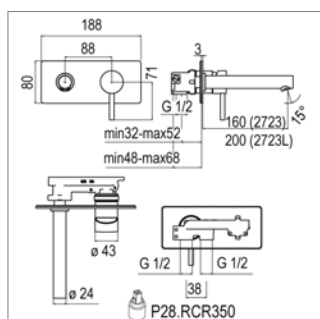

Ronda D 20.2723 - D 20.2723L