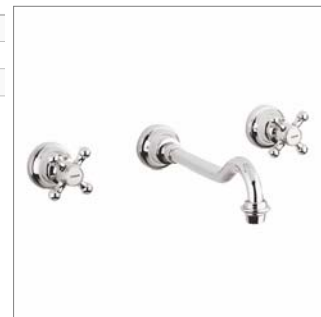

Inbouw wastafelmengkraan

- vaste uitloop 250 mm
- zie R 20.3021 - voorsprong 171 mm

Mélangeur de lavabo à encastrer

- bec fixe 250 mm
- voir R 20.3021 - saillie 171 mm

Old Fashion D 2200

D2200CH	Chroom	Chrome	96,26 €
D2200VB	Oud brons	Vieux bronze	148,01 €
D2200NM	Nikkel mat	Nickel mat	175,95 €