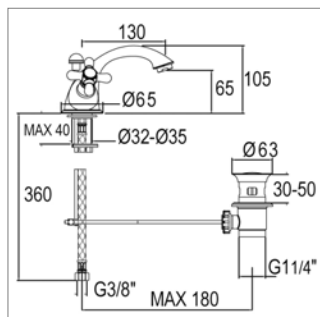

Antik R 20.3001