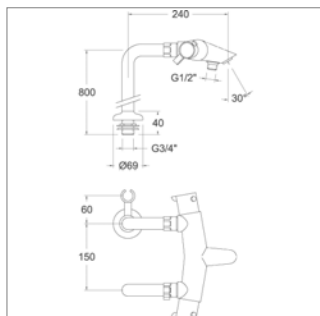

Drako S 3335M