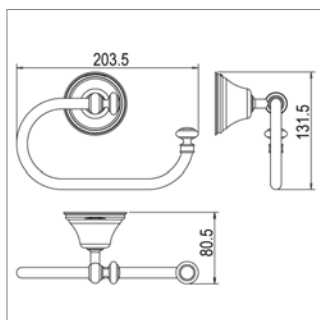

Antik R 30.3080

R30.3080.21	Chroom	Chrome	175,95 €
R30.3080.32	Nikkel mat	Nickel mat	232,88 €
R30.3080.89	Oud brons	Vieux bronze	232,88 €

Toiletpapierhouder   Porte-papier