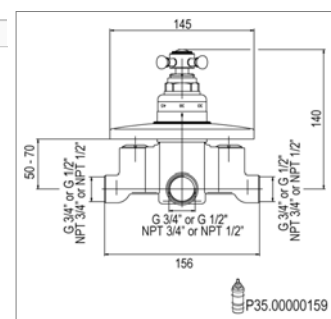

Old Fashion R 20.2069

R20.2069.21	Chroom	Chrome	312,57 €
Inbouw douchethermostaat			
	Mitigeur thermostatique à encastrer