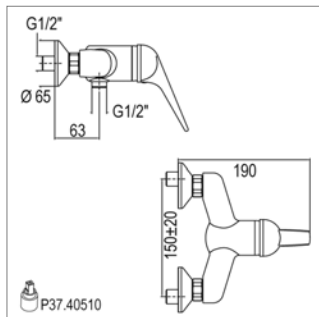

Classic C 20.3147S