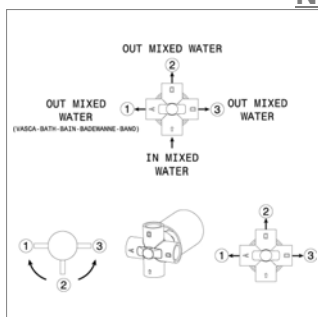

N 27893

N27893.00 - - 238,05 €

Universeel inbouwelement

- 1 ingang 3 uitgangen zonder stop