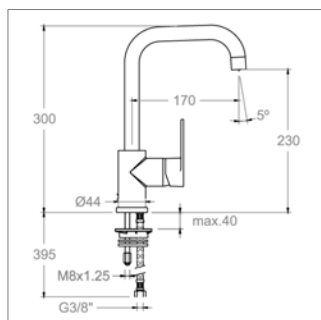

Verhoogde (302mm) wastafelmengkraan

- voorsprong 190 mm
- zonder sluiting
- binnenwerk 35100-3

Mitigeur réhaussé (302mm) pour vasque

- saillie 190 mm
- sans vidage
- mécanisme 35100-3

*

Alexia S 3611

NEW

S3611CH	Chroom	Chrome	192,51 €
----------------	--------	--------	-----------------