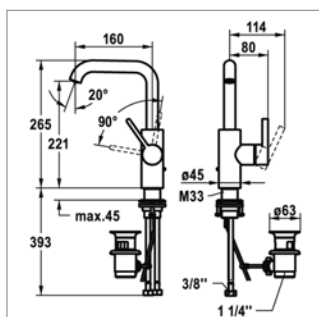

Quick Clac sluiting

- H. min 15 - max 67 mm

Vidage Quick Clac

- H. min 15 - max 67 mm

Bevo K 12.421.132 - K 12.421.142

NEW

Met sluiting - Avec vidage			
K12.421.132.000	Chroom	Chrome	431,70 €
Zonder sluiting - Sans vidage			
K12.421.142.000	Chroom	Chrome	387,80 €