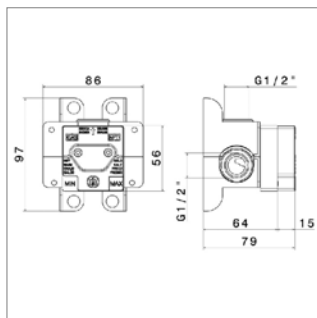

N 10862

N10862.00	-	-	167,67 €
Inbouwelement voor douchemengkraan			
▪ 2 uitgangen			
Corps d'encastrement pour mitigeur de douche			
▪ 2 sorties			

Blink N 70875E

N70875E.21	Chroom	Chrome	167,67 €
N70875E.01.093	Mat zwart	Noir mat	230,81 €
N70875E.31.023	Geborsteld brons	Bronze brossé	297,05 €
Afdekset voor inbouw douchemengkraan			
▪ <i>te vervolledigen met inbouwelement N10863</i>			
Façade pour mitigeur de douche à encastrer			
▪ <i>à compléter avec le corps encastré N10863</i>			

NEW

N 10863

N10863.00	-	-	103,50 €
Inbouwelement voor douchemengkraan			
▪ 1 uitgang			
Corps d'encastrement pour mitigeur de douche			
▪ 1 sortie			

Blink N 69818E

N69818E.21	Chroom	Chrome	480,24 €
N69818E.01.093	Mat zwart	Noir mat	614,79 €
N69818E.31.023	Geborsteld brons	Bronze brossé	623,07 €
Afdekset voor inbouw douchethermostaat			
▪ <i>te vervolledigen met inbouwelement N27886 of N27885</i>			
Façade pour thermostatique de douche à encastrer			
▪ <i>à compléter avec le corps encastré N27886 ou N27885</i>			

NEW

**T
H
E
R
M
O**

N 27885

N27885.00	-	-	595,13 €
Inbouwelement voor thermostaat			
▪ 1 uitgang			
Corps d'encastrement pour thermostatique			
▪ 1 sortie