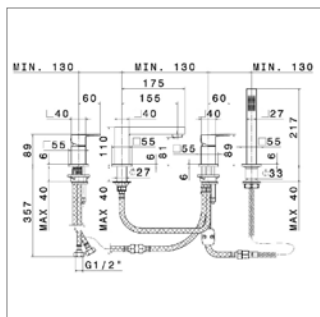

Ergo-Q N 66482C