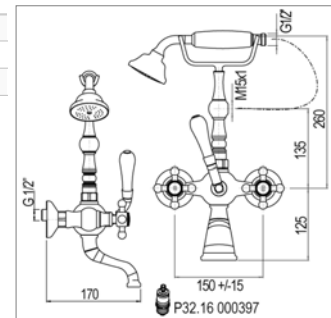

D2031CH	Chroom	Chrome	682,07 €
D2031VB	Oud brons	Vieux bronze	841,46 €
D2031NM	Nikkel mat	Nickel mat	966,69 €

Wand bad-douchemengkraan
▪ met doucheset

Mélangeur mural de bain-douche
▪ avec set de douche