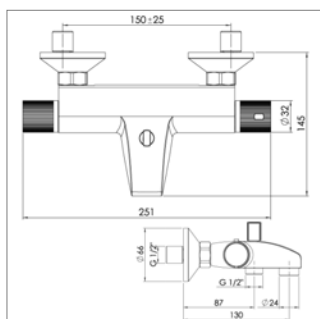

Dorcet C 20.1230S