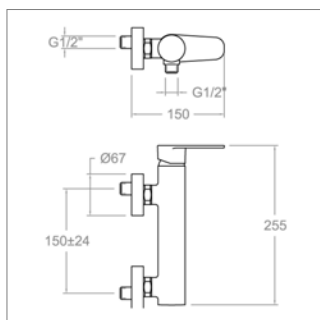

Bidetmengkraan

- zonder sluiting
- binnenwerk 35100-3

Mitigeur de bidet

- sans vidage
- cartouche 35100-3

Alexia S 3608S - S 360801S

S3608SCH	Chroom	Chrome	187,34 €
S360801SNM	Mat zwart	Noir mat	333,27 €

Wand-douchemengkraan