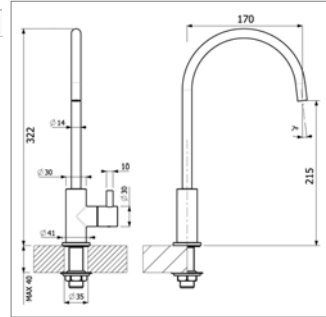

Robinet de lave-mains

- saillie 170 mm
- hauteur 320 mm
- une seule eau - froide

Kraangat - Perçage utile - : Ø 22-30 mm