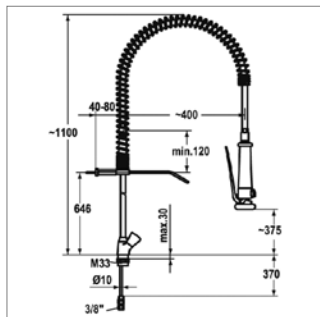

Gastro K 24.41.60