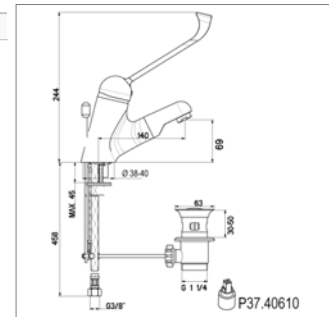

Wastafelmengkraan

- uittrekbare sproeier
- automatische sluiting 1 1/4"
- *medische hendel*

Mitigeur de lavabo

- douchette extractible
- vidage automatique 1 1/4"
- *levier long type médical*

Classic C 20.3117