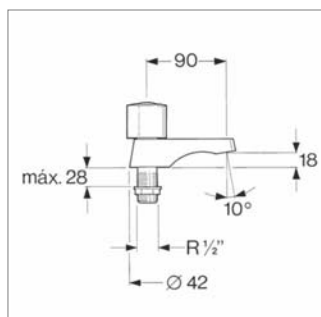

S 7002

Kraangat - Perçage utile - : Ø 23 mm