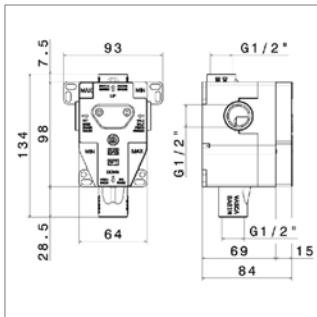

X-Steel N 69670EX

NEW

N69670EX.50   Inox   Inox   **363,29 €**

Afdekset voor inbouw douchemengkraan

- met omsteller
- *te vervolledigen met inbouwelement N10862*

Façade pour mitigeur de douche à encastrer

- avec inverseur
- *à compléter avec le corps encastré N10862*

N 10862

N10862.00   -   -   **167,67 €**

Inbouwelement voor douchemengkraan

- 2 uitgangen

Corps d'encastrement pour mitigeur de douche

- 2 sorties

X-Steel N 69675EX

NEW

N69675EX.50   Inox   Inox   **231,84 €**

Afdekset voor inbouw douchemengkraan

- *te vervolledigen met inbouwelement N10863*

Façade pour mitigeur de douche à encastrer

- *à compléter avec le corps encastré N10863*

N 10863

N10863.00   -   -   **103,50 €**

Inbouwelement voor douchemengkraan

- 1 uitgang

Corps d'encastrement pour mitigeur de douche

- 1 sortie