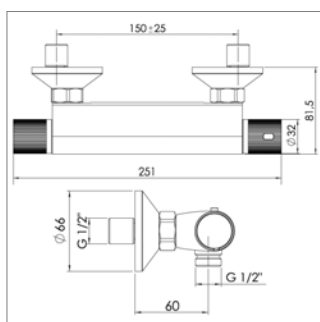

Dorcet C 20.1235S