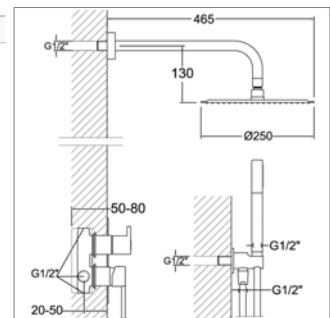

Ensemble de douche à encastrer

- mitigeur de douche à encastrer
- bras mural
- douche de tête Ø 250 mm
- coude mural, douchette et flexible