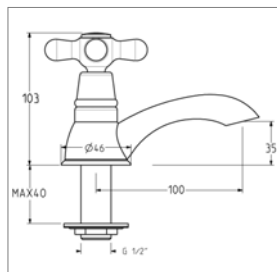

Kraangat - Perçage utile : Ø 23 mm

Antik R 15.3026

R15.3026.21	Chroom	Chrome	92,12 €
R15.3026.32	Nikkel mat	Nickel mat	122,13 €
R15.3026.89	Oud brons	Vieux bronze	122,13 €
R15.3026.72	Geel goud	Jaune doré	172,85 €

Fonteinkraan

- enkelvoudige wateraansluiting