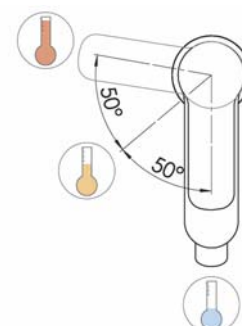

Limitation du débit par une butée à l'ouverture. Obtention du débit max. en dépassant le cran d'arrêt.

Energiebesparend E3
Economie d'énergie E3

Koud water in de centrale stand. Door de hendel naar links te draaien, bekomt men gemengd en heet water.