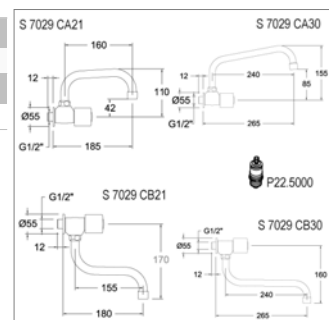

Robinet mural d'évier avec siège en acier inoxydable

- bec bas orientable
- saillie 18 ou 27 cm du mur
- une seule eau - froide