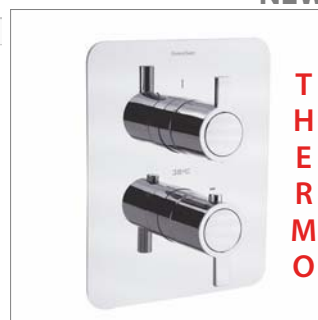

THERMO

Drako S 332411S

S332411SCH Chroom Chrome **243,23 €**

- Inbouw douchethermostaat**
- debietregelaar
 - thermostaat met T° begrenzer aan 38°C
 - binnenwerk 1703T + 1700C¾"

- Thermostatique de douche à encastrer**
- sélecteur de débit
 - sélecteur de T° avec sécurité à 38°C
 - cartouche 1703T + 1700C¾"