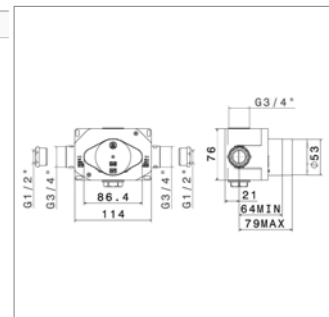

X-T N 67608E

THERMO

N67608E.21	Chroom	Chrome	374,67 €
N67608E.01.093	Mat zwart	Noir mat	522,68 €

Afdekset voor inbouw douchethermostaat

▪ te vervolledigen met inbouwelement N27886 of N27885

Façade pour thermostatique de douche à encastrer

▪ à compléter avec le corps encastré N27886 ou N27885

Ook beschikbaar in PVD | Existe en PVD | zie, voir www.kvrd.be

N 27885

N27885.00	-	-	595,13 €

Inbouwelement voor thermostaat

▪ 1 uitgang

Corps d'encastrement pour thermostatique

▪ 1 sortie

N 27886

N27886.00	-	-	607,55 €

Inbouwelement voor thermostaat

▪ 2 uitgangen

Corps d'encastrement pour thermostatique

▪ 2 sorties

X-T N 67607E

THERMO

N67607E.21	Chroom	Chrome	222,53 €
N67607E.01.093	Mat zwart	Noir mat	297,05 €

Afdekset voor inbouw douchethermostaat

▪ te vervolledigen met inbouwelement N27890

Façade pour thermostatique de douche à encastrer

▪ à compléter avec le corps encastré N27890

Ook beschikbaar in PVD | Existe en PVD | zie, voir www.kvrd.be

N 27890

N27890.00	-	-	360,18 €

Inbouwelement voor thermostaat

Corps d'encastrement pour thermostatique