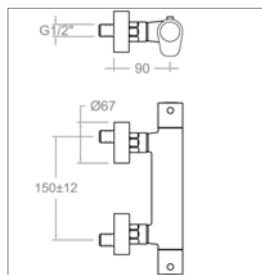

Alexia S 3634S

NEW