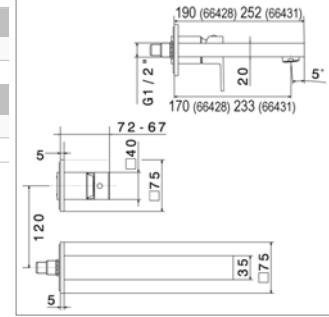

Façade pour mitigeur de lavabo à encastrer

- bec 170 ou 233 mm
- à compléter avec le corps encastré N27853