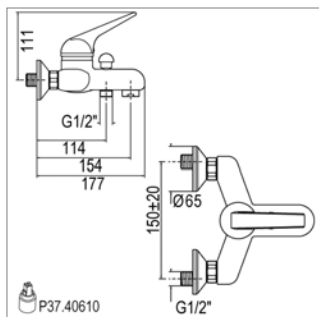

Classic C 20.3140S