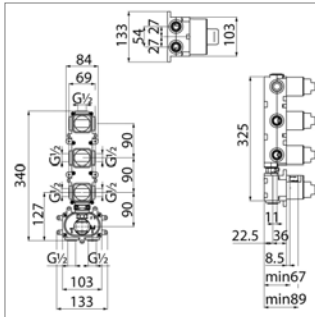

D 50.0063N

NEW