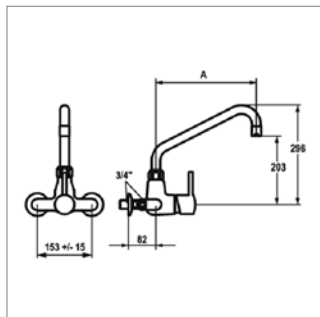

Gastro K 24.502.194 - K 24.502.196