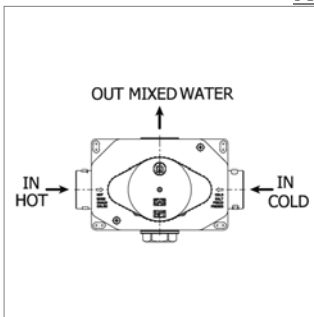

N 27890

N27890.00	-	-	360,18 €

Inbouwelement voor thermostaat

Corps d'encastrement pour thermostatique