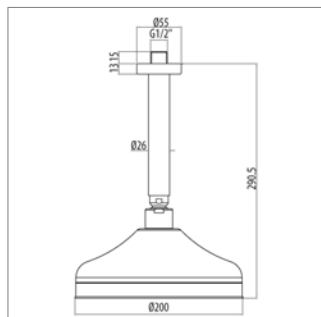

Doucheset

- douchearm 350 mm
- hoofddouche 200 of 300 mm

Ensemble de douche

- bras mural 350 mm
- douche de tête 200 ou 300 mm

R 40.PRG200 - R 40.PRG300

Ø 200 mm - Ø 200 mm			
R40.PRG200.21	Chroom	Chrome	399,51 €
R40.PRG200.32	Nikkel mat	Nickel mat	659,30 €
R40.PRG200.89	Oud brons	Vieux bronze	659,30 €
Ø 300 mm - Ø 300 mm			
R40.PRG300.21	Chroom	Chrome	636,53 €
R40.PRG300.32	Nikkel mat	Nickel mat	943,92 €
R40.PRG300.89	Oud brons	Vieux bronze	943,92 €