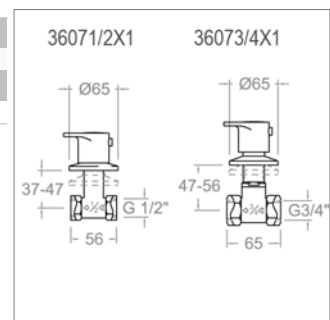

Robinet d'arrêt - 1/2" ou 3/4"

- cartouche 5000 (S36071-2x1) ou 6000 (S36073-4x1)
- version couleur voir S94071/2x - S94073/4x1