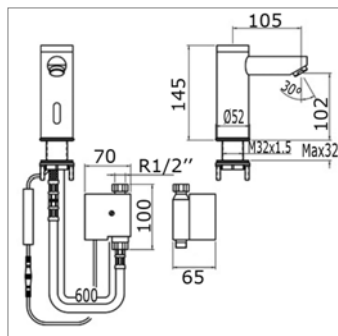

Soltronic S 8102

Kraangat - Perçage utile : Ø 35 mm

S8102CH	Chroom	Chrome	421,76 €

Lavabo / koudwaterkraan met infrarood oog

- eenvoudige wateraansluiting
- opening automatisch bij beweging voor infrarood oog. Sluittingstijd 1,5 sec na het terug trekken van de handen en sluit
- infrarood op batterijen 4 x 1,5 V (niet inbegrepen)
- druk 0.5-8 bar - debiet 7.5 l/min, 3 bar - max. T° 60°C

Robinet pour lavabo / lave-mains avec capteur infrarouge

- une seule eau
- sécurité de fermeture automatique 60 s.
- alimentation 4 batteries de 1.5 V (non fournies)
- pression de travail 0.5-8 bar - débit à 3 bar 7.5 l/min
  T° maximum 60°C