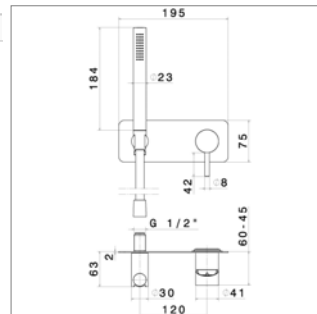

NEW

X-Steel N 69676EX

N69676EX.50   Inox   Inox   **655,16 €**

**Afdekset voor inbouw
douchemengkraan**

- met doucheset
- *te vervolledigen met inbouwelement N27852*

**Façade pour mitigeur de douche à
encastrer**

- avec set de douche
- *à compléter avec le corps encastré N27852*

N 27852

N27852.00   -   -   **222,53 €**

**Inbouwelement voor wastafel /
douchemengkraan**

**Corps d'encastrement pour mitigeur
de lavabo / douche**

NEW

X-Steel N 69677EX

N69677EX.50   Inox   Inox   **655,16 €**

**Afdekset voor inbouw
douchemengkraan**

- met doucheset
- *te vervolledigen met inbouwelement N27852*

**Façade pour mitigeur de douche à
encastrer**

- avec set de douche
- *à compléter avec le corps encastré N27852*

N 27862

N27862.00   -   -   **569,25 €**

**Inbouwelement voor inbouw
bad-douchemengkraan**

**Corps d'encastrement pour mitigeur
bain-douche à encastrer**