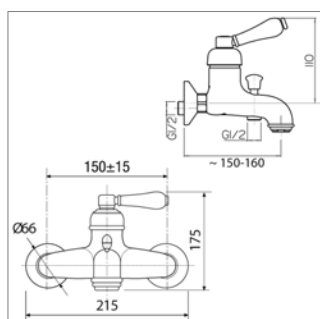

V9080CH	Chroom	Chrome	232,88 €
V9080VB	Oud brons	Vieux bronze	305,33 €
V9080NM	Nikkel mat	Nickel mat	305,33 €

Wand-douchemengkraan

- zonder doucheset

Mitigeur mural de douche

- sans set de douche

Hermitage V 9030