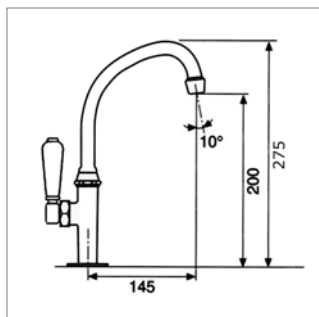

R15.1938.21	Chroom	Chrome	121,10 €
R15.1938.32	Nikkel mat	Nickel mat	175,95 €
R15.1938.89	Oud brons	Vieux bronze	175,95 €

Koudwaterkraan

- draaibare uitloop
- voorsprong 145 mm
- hoogte 275 mm
- met witte hendel