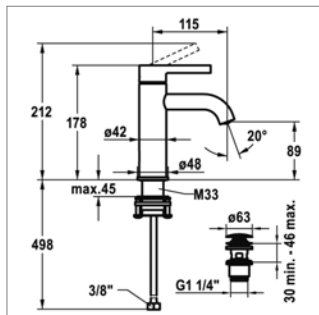

- - 637,56 €

Inbouwlement voor thermostaat

▪ 3 uitgangen

Corps d'encastrement pour thermostatique

▪ 3 sorties

Bevo K 12.421.051 - K 12.421.641

NEW

Zonder sluiting - Sans vidage			
K12.421.051.000	Chroom	Chrome	295,30 €
K12.421.051.176	Mat Zwart	Noir mat	398,50 €
K12.421.051.177	Brushed steel	Brushed steel	398,50 €
Met sluiting Quick Clac - Avec vidage Quick Clac			
K12.421.641.176	Mat Zwart	Noir mat	487,40 €
K12.421.641.177	Brushed steel	Brushed steel	487,40 €