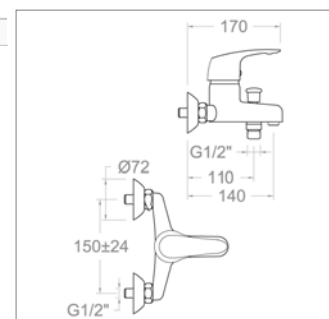

Mitigeur mural de bain-douche

- sans set de douche
- cartouche 40101