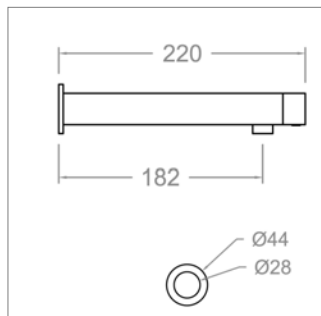

Soltronic S 8120B

Kraangat - Perçage utile : Ø 35 mm