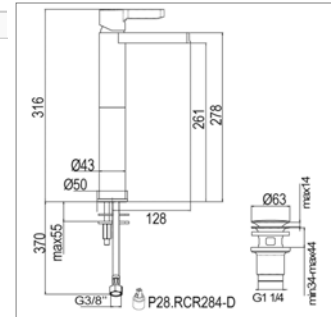

Kox fall D 20.6514

D20.6514.21 Chroom Chrome **326,03 €**

Verhoogde (316mm) wastafelmengkraan

- waterval uitloop
- Quick Clac sluiting

Mitigeur réhaussé (316mm) pour vasque

- bec cascade
- vidage Quick Clac