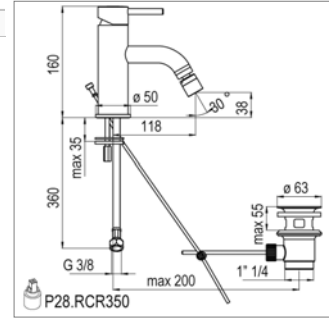

Mitigeur de bidet

- vidage automatique
- mousseur anticalcaire