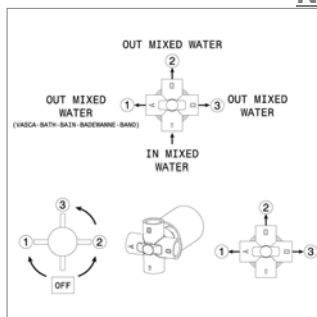

N 27892

N27892.00 - - **238,05 €**

Universeel inbouwelement
▪ 1 ingang 3 uitgangen met stop

Corps d'encastrement universel
▪ 1 entrée 3 sorties avec stop