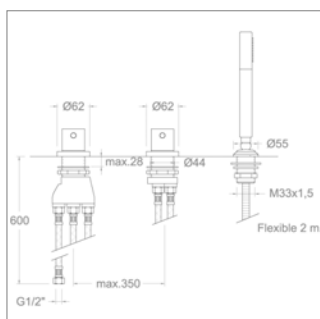

Drako S 3333TSCAM