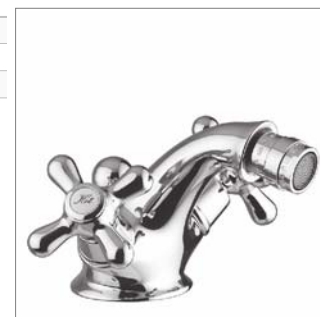

Mélangeur monotrou de bidet

- vidage automatique