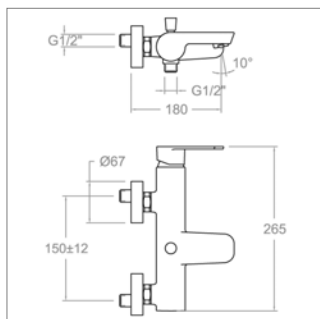

Alexia S 3605S - S 360501S