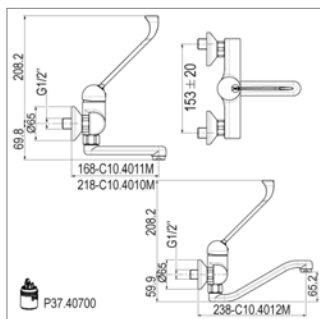

Classic C 10.4011M - C 10.4010M - C 10.4012M

	Voorsprong 168 mm - Saillie 168 mm		
C10.4011M.21	Chroom	Chrome	222,53 €
	Voorsprong 218 mm - Saillie 218 mm		
C10.4010M.21	Chroom	Chrome	222,53 €
	Voorsprong 238 mm - Saillie 238 mm		
C10.4012M.21	Chroom	Chrome	227,70 €

1. **Wand keukenmengkraan**
2. draaibare onderuitloop
   - medische hendel

1. **Mitigeur mural d'évier**
2. bec bas orientable
   - levier médical