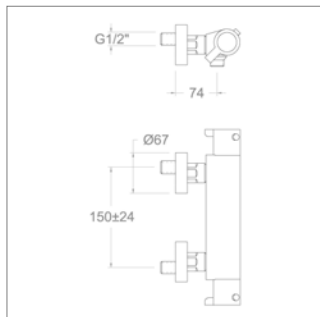

Drako S 333402S