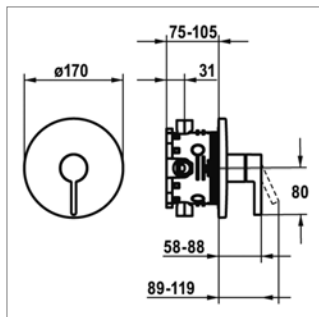

Bevo K 21.424.500

NEW

K21.424.500.000	Chroom	Chrome	290,60 €
K21.424.500.176	Mat Zwart	Noir mat	392,50 €
K21.424.500.177	Brushed steel	Brushed steel	392,50 €