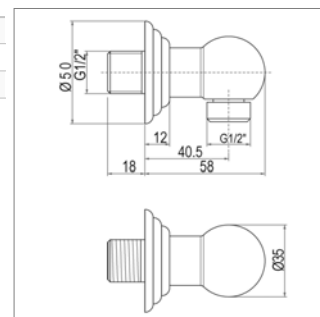

Antik R 40.3086

R40.3086.21	Chroom	Chrome	329,13 €
R40.3086.32	Nikkel mat	Nickel mat	499,91 €
R40.3086.89	Oud brons	Vieux bronze	499,91 €

Doucheset

- glijstang 677 mm
- handdouche 1 straal en slang

Set de douche

- barre 677 mm
- douchette 1 jet et flexible

R 40.1127

R40.1127.21	Chroom	Chrome	62,10 €
R40.1127.32	Nikkel mat	Nickel mat	84,87 €
R40.1127.89	Oud brons	Vieux bronze	84,87 €

Bochtaansluiting met handdouchehaak

Coude mural et support douchette

R 40.1126

R40.1126.21	Chroom	Chrome	36,23 €
R40.1126.32	Nikkel mat	Nickel mat	62,10 €
R40.1126.89	Oud brons	Vieux bronze	62,10 €

Handdouchehaak

Support douchette

R 40.3099

R40.3099.21	Chroom	Chrome	69,35 €
R40.3099.32	Nikkel mat	Nickel mat	101,43 €
R40.3099.89	Oud brons	Vieux bronze	101,43 €

Bochtaansluiting 1/2"

Coude mural 1/2"

R 40.1360

R40.1360.21	Chroom	Chrome	74,00 €
R40.1360.32	Nikkel mat	Nickel mat	110,75 €
R40.1360.89	Oud brons	Vieux bronze	110,75 €

Paar zuilen

- voor randmontage
- 3/4" M x 1/2" M

Paire de colonnettes

- pour montage sur gorge
- 3/4" M x 1/2" M