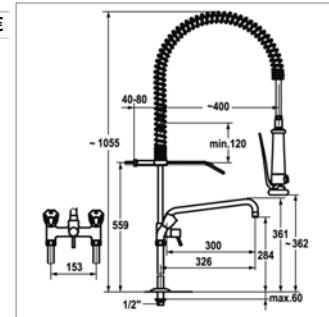

Kraangat - Perçage utile : Ø 22 mm