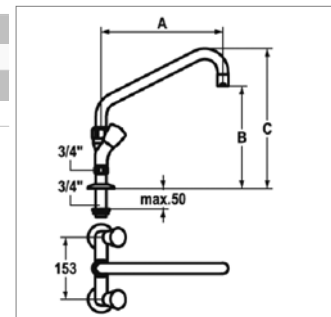

Kraangat - Perçage utile : Ø 28 mm