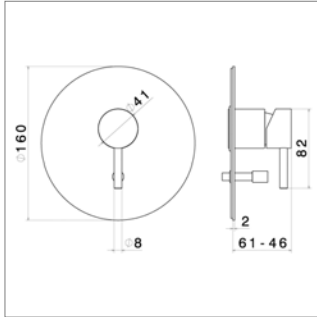

X-Steel N 69670EX

NEW