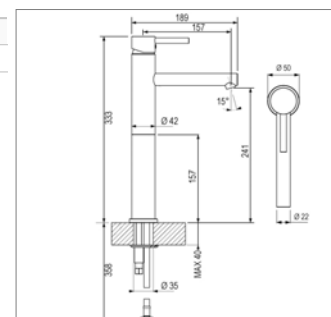

Robinet de lave-mains réhaussé (333mm) pour vasque

- une seule eau - froide

Kraangat - Perçage utile - : Ø 35 mm