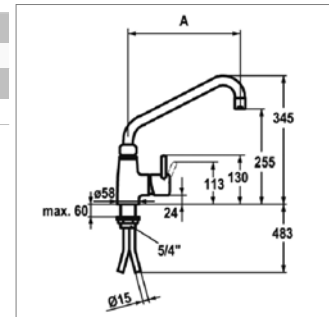

Kraangat - Perçage utile : Ø 42 mm