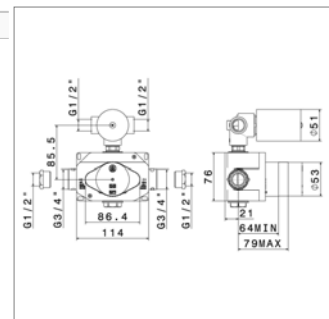

N27886.00	-	-	607,55 €

Inbouwelement voor thermostaat
▪ 2 uitgangen

Corps d'encastrement pour thermostatique
▪ 2 sorties