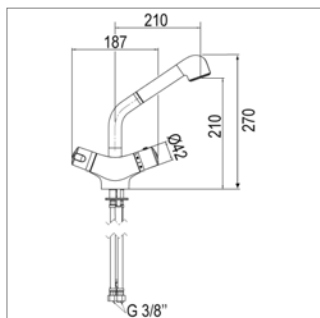

- bec mobile
- saillie 121 mm
- vidage automatique

Kraangat - Perçage utile : Ø min 40 - max 42 mm

A 2650 / A 2650-2

	<u>Standaard - Standard</u>		
A2650CH	Chroom	Chrome	512,33 €
	<u>Keramische binnenwerk - Mécanisme céramique</u>		
A2650-2CH	Chroom	Chrome	528,89 €