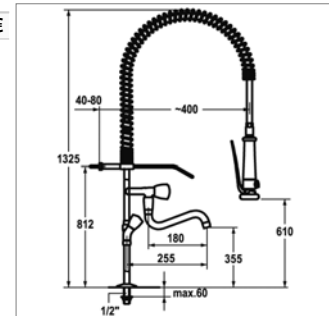

Kraangat - Perçage utile : Ø 22 mm