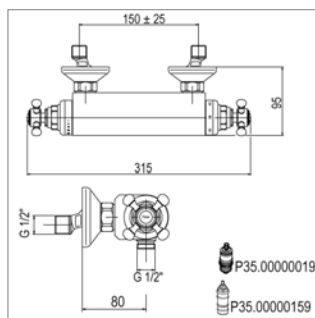

Old Fashion R 20.2035S

R20.2035S.21	Chroom	Chrome	449,19 €

Wand-douchethermostaat

- zonder doucheset