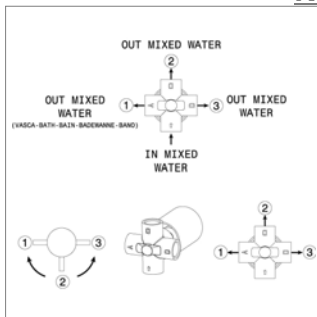

N 27893

N27893.00 - - 238,05 €

Universeel inbouwelement

- 1 ingang 3 uitgangen zonder stop