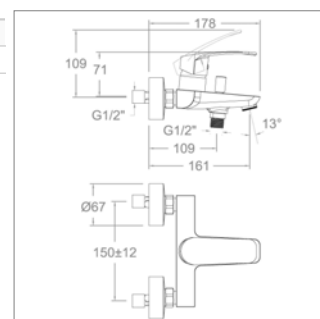

Mitigeur mural de bain-douche

- sans set de douche
- cartouche 35200-2