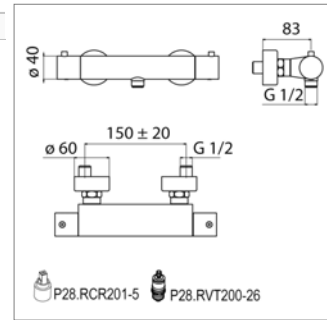

Mitigeur thermostatique mural de douche

- sécurité T 38°C - corps froid
- système anticalcaire
- sans set de douche