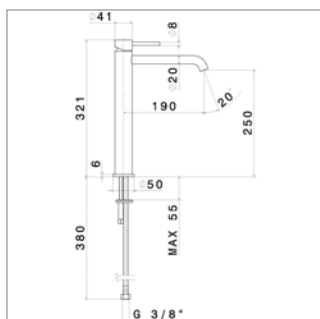

Wastafelmengkraan

- voorsprong 145 mm
- hoogte 166 mm
- met of zonder sluiting

Mitigeur de lavabo

- saillie 145 mm
- hauteur 166 mm
- avec ou sans vidage

X-Steel N 69615X

N69615X.50	Inox	Inox	530,96 €
------------	------	------	----------