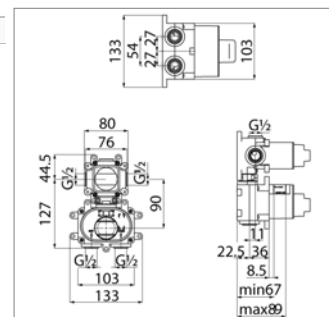

Corps encastré pour thermostatique

- 2 sorties