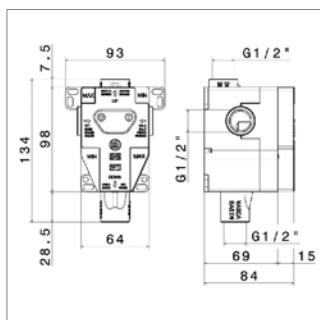

N 10862

N10862.00	-	-	167,67 €

Inbouwelement voor douchemengkraan

- 2 uitgangen

Corps d'encastrement pour mitigeur de douche

- 2 sorties