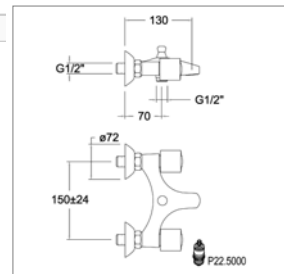

S7006SCH	Chroom	Chrome	140,76 €

Wand bad-douchemengkraan

- zonder doucheset
- patroon 5000

Mélangeur mural de bain-douche

- sans set de douche
- tête 5000