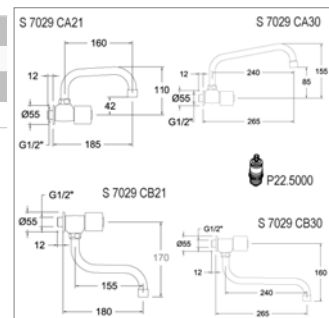

Robinet mural d'évier avec siège en acier inoxydable

- bec haut orientable
- saillie 18 ou 27 cm du mur
- une seule eau - froide