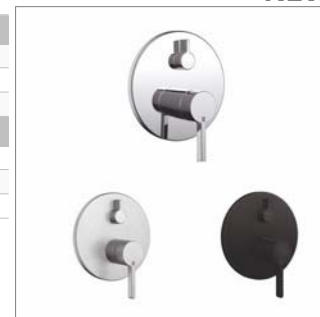

K 39.001.401.931

K39.001.401.931	-	-	317,60 €
Z.536.828	-	-	160,20 €
Inbouwelement voor inbouw keuken / lavabomengkraan	Corps d'encastrement pour mitigeur mural de cuisine / lavabo		
te vervolledigen met montageset Z.536.828	à compléter avec le set de montage Z.536.828		

Bevo K 20.424.500 - K 20.424.510

NEW

Zonder veiligheidsvoorziening - Sans disconnecteur			
K20.424.500.000	Chroom	Chrome	366,50 €
K20.424.500.176	Mat Zwart	Noir mat	494,60 €
K20.424.500.177	Brushed steel	Brushed steel	494,60 €
Met veiligheidsvoorziening - Avec disconnecteur			
K20.424.510.000	Chroom	Chrome	485,10 €
K20.424.510.176	Mat Zwart	Noir mat	654,60 €
K20.424.510.177	Brushed steel	Brushed steel	654,60 €