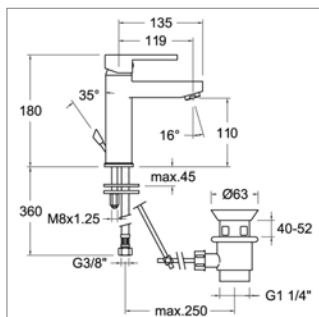

Drako S 330402VA - S 330402S

<u>Met sluiting - Avec vidage</u>			
S330402VACH	Chroom	Chrome	187,85 €
<u>Zonder sluiting - Sans vidage</u>			
S330402SCH	Chroom	Chrome	165,60 €

Wastafelmengkraan
■ voorsprong 119 mm
■ met of zonder sluiting

Mitigeur de lavabo
■ saillie 119 mm
■ avec ou sans vidage