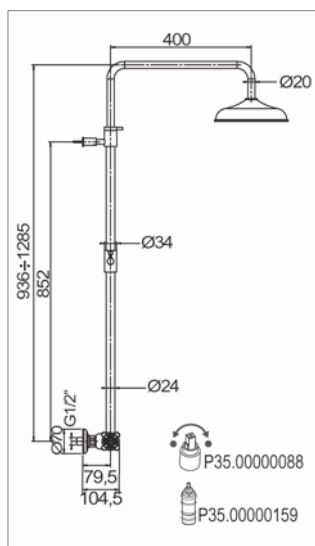

Old Fashion R 20.2038

R20.2038.21	Chroom	Chrome	1291,68 €
--------------------	--------	--------	------------------

Douchethermostaat met telescopische zuil

- hoofddouche 200 mm
- handdouche en slang
- **telescopische zuil**