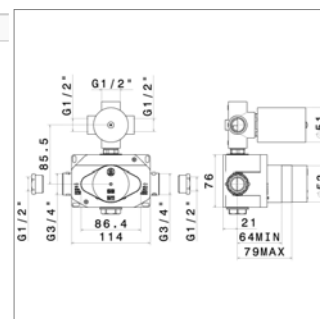

NEW

X-Steel N 69663EX

THERMO

N69663EX.50

Inox

Inox

637,56 €

Afdekset voor inbouw douchethermostaat

▪ te vervullen met inbouwlement N27886 of N27885 of N27887

Façade pour thermostatique de douche à encastrer

▪ à compléter avec le corps encastré N27886 ou N27885 ou N27887

N 27885

N27885.00

- - 595,13 €

Inbouwlement voor thermostaat

▪ 1 uitgang

Corps d'encastrement pour thermostatique

▪ 1 sortie

N 27886

N27886.00

- - 607,55 €

Inbouwlement voor thermostaat

▪ 2 uitgangen

Corps d'encastrement pour thermostatique

▪ 2 sorties

N 27887

N27887.00

- - 637,56 €

Inbouwlement voor thermostaat

▪ 3 uitgangen

Corps d'encastrement pour thermostatique

▪ 3 sorties