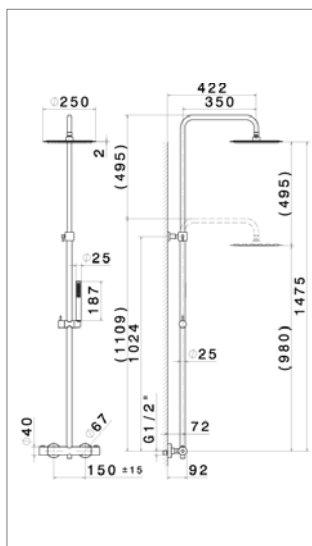

N 61157

NEW

N61157.21	Chroom	Chrome	955,31 €
N61157.01.093	Mat zwart	Noir mat	1603,22 €

Douchethermostaat met telescopische zuil

- wand-douchethermostaat
- hoofddouche inox 250 mm
- handdouche ABS 1 straal en slang
- **telescopische zuil**

Colonne télescopique avec thermostatique de douche

- mitigeur mural thermostatique de douche
- douche de tête inox 250 mm
- douche à main ABS 1 jet et flexible
- **tube télescopique**