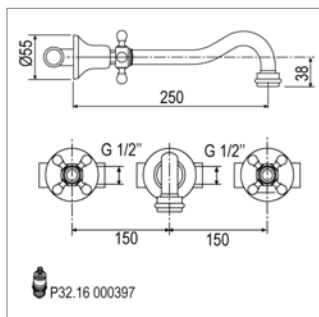

Old Fashion D 2075