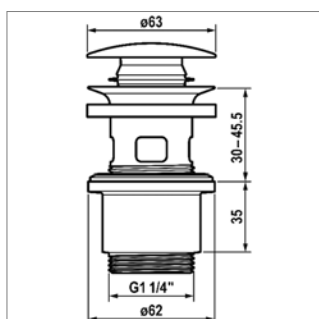

Z.538.321

NEW