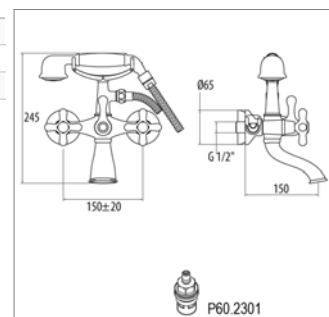

R20.3040.21	Chroom	Chrome	454,37 €
R20.3040.32	Nikkel mat	Nickel mat	613,76 €
R20.3040.89	Oud brons	Vieux bronze	613,76 €

Wand bad-douchemengkraan
▪ met doucheset

Mélangeur mural de bain-douche
▪ avec set de douche