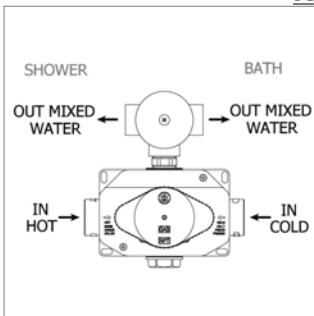

N 27886

N27886.00	-	-	607,55 €

Inbouwelement voor thermostaat

▪ 2 uitgangen

Corps d'encastrement pour thermostatique

▪ 2 sorties