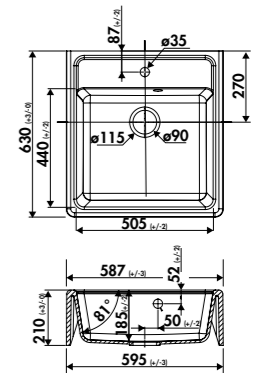

Veillez bien noter que ce produit présente des dimensions variables comprises dans les tolérances indiquées sur son schéma technique. Il est recommandé d'effectuer les métrés définitifs pour les plans de travail, une fois le timbre d'office réceptionné, avec les dimensions exactes prises sur le produit livré. Si celui-ci est dans les tolérances indiquées sur le schéma technique, il ne pourra pas faire l'objet d'un échange.

ÉVIER À POSER EV93021 006

En raison de la forme particulière des timbres d'office l'opération de sortie du moule de fabrication est plus complexe qu'un modèle classique. C'est pourquoi les timbres d'office présentent un profil trapézoïdal. Il est important d'en tenir compte lors de votre installation, et de vous reporter aux dessins techniques.

EV93021

2 bacs
Dimensions: l 895 x P 630 x h 210 mm
Cuve 1 : l 390 x P 415 mm / Cuve 2 : l 390 x P 350 mm
Bondes: Ø 90 mm
À poser sur un sous-meuble: **90 cm**

	Blanc mat	EV93021 006	589 € HT	707 € TTC
	Noir	EV93021 009	589 € HT	707 € TTC
	Gris titanium	EV93021 021	589 € HT	707 € TTC

➔ Cet évier ne possède pas de bandeau à l'arrière.

VIDAGES MANUELS

VI132015
Vidage chromé ➔ Éviers : EV93021

EV93000

1 bac
Dimensions: l 595 x P 630 x h 210 mm
Cuve: l 505 x P 440 mm
Bonde: Ø 90 mm
À poser sur un sous-meuble: **60 cm**

	Blanc mat	EV93000 006	425 € HT	510 € TTC
	Noir	EV93000 009	425 € HT	510 € TTC
	Gris titanium	EV93000 021	425 € HT	510 € TTC

➔ Cet évier ne possède pas de bandeau à l'arrière.

EV93011

1 bac, 1 égouttoir
Dimensions: l 895 x P 630 x h 210 mm
Cuve : l 480 x P 450 mm
Bonde: Ø 90 mm
À poser sur un sous-meuble: **90 cm**

	Blanc mat	EV93011 006	461 € HT	554 € TTC
	Noir	EV93011 009	461 € HT	554 € TTC
	Gris titanium	EV93011 021	461 € HT	554 € TTC

➔ Cet évier ne possède pas de bandeau à l'arrière.

VI7670 015
Vidage chromé ➔ Éviers : EV93000 / EV93011