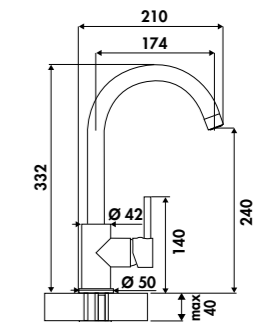

- Robinet d'arrêt
- Perçage 35 mm
- Cartouche céramique
- Embase 50 mm
- Rotation 360°

Chromé RC635 015 113 €HT 136 €TTC