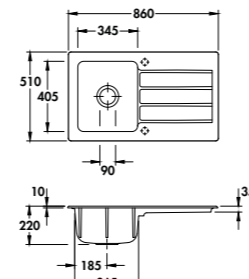

EV3350 12

1 bac, 1 égouttoir
Dimensions: l 860 x P 510 x h 220 mm
Cuve: l 345 x P 405 mm
Bonde: ø 90 mm
Sous-meuble : 50 cm
Découpe : 830 x 480 mm

- Blanc **EV3350 12 01**
- Fossil **EV3350 12 JD**
- Ebony (Noir mat) **EV3350 12 33**

RETROUVEZ TOUS NOS PRIX DANS NOTRE TARIF VILLEROY & BOCH 2023 EN VIGUEUR