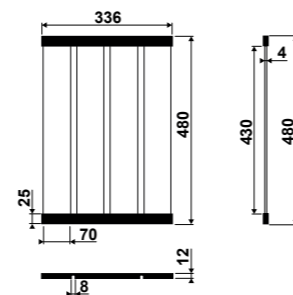

NOUVEAUTÉ

PLANCHES DUOLINE GARANTIE : 2 ANS

PLANCHES À DÉCOUPER VERRE / ÉGOUTTOIRS RABATTABLES

ÉGOUTTOIR + PLANCHE À DÉCOUPER AEPLA7004094

AEPLA7004E005

Égouttoir rabattable pliable

 Aluminium **AEPLA7004E005** 89 €HT 107 €TTC