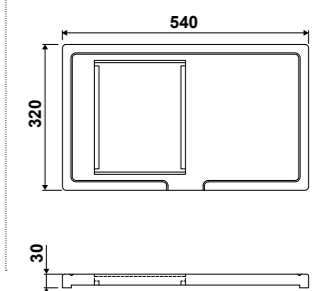

 Verre **AEPLUV 002** 42 €HT 51 €TTC

Égouttoir

Planche en verre

Planche en bambou

AEPLUBK1 046

Planche à découper multi-fonctions
Convient pour des éviers de 500 mm de largeur

   Bambou / Verre / Inox **AEPLUBK1 046** 115 €HT 138 €TTC