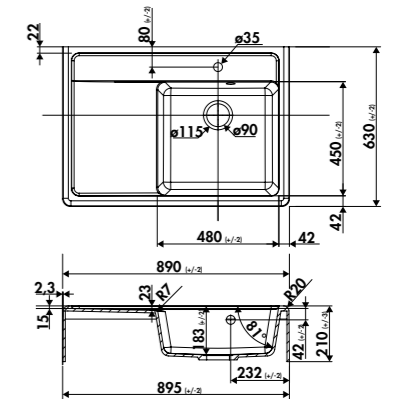

EV93000

1 bac
Dimensions: l 595 x P 630 x h 210 mm
Cuve: l 505 x P 440 mm
Bonde: Ø 90 mm
À poser sur un sous-meuble: **60 cm**

	Blanc mat	EV93000 006	425 € HT	510 € TTC
	Noir	EV93000 009	425 € HT	510 € TTC
	Gris titanium	EV93000 021	425 € HT	510 € TTC

➔ Cet évier ne possède pas de bandeau à l'arrière.