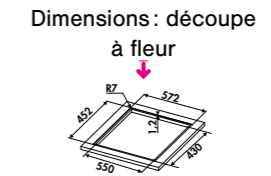

RENDEZ-VOUS SUR NOTRE SITE LUISINA EN SCANNANT CE CODE QR POUR TROUVER TOUS LES ACCESSOIRES COMPATIBLES AVEC CE COLORIS

EV77018

EV77

1 cuve inox brillant
Dimensions: l 570 x P 450 x h 191 mm
Cuve: l 520 x P 400 mm
Bonde: ø 90 mm