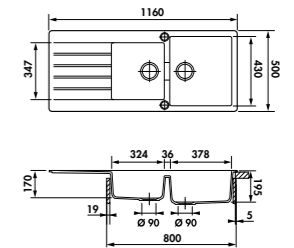

EV22411

1 bac, 1 vide-sauce, 1 égouttoir
Dimensions: l 1000 x P 500 x h 195 mm
Cuve: l 344 x P 430 mm Vide-sauce: l 159 x P 350 mm
Bondes: ø 90 mm
Sous-meuble: **60 cm**
Découpe: 980 x 480 mm (Rayon 10)

Stone	EV22411 068	470	€ HT	564	€ TTC
Magma	EV22411 119	470	€ HT	564	€ TTC