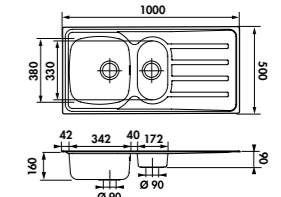

Inox Lisse	EV4511 IL	173 € HT	208 € TTC
Inox Mini Structure	EV4511 IMS	232 € HT	279 € TTC