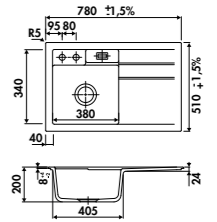

EV5018

1 bac, 1 petit égouttoir
Dimensions: l 780 x P 490 x h 200 mm
Cuve: l 380 x P 340 mm
Bonde: ø 90 mm
Sous-meuble : 45 cm
Découpe : 750 x 480 mm (Rayon 5)

	BAC À GAUCHE	BAC À DROITE			
■ Gris anthracite	EV5018G 023	EV5018D 023	798	€ HT	958 € TTC
■ Blanc brillant	EV5018G 216	EV5018D 216	798	€ HT	958 € TTC
■ Nigra	EV5018G 218	EV5018D 218	798	€ HT	958 € TTC

VIDAGES AUTOMATIQUES

VIK891 015

Vidage chromé → Évier: EV5018