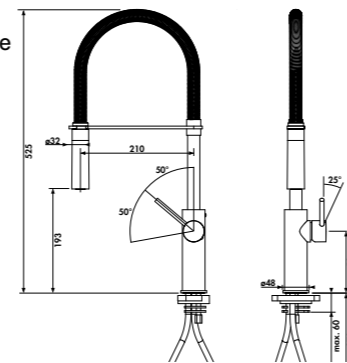

Flexibles fixes

Robinet d'arrêt 35 mm Perçage 35 mm Cartouche céramique Embase 48 mm

Douche mobile Douche double jet Rotation 360°

Chromé	RCD181/DO 015	394 €HT	473 €TTC
--------	---------------	---------	----------