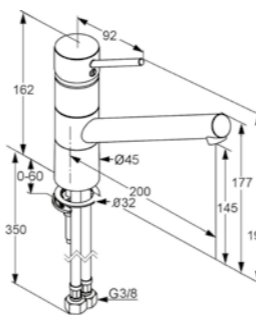

ROBINETTERIE KLUDI

SANS DOUCHETTE - Tous nos mitigeurs sont livrés avec un robinet d'arrêt filtre

LATON MASSIF de haute qualité

RC400

Mitigeur de cuisine à bec pivotant
Débit: 10,5 L/min à 3 bars
Kit de fixation rapide

Perçage 35 mm
Cartouche céramique
Embase 45 mm

Chromé **RC400 015** 274 €HT 329 €TTC

RC405

Mitigeur de cuisine à bec pivotant
Débit: 12 L/min à 3 bars

Cartouche céramique avec limiteur eau chaude

Kit de fixation rapide

Perçage 35 mm
Cartouche céramique
Embase 45 mm

Chromé **RC405 015** 273 €HT 328 €TTC

RC406

Mitigeur de cuisine à bec pivotant
Débit: 13 L/min à 3 bars

Cartouche céramique avec limiteur eau chaude

Kit de fixation rapide

Perçage 35 mm
Cartouche céramique
Embase 45 mm
Limiteur de T°

Chromé **RC406 015** 187 €HT 225 €TTC

GARANTIE : 10 ANS

FABRICATION ALLEMANDE

AVEC DOUCHETTE - Tous nos mitigeurs sont livrés avec un robinet d'arrêt filtre

RC0003

Mitigeur de cuisine à bec pivotant avec douchette
Débit: 8,5 L/min à 3 bars

Cartouche céramique avec limiteur eau chaude

Kit de fixation rapide

Perçage 35 mm
Cartouche céramique
Embase 50 mm
Limiteur de T°
Douchette extractible

Bicolore **RC0003915** 430 €HT 516 €TTC

RC0005

Mitigeur de cuisine à bec pivotant avec douchette
Débit: 12 L/min à 3 bars

Cartouche céramique avec limiteur eau chaude

Kit de fixation rapide

Perçage 35 mm
Cartouche céramique
Embase 48 mm
Limiteur de T°
Douchette extractible
Bec télescopique

Noir mat **RC0005079** 535 €HT 642 €TTC