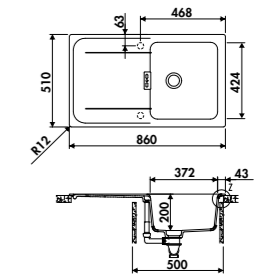

EV89011

1 grand bac, 1 égouttoir
Dimensions: l 1000 x P 510 x h 200 mm
Cuve: l 480 x P 424 mm
Bonde: ø 84 mm
Sous-meuble : 60 cm
Découpe : 980 x 480 mm (Rayon 10)

EN OPTION : BONDE Ø 84 mm + TROP PLEIN

Gun metal	AV0011088	95 € HT	114 € TTC
Cuivre	AV0011094	95 € HT	114 € TTC
Or	AV0011018	95 € HT	114 € TTC

Puro	EV89011 236	509 € HT	611 € TTC

RÉVERSIBLE

PRÉ-PERCÉ : Ø 35 MM

LIVRÉ AVEC VIDAGE MANUEL CHROMÉ