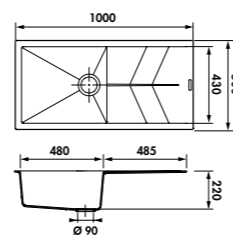

119 €HT 143 €TTC

AEPLUBK1 046

Planche en bambou avec vide-sauce en inox et planche en verre
Dimensions : 320 x 540 mm

115 €HT 138 €TTC

VI102VL 015

Vidage chromé → Éviers: EV9021

AEPLUB 046

Planche à découper en bambou
Dimensions : 300 x 540 mm

47 €HT 57 €TTC

AEPLUV 002

Planche à découper en verre
Dimensions : 300 x 542 mm

42 €HT 51 €TTC

ACCESSOIRES EN OPTION NOUVEAUTÉ

Bonde ø 90 mm + trop plein
Coloris Gun métal, cuivre, or ou noir

ÉVIER ÉLECTRO EV8021MN2022