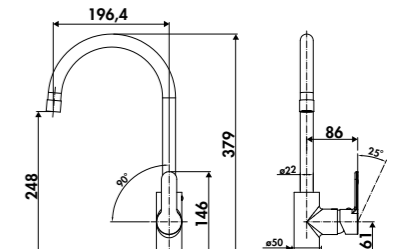

RC180

Mitigeur de cuisine à bec pivotant
Débit: 14L/min à 3 bars
Flexibles fixes

- Robinet d'arrêt
- Perçage 35 mm
- Cartouche céramique
- Embase 50 mm
- Rotation 360°

Chromé RC180 015 192 €HT 231 €TTC