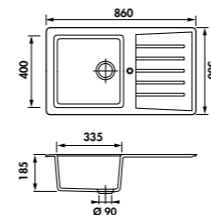

EV276

1 grand bac, 1 égouttoir
Dimensions: l 1000 x P 500 x h 185 mm
Cuve: l 450 x P 400 mm
Bonde: ø 90 mm
Sous-meuble : 60 cm
Découpe : 960 x 460 mm (Rayon 25)

Blanc	EV276VE 006	130 € HT	156 € TTC
Noir	EV276VE 009	155 € HT	186 € TTC
Béton	EV276VE 231	163 € HT	196 € TTC
FIN DE SÉRIE *			
Alu	EV276 005	199 € HT	239 € TTC

* Disponible jusqu'à épuisement des stocks