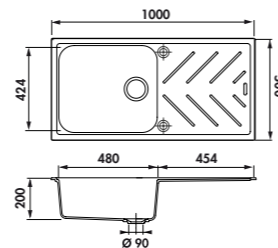

LIGNE ARPÈGE

GARANTIE : 10 ANS

ÉVIERS LUISIGRANIT

EV35011

1 grand bac, 1 égouttoir
 Dimensions: l 1000 x P 500 x h 200 mm
 Cuve: l 480 x P 424 mm

Bonde: ø 90 mm

Sous-meuble: 60 cm

Découpe: 980 x 480 mm