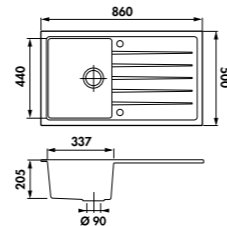

EV40011VM

1 grand bac, 1 égouttoir
Dimensions: l 1000 x P 500 x h 205 mm
Cuve: l 480 x P 420 mm
Bonde: ø 90 mm
Sous-meuble: 60 cm
Découpe: 980 x 480 mm

Croma	EV40011VM 022	297	€ HT	357	€ TTC
Alpina	EV40011VM 116	297	€ HT	357	€ TTC
Nera	EV40011VM 118	297	€ HT	357	€ TTC
FIN DE SÉRIE *					
Béton	EV40011VM 231	297	€ HT	357	€ TTC

EN OPTION : BONDE Ø 90 mm + TROP PLEIN

Gun metal	AV981088	44	€ HT	53	€ TTC
Cuivre	AV981159	44	€ HT	53	€ TTC
Or	AV981018	44	€ HT	53	€ TTC

* Disponible jusqu'à épuisement des stocks