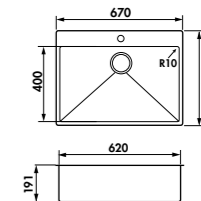

Inox Lisse **EV55IL1** **N°1** **495** €HT **594** €TTC