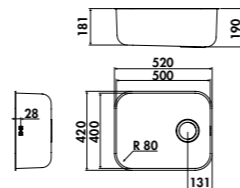

VIDAGES AU CHOIX			
Inox Lisse	EVSP17IL1	N°1	306	€HT	368
Inox Lisse	EVSP17IL*	N°2 ou 3	317	€HT	381
Inox Lisse	EVSP17IL4	N°4	312	€HT	375

* Remplacez « * » par le numéro de vidage choisi lors de votre commande. Ex : cuve EVSP17IL + vidage 2 = EVSP17IL2.