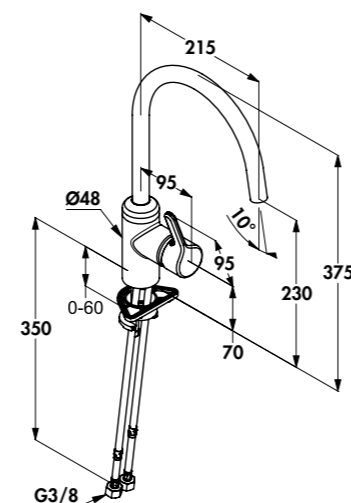

Noir mat RC0004079 378 €HT 454 €TTC