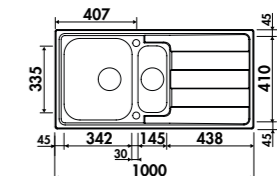

EV49011

1 grand bac, 1 égouttoir
Dimensions: l 1000 x P 500 x h 210 mm
Cuve: l 500 x P 400 mm
Bonde: ø 90 mm
Sous-meuble : **80 cm**
Découpe : 975 x 475 mm

Inox Mini Structure **EV49011IMS** **358** € HT **430** € TTC

EV4901

1 bac, 1 égouttoir
Dimensions: l 860 x P 500 x h 210 mm
Cuve: l 342 x P 410 mm
Bonde: ø 90 mm
Sous-meuble : **50 cm**
Découpe : 835 x 475 mm

Inox Mini Structure **EV4901IMS** **239** € HT **287** € TTC

EV4911

1 bac, 1 vide-sauce, 1 égouttoir
Dimensions: l 1000 x P 500 x h 210 mm
Cuve: l 342 x P 410 mm Vide-sauce : l 145 x P 335 mm
Bondes: ø 90 mm
Sous-meuble : **60 cm**
Découpe: 975 x 475 mm

Inox Mini Structure **EV4911IMS** **289** € HT **347** € TTC

EV4921

2 bacs, 1 égouttoir
Dimensions: l 1160 x P 500 x h 210 mm
Cuve 1: l 342 x P 410 mm Cuve 2 : l 342 x P 410 mm
Bondes: ø 90 mm
Sous-meuble : **80 cm**
Découpe: 1135 x 475 mm

Inox Mini Structure **EV4921IMS** **360** € HT **432** € TTC

VIDAGES AUTOMATIQUES AVEC MANETTE

VI005/1C 015

Vidage chromé → Éviers: EV4901 / EV49011

ACCESSOIRES

AEPLA7004075 AEPLA7004094

DUOLINE Planche à découper et égouttoir rabattable
Dimensions : 338 x 480 mm

119 € HT **143** € TTC

AEPLUBK1 046

Planche en bambou avec vide-sauce en inox et planche en verre
Dimensions : 320 x 540 mm

115 € HT **138** € TTC

VI001/1C 015

Vidage chromé → Éviers: EV4911 / EV4921

AEPLUB 046

Planche à découper en bambou
Dimensions: 300 x 540 mm

47 € HT **57** € TTC

AEPLUV 002

Planche à découper en verre
Dimensions: 300 x 542 mm

42 € HT **51** € TTC

AEG092021

Égouttoir plat en inox
Dimensions : 320 x 540 mm

120 € HT **144** € TTC