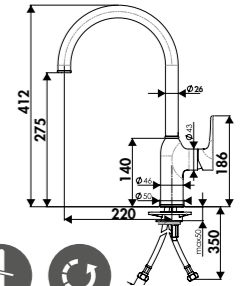

■	Vieux bronze	RC135092	468 € HT	562 € TTC
■	Chromé	RC135015	269 € HT	323 € TTC
■	Nickel brossé	RC135065	468 € HT	562 € TTC
■	Noir mat	RC135079	381 € HT	458 € TTC