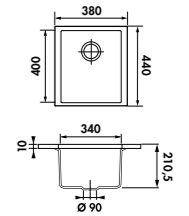

Grismet	EVSP984 022E	299 € HT	359 € TTC
Granit taupe	EVSP984 059E	299 € HT	359 € TTC
Blanc Alpin	EVSP984 116E	299 € HT	359 € TTC
Noirmetal	EVSP984 118E	299 € HT	359 € TTC

EN OPTION : KITS VIDAGES AUTOMATIQUE (BONDE Ø90 MM + PANIER + TROP PLEIN)			
	Gun metal	AV977088	40 € HT 48 € TTC
	Cuivre	AV977159	40 € HT 48 € TTC
	Or	AV977018	40 € HT 48 € TTC

VI095L015
Vidage chromé → Cuve : EVSP983

VI094L015
Vidage chromé → Cuves : EVSP984