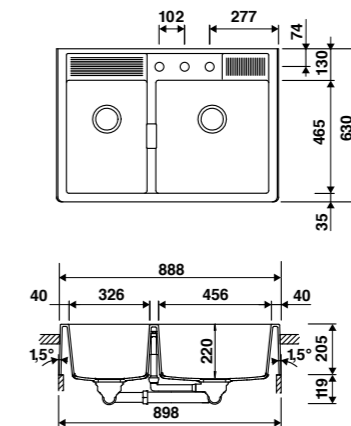

EV0012 NOUVEAUTÉ

1 bac
Dimensions: l 598 x P 630 x h 220 mm
Cuve: l 518 x P 465 mm
Bondes: ø 90 mm
À poser sur un sous-meuble: 60 cm

→ Cet évier ne possède pas de bandeau à l'arrière.

Day	EV0012006	689 € HT	827 € TTC
Night	EV0012009	689 € HT	827 € TTC

EN OPTION : BONDE Ø 90 mm + TROP PLEIN

Gun metal	AV0010088	95 € HT	114 € TTC
Cuivre	AV0010094	95 € HT	114 € TTC
Or	AV0010018	95 € HT	114 € TTC