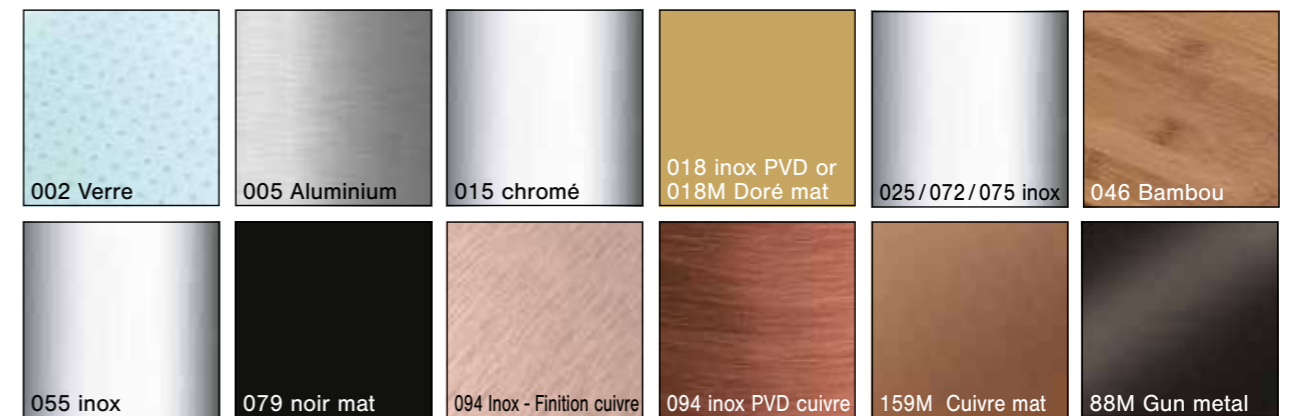

ÉVIERS

NATURALITE

LUISICERAM

ROBINETTERIE

ACCESSOIRES

COLLECTION GREEN

ÉVIERS & CUVES

KALLIO NOUVEAUTÉ P. 10