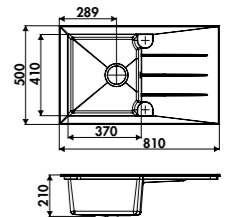

EV186

1 grand bac, 1 égouttoir
Dimensions: l 1000 x P 500 x h 215 mm
Cuve: l 520 x P 415 mm
Bonde : ø 90 mm
Sous-meuble : 60 cm
Découpe : 980 x 480 mm (Rayon 10)

Blanc	EV186 006	162 € HT	195 € TTC
Granité noir	EV186 129	162 € HT	195 € TTC

EV185

1 bac, 1 égouttoir
Dimensions: l 810 x P 500 x h 210 mm
Cuve: l 370 x P 410 mm
Bonde : ø 90 mm
Sous-meuble : 50 cm
Découpe : 790 x 480 mm (Rayon 10)

Blanc	EV185 006	153 € HT	184 € TTC
Granité noir	EV185 129	153 € HT	184 € TTC

EV189

2 bacs, 1 égouttoir
Dimensions: l 1160 x P 500 x h 210 mm
Cuve 1: l 370 x P 410 mm   Cuve 2 : l 300 x P 410 mm
Bondes : ø 90 mm
Sous-meuble : 80 cm
Découpe: 1140 x 480 mm (Rayon 10)

Blanc	EV189 006	188 € HT	226 € TTC
Granité noir	EV189 129	188 € HT	226 € TTC

VIDAGES MANUELS

VI185 015

Vidage chromé → Éviers: EV185 / EV186

ACCESSOIRES

■ AEPLA7004075 ■ AEPLA7004094

DUOLINE Planche à découper et égouttoir rabattable
Dimensions : 338 x 480 mm

119 € HT 143 € TTC

AEPLUBK1 046

Planche en bambou avec vide-sauce en inox et planche en verre
Dimensions : 320 x 540 mm

115 € HT 138 € TTC

VI189 015

Vidage chromé → Évier: EV189

AEPLUB 046

Planche à découper en bambou
Dimensions: 300 x 540 mm

47 € HT 57 € TTC

AEPLUV 002

Planche à découper en verre
Dimensions: 300 x 542 mm

42 € HT 51 € TTC