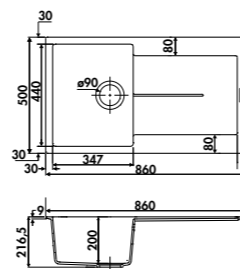

EV85011

1 grand bac, 1 égouttoir
Dim: l 1000 x P 500 x h 200 mm
Cuve: l 480 x P 440 mm
Bonde: ø 90 mm
Sous-meuble: 60 cm
Découpe: 980 x 480 mm (R10)

		LIVRÉ AVEC PLANCHE AEPLA7004E005			
Croma	EV85011 022	340 €HT	408 €TTC	EV85011P022	393 €HT / 472 €TTC
Alpina	EV85011 116	340 €HT	408 €TTC	EV85011P116	393 €HT / 472 €TTC
Full black	EV85011 219	340 €HT	408 €TTC	EV85011P219	393 €HT / 472 €TTC
Champ.	EV85011 630	340 €HT	408 €TTC	EV85011P630	393 €HT / 472 €TTC

EN OPTION : BONDE Ø 90 mm + TROP PLEIN	
Gun metal AV974088	Cuivre AV974159 / Or AV974018 / 45 €HT / 54 €TTC