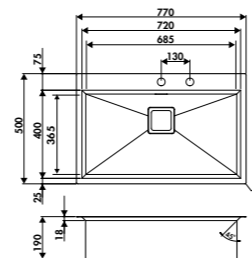

LIGNE GLAMOUR  GARANTIE : 10 ANS
CUVES À ENCASTRER LUISINOX

CUVE GLAMOUR EV61IL2

EV62
 1 grande cuve
 Dimensions: l 770 x P 500 x h 190 mm
 Cuve: l 685 x P 365 mm
 Bonde carrée
 Sous-meuble : 80 cm
 Découpe : 750 x 480 mm