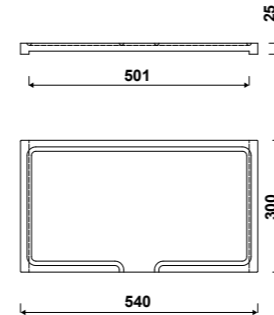

AEPLUB 046

Planche à découper en bambou
Convient pour des éviers de 500 mm de largeur

 Bambou **AEPLUB 046** 47 €HT 57 €TTC

PLANCHE À DÉCOUPER AEPLUBK1 046

AEPLUV 002

Planche à découper en verre
Convient pour des éviers de 500 mm de largeur