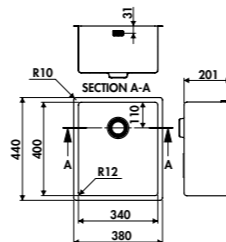

Inox Lisse **EVSP063 IL**   **416 € HT**   **500 € TTC**