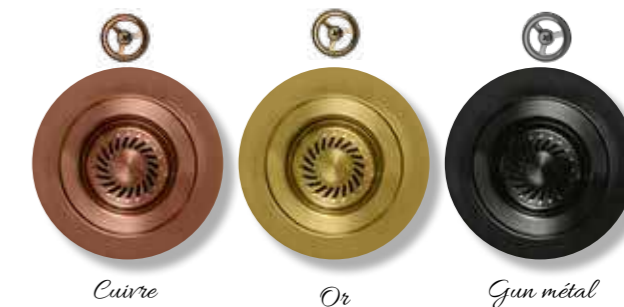

EVSP0006 NOUVEAUTÉ

1 cuve
Dimensions (mm) : I 457 x P 406 x h 203
Cuve (mm) : I 417 x P 366
Bondes (mm) : ø 90
Sous-meuble : 60 cm
Découpe : 417 x 366 (rayon 10)

EN OPTION : BONDE Ø 90 mm + TROP PLEIN

Gun metal	VI0003088	55 € HT	66 € TTC
Cuivre	VI0003159	55 € HT	66 € TTC
Or	VI0003018	55 € HT	66 € TTC

Full Black EVSP0006219 279 € HT 335 € TTC