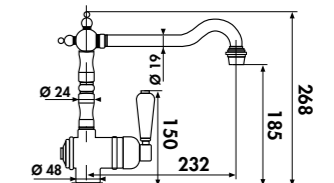

Chromé	RC800 015	217 €HT	261 €TTC
Vieux bronze	RC800 092	291 €HT	350 €TTC
Vieux cuivre	RC800 094	291 €HT	350 €TTC