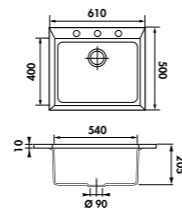

CUVES À ENCASTRER LUISIGRANIT - **CUVES DISPONIBLES EN VERSION SOUS-PLANS P. 172**

CUVE QUADRILLE EV986 118E

EV985

1 cuve
Dim: l 610 x P 500 x h 205 mm
Cuve: l 540 x P 400 mm
Bonde: ø 90 mm
Sous-meuble: **60 cm**
Découpe: 590 x 480 mm