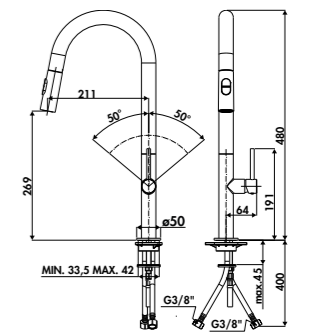

RC602PDO

Mitigeur de cuisine à bec pivotant avec douchette
Débit: 7 L/min à 3 bars
Flexibles fixes