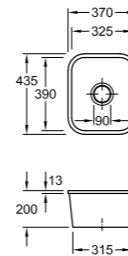

ClassicLine	FU / KD / KR / RW	EV6704 02 *
	AM / SM / SL	
PremiumLine	R1	EV6704 02 *
	S5	

* Remplacez « * » par le coloris choisi. Ex : cuve Cisterna 50 EV6704 02 + coloris Premiumline Snow White (KG) = EV6704 02 KG

RETROUVEZ TOUS NOS PRIX DANS NOTRE TARIF VILLEROY & BOCH 2023 EN VIGUEUR