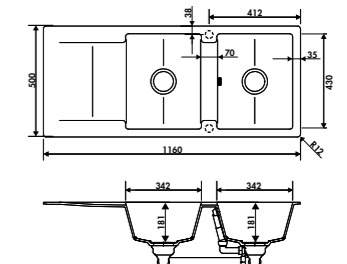

* Remplacez « * » par la finition choisie lors de votre commande. Ex : Pack évier / leds EVL2811PC + coloris Nero = EVL2811PC 139.

EV2821

2 bacs, 1 égouttoir

Dimensions: l 1160 x P 500 x h 181 mm

Cuve 1: l 342 x P 430 mm Cuve 2: l 342 x P 430 mm