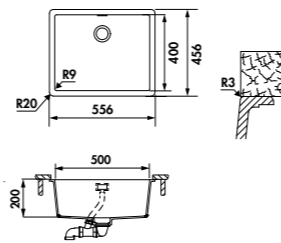

EVSP8000XL NOUVEAUTÉ

1 cuve
Dimensions: l 750 x P 455 x h 200 mm
Cuve: l 694 x P 384 mm
Bonde: ø 84 mm
Sous-meuble: 80 cm
Découpe: 694 x 400 mm (Rayon 9)

		EN OPTION : BONDE Ø 84 mm + TROP PLEIN				EN OPTION : BONDE Ø 84 mm + TROP PLEIN	
Stone	EVSP8000XL068	380 € HT	456 € TTC	Gun metal	AV629322088	66 € HT	80 € TTC
Polaris	EVSP8000XL106	380 € HT	456 € TTC	Cuivre	AV629322094	66 € HT	80 € TTC
Puro	EVSP8000XL236	380 € HT	456 € TTC	Or	AV629322018	66 € HT	80 € TTC