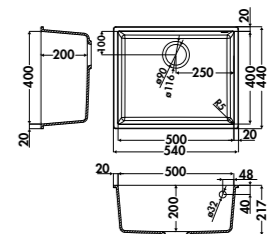

Grismet	EVSP987 022E	355 € HT	426 € TTC
Granit taupe	EVSP987 059E	355 € HT	426 € TTC
Blanc Alpin	EVSP987 116E	355 € HT	426 € TTC
Noirmetal	EVSP987 118E	355 € HT	426 € TTC

EN OPTION : KITS VIDAGES AUTOMATIQUE (BONDE Ø90 MM + PANIER + TROP PLEIN)			
	Gun metal AV977088	40 € HT	48 € TTC
	Cuivre AV977159	40 € HT	48 € TTC
	Or AV977018	40 € HT	48 € TTC

VI094L015
Vidage chromé → Cuves : EVSP986 / EVSP987