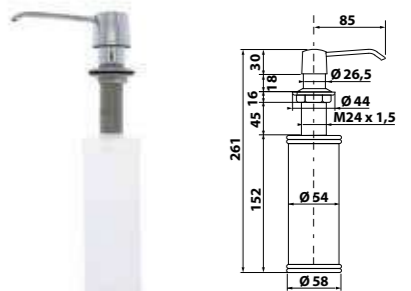

ACCESSOIRES

ACCESSOIRES