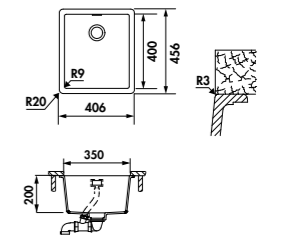

LIVRÉ AVEC VIDAGE MANUEL CHROMÉ