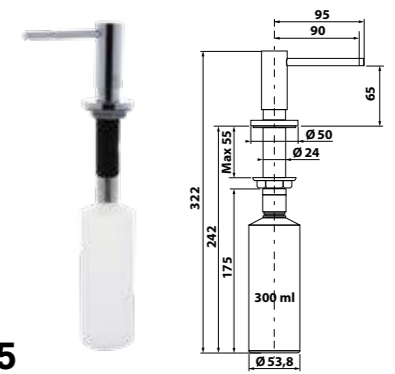

ZC DS3535 015

Distributeur de savon chromé
Tête amovible, pratique pour le rechargement par le haut
Perçage : min 25 - max 35 mm

Chromé   **ZC DS3535 015**   85 €HT   102 €TTC