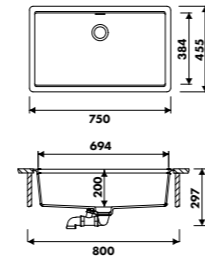

LIGNE NOCTURNE

GARANTIE : 10 ANS

CUVES SOUS-PLANS LUISIDIAM

CUVES DISPONIBLES EN VERSION À ENCASTRER AVEC LE KIT AEFIX63019/7 OU AEFIX630194