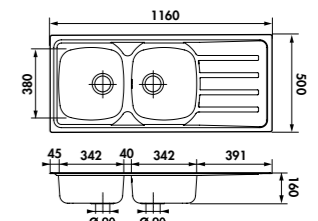

Inox Lisse	EV4521 IL	200 € HT	240 € TTC
Inox Mini Structure	EV4521 IMS	229 € HT	275 € TTC

VIDAGES MANUELS

VI95020 015 + AV96000 006
Vidage chromé → Éviers: EV45001 / EV4501 / EV45011

ACCESSOIRES

AEPLA7004075 **AEPLA7004094**
DUOLINE Planche à découper et égouttoir rabattable
Dimensions: 338 x 480 mm
119 € HT **143** € TTC

AEPLUBK1 046
Planche en bambou avec vide-sauce en inox et planche en verre
Dimensions: 320 x 540 mm
115 € HT **138** € TTC

VI95030 015 + AV96030 006
Vidage chromé → Évier: EV4511

AEPLUB 046
Planche à découper en bambou
Dimensions: 300 x 540 mm
47 € HT **57** € TTC

VI95030 015 + AV96010 006
Vidage chromé → Évier: EV4521

AEPLUV 002
Planche à découper en verre
Dimensions: 300 x 542 mm
42 € HT **51** € TTC