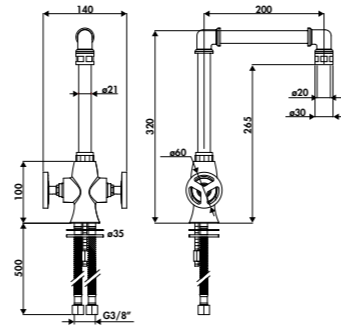

Nero martellato	RC942081	503 €HT	604 €TTC
Ottone protetto	RC942091	503 €HT	604 €TTC

SUR COMMANDE*			
Tuscan	RC942084	619 €HT	743 €TTC
Pompei	RC942137	619 €HT	743 €TTC
opaco	RC942082	503 €HT	604 €TTC
cerato	RC942087	503 €HT	604 €TTC
Corten	RC942083	503 €HT	604 €TTC
Ferro cerato	RC942136	503 €HT	604 €TTC
Nichel spazzolato	RC942065	503 €HT	604 €TTC