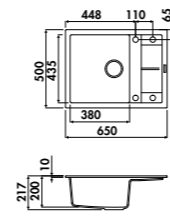

42 € HT 51 € TTC

Bonde ø 90 mm + trop plein
Coloris Gun métal, cuivre, ou noir

LIGNE MAESTOSO

GARANTIE : 10 ANS

ÉVIERS LUISIGRANT

EV9101P

1 bac, 1 petit égouttoir
Dimensions :
l 650 x P 500 x h 217 mm
Cuve : l 380 x P 435 mm
Bonde : ø 90 mm
Sous-meuble : **50 cm**
Découpe : 630 x 480 mm