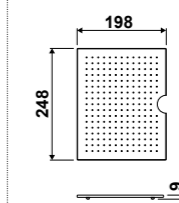

 Verre **AEPLUV 002** 42 €HT 51 €TTC

Égouttoir

Planche en verre

Planche en bambou

AEPLUBK1 046

Planche à découper multi-fonctions
Convient pour des éviers de 500 mm de largeur

   Bambou / Verre / Inox **AEPLUBK1 046** 115 €HT 138 €TTC