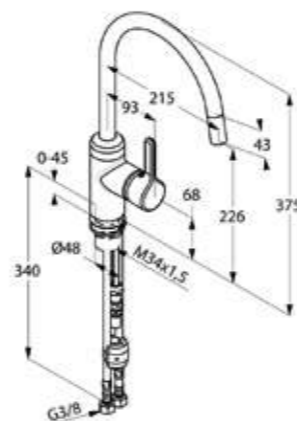

RC401/DO

Mitigeur de cuisine
à bec pivotant avec douchette
Débit: 8 L/min à 3 bars

Cartouche céramique
avec limiteur eau chaude

Perçage 35 mm   Cartouche céramique   Embase 48 mm   Limiteur de T°   Bec télescopique

Chromé   RC401/DO 015   367 €HT   441 €TTC