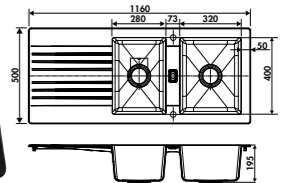

EV297

1 bac, 1 vide-sauce, 1 égouttoir
Dimensions: l 980 x P 500 x h 195 mm
Cuve: l 285 x P 400 mm Vide-sauce : l 165 x P 400 mm
Bondes: ø 90 mm
Sous-meuble : 60 cm
Découpe: 940 x 460 mm (Rayon 10)

FIN DE SÉRIE *			
Blanc	EV297VEAP 006	176 € HT	212 € TTC
Noir	EV297VEAP 009	202 € HT	243 € TTC
Béton	EV297VEAP 231	227 € HT	273 € TTC
Alu	EV297AP 005	246 € HT	296 € TTC

* Disponible jusqu'à épuisement des stocks