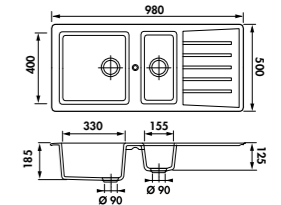

119 € HT 143 € TTC

■ AEPLUBK1 046

Planche en bambou avec vide-sauce en inox et planche en verre
 Dimensions : 320 x 540 mm

115 € HT 138 € TTC

RÉVERSIBLE

À PERCER : Ø 35 MM

LIVRÉ AVEC VIDAGE MANUEL CHROMÉ

EV277