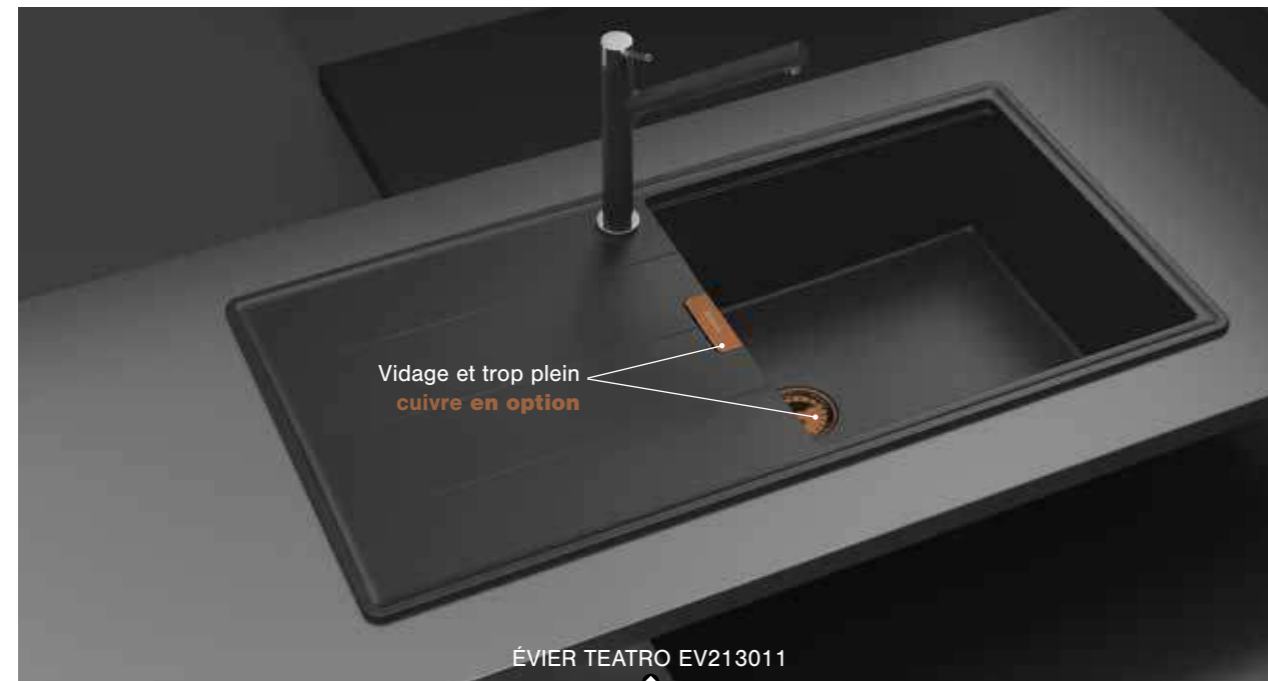

VI22421 015 + AV629229

Vidage chromé → Éviers: EV22411 / EV22421

AEPLUB 046

Planche à découper en bambou
 Dimensions: 300 x 540 mm

47 € HT 57 € TTC

AEPLUV 002

Planche à découper en verre
 Dimensions: 300 x 542 mm

42 € HT 51 € TTC

LIGNE TEATRO GARANTIE : 10 ANS

ÉVIER S LUISIDIAM - Tous nos éviers Luisidiam sont livrés avec une scie cloche diamant Ø 35 mm.

ÉVIER S DISPONIBLES EN VERSION SOUS PLAN AVEC LE KIT AEFIX630168