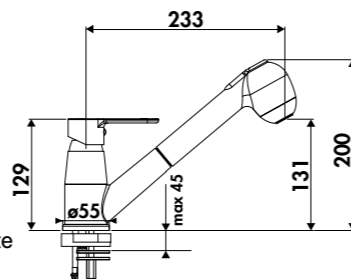

RC0007DO NOUVEAUTÉ

Mitigeur de cuisine
à bec pivotant avec douchette
Débit: 11 L/min à 3 bars
Flexibles fixes

Chromé RC0007DO015 185 €HT 222 €TTC

RC183/DO

Mitigeur de cuisine
à bec pivotant avec douchette
Débit: 14 L/min à 3 bars
Flexibles fixes

Chromé RC183/DO 015 168 €HT 202 €TTC

RC600P/DO

Mitigeur de cuisine
à bec pivotant avec douchette
Débit: 11 L/min à 3 bars
Flexibles fixes

Chromé RC600P/DO 015 163 €HT 196 €TTC

RC717DO

Mitigeur de cuisine
à bec pivotant avec douchette
Débit: 11 L/min à 3 bars
Flexibles fixes

Chromé RC717DO015 212 €HT 254 €TTC

RC7128

Mitigeur de cuisine
à bec pivotant avec douchette
Débit: 12,5 L/min à 3 bars
Flexibles fixes

Chromé RC7128015 159 €HT 191 €TTC

RC7127

Mitigeur de cuisine
à bec pivotant avec douchette
Débit: 12 L/min à 3 bars
Flexibles fixes

Chromé RC7127 015 179 €HT 215 €TTC