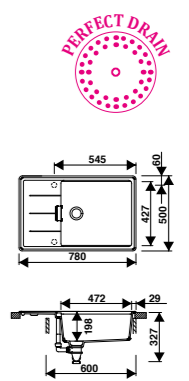

VI22421 015 + AV629229

Vidage chromé → Éviers: EV22411 / EV22421

AEPLUB 046

Planche à découper en bambou
 Dimensions: 300 x 540 mm

47 € HT 57 € TTC

AEPLUV 002

Planche à découper en verre
 Dimensions: 300 x 542 mm

EV213011

1 grand bac, 1 grand égouttoir
Dimensions: l 1000 x P 500 x h 198 mm
Cuve: l 472 x P 427 mm
Bonde: ø 84 mm
Sous-meuble: 60 cm
Découpe: 986 x 486 mm (Rayon 10)

		EN OPTION : BONDE Ø84 mm + TROP PLEIN			
	Gun metal	AV0013088	88 € HT	106 € TTC	
	Cuivre	AV0013094	88 € HT	106 € TTC	
	Or	AV0013018	88 € HT	106 € TTC	
	Polaris	EV213011106	399 € HT	479 € TTC	
	Puro	EV213011236	399 € HT	479 € TTC	