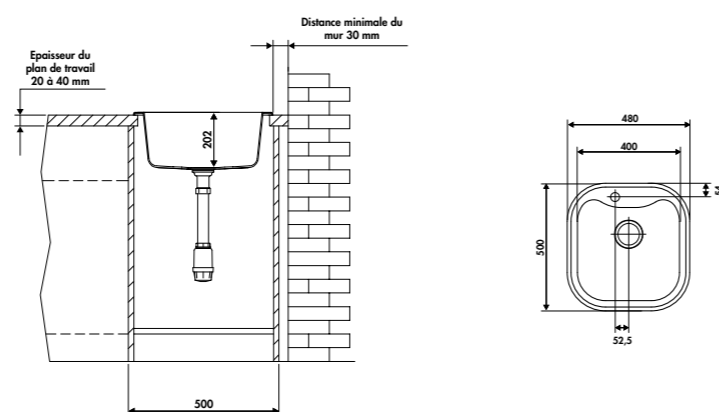

1 cuve
Dimensions : Ø 510 x h 202 mm
Cuve : Ø 430 mm
Bonde : ø 90 mm
Sous-meuble : 55 cm
Découpe : Ø 483 mm

	Blanc	EV574 006	170 € HT	204 € TTC
	Noir	EV574 009	170 € HT	204 € TTC

EV576

1 cuve
Dimensions : l 480 x P 500 x h 202 mm
Cuve : l 400 x P 400 mm
Bonde : ø 90 mm
Sous-meuble : 50 cm
Découpe : 453 x 473 mm (Rayon 136,5)