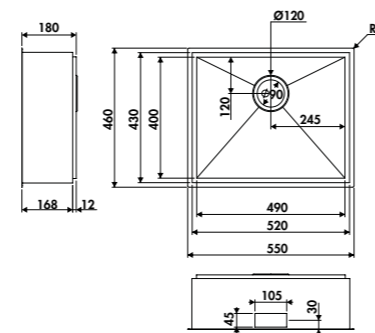

Inox Lisse **EVSP84N0IL** **432** €HT **519** €TTC