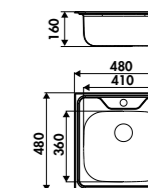

CUVES INOX GARANTIE : 10 ANS
CUVES À ENCASTRER LUISINOX

VIDAGES MANUELS

VI1096015

Vidage chromé → Cuves: EV146 / EV148

PERCÉ : Ø 35 MM

LIVRÉ AVEC VIDAGE MANUEL CHROMÉ

EV146

1 cuve
Dimensions: Ø 480 x h 160 mm
Cuve : Ø 375 mm
Bonde : ø 90 mm
Sous-meuble : 50 cm
Découpe: Ø 470 mm

Inox Lisse **EV146IL** 99 € HT 119 € TTC

En raison du positionnement du perçage pour le mitigeur nous vous conseillons l'utilisation d'une robinetterie à fixation par tige filetée, plutôt que de type tube.

EV148

1 cuve
Dimensions: l 480 x P 480 x h 160 mm
Cuve: l 360 x P 410 mm
Bonde : ø 90 mm
Sous-meuble : 50 cm
Découpe: 460 x 460 mm

Inox Lisse **EV148IL** 99 € HT 119 € TTC

En raison du positionnement du perçage pour le mitigeur nous vous conseillons l'utilisation d'une robinetterie à fixation par tige filetée, plutôt que de type tube.