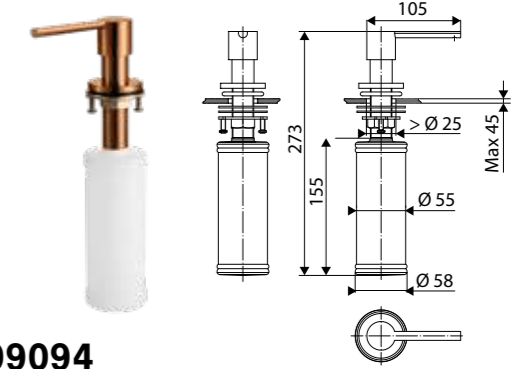

ZCDS309094
Distributeur de savon en inox massif cuivre 300 ml
Tête amovible, pratique pour le rechargement par le haut
Perçage : min 26 - max 35 mm

Inox PVD cuivre **ZCDS309094** 89 €HT 107 €TTC