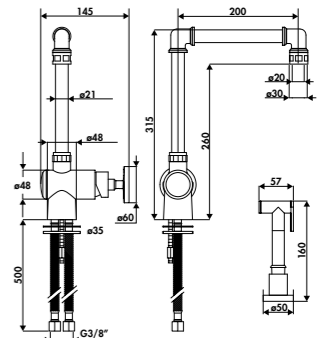

ROBINETTERIE DE STYLE

SANS DOUCHETTE - Tous nos mitigeurs sont livrés avec un robinet d'arrêt filtre

RC942

Mélangeur de cuisine
design Factory
Poignées assorties
Débit : 11 L/min à 3 bars
FINITION : NICHEL SPAZZOLATO
Flexibles fixes

Nero martellato	RC942081	503 €HT	604 €TTC
Ottone protetto	RC942091	503 €HT	604 €TTC

SUR COMMANDE*			
Tuscan	RC942084	619 €HT	743 €TTC
Pompei	RC942137	619 €HT	743 €TTC
opaco	RC942082	503 €HT	604 €TTC
cerato	RC942087	503 €HT	604 €TTC
Corten	RC942083	503 €HT	604 €TTC
Ferro cerato	RC942136	503 €HT	604 €TTC
Nichel spazzolato	RC942065	503 €HT	604 €TTC

*Délai de livraison : entre 3 à 4 semaines.

RC944

Mitigeur de cuisine
design Factory
Poignée classique
Débit : 7 L/min à 3 bars
FINITION : OTTONE PROTETTO
Flexibles fixes

Nero martellato	RC944081	469 €HT	563 €TTC
Ottone protetto	RC944091	469 €HT	563 €TTC

SUR COMMANDE*			
Tuscan	RC944084	586 €HT	704 €TTC
Pompei	RC944137	586 €HT	704 €TTC
Bronzo opaco	RC944082	469 €HT	563 €TTC
Rame cerato	RC944087	469 €HT	563 €TTC
Corten	RC944083	469 €HT	563 €TTC
Ferro cerato	RC944136	469 €HT	563 €TTC
Nichel spazzolato	RC944065	469 €HT	563 €TTC

*Délai de livraison : entre 3 à 4 semaines.

GARANTIE : 5 ANS

FABRICATION EUROPÉENNE

RC946

Mitigeur de cuisine
design Factory
Poignée classique
Débit : 9 L/min à 3 bars
FINITION : OTTONE PROTETTO
Flexibles fixes

Nero martellato	RC946081	536 €HT	644 €TTC
Ottone protetto	RC946091	536 €HT	644 €TTC

SUR COMMANDE*			
Tuscan	RC946084	653 €HT	784 €TTC
Pompei	RC946137	653 €HT	784 €TTC
Bronzo opaco	RC946082	536 €HT	644 €TTC
Rame cerato	RC946087	536 €HT	644 €TTC
Corten	RC946083	536 €HT	644 €TTC
Ferro cerato	RC946136	536 €HT	644 €TTC
Nichel spazzolato	RC946065	536 €HT	644 €TTC

*Délai de livraison : entre 3 à 4 semaines.

RC947DO