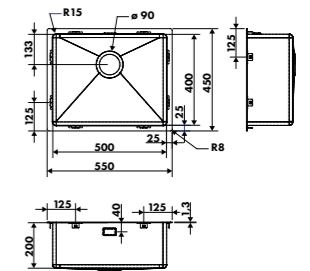

NOUVEAUTÉ

LIGNE TRIO

GARANTIE : 10 ANS

CUVES SOUS-PLANS LUISINOX

RENDEZ-VOUS SUR NOTRE SITE LUISINA
EN SCANNANT CE CODE QR POUR TROUVER TOUS LES ACCESSOIRES COMPATIBLES AVEC CE COLORIS

EVSP0001042

EVSP0001 NOUVEAUTÉ

1 cuve inox brillant
Dimensions: l 550 x P 450 x h 200 mm
Cuve: l 500 x P 400 mm
Bonde: ø 90 mm
Sous-meuble: 80 cm
Découpe: 500 x 400 mm

Inox PVD Cuivre (ROSE GOLD) EVSP0001042 429 € HT 515 € TTC

LIVRÉ AVEC VIDAGE MANUEL ASSORTI

RENDEZ-VOUS SUR NOTRE SITE LUISINA
EN SCANNANT CE CODE QR POUR TROUVER TOUS LES ACCESSOIRES COMPATIBLES AVEC CE COLORIS

EVSP0001037

EVSP0001 NOUVEAUTÉ

1 cuve inox brillant
Dimensions: l 550 x P 450 x h 200 mm
Cuve: l 500 x P 400 mm
Bonde: ø 90 mm
Sous-meuble: 80 cm
Découpe: 500 x 400 mm

Inox PVD Or (YELLOW GOLD) EVSP0001037 429 € HT 515 € TTC

RENDEZ-VOUS SUR NOTRE SITE LUISINA
EN SCANNANT CE CODE QR POUR TROUVER TOUS LES ACCESSOIRES COMPATIBLES AVEC CE COLORIS

EVSP0001039

EVSP0001 NOUVEAUTÉ

1 cuve inox brillant
Dimensions: l 550 x P 450 x h 200 mm
Cuve: l 500 x P 400 mm
Bonde: ø 90 mm
Sous-meuble: 80 cm
Découpe: 500 x 400 mm

Inox PVD Gun metal EVSP0001039 429 € HT 515 € TTC

VIDAGES MANUELS

VI0008042
Vidage PVD Cuivre
→ Cuve: EVSP0001042

VI0008037
Vidage PVD Or
→ Cuve: EVSP0001037

VI0008039
Vidage PVD Gun metal
→ Cuve: EVSP0001039