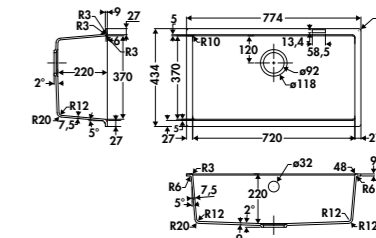

NOUVEAUTÉ

LIGNE HARMONIE

GARANTIE : 10 ANS

CUVES SOUS-PLANS LUISIGRANIT

EVSP0003 NOUVEAUTÉ

1 cuve
Dimensions (mm) :
I 370 x P 460 x h 200
Cuve (mm) : I 340 x P 400
Bonde (mm) : ø 90
Sous-meuble : 50 cm
Découpe (mm) :
340 x 400 (rayon 12)

EN OPTION : BONDE Ø 90 mm + TROP PLEIN

Gun metal	VI0003088	55 € HT	66 € TTC
Cuivre	VI0003159	55 € HT	66 € TTC
Or	VI0003018	55 € HT	66 € TTC

Full Black EVSP0003219 225 € HT 270 € TTC

EVSP0004 NOUVEAUTÉ

1 cuve
Dimensions (mm) :
I 530 x P 460 x h 200
Cuve (mm) : I 500 x P 400
Bonde (mm) : ø 90
Sous-meuble : 60 cm
Découpe (mm) : 500 x 400 (rayon 12)

EN OPTION : BONDE Ø 90 mm + TROP PLEIN

Gun metal	VI0003088	55 € HT	66 € TTC
Cuivre	VI0003159	55 € HT	66 € TTC
Or	VI0003018	55 € HT	66 € TTC

Full Black EVSP0004219 289 € HT 347 € TTC

EVSP0005 NOUVEAUTÉ

1 cuve
Dimensions (mm) :
I 610 x P 460 x h 210
Cuve (mm) : I 544 x P 394
Bonde (mm) : ø 90
Sous-meuble : 80 cm
Découpe (mm) : 544 x 394 (rayon 10)

EN OPTION : BONDE Ø 90 mm + TROP PLEIN

Gun metal	VI0003088	55 € HT	66 € TTC
Cuivre	VI0003159	55 € HT	66 € TTC
Or	VI0003018	55 € HT	66 € TTC

Full Black EVSP0005219 299 € HT 359 € TTC

NON RÉVERSIBLE

LIVRÉ AVEC VIDAGE MANUEL CHROMÉ

NOUVEAUTÉ

Paniers bouchon

Donnez un nouveau look à votre cuve !

Ce nouveau panier bouchon simple d'utilisation se transforme en passoire grâce à son bouton intégré facile à saisir et à nettoyer.

EVSP0006 NOUVEAUTÉ

1 cuve
Dimensions (mm) : I 457 x P 406 x h 203
Cuve (mm) : I 417 x P 366
Bondes (mm) : ø 90
Sous-meuble : 60 cm
Découpe : 417 x 366 (rayon 10)

EN OPTION : BONDE Ø 90 mm + TROP PLEIN

Gun metal	VI0003088	55 € HT	66 € TTC
Cuivre	VI0003159	55 € HT	66 € TTC
Or	VI0003018	55 € HT	66 € TTC

Full Black EVSP0006219 279 € HT 335 € TTC

EVSP0007 NOUVEAUTÉ

1 cuve
Dimensions (mm) : I 774 x P 434 x h 220
Cuve (mm) : I 720 x P 370
Bondes (mm) : ø 90
Sous-meuble : 90 cm
Découpe : 720 x 370 (rayon 10)

EN OPTION : BONDE Ø 90 mm + TROP PLEIN