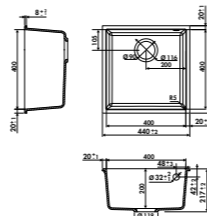

Grismet	EVSP982 022E	345 € HT	414 € TTC
Granit taupe	EVSP982 059E	345 € HT	414 € TTC
Blanc Alpin	EVSP982 116E	345 € HT	414 € TTC
Noirmetal	EVSP982 118E	345 € HT	414 € TTC

EN OPTION : KITS VIDAGES AUTOMATIQUE (BONDE Ø90 MM + PANIER + TROP PLEIN)			
	Gun metal	AV977088	40 € HT 48 € TTC
	Cuivre	AV977159	40 € HT 48 € TTC
	Or	AV977018	40 € HT 48 € TTC

VIDAGES AUTOMATIQUES AVEC MANETTE

VI094L015
Vidage chromé → Cuves : EVSP982

Perçage manette 35 mm