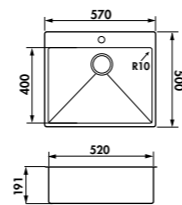

Inox Lisse **EV54IL1** **N°1** **475** €HT **570** €TTC

PERCÉ : Ø 35 MM

LIVRÉ AVEC VIDAGE MANUEL CHROMÉ