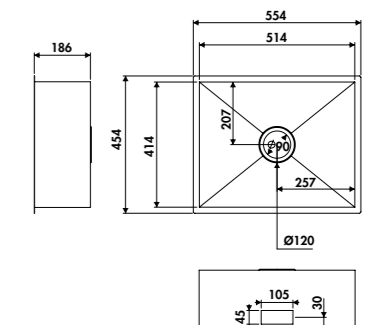

Inox Lisse **EVSP85N0IL** **401** €HT **482** €TTC

VIDAGE MANUEL EN OPTION

VI071015
Vidage chromé → Cuves : DRESS
17 €HT **20** €TTC

EN OPTION

AVCB025
CACHE BONDE INOX
18 €HT **22** €TTC