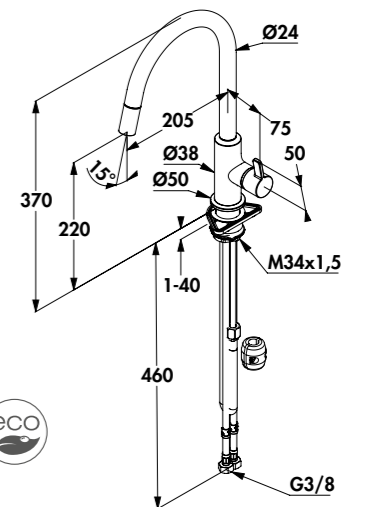

Bicolore **RC0003915** 430 €HT 516 €TTC

RC0005

Mitigeur de cuisine à bec pivotant avec douchette
Débit: 12 L/min à 3 bars

Cartouche céramique avec limiteur eau chaude

Kit de fixation rapide

Perçage 35 mm
Cartouche céramique
Embase 48 mm
Limiteur de T°
Douchette extractible
Bec télescopique