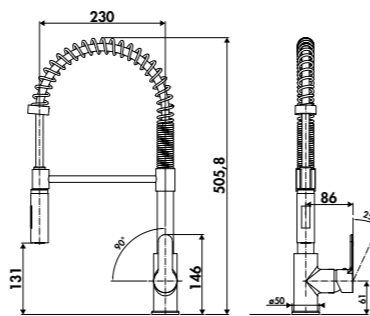

RCD179

Mitigeur de cuisine à corps pivotant avec douchette
Débit: 9 L/min à 3 bars
Flexibles fixes

- Robinet d'arrêt
- Perçage 35 mm
- Cartouche céramique
- Embase 50 mm
- Douchette mobile
- Douchette double jet
- Picots anti-calcaire
- Limiteur de T°
- Rotation 360°

Chromé	RCD179 015	329 €HT	395 €TTC