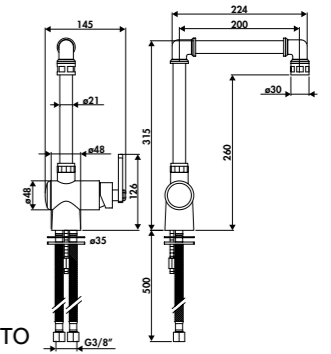

RC946

Mitigeur de cuisine
design Factory
Poignée classique
Débit : 9 L/min à 3 bars
FINITION : OTTONE PROTETTO
Flexibles fixes