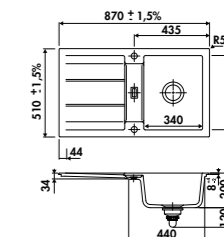

EV5091

1 bac, 1 égouttoir
Dimensions: l 870 x P 510 x h 200 mm
Cuve: l 340 x P 430 mm
Bonde: ø 90 mm
Sous-meuble: **50 cm**
Découpe: 840 x 480 mm (Rayon 5)

Alu	EV5091 005	798 € HT	958 € TTC
Polar	EV5091 006	798 € HT	958 € TTC
Gris anthracite	EV5091 023	798 € HT	958 € TTC
Blanc brillant	EV5091 216	798 € HT	958 € TTC
Nigra	EV5091 218	798 € HT	958 € TTC

VIDAGES AUTOMATIQUES

VIK819 015

Vidage chromé → Évier: EV5091