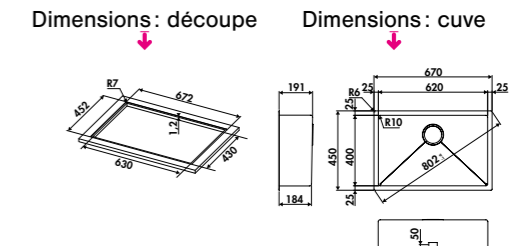

SUR COMMANDE		VIDAGES AU CHOIX	
Inox Lisse	EV55AFIL1	N°1	578 € HT	694 € TTC	
Inox Lisse	EV55AFIL*	N°2 ou 3	591 € HT	710 € TTC	
Inox Lisse	EV55AFIL*	N°6 ou 7	610 € HT	732 € TTC	

* Remplacez « * » par le numéro de vidage choisi lors de votre commande. Ex : cuve EV55AFIL + vidage 3 = EV55AFIL3.