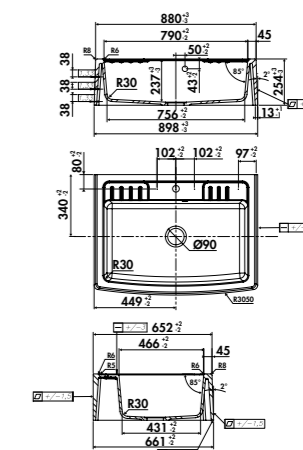

EV9529

2 bacs

Dimensions : l 898 x P 661 x h 254 mm

Cuve 1 : l 497 x P 465 mm Cuve 2 : l 248 x P 465 mm

Bondes : ø 90 mm

À poser sur un sous-meuble : 90 cm

	Blanc mat	EV9529006	769 € HT	923 € TTC
	Noir	EV9529009	769 € HT	923 € TTC
	Gris titanium	EV9529021	769 € HT	923 € TTC

→ Finitions sur les 4 côtés