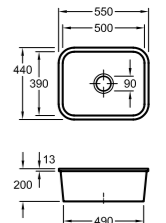

ClassicLine	FU / KD / KR / RW	EV6706 02 *
	R1 / AM / SM / SL	
PremiumLine	JO / KG	EV6706 02 *
	S5	

* Remplacez « * » par le coloris choisi. Ex : cuve Cisterna 50 EV6706 02 + coloris Premiumline Snow White (KG) = EV6706 02 KG

RETROUVEZ TOUS NOS PRIX DANS NOTRE TARIF VILLEROY & BOCH 2023 EN VIGUEUR