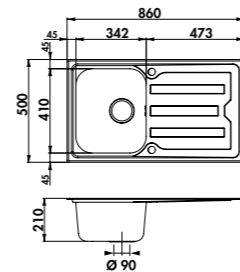

EV57011

1 grand bac, 1 égouttoir
Dimensions: l 1000 x P 500 x h 210 mm
Cuve: l 500 x P 400 mm
Bonde: ø 90 mm
Sous-meuble : **80 cm**
Découpe : 975 x 475 mm

Inox Lisse	EV57011 IL	354 € HT	425 € TTC
Inox Mini Structure	EV57011 IMS	374 € HT	449 € TTC

EV5711

1 bac, 1 vide-sauce, 1 égouttoir
Dimensions: l 1000 x P 500 x h 210 mm
Cuve: l 342 x P 410 mm Vide-sauce : l 145 x P 335 mm
Bondes: ø 90 mm
Sous-meuble : **60 cm**
Découpe: 975 x 475 mm

Inox Lisse	EV5711 IL	277 € HT	333 € TTC
Inox Mini Structure	EV5711 IMS	300 € HT	360 € TTC

EV5701

1 bac, 1 égouttoir
Dimensions: l 860 x P 500 x h 210 mm
Cuve: l 342 x P 410 mm
Bonde: ø 90 mm
Sous-meuble : **50 cm**
Découpe : 835 x 475 mm

Inox Lisse	EV5701 IL	220 € HT	264 € TTC
Inox Mini Structure	EV5701 IMS	240 € HT	288 € TTC

EV5721

2 bacs, 1 égouttoir
Dimensions: l 1160 x P 500 x h 210 mm
Cuve 1: l 342 x P 410 mm Cuve 2 : l 342 x P 410 mm
Bondes: ø 90 mm
Sous-meuble : **80 cm**
Découpe: 1135 x 475 mm

Inox Lisse	EV5721 IL	359 € HT	431 € TTC
Inox Mini Structure	EV5721 IMS	379 € HT	455 € TTC

VIDAGES AUTOMATIQUES AVEC MANETTE

VI005/1C 015

Vidage chromé → Éviers: EV5701 / EV57011

ACCESSOIRES

■ AEPLA7004075 ■ AEPLA7004094

DUOLINE Planche à découper et égouttoir rabattable
Dimensions : 338 x 480 mm

119 € HT **143** € TTC

AEPLUBK1 046

Planche en bambou avec vide-sauce en inox et planche en verre
Dimensions : 320 x 540 mm

115 € HT **138** € TTC

VI001/1C 015

Vidage chromé → Éviers: EV5711 / EV5721

AEPLUB 046

Planche à découper en bambou
Dimensions: 300 x 540 mm

47 € HT **57** € TTC

AEPLUV 002

Planche à découper en verre
Dimensions: 300 x 542 mm

42 € HT **51** € TTC