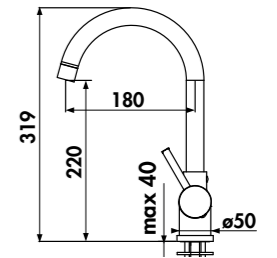

- Robinet d'arrêt
- Perçage 35 mm
- Cartouche céramique
- Embase 50 mm
- Limiteur de T°
- Rotation 360°

Chromé RCD73 015 177 €HT 213 €TTC
Noir mat RCD73079 255 €HT 306 €TTC