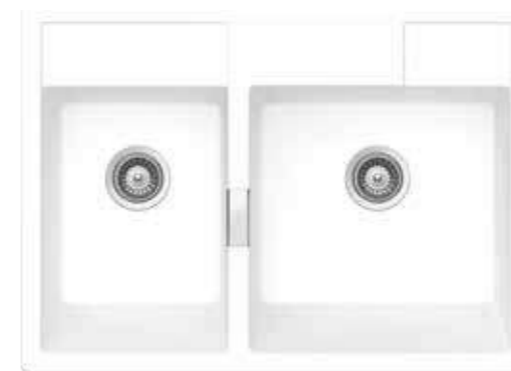

EV0012 NOUVEAUTÉ

1 bac
Dimensions: l 598 x P 630 x h 220 mm
Cuve: l 518 x P 465 mm
Bondes: ø 90 mm
À poser sur un sous-meuble: 60 cm

→ Cet évier ne possède pas de bandeau à l'arrière.

Day	EV0012006	689 € HT	827 € TTC
Night	EV0012009	689 € HT	827 € TTC

EN OPTION : BONDE Ø 90 mm + TROP PLEIN

Gun metal	AV0010088	95 € HT	114 € TTC
Cuivre	AV0010094	95 € HT	114 € TTC
Or	AV0010018	95 € HT	114 € TTC