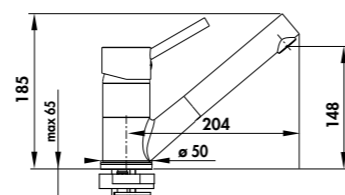

RC0007DO NOUVEAUTÉ

Mitigeur de cuisine
à bec pivotant avec douchette
Débit: 11 L/min à 3 bars
Flexibles fixes

Chromé RC0007DO015 185 €HT 222 €TTC

RC183/DO

Mitigeur de cuisine
à bec pivotant avec douchette
Débit: 14 L/min à 3 bars
Flexibles fixes

Chromé RC183/DO 015 168 €HT 202 €TTC

RC600P/DO

Mitigeur de cuisine
à bec pivotant avec douchette
Débit: 11 L/min à 3 bars
Flexibles fixes

Chromé RC600P/DO 015 163 €HT 196 €TTC

RC717DO

Mitigeur de cuisine
à bec pivotant avec douchette
Débit: 11 L/min à 3 bars
Flexibles fixes

Chromé RC717DO015 212 €HT 254 €TTC

RC7128

Mitigeur de cuisine
à bec pivotant avec douchette
Débit: 12,5 L/min à 3 bars
Flexibles fixes

Chromé RC7128015 159 €HT 191 €TTC

RC7127

Mitigeur de cuisine
à bec pivotant avec douchette
Débit: 12 L/min à 3 bars
Flexibles fixes

Chromé RC7127 015 179 €HT 215 €TTC