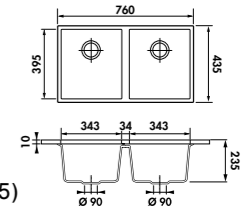

Grismet	EVSP983 022E	430 € HT	516 € TTC
Granit taupe	EVSP983 059E	430 € HT	516 € TTC
Blanc Alpin	EVSP983 116E	430 € HT	516 € TTC
Noirmetal	EVSP983 118E	430 € HT	516 € TTC

EN OPTION : KITS VIDAGES AUTOMATIQUE (BONDE Ø90 MM + PANIER + TROP PLEIN)			
	Gun metal	AV978088	69 € HT 83 € TTC
	Cuivre	AV978159	69 € HT 83 € TTC
	Or	AV978018	69 € HT 83 € TTC