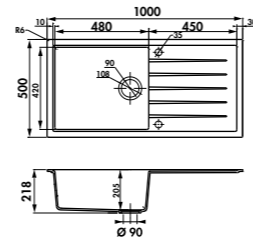

47 €HT 57 €TTC

AEPLUV 002
 Planche à découper
 en verre
 Dimensions : 300 x 542 mm

42 €HT 51 €TTC

LIGNE SAMBA

GARANTIE : 10 ANS

ÉVIERS LUISIGRANIT

EV40011VM

1 grand bac, 1 égouttoir
Dimensions: l 1000 x P 500 x h 205 mm
Cuve: l 480 x P 420 mm
Bonde: ø 90 mm
Sous-meuble: 60 cm
Découpe: 980 x 480 mm