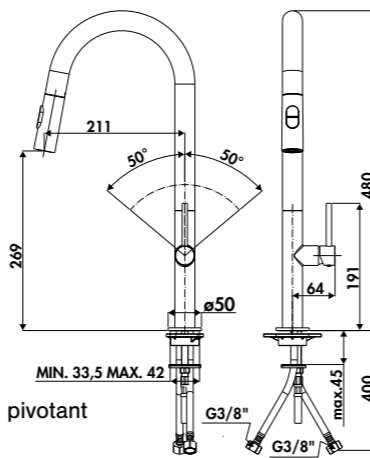

RC602PDO

Mitigeur de cuisine à bec pivotant avec douchelette
Débit: 7 L/min à 3 bars
Flexibles fixes

■ Noir mat/cuivre	RC602PDO994	441 € HT	530 € TTC
■ Chromé	RC602P/DO 015	250 € HT	300 € TTC
■ Noir mat/doré mat	RC602PDO991	471 € HT	566 € TTC