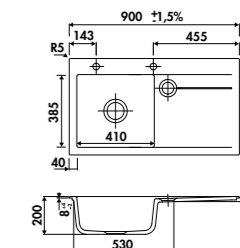

EV5054

1 bac, 1 égouttoir

Dimensions: l 800 x P 510 x h 200 mm

Cuve: l 380 x P 385 mm

Bonde: ø 90 mm

Sous-meuble: 45 cm

Découpe: 770 x 480 mm (Rayon 5)

	BAC À GAUCHE	BAC À DROITE			
■ Gris anthracite	EV5054G 023	EV5054D 023	760	€ HT	912 € TTC
■ Blanc brillant	EV5054G 216	EV5054D 216	760	€ HT	912 € TTC
■ Nigra	EV5054G 218	EV5054D 218	760	€ HT	912 € TTC