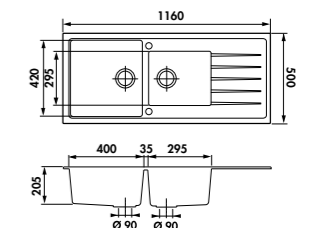

EV411VM

1 bac, 1 vide-sauce, 1 égouttoir
Dimensions: l 1000 x P 500 x h 205 mm
Cuve: l 335 x P 440 mm Vide-sauce: l 155 x P 295 mm
Bondes: ø 90 mm
Sous-meuble: 60 cm
Découpe: 980 x 480 mm

Croma	EV411VM 022	313	€ HT	376	€ TTC
Alpina	EV411VM 116	313	€ HT	376	€ TTC
Nera	EV411VM 118	313	€ HT	376	€ TTC
FIN DE SÉRIE *					
Béton	EV411VM 231	313	€ HT	376	€ TTC

EN OPTION : BONDE Ø 90 mm + TROP PLEIN

Gun metal	AV982088	74	€ HT	89	€ TTC
Cuivre	AV982159	74	€ HT	89	€ TTC
Or	AV982018	74	€ HT	89	€ TTC

* Disponible jusqu'à épuisement des stocks