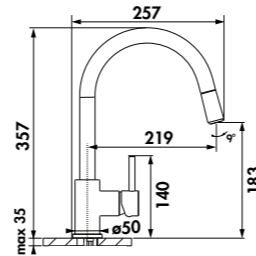

ROBINETTERIE DE COULEUR

AVEC DOUCHETTE - Tous nos mitigeurs sont livrés avec un robinet d'arrêt filtre

GARANTIE : 2 ANS

FABRICATION EUROPÉENNE

RC35/DO

Mitigeur de cuisine à bec pivotant avec douchelette
Débit: 11 L/min à 3 bars
Flexibles fixes

■ Noir mat	RC35DO079	245 € HT	294 € TTC
■ Chromé	RC35/DO 015	181 € HT	218 € TTC
■ Doré mat	RC35DO091	303 € HT	364 € TTC

Un choix harmonieux... qui fera la différence - VOIR P.294

RC602PDO

Mitigeur de cuisine à bec pivotant avec douchelette
Débit: 7 L/min à 3 bars
Flexibles fixes

■ Noir mat/cuivre	RC602PDO994	441 € HT	530 € TTC
■ Chromé	RC602P/DO 015	250 € HT	300 € TTC
■ Noir mat/doré mat	RC602PDO991	471 € HT	566 € TTC

RC40033

Mitigeur de cuisine à bec pivotant avec douchelette
Débit: 10 L/min à 3 bars
Flexibles fixes

■ Canon de fusil	RC40033 088	391 € HT	470 € TTC
■ Chromé	RC40033 015	283 € HT	340 € TTC

CHROME : finition haute qualité

RC96137DO

Mitigeur de cuisine à bec pivotant avec douchelette
Débit: 8,5 L/min à 3 bars
Flexibles fixes

■ Bicolore	RC96137DO915	295 € HT	354 € TTC
■ Chromé	RC96137DO015	284 € HT	341 € TTC

CHROME : finition haute qualité

RC135DO

Mitigeur de cuisine à bec pivotant avec douchelette
Débit: 8,5 L/min à 3 bars
Flexibles fixes

■ Noir mat	RC135DO079	520 € HT	624 € TTC
■ Chromé	RC135DO015	365 € HT	438 € TTC
■ Nickel brossé	RC135DO065	641 € HT	770 € TTC
■ Vieux bronze	RC135DO092	641 € HT	770 € TTC