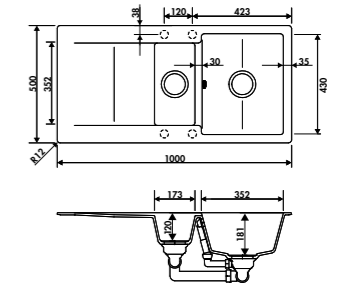

ACCESSOIRES

■ AEPLA7004075 ■ AEPLA7004094

DUOLINE Planche à découper et égouttoir rabattable

Dimensions: 338 x 480 mm

119 € HT 143 € TTC

AEPLUBK1 046

Planche en bambou avec vide-sauce en inox et planche en verre

Dimensions: 320 x 540 mm

115 € HT 138 € TTC

RÉVERSIBLE

PRÉ-PERCÉ : Ø 35 MM

LIVRÉ AVEC VIDAGE AUTOMATIQUE CHROMÉ