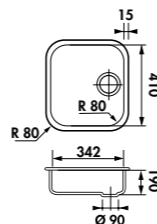

VIDAGES AU CHOIX			
Inox Lisse	EVSP11IL1	N°1	191	€HT	230
Inox Lisse	EVSP11IL*	N°2, 3, 4 ou 5	206	€HT	248
Inox Nid d'abeille	EVSP11IND1	N°1	202	€HT	243
Inox Nid d'abeille	EVSP11IND*	N°2, 3, 4 ou 5	216	€HT	260

* Remplacez « * » par le numéro de vidage choisi lors de votre commande. Ex : cuve EVSP11IL + vidage 4 = EVSP11IL4.