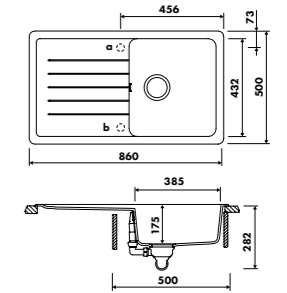

EV0003 NOUVEAUTÉ

1 bac, 1 petit égouttoir
Dimensions (mm) : l 620 x P 500 x h 175
Cuve (mm) : l 335 x P 432
Bonde (mm) : ø 90
Sous-meuble : 45 cm
Découpe (mm) : 600 x 480 (rayon 10)

Croma	EV0003022	273	€HT	328	€TTC
Super white	EV0003044	273	€HT	328	€TTC
Nero	EV0003139	273	€HT	328	€TTC