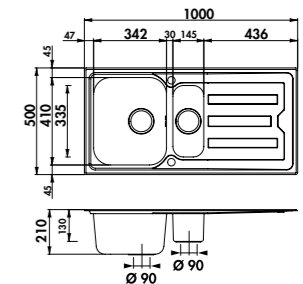

EV57011

1 grand bac, 1 égouttoir
Dimensions: l 1000 x P 500 x h 210 mm
Cuve: l 500 x P 400 mm
Bonde: ø 90 mm
Sous-meuble : **80 cm**
Découpe : 975 x 475 mm

Inox Lisse	EV57011 IL	354 € HT	425 € TTC
Inox Mini Structure	EV57011 IMS	374 € HT	449 € TTC

EV5711

1 bac, 1 vide-sauce, 1 égouttoir
Dimensions: l 1000 x P 500 x h 210 mm
Cuve: l 342 x P 410 mm Vide-sauce : l 145 x P 335 mm
Bondes: ø 90 mm
Sous-meuble : **60 cm**
Découpe: 975 x 475 mm

Inox Lisse	EV5711 IL	277 € HT	333 € TTC
Inox Mini Structure	EV5711 IMS	300 € HT	360 € TTC