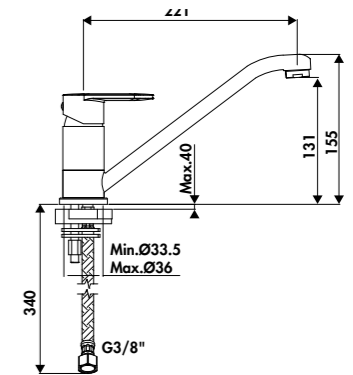

RC182

Mitigeur de cuisine à bec pivotant
Débit: 15L/min à 3 bars
Flexibles fixes

Robinet d'arrêt 35mm Perçage 35mm Cartouche céramique 50mm Embase 50mm Limiteur de T° 360°

Chromé	RC182015	129 €HT	155 €TTC