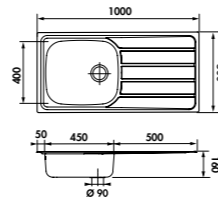

Planche à découper en bambou
 Dimensions: 300 x 540 mm

47 € HT **57** € TTC

AEPLUV 002

Planche à découper en verre
 Dimensions: 300 x 542 mm

42 € HT **51** € TTC

EV45011

1 grand bac, 1 égouttoir
 Dim: l 1000 x P 500 x h 160 mm
 Cuve: l 450 x P 400 mm
 Bonde: ø 90 mm
 Sous-meuble: 60 cm
 Découpe: 975 x 475 mm