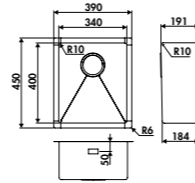

ACCESSOIRES

 **AEPLA7004075**  **AEPLA7004094**
DUOLINE Planche à découper
 et égouttoir rabattable
 Dimensions : 338 x 480 mm

119 € HT **143 € TTC**

EVSP52

1 cuve
Dimensions: l 390 x P 450 x h 191 mm
Cuve: l 340 x P 400 mm
Bonde: ø 90 mm
Sous-meuble: **45 cm**
Découpe: 340 x 400 mm (Rayon 10)