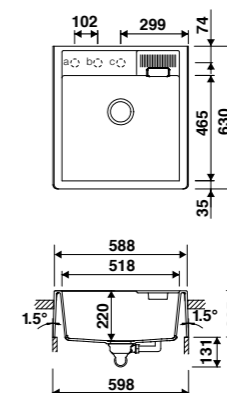

NOUVEAUTÉ

LIGNE KALLIO

GARANTIE : 10 ANS

COLLECTION GREEN - Tous nos éviers GREEN sont livrés avec une scie cloche diamant Ø 35 mm.

NOUVEAU

COLLECTION GREEN

LA COMPOSITION

Véritable innovateur dans l'industrie des composites de quartz, notre partenaire élabore à présent des produits aussi durables que qualitatifs fabriqués à 99% à partir de matériaux naturels, renouvelables ou recyclés.

- Jusqu'à 75 % de quartz naturel
- Colorants naturels
- Liants fabriqués à partir de matériaux recyclés ou renouvelables

Veillez bien noter que ce produit présente des dimensions variables comprises dans les tolérances indiquées sur son schéma technique. Il est recommandé d'effectuer les métrés définitifs pour les plans de travail, une fois le timbre d'office réceptionné, avec les dimensions exactes prises sur le produit livré. Si celui-ci est dans les tolérances indiquées sur le schéma technique, il ne pourra pas faire l'objet d'un échange.

En raison de la forme particulière des timbres d'office l'opération de sortie du moule de fabrication est plus complexe qu'un modèle classique. C'est pourquoi les timbres d'office présentent un profil trapézoïdal. Il est important d'en tenir compte lors de votre installation, et de vous reporter aux dessins techniques.

PRÉ-PERCÉ : Ø 35 mm

LIVRÉ AVEC VIDAGE MANUEL CHROMÉ

EV0012 NOUVEAUTÉ

1 bac

Dimensions : l 598 x P 630 x h 220 mm

Cuve : l 518 x P 465 mm

Bondes : Ø 90 mm

À poser sur un sous-meuble : 60 cm

→ Cet évier ne possède pas de bandeau à l'arrière.

Day	EV0012006	689 € HT	827 € TTC
Night	EV0012009	689 € HT	827 € TTC

EN OPTION : BONDE Ø 90 mm + TROP PLEIN

Gun metal	AV0010088	95 € HT	114 € TTC
Cuivre	AV0010094	95 € HT	114 € TTC
Or	AV0010018	95 € HT	114 € TTC

EVKA21G NOUVEAUTÉ

2 bacs

Dimensions : l 898 x P 630 x h 220 mm

Cuve 1 : l 456 x P 465 mm Cuve 2 : l 326 x P 465 mm