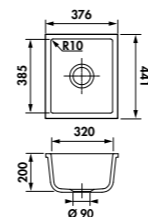

LIGNE RUBATO GARANTIE : 5 ANS
CUVES SOUS-PLANS LUISICERAM

EVSP5048

1 cuve
Dimensions: l 376 x P 441 x h 200 mm
Cuve: l 320 x P 385 mm
Bonde: ø 90 mm
Sous-meuble : 45 cm
Découpe : 310 x 375 mm (Rayon 6)

	Polar	EVSP5048 006	589 € HT	707 € TTC
	Nero	EVSP5048 009	589 € HT	707 € TTC

LIVRÉ AVEC VIDAGE AUTOMATIQUE CHROMÉ

EVSP5049

1 cuve
Dimensions: l 436 x P 441 x h 200 mm
Cuve: l 380 x P 385 mm
Bonde: ø 90 mm
Sous-meuble : 50 cm
Découpe: 370 x 375 mm (Rayon 6)

	Polar	EVSP5049 006	655 € HT	786 € TTC
	Nero	EVSP5049 009	655 € HT	786 € TTC

EVSP5050

1 grande cuve
Dimensions: l 553 x P 441 x h 200 mm
Cuve : l 495 x P 385 mm
Bonde: ø 90 mm
Sous-meuble : 60 cm
Découpe: 483 x 375 mm (Rayon 6)

	Polar	EVSP5050 006	720 € HT	864 € TTC
	Nero	EVSP5050 009	720 € HT	864 € TTC

ACCESSOIRES

SET DE JONCTION
AV1111
Kit pour association de deux cuves
15 € HT **18** € TTC

VIDAGES AUTOMATIQUES AVEC MANETTE

VI052 015 Perçage manette 35 mm
Vidage chromé →
Cuves: EVSP5048
EVSP5049 / EVSP5050