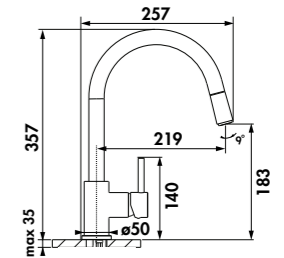

- Robinet d'arrêt
- Perçage 35 mm
- Cartouche céramique
- Embase 50 mm
- Douchette extractible
- Douchette mono jet
- Rotation 180°

Chromé RC35/DO 015 181 €HT 218 €TTC
Noir mat RC35DO079 245 €HT 294 €TTC
Doré mat RC35DO091 303 €HT 364 €TTC