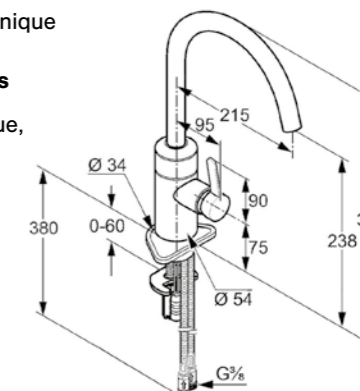

Déclenchement automatique, commande sans contact ou avec la main.

Cartouche céramique avec limiteur eau chaude

Alimentation secteur 230V Transformateur 6,75V

Kit de fixation rapide

Perçage 35 mm Cartouche céramique Embase 54 mm Limiteur de T°