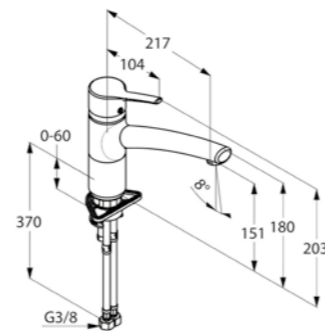

ROBINETTERIE KLUDI

SANS DOUCHETTE - Tous nos mitigeurs sont livrés avec un robinet d'arrêt filtre

LATON MASSIF de haute qualité

RC400

Mitigeur de cuisine à bec pivotant
Débit: 10,5 L/min à 3 bars
Kit de fixation rapide

Perçage 35 mm
Cartouche céramique
Embase 45 mm

Chromé **RC400 015** 274 €HT 329 €TTC

RC405

Mitigeur de cuisine à bec pivotant
Débit: 12 L/min à 3 bars

Cartouche céramique avec limiteur eau chaude

Kit de fixation rapide

Perçage 35 mm
Cartouche céramique
Embase 45 mm

Chromé **RC405 015** 273 €HT 328 €TTC

RC406

Mitigeur de cuisine à bec pivotant
Débit: 13 L/min à 3 bars

Cartouche céramique avec limiteur eau chaude

Kit de fixation rapide

Perçage 35 mm
Cartouche céramique
Embase 45 mm
Limiteur de T°

Chromé **RC406 015** 187 €HT 225 €TTC

GARANTIE : 10 ANS

FABRICATION ALLEMANDE

AVEC DOUCHETTE - Tous nos mitigeurs sont livrés avec un robinet d'arrêt filtre

RC0003

Mitigeur de cuisine à bec pivotant avec douchette
Débit: 8,5 L/min à 3 bars

Cartouche céramique avec limiteur eau chaude

Kit de fixation rapide

Perçage 35 mm
Cartouche céramique
Embase 50 mm
Limiteur de T°
Douchette extractible

Bicolore **RC0003915** 430 €HT 516 €TTC

RC0005

Mitigeur de cuisine à bec pivotant avec douchette
Débit: 12 L/min à 3 bars

Cartouche céramique avec limiteur eau chaude

Kit de fixation rapide

Perçage 35 mm
Cartouche céramique
Embase 48 mm
Limiteur de T°
Douchette extractible
Bec télescopique

Noir mat **RC0005079** 535 €HT 642 €TTC