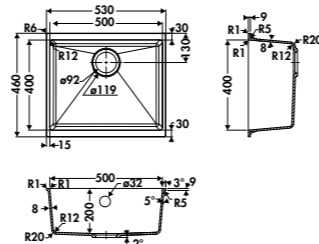

EVSP0004 NOUVEAUTÉ

1 cuve
Dimensions (mm) :
I 530 x P 460 x h 200
Cuve (mm) : I 500 x P 400
Bonde (mm) : ø 90
Sous-meuble : 60 cm
Découpe (mm) : 500 x 400 (rayon 12)

EN OPTION : BONDE Ø 90 mm + TROP PLEIN

Gun metal	VI0003088	55 € HT	66 € TTC
Cuivre	VI0003159	55 € HT	66 € TTC
Or	VI0003018	55 € HT	66 € TTC

Full Black EVSP0004219 289 € HT 347 € TTC