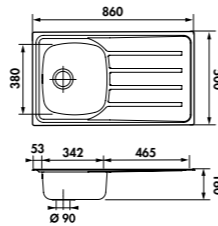

Inox Lisse	EV4501 IL	139 € HT	167 € TTC
Inox Mini Structure	EV4501 IMS	181 € HT	218 € TTC