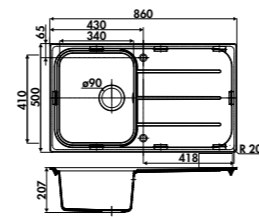

EV39011

1 grand bac, 1 égouttoir
Dimensions: l 1000 x P 500 x h 207 mm
Cuve: l 490 x P 410 mm
Bonde: ø 90 mm
Sous-meuble : 60 cm
Découpe : 984 x 484 mm (Rayon 20)

		EN OPTION : BONDE Ø90 mm + TROP PLEIN			
	Gun metal	AV981088	44 € HT	53 € TTC	
	Cuivre	AV981159	44 € HT	53 € TTC	
	Or	AV981018	44 € HT	53 € TTC	
	Croma	EV39011 022	286 € HT	344 € TTC	
	Full black	EV39011 219	286 € HT	344 € TTC