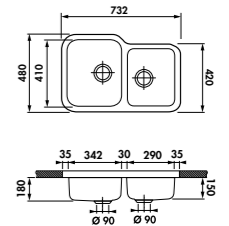

EVSP20

2 cuves

Dimensions : l 732 x P 480 x h 180 mm

Cuve 1 : l 342 x P 410 mm   Cuve 2 : l 290 x P 350 mm

Bondes : Ø 90 mm

Sous-meuble : 80 cm

Découpe : Se reporter au plan livré avec l'évier

Inox Lisse	EVSP20IL1	VIDAGE	N°1	475 € HT	570 € TTC

VIDAGES MANUELS N°1

VI059L 015

Vidage chromé → Cuve : EVSP20