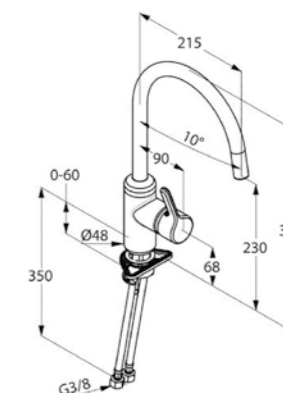

Chromé RC401 015 290 €HT 348 €TTC