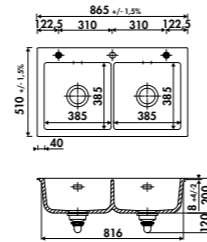

Blanc brillant	EV5062216	829 € HT	995 € TTC
	Nero (brillant)	EV5062009	829 € HT	995 € TTC