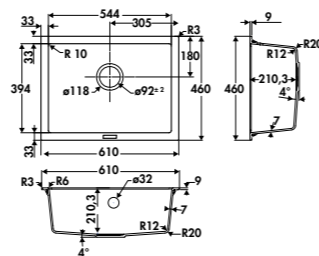

EVSP0005 NOUVEAUTÉ

1 cuve
Dimensions (mm) :
I 610 x P 460 x h 210
Cuve (mm) : I 544 x P 394
Bonde (mm) : ø 90
Sous-meuble : 80 cm
Découpe (mm) : 544 x 394 (rayon 10)

EN OPTION : BONDE Ø 90 mm + TROP PLEIN

Gun metal	VI0003088	55 € HT	66 € TTC
Cuivre	VI0003159	55 € HT	66 € TTC
Or	VI0003018	55 € HT	66 € TTC

Full Black EVSP0005219 299 € HT 359 € TTC

NON RÉVERSIBLE

LIVRÉ AVEC VIDAGE MANUEL CHROMÉ

NOUVEAUTÉ

Paniers bouchon

Donnez un nouveau look à votre cuve !

Ce nouveau panier bouchon simple d'utilisation se transforme en passoire grâce à son bouton intégré facile à saisir et à nettoyer.