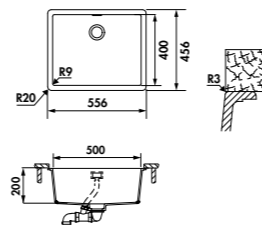

CUVES SOUS-PLANS LUISIGRANIT

ÉVIERS DISPONIBLES EN VERSION A ENCASTRER AVEC LE KIT AEFIX630194

CUVE NOCTURNE EVSP8100 118

EVSP8100L

1 grande cuve
Dimensions: l 556 x P 456 x h 200 mm
Cuve: l 500 x P 400 mm
Bonde: ø 84 mm
Sous-meuble : 60 cm
Découpe : 500 x 400 mm (Rayon 9)