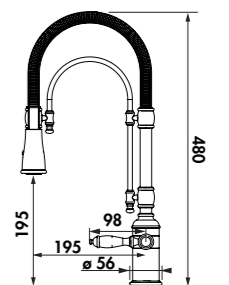

ROBINETTERIE DE STYLE

AVEC DOUCHETTE - Tous nos mitigeurs sont livrés avec un robinet d'arrêt filtre

R202

Mitigeur de cuisine rétro avec douchette
Débit: 10 L/min à 3 bars
Flexibles fixes

Robinet d'arrêt 35 mm Perçage 35 mm Cartouche céramique Embase 50 mm Douche extractible Douche double jet Rotation 120°

Chromé	R202 015	415 €HT	498 €TTC
Vieux bronze	R202 092	466 €HT	560 €TTC

GARANTIE : 2 ANS

FABRICATION EUROPÉENNE

R205

Mitigeur de cuisine rétro avec douchette
Débit: 9,2 L/min à 3 bars
Flexibles fixes

Robinet d'arrêt 35 mm Perçage 35 mm Cartouche céramique Embase 58 mm Douche extractible Douche double jet Rotation 120°

Chromé	R205 015	248 €HT	298 €TTC

CHROME : finition haute qualité

RCD110

Mitigeur de cuisine rétro avec douchette
Débit: 7,5 L/min à 3 bars
Flexibles fixes

Robinet d'arrêt 35 mm Perçage 35 mm Cartouche céramique Embase 56 mm Douche mobile Douche double jet Rotation 360°

Chromé	RCD110 015	877 €HT	1053 €TTC