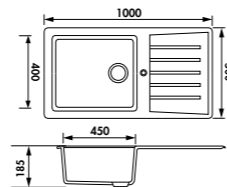

	VIDAGE	
	 MANUEL	 AUTO
POLKA		
SLAM		
SOLAIRE		

LIGNE POLKA

GARANTIE : 5 ANS

ÉVIERS NATURALITE

EV276

1 grand bac, 1 égouttoir
 Dimensions: l 1000 x P 500 x h 185 mm
 Cuve: l 450 x P 400 mm
 Bonde: ø 90 mm
 Sous-meuble : 60 cm
 Découpe : 960 x 460 mm (Rayon 25)