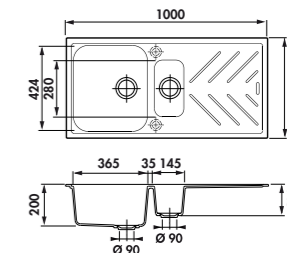

EV3501

1 bac, 1 égouttoir
Dimensions: l 860 x P 500 x h 200 mm
Cuve: l 365 x P 424 mm

Bonde: ø 90 mm

Sous-meuble: 50 cm

Découpe: 840 x 480 mm

Croma	EV3501 022	257 €HT	309 €TTC		
Alpina	EV3501 116	257 €HT	309 €TTC		
Full black	EV3501 219	257 €HT	309 €TTC		
Béton	EV3501 231	257 €HT	309 €TTC		
Champagne	EV3501 630	257 €HT	309 €TTC		
				EN OPTION : BONDE Ø90 mm + TROP PLEIN	
				Gun metal	AV981088 44 €HT 53 €TTC
				Cuivre	AV981159 44 €HT 53 €TTC
				Or	AV981018 44 €HT 53 €TTC

RÉVERSIBLE

PRÉ-PERCÉ : Ø 35 MM

LIVRÉ AVEC VIDAGE MANUEL CHROMÉ