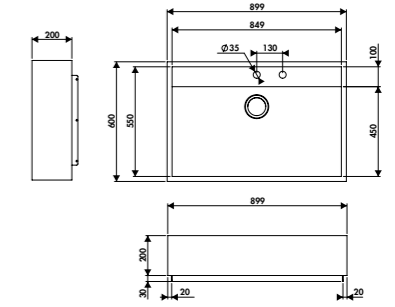

NOUVEAUTÉ

TIMBRE D'OFFICE LUISINOX GARANTIE : 10 ANS

PERCÉ : Ø 35 MM

LIVRÉ AVEC VIDAGE AUTOMATIQUE CHROMÉ

EV0004 NOUVEAUTÉ

1 grand bac

Dimensions: l 899 x P 600 x h 200 mm

Cuve 1: l 849 x P 450 mm

Bondes: ø 90 mm

À poser sur un sous-meuble: 90 cm

Inox Lisse

EV0004IL

740 € HT

888 € TTC

VIDAGE AUTOMATIQUE

AVCPUSH025

Vidage chromé → Éviers : EV0004