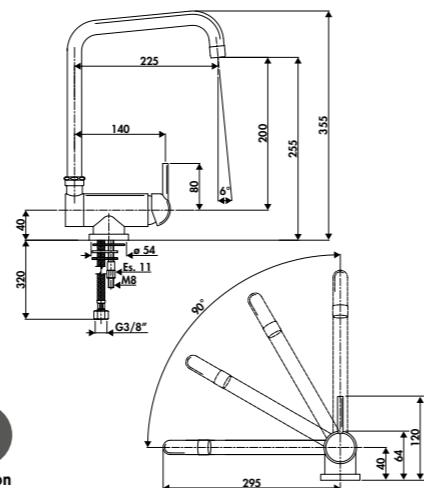

■	Noir mat	RC0001139	475 € HT	570 € TTC