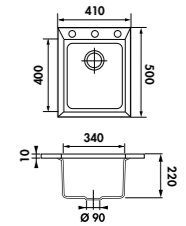

Grismetal	EV984 022E	325 € HT	390 € TTC
Blanc Alpin	EV984 116E	325 € HT	390 € TTC
Noirmetal	EV984 118E	325 € HT	390 € TTC

EN OPTION : KITS VIDAGES AUTOMATIQUE (BONDE Ø90 MM + PANIER + TROP PLEIN)			
	AV977088	40 € HT	48 € TTC
	AV977159	40 € HT	48 € TTC
	AV977018	40 € HT	48 € TTC