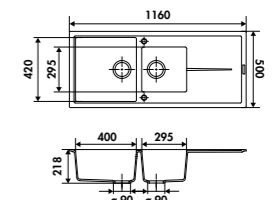

EV9001

1 bac ,1 égouttoir
Dimensions : l 860 x P 500 x h 218 mm
Cuve : l 337 x P 420 mm
Bonde : ø 90 mm
Sous-meuble : 50 cm
Découpe : 840 x 480 mm (Rayon 10)

Croma	EV9001022	272	€HT	327	€TTC
Full black	EV9001219	272	€HT	327	€TTC

EN OPTION : BONDE Ø90 mm + TROP PLEIN

Gun metal	AV981088	44	€HT	53	€TTC
Cuivre	AV981159	44	€HT	53	€TTC
Or	AV981018	44	€HT	53	€TTC
Noir	AV106009	12	€HT	15	€TTC

EV9021 FIN DE SÉRIE *

2 bacs ,1 égouttoir
Dimensions : l 1160 x P 500 x h 218 mm
Cuve 1 : l 400 x P 420 mm Cuve 2 : l 295 x P 295 mm
Bondes : ø 90 mm
Sous-meuble : 90 cm
Découpe : 1140 x 480 mm (Rayon 10)

Croma	EV9021022	304	€HT	365	€TTC
Full black	EV9021219	304	€HT	365	€TTC

EN OPTION : BONDE Ø90 mm + TROP PLEIN

Gun metal	AV982088	74	€HT	89	€TTC
Cuivre	AV982159	74	€HT	89	€TTC
Or	AV982018	74	€HT	89	€TTC
Noir	AV305009	17	€HT	20	€TTC

* Disponible jusqu'à épuisement des stocks

VIDAGES MANUELS

VI106VL 015

Vidage chromé → Éviers: EV90011 / EV90001 / EV9001

ACCESSOIRES

AEPLA7004075 AEPLA7004094

DUOLINE Planche à découper et égouttoir rabattable
Dimensions : 338 x 480 mm

119 €HT 143 €TTC

AEPLUBK1 046

Planche en bambou avec vide-sauce en inox et planche en verre
Dimensions : 320 x 540 mm

115 €HT 138 €TTC

VI102VL 015

Vidage chromé → Éviers: EV9021

AEPLUB 046

Planche à découper en bambou
Dimensions : 300 x 540 mm

47 €HT 57 €TTC

AEPLUV 002

Planche à découper en verre
Dimensions : 300 x 542 mm

42 €HT 51 €TTC