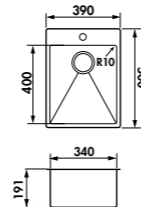

Inox Lisse **EV52IL1** **N°1** **449** €HT **539** €TTC