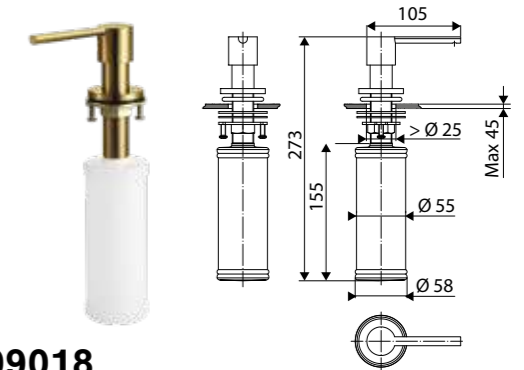

ZCDS309018
Distributeur de savon en inox massif or 300 ml
Tête amovible, pratique pour le rechargement par le haut
Perçage : min 26 - max 35 mm

Inox PVD or **ZCDS309018** 89 €HT 107 €TTC