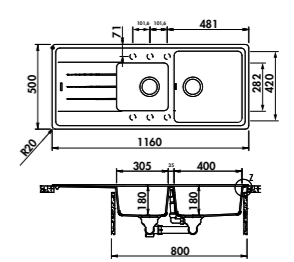

EV8800

1 bac, 1 égouttoir
Dimensions: l 780 x P 500 x h 180 mm
Cuve: l 340 x P 420 mm
Bonde: ø 90 mm
Sous-meuble: 45 cm
Découpe: 760 x 480 mm (Rayon 10)

Croma	EV8800 022	326 € HT	392 € TTC
Alpina	EV8800 116	326 € HT	392 € TTC
Nero	EV8800 139	326 € HT	392 € TTC