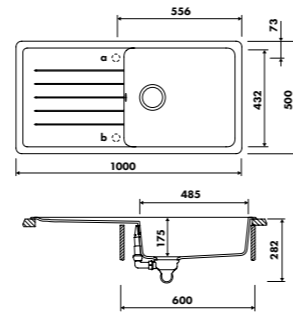

EV0005 NOUVEAUTÉ

1 grand bac, 1 égouttoir
Dimensions (mm) : l 1000 x P 500 x h 175
Cuve (mm) : l 485 x P 432
Bonde (mm) : ø 90
Sous-meuble : 60 cm
Découpe (mm) : 980 x 480 (rayon 10)

Croma	EV0005022	310	€HT	372	€TTC
Super white	EV0005044	310	€HT	372	€TTC
Nero	EV0005139	310	€HT	372	€TTC

RÉVERSIBLE

PRÉ-PERCÉ : Ø 35 MM

LIVRÉ AVEC VIDAGE MANUEL CHROMÉ