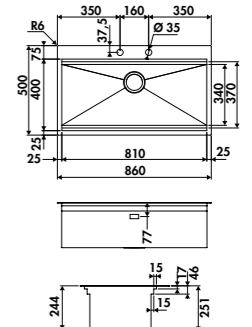

LIGNE LAB GARANTIE : 10 ANS
ÉVIER À ENCASTRER LUISINOX

ACCESSOIRES

AEG93102

Panier vaisselle en inox
Dimensions : 340 x 350 mm

146 € HT 175 € TTC

AEPL094090

Planche à découper blanche
Dimensions : 367 x 397 mm

133 € HT 160 € TTC

NON RÉVERSIBLE

PERCÉ : Ø 35 MM

LIVRÉ AVEC VIDAGE AUTOMATIQUE CHROMÉ

EV36

1 grande cuve
Dimensions: l 860 x P 500 x h 251 mm
Cuve: l 810 x P 400 mm
Bonde: ø 90 mm
Sous-meuble: 90 cm
Découpe: 840 x 480 mm (Rayon 10)

Inox Lisse **EV36 IL** 695 € HT 834 € TTC

Réf. AEPVS092049
Panier vide-sauce inox

Réf. AEG93102
Panier vaisselle inox

Réf. AEG92051
Égouttoir inox

VIDAGES AUTOMATIQUES

VI100 015

Vidage chromé → Évier: EV36 IL

Carrée chromée

AEG92051

Égouttoir en inox
Dimensions: 350 x 350 mm

75 € HT 90 € TTC

AEPVS092049

Panier vide-sauce en inox
Dimensions: 350 x 230 mm

104 € HT 125 € TTC