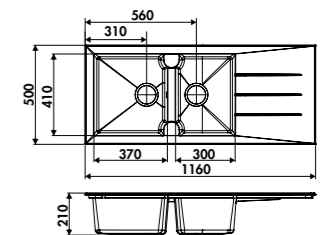

EV185

1 bac, 1 égouttoir
Dimensions: l 810 x P 500 x h 210 mm
Cuve: l 370 x P 410 mm
Bonde : ø 90 mm
Sous-meuble : 50 cm
Découpe : 790 x 480 mm (Rayon 10)

Blanc	EV185 006	153 € HT	184 € TTC
Granité noir	EV185 129	153 € HT	184 € TTC