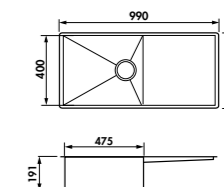

EVSP56011

1 grand bac, 1 égouttoir
Dimensions: l 990 x P 440 x h 191 mm
Cuve: l 475 x P 400 mm
Bonde: ø 90 mm
Sous-meuble: 60 cm
Découpe: 950 x 400 mm (Rayon 10)

		VIDAGES AU CHOIX		EN OPTION : BONDE Ø 90 mm + TROP PLEIN	
Inox Lisse	EVSP56011IL1	N°1	896 € HT	1076 € TTC	
Inox Lisse	EVSP56011IL*	N°2, ou 3	971 € HT	1166 € TTC	
	EVSP56011IL6	N°6	981 € HT	1178 € TTC	
	EVSP56011IL7	N°7	986 € HT	1184 € TTC	

* Remplacez « * » par le numéro de vidage choisi lors de votre commande. Ex : cuve EVSP56011IL + vidage 3 = EVSP56011IL3.

VIDAGES MANUELS N°1

VI055L 015
Vidage chromé → Cuve: EVSP56011

VIDAGES AUTOMATIQUES AVEC MANETTE

AV056L 015
Vidage chromé → Cuve: EVSP56011
manettes n°2 / n°3 / n°6 / n°7

Perçage manette 35 mm

ACCESSOIRES EN OPTION NOUVEAUTÉ

Bonde ø 90 mm + trop plein
Coloris Gun métal, cuivre, or ou noir

Pour la découpe, il est indispensable de se reporter au plan fourni dans l'emballage de l'évier.