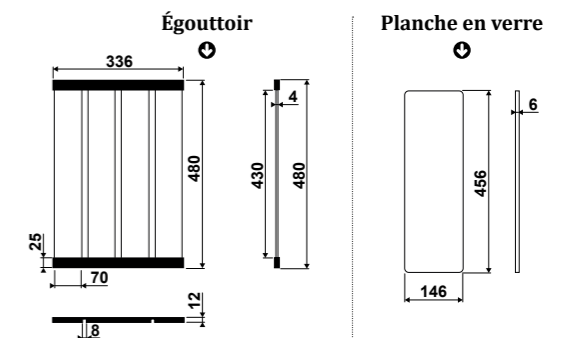

NOUVEAUTÉ

PLANCHES DUOLINE GARANTIE : 2 ANS

PLANCHES À DÉCOUPER VERRE / ÉGOUTTOIRS RABATTABLES

ÉGOUTTOIR + PLANCHE À DÉCOUPER AEPLA7004094

AEPLA7004E005

Égouttoir rabattable pliable

 Aluminium **AEPLA7004E005** 89 €HT 107 €TTC