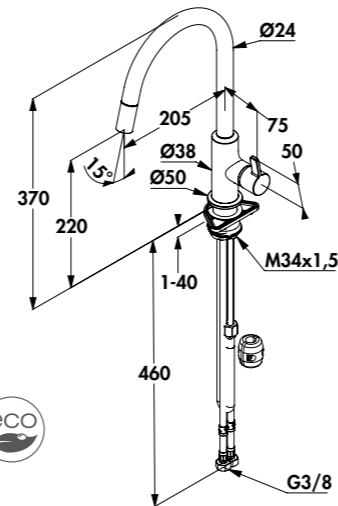

Bicolore **RC0003915** 430 €HT 516 €TTC