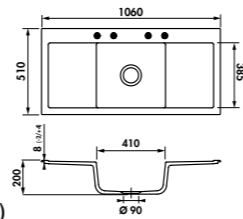

Alu	EV5073 005	794	€HT	953	€TTC
Polar	EV5073 006	794	€HT	953	€TTC
Magnolie	EV5073 208	794	€HT	953	€TTC
Blanc brillant	EV5073 216	794	€HT	953	€TTC
Nigra	EV5073 218	794	€HT	953	€TTC

VIDAGES AUTOMATIQUES

VI330L 015

Vidage chromé → Évier: EV5073 / EV5074

VI052 015

Vidage chromé → Évier: EV5075