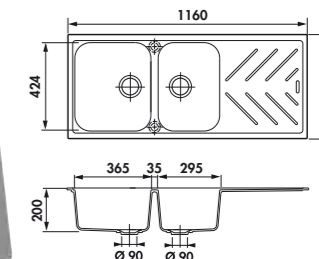

EV3511

1 bac, 1 vide-sauce, 1 égouttoir
Dimensions: l 1000 x P 500 x h 200 mm
Cuve: l 365 x P 424 mm
Vide-sauce: l 145 x P 280 mm

Bondes: ø 90 mm

Sous-meuble: 60 cm

Découpe: 980 x 480 mm

Croma	EV3511 022	276 €HT	332 €TTC		
Full black	EV3511 219	276 €HT	332 €TTC		
FIN DE SÉRIE *					
Alpina	EV3511 116	276 €HT	332 €TTC		
Béton	EV3511 231	276 €HT	332 €TTC		
				EN OPTION : BONDE Ø90 mm + TROP PLEIN	
				Gun metal	AV982088 74 €HT 89 €TTC
				Cuivre	AV982159 74 €HT 89 €TTC
				Or	AV982018 74 €HT 89 €TTC

* Disponible jusqu'à épuisement des stocks

EV3521

2 bacs, 1 égouttoir
Dimensions: l 1160 x P 500 x h 200 mm
Cuve 1: l 365 x P 424 mm
Cuve 2: l 295 x P 424 mm

Bondes: ø 90 mm

Sous-meuble: 80 cm

Découpe: 1140 x 480 mm

Croma	EV3521 022	304 €HT	365 €TTC		
Alpina	EV3521 116	304 €HT	365 €TTC		
Full black	EV3521 219	304 €HT	365 €TTC		
Béton	EV3521 231	304 €HT	365 €TTC		
Champagne	EV3521 630	304 €HT	365 €TTC		
				EN OPTION : BONDE Ø90 mm + TROP PLEIN	
				Gun metal	AV982088 74 €HT 89 €TTC
				Cuivre	AV982159 74 €HT 89 €TTC
				Or	AV982018 74 €HT 89 €TTC

VIDAGES MANUELS

VI005 015

Vidage chromé → Éviers: EV3501 / EV35011

ACCESSOIRES

AEPLA7004075 AEPLA7004094

DUOLINE Planche à découper et égouttoir rabattable
Dimensions: 338 x 480 mm

119 €HT 143 €TTC

AEPLUBK1 046

Planche en bambou avec vide-sauce en inox et planche en verre
Dimensions: 320 x 540 mm

115 €HT 138 €TTC

VI001 015

Vidage chromé → Éviers: EV3511 / EV3521

AEPLUB 046

Planche à découper en bambou
Dimensions: 300 x 540 mm

47 €HT 57 €TTC

AEPLUV 002

Planche à découper en verre
Dimensions: 300 x 542 mm

42 €HT 51 €TTC