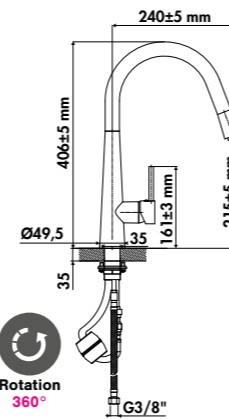

RC259HDO

Mitigeur de cuisine à bec pivotant avec douchette
Débit: 11 L/min à 3 bars
Flexibles fixes

- Robinet d'arrêt
- Perçage 35 mm
- Cartouche céramique
- Embase 50 mm
- Douchette extractible
- Douchette mono jet
- Rotation 360°

Chromé RC259HDO015 219 €HT 263 €TTC