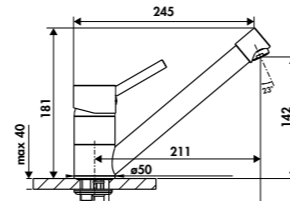

Robinet d'arrêt 35mm Perçage 35mm Cartouche céramique 50mm Embase 50mm Rotation 360°

FIN DE SÉRIE *			
Chromé	RC600 015	150 €HT	180 €TTC

* Disponible jusqu'à épuisement des stocks