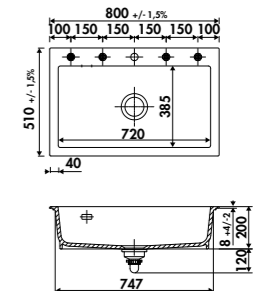

Blanc brillant	EV5070216	796 € HT	956 € TTC
	Nero (brillant)	EV5070009	796 € HT	956 € TTC

VIDAGES AUTOMATIQUES AVEC MANETTE

VIK849 015

Vidage chromé → Cuves: EV5056 / EV5057 / EV5001

Ronde chromée

VIK858 015

Vidage chromé → Cuve: EV5062

VIK847 015

Vidage chromé → Cuve: EV5070