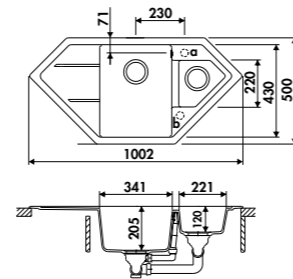

NOUVEAUTÉ

ÉVIER D'ANGLE

GARANTIE : 10 ANS

ÉVIERS LUISIDIAM - Tous nos éviers Luisidiam sont livrés avec une scie cloche diamant Ø 35 mm.

ÉVIERS LUISIDIAM

EV22432 NOUVEAUTÉ

Évier d'angle, 1 bac, 1 vide-sauce, 1 égouttoir

Dimensions : l 1002 x P 500 x h 205 mm

Cuve : l 341 x P 430 mm Vide-sauce : l 221 x P 220 mm

Bondes : ø 90 mm

Sous-meuble : 80 cm

Découpe : 980 x 490 (rayon 10)

■ Puro

EV22432236

523 € HT

628 € TTC

VIDAGES MANUELS

VI629304015 + AV629229

Vidage chromé → Éviers : EV22432

ACCESSOIRES

■ AEPLA7004075 ■ AEPLA7004094

DUOLINE Planche à découper et égouttoir rabattable

Dimensions : 338 x 480 mm

119 € HT 143 € TTC

PRÉ-PERCÉ : Ø 35 MM

LIVRÉ AVEC VIDAGE MANUEL CHROMÉ

ÉVIERS LUISIDIAM