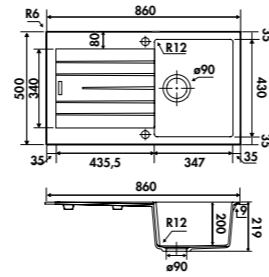

LIGNE HIP HOP

GARANTIE : 10 ANS

ÉVIERS LUISIGRANIT