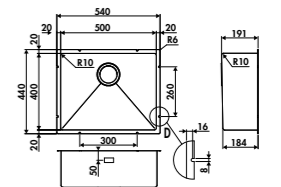

EVSP57

1 grande cuve
Dimensions: l 540 x P 440 x h 191 mm
Cuve : l 500 x P 400 mm
Bonde : ø 90 mm
Sous-meuble : **60 cm**
Découpe : 500 x 400 mm (Rayon 10)

		VIDAGES AU CHOIX					
Inox Lisse	EVSP57IL1	N°1	374	€HT	449	€TTC	
Inox Lisse	EVSP57IL*	N°2, 3, 4, 5 ou 9	393	€HT	472	€TTC	
Inox Lisse	EVSP57IL*	N°6, 10 ou 12	427	€HT	513	€TTC	
Inox Lisse	EVSP57IL*	N°7, 11 ou 13	407	€HT	489	€TTC	
Inox Nid d'abeille	EVSP57IND1	N°1	419	€HT	503	€TTC	
Inox Nid d'abeille	EVSP57IND*	N°2, 3, 4, 5 ou 9	432	€HT	519	€TTC	
Inox Nid d'abeille	EVSP57IND*	N°6, 10 ou 12	462	€HT	555	€TTC	
Inox Nid d'abeille	EVSP57IND*	N°7, 11 ou 13	454	€HT	545	€TTC	
Inox Vintage	EVSP57IV*	N°6 ou 7	453	€HT	544	€TTC	
Inox Vintage	EVSP57IV*	N°9	442	€HT	531	€TTC	
Inox Vintage	EVSP57IV*	N°10 ou 12	485	€HT	582	€TTC	
Inox Vintage	EVSP57IV*	N°11 ou 13	465	€HT	558	€TTC	

* Remplacez « * » par le numéro de vidage choisi lors de votre commande. Ex : cuve EVSP57IL + vidage 3 = EVSP57IL3.