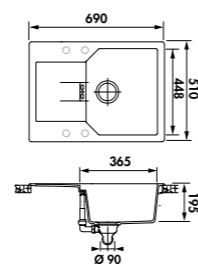

EV3100

1 bac, 1 petit égouttoir

Dimensions: l 690 x P 510 x h 195 mm

Cuve: l 365 x P 448 mm

Bonde: Ø 90 mm

Sous-meuble : 45 cm

Découpe : 670 x 490 mm (Rayon 10)

	Croma	EV3100 022	384 €HT	461 €TTC
	Alpina	EV3100 116	384 €HT	461 €TTC
	Nero	EV3100 139	384 €HT	461 €TTC