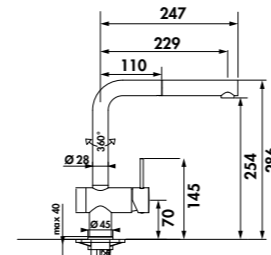

RCD214/DO

Mitigeur de cuisine à bec pivotant avec douchette
Débit: 9 L/min à 3 bars
Flexibles fixes

- Robinet d'arrêt
- Perçage 35 mm
- Cartouche céramique
- Embase 45 mm
- Douchette extractible
- Douchette mono jet
- Rotation 160°

Chromé RCD214/DO 015 210 €HT 252 €TTC