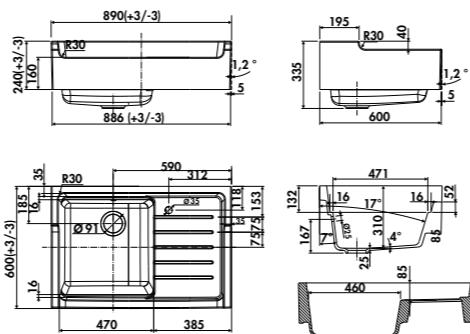

EV659

1 grand bac, 1 égouttoir
Dimensions: l 890 x P 600 x h 335 mm
Cuve: l 470 x P 471 mm
Bonde: Ø 90 mm
À poser sur un sous-meuble: 90 cm

Blanc brillant EV659006 899 € HT 1079 € TTC

➔ Cet évier n'est pas émaillé à l'arrière.