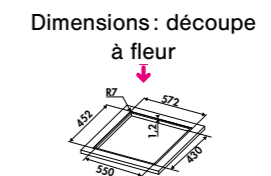

EV77

1 cuve inox brillant
Dimensions: l 570 x P 450 x h 191 mm
Cuve: l 520 x P 400 mm
Bonde: ø 90 mm

Inox PVD Or brillant

EV77018

996 € HT

1196 € TTC

Version sous-plan
Sous-meuble : 80 cm
Découpe : 520 x 400 mm

Version à encastrer
Sous-meuble : 60 cm
Découpe : 550 x 430 mm

RENDEZ-VOUS SUR NOTRE SITE LUISINA EN SCANNANT CE CODE QR POUR TROUVER TOUS LES ACCESSOIRES COMPATIBLES AVEC CE COLORIS

EV77088