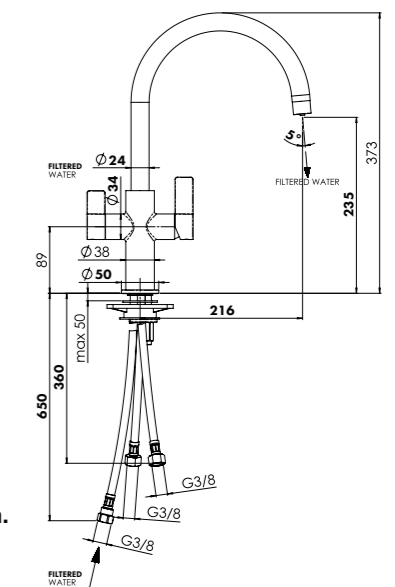

RC0014

Mitigeur de cuisine à bec pivotant
Débit: 11 L/min à 3 bars
Flexibles fixes

+ PRODUIT
Mitigeur filtrant et enrichi en magnésium. Moniteur d'indicateur d'autonomie du filtre.

Robinet d'arrêt 35 mm Perçage 35 mm Cartouche céramique 50 mm Embase 50 mm Débit 50% Limiteur de T° Rotation 360°