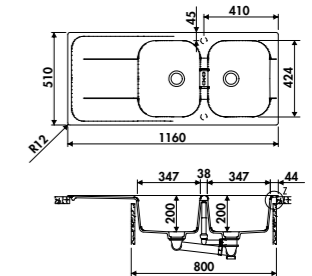

EV8901

1 bac, 1 égouttoir
Dimensions: l 860 x P 510 x h 200 mm
Cuve: l 372 x P 424 mm
Bondes: ø 84 mm
Sous-meuble: 50 cm
Découpe: 840 x 480 mm (Rayon 10)

EN OPTION : BONDE Ø 84 mm + TROP PLEIN

Gun metal	AV0011088	95 € HT	114 € TTC
Cuivre	AV0011094	95 € HT	114 € TTC
Or	AV0011018	95 € HT	114 € TTC

Puro	EV8901 236	493 € HT	592 € TTC