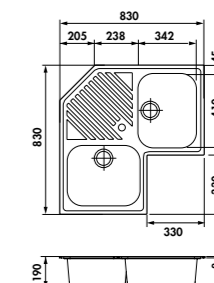

PRÉ-PERCÉ : Ø 35 MM

LIVRÉ AVEC VIDAGE AUTOMATIQUE CHROMÉ