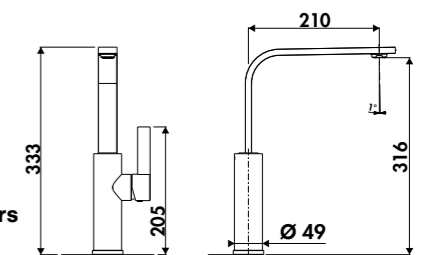

Chromé	RCD55 015	261 € HT	314 € TTC