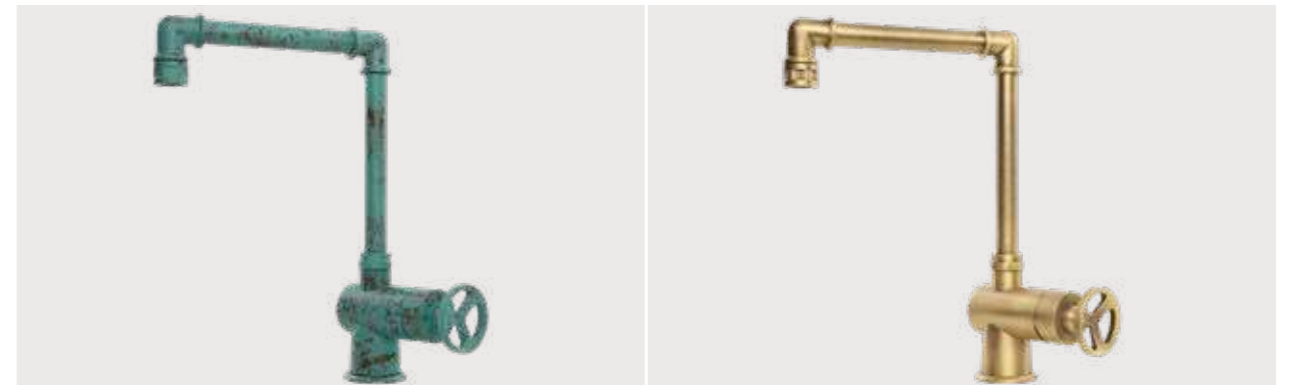

ROBINETTERIE DE STYLE

SANS DOUCHETTE - Tous nos mitigeurs sont livrés avec un robinet d'arrêt filtre

RC945

Mitigeur de cuisine design Factory

Poignées assorties

Débit : 9 L/min à 3 bars

FINITION : OTTONE PROTETTO

Flexibles fixes

Robinet d'arrêt 35 mm Perçage Cartouche céramique Embase 48 mm Rotation 360°

GARANTIE : 5 ANS

FABRICATION EUROPÉENNE

nero martellato	RC945081	536 €HT	644 €TTC
ottone protetto	RC945091	536 €HT	644 €TTC

SUR COMMANDE*			
Tuscan	RC945084	653 €HT	784 €TTC
Pompei	RC945137	653 €HT	784 €TTC
Bronzo opaco	RC945082	536 €HT	644 €TTC
Rame cerato	RC945087	536 €HT	644 €TTC
Corten	RC945083	536 €HT	644 €TTC
Ferro cerato	RC945136	536 €HT	644 €TTC
Nichel spazzolato	RC945065	536 €HT	644 €TTC

*Délai de livraison : entre 3 à 4 semaines.