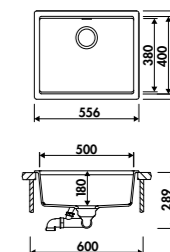

EVSP0009 NOUVEAUTÉ

1 cuve
Dimensions: l 556 x P 456 x h 180 mm
Cuve: l 500 x P 400 mm
Bonde: ø 90 mm
Sous-meuble : 60 cm
Découpe : 542 x 442 mm (Rayon 10)
Installation par-dessus
Découpe : 542 x 442 mm
(Rayon 10)

Installation par-dessous
Découpe : 506 x 406 mm
(Rayon 11)