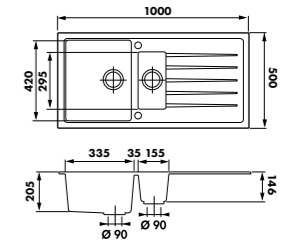

ACCESSOIRES

AEPLA7004075 AEPLA7004094

DUOLINE Planche à découper et égouttoir rabattable
Dimensions: 338 x 480 mm

119 € HT 143 € TTC

AEPLUBK1 046

Planche en bambou avec vide-sauce en inox et planche en verre
Dimensions: 320 x 540 mm

115 € HT 138 € TTC

RÉVERSIBLE

PRÉ-PERCÉ : Ø 35 MM

LIVRÉ AVEC VIDAGE MANUEL CHROMÉ