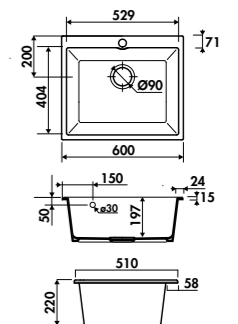

EV954 NOUVEAUTÉ

1 cuve
Dimensions: l 600 x P 510 x h 220 mm
Cuve: l 529 x P 394 mm
Bondes : ø 90 mm
Sous-meuble: 60 cm
Découpe : 570 x 480 mm (Rayon 10)