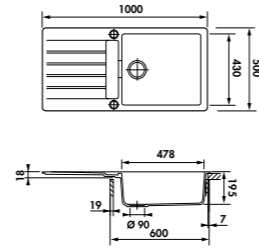

LIGNE SCALA GARANTIE : 10 ANS

ÉVIERS LUISIDIAM - Tous nos éviers Luisidiam sont livrés avec une scie cloche diamant Ø35 mm.