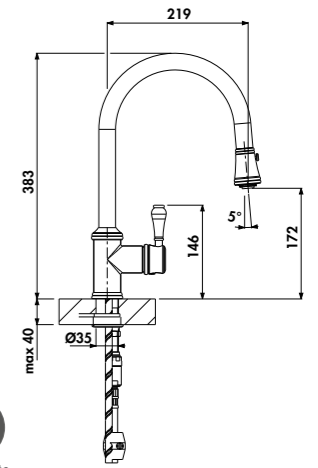

ROBINETTERIE DE STYLE

AVEC DOUCHETTE - Tous nos mitigeurs sont livrés avec un robinet d'arrêt filtre

GARANTIE : 2 ANS

FABRICATION EUROPÉENNE

RC40033

Mitigeur de cuisine à bec pivotant avec douchette
Débit: 10 L/min à 3 bars
Flexibles fixes

Robinet d'arrêt 35 mm Perçage 35 mm Cartouche céramique 50 mm Embase 50 mm Douchette extractible

Douchette double jet 180°

Chromé	RC40033 015	283 € HT	340 € TTC
Canon de fusil	RC40033 088	391 € HT	470 € TTC

RC135DO

Mitigeur de cuisine à bec pivotant avec douchette
Débit: 8,5 L/min à 3 bars
Flexibles fixes

Robinet d'arrêt 35 mm Perçage 35 mm Cartouche céramique 50 mm Embase 50 mm Douchette extractible double jet Débit 50% Limiteur de T° 180°

Chromé	RC135DO015	365 € HT	438 € TTC
Nickel brossé	RC135DO065	641 € HT	770 € TTC
Noir mat	RC135DO079	520 € HT	624 € TTC
Vieux bronze	RC135DO092	641 € HT	770 € TTC