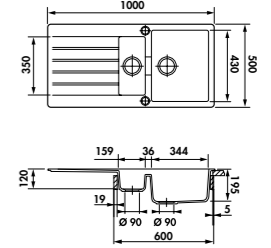

119 € HT 143 € TTC

AEPLUBK1 046

Planche en bambou avec vide-sauce en inox et planche en verre
 Dimensions: 320 x 540 mm

115 € HT 138 € TTC

RÉVERSIBLE

PRÉ-PERCÉ : Ø 35MM

LIVRÉ AVEC VIDAGE AUTOMATIQUE CHROMÉ

EV22411