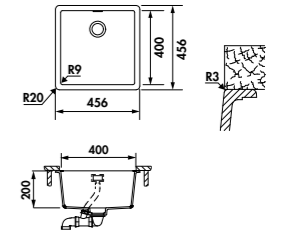

EVSP8000P

1 cuve
Dimensions: l 406 x P 456 x h 200 mm
Cuve: l 350 x P 400 mm
Bonde: ø 84 mm
Sous-meuble: 45 cm
Découpe: 350 x 400 mm (Rayon 9)

		EN OPTION : BONDE Ø 84 mm + TROP PLEIN				EN OPTION : BONDE Ø 84 mm + TROP PLEIN	
Stone	EVSP8000P 068	315 € HT	378 € TTC	Gun metal	AV629322088	66 € HT	80 € TTC
Polaris	EVSP8000P 106	315 € HT	378 € TTC	Cuivre	AV629322094	66 € HT	80 € TTC
Puro	EVSP8000P236	315 € HT	378 € TTC	Or	AV629322018	66 € HT	80 € TTC