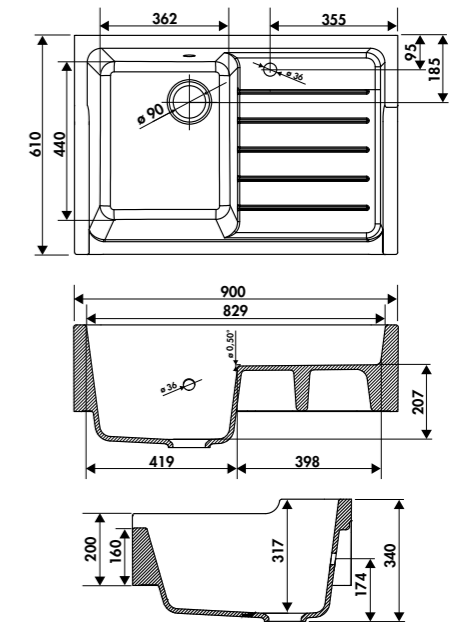

EV159CER

1 bac, 1 égouttoir.

Dimensions: l 900 x P 610 x h 340 mm

Cuve: l 362 x P 440 mm

Bonde: Ø 90 mm

À poser sur un sous-meuble: 90 cm

☐ Blanc

EV159CER 006

799 € HT

959 € TTC

→ Cet évier n'est pas émaillé à l'arrière.

VIDAGES MANUELS

VI359 015

Vidage chromé → Évier : EV159CER