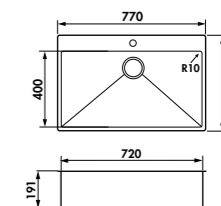

Inox Lisse **EV56IL1** **N°1** **506** €HT **608** €TTC

VIDAGES MANUELS

VI055L 015

Vidage chromé → Cuves: EV52 / EV53 / EV54 / EV55 / EV56