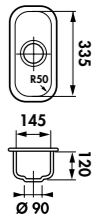

VIDAGE			
Inox Lisse	EVSP13IL1	N°1	131	€HT	158