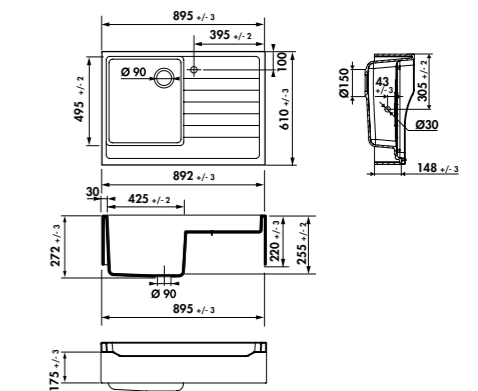

EV459

1 grand bac, 1 égouttoir
Dimensions: l 885 x P 608 x h 294 mm
Cuve: l 425 x P 491 mm
Bonde: ø 90 mm
À poser sur un sous-meuble: **90 cm**

Blanc mat	EV459006	587 € HT	705 € TTC
Full black	EV459219	587 € HT	705 € TTC
Gris titanium	EV459021	587 € HT	705 € TTC

→ Finitions sur les 4 côtés