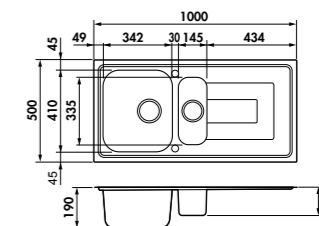

DUOLINE Planche à découper et égouttoir rabattable
 Dimensions : 338 x 480 mm

119 € HT **143** € TTC

AEPLUBK1 046

Planche en bambou avec vide-sauce en inox et planche en verre
 Dimensions : 320 x 540 mm

115 € HT **138** € TTC