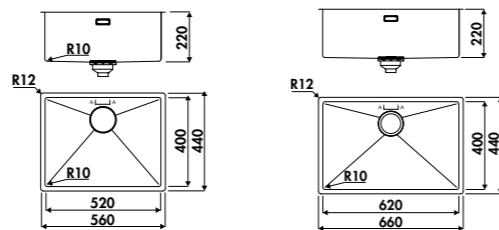

CUVE LEGATO EV520018M

RENDEZ-VOUS SUR NOTRE SITE LUISINA EN SCANNANT CE CODE QR POUR TROUVER TOUS LES ACCESSOIRES COMPATIBLES AVEC CE COLORIS

EV520

1 cuve inox mat
Dimensions: l 560 x P 440 x h 220 mm
Cuve: l 520 x P 400 mm
Bonde: ø 90 mm
Sous-meuble: **80 cm**
Découpe: 520 x 400 mm (Rayon 10)