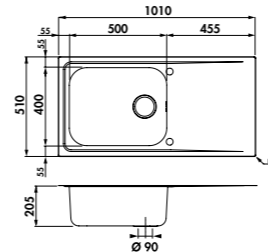

LIGNE FAGOTTO

GARANTIE : 10 ANS

ÉVIERS LUISINOX