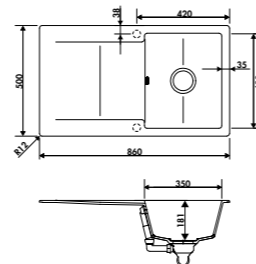

* Remplacez « * » par la finition choisie lors de votre commande. Ex : Pack évier / leds EVL28011PC + coloris Nero = EVL28011PC 139.

EV2801

1 bac, 1 égouttoir

Dimensions: l 860 x P 500 x h 181 mm

Cuve: l 350 x P 430 mm