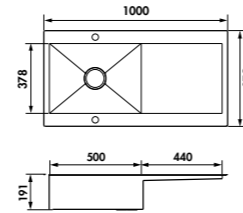

LIGNE ADAGIO PLUS

GARANTIE : 10 ANS

ÉVIERS LUISINOX