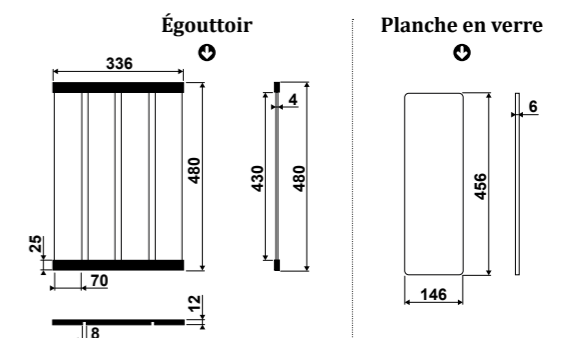

AEPLA7004094

Égouttoir rabattable pliable + planche en verre

Inox - Finition cuivre **AEPLA7004094** 119 €HT 143 €TTC