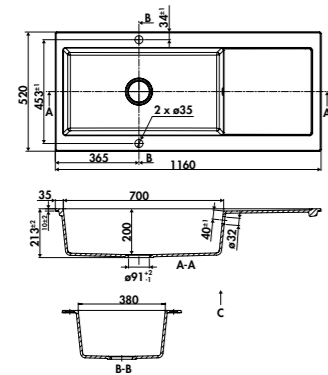

NOUVEAUTÉ

LIGNE BACHATA

GARANTIE : 10 ANS

ÉVIERS LUISIGRANIT