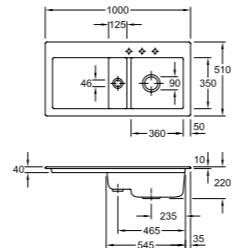

EV6719 22 BAC À DROITE

EV6718 22 BAC À GAUCHE

1 grand bac, 1 égouttoir

Dimensions: l 1000 x P 510 x h 220 mm

Cuve: l 505 x P 350 mm

Bonde: ø 90 mm

Sous-meuble: 60 cm

Découpe: 970 x 480 mm

BAC À DROITE	BAC À GAUCHE
EV6719 22 01	EV6718 22 01

RETROUVEZ TOUS NOS PRIX DANS NOTRE TARIF VILLEROY & BOCH 2023 EN VIGUEUR

EV6712 22 BAC À DROITE

EV6770 22 BAC À GAUCHE

1 bac, 1 vide-sauce, 1 égouttoir

Dimensions: l 1000 x P 510 x h 220 mm

Cuve: l 360 x P 350 mm

Vide-sauce: l 125 x P 350 mm

Bonde: ø 90 mm

Sous-meuble: 60 cm

Découpe: 970 x 480 mm

BAC À DROITE	BAC À GAUCHE
EV6712 22 01	EV6770 22 01

RETROUVEZ TOUS NOS PRIX DANS NOTRE TARIF VILLEROY & BOCH 2023 EN VIGUEUR

VIDAGES AUTOMATIQUES

VI330L 015

Vidage chromé → Éviers: EV6714 22 / EV6718 22 / EV6719 22 / EV6772 22