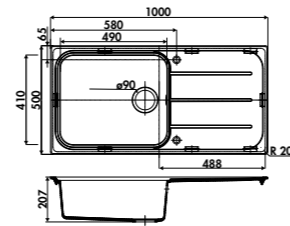

Dimensions: 300 x 540 mm

47 € HT 57 € TTC

AEPLUV 002

Planche à découper en verre

Dimensions: 300 x 542 mm

42 € HT 51 € TTC

LIGNE FUGUE

GARANTIE : 10 ANS

ÉVIERS LUISIGRANIT

EV39011

1 grand bac, 1 égouttoir
Dimensions: l 1000 x P 500 x h 207 mm
Cuve: l 490 x P 410 mm
Bonde: ø 90 mm
Sous-meuble : 60 cm
Découpe : 984 x 484 mm (Rayon 20)

		EN OPTION : BONDE Ø90 mm + TROP PLEIN			
	Gun metal	AV981088	44 € HT	53 € TTC	
	Cuivre	AV981159	44 € HT	53 € TTC	
	Or	AV981018	44 € HT	53 € TTC	
	Croma	EV39011 022	286 € HT	344 € TTC	
	Full black	EV39011 219	286 € HT	344 € TTC	