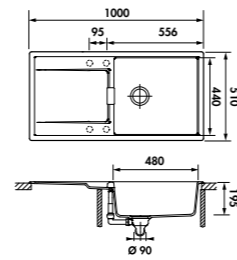

ÉVIERS LUISIDIAM - Tous nos éviers Luisidiam sont livrés avec une scie cloche diamant Ø 35 mm.