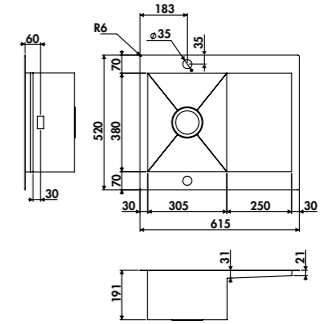

EV5604 NOUVEAUTÉ

1 bac, 1 égouttoir
Dimensions: l 860 x P 520 x h 191 mm
Cuve: l 480 x P 380 mm
Bonde: ø 90 mm
Sous-meuble: 60 cm (90 si plan de travail inférieur à 30 mm)
Découpe: 840 x 500 mm

Inox Lisse **EV5604IL** 575 € HT 690 € TTC

RÉVERSIBLE

PERCÉ : Ø 35 MM

LIVRÉ AVEC VIDAGE AUTOMATIQUE CHROMÉ