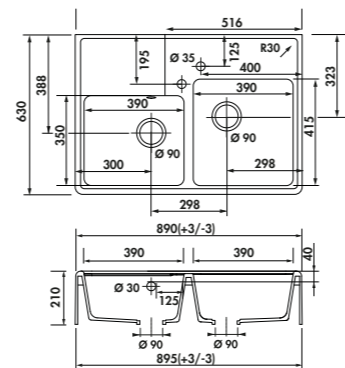

EV93021

2 bacs
Dimensions: l 895 x P 630 x h 210 mm
Cuve 1 : l 390 x P 415 mm / Cuve 2 : l 390 x P 350 mm
Bondes: Ø 90 mm
À poser sur un sous-meuble: **90 cm**

	Blanc mat	EV93021 006	589 € HT	707 € TTC
	Noir	EV93021 009	589 € HT	707 € TTC
	Gris titanium	EV93021 021	589 € HT	707 € TTC

➔ Cet évier ne possède pas de bandeau à l'arrière.

VIDAGES MANUELS

VI132015
Vidage chromé ➔ Éviers : EV93021