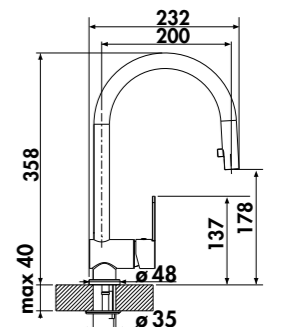

RC185/DO

Mitigeur de cuisine à bec pivotant avec douchette
Débit: 9,42 L/min à 3 bars
Flexibles fixes