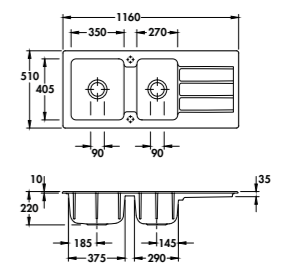

EV3360 12

1 grand bac, 1 égouttoir
Dimensions: l 1000 x P 510 x h 220 mm
Cuve: l 440 x P 405 mm
Bonde: ø 90 mm
Sous-meuble : 60 cm
Découpe: 970 x 480 mm

- Blanc **EV3360 12 01**
- Fossil **EV3360 12 JD**
- Ebony (Noir mat) **EV3360 12 33**

RETROUVEZ TOUS NOS PRIX DANS NOTRE TARIF VILLEROY & BOCH 2023 EN VIGUEUR