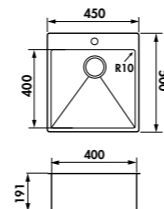

Inox Lisse **EV53IL1** **N°1** **464** €HT **557** €TTC