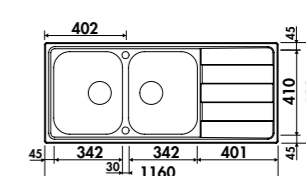

EV4911

1 bac, 1 vide-sauce, 1 égouttoir
Dimensions: l 1000 x P 500 x h 210 mm
Cuve: l 342 x P 410 mm Vide-sauce : l 145 x P 335 mm
Bondes: ø 90 mm
Sous-meuble : **60 cm**
Découpe: 975 x 475 mm

Inox Mini Structure **EV4911IMS** **289** € HT **347** € TTC