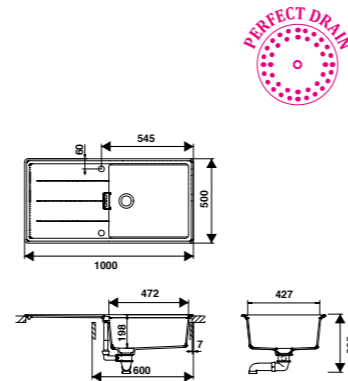

EV22421

2 bacs, 1 égouttoir
 Dimensions: l 1160 x P 500 x h 195 mm
 Cuve 1: l 378 x P 430 mm Cuve 2: l 324 x P 347 mm
 Bondes: ø 90 mm
 Sous-meuble: **80 cm**
 Découpe: 1140 x 480 mm (Rayon 10)

Stone	EV22421 068	499	€ HT	599	€ TTC
Magma	EV22421 119	499	€ HT	599	€ TTC

VI22421 015 + AV629229

Vidage chromé → Éviers: EV22411 / EV22421

AEPLUB 046

Planche à découper en bambou
 Dimensions: 300 x 540 mm

47 € HT 57 € TTC

AEPLUV 002

Planche à découper en verre
 Dimensions: 300 x 542 mm

EV213011

1 grand bac, 1 grand égouttoir
Dimensions: l 1000 x P 500 x h 198 mm
Cuve: l 472 x P 427 mm
Bonde: ø 84 mm
Sous-meuble: 60 cm
Découpe: 986 x 486 mm (Rayon 10)

		EN OPTION : BONDE Ø84 mm + TROP PLEIN			
	Gun metal	AV0013088	88 € HT	106 € TTC	
	Cuivre	AV0013094	88 € HT	106 € TTC	
	Or	AV0013018	88 € HT	106 € TTC	
	Polaris	EV213011106	399 € HT	479 € TTC	
	Puro	EV213011236	399 € HT	479 € TTC	