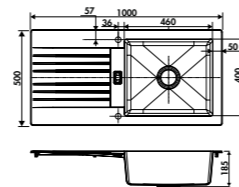

47 € HT 57 € TTC

AEPLUV 002

Planche à découper en verre
 Dimensions: 300 x 542 mm

42 € HT 51 € TTC

LIGNE SOLAIRE

GARANTIE : 5 ANS

ÉVIERS NATURALITE

EV296