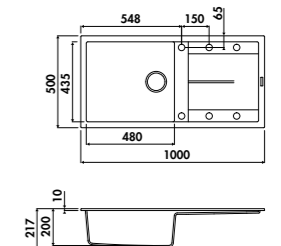

EN OPTION : BONDE Ø 90 mm + TROP PLEIN

	Gun metal	AV981088	44 € HT	53 € TTC
	Cuivre	AV981159	44 € HT	53 € TTC
	Or	AV981018	44 € HT	53 € TTC

	Grismetal	EV91011 022E	345 € HT	414 € TTC
	Full Black	EV91011 219E	345 € HT	414 € TTC