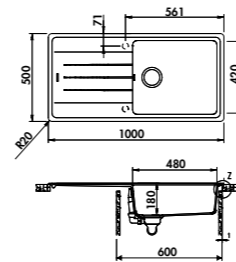

LIGNE BOSSA NOVA

GARANTIE : 10 ANS

ÉVIERS LUISIGRANIT

EV88011

1 grand bac, 1 égouttoir
Dimensions: l 1000 x P 500 x h 180 mm
Cuve: l 480 x P 420 mm
Bonde: ø 90 mm
Sous-meuble : 60 cm
Découpe : 980 x 480 mm (Rayon 10)

Croma	EV88011 022	344 € HT	413 € TTC
Alpina	EV88011 116	344 € HT	413 € TTC
Nero	EV88011 139	344 € HT	413 € TTC

RÉVERSIBLE

PRÉ-PERCÉ : Ø 35 MM

LIVRÉ AVEC VIDAGE MANUEL CHROMÉ

EV8800

1 bac, 1 égouttoir
Dimensions: l 780 x P 500 x h 180 mm
Cuve: l 340 x P 420 mm
Bonde: ø 90 mm
Sous-meuble: 45 cm
Découpe: 760 x 480 mm (Rayon 10)

Croma	EV8800 022	326 € HT	392 € TTC
Alpina	EV8800 116	326 € HT	392 € TTC
Nero	EV8800 139	326 € HT	392 € TTC

EV8821

2 bacs, 1 égouttoir
Dimensions: l 1160 x P 500 x h 180 mm
Cuve: l 400 x P 420 mm   Demi-cuve : l 305 x P 282 mm
Bondes: ø 90 mm
Sous-meuble: 80 cm
Découpe: 1140 x 480 mm (Rayon 10)

Croma	EV8821 022	361 € HT	434 € TTC
Alpina	EV8821 116	361 € HT	434 € TTC
Nero	EV8821 139	361 € HT	434 € TTC

VIDAGES MANUELS

VI629870

Vidage chromé → Éviers: EV8800 / EV88011

VI629874

Vidage chromé → Éviers: EV8821

ACCESSOIRES

AEPLA7004075 AEPLA7004094

DUOLINE Planche à découper et égouttoir rabattable
Dimensions : 338 x 480 mm

119 € HT 143 € TTC

AEPLUBK1 046

Planche en bambou avec vide-sauce en inox et planche en verre
Dimensions : 320 x 540 mm

115 € HT 138 € TTC

AEPLUB 046

Planche à découper en bambou
Dimensions: 300 x 540 mm

47 € HT 57 € TTC

AEPLUV 002

Planche à découper en verre
Dimensions: 300 x 542 mm

42 € HT 51 € TTC