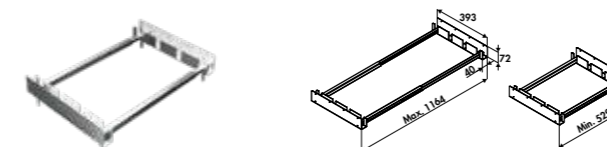

EN OPTION : KIT FIXATION AEF8

Support spécial réglable en largeur et hauteur.
 (S'adapte à toutes les cuves sous-plans)

216 €HT **260** €TTC

ÉVIERS TIMBRES D'OFFICE

luisina
DESIGN
www.luisina.com

ÉVIERS TIMBRES D'OFFICE