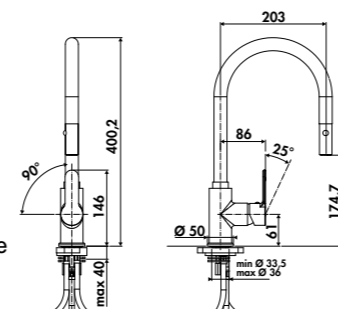

RCD285

Mitigeur de cuisine à bec pivotant avec douchette
Débit: 8,4 L/min à 3 bars
Flexibles fixes

- Robinet d'arrêt
- Perçage 35 mm
- Cartouche céramique
- Embase 50 mm
- Douchette extractible
- Douchette double jet
- Limiteur de T°
- Rotation 180°

Chromé RCD285 015 276 €HT 332 €TTC