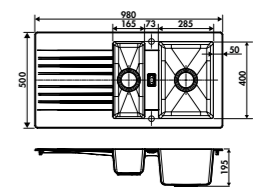

ACCESSOIRES

■ AEPLA7004075 ■ AEPLA7004094

DUOLINE Planche à découper et égouttoir rabattable
Dimensions : 338 x 480 mm

119 € HT 143 € TTC

■ AEPLUBK1 046

Planche en bambou avec vide-sauce en inox et planche en verre
Dimensions : 320 x 540 mm

115 € HT 138 € TTC

RÉVERSIBLE

À PERCER : Ø 35 MM

LIVRÉ AVEC VIDAGE MANUEL CHROMÉ