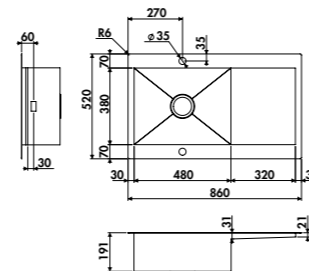

NOUVEAUTÉ

LIGNE ADAGIO PLUS

GARANTIE : 10 ANS

ÉVIERS LUISINOX

EV5604 NOUVEAUTÉ

1 bac, 1 égouttoir
Dimensions: l 860 x P 520 x h 191 mm
Cuve: l 480 x P 380 mm
Bonde: ø 90 mm
Sous-meuble: 60 cm (90 si plan de travail inférieur à 30 mm)
Découpe: 840 x 500 mm

Inox Lisse **EV5604IL** 575 € HT 690 € TTC

RÉVERSIBLE

PERCÉ : Ø 35 MM

LIVRÉ AVEC VIDAGE AUTOMATIQUE CHROMÉ

EV5602 NOUVEAUTÉ

1 bac, 1 égouttoir
Dimensions: l 615 x P 520 x h 191 mm
Cuve: l 305 x P 380 mm
Bonde: ø 90 mm
Sous-meuble: 45 cm (80 si plan de travail inférieur à 30 mm)
Découpe: 595 x 500 mm

Inox Lisse **EV5602IL** 565 € HT 678 € TTC

EV5603 NOUVEAUTÉ

1 bac, 1 égouttoir
Dimensions: l 780 x P 520 x h 191 mm
Cuve: l 400 x P 380 mm
Bonde: ø 90 mm
Sous-meuble: 50 cm (90 si plan de travail inférieur à 30 mm)
Découpe: 760 x 500 mm

Inox Lisse **EV5603IL** 569 € HT 683 € TTC

VIDAGES AUTOMATIQUES AVEC MANETTE

VI029/1S 015

Vidage chromé → Éviers: EV5604 / EV5602 / EV5603

ACCESSOIRES

■ AEPLA7004075 ■ AEPLA7004094

DUOLINE Planche à découper et égouttoir rabattable

Dimensions : 338 x 480 mm

119 € HT 143 € TTC

AEG092023

Égouttoir plat en inox

Dimensions : 347 x 410 mm

120 € HT 144 € TTC