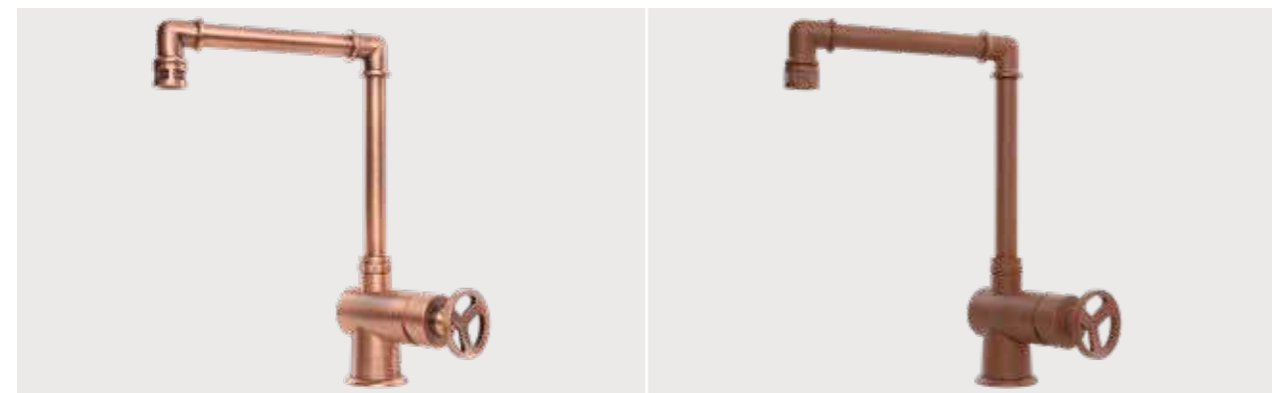

RC945081 | Nero martellato

RC945084 | Tuscan