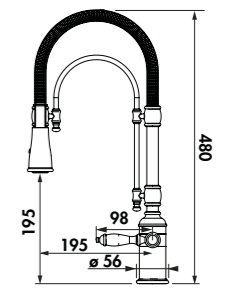

Chromé	RCD110 015	877 €HT	1053 €TTC