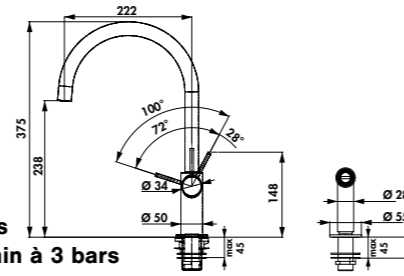

Chromé	RC96600DL 015	542 €HT	651 €TTC
FIN DE SÉRIE *			
Nickel brossé	RC96600DL 065	676 €HT	812 €TTC

* Disponible jusqu'à épuisement des stocks