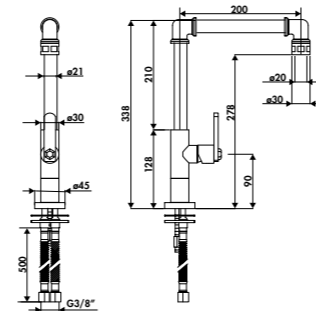

RC944

Mitigeur de cuisine
design Factory
Poignée classique
Débit : 7 L/min à 3 bars
FINITION : OTTONE PROTETTO
Flexibles fixes