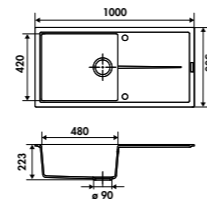

LIGNE DIVA

GARANTIE : 10 ANS

ÉVIERS LUISIGRANIT