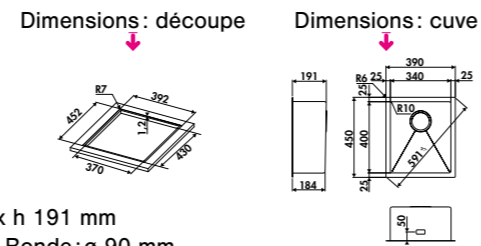

CUVES À FLEUR

CUVES À FLEUR LUISINOX

VIBRATO

P. 198

- 1 cuve / EV52AF
- 1 cuve / EV53AF
- 1 g. cuve / EV54AF
- 1 g. cuve / EV55AF
- 1 g. cuve / EV56AF

EV52AF

1 cuve
Dimensions: l 390 x P 450 x h 191 mm
Cuve: l 340 x P 400 mm Bonde: ø 90 mm
Sous-meuble: **45 cm** Découpe: 370 x 430 mm