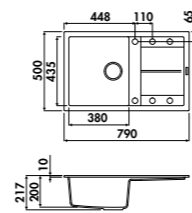

LIGNE MAESTOSO

GARANTIE : 10 ANS

ÉVIERS LUISIGRANT

EV9101P

1 bac, 1 petit égouttoir
Dimensions :
l 650 x P 500 x h 217 mm
Cuve : l 380 x P 435 mm
Bonde : ø 90 mm
Sous-meuble : **50 cm**
Découpe : 630 x 480 mm

EN OPTION : BONDE Ø 90 mm + TROP PLEIN

	Gun metal	AV981088	44 € HT	53 € TTC
	Cuivre	AV981159	44 € HT	53 € TTC
	Or	AV981018	44 € HT	53 € TTC

	Grismetal	EV9101P 022E	296 € HT	356 € TTC
	Full Black	EV9101P 219E	296 € HT	356 € TTC

EV9101

1 bac, 1 égouttoir
Dimensions :
l 790 x P 500 x h 217 mm
Cuve : l 380 x P 435 mm
Bonde : ø 90 mm
Sous-meuble : **50 cm**
Découpe : 770 x 480 mm

EN OPTION : BONDE Ø 90 mm + TROP PLEIN

	Gun metal	AV981088	44 € HT	53 € TTC
	Cuivre	AV981159	44 € HT	53 € TTC
	Or	AV981018	44 € HT	53 € TTC

	Grismetal	EV9101 022E	320 € HT	384 € TTC
	Full Black	EV9101 219E	320 € HT	384 € TTC

EV91011P

1 grand bac, 1 petit égouttoir
Dimensions :
l 860 x P 500 x h 217 mm
Cuve : l 480 x P 435 mm
Bonde : ø 90 mm
Sous-meuble : **60 cm**
Découpe : 840 x 480 mm

EN OPTION : BONDE Ø 90 mm + TROP PLEIN

	Gun metal	AV981088	44 € HT	53 € TTC
	Cuivre	AV981159	44 € HT	53 € TTC
	Or	AV981018	44 € HT	53 € TTC

	Grismetal	EV91011P 022E	325 € HT	390 € TTC
	Full Black	EV91011P 219E	325 € HT	390 € TTC

RÉVERSIBLE

PRÉ-PERCÉ : Ø 35 MM

LIVRÉ AVEC VIDAGE MANUEL CHROMÉ

EV91011

1 grand bac, 1 égouttoir
Dimensions : l 1000 x P 500 x h 217 mm
Cuve : l 480 x P 435 mm
Bonde : ø 90 mm
Sous-meuble : **60 cm**
Découpe : 980 x 480 mm

EN OPTION : BONDE Ø 90 mm + TROP PLEIN

	Gun metal	AV981088	44 € HT	53 € TTC
	Cuivre	AV981159	44 € HT	53 € TTC
	Or	AV981018	44 € HT	53 € TTC

	Grismetal	EV91011 022E	345 € HT	414 € TTC
	Full Black	EV91011 219E	345 € HT	414 € TTC

EV9121

2 bacs, 1 égouttoir
Dimensions : l 1160 x P 500 x h 217 mm
Cuve 1 : l 324 x P 430 mm Cuve 2 : l 324 x P 430 mm
Bondes : ø 90 mm
Sous-meuble : **80 cm**
Découpe : 1140 x 480 mm (Rayon 10)

EN OPTION : BONDE Ø 90 mm + TROP PLEIN

	Gun metal	AV982088	74 € HT	89 € TTC
	Cuivre	AV982159	74 € HT	89 € TTC
	Or	AV982018	74 € HT	89 € TTC