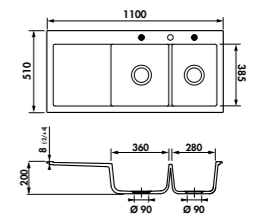

BAC À GAUCHE	BAC À DROITE				
Alu	EV5078G 005	EV5078D 005	957	€HT	1149	€TTC
Polar	EV5078G 006	EV5078D 006	957	€HT	1149	€TTC
Magnolie	EV5078G 208	EV5078D 208	957	€HT	1149	€TTC
Blanc brillant	EV5078G 216	EV5078D 216	957	€HT	1149	€TTC
Nigra	EV5078G 218	EV5078D 218	957	€HT	1149	€TTC

VI5898R 015

Vidage chromé → Évier: EV5076

VI335L 015

Vidage chromé → Évier: EV5078