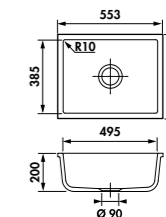

EVSP5049

1 cuve
Dimensions: l 436 x P 441 x h 200 mm
Cuve: l 380 x P 385 mm
Bonde: ø 90 mm
Sous-meuble : 50 cm
Découpe: 370 x 375 mm (Rayon 6)

	Polar	EVSP5049 006	655 € HT	786 € TTC
	Nero	EVSP5049 009	655 € HT	786 € TTC