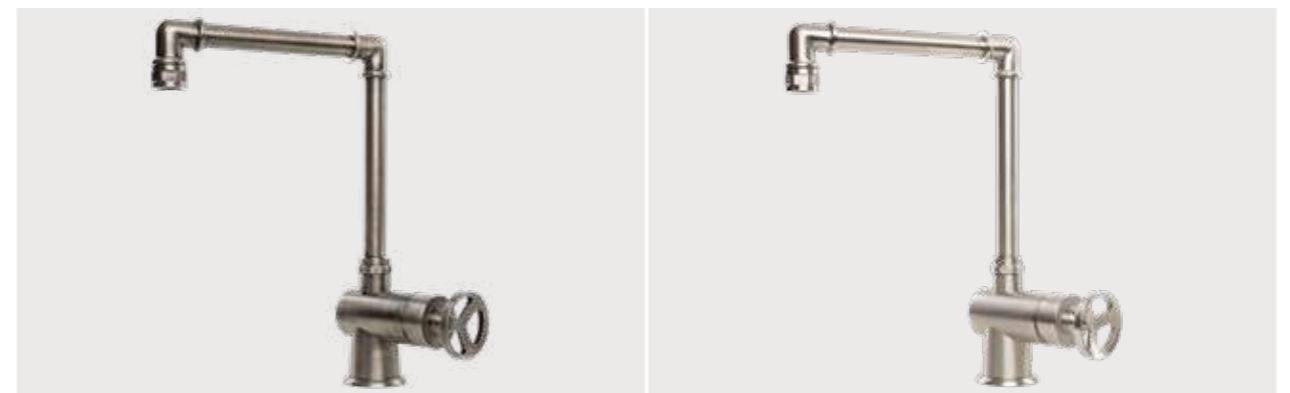

RC945137 | Pompei

RC945082 | Bronzo opaco