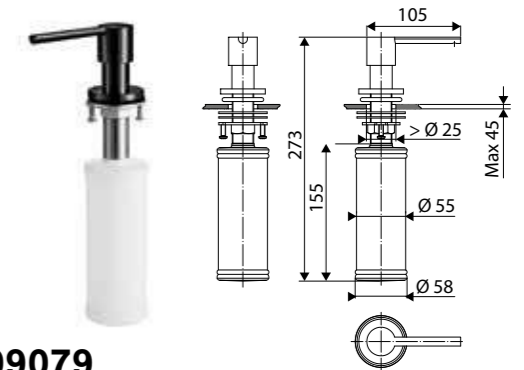

ZCDS309079
Distributeur de savon en inox massif noir mat 300 ml
Tête amovible, pratique pour le rechargement par le haut
Perçage : min 26 - max 35 mm

Noir mat **ZCDS309079** 89 €HT 107 €TTC