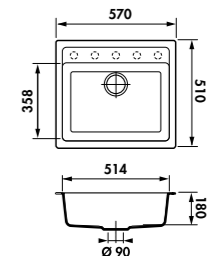

EV1000

1 cuve

Dimensions : l 570 x P 510 x h 180 mm

Cuve : l 514 x P 358 mm

Bonde : ø 90 mm

Sous-meuble : **60 cm**

Découpe : 550 x 490 mm (Rayon 10)

	Croma	EV1000 022	365 € HT	438 € TTC
	Alpina	EV1000 116	365 € HT	438 € TTC
	Nero	EV1000 139	365 € HT	438 € TTC

VIDAGES MANUELS

VI1000 015

Vidage chromé → Cuve : EV1000