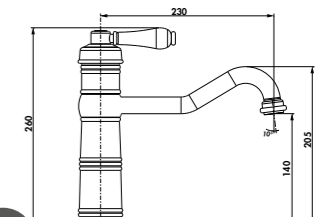

R201

Mitigeur de cuisine rétro à bec pivotant
Débit: 14 L / min à 3 bars
Flexibles fixes