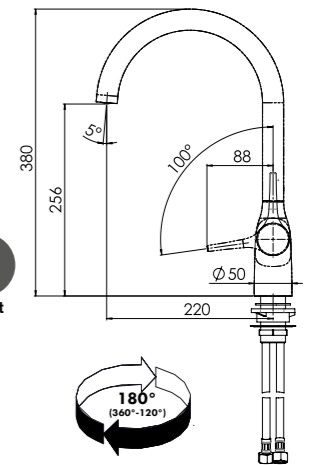

RC0013

Mitigeur de cuisine à bec pivotant
Débit: 13,5 L/min à 3 bars
Flexibles fixes

Robinet d'arrêt 35 mm Perçage 35 mm Cartouche céramique 50 mm Embase 50 mm Débit 50% Rotation 360°

+ PRODUIT
Réglage de série à 180° modulable à 120°

■ Chromé	RC0013015	209 €HT	251 €TTC
■ Noir mat	RC0013079	275 €HT	330 €TTC
■ Doré mat	RC0013091	370 €HT	444 €TTC
■ Cuivré mat	RC0013094	370 €HT	444 €TTC