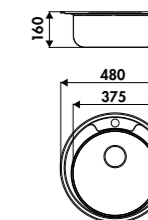

CUVES INOX GARANTIE : 10 ANS
CUVES À ENCASTRER LUISINOX

VIDAGES MANUELS

VI1096015

Vidage chromé → Cuves: EV146 / EV148

PERCÉ : Ø 35 MM

LIVRÉ AVEC VIDAGE MANUEL CHROMÉ

EV146

1 cuve
Dimensions: Ø 480 x h 160 mm
Cuve : Ø 375 mm
Bonde : ø 90 mm
Sous-meuble : 50 cm
Découpe: Ø 470 mm

Inox Lisse **EV146IL** 99 € HT 119 € TTC

En raison du positionnement du perçage pour le mitigeur nous vous conseillons l'utilisation d'une robinetterie à fixation par tige filetée, plutôt que de type tube.

EV148

1 cuve
Dimensions: l 480 x P 480 x h 160 mm
Cuve: l 360 x P 410 mm
Bonde : ø 90 mm
Sous-meuble : 50 cm
Découpe: 460 x 460 mm

Inox Lisse **EV148IL** 99 € HT 119 € TTC

En raison du positionnement du perçage pour le mitigeur nous vous conseillons l'utilisation d'une robinetterie à fixation par tige filetée, plutôt que de type tube.