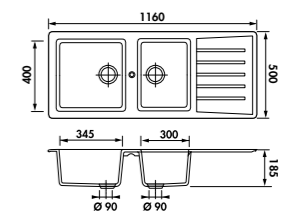

EV277

1 bac, 1 vide-sauce, 1 égouttoir
Dimensions: l 980 x P 500 x h 185 mm
Cuve: l 330 x P 400 mm Vide-sauce : l 155 x P 400 mm
Bondes: ø 90 mm
Sous-meuble : 60 cm
Découpe : 940 x 460 mm (Rayon 25)

Blanc	EV277VE 006	135 € HT	162 € TTC
Noir	EV277VE 009	174 € HT	209 € TTC
Béton	EV277VE 231	183 € HT	220 € TTC
FIN DE SÉRIE *			
Alu	EV277 005	207 € HT	249 € TTC

* Disponible jusqu'à épuisement des stocks