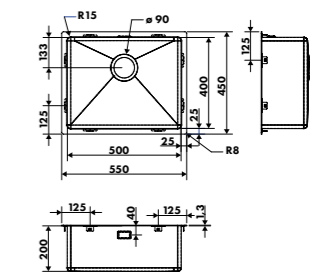

EVSP0001 NOUVEAUTÉ

1 cuve inox brillant
Dimensions: l 550 x P 450 x h 200 mm
Cuve: l 500 x P 400 mm
Bonde: ø 90 mm
Sous-meuble: 80 cm
Découpe: 500 x 400 mm

Inox PVD Or (YELLOW GOLD) EVSP0001037 429 € HT 515 € TTC

RENDEZ-VOUS SUR NOTRE SITE LUISINA
EN SCANNANT CE CODE QR POUR TROUVER TOUS LES ACCESSOIRES COMPATIBLES AVEC CE COLORIS

EVSP0001039