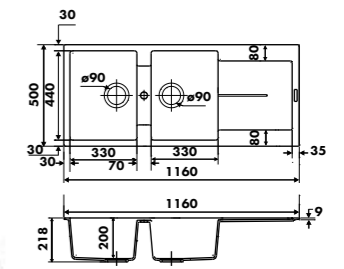

EV8511

1 bac, 1 vide-sauce, 1 égouttoir
Dim: l 1000 x P 500 x h 200 mm
Cuve: l 345 x P 440 mm
Vide-sauce: l 155 x P 295 mm
Bondes: ø 90 mm
Sous-meuble: 60 cm
Découpe: 980 x 480 mm (R10)

		LIVRÉ AVEC PLANCHE AEPLA7004E005			
Croma	EV8511 022	355 €HT	426 €TTC	EV8511P022	406 €HT / 488 €TTC
Alpina	EV8511 116	355 €HT	426 €TTC	EV8511P116	406 €HT / 488 €TTC
Full black	EV8511 219	355 €HT	426 €TTC	EV8511P219	406 €HT / 488 €TTC
Champ.	EV8511 630	355 €HT	426 €TTC	EV8511P630	406 €HT / 488 €TTC

EN OPTION : BONDE Ø 90 mm + TROP PLEIN	
Gun metal AV973088	Cuivre AV973159 / Or AV973018 / 75 €HT / 90 €TTC

EV8521

2 bacs, 1 égouttoir
Dim: l 1160 x P 500 x h 200 mm
Cuve 1: l 330 x P 440 mm
Cuve 2: l 330 x P 440 mm
Bondes: ø 90 mm
Sous-meuble: 80 cm
Découpe: 1140 x 480 mm (R10)

		LIVRÉ AVEC PLANCHE AEPLA7004E005			
Croma	EV8521 022	360 €HT	432 €TTC	EV8521P022	411 €HT / 494 €TTC
Alpina	EV8521 116	360 €HT	432 €TTC	EV8521P116	411 €HT / 494 €TTC
Full black	EV8521 219	360 €HT	432 €TTC	EV8521P219	411 €HT / 494 €TTC
Champ.	EV8521 630	360 €HT	432 €TTC	EV8521P630	411 €HT / 494 €TTC

EN OPTION : BONDE Ø 90 mm + TROP PLEIN	
Gun metal AV973088	Cuivre AV973159 / Or AV973018 / 75 €HT / 90 €TTC