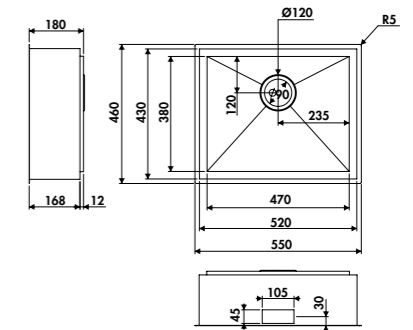

Inox Lisse **EVSP83N0IL** **421** €HT **506** €TTC