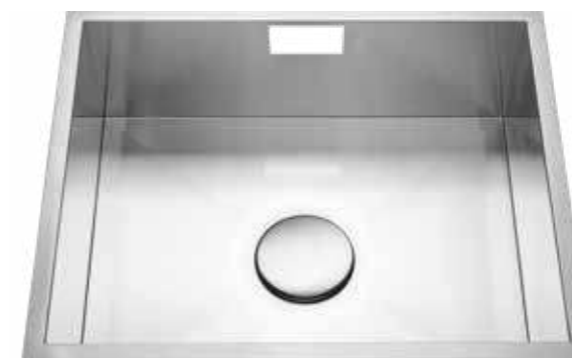

EVSP85N0IL **HABILLAGE INTÉGRAL**

1 cuve inox brillant
Dimensions: l 554 x P 454 x h 186 mm
Cuve: l 514 x P 414 mm
Bonde: ø 90 mm
Sous-meuble: **60 cm**
Découpe: à définir en fonction du plan de travail
Préconisation plan de travail Luisicompact, Cerapur & Bequartz