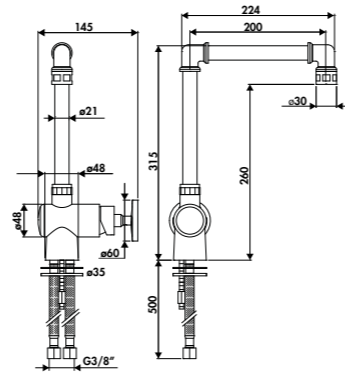

ROBINETTERIE DE STYLE

SANS DOUCHETTE - Tous nos mitigeurs sont livrés avec un robinet d'arrêt filtre

RC945

Mitigeur de cuisine design Factory

Poignées assorties

Débit : 9 L/min à 3 bars

FINITION : OTTONE PROTETTO

Flexibles fixes

Robinet d'arrêt 35 mm Perçage Cartouche céramique Embase 48 mm Rotation 360°

GARANTIE : 5 ANS

FABRICATION EUROPÉENNE

nero martellato	RC945081	536 €HT	644 €TTC
ottone protetto	RC945091	536 €HT	644 €TTC

SUR COMMANDE*			
Tuscan	RC945084	653 €HT	784 €TTC
Pompei	RC945137	653 €HT	784 €TTC
Bronzo opaco	RC945082	536 €HT	644 €TTC
Rame cerato	RC945087	536 €HT	644 €TTC
Corten	RC945083	536 €HT	644 €TTC
Ferro cerato	RC945136	536 €HT	644 €TTC
Nichel spazzolato	RC945065	536 €HT	644 €TTC

*Délai de livraison : entre 3 à 4 semaines.