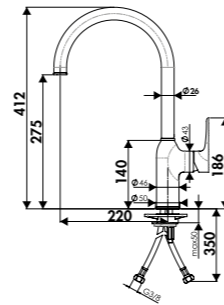

Chromé	RC135015	269 €HT	323 €TTC
Nickel brossé	RC135065	468 €HT	562 €TTC
Noir mat	RC135079	381 €HT	458 €TTC
Vieux bronze	RC135092	468 €HT	562 €TTC