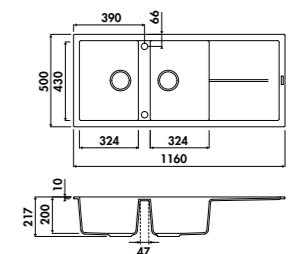

EN OPTION : BONDE Ø 90 mm + TROP PLEIN

	Gun metal	AV982088	74 € HT	89 € TTC
	Cuivre	AV982159	74 € HT	89 € TTC
	Or	AV982018	74 € HT	89 € TTC

	Grismetal	EV9121 022E	428 € HT	514 € TTC
	Full Black	EV9121 219E	428 € HT	514 € TTC

VIDAGES MANUELS

VI088L015

Vidage chromé → Éviers : EV9101 / EV9101P / EV91011 / EV91011P

ACCESSOIRES

AEPLA7004075 **AEPLA7004094**

DUOLINE Planche à découper et égouttoir rabattable
Dimensions : 338 x 480 mm

119 € HT 143 € TTC

AEPLUBK1 046

Planche en bambou avec vide-sauce en inox et planche en verre
Dimensions : 320 x 540 mm

115 € HT 138 € TTC

VI090L015

Vidage chromé → Éviers : EV9121

AEPLUB 046

Planche à découper en bambou
Dimensions : 300 x 540 mm

47 € HT 57 € TTC

AEPLUV 002

Planche à découper en verre
Dimensions : 300 x 542 mm

42 € HT 51 € TTC