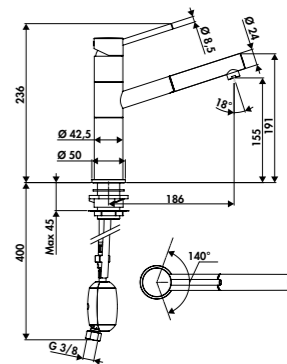

Chromé RC717DO015 212 €HT 254 €TTC