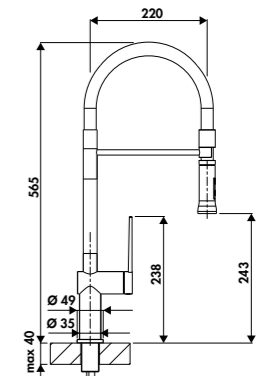

Chromé	RC656/DO 015	268 €HT	322 €TTC