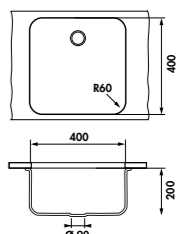

VIDAGES AU CHOIX			
Inox Lisse	EVSP39IL1	N°1	256	€HT	308
Inox Lisse	EVSP39IL*	N°2, 3 ou 4	270	€HT	324

* Remplacez « * » par le numéro de vidage choisi lors de votre commande. Ex : cuve EVSP39IL + vidage 4 = EVSP39IL4.

Carrée chromée Carrée satinée Ronde chromée Ronde satinée

VIDAGES AUTOMATIQUES AVEC MANETTE

AV056L 015
Vidage chromé → Cuve: EVSP17IL*
manettes n°2 / n°3 / n°4 / n°5

AV056L 015
Vidage chromé → Cuves: EVSP11IL* / EVSP39IL*
manettes n°2 / n°3 / n°4

Perçage manette 35 mm