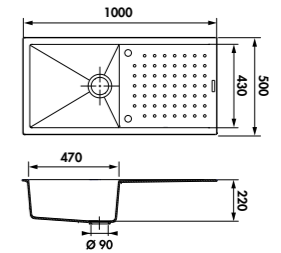

Planche en bambou avec vide-sauce en inox et planche en verre
Dimensions : 320 x 540 mm

115 € HT 138 € TTC

VI001 015

Vidage chromé → Éviers: EV3911 / EV3921

AEPLUB 046

Planche à découper en bambou
Dimensions: 300 x 540 mm

47 € HT 57 € TTC

AEPLUV 002

Planche à découper en verre
Dimensions: 300 x 542 mm

42 € HT 51 € TTC

ACCESSOIRES EN OPTION NOUVEAUTÉ

Bonde ø 90 mm + trop plein
Coloris Gun métal, cuivre, ou noir

LIGNE FUSION GARANTIE : 10 ANS

ÉVIERS LUISIGRANIT

ÉVIER FUSION EV60011 022

RÉVERSIBLE

PRÉ-PERCÉ : Ø 35 MM

LIVRÉ AVEC VIDAGE AUTOMATIQUE CHROMÉ

EV60011

1 grand bac, 1 égouttoir
 Dimensions: l 1000 x P 500 x h 220 mm
 Cuve: l 470 x P 430 mm
 Bonde : ø 90 mm
 Sous-meuble : 60 cm
 Découpe : 980 x 480 mm