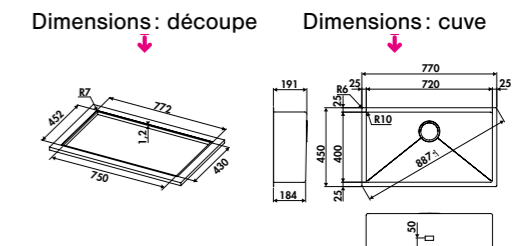

EV56AF

1 grande cuve
Dimensions: l 770 x P 450 x h 191 mm
Cuve: l 720 x P 400 mm
Bonde: ø 90 mm
Sous-meuble: **80 cm**
Découpe: 750 x 430 mm

		SUR COMMANDE		VIDAGES AU CHOIX	
Inox Lisse	EV56AFIL1	N°1	617 € HT	741 € TTC	
Inox Lisse	EV56AFIL*	N°2 ou 3	630 € HT	756 € TTC	
Inox Lisse	EV56AFIL*	N°6 ou 7	643 € HT	772 € TTC	