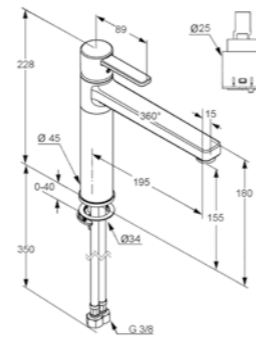

ROBINETTERIE KLUDI

SANS DOUCHETTE - Tous nos mitigeurs sont livrés avec un robinet d'arrêt filtre

LATON MASSIF de haute qualité

RC400

Mitigeur de cuisine à bec pivotant
Débit: 10,5 L/min à 3 bars
Kit de fixation rapide

Perçage 35 mm
Cartouche céramique
Embase 45 mm

Chromé **RC400 015** 274 €HT 329 €TTC

RC405

Mitigeur de cuisine à bec pivotant
Débit: 12 L/min à 3 bars

Cartouche céramique avec limiteur eau chaude

Kit de fixation rapide

Perçage 35 mm
Cartouche céramique
Embase 45 mm

Chromé **RC405 015** 273 €HT 328 €TTC

RC406

Mitigeur de cuisine à bec pivotant
Débit: 13 L/min à 3 bars

Cartouche céramique avec limiteur eau chaude

Kit de fixation rapide

Perçage 35 mm
Cartouche céramique
Embase 45 mm
Limiteur de T°

Chromé **RC406 015** 187 €HT 225 €TTC

GARANTIE : 10 ANS

FABRICATION ALLEMANDE

AVEC DOUCHETTE - Tous nos mitigeurs sont livrés avec un robinet d'arrêt filtre

RC0003

Mitigeur de cuisine à bec pivotant avec douchette
Débit: 8,5 L/min à 3 bars

Cartouche céramique avec limiteur eau chaude

Kit de fixation rapide

Perçage 35 mm
Cartouche céramique
Embase 50 mm
Limiteur de T°
Douchette extractible

Bicolore **RC0003915** 430 €HT 516 €TTC

RC0005

Mitigeur de cuisine à bec pivotant avec douchette
Débit: 12 L/min à 3 bars

Cartouche céramique avec limiteur eau chaude

Kit de fixation rapide

Perçage 35 mm
Cartouche céramique
Embase 48 mm
Limiteur de T°
Douchette extractible
Bec télescopique

Noir mat **RC0005079** 535 €HT 642 €TTC