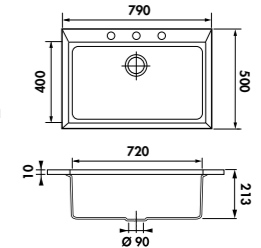

EV986

1 grande cuve
Dim: l 790 x P 500 x h 213 mm
Cuve: l 720 x P 400 mm
Bonde: ø 90 mm
Sous-meuble: **80 cm**
Découpe: 770 x 480 mm

Grismetal	EV986 022E	427 € HT	513 € TTC
Blanc Alpin	EV986 116E	427 € HT	513 € TTC
Noirmetal	EV986 118E	427 € HT	513 € TTC

EN OPTION : KITS VIDAGES AUTOMATIQUE (BONDE Ø90 MM + PANIER + TROP PLEIN)

Gun metal	AV977088	40 € HT	48 € TTC
Cuivre	AV977159	40 € HT	48 € TTC
Or	AV977018	40 € HT	48 € TTC