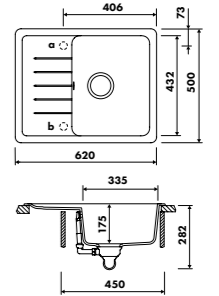

NOUVEAUTÉ

LIGNE NOUBA

ÉVIERS LUISIGRANIT

GARANTIE : 10 ANS

EV0005 NOUVEAUTÉ

1 grand bac, 1 égouttoir
Dimensions (mm) : l 1000 x P 500 x h 175
Cuve (mm) : l 485 x P 432
Bonde (mm) : ø 90
Sous-meuble : 60 cm
Découpe (mm) : 980 x 480 (rayon 10)

Croma	EV0005022	310	€HT	372	€TTC
Super white	EV0005044	310	€HT	372	€TTC
Nero	EV0005139	310	€HT	372	€TTC

RÉVERSIBLE

PRÉ-PERCÉ : Ø 35 MM

LIVRÉ AVEC VIDAGE MANUEL CHROMÉ

EV0003 NOUVEAUTÉ

1 bac, 1 petit égouttoir
Dimensions (mm) : l 620 x P 500 x h 175
Cuve (mm) : l 335 x P 432
Bonde (mm) : ø 90
Sous-meuble : 45 cm
Découpe (mm) : 600 x 480 (rayon 10)

Croma	EV0003022	273	€HT	328	€TTC
Super white	EV0003044	273	€HT	328	€TTC
Nero	EV0003139	273	€HT	328	€TTC

EV0006 NOUVEAUTÉ

1 bac, 1 égouttoir
Dimensions (mm) : l 860 x P 500 x h 175
Cuve (mm) : l 385 x P 432
Bonde (mm) : ø 90
Sous-meuble : 50 cm
Découpe (mm) : 840 x 480 (rayon 10)

Croma	EV0006022	296	€HT	356	€TTC
Super white	EV0006044	296	€HT	356	€TTC
Nero	EV0006139	296	€HT	356	€TTC

VIDAGES MANUELS

VI629314015 + AV629229
Vidage chromé → Éviers: EV0005

ACCESSOIRES

AEPLA7004075 AEPLA7004094
DUOLINE Planche à découper
et égouttoir rabattable
Dimensions : 338 x 480 mm

119 €HT 143 €TTC

AEPLUBK1 046
Planche en bambou avec vide-sauce
en inox et planche en verre
Dimensions : 320 x 540 mm

115 €HT 138 €TTC

VI629314015 + AV629229
Vidage chromé → Éviers: EV0003 / EV0006

AEPLUB 046
Planche à découper
en bambou
Dimensions : 300 x 540 mm

47 €HT 57 €TTC

AEPLUV 002
Planche à découper
en verre
Dimensions : 300 x 542 mm

42 €HT 51 €TTC