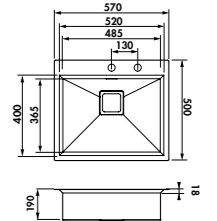

EV62
1 grande cuve
Dimensions: l 770 x P 500 x h 190 mm
Cuve: l 685 x P 365 mm
Bonde carrée
Sous-meuble : 80 cm
Découpe : 750 x 480 mm

Inox Lisse **EV62IL2** **N°2** **618** €HT **742** €TTC

PERCÉ : Ø 35 MM LIVRÉ AVEC VIDAGE AUTOMATIQUE CHROMÉ