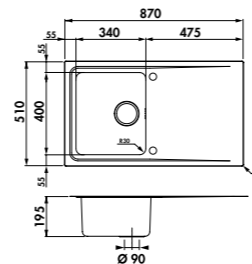

EV58011

1 grand bac, 1 égouttoir
Dimensions: l 1010 x P 510 x h 205 mm
Cuve: l 500 x P 400 mm
Bonde: ø 90 mm
Sous-meuble : **80 cm**
Découpe : 990 x 490 mm

	Inox Lisse	EV58011 IL	508 € HT	609 € TTC
	Inox Mini Structure	EV58011 IMS	534 € HT	641 € TTC