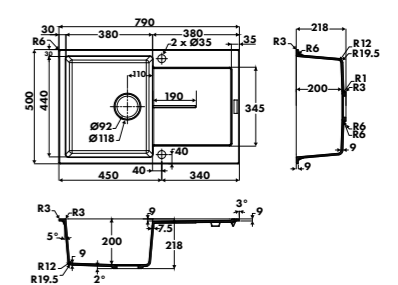

EV8503 NOUVEAUTÉ

1 bac, 1 égouttoir
Dim: l 790 x P 500 x h 200 mm
Cuve: l 380 x P 440 mm
Bonde: ø 90 mm
Sous-meuble : 50 cm
Découpe : 770 x 480 mm (R10)

	Croma	EV8503022	293 €HT	352 €TTC	EV8503P022	373 €HT	448 €TTC
	Alpina	EV8503116	293 €HT	352 €TTC	EV8503P116	373 €HT	448 €TTC
	Full black	EV8503219	293 €HT	352 €TTC	EV8503P219	373 €HT	448 €TTC

EN OPTION : BONDE Ø90 mm + TROP PLEIN

Gun metal	AV974088	Cuivre	AV974159	Or	AV974018	45 €HT	54 €TTC

VIDAGES AUTOMATIQUES AVEC MANETTE

VI105VL 015

Vidage chromé → Éviers: EV8502

VI105VL 015

Vidage chromé → Éviers: EV8503

ACCESSOIRES

AEPLA7004075 AEPLA7004094

DUOLINE Planche à découper et égouttoir rabattable
Dimensions : 338 x 480 mm

119 €HT 143 €TTC

AEPLUBK1 046

Planche en bambou avec vide-sauce en inox et planche en verre
Dimensions : 320 x 540 mm

115 €HT 138 €TTC