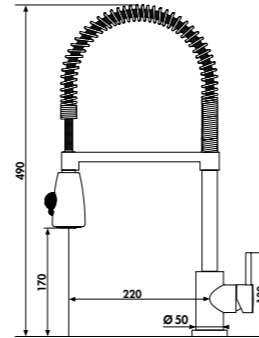

RCD27

Mitigeur de cuisine à corps pivotant avec douchette
Débit: 10 L/min à 3 bars
Flexibles fixes

- Robinet d'arrêt
- Perçage 35 mm
- Cartouche céramique
- Embase 50 mm
- Douchette mobile
- Douchette double jet
- Picots anti-calcaire
- Débit 50%
- Limiteur de T°
- Rotation 360°
- E0 C2 A2 U3

Chromé	RCD27 015	270 €HT	324 €TTC