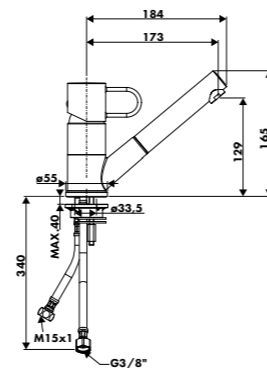

RC0007DO NOUVEAUTÉ

Mitigeur de cuisine
à bec pivotant avec douchette
Débit: 11 L/min à 3 bars
Flexibles fixes

Chromé RC0007DO015 185 €HT 222 €TTC

RC183/DO

Mitigeur de cuisine
à bec pivotant avec douchette
Débit: 14 L/min à 3 bars
Flexibles fixes

Chromé RC183/DO 015 168 €HT 202 €TTC

RC600P/DO

Mitigeur de cuisine
à bec pivotant avec douchette
Débit: 11 L/min à 3 bars
Flexibles fixes

Chromé RC600P/DO 015 163 €HT 196 €TTC

RC717DO

Mitigeur de cuisine
à bec pivotant avec douchette
Débit: 11 L/min à 3 bars
Flexibles fixes

Chromé RC717DO015 212 €HT 254 €TTC

RC7128

Mitigeur de cuisine
à bec pivotant avec douchette
Débit: 12,5 L/min à 3 bars
Flexibles fixes

Chromé RC7128015 159 €HT 191 €TTC

RC7127

Mitigeur de cuisine
à bec pivotant avec douchette
Débit: 12 L/min à 3 bars
Flexibles fixes

Chromé RC7127 015 179 €HT 215 €TTC