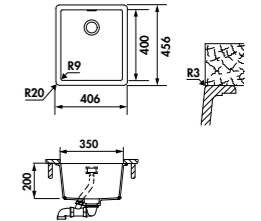

EVSP8100L

1 grande cuve
Dimensions: l 556 x P 456 x h 200 mm
Cuve: l 500 x P 400 mm
Bonde: ø 84 mm
Sous-meuble : 60 cm
Découpe : 500 x 400 mm (Rayon 9)

EN OPTION : BONDE Ø 84 mm + TROP PLEIN

	Gun metal	AV629322088	66	€ HT	80	€ TTC
Croma	EVSP8100L 022	312	€ HT	375	€ TTC	
Nera	EVSP8100L 118	312	€ HT	375	€ TTC	
	Cuivre	AV629322094	66	€ HT	80	€ TTC
	Or	AV629322018	66	€ HT	80	€ TTC

LIVRÉ AVEC VIDAGE MANUEL CHROMÉ