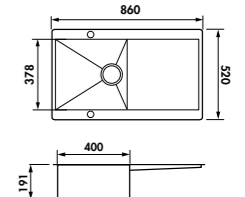

LIGNE ADAGIO PLUS

GARANTIE : 10 ANS

ÉVIERS LUISINOX

EV56011E

1 grand bac, 1 égouttoir
Dimensions: l 1000 x P 520 x h 191 mm
Cuve: l 500 x P 378 mm
Bonde: ø 90 mm
Sous-meuble: **60 cm**
Découpe: 980 x 500 mm

Inox Lisse **EV56011E IL 589 € HT 707 € TTC**

EV56021E

1 très grand bac, 1 égouttoir
Dimensions: l 1160 x P 520 x h 191 mm
Cuve: l 700 x P 378 mm
Bonde: ø 90 mm
Sous-meuble: **80 cm**
Découpe: 1140 x 500 mm

Inox Lisse **EV56021E IL 603 € HT 724 € TTC**

RÉVERSIBLE

PERCÉ : Ø 35 MM

LIVRÉ AVEC VIDAGE AUTOMATIQUE CHROMÉ

EV5601E

1 bac, 1 égouttoir
Dimensions: l 860 x P 520 x h 191 mm
Cuve: l 400 x P 378 mm
Bonde: ø 90 mm
Sous-meuble: **50 cm**
Découpe: 840 x 500 mm

Inox Lisse **EV5601E IL 567 € HT 681 € TTC**

EV5621E

2 bacs, 1 égouttoir
Dimensions: l 1160 x P 520 x h 191 mm
Cuve 1: l 335 x P 380 mm   Cuve 2: l 335 x P 380 mm
Bondes: ø 90 mm
Sous-meuble: **80 cm**
Découpe: 1140 x 500 mm

Inox Lisse **EV5621E IL 800 € HT 960 € TTC**

VIDAGES AUTOMATIQUES AVEC MANETTE

VI029/1S 015

Vidage chromé → Éviers: EV56011E / 56021E / EV5601E

Carrée chromée

ACCESSOIRES

■ AEPLA7004075 ■ AEPLA7004094

DUOLINE Planche à découper et égouttoir rabattable
Dimensions: 338 x 480 mm

119 € HT 143 € TTC

VI036/1 015

Vidage chromé → Évier: EV5621E

AEG092023

Égouttoir plat en inox
Dimensions: 347 x 410 mm

120 € HT 144 € TTC