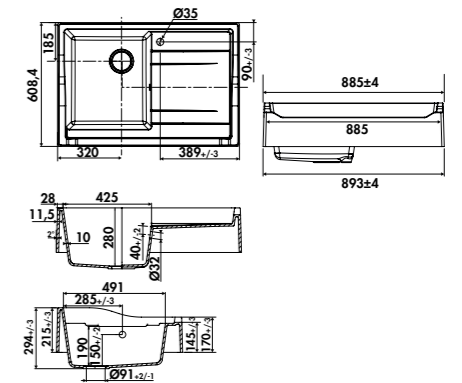

EV459

1 grand bac, 1 égouttoir
Dimensions: l 885 x P 608 x h 294 mm
Cuve: l 425 x P 491 mm
Bonde: ø 90 mm
À poser sur un sous-meuble: **90 cm**

 Blanc mat	EV459006	587 € HT	705 € TTC
 Full black	EV459219	587 € HT	705 € TTC
 Gris titanium	EV459021	587 € HT	705 € TTC