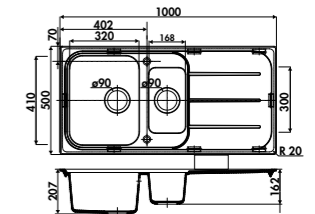

EV3901

1 bac, 1 égouttoir
Dimensions: l 860 x P 500 x h 207 mm
Cuve: l 340 x P 410 mm
Bonde: ø 90 mm
Sous-meuble : 45 cm
Découpe : 844 x 484 mm (Rayon 20)

		EN OPTION : BONDE Ø90 mm + TROP PLEIN			
	Gun metal	AV981088	44 € HT	53 € TTC	
	Cuivre	AV981159	44 € HT	53 € TTC	
	Or	AV981018	44 € HT	53 € TTC	
	Croma	EV3901 022	281 € HT	338 € TTC	
	Full black	EV3901 219	281 € HT	338 € TTC	

RÉVERSIBLE

PRÉ-PERCÉ : Ø 35 MM

LIVRÉ AVEC VIDAGE MANUEL CHROMÉ