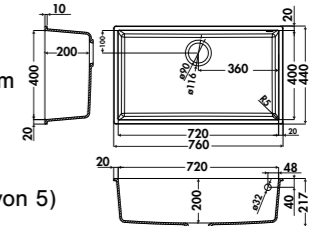

Grismet	EVSP986 022E	385 € HT	462 € TTC
Granit taupe	EVSP986 059E	385 € HT	462 € TTC
Blanc Alpin	EVSP986 116E	385 € HT	462 € TTC
Noirmetal	EVSP986 118E	385 € HT	462 € TTC

EN OPTION : KITS VIDAGES AUTOMATIQUE (BONDE Ø90 MM + PANIER + TROP PLEIN)			
	Gun metal AV977088	40 € HT	48 € TTC
	Cuivre AV977159	40 € HT	48 € TTC
	Or AV977018	40 € HT	48 € TTC