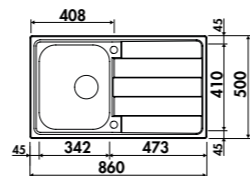

EV49011

1 grand bac, 1 égouttoir
Dimensions: l 1000 x P 500 x h 210 mm
Cuve: l 500 x P 400 mm
Bonde: ø 90 mm
Sous-meuble : **80 cm**
Découpe : 975 x 475 mm

Inox Mini Structure **EV49011IMS** **358** € HT **430** € TTC

EV4901

1 bac, 1 égouttoir
Dimensions: l 860 x P 500 x h 210 mm
Cuve: l 342 x P 410 mm
Bonde: ø 90 mm
Sous-meuble : **50 cm**
Découpe : 835 x 475 mm

Inox Mini Structure **EV4901IMS** **239** € HT **287** € TTC