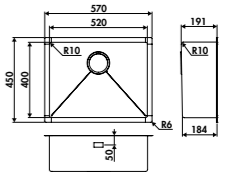

EVSP54

1 grande cuve
Dimensions: l 570 x P 450 x h 191 mm
Cuve: l 520 x P 400 mm
Bonde: ø 90 mm
Sous-meuble: **80 cm**
Découpe: 520 x 400 mm (Rayon 10)

		VIDAGES AU CHOIX			
Inox Lisse	EVSP54IL1	N°1	374 €HT	449 €TTC	
Inox Lisse	EVSP54IL*	N°2, 3, 4, 5 ou 9	393 €HT	472 €TTC	
Inox Lisse	EVSP54IL*	N°6, 10 ou 12	427 €HT	513 €TTC	
Inox Lisse	EVSP54IL*	N°7, 11 ou 13	407 €HT	489 €TTC	
Inox Nid d'abeille	EVSP54IND1	N°1	419 €HT	503 €TTC	
Inox Nid d'abeille	EVSP54IND*	N°2, 3, 4, 5 ou 9	432 €HT	519 €TTC	
Inox Nid d'abeille	EVSP54IND*	N°6, 10 ou 12	462 €HT	555 €TTC	
Inox Nid d'abeille	EVSP54IND*	N°7, 11 ou 13	454 €HT	544 €TTC	
Inox Vintage	EVSP54IV*	N°6 ou 7	453 €HT	543 €TTC	
Inox Vintage	EVSP54IV*	N°9	442 €HT	531 €TTC	
Inox Vintage	EVSP54IV*	N°10	485 €HT	582 €TTC	
Inox Vintage	EVSP54IV*	N°11	489 €HT	587 €TTC	
Inox Vintage	EVSP54IV*	N°12	531 €HT	638 €TTC	
Inox Vintage	EVSP54IV*	N°13	510 €HT	612 €TTC	

* Remplacez « * » par le numéro de vidage choisi lors de votre commande. Ex : cuve EVSP54IL + vidage 3 = EVSP54IL3.