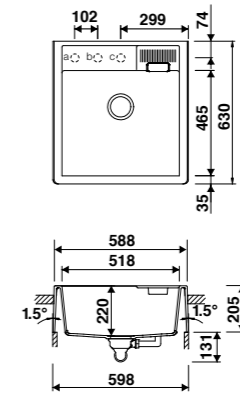

NOUVEAUTÉ

LIGNE KALLIO

GARANTIE : 10 ANS

COLLECTION GREEN - TOUS NOS ÉVIERS GREEN SONT LIVRÉS AVEC UNE SCIE CLOCHE DIAMANT Ø 35 MM.

NOUVEAU

COLLECTION GREEN

LA COMPOSITION

Véritable innovateur dans l'industrie des composites de quartz, notre partenaire élabore à présent des produits aussi durables que qualitatifs fabriqués à 99% à partir de matériaux naturels, renouvelables ou recyclés.

- Jusqu'à 75 % de quartz naturel
- Colorants naturels
- Liants fabriqués à partir de matériaux recyclés ou renouvelables

Veillez bien noter que ce produit présente des dimensions variables comprises dans les tolérances indiquées sur son schéma technique. Il est recommandé d'effectuer les métrés définitifs pour les plans de travail, une fois le timbre d'office réceptionné, avec les dimensions exactes prises sur le produit livré. Si celui-ci est dans les tolérances indiquées sur le schéma technique, il ne pourra pas faire l'objet d'un échange.

En raison de la forme particulière des timbres d'office l'opération de sortie du moule de fabrication est plus complexe qu'un modèle classique. C'est pourquoi les timbres d'office présentent un profil trapézoïdal. Il est important d'en tenir compte lors de votre installation, et de vous reporter aux dessins techniques.

PRÉ-PERCÉ : Ø 35 MM

LIVRÉ AVEC VIDAGE MANUEL CHROMÉ

EV0012 NOUVEAUTÉ

1 bac
Dimensions: l 598 x P 630 x h 220 mm
Cuve: l 518 x P 465 mm
Bondes: ø 90 mm
À poser sur un sous-meuble: 60 cm

→ Cet évier ne possède pas de bandeau à l'arrière.

Day	EV0012006	689 € HT	827 € TTC
Night	EV0012009	689 € HT	827 € TTC

EN OPTION : BONDE Ø 90 mm + TROP PLEIN

Gun metal	AV0010088	95 € HT	114 € TTC
Cuivre	AV0010094	95 € HT	114 € TTC
Or	AV0010018	95 € HT	114 € TTC

EVKA21G NOUVEAUTÉ