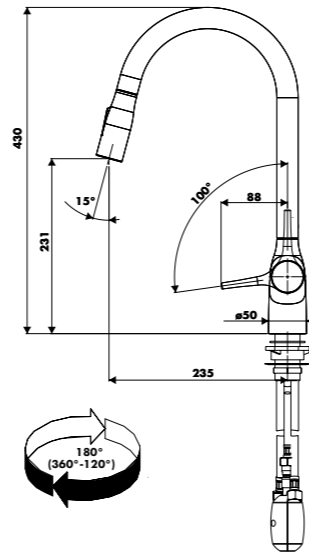

Chromé	RC0013DO015	333 € HT	399 € TTC
Noir mat	RC0013DO079	443 € HT	531 € TTC
Doré mat	RC0013DO091	527 € HT	633 € TTC
Cuivré mat	RC0013DO094	527 € HT	633 € TTC