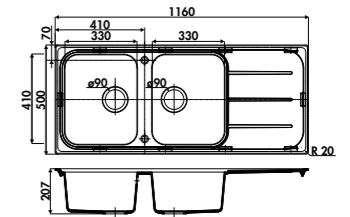

EV3911

1 bac, 1 vide-sauce, 1 égouttoir
Dimensions: l 1000 x P 500 x h 207 mm
Cuve: l 320 x P 410 mm Vide-sauce: l 168 x P 300 mm
Bondes: ø 90 mm
Sous-meuble : 60 cm
Découpe: 984 x 484 mm (Rayon 20)

		EN OPTION : BONDE Ø90 mm + TROP PLEIN			
	Gun metal	AV982088	74 € HT	89 € TTC	
	Cuivre	AV982159	74 € HT	89 € TTC	
	Or	AV982018	74 € HT	89 € TTC	
	Croma	EV3911 022	299 € HT	359 € TTC	
	Full black	EV3911 219	299 € HT	359 € TTC	

EV3921

2 bacs, 1 égouttoir
Dimensions: l 1160 x P 500 x h 207 mm
Cuve 1: l 330 x P 410 mm Cuve 2: l 330 x P 410 mm
Bondes: ø 90 mm
Sous-meuble : 80 cm
Découpe: 1144 x 484 mm (Rayon 20)

		EN OPTION : BONDE Ø90 mm + TROP PLEIN			
	Gun metal	AV982088	74 € HT	89 € TTC	
	Cuivre	AV982159	74 € HT	89 € TTC	
	Or	AV982018	74 € HT	89 € TTC	
	Croma	EV3921 022	303 € HT	364 € TTC	
	Full black	EV3921 219	303 € HT	364 € TTC	

VIDAGES MANUELS

VI005 015

Vidage chromé → Éviers: EV3901 / EV39011

ACCESSOIRES

AEPLA7004075 AEPLA7004094

DUOLINE Planche à découper et égouttoir rabattable
Dimensions : 338 x 480 mm

119 € HT 143 € TTC

AEPLUBK1 046

Planche en bambou avec vide-sauce en inox et planche en verre
Dimensions : 320 x 540 mm

115 € HT 138 € TTC

VI001 015

Vidage chromé → Éviers: EV3911 / EV3921

AEPLUB 046

Planche à découper en bambou
Dimensions: 300 x 540 mm

47 € HT 57 € TTC

AEPLUV 002

Planche à découper en verre
Dimensions: 300 x 542 mm

42 € HT 51 € TTC