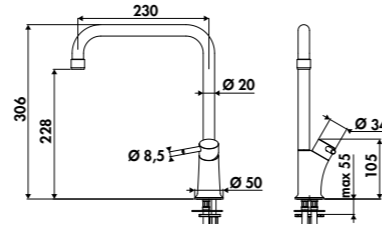

RC92813

Mitigeur de cuisine à bec pivotant
Débit: 10L/min à 3 bars
Flexibles fixes

- Robinet d'arrêt
- Perçage 35 mm
- Cartouche céramique
- Embase 50 mm
- Débit 50%
- Limiteur de T°
- Rotation 360°

Chromé RC92813 015 135 €HT 162 €TTC