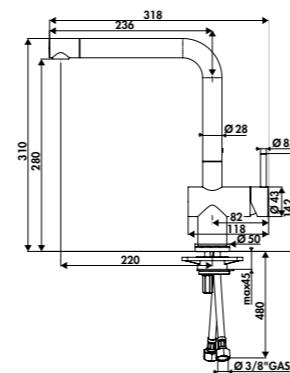

Chromé	RC115015	189 € HT	227 € TTC

Une élégante finition NICKEL BROSSÉ