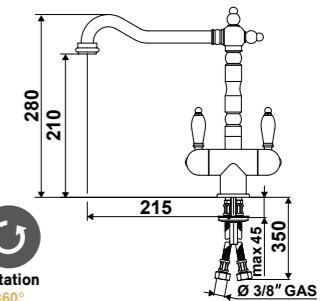

Chromé	RC18117 015	284 €HT	341 €TTC
Vieux bronze	RC18117 092	377 €HT	453 €TTC
Vieux cuivre	RC18117 094	377 €HT	453 €TTC