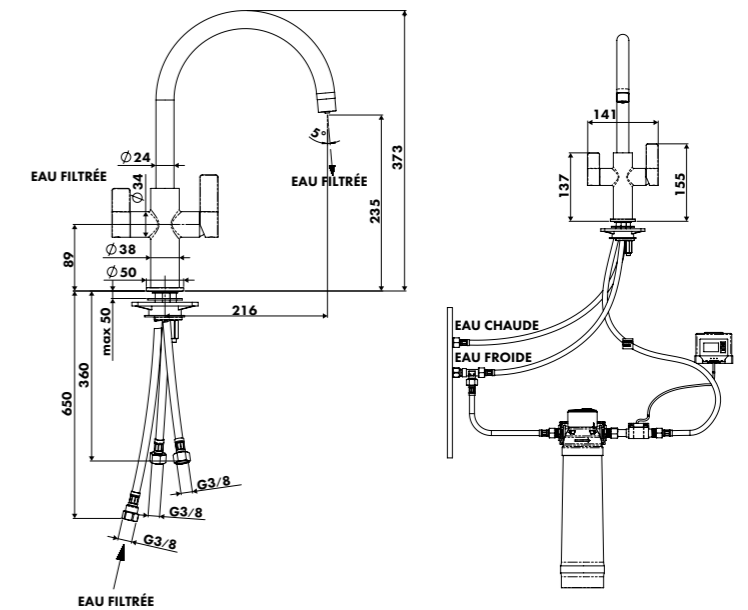

NOUVEAUTÉ

RC0014

Mitigeur, cartouche filtrante AQA Drink Magnesium 1330 lt (22 ° F), moniteur d'indicateur d'autonomie du filtre

Débit: 11 L/min à 3 bars
Flexibles fixes

Chromé	RC0014015	733 € HT	880 € TTC
Noir mat	RC0014079	800 € HT	960 € TTC

UN INDICATEUR SONORE PRÉVIENT L'UTILISATEUR DE :

la nécessité du renouvellement de la cartouche filtrante (1 bip) l'arrêt de la filtration (2 bips, cartouche vide)

Capacité de filtration : 1300 l (22°f) soit environ 1 an d'autonomie (estimation basée sur un foyer français moyen de 2,2 personnes avec une consommation moyenne de 2l d'eau par jour)

➤ environ 10 mois d'autonomie - consommation exclusivement à domicile.