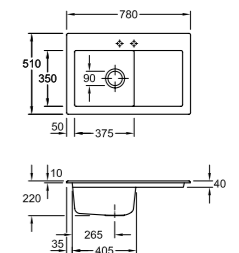

ÉVIERS LUISICERAM

EV6719 22 BAC À DROITE

EV6718 22 BAC À GAUCHE

1 grand bac, 1 égouttoir

Dimensions: l 1000 x P 510 x h 220 mm

Cuve: l 505 x P 350 mm

Bonde: ø 90 mm

Sous-meuble: 60 cm

Découpe: 970 x 480 mm

BAC À DROITE	BAC À GAUCHE
EV6719 22 01	EV6718 22 01

RETROUVEZ TOUS NOS PRIX DANS NOTRE TARIF VILLEROY & BOCH 2023 EN VIGUEUR

EV6712 22 BAC À DROITE

EV6770 22 BAC À GAUCHE

1 bac, 1 vide-sauce, 1 égouttoir

Dimensions: l 1000 x P 510 x h 220 mm

Cuve: l 360 x P 350 mm

Vide-sauce: l 125 x P 350 mm

Bonde: ø 90 mm

Sous-meuble: 60 cm

Découpe: 970 x 480 mm

BAC À DROITE	BAC À GAUCHE
EV6712 22 01	EV6770 22 01

RETROUVEZ TOUS NOS PRIX DANS NOTRE TARIF VILLEROY & BOCH 2023 EN VIGUEUR

VIDAGES AUTOMATIQUES

VI330L 015

Vidage chromé → Éviers: EV6714 22 / EV6718 22 / EV6719 22 / EV6772 22

EV6714 22 BAC À DROITE

EV6772 22 BAC À GAUCHE

1 bac, 1 égouttoir

Dimensions: l 780 x P 510 x h 220 mm

Cuve: l 375 x P 350 mm

Bonde: ø 90 mm

Sous-meuble: 45 cm

Découpe: 740 x 480 mm

BAC À DROITE	BAC À GAUCHE
EV6714 22 01	EV6772 22 01

RETROUVEZ TOUS NOS PRIX DANS NOTRE TARIF VILLEROY & BOCH 2023 EN VIGUEUR

EV6726 22 RÉVERSIBLE

2 bacs, 1 égouttoir

Dimensions: l 1160 x P 510 x h 220 mm

Cuve 1: l 1370 x P 410 mm Cuve 2: l 1230 x P 410 mm

Bondes: ø 90 mm

Sous-meuble: 90 cm

Découpe: 1130 x 480 mm

EV6726 22 01

RETROUVEZ TOUS NOS PRIX DANS NOTRE TARIF VILLEROY & BOCH 2023 EN VIGUEUR

VI329L 015

Vidage chromé → Éviers: EV6712 22 / EV6770 22

VI328L 015

Vidage chromé → Évier: EV6726 22