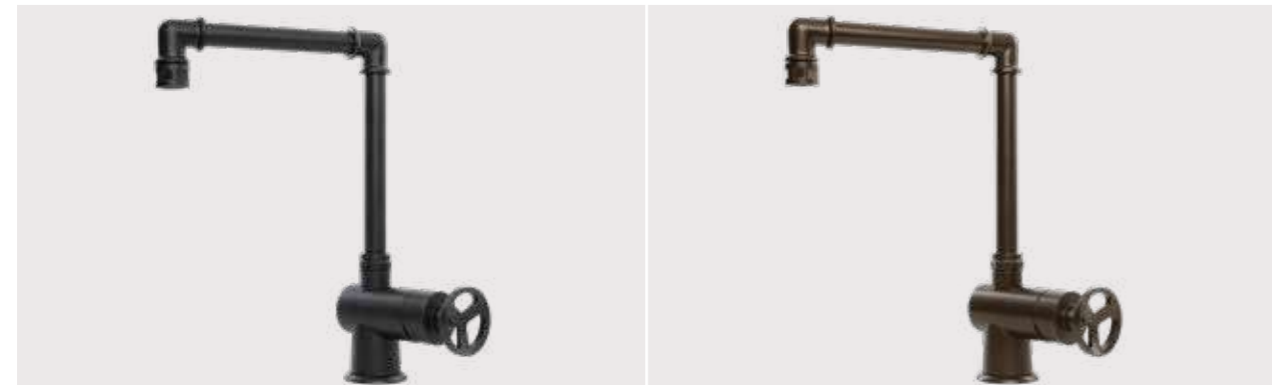

ROBINETTERIE DE STYLE

SANS DOUCHETTE - Tous nos mitigeurs sont livrés avec un robinet d'arrêt filtre

RC945

Mitigeur de cuisine design Factory

Poignées assorties

Débit : 9 L/min à 3 bars

FINITION : OTTONE PROTETTO

Flexibles fixes

Robinet d'arrêt 35 mm Perçage Cartouche céramique Embase 48 mm Rotation 360°

GARANTIE : 5 ANS

FABRICATION EUROPÉENNE

nero martellato	RC945081	536 €HT	644 €TTC
ottone protetto	RC945091	536 €HT	644 €TTC

SUR COMMANDE*			
Tuscan	RC945084	653 €HT	784 €TTC
Pompei	RC945137	653 €HT	784 €TTC
Bronzo opaco	RC945082	536 €HT	644 €TTC
Rame cerato	RC945087	536 €HT	644 €TTC
Corten	RC945083	536 €HT	644 €TTC
Ferro cerato	RC945136	536 €HT	644 €TTC
Nichel spazzolato	RC945065	536 €HT	644 €TTC

*Délai de livraison : entre 3 à 4 semaines.