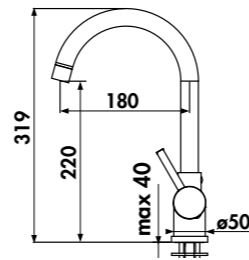

■	Noir mat	RCD73079	255 € HT	306 € TTC
■	Chromé	RCD73 015	177 € HT	213 € TTC