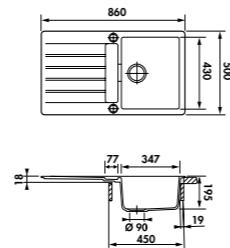

EV224011

1 grand bac, 1 égouttoir
Dimensions: l 1000 x P 500 x h 195 mm
Cuve: l 478 x P 430 mm
Bonde: ø 90 mm
Sous-meuble: **60 cm**
Découpe: 980 x 480 mm (Rayon 10)

Stone	EV224011 068	460	€ HT	552	€ TTC
Magma	EV224011 119	460	€ HT	552	€ TTC