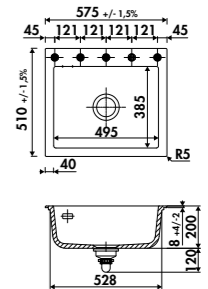

Blanc brillant	EV5057216	691 € HT	830 € TTC
	Nero (brillant)	EV5057009	691 € HT	830 € TTC