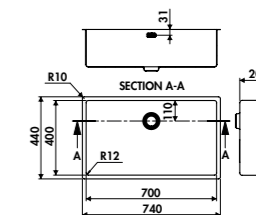

EVSP065

1 cuve
Dimensions hors tout: l 540 x P 440 x h 201 mm
Cuve: l 500 x P 400 mm
Bonde: ø 53 mm
Sous-meuble: 60 cm

Inox Lisse **EVSP065 IL**   **441 € HT**   **530 € TTC**