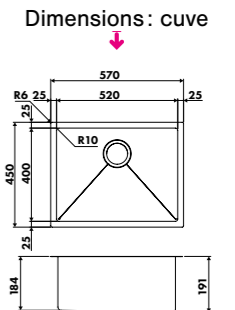

RENDEZ-VOUS SUR NOTRE SITE LUISINA EN SCANNANT CE CODE QR POUR TROUVER TOUS LES ACCESSOIRES COMPATIBLES AVEC CE COLORIS

EV77018

EV77

1 cuve inox brillant
Dimensions: l 570 x P 450 x h 191 mm
Cuve: l 520 x P 400 mm
Bonde: ø 90 mm