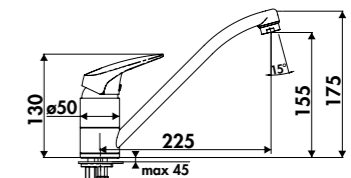

RC261/BM

Mitigeur de cuisine à bec pivotant
Débit: 11,4L/min à 3 bars
Flexibles fixes

Robinet d'arrêt 35mm Perçage 35mm Cartouche céramique 50mm Embase 50mm Débit 50% Limiteur de T° 360° E0 C2 A2 U3

Chromé	RC261/BM 015	97 €HT	117 €TTC