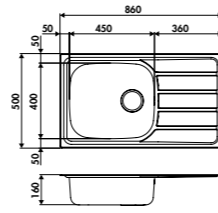

Inox Lisse	EV45001 IL	145 € HT	174 € TTC
Inox Mini Structure	EV45001 IMS	186 € HT	224 € TTC