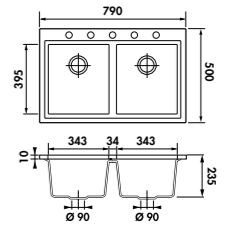

Grismetal	EV983 022E	429 € HT	515 € TTC
Blanc Alpin	EV983 116E	429 € HT	515 € TTC
Noirmetal	EV983 118E	429 € HT	515 € TTC

EN OPTION : KITS VIDAGES AUTOMATIQUE (BONDE Ø90 MM + PANIER + TROP PLEIN)			
	AV978088	69 € HT	83 € TTC
	AV978159	69 € HT	83 € TTC
	AV978018	69 € HT	83 € TTC