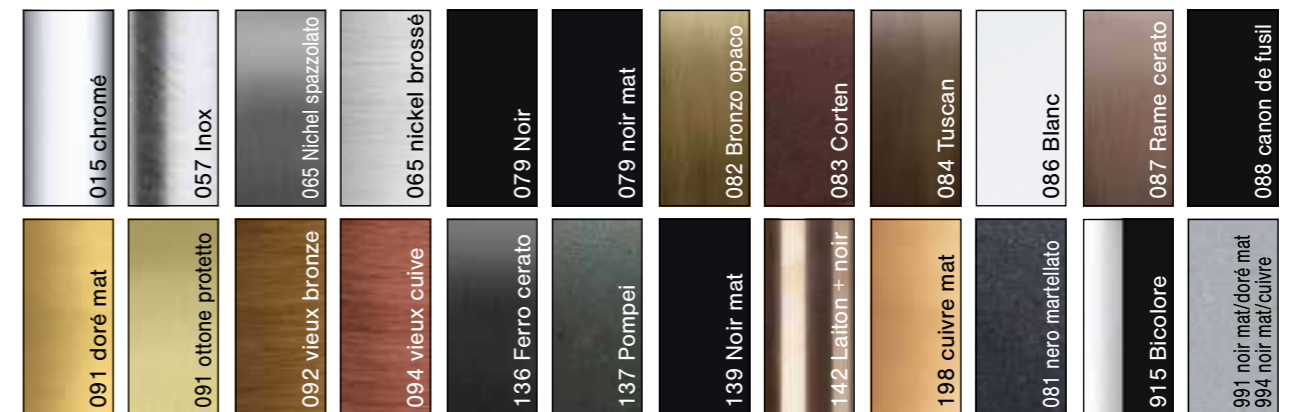

ÉVIERS

NATURALITE

LUISICERAM

ROBINETTERIE

ACCESSOIRES

COLLECTION GREEN

ÉVIERS & CUVES

KALLIO NOUVEAUTÉ P. 10