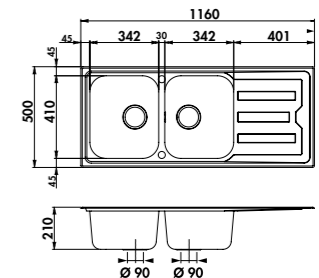

EV5701

1 bac, 1 égouttoir
Dimensions: l 860 x P 500 x h 210 mm
Cuve: l 342 x P 410 mm
Bonde: ø 90 mm
Sous-meuble : **50 cm**
Découpe : 835 x 475 mm

Inox Lisse	EV5701 IL	220 € HT	264 € TTC
Inox Mini Structure	EV5701 IMS	240 € HT	288 € TTC