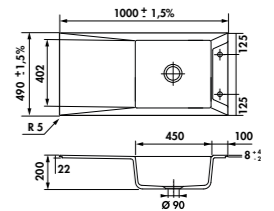

VIDAGES AUTOMATIQUES

VIK819 015

Vidage chromé → Évier: EV5091

ÉVIERS LUISICERAM

SON + PRODUIT :
grande finesse des contours de l'évier

ÉVIER SECRET EV5080 005

EV5080

1 grand bac, 1 égouttoir
Dimensions: l 1000 x P 490 x h 200 mm
Cuve: l 450 x P 402 mm
Bonde: ø 90 mm
Sous-meuble : 60 cm
Découpe : 970 x 460 mm (Rayon 5)