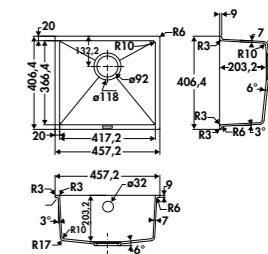

NOUVEAUTÉ

LIGNE HARMONIE

GARANTIE : 10 ANS

CUVES SOUS-PLANS LUISIGRANIT

EVSP0003 NOUVEAUTÉ

1 cuve
Dimensions (mm) :
I 370 x P 460 x h 200
Cuve (mm) : I 340 x P 400
Bonde (mm) : ø 90
Sous-meuble : 50 cm
Découpe (mm) :
340 x 400 (rayon 12)

EN OPTION : BONDE Ø 90 mm + TROP PLEIN

Gun metal	VI0003088	55 € HT	66 € TTC
Cuivre	VI0003159	55 € HT	66 € TTC
Or	VI0003018	55 € HT	66 € TTC

Full Black EVSP0003219 225 € HT 270 € TTC

EVSP0004 NOUVEAUTÉ

1 cuve
Dimensions (mm) :
I 530 x P 460 x h 200
Cuve (mm) : I 500 x P 400
Bonde (mm) : ø 90
Sous-meuble : 60 cm
Découpe (mm) : 500 x 400 (rayon 12)

EN OPTION : BONDE Ø 90 mm + TROP PLEIN

Gun metal	VI0003088	55 € HT	66 € TTC
Cuivre	VI0003159	55 € HT	66 € TTC
Or	VI0003018	55 € HT	66 € TTC

Full Black EVSP0004219 289 € HT 347 € TTC

EVSP0005 NOUVEAUTÉ

1 cuve
Dimensions (mm) :
I 610 x P 460 x h 210
Cuve (mm) : I 544 x P 394
Bonde (mm) : ø 90
Sous-meuble : 80 cm
Découpe (mm) : 544 x 394 (rayon 10)

EN OPTION : BONDE Ø 90 mm + TROP PLEIN

Gun metal	VI0003088	55 € HT	66 € TTC
Cuivre	VI0003159	55 € HT	66 € TTC
Or	VI0003018	55 € HT	66 € TTC

Full Black EVSP0005219 299 € HT 359 € TTC

NON RÉVERSIBLE

LIVRÉ AVEC VIDAGE MANUEL CHROMÉ

NOUVEAUTÉ

Paniers bouchon

Donnez un nouveau look à votre cuve !

Ce nouveau panier bouchon simple d'utilisation se transforme en passoire grâce à son bouton intégré facile à saisir et à nettoyer.

EVSP0006 NOUVEAUTÉ

1 cuve
Dimensions (mm) : I 457 x P 406 x h 203
Cuve (mm) : I 417 x P 366
Bondes (mm) : ø 90
Sous-meuble : 60 cm
Découpe : 417 x 366 (rayon 10)

EN OPTION : BONDE Ø 90 mm + TROP PLEIN

Gun metal	VI0003088	55 € HT	66 € TTC
Cuivre	VI0003159	55 € HT	66 € TTC
Or	VI0003018	55 € HT	66 € TTC

Full Black EVSP0006219 279 € HT 335 € TTC

EVSP0007 NOUVEAUTÉ

1 cuve
Dimensions (mm) : I 774 x P 434 x h 220
Cuve (mm) : I 720 x P 370
Bondes (mm) : ø 90
Sous-meuble : 90 cm
Découpe : 720 x 370 (rayon 10)

EN OPTION : BONDE Ø 90 mm + TROP PLEIN