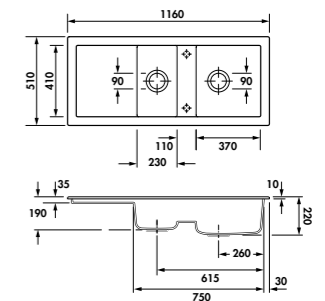

EV6714 22 BAC À DROITE

EV6772 22 BAC À GAUCHE

1 bac, 1 égouttoir

Dimensions: l 780 x P 510 x h 220 mm

Cuve: l 375 x P 350 mm

Bonde: ø 90 mm

Sous-meuble: 45 cm

Découpe: 740 x 480 mm

BAC À DROITE	BAC À GAUCHE
EV6714 22 01	EV6772 22 01

RETROUVEZ TOUS NOS PRIX DANS NOTRE TARIF VILLEROY & BOCH 2023 EN VIGUEUR