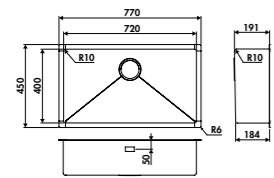

EVSP56

1 grande cuve
Dimensions: l 770 x P 450 x h 191 mm
Cuve : l 720 x P 400 mm
Bonde : ø 90 mm
Sous-meuble : **90 cm**
Découpe : 720 x 400 mm (Rayon 10)

		VIDAGES AU CHOIX					
Inox Lisse	EVSP56IL1	N°1	445	€HT	534	€TTC	
Inox Lisse	EVSP56IL*	N°2, 3, 4, 5 ou 9	460	€HT	552	€TTC	
Inox Lisse	EVSP56IL*	N°6, 10 ou 12	491	€HT	590	€TTC	
Inox Lisse	EVSP56IL*	N°7, 11 ou 13	479	€HT	575	€TTC	
Inox Nid d'abeille	EVSP56IND1	N°1	498	€HT	598	€TTC	
Inox Nid d'abeille	EVSP56IND*	N°2, 3, 4, 5 ou 9	510	€HT	612	€TTC	
Inox Nid d'abeille	EVSP56IND*	N°6, 10 ou 12	523	€HT	628	€TTC	
Inox Nid d'abeille	EVSP56IND*	N°7, 11 ou 13	566	€HT	680	€TTC	
Inox Vintage	EVSP56IV*	N°6 ou 7	518	€HT	622	€TTC	
Inox Vintage	EVSP56IV*	N°9	505	€HT	606	€TTC	
Inox Vintage	EVSP56IV*	N°10 ou 12	548	€HT	658	€TTC	
Inox Vintage	EVSP56IV*	N°11 ou 13	527	€HT	633	€TTC	

* Remplacez « * » par le numéro de vidage choisi lors de votre commande. Ex : cuve EVSP56IL + vidage 3 = EVSP56IL3.

VIDAGES AUTOMATIQUES AVEC MANETTE AU CHOIX

VI055L 015
Vidage chromé
→ Cuves: EVSP55 / EVSP56 / EVSP57

AV056L 015
Vidage chromé
→ Cuves: EVSP55 / EVSP56 / EVSP57

AV056LIV
Vidage inox vintage
→ Cuves: EVSP55 / EVSP56 / EVSP57

Perçage manette 35 mm

ACCESSOIRE LIVRÉ DE SERIE
CACHE-BONDE INOX