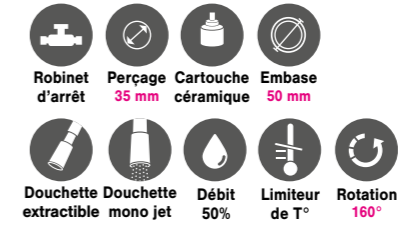

RC115DO

Mitigeur de cuisine à bec pivotant avec douchette
Débit: 10 L/min à 3 bars
Flexibles fixes