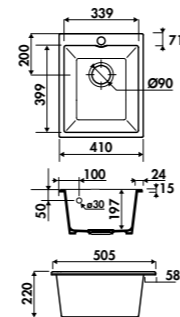

Blanc brillant	EV953006	437 € HT	524 € TTC
Noir mat	EV953079	585 € HT	702 € TTC