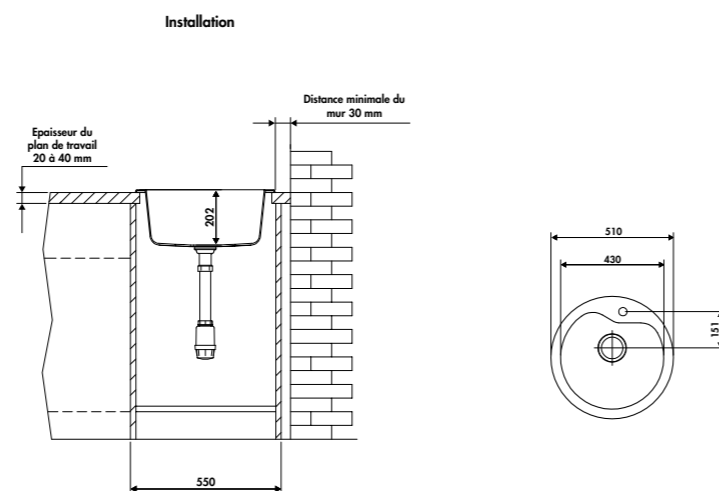

CUVES SPÉCIALES GARANTIE : 5 ANS

CUVES À ENCASTRER NATURALITE

À PERCER : Ø 35 mm

LIVRÉ AVEC VIDAGE MANUEL CHROMÉ

EV574

1 cuve
Dimensions : Ø 510 x h 202 mm
Cuve : Ø 430 mm
Bonde : ø 90 mm
Sous-meuble : 55 cm
Découpe : Ø 483 mm

	Blanc	EV574 006	170 € HT	204 € TTC
	Noir	EV574 009	170 € HT	204 € TTC