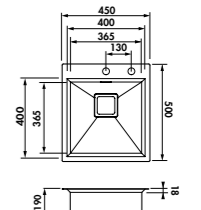

EV61
1 cuve
Dimensions: l 570 x P 500 x h 190 mm
Cuve: l 485 x P 365 mm
Bonde carrée
Sous-meuble : 60 cm
Découpe: 550 x 480 mm

Inox Lisse **EV61IL2** **N°2** **508** €HT **610** €TTC