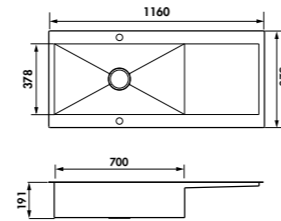

EV56011E

1 grand bac, 1 égouttoir
Dimensions: l 1000 x P 520 x h 191 mm
Cuve: l 500 x P 378 mm
Bonde: ø 90 mm
Sous-meuble: **60 cm**
Découpe: 980 x 500 mm

Inox Lisse **EV56011E IL 589 € HT 707 € TTC**