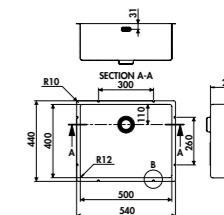

LIGNE SUPRÊME GARANTIE : 10 ANS
CUVES SOUS-PLANS LUISINOX

EVSP063

1 cuve
Dimensions hors tout: l 380 x P 440 x h 201 mm
Cuve: l 400 x P 340 mm
Bonde: ø 53 mm
Sous-meuble: 45 cm

Inox Lisse **EVSP063 IL**   **416 € HT**   **500 € TTC**

EVSP064

1 cuve
Dimensions hors tout: l 440 x P 440 x h 201 mm
Cuve: l 400 x P 400 mm
Bonde: ø 53 mm
Sous-meuble: 60 cm

Inox Lisse **EVSP064 IL**   **423 € HT**   **508 € TTC**

NON RÉVERSIBLE

LIVRÉ AVEC VIDAGE MANUEL CHROMÉ

EVSP065

1 cuve
Dimensions hors tout: l 540 x P 440 x h 201 mm
Cuve: l 500 x P 400 mm
Bonde: ø 53 mm
Sous-meuble: 60 cm

Inox Lisse **EVSP065 IL**   **441 € HT**   **530 € TTC**

EVSP066

1 grande cuve
Dimensions hors tout: l 740 x P 440 x h 201 mm
Cuve: l 700 x P 400 mm
Bonde: ø 53 mm
Sous-meuble: 90 cm

Inox Lisse **EVSP066 IL**   **484 € HT**   **581 € TTC**

VIDAGE MANUEL

VI060015 + AV96000 006
Vidage chromé → Cuves : SUPRÊME

ACCESSOIRES

AEPLA7004075 **AEPLA7004094**
DUOLINE Planche à découper
et égouttoir rabattable
Dimensions : 338 x 480 mm

119 € HT   **143 € TTC**