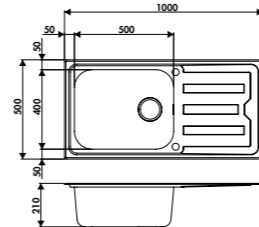

EV57011

1 grand bac, 1 égouttoir
Dimensions: l 1000 x P 500 x h 210 mm
Cuve: l 500 x P 400 mm
Bonde: ø 90 mm
Sous-meuble : **80 cm**
Découpe : 975 x 475 mm

Inox Lisse	EV57011 IL	354 € HT	425 € TTC
Inox Mini Structure	EV57011 IMS	374 € HT	449 € TTC

EV5711

1 bac, 1 vide-sauce, 1 égouttoir
Dimensions: l 1000 x P 500 x h 210 mm
Cuve: l 342 x P 410 mm Vide-sauce : l 145 x P 335 mm
Bondes: ø 90 mm
Sous-meuble : **60 cm**
Découpe: 975 x 475 mm

Inox Lisse	EV5711 IL	277 € HT	333 € TTC
Inox Mini Structure	EV5711 IMS	300 € HT	360 € TTC

EV5701

1 bac, 1 égouttoir
Dimensions: l 860 x P 500 x h 210 mm
Cuve: l 342 x P 410 mm
Bonde: ø 90 mm
Sous-meuble : **50 cm**
Découpe : 835 x 475 mm

Inox Lisse	EV5701 IL	220 € HT	264 € TTC
Inox Mini Structure	EV5701 IMS	240 € HT	288 € TTC

EV5721

2 bacs, 1 égouttoir
Dimensions: l 1160 x P 500 x h 210 mm
Cuve 1: l 342 x P 410 mm Cuve 2 : l 342 x P 410 mm
Bondes: ø 90 mm
Sous-meuble : **80 cm**
Découpe: 1135 x 475 mm

Inox Lisse	EV5721 IL	359 € HT	431 € TTC
Inox Mini Structure	EV5721 IMS	379 € HT	455 € TTC

VIDAGES AUTOMATIQUES AVEC MANETTE

VI005/1C 015

Vidage chromé → Éviers: EV5701 / EV57011

ACCESSOIRES

■ AEPLA7004075 ■ AEPLA7004094

DUOLINE Planche à découper et égouttoir rabattable
Dimensions : 338 x 480 mm

119 € HT **143** € TTC

AEPLUBK1 046

Planche en bambou avec vide-sauce en inox et planche en verre
Dimensions : 320 x 540 mm

115 € HT **138** € TTC

VI001/1C 015

Vidage chromé → Éviers: EV5711 / EV5721

AEPLUB 046

Planche à découper en bambou
Dimensions: 300 x 540 mm

47 € HT **57** € TTC

AEPLUV 002

Planche à découper en verre
Dimensions: 300 x 542 mm

42 € HT **51** € TTC