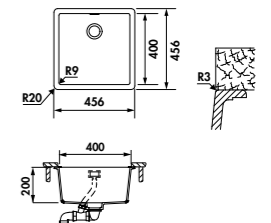

EVSP8100P

1 cuve
Dimensions: l 406 x P 456 x h 200 mm
Cuve: l 350 x P 400 mm
Bonde: ø 84 mm
Sous-meuble : 45 cm
Découpe: 350 x 400 mm (Rayon 9)

EN OPTION : BONDE Ø 84 mm + TROP PLEIN

	Gun metal	AV629322088	66	€ HT	80	€ TTC
Croma	EVSP8100P 022	262	€ HT	315	€ TTC	
Nera	EVSP8100P 118	262	€ HT	315	€ TTC	
	Cuivre	AV629322094	66	€ HT	80	€ TTC
	Or	AV629322018	66	€ HT	80	€ TTC