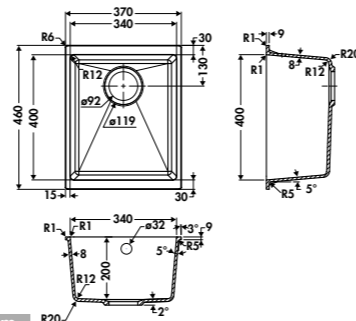

NOUVEAUTÉ

LIGNE HARMONIE

GARANTIE : 10 ANS

CUVES SOUS-PLANS LUISIGRANIT

EVSP0003 NOUVEAUTÉ

1 cuve
Dimensions (mm) :
I 370 x P 460 x h 200
Cuve (mm) : I 340 x P 400
Bonde (mm) : ø 90
Sous-meuble : 50 cm
Découpe (mm) :
340 x 400 (rayon 12)