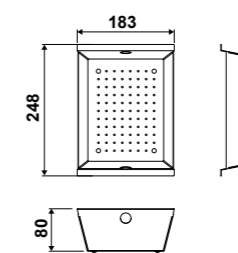

 Verre **AEPLUV 002** 42 €HT 51 €TTC

Égouttoir

Planche en verre

Planche en bambou

AEPLUBK1 046

Planche à découper multi-fonctions
Convient pour des éviers de 500 mm de largeur

   Bambou / Verre / Inox **AEPLUBK1 046** 115 €HT 138 €TTC