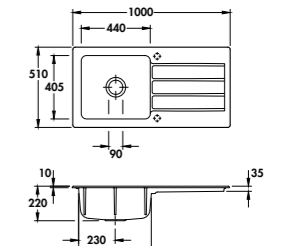

ÉVIERS LUISICERAM

EV3350 12

1 bac, 1 égouttoir
Dimensions: l 860 x P 510 x h 220 mm
Cuve: l 345 x P 405 mm
Bonde: ø 90 mm
Sous-meuble : 50 cm
Découpe : 830 x 480 mm

- Blanc **EV3350 12 01**
- Fossil **EV3350 12 JD**
- Ebony (Noir mat) **EV3350 12 33**

RETROUVEZ TOUS NOS PRIX DANS NOTRE TARIF VILLEROY & BOCH 2023 EN VIGUEUR

EV3360 12

1 grand bac, 1 égouttoir
Dimensions: l 1000 x P 510 x h 220 mm
Cuve: l 440 x P 405 mm
Bonde: ø 90 mm
Sous-meuble : 60 cm
Découpe: 970 x 480 mm

- Blanc **EV3360 12 01**
- Fossil **EV3360 12 JD**
- Ebony (Noir mat) **EV3360 12 33**

RETROUVEZ TOUS NOS PRIX DANS NOTRE TARIF VILLEROY & BOCH 2023 EN VIGUEUR

EV3380 12

2 bacs, 1 égouttoir
Dimensions: l 1160 x P 510 x h 220 mm
Cuve 1: l 350 x P 405 mm   Cuve 2: l 270 x P 405 mm
Bondes: ø 90 mm
Sous-meuble : 80 cm
Découpe: 1130 x 480 mm

- Blanc **EV3380 12 01**
- Fossil **EV3380 12 JD**
- Ebony (Noir mat) **EV3380 12 33**

RETROUVEZ TOUS NOS PRIX DANS NOTRE TARIF VILLEROY & BOCH 2023 EN VIGUEUR

VIDAGES AUTOMATIQUES

VI9K52 015

Vidage chromé → Éviers: EV3350 12 / EV3360 12

VI9K50 015

Vidage chromé → Évier: EV3380 12