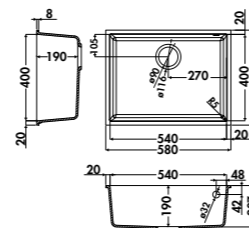

49 € HT 59 € TTC

Pour la découpe, il est indispensable de se reporter au plan fourni dans l'emballage de l'évier.

CUVE QUADRILLE EVSP985 118E

EVSP985

1 cuve
Dim: l 580 x P 440 x h 207 mm
Cuve: l 540 x P 400 mm
Bonde: ø 90 mm
Sous-meuble: **80 cm**
Découpe: 540 x 400 mm (Rayon 5)