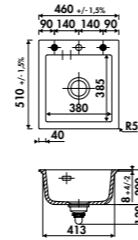

EV5056

1 cuve
Dimensions: l 460 x P 510 x h 200 mm
Cuve: l 380 x P 385 mm
Bonde : ø 90 mm
Sous-meuble: **50 cm**
Découpe : 430 x 480 mm (Rayon 5)

	Blanc brillant	EV5056216	623 € HT	748 € TTC
	Nero (brillant)	EV5056009	623 € HT	748 € TTC