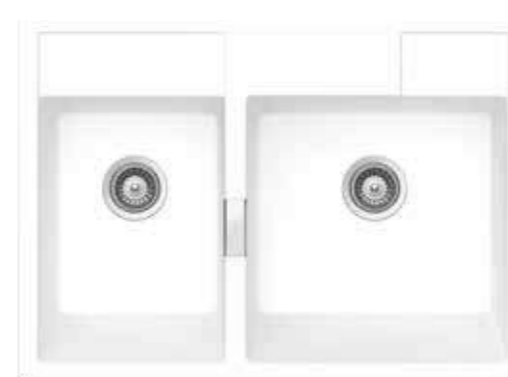

EVKA21G NOUVEAUTÉ

2 bacs

Dimensions : l 898 x P 630 x h 220 mm

Cuve 1 : l 456 x P 465 mm Cuve 2 : l 326 x P 465 mm

Bondes : Ø 90 mm

À poser sur un sous-meuble : 90 cm

→ Cet évier ne possède pas de bandeau à l'arrière.

Day	EVKA21G006	816 € HT	980 € TTC
Night	EVKA21G009	816 € HT	980 € TTC

EN OPTION : BONDE Ø 90 mm + TROP PLEIN

Gun metal	AV0008088	115 € HT	138 € TTC
Cuivre	AV0008094	115 € HT	138 € TTC
Or	AV0008018	115 € HT	138 € TTC

VIDAGES MANUELS

VI0006015

Vidage chromé → Évier : EV0012

VI0005015

Vidage chromé → Évier : EVKA21G

ACCESSOIRES EN OPTION NOUVEAUTÉ

Bonde Ø 90 mm + trop plein

Coloris Gun métal, cuivre ou or