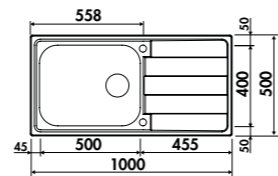

DUOLINE Planche à découper et égouttoir rabattable
Dimensions : 338 x 480 mm

119 € HT **143** € TTC

VI101 015

Vidage chromé → Éviers: EV5821

EV49011

1 grand bac, 1 égouttoir
 Dimensions: l 1000 x P 500 x h 210 mm
 Cuve: l 500 x P 400 mm
 Bonde: ø 90 mm
 Sous-meuble : **80 cm**
 Découpe : 975 x 475 mm