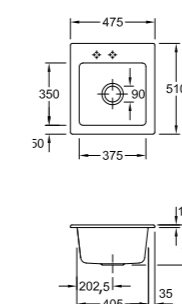

EV6781 22

1 bac

Dimensions : l 475 x P 510 x h 225 mm

Cuve : l 375 x P 350 mm

Bonde : Ø 90 mm

Sous-meuble : 45 cm

Découpe : 445 x 480 mm

Blanc

EV6781 22 01

RETROUVEZ TOUS NOS PRIX DANS NOTRE TARIF VILLEROY & BOCH 2023 EN VIGUEUR

VIDAGE AUTOMATIQUE

V1330L 015

Vidage chromé → Cuve : EV6781 22