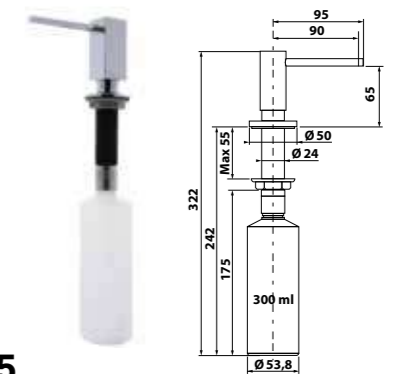

CHROMÉ

DISTRIBUTEUR DE SAVON ZCDS3535 015

GARANTIE : 2 ANS

ZC DS3536 015

Distributeur de savon chromé
Tête amovible, pratique pour le rechargement par le haut
Perçage : min 25 - max 35 mm

Chromé **ZC DS3536 015** 99 €HT 119 €TTC