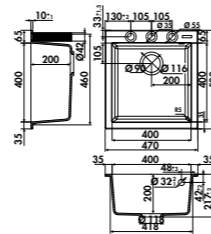

Grismetal	EV982 022E	386 € HT	464 € TTC
Blanc Alpin	EV982 116E	386 € HT	464 € TTC
Noirmetal	EV982 118E	386 € HT	464 € TTC
FIN DE SÉRIE *			
Granit taupe	EV982 059E	386 € HT	464 € TTC

EN OPTION : KITS VIDAGES AUTOMATIQUE (BONDE Ø90 MM + PANIER + TROP PLEIN)			
	AV977088	40 € HT	48 € TTC
	AV977159	40 € HT	48 € TTC
	AV977018	40 € HT	48 € TTC

* Disponible jusqu'à épuisement des stocks

VIDAGES AUTOMATIQUES AVEC MANETTE

VI094L015

Vidage chromé → Cuves : EV982 / EV984