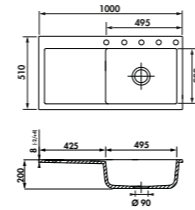

BAC À GAUCHE	BAC À DROITE				
Alu	EV5075G 005	EV5075D 005	753	€HT	904	€TTC
Polar	EV5075G 006	EV5075D 006	753	€HT	904	€TTC
Magnolie	EV5075G 208	EV5075D 208	753	€HT	904	€TTC
Blanc brillant	EV5075G 216	EV5075D 216	753	€HT	904	€TTC
Nigra	EV5075G 218	EV5075D 218	753	€HT	904	€TTC

EV5074

1 bac, 1 égouttoir
Dim: l 900 x P 510 x h 200 mm
Cuve: l 410 x P 385 mm
Bonde: ø 90 mm
Sous-meuble: 50 cm
Découpe: 870 x 480 mm (Rayon 5)