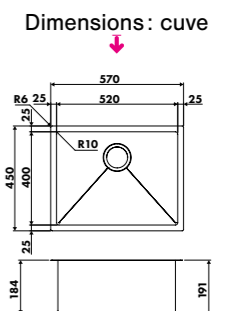

EV77

1 cuve inox brillant
Dimensions: l 570 x P 450 x h 191 mm
Cuve: l 520 x P 400 mm
Bonde: ø 90 mm

Inox PVD Or brillant

EV77018

996 € HT

1196 € TTC

Version sous-plan
Sous-meuble : 80 cm
Découpe : 520 x 400 mm

Version à encastrer
Sous-meuble : 60 cm
Découpe : 550 x 430 mm

RENDEZ-VOUS SUR NOTRE SITE LUISINA EN SCANNANT CE CODE QR POUR TROUVER TOUS LES ACCESSOIRES COMPATIBLES AVEC CE COLORIS

EV77088