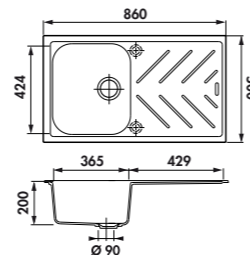

EV35011

1 grand bac, 1 égouttoir
Dimensions: l 1000 x P 500 x h 200 mm
Cuve: l 480 x P 424 mm

Bonde: ø 90 mm

Sous-meuble: 60 cm

Découpe: 980 x 480 mm

Croma	EV35011 022	275 €HT	330 €TTC		
Alpina	EV35011 116	275 €HT	330 €TTC		
Full black	EV35011 219	275 €HT	330 €TTC		
Béton	EV35011 231	275 €HT	330 €TTC		
Champagne	EV35011 630	275 €HT	330 €TTC		
				EN OPTION : BONDE Ø90 mm + TROP PLEIN	
				Gun metal	AV981088 44 €HT 53 €TTC
				Cuivre	AV981159 44 €HT 53 €TTC
				Or	AV981018 44 €HT 53 €TTC