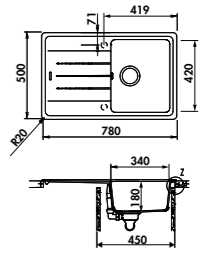

EV88011

1 grand bac, 1 égouttoir
Dimensions: l 1000 x P 500 x h 180 mm
Cuve: l 480 x P 420 mm
Bonde: ø 90 mm
Sous-meuble : 60 cm
Découpe : 980 x 480 mm (Rayon 10)

Croma	EV88011 022	344 € HT	413 € TTC
Alpina	EV88011 116	344 € HT	413 € TTC
Nero	EV88011 139	344 € HT	413 € TTC

RÉVERSIBLE

PRÉ-PERCÉ : Ø 35 MM

LIVRÉ AVEC VIDAGE MANUEL CHROMÉ