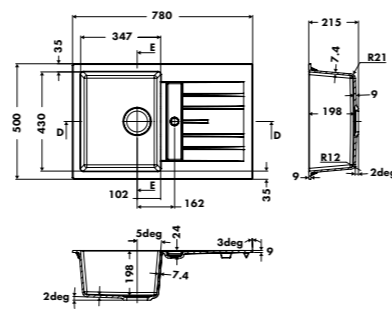

EV8702 NOUVEAUTÉ

1 bac, 1 petit égouttoir
Dimensions (mm) : l 615 x P 500 x h 215
Cuve (mm) : l 346 x P 430
Bonde (mm) : ø 90
Sous-meuble : 50 cm
Découpe (mm) : 595 x 480

EN OPTION : BONDE Ø90 mm + TROP PLEIN

Gun metal	AV981088	44 € HT	53 € TTC
Cuivre	AV981159	44 € HT	53 € TTC
Or	AV981018	44 € HT	53 € TTC

Full black	EV8702219	267 € HT	321 € TTC