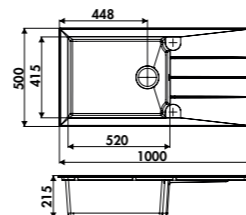

ÉCOULEMENT PERMANENT SUR CUVE 2

■ AEPLUV 002

Planche à découper en verre
 Dimensions : 300 x 542 mm

42 € HT 51 € TTC

ÉVIER SLAM EV186 129

EV186

1 grand bac, 1 égouttoir
 Dimensions: l 1000 x P 500 x h 215 mm
 Cuve: l 520 x P 415 mm
 Bonde : ø 90 mm
 Sous-meuble : 60 cm
 Découpe : 980 x 480 mm (Rayon 10)