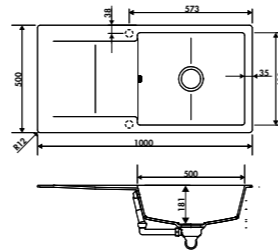

LIGNE ÉPURE

ÉVIERS LUISIGRANIT

GARANTIE : 10 ANS