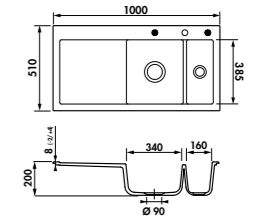

BAC À GAUCHE	BAC À DROITE				
Alu	EV5076G 005	EV5076D 005	783	€HT	940	€TTC
Polar	EV5076G 006	EV5076D 006	783	€HT	940	€TTC
Magnolie	EV5076G 208	EV5076D 208	783	€HT	940	€TTC
Blanc brillant	EV5076G 216	EV5076D 216	783	€HT	940	€TTC
Nigra	EV5076G 218	EV5076D 218	783	€HT	940	€TTC