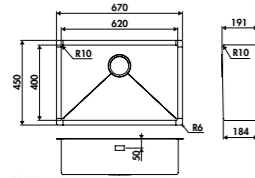

EVSP55

1 grande cuve
Dimensions: l 670 x P 450 x h 191 mm
Cuve : l 620 x P 400 mm
Bonde : ø 90 mm
Sous-meuble : **80 cm**
Découpe : 620 x 400 mm (Rayon 10)

		VIDAGES AU CHOIX					
Inox Lisse	EVSP55IL1	N°1	419	€HT	503	€TTC	
Inox Lisse	EVSP55IL*	N°2, 3, 4, 5 ou 9	432	€HT	519	€TTC	
Inox Lisse	EVSP55IL*	N°6, 10 ou 12	462	€HT	555	€TTC	
Inox Lisse	EVSP55IL*	N°7, 11 ou 13	454	€HT	545	€TTC	
Inox Nid d'abeille	EVSP55IND1	N°1	467	€HT	561	€TTC	
Inox Nid d'abeille	EVSP55IND*	N°2, 3, 4, 5 ou 9	479	€HT	575	€TTC	
Inox Nid d'abeille	EVSP55IND*	N°6, 10 ou 12	493	€HT	592	€TTC	
Inox Nid d'abeille	EVSP55IND*	N°7, 11 ou 13	531	€HT	638	€TTC	
Inox Vintage	EVSP55IV*	N°6 ou 7	492	€HT	591	€TTC	
Inox Vintage	EVSP55IV*	N°9	480	€HT	576	€TTC	
Inox Vintage	EVSP55IV*	N°10 ou 12	520	€HT	624	€TTC	
Inox Vintage	EVSP55IV*	N°11 ou 13	502	€HT	603	€TTC	

* Remplacez « * » par le numéro de vidage choisi lors de votre commande. Ex : cuve EVSP55IL + vidage 3 = EVSP55IL3.