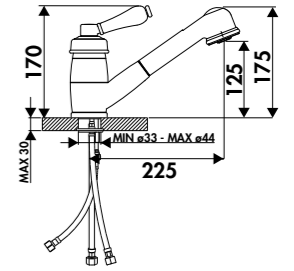

ROBINETTERIE DE STYLE

AVEC DOUCHETTE - Tous nos mitigeurs sont livrés avec un robinet d'arrêt filtre

R202

Mitigeur de cuisine rétro avec douchette
Débit: 10 L/min à 3 bars
Flexibles fixes

Robinet d'arrêt 35 mm Perçage 35 mm Cartouche céramique Embase 50 mm Douche extractible Douche double jet Rotation 120°

Chromé	R202 015	415 €HT	498 €TTC
Vieux bronze	R202 092	466 €HT	560 €TTC

GARANTIE : 2 ANS

FABRICATION EUROPÉENNE

R205

Mitigeur de cuisine rétro avec douchette
Débit: 9,2 L/min à 3 bars
Flexibles fixes

Robinet d'arrêt 35 mm Perçage 35 mm Cartouche céramique Embase 58 mm Douche extractible Douche double jet Rotation 120°

Chromé	R205 015	248 €HT	298 €TTC

CHROME : finition haute qualité

RCD110

Mitigeur de cuisine rétro avec douchette
Débit: 7,5 L/min à 3 bars
Flexibles fixes

Robinet d'arrêt 35 mm Perçage 35 mm Cartouche céramique Embase 56 mm Douche mobile Douche double jet Rotation 360°

Chromé	RCD110 015	877 €HT	1053 €TTC