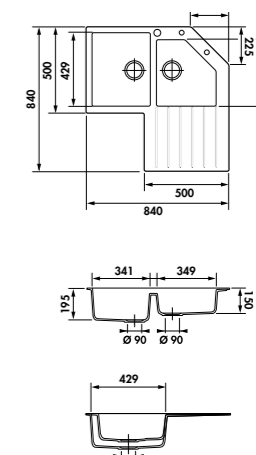

ÉVIER D'ANGLE GARANTIE : 10 ANS

ÉVIER LUISIGRANIT

 PRÉ-PERCÉ : Ø 35 MM

 LIVRÉ AVEC VIDAGE AUTOMATIQUE CHROMÉ

ÉVIER D'ANGLE EV22431LC 116

EV22431LC

2 bacs, 1 égouttoir

Dimensions: l 840 x P 840 x h 195 mm