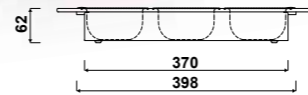

ÉGOUTTOIR 3 BOLS INOX

Support égouttoir + 3 bols inox intégrés

Inox	AEGASL10	92 €HT	111 €TTC