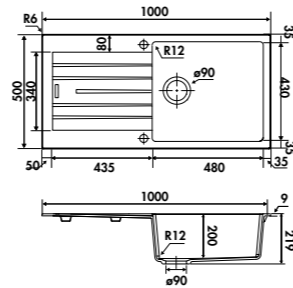

* Disponible jusqu'à épuisement des stocks

EV87011

1 grand bac, 1 égouttoir

Dimensions: l 1000 x P 500 x h 219 mm

Cuve: l480 x P430 mm

Bonde: ø 90 mm

Sous-meuble : 60 cm

Découpe : 980 x 480 mm