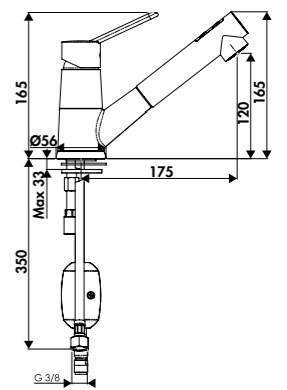

RC0007DO NOUVEAUTÉ

Mitigeur de cuisine
à bec pivotant avec douchette
Débit: 11 L/min à 3 bars
Flexibles fixes

Chromé RC0007DO015 185 €HT 222 €TTC

RC183/DO

Mitigeur de cuisine
à bec pivotant avec douchette
Débit: 14 L/min à 3 bars
Flexibles fixes

Chromé RC183/DO 015 168 €HT 202 €TTC

RC600P/DO

Mitigeur de cuisine
à bec pivotant avec douchette
Débit: 11 L/min à 3 bars
Flexibles fixes

Chromé RC600P/DO 015 163 €HT 196 €TTC

RC717DO

Mitigeur de cuisine
à bec pivotant avec douchette
Débit: 11 L/min à 3 bars
Flexibles fixes

Chromé RC717DO015 212 €HT 254 €TTC

RC7128

Mitigeur de cuisine
à bec pivotant avec douchette
Débit: 12,5 L/min à 3 bars
Flexibles fixes

Chromé RC7128015 159 €HT 191 €TTC

RC7127

Mitigeur de cuisine
à bec pivotant avec douchette
Débit: 12 L/min à 3 bars
Flexibles fixes

Chromé RC7127 015 179 €HT 215 €TTC