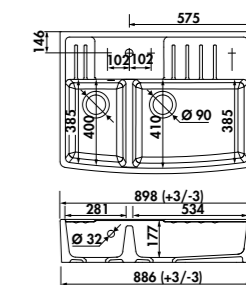

Blanc brillant EV9524006 799 € HT 959 € TTC

→ Cet évier n'est pas émaillé à l'arrière.

EV9526

2 bacs

Dimensions: l 898 x P 660 x h 200 mm

Cuve 1: l 1534 x P 385 mm Cuve 2: l 1281 x P 385 mm

Bondes: Ø 90 mm

À poser sur un sous-meuble: 90 cm