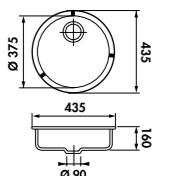

VIDAGE			
Inox Lisse	EVSP14IL1	N°1	191	€HT	230
Inox Lisse	EVSP14IL4	N°4	198	€HT	238

* Remplacez « * » par le numéro de vidage choisi lors de votre commande. Ex : cuve EVSP14IL + vidage 4 = EVSP14IL4.