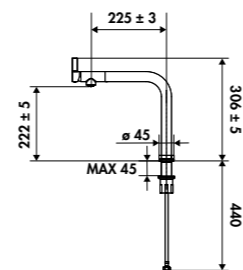

Robinet d'arrêt 35mm Perçage 35mm Cartouche céramique 45mm Embase 45mm Rotation 180°

Chromé	RC260H015	118 €HT	142 €TTC
Nickel brossé	RC260H065	144 €HT	173 €TTC
Noir mat	RC260H079	133 €HT	160 €TTC
Doré mat	RC260H091	158 €HT	190 €TTC
Cuivré mat	RC260H198	152 €HT	183 €TTC

GARANTIE : 2 ANS

FABRICATION EUROPÉENNE