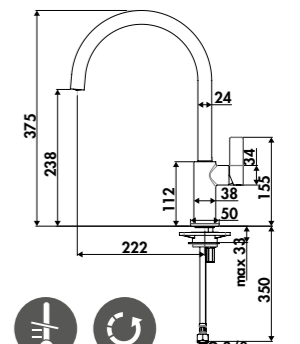

Bicolore RC96113915 216 €HT 260 €TTC
Chromé RC96113015 193 €HT 232 €TTC