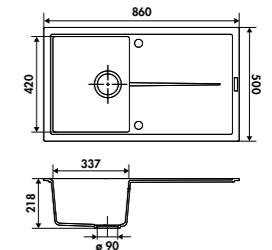

EV90001

1 bac ,1 égouttoir
Dimensions : l 780 x P 500 x h 221.5 mm
Cuve : l 347 x P 420 mm
Bonde : ø 90 mm
Sous-meuble : 50 cm
Découpe : 760 x 480 mm (Rayon 10)

Croma	EV90001022	268	€HT	322	€TTC
Full black	EV90001219	268	€HT	322	€TTC

EN OPTION : BONDE Ø90 mm + TROP PLEIN

Gun metal	AV981088	44	€HT	53	€TTC
Cuivre	AV981159	44	€HT	53	€TTC
Or	AV981018	44	€HT	53	€TTC
Noir	AV106009	12	€HT	15	€TTC

RÉVERSIBLE

PRÉ-PERCÉ : Ø 35 MM

LIVRÉ AVEC VIDAGE MANUEL CHROMÉ