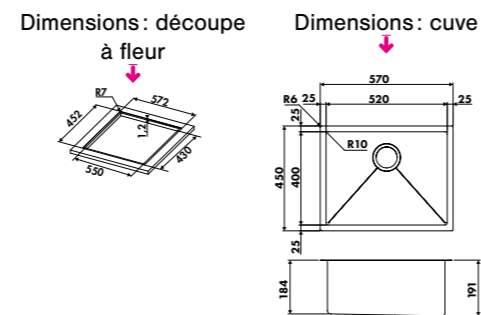

CUVE PANDORE EV77159

RENDEZ-VOUS SUR NOTRE SITE LUISINA EN SCANNANT CE CODE QR POUR TROUVER TOUS LES ACCESSOIRES COMPATIBLES AVEC CE COLORIS

EV77159

EV77

1 cuve inox brillant
Dimensions: l 570 x P 450 x h 191 mm
Cuve: l 520 x P 400 mm
Bonde: ø 90 mm