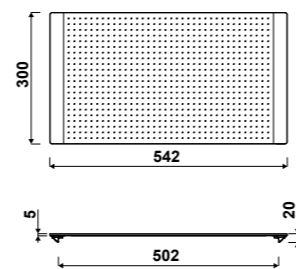

AEPLUB 046

Planche à découper en bambou
Convient pour des éviers de 500 mm de largeur

 Bambou **AEPLUB 046** 47 €HT 57 €TTC

PLANCHE À DÉCOUPER AEPLUBK1 046

AEPLUV 002

Planche à découper en verre
Convient pour des éviers de 500 mm de largeur