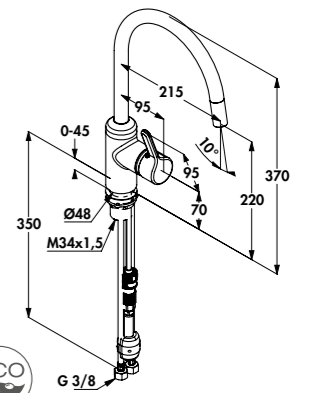

Noir mat **RC0005079** 535 €HT 642 €TTC