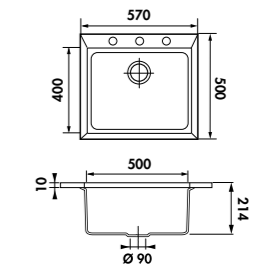

EN OPTION : KITS VIDAGES AUTOMATIQUE (BONDE Ø90 MM + PANIER + TROP PLEIN)

Gun metal	AV977088	40 € HT	48 € TTC
Cuivre	AV977159	40 € HT	48 € TTC
Or	AV977018	40 € HT	48 € TTC

EV987

1 cuve
Dim: l 570 x P 500 x h 214 mm
Cuve: l 500 x P 400 mm
Bonde: ø 90 mm
Sous-meuble: **60 cm**
Découpe: 550 x 480 mm