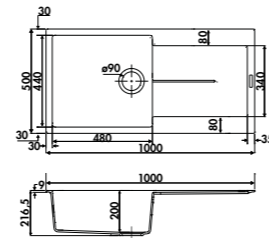

LIGNE TAM TAM

GARANTIE : 10 ANS

ÉVIERS LUISIGRANIT