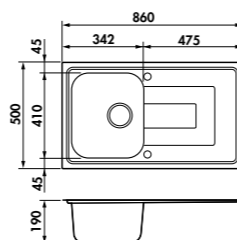

EV48011

1 grand bac, 1 égouttoir
Dimensions: l 1000 x P 500 x h 210 mm
Cuve: l 500 x P 400 mm
Bonde: ø 90 mm
Sous-meuble : **80 cm**
Découpe : 975 x 475 mm

Inox Lisse	EV48011 IL	325 € HT	390 € TTC
Inox Mini Structure	EV48011 IMS	357 € HT	429 € TTC

EV4801

1 bac, 1 égouttoir
Dimensions: l 860 x P 500 x h 190 mm
Cuve: l 342 x P 410 mm
Bonde: ø 90 mm
Sous-meuble : **50 cm**
Découpe : 835 x 475 mm

Inox Lisse	EV4801 IL	250 € HT	300 € TTC
Inox Mini Structure	EV4801 IMS	269 € HT	323 € TTC

VIDAGES AUTOMATIQUES AVEC MANETTE

VI005/1C 015

Vidage chromé → Éviers: EV4801 / EV48011

ACCESSOIRES

■ AEPLA7004075 ■ AEPLA7004094

DUOLINE Planche à découper et égouttoir rabattable
Dimensions : 338 x 480 mm

119 € HT **143** € TTC

AEPLUBK1 046

Planche en bambou avec vide-sauce en inox et planche en verre
Dimensions : 320 x 540 mm

115 € HT **138** € TTC