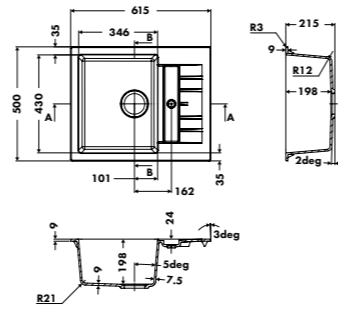

NOUVEAUTÉ

LIGNE HIP HOP

GARANTIE : 10 ANS

ÉVIER LUISIGRANT