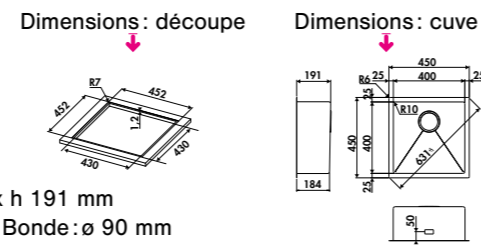

EV53AF

1 cuve
Dimensions: l 450 x P 450 x h 191 mm
Cuve: l 400 x P 400 mm   Bonde: ø 90 mm
Sous-meuble: **50 cm**   Découpe: 430 x 430 mm

		SUR COMMANDE		VIDAGES AU CHOIX	
Inox Lisse	EV53AFIL1	N°1	523 € HT	628 € TTC	
Inox Lisse	EV53AFIL*	N°2 ou 3	539 € HT	647 € TTC	
Inox Lisse	EV53AFIL*	N°6 ou 7	558 € HT	670 € TTC	

* Remplacez « * » par le numéro de vidage choisi lors de votre commande. Ex : cuve EV53AFIL + vidage 3 = EV53AFIL3.