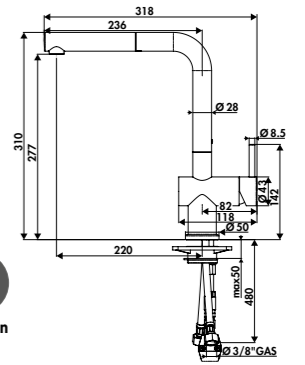

Chromé	RC115DO015	242 € HT	291 € TTC
Noir mat	RC115DO079	379 € HT	455 € TTC
Doré mat	RC115DO091	436 € HT	524 € TTC