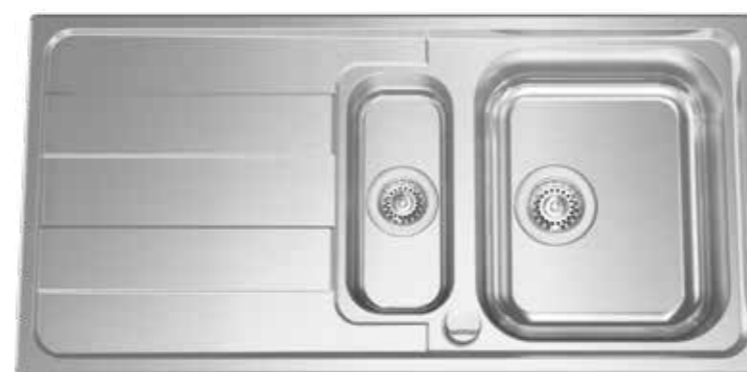

EV4911

1 bac, 1 vide-sauce, 1 égouttoir
Dimensions: l 1000 x P 500 x h 210 mm
Cuve: l 342 x P 410 mm Vide-sauce : l 145 x P 335 mm
Bondes: ø 90 mm
Sous-meuble : **60 cm**
Découpe: 975 x 475 mm

Inox Mini Structure **EV4911IMS** **289** € HT **347** € TTC