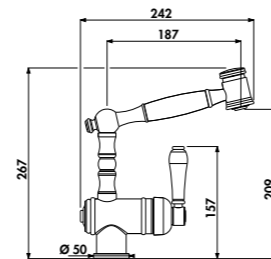

ROBINETTERIE DE STYLE

AVEC DOUCHETTE - Tous nos mitigeurs sont livrés avec un robinet d'arrêt filtre

R202

Mitigeur de cuisine rétro avec douchette
Débit: 10 L/min à 3 bars
Flexibles fixes

Robinet d'arrêt 35 mm Perçage 35 mm Cartouche céramique Embase 50 mm Douche extractible Douche double jet Rotation 120°

Chromé	R202 015	415 €HT	498 €TTC
Vieux bronze	R202 092	466 €HT	560 €TTC

GARANTIE : 2 ANS

FABRICATION EUROPÉENNE

R205

Mitigeur de cuisine rétro avec douchette
Débit: 9,2 L/min à 3 bars
Flexibles fixes

Robinet d'arrêt 35 mm Perçage 35 mm Cartouche céramique Embase 58 mm Douche extractible Douche double jet Rotation 120°

Chromé	R205 015	248 €HT	298 €TTC

CHROME : finition haute qualité

RCD110

Mitigeur de cuisine rétro avec douchette
Débit: 7,5 L/min à 3 bars
Flexibles fixes

Robinet d'arrêt 35 mm Perçage 35 mm Cartouche céramique Embase 56 mm Douche mobile Douche double jet Rotation 360°

Chromé	RCD110 015	877 €HT	1053 €TTC