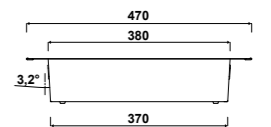

COLANDER

Bac vide-sauce inox revêtement PVD mat

Inox	AEPANCOL20072	68 €HT	82 €TTC
Noir mat	AEPANCOL6088M	90 €HT	108 €TTC
Cuivre mat	AEPANCOL6159M	90 €HT	108 €TTC
Doré mat	AEPANCOL2018M	90 €HT	108 €TTC

NOUVEAUTÉ