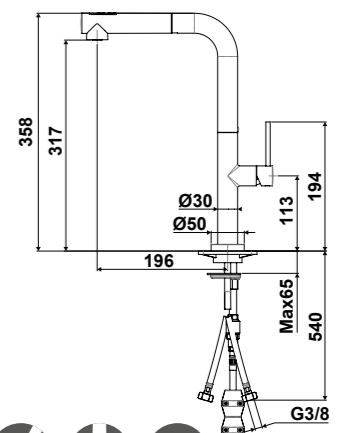

RC705/DO

Mitigeur de cuisine avec douchette
Débit: 7,5 L/min à 3 bars
Flexibles fixes