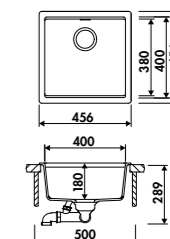

NOUVEAUTÉ

LIGNE KIRUNA

GARANTIE : 10 ANS

COLLECTION GREEN - Tous nos éviers GREEN sont livrés avec une scie cloche diamant Ø 35 mm.

ÉVIERS DISPONIBLES EN VERSION À ENCASTRER AVEC LE KIT AEFIX63019/7 OU AEFIX630194

EVSP0010 NOUVEAUTÉ

1 grande cuve
Dimensions: l 756 x P 456 x h 180 mm
Cuve: l 700 x P 400 mm
Bonde: ø 90 mm
Sous-meuble : 80 cm
Découpe : 742 x 442 mm (Rayon 10)

Installation par-dessus
Découpe : 742 x 442 mm
(Rayon 10)

Installation par-dessous
Découpe : 706 x 406 mm
(Rayon 11)

EN OPTION : BONDE Ø 90 mm + TROP PLEIN

Day	EVSP0010006	406 € HT	488 € TTC
Night	EVSP0010009	406 € HT	488 € TTC
Dusk	EVSP0010054	406 € HT	488 € TTC

Gun metal	AV0009088	75 € HT	90 € TTC
Cuivre	AV0009094	75 € HT	90 € TTC
Or	AV0009018	75 € HT	90 € TTC

VIDAGES MANUELS

VI629309015

Vidage chromé ø 90 mm → Cuve: EVSP0010

AEFIX63019/7 : EVSP0010

Kit pour version à encastrer

15 € HT 18 € TTC

ACCESSOIRES

ZC0018046

Planche à découper
en bambou
Dimensions : 395 x 395 mm

71 € HT 85 € TTC

AEPVS4311

Bac gastronome
inox perforé + grille
Dimensions : 324 x 353 mm

117 € HT 141 € TTC

LIVRÉ AVEC VIDAGE MANUEL CHROMÉ

SCHOCK

EVSP0008 NOUVEAUTÉ

1 cuve
Dimensions: l 456 x P 456 x h 180 mm
Cuve: l 400 x P 400 mm
Bonde: ø 90 mm
Sous-meuble : 50 cm
Découpe : 442 x 442 mm (Rayon 10)
Installation par-dessus
Découpe : 442 x 442 mm
(Rayon 10)

Installation par-dessous
Découpe : 406 x 406 mm
(Rayon 11)

Day	EVSP0008006	356 € HT	428 € TTC	EN OPTION : BONDE Ø 90 mm + TROP PLEIN	Gun metal	AV0009088	75 € HT	90 € TTC
Night	EVSP0008009	356 € HT	428 € TTC		Cuivre	AV0009094	75 € HT	90 € TTC
Dusk	EVSP0008054	356 € HT	428 € TTC		Or	AV0009018	75 € HT	90 € TTC

EVSP0009 NOUVEAUTÉ

1 cuve
Dimensions: l 556 x P 456 x h 180 mm
Cuve: l 500 x P 400 mm
Bonde: ø 90 mm
Sous-meuble : 60 cm
Découpe : 542 x 442 mm (Rayon 10)
Installation par-dessus
Découpe : 542 x 442 mm
(Rayon 10)

Installation par-dessous
Découpe : 506 x 406 mm
(Rayon 11)