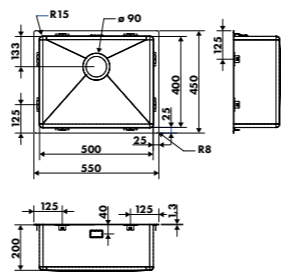

NOUVEAUTÉ

LIGNE TRIO

GARANTIE : 10 ANS

CUVES SOUS-PLANS LUISINOX

RENDEZ-VOUS SUR NOTRE SITE LUISINA
EN SCANNANT CE CODE QR POUR TROUVER TOUS LES ACCESSOIRES COMPATIBLES AVEC CE COLORIS

EVSP0001042

EVSP0001 NOUVEAUTÉ

1 cuve inox brillant
Dimensions: l 550 x P 450 x h 200 mm
Cuve: l 500 x P 400 mm
Bonde: ø 90 mm
Sous-meuble: 80 cm
Découpe: 500 x 400 mm

Inox PVD Cuivre (ROSE GOLD) EVSP0001042 429 € HT 515 € TTC

LIVRÉ AVEC VIDAGE MANUEL ASSORTI

RENDEZ-VOUS SUR NOTRE SITE LUISINA
EN SCANNANT CE CODE QR POUR TROUVER TOUS LES ACCESSOIRES COMPATIBLES AVEC CE COLORIS

EVSP0001037

EVSP0001 NOUVEAUTÉ

1 cuve inox brillant
Dimensions: l 550 x P 450 x h 200 mm
Cuve: l 500 x P 400 mm
Bonde: ø 90 mm
Sous-meuble: 80 cm
Découpe: 500 x 400 mm

Inox PVD Or (YELLOW GOLD) EVSP0001037 429 € HT 515 € TTC

RENDEZ-VOUS SUR NOTRE SITE LUISINA
EN SCANNANT CE CODE QR POUR TROUVER TOUS LES ACCESSOIRES COMPATIBLES AVEC CE COLORIS

EVSP0001039

EVSP0001 NOUVEAUTÉ

1 cuve inox brillant
Dimensions: l 550 x P 450 x h 200 mm
Cuve: l 500 x P 400 mm
Bonde: ø 90 mm
Sous-meuble: 80 cm
Découpe: 500 x 400 mm

Inox PVD Gun metal EVSP0001039 429 € HT 515 € TTC

VIDAGES MANUELS

VI0008042
Vidage PVD Cuivre
→ Cuve: EVSP0001042

VI0008037
Vidage PVD Or
→ Cuve: EVSP0001037

VI0008039
Vidage PVD Gun metal
→ Cuve: EVSP0001039