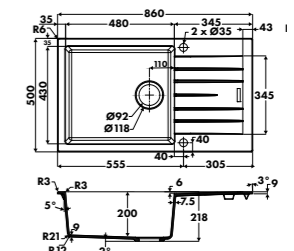

Planche en bambou avec vide-sauce en inox et planche en verre
 Dimensions : 320 x 540 mm

115 € HT 138 € TTC

RÉVERSIBLE

PRÉ-PERCÉ : Ø 35 MM

LIVRÉ AVEC VIDAGE MANUEL CHROMÉ

HIP HOP EV8704219

EV8704 NOUVEAUTÉ

1 grand bac, 1 égouttoir
 Dimensions : l 860 x P 500 x h 218 mm
 Cuve : l 480 x P 430 mm
 Bonde : ø 90 mm
 Sous-meuble : 60 cm
 Découpe : 840 x 480 mm