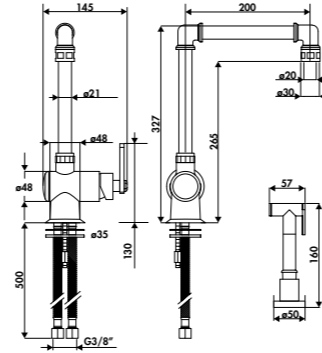

SUR COMMANDE*

Nero martellato	RC948DO081	803	€HT	964	€TTC
Ottone protetto	RC948DO091	803	€HT	964	€TTC
Tuscan	RC948DO084	919	€HT	1103	€TTC
Pompei	RC948DO137	919	€HT	1103	€TTC
Bronzo opaco	RC948DO082	803	€HT	964	€TTC