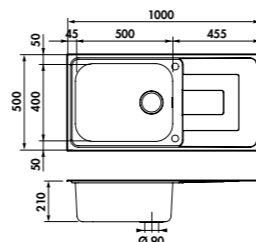

119 € HT 143 € TTC

VI036/1 015

Vidage chromé → Évier: EV5621E

AEG092023

Égouttoir plat en inox
 Dimensions: 347 x 410 mm

120 € HT 144 € TTC

EV48011

1 grand bac, 1 égouttoir
 Dimensions: l 1000 x P 500 x h 210 mm
 Cuve: l 500 x P 400 mm
 Bonde: ø 90 mm
 Sous-meuble : **80 cm**
 Découpe : 975 x 475 mm