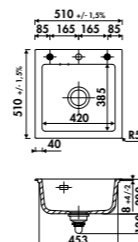

EV5001

1 cuve
Dimensions: l 510 x P 510 x h 200 mm
Cuve: l 420 x P 385 mm
Bonde: ø 90 mm
Sous-meuble: **50 cm**
Découpe: 470 x 480 mm (Rayon 5)

	Blanc brillant	EV5001216	657 € HT	789 € TTC
	Nero (brillant)	EV5001009	657 € HT	789 € TTC