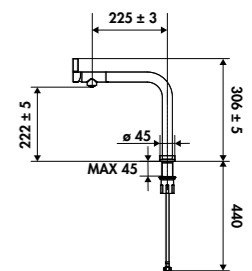

■	Chromé	RC260H015	118 € HT	142 € TTC
■	Nickel brossé	RC260H065	144 € HT	173 € TTC
■	Noir mat	RC260H079	133 € HT	160 € TTC
■	Doré mat	RC260H091	158 € HT	190 € TTC
■	Cuivré mat	RC260H198	152 € HT	183 € TTC