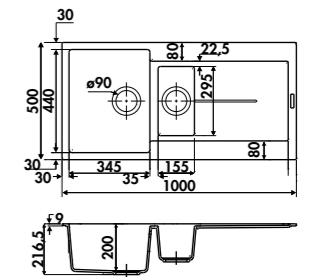

ACCESSOIRES

AEPLA7004075 / AEPLA7004094

DUOLINE Planche à découper et égouttoir rabattable
Dimensions: 338 x 480 mm

119 €HT / 143 €TTC

AEPLUBK1 046

Planche en bambou avec vide-sauce en inox et planche en verre
Dimensions: 320 x 540 mm

115 €HT / 138 €TTC

RÉVERSIBLE

PRÉ-PERCÉ : Ø 35 MM

LIVRÉ AVEC VIDAGE AUTOMATIQUE CHROMÉ