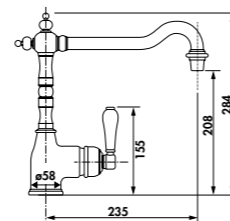

Chromé	R200 015	247 €HT	297 €TTC
Vieux bronze	R200 092	297 €HT	357 €TTC