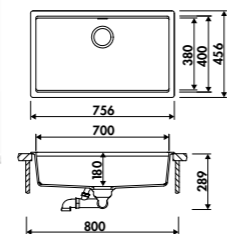

EVSP0010 NOUVEAUTÉ

1 grande cuve
Dimensions: l 756 x P 456 x h 180 mm
Cuve: l 700 x P 400 mm
Bonde: ø 90 mm
Sous-meuble : 80 cm
Découpe : 742 x 442 mm (Rayon 10)

Installation par-dessus
Découpe : 742 x 442 mm
(Rayon 10)