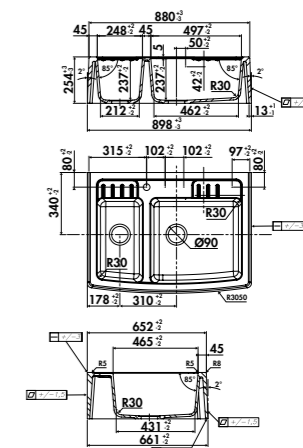

Veillez bien noter que ce produit présente des dimensions variables comprises dans les tolérances indiquées sur son schéma technique. Il est recommandé d'effectuer les métrés définitifs pour les plans de travail, **une fois le timbre d'office réceptionné**, avec les dimensions exactes prises sur le produit livré. Si celui-ci est dans les tolérances indiquées sur le schéma technique, il ne pourra pas faire l'objet d'un échange.

En raison de la forme particulière des timbres d'office l'opération de sortie du moule de fabrication est plus complexe qu'un modèle classique. C'est pourquoi les timbres d'office présentent un profil trapézoïdal. Il est important d'en tenir compte lors de votre installation, et de vous reporter aux dessins techniques.

EV9529

2 bacs

Dimensions : l 898 x P 661 x h 254 mm

Cuve 1 : l 497 x P 465 mm Cuve 2 : l 248 x P 465 mm

Bondes : ø 90 mm

À poser sur un sous-meuble : 90 cm

	Blanc mat	EV9529006	769 € HT	923 € TTC
	Noir	EV9529009	769 € HT	923 € TTC
	Gris titanium	EV9529021	769 € HT	923 € TTC

→ Finitions sur les 4 côtés

EV9530

1 grand bac

Dimensions : l 898 x P 661 x h 254 mm

Cuve : l 790 x P 466 mm

Bonde : ø 90 mm

À poser sur un sous-meuble : 90 cm

	Blanc mat	EV9530006	678 € HT	814 € TTC
	Noir	EV9530009	678 € HT	814 € TTC
	Gris titanium	EV9530021	678 € HT	814 € TTC

→ Finitions sur les 4 côtés

VIDAGES MANUELS

VI132015

Vidage chromé → Évier : EV9529

VI17015

Vidage chromé → Évier : EV9530