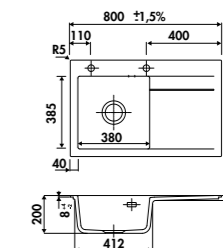

ÉVIERS LUISICERAM

SON + PRODUIT :
grande finesse des contours de l'évier

EV5054

1 bac, 1 égouttoir

Dimensions: l 800 x P 510 x h 200 mm

Cuve: l 380 x P 385 mm

Bonde: ø 90 mm

Sous-meuble: 45 cm

Découpe: 770 x 480 mm (Rayon 5)

	BAC À GAUCHE	BAC À DROITE			
■ Gris anthracite	EV5054G 023	EV5054D 023	760	€ HT	912 € TTC
■ Blanc brillant	EV5054G 216	EV5054D 216	760	€ HT	912 € TTC
■ Nigra	EV5054G 218	EV5054D 218	760	€ HT	912 € TTC

EV5052

1 bac, 1 égouttoir

Dimensions: l 900 x P 510 x h 200 mm

Cuve: l 410 x P 385 mm

Bonde: ø 90 mm

Sous-meuble: 60 cm

Découpe: 870 x 480 mm (Rayon 5)

	BAC À GAUCHE	BAC À DROITE			
■ Gris anthracite	EV5052G 023	EV5052D 023	868	€ HT	1042 € TTC
■ Blanc brillant	EV5052G 216	EV5052D 216	868	€ HT	1042 € TTC
■ Nigra	EV5052G 218	EV5052D 218	868	€ HT	1042 € TTC

VIDAGES AUTOMATIQUES

VI052 015

Vidage chromé → Évier: EV5054

VIK809 015

Vidage chromé → Évier: EV5052