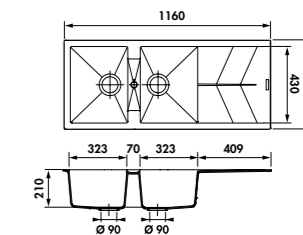

Planche en bambou avec vide-sauce en inox et planche en verre
Dimensions : 320 x 540 mm

115 € HT 138 € TTC

ÉVIER ÉLECTRO EV8021MN2116

EV8021

2 bacs, 1 égouttoir
Dimensions: l 1160 x P 500 x h 210 mm
Cuve 1: l 323 x P 430 mm Cuve 2: l 323 x P 430 mm
Bondes: ø 90 mm
Sous-meuble : 80 cm
Découpe: 1140 x 480 mm