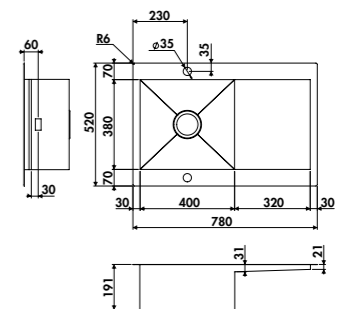

EV5602 NOUVEAUTÉ

1 bac, 1 égouttoir
Dimensions: l 615 x P 520 x h 191 mm
Cuve: l 305 x P 380 mm
Bonde: ø 90 mm
Sous-meuble: 45 cm (80 si plan de travail inférieur à 30 mm)
Découpe: 595 x 500 mm

Inox Lisse **EV5602IL** 565 € HT 678 € TTC