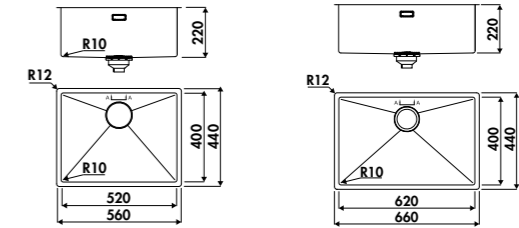

ACCESSOIRES LIVRÉS DE SÉRIE

CACHES-BONDE INOX REVÊTEMENT PVD

LIVRÉ AVEC VIDAGE MANUEL ASSORTI

RENDEZ-VOUS SUR NOTRE SITE LUISINA EN SCANNANT CE CODE QR POUR TROUVER TOUS LES ACCESSOIRES COMPATIBLES AVEC CE COLORIS