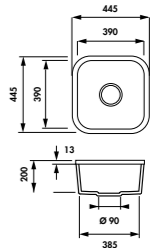

ClassicLine	FU / KD / KR / RW	EV6703 02 *
	R1 / AM / SM	
PremiumLine	SL	EV6703 02 *
	S5	

* Remplacez « * » par le coloris choisi. Ex : cuve Cisterna 50 EV6703 02 + coloris Premiumline Snow White (KG) = EV6703 02 KG

RETROUVEZ TOUS NOS PRIX DANS NOTRE TARIF VILLEROY & BOCH 2023 EN VIGUEUR