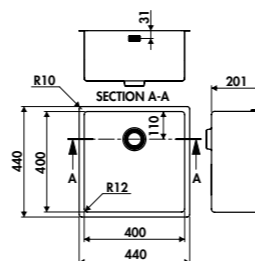

Inox Lisse **EVSP064 IL**   **423 € HT**   **508 € TTC**

NON RÉVERSIBLE

LIVRÉ AVEC VIDAGE MANUEL CHROMÉ