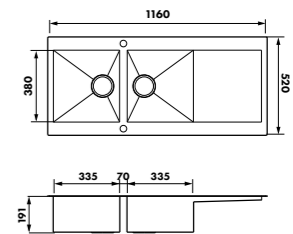

EV5601E

1 bac, 1 égouttoir
Dimensions: l 860 x P 520 x h 191 mm
Cuve: l 400 x P 378 mm
Bonde: ø 90 mm
Sous-meuble: **50 cm**
Découpe: 840 x 500 mm

Inox Lisse **EV5601E IL 567 € HT 681 € TTC**