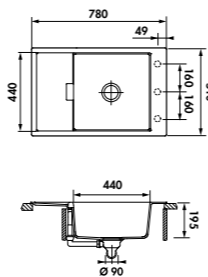

EV19011

1 grand bac, 1 égouttoir
Dimensions: l 1000 x P 510 x h 195 mm
Cuve: l 480 x P 440 mm
Bonde: Ø 90 mm
Sous-meuble : **60 cm**
Découpe : 980 x 490 mm (Rayon 10)

		EN OPTION : BONDE Ø90 mm + TROP PLEIN			
Stone	EV19011 068	450 € HT	540 € TTC	Gun metal	AV0014088 94 € HT 113 € TTC
Puro	EV19011236	450 € HT	540 € TTC	Cuivre	AV0014094 94 € HT 113 € TTC
				Or	AV0014018 94 € HT 113 € TTC