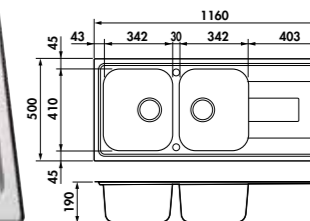

EV4811

1 bac, 1 vide-sauce, 1 égouttoir
Dimensions: l 1000 x P 500 x h 190 mm
Cuve: l 342 x P 410 mm Vide-sauce : l 145 x P 335 mm
Bondes: ø 90 mm
Sous-meuble : **60 cm**
Découpe: 975 x 475 mm

Inox Lisse	EV4811 IL	306 € HT	368 € TTC
Inox Mini Structure	EV4811 IMS	322 € HT	387 € TTC