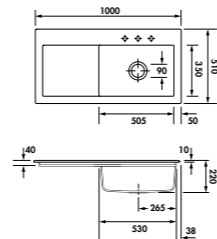

ÉVIERS LUISICERAM