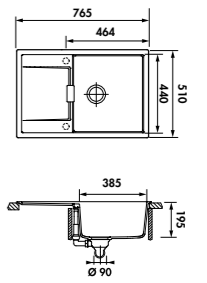

EV1901P

1 bac, 1 petit égouttoir
Dimensions: l 780 x P 510 x h 195 mm
Cuve: l 440 x P 440 mm
Bonde: Ø 90 mm
Sous-meuble : **60 cm**
Découpe : 760 x 490 mm (Rayon 10)

		EN OPTION : BONDE Ø90 mm + TROP PLEIN			
Stone	EV1901P 068	438 € HT	526 € TTC	Gun metal	AV0014088 94 € HT 113 € TTC
Puro	EV1901P236	438 € HT	526 € TTC	Cuivre	AV0014094 94 € HT 113 € TTC
				Or	AV0014018 94 € HT 113 € TTC