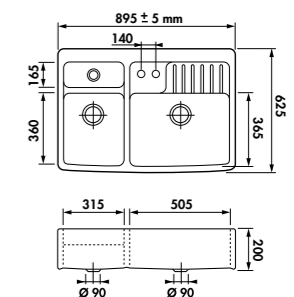

EV5027

2 bacs, 1 vide-sauce, 1 égouttoir
Dimensions: l 895 x P 625 x h 200 mm
Cuve 1: l 315 x P 365 mm Cuve 2: l 505 x P 365 mm
Vide-sauce : l 315 x P 165 mm
Bondes: Ø 90 mm
À poser sur un sous-meuble: 90 cm

Blanc satiné EV5027 006 1659 € HT 1991 € TTC

⚠ Attention cet évier doit impérativement être encastré entre deux meubles car les bandeaux latéraux ne sont pas émaillés.

VIDAGE AUTOMATIQUE

VIK853 015

Vidage chromé ➔ Évier : EV5027

AEPAN810 015

Panier vaisselle en fil chromé
Adaptable sur l'évier EV5027

148 € HT 178 € TTC