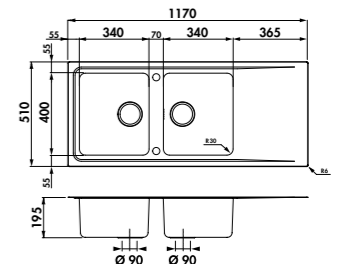

EV5821

2 bacs, 1 égouttoir
Dimensions: l 1170 x P 510 x h 195 mm
Cuve 1: l 340 x P 400 mm Cuve 2: l 340 x P 400 mm
Bondes: ø 90 mm
Sous-meuble : **90 cm**
Découpe: 1150 x 490 mm

	Inox Lisse	EV5821 IL	517 € HT	621 € TTC
	Inox Mini Structure	EV5821 IMS	548 € HT	658 € TTC

VIDAGES AUTOMATIQUES AVEC MANETTE

VI100 015

Vidage chromé → Éviers: EV58011 / EV5801

ACCESSOIRES

AEPLA7004075 AEPLA7004094

DUOLINE Planche à découper et égouttoir rabattable
Dimensions : 338 x 480 mm

119 € HT **143** € TTC

VI101 015

Vidage chromé → Éviers: EV5821