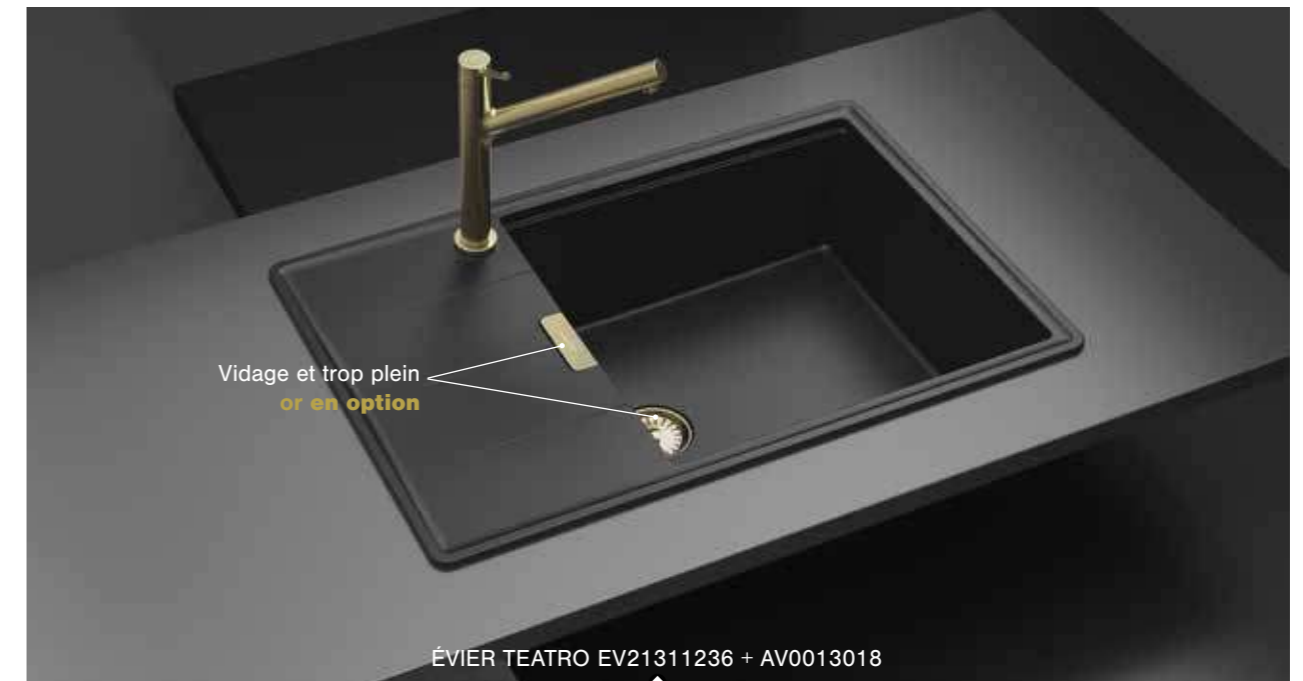

VI22421 015 + AV629229

Vidage chromé → Éviers: EV22411 / EV22421

AEPLUB 046

Planche à découper en bambou
 Dimensions: 300 x 540 mm

47 € HT 57 € TTC

AEPLUV 002

Planche à découper en verre
 Dimensions: 300 x 542 mm

42 € HT 51 € TTC

LIGNE TEATRO GARANTIE : 10 ANS

ÉVIER S LUISIDIAM - Tous nos éviers Luisidiam sont livrés avec une scie cloche diamant Ø 35 mm.

ÉVIER S DISPONIBLES EN VERSION SOUS PLAN AVEC LE KIT AEFIX630168