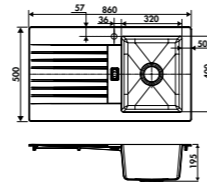

EV296

1 grand bac, 1 égouttoir
Dimensions: l 1000 x P 500 x h 185 mm
Cuve: l 460 x P 400 mm
Bonde: ø 90 mm
Sous-meuble : 60 cm
Découpe : 960 x 460 mm (Rayon 10)

Blanc	EV296VEAP 006	172 € HT	207 € TTC
Noir	EV296VEAP 009	199 € HT	239 € TTC
Béton	EV296VEAP 231	207 € HT	249 € TTC
FIN DE SÉRIE *			
Alu	EV296AP 005	236 € HT	284 € TTC

* Disponible jusqu'à épuisement des stocks