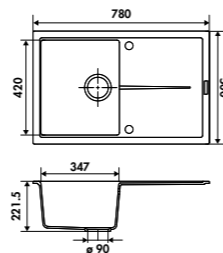

EV90011

1 grand bac ,1 égouttoir
Dimensions : l 1000 x P 500 x h 223 mm
Cuve : l 480 x P 420 mm
Bonde : ø 90 mm
Sous-meuble : 60 cm
Découpe : 980 x 480 mm (Rayon 10)

Croma	EV90011022	285	€HT	342	€TTC
Full black	EV90011219	285	€HT	342	€TTC

EN OPTION : BONDE Ø90 mm + TROP PLEIN

Gun metal	AV981088	44	€HT	53	€TTC
Cuivre	AV981159	44	€HT	53	€TTC
Or	AV981018	44	€HT	53	€TTC
Noir	AV106009	12	€HT	15	€TTC