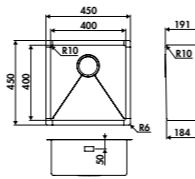

EVSP52

1 cuve
Dimensions: l 390 x P 450 x h 191 mm
Cuve: l 340 x P 400 mm
Bonde: ø 90 mm
Sous-meuble: **45 cm**
Découpe: 340 x 400 mm (Rayon 10)

		VIDAGES AU CHOIX			
Inox Lisse	EVSP52IL1	N°1	322 €HT	387 €TTC	
Inox Lisse	EVSP52IL*	N°2, 3, 4, 5 ou 9	335 €HT	402 €TTC	
Inox Lisse	EVSP52IL*	N°6, 10 ou 12	381 €HT	458 €TTC	
Inox Lisse	EVSP52IL*	N°7, 11 ou 13	358 €HT	430 €TTC	
Inox Nid d'abeille	EVSP52IND1	N°1	362 €HT	435 €TTC	
Inox Nid d'abeille	EVSP52IND*	N°2, 3, 4, 5 ou 9	374 €HT	449 €TTC	
Inox Nid d'abeille	EVSP52IND*	N°6, 10 ou 12	410 €HT	492 €TTC	
Inox Nid d'abeille	EVSP52IND*	N°7, 11 ou 13	393 €HT	472 €TTC	
Inox Vintage	EVSP52IV*	N°6 ou 7	403 €HT	484 €TTC	
Inox Vintage	EVSP52IV*	N°9	390 €HT	468 €TTC	
Inox Vintage	EVSP52IV*	N°10 ou 12	433 €HT	520 €TTC	
Inox Vintage	EVSP52IV*	N°11 ou 13	416 €HT	500 €TTC	

* Remplacez « * » par le numéro de vidage choisi lors de votre commande. Ex : cuve EVSP52IL + vidage 3 = EVSP52IL3.