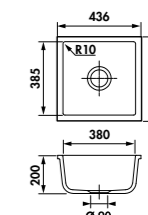

EVSP5048

1 cuve
Dimensions: l 376 x P 441 x h 200 mm
Cuve: l 320 x P 385 mm
Bonde: ø 90 mm
Sous-meuble : 45 cm
Découpe : 310 x 375 mm (Rayon 6)

	Polar	EVSP5048 006	589 € HT	707 € TTC
	Nero	EVSP5048 009	589 € HT	707 € TTC

LIVRÉ AVEC VIDAGE AUTOMATIQUE CHROMÉ