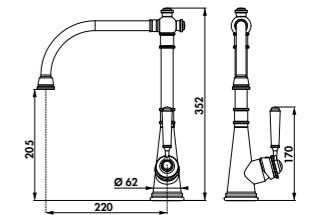

Chromé	R700 015	348 € HT	418 € TTC