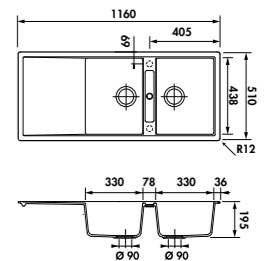

EV1901

1 bac, 1 égouttoir
Dimensions: l 765 x P 510 x h 195 mm
Cuve: l 385 x P 440 mm
Bonde: Ø 90 mm
Sous-meuble : **50 cm**
Découpe: 745 x 490 mm (Rayon 10)

		EN OPTION : BONDE Ø90 mm + TROP PLEIN			
Stone	EV1901 068	426 € HT	512 € TTC	Gun metal	AV0014088 94 € HT 113 € TTC
Puro	EV1901236	426 € HT	512 € TTC	Cuivre	AV0014094 94 € HT 113 € TTC
				Or	AV0014018 94 € HT 113 € TTC