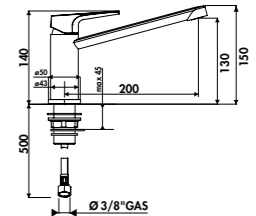

Robinet d'arrêt 35mm Perçage 35mm Cartouche céramique 50mm Embase 50mm Débit 50% Limiteur de T° 360° E0 C2 A2 U3

Chromé	RC84113 015	138 €HT	166 €TTC