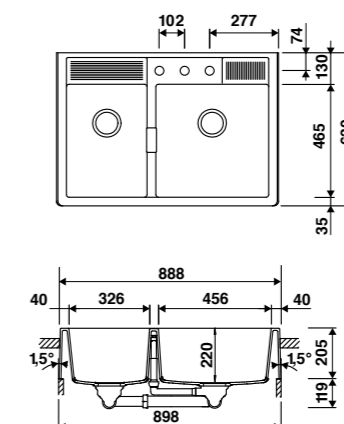

EV0012 NOUVEAUTÉ

1 bac

Dimensions : l 598 x P 630 x h 220 mm

Cuve : l 518 x P 465 mm

Bondes : Ø 90 mm

À poser sur un sous-meuble : 60 cm

→ Cet évier ne possède pas de bandeau à l'arrière.

Day	EV0012006	689 € HT	827 € TTC
Night	EV0012009	689 € HT	827 € TTC

EN OPTION : BONDE Ø 90 mm + TROP PLEIN

Gun metal	AV0010088	95 € HT	114 € TTC
Cuivre	AV0010094	95 € HT	114 € TTC
Or	AV0010018	95 € HT	114 € TTC