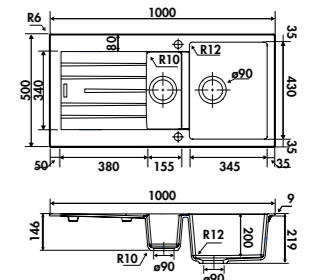

EV87011

1 grand bac, 1 égouttoir

Dimensions: l 1000 x P 500 x h 219 mm

Cuve: l480 x P430 mm

Bonde: ø 90 mm

Sous-meuble : 60 cm

Découpe : 980 x 480 mm

		EN OPTION : BONDE Ø90 mm + TROP PLEIN	
Croma	EV87011 022	318 € HT	382 € TTC
Alpina	EV87011 116	318 € HT	382 € TTC
Full black	EV87011 219	318 € HT	382 € TTC
FIN DE SÉRIE *			
Béton	EV87011 231	318 € HT	382 € TTC
		Gun metal	AV981088 44 € HT 53 € TTC
		Cuivre	AV981159 44 € HT 53 € TTC
		Or	AV981018 44 € HT 53 € TTC
		Noir	AV106009 12 € HT 15 € TTC

* Disponible jusqu'à épuisement des stocks

RÉVERSIBLE

PRÉ-PERCÉ : Ø 35 MM

LIVRÉ AVEC VIDAGE MANUEL CHROMÉ