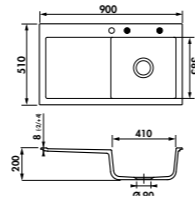

BAC À GAUCHE	BAC À DROITE				
Alu	EV5074G 005	EV5074D 005	635	€HT	762	€TTC
Polar	EV5074G 006	EV5074D 006	635	€HT	762	€TTC
Magnolie	EV5074G 208	EV5074D 208	635	€HT	762	€TTC
Blanc brillant	EV5074G 216	EV5074D 216	635	€HT	762	€TTC
Nigra	EV5074G 218	EV5074D 218	635	€HT	762	€TTC

EV5073

1 bac, 2 égouttoirs
Dim: l 1060 x P 510 x h 200 mm
Cuve: l 410 x P 385 mm
Bonde: ø 90 mm
Sous-meuble: 50 cm
Découpe: 1030 x 480 mm (Rayon 5)