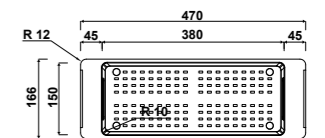

COLANDER

Bac vide-sauce inox revêtement PVD mat

Inox	AEPANCOL20072	68 €HT	82 €TTC
Noir mat	AEPANCOL6088M	90 €HT	108 €TTC
Cuivre mat	AEPANCOL6159M	90 €HT	108 €TTC
Doré mat	AEPANCOL2018M	90 €HT	108 €TTC

NOUVEAUTÉ