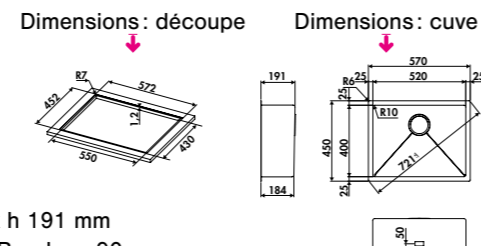

EV54AF

1 grande cuve
Dimensions: l 570 x P 450 x h 191 mm
Cuve: l 520 x P 400 mm   Bonde: ø 90 mm
Sous-meuble: **60 cm**   Découpe: 550 x 430 mm

		SUR COMMANDE		VIDAGES AU CHOIX	
Inox Lisse	EV54AFIL1	N°1	545 € HT	654 € TTC	
Inox Lisse	EV54AFIL*	N°2 ou 3	558 € HT	670 € TTC	
Inox Lisse	EV54AFIL*	N°6 ou 7	570 € HT	684 € TTC	

* Remplacez « * » par le numéro de vidage choisi lors de votre commande. Ex : cuve EV54AFIL + vidage 3 = EV54AFIL3.

VIDAGES MANUELS N°1

VI055L 015

Vidage chromé → Cuves : EV52AF / EV53AF / EV54AF / EV55AF / EV56AF

ACCESSOIRE LIVRÉ DE SERIE

CACHE BONDE INOX