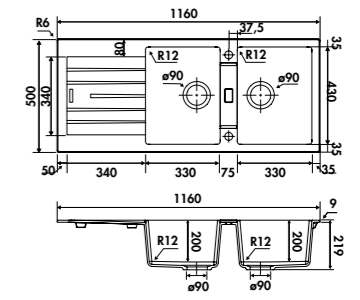

EV8711

1 bac, 1 vide-sauce, 1 égouttoir

Dimensions: l 1000 x P 500 x h 219 mm

Cuve: l345 x P430 mm

Vide-sauce : l155 x P340 mm

Bondes: ø 90 mm

Sous-meuble: 60 cm

Découpe: 980 x 480 mm

		EN OPTION : BONDE Ø90 mm + TROP PLEIN	
Croma	EV8711 022	333 € HT	400 € TTC
Alpina	EV8711 116	333 € HT	400 € TTC
Full black	EV8711 219	333 € HT	400 € TTC
FIN DE SÉRIE *			
Béton	EV8711 231	333 € HT	400 € TTC
		Gun metal	AV982088 74 € HT 89 € TTC
		Cuivre	AV982159 74 € HT 89 € TTC
		Or	AV982018 74 € HT 89 € TTC
		Noir	AV305009 17 € HT 20 € TTC

* Disponible jusqu'à épuisement des stocks