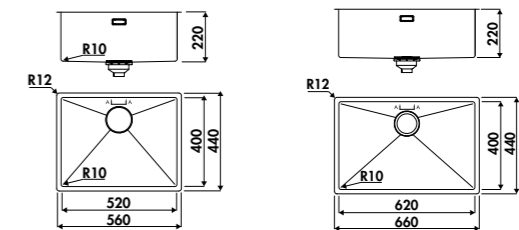

EV620

1 cuve inox mat
Dimensions: l 660 x P 440 x h 220 mm
Cuve: l 620 x P 400 mm
Bonde: ø 90 mm
Sous-meuble: **80 cm**
Découpe: 620 x 400 mm (Rayon 10)

Inox PVD Or EV620018M 469 € HT 563 € TTC

RENDEZ-VOUS SUR NOTRE SITE LUISINA EN SCANNANT CE CODE QR POUR TROUVER TOUS LES ACCESSOIRES COMPATIBLES AVEC CE COLORIS