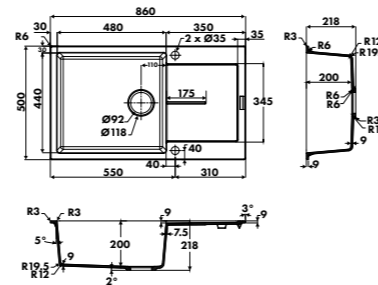

NOUVEAUTÉ

LIGNE TAM TAM

GARANTIE : 10 ANS

ÉVIERS LUISIGRANIT

TAM TAM EV8502 219

EV8502 NOUVEAUTÉ

1 grand bac, 1 égouttoir
Dim: l 860 x P 500 x h 200 mm
Cuve: l 480 x P 440 mm
Bonde: ø 90 mm
Sous-meuble : 60 cm
Découpe : 840 x 480 mm (R10)

	Croma	EV8502022	334 €HT	401 €TTC	EV8502P022	414 €HT	497 €TTC
	Alpina	EV8502116	334 €HT	401 €TTC	EV8502P116	414 €HT	497 €TTC
	Full black	EV8502219	334 €HT	401 €TTC	EV8502P219	414 €HT	497 €TTC

EN OPTION : BONDE Ø90 mm + TROP PLEIN

Gun metal	AV974088	Cuivre	AV974159	Or	AV974018	45 €HT	54 €TTC

RÉVERSIBLE

PRÉ-PERCÉ : Ø 35 MM

LIVRÉ AVEC VIDAGE AUTOMATIQUE CHROMÉ

EV8503 NOUVEAUTÉ

1 bac, 1 égouttoir
Dim: l 790 x P 500 x h 200 mm
Cuve: l 380 x P 440 mm
Bonde: ø 90 mm
Sous-meuble : 50 cm
Découpe : 770 x 480 mm (R10)

	Croma	EV8503022	293 €HT	352 €TTC	EV8503P022	373 €HT	448 €TTC
	Alpina	EV8503116	293 €HT	352 €TTC	EV8503P116	373 €HT	448 €TTC
	Full black	EV8503219	293 €HT	352 €TTC	EV8503P219	373 €HT	448 €TTC

EN OPTION : BONDE Ø90 mm + TROP PLEIN

Gun metal	AV974088	Cuivre	AV974159	Or	AV974018	45 €HT	54 €TTC

VIDAGES AUTOMATIQUES AVEC MANETTE

VI105VL 015

Vidage chromé → Éviers: EV8502

VI105VL 015

Vidage chromé → Éviers: EV8503

ACCESSOIRES

AEPLA7004075 AEPLA7004094

DUOLINE Planche à découper et égouttoir rabattable
Dimensions : 338 x 480 mm

119 €HT 143 €TTC

AEPLUBK1 046

Planche en bambou avec vide-sauce en inox et planche en verre
Dimensions : 320 x 540 mm

115 €HT 138 €TTC

ACCESSOIRES EN OPTION NOUVEAUTÉ

Manettes de vidage rondes

Coloris noir, cuivre, or ou inox
59 €HT 71 €TTC

Manettes de vidage carrées

Coloris noir, cuivre, or ou inox
49 €HT 59 €TTC

AEPLUB 046

Planche à découper en bambou
Dimensions : 300 x 540 mm

47 €HT 57 €TTC

AEPLUV 002

Planche à découper en verre
Dimensions : 300 x 542 mm

42 €HT 51 €TTC

Bonde ø 90 mm + trop plein
Coloris Gun métal, cuivre ou or