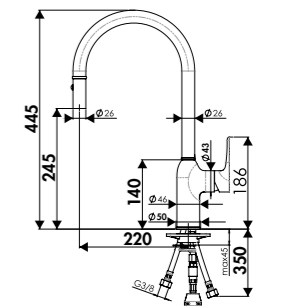

ROBINETTERIE DE STYLE

AVEC DOUCHETTE - Tous nos mitigeurs sont livrés avec un robinet d'arrêt filtre

GARANTIE : 2 ANS

FABRICATION EUROPÉENNE

RC40033

Mitigeur de cuisine à bec pivotant avec douchette
Débit: 10 L/min à 3 bars
Flexibles fixes

Robinet d'arrêt 35 mm Perçage 35 mm Cartouche céramique 50 mm Embase 50 mm Douchette extractible

Douchette double jet 180°

Chromé	RC40033 015	283 € HT	340 € TTC
Canon de fusil	RC40033 088	391 € HT	470 € TTC

RC135DO

Mitigeur de cuisine à bec pivotant avec douchette
Débit: 8,5 L/min à 3 bars
Flexibles fixes

Robinet d'arrêt 35 mm Perçage 35 mm Cartouche céramique 50 mm Embase 50 mm Douchette extractible double jet Débit 50% Limiteur de T° 180°

Chromé	RC135DO015	365 € HT	438 € TTC
Nickel brossé	RC135DO065	641 € HT	770 € TTC
Noir mat	RC135DO079	520 € HT	624 € TTC
Vieux bronze	RC135DO092	641 € HT	770 € TTC