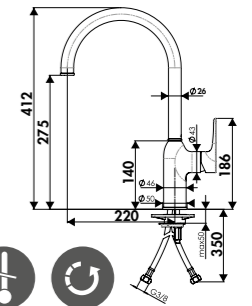

Chromé	RC135015	269 € HT	323 € TTC
Nickel brossé	RC135065	468 € HT	562 € TTC
Noir mat	RC135079	381 € HT	458 € TTC
Vieux bronze	RC135092	468 € HT	562 € TTC