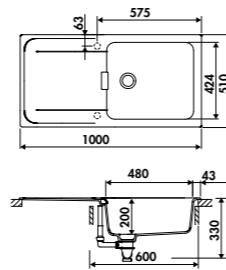

20 € HT 24 € TTC

ACCESSOIRES

AEPLA7004075 AEPLA7004094

DUOLINE Planche à découper et égouttoir rabattable
Dimensions : 338 x 480 mm

119 € HT 143 € TTC

AEPLUBK1 046

Planche en bambou avec vide-sauce en inox et planche en verre
Dimensions : 320 x 540 mm

115 € HT 138 € TTC

AEPLUB 046

Planche à découper en bambou
Dimensions : 300 x 540 mm

47 € HT 57 € TTC

AEPLUV 002

Planche à découper en verre
Dimensions : 300 x 542 mm

42 € HT 51 € TTC

ACCESSOIRES EN OPTION NOUVEAUTÉ

EV89011

1 grand bac, 1 égouttoir
Dimensions: l 1000 x P 510 x h 200 mm
Cuve: l 480 x P 424 mm
Bonde: ø 84 mm
Sous-meuble : 60 cm
Découpe : 980 x 480 mm (Rayon 10)

EN OPTION : BONDE Ø 84 mm + TROP PLEIN

Gun metal	AV0011088	95 € HT	114 € TTC
Cuivre	AV0011094	95 € HT	114 € TTC
Or	AV0011018	95 € HT	114 € TTC