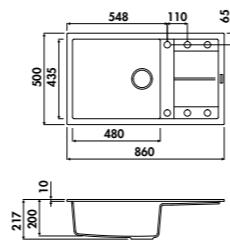

EN OPTION : BONDE Ø 90 mm + TROP PLEIN

	Gun metal	AV981088	44 € HT	53 € TTC
	Cuivre	AV981159	44 € HT	53 € TTC
	Or	AV981018	44 € HT	53 € TTC

	Grismetal	EV91011P 022E	325 € HT	390 € TTC
	Full Black	EV91011P 219E	325 € HT	390 € TTC

RÉVERSIBLE

PRÉ-PERCÉ : Ø 35 MM

LIVRÉ AVEC VIDAGE MANUEL CHROMÉ