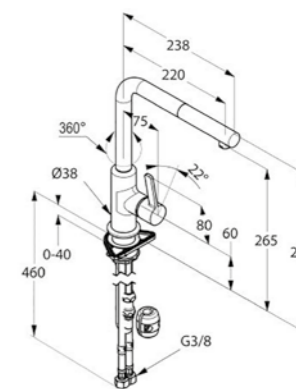

Chromé RC401/DO 015 367 €HT 441 €TTC

RC403N/DO

Mitigeur de cuisine
à bec pivotant avec douchette
Débit: 8,2 L/min à 3 bars

Perçage 35 mm Cartouche céramique Embase 50 mm Bec télescopique

Chromé RC403N/DO 015 373 €HT 448 €TTC