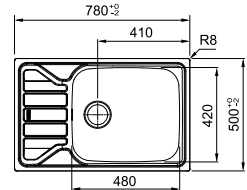

Armoire **600 mm**
Mesure extérieure **780 x 500 mm**
Bassin **480 x 420 x 160 mm**
Position trop-plein **bassin**
Découpe **760 x 480 mm (R 10 mm)**