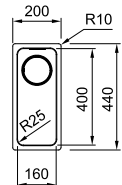

Ce modèle est disponible uniquement en version à sous-encastrer avec vidage manuel.