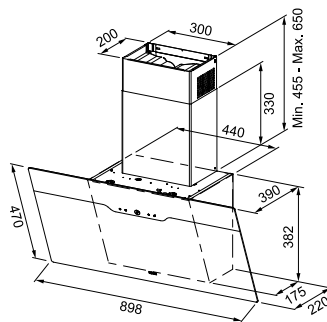

- **Hotte murale 900 mm** avec technologie **Drip Free**
- Espace libre pour la tête
- Corps principal moteur peint en noir
- Panneau inférieur en verre
- 3 vitesses et intensive
- Commande électronique avec touches sensibles
- Filtre métallique lavable
- Diamètre de sortie **Ø 150 mm** (l'utilisation de réductions diminue la capacité de la hotte)
- Le ventilateur Sound Pro, la dynamique du silence (p. 216)

Puissance d'aspiration selon DIN IEC 61591
Min. **290 m³/h**
Max. **600 m³/h**
Int. **740 m³/h**

Niveau sonore selon DIN EN 60704-3
Min. **48 dB(A)**
Max. **63 dB(A)**

Pression max. **560 Pa**
Puissance du moteur max. **240 W**
Eclairage LED 2 x **1W 4000K**

Distance recommandée entre la hotte et la table de cuisson : 450 mm

Fonctionnalités Franke

Drip Free, adieu aux gouttes qui coulent de la hotte

Lors de l'aspiration des vapeurs de cuisson, des gouttes peuvent tomber de la hotte après un certain temps. A fortiori lorsque la fonction Boost de votre plaque à induction est activée. Notre solution ? Drip Free, une technologie innovante qui empêche la formation de gouttes.

Accessoires

Filtre à charbon
(2 pièces requises)
Set de 2 pièces
305306
FUN 112.0016.755
€ 23,16 (hors TVA)
€ 28,02 (TVA incl.)

Filtre à charbon
régénérable
(2 pièces requises)
Set de 2 pièces
305340
FUN 112.0174.994
€ 143,02 (hors TVA)
€ 173,05 (TVA incl.)

Filtre à charbon
High performance
(2 pièces requises)
Set de 2 pièces
305364
FUN 112.0174.995
€ 137,57 (hors TVA)
€ 166,46 (TVA incl.)