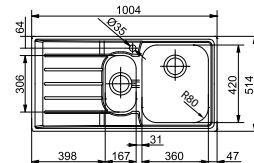

MARIS

10
YEARS
GARANTIE

Armoire **600 mm**
Mesure extérieure NEX 611 **860 x 510 mm**
NEX 211 **864 x 514 mm**
Bassin **360 x 420 x 195 mm**
Position trop-plein **bassin**
Découpe NEX 611 **840 x 490 mm (R 20 mm)**
SlimTop **855 x 506 mm (R 20 mm)**

02 03

NEX 611 - A encastrer

€ 460,00 hors TVA*

€ 556,60 TVA incl.*

* Le prix de vente comprend un système d'évacuation

NEX 211 - A affleurer/SlimTop

€ 529,00 hors TVA*

€ 640,09 TVA incl.*

* Le prix de vente comprend un système d'évacuation

NEX611L1 / FUN 101.0166.770

Lisse / Egouttoir à gauche

NEX611R1 / FUN 101.0166.771

Lisse / Egouttoir à droite

NEX211L1 / FUN 127.0251.861

Lisse / Egouttoir à gauche

NEX211R1 / FUN 127.0251.863

Lisse / Egouttoir à droite

Eviers

MARIS

10
YEARS
GARANTIE

Armoire **600 mm**
Mesure extérieure NEX 651 **1000 x 510 mm**
NEX 251 **1004 x 514 mm**
Bassins **360 x 420 x 195 mm**
165 x 307 x 157 mm
Position trop-plein **petit bassin**
Découpe NEX 651 **980 x 490 mm (R 20 mm)**
SlimTop **995 x 506 mm (R 20 mm)**

01 02 03

NEX 651 - A encastrer

€ 563,50 hors TVA*

€ 681,84 TVA incl.*

* Le prix de vente comprend un système d'évacuation

NEX 251 - A affleurer/SlimTop

€ 644,00 hors TVA*

€ 779,24 TVA incl.*

* Le prix de vente comprend un système d'évacuation

NEX651L1 / FUN 101.0166.774

Lisse / Egouttoir à gauche

NEX651R1 / FUN 101.0166.775

Lisse / Egouttoir à droite

NEX251L1 / FUN 127.0251.864

Lisse / Egouttoir à gauche

NEX251R1 / FUN 127.0251.865

Lisse / Egouttoir à droite

MARIS

10
YEARS
GARANTIE

Armoire **800 mm**
Mesure extérieure NEX 621 **1160 x 510 mm**
NEX 221 **1164 x 514 mm**
Bassins **2 x 360 x 420 x 195 mm**
Position trop-plein
NEX621L1 / NEX221L1 grand bassin à gauche
NEX621R1 / NEX221R1 grand bassin à droite
Découpe NEX621 **1140 x 490 mm (R 20 mm)**
SlimTop **1155 x 506 mm (R 20 mm)**

02 03

NEX 621 - A encastrer

€ 632,50 hors TVA*

€ 765,33 TVA incl.*

* Le prix de vente comprend un système d'évacuation

NEX 221 - A affleurer/SlimTop