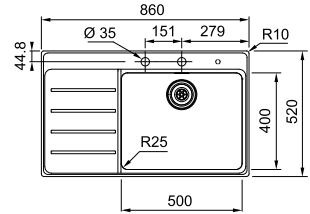

Armoire **600 mm**
Mesure extérieure **860 x 520 mm**
Bassin **500 x 400 x 200 mm**
Position trop-plein **bassin**
Découpe SlimTop
846 x 506 mm (R 10 - 20 mm)

MYX211TLL1 / FUN 127.0635.640

A affleurer/SlimTop
Lisse / Egouttoir à gauche
€ 1.090,50 hors TVA*
€ 1.319,51 TVA incl.*

MYX211TLR1 / FUN 127.0635.772

A affleurer/SlimTop
Lisse / Egouttoir à droite
€ 1.090,50 hors TVA*
€ 1.319,51 TVA incl.*

* Le prix de vente comprend un système d'évacuation à bouton poussoir