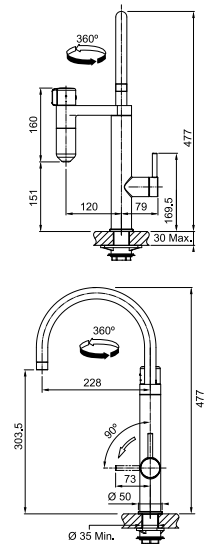

N'oubliez pas le renfort de mitigeur (p. 276)

Chrome/Gun metal
302242 / FUN 120.0621.229
€ 688,00 hors TVA / € 832,48 TVA incl.

Inox-look/Noir industriel
302243 / FUN 120.0621.312
€ 788,00 hors TVA / € 953,48 TVA incl.