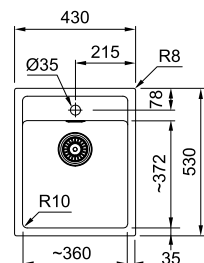

Armoire **450 mm**
 Mesure extérieure **430 x 530 mm**
 Bassin **360 x 370 x 200 mm**
 Position trop-plein **bassin**
 Découpe **410 x 495 mm (R 7,5 mm)**

Noir mat
 SID610360ZW1
FUN 143.0714.215

Blanc
 SID610360PW1
FUN 143.0717.401