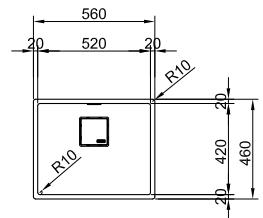

MYTHOS

5 YEARS GARANTIE

Armoire 600 mm
Mesure extérieure 560 x 460 mm
Bassin 520 x 420 x 200 mm
Position trop-plein bassin

Cuve XL, idéale pour les grands plats,
lèche frites & grilles de four

01 02 03 04