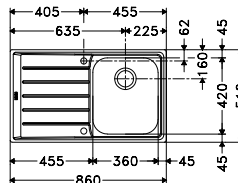

MARIS

10
YEARS
GARANTIE

Armoire **600 mm**
Mesure extérieure NEX 611 **860 x 510 mm**
NEX 211 **864 x 514 mm**
Bassin **360 x 420 x 195 mm**
Position trop-plein **bassin**
Découpe NEX 611 **840 x 490 mm (R 20 mm)**
SlimTop **855 x 506 mm (R 20 mm)**

02 03

NEX 611 - A encastrer

€ 460,00 hors TVA*

€ 556,60 TVA incl.*

* Le prix de vente comprend un système d'évacuation

NEX 211 - A affleurer/SlimTop

€ 529,00 hors TVA*

€ 640,09 TVA incl.*

* Le prix de vente comprend un système d'évacuation

NEX611L1 / FUN 101.0166.770

Lisse / Egouttoir à gauche

NEX611R1 / FUN 101.0166.771

Lisse / Egouttoir à droite

NEX211L1 / FUN 127.0251.861

Lisse / Egouttoir à gauche

NEX211R1 / FUN 127.0251.863

Lisse / Egouttoir à droite

Eviers

MARIS

10
YEARS
GARANTIE

Armoire **600 mm**
Mesure extérieure NEX 651 **1000 x 510 mm**
NEX 251 **1004 x 514 mm**
Bassins **360 x 420 x 195 mm**
165 x 307 x 157 mm
Position trop-plein **petit bassin**
Découpe NEX 651 **980 x 490 mm (R 20 mm)**
SlimTop **995 x 506 mm (R 20 mm)**

01 02 03

NEX 651 - A encastrer

€ 563,50 hors TVA*

€ 681,84 TVA incl.*

* Le prix de vente comprend un système d'évacuation

NEX 251 - A affleurer/SlimTop

€ 644,00 hors TVA*

€ 779,24 TVA incl.*

* Le prix de vente comprend un système d'évacuation

NEX651L1 / FUN 101.0166.774

Lisse / Egouttoir à gauche

NEX651R1 / FUN 101.0166.775

Lisse / Egouttoir à droite

NEX251L1 / FUN 127.0251.864

Lisse / Egouttoir à gauche

NEX251R1 / FUN 127.0251.865

Lisse / Egouttoir à droite

MARIS

10
YEARS
GARANTIE

Armoire **800 mm**
Mesure extérieure NEX 621 **1160 x 510 mm**
NEX 221 **1164 x 514 mm**
Bassins **2 x 360 x 420 x 195 mm**
Position trop-plein
NEX621L1 / NEX221L1 grand bassin à gauche
NEX621R1 / NEX221R1 grand bassin à droite
Découpe NEX621 **1140 x 490 mm (R 20 mm)**
SlimTop **1155 x 506 mm (R 20 mm)**

02 03

NEX 621 - A encastrer

€ 632,50 hors TVA*

€ 765,33 TVA incl.*

* Le prix de vente comprend un système d'évacuation

NEX 221 - A affleurer/SlimTop