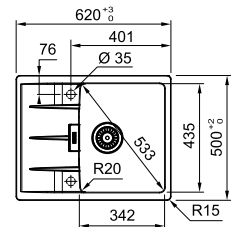

MARIS

5
YEARS
GARANTIE

Armoire **450 mm**
Mesure extérieure **620 x 500 mm**
Bassin **342 x 435 x 200 mm**
Position trop-plein **égouttoir**
Découpe à encastrer
600 x 480 mm (R 15 mm)

01 02

CNG 611 62 - A encastrer
Réversible
€ 556,00 hors TVA*
€ 672,76 TVA incl.*

* Prix de vente comprend un système d'évacuation

- **Noir mat**
  CNG61162MB1
  FUN 114.0691.504
- **Onyx**
  CNG61162OX1
  FUN 114.0691.505
- **Gris ardoise**
  CNG61162LG1
  FUN 114.0714.228

- **Gris pierre**
  CNG61162SG1
  FUN 114.0691.506
- **Café crème**
  CNG61162KR1
  FUN 114.0717.398
- **Blanc métallisé**
  CNG61162MW1
  FUN 114.0691.508

MARIS

5
YEARS
GARANTIE

Armoire **600 mm**
Mesure extérieur **780 x 500 mm**
Bassin **492 x 435 x 200 mm**
Position trop-plein **égouttoir**
Découpe à encastrer
760 x 480 mm (R 15 mm)

01 02

CNG 611 78 - A encastrer
Réversible
€ 570,00 hors TVA*
€ 689,70 TVA incl.*

* Prix de vente comprend un système d'évacuation

- **Noir mat**
  CNG61178MB1
  FUN 114.0691.509
- **Onyx**
  CNG61178OX1
  FUN 114.0691.510
- **Gris ardoise**
  CNG61178LG1
  FUN 114.0715.774

- **Gris pierre**
  CNG61178SG1
  FUN 114.0691.511
- **Café crème**
  CNG61178KR1
  FUN 114.0717.399
- **Blanc métallisé**
  CNG61178MW1
  FUN 114.0691.513

MARIS

5
YEARS
GARANTIE

Armoire **600 mm**
Mesure extérieur **1000 x 500 mm**
Bassin **492 x 435 x 200 mm**
Position trop-plein **égouttoir**
Découpe à encastrer
980 x 480 mm (R 15 mm)

Cuve XL, idéale pour les grands plats,
lèche frites & grilles de four

01 02

CNG 611 XL - A encastrer
Réversible
€ 598,50 hors TVA*
€ 724,19 TVA incl.*

* Prix de vente comprend un système d'évacuation

- **Noir mat**
  CNG611XLMB1
  FUN 114.0691.514
- **Onyx**
  CNG611XLOX1
  FUN 114.0691.515
- **Gris ardoise**
  CNG611XLLG1
  FUN 114.0714.229

- **Gris pierre**
  CNG611XLSG1
  FUN 114.0691.516
- **Café crème**
  CNG611XLKR1
  FUN 114.0717.400
- **Blanc métallisé**
  CNG611XLMW1
  FUN 114.0691.518