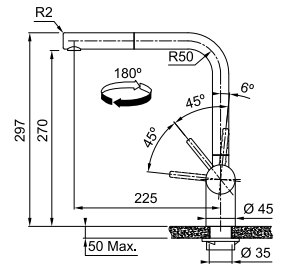

MARIS

5
YEARS
GARANTIE

Inox
301874 / FUN 115.0521.438
€ 395,00 hors TVA / € 477,95 TVA incl.

Noir industriel
301906 / FUN 115.0550.427
€ 485,00 hors TVA / € 586,85 TVA incl.

Anthracite
301949 / FUN 115.0628.210
€ 485,00 hors TVA / € 586,85 TVA incl.

Mitigeur à bec extractible
Haute pression
Rotation 180°

- Flexibles de raccordement (450 mm)
- Perforation Ø 35 mm
- Commande principale à droite
- Muni d'un clapet anti-retour selon EN 1717
- Livré avec renforcement pour montage sur éviers en inox
- Tuyau de la douchette flexible enveloppé d'une gaine synthétique
- Bec inox
- Régulateur de jet laminaire

N'oubliez pas le renfort de mitigeur (p. 276)

Fonctionnalités Franke

La technologie PVD vous offre une couleur résistante et unique

Or
301982 / FUN 115.0681.242 (référence mise à jour)
€ 485,00 hors TVA / € 586,85 TVA incl.

Cuivre
301947 / FUN 115.0628.208
€ 485,00 hors TVA / € 586,85 TVA incl.

MARIS

5
YEARS
GARANTIE

Inox
301875 / FUN 115.0521.435
€ 335,00 hors TVA / € 405,35 TVA incl.

Noir industriel
301907 / FUN 115.0550.424
€ 425,00 hors TVA / € 514,25 TVA incl.

Anthracite
301946 / FUN 115.0628.207
€ 425,00 hors TVA / € 514,25 TVA incl.

Mitigeur à bec orientable
Haute pression
Rotation 180°

- Flexibles de raccordement (450 mm)
- Perforation Ø 35 mm
- Commande principale à droite
- Livré avec renforcement pour montage sur éviers en inox
- Régulateur de jet laminaire

N'oubliez pas le renfort de mitigeur (p. 276)

Fonctionnalités Franke

La technologie PVD vous offre une couleur résistante et unique

Or
301981 / FUN 115.0681.241 (référence mise à jour)
€ 425,00 hors TVA / € 514,25 TVA incl.

Cuivre
301944 / FUN 115.0628.204
€ 425,00 hors TVA / € 514,25 TVA incl.

Mitigeurs Atlas Neo Sensor voir p. 146
Mitigeurs pour fenêtres Atlas Neo voir p. 167