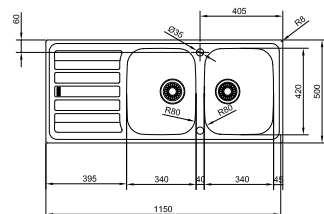

Armoire **800 mm**
Mesure extérieure **1160 x 500 mm**
Bassins **2 x 340 x 420 x 160 mm**
Position trop-plein
grand bassin à l'extérieur
Découpe **1140 x 480 mm (R 10 mm)**