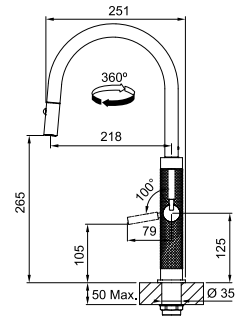

Or
301051 / FUN 115.0711.558
€ 1.445,00 hors TVA / € 1.748,45 TVA incl.

Cuivre
301052 / FUN 115.0711.557
€ 1.445,00 hors TVA / € 1.748,45 TVA incl.