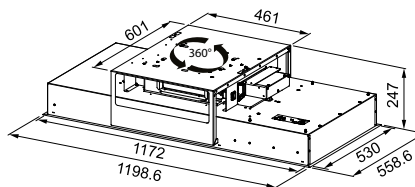

5
YEARS
GARANTIE

- Groupe intégré 1200 mm avec technologie Air Hub
- Extérieur inox
- Panneau inférieur en verre
- Aspiration périphérique
- 3 vitesses, 2 x intensive et arrêt programmé
- Commande électronique
- Aspiration à intervalles
- Témoin de saturation du filtre
- Filtre métallique lavable
- Diamètre de sortie 220 x 90 mm (l'utilisation de réductions diminue la capacité de la hotte)