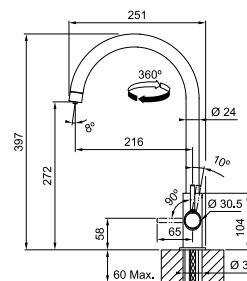

SMART

5 YEARS GARANTIE

NEW

Mitigeur à bec orientable
Mitigeur de filtrage à bec orientable avec filtre et kit de raccordement inclus
Haute pression
Rotation **360°**

1. Flexibles de raccordement (500 mm)
   - Perforation Ø 35 mm
   - Mécanisme avec disques céramiques
   - Commande principale à droite
   - Niveau sonore 1
   - Livré avec renforcement pour montage sur éviers en inox
2. Filtre long lasting 4000L inclus
   - Filtre les métaux lourds, le chlore et tout type d'impuretés
   - Supprime les goûts et les odeurs
   - Limite les dépôts calcaire et augmente la longévité de vos appareils électroménagers

N'oubliez pas le renfort de mitigeur (p. 276)

Chrome
302290 / FUN 120.0733.413
€ 450,00 hors TVA / € 544,50 TVA incl.

Noir mat
302291 / FUN 120.0733.414
€ 570,00 hors TVA / € 689,70 TVA incl.

Mitigeurs

SMART

5 YEARS GARANTIE

NEW

Mitigeur à bec orientable
Mitigeur de filtrage à bec orientable avec filtre et kit de raccordement inclus
Haute pression
Rotation **360°**

1. Flexibles de raccordement (500 mm)
   - Perforation Ø 35 mm
   - Mécanisme avec disques céramiques
   - Commande principale à droite
   - Niveau sonore 1
   - Livré avec renforcement pour montage sur éviers en inox
2. Filtre long lasting 4000L inclus
   - Filtre les métaux lourds, le chlore et tout type d'impuretés
   - Supprime les goûts et les odeurs
   - Limite les dépôts calcaire et augmente la longévité de vos appareils électroménagers

N'oubliez pas le renfort de mitigeur (p. 276)

Chrome
302288 / FUN 120.0733.415
€ 450,00 hors TVA / € 544,50 TVA incl.

Noir mat
302289 / FUN 120.0733.416
€ 570,00 hors TVA / € 689,70 TVA incl.