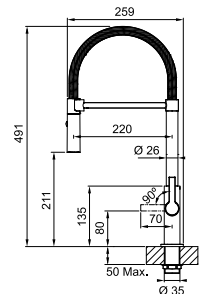

Chrome
301989 / FUN 115.0728.395
€ 510,00 hors TVA / € 617,10 TVA incl.

Noir mat
301990 / FUN 115.0728.396
€ 580,00 hors TVA / € 701,80 TVA incl.