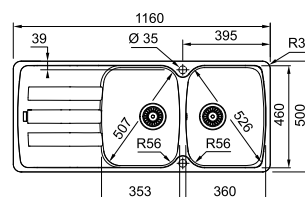

Café crème
AZG651KR1
FUN 114.0492.388

Blanc métallisé
AZG651MW1
FUN 114.0492.392

* Prix de vente comprend un système d'évacuation

01 02

SMART

5
YEARS
GARANTIE

Armoire 800 mm
Mesure extérieure **1160 x 500 mm**
Bassins **360 x 460 x 210 mm**
353 x 460 x 210 mm
Position trop-plein **grand bassin à l'extérieur**
Découpe **1144 x 484 mm (R 27 mm)**