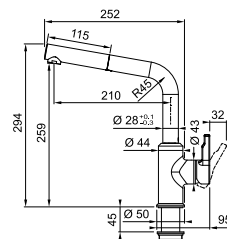

Urban

MARIS

5
YEARS
GARANTIE

Mitigeur à bec extractible

Haute pression

Rotation 150°

- Flexibles de raccordement (450 mm)
- Perforation Ø 35 mm
- Commande principale à droite
- Niveau sonore 1
- Muni d'un clapet anti-retour selon EN 1717
- Livré avec renforcement pour montage sur éviers en inox
- Tuyau de la douchette flexible enveloppé d'une gaine synthétique
- Bec synthétique

N'oubliez pas le renfort de mitigeur (p. 276)

Chrome

301916 / FUN 115.0595.083
€ 370,00 hors TVA / € 447,70 TVA incl.

Noir mat

301973 / FUN 115.0627.523
€ 440,00 hors TVA / € 532,40 TVA incl.

Chrome/Onyx

301917 / FUN 115.0595.091
€ 440,00 hors TVA / € 532,40 TVA incl.

Chrome/Blanc métallisé

301918 / FUN 115.0595.088
€ 440,00 hors TVA / € 532,40 TVA incl.

Mitigeurs

MARIS

5
YEARS
GARANTIE

Mitigeur à bec orientable

Haute pression

Rotation 360°

- Flexibles de raccordement (450 mm)
- Perforation Ø 35 mm
- Commande principale à droite
- Niveau sonore 1
- Livré avec renforcement pour montage sur éviers en inox

N'oubliez pas le renfort de mitigeur (p. 276)

Chrome

301919 / FUN 115.0595.062
€ 310,00 hors TVA / € 375,10 TVA incl.

Noir mat

301974 / FUN 115.0627.524
€ 380,00 hors TVA / € 459,80 TVA incl.

Chrome/Onyx

301920 / FUN 115.0595.081
€ 380,00 hors TVA / € 459,80 TVA incl.

Chrome/Blanc métallisé

301921 / FUN 115.0595.068
€ 380,00 hors TVA / € 459,80 TVA incl.