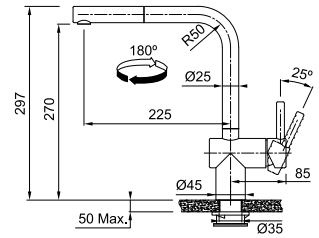

MARIS

5
YEARS
GARANTIE

Mitigeur à bec extractible et technologie sensor

Haute pression
Rotation 180°

- Flexibles de raccordement (600 mm)
- Perforation Ø 35 mm
- Commande principale à droite
- Muni d'un clapet anti-retour selon EN 1717
- Livré avec renforcement pour montage sur éviers en inox
- Tuyau de la douchette flexible enveloppé d'une gaine synthétique
- Bec inox
- Régulateur de jet laminaire
- Capteur infrarouge - Arrêt automatique de l'eau après 30 secondes

N'oubliez pas le renfort de mitigeur (p. 276)

Inox
301929 / FUN 115.0625.523
€ 860,00 hors TVA / € 1.040,60 TVA incl.

Noir industriel
301931 / FUN 115.0625.527
€ 980,00 hors TVA / € 1.185,80 TVA incl.

Mitigeurs Atlas Neo voir p. 161

La technologie PVD vous offre une couleur résistante et unique.

MARIS

5
YEARS
GARANTIE

Mitigeur à bec orientable et technologie sensor

Haute pression
Rotation 180°

- Flexibles de raccordement (600 mm)
- Perforation Ø 35 mm
- Commande principale à droite
- Livré avec renforcement pour montage sur éviers en inox
- Régulateur de jet laminaire
- Capteur infrarouge - Arrêt automatique de l'eau après 30 secondes

N'oubliez pas le renfort de mitigeur (p. 276)

Inox
301928 / FUN 115.0625.489
€ 770,00 hors TVA / € 931,70 TVA incl.

Noir industriel
301930 / FUN 115.0625.525
€ 890,00 hors TVA / € 1.076,90 TVA incl.

Mitigeurs Atlas Neo voir p. 161

La technologie PVD vous offre une couleur résistante et unique.