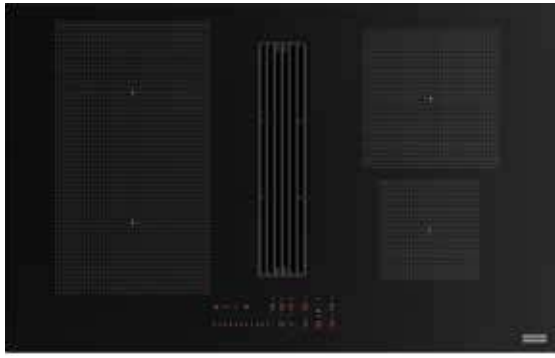

MARIS

5
YEARS
GARANTIE