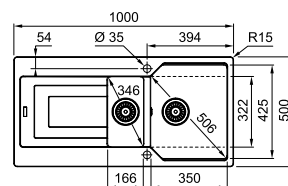

Mesure extérieure **1000 x 500 mm**

Bassins **350 x 425 x 220 mm**

166 x 322 x 139 mm

Position trop-plein **grand bassin**

Découpe **980 x 480 mm (R 15 mm)**

Noir mat
UBG651MB1
FUN 114.0694.643

Onyx
UBG651OX1
FUN 114.0694.644