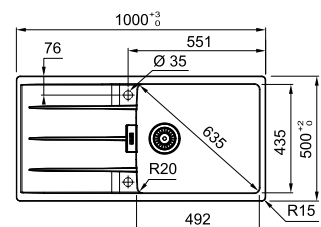

Armoire **600 mm**
Mesure extérieur **1000 x 500 mm**
Bassin **492 x 435 x 200 mm**
Position trop-plein **égouttoir**
Découpe à encastrer
980 x 480 mm (R 15 mm)