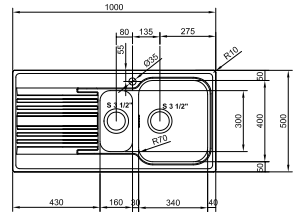

SRX6511 / FUN 101.0390.907

A encastrer
Lisse / Réversible
€ 512,50 hors TVA*
€ 620,13 TVA incl.*

* Le prix de vente comprend un système d'évacuation

01 02

SMART

10
YEARS
GARANTIE