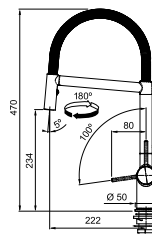

Chrome
301987 / FUN 115.0653.407
€ 685,00 hors TVA / € 828,85 TVA incl.

Noir mat
301988 / FUN 115.0653.409
€ 785,00 hors TVA / € 949,85 TVA incl.

N'oubliez pas le renfort de mitigeur (p. 276)

Pescara

MYTHOS