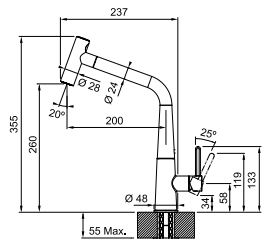

N'oubliez pas le renfort de mitigeur (p. 276)