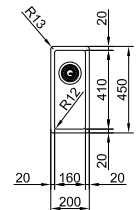

01 03 04

BXX210/1101601 / FUN 127.0390.329
A affleurier/SlimTop/A sous-encastrer
Lisse
€ 402,50 hors TVA*
€ 487,03 TVA incl.*

* Le prix de vente comprend une soupape et un trop-plein
(set d'évacuation à commander séparément)