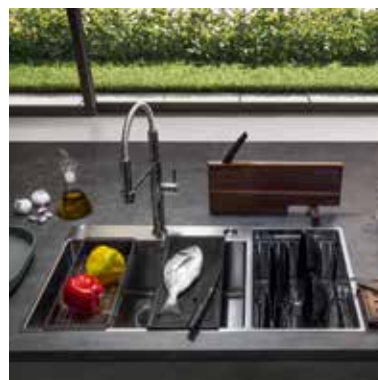

Intelligent, pratique, élégant ...

Le Box Center tient toutes ses promesses et facilite véritablement la vie dans la cuisine. Concocter un plat simple et rapide et ranger le tout en un rien de temps ? Le Box Center est le summum de l'efficacité. Envie d'élargir le champ des possibles ? Optez pour le Box Center 2.0 doté de deux unités réversibles de même longueur !