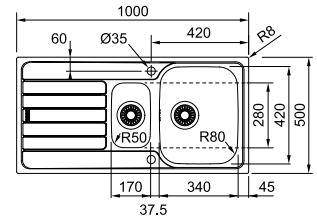

Armoire **600 mm**
Mesure extérieure **1000 x 500 mm**
Bassins **340 x 420 x 155 mm**
172 x 320 x 80 mm
Position trop-plein **grand bassin**
Découpe **980 x 480 mm (R 10 mm)**