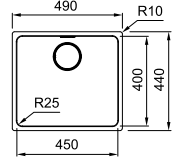

* Le prix de vente comprend une soupape et un trop-plein à bouton poussoir (set d'évacuation à commander séparément)

MYTHOS

10
YEARS
GARANTIE

01 02 03 04

Armoire **450 mm**
Bassin **340 x 400 x 200 mm**
Position trop-plein **bassin**
Découpe SlimTop **346 x 406 mm (R 28 mm)**