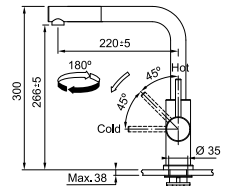

Smart Glenda

SMART

5
YEARS
GARANTIE

Inox
301048 / FUN 115.0706.986
€ 320,00 hors TVA / € 387,20 TVA incl.

Mitigeur à bec extractible
Haute pression
Rotation 180°

- Flexibles de raccordement (600 mm)
- Perforation Ø 35 mm
- Mécanisme avec disques céramiques
- Commande principale à droite
- Niveau sonore 1
- Muni d'un clapet anti-retour selon EN 1717
- Livré avec renforcement pour montage sur éviers en inox
- Tuyau de la douchette flexible enveloppé d'une gaine synthétique
- Bec inox
- Régulateur de jet laminaire

N'oubliez pas le renfort de mitigeur (p. 276)

SMART

5
YEARS
GARANTIE

Inox
301047 / FUN 115.0706.985
€ 290,00 hors TVA / € 350,90 TVA incl.

Mitigeur à bec orientable
Haute pression
Rotation 180°

- Flexibles de raccordement (500 mm)
- Perforation Ø 35 mm
- Mécanisme avec disques céramiques
- Commande principale à droite
- Niveau sonore 1
- Livré avec renforcement pour montage sur éviers en inox
- Régulateur de jet laminaire

N'oubliez pas le renfort de mitigeur (p. 276)