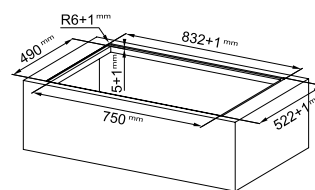

Découpe à affleurer :
832 x 522 mm (R 6 mm)