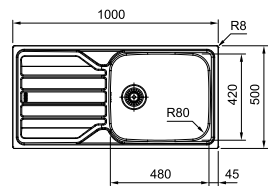

10
YEARS
GARANTIE

Armoire **600 mm**
Mesure extérieure **1000 x 500 mm**
Bassin **480 x 420 x 160 mm**
Position trop-plein **bassin**
Découpe **980 x 480 mm (R 10 mm)**

NEW

XL

02 03

FLX6111001 / FUN 101.0733.751

A encastrer

Lisse / Réversible

€ 302,00 hors TVA*

€ 365,42 TVA incl.*

* Le prix de vente comprend un système d'évacuation

Eviers

10
YEARS
GARANTIE

Armoire **600 mm**
Mesure extérieure **1000 x 500 mm**
Bassins **340 x 420 x 160 mm**
170 x 280 x 80 mm
Position trop-plein **grand bassin**
Découpe **980 x 480 mm (R 10 mm)**

01 02 03

FLX6511 / FUN 101.0715.790

A encastrer

Lisse / Réversible

€ 336,50 hors TVA*

€ 407,17 TVA incl.*

* Le prix de vente comprend un système d'évacuation

10
YEARS
GARANTIE

Armoire **800 mm**
Mesure extérieure **1160 x 500 mm**
Bassins **2 x 340 x 420 x 160 mm**
Position trop-plein
grand bassin à l'extérieur
Découpe **1140 x 480 mm (R 10 mm)**

02 03

FLX6211 / FUN 101.0715.791

A encastrer

Lisse / Réversible

€ 377,50 hors TVA*

€ 456,78 TVA incl.*

* Le prix de vente comprend un système d'évacuation