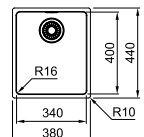

MARIS

10
YEARS
GARANTIE

03 04 05

Armoire **600 mm**
Mesure extérieure **540 x 440 mm**
Bassin **500 x 400 x 180 mm**
Position trop-plein **bassin**
Découpe SlimTop **510 x 410 mm (R 10 mm)**

MRX2105401 / FUN 127.0568.333

A affleurer/SlimTop

Brossé

€ 506,00 hors TVA*

€ 612,26 TVA incl.*

MRX1105001 / FUN 122.0535.162

A sous-encastrer

Brossé

€ 440,00 hors TVA*

€ 532,40 TVA incl.*

* Le prix de vente comprend une soupape et un trop-plein (set d'évacuation à commander séparément)

MARIS

10
YEARS
GARANTIE

03 04 05

Armoire **500 mm**
Mesure extérieure **440 x 440 mm**
Bassin **400 x 400 x 180 mm**
Position trop-plein **bassin**
Découpe SlimTop **410 x 410 mm (R 10 mm)**

MRX2104401 / FUN 127.0568.332

A affleurer/SlimTop

Brossé

€ 473,00 hors TVA*

€ 572,33 TVA incl.*

MRX1104001 / FUN 122.0535.161

A sous-encastrer

Brossé

€ 407,00 hors TVA*

€ 492,47 TVA incl.*

* Le prix de vente comprend une soupape et un trop-plein (set d'évacuation à commander séparément)

MARIS

10
YEARS
GARANTIE

03 04 05

Armoire **450 mm**
Mesure extérieure **380 x 440 mm**
Bassin **340 x 400 x 180 mm**
Position trop-plein **bassin**
Découpe SlimTop **350 x 410 mm (R 10 mm)**

MRX2103801 / FUN 127.0568.331

A affleurer/SlimTop

Brossé

€ 440,00 hors TVA*

€ 532,40 TVA incl.*

MRX1103401 / FUN 122.0535.110

A sous-encastrer

Brossé

€ 374,00 hors TVA*

€ 452,54 TVA incl.*

* Le prix de vente comprend une soupape et un trop-plein (set d'évacuation à commander séparément)

MARIS

10
YEARS
GARANTIE

03 04 05

Armoire **300 mm**
Mesure extérieure **230 x 440 mm**
Bassin **190 x 400 x 130 mm**
Position trop-plein **bassin**
Découpe SlimTop **200 x 410 mm (R 10 mm)**

MRX1101901 / FUN 122.0568.207

A sous-encastrer

Brossé

€ 341,00 hors TVA*

€ 412,61 TVA incl.*

* Le prix de vente comprend une soupape et un trop-plein (set d'évacuation à commander séparément)