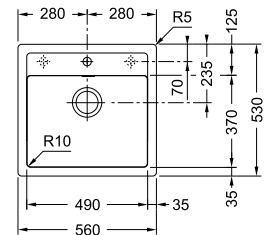

Sirius

Les accessoires qui vous simplifient la vie

01

300617
FUN 112.0595.334
Planche à découper (bois)
280 x 532 mm
€ 51,11 (hors TVA)
€ 61,84 (TVA incl.)

02

L'amélioration signée Franke
Véritable indispensable, le kit d'accessoires multifonction All-in joue sur l'espace et le confort. Plus d'infos en page 266

Fonctionnalités Franke

Plage de robinetterie

Un duo de choc avec

Gamme mitigeurs Franke à partir de p. 130

Lina
Bec orientable
Chrome
301943
FUN 115.0693.228
€ 225,00 (hors TVA)
€ 272,25 (TVA incl.)

SMART

5 YEARS GARANTIE

XL

01 02

A encastrer
€ 292,50 hors TVA*
€ 353,93 TVA incl.*

* Le prix de vente comprend un système d'évacuation

Armoire **600 mm**
Mesure extérieure **560 x 530 mm**
Bassin **490 x 370 x 200 mm**
Position trop-plein **bassin**
Découpe **540 x 495 mm (R 7,5 mm)**

Noir mat
SID610490ZW1
FUN 143.0714.216

Blanc
SID610490PW1
FUN 143.0717.379

SMART

5 YEARS GARANTIE

01 02

A encastrer
€ 275,50 hors TVA*
€ 333,36 TVA incl.*

* Le prix de vente comprend un système d'évacuation

Armoire **450 mm**
Mesure extérieure **430 x 530 mm**
Bassin **360 x 370 x 200 mm**
Position trop-plein **bassin**
Découpe **410 x 495 mm (R 7,5 mm)**

Noir mat
SID610360ZW1
FUN 143.0714.215

Blanc
SID610360PW1
FUN 143.0717.401