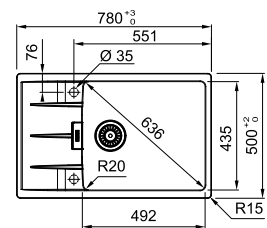

MARIS

5
YEARS
GARANTIE

Armoire **450 mm**
Mesure extérieure **620 x 500 mm**
Bassin **342 x 435 x 200 mm**
Position trop-plein **égouttoir**
Découpe à encastrer
600 x 480 mm (R 15 mm)

01 02

CNG 611 62 - A encastrer
Réversible
€ 556,00 hors TVA*
€ 672,76 TVA incl.*

* Prix de vente comprend un système d'évacuation

- **Noir mat**
  CNG61162MB1
  FUN 114.0691.504
- **Onyx**
  CNG61162OX1
  FUN 114.0691.505
- **Gris ardoise**
  CNG61162LG1
  FUN 114.0714.228

- **Gris pierre**
  CNG61162SG1
  FUN 114.0691.506
- **Café crème**
  CNG61162KR1
  FUN 114.0717.398
- **Blanc métallisé**
  CNG61162MW1
  FUN 114.0691.508

MARIS

5
YEARS
GARANTIE

Armoire **600 mm**
Mesure extérieur **780 x 500 mm**
Bassin **492 x 435 x 200 mm**
Position trop-plein **égouttoir**
Découpe à encastrer
760 x 480 mm (R 15 mm)

01 02

CNG 611 78 - A encastrer
Réversible
€ 570,00 hors TVA*
€ 689,70 TVA incl.*

* Prix de vente comprend un système d'évacuation

- **Noir mat**
  CNG61178MB1
  FUN 114.0691.509
- **Onyx**
  CNG61178OX1
  FUN 114.0691.510
- **Gris ardoise**
  CNG61178LG1
  FUN 114.0715.774

- **Gris pierre**
  CNG61178SG1
  FUN 114.0691.511
- **Café crème**
  CNG61178KR1
  FUN 114.0717.399
- **Blanc métallisé**
  CNG61178MW1
  FUN 114.0691.513

MARIS

5
YEARS
GARANTIE

Armoire **600 mm**
Mesure extérieur **1000 x 500 mm**
Bassin **492 x 435 x 200 mm**
Position trop-plein **égouttoir**
Découpe à encastrer
980 x 480 mm (R 15 mm)

Cuve XL, idéale pour les grands plats,
lèche frites & grilles de four

01 02

CNG 611 XL - A encastrer
Réversible
€ 598,50 hors TVA*
€ 724,19 TVA incl.*

* Prix de vente comprend un système d'évacuation

- **Noir mat**
  CNG611XLMB1
  FUN 114.0691.514
- **Onyx**
  CNG611XLOX1
  FUN 114.0691.515
- **Gris ardoise**
  CNG611XLLG1
  FUN 114.0714.229

- **Gris pierre**
  CNG611XLSG1
  FUN 114.0691.516
- **Café crème**
  CNG611XLKR1
  FUN 114.0717.400
- **Blanc métallisé**
  CNG611XLMW1
  FUN 114.0691.518