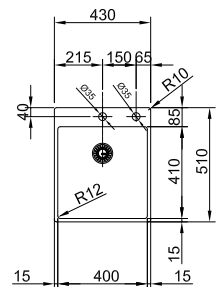

10
YEARS
GARANTIE

Armoire **450 mm**
Mesure extérieure **430 x 510 mm**
Bassin **400 x 410 x 200 mm**
Position trop-plein **bassin**
Découpe SlimTop **410 x 490 mm**
(R 0-10 mm)