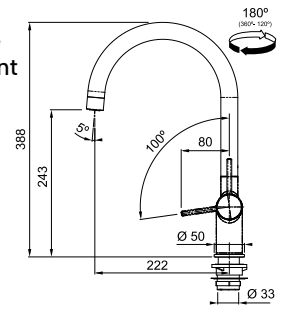

MARIS

2
YEARS
GARANTIE

Noir mat
302273 / FUN 160.0702.518
€ 1.350,00 hors TVA / € 1.633,50 TVA incl.

Prix de vente indicatifs, TVA 21%
et taxe récupel de € 0,25 incluse

Mitigeur à bec orientable

3-en-1 système électronique d'eau bouillante
Boiler, filtre à eau Pro M et kit de raccordement
inclus
Haute pression
Rotation **180°**

1. Flexibles de raccordement (500 mm)
   - Perforation Ø 35 mm
   - Mécanisme avec disques céramiques
   - Commande principale à droite
   - Niveau sonore 1
   - Régulateur de jet laminaire
   - Livré avec renforcement pour montage sur éviers en inox
   - Commande électronique d'eau bouillante
3. Contenance du boiler : 4 L
   - Température de stockage : 103 °C
   - Débit effectif de 2,5 litres à 100°C
   - Livré avec le filtre à eau Pro M et kit de raccordement

N'oubliez pas le renfort de mitigeur (p. 276)

Fonctionnalités Franke

La robinetterie d'eau bouillante 3-en-1 de Franke offre de l'eau bouillante à 100°C instantanément, réduisant ainsi le temps de cuisson et de préparation. La facilité et le confort en cuisine sont au cœur de l'expérience ! Inclus boiler, filtre Pro M et kit de raccordement.

Envie de maintenir votre mitigeur multifonctionnel en parfait état ?
Enregistrez votre produit et activez notre contrat d'entretien.