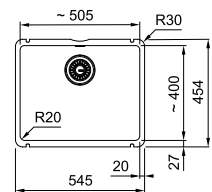

Anthracite mat
KXXK110710ACM1
FUN 126.0736.260

MYTHOS

5 YEARS GARANTIE

Armoire 600 mm
Mesure extérieure 545 x 454 mm
Bassin 505 x 400 x 190 mm
Position trop-plein bassin

La découpe est à réaliser après la réception de l'évier.