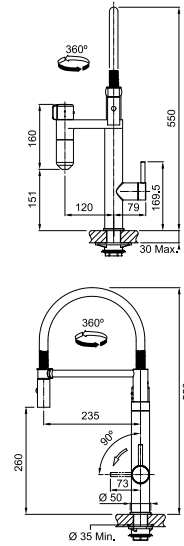

- Flexibles de raccordement (450 mm)
- Perforation Ø 35 mm
- Commande principale à droite
- Muni d'un clapet anti-retour selon EN 1717
- Livré avec renforcement pour montage sur éviers en inox
- Tuyau de la douchette flexible enveloppé d'une gaine synthétique
- Bec inox
- Fourni avec 1 filtre High Performance et 1 filtre High Flow