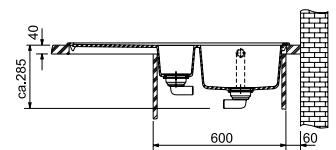

Gris ardoise
MTG611LGR1
FUN 114.0714.248

Eviers

MYTHOS

5
YEARS
GARANTIE

Armoire **600 mm**
Mesure extérieure **1000 x 515 mm**
Bassins **360 x 390 x 190 mm**
160 x 390 x 130 mm
Position trop-plein **grand bassin**
Découpe **984 x 499 mm (R 10 mm)**