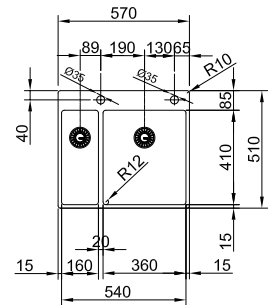

Cuves

BXX2601 / FUN 127.0390.410
A affleurer/SlimTop

Lisse
€ 1.056,50 hors TVA*
€ 1.278,37 TVA incl.*

* Le prix de vente comprend un système d'évacuation à bouton rotatif pour 1 bassin

01 02 03 04 05 06

MARIS