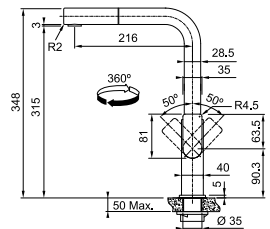

Mythos

MYTHOS

5
YEARS
GARANTIE

Inox
301851 / FUN 115.0547.853
€ 650,00 hors TVA / € 786,50 TVA incl.

Noir industriel
301853 / FUN 115.0550.442
€ 770,00 hors TVA / € 931,70 TVA incl.

La technologie PVD vous offre une couleur résistante et unique.

Mitigeur à bec extractible

Haute pression
Rotation 360°

- Flexibles de raccordement (450 mm)
- Perforation Ø 35 mm
- Commande principale à droite
- Muni d'un clapet anti-retour selon EN 1717
- Livré avec renforcement pour montage sur éviers en inox
- Tuyau de la douchette flexible enveloppé d'une gaine synthétique
- Bec inox
- Régulateur de jet laminaire

N'oubliez pas le renfort de mitigeur (p. 276)

MYTHOS

5
YEARS
GARANTIE

Inox
301869 / FUN 115.0547.852
€ 560,00 hors TVA / € 677,60 TVA incl.

Noir industriel
301870 / FUN 115.0550.441
€ 680,00 hors TVA / € 822,80 TVA incl.

La technologie PVD vous offre une couleur résistante et unique.

Mitigeur à bec orientable

Haute pression
Rotation 360°

- Flexibles de raccordement (450 mm)
- Perforation Ø 35 mm
- Commande principale à droite
- Livré avec renforcement pour montage sur éviers en inox
- Régulateur de jet laminaire

N'oubliez pas le renfort de mitigeur (p. 276)