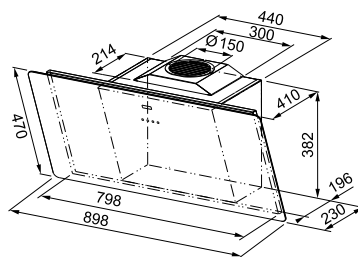

Verre noir
>90< FSMA905BK / FUN 110.0377.734
€ 799,00 hors TVA / € 967,88 TVA incl.

Verre blanc
>90< FSMA905WH / FUN 110.0377.737
€ 799,00 hors TVA / € 967,88 TVA incl.

Prix de vente indicatifs, TVA 21%
et taxe récupel de € 1 incluse