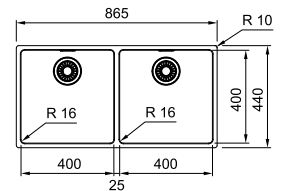

MARIS

10
YEARS
GARANTIE

03 04 05

Armoire MRX 260: **600 mm**
Armoire MRX 160: **800 mm**
Mesure extérieure MRX 260: **591 x 436 mm**
Mesure extérieure MRX 160: **595 x 440 mm**
Bassins **340 x 400 x 180 mm**
190 x 400 x 130 mm
Position trop-plein **les 2 bassins**
Découpe SlimTop **565 x 410 mm (R 10 mm)**

MRX260L1 / FUN 127.0568.335

A affleurer/SlimTop
Brossé / Grand bassin à gauche
MRX260R1 / FUN 127.0568.334

A affleurer/SlimTop
Brossé / Grand bassin à droite
€ 748,00 hors TVA*
€ 905,08 TVA incl.*

* Le prix de vente comprend un système d'évacuation

MRX160L1 / FUN 122.0568.209

A sous-encastrer
Brossé / Grand bassin à gauche
MRX160R1 / FUN 122.0568.208

A sous-encastrer
Brossé / Grand bassin à droite
€ 682,00 hors TVA*
€ 825,22 TVA incl.*

* Le prix de vente comprend un système d'évacuation

MARIS

10
YEARS
GARANTIE

03 04 05

Armoire **900 mm**
Mesure extérieure **865 x 440 mm**
Bassins **2 x 400 x 400 x 180 mm**
Position trop-plein **les 2 bassins**

MRX1201 / FUN 122.0535.163

A sous-encastrer
Brossé
€ 825,00 hors TVA*
€ 998,25 TVA incl.*

* Le prix de vente comprend un système d'évacuation

MARIS

10
YEARS
GARANTIE

03 04 05

Armoire **800 mm**
Mesure extérieure **740 x 440 mm**
Bassin **700 x 400 x 180 mm**
Position trop-plein **bassin**

MRX1107001 / FUN 122.0635.633

A sous-encastrer
Brossé
€ 506,00 hors TVA*
€ 612,26 TVA incl.*

* Le prix de vente comprend un système d'évacuation