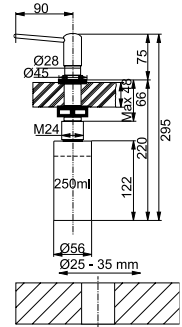

Novita - Atlas - Active

MARIS

5
YEARS
GARANTIE

Novita

- Distributeur de savon avec un flacon en matière synthétique de 350 ml
- A remplir par le haut
- Perforation Ø 25 mm

Chrome
302158 / FUN 119.0087.132
€ 147,66 hors TVA/ € 178,67 TVA incl.

MYTHOS

5
YEARS
GARANTIE

Atlas

- Distributeur de savon avec un flacon en matière synthétique de 350 ml
- A remplir par le haut
- Perforation Ø 25 mm

Inox
302159 / FUN 112.0717.084
€ 93,49 hors TVA/ € 113,12 TVA incl.

Noir industriel
302160 / FUN 112.0717.102
€ 105,96 hors TVA/ € 128,21 TVA incl.

Anthracite
302161 / FUN 112.0717.103
€ 115,93 hors TVA/ € 140,28 TVA incl.

Or
302163 / FUN 112.0717.105
€ 115,93 hors TVA/ € 140,28 TVA incl.

Cuivre
302162 / FUN 112.0717.104
€ 115,93 hors TVA/ € 140,28 TVA incl.

MARIS

5
YEARS
GARANTIE

Active

- Distributeur de savon avec un flacon en matière synthétique de 300 ml
- A remplir par le haut
- Perforation Ø 25 mm

Chrome
302256 / FUN 119.0547.902
€ 127,73 hors TVA/ € 154,55 TVA incl.

Inox-look
302257 / FUN 119.0547.904
€ 140,62 hors TVA/ € 170,15 TVA incl.

Noir mat
302250 / FUN 119.0547.906
€ 140,62 hors TVA/ € 170,15 TVA incl.

Blanc mat
302251 / FUN 119.0547.905
€ 140,62 hors TVA/ € 170,15 TVA incl.