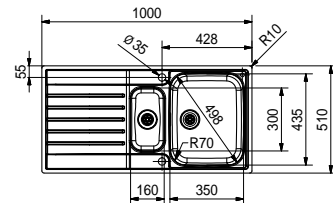

Armoire **600 mm**
Mesure extérieure **1000 x 510 mm**
Bassins **340 x 435 x 175 mm**
160 x 300 x 120 mm
Position trop-plein **grand bassin**
Découpe SlimTop
987 x 497 mm (R 0 - 10 mm)

AGX2511 / FUN 127.0635.631

A affleurer/SlimTop
Lisse / Réversible
€ 864,00 hors TVA*
€ 1.045,44 TVA incl.*

* Le prix de vente comprend un système d'évacuation à bouton poussoir