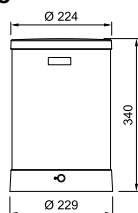

Kit de filtration 4-en-1
302276
FUN 112.0712.978
€ 295,00 (hors TVA)
€ 356,95 (TVA incl.)