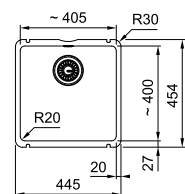

Anthracite mat
KXXK110510ACM1
FUN 126.0736.256

MYTHOS

5 YEARS GARANTIE

Armoire 500 mm
Mesure extérieure 445 x 454 mm
Bassin 405 x 400 x 190 mm
Position trop-plein bassin

La découpe est à réaliser après la réception de l'évier.