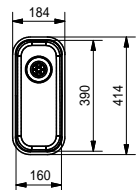

01 02 04 05

* Le prix de vente comprend une soupape et un trop-plein
(set d'évacuation à commander séparément)