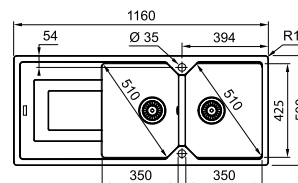

Noir mat
UBG621MB1
FUN 114.0694.647

Onyx
UBG621OX1
FUN 114.0694.648

Gris ardoise
UBG621LG1
FUN 114.0715.788

Gris pierre
UBG621SG1
FUN 114.0694.649

Blanc métallisé
UBG621MW1
FUN 114.0694.650