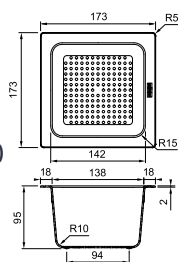

**Petit panier
égouttoir
(synthétique)**

**Grand panier
égouttoir
(synthétique)**