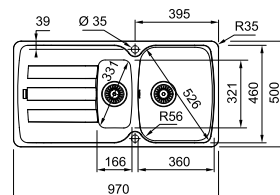

Café crème
AZG611KR1
FUN 114.0492.379

Blanc métallisé
AZG611MW1
FUN 114.0492.382

* Prix de vente comprend un système d'évacuation

01 02

SMART

5
YEARS
GARANTIE

Armoire 600 mm
Mesure extérieure **970 x 500 mm**
Bassins **360 x 460 x 210 mm**
166 x 321 x 115 mm
Position trop-plein **grand bassin**
Découpe **954 x 484 mm (R 27 mm)**