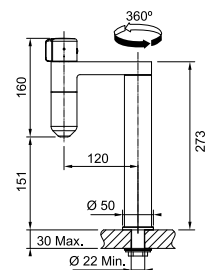

Chrome/Gun metal
302240 / FUN 120.0621.228
€ 494,00 hors TVA / € 597,74 TVA incl.

Inox-look/Noir industriel
302241 / FUN 120.0621.311
€ 594,00 hors TVA / € 718,74 TVA incl.