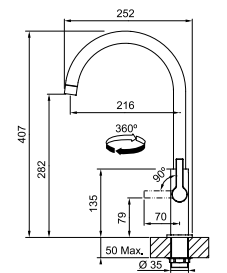

N'oubliez pas le renfort de mitigeur (p. 276)