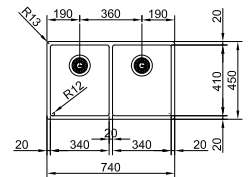

MARIS

10
YEARS
GARANTIE

01 02 03 04 05 06

Armoire **600 mm**
Mesure extérieure **560 x 450 mm**
Bassins **340 x 410 x 200 mm**
160 x 410 x 140 mm
Position trop-plein **les 2 bassins**
Découpe SlimTop
530 x 420 mm (R 0-10 mm)

BXX260/160L1
FUN 127.0560.827

A affleurier/SlimTop/A sous-
encastrer
Lisse / Grand bassin à gauche
€ 891,50 hors TVA*
€ 1.078,72 TVA incl.*

* Le prix de vente comprend
un système d'évacuation

BXX260/160R1
FUN 127.0390.405

A affleurier/SlimTop/A sous-
encastrer
Lisse / Grand bassin à droite
€ 891,50 hors TVA*
€ 1.078,72 TVA incl.*

* Le prix de vente comprend
un système d'évacuation

MARIS

10
YEARS
GARANTIE

01 02 03 04 05 06

Armoire **800 mm**
Mesure extérieure **740 x 450 mm**
Bassins **2 x 340 x 410 x 200 mm**
Position trop-plein **les 2 bassins**
Découpe SlimTop **710 x 420 mm**
(R 0-10 mm)

BXX220/1201 / **FUN 127.0390.406**

A affleurier/SlimTop/A sous-
encastrer
Lisse
€ 1.035,00 hors TVA*
€ 1.252,35 TVA incl.*

* Le prix de vente comprend un système d'évacuation

MARIS

10
YEARS
GARANTIE

01 02 03 04 05 06

Armoire **800 mm**
Mesure extérieure **725 x 450 mm**
Bassin **685 x 410 x 200 mm**
Position trop-plein **bassin**
Découpe SlimTop
695 x 420 mm (R 0-10 mm)

BXX210/1106801 / **FUN 127.0390.404**

A affleurier/SlimTop/A sous-
encastrer
Lisse
€ 661,50 hors TVA*
€ 800,42 TVA incl.*

* Le prix de vente comprend un système d'évacuation

MARIS

10
YEARS
GARANTIE

01 02 03 04 05 06

Armoire SlimTop **550 mm**
A sous-
encastrer **600 mm**
Mesure extérieure **540 x 450 mm**
Bassin **500 x 410 x 200 mm**
Position trop-plein **bassin**
Découpe SlimTop
510 x 420 mm (R 0-10 mm)

BXX210/1105001 / **FUN 127.0390.403**

A affleurier/SlimTop/A sous-
encastrer
Lisse
€ 575,00 hors TVA*
€ 695,75 TVA incl.*

* Le prix de vente comprend une soupape et un trop-plein
(set d'évacuation à commander séparément)