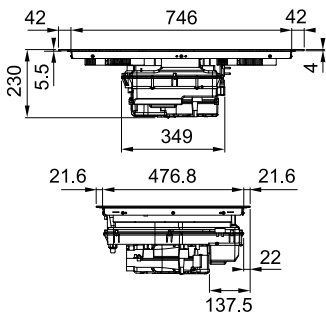

NEW

BRUSH-LESS

FLEXI ZONE

Verre noir - évacuation
>83< FMA8391HI / FUN 340.0705.227
€ 2.200,00 hors TVA / € 2.663,09 TVA incl.

Verre noir - recirculation
>83< FMA8391RHI / FUN 340.0705.336
€ 2.320,00 hors TVA / € 2.808,29 TVA incl.

Prix de vente indicatifs, TVA 21% et
taxe récupel de € 1 incluse

Le filtre à charbon est inclus dans la version filtrante de la
hotte

Le produit est livré pour une installation complète avec une
sortie à l'arrière (y compris la grille de plinthe), utilisable pour
l'installation en évacuation et en recyclage.

- Hotte plan de travail 830 mm
- Panneau inférieur en verre
- A encastrer ou à affleurer
- 9 vitesses, intensif et arrêt programmé
- Moteur résistant à l'eau
- Commande électronique avec touch slider
- Témoin de saturation du filtre
- Filtres métalliques lavables + collecteur d'eau
- Sortie 217 x 85 mm (l'utilisation de réductions diminue la capacité de la hotte)
- Table de cuisson à induction - 4 zones 210 x 190 mm
- 2 combizones 210 x 380 mm
- Minuterie
- Sécurité enfants
- Préréglages: décongélation (42°C) - réchauffer (74°C) - bouillir (92°C)

Puissance d'aspiration selon DIN IEC 61591

Min. **230 m³/u**

Max. **500 m³/u**

Int. **630 m³/u**

Puissance table de cuisson

Vitesses **2,1 kW**

Booster **3 kW**

Puissance max. **7,4 kW**

Niveau sonore selon DIN EN 60704-3

Min. **49 dB(A)**

Max. **68 dB(A)**