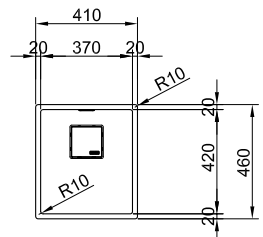

Armoire 450 mm
Mesure extérieure 410 x 460 mm
Bassin 370 x 420 x 200 mm
Position trop-plein bassin