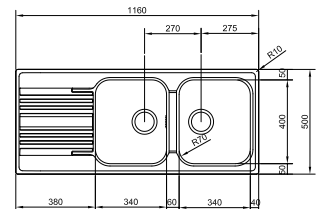

SRX6211 / FUN 101.0390.909

A encastrer
Lisse / Réversible
€ 575,50 hors TVA*
€ 696,36 TVA incl.*

* Le prix de vente comprend un système d'évacuation

02