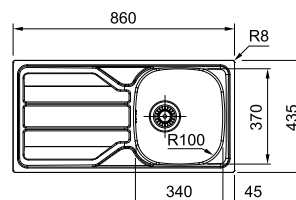

Armoire **450 mm**
Mesure extérieure **860 x 435 mm**
Bassin **340 x 370 x 150 mm**
Position trop-plein **bassin**
Découpe **840 x 415 mm (R 10 mm)**