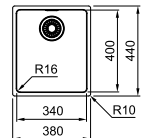

MARIS

10
YEARS
GARANTIE

03 04 05

Armoire **600 mm**
Mesure extérieure **540 x 440 mm**
Bassin **500 x 400 x 180 mm**
Position trop-plein **bassin**
Découpe SlimTop **510 x 410 mm (R 10 mm)**

MRX2105401 / FUN 127.0568.333

A affleurer/SlimTop

Brossé

€ 506,00 hors TVA*

€ 612,26 TVA incl.*

MRX1105001 / FUN 122.0535.162

A sous-encastrer

Brossé

€ 440,00 hors TVA*

€ 532,40 TVA incl.*

* Le prix de vente comprend une soupape et un trop-plein (set d'évacuation à commander séparément)

MARIS

10
YEARS
GARANTIE

03 04 05

Armoire **500 mm**
Mesure extérieure **440 x 440 mm**
Bassin **400 x 400 x 180 mm**
Position trop-plein **bassin**
Découpe SlimTop **410 x 410 mm (R 10 mm)**

MRX2104401 / FUN 127.0568.332

A affleurer/SlimTop

Brossé

€ 473,00 hors TVA*

€ 572,33 TVA incl.*

MRX1104001 / FUN 122.0535.161

A sous-encastrer

Brossé

€ 407,00 hors TVA*

€ 492,47 TVA incl.*

* Le prix de vente comprend une soupape et un trop-plein (set d'évacuation à commander séparément)

MARIS

10
YEARS
GARANTIE

03 04 05

Armoire **450 mm**
Mesure extérieure **380 x 440 mm**
Bassin **340 x 400 x 180 mm**
Position trop-plein **bassin**
Découpe SlimTop **350 x 410 mm (R 10 mm)**

MRX2103801 / FUN 127.0568.331

A affleurer/SlimTop

Brossé

€ 440,00 hors TVA*

€ 532,40 TVA incl.*

MRX1103401 / FUN 122.0535.110

A sous-encastrer

Brossé

€ 374,00 hors TVA*

€ 452,54 TVA incl.*

* Le prix de vente comprend une soupape et un trop-plein (set d'évacuation à commander séparément)

MARIS

10
YEARS
GARANTIE

03 04 05

Armoire **300 mm**
Mesure extérieure **230 x 440 mm**
Bassin **190 x 400 x 130 mm**
Position trop-plein **bassin**
Découpe SlimTop **200 x 410 mm (R 10 mm)**

MRX1101901 / FUN 122.0568.207

A sous-encastrer

Brossé

€ 341,00 hors TVA*

€ 412,61 TVA incl.*

* Le prix de vente comprend une soupape et un trop-plein (set d'évacuation à commander séparément)