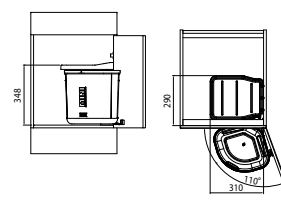

SP401 / FUN 121.0307.563

€ 117,96 hors TVA

€ 142,73 TVA incl.

SMART

1 seul récipient
Armoire 400 mm

- Récipient 17,5 l
- Double poignée (pour accrocher le sac poubelle)
- Système de couvercle avec espace de rangement pour ustensiles de lavage
- Montage sur la paroi