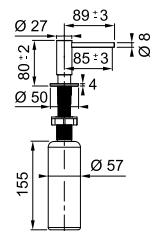

Novita - Atlas - Active

MARIS

5
YEARS
GARANTIE

Novita

- Distributeur de savon avec un flacon en matière synthétique de 350 ml
- A remplir par le haut
- Perforation Ø 25 mm

Chrome
302158 / FUN 119.0087.132
€ 147,66 hors TVA/ € 178,67 TVA incl.

MYTHOS

5
YEARS
GARANTIE

Atlas

- Distributeur de savon avec un flacon en matière synthétique de 350 ml
- A remplir par le haut
- Perforation Ø 25 mm

Inox
302159 / FUN 112.0717.084
€ 93,49 hors TVA/ € 113,12 TVA incl.

Noir industriel
302160 / FUN 112.0717.102
€ 105,96 hors TVA/ € 128,21 TVA incl.

Anthracite
302161 / FUN 112.0717.103
€ 115,93 hors TVA/ € 140,28 TVA incl.

Or
302163 / FUN 112.0717.105
€ 115,93 hors TVA/ € 140,28 TVA incl.

Cuivre
302162 / FUN 112.0717.104
€ 115,93 hors TVA/ € 140,28 TVA incl.

MARIS

5
YEARS
GARANTIE

Active

- Distributeur de savon avec un flacon en matière synthétique de 300 ml
- A remplir par le haut
- Perforation Ø 25 mm

Chrome
302256 / FUN 119.0547.902
€ 127,73 hors TVA/ € 154,55 TVA incl.

Inox-look
302257 / FUN 119.0547.904
€ 140,62 hors TVA/ € 170,15 TVA incl.

Noir mat
302250 / FUN 119.0547.906
€ 140,62 hors TVA/ € 170,15 TVA incl.

Blanc mat
302251 / FUN 119.0547.905
€ 140,62 hors TVA/ € 170,15 TVA incl.