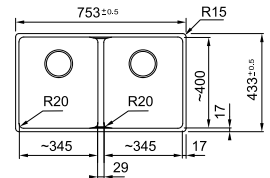

- **Noir mat**
  MRG220MB1
  FUN 135.0694.634
- **Onyx**
  MRG220OX1
  FUN 135.0694.635
- **Gris ardoise**
  MRG220LG1
  FUN 135.0715.781
- **Gris pierre**
  MRG220SG1
  FUN 135.0694.636
- **Blanc métallisé**
  MRG220MW1
  FUN 135.0694.637

- **Noir mat**
  MRG120MB1
  FUN 125.0692.244
- **Onyx**
  MRG120OX1
  FUN 125.0692.245
- **Gris ardoise**
  MRG120LG1
  FUN 125.0714.244
- **Gris pierre**
  MRG120SG1
  FUN 125.0692.246
- **Café crème**
  MRG120KR1
  FUN 125.0692.248
- **Blanc métallisé**
  MRG120MW1
  FUN 125.0692.249