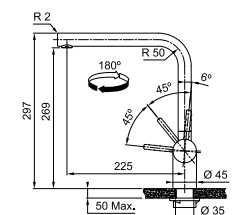

Accessoires

Set de tourniquets (2 pièces) pour mitigeurs pour fenêtres
301109 / FUN 133.0656.047
€ 81,99 (hors TVA)
€ 99,21 (TVA incl.)

L'installation d'un mitigeur fenêtres nécessite un clapet anti-retour sur l'alimentation eau froide et chaude.