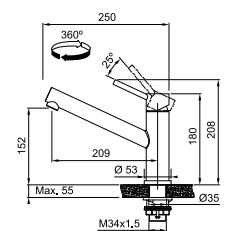

Mitigeur à bec orientable Haute pression Rotation 360°

- Flexibles de raccordement (450 mm)
- Perforation Ø 35 mm
- Livré avec renforcement pour montage sur éviers en inox
- Levier d'économie d'énergie (p. 149)
- Levier d'économie d'eau
- Régulateur de jet laminaire