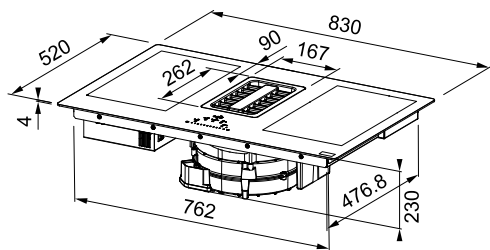

MARIS

5
YEARS
GARANTIE

A **BRU-**
SH-
LESS

Verre noir
>83< FMA839HI / FUN 340.0595.364
€ 2.200,00 hors TVA / € 2.663,00 TVA incl.

Prix de vente indicatifs, TVA 21% et
taxe récupel de €1 incluse

Accessoires à commander séparément

- **Hotte plan de travail 830 mm**
- Panneau inférieur en verre
- A encastrer ou à affleurer
- 8 vitesses, intensive et arrêt programmé
- Moteur résistant à l'eau
- Commande électronique avec touch slider
- Témoin de saturation du filtre
- Interaction entre table de cuisson et aspiration
- Filtrés métalliques lavables + collecteur d'eau
- Sortie 227 x 94 mm
- Table de cuisson à induction -
  4 zones 210 x 190 mm
- 2 combizones 420 x 190 mm
- Minuterie
- Sécurité enfants

Puissance d'aspiration selon DIN IEC 61591

Min. **245 m³/u**

Max. **550 m³/u**

Int. **700 m³/u**

Puissance table de cuisson

Vitesses **2,1 kW**

Booster **3,0 kW**

Puissance max. **7,4 kW**

Niveau sonore selon DIN EN 60704-3

Min. **51 dB(A)**

Max. **65 dB(A)**

Découpe à encastrer :
802 x 492 mm

Découpe à affleurer :
802 x 492 mm + 5 mm fraisage
832 x 522 mm (R 11 mm)