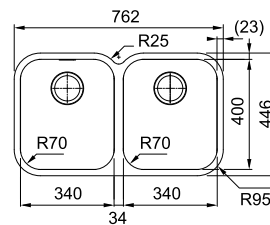

10
YEARS
GARANTIE

01

Armoire **900 mm**
Mesure extérieure **762 x 447 mm**
Bassins **2 x 341 x 401 x 180 mm**
Position trop-plein **bassin**

SRX1201 / FUN 122.0736.224
A sous-encastrer
Lisse
€ 482,00 hors TVA*
€ 583,22 TVA incl.*

* Le prix de vente comprend un système d'évacuation