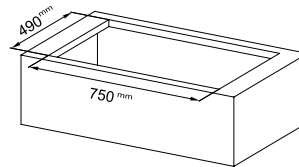

Niveau sonore selon DIN EN 60704-3

Min. **49 dB(A)**
Max. **67 dB(A)**

Découpe à encastrer :
750 x 490 mm