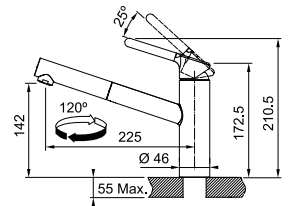

SMART

5
YEARS
GARANTIE

Mitigeur à bec extractible

Haute pression

Rotation 120°

- Flexibles de raccordement (450 mm)
- Perforation Ø 35 mm
- Muni d'un clapet anti-retour selon EN 1717
- Livré avec renforcement pour montage sur éviers en inox
- Tuyau de la douchette flexible enveloppé d'une gaine synthétique
- Bec synthétique
- Levier d'économie d'eau
- Levier d'économie d'énergie
- Régulateur de jet laminaire

Chrome
301962 / FUN 115.0623.055
€ 245,00 hors TVA/ € 296,45 TVA incl.

Chrome/Gris pierre
301968 / FUN 115.0623.141
€ 285,00 hors TVA/ € 344,85 TVA incl.

Chrome/Onyx
301964 / FUN 115.0623.057
€ 285,00 hors TVA/ € 344,85 TVA incl.

Chrome/Blanc métallisé
301966 / FUN 115.0623.139
€ 285,00 hors TVA/ € 344,85 TVA incl.

SMART

5
YEARS
GARANTIE

Mitigeur à bec orientable

Haute pression

Rotation 360°

- Flexibles de raccordement (450 mm)
- Perforation Ø 35 mm
- Livré avec renforcement pour montage sur éviers en inox
- Levier d'économie d'eau
- Levier d'économie d'énergie
- Régulateur de jet laminaire

Chrome
301961 / FUN 115.0623.054
€ 215,00 hors TVA/ € 260,15 TVA incl.

Chrome/Gris pierre
301967 / FUN 115.0623.140
€ 255,00 hors TVA/ € 308,55 TVA incl.

Chrome/Onyx
301963 / FUN 115.0623.056
€ 255,00 hors TVA/ € 308,55 TVA incl.

Chrome/Blanc métallisé
301965 / FUN 115.0623.137
€ 255,00 hors TVA/ € 308,55 TVA incl.