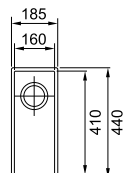

Armoire 300 mm
Mesure extérieure 185 x 440 mm
Bassin 160 x 410 x 140 mm
Position trop-plein bassin

Noir mat
SID110160ZW1
FUN 125.0352.847

Blanc
SID110160PW1
FUN 144.0717.395

Eviers Acier

Inoxydable

Mythos	84
Argos	86
Neptune	88
Smart	90
Spark	92
Flash	94
Antea	97
Man	99