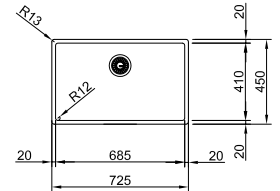

MARIS

10
YEARS
GARANTIE

01 02 03 04 05 06

Armoire **600 mm**
Mesure extérieure **560 x 450 mm**
Bassins **340 x 410 x 200 mm**
160 x 410 x 140 mm
Position trop-plein **les 2 bassins**
Découpe SlimTop
530 x 420 mm (R 0-10 mm)

BXX260/160L1
FUN 127.0560.827

A affleurier/SlimTop/A sous-
encastrer
Lisse / Grand bassin à gauche
€ 891,50 hors TVA*
€ 1.078,72 TVA incl.*

* Le prix de vente comprend
un système d'évacuation

BXX260/160R1
FUN 127.0390.405

A affleurier/SlimTop/A sous-
encastrer
Lisse / Grand bassin à droite
€ 891,50 hors TVA*
€ 1.078,72 TVA incl.*

* Le prix de vente comprend
un système d'évacuation

MARIS

10
YEARS
GARANTIE

01 02 03 04 05 06

Armoire **800 mm**
Mesure extérieure **740 x 450 mm**
Bassins **2 x 340 x 410 x 200 mm**
Position trop-plein **les 2 bassins**
Découpe SlimTop **710 x 420 mm**
(R 0-10 mm)

BXX220/1201 / **FUN 127.0390.406**

A affleurier/SlimTop/A sous-
encastrer
Lisse
€ 1.035,00 hors TVA*
€ 1.252,35 TVA incl.*

* Le prix de vente comprend un système d'évacuation

MARIS

10
YEARS
GARANTIE

01 02 03 04 05 06

Armoire **800 mm**
Mesure extérieure **725 x 450 mm**
Bassin **685 x 410 x 200 mm**
Position trop-plein **bassin**
Découpe SlimTop
695 x 420 mm (R 0-10 mm)

BXX210/1106801 / **FUN 127.0390.404**

A affleurier/SlimTop/A sous-
encastrer
Lisse
€ 661,50 hors TVA*
€ 800,42 TVA incl.*

* Le prix de vente comprend un système d'évacuation

MARIS

10
YEARS
GARANTIE

01 02 03 04 05 06

Armoire SlimTop **550 mm**
A sous-
encastrer **600 mm**
Mesure extérieure **540 x 450 mm**
Bassin **500 x 410 x 200 mm**
Position trop-plein **bassin**
Découpe SlimTop
510 x 420 mm (R 0-10 mm)

BXX210/1105001 / **FUN 127.0390.403**

A affleurier/SlimTop/A sous-
encastrer
Lisse
€ 575,00 hors TVA*
€ 695,75 TVA incl.*

* Le prix de vente comprend une soupape et un trop-plein
(set d'évacuation à commander séparément)