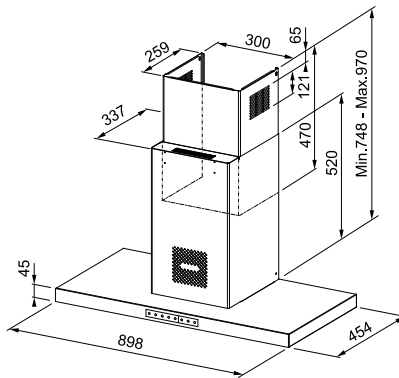

Mythos Air Hub

wall

MYTHOS

Noir mat
>90< FTMYAHBKM90 / FUN 325.0679.323
€ 1.328,00 hors TVA / € 1.607,88 TVA incl.

Prix de vente indicatifs, TVA 21%
et taxe récupel de € 1 incluse

- **Hotte murale 900 mm** avec technologie **Air Hub**
- Extérieur inox
- 3 vitesses et intensive
- Commande à boutons 'soft touch'
- Aspiration à intervalles
- Témoin de saturation du filtre
- Filtre métallique lavable
- Diamètre de sortie **Ø 150 mm** (l'utilisation de réductions diminue la capacité de la hotte)
- Le ventilateur Sound Pro, la dynamique du silence (p. 216)