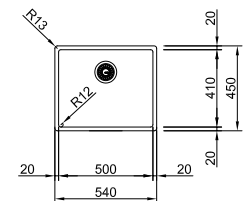

MARIS

10
YEARS
GARANTIE

01 02 03 04 05 06

Armoire **600 mm**
Mesure extérieure **560 x 450 mm**
Bassins **340 x 410 x 200 mm**
160 x 410 x 140 mm
Position trop-plein **les 2 bassins**
Découpe SlimTop
530 x 420 mm (R 0-10 mm)

BXX260/160L1
FUN 127.0560.827

A affleurier/SlimTop/A sous-
encastrer
Lisse / Grand bassin à gauche
€ 891,50 hors TVA*
€ 1.078,72 TVA incl.*

* Le prix de vente comprend
un système d'évacuation

BXX260/160R1
FUN 127.0390.405

A affleurier/SlimTop/A sous-
encastrer
Lisse / Grand bassin à droite
€ 891,50 hors TVA*
€ 1.078,72 TVA incl.*

* Le prix de vente comprend
un système d'évacuation

MARIS

10
YEARS
GARANTIE

01 02 03 04 05 06

Armoire **800 mm**
Mesure extérieure **740 x 450 mm**
Bassins **2 x 340 x 410 x 200 mm**
Position trop-plein **les 2 bassins**
Découpe SlimTop **710 x 420 mm**
(R 0-10 mm)

BXX220/1201 / **FUN 127.0390.406**

A affleurier/SlimTop/A sous-
encastrer
Lisse
€ 1.035,00 hors TVA*
€ 1.252,35 TVA incl.*

* Le prix de vente comprend un système d'évacuation

MARIS

10
YEARS
GARANTIE

01 02 03 04 05 06

Armoire **800 mm**
Mesure extérieure **725 x 450 mm**
Bassin **685 x 410 x 200 mm**
Position trop-plein **bassin**
Découpe SlimTop
695 x 420 mm (R 0-10 mm)

BXX210/1106801 / **FUN 127.0390.404**

A affleurier/SlimTop/A sous-
encastrer
Lisse
€ 661,50 hors TVA*
€ 800,42 TVA incl.*

* Le prix de vente comprend un système d'évacuation

MARIS

10
YEARS
GARANTIE

01 02 03 04 05 06

Armoire SlimTop **550 mm**
A sous-
encastrer **600 mm**
Mesure extérieure **540 x 450 mm**
Bassin **500 x 410 x 200 mm**
Position trop-plein **bassin**
Découpe SlimTop
510 x 420 mm (R 0-10 mm)

BXX210/1105001 / **FUN 127.0390.403**

A affleurier/SlimTop/A sous-
encastrer
Lisse
€ 575,00 hors TVA*
€ 695,75 TVA incl.*

* Le prix de vente comprend une soupape et un trop-plein
(set d'évacuation à commander séparément)