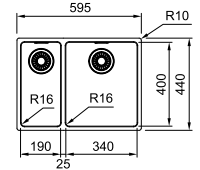

MRX160L1 / FUN 122.0568.209

A sous-encastrer
Brossé / Grand bassin à gauche
MRX160R1 / FUN 122.0568.208

A sous-encastrer
Brossé / Grand bassin à droite
€ 682,00 hors TVA*
€ 825,22 TVA incl.*

* Le prix de vente comprend un système d'évacuation