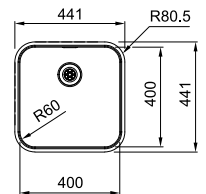

SMART

10
YEARS
GARANTIE

Armoire 500 mm
Mesure extérieure **441 x 441 mm**
Bassin **400 x 400 x 171 mm**
Position trop-plein **bassin**
Découpe SlimTop **421 x 421 mm (R 70,5 mm)**

SRX2104001 / FUN 127.0694.606
A affleurer/SlimTop