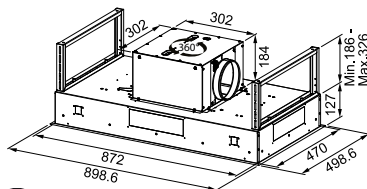

- **Groupe intégré 900 mm**
- Corps principal moteur peint en blanc
- Aspiration périphérique
- 3 vitesses, intensive et arrêt programmé
- Commande électronique
- Aspiration à intervalles
- Témoin de saturation du filtre
- Filtre métallique lavable
- Diamètre de sortie **Ø 150 mm**
  (l'utilisation de réductions diminue la capacité de la hotte)

Puissance d'aspiration selon DIN IEC 61591

Min. **200 m³/h**
Max. **400 m³/h**
Int. **720 m³/h**

Niveau sonore selon DIN EN 60704-3

Min. **43 dB(A)**
Max. **59 dB(A)**

Pression max. **540 Pa**

Puissance du moteur max. **85 W**

Eclairage LED, Variateur **2 x 3 W 4000K**

Hauteur d'encastrement: 311 mm

Fonctionnalités

Technologie K-LINK

Une technologie avancée connecte la hotte à la plaque à induction K-Link pour plus de confort et de fonctionnalité.

Table de cuisson à induction

>65< avec K-link
FMA654IFKLBK
FUN 108.0704.935
€ 950,00 (hors TVA)
€ 1.149,50 (TVA incl.)

Plus de détails: voir page 278

Table de cuisson à induction

>80< avec K-link
FMY805IFKLBK
FUN 108.0704.932
€ 1.700,00 (hors TVA)
€ 2.057,00 (TVA incl.)

Plus de détails: voir page 278

Accessoires

Commande à distance **inclus**
305622

FUN 112.0676.783
€ 64,37 (hors TVA)
€ 77,89 (TVA incl.)

Filtre à charbon régénérable (3 pièces requises) Par pièce
305347

FUN 112.0339.360
€ 183,88 (hors TVA)
€ 222,49 (TVA incl.)

Set d'installation - moteur séparé
305647

FUN 112.0599.392
€ 250,00 (hors TVA)
€ 302,50 (TVA incl.)