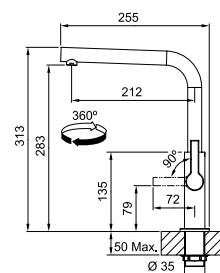

N'oubliez pas le renfort de mitigeur (p. 276)