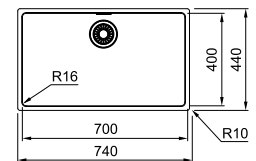

MARIS

10
YEARS
GARANTIE

03 04 05

Armoire MRX 260: **600 mm**
Armoire MRX 160: **800 mm**
Mesure extérieure MRX 260: **591 x 436 mm**
Mesure extérieure MRX 160: **595 x 440 mm**
Bassins **340 x 400 x 180 mm**
190 x 400 x 130 mm
Position trop-plein **les 2 bassins**
Découpe SlimTop **565 x 410 mm (R 10 mm)**

MRX260L1 / FUN 127.0568.335

A affleurer/SlimTop
Brossé / Grand bassin à gauche
MRX260R1 / FUN 127.0568.334

A affleurer/SlimTop
Brossé / Grand bassin à droite
€ 748,00 hors TVA*
€ 905,08 TVA incl.*

* Le prix de vente comprend un système d'évacuation

MRX160L1 / FUN 122.0568.209

A sous-encastrer
Brossé / Grand bassin à gauche
MRX160R1 / FUN 122.0568.208

A sous-encastrer
Brossé / Grand bassin à droite
€ 682,00 hors TVA*
€ 825,22 TVA incl.*

* Le prix de vente comprend un système d'évacuation

MARIS

10
YEARS
GARANTIE

03 04 05

Armoire **900 mm**
Mesure extérieure **865 x 440 mm**
Bassins **2 x 400 x 400 x 180 mm**
Position trop-plein **les 2 bassins**

MRX1201 / FUN 122.0535.163

A sous-encastrer
Brossé
€ 825,00 hors TVA*
€ 998,25 TVA incl.*

* Le prix de vente comprend un système d'évacuation

MARIS

10
YEARS
GARANTIE

03 04 05

Armoire **800 mm**
Mesure extérieure **740 x 440 mm**
Bassin **700 x 400 x 180 mm**
Position trop-plein **bassin**

MRX1107001 / FUN 122.0635.633

A sous-encastrer
Brossé
€ 506,00 hors TVA*
€ 612,26 TVA incl.*

* Le prix de vente comprend un système d'évacuation