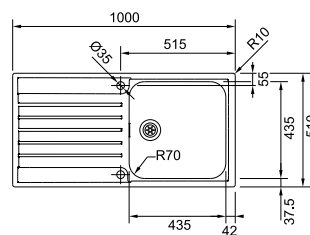

Armoire **600 mm**
Mesure extérieure **1000 x 510 mm**
Bassin **435 x 435 x 180 mm**
Position trop-plein **bassin**
Découpe SlimTop
987 x 497 mm (R 0 - 10 mm)

AGX2111001 / FUN 127.0638.674

A affleurer/SlimTop
Lisse / Réversible
€ 720,00 hors TVA*
€ 871,20 TVA incl.*

* Le prix de vente comprend un système d'évacuation à bouton poussoir

02

MARIS

10
YEARS
GARANTIE