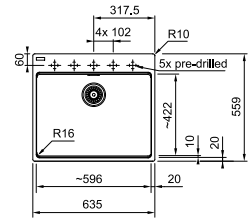

MARIS
5
YEARS
GARANTIE

01 02 03 04 05

MRG 610 600 - A encastrer

€ 604,50 hors TVA*

€ 731,45 TVA incl.*

* Le prix de vente comprend un système évacuation

Armoire 700 mm
Mesure extérieure **635 x 559 mm**
Bassins **596 x 422 x 127 mm**
Position trop-plein **bassin**
Découpe **615 x 539 mm (R 15 mm)**

Noir mat
MRG610600MB1
FUN 114.0733.764

Gris pierre
MRG610600SG1
FUN 114.0733.765

Blanc métallisé
MRG610600MW1
FUN 114.0733.766