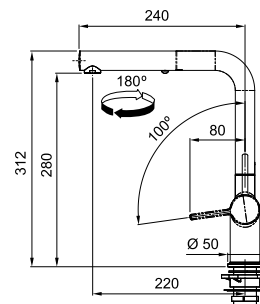

Active

MARIS

5
YEARS
GARANTIE

Mitigeur à bec extractible avec douchette

Haute pression
Rotation 180°

- Flexibles de raccordement (450 mm)
- Perforation Ø 35 mm
- Commande principale à droite
- Muni d'un clapet anti-retour selon EN 1717
- Livré avec renforcement pour montage sur éviers en inox
- Tuyau de la douchette flexible enveloppé d'une gaine synthétique
- Bec inox
- Régulateur de jet laminaire
- Levier d'économie d'eau
- Levier d'économie d'énergie

N'oubliez pas le renfort de mitigeur (p. 276)

Chrome
301001 / FUN 115.0653.379
€ 565,00 hors TVA / € 683,65 TVA incl.

Noir mat
301007 / FUN 115.0653.382
€ 635,00 hors TVA / € 768,35 TVA incl.

MARIS

5
YEARS
GARANTIE

Mitigeur à bec orientable

Haute pression
Rotation 180°

- Flexibles de raccordement (450 mm)
- Perforation Ø 35 mm
- Commande principale à droite
- Livré avec renforcement pour montage sur éviers en inox
- Régulateur de jet laminaire
- Levier d'économie d'eau
- Levier d'économie d'énergie

N'oubliez pas le renfort de mitigeur (p. 276)

Chrome
301013 / FUN 115.0653.298
€ 485,00 hors TVA / € 586,85 TVA incl.

Noir mat
301019 / FUN 115.0653.371
€ 555,00 hors TVA / € 671,55 TVA incl.