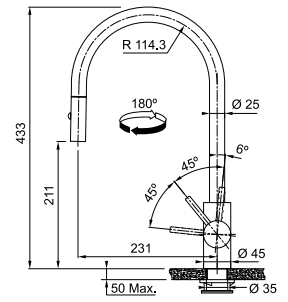

- Flexibles de raccordement (450 mm)
- Perforation Ø 35 mm
- Commande principale à droite
- Muni d'un clapet anti-retour selon EN 1717
- Livré avec renforcement pour montage sur éviers en inox
- Tuyau de la douchette flexible enveloppé d'une gaine synthétique
- Bec inox
- Régulateur de jet laminaire