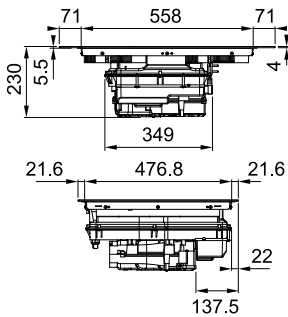

NEW

BRUSH-LESS

Verre noir - évacuation
>70< FSM7081HI / FUN 340.0705.229
€ 1.750,00 hors TVA / € 2.118,59 TVA incl.

Verre noir - recirculation
>70< FSM7081RHI / FUN 340.0705.338
€ 1.870,00 hors TVA / € 2.263,79 TVA incl.

Prix de vente indicatifs, TVA 21% et
taxe récupel de € 1 incluse

Le filtre à charbon est inclus dans la version filtrante de la
hotte

Le produit est livré pour une installation complète avec une
sortie à l'arrière (y compris la grille de plinthe), utilisable pour
l'installation en évacuation et en recyclage.