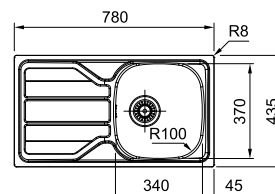

Armoire **450 mm**
Mesure extérieure **780 x 435 mm**
Bassin **340 x 370 x 150 mm**
Position trop-plein **bassin**
Découpe **760 x 415 mm (R 10 mm)**

FLX611-78/441 / FUN 101.0730.328

A encastrer

Lisse / Réversible

€ 195,00 hors TVA*

€ 235,95 TVA incl.*

* Le prix de vente comprend un système d'évacuation

Remplace l'Eurostar ETX6141

La dimension extérieure de l'avant à l'arrière est de 435 mm !

03

10
YEARS
GARANTIE