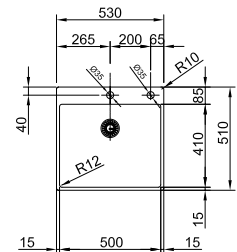

Lisse
€ 740,00 hors TVA*
€ 895,40 TVA incl.*

* Le prix de vente comprend un système d'évacuation à bouton rotatif

01 02 03 04 05 06

MARIS

10
YEARS
GARANTIE

Armoire **600 mm**
Mesure extérieure **530 x 510 mm**
Bassin **500 x 410 x 200 mm**
Position trop-plein **bassin**
Découpe SlimTop **510 x 490 mm**
(R 0-10 mm)