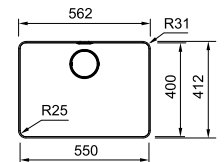

Vidage automatique

MYX2105501
FUN 127.0607.054
A affleurer/SlimTop
Lisse
Mesure extérieure 562 x 412 mm
€ 830,00 hors TVA*
€ 1.004,30 TVA incl.*