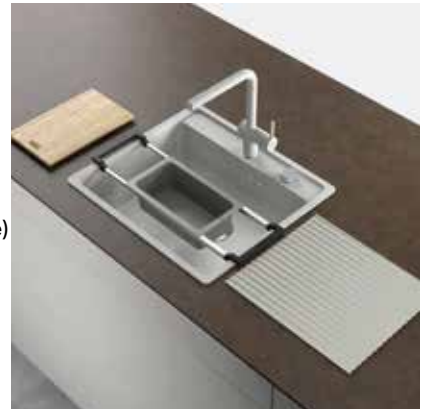

Accessoires set 3

300620

FUN 112.0655.483

- Pont télescopique (inox)
- Planche à découper (bambou)
- Grand panier égouttoir (synthétique)
- Egouttoir pliable (silicone)

€ 209,50 (hors TVA)

€ 253,50 (TVA incl.)