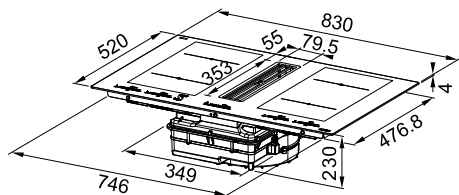

NEW

BRUSH-LESS

FLEXI ZONE

Verre noir - évacuation
>83< FMA8391HI / FUN 340.0705.227
€ 2.200,00 hors TVA / € 2.663,09 TVA incl.

Verre noir - recirculation
>83< FMA8391RHI / FUN 340.0705.336
€ 2.320,00 hors TVA / € 2.808,29 TVA incl.

Prix de vente indicatifs, TVA 21% et
taxe récupel de € 1 incluse

Le filtre à charbon est inclus dans la version filtrante de la
hotte

Le produit est livré pour une installation complète avec une
sortie à l'arrière (y compris la grille de plinthe), utilisable pour
l'installation en évacuation et en recyclage.

- Hotte plan de travail 830 mm
- Panneau inférieur en verre
- A encastrer ou à affleurer
- 9 vitesses, intensif et arrêt programmé
- Moteur résistant à l'eau
- Commande électronique avec touch slider
- Témoin de saturation du filtre
- Filtres métalliques lavables + collecteur d'eau
- Sortie 217 x 85 mm (l'utilisation de réductions diminue la capacité de la hotte)
- Table de cuisson à induction - 4 zones 210 x 190 mm
- 2 combizones 210 x 380 mm
- Minuterie
- Sécurité enfants
- Préréglages: décongélation (42°C) - réchauffer (74°C) - bouillir (92°C)

Puissance d'aspiration selon DIN IEC 61591

Min. **230 m³/u**

Max. **500 m³/u**

Int. **630 m³/u**

Puissance table de cuisson

Vitesses **2,1 kW**

Booster **3 kW**

Puissance max. **7,4 kW**

Niveau sonore selon DIN EN 60704-3

Min. **49 dB(A)**

Max. **68 dB(A)**