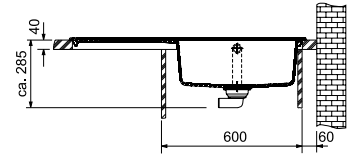

MYTHOS

5
YEARS
GARANTIE

Armoire **600 mm**
Mesure extérieure **1000 x 515 mm**
Bassin **500 x 390 x 190 mm**
Position trop-plein **bassin**
Découpe **984 x 499 mm (R 10 mm)**

XL

01 02

MTG 611 - A encastrer
€ 650,00 hors TVA*
€ 786,50 TVA incl.*