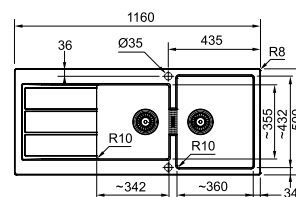

01 02

S2D 621 - A encastrer

Réversible

€ 403,50 hors TVA*

€ **488,24 TVA incl.***

* Le prix de vente comprend un système d'évacuation

Noir
S2D621ZW1
FUN 143.0635.529

Blanc
S2D621PW1
FUN 143.0717.394