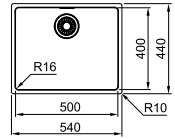

MARIS

10
YEARS
GARANTIE

03 04 05

Armoire **600 mm**
Mesure extérieure **540 x 440 mm**
Bassin **500 x 400 x 180 mm**
Position trop-plein **bassin**
Découpe SlimTop **510 x 410 mm (R 10 mm)**

MRX2105401 / FUN 127.0568.333

A affleurer/SlimTop

Brossé

€ 506,00 hors TVA*

€ 612,26 TVA incl.*

MRX1105001 / FUN 122.0535.162

A sous-encastrer

Brossé

€ 440,00 hors TVA*

€ 532,40 TVA incl.*

* Le prix de vente comprend une soupape et un trop-plein (set d'évacuation à commander séparément)

MARIS

10
YEARS
GARANTIE

03 04 05

Armoire **500 mm**
Mesure extérieure **440 x 440 mm**
Bassin **400 x 400 x 180 mm**
Position trop-plein **bassin**
Découpe SlimTop **410 x 410 mm (R 10 mm)**

MRX2104401 / FUN 127.0568.332

A affleurer/SlimTop

Brossé

€ 473,00 hors TVA*

€ 572,33 TVA incl.*

MRX1104001 / FUN 122.0535.161

A sous-encastrer

Brossé

€ 407,00 hors TVA*

€ 492,47 TVA incl.*

* Le prix de vente comprend une soupape et un trop-plein (set d'évacuation à commander séparément)

MARIS

10
YEARS
GARANTIE

03 04 05

Armoire **450 mm**
Mesure extérieure **380 x 440 mm**
Bassin **340 x 400 x 180 mm**
Position trop-plein **bassin**
Découpe SlimTop **350 x 410 mm (R 10 mm)**

MRX2103801 / FUN 127.0568.331

A affleurer/SlimTop

Brossé

€ 440,00 hors TVA*

€ 532,40 TVA incl.*

MRX1103401 / FUN 122.0535.110

A sous-encastrer

Brossé

€ 374,00 hors TVA*

€ 452,54 TVA incl.*

* Le prix de vente comprend une soupape et un trop-plein (set d'évacuation à commander séparément)

MARIS

10
YEARS
GARANTIE

03 04 05

Armoire **300 mm**
Mesure extérieure **230 x 440 mm**
Bassin **190 x 400 x 130 mm**
Position trop-plein **bassin**
Découpe SlimTop **200 x 410 mm (R 10 mm)**

MRX1101901 / FUN 122.0568.207

A sous-encastrer

Brossé

€ 341,00 hors TVA*

€ 412,61 TVA incl.*

* Le prix de vente comprend une soupape et un trop-plein (set d'évacuation à commander séparément)