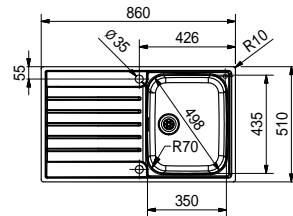

Armoire **450 mm**
Mesure extérieure **860 x 510 mm**
Bassin **350 x 435 x 175 mm**
Position trop-plein **bassin**
Découpe SlimTop
847 x 497 mm (R 0 - 10 mm)