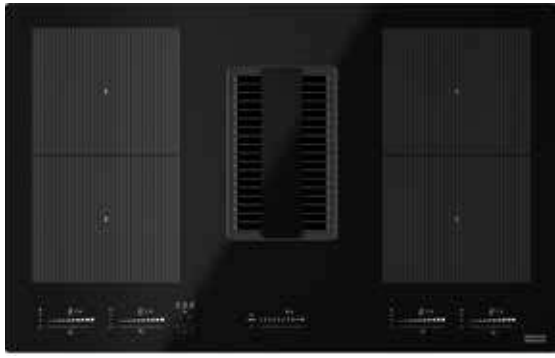

MYTHOS

5
YEARS
GARANTIE

A **BRU-**
SH-
LESS

Verre noir
>83< FMY839HE / FUN 340.0679.889
€ 2.900,00 hors TVA / € 3.510,00 TVA incl.

Prix de vente indicatifs, TVA 21% et
taxe récupel de € 1 incluse

Accessoires à commander séparément