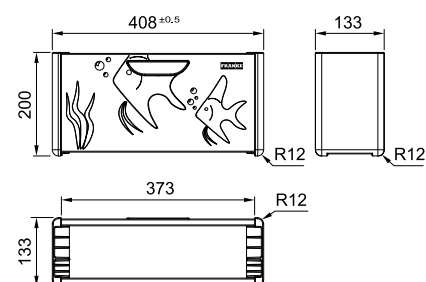

Accessoires

Set accessoires (panier égouttoir inox
+ planche à découper bois avec couteau
+ panier à vaisselle inox)
331236
FUN 112.0619.946
€ 361,48 (hors TVA)
€ 437,39 (TVA incl.)

01

Peut être combiner avec les cuves BOX, voir p. 62 -65