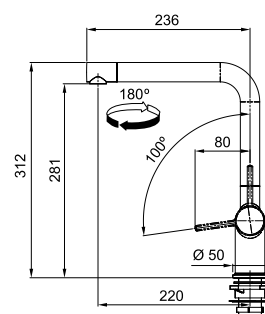

N'oubliez pas le renfort de mitigeur (p. 276)

Chrome
301013 / FUN 115.0653.298
€ 485,00 hors TVA / € 586,85 TVA incl.

Noir mat
301019 / FUN 115.0653.371
€ 555,00 hors TVA / € 671,55 TVA incl.