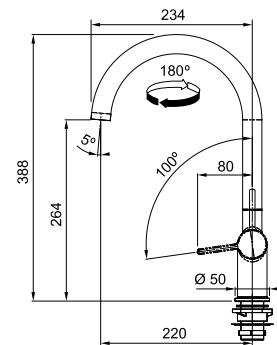

N'oubliez pas le renfort de mitigeur (p. 276)

Chrome

301035 / FUN 115.0653.395
€ 485,00 hors TVA / € 586,85 TVA incl.

Noir mat

301037 / FUN 115.0653.398
€ 555,00 hors TVA / € 671,55 TVA incl.