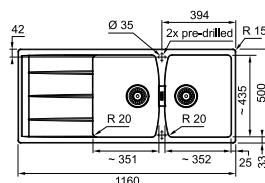

01 02

CNG 621 - A encastrer
Réversible
€ 798,00 hors TVA*
€ 965,58 TVA incl.*

* Prix de vente comprend un système d'évacuation

Noir mat
CNG621MB1
FUN 114.0714.223

Onyx
CNG621OX1
FUN 114.0714.224

Gris ardoise
CNG621LG1
FUN 114.0714.225

Gris pierre
CNG621SG1
FUN 114.0714.226

Café crème
CNG621KR1
FUN 114.0717.397

Blanc métallisé
CNG621MW1
FUN 114.0714.227