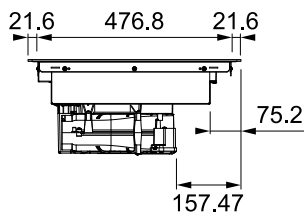

MARIS

5
YEARS
GARANTIE

A **BRU-**
SH-
LESS

Verre noir
>83< FMA839HI / FUN 340.0595.364
€ 2.200,00 hors TVA / € 2.663,00 TVA incl.

Prix de vente indicatifs, TVA 21% et
taxe récupel de €1 incluse

Accessoires à commander séparément

- **Hotte plan de travail 830 mm**
- Panneau inférieur en verre
- A encastrer ou à affleurer
- 8 vitesses, intensive et arrêt programmé
- Moteur résistant à l'eau
- Commande électronique avec touch slider
- Témoin de saturation du filtre
- Interaction entre table de cuisson et aspiration
- Filtrés métalliques lavables + collecteur d'eau
- Sortie 227 x 94 mm
- Table de cuisson à induction -
  4 zones 210 x 190 mm
- 2 combizones 420 x 190 mm
- Minuterie
- Sécurité enfants

Puissance d'aspiration selon DIN IEC 61591

Min. **245 m³/u**

Max. **550 m³/u**

Int. **700 m³/u**

Puissance table de cuisson

Vitesses **2,1 kW**

Booster **3,0 kW**

Puissance max. **7,4 kW**

Niveau sonore selon DIN EN 60704-3

Min. **51 dB(A)**

Max. **65 dB(A)**

Découpe à encastrer :
802 x 492 mm

Découpe à affleurer :
802 x 492 mm + 5 mm fraisage
832 x 522 mm (R 11 mm)