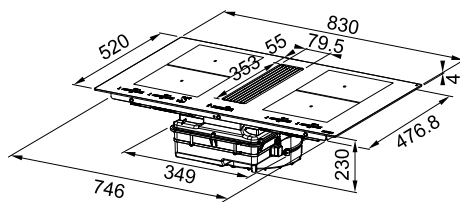

NEW

BRUSH-LESS

Verre noir - évacuation
>83< FMY8391HI / FUN 340.0705.226
€ 2.395,00 hors TVA / € 2.899,04 TVA incl.

Verre noir - recirculation
>83< FMY8391RHI / FUN 340.0705.335
€ 2.515,00 hors TVA / € 3.044,24 TVA incl.

Prix de vente indicatifs, TVA 21% et
taxe récupel de € 1 incluse

Le filtre à charbon est inclus dans la version filtrante de la
hotte

Le produit est livré pour une installation complète avec une
sortie à l'arrière (y compris la grille de plinthe), utilisable pour
l'installation en évacuation et en recyclage.

- Hotte plan de travail 830 mm
- Panneau inférieur en verre
- A encastrer ou à affleurer
- 9 vitesses, intensif et arrêt programmé
- Moteur résistant à l'eau
- Commande électronique avec touch slider
- Témoin de saturation du filtre
- Filtres métalliques lavables + collecteur d'eau
- Sortie 217 x 85 mm (l'utilisation de réductions diminue la capacité de la hotte)
- Table de cuisson à induction - 4 zones 210 x 190 mm
- 2 combizones 210 x 380 mm
- Minuterie
- Sécurité enfants
- Préréglages: décongélation (42°C) - réchauffer (74°C) - bouillir (92°C)

Puissance d'aspiration selon DIN IEC 61591

Min. **210 m³/u**
Max. **450 m³/u**
Int. **600 m³/u**

Puissance table de cuisson

Vitesses **2,1 kW**
Booster **3 kW**
Puissance max. **7,4 kW**