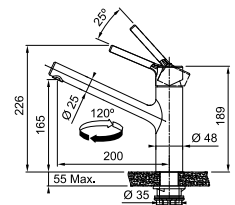

N'oubliez pas le renfort de mitigeur (p. 276)

Orbit

SMART

5
YEARS
GARANTIE

Mitigeur à bec extractible Haute pression Rotation 120°

- Flexibles de raccordement (450 mm)
- Perforation Ø 35 mm
- Muni d'un clapet anti-retour selon EN 1717
- Livré avec renforcement pour montage sur éviers en inox
- Tuyau de la douchette flexible enveloppé d'une gaine synthétique
- Bec inox
- Levier d'économie d'énergie (p. 149)
- Levier d'économie d'eau
- Régulateur de jet laminaire