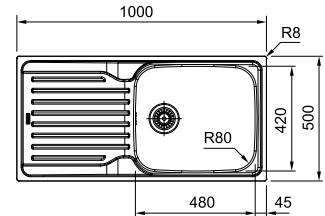

10
YEARS
GARANTIE

Armoire **450 mm**
Mesure extérieure **860 x 500 mm**
Bassin **340 x 420 x 160 mm**
Position trop-plein **bassin**
Découpe **840 x 480 mm (R 10 mm)**

AZX6111
FUN 101.0488.447

A encastrer
Lisse / Réversible
€ 234,00 hors TVA*
€ 283,14 TVA incl.*

* Le prix de vente comprend un système d'évacuation

02

10
YEARS
GARANTIE

Armoire **600 mm**
Mesure extérieure **1000 x 500 mm**
Bassin **480 x 420 x 160 mm**
Position trop-plein **bassin**
Découpe **880 x 480 mm (R 10 mm)**

AZX6111001
FUN 101.0733.719

A encastrer
Lisse / Réversible
€ 240,00 hors TVA*
€ 290,40 TVA incl.*

* Le prix de vente comprend un système d'évacuation

02

10
YEARS
GARANTIE

Armoire **600 mm**
Mesure extérieure **1000 x 500 mm**
Bassins **340 x 420 x 155 mm**
170 x 280 x 80 mm
Position trop-plein **grand bassin**
Découpe **980 x 480 mm (R 10 mm)**

AZX6511
FUN 101.0488.448

A encastrer
Lisse / Réversible
€ 286,50 hors TVA*
€ 346,67 TVA incl.*

* Le prix de vente comprend un système d'évacuation

01 02

10
YEARS
GARANTIE

Armoire **800 mm**
Mesure extérieure **1160 x 500 mm**
Bassins **2 x 340 x 420 x 155 mm**
Position trop-plein **grand bassin à l'extérieur**
Découpe **1140 x 480 mm (R 10 mm)**

AZX6211
FUN 101.0488.449

A encastrer
Lisse / Réversible
€ 322,00 hors TVA*
€ 389,62 TVA incl.*

* Le prix de vente comprend un système d'évacuation

02