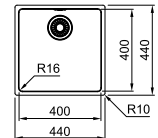

MARIS

10
YEARS
GARANTIE

03 04 05

Armoire **600 mm**
Mesure extérieure **540 x 440 mm**
Bassin **500 x 400 x 180 mm**
Position trop-plein **bassin**
Découpe SlimTop **510 x 410 mm (R 10 mm)**

MRX2105401 / FUN 127.0568.333

A affleurer/SlimTop

Brossé

€ 506,00 hors TVA*

€ 612,26 TVA incl.*

MRX1105001 / FUN 122.0535.162

A sous-encastrer

Brossé

€ 440,00 hors TVA*

€ 532,40 TVA incl.*

* Le prix de vente comprend une soupape et un trop-plein (set d'évacuation à commander séparément)

MARIS

10
YEARS
GARANTIE

03 04 05

Armoire **500 mm**
Mesure extérieure **440 x 440 mm**
Bassin **400 x 400 x 180 mm**
Position trop-plein **bassin**
Découpe SlimTop **410 x 410 mm (R 10 mm)**

MRX2104401 / FUN 127.0568.332

A affleurer/SlimTop

Brossé

€ 473,00 hors TVA*

€ 572,33 TVA incl.*

MRX1104001 / FUN 122.0535.161

A sous-encastrer

Brossé

€ 407,00 hors TVA*

€ 492,47 TVA incl.*

* Le prix de vente comprend une soupape et un trop-plein (set d'évacuation à commander séparément)

MARIS

10
YEARS
GARANTIE

03 04 05

Armoire **450 mm**
Mesure extérieure **380 x 440 mm**
Bassin **340 x 400 x 180 mm**
Position trop-plein **bassin**
Découpe SlimTop **350 x 410 mm (R 10 mm)**

MRX2103801 / FUN 127.0568.331

A affleurer/SlimTop

Brossé

€ 440,00 hors TVA*

€ 532,40 TVA incl.*

MRX1103401 / FUN 122.0535.110

A sous-encastrer

Brossé

€ 374,00 hors TVA*

€ 452,54 TVA incl.*

* Le prix de vente comprend une soupape et un trop-plein (set d'évacuation à commander séparément)

MARIS

10
YEARS
GARANTIE

03 04 05

Armoire **300 mm**
Mesure extérieure **230 x 440 mm**
Bassin **190 x 400 x 130 mm**
Position trop-plein **bassin**
Découpe SlimTop **200 x 410 mm (R 10 mm)**

MRX1101901 / FUN 122.0568.207

A sous-encastrer

Brossé

€ 341,00 hors TVA*

€ 412,61 TVA incl.*

* Le prix de vente comprend une soupape et un trop-plein (set d'évacuation à commander séparément)