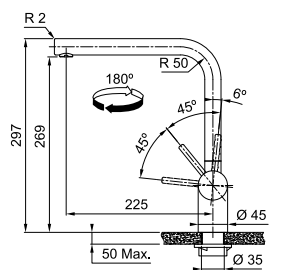

N'oubliez pas le renfort de mitigeur (p. 276)

Fonctionnalités Franke

La technologie PVD vous offre une couleur résistante et unique

Or
301981 / FUN 115.0681.241 (référence mise à jour)
€ 425,00 hors TVA / € 514,25 TVA incl.

Cuivre
301944 / FUN 115.0628.204
€ 425,00 hors TVA / € 514,25 TVA incl.

Mitigeurs Atlas Neo Sensor voir p. 146
Mitigeurs pour fenêtres Atlas Neo voir p. 167