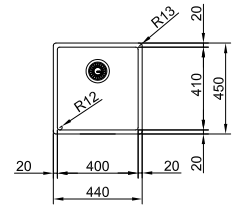

01 02 03 04 05 06

BXX210/1104001 / FUN 127.0390.401
A affleurier/SlimTop/A sous-encastrer
Lisse
€ 532,00 hors TVA*
€ 643,72 TVA incl.*

* Le prix de vente comprend une soupape et un trop-plein
(set d'évacuation à commander séparément)

MARIS