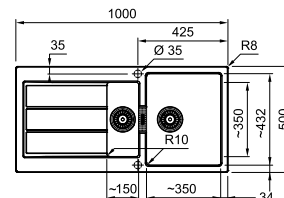

Armoire **600 mm**
Mesure extérieure **1000 x 500 mm**
Bassins **350 x 432 x 200 mm**
150 x 350 x 150 mm
Position trop-plein **égouttoir**
Découpe **984 x 484 mm (R 7,5 mm)**