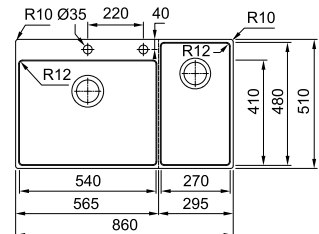

BWX220R1 / FUN 127.0569.732

A affleurer/SlimTop
Lisse / Grand bassin à droite
€ 1.743,50 hors TVA*
€ 2.109,64 TVA incl.*

* Le prix de vente comprend un système d'évacuation à bouton poussoir pour 1 bassin