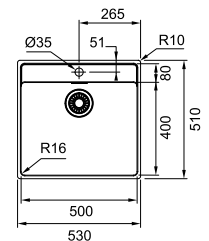

10
YEARS
GARANTIE

Armoire **600 mm**
Mesure extérieure **530 x 510 mm**
Bassin **500 x 400 x 180 mm**
Position trop-plein **bassin**
Découpe SlimTop **510 x 490 mm (R 10 mm)**

MRX2105001 / FUN 127.0535.165