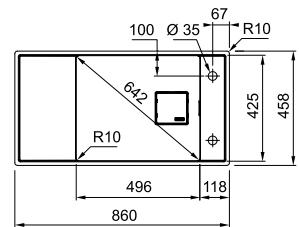

Blanc métallisé
FSG61188MW1
FUN 114.0638.998

Eviers

MYTHOS

5 YEARS GARANTIE

Armoire A affleurer 700 mm
A sous-encastrer 900 mm
Mesure extérieure 860 x 458 mm
Bassin 496 x 425 x 195 mm
Position trop-plein bassin