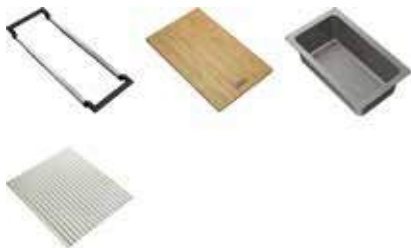

Accessoires set 2

300619

FUN 112.0655.482

- Pont télescopique (inox)
- Planche à découper (bambou)
- Petit panier égouttoir (synthétique)
- Petit récipient (synthétique)
- Couvercle (bambou)

€ 162,69 (hors TVA)

€ 196,85 (TVA incl.)

Accessoires set 3

300620

FUN 112.0655.483

- Pont télescopique (inox)
- Planche à découper (bambou)
- Grand panier égouttoir (synthétique)
- Egouttoir pliable (silicone)

€ 209,50 (hors TVA)

€ 253,50 (TVA incl.)