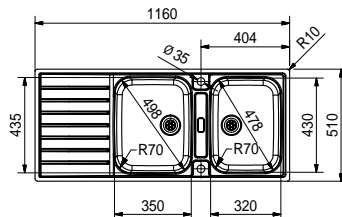

Armoire **800 mm**
Mesure extérieure **1160 x 510 mm**
Bassins **350 x 435 x 175 mm**
320 x 430 x 175 mm
Position trop-plein **grand bassin**
Découpe SlimTop
1147 x 497 mm (R 0 - 10 mm)