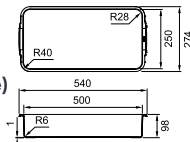

**Boîte de
rangement
(synthétique)**

**Egouttoir
pliable
(silicone)**