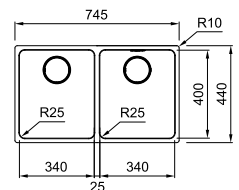

Vidage manuel

MYX1203434M1
FUN 122.0717.431
A sous-encaster
Lisse
€ 1.205,50 hors TVA*
€ 1.458,66 TVA incl.*

Vidage automatique

MYX12034341
FUN 122.0607.030
A sous-encaster
Lisse
€ 1.265,50 hors TVA*
€ 1.531,26 TVA incl.*

* Le prix de vente comprend un système d'évacuation

* Le prix de vente comprend un système d'évacuation à bouton poussoir