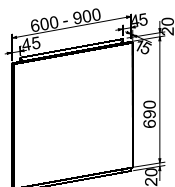

Crédence >600 mm<
305344
FUN 112.0056.037
€ 70,82 (hors TVA)
€ 85,69 (TVA incl.)

Crédence >900 mm<
305345
FUN 112.0056.038
€ 95,34 (hors TVA)
€ 115,36 (TVA incl.)