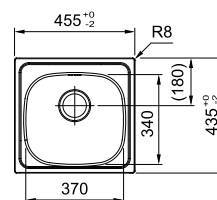

Spark - Rondo

10
YEARS
GARANTIE

Armoire **450 mm**
Mesure extérieure **455 x 435 mm**
Bassin **370 x 340 x 150 mm**
Position trop-plein **bassin**
Découpe **435 x 415 mm (R 10 mm)**

SKX6101 / FUN 101.0730.329

A encastrer
Lisse
€ 186,00 hors TVA*
€ 225,06 TVA incl.*

* Le prix de vente comprend un système d'évacuation

01

10
YEARS
GARANTIE

Armoire **450 mm**
Mesure extérieure **ø 439 mm**
Bassin **ø 379 x 170 mm**
Position trop-plein **bassin**
SlimTop **ø 427 mm**

ROX2103801 / FUN 127.0694.605

A affleurier/SlimTop
Lisse
€ 270,00 hors TVA*
€ 326,70 TVA incl.*

* Le prix de vente comprend une soupape et un trop-plein (set d'évacuation à commander séparément)

10
YEARS
GARANTIE

Armoire à encastrer **450 mm**
Armoire à sous-encastrier **500 mm**
Mesure extérieure **ø 435 mm**
Bassin **ø 379 x 170 mm**
Position trop-plein **bassin**

ROX610/1103801 / FUN 101.0695.710

A encastrer/A sous-encastrier
Lisse
€ 256,50 hors TVA*
€ 310,37 TVA incl.*

* Le prix de vente comprend une soupape et un trop-plein (set d'évacuation à commander séparément)

L'amélioration signée Franke
Véritable indispensable, le kit d'accessoires multifonction All-in joue sur l'espace et le confort. Plus d'infos en page 266.

Fonctionnalités Franke

Plage de robinetterie :
prévient les taches de calcaire sur le plan de travail et installe le mitigeur.

Sets d'évacuation

Set d'évacuation pour 1 bassin
330112
FUN 112.0071.973
€ 20,44 (hors TVA)
€ 24,73 (TVA incl.)

Set d'évacuation pour 2 bassins
330113
FUN 112.0071.974
€ 29,96 (hors TVA)
€ 36,25 (TVA incl.)