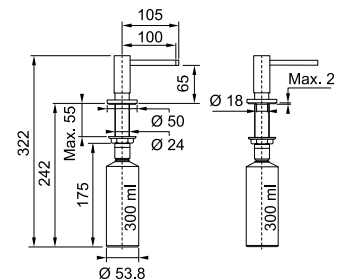

Active

- Distributeur de savon avec un flacon en matière synthétique de 300 ml
- A remplir par le haut
- Perforation Ø 25 mm