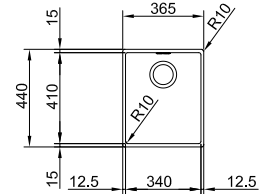

SMART

5
YEARS
GARANTIE

A sous-encaster
€ 349,00 hors TVA*
€ 422,29 TVA incl.*

* Le prix de vente comprend un système d'évacuation

Armoire 600 mm
Mesure extérieure 560 x 440 mm
Bassins 340 x 410 x 200 mm
Position trop-plein grand bassin

Noir mat
SID160DZW1
FUN 125.0352.889

Blanc
SID160DPW1
FUN 144.0662.282

SMART

5
YEARS
GARANTIE

A sous-encaster
€ 225,00 hors TVA*
€ 272,25 TVA incl.*

* Le prix de vente comprend une soupape et un trop-plein
(set d'évacuation à commander séparément)

Armoire 600 mm
Mesure extérieure 525 x 440 mm
Bassin 500 x 410 x 200 mm
Position trop-plein bassin

Noir mat
SID110500ZW1
FUN 125.0352.885

Blanc
SID110500PW1
FUN 144.0662.285

SMART

5
YEARS
GARANTIE

A sous-encaster
€ 191,50 hors TVA*
€ 231,72 TVA incl.*

* Le prix de vente comprend une soupape et un trop-plein
(set d'évacuation à commander séparément)

Armoire 450 mm
Mesure extérieure 365 x 440 mm
Bassin 340 x 410 x 200 mm
Position trop-plein bassin

Noir mat
SID110340ZW1
FUN 125.0352.881

Blanc
SID110340PW1
FUN 144.0662.287

SMART

5
YEARS
GARANTIE

A sous-encaster
€ 157,50 hors TVA*
€ 190,58 TVA incl.*

* Le prix de vente comprend une soupape et un trop-plein
(set d'évacuation à commander séparément)

Armoire 300 mm
Mesure extérieure 185 x 440 mm
Bassin 160 x 410 x 140 mm
Position trop-plein bassin

Noir mat
SID110160ZW1
FUN 125.0352.847

Blanc
SID110160PW1
FUN 144.0717.395