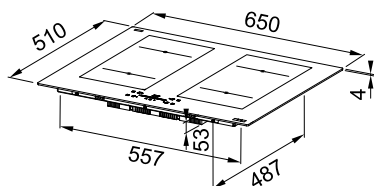

5
YEARS
GARANTIE

NEW

- Table induction 650 mm avec technologie K-Link
- 2 zones Flex de 395 x 220 mm - boost 3000 W
- 4 zones de cuisson de 197 x 220 mm
- Reconnaissance automatique des casseroles
- Commandes sensibles avec 10 niveaux de puissance dont Boost
- Minuteur pour chaque zone
- Démarrage automatique
- Sécurité enfants, chaleur résiduelle
- Fonctions : Faire fondre, maintien au chaud, pause et rappel
- Puissance par zone : 2100 W - Booster 3000 W

Spécifications techniques :

- Dimensions (H x L x P) : 57 x 650 x 510 mm
- Dimensions d'encastrement : 560 x 490 mm
- Régulateur de puissance : 2,5 kW - 4 kW - 6 kW - 7,4 kW
- Puissance totale : 7,4 kW

Pour activer la fonction K-Link, il est nécessaire d'avoir une hotte compatible voir p. 229, 235, 237, 241