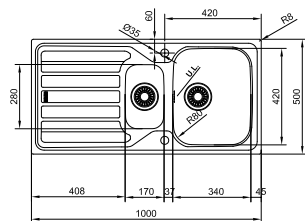

* Le prix de vente comprend un système d'évacuation

Eviers

10
YEARS
GARANTIE

Armoire **600 mm**
Mesure extérieure **1000 x 500 mm**
Bassins **340 x 420 x 160 mm**
170 x 280 x 80 mm
Position trop-plein **grand bassin**
Découpe **980 x 480 mm (R 10 mm)**