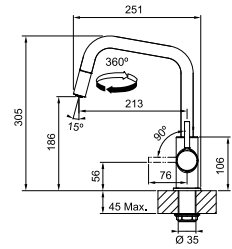

Blanc métallisé
301071 / FUN 115.0728.479
€ 265,00 hors TVA / € 320,65 TVA incl.

SMART

5
YEARS
GARANTIE

NEW

Mitigeur à bec extractible

Haute pression

Rotation **360°**

- Flexibles de raccordement (450 mm)
- Perforation Ø 35 mm
- Mécanisme avec disques céramiques
- Commande principale à droite
- Niveau sonore 1
- Muni d'un clapet anti-retour selon la norme. EN 1717
- Livré avec un triangle blanc pour le montage sur les éviers en inox
- Bec synthétique
- Flexible de la douchette métallique