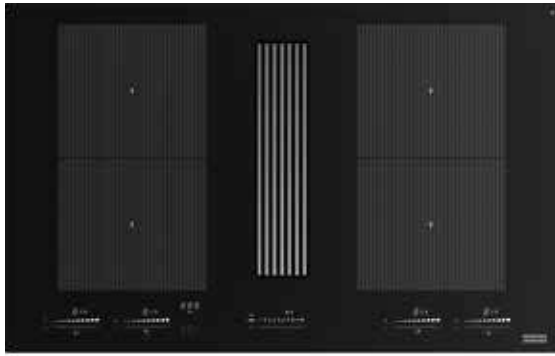

MYTHOS

5
YEARS
GARANTIE