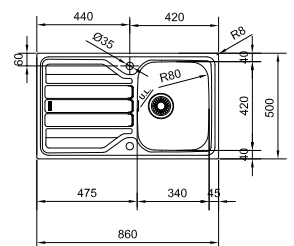

NEW
XL
80

02 **03**

FLX61178XL1 / FUN 101.0735.502

A encastrer
Lisse / Réversible
€ 289,00 hors TVA*
€ 349,69 TVA incl.*
* Le prix de vente comprend un système d'évacuation

10
YEARS
GARANTIE

Armoire **450 mm**
Mesure extérieure **860 x 500 mm**
Bassin **340 x 420 x 160 mm**
Position trop-plein **bassin**
Découpe **840 x 480 mm (R 10 mm)**