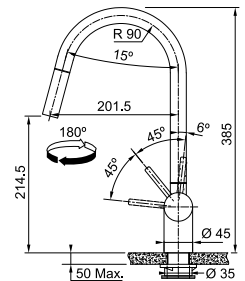

- Flexibles de raccordement (650 mm)
- Perforation Ø 35 mm
- Commande principale à droite
- Muni d'un clapet anti-retour selon EN 1717
- Livré avec renforcement pour montage sur éviers en inox
- Tuyau de la douchette flexible enveloppé d'une gaine synthétique
- Bec inox
- Régulateur de jet laminaire