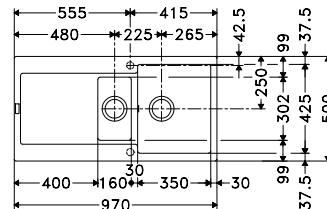

Café crème
MRG611XLKR1
FUN 114.0638.381

Blanc métallisé
MRG611XLMW1
FUN 114.0433.830

* Prix de vente comprend un système d'évacuation

MARIS

5
YEARS
GARANTIE

Armoire **600 mm**
Mesure extérieure **970 x 500 mm**
Bassins **350 x 425 x 200 mm**
160 x 302 x 120 mm
Position trop-plein **grand bassin**
Découpe **950 x 480 mm (R 20 mm)**