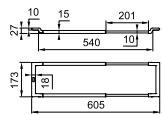

**Pont
télescopique
(inox)**