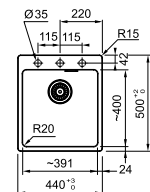

Noir mat
MRG610390MB1
FUN 114.0668.624

Onyx
MRG610390OX1
FUN 114.0668.625

Gris ardoise
MRG610390LG1
FUN 114.0714.235

Gris pierre
MRG610390SG1
FUN 114.0668.626

Café crème
MRG610390KR1
FUN 114.0668.628

Blanc métallisé
MRG610390MW1
FUN 114.0668.629