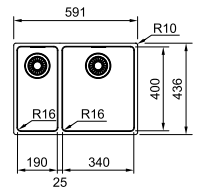

MARIS

10
YEARS
GARANTIE

03 04 05

Armoire MRX 260: **600 mm**
Armoire MRX 160: **800 mm**
Mesure extérieure MRX 260: **591 x 436 mm**
Mesure extérieure MRX 160: **595 x 440 mm**
Bassins **340 x 400 x 180 mm**
190 x 400 x 130 mm
Position trop-plein **les 2 bassins**
Découpe SlimTop **565 x 410 mm (R 10 mm)**

MRX260L1 / FUN 127.0568.335

A affleurer/SlimTop
Brossé / Grand bassin à gauche
MRX260R1 / FUN 127.0568.334

A affleurer/SlimTop
Brossé / Grand bassin à droite
€ 748,00 hors TVA*
€ 905,08 TVA incl.*

* Le prix de vente comprend un système d'évacuation

MRX160L1 / FUN 122.0568.209

A sous-encastrer
Brossé / Grand bassin à gauche
MRX160R1 / FUN 122.0568.208

A sous-encastrer
Brossé / Grand bassin à droite
€ 682,00 hors TVA*
€ 825,22 TVA incl.*

* Le prix de vente comprend un système d'évacuation

MARIS

10
YEARS
GARANTIE

03 04 05

Armoire **900 mm**
Mesure extérieure **865 x 440 mm**
Bassins **2 x 400 x 400 x 180 mm**
Position trop-plein **les 2 bassins**

MRX1201 / FUN 122.0535.163

A sous-encastrer
Brossé
€ 825,00 hors TVA*
€ 998,25 TVA incl.*

* Le prix de vente comprend un système d'évacuation

MARIS

10
YEARS
GARANTIE

03 04 05

Armoire **800 mm**
Mesure extérieure **740 x 440 mm**
Bassin **700 x 400 x 180 mm**
Position trop-plein **bassin**

MRX1107001 / FUN 122.0635.633

A sous-encastrer
Brossé
€ 506,00 hors TVA*
€ 612,26 TVA incl.*

* Le prix de vente comprend un système d'évacuation