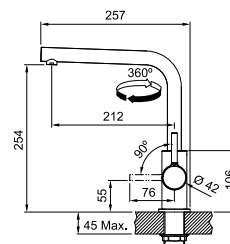

Blanc métallisé
301067 / FUN 115.0728.485
€ 295,00 hors TVA / € 356,95 TVA incl.

SMART

5
YEARS
GARANTIE

NEW

Mitigeur à bec orientable

Haute pression
Rotation 360°

- Flexibles de raccordement (450 mm)
- Perforation Ø 35 mm
- Mécanisme avec disques céramiques
- Commande principale à droite
- Niveau sonore 1
- Livré avec un triangle blanc pour le montage sur les éviers en inox