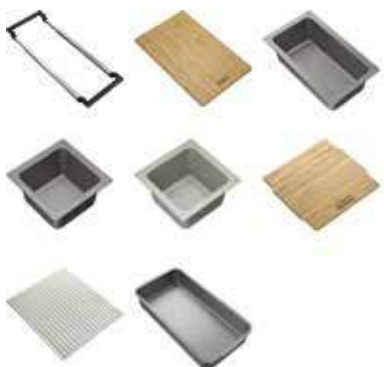

Accessoires set 4

300621

FUN 112.0655.488

- Pont télescopique (inox)
- Planche à découper (bambou)
- Petit panier égouttoir (synthétique)
- Petit récipient (synthétique)
- Couvercle (bambou)
- Egouttoir pliable (silicone)

€ 232,91 (hors TVA)

€ 281,82 (TVA incl.)