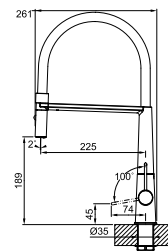

Noir mat
301985 / FUN 115.0690.598
€ 910,00 hors TVA / € 1.101,10 TVA incl.

N'oubliez pas le renfort de mitigeur (p. 276)