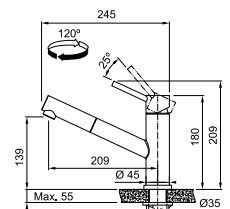

N'oubliez pas le renfort de mitigeur (p. 276)

Orbit

SMART

5
YEARS
GARANTIE

Mitigeur à bec extractible Haute pression Rotation 120°

- Flexibles de raccordement (450 mm)
- Perforation Ø 35 mm
- Muni d'un clapet anti-retour selon EN 1717
- Livré avec renforcement pour montage sur éviers en inox
- Tuyau de la douchette flexible enveloppé d'une gaine synthétique
- Bec inox
- Levier d'économie d'énergie (p. 149)
- Levier d'économie d'eau
- Régulateur de jet laminaire