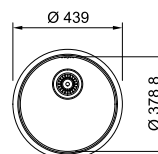

ROX2103801 / FUN 127.0694.605

A affleurier/SlimTop
Lisse
€ 270,00 hors TVA*
€ 326,70 TVA incl.*

* Le prix de vente comprend une soupape et un trop-plein (set d'évacuation à commander séparément)

10
YEARS
GARANTIE