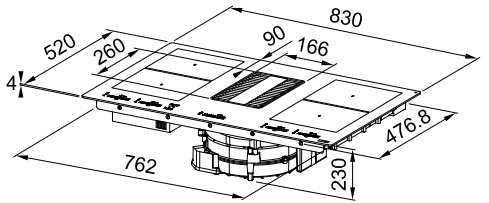

- **Hotte plan de travail 830 mm**
- Panneau inférieur en verre
- A encastrer ou à affleurer
- 8 vitesses, 2 x intensive
- Moteur résistant à l'eau
- Commande électronique avec touch slider
- Témoin de saturation du filtre
- Filtrés métalliques lavables + collecteur d'eau
- Sortie 227 x 94 mm
- Table de cuisson à induction -
  4 zones 220 x 184 mm
- 2 combizones 380 x 220 mm
- Minuterie
- Sécurité enfants
- Préréglages: décongélation (42°C) -
  réchauffer (74°C) - bouillir (92°C)

Puissance d'aspiration selon DIN IEC 61591

Min. **230 m³/u**
Max. **470 m³/u**
Int. **620 m³/u**

Puissance table de cuisson

Vitesses **2,1 kW**
Booster **3,7 kW**
Puissance max. **7,4 kW**

Niveau sonore selon DIN EN 60704-3

Min. **51 dB(A)**
Max. **67 dB(A)**

Découpe à encastrer :
770 x 490 mm

Découpe à affleurer :
770x 402 mm + 5 mm fraissage
832 x 522 mm (R 11 mm)