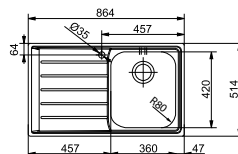

MARIS

10
YEARS
GARANTIE

Armoire **600 mm**
Mesure extérieure NEX 611 **860 x 510 mm**
NEX 211 **864 x 514 mm**
Bassin **360 x 420 x 195 mm**
Position trop-plein **bassin**
Découpe NEX 611 **840 x 490 mm (R 20 mm)**
SlimTop **855 x 506 mm (R 20 mm)**

02 03

NEX 611 - A encastrer

€ 460,00 hors TVA*

€ 556,60 TVA incl.*

* Le prix de vente comprend un système d'évacuation

NEX 211 - A affleurer/SlimTop

€ 529,00 hors TVA*

€ 640,09 TVA incl.*

* Le prix de vente comprend un système d'évacuation

NEX611L1 / FUN 101.0166.770

Lisse / Egouttoir à gauche

NEX611R1 / FUN 101.0166.771

Lisse / Egouttoir à droite

NEX211L1 / FUN 127.0251.861

Lisse / Egouttoir à gauche

NEX211R1 / FUN 127.0251.863

Lisse / Egouttoir à droite

Eviers

MARIS

10
YEARS
GARANTIE

Armoire **600 mm**
Mesure extérieure NEX 651 **1000 x 510 mm**
NEX 251 **1004 x 514 mm**
Bassins **360 x 420 x 195 mm**
165 x 307 x 157 mm
Position trop-plein **petit bassin**
Découpe NEX 651 **980 x 490 mm (R 20 mm)**
SlimTop **995 x 506 mm (R 20 mm)**

01 02 03

NEX 651 - A encastrer

€ 563,50 hors TVA*

€ 681,84 TVA incl.*

* Le prix de vente comprend un système d'évacuation

NEX 251 - A affleurer/SlimTop

€ 644,00 hors TVA*

€ 779,24 TVA incl.*

* Le prix de vente comprend un système d'évacuation

NEX651L1 / FUN 101.0166.774

Lisse / Egouttoir à gauche

NEX651R1 / FUN 101.0166.775

Lisse / Egouttoir à droite

NEX251L1 / FUN 127.0251.864

Lisse / Egouttoir à gauche

NEX251R1 / FUN 127.0251.865

Lisse / Egouttoir à droite

MARIS

10
YEARS
GARANTIE

Armoire **800 mm**
Mesure extérieure NEX 621 **1160 x 510 mm**
NEX 221 **1164 x 514 mm**
Bassins **2 x 360 x 420 x 195 mm**
Position trop-plein
NEX621L1 / NEX221L1 grand bassin à gauche
NEX621R1 / NEX221R1 grand bassin à droite
Découpe NEX621 **1140 x 490 mm (R 20 mm)**
SlimTop **1155 x 506 mm (R 20 mm)**

02 03

NEX 621 - A encastrer

€ 632,50 hors TVA*

€ 765,33 TVA incl.*

* Le prix de vente comprend un système d'évacuation

NEX 221 - A affleurer/SlimTop