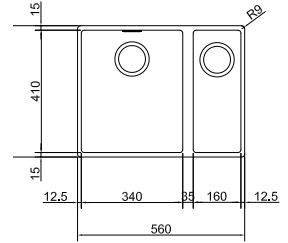

SMART

5
YEARS
GARANTIE

A sous-encaster
€ 349,00 hors TVA*
€ 422,29 TVA incl.*

* Le prix de vente comprend un système d'évacuation

Armoire 600 mm
Mesure extérieure 560 x 440 mm
Bassins 340 x 410 x 200 mm
Position trop-plein grand bassin

Noir mat
SID160DZW1
FUN 125.0352.889

Blanc
SID160DPW1
FUN 144.0662.282

SMART

5
YEARS
GARANTIE

A sous-encaster
€ 225,00 hors TVA*
€ 272,25 TVA incl.*

* Le prix de vente comprend une soupape et un trop-plein
(set d'évacuation à commander séparément)

Armoire 600 mm
Mesure extérieure 525 x 440 mm
Bassin 500 x 410 x 200 mm
Position trop-plein bassin

Noir mat
SID110500ZW1
FUN 125.0352.885

Blanc
SID110500PW1
FUN 144.0662.285

SMART

5
YEARS
GARANTIE

A sous-encaster
€ 191,50 hors TVA*
€ 231,72 TVA incl.*

* Le prix de vente comprend une soupape et un trop-plein
(set d'évacuation à commander séparément)

Armoire 450 mm
Mesure extérieure 365 x 440 mm
Bassin 340 x 410 x 200 mm
Position trop-plein bassin

Noir mat
SID110340ZW1
FUN 125.0352.881

Blanc
SID110340PW1
FUN 144.0662.287

SMART

5
YEARS
GARANTIE

A sous-encaster
€ 157,50 hors TVA*
€ 190,58 TVA incl.*

* Le prix de vente comprend une soupape et un trop-plein
(set d'évacuation à commander séparément)

Armoire 300 mm
Mesure extérieure 185 x 440 mm
Bassin 160 x 410 x 140 mm
Position trop-plein bassin

Noir mat
SID110160ZW1
FUN 125.0352.847

Blanc
SID110160PW1
FUN 144.0717.395