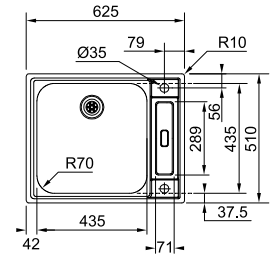

01 02

Armoire **600 mm**

Mesure extérieure **625 x 510 mm**

Bassin **435 x 435 x 100 mm**

Position trop-plein **égouttoir**

Découpe SlimTop **612 x 497 mm (R 0 - 10 mm)**

AGX210C1

FUN 127.0314.767

A affleurer/SlimTop

Lisse

€ 832,00 hors TVA*

€ 1.006,72 TVA incl.*

* Le prix de vente comprend un système d'évacuation à bouton poussoir