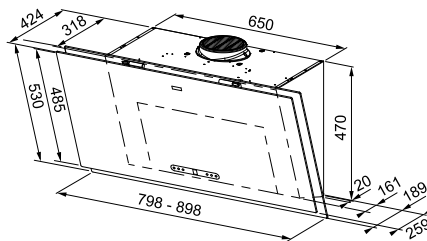

- Hotte murale 900 mm avec
- Espace libre pour la tête
- Corps principal moteur peint en noir
- Panneau inférieur en verre
- 3 vitesses et intensive
- Commande électronique avec touches sensibles
- Aspiration à intervalles
- Témoin de saturation du filtre
- Filtre métallique lavable
- Diamètre de sortie Ø 150 mm (l'utilisation de réductions diminue la capacité de la hotte)
- Le ventilateur Sound Pro, la dynamique du silence (p. 216)

Puissance d'aspiration selon DIN IEC 61591

Min. 270 m³/h

Max. 450 m³/h

Int. 790 m³/h

Niveau sonore selon DIN EN 60704-3

Min. 46 dB(A)

Max. 56 dB(A)

Pression max. 560 Pa

Puissance du moteur max. 240 W

Eclairage LED, Variateur 2 x 1 W 4000K

Distance recommandée entre la hotte et la table de cuisson : 450 mm

5 YEARS
GARANTIE

Accessoires

Filtre à charbon
inclus
(2 pièces requises)
Set de 2 pièces
305306

FUN 112.0016.755

€ 23,16 (hors TVA)

€ 28,02 (TVA incl.)

Filtre à charbon
régénérable
(2 pièces requises)
Set de 2 pièces
305340

FUN 112.0174.994

€ 143,02 (hors TVA)

€ 173,05 (TVA incl.)

Filtre à charbon
High performance
(2 pièces requises)
Set de 2 pièces
305364

FUN 112.0174.995

€ 137,57 (hors TVA)

€ 166,46 (TVA incl.)

Cheminée
noir
(1000 mm)
305619

FUN 112.0683.833

€ 145,00 (hors TVA)

€ 175,45 (TVA incl.)