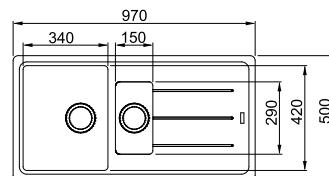

 **Blanc métallisé**
BFG611XLMW1
FUN 114.0733.757

* Prix de vente comprend un système d'évacuation

MARIS

5
YEARS
GARANTIE

Armoire **600 mm**
Mesure extérieure **970 x 500 mm**
Bassins **340 x 420 x 200 mm**
150 x 290 x 100 mm
Position trop-plein **grand bassin**
Découpe **950 x 480 mm (R 10 mm)**