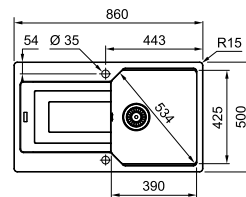

€ 592,90 TVA incl.*

* Prix de vente comprend un système d'évacuation

Armoire 500 mm

Mesure extérieure **860 x 500 mm**

Bassin **390 x 425 x 220 mm**

Position trop-plein **bassin**

Découpe **840 x 480 mm (R 15 mm)**