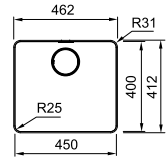

MYTHOS

10
YEARS
GARANTIE

01 02 03 04

Armoire **600 mm**
Bassin **450 x 400 x 200 mm**
Position trop-plein **bassin**
Découpe SlimTop **456 x 406 mm (R 28 mm)**

Vidage manuel

MYX210450M1
FUN 127.0717.433
A affleurier/SlimTop
Lisse
Mesure extérieure **462 x 412 mm**
€ 720,00 hors TVA*
€ 871,20 TVA incl.*

MYX110450M1
FUN 122.0717.423
A sous-encastrer
Lisse
Mesure extérieure **490 x 440 mm**
€ 619,50 hors TVA*
€ 749,60 TVA incl.*

* Le prix de vente comprend une soupape et un trop-plein (set d'évacuation à commander séparément)

Vidage automatique

MYX2104501
FUN 127.0607.052
A affleurier/SlimTop
Lisse
Mesure extérieure **462 x 412 mm**
€ 780,00 hors TVA*
€ 943,80 TVA incl.*

MYX1104501
FUN 122.0606.977
A sous-encastrer
Lisse
Mesure extérieure **490 x 440 mm**
€ 679,50 hors TVA*
€ 822,20 TVA incl.*

* Le prix de vente comprend une soupape et un trop-plein à bouton poussoir (set d'évacuation à commander séparément)

MYTHOS

10
YEARS
GARANTIE

01 02 03 04

Armoire **450 mm**
Bassin **340 x 400 x 200 mm**
Position trop-plein **bassin**
Découpe SlimTop **346 x 406 mm (R 28 mm)**

Vidage manuel

MYX210340M1
FUN 127.0717.432
A affleurier/SlimTop
Lisse
Mesure extérieure **352 x 412 mm**
€ 670,00 hors TVA*
€ 810,70 TVA incl.*

MYX110340M1
FUN 122.0717.422
A sous-encastrer
Lisse
Mesure extérieure **380 x 440 mm**
€ 569,50 hors TVA*
€ 689,10 TVA incl.*

* Le prix de vente comprend une soupape et un trop-plein (set d'évacuation à commander séparément)

Vidage automatique

MYX2103401
FUN 127.0607.051
A affleurier/SlimTop
Lisse
Mesure extérieure **352 x 412 mm**
€ 730,00 hors TVA*
€ 883,30 TVA incl.*

MYX1103401
FUN 122.0606.976
A sous-encastrer
Lisse
Mesure extérieure **380 x 440 mm**
€ 629,50 hors TVA*
€ 761,70 TVA incl.*

* Le prix de vente comprend une soupape et un trop-plein à bouton poussoir (set d'évacuation à commander séparément)

MYTHOS

10
YEARS
GARANTIE