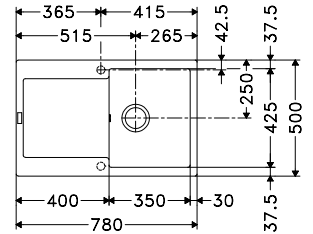

Armoire **450 mm**
Mesure extérieure **780 x 500 mm**
Bassin **350 x 425 x 200 mm**
Position trop-plein **bassin**
Découpe **760 x 480 mm (R 20 mm)**