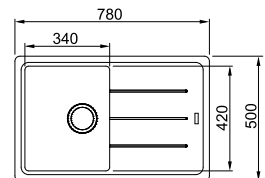

Armoire **450 mm**
Mesure extérieur **780 x 500 mm**
Bassin **340 x 420 x 200 mm**
Position trop-plein **bassin**
Découpe **760 x 480 mm (R 10 mm)**