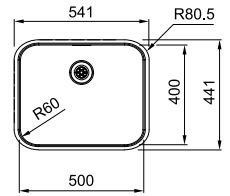

10
YEARS
GARANTIE

Armoire 600 mm
Mesure extérieure **541 x 441 mm**
Bassin **500 x 400 x 171 mm**
Position trop-plein **bassin**
Découpe SlimTop **521 x 421 mm (R 70,5 mm)**