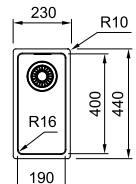

MARIS

10
YEARS
GARANTIE

03 04 05

Armoire **600 mm**
Mesure extérieure **540 x 440 mm**
Bassin **500 x 400 x 180 mm**
Position trop-plein **bassin**
Découpe SlimTop **510 x 410 mm (R 10 mm)**

MRX2105401 / FUN 127.0568.333

A affleurer/SlimTop

Brossé

€ 506,00 hors TVA*

€ 612,26 TVA incl.*

MRX1105001 / FUN 122.0535.162

A sous-encastrer

Brossé

€ 440,00 hors TVA*

€ 532,40 TVA incl.*

* Le prix de vente comprend une soupape et un trop-plein (set d'évacuation à commander séparément)

MARIS

10
YEARS
GARANTIE

03 04 05

Armoire **500 mm**
Mesure extérieure **440 x 440 mm**
Bassin **400 x 400 x 180 mm**
Position trop-plein **bassin**
Découpe SlimTop **410 x 410 mm (R 10 mm)**

MRX2104401 / FUN 127.0568.332

A affleurer/SlimTop

Brossé

€ 473,00 hors TVA*

€ 572,33 TVA incl.*

MRX1104001 / FUN 122.0535.161

A sous-encastrer

Brossé

€ 407,00 hors TVA*

€ 492,47 TVA incl.*

* Le prix de vente comprend une soupape et un trop-plein (set d'évacuation à commander séparément)

MARIS

10
YEARS
GARANTIE

03 04 05

Armoire **450 mm**
Mesure extérieure **380 x 440 mm**
Bassin **340 x 400 x 180 mm**
Position trop-plein **bassin**
Découpe SlimTop **350 x 410 mm (R 10 mm)**

MRX2103801 / FUN 127.0568.331

A affleurer/SlimTop

Brossé

€ 440,00 hors TVA*

€ 532,40 TVA incl.*

MRX1103401 / FUN 122.0535.110

A sous-encastrer

Brossé

€ 374,00 hors TVA*

€ 452,54 TVA incl.*

* Le prix de vente comprend une soupape et un trop-plein (set d'évacuation à commander séparément)

MARIS

10
YEARS
GARANTIE

03 04 05

Armoire **300 mm**
Mesure extérieure **230 x 440 mm**
Bassin **190 x 400 x 130 mm**
Position trop-plein **bassin**
Découpe SlimTop **200 x 410 mm (R 10 mm)**

MRX1101901 / FUN 122.0568.207

A sous-encastrer

Brossé

€ 341,00 hors TVA*

€ 412,61 TVA incl.*

* Le prix de vente comprend une soupape et un trop-plein (set d'évacuation à commander séparément)