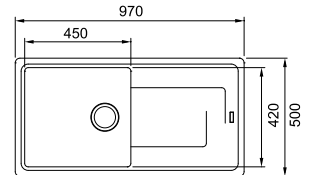

Armoire **600 mm**
Mesure extérieure **970 x 500 mm**
Bassin **450 x 420 x 190 mm**
Position trop-plein **bassin**
Découpe **950 x 480 mm**

Graphite noir
TTD611GP1
FUN 143.0720.887

Blanc
TTD611AW1
FUN 143.0720.888