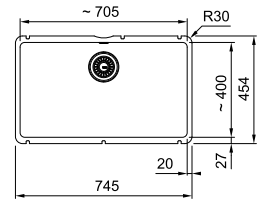

Onyx
KXX160DOX1
FUN 126.0736.263

Anthracite mat
KXX160DACM1
FUN 126.0736.264

MYTHOS

5 YEARS GARANTIE

Armoire 800 mm
Mesure extérieure 745 x 454 mm
Bassin 705 x 400 x 190 mm
Position trop-plein bassin

La découpe est à réaliser après la réception de l'évier.