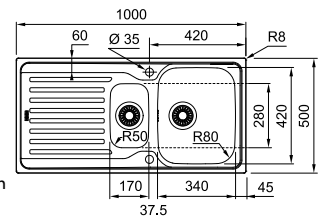

AZX6111001
FUN 101.0733.719

A encastrer
Lisse / Réversible
€ 240,00 hors TVA*
€ 290,40 TVA incl.*

* Le prix de vente comprend un système d'évacuation

02

10
YEARS
GARANTIE

Armoire **600 mm**
Mesure extérieure **1000 x 500 mm**
Bassins **340 x 420 x 155 mm**
170 x 280 x 80 mm
Position trop-plein **grand bassin**
Découpe **980 x 480 mm (R 10 mm)**