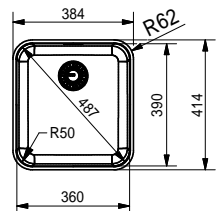

SMART

10
YEARS
GARANTIE

Armoire **600 mm**
Mesure extérieure **524 x 374 mm**
Bassin **500 x 350 x 180 mm**
Position trop-plein **bassin**

LAX1105001 / FUN 122.0250.400

A sous-encastrer

Lisse

€ 468,00 hors TVA*

€ 566,28 TVA incl.*

XL

05

* Le prix de vente comprend une soupape et un trop-plein
(set d'évacuation à commander séparément)

SMART

10
YEARS
GARANTIE

Armoire **500 mm**
Mesure extérieure **470 x 415 mm**
Bassin **445 x 390 x 175 mm**
Position trop-plein **bassin**

LAX1104501 / FUN 122.0250.402

A sous-encastrer

Lisse

€ 433,00 hors TVA*

€ 523,93 TVA incl.*

XL

01 02 04 05

* Le prix de vente comprend une soupape et un trop-plein
(set d'évacuation à commander séparément)

SMART

10
YEARS
GARANTIE

Armoire **450 mm**
Mesure extérieure **384 x 414 mm**
Bassin **360 x 390 x 175 mm**
Position trop-plein **bassin**

LAX1103601 / FUN 122.0250.403

A sous-encastrer

Lisse

€ 398,00 hors TVA*

€ 481,58 TVA incl.*

01 02 04 05

* Le prix de vente comprend une soupape et un trop-plein
(set d'évacuation à commander séparément)

SMART

10
YEARS
GARANTIE

Armoire **200 mm**
Mesure extérieure **184 x 414 mm**
Bassin **160 x 390 x 120 mm**
Position trop-plein **bassin**

LAX110160D1 / FUN 112.0250.404

A sous-encastrer

Lisse

€ 327,50 hors TVA*

€ 396,28 TVA incl.*

01 02 04 05

* Le prix de vente comprend une soupape et un trop-plein
(set d'évacuation à commander séparément)