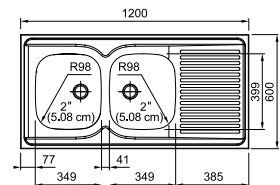

MAN7111
FUN 103.0166.821
A poser
Lisse / Réversible
€ 220,50 hors TVA*
€ 266,81 TVA incl.*

* Le prix de vente comprend un système d'évacuation

Eviers

10
YEARS
GARANTIE

Armoire **800 mm**
Mesure extérieure
1200 x 600 x 30 mm
Bassins 2 x **340 x 370 x 140 mm**
Position trop-plein
grand bassin à l'extérieur