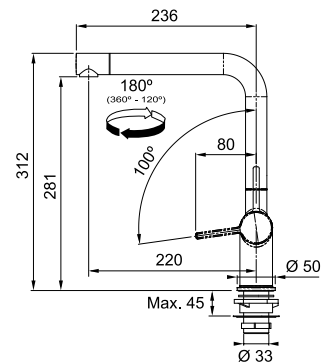

N'oubliez pas le renfort de mitigeur (p. 276)

Inox-look

301972 / FUN 115.0653.504
€ 785,00 hors TVA / € 949,85 TVA incl.

Noir mat

301978 / FUN 115.0669.768
€ 885,00 hors TVA / € 1.070,85 TVA incl.

Idéalement combinable avec un évier sans trou de robinetterie ou avec 1 trou de robinetterie max.
Vous avez choisi un évier avec 2 trous de robinetterie? Utilisez ensuite le 2e trou de robinetterie pour installer un distributeur de savon (voir p. 189) ou placez un bouchon de trou de robinetterie (voir p. 280).