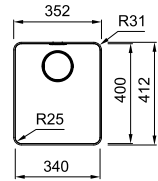

MYTHOS

10
YEARS
GARANTIE

01 02 03 04

Armoire **600 mm**
Bassin **450 x 400 x 200 mm**
Position trop-plein **bassin**
Découpe SlimTop **456 x 406 mm (R 28 mm)**

Vidage manuel

MYX210450M1
FUN 127.0717.433
A affleurier/SlimTop
Lisse
Mesure extérieure **462 x 412 mm**
€ 720,00 hors TVA*
€ 871,20 TVA incl.*

MYX110450M1
FUN 122.0717.423
A sous-encastrer
Lisse
Mesure extérieure **490 x 440 mm**
€ 619,50 hors TVA*
€ 749,60 TVA incl.*

* Le prix de vente comprend une soupape et un trop-plein (set d'évacuation à commander séparément)

Vidage automatique

MYX2104501
FUN 127.0607.052
A affleurier/SlimTop
Lisse
Mesure extérieure **462 x 412 mm**
€ 780,00 hors TVA*
€ 943,80 TVA incl.*

MYX1104501
FUN 122.0606.977
A sous-encastrer
Lisse
Mesure extérieure **490 x 440 mm**
€ 679,50 hors TVA*
€ 822,20 TVA incl.*

* Le prix de vente comprend une soupape et un trop-plein à bouton poussoir (set d'évacuation à commander séparément)

MYTHOS

10
YEARS
GARANTIE

01 02 03 04

Armoire **450 mm**
Bassin **340 x 400 x 200 mm**
Position trop-plein **bassin**
Découpe SlimTop **346 x 406 mm (R 28 mm)**

Vidage manuel

MYX210340M1
FUN 127.0717.432
A affleurier/SlimTop
Lisse
Mesure extérieure **352 x 412 mm**
€ 670,00 hors TVA*
€ 810,70 TVA incl.*

MYX110340M1
FUN 122.0717.422
A sous-encastrer
Lisse
Mesure extérieure **380 x 440 mm**
€ 569,50 hors TVA*
€ 689,10 TVA incl.*

* Le prix de vente comprend une soupape et un trop-plein (set d'évacuation à commander séparément)

Vidage automatique

MYX2103401
FUN 127.0607.051
A affleurier/SlimTop
Lisse
Mesure extérieure **352 x 412 mm**
€ 730,00 hors TVA*
€ 883,30 TVA incl.*

MYX1103401
FUN 122.0606.976
A sous-encastrer
Lisse
Mesure extérieure **380 x 440 mm**
€ 629,50 hors TVA*
€ 761,70 TVA incl.*

* Le prix de vente comprend une soupape et un trop-plein à bouton poussoir (set d'évacuation à commander séparément)

MYTHOS

10
YEARS
GARANTIE