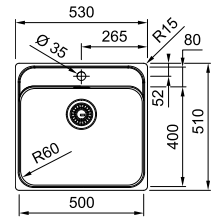

Cuves

XL

01

* Le prix de vente comprend un système d'évacuation

SMART