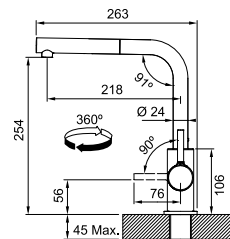

Lina

SMART

5
YEARS
GARANTIE

NEW

Mitigeur à bec extractible

Haute pression
Rotation 360°

- Flexibles de raccordement (470 mm)
- Perforation Ø 35 mm
- Mécanisme avec disques céramiques
- Commande principale à droite
- Niveau sonore 1
- Muni d'un clapet anti-retour selon la norme. EN 1717
- Livré avec un triangle blanc pour le montage sur les éviers en inox
- Bec synthétique
- Flexible de la douchette en métal

N'oubliez pas le renfort de mitigeur (p. 276)

Chrome
301056 / FUN 115.0712.420
€ 255,00 hors TVA / € 308,55 TVA incl.

Noir mat
301057 / FUN 115.0712.435
€ 295,00 hors TVA / € 356,95 TVA incl.

Onyx
301064 / FUN 115.0728.484
€ 295,00 hors TVA / € 356,95 TVA incl.

Gris ardoise
301083 / FUN 115.0733.716
€ 295,00 hors TVA / € 356,95 TVA incl.

Gris pierre
301065 / FUN 115.0728.486
€ 295,00 hors TVA / € 356,95 TVA incl.

Café crème
301066 / FUN 115.0728.488
€ 295,00 hors TVA / € 356,95 TVA incl.

Blanc métallisé
301067 / FUN 115.0728.485
€ 295,00 hors TVA / € 356,95 TVA incl.

SMART

5
YEARS
GARANTIE

NEW

Mitigeur à bec orientable

Haute pression
Rotation 360°

- Flexibles de raccordement (450 mm)
- Perforation Ø 35 mm
- Mécanisme avec disques céramiques
- Commande principale à droite
- Niveau sonore 1
- Livré avec un triangle blanc pour le montage sur les éviers en inox

N'oubliez pas le renfort de mitigeur (p. 276)

Chrome
301045 / FUN 115.0693.230
€ 225,00 hors TVA / € 272,25 TVA incl.

Noir mat
301046 / FUN 115.0693.393
€ 265,00 hors TVA / € 320,65 TVA incl.

Onyx
301068 / FUN 115.0728.478
€ 265,00 hors TVA / € 320,65 TVA incl.

Gris ardoise
301084 / FUN 115.0733.714
€ 265,00 hors TVA / € 320,65 TVA incl.

Gris pierre
301069 / FUN 115.0728.480
€ 265,00 hors TVA / € 320,65 TVA incl.

Café crème
301070 / FUN 115.0728.482
€ 265,00 hors TVA / € 320,65 TVA incl.