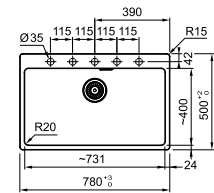

Mesure extérieure 780 x 500 mm

Bassin 731 x 400 x 200 mm

Position trop-plein bassin

Découpe 760 x 480 mm (R 15 mm)

Cuve XL, idéale pour les grands plats,
lèche frites & grilles de four

Noir mat
MRG610730MB1
FUN 114.0668.727