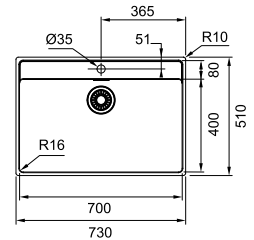

MARIS

10
YEARS
GARANTIE

Armoire **800 mm**
Mesure extérieure **730 x 510 mm**
Bassin **700 x 400 x 180 mm**
Position trop-plein **bassin**
Découpe SlimTop **710 x 490 mm (R 10 mm)**

MRX2107001 / FUN 127.0638.676