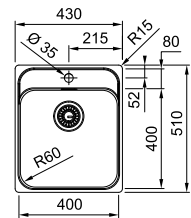

01

* Le prix de vente comprend un système d'évacuation