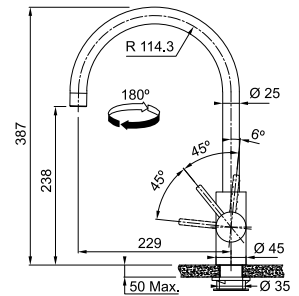

N'oubliez pas le renfort de mitigeur (p. 276)

Or
301979 / FUN 115.0681.243 (référence mise à jour)
€ 535,00 hors TVA / € 647,35 TVA incl.

Cuivre
301950 / FUN 115.0628.251
€ 535,00 hors TVA / € 647,35 TVA incl.

Mitigeurs