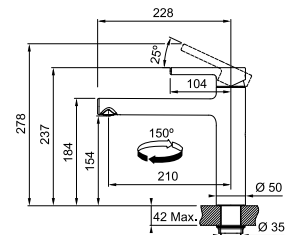

N'oubliez pas le renfort de mitigeur (p. 276)