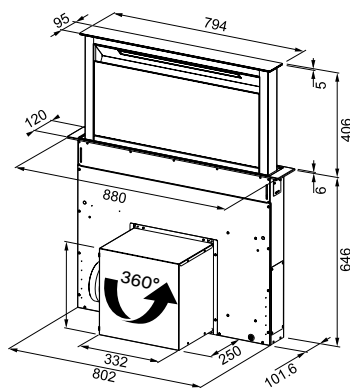

- Hotte plan de travail 900 mm
- Aspiration périphérique
- Panneau inférieur en verre
- 4 vitesses, intensive et arrêt programmé
- Commande électronique avec touches sensibles
- Aspiration à intervalles
- Témoin de saturation du filtre
- Filtres métalliques lavables
- Diamètre de sortie Ø 150 mm
  (l'utilisation de réductions diminue la capacité de la hotte)
- Découpe: 812 x 113 mm

Puissance d'aspiration selon DIN IEC 61591

Min. 200 m³/h

Max. 440 m³/h

Int. 720 m³/h

Niveau sonore selon DIN EN 60704-3

Min. 43 dB(A)

Max. 57 dB(A)

Pression max. 550 Pa

Puissance du moteur max. 170 W

Eclairage bandeau LED, confort 1 x 7 W
4000K

Boîte moteur peut être placée à l'avant ou à l'arrière avec une ouverture d'évacuation à gauche, à droite ou en-dessous

Accessoires

Commande à distance
305622

FUN 112.0676.783

€ 64,37 (hors TVA)

€ 77,89 (TVA incl.)

Filtre à charbon- High Performance
régénérable (2 pièces requises)

Set de 2 pièces

305305

FUN 112.0262.703

€ 318,72 (hors TVA)

€ 385,65 (TVA incl.)