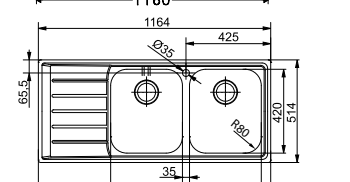

MARIS

10
YEARS
GARANTIE

Armoire **600 mm**
Mesure extérieure NEX 611 **860 x 510 mm**
NEX 211 **864 x 514 mm**
Bassin **360 x 420 x 195 mm**
Position trop-plein **bassin**
Découpe NEX 611 **840 x 490 mm (R 20 mm)**
SlimTop **855 x 506 mm (R 20 mm)**

02 03

NEX 611 - A encastrer

€ 460,00 hors TVA*

€ 556,60 TVA incl.*

* Le prix de vente comprend un système d'évacuation

NEX 211 - A affleurer/SlimTop

€ 529,00 hors TVA*

€ 640,09 TVA incl.*

* Le prix de vente comprend un système d'évacuation

NEX611L1 / FUN 101.0166.770

Lisse / Egouttoir à gauche

NEX611R1 / FUN 101.0166.771

Lisse / Egouttoir à droite

NEX211L1 / FUN 127.0251.861

Lisse / Egouttoir à gauche

NEX211R1 / FUN 127.0251.863

Lisse / Egouttoir à droite

Eviers

MARIS

10
YEARS
GARANTIE

Armoire **600 mm**
Mesure extérieure NEX 651 **1000 x 510 mm**
NEX 251 **1004 x 514 mm**
Bassins **360 x 420 x 195 mm**
165 x 307 x 157 mm
Position trop-plein **petit bassin**
Découpe NEX 651 **980 x 490 mm (R 20 mm)**
SlimTop **995 x 506 mm (R 20 mm)**

01 02 03

NEX 651 - A encastrer

€ 563,50 hors TVA*

€ 681,84 TVA incl.*

* Le prix de vente comprend un système d'évacuation

NEX 251 - A affleurer/SlimTop

€ 644,00 hors TVA*

€ 779,24 TVA incl.*

* Le prix de vente comprend un système d'évacuation

NEX651L1 / FUN 101.0166.774

Lisse / Egouttoir à gauche

NEX651R1 / FUN 101.0166.775

Lisse / Egouttoir à droite

NEX251L1 / FUN 127.0251.864

Lisse / Egouttoir à gauche

NEX251R1 / FUN 127.0251.865

Lisse / Egouttoir à droite

MARIS

10
YEARS
GARANTIE

Armoire **800 mm**
Mesure extérieure NEX 621 **1160 x 510 mm**
NEX 221 **1164 x 514 mm**
Bassins **2 x 360 x 420 x 195 mm**
Position trop-plein
NEX621L1 / NEX221L1 grand bassin à gauche
NEX621R1 / NEX221R1 grand bassin à droite
Découpe NEX621 **1140 x 490 mm (R 20 mm)**
SlimTop **1155 x 506 mm (R 20 mm)**

02 03

NEX 621 - A encastrer

€ 632,50 hors TVA*

€ 765,33 TVA incl.*

* Le prix de vente comprend un système d'évacuation

NEX 221 - A affleurer/SlimTop