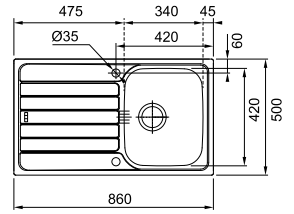

Armoire **450 mm**
Mesure extérieure **860 x 500 mm**
Bassin **340 x 420 x 160 mm**
Position trop-plein **bassin**
Découpe **840 x 480 mm (R 10 mm)**