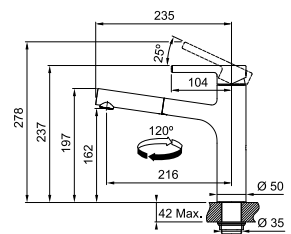

Centro

MARIS

5
YEARS
GARANTIE

Chrome
301912 / FUN 115.0600.098
€ 425,00 hors TVA / € 514,25 TVA incl.

Noir mat
301969 / FUN 115.0621.592
€ 525,00 hors TVA / € 635,25 TVA incl.

Mitigeur à bec extractible
Haute pression
Rotation 120°

- Flexibles de raccordement (450 mm)
- Perforation Ø 35 mm
- Muni d'un clapet anti-retour selon EN 1717
- Livré avec renforcement pour montage sur éviers en inox
- Tuyau de la douchette flexible enveloppé d'une gaine synthétique
- Bec inox
- Levier d'économie d'eau
- Régulateur de jet laminaire

N'oubliez pas le renfort de mitigeur (p. 276)

MARIS

5
YEARS
GARANTIE

Chrome
301914 / FUN 115.0600.098
€ 365,00 hors TVA / € 441,65 TVA incl.

Noir mat
301970 / FUN 115.0621.613
€ 465,00 hors TVA / € 562,65 TVA incl.

Mitigeur à bec orientable
Haute pression
Rotation 150°

- Flexibles de raccordement (450 mm)
- Perforation Ø 35 mm
- Livré avec renforcement pour montage sur éviers en inox
- Levier d'économie d'eau
- Régulateur de jet laminaire

N'oubliez pas le renfort de mitigeur (p. 276)