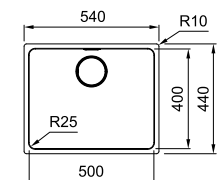

MYX110500M1
FUN 122.0717.424
A sous-encastrer
Lisse
Mesure extérieure 540 x 440 mm
€ 670,00 hors TVA*
€ 810,70 TVA incl.*

MYX1105001
FUN 122.0606.979
A sous-encastrer
Lisse
Mesure extérieure 540 x 440 mm
€ 730,00 hors TVA*
€ 883,30 TVA incl.*