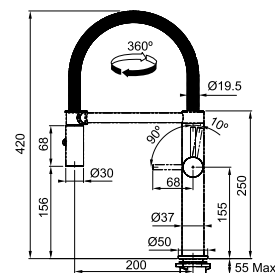

5
YEARS
GARANTIE

Mitigeur à bec mobile
Haute pression
Rotation 360°

- Flexibles de raccordement (420 mm)
- Perforation Ø 35 mm
- Muni d'un clapet anti-retour selon EN 1717
- Livré avec renforcement pour montage sur éviers en inox
- Tuyau de la douchette flexible enveloppé d'une gaine synthétique
- Bec inox