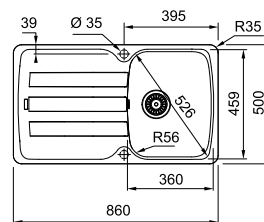

02

L'amélioration signée Franke
Véritable indispensable, le kit d'accessoires multifonction All-in joue sur l'espace et le confort. Plus d'infos en page 266

SMART

5
YEARS
GARANTIE

Armoire 450 mm
Mesure extérieure **860 x 500 mm**
Bassin **360 x 459 x 210 mm**
Position trop-plein **bassin**
Découpe **844 x 484 mm (R 27 mm)**