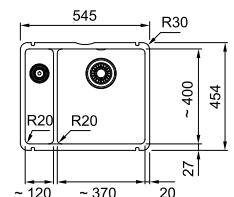

01 02 03

A sous-encastrer
€ 1.292,00 hors TVA*
€ 1.563,32 TVA incl.*

* Le prix de vente comprend un système d'évacuation

Blanc
KXX160DWI1
FUN 126.0736.261

Magnolia
KXX160DMG1
FUN 126.0736.262

Onyx
KXX160DOX1
FUN 126.0736.263

Anthracite mat
KXX160DACM1
FUN 126.0736.264