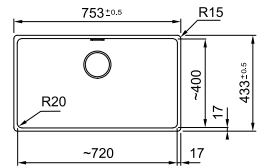

MARIS

5
YEARS
GARANTIE

Armoire 800 mm
Mesure extérieure **753 x 433 mm**
Bassin **720 x 400 x 200 mm**
Position trop-plein **bassin**

Cuve XL, idéale pour les grands plats,
lèche frites & grilles de four