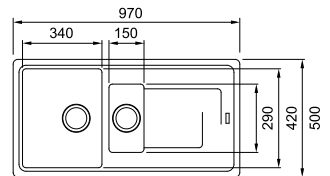

SMART

5
YEARS
GARANTIE

01 02

TTD 611 - A encastrer
Réversible
€ 258,00 hors TVA
€ 312,18 TVA incl.

Armoire **600 mm**
Mesure extérieure **970 x 500 mm**
Bassin **450 x 420 x 190 mm**
Position trop-plein **bassin**
Découpe **950 x 480 mm**

Graphite noir
TTD611GP1
FUN 143.0720.887

Blanc
TTD611AW1
FUN 143.0720.888

SMART

5
YEARS
GARANTIE

01 02

TTD 651 - A encastrer
Réversible
€ 336,00 hors TVA
€ 406,56 TVA incl.

Armoire **600 mm**
Mesure extérieure **970 x 500 mm**
Bassins **340 x 420 x 190 mm**
150 x 290 x 120 mm
Position trop-plein **bassin**
Découpe **950 x 480 mm**

Graphite noir
TTD651GP1
FUN 143.0720.889

Blanc
TTD651AW1
FUN 143.0720.890

SMART

5
YEARS
GARANTIE

01 02

TTD 621 - A encastrer
Réversible
€ 378,00 hors TVA
€ 457,38 TVA incl.

Armoire **800 mm**
Mesure extérieure **1160 x 500 mm**
Bassins **2 x 337 x 420 x 190 mm**
Position trop-plein **bassin**
Découpe **1140 x 480 mm**

Graphite noir
TTD621GP1
FUN 143.0720.89

Blanc
TTD621AW1
FUN 143.0720.892