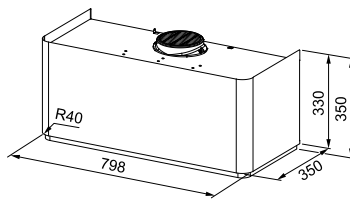

Puissance d'aspiration selon DIN IEC 61591
Min. **250 m³/h**
Max. **600 m³/h**
Int. **750 m³/h**

Niveau sonore selon DIN EN 60704-3
Min. **44 dB(A)**
Max. **61 dB(A)**

Pression max. **600 Pa**
Puissance du moteur max. **210 W**
Éclairage LED, accordable avec variateur
1 x 4 W 2700-5000K

Fonctionnalités

Technologie K-LINK
Une technologie avancée connecte la hotte à la plaque à induction K-Link pour plus de confort et de fonctionnalité.

Table de cuisson à induction
>65< avec K-link
FMA654IFKLBK
FUN 108.0704.935
€ 950,00 (hors TVA)
€ 1.149,50 (TVA incl.)
Plus de détails: voir page 278

Table de cuisson à induction
>80< avec K-link
FMY805IFKLBK
FUN 108.0704.932
€ 1.700,00 (hors TVA)
€ 2.057,00 (TVA incl.)
Plus de détails: voir page 278

Accessoires

Filtre à charbon inclus
(2 pièces requises)
Set de 2 pièces
305306
FUN 112.0016.755
€ 23,16 (hors TVA)
€ 28,02 (TVA incl.)

Filtre à charbon régénérable (2 pièces requises)
Set de 2 pièces
305340
FUN 112.0174.994
€ 143,02 (hors TVA)
€ 173,05 (TVA incl.)

Filtre à charbon High performance (2 pièces requises)
Set de 2 pièces
305364
FUN 112.0174.995
€ 137,57 (hors TVA)
€ 166,46 (TVA incl.)

Cheminée pour évacuation vers l'extérieur (400 / 400 mm),
noir mat
305644
FUN 112.0729.975
€ 250,00 (hors TVA)
€ 302,50 (TVA incl.)

Commande à distance
305622
FUN 112.0676.783
€ 64,37 (hors TVA)
€ 77,89 (TVA incl.)