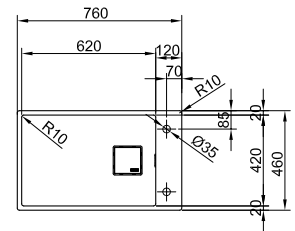

MYTHOS

5 YEARS GARANTIE

Armoire 800 mm
Mesure extérieure 760 x 460 mm
Bassins 460 x 420 x 200 mm
215 x 420 x 130 mm
Position trop-plein grand bassin

01 02 03 04

A sous-encastrer
€ 1.017,50 hors TVA*
€ 1.231,18 TVA incl.*

* Le prix de vente comprend un système d'évacuation

Noir mat
KNG120MB1
FUN 125.0635.480

Onyx
KNG120OX1
FUN 125.0535.887

Gris ardoise
KNG120LG1
FUN 125.0714.234

Gris pierre
KNG120SG1
FUN 125.0535.891

Café crème
KNG120KR1
FUN 125.0638.677

Blanc métallisé
KNG120MW1
FUN 125.0535.889

MYTHOS

5 YEARS GARANTIE

Armoire 800 mm
Mesure extérieure 760 x 460 mm
Bassin 620 x 420 x 200 mm
Position trop-plein bassin

Cuve XL, idéale pour les grands plats,
lèche frites & grilles de four

01 02 03 04

A sous-encastrer
€ 808,00 hors TVA*
€ 977,68 TVA incl.*

* Le prix de vente comprend un système d'évacuation

Noir mat
KNG110620MB1
FUN 125.0635.479

Onyx
KNG110620OX1
FUN 125.0535.862

Gris ardoise
KNG110620LG1
FUN 125.0714.232

Gris pierre
KNG110620SG1
FUN 125.0535.884

Café crème
KNG110620KR1
FUN 125.0638.378

Blanc métallisé
KNG110620MW1
FUN 125.0535.883

MYTHOS

5 YEARS GARANTIE

Armoire 600 mm
Mesure extérieure 560 x 460 mm
Bassin 520 x 420 x 200 mm
Position trop-plein bassin

Cuve XL, idéale pour les grands plats,
lèche frites & grilles de four

01 02 03 04

A sous-encastrer
€ 598,50 hors TVA*
€ 724,19 TVA incl.*

* Le prix de vente comprend une soupape et un trop-plein
(set d'évacuation à commander séparément)

Noir mat
KNG110520MB1
FUN 125.0635.478

Onyx
KNG110520OX1
FUN 125.0535.599

Gris ardoise
KNG110520LG1
FUN 125.0714.231

Gris pierre
KNG110520SG1
FUN 125.0535.612

Café crème
KNG110520KR1
FUN 125.0638.375

Blanc métallisé
KNG110520MW1
FUN 125.0535.600

MYTHOS

5 YEARS GARANTIE