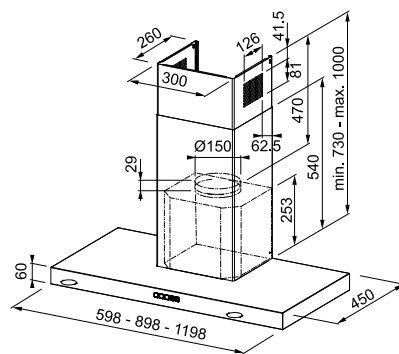

Prix de vente indicatifs, TVA 21%
et taxe récupel de € 1 incluse

· Hotte murale

- 600 mm / 900 mm / 1200 mm
- Extérieur inox
- 3 vitesses et intensive
- Commande à boutons 'soft touch'
- Filtre métallique lavable
- Diamètre de sortie **Ø 150 mm**
(l'utilisation de réductions diminue la capacité de la hotte)
- Le ventilateur Sound Pro, la dynamique du silence (p. 216)