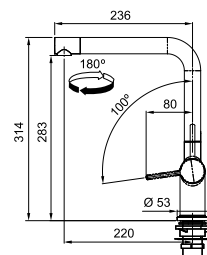

- Flexibles de raccordement (650 mm)
- Perforation Ø 35 mm
- Commande principale à droite
- Livré avec renforcement pour montage sur éviers en inox
- Régulateur de jet laminaire
- Levier d'économie d'eau