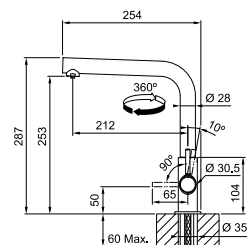

Chrome
302288 / FUN 120.0733.415
€ 450,00 hors TVA / € 544,50 TVA incl.

Noir mat
302289 / FUN 120.0733.416
€ 570,00 hors TVA / € 689,70 TVA incl.