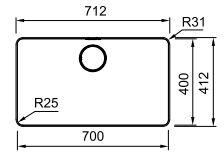

MYTHOS

10 YEARS GARANTIE

Armoire 800 mm
Bassin 700 x 400 x 200 mm
Position trop-plein bassin
Découpe SlimTop 706 x 406 mm (R 28 mm)

Vidage manuel

MYX210700M1
FUN 127.0717.436
A affleurer/SlimTop
Lisse
Mesure extérieure 712 x 412 mm
€ 870,50 hors TVA*
€ 1.053,31 TVA incl.*

Vidage automatique

MYX2107001
FUN 127.0607.055
A affleurer/SlimTop
Lisse
Mesure extérieure 712 x 412 mm
€ 930,50 hors TVA*
€ 1.125,91 TVA incl.*

MYX110700M1
FUN 122.0717.426
A sous-encastrer
Lisse
Mesure extérieure 740 x 440 mm
€ 770,00 hors TVA*
€ 931,70 TVA incl.*

MYX110700
FUN 122.0606.984
A sous-encastrer
Lisse
Mesure extérieure 740 x 440 mm
€ 830,00 hors TVA*
€ 1.004,30 TVA incl.*

* Le prix de vente comprend un système d'évacuation

* Le prix de vente comprend un système d'évacuation à bouton poussoir

MYTHOS

10 YEARS GARANTIE

Armoire 800 mm
Bassin 550 x 400 x 200 mm
Position trop-plein bassin
Découpe SlimTop 556 x 406 mm (R 28 mm)

Vidage manuel

MYX210550M1
FUN 127.0717.435
A affleurer/SlimTop
Lisse
Mesure extérieure 562 x 412 mm
€ 770,00 hors TVA*
€ 931,70 TVA incl.*

Vidage automatique

MYX2105501
FUN 127.0607.054
A affleurer/SlimTop
Lisse
Mesure extérieure 562 x 412 mm
€ 830,00 hors TVA*
€ 1.004,30 TVA incl.*

MYX110550M1
FUN 122.0717.425
A sous-encastrer
Lisse
Mesure extérieure 590 x 440 mm
€ 670,00 hors TVA*
€ 810,70 TVA incl.*

MYX1105501
FUN 122.0606.981
A sous-encastrer
Lisse
Mesure extérieure 590 x 440 mm
€ 730,00 hors TVA*
€ 883,30 TVA incl.*

* Le prix de vente comprend une soupape et un trop-plein (set d'évacuation à commander séparément)

* Le prix de vente comprend un système d'évacuation à bouton poussoir (set d'évacuation à commander séparément)

MYTHOS

10 YEARS GARANTIE

Armoire 600 mm
Bassin 500 x 400 x 200 mm
Position trop-plein bassin
Découpe SlimTop 506 x 406 mm (R 28 mm)

Vidage manuel