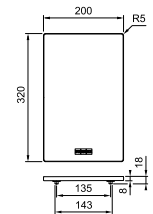

**Planche à
découper
(bambou)**