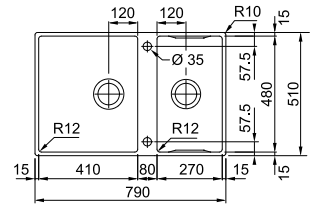

BWX12041271 / FUN 122.0607.058

A sous-encastrer
Lisse/Réversible
€ 1.661,50 hors TVA*
€ 2.010,42 TVA incl.*

* Le prix de vente comprend un système d'évacuation à bouton poussoir pour 1 bassin