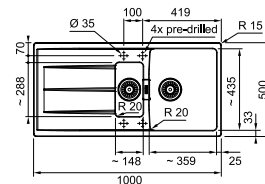

MARIS

5
YEARS
GARANTIE

Armoire 600 mm
Mesure extérieure **1000 x 500 mm**
Bassin **359 x 435 x 200 mm**
148 x 288 x 120 mm
Position trop-plein **égouttoir**
Découpe à encastrer
980 x 480 mm (R 15 mm)

01 02

CNG 651 - A encastrer
Réversible
€ 712,50 hors TVA*
€ 862,13 TVA incl.*

* Prix de vente comprend un système d'évacuation

Noir mat
CNG651MB1
FUN 114.0714.217

Onyx
CNG651OX1
FUN 114.0714.218

Gris ardoise
CNG651LG1
FUN 114.0714.220

Gris pierre
CNG651SG1
FUN 114.0714.221

Café crème
CNG651KR1
FUN 114.0717.396

Blanc métallisé
CNG651MW1
FUN 114.0714.222

MARIS

5
YEARS
GARANTIE

Armoire 800 mm
Mesure extérieur **1160 x 500 mm**
Bassins **351 x 435 x 200 mm**
352 x 435 x 200 mm
Position trop-plein **égouttoir**
Découpe à encastrer
1140 x 480 mm (R 15 mm)

01 02

CNG 621 - A encastrer
Réversible
€ 798,00 hors TVA*
€ 965,58 TVA incl.*

* Prix de vente comprend un système d'évacuation

Noir mat
CNG621MB1
FUN 114.0714.223

Onyx
CNG621OX1
FUN 114.0714.224

Gris ardoise
CNG621LG1
FUN 114.0714.225

Gris pierre
CNG621SG1
FUN 114.0714.226

Café crème
CNG621KR1
FUN 114.0717.397

Blanc métallisé
CNG621MW1
FUN 114.0714.227