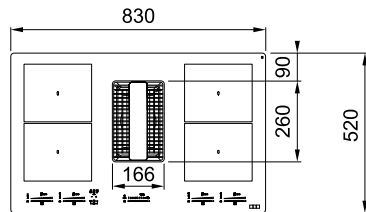

- **Hotte plan de travail 830 mm**
- Panneau inférieur en verre
- A encastrer ou à affleurer
- 8 vitesses, 2 x intensive
- Moteur résistant à l'eau
- Commande électronique avec touch slider
- Témoin de saturation du filtre
- Filtrés métalliques lavables + collecteur d'eau
- Sortie 227 x 94 mm
- Table de cuisson à induction -
  4 zones 220 x 184 mm
- 2 combizones 380 x 220 mm
- Minuterie
- Sécurité enfants
- Préréglages: décongélation (42°C) -
  réchauffer (74°C) - bouillir (92°C)

Puissance d'aspiration selon DIN IEC 61591

Min. **230 m³/u**
Max. **470 m³/u**
Int. **620 m³/u**

Puissance table de cuisson

Vitesses **2,1 kW**
Booster **3,7 kW**
Puissance max. **7,4 kW**

Niveau sonore selon DIN EN 60704-3

Min. **51 dB(A)**
Max. **67 dB(A)**

Découpe à encastrer :
770 x 490 mm

Découpe à affleurer :
770x 402 mm + 5 mm fraissage
832 x 522 mm (R 11 mm)