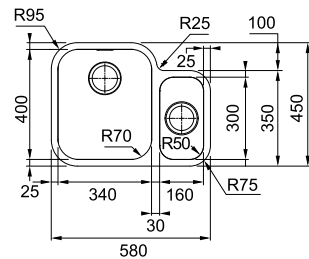

SMART

10
YEARS
GARANTIE

01

Armoire **800 mm**
Mesure extérieure **580 x 450 mm**
Bassins **341 x 401 x 180 mm**
160 x 300 x 120 mm"
Position trop-plein **bassin**

SRX160L1 / FUN 122.0736.221
A sous-encastrer
Lisse / Grand bassin à gauche
€ 412,00 hors TVA*
€ 498,52 TVA incl.*

SRX160R1 / FUN 122.0736.222
A sous-encastrer
Lisse / Grand bassin à droite
€ 412,00 hors TVA*
€ 498,52 TVA incl.*

* Le prix de vente comprend un système d'évacuation

Cuves

Remplace l'Ariane

SMART

10
YEARS
GARANTIE

01

Armoire **900 mm**
Mesure extérieure **762 x 447 mm**
Bassins **2 x 341 x 401 x 180 mm**
Position trop-plein **bassin**

SRX1201 / FUN 122.0736.224
A sous-encastrer
Lisse
€ 482,00 hors TVA*
€ 583,22 TVA incl.*

* Le prix de vente comprend un système d'évacuation

Remplace l'Ariane

SMART

10
YEARS
GARANTIE

01

Armoire **600 mm**
Mesure extérieure **541 x 441 mm**
Bassin **500 x 400 x 180 mm**
Position trop-plein **bassin**

SRX1105001 / FUN 122.0736.150
A sous-encastrer
Lisse
€ 238,00 hors TVA*
€ 287,98 TVA incl.*

* Le prix de vente comprend une soupape et un trop-plein
(set d'évacuation à commander séparément)

Remplace l'Ariane