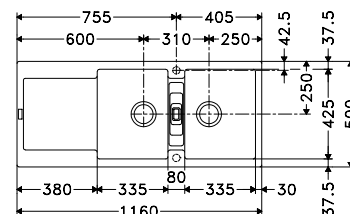

Gris pierre
MRG651SG1
FUN 114.0166.852

Café crème
MRG651KR1
FUN 114.0638.382

Blanc métallisé
MRG651MW1
FUN 114.0166.850

Eviers

MARIS

5
YEARS
GARANTIE

Armoire **800 mm**
Mesure extérieur **1160 x 500 mm**
Bassins **2 x 335 x 425 x 200 mm**
Position trop-plein **séparation**
Découpe **1140 x 480 mm (R 20 mm)**