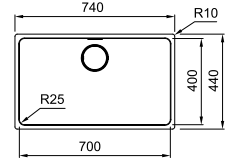

MYX110700M1
FUN 122.0717.426
A sous-encastrer
Lisse
Mesure extérieure 740 x 440 mm
€ 770,00 hors TVA*
€ 931,70 TVA incl.*

MYX110700
FUN 122.0606.984
A sous-encastrer
Lisse
Mesure extérieure 740 x 440 mm
€ 830,00 hors TVA*
€ 1.004,30 TVA incl.*