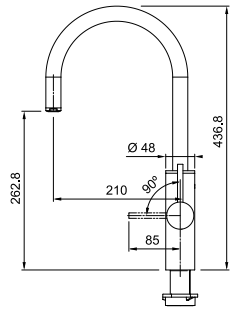

Mitigeur à bec orientable
3-en-1 système électronique d'eau bouillante
Haute pression
Rotation **180°**

1. Flexibles de raccordement (500 mm)
   - Perforation Ø 35 mm
   - Mécanisme avec disques céramiques
   - Commande principale à droite
   - Niveau sonore 1
   - Régulateur de jet laminaire
   - Livré avec renforcement pour montage sur éviers en inox
   - Commande électronique d'eau bouillante
3. Contenance du boiler : 4 L
   - Température de stockage : 103 °C
   - Débit effectif de 2,5 litres à 100°C
   - Boiler, filtre à eau Pro M et kit de raccordement inclus

Inox
302287 / FUN 160.0702.531
€ 1.395,00 hors TVA / € 1.688,20 TVA incl.

Prix de vente indicatifs, TVA 21%
et taxe récupel de € 0,25 incluse

N'oubliez pas le renfort de mitigeur (p. 276)