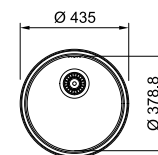

ROX610/1103801 / FUN 101.0695.710

A encastrer/A sous-encastrier
Lisse
€ 256,50 hors TVA*
€ 310,37 TVA incl.*

* Le prix de vente comprend une soupape et un trop-plein (set d'évacuation à commander séparément)