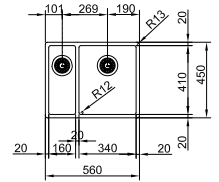

BXX260/160R1
FUN 127.0390.405

A affleurier/SlimTop/A sous-
encastrer
Lisse / Grand bassin à droite
€ 891,50 hors TVA*
€ 1.078,72 TVA incl.*

* Le prix de vente comprend
un système d'évacuation

MARIS