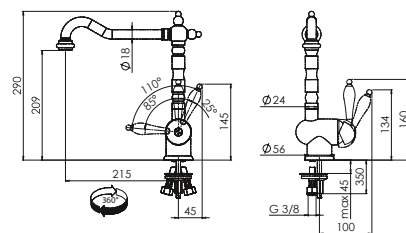

Chrome/Blanc métallisé

301921 / FUN 115.0595.068
€ 380,00 hors TVA / € 459,80 TVA incl.

Old England

SMART

5
YEARS
GARANTIE

Mitigeur à bec orientable
Haute pression
Rotation **360°**

- Flexibles de raccordement (450 mm)
- Perforation \varnothing 35 mm
- Livré avec renforcement pour montage sur éviers en inox