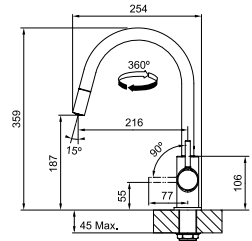

N'oubliez pas le renfort de mitigeur (p. 276)

Chrome
301940 / FUN 115.0693.229
€ 255,00 hors TVA / € 308,55 TVA incl.

Noir mat
301975 / FUN 115.0626.053
€ 295,00 hors TVA / € 356,95 TVA incl.

Onyx
301072 / FUN 115.0626.055
€ 295,00 hors TVA / € 356,95 TVA incl.