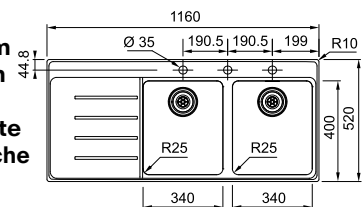

* Le prix de vente comprend un système d'évacuation à bouton poussoir pour 1 bassin

01 02 03

MYTHOS

10
YEARS
GARANTIE

Armoire **800 mm**
Mesure extérieure **1160 x 520 mm**
Bassins **2 x 340 x 400 x 200 mm**
Position trop-plein
MYX221TLL1: **grand bassin à droite**
MYX221TLR1: **grand bassin à gauche**
Découpe SlimTop
1146 x 506 mm (R 10 - 20 mm)