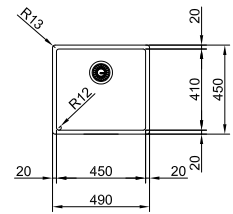

MARIS

10
YEARS
GARANTIE

Armoire SlimTop **500 mm**
A sous-encastrer **550 mm**
Mesure extérieure **490 x 450 mm**
Bassin **450 x 410 x 200 mm**
Position trop-plein **bassin**
Découpe SlimTop **460 x 420 mm**
(R 0-10 mm)

Cuves

01 02 03 04 05 06

BXX210/1104501 / FUN 127.0390.402
A affleurier/SlimTop/A sous-encastrer
Lisse
€ 532,00 hors TVA*
€ 643,72 TVA incl.*

* Le prix de vente comprend une soupape et un trop-plein
(set d'évacuation à commander séparément)

MARIS

10
YEARS
GARANTIE

Armoire SlimTop **450 mm**
A sous-encastrer **500 mm**
Mesure extérieure **440 x 450 mm**
Bassin **400 x 410 x 200 mm**
Position trop-plein **bassin**
Découpe SlimTop **410 x 420 mm**
(R 0-10 mm)

01 02 03 04 05 06

BXX210/1104001 / FUN 127.0390.401
A affleurier/SlimTop/A sous-encastrer
Lisse
€ 532,00 hors TVA*
€ 643,72 TVA incl.*

* Le prix de vente comprend une soupape et un trop-plein
(set d'évacuation à commander séparément)

MARIS

10
YEARS
GARANTIE

Armoire SlimTop **400 mm**
A sous-encastrer **450 mm**
Mesure extérieure **380 x 450 mm**
Bassin **340 x 410 x 200 mm**
Position trop-plein **bassin**
Découpe SlimTop **350 x 420 mm**
(R 0-10 mm)

01 02 03 04 05 06

BXX210/1103401 / FUN 127.0390.330
A affleurier/SlimTop/A sous-encastrer
Lisse
€ 489,00 hors TVA*
€ 591,69 TVA incl.*

* Le prix de vente comprend une soupape et un trop-plein
(set d'évacuation à commander séparément)

MARIS

10
YEARS
GARANTIE

Armoire **300 mm**
Mesure extérieure **200 x 450 mm**
Bassin **160 x 410 x 140 mm**
Position trop-plein **bassin**
Découpe SlimTop
170 x 420 mm (R 0-10 mm)

01 03 04

BXX210/1101601 / FUN 127.0390.329
A affleurier/SlimTop/A sous-encastrer
Lisse
€ 402,50 hors TVA*
€ 487,03 TVA incl.*

* Le prix de vente comprend une soupape et un trop-plein
(set d'évacuation à commander séparément)