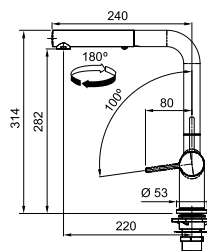

N'oubliez pas le renfort de mitigeur (p. 276)