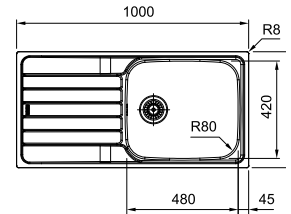

10
YEARS
GARANTIE

Armoire **450 mm**
Mesure extérieure **860 x 500 mm**
Bassin **340 x 420 x 160 mm**
Position trop-plein **bassin**
Découpe **840 x 480 mm (R 10 mm)**

02 03

SKX6111
FUN 101.0314.746

A encastrer
Lisse / Réversible
€ 370,00 hors TVA*
€ 447,70 TVA incl.*
* Le prix de vente comprend un système d'évacuation

10
YEARS
GARANTIE

Armoire **600 mm**
Mesure extérieure **1000 x 500 mm**
Bassin **480 x 420 x 160 mm**
Position trop-plein **bassin**
Découpe **980 x 480 mm (R 10 mm)**

02 03

SKX6111001
FUN 101.0733.752

A encastrer
Lisse / Réversible
€ 407,00 hors TVA*
€ 492,47 TVA incl.*
* Le prix de vente comprend un système d'évacuation

10
YEARS
GARANTIE

Armoire **600 mm**
Mesure extérieure **1000 x 500 mm**
Bassins **340 x 420 x 155 mm**
172 x 320 x 80 mm
Position trop-plein **grand bassin**
Découpe **980 x 480 mm (R 10 mm)**

01 02 03

SKX6511
FUN 101.0314.747

A encastrer
Lisse / Réversible
€ 453,00 hors TVA*
€ 548,13 TVA incl.*
* Le prix de vente comprend un système d'évacuation

10
YEARS
GARANTIE

Armoire **800 mm**
Mesure extérieure **1160 x 500 mm**
Bassins **2 x 340 x 420 x 155 mm**
Position trop-plein **grand bassin à l'extérieur**
Découpe **1140 x 480 mm (R 10 mm)**

02 03

SKX6211
FUN 101.0314.749

A encastrer
Lisse / Réversible
€ 508,50 hors TVA*
€ 615,29 TVA incl.*
* Le prix de vente comprend un système d'évacuation