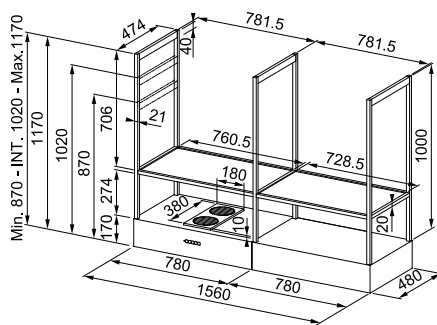

Table de cuisson
à induction
>65< avec K-link
FMA654IFKLBK
FUN 108.0704.935
€ 950,00 (hors TVA)
€ 1.149,50 (TVA incl.)

Plus de détails: voir page 278

Table de cuisson
à induction
>80< avec K-link
FMY805IFKLBK
FUN 108.0704.932
€ 1.700,00 (hors TVA)
€ 2.057,00 (TVA incl.)

Plus de détails: voir page 278

- Hotte îlot recyclage 1600 mm
- Corps principal moteur peint en noir
- Commande à boutons 'soft touch'
- Arrêt programmé
- Aspiration à intervalles
- Filtre métallique lavable
- Diamètre de sortie Ø 150 mm (l'utilisation de réductions diminue la capacité de la hotte)

Hotte avec 2 moteurs et une capacité d'aspiration jusqu'à 600m³/h.

Hotte recyclage non soumise aux Reg EU 65/2014 et Reg EU 66/2014.

Eclairage LED, accordable avec variateur
2 x 4 W 2700-5000K

Accessoires

Filtre à charbon (1 pièce requise)
inclus
Par pièce
305646
FUN 112.0735.432
€ 110,00 (hors TVA)
€ 133,10 (TVA incl.)

Commande à distance
inclus
305622
FUN 112.0676.783
€ 64,37 (hors TVA)
€ 77,89 (TVA incl.)