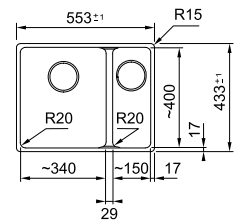

MARIS

5
YEARS
GARANTIE

MRG 260 - A affleurer
€ 790,50 hors TVA*
€ 956,51 TVA incl.*

MRG 160 - A sous-encastrer
€ 721,00 hors TVA*
€ 872,41 TVA incl.*

* Le prix de vente comprend un système évacuation

Armoire 600 mm
Mesure extérieure **553 x 433 mm**
Bassins **340 x 400 x 200 mm**
150 x 400 x 150 mm
Position trop-plein **grand bassin**

Grand bassin à gauche

- **Noir mat**
  MRG260MBL1
  FUN 135.0694.625
- **Onyx**
  MRG260OXL1
  FUN 135.0694.626
- **Gris ardoise**
  MRG260LGL1
  FUN 135.0715.779
- **Gris pierre**
  MRG260SGL1
  FUN 135.0694.627
- **Blanc métallisé**
  MRG260MWL1
  FUN 135.0694.628

Grand bassin à droite

- **Noir mat**
  MRG260MBR1
  FUN 135.0694.629
- **Onyx**
  MRG260OXR1
  FUN 135.0694.630
- **Gris ardoise**
  MRG260LGR1
  FUN 135.0715.780
- **Gris pierre**
  MRG260SGR1
  FUN 135.0694.631
- **Blanc métallisé**
  MRG260MWR1
  FUN 135.0694.632

- **Noir mat**
  MRG160MBL1
  FUN 125.0692.238
- **Onyx**
  MRG160OXL1
  FUN 125.0692.239
- **Gris ardoise**
  MRG160LGL1
  FUN 125.0714.243
- **Gris pierre**
  MRG160SGL1
  FUN 125.0692.240
- **Café crème**
  MRG160KRL1
  FUN 125.0692.242
- **Blanc métallisé**
  MRG160MWL1
  FUN 125.0692.243

- **Noir mat**
  MRG160MBR1
  FUN 125.0694.610
- **Onyx**
  MRG160OXR1
  FUN 125.0694.611
- **Gris ardoise**
  MRG160LGR1
  FUN 125.0715.782
- **Gris pierre**
  MRG160SGR1
  FUN 125.0694.612
- **Café crème**
  MRG160KRR1
  FUN 125.0694.614
- **Blanc métallisé**
  MRG160MWR1
  FUN 125.0694.615

MARIS

5
YEARS
GARANTIE

MRG 220 - A affleurer
€ 907,00 hors TVA*
€ 1.097,47 TVA incl.*

MRG 120 - A sous-encastrer
€ 837,00 hors TVA*
€ 1.012,77 TVA incl.*

* Le prix de vente comprend un système évacuation

Armoire 800 mm
Mesure extérieure **753 x 433 mm**
Bassins **2 x 345 x 400 x 200 mm**
Position trop-plein **grand bassin à gauche**

- **Noir mat**
  MRG220MB1
  FUN 135.0694.634
- **Onyx**
  MRG220OX1
  FUN 135.0694.635
- **Gris ardoise**
  MRG220LG1
  FUN 135.0715.781
- **Gris pierre**
  MRG220SG1
  FUN 135.0694.636
- **Blanc métallisé**
  MRG220MW1
  FUN 135.0694.637