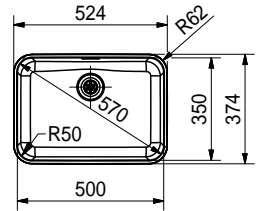

SMART

10
YEARS
GARANTIE

Armoire **600 mm**
Mesure extérieure **524 x 374 mm**
Bassin **500 x 350 x 180 mm**
Position trop-plein **bassin**

LAX1105001 / FUN 122.0250.400

A sous-encastrer

Lisse

€ 468,00 hors TVA*

€ 566,28 TVA incl.*

XL

05

* Le prix de vente comprend une soupape et un trop-plein
(set d'évacuation à commander séparément)

SMART

10
YEARS
GARANTIE

Armoire **500 mm**
Mesure extérieure **470 x 415 mm**
Bassin **445 x 390 x 175 mm**
Position trop-plein **bassin**

LAX1104501 / FUN 122.0250.402

A sous-encastrer

Lisse

€ 433,00 hors TVA*

€ 523,93 TVA incl.*

XL

01 02 04 05

* Le prix de vente comprend une soupape et un trop-plein
(set d'évacuation à commander séparément)

SMART

10
YEARS
GARANTIE

Armoire **450 mm**
Mesure extérieure **384 x 414 mm**
Bassin **360 x 390 x 175 mm**
Position trop-plein **bassin**

LAX1103601 / FUN 122.0250.403

A sous-encastrer

Lisse

€ 398,00 hors TVA*

€ 481,58 TVA incl.*

01 02 04 05

* Le prix de vente comprend une soupape et un trop-plein
(set d'évacuation à commander séparément)

SMART

10
YEARS
GARANTIE

Armoire **200 mm**
Mesure extérieure **184 x 414 mm**
Bassin **160 x 390 x 120 mm**
Position trop-plein **bassin**

LAX110160D1 / FUN 112.0250.404

A sous-encastrer

Lisse

€ 327,50 hors TVA*

€ 396,28 TVA incl.*

01 02 04 05

* Le prix de vente comprend une soupape et un trop-plein
(set d'évacuation à commander séparément)