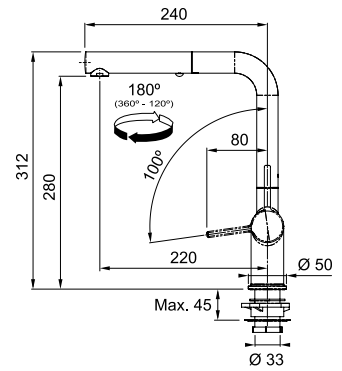

N'oubliez pas le renfort de mitigeur (p. 276)

Inox-look

301971 / FUN 115.0653.505
€ 895,00 hors TVA / € 1.082,95 TVA incl.

Noir mat

301977 / FUN 115.0669.769
€ 995,00 hors TVA / € 1.203,95 TVA incl.

Idéalement combinable avec un évier sans trou de robinetterie ou avec 1 trou de robinetterie max.
Vous avez choisi un évier avec 2 trous de robinetterie? Utilisez ensuite le 2e trou de robinetterie pour installer un distributeur de savon (voir p. 189) ou placez un bouchon de trou de robinetterie (voir p. 280).