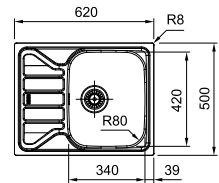

Un duo de choc avec

Gamme mitigeurs Franke à partir de p. 130

Smart Glenda
Bec orientable
Chrome
301047
FUN 115.0706.985
€ 290,00 (hors TVA)
€ 350,90 (TVA incl.)

10
YEARS
GARANTIE

Armoire **450 mm**
Mesure extérieure **620 x 500 mm**
Bassin **340 x 420 x 160 mm**
Position trop-plein **bassin**
Découpe **600 x 480 mm (R 10 mm)**