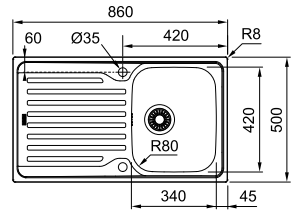

Armoire **450 mm**
Mesure extérieure **860 x 500 mm**
Bassin **340 x 420 x 160 mm**
Position trop-plein **bassin**
Découpe **840 x 480 mm (R 10 mm)**