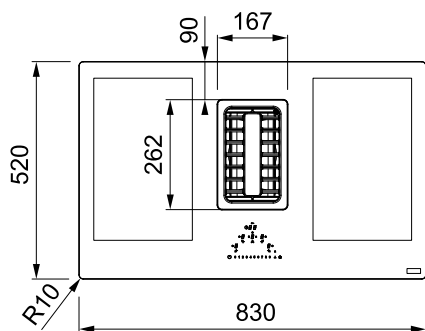

MARIS

5
YEARS
GARANTIE

A **BRU-**
SH-
LESS

Verre noir
>83< FMA839HI / FUN 340.0595.364
€ 2.200,00 hors TVA / € 2.663,00 TVA incl.

Prix de vente indicatifs, TVA 21% et
taxe récupel de €1 incluse

Accessoires à commander séparément

- **Hotte plan de travail 830 mm**
- Panneau inférieur en verre
- A encastrer ou à affleurer
- 8 vitesses, intensive et arrêt programmé
- Moteur résistant à l'eau
- Commande électronique avec touch slider
- Témoin de saturation du filtre
- Interaction entre table de cuisson et aspiration
- Filtrés métalliques lavables + collecteur d'eau
- Sortie 227 x 94 mm
- Table de cuisson à induction -
  4 zones 210 x 190 mm
- 2 combizones 420 x 190 mm
- Minuterie
- Sécurité enfants

Puissance d'aspiration selon DIN IEC 61591

Min. **245 m³/u**

Max. **550 m³/u**

Int. **700 m³/u**

Puissance table de cuisson

Vitesses **2,1 kW**

Booster **3,0 kW**

Puissance max. **7,4 kW**

Niveau sonore selon DIN EN 60704-3

Min. **51 dB(A)**

Max. **65 dB(A)**

Découpe à encastrer :
802 x 492 mm

Découpe à affleurer :
802 x 492 mm + 5 mm fraisage
832 x 522 mm (R 11 mm)