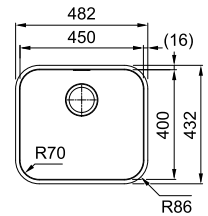

10
YEARS
GARANTIE

01

Armoire **500 mm**
Mesure extérieure **482 x 432 mm**
Bassin **450 x 400 x 190 mm**
Position trop-plein **bassin**

SRX1104501 / FUN 122.0736.149

A sous-encastrer

Lisse

€ 238,00 hors TVA*

€ 287,98 TVA incl.*

* Le prix de vente comprend une soupape et un trop-plein
(set d'évacuation à commander séparément)