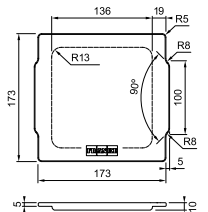

**Couvercle
(bambou)**