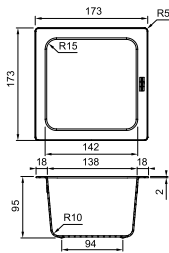

**Réceptif
(synthétique)**

**Petit panier
égouttoir
(synthétique)**