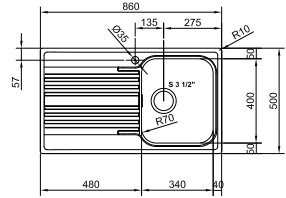

Smart Glenda
Bec orientable
Chrome
301047
FUN 115.0706.985
€ 290,00 (hors TVA)
€ 350,90 (TVA incl.)

SMART

10
YEARS
GARANTIE

Armoire **450 mm**
Mesure extérieure **860 x 500 mm**
Bassin **340 x 400 x 180 mm**
Position trop-plein **bassin**
Découpe **840 x 480 mm (R 10 mm)**