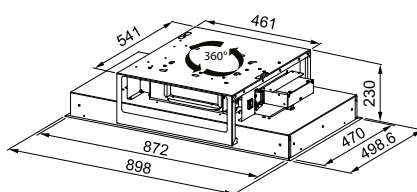

Hauteur d'encastrement: 230 mm

- **Groupe intégré 900 mm**
- Extérieur inox
- Panneau inférieur en verre
- Aspiration périphérique
- 3 vitesses, 2 x intensive et arrêt programmé
- Commande électronique
- Aspiration à intervalles
- Témoin de saturation du filtre
- Filtre métallique lavable
- Diamètre de sortie 220 x 90 mm (l'utilisation de réductions diminue la capacité de la hotte)

Puissance d'aspiration selon DIN IEC 61591

Min. **200 m³/h**

Max. **400 m³/h**

Int. **720 m³/h**

Niveau sonore selon DIN EN 60704-3

Min. **43 dB(A)**

Max. **59 dB(A)**

Pression max. **520 Pa**

Puissance du moteur max. **85 W**

Eclairage LED, Variateur 2 x 3 W 4000K

Pour un fonctionnement optimal, il est recommandé de la placer à max. 1500 mm au-dessus de la taque de cuisson.

Accessoires

Commande à distance inclus 305622 FUN 112.0676.783 € 64,37 (hors TVA) € 77,89 (TVA incl.)	Filtre à charbon régénérable (3 pièce requises) Par pièce 305347 FUN 112.0339.360 € 183,88 (hors TVA)* € 222,49 (TVA incl.)*	Connection de sortie 1000 222x89 mm, blanc 305636 FUN 112.0711.854 € 75,00 (hors TVA)* € 90,75 (TVA incl.)*	Pièce de transition 150 mm, blanc 305639 FUN 112.0711.904 € 38,00 (hors TVA)* € 48,98 (TVA incl.)*