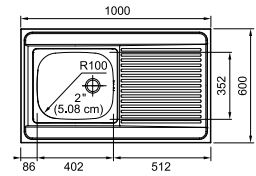

MAN7111
FUN 103.0166.821
A poser
Lisse / Réversible
€ 220,50 hors TVA*
€ 266,81 TVA incl.*

* Le prix de vente comprend un système d'évacuation

Eviers

10
YEARS
GARANTIE

Armoire **800 mm**
Mesure extérieure
1200 x 600 x 30 mm
Bassins 2 x **340 x 370 x 140 mm**
Position trop-plein
grand bassin à l'extérieur