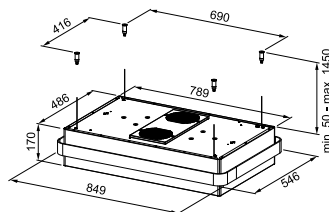

- **Hotte îlot recyclage 800 mm** avec accent de couleur **Mythos Masterpiece**
- Corps principal moteur peint en noir
- Commande à boutons 'soft touch'
- Arrêt programmé
- Aspiration à intervalles
- Filtre métallique lavable
- Diamètre de sortie **Ø 150 mm** (l'utilisation de réductions diminue la capacité de la hotte)

Hotte avec 2 moteurs et une capacité d'aspiration jusqu'à **600m³/h**.

Hotte recyclage non soumise aux Reg EU 65/2014 et Reg EU 66/2014.

Eclairage LED, accordable avec variateur **1 x 4 W 2700-5000K**

5
YEARS
GARANTIE

NEW

Accessoires

Filtre à charbon (1 pièce requise)
Par pièce
305646
FUN 112.0735.432
€ 110,00 (hors TVA)
€ 133,10 (TVA incl.)

Fonctionnalités

Technologie K-LINK
Une technologie avancée connecte la hotte à la plaque à induction K-Link pour plus de confort et de fonctionnalité.

Table de cuisson à induction
>65< avec K-link
FMA654IFKLBK
FUN 108.0704.935
€ 950,00 (hors TVA)
€ 1.149,50 (TVA incl.)

Plus de détails: voir page 278

Table de cuisson à induction
>80< avec K-link
FMY805IFKLBK
FUN 108.0704.932
€ 1.700,00 (hors TVA)
€ 2.057,00 (TVA incl.)

Plus de détails: voir page 278