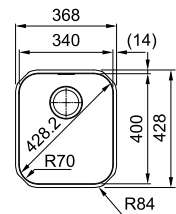

10
YEARS
GARANTIE

01

Armoire **450 mm**
Mesure extérieure **368 x 428 mm**
Bassin **341 x 401 x 180 mm**
Position trop-plein **bassin**

SRX1103401 / FUN 122.0736.147

A sous-encastrer

Lisse

€ 217,00 hors TVA*

€ 262,57 TVA incl.*

* Le prix de vente comprend une soupape et un trop-plein
(set d'évacuation à commander séparément)