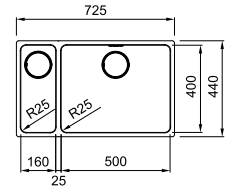

MYTHOS

10 YEARS GARANTIE

01 02 03 04

Ces modèles sont disponible uniquement en version à sous-encaster.

Armoire 600 mm
Mesure extérieure 555 x 430 mm
Bassins 340 x 400 x 200 mm
160 x 400 x 150 mm
Position trop-plein grand bassin

Vidage manuel

MYX1603416LM1
FUN 122.0717.428
A sous-encaster
Lisse / Grand bassin à gauche
€ 1.038,00 hors TVA*
€ 1.255,98 TVA incl.*

Vidage automatique

MYX1603416L1
FUN 122.0606.993
A sous-encaster
Lisse / Grand bassin à gauche
€ 1.098,00 hors TVA*
€ 1.328,58 TVA incl.*

MYX1603416RM1
FUN 122.0717.427
A sous-encaster
Lisse / Grand bassin à droite
€ 1.038,00 hors TVA*
€ 1.255,98 TVA incl.*

MYX1603416R1
FUN 122.0606.987
A sous-encaster
Lisse / Grand bassin à droite
€ 1.098,00 hors TVA*
€ 1.328,58 TVA incl.*

* Le prix de vente comprend un système d'évacuation

* Le prix de vente comprend un système d'évacuation à bouton poussoir

MYTHOS

10 YEARS GARANTIE

01 02 03 04

Ces modèles sont disponible uniquement en version à sous-encaster.

Armoire 800 mm
Mesure extérieure 725 x 440 mm
Bassins 500 x 400 x 200 mm
160 x 400 x 150 mm
Position trop-plein grand bassin

Vidage manuel

MYX1605016LM1
FUN 122.0717.430
A sous-encaster
Lisse / Grand bassin à gauche
€ 1.138,50 hors TVA*
€ 1.377,59 TVA incl.*

Vidage automatique

MYX1605016L1
FUN 122.0607.029
A sous-encaster
Lisse / Grand bassin à gauche
€ 1.198,50 hors TVA*
€ 1.450,19 TVA incl.*

MYX1605016RM1
FUN 122.0717.429
A sous-encaster
Lisse / Grand bassin à droite
€ 1.138,50 hors TVA*
€ 1.377,59 TVA incl.*

MYX1605016R1
FUN 122.0606.997
A sous-encaster
Lisse / Grand bassin à droite
€ 1.198,50 hors TVA*
€ 1.450,19 TVA incl.*

* Le prix de vente comprend un système d'évacuation

* Le prix de vente comprend un système d'évacuation à bouton poussoir

MYTHOS

10 YEARS GARANTIE

01 02 03 04