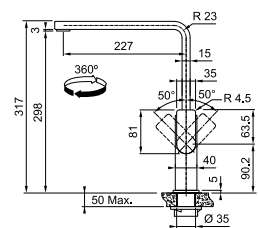

N'oubliez pas le renfort de mitigeur (p. 276)