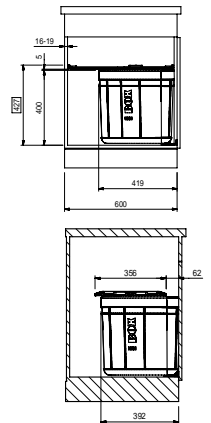

Accessoires

01

Récipient
AL180898
FUN 133.0054.426
€ 120,80 (hors TVA)
€ 146,17 (TVA incl.)

02

Filtres (6 pièces)
AL180287
FUN 133.0038.254
€ 5,72 (hors TVA)
€ 6,92 (TVA incl.)

03

Couvercle à filtre
AL180288
FUN 133.0033.663
€ 8,10 (hors TVA)
€ 9,80 (TVA incl.)