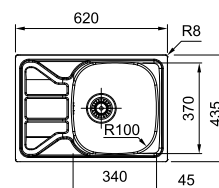

Armoire **450 mm**
Mesure extérieure **620 x 435 mm**
Bassin **340 x 370 x 150 mm**
Position trop-plein **bassin**
Découpe **600 x 415 mm (R 10 mm)**

FLX611-62/441 / FUN 101.0730.327

A encastrer

Lisse / Réversible

€ 186,00 hors TVA*

€ 225,06 TVA incl.*

* Le prix de vente comprend un système d'évacuation

Remplace l'Eurostar ETX611-581

La dimension extérieure de l'avant à l'arrière est de 435 mm !

03

10
YEARS
GARANTIE