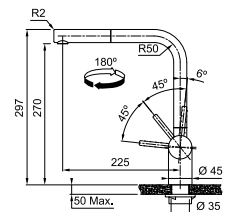

5
YEARS
GARANTIE

Inox
301876 / FUN 115.0521.439
€ 485,00 hors TVA / € 586,85 TVA incl.

Mitigeur à bec extractible
Haute pression
Rotation 180°

- Flexibles de raccordement (450 mm)
- Perforation Ø 35 mm
- Commande principale à droite
- Livré avec renforcement pour montage sur éviers en inox
- Tuyau de la douchette flexible enveloppé d'une gaine synthétique
- Bec inox