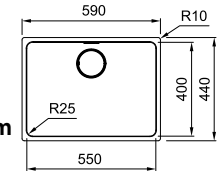

MYX110550M1
FUN 122.0717.425
A sous-encastrer
Lisse
Mesure extérieure 590 x 440 mm
€ 670,00 hors TVA*
€ 810,70 TVA incl.*

MYX1105501
FUN 122.0606.981
A sous-encastrer
Lisse
Mesure extérieure 590 x 440 mm
€ 730,00 hors TVA*
€ 883,30 TVA incl.*