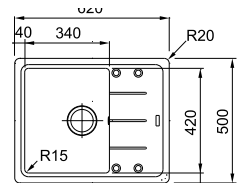

Armoire **450 mm**
Mesure extérieur **620 x 500 mm**
Bassin **340 x 420 x 200 mm**
Position trop-plein **bassin**
Découpe **600 x 480 mm (R 12 mm)**