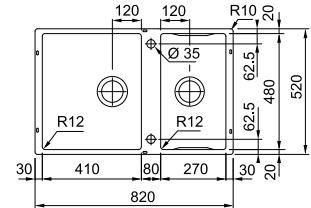

MYTHOS

10
YEARS
GARANTIE

01 02 03 04 05 06 07

Position centrale et ultrapratique : en plaçant la plage de robinetterie au centre, vous ne devez plus nécessairement opter pour un mitigeur avec bec extractible.

Disposition des accessoires à l'horizontale sur le bord de l'évier voir photo p. 30

Armoire **900 mm**
Mesure **extérieure à affleurer 790 x 510 mm**
Mesure **extérieure à sous-encastrer 820 x 520 mm**
Bassins **410 x 480 x 200 mm**
270 x 480 x 200 mm
Position trop-plein **les 2 bassins**
Découpe SlimTop **770 x 490 mm (R 10 mm)**

BWX22041271 / FUN 127.0607.056

A affleurer/SlimTop
Lisse/Réversible
€ 1.702,50 hors TVA*
€ 2.060,03 TVA incl.*

* Le prix de vente comprend un système d'évacuation à bouton poussoir pour 1 bassin

BWX12041271 / FUN 122.0607.058

A sous-encastrer
Lisse/Réversible
€ 1.661,50 hors TVA*
€ 2.010,42 TVA incl.*

* Le prix de vente comprend un système d'évacuation à bouton poussoir pour 1 bassin

MYTHOS

10
YEARS
GARANTIE

01 02 03 04 05 06 07

Tenez compte de l'accessibilité du robinet de cuisine (en position centrale de la plage accueillant le mitigeur sur l'évier).

Armoire **900 mm**
Mesure **extérieure 860 x 510 mm**
Bassins **540 x 410 x 200 mm**
270 x 480 x 200 mm
Position trop-plein **les 2 bassins**
Découpe SlimTop **840 x 490 mm**
(R 10 mm)

BWX220L1 / FUN 127.0569.730

A affleurer/SlimTop
Lisse / Grand bassin à gauche
€ 1.743,50 hors TVA*
€ 2.109,64 TVA incl.*

* Le prix de vente comprend un système d'évacuation à bouton poussoir pour 1 bassin

BWX220R1 / FUN 127.0569.732

A affleurer/SlimTop
Lisse / Grand bassin à droite
€ 1.743,50 hors TVA*
€ 2.109,64 TVA incl.*

* Le prix de vente comprend un système d'évacuation à bouton poussoir pour 1 bassin