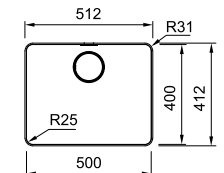

MYTHOS

10 YEARS GARANTIE

Armoire 800 mm
Bassin 700 x 400 x 200 mm
Position trop-plein bassin
Découpe SlimTop 706 x 406 mm (R 28 mm)

Vidage manuel

MYX210700M1
FUN 127.0717.436
A affleurer/SlimTop
Lisse
Mesure extérieure 712 x 412 mm
€ 870,50 hors TVA*
€ 1.053,31 TVA incl.*

Vidage automatique

MYX2107001
FUN 127.0607.055
A affleurer/SlimTop
Lisse
Mesure extérieure 712 x 412 mm
€ 930,50 hors TVA*
€ 1.125,91 TVA incl.*

MYX110700M1
FUN 122.0717.426
A sous-encastrer
Lisse
Mesure extérieure 740 x 440 mm
€ 770,00 hors TVA*
€ 931,70 TVA incl.*

MYX110700
FUN 122.0606.984
A sous-encastrer
Lisse
Mesure extérieure 740 x 440 mm
€ 830,00 hors TVA*
€ 1.004,30 TVA incl.*

* Le prix de vente comprend un système d'évacuation

* Le prix de vente comprend un système d'évacuation à bouton poussoir

MYTHOS

10 YEARS GARANTIE

Armoire 800 mm
Bassin 550 x 400 x 200 mm
Position trop-plein bassin
Découpe SlimTop 556 x 406 mm (R 28 mm)

Vidage manuel

MYX210550M1
FUN 127.0717.435
A affleurer/SlimTop
Lisse
Mesure extérieure 562 x 412 mm
€ 770,00 hors TVA*
€ 931,70 TVA incl.*

Vidage automatique

MYX2105501
FUN 127.0607.054
A affleurer/SlimTop
Lisse
Mesure extérieure 562 x 412 mm
€ 830,00 hors TVA*
€ 1.004,30 TVA incl.*

MYX110550M1
FUN 122.0717.425
A sous-encastrer
Lisse
Mesure extérieure 590 x 440 mm
€ 670,00 hors TVA*
€ 810,70 TVA incl.*

MYX1105501
FUN 122.0606.981
A sous-encastrer
Lisse
Mesure extérieure 590 x 440 mm
€ 730,00 hors TVA*
€ 883,30 TVA incl.*

* Le prix de vente comprend une soupape et un trop-plein (set d'évacuation à commander séparément)

* Le prix de vente comprend un système d'évacuation à bouton poussoir (set d'évacuation à commander séparément)

MYTHOS

10 YEARS GARANTIE

Armoire 600 mm
Bassin 500 x 400 x 200 mm
Position trop-plein bassin
Découpe SlimTop 506 x 406 mm (R 28 mm)

Vidage manuel