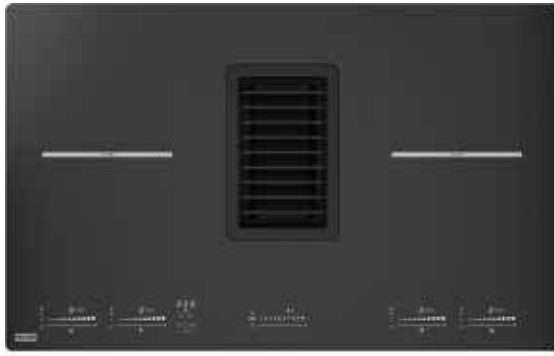

MYTHOS

5
YEARS
GARANTIE