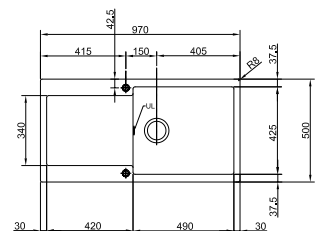

MARIS

5
YEARS
GARANTIE

Armoire **600 mm**
Mesure extérieure **970 x 500 mm**
Bassin **490 x 425 x 200 mm**
Position trop-plein **bassin**
Découpe **950 x 480 mm (R 20 mm)**

Cuve XL, idéale pour les grands plats,
lèche frites & grilles de four