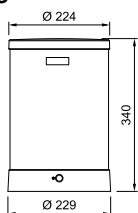

Kit de filtration 4-en-1
302276
FUN 112.0712.978
€ 295,00 (hors TVA)
€ 356,95 (TVA incl.)