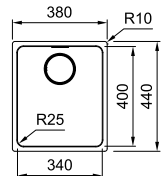

MYTHOS

10
YEARS
GARANTIE

01 02 03 04

Armoire **600 mm**
Bassin **450 x 400 x 200 mm**
Position trop-plein **bassin**
Découpe SlimTop **456 x 406 mm (R 28 mm)**

Vidage manuel

MYX210450M1
FUN 127.0717.433
A affleurier/SlimTop
Lisse
Mesure extérieure **462 x 412 mm**
€ 720,00 hors TVA*
€ 871,20 TVA incl.*

MYX110450M1
FUN 122.0717.423
A sous-encastrer
Lisse
Mesure extérieure **490 x 440 mm**
€ 619,50 hors TVA*
€ 749,60 TVA incl.*

* Le prix de vente comprend une soupape et un trop-plein (set d'évacuation à commander séparément)

Vidage automatique

MYX2104501
FUN 127.0607.052
A affleurier/SlimTop
Lisse
Mesure extérieure **462 x 412 mm**
€ 780,00 hors TVA*
€ 943,80 TVA incl.*

MYX1104501
FUN 122.0606.977
A sous-encastrer
Lisse
Mesure extérieure **490 x 440 mm**
€ 679,50 hors TVA*
€ 822,20 TVA incl.*

* Le prix de vente comprend une soupape et un trop-plein à bouton poussoir (set d'évacuation à commander séparément)

MYTHOS

10
YEARS
GARANTIE

01 02 03 04

Armoire **450 mm**
Bassin **340 x 400 x 200 mm**
Position trop-plein **bassin**
Découpe SlimTop **346 x 406 mm (R 28 mm)**

Vidage manuel

MYX210340M1
FUN 127.0717.432
A affleurier/SlimTop
Lisse
Mesure extérieure **352 x 412 mm**
€ 670,00 hors TVA*
€ 810,70 TVA incl.*

MYX110340M1
FUN 122.0717.422
A sous-encastrer
Lisse
Mesure extérieure **380 x 440 mm**
€ 569,50 hors TVA*
€ 689,10 TVA incl.*

* Le prix de vente comprend une soupape et un trop-plein (set d'évacuation à commander séparément)

Vidage automatique

MYX2103401
FUN 127.0607.051
A affleurier/SlimTop
Lisse
Mesure extérieure **352 x 412 mm**
€ 730,00 hors TVA*
€ 883,30 TVA incl.*

MYX1103401
FUN 122.0606.976
A sous-encastrer
Lisse
Mesure extérieure **380 x 440 mm**
€ 629,50 hors TVA*
€ 761,70 TVA incl.*

* Le prix de vente comprend une soupape et un trop-plein à bouton poussoir (set d'évacuation à commander séparément)

MYTHOS

10
YEARS
GARANTIE