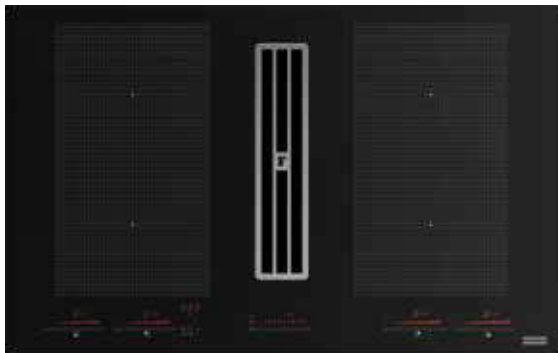

MARIS

5
YEARS
GARANTIE