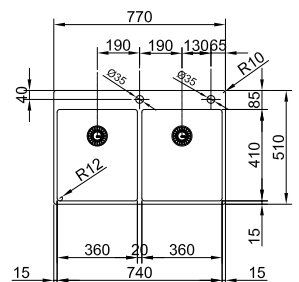

Armoire **800 mm**
Mesure extérieure **770 x 510 mm**
Bassins **2 x 360 x 410 x 200 mm**
Position trop-plein **les 2 bassins**
Découpe SlimTop
750 x 490 mm (R 0-10 mm)

BXX2201 / FUN 127.0390.411

A affleurer/SlimTop
Lisse
€ 1.200,00 hors TVA*
€ 1.452,00 TVA incl.*

* Le prix de vente comprend un système d'évacuation à bouton rotatif pour 1 bassin