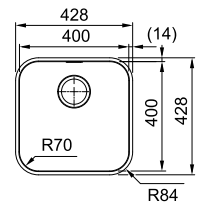

10
YEARS
GARANTIE

01

Armoire **500 mm**
Mesure extérieure **427 x 427 mm**
Bassin **399 x 399 x 190 mm**
Position trop-plein **bassin**

SRX1104001 / FUN 122.0736.148

A sous-encastrer

Lisse

€ 217,00 hors TVA*

€ 262,57 TVA incl.*

* Le prix de vente comprend une soupape et un trop-plein
(set d'évacuation à commander séparément)