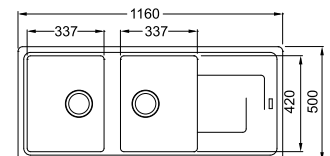

SMART

5
YEARS
GARANTIE

01 02

TTD 611 - A encastrer
Réversible
€ 258,00 hors TVA
€ 312,18 TVA incl.

Armoire **600 mm**
Mesure extérieure **970 x 500 mm**
Bassin **450 x 420 x 190 mm**
Position trop-plein **bassin**
Découpe **950 x 480 mm**

Graphite noir
TTD611GP1
FUN 143.0720.887

Blanc
TTD611AW1
FUN 143.0720.888

SMART

5
YEARS
GARANTIE

01 02

TTD 651 - A encastrer
Réversible
€ 336,00 hors TVA
€ 406,56 TVA incl.

Armoire **600 mm**
Mesure extérieure **970 x 500 mm**
Bassins **340 x 420 x 190 mm**
150 x 290 x 120 mm
Position trop-plein **bassin**
Découpe **950 x 480 mm**

Graphite noir
TTD651GP1
FUN 143.0720.889

Blanc
TTD651AW1
FUN 143.0720.890

SMART

5
YEARS
GARANTIE

01 02

TTD 621 - A encastrer
Réversible
€ 378,00 hors TVA
€ 457,38 TVA incl.

Armoire **800 mm**
Mesure extérieure **1160 x 500 mm**
Bassins **2 x 337 x 420 x 190 mm**
Position trop-plein **bassin**
Découpe **1140 x 480 mm**

Graphite noir
TTD621GP1
FUN 143.0720.89

Blanc
TTD621AW1
FUN 143.0720.892