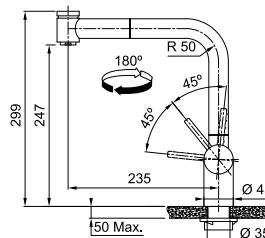

- Flexibles de raccordement (450 mm)
- Perforation Ø 35 mm
- Commande principale à droite
- Muni d'un clapet anti-retour selon EN 1717
- Livré avec renforcement pour montage sur éviers en inox
- Tuyau de la douchette flexible enveloppé d'une gaine synthétique
- Bec inox
- Régulateur de jet laminaire