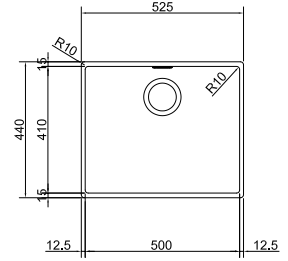

Armoire 600 mm
Mesure extérieure 525 x 440 mm
Bassin 500 x 410 x 200 mm
Position trop-plein bassin

Noir mat
SID110500ZW1
FUN 125.0352.885

Blanc
SID110500PW1
FUN 144.0662.285

SMART

5
YEARS
GARANTIE

A sous-encaster
€ 191,50 hors TVA*
€ 231,72 TVA incl.*