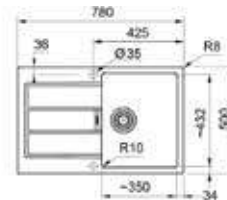

Un duo de choc avec

Gamme mitigeurs Franke à partir de p. 130

Lina
Bec orientable
Chrome
301943
FUN 115.0693.228
€ 225,00 (hors TVA)
€ 272,25 (TVA incl.)

SMART

5
YEARS
GARANTIE

Armoire **500 mm**
Mesure extérieure **780 x 500 mm**
Bassin **350 x 432 x 200 mm**
Position trop-plein **égouttoir**
Découpe **764 x 484 mm (R 7,5 mm)**