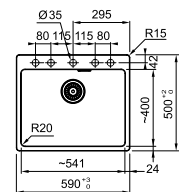

Mesure extérieure 590 x 500 mm

Bassin 541 x 400 x 200 mm

Position trop-plein bassin

Découpe 570 x 480 mm (R 15 mm)

Cuve XL, idéale pour les grands plats,
lèche frites & grilles de four

Noir mat
MRG610540MB1
FUN 114.0668.630