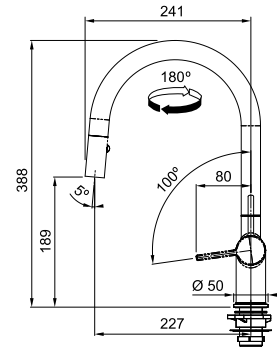

MARIS

5
YEARS
GARANTIE

**Mitigeur à bec extractible
avec douchette**
Haute pression
Rotation **180°**

- Flexibles de raccordement (450 mm)
- Perforation Ø 35 mm
- Commande principale à droite
- Muni d'un clapet anti-retour selon EN 1717
- Livré avec renforcement pour montage sur éviers en inox
- Tuyau de la douchette flexible enveloppé d'une gaine synthétique
- Bec inox
- Levier d'économie d'eau
- Levier d'économie d'énergie (p. 149)
- Régulateur de jet laminaire

N'oubliez pas le renfort de mitigeur (p. 276)

Chrome

301027 / FUN 115.0653.401
€ 565,00 hors TVA / € 683,65 TVA incl.

Noir mat

301029 / FUN 115.0653.404
€ 635,00 hors TVA / € 768,35 TVA incl.

MARIS

5
YEARS
GARANTIE

Mitigeur à bec orientable
Haute pression
Rotation **180°**

- Flexibles de raccordement (450 mm)
- Perforation Ø 35 mm
- Commande principale à droite
- Livré avec renforcement pour montage sur éviers en inox
- Levier d'économie d'eau
- Levier d'économie d'énergie (p. 149)
- Régulateur de jet laminaire

N'oubliez pas le renfort de mitigeur (p. 276)

Chrome

301035 / FUN 115.0653.395
€ 485,00 hors TVA / € 586,85 TVA incl.

Noir mat

301037 / FUN 115.0653.398
€ 555,00 hors TVA / € 671,55 TVA incl.