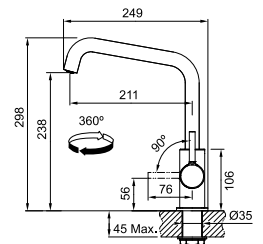

Chrome

301062 / FUN 115.0728.473

€ 225,00 hors TVA / € 272,25 TVA incl.

Noir mat

301063 / FUN 115.0728.474

€ 265,00 hors TVA / € 320,65 TVA incl.

N'oubliez pas le renfort de mitigeur (p. 276)