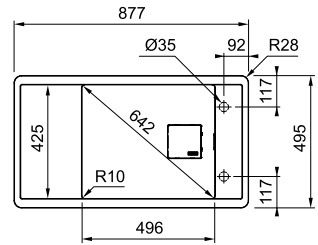

MYTHOS

5 YEARS GARANTIE

Armoire 600 mm
Mesure extérieure 877 x 495 mm
Bassin 496 x 425 x 195 mm
Position trop-plein bassin
Découpe 845 x 463 mm (R 20 mm)

01 02 03

FSG 611 88 - A encastrer
Réversible

€ 807,50 hors TVA*
€ 977,08 TVA incl.*