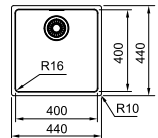

MARIS

10
YEARS
GARANTIE

03 04 05

Armoire **600 mm**
Mesure extérieure **540 x 440 mm**
Bassin **500 x 400 x 180 mm**
Position trop-plein **bassin**
Découpe SlimTop **510 x 410 mm (R 10 mm)**

MRX2105401 / FUN 127.0568.333

A affleurer/SlimTop

Brossé

€ 506,00 hors TVA*

€ 612,26 TVA incl.*

MRX1105001 / FUN 122.0535.162

A sous-encastrer

Brossé

€ 440,00 hors TVA*

€ 532,40 TVA incl.*

* Le prix de vente comprend une soupape et un trop-plein (set d'évacuation à commander séparément)

MARIS

10
YEARS
GARANTIE

03 04 05

Armoire **500 mm**
Mesure extérieure **440 x 440 mm**
Bassin **400 x 400 x 180 mm**
Position trop-plein **bassin**
Découpe SlimTop **410 x 410 mm (R 10 mm)**

MRX2104401 / FUN 127.0568.332

A affleurer/SlimTop

Brossé

€ 473,00 hors TVA*

€ 572,33 TVA incl.*

MRX1104001 / FUN 122.0535.161

A sous-encastrer

Brossé

€ 407,00 hors TVA*

€ 492,47 TVA incl.*

* Le prix de vente comprend une soupape et un trop-plein (set d'évacuation à commander séparément)

MARIS

10
YEARS
GARANTIE

03 04 05

Armoire **450 mm**
Mesure extérieure **380 x 440 mm**
Bassin **340 x 400 x 180 mm**
Position trop-plein **bassin**
Découpe SlimTop **350 x 410 mm (R 10 mm)**

MRX2103801 / FUN 127.0568.331

A affleurer/SlimTop

Brossé

€ 440,00 hors TVA*

€ 532,40 TVA incl.*

MRX1103401 / FUN 122.0535.110

A sous-encastrer

Brossé

€ 374,00 hors TVA*

€ 452,54 TVA incl.*

* Le prix de vente comprend une soupape et un trop-plein (set d'évacuation à commander séparément)

MARIS

10
YEARS
GARANTIE

03 04 05

Armoire **300 mm**
Mesure extérieure **230 x 440 mm**
Bassin **190 x 400 x 130 mm**
Position trop-plein **bassin**
Découpe SlimTop **200 x 410 mm (R 10 mm)**

MRX1101901 / FUN 122.0568.207

A sous-encastrer

Brossé

€ 341,00 hors TVA*

€ 412,61 TVA incl.*

* Le prix de vente comprend une soupape et un trop-plein (set d'évacuation à commander séparément)