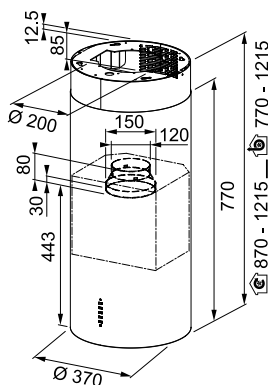

Inox
>37< FTUPLUS3707IXS / FUN 335.0588.221
€ 880,00 hors TVA / € 1.065,80 TVA incl.

Noir mat
>37< FTUPLUS3707IBK / FUN 335.0588.180
€ 950,00 hors TVA / € 1.150,50 TVA incl.

Blanc mat
>37< FTUPLUS3707IWH / FUN 335.0588.222
€ 950,00 hors TVA / € 1.150,50 TVA incl.

Prix de vente indicatifs, TVA 21%
et taxe récupel de € 1 incluse

- Hotte îlot Ø 370 mm
- Extérieur lisse, noir mat ou blanc mat
- Panneau lisse, noir mat ou blanc mat
- Aspiration périphérique
- 3 vitesses et intensive
- Commande à boutons 'soft touch'
- Filtres métalliques lavables
- Diamètre de sortie Ø 150 mm
  (l'utilisation de réductions diminue la capacité de la hotte)
- Le ventilateur Sound Pro, la dynamique du silence (p. 216)

Puissance d'aspiration selon DIN IEC 61591

Min. 280 m³/h

Max. 570 m³/h

Int. 700 m³/h

Niveau sonore selon DIN EN 60704-3

Min. 48 dB(A)

Max. 65 dB(A)

Pression max. 580 Pa

Puissance du moteur max. 240 W

Eclairage LED, variateur 2 x 1 W 4000K