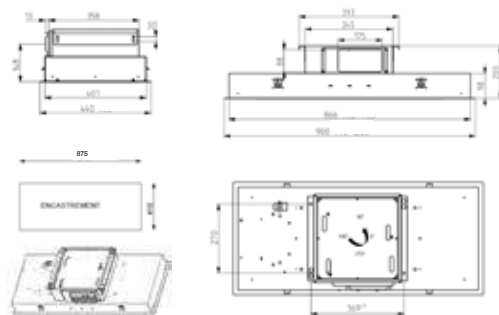

- Groupe intégré 900 mm
- Extérieur inox
- Panneau inférieur en inox
- Aspiration périphérique
- 8 vitesses, intensive et arrêt programmé
- Commande électronique
- Aspiration à intervalles
- Témoin de saturation du filtre
- Filtres inox lavables
- Diamètre de sortie **175 x 88 mm**
  (l'utilisation de réductions diminue la capacité de la hotte)
- Connection de sortie 500 mm + pièce de transition vers Ø 150 mm inclus

Puissance d'aspiration selon DIN IEC 61591

Min. 45 m³/h
Max. 532 m³/h
Int. 704 m³/h

Niveau sonore selon DIN EN 60704-3

Min. 41 dB(A)
Max. 70 dB(A)

Pression max. 473 Pa

Puissance du moteur max. 220 W
Eclairage LED, Variateur 6 x 1 W 4000K

5
YEARS
GARANTIE

Accessoires

Hauteur d'encastrement: 203 mm

Commande
à distance **inclus**
305622
FUN 112.0676.783
€ 64,37 (hors TVA)
€ 77,89 (TVA incl.)

Filtre à charbon- régénérable
(2 pièces requises)
Par pièce
305341
FUN 112.0373.739
€ 84,44 (hors TVA)
€ 102,17 (TVA incl.)