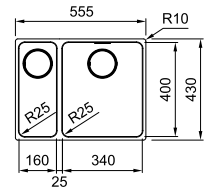

MYTHOS

10 YEARS GARANTIE

01 02 03 04

Ces modèles sont disponible uniquement en version à sous-encaster.

Armoire 600 mm
Mesure extérieure 555 x 430 mm
Bassins 340 x 400 x 200 mm
160 x 400 x 150 mm
Position trop-plein grand bassin

Vidage manuel

MYX1603416LM1
FUN 122.0717.428
A sous-encaster
Lisse / Grand bassin à gauche
€ 1.038,00 hors TVA*
€ 1.255,98 TVA incl.*

Vidage automatique

MYX1603416L1
FUN 122.0606.993
A sous-encaster
Lisse / Grand bassin à gauche
€ 1.098,00 hors TVA*
€ 1.328,58 TVA incl.*

MYX1603416RM1
FUN 122.0717.427
A sous-encaster
Lisse / Grand bassin à droite
€ 1.038,00 hors TVA*
€ 1.255,98 TVA incl.*

MYX1603416R1
FUN 122.0606.987
A sous-encaster
Lisse / Grand bassin à droite
€ 1.098,00 hors TVA*
€ 1.328,58 TVA incl.*

* Le prix de vente comprend un système d'évacuation

* Le prix de vente comprend un système d'évacuation à bouton poussoir

MYTHOS

10 YEARS GARANTIE

01 02 03 04

Ces modèles sont disponible uniquement en version à sous-encaster.

Armoire 800 mm
Mesure extérieure 725 x 440 mm
Bassins 500 x 400 x 200 mm
160 x 400 x 150 mm
Position trop-plein grand bassin

Vidage manuel

MYX1605016LM1
FUN 122.0717.430
A sous-encaster
Lisse / Grand bassin à gauche
€ 1.138,50 hors TVA*
€ 1.377,59 TVA incl.*

Vidage automatique

MYX1605016L1
FUN 122.0607.029
A sous-encaster
Lisse / Grand bassin à gauche
€ 1.198,50 hors TVA*
€ 1.450,19 TVA incl.*

MYX1605016RM1
FUN 122.0717.429
A sous-encaster
Lisse / Grand bassin à droite
€ 1.138,50 hors TVA*
€ 1.377,59 TVA incl.*

MYX1605016R1
FUN 122.0606.997
A sous-encaster
Lisse / Grand bassin à droite
€ 1.198,50 hors TVA*
€ 1.450,19 TVA incl.*

* Le prix de vente comprend un système d'évacuation

* Le prix de vente comprend un système d'évacuation à bouton poussoir

MYTHOS

10 YEARS GARANTIE

01 02 03 04