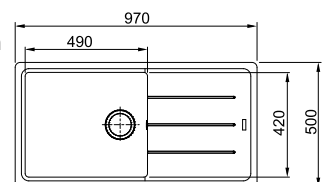

Armoire **600 mm**
Mesure extérieure **970 x 500 mm**
Bassin **490 x 420 x 200 mm**
Position trop-plein **bassin**
Découpe **950 x 480 mm (R 12 mm)**