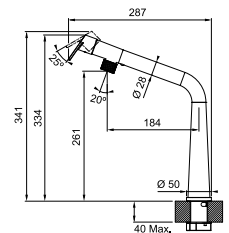

N'oubliez pas le renfort de mitigeur (p. 276)