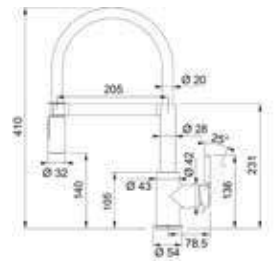

N'oubliez pas le renfort de mitigeur (p. 276)

Chrome/ Noir mat
301058 / FUN 115.0626.085
€ 345,00 hors TVA / € 417,45 TVA incl.

Noir mat
301059 / FUN 115.0725.838
€ 385,00 hors TVA / € 465,85 TVA incl.