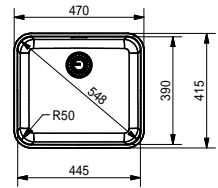

SMART

10
YEARS
GARANTIE

Armoire **600 mm**
Mesure extérieure **524 x 374 mm**
Bassin **500 x 350 x 180 mm**
Position trop-plein **bassin**

LAX1105001 / FUN 122.0250.400

A sous-encastrer

Lisse

€ 468,00 hors TVA*

€ 566,28 TVA incl.*

XL

05

* Le prix de vente comprend une soupape et un trop-plein
(set d'évacuation à commander séparément)

SMART

10
YEARS
GARANTIE

Armoire **500 mm**
Mesure extérieure **470 x 415 mm**
Bassin **445 x 390 x 175 mm**
Position trop-plein **bassin**

LAX1104501 / FUN 122.0250.402

A sous-encastrer

Lisse

€ 433,00 hors TVA*

€ 523,93 TVA incl.*

XL

01 02 04 05

* Le prix de vente comprend une soupape et un trop-plein
(set d'évacuation à commander séparément)

SMART

10
YEARS
GARANTIE

Armoire **450 mm**
Mesure extérieure **384 x 414 mm**
Bassin **360 x 390 x 175 mm**
Position trop-plein **bassin**

LAX1103601 / FUN 122.0250.403

A sous-encastrer

Lisse

€ 398,00 hors TVA*

€ 481,58 TVA incl.*

01 02 04 05

* Le prix de vente comprend une soupape et un trop-plein
(set d'évacuation à commander séparément)

SMART

10
YEARS
GARANTIE

Armoire **200 mm**
Mesure extérieure **184 x 414 mm**
Bassin **160 x 390 x 120 mm**
Position trop-plein **bassin**

LAX110160D1 / FUN 112.0250.404

A sous-encastrer

Lisse

€ 327,50 hors TVA*

€ 396,28 TVA incl.*

01 02 04 05

* Le prix de vente comprend une soupape et un trop-plein
(set d'évacuation à commander séparément)