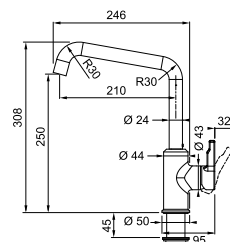

N'oubliez pas le renfort de mitigeur (p. 276)

Chrome

301919 / FUN 115.0595.062
€ 310,00 hors TVA / € 375,10 TVA incl.

Noir mat

301974 / FUN 115.0627.524
€ 380,00 hors TVA / € 459,80 TVA incl.

Chrome/Onyx

301920 / FUN 115.0595.081
€ 380,00 hors TVA / € 459,80 TVA incl.

Chrome/Blanc métallisé

301921 / FUN 115.0595.068
€ 380,00 hors TVA / € 459,80 TVA incl.