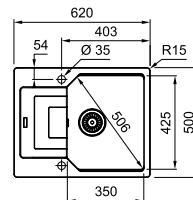

Bassin **350 x 425 x 220 mm**

Position trop-plein **bassin**

Découpe **600 x 480 mm (R 15 mm)**

Noir mat
UBG61162MB1
FUN 114.0694.639

Onyx
UBG61162OX1
FUN 114.0694.640

Gris ardoise
UBG61162LG1
FUN 114.0715.785