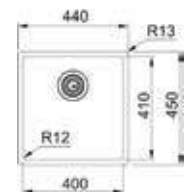

Vidage manuel

A affleurer/SlimTop/A sous-encastrer
€ 1.697,50 hors TVA*
€ 2.053,98 TVA incl.*

* Le prix de vente comprend un système d'évacuation (grille de fond incl.)

Vidage automatique

A affleurer/SlimTop/A sous-encastrer
€ 1.757,50 hors TVA*
€ 2.126,58 TVA incl.*

* Le prix de vente comprend un système d'évacuation à bouton poussoir (grille de fond incl.)

Vidage manuel

Anthracite
BXM210/110400AN1
FUN 127.0674.537

Or
BXM210/110400GD1
FUN 127.0674.582

Cuivre
BXM210/110400CP1
FUN 127.0674.583

Vidage automatique

Anthracite
BXM210/110400ANA1
FUN 127.0650.362

Or
BXM210/110400GDA1
FUN 127.0662.648

Cuivre
BXM210/110400CPA1
FUN 127.0662.649