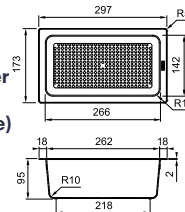

**Grand panier
égouttoir
(synthétique)**

**Couvercle
(bambou)**