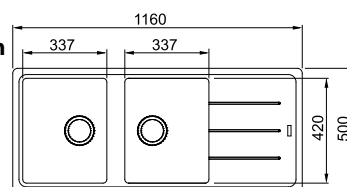

Armoire **800 mm**
Mesure extérieure **1160 x 500 mm**
Bassins **2 x 337 x 420 x 200 mm**
Position trop-plein
grand bassin à l'extérieur
Découpe **1140 x 480 mm**
(R 10 mm)