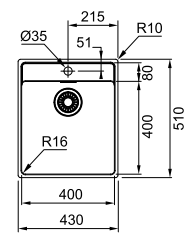

Armoire **500 mm**
Mesure extérieure **430 x 510 mm**
Bassin **400 x 400 x 180 mm**
Position trop-plein **bassin**
Découpe SlimTop **410 x 490 mm (R 10 mm)**