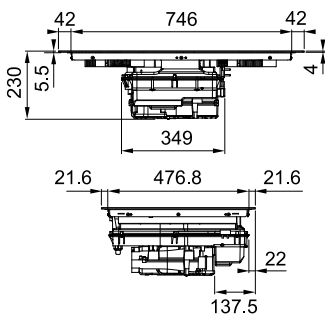

NEW

BRUSH-LESS

Verre noir - évacuation
>83< FMA8381HI / FUN 340.0705.228
€ 1.900,00 hors TVA / € 2.300,09 TVA incl.

Verre noir - recirculation
>83< FMA8381RHI / FUN 340.0705.337
€ 2.020,00 hors TVA / € 2.445,29 TVA incl.

Prix de vente indicatifs, TVA 21% et
taxe récupel de € 1 incluse

Le filtre à charbon est inclus dans la version filtrante de la
hotte

Le produit est livré pour une installation complète avec une
sortie à l'arrière (y compris la grille de plinthe), utilisable pour
l'installation en évacuation et en recyclage.