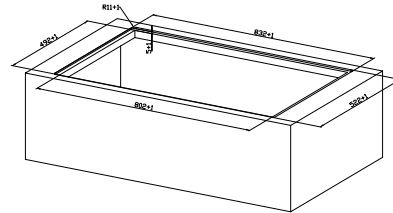

Découpe à affleurer :
802 x 492 mm + 5 mm fraisage
832 x 522 mm (R 11 mm)