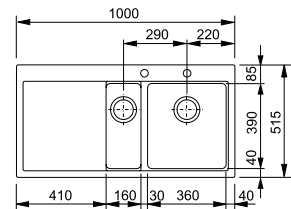

Gris ardoise
MTG611LGR1
FUN 114.0714.248

Eviers

MYTHOS

5
YEARS
GARANTIE

Armoire **600 mm**
Mesure extérieure **1000 x 515 mm**
Bassins **360 x 390 x 190 mm**
160 x 390 x 130 mm
Position trop-plein **grand bassin**
Découpe **984 x 499 mm (R 10 mm)**