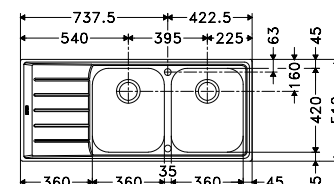

MARIS

10
YEARS
GARANTIE

Armoire **600 mm**
Mesure extérieure NEX 611 **860 x 510 mm**
NEX 211 **864 x 514 mm**
Bassin **360 x 420 x 195 mm**
Position trop-plein **bassin**
Découpe NEX 611 **840 x 490 mm (R 20 mm)**
SlimTop **855 x 506 mm (R 20 mm)**

02 03

NEX 611 - A encastrer

€ 460,00 hors TVA*

€ 556,60 TVA incl.*

* Le prix de vente comprend un système d'évacuation

NEX 211 - A affleurer/SlimTop

€ 529,00 hors TVA*

€ 640,09 TVA incl.*

* Le prix de vente comprend un système d'évacuation

NEX611L1 / FUN 101.0166.770

Lisse / Egouttoir à gauche

NEX611R1 / FUN 101.0166.771

Lisse / Egouttoir à droite

NEX211L1 / FUN 127.0251.861

Lisse / Egouttoir à gauche

NEX211R1 / FUN 127.0251.863

Lisse / Egouttoir à droite

Eviers

MARIS

10
YEARS
GARANTIE

Armoire **600 mm**
Mesure extérieure NEX 651 **1000 x 510 mm**
NEX 251 **1004 x 514 mm**
Bassins **360 x 420 x 195 mm**
165 x 307 x 157 mm
Position trop-plein **petit bassin**
Découpe NEX 651 **980 x 490 mm (R 20 mm)**
SlimTop **995 x 506 mm (R 20 mm)**

01 02 03

NEX 651 - A encastrer

€ 563,50 hors TVA*

€ 681,84 TVA incl.*

* Le prix de vente comprend un système d'évacuation

NEX 251 - A affleurer/SlimTop

€ 644,00 hors TVA*

€ 779,24 TVA incl.*

* Le prix de vente comprend un système d'évacuation

NEX651L1 / FUN 101.0166.774

Lisse / Egouttoir à gauche

NEX651R1 / FUN 101.0166.775

Lisse / Egouttoir à droite

NEX251L1 / FUN 127.0251.864

Lisse / Egouttoir à gauche

NEX251R1 / FUN 127.0251.865

Lisse / Egouttoir à droite

MARIS

10
YEARS
GARANTIE

Armoire **800 mm**
Mesure extérieure NEX 621 **1160 x 510 mm**
NEX 221 **1164 x 514 mm**
Bassins **2 x 360 x 420 x 195 mm**
Position trop-plein
NEX621L1 / NEX221L1 grand bassin à gauche
NEX621R1 / NEX221R1 grand bassin à droite
Découpe NEX621 **1140 x 490 mm (R 20 mm)**
SlimTop **1155 x 506 mm (R 20 mm)**

02 03

NEX 621 - A encastrer

€ 632,50 hors TVA*

€ 765,33 TVA incl.*

* Le prix de vente comprend un système d'évacuation

NEX 221 - A affleurer/SlimTop