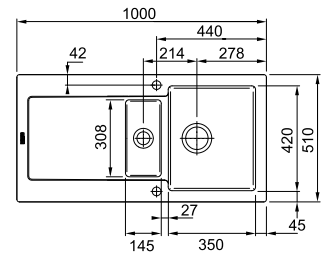

Eviers

MARIS

5
YEARS
GARANTIE

Armoire **600 mm**
Mesure extérieure **1000 x 510 mm**
Bassins **350 x 420 x 200 mm**
145 x 308 x 134 mm
Position trop-plein **petit bassin**

La découpe est à réaliser après la réception de l'évier.