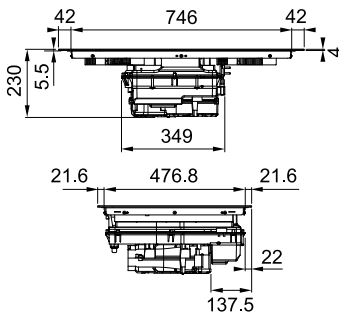

NEW

BRUSH-LESS

Verre noir - évacuation
>83< FMY8391HI / FUN 340.0705.226
€ 2.395,00 hors TVA / € 2.899,04 TVA incl.

Verre noir - recirculation
>83< FMY8391RHI / FUN 340.0705.335
€ 2.515,00 hors TVA / € 3.044,24 TVA incl.

Prix de vente indicatifs, TVA 21% et
taxe récupel de € 1 incluse

Le filtre à charbon est inclus dans la version filtrante de la
hotte

Le produit est livré pour une installation complète avec une
sortie à l'arrière (y compris la grille de plinthe), utilisable pour
l'installation en évacuation et en recyclage.

- Hotte plan de travail 830 mm
- Panneau inférieur en verre
- A encastrer ou à affleurer
- 9 vitesses, intensif et arrêt programmé
- Moteur résistant à l'eau
- Commande électronique avec touch slider
- Témoin de saturation du filtre
- Filtres métalliques lavables + collecteur d'eau
- Sortie 217 x 85 mm (l'utilisation de réductions diminue la capacité de la hotte)
- Table de cuisson à induction - 4 zones 210 x 190 mm
- 2 combizones 210 x 380 mm
- Minuterie
- Sécurité enfants
- Préréglages: décongélation (42°C) - réchauffer (74°C) - bouillir (92°C)

Puissance d'aspiration selon DIN IEC 61591

Min. **210 m³/u**
Max. **450 m³/u**
Int. **600 m³/u**

Puissance table de cuisson

Vitesses **2,1 kW**
Booster **3 kW**
Puissance max. **7,4 kW**