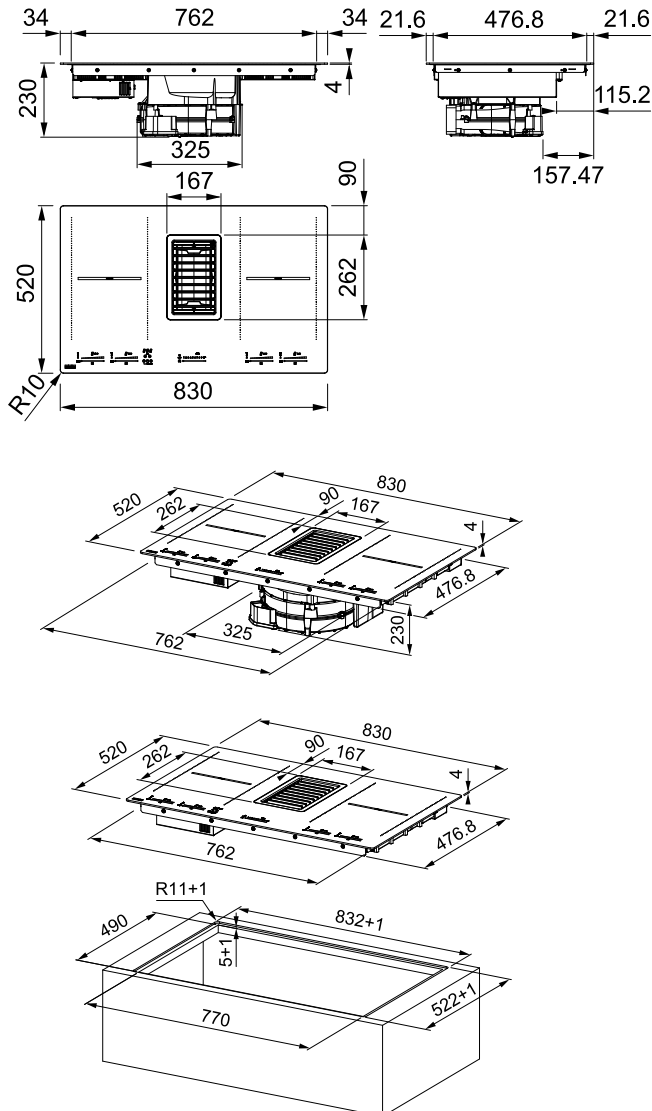

Niveau sonore selon DIN EN 60704-3

Min. **51 dB(A)**

Max. **65 dB(A)**