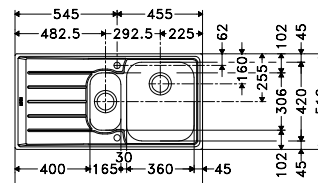

MARIS

10
YEARS
GARANTIE

Armoire **600 mm**
Mesure extérieure NEX 611 **860 x 510 mm**
NEX 211 **864 x 514 mm**
Bassin **360 x 420 x 195 mm**
Position trop-plein **bassin**
Découpe NEX 611 **840 x 490 mm (R 20 mm)**
SlimTop **855 x 506 mm (R 20 mm)**

02 03

NEX 611 - A encastrer

€ 460,00 hors TVA*

€ 556,60 TVA incl.*

* Le prix de vente comprend un système d'évacuation

NEX 211 - A affleurer/SlimTop

€ 529,00 hors TVA*

€ 640,09 TVA incl.*

* Le prix de vente comprend un système d'évacuation

NEX611L1 / FUN 101.0166.770

Lisse / Egouttoir à gauche

NEX611R1 / FUN 101.0166.771

Lisse / Egouttoir à droite

NEX211L1 / FUN 127.0251.861

Lisse / Egouttoir à gauche

NEX211R1 / FUN 127.0251.863

Lisse / Egouttoir à droite

Eviers

MARIS

10
YEARS
GARANTIE

Armoire **600 mm**
Mesure extérieure NEX 651 **1000 x 510 mm**
NEX 251 **1004 x 514 mm**
Bassins **360 x 420 x 195 mm**
165 x 307 x 157 mm
Position trop-plein **petit bassin**
Découpe NEX 651 **980 x 490 mm (R 20 mm)**
SlimTop **995 x 506 mm (R 20 mm)**

01 02 03

NEX 651 - A encastrer

€ 563,50 hors TVA*

€ 681,84 TVA incl.*

* Le prix de vente comprend un système d'évacuation

NEX 251 - A affleurer/SlimTop

€ 644,00 hors TVA*

€ 779,24 TVA incl.*

* Le prix de vente comprend un système d'évacuation

NEX651L1 / FUN 101.0166.774

Lisse / Egouttoir à gauche

NEX651R1 / FUN 101.0166.775

Lisse / Egouttoir à droite

NEX251L1 / FUN 127.0251.864

Lisse / Egouttoir à gauche

NEX251R1 / FUN 127.0251.865

Lisse / Egouttoir à droite

MARIS

10
YEARS
GARANTIE

Armoire **800 mm**
Mesure extérieure NEX 621 **1160 x 510 mm**
NEX 221 **1164 x 514 mm**
Bassins **2 x 360 x 420 x 195 mm**
Position trop-plein
NEX621L1 / NEX221L1 grand bassin à gauche
NEX621R1 / NEX221R1 grand bassin à droite
Découpe NEX621 **1140 x 490 mm (R 20 mm)**
SlimTop **1155 x 506 mm (R 20 mm)**

02 03

NEX 621 - A encastrer

€ 632,50 hors TVA*

€ 765,33 TVA incl.*

* Le prix de vente comprend un système d'évacuation

NEX 221 - A affleurer/SlimTop