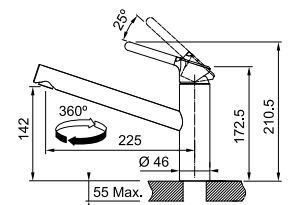

Chrome
301961 / FUN 115.0623.054
€ 215,00 hors TVA/ € 260,15 TVA incl.

Chrome/Gris pierre
301967 / FUN 115.0623.140
€ 255,00 hors TVA/ € 308,55 TVA incl.

Chrome/Onyx
301963 / FUN 115.0623.056
€ 255,00 hors TVA/ € 308,55 TVA incl.

Chrome/Blanc métallisé
301965 / FUN 115.0623.137
€ 255,00 hors TVA/ € 308,55 TVA incl.