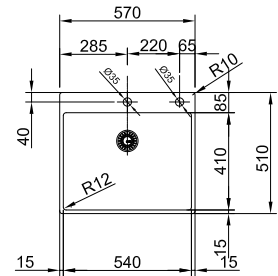

10
YEARS
GARANTIE

Armoire **600 mm**
Mesure extérieure **570 x 510 mm**
Bassin **540 x 410 x 200 mm**
Position trop-plein **bassin**
Découpe SlimTop **550 x 490 mm**
(R 0-10 mm)