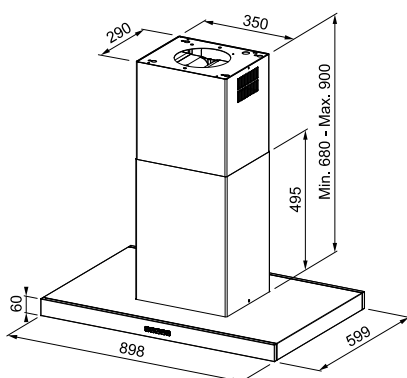

- Hotte îlot 900 mm
- Extérieur inox
- 3 vitesses et intensive
- Commande à boutons 'soft touch'
- Filtres métalliques lavables
- Diamètre de sortie $\varnothing$ 150 mm
  (l'utilisation de réductions diminue la capacité de la hotte)
- Le ventilateur Sound Pro, la dynamique du silence (p. 216)

Puissance d'aspiration selon DIN IEC 61591

Min. 270 m³/h

Max. 450 m³/h

Int. 780 m³/h

Niveau sonore selon DIN EN 60704-3

Min. 48 dB(A)

Max. 60 dB(A)

Pression max. 560 Pa

Puissance du moteur max. 240 W

Eclairage LED, Variateur 4 x 1W 4000K

Accessoires

Filtre à charbon
(1 pièce requise)

Par pièce
305307

FUN 112.0016.756
€ 20,44 (hors TVA)
€ 24,73 (TVA incl.)

Filtre à charbon
régénérable
(1 pièce requise)

Par pièce
305339

FUN 112.0174.992
€ 100,79 (hors TVA)
€ 121,96 (TVA incl.)