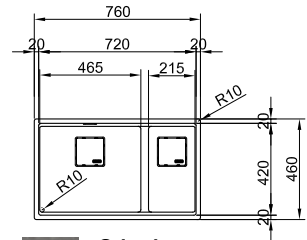

Combinable avec le mitigeur Active Twist, un assistant qui commande la bonde perforée de l'évier.

Travailler sur 2 niveaux.

Vidage automatique

MYTHOS

5 YEARS GARANTIE

Armoire 800 mm
Mesure extérieure 760 x 460 mm
Bassins 460 x 420 x 200 mm
215 x 420 x 130 mm
Position trop-plein grand bassin