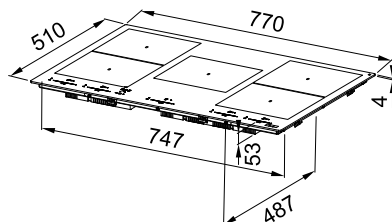

5
YEARS
GARANTIE

NEW

- Table induction 770 mm avec technologie K-Link
- 2 zones Flex de 395 x 220 mm - boost 3000 W
- 5 zones de cuisson de 197 x 220 mm
- Reconnaissance automatique des casseroles
- Commandes sensibles avec 10 niveaux de puissance dont Boost
- Minuteur pour chaque zone
- Démarrage automatique
- Sécurité enfants, chaleur résiduelle
- Fonctions : Faire fondre, maintien au chaud, pause et rappel
- Puissance par zone : 2100 W - Booster 3000 W

Spécifications techniques :

- Dimensions (H x L x P) : 57 x 770 x 510 mm
- Dimensions d'encastrement : 750 x 490 mm
- Régulateur de puissance : 2,5 kW - 4 kW - 6 kW - 7,4 kW
- Puissance totale : 7,4 kW

Pour activer la fonction K-Link, il est nécessaire d'avoir une hotte compatible voir p. 229, 235, 237, 241