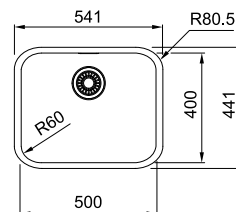

10
YEARS
GARANTIE

01

Armoire **600 mm**
Mesure extérieure **541 x 441 mm**
Bassin **500 x 400 x 180 mm**
Position trop-plein **bassin**

SRX1105001 / FUN 122.0736.150
A sous-encastrer
Lisse
€ 238,00 hors TVA*
€ 287,98 TVA incl.*

* Le prix de vente comprend une soupape et un trop-plein
(set d'évacuation à commander séparément)