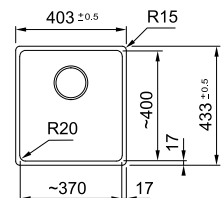

MARIS

5
YEARS
GARANTIE

Armoire 800 mm
Mesure extérieure **753 x 433 mm**
Bassin **720 x 400 x 200 mm**
Position trop-plein **bassin**

Cuve XL, idéale pour les grands plats,
lèche frites & grilles de four

01 02 03

MRG 210 720 - A affleurer
€ 604,50 hors TVA*
€ 731,45 TVA incl.*

MRG 110 720 - A sous-encastrer
€ 535,00 hors TVA*
€ 647,35 TVA incl.*

* Le prix de vente comprend un système évacuation

Noir mat
MRG210720MB1
FUN 135.0691.638

Onyx
MRG210720OX1
FUN 135.0694.623

Gris ardoise
MRG210720LG1
FUN 135.0715.778

Gris pierre
MRG210720SG1
FUN 135.0694.624

Blanc métallisé
MRG210720MW1
FUN 135.0691.639

Noir mat
MRG110720MB1
FUN 125.0692.232

Onyx
MRG110720OX1
FUN 125.0692.233

Gris ardoise
MRG110720LG1
FUN 125.0714.242

Gris pierre
MRG110720SG1
FUN 125.0692.234

Café crème
MRG110720KR1
FUN 125.0692.236

Blanc métallisé
MRG110720MW1
FUN 125.0692.237

MARIS

5
YEARS
GARANTIE

Armoire 600 mm
Mesure extérieure **553 x 433 mm**
Bassin **520 x 400 x 200 mm**
Position trop-plein **bassin**

Cuve XL, idéale pour les grands plats,
lèche frites & grilles de four

01 02 03

MRG 210 520 - A affleurer
€ 535,00 hors TVA*
€ 647,35 TVA incl.*

MRG 110 520 - A sous-encastrer
€ 465,00 hors TVA*
€ 562,65 TVA incl.*

* Le prix de vente comprend une soupape et un trop-plein
(set d'évacuation à commander séparément)

Noir mat
MRG210520MB1
FUN 135.0691.636

Onyx
MRG210520OX1
FUN 135.0694.621

Gris ardoise
MRG210520LG1
FUN 135.0715.777

Gris pierre
MRG210520SG1
FUN 135.0694.622

Blanc métallisé
MRG210520MW1
FUN 135.0691.637

Noir mat
MRG110520MB1
FUN 125.0692.226

Onyx
MRG110520OX1
FUN 125.0692.227

Gris ardoise
MRG110520LG1
FUN 125.0714.241

Gris pierre
MRG110520SG1
FUN 125.0692.228

Café crème
MRG110520KR1
FUN 125.0692.230

Blanc métallisé
MRG110520MW1
FUN 125.0692.231

MARIS

5
YEARS
GARANTIE