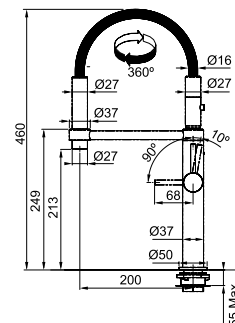

5
YEARS
GARANTIE

Mitigeur à bec mobile - 360°
Haute pression
Rotation 360°

- Flexibles de raccordement
- Perforation Ø 35 mm
- Muni d'un clapet anti-retour selon EN 1717
- Livré avec renforcement pour montage sur éviers en inox
- Tuyau de la douchette flexible enveloppé d'une gaine synthétique
- Bec inox
- Levier d'économie d'eau