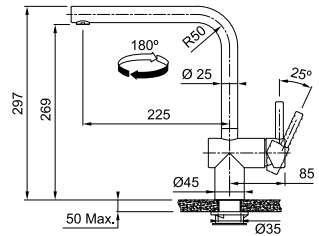

Mitigeur à bec orientable et technologie sensor

Haute pression
Rotation 180°

- Flexibles de raccordement (600 mm)
- Perforation Ø 35 mm
- Commande principale à droite
- Livré avec renforcement pour montage sur éviers en inox
- Régulateur de jet laminaire
- Capteur infrarouge - Arrêt automatique de l'eau après 30 secondes