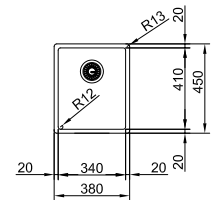

01 02 03 04 05 06

BXX210/1103401 / FUN 127.0390.330
A affleurier/SlimTop/A sous-encastrer
Lisse
€ 489,00 hors TVA*
€ 591,69 TVA incl.*

* Le prix de vente comprend une soupape et un trop-plein
(set d'évacuation à commander séparément)

MARIS