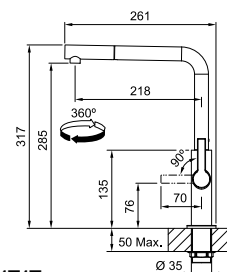

Mitigeur à bec extractible

Haute pression
Rotation 360°

- Flexibles de raccordement (450 mm)
- Perforation Ø 35 mm
- Mécanisme avec disques céramiques
- Commande principale à droite
- Niveau sonore 1
- Muni d'un clapet anti-retour selon la norme. EN 1717
- Livré avec un triangle blanc pour le montage sur les éviers en inox
- Bec synthétique
- Flexible de la douchette en métallique
- Régulateur de jet laminaire
- Levier d'économie d'eau