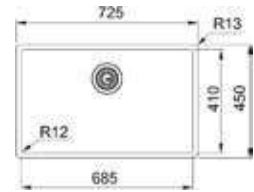

MYTHOS

10 YEARS GARANTIE

Armoire 800 mm
Mesure extérieure 725 x 450 mm
Bassin 685 x 410 x 200 mm
Position trop-plein bassin
Découpe SlimTop 695 x 420 mm
(R 0-10 mm)

Cuves

Vidage manuel

A affleurer/SlimTop/A sous-encastrer
€ 2.125,00 hors TVA*
€ 2.571,25 TVA incl.*

* Le prix de vente comprend un système d'évacuation (grille de fond incl.)

Vidage automatique

A affleurer/SlimTop/A sous-encastrer
€ 2.185,00 hors TVA*
€ 2.643,85 TVA incl.*

* Le prix de vente comprend un système d'évacuation à bouton poussoir (grille de fond incl.)

Vidage manuel

Anthracite
BXM210/110680AN1
FUN 127.0674.440

Or
BXM210/110680GD1
FUN 127.0674.533

Cuivre
BXM210/110680CP1
FUN 127.0674.535

Vidage automatique

Anthracite
BXM210/110680ANA1
FUN 127.0650.364

Or
BXM210/110680GDA1
FUN 127.0662.643

Cuivre
BXM210/110680CPA1
FUN 127.0662.644

MYTHOS

10 YEARS GARANTIE

Armoire SlimTop 550 mm
A sous-encastrer 600 mm
Mesure extérieure 540 x 450 mm
Bassin 500 x 410 x 200 mm
Position trop-plein bassin
Découpe SlimTop 510 x 420 mm
(R 0-10 mm)

Vidage manuel

A affleurer/SlimTop/A sous-encastrer
€ 1.840,00 hors TVA*
€ 2.226,40 TVA incl.*

* Le prix de vente comprend un système d'évacuation (grille de fond incl.)

Vidage automatique

A affleurer/SlimTop/A sous-encastrer
€ 1.900,00 hors TVA*
€ 2.299,00 TVA incl.*

* Le prix de vente comprend un système d'évacuation à bouton poussoir (grille de fond incl.)

Vidage manuel

Anthracite
BXM210/110500AN1
FUN 127.0672.129

Or
BXM210/110500GD1
FUN 127.0674.362

Cuivre
BXM210/110500CP1
FUN 127.0674.363

Vidage automatique

Anthracite
BXM210/110500ANA1
FUN 127.0650.363

Or
BXM210/110500GDA1
FUN 127.0662.540

Cuivre
BXM210/110500CPA1
FUN 127.0662.642

MYTHOS

10 YEARS GARANTIE