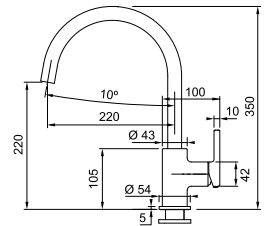

SMART

5
YEARS
GARANTIE

NEW

Mitigeur à bec orientable

Haute pression
Rotation 360°

- Flexibles de raccordement (450 mm)
- Perforation Ø 35 mm
- Mécanisme avec disques céramiques
- Commande principale à droite
- Niveau sonore 1
- Livré avec un triangle blanc pour le montage sur les éviers en inox