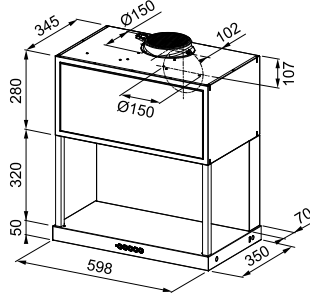

- **Hotte murale 600 mm** avec possibilité d'extension modulaire
- Extérieur inox
- 3 vitesses et intensive
- Commande à boutons touch
- Filtrés métalliques lavables
- Diamètre de sortie **Ø 150 mm** (l'utilisation de réductions diminue la capacité de la hotte)
- Le ventilateur Sound Pro, la dynamique du silence (p. 216)

Puissance d'aspiration selon DIN IEC 61591

Min. **290 m³/h**

Max. **620 m³/h**

Int. **720 m³/h**

Niveau sonore selon DIN EN 60704-3

Min. **48 dB(A)**

Max. **64 dB(A)**

Pression max. **570 Pa**

Puissance du moteur max. **240 W**

Eclairage LED 1 x 3 W **4000K**

Élément d'extension
noir mat
305621
FUN 112.0706.647
€ 520,00 (hors TVA)
€ 629,20 (TVA incl.)

Fonctionnalités Franke

Une hotte servant également de solution de rangement et qui peut s'adapter sans effort à n'importe quel espace de cuisine. Les étagères ouvertes en verre gris fumé avec cadre noir mat offrent un espace de rangement supplémentaire et éliminent le besoin d'armoires.

Accessoires

Filtre à charbon
(2 pièces requises)
Set de 2 pièces
305306
FUN 112.0016.755
€ 23,16 (hors TVA)
€ 28,02 (TVA incl.)

Filtre à charbon
régénérable
(2 pièces requises)
Set de 2 pièces
305340
FUN 112.0174.994
€ 143,02 (hors TVA)
€ 173,05 (TVA incl.)

Filtre à charbon
High performance
(2 pièces requises)
Set de 2 pièces
305364
FUN 112.0174.995
€ 137,57 (hors TVA)
€ 166,46 (TVA incl.)