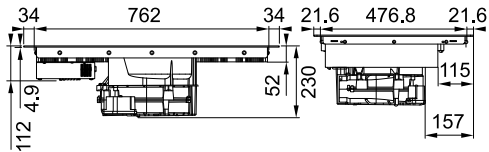

- **Hotte plan de travail 830 mm**
- Panneau inférieur en verre
- A encastrer ou à affleurer
- 8 vitesses, 2 x intensive
- Moteur résistant à l'eau
- Commande électronique avec touch slider
- Témoin de saturation du filtre
- Filtrés métalliques lavables + collecteur d'eau
- Sortie 227 x 94 mm
- Table de cuisson à induction -
  4 zones 220 x 184 mm
- 2 combizones 380 x 220 mm
- Minuterie
- Sécurité enfants
- Préréglages: décongélation (42°C) -
  réchauffer (74°C) - bouillir (92°C)

Puissance d'aspiration selon DIN IEC 61591

Min. **230 m³/u**
Max. **470 m³/u**
Int. **620 m³/u**

Puissance table de cuisson

Vitesses **2,1 kW**
Booster **3,7 kW**
Puissance max. **7,4 kW**

Niveau sonore selon DIN EN 60704-3

Min. **51 dB(A)**
Max. **67 dB(A)**

Découpe à encastrer :
770 x 490 mm

Découpe à affleurer :
770x 402 mm + 5 mm fraissage
832 x 522 mm (R 11 mm)