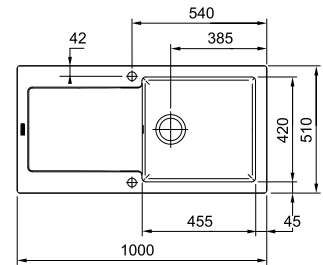

MARIS

5
YEARS
GARANTIE

Armoire **600 mm**
Mesure extérieure **1000 x 510 mm**
Bassin **455 x 420 x 200 mm**
Position trop-plein **bassin**

La découpe est à réaliser après la réception de l'évier.

A encastrer
Réversible
€ 1.153,00 hors TVA*
€ 1.395,13 TVA incl.*

* Le prix de vente comprend un système d'évacuation à bouton poussoir

Blanc
MRK611W1
FUN 124.0356.445

Magnolia
MRK611MG1
FUN 124.0356.446

Onyx
MRK611OX1
FUN 124.0356.448

Anthracite mat
MRK611ACM1
FUN 124.0426.398

Eviers

MARIS

5
YEARS
GARANTIE

Armoire **600 mm**
Mesure extérieure **1000 x 510 mm**
Bassins **350 x 420 x 200 mm**
145 x 308 x 134 mm
Position trop-plein **petit bassin**

La découpe est à réaliser après la réception de l'évier.

A encastrer
Réversible
€ 1.383,50 hors TVA*
€ 1.674,04 TVA incl.*

* Le prix de vente comprend un système d'évacuation à bouton poussoir pour 1 bassin

Blanc
MRK651W1
FUN 124.0356.449

Magnolia
MRK651MG1
FUN 124.0356.450

Onyx
MRK651OX1
FUN 124.0356.452

Anthracite mat
MRK651ACM1
FUN 124.0426.398