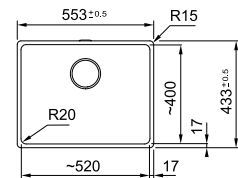

MARIS

5
YEARS
GARANTIE

Armoire 600 mm
Mesure extérieure **553 x 433 mm**
Bassin **520 x 400 x 200 mm**
Position trop-plein **bassin**

Cuve XL, idéale pour les grands plats,
lèche frites & grilles de four