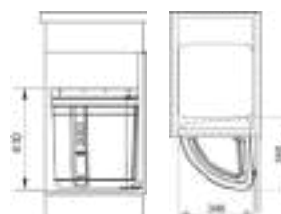

SP401 / FUN 121.0307.563

€ 117,96 hors TVA

€ 142,73 TVA incl.

SMART

1 seul récipient
Armoire 400 mm

- Récipient 17,5 l
- Double poignée (pour accrocher le sac poubelle)
- Système de couvercle avec espace de rangement pour ustensiles de lavage
- Montage sur la paroi