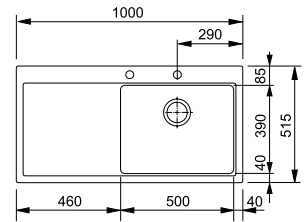

MYTHOS

5
YEARS
GARANTIE

Armoire **600 mm**
Mesure extérieure **1000 x 515 mm**
Bassin **500 x 390 x 190 mm**
Position trop-plein **bassin**
Découpe **984 x 499 mm (R 10 mm)**

XL

01 02

MTG 611 - A encastrer
€ 650,00 hors TVA*
€ 786,50 TVA incl.*