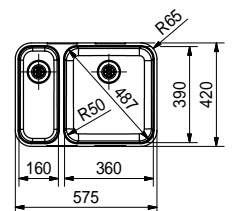

Set d'évacuation
pour 2 bassins
330113
FUN 112.0071.974
€ 29,96 (hors TVA)
€ 36,25 (TVA incl.)

SMART

10
YEARS
GARANTIE

Armoire **600 mm**
Mesure extérieure **575 x 420 mm**
Bassins **360 x 390 x 175 mm**
160 x 390 x 120 mm
Position trop-plein **grand bassin**