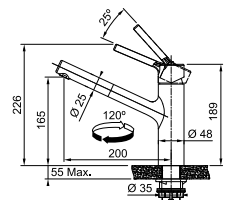

Taros Neo

MARIS

5
YEARS
GARANTIE

Inox
301935 / FUN 115.0596.383
€ 480,00 hors TVA / € 580,80 TVA incl.

Mitigeur à bec extractible
Haute pression
Rotation 120°

- Flexibles de raccordement (450 mm)
- Perforation Ø 35 mm
- Muni d'un clapet anti-retour selon EN 1717
- Livré avec renforcement pour montage sur éviers en inox
- Tuyau de la douchette flexible enveloppé d'une gaine synthétique
- Bec inox
- Régulateur de jet laminaire
- Levier d'économie d'eau

N'oubliez pas le renfort de mitigeur (p. 276)

MARIS

5
YEARS
GARANTIE

Inox
301934 / FUN 115.0596.320
€ 390,00 hors TVA / € 471,90 TVA incl.

Mitigeur à bec orientable
Haute pression
Rotation 150°

- Flexibles de raccordement (450 mm)
- Perforation Ø 35 mm
- Livré avec renforcement pour montage sur éviers en inox
- Régulateur de jet laminaire
- Levier d'économie d'eau

N'oubliez pas le renfort de mitigeur (p. 276)