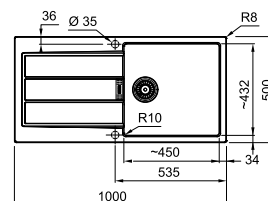

SMART

5
YEARS
GARANTIE

Armoire **600 mm**
Mesure extérieure **1000 x 500 mm**
Bassin **450 x 432 x 200 mm**
Position trop-plein **égouttoir**
Découpe **984 x 484 mm (R 7,5 mm)**

01 02

S2D 611 - A encastrer