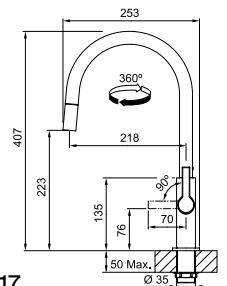

Chrome
301995 / FUN 115.0728.388
€ 400,00 hors TVA / € 484,00 TVA incl.

Noir mat
301996 / FUN 115.0728.389
€ 470,00 hors TVA / € 568,70 TVA incl.

Mitigeur à bec extractible
Haute pression
Rotation 360°

- Flexibles de raccordement (450 mm)
- Perforation Ø 35 mm
- Mécanisme avec disques céramiques
- Commande principale à droite
- Niveau sonore 1
- Muni d'un clapet anti-retour selon la norme. EN 1717
- Livré avec un triangle blanc pour le montage sur les éviers en inox
- Bec synthétique
- Flexible de la douchette en métallique
- Régulateur de jet laminaire
- Levier d'économie d'eau