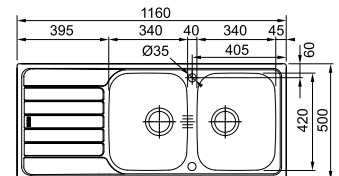

01 02 03

SKX6511
FUN 101.0314.747

A encastrer
Lisse / Réversible
€ 453,00 hors TVA*
€ 548,13 TVA incl.*
* Le prix de vente comprend un système d'évacuation

10
YEARS
GARANTIE

Armoire **800 mm**
Mesure extérieure **1160 x 500 mm**
Bassins **2 x 340 x 420 x 155 mm**
Position trop-plein **grand bassin à l'extérieur**
Découpe **1140 x 480 mm (R 10 mm)**