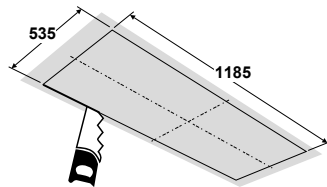

- Groupe intégré 1200 mm avec technologie Air Hub
- Extérieur inox
- Panneau inférieur en verre
- Aspiration périphérique
- 3 vitesses, 2 x intensive et arrêt programmé
- Commande électronique
- Aspiration à intervalles
- Témoin de saturation du filtre
- Filtre métallique lavable
- Diamètre de sortie 220 x 90 mm (l'utilisation de réductions diminue la capacité de la hotte)

Puissance d'aspiration selon DIN IEC 61591

Min. 190 m³/h

Max. 400 m³/h

Int. 700 m³/h

Niveau sonore selon DIN EN 60704-3

Min. 43 dB(A)

Max. 60 dB(A)

Pression max. 490 Pa

Puissance du moteur max. 85 W

Eclairage LED, Variateur

1 x 12 W 2700-5000K

Fonctionnalités Franke

Air Hub

Un module de désinfection de l'air par UV-C est intégré à la hotte pour améliorer qualité de l'air, en éliminant jusqu'à 99,99 % des virus et des bactéries.

Hauteur d'encastrement: 247 mm

Accessoires

Commande à distance inclus
305622

FUN 112.0676.783

€ 64,37 (hors TVA)

€ 77,89 (TVA incl.)

Filtre à charbon régénérable (3 pièce requises)
Par pièce
305347

FUN 112.0339.360

€ 183,88 (hors TVA)*

€ 222,49 (TVA incl.)*

Connexion de sortie 1000
222x89 mm, blanc
305636

FUN 112.0711.854

€ 75,00 (hors TVA)*

€ 90,75 (TVA incl.)*

Pièce de transition 150 mm, blanc
305639

FUN 112.0711.904

€ 38,00 (hors TVA)*

€ 48,98 (TVA incl.)*

Pour un fonctionnement optimal, il est recommandé de la placer à max. 1500 mm au-dessus de la taque de cuisson.