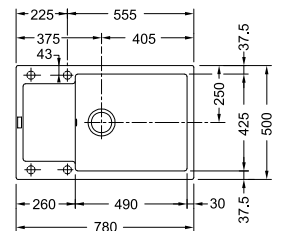

Armoire **600 mm**
Mesure extérieure **780 x 500 mm**
Bassin **490 x 425 x 200 mm**
Position trop-plein **bassin**
Découpe **760 x 480 mm (R 20 mm)**

Cuve XL, idéale pour les grands plats,
lèche frites & grilles de four

01 03 04

MRG 611-78 XL - A encastrer
Réversible
€ 581,00 hors TVA*
€ **703,01 TVA incl.***

Noir mat
MRG61178XLMB1
FUN 114.0735.503

Onyx
MRG61178XLOX1
FUN 114.0735.504

Gris ardoise
MRG61178XLLG1
FUN 114.0735.505

Gris pierre
MRG61178XLSG1
FUN 114.0735.506

Café crème
MRG61178XLKR1
FUN 114.0735.507

Blanc métallisé
MRG61178XLMW1
FUN 114.0735.508

* Prix de vente comprend un système d'évacuation

MARIS

5
YEARS
GARANTIE