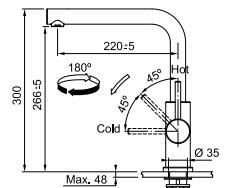

Smart Glenda

SMART

5
YEARS
GARANTIE

Inox
301048 / FUN 115.0706.986
€ 320,00 hors TVA / € 387,20 TVA incl.

Mitigeur à bec extractible
Haute pression
Rotation 180°

- Flexibles de raccordement (600 mm)
- Perforation Ø 35 mm
- Mécanisme avec disques céramiques
- Commande principale à droite
- Niveau sonore 1
- Muni d'un clapet anti-retour selon EN 1717
- Livré avec renforcement pour montage sur éviers en inox
- Tuyau de la douchette flexible enveloppé d'une gaine synthétique
- Bec inox
- Régulateur de jet laminaire

N'oubliez pas le renfort de mitigeur (p. 276)

SMART

5
YEARS
GARANTIE

Inox
301047 / FUN 115.0706.985
€ 290,00 hors TVA / € 350,90 TVA incl.

Mitigeur à bec orientable
Haute pression
Rotation 180°

- Flexibles de raccordement (500 mm)
- Perforation Ø 35 mm
- Mécanisme avec disques céramiques
- Commande principale à droite
- Niveau sonore 1
- Livré avec renforcement pour montage sur éviers en inox
- Régulateur de jet laminaire

N'oubliez pas le renfort de mitigeur (p. 276)