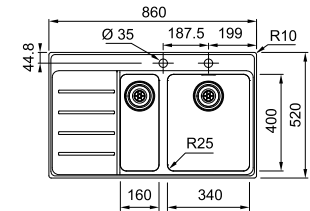

* Le prix de vente comprend un système d'évacuation à bouton poussoir

01 02 03

MYTHOS

10
YEARS
GARANTIE

Armoire **600 mm**
Mesure extérieure **860 x 520 mm**
Bassins **340 x 400 x 200 mm**
160 x 400 x 150 mm
Position trop-plein **grand bassin**
Découpe SlimTop
846 x 506 mm (R 10 - 20 mm)