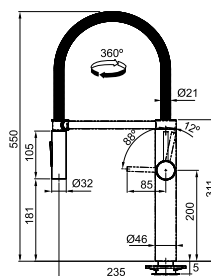

La technologie PVD vous offre une couleur résistante et unique.

Pescara

MYTHOS

5
YEARS
GARANTIE

Mitigeur à bec mobile avec douchette
Haute pression
Rotation 360°

- Flexibles de raccordement (420 mm)
- Perforation Ø 35 mm
- Muni d'un clapet anti-retour selon EN 1717
- Livré avec renforcement pour montage sur éviers en inox
- Tuyau de la douchette flexible enveloppé d'une gaine synthétique
- Bec inox