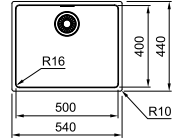

MARIS

10
YEARS
GARANTIE

03 04 05

Armoire **600 mm**
Mesure extérieure **540 x 440 mm**
Bassin **500 x 400 x 180 mm**
Position trop-plein **bassin**
Découpe SlimTop **510 x 410 mm (R 10 mm)**

MRX2105401 / FUN 127.0568.333

A affleurer/SlimTop

Brossé

€ 506,00 hors TVA*

€ 612,26 TVA incl.*

MRX1105001 / FUN 122.0535.162

A sous-encastrer

Brossé

€ 440,00 hors TVA*

€ 532,40 TVA incl.*

* Le prix de vente comprend une soupape et un trop-plein (set d'évacuation à commander séparément)

MARIS

10
YEARS
GARANTIE

03 04 05

Armoire **500 mm**
Mesure extérieure **440 x 440 mm**
Bassin **400 x 400 x 180 mm**
Position trop-plein **bassin**
Découpe SlimTop **410 x 410 mm (R 10 mm)**

MRX2104401 / FUN 127.0568.332

A affleurer/SlimTop

Brossé

€ 473,00 hors TVA*

€ 572,33 TVA incl.*

MRX1104001 / FUN 122.0535.161

A sous-encastrer

Brossé

€ 407,00 hors TVA*

€ 492,47 TVA incl.*

* Le prix de vente comprend une soupape et un trop-plein (set d'évacuation à commander séparément)

MARIS

10
YEARS
GARANTIE

03 04 05

Armoire **450 mm**
Mesure extérieure **380 x 440 mm**
Bassin **340 x 400 x 180 mm**
Position trop-plein **bassin**
Découpe SlimTop **350 x 410 mm (R 10 mm)**

MRX2103801 / FUN 127.0568.331

A affleurer/SlimTop

Brossé

€ 440,00 hors TVA*

€ 532,40 TVA incl.*

MRX1103401 / FUN 122.0535.110

A sous-encastrer

Brossé

€ 374,00 hors TVA*

€ 452,54 TVA incl.*

* Le prix de vente comprend une soupape et un trop-plein (set d'évacuation à commander séparément)

MARIS

10
YEARS
GARANTIE

03 04 05

Armoire **300 mm**
Mesure extérieure **230 x 440 mm**
Bassin **190 x 400 x 130 mm**
Position trop-plein **bassin**
Découpe SlimTop **200 x 410 mm (R 10 mm)**

MRX1101901 / FUN 122.0568.207

A sous-encastrer

Brossé

€ 341,00 hors TVA*

€ 412,61 TVA incl.*

* Le prix de vente comprend une soupape et un trop-plein (set d'évacuation à commander séparément)