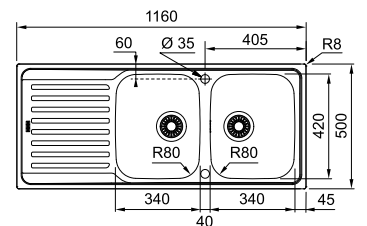

AZX6511
FUN 101.0488.448

A encastrer
Lisse / Réversible
€ 286,50 hors TVA*
€ 346,67 TVA incl.*

* Le prix de vente comprend un système d'évacuation

01 02

10
YEARS
GARANTIE

Armoire **800 mm**
Mesure extérieure **1160 x 500 mm**
Bassins **2 x 340 x 420 x 155 mm**
Position trop-plein **grand bassin à l'extérieur**
Découpe **1140 x 480 mm (R 10 mm)**