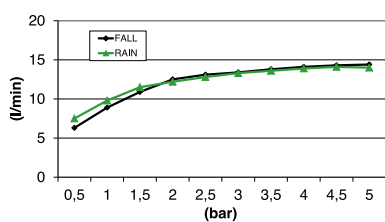

M193

CR

Cascade hoofddouche voor wandmontage
Wall-mounted showerhead with waterfall
Pomme de douche murale avec cascade
Wandmontierte Kopfbrause mit Wasserfall

M160

CR

Cascade wand
Cascade wall
Mur cascade
Wandkaskade

CR

GN

BBP BCP BGP

€ 760,-

€ 893,-

€ 1.117,-

CR

GN

€ 740,-

€ 1.046,-