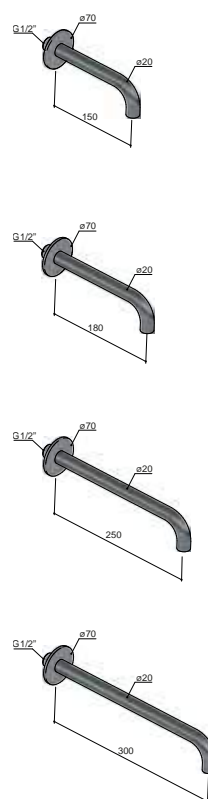

CB095..

CR	GN BB AB WH	AI	PBP MBP BBP BCP
CAT.1	CAT.2	CAT.3	CAT.4

CB095-15 (cat. 1)	€ 97,-
CB095-15 (cat. 2)	€ 138,-
CB095-15 (cat. 3)	€ 159,-
CB095-15 (cat. 4)	€ 169,-
CB095-18 (cat. 1)	€ 97,-
CB095-18 (cat. 2)	€ 138,-
CB095-18 (cat. 3)	€ 159,-
CB095-18 (cat. 4)	€ 169,-
CB095-25 (cat. 1)	€ 108,-
CB095-25 (cat. 2)	€ 148,-
CB095-25 (cat. 3)	€ 169,-
CB095-25 (cat. 4)	€ 199,-
CB095-30 (cat. 1)	€ 118,-
CB095-30 (cat. 2)	€ 148,-
CB095-30 (cat. 3)	€ 169,-
CB095-30 (cat. 4)	€ 214,-