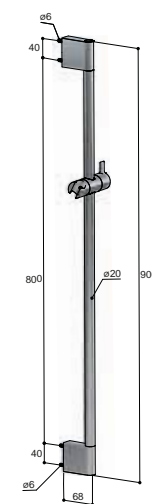

### M306

ABS glijstang 90 cm  
 ABS sliding rail 90 cm  
 Barre coulissante ABS 90 cm  
 ABS Brausestange 90 cm

CR GN BBP BCP PBP MBP

€ 108,- € 199,- € 458,-