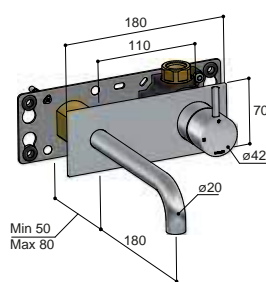

Zowel links als rechts te monteren

Inbouwbox
HBCB105 € 174,-

Afbouwdeel
(uitloop 18 cm)
CB106EXT18..
CAT. 1 € 281,-
CAT. 2 € 373,-
CAT. 3 € 408,-
CAT. 4 € 444,-

HBCB105 (inbouwdeel) + CB106EXT25.. (afbouwdeel)

CR	GN BB AB WH	AI	PBP MBP BBP BCP
€ 465,- CAT. 1	€ 562,- CAT. 2	€ 593,- CAT. 3	€ 644,- CAT. 4