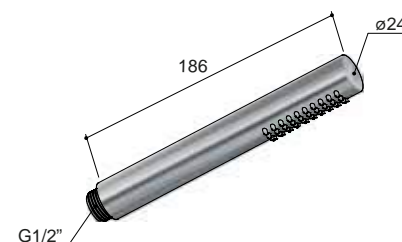

CR

GN

BBP BCP PBP MBP

€ 87,-

€ 108,-

€ 138,-