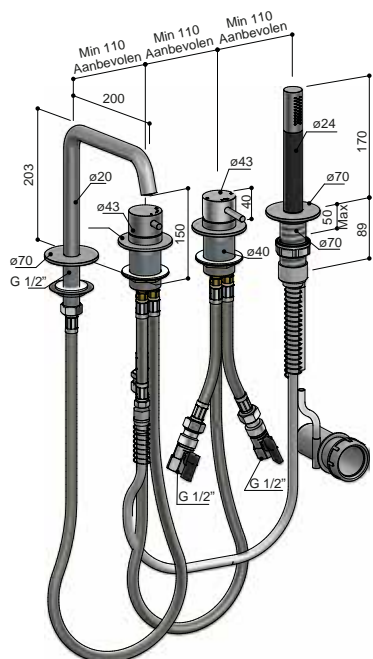

AR083..

€ 1.479,-

€ 1.887,-