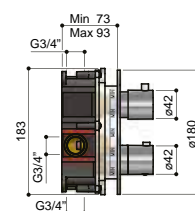

Deze standaardset bestaat uit:

HB009: Inbouwbox thermostaat met 2 stopkranen
CB009EXTCR: Afbouwdeel
M501CR: Wandsteun
M015CR: Doucheslang
M350CR: Handdouche
M450-40CR: Wandarm
M100CR: Hoofddouche