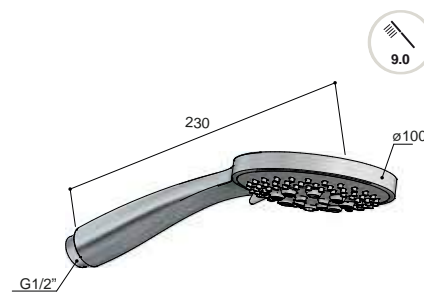

CR

GN

BBP BCP PBP MBP BGP

€ 81,-

€ 108,-

€ 128,-