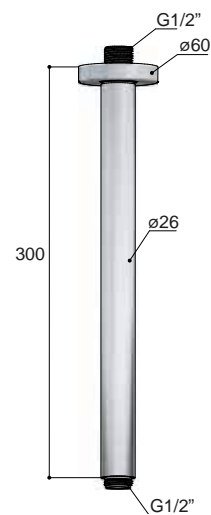

CR

GN

MBP BCP

€ 112,-

€ 130,-

€ 218,-