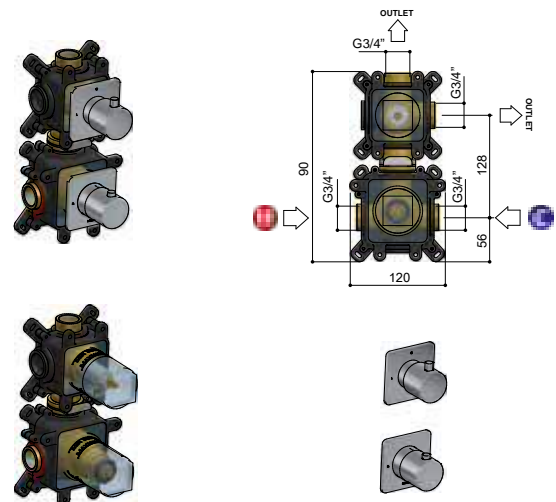

HBCB7009 (inbouwbox) + GL7009EXT.. (afbouwdeel)

- CR
  € 893,-
  CAT. 1
- GN
  € 1.041,-
  CAT. 2
- BGP BBP
  € 1.174,-
  CAT. 4

Kan zowel horizontaal als verticaal worden gemonteerd.

Inbouwdeel
HBCB7009 € 638,-

Afbouwdeel
GL7009EXT..
CAT. 1 € 255,-
CAT. 2 € 403,-
CAT. 4 € 536,-