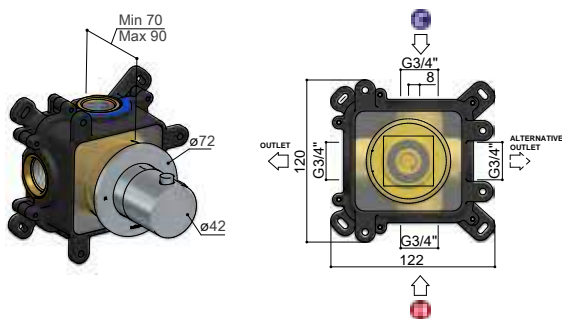

HBCB7001H (inbouwbox) + CB7001EXT.. (afbouwdeel)

CR	GN BB AB WH	AI	PBP MBP BBP BCP
€ 500,- CAT. 1	€ 556,- CAT. 2	€ 607,- CAT. 3	€ 633,- CAT. 4

Inbouwbox
HBCB7001H € 357,-

Afbouwdeel
CB7001EXT..
CAT. 1 € 143,-
CAT. 2 € 199,-
CAT. 3 € 250,-
CAT. 4 € 276,-