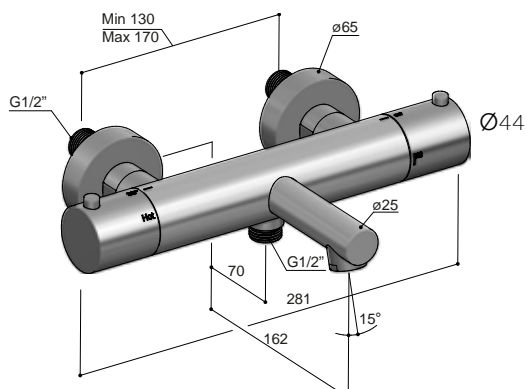

AR122

AR088

AR122..

€ 1.195,-

€ 1.375,-

AR088..

€ 939,-

€ 1.173,-