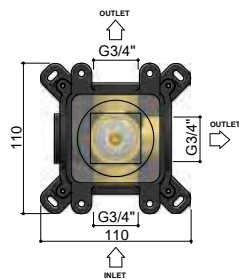

HBCB7080 (inbouwbox) + CB7080EXT.. (afbouwdeel)

CR	GN BB AB WH	AI	PBP MBP BBP BCP
€ 414,- CAT.1	€ 470,- CAT.2	€ 521,- CAT.3	€ 547,- CAT.4

Inbouwbox
HBCB7080 € 271,-

Afbouwdeel
CB7080EXT..
CAT.1 € 143,-
CAT.2 € 199,-
CAT.3 € 250,-
CAT.4 € 276,-