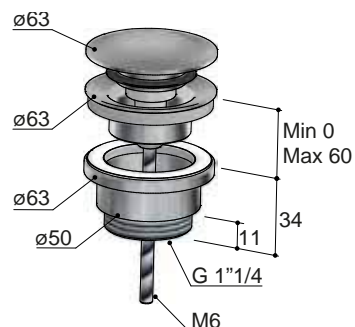

- CR € 40,-
- GN € 57,-
- BB AB WH € 77,-
- AI € 108,-
- PBP MBP BBP BCP € 128,-