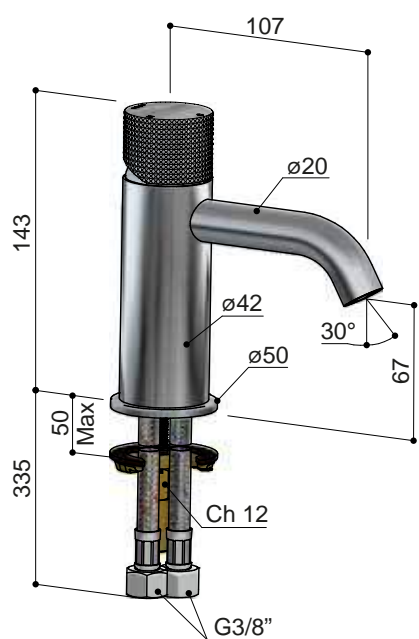

GY003D

GY003HD

GY003D

GN

€ 285,-

TB

€ 335,-

BBP MBP

€ 395,-

GY003HD

GN

€ 415,-

TB

€ 465,-

BBP MBP

€ 525,-