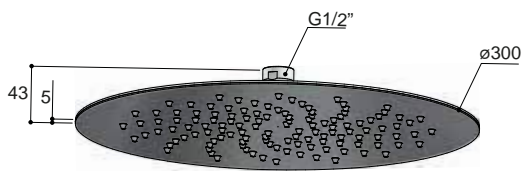

AC104

Velvet hoofddouche Ø 23 cm  
 Velvet overhead shower Ø 23 cm  
 Velvet pomme de douche Ø 23 cm  
 Velvet Kopfbrause Ø 23 cm

CR GN  
 € 352,- € 424,-

CR GN BBP BCP PBP MBP  
 € 143,- € 261,- € 582,-