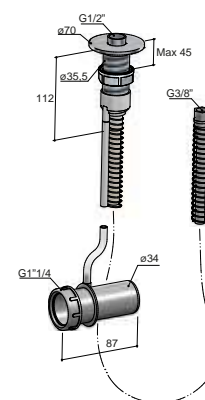

CR	GN BB AB WH	AI	PBP MBP BBP BCP
€ 296,-	€ 439,-	€ 485,-	€ 556,-