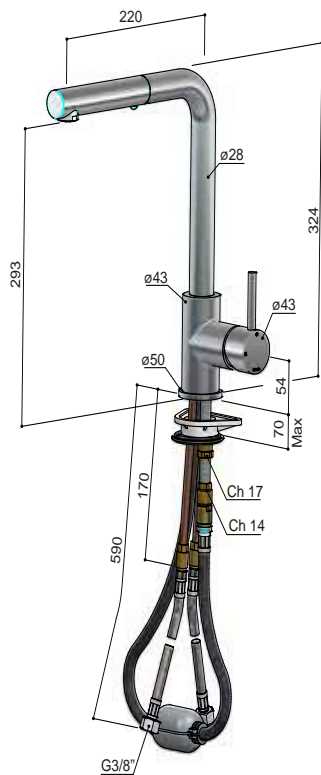

FKM15..

- CR
  € 373,-
- GN
  € 495,-
- AI
  € 540,-
- BBP BCP
  € 703,-