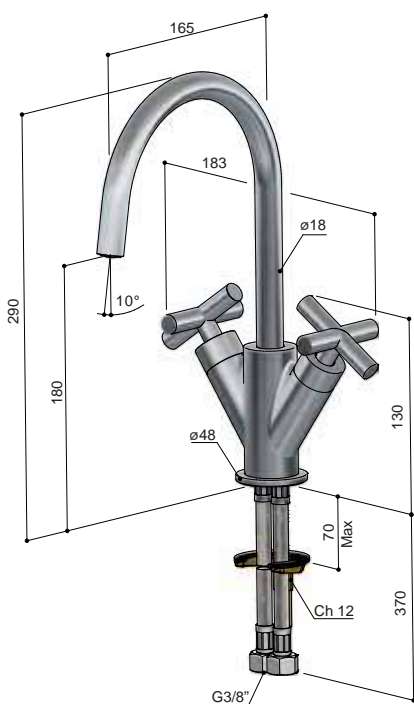

C104

C133

C104..

€ 745,-

C133..

€ 790,-