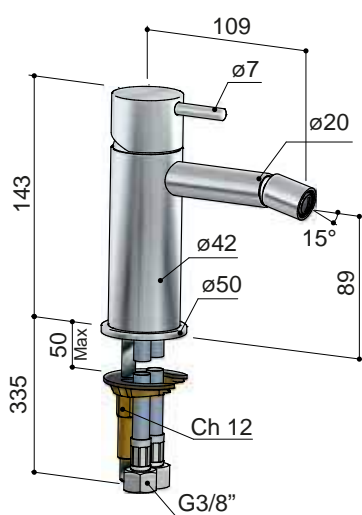

KHDS3

Bidetkraan met doucheslang en houder  
 Bidet tap with hose and holder  
 Mitigeur bidet avec flexible et support  
 Bidetarmatur mit Brauseschlauch und Halter

CB018..

CR	GN BB AB WH	AI	PBP MBP BBP BCP
€ 203,-	€ 255,-	€ 305,-	€ 403,-