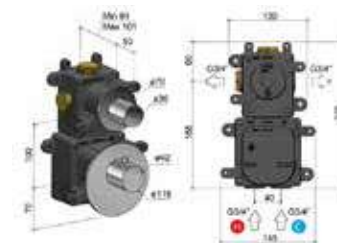

Afbouwdeel

MHF01EXTCR	€ 189,-
MHF01EXTGN	€ 291,-
MHF01EXTBBP	€ 366,-
MHF01EXTBCP	€ 366,-
MHF01EXTMBP	€ 366,-