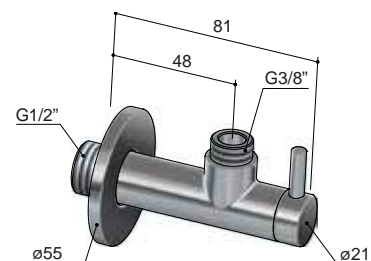

CR

GN

MBP BCP

€57,-

€ 128,-

€ 271,-