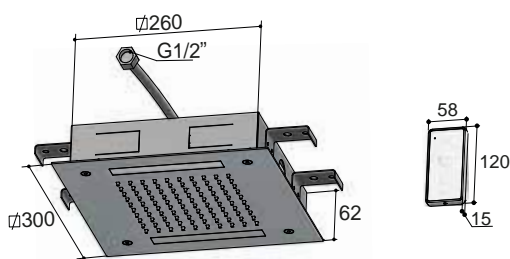

1 aansluiting 1/2"
Inbouw inclusief Inbouwframe