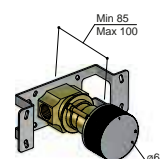

HBGY011 (inbouwdeel) + GY011D.. (afbouwdeel)

GN

TB

BBP MBP

€ 465,-

€ 505,-

€ 565,-

CAT. 1

CAT. 2

CAT. 3

Inbouwdeel
HBGY011 € 140,-

Afbouwdeel
GY011DEXT..
CAT. 1 € 325,-
CAT. 2 € 365,-
CAT. 3 € 425,-