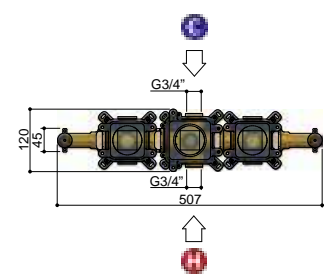

HBCB7071 (inbouwdeel) + C7071EXT.. (afbouwdeel)

€ 1.937,-

Inbouwbox  
 HBCB7071  
 € 867,-

Afbouwdeel  
 C7071EXT  
 € 1.070,-

HBCB7072 (inbouwdeel) + C7072EXT.. (afbouwdeel)

€ 2.363,-

Inbouwbox  
 HBCB7072  
 € 913,-