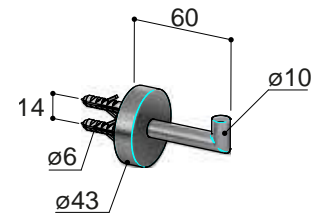

ARA03

Haak
Robe hook
Patère
Kleiderhaken

€ 55,-

€ 119,-

316