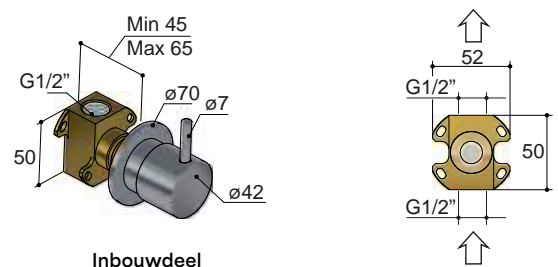

**Inbouwdeel**  
HBCB010H € 87,-  
HBCB010C € 87,-

**Afbouwdeel**  
CB010HEXT..  
CAT.1 € 87,-  
CAT.2 € 128,-  
CAT.3 € 148,-  
CAT.4 € 163,-  
knop met **H**

**Afbouwdeel**  
CB010CEXT..  
CAT.1 € 87,-  
CAT.2 € 128,-  
CAT.3 € 148,-  
CAT.4 € 163,-  
knop met **C**