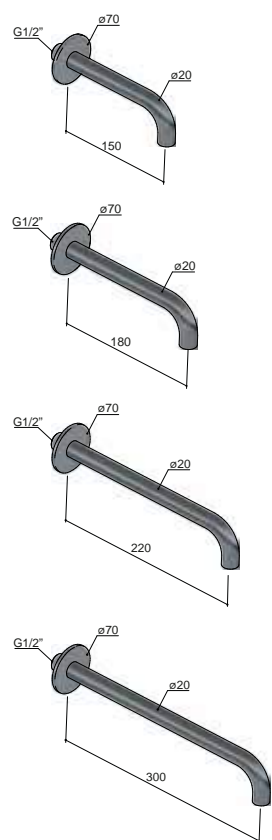

AR095..

AR095-15IX € 210,-
15 cm

AR095-18IX € 215,-
18 cm

AR095-22IX € 220,-
22 cm

AR095-30IX € 225,-
30 cm