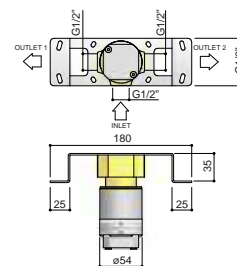

HBGY011 (inbouwdeel) + GY011D.. (afbouwdeel)

GN

TB

BBP MBP

€ 465,-

€ 505,-

€ 565,-

CAT. 1

CAT. 2

CAT. 3

Inbouwdeel
HBGY011 € 140,-

Afbouwdeel
GY011DEXT..
CAT. 1 € 325,-
CAT. 2 € 365,-
CAT. 3 € 425,-