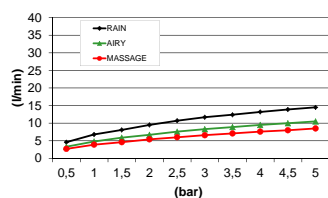

M385

Ronde hoofddouche Ø13 cm, met wandarm  
 Round showerhead Ø13 cm, with wall arm  
 Pomme de douche ronde Ø13 cm, avec bras mural  
 Runde Kopfbrause Ø13 cm, mit Wandarm

CR

GN

€ 148,- € 230,-

CR

GN

€ 122,- € 199,-