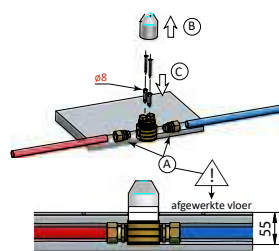

AR077

Badmengkraan met draaibare uitloop vloermontage
Bath mixer with swivel spout, floor-mounted
Mitigeur bain avec bec pivotant, montage au sol
Badmischer mit schwenkbarem Auslauf, Bodenmontage

AR086

Vrijstaande baduitloop
Freestanding bath spout
Baignoire autoportante
Freistehender Wannenablauf

SPOM525 (inbouwdeel) + AR077EXT.. (afbouwdeel)

IX
€ 2.550,-

Inbouwbox
SPOM525 € 102,-

Let op: inbouwdeel apart bestellen!

Afbouwdeel
AR087EXT € 2.448,-

AR086..

IX
€ 1.050,-

BBP BCP BGP
€ 1.400,-