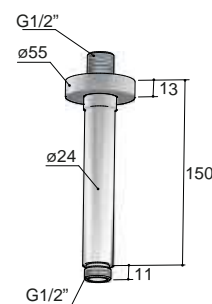

- GN

  € 173,-
- TB

  € 193,-
- BBP

  MBP

  € 261,-