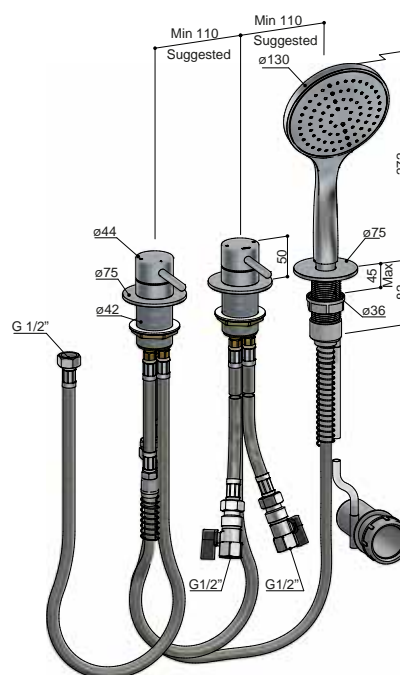

B175..

CR

€ 895,-

GN

€ 1.135,-

MBP BCP

€ 1.345,-