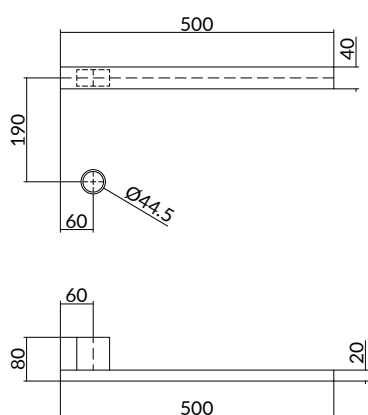

RAS50-1..

CR	GN	TB	BBP	BCP	BGP
€ 684,-		€ 873,-			
CAT.1		CAT.2