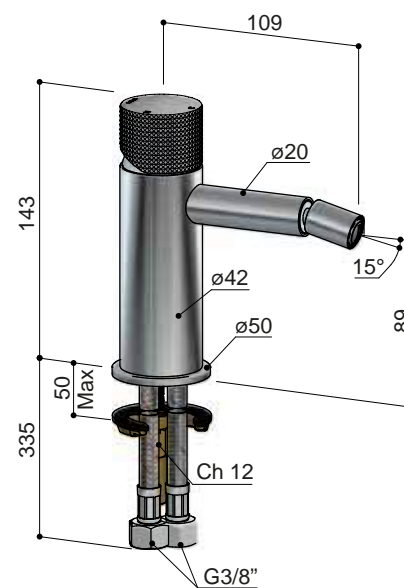

GY177D

Vrijstaande badmengkraan, flexibele slang, handdouche en draaibare uitloop
Floor-standing bathtub mixer, with flexible hose and handshower
Mitigeur bain-douche sur colonnes au sol, avec flexible et douchette
Bodenmontierter Wannemischer, mit Handbrause und Schlauch

GY018D

Bidetmengkraan zonder waste
Bidet mixer without waste
Mitgeur de bidet sans vidage
Bidetischer ohne Ab- und Überlaufgarnitur

HBGY177 (inbouwdeel) + GY177DEXT.. (afbouwdeel)

€ 1.885,-

CAT. 1

€ 2.025,-

CAT. 2

€ 2.445,-

CAT. 3

Inbouwdeel
los te bestellen.

Afbouwdeel
GY177DEXT..

CAT. 1 € 1.735,-
CAT. 2 € 1.875,-
CAT. 3 € 2.295,-

Inbouwdeel
HBGY177 € 150,-

GY018D

€ 305,-

€ 355,-

€ 415,-