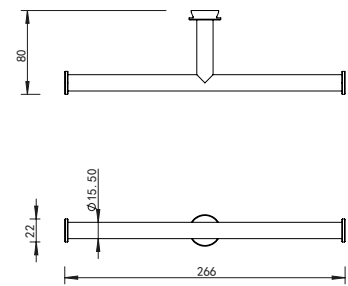

SHA05

Dubbele rolhouder
Double roll holder
Porte-rouleaux double
Doppelrollenhalter

€ 99,-

SHA06

Haak voor wisser
Hook for window wiper
Crochet pour essuie-glace
Haken für Wischer

€ 39,-

SHA07

Wisser
Window wiper
Essuie-glace
Scheibenwischer

€ 59,-

SHA08

Handdoekring
Towel ring
Anneau porte-serviettes
Handtuchring

€ 109,-