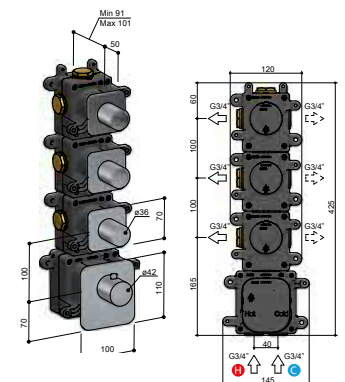

Afbouwdeel

- CR GLF013EXTCR € 250,-
- GN GLF013EXTGN € 500,-
- BGP GLF013EXTBGP € 607,-
- BBP GLF013EXTBBP € 607,-