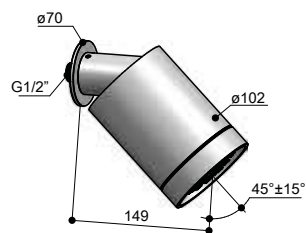

IBS34

Douche InBouwSet met mengkraan en beam
Built-in shower set with mixer tap and Beam showerhead
Ensemble de douche encastré avec mitigeur et pommeau Beam
Dusch-Einbauset mit Mischbatterie und Beam-Duschkopf

Deze standaardset bestaat uit:

AR470IX: Beam € 765,-
AR031IX: Douchemengkraan € 429,-

Prijs Standaardset ▶ € 1.194,- € 1.714,-