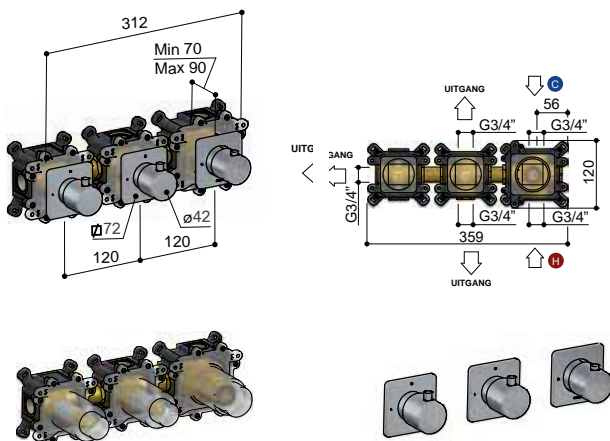

HBCB7067 (inbouwbox) + GL7067EXT.. (afbouwdeel)

- CR  
 € 1.018,-  
CAT. 1
- GN  
 € 1.147,-  
CAT. 2
- BGP BBP  
 € 1.305,-  
CAT. 4

(één inbouwbox)

Kan zowel horizontaal als verticaal worden gemonteerd.