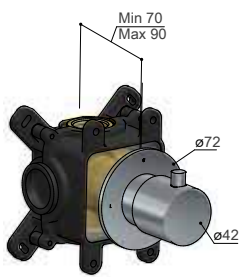

HBCB7080 (inbouwbox) + CB7080EXT.. (afbouwdeel)

CR	GN BB AB WH	AI	PBP MBP BBP BCP
€ 414,- CAT.1	€ 470,- CAT.2	€ 521,- CAT.3	€ 547,- CAT.4

Inbouwbox
HBCB7080 € 271,-

Afbouwdeel
CB7080EXT..
CAT.1 € 143,-
CAT.2 € 199,-
CAT.3 € 250,-
CAT.4 € 276,-