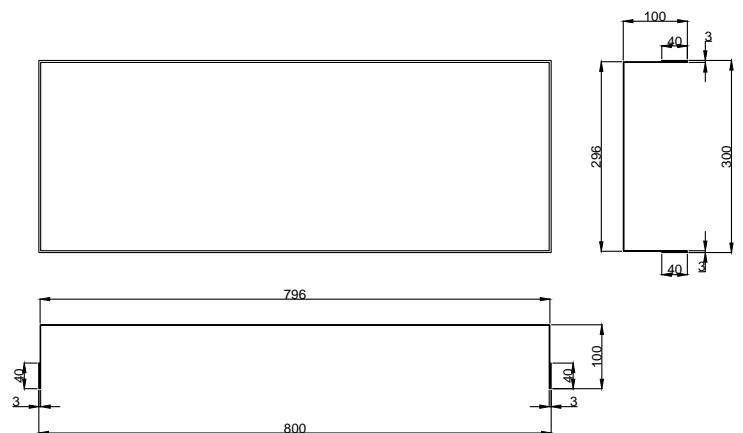

BOX060F

Inbouwbox 30x60x10cm zonder frame
Built-in box 30x60x10cm frameless
Boîte encastrable 30x60x10cm sans cadre
Einbaukasten 30x60x10cm rahmenlos

BOX080F

Inbouwbox 30x80x10cm zonder frame
Built-in box 30x80x10cm frameless
Boîte encastrable 30x80x10cm sans cadre
Einbaukasten 30x80x10cm rahmenlos

BOX060F

IX WH € 320,-
BBP BCP BGP MBP € 360,-
TB € 390,-

BOX080F

IX WH € 340,-
BBP BCP BGP MBP € 360,-
TB € 390,-