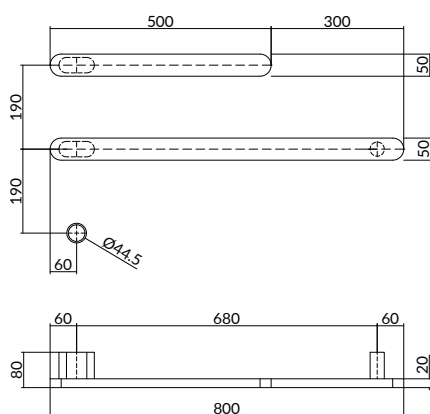

RASS80 + RASS50..

GN CR BBP BCP BGP TB
€ 1.197,- € 1.629,-
CAT.1 CAT.2

Set bestaat uit:

1x Rails soft square 50 cm 18 watt	RASS50 (cat. 1)	€ 360,-
1x Rails soft square 80 cm 30 watt	RASS80 (cat. 1)	€ 387,-
1x Schakelaar round	SWIROU (cat. 1)	€ 234,-
Inbouwlement voor totale set	MBASESS3 (cat. 1)	€ 216,-

1x Rails soft square 50 cm 18 watt	RASS50 (cat. 2)	€ 531,-
1x Rails soft square 80 cm 30 watt	RASS80 (cat. 2)	€ 612,-
1x Schakelaar round	SWIROU (cat. 2)	€ 270,-
Inbouwlement voor totale set	MBASESS3 (cat. 2)	€ 216,-