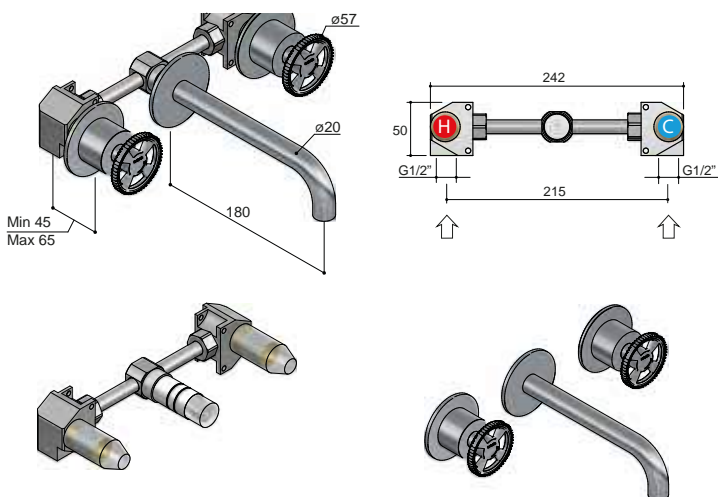

€ 806,-

CAT.4

**Inbouwdeel**  
 HBCW005T € 245,-

**Afbouwdeel**  
**(uitloop 18 cm)**  
 CW005TEXT18..  
 CAT.1 € 357,-  
 CAT.2 € 444,-  
 CAT.4 € 561,-

HBCW005T (inbouwdeel) + CW005TEXT25.. (afbouwdeel)