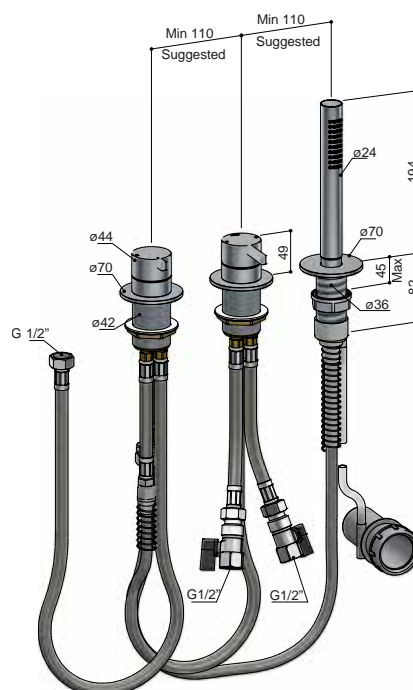

AC075..

CR

€ 852,-

GN

€ 1.122,-

BBP BCP PBP MBP

€ 1.332,-