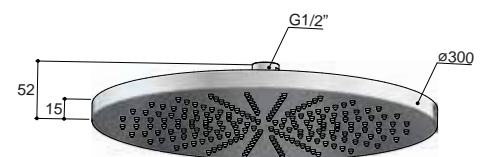

### M106

Hoofddouche Ø 30 cm  
 Overhead shower Ø 30 cm  
 Douche de tête Ø 30 cm  
 Kopfbrause Ø 30 cm

CR

GN BB AB WH

AI

PBP MBP BBP BCP

€ 434,-

€ 601,-