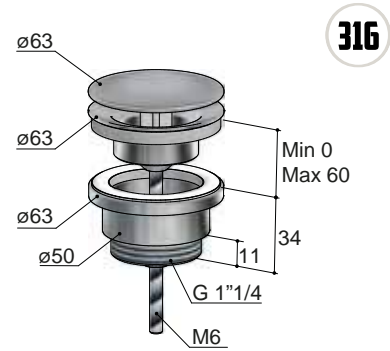

AR708

Always open plug met schroef rond voor wastafel
Washbasin waste, free-flow
Vidage lavabo, avec écoulement libre
Waschtisch-Ablaufgarnitur, mit offenen Ablauf