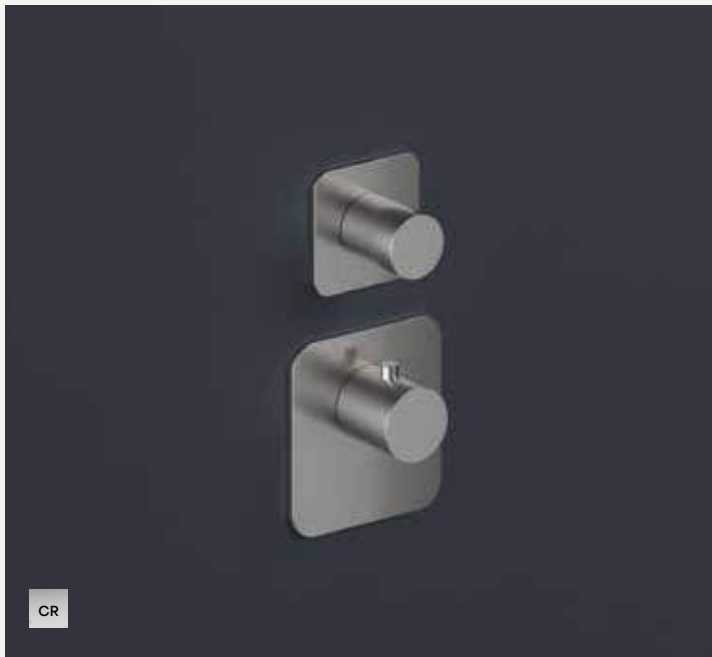

GLF011

High Flow thermostaat met 1 stopkraan
High Flow concealed thermostatic mixer, with 1 stop valve
Mitigeur thermostatique à encastrer; High Flow, avec 1 robinet d'arrêt
High Flow UP-Thermostat-Brausebatterie, mit 1 UP-Ventil

High Flow Inbouwbox

MHF001 € 607,-

Afbouwdeel

- CR GLF011EXTCR € 179,-
- GN GLF011EXTGN € 310,-
- BGP GLF011EXTBGP € 368,-
- BBP GLF011EXTBBP € 368,-

GLF012

High Flow thermostaat met 2 stopkranen
High Flow concealed thermostatic mixer, with 2 stop valves
Mitigeur thermostatique à encastrer; High Flow, avec 2 robinets d'arrêt
High Flow UP-Thermostat-Brausebatterie, mit 2 UP-Ventilen Termostático

High Flow Inbouwbox

MHF002 € 832,-

Afbouwdeel

- CR GLF012EXTCR € 214,-
- GN GLF012EXTGN € 428,-
- BGP GLF012EXTBGP € 495,-
- BBP GLF012EXTBBP € 495,-

GLF013

High Flow thermostaat met 3 stopkranen
High Flow concealed thermostatic mixer, with 3 stop valves
Mitigeur thermostatique à encastrer; High Flow, avec 3 robinets d'arrêt
High Flow UP-Thermostat-Brausebatterie, mit 3 UP-Ventilen Termostático

High Flow Inbouwbox

MHF003 € 1.046,-

Afbouwdeel

- CR GLF013EXTCR € 250,-
- GN GLF013EXTGN € 500,-
- BGP GLF013EXTBGP € 607,-
- BBP GLF013EXTBBP € 607,-