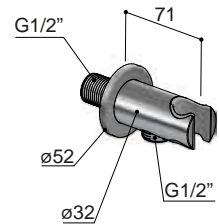

AR515

Wandsteun + uitlaat
Wall coupling with handshower bracket
Coude de sortie avec support douche
Wandanslu bogen mit Wandbrausehalter

316