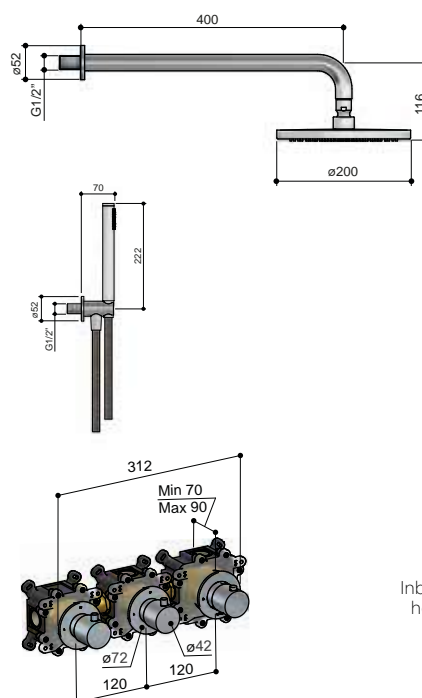

Inbouwthermostaat is zowel horizontaal als verticaal te plaatsen.