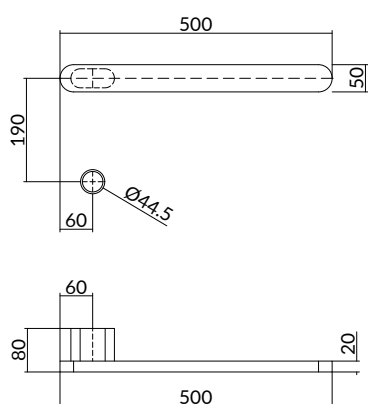

RASS50-1..

CR	GN	TB	BBP	BCP	BGP
€ 774,-		€ 981,-			
CAT.1		CAT.2