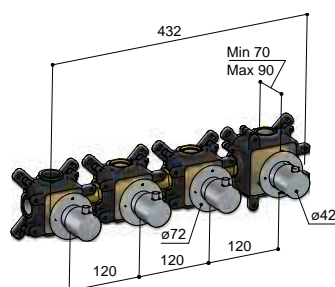

HBCB7070 (inbouwdeel) + AR7070EXT.. (afbouwdeel)

IX
€ 2.132,-
CAT. 1

BBP BCP BGP
€ 2.520,-
CAT. 2

(één inbouwbox)

Zowel horizontaal als verticaal te monteren

Inbouwbox
HBCB7070 € 913,-

Afbouwdeel
AR7070EXT..
CAT. 1 € 1.219,-
CAT. 2 € 1.607,-