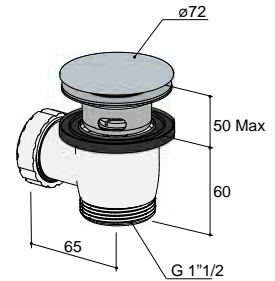

P031

Click plug t.b.v. bad (zonder sifon)
Push-button bathtub waste, without siphon
Vidage à pression pour baignoire, sans siphon
Push-Button Badewanne-Ablaufgarnitur, ohne siphon

CR

GN

BBP BCP PBP MBP

€ 51,-

€ 72,-

€ 92,-