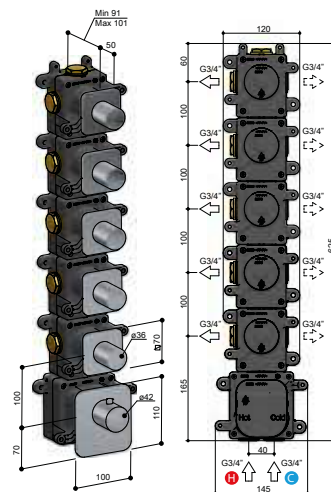

Kan zowel horizontaal als verticaal worden gemonteerd.