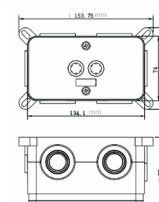

M320

Infinite handdouche 13,5 cm
Infinite hand shower 13.5 cm
Douchette Infinite 13,5 cm
Infinite Handbrause 13,5 cm

CR

GN MBP BCP

€ 114,-

€ 149,-

M420

Opbouw hoofddouche Ø30 cm
Wall-mounted overhead shower Ø30 cm
Pomme de douche murale Ø30 cm
Wandmontierte Kopfbrause Ø30 cm

CR

GN MBP BCP

€ 690,-

€ 890,-

M620

Inbouw hoofddouche Ø30 cm
Concealed overhead shower Ø30 cm
Pomme de douche encastrée Ø30 cm
Unterputz-Kopfbrause Ø30 cm

Bedienbaar met een 2-weg omstel of twee stopkranen: twee straalsoorten tegelijk - Rain voor ontspanning, Rain Stream voor kracht.

CR

GN MBP BCP

€ 949,-

€ 1499,-