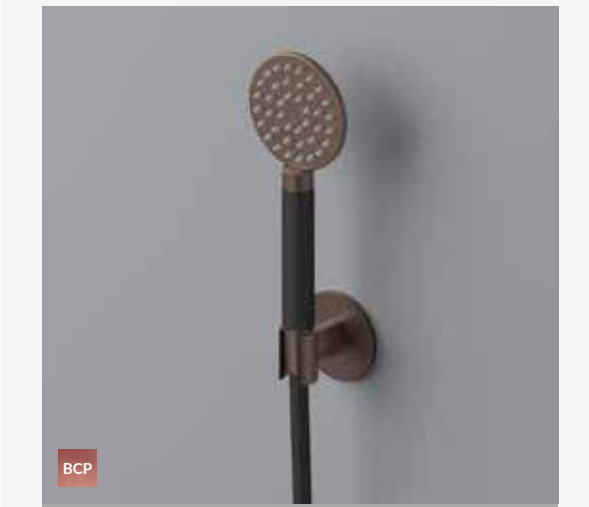

M444

Handdouche (Ø 9 cm) met wandsteun en doucheslang (1,5 m) voor opbouwkransen
Handshower (Ø 9 cm) with wall bracket and flexible hose for Wall-mounted taps
Douche à main (Ø 9 cm) avec support et flexible pour robinets muraux
Handbrause (Ø 9 cm) mit Halter und Brauseschlauch für Aufputzarmaturen

CR GN BB AB WH AI PBP MBP BBP BCP
€ 326,- € 431,- € 536,- € 590,-