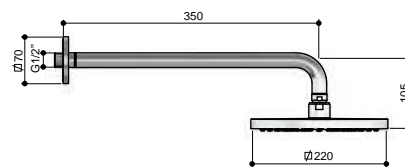

Deze standaardset bestaat uit:

- HBCB7067: Inbouwdeel € 713,-
- GL7067EXTCR: Afbouwdeel € 305,-
- GL515CR: Wandsteun € 87,-
- M015CR: Doucheslang € 30,-
- GL350CR: Handdouche € 36,-
- GL450CR: Wandarm € 128,-
- GL100CR: Hoofddouche € 179,-

CR CAT. 1 GN CAT. 2 BBP BGP CAT. 4

Prijs Standaardset ▶	€ 1.478,-	€ 1.870,-	€ 2.508,-
Opties en meerprijzen IBSGL70..	+	+	+
2 Plafondbuis 15cm (GL452)	€ 0,-	€ 0,-	€ 0,-
5 27x40m hoofddouche (GL106)	€ 306,-	€ 357,-	€ 561,-
7 Verstelbare glijstang 100 cm (GL311 + Wanduitlaat (GL517)	€ 235,-	€ 336,-	€ 663,-

Vul het artikelnummer aan met de gewenste finish en optie(s):

ⓘ Dit wordt het samengestelde artikelnummer:

IBSGL70
finish + opties

BGP

GAL