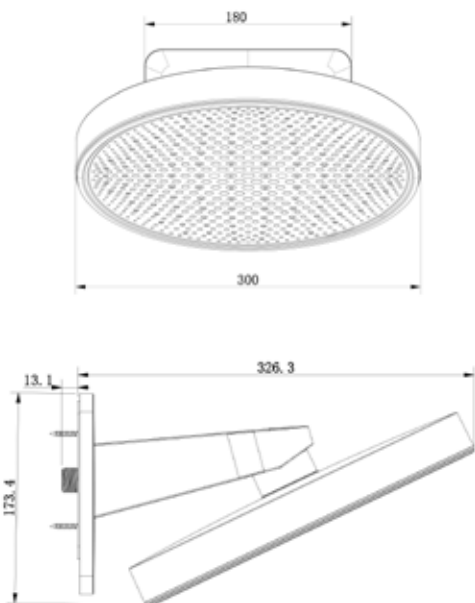

M420

Opbouw hoofddouche Ø30 cm
Wall-mounted overhead shower Ø30 cm
Pomme de douche murale Ø30 cm
Wandmontierte Kopfbrause Ø30 cm

M620

Inbouw hoofddouche Ø30 cm
Concealed overhead shower Ø30 cm
Pomme de douche encastrée Ø30 cm
Unterputz-Kopfbrause Ø30 cm

CR GN BBP BCP PBP MBP

€690,-

€ 890,-

CR GN BBP BCP PBP MBP

€ 949,-

€ 1.499,-