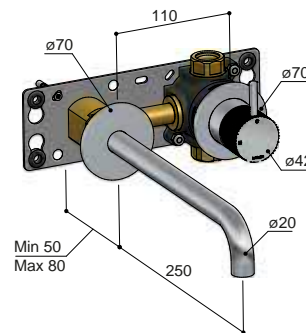

HBCB105 (inbouwdeel) + CX105EXT25.. (afbouwdeel)

CR	GN AB	AI	BBP BCP MBP
€ 419,-	€ 506,-	€ 542,-	€ 572,-
CAT.1	CAT.2	CAT.3	CAT.4

Inbouwdeel
HBCB105 € 174,-