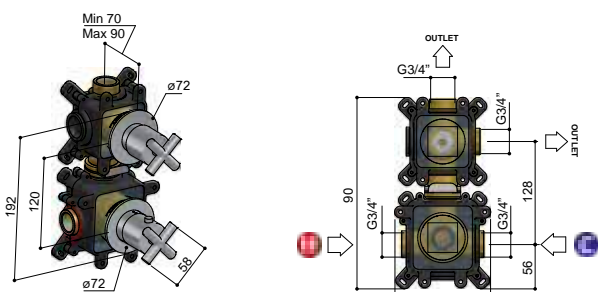

HBCB7009 (inbouwdeel) + C7009EXT.. (afbouwdeel)

€ 1.198,-

Horizontaal en verticaal te monteren

**Inbouwbox**  
 HBCB7009  
 € 638,-

**Afbouwdeel**  
 C7009EXT  
 € 560,-

HBCB7067 (inbouwdeel) + C7067EXT.. (afbouwdeel)