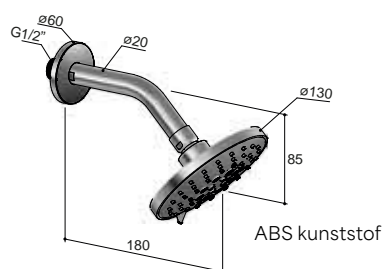

M385

Ronde hoofddouche Ø13 cm, met wandarm  
 Round showerhead Ø13 cm, with wall arm  
 Pomme de douche ronde Ø13 cm, avec bras mural  
 Runde Kopfbrause Ø13 cm, mit Wandarm

CR

GN

€ 148,- € 230,-

CR

GN

€ 122,- € 199,-