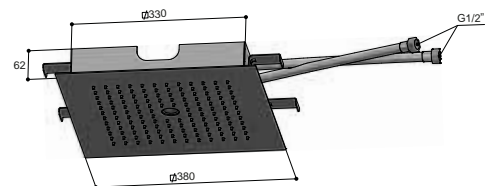

M145

CR

Inbouw hoofddouche, vierkant 50 x 50 cm
Concealed shower head, square 50 x 50 cm
Douche de tête encastrée, carrée 50 x 50 cm
Unterputz-Kopfbrause, quadratisch 50 x 50 cm

CR

€ 1.821,-

GN

€ 1.989,-

Let op: montage i.c.m.
High Flow Inbouwthermostaat

3 aansluitingen 1/2"
Inbouw inclusief Inbouwframe

M148

CR

Inbouw hoofddouche, vierkant 38 x 38 cm
Concealed shower head, square 38 x 38 cm
Douche de tête encastrée, carrée 38 x 38 cm
Unterputz-Kopfbrause, quadratisch 38 x 38 cm

CR

€ 1.413,-

GN

€ 1.617,-

BCP BBP PBP MBP

€ 1.933,-

Let op: montage i.c.m.
High Flow Inbouwthermostaat

2 aansluitingen 1/2"
Inbouw inclusief Inbouwframe