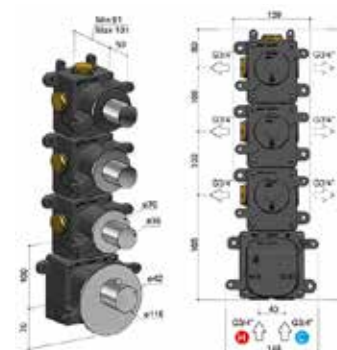

Afbouwdeel

MHF03EXTCR	€ 230,-
MHF03EXTGN	€ 403,-
MHF03EXTBBP	€ 570,-
MHF03EXTBCP	€ 570,-
MHF03EXTMBP	€ 570,-