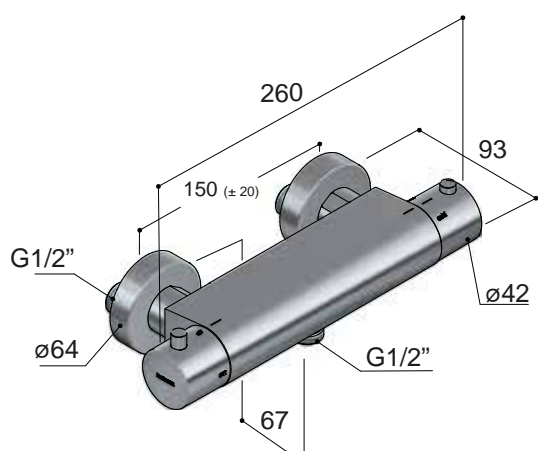

B008

BCP

Thermostatische douchemengkraan met 1/2" doucheslang onderaansluiting
Wall-mounted thermostatic mixer for shower, without shower kit
Mitigeur thermostatique de douche mural, sans kit de douche
AP-Thermostat-Brausebatterie, ohne Handbrause und Duplex Halterung

B022

BCP

Thermostatische badmengkraan
Wall-mounted thermostatic mixer for bath
Mitigeur thermostatique de bain mural
AP-Thermostat-Wannenmischer

B008..

CR	GN BB AB WH	AI	PBP MBP BBP BCP
€ 356,-	€ 499,-	€ 536,-	€ 703,-

B022..

CR	GN BB AB WH	AI	PBP MBP BBP BCP
€ 454,-	€ 669,-	€ 776,-	€ 862,-