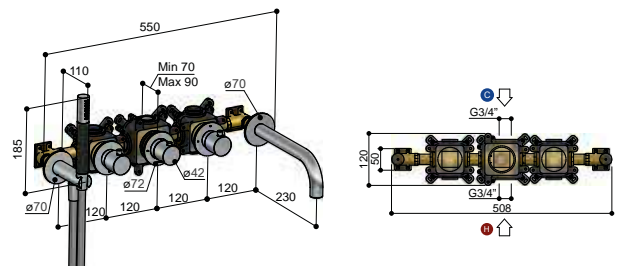

HBCB7072 (inbouwbox) + CB7072EXT.. (afbouwdeel)

CR	GN BB AB WH	AI	PBP MBP BBP BCP
€ 1.617,- CAT.1	€ 1.964,- CAT.2	€ 2.076,- CAT.3	€ 2.357,- CAT.4

Inbouwbox
HBCB7072 € 913,-