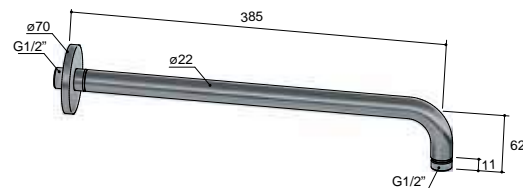

€ 133,-

**CB450**

Wandarm 38,5 cm  
 Wall-mounted shower arm, length 38,5 cm  
 Bras de douche mural, longueur 38,5 cm  
 Wandbrausearm, Länge 38,5 cm

- GN

€ 118,-
- TB

€ 199,-
- BBP

MBP

€ 312,-