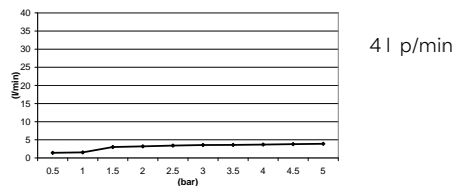

- CR
  € 128,-
- GN
  € 184,-
- BBP
  BCP
  PBP
  MBP
  € 230,-