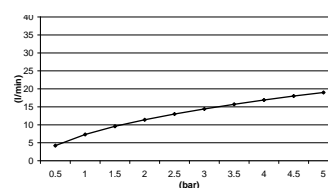

M147

CR

Inbouw hoofddouche, vierkant 42 cm
Concealed shower head, square 42 cm
Douche de tête encastrée, carrée 42 cm
Unterputz-Kopfbrause, quadratisch 42 cm

M111

CR

Inbouw hoofddouche, vierkant 50 cm
Concealed shower head, square 50 cm
Douche de tête encastrée, carrée 50 cm
Unterputz-Kopfbrause, quadratisch 50 cm

CR

GN

BBP BCP BGP

€ 1.362,-

€ 1.648,-

€ 2.107,-

CR

GN

BBP BCP PBP MBP BGP

€ 1.275,-

€ 1.423,-

€ 1.862,-