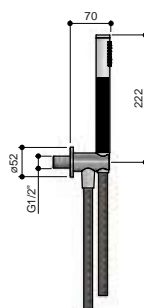

Inbouwthermostaat is zowel horizontaal als verticaal te plaatsen.