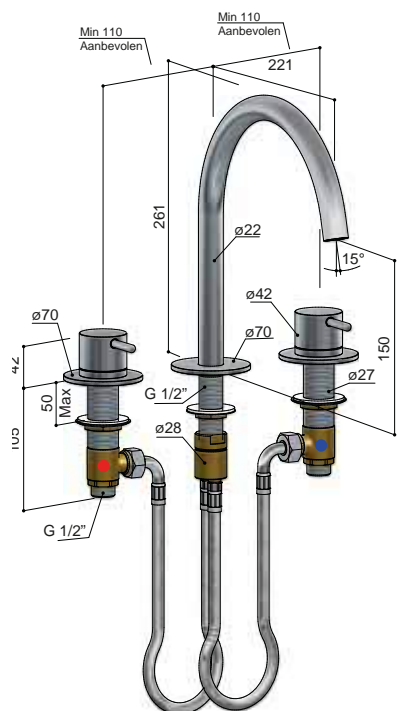

CB033

Wastafelmengkraan zonder waste 3 gats
3-hole washbasin mixer, without waste
Mitigeur de lavabo 3 trous, sans vidage
3-Loch-Waschtisch-Einhandbatterie, ohne Ab- und Überlaufgarnitur

CB033..

CR	GN	BB	AB	WH	AI	PBP	MBP	BBP	BCP
€ 490,-	€ 556,-				€ 689,-				€ 765,-

COBBER