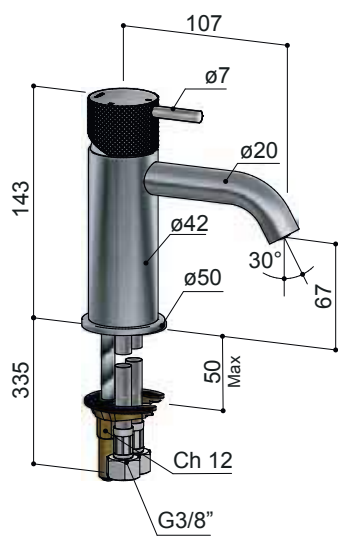

CX003C

CX003MC

CX003C..

CR	GN AB	AI	BBP BCP MBP
€ 203,-	€ 254,-	€ 316,-	€ 387,-

CX003MC..

CR	GN AB	AI	BBP BCP MBP
€ 234,-	€ 312,-	€ 342,-	€ 428,-