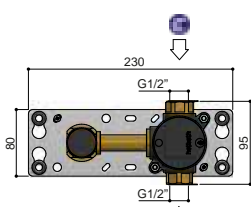

CB126

BCP

Inbouw douche/badmengkraan, automatische omstel, met doucheslang en handdouches
Concealed bath mixer, automatic diverter, hose and handshower
Mitigeur encastré baignoire, inverseur auto, flexible et douchette
UP-Wannenbrausebatterie, auto-Umsteller, Handbrause und Schlauch

CB073

BCP

Badrandcombinatie met uitloop, met 2-weg omstel
Deck-mounted bathtub set, without spout, with 2-way diverter
Mitigeur sur gorge baignoire, sans bec, avec inverseur à 2 voies
Wannenrandmischer, ohne Auslauf, mit 2-Wege-Umstellung

HBCB105 (inbouwdeel) + CB126EXT.. (afbouwdeel)

€ 925,-   € 1.130,-   € 1.235,-   € 1.345,-
CAT.1   CAT.2   CAT.3   CAT.4

Inbouwdeel
HBCB105 € 174,-

Afbouwdeel
CB126EXT..
CAT.1 € 645,-
CAT.2 € 850,-
CAT.3 € 955,-
CAT.4 € 1.065,-

CB073..

€ 1.097,-   € 1.556,-   € 1.627,-   € 1.709,-

De CB073 en CB075 zijn inclusief het P061 'Follow-me' doucheslang doorvoersysteem.

Afvoerkoppelstuk, past alleen op Hotbath badafvoersystemen