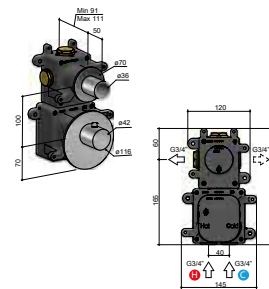

ARHR1

High Flow thermostaat met 1 stopkraan
High flow thermostat with 1 stop valve
Thermostat à haut débit avec 1 robinet d'arrêt
High-Flow-Thermostat mit 1 Absperrventil

High Flow Inbouwbox
MHF001 € 607,-

1. **Afbouwdeel**
2. GN ARHF011IX € 536,-
   - BBP ARHF011BBP € 610,-
   - BCP ARHF011BCP € 610,-
   - BGP ARHF011BGP € 610,-