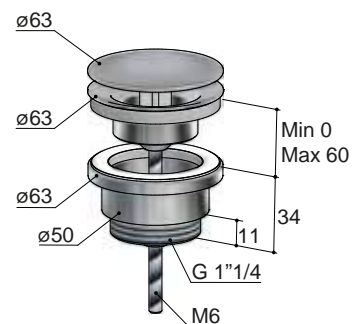

Vul het artikelnummer aan met de gewenste finish en optie(s):

i Dit wordt het samengestelde artikelnummer:

IBS12A    

finish + opties

**P708**

Always open plug met schroef rond voor wastafel  
 Washbasin waste, free-flow  
 Vidage lavabo, avec écoulement libre  
 Waschtisch-Ablaufgarnitur, mit offenen Ablauf