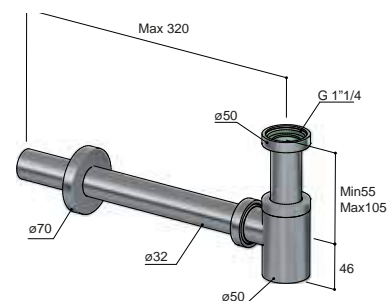

CR   **GN**   **MBP BCP**
€ 67,-   € 148,-   € 373,-