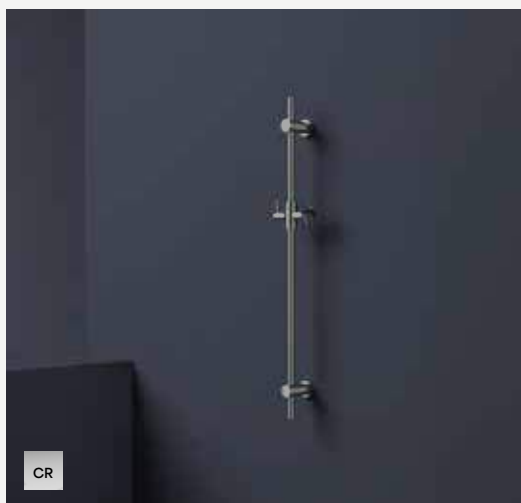

CR

M301

Glijstang volledig messing, 75 cm
Sliding rail fully brass, 75 cm
Barre de douche entièrement en laiton, 75 cm
Brausestange komplett aus Messing, 75 cm

CR GN BCP MBP

€ 179,- € 264,- € 597,-