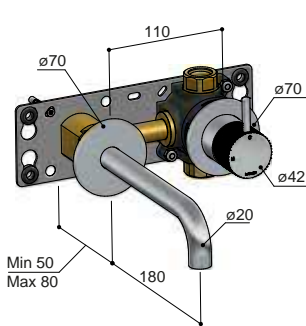

HBCB105 (inbouwdeel) + CX105EXT18.. (afbouwdeel)

CR	GN AB	AI	BBP BCP MBP
€ 399,-	€ 496,-	€ 531,-	€ 547,-
CAT.1	CAT.2	CAT.3	CAT.4