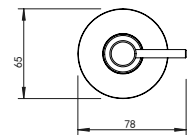

IX

SHA09

Zeeppdispenser van gematteerd glas, zeeppomp in kleur
Soap dispenser frosted glass, soap pump in colour
Distributeur de savon en verre dépoli, pompe à savon en couleur
Seifenspender aus Milchglas, Seifenpumpe in Farbe

€ 79,-

IX

SHA10

Zeeppdispenser
Soap dispenser
Distributeur de savon
Seifenspender

€ 109,-