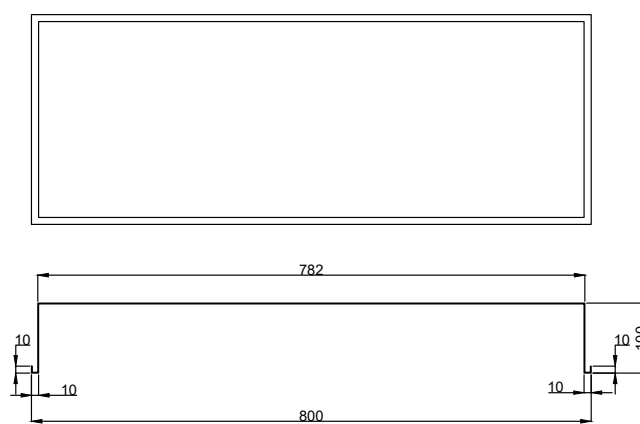

De aansluiting van de LED-verlichting bevindt zich in de linkerbovenhoek.

De aansluiting van de LED-verlichting bevindt zich in de linkerbovenhoek.