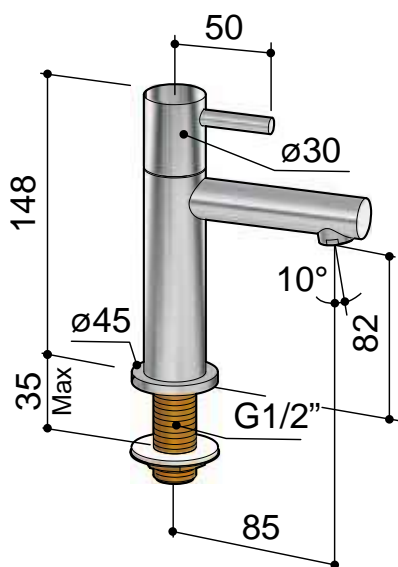

E001

CR

Fonteinkraan
Coldwater tap
Robinet eau froide
Kaltwasserventil

EH001

CR

Fonteinkraan
Coldwater tap
Robinet eau froide
Kaltwasserventil

CR

€ 97,-

E001..

GN

€ 138,-

MBP BCP

€ 265,-

CR

€ 159,-

EH001..

GN

€ 210,-

MBP BCP

€ 306,-