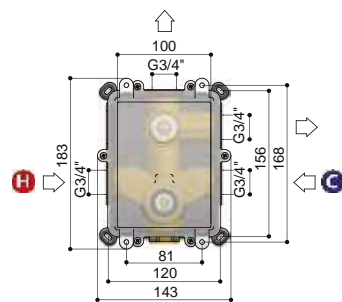

HB009 (inbouwdeel) + CB009EXT.. (afbouwdeel)

CR	GN	MBP BCP
€ 725,-	€ 878,-	€ 1.184,-
CAT. 1	CAT. 2	CAT. 3

Inbouwbox
HB009 € 526,-

Afbouwdeel
CB009EXT..
CAT. 1 € 199,-
CAT. 2 € 352,-
CAT. 3 € 658,-