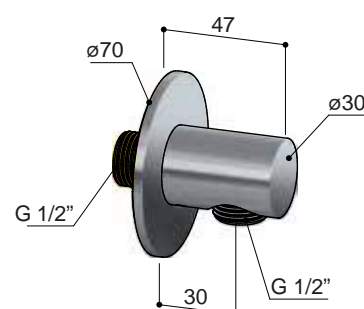

CR

€ 62,-

GN

€ 92,-

BBP BCP PBP MBP

€ 128,-