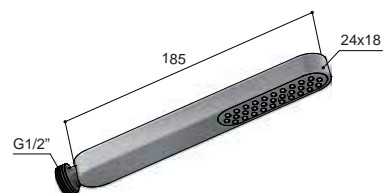

CR

GN

BGP BBP

€ 36,-

€ 57,-

€ 91,-