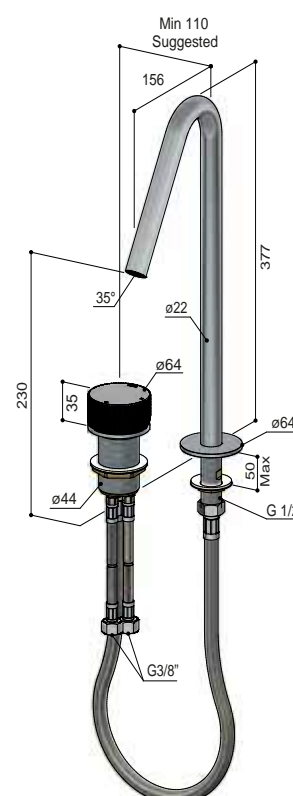

GY023D

GY023HD

GN € 510,-
TB € 550,-
BBP MBP € 585,-

GN € 580,-
TB € 630,-
BBP MBP € 715,-