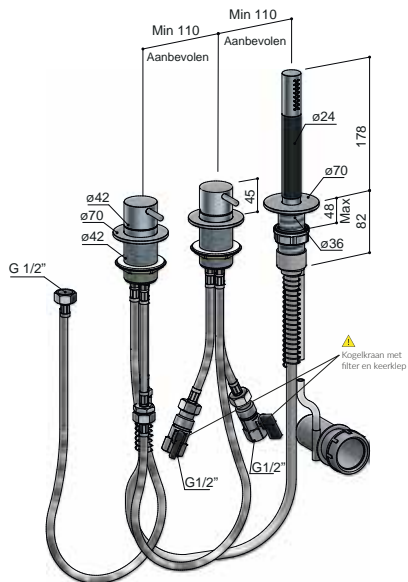

CB075..

<b>CR</b>	<b>GN</b> <b>BB</b> <b>AB</b> <b>WH</b>	<b>AI</b>	<b>PBP</b> <b>MBP</b> <b>BBP</b> <b>BCP</b>
€ 944,-	€ 1.199,-	€ 1.301,-	€ 1.479,-

De CB073 en CB075 zijn inclusief het P061 'Follow-me' doucheslang doorvoersysteem.