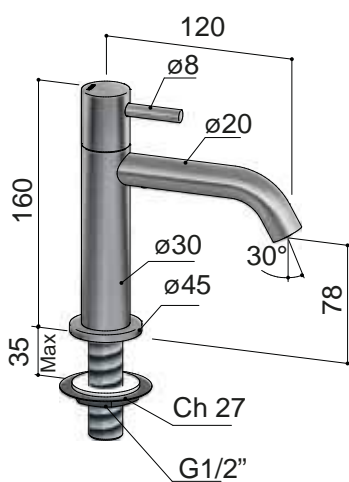

AR003M

Wastafelmengkraan zonder waste - Middel  
 Basin mixer tap without waste - Medium  
 Mitigeur lavabo sans bonde - Moyen  
 Waschtischmischer ohne Ablaufgarnitur - Mittel

AR003H

Wastafelmengkraan zonder waste - Hoog  
 Basin mixer tap without waste - High  
 Mitigeur lavabo sans bonde - Haut  
 Waschtischmischer ohne Ablaufgarnitu - Hoch