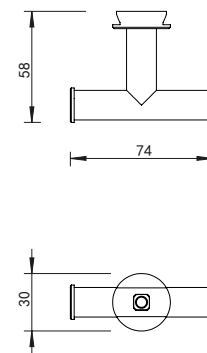

SHA05

Dubbele rolhouder
Double roll holder
Porte-rouleaux double
Doppelrollenhalter

€ 99,-

SHA06

Haak voor wisser
Hook for window wiper
Crochet pour essuie-glace
Haken für Wischer

€ 39,-

SHA07

Wisser
Window wiper
Essuie-glace
Scheibenwischer

€ 59,-

SHA08

Handdoekring
Towel ring
Anneau porte-serviettes
Handtuchring

€ 109,-