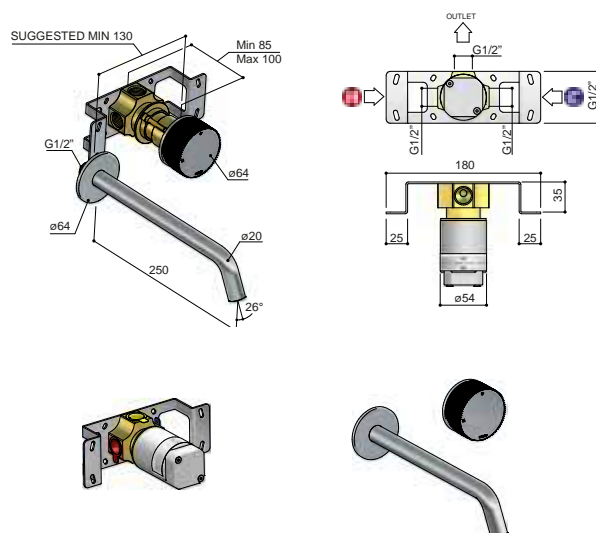

HBGY031 (inbouwdeel) + GY005DEXT-25.. (afbouwdeel)

GN	TB	BBP MBP
€ 555,-	€ 615,-	€ 640,-
CAT. 1	CAT. 2	CAT. 3

Inbouwdeel
HBGY031 € 140,-

Afbouwdeel
GY005DEXT-25..
CAT. 1 € 415,-
CAT. 2 € 475,-
CAT. 3 € 500,-