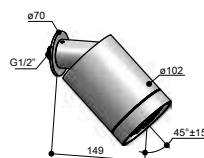

Inbouwthermostaat is zowel horizontaal als verticaal te plaatsen.