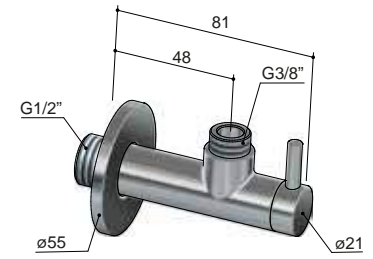

CR

GN

BBP BCP PBP MBP

€57,-

€ 128,-

€ 271,-