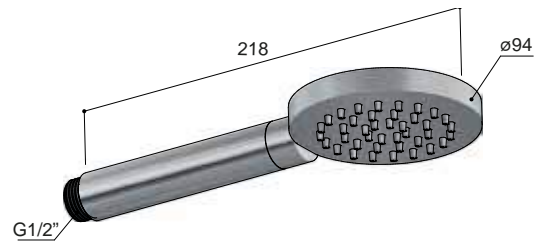

M354

Handdouche
Handshower
Douchette
Handbrause

M354..

€ 138,-