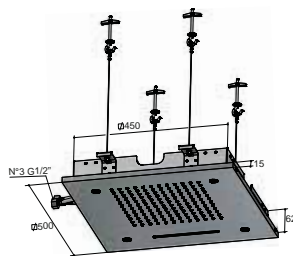

CR

Inbouw hoofddouche, vierkant 50 x 50 cm
Concealed shower head, square 50 x 50 cm
Douche de tête encastrée, carrée 50 x 50 cm
Unterputz-Kopfbrause, quadratisch 50 x 50 cm

CR

€ 1.821,-

GN

€ 1.989,-

Let op: montage i.c.m.
High Flow Inbouwthermostaat