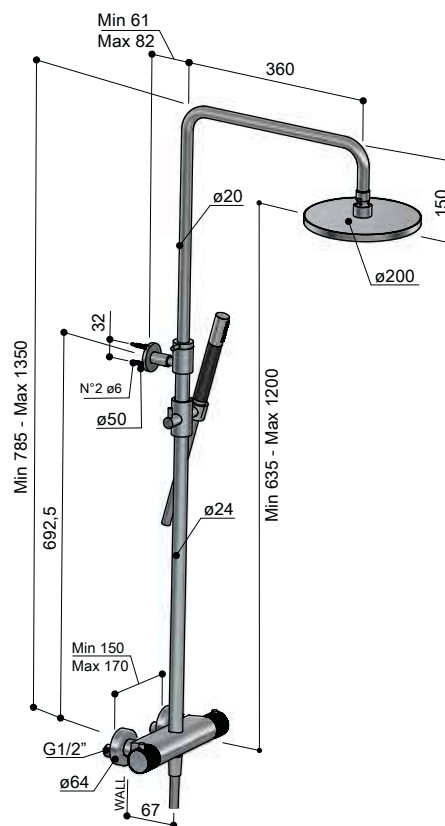

Deze standaardset bestaat uit:

- CB016 Opbouw therm.
- M015 Doucheslang
- M431 Startdouchestang
- M352 Handdouche
- M100 Hoofddouche

	CR	GN	AB
Prijs Standaardset ▶	€ 1.015,-	€ 1.479,-	
Opties en meerprijzen SDSX9..	+		
1 Handdouche rond (M353)	€ 153,-	€ 184,-	
4 25 cm hoofddouche (M105)	€ 147,-	€ 129,-	
5 30 cm hoofddouche (M106)	€ 235,-	€ 255,-	

	AI	MBP	BBP	BCP
Prijs Standaardset ▶	€ 1.627,-	€ 2.667,-		
Opties en meerprijzen SDSX9..	+			
1 Handdouche rond (M353)	€ 214,-	€ 239,-		
4 25 cm hoofddouche (M105)	€ 139,-	€ 428,-		
5 30 cm hoofddouche (M106)	€ 251,-	€ 581,-		

Vul het artikelnummer aan met de gewenste finish en optie(s):

i Dit wordt het samengestelde artikelnummer:
SDSX9
finish + opties