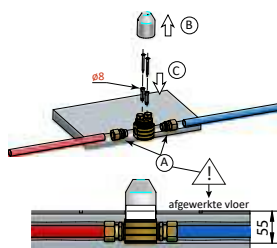

Let op: inbouwdeel apart bestellen!

Inbouwbox
SPOM525 € 102,-

Afbouwdeel
AR087EXT
CAT 1 € 2.448,-
CAT 2 € 3.468,-