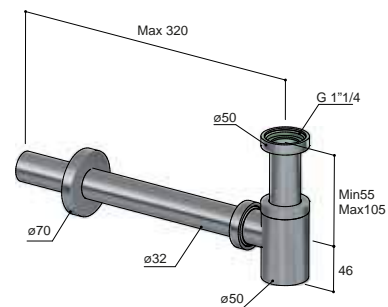

PBP BBP

€ 128,-

PBP

**P034**

Fontein sifon rond  
 Washbasin trap  
 Siphon pour lavabo  
 Waschtischsiphon

PBP BBP

€ 373,-

PBP