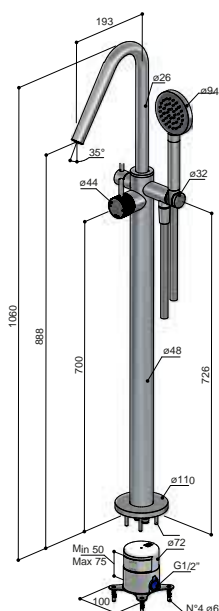

Inbouwdeel
los te bestellen.

Afbouwdeel
GY177DEXT..

CAT. 1 € 1.735,-
CAT. 2 € 1.875,-
CAT. 3 € 2.295,-

Inbouwdeel
HBGY177 € 150,-

GY018D

€ 305,-

€ 355,-

€ 415,-