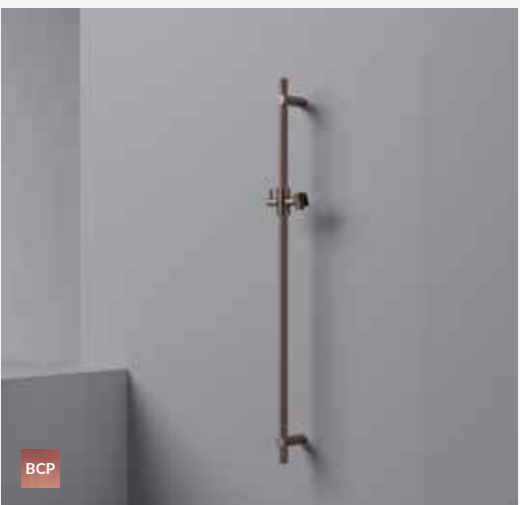

### M306

Glijstang 90 cm  
 Sliding rail 90 cm  
 Barre coulissante 90 cm  
 Brausestange 90 cm

- CR € 108,-
- GN € 199,-
- PBP
- MBP
- BBP
- BCP € 458,-