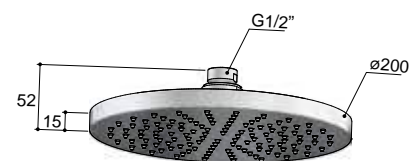

€ 130,-

€ 218,-

**M100**

Hoofddouche rond 20 cm  
 Overhead shower round 20 cm  
 Douche de tête ronde 20 cm  
 Kopfbrause rund 20 cm

CR

GN

MBP BCP

€ 346,-