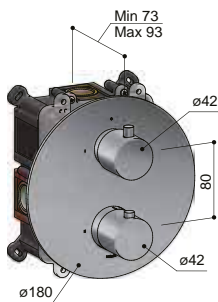

HB009 (inbouwdeel) + CB009EXT.. (afbouwdeel)

CR	GN	MBP BCP
€ 725,-	€ 878,-	€ 1.184,-
CAT. 1	CAT. 2	CAT. 3

Inbouwbox
HB009 € 526,-

Afbouwdeel
CB009EXT..
CAT. 1 € 199,-
CAT. 2 € 352,-
CAT. 3 € 658,-