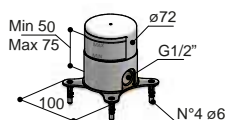

Vrijstaande baduitloop
Free-standing bathtub spout
Bec pour baignoire, montage sur sol
Bodemontierter Wannenauslauf

HBCB177 (inbouwdeel) + CB177EXT.. (afbouwdeel)

CR	GN	BB	AB	WH	AI	PBP	MBP	BBP	BCP
€ 1.333,-	€ 1.598,-	€ 1.743,-	€ 2.158,-						

CB076..

CR	GN	BB	AB	WH	AI	PBP	MBP	BBP	BCP
€ 852,-	€ 959,-	€ 1.066,-	€ 1.816,-						

Let op: inbouwdeel apart bestellen!