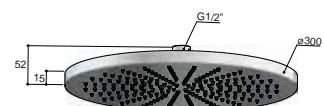

Geschikt voor montage  
 aan plafondbuis of wandarm

AR106

Hoofddouche Ø 30 cm  
 Overhead shower Ø 30 cm  
 Douche de tête Ø 30 cm  
 Kopfbrause Ø 30 cm

AR106..

€ 663,-

€ 1.194,-

Geschikt voor montage  
 aan plafondbuis of wandarm