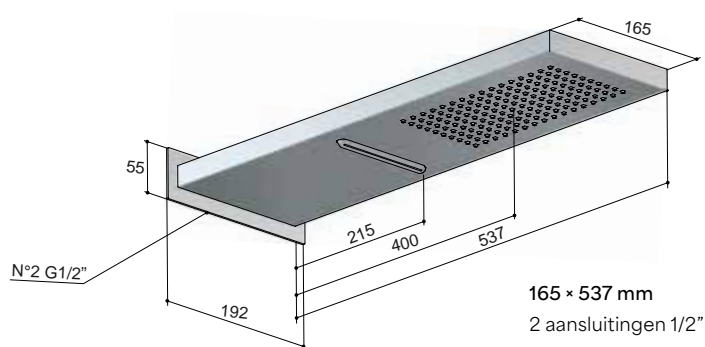

M193

CR

Cascade hoofddouche voor wandmontage
Wall-mounted showerhead with waterfall
Pomme de douche murale avec cascade
Wandmontierte Kopfbrause mit Wasserfall

M160

CR

Cascade wand
Cascade wall
Mur cascade
Wandkaskade

CR

GN

BBP BCP BGP

€ 760,-

€ 893,-

€ 1.117,-

CR

GN

€ 740,-

€ 1.046,-