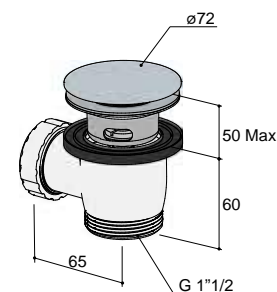

CR

GN

MBP BCP

€ 51,-

€ 72,-

€ 92,-