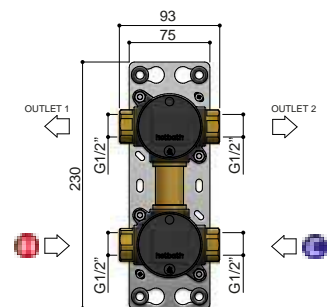

HBCB129 (inbouwdeel) + CB129EXT.. (afbouwdeel)

CR	GN BB AB WH	AI	PBP MBP BBP BCP
€ 567,- CAT. 1	€ 659,- CAT. 2	€ 725,- CAT. 3	€ 745,- CAT. 4

Inbouwdeel
HBCB129 € 240,-

Afbouwdeel
CB129EXT..
CAT. 1 € 327,-
CAT. 2 € 419,-
CAT. 3 € 485,-
CAT. 4 € 505,-