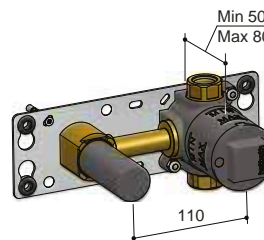

Inbouwdeel
HBCB105 € 174,-

Afbouwdeel
AR125EXT..
CAT. 1 € 464,-
CAT. 2 € 709,-