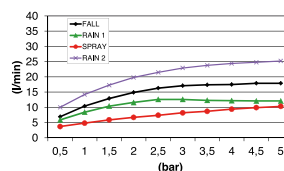

M190

CR

Inbouw hoofddouche rechthoekig 48 x 63 cm
Concealed rectangular overhead shower 48 x 63 cm
Douche de tête encastrée rectangulaire 48 x 63 cm
Rechteckige Kopfbrause zur Unterputzmontage 48 x 63 cm

M173

CR

Inbouw hoofddouche, vierkant 95 x 95 cm
Concealed shower head, square 95 x 95 cm
Douche de tête encastrée, carrée 95 x 95 cm
Unterputz-Kopfbrause, quadratisch 95 x 95 cm

CR

GN

€ 4.300,- € 4.845,-

Let op: kan niet geplaatst worden in een
betonnen plafond en montage i.c.m.
High Flow Inbouwthermostaat

3 aansluitingen 1/2"
Inbouw inclusief Inbouwframe
Wattage LED verlichting: 2x3 W

CR

GN

BBP BCP

€ 7.084,- € 8.053,- € 12.495,-

Let op: kan niet geplaatst worden in een
betonnen plafond en montage i.c.m.
High Flow Inbouwthermostaat met
4 stopkranen

3 aansluitingen 1/2"
Inbouw inclusief Inbouwframe
Wattage LED verlichting: 2x3 W