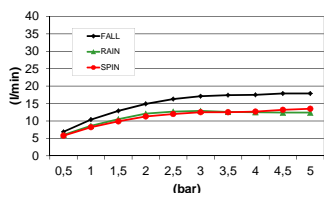

3 aansluitingen 1/2"
Inbouw inclusief Inbouwframe
Wattage LED verlichting: 2x3 W