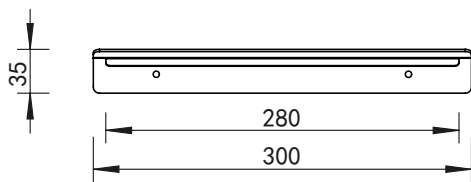

SH030

Shelf (30 x 7 cm)
Shelf (30 x 7 cm)
Étagère (30 x 7 cm)
Regal (30 x 7 cm)

SH060

Shelf (60 x 7 cm)
Shelf (60 x 7 cm)
Étagère (60 x 7 cm)
Regal (60 x 7 cm)

SH030..

€ 119,-

SH060..

€ 169,-