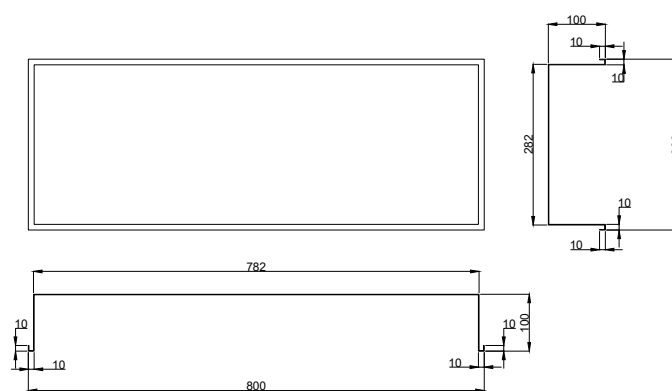

BOX060

Inbouwbox 30x60x10cm
Built-in box 30x60x10cm
Boîte encastrable 30x60x10cm
Einbaukasten 30x60x10cm

BOX080

Inbouwbox 30x80x10cm
Built-in box 30x80x10cm
Boîte encastrable 30x80x10cm
Einbaukasten 30x80x10cm

BOX060

IX WH BBP BCP BGP MBP TB
€ 320,- € 360,- € 390,-

BOX080

IX WH BBP BCP BGP MBP TB
€ 340,- € 360,- € 390,-