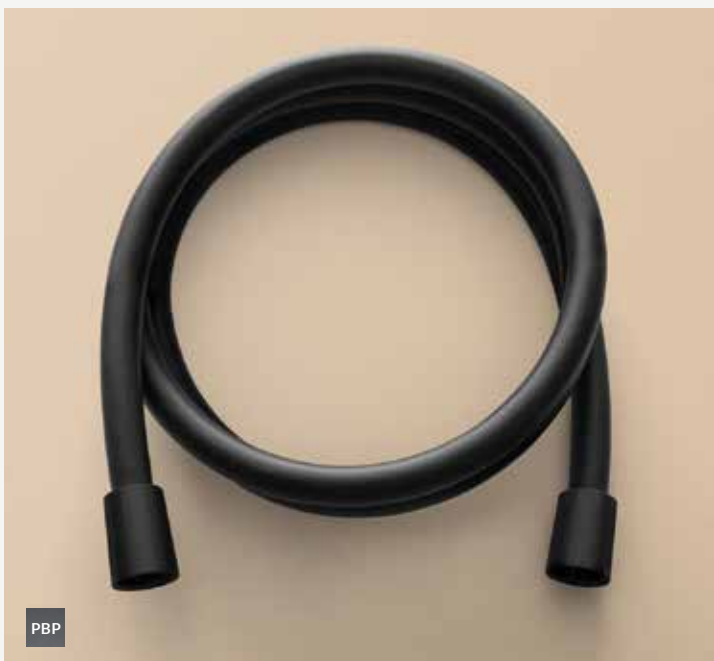

PBP

**M311**

Glijstang 90 cm  
 Sliding rail 90 cm  
 Barre coulissante 90 cm  
 Brausestange 90 cm

PBP BBP

€ 781,-

PBP

**M015**

Flexibele PVC doucheslang, 150 cm  
 PVC flexible hose, 150 cm  
 Flexible en PVC, 150 cm  
 PVC-Brauseschlauch, 150 cm