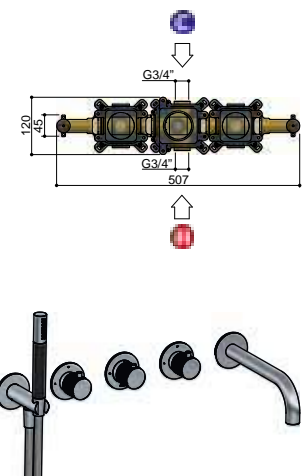

(één inbouwbox)

**Inbouwdeel**  
 HBCB7072 € 913,-

Uitloop is zowel links als rechts te plaatsen (Inbouwbox omdraaien)

**Afbouwdeel**  
 CX7072EXT..  
 CAT. 1 € 765,-  
 CAT. 2 € 1.112,-  
 CAT. 3 € 1.224,-  
 CAT. 4 € 1.505,-