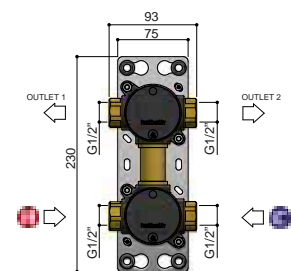

Inbouwbox
HBCB131 € 123,-

Afbouwdeel
AC131EXT..
CAT. 1 € 128,-
CAT. 2 € 169,-
CAT. 3 € 230,-

HBCB129 (inbouwdeel) + AC129EXT.. (afbouwdeel)

CR	GN	BBP BCP PBP MBP
€ 516,-	€ 597,-	€ 720,-
CAT. 1	CAT. 2	CAT. 3