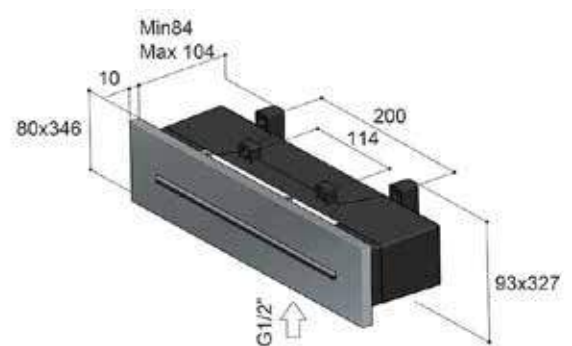

CR GN BBP BCP PBP MBP BGP

€ 669,- € 842,- € 1.173,-