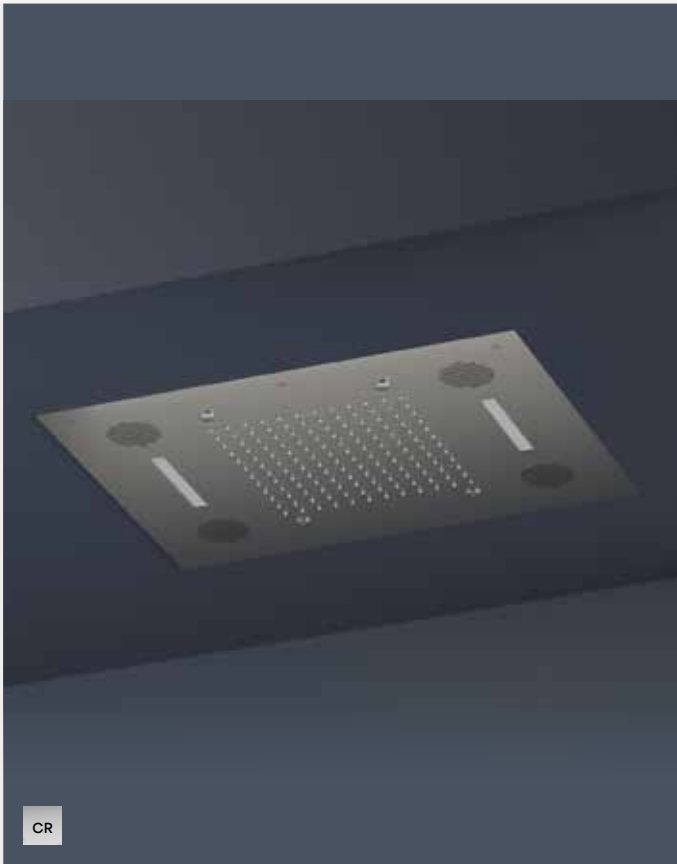

M192

CR

Inbouw hoofddouche rechthoekig 48 x 63 cm
Concealed rectangular overhead shower 48 x 63 cm
Douche de tête encastrée rectangulaire 48 x 63 cm
Rechteckige Kopfbrause zur Unterputzmontage 48 x 63 cm

CR

GN

€ 5.503,-

€ 5.789,-

Let op: kan niet geplaatst worden
in een betonnen plafond.