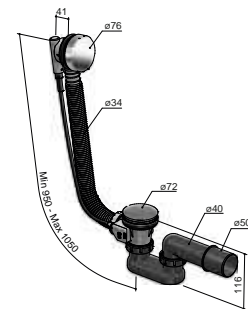

CR

GN

BBP BCP PBP MBP

€ 101,-

€ 159,-

€ 295,-