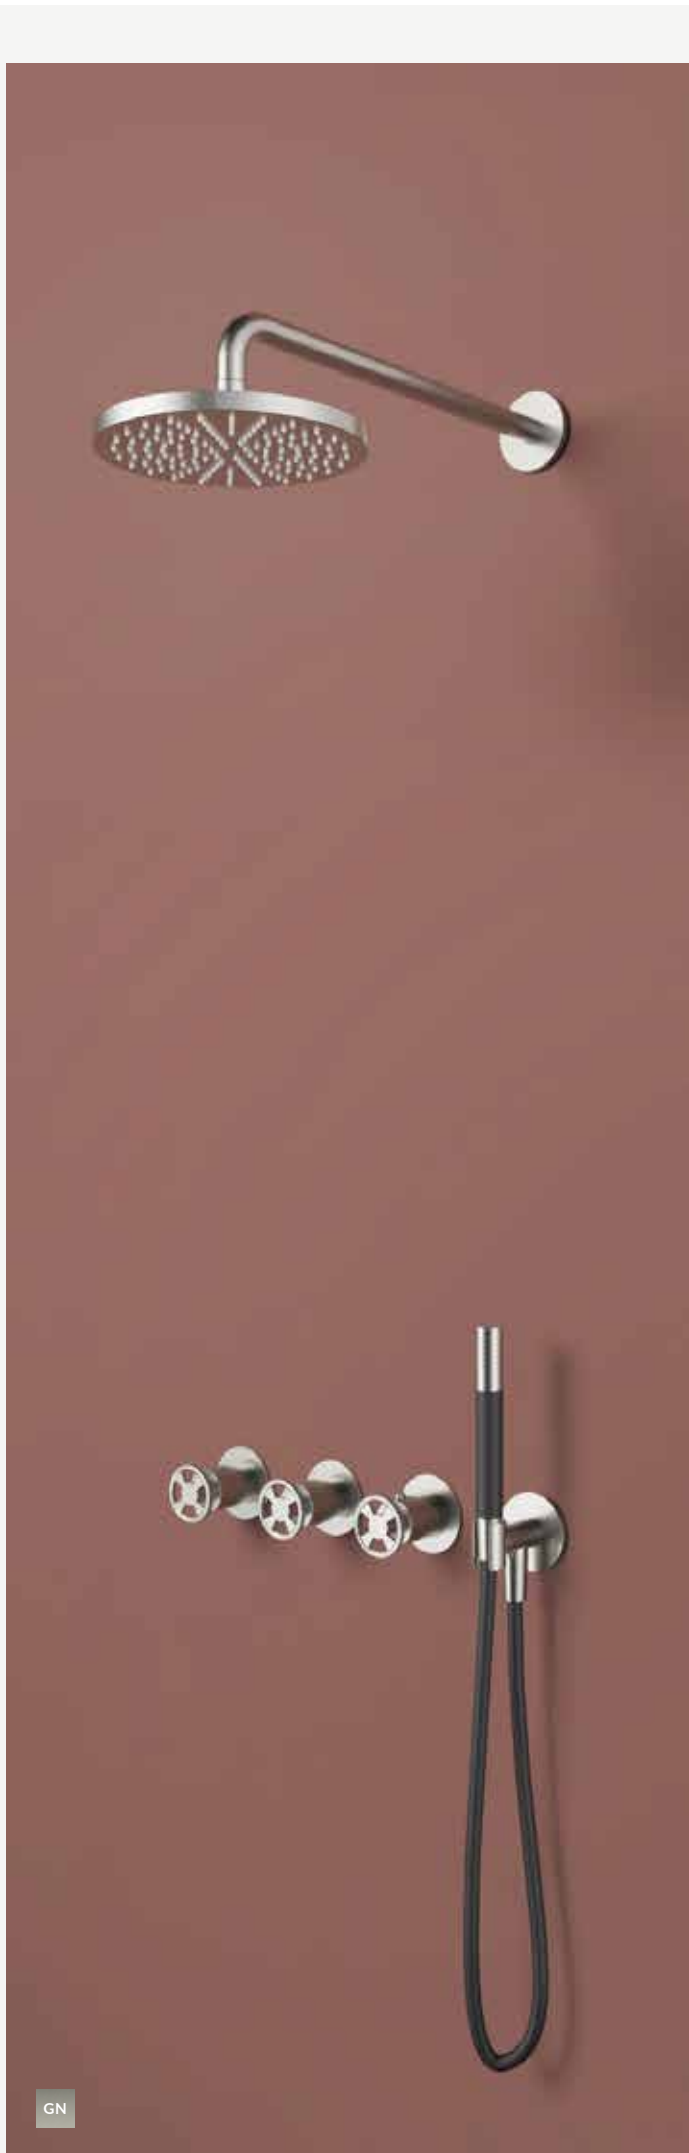

GN

IBSW70

Complete thermostatische douche InBouwSet met 2 stopkranen

Thermostatic shower set complete with 2 stop valve

Set de douche à encastrer thermostatique complet avec 2 robinets d'arrêt

Thermostat set komplett mit 2 UP-Ventilen