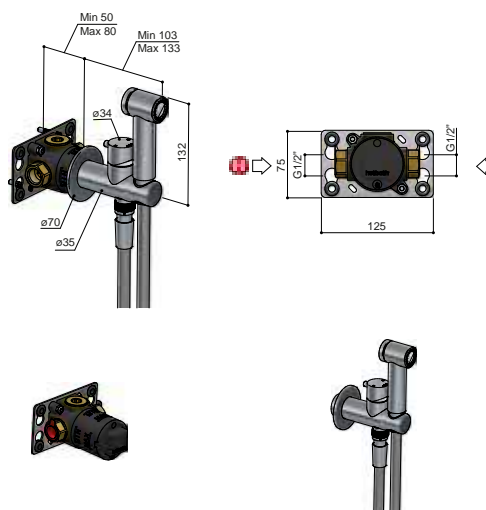

HBKHDS3 (inbouwdeel) + KHDS3EXT.. (afbouwdeel)

CR	GN BB AB WH	AI	PBP MBP BBP BCP
€ 545,- CAT. 1	€ 685,- CAT. 2	€ 770,- CAT. 3	€ 910,- CAT. 4

Inbouwdeel
HBKHDS3 € 120,-

Afbouwdeel
KHDS3EXT..
CAT. 1 € 425,-
CAT. 2 € 565,-
CAT. 3 € 650,-
CAT. 4 € 790,-