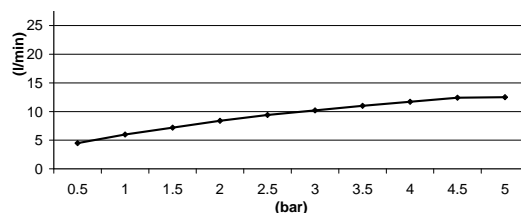

Geschikt voor montage aan
plafondbuis of wandarm