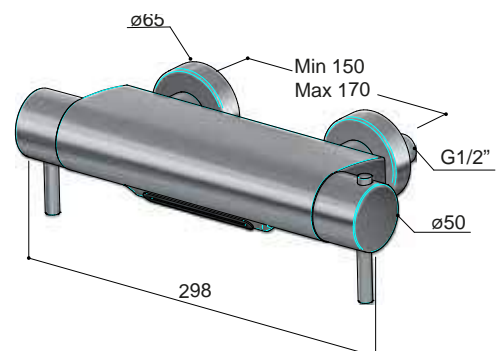

B020..

CR	GN	BB	AB	WH	AI	PBP	MBP	BBP	BCP
€ 561,-					€ 713,-				
					€ 781,-				€ 985,-

B021..

CR	GN	BB	AB	WH	AI	PBP	MBP	BBP	BCP
€ 713,-					€ 917,-				
					€ 1.015,-				€ 1.148,-

Let op de montagehoogte i.v.m de baduitloop