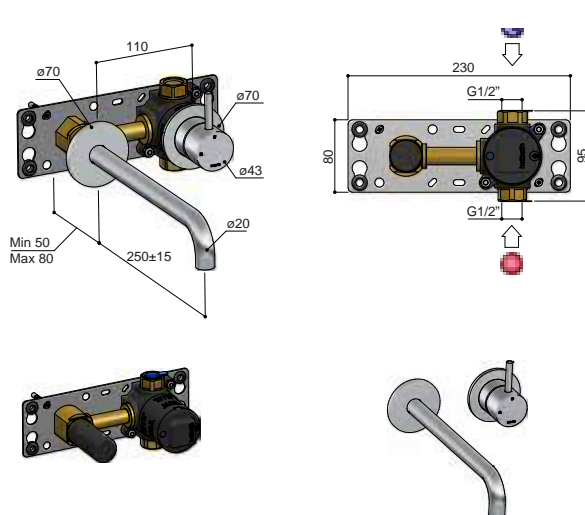

€ 643,-

**Inbouwdeel**  
 HBCB105 € 174,-

**Afbouwdeel**  
 (uitloop 18 cm)  
 AR105EXT18IX € 469,-

HBCB105 (inbouwdeel) + AR105EXT25IX (afbouwdeel)

€ 663,-

**Inbouwdeel**  
 HBCB105 € 174,-

**Afbouwdeel**  
 (uitloop 25 cm)  
 AR105EXT25IX € 489,-