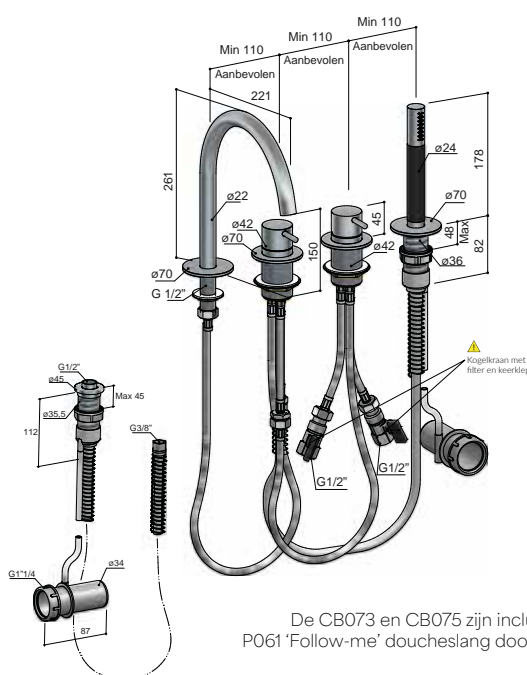

CB073..

€ 1.097,-      € 1.556,-      € 1.627,-      € 1.709,-

De CB073 en CB075 zijn inclusief het P061 'Follow-me' doucheslang doorvoersysteem.

**Afvoerkoppelstuk, past alleen op Hotbath badafvoersystemen**