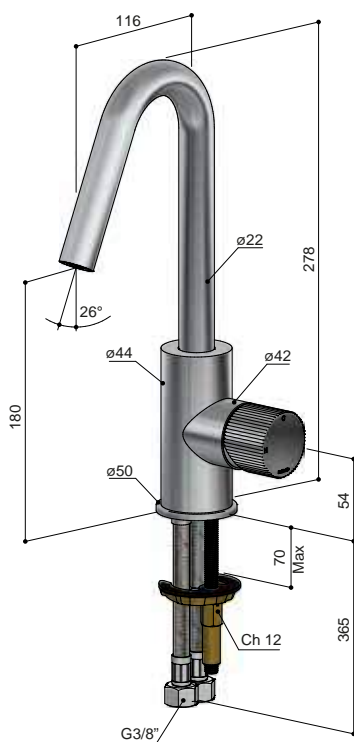

GUY

GY004R

- |           |           |                       |
|-----------|-----------|-----------------------|
| <b>GN</b> | <b>TB</b> | <b>BBP</b> <b>MBP</b> |
| € 370,-   | € 460,-   | € 565,-               |