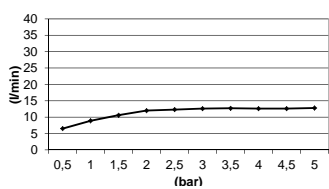

M174

CR

Inbouw hoofddouche, vierkant 30 x 30 cm
Concealed shower head, square 30 x 30 cm
Douche de tête encastrée, carrée 30 x 30 cm
Unterputz-Kopfbrause, quadratisch 30 x 30 cm

CR

GN

€ 1.989,-

€ 2.239,-

Let op: kan niet geplaatst worden in een betonnen plafond.

1 aansluiting 1/2"
Inbouw inclusief Inbouwframe

M146

CR

Inbouw hoofddouche, vierkant 50 x 50 cm
Concealed shower head, square 50 x 50 cm
Douche de tête encastrée, carrée 50 x 50 cm
Unterputz-Kopfbrause, quadratisch 50 x 50 cm

CR

GN

€ 3.800,-

€ 4.432,-

Let op: kan niet geplaatst worden in een betonnen plafond en montage i.c.m. High Flow Inbouwthermostaat

3 aansluitingen 1/2"
Inbouw inclusief Inbouwframe
Wattage LED verlichting: 16 W