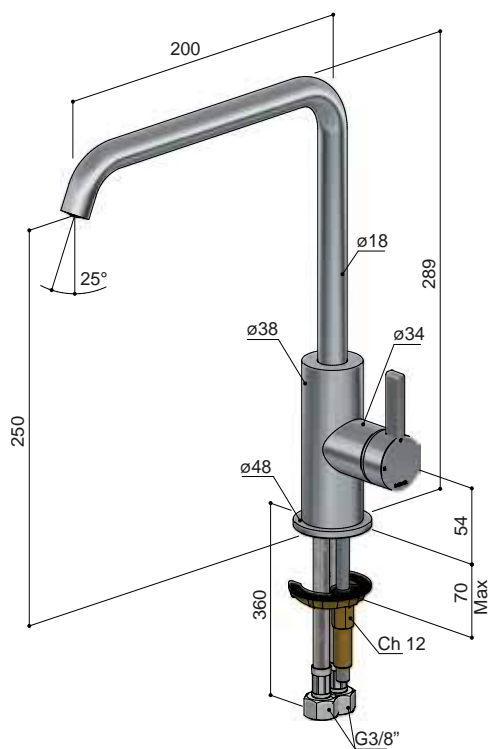

AC040

AC042

CR

€ 250,-

AC040..

GN

€ 327,-

BBP BCP PBP MBP

€ 485,-

CR

€ 407,-

AC042..

GN

€ 505,-

BBP BCP PBP MBP

€ 662,-