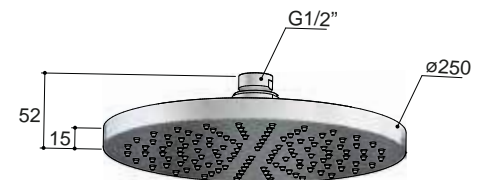

### M105

Hoofddouche Ø 25 cm  
 Overhead shower Ø 25 cm  
 Douche de tête Ø 25 cm  
 Kopfbrause Ø 25 cm

CR

GN BB AB WH

AI

PBP MBP BBP BCP

€ 346,-

€ 475,-