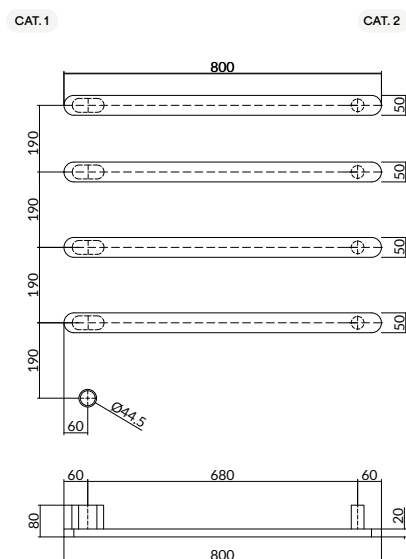

RASS80-4..

CR GN TB BBP BCP BGP
€ 2.160,- € 3.096,-

Set bestaat uit:

4x Rails soft square 80 cm 144 watt	RASS80 (cat. 1)	€ 1.548,-
1x Schakelaar round	SWIROU (cat. 1)	€ 234,-
Inbouwlement voor totale set	MBASESS5 (cat. 1)	€ 378,-
4x Rails soft square 80 cm 144 watt	RASS80 (cat. 2)	€ 2.448,-
1x Schakelaar round	SWIROU (cat. 2)	€ 270,-
Inbouwlement voor totale set	MBASESS5 (cat. 2)	€ 378,-