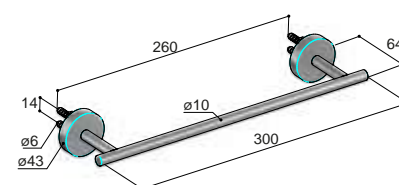

### ARA06

Handdoekstang 30 cm  
Towel holder 30 cm  
Porte-serviettes 30 cm  
Handtuchhalter 30 cm

316

€ 145,-

€ 269,-