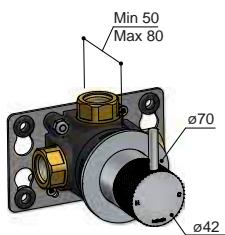

HBCB131 (inbouwdeel) + CX131EXT.. (afbouwdeel)

CR	GN AB	AI	BBP BCP MBP
€ 265,-	€ 306,-	€ 326,-	€ 337,-
CAT. 1	CAT. 2	CAT. 3	CAT. 4

Inbouwdeel
HBCB131 € 123,-

Afbouwdeel
CX131EXT..
CAT. 1 € 142,-
CAT. 2 € 183,-
CAT. 3 € 203,-
CAT. 4 € 214,-