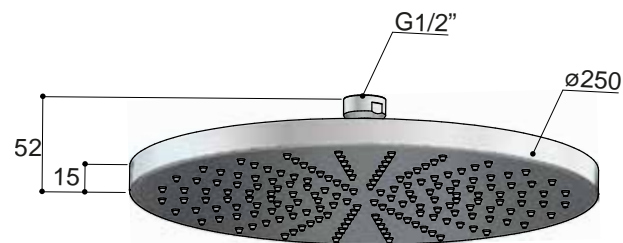

Geschikt voor montage aan
plafondbuis of wandarm