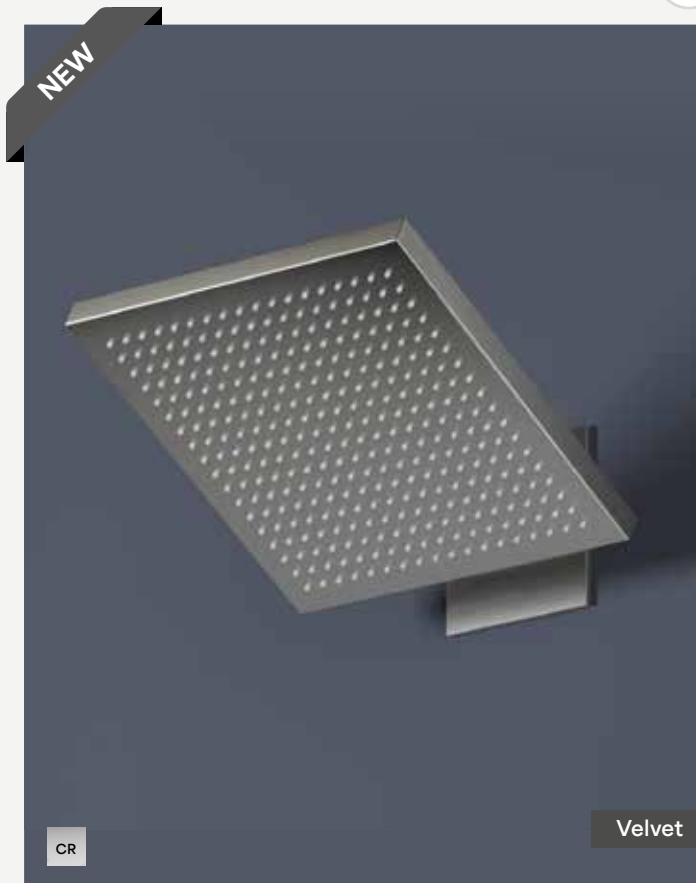

Velvet hoofddouche rond Ø 23 cm  
 Velvet overhead shower round Ø 23 cm  
 Velvet pomme de douche ronde Ø 23 cm  
 Velvet Kopfbrause runde Ø 23 cm

AC194

Velvet hoofddouche vierkant 23 x 23 cm  
 Velvet overhead shower square 23 x 23 cm  
 Velvet pomme de douche carrée 23 x 23 cm  
 Velvet Kopfbrause Quadrat 23 x 23 cm