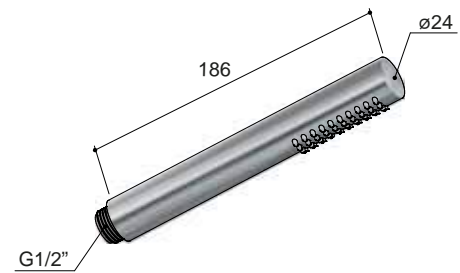

M100

Hoofddouche $\varnothing$ 20 cm
Overhead shower $\varnothing$ 20 cm
Douche de tête $\varnothing$ 20 cm
Kopfbrause $\varnothing$ 20 cm

€ 638,-