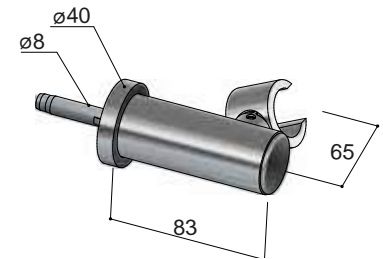

### M505

Wandsteun verstelbaar  
Adjustable handheld shower bracket  
Support douchette réglable  
Verstellbarer Wandbrausehalter

<b>CR</b>	<b>GN</b>	<b>BCP</b>	<b>MBP</b>
€ 63,-	€ 87,-	€ 124,-	