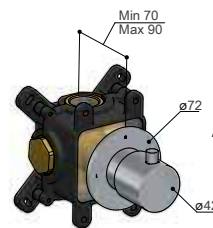

Inbouwbox
HBCB7069 € 174,-

Afbouwdeel
CB7069EXT..
CAT.1 € 143,-
CAT.2 € 199,-
CAT.3 € 250,-
CAT.4 € 276,-