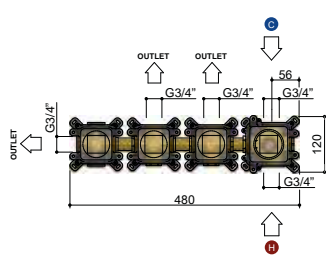

HBCB7070 (inbouwdeel) + AR7070EXT.. (afbouwdeel)

IX
€ 2.132,-
CAT. 1

BBP BCP BGP
€ 2.520,-
CAT. 2

(één inbouwbox)