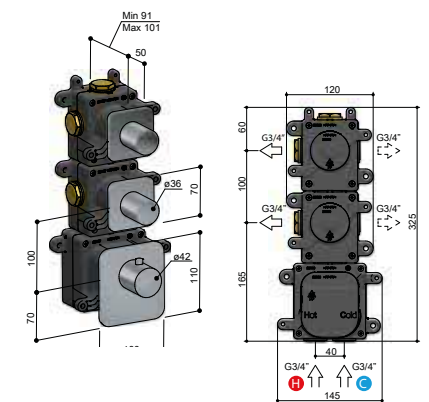

GLF012

High Flow thermostaat met 2 stopkranen
High Flow concealed thermostatic mixer, with 2 stop valves
Mitigeur thermostatique à encastrer; High Flow, avec 2 robinets d'arrêt
High Flow UP-Thermostat-Brausebatterie, mit 2 UP-Ventilen Termostático

High Flow inbouwbox
MHF002 € 832,-

Afbouwdeel

CR	GLF012EXTCR	€ 214,-
GNP	GLF012EXTGN	€ 428,-
BGP	GLF012EXTBGP	€ 495,-
BBP	GLF012EXTBBP	€ 495,-

Kan zowel horizontaal als verticaal worden gemonteerd.