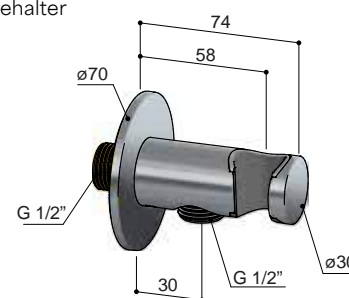

AC515

Wandsteun met uitlaat
Wall coupling with hand shower bracket
Coude de sortie avec support douchette
Wandanschlußbogen mit Wandbrausehalter

CR

€ 97,-

GN

€ 123,-

BBP BCP PBP MBP

€ 164,-