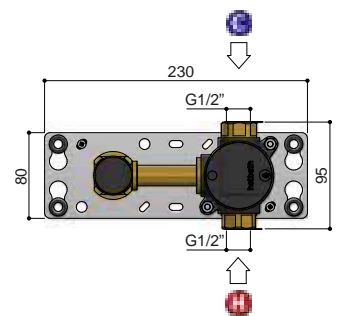

CX105-18

CX105-25

HBCB105 (inbouwdeel) + CX105EXT18.. (afbouwdeel)

CR	GN AB	AI	BBP BCP MBP
€ 399,-	€ 496,-	€ 531,-	€ 547,-
CAT.1	CAT.2	CAT.3	CAT.4

HBCB105 (inbouwdeel) + CX105EXT25.. (afbouwdeel)

CR	GN AB	AI	BBP BCP MBP
€ 419,-	€ 506,-	€ 542,-	€ 572,-
CAT.1	CAT.2	CAT.3	CAT.4

Inbouwdeel
HBCB105 € 174,-