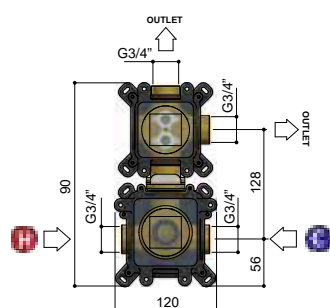

HBPB7009 (inbouwbox) + PB7009EXT.. (afbouwdeel)

CR	GN BB AB WH	AI	PBP MBP BBP BCP
€ 1.031,- CAT.1	€ 1.137,- CAT.2	€ 1.184,- CAT.3	€ 1.266,- CAT.4