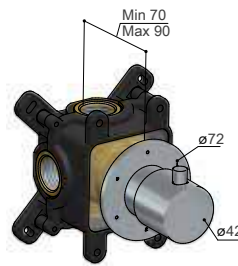

HBCB7083 (inbouwbox) + CB7083EXT.. (afbouwdeel)

CR	GN BB AB WH	AI	PBP MBP BBP BCP
€ 490,- CAT.1	€ 546,- CAT.2	€ 597,- CAT.3	€ 623,- CAT.4

**Inbouwbox**  
 HBCB7083 € 347,-

**Afbouwdeel**  
 CB7083EXT..  
 CAT.1 € 143,-  
 CAT.2 € 199,-  
 CAT.3 € 250,-  
 CAT.4 € 276,-