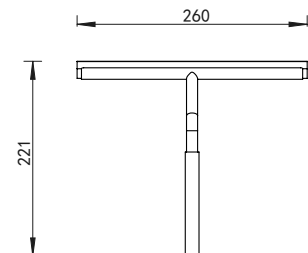

SHA05

Dubbele rolhouder
Double roll holder
Porte-rouleaux double
Doppelrollenhalter

€ 99,-

SHA06

Haak voor wisser
Hook for window wiper
Crochet pour essuie-glace
Haken für Wischer

€ 39,-

SHA07

Wisser
Window wiper
Essuie-glace
Scheibenwischer

€ 59,-

SHA08

Handdoekring
Towel ring
Anneau porte-serviettes
Handtuchring

€ 109,-