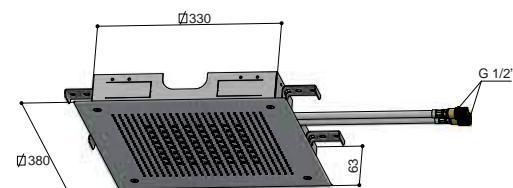

- CR
- GN
- BBP
- BCP
- PBP
- MBP

€ 1.423,-   € 1.556,-   € 1.831,-

Velvet