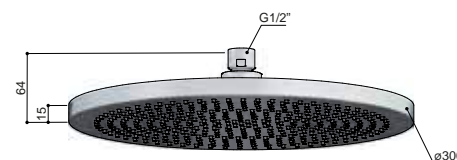

### AC106

Velvet hoofddouche Ø 30 cm  
 Velvet overhead shower Ø 30 cm  
 Velvet pomme de douche Ø 30 cm  
 Velvet Kopfbrause Ø 30 cm

CR

€ 345,-

GN

€ 410,-

BBP BCP PBP MBP

€ 00,-