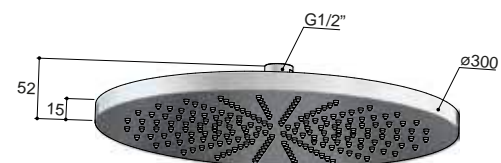

M106

Hoofddouche rond 30 cm
Overhead shower round 30 cm
Douche de tête ronde 30 cm
Kopfbrause rund 30 cm