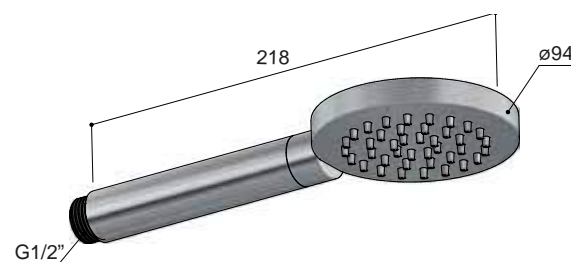

M355

- GN

  € 275,-
- TB

  € 325,-
- BBP

  MBP

  € 359,-