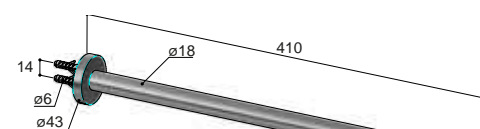

ARA08

Vaste handdoekhouder 40 cm
Towel holder 40 cm
Porte-serviettes 40 cm
Handtuchhalter 40 cm

316

€ 105,-

€ 149,-