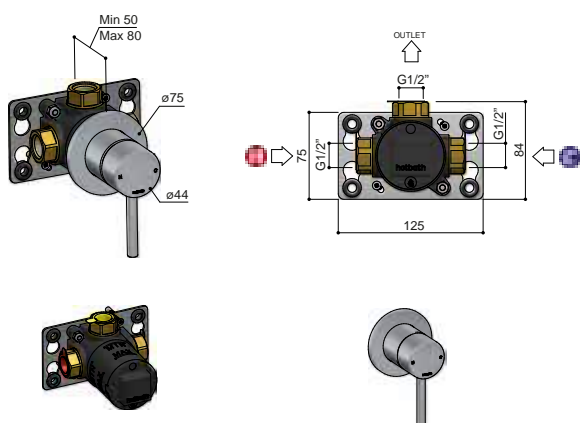

Inbouwbox
HBCB131 € 123,-

Afbouwdeel
B105EXT18..
CAT.1 € 130,-
CAT.2 € 170,-
CAT.3 € 203,-

HBCB111 (inbouwdeel) + B111EXT.. (afbouwdeel)

CR	GN	MBP BCP
€ 288,-	€ 317,-	€ 372,-
CAT.1	CAT.2	CAT.3