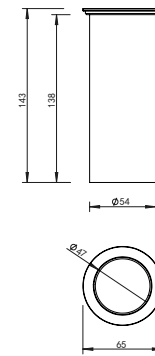

IX

SHA01

Beker
Cup
Gobelet
Becher

€ 69,-

IX

SHA02

Schaal van gematteerd glas
Frosted glass bowl
Bol en verre dépoli
Schale aus Milchglas

€ 15,-

IX

SHA03

Dubbele handdoekhaak
Double towel hook
Crochet double
Doppelter Handtuchhaken

€ 69,-

IX

SHA04

Handdoekrek 40 cm
Towel rack 40 cm
Porte-serviettes 40 cm
Handtuchhalter 40 cm

€ 99,-