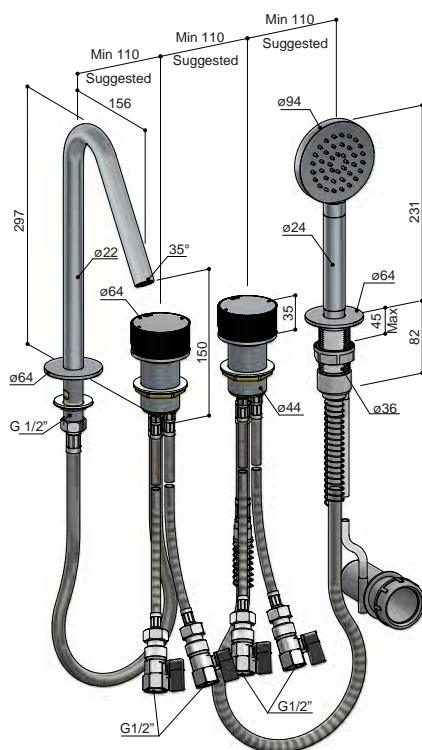

GN

TB

BBP MBP

€ 1.845,-

€ 1.975,-

€ 2.050,-

GY075R..

GN