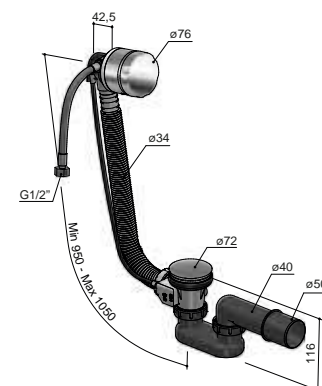

CR	GN	BB AB WH	AI	PBP MBP BBP BCP
€ 203,-	€ 281,-	€ 332,-	€ 383,-	€ 403,-