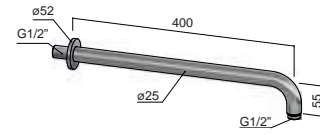

## AR472

Beam velvet hoofddouche met plafondbevestiging  
 Velvet jet wall mounted Beam  
 Poutre murale Velvet jet  
 Velvet Jet Wandstrahler Beam

AR472..

€ 612,-

€ 867,-

**AR450**

Wandarm 40 cm  
Shower arm  
Bras de douche  
Brausearm