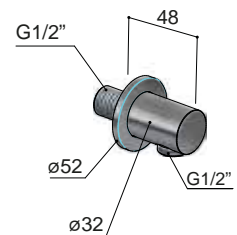

AR517

Wanduitlaat
Wall coupling
Coude de sortie
Wandanslu bogen

316