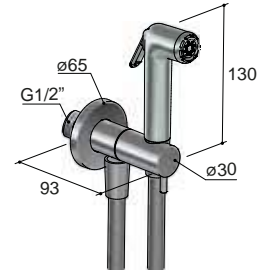

KHDS3

Bidetkraan met doucheslang en houder
Bidet tap with hose and holder
Robinet de bidet avec flexible et support
Bidetarmatur mit Schlauch und Halter

CR

€ 545,-

CAT. 1

GN

AB

BB

WH

€ 685,-

CAT. 2

AI

€ 770,-

CAT. 3

BBP

BCP

PBP

MBP

€ 910,-

CAT. 4