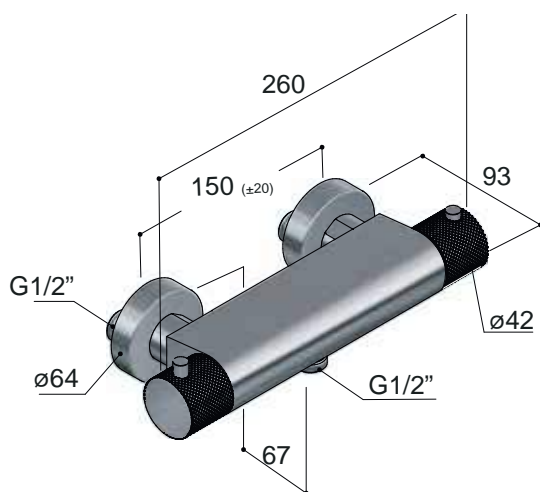

Let op montagehoogte i.v.m. baduitloop