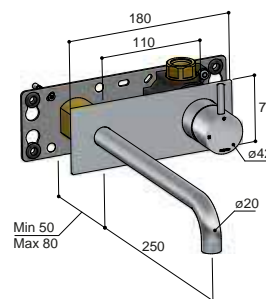

Zowel links als rechts te monteren

Inbouwbox
HBCB105 € 174,-

Afbouwdeel
(uitloop 25 cm)
CB106EXT25..
CAT. 1 € 291,-
CAT. 2 € 388,-
CAT. 3 € 419,-
CAT. 4 € 470,-