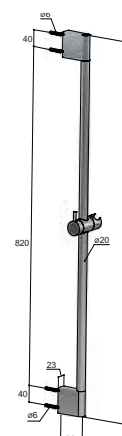

M305

ABS Glijstang 90 cm met geïntegreerde waterinlaat
Sliding rail 90 cm with integrated water inlet
Barre coulissante 90 cm avec sortie d'eau intégrée
Brausestange 90 cm mit integriertem Wasserauslass

- CR € 138,-
- GN € 224,-
- PBP
- MBP
- BBP
- BCP € 509,-

M306

Glijstang 90 cm
Sliding rail 90 cm
Barre coulissante 90 cm
Brausestange 90 cm

- CR € 108,-
- GN € 199,-
- PBP
- MBP
- BBP
- BCP € 458,-

M311

Glijstang 90 cm
Sliding rail 90 cm
Barre coulissante 90 cm
Brausestange 90 cm

Steekmaat verstelbaar
Bevestiging is verstelbaar
tussen 80 en max. 87 cm H.O.H.

- CR € 189,-
- GN
- BB
- AB
- WH € 346,-
- AI € 383,-
- PBP
- MBP
- BBP
- BCP € 781,-

M015

Doucheslang Argenta 150 cm
Shower hose Argenta 150 cm
Flexible Argenta 150 cm
Brauseschlauch Argenta 150 cm

- CR € 30,-
- GN
- BB
- AB
- WH € 54,-
- AI € 87,-
- PBP
- MBP
- BBP
- BCP € 91,-