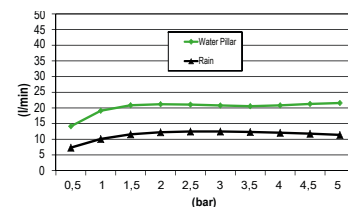

2 aansluitingen 1/2"
Inbouw inclusief Inbouwframe