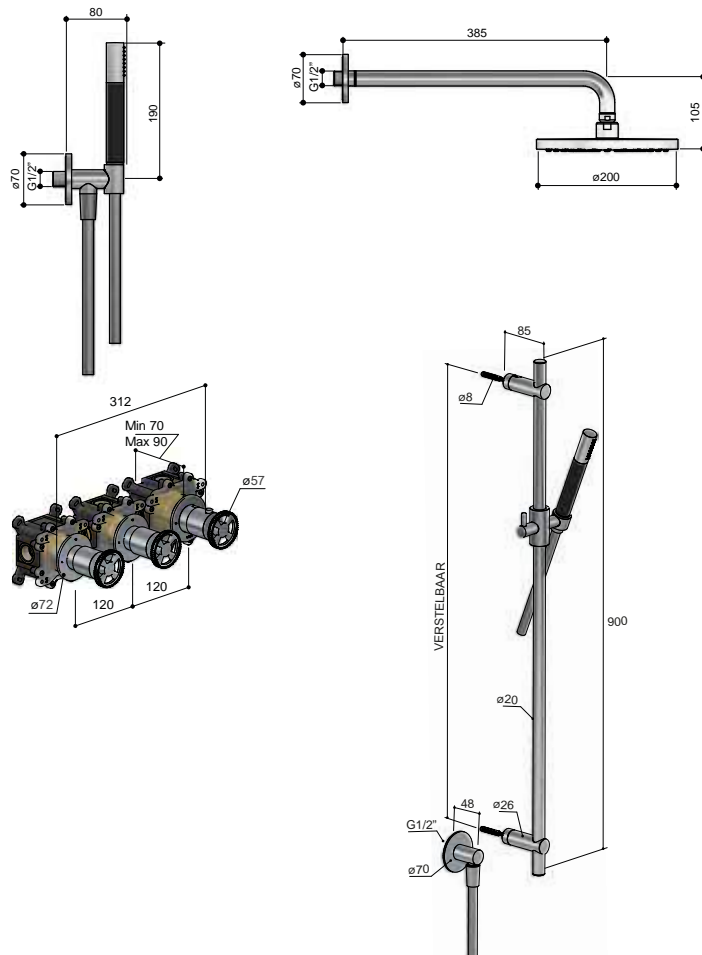

Deze standaardset bestaat uit:

- HBCB7067: Inbouwbox € 713,-
- CW7067EXTCR: Afbouwdeel € 449,-
- M515CR: Wandsteun € 108,-
- M015CR: Doucheslang € 30,-
- M352CR: Handdouche € 77,-
- CB450CR: Wandarm € 118,-
- M100CR: Hoofddouche € 199,-

	CR	GN	BBP
	CAT. 1	CAT. 2	CAT. 4
Prijs Standaardset ▶	€ 1.694,-	€ 2.058,-	€ 2.875,-
Opties en meerprijzen IBSW70..	+	+	+
① Handdouche (M353)	€ 153,-	€ 184,-	€ 239,-
② Plafondbuis 15cm (CB452)	€ 0,-	€ 0,-	€ 0,-
③ Plafondbuis 30cm (CB453)	€ 0,-	€ 0,-	€ 122,-
④ 25cm hoofddouche (M105)	€ 147,-	€ 129,-	€ 428,-
⑤ 30cm hoofddouche (M106)	€ 235,-	€ 255,-	€ 581,-
⑦ Glijstang 90cm (M311) met wanduitlaat (M517)	€ 148,-	€ 315,-	€ 725,-

Vul het artikelnummer aan met de gewenste finish en optie(s):

i Dit wordt het samengestelde artikelnummer:

IBSW70
finish + opties