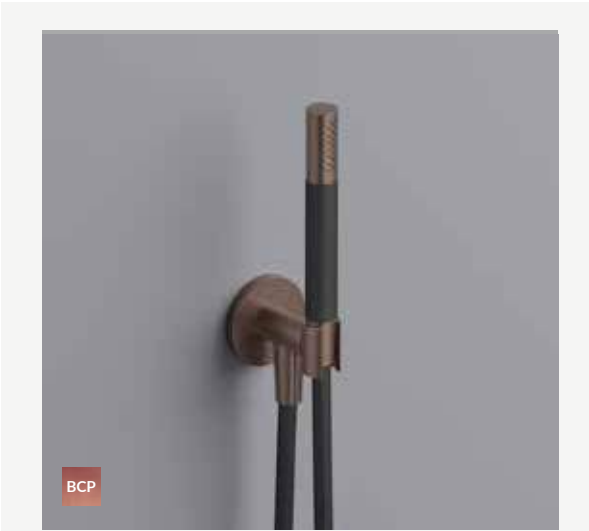

M440

Handdouche met wandsteun, uitlaat en doucheslang (1,5 m) voor inbouwkransen
Handshower with wall support, outlet, and hose (1.5 m) for concealed taps
Douchette avec support mural, sortie et flexible (1,5 m) pour robinets encastrés
Handbrause mit Wandhalter, Auslass und Brauseschlauch (1,5 m) für Unterputzarmaturen

CR GN BB AB WH AI PBP MBP BBP BCP
€ 214,- € 278,- € 373,- € 407,-