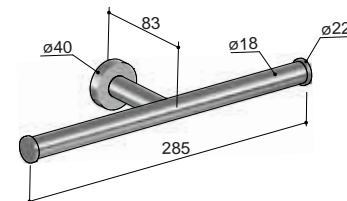

CR	GN BB AB WH	AI TB	PBP MBP BBP BCP BGP
€ 79,-	€ 89,-	€ 119,-	€ 139,-