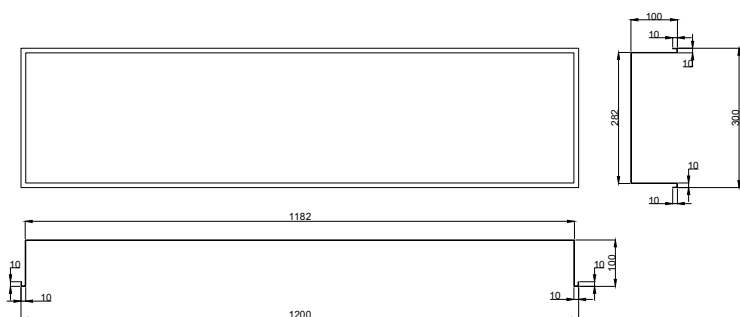

BOX120

Inbouwbox 30x120x10cm
Built-in box 30x120x10cm
Boîte encastrable 30x120x10cm
Einbaukasten 30x120x10cm

BOW30

Inbouwbox toogmodel 30x45x10cm
Built-in box arche model 30x45x10cm
Boîte encastrable modèle arche 30x45x10cm
Einbaukasten Arche Modell 30x45x10cm

BOX120

€ 420,-

€ 460,-

€ 490,-

BOW30

€ 290,-

€ 315,-

€ 330,-