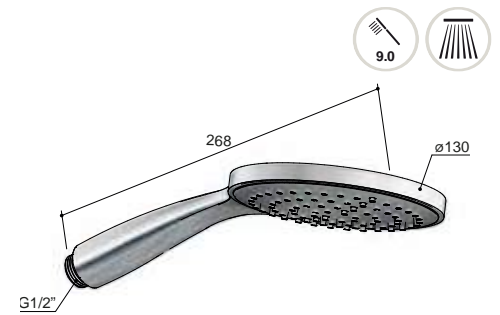

M360

Handdouche messing
Handshower brass
Douchette en laiton
Handbrause Messing

CR € 50,- GN € 77,- BCP MBP € 159,-