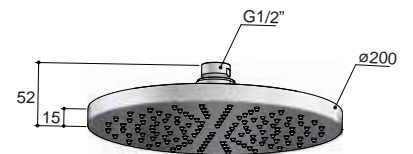

### M100

Hoofddouche Ø 20 cm  
 Overhead shower Ø 20 cm  
 Douche de tête Ø 20 cm  
 Kopfbrause Ø 20 cm

CR

GN BB AB WH

AI

PBP MBP BBP BCP

€ 199,-

€ 346,-