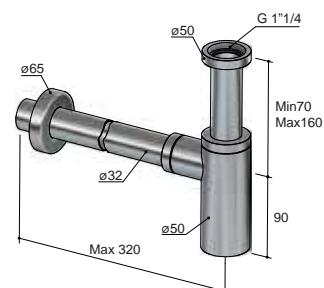

CR   **GN**   **MBP BCP**
€ 87,-   € 148,-   € 373,-