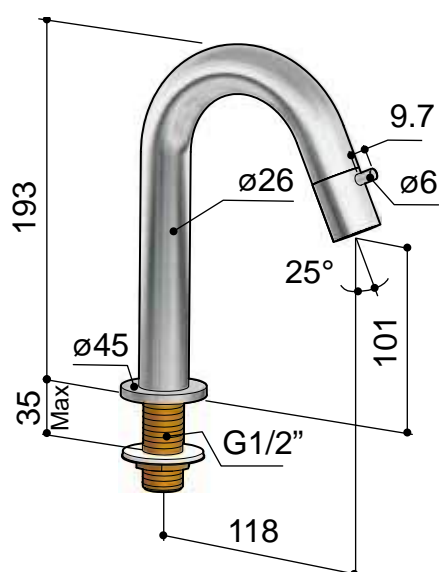

U001

CR

Fonteinkraan
Coldwater tap
Robinet eau froide
Kaltwasserventil

UW001

CR

Fonteinkraan wandmodel, inkortbaar
Wall-mounted basin tap, adjustable length
Robinet mural pour lavabo, longueur ajustable
Wandmontierter Waschtischhahn, kürzbar

CR

€ 112,-

U001..

GN

€ 142,-

MBP BCP

€ 281,-

CR

€ 133,-

UW001..

GN

€ 173,-

MBP BCP

€ 281,-