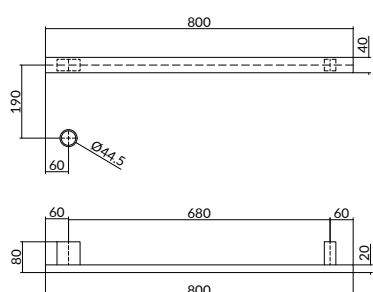

RAS80-1..

€ 729,-

€ 964,-

CAT.1

CAT.2