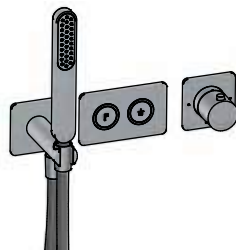

€ 1.891,-

CAT.4

(één inbouwbox)

**Inbouwbox**

HBPB7071 € 867,-

**Afbouwdeel**

PB7071EXT..

CAT.1 € 567,-