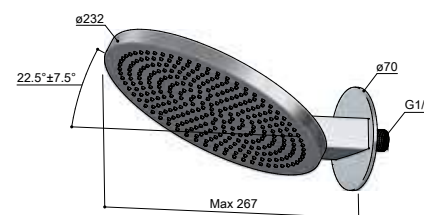

AC193

Velvet hoofddouche rond Ø 23 cm
Velvet overhead shower round Ø 23 cm
Velvet pomme de douche ronde Ø 23 cm
Velvet Kopfbrause runde Ø 23 cm

CR

€ 525,-

GN

€ 670,-

BBP BCP PBP MBP

€ 875,-