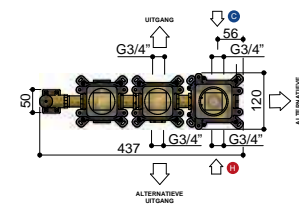

HBCB7071 (inbouwdeel) + AR7071EXT.. (afbouwdeel)

IX
€ 1.867,-
CAT. 1

BBP BCP BGP
€ 2.586,-
CAT. 2

(één inbouwbox)