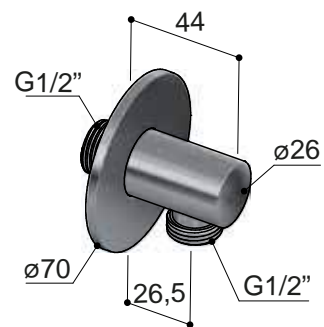

CR

GN

MBP BCP

€ 56,-

€ 68,-

€ 119,-