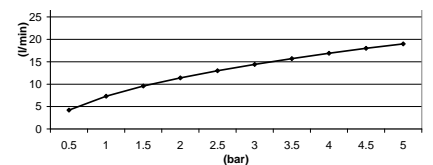

AR110..

€ 1.581,-

€ 2.203,-

**AR111**

Inbouw hoofddouche 45 x 50 cm  
 Concealed overhead shower square 45 x 50 cm  
 Douche de tête carrée encastrée 45 x 50 cm  
 Unterputz-Kopfbrause quadratisch 45 x 50 cm