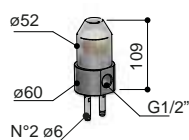

Let op: inbouwdeel apart bestellen!