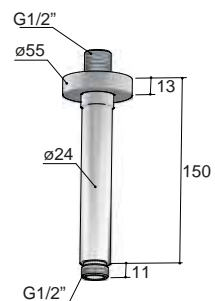

CR	GN	BB AB WH	AI	PBP MBP BBP BCP
€ 132,-	€ 173,-	€ 179,-	€ 193,-	€ 261,-