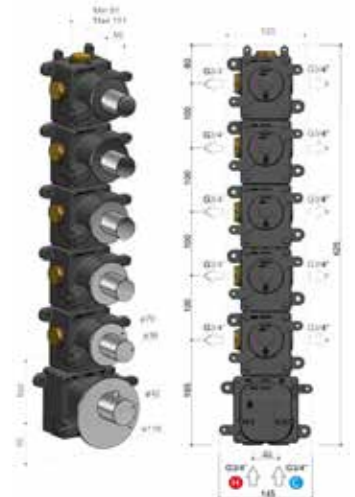

MHR5

High Flow thermostaat met 5 stopkranen

High Flow concealed thermostatic mixer, with 5 stop valves

Mitigeur thermostatique à encastrer; High Flow, avec 5 robinets d'arrêt

High Flow UP-Thermostat-Brausebatterie, mit 5 UP-Ventilen Termostático

High Flow Inbouwbox
MHF005 € 1.525,-

Afbouwdeel

CR	MHF015EXTCR	€ 301,-
GN	MHF015EXTGN	€ 526,-
BBP	MHF015EXTBBP	€ 774,-
BCP	MHF015EXTBCP	€ 774,-
MBP	MHF015EXTMBP	€ 774,-