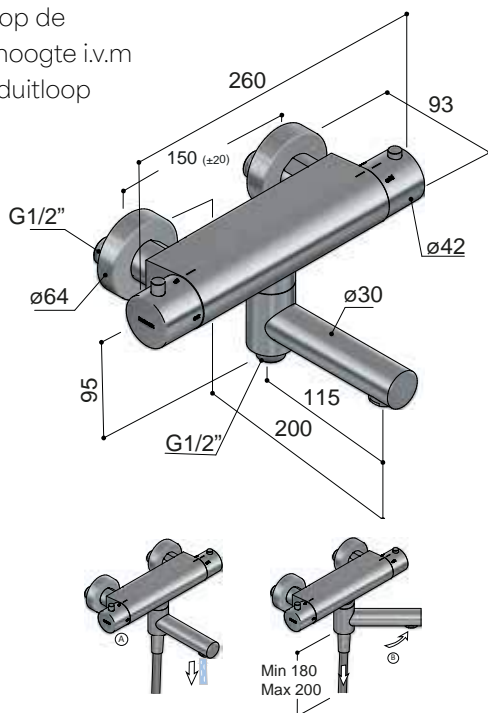

B020..

CR	GN	BB	AB	WH	AI	PBP	MBP	BBP	BCP
€ 561,-					€ 713,-				
					€ 781,-				€ 985,-

B021..

CR	GN	BB	AB	WH	AI	PBP	MBP	BBP	BCP
€ 713,-					€ 917,-				
					€ 1.015,-				€ 1.148,-

Let op de montagehoogte i.v.m de baduitloop