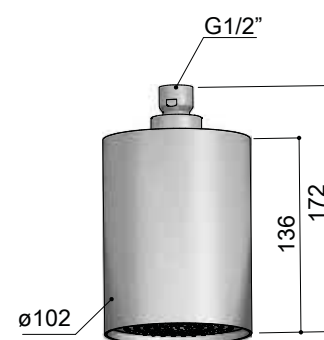

## AR472

Beam velvet hoofddouche met plafondbevestiging  
 Velvet jet wall mounted Beam  
 Poutre murale Velvet jet  
 Velvet Jet Wandstrahler Beam

AR472..

€ 612,-

€ 867,-

**AR450**

Wandarm 40 cm  
Shower arm  
Bras de douche  
Brausearm