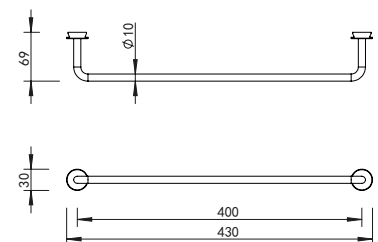

IX

SHA01

Beker
Cup
Gobelet
Becher

€ 69,-

IX

SHA02

Schaal van gematteerd glas
Frosted glass bowl
Bol en verre dépoli
Schale aus Milchglas

€ 15,-

IX

SHA03

Dubbele handdoekhaak
Double towel hook
Crochet double
Doppelter Handtuchhaken

€ 69,-

IX

SHA04

Handdoekrek 40 cm
Towel rack 40 cm
Porte-serviettes 40 cm
Handtuchhalter 40 cm

€ 99,-