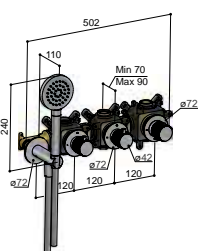

Handdouche zowel links als rechts te monteren

HBCB7072 (inbouwdeel) + GY7072DEXT.. (afbouwdeel)

GN

TB

BBP MBP

€ 2.208,-

€ 2.348,-

€ 2.658,-

CAT.1

CAT.2

CAT.3