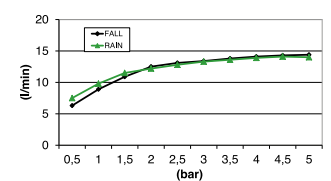

€ 1.224,-

**AR193**

Douche Cascade opbouw wand  
 Wall-mounted shower waterfall  
 Cascade de douche murale  
 Dusch-Wasserfall für Wandmontage

2 aansluitingen 1/2"

AR193..

€ 1.117,-

€ 1.275,-