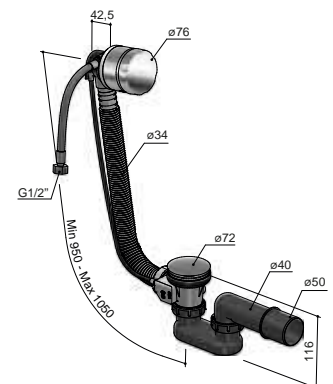

PBP

P031

Klikplug voor bad, zonder sifon
Push-button bathtub waste, without siphon
Vidage à pression pour baignoire, sans siphon
Push-Button Ablaufgarnitur für Badewanne, ohne Siphon

P031..

€ 92,-

PBP

P032

Badoverflow verlengd
Bathtub waste with overflow
Vidage baignoire avec trop-plein
Wannenaufgarnitur mit Überlauf

€ 295,-

PBP

P033

Badoverflow-vulcombinatie
Bathtub waste with spout and overflow
Vidage baignoire avec bec verseur et trop-plein
Wannenaufgarnitur mit integriertem Einlauf

€ 403,-