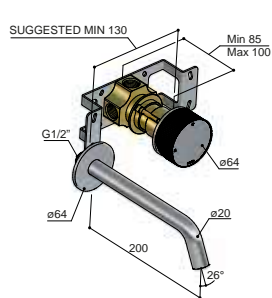

HBGY031 (inbouwdeel) + GY005REXT.. (afbouwdeel)

GN

TB

BBP MBP

€ 550,-

€ 610,-

€ 635,-

CAT. 1

CAT. 2

CAT. 3

Inbouwdeel

HBGY031 € 140,-

Afbouwdeel

GY005REXT-20..
CAT. 1 € 410,-
CAT. 2 € 470,-
CAT. 3 € 495,-