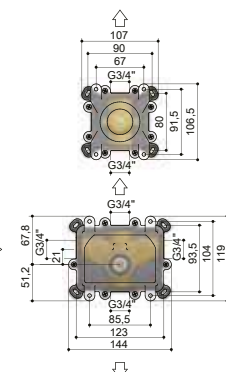

HB007 (inbouwdeel) + CB007EXT.. (afbouwdeel)

CR	GN	MBP BCP
€ 776,-	€ 960,-	€ 1.266,-
CAT. 1	CAT. 2	CAT. 3

Inbouwbox
HB007 € 526,-

Afbouwdeel
CB007EXT..
CAT. 1 € 250,-
CAT. 2 € 434,-
CAT. 3 € 740,-