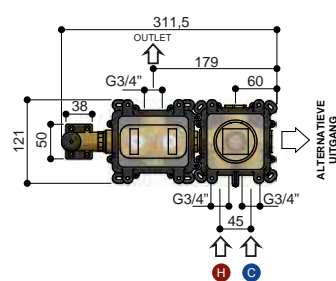

€ 1.891,-

CAT.4

(één inbouwbox)

**Inbouwbox**

HBPB7071 € 867,-

**Afbouwdeel**

PB7071EXT..

CAT.1 € 567,-