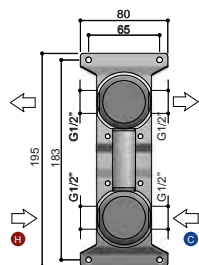

AR029..

€ 878,-

€ 1.224,-