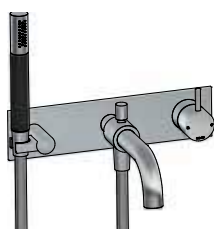

CB126

BCP

Inbouw douche/badmengkraan, automatische omstel, met doucheslang en handdouches
Concealed bath mixer, automatic diverter, hose and handshower
Mitigeur encastré baignoire, inverseur auto, flexible et douchette
UP-Wannenbrausebatterie, auto-Umsteller, Handbrause und Schlauch

CB073

BCP

Badrandcombinatie met uitloop, met 2-weg omstel
Deck-mounted bathtub set, without spout, with 2-way diverter
Mitigeur sur gorge baignoire, sans bec, avec inverseur à 2 voies
Wannenrandmischer, ohne Auslauf, mit 2-Wege-Umstellung

HBCB105 (inbouwdeel) + CB126EXT.. (afbouwdeel)

€ 925,-   € 1.130,-   € 1.235,-   € 1.345,-
CAT.1   CAT.2   CAT.3   CAT.4

Inbouwdeel
HBCB105 € 174,-

Afbouwdeel
CB126EXT..
CAT.1 € 645,-
CAT.2 € 850,-
CAT.3 € 955,-
CAT.4 € 1.065,-

CB073..

€ 1.097,-   € 1.556,-   € 1.627,-   € 1.709,-

De CB073 en CB075 zijn inclusief het P061 'Follow-me' doucheslang doorvoersysteem.

Afvoerkoppelstuk, past alleen op Hotbath badafvoersystemen