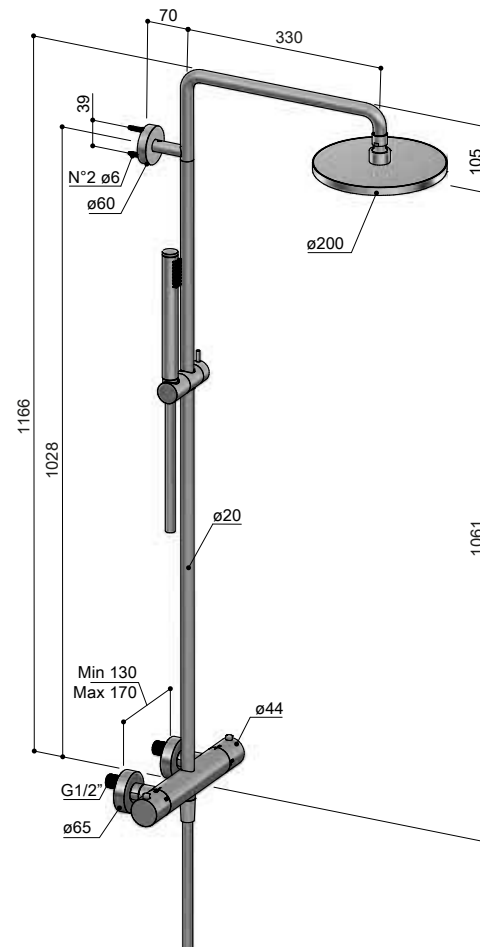

SDS32

Opbouwdouche set 'Archie' met thermostaat, hoofddouche en handdouche
Shower set with thermostatic mixer, showerhead and handshower
Combiné de douche avec mitigeur thermostatique, pomme de douche et douchette
Brauseset mit Thermostatmischer, Kopfbrause und Handbrause

Prijs Standaardset ▶	€ 2.275,-	€ 2.995,-
Opties en meerprijzen SDS32..	+	+
1 Handdouche rond (AR353)	€ 219,-	n.v.t.
4 30 cm hoofddouche (AR106)	€ 326,-	€ 469,-
5 20cm hoofddouche (AR198) (dikte 8 mm)	€ 56,-	€ 30,-
6 30 cm hoofddouche (AR199) (dikte 8 mm)	€ 444,-	€ 530,-

Vul het artikelnummer aan met de gewenste finish en optie(s):

i Dit wordt het samengestelde artikelnummer:

SDS32
finish + opties