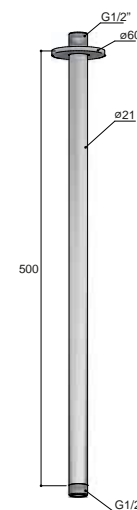

**AR454**

Plafondbuis rond 50 cm  
Ceilingsupport  
Bras de douche  
Brausearm

316

AR454..

€ 163,-

€ 393,-

**AR110**

Inbouw hoofddouche vierkant 38 cm  
 Concealed overhead shower square 38 cm  
 Douche de tête carrée encastrée 38 cm  
 Unterputz-Kopfbrause quadratisch 38 cm