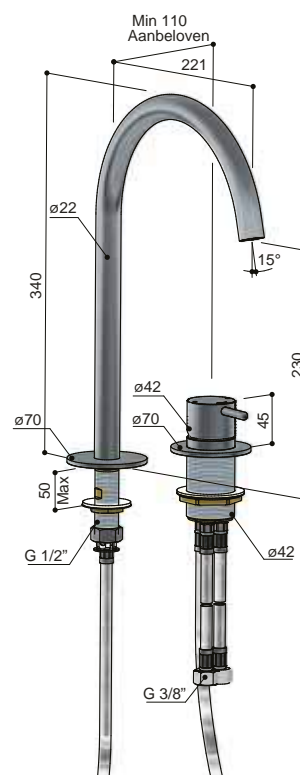

CB023H..

CR	GN	BB	AB	WH	AI	PBP	MBP	BBP	BCP
€ 440,-	€ 490,-				€ 550,-				€ 590,-