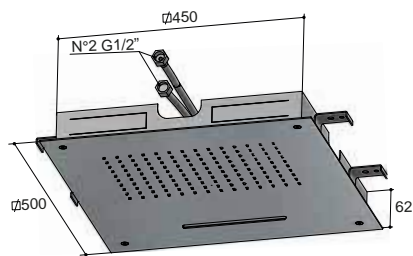

CR GN
€ 1.683,- € 2.107,-

Let op: montage i.c.m.
High Flow Inbouwthermostaat

2 aansluitingen 1/2"
Inbouw inclusief Inbouwframe