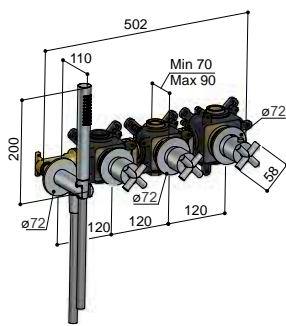

Inbouwbox
HBCB7071
€ 867,-