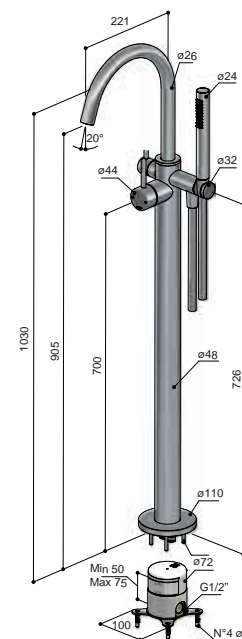

Inbouwdeel
HBCB177 € 118,-

Afbouwdeel
B177EXT..
CAT.1 € 1.195,-
CAT.2 € 1.480,-
CAT.3 € 2.020,-