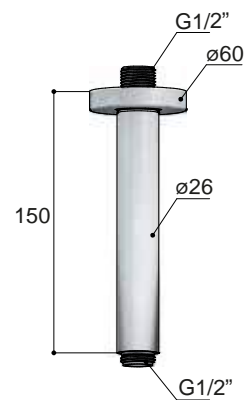

CR

GN

MBP BCP

€ 93,-

€ 119,-

€ 197,-