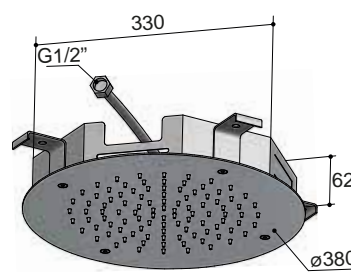

CR

GN

€ 1.219,-

€ 1.377,-

1 aansluiting 1/2"
Inbouw inclusief Inbouwframe