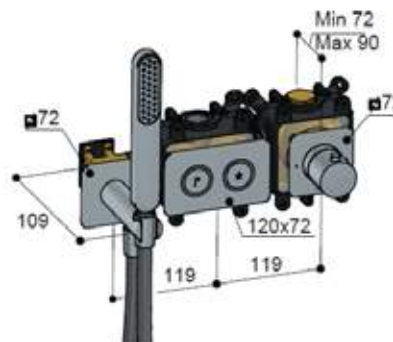

Vul het artikelnummer aan met de gewenste finish en optie(s):

**i** Dit wordt het samengestelde artikelnummer:

IBS40A      
 finish + opties

IBS41

Complete thermostatische High Flow douche InBouwSet met 2 stopkranen  
 Thermostatic shower set complete with 2 stop valve  
 Set de douche à encastrer thermostatique complet avec 2 robinets d'arrêt  
 Thermostat set komplett mit 2 UP-Ventilen