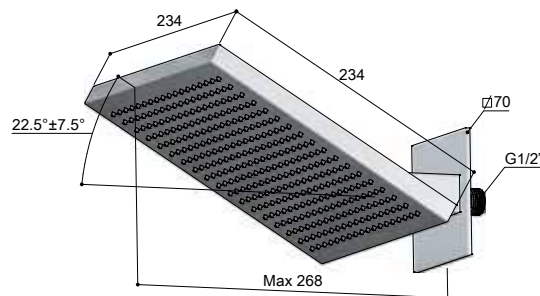

AC193

Velvet hoofddouche rond Ø 23 cm
Velvet overhead shower round Ø 23 cm
Velvet pomme de douche ronde Ø 23 cm
Velvet Kopfbrause runde Ø 23 cm

AC194

Velvet hoofddouche vierkant 23 x 23 cm
Velvet overhead shower square 23 x 23 cm
Velvet pomme de douche carrée 23 x 23 cm
Velvet Kopfbrause Quadrat 23 x 23 cm

CR

GN

BBP BCP PBP MBP

€ 525,-

€ 670,-

€ 875,-

CR

GN

BBP BCP PBP MBP

€ 545,-

€ 680,-

€ 895,-