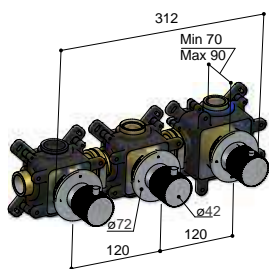

(één inbouwbox)

Inbouwbox
HBCB7067 € 713,-