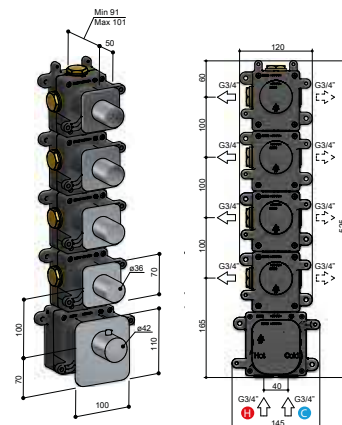

**High Flow inbouwbox**  
MHF004 € 1.311,-

**Afbouwdeel**

<b>CR</b>	GLF014EXTCR	€ 295,-
<b>GNP</b>	GLF014EXTGN	€ 592,-
<b>BGP</b>	GLF014EXTBGP	€ 725,-
<b>BBP</b>	GLF014EXTBBP	€ 725,-

Kan zowel horizontaal als verticaal worden gemonteerd.