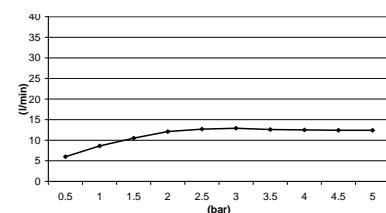

1 aansluiting 1/2"
Inbouw inclusief Inbouwframe