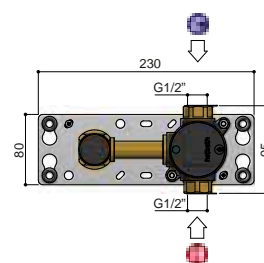

Afbouwdeel
AC105EXT..
CAT. 1 € 189,-
CAT. 2 € 255,-
CAT. 3 € 306,-