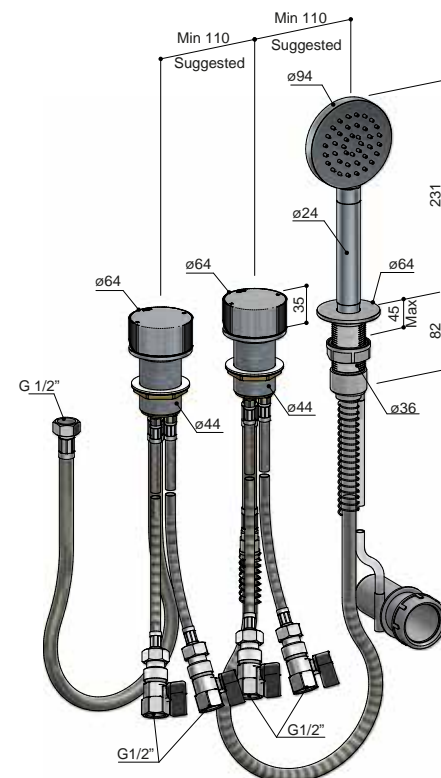

GY075R..

GN

TB

BBP MBP

€ 1.595,-

€ 1.695,-

€ 1.750,-