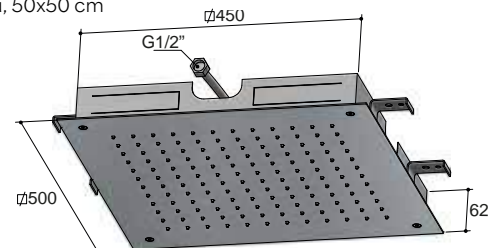

M111

Inbouw hoofddouche 50x50 cm
Concealed shower head 50x50 cm
Pomme de douche à encastrer, 50x50 cm
Kopfbrause für Deckeneinbau, 50x50 cm

- CR
- GN
- BBP
- BCP
- PBP
- MBP

€ 1.377,-   € 1.683,-   € 1.974,-