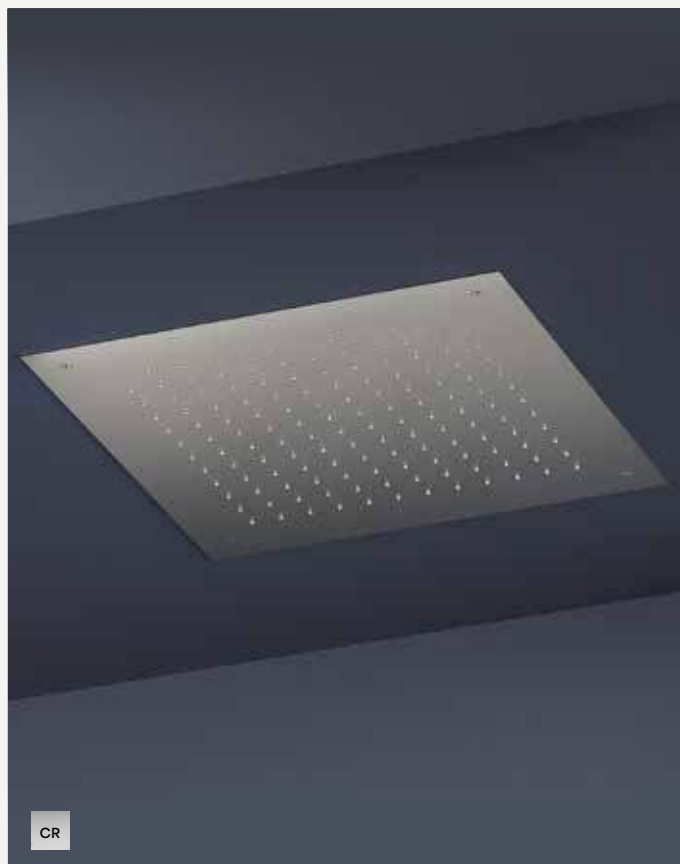

M111

CR

Inbouw hoofddouche, vierkant 50 cm
Concealed shower head, square 50 cm
Douche de tête encastrée, carrée 50 cm
Unterputz-Kopfbrause, quadratisch 50 cm

CR

GN

BBP BCP BGP

€ 1.362,-

€ 1.648,-

€ 2.107,-

CR

GN

BBP BCP PBP MBP BGP

€ 1.275,-

€ 1.423,-

€ 1.862,-