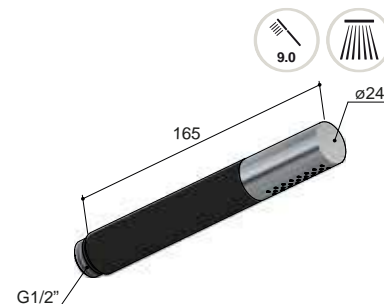

M352

Handdouche messing
Handshower brass
Douchette en laiton
Handbrause Messing

CR GN AB BB WH AI TB BBP BCP PBP MBP
€ 77,- € 97,- € 118,- € 128,-