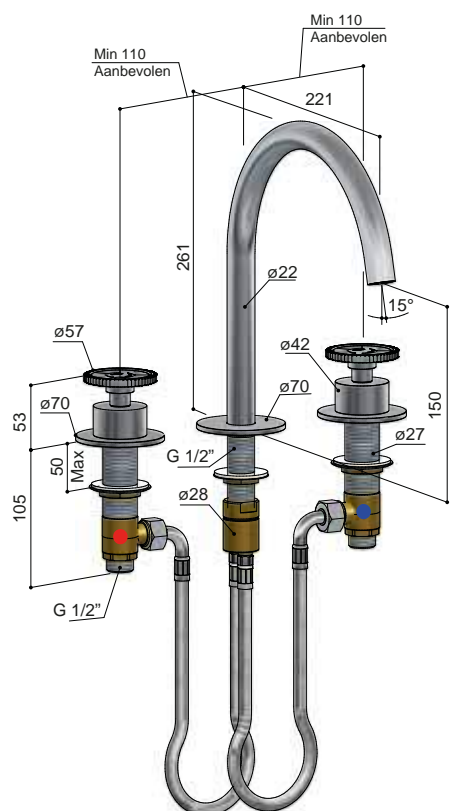

CR

€ 556,-

CW033..

GN

€ 658,-

BBP

€ 811,-

COBBER @WORK