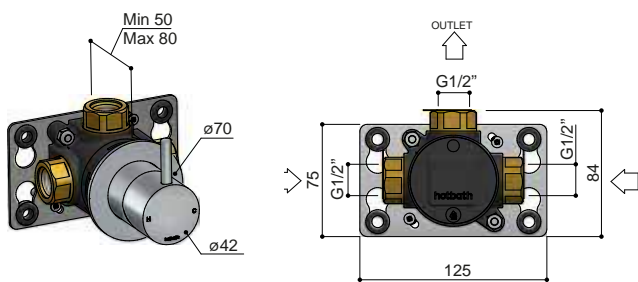

HBCB131 (inbouwdeel) + CB131EXT.. (afbouwdeel)

CR	GN BB AB WH	AI	PBP MBP BBP BCP
€ 255,- CAT.1	€ 296,- CAT.2	€ 316,- CAT.3	€ 326,- CAT.4

Inbouwdeel
HBCB131 € 123,-