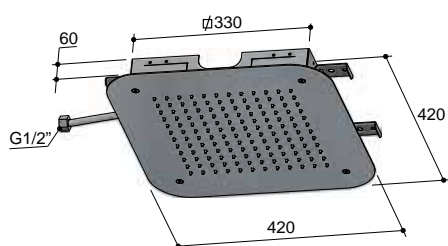

€ 2.107,-

CR

GN

BBP BCP PBP MBP BGP

€ 1.275,-

€ 1.423,-

€ 1.862,-

1 aansluiting 1/2"  
 Inbouw inclusief Inbouwframe