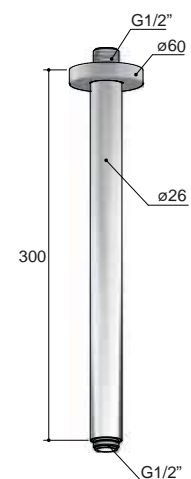

CR	GN	BCP	MBP
€ 112,-	€ 130,-	€ 218,-