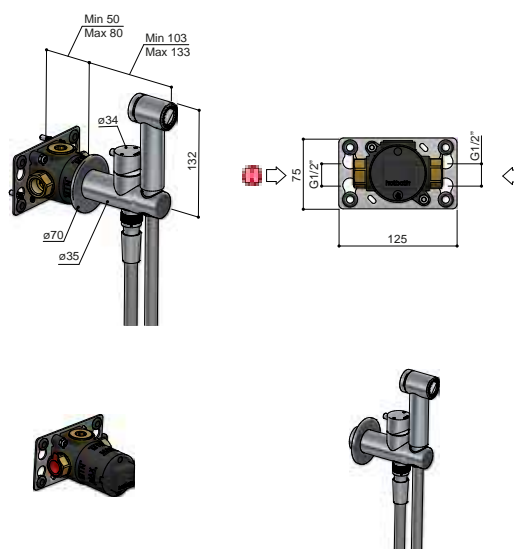

HBKHDS3 (inbouwdeel) + KHDS3EXT.. (afbouwdeel)

CR

GN

BBP BCP PBP MBP

€ 565,-

€ 685,-

€ 910,-

Inbouwdeel
HBKHDS3 € 120,-

Afbouwdeel
KHDS3EXT..
CAT.1 € 445,-
CAT.2 € 565,-
CAT.3 € 790,-