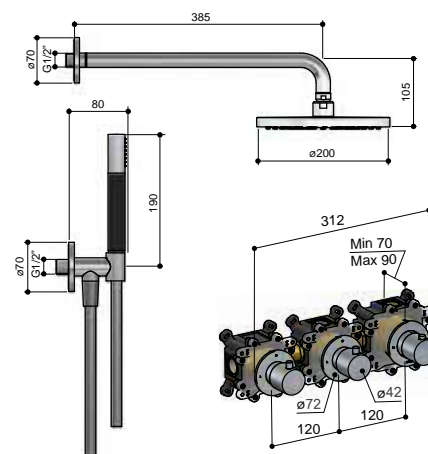

CR GN BB AB WH AI

Prijs Standaardset ▶	€ 1.541,-	€ 1.997,-	€ 2.204,-
Opties en meerprijzen IBS70..	+	+	+
1 Handdouche rond (M353)	€ 153,-	€ 184,-	€ 214,-
2 Plafondbuis 15cm (CB452)	€ 0,-	€ 0,-	€ 0,-
3 Plafondbuis 30cm (CB453)	€ 0,-	€ 0,-	€ 62,-
4 25 cm hoofddouche (M105)	€ 147,-	€ 129,-	€ 139,-
5 30 cm hoofddouche (M106)	€ 235,-	€ 255,-	€ 251,-
7 Glijstang 90cm (M311) met wanduitlaat (M517)	€ 148,-	€ 315,-	€ 332,-

BBP BCP MBP PBP

Prijs Standaardset ▶	€ 2.663,-
Opties en meerprijzen IBS70..	
1 Handdouche rond (M353)	€ 239,-
2 Plafondbuis 15cm (CB452)	€ 0,-
3 Plafondbuis 30cm (CB453)	€ 122,-
4 25 cm hoofddouche (M105)	€ 428,-
5 30 cm hoofddouche (M106)	€ 581,-
7 Glijstang 90cm (M311) met wanduitlaat (M517)	€ 725,-

Vul het artikelnummer aan met de gewenste finish en optie(s):

1 Dit wordt het samengestelde artikelnummer:

IBS70
finish + opties