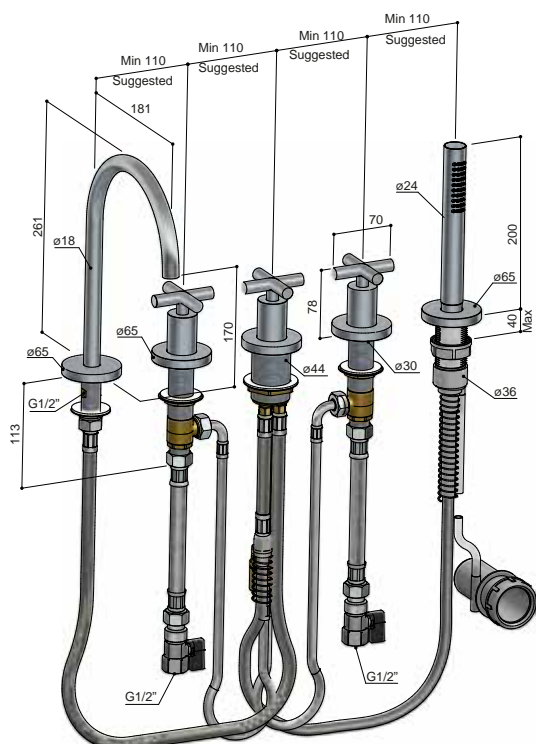

C173..

PBP BBP

€ 1.740,-