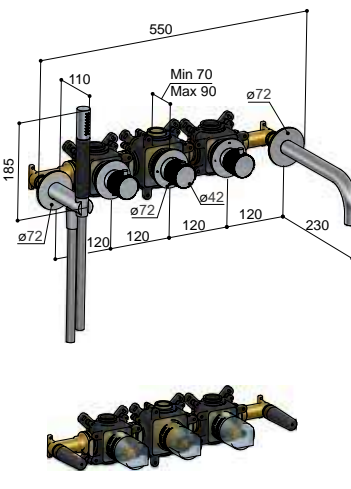

HBCB7072 (inbouwbox) + CX7072EXT.. (afbouwdeel)

CR	GN AB	AI	BBP BCP MBP
€ 1.678,-	€ 2.025,-	€ 2.137,-	€ 2.418,-
CAT. 1	CAT. 2	CAT. 3	CAT. 4

(één inbouwbox)

Inbouwdeel
HBCB7072 € 913,-