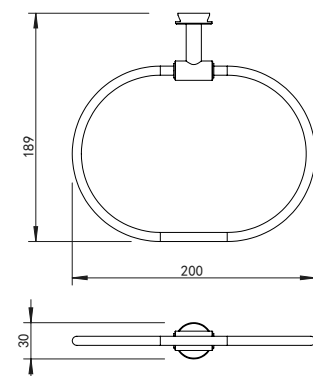

SHA05

Dubbele rolhouder
Double roll holder
Porte-rouleaux double
Doppelrollenhalter

€ 99,-

SHA06

Haak voor wisser
Hook for window wiper
Crochet pour essuie-glace
Haken für Wischer

€ 39,-

SHA07

Wisser
Window wiper
Essuie-glace
Scheibenwischer

€ 59,-

SHA08

Handdoekring
Towel ring
Anneau porte-serviettes
Handtuchring

€ 109,-