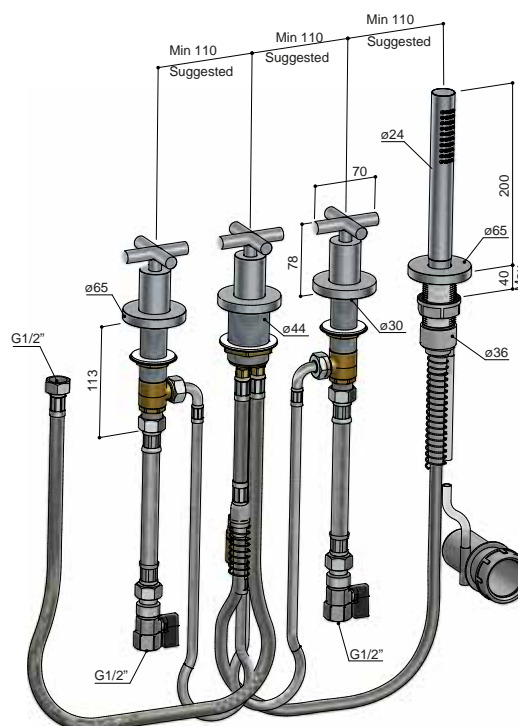

C175..

PBP BBP

€ 1.490,-