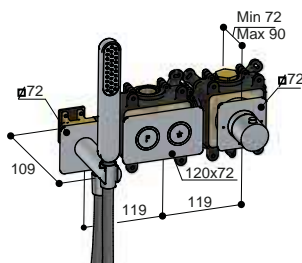

€ 1.891,-

CAT.4

(één inbouwbox)

**Inbouwbox**

HBPB7071 € 867,-

**Afbouwdeel**

PB7071EXT..

CAT.1 € 567,-