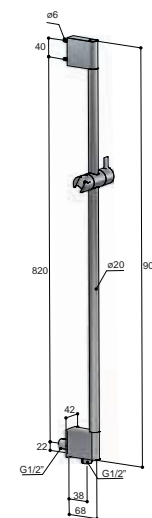

CR

M306

ABS glijstang 90 cm
ABS sliding rail 90 cm
Barre coulissante ABS 90 cm
ABS Brausestange 90 cm

CR GN BBP BCP PBP MBP

€ 108,- € 199,- € 458,-