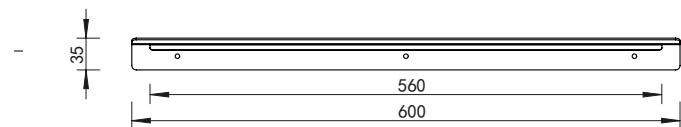

SH030

Shelf (30 x 7 cm)
Shelf (30 x 7 cm)
Étagère (30 x 7 cm)
Regal (30 x 7 cm)

SH060

Shelf (60 x 7 cm)
Shelf (60 x 7 cm)
Étagère (60 x 7 cm)
Regal (60 x 7 cm)

SH030..

€ 119,-

SH060..

€ 169,-