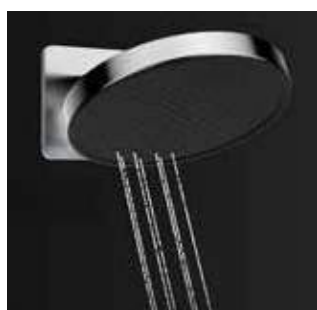

Rain Stream

Nieuw!

Een ongeëvenaarde wellnessbeleving met onze nieuwste hand- & hoofddouches

Onze nieuwste hand- en hoofddouches combineren stijl en innovatie. Met personaliseerbare straalsoorten en luxueuze designs zijn ze een perfecte toevoeging aan ons assortiment.

Douche-ervaring op maat

Met de nieuwe handdouche (M320) beleef je een douche-ervaring op maat dankzij vier innovatieve straalsoorten. Dankzij de slider die op elke gewenste positie kan stoppen, is het mogelijk om elke douchestraal te personaliseren. Bovendien biedt deze handdouche een heerlijke douchebeleving door het grote formaat.

- **Rain:** Een zachte regenbui
- **Pulse Spray:** Een krachtige pulsatie
- **Spa Pellet:** Een delicate en precieze straal
- **Mist:** Een kalmerende nevel

Luxueus genieten

Deze elegante designhoofddouches zijn een statement in elke badkamer. Perfect voor wie houdt van een luxueuze regendouche-ervaring met een modern en strak design. Met een verstelbare hoek van 15 tot 36 graden bieden deze hoofddouches perfecte dekking, afgestemd op individuele voorkeuren voor de ultieme wellness- en douchebeleving.

De M620 brengt douchen naar een hoger niveau met twee geavanceerde straalsoorten die gelijktijdig kunnen worden gebruikt.

- **Rain:** De klassieke regendouche
- **Rain Stream:** Een krachtige, geconcentreerde waterstroom