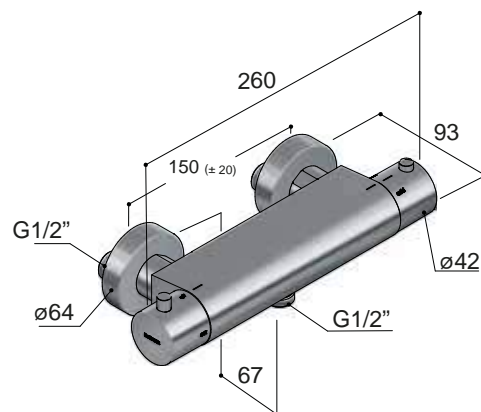

B008..

CR

€ 356,-

CAT.1

GN

€ 499,-

CAT.2

MBP BCP

€ 703,-

CAT.3