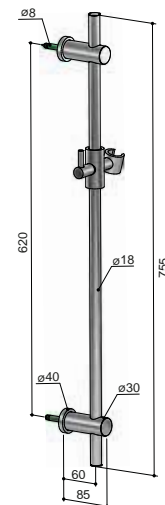

CR

M305

ABS glijstang 90 cm met geïntegreerde waterinlaat
ABS sliding rail 90 cm with integrated water inlet
Barre coulissante ABS 90 cm avec sortie d'eau intégrée
ABS Brausestange 90 cm mit integriertem Wasserauslass

CR GN BBP BCP PBP MBP

€ 138,- € 244,- € 509,-