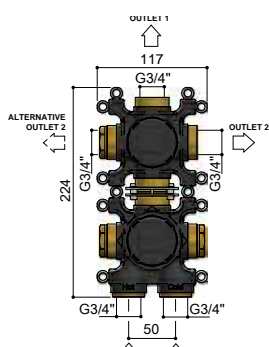

AC009

AC039

Inbouw thermostaat met 2-weg stop-omstel
Concealed thermostatic shower mixer, with 2-ways diverter
Mitigeur thermostatique de douche à encastrer, avec inverseur à 2-voies
Up-Thermostat-Brausebatterie, mit 2-Wege Umsteller

Inbouw thermostaat met 3-weg stop-omstel
Concealed part for thermostatic shower mixer with 3-way diverter
Partie encastrée pour mitigeur thermostatique de douche avec inverseur à 3-voies
UP-Teil für Thermostat-Brausemischer mit 3-Wege Umsteller

HBAC009 (inbouwdeel) + AC009EXT.. (afbouwdeel)

- CR
  € 781,-
  CAT. 1
- GN
  € 873,-
  CAT. 2
- BBP
  BCP
  PBP
  MBP
  € 934,-
  CAT. 3

Zowel horizontaal als verticaal te monteren.

HBAC039 (inbouwdeel) + AC039EXT.. (afbouwdeel)

- CR
  € 811,-
  CAT. 1
- GN
  € 903,-
  CAT. 2
- BBP
  BCP
  PBP
  MBP
  € 964,-
  CAT. 3

Zowel horizontaal als verticaal te monteren.