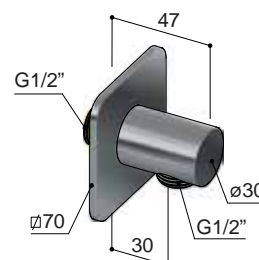

CR

€ 67,-

GN

€ 97,-

BGP BBP

€ 122,-