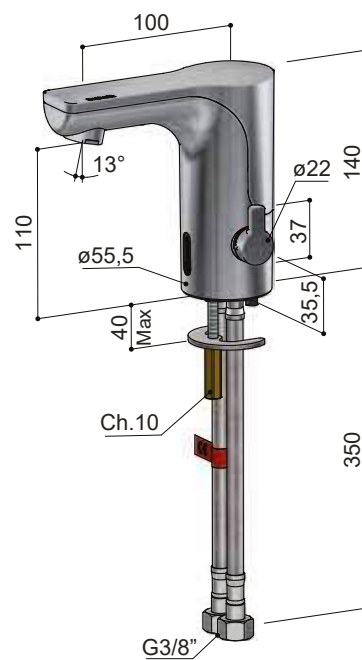

Elektronische wastafelmengkraan met temperatuurregeling
Sensor controlled basin mixer with temperature control
Mitigeur de lavabo électronique avec contrôle de température
Elektronischer Waschtischmischer mit Temperatuurregelung

TRON

CR

€ 390,-

PBP

€ 560,-