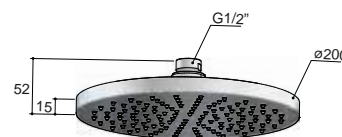

AR100

Hoofddouche Ø 20 cm
Overhead shower Ø 20 cm
Douche de tête Ø 20 cm
Kopfbrause Ø 20 cm

AR100..

€ 337,-

€ 725,-

Geschikt voor montage
aan plafondbuis of wandarm