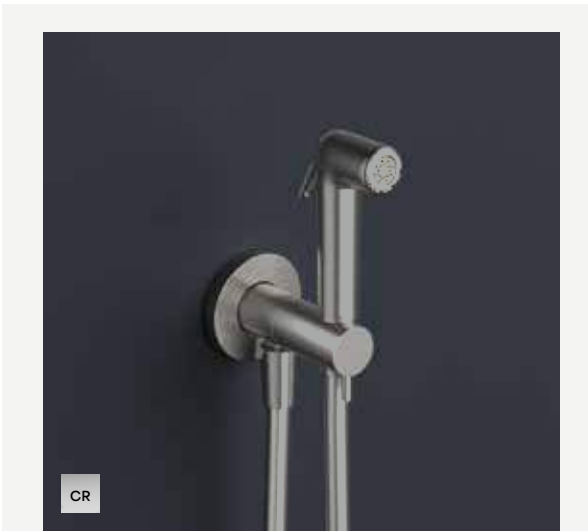

CR

€ 122,-

**KHDS**

Complete knijphanddoucheset met doucheslang 1,5 m, houder en stopkraan  
 Complete squeeze handshower set with 1.5 m hose, holder, and shut-off valve  
 Ensemble complet de douchette à pression avec flexible de 1,5 m, support et robinet d'arrêt  
 Komplettes Set mit Drückhandbrause, 1,5 m Schlauch, Halter und Absperrventil