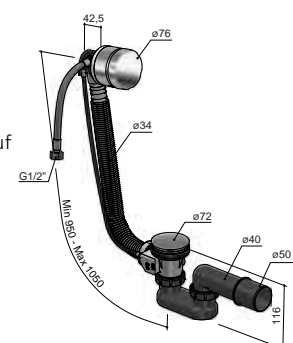

CR

GN

BGP BBP

€ 203,-

€ 281,-

€ 403,-