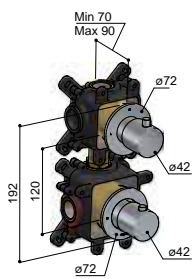

HBCB7009 (inbouwdeel) + CB7009EXT.. (afbouwdeel)

CR	GN BB AB WH	AI	PBP MBP BBP BCP
€ 868,-	€ 1.174,-	€ 1.225,-	€ 1.276,-
CAT.1	CAT.2	CAT.3	CAT.4

Horizontaal en verticaal te monteren