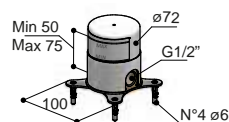

Inbouwdeel
HBCB177 € 118,-