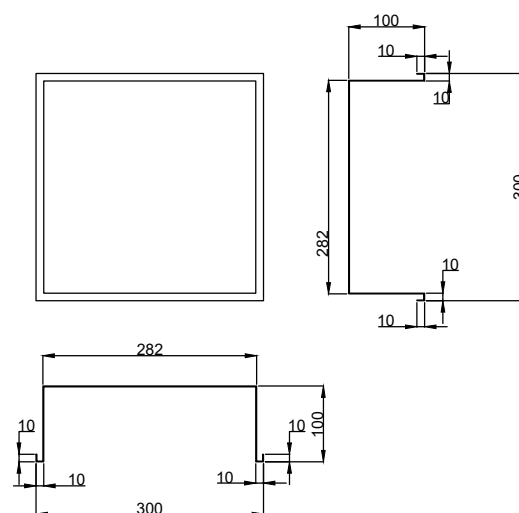

BOX015

BBP

Inbouwbox 30x15x10cm
Built-in box 30x15x10cm
Boîte encastrable 30x15x10cm
Einbaukasten 30x15x10cm

BOX030

BBP

Inbouwbox 30x30x10cm
Built-in box 30x30x10cm
Boîte encastrable 30x30x10cm
Einbaukasten 30x30x10cm

BOX015

€ 160,-

€ 195,-

€ 215,-

BOX030

€ 220,-

€ 240,-

€ 270,-