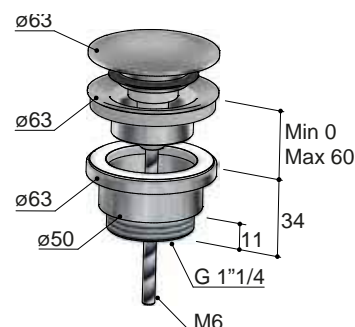

CR GN BBP BCP PBP MBP
€ 46,- € 62,- € 128,-