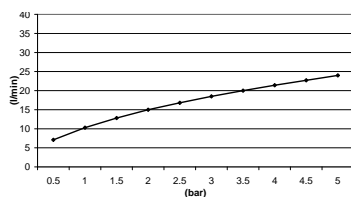

1 aansluiting 1/2"
Inbouw inclusief Inbouwframe