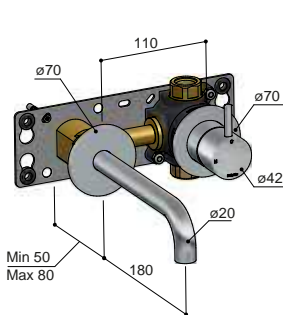

HBCB105 (inbouwdeel) + CB105EXT18.. (afbouwdeel)

CR	GN BB AB WH	AI	PBP MBP BBP BCP
€ 389,-	€ 486,-	€ 521,-	€ 537,-
CAT.1	CAT.2	CAT.3	CAT.4

Zowel links als rechts te monteren

**Inbouwbox**  
 HBCB105 € 174,-