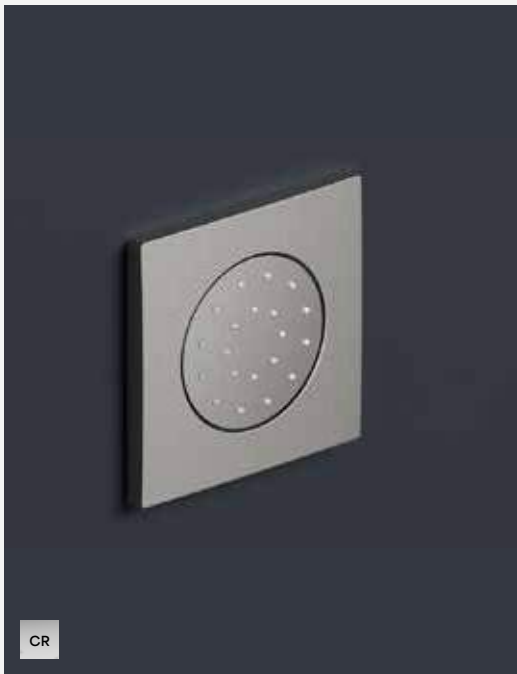

M135

Inbouw bodyjet vierkant, kantelbaar
Concealed square body jet, adjustable
Jet de corps encastré carré, orientable
Quadratische Unterputz-Bodyjet, schwenkbar