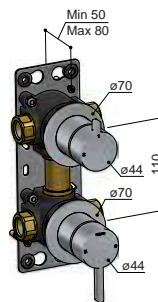

Inbouwbox
HBCB131 € 123,-

Afbouwdeel
AC131EXT..
CAT. 1 € 128,-
CAT. 2 € 169,-
CAT. 3 € 230,-

HBCB129 (inbouwdeel) + AC129EXT.. (afbouwdeel)

CR	GN	BBP BCP PBP MBP
€ 516,-	€ 597,-	€ 720,-
CAT. 1	CAT. 2	CAT. 3