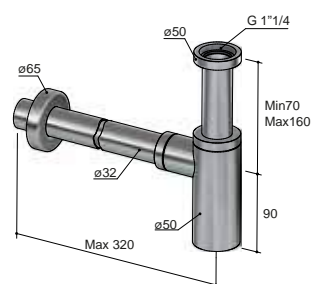

CR GN BBP BCP PBP MBP
€ 87,- € 148,- € 373,-