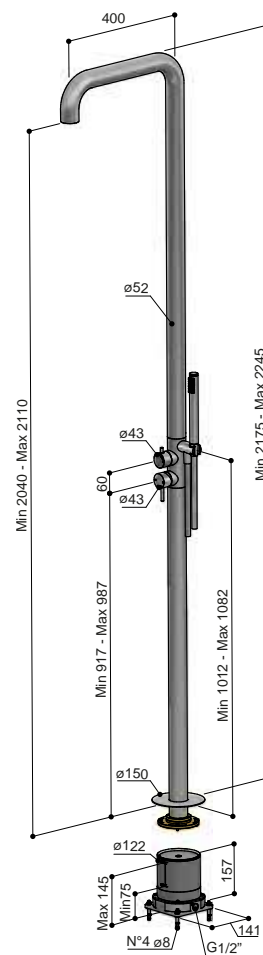

AR091

Buitendouche in RVS 316

Outdoor shower in stainless steel 316

Douche d'extérieur en inox 316

Außendusche aus Edelstahl 316

IX

Prijs inbouwdeel + afbouwdeel ▶ € 3.750,-

Inbouwdeel

HBAR091

€ 305,-

Afbouwdeel

AR091EXT..

€ 3.445,-

Let op: inbouwdeel apart bestellen!

Let op: niet bestand tegen vrieskou!