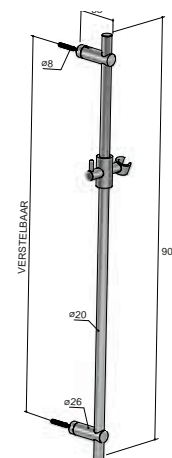

M311

Glijstang 90 cm
Sliding rail 90 cm
Barre coulissante 90 cm
Brausestange 90 cm

CR GN AB BB WH AI TB BBP BCP PBP MBP BGP

€ 189,- € 346,- € 383,- € 781,-