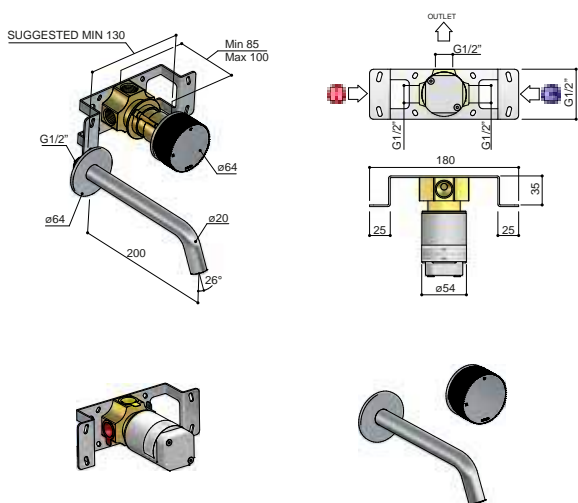

HBGY031 (inbouwdeel) + GY005DEXT.. (afbouwdeel)

GN	TB	BBP MBP
€ 550,-	€ 610,-	€ 635,-
CAT. 1	CAT. 2	CAT. 3

Inbouwdeel
HBGY031 € 140,-

Afbouwdeel
GY005DEXT-20..
CAT. 1 € 410,-
CAT. 2 € 470,-
CAT. 3 € 495,-