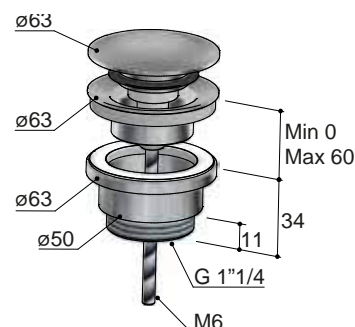

CR   **GN**   **BCP MBP**
€ 46,-   € 62,-   € 128,-