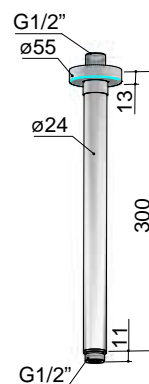

CR	GN	BB AB WH	AI	PBP MBP BBP BCP
€ 164,-	€ 199,-	€ 261,-	€ 261,-	€ 434,-