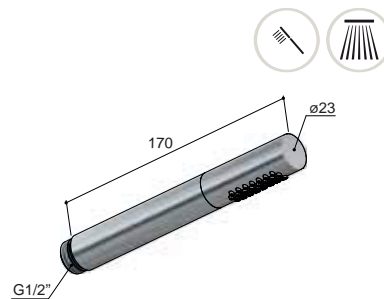

M351

Handdouche
Handshower
Douchette
Handbrause

CR
€ 36,-