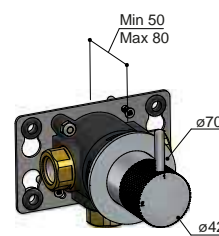

HBCB111.. (inbouwdeel) + CX111EXT.. (afbouwdeel)

CR	GN AB	AI	BBP BCP MBP
€ 307,-	€ 353,-	€ 373,-	€ 414,-
CAT. 1	CAT. 2	CAT. 3	CAT. 4

Inbouwdeel
HBCB111 € 123,-

Afbouwdeel
CX111EXT..
CAT. 1 € 184,-
CAT. 2 € 230,-
CAT. 3 € 250,-
CAT. 4 € 291,-