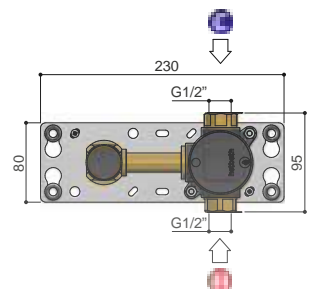

Zowel links als rechts te monteren

Inbouwbox
HBCB105 € 174,-

Afbouwdeel
(uitloop 25 cm)
CB105EXT25..
CAT.1 € 235,-
CAT.2 € 322,-
CAT.3 € 357,-
CAT.4 € 388,-