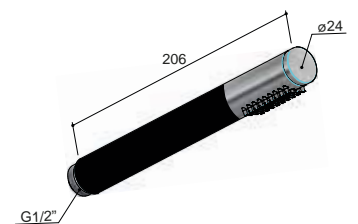

AR350

Handdouche staafmodel
Handshower
Douchette
Handbrause

AR350.

€ 102,-

AR352

Handdouche staafmodel
Handshower
Douchette
Handbrause

AR352..

€ 113,-

€ 128,-

AR353

Handdouche rond
Handshower
Douchette
Handbrause

AR353..

€ 332,-