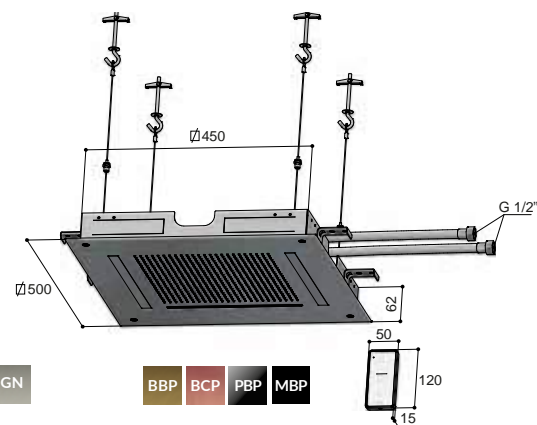

AC146

Inbouw hoofddouche met waterval en ledverlichting
Concealed shower head with waterfall and Led lights, 50x50 cm
Pomme de douche à encastrer avec cascade et illumination Led, 50x50 cm
Kopfbrause für Deckeneinbau mit Wasserfall und Led-Beleuchtung, 50x50 cm

- CR
- GN
- BBP
- BCP
- PBP
- MBP

€ 3.417,-   € 3.565,-   € 4.055,-