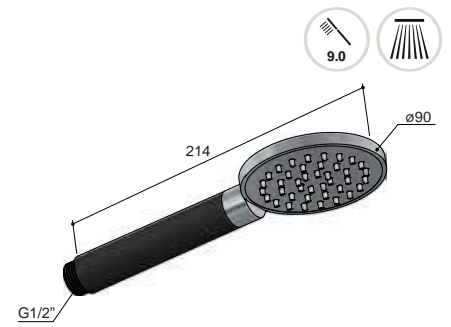

M353

Handdouche messing
Handshower brass
Douchette en laiton
Handbrause Messing

CR € 230,- GN AB BB WH € 281,- AI € 332,- BBP BCP PBP MBP € 367,-