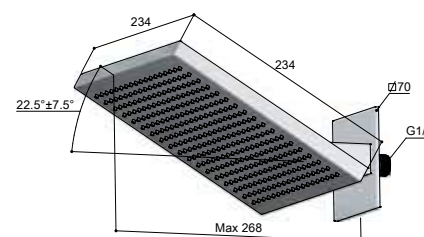

AC194

Velvet hoofddouche vierkant 23x23 cm
Velvet overhead shower square 23x23 cm
Velvet pomme de douche carrée 23x23 cm
Velvet Kopfbrause Quadrat 23x23 cm