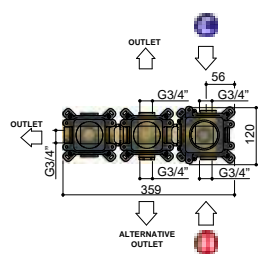

(één inbouwbox)

Inbouwbox
HBCB7067 € 713,-