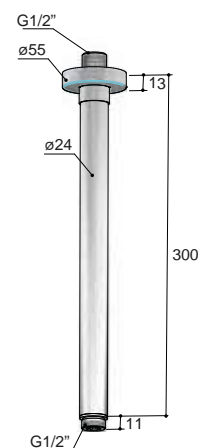

CB453

Plafond buis 30 cm
Ceiling support for shower head, length 30 cm
Support de plafond pour pomme douche, longueur cm 30
Deckenhalter für Kopfbrause, Länge cm 30