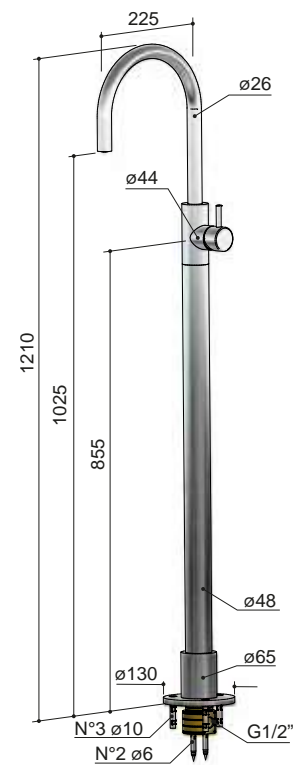

CB078W..

CR	GN	BB	AB	WH	AI	PBP	MBP	BBP	BCP
€ 1.070,-	€ 1.274,-	€ 1.274,-	€ 1.274,-	€ 1.274,-	€ 1.505,-	€ 1.719,-	€ 1.719,-	€ 1.719,-	€ 1.719,-