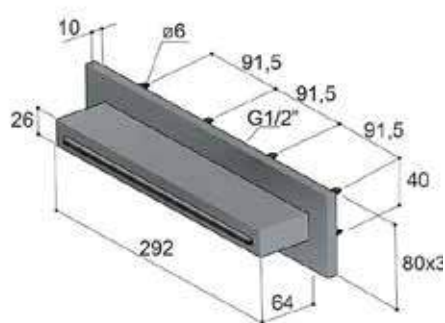

M161

CR

Opbouwcascade voor douche
Wall-mounted waterfall for shower
Cascade murale pour douche
Wandmontierter Wasserfall für Dusche

M162

CR

Ingebouwde cascade voor douche
Built-in waterfall for shower
Cascade encastrée pour douche
Eingebauter Wasserfall für Dusche

CR GN BBP BCP PBP MBP BGP

€ 597,- € 750,- € 832,-

CR GN BBP BCP PBP MBP BGP

€ 669,- € 842,- € 1.173,-