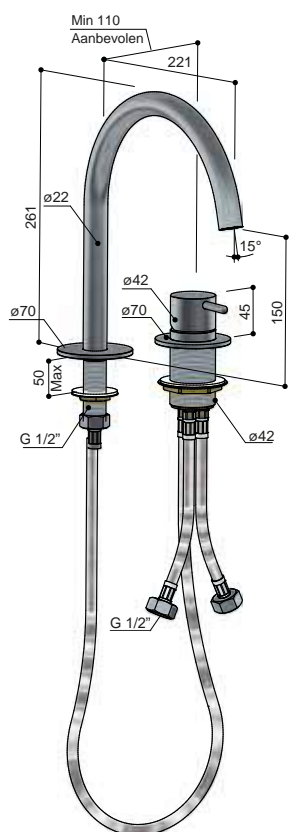

CB023..

CR	GN	BB	AB	WH	AI	PBP	MBP	BBP	BCP
€ 345,-	€ 395,-				€ 450,-				€ 475,-