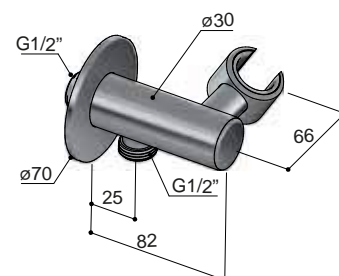

### M501

Wandsteun + verstelbare uitlaat  
 Wall coupling with adjustable handshower bracket  
 Coude de sortie avec support douchette réglable  
 Wandanschlußbogen mit verstellbarem Wandbrausehalter

CR