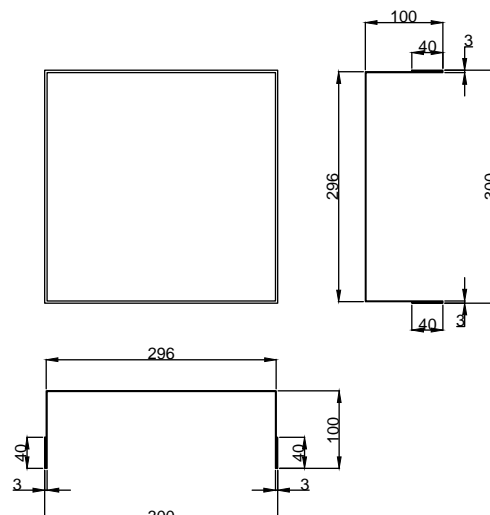

BOX015F

BOX030F

BOX015F

IX WH BBP BCP BGP MBP TB
€ 160,- € 195,- € 215,-

BOX030F

IX WH BBP BCP BGP MBP TB
€ 220,- € 240,- € 270,-