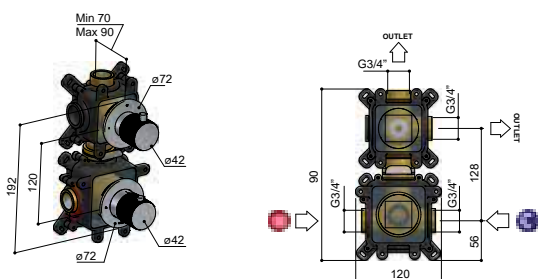

Zowel horizontaal als verticaal te monteren.

**Inbouwdeel**  
 HBCB7009 € 638,-

**Afbouwdeel**  
 GY7009DEXT..  
 CAT.1 € 580,-  
 CAT.2 € 630,-  
 CAT.3 € 680,-

HBCB7067 (inbouwdeel) + GY7067DEXT.. (afbouwdeel)