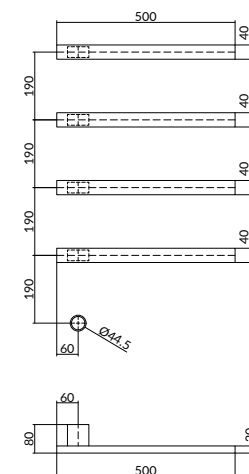

RAS50-4..

€ 1.692,-

CAT. 1

€ 2.340,-

CAT. 2

Set bestaat uit:

4x Rails square 50 cm 72 watt	RAS50 (cat. 1)	€ 1.080,-
1x Schakelaar round	SWIROU (cat. 1)	€ 234,-
Inbouwelement voor totale set	MBASES5 (cat. 1)	€ 378,-

4x Rails square 50 cm 72 watt	RAS50 (cat. 2)	€ 1.692,-
1x Schakelaar round	SWIROU (cat. 2)	€ 270,-
Inbouwelement voor totale set	MBASES5 (cat. 2)	€ 378,-