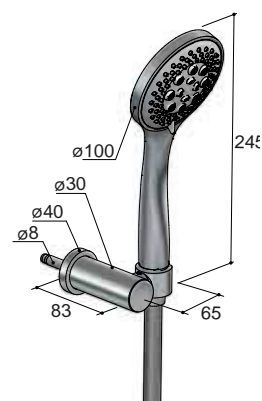

HDS1

Complete verstelbare wandsteunset
Complete adjustable wall bracket set
Ensemble complet de support mural réglable
Komplettes Set mit verstellbarer Wandhalterung

Bestaande uit:

M505: Wandsteun verstelbaar
M015: Argenta-doucheslang 1 m
M351: ABS kunststof handdouche
(Alleen geschikt voor opbouwkransen)

CR

€ 87,-

HDS2

Complete verstelbare wandsteunset
Complete adjustable wall bracket set
Ensemble complet de support mural réglable
Komplettes Set mit verstellbarer Wandhalterung

Bestaande uit:

M505: Wandsteun verstelbaar
M015: Argenta-doucheslang 1 m
M375: 3-standen handdouche
(Alleen geschikt voor opbouwkransen)

CR

€ 122,-

HDS3

Complete verstelbare wandsteunset
Complete adjustable wall bracket set
Ensemble complet de support mural réglable
Komplettes Set mit verstellbarer Wandhalterung

Bestaande uit:

M505: Wandsteun verstelbaar
M015: Argenta-doucheslang 1 m
M350: Messing handdouche
(Alleen geschikt voor opbouwkransen)

CR

€ 122,-