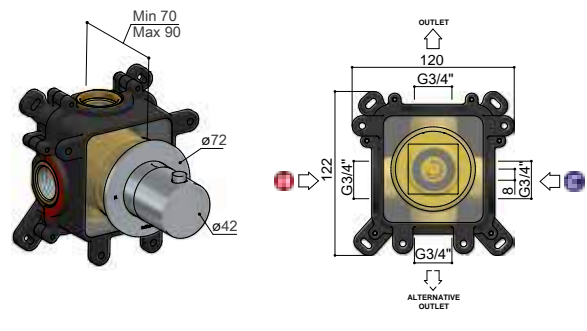

HBCB7001V (inbouwbox) + CB7001EXT.. (afbouwdeel)

CR	GN BB AB WH	AI	PBP MBP BBP BCP
€ 500,- CAT. 1	€ 556,- CAT. 2	€ 607,- CAT. 3	€ 633,- CAT. 4

Inbouwbox
HBCB7001V € 357,-

Afbouwdeel
CB7001EXT..
CAT. 1 € 143,-
CAT. 2 € 199,-
CAT. 3 € 250,-
CAT. 4 € 276,-