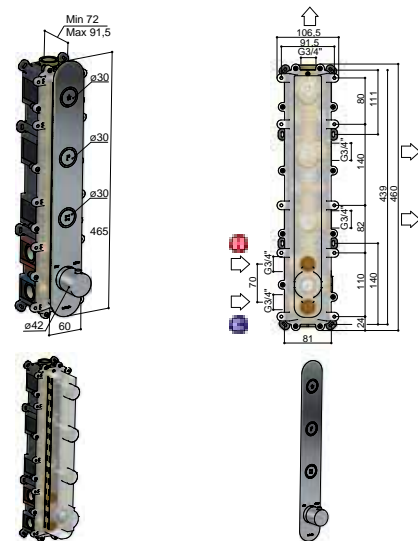

Inbouwbox
HBPB050 € 811,-

Afbouwdeel
PB050EXT..
CAT.1 € 424,-
CAT.2 € 587,-
CAT.3 € 607,-
CAT.4 € 811,-

COBBER