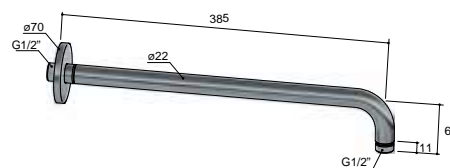

**CB450**

Wandarm 38,5 cm  
 Wall-mounted shower arm, length 38,5 cm  
 Bras de douche mural, longueur 38,5 cm  
 Wandbrausearm, Länge 38,5 cm

- |           |           |                               |           |   |
|-----------|-----------|-------------------------------|-----------|---|
| <b>CR</b> | <b>GN</b> | <b>BB</b> <b>AB</b> <b>WH</b> | <b>AI</b> | <b>PBP</b> <b>MBP</b> <b>BBP</b> <b>BCP</b> |
| € 118,-   | € 179,-   | € 179,-                       | € 199,-   | € 312,-                                     |