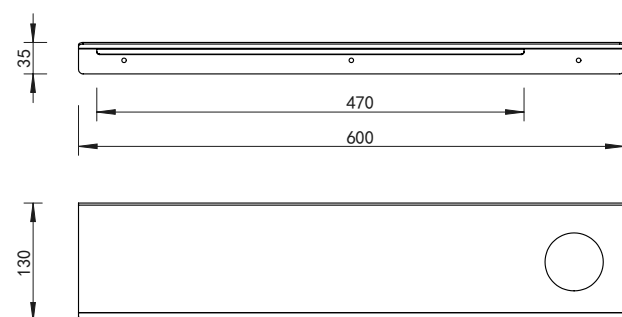

## SH080H

Shelf met uitsparing (80 x 7 cm)  
 Shelf with cut-out (80 x 7 cm)  
 Étagère avec découpe (80 x 7 cm)  
 Regal mit Aussparung (80 x 7 cm)