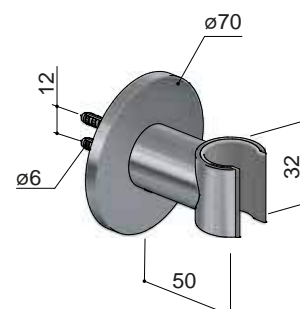

M514

GN

TB

BBP MBP

€ 97,-

€ 118,-

€ 133,-

M515

Wandsteun met uitlaat
Wall coupling with hand shower bracket
Coude de sortie avec support douchette
Wandanschlußbogen mit Wandbrausehalter