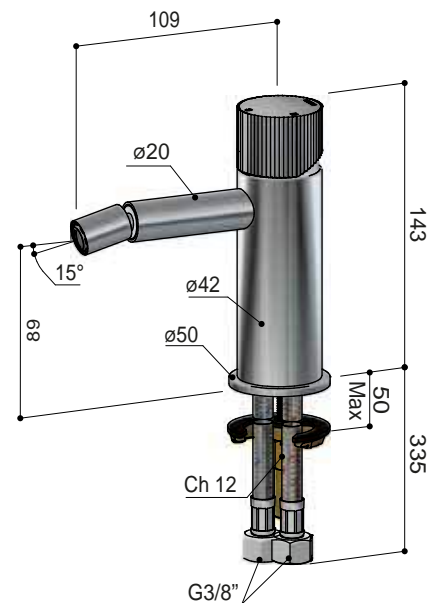

GY177R

GY018R

Vrijstaande badmengkraan, flexibele slang, handdouche en draaibare uitloop
Floor-standing bathtub mixer, with flexible hose and handshower
Mitigeur bain-douche sur colonnes au sol, avec flexible et douchette
Bodenmontierter Wannenmischer, mit Handbrause und Schlauch

Bidetmengkraan zonder waste
Bidet mixer without waste
Mitgeur de bidet sans vidage
Bidetischer ohne Ab- und Überlaufgarnitur

GY177R..

GN

TB

BBP MBP

€ 1.885,-
CAT.1

€ 2.025,-
CAT.2

€ 2.445,-
CAT.3

GY018R..

GN

TB

BBP MBP

€ 305,-

€ 355,-

€ 415,-

Inbouwdeel
los te bestellen.

Afbouwdeel
GY177REXT..

CAT.1 € 1.735,-
CAT.2 € 1.875,-
CAT.3 € 2.295,-

Inbouwdeel
HBGY177 € 150,-