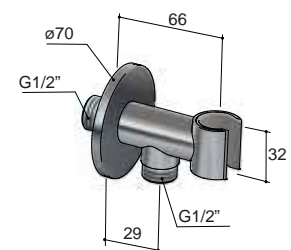

€ 108,-

€ 128,-

€ 169,-

€ 189,-