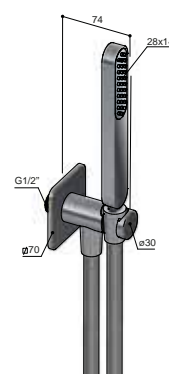

Handdouche met wandsteun + uitlaat en doucheslang 1,5 mtr  
Handshower set with wall coupling and flexible hose  
Coude de sortie avec douchette et flexible  
Wandanschlußbogen mit Handbrause und Brauseschlauch