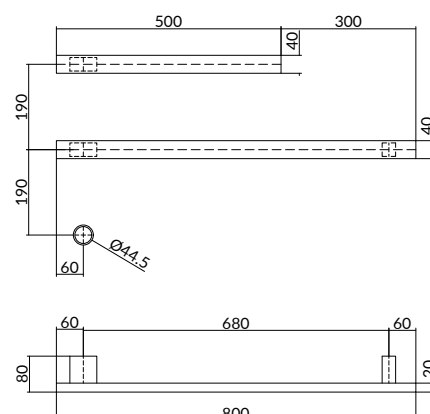

RAS80 + RAS50..

GN CR BBP BCP BGP TB
€ 1.035,- € 1.423,-
CAT.1 CAT.2

Set bestaat uit:

1x Rails square 50 cm 20 watt	RAS50 (cat. 1)	€ 270,-
1x Rails square 80 cm 36 watt	RASS80 (cat. 1)	€ 315,-
1x Schakelaar round	SWIROU (cat. 1)	€ 234,-
Inbouwlement voor totale set	MBASESS3 (cat. 1)	€ 216,-

1x Rails square 50 cm 20 watt	RASS50 (cat. 2)	€ 423,-
1x Rails square 80 cm 36 watt	RASS80 (cat. 2)	€ 514,-
1x Schakelaar round	SWIROU (cat. 2)	€ 270,-
Inbouwlement voor totale set	MBASESS3 (cat. 2)	€ 216,-