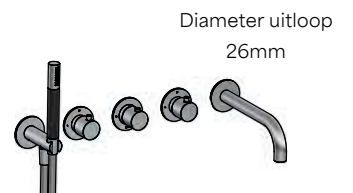

(één inbouwbox)

**Inbouwbox**  
HBCB7072 € 913,-

Uitloop is zowel links als rechts te plaatsen (inbouwbox omdraaien)  
Uitloop niet inkortbaar

**Afbouwdeel**  
CB7072EXT..  
CAT.1 € 704,-  
CAT.2 € 1.051,-  
CAT.3 € 1.163,-  
CAT.4 € 1.444,-