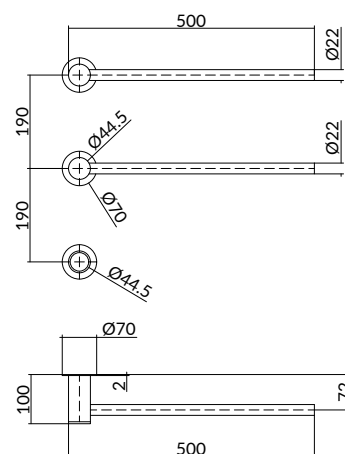

RARH50-2..

CR	GN	TB	BBP	BCP	BGP
€ 990,-		€ 1.332,-			
CAT.1		CAT.2			

Set bestaat uit:

1x Rails round 50 cm 16 watt	RARH50 (cat. 1)	€ 270,-
1x Schakelaar round	SWIROU (cat. 1)	€ 234,-
Inbouwlement voor totale set	MBASER2 (cat. 1)	€ 180,-

1x Rails round 50 cm 16 watt	RARH50 (cat. 2)	€ 423,-
1x Schakelaar round	SWIROU (cat. 2)	€ 270,-
Inbouwlement voor totale set	MBASER2 (cat. 2)	€ 180,-

Set bestaat uit:

2x Rails round 50 cm 32 watt	RARH50 (cat. 1)	€ 540,-
1x Schakelaar round	SWIROU (cat. 1)	€ 234,-
Inbouwlement voor totale set	MBASER3 (cat. 1)	€ 216,-

2x Rails round 50 cm 32 watt	RARH50 (cat. 2)	€ 846,-
1x Schakelaar round	SWIROU (cat. 2)	€ 270,-
Inbouwlement voor totale set	MBASER3 (cat. 2)	€ 216,-