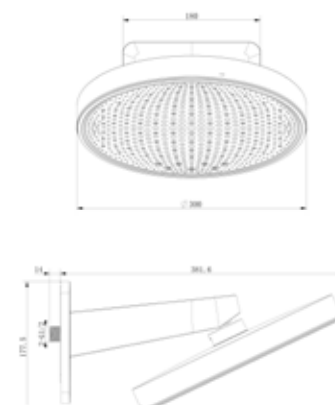

M620

Inbouw hoofddouche Ø30 cm met inbouwbox
Built-in overhead shower Ø30 cm with built-in box
Douche de tête **encastrée** Ø30 cm avec boîtier encastré
Einbau-Kopfbrause Ø30 cm mit Einbaubox

Bedienbaar met een 2-weg omstel of twee stopkranen: twee straalsoorten tegelijk - Rain voor ontspanning, Rain Stream voor kracht.