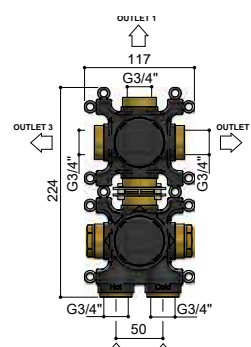

Zowel horizontaal als verticaal te monteren.