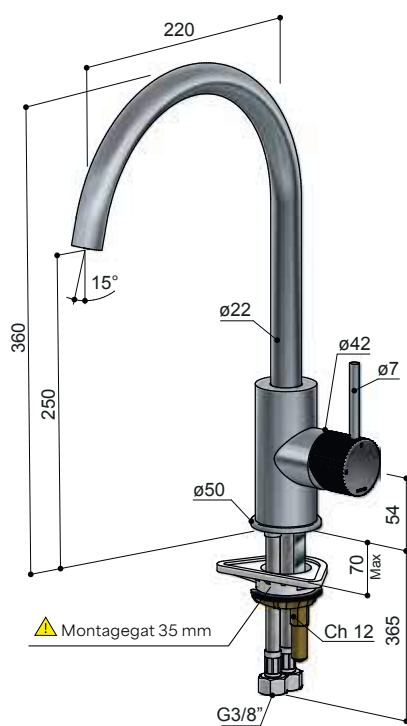

CX040

CR

Keukenmengkraan met draibare uitloop
Sink mixer with swiveling spout
Mitigeur d'évier avec bec pivotant
Spültisch-Einhandbatterie mit schwenkbarem Auslauf

CX041

CR

Keukenmengkraan met draibare uitloop
Sink mixer with swiveling spout
Mitigeur d'évier avec bec pivotant
Spültisch-Einhandbatterie mit schwenkbarem Auslauf

CX040..

CR	GN AB	AI	BBP BCP MBP
€ 275,-	€ 352,-	€ 438,-	€ 597,-

CX041..

CR	GN AB	AI	BBP BCP MBP
€ 275,-	€ 352,-	€ 438,-	€ 597,-