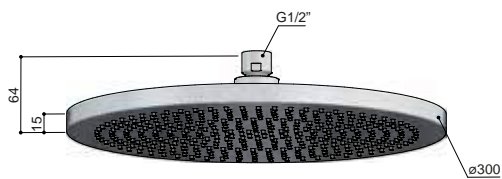

Geschikt voor montage aan
plafondbuis of wandarm