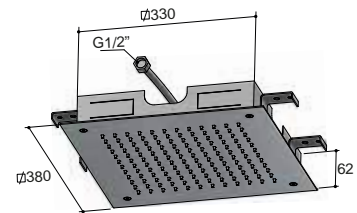

**AR454**

Plafondbuis rond 50 cm  
Ceilingsupport  
Bras de douche  
Brausearm

316

AR454..

€ 163,-

€ 393,-

**AR110**

Inbouw hoofddouche vierkant 38 cm  
 Concealed overhead shower square 38 cm  
 Douche de tête carrée encastrée 38 cm  
 Unterputz-Kopfbrause quadratisch 38 cm