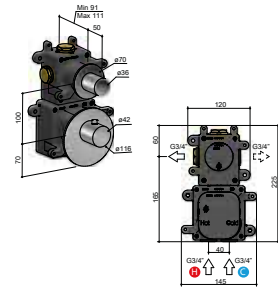

ARHR1

High Flow thermostaat met 1 stopkraan
High flow thermostat with 1 stop valve
Thermostat à haut débit avec 1 robinet d'arrêt
High-Flow-Thermostat mit 1 Absperrventil

High Flow inbouwbox
MHF001 € 607,-

1. **Afbouwdeel**
2. IX ARHF011IX € 536,-
   - BBP ARHF011BBP € 610,-
   - BCP ARHF011BCP € 610,-
   - BGP ARHF011BGP € 610,-

ARHR2

High Flow thermostaat met 2 stopkranen
High flow thermostat with 2 stop valves
Thermostat à haut débit avec 2 robinets d'arrêt
High-Flow-Thermostat mit 2 Absperrventilen

High Flow inbouwbox
MHF002 € 832,-

1. **Afbouwdeel**
2. IX ARHF012IX € 709,-
   - BBP ARHF012BBP € 865,-
   - BCP ARHF012BCP € 865,-
   - BGP ARHF012BGP € 865,-

ARHR3

High Flow thermostaat met 3 stopkranen
High flow thermostat with 3 stop valves
Thermostat à haut débit avec 3 robinets d'arrêt
High-Flow-Thermostat mit 3 Absperrventilen

High Flow inbouwbox
MHF003 € 1.046,-

1. **Afbouwdeel**
2. IX ARHF013IX € 842,-
   - BBP ARHF013BBP € 1.100,-
   - BCP ARHF013BCP € 1.100,-
   - BGP ARHF013BGP € 1.100,-