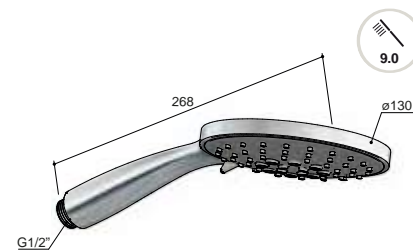

CR

GN

BBP BCP PBP MBP BGP

€ 97,-

€ 118,-

€ 173,-