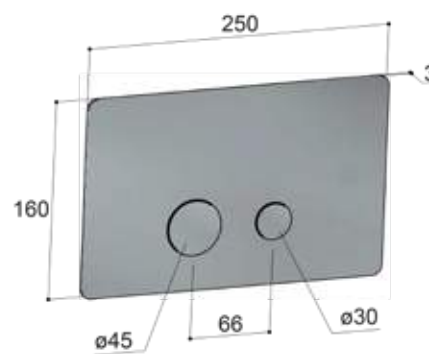

Niet passend op toiletblokhouders
en DuoFresh systeem