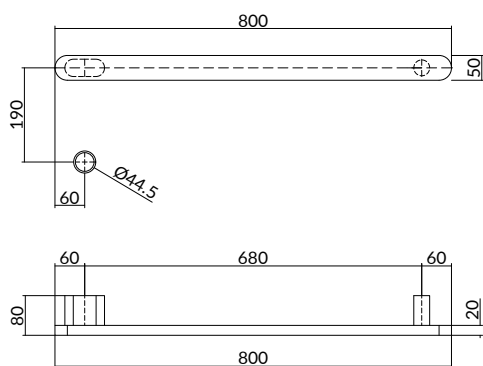

RASS80-1..

CR GN TB BBP BCP BGP

€ 801,- €1.062,-

CAT.1 CAT.2