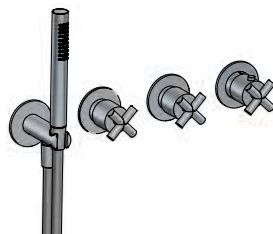

Afbouwdeel
C7071EXT
€ 1.070,-

HBCB7072 (inbouwdeel) + C7072EXT.. (afbouwdeel)

€ 2.363,-