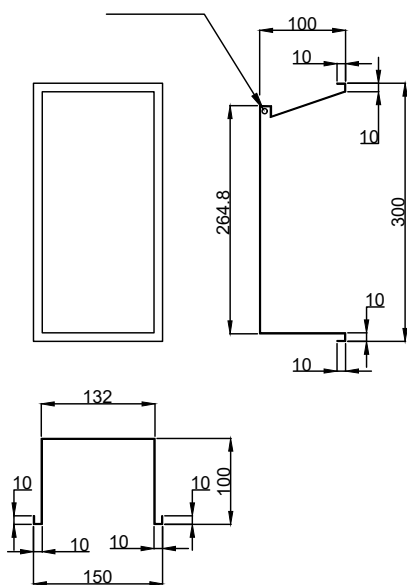

BOX030L

€ 285,-		€ 315,-				€ 330,-

De aansluiting van de LED-verlichting bevindt zich in de linkerbovenhoek.