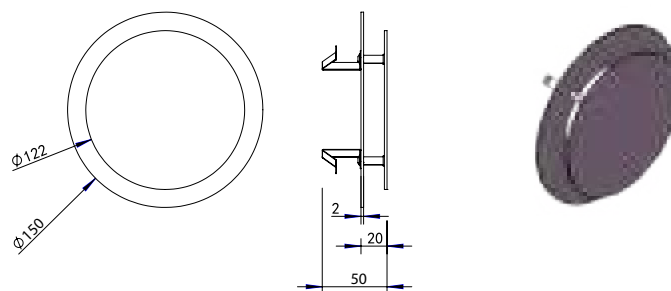

VGRS015

VGR015

VGRS015

IX	WH	BBP	BCP	BGP	MBP
€ 70,-		€ 89,-			

VGR015

IX	WH	BBP	BCP	BGP	MBP
€ 70,-		€ 89,-