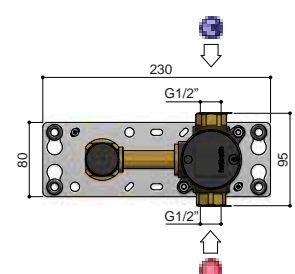

Zowel links als rechts te monteren

Inbouwbox
HBCB105 € 174,-

Afbouwdeel
(uitloop 25 cm)
CB106EXT25..
CAT. 1 € 291,-
CAT. 2 € 388,-
CAT. 3 € 419,-
CAT. 4 € 470,-