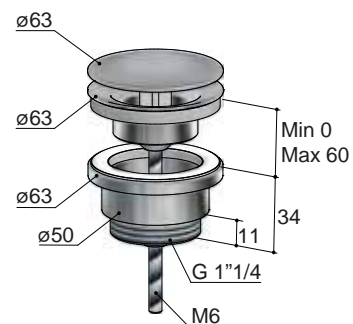

CR GN BBP BCP PBP MBP
€ 40,- € 57,- € 128,-