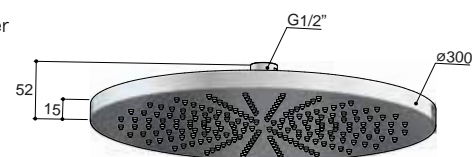

GN

TB

BBP MBP

€ 601,-

€ 648,-

€ 1.219,-