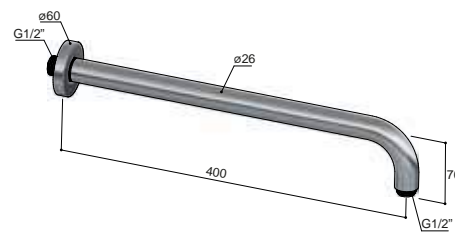

€ 87,-

€ 124,-

**M450-40**

Wandarm 40 cm  
Wall arm  
Bras mural  
Wandarm

CR

GN

MBP BCP

€ 105,-