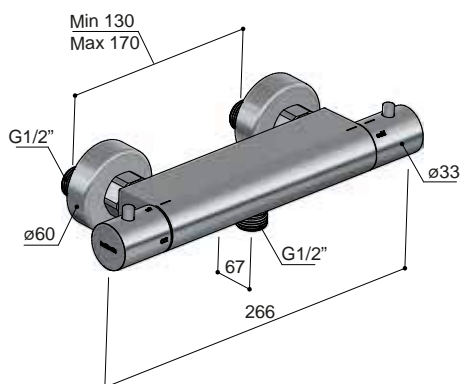

AC008

AC022

Thermostatische douchemengkraan met 1/2" doucheslang onderaansluiting
Wall-mounted thermostatic mixer for shower, without shower kit
Mitigeur thermostatique de douche mural, sans kit de douche
AP-Thermostat-Brausebatterie, ohne Handbrause und Duplex Halterung

Thermostatische douchemengkraan met 1/2" doucheslang onderaansluiting
Wall-mounted thermostatic mixer for shower, without shower kit
Mitigeur thermostatique de douche mural, sans kit de douche
AP-Thermostat-Brausebatterie, ohne Handbrause und Duplex Halterung

CR

€ 301,-

AC008..

GN

€ 407,-

BBP BCP PBP MBP

€ 601,-

CR

€ 424,-

AC022..

GN

€ 607,-

BBP BCP PBP MBP

€ 815,-