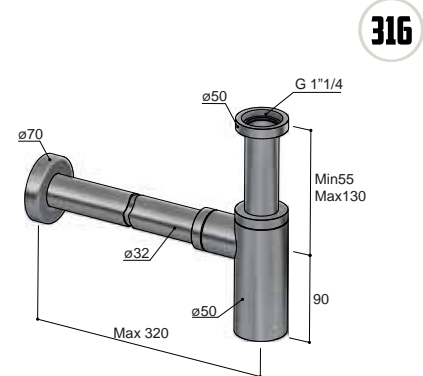

AR708

Always open plug met schroef rond voor wastafel
Washbasin waste, free-flow
Vidage lavabo, avec écoulement libre
Waschtisch-Ablaufgarnitur, mit offenen Ablauf

€ 91,-

€ 169,-

AR710

Clickplug met schroef rond voor wastafel
Washbasin waste, push-button
Vidage à pression pour lavabo
Push-down Waschtisch-Ablaufgarnitur

€ 101,-

€ 159,-

AR035

Wastafel sifon rond
Washbasin trap
Siphon pour lavabo
Waschtischsiphon

€ 275,-

€ 526,-

AR2002

Hoekstopkraan rond met filter
Angle valve with filter
Robinet équerre avec filtre
Eckventil mit Filter

€ 169,-

€ 317,-