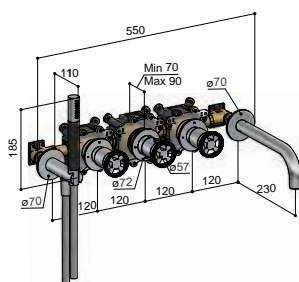

CW7072

Inbouw bad thermostaat met 2 stopkranen met uitloop
Thermostatic Bath mixer with 2 stop valves and 22.5cm spout
Mitigeur de bain à encastrer thermostatique, 2 robinets d'arrêt et bec de 22.5cm
Thermostat Wannenbatterie mit 2 UP-Ventilen und Wanneneinlauf 22.5cm

HBCB7072 (inbouwbox) + CW7072EXT.. (afbouwdeel)

CR

€ 1.770,-

CAT. 1

GN

€ 2.127,-

CAT. 2

BBP

€ 2.551,-

CAT. 4

(één inbouwbox)

Uitloop is zowel links als rechts te plaatsen
(inbouwbox omdraaien)

Inbouwbox
HBCB7072 € 913,-

Afbouwdeel
CW7072EXT..
CAT. 1 € 857,-
CAT. 2 € 1.214,-
CAT. 4 € 1.638,-

COBBER @WORK