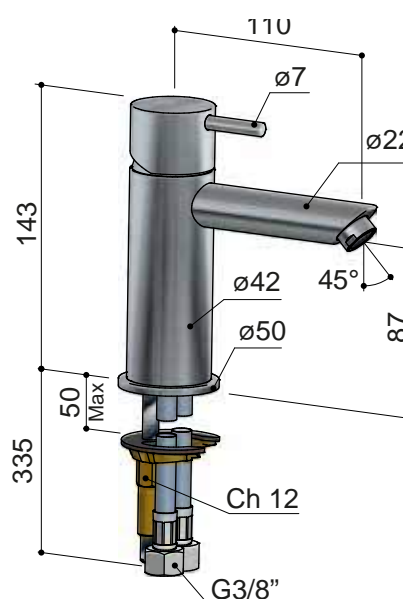

CB003C

BCP

Wastafelmengkraan zonder waste
Washbasin mixer, without waste
Mitigeur de lavabo, sans vidage
Waschtisch-Einhandbatterie, ohne Ab- und Überlaufgarnitur

CB003S

BCP

Wastafelmengkraan zonder waste
Washbasin mixer, without waste
Mitigeur de lavabo, sans vidage
Waschtisch-Einhandbatterie, ohne Ab- und Überlaufgarnitur

CB003C....

CR	GN	BB	AB	WH	AI	PBP	MBP	BBP	BCP
€ 199,-	€ 244,-	€ 244,-	€ 244,-	€ 244,-	€ 305,-	€ 305,-	€ 305,-	€ 305,-	€ 407,-

CB003S..

CR	GN	BB	AB	WH	AI	PBP	MBP	BBP	BCP
€ 199,-	€ 244,-	€ 244,-	€ 244,-	€ 244,-	€ 305,-	€ 305,-	€ 305,-	€ 305,-	€ 407,-