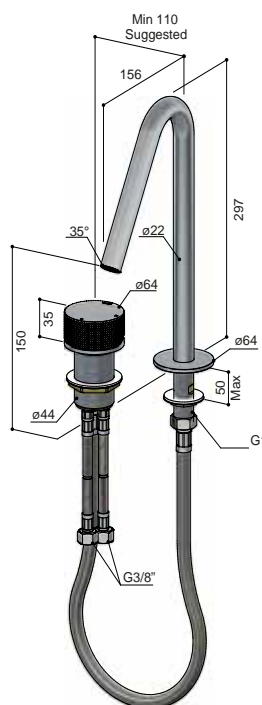

GY023D

GY023HD

GN € 510,-
TB € 550,-
BBP MBP € 585,-

GN € 580,-
TB € 630,-
BBP MBP € 715,-