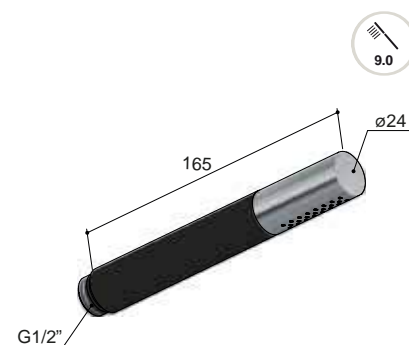

### M517

Wanduitlaat  
 Wall coupling  
 Coude de sortie  
 Wandanschlußbogen

€ 67,-

€ 97,-

€ 118,-

€ 133,-

M352

Handdouche  
Handshower  
Douchette  
Handbrause