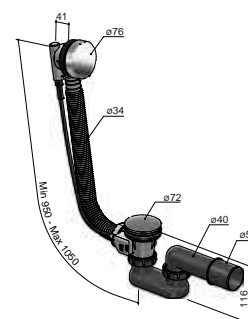

CR

GN

MBP BCP

€ 101,-

€ 159,-

€ 295,-