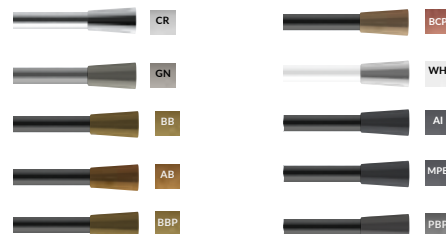

- CR € 30,-
- GN
- BB
- AB
- WH € 54,-
- AI € 87,-
- PBP
- MBP
- BBP
- BCP € 91,-