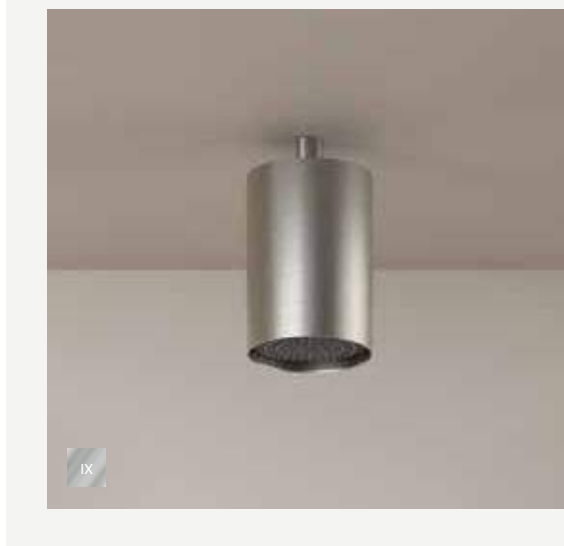

## AR472

Beam velvet hoofddouche met plafondbevestiging  
 Velvet jet wall mounted Beam  
 Poutre murale Velvet jet  
 Velvet Jet Wandstrahler Beam

AR472..

€ 612,-

€ 867,-

**AR450**

Wandarm 40 cm  
Shower arm  
Bras de douche  
Brausearm