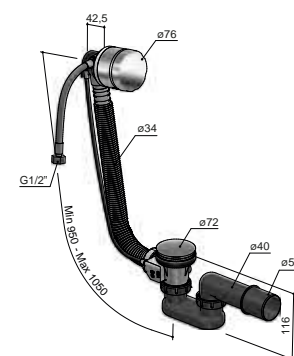

CR

GN

MBP BCP

€ 203,-

€ 281,-

€ 403,-

**M301**

Glijstang 75 cm  
 Sliding rail 75 cm  
 Barre coulissante 75 cm  
 Brausestange 75 cm