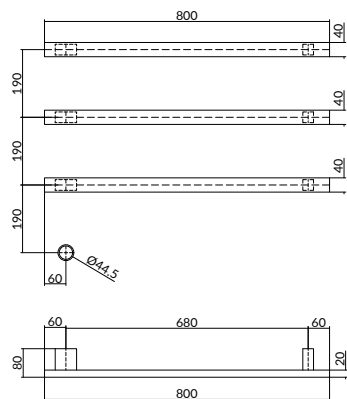

RAS80-3..

CR	GN	TB	BBP	BCP	BGP
€ 1.449,-		€ 2.082,-			
CAT. 1		CAT. 2