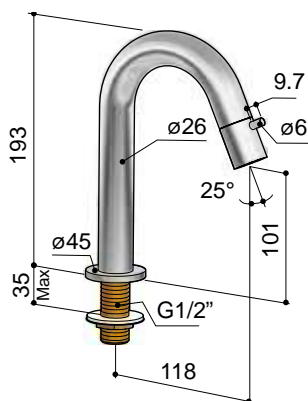

U001

BCP

Fonteinkraan
Coldwater tap
Robinet eau froide
Kaltwasserventil

UW001

BCP

Fonteinkraan wandmodel inkortbaar
Coldwater tap
Robinet eau froide
Kaltwasserventil

U001..

- CR
  € 112,-
- GN BB AB WH
  € 142,-
- AI
  € 169,-
- PBP MBP BBP BCP
  € 281,-

UW001..

- CR
  € 133,-
- GN BB AB WH
  € 173,-
- AI
  € 193,-
- PBP MBP BBP BCP
  € 281,-