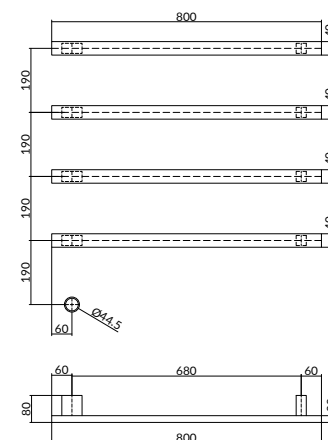

RAS80-4..

CR	GN	TB	BBP	BCP	BGP
€ 1.872,-		€ 2.704,-			
CAT. 1		CAT. 2			

Set bestaat uit:

3x Rails square 80 cm 90 watt	RARH50 (cat. 1)	€ 945,-
1x Schakelaar round	SWIROU (cat. 1)	€ 234,-
Inbouwelement voor totale set	MBASES4 (cat. 1)	€ 270,-

3x Rails square 80 cm 90 watt	RARH50 (cat. 2)	€ 1.542,-
1x Schakelaar round	SWIROU (cat. 2)	€ 270,-
Inbouwelement voor totale set	MBASES4 (cat. 2)	€ 270,-

Set bestaat uit:

4x Rails square 80 cm 120 watt	RARH50 (cat. 1)	€ 1.260,-
1x Schakelaar round	SWIROU (cat. 1)	€ 234,-
Inbouwelement voor totale set	MBASES5 (cat. 1)	€ 378,-

4x Rails square 80 cm 120 watt	RARH50 (cat. 2)	€ 2.056,-
1x Schakelaar round	SWIROU (cat. 2)	€ 270,-
Inbouwelement voor totale set	MBASES5 (cat. 2)	€ 378,-