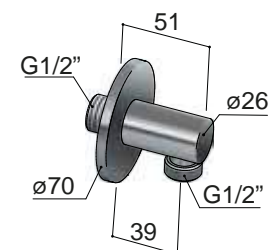

€ 67,-

€ 97,-

€ 118,-

€ 133,-