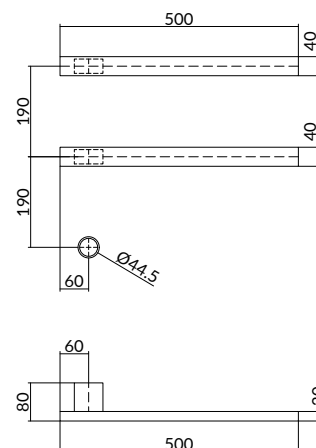

RAS50-2..

CR	GN	TB	BBP	BCP	BGP
€ 990,-		€ 1.332,-			
CAT.1		CAT.2			

Set bestaat uit:

1x Rails square 50 cm 18 watt	RAS50 (cat. 1)	€ 270,-
1x Schakelaar round	SWIROU (cat. 1)	€ 234,-
Inbouwelement voor totale set	MBASES2 (cat. 1)	€ 180,-
1x Rails square 50 cm 18 watt	RAS50 (cat. 2)	€ 423,-
1x Schakelaar round	SWIROU (cat. 2)	€ 270,-
Inbouwelement voor totale set	MBASES2 (cat. 2)	€ 180,-

Set bestaat uit:

2x Rails square 50 cm 36 watt	RAS50 (cat. 1)	€ 540,-
1x Schakelaar round	SWIROU (cat. 1)	€ 234,-
Inbouwelement voor totale set	MBASES3 (cat. 1)	€ 216,-
2x Rails square 50 cm 36 watt	RAS50 (cat. 2)	€ 846,-
1x Schakelaar round	SWIROU (cat. 2)	€ 270,-
Inbouwelement voor totale set	MBASES3 (cat. 2)	€ 216,-