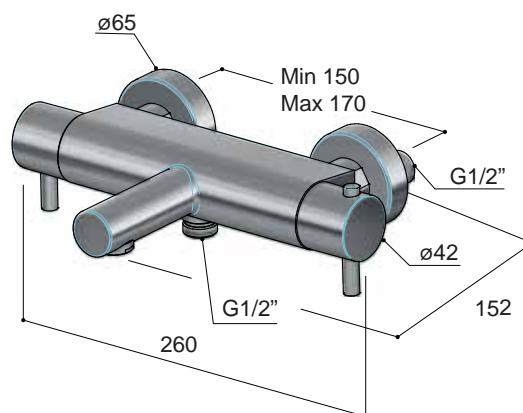

B008

BCP

Thermostatische douchemengkraan met 1/2" doucheslang onderaansluiting
Wall-mounted thermostatic mixer for shower, without shower kit
Mitigeur thermostatique de douche mural, sans kit de douche
AP-Thermostat-Brausebatterie, ohne Handbrause und Duplex Halterung

B022

BCP

Thermostatische badmengkraan
Wall-mounted thermostatic mixer for bath
Mitigeur thermostatique de bain mural
AP-Thermostat-Wannenmischer

B008..

CR	GN BB AB WH	AI	PBP MBP BBP BCP
€ 356,-	€ 499,-	€ 536,-	€ 703,-

B022..

CR	GN BB AB WH	AI	PBP MBP BBP BCP
€ 454,-	€ 669,-	€ 776,-	€ 862,-