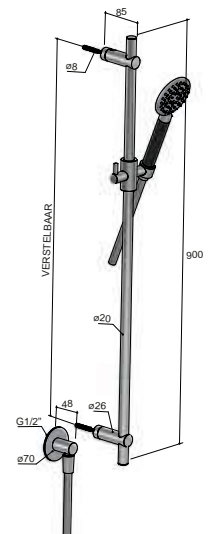

Steekmaat verstelbaar

Bevestiging is verstelbaar
tussen 80 en max. 87 cm H.O.H.

CR	GN BB AB WH	AI	PBP MBP BBP BCP
€ 515,-	€ 777,-	€ 913,-	€ 1.370,-