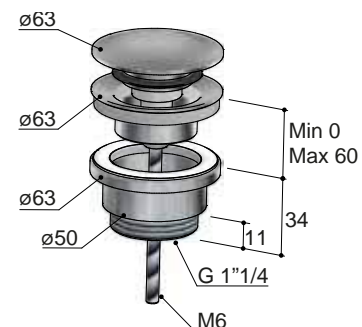

PBP

P034

Fontein sifon rond
Washbasin trap
Siphon pour lavabo
Waschtischsiphon

PBP BBP

€ 373,-