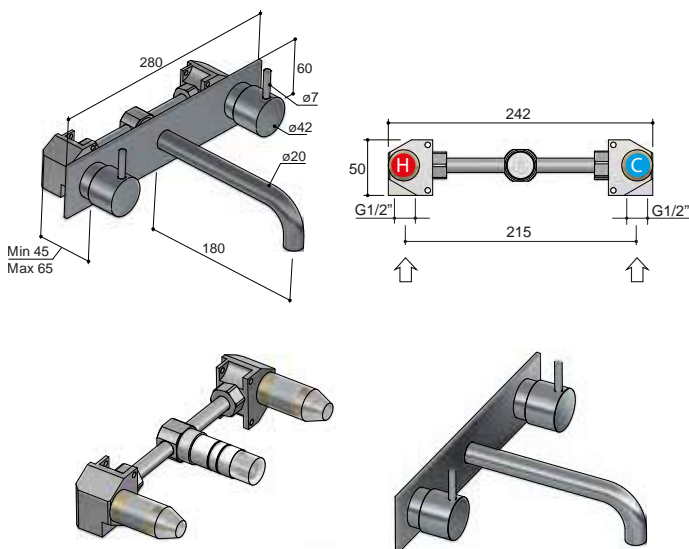

Inbouwdeel
HBCB005T € 265,-

Afbouwdeel
(uitloop 18 cm)
CB006TEXT18..
CAT. 1 € 345,-
CAT. 2 € 465,-
CAT. 3 € 565,-
CAT. 4 € 625,-

HBCB005T (inbouwdeel) + CB006TEXT25.. (afbouwdeel)

CR	GN BB AB WH	AI	PBP MBP BBP BCP
€ 610,-	€ 730,-	€ 830,-	€ 890,-
CAT. 1	CAT. 2	CAT. 3	CAT. 4