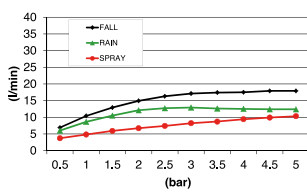

3 aansluitingen 1/2"
Inbouw inclusief Inbouwframe