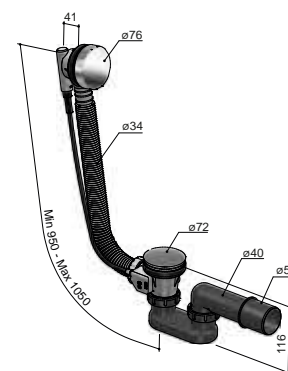

CR	GN	BB AB WH	AI	PBP MBP BBP BCP
€ 101,-	€ 159,-	€ 203,-	€ 250,-	€ 295,-