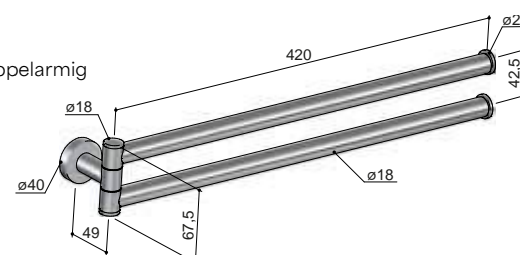

BAA15

Handdoekhouder draaibaar
Double swing arm towel rail
Porte-serviette double mobile
Schwenkbarer Handtuchhalter, doppelarmig

CR	GN BB AB WH	AI TB	PBP MBP BBP BCP BGP
€ 159,-	€ 179,-	€ 199,-	€ 229,-