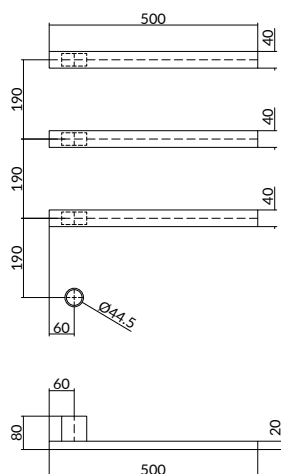

RAS50-3..

€ 1.314,-

CAT. 1

€ 1.809,-

CAT. 2

Set bestaat uit:

3x Rails square 50 cm 54 watt	RAS50 (cat. 1)	€ 810,-
1x Schakelaar round	SWIROU (cat. 1)	€ 234,-
Inbouwelement voor totale set	MBASES4 (cat. 1)	€ 270,-

3x Rails square 50 cm 54 watt	RAS50 (cat. 2)	€ 1.269,-
1x Schakelaar round	SWIROU (cat. 2)	€ 270,-
Inbouwelement voor totale set	MBASES4 (cat. 2)	€ 270,-