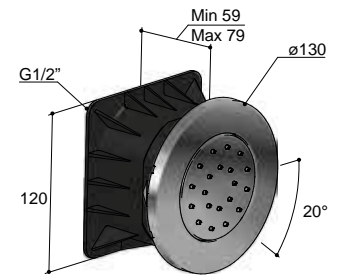

- CR
  € 128,-
- GN
  € 184,-
- BBP
  BCP
  PBP
  MBP
  € 220,-