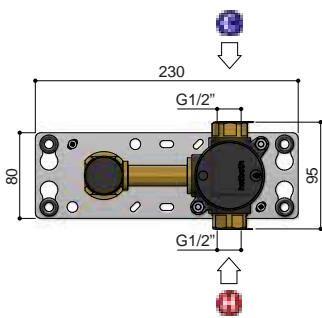

CX105-18

CX105-25

HBCB105 (inbouwdeel) + CX105EXT18.. (afbouwdeel)

CR	GN AB	AI	BBP BCP MBP
€ 399,-	€ 496,-	€ 531,-	€ 547,-
CAT.1	CAT.2	CAT.3	CAT.4

HBCB105 (inbouwdeel) + CX105EXT25.. (afbouwdeel)

CR	GN AB	AI	BBP BCP MBP
€ 419,-	€ 506,-	€ 542,-	€ 572,-
CAT.1	CAT.2	CAT.3	CAT.4

Inbouwdeel
HBCB105 € 174,-