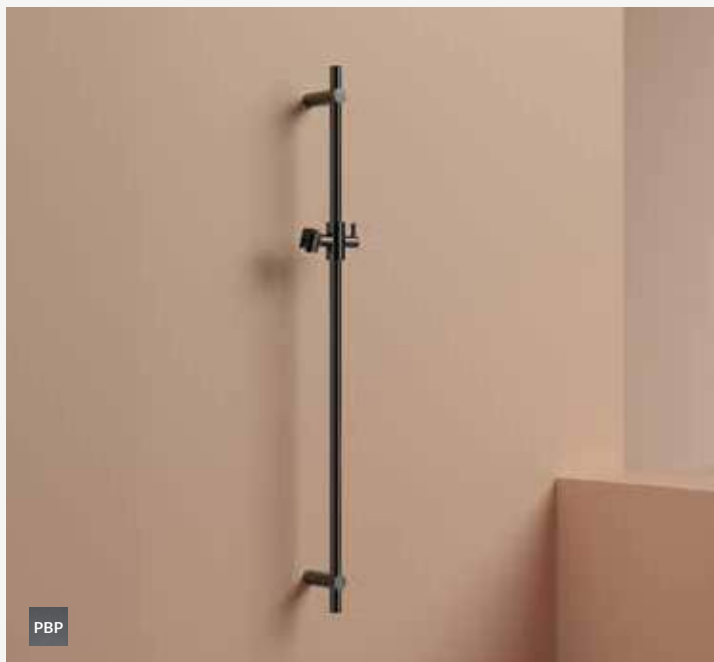

€ 261,-

PBP

**CB453**

Plafond buis 30 cm  
 Ceiling support for shower head, length 30 cm  
 Support de plafond pour pomme douche, longueur cm 30  
 Deckenhalter für Kopfbrause, Länge cm 30

PBP BBP

€ 434,-