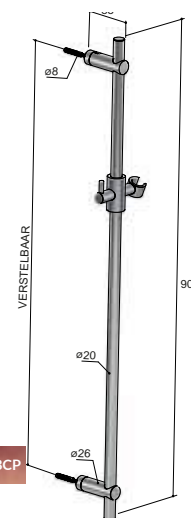

M311

Glijstang 90 cm
Sliding rail 90 cm
Barre coulissante 90 cm
Brausestange 90 cm

Steekmaat verstelbaar
Bevestiging is verstelbaar
tussen 80 en max. 87 cm H.O.H.

- CR € 189,-
- GN
- BB
- AB
- WH € 346,-
- AI € 383,-
- PBP
- MBP
- BBP
- BCP € 781,-

M015

Doucheslang Argenta 150 cm
Shower hose Argenta 150 cm
Flexible Argenta 150 cm
Brauseschlauch Argenta 150 cm