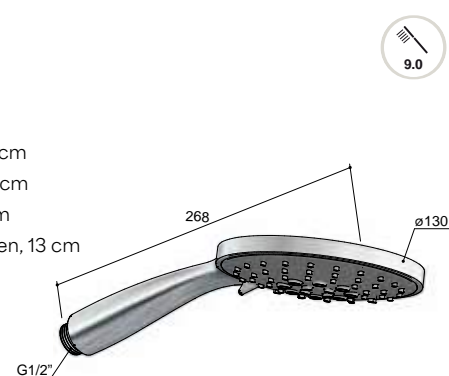

M376

3-standen handdouche 13 cm
3-position hand shower 13 cm
Douchette 3 positions 13cm
Handbrause mit 3 Positionen, 13 cm