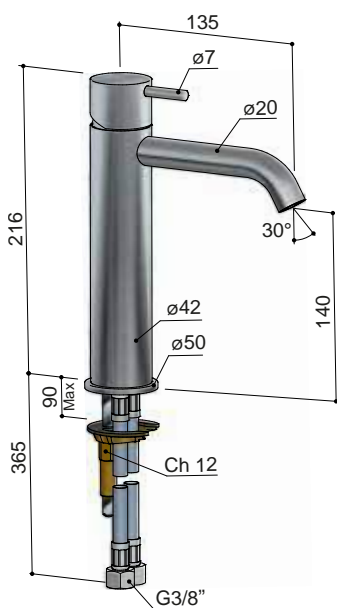

CB003MS..

<b>CR</b>	<b>GN</b>	<b>BB</b>	<b>AB</b>	<b>WH</b>	<b>AI</b>	<b>PBP</b>	<b>MBP</b>	<b>BBP</b>	<b>BCP</b>
€ 234,-					€ 301,-				€ 352,-
									€ 424,-

CB003HC

CB003HS

Wastafelmengkraan zonder waste  
 Washbasin mixer, without waste  
 Mitigeur de lavabo, sans vidage  
 Waschtisch-Einhandbatterie, ohne Ab- und Überlaufgarnitur