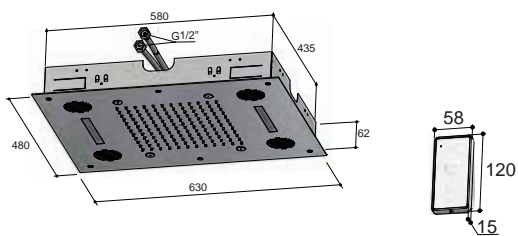

CR

GN

€ 5.503,-

€ 5.789,-

**Let op:** kan niet geplaatst worden  
 in een betonnen plafond.

2 aansluitingen 1/2"  
 Inbouw inclusief Inbouwframe  
 Wattage LED verlichting: 2x1,6 W  
**Incl. Bluetooth sound met  
 4 luidsprekers (15W)**