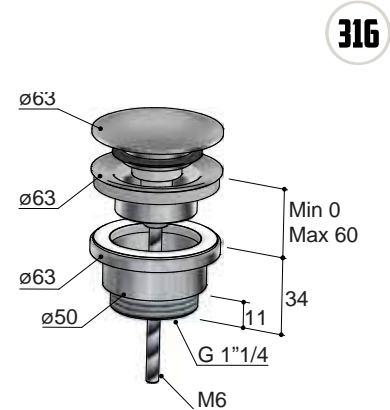

AR710

Clickplug met schroef rond voor wastafel
Washbasin waste, push-button
Vidage à pression pour lavabo
Push-down Waschtisch-Ablaufgarnitur