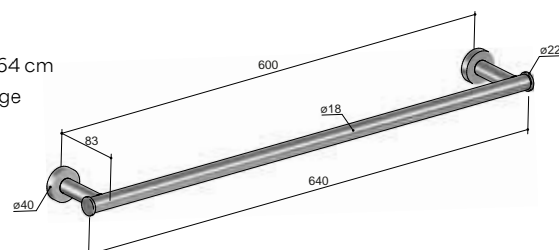

BAA07

Handdoekstang 64 cm
Towel holder 64 cm
Porte-serviettes, longueur 64 cm
Handtuchhalter, 64 cm Länge

CR	GN BB AB WH	AI TB	PBP MBP BBP BCP BGP
€ 109,-	€ 149,-	€ 169,-	€ 199,-