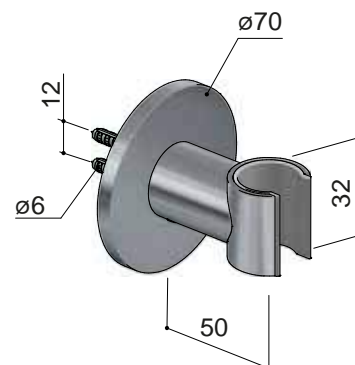

PBP BBP

€ 133,-

PBP

**M515**

Wandsteun met uitlaat  
Wall coupling with hand shower bracket  
Coude de sortie avec support douchette  
Wandanschlußbogen mit Wandbrausehalter

PBP BBP

€ 189,-

PBP