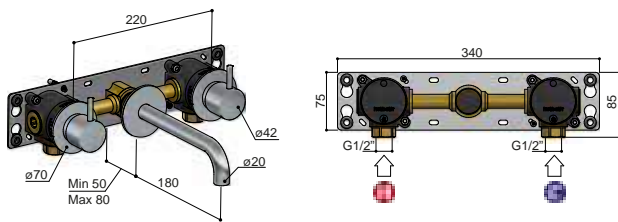

CB105T-18

BCP

Inbouw wastafelmengkraan 3,-gats met inbouwbrug, 18 cm uitloop
Concealed 3,-hole washbasin mixer, installation bridge, 18 cm spout
Mitigeur de lavabo encastré 3 trous, pont d'installation, bec coudé 18 cm
Wand-Waschtisch-Batterie 3,-Loch, Einbaubrücke, 18 cm Einlauf

CB105T-25

BCP

Inbouw wastafelmengkraan 3,-gats met inbouwbrug, 25 cm uitloop
Concealed 3,-hole washbasin mixer, installation bridge, 25 cm spout
Mitigeur de lavabo encastré 3 trous, pont d'installation, bec coudé 25 cm
Wand-Waschtisch-Batterie 3,-Loch, Einbaubrücke, 25 cm Einlauf

HBCB105T (inbouwdeel) + CB105TEXT18.. (afbouwdeel)

CR	GN	BB	AB	WH	AI	PBP	MBP	BBP	BCP
€ 675,-	€ 770,-				€ 825,-	€ 680,-			
CAT. 1	CAT. 2				CAT. 3	CAT. 4			

Inbouwbox
HBCB105T € 280,-

Afbouwdeel
(uitloop 18 cm)
CB105TEXT18..
CAT. 1 € 395,-
CAT. 2 € 490,-
CAT. 3 € 545,-
CAT. 4 € 580,-

HBCB105T (inbouwdeel) + CB105TEXT25.. (afbouwdeel)

CR	GN	BB	AB	WH	AI	PBP	MBP	BBP	BCP
€ 685,-	€ 780,-				€ 835,-	€ 870,-			
CAT. 1	CAT. 2				CAT. 3	CAT. 4			

Inbouwbox
HBCB105T € 280,-

Afbouwdeel
(uitloop 25 cm)
CB105TEXT25..
CAT. 1 € 405,-
CAT. 2 € 500,-
CAT. 3 € 555,-
CAT. 4 € 590,-