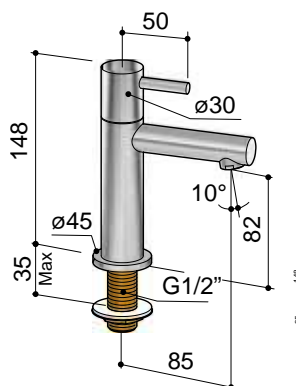

E001

BCP

Fonteinkraan
Coldwater tap
Robinet eau froide
Kaltwasserventil

EH001

BCP

Fonteinkraan
Coldwater tap
Robinet eau froide
Kaltwasserventil

E001..

- CR
  € 97,-
- GN BB AB WH
  € 138,-
- AI
  € 159,-
- PBP MBP BBP BCP
  € 265,-

EH001..

- CR
  € 159,-
- GN BB AB WH
  € 210,-
- AI
  € 250,-
- PBP MBP BBP BCP
  € 306,-