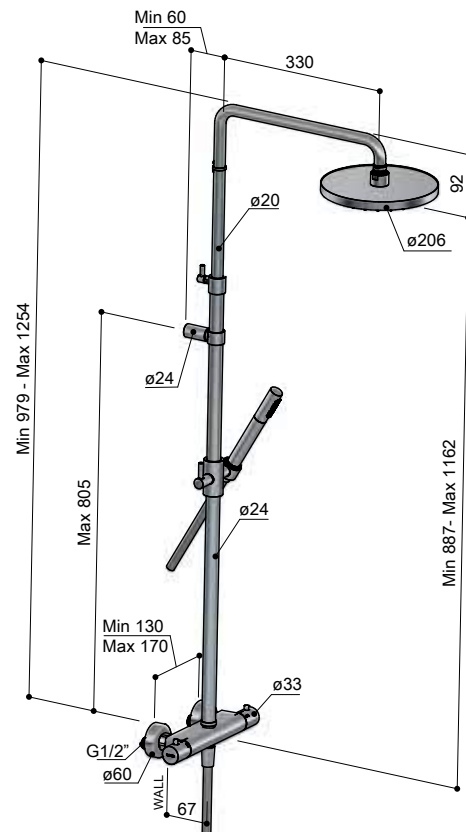

MBP

CR

€ 796,-

SDS11..

GN

€ 1.112,-

BBP BCP PBP MBP

€ 2.035,-