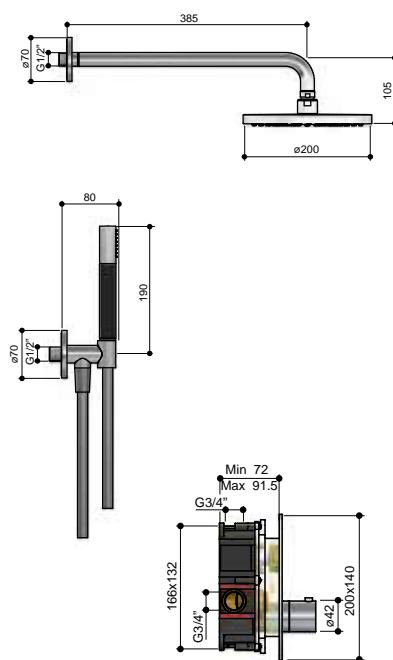

CR GN

Prijs Standaardset ▶	€ 1.485,-	€ 1.936,-
Opties en meerprijzen IBS23..	+	+
1 Handdouche rond (M375)	€ 0,-	€ 0,-
2 Plafondbuis 15cm (CB452)	€ 0,-	€ 0,-
3 Plafondbuis 30cm (CB453)	€ 0,-	€ 0,-
5 30 cm hoofddouche (M106)	€ 235,-	€ 255,-
7 Glijstang 90cm met geïntegreerde uitlaat (M305)	€ 30,-	€ 96,-

Vul het artikelnummer aan met de gewenste finish en optie(s):

i Dit wordt het samengestelde artikelnummer:

IBS23
finish + opties