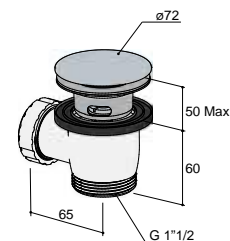

CR	GN BB AB WH AI	PBP MBP BBP BCP
€ 51,-	€ 72,-	€ 92,-