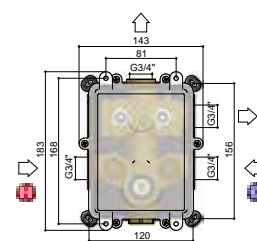

Inbouwbox
HBPB009 € 611,-

Afbouwdeel
PB009QEXT..
CAT. 1 € 342,-
CAT. 2 € 521,-
CAT. 3 € 560,-
CAT. 4 € 658,-