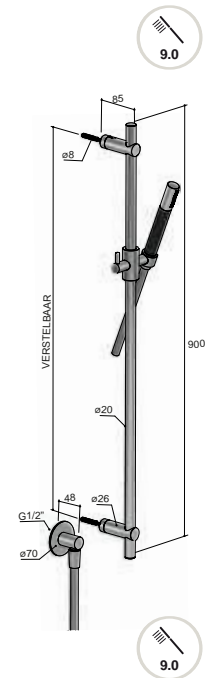

**Steekmaat verstelbaar**

Bevestiging is verstelbaar  
 tussen 80 en max. 87 cm H.O.H.

<b>CR</b>	<b>GN</b> <b>BB</b> <b>AB</b> <b>WH</b>	<b>AI</b>	<b>PBP</b> <b>MBP</b> <b>BBP</b> <b>BCP</b>
€ 362,-	€ 593,-	€ 699,-	€ 1.132,-