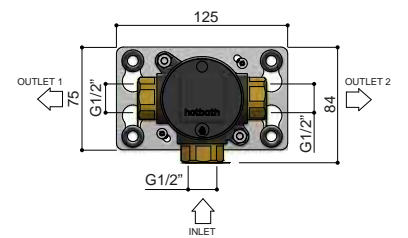

HBCB111.. (inbouwdeel) + CX111EXT.. (afbouwdeel)

CR	GN AB	AI	BBP BCP MBP
€ 307,-	€ 353,-	€ 373,-	€ 414,-
CAT. 1	CAT. 2	CAT. 3	CAT. 4

Inbouwdeel
HBCB111 € 123,-

Afbouwdeel
CX111EXT..
CAT. 1 € 184,-
CAT. 2 € 230,-
CAT. 3 € 250,-
CAT. 4 € 291,-