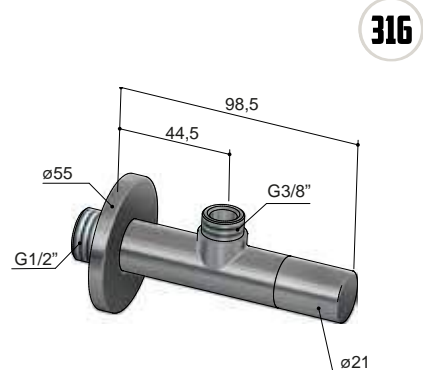

AR2002

Hoekstopkraan rond met filter
Angle valve with filter
Robinet équerre avec filtre
Eckventil mit Filter