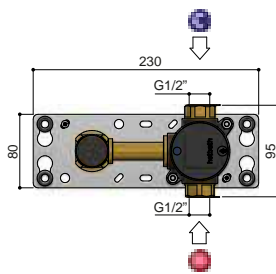

Zowel links als rechts te monteren

Inbouwbox
HBCB105 € 174,-

Afbouwdeel
(uitloop 18 cm)
CB106EXT18..
CAT. 1 € 281,-
CAT. 2 € 373,-
CAT. 3 € 408,-
CAT. 4 € 444,-

HBCB105 (inbouwdeel) + CB106EXT25.. (afbouwdeel)

CR	GN BB AB WH	AI	PBP MBP BBP BCP
€ 465,- CAT. 1	€ 562,- CAT. 2	€ 593,- CAT. 3	€ 644,- CAT. 4