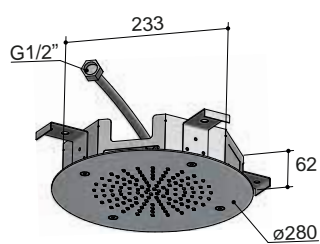

M108

CR

Inbouw hoofddouche, Ø 38 cm  
 Concealed shower head, Ø 38 cm  
 Douche de tête encastrée, Ø 38 cm  
 Unterputz-Kopfbrause, Ø 38 cm

CR

GN

€ 862,-

€ 1.015,-

CR