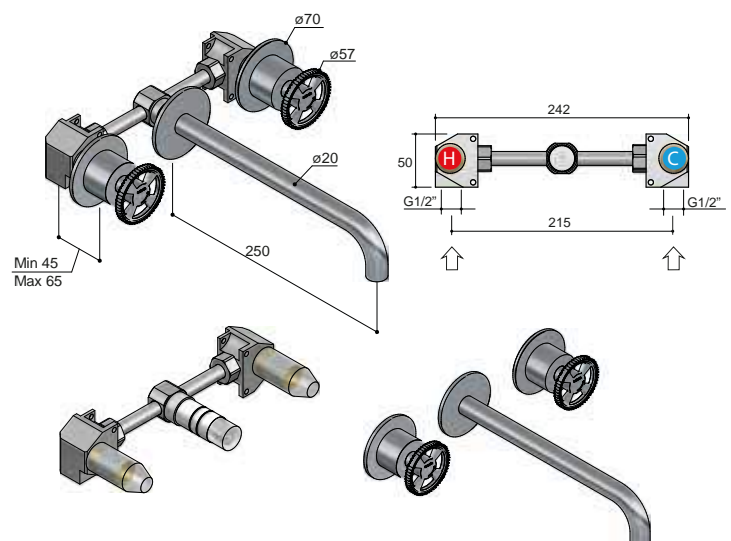

HBCW005T (inbouwdeel) + CW005TEXT25.. (afbouwdeel)

CR

€ 602,-

CAT.1

GN

€ 689,-

CAT.2

BBP

€ 806,-

CAT.4

Inbouwdeel
HBCW005T € 245,-

Afbouwdeel
(uitloop 25 cm)
CW005TEXT25..
CAT.1 € 357,-
CAT.2 € 444,-
CAT.4 € 561,-