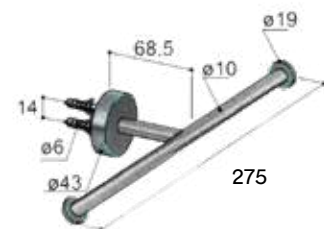

ARA05

Toiletrolhouder dubbel
Paper holder
Porte-rouleau
Toilettenpapierhalter

€ 129,-

€ 199,-