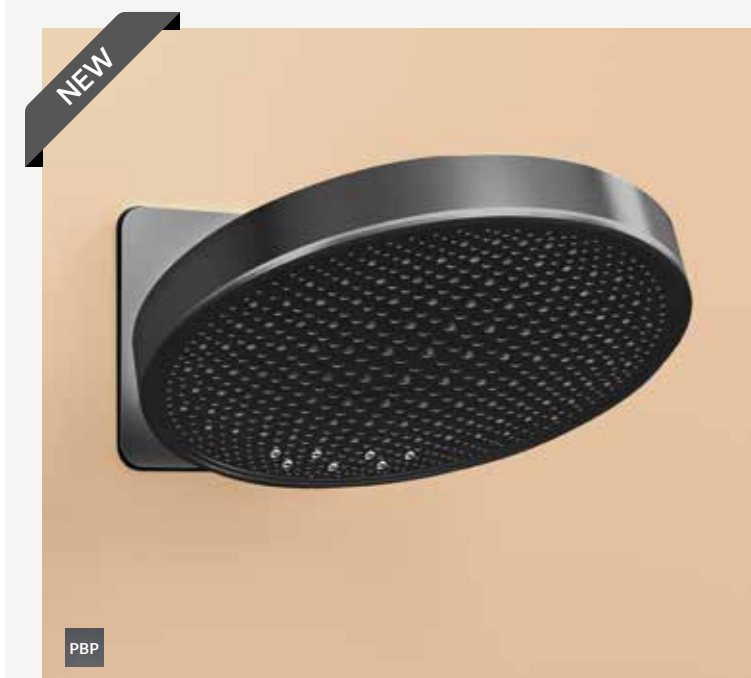

M420

Opbouw hoofddouche Ø30 cm
Wall-mounted overhead shower Ø30 cm
Pomme de douche **murale** Ø30 cm
Wandmontierte Kopfbrause Ø30 cm

PBP BBP

€ 890,-