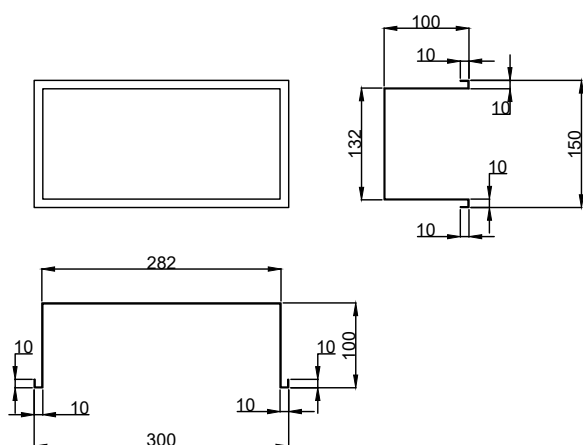

BOX015

BBP

Inbouwbox 30x15x10cm
Built-in box 30x15x10cm
Boîte encastrable 30x15x10cm
Einbaukasten 30x15x10cm

BOX030

BBP

Inbouwbox 30x30x10cm
Built-in box 30x30x10cm
Boîte encastrable 30x30x10cm
Einbaukasten 30x30x10cm

BOX015

€ 160,-

€ 195,-

€ 215,-

BOX030

€ 220,-

€ 240,-

€ 270,-