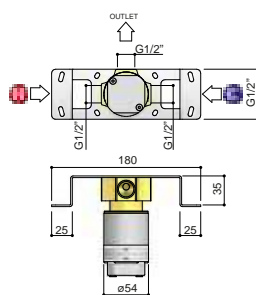

HBGY031 (inbouwdeel) + GY005REXT.. (afbouwdeel)

GN

TB

BBP MBP

€ 550,-

€ 610,-

€ 635,-

CAT. 1

CAT. 2

CAT. 3

Inbouwdeel

HBGY031 € 140,-

Afbouwdeel

GY005REXT-20..
CAT. 1 € 410,-
CAT. 2 € 470,-
CAT. 3 € 495,-