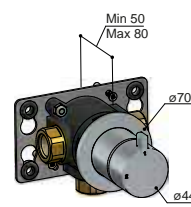

Inbouwbox
HBCB111 € 123,-

Afbouwdeel
AC111EXT..
CAT. 1 € 148,-
CAT. 2 € 189,-
CAT. 3 € 245,-