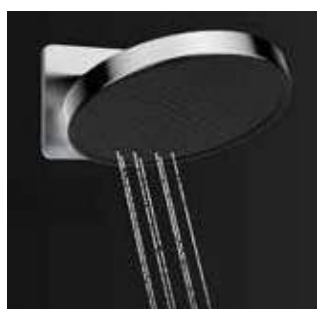

Rain Stream

Nieuw!

Een ongeëvenaarde wellnessbeleving met onze nieuwste hand- & hoofddouches

Onze nieuwste hand- en hoofddouches combineren stijl en innovatie. Met personaliseerbare straalsoorten en luxueuze designs zijn ze een perfecte toevoeging aan ons assortiment.

Douche-ervaring op maat

Met de nieuwe handdouche (M320) beleef je een douche-ervaring op maat dankzij vier innovatieve straalsoorten. Dankzij de slider die op elke gewenste positie kan stoppen, is het mogelijk om elke douchestraal te personaliseren. Bovendien biedt deze handdouche een heerlijke douchebeleving door het grote formaat.

- **Rain:** Een zachte regenbui
- **Pulse Spray:** Een krachtige pulsatie
- **Spa Pellet:** Een delicate en precieze straal
- **Mist:** Een kalmerende nevel

Luxueus genieten

Deze elegante designhoofddouches zijn een statement in elke badkamer. Perfect voor wie houdt van een luxueuze regendouche-ervaring met een modern en strak design. Met een verstelbare hoek van 15 tot 36 graden bieden deze hoofddouches perfecte dekking, afgestemd op individuele voorkeuren voor de ultieme wellness- en douchebeleving.

De M620 brengt douchen naar een hoger niveau met twee geavanceerde straalsoorten die gelijktijdig kunnen worden gebruikt.

- **Rain:** De klassieke regendouche
- **Rain Stream:** Een krachtige, geconcentreerde waterstroom