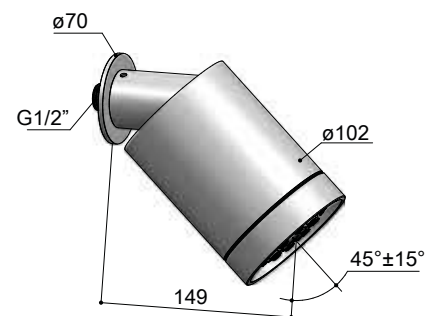

AR470

Beam 3 standen hoofddouche met muurbevestiging
Triple jet wall mounted Beam
Faisceau mural triple jet
Dreistrahliger Wandstrahler Beam