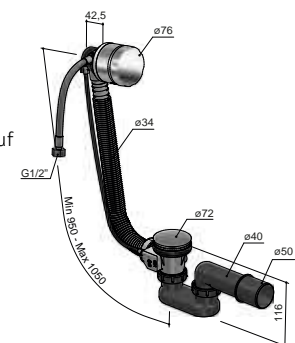

P033

Badoverflow-vulcombinatie
Bathub pop-up waste with spout, with overflow
Vidage baignoire avec bec déverseur, avec trop plein
Wannen Ab- und Überlaufgarnitur mit integriertem Einlauf