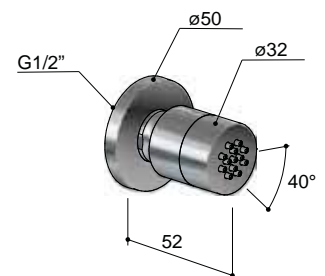

### M122

Opbouw bodyjet, messing, rond, kantelbaar  
 Wall-mounted body jet, brass, round, adjustable  
 Jet de corps mural, laiton, rond, orientable  
 Aufputz-Bodyjet, Messing, rund, schwenkbar

6 l p/min