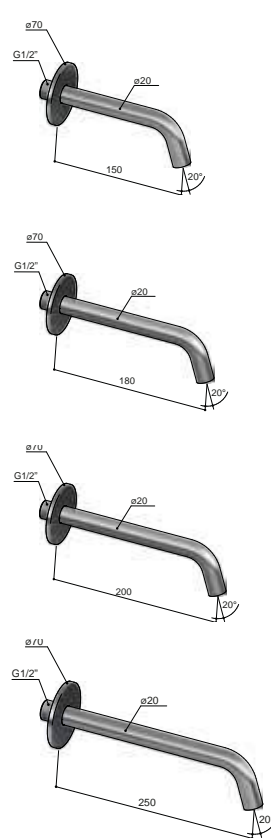

AR096..

CAT.1

CAT.2

AR096-15 (cat. 1) € 210,-
AR096-15 (cat. 2) € 296,-

AR096-18 (cat. 1) € 215,-
AR096-18 (cat. 2) € 296,-

AR096-20 (cat. 1) € 215,-
AR096-20 (cat. 2) € 306,-

AR096-25 (cat. 1) € 220,-
AR096-25 (cat. 2) € 317,-