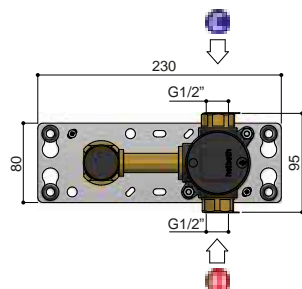

HBCB105 (inbouwdeel) + CB105EXT18.. (afbouwdeel)

CR	GN BB AB WH	AI	PBP MBP BBP BCP
€ 389,-	€ 486,-	€ 521,-	€ 537,-
CAT.1	CAT.2	CAT.3	CAT.4

Zowel links als rechts te monteren

**Inbouwbox**  
 HBCB105 € 174,-