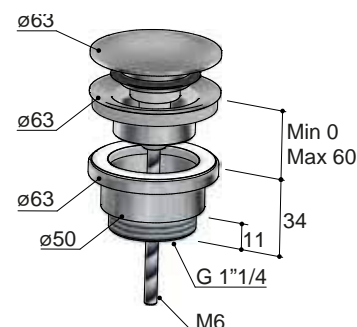

BGP

P034

Fontein sifon rond
Washbasin trap
Siphon pour lavabo
Waschtischsiphon

CR

€ 67,-

GN

€ 148,-

BGP BBP

€ 373,-