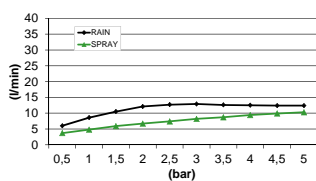

CR

GN

€ 5.503,-

€ 5.789,-

**Let op:** kan niet geplaatst worden  
 in een betonnen plafond.

2 aansluitingen 1/2"  
 Inbouw inclusief Inbouwframe  
 Wattage LED verlichting: 2x1,6 W  
**Incl. Bluetooth sound met  
 4 luidsprekers (15W)**