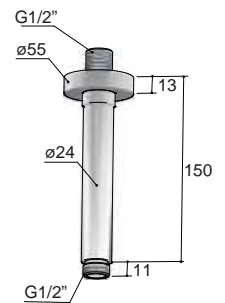

PBP BBP

€ 312,-

PBP

**CB452**

Plafond buis 15 cm  
 Ceiling support for shower head, length 15 cm  
 Support de plafond pour pomme douche, longueur cm 15  
 Deckenhalter für Kopfbrause, Länge cm 15

PBP BBP