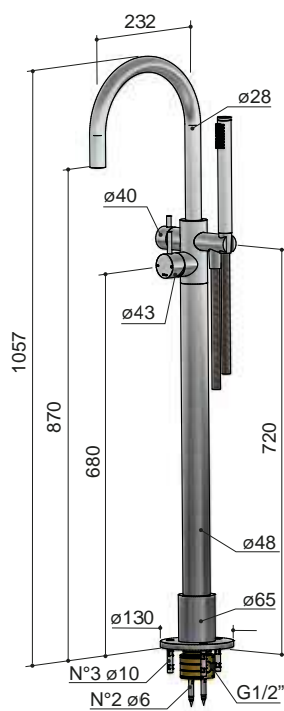

Vrijstaande baduitloop
Freestanding bath spout
Baignoire autoportante
Freistehender Wannenablauf

SPOM525 (inbouwdeel) + AR077EXT.. (afbouwdeel)

IX
€ 2.550,-

Inbouwbox
SPOM525 € 102,-

Let op: inbouwdeel apart bestellen!

Afbouwdeel
AR087EXT € 2.448,-

AR086..

IX
€ 1.050,-

BBP BCP BGP
€ 1.400,-