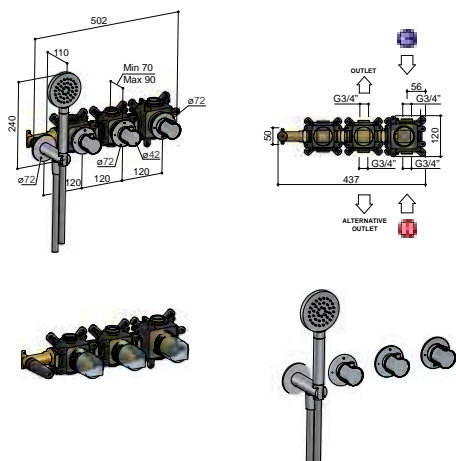

Handdouche zowel links als rechts te monteren

Inbouwdeel
HBCB7071 € 867,-

Afbouwdeel
GY7071REXT..
CAT.1 € 1.015,-
CAT.2 € 1.135,-
CAT.3 € 1.345,-

HBCB7072 (inbouwdeel) + GY7072REXT.. (afbouwdeel)

GN	TB	BBP MBP
€ 2.208,-	€ 2.348,-	€ 2.658,-
CAT.1	CAT.2	CAT.3