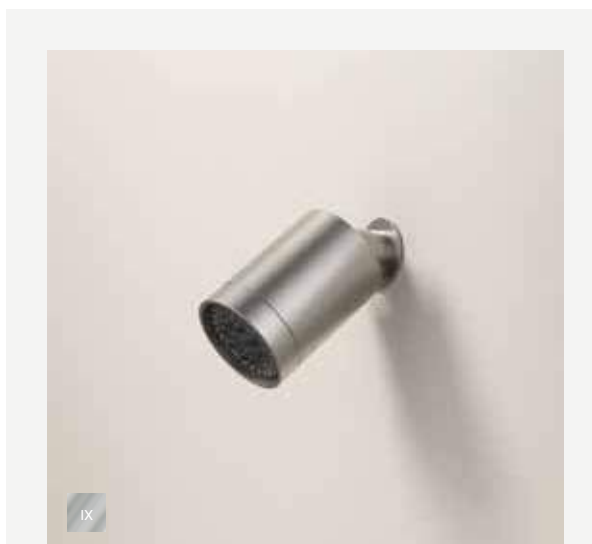

AR470

Beam 3 standen hoofddouche met muurbevestiging
Triple jet wall mounted Beam
Faisceau mural triple jet
Dreistrahliger Wandstrahler Beam

AR470..

€ 765,-

€ 1.071,-

AR472

Beam velvet hoofddouche met plafondbevestiging
Velvet jet wall mounted Beam
Poutre murale Velvet jet
Velvet Jet Wandstrahler Beam

AR472..

€ 612,-

€ 867,-