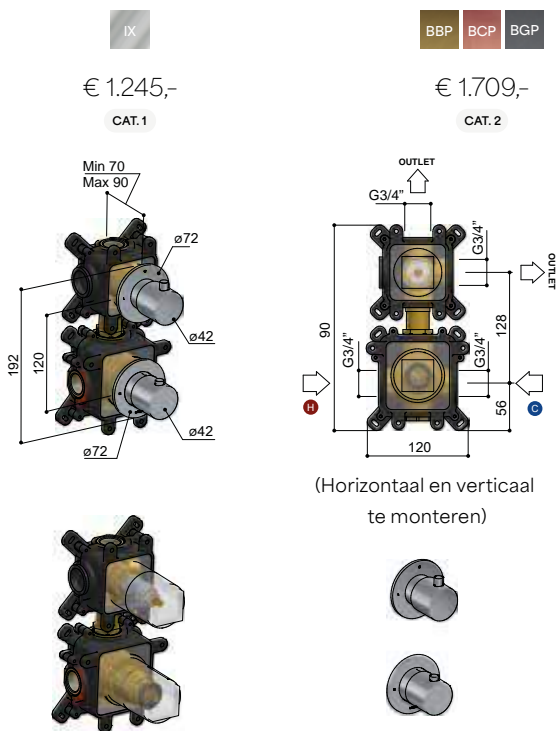

HBCB7009 (inbouwdeel) + AR7009EXT.. (afbouwdeel)

Inbouwbox
HBCB7009 € 638,-

Afbouwdeel
AR7009EXT..
CAT.1 € 607,-
CAT.2 € 1.071,-