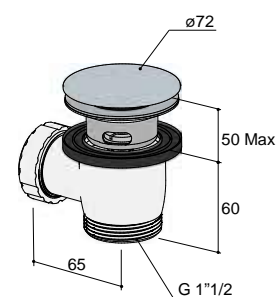

GN

€ 62,-

TB

€ 72,-

BBP

MBP

€ 92,-