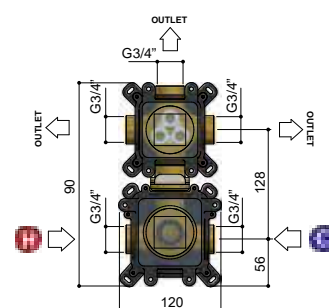

HBPB7039 (inbouwbox) + PB7039EXT.. (afbouwdeel)

CR	GN BB AB WH	AI	PBP MBP BBP BCP
€ 1.113,- CAT.1	€ 1.230,- CAT.2	€ 1.276,- CAT.3	€ 1.347,- CAT.4