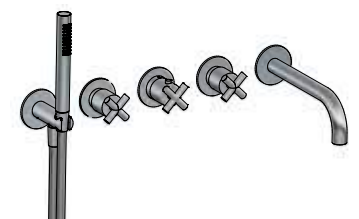

HBCB7071 (inbouwdeel) + C7071EXT.. (afbouwdeel)

€ 1.937,-

Inbouwbox  
 HBCB7071  
 € 867,-

Afbouwdeel  
 C7071EXT  
 € 1.070,-

HBCB7072 (inbouwdeel) + C7072EXT.. (afbouwdeel)

€ 2.363,-

Inbouwbox  
 HBCB7072  
 € 913,-