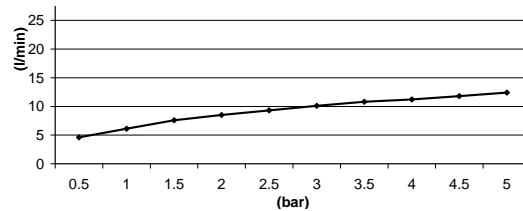

Geschikt voor montage aan
plafondbuis of wandarm