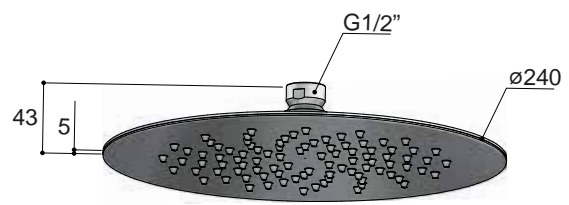

Geschikt voor montage aan
plafondbuis of wandarm