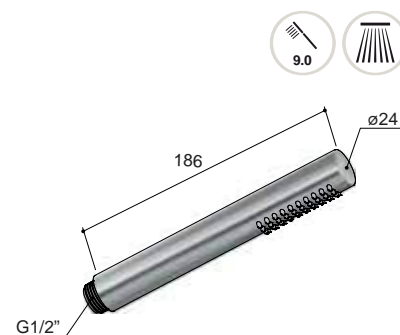

CR GN TB BBP BCP PBP MBP  
€ 87,- € 108,- € 120,- € 138,-

**M320**

Infinite handdouche 13,5 cm  
 Infinite hand shower 13.5 cm  
 Douchette Infinite 13,5 cm  
 Infinite Handbrause 13,5 cm

CR € 129,- GN TB BBP BCP PBP MBP BGP € 149,-