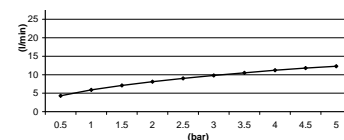

Geschikt voor montage  
 aan plafondbuis of wandarm

AR106

Hoofddouche Ø 30 cm  
 Overhead shower Ø 30 cm  
 Douche de tête Ø 30 cm  
 Kopfbrause Ø 30 cm

AR106..

€ 663,-

€ 1.194,-

Geschikt voor montage  
 aan plafondbuis of wandarm