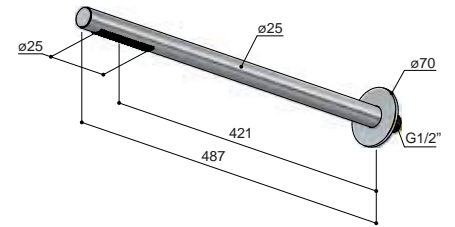

CR

€ 485,-

GN

€ 590,-

BBP BCP PBP MBP

€ 695,-