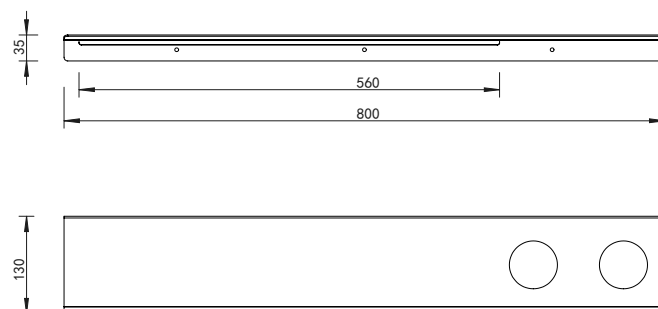

SH060H2

Shelf met twee uitsparingen (60 x 7 cm)
Shelf with two cut-outs (60 x 7 cm)
Étagère avec deux découpes (60 x 7 cm)
Regal mit zwei Aussparungen (60 x 7 cm)

SH080H2

Shelf met twee uitsparingen (80 x 7 cm)
Shelf with two cut-outs (80 x 7 cm)
Étagère avec deux découpes (80 x 7 cm)
Regal mit zwei Aussparungen (80 x 7 cm)

SH060H2..

€ 169,-

SH080H2..

€ 219,-