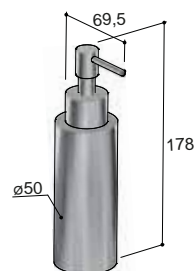

CR	GN BB AB WH	AI TB	PBP MBP BBP BCP BGP
€ 99,-	€ 139,-	€ 159,-	€ 199,-