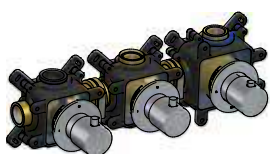

(één inbouwbox)

Inbouwbox
HBCB7067 € 713,-