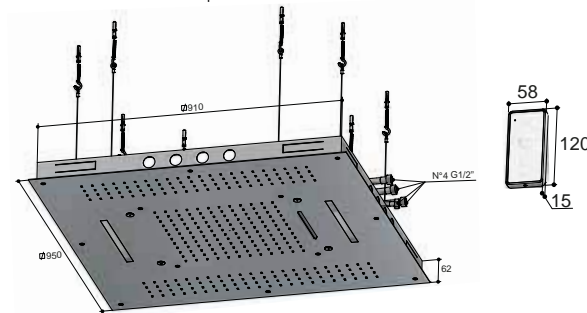

3 aansluitingen 1/2"
Inbouw inclusief Inbouwframe
Wattage LED verlichting: 2x3 W

CR

GN

BBP BCP

€ 7.084,- € 8.053,- € 12.495,-

Let op: kan niet geplaatst worden in een
betonnen plafond en montage i.c.m.
High Flow Inbouwthermostaat met
4 stopkranen