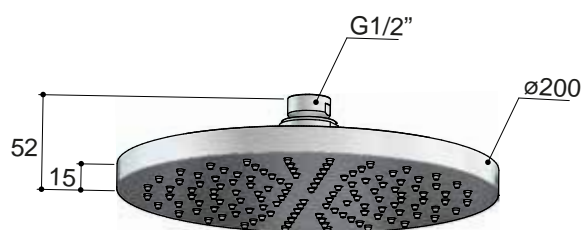

M100

CR

Hoofddouche rond ø 20 cm
Round showerhead ø 20 cm
Pomme de douche ronde ø 20 cm
Runde Kopfbrause ø 20 cm

M105

CR

Hoofddouche rond ø 25 cm
Round showerhead ø 25 cm
Pomme de douche ronde ø 25 cm
Runde Kopfbrause ø 25 cm

CR GN AB BB WH AI TB BBP BCP PBP MBP BGP

€ 199,- € 346,- € 397,- € 638,-

CR GN AB BB WH AI BBP BCP PBP MBP BGP

€ 346,- € 475,- € 536,- € 1.066,-

Geschikt voor montage aan
plafondbuis of wandarm

Geschikt voor montage aan
plafondbuis of wandarm