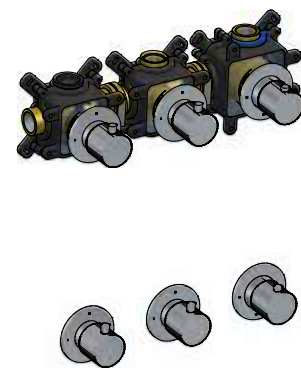

HBCB7067 (inbouwdeel) + GY7067REXT.. (afbouwdeel)

- GN

  € 1.253,-

  CAT.1
- TB

  € 1.293,-

  CAT.2
- BBP

  MBP

  € 1.363,-

  CAT.3

Zowel horizontaal als verticaal te monteren.

Inbouwdeel
HBCB7067 € 713,-

Afbouwdeel
GY7067REXT..
CAT.1 € 540,-
CAT.2 € 580,-
CAT.3 € 650,-