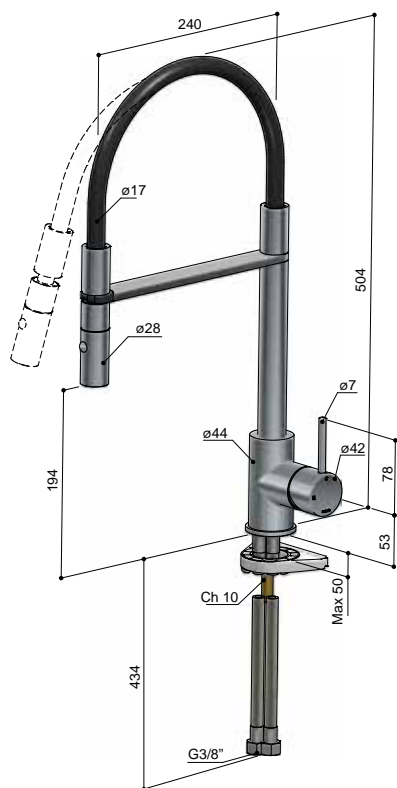

FKM33

**NEW**

MAGNETISCHE VERBINDING

Keukenmengkraan met draaibare uitloop en uittrekbare 2-standen handdouche  
 Kitchen mixer with swivel spout and pull-out 2-function handshower  
 Mitigeur de cuisine avec bec pivotant et douchette extractible à 2 fonctions  
 Küchenarmatur mit schwenkbarem Auslauf und ausziehbarer 2-Funktions-Handbrause