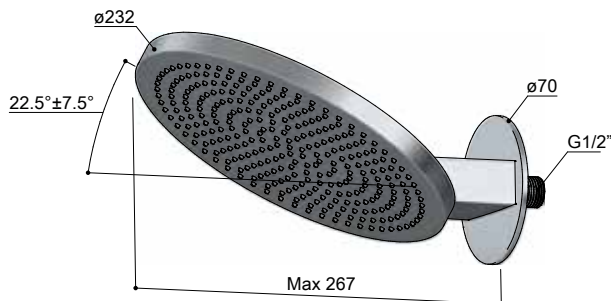

AC193

Velvet hoofddouche rond Ø 23 cm
Velvet overhead shower round Ø 23 cm
Velvet pomme de douche ronde Ø 23 cm
Velvet Kopfbrause runde Ø 23 cm

AC194

Velvet hoofddouche vierkant 23 x 23 cm
Velvet overhead shower square 23 x 23 cm
Velvet pomme de douche carrée 23 x 23 cm
Velvet Kopfbrause Quadrat 23 x 23 cm

CR

GN

BBP BCP PBP MBP

€ 525,-

€ 670,-

€ 875,-

CR

GN

BBP BCP PBP MBP

€ 545,-

€ 680,-

€ 895,-