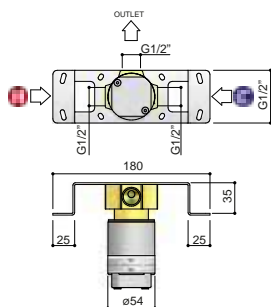

HBGY031 (inbouwdeel) + GY031D.. (afbouwdeel)

GN

TB

BBP MBP

€ 415,-

€ 465,-

€ 505,-

CAT. 1

CAT. 2

CAT. 3

Inbouwdeel
HBGY031 € 140,-

Afbouwdeel
GY031DEXT..
CAT. 1 € 275,-
CAT. 2 € 325,-
CAT. 3 € 365,-