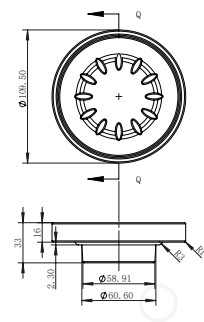

IX

SHA01

Beker
Cup
Gobelet
Becher

€ 69,-

IX

SHA02

Schaal van gematteerd glas
Frosted glass bowl
Bol en verre dépoli
Schale aus Milchglas

€ 15,-

IX

SHA03

Dubbele handdoekhaak
Double towel hook
Crochet double
Doppelter Handtuchhaken

€ 69,-

IX

SHA04

Handdoekrek 40 cm
Towel rack 40 cm
Porte-serviettes 40 cm
Handtuchhalter 40 cm

€ 99,-