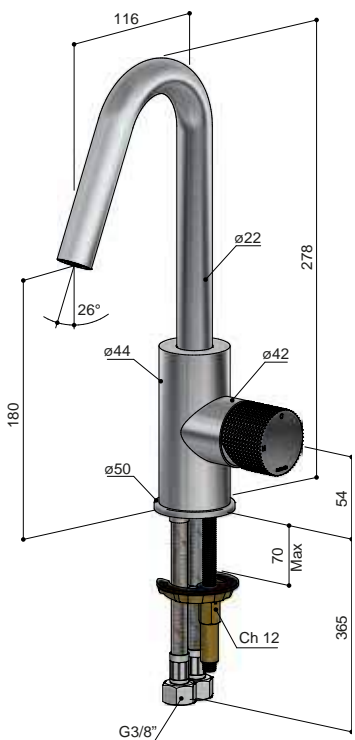

GUY

GY004D

- GN

  
 € 370,-
- TB

  
 € 460,-
- BBP MBP

  
 € 565,-

GY023D

Wastafelmengkraan 2-gats met draibare uitloop, zonder waste  
 2-hole washbasin mixer with swivel spout, without waste  
 Mitigeur de lavabo 2 trous avec bec pivotant, sans vidage  
 2-Loch-Waschtischmischer mit schwenkbarem Auslauf, ohne Garnitur