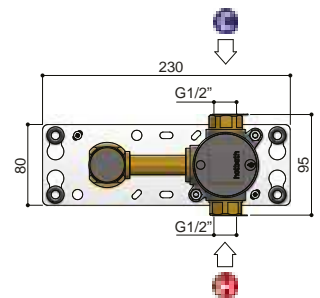

Inbouwdeel
HBCB105 € 174,-

Afbouwdeel
AR125EXT..
CAT. 1 € 464,-
CAT. 2 € 709,-