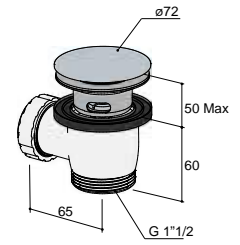

### P031

Klikplug voor bad, zonder sifon  
 Push-button bathtub waste, without siphon  
 Vidage à pression pour baignoire, sans siphon  
 Push-Button Ablaufgarnitur für Badewanne, ohne Siphon

P031..

€ 92,-