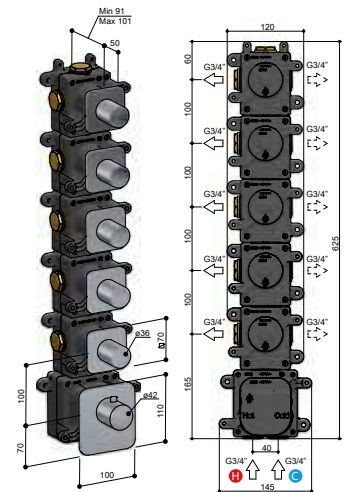

Afbouwdeel

- CR GLF015EXTCR € 332,-
- GN GLF015EXTGN € 689,-
- BGP GLF015EXTBGP € 852,-
- BBP GLF015EXTBBP € 852,-