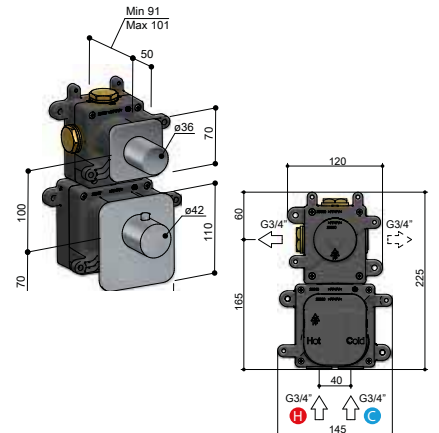

GLF011

High Flow thermostaat met 1 stopkraan
High Flow concealed thermostatic mixer, with 1 stop valve
Mitigeur thermostatique à encastrer; High Flow, avec 1 robinet d'arrêt
High Flow UP-Thermostat-Brausebatterie, mit 1 UP-Ventil

High Flow inbouwbox
MHF001 € 607,-

Afbouwdeel

CR	GLF011EXTCR	€ 179,-
GNP	GLF011EXTGN	€ 301,-
BGP	GLF011EXTBGP	€ 368,-
BBP	GLF011EXTBBP	€ 368,-

Kan zowel horizontaal als verticaal worden gemonteerd.