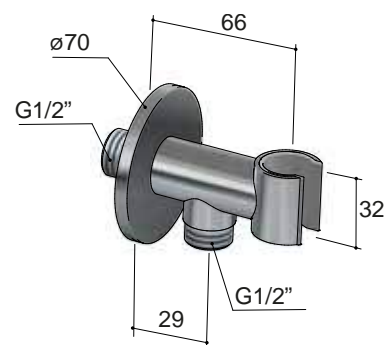

PBP BBP

€ 133,-

PBP

**M515**

Wandsteun met uitlaat  
Wall coupling with hand shower bracket  
Coude de sortie avec support douchette  
Wandanschlußbogen mit Wandbrausehalter

PBP BBP

€ 189,-

PBP