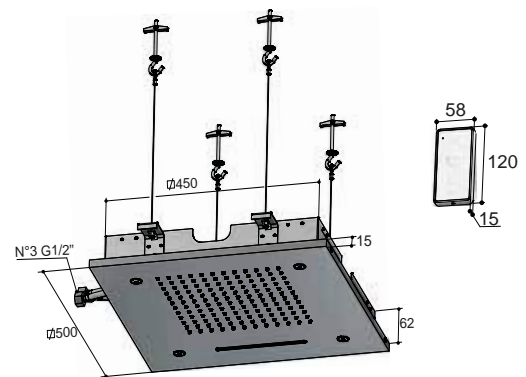

3 aansluitingen 1/2"
Inbouw inclusief Inbouwframe
Wattage LED verlichting: 16 W