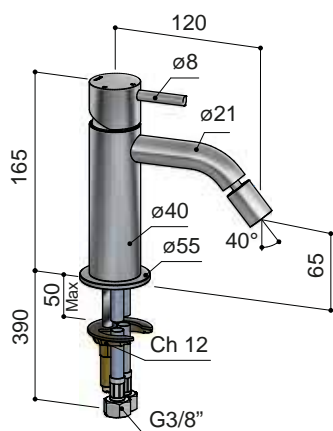

Niet passend op toiletblokhouders
en DuoFresh systeem