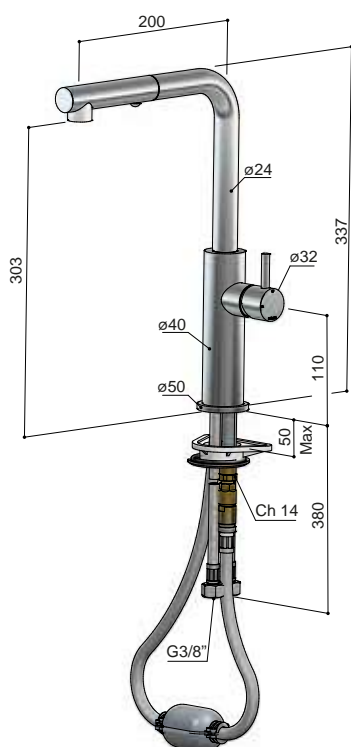

Keukenmengkraan met draaibare uitloop en uittrekbare 2-standen handdouche
Kitchen mixer with swivel spout and pull-out 2-function handshower
Mitigeur de cuisine avec bec pivotant et douchette extractible à 2 fonctions
Küchenarmatur mit schwenkbarem Auslauf und ausziehbarer 2-Funktions-Handbrause

FKM33..

€ 830,-