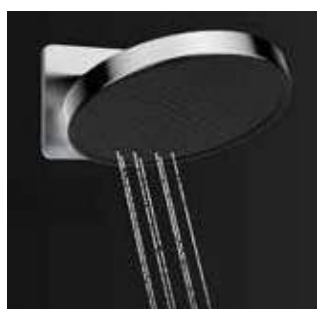

€ 1.648,-

€ 1.913,-

€ 2.107,-

Rain

Pulse Spray

Spa Pellet

Mist

Rain