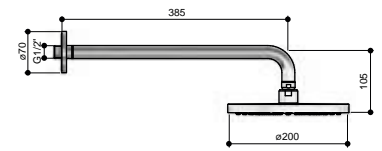

### Deze standaardset bestaat uit:

- HBCB7009: Inbouwbox € 638,-
- CB7009EXTCR: Afbouwdeel € 230,-
- M515CR: Wandsteun € 108,-
- M015CR: Doucheslang € 30,-
- M352CR: Handdouche € 77,-
- CB450CR: Wandarm € 118,-
- M100CR: Hoofddouche € 199,-