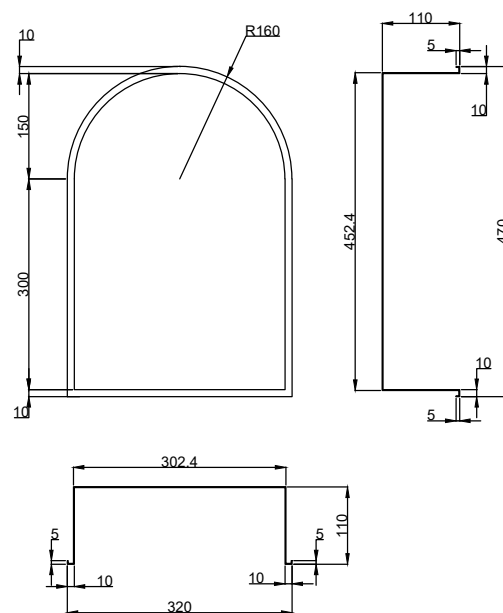

BOX120L

BOW30L

BOX120L

- IX WH
  € 510,-
- BBP BCP BGP MBP
  € 530,-
- TB
  € 580,-

BOW30L

- IX WH
  € 430,-
- BBP BCP BGP MBP
  € 450,-
- TB
  € 480,-