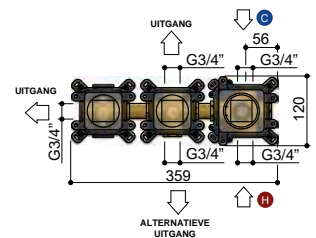

HBCB7067 (inbouwbox) + CB7067EXT.. (afbouwdeel)

CR	GN BB AB WH	AI	PBP MBP BBP BCP
€ 1.009,-	€ 1.193,-	€ 1.234,-	€ 1.305,-
CAT.1	CAT.2	CAT.3	CAT.4

Horizontaal en verticaal te monteren

(één inbouwbox)

Inbouwbox
HBCB7067 € 713,-

Afbouwdeel
CB7067EXT..
CAT.1 € 296,-
CAT.2 € 480,-
CAT.3 € 521,-
CAT.4 € 592,-