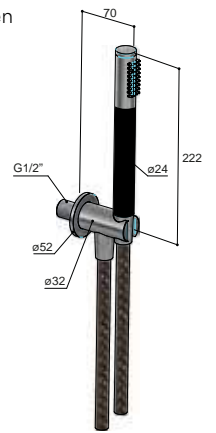

AR430

Handdouche met wandsteun, uitlaat en doucheslang (1,5 m) voor inbouwkranken
Handshower set with wall coupling and flexible hose
Coude de sortie avec douchette et flexible
Wandanschlußbogen mit Handbrause und Brauseschlauch

IX

BBP BCP BGP

€ 429,-

€ 572,-

316 9.0

ARCHIE