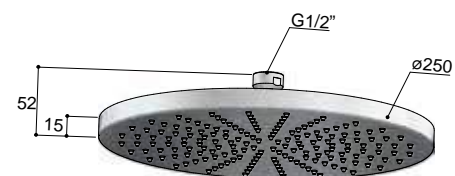

M105

Hoofddouche rond 25 cm
Overhead shower round 25 cm
Douche de tête ronde 25 cm
Kopfbrause rund 25 cm

CR

GN

MBP BCP

€ 346,-

€ 424,-

€ 1.066,-