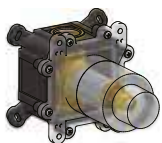

HBCB7068 (inbouwdeel) + CB7068EXT.. (afbouwdeel)

CR

€ 317,-

CAT.1

GN

€ 373,-

CAT.2

MBP BCP

€ 450,-

CAT.3

Inbouwbox
HBCB7068 € 174,-