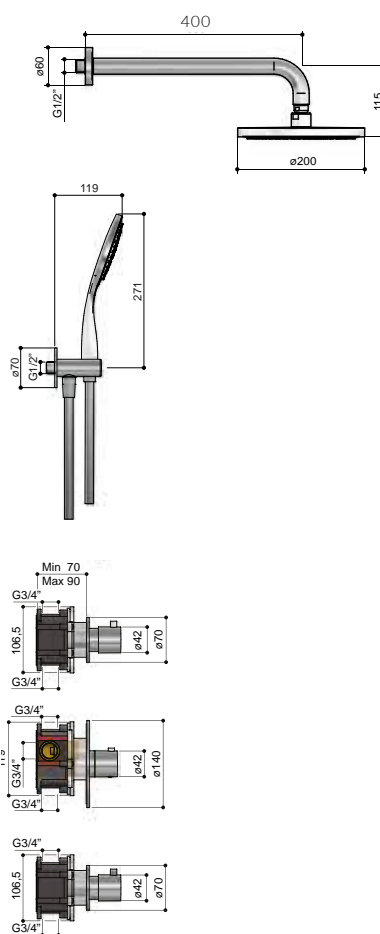

CR	GN	MBP BCP
Prijs Voordeelset ▶	€1.259,- € 1068,-	€1.698,- € 1.403,-	€2.539,- € 2.195,-
Opties en meerprijzen IBS12..	+		
① Handdouche rond (M376)	€ 0,-	€ 0,-	€ 0,-
② Plafondbuis 15 cm (M452)	€ 0,-	€ 0,-	€ 0,-
③ Plafondbuis 30 cm (M453)	€ 0,-	€ 0,-	€ 122,-
④ 25 cm hoofddouche (M105)	€ 147,-	€ 180,-	€ 428,-
⑤ 30 cm hoofddouche (M106)	€ 235,-	€ 357,-	€ 581,-
⑦ Glijstang 90 cm met geïntegreerde uitlaat (M301)	€ 136,-	€208,-	€ 541,-

Vul het artikelnummer aan met de gewenste finish en optie(s):

① Dit wordt het samengestelde artikelnummer:

IBS12
finish + opties