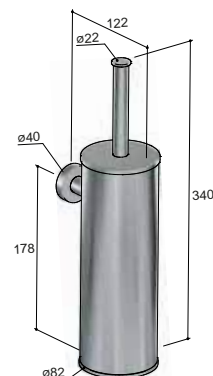

CR	GN BB AB WH	AI TB	PBP MBP BBP BCP BGP
€ 169,-	€ 219,-	€ 249,-	€ 299,-