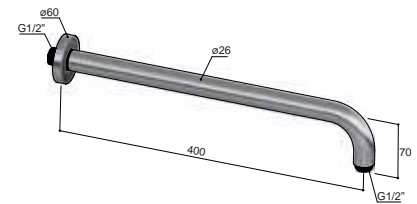

M450-40

Wandarm 40 cm
Wall-mounted shower arm, length 40 cm
Bras de douche mural, longueur 40 cm
Wandbrausearm, Länge 40 cm

CR	GN	BCP	MBP
€ 105,-	€ 137,-	€ 224,-