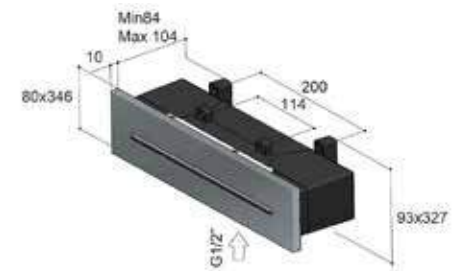

CR

€ 669,-

GN

€ 842,-

BBP BCP PBP MBP

€ 1.173,-