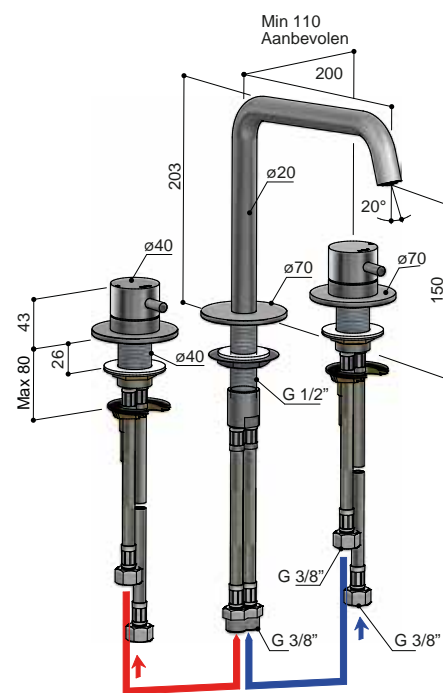

AR033..

IX BBP BCP BGP
€ 969,- € 1.326,-