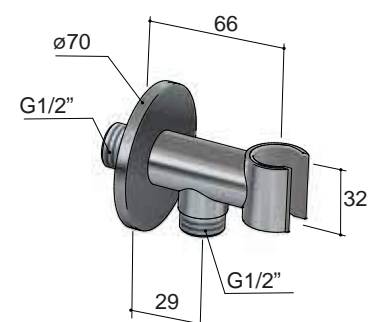

M515

GN

TB

BBP MBP

€ 128,-

€ 169,-

€ 189,-