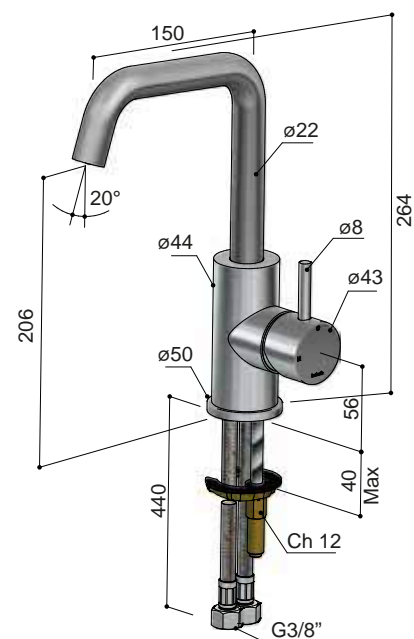

AR004..

€ 572,-

AR014..

€ 572,-

€ 806,-

AR023

Wastafelmengkraan 2-gats zonder waste  
2-hole basin mixer tap without waste  
Mitigeur lavabo 2 trous sans bonde  
2-Loch Waschtischmischer ohne Ablaufgarnitur