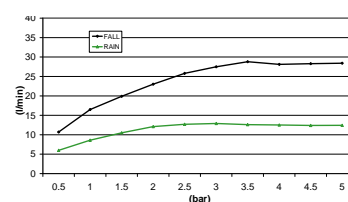

M142

CR GN
€ 1.683,- € 2.107,-

Let op: montage i.c.m.
High Flow Inbouwthermostaat

M143

CR GN
€ 2.907,- € 3.280,-

Let op: montage i.c.m.
High Flow Inbouwthermostaat