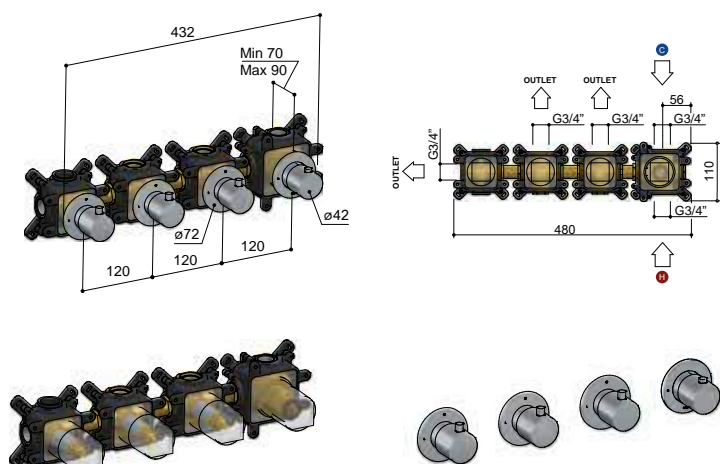

HBCB7070 (inbouwbox) + CB7070EXT.. (afbouwdeel)

CR	GN BB AB WH	AI	PBP MBP BBP BCP
€ 1.265,-	€ 1.571,-	€ 1.612,-	€ 1.673,-
CAT.1	CAT.2	CAT.3	CAT.4

(één inbouwbox)

Inbouwbox
HBCB7070 € 913,-

Afbouwdeel
CB7070EXT..
CAT.1 € 352,-
CAT.2 € 658,-
CAT.3 € 699,-
CAT.4 € 760,-