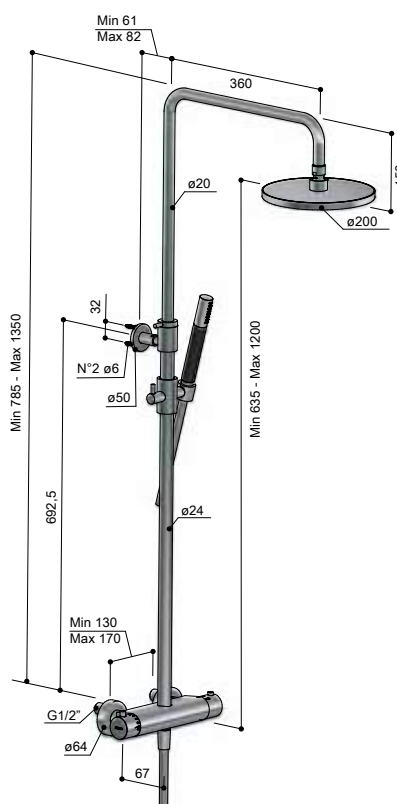

SDS9

Thermostatische StortDoucheSet Cobber
Complete Wall-mounted shower set, with 2-ways thermostatic mixer
Set de douche mural complet, avec mitigeur thermostatique à deux voies
Wand-, Standbrause komplett, mit 2-Wege Thermostatmischer

Deze standaardset bestaat uit:

- CB016 Opbouw therm.
- M015 Doucheslang
- M431 Stortdouchestang
- M352 Handdouche
- M100 Hoofddouche

CR GN BB AB WH

Prijs Standaardset ▶	€ 862,-	€ 1.448,-
Opties en meerprijzen SDS9..	+	
① Handdouche rond (M353)	€ 153,-	€ 184,-
④ 25 cm hoofddouche (M105)	€ 147,-	€ 129,-
⑤ 30 cm hoofddouche (M106)	€ 235,-	€ 255,-

AI MBP NBP BBP BCP

Prijs Standaardset ▶	€ 1.607,-	€ 2.647,-
Opties en meerprijzen SDS9..	+	
① Handdouche rond (M353)	€ 214,-	€ 239,-
④ 25 cm hoofddouche (M105)	€ 139,-	€ 428,-
⑤ 30 cm hoofddouche (M106)	€ 251,-	€ 581,-

Vul het artikelnummer aan met de gewenste finish en optie(s):

ⓘ Dit wordt het samengestelde artikelnummer:

SDS9
finish + opties

BCP