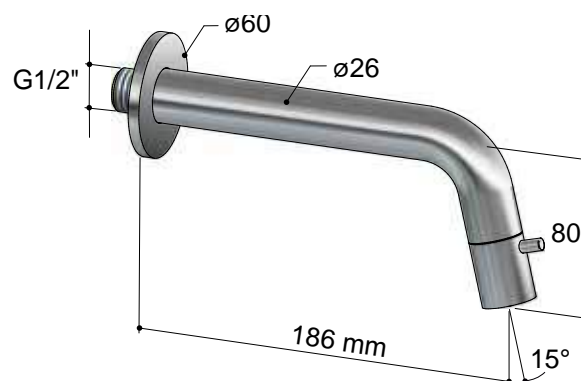

U001

CR

Fonteinkraan
Coldwater tap
Robinet eau froide
Kaltwasserventil

UW001

CR

Fonteinkraan wandmodel, inkortbaar
Wall-mounted basin tap, adjustable length
Robinet mural pour lavabo, longueur ajustable
Wandmontierter Waschtischhahn, kürzbar

CR

€ 112,-

U001..

GN

€ 142,-

MBP BCP

€ 281,-

CR

€ 133,-

UW001..

GN

€ 173,-

MBP BCP

€ 281,-