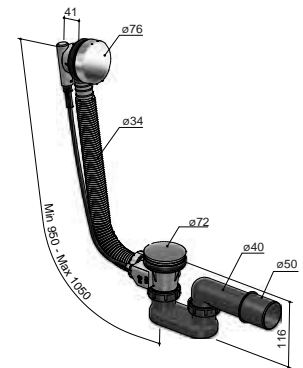

PBP

P031

Klikplug voor bad, zonder sifon
Push-button bathtub waste, without siphon
Vidage à pression pour baignoire, sans siphon
Push-Button Ablaufgarnitur für Badewanne, ohne Siphon

P031..

€ 92,-

PBP

P032

Badoverflow verlengd
Bathtub waste with overflow
Vidage baignoire avec trop-plein
Wannenaufgarnitur mit Überlauf

€ 295,-

PBP

P033

Badoverflow-vulcombinatie
Bathtub waste with spout and overflow
Vidage baignoire avec bec verseur et trop-plein
Wannenaufgarnitur mit integriertem Einlauf

€ 403,-