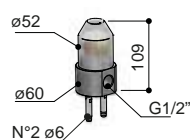

Let op: inbouwdeel apart bestellen!