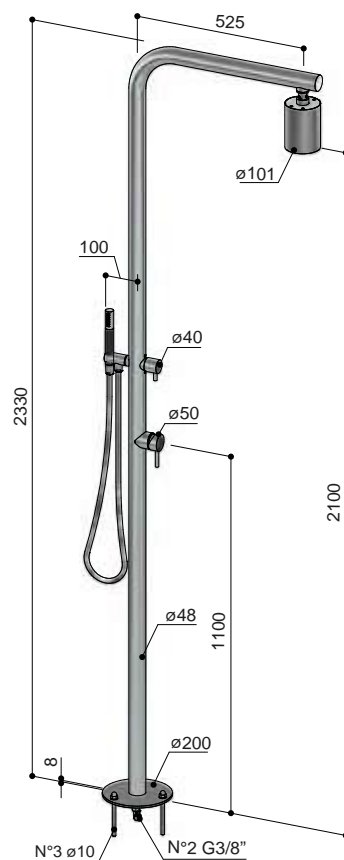

Installeren met behulp van tweecomponentenars

Let op: niet bestand tegen vrieskou!