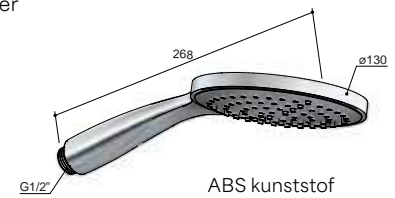

### AC370

Velvet handdouche Ø13 cm  
 Monospray hand shower  
 Douchette monojet  
 Monojet-Handbrause

CR

GN

BBP

BCP

PBP

MBP