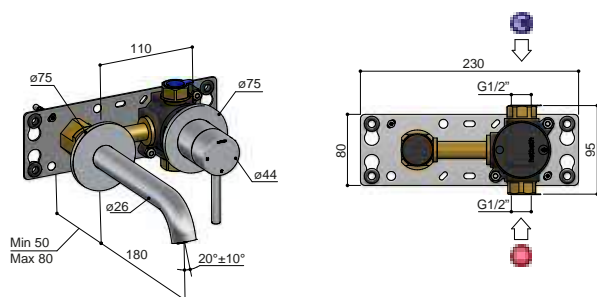

Inbouwbox
HBCB105 € 174,-