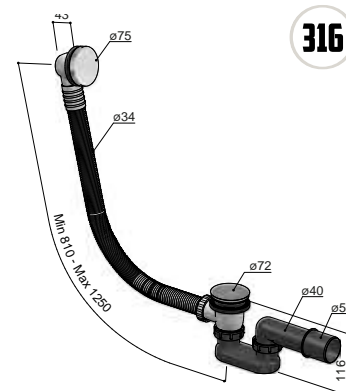

AR132

Badoverflow verlengd
Bathtub pop-up waste, with overflow
Vidage baignoire, avec trop plein
Wannen Ab- und Überlaufgarnitur

€ 281,-

€ 383,-

316

AR133

Badoverflow-vulcombinatie
Bathtub pop-up waste with spout, with overflow
Vidage baignoire avec bec déverseur, avec trop plein
Wannen Ab- und Überlaufgarnitur mit integriertem Einlauf

€ 485,-

€ 587,-