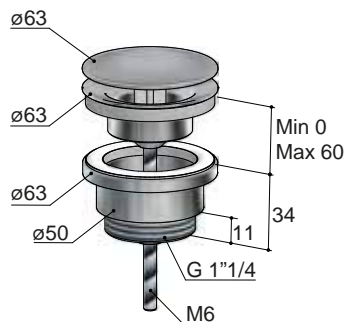

- CR € 40,-
- GN € 57,-
- BB AB WH € 77,-
- AI € 108,-
- PBP MBP BBP BCP € 128,-