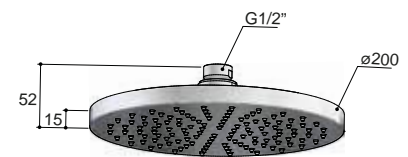

Hoofddouche  $\varnothing$  20 cm  
Overhead shower  $\varnothing$  20 cm  
Douche de tête  $\varnothing$  20 cm  
Kopfbrause  $\varnothing$  20 cm

€ 638,-

**M106**

Hoofddouche rond  $\varnothing$  30 cm  
Round showerhead  $\varnothing$  30 cm  
Pomme de douche ronde  $\varnothing$  30 cm  
Runde Kopfbrause  $\varnothing$  30 cm