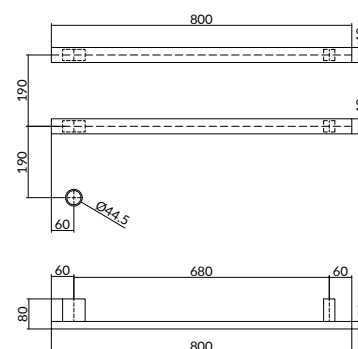

RAS80-2..

€ 1.080,-

€ 1.514,-

CAT.1

CAT.2

Set bestaat uit:

1x Rails square 80 cm 30 watt	RAS80 (cat. 1)	€ 315,-
1x Schakelaar round	SWIROU (cat. 1)	€ 234,-
Inbouwelement voor totale set	MBASES2 (cat. 1)	€ 180,-

1x Rails square 80 cm 30 watt	RAS80 (cat. 2)	€ 514,-
1x Schakelaar round	SWIROU (cat. 2)	€ 270,-
Inbouwelement voor totale set	MBASES2 (cat. 2)	€ 180,-

Set bestaat uit:

2x Rails square 80 cm 60 watt	RAS80 (cat. 1)	€ 630,-
1x Schakelaar round	SWIROU (cat. 1)	€ 234,-
Inbouwelement voor totale set	MBASES3 (cat. 1)	€ 216,-

2x Rails square 80 cm 60 watt	RAS80 (cat. 2)	€ 1.028,-
1x Schakelaar round	SWIROU (cat. 2)	€ 270,-
Inbouwelement voor totale set	MBASES3 (cat. 2)	€ 216,-