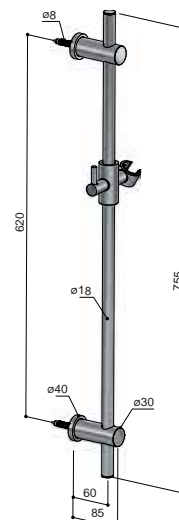

CR

GN

MBP BCP

€ 203,-

€ 281,-

€ 403,-

**M301**

Glijstang 75 cm  
 Sliding rail 75 cm  
 Barre coulissante 75 cm  
 Brausestange 75 cm