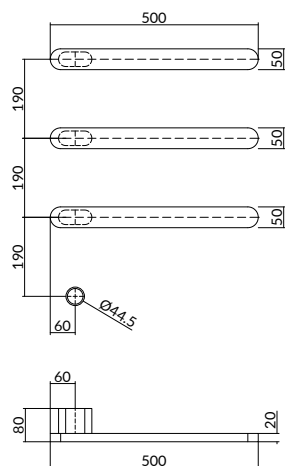

RASS50-3..

CR	GN	TB	BBP	BCP	BGP
€ 1.584,-		€ 2.133,-			
CAT. 1		CAT. 2			

Set bestaat uit:

3x Rails soft square 50 cm 60 watt	RASS50 (cat. 1)	€ 1.080,-
1x Schakelaar round	SWIROU (cat. 1)	€ 234,-
Inbouwlement voor totale set	MBASESS4 (cat. 1)	€ 270,-
3x Rails soft square 50 cm 60 watt	RASS50 (cat. 2)	€ 1.593,-
1x Schakelaar round	SWIROU (cat. 2)	€ 234,-
Inbouwlement voor totale set	MBASESS4 (cat. 2)	€ 270,-