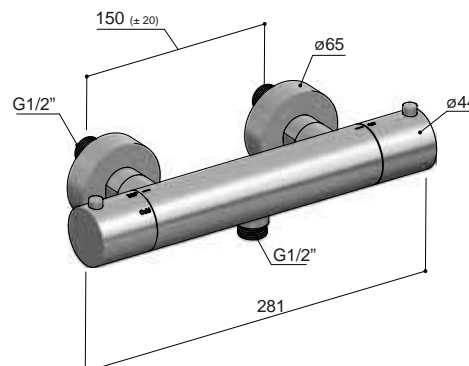

AR122

AR088

AR122..

€ 1.195,-

€ 1.375,-

AR088..

€ 939,-

€ 1.173,-