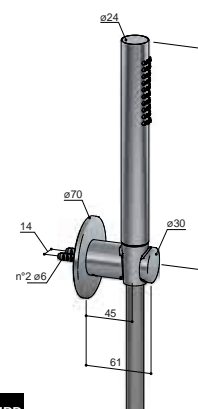

CR

GN

BBP BCP PBP MBP

€ 209,-

€ 278,-

€ 388,-