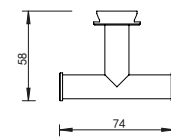

IX

SHA01

Beker
Cup
Gobelet
Becher

€ 69,-

IX

SHA02

Schaal van gematteerd glas
Frosted glass bowl
Bol en verre dépoli
Schale aus Milchglas

€ 15,-

IX

SHA03

Dubbele handdoekhaak
Double towel hook
Crochet double
Doppelter Handtuchhaken

€ 69,-

IX

SHA04

Handdoekrek 40 cm
Towel rack 40 cm
Porte-serviettes 40 cm
Handtuchhalter 40 cm

€ 99,-