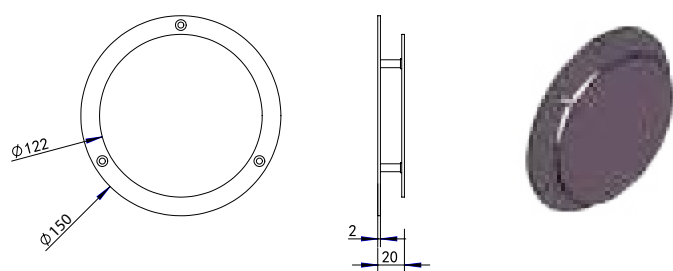

VGRS015

VGR015

VGRS015

IX	WH	BBP	BCP	BGP	MBP
€ 70,-		€ 89,-			

VGR015

IX	WH	BBP	BCP	BGP	MBP
€ 70,-		€ 89,-