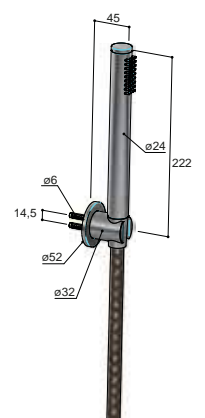

AR443

Handdouche (Ø 9cm) met wandsteun en doucheslang (1,5 m) voor opbouwkranken
Handshower (Ø 9cm) set with wall bracket and flexible hose
Set de douche à main (Ø 9cm), avec support et flexible
Handbrause (Ø 9cm) komplett, mit Halter und Brauseschlauch

IX

€ 368,-

316 9.0