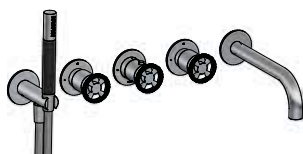

€ 2.551,-

CAT. 4

(één inbouwbox)

Uitloop is zowel links als rechts te plaatsen  
 (inbouwbox omdraaien)

**Inbouwbox**  
 HBCB7072 € 913,-

**Afbouwdeel**  
 CW7072EXT..  
 CAT. 1 € 857,-  
 CAT. 2 € 1.214,-  
 CAT. 4 € 1.638,-