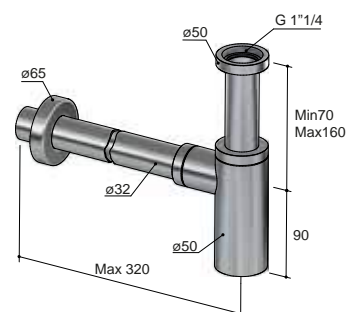

PBP

P708

Always open plug met schroef rond
Washbasin waste, Free-flow
Vidage lavabo, avec écoulement libre
Waschtisch-Ablaufgarnitur, mit offenen Ablauf

PBP BBP

€ 128,-

PBP

P710

Clickplug met schroef rond
Washbasin waste, push-button
Vidage à pression pour lavabo
Push-down Waschtisch-Ablaufgarnitur

PBP BBP

€ 128,-

PBP

P034

Fontein sifon rond
Washbasin trap
Siphon pour lavabo
Waschtischsiphon

PBP BBP

€ 373,-

PBP

P035

Wastafel sifon rond
Washbasin trap
Siphon pour lavabo
Waschtischsiphon

PBP BBP

€ 373,-