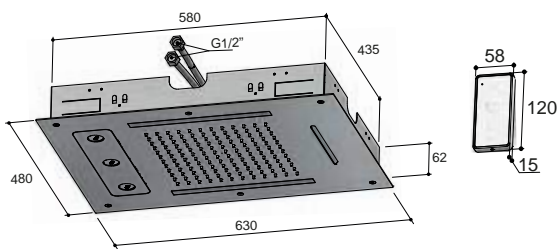

3 aansluitingen 1/2"
Inbouw inclusief Inbouwframe
Wattage LED verlichting: 2x3 W