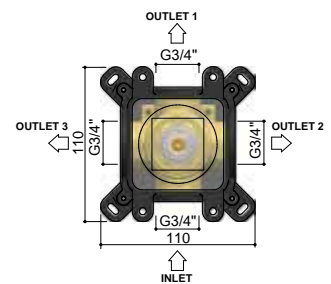

HBCB7083 (inbouwbox) + CB7083EXT.. (afbouwdeel)

CR	GN BB AB WH	AI	PBP MBP BBP BCP
€ 490,- CAT.1	€ 546,- CAT.2	€ 597,- CAT.3	€ 623,- CAT.4

**Inbouwbox**  
 HBCB7083 € 347,-

**Afbouwdeel**  
 CB7083EXT..  
 CAT.1 € 143,-  
 CAT.2 € 199,-  
 CAT.3 € 250,-  
 CAT.4 € 276,-