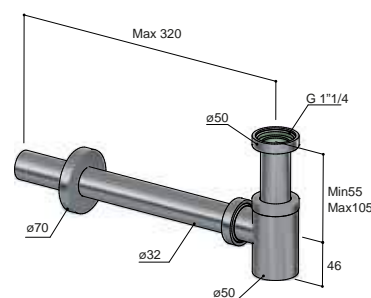

CR GN BBP BCP PBP MBP
€ 67,- € 148,- € 373,-