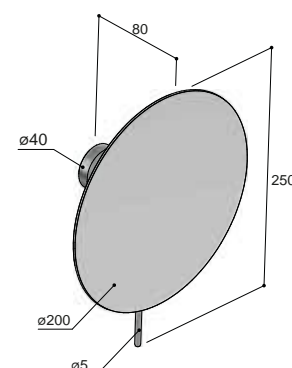

CR	GN BB AB WH	AI TB	PBP MBP BBP BCP BGP
€ 169,-	€ 179,-	€ 199,-	€ 210,-