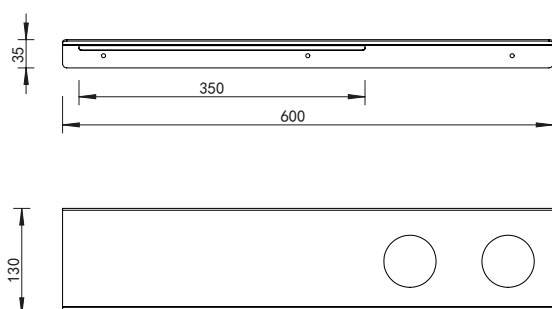

SH060H2

Shelf met twee uitsparingen (60 x 7 cm)
Shelf with two cut-outs (60 x 7 cm)
Étagère avec deux découpes (60 x 7 cm)
Regal mit zwei Aussparungen (60 x 7 cm)

SH080H2

Shelf met twee uitsparingen (80 x 7 cm)
Shelf with two cut-outs (80 x 7 cm)
Étagère avec deux découpes (80 x 7 cm)
Regal mit zwei Aussparungen (80 x 7 cm)

SH060H2..

€ 169,-

SH080H2..

€ 219,-