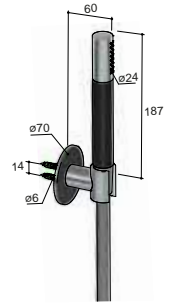

M443

Handdouche met wandsteun en doucheslang (1,5 m) voor opbouwkransen
Handshower with wall bracket and hose (1.5 m) for Wall-mounted taps
Douchette avec support mural et flexible (1,5 m) pour robinets muraux
Handbrause mit Wandhalter und Brauseschlauch (1,5 m) für Aufputzarmaturen

CR GN BB AB WH AI PBP MBP BBP BCP
€ 173,- € 247,- € 322,- € 351,-