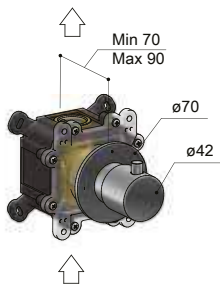

HBCB7068 (inbouwdeel) + CB7068EXT.. (afbouwdeel)

CR

€ 317,-

CAT.1

GN

€ 373,-

CAT.2

MBP BCP

€ 450,-

CAT.3