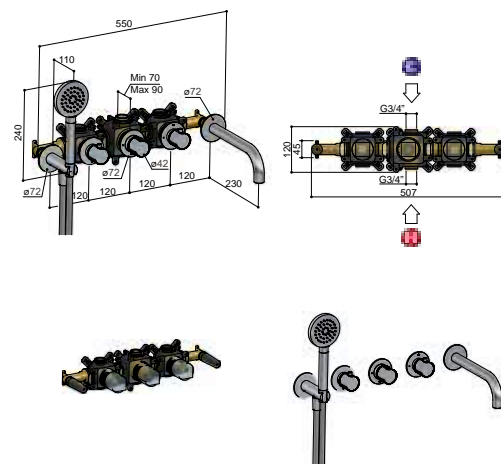

Uitloop zowel links als rechts te monteren

Inbouwdeel
HBCB7072 € 913,-

Afbouwdeel
GY7072REXT..
CAT.1 € 1.295,-
CAT.2 € 1.435,-
CAT.3 € 1.745,-