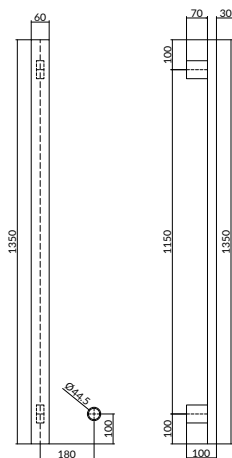

RASV135-1..

CR GN

€ 936,-

CAT.1

TB BBP BCP BGP

€ 1.323,-

CAT.2