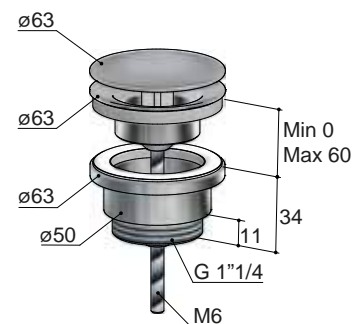

BGP

P710

Clickplug met schroef rond voor wastafel
Washbasin waste, push-button
Vidage à pression pour lavabo
Push-down Waschtisch-Ablaufgarnitur

CR

€ 46,-

GN

€ 62,-

BGP BBP

€ 128,-