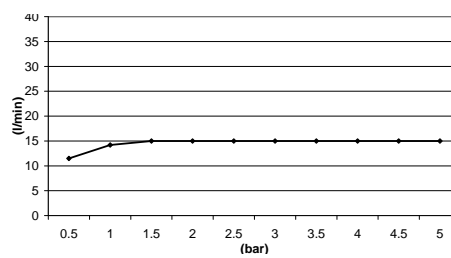

M193

CR

Cascade hoofddouche voor wandmontage
Wall-mounted showerhead with waterfall
Pomme de douche murale avec cascade
Wandmontierte Kopfbrause mit Wasserfall

M160

CR

Cascade wand
Cascade wall
Mur cascade
Wandkaskade

CR

GN

BBP BCP BGP

€ 760,-

€ 893,-

€ 1.117,-

CR

GN

€ 740,-

€ 1.046,-