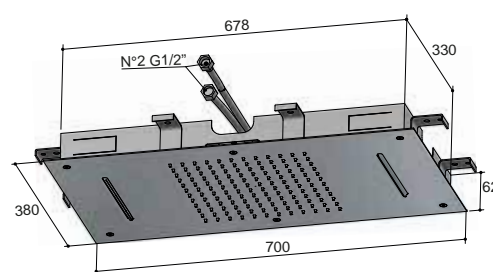

CR GN
€ 2.907,- € 3.280,-

Let op: montage i.c.m.
High Flow Inbouwthermostaat

2 aansluitingen 1/2"
Inbouw inclusief Inbouwframe