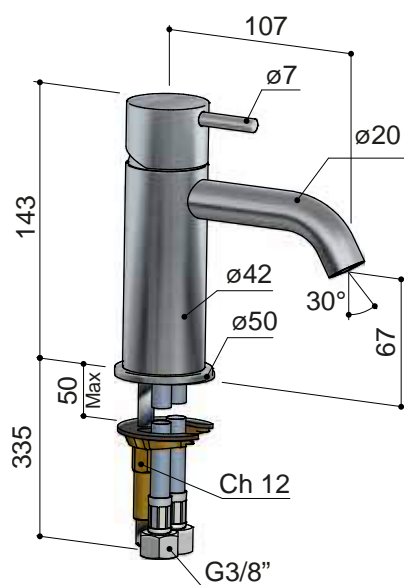

CB003C

BCP

Wastafelmengkraan zonder waste
Washbasin mixer, without waste
Mitigeur de lavabo, sans vidage
Waschtisch-Einhandbatterie, ohne Ab- und Überlaufgarnitur

CB003S

BCP

Wastafelmengkraan zonder waste
Washbasin mixer, without waste
Mitigeur de lavabo, sans vidage
Waschtisch-Einhandbatterie, ohne Ab- und Überlaufgarnitur

CB003C....

CR	GN	BB	AB	WH	AI	PBP	MBP	BBP	BCP
€ 199,-	€ 244,-	€ 244,-	€ 244,-	€ 244,-	€ 305,-	€ 305,-	€ 305,-	€ 305,-	€ 407,-

CB003S..

CR	GN	BB	AB	WH	AI	PBP	MBP	BBP	BCP
€ 199,-	€ 244,-	€ 244,-	€ 244,-	€ 244,-	€ 305,-	€ 305,-	€ 305,-	€ 305,-	€ 407,-