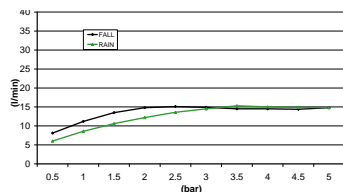

M142

CR GN
€ 1.683,- € 2.107,-

Let op: montage i.c.m.
High Flow Inbouwthermostaat

M143

CR GN
€ 2.907,- € 3.280,-

Let op: montage i.c.m.
High Flow Inbouwthermostaat