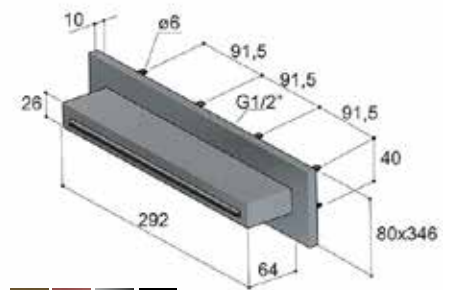

- CR
- GN
- BBP
- BCP
- PBP
- MBP

€ 1.423,-      € 1.556,-      € 1.831,-

Velvet

MBP

**M161**

Cascade opbouw wand  
 Wall-mounted waterfall for shower  
 Douche cascade, montage mural  
 Wasserfall-Dusche, für Wandmontage