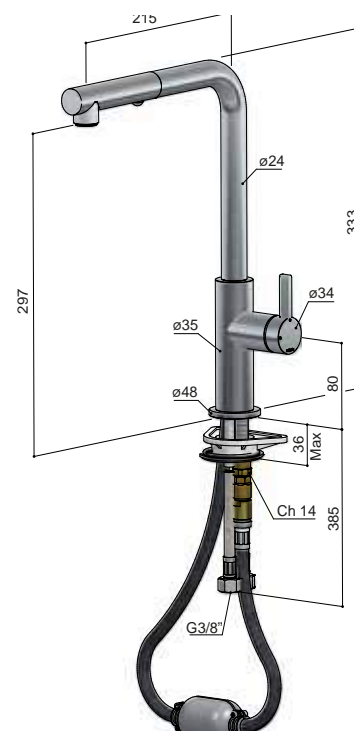

CR

€ 407,-

AC042..

GN

€ 505,-

BBP BCP PBP MBP

€ 662,-