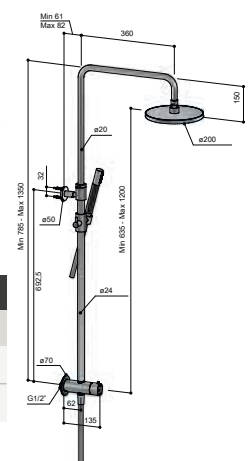

M438

Stortdoucheset met omstel, hoofddouche 20 cm, slang 1,5 m en handdouche
Wall-mounted shower set with diverter, 20 cm showerhead, 1.5 m hose, and handshower
Set de douche mural avec inverseur, pomme 20 cm, flexible 1,5 m et douchette
Wandbrauseset mit Umsteller, 20 cm Kopfbrause, 1,5 m Schlauch und Handbrause

Let op: De mengkraan of stopkraan dient apart besteld te worden

	CR	GN BB AB WH
Prijs Standaardset ▶	€ 877,-	€ 1.271,-
Opties en meerprijzen M438..	+	+
① Handdouche rond (M353)	€ 153,-	€ 184,-
⑤ 30 cm hoofddouche (M106)	€ 214,-	€ 255,-

	AI	MBP NBP BBP BCP
Prijs Standaardset ▶	€ 1.438,-	€ 2.131,-
Opties en meerprijzen M438..	+	+
① Handdouche rond (M353)	€ 214,-	€ 239,-
⑤ 30 cm hoofddouche (M106)	€ 251,-	€ 582,-