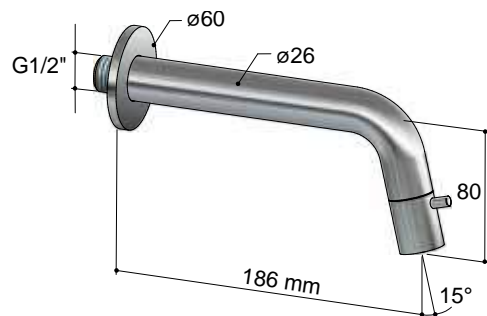

U001

BCP

Fonteinkraan
Coldwater tap
Robinet eau froide
Kaltwasserventil

UW001

BCP

Fonteinkraan wandmodel inkortbaar
Coldwater tap
Robinet eau froide
Kaltwasserventil

U001..

- CR
  € 112,-
- GN BB AB WH
  € 142,-
- AI
  € 169,-
- PBP MBP BBP BCP
  € 281,-

UW001..

- CR
  € 133,-
- GN BB AB WH
  € 173,-
- AI
  € 193,-
- PBP MBP BBP BCP
  € 281,-