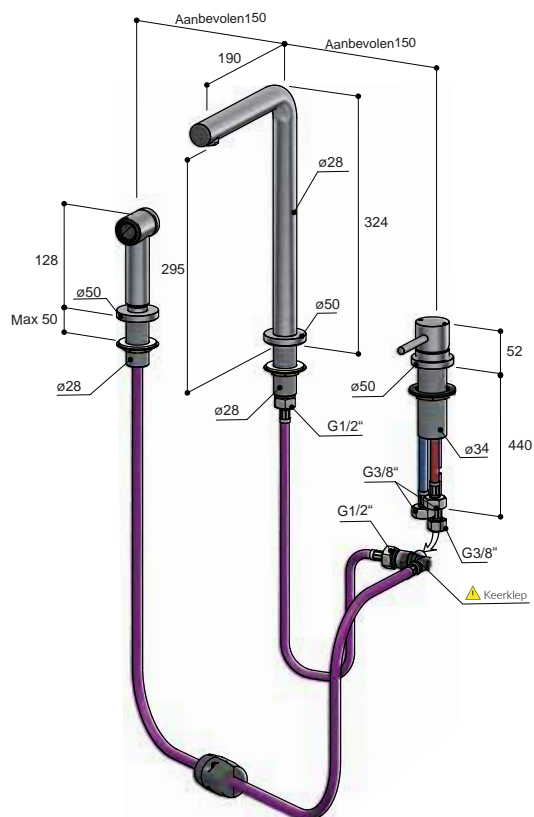

FKM19..

- CR
  € 591,-
- GN BB AB WH
  € 724,-
- AI
  € 760,-
- BBP BCP MBP
  € 944,-