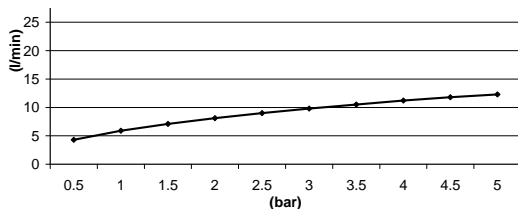

Geschikt voor montage aan
plafondbuis of wandarm