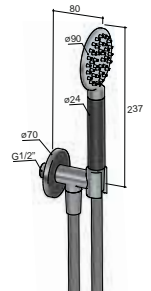

M442

Handdouche (Ø 9 cm) met wandsteun, uitlaat en doucheslang (1,5 m) voor inbouwkransen
Handshower (Ø 9 cm) with wall coupling and hose (1.5 m) for concealed taps
Douchette (Ø 9 cm) avec support mural, sortie et flexible (1,5 m) pour mitigeurs encastrés
Handbrause (Ø 9 cm) mit Wandanschluss und Brauseschlauch (1,5 m) für Unterputzarmaturen

CR GN BB AB WH AI PBP MBP BBP BCP
€ 367,- € 462,- € 587,- € 646,-