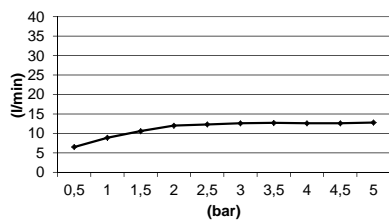

M110

CR

Inbouw hoofddouche, vierkant 38 cm  
 Concealed shower head, square 38 cm  
 Douche de tête encastrée, carrée 38 cm  
 Unterputz-Kopfbrause, quadratisch 38 cm

CR

GN

€ 862,-

€ 1.015,-

1 aansluiting 1/2"  
 Inbouw inclusief Inbouwframe