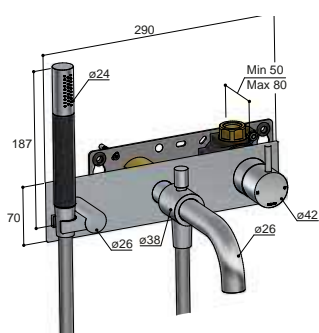

CB126

BCP

Inbouw douche/badmengkraan, automatische omstel, met doucheslang en handdouches
Concealed bath mixer, automatic diverter, hose and handshower
Mitigeur encastré baignoire, inverseur auto, flexible et douchette
UP-Wannenbrausebatterie, auto-Umsteller, Handbrause und Schlauch

CB073

BCP

Badrandcombinatie met uitloop, met 2-weg omstel
Deck-mounted bathtub set, without spout, with 2-way diverter
Mitigeur sur gorge baignoire, sans bec, avec inverseur à 2 voies
Wannenrandmischer, ohne Auslauf, mit 2-Wege-Umstellung

HBCB105 (inbouwdeel) + CB126EXT.. (afbouwdeel)

€ 925,-   € 1.130,-   € 1.235,-   € 1.345,-
CAT.1   CAT.2   CAT.3   CAT.4

Inbouwdeel
HBCB105 € 174,-

Afbouwdeel
CB126EXT..
CAT.1 € 645,-
CAT.2 € 850,-
CAT.3 € 955,-
CAT.4 € 1.065,-

CB073..

€ 1.097,-   € 1.556,-   € 1.627,-   € 1.709,-

De CB073 en CB075 zijn inclusief het P061 'Follow-me' doucheslang doorvoersysteem.

Afvoerkoppelstuk, past alleen op Hotbath badafvoersystemen