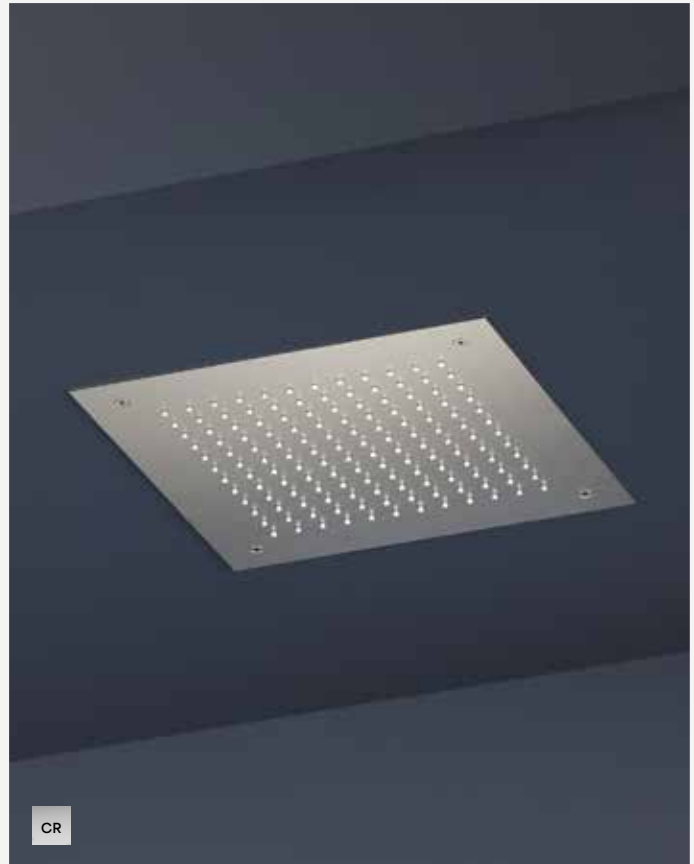

M110

CR

Inbouw hoofddouche, vierkant 38 cm  
 Concealed shower head, square 38 cm  
 Douche de tête encastrée, carrée 38 cm  
 Unterputz-Kopfbrause, quadratisch 38 cm

CR

GN

€ 862,-

€ 1.015,-

1 aansluiting 1/2"  
 Inbouw inclusief Inbouwframe