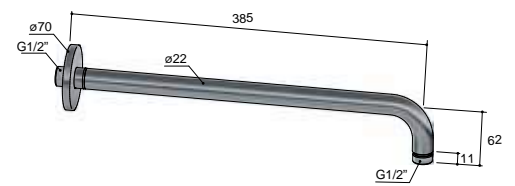

**M517**

Wanduitlaat  
Wall coupling  
Coude de sortie  
Wandanschlußbogen

PBP BBP

€ 133,-

PBP

**CB450**

Wandarm 38,5 cm  
 Wall-mounted shower arm, length 38,5 cm  
 Bras de douche mural, longueur 38,5 cm  
 Wandbrausearm, Länge 38,5 cm