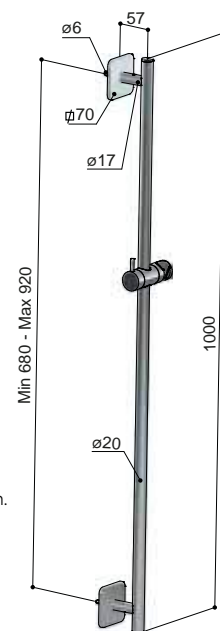

Deze glijstang is te monteren op reeds bestaande boorgaten.
Steekmaat verstelbaar

CR

GN

BGP BBP

255,-

€ 352,-

€ 689,-