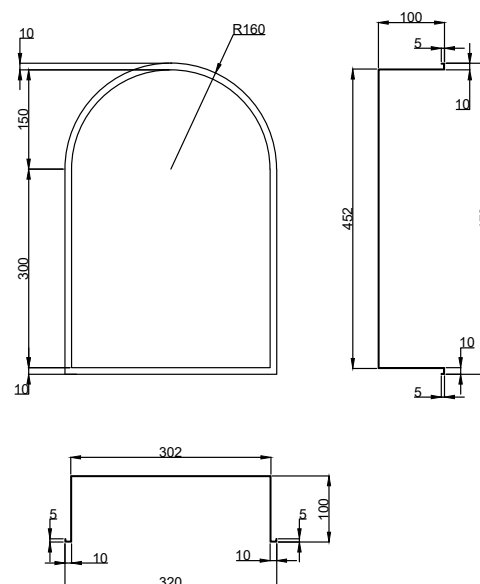

BOX120

Inbouwbox 30x120x10cm
Built-in box 30x120x10cm
Boîte encastrable 30x120x10cm
Einbaukasten 30x120x10cm

BOW30

Inbouwbox toogmodel 30x45x10cm
Built-in box arche model 30x45x10cm
Boîte encastrable modèle arche 30x45x10cm
Einbaukasten Arche Modell 30x45x10cm

BOX120

€ 420,-

€ 460,-

€ 490,-

BOW30

€ 290,-

€ 315,-

€ 330,-