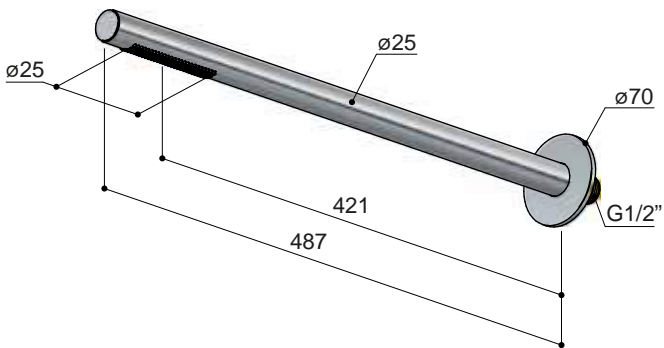

AC195

NEW

CR

Velvet

- Velvet hoofddouche
- Velvet overhead shower
- Velvet pomme de douche
- Velvet Kopfbrause

CR

€ 485,-

GN

€ 590,-

BBP BCP PBP MBP

€ 695,-