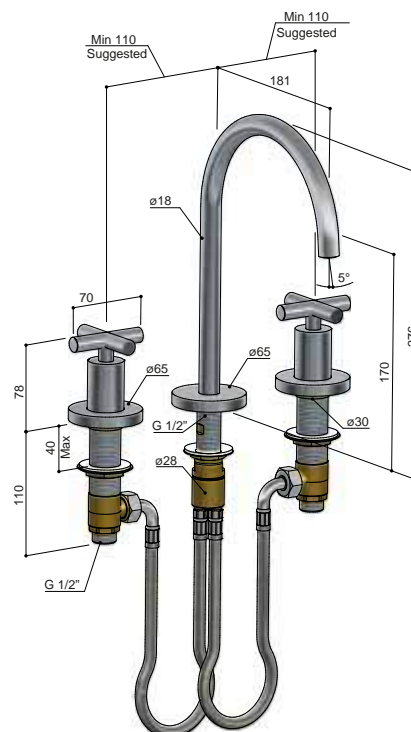

C133..

€ 790,-