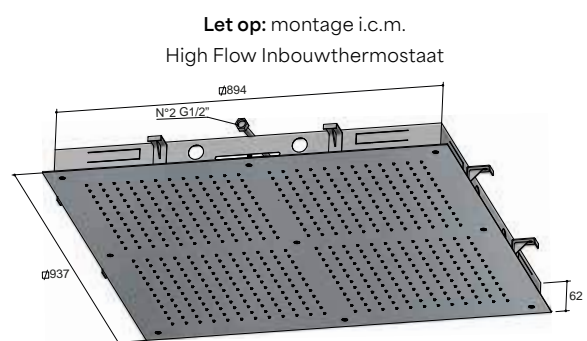

1 aansluiting 1/2"
Inbouw inclusief Inbouwframe