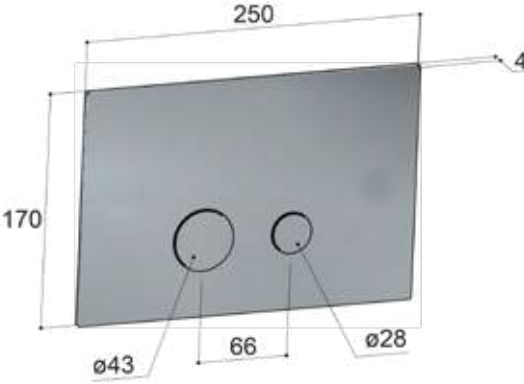

MBP

BBP

BCP

  
 € 760,-

Niet passend op toiletblokhouder en DuoFresh systeem

COBBER

CB105-18

BCP