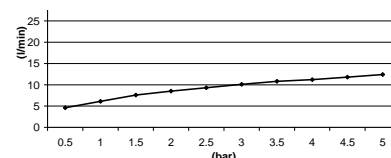

AR100

Hoofddouche Ø 20 cm
Overhead shower Ø 20 cm
Douche de tête Ø 20 cm
Kopfbrause Ø 20 cm

AR100..

€ 337,-

€ 725,-

Geschikt voor montage
aan plafondbuis of wandarm