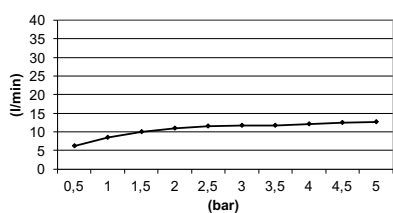

M206

CR

Inbouw hoofddouche, Ø 28 cm
Concealed shower head, Ø 28 cm
Douche de tête encastrée, Ø 28 cm
Unterputz-Kopfbrause, Ø 28 cm

M108

CR

Inbouw hoofddouche, Ø 38 cm
Concealed shower head, Ø 38 cm
Douche de tête encastrée, Ø 38 cm
Unterputz-Kopfbrause, Ø 38 cm

CR

GN

€ 862,-

€ 1.015,-

CR

GN

€ 1.219,-

€ 1.377,-

1 aansluiting 1/2"
Inbouw inclusief Inbouwframe