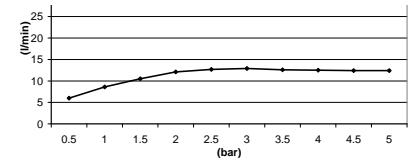

AR110..

€ 1.581,-

€ 2.203,-

**AR111**

Inbouw hoofddouche 45 x 50 cm  
 Concealed overhead shower square 45 x 50 cm  
 Douche de tête carrée encastrée 45 x 50 cm  
 Unterputz-Kopfbrause quadratisch 45 x 50 cm