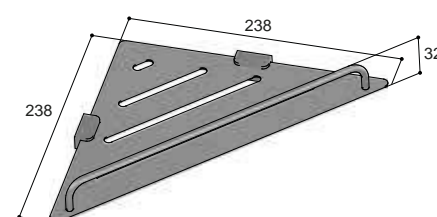

### BAA22

Hoek planchet  
 Corner shelf  
 Porte-objets d'angle  
 Eckseifenkorb

- |           |   |                     |  |
|-----------|---|---------------------|--|
| <b>CR</b> | <b>GN</b> <b>BB</b> <b>AB</b> <b>WH</b> | <b>AI</b> <b>TB</b> | <b>PBP</b> <b>MBP</b> <b>BBP</b> <b>BCP</b> <b>BGP</b> |
| € 129,-   | € 169,-                                 | € 189,-             | € 199,-  |