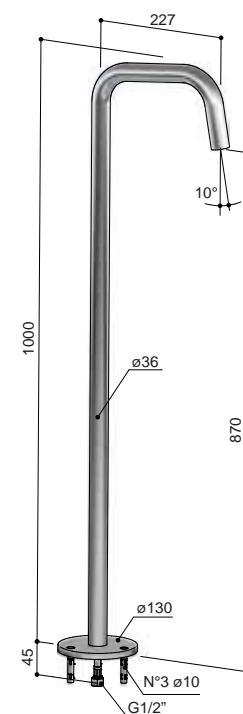

Let op: inbouwdeel apart bestellen!

Afbouwdeel
AR087EXT € 2.448,-

AR086..

IX
€ 1.050,-

BBP BCP BGP
€ 1.400,-