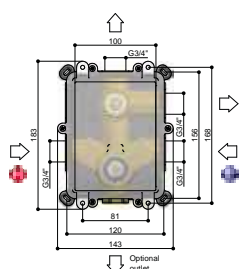

CB009

BCP

Inbouw thermostaat met 2-weg stop-omstel
Concealed thermostatic shower mixer, with 2-ways diverter
Mitigeur thermostatique de douche à encastrer, avec inverseur à 2-voies
Up-Thermostat-Brausebatterie, mit 2-Wege Umsteller

CB007

BCP

Inbouw thermostaat met 2 stopkranen
Concealed thermostatic shower mixer, with 2 stop valves
Mitigeur de douche à encastrer, avec 2 robinets d'arrêt
Up-Thermostat-Brausebatterie, mit 2 UP-Ventilen

HB009 (inbouwbox) + CB009EXT.. (afbouwdeel)..

€ 725,- CAT. 1   € 878,- CAT. 2   € 960,- CAT. 3   € 1.036,- CAT. 4   € 1.184,- CAT. 5

Afbouwdeel

CB009EXT.. CAT. 1 € 199,-
CB009EXT.. CAT. 2 € 352,-
CB009EXT.. CAT. 3 € 434,-
CB009EXT.. CAT. 4 € 510,-
CB009EXT.. CAT. 5 € 658,-

Inbouwbox met 2-weg stop-omstel

HB009 € 526,-

HB007 (inbouwbox) + CB007EXT.. (afbouwdeel)..

€ 776,- CAT. 1   € 960,- CAT. 2   € 1.052,- CAT. 3   € 1.138,- CAT. 4   € 1.266,- CAT. 5

Afbouwdeel

CB007EXT.. CAT. 1 € 250,-
CB007EXT.. CAT. 2 € 434,-
CB007EXT.. CAT. 3 € 526,-
CB007EXT.. CAT. 4 € 612,-
CB007EXT.. CAT. 5 € 740,-

Inbouwbox thermostaat met 2 stopkranen

HB007 € 526,-