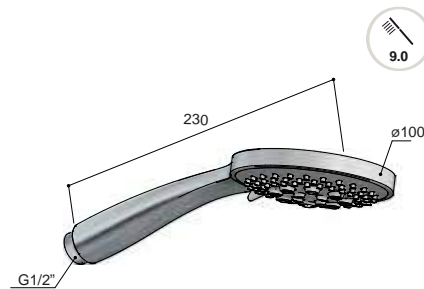

CR	GN	PBP MBP BBP BCP
€ 81,-	€ 108,-	€ 128,-