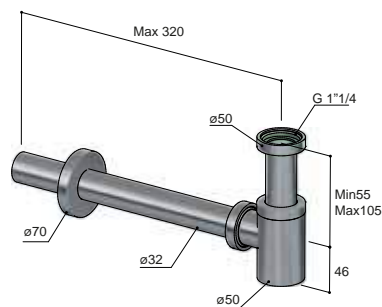

- CR € 67,-
- GN BB AB WH € 148,-
- AI € 230,-
- PBP MBP BBP BCP € 373,-