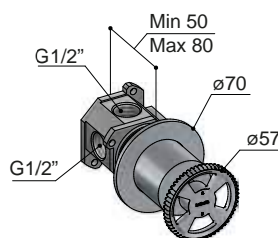

HBCB011 (inbouwdeel) + CW011EXT.. (afbouwdeel)

CR

€ 287,-
CAT. 1

GN

€ 332,-
CAT. 2

BBP

€ 368,-
CAT. 4

Inbouwdeel
HBCB011 € 128,-

Afbouwdeel
CW011EXT..
CAT. 1 € 159,-
CAT. 2 € 204,-
CAT. 4 € 240,-