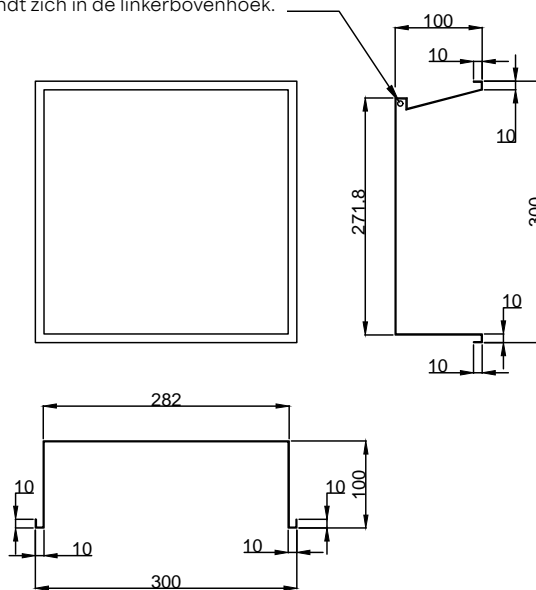

BOX060L

Inbouwbox 30x60x10cm met LED IP44  
 Built-in box 30x60x10cm with LED IP44  
 Boîte encastrable 30x60x10cm avec LED IP44  
 Einbaukasten 30x60x10cm mit LED IP44

BOX080L

Inbouwbox 30x80x10cm met LED IP44  
 Built-in box 30x80x10cm with LED IP44  
 Boîte encastrable 30x80x10cm avec LED IP44  
 Einbaukasten 30x80x10cm mit LED IP44