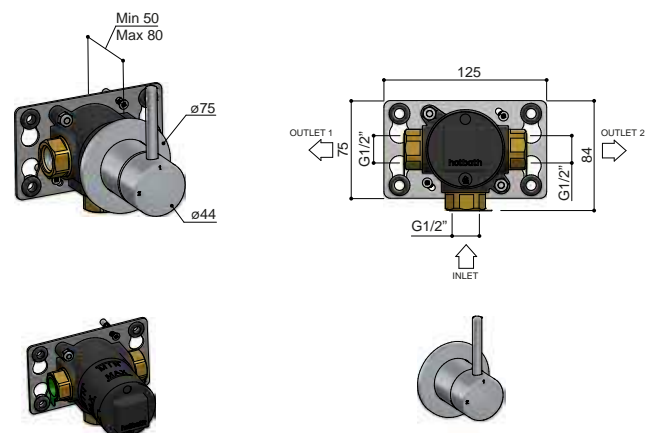

Inbouwbox
HBCB111 € 123,-

Afbouwdeel
B111EXT..
CAT.1 € 165,-
CAT.2 € 194,-
CAT.3 € 249,-