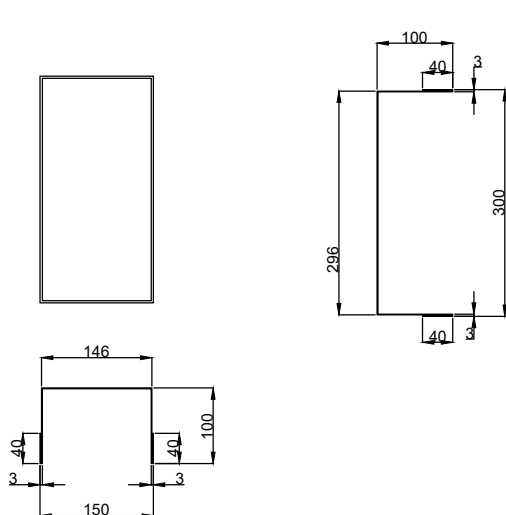

BOX015F

BOX030F

BOX015F

IX WH BBP BCP BGP MBP TB
€ 160,- € 195,- € 215,-

BOX030F

IX WH BBP BCP BGP MBP TB
€ 220,- € 240,- € 270,-