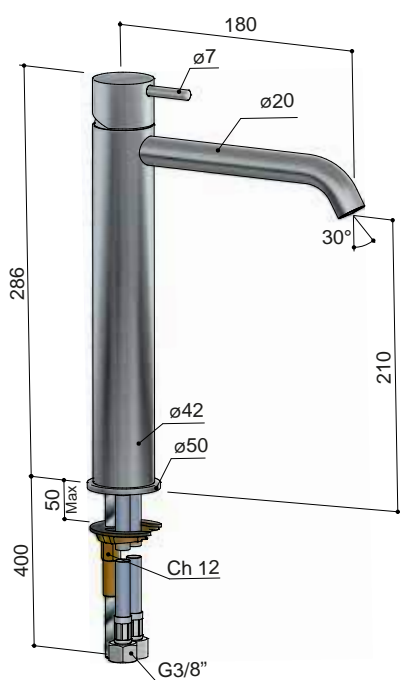

CB003HC..

1. CR
   - GN
   - BB
   - AB
   - WH
   - AI
   - PBP
   - MBP
   - BBP
   - BCP
2. € 301,-   € 387,-   € 424,-   € 509,-