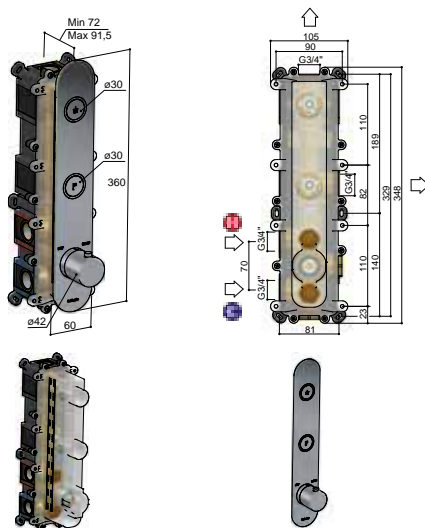

Inbouwbox
HBPB066 € 648,-

Afbouwdeel
PB066EXT..
CAT.1 € 332,-
CAT.2 € 454,-
CAT.3 € 505,-
CAT.4 € 638,-

HBPB050 (inbouwbox) + PB050EXT.. (afbouwdeel)

CR	GN BB AB WH	AI	PBP MBP BBP BCP
€ 1.235,-	€ 1.398,-	€ 1.418,-	€ 1.622,-
CAT.1	CAT.2	CAT.3	CAT.4