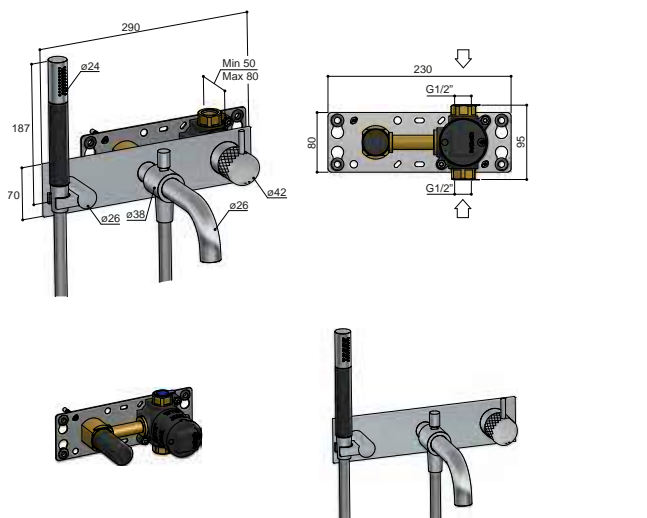

HBCB105 (inbouwdeel) + CX126EXT.. (afbouwdeel)

CR	GN AB	AI	BBP BCP MBP
€ 829,-	€ 1.034,-	€ 1.139,-	€ 1.249,-
CAT. 1	CAT. 2	CAT. 3	CAT. 4

Inbouwdeel
HBCB105 € 174,-

Afbouwdeel
CX126EXT..
CAT. 1 € 655,-
CAT. 2 € 860,-
CAT. 3 € 965,-
CAT. 4 € 1.075,-