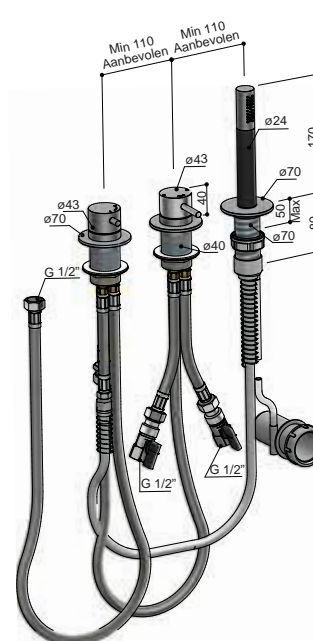

AR085..

€ 1.275,-

€ 1.479,-