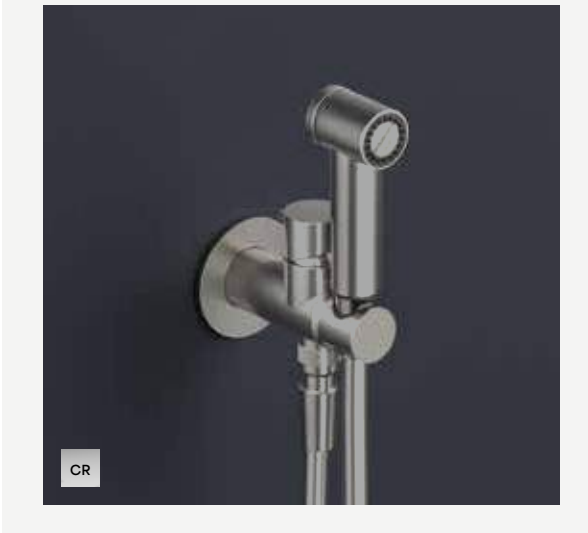

KHDS3

Bidetkraan met doucheslang en houder
Bidet tap with hose and holder
Robinet de bidet avec flexible et support
Bidetarmatur mit Schlauch und Halter

CR

€ 545,-

CAT. 1

GN

AB

BB

WH

€ 685,-

CAT. 2

AI

€ 770,-

CAT. 3

BBP

BCP

PBP

MBP

€ 910,-

CAT. 4