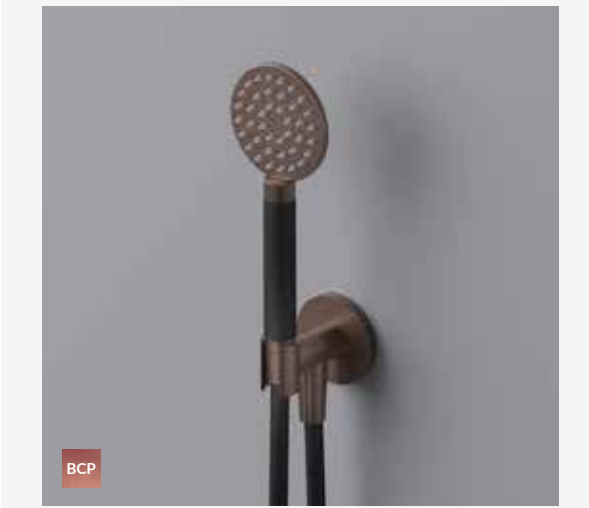

M442

Handdouche (Ø 9 cm) met wandsteun, uitlaat en doucheslang (1,5 m) voor inbouwkransen
Handshower (Ø 9 cm) with wall coupling and hose (1.5 m) for concealed taps
Douchette (Ø 9 cm) avec support mural, sortie et flexible (1,5 m) pour mitigeurs encastrés
Handbrause (Ø 9 cm) mit Wandanschluss und Brauseschlauch (1,5 m) für Unterputzarmaturen

CR GN BB AB WH AI PBP MBP BBP BCP
€ 367,- € 462,- € 587,- € 646,-