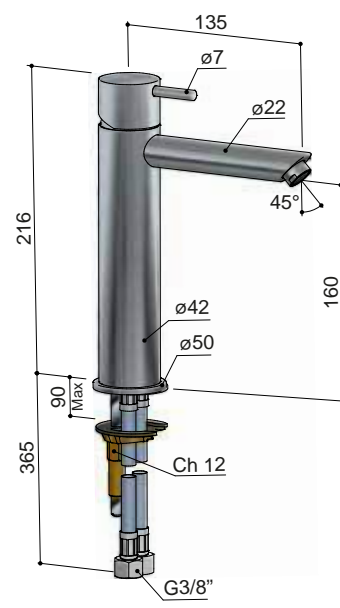

CB003MS..

<b>CR</b>	<b>GN</b>	<b>BB</b>	<b>AB</b>	<b>WH</b>	<b>AI</b>	<b>PBP</b>	<b>MBP</b>	<b>BBP</b>	<b>BCP</b>
€ 234,-					€ 301,-				€ 352,-
									€ 424,-

CB003HC

CB003HS

Wastafelmengkraan zonder waste  
 Washbasin mixer, without waste  
 Mitigeur de lavabo, sans vidage  
 Waschtisch-Einhandbatterie, ohne Ab- und Überlaufgarnitur