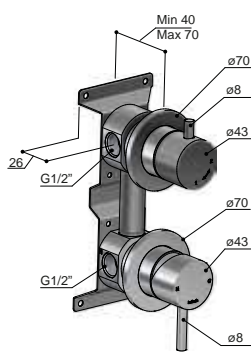

AR029..

€ 878,-

€ 1.224,-