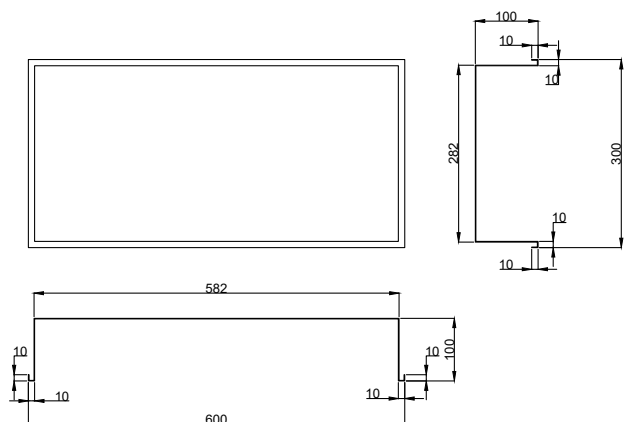

BOX060

Inbouwbox 30x60x10cm
Built-in box 30x60x10cm
Boîte encastrable 30x60x10cm
Einbaukasten 30x60x10cm

BOX080

Inbouwbox 30x80x10cm
Built-in box 30x80x10cm
Boîte encastrable 30x80x10cm
Einbaukasten 30x80x10cm

BOX060

IX WH BBP BCP BGP MBP TB
€ 320,- € 360,- € 390,-

BOX080

IX WH BBP BCP BGP MBP TB
€ 340,- € 360,- € 390,-