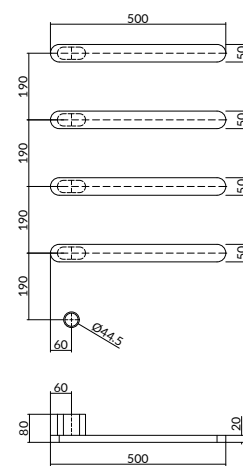

RASS50-4..

CR	GN	TB	BBP	BCP	BGP
€ 2.052,-		€ 2.772,-			
CAT. 1		CAT. 2			

Set bestaat uit:

4x Rails soft square 50 cm 80 watt	RASS50 (cat. 1)	€ 1.440,-
1x Schakelaar round	SWIROU (cat. 1)	€ 234,-
Inbouwlement voor totale set	MBASESS5 (cat. 1)	€ 378,-
4x Rails soft square 50 cm 80 watt	RASS50 (cat. 2)	€ 2.124,-
1x Schakelaar round	SWIROU (cat. 2)	€ 270,-
Inbouwlement voor totale set	MBASESS5 (cat. 2)	€ 378,-