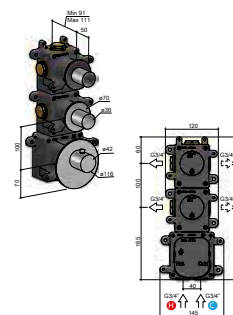

ARHR2

High Flow thermostaat met 2 stopkranen
High flow thermostat with 2 stop valves
Thermostat à haut débit avec 2 robinets d'arrêt
High-Flow-Thermostat mit 2 Absperrventilen

High Flow Inbouwbox
MHF002 € 832,-

1. **Afbouwdeel**
2. GN ARHF012IX € 709,-
   - BBP ARHF012BBP € 865,-
   - BCP ARHF012BCP € 865,-
   - BGP ARHF012BGP € 865,-