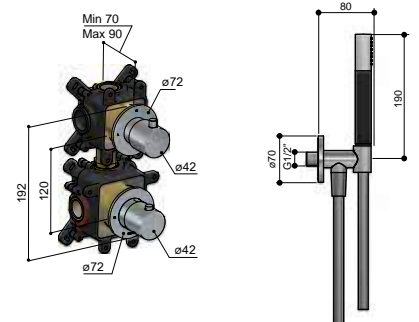

Inbouwthermostaat is zowel horizontaal als verticaal te plaatsen!

- CR
- GN
- BB
- AB
- WH
- AI

Prijs Standaardset ▶	€ 1.400,-	€ 1.978,-	€ 2.195,-
Opties en meerprijzen IBS7009..	+	+	+
1 Handdouche rond (M353)	€ 153,-	€ 184,-	€ 214,-
2 Plafondbuis 15cm (CB452)	€ 0,-	€ 0,-	€ 0,-
3 Plafondbuis 30cm (CB453)	€ 0,-	€ 0,-	€ 62,-
4 25 cm hoofddouche (M105)	€ 147,-	€ 129,-	€ 139,-
5 30 cm hoofddouche (M106)	€ 235,-	€ 255,-	€ 251,-
7 Glijstang 90cm (M311) met wanduitlaat (M517)	€ 148,-	€ 315,-	€ 332,-