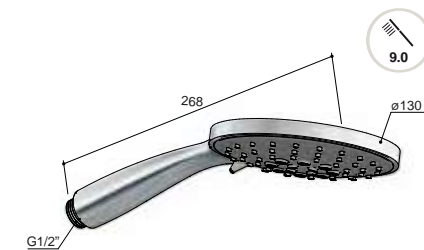

CR	GN	PBP MBP BBP BCP
€ 97,-	€ 118,-	€ 173,-