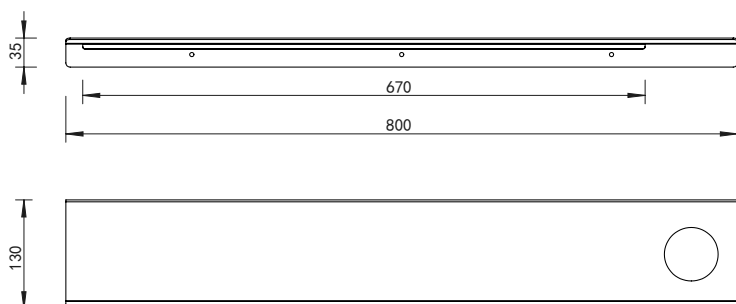

SH080H

Shelf met uitsparing (80 x 7 cm)
Shelf with cut-out (80 x 7 cm)
Étagère avec découpe (80 x 7 cm)
Regal mit Aussparung (80 x 7 cm)

SH080H..

€ 219,-