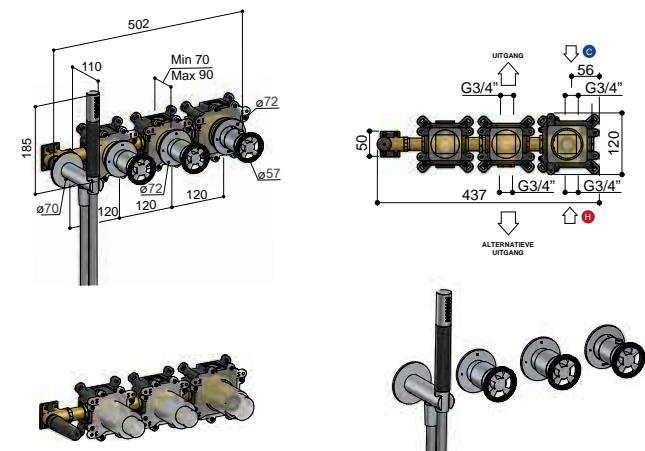

(één inbouwbox)

Inbouwdeel
HBCB7071 € 867,-

Afbouwdeel
CW7071EXT..
CAT. 1 € 658,-
CAT. 2 € 934,-
CAT. 4 € 1.240,-

Handdouche is zowel links als rechts te plaatsen (Inbouwbox omdraaien)