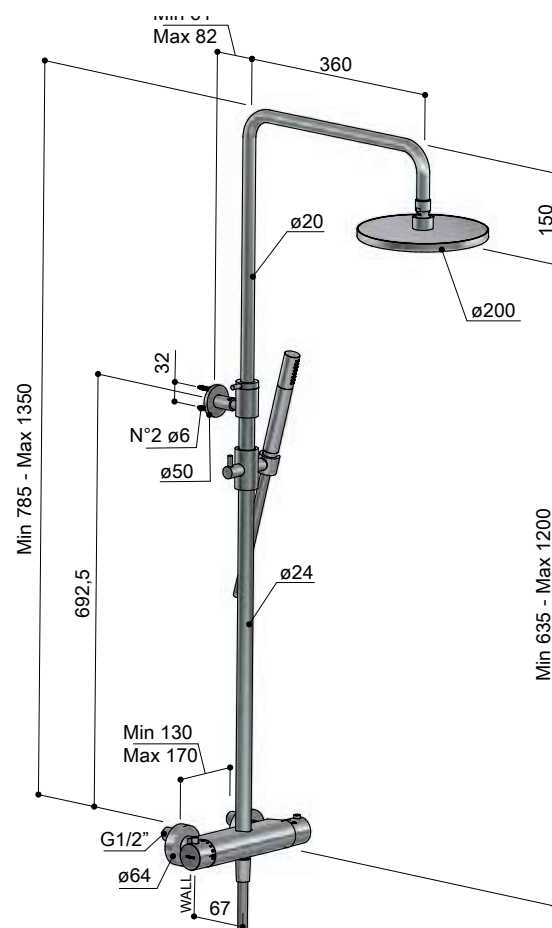

## SDS1

Thermostatische stortdoucheset

Shower set with thermostatic mixer

Ensemble de douche avec mitigeur thermostatique

Duschset mit Thermostatmischer