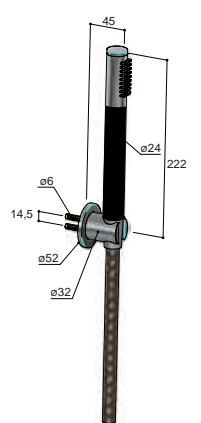

AR433

Handdouche met wandsteun en doucheslang (1,5 m) voor opbouwkranken
Handshower set with wall bracket and flexible hose
Set de douche à main, avec support et flexible
Handbrause komplett, mit Halter und Brauseschlauch

IX

BBP BCP BGP

€ 368,-

€ 500,-

316 9.0