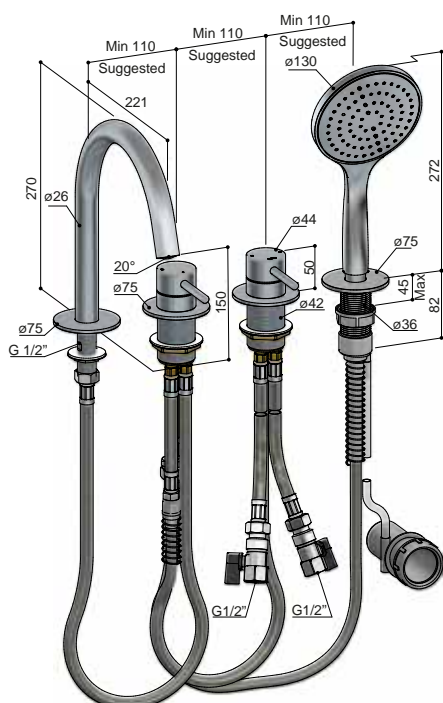

Badrandcombinatie zonder uitloop, met 2-weg omstel
Deck-mounted bathtub set, without spout, with 2-way diverter
Mitigeur sur gorge baignoire, sans bec, avec inverseur à 2 voies
Wannenrandmischer, ohne Auslauf, mit 2-Wege-Umstellung

CR

€ 1.015,-

B173...

GN

€ 1.310,-

MBP BCP

€ 1.575,-