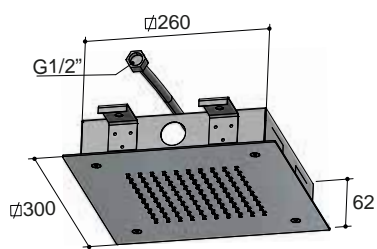

M110

CR

Inbouw hoofddouche, vierkant 38 cm  
 Concealed shower head, square 38 cm  
 Douche de tête encastrée, carrée 38 cm  
 Unterputz-Kopfbrause, quadratisch 38 cm

CR

GN

€ 862,-

€ 1.015,-

1 aansluiting 1/2"  
 Inbouw inclusief Inbouwframe