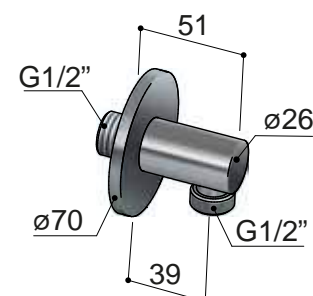

M517

Wanduitlaat
Wall coupling
Coude de sortie
Wandanschlußbogen

M517

GN

TB

BBP MBP

€ 97,-

€ 118,-

€ 133,-