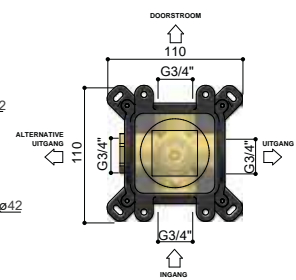

Inbouwbox
HBCB7068 € 174,-

Afbouwdeel
CB7068EXT..
CAT.1 € 143,-
CAT.2 € 199,-
CAT.3 € 250,-
CAT.4 € 276,-

HBCB7069 (inbouwbox) + CB7069EXT.. (afbouwdeel)

CR	GN BB AB WH	AI	PBP MBP BBP BCP
€ 317,- CAT.1	€ 373,- CAT.2	€ 424,- CAT.3	€ 450,- CAT.4