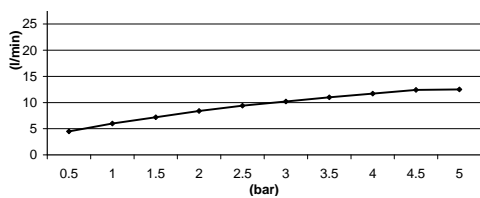

M199

Rond Ø 30 cm (slechts 5 mm dun!)
Round Ø 30 cm (only 5 mm thin!)
Rond Ø 30 cm (seulement 5 mm)
Rund Ø 30 cm (nur 5 mm dünn!)

AC104

Velvet hoofddouche Ø 23 cm
Velvet overhead shower Ø 23 cm
Velvet pomme de douche Ø 23 cm
Velvet Kopfbrause Ø 23 cm

CR GN
€ 352,- € 424,-

CR GN BBP BCP PBP MBP
€ 143,- € 261,- € 582,-

Geschikt voor montage aan
plafondbuis of wandarm

Geschikt voor montage aan
plafondbuis of wandarm