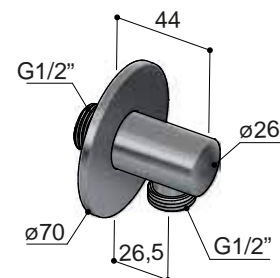

CR

GN

BCP MBP

€ 56,-

€ 68,-

€ 119,-