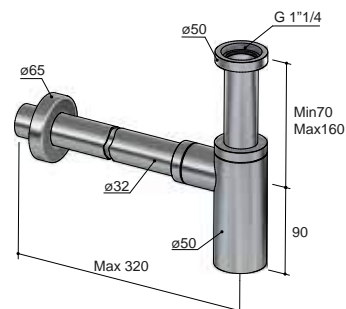

- CR € 87,-
- GN BB AB WH € 148,-
- AI € 220,-
- PBP MBP BBP BCP € 373,-