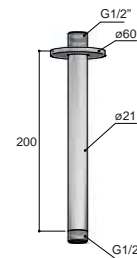

316

AR452..

€ 142,-

€ 352,-