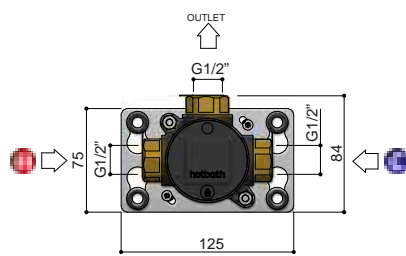

HBCB131 (inbouwdeel) + CX131EXT.. (afbouwdeel)

CR	GN AB	AI	BBP BCP MBP
€ 265,-	€ 306,-	€ 326,-	€ 337,-
CAT. 1	CAT. 2	CAT. 3	CAT. 4

Inbouwdeel
HBCB131 € 123,-

Afbouwdeel
CX131EXT..
CAT. 1 € 142,-
CAT. 2 € 183,-
CAT. 3 € 203,-
CAT. 4 € 214,-