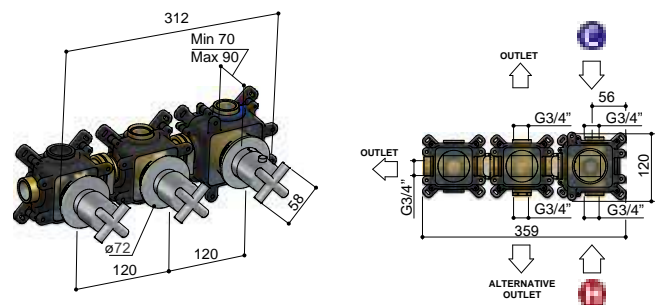

HBCB7067 (inbouwdeel) + C7067EXT.. (afbouwdeel)

€ 1.338,-

Inbouwbox
HBCB7067
€ 713,-

Afbouwdeel
C7067EXT
€ 625,-