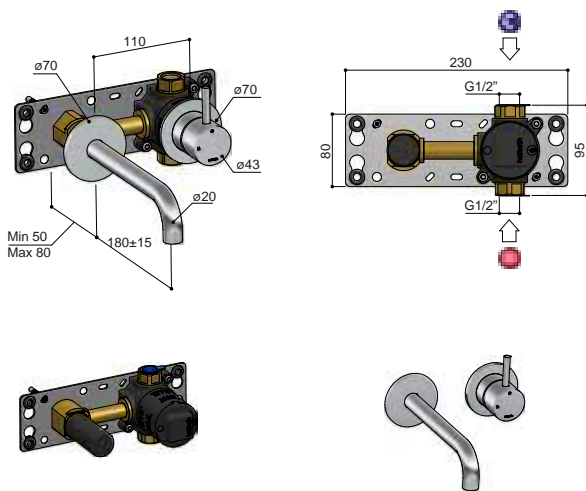

€ 643,-

**Inbouwdeel**  
 HBCB105 € 174,-

**Afbouwdeel**  
 (uitloop 18 cm)  
 AR105EXT18IX € 469,-

HBCB105 (inbouwdeel) + AR105EXT25IX (afbouwdeel)

€ 663,-

**Inbouwdeel**  
 HBCB105 € 174,-

**Afbouwdeel**  
 (uitloop 25 cm)  
 AR105EXT25IX € 489,-