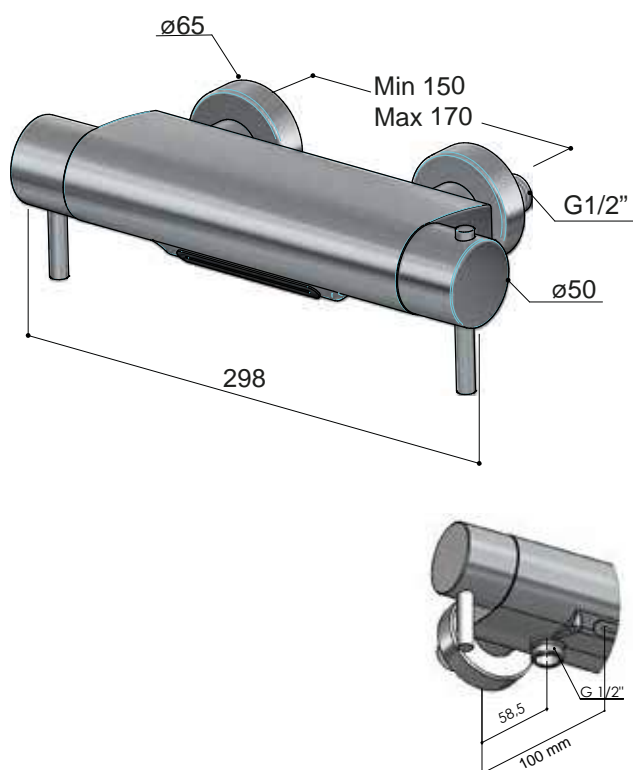

CR GN MBP BCP
€ 713,- € 917,- € 1.148,-