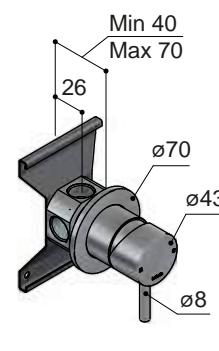

AR031..

€ 429,-

€ 643,-