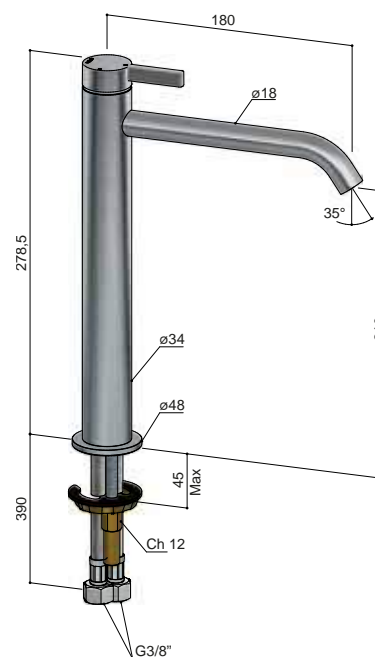

AC003

Wastafelmengkraan zonder waste
Washbasin mixer without waste
Mitigeur de lavabo sans vidage
Waschtischmischer ohne Ab- und Überlaufgarnitur

AC003H

Wastafelmengkraan hoog zonder waste
High washbasin mixer without waste
Mitigeur haut de lavabo sans vidage
Hoher Waschtischmischer ohne Ab- und Überlaufgarnitur

AC003..

CR

€ 164,-

GN

€ 210,-

BBP BCP PBP MBP

€ 301,-

AC003H..

CR

€ 261,-

GN

€ 332,-

BBP BCP PBP MBP

€ 403,-