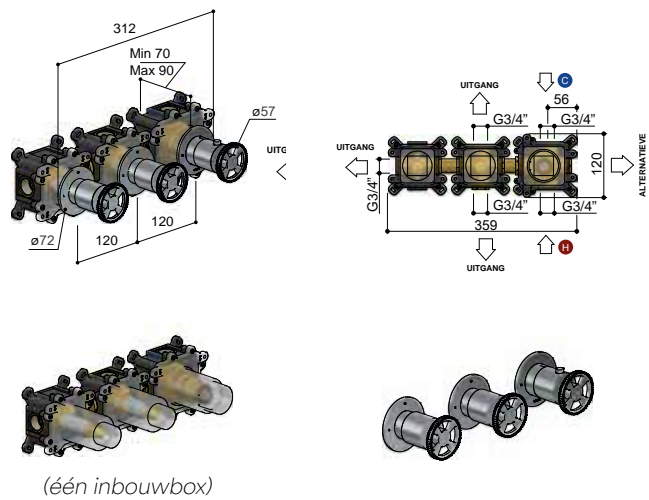

Inbouw douche thermostaat met 2 stopkranen
Thermostatic Bath/Shower mixer with 2 stop valves
Mitigeur de douche/bain à encastrer thermostatique avec 2 robinets d'arrêt
Thermostat Wannen/Brausebatterie mit 2 UP-Ventilen

Inbouw bad/douche thermostaat met 2 stopkranen zonder uitloop
Thermostatic Bath/Shower mixer with 2 stop valves
Mitigeur de douche/bain à encastrer thermostatique avec 2 robinets d'arrêt
Thermostat Wannen/Brausebatterie mit 2 UP-Ventilen

HBCB7067 (inbouwbox) + CW7067EXT.. (afbouwdeel)

CR	GN	BBP
€ 1.162,-	€ 1.356,-	€ 1.499,-
CAT. 1	CAT. 2	CAT. 4

(één inbouwbox)

Inbouwdeel
HBCB7067 € 713,-

Afbouwdeel
CW7067EXT..
CAT. 1 € 449,-
CAT. 2 € 643,-
CAT. 4 € 786,-

HBCB7071 (inbouwbox) + CW7071EXT.. (afbouwdeel)

CR	GN	BBP
€ 1.525,-	€ 1.801,-	€ 2.107,-
CAT. 1	CAT. 2	CAT. 4