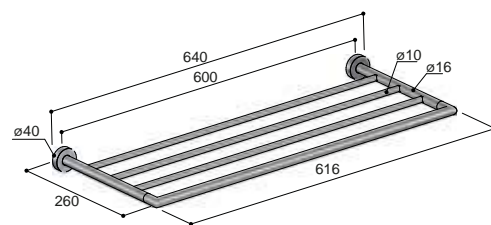

BAA25

Handdoekrek
Towel rack
Porte-serviettes
Handtuchhalter

CR	GN BB AB WH	AI TB	PBP MBP BBP BCP BGP
€ 299,-	€ 349,-	€ 499,-	€ 599,-

BAR320

Bedieningspaneel geschikt voor Geberit UP320 CR
Actuator plate for Geberit cisterns UP720-UP320
Plaque de déclenchement pour Geberit UP720-UP320 (Sigma8-Sigma12)
Drückerplatte für Geberit Abflußkassette UP720-UP320

Tuscan Bronze leverbaar vanaf mei 2024

CR	GN BB AB WH	AI TB	PBP MBP BBP BCP BGP
€ 424,-	€ 581,-	€ 607,-	€ 760,-

BAS320

Bedieningspaneel geschikt voor Geberit UP320/UP720/TECE Box 8
Actuator plate for Geberit cisterns UP720-UP320
Plaque de déclenchement pour Geberit Sigma8-Sigma12 et TeceBox 8
Drückerplatte für Geberit AbflußkassetteUP720-UP320

Tuscan Bronze leverbaar vanaf mei 2024

CR	GN	PBP MBP BBP BCP BGP
€ 357,-	€ 434,-	€ 536,-

BAA500

Borstelkop zwart pvc t.b.v. CBA11 en CBA12
Brush head black PVC for CBA11 and CBA12
Tête de brosse PVC noir pour CBA11 et CBA12
Bürstenkopf PVC schwarz für CBA11 und CBA12

CBA500 € 19,-