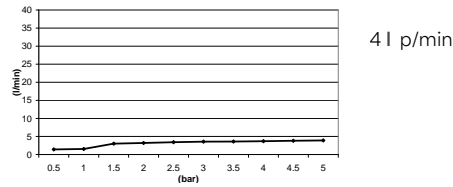

- CR
  € 128,-
- GN
  € 184,-
- BBP
  BCP
  PBP
  MBP
  € 220,-