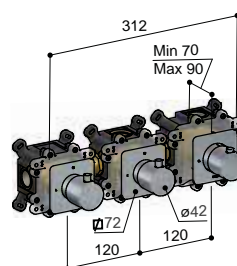

Deze standaardset bestaat uit:

- HBCB7067: Inbouwdeel € 713,-
- GL7067EXTCR: Afbouwdeel € 305,-
- GL515CR: Wandsteun € 87,-
- M015CR: Doucheslang € 30,-
- GL350CR: Handdouche € 36,-
- GL450CR: Wandarm € 128,-
- GL100CR: Hoofddouche € 179,-

CR CAT. 1 GN CAT. 2 BBP BGP CAT. 4

Prijs Standaardset ▶	€ 1.478,-	€ 1.870,-	€ 2.508,-
Opties en meerprijzen IBSGL70..	+	+	+
2 Plafondbuis 15cm (GL452)	€ 0,-	€ 0,-	€ 0,-
5 27x40m hoofddouche (GL106)	€ 306,-	€ 357,-	€ 561,-
7 Verstelbare glijstang 100 cm (GL311 + Wanduitlaat (GL517)	€ 235,-	€ 336,-	€ 663,-

Vul het artikelnummer aan met de gewenste finish en optie(s):

ⓘ Dit wordt het samengestelde artikelnummer:

IBSGL70
finish + opties

BGP

GAL