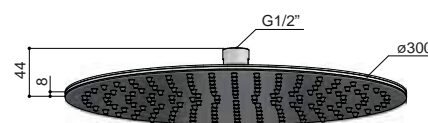

AR199

Hoofddouche Ø 30 cm
Overhead shower Ø 30 cm
Douche de tête Ø 30 cm
Kopfbrause Ø 30 cm

AR199..

€ 781,-

€ 1.255,-

Geschikt voor montage
aan plafondbuis of wandarm