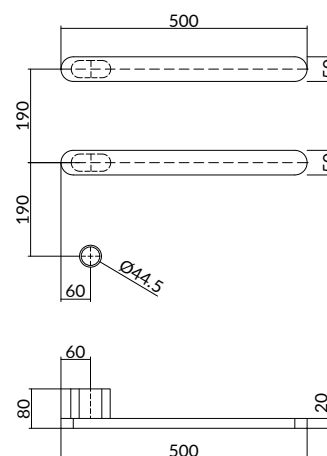

RASS50-2..

CR	GN	TB	BBP	BCP	BGP
€ 1.170,-		€ 1.548,-			
CAT.1		CAT.2			

Set bestaat uit:

1x Rails soft square 50 cm 20 watt	RASS50 (cat. 1)	€ 360,-
1x Schakelaar round	SWIROU (cat. 1)	€ 234,-
Inbouwelement voor totale set	MBASESS2 (cat. 1)	€ 180,-

1x Rails soft square 50 cm 20 watt	RASS50 (cat. 2)	€ 531,-
1x Schakelaar round	SWIROU (cat. 2)	€ 270,-
Inbouwelement voor totale set	MBASESS2 (cat. 2)	€ 180,-

Set bestaat uit:

2x Rails soft square 50 cm 40 watt	RASS50 (cat. 1)	€ 720,-
1x Schakelaar round	SWIROU (cat. 1)	€ 234,-
Inbouwelement voor totale set	MBASESS3 (cat. 1)	€ 216,-

2x Rails soft square 50 cm 40 watt	RASS50 (cat. 2)	€ 1.062,-
1x Schakelaar round	SWIROU (cat. 2)	€ 270,-
Inbouwelement voor totale set	MBASESS3 (cat. 2)	€ 216,-