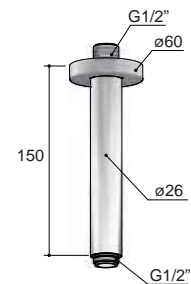

CR	GN	BCP	MBP
€ 93,-	€ 119,-	€ 197,-