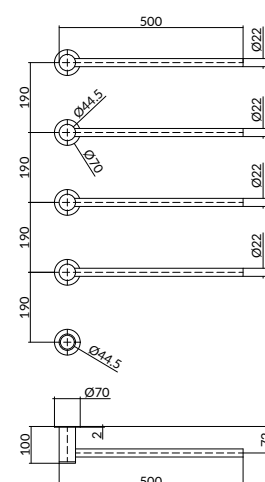

RARH50-4..

CR GN TB BBP BCP BGP

€ 1.692,- € 2.340,-

CAT.1 CAT.2