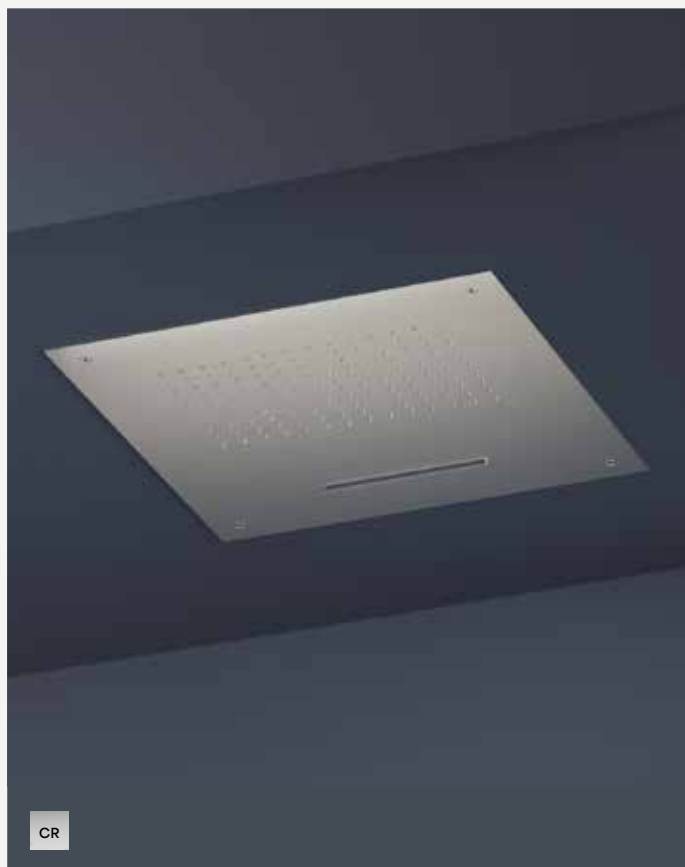

M142

Inbouw hoofddouche, vierkant 50 x 50 cm  
 Concealed shower head, square 50 x 50 cm  
 Douche de tête encastrée, carrée 50 x 50 cm  
 Unterputz-Kopfbrause, quadratisch 50 x 50 cm

CR GN  
 € 1.683,- € 2.107,-