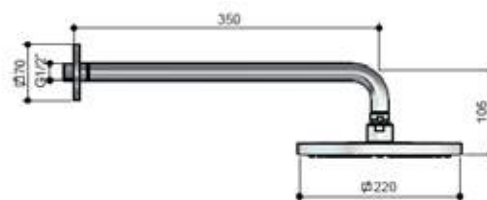

Vul het artikelnummer aan met de gewenste finish en optie(s):

**i** Dit wordt het samengestelde artikelnummer:

IBS40A      
 finish + opties

IBS41

Complete thermostatische High Flow douche InBouwSet met 2 stopkranen  
 Thermostatic shower set complete with 2 stop valve  
 Set de douche à encastrer thermostatique complet avec 2 robinets d'arrêt  
 Thermostat set komplett mit 2 UP-Ventilen