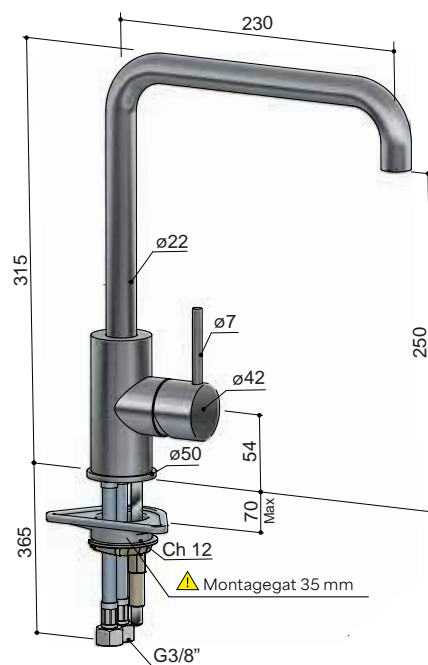

CB040

CR

Keukenmengkraan met draibare uitloop
Sink mixer with swiveling spout
Mitigeur d'évier avec bec pivotant
Spültisch-Einhandbatterie mit schwenkbarem Auslauf

CB041

CR

Keukenmengkraan met draibare uitloop
Sink mixer with swiveling spout
Mitigeur d'évier avec bec pivotant
Spültisch-Einhandbatterie mit schwenkbarem Auslauf

CB040..

CR	GN	BB	AB	WH	AI	BBP	BCP	PBP	MBP
€ 266,-		€ 342,-			€ 428,-				€ 587,-

CB041..

CR	GN	BB	AB	WH	AI	BBP	BCP	PBP	MBP
€ 266,-		€ 342,-			€ 428,-				€ 587,-