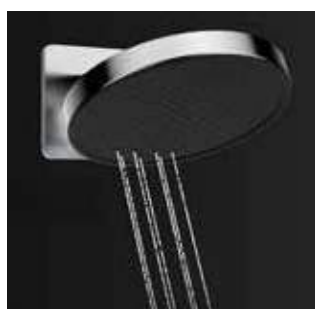

Rain Stream

Nieuw!

Een ongeëvenaarde wellnessbeleving met onze nieuwste hand- & hoofddouches

Onze nieuwste hand- en hoofddouches combineren stijl en innovatie. Met personaliseerbare straalsoorten en luxueuze designs zijn ze een perfecte toevoeging aan ons assortiment.

Douche-ervaring op maat

Met de nieuwe handdouche (M320) beleef je een douche-ervaring op maat dankzij vier innovatieve straalsoorten. Dankzij de slider die op elke gewenste positie kan stoppen, is het mogelijk om elke douchestraal te personaliseren. Bovendien biedt deze handdouche een heerlijke douchebeleving door het grote formaat.

- **Rain:** Een zachte regenbui
- **Pulse Spray:** Een krachtige pulsatie
- **Spa Pellet:** Een delicate en precieze straal
- **Mist:** Een kalmerende nevel

Luxueus genieten

Deze elegante designhoofddouches zijn een statement in elke badkamer. Perfect voor wie houdt van een luxueuze regendouche-ervaring met een modern en strak design. Met een verstelbare hoek van 15 tot 36 graden bieden deze hoofddouches perfecte dekking, afgestemd op individuele voorkeuren voor de ultieme wellness- en douchebeleving.

De M620 brengt douchen naar een hoger niveau met twee geavanceerde straalsoorten die gelijktijdig kunnen worden gebruikt.

- **Rain:** De klassieke regendouche
- **Rain Stream:** Een krachtige, geconcentreerde waterstroom