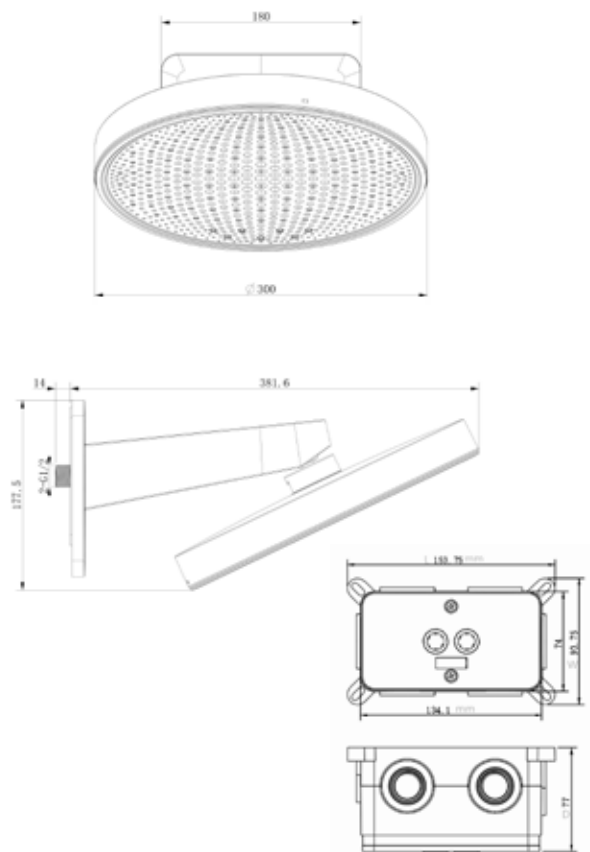

CR GN BBP BCP PBP MBP

€ 949,-

€ 1.499,-