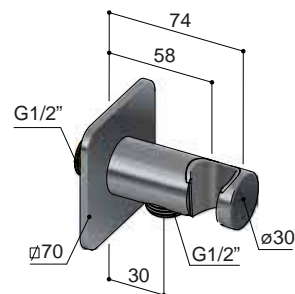

GN

€ 148,-

BGP BBP

€ 179,-

BGP

**GL515**

Wandsteun + uitlaat  
Wall coupling with handshower bracket  
Coude de sortie avec support douchette  
Wandanschlußbogen mit Wandbrausehalter

CR