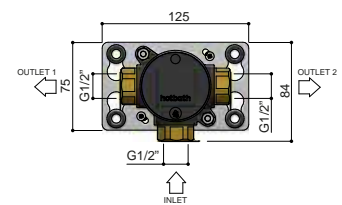

Inbouwbox
HBCB111 € 123,-

Afbouwdeel
AC111EXT..
CAT. 1 € 148,-
CAT. 2 € 189,-
CAT. 3 € 245,-