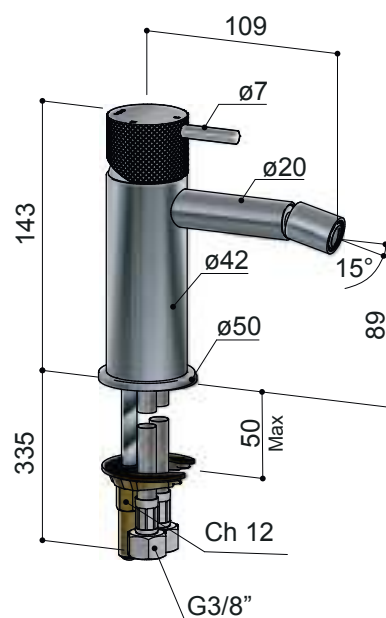

CX078W

Wastafelmengkraan met draaibare uitloop vloermontage
Floor-standing bathtub mixer, without flexible hose and handshower
Mitigeur bain-douche sur colonnes au sol, sans flexible et douchette
Bademontierter Wannenmischer, ohne Handbrause und Schlauch

CX018

Bidetmengkraan zonder waste
Washbasin mixer with high swivel spout without waste
Mitigeur de lavabo avec bec haut mobile sans vidage
Waschtisch-Einhandbatterie mit hohem Schwenkauslauf ohne Ab- und Überlaufgarnitur

CR	GN AB	BBP BCP MBP
€ 1.091,-	€ 1.362,-	€ 1.944,-

CR	GN AB	AI	BBP BCP MBP
€ 214,-	€ 266,-	€ 316,-	€ 403,-