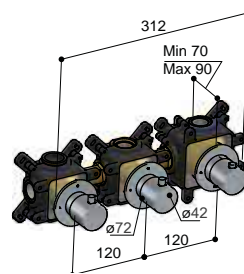

HBCB7067 (inbouwbox) + CB7067EXT.. (afbouwdeel)

CR	GN BB AB WH	AI	PBP MBP BBP BCP
€ 1.009,-	€ 1.193,-	€ 1.234,-	€ 1.305,-
CAT.1	CAT.2	CAT.3	CAT.4

Horizontaal en verticaal te monteren