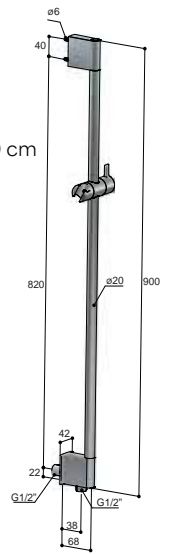

### M305

ABS Glijstang 90 cm met geïntegreerde waterinlaat  
 Sliding rail for shower including wall coupling, length 90 cm  
 Barre coulissante avec coude de sortie, longueur 90 cm  
 Brausestange mit Wasserauslass, Länge 90 cm