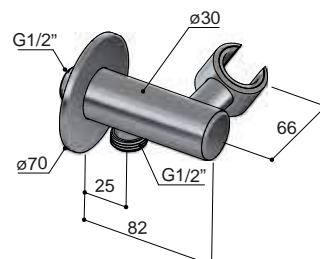

M501

Wandsteun verstelbaar met wanduitlaat
Adjustable wall support with wall outlet
Support mural réglable avec prise murale
Verstellbare Wandhalterung mit Steckdose

CR

GN

MBP BCP

€ 99,-

€ 124,-

€ 175,-