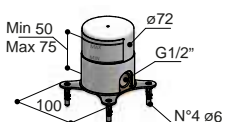

HBCB177 (inbouwdeel) + AC177EXT.. (afbouwdeel)

CR

GN

BBP BCP PBP MBP

€ 1.307,-

€ 1.592,-

€ 2.133,-

CAT. 1

CAT. 2

CAT. 3

Let op: inbouwdeel apart bestellen!

Inbouwdeel
HBCB177 € 118,-