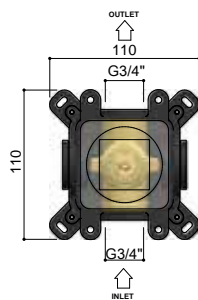

HBCB7068 (inbouwbox) + CB7068EXT.. (afbouwdeel)

<b>CR</b>	<b>GN</b> <b>BB</b> <b>AB</b> <b>WH</b>	<b>AI</b>	<b>PBP</b> <b>MBP</b> <b>BBP</b> <b>BCP</b>
€ 317,- CAT.1	€ 373,- CAT.2	€ 424,- CAT.3	€ 450,- CAT.4