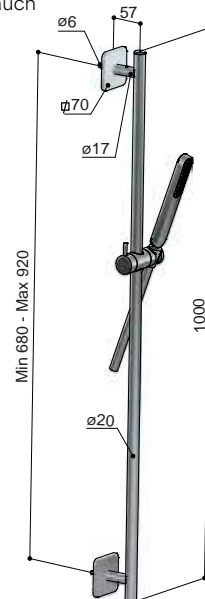

### GL309

Verstelbare glijstang 100 cm met doucheslang 1,5 mtr en handdouches  
 Sliding rail 100 cm with flexible hose and handshower  
 Barre coulissante 100 cm avec flexible et douchette  
 Brausestange 100 cm mit Handbrause und Brauseschlauch