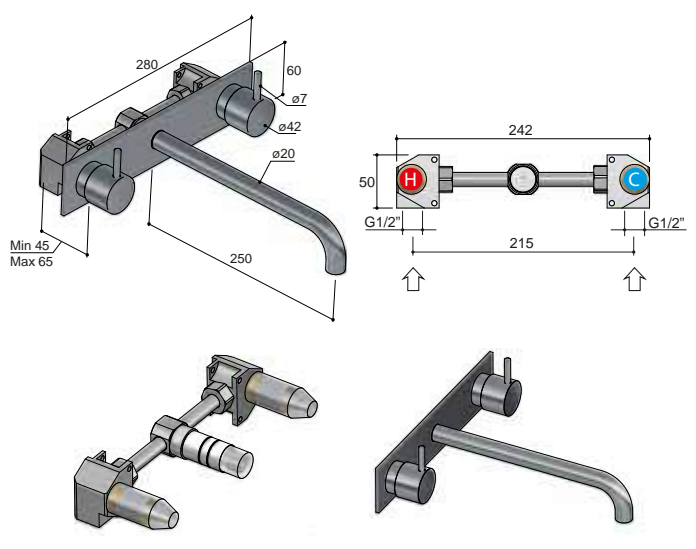

Inbouwdeel
HBCB005T € 265,-

Afbouwdeel
(uitloop 25 cm)
CB006TEXT25..
CAT. 1 € 345,-
CAT. 2 € 465,-
CAT. 3 € 565,-
CAT. 4 € 625,-