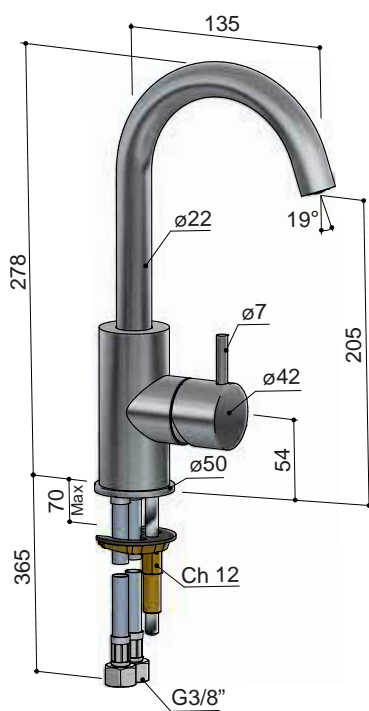

CB004

CB078W

CB004..

CR	GN	BB	AB	WH	AI	PBP	MBP	BBP	BCP
€ 265,-	€ 336,-	€ 336,-	€ 336,-	€ 336,-	€ 424,-	€ 611,-	€ 611,-	€ 611,-	€ 611,-

CB078W..

CR	GN	BB	AB	WH	AI	PBP	MBP	BBP	BCP
€ 1.070,-	€ 1.274,-	€ 1.274,-	€ 1.274,-	€ 1.274,-	€ 1.505,-	€ 1.719,-	€ 1.719,-	€ 1.719,-	€ 1.719,-

Wordt geleverd inclusief inbouwdeel.