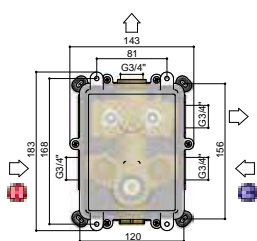

Inbouwbox
HBPB009 € 611,-

Afbouwdeel
PB009EXT..
CAT. 1 € 342,-
CAT. 2 € 505,-
CAT. 3 € 556,-
CAT. 4 € 658,-

HBPB009 (inbouwbox) + PB009QEXT.. (afbouwdeel)

CR	GN BB AB WH	AI	PBP MBP BBP BCP
€ 953,- CAT. 1	€ 1.132,- CAT. 2	€ 1.171,- CAT. 3	€ 1.269,- CAT. 4