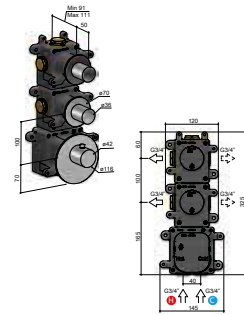

ARHR2

High Flow thermostaat met 2 stopkranen
High flow thermostat with 2 stop valves
Thermostat à haut débit avec 2 robinets d'arrêt
High-Flow-Thermostat mit 2 Absperrventilen

High Flow inbouwbox
MHF002 € 832,-

1. **Afbouwdeel**
2. IX ARHF012IX € 709,-
   - BBP ARHF012BBP € 865,-
   - BCP ARHF012BCP € 865,-
   - BGP ARHF012BGP € 865,-

ARHR3

High Flow thermostaat met 3 stopkranen
High flow thermostat with 3 stop valves
Thermostat à haut débit avec 3 robinets d'arrêt
High-Flow-Thermostat mit 3 Absperrventilen

High Flow inbouwbox
MHF003 € 1.046,-

1. **Afbouwdeel**
2. IX ARHF013IX € 842,-
   - BBP ARHF013BBP € 1.100,-
   - BCP ARHF013BCP € 1.100,-
   - BGP ARHF013BGP € 1.100,-