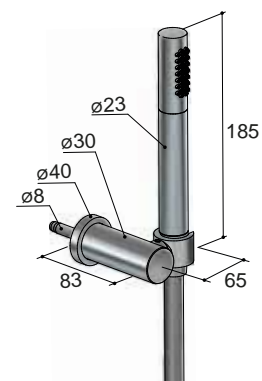

### HDS1

Complete verstelbare wandsteunset  
 Complete adjustable wall bracket set  
 Ensemble complet de support mural réglable  
 Komplettes Set mit verstellbarer Wandhalterung

**Bestaande uit:**

M505: Wandsteun verstelbaar  
 M015: Argenta-doucheslang 1 m  
 M351: ABS kunststof handdouche  
 (Alleen geschikt voor opbouwkransen)