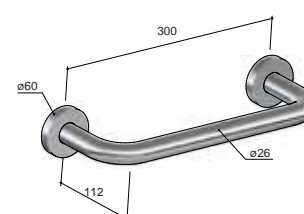

CR	GN BB AB WH	AI TB	PBP MBP BBP BCP BGP
€ 149,-	€ 169,-	€ 199,-	€ 289,-