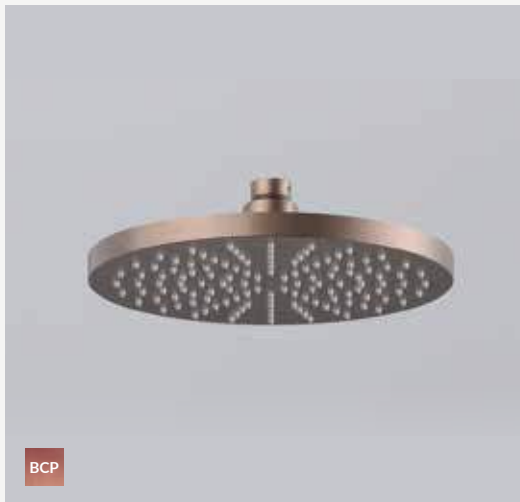

BCP

M100

Hoofddouche Ø 20 cm
Overhead shower Ø 20 cm
Douche de tête Ø 20 cm
Kopfbrause Ø 20 cm

CR

GN BB AB WH

AI

PBP MBP BBP BCP

€ 199,-

€ 346,-

€ 397,-

€ 638,-