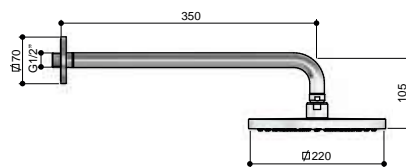

Vul het artikelnummer aan met de gewenste finish en optie(s):

ⓘ Dit wordt het samengestelde artikelnummer:

IBSGL70      
 finish + opties

BGP

GAL

IBS40

Complete thermostatische High Flow douche InBouwSet met 2 stopkranen  
 Thermostatic shower set complete with 2 stop valve  
 Set de douche à encastrer thermostatique complet avec 2 robinets d'arrêt  
 Thermostat set komplett mit 2 UP-Ventilen