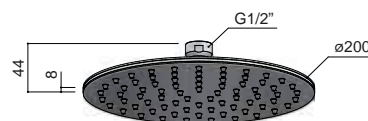

AR198

Hoofddouche Ø 20 cm  
 Overhead shower Ø 20 cm  
 Douche de tête Ø 20 cm  
 Kopfbrause Ø 20 cm

AR198..

€ 393,-

€ 755,-

Geschikt voor montage  
 aan plafondbuis of wandarm

AR199

Hoofddouche Ø 30 cm  
 Overhead shower Ø 30 cm  
 Douche de tête Ø 30 cm  
 Kopfbrause Ø 30 cm