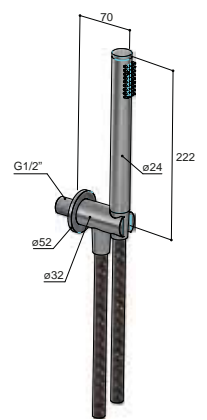

AR440

Handdouche (Ø 9cm) met wandsteun, uitlaat en doucheslang (1,5 m) voor inbouwkranken
Handshower (Ø 9cm) set with wall coupling and flexible hose
Coude de sortie avec douchette (Ø 9cm) et flexible
Wandanschlußbogen mit Handbrause (Ø 9cm) und Brauseschlauch

IX

€ 429,-

316 9.0