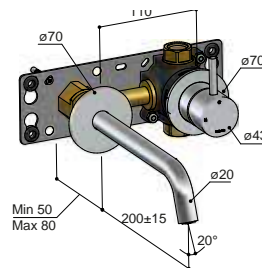

Inbouwdeel
HBCB105 € 174,-

Afbouwdeel
AR125EXT..
CAT. 1 € 464,-
CAT. 2 € 709,-