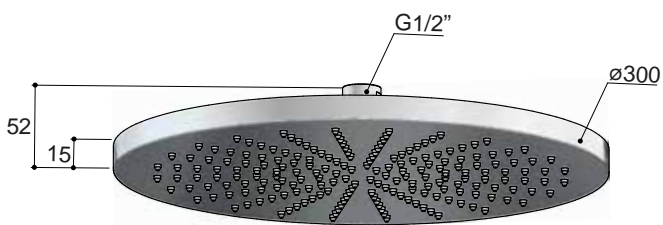

M106

CR

Hoofddouche rond ø 30 cm
Round showerhead ø 30 cm
Pomme de douche ronde ø 30 cm
Runde Kopfbrause ø 30 cm

M198

CR

Rond Ø 240 mm (slechts 5 mm dun!)
Round Ø 240 mm (only 5 mm thin!)
Rond Ø 240 mm (seulement 5 mm)
Rund Ø 240 mm (nur 5 mm dünn!)

CR

GN AB BB WH

AI TB

BBP BCP PBP MBP BGP

€ 434,-

€ 601,-

€ 648,-

€ 1.219,-

CR

GN

€ 301,-

€ 352,-

Geschikt voor montage aan
plafondbuis of wandarm

Geschikt voor montage aan
plafondbuis of wandarm