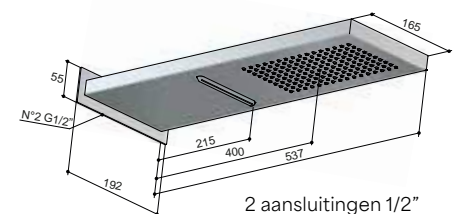

2 aansluitingen 1/2"