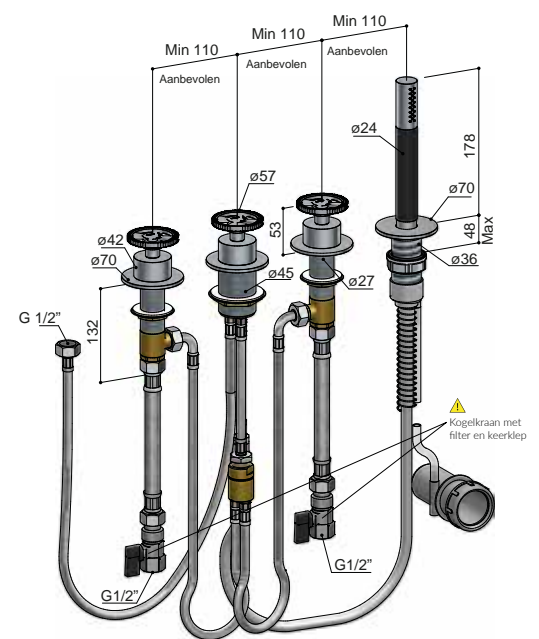

CR

€ 1.148,-

GN

€ 1.352,-

BBP

€ 1.678,-

De CW072 en CW074 zijn inclusief het P060 'follow-me' doucheslang doorvoersysteem.

Afvoerkoppelstuk, past alleen op Hotbath badafvoersystemen