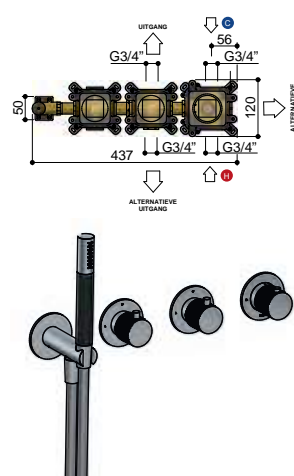

Handdouche is zowel links als rechts te plaatsen (inbouwbox omdraaien)

Afbouwdeel
CX7071EXT..
CAT. 1 € 597,-
CAT. 2 € 832,-
CAT. 3 € 924,-
CAT. 4 € 1.107,-