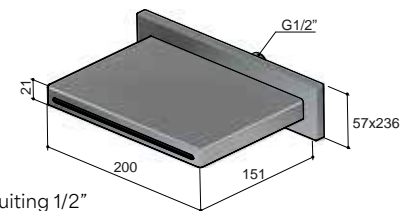

AR111..

€ 1.683,-

€ 2.438,-

**AR160**

Douche Cascade opbouw wand  
 Wall-mounted shower waterfall  
 Cascade de douche murale  
 Dusch-Wasserfall für Wandmontage

1 aansluiting 1/2"

AR160..

€ 913,-