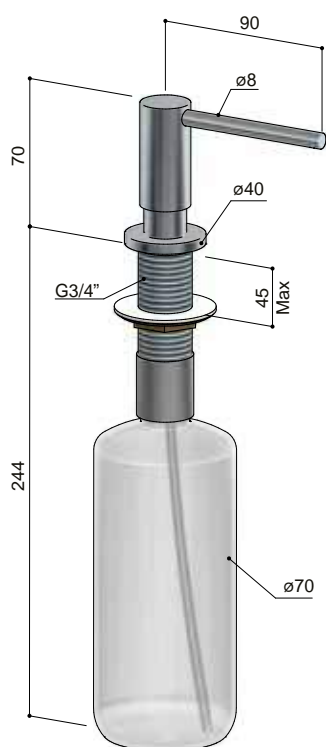

CBA21

NEW

CR

Zeep dispenser
Soap dispenser
Distributeur de savon
Seifenspender

CBA21..

CR

€ 97,-

GN BB AB WH

€ 122,-

AI

€ 133,-

BBP BCP PBP MBP

€ 148,-

FELLOW