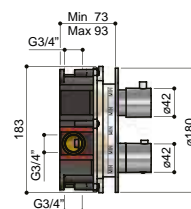

Deze standaardset bestaat uit:

HB009: Inbouwbox thermostaat met 2 stopkranen
CB009EXTCR: Afbouwdeel
M501CR: Wandsteen
M015CR: Doucheslang
M360CR: Handdouche
M450-40CR: Wandarm
M100CR: Hoofddouche