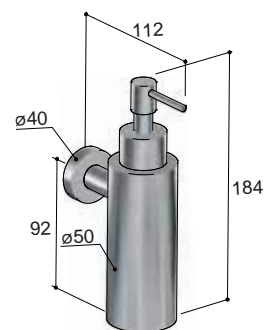

CR	GN BB AB WH	AI TB	PBP MBP BBP BCP BGP
€ 149,-	€ 179,-	€ 199,-	€ 269,-