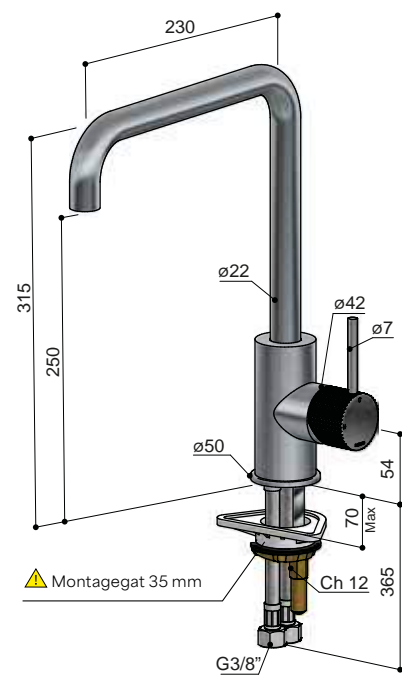

CX040

CR

Keukenmengkraan met draibare uitloop
Sink mixer with swiveling spout
Mitigeur d'évier avec bec pivotant
Spültisch-Einhandbatterie mit schwenkbarem Auslauf

CX041

CR

Keukenmengkraan met draibare uitloop
Sink mixer with swiveling spout
Mitigeur d'évier avec bec pivotant
Spültisch-Einhandbatterie mit schwenkbarem Auslauf

CX040..

CR	GN AB	AI	BBP BCP MBP
€ 275,-	€ 352,-	€ 438,-	€ 597,-

CX041..

CR	GN AB	AI	BBP BCP MBP
€ 275,-	€ 352,-	€ 438,-	€ 597,-