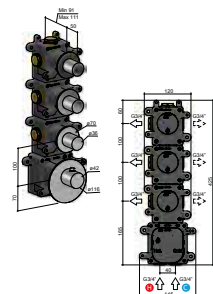

ARHR1

High Flow thermostaat met 1 stopkraan
High flow thermostat with 1 stop valve
Thermostat à haut débit avec 1 robinet d'arrêt
High-Flow-Thermostat mit 1 Absperrventil

High Flow inbouwbox
MHF001 € 607,-

1. **Afbouwdeel**
2. IX ARHF011IX € 536,-
   - BBP ARHF011BBP € 610,-
   - BCP ARHF011BCP € 610,-
   - BGP ARHF011BGP € 610,-

ARHR2

High Flow thermostaat met 2 stopkranen
High flow thermostat with 2 stop valves
Thermostat à haut débit avec 2 robinets d'arrêt
High-Flow-Thermostat mit 2 Absperrventilen

High Flow inbouwbox
MHF002 € 832,-

1. **Afbouwdeel**
2. IX ARHF012IX € 709,-
   - BBP ARHF012BBP € 865,-
   - BCP ARHF012BCP € 865,-
   - BGP ARHF012BGP € 865,-

ARHR3

High Flow thermostaat met 3 stopkranen
High flow thermostat with 3 stop valves
Thermostat à haut débit avec 3 robinets d'arrêt
High-Flow-Thermostat mit 3 Absperrventilen

High Flow inbouwbox
MHF003 € 1.046,-

1. **Afbouwdeel**
2. IX ARHF013IX € 842,-
   - BBP ARHF013BBP € 1.100,-
   - BCP ARHF013BCP € 1.100,-
   - BGP ARHF013BGP € 1.100,-