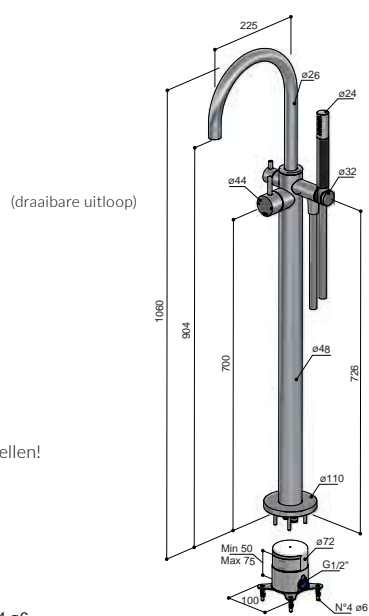

Vrijstaande baduitloop
Free-standing bathtub spout
Bec pour baignoire, montage sur sol
Bodemontierter Wannenauslauf

HBCB177 (inbouwdeel) + CB177EXT.. (afbouwdeel)

CR	GN	BB	AB	WH	AI	PBP	MBP	BBP	BCP
€ 1.333,-	€ 1.598,-	€ 1.743,-	€ 2.158,-						

CB076..

CR	GN	BB	AB	WH	AI	PBP	MBP	BBP	BCP
€ 852,-	€ 959,-	€ 1.066,-	€ 1.816,-						

Let op: inbouwdeel apart bestellen!

Inbouwdeel
HBCB177 € 118,-

Afbouwdeel
CB177EXT..
CAT. 1 € 1.215,-
CAT. 2 € 1.480,-
CAT. 3 € 1.625,-
CAT. 4 € 2.040,-