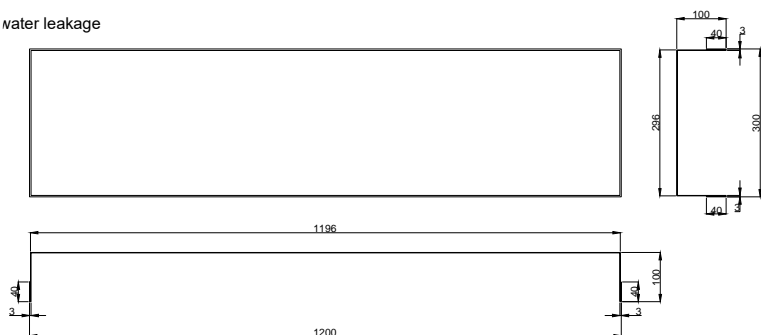

BOX120F

€ 420,-

€ 460,-

€ 490,-

water leakage