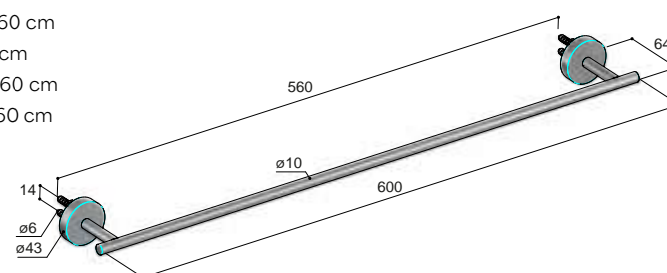

ARA07

Handdoekstang 60 cm
Towel holder 60 cm
Porte-serviettes 60 cm
Handtuchhalter 60 cm

316

€ 155,-

€ 279,-