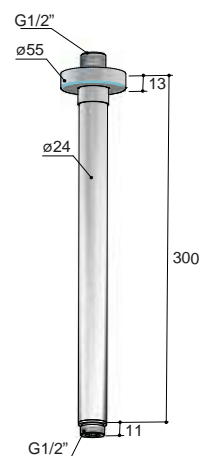

- GN

  € 199,-
- TB

  € 261,-
- BBP

  MBP

  € 434,-