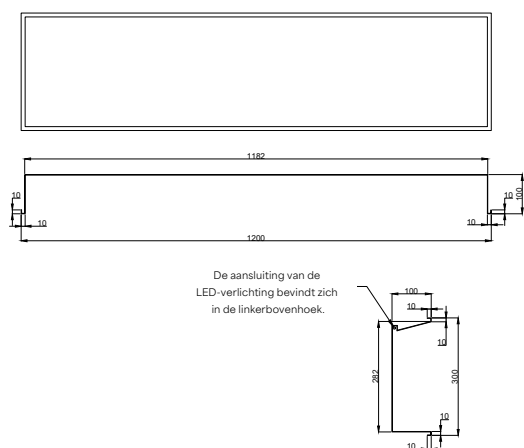

BOX120L

BOW30L

BOX120L

- IX WH
  € 510,-
- BBP BCP BGP MBP
  € 530,-
- TB
  € 580,-

BOW30L

- IX WH
  € 430,-
- BBP BCP BGP MBP
  € 450,-
- TB
  € 480,-