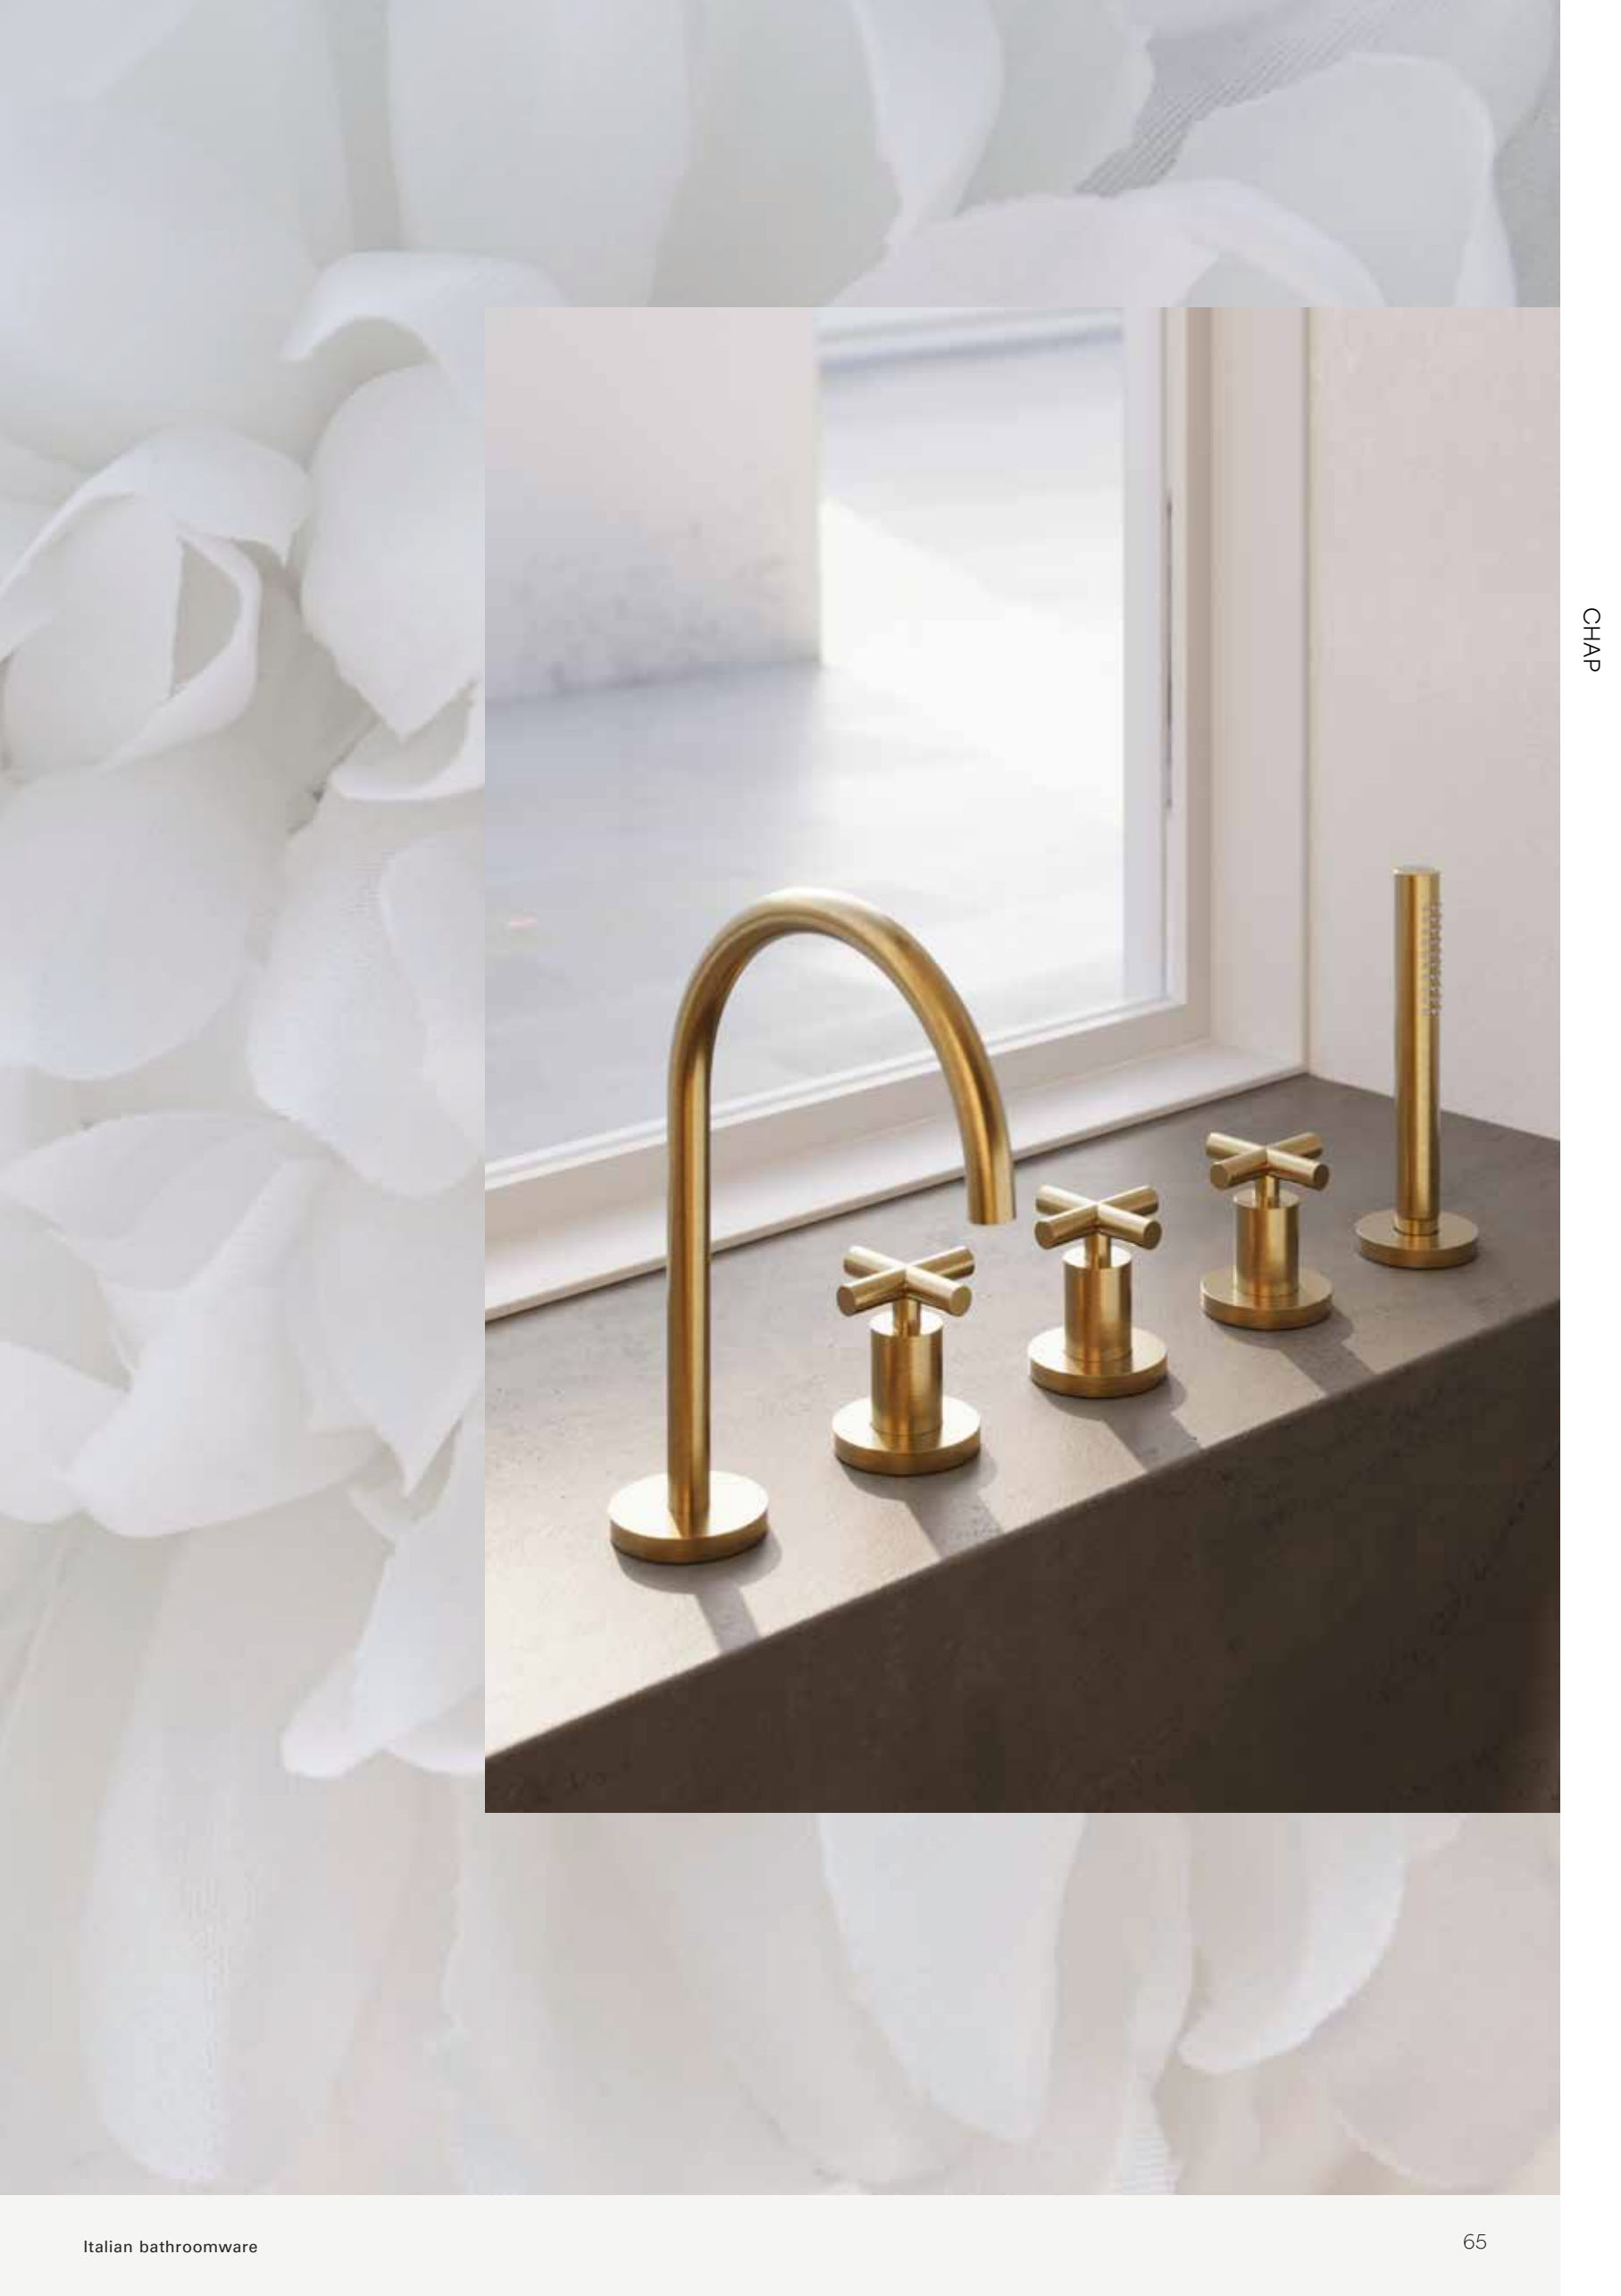

# *Chap,* Tijdloze charme

Chap combineert een klassieke vormgeving met moderne verfijning. De serie heeft een aantrekkelijke uitstraling en is dankzij de handgreep comfortabel in gebruik. De kraan belichaamt de perfecte balans tussen een nostalgische en hedendaagse stijl: een statement piece die de badkamer voorziet van tijdloze charme.