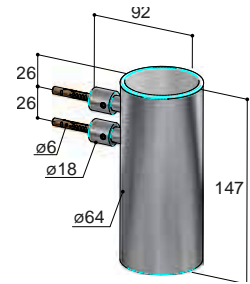

316

**ARA01**

Bekerhouder  
Wall-mounted tumbler holder  
Porte-verre mural  
Glashalter, Wandmodell

€ 149,-

€ 169,-

316

**ARA03**

Haak  
Robe hook  
Patère  
Kleiderhaken