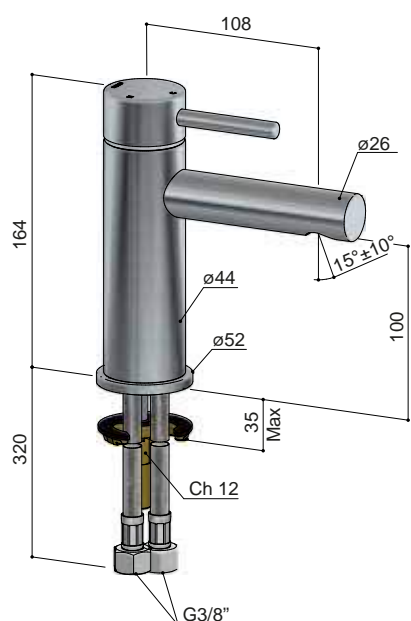

B103

CR

Wastafelmengkraan
Basin mixer tap
Mitigeur lavabo
Waschtischmischer

B103H

CR

Wastafelmengkraan hoog zonder waste
Basin mixer tap high without waste
Mitigeur lavabo haute sans bonde
Waschtischmischer hoch ohne Ablaufgarnitur

CR

€ 185,-

B103..

GN

€ 220,-

MBP BCP

€ 310,-

CR

€ 280,-

B103H..

GN

€ 340,-

MBP BCP

€ 410,-