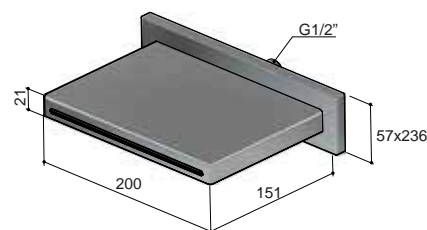

M193

CR

Cascade hoofddouche voor wandmontage
Wall-mounted showerhead with waterfall
Pomme de douche murale avec cascade
Wandmontierte Kopfbrause mit Wasserfall

M160

CR

Cascade wand
Cascade wall
Mur cascade
Wandkaskade

CR

GN

BBP BCP BGP

€ 760,-

€ 893,-

€ 1.117,-

CR

GN

€ 740,-

€ 1.046,-