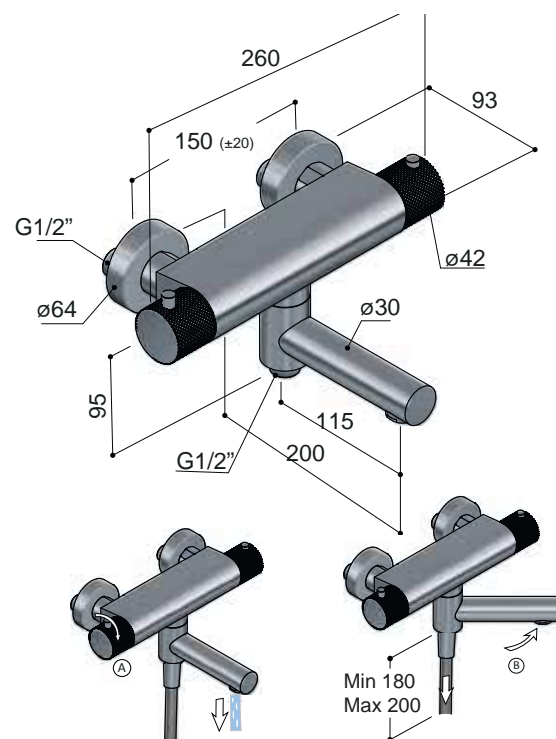

Let op montagehoogte i.v.m. baduitloop