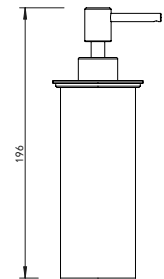

IX

SHA09

Zeeppdispenser van gematteerd glas, zeeppomp in kleur
Soap dispenser frosted glass, soap pump in colour
Distributeur de savon en verre dépoli, pompe à savon en couleur
Seifenspender aus Milchglas, Seifenpumpe in Farbe

€ 79,-

IX

SHA10

Zeeppdispenser
Soap dispenser
Distributeur de savon
Seifenspender

€ 109,-