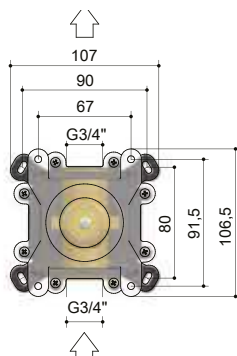

Inbouwbox
HBCB7068 € 174,-