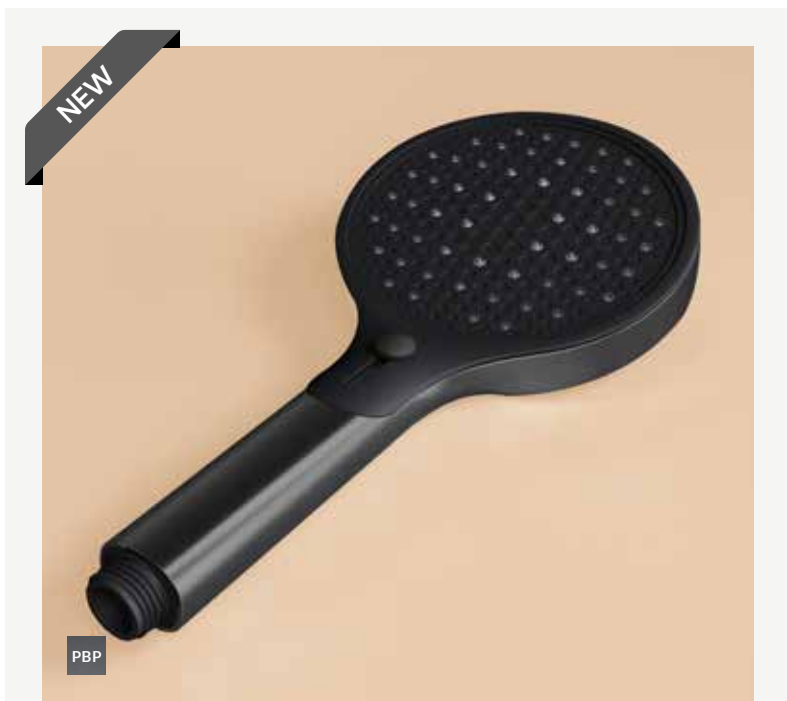

M320

Infinite handdouche 13,5 cm
Infinite hand shower 13.5 cm
Douchette Infinite 13,5 cm
Infinite Handbrause 13,5 cm