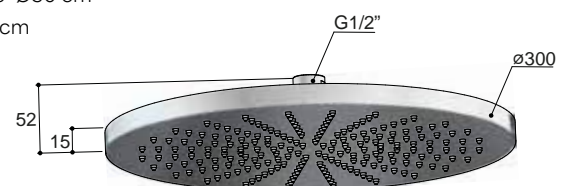

CR

€ 434,-

GN

€ 601,-

BBP

BCP

PBP

MBP

€ 1.219,-