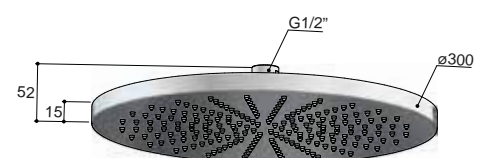

M355

Handdouche
Handshower
Douchette
Handbrause

M355..

€ 359,-

M354

Handdouche
Handshower
Douchette
Handbrause

M354..

€ 138,-

M100

Hoofddouche $\varnothing$ 20 cm
Overhead shower $\varnothing$ 20 cm
Douche de tête $\varnothing$ 20 cm
Kopfbrause $\varnothing$ 20 cm

€ 638,-

M106

Hoofddouche rond $\varnothing$ 30 cm
Round showerhead $\varnothing$ 30 cm
Pomme de douche ronde $\varnothing$ 30 cm
Runde Kopfbrause $\varnothing$ 30 cm

€ 1.219,-