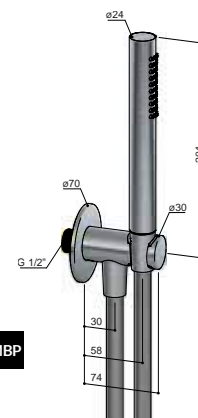

CR

GN

BBP BCP PBP MBP

€ 214,-

€ 283,-

€ 408,-