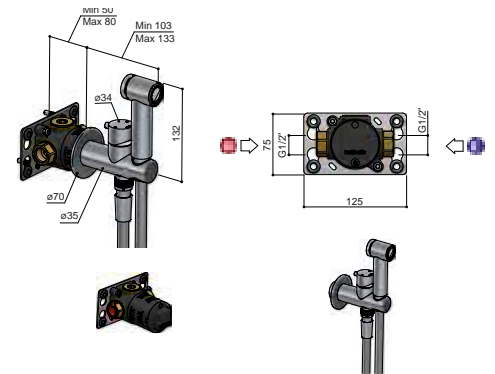

Inbouwdeel

HBKHDS3 € 120,-

Afbouwdeel

KHDS3EXT..

CAT. 1 € 425,-

CAT. 2 € 565,-

CAT. 3 € 650,-

CAT. 4 € 790,-