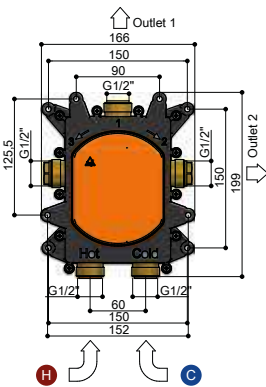

Inbouw thermostaat met 2-weg omstel
Concealed thermostat with 2-way diverter
Thermostat encastré avec inverseur 2-voies
Unterputz Thermostat mit 2-Wege-Umstellung

MB009 (inbouwdeel) + AR009EXT.. (afbouwdeel)

IX
€ 1.450,-