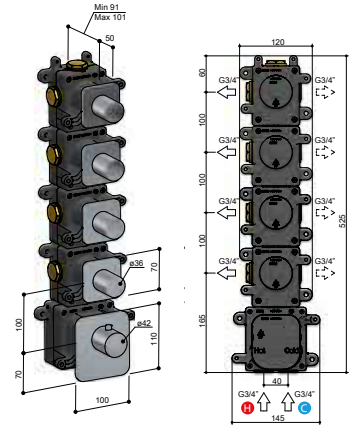

Afbouwdeel

- CR GLF014EXTCR € 295,-
- GN GLF014EXTGN € 592,-
- BGP GLF014EXTBGP € 725,-
- BBP GLF014EXTBBP € 725,-