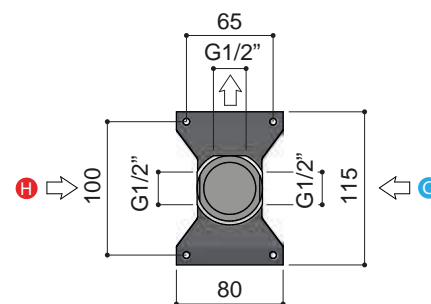

AR031..

€ 429,-

€ 643,-