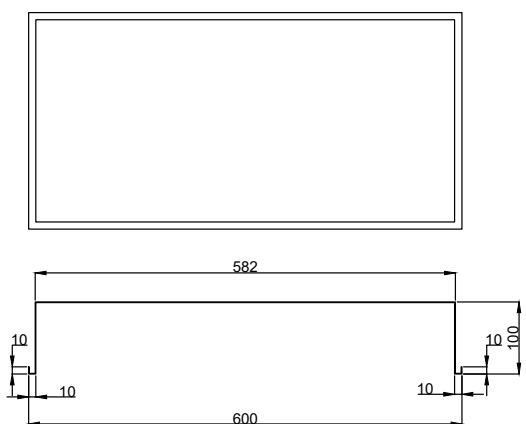

De aansluiting van de LED-verlichting bevindt zich in de linkerbovenhoek.

De aansluiting van de LED-verlichting bevindt zich in de linkerbovenhoek.