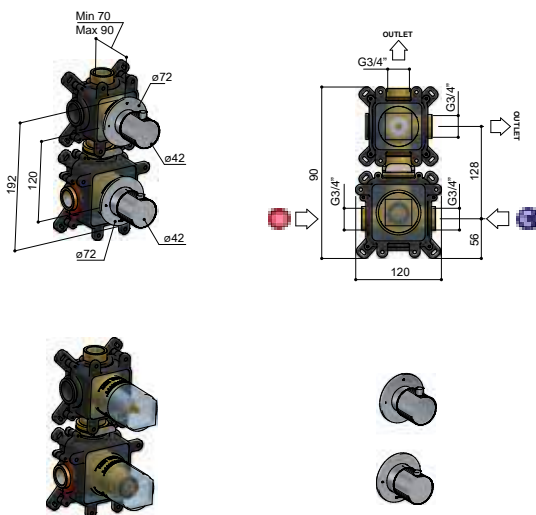

HBCB7009 (inbouwdeel) + GY7009REXT.. (afbouwdeel)

- GN

  € 1.218,-

  CAT.1
- TB

  € 1.268,-

  CAT.2
- BBP

  MBP

  € 1.318,-

  CAT.3

Zowel horizontaal als verticaal te monteren.

Inbouwdeel
HBCB7009 € 638,-

Afbouwdeel
GY7009REXT..
CAT.1 € 580,-
CAT.2 € 630,-
CAT.3 € 680,-