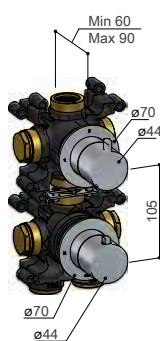

Inbouw thermostaat met 2-weg stop-omstel
Concealed thermostatic shower mixer, with 2-ways diverter
Mitigeur thermostatique de douche à encastrer, avec inverseur à 2-voies
Up-Thermostat-Brausebatterie, mit 2-Wege Umsteller

Inbouw thermostaat met 3-weg stop-omstel
Concealed part for thermostatic shower mixer with 3-way diverter
Partie encastrée pour mitigeur thermostatique de douche avec inverseur à 3-voies
UP-Teil für Thermostat-Brausemischer mit 3-Wege Umsteller

HBAC009 (inbouwdeel) + AC009EXT.. (afbouwdeel)

- CR
  € 781,-
  CAT. 1
- GN
  € 873,-
  CAT. 2
- BBP
  BCP
  PBP
  MBP
  € 934,-
  CAT. 3

Inbouwbox
HBAC009 € 633,-