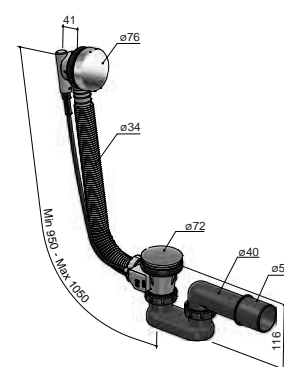

TB

€ 72,-

BBP

MBP

€ 92,-

TB

**P032**

Badoverflow verlengd  
 Bathtub pop-up waste, with overflow  
 Vidage baignoire, avec trop plein  
 Wannen Ab- und Überlaufgarnitur