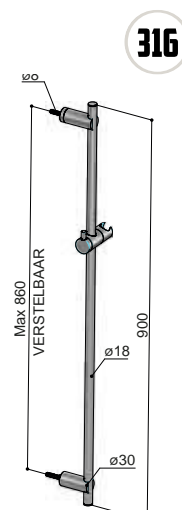

€ 485,-

€ 587,-

316

AR306

Glijstang 90 cm  
Sliding rail 90 cm  
Barre coulissante 90 cm  
Brausestange 90 cm

€ 638,-

AR306..

€ 969,-