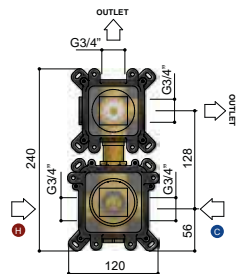

HBCB7009 (inbouwdeel) + CB7009EXT.. (afbouwdeel)

CR	GN BB AB WH	AI	PBP MBP BBP BCP
€ 868,-	€ 1.174,-	€ 1.225,-	€ 1.276,-
CAT.1	CAT.2	CAT.3	CAT.4

Horizontaal en verticaal te monteren

Inbouwdeel
HBCB7009 € 638,-

Afbouwdeel
CB7009EXT..
CAT.1 € 230,-
CAT.2 € 536,-
CAT.3 € 587,-
CAT.4 € 638,-