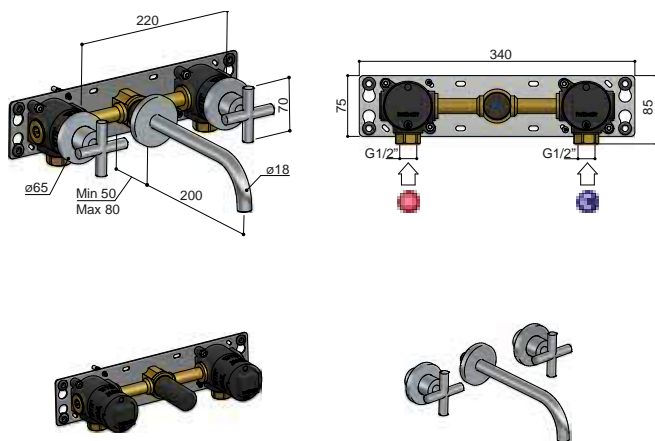

C105T

PBP

Inbouw wastafelmengkraan 3-gats met inbouwbrug, 18 cm uitloop
Concealed 3-hole washbasin mixer, installation bridge, 18 cm spout
Mitigeur de lavabo encastré 3 trous, pont d'installation, bec coudé 18 cm
Wand-Waschtisch-Batterie 3-Loch, Einbaubrücke, 18 cm Einlauf

HBCB105T (inbouwdeel) + C105TEXT.. (afbouwdeel)

PBP BBP

€ 850,-

Inbouwbox
HBCB105T
€ 280,-

Afbouwdeel
(uitloop 18 cm)
C105TEXT
€ 570,-

CHAP