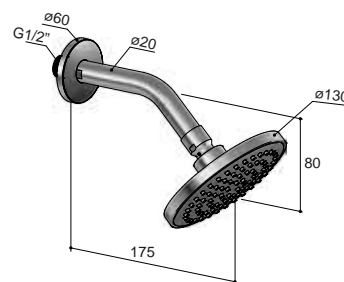

M385

Ronde hoofddouche Ø13 cm, met wandarm  
 Round showerhead Ø13 cm, with wall arm  
 Pomme de douche ronde Ø13 cm, avec bras mural  
 Runde Kopfbrause Ø13 cm, mit Wandarm

CR

GN

€ 148,- € 230,-

CR

GN

€ 122,- € 199,-