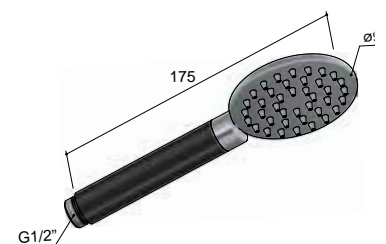

AR353..

€ 332,-