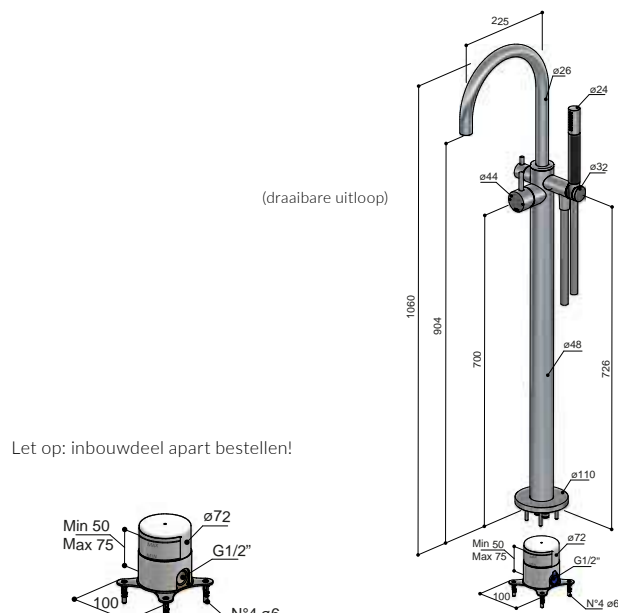

Afbouwdeel
CX177EXT..
CAT. 1 € 1.225,-
CAT. 2 € 1.490,-
CAT. 3 € 1.635,-
CAT. 4 € 2.050,-

HBCB177 (inbouwdeel) + CX177EXT.. (afbouwdeel)

CR	GN AB	AI	BBP BCP MBP
€ 1.343,-	€ 1.608,-	€ 1.753,-	€ 2.168,-
CAT. 1	CAT. 2	CAT. 3	CAT. 4

Let op: inbouwdeel apart bestellen!

Inbouwdeel
HBCB177 € 118,-