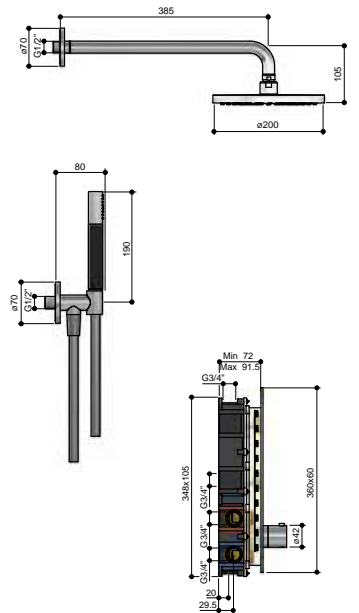

CR GN

Prijs Standaardset ▶	€ 1.512,-	€ 1.906,-
Opties en meerprijzen IBS24..	+	+
① Handdouche rond (M375)	€ 0,-	€ 0,-
② Plafondbuis 15cm (CB452)	€ 0,-	€ 0,-
③ Plafondbuis 30cm (CB453)	€ 0,-	€ 0,-
⑤ 30 cm hoofddouche (M106)	€ 235,-	€ 255,-
⑦ Glijstang 90cm met geïntegreerde uitlaat (M305)	€ 30,-	€ 96,-

Vul het artikelnummer aan met de gewenste finish en optie(s):

① Dit wordt het samengestelde artikelnummer:

IBS24
finish + opties