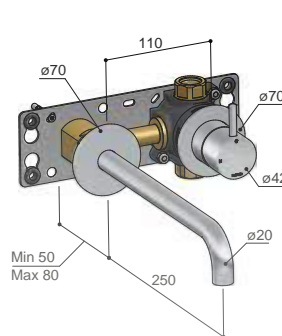

Zowel links als rechts te monteren

Inbouwbox
HBCB105 € 174,-

Afbouwdeel
(uitloop 25 cm)
CB105EXT25..
CAT.1 € 235,-
CAT.2 € 322,-
CAT.3 € 357,-
CAT.4 € 388,-