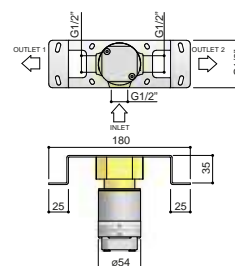

**Inbouwdeel**  
 HBGY011 € 140,-

**Afbouwdeel**  
 GY011REXT..  
 CAT. 1 € 325,-  
 CAT. 2 € 365,-  
 CAT. 3 € 425,-

GY073R

TB

Badrandcombinatie 1-hendel mengkraan met uitloop  
Deck-mounted single-lever mixer with spout  
Mitigeur sur gorge à une commande avec bec  
Wannenrand-Einhebelmischer mit Auslauf