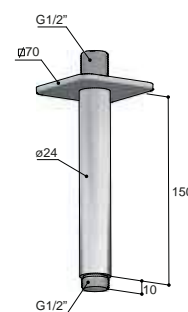

CR

GN

BGP BBP

€ 128,-

€ 153,-

€ 204,-

**GL100**

Vierkant 22 cm  
 Square 22 cm  
 Carré 22 cm  
 Quadratisch 22 cm