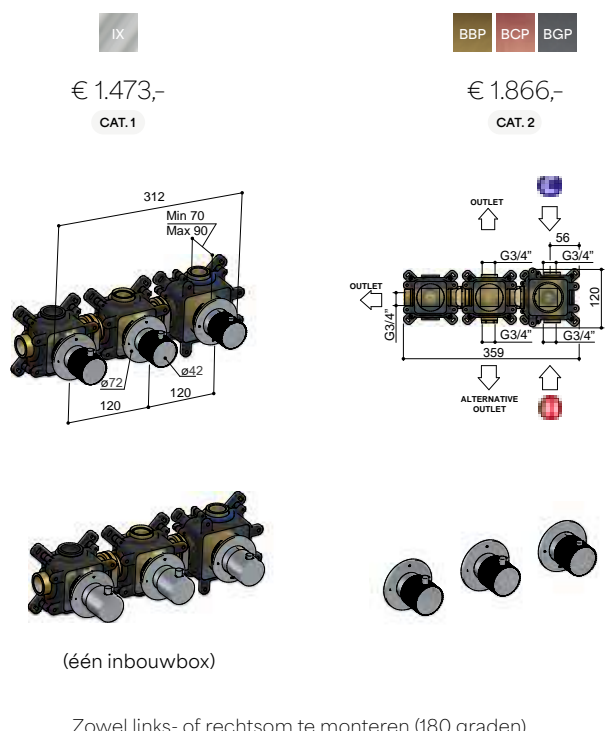

HBCB7009 (inbouwdeel) + AR7009EXT.. (afbouwdeel)

**Inbouwbox**  
 HBCB7009 € 638,-

**Afbouwdeel**  
 AR7009EXT..  
 CAT.1 € 607,-  
 CAT.2 € 1.071,-

HBCB7067 (inbouwdeel) + AR7067EXT.. (afbouwdeel)

**Inbouwbox**  
 HBCB7067 € 713,-