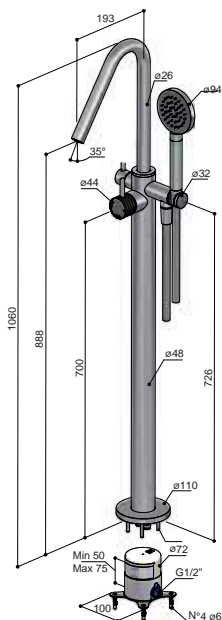

GY018R..

GN

TB

BBP MBP

€ 305,-

€ 355,-

€ 415,-

Inbouwdeel  
los te bestellen.