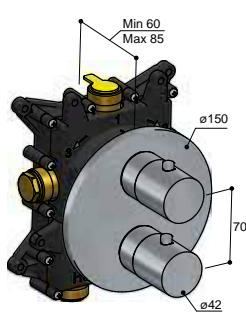

Inbouw thermostaat met 2-weg omstel
Concealed thermostat with 2-way diverter
Thermostat encastré avec inverseur 2-voies
Unterputz Thermostat mit 2-Wege-Umstellung

MB009 (inbouwdeel) + AR009EXT.. (afbouwdeel)

IX
€ 1.450,-