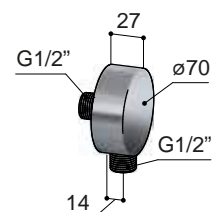

AR500

Wanduitlaat
Wall coupling
Coude de sortie
Wandanslu bogen

316