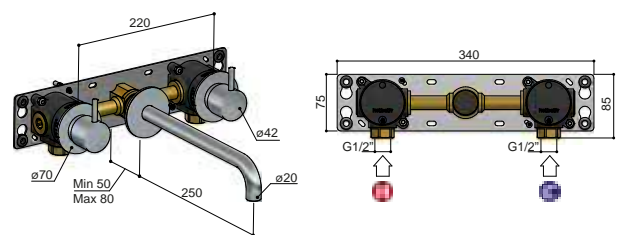

Inbouwbox
HBCB105T € 280,-

Afbouwdeel
(uitloop 18 cm)
CB105TEXT18..
CAT. 1 € 395,-
CAT. 2 € 490,-
CAT. 3 € 545,-
CAT. 4 € 580,-

HBCB105T (inbouwdeel) + CB105TEXT25.. (afbouwdeel)

CR	GN	BB	AB	WH	AI	PBP	MBP	BBP	BCP
€ 685,-	€ 780,-				€ 835,-	€ 870,-			
CAT. 1	CAT. 2				CAT. 3	CAT. 4