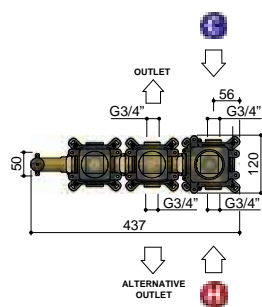

Inbouwbox
HBCB7071
€ 867,-