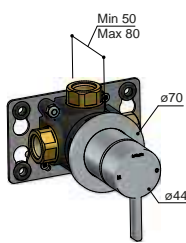

AC131

MBP

Inbouw douchemengkraan
Concealed shower mixer
Mitigeur de douche à encastré
UP-Einhand-Brausemischer

AC129

MBP

Inbouw douchemengkraan met 2-weg omstel
Concealed mixer, with 2-way diverter
Mitigeur encastré, avec inverseur à 2-voies
UP-Einhand-Batterie, mit 2-Wege Umsteller

HBCB131 (inbouwdeel) + AC131EXT.. (afbouwdeel)

CR	GN	BBP BCP PBP MBP
€ 251,-	€ 292,-	€ 353,-
CAT. 1	CAT. 2	CAT. 3

Inbouwbox
HBCB131 € 123,-

Afbouwdeel
AC131EXT..
CAT. 1 € 128,-
CAT. 2 € 169,-
CAT. 3 € 230,-

HBCB129 (inbouwdeel) + AC129EXT.. (afbouwdeel)

CR	GN	BBP BCP PBP MBP
€ 516,-	€ 597,-	€ 720,-
CAT. 1	CAT. 2	CAT. 3

Inbouwbox
HBCB129 € 240,-

Afbouwdeel
AC129EXT..
CAT. 1 € 276,-
CAT. 2 € 357,-
CAT. 3 € 480,-