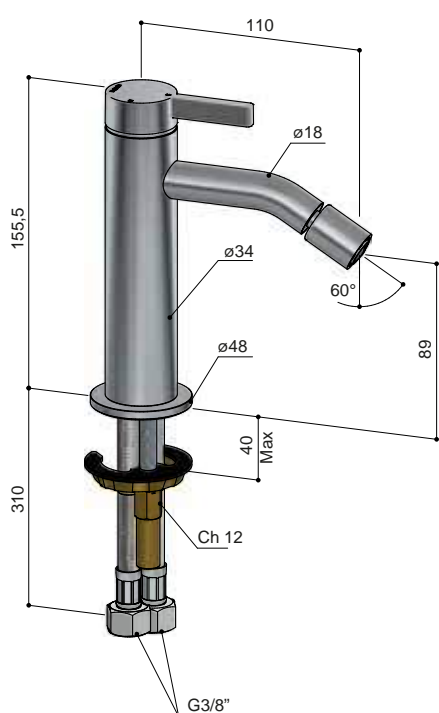

AC018..

CR

GN

BBP BCP PBP MBP

€ 179,-

€ 230,-

€ 327,-

HBKHDS3 (inbouwdeel) + KHDS3EXT.. (afbouwdeel)