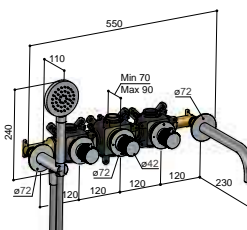

Uitloop zowel links als rechts te monteren

Inbouwdeel
HBCB7071 € 867,-

Afbouwdeel
GY7071DEXT..
CAT.1 € 1.015,-
CAT.2 € 1.135,-
CAT.3 € 1.345,-

Inbouwdeel
HBCB7072 € 913,-

Afbouwdeel
GY7072DEXT..
CAT.1 € 1.295,-
CAT.2 € 1.435,-
CAT.3 € 1.745,-