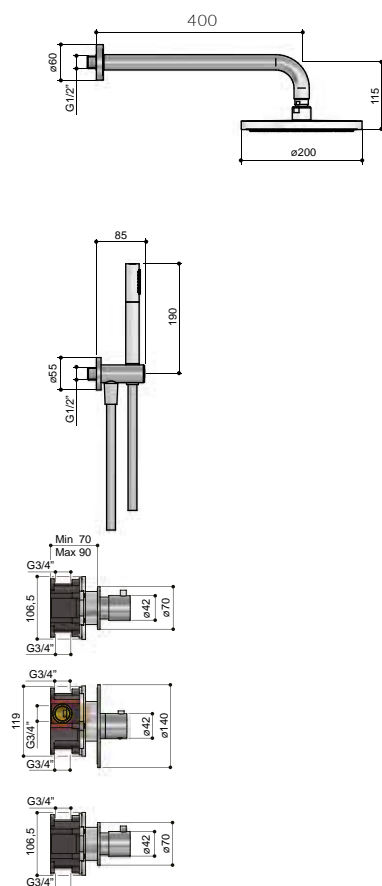

Deze standaardset bestaat uit:

- HB007: Inbouwbox thermostaat met 2 stopkranen
- CB007EXTCR: Afbouwdeel
- M501CR: Wandsteun
- M015CR: Doucheslang
- M350CR: Handdouche
- M450-40CR: Wandarm
- M100CR: Hoofddouche