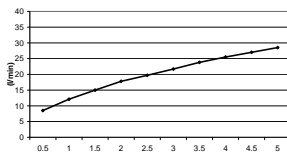

M351

Handdouche
Handshower
Douchette
Handbrause

CR
€ 36,-