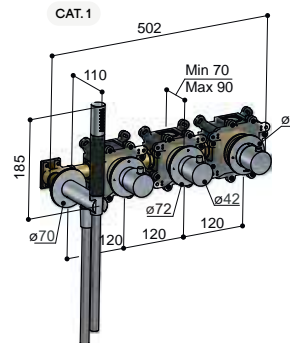

HBCB7071 (inbouwdeel) + AR7071EXT.. (afbouwdeel)

IX
€ 1.867,-
CAT. 1

BBP BCP BGP
€ 2.586,-
CAT. 2