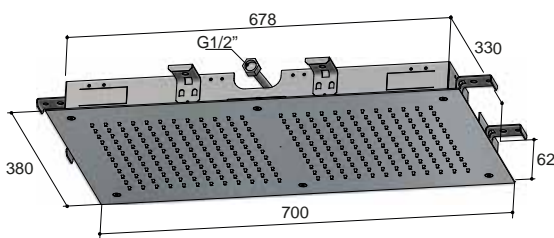

1 aansluiting 1/2"
Inbouw inclusief Inbouwframe