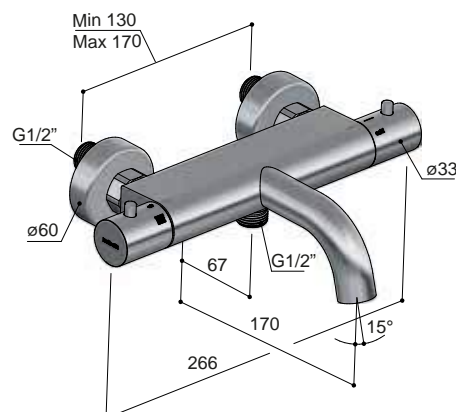

AC008

AC022

Thermostatische douchemengkraan met 1/2" doucheslang onderaansluiting
Wall-mounted thermostatic mixer for shower, without shower kit
Mitigeur thermostatique de douche mural, sans kit de douche
AP-Thermostat-Brausebatterie, ohne Handbrause und Duplex Halterung

Thermostatische douchemengkraan met 1/2" doucheslang onderaansluiting
Wall-mounted thermostatic mixer for shower, without shower kit
Mitigeur thermostatique de douche mural, sans kit de douche
AP-Thermostat-Brausebatterie, ohne Handbrause und Duplex Halterung

CR

€ 301,-

AC008..

GN

€ 407,-

BBP BCP PBP MBP

€ 601,-

CR

€ 424,-

AC022..

GN

€ 607,-

BBP BCP PBP MBP

€ 815,-