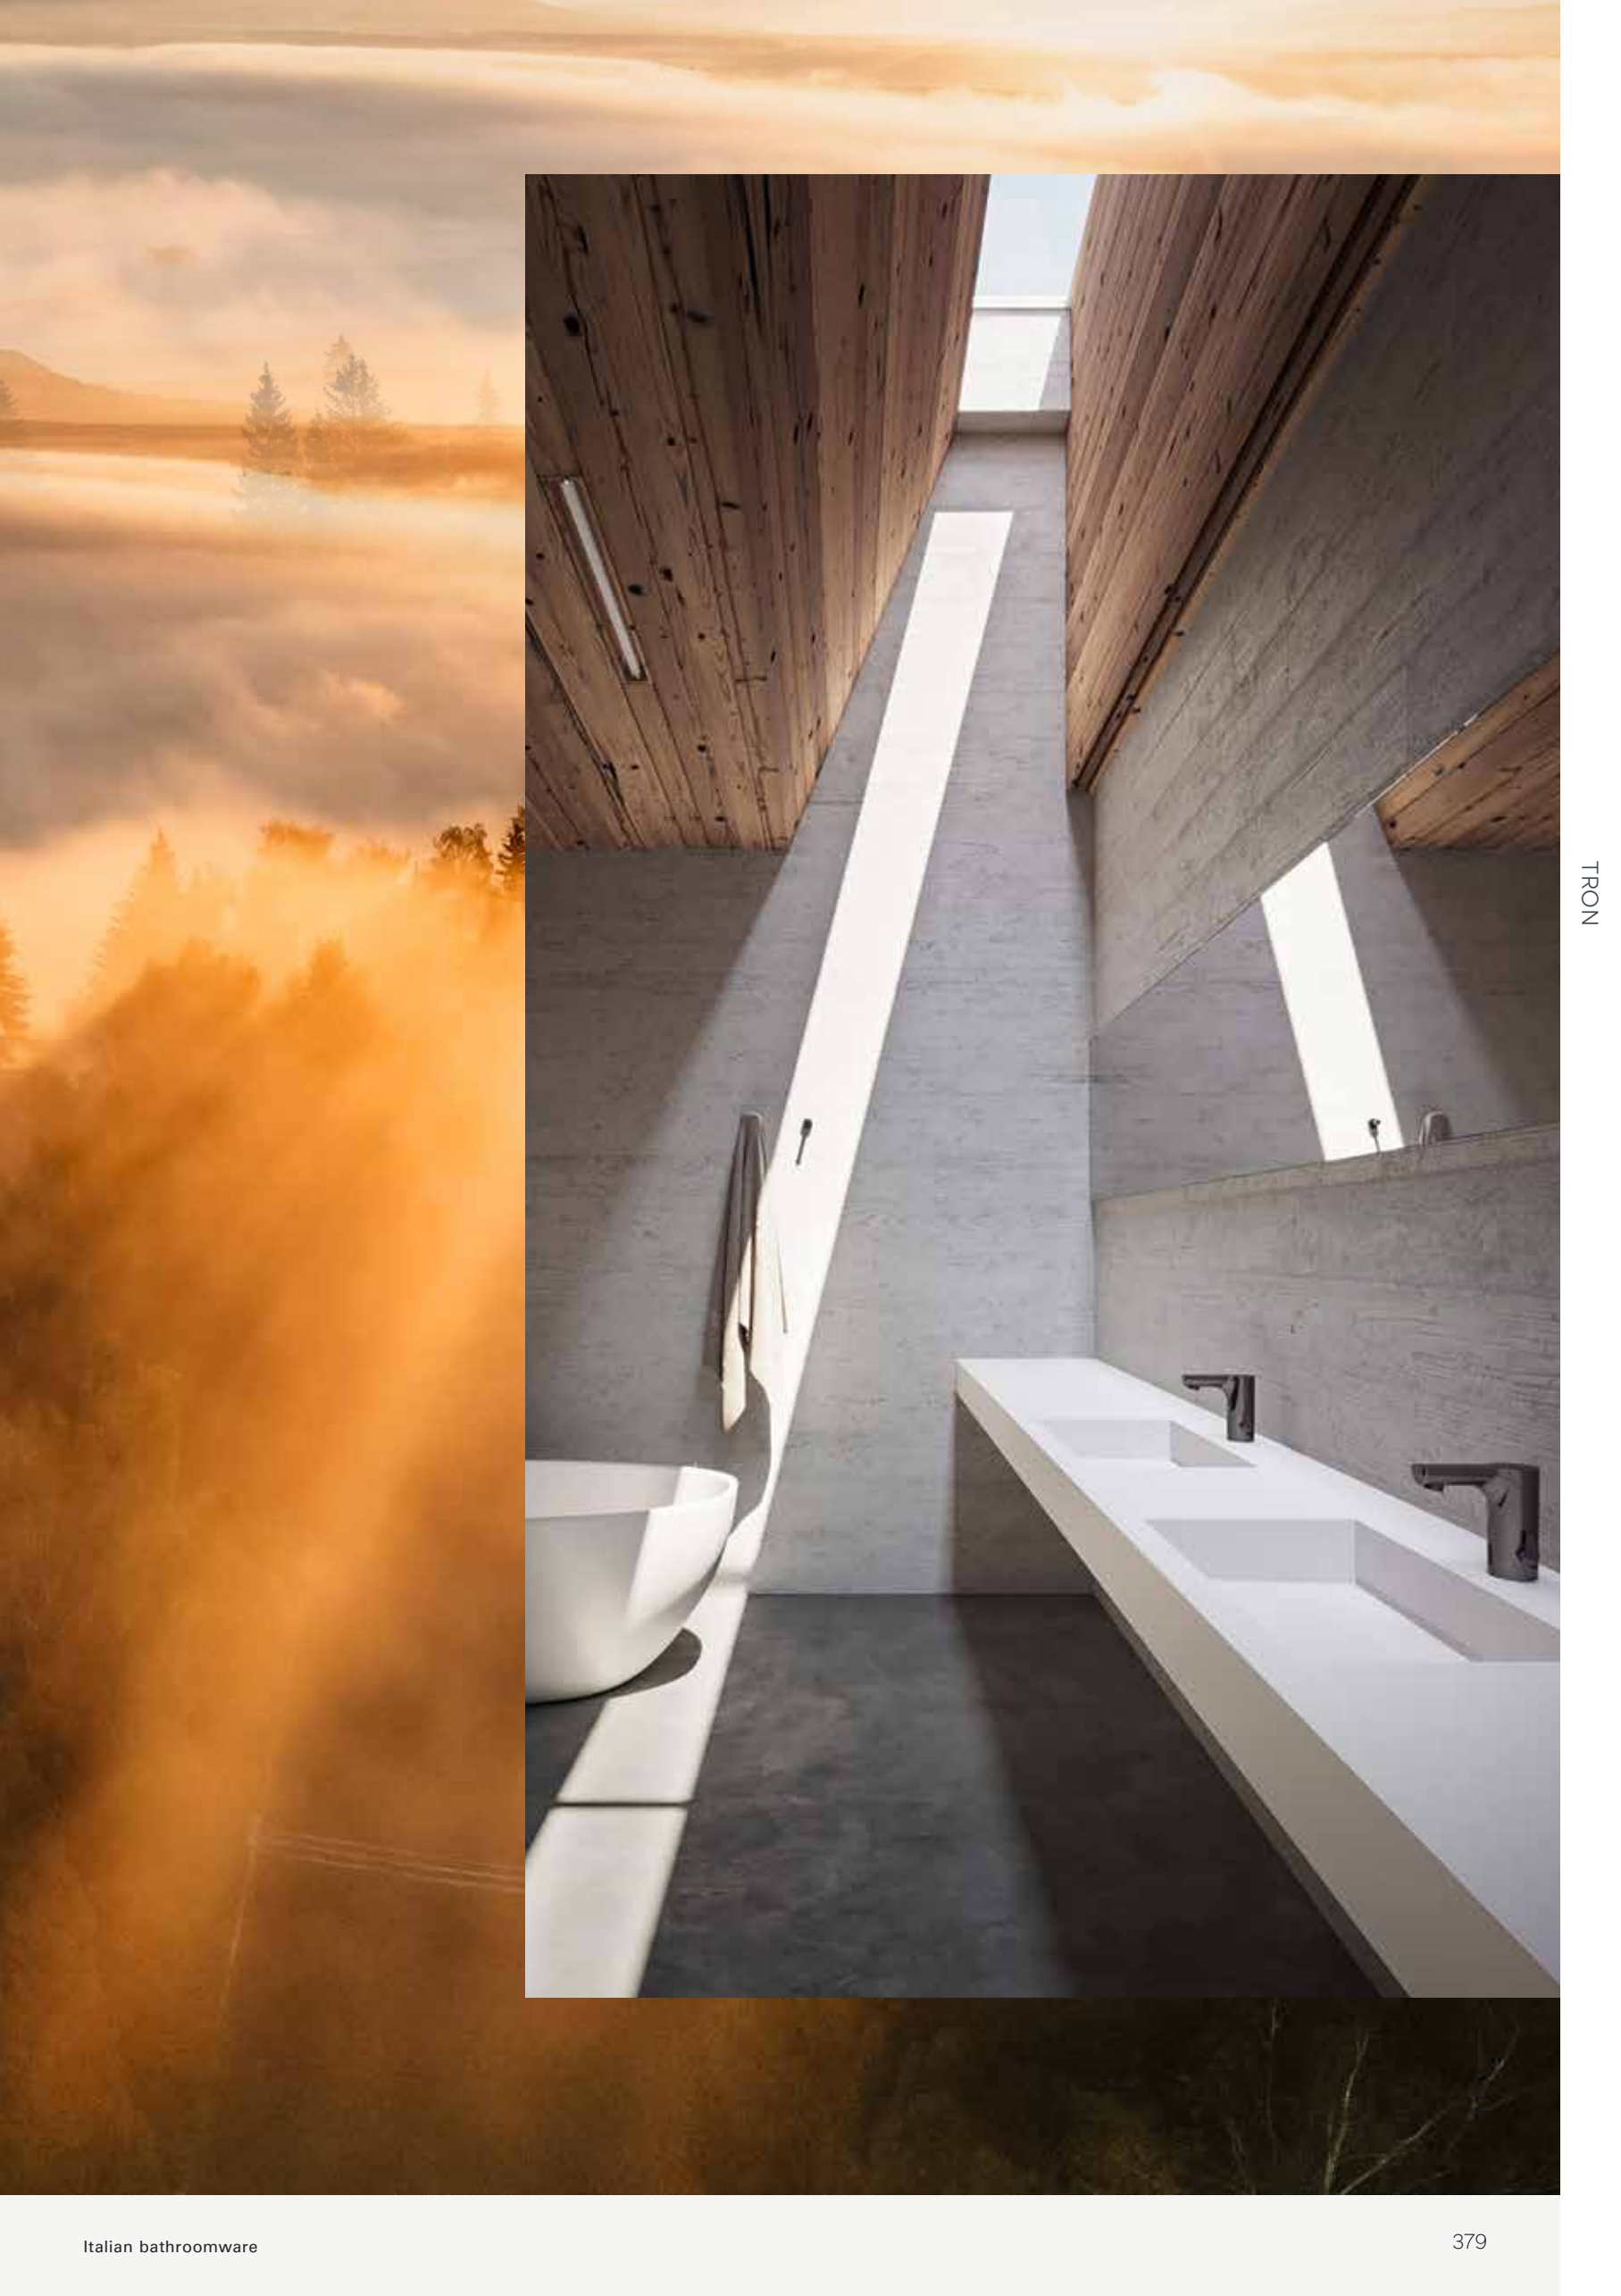

# *Tron,* Innovatie ontmoet eigentijdse elegantie

Tron combineert moderne technologie met een strak, eigentijds ontwerp. De kraan, opgebouwd uit een solide body, straalt duurzaamheid en kracht uit. Dankzij de geavanceerde elektrische functies biedt deze serie optimaal gebruiksgemak. Het minimalistische design voldoet aan de hedendaagse designstandaarden, waardoor Tron zowel praktisch als stijlvol is.