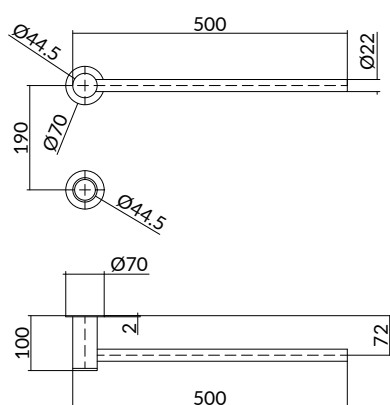

RARH50-1..

CR	GN	TB	BBP	BCP	BGP
€ 684,-		€ 873,-			
CAT.1		CAT.2