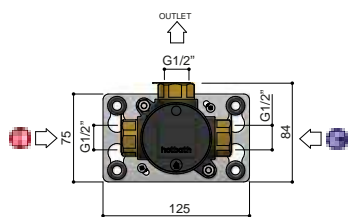

AC131

MBP

Inbouw douchemengkraan
Concealed shower mixer
Mitigeur de douche à encastré
UP-Einhand-Brausemischer

AC129

MBP

Inbouw douchemengkraan met 2-weg omstel
Concealed mixer, with 2-way diverter
Mitigeur encastré, avec inverseur à 2-voies
UP-Einhand-Batterie, mit 2-Wege Umsteller

HBCB131 (inbouwdeel) + AC131EXT.. (afbouwdeel)

CR	GN	BBP BCP PBP MBP
€ 251,-	€ 292,-	€ 353,-
CAT. 1	CAT. 2	CAT. 3

Inbouwbox
HBCB131 € 123,-

Afbouwdeel
AC131EXT..
CAT. 1 € 128,-
CAT. 2 € 169,-
CAT. 3 € 230,-

HBCB129 (inbouwdeel) + AC129EXT.. (afbouwdeel)

CR	GN	BBP BCP PBP MBP
€ 516,-	€ 597,-	€ 720,-
CAT. 1	CAT. 2	CAT. 3

Inbouwbox
HBCB129 € 240,-

Afbouwdeel
AC129EXT..
CAT. 1 € 276,-
CAT. 2 € 357,-
CAT. 3 € 480,-