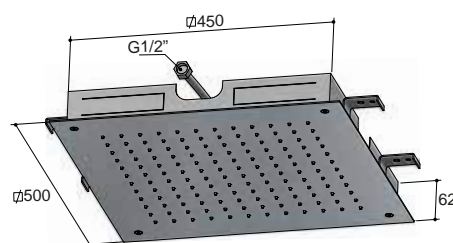

€ 2.107,-

CR

GN

BBP BCP PBP MBP BGP

€ 1.275,-

€ 1.423,-

€ 1.862,-

1 aansluiting 1/2"  
 Inbouw inclusief Inbouwframe