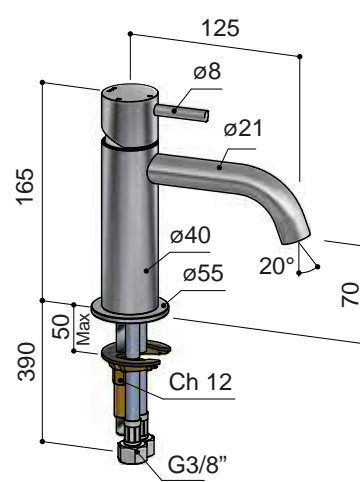

AR003M

Wastafelmengkraan zonder waste - Middel  
 Basin mixer tap without waste - Medium  
 Mitigeur lavabo sans bonde - Moyen  
 Waschtischmischer ohne Ablaufgarnitur - Mittel

AR003H

Wastafelmengkraan zonder waste - Hoog  
 Basin mixer tap without waste - High  
 Mitigeur lavabo sans bonde - Haut  
 Waschtischmischer ohne Ablaufgarnitu - Hoch