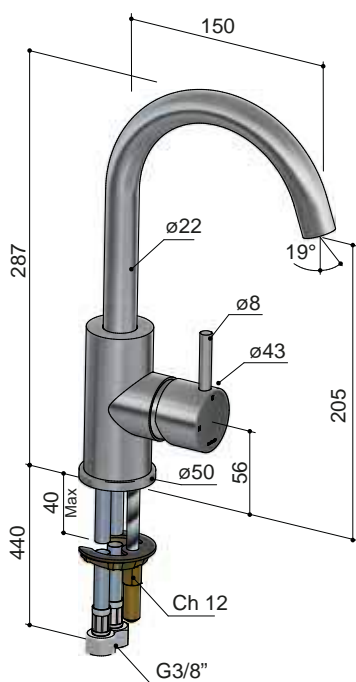

Wastafelmengkraan met draaibare uitloop, zonder waste
Basin mixer tap with swivel spout, without waste
Mitigeur lavabo avec bec pivotant, sans bonde
Waschtischmischer mit schwenkbarem Auslauf, ohne Ablaufgarnitur

AR004..

€ 572,-