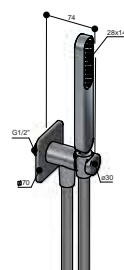

Deze standaardset bestaat uit:

- HBCB7067: Inbouwdeel € 713,-
- GL7067EXTCR: Afbouwdeel € 305,-
- GL515CR: Wandsteun € 87,-
- M015CR: Doucheslang € 30,-
- GL350CR: Handdouche € 36,-
- GL450CR: Wandarm € 128,-
- GL100CR: Hoofddouche € 179,-

CR CAT. 1 GN CAT. 2 BBP BGP CAT. 4

Prijs Standaardset ▶	€ 1.478,-	€ 1.870,-	€ 2.508,-
Opties en meerprijzen IBSGL70..	+	+	+
2 Plafondbuis 15cm (GL452)	€ 0,-	€ 0,-	€ 0,-
5 27x40m hoofddouche (GL106)	€ 306,-	€ 357,-	€ 561,-
7 Verstelbare glijstang 100 cm (GL311 + Wanduitlaat (GL517)	€ 235,-	€ 336,-	€ 663,-

Vul het artikelnummer aan met de gewenste finish en optie(s):

ⓘ Dit wordt het samengestelde artikelnummer:

IBSGL70
finish + opties

BGP

GAL