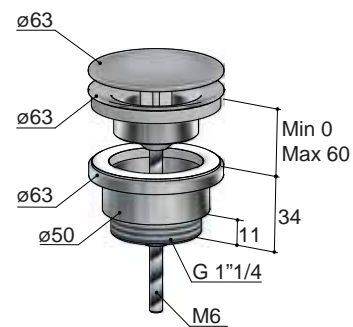

PBP

P710

Clickplug met schroef rond
Washbasin waste, push-button
Vidage à pression pour lavabo
Push-down Waschtisch-Ablaufgarnitur

PBP BBP

€ 128,-