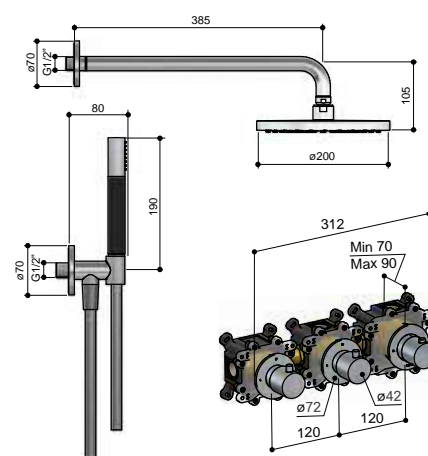

Deze standaardset bestaat uit:

HBCB7067:	Inbouwbox	€ 713,-
CX7067EXTCR:	Afbouwdeel	€ 357,-
M515CR:	Wandsteun	€ 108,-
M015CR:	Doucheslang	€ 30,-
M352CR:	Handdouche	€ 77,-
CB450CR:	Wandarm	€ 118,-
M100CR:	Hoofddouche	€ 199,-