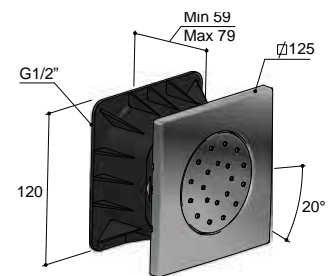

- CR
  € 128,-
- GN
  € 184,-
- BBP
  BCP
  PBP
  MBP
  € 230,-