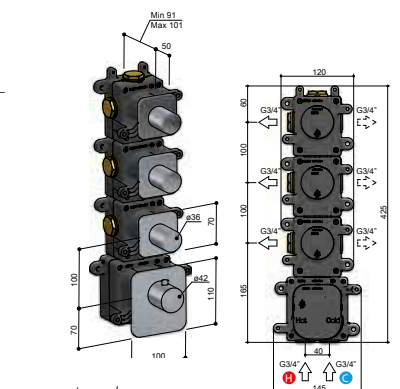

GLF013

High Flow thermostaat met 3 stopkranen
High Flow concealed thermostatic mixer, with 3 stop valves
Mitigeur thermostatique à encastrer; High Flow, avec 3 robinets d'arrêt
High Flow UP-Thermostat-Brausebatterie, mit 3 UP-Ventilen Termostático

High Flow inbouwbox
MHF003 € 1.046,-

Afbouwdeel

CR	GLF013EXTCR	€ 250,-
GNP	GLF013EXTGN	€ 500,-
BGP	GLF013EXTBGP	€ 607,-
BBP	GLF013EXTBBP	€ 607,-