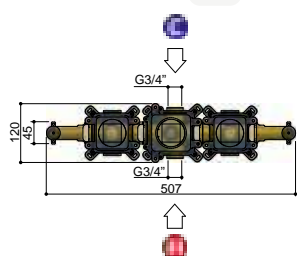

(één inbouwbox)

Inbouwbox
HBCB7072 € 913,-

BBP BCP BGP

€ 2.938,-

CAT. 2