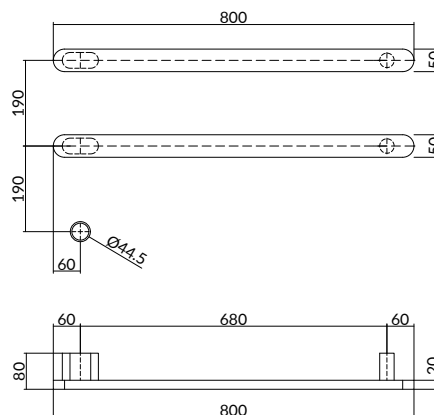

RASS80-2..

CR GN TB BBP BCP BGP

€ 1.224,- € 1.710,-

CAT.1 CAT.2

Set bestaat uit:

1x Rails soft square 80 cm 36 watt	RASS80 (cat. 1)	€ 387,-
1x Schakelaar round	SWIROU (cat. 1)	€ 234,-
Inbouwelement voor totale set	MBASESS2 (cat. 1)	€ 180,-

1x Rails soft square 80 cm 36 watt	RASS80 (cat. 2)	€ 612,-
1x Schakelaar round	SWIROU (cat. 2)	€ 270,-
Inbouwelement voor totale set	MBASESS2 (cat. 2)	€ 180,-

Set bestaat uit:

2x Rails soft square 80 cm 72 watt	RASS80 (cat. 1)	€ 774,-
1x Schakelaar round	SWIROU (cat. 1)	€ 234,-
Inbouwelement voor totale set	MBASESS3 (cat. 1)	€ 216,-

2x Rails soft square 80 cm 72 watt	RASS80 (cat. 2)	€ 1.224,-
1x Schakelaar round	SWIROU (cat. 2)	€ 270,-
Inbouwelement voor totale set	MBASESS3 (cat. 2)	€ 216,-