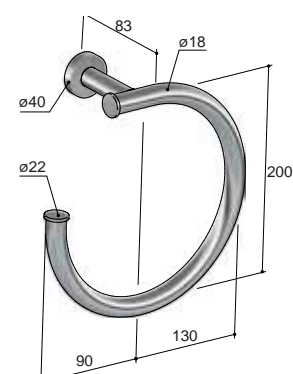

CR	GN BB AB WH	AI TB	PBP MBP BBP BCP BGP
€ 79,-	€ 99,-	€ 119,-	€ 229,-