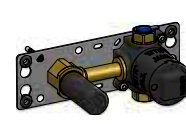

Afbouwdeel
B105EXT18..
CAT. 1 € 195,-
CAT. 2 € 275,-
CAT. 3 € 335,-

HBCB105 (inbouwdeel) + B105EXT22.. (afbouwdeel)

CR	GN	MBP BCP
€ 399,-	€ 469,-	€ 534,-
CAT. 1	CAT. 2	CAT. 3

Inbouwbox
HBCB105 € 174,-