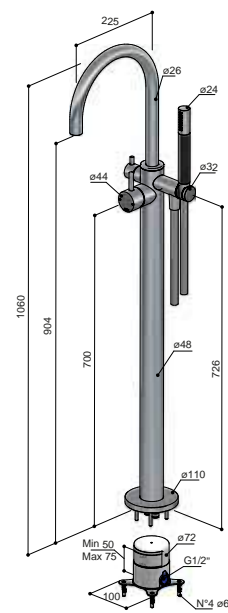

HBCB177 (inbouwdeel) + CX177EXT.. (afbouwdeel)

CR	GN AB	AI	BBP BCP MBP
€ 1.343,-	€ 1.608,-	€ 1.753,-	€ 2.168,-
CAT. 1	CAT. 2	CAT. 3	CAT. 4

Let op: inbouwdeel apart bestellen!

**Inbouwdeel**  
HBCB177 € 118,-