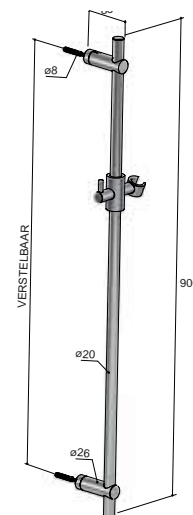

€ 261,-
- BBP

MBP

€ 434,-

**M31**

Glijstang 90 cm  
 Sliding rail 90 cm  
 Barre coulissante 90 cm  
 Brausestange 90 cm

- GN

€ 346,-
- TB

€ 383,-
- BBP