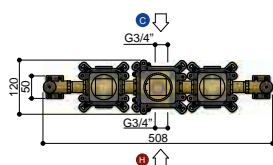

CW7072

Inbouw bad thermostaat met 2 stopkranen met uitloop
Thermostatic Bath mixer with 2 stop valves and 22.5cm spout
Mitigeur de bain à encastrer thermostatique, 2 robinets d'arrêt et bec de 22.5cm
Thermostat Wannenbatterie mit 2 UP-Ventilen und Wanneneinlauf 22.5cm

HBCB7072 (inbouwbox) + CW7072EXT.. (afbouwdeel)

CR

€ 1.770,-

CAT. 1

GN

€ 2.127,-

CAT. 2

BBP

€ 2.551,-

CAT. 4

(één inbouwbox)

Uitloop is zowel links als rechts te plaatsen
(inbouwbox omdraaien)

Inbouwbox
HBCB7072 € 913,-

Afbouwdeel
CW7072EXT..
CAT. 1 € 857,-
CAT. 2 € 1.214,-
CAT. 4 € 1.638,-

COBBER @WORK