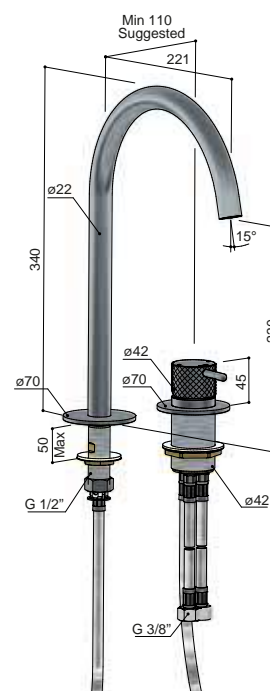

CX023

BBP

CX023H

BBP

CX023..

CR

GN AB

AI

BBP BCP MBP

€355,-

€ 405,-

€ 460,-

€ 485,-

CX023HC..

CR

GN AB

AI

BBP BCP MBP

€ 450,-

€ 500,-

€ 560,-

€ 600,-