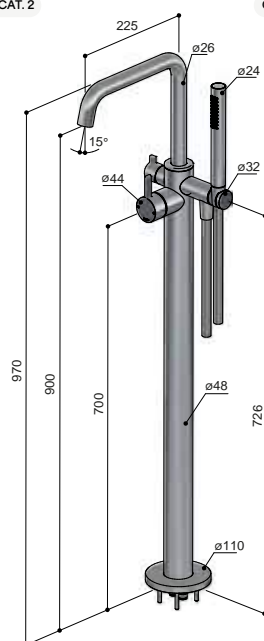

Afbouwdeel
AC177EXT..
CAT. 1 € 1.189,-
CAT. 2 € 1.474,-
CAT. 3 € 2.015,-