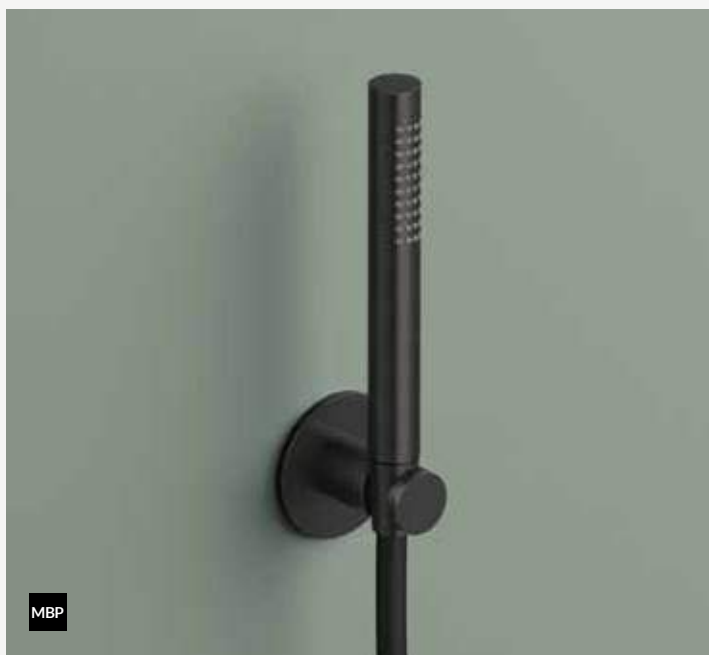

MBP

AC443

Handdouche met wandsteun en doucheslang (1,5 m) voor opbouwkransen
Handshower set with wall bracket and flexible hose
Set de douche à main, avec support et flexible
Handbrause komplett, mit Halter und Brauseschlauch