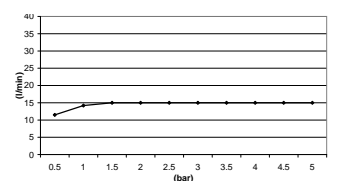

AR160..

€ 913,-

€ 1.224,-