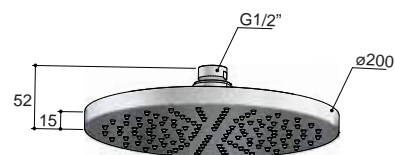

GN

TB

BBP MBP

€ 346,-

€ 397,-

€ 638,-