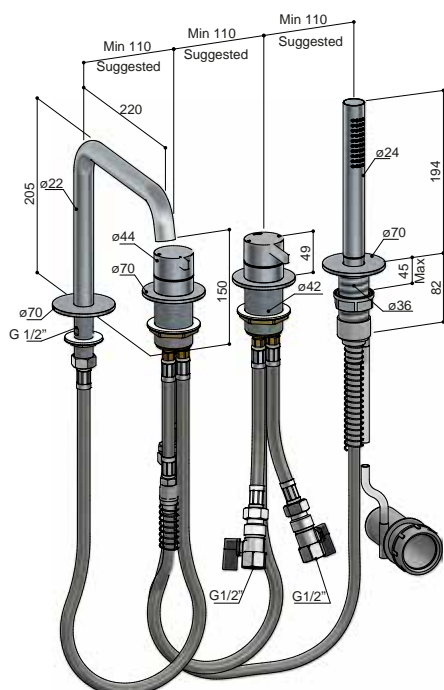

AC073..

CR

€ 1.000,-

GN

€ 1.301,-

BBP BCP PBP MBP

€ 1.556,-