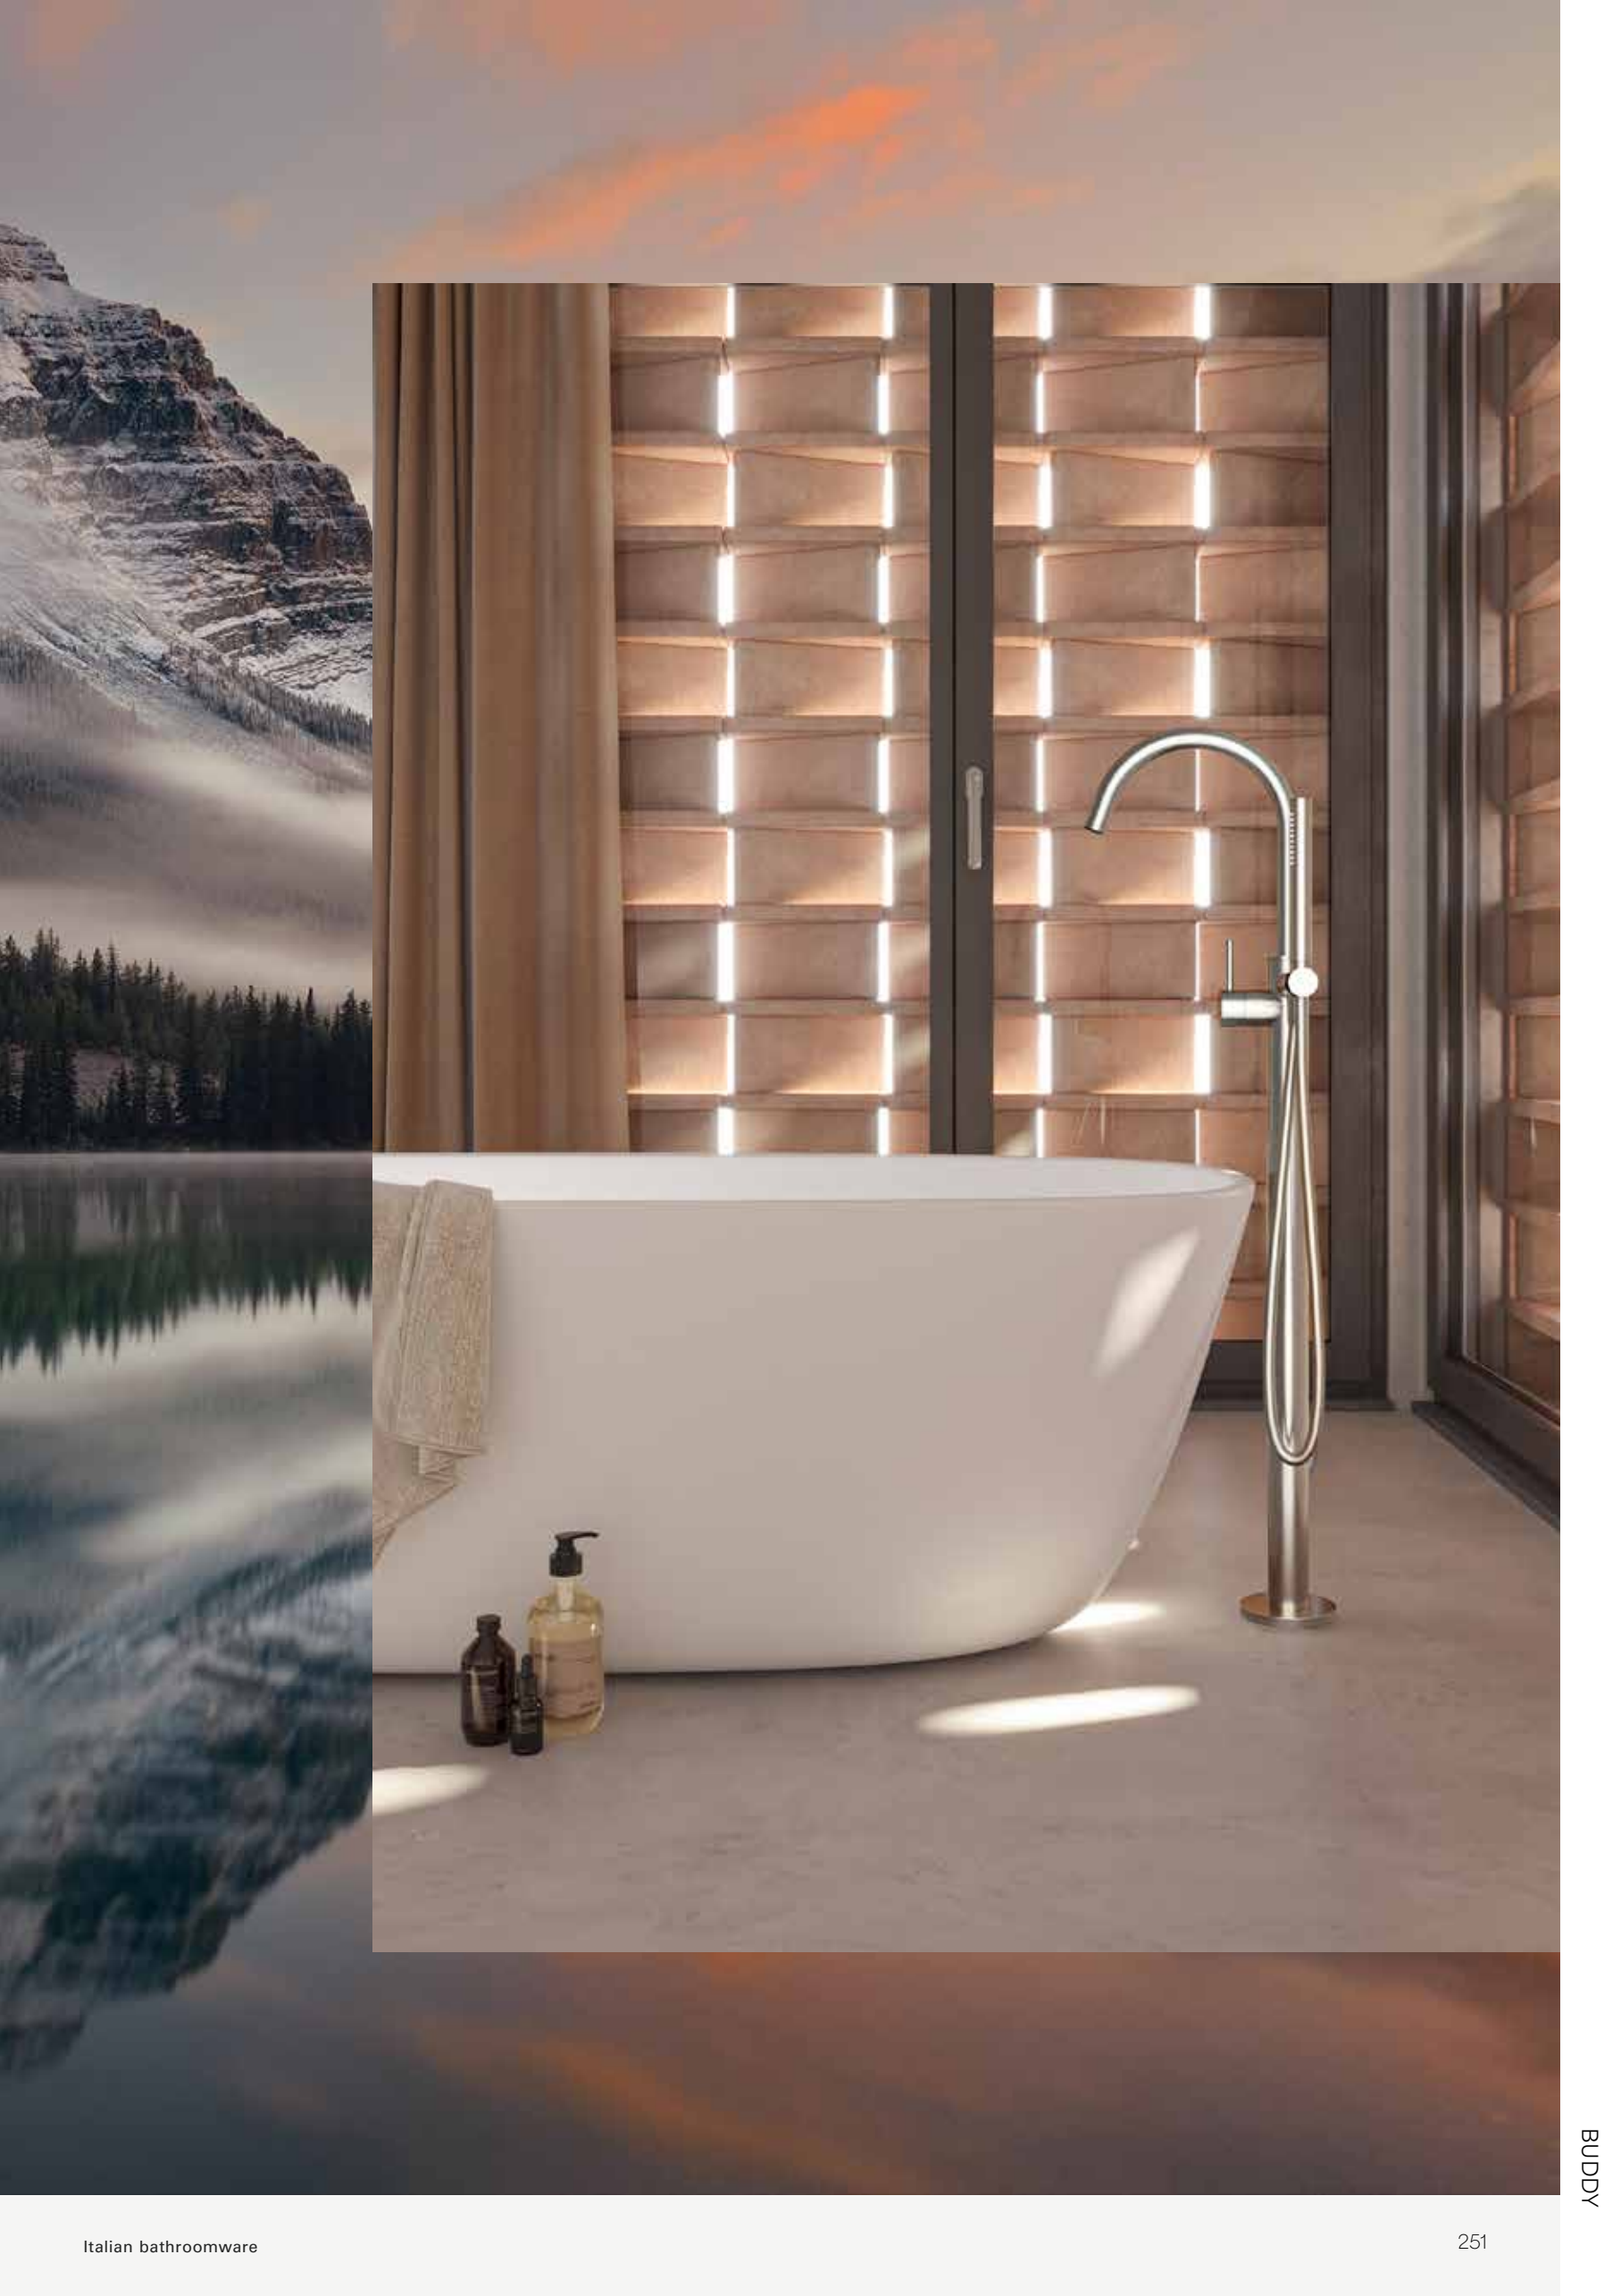

# *Buddy,* Betrouwbare metgezel

De Buddy-serie is een gedegen keuze voor de badkamer. Het solide ontwerp zorgt ervoor dat deze kraan altijd werkt. Buddy is de betrouwbare metgezel die elke dag opnieuw comfort brengt en naadloos aansluit op het dagelijkse ritme. De vormgeving van Buddy zorgt ervoor dat deze kraan zowel bij landelijke als moderne badkamers past.