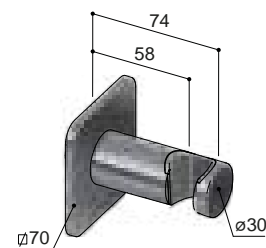

CR

€ 97,-

GN

€ 148,-

BGP BBP

€ 179,-