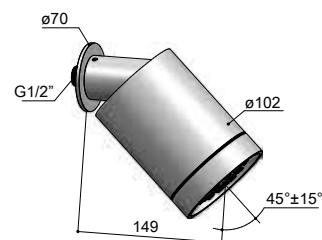

CR	GN BB AB WH	AI	PBP MBP BBP BCP
€ 663,-	€ 918,-	€ 995,-	€ 1.122,-