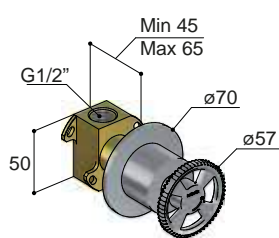

HBCW010 (inbouwdeel) + CW010..EXT.. (afbouwdeel)

CR

€ 215,-
CAT. 1

GN

€ 246,-
CAT. 2

BBP

€ 297,-
CAT. 4

Inbouwdeel
HBCW010 € 77,-

Afbouwdeel
CW010..EXT..
CAT. 1 € 138,-
CAT. 2 € 169,-
CAT. 4 € 220,-