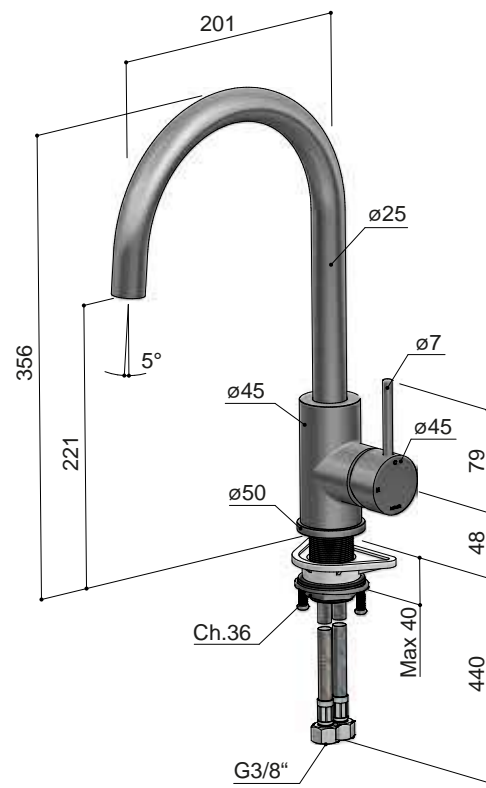

FKM33

**NEW**

MAGNETISCHE VERBINDING

Keukenmengkraan met draaibare uitloop en uittrekbare 2-standen handdouche  
 Kitchen mixer with swivel spout and pull-out 2-function handshower  
 Mitigeur de cuisine avec bec pivotant et douchette extractible à 2 fonctions  
 Küchenarmatur mit schwenkbarem Auslauf und ausziehbarer 2-Funktions-Handbrause