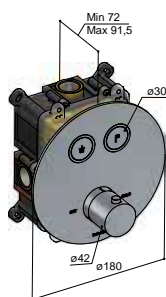

PB009

BCP

Inbouwthermostaat met 2 pushbuttons
Thermostatic mixer with on-off pushbuttons, 2-ways
Mitigeur thermostatique avec boutons marche-arrêt, 2-voies
UP-Thermostatmischer mit Druckknopfsteuerung, 2-Wege

PB009Q

BCP

Inbouwthermostaat met 2 pushbuttons
Thermostatic mixer with on-off pushbuttons, 2-ways
Mitigeur thermostatique avec boutons marche-arrêt, 2-voies
UP-Thermostatmischer mit Druckknopfsteuerung, 2-Wege

HBPB009 (inbouwbox) + PB009EXT.. (afbouwdeel)

CR	GN BB AB WH	AI	PBP MBP BBP BCP
€ 953,- CAT. 1	€ 1.116,- CAT. 2	€ 1.167,- CAT. 3	€ 1.269,- CAT. 4

Inbouwbox
HBPB009 € 611,-

Afbouwdeel
PB009EXT..
CAT. 1 € 342,-
CAT. 2 € 505,-
CAT. 3 € 556,-
CAT. 4 € 658,-

HBPB009 (inbouwbox) + PB009QEXT.. (afbouwdeel)

CR	GN BB AB WH	AI	PBP MBP BBP BCP
€ 953,- CAT. 1	€ 1.132,- CAT. 2	€ 1.171,- CAT. 3	€ 1.269,- CAT. 4

Inbouwbox
HBPB009 € 611,-

Afbouwdeel
PB009QEXT..
CAT. 1 € 342,-
CAT. 2 € 521,-
CAT. 3 € 560,-
CAT. 4 € 658,-