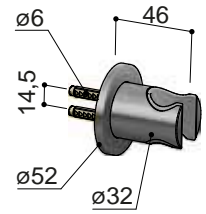

AR514

Wandsteun
Handshower bracket
Support douche
Wandbrausehalter

316