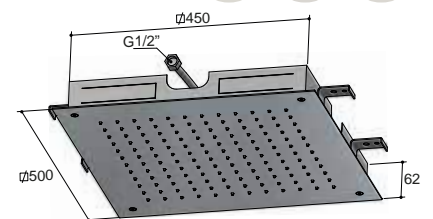

AR110..

€ 1.581,-

€ 2.203,-

**AR111**

Inbouw hoofddouche 45 x 50 cm  
 Concealed overhead shower square 45 x 50 cm  
 Douche de tête carrée encastrée 45 x 50 cm  
 Unterputz-Kopfbrause quadratisch 45 x 50 cm