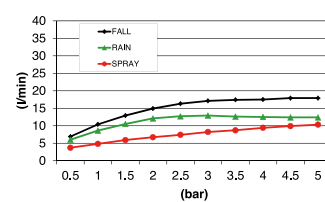

M174

CR

Inbouw hoofddouche, vierkant 30 x 30 cm
Concealed shower head, square 30 x 30 cm
Douche de tête encastrée, carrée 30 x 30 cm
Unterputz-Kopfbrause, quadratisch 30 x 30 cm

CR

GN

€ 1.989,-

€ 2.239,-

Let op: kan niet geplaatst worden in een betonnen plafond.

1 aansluiting 1/2"
Inbouw inclusief Inbouwframe

M146

CR

Inbouw hoofddouche, vierkant 50 x 50 cm
Concealed shower head, square 50 x 50 cm
Douche de tête encastrée, carrée 50 x 50 cm
Unterputz-Kopfbrause, quadratisch 50 x 50 cm

CR

GN

€ 3.800,-

€ 4.432,-

Let op: kan niet geplaatst worden in een betonnen plafond en montage i.c.m. High Flow Inbouwthermostaat

3 aansluitingen 1/2"
Inbouw inclusief Inbouwframe
Wattage LED verlichting: 16 W