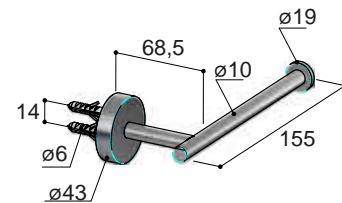

ARA04

Toiletrolhouder
Paper holder
Porte-rouleau
Toilettenpapierhalter

€ 85,-

€ 119,-

316