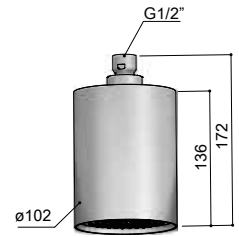

CR

GN BB AB WH

AI

PBP MBP BBP BCP

€ 592,-

€ 740,-

€ 867,-

€ 944,-