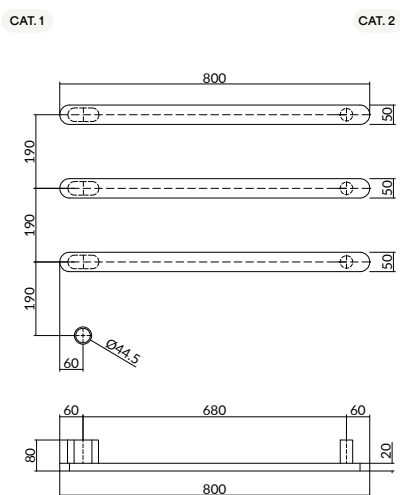

RASS80-3..

CR GN TB BBP BCP BGP
€ 1.665,- € 2.376,-

Set bestaat uit:

3x Rails soft square 80 cm 108 watt	RASS80 (cat. 1)	€ 1.161,-
1x Schakelaar round	SWIROU (cat. 1)	€ 234,-
Inbouwlement voor totale set	MBASESS4 (cat. 1)	€ 270,-
3x Rails soft square 80 cm 108 watt	RASS80 (cat. 2)	€ 1.836,-
1x Schakelaar round	SWIROU (cat. 2)	€ 270,-
Inbouwlement voor totale set	MBASESS4 (cat. 2)	€ 270,-