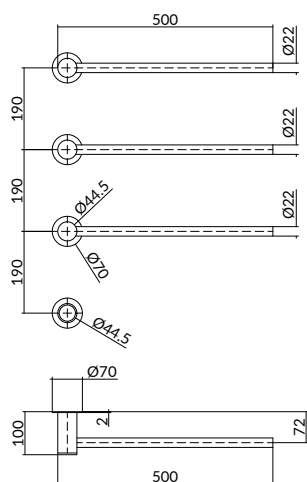

Set van 3 rails ROUND 50 cm met separate schakelaar en inbouwelement
Set of 3 rails ROUND 50 cm with separate switch and built-in element
Lot de 3 rail ROND 50 cm avec interrupteur séparé et élément intégré
3er-Set Schienen RUND 50 cm mit separatem Schalter und Einbauelement

Set van 4 rails ROUND 50 cm met separate schakelaar en inbouwelement
Set of 4 rails ROUND 50 cm with separate switch and built-in element
Lot de 4 rail ROND 50 cm avec interrupteur séparé et élément intégré
4er-Set Schienen RUND 50 cm mit separatem Schalter und Einbauelement

RARH50-3..

CR GN TB BBP BCP BGP

€ 1.314,- € 1.809,-

CAT.1 CAT.2