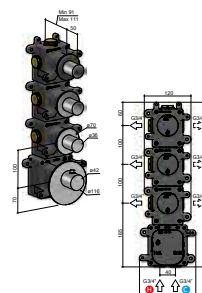

ARHR3

High Flow thermostaat met 3 stopkranen
High flow thermostat with 3 stop valves
Thermostat à haut débit avec 3 robinets d'arrêt
High-Flow-Thermostat mit 3 Absperrventilen

High Flow Inbouwbox
MHF003 € 1.046,-

1. **Afbouwdeel**
2. GN ARHF013IX € 842,-
   - BBP ARHF013BBP € 1.100,-
   - BCP ARHF013BCP € 1.100,-
   - BGP ARHF013BGP € 1.100,-