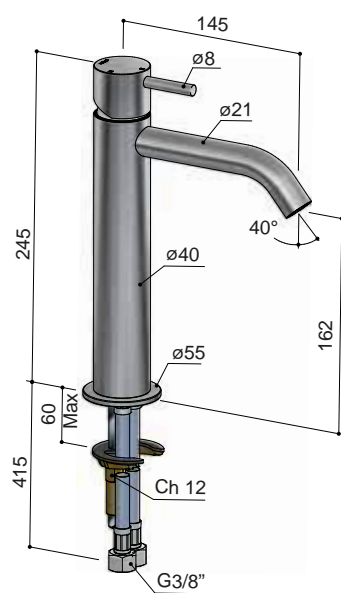

Wastafelmengkraan zonder waste - Hoog
Basin mixer tap without waste - High
Mitigeur lavabo sans bonde - Haut
Waschtischmischer ohne Ablaufgarnitu - Hoch

AR003M..

€ 541,-

€ 776,-