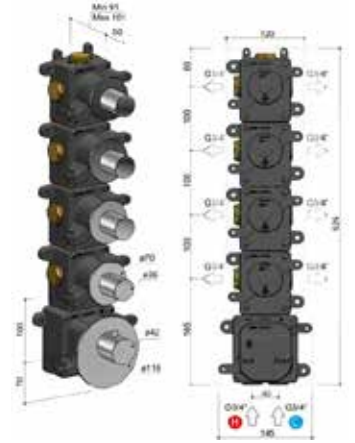

**High Flow Inbouwbox**  
MHF004 € 1.311,-

**Afbouwdeel**

CR	MHF014EXTCR	€ 261,-
GN	MHF014EXTGN	€ 465,-
BBP	MHF014EXTBBP	€ 672,-
BCP	MHF014EXTBCP	€ 672,-
MBP	MHF014EXTMBP	€ 672,-