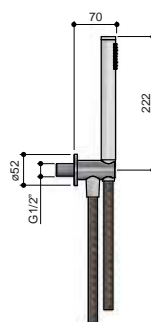

IBS30A

Thermostatische douche InBouwSet met 2-weg omstel
Thermostatic shower set with 2-way diverter
Set de douche encastré thermostatique avec inverseur 2-voies
Thermostat-Set mit 2-Wege-Umsteller

Deze standaardset bestaat uit:

MB009:	Inbouwdeel	€ 271,-
AR009EXTIX:	Afbouwdeel	€ 1.179,-
AR515IX:	Wandsteun	€ 235,-
AR015IX:	Doucheslang	€ 87,-
AR350IX:	Handdouche	€ 113,-
AR450IX:	Wandarm	€ 240,-
AR100IX:	Hoofddouche	€ 337,-

IX

Prijs Standaardset ▶		€ 2.462,-
Opties en meerprijzen IBS30AIX..		+
1	Handdouche rond (AR353)	€ 219,-
2	Plafondbuis 20 cm (AR452)	€ 0,-
3	Plafondbuis 30 cm (AR453)	€ 0,-
4	30 cm hoofddouche (AR106)	€ 326,-
5	20 cm hoofddouche (AR106) (dikte 8 mm)	€ 56,-
6	30 cm hoofddouche (AR199) (dikte 8 mm)	€ 444,-

Vul het artikelnummer aan met de gewenste finish en optie(s):

i Dit wordt het samengestelde artikelnummer:

IBS30A
finish + opties