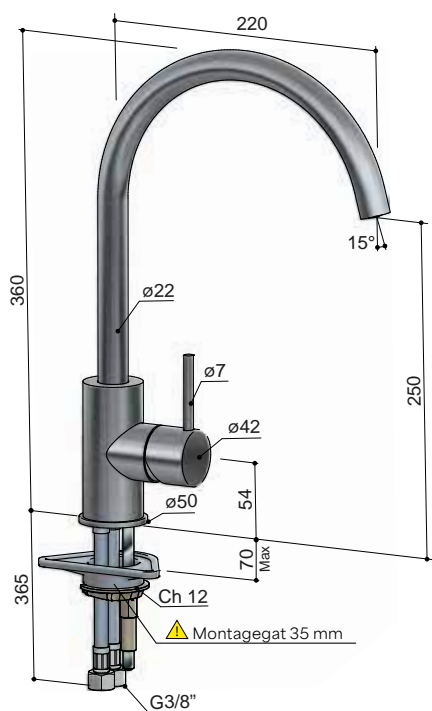

CB040

CR

Keukenmengkraan met draibare uitloop
Sink mixer with swiveling spout
Mitigeur d'évier avec bec pivotant
Spültisch-Einhandbatterie mit schwenkbarem Auslauf

CB041

CR

Keukenmengkraan met draibare uitloop
Sink mixer with swiveling spout
Mitigeur d'évier avec bec pivotant
Spültisch-Einhandbatterie mit schwenkbarem Auslauf

CB040..

CR	GN	BB	AB	WH	AI	BBP	BCP	PBP	MBP
€ 266,-		€ 342,-			€ 428,-				€ 587,-

CB041..

CR	GN	BB	AB	WH	AI	BBP	BCP	PBP	MBP
€ 266,-		€ 342,-			€ 428,-				€ 587,-