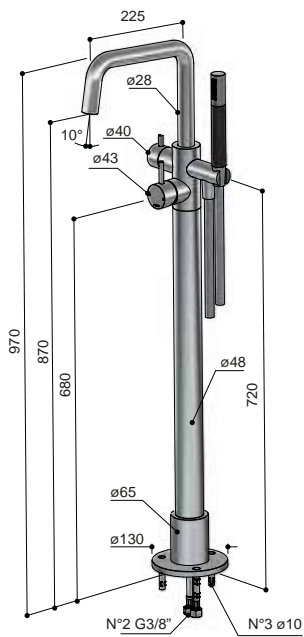

SPOM525 (inbouwdeel) + AR087EXT.. (afbouwdeel)

IX

BBP BCP BGP

€ 2.448,-

€ 3.570,-

CAT. 1

CAT. 2

Let op: inbouwdeel apart bestellen!