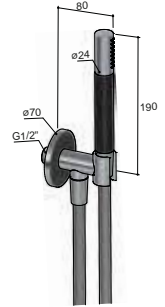

M440

Handdouche met wandsteun, uitlaat en doucheslang (1,5 m) voor inbouwkransen
Handshower with wall support, outlet, and hose (1.5 m) for concealed taps
Douchette avec support mural, sortie et flexible (1,5 m) pour robinets encastrés
Handbrause mit Wandhalter, Auslass und Brauseschlauch (1,5 m) für Unterputzarmaturen

CR GN BB AB WH AI PBP MBP BBP BCP
€ 214,- € 278,- € 373,- € 407,-