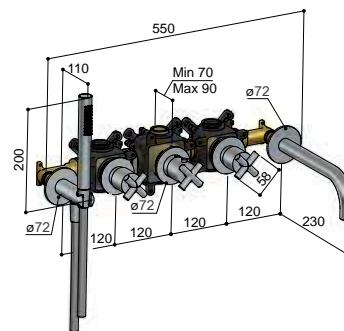

HBCB7071 (inbouwdeel) + C7071EXT.. (afbouwdeel)

€ 1.937,-

Inbouwbox  
 HBCB7071  
 € 867,-

Afbouwdeel  
 C7071EXT  
 € 1.070,-

HBCB7072 (inbouwdeel) + C7072EXT.. (afbouwdeel)

€ 2.363,-

Inbouwbox  
 HBCB7072  
 € 913,-