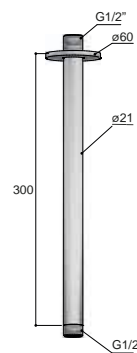

316

AR453..

€ 148,-

€ 373,-