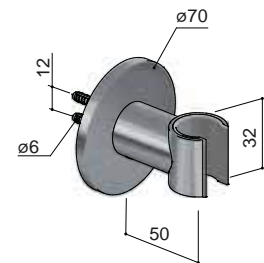

€ 67,-

€ 97,-

€ 118,-

€ 133,-