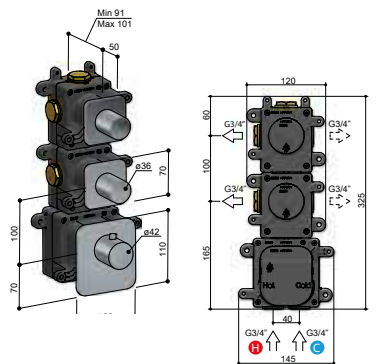

Afbouwdeel

- CR GLF012EXTCR € 214,-
- GN GLF012EXTGN € 428,-
- BGP GLF012EXTBGP € 495,-
- BBP GLF012EXTBBP € 495,-