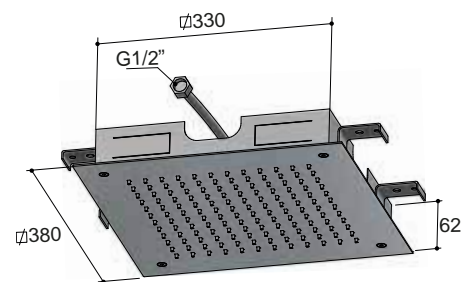

CR

GN

BBP

BCP

PBP

MBP

BGP

€ 1.275,-

€ 1.423,-

€ 1.862,-