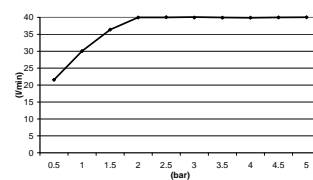

M205

CR

Inbouw hoofddouche rechthoekig 38 x 70 cm
Concealed rectangular overhead shower 38 x 70 cm
Douche de tête encastrée rectangulaire 38 x 70 cm
Rechteckige Kopfbrause zur Unterputzmontage 38 x 70 cm

M204

CR

Inbouw hoofddouche, vierkant 93,7 x 93,7 cm
Concealed shower head, square 93,7 x 93,7 cm
Douche de tête encastrée, carrée 93,7 x 93,7 cm
Unterputz-Kopfbrause, quadratisch 93,7 x 93,7 cm

CR

GN

€ 2.688,- € 2.902,-

CR

GN

€ 4.636,- € 5.483,-