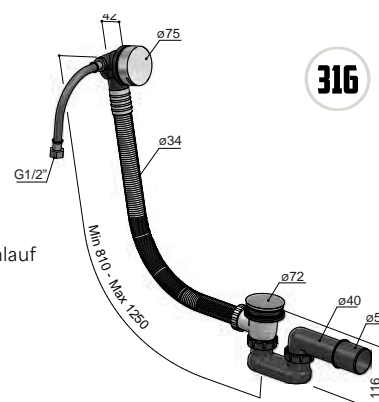

€ 485,-

€ 587,-

316

AR306

Glijstang 90 cm  
Sliding rail 90 cm  
Barre coulissante 90 cm  
Brausestange 90 cm

€ 638,-

AR306..

€ 969,-