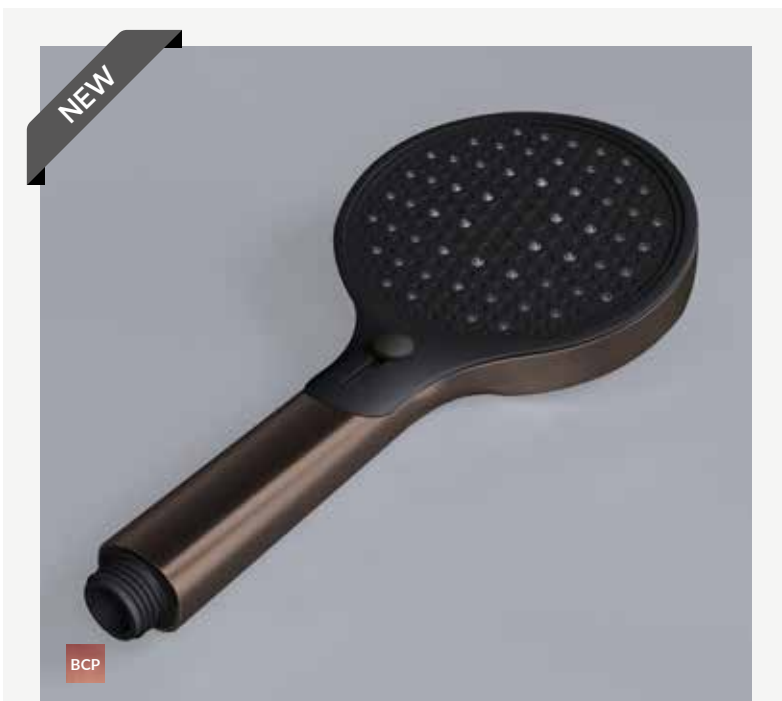

M320

Infinite handdouche 13,5 cm
Infinite hand shower 13.5 cm
Douchette Infinite 13,5 cm
Infinite Handbrause 13,5 cm