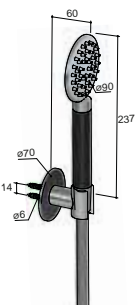

M444

Handdouche (Ø 9 cm) met wandsteun en doucheslang (1,5 m) voor opbouwkransen
Handshower (Ø 9 cm) with wall bracket and flexible hose for Wall-mounted taps
Douche à main (Ø 9 cm) avec support et flexible pour robinets muraux
Handbrause (Ø 9 cm) mit Halter und Brauseschlauch für Aufputzarmaturen

CR GN BB AB WH AI PBP MBP BBP BCP
€ 326,- € 431,- € 536,- € 590,-