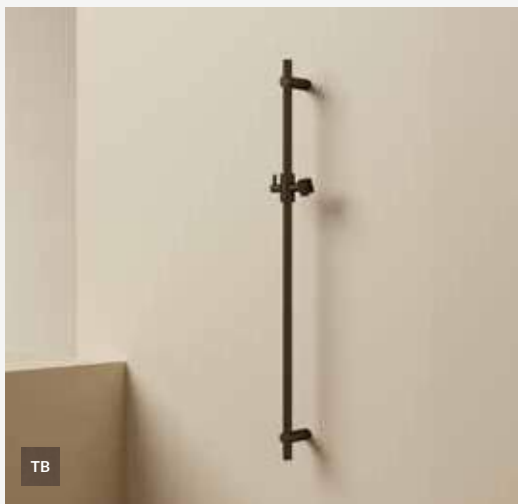

M31

Glijstang 90 cm
Sliding rail 90 cm
Barre coulissante 90 cm
Brausestange 90 cm