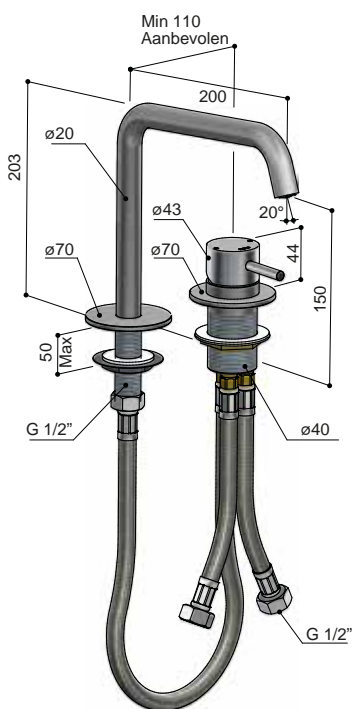

AR023..

IX BBP BCP BGP
€ 633,- € 929,-