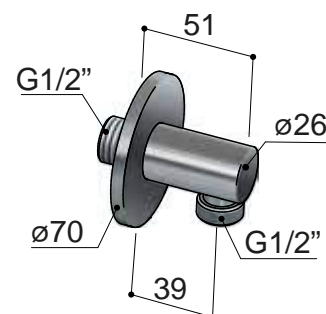

PBP BBP

€ 133,-