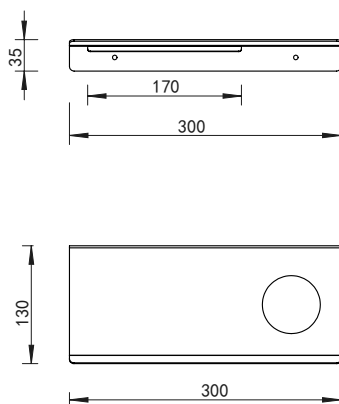

## SH080H

Shelf met uitsparing (80 x 7 cm)  
 Shelf with cut-out (80 x 7 cm)  
 Étagère avec découpe (80 x 7 cm)  
 Regal mit Aussparung (80 x 7 cm)