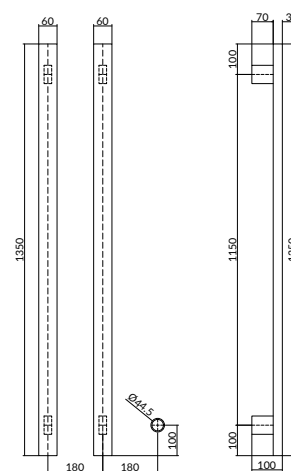

RASV135-2..

CR GN

€ 1.494,-

CAT.1

TB BBP BCP BGP

€ 2.232,-

CAT.2

Set bestaat uit:

- 1x Rails square 135 cm 35 watt RASV135 (cat. 1) € 522,-
- 1x Schakelaar rond SWIROU (cat. 1) € 234,-
- Inbouwelement voor totale set MBASES2 (cat. 1) € 180,-

- 1x Rails square 135 cm 35 watt RASV135 (cat. 2) € 873,-
- 1x Schakelaar rond SWIROU (cat. 2) € 270,-
- Inbouwelement voor totale set MBASES2 (cat. 2) € 180,-

Set bestaat uit:

- 2x Rails square 135 cm 70 watt RASV135 (cat. 1) € 1.044,-
- 1x Schakelaar rond SWIROU (cat. 1) € 234,-
- Inbouwelement voor totale set MBASES3 (cat. 1) € 216,-

- 2x Rails square 135 cm 70 watt RASV135 (cat. 2) € 1.746,-
- 1x Schakelaar rond SWIROU (cat. 2) € 270,-
- Inbouwelement voor totale set MBASES3 (cat. 2) € 216,-