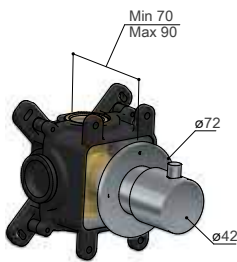

HBCB7068 (inbouwbox) + CB7068EXT.. (afbouwdeel)

<b>CR</b>	<b>GN</b> <b>BB</b> <b>AB</b> <b>WH</b>	<b>AI</b>	<b>PBP</b> <b>MBP</b> <b>BBP</b> <b>BCP</b>
€ 317,- CAT.1	€ 373,- CAT.2	€ 424,- CAT.3	€ 450,- CAT.4