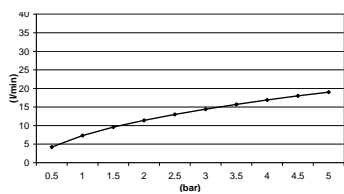

€ 2.107,-

CR

GN

BBP BCP PBP MBP BGP

€ 1.275,-

€ 1.423,-

€ 1.862,-

1 aansluiting 1/2"  
 Inbouw inclusief Inbouwframe