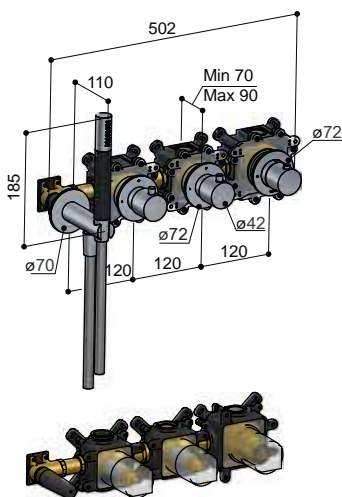

Handdouche is zowel links als rechts te plaatsen (inbouwbox omdraaien)

HBCB7071 (inbouwbox) + CX7071EXT.. (afbouwdeel)

CR	GN AB	AI	BBP BCP MBP
€ 1.464,-	€ 1.699,-	€ 1.791,-	€ 1.974,-
CAT. 1	CAT. 2	CAT. 3	CAT. 4

(één inbouwbox)

Inbouwbox
HBCB7071 € 867,-