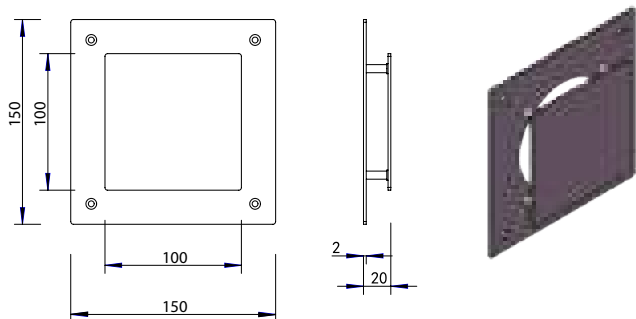

VGVS015

VGVS015

VGVS015

IX WH BBP BCP BGP MBP

€ 70,-

€ 89,-

VGVS015

IX WH BBP BCP BGP MBP

€ 70,-

€ 89,-