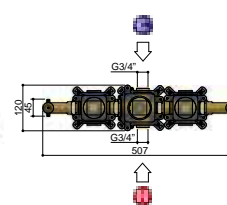

Uitloop zowel links als rechts te monteren

Inbouwdeel
HBCB7071 € 867,-

Afbouwdeel
GY7071DEXT..
CAT.1 € 1.015,-
CAT.2 € 1.135,-
CAT.3 € 1.345,-

Inbouwdeel
HBCB7072 € 913,-

Afbouwdeel
GY7072DEXT..
CAT.1 € 1.295,-
CAT.2 € 1.435,-
CAT.3 € 1.745,-