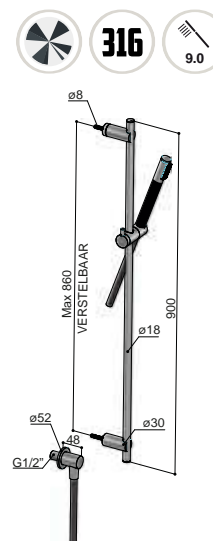

AR306

Glijstang 90 cm
Sliding rail 90 cm
Barre coulissante 90 cm
Brausestange 90 cm

€ 638,-

AR306..

€ 969,-

316

AR317

Glijstang 90 cm met wanduitlaat, doucheslang en handdouche
Sliding rail 90 cm with hose and handshower
Barre coulissante 90 cm avec flexible et douchette
Brausestange 90 cm mit Handbrause und Schlauch

€ 929,-

AR317..

€ 1.428,-

316

9.0

AR015

Flexibele PVC doucheslang, 150 cm
PVC flexible hose, 150 cm
Flexible en PVC, 150 cm
PVC-Brauseschlauch, 150 cm

€ 87,-

AR015..

€ 174,-