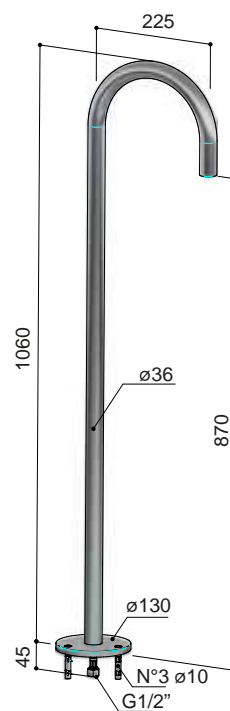

CB076..

CR	GN	BB	AB	WH	AI	PBP	MBP	BBP	BCP
€ 852,-	€ 959,-	€ 1.066,-	€ 1.816,-						

Let op: inbouwdeel apart bestellen!

**Inbouwdeel**  
 HBCB177 € 118,-

**Afbouwdeel**  
 CB177EXT..  
 CAT. 1 € 1.215,-  
 CAT. 2 € 1.480,-  
 CAT. 3 € 1.625,-  
 CAT. 4 € 2.040,-