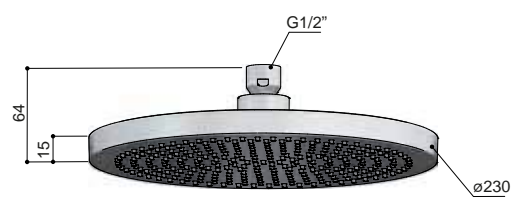

Geschikt voor montage aan
plafondbuis of wandarm