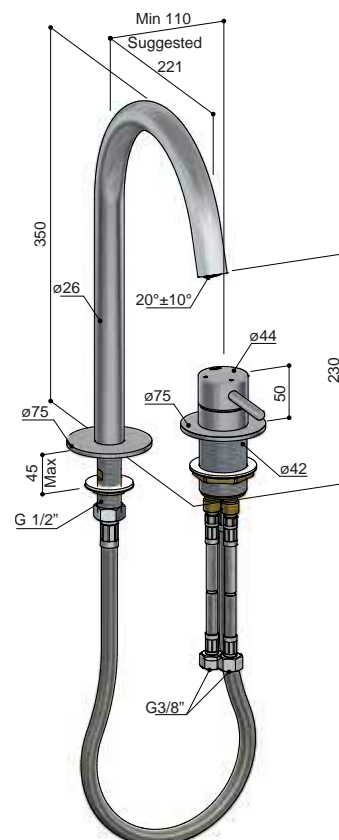

CR

€ 410,-

B123H..

GN

€ 455,-

MBP BCP

€ 590,-