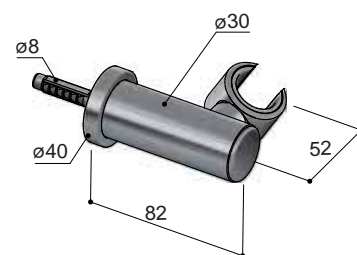

€ 124,-

€ 175,-

M505

Wandsteun verstelbaar  
Adjustable wall support  
Support mural réglable  
Verstellbare Wandhalterung

CR

GN

MBP BCP

€ 63,-