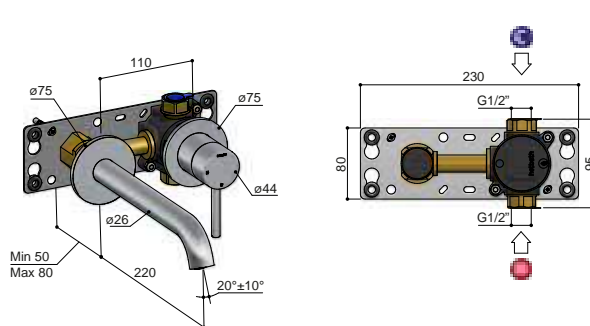

Afbouwdeel
B105EXT18..
CAT. 1 € 195,-
CAT. 2 € 275,-
CAT. 3 € 335,-

HBCB105 (inbouwdeel) + B105EXT22.. (afbouwdeel)

CR	GN	MBP BCP
€ 399,-	€ 469,-	€ 534,-
CAT. 1	CAT. 2	CAT. 3

Inbouwbox
HBCB105 € 174,-