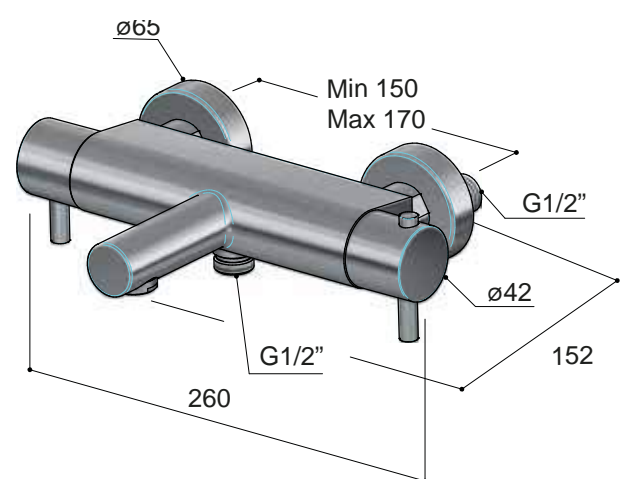

CR GN MBP BCP
€ 454,- € 658,- € 862,-