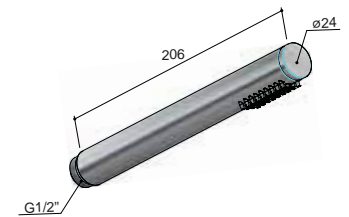

AR350

Handdouche staafmodel
Handshower
Douchette
Handbrause

AR350.

€ 102,-

AR352

Handdouche staafmodel
Handshower
Douchette
Handbrause

AR352..

€ 113,-

€ 128,-

AR353

Handdouche rond
Handshower
Douchette
Handbrause

AR353..

€ 332,-