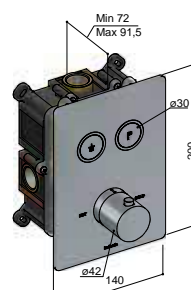

Inbouwbox
HBPB009 € 611,-

Afbouwdeel
PB009EXT..
CAT. 1 € 342,-
CAT. 2 € 505,-
CAT. 3 € 556,-
CAT. 4 € 658,-

HBPB009 (inbouwbox) + PB009QEXT.. (afbouwdeel)

CR	GN BB AB WH	AI	PBP MBP BBP BCP
€ 953,- CAT. 1	€ 1.132,- CAT. 2	€ 1.171,- CAT. 3	€ 1.269,- CAT. 4