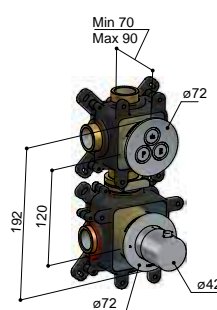

HBPB7039 (inbouwbox) + PB7039EXT.. (afbouwdeel)

CR	GN BB AB WH	AI	PBP MBP BBP BCP
€ 1.113,- CAT.1	€ 1.230,- CAT.2	€ 1.276,- CAT.3	€ 1.347,- CAT.4

Inbouwbox
HBPB7039 € 791,-