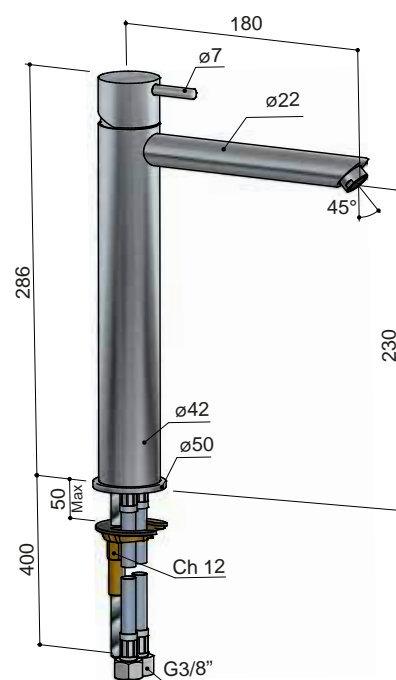

CB003HS..

1. CR
   - GN
   - BB
   - AB
   - WH
   - AI
   - PBP
   - MBP
   - BBP
   - BCP
2. € 301,-   € 387,-   € 424,-   € 509,-