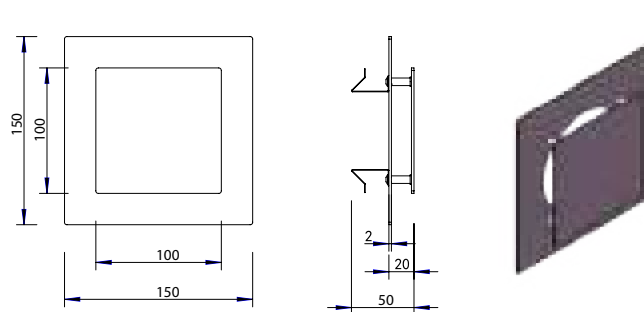

VGVS015

VGVS015

VGVS015

IX WH BBP BCP BGP MBP

€ 70,-

€ 89,-

VGVS015

IX WH BBP BCP BGP MBP

€ 70,-

€ 89,-