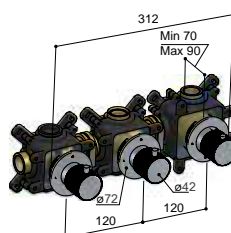

Inbouwthermostaat is zowel horizontaal als verticaal te plaatsen.