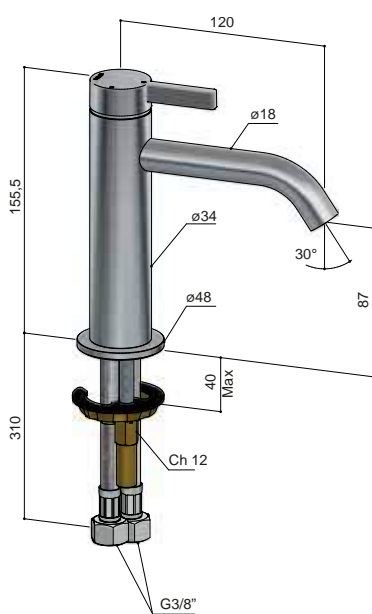

AC003

Wastafelmengkraan zonder waste
Washbasin mixer without waste
Mitigeur de lavabo sans vidage
Waschtischmischer ohne Ab- und Überlaufgarnitur

AC003H

Wastafelmengkraan hoog zonder waste
High washbasin mixer without waste
Mitigeur haut de lavabo sans vidage
Hoher Waschtischmischer ohne Ab- und Überlaufgarnitur

AC003..

CR

€ 164,-

GN

€ 210,-

BBP BCP PBP MBP

€ 301,-

AC003H..

CR

€ 261,-

GN

€ 332,-

BBP BCP PBP MBP

€ 403,-