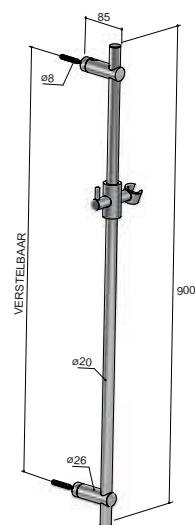

PBP BBP

€ 781,-