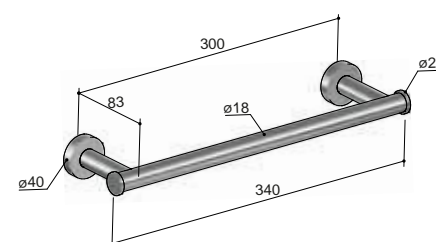

### BAA06

Handdoekstang 34 cm  
 Towel holder 34 cm  
 Porte-serviettes, longueur 34 cm  
 Handtuchhalter, 34 cm Länge

- |           |   |                     |  |
|-----------|---|---------------------|--|
| <b>CR</b> | <b>GN</b> <b>BB</b> <b>AB</b> <b>WH</b> | <b>AI</b> <b>TB</b> | <b>PBP</b> <b>MBP</b> <b>BBP</b> <b>BCP</b> <b>BGP</b> |
| € 99,-    | € 119,-                                 | € 159,-             | € 249,-  |