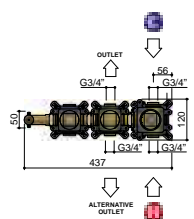

Handdouche zowel links als rechts te monteren

HBCB7072 (inbouwdeel) + GY7072DEXT.. (afbouwdeel)

GN

TB

BBP MBP

€ 2.208,-

€ 2.348,-

€ 2.658,-

CAT.1

CAT.2

CAT.3