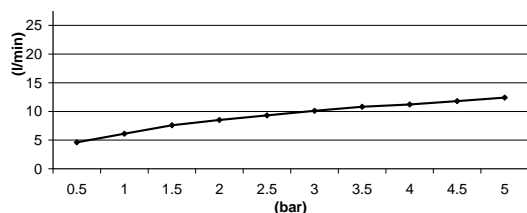

Geschikt voor montage aan
plafondbuis of wandarm