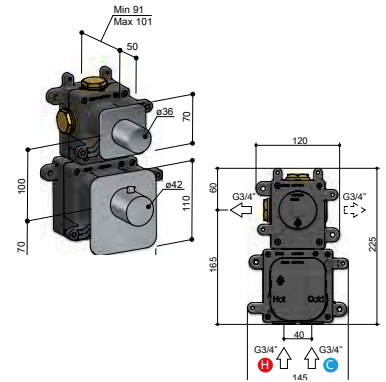

Afbouwdeel

- CR GLF011EXTCR € 179,-
- GN GLF011EXTGN € 310,-
- BGP GLF011EXTBGP € 368,-
- BBP GLF011EXTBBP € 368,-