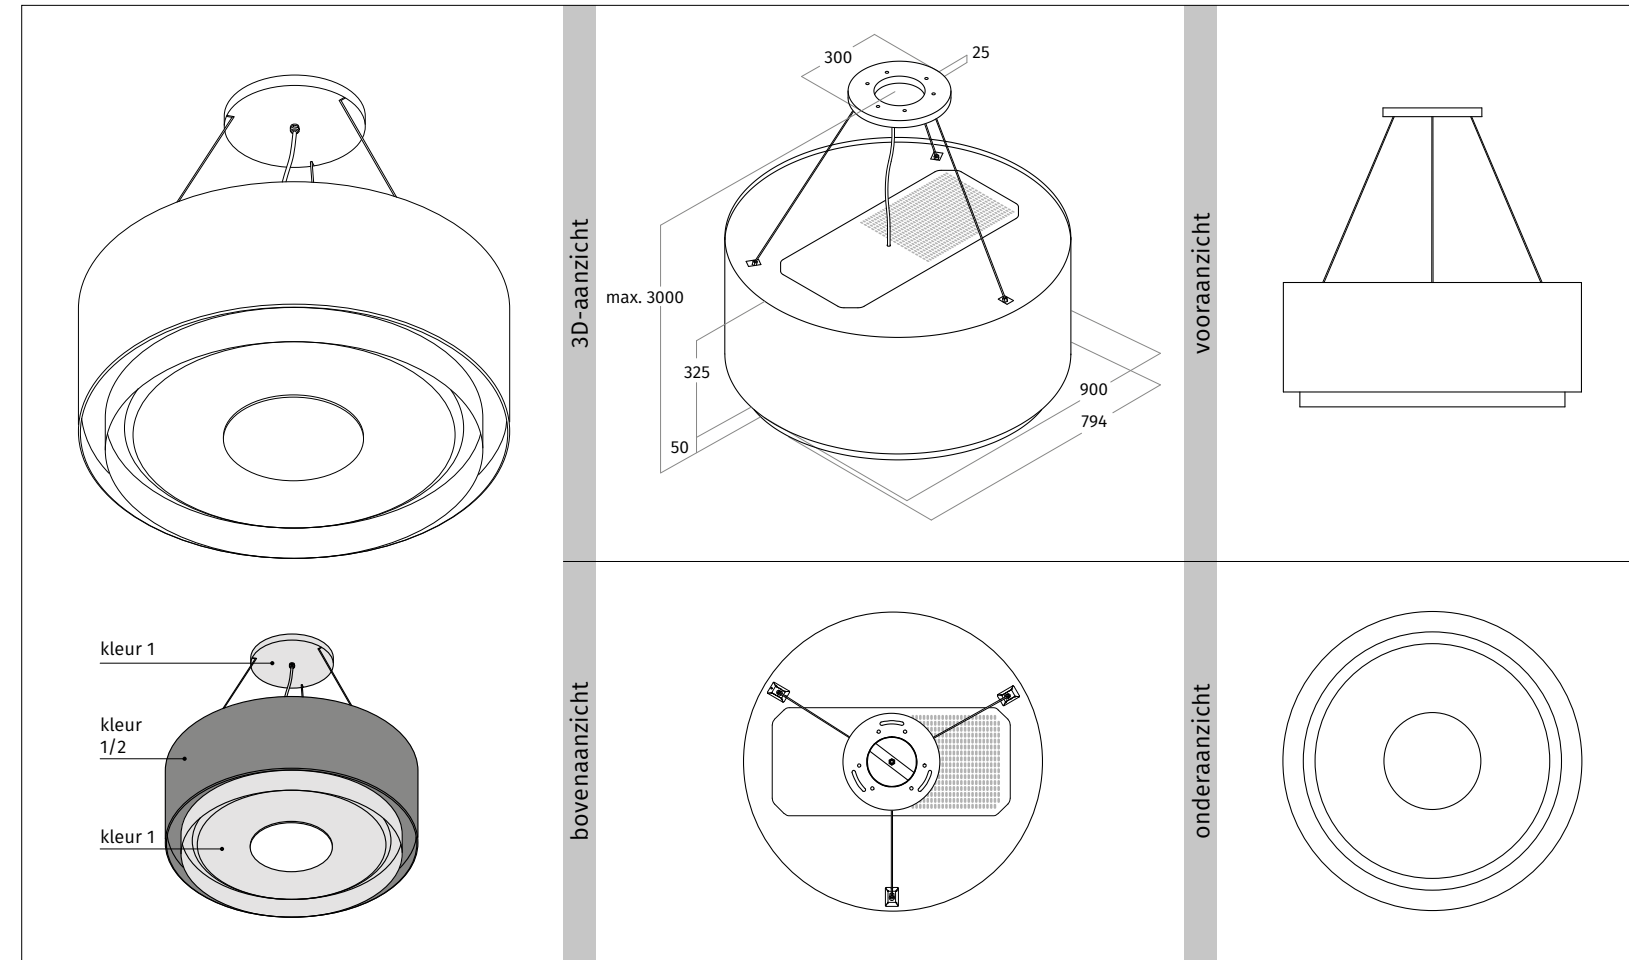

**LEDEREN
BEKLEDING**