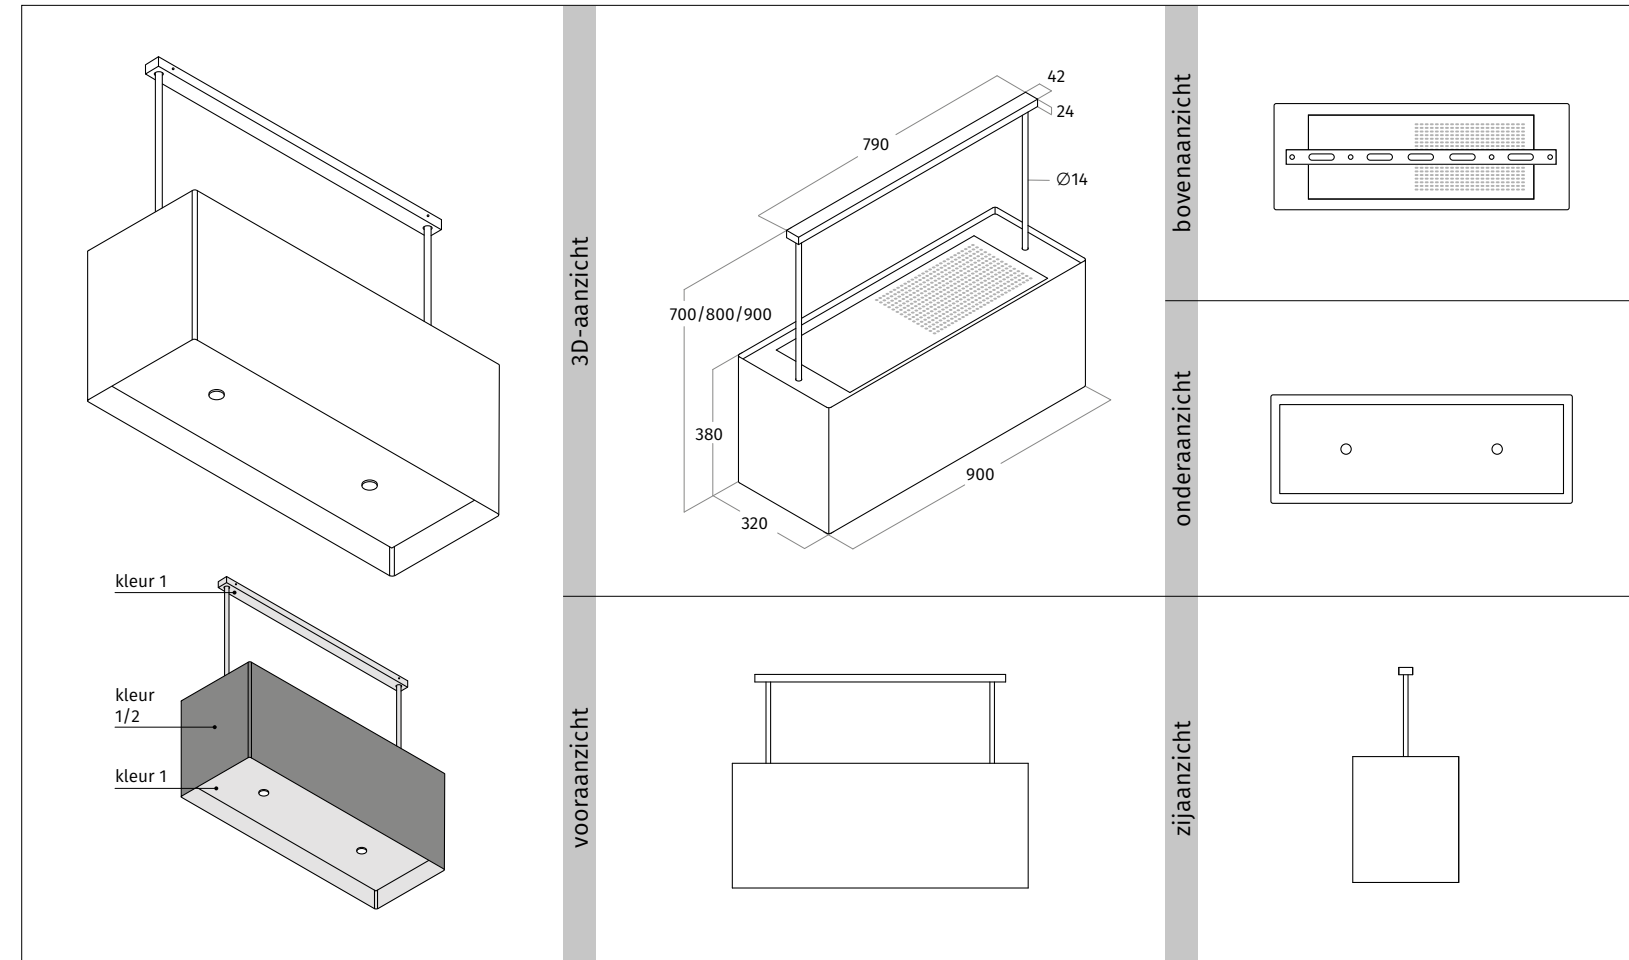

CODE	AFMETING	UITVOERING	PRIJS IN €
2120.00	900 mm	RVS	3.315,00
2120.20	900 mm	wit - RAL 9016 mat	3.530,00
2120.26	900 mm	zwart - RAL 9017 mat	3.530,00
2120.21	900 mm	kleur naar keuze (mat/glanzend)	3.740,00
2120.22	900 mm	2 kleuren naar keuze (mat/glanzend)	3.850,00
2120.40	900 mm	geschikt voor lederen bekleding - RVS	3.530,00
2120.41	900 mm	geschikt voor lederen bekleding - kleur naar keuze	3.740,00
PEDELS			
TOTALE HOOGTE MODEL 700 MM			
9110.00		RVS	150,00
9110.03		wit - RAL 9016 mat	150,00
9110.12		zwart - RAL 9017 mat	150,00
9110.06		kleur naar keuze (mat/glanzend)	185,00
TOTALE HOOGTE MODEL 800 MM			
9110.01		RVS	165,00
9110.04		wit - RAL 9016 mat	165,00
9110.13		zwart - RAL 9017 mat	165,00
9110.07		kleur naar keuze (mat/glanzend)	195,00
TOTALE HOOGTE MODEL 900 MM			
9110.02		RVS	175,00
9110.05		wit - RAL 9016 mat	175,00
9110.14		zwart - RAL 9017 mat	175,00
9110.08		kleur naar keuze (mat/glanzend)	205,00
UITVOERING			
VASTE INTERNE MOTOR	850 m³/h - 58 dBA - max. 250 W		
RECIRCULATIE	op basis van koolstoffilter of plasmafilter		
AFSTANDBEDIENING	3 standen & intensief & timer		
VETFILTER(S)	3 x aluminium filter & randafzuiging		
VERLICHTING	2 x 4,5 W dimbare LEDs 2700 Kelvin		
GEWICHT	ca. 32 kg		
OPTIONEEL			
VERLENGDE PEDELS	prijs op aanvraag.		
LEDEREN BEKLEDING	zie pagina 80 voor de mogelijkheden. (codes zie linker pagina).		960,00
ACCESSOIRES			
99202.27	long-life koolstoffilter rond		229,00
99202.12	plasmafilter-basis rond		399,00
99202.02	plasmafilter-plus rond		799,00
AANVULLENDE INFORMATIE			
model is voorzien van interne stopcontact t.b.v. een plasmafilter.			
tussenruimte onderzijde model en werkblad minimaal 650 mm - maximaal 900 mm.