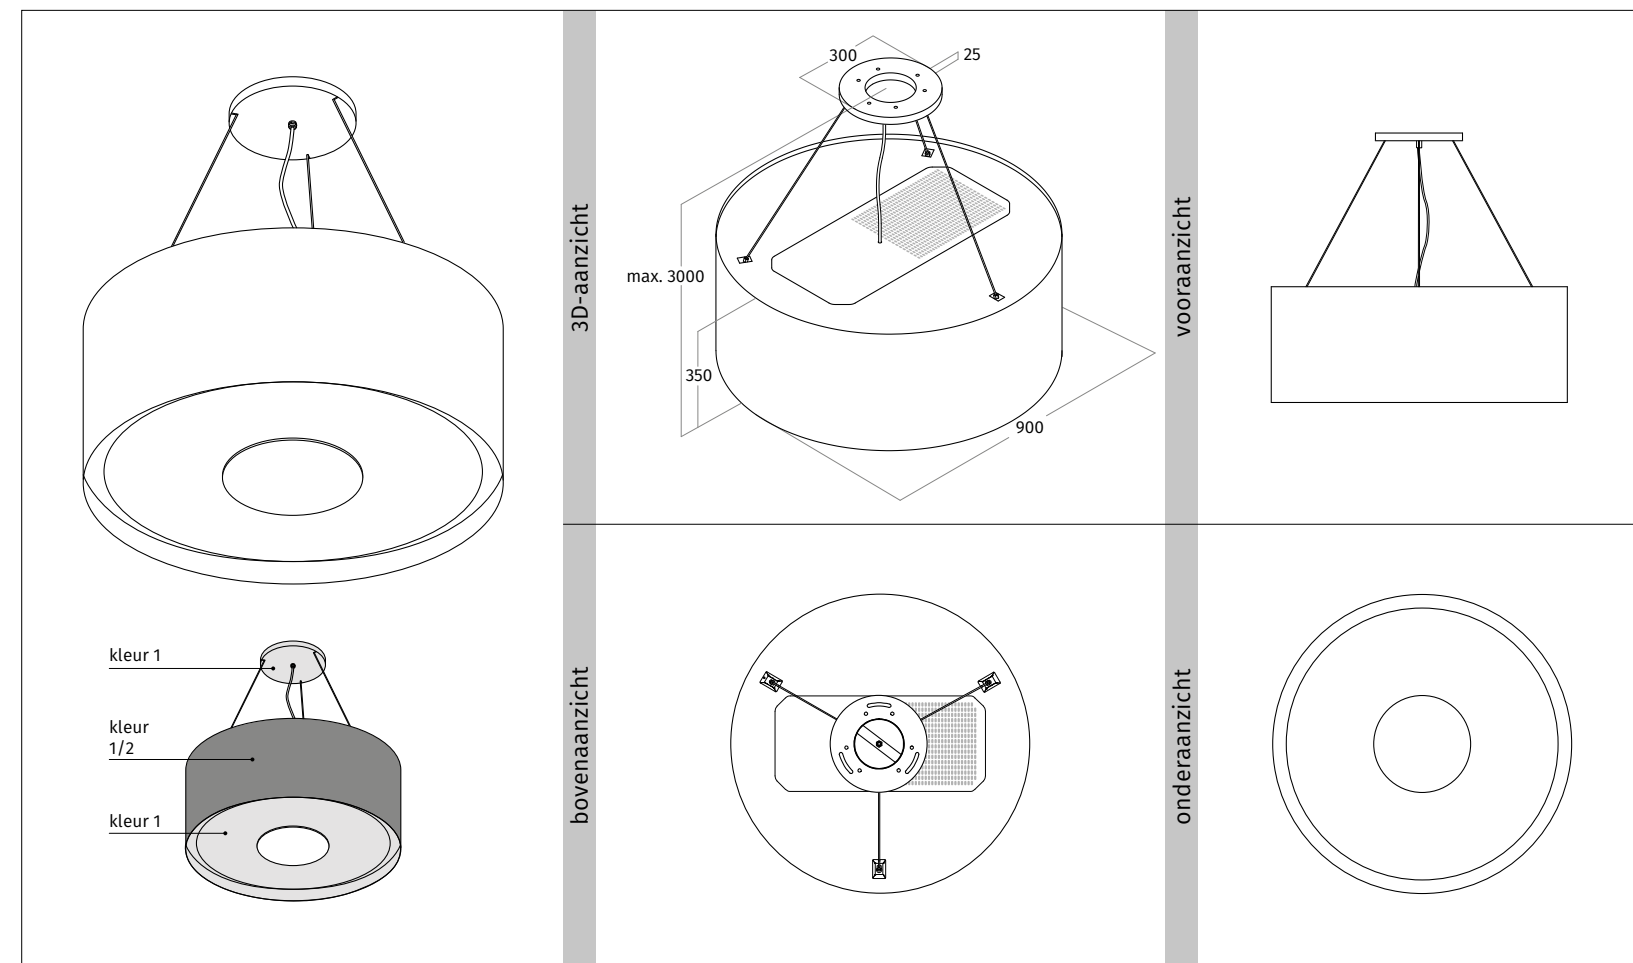

CODE	AFMETING	UITVOERING	PRIJS IN €
2620.01	900 mm	RVS	3.420,00
2620.23	900 mm	wit - RAL 9016 mat	3.635,00
2620.27	900 mm	zwart - RAL 9017 mat	3.635,00
2620.24	900 mm	kleur naar keuze (mat/glanzend)	3.850,00
2620.25	900 mm	2 kleuren naar keuze (mat/glanzend)	3.955,00
2620.43	900 mm	geschikt voor lederen bekleding - RVS	3.635,00
2620.44	900 mm	geschikt voor lederen bekleding - kleur naar keuze (mat/glanzend)	3.850,00
CODE	LAMP UITVOERING		PRIJS IN €
2620.71	RVS		2.460,00
2620.83	wit - RAL 9016 mat		2.670,00
2620.87	zwart - RAL 9017 mat		2.670,00
2620.84	kleur naar keuze (mat/glanzend)		2.885,00
2620.85	2 kleuren naar keuze (mat/glanzend)		2.995,00
2620.93	geschikt voor lederen bekleding - RVS		2.670,00
2620.94	geschikt voor lederen bekleding - kleur naar keuze (mat/glanzend)		2.885,00
UITVOERING			
VASTE INTERNE MOTOR	850 m³/h - 58 dBA - max. 250 W		
RECIRCULATIE	op basis van koolstoffilter of plasmafilter		
AFSTANDBEDIENING	3 standen & intensief & timer		
VETFILTER(S)	1 x aluminium filter & randafzuiging		
VERLICHTING	1 x 36 W LEDdisc 2000 - 3000 Kelvin		
GEWICHT	ca. 46 kg		
OPTIONEEL			
LEDEREN BEKLEDING	zie pagina 80 voor de mogelijkheden. (codes zie linker pagina).		960,00
ACCESSOIRES			
9299.01	verlengde kabels tot max. 4000 mm		195,00
99202.27	long-life koolstoffilter rond		229,00
99202.12	plasmafilter-basis rond		399,00
99202.02	plasmafilter-plus rond		799,00
AANVULLENDE INFORMATIE			
model is voorzien van interne stopcontact t.b.v. een plasmafilter.			
bijgeleverde kabellengte is variabel t/m 3000 mm.			
verlengde kabellengte langer dan 4000 mm op aanvraag.			
standaard is kleur plafondpaneel gelijk aan kleur onderzijde unit, andere kleurcombinatie in overleg mogelijk.			
de lamp wordt standaard geschakeld middels de afstandsbediening van de afzuigkap.			
tussenruimte onderzijde model en werkblad minimaal 650 mm - maximaal 900 mm.