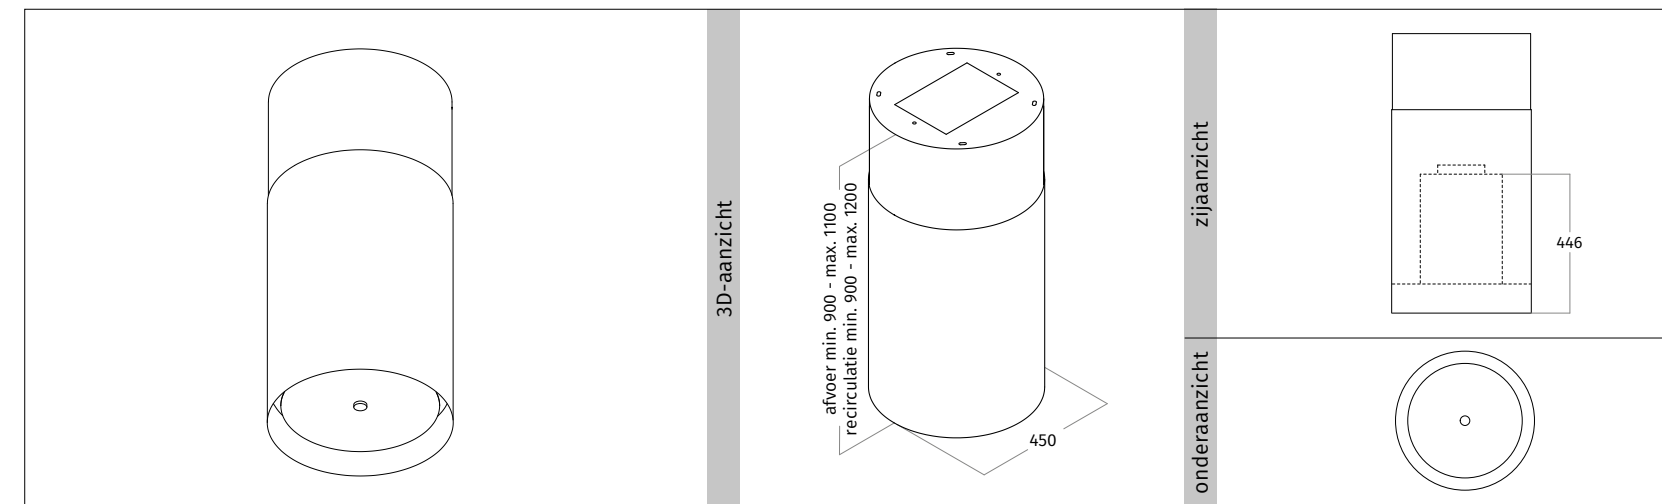

CODE	AFMETING	UITVOERING	PRIJS IN €
2118.10	450 mm	RVS	2.780,00
2118.30	450 mm	wit - RAL 9016 mat	2.995,00
2118.32	450 mm	zwart - RAL 9017 mat	2.995,00
2118.31	450 mm	kleur naar keuze (<i>mat/glanzend</i>)	3.205,00

UITVOERING			
VASTE INTERNE MOTOR	850 m³/h - 58 dBA - max. 250 W		
RECIRCULATIE	op basis van koolstoffilter of plasmafilter		
AFSTANDBEDIENING	3 standen & intensief & timer		
VETFILTER(S)	1 x aluminium filter & randafzuiging		
VERLICHTING	1 x 4,5 W dimbare LED 2700 Kelvin		
GEWICHT	ca. 37 kg		

OPTIONEEL			
MOTORLOOS	te combineren met bijbehorende externe motoren 6636, 6637, 6639, 6694 en 6697 zie wavedesign.nl		
RECIRCULATIE	op basis van koolstoffilter of plasmafilter		

ACCESSOIRES			
99202.27	long-life koolstoffilter rond	229,00	
99202.12	plasmafilter-basis rond	399,00	
99202.02	plasmafilter-plus rond	799,00	

AANVULLENDE INFORMATIE			
model is voorzien van interne stopcontact t.b.v. een plasmafilter.			
tussenruimte onderzijde model en werkblad minimaal 650 mm - maximaal 900 mm.			
breedte kookplaat maximaal 600 mm.