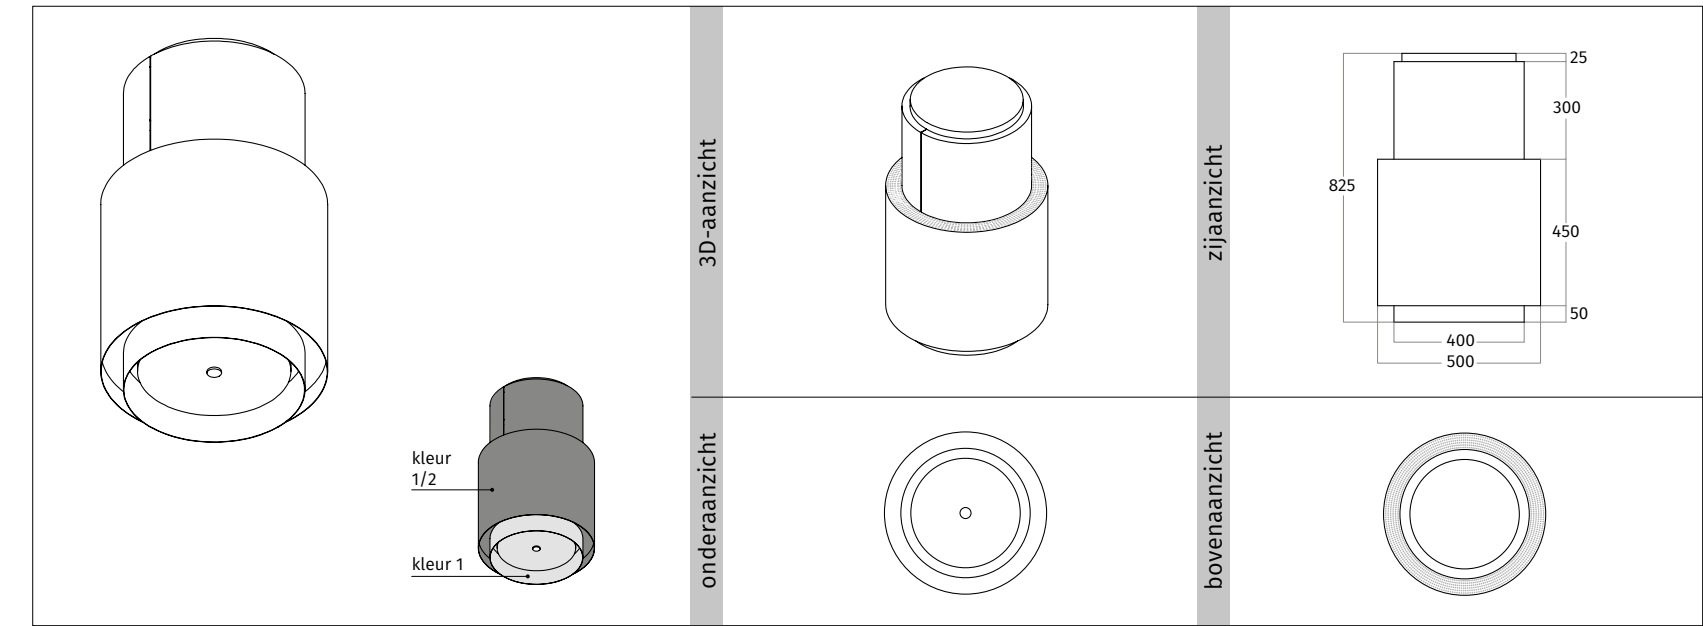

CODE	AFMETING	UITVOERING	PRIJS IN €
2128.00	500 mm	RVS	2.780,00
2128.20	500 mm	wit - RAL 9016 mat	2.995,00
2128.21	500 mm	zwart - RAL 9017 mat	2.995,00
2128.22	500 mm	kleur naar keuze (<i>mat/glanzend</i>)	3.205,00
UITVOERING			
VASTE INTERNE MOTOR	850 m³/h - 58 dBA - max. 250 W		
RECIRCULATIE	op basis van koolstoffilter of plasmafilter		
AFSTANDBEDIENING	3 standen & intensief & timer		
VETFILTER(S)	1 x aluminium filter & randafzuiging		
VERLICHTING	1 x 4,5 W dimbare LED 2700 Kelvin		
GEWICHT	ca. 26 kg		
ACCESSOIRES			
99202.27	long-life koolstoffilter rond		229,00
99202.12	plasmafilter-basis rond		399,00
99202.02	plasmafilter-plus rond		799,00
AANVULLENDE INFORMATIE			
model is voorzien van interne stopcontact t.b.v. een plasmafilter.			
tussenruimte onderzijde model en werkblad minimaal 650 mm - maximaal 900 mm.			
breedte kookplaat maximaal 600 mm.