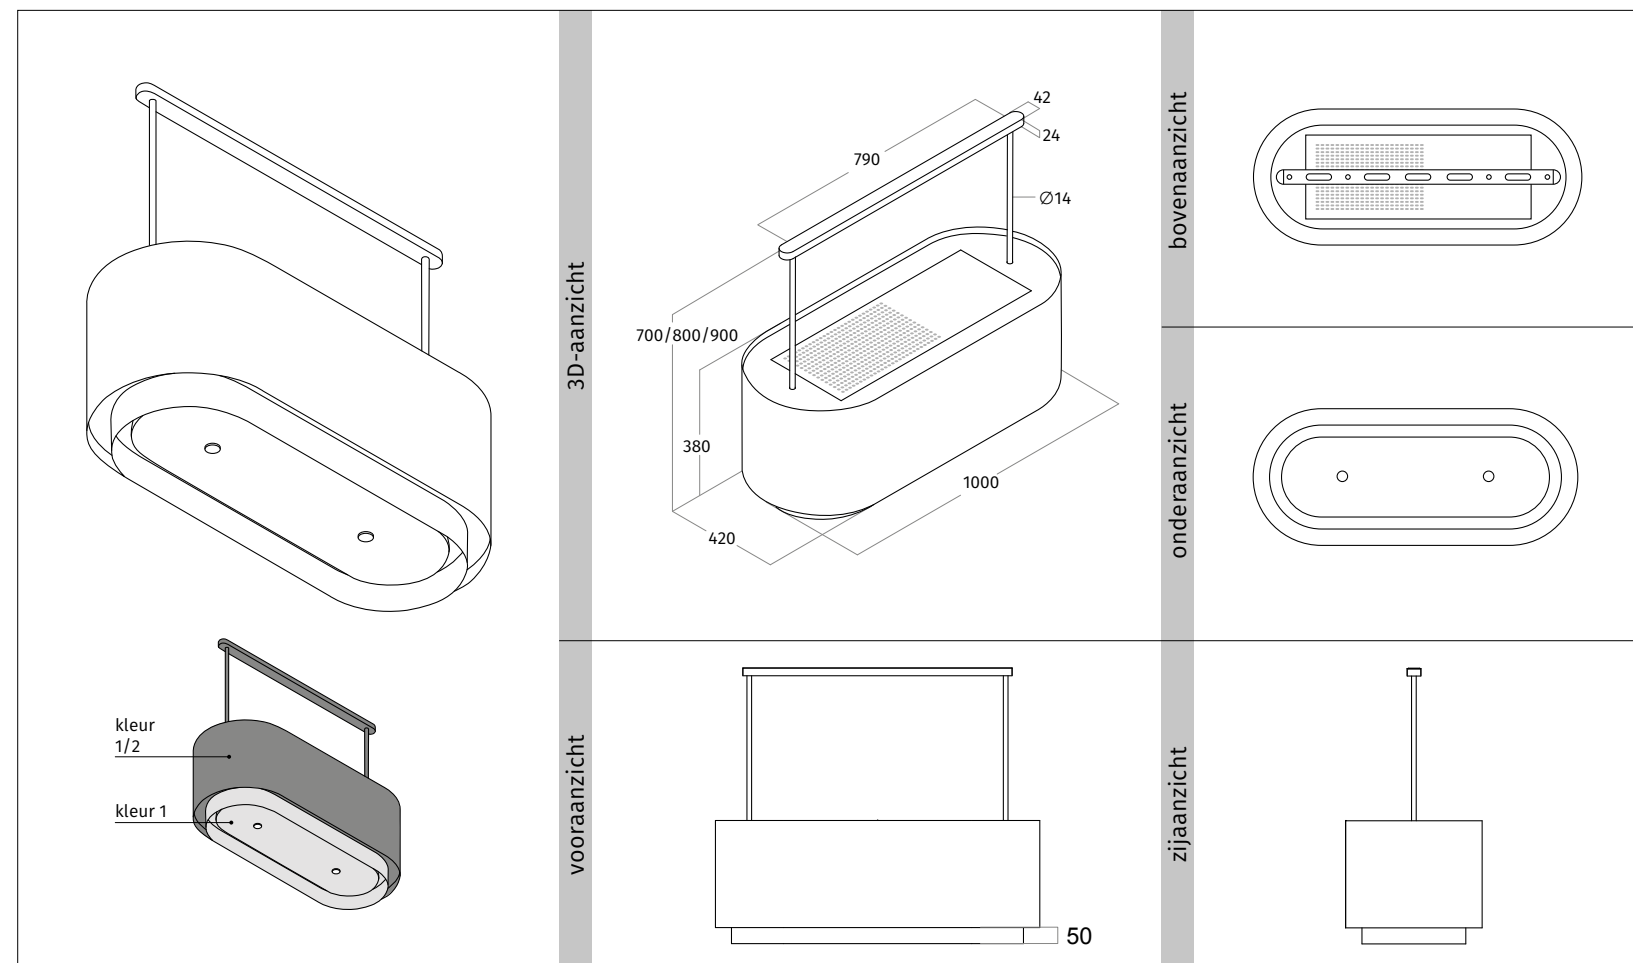

CODE	AFMETING	UITVOERING	PRIJS IN €
2129.00	1000 mm	RVS	3.740,00
2129.20	1000 mm	wit - RAL 9016 mat	3.955,00
2129.21	1000 mm	zwart - RAL 9017 mat	3.955,00
2129.22	1000 mm	kleur naar keuze (<i>mat/glanzend</i>)	4.170,00
2129.23	1000 mm	2 kleuren naar keuze (<i>mat/glanzend</i>)	4.275,00
2129.40	1000 mm	geschikt voor lederen bekleding - RVS	3.955,00
2129.41	1000 mm	geschikt voor lederen bekleding - kleur naar keuze (<i>mat/glanzend</i>)	4.170,00
LENDELS			
TOTALE HOOGTE MODEL 700 mm			
9110.00		RVS	150,00
9110.03		wit - RAL 9016 mat	150,00
9110.12		zwart - RAL 9017 mat	150,00
9110.06		kleur naar keuze (<i>mat/glanzend</i>)	185,00
TOTALE HOOGTE MODEL 800 mm			
9110.01		RVS	165,00
9110.04		wit - RAL 9016 mat	165,00
9110.13		zwart - RAL 9017 mat	165,00
9110.07		kleur naar keuze (<i>mat/glanzend</i>)	195,00
TOTALE HOOGTE MODEL 900 mm			
9110.02		RVS	175,00
9110.05		wit - RAL 9016 mat	175,00
9110.14		zwart - RAL 9017 mat	175,00
9110.08		kleur naar keuze (<i>mat/glanzend</i>)	205,00
UITVOERING			
VASTE INTERNE MOTOR	850 m³/h - 58 dBA - max. 250 W		
RECIRCULATIE	op basis van koolstoffilter of plasmafilter		
AFSTANDBEDIENING	3 standen & intensief & timer		
VETFILTER(S)	2 x aluminium filter & randafzuiging		
VERLICHTING	2 x 4,5 W dimbare LEDs 2700 Kelvin		
GEWICHT	ca. 35 kg		
OPTIONEEL			
VERLENGDE PENDELS	prijs op aanvraag.		
LEDEREN BEKLEDING	zie pagina 80 voor de mogelijkheden. (<i>codes zie linker pagina</i>).		1.065,00
ACCESSOIRES			
99202.27	long-life koolstoffilter rond		229,00
99202.12	plasmafilter-basis rond		399,00
99202.02	plasmafilter-plus rond		799,00
AANVULLENDE INFORMATIE			
model is voorzien van interne stopcontact t.b.v. een plasmafilter.			
tussenruimte onderzijde model en werkblad minimaal 650 mm - maximaal 900 mm.