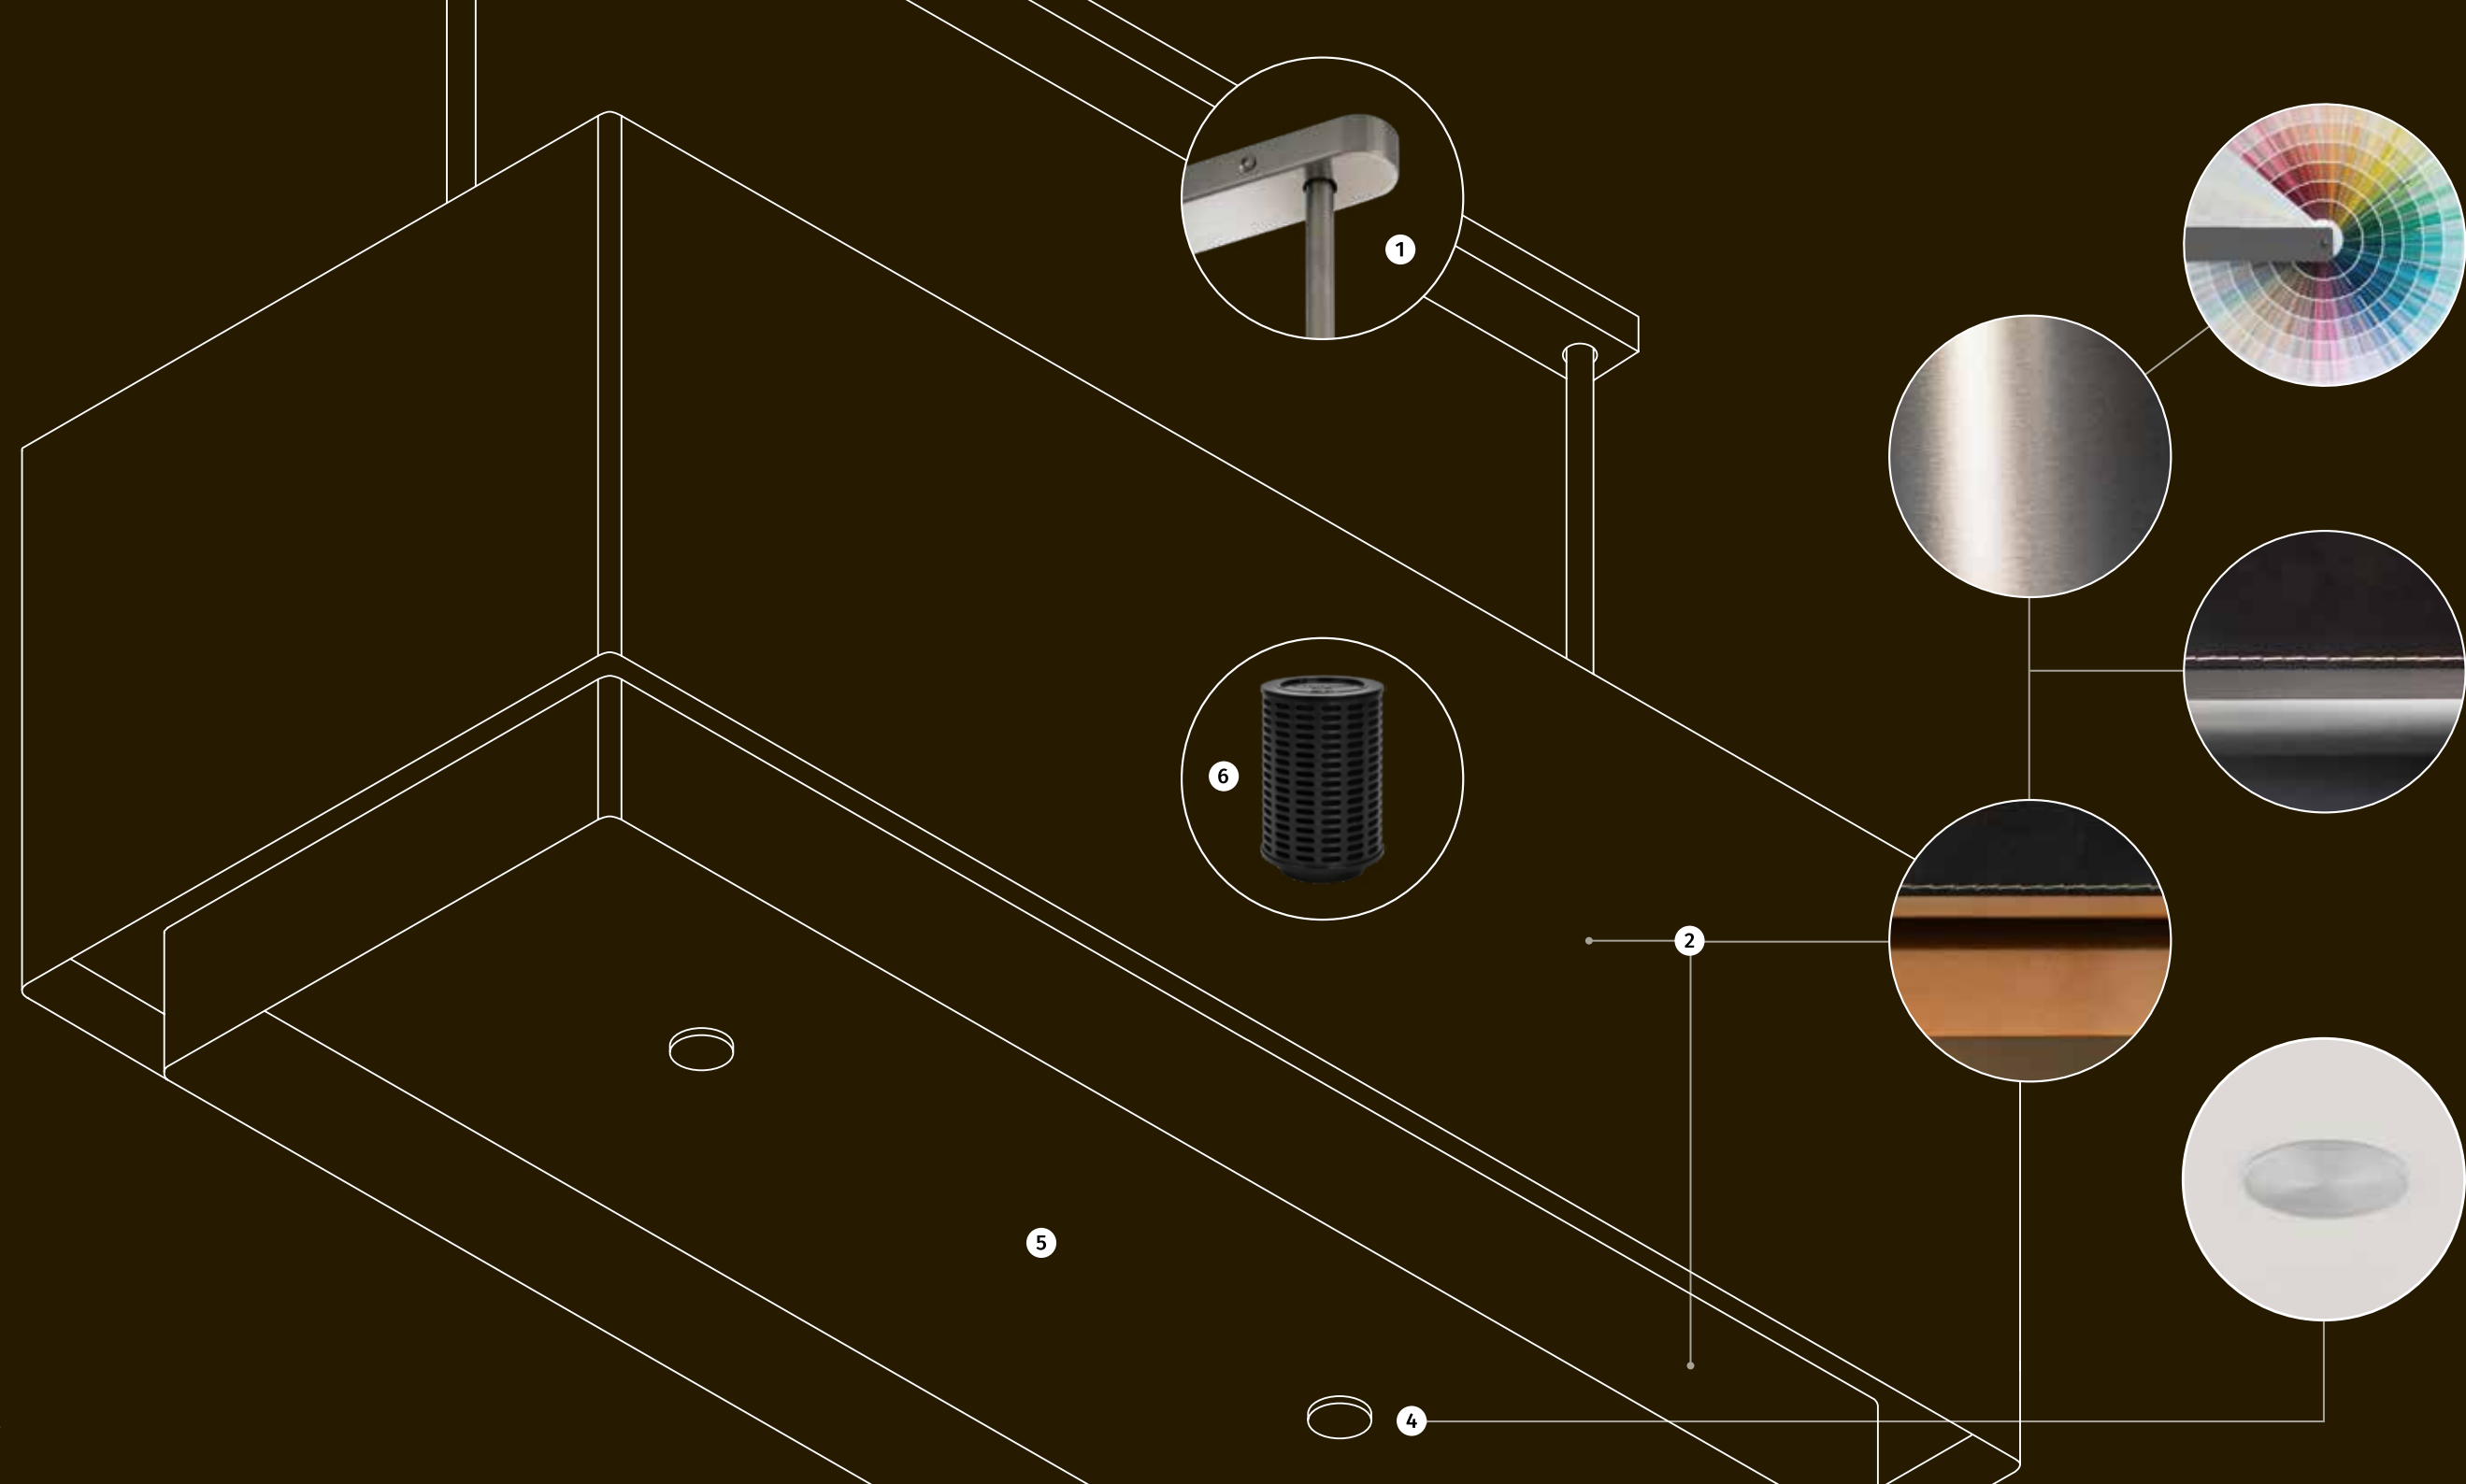

EILANDMODELLEN 2119 | 2120 | 2129 | 2130

- 1 Ophangconstructie voor aan het plafond
- 2 Leverbaar in kleur naar keuze (*mat of glanzend*) en in RVS, ook combinatie met leder mogelijk
- 3 In verschillende maatvoeringen leverbaar: 900, 1000, 1200 en 1300 mm
- 4 Een uitstekende LED lens voor optimaal sfeerresultaat
- 5 Stevig onderpaneel met daarachter aluminium vetfilters
- 6 In het model bevindt zich een motor en recirculatie filter