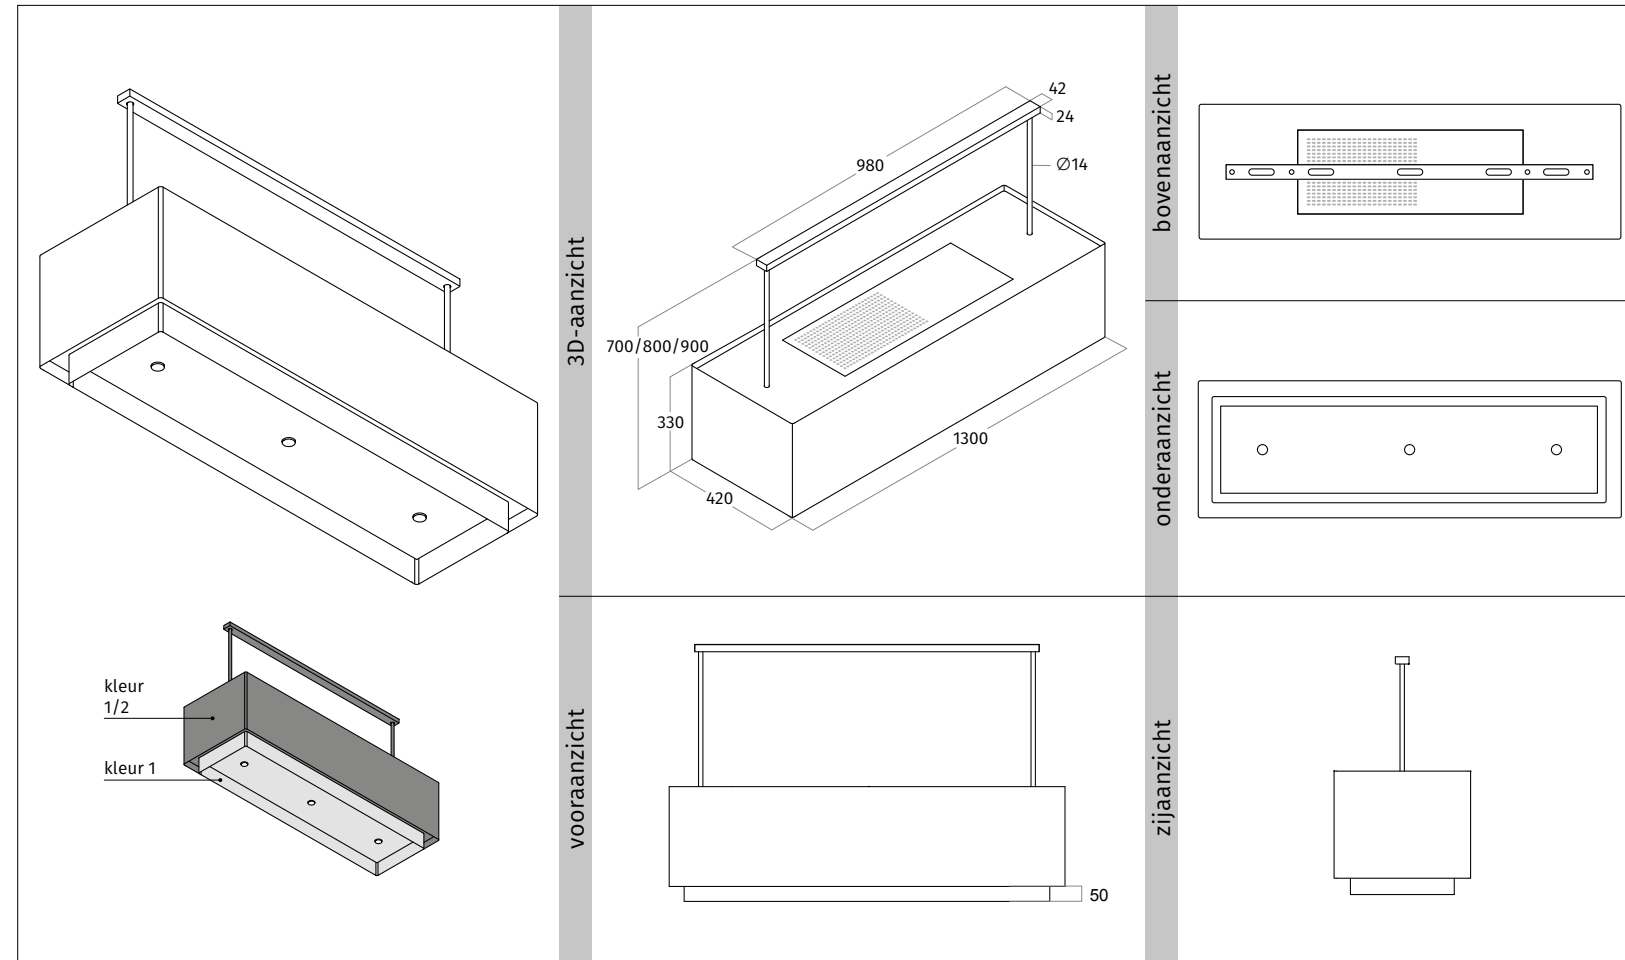

CODE	AFMETING	UITVOERING	PRIJS IN €
2130.01	1300 mm	RVS	3.850,00
2130.24	1300 mm	wit - RAL 9016 mat	4.065,00
2130.25	1300 mm	zwart - RAL 9017 mat	4.065,00
2130.26	1300 mm	kleur naar keuze (mat/glanzend)	4.275,00
2130.27	1300 mm	2 kleuren naar keuze (mat/glanzend)	4.385,00
2130.42	1300 mm	geschikt voor lederen bekleding - RVS	4.065,00
2130.43	1300 mm	geschikt voor lederen bekleding - kleur naar keuze (mat/glanzend)	4.275,00
PENDELS			
TOTALE HOOGTE MODEL 700 mm			
9110.00		RVS	150,00
9110.03		wit - RAL 9016 mat	150,00
9110.12		zwart - RAL 9017 mat	150,00
9110.06		kleur naar keuze (mat/glanzend)	185,00
TOTALE HOOGTE MODEL 800 mm			
9110.01		RVS	165,00
9110.04		wit - RAL 9016 mat	165,00
9110.13		zwart - RAL 9017 mat	165,00
9110.07		kleur naar keuze (mat/glanzend)	195,00
TOTALE HOOGTE MODEL 900 mm			
9110.02		RVS	175,00
9110.05		wit - RAL 9016 mat	175,00
9110.14		zwart - RAL 9017 mat	175,00
9110.08		kleur naar keuze (mat/glanzend)	205,00
UITVOERING			
VASTE INTERNE MOTOR	850 m³/h - 58 dBA - max. 250 W		
RECIRCULATIE	op basis van koolstoffilter of plasmafilter		
AFSTANDBEDIENING	3 standen & intensief & timer		
VETFILTER(S)	3 x aluminium filter & randafzuiging		
VERLICHTING	3 x 4,5 W dimbare LEDs 2700 Kelvin		
GEWICHT	ca. 37 kg		
OPTIONEEL			
VERLENGDE PENDELS	prijs op aanvraag.		
LEDEREN BEKLEDING	zie pagina 80 voor de mogelijkheden. (codes zie linker pagina).		1.280,00
ACCESSOIRES			
99202.27	long-life koolstoffilter rond		229,00
99202.12	plasmafilter-basis rond		399,00
99202.02	plasmafilter-plus rond		799,00
AANVULLENDE INFORMATIE			
model is voorzien van interne stopcontact t.b.v. een plasmafilter.			
tussenruimte onderzijde model en werkblad minimaal 650 mm - maximaal 900 mm.