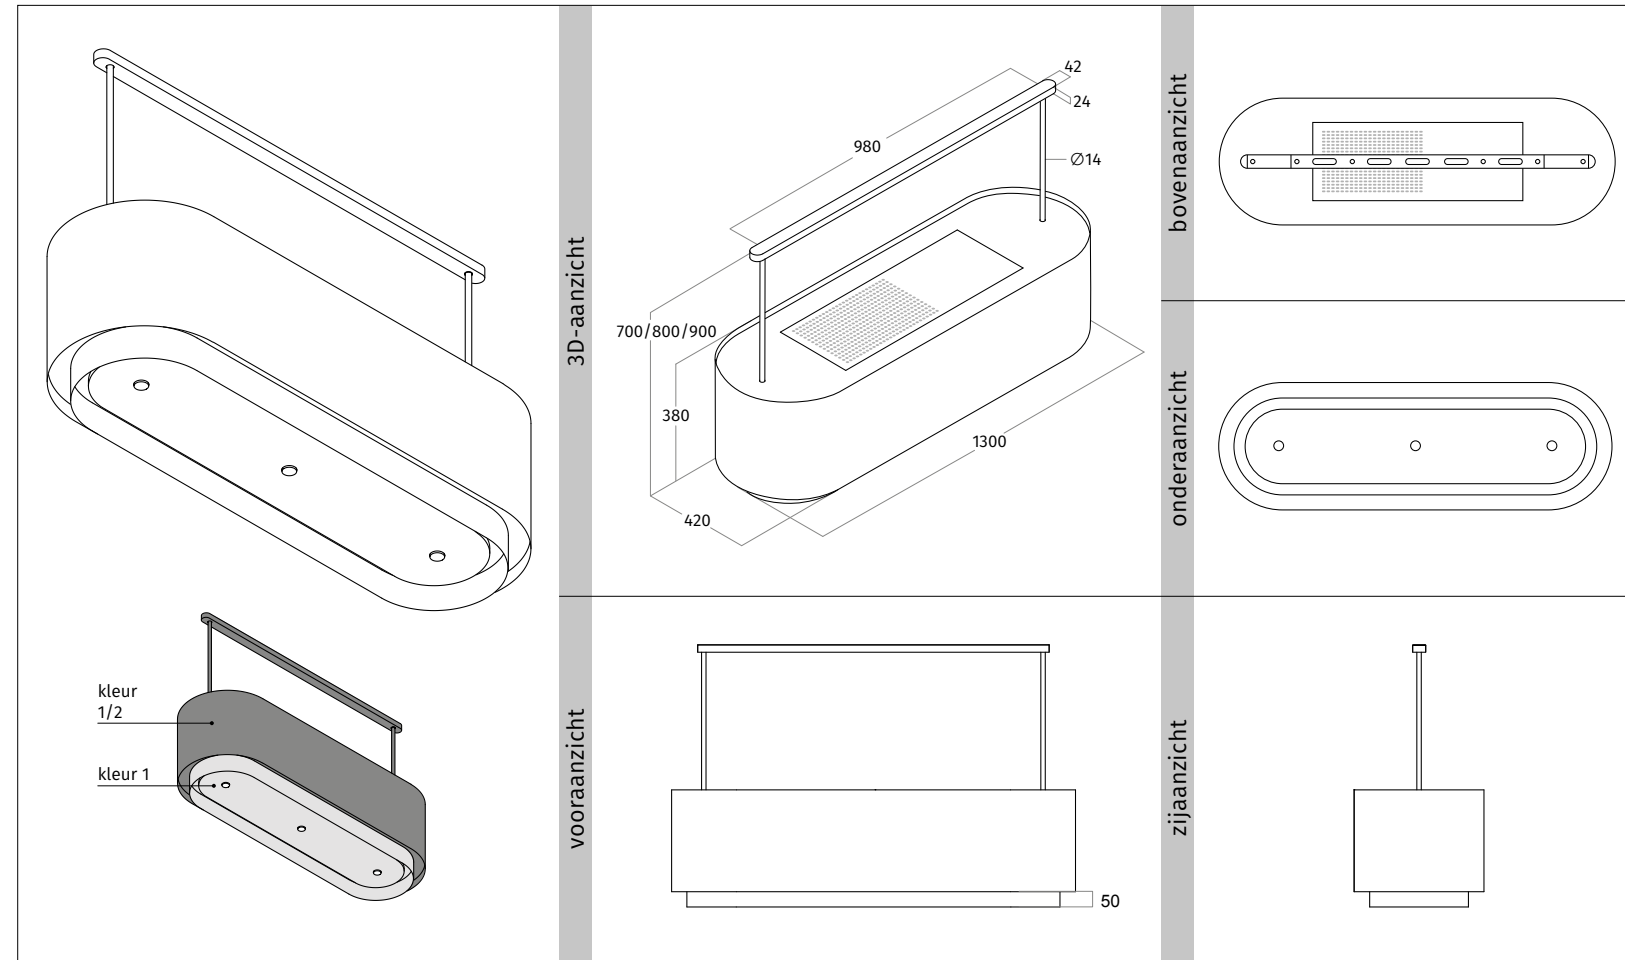

CODE	AFMETING	UITVOERING	PRIJS IN €
2129.01	1300 mm	RVS	3.955,00
2129.24	1300 mm	wit - RAL 9016 mat	4.170,00
2129.25	1300 mm	zwart - RAL 9017 mat	4.170,00
2129.26	1300 mm	kleur naar keuze (<i>mat/glanzend</i>)	4.385,00
2129.27	1300 mm	2 kleuren naar keuze (<i>mat/glanzend</i>)	4.490,00
2129.42	1300 mm	geschikt voor lederen bekleding - RVS	4.170,00
2129.43	1300 mm	geschikt voor lederen bekleding - kleur naar keuze (<i>mat/glanzend</i>)	4.385,00
PEDELS			
TOTALE HOOGTE MODEL 700 mm			
9110.00		RVS	150,00
9110.03		wit - RAL 9016 mat	150,00
9110.12		zwart - RAL 9017 mat	150,00
9110.06		kleur naar keuze (<i>mat/glanzend</i>)	185,00
TOTALE HOOGTE MODEL 800 mm			
9110.01		RVS	165,00
9110.04		wit - RAL 9016 mat	165,00
9110.13		zwart - RAL 9017 mat	165,00
9110.07		kleur naar keuze (<i>mat/glanzend</i>)	195,00
TOTALE HOOGTE MODEL 900 mm			
9110.02		RVS	175,00
9110.05		wit - RAL 9016 mat	175,00
9110.14		zwart - RAL 9017 mat	175,00
9110.08		kleur naar keuze (<i>mat/glanzend</i>)	205,00
UITVOERING			
VASTE INTERNE MOTOR	850 m³/h - 58 dBA - max. 250 W		
RECIRCULATIE	op basis van koolstoffilter of plasmafilter		
AFSTANDBEDIENING	3 standen & intensief & timer		
VETFILTER(S)	2 x aluminium filter & randafzuiging		
VERLICHTING	3 x 4,5 W dimbare LEDs 2700 Kelvin		
GEWICHT	ca. 37 kg		
OPTIONEEL			
VERLENGDE PEDELS	prijs op aanvraag.		
LEDEREN BEKLEDING	zie pagina 80 voor de mogelijkheden. (<i>codes zie linker pagina</i>).		1.280,00
ACCESSOIRES			
99202.27	long-life koolstoffilter rond		229,00
99202.12	plasmafilter-basis rond		399,00
99202.02	plasmafilter-plus rond		799,00
AANVULLENDE INFORMATIE			
model is voorzien van interne stopcontact t.b.v. een plasmafilter.			
tussenruimte onderzijde model en werkblad minimaal 650 mm - maximaal 900 mm.