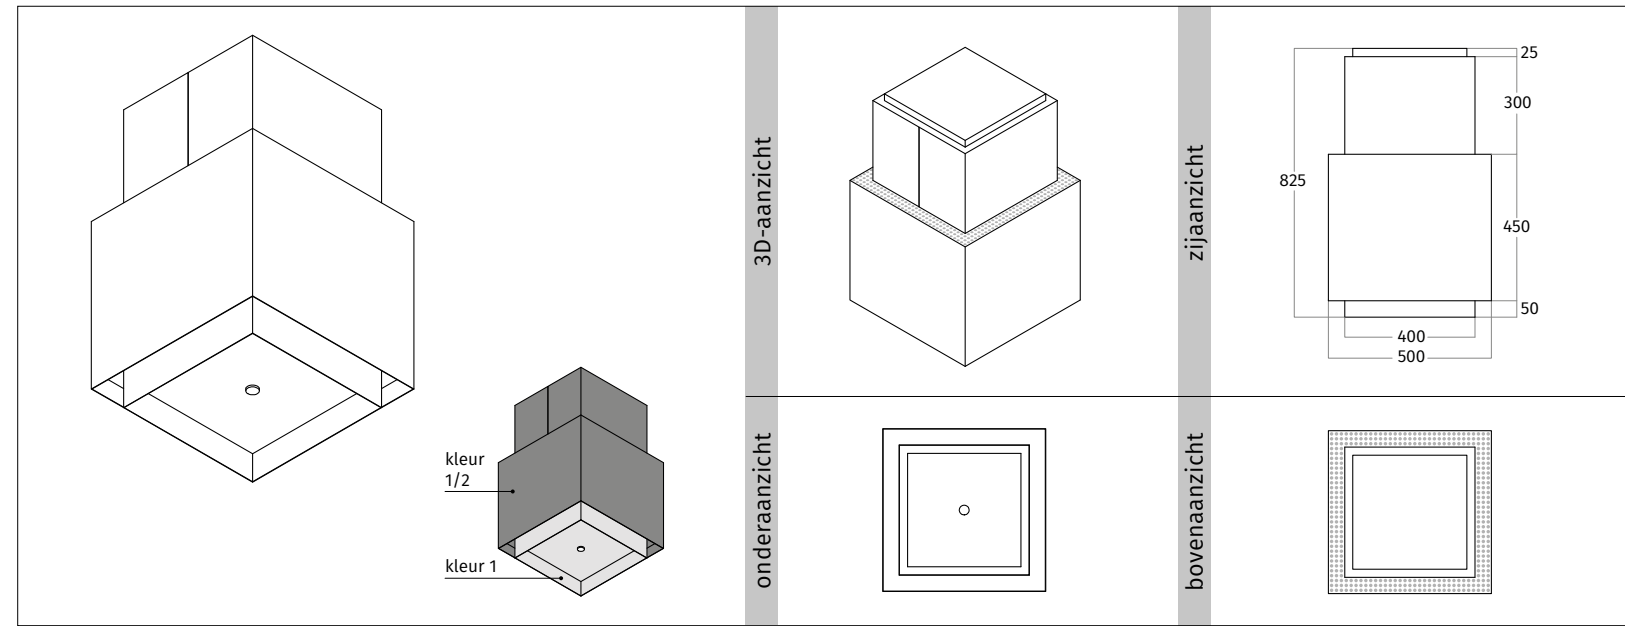

CODE	AFMETING	UITVOERING	PRIJS IN €
2126.00	500 mm	RVS	2.780,00
2126.20	500 mm	wit - RAL 9016 mat	2.995,00
2126.21	500 mm	zwart - RAL 9017 mat	2.995,00
2126.22	500 mm	kleur naar keuze (<i>mat/glanzend</i>)	3.205,00
UITVOERING			
VASTE INTERNE MOTOR	850 m³/h - 58 dBA - max. 250 W		
RECIRCULATIE	op basis van koolstoffilter of plasmafilter		
AFSTANDBEDIENING	3 standen & intensief & timer		
VETFILTER(S)	1 x aluminium filter & randafzuiging		
VERLICHTING	1 x 4,5 W dimbare LED 2700 Kelvin		
GEWICHT	ca. 26 kg		
ACCESSOIRES			
99202.27	long-life koolstoffilter rond		229,00
99202.12	plasmafilter-basis rond		399,00
99202.02	plasmafilter-plus rond		799,00
AANVULLENDE INFORMATIE			
model is voorzien van interne stopcontact t.b.v. een plasmafilter.			
tussenruimte onderzijde model en werkblad minimaal 650 mm - maximaal 900 mm.			
breedte kookplaat maximaal 600 mm.