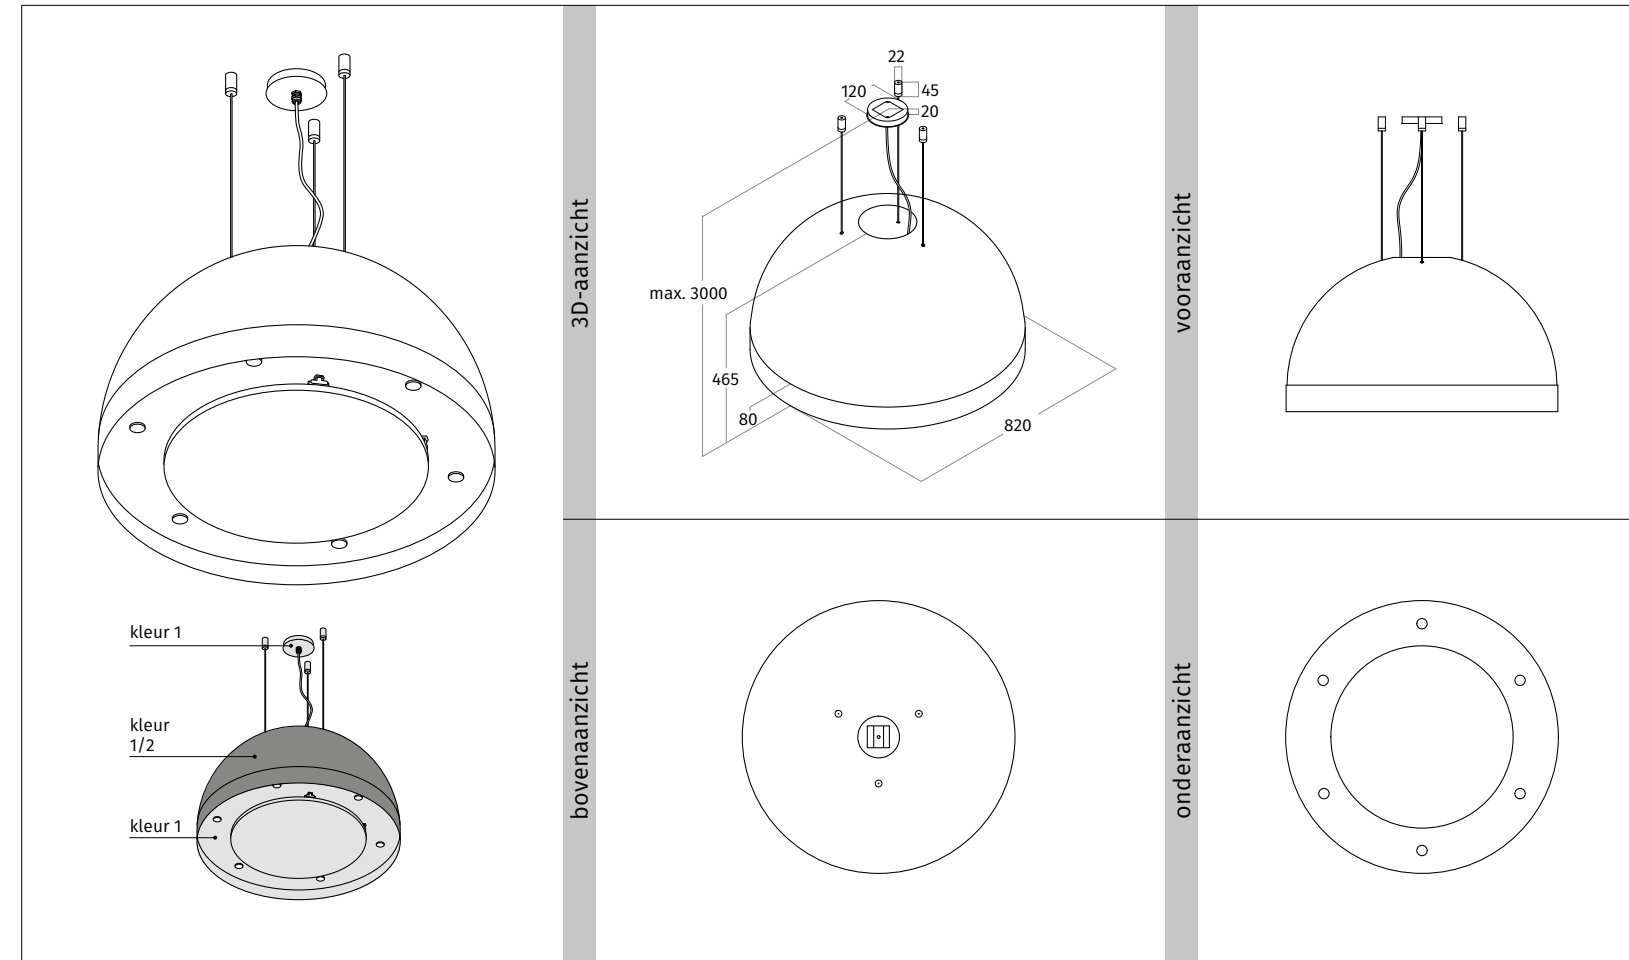

CODE	AFMETING	UITVOERING	PRIJS IN €
2176.20	820 mm	wit - RAL 9016 mat	3.635,00
2176.26	820 mm	zwart - RAL 9017 mat	3.635,00
2176.21	820 mm	kleur naar keuze (<i>mat/glanzend</i>)	3.850,00
2176.22	820 mm	2 kleuren naar keuze (<i>mat/glanzend</i>)	3.955,00
CODE		LAMP UITVOERING	
2176.80	820 mm	wit - RAL 9016 mat	2.565,00
2176.86	820 mm	zwart - RAL 9017 mat	2.565,00
2176.81	820 mm	kleur naar keuze (<i>mat/glanzend</i>)	2.780,00
2176.82	820 mm	2 kleuren naar keuze (<i>mat/glanzend</i>)	2.885,00
UITVOERING			
VASTE INTERNE MOTOR	850 m³/h - 58 dBA - max. 250 W		
RECIRCULATIE	op basis van koolstoffilter of plasmafilter		
AFSTANDBEDIENING	3 standen & intensief & timer		
VETFILTER(S)	1 x RVS filter & randafzuiging		
VERLICHTING	6 x 4,5 W dimbare LEDs 2700 Kelvin		
GEWICHT	ca. 30 kg		
ACCESSOIRES			
9299.01	verlengde kabels tot max. 4000 mm		195,00
99202.27	long-life koolstoffilter rond		229,00
99202.12	plasmafilter-basis rond		399,00
99202.02	plasmafilter-plus rond		799,00
AANVULLENDE INFORMATIE			
model is voorzien van interne stopcontact t.b.v. een plasmafilter.			
bijgeleverde kabellengte is variabel t/m 3000 mm.			
verlengde kabellengte langer dan 4000 mm op aanvraag.			
standaard is kleur plafondpaneel gelijk aan kleur onderzijde unit, andere kleurcombinatie in overleg mogelijk.			
de lamp wordt standaard geschakeld middels de afstandsbediening van de afzuigkap.			
tussenruimte onderzijde model en werkblad minimaal 650 mm - maximaal 900 mm.