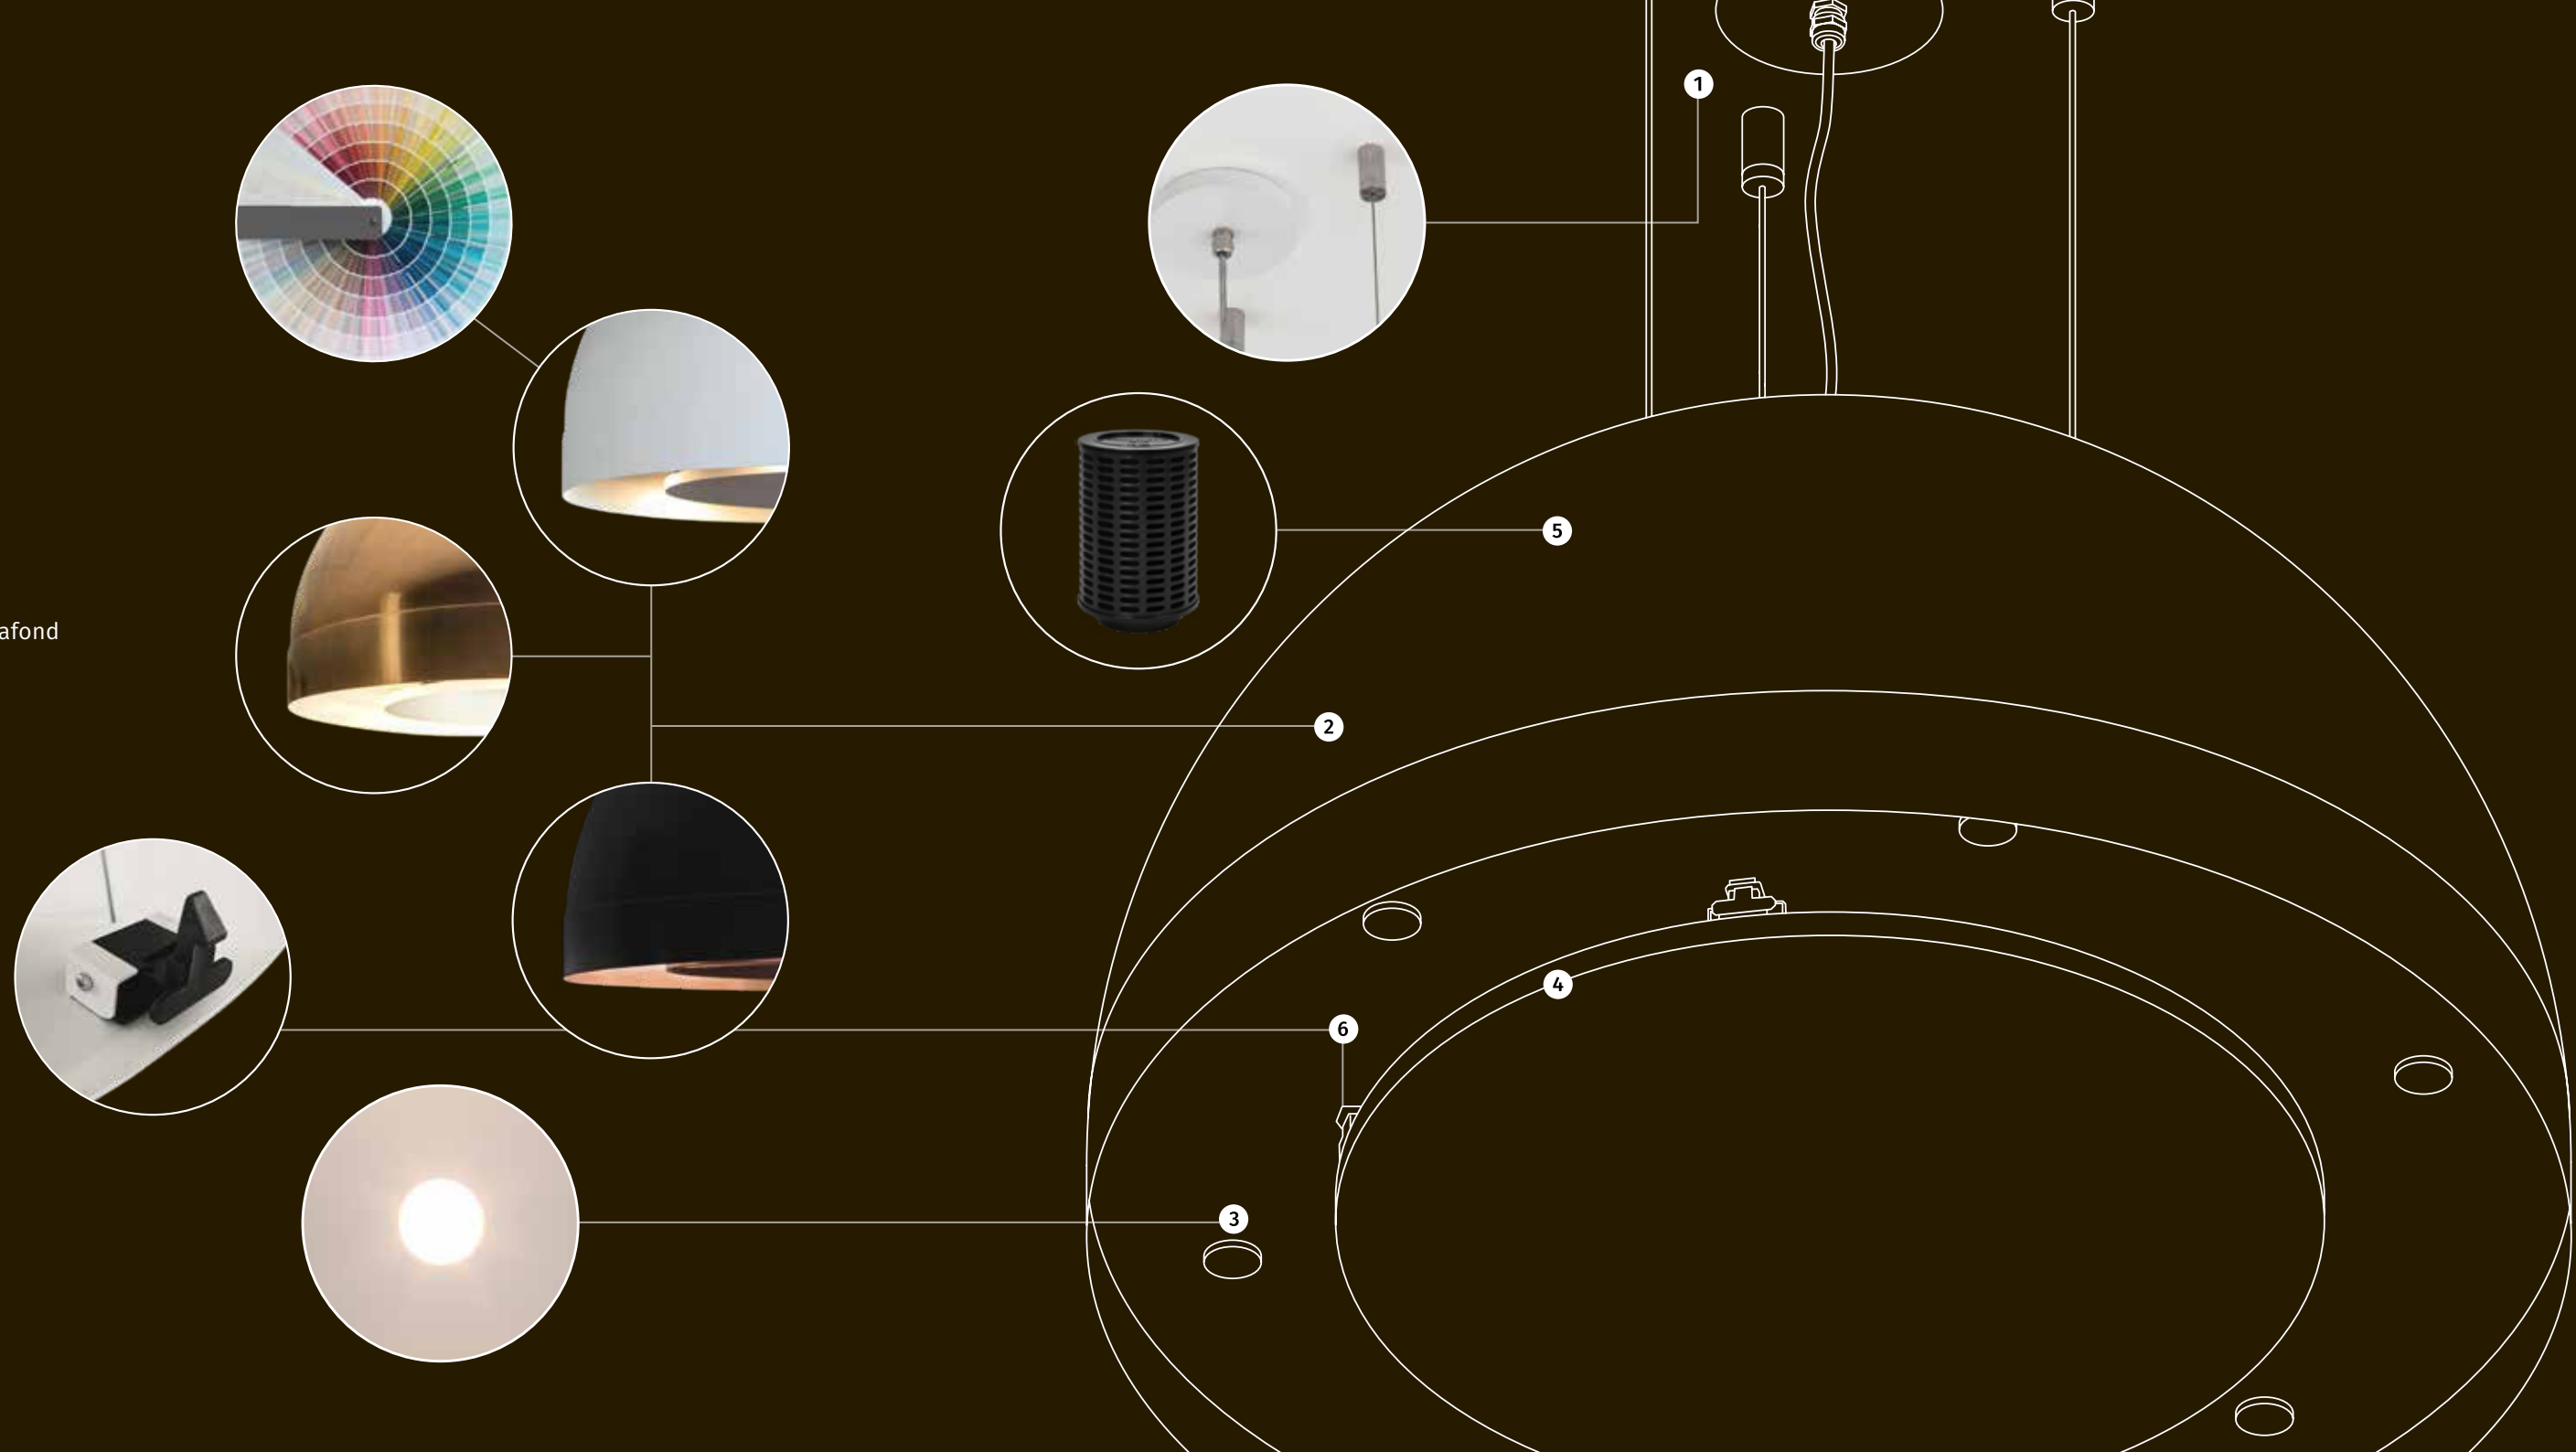

EILANDMODEL 2176

- ❶ In hoogte verstelbare RVS staaldraden voor bevestiging aan het plafond
- ❷ Leverbaar in kleur naar keuze (*mat of glanzend*)
- ❸ Een uitstekende LED lens voor optimaal sfeerresultaat
- ❹ Stevig onderpaneel met daarachter aluminium vetfilters
- ❺ In het model bevindt zich een motor en recirculatie filter
- ❻ Hoogwaardige sluitingen