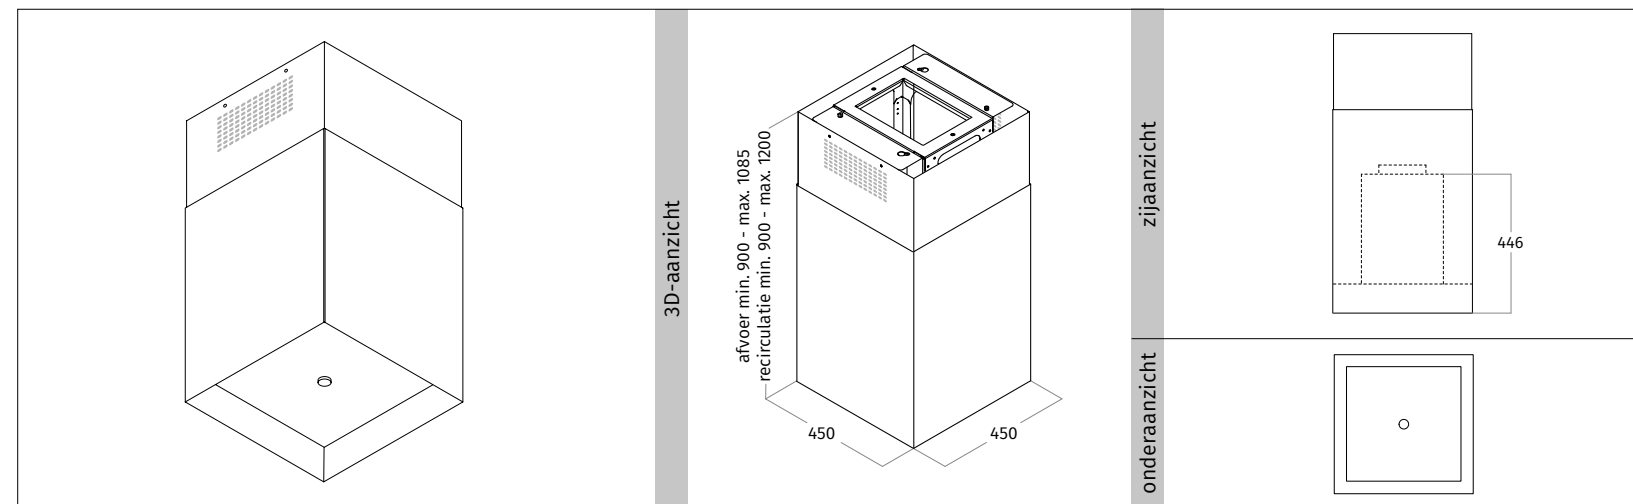

CODE	AFMETING	UITVOERING	PRIJS IN €
2116.10	450 mm	RVS	2.780,00
2116.30	450 mm	wit - RAL 9016 mat	2.995,00
2116.32	450 mm	zwart - RAL 9017 mat	2.995,00
2116.31	450 mm	kleur naar keuze (<i>mat/glanzend</i>)	3.205,00

UITVOERING			
VASTE INTERNE MOTOR	850 m³/h - 58 dBA - max. 250 W		
RECIRCULATIE	op basis van koolstoffilter of plasmafilter		
AFSTANDBEDIENING	3 standen & intensief & timer		
VETFILTER(S)	1 x aluminium filter & randafzuiging		
VERLICHTING	1 x 4,5 W dimbare LED 2700 Kelvin		
GEWICHT	ca. 35 kg		

OPTIONEEL			
MOTORLOOS	te combineren met bijbehorende externe motoren 6636, 6637, 6639, 6694 en 6697 zie wavedesign.nl		
RECIRCULATIE	op basis van koolstoffilter of plasmafilter		

ACCESSOIRES			
99202.27	long-life koolstoffilter rond	229,00	
99202.12	plasmafilter-basis rond	399,00	
99202.02	plasmafilter-plus rond	799,00	

AANVULLENDE INFORMATIE			
model is voorzien van interne stopcontact t.b.v. een plasmafilter.			
tussenruimte onderzijde model en werkblad minimaal 650 mm - maximaal 900 mm.			
breedte kookplaat maximaal 600 mm.