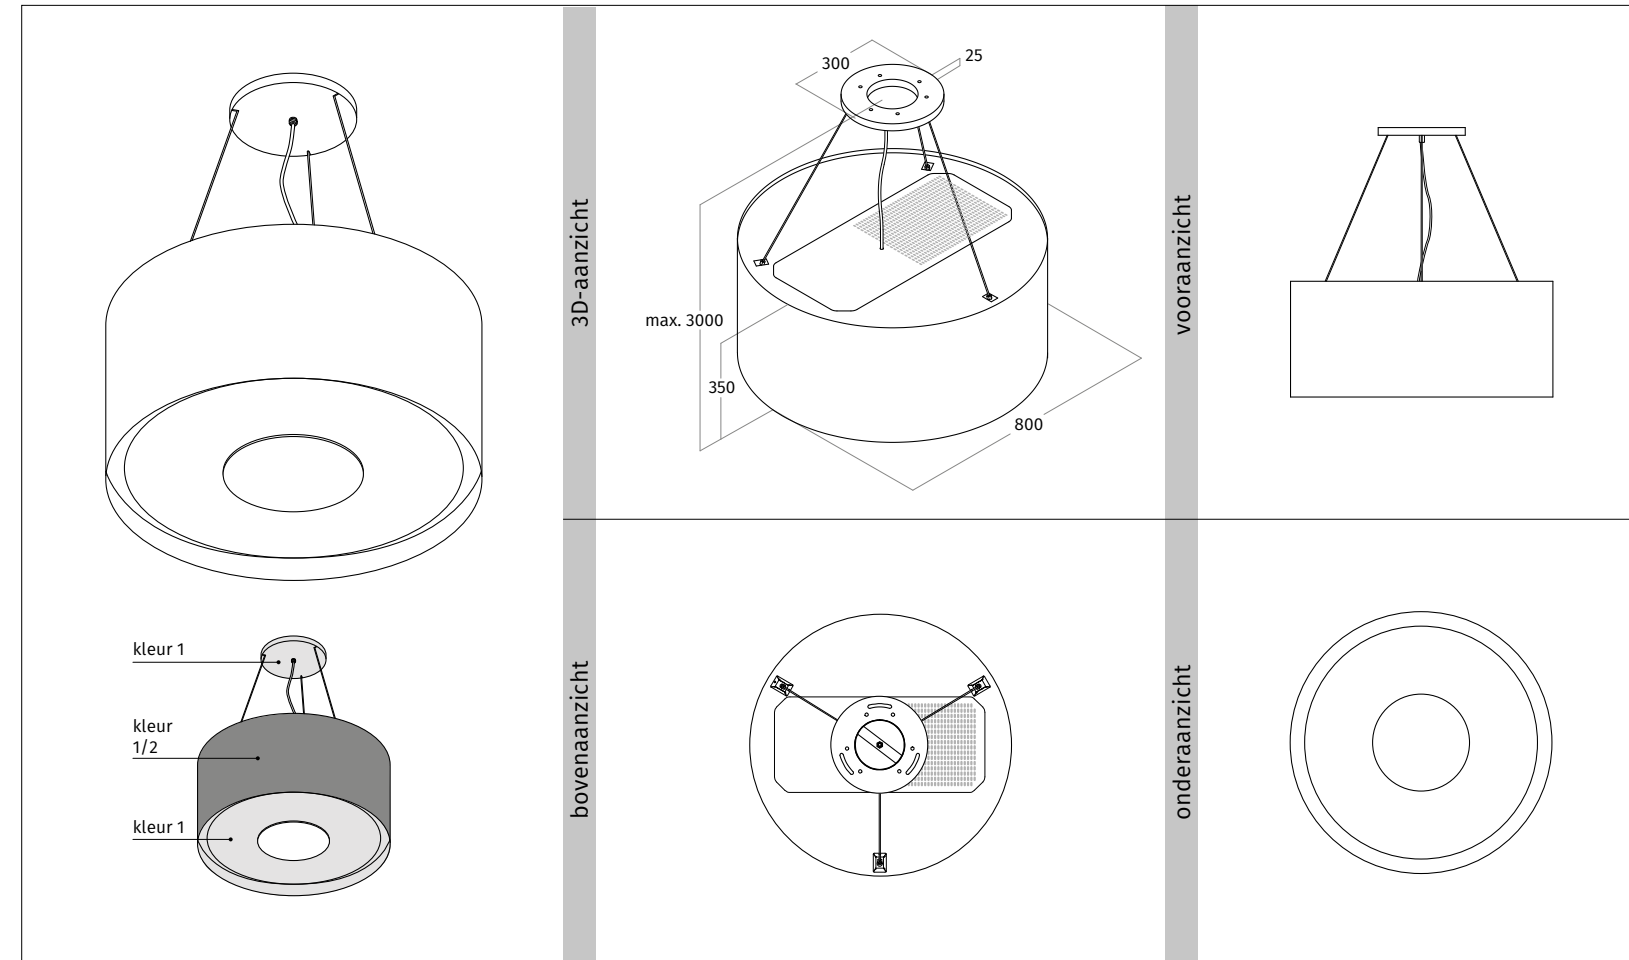

**LEDEREN
BEKLEDING**