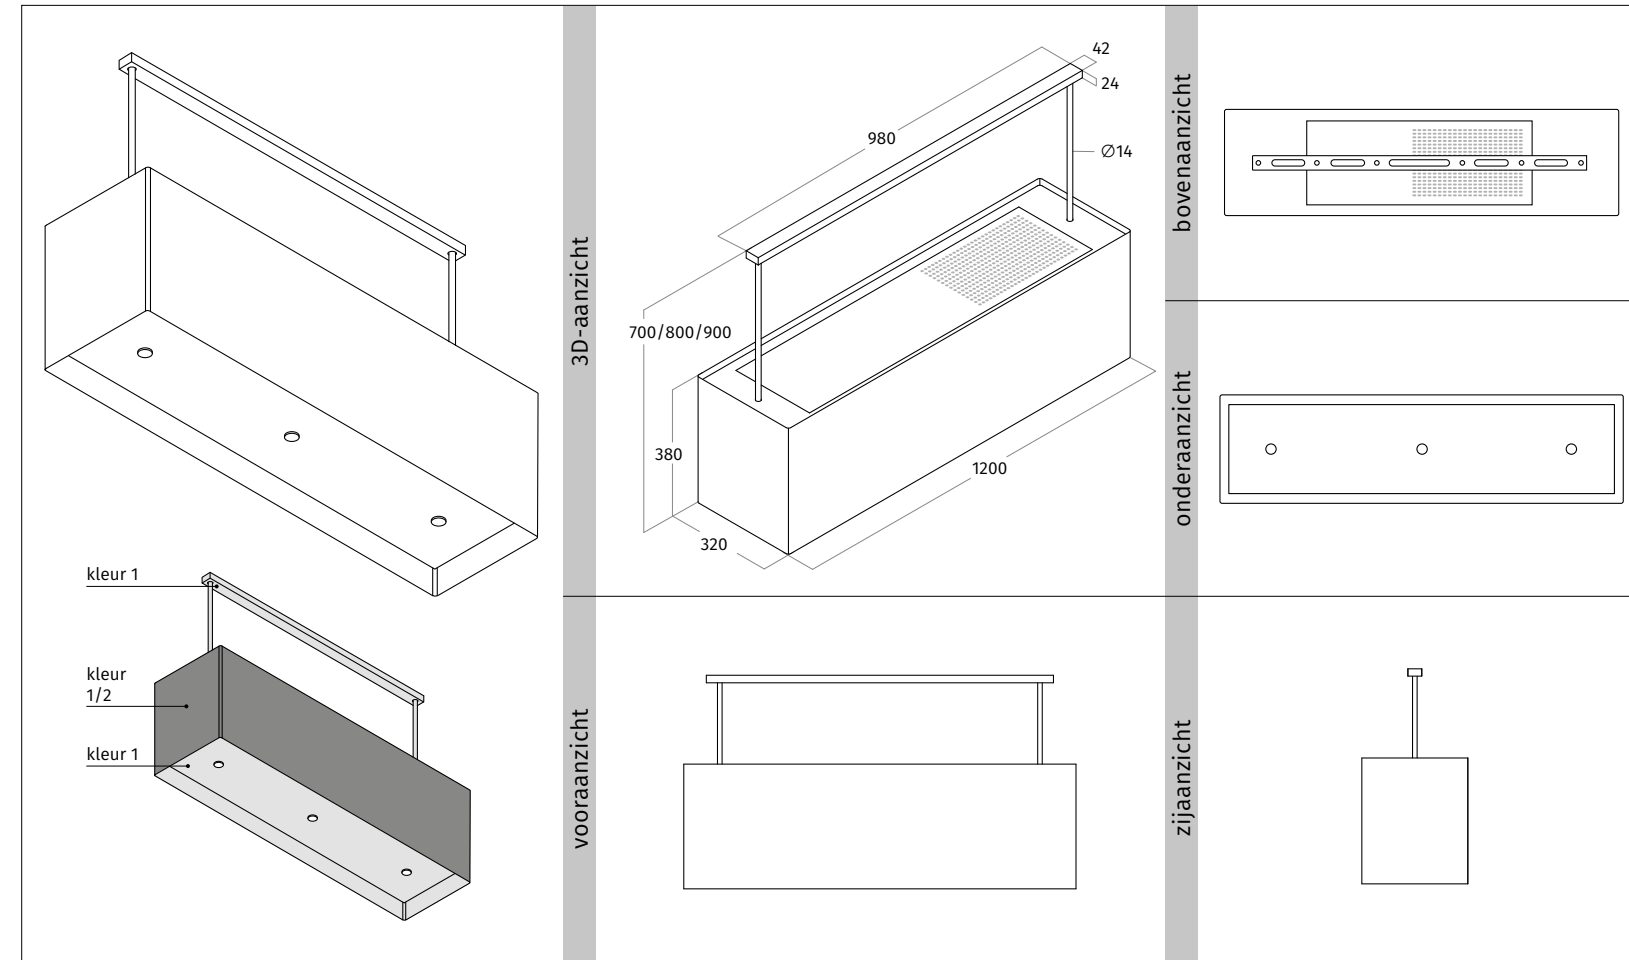

CODE	AFMETING	UITVOERING	PRIJS IN €
2120.01	1200 mm	RVS	3.530,00
2120.23	1200 mm	wit - RAL 9016 mat	3.740,00
2120.27	1200 mm	zwart - RAL 9017 mat	3.740,00
2120.24	1200 mm	kleur naar keuze (<i>mat/glanzend</i>)	3.955,00
2120.25	1200 mm	2 kleuren naar keuze (<i>mat/glanzend</i>)	4.065,00
2120.43	1200 mm	geschikt voor lederen bekleding - RVS	3.740,00
2120.44	1200 mm	geschikt voor lederen bekleding - kleur naar keuze	3.955,00
PENDELS			
TOTALE HOOGTE MODEL 700 mm			
9110.00		RVS	150,00
9110.03		wit - RAL 9016 mat	150,00
9110.12		zwart - RAL 9017 mat	150,00
9110.06		kleur naar keuze (<i>mat/glanzend</i>)	185,00
TOTALE HOOGTE MODEL 800 mm			
9110.01		RVS	165,00
9110.04		wit - RAL 9016 mat	165,00
9110.13		zwart - RAL 9017 mat	165,00
9110.07		kleur naar keuze (<i>mat/glanzend</i>)	195,00
TOTALE HOOGTE MODEL 900 mm			
9110.02		RVS	175,00
9110.05		wit - RAL 9016 mat	175,00
9110.14		zwart - RAL 9017 mat	175,00
9110.08		kleur naar keuze (<i>mat/glanzend</i>)	205,00
UITVOERING			
VASTE INTERNE MOTOR	850 m³/h - 58 dBA - max. 250 W		
RECIRCULATIE	op basis van koolstoffilter of plasmafilter		
AFSTANDBEDIENING	3 standen & intensief & timer		
VETFILTER(S)	3 x aluminium filter & randafzuiging		
VERLICHTING	3 x 4,5 W dimbare LEDs 2700 Kelvin		
GEWICHT	ca. 37 kg		
OPTIONEEL			
VERLENGDE PENDELS	prijs op aanvraag.		
LEDEREN BEKLEDING	zie pagina 80 voor de mogelijkheden. (<i>codes zie linker pagina</i>).		1.175,00
ACCESSOIRES			
99202.27	long-life koolstoffilter rond		229,00
99202.12	plasmafilter-basis rond		399,00
99202.02	plasmafilter-plus rond		799,00
AANVULLENDE INFORMATIE			
model is voorzien van interne stopcontact t.b.v. een plasmafilter.			
tussenruimte onderzijde model en werkblad minimaal 650 mm - maximaal 900 mm.