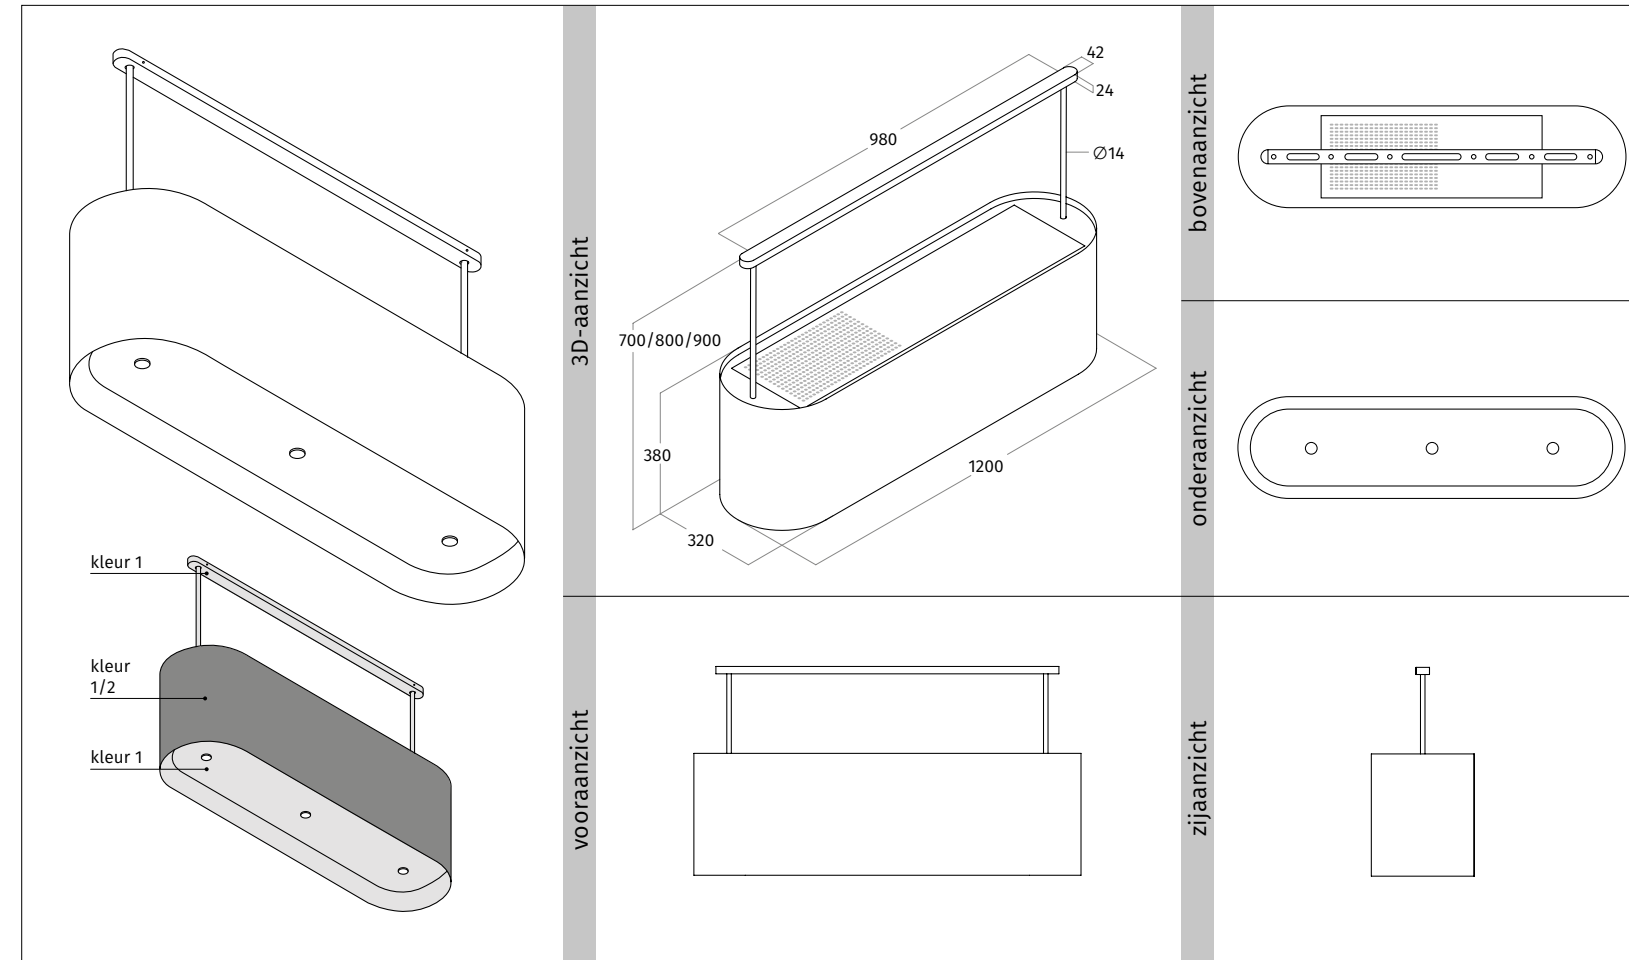

CODE	AFMETING	UITVOERING	PRIJS IN €
2119.01	1200 mm	RVS	3.635,00
2119.23	1200 mm	wit - RAL 9016 mat	3.850,00
2119.27	1200 mm	zwart - RAL 9017 mat	3.850,00
2119.24	1200 mm	kleur naar keuze (<i>mat/glanzend</i>)	4.065,00
2119.25	1200 mm	2 kleuren naar keuze (<i>mat/glanzend</i>)	4.170,00
2119.43	1200 mm	geschikt voor lederen bekleding - RVS	3.850,00
2119.44	1200 mm	geschikt voor lederen bekleding - kleur naar keuze	4.065,00
PEDELS			
TOTALE HOOGTE MODEL 700 mm			
9110.00		RVS	150,00
9110.03		wit - RAL 9016 mat	150,00
9110.12		zwart - RAL 9017 mat	150,00
9110.06		kleur naar keuze (<i>mat/glanzend</i>)	185,00
TOTALE HOOGTE MODEL 800 mm			
9110.01		RVS	165,00
9110.04		wit - RAL 9016 mat	165,00
9110.13		zwart - RAL 9017 mat	165,00
9110.07		kleur naar keuze (<i>mat/glanzend</i>)	195,00
TOTALE HOOGTE MODEL 900 mm			
9110.02		RVS	175,00
9110.05		wit - RAL 9016 mat	175,00
9110.14		zwart - RAL 9017 mat	175,00
9110.08		kleur naar keuze (<i>mat/glanzend</i>)	205,00
UITVOERING			
VASTE INTERNE MOTOR	850 m³/h - 58 dBA - max. 250 W		
RECIRCULATIE	op basis van koolstoffilter of plasmafilter		
AFSTANDBEDIENING	3 standen & intensief & timer		
VETFILTER(S)	2 x aluminium filter & randafzuiging		
VERLICHTING	3 x 4,5 W dimbare LEDs 2700 Kelvin		
GEWICHT	ca. 37 kg		
OPTIONEEL			
VERLENGDE PEDELS	prijs op aanvraag.		
LEDEREN BEKLEDING	zie pagina 80 voor de mogelijkheden. (<i>codes zie linker pagina</i>).		1.175,00
ACCESSOIRES			
99202.27	long-life koolstoffilter rond		229,00
99202.12	plasmafilter-basis rond		399,00
99202.02	plasmafilter-plus rond		799,00
AANVULLENDE INFORMATIE			
model is voorzien van interne stopcontact t.b.v. een plasmafilter.			
tussenruimte onderzijde model en werkblad minimaal 650 mm - maximaal 900 mm.