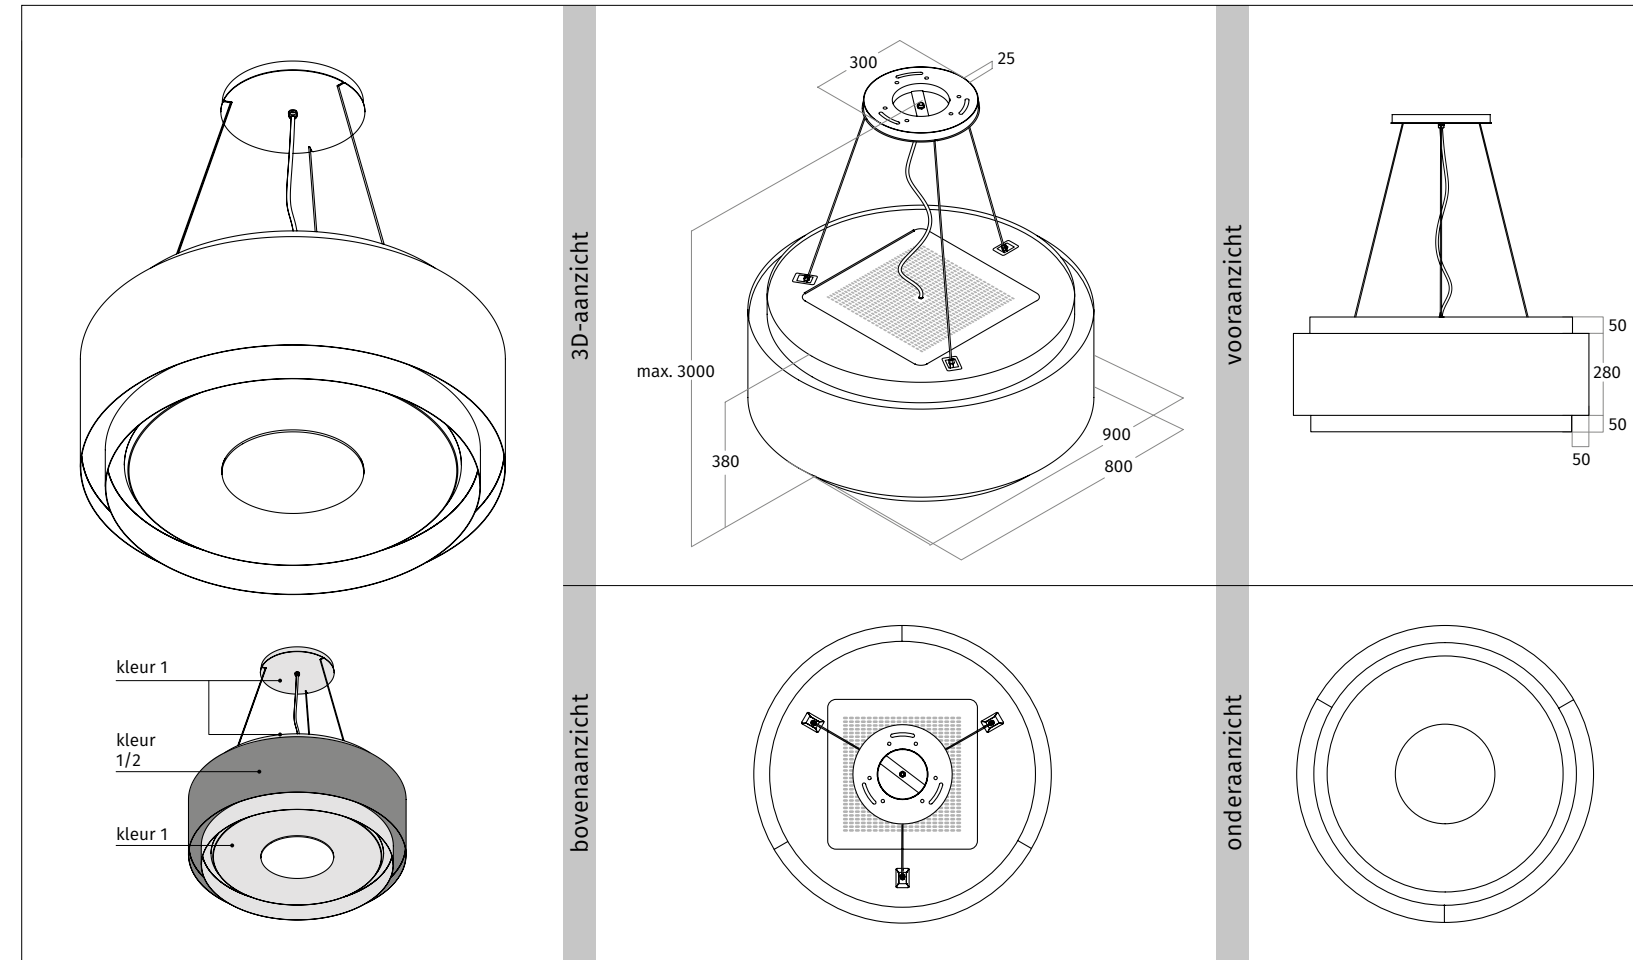

**LEDEREN
BEKLEDING**