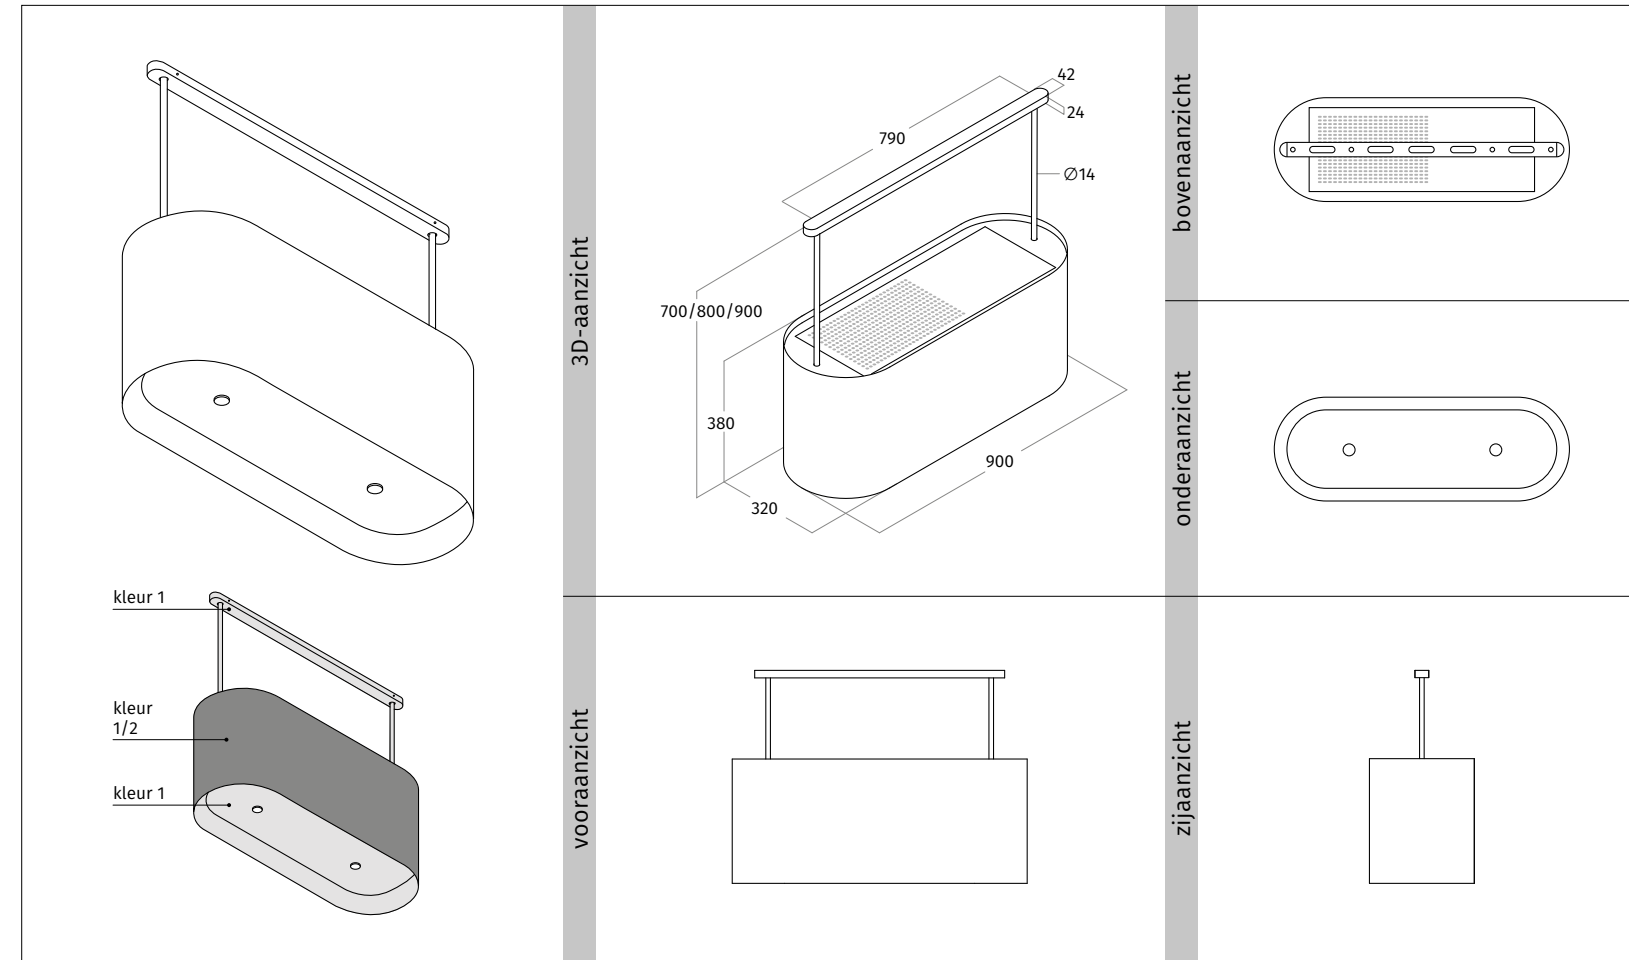

CODE	AFMETING	UITVOERING	PRIJS IN €
2119.00	900 mm	RVS	3.420,00
2119.20	900 mm	wit - RAL 9016 mat	3.635,00
2119.26	900 mm	zwart - RAL 9017 mat	3.635,00
2119.21	900 mm	kleur naar keuze (mat/glanzend)	3.850,00
2119.22	900 mm	2 kleuren naar keuze (mat/glanzend)	3.955,00
2119.40	900 mm	geschikt voor lederen bekleding - RVS	3.635,00
2119.41	900 mm	geschikt voor lederen bekleding - kleur naar keuze	3.850,00
PEDELS			
TOTALE HOOGTE MODEL 700 mm			
9110.00		RVS	150,00
9110.03		wit - RAL 9016 mat	150,00
9110.12		zwart - RAL 9017 mat	150,00
9110.06		kleur naar keuze (mat/glanzend)	185,00
TOTALE HOOGTE MODEL 800 mm			
9110.01		RVS	165,00
9110.04		wit - RAL 9016 mat	165,00
9110.13		zwart - RAL 9017 mat	165,00
9110.07		kleur naar keuze (mat/glanzend)	195,00
TOTALE HOOGTE MODEL 900 mm			
9110.02		RVS	175,00
9110.05		wit - RAL 9016 mat	175,00
9110.14		zwart - RAL 9017 mat	175,00
9110.08		kleur naar keuze (mat/glanzend)	205,00
UITVOERING			
VASTE INTERNE MOTOR	850 m³/h - 58 dBA - max. 250 W		
RECIRCULATIE	op basis van koolstoffilter of plasmafilter		
AFSTANDBEDIENING	3 standen & intensief & timer		
VETFILTER(S)	3 x aluminium filter & randafzuiging		
VERLICHTING	2 x 4,5 W dimbare LEDs 2700 Kelvin		
GEWICHT	ca. 32 kg		
OPTIONEEL			
VERLENGDE PENDELS	prijs op aanvraag.		
LEDEREN BEKLEDING	zie pagina 80 voor de mogelijkheden. (codes zie linker pagina).		960,00
ACCESSOIRES			
99202.27	long-life koolstoffilter rond		229,00
99202.12	plasmafilter-basis rond		399,00
99202.02	plasmafilter-plus rond		799,00
AANVULLENDE INFORMATIE			
model is voorzien van interne stopcontact t.b.v. een plasmafilter.			
tussenruimte onderzijde model en werkblad minimaal 650 mm - maximaal 900 mm.