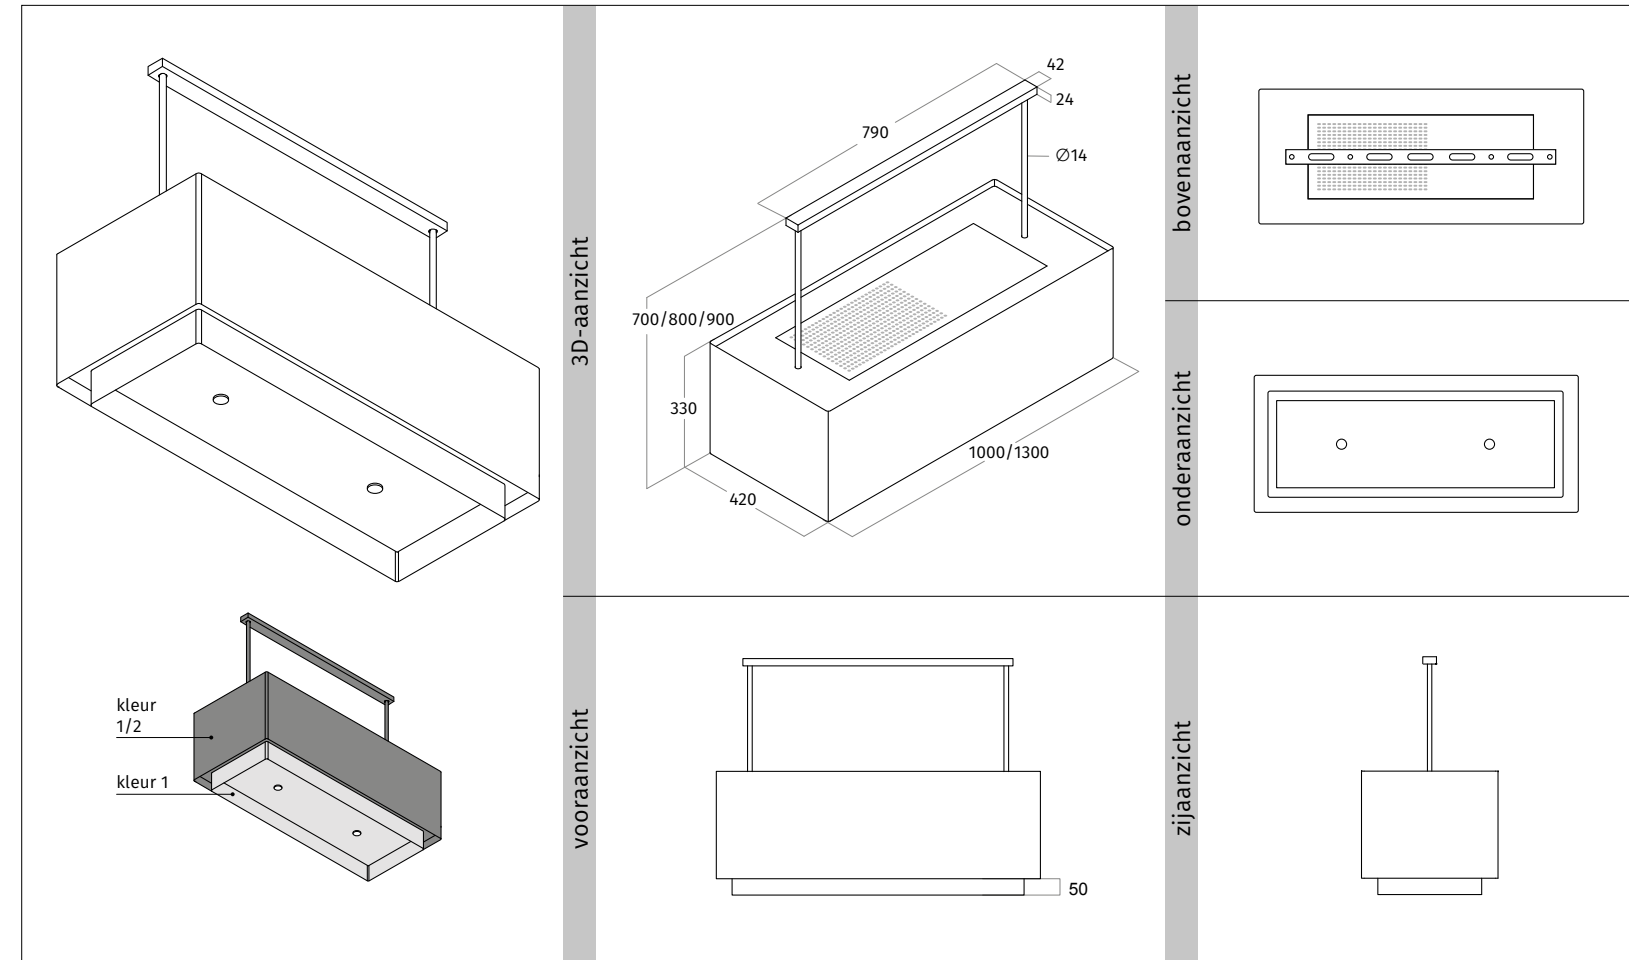

CODE	AFMETING	UITVOERING	PRIJS IN €
2130.00	1000 mm	RVS	3.635,00
2130.20	1000 mm	wit - RAL 9016 mat	3.850,00
2130.21	1000 mm	zwart - RAL 9017 mat	3.850,00
2130.22	1000 mm	kleur naar keuze (mat/glanzend)	4.065,00
2130.23	1000 mm	2 kleuren naar keuze (mat/glanzend)	4.170,00
2130.40	1000 mm	geschikt voor lederen bekleding - RVS	3.850,00
2130.41	1000 mm	geschikt voor lederen bekleding - kleur naar keuze (mat/glanzend)	4.065,00
LENDELS			
TOTALE HOOGTE MODEL 700 mm			
9110.00		RVS	150,00
9110.03		wit - RAL 9016 mat	150,00
9110.12		zwart - RAL 9017 mat	150,00
9110.06		kleur naar keuze (mat/glanzend)	185,00
TOTALE HOOGTE MODEL 800 mm			
9110.01		RVS	165,00
9110.04		wit - RAL 9016 mat	165,00
9110.13		zwart - RAL 9017 mat	165,00
9110.07		kleur naar keuze (mat/glanzend)	195,00
TOTALE HOOGTE MODEL 900 mm			
9110.02		RVS	175,00
9110.05		wit - RAL 9016 mat	175,00
9110.14		zwart - RAL 9017 mat	175,00
9110.08		kleur naar keuze (mat/glanzend)	205,00
UITVOERING			
VASTE INTERNE MOTOR	850 m³/h - 58 dBA - max. 250 W		
RECIRCULATIE	op basis van koolstoffilter of plasmafilter		
AFSTANDBEDIENING	3 standen & intensief & timer		
VETFILTER(S)	3 x aluminium filter & randafzuiging		
VERLICHTING	2 x 4,5 W dimbare LEDs 2700 Kelvin		
GEWICHT	ca. 35 kg		
OPTIONEEL			
VERLENGDE PENDELS	prijs op aanvraag.		
LEDEREN BEKLEDING	zie pagina 80 voor de mogelijkheden. (codes zie linker pagina).		1.065,00
ACCESSOIRES			
99202.27	long-life koolstoffilter rond		229,00
99202.12	plasmafilter-basis rond		399,00
99202.02	plasmafilter-plus rond		799,00
AANVULLENDE INFORMATIE			
model is voorzien van interne stopcontact t.b.v. een plasmafilter.			
tussenruimte onderzijde model en werkblad minimaal 650 mm - maximaal 900 mm.