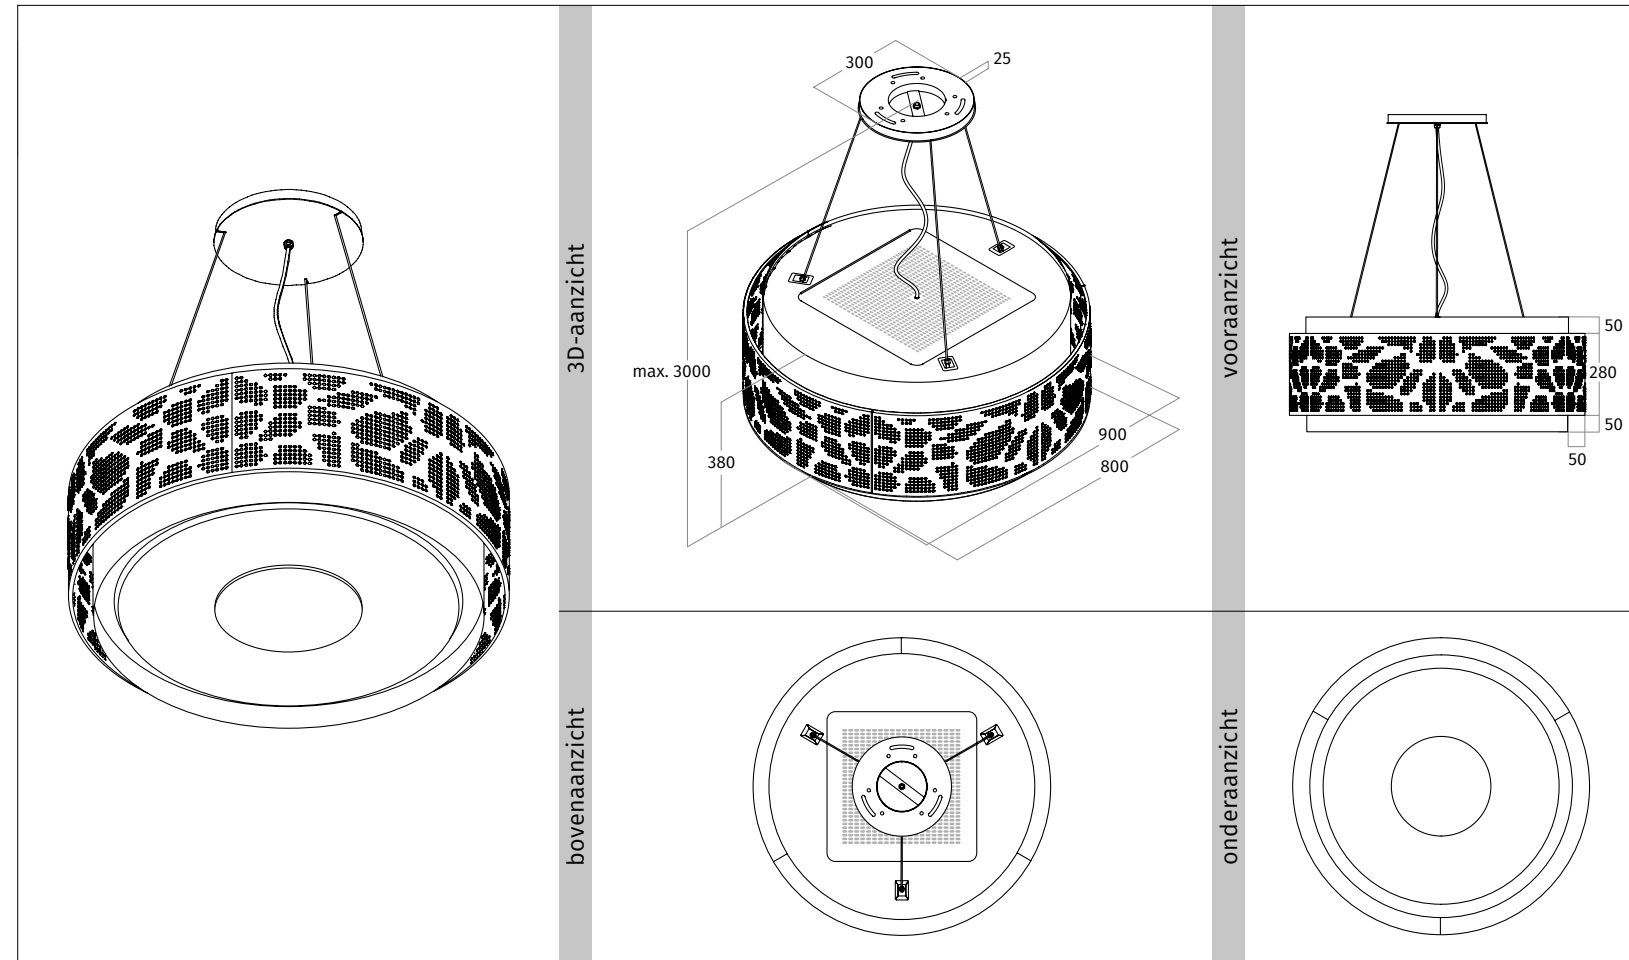

CODE	AFMETING	UITVOERING	PRIJS IN €
2680.00 CLOUD	900 mm	RVS	4.385,00
2680.20 CLOUD	900 mm	wit - RAL 9016 mat	4.600,00
2680.21 CLOUD	900 mm	zwart - RAL 9017 mat	4.600,00
2680.22 CLOUD	900 mm	kleur naar keuze (mat/glanzend)	4.810,00
2680.23 CLOUD	900 mm	2 kleuren naar keuze (mat/glanzend)	4.920,00
CODE			
2680.70 CLOUD		RVS	3.420,00
2680.80 CLOUD		wit - RAL 9016 mat	3.635,00
2680.81 CLOUD		zwart - RAL 9017 mat	3.635,00
2680.82 CLOUD		kleur naar keuze (mat/glanzend)	3.850,00
2680.83 CLOUD		2 kleuren naar keuze (mat/glanzend)	3.955,00
UITVOERING			
VASTE INTERNE MOTOR	850 m³/h - 58 dBA - max. 250 W		
RECIRCULATIE	op basis van koolstoffilter of plasmafilter		
AFSTANDBEDIENING	3 standen & intensief & timer		
VETFILTER(S)	1 x aluminium filter & randafzuiging		
VERLICHTING	1 x 36 W LEDdisc 2000 - 3000 Kelvin		
GEWICHT	ca. 48 kg		
ACCESSOIRES			
9299.01	verlengde kabels tot max. 4000 mm		195,00
99202.27	long-life koolstoffilter rond		229,00
99202.12	plasmafilter-basis rond		399,00
99202.02	plasmafilter-plus rond		799,00
AANVULLENDE INFORMATIE			
model is voorzien van interne stopcontact t.b.v. een plasmafilter.			
bijgeleverde kabellengte is variabel t/m 3000 mm.			
verlengde kabellengte langer dan 4000 mm op aanvraag.			
standaard is kleur plafondpaneel gelijk aan kleur onderzijde unit, andere kleurcombinatie in overleg mogelijk.			
de lamp wordt standaard geschakeld middels de afstandsbediening van de afzuigkap.			
tussenruimte onderzijde model en werkblad minimaal 650 mm - maximaal 900 mm.