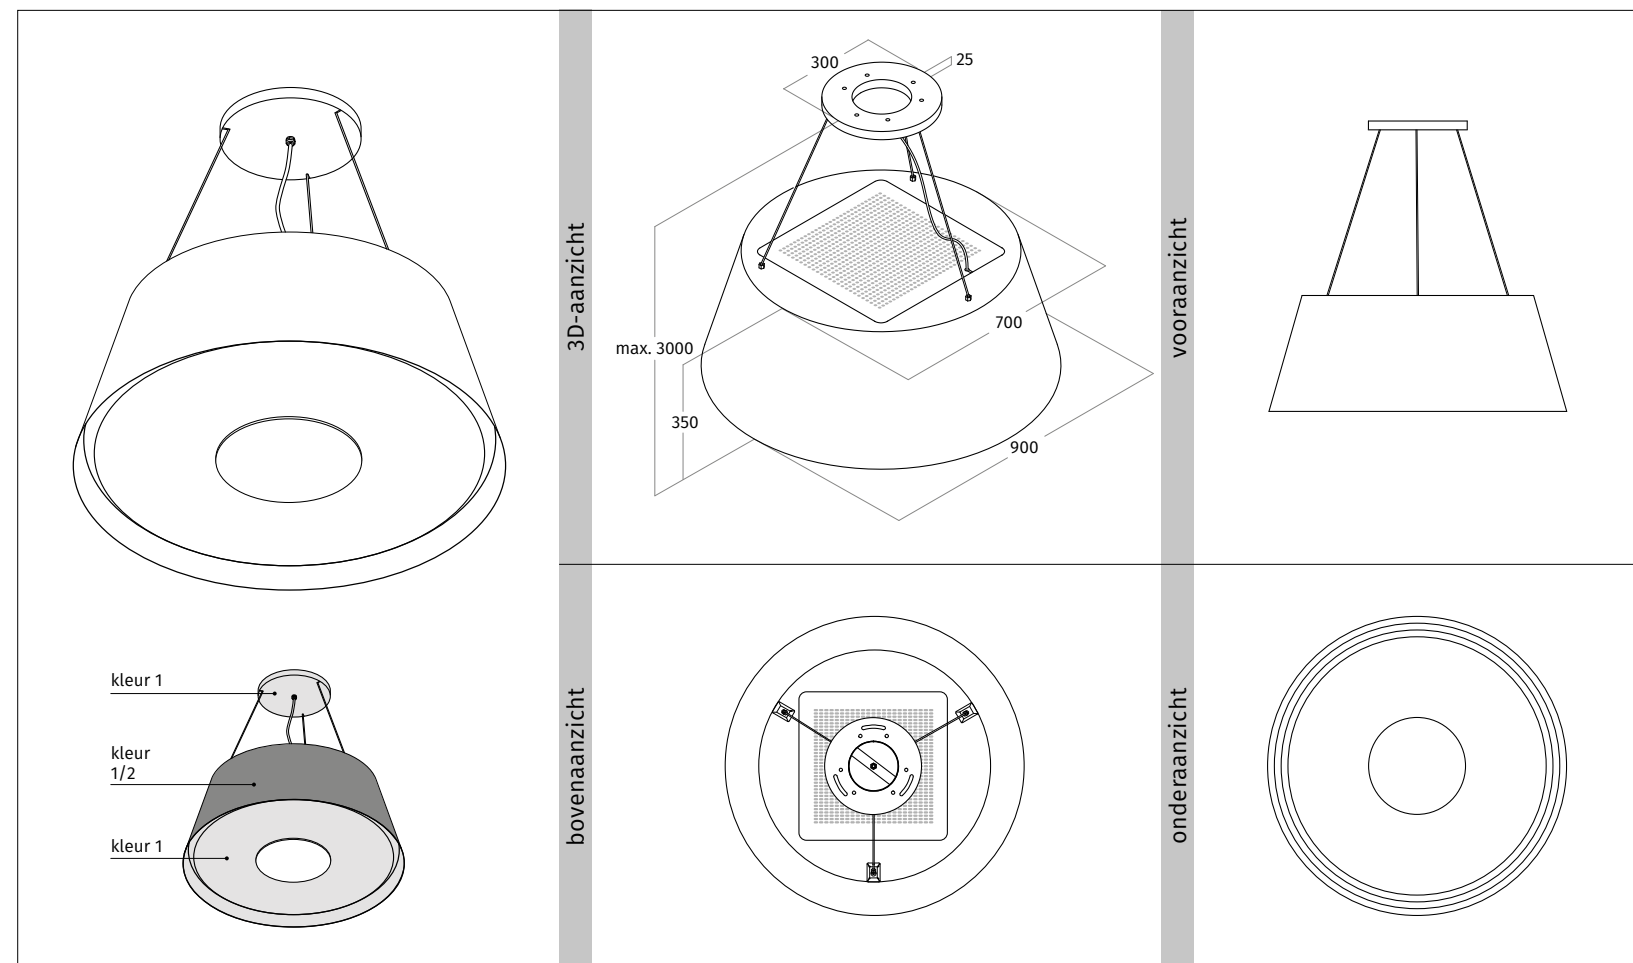

CODE	AFMETING	UITVOERING	PRIJS IN €
2627.00	900 mm	RVS	3.530,00
2627.20	900 mm	wit - RAL 9016 mat	3.740,00
2627.23	900 mm	zwart - RAL 9017 mat	3.740,00
2627.21	900 mm	kleur naar keuze (<i>mat/glanzend</i>)	3.955,00
2627.22	900 mm	2 kleuren naar keuze (<i>mat/glanzend</i>)	4.065,00
2627.40	900 mm	geschikt voor lederen bekleding - RVS	3.740,00
2627.41	900 mm	geschikt voor lederen bekleding - kleur naar keuze (<i>mat/glanzend</i>)	3.955,00
CODE	LAMP UITVOERING		
2627.70	RVS		2.565,00
2627.80	wit - RAL 9016 mat		2.780,00
2627.83	zwart - RAL 9017 mat		2.780,00
2627.81	kleur naar keuze (<i>mat/glanzend</i>)		2.995,00
2627.82	2 kleuren naar keuze (<i>mat/glanzend</i>)		3.100,00
2627.90	geschikt voor lederen bekleding - RVS		2.780,00
2627.91	geschikt voor lederen bekleding - kleur naar keuze (<i>mat/glanzend</i>)		2.995,00
UITVOERING			
VASTE INTERNE MOTOR	850 m³/h - 58 dBA - max. 250 W		
RECIRCULATIE	op basis van koolstoffilter of plasmafilter		
AFSTANDSBEDIENING	3 standen & intensief & timer		
VETFILTER(S)	1 x aluminium filter & randafzuiging		
VERLICHTING	1 x 36 W LEDdisc 2000 - 3000 Kelvin		
GEWICHT	ca. 46 kg		
OPTIONEEL			
LEDEREN BEKLEDING	zie pagina 80 voor de mogelijkheden. (<i>codes zie linker pagina</i>).		960,00
ACCESSOIRES			
9299.01	verlengde kabels tot max. 4000 mm		195,00
99202.27	long-life koolstoffilter rond		229,00
99202.12	plasmafilter-basis rond		399,00
99202.02	plasmafilter-plus rond		799,00
AANVULLENDE INFORMATIE			
model is voorzien van interne stopcontact t.b.v. een plasmafilter.			
bijgeleverde kabellengte is variabel t/m 3000 mm.			
verlengde kabellengte langer dan 4000 mm op aanvraag.			
standaard is kleur plafondpaneel gelijk aan kleur onderzijde unit, andere kleurcombinatie in overleg mogelijk.			
de lamp wordt standaard geschakeld middels de afstandsbediening van de afzuigkap.			
tussenruimte onderzijde model en werkblad minimaal 650 mm - maximaal 900 mm.