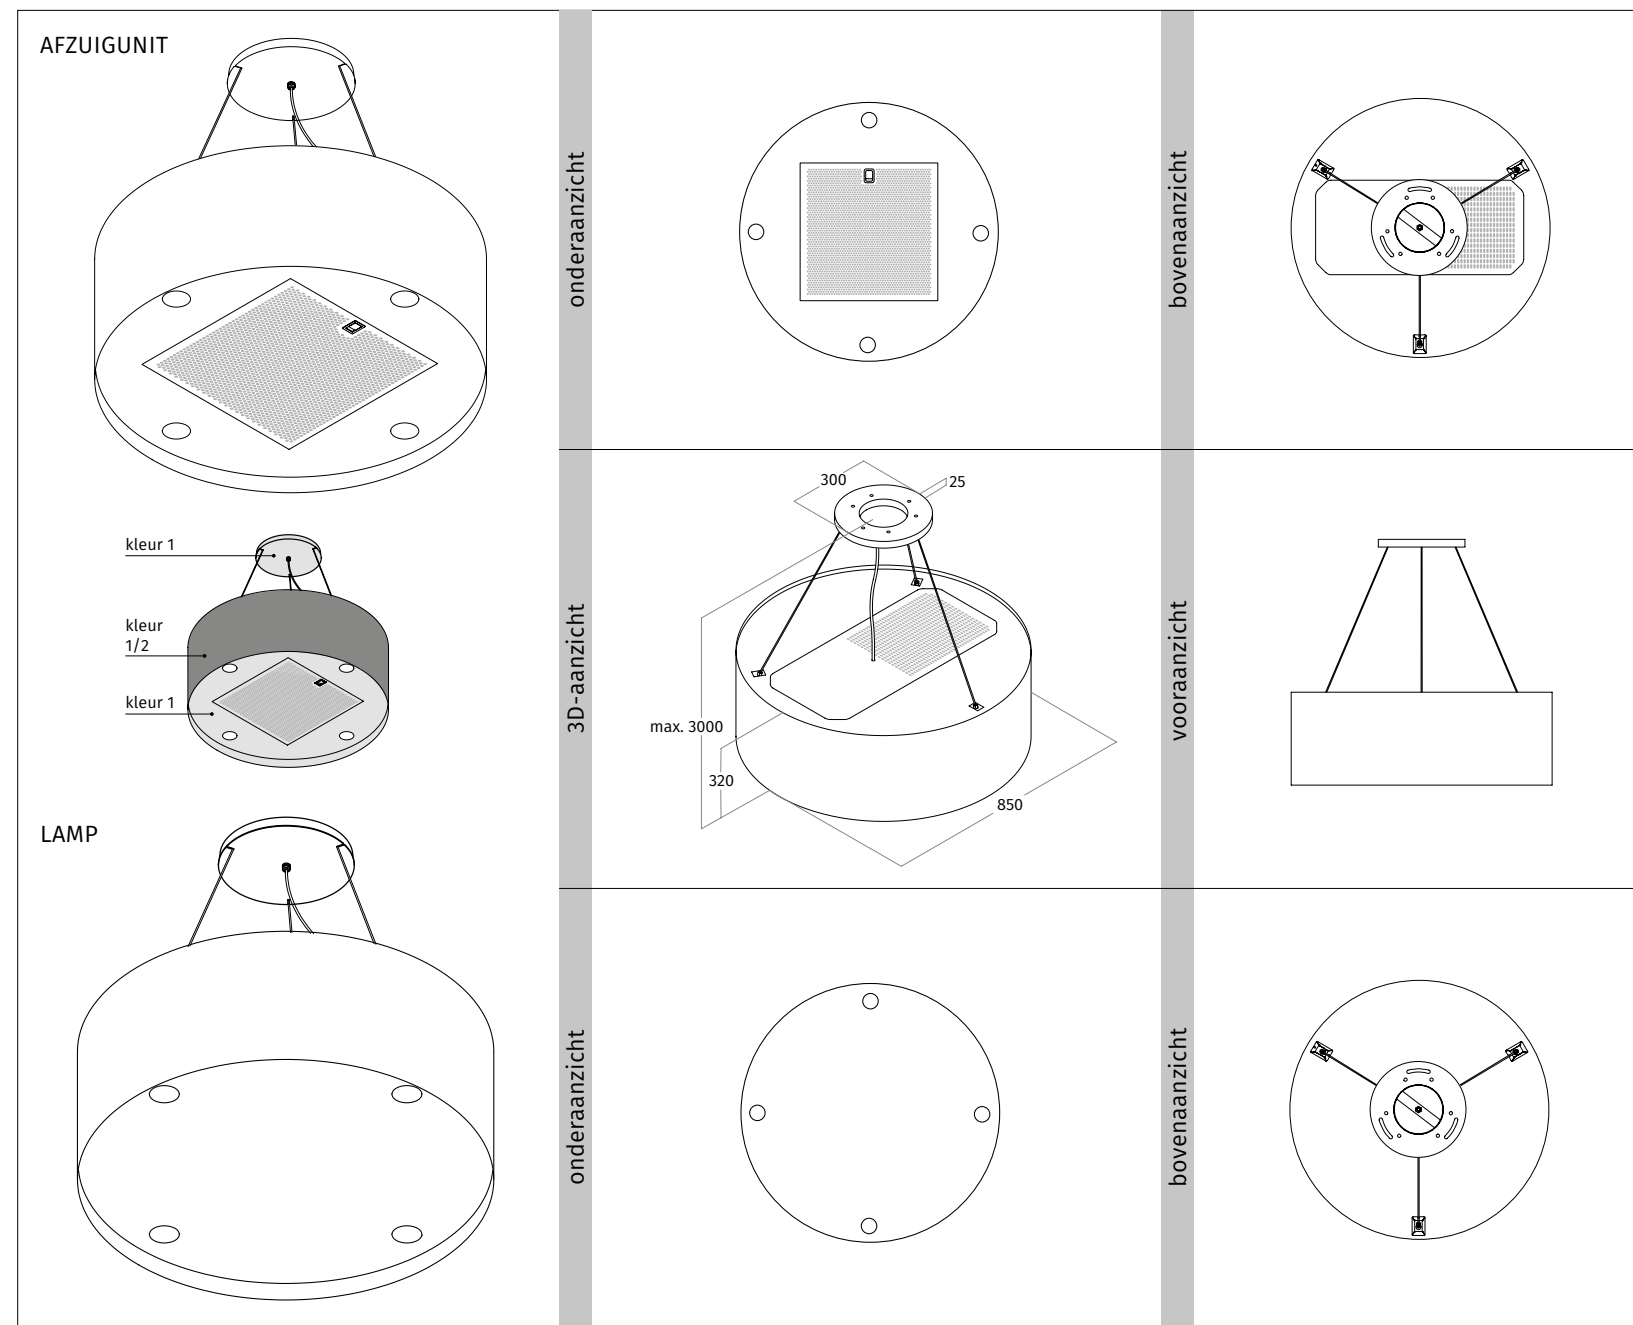

CODE	AFMETING	UITVOERING	PRIJS IN €
2605.00	850 mm	RVS	2.135,00
2605.20	850 mm	wit - RAL 9016 mat	2.350,00
2605.21	850 mm	zwart - RAL 9017 mat	2.350,00
2605.22	850 mm	kleur naar keuze (mat/glanzend)	2.460,00
2605.23	850 mm	2 kleuren naar keuze (mat/glanzend)	2.565,00
CODE			
LAMP UITVOERING			
2605.70		RVS	1.280,00
2605.80		wit - RAL 9016 mat	1.495,00
2605.81		zwart - RAL 9017 mat	1.495,00
2605.82		kleur naar keuze (mat/glanzend)	1.600,00
2605.83		2 kleuren naar keuze (mat/glanzend)	1.710,00
UITVOERING			
VASTE INTERNE MOTOR	850 m³/h - 58 dBA - max. 250 W		
RECIRCULATIE	op basis van koolstoffilter of plasmafilter		
AFSTANDBEDIENING	3 standen & intensief & timer		
VETFILTER(S)	1 x RVS filter		
VERLICHTING	4 x 2,1 W dimbare LEDs 3000 Kelvin		
GEWICHT	ca. 28 kg		
ACCESSOIRES			
9299.01	verlengde kabels tot max. 4000 mm		195,00
99202.27	long-life koolstoffilter rond		229,00
99202.12	plasmafilter-basis rond		399,00
99202.02	plasmafilter-plus rond		799,00
AANVULLENDE INFORMATIE			
model is voorzien van interne stopcontact t.b.v. een plasmafilter.			
bijgeleverde kabellengte is variabel t/m 3000 mm.			
verlengde kabellengte langer dan 4000 mm op aanvraag.			
standaard is kleur plafondpaneel gelijk aan kleur onderzijde unit, andere kleurcombinatie in overleg mogelijk.			
de lamp wordt standaard geschakeld middels de afstandsbediening van de afzuigkap.			
tussenruimte onderzijde model en werkblad minimaal 650 mm - maximaal 900 mm.