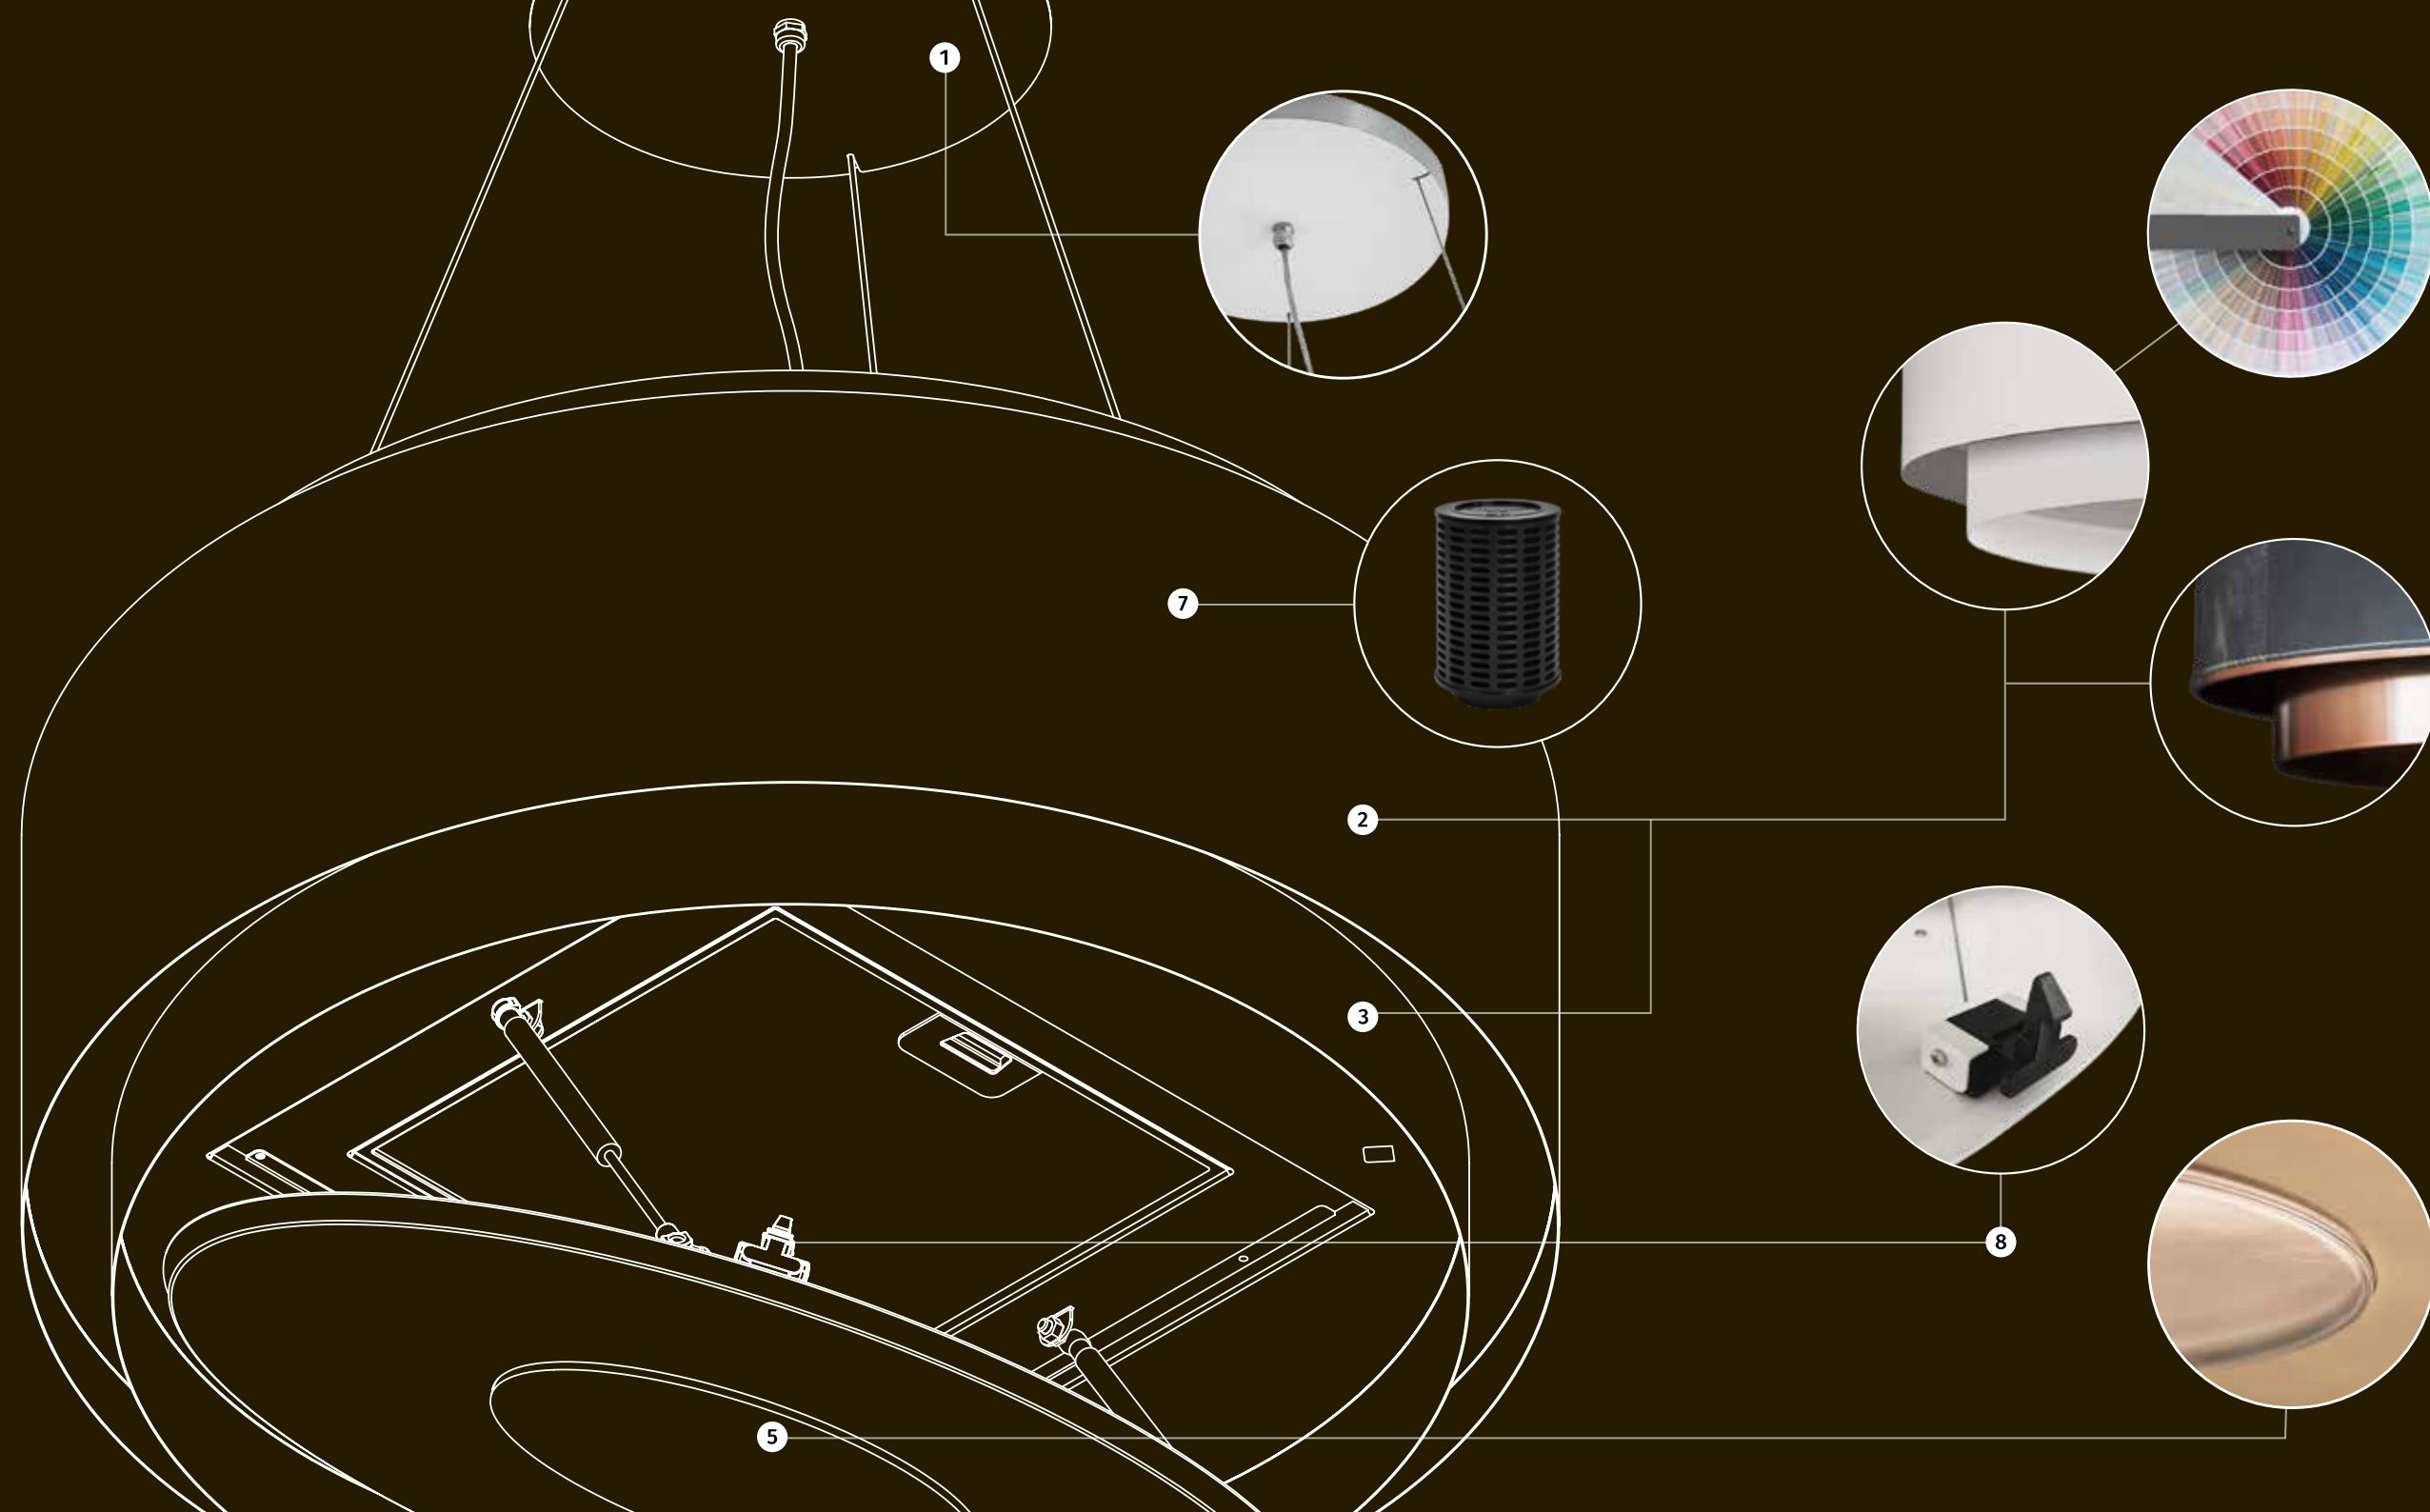

EILANDMODELLEN

2620 | 2627 | 2630 | 2640 | 2680

- 1 In hoogte verstelbare RVS staaldraden voor bevestiging aan het plafond
- 2 Leverbaar in kleur naar keuze (*mat of glanzend*) en in RVS
- 3 Leverbaar in combinatie met leder.
- 4 Leverbaar in diverse maatvoeringen
- 5 Een uitstekende LED disc voor optimaal sfeerresultaat
- 6 Stevig onderpaneel met daarachter aluminium vetfilters
- 7 In het model bevindt zich een motor en recirculatie filter
- 8 Hoogwaardige sluitingen en gasveren