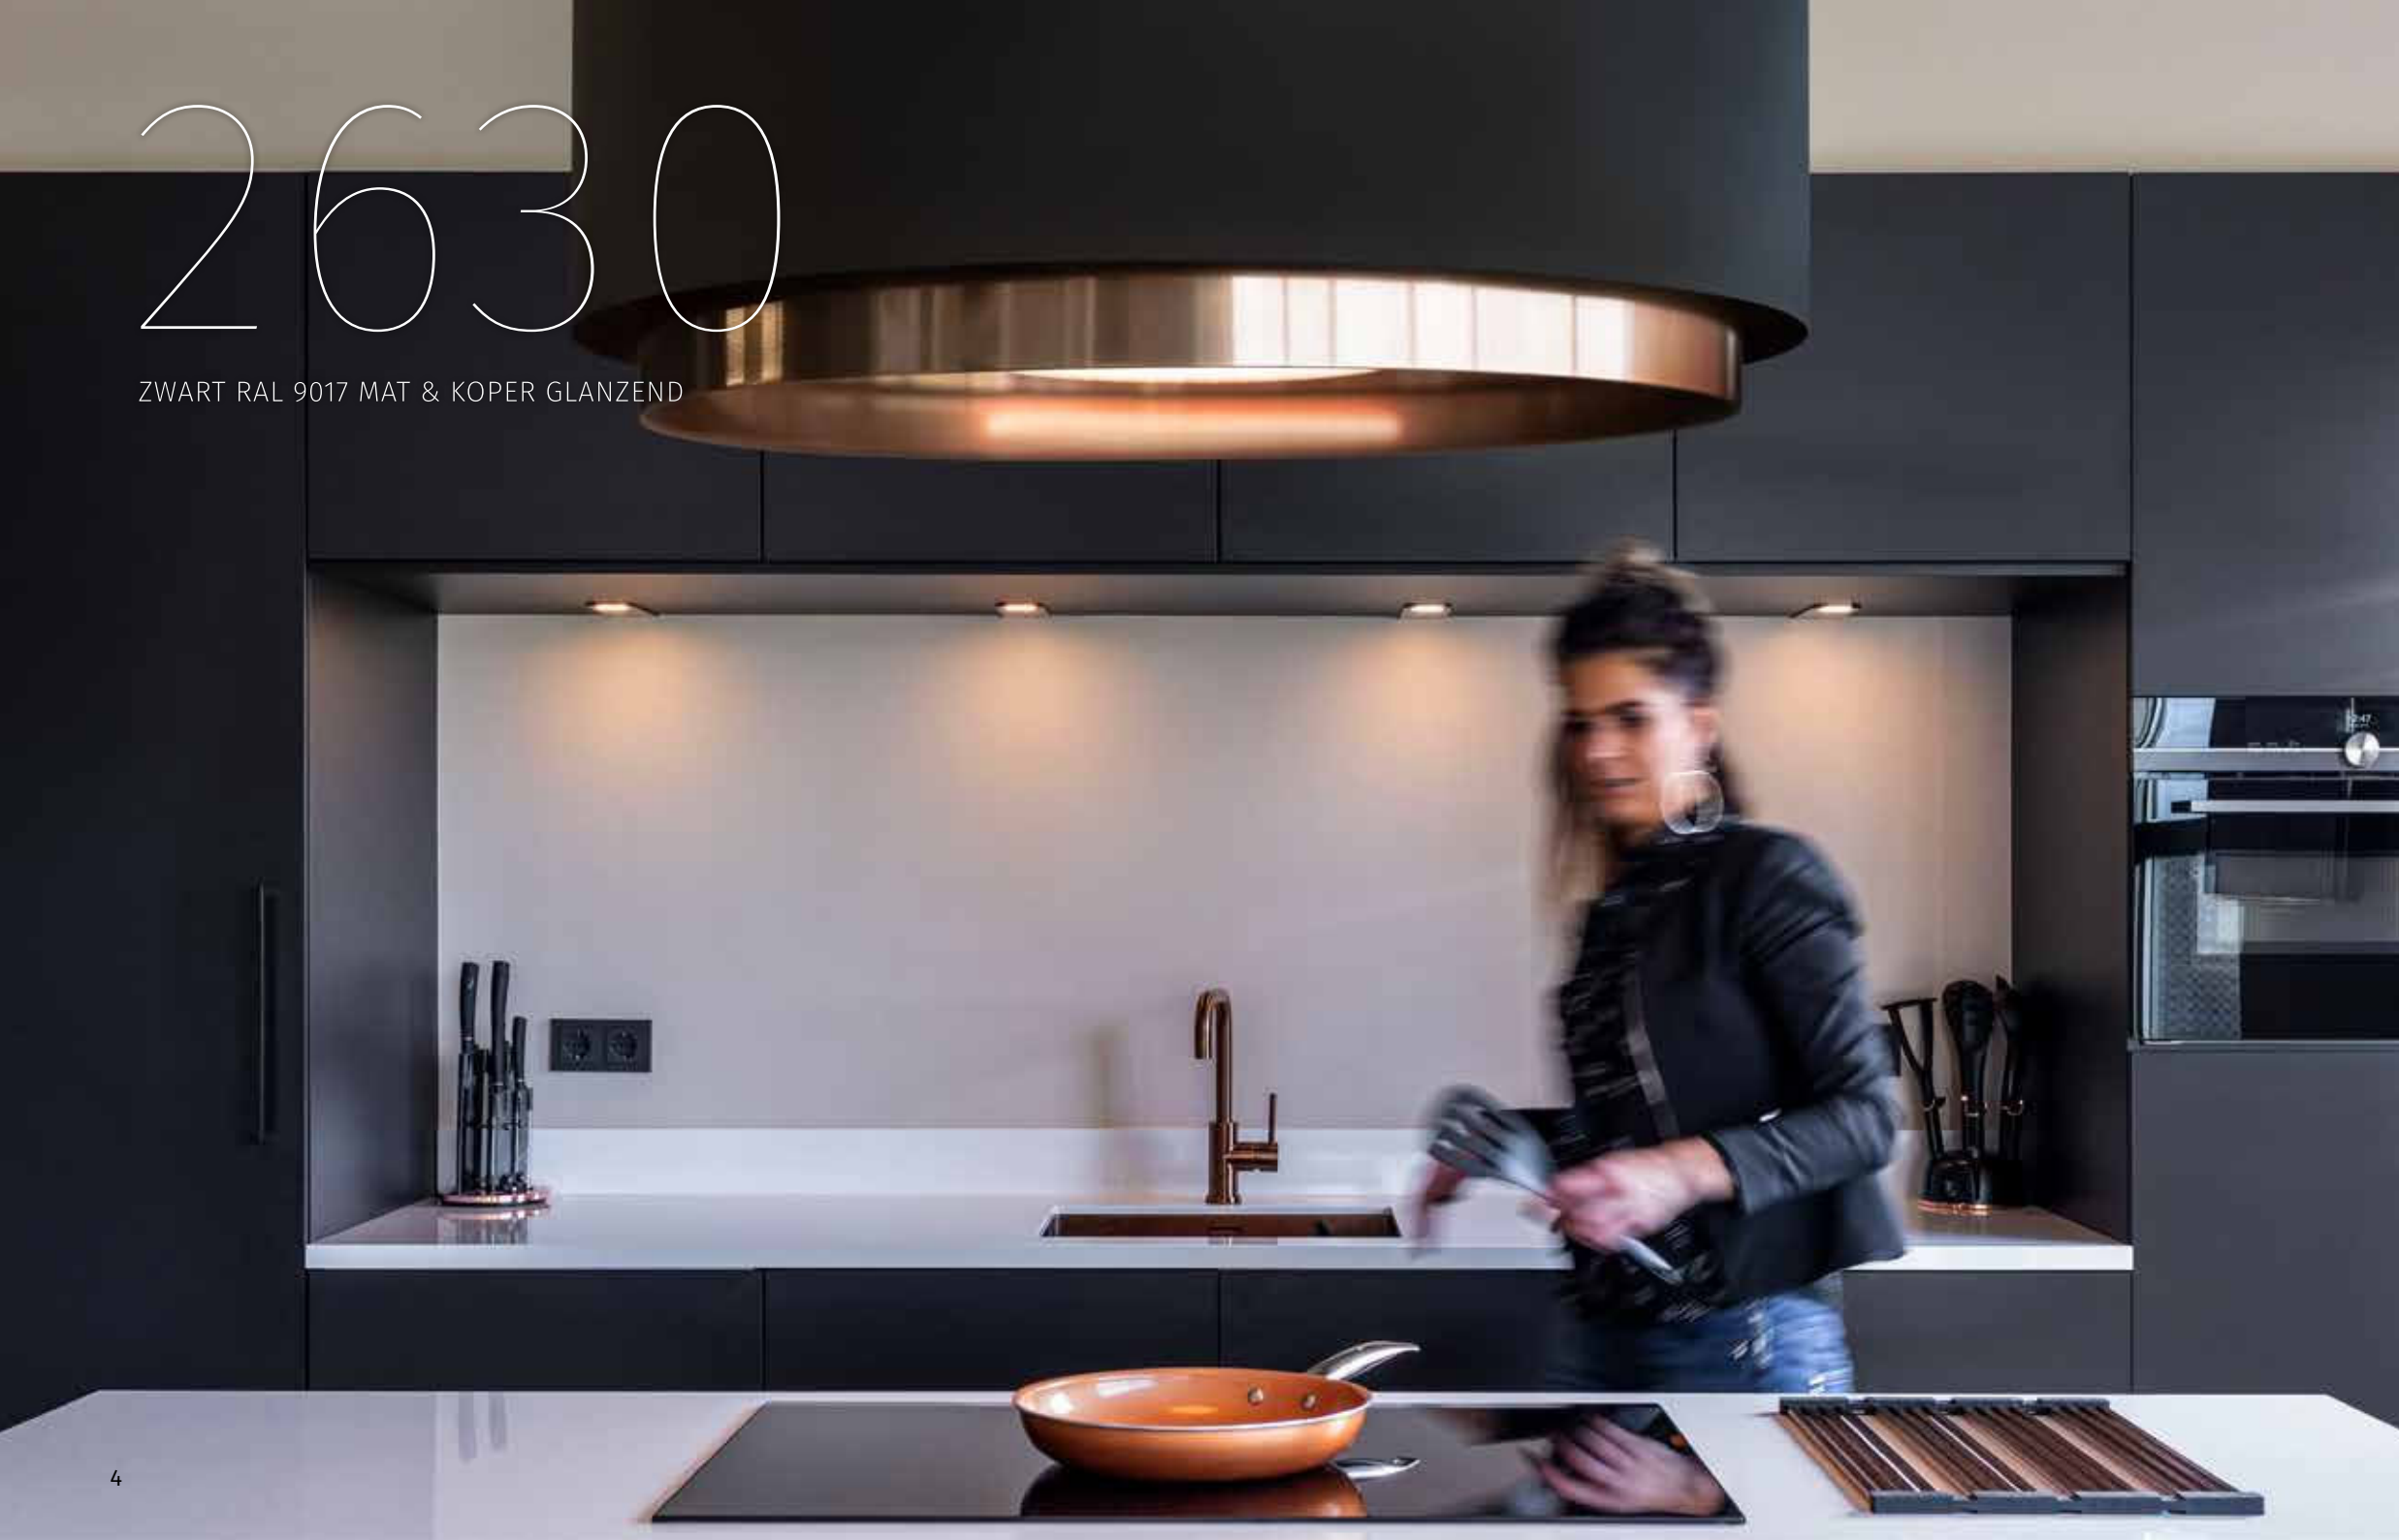

2630

ZWART RAL 9017 MAT & KOPER GLANZEND

EILAND AFZUIGKAPPEN

Onder de eiland modellen is de afzuiglamp het meest populair. Een designvolle lamp, die het vertrek aangenaam verlicht en hierbij ook kookluchten elimineert.

Een aantal jaren terug werd ze door ons geïntroduceerd, zonder dat we beseften dat ze het kopstuk van de collectie ging worden. In een keukenwereld die bezaaid is met plafondunits, blad-aanzuigers en grote RVS schachten, was de afzuiglamp een vreemde eend.

Wel eentje die zorgde voor een frisse wind en het besef dat het kan; een afzuigkap creëren die niet storend aanwezig is in uw keukendesign, geen kastruimte op eist, niet om ingewikkelde installatie-oplossingen vraagt en het gewoon goed doet.

Kortom: een afzuigkap die karakter geeft aan uw keuken.