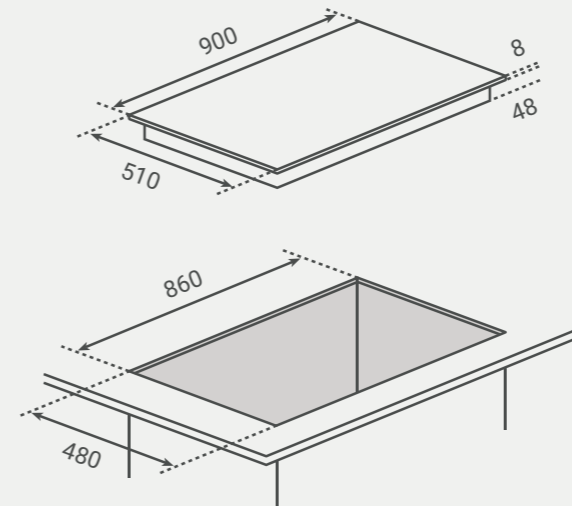

MLIH84

A - Positie aansluiting snoer afzuiging en kookplaat

Lengte snoer afzuiging: 130cm

Lengte snoer kookplaat: 100cm

B - Lengte van tussenstuk is variabel

X - het aantal mm dat het werkblad dieper is dan 650mm

BGGN60

BGGN70

BGKN90