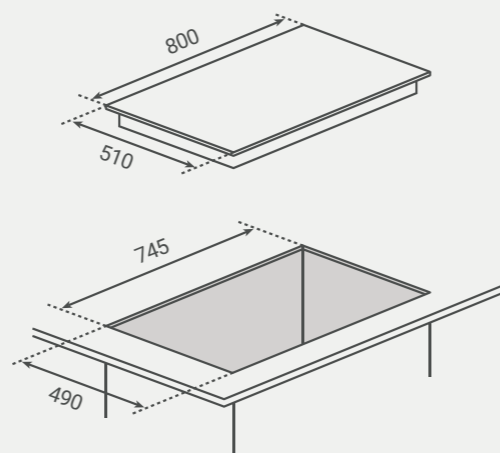

VOOR MEER DETAILS EN INFORMATIE KIJKT U OP BORETTI.COM

MLIH84

A - Positie aansluiting snoer afzuiging en kookplaat

Lengte snoer afzuiging: 130cm

Lengte snoer kookplaat: 100cm

B - Lengte van tussenstuk is variabel