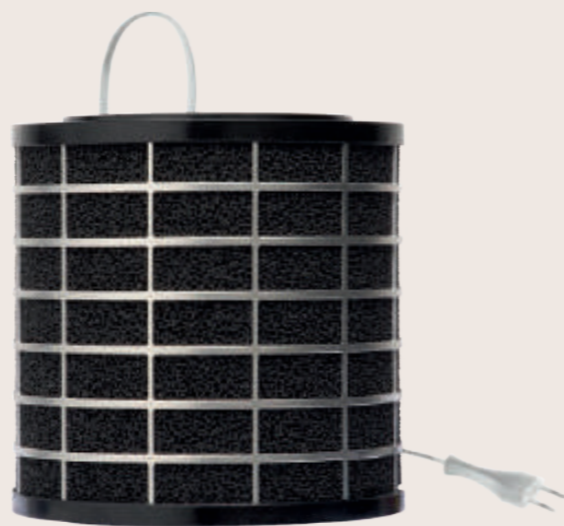

Heb je een inbouw- of diagonale kap? Dan is de PIATTO500 speciaal voor jou gemaakt!

500 Mh³: PIATTO 500

PURO 650

Plasmafilter

EXTRA SMALLE DIAMETER PAST IN ALLE KAPPEN

155 mm 120 mm 240 mm m/h 650 kWh 0,01

PURO 800

Plasmafilter

210 mm 150 mm 210 mm m/h 800 kWh 0,01

PIATTO500

Plasmafilter

150 mm 250 X 250 X 80 MM (X-Y-Z) m/h 500 kWh 0,01

PURO QUADRO 600

Plasmafilter