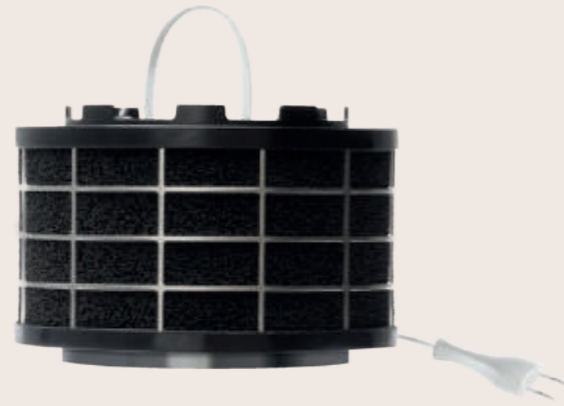

Wat is een plasmafilter?

Een recirculerende afzuigkap filtert en recyclet de vieze lucht in je keuken. Een plasmafilter is een klein apparaat op de motor van de afzuigkap, die dit proces uitstekend laat verlopen. De speciale plasmatechnologie breekt vet en vuil af, waardoor uiterst schone lucht terug de keuken inkomt. Op deze manier filtert dit kleine krachtpatserje niet alleen, maar zuivert hij de lucht ook van pollen, bacteriën en allergenen. Betekent dit dan ook extra lawaai? Zeker niet! De plasmafilters zijn volledig geruisloos dus je hoort enkel het reguliere geluid van de afzuigkap.

Unieke actieve kool

Werking

Wandafzuigkap

Bij een afzuigkap aan de wand, kies je voor één van deze plasmafilters:

- 500 Mh³: PURO 500
- 650 Mh³: PURO 650
- 800 Mh³: PURO 800

PURO 500

Plasmafilter

210 mm 150 mm 120 mm m/h 500 kWh 0,01

Heb je een inbouw- of diagonale kap? Dan is de PIATTO500 speciaal voor jou gemaakt!

500 Mh³: PIATTO 500

PURO 650

Plasmafilter

EXTRA SMALLE DIAMETER PAST IN ALLE KAPPEN

155 mm 120 mm 240 mm m/h 650 kWh 0,01