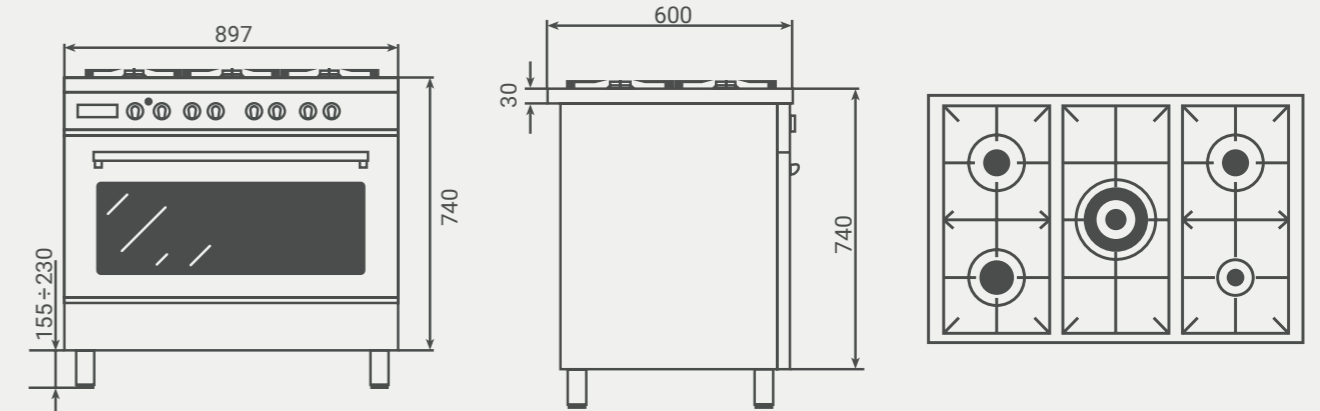

CFBI90152

CFBI604

CFBI9012

CFBG9013

CFBI9022

CFBG9023

VOOR MEER DETAILS EN INFORMATIE KIJKT U OP BORETTI.COM