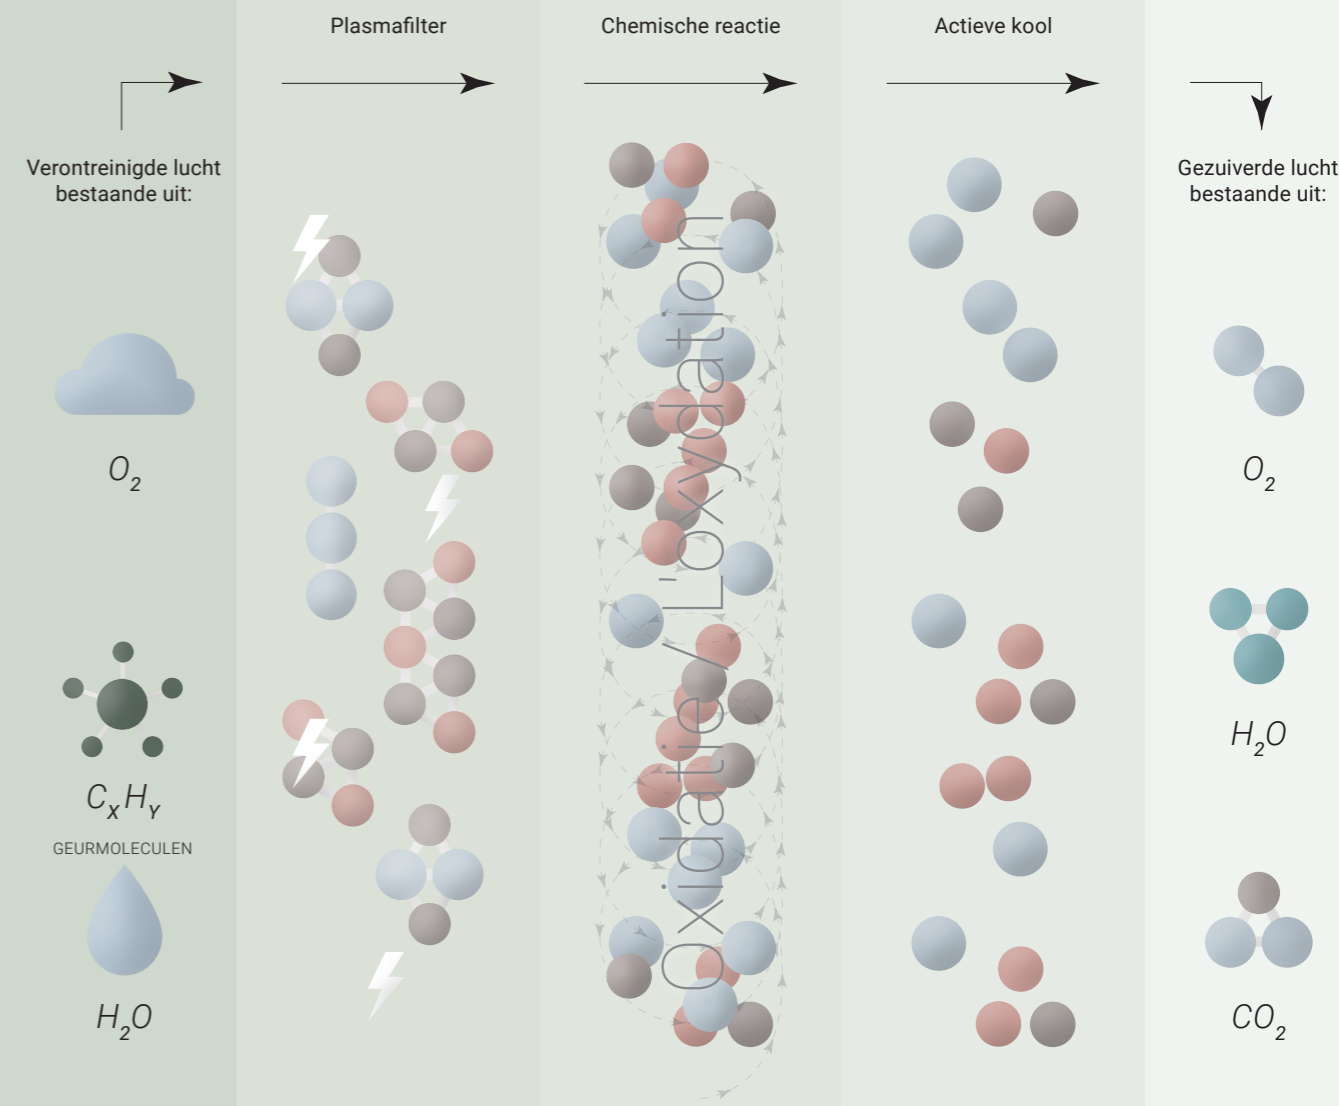

10 jaar zuivere lucht met de Boretti plasmafilters

De Boretti Puro plasmafilters hebben een recirculerende werking en voldoen aan de juiste certificaten voor optimaal gebruiksgemak.

Wat is een plasmafilter?

Een recirculerende afzuigkap filtert en recyclet de vieze lucht in je keuken. Een plasmafilter is een klein apparaat op de motor van de afzuigkap, die dit proces uitstekend laat verlopen. De speciale plasmatechnologie breekt vet en vuil af, waardoor uiterst schone lucht terug de keuken inkomt. Op deze manier filtert dit kleine krachtpatserje niet alleen, maar zuivert hij de lucht ook van pollen, bacteriën en allergenen. Betekent dit dan ook extra lawaai? Zeker niet! De plasmafilters zijn volledig geruisloos dus je hoort enkel het reguliere geluid van de afzuigkap.

Goedkoper en langere levensduur:

5 redenen om te kiezen voor een plasmafilter versus koolstoffilter.

Levensduur van 10 tot 15 jaar (ter vergelijking: de levensduur van een koolstoffilter is gemiddeld 3 maanden).

De plasmafilter past op vrijwel alle afzuigkappen.

Een afvoer naar buiten is niet nodig.

Vervuilde lucht wordt voor 99% afgebroken.

Filtert kookgeuren, maar dient ook als luchtzuiveraar die pollen, bacteriën en allergene stoffen uit de lucht verwijdert.

Unieke actieve kool

Werking