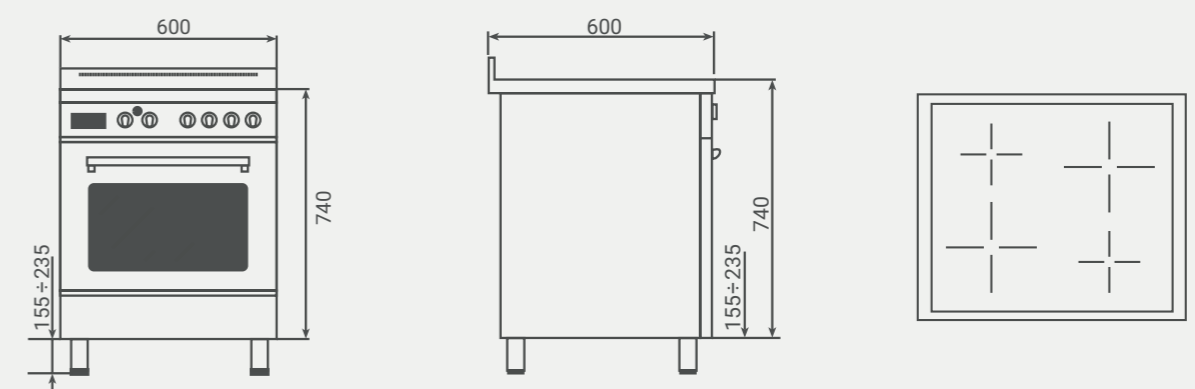

CFBI90152

CFBI604

CFBI9012

CFBG9013

CFBI9022

CFBG9023

VOOR MEER DETAILS EN INFORMATIE KIJKT U OP BORETTI.COM