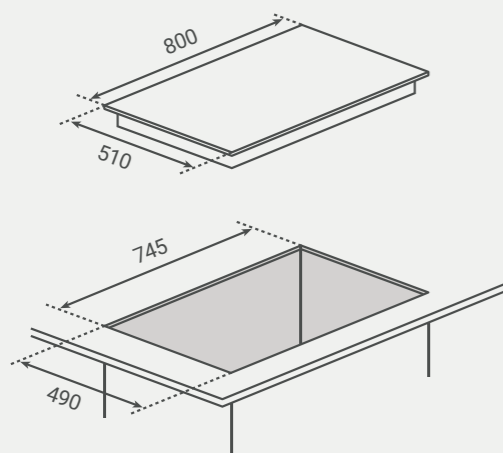

VOOR MEER DETAILS EN INFORMATIE KIJKT U OP BORETTI.COM

MLIH84

A - Positie aansluiting snoer afzuiging en kookplaat

Lengte snoer afzuiging: 130cm

Lengte snoer kookplaat: 100cm

B - Lengte van tussenstuk is variabel