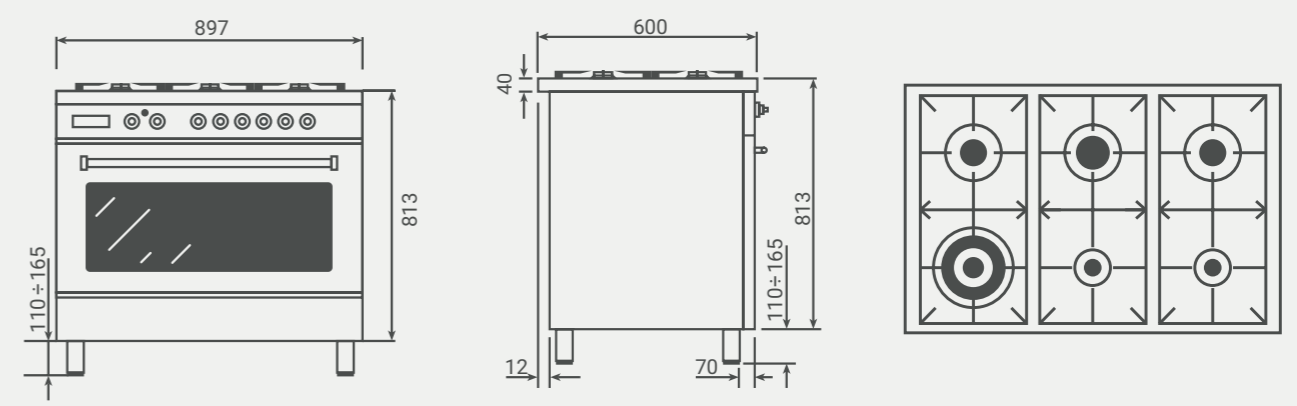

Kan alleen horizontaal naast MLWC60 wijnklimaatkast geplaatst worden met stollenwand ertussen.

Lijntekeningen

Fornuizen

MLI94D

MLI95X

MLI95B

MLG96B

MLG96D