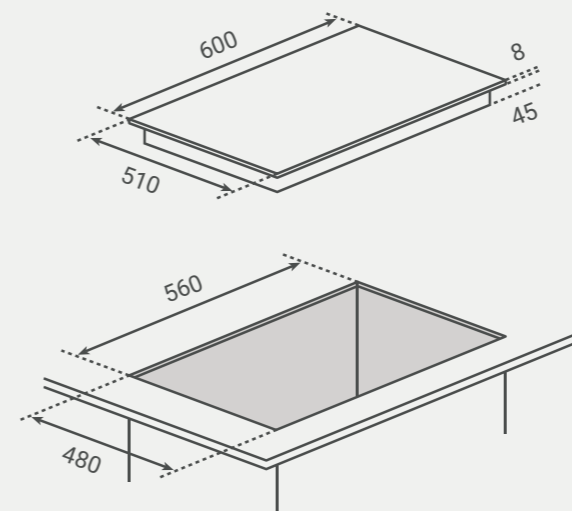

MLIH84

A - Positie aansluiting snoer afzuiging en kookplaat

Lengte snoer afzuiging: 130cm

Lengte snoer kookplaat: 100cm

B - Lengte van tussenstuk is variabel

X - het aantal mm dat het werkblad dieper is dan 650mm

BGGN60

BGGN70

BGKN90