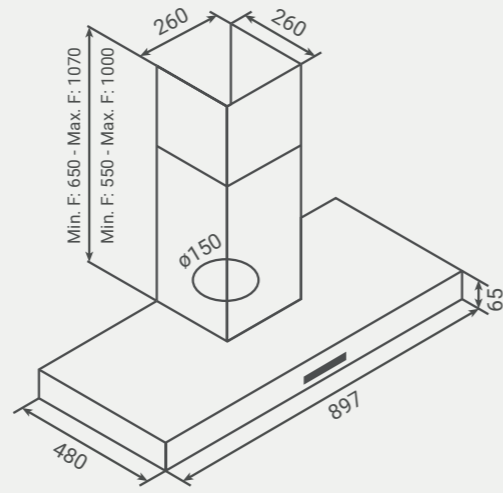

CUBO90

PARETEP90