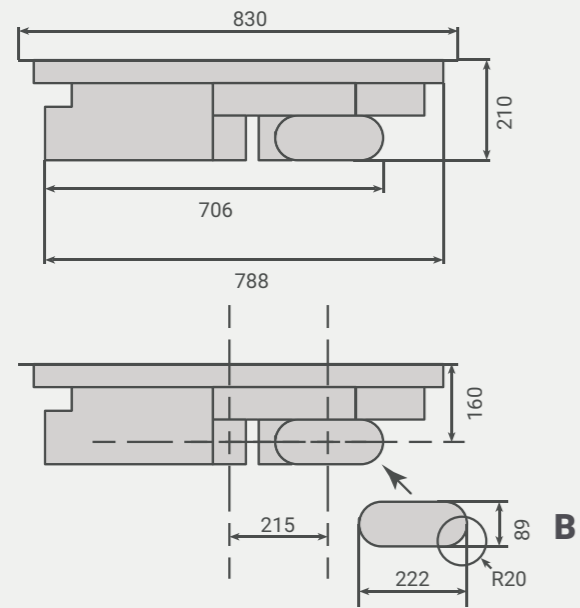

VOOR MEER DETAILS EN INFORMATIE KIJKT U OP BORETTI.COM

MLIH84

A - Positie aansluiting snoer afzuiging en kookplaat

Lengte snoer afzuiging: 130cm

Lengte snoer kookplaat: 100cm

B - Lengte van tussenstuk is variabel