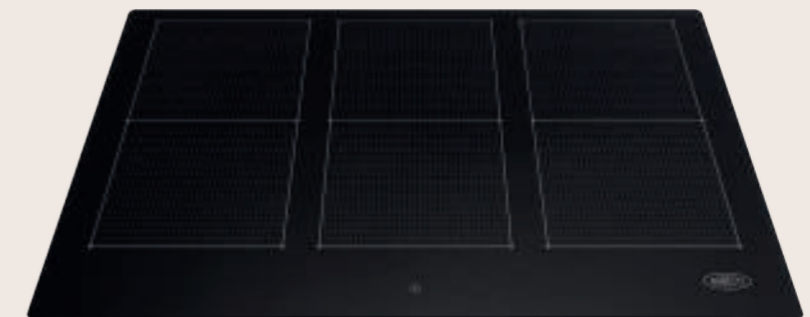

MLHXI806

80 cm | Inductiekookplaat

6 INDUCTIEZONES

3 FLEXZONES

BOOSTERS OP ALLE ZONES

DIGITALE TIMER PER ZONE

CHEF FUNCTIE

BEDIENING: TIPTOETS SLIDER