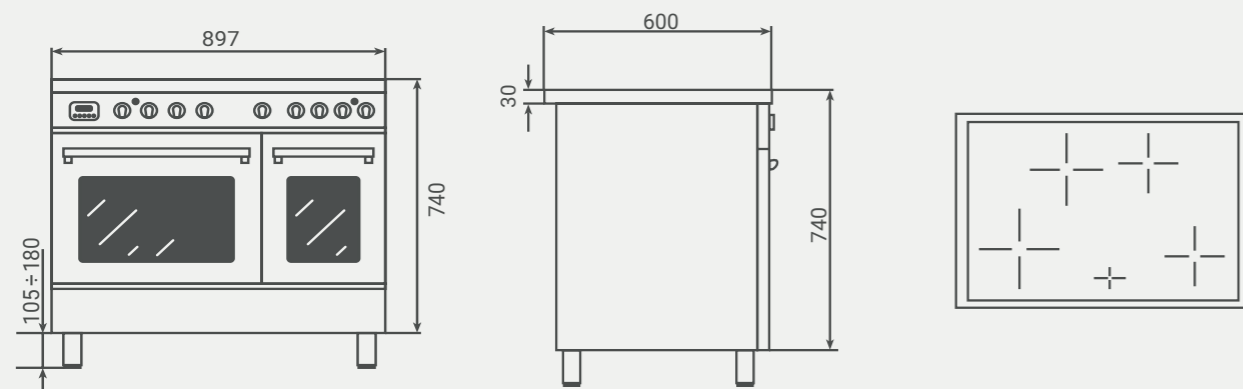

CFBI90152

CFBI604

CFBI9012

CFBG9013

CFBI9022

CFBG9023

VOOR MEER DETAILS EN INFORMATIE KIJKT U OP BORETTI.COM