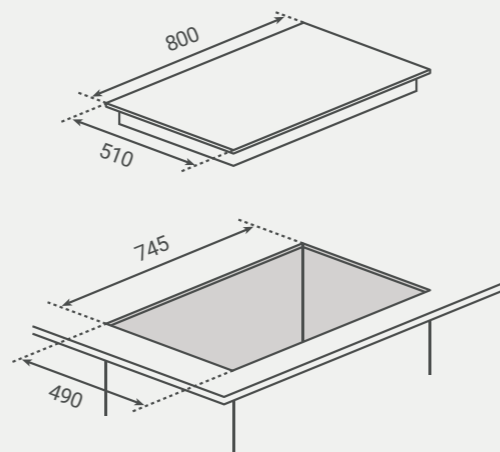

MLIQX604

MLHBI805