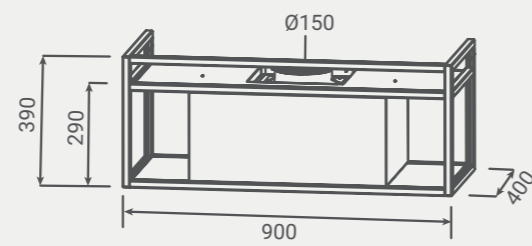

Afzuigkappen

SOFFITTOX100

SOFFITTO100