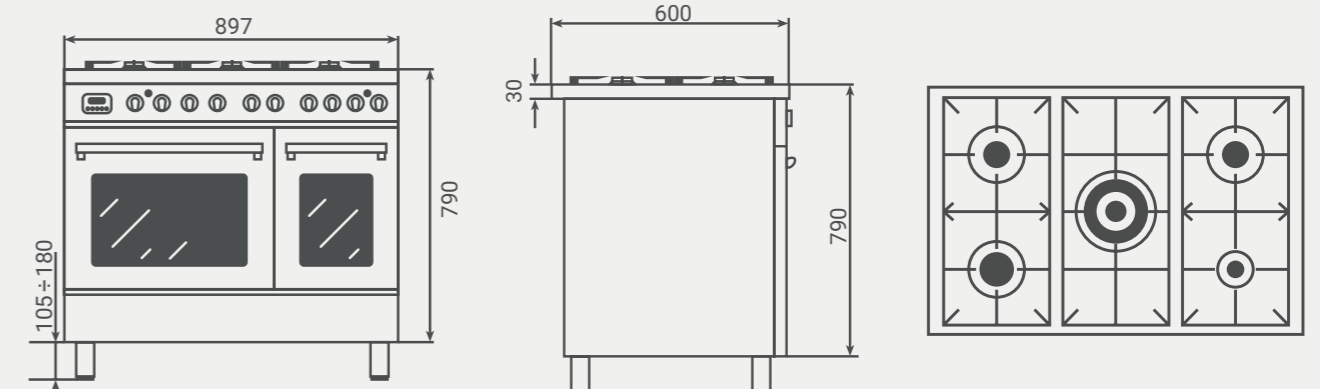

CFBG9023

VOOR MEER DETAILS EN INFORMATIE KIJKT U OP BORETTI.COM