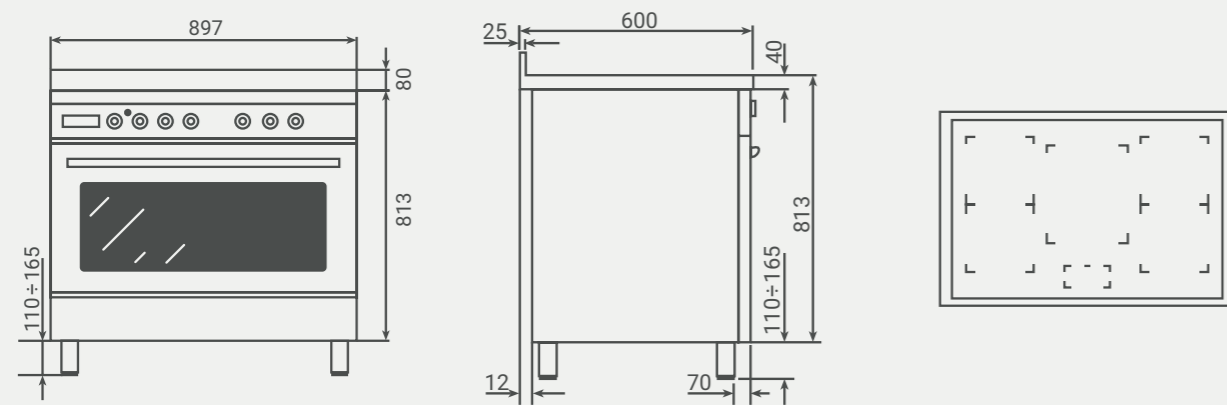

Kan alleen horizontaal naast MLWC60 wijnklimaatkast geplaatst worden met stollenwand ertussen.

Lijntekeningen

Fornuizen

MLI94D

MLI95X

MLI95B

MLG96B

MLG96D