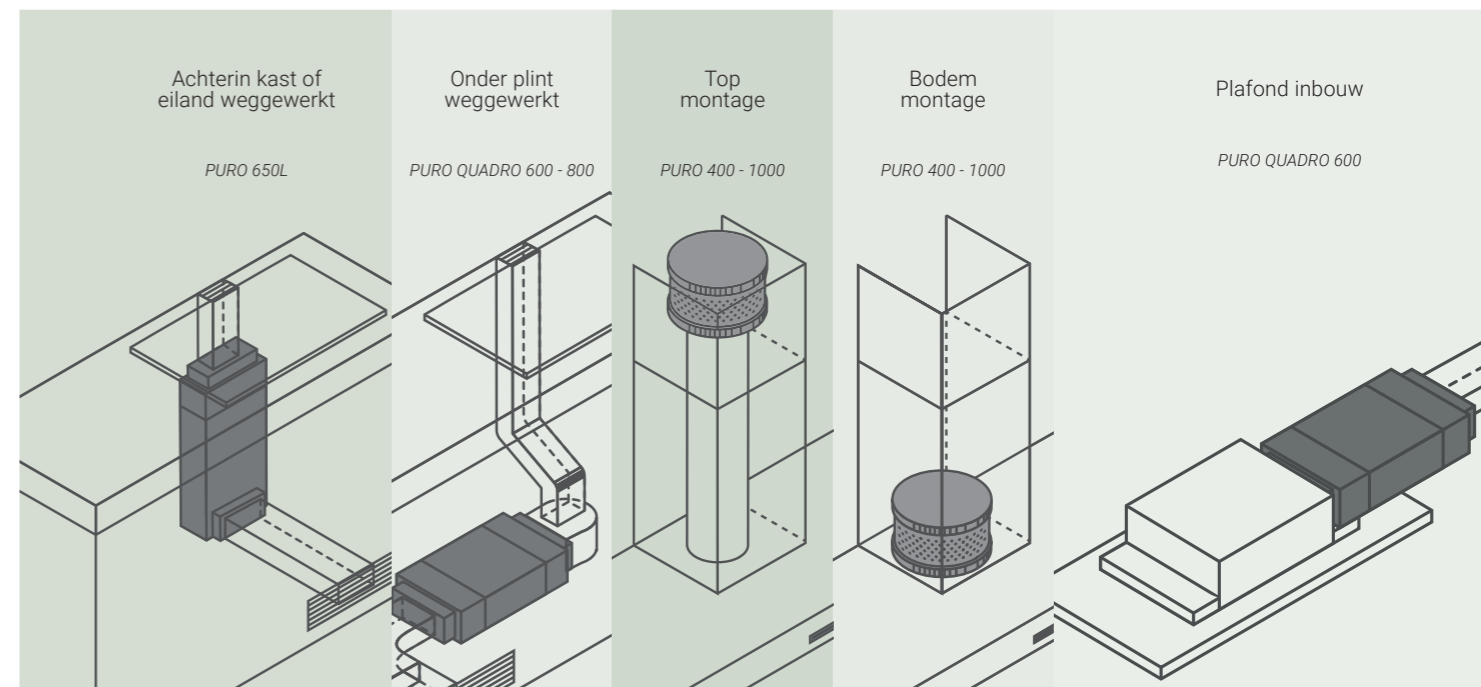

Unieke actieve kool

Werking

Wandafzuigkap

Bij een afzuigkap aan de wand, kies je voor één van deze plasmafilters:

- 500 Mh³: PURO 500
- 650 Mh³: PURO 650
- 800 Mh³: PURO 800

PURO 500

Plasmafilter

210 mm 150 mm 120 mm m/h 500 kWh 0,01