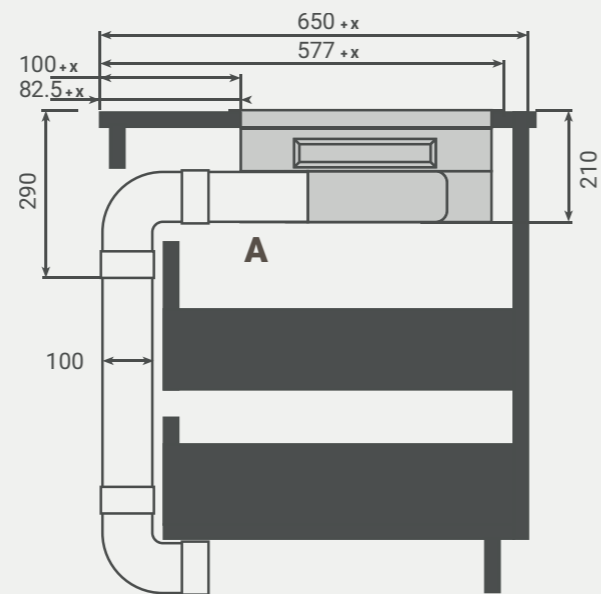

A - Positie aansluiting snoer afzuiging en kookplaat

Lengte snoer afzuiging: 130cm

Lengte snoer kookplaat: 100cm

B - Lengte van tussenstuk is variabel

X - het aantal mm dat het werkblad dieper is dan 650mm