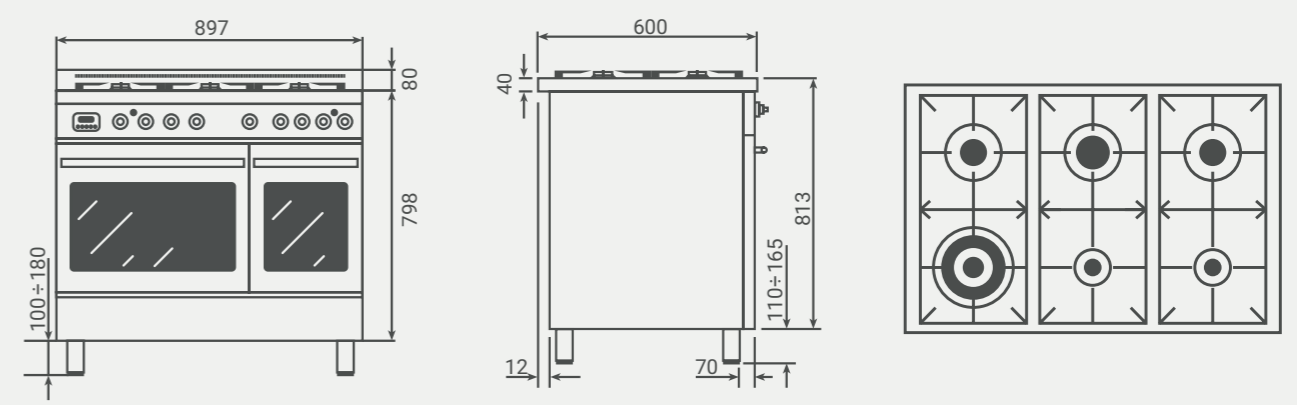

Kan alleen horizontaal naast MLWC60 wijnklimaatkast geplaatst worden met stollenwand ertussen.

Lijntekeningen

Fornuizen

MLI94D

MLI95X

MLI95B

MLG96B

MLG96D