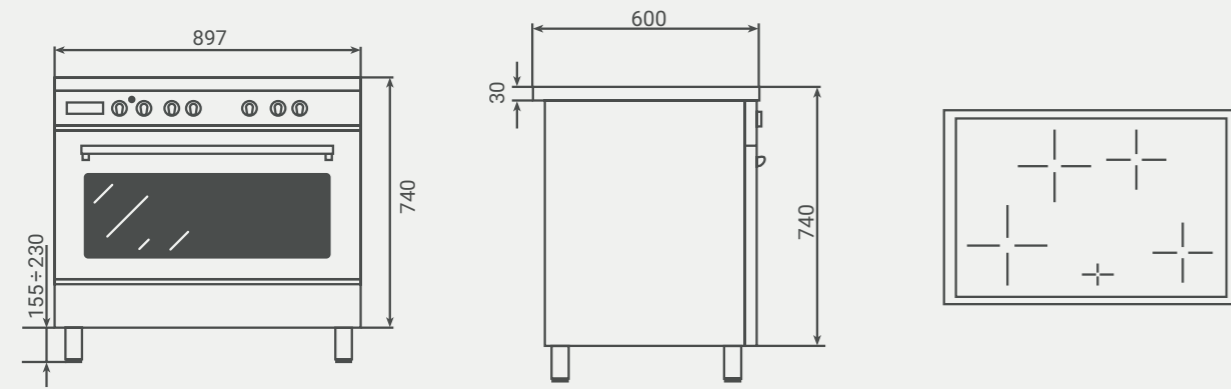

CFBI90152

CFBI604

CFBI9012

CFBG9013

CFBI9022

CFBG9023

VOOR MEER DETAILS EN INFORMATIE KIJKT U OP BORETTI.COM