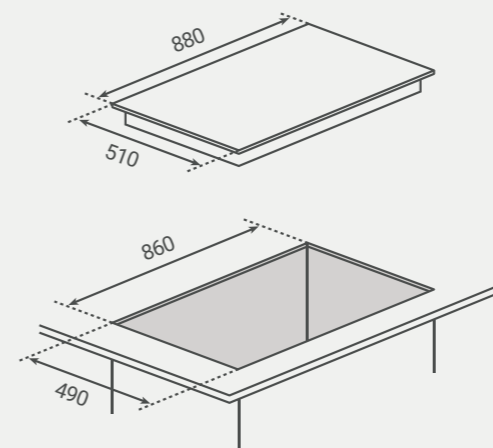

Kookplaten

MLHXI905