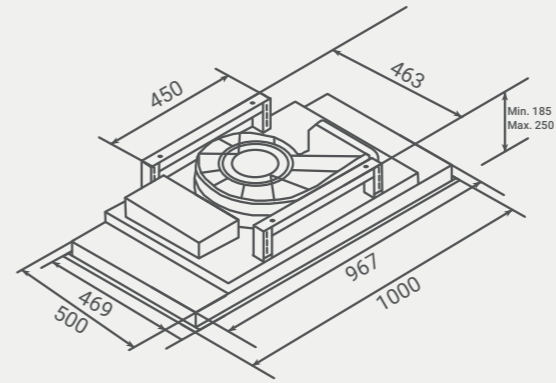

SOFFITTOX100