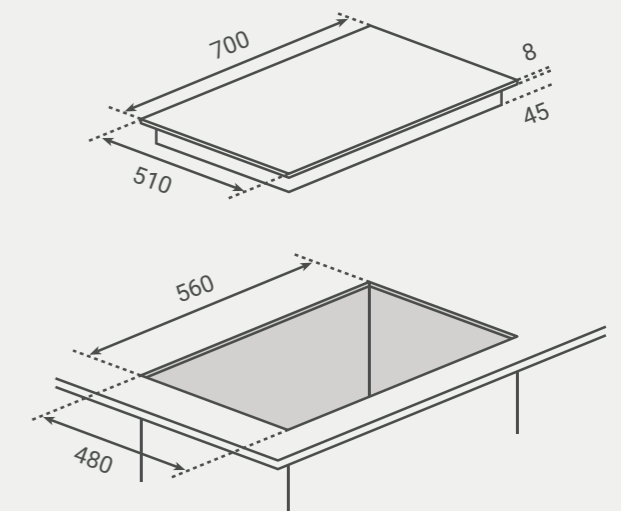

MLIH84

A - Positie aansluiting snoer afzuiging en kookplaat

Lengte snoer afzuiging: 130cm

Lengte snoer kookplaat: 100cm

B - Lengte van tussenstuk is variabel

X - het aantal mm dat het werkblad dieper is dan 650mm

BGGN60

BGGN70

BGKN90