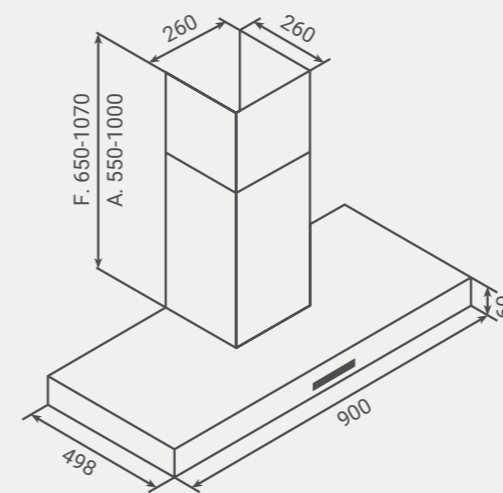

Afzuigkappen

SOFFITTOX100

SOFFITTO100

BSB901