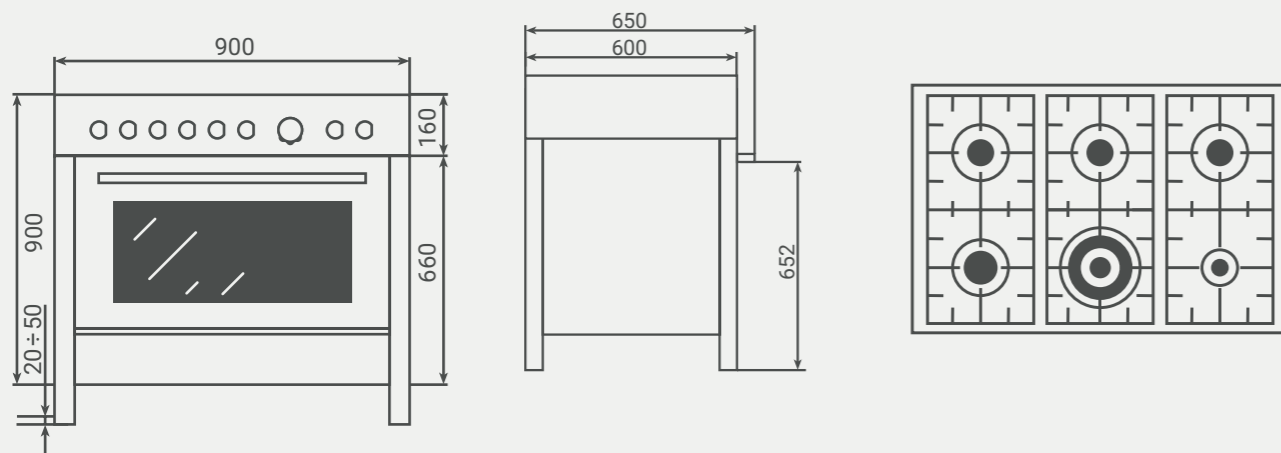

CRI915

CRG916

Wijnklimaatkasten

MLWC82

* MAATVOERING WORDT DIEPER NA MONTAGE FRONT

* De hoogte van het meubelfront verschilt per keukenfabrikant. De 'X' kan gebruikt worden om aan te geven hoeveel mm hoger de maat dient uit te vallen. Deze maattekening kan gedeeld worden met de keukenfabrikant.

MLWC60

MLWC88