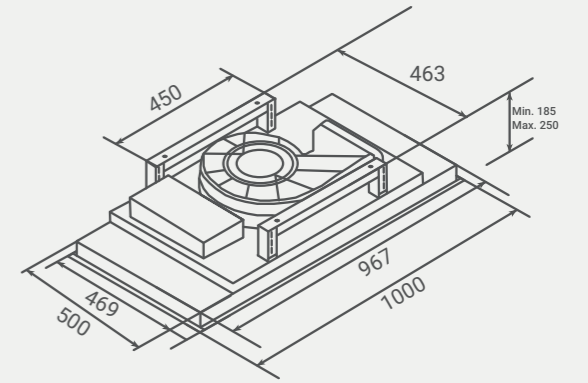

SOFFITTO100