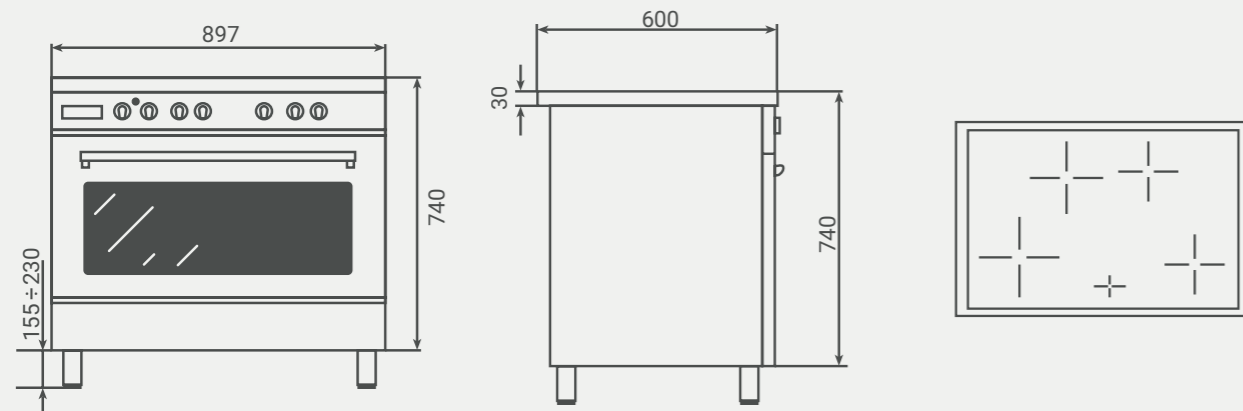

CFBI90152

CFBI604

CFBI9012

CFBG9013

CFBI9022

CFBG9023

VOOR MEER DETAILS EN INFORMATIE KIJKT U OP BORETTI.COM