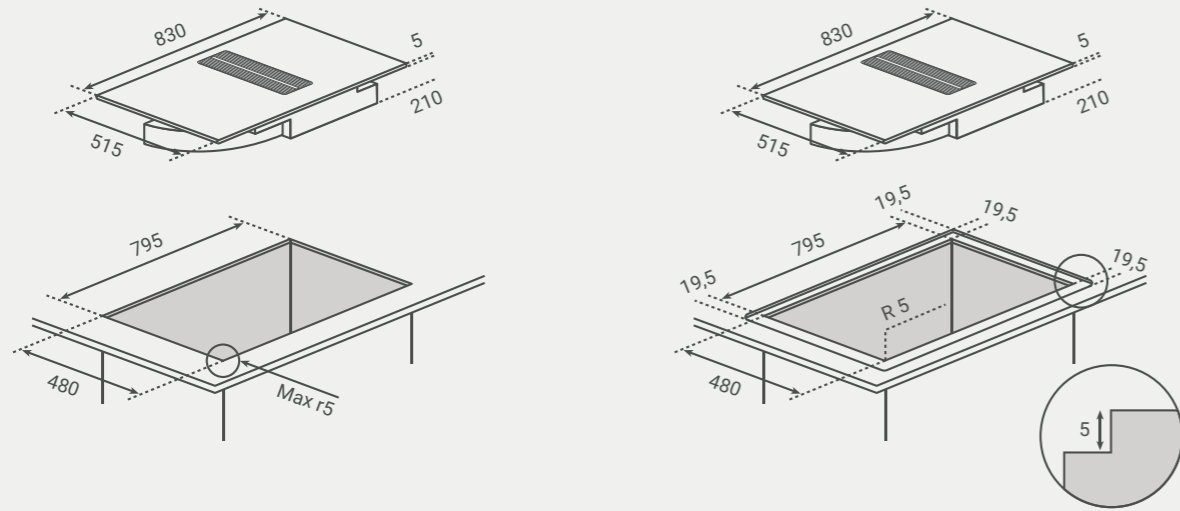

VOOR MEER DETAILS EN INFORMATIE KIJKT U OP BORETTI.COM

MLIH84

A - Positie aansluiting snoer afzuiging en kookplaat

Lengte snoer afzuiging: 130cm

Lengte snoer kookplaat: 100cm

B - Lengte van tussenstuk is variabel