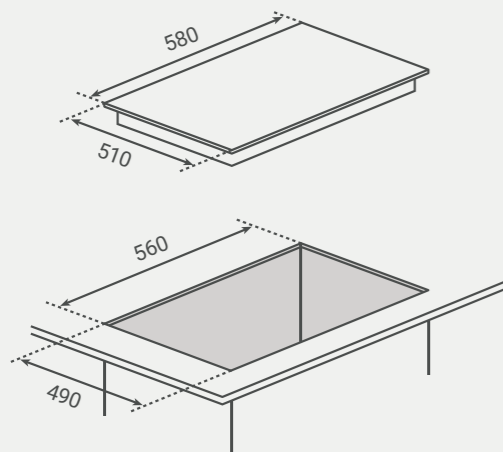

MLIQX604

MLHBI805