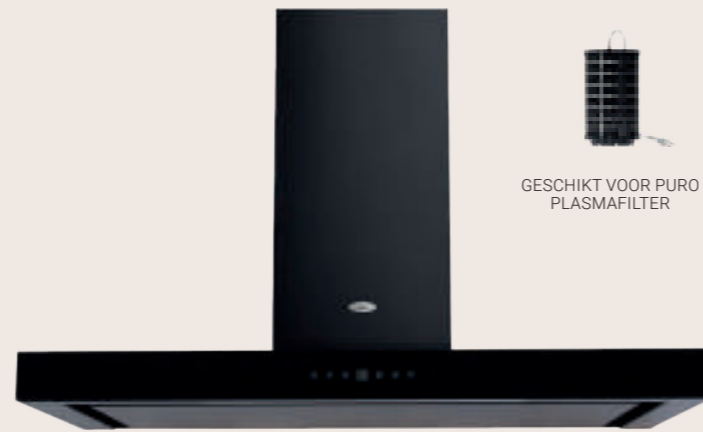

GESCHIKT VOOR PURO
PLASMAFILTER

KLIJK VOOR ALLE INFORMATIE OP DE DIGITALE
PRODUCTPAGINA OF OP P.94

MAT ANTRACIET
PARETEP90AN

RVS
PARETEP90IX

GLANZEND ZWART
PARETEP90ZW