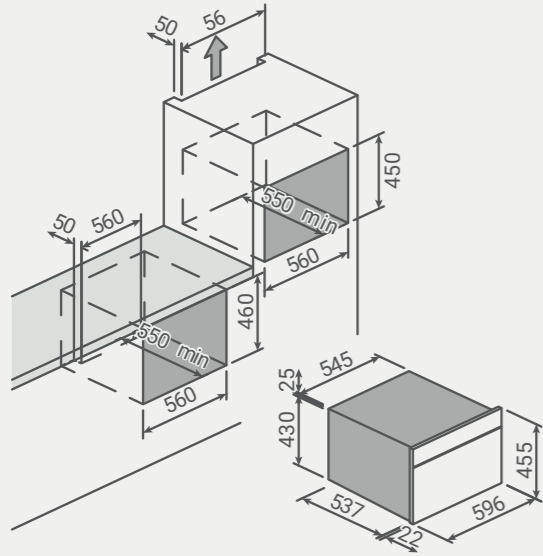

Ovens

MLBC45