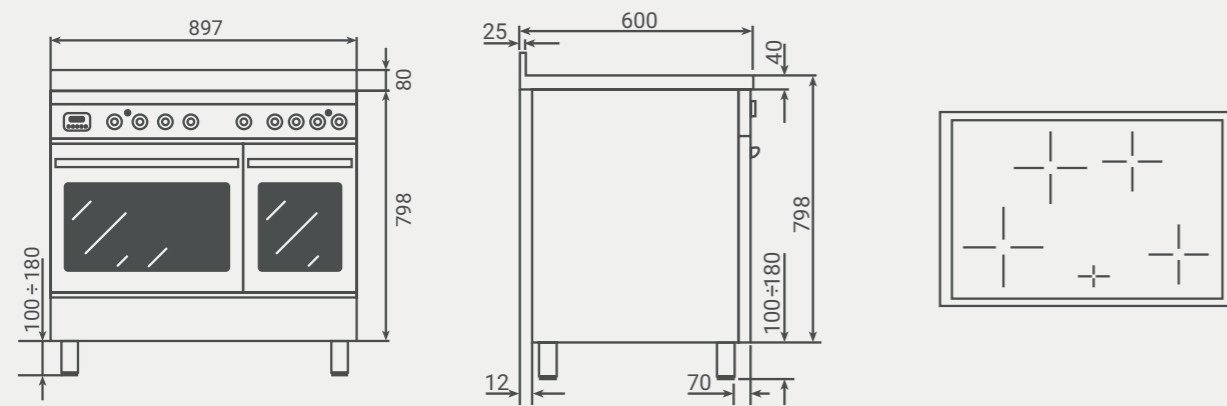

Lijntekeningen

Fornuizen

MLI94D