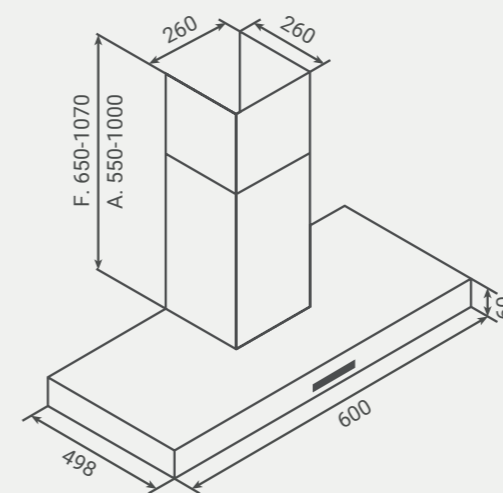

Afzuigkappen

SOFFITTOX100

SOFFITTO100

BSB601