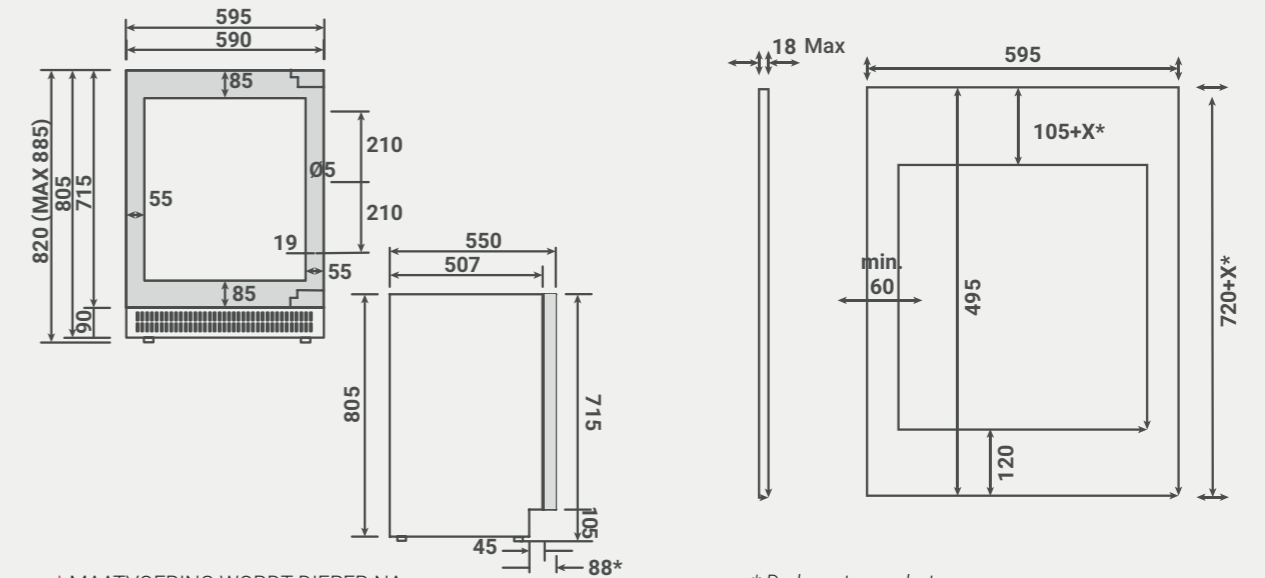

Wijnklimaatkasten

MLWC82