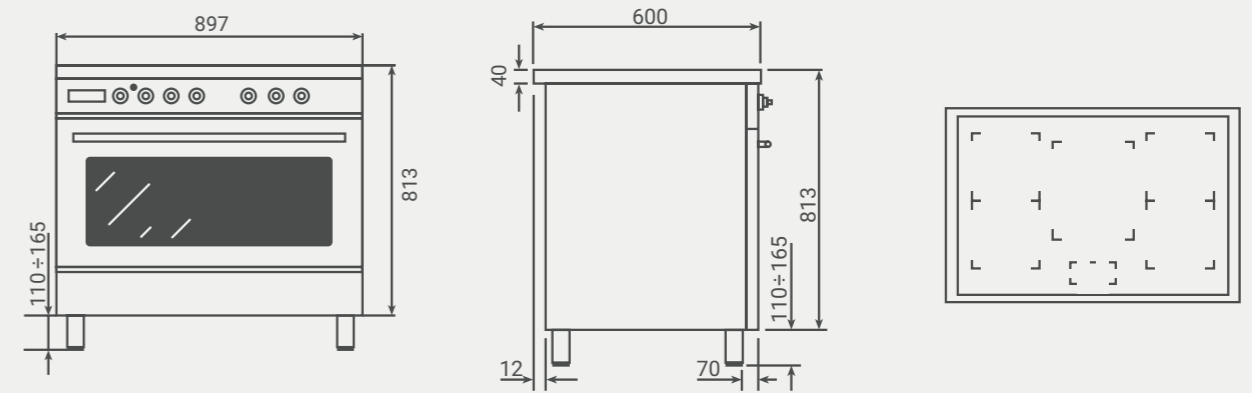

Kan alleen horizontaal naast MLWC60 wijnklimaatkast geplaatst worden met stollenwand ertussen.

Lijntekeningen

Fornuizen

MLI94D

MLI95X

MLI95B

MLG96B

MLG96D