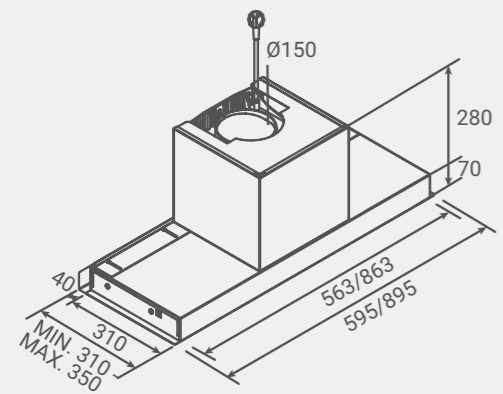

Afzuigkappen

SOFFITTOX100

SOFFITTO100