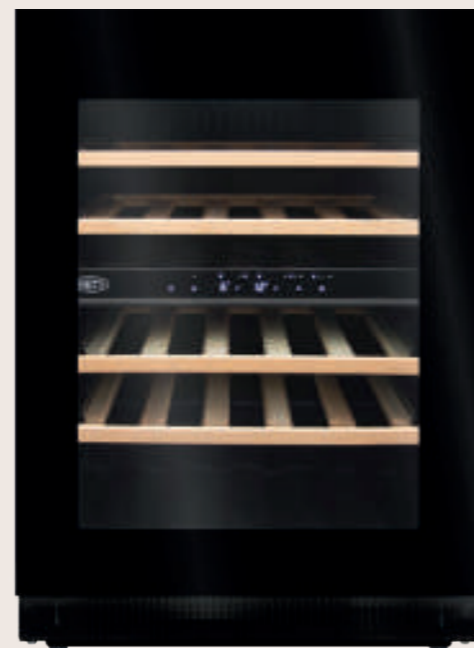

Nuovo! MLWC82ZG

82 cm | Onderbouw wijnklimaatkast | Greeploos

DEURHOOGTE VAN 745MM IS OVEREENKOMSTIG MET RASTERMAAT X13 KEUKENS.

GESCHIKT VOOR GREEPLOZE KEUKENS MET GREEPLIJST.

PERFECTE INTEGRATIE.

2 TEMPERATUURZONES GESCHIKT VOOR WITTE, RODE EN MOUSSERENDE WIJNEN.

RUIMTE VOOR 35 FLESSEN.

DIMBARE LED-VERLICHTING.

HOUTEN LEGPLATEAU'S OP GELEIDERS.

KOOLSTOFFILTER VOOR OPTIMALE LUCHTKWALITEIT.

VERKRIJGBAAR IN MAT ANTRACIET GLAS EN ZWART GLAS.

VOORZIEN VAN HETTICH SCHARNIEREN.

KLIJK VOOR ALLE INFORMATIE OP DE DIGITALE PRODUCTPAGINA OF OP P.86

GLANZEND ZWART
MLWC82ZGZW

MAT ANTRACIET
MLWC82ZGAN

Nuovo! MLWC82GR

82 cm | Onderbouw wijnklimaatkast | met greep

ALLE DEURMATEN ZIJN OVEREENKOMSTIG MET DE NORMEN (X13) VAN DE MEESTE KEUKENFABRIKANTEN.

PERFECTE INTEGRATIE.

2 TEMPERATUURZONES GESCHIKT VOOR WITTE, RODE EN MOUSSERENDE WIJNEN.

RUIMTE VOOR 35 FLESSEN

DIMBARE LED-VERLICHTING

HOUTEN LEGPLATEAU'S OP GELEIDERS.

KOOLSTOFFILTER VOOR OPTIMALE LUCHTKWALITEIT

VERKRIJGBAAR IN MAT ANTRACIET GLAS EN ZWART GLAS.

VOORZIEN VAN HETTICH SCHARNIEREN.