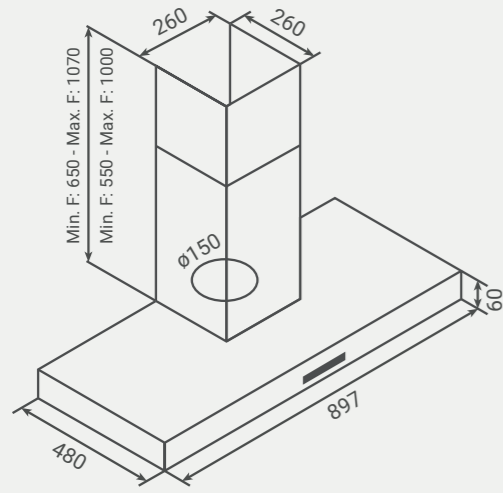

DISCRETO90

Afzuigkappen

PARETEB90