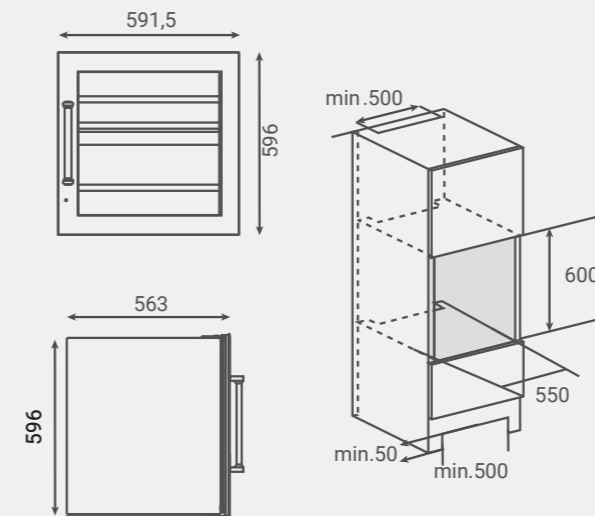

CRI915

CRG916

Wijnklimaatkasten

MLWC82

* MAATVOERING WORDT DIEPER NA MONTAGE FRONT

* De hoogte van het meubelfront verschilt per keukenfabrikant. De 'X' kan gebruikt worden om aan te geven hoeveel mm hoger de maat dient uit te vallen. Deze maattekening kan gedeeld worden met de keukenfabrikant.

MLWC60

MLWC88