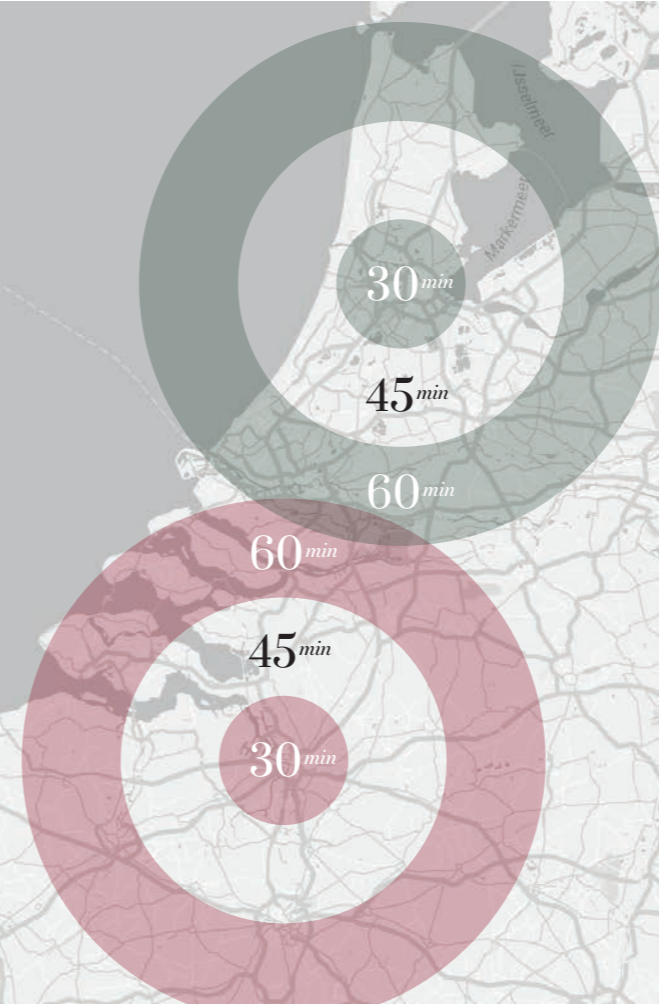

Ontdek de Boretti beleving.