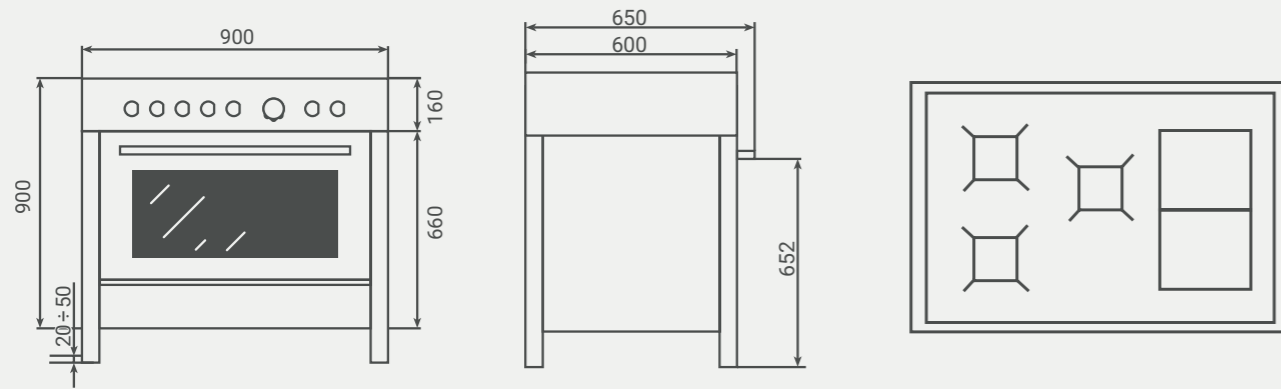

CRI915

CRG916

Wijnklimaatkasten

MLWC82

* MAATVOERING WORDT DIEPER NA MONTAGE FRONT

* De hoogte van het meubelfront verschilt per keukenfabrikant. De 'X' kan gebruikt worden om aan te geven hoeveel mm hoger de maat dient uit te vallen. Deze maattekening kan gedeeld worden met de keukenfabrikant.

MLWC60

MLWC88