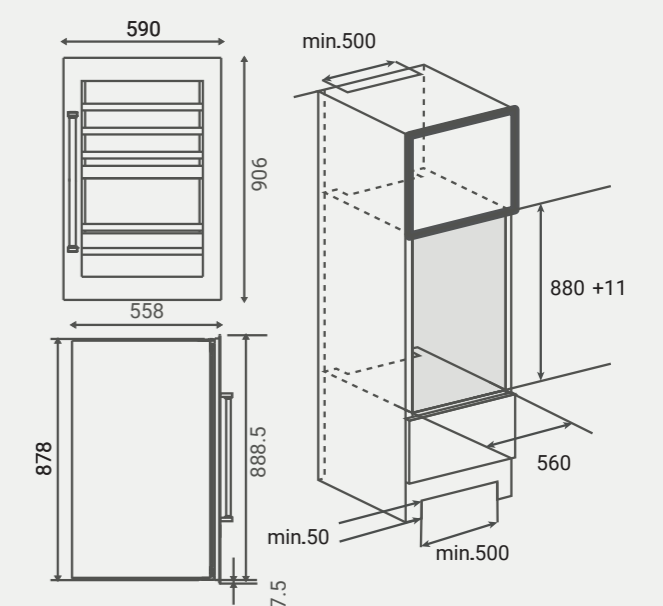

CRI915

CRG916

Wijnklimaatkasten

MLWC82

* MAATVOERING WORDT DIEPER NA MONTAGE FRONT

* De hoogte van het meubelfront verschilt per keukenfabrikant. De 'X' kan gebruikt worden om aan te geven hoeveel mm hoger de maat dient uit te vallen. Deze maattekening kan gedeeld worden met de keukenfabrikant.

MLWC60

MLWC88