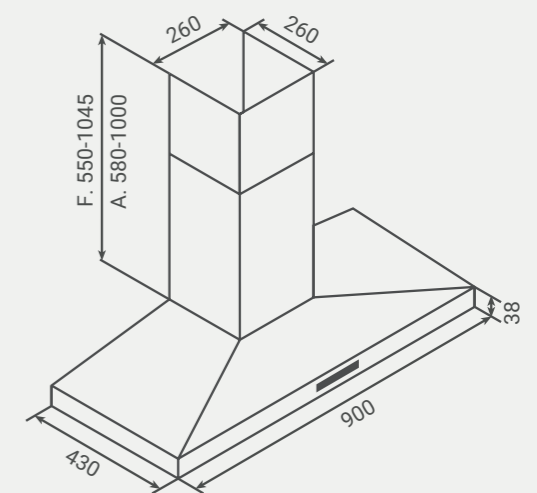

Afzuigkappen

SOFFITTOX100

SOFFITTO100

BST901