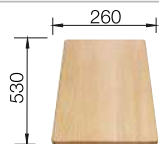

Profondeur 158 mm

Acc. supplémentaires

Planche à découper en hêtre massif

218 313

€ 116,00

Planche à découper en plastique blanc de qualité

217 611

€ 132,00