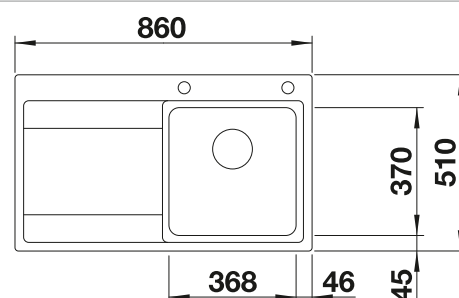

Profondeur 195 mm

Aucun percement supplémentaire n'est possible sur ce modèle. Si l'installation d'un distributeur de détergent est souhaitée, ce dernier doit être positionné au lieu de la commande de vidange. Le panier de bonde doit être remplacé par un panier de bonde manuel.

N'hésitez pas à nous contacter, nous nous ferons un plaisir de vous conseiller. Le numéro d'article du panier de bonde manuel est disponible sur demande.

Eviders en acier inoxydable

450 mm

Acc. supplémentaires

Planche à découper en verre de sécurité

230 970
€ 246,00

Cuvette multifonctions en inox

231 396
€ 202,00

Egouttoir pliable

238 483
€ 119,00

BLANCO UNIT avec BLANCO DIVON II 45 S-IF

BLANCO LINEE-S

voir page 356

BLANCO SELECT II 45/2

voir page 427