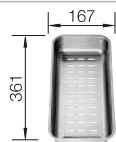

Cuvette multifonctions en inox

223 077
€ 172,00

BLANCO UNIT avec BLANCO ZENAR XL 6 S-F VapeurPlus