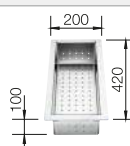

Cuvette en inox

219 649
€ 301,00