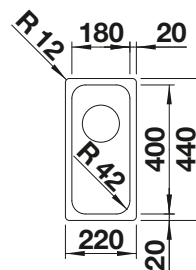

Profondeur 125 mm

Remarque technique: veuillez commander les raccords d'évacuation pour les combinaisons de deux cuves individuelles séparément.