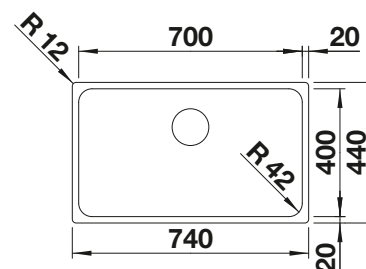

Profondeur 185 mm

Pour l'installation d'un mitigeur, commande de vidange ou distributeur de détergent directement sur un plan de travail en stratifié, un joint de protection flexible étanche (120 055) est à prévoir.

Acc. supplémentaires

239 449
€ 71,00

514 238
€ 70,00

230 734
€ 51,00

BLANCO UNIT avec BLANCO SOLIS 700-IF

voir page 382

voir page 431