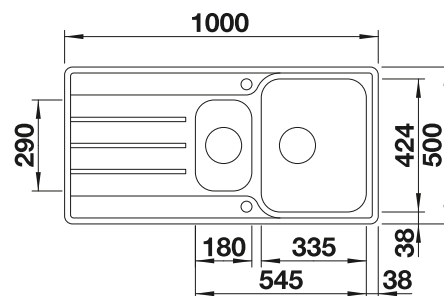

Dessin technique

Profondeur 205/145 mm

Eviders en acier
inoxydable

600 mm

Acc. supplémentaires

Cuvette en inox

240 729

€ 95,00