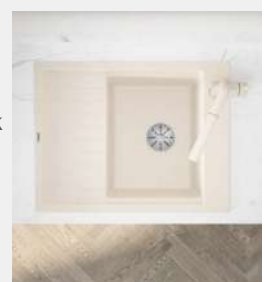

Affirmez votre style dans la cuisine.

Le style, la couleur et les matériaux sont des éléments clés dans la planification d'une cuisine. Le design de la cuisine n'est pas complet sans couleur. Nos éviers, cuves et mitigeurs en Silgranit donnent un look épuré lorsqu'ils sont associés. Pour affirmer votre style, vous pouvez associer nos éviers et nos cuves en Silgranit avec notre gamme de mitigeurs en différentes finitions. L'harmonie captivante entre couleurs et matériaux met l'accent sur le design.