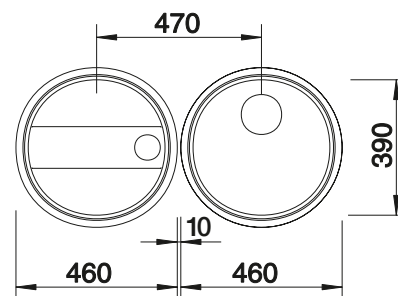

Dessin technique

Profondeur 175/35 mm

Montage affleurant par le dessous, découpe requise 424 mm.

Différentes techniques de broissage sur l'égouttoir (longitudinal) et dans la cuve (rond) en raison du mode de production

Eviders en acier inoxydable

600 mm

Acc. supplémentaires

Planche à découper en hêtre massif

218 421
€ 156,00

Panier à vaisselle en inox

220 574
€ 70,00

BLANCO UNIT avec BLANCORONDOSET

BLANCO MIDA-S

voir page 390

BLANCO BOTTON Pro 45/2 Automatique

voir page 434