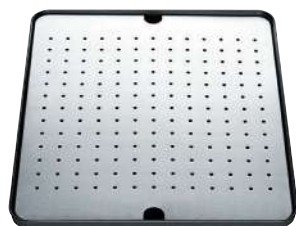

Accessoires pour éviers et cuves BLANCO

Bac égouttoir

- Lorsque le bac égouttoir est placé sur le plan de travail, il remplace un égouttoir.
- Offre suffisamment d'espace pour déposer la vaisselle
- En plastique de grande qualité avec vide-sauce en inox
- Idéal en combinaison avec des éviers simples ou doubles

Surface d'égouttage en plastique avec plateau perforé en inox

513485

Tous les prix en € HTVA

€ 193,00