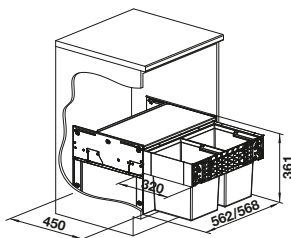

- Convient pour le cas d'une installation avec un boiler basse pression, un chauffe-eau ou un système de filtration
- Exploitation de l'espace du meuble sous-évier grâce à une profondeur d'encastrement de seulement 320 mm
- Design moderne avec de l'aluminium de haute qualité
- Toutes les pièces sont faciles à nettoyer grâce aux grandes surfaces lisses
- Montage facile sans mesure, marquage ou préperçage

reddot winner 2021

Dim. sous-évier mm	600
BLANCO SELECT II Compact 60/2	
	526 207
Tous les prix en € HTVA	€ 400,00
Volume de seau	34 l