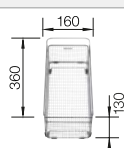

Acc. supplémentaires

Planche à découper en noyer

223 074
€ 368,00

Égouttoir amovible en acier inoxydable

223 067
€ 409,00

Panier à vaisselle multifonctions en inox

223 297
€ 166,00

BLANCO UNIT avec BLANCO ZEROX 500-IF Dark Steel