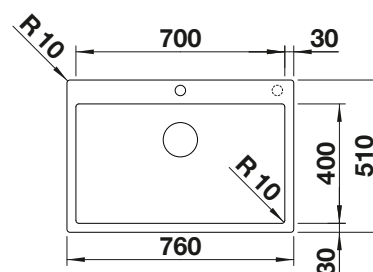

Profondeur 190 mm

Acc. supplémentaires

223 074
€ 368,00

219 649
€ 301,00

223 067
€ 409,00

BLANCO UNIT avec BLANCO CLARON 700-IF/A

voir page 339

voir page 431