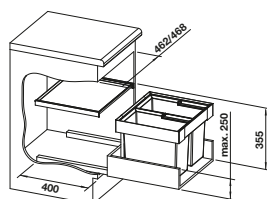

- Large gamme de modèles pour toutes les tailles courantes de meubles sous-évier avec un tiroir
- Options multiples et différentes de tri des déchets grâce à des combinaisons flexibles de seaux
- Très stable et hygiénique grâce à une solution de cadre avec des seaux suspendus
- Montage facile sans marquage ni préperçage
- La façade avec système de coulisse peut être utilisée comme espace de rangement pratique
- Design moderne avec de l'aluminium de haute qualité
- Toutes les pièces sont faciles à nettoyer grâce aux grandes surfaces lisses
- Des accessoires en option complètent le système en une solution personnalisée

reddot award 2017 winner

Dim. sous-évier mm	500	500	450
BLANCO FLEXON II	50/3	50/2	45/2
	521 470	521 469	521 468
Tous les prix en € HTVA	€ 270,00	€ 247,00	€ 228,00

Volume de seau	35 l	38 l	32 l

Compris dans la livraison

système pour encastrement dans tiroirs, capot du système, 1 x 19 l et 2 x 8 l seau, 1 x couvercle du seau 8 l

système pour encastrement dans tiroirs, capot du système, 2 x 19 l seau

système pour encastrement dans tiroirs, capot du système, 2 x 16 l seau

Note d'installation

- Nécessite un meuble sous-évier avec panneau et tiroir.
- Hauteur d'installation 355 mm au-dessus de la base du tiroir, hauteur d'installation sans capot du système 325 mm au-dessus de la base du tiroir, profondeur d'installation 400 mm (dimensions intérieures du tiroir).
- Hauteur maximale du cadre : 250 mm au-dessus de la base du tiroir.
- Convient aussi pour le montage dans des meubles sous-évier munis de portes à

- cassettes avec un cadre de minimum 90 mm.
- Lors de l'élaboration du projet, tenez compte de la hauteur d'installation du système de déchets, de la hauteur de la base du tiroir, de la profondeur d'encastrement de l'évier avec le système d'évacuation et des dimensions minimales du meuble sous-évier en résultant.
- Hauteur minimale de plinthe recommandée pour l'installation de MOVEX : 100 mm.