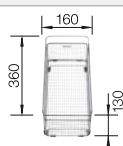

Panier à vaisselle multifonctions en inox

223 297
€ 166,00