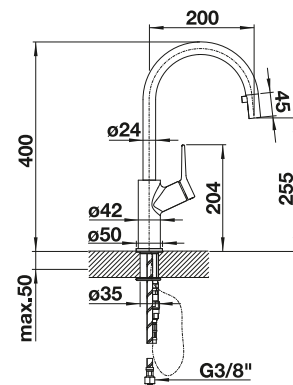

Dessin technique

Débit 9.14 l/min druk 3 bar

BLANCO CARENA

- Mitigeur premium moderne
- bec élevé en forme d'arc pour remplir facilement vases et récipients encombrants
- Levier de commande ergonomique positionné en hauteur