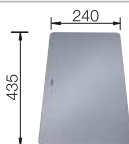

Veillez noter les informations de découpe pour la méthode d'installation qui convient.

Acc. supplémentaires

Planche à découper en verre de sécurité

227 697
€ 153,00

Cuvette multifonctions en inox

227 692
€ 128,00