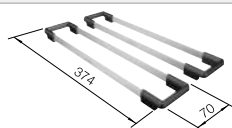

3 x ETAGON rails

2 x rails ETAGON en acier inoxydable, système d'écoulement compact à encombrement réduit, crépine InFino 3 1/2" avec commande de vidange (tirette)