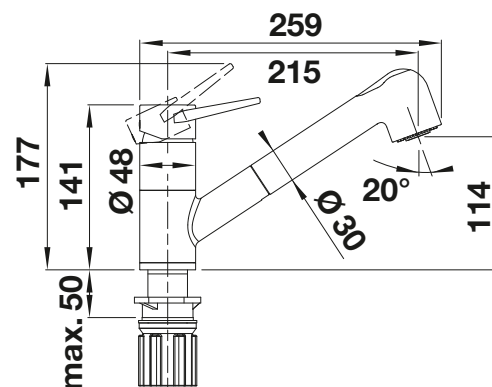

Dessin technique

Débit 9.23 (HP) / 4.89 (BP) l/min druk 3 bar

Compris dans la livraison

- Bec orientable 180°
- Perçage de Ø 35 mm requis
- Cartouche avec disques céramiques
- Flexible de douchette (gainé) tissu
- Tuyaux de raccordement flexibles, longueur 550 mm, et écrou 3/8" pour un montage particulièrement simple et sûr
- Régulateur de jet breveté/jet cascade réduisant nettement l'entartrage
- Plaque stabilisatrice augmentant la stabilité du robinet lors de l'encastrement dans les éviers en inox
- Equipé de série d'un clapet anti-retour, qui le protège contre les reflux, conformément à la norme EN 1717
- Certificat LGA
- Certificat DVGW en demande