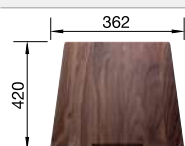

Planche à découper en noyer

223 074
€ 368,00

Égouttoir amovible en acier inoxydable

223 067
€ 409,00

Panier à vaisselle multifonctions en inox

223 297
€ 166,00

BLANCO UNIT avec BLANCO CLARON 700-IF/A Durinox