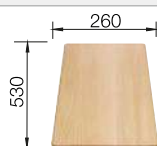

Dessin technique

○ trou pré-perforé à défoncer
Profondeur 190 mm

Acc. supplémentaires

Planche à découper en hêtre massif

218 313
€ 116,00

Planche à découper en plastique blanc de qualité

217 611
€ 132,00

Panier à vaisselle multifonctions en inox