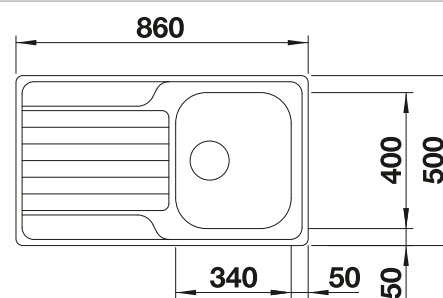

Compris dans la livraison

système d'écoulement compact à encombrement réduit, crépine 3 1/2", joint

Dessin technique

Profondeur 195 mm

Eviers en acier
inoxydable

450 mm

Acc. supplémentaires

Planche à découper en hêtre massif