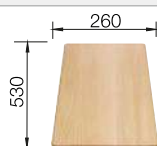

Dessin technique

○ trou pré-perforé à défoncer
Profondeur 190 mm

Acc. supplémentaires

Planche à découper en hêtre massif

218 313
€ 116,00

Planche à découper en plastique blanc de qualité

217 611
€ 132,00

Panier à vaisselle multifonctions en inox