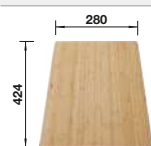

Acc. supplémentaires

Planche à découper en bambou

239 449
€ 71,00

Panier à vaisselle en inox

514 238
€ 70,00

Égouttoir

230 734
€ 51,00

BLANCO UNIT avec BLANCO SOLIS 700-U