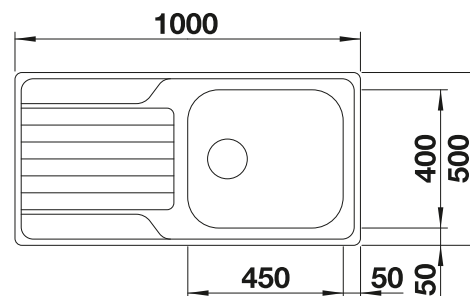

Compris dans la livraison

système d'écoulement compact à encombrement réduit, crépine 3 ½", joint

Dessin technique

Profondeur 195 mm

Eviders en acier inoxydable

600 mm

Acc. supplémentaires

Planche à découper en hêtre massif