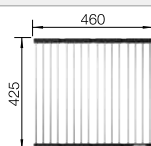

Egouttoir pliable

238 482
€ 106,00