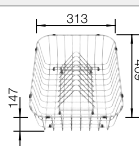

Acc. supplémentaires

Planche à découper en hêtre

232 817
€ 138,00

Cuvette en coin

235 866
€ 69,00

Panier à vaisselle avec intégré support assiettes

507 829
€ 252,00

BLANCO UNIT avec BLANCO DALAGO 6