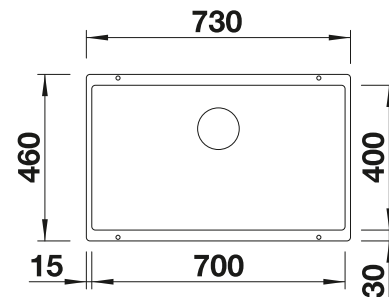

	noir mat	207 426	€ 261,00
	satin dark steel	207 429	€ 287,00
	satin gold	207 427	€ 261,00
	satin platinum	207 435	€ 287,00

Compris dans la livraison

système de fixation

Dessin technique

R10

Profondeur 190 mm