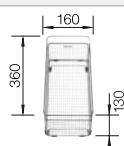

218 313
€ 116,00

Planche à découper en plastique blanc de qualité

217 611
€ 132,00

Panier à vaisselle multifonctions en inox

223 297
€ 166,00

BLANCO UNIT avec BLANCO METRA 5 S

BLANCO LINUS

voir page 380