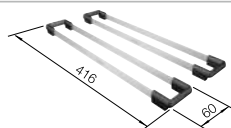

Deux TOP-Rails

235 906
€ 151,00