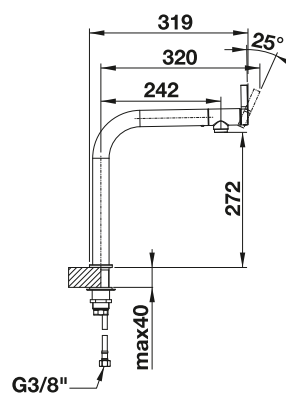

Dessin technique

Débit 9.1 l/min druk 3 bar

Compris dans la livraison

- Bec orientable 200°
- Perçage de Ø 35 mm requis
- Cartouche avec disques céramiques
- Tuyaux de raccordement flexibles, longueur 450 mm, et écrou 3/8" pour un montage particulièrement simple et sûr
- Régulateur de jet breveté/jet cascade réduisant nettement l'entartrage
- Plaque stabilisatrice augmentant la stabilité du robinet
- Certificat LGA
- Certificat DVGW

Robinetterie

Acc. supplémentaires

Filtre pour robinet d'arrêt

128 434

€ 35,00

Distributeur de détergent recommandé

BLANCO PIONA Distributeur de détergent

voir page 417