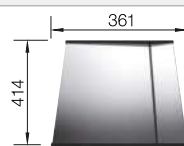

Égouttoir amovible en acier inoxydable

223 067

€ 409,00

BLANCO UNIT avec BLANCO CLARON 340-U

BLANCO drink.filter EVOL-S Pro

voir page 339

BLANCO SOLON-IF

voir page 437