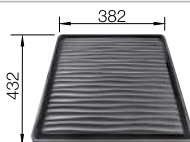

Égouttoir

230 734
€ 51,00