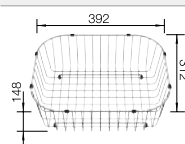

Acc. supplémentaires

Panier à vaisselle en inox

220573

€ 81,00