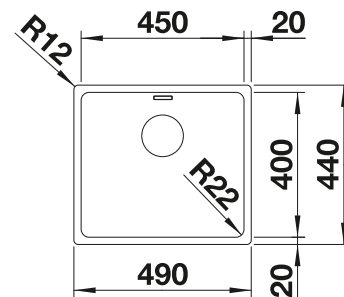

Profondeur 190 mm

L'installation d'un mitigeur de cuisine, d'une commande de vidange ou d'un distributeur de détergent sur des plans de travail stratifiés nécessite un ruban d'étanchéité flexible disponible sous le numéro d'article n° 120 055.

Veillez noter les informations de découpe pour la méthode d'installation qui convient.

Acc. supplémentaires

Planche à découper en frêne-composite

230 700

€ 283,00

Cuvette multifonctions en inox

227 692

€ 128,00

Égouttoir

230 734

€ 51,00

BLANCO UNIT avec BLANCO ANDANO 450-IF

BLANCO SONEA-S Flexo

voir page 360

BLANCO FLEXON II 50/3

voir page 429