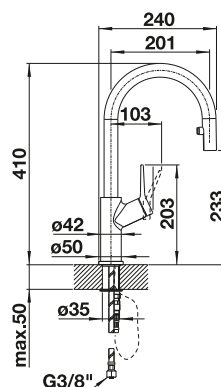

Dessin technique

Débit 9 l/min druk 3 bar

Compris dans la livraison

- Bec orientable à 190° pour une grande portée
- Trou de robinetterie Ø 35 mm requis
- Cartouche avec disques céramiques
- Flexible de douche avec revêtement en tissu
- Flexible de douche avec bouton de commutation à l'arrière
- Tuyaux de raccordement flexibles, 450 mm de long et écrou de 3/8'' pour une installation particulièrement facile
- Régulateur de jet breveté réduisant nettement l'entartrage
- Plaque stabilisatrice augmentant la stabilité du robinet lors de l'encastrement dans les éviers en acier inoxydable
- Équipé de série d'un clapet anti-retour qui le protège contre les reflux, conformément à la norme EN 1717
- Certificat LGA
- Certificat DVGW

Acc. supplémentaires

Filtre pour robinet d'arrêt

128 434

€ 35,00

Protection flexible pour des mitigeurs

511 920

€ 32,00

Distributeur de détergent recommandé

BLANCO LATO Distributeur de détergent

voir page 418