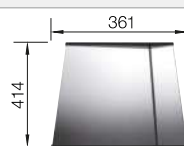

Acc. supplémentaires

Planche à découper en noyer

223 074
€ 368,00

Cuvette en inox

219 649
€ 301,00

Égouttoir amovible en acier inoxydable

223 067
€ 409,00

BLANCO UNIT avec BLANCO ZEROX 700-U