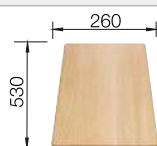

Planche à découper en hêtre massif

218 313
€ 116,00

Planche à découper en plastique blanc de qualité

217 611
€ 132,00

Cuvette multifonctions en inox

217 796
€ 139,00

BLANCO UNIT avec BLANCO METRA 6 S

BLANCO LINUS-S