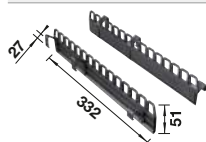

Tous les prix en € HTVA

521 300

€ 52,00