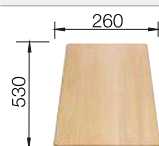

Compris dans la livraison

système d'écoulement compact à encombrement réduit, crépine 3 1/2", joint

Dessin technique

Profondeur 170 mm

Eviders en acier
inoxydable

450 mm

Acc. supplémentaires

Planche à découper en hêtre massif