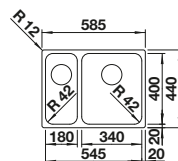

Remarque technique: veuillez commander les raccords d'évacuation pour les combinaisons de deux cuves individuelles séparément.

Compris dans la livraison	système d'écoulement InFino manuel		
	système d'écoulement compact à encombrement réduit, crépine InFino 2 x 3 1/2", kit de fixation	système d'écoulement compact à encombrement réduit, crépine InFino 2 x 3 1/2", kit de fixation	système d'écoulement compact à encombrement réduit, crépine InFino 3 1/2", kit de fixation