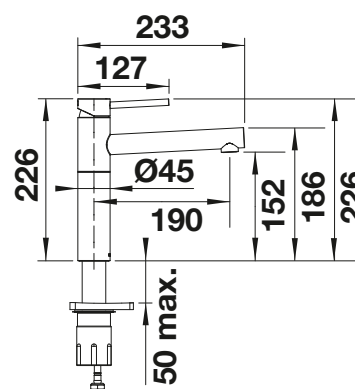

Dessin technique

Débit 13.1 l/min druk 3 bar

Compris dans la livraison

- Bec orientable à 360° pour une plus grande portée
- Orifice de Ø 35 mm requis
- Cartouche avec disques céramiques
- Installation facile et rapide d'un mitigeur professionnel avec BLANCOLock
- Tuyaux de raccordement flexibles, 700 mm de long et écrou 3/8" pour une installation particulièrement facile et sûre
- Régulateur de jet breveté réduisant nettement l'entartrage
- Plaque stabilisatrice augmentant la stabilité du robinet lors de l'encastrement dans les éviers en acier inoxydable
- Certificat LGA
- Certification DVGW en cours

Acc. supplémentaires

Filter pour robinet d'arrêt

128 434
€ 35,00

Distributeur de détergent recommandé

BLANCO LATO Distributeur de détergent
voir page 418