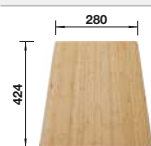

Acc. supplémentaires

Planche à découper en bambou

239 449
€ 71,00

Panier à vaisselle en inox

514 238
€ 70,00

Égouttoir

230 734
€ 51,00

BLANCO UNIT avec BLANCO SOLIS 450-IF