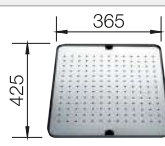

Acc. supplémentaires

Planche à découper en frêne-composite

230 700

€ 283,00

Cuvette multifonctions en inox

227 692

€ 128,00

Surface d'égouttage en plastique avec plateau perforé en inox