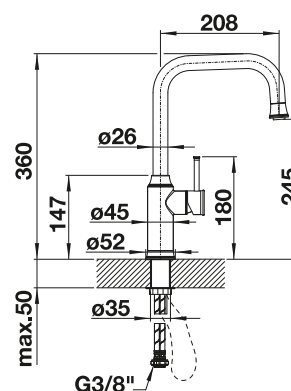

reddot award 2016
winner

Douchette extractible

PVD			Tous les prix en € HTVA
	satin gold	526 687	€ 807,00
surface métallique			Tous les prix en € HTVA
	chromé	521 288	€ 716,00

Dessin technique

Débit 8.4 l/min druk 3 bar