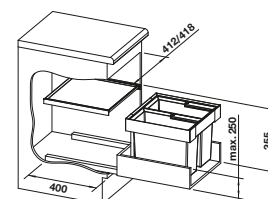

- Large gamme de modèles pour toutes les tailles courantes de meubles sous-évier avec un tiroir
- Options multiples et différentes de tri des déchets grâce à des combinaisons flexibles de seaux
- Très stable et hygiénique grâce à une solution de cadre avec des seaux suspendus
- Montage facile sans marquage ni préperçage
- La façade avec système de coulisse peut être utilisée comme espace de rangement pratique
- Design moderne avec de l'aluminium de haute qualité
- Toutes les pièces sont faciles à nettoyer grâce aux grandes surfaces lisses
- Des accessoires en option complètent le système en une solution personnalisée

reddot award 2017 winner

Dim. sous-évier mm	500	500	450
BLANCO FLEXON II	50/3	50/2	45/2
	521 470	521 469	521 468
Tous les prix en € HTVA	€ 270,00	€ 247,00	€ 228,00

Volume de seau	35 l	38 l	32 l

Compris dans la livraison

système pour encastrement dans tiroirs, capot du système, 1 x 19 l et 2 x 8 l seau, 1 x couvercle du seau 8 l

système pour encastrement dans tiroirs, capot du système, 2 x 19 l seau

système pour encastrement dans tiroirs, capot du système, 2 x 16 l seau

Note d'installation

- Nécessite un meuble sous-évier avec panneau et tiroir.
- Hauteur d'installation 355 mm au-dessus de la base du tiroir, hauteur d'installation sans capot du système 325 mm au-dessus de la base du tiroir, profondeur d'installation 400 mm (dimensions intérieures du tiroir).
- Hauteur maximale du cadre : 250 mm au-dessus de la base du tiroir.
- Convient aussi pour le montage dans des meubles sous-évier munis de portes à

- cassettes avec un cadre de minimum 90 mm.
- Lors de l'élaboration du projet, tenez compte de la hauteur d'installation du système de déchets, de la hauteur de la base du tiroir, de la profondeur d'encastrement de l'évier avec le système d'évacuation et des dimensions minimales du meuble sous-évier en résultant.
- Hauteur minimale de plinthe recommandée pour l'installation de MOVEX : 100 mm.