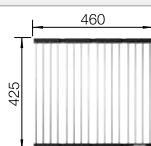

Egouttoir pliable

238 482
€ 106,00