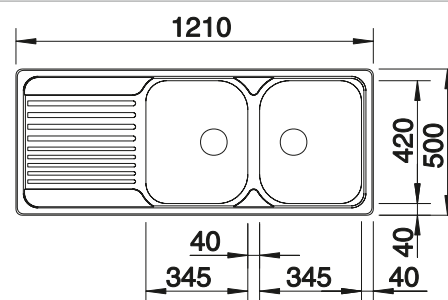

Dessin technique

Profondeur 165/165 mm

Evoirs en acier
inoxydable

800 mm

Acc. supplémentaires

Planche à découper en hêtre massif

218 313
€ 116,00

Planche à découper en plastique blanc de qualité

217 611
€ 132,00

Panier à vaisselle en inox

220 573
€ 81,00

BLANCO UNIT avec BLANCO TIPO 8 S

BLANCOWEGA-S II

voir page 395

BLANCO FLEXON II Low 80/3

voir page 431