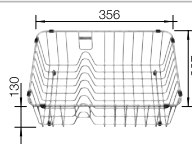

Panier à vaisselle

231 693
€ 98,00

BLANCO UNIT avec BLANCO ADIRA XL 6 S-F