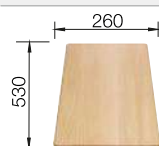

Dessin technique

Profondeur 165/165 mm

Evoirs en acier
inoxydable

800 mm

Acc. supplémentaires

Planche à découper en hêtre massif

218 313
€ 116,00

Planche à découper en plastique blanc de qualité