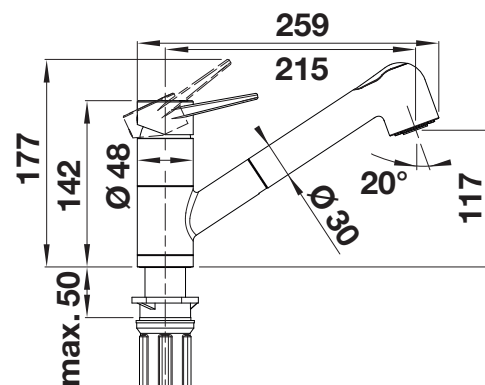

- Pour une installation devant une fenêtre
- Poignée en haut pour une grande facilité d'utilisation et une planification flexible de la cuisine
- Double jet extractible: avec deux types de jets, normal et mousseur, et passage aisé d'un jet à l'autre
- Convient particulièrement aux éviers et aux cuves compacts
- Distance minimale entre l'évier et le battant de fenêtre: 2,5 cm

Solution fenêtre

Bec rétractable à double jet

Douchette extractible

surface métallique

Tous les prix en € HTVA

chromé

526 418

€ 594,00

Dessin technique