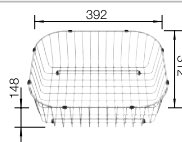

Panier à vaisselle en inox

220573
€ 81,00