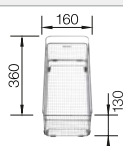

Panier à vaisselle multifonctions en inox

223 297

€ 166,00