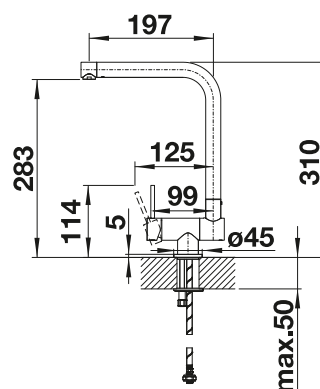

Dessin technique

Débit 11.83 l/min druk 3 bar

Compris dans la livraison

- Bec orientable 360° pour une grande portée, rotatif sur la zone avant
- Trou de robinetterie Ø 35 mm requis
- Cartouche avec disques céramiques
- Tuyaux de raccordement flexibles, 500 mm de long et écrou de 3/8'' pour une installation particulièrement facile et sûre
- Régulateur de jet breveté réduisant nettement l'entartrage
- Plaque stabilisatrice augmentant la stabilité du robinet lors de l'encastrement dans les éviers en acier inoxydable
- Certificat LGA
- Certificat DVGW

Acc. supplémentaires

Filtre pour robinet d'arrêt

128 434

€ 35,00

Distributeur de détergent recommandé

BLANCO TORRE Distributeur de détergent

voir page 419