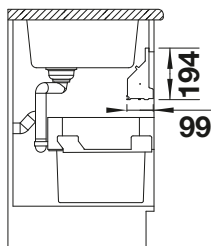

- Maintient l'évier et l'armoire organisés et bien rangés
- L'étagère sur le dessus de l'armoire offre un espace supplémentaire pour ranger les ustensiles de l'évier comme les brosses, les éponges et les sacs poubelles
- Accès rapide aux éléments stockés à portée ergonomique
- Correspond à d'autres composants d'organisation d'armoires comme SELECT II et FLEXON II
- Pour armoires de 60 cm, disponible pour façades coulissantes (P) et portes battantes (H)

Façade amovible

Porte battante

Dim. sous-évier mm	600	600
BLANCO Orga Shelf 60	H	P
	527 459	527 458
Tous les prix en € HTVA	€ 131,00	€ 131,00