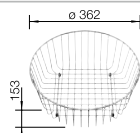

Acc. supplémentaires

Planche à découper en hêtre massif

218 421
€ 156,00

Panier à vaisselle en inox

220 574
€ 70,00

BLANCO UNIT avec BLANCO RONDOSOL

BLANCO MIDA-S

voir page 390