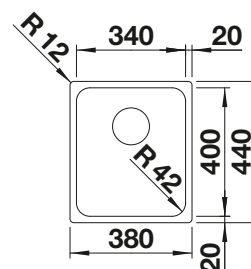

Profondeur 185 mm

Pour l'installation d'un mitigeur, commande de vidange ou distributeur de détergent directement sur un plan de travail en stratifié, un joint de protection flexible étanche (120 055) est à prévoir.