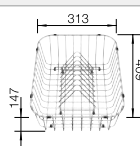

218 313
€ 116,00

Planche à découper en plastique blanc de qualité

217 611
€ 132,00

Panier à vaisselle avec intégré support assiettes

507 829
€ 252,00

BLANCO UNIT avec BLANCO ZIA 45 S Compact

BLANCO KANO

voir page 389