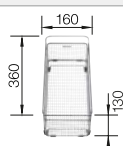

Panier à vaisselle multifonctions en inox

223 297
€ 166,00