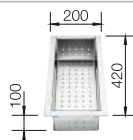

Acc. supplémentaires

Cuvette en inox

219649
€ 301,00