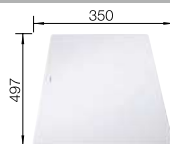

Planche à découper en verre de sécurité blanc