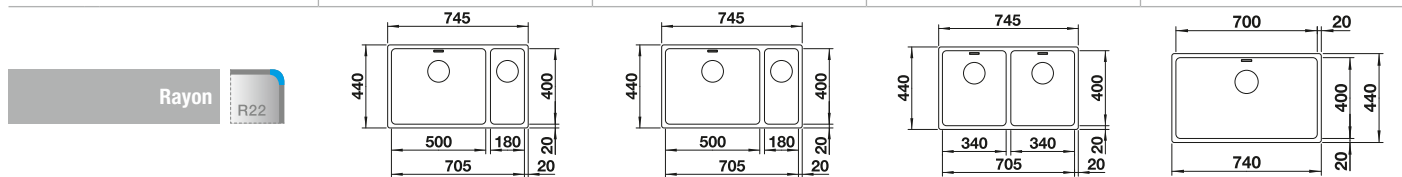

Compris dans la livraison système d'écoulement InFino manuel

système d'écoulement compact à encombrement réduit, crépine InFino 2 x 3 1/2", kit de fixation

Note de planification:

Veuillez noter les informations de découpe pour la méthode d'installation qui convient.

Acc. supplémentaires

Planche à découper en frêne-composite

230 700

€ 283,00

Cuvette multifonctions en inox

227 692

€ 128,00

Surface d'égouttage en plastique avec plateau perforé en inox

513 485

€ 193,00

BLANCO UNIT avec BLANCO ANDANO-U

BLANCO SONEA-S Flexo

voir page 360

BLANCO FLEXON II Low 80/3

voir page 431