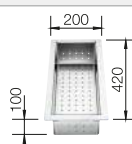

Acc. supplémentaires

Planche à découper en verre de sécurité blanc

225 333
€ 215,00

Cuvette en inox

219 649
€ 301,00

Egouttoir pliable

238 482
€ 106,00

BLANCO UNIT avec BLANCO CLARON 400/400-IF