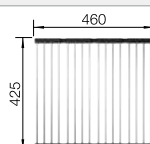

Acc. supplémentaires

Planche à découper en verre de sécurité blanc

225 333
€ 215,00

Cuvette en inox

219 649
€ 301,00

Egouttoir pliable

238 482
€ 106,00

BLANCO UNIT avec BLANCO CLARON-IF/A