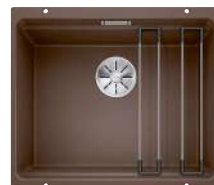

DE MAGNIFIQUES COULEURS.

Cuves en
SILGRANIT

Découvrez la magnifique palette de couleurs SILGRANIT®.

Silgranit est une superbe surface lisse disponible dans une gamme de couleurs axées sur le design qui ne passeront pas. La couleur joue un rôle essentiel dans notre vie, en particulier au sein de nos maisons. C'est un aspect fondamental de la décoration d'intérieur et nous utilisons la couleur comme une forme d'expression créative. Elle a le pouvoir de réconforter, de dynamiser, d'apaiser et de réveiller.

Trouvez l'inspiration et créez d'adorables cuisines avec un éventail de teintes Silgranit disponibles dans notre gamme de cuves, d'éviers et de mitigeurs.

café

Affirmez votre style dans la cuisine.

Le style, la couleur et les matériaux sont des éléments clés dans la planification d'une cuisine. Le design de la cuisine n'est pas complet sans couleur. Nos éviers, cuves et mitigeurs en Silgranit donnent un look épuré lorsqu'ils sont associés. Pour affirmer votre style, vous pouvez associer nos éviers et nos cuves en Silgranit avec notre gamme de mitigeurs en différentes finitions. L'harmonie captivante entre couleurs et matériaux met l'accent sur le design.