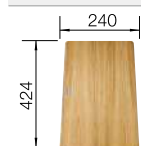

Veillez noter les informations de découpe pour la méthode d'installation qui convient.

Acc. supplémentaires

Planche à découper en frêne-composite

230 700

€ 283,00

Cuvette multifonctions en inox

227 692

€ 128,00