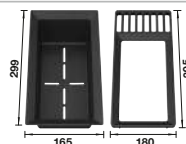

Égouttoir 2-en-1

527 644
€ 93,00

Nouveau