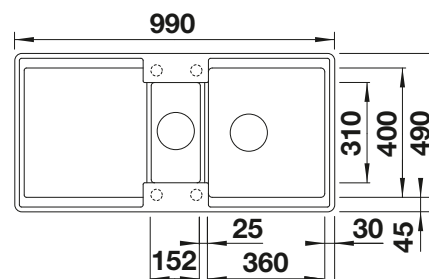

○ trou pré-perforé à défoncer
Profondeur 200/135 mm

Acc. supplémentaires

234 795
€ 152,00

231 693
€ 98,00

BLANCO UNIT avec BLANCO ADIRA 6 S-F

voir page 363

voir page 424