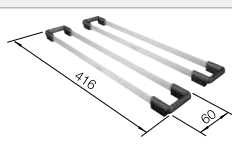

Deux TOP-Rails

235 906

€ 151,00