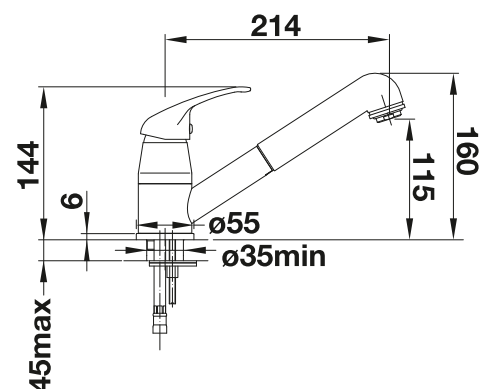

Également en basse pression

Douchette extractible

Dessin technique

Débit 9.1 / 6.2 (BP) / 10.6 (HP) l/min druk 3 bar

Compris dans la livraison

- Bec orientable 90°
- Perçage de Ø 35 mm requis
- Cartouche avec disques céramiques
- Tuyaux de raccordement flexibles de 500 mm de longueur avec écrou de 3/8" pour un montage particulièrement simple et sûr
- Flexible de douchette (gainé) tissu
- Equipé de série d'un clapet anti-retour, qui le protège contre les reflux, conformément à la norme EN 1717
- Certificat LGA