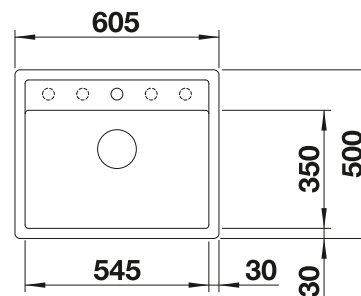

Dessin technique

R10

○ trou pré-perforé à défoncer
Profondeur 190 mm

Acc. supplémentaires

235 866
€ 69,00

507 829
€ 252,00

230 734
€ 51,00

BLANCO UNIT avec BLANCO DALAGO 6-F

voir page 388

voir page 425