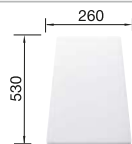

Planche à découper en plastique blanc de qualité

217 611
€ 132,00