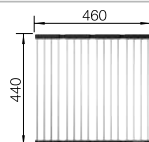

Egouttoir pliable

238 483

€ 119,00