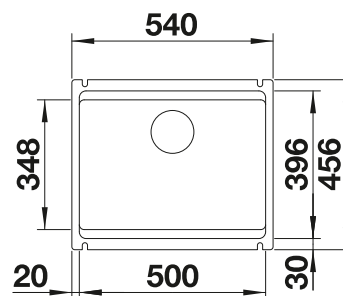

Profondeur 200 mm

600 mm

Acc. supplémentaires

Planche à découper en hêtre

514544
€ 148,00

Planche à découper en verre de sécurité

227699
€ 153,00

Cuvette

226189
€ 123,00

BLANCO UNIT avec BLANCO ETAGON 500-U

BLANCO LINUS

voir page 379

BLANCO SELECT II 60/3

voir page 425