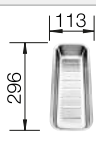

Cuvette (en inox)

planche à découper en verre de sécurité amovible, insert en acier inoxydable perforé, système d'écoulement compact à encombrement réduit, crépine InFino 3 1/2" et crépine InFino 1 1/2" avec commande de vidange (bouton tournant de commande) pour la cuve principale