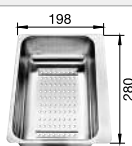

218 313
€ 116,00

Planche à découper en plastique blanc de qualité

217 611
€ 132,00

Cuvette multifonctions en inox

217 796
€ 139,00

BLANCO UNIT avec BLANCO METRA 6

BLANCO LINUS-S

voir page 377