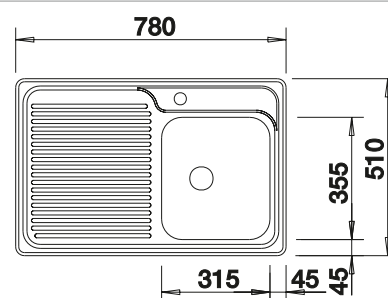

Compris dans la livraison

système d'écoulement compact à encombrement réduit, crépine 3 1/2", joint

Dessin technique

Profondeur 195 mm

Eviers en acier
inoxydable

400 mm

Acc. supplémentaires

Planche à découper en hêtre