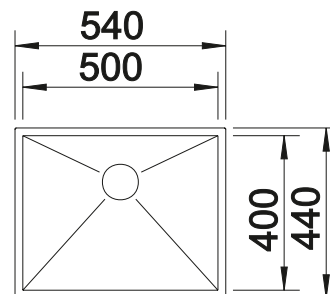

Profondeur 175 mm

Remarque: également disponible en version affleurante.

* Remarque concernant le matériel fourni :
il faut prévoir un set d'extension lors de la pose des modèles sous-encastrés ne comportant pas de plage de robinetterie lorsqu'ils sont combinés avec une commande de vidange à distance par tirette.
Référence recommandée : 232 459

L'installation d'un mitigeur de cuisine, d'une commande de vidange ou d'un distributeur de détergent sur des plans de travail stratifiés nécessite un ruban d'étanchéité flexible disponible sous le numéro d'article n° 120 055.

Acc. supplémentaires

Planche à découper en verre de sécurité blanc

225 333
€ 215,00

Cuvette en inox

219 649
€ 301,00

Egouttoir pliable

238 482
€ 106,00

BLANCO UNIT avec BLANCO ZEROX 500-IF

BLANCO LINEE-S

voir page 356

BLANCO SELECT II 60/3

voir page 425