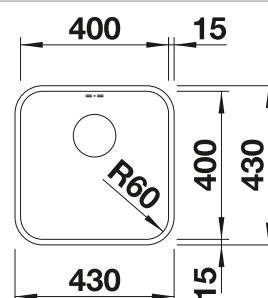

Profondeur 175 mm

Remarque technique : veuillez commander les raccords d'évacuation pour les combinaisons de deux cuves individuelles séparément.

Acc. supplémentaires

Deux TOP-Rails

235 906
€ 151,00

Panier à vaisselle en inox

514 238
€ 70,00

Égouttoir

230 734
€ 51,00

BLANCO UNIT avec BLANCO SUPRA 400-U

BLANCO MIDA-S

voir page 390

BLANCO BOTTON Pro 45/2
Automatique

voir page 434