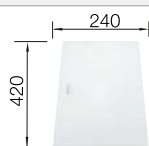

Cuves en acier
inoxydable

900 mm

Acc. supplémentaires

Planche à découper en verre de sécurité blanc

225 333
€ 215,00

Cuvette en inox

219 649
€ 301,00

Egouttoir pliable