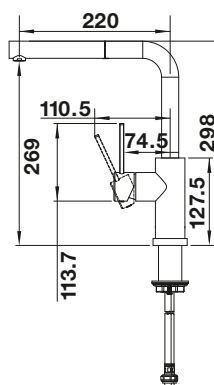

Dessin technique

Débit 6.8 l/min druk 3 bar

Compris dans la livraison

- Bec orientable à 190°
- Perçage de Ø 35 mm requis
- Cartouche avec disques céramiques
- Tuyaux de raccordement flexibles, longueur 985 mm, et écrou 3/8" pour un montage particulièrement simple et sûr
- Régulateur de jet breveté/jet cascade réduisant nettement l'entartrage
- Plaque stabilisatrice augmentant la stabilité du robinet lors de l'encastrement dans les éviers en inox
- Equipé de série d'un clapet anti-retour, qui le protège contre les reflux, conformément à la norme EN 1717
- Certificat LGA
- Certificat DVGW

Acc. supplémentaires

Filter pour robinet d'arrêt

128 434

€ 35,00

Protection flexible pour des mitigeurs

511 920

€ 32,00

Distributeur de détergent recommandé

BLANCO PIONA Distributeur de détergent

voir page 417