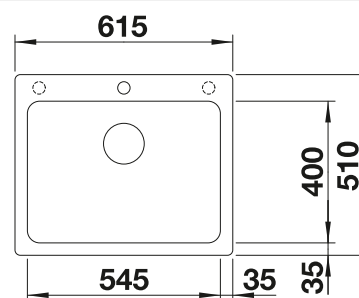

Dessin technique

R35

○ trou pré-perforé à défoncer
Profondeur 200 mm

Acc. supplémentaires

Deux TOP-Rails

235 906
€ 151,00

Planche à découper en hêtre

225 362
€ 148,00

Planche à découper en plastique blanc de qualité

210 521
€ 135,00

BLANCO UNIT avec BLANCO NAYA 6

BLANCO KANO-S

voir page 388

BLANCO BOTTON Pro 60/3
Manuel

voir page 435