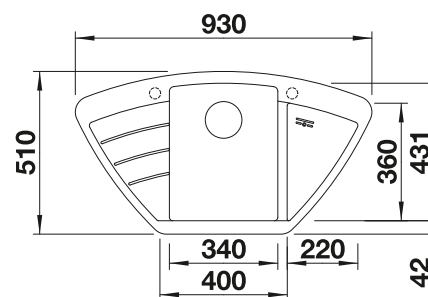

Dessin technique

○ trou pré-perforé à défoncer
Profondeur 180/27 mm
Découpe selon le gabarit.

Acc. supplémentaires

Panier à vaisselle multifonctions en inox

223 297

€ 166,00

Panier à vaisselle avec intégré support assiettes

507 829

€ 252,00

BLANCO UNIT avec BLANCO ZIA 9 E

BLANCO KANO-S

voir page 388

BLANCO SOLON-IF

voir page 437