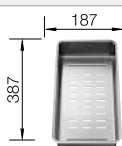

Cuvette multifonctions en inox

231 396
€ 202,00