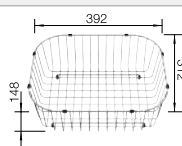

218313
€ 116,00

Planche à découper en plastique blanc de qualité

217611
€ 132,00

Panier à vaisselle en inox

220573
€ 81,00

BLANCO UNIT avec BLANCO LIVIT XL 5 S

BLANCO KANO

voir page 389