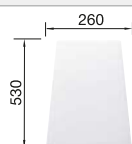

218 313
€ 116,00

Planche à découper en plastique blanc de qualité

217 611
€ 132,00

Cuvette multifonctions

227 689
€ 128,00

BLANCO UNIT avec BLANCO ELON XL 8 S

BLANCO CARENA-S Vario

voir page 371