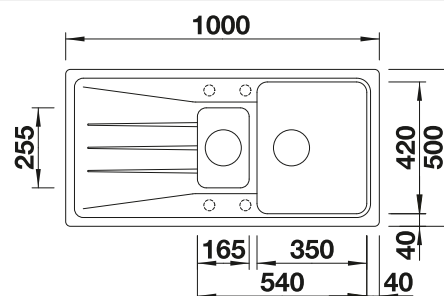

Dessin technique

○ trou pré-perforé à défoncer

Profondeur 190/120 mm

Remarque: La 1/2 cuve servant aussi de trop-plein ne pourra donc pas être fermée hermétiquement.

Acc. supplémentaires

Planche à découper en hêtre massif

218 313
€ 116,00

Planche à découper en plastique blanc de qualité

217 611
€ 132,00

Cuvette multifonctions en inox

231 178
€ 103,00

BLANCO UNIT avec BLANCO SONA 6 S

BLANCO KANO-S

voir page 388

BLANCO BOTTON Pro 60/3
Automatique

voir page 434