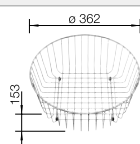

Eviders en acier inoxydable

600 mm

Acc. supplémentaires

Planche à découper en hêtre massif

218 421
€ 156,00

Panier à vaisselle en inox

220 574
€ 70,00

BLANCO UNIT avec BLANCORONDOSET