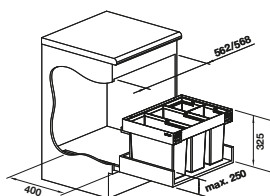

- Pour armoires basses avec tiroirs divisés et d'une largeur de 50 à 90 cm (grâce à une hauteur d'installation réduite de 330 mm)
- Options multiples et différentes de tri des déchets grâce à des combinaisons flexibles de seaux, avec un encombrement réduit dans le meuble sous-évier
- Très stable et hygiénique grâce à une solution de cadre avec des seaux suspendus
- Montage facile sans marquage ni préperçage
- Design moderne avec de l'aluminium de haute qualité
- Toutes les pièces sont faciles à nettoyer grâce aux grandes surfaces lisses
- Des accessoires en option complètent le système pour une solution personnalisée

Dim. sous-évier mm	600	600	600	600
BLANCO FLEXON II Low	60/4	XL 60/3	60/3	60/2
	526644	526643	526642	526641
Tous les prix en € HTVA	€ 294,00	€ 278,00	€ 253,00	€ 242,00

Volume de seau	42 l	46 l	45 l	49 l

Compris dans la livraison

système pour encastrement dans tiroirs, 2 x 15 l et 2 x 6 l seau, 1 x couvercle du seau 6 l

système pour encastrement dans tiroirs, 1 x 30 l et 2 x 8 l seau, 1 x couvercle du seau 8 l

système pour encastrement dans tiroirs, 3 x 15 l seau

système pour encastrement dans tiroirs, 1 x 30 l et 1 x 19 l seau

Note d'installation

- Nécessite un meuble sous-évier avec panneau et tiroir.
- Hauteur d'installation 325 mm au-dessus de la base du tiroir, profondeur d'installation 400 mm (dimensions intérieures du tiroir).
- Hauteur maximale du cadre : 250 mm au-dessus de la base du tiroir.
- Convient aussi pour le montage dans des meubles sous-évier munis de portes à cassettes avec un cadre de minimum 90 mm.
- Lors de l'élaboration du projet, tenez compte de la hauteur d'installation du système de déchets, de la hauteur de la base du tiroir, de la profondeur d'encastrement de l'évier avec le système d'évacuation et des dimensions minimales du meuble sous-évier en résultant.
- Hauteur minimale de plinthe recommandée pour l'installation de MOVEX : 100 mm.