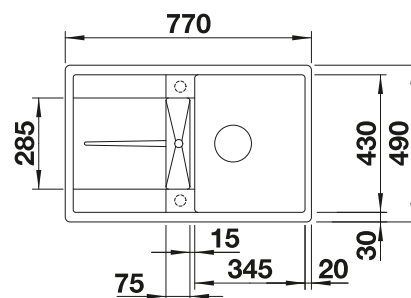

Dessin technique

○ trou pré-perforé à défoncer
Profondeur 190/25 mm

Acc. supplémentaires

235 866
€ 69,00

223 297
€ 166,00

507 829
€ 252,00

BLANCO UNIT avec BLANCO METRA 45 S-F

voir page 380

voir page 427