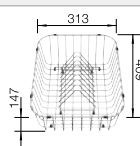

Profondeur 190/40 mm

Eviers en acier inoxydable

450 mm

Acc. supplémentaires

Support de découpe polyvalent

225 469
€ 16,00

Cuvette multifonctions en inox

224 787
€ 233,00