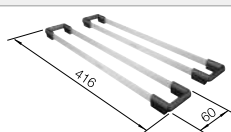

Acc. supplémentaires

Planche à découper en bambou

239 449
€ 71,00

Deux TOP-Rails

235 906
€ 151,00

Surface d'égouttage en plastique avec plateau perforé en inox

513 485
€ 193,00

BLANCO UNIT avec BLANCO SOLIS 400-IF/A