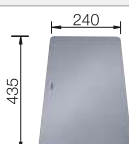

Planche à découper en verre de sécurité

227 697

€ 153,00