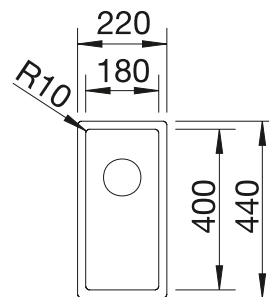

Profondeur 130 mm

Remarque : l'installation d'un mitigeur de cuisine, d'une commande de vidange ou d'un distributeur de détergent sur des plans de travail stratifiés nécessite un ruban d'étanchéité flexible disponible sous le numéro d'article n° 120 055.