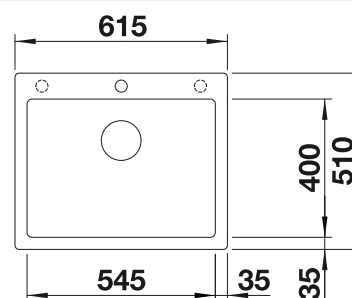

○ trou pré-perforé à défoncer

Profondeur 220 mm

La planche à découper optionnelle en frêne composite ne peut être placée sur le bord de l'évier que si le diamètre de la robinetterie est inférieur à 48 mm.

Acc. supplémentaires

Planche à découper en frêne-composite

230 700
€ 283,00

Deux TOP-Rails

235 906
€ 151,00

Egouttoir pliable

238 482
€ 106,00

BLANCO UNIT avec BLANCO PLEON 6

BLANCO LINUS-S

voir page 377

BLANCO SELECT II 60/3

voir page 425