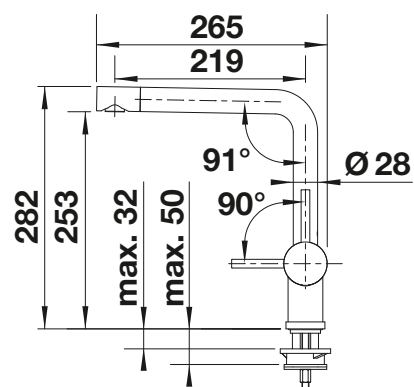

Dessin technique

Débit 14.4 l/min druk 3 bar

Compris dans la livraison

- Bec orientable 360°
- Perçage de Ø 35 mm requis
- Cartouche avec disques céramiques
- Tuyaux de raccordement flexibles de 450 mm de longueur avec écrou de 3/8" pour un montage particulièrement simple et sûr
- Régulateur de jet breveté/jet cascade réduisant nettement l'entartrage
- Plaque stabilisatrice augmentant la stabilité du robinet lors de l'encastrement dans les éviers en inox
- Certificat LGA
- Certificat DVGW

Acc. supplémentaires

Filtre pour robinet d'arrêt

128 434
€ 35,00

Régulateur de jet - jet pluie et mousseur - pour mitigeurs haute pression, incl. clé pour régulateur de jet

521 746
€ 47,00

Distributeur de détergent recommandé

BLANCO LATO Distributeur de détergent

voir page 418