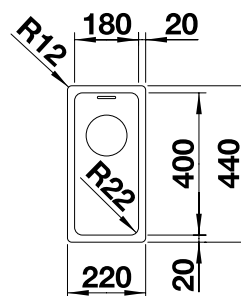

Profondeur 130 mm

L'installation d'un mitigeur de cuisine, d'une commande de vidange ou d'un distributeur de détergent sur des plans de travail stratifiés nécessite un ruban d'étanchéité flexible disponible sous le numéro d'article n° 120 055.

Veillez noter les informations de découpe pour la méthode d'installation qui convient.

Acc. supplémentaires

Cuvette multifonctions en inox

227 692
€ 128,00

Egouttoir pliable

238 482
€ 106,00

Égouttoir

230 734
€ 51,00