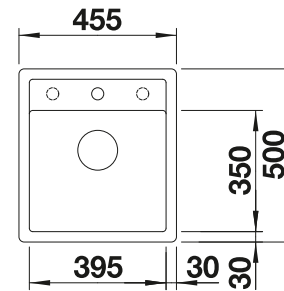

Dessin technique

R10

○ trou pré-perforé à défoncer
Profondeur 190 mm

Acc. supplémentaires

235 866
€ 69,00

514 238
€ 70,00

230 734
€ 51,00

BLANCO UNIT avec BLANCO DALAGO 45-F

voir page 389

voir page 427