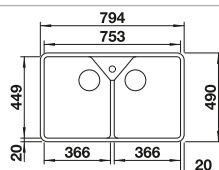

Compris dans la livraison		commande manuelle
	système d'écoulement, 2 x crépine 3 ½"	système d'écoulement, crépine 3 ½"

Acc. supplémentaires

BLANCO UNIT avec BLANCO VILLAE Farmhouse

voir page 382

voir page 438