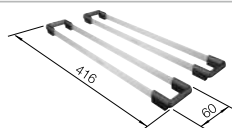

Acc. supplémentaires

Deux TOP-Rails

235906
€ 151,00