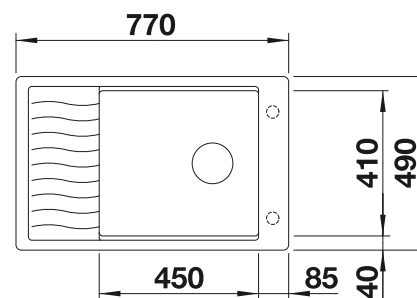

○ trou pré-perforé à défoncer
Profondeur 190 mm

Acc. supplémentaires

227 689
€ 128,00

223 297
€ 166,00

507 829
€ 252,00

BLANCO UNIT avec BLANCO ELON XL 6 S-F

voir page 371

voir page 424