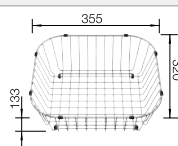

Acc. supplémentaires

Planche à découper en bambou

239 449
€ 71,00

Panier à vaisselle en inox

514 238
€ 70,00

Égouttoir

230 734
€ 51,00

BLANCO UNIT avec BLANCO SOLIS 340-U