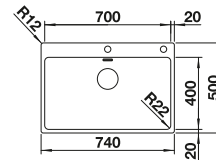

reddot design award
winner 2012

Cuves en acier
inoxydable

800 mm

Dim. sous-évier mm	800	800
BLANCO ANDANO-IF/A	340/340-IF/A	700-IF/A
Bord IF extra-plat 		
 brillant	525 248	525 246
Tous les prix en € HTVA	€ 1250,00	€ 934,00
Profondeur	190/190 mm	190 mm