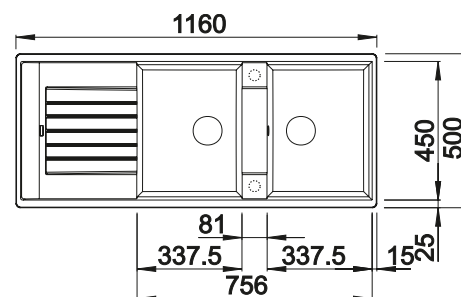

Dessin technique

○ trou pré-perforé à défoncer
Profondeur 190/190 mm

Acc. supplémentaires

Planche à découper en hêtre massif

218 313
€ 116,00

Planche à découper en plastique blanc de qualité

217 611
€ 132,00

Panier à vaisselle multifonctions en inox

223 297
€ 166,00

BLANCO UNIT avec BLANCO ZIA 8 S

BLANCO KANO-S

voir page 388

BLANCO SOLON-IF

voir page 437