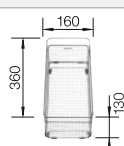

Panier à vaisselle multifonctions en inox

223 297
€ 166,00