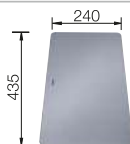

Acc. supplémentaires

Planche à découper en verre de sécurité

227 697
€ 153,00

Cuvette multifonctions en inox

227 692
€ 128,00

Panier à vaisselle multifonctions en inox

223 297
€ 166,00

BLANCO UNIT avec BLANCO ANDANO-IF