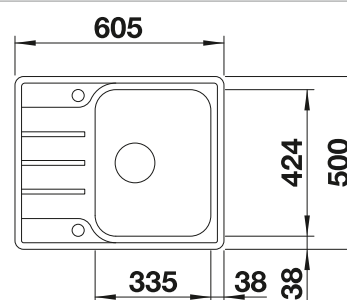

Dessin technique

Profondeur 205 mm

Eviers en acier inoxydable

450 mm

Acc. supplémentaires

Panier à vaisselle avec intégré support assiettes

507 829

€ 252,00

BLANCO UNIT avec BLANCO LEMIS 45 S-IF Mini

BLANCO KANO

voir page 389

BLANCO SELECT II 45/2

voir page 427