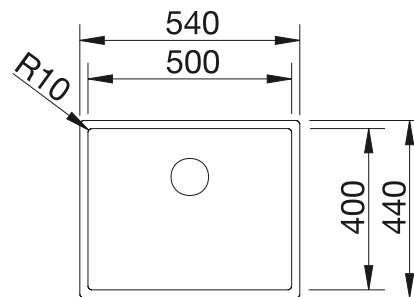

Profondeur 190 mm

Remarque technique: veuillez commander les raccords d'évacuation pour les combinaisons de deux cuves individuelles séparément.

Cuves en acier
inoxydable

600 mm

Acc. supplémentaires

Planche à découper en noyer

223 074

€ 368,00

Égouttoir amovible en acier inoxydable

223 067

€ 409,00

Panier à vaisselle multifonctions en inox

223 297

€ 166,00

BLANCO UNIT avec BLANCO CLARON 500-U Durinox

BLANCO drink.filter EVOL-S Pro

voir page 339

BLANCO SELECT II 60/3

voir page 425