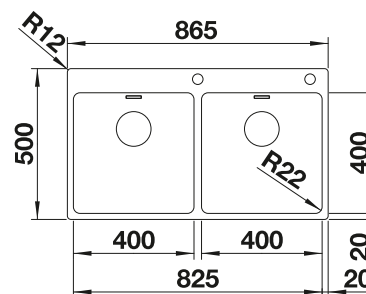

Profondeur 190/190 mm

Perçage supplémentaire possible. Le perçage ultérieur doit être effectué par une entreprise spécialisée.

Acc. supplémentaires

Planche à découper en frêne-composite

230 700

€ 283,00

Cuvette multifonctions en inox

227 692

€ 128,00

Deux TOP-Rails

235 906

€ 151,00

BLANCO UNIT avec BLANCO ANDANO 400/400-IF/A

BLANCO SONEA-S Flexo

voir page 360

BLANCO FLEXON II Low 90/4

voir page 431