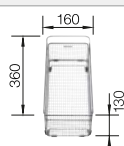

Planche à découper en hêtre massif

218 313
€ 116,00

Planche à découper en plastique blanc de qualité

217 611
€ 132,00

Panier à vaisselle multifonctions en inox

223 297
€ 166,00

BLANCO UNIT avec BLANCO ZIA 8 S