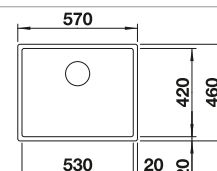

Rayon R10

Remarque technique : les rebords de soutien des cuves à sous-encastrer ne sont pas fermés dans les coins.

Remarque: Il faut prévoir un set d'extension lors de la pose des modèles à sous encastrer ne comportant pas de plage de montage pour robinetterie lorsqu'ils sont combinés avec une tirette de vidange. A prévoir: 232 459 en combinaison avec l'élément de commande souhaité (veuillez commander la commande de vidange séparément).

L'installation d'un mitigeur de cuisine, d'une commande de vidange ou d'un distributeur de détergent sur des plans de travail stratifiés nécessite un ruban d'étanchéité flexible disponible sous le numéro d'article n° 120 055.

Compris dans la livraison

système d'écoulement InFino manuel

système d'écoulement compact à encombrement réduit, crépine InFino 3 1/2", kit de fixation

système d'écoulement compact à encombrement réduit, crépine InFino 3 1/2" avec système d'écoulement (PushControl), kit de fixation

système d'écoulement compact à encombrement réduit, crépine InFino 3 1/2", kit de fixation