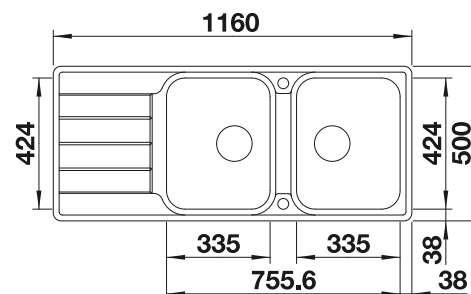

Profondeur 205/205 mm

Eviers en acier inoxydable

800 mm

Acc. supplémentaires

Panier à vaisselle avec intégré support assiettes

507 829

€ 252,00

BLANCO UNIT avec BLANCO CLASSIMO 8 S-IF

BLANCO LANORA-S

voir page 383

BLANCO FLEXON II Low 80/3

voir page 431