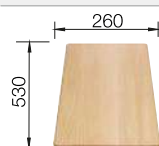

Dessin technique

Profondeur 195/145 mm

Eviers en acier
inoxydable

600 mm

Acc. supplémentaires

Planche à découper en hêtre massif

218 313
€ 116,00

Planche à découper en plastique blanc de qualité