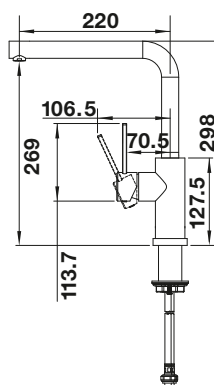

Dessin technique

Débit 10.5 (HP) / 5.2 (BP) l/min druk 3 bar

Compris dans la livraison

- Bec orientable 360°
- Perçage de Ø 35 mm requis
- Cartouche avec disques céramiques
- Tuyaux de raccordement flexibles de 985 mm de longueur avec écrou de 3/8" pour un montage particulièrement simple et sûr
- Régulateur de jet breveté/jet cascade réduisant nettement l'entartrage
- Plaque stabilisatrice augmentant la stabilité du robinet lors de l'encastrement dans les éviers en inox
- Certificat LGA
- Certificat DVGW
- Régulateur de jet breveté/jet cascade réduisant nettement l'entartrage

Acc. supplémentaires

Filtre pour robinet d'arrêt

128 434

€ 35,00

Distributeur de détergent recommandé

BLANCO PIONA Distributeur de détergent

voir page 417