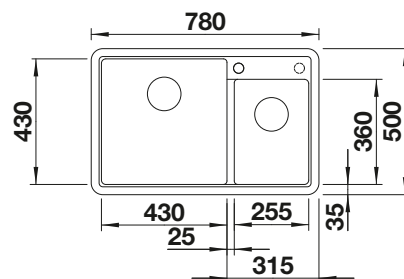

Dessin technique

○ trou pré-perforé à défoncer
Profondeur 190/190 mm

Acc. supplémentaires

Planche à découper en hêtre massif

218 313
€ 116,00

Planche à découper en plastique blanc de qualité

217 611
€ 132,00

BLANCO UNIT avec BLANCO LEGRA 8

BLANCO MIDA-S

voir page 390

BLANCO SOLON-IF

voir page 437