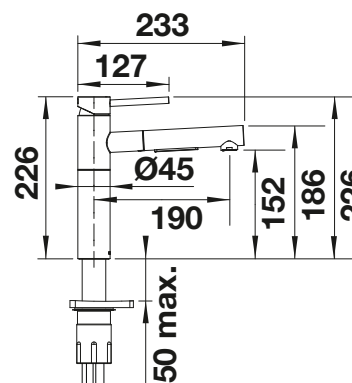

Dessin technique

Débit 7.9 l/min druk 3 bar

Compris dans la livraison

- Bec orientable à 140° pour une plus grande portée
- Orifice de Ø 35 mm requis
- Cartouche avec disques céramiques
- Installation facile et rapide d'un mitigeur professionnel avec BLANCOlock
- Tuyaux de raccordement flexibles, 700 mm de long et écrou 3/8" pour une installation particulièrement facile et sûre
- Régulateur de jet breveté réduisant nettement l'entartrage
- Plaque stabilisatrice augmentant la stabilité du robinet lors de l'encastrement dans les éviers en acier inoxydable
- Équipé de série d'un clapet anti-retour qui le protège contre les reflux, conformément à la norme EN 1717
- Certificat LGA
- Certification DVGW en cours

Acc. supplémentaires

Filtre pour robinet d'arrêt

128 434
€ 35,00

Protection flexible pour des mitigeurs

511 920
€ 32,00

Distributeur de détergent recommandé

BLANCO LATO Distributeur de détergent
voir page 418