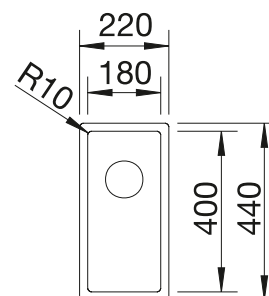

Profondeur 130 mm

Remarque technique : veuillez commander les raccords d'évacuation pour les combinaisons de deux cuves individuelles séparément.

Cuves en acier
inoxydable

300 mm