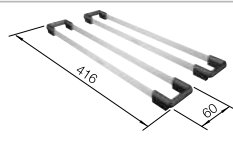

Deux TOP-Rails

235 906
€ 151,00

BLANCO UNIT avec BLANCO CLARON 4 S-IF

BLANCO CULINA-S II Sensor

voir page 352

BLANCO SOLON-IF

voir page 437