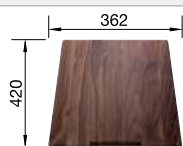

Acc. supplémentaires

Planche à découper en noyer

223 074

€ 368,00

Égouttoir amovible en acier inoxydable

223 067

€ 409,00

Panier à vaisselle multifonctions en inox