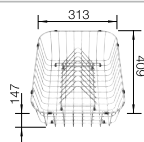

Panier à vaisselle avec intégré support assiettes

507 829
€ 252,00