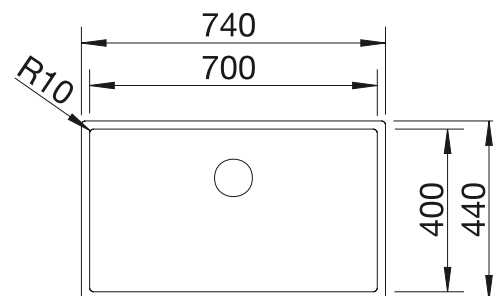

Profondeur 190 mm

Remarque technique: veuillez commander les raccords d'évacuation pour les combinaisons de deux cuves individuelles séparément.

Cuves en acier
inoxydable

800 mm

Acc. supplémentaires

Planche à découper en noyer

223 074

€ 368,00

Égouttoir amovible en acier inoxydable

223 067

€ 409,00

Panier à vaisselle multifonctions en inox

223 297

€ 166,00

BLANCO UNIT avec BLANCO CLARON 700-U Durinox

BLANCO drink.filter EVOL-S Pro

voir page 339

BLANCO FLEXON II Low 80/3

voir page 431