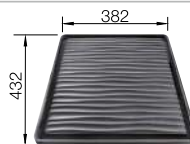

Égouttoir

230 734
€ 51,00