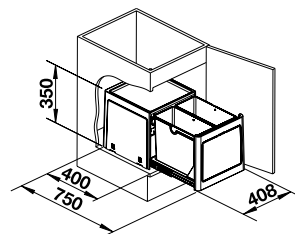

- Système compact avec accouplement de porte pour l'ouverture automatique du système des déchets lorsque la porte est ouverte
- Différents modèles pour les sous-évier les plus courantes
- Montage au sol simple grâce aux instructions de montage
- Conception fonctionnelle en plastique de haute qualité
- Seaux faciles à nettoyer avec poignées ergonomiques
- Grand volume de déchets malgré des dimensions compactes

Dim. sous-évier mm	600	450
BLANCO BOTTON Pro	60/3 Automatique	45/2 Automatique
	517 470	517 468
Tous les prix en € HTVA	€ 304,00	€ 256,00
Volume de seau	39 l	26 l