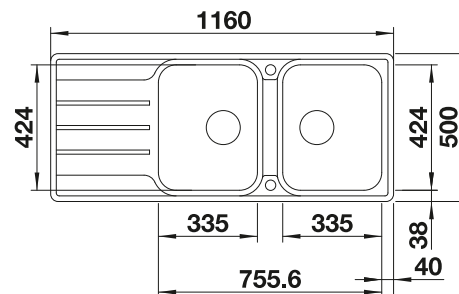

Dessin technique

Profondeur 205/205 mm

Eviders en acier
inoxydable

800 mm

Acc. supplémentaires

Panier à vaisselle avec intégré support assiettes

507 829

€ 252,00

BLANCO UNIT avec BLANCO LEMIS 8 S-IF

BLANCO KANO-S

voir page 388

BLANCO FLEXON II Low 80/3

voir page 431