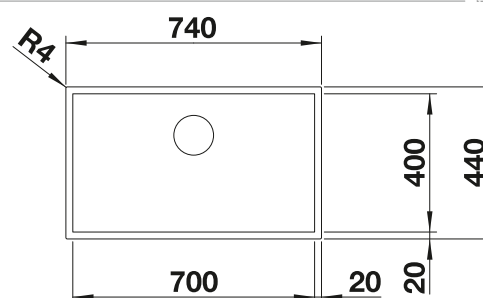

Profondeur 185 mm

Remarque : également disponible en version affleurante.

* Remarque concernant le matériel fourni :
il faut prévoir un set d'extension lors de la pose des modèles sous-encastrés ne comportant pas de plage de robinetterie lorsqu'ils sont combinés avec une commande de vidange à distance par trette.
Référence recommandée : 232 459

Acc. supplémentaires

Planche à découper en verre de sécurité blanc

225 333
€ 215,00

Égouttoir amovible en acier inoxydable

223 067
€ 409,00

Panier à vaisselle multifonctions en inox

223 297
€ 166,00

BLANCO UNIT avec BLANCO ZEROX 700-U Durinox

BLANCO LINEE-S

voir page 356

BLANCO SOLON-IF

voir page 437