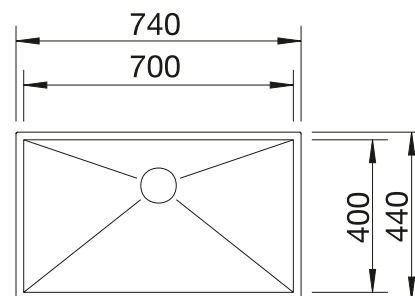

Profondeur 185 mm

Remarque : également disponible en version affleurante.

* Remarque concernant le matériel fourni :
il faut prévoir un set d'extension lors de la pose des modèles sous-encastrés ne comportant pas de plage de robinetterie lorsqu'ils sont combinés avec une commande de vidange à distance par tirette.
Référence recommandée : 232 459

Acc. supplémentaires

223 074
€ 368,00

219 649
€ 301,00

223 067
€ 409,00

BLANCO UNIT avec BLANCO ZEROX 700-U

voir page 356

voir page 431