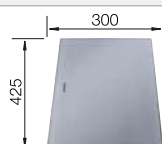

Acc. supplémentaires

Planche à découper en verre de sécurité

230 970

€ 246,00