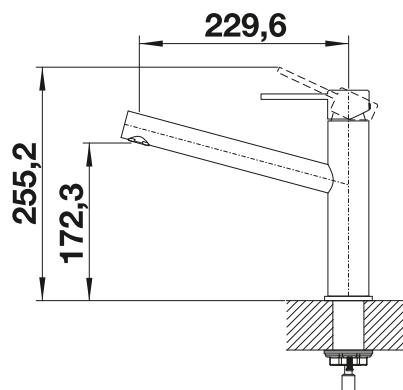

Dessin technique

Débit 13.4 l/min druk 3 bar