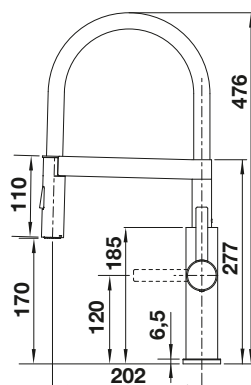

- Robinet classique avec accents noirs pour cuisine moderne
- Robinet de haute qualité en acier inoxydable massif brossé
- Tuyau noir flexible pour une grande liberté de mouvement
- Double jet avec passage facile du jet aéré au jet de rinçage puissant
- Support magnétique précis pour un arrimage pratique du tuyau
- Économique : réglage de base du levier au démarrage à froid

Bec rétractable à double jet

Douchette extractible

surface métallique

Tous les prix en € HTVA

	acier inoxydable brossé	526616	€ 667,00

Dessin technique