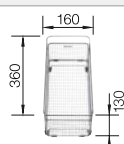

Acc. supplémentaires

Planche à découper en verre de sécurité blanc

225 333
€ 215,00

Égouttoir amovible en acier inoxydable

223 067
€ 409,00

Panier à vaisselle multifonctions en inox

223 297
€ 166,00

BLANCO UNIT avec BLANCO ZEROX 700-U Durinox