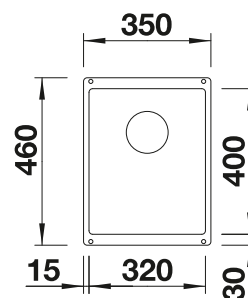

Profondeur 190 mm

Rayon de découpe : 10 mm

Remarque : veuillez commander les raccords d'évacuation pour les combinaisons de deux cuves individuelles séparément.