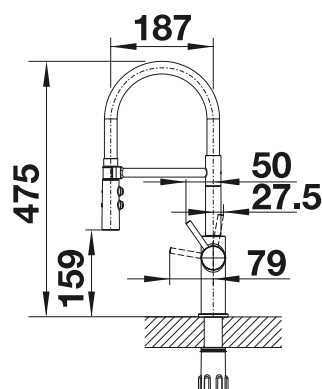

BLANCO CATRIS-S Flexo

- Lignes classiques avec design et caractéristiques semi-professionnelles
- Grande liberté de mouvement grâce à la douchette flexible noire
- Deux types de jets avec interruption de flux intégrée et transition facile d'un jet aéré à un jet de rinçage puissant
- Support magnétique précis pour un rangement aisé de la douchette
- Faible hauteur, particulièrement pratique en combinaison avec des armoires suspendues
- Également disponible avec une finition noire mate

PVD			Tous les prix en € HTVA
	Nouveau satin dark steel	527 731	€ 655,00
	PVD steel	525 792	€ 568,00
surface métallique			Tous les prix en € HTVA
	chromé	525 791	€ 532,00
Couleur spéciale			Tous les prix en € HTVA
	noir mat	525 793	€ 606,00

Bec rétractable à double jet

Douchette extractible

Dessin technique

Débit 7.8 l/min druk 3 bar

Compris dans la livraison

- Bec orientable 360° pour une grande portée
- Trou de robinetterie Ø 35 mm requis
- Cartouche avec disques céramiques
- Douchette en plastique
- Flexible noir en silicone
- Tuyaux de raccordement flexibles, 450 mm de long et écrou de 3/8'' pour une installation particulièrement facile et sûre
- Régulateur de jet breveté réduisant nettement l'entartrage
- Plaque stabilisatrice augmentant la stabilité du robinet lors de l'encastrement dans les éviers en acier inoxydable
- Équipé de série d'un clapet anti-retour qui le protège contre les reflux, conformément à la norme EN 1717
- Certificat LGA
- Certificat DVGW

Acc. supplémentaires

Filtre pour robinet d'arrêt

128 434

€ 35,00

Distributeur de détergent recommandé

BLANCO LATO Distributeur de détergent

voir page 418