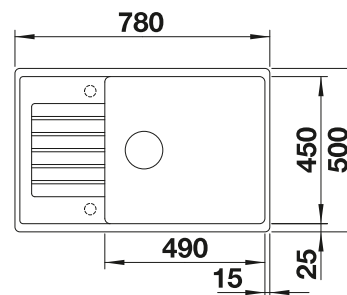

Dessin technique

○ trou pré-perforé à défoncer
Profondeur 190 mm

Acc. supplémentaires

Planche à découper en hêtre massif

218 313
€ 116,00

Planche à découper en plastique blanc de qualité

217 611
€ 132,00

Panier à vaisselle avec intégré support assiettes

507 829
€ 252,00

BLANCO UNIT avec BLANCO ZIA XL 6 S Compact

BLANCO KANO-S

voir page 388

BLANCO BOTTON Pro 60/3
Manuel

voir page 435