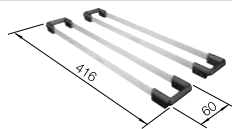

Acc. supplémentaires

Deux TOP-Rails

235 906
€ 151,00