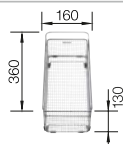

Veillez noter les informations de découpe pour la méthode d'installation qui convient.

Acc. supplémentaires

Planche à découper en verre de sécurité

227 697
€ 153,00

Cuvette multifonctions en inox

227 692
€ 128,00