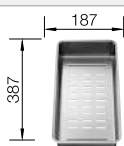

Cuvette multifonctions en inox

231 396
€ 202,00