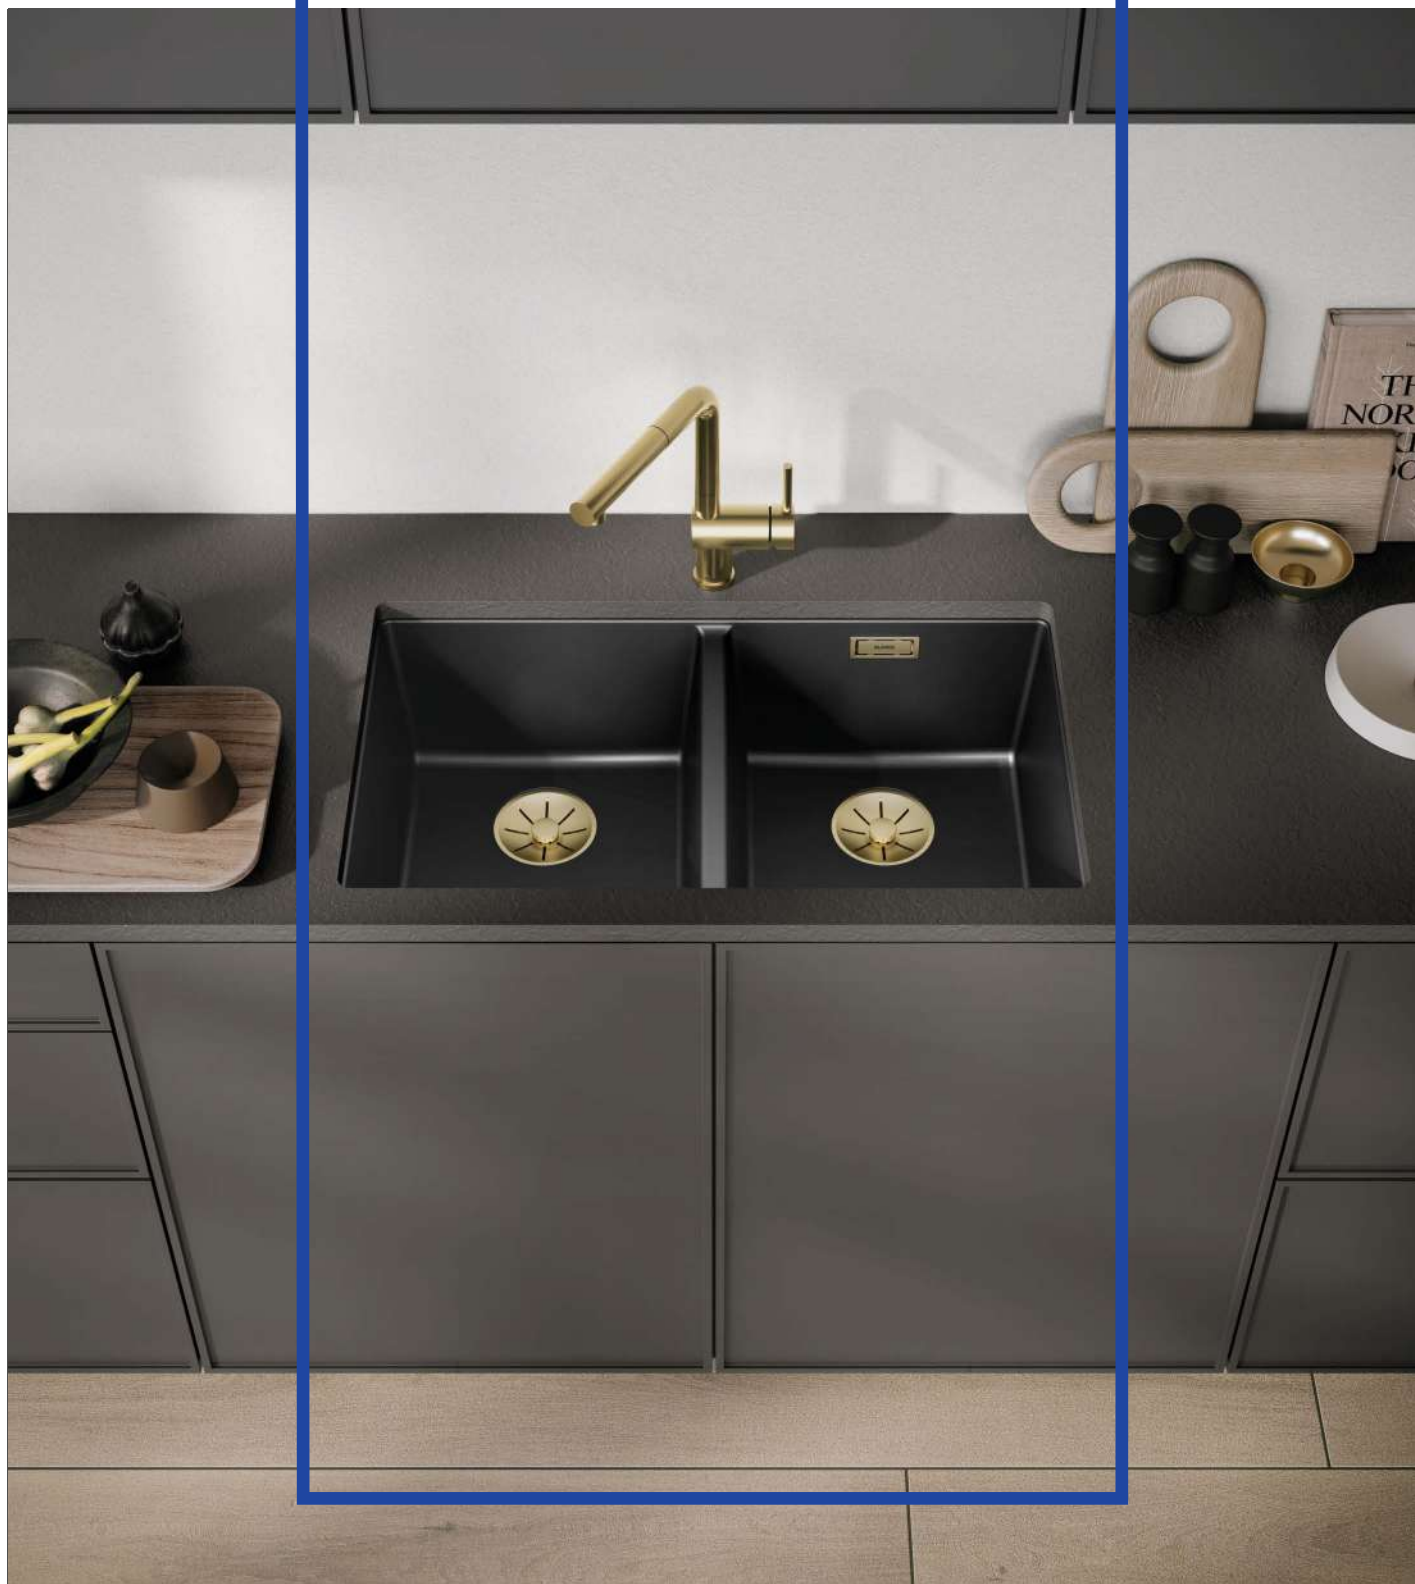

Valable à partir du 1er janvier 2024

BLANCO

Catalogue Belgique 2024

blanco.com

BLANCO UNIT
drink. prep. clean.

 **GERMANY**
SINCE 1925

CONTENU

UNIT INSPIRATIONS		3-9			
APERÇU DES PRODUITS		10-36			
CUVES EN SILGRANIT		37			
DALAGO	50, 61, 67, 69, 75, 79, 81-82	METRA	42, 62	SUBLINE	40, 47-48, 56-58, 65, 72-73, 78, 80, 83, 91-92, 96-98, 100
ETAGON	45-46, 54-55, 76-77, 90, 94-95	NAYA	43, 52, 63, 68, 70	ZIA	44
LEGRA	53, 64	PLEON	41, 49, 59-60, 66, 93, 99		
LEXA	51	BLANCORONDO	71		
CUVES EN ACIER INOXYDABLE		101			
ANDANO	107-109, 129-131, 155-157, 169-170, 182-184, 198-199, 205-206	DIVON II	122	SOLIS	134-136, 160-162, 171-172, 185-187, 200-201, 207-208
CLARON	105-106, 114-121, 140-148, 167-168, 174-179, 194-197, 203-204	ETAGON	111-113, 137-139	SUPRA	163-165, 173, 188-190, 202
CLASSIMO	132	LANTOS	159	TOP	110, 193, 209
BLANCODANA	166, 192	LEMIS	133, 158	ZEROX	123-128, 149-154, 180-181
		RONDOSOL	191		
CUVES EN CÉRAMIQUE		210			
ETAGON	212-213	PALONA	216	SUBLINE	214-215, 217-218
EVIERS EN SILGRANIT		219			
ADIRA	237-238, 258, 274-275, 283	FARON XL	239	NAYA	229
AXIA III	231-232, 250, 256, 270-271, 278, 281	FAVUM	249, 266	SONA	228, 243-244, 254, 262
COLLECTIS	236	LEGRA	248, 265	ZENAR	233-235, 251, 257, 272-273, 279, 282
BLANCODELTA II	223, 269	METRA	227, 241-242, 252-253, 260-261, 277, 280, 284	ZIA	224-225, 230, 245-247, 255, 263-264, 267
ELON	226, 240, 259, 276				
EVIERS EN ACIER INOXYDABLE		285			
ANDANO XL	301-302	BLANCODELTA	287	LIMIT	295, 314-315, 321, 330
AXIS III	300, 320, 323	DINAS	294, 311-313, 328-329	BLANCORONDOSET	316
CLARON	298, 318, 332	DIVON II	290, 299, 319, 322	TIPO	296, 317, 331
CLASSIC	333	LANTOS	288, 293, 309-310, 327	TOP	289, 297
CLASSIMO	291, 303-305, 324	LEMIS	292, 306-308, 325-326		
CUVES STYLE COTTAGE		334			
PANOR	337	VILLAE	336	VINTERA XL	335
DRINK.SYSTEMS		338			
drink.filter EVOL-S Pro	339				
MITIGEURS		340			
ALTA II	363-364	JANDORA	384	MILI	394
AMBIS	381	JURENA	373	PANERA	351
AVONA	361-362	KANO	388-389	SONEA	360
CANDOR	382	LANORA	383	TIVO	385-386
CARENA	371-372	LINEE	356-357	TRADON	370
CATRIS	365-367	LINUS	375-380	TRIMA	387
BLANCOCULINA II	352-355	LIVIA	359	VIU	374
DARAS	397-398	MIDA	390-391	VONDA	358
FONTAS	368-369	MILA	392-393	BLANCOWEGA II	395-396
MITIGEURS SOUS LA FENÊTRE		399			
ALTA-F II	401-402	ELOSCOPE-F	400	LINUS-F	403-404
CORESSA-F	411-412	LANORA-F	405-406	TIVO-F	407-408
DARAS-F	415-416	LARESSA-F	409-410	BLANCOWEGA-F II	413-414
DISTRIBUTEURS DE DÉTERGENT		417			
LATO	418	PIONA	417	TIGA	420
LIVIA	417	TANGO	420	TORRE	419
SYSTÈMES DE TRI DES DÉCHETS		421			
BOTTON II	436	Orga Shelf	440	Storage Caddy	444
BOTTON Pro	434-435	SELECT II	424-427	Système de rangement II	442
Flat Drawer	441	SINGOLO	438-439	Universal Bag	443
FLEXON II	428-433	SOLON-IF	437		
ACCESSOIRES		445			
Accessoires de cuisine	458-460	Accessoires pour robinets de cuisine	467	CARE Produits de nettoyage et d'entretien	447
Accessoires pour évier et cuves BLANCO	448-454, 461-466	Accessoires pour systèmes de tri des déchets BLANCO	455-457		
SERVICE		468			
Aperçu des produits par ordre numérique	468-490	Des solutions encastrables individuelles expliquées dans les moindres détails	493-494	Information sur le règlement (CE) n° 1907/2006 (REACH)	499
Commandes de vidange automatiques de BLANCO	497	Garantie de satisfaction	496	La commande de vidange automatique en 2 étapes	498
Conditions de la garantie	495	Il y en a pour tous les goûts	491-492		