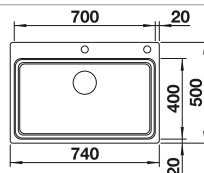

Compris dans la livraison système d'écoulement automatique InFino

2 x rails ETAGON en acier inoxydable, système d'écoulement compact à encombrement réduit, crépine InFino 3 1/2" avec commande de vidange (tirette), kit de fixation
Perçage supplémentaire possible. Le perçage ultérieur doit être effectué par une entreprise spécialisée