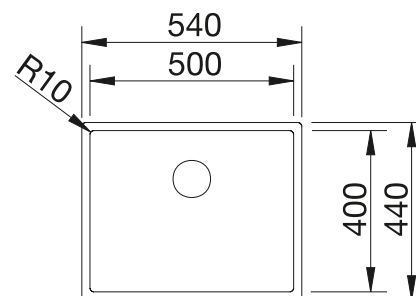

Profondeur 190 mm

Acc. supplémentaires

Planche à découper en noyer

223 074

€ 368,00

Égouttoir amovible en acier inoxydable

223 067

€ 409,00

Egouttoir pliable

238 482

€ 106,00

BLANCO UNIT avec BLANCO CLARON 500-U Dark Steel Edition

BLANCO CULINA-S II Mini

voir page 355

BLANCO SELECT II XL 60/3
Orga

voir page 424