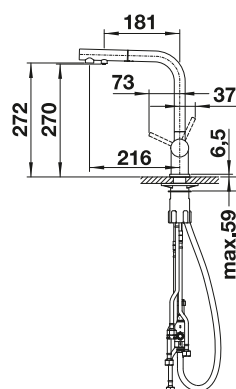

Dessin technique

Débit 7.7 l/min druk 3 bar

Compris dans la livraison

Mitigeur

- Système de filtration non inclus.
- Bec orientable 180° pour une grande portée
- Trou de robinetterie Ø 35 mm requis
- Cartouche avec disques céramiques
- Tuyaux de raccordement flexibles, 450 mm de long et écrou de 3/8'' pour une installation particulièrement facile et sûre
- Régulateur de jet breveté réduisant nettement l'entartrage
- Plaque stabilisatrice augmentant la stabilité du robinet lors de l'encastrement dans les éviers en acier inoxydable
- Équipé de série d'un clapet anti-retour qui le protège contre les reflux, conformément à la norme EN 1717
- Certificat LGA en demande
- Certificat DVGW en demande
- Tuyaux de raccordement flexibles, 500 mm de long et écrou de 3/8'' pour une installation particulièrement facile et sûre

Acc. supplémentaires

BLANCO Drink Filter Set Soft L

527 453
€ 545,00

Protection flexible pour des mitigeurs

511 920
€ 32,00

Filtere pour robinet d'arrêt

128 434
€ 35,00

Distributeur de détergent recommandé

BLANCO LATO Distributeur de détergent

voir page 418