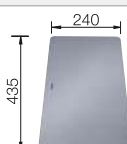

Les dimensions détaillées et les schémas par modèle, ainsi que les informations de découpe, sont disponibles en ligne sur www.blanco.com.

Acc. supplémentaires

Planche à découper en frêne-composite

230 700
€ 283,00