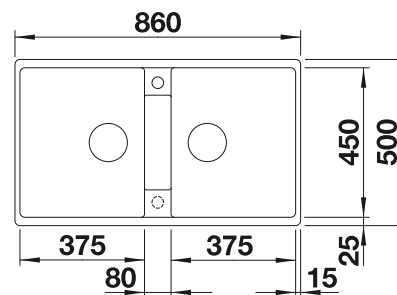

Dessin technique

○ trou pré-perforé à défoncer
Profondeur 190/190 mm

Acc. supplémentaires

Planche à découper en hêtre massif

218 313
€ 116,00

Planche à découper en plastique blanc de qualité

217 611
€ 132,00

Panier à vaisselle multifonctions en inox

223 297
€ 166,00

BLANCO UNIT avec BLANCO ZIA 9

BLANCO KANO-S

voir page 388

BLANCO BOTTON II 30/2

voir page 436