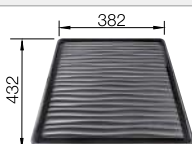

Égouttoir

230 734

€ 51,00