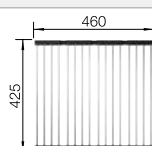

Acc. supplémentaires

Planche à découper en noyer

223 074
€ 368,00

Égouttoir amovible en acier inoxydable

223 067
€ 409,00

Egouttoir pliable

238 482
€ 106,00

BLANCO UNIT avec BLANCO CLARON 340-IF Durinox