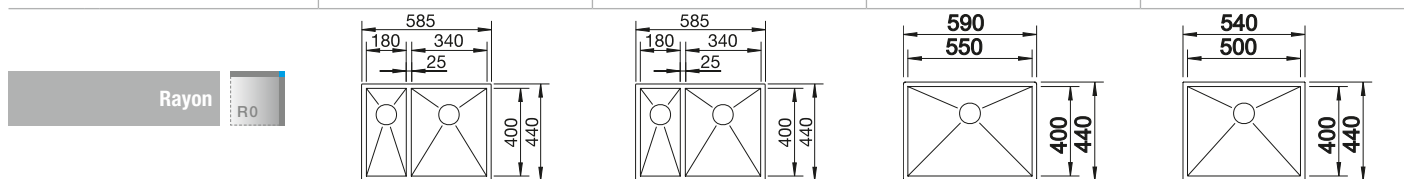

Compris dans la livraison				système d'écoulement InFino manuel
Remarque : également disponible en version affleurante.	système d'écoulement* compact à encombrement réduit, raccord d'évacuation, crépine InFino 2 x 3 1/2", kit de fixation	système d'écoulement* compact à encombrement réduit, raccord d'évacuation, crépine InFino 2 x 3 1/2", kit de fixation	système d'écoulement* compact à encombrement réduit, crépine InFino 3 1/2", kit de fixation	système d'écoulement* compact à encombrement réduit, crépine InFino 3 1/2", kit de fixation
* Remarque concernant le matériel fourni : il faut prévoir un set d'extension lors de la pose des modèles sous-encastrés ne comportant pas de plage de robinetterie lorsqu'ils sont combinés avec une commande de vidange à distance par tirette. Référence recommandée : 232 459				

Acc. supplémentaires		
Planche à découper en noyer	Cuvette en inox	Égouttoir amovible en acier inoxydable
223 074 € 368,00	219 649 € 301,00	223 067 € 409,00

BLANCO UNIT avec BLANCO ZEROX-U	
BLANCO LINEE-S	BLANCO SOLON-IF
voir page 356	voir page 437

Cuves en acier inoxydable

600 mm