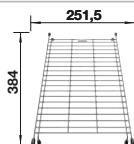

Grille

234 795
€ 152,00