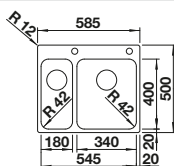

Compris dans la livraison	système d'écoulement automatique InFino
Perçage supplémentaire possible. Le perçage ultérieur doit être effectué par une entreprise spécialisée.	Perçage supplémentaire possible. Le perçage ultérieur doit être effectué par une entreprise spécialisée.
système d'écoulement compact à encombrement réduit, crépine InFino 2 x 3 1/2" avec commande de vidange (PushControl), kit de fixation	système d'écoulement compact à encombrement réduit, crépine InFino 3 1/2" avec commande de vidange (PushControl), kit de fixation

Acc. supplémentaires

 Planche à découper en bambou 239 449 € 71,00	 Deux TOP-Rails 235 906 € 151,00	 Surface d'égouttage en plastique avec plateau perforé en inox 513 485 € 193,00

BLANCO UNIT avec BLANCO SOLIS-IF/A

 BLANCO CANDOR-S voir page 382	 BLANCO FLEXON II 60/3 voir page 428

Cuves en acier inoxydable
600 mm