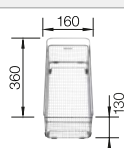

Panier à vaisselle multifonctions en inox

223 297

€ 166,00