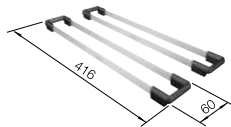

Acc. supplémentaires

Deux TOP-Rails

235 906
€ 151,00