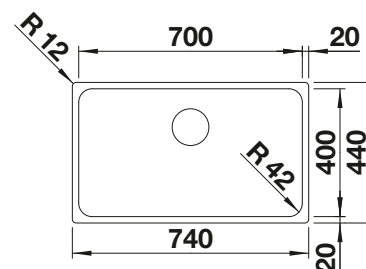

Profondeur 185 mm

Remarque technique: veuillez commander les raccords d'évacuation pour les combinaisons de deux cuves individuelles séparément.

Acc. supplémentaires

239 449
€ 71,00

514 238
€ 70,00

230 734
€ 51,00

BLANCO UNIT avec BLANCO SOLIS 700-U

voir page 382

voir page 431