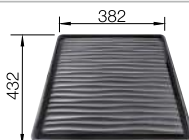

Égouttoir

230 734
€ 51,00