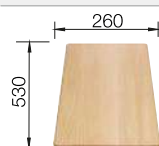

Compris dans la livraison

système d'écoulement compact à encombrement réduit, crépine 2 x 3 1/2", joint

Dessin technique

Profondeur 160/160 mm

Eviers en acier
inoxydable

800 mm

Acc. supplémentaires

Planche à découper en hêtre massif