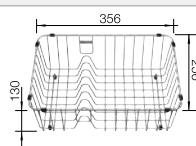

Panier à vaisselle

231 693
€ 98,00