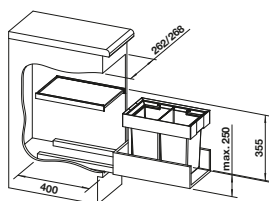

- Large gamme de modèles pour toutes les tailles courantes de meubles sous-évier avec un tiroir
- Options multiples et différentes de tri des déchets grâce à des combinaisons flexibles de seaux
- Très stable et hygiénique grâce à une solution de cadre avec des seaux suspendus
- Montage facile sans marquage ni préperçage
- La façade avec système de coulisse peut être utilisée comme espace de rangement pratique
- Design moderne avec de l'aluminium de haute qualité
- Toutes les pièces sont faciles à nettoyer grâce aux grandes surfaces lisses
- Des accessoires en option complètent le système en une solution personnalisée

reddot award 2017 winner

Dim. sous-évier mm	300	300
BLANCO FLEXON II	30/2	30/1
	521 467	521 542
Tous les prix en € HTVA	€ 193,00	€ 163,00
Volume de seau	16 l	19 l

Compris dans la livraison

système pour encastrement dans tiroirs, capot du système, 2 x 8 l seau, 1 x couvercle du seau 8 l

système pour encastrement dans tiroirs, capot du système, 1 x 19 l seau

Note d'installation

- Nécessite un meuble sous-évier avec panneau et tiroir.
- Hauteur d'installation 355 mm au-dessus de la base du tiroir, hauteur d'installation sans capot du système 325 mm au-dessus de la base du tiroir, profondeur d'installation 400 mm (dimensions intérieures du tiroir).
- Hauteur maximale du cadre : 250 mm au-dessus de la base du tiroir.
- Convient aussi pour le montage dans des meubles sous-évier munis de portes à cassettes avec un cadre de minimum 90 mm.
- Lors de l'élaboration du projet, tenez compte de la hauteur d'installation du système de déchets, de la hauteur de la base du tiroir, de la profondeur d'encastrement de l'évier avec le système d'évacuation et des dimensions minimales du meuble sous-évier en résultant.
- Hauteur minimale de plinthe recommandée pour l'installation de MOVEX : 100 mm.