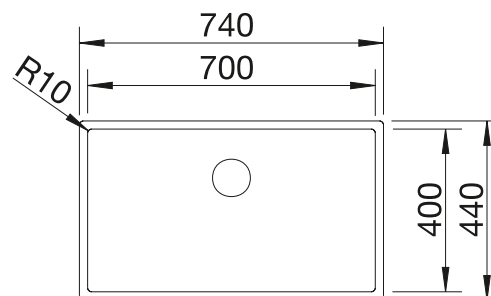

Profondeur 190 mm

Remarque : l'installation d'un mitigeur de cuisine, d'une commande de vidange ou d'un distributeur de détergent sur des plans de travail stratifiés nécessite un ruban d'étanchéité flexible disponible sous le numéro d'article n° 120 055.

Cuves en acier
inoxydable

800 mm

Acc. supplémentaires

Planche à découper en noyer

223 074
€ 368,00

Cuvette en inox

219 649
€ 301,00

Égouttoir amovible en acier inoxydable

223 067
€ 409,00

BLANCO UNIT avec BLANCO CLARON 700-IF

BLANCO drink.filter EVOL-S Pro

voir page 339

BLANCO FLEXON II Low 80/3

voir page 431