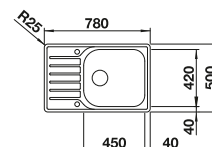

Compris dans la livraison

commande automatique

système d'écoulement compact à encombrement réduit, crépine 3 ½" avec système d'écoulement (bouton tournant de commande)