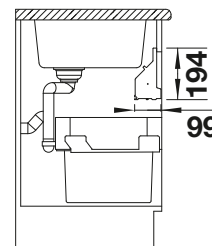

- Maintient l'évier et l'armoire organisés et bien rangés
- L'étagère sur le dessus de l'armoire offre un espace supplémentaire pour ranger les ustensiles de l'évier comme les brosses, les éponges et les sacs poubelles
- Accès rapide aux éléments stockés à portée ergonomique
- Correspond à d'autres composants d'organisation d'armoires comme SELECT II et FLEXON II
- Pour armoires de 60 cm, disponible pour façades coulissantes (P) et portes battantes (H)

Façade amovible

Porte battante

Dim. sous-évier mm	600	600
BLANCO Orga Shelf 60	H	P
	527 459	527 458
Tous les prix en € HTVA	€ 131,00	€ 131,00