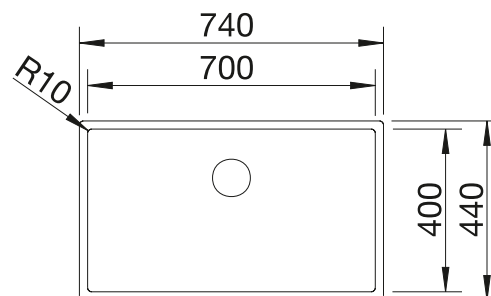

Profondeur 190 mm

Remarque: l'installation d'un mitigeur de cuisine, d'une commande de vidange ou d'un distributeur de détergent sur des plans de travail stratifiés nécessite un ruban d'étanchéité flexible disponible sous le numéro d'article n° 120 055.

Acc. supplémentaires

Planche à découper en noyer

223 074

€ 368,00

Égouttoir amovible en acier inoxydable

223 067

€ 409,00

Panier à vaisselle multifonctions en inox

223 297

€ 166,00

BLANCO UNIT avec BLANCO CLARON 700-IF Durinox

BLANCO drink.filter EVOL-S Pro

voir page 339

BLANCO FLEXON II Low 80/3

voir page 431