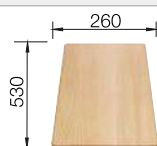

Compris dans la livraison

système d'écoulement compact à encombrement réduit, crépine 3 ½", joint

Dessin technique

Profondeur 195 mm

Eviders en acier inoxydable

600 mm

Acc. supplémentaires

Planche à découper en hêtre massif