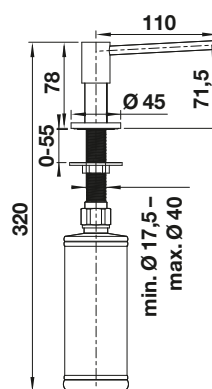

Dessin technique

Perçage de Ø 35 mm requis
Contenu: 300 ml