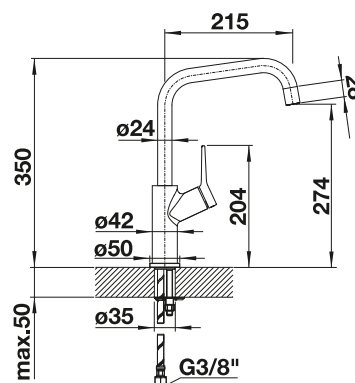

Dessin technique

Débit 11.85 l/min druk 3 bar