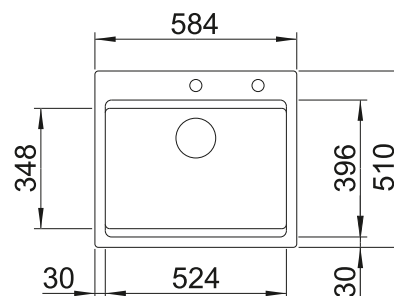

Profondeur 215 mm

Deux orifices sont prévus pour un mitigeur de cuisine et une commande de vidange.

Avec : deux trous de robinetterie, commande de vidange et revêtement PuraPlus.

Cuves en
céramique

600 mm

Acc. supplémentaires

Planche à découper en hêtre

225 362
€ 148,00

Cuvette

226 189
€ 123,00

Égouttoir

230 734
€ 51,00

BLANCO UNIT avec BLANCO ETAGON 6

BLANCO LINUS-S

voir page 376

BLANCO SELECT II XL 60/3

voir page 425