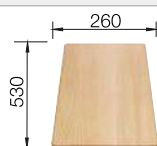

Acc. supplémentaires

Planche à découper en hêtre massif

218 313
€ 116,00