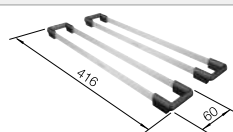

Deux TOP-Rails
235 906
€ 151,00