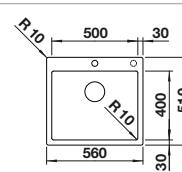

Compris dans la livraison

système d'écoulement automatique InFino

système d'écoulement compact à encombrement réduit, raccord d'évacuation, crépine InFino 2 x 3 1/2" avec commande de vidange (PushControl) pour la cuve principale, kit de fixation

système d'écoulement compact à encombrement réduit, crépine InFino 3 1/2" avec commande de vidange (PushControl), kit de fixation

système d'écoulement compact à encombrement réduit, crépine InFino 3 1/2" avec commande de vidange (PushControl), kit de fixation