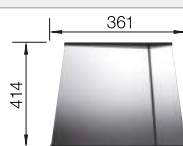

Cuves en acier
inoxydable

800 mm

Acc. supplémentaires

Planche à découper en noyer

223 074

€ 368,00

Égouttoir amovible en acier inoxydable

223 067