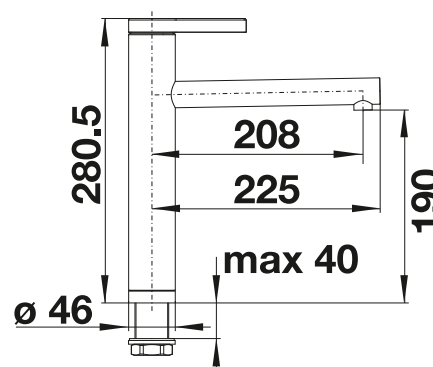

Dessin technique

Débit 11.5 l/min druk 3 bar

Compris dans la livraison

- Bec orientable 360° pour une grande portée
- Trou de robinetterie Ø 35 mm requis
- Cartouche avec disques céramiques
- Tuyaux de raccordement flexibles, 450 mm de long et écrou de 3/8'' pour une installation particulièrement facile et sûre
- Régulateur de jet breveté réduisant nettement l'entartrage
- Plaque stabilisatrice augmentant la stabilité du robinet lors de l'encastrement dans les éviers en acier inoxydable
- Certificat LGA
- Certificat DVGW

Acc. supplémentaires

Filter pour robinet d'arrêt

128434

€ 35,00

Distributeur de détergent recommandé

BLANCO PIONA Distributeur de détergent

voir page 417

Tirette recommandée

Tirette ronde Laiton chromé brillant

voir page 465