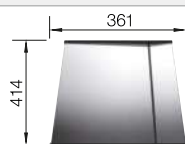

Acc. supplémentaires

Planche à découper en verre de sécurité blanc

225 333
€ 215,00

Égouttoir amovible en acier inoxydable

223 067
€ 409,00

Egouttoir pliable

238 482
€ 106,00

BLANCO UNIT avec BLANCO ZEROX 400-U Durinox