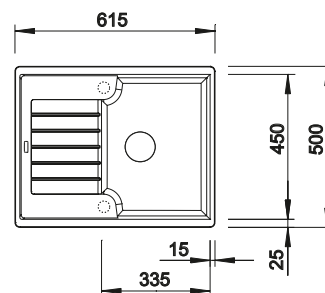

Dessin technique

○ trou pré-perforé à défoncer
Profondeur 190 mm

Acc. supplémentaires

Planche à découper en hêtre massif

218313
€ 116,00

Planche à découper en plastique blanc de qualité

217611
€ 132,00

Panier à vaisselle multifonctions en inox

223297
€ 166,00

BLANCO UNIT avec BLANCO ZIA 40 S

BLANCO KANO

voir page 389

BLANCO BOTTON II 30/2

voir page 436