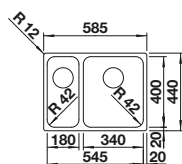

Compris dans la livraison	système d'écoulement InFino manuel		
Pour l'installation d'un mitigeur, commande de vidange ou distributeur de détergent directement sur un plan de travail en stratifié, un joint de protection flexible étanche (120 055) est à prévoir.	système d'écoulement compact à encombrement réduit, crépine InFino 2 x 3 1/2", kit de fixation	système d'écoulement compact à encombrement réduit, crépine InFino 2 x 3 1/2", kit de fixation	système d'écoulement compact à encombrement réduit, crépine InFino 3 1/2", kit de fixation

Acc. supplémentaires			BLANCO UNIT avec BLANCO SOLIS-IF	
 280 424 Planche à découper en bambou 239 449 € 71,00	 460 425 Egouttoir pliable 238 482 € 106,00	 365 425 Surface d'égouttage en plastique avec plateau perforé en inox 513 485 € 193,00	 BLANCO CANDOR-S voir page 382	 BLANCO FLEXON II 60/3 voir page 428