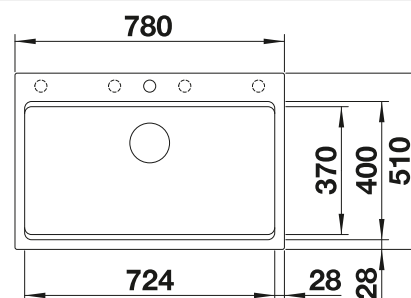

○ trou pré-perforé à défoncer
Profondeur 220 mm

Acc. supplémentaires

Planche à découper en frêne-composite

230 700

€ 283,00

Égouttoir

230 734

€ 51,00

BLANCO UNIT avec BLANCO ETAGON 8

BLANCO drink.filter EVOL-S Pro

voir page 339

BLANCO FLEXON II Low 80/3

voir page 431