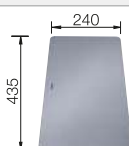

Acc. supplémentaires

Planche à découper en frêne-composite

230 700
€ 283,00

Planche à découper en verre de sécurité

227 697
€ 153,00

Cuvette multifonctions

227 689
€ 128,00

BLANCO UNIT avec BLANCO ETAGON 700-U pour composants colorés