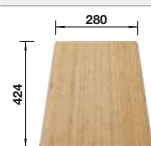

Acc. supplémentaires

Planche à découper en bambou

239 449
€ 71,00

Panier à vaisselle en inox

514 238
€ 70,00

Égouttoir

230 734
€ 51,00

BLANCO UNIT avec BLANCO SOLIS 340-IF