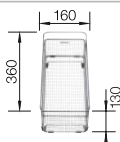

Panier à vaisselle multifonctions en inox

223 297
€ 166,00