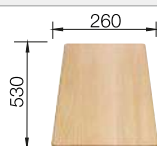

Acc. supplémentaires

Planche à découper en hêtre massif

218 313
€ 116,00

Planche à découper en plastique blanc de qualité

217 611
€ 132,00

Cuvette en coin

235 866
€ 69,00

BLANCO UNIT avec BLANCO METRA 9