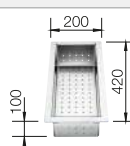

Acc. supplémentaires

Planche à découper en noyer

223 074
€ 368,00

Cuvette en inox

219 649
€ 301,00

Égouttoir amovible en acier inoxydable

223 067
€ 409,00

BLANCO UNIT avec BLANCO CLARON 450-IF