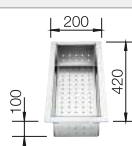

Acc. supplémentaires

Planche à découper en noyer

223 074
€ 368,00

Cuvette en inox

219 649
€ 301,00

Égouttoir amovible en acier inoxydable

223 067
€ 409,00

BLANCO UNIT avec BLANCO ZEROX 400-U