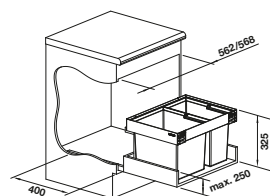

- Pour armoires basses avec tiroirs divisés et d'une largeur de 50 à 90 cm (grâce à une hauteur d'installation réduite de 330 mm)
- Options multiples et différentes de tri des déchets grâce à des combinaisons flexibles de seaux, avec un encombrement réduit dans le meuble sous-évier
- Très stable et hygiénique grâce à une solution de cadre avec des seaux suspendus
- Montage facile sans marquage ni préperçage
- Design moderne avec de l'aluminium de haute qualité
- Toutes les pièces sont faciles à nettoyer grâce aux grandes surfaces lisses
- Des accessoires en option complètent le système pour une solution personnalisée

Dim. sous-évier mm	600	600	600	600
BLANCO FLEXON II Low	60/4	XL 60/3	60/3	60/2
	526644	526643	526642	526641
Tous les prix en € HTVA	€ 294,00	€ 278,00	€ 253,00	€ 242,00

Volume de seau	42 l	46 l	45 l	49 l

Compris dans la livraison

système pour encastrement dans tiroirs, 2 x 15 l et 2 x 6 l seau, 1 x couvercle du seau 6 l

système pour encastrement dans tiroirs, 1 x 30 l et 2 x 8 l seau, 1 x couvercle du seau 8 l

système pour encastrement dans tiroirs, 3 x 15 l seau

système pour encastrement dans tiroirs, 1 x 30 l et 1 x 19 l seau

Note d'installation

- Nécessite un meuble sous-évier avec panneau et tiroir.
- Hauteur d'installation 325 mm au-dessus de la base du tiroir, profondeur d'installation 400 mm (dimensions intérieures du tiroir).
- Hauteur maximale du cadre : 250 mm au-dessus de la base du tiroir.
- Convient aussi pour le montage dans des meubles sous-évier munis de portes à cassettes avec un cadre de minimum 90 mm.
- Lors de l'élaboration du projet, tenez compte de la hauteur d'installation du système de déchets, de la hauteur de la base du tiroir, de la profondeur d'encastrement de l'évier avec le système d'évacuation et des dimensions minimales du meuble sous-évier en résultant.
- Hauteur minimale de plinthe recommandée pour l'installation de MOVEX : 100 mm.