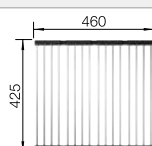

Egouttoir pliable

238 482
€ 106,00