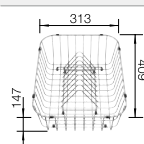

Dessin technique

système d'écoulement compact à encombrement réduit, crépine InFino 3 1/2" avec système d'écoulement (PushControl)

Profondeur 205 mm

Eviers en acier
inoxydable

600 mm

Acc. supplémentaires

Panier à vaisselle avec intégré support assiettes