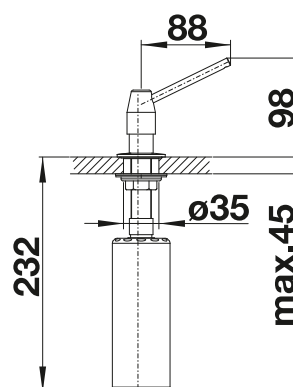

Dessin technique

Perçage de Ø 35 mm requis
Contenu: 300 ml