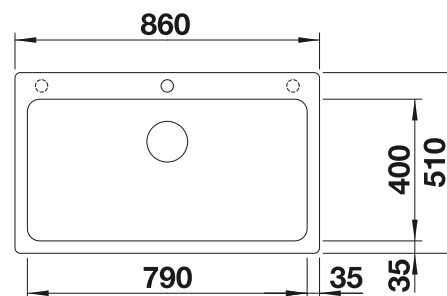

Dessin technique

R35

○ trou pré-perforé à défoncer
Profondeur 220 mm

Acc. supplémentaires

Deux TOP-Rails

235 906
€ 151,00

Planche à découper en hêtre

225 362
€ 148,00

Planche à découper en plastique blanc de qualité

210 521
€ 135,00

BLANCO UNIT avec BLANCO NAYA XL 9

BLANCO LINUS-S

voir page 377

BLANCO FLEXON II Low 90/4

voir page 431