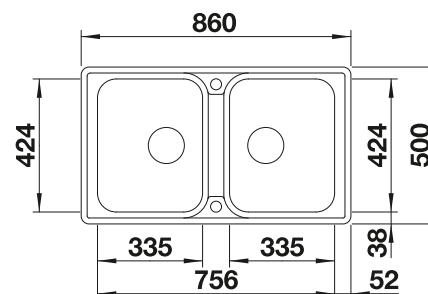

Profondeur 205/205 mm

Acc. supplémentaires

Panier à vaisselle avec intégré support assiettes

507 829

€ 252,00

Égouttoir

230 734

€ 51,00

BLANCO UNIT avec BLANCO CLASSIMO 8-IF

BLANCO LANORA-S

voir page 383

BLANCO FLEXON II Low 80/3

voir page 431