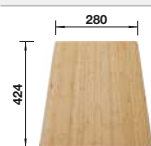

Acc. supplémentaires

Planche à découper en bambou

239 449
€ 71,00

Deux TOP-Rails

235 906
€ 151,00

Surface d'égouttage en plastique avec plateau perforé en inox

513 485
€ 193,00

BLANCO UNIT avec BLANCO SOLIS 400-IF/A