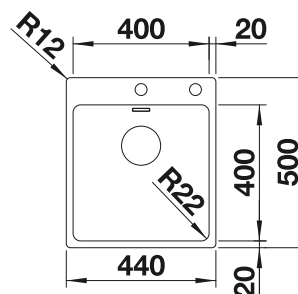

Profondeur 190 mm

Perçage supplémentaire possible. Le perçage ultérieur doit être effectué par une entreprise spécialisée.

Acc. supplémentaires

Planche à découper en frêne-composite

230 700
€ 283,00

Cuvette multifonctions en inox

227 692
€ 128,00

Egouttoir pliable

238 482
€ 106,00

BLANCO UNIT avec BLANCO ANDANO 400-IF/A

BLANCO SONEA-S Flexo

voir page 360

BLANCO FLEXON II 45/2

voir page 429