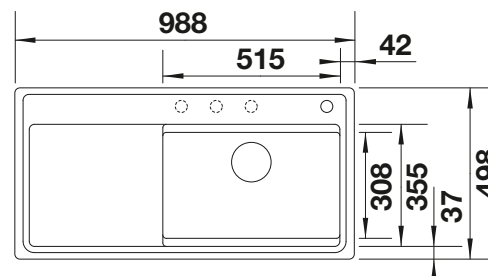

○ trou pré-perforé à défoncer
Profondeur 190 mm

Acc. supplémentaires

Cuvette multifonctions en inox

223 077
€ 172,00

BLANCO UNIT avec BLANCO ZENAR XL 6 S-F VapeurPlus

BLANCO AVONA-S
voir page 361

BLANCO SELECT II XL 60/3
Orga
voir page 424