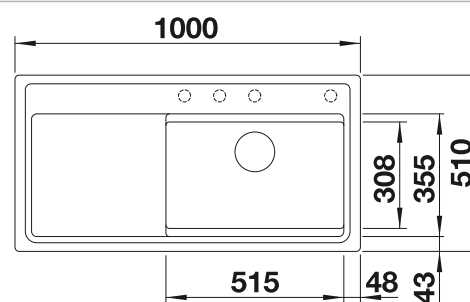

○ trou pré-perforé à défoncer
Profondeur 190 mm

Acc. supplémentaires

223 077
€ 172,00

BLANCO UNIT avec BLANCO ZENAR XL 6 S VapeurPlus