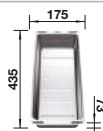

Cuvette multifonctions

227 689

€ 128,00

BLANCO UNIT avec BLANCO SUBLINE 500-U pour composants colorés