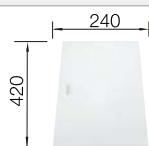

Acc. supplémentaires

Planche à découper en verre de sécurité blanc

225 333
€ 215,00