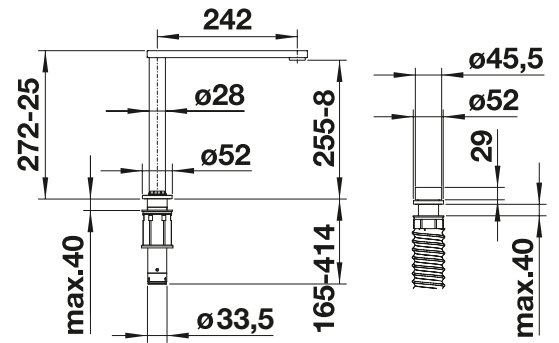

Dessin technique

Débit 11.5 l/min druk 3 bar

Compris dans la livraison

- Bec orientable 360°
- 2 perçages de Ø 35 mm requis
- Cartouche avec disques céramiques
- Tuyaux de raccordement flexibles, longueur 750 mm, et écrou 3/8'' pour un montage particulièrement simple et sûr
- Régulateur de jet breveté/jet cascade réduisant nettement l'entartrage
- Certificat LGA
- Certificat DVGW en demande

Solutions fenêtre

Mitigeurs sous la fenêtre

Acc. supplémentaires

Filtre pour robinet d'arrêt

128434
€ 35,00

Distributeur de détergent recommandé

BLANCO PIONA Distributeur de détergent
voir page 417