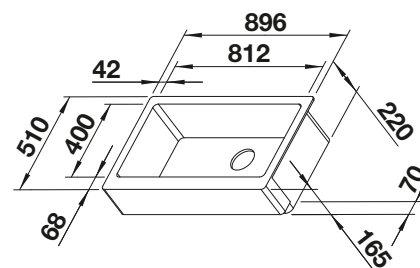

Profondeur 220 mm

Veillez suivre les détails d'installation et de découpes pour:

Montage affleurant: <https://youtu.be/CGRIPZsbQ6Y>

A sous-monter: <https://youtu.be/jB-uTpOrpCc>

Acc. supplémentaires

Grille

234 795
€ 152,00

BLANCO UNIT avec BLANCO VINTERA XL 9-UF

BLANCO CULINA-S II Sensor

voir page 352

BLANCO FLEXON II Low 90/4

voir page 431