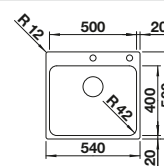

Compris dans la livraison	système d'écoulement automatique InFino
Perçage supplémentaire possible. Le perçage ultérieur doit être effectué par une entreprise spécialisée.	Perçage supplémentaire possible. Le perçage ultérieur doit être effectué par une entreprise spécialisée.
système d'écoulement compact à encombrement réduit, crépine InFino 2 x 3 1/2" avec commande de vidange (PushControl), kit de fixation	système d'écoulement compact à encombrement réduit, crépine InFino 3 1/2" avec commande de vidange (PushControl), kit de fixation

Acc. supplémentaires

 Planche à découper en bambou 239 449 € 71,00	 Deux TOP-Rails 235 906 € 151,00	 Surface d'égouttage en plastique avec plateau perforé en inox 513 485 € 193,00

BLANCO UNIT avec BLANCO SOLIS-IF/A

 BLANCO CANDOR-S voir page 382	 BLANCO FLEXON II 60/3 voir page 428

Cuves en acier inoxydable
600 mm