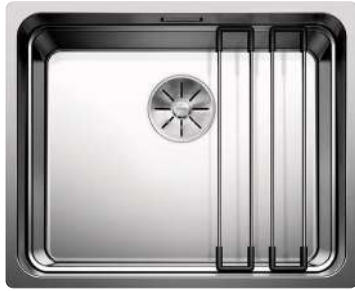

BLANCO CANDOR-S

voir page 382

BLANCO FLEXON II Low 80/3

voir page 431

BLANCO ETAGON 500-U

Acier inoxydable

- Cuve généreuse à étages offrant tous les avantages d'un centre culinaire
- Niveau de fonctionnalité supplémentaire grâce à l'échelon intégré
- Concept innovant fondé sur le système de rails polyvalents ETAGON
- Fonctions de haute qualité: le trop-plein dissimulé C-overflow et le système d'évacuation InFino sont élégamment intégrés et faciles à entretenir