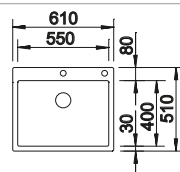

Compris dans la livraison

système d'écoulement automatique InFino

système d'écoulement compact à encombrement réduit, raccord d'évacuation, crépine InFino 2 x 3 1/2" avec commande de vidange (PushControl) pour la cuve principale, kit de fixation

système d'écoulement compact à encombrement réduit, crépine InFino 3 1/2" avec commande de vidange (PushControl), kit de fixation

système d'écoulement compact à encombrement réduit, crépine InFino 3 1/2" avec commande de vidange (PushControl), kit de fixation