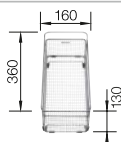

Panier à vaisselle multifonctions en inox

223 297
€ 166,00