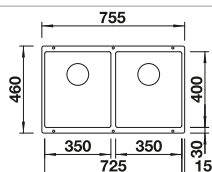

Compris dans la livraison	système d'écoulement InFino manuel
système d'écoulement compact à encombrement réduit, raccord d'évacuation, crépine InFino 2 x 3 1/2", kit de fixation	
Note de planification: Rayon de découpe: 10 mm	

Acc. supplémentaires		
Deux TOP-Rails 235 906 € 151,00	Planche à découper en frêne-composite 230 700 € 283,00	Planche à découper en verre de sécurité 227 697 € 153,00

BLANCO UNIT avec BLANCO SUBLINE-U	
BLANCO LINUS-S voir page 377	BLANCO FLEXON II Low 80/3 voir page 431