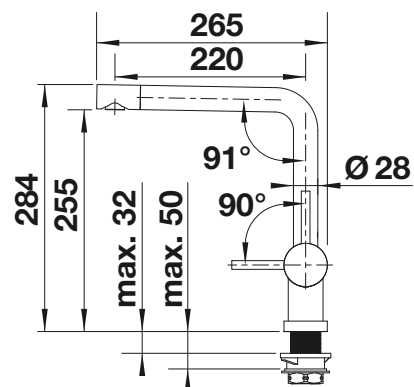

Dessin technique

Débit 14 (HP) / 5 (BP) l/min druk 3 bar

Compris dans la livraison

- Bec orientable 360°
- Perçage de Ø 35 mm requis
- Cartouche avec disques céramiques
- Tuyaux de raccordement flexibles, longueur 750 mm, et écrou 3/8" pour un montage particulièrement simple et sûr
- Régulateur de jet breveté/jet cascade réduisant nettement l'entartrage
- Plaque stabilisatrice augmentant la stabilité du robinet lors de l'encastrement dans les éviers en inox
- Certificat LGA
- Certificat DVGW
- Version BP équipée d'un régulateur de débit pour protéger le chauffe-eau

Acc. supplémentaires

Filter pour robinet d'arrêt

128 434
€ 35,00

Régulateur de jet - jet pluie et mousser - pour mitigeurs haute pression, incl. clé pour régulateur de jet

521 746
€ 47,00

Distributeur de détergent recommandé

BLANCO LATO Distributeur de détergent

voir page 418