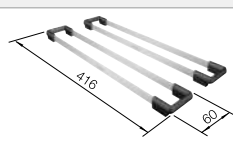

Acc. supplémentaires

Planche à découper en noyer

223 074

€ 368,00

Égouttoir amovible en acier inoxydable

223 067

€ 409,00

Deux TOP-Rails