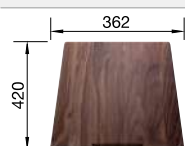

Acc. supplémentaires

Planche à découper en noyer

223 074
€ 368,00