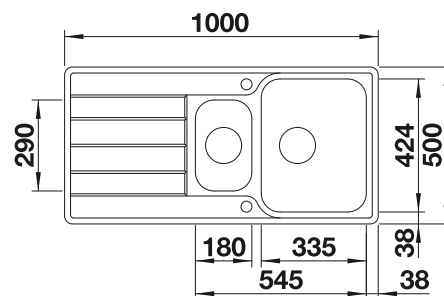

Profondeur 205/145 mm

Eviers en acier inoxydable

600 mm

Acc. supplémentaires

Panier à vaisselle avec intégré support assiettes

507 829

€ 252,00

BLANCO UNIT avec BLANCO CLASSIMO 6 S-IF

BLANCO LANORA-S

voir page 383

BLANCO SELECT II 60/3

voir page 425