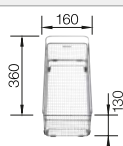

Panier à vaisselle multifonctions en inox

223 297
€ 166,00