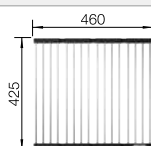

Egouttoir pliable

238 482

€ 106,00