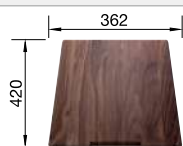

Cuves en acier
inoxydable

800 mm

Acc. supplémentaires

Planche à découper en noyer

223 074
€ 368,00

Cuvette en inox

219 649
€ 301,00

Égouttoir amovible en acier inoxydable