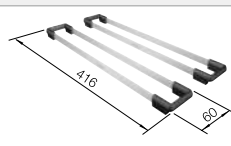

Deux TOP-Rails

235 906
€ 151,00