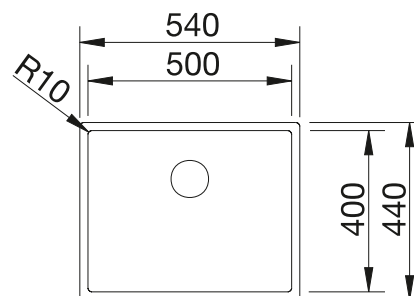

Profondeur 190 mm

Remarque: l'installation d'un mitigeur de cuisine, d'une commande de vidange ou d'un distributeur de détergent sur des plans de travail stratifiés nécessite un ruban d'étanchéité flexible disponible sous le numéro d'article n° 120 055.

Acc. supplémentaires

Planche à découper en noyer

223 074

€ 368,00

Égouttoir amovible en acier inoxydable

223 067

€ 409,00

Panier à vaisselle multifonctions en inox

223 297

€ 166,00

BLANCO UNIT avec BLANCO CLARON 500-IF Durinox

BLANCO drink.filter EVOL-S Pro

voir page 339

BLANCO SELECT II 60/3

voir page 425