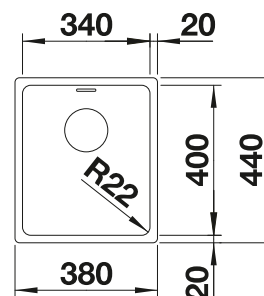

Profondeur 190 mm

Remarque technique : veuillez commander les raccords d'évacuation pour les combinaisons de deux cuves individuelles séparément.

Acc. supplémentaires

Planche à découper en frêne-composite

230 700

€ 283,00

Cuvette multifonctions en inox

227 692

€ 128,00

Egouttoir pliable

238 482

€ 106,00

BLANCO UNIT avec BLANCO ANDANO 340-U

BLANCO SONEA-S Flexo

voir page 360

BLANCO FLEXON II 30/2

voir page 430