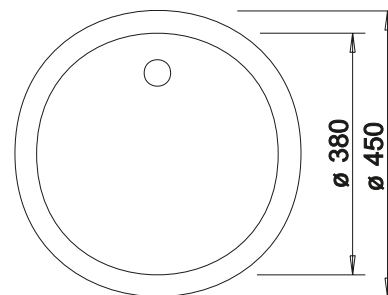

Dessin technique

Profondeur 165 mm

L'installation d'un mitigeur de cuisine, d'une commande de vidange ou d'un distributeur de détergent sur des plans de travail stratifiés nécessite un ruban d'étanchéité flexible disponible sous le numéro d'article n° 120 055.

Acc. supplémentaires

Panier à vaisselle en inox

220574
€ 70,00

BLANCO UNIT avec BLANCORONDO

BLANCO MIDA-S

voir page 390

BLANCO BOTTON Pro 45/2
Manuel

voir page 435