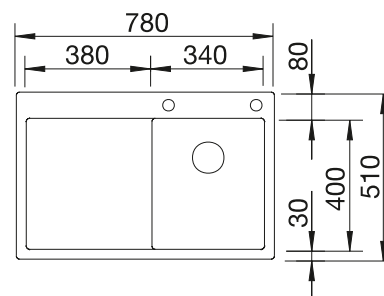

Profondeur 190 mm

Aucun percement supplémentaire n'est possible sur ce modèle. Si l'installation d'un distributeur de détergent est souhaitée, ce dernier doit être positionné au lieu de la commande de vidange. Le panier de bonde doit être remplacé par un panier de bonde manuel.

Eviders en acier inoxydable

400 mm

Acc. supplémentaires

Planche à découper en verre de sécurité blanc

225 333
€ 215,00

Cuvette en inox

219 649
€ 301,00

Deux TOP-Rails

235 906
€ 151,00

BLANCO UNIT avec BLANCO CLARON 4 S-IF

BLANCO CULINA-S II Sensor

voir page 352

BLANCO SOLON-IF

voir page 437