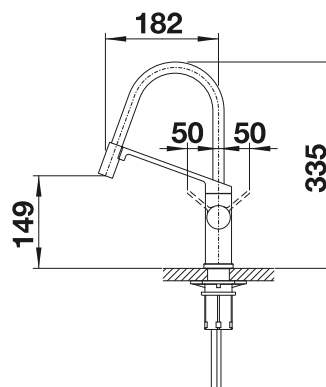

Dessin technique

Débit 8.8 l/min druk 3 bar

Compris dans la livraison

- Avec quatre caches pour flexible échangeables : kiwi, orange, lime et gris lave (pré-installée)
- bec orientable 360° pour une grande portée
- Trou de robinetterie Ø 35 mm requis
- Cartouche avec disques céramiques
- Flexible de douche avec revêtement en tissu
- Tuyaux de raccordement flexibles, 450 mm de long et écrou de 3/8'' pour une installation particulièrement facile et sûre
- Régulateur de jet breveté réduisant nettement l'entartrage
- Plaque stabilisatrice augmentant la stabilité du robinet lors de l'encastrement dans les éviers en acier inoxydable
- Certificat LGA
- Certificat DVGW en demande

Robinetterie

Acc. supplémentaires

Filtre pour robinet d'arrêt

128434

€ 35,00

Distributeur de détergent recommandé

BLANCO TORRE Distributeur de détergent

voir page 419