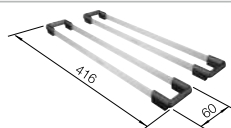

Acc. supplémentaires

Deux TOP-Rails

235 906
€ 151,00