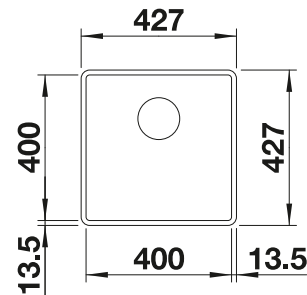

Profondeur 190 mm

Remarque :

pour les épaisseurs de plan de travail à partir de 15 mm, un espace pour le trop-plein doit être découpé sur le dessous.

Les dimensions détaillées et les schémas par modèle, ainsi que les informations de découpe, sont disponibles en ligne sur www.blanco.com.

Acc. supplémentaires

Planche à découper en frêne-composite

230 700

€ 283,00

Planche à découper en verre de sécurité

227 697

€ 153,00

Cuvette multifonctions

227 689

€ 128,00

BLANCO UNIT avec BLANCO SUBLINE 400-F

BLANCO LINUS-S

voir page 377

BLANCO FLEXON II 50/3

voir page 429