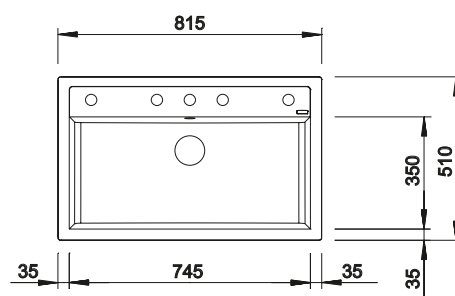

Dessin technique

R10

○ trou pré-perforé à défoncer
Profondeur 190 mm

Acc. supplémentaires

232 817
€ 138,00

235 866
€ 69,00

507 829
€ 252,00

BLANCO UNIT avec BLANCO DALAGO 8

voir page 388

voir page 437