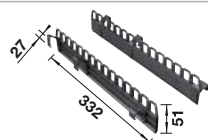

Acc. supplémentaires

BLANCO SELECT Clip support de sac poubelle

521 300
€ 52,00

SELECT Box universel

229 342
€ 64,00

AktivBio-couvercle 8 l

524 220
€ 71,00

BLANCO MOVEX