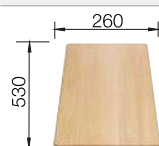

Acc. supplémentaires

Planche à découper en hêtre massif

218 313
€ 116,00