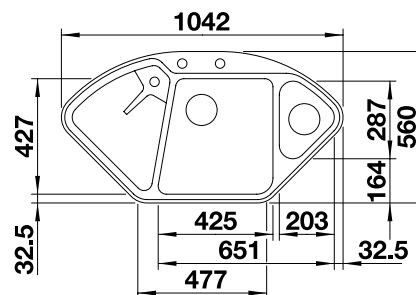

Profondeur 185/130 mm

Pour profiter de manière des avantages de cet évier, nous recommandons les mitigeurs BLANCO avec douchette extractible.

Découpe selon le gabarit.

Acc. supplémentaires

Planche à découper en bois
d'érable massif