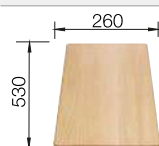

Planche à découper en hêtre massif

218 313
€ 116,00

Planche à découper en plastique blanc de qualité

217 611
€ 132,00

Panier à vaisselle multifonctions en inox

223 297
€ 166,00

BLANCO UNIT avec BLANCO SONA 8 S