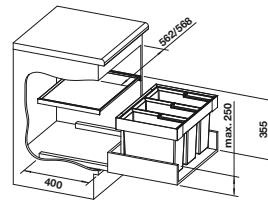

- Large gamme de modèles pour toutes les tailles courantes de meubles sous-évier avec un tiroir
- Options multiples et différentes de tri des déchets grâce à des combinaisons flexibles de seaux
- Très stable et hygiénique grâce à une solution de cadre avec des seaux suspendus
- Montage facile sans marquage ni préperçage
- La façade avec système de coulisse peut être utilisée comme espace de rangement pratique
- Design moderne avec de l'aluminium de haute qualité
- Toutes les pièces sont faciles à nettoyer grâce aux grandes surfaces lisses
- Des accessoires en option complètent le système en une solution personnalisée

reddot award 2017 winner

Dim. sous-évier mm	600	600	600	600
BLANCO FLEXON II	60/4	XL 60/3	60/3	60/2
	521 474	521 473	521 472	521 471
Tous les prix en € HTVA	€ 325,00	€ 311,00	€ 282,00	€ 270,00

Volume de seau	42 l	46 l	45 l	49 l