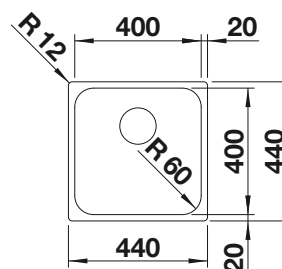

Profondeur 175 mm

Pour l'installation d'un mitigeur, commande de vidange ou distributeur de détergent directement sur un plan de travail en stratifié, un joint de protection flexible étanche (120 055) est à prévoir.

Acc. supplémentaires

Deux TOP-Rails

235 906
€ 151,00

Panier à vaisselle en inox

514 238
€ 70,00

Égouttoir

230 734
€ 51,00

BLANCO UNIT avec BLANCO SUPRA 400-IF R12

BLANCO MIDA-S

voir page 390

BLANCO SOLON-IF

voir page 437