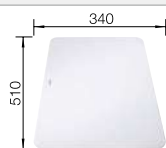

Dessin technique

Planche à découper en verre de sécurité blanc

Cuvette (en inox)

planche à découper en verre de sécurité amovible, insert en acier inoxydable perforé, système d'écoulement compact à encombrement réduit, crépine InFino 3 1/2" et crépine InFino 1 1/2" avec commande de vidange (bouton tournant de commande) pour la cuve principale