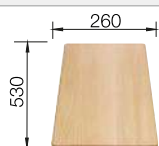

Dessin technique

○ trou pré-perforé à défoncer
Profondeur 190 mm

Acc. supplémentaires

Planche à découper en hêtre massif

218 313

€ 116,00

Planche à découper en plastique blanc de qualité

217 611