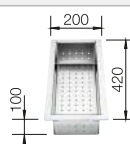

Acc. supplémentaires

Planche à découper en verre de sécurité blanc

225 333
€ 215,00

Cuvette en inox

219 649
€ 301,00

Egouttoir pliable

238 482
€ 106,00

BLANCO UNIT avec BLANCO CLARON-IF/A