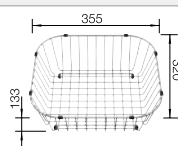

Panier à vaisselle en inox

514 238
€ 70,00