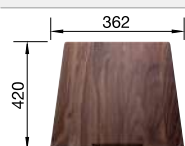

Acc. supplémentaires

Planche à découper en noyer

223 074

€ 368,00

Égouttoir amovible en acier inoxydable

223 067

€ 409,00

Egouttoir pliable