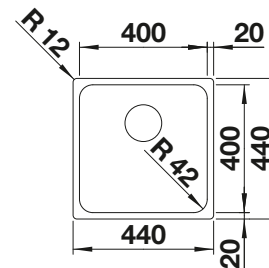

Profondeur 185 mm

Pour l'installation d'un mitigeur, commande de vidange ou distributeur de détergent directement sur un plan de travail en stratifié, un joint de protection flexible étanche (120 055) est à prévoir.

Acc. supplémentaires

239 449
€ 71,00

514 238
€ 70,00

230 734
€ 51,00