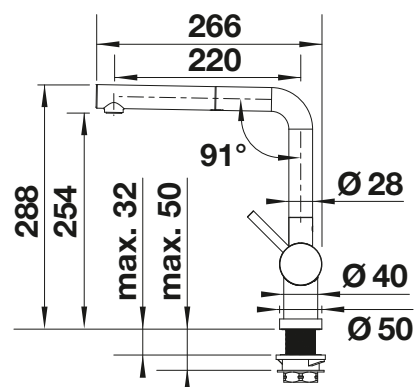

Dessin technique

Débit 9.6 (HP) / 5 (BP) l/min druk 3 bar

Compris dans la livraison

- Bec orientable 140°
- Perçage de Ø 35 mm requis
- Cartouche avec disques céramiques
- Flexible de douchette gainé métal
- Tuyaux de raccordement flexibles, longueur 750 mm, et écrou 3/8" pour un montage particulièrement simple et sûr
- Régulateur de jet breveté/jet cascade réduisant nettement l'entartrage
- Plaque stabilisatrice augmentant la stabilité du robinet lors de l'encastrement dans les éviers en inox
- Equipé de série d'un clapet anti-retour, qui le protège contre les reflux, conformément à la norme EN 1717
- Certificat LGA
- Certificat DVGW
- Version BP équipée d'un régulateur de débit pour protéger le chauffe-eau

Acc. supplémentaires

Filtre pour robinet d'arrêt

128 434
€ 35,00

Régulateur de jet - jet pluie et mousser - pour mitigeurs haute pression, incl. clé pour régulateur de jet

521 746
€ 47,00

Protection flexible pour des mitigeurs

511 920
€ 32,00

Distributeur de détergent recommandé

BLANCO LATO Distributeur de détergent

voir page 418