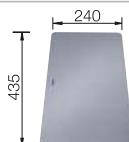

230 700
€ 283,00

Planche à découper en verre de sécurité

227 697
€ 153,00

BLANCO UNIT avec BLANCO SUBLINE 320-U

BLANCO LINUS

voir page 380

BLANCO FLEXON II 30/2

voir page 430