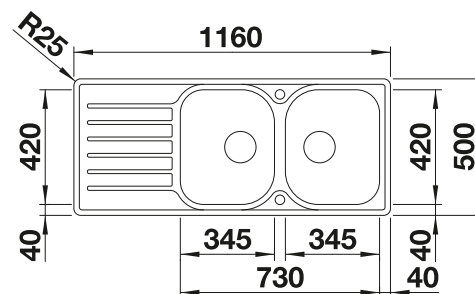

Dessin technique

Profondeur 165/165 mm

Eviers en acier
inoxydable

800 mm

Acc. supplémentaires

Panier à vaisselle en inox

220573
€ 81,00

BLANCO UNIT avec BLANCO LANTOS 8 S-IF Compact

BLANCOWEGA-S II

voir page 395

BLANCO FLEXON II Low 80/3

voir page 431