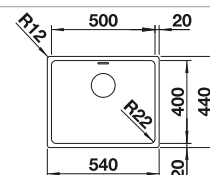

Compris dans la livraison	système d'écoulement InFino manuel		
L'installation d'un mitigeur de cuisine, d'une commande de vidange ou d'un distributeur de détergent sur des plans de travail stratifiés nécessite un ruban d'étanchéité flexible disponible sous le numéro d'article n° 120 055. Veuillez noter les informations de découpe pour la méthode d'installation qui convient.	système d'écoulement compact à encombrement réduit, crépine InFino 2 x 3 1/2", kit de fixation	système d'écoulement compact à encombrement réduit, crépine InFino 2 x 3 1/2", kit de fixation	système d'écoulement compact à encombrement réduit, crépine InFino 3 1/2", kit de fixation