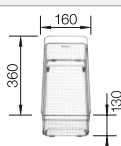

Panier à vaisselle multifonctions en inox

223 297
€ 166,00