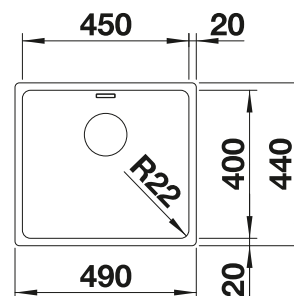

Profondeur 190 mm

Veillez noter les informations de découpe pour la méthode d'installation qui convient.

Acc. supplémentaires

Planche à découper en frêne-composite

230 700
€ 283,00

Cuvette multifonctions en inox

227 692
€ 128,00

Egouttoir pliable

238 482
€ 106,00

BLANCO UNIT avec BLANCO ANDANO 450-U

BLANCO SONEA-S Flexo

voir page 360

BLANCO FLEXON II 50/3

voir page 429