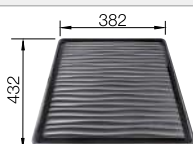

Profondeur 200 mm

Rayon de découpe: 20 mm

Acc. supplémentaires

Planche à découper en frêne-composite

230 700
€ 283,00

Égouttoir

230 734
€ 51,00

Planche à découper en verre de sécurité