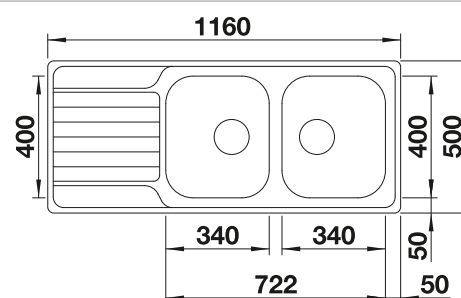

Dessin technique

Profondeur 195/195 mm

Eviders en acier inoxydable

800 mm

Acc. supplémentaires

Planche à découper en hêtre massif

218 313
€ 116,00

Planche à découper en plastique blanc de qualité

217 611
€ 132,00

Panier à vaisselle en inox

220 573
€ 81,00

BLANCO UNIT avec BLANCO DINAS 8 S

BLANCOWEGA-S II

voir page 395

BLANCO BOTTON II 30/2

voir page 436