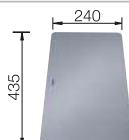

Planche à découper en verre de sécurité

227 697
€ 153,00

BLANCO UNIT avec BLANCO SUBLINE 340/160-U pour composants colorés