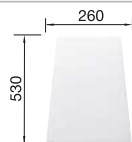

Acc. supplémentaires

Planche à découper en hêtre massif

218 313
€ 116,00

Planche à découper en plastique blanc de qualité

217 611
€ 132,00

BLANCO UNIT avec BLANCO LEGRA 6 S

BLANCO MIDA-S

voir page 390