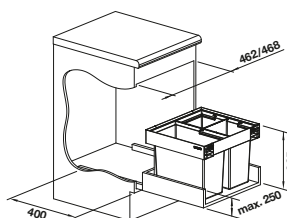

- Pour armoires basses avec tiroirs divisés et d'une largeur de 50 à 90 cm (grâce à une hauteur d'installation réduite de 325 mm)
- Options multiples et différentes de tri des déchets grâce à des combinaisons flexibles de seaux, avec un encombrement réduit dans le meuble sous-évier
- Très stable et hygiénique grâce à une solution de cadre avec des seaux suspendus
- Montage facile sans marquage ni préperçage
- Design moderne avec de l'aluminium de haute qualité
- Toutes les pièces sont faciles à nettoyer grâce aux grandes surfaces lisses
- Des accessoires en option complètent le système pour une solution personnalisée

Dim. sous-évier mm	500	500
BLANCO FLEXON II Low	50/3	50/2
	526 640	526 639
Tous les prix en € HTVA	€ 242,00	€ 222,00
Volume de seau	35 l	38 l

Compris dans la livraison

système pour encastrement dans tiroirs, 1 x 19 l et 2 x 8 l seau, 1 x couvercle du seau 8 l

système pour encastrement dans tiroirs, 2 x 19 l seau

Note d'installation

- Nécessite un meuble sous-évier avec panneau et tiroir.
- Hauteur d'installation 325 mm au-dessus de la base du tiroir, profondeur d'installation 400 mm (dimensions intérieures du tiroir).
- Hauteur maximale du cadre : 250 mm au-dessus de la base du tiroir.
- Convient aussi pour le montage dans des meubles sous-évier munis de portes à cassettes avec un cadre de minimum 90 mm.
- Lors de l'élaboration du projet, tenez compte de la hauteur d'installation du système de déchets, de la hauteur de la base du tiroir, de la profondeur d'encastrement de l'évier avec le système d'évacuation et des dimensions minimales du meuble sous-évier en résultant.
- Hauteur minimale de plinthe recommandée pour l'installation de MOVEX : 100 mm.