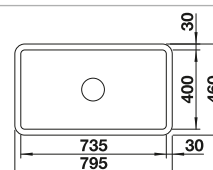

Compris dans la livraison		commande manuelle
	système d'écoulement, 2 x crépine 3 ½"	système d'écoulement, crépine 3 ½"

Acc. supplémentaires

BLANCO UNIT avec BLANCO VILLAE Farmhouse

voir page 382

voir page 438