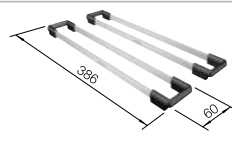

Planche à découper en verre de sécurité

230 970

€ 246,00

Egouttoir pliable

238 483

€ 119,00

Deux rails ETAGON

234 164