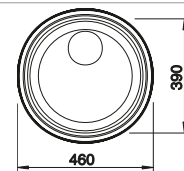

Montage affleurant par le dessous, découpe requise 424 mm.

Compris dans la livraison		commande manuelle
	système d'écoulement compact à encombrement réduit, crépine 3 1/2"	système d'écoulement compact à encombrement réduit, crépine 3 1/2", joint