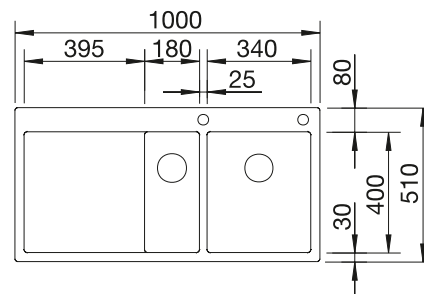

Profondeur 190/130 mm

Aucun percement supplémentaire n'est possible sur ce modèle. Si l'installation d'un distributeur de détergent est souhaitée, ce dernier doit être positionné au lieu de la commande de vidange. Le panier de bonde doit être remplacé par un panier de bonde manuel.

Eviens en acier inoxydable

600 mm

Acc. supplémentaires

Planche à découper en verre de sécurité blanc

225 333
€ 215,00

Cuvette en inox

219 649
€ 301,00

Egouttoir pliable

238 482
€ 106,00

BLANCO UNIT avec BLANCO CLARON 6 S-IF

BLANCO CULINA-S II Mini Sensor
voir page 354

BLANCO SELECT II 60/3 Orga
voir page 424