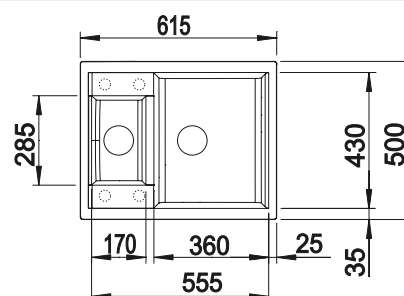

Dessin technique

R8

○ trou pré-perforé à défoncer
Profondeur 190/130 mm

Acc. supplémentaires

Planche à découper en hêtre massif

218 313
€ 116,00

Planche à découper en plastique blanc de qualité

217 611
€ 132,00

Cuvette multifonctions en inox

217 796
€ 139,00

BLANCO UNIT avec BLANCO METRA 6

BLANCO LINUS-S

voir page 377

BLANCO SELECT II 60/3

voir page 425