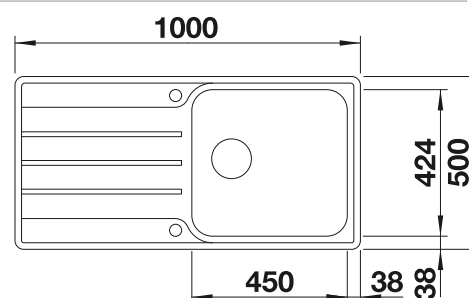

Dessin technique

Profondeur 205 mm

Eviers en acier
inoxydable

600 mm

Acc. supplémentaires

Panier à vaisselle avec intégré support assiettes

507 829

€ 252,00

BLANCO UNIT avec BLANCO LEMIS XL 6 S-IF

BLANCO KANO-S

voir page 388

BLANCO SELECT II 60/2

voir page 425