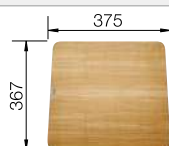

Planche à découper en frêne-composite

229 421

€ 293,00