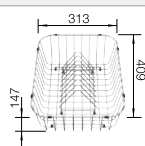

Panier à vaisselle avec intégré support assiettes

507 829
€ 252,00