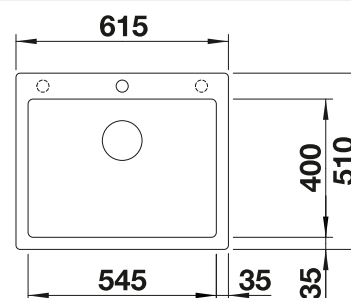

○ trou pré-perforé à défoncer

Profondeur 220 mm

La planche à découper optionnelle en frêne composite ne peut être placée sur le bord de l'évier que si le diamètre de la robinetterie est inférieur à 48 mm.

Remarque : Les composants du système d'évacuation doivent être commandés séparément.

Acc. supplémentaires

Planche à découper en frêne-composite

230 700

€ 283,00

Deux TOP-Rails

235 906

€ 151,00

Egouttoir pliable

238 482

€ 106,00

BLANCO UNIT avec BLANCO PLEON 6 pour composants colorés

BLANCO ALTA-S II

voir page 363

BLANCO SELECT II 60/3

voir page 425