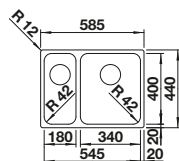

Remarque technique: veuillez commander les raccords d'évacuation pour les combinaisons de deux cuves individuelles séparément.

Compris dans la livraison	système d'écoulement InFino manuel		
	système d'écoulement compact à encombrement réduit, crépine InFino 2 x 3 1/2", kit de fixation	système d'écoulement compact à encombrement réduit, crépine InFino 2 x 3 1/2", kit de fixation	système d'écoulement compact à encombrement réduit, crépine InFino 3 1/2", kit de fixation