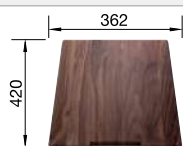

Acc. supplémentaires

Planche à découper en noyer

223 074
€ 368,00

Égouttoir amovible en acier inoxydable

223 067
€ 409,00

Deux TOP-Rails

235 906
€ 151,00

BLANCO UNIT avec BLANCO ZEROX 700-IF Durinox