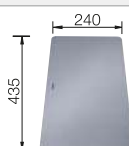

Acc. supplémentaires

Planche à découper en frêne-composite

230 700
€ 283,00

Égouttoir

230 734
€ 51,00

Planche à découper en verre de sécurité

227 697
€ 153,00

BLANCO UNIT avec BLANCO ETAGON 500-U pour composants colorés