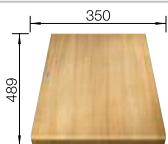

Planche à découper en frêne-composite