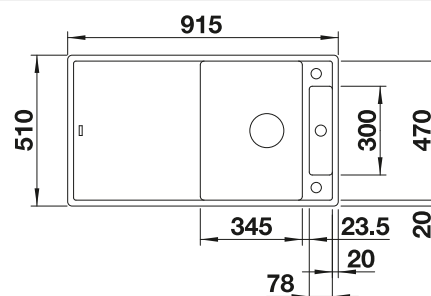

Profondeur 190/55 mm

Acc. supplémentaires

233 739
€ 163,00

BLANCO UNIT avec BLANCO AXIA III 5 S

voir page 356

voir page 427