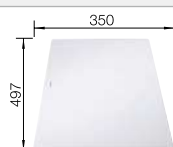

Planche à découper en verre de sécurité blanc

planche à découper passerelle en frêne composite, système d'écoulement compact à encombrement réduit, crépine InFino 3 1/2" avec commande de vidange (bouton tournant de commande)

ou

planche à découper en verre, système d'écoulement compact à encombrement réduit, crépine InFino 3 1/2" avec commande de vidange (bouton tournant de commande)