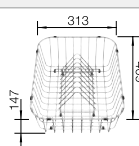

Panier à vaisselle avec intégré support assiettes

507 829
€ 252,00