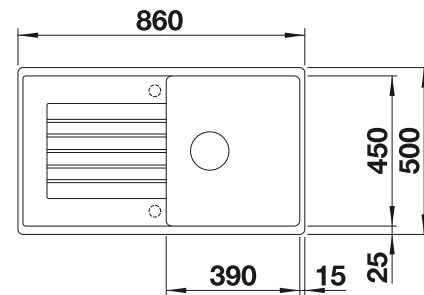

Dessin technique

○ trou pré-perforé à défoncer
Profondeur 190 mm

Acc. supplémentaires

Planche à découper en hêtre massif

218 313

€ 116,00

Planche à découper en plastique blanc de qualité

217 611

€ 132,00

Panier à vaisselle multifonctions en inox

223 297

€ 166,00

BLANCO UNIT avec BLANCO ZIA 5 S

BLANCO KANO

voir page 389

BLANCO SELECT II 50/2

voir page 427