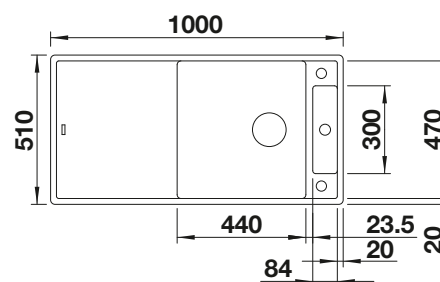

Profondeur 190/45 mm

Acc. supplémentaires

BLANCO UNIT avec BLANCO AXIA III XL 6 S

voir page 356

voir page 424