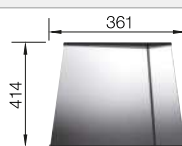

Égouttoir amovible en acier inoxydable

223 067

€ 409,00

BLANCO UNIT avec BLANCO CLARON 400-IF/A

BLANCO drink.filter EVOL-S Pro

voir page 339

BLANCO SOLON-IF

voir page 437