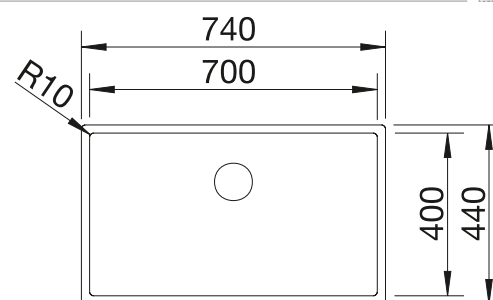

Dessin technique

R10

système d'écoulement compact à encombrement réduit, crépine InFino 3/4", système de fixation

Profondeur 190 mm

Acc. supplémentaires

Planche à découper en noyer

223 074
€ 368,00

Égouttoir amovible en acier inoxydable