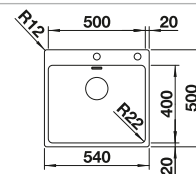

reddot design award
winner 2012

Dim. sous-évier mm	600	600
BLANCO ANDANO-IF/A	340/180-IF/A	500-IF/A
Bord IF extra-plat 		
	Cuve à droite	
brillant	525 247	525 245
Tous les prix en € HTVA	€ 1220,00	€ 873,00
Profondeur	130/190 mm	190 mm