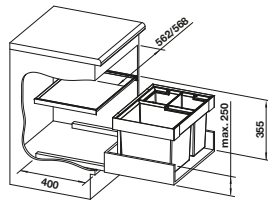

- Large gamme de modèles pour toutes les tailles courantes de meubles sous-évier avec un tiroir
- Options multiples et différentes de tri des déchets grâce à des combinaisons flexibles de seaux
- Très stable et hygiénique grâce à une solution de cadre avec des seaux suspendus
- Montage facile sans marquage ni préperçage
- La façade avec système de coulisse peut être utilisée comme espace de rangement pratique
- Design moderne avec de l'aluminium de haute qualité
- Toutes les pièces sont faciles à nettoyer grâce aux grandes surfaces lisses
- Des accessoires en option complètent le système en une solution personnalisée

reddot award 2017 winner

Dim. sous-évier mm	600	600	600	600
BLANCO FLEXON II	60/4	XL 60/3	60/3	60/2
	521 474	521 473	521 472	521 471
Tous les prix en € HTVA	€ 325,00	€ 311,00	€ 282,00	€ 270,00

Volume de seau	42 l	46 l	45 l	49 l