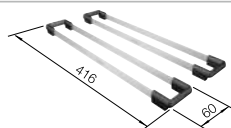

Acc. supplémentaires

Deux TOP-Rails

235 906
€ 151,00