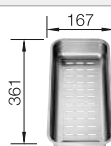

Cuvette multifonctions en inox

223 077
€ 172,00

BLANCO UNIT avec BLANCO ZENAR XL 6 S Compact