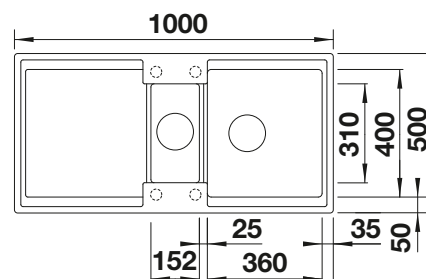

grille ADIRA pliable, cuvette multifonctions en plastique, système d'écoulement compact à encombrement réduit, crépine InFino 2 x 3 1/2" avec commande de vidange (bouton tournant de commande) pour la cuve principale