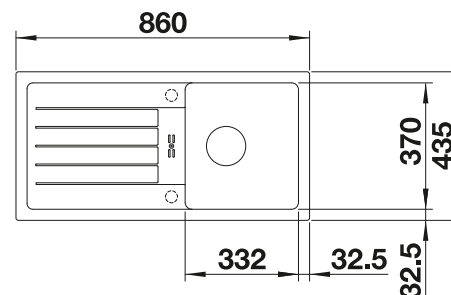

Dessin technique

○ trou pré-perforé à défoncer
Profondeur 180 mm

Acc. supplémentaires

Planche à découper en hêtre

225 685
€ 123,00

BLANCO UNIT avec BLANCO FAVUM 45 S

BLANCOWEGA II

voir page 396

BLANCO BOTTON II 30/2

voir page 436