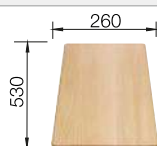

Compris dans la livraison

système d'écoulement compact à encombrement réduit, crépine 2 x 3 1/2"

Dessin technique

○ trou pré-perforé à défoncer
Profondeur 190/190 mm

Acc. supplémentaires

Planche à découper en hêtre massif