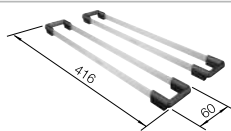

Acc. supplémentaires

Deux TOP-Rails

235 906
€ 151,00