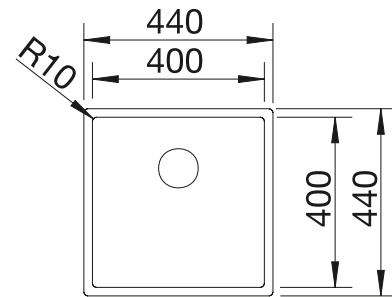

Profondeur 190 mm

Remarque technique : veuillez commander les raccords d'évacuation pour les combinaisons de deux cuves individuelles séparément.

Cuves en acier inoxydable

450 mm

Acc. supplémentaires

223 074
€ 368,00

219 649
€ 301,00

235 906
€ 151,00

BLANCO UNIT avec BLANCO CLARON 400-U

voir page 339

voir page 427