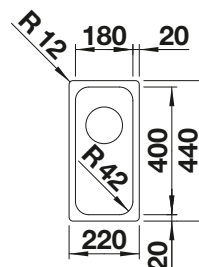

Profondeur 125 mm

Pour l'installation d'un mitigeur, commande de vidange ou distributeur de détergent directement sur un plan de travail en stratifié, un joint de protection flexible étanche (120 055) est à prévoir.