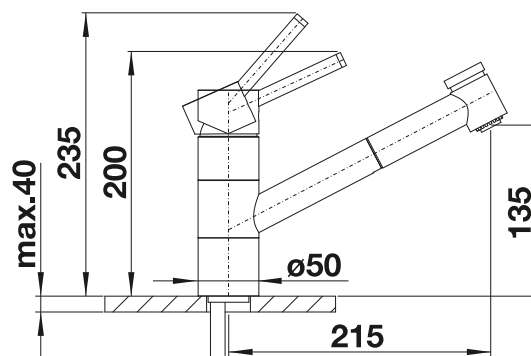

Également en basse pression

Bec rétractable à double jet

Douchette extractible

surface métallique				Tous les prix en € HTVA
	chromé	Haute pression	518 410	€ 594,00
		Basse pression	518 411	€ 733,00

Dessin technique