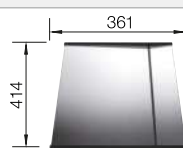

Acc. supplémentaires

Planche à découper en noyer

223 074

€ 368,00

Égouttoir amovible en acier inoxydable

223 067

€ 409,00

Deux TOP-Rails