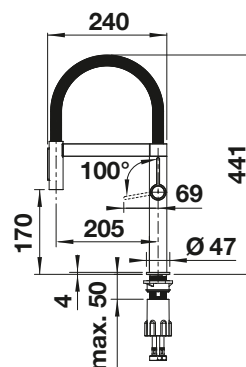

Dessin technique

Débit 8.9 l/min d'ruik 3 bar

Compris dans la livraison

- Bec orientable à 180° pour une plus grande portée
- Orifice de Ø 35 mm requis
- Cartouche avec disques céramiques
- Installation facile et rapide d'un mitigeur professionnel avec BLANCO Lock
- Flexible de douchette gainé de métal
- Tuyaux de raccordement flexibles, 950 mm de long et écrou 3/8" pour une installation particulièrement facile et sûre
- Plaque stabilisatrice augmentant la stabilité du robinet lors de l'encastrement dans les éviers en acier inoxydable
- Équipé de série d'un clapet anti-retour qui le protège contre les reflux, conformément à la norme EN 1717
- Certificat LGA
- Certification DVGW en cours

Acc. supplémentaires

Filtre pour robinet d'arrêt

128 434

€ 35,00

Distributeur de détergent recommandé

BLANCO LATO Distributeur de détergent

voir page 418