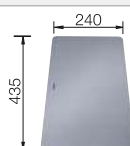

Planche à découper en verre de sécurité

227 697
€ 153,00

BLANCO UNIT avec BLANCO SUBLINE 350/350-U pour composants colorés