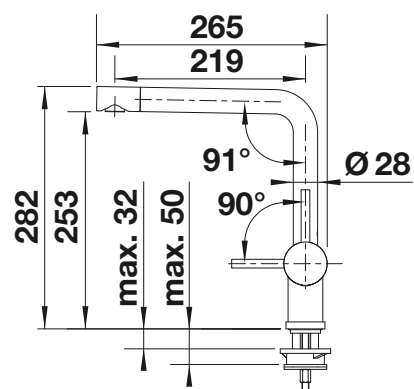

Dessin technique

Débit 14.4 (HP) / 7 (BP) l/min druk 3 bar

Compris dans la livraison

- Bec orientable 360°
- Perçage de Ø 35 mm requis
- Disques céramiques
- Tuyaux de raccordement flexibles de 450 mm de longueur avec écrou de 3/8" pour un montage particulièrement simple et sûr
- Régulateur de jet breveté/jet cascade réduisant nettement l'entartrage
- Plaque stabilisatrice augmentant la stabilité du robinet lors de l'encastrement dans les éviers en inox
- Certificat LGA
- Certificat DVGW
- Version BP équipée d'un régulateur de débit pour protéger le chauffe-eau

Acc. supplémentaires

Filtre pour robinet d'arrêt

128 434
€ 35,00

Régulateur de jet - jet pluie et mousseur - pour mitigeurs haute pression, incl. clé pour régulateur de jet

521 746
€ 47,00

Distributeur de détergent recommandé

BLANCO LATO Distributeur de détergent

voir page 418