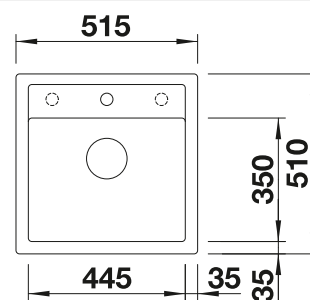

Dessin technique

R10

○ trou pré-perforé à défoncer
Profondeur 190 mm

Acc. supplémentaires

232 817
€ 138,00

235 866
€ 69,00

507 829
€ 252,00

BLANCO UNIT avec BLANCO DALAGO 5

voir page 389

voir page 427