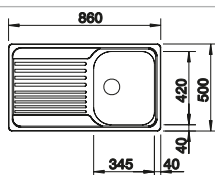

Compris dans la livraison

système d'écoulement compact à encombrement réduit, crépine 3 1/2", joint

commande manuelle