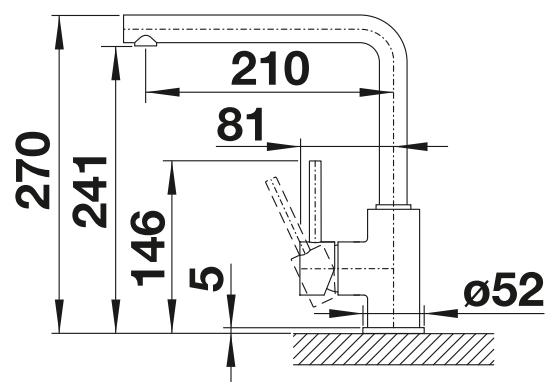

Dessin technique

Débit 14.4 l/min druk 3 bar

Compris dans la livraison

- Bec orientable 360°
- Perçage Ø 35 mm nécessaire
- Cartouche avec joints céramique
- Tuyaux de raccordement flexibles de 350 mm de longueur avec écrou de 3/8" pour un montage particulièrement simple et sûr
- Plaque stabilisatrice augmentant la stabilité du robinet lors de l'encastrement dans les éviers en inox
- Certificat LGA
- Certificat DVGW

Acc. supplémentaires

Filtre pour robinet d'arrêt

128434

€ 35,00

Distributeur de détergent recommandé

BLANCO LATO Distributeur de détergent

voir page 418