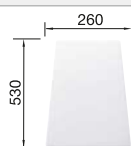

218 313
€ 116,00

Panier à vaisselle

231 693
€ 98,00

Planche à découper en plastique blanc de qualité

217 611
€ 132,00

BLANCO UNIT avec BLANCO NAYA 8

BLANCO KANO-S

voir page 388