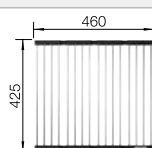

Acc. supplémentaires

Planche à découper en noyer

223 074

€ 368,00

Égouttoir amovible en acier inoxydable

223 067

€ 409,00

Egouttoir pliable