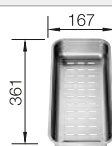

Cuvette multifonctions en inox

223 077

€ 172,00

BLANCO UNIT avec BLANCO ZENAR 5 S-F

BLANCO AVONA

voir page 362

BLANCO SELECT II 50/2

voir page 427