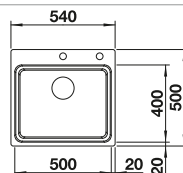

Compris dans la livraison système d'écoulement automatique InFino

2 x rails ETAGON en acier inoxydable, système d'écoulement compact à encombrement réduit, crépine InFino 3 1/2" avec commande de vidange (tirette), kit de fixation
Perçage supplémentaire possible. Le perçage ultérieur doit être effectué par une entreprise spécialisée