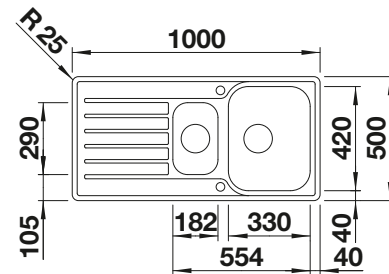

Dessin technique

Profondeur 170/90 mm

Eviers en acier
inoxydable

600 mm

Acc. supplémentaires

Planche à découper SmartCut
synthétique

232 181

€ 98,00

Cuvette en inox

240 729

€ 95,00

Panier à vaisselle en inox

220 573

€ 81,00

BLANCO UNIT avec BLANCO LANTOS II 6 S-IF

BLANCOWEGA-S II

voir page 395

BLANCO BOTTON Pro 60/3
Automatique

voir page 434