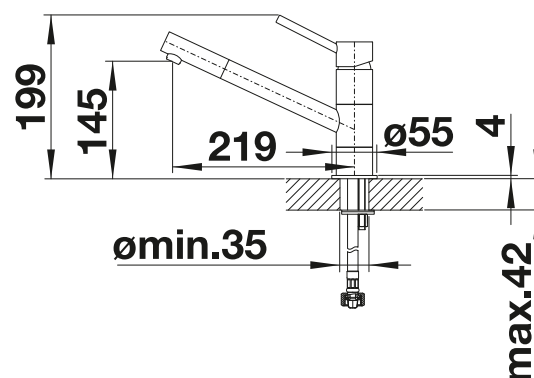

Dessin technique

Débit 13.1 l/min druk 3 bar

Compris dans la livraison

- Bec orientable 360°
- Perçage de Ø 35 mm requis
- Cartouche avec disques céramiques
- Tuyaux de raccordement flexibles de 350 mm de longueur avec écrou de 3/8" pour un montage particulièrement simple et sûr
- Régulateur de jet breveté/jet cascade réduisant nettement l'entartrage
- Plaque stabilisatrice augmentant la stabilité du robinet lors de l'encastrement dans les éviers en inox

Acc. supplémentaires

Filter pour robinet d'arrêt

128 434
€ 35,00

Distributeur de détergent recommandé

BLANCO LATO Distributeur de détergent
voir page 418