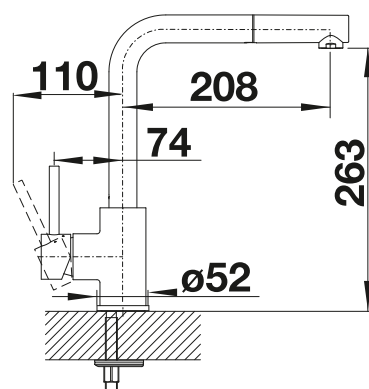

Douchette extractible

Dessin technique

Débit 10.2 (HP) / 7 (BP) l/min druk 3 bar

Compris dans la livraison

- Bec orientable 360°
- Perçage de Ø 35 mm requis
- Cartouche avec disques céramiques
- Tuyaux de raccordement flexibles de 350 mm de longueur avec écrou de 3/8" pour un montage particulièrement simple et sûr
- Flexible de douchette (gainé) tissu
- Régulateur de jet breveté/jet cascade réduisant nettement l'entartrage
- Plaque stabilisatrice augmentant la stabilité du robinet lors de l'encastrement dans les éviers en inox
- Equipé de série d'un clapet anti-retour, qui le protège contre les reflux, conformément à la norme EN 1717
- Certificat LGA
- Certificat DVGW