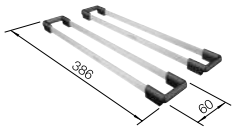

Deux rails ETAGON

Acc. supplémentaires

  280 424 Planche à découper en bambou 239 449 € 71,00	 187 367 Cuvette multifonctions en inox 231 396 € 202,00	 382 432 Égouttoir 230 734 € 51,00

BLANCO UNIT avec BLANCO ETAGON 700-IF/A

  BLANCO drink.filter EVOL-S Pro voir page 339	 BLANCO FLEXON II Low 80/3 voir page 431