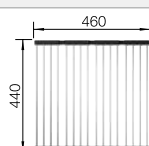

Egouttoir pliable

238 483
€ 119,00