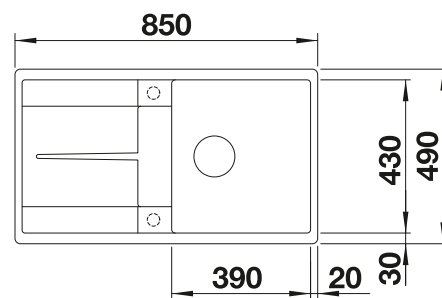

Dessin technique

○ trou pré-perforé à défoncer
Profondeur 190 mm

Acc. supplémentaires

235 866
€ 69,00

223 297
€ 166,00

507 829
€ 252,00

BLANCO UNIT avec BLANCO METRA 5 S-F

voir page 380

voir page 427