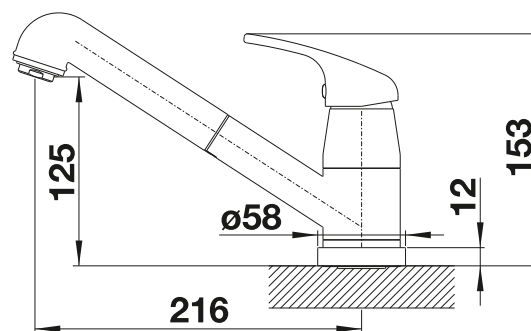

Dessin technique

Débit 8.25 l/min druk 3 bar

Compris dans la livraison

- Bec orientable 80°
- Perçage de Ø 35 mm requis
- Cartouche avec disques céramiques
- Tuyaux de raccordement flexibles de 450 mm de longueur avec écrou de 3/8" pour un montage particulièrement simple et sûr
- Flexible de douchette (gainé) tissu
- Equipé de série d'un clapet anti-retour, qui le protège contre les reflux, conformément à la norme EN 1717

Acc. supplémentaires

Filtre pour robinet d'arrêt

128 434
€ 35,00

Régulateur de jet - jet pluie et mousseur - pour mitigeurs haute pression, incl. clé pour régulateur de jet

521 746
€ 47,00

Protection flexible pour des mitigeurs

511 920
€ 32,00

Distributeur de détergent recommandé

BLANCO LATO Distributeur de détergent

voir page 418