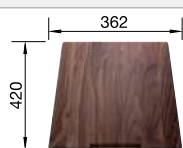

Acc. supplémentaires

Planche à découper en noyer

223 074

€ 368,00