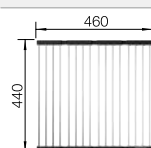

Acc. supplémentaires

Egouttoir pliable

238 483
€ 119,00