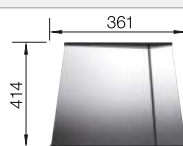

Planche à découper en noyer

223 074
€ 368,00

Égouttoir amovible en acier inoxydable

223 067
€ 409,00

Panier à vaisselle multifonctions en inox

223 297
€ 166,00

BLANCO UNIT avec BLANCO CLARON 700-IF/A Durinox