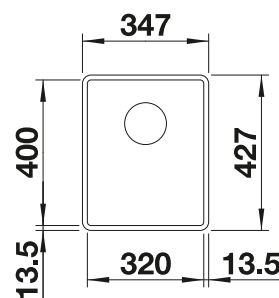

Profondeur 190 mm

Remarque:

pour les épaisseurs de plan de travail à partir de 15 mm, un espace pour le trop-plein doit être découpé sur le dessous.

Les dimensions détaillées et les schémas par modèle, ainsi que les informations de découpe, sont disponibles en ligne sur www.blanco.com.

Acc. supplémentaires

Planche à découper en frêne-composite

230 700
€ 283,00

Planche à découper en verre de sécurité

227 697
€ 153,00

Deux TOP-Rails

235 906
€ 151,00

BLANCO UNIT avec BLANCO SUBLINE 320-F

BLANCO LINUS

voir page 380

BLANCO FLEXON II 30/2

voir page 430