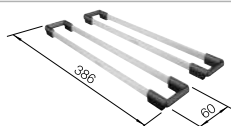

Deux rails ETAGON

2 x rails ETAGON en acier inoxydable, système d'écoulement compact à encombrement réduit, crépine InFino 3 1/2", kit de fixation