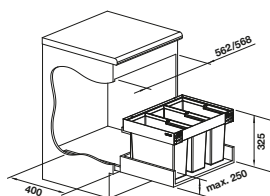

- Pour armoires basses avec tiroirs divisés et d'une largeur de 50 à 90 cm (grâce à une hauteur d'installation réduite de 330 mm)
- Options multiples et différentes de tri des déchets grâce à des combinaisons flexibles de seaux, avec un encombrement réduit dans le meuble sous-évier
- Très stable et hygiénique grâce à une solution de cadre avec des seaux suspendus
- Montage facile sans marquage ni préperçage
- Design moderne avec de l'aluminium de haute qualité
- Toutes les pièces sont faciles à nettoyer grâce aux grandes surfaces lisses
- Des accessoires en option complètent le système pour une solution personnalisée

Dim. sous-évier mm	600	600	600	600
BLANCO FLEXON II Low	60/4	XL 60/3	60/3	60/2
	526644	526643	526642	526641
Tous les prix en € HTVA	€ 294,00	€ 278,00	€ 253,00	€ 242,00

Volume de seau	42 l	46 l	45 l	49 l

Compris dans la livraison

système pour encastrement dans tiroirs, 2 x 15 l et 2 x 6 l seau, 1 x couvercle du seau 6 l

système pour encastrement dans tiroirs, 1 x 30 l et 2 x 8 l seau, 1 x couvercle du seau 8 l

système pour encastrement dans tiroirs, 3 x 15 l seau

système pour encastrement dans tiroirs, 1 x 30 l et 1 x 19 l seau

Note d'installation

- Nécessite un meuble sous-évier avec panneau et tiroir.
- Hauteur d'installation 325 mm au-dessus de la base du tiroir, profondeur d'installation 400 mm (dimensions intérieures du tiroir).
- Hauteur maximale du cadre : 250 mm au-dessus de la base du tiroir.
- Convient aussi pour le montage dans des meubles sous-évier munis de portes à cassettes avec un cadre de minimum 90 mm.
- Lors de l'élaboration du projet, tenez compte de la hauteur d'installation du système de déchets, de la hauteur de la base du tiroir, de la profondeur d'encastrement de l'évier avec le système d'évacuation et des dimensions minimales du meuble sous-évier en résultant.
- Hauteur minimale de plinthe recommandée pour l'installation de MOVEX : 100 mm.