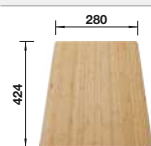

Acc. supplémentaires

Planche à découper en bambou

239 449
€ 71,00

Panier à vaisselle en inox

514 238
€ 70,00

Égouttoir

230 734
€ 51,00

BLANCO UNIT avec BLANCO SOLIS 700-IF