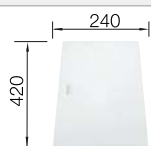

Cuves en acier
inoxydable

400 mm

Acc. supplémentaires

Planche à découper en verre de sécurité blanc

225 333

€ 215,00

Cuvette en inox

219 649