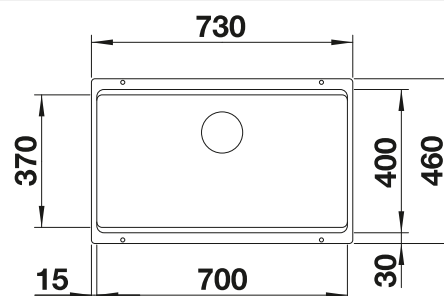

Profondeur 200 mm

Rayon de découpe : 20 mm

Remarque : Les composants du système d'évacuation doivent être commandés séparément.

Acc. supplémentaires

Planche à découper en frêne-composite

230 700
€ 283,00

Planche à découper en verre de sécurité

227 697
€ 153,00

Cuvette multifonctions

227 689
€ 128,00

BLANCO UNIT avec BLANCO ETAGON 700-U pour composants colorés

BLANCO FONTAS-S II Filter

voir page 368

BLANCO FLEXON II Low 80/3

voir page 431