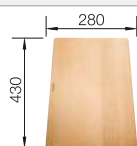

600 mm

Acc. supplémentaires

Planche à découper en hêtre

514544
€ 148,00

Planche à découper en verre de sécurité

227699
€ 153,00

Cuvette

226189
€ 123,00