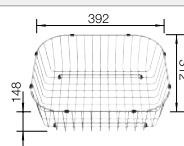

Panier à vaisselle en inox

220 573
€ 81,00