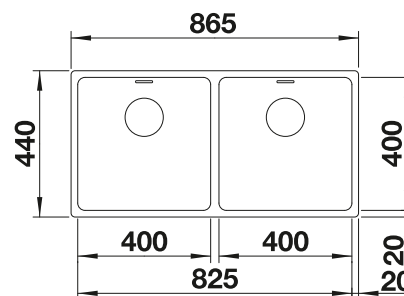

Profondeur 190/190 mm

Veillez noter les informations de découpe pour la méthode d'installation qui convient.

Acc. supplémentaires

Planche à découper en frêne-composite

230 700

€ 283,00

Cuvette multifonctions en inox

227 692

€ 128,00

Panier à vaisselle multifonctions en inox

223 297

€ 166,00

BLANCO UNIT avec BLANCO ANDANO 400/400-U

BLANCO SONEA-S Flexo

voir page 360

BLANCO FLEXON II Low 90/4

voir page 431