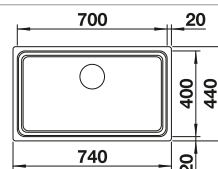

Compris dans la livraison système d'écoulement InFino manuel

2 x rails ETAGON en acier inoxydable, système d'écoulement compact à encombrement réduit, crépine InFino 3 1/2", kit de fixation