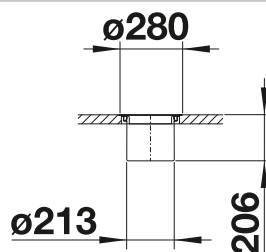

Compris dans la livraison

Système de montage pour plans de travail, 1 x 7 l seau en inox, 1 x couvercle du seau en inox

Note d'installation