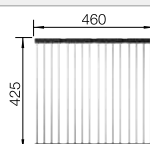

Acc. supplémentaires

Planche à découper en verre de sécurité blanc

225 333
€ 215,00

Égouttoir amovible en acier inoxydable

223 067
€ 409,00

Egouttoir pliable

238 482
€ 106,00

BLANCO UNIT avec BLANCO ZEROX 400-U Durinox