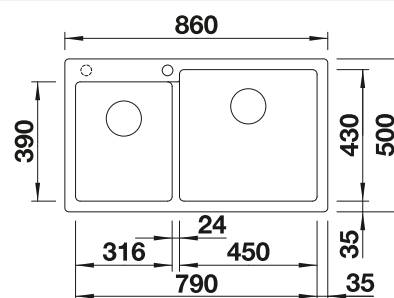

○ trou pré-perforé à défoncer
Profondeur 220/220 mm

Acc. supplémentaires

Planche à découper en hêtre massif

218 313
€ 116,00

Planche à découper en plastique blanc de qualité

217 611
€ 132,00

Cuvette en coin

235 866
€ 69,00

BLANCO UNIT avec BLANCO PLEON 9

BLANCO LINUS-S

voir page 377

BLANCO BOTTON II 30/2

voir page 436