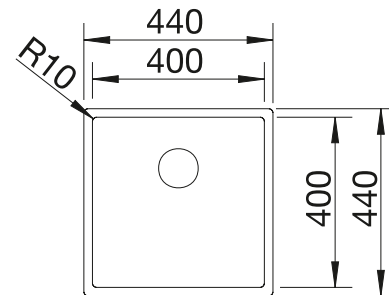

Profondeur 190 mm

Remarque : l'installation d'un mitigeur de cuisine, d'une commande de vidange ou d'un distributeur de détergent sur des plans de travail stratifiés nécessite un ruban d'étanchéité flexible disponible sous le numéro d'article n° 120 055.

Acc. supplémentaires

223 074
€ 368,00

219 649
€ 301,00

223 067
€ 409,00

BLANCO UNIT avec BLANCO CLARON 400-IF

voir page 339

voir page 427