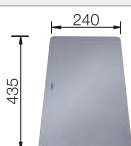

600 mm

Acc. supplémentaires

Planche à découper en hêtre

514544
€ 148,00

Planche à découper en verre de sécurité

227699
€ 153,00

Cuvette

226189
€ 123,00