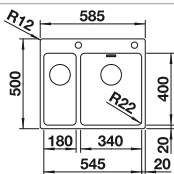

reddot design award
winner 2012

Dim. sous-évier mm	600	600
BLANCO ANDANO-IF/A	340/180-IF/A	500-IF/A
Bord IF extra-plat 		
	Cuve à droite	
brillant	525 247	525 245
Tous les prix en € HTVA	€ 1220,00	€ 873,00
Profondeur	130/190 mm	190 mm