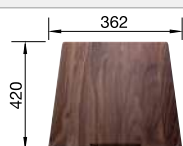

Acc. supplémentaires

Planche à découper en noyer

223 074

€ 368,00