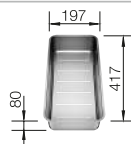

Cuvette multifonctions en inox

227 692
€ 128,00