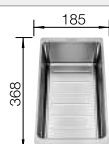

ou

planche à découper en verre, système d'écoulement compact à encombrement réduit, crépine InFino 3 1/2" avec commande de vidange (bouton tournant de commande)

Profondeur 190/55 mm

Acc. supplémentaires

Cuvette multifonctions en inox