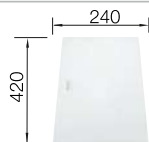

Acc. supplémentaires

Planche à découper en verre de sécurité blanc

225 333
€ 215,00