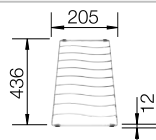

Grille (en inox)

grille d'égouttoir en acier inoxydable, système d'écoulement compact à encombrement réduit, crépine InFino 3 1/2" avec commande de vidange (bouton tournant de commande)