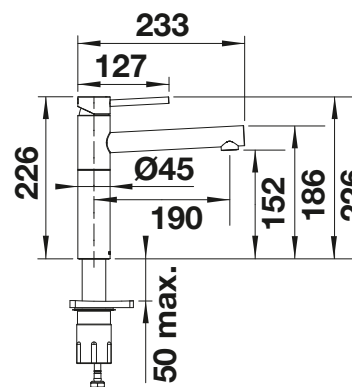

Dessin technique

Débit 12.9 l/min druk 3 bar

Compris dans la livraison

- Bec orientable à 360° pour une plus grande portée
- Orifice de Ø 35 mm requis
- Cartouche avec disques céramiques
- Installation facile et rapide d'un mitigeur professionnel avec BLANCOlock
- Tuyaux de raccordement flexibles, 950 mm de long et écrou 3/8" pour une installation particulièrement facile et sûre
- Régulateur de jet breveté réduisant nettement l'entartrage
- Plaque stabilisatrice augmentant la stabilité du robinet lors de l'encastrement dans les éviers en acier inoxydable
- Équipé de série d'un clapet anti-retour qui le protège contre les reflux, conformément à la norme EN 1717
- Certificat LGA
- Certification DVGW en cours

Acc. supplémentaires

Filtre pour robinet d'arrêt

128434

€ 35,00

Distributeur de détergent recommandé

BLANCO LATO Distributeur de détergent

voir page 418