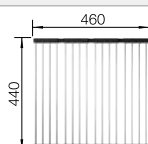

Egouttoir pliable

238 483

€ 119,00