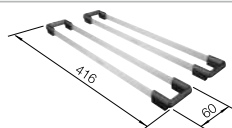

Acc. supplémentaires

Deux TOP-Rails

235 906
€ 151,00