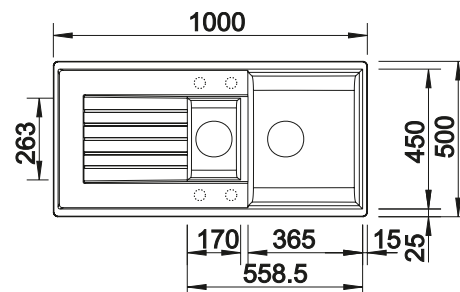

Dessin technique

○ trou pré-perforé à défoncer
Profondeur 190/140 mm

Acc. supplémentaires

Planche à découper en hêtre massif

218 313
€ 116,00

Planche à découper en plastique blanc de qualité

217 611
€ 132,00

Panier à vaisselle multifonctions en inox

223 297
€ 166,00

BLANCO UNIT avec BLANCO ZIA 6 S

BLANCO KANO-S

voir page 388

BLANCO SELECT II 60/3

voir page 425