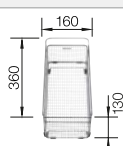

Panier à vaisselle multifonctions en inox

223 297

€ 166,00