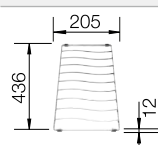

Grille (en inox)

grille d'égouttoir en acier inoxydable, système d'écoulement compact à encombrement réduit, crépine InFino 3 1/2" avec commande de vidange (bouton tournant de commande)

ou

grille d'égouttoir en acier inoxydable, système d'écoulement compact à encombrement réduit, crépine InFino 3 1/2"