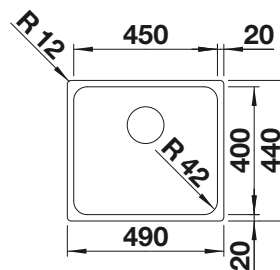

Profondeur 185 mm

Remarque technique: veuillez commander les raccords d'évacuation pour les combinaisons de deux cuves individuelles séparément.

Acc. supplémentaires

239 449
€ 71,00

514 238
€ 70,00

230 734
€ 51,00

BLANCO UNIT avec BLANCO SOLIS 450-U

voir page 382

voir page 429