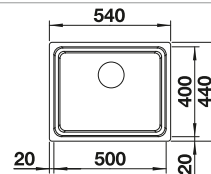

Compris dans la livraison système d'écoulement InFino manuel

2 x rails ETAGON en acier inoxydable, système d'écoulement compact à encombrement réduit, crépine InFino 3 1/2", kit de fixation