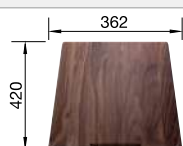

Eviders en acier
inoxydable

500 mm

Acc. supplémentaires

Planche à découper en noyer

223 074
€ 368,00

Cuvette en inox

219 649
€ 301,00

Egouttoir pliable