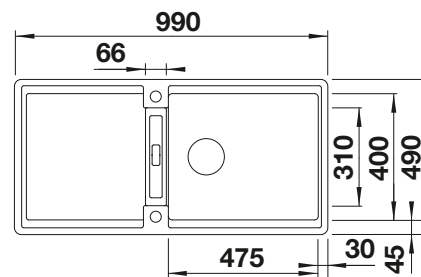

Profondeur 200 mm

Acc. supplémentaires

527 644
€ 93,00

Nouveau

234 795
€ 152,00

231 693
€ 98,00

BLANCO UNIT avec BLANCO ADIRA XL 6 S-F

voir page 363

voir page 424