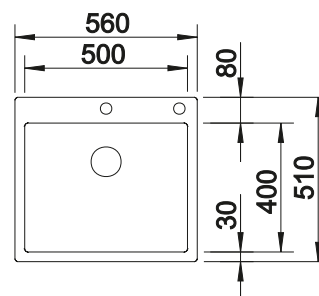

Profondeur 190 mm

Acc. supplémentaires

Planche à découper en noyer

223 074

€ 368,00

Égouttoir amovible en acier inoxydable

223 067

€ 409,00

Panier à vaisselle multifonctions en inox

223 297

€ 166,00

BLANCO UNIT avec BLANCO CLARON 500-IF/A Durinox

BLANCO drink.filter EVOL-S Pro

voir page 339

BLANCO SOLON-IF

voir page 437