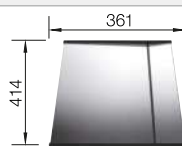

Égouttoir amovible en acier inoxydable

223 067
€ 409,00