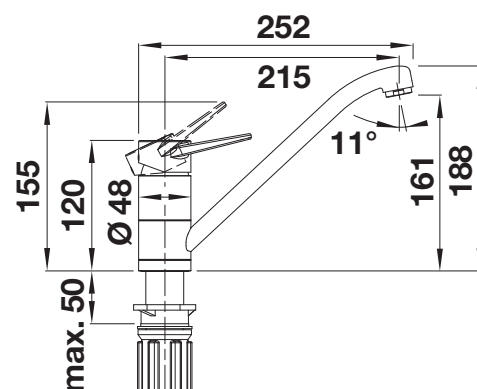

Dessin technique

Débit 14.11 l/min druk 3 bar

Compris dans la livraison

- Bec orientable 180°
- Perçage de Ø 35 mm requis
- Cartouche avec disques céramiques
- Tuyaux de raccordement flexibles, longueur 900 mm, et écrou 3/8" pour un montage particulièrement simple et sûr
- Régulateur de jet breveté/jet cascade réduisant nettement l'entartrage
- Plaque stabilisatrice augmentant la stabilité du robinet lors de l'encastrement dans les éviers en inox
- Certificat LGA
- Certificat DVGW en demande

Acc. supplémentaires

Filtre pour robinet d'arrêt

128434
€ 35,00

Régulateur de jet - jet pluie et mousseur - pour mitigeurs haute pression, incl. clé pour régulateur de jet

521746
€ 47,00

Distributeur de détergent recommandé

BLANCO LATO Distributeur de détergent

voir page 418