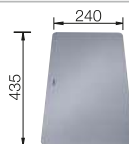

Acc. supplémentaires

Planche à découper en frêne-composite

230 700
€ 283,00

Égouttoir

230 734
€ 51,00

Planche à découper en verre de sécurité

227 697
€ 153,00

BLANCO UNIT avec BLANCO ETAGON 500-F