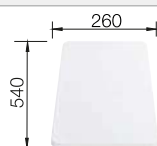

225 362
€ 148,00

Planche à découper en plastique blanc de qualité

210 521
€ 135,00

BLANCO UNIT avec BLANCO CLASSIC 40 S

BLANCO KANO-S

voir page 388

BLANCO SOLON-IF

voir page 437