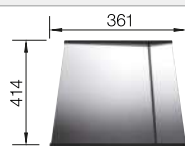

Acc. supplémentaires

Planche à découper en verre de sécurité blanc

225 333

€ 215,00

Égouttoir amovible en acier inoxydable

223 067

€ 409,00

Panier à vaisselle multifonctions en inox