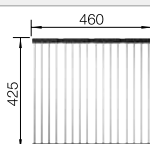

Egouttoir pliable

238 482
€ 106,00