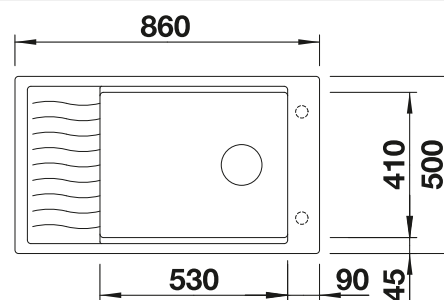

○ trou pré-perforé à défoncer
Profondeur 190 mm

Acc. supplémentaires

Planche à découper en hêtre massif

218 313
€ 116,00

Planche à découper en plastique blanc de qualité

217 611
€ 132,00

Cuvette multifonctions

227 689
€ 128,00

BLANCO UNIT avec BLANCO ELON XL 8 S

BLANCO CARENA-S Vario

voir page 371

BLANCO SOLON-IF

voir page 437