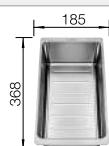

ou

planche à découper en verre, système d'écoulement compact à encombrement réduit, crépine InFino 3 1/2" avec commande de vidange (bouton tournant de commande)

Profondeur 190/55 mm

Acc. supplémentaires

Cuvette multifonctions en inox