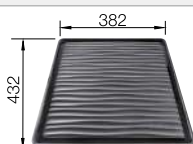

Égouttoir

230 734

€ 51,00