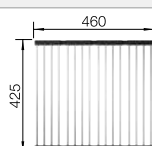

Acc. supplémentaires

Planche à découper en noyer

223 074

€ 368,00

Égouttoir amovible en acier inoxydable

223 067

€ 409,00

Egouttoir pliable