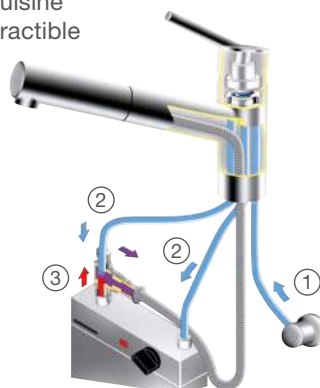

① Raccordement d'eau froide

② Eau froide

③ Eau chaude

Les mitigeurs basse pression (robinets hors pression) sont équipés de trois tuyaux de raccordement. L'un des tuyaux sert au raccordement au réseau d'eau froide, les deux autres sont reliés au chauffe-eau.