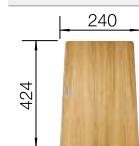

Acc. supplémentaires

Planche à découper en frêne-composite

230 700

€ 283,00