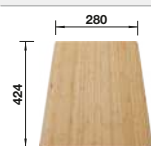

Acc. supplémentaires

Planche à découper en bambou

239 449
€ 71,00

Panier à vaisselle en inox

514 238
€ 70,00

Égouttoir

230 734
€ 51,00

BLANCO UNIT avec BLANCO SOLIS 400-U