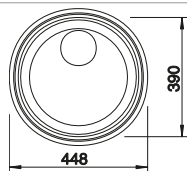

Mesure de découpe pour bord plat IF encastrement par le haut. Vous pouvez télécharger toutes les mesures de coupes pour toutes les variantes d'encastrement sur notre site.