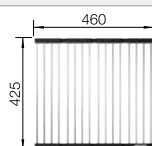

Egouttoir pliable

238 482
€ 106,00