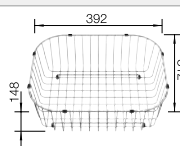

Panier à vaisselle en inox

220 573
€ 81,00