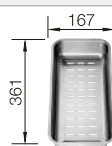

Cuvette multifonctions en inox

223 077

€ 172,00

BLANCO UNIT avec BLANCO ZENAR 45 S-F

BLANCO AVONA

voir page 362

BLANCO SELECT II 45/2

voir page 427