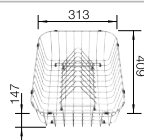

Panier à vaisselle avec intégré support assiettes

507 829

€ 252,00