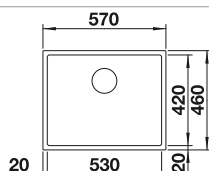

Rayon R10

Remarque technique : les rebords de soutien des cuves à sous-encastrer ne sont pas fermés dans les coins.

Remarque: Il faut prévoir un set d'extension lors de la pose des modèles à sous encastrer ne comportant pas de plage de montage pour robinetterie lorsqu'ils sont combinés avec une tirette de vidange. A prévoir: 232 459 en combinaison avec l'élément de commande souhaité (veuillez commander la commande de vidange séparément).

L'installation d'un mitigeur de cuisine, d'une commande de vidange ou d'un distributeur de détergent sur des plans de travail stratifiés nécessite un ruban d'étanchéité flexible disponible sous le numéro d'article n° 120 055.

Compris dans la livraison

système d'écoulement InFino manuel

système d'écoulement compact à encombrement réduit, crépine InFino 3 1/2", kit de fixation

système d'écoulement compact à encombrement réduit, crépine InFino 3 1/2" avec système d'écoulement (PushControl), kit de fixation

système d'écoulement compact à encombrement réduit, crépine InFino 3 1/2", kit de fixation