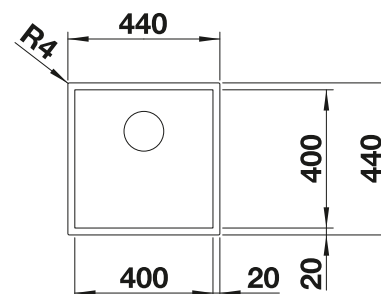

Profondeur 175 mm

Remarque : également disponible en version affleurante.

* Remarque concernant le matériel fourni :
il faut prévoir un set d'extension lors de la pose des modèles sous-encastrés ne comportant pas de plage de robinetterie lorsqu'ils sont combinés avec une commande de vidange à distance par trette.
Référence recommandée : 232 459

Acc. supplémentaires

Planche à découper en verre de sécurité blanc

225 333
€ 215,00

Égouttoir amovible en acier inoxydable

223 067
€ 409,00

Egouttoir pliable

238 482
€ 106,00

BLANCO UNIT avec BLANCO ZEROX 400-U Durinox

BLANCO LINEE-S

voir page 356

BLANCO SOLON-IF

voir page 437