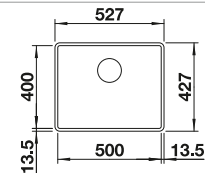

Compris dans la livraison

système d'écoulement
InFino manuel

Les informations de découpe pour toutes les procédures d'installation sont disponibles en téléchargement sur notre site Web.

système d'écoulement compact à encombrement réduit, raccord d'évacuation, crépine InFino 2 x 3 1/2"

système d'écoulement compact à encombrement réduit, crépine InFino 3 1/2"

Remarque : pour les épaisseurs de plan de travail à partir de 15 mm, un espace pour le trop-plein doit être découpé sur le dessous. Les dimensions détaillées et les schémas par modèle, ainsi que les informations de découpe, sont disponibles en ligne sur www.blanco.com.