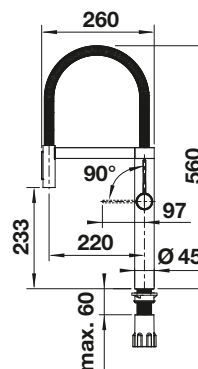

Dessin technique

Compris dans la livraison

- Avec bloc d'alimentation pour le raccordement au secteur (230 V)
- Batterie de secours et piles incluses
- Bec orientable à 180° pour une plus grande portée
- Orifice de Ø 35 mm requis
- Avec cartouche électronique et boîtier de vanne
- Installation facile et rapide d'un mitigeur professionnel avec BLANCOLock
- Flexible de douchette gainé de métal
- Tuyaux de raccordement flexibles, 700 mm de long et écrou 3/8" pour une installation particulièrement facile et sûre
- Plaque stabilisatrice augmentant la stabilité du robinet lors de l'encastrement dans les éviers en acier inoxydable
- Équipé de série d'un clapet anti-retour qui le protège contre les reflux, conformément à la norme EN 1717
- Certificat LGA
- Certification DVGW en cours

Robinetterie

Acc. supplémentaires

Filter pour robinet d'arrêt

128434

€ 35,00

Distributeur de détergent recommandé

BLANCO LATO Distributeur de détergent

voir page 418