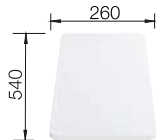

Planche à découper en hêtre

225 362
€ 148,00

Planche à découper en plastique blanc de qualité

210 521
€ 135,00

BLANCO UNIT avec BLANCO NAYA XL 9

BLANCO LINUS-S

voir page 377

BLANCO FLEXON II Low 90/4