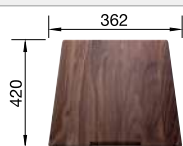

Cuves en acier inoxydable

450 mm

Acc. supplémentaires

Planche à découper en noyer

223 074
€ 368,00

Cuvette en inox

219 649
€ 301,00

Deux TOP-Rails