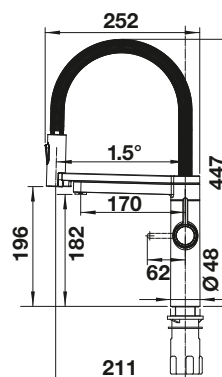

- Robinet semi-professionnel 3 en 1 : eau froide, eau chaude et eau filtrée
- Click & Touch : Réglage de la quantité d'eau filtrée grâce au cadran précis et aux commandes tactiles intuitives pour la consommation d'eau en fonction des besoins
- Filtre à plusieurs niveaux BWT de haute qualité pour réduire le calcaire et améliorer le goût
- Bouche d'évacuation séparée pour eau potable filtrée
- Tête à deux jets avec support magnétique précis

Alimentation électrique

Volume

Filtre

PVD			Tous les prix en € HTVA
	PVD steel	526311	€ 1922,00
	satin gold	527430	€ 1922,00
Couleur spéciale			Tous les prix en € HTVA
	noir mat	526636	€ 1922,00

Dessin technique