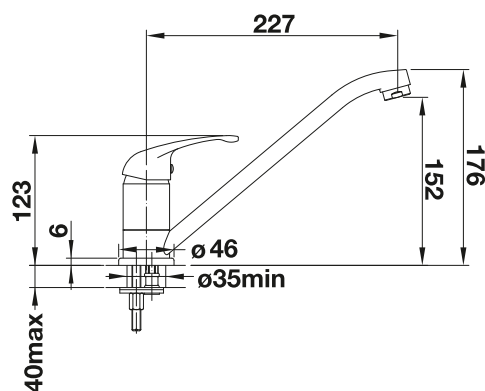

Dessin technique

Débit 15.4 (HP) / 6.2 (BP) l/min druk 3 bar

Compris dans la livraison

- Bec orientable 360°
- Perçage de Ø 35 mm requis
- Cartouche avec disques céramiques
- Tuyaux de raccordement flexibles de 500 mm de longueur avec écrou de 3/8" pour un montage particulièrement simple et sûr
- Certificat LGA

Acc. supplémentaires

Filtre pour robinet d'arrêt

128 434
€ 35,00

Régulateur de jet - jet pluie et mousseur - pour mitigeurs haute pression, incl. clé pour régulateur de jet

521 746
€ 47,00

Distributeur de détergent recommandé

BLANCO LATO Distributeur de détergent

voir page 418