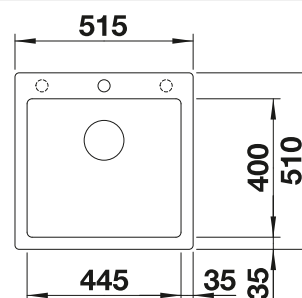

○ trou pré-perforé à défoncer

Profondeur 220 mm

La planche à découper optionnelle en frêne composite ne peut être placée sur le bord de l'évier que si le diamètre de la robinetterie est inférieur à 48 mm.

Acc. supplémentaires

Planche à découper en frêne-composite

230 700

€ 283,00

Deux TOP-Rails

235 906

€ 151,00

Egouttoir pliable

238 482

€ 106,00

BLANCO UNIT avec BLANCO PLEON 5

BLANCO LINUS-S

voir page 377

BLANCO SELECT II 50/2

voir page 427