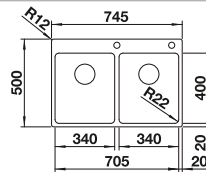

reddot design award
winner 2012

Cuves en acier
inoxydable

800 mm

Dim. sous-évier mm	800	800
BLANCO ANDANO-IF/A	340/340-IF/A	700-IF/A
Bord IF extra-plat 		
 brillant	525 248	525 246
Tous les prix en € HTVA	€ 1250,00	€ 934,00
Profondeur	190/190 mm	190 mm