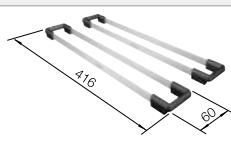

Deux TOP-Rails

235 906

€ 151,00