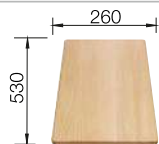

Acc. supplémentaires

Planche à découper en hêtre massif

218 313
€ 116,00