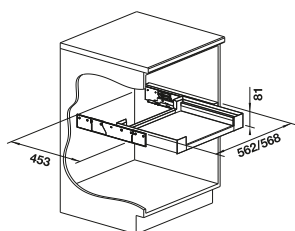

Nouveau

Façade amovible

Porte battante

Dim. sous-évier mm	600	600
BLANCO Flat Drawer 60	H	P
		
	527 666	527 665
Tous les prix en € HTVA	€ 171,00	€ 171,00

Compris dans la livraison

Tiroir de rangement en mélange de matériaux de haute qualité avec glissières amorties et coulissantes, tapis antidérapant à placer dans le fond