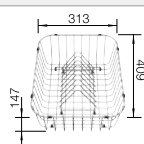

Panier à vaisselle avec intégré support assiettes

507 829

€ 252,00