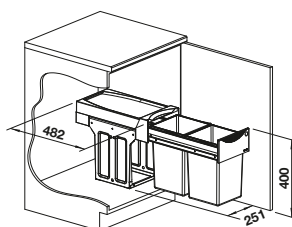

- Grand volume de déchets malgré des dimensions compactes
- Positionnement flexible dans l'armoire du bas
- Montage facile sur le fond avec seulement quatre vis
- Très robuste grâce au profil en forme de U de la plaque d'acier
- Le seau est facile à extraire par le haut
- Conception fonctionnelle en plastique de haute qualité

Dim. sous-évier mm	300
BLANCO BOTTON II	30/2
	526376
Tous les prix en € HTVA	€ 164,00
Volume de seau	30 l
	<table border="1"><tr><td>15l</td></tr><tr><td>15l</td></tr></table>