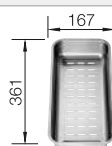

Cuvette multifonctions en inox

223 077
€ 172,00

BLANCO UNIT avec BLANCO ZENAR 5 S