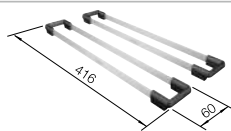

Deux TOP-Rails

235 906
€ 151,00