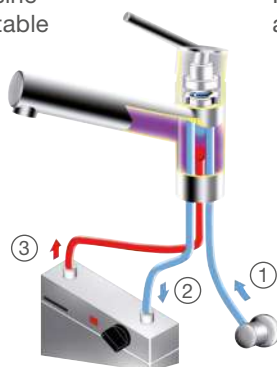

Schéma de raccordement

Robinet de cuisine avec bec orientable

Robinet de cuisine avec bec extractible