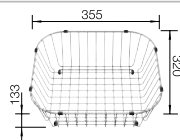

Panier à vaisselle en inox

514 238
€ 70,00