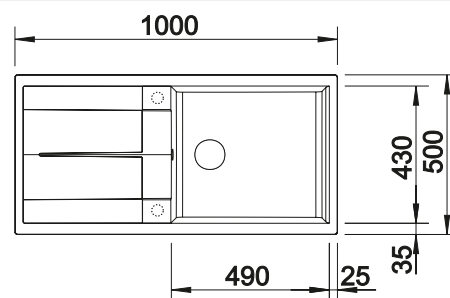

Dessin technique

○ trou pré-perforé à défoncer
Profondeur 190 mm

Acc. supplémentaires

Planche à découper en hêtre massif

218 313
€ 116,00

Planche à découper en plastique blanc de qualité

217 611
€ 132,00

Cuvette en coin

235 866
€ 69,00

BLANCO UNIT avec BLANCO METRA XL 6 S

BLANCO LINUS-S

voir page 377

BLANCO SELECT II 60/3

voir page 425