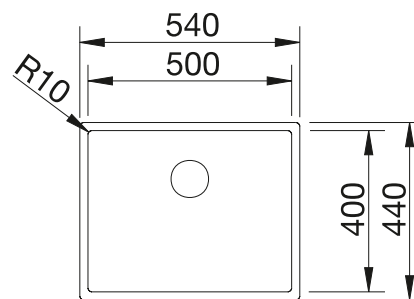

Profondeur 190 mm

Cuves en acier
inoxydable

600 mm

Acc. supplémentaires

Planche à découper en noyer

223 074

€ 368,00

Égouttoir amovible en acier inoxydable

223 067

€ 409,00

Panier à vaisselle multifonctions en inox

223 297

€ 166,00

BLANCO UNIT avec BLANCO CLARON 500-IF Dark Steel

BLANCOCULINA-S II Mini Sensor

voir page 354

BLANCO SELECT II XL 60/3 Orga

voir page 424