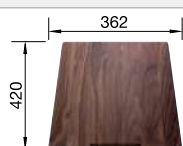

Acc. supplémentaires

Planche à découper en noyer

223 074

€ 368,00

Égouttoir amovible en acier inoxydable

223 067

€ 409,00

Egouttoir pliable