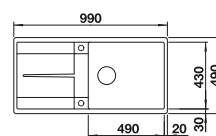

Compris dans la livraison

commande automatique

cuvette multifonctions en acier inoxydable, système d'écoulement compact à encombrement réduit, crépine 2 x 3 1/2'' avec commande de vidange (bouton tournant de commande) pour la cuve principale

système d'écoulement compact à encombrement réduit, crépine 3 1/2'' avec commande de vidange (bouton tournant de commande)