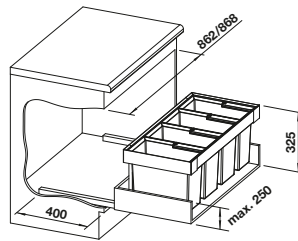

- Pour armoires basses avec tiroirs divisés et d'une largeur de 50 à 90 cm (grâce à une hauteur d'installation réduite de 330 mm)
- Options multiples et différentes de tri des déchets grâce à des combinaisons flexibles de seaux, avec un encombrement réduit dans le meuble sous-évier
- Très stable et hygiénique grâce à une solution de cadre avec des seaux suspendus
- Montage facile sans marquage ni préperçage
- Design moderne avec de l'aluminium de haute qualité
- Toutes les pièces sont faciles à nettoyer grâce aux grandes surfaces lisses
- Des accessoires en option complètent le système pour une solution personnalisée

reddot award 2017 winner

Dim. sous-évier mm	900	800
BLANCO FLEXON II Low	90/4	80/3
	521 475	525 221
Tous les prix en € HTVA	€ 346,00	€ 283,00
Volume de seau	73 l	65 l