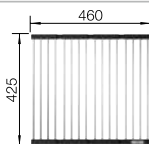

Egouttoir pliable

238 482
€ 106,00