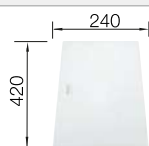

Acc. supplémentaires

Planche à découper en verre de sécurité blanc

225 333
€ 215,00