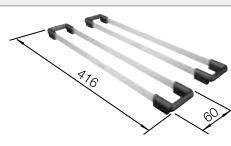

Cuves en acier inoxydable

450 mm

Acc. supplémentaires

Planche à découper en noyer

223 074
€ 368,00

Cuvette en inox

219 649
€ 301,00

Deux TOP-Rails