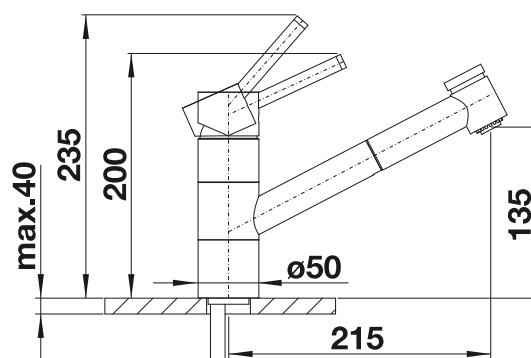

Dessin technique

Débit 9.1 (HP) / 7 (BP) l/min druk 3 bar

Compris dans la livraison

- Bec orientable à 120°
- Trou de robinetterie Ø 35 mm requis
- Cartouche avec disques céramiques
- Flexible de douchette gainé de métal
- Tuyaux de raccordement flexibles, 450 mm de long et écrou de 3/8'' pour une installation particulièrement facile et sûre
- Régulateur de jet breveté réduisant nettement l'entartrage
- Plaque stabilisatrice augmentant la stabilité du robinet lors de l'encastrement dans les éviers en acier inoxydable
- Équipé de série d'un clapet anti-retour qui le protège contre les reflux, conformément à la norme EN 1717
- Certificat LGA
- Certificat DVGW

Acc. supplémentaires

Filtre pour robinet d'arrêt

128434
€ 35,00

Protection flexible pour des mitigeurs

511920
€ 32,00

Distributeur de détergent recommandé

BLANCO LATO Distributeur de détergent
voir page 418