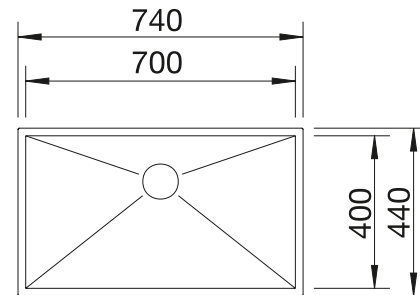

Profondeur 185 mm

Remarque: également disponible en version à sous-encastrer.

* Remarque concernant le matériel fourni:
il faut prévoir un set d'extension lors de la pose des modèles IF ne comportant pas de plage de robinetterie lorsqu'ils sont combinés avec une commande de vidange à distance par tirette.
Référence recommandée : 232 459

L'installation d'un mitigeur de cuisine, d'une commande de vidange ou d'un distributeur de détergent sur des plans de travail stratifiés nécessite un ruban d'étanchéité flexible disponible sous le numéro d'article n° 120 055.

Acc. supplémentaires

Planche à découper en verre de sécurité blanc

225 333

€ 215,00

Cuvette en inox

219 649

€ 301,00

Egouttoir pliable

238 482

€ 106,00

BLANCO UNIT avec BLANCO ZEROX 700-IF

BLANCO LINEE-S

voir page 356

BLANCO FLEXON II Low 80/3

voir page 431