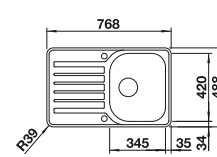

Compris dans la livraison

système d'écoulement compact à encombrement réduit, crépine 3 1/2" avec système d'écoulement (bouton tournant de commande)

commande automatique