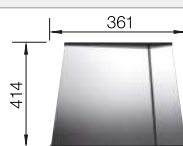

Égouttoir amovible en acier inoxydable

223 067
€ 409,00