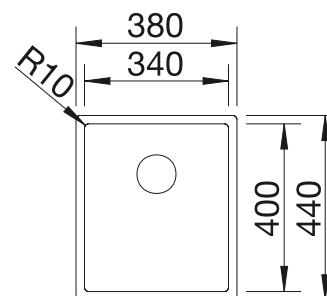

Profondeur 190 mm

Remarque technique: veuillez commander les raccords d'évacuation pour les combinaisons de deux cuves individuelles séparément.

Acc. supplémentaires

Planche à découper en noyer

223 074

€ 368,00

Égouttoir amovible en acier inoxydable

223 067

€ 409,00

Egouttoir pliable

238 482

€ 106,00

BLANCO UNIT avec BLANCO CLARON 340-U Durinox

BLANCO drink.filter EVOL-S Pro

voir page 339

BLANCO SOLON-IF

voir page 437