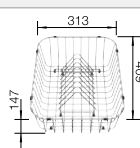

Panier à vaisselle avec intégré support assiettes

507 829
€ 252,00