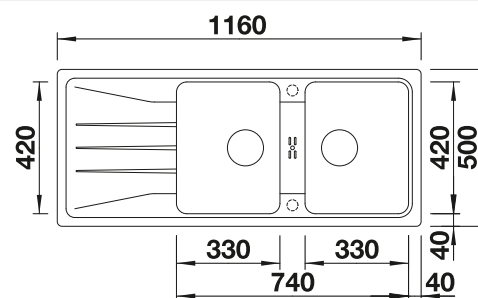

Dessin technique

○ trou pré-perforé à défoncer
Profondeur 190/190 mm

Acc. supplémentaires

Planche à découper en hêtre massif

218 313
€ 116,00

Planche à découper en plastique blanc de qualité

217 611
€ 132,00

Panier à vaisselle multifonctions en inox

223 297
€ 166,00

BLANCO UNIT avec BLANCO SONA 8 S

BLANCO KANO-S

voir page 388

BLANCO SOLON-IF

voir page 437