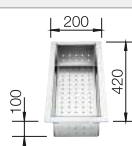

Acc. supplémentaires

Planche à découper en noyer

223 074
€ 368,00

Cuvette en inox

219 649
€ 301,00

Égouttoir amovible en acier inoxydable

223 067
€ 409,00

BLANCO UNIT avec BLANCO ZEROX 700-U