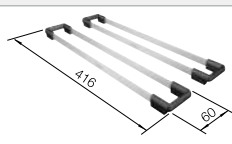

Deux TOP-Rails

235 906
€ 151,00