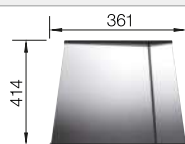

Égouttoir amovible en acier inoxydable

223067
€ 409,00