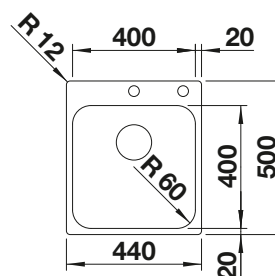

Dessin technique

Profondeur 175 mm

Perçages supplémentaires possibles. Le perçage supplémentaire doit être effectué par un spécialiste.

Acc. supplémentaires

238 482
€ 106,00

514 238
€ 70,00

230 734
€ 51,00

BLANCO UNIT avec BLANCO SUPRA 400-IF/A R12

voir page 390

voir page 437