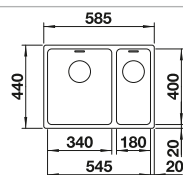

Compris dans la livraison	système d'écoulement InFino manuel		
L'installation d'un mitigeur de cuisine, d'une commande de vidange ou d'un distributeur de détergent sur des plans de travail stratifiés nécessite un ruban d'étanchéité flexible disponible sous le numéro d'article n° 120 055. Veuillez noter les informations de découpe pour la méthode d'installation qui convient.	système d'écoulement compact à encombrement réduit, crépine InFino 2 x 3 1/2", kit de fixation	système d'écoulement compact à encombrement réduit, crépine InFino 2 x 3 1/2", kit de fixation	système d'écoulement compact à encombrement réduit, crépine InFino 3 1/2", kit de fixation