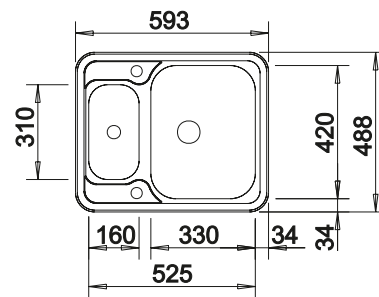

Cuvette en inox, système d'écoulement compact à encombrement réduit, crépine 2 x 3 1/2" avec système d'écoulement (bouton tournant de commande) sur la cuve principale

Dessin technique

Profondeur 160/130 mm