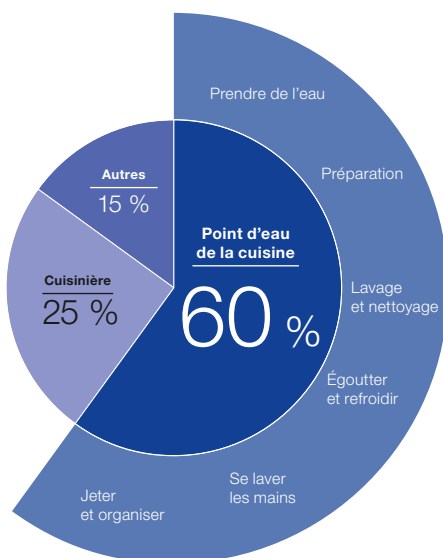

Aménagement d'une cuisine

L'aménagement d'une cuisine est propre à chacun. Peu importe que l'on soit un simple gourmet ou un chef expérimenté, nous utilisons tous la cuisine et la considérons comme le cœur de la maison. Nous sommes tous différents, mais nous souhaitons profiter un maximum du temps passé en cuisine.

Une fois que l'emplacement des zones de cuisson, de stockage et du point d'eau dans la cuisine ont été déterminées, le choix du BLANCO UNIT approprié impactera notre plaisir de cuisiner.