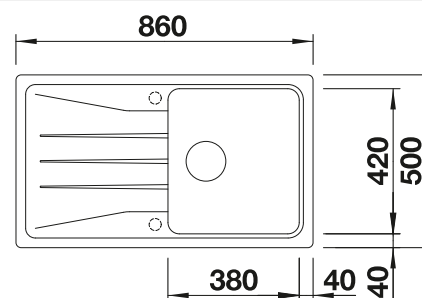

Dessin technique

○ trou pré-perforé à défoncer
Profondeur 190 mm

Acc. supplémentaires

Planche à découper en hêtre massif

218 313
€ 116,00

Planche à découper en plastique blanc de qualité

217 611
€ 132,00

Panier à vaisselle multifonctions en inox

223 297
€ 166,00

BLANCO UNIT avec BLANCO SONA 5 S

BLANCO KANO

voir page 389

BLANCO SELECT II 50/3

voir page 427