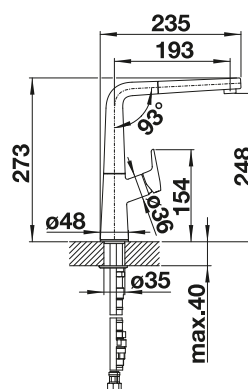

Dessin technique

Débit 8.62 l/min druk 3 bar

Compris dans la livraison

- Bec orientable à 190°
- Perçage de Ø 35 mm requis
- Cartouche avec disques céramiques
- Tuyaux de raccordement flexibles, longueur 450 mm, et écrou 3/8" pour un montage particulièrement simple et sûr
- Flexible de douchette gainé métal
- Régulateur de jet breveté/jet cascade réduisant nettement l'entartrage
- Plaque stabilisatrice augmentant la stabilité du robinet lors de l'encastrement dans les éviers en inox
- Equipé de série d'un clapet anti-retour, qui le protège contre les reflux, conformément à la norme EN 1717
- Certificat LGA
- Certificat DVGW en demande

Acc. supplémentaires

Filtre pour robinet d'arrêt

128 434
€ 35,00

Protection flexible pour des mitigeurs

511 920
€ 32,00

Distributeur de détergent recommandé

BLANCO LATO Distributeur de détergent
voir page 418