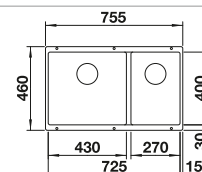

Compris dans la livraison	système d'écoulement InFino manuel
système d'écoulement compact à encombrement réduit, raccord d'évacuation, crépine InFino 2 x 3 1/2", kit de fixation	
Note de planification: Rayon de découpe: 10 mm	

Acc. supplémentaires		
Deux TOP-Rails 235 906 € 151,00	Planche à découper en frêne-composite 230 700 € 283,00	Planche à découper en verre de sécurité 227 697 € 153,00

BLANCO UNIT avec BLANCO SUBLINE-U	
BLANCO LINUS-S voir page 377	BLANCO FLEXON II Low 80/3 voir page 431