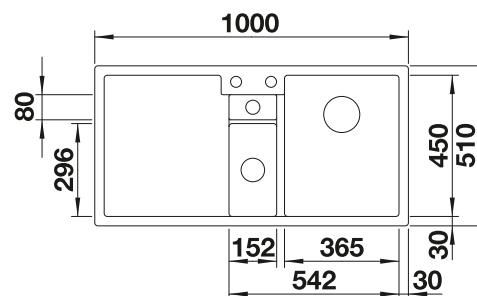

Profondeur 190/155/45 mm

Acc. supplémentaires

Planche à découper en bois
d'érable

235 844

€ 186,00

BLANCO UNIT avec BLANCO COLLECTIS 6 S

BLANCO LINUS-S

voir page 377