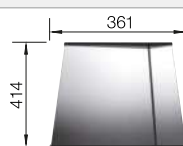

Acc. supplémentaires

Planche à découper en noyer

223 074
€ 368,00

Égouttoir amovible en acier inoxydable

223 067
€ 409,00

Egouttoir pliable

238 482
€ 106,00

BLANCO UNIT avec BLANCO CLARON 340-IF Durinox