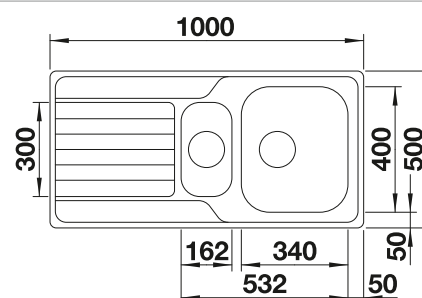

Dessin technique

Profondeur 195/145 mm

Eviers en acier
inoxydable

600 mm

Acc. supplémentaires

Planche à découper en hêtre massif

218 313
€ 116,00

Planche à découper en plastique blanc de qualité