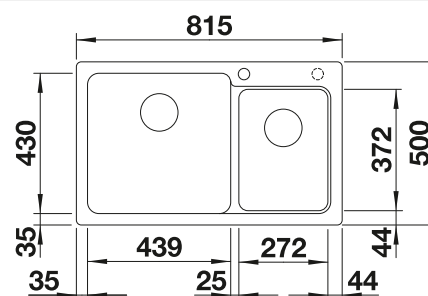

Dessin technique

○ trou pré-perforé à défoncer
Profondeur 200/200 mm

Acc. supplémentaires

Planche à découper en hêtre massif

218 313
€ 116,00

Panier à vaisselle

231 693
€ 98,00

Planche à découper en plastique blanc de qualité

217 611
€ 132,00

BLANCO UNIT avec BLANCO NAYA 8

BLANCO KANO-S

voir page 388

BLANCO BOTTON II 30/2

voir page 436