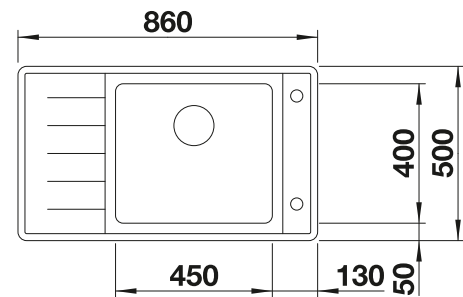

système d'écoulement automatique InFino

Dessin technique

Cuvette multifonctions en inox

Cuvette multifonctions, système d'écoulement compact à encombrement réduit, crépine InFino 3 1/2" avec système d'écoulement (bouton tournant de commande)