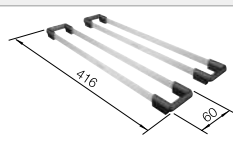

Acc. supplémentaires

Planche à découper en noyer

223 074
€ 368,00

Égouttoir amovible en acier inoxydable

223 067
€ 409,00

Deux TOP-Rails

235 906
€ 151,00

BLANCO UNIT avec BLANCO ZEROX 700-IF Durinox