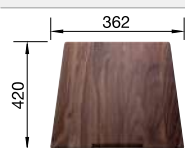

Acc. supplémentaires

Planche à découper en noyer

223 074

€ 368,00

Égouttoir amovible en acier inoxydable

223 067

€ 409,00

Panier à vaisselle multifonctions en inox