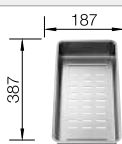

Cuvette multifonctions en inox

231 396

€ 202,00