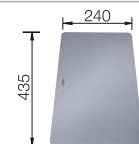

Planche à découper en verre de sécurité

227 697
€ 153,00