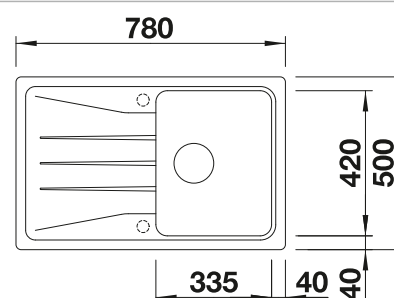

Dessin technique

○ trou pré-perforé à défoncer
Profondeur 190 mm

Acc. supplémentaires

Planche à découper en hêtre massif

218 313
€ 116,00

Planche à découper en plastique blanc de qualité

217 611
€ 132,00

Couverture crépine CapFlow

517 666
€ 46,00

BLANCO UNIT avec BLANCO SONA 45 S

BLANCO KANO

voir page 389

BLANCO BOTTON II 30/2

voir page 436