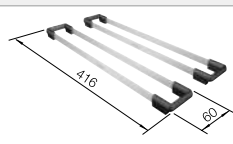

Deux TOP-Rails

235 906
€ 151,00