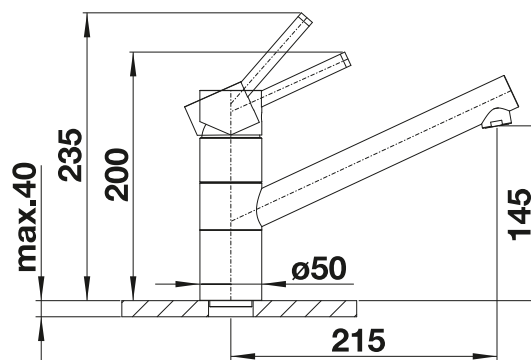

Dessin technique

Débit 14.7 (HP) / 7 (BP) l/min druk 3 bar

Compris dans la livraison

- Bec orientable 360° pour une grande portée
- Trou de robinetterie Ø 35 mm requis
- Cartouche avec disques céramiques
- Tuyaux de raccordement flexibles, 750 mm de long et écrou de 3/8'' pour une installation particulièrement facile et sûre
- Régulateur de jet breveté réduisant nettement l'entartrage
- Plaque stabilisatrice augmentant la stabilité du robinet lors de l'encastrement dans les éviers en acier inoxydable
- Certificat LGA
- Certificat DVGW

Acc. supplémentaires

Filtre pour robinet d'arrêt

128 434
€ 35,00

Régulateur de jet - jet pluie et mousseur - pour mitigeurs haute pression, incl. clé pour régulateur de jet

521 746
€ 47,00

Distributeur de détergent recommandé

BLANCO LATO Distributeur de détergent

voir page 418