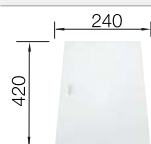

Acc. supplémentaires

Planche à découper en verre de sécurité blanc

225 333
€ 215,00

Égouttoir amovible en acier inoxydable

223 067
€ 409,00

Panier à vaisselle multifonctions en inox

223 297
€ 166,00

BLANCO UNIT avec BLANCO ZEROX 700-U Durinox