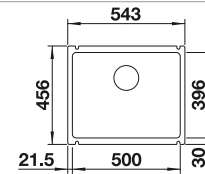

Compris dans la livraison	système d'écoulement InFino manuel
système d'écoulement compact à encombrement réduit, crépine InFino 3 1/2" et 1 1/2", kit de fixation	système d'écoulement compact à encombrement réduit, crépine InFino 3 1/2", kit de fixation

Acc. supplémentaires			BLANCO UNIT avec BLANCO SUBLINE-U	
Planche à découper en hêtre	Cuvette multifonctions en inox	Égouttoir	BLANCO LINUS-S	BLANCO SOLON-IF
514544 € 148,00	514542 € 374,00	230734 € 51,00	voir page 376	voir page 437