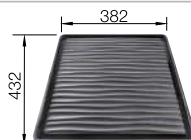

Égouttoir

230734
€ 51,00