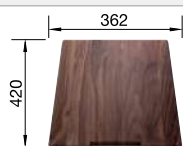

Cuves en acier
inoxydable

600 mm

Acc. supplémentaires

Planche à découper en noyer

223 074

€ 368,00

Égouttoir amovible en acier inoxydable

223 067