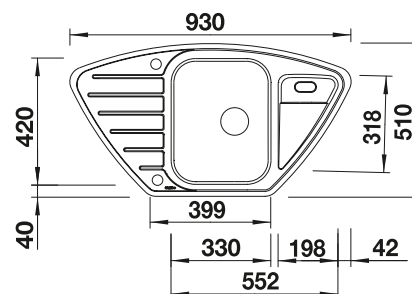

Dessin technique

Profondeur 170/35 mm

Les informations de découpe pour toutes les procédures d'installation sont disponibles en téléchargement sur notre site Web.

Remarque :

à l'installation dans un sous-meuble de 60 cm, une découpe dans une joue de séparation devra être effectuée afin de pouvoir faire passer l'évacuation supplémentaire de l'évier. Sous le côté gauche de l'évier un lave-vaisselle peut prendre place.

Eviers en acier inoxydable

900x900 mm

Acc. supplémentaires

Panier à vaisselle en inox

220573

€ 81,00

BLANCO UNIT avec BLANCO LANTOS 9 E-IF

BLANCOWEGA-S II

voir page 395

BLANCO SOLON-IF

voir page 437