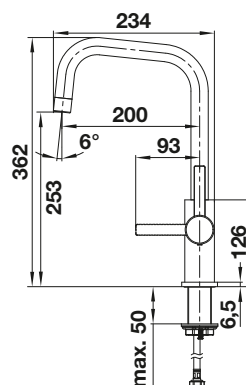

Dessin technique

Débit 14.1 l/min druk 3 bar