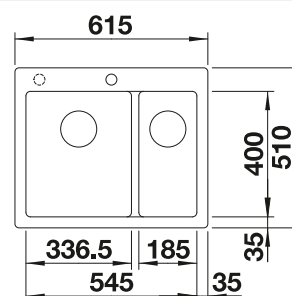

○ trou pré-perforé à défoncer

Profondeur 220/220 mm

La planche à découper optionnelle en frêne composite ne peut être placée sur le bord de l'évier que si le diamètre de la robinetterie est inférieur à 48 mm.

Acc. supplémentaires

Planche à découper en frêne-composite

230 700

€ 283,00

Cuvette multifonctions

227 689

€ 128,00

Deux TOP-Rails

235 906

€ 151,00

BLANCO UNIT avec BLANCO PLEON 6 Split

BLANCO LINUS-S

voir page 377

BLANCO SELECT II 60/3

voir page 425