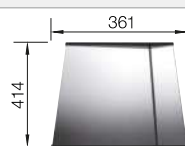

Acc. supplémentaires

Planche à découper en noyer

223 074
€ 368,00

Cuvette en inox

219 649
€ 301,00

Égouttoir amovible en acier inoxydable

223 067
€ 409,00

BLANCO UNIT avec BLANCO CLARON 400-IF