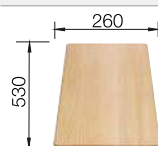

Dessin technique

Profondeur 195/195 mm

Eviders en acier inoxydable

800 mm

Acc. supplémentaires

Planche à découper en hêtre massif

218 313
€ 116,00

Planche à découper en plastique blanc de qualité