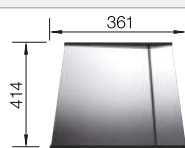

Acc. supplémentaires

Planche à découper en noyer

223 074
€ 368,00

Égouttoir amovible en acier inoxydable

223 067
€ 409,00

Panier à vaisselle multifonctions en inox

223 297
€ 166,00

BLANCO UNIT avec BLANCO ZEROX 500-IF Dark Steel