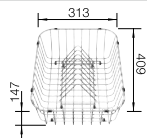

Panier à vaisselle avec intégré support assiettes

507 829
€ 252,00