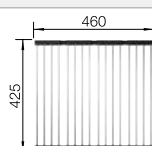

Egouttoir pliable

238 482

€ 106,00