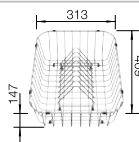

Panier à vaisselle avec intégré support assiettes

507 829
€ 252,00