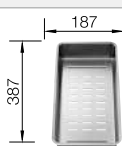

Cuvette multifonctions en inox

231 396
€ 202,00