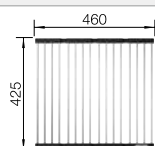

Egouttoir pliable

238 482
€ 106,00