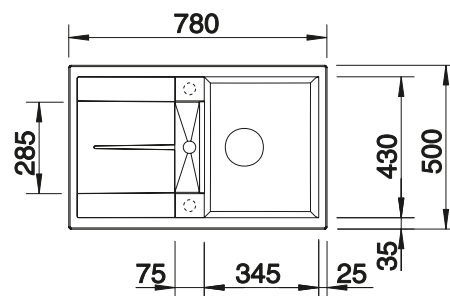

Dessin technique

R8

○ trou pré-perforé à défoncer
Profondeur 190/25 mm

Acc. supplémentaires

Planche à découper en hêtre massif

218 313
€ 116,00

Planche à découper en plastique blanc de qualité

217 611
€ 132,00

Cuvette en coin

235 866
€ 69,00

BLANCO UNIT avec BLANCO METRA 45 S

BLANCO LINUS

voir page 380

BLANCO SELECT II 45/2

voir page 427