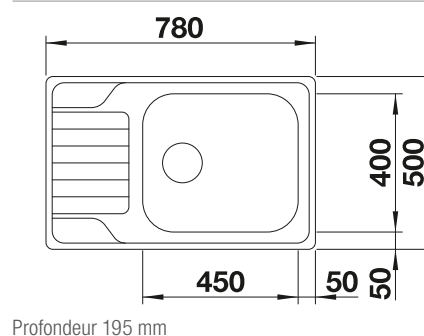

Dessin technique

Eviers en acier
inoxydable

600 mm

Acc. supplémentaires

Planche à découper en hêtre massif

218 313
€ 116,00

Planche à découper en plastique blanc de qualité

217 611
€ 132,00