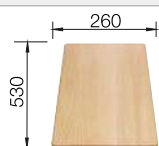

Acc. supplémentaires

Planche à découper en hêtre massif

218 313
€ 116,00