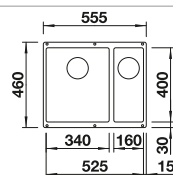

Remarque :
veuillez commander les raccords
d'évacuation pour les combinaisons de deux
cuves individuelles séparément.

Compris dans la livraison	système d'écoulement InFino manuel		
système d'écoulement compact à encombrement réduit, raccord d'évacuation, crépine InFino 2 x 3 1/2", kit de fixation	système d'écoulement compact à encombrement réduit, raccord d'évacuation, crépine InFino 2 x 3 1/2", kit de fixation	système d'écoulement compact à encombrement réduit, crépine InFino 3 1/2", kit de fixation