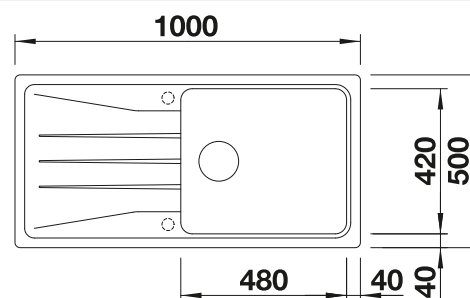

Dessin technique

○ trou pré-perforé à défoncer
Profondeur 190 mm

Acc. supplémentaires

Planche à découper en hêtre massif

218 313
€ 116,00

Planche à découper en plastique blanc de qualité

217 611
€ 132,00

Panier à vaisselle multifonctions en inox

223 297
€ 166,00

BLANCO UNIT avec BLANCO SONA XL 6 S

BLANCO KANO-S

voir page 388

BLANCO BOTTON Pro 60/3
Automatique

voir page 434