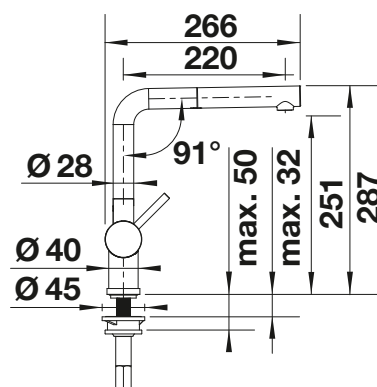

Dessin technique

Débit 9.6 l/min druk 3 bar

Compris dans la livraison

- Bec orientable 140°
- Perçage de Ø 35 mm requis
- Cartouche avec disques céramiques
- Flexible de douchette gainé métal
- Tuyaux de raccordement flexibles de 450 mm de longueur avec écrou de 3/8" pour un montage particulièrement simple et sûr
- Régulateur de jet breveté/jet cascade réduisant nettement l'entartrage
- Plaque stabilisatrice augmentant la stabilité du robinet lors de l'encastrement dans les éviers en inox
- Equipé de série d'un clapet anti-retour, qui le protège contre les reflux, conformément à la norme EN 1717
- Certificat LGA
- Certificat DVGW

Robinetterie

Acc. supplémentaires

Filtre pour robinet d'arrêt

128434
€ 35,00

Régulateur de jet - jet pluie et mousseur - pour mitigeurs haute pression, incl. clé pour régulateur de jet

521746
€ 47,00

Protection flexible pour des mitigeurs

511920
€ 32,00

Distributeur de détergent recommandé

BLANCO LATO Distributeur de détergent

voir page 418