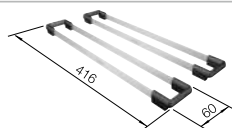

Deux TOP-Rails

235 906
€ 151,00