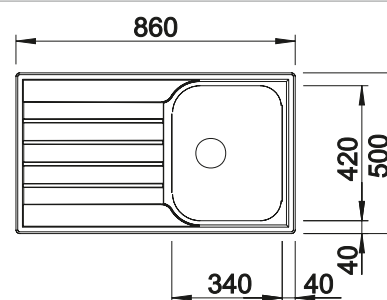

Compris dans la livraison

système d'écoulement compact à encombrement réduit, crépine 3 1/2", joint

Dessin technique

Profondeur 170 mm

Eviders en acier
inoxydable

450 mm

Acc. supplémentaires

Planche à découper en hêtre massif