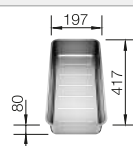

Veillez noter les informations de découpe pour la méthode d'installation qui convient.

Acc. supplémentaires

Planche à découper en frêne-composite

230 700
€ 283,00

Cuvette multifonctions en inox

227 692
€ 128,00