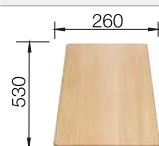

Compris dans la livraison

système d'écoulement compact à encombrement réduit, crépine 3 1/2", joint

Dessin technique

Profondeur 195 mm

Eviers en acier
inoxydable

450 mm

Acc. supplémentaires

Planche à découper en hêtre massif