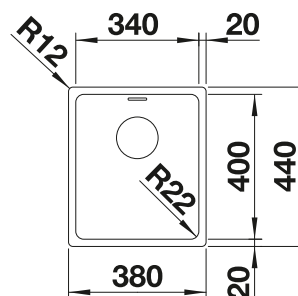

Profondeur 190 mm

L'installation d'un mitigeur de cuisine, d'une commande de vidange ou d'un distributeur de détergent sur des plans de travail stratifiés nécessite un ruban d'étanchéité flexible disponible sous le numéro d'article n° 120 055.

Veillez noter les informations de découpe pour la méthode d'installation qui convient.

Acc. supplémentaires

Planche à découper en frêne-composite

230 700
€ 283,00

Cuvette multifonctions en inox

227 692
€ 128,00

Égouttoir

230 734
€ 51,00

BLANCO UNIT avec BLANCO ANDANO 340-IF

BLANCO SONEA-S Flexo

voir page 360

BLANCO FLEXON II 30/2

voir page 430