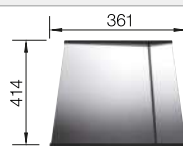

Acc. supplémentaires

Planche à découper en noyer

223 074

€ 368,00

Égouttoir amovible en acier inoxydable

223 067

€ 409,00

Panier à vaisselle multifonctions en inox