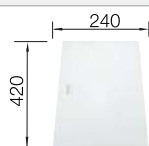

Acc. supplémentaires

Planche à découper en verre de sécurité blanc

225 333
€ 215,00

Cuvette en inox

219 649
€ 301,00

Egouttoir pliable

238 482
€ 106,00

BLANCO UNIT avec BLANCO ZEROX 500-IF