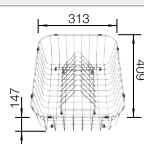

Panier à vaisselle avec intégré support assiettes

507 829

€ 252,00