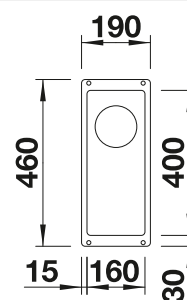

Compris dans la livraison

système d'écoulement
InFino manuel

Dessin technique

R10

système d'écoulement compact à encombrement réduit, crépine InFino 3 1/2", kit de fixation

Profondeur 130 mm

Rayon de découpe : 10 mm