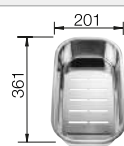

Cuvette multifonctions en inox

224 787
€ 233,00