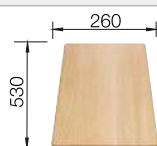

Planche à découper en hêtre massif

218 313
€ 116,00

Planche à découper en plastique blanc de qualité

217 611
€ 132,00

Cuvette en coin

235 866
€ 69,00

BLANCO UNIT avec BLANCO METRA 8 S

BLANCO LINUS-S