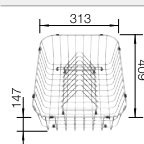

Dessin technique

système d'écoulement compact à encombrement réduit, crépine InFino 3 1/2" avec système d'écoulement (PushControl)

Profondeur 205 mm

Eviders en acier inoxydable

450 mm

Acc. supplémentaires

Panier à vaisselle avec intégré support assiettes