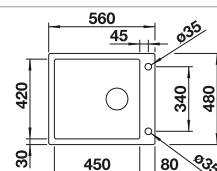

Rayon R10

Remarque technique : les rebords de soutien des cuves à sous-encastrer ne sont pas fermés dans les coins.

Remarque: Il faut prévoir un set d'extension lors de la pose des modèles à sous encastrer ne comportant pas de plage de montage pour robinetterie lorsqu'ils sont combinés avec une tirette de vidange. A prévoir: 232 459 en combinaison avec l'élément de commande souhaité (veuillez commander la commande de vidange séparément).

L'installation d'un mitigeur de cuisine, d'une commande de vidange ou d'un distributeur de détergent sur des plans de travail stratifiés nécessite un ruban d'étanchéité flexible disponible sous le numéro d'article n° 120 055.

Compris dans la livraison

système d'écoulement InFino manuel

système d'écoulement compact à encombrement réduit, crépine InFino 3 1/2", kit de fixation

système d'écoulement compact à encombrement réduit, crépine InFino 3 1/2" avec système d'écoulement (PushControl), kit de fixation

système d'écoulement compact à encombrement réduit, crépine InFino 3 1/2", kit de fixation