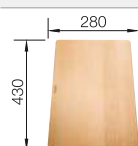

Si nécessaire, une découpe dans une joue de séparation devra être effectuée.

Acc. supplémentaires

Planche à découper en hêtre

514544
€ 148,00

BLANCO UNIT avec BLANCO SUBLINE 375-U

BLANCO LINUS-S
voir page 376