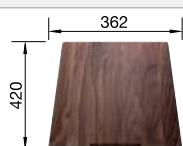

Acc. supplémentaires

Planche à découper en noyer

223 074
€ 368,00

Cuvette en inox

219 649
€ 301,00

Égouttoir amovible en acier inoxydable

223 067
€ 409,00

BLANCO UNIT avec BLANCO ZEROX 400-U