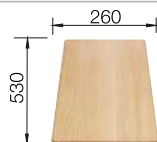

Acc. supplémentaires

Planche à découper en hêtre massif

218 313
€ 116,00