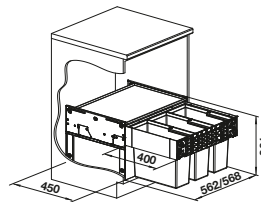

- Utilisation totale de l'espace du meuble sous-évier grâce à des solutions sur mesure adaptées à l'évier et à la robinetterie
- Large gamme de modèles pour les tailles d'armoires les plus courantes
- Box universels pour le tiroir organisateur permettant de maintenir l'ordre
- Nombreuses et diverses options de tri des déchets grâce à des combinaisons flexibles de seaux
- Montage facile sans mesure, marquage ou préperçage
- Des accessoires en option complètent le système pour une solution personnalisée
- Design moderne avec de l'aluminium de haute qualité
- Toutes les pièces sont faciles à nettoyer grâce aux grandes surfaces lisses

reddot winner 2021

Dim. sous-évier mm	600	600	600	600
BLANCO SELECT II	60/4	XL 60/3	60/3	60/2
	526206	526205	526204	526203
Tous les prix en € HTVA	€ 435,00	€ 412,00	€ 400,00	€ 387,00

Volume de seau	42 l	46 l	45 l	49 l