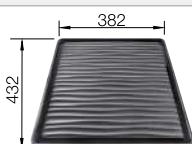

Égouttoir

230 734
€ 51,00