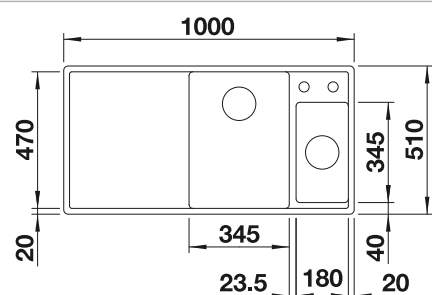

Profondeur 190/145 mm

planche à découper passerelle en frêne composite, cuvette multifonctions en acier inoxydable, système d'écoulement compact à encombrement réduit, crépine InFino 2 x 3 1/2" avec commande de vidange (bouton tournant de commande) pour la cuve principale

ou

planche à découper en verre, cuvette multifonctions en acier inoxydable, système d'écoulement compact à encombrement réduit, crépine InFino 2 x 3 1/2" avec commande de vidange (bouton tournant de commande) pour la cuve principale

Acc. supplémentaires

BLANCO UNIT avec BLANCO AXIA III 6 S

voir page 356

voir page 424