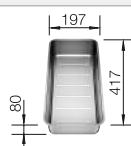

Cuvette multifonctions en inox

227 692

€ 128,00