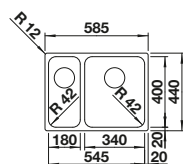

Compris dans la livraison	système d'écoulement InFino manuel		
Pour l'installation d'un mitigeur, commande de vidange ou distributeur de détergent directement sur un plan de travail en stratifié, un joint de protection flexible étanche (120 055) est à prévoir.	système d'écoulement compact à encombrement réduit, crépine InFino 2 x 3 1/2", kit de fixation	système d'écoulement compact à encombrement réduit, crépine InFino 2 x 3 1/2", kit de fixation	système d'écoulement compact à encombrement réduit, crépine InFino 3 1/2", kit de fixation

Acc. supplémentaires			BLANCO UNIT avec BLANCO SOLIS-IF	
 280 424 Planche à découper en bambou 239 449 € 71,00	 460 425 Egouttoir pliable 238 482 € 106,00	 365 425 Surface d'égouttage en plastique avec plateau perforé en inox 513 485 € 193,00	 BLANCO CANDOR-S voir page 382	 BLANCO FLEXON II 60/3 voir page 428