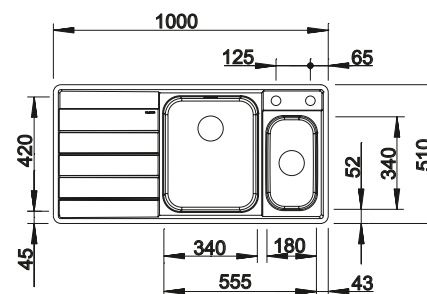

Profondeur 190/130 mm

Eviens en acier inoxydable

600 mm

Acc. supplémentaires

225 469
€ 16,00

507 829
€ 252,00

BLANCO UNIT avec BLANCO AXIS III 6 S-IF

voir page 356

voir page 424