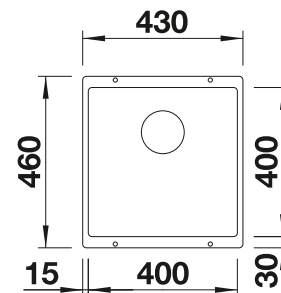

	noir mat	207 426	€ 261,00
	satin dark steel	207 429	€ 287,00
	satin gold	207 427	€ 261,00
	satin platinum	207 435	€ 287,00

Compris dans la livraison

système de fixation

Dessin technique

R10

Profondeur 190 mm