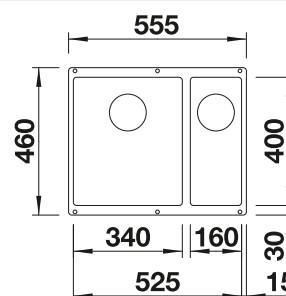

	noir mat	207 442	€ 341,00
	satin dark steel	207 444	€ 367,00
	satin gold	207 443	€ 341,00
	satin platinum	207 445	€ 367,00

Compris dans la livraison

système de fixation

Dessin technique

R10

Profondeur 190/130 mm
Rayon de découpe : 10 mm