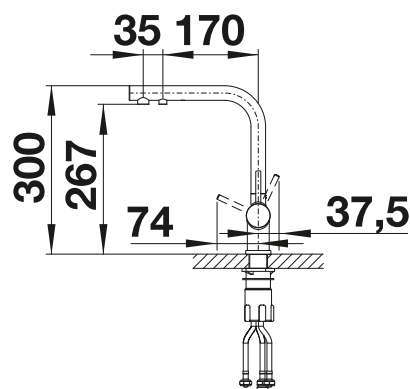

Dessin technique

Débit 9.5 l/min druk 3 bar

Compris dans la livraison

Mitigeur

- Système de filtration non inclus.
- Bec orientable 360° pour une grande portée
- Trou de robinetterie Ø 35 mm requis
- Cartouche avec disques céramiques
- 3 tuyaux de raccordement flexibles, 450 mm de long et écrou de 3/8" pour une installation particulièrement facile et sûre
- Régulateur de jet breveté réduisant nettement l'entartrage
- Plaque stabilisatrice augmentant la stabilité du robinet lors de l'encastrement dans les éviers en acier inoxydable
- Certificat LGA

Distributeur de détergent recommandé