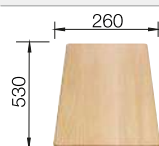

Compris dans la livraison

système d'écoulement compact à encombrement réduit, crépine 3 1/2", joint

Dessin technique

Profondeur 160 mm

Eleviers en acier inoxydable

500 mm

Acc. supplémentaires

Planche à découper en hêtre massif