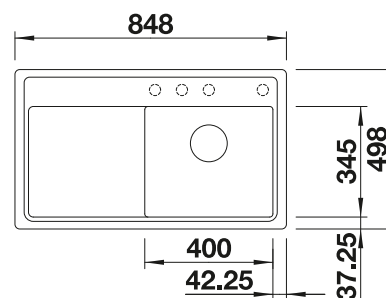

○ trou pré-perforé à défoncer
Profondeur 190 mm

Acc. supplémentaires

Planche à découper en frêne-composite

229 421

€ 293,00

Planche à découper en verre de sécurité

224 629

€ 293,00

Cuvette multifonctions en inox

223 077

€ 172,00

BLANCO UNIT avec BLANCO ZENAR 45 S-F

BLANCO AVONA

voir page 362

BLANCO SELECT II 45/2

voir page 427