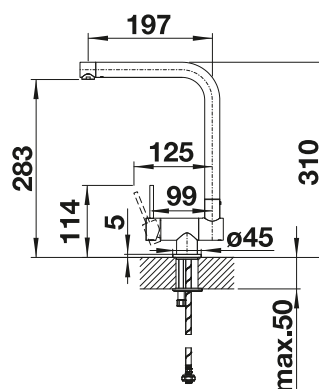

Dessin technique

Débit 11.83 l/min druk 3 bar

Compris dans la livraison

- Bec orientable 360° pour une grande portée, rotatif sur la zone avant
- Trou de robinetterie Ø 35 mm requis
- Cartouche avec disques céramiques
- Tuyaux de raccordement flexibles, 500 mm de long et écrou de 3/8'' pour une installation particulièrement facile et sûre
- Régulateur de jet breveté réduisant nettement l'entartrage
- Plaque stabilisatrice augmentant la stabilité du robinet lors de l'encastrement dans les éviers en acier inoxydable
- Certificat LGA
- Certificat DVGW

Acc. supplémentaires

Filtre pour robinet d'arrêt

128 434

€ 35,00

Distributeur de détergent recommandé

BLANCO TORRE Distributeur de détergent

voir page 419