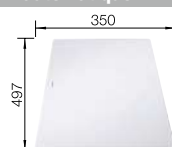

Planche à découper en verre de sécurité blanc