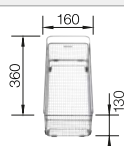

○ trou pré-perforé à défoncer
Profondeur 190/190 mm

Acc. supplémentaires

Planche à découper en hêtre massif

218 313
€ 116,00

Planche à découper en plastique blanc de qualité

217 611
€ 132,00

Panier à vaisselle multifonctions en inox