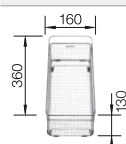

Acc. supplémentaires

Panier à vaisselle multifonctions en inox

223 297

€ 166,00