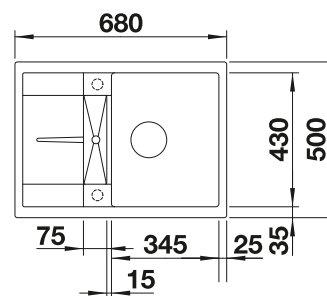

Dessin technique

R8

○ trou pré-perforé à défoncer
Profondeur 190/25 mm

Acc. supplémentaires

Planche à découper en hêtre massif

218 313
€ 116,00

Planche à découper en plastique blanc de qualité

217 611
€ 132,00

Cuvette en coin

235 866
€ 69,00

BLANCO UNIT avec BLANCO METRA 45 S Compact

BLANCO LINUS

voir page 380

BLANCO SELECT II 45/2

voir page 427