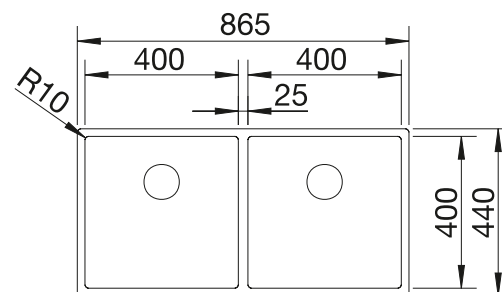

Profondeur 190/190 mm

Remarque : l'installation d'un mitigeur de cuisine, d'une commande de vidange ou d'un distributeur de détergent sur des plans de travail stratifiés nécessite un ruban d'étanchéité flexible disponible sous le numéro d'article n° 120 055.

Acc. supplémentaires

Planche à découper en verre de sécurité blanc

225 333
€ 215,00

Cuvette en inox

219 649
€ 301,00

Egouttoir pliable

238 482
€ 106,00

BLANCO UNIT avec BLANCO CLARON 400/400-IF

BLANCO drink.filter EVOL-S Pro

voir page 339

BLANCO SOLON-IF

voir page 437