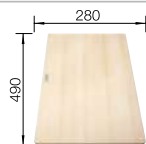

Profondeur 190/155/45 mm

Acc. supplémentaires

Planche à découper en bois
d'érable

235 844

€ 186,00

BLANCO UNIT avec BLANCO COLLECTIS 6 S

BLANCO LINUS-S

voir page 377