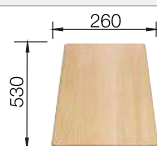

○ trou pré-perforé à défoncer
Profondeur 190/190 mm

Acc. supplémentaires

Planche à découper en hêtre massif

218 313
€ 116,00

Planche à découper en plastique blanc de qualité

217 611
€ 132,00

Panier à vaisselle multifonctions en inox