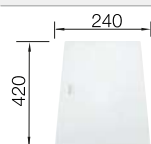

Acc. supplémentaires

Planche à découper en verre de sécurité blanc

225 333
€ 215,00

Égouttoir amovible en acier inoxydable

223 067
€ 409,00

Egouttoir pliable

238 482
€ 106,00

BLANCO UNIT avec BLANCO ZEROX 400-U Durinox