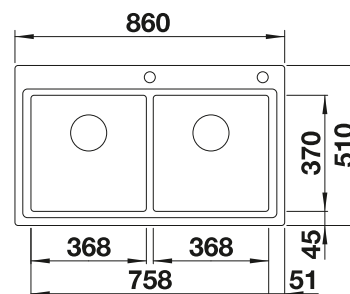

Profondeur 196/196 mm

Aucun percement supplémentaire n'est possible sur ce modèle. Si l'installation d'un distributeur de détergent est souhaitée, ce dernier doit être positionné au lieu de la commande de vidange. Le panier de bonde doit être remplacé par un panier de bonde manuel.

N'hésitez pas à nous contacter, nous nous ferons un plaisir de vous conseiller. Le numéro d'article du panier de bonde manuel est disponible sur demande.

Acc. supplémentaires

Planche à découper en verre de sécurité

230 970
€ 246,00

Cuvette multifonctions en inox

231 396
€ 202,00

Égouttoir

230 734
€ 51,00

BLANCO UNIT avec BLANCO DIVON II 8-IF

BLANCO LINEE-S

voir page 356

BLANCO FLEXON II Low 80/3

voir page 431