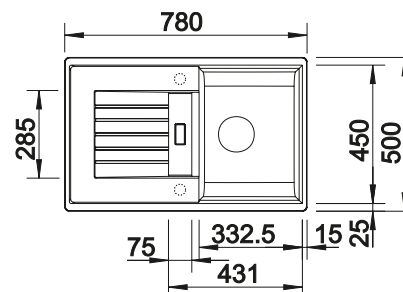

Dessin technique

○ trou pré-perforé à défoncer
Profondeur 190 mm

Acc. supplémentaires

Planche à découper en hêtre massif

218 313
€ 116,00

Planche à découper en plastique blanc de qualité

217 611
€ 132,00

Panier à vaisselle multifonctions en inox

223 297
€ 166,00

BLANCO UNIT avec BLANCO ZIA 45 S

BLANCO KANO

voir page 389

BLANCO BOTTON Pro 45/2
Automatique

voir page 434