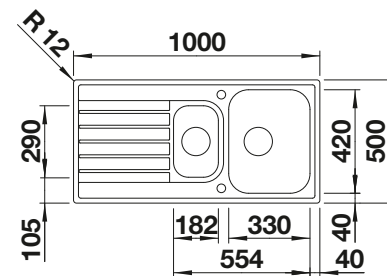

Dessin technique

Profondeur 165/95 mm

Eleviers en acier
inoxydable

600 mm

Acc. supplémentaires

Planche à découper en hêtre massif

218 313

€ 116,00

Planche à découper SmartCut synthétique

232 181

€ 98,00

Cuvette en inox

240 729

€ 95,00

BLANCO UNIT avec BLANCO LIVIT II 6 S

BLANCO KANO-S

voir page 388

BLANCO SINGOLO XL

voir page 438