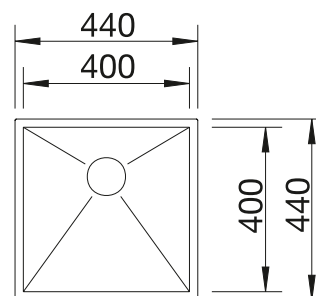

Profondeur 175 mm

Remarque : également disponible en version affleurante.

* Remarque concernant le matériel fourni :
il faut prévoir un set d'extension lors de la pose des modèles sous-encastrés ne comportant pas de plage de robinetterie lorsqu'ils sont combinés avec une commande de vidange à distance par tirette.
Référence recommandée : 232 459

Acc. supplémentaires

223 074
€ 368,00

219 649
€ 301,00

223 067
€ 409,00

BLANCO UNIT avec BLANCO ZEROX 400-U

voir page 356

voir page 427