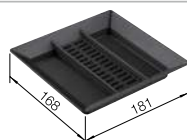

AktivBio-couvercle 6 l

524 219
€ 67,00