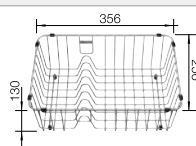

Planche à découper en hêtre massif

218313
€ 116,00

Panier à vaisselle

231693
€ 98,00

Planche à découper en plastique blanc de qualité

217611
€ 132,00

BLANCO UNIT avec BLANCO NAYA 8 S

BLANCO KANO-S