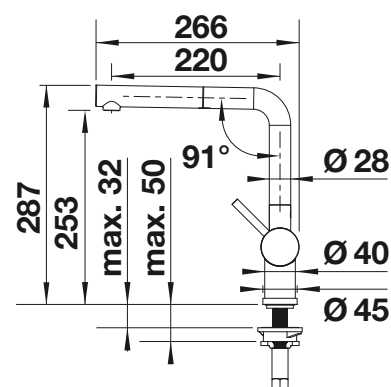

Dessin technique

Débit 10.5 l/min druk 3 bar

Compris dans la livraison

- Bec orientable 140°
- Perçage de Ø 35 mm requis
- Disques céramiques
- Flexible de douchette gainé métal
- Tuyaux de raccordement flexibles de 450 mm de longueur avec écrou de 3/8" pour un montage particulièrement simple et sûr
- Régulateur de jet breveté/jet cascade réduisant nettement l'entartrage
- Plaque stabilisatrice augmentant la stabilité du robinet lors de l'encastrement dans les éviers en inox
- Equipé de série d'un clapet anti-retour, qui le protège contre les reflux, conformément à la norme EN 1717
- Certificat LGA
- Certificat DVGW
- Version BP équipée d'un régulateur de débit pour protéger le chauffe-eau

Robinetterie

Acc. supplémentaires

Filtre pour robinet d'arrêt

128 434
€ 35,00

Régulateur de jet - jet pluie et mousseur - pour mitigeurs haute pression, incl. clé pour régulateur de jet

521 746
€ 47,00

Protection flexible pour des mitigeurs

511 920
€ 32,00

Distributeur de détergent recommandé

BLANCO LATO Distributeur de détergent

voir page 418