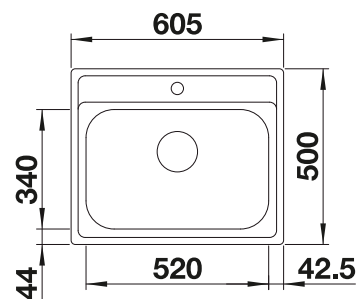

Profondeur 158 mm

Acc. supplémentaires

Planche à découper en hêtre massif

218 313

€ 116,00

Planche à découper en plastique blanc de qualité

217 611

€ 132,00