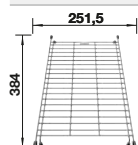

- Accroît la polyvalence de l'évier sans prendre davantage d'espace
- Insérée dans la cuve, la grille offre un niveau fonctionnel supplémentaire
- Idéale pour égoutter la vaisselle, laver les aliments, etc.
- S'utilise aussi comme dessous-de-plat sur le plan de travail
- En acier inoxydable de haute qualité

Recommandé pour les modèles
BLANCO PLEON et SUBLINE en
SILGRANIT et céramique

234 795

Tous les prix en € HTVA

€ 152,00