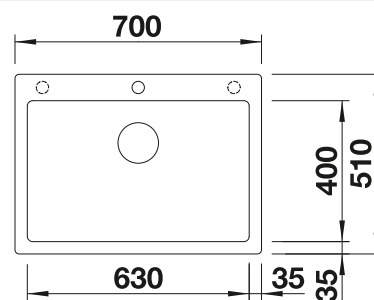

○ trou pré-perforé à défoncer

Profondeur 220 mm

La planche à découper optionnelle en frêne composite ne peut être placée sur le bord de l'évier que si le diamètre de la robinetterie est inférieur à 48 mm.

Acc. supplémentaires

Planche à découper en frêne-composite

230 700

€ 283,00

Deux TOP-Rails

235 906

€ 151,00

Cuvette en coin

235 866

€ 69,00

BLANCO UNIT avec BLANCO PLEON 8

BLANCO LINUS-S

voir page 377

BLANCO SOLON-IF

voir page 437