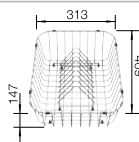

Panier à vaisselle avec intégré support assiettes

507 829
€ 252,00