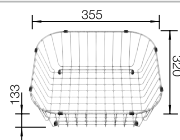

Panier à vaisselle en inox

514238
€ 70,00