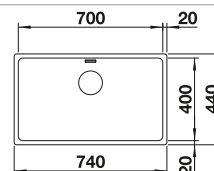

Compris dans la livraison		système d'écoulement InFino manuel
L'installation d'un mitigeur de cuisine, d'une commande de vidange ou d'un distributeur de détergent sur des plans de travail stratifiés nécessite un ruban d'étanchéité flexible disponible sous le numéro d'article n° 120 055. Veuillez noter les informations de découpe pour la méthode d'installation qui convient.	système d'écoulement compact à encombrement réduit, crépine InFino 2 x 3 1/2", kit de fixation	système d'écoulement compact à encombrement réduit, crépine InFino 3 1/2", kit de fixation

Acc. supplémentaires		
 240 435	 197 197 80 417	 160 360 130
Planche à découper en verre de sécurité 227 697 € 153,00	Cuvette multifonctions en inox 227 692 € 128,00	Panier à vaisselle multifonctions en inox 223 297 € 166,00

BLANCO UNIT avec BLANCO ANDANO-IF	
 BLANCO SONEA-S Flexo voir page 360	 BLANCO FLEXON II Low 80/3 voir page 431