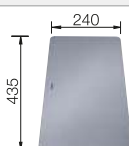

Planche à découper en verre de sécurité

227 697
€ 153,00