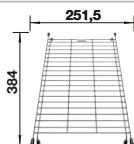

Grille

234 795
€ 152,00