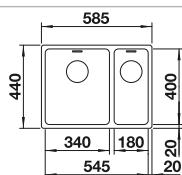

Compris dans la livraison	système d'écoulement InFino manuel		
L'installation d'un mitigeur de cuisine, d'une commande de vidange ou d'un distributeur de détergent sur des plans de travail stratifiés nécessite un ruban d'étanchéité flexible disponible sous le numéro d'article n° 120 055. Veuillez noter les informations de découpe pour la méthode d'installation qui convient.	système d'écoulement compact à encombrement réduit, crépine InFino 2 x 3 1/2", kit de fixation	système d'écoulement compact à encombrement réduit, crépine InFino 2 x 3 1/2", kit de fixation	système d'écoulement compact à encombrement réduit, crépine InFino 3 1/2", kit de fixation