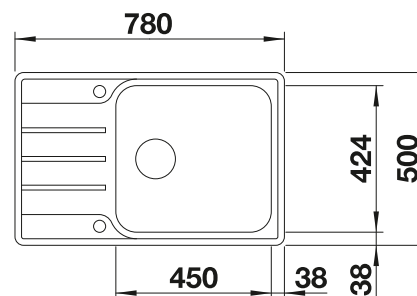

Dessin technique

Profondeur 205 mm

Eviders en acier
inoxydable

600 mm

Acc. supplémentaires

Panier à vaisselle avec intégré support assiettes

507 829

€ 252,00

BLANCO UNIT avec BLANCO LEMIS XL 6 S-IF Compact

BLANCO KANO-S

voir page 388

BLANCO SELECT II 60/2

voir page 425