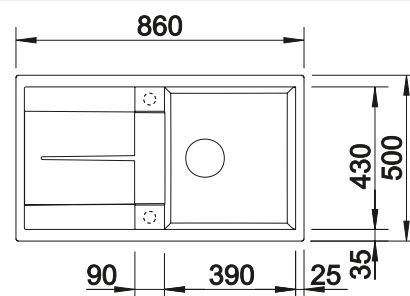

Dessin technique

○ trou pré-perforé à défoncer
Profondeur 190 mm

Acc. supplémentaires

Planche à découper en hêtre massif

218 313
€ 116,00

Planche à découper en plastique blanc de qualité

217 611
€ 132,00

Panier à vaisselle multifonctions en inox

223 297
€ 166,00

BLANCO UNIT avec BLANCO METRA 5 S

BLANCO LINUS

voir page 380

BLANCO SELECT II 50/2

voir page 427