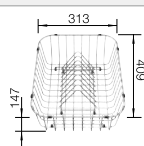

Panier à vaisselle avec intégré support assiettes

507 829
€ 252,00