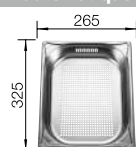

Bac à vapeur en inox

planche à découper en frêne composite, plat vapeur GN 1/3 perforé, plat vapeur GN 1/2 perforé, système d'écoulement compact à encombrement réduit, crépine InFino 3 1/2" avec commande de vidange (bouton tournant de commande)