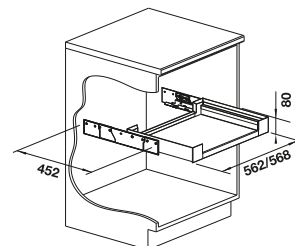

Nouveau

Façade amovible

Porte battante

Dim. sous-évier mm	600	600
BLANCO Flat Drawer 60	H	P
		
	527 666	527 665
Tous les prix en € HTVA	€ 171,00	€ 171,00

Compris dans la livraison

Tiroir de rangement en mélange de matériaux de haute qualité avec glissières amorties et coulissantes, tapis antidérapant à placer dans le fond