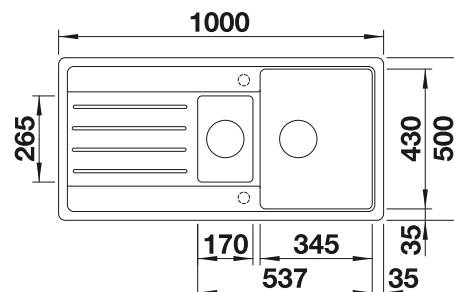

Dessin technique

○ trou pré-perforé à défoncer

Profondeur 190/135 mm

Remarque: La 1/2 cuve servant aussi de trop-plein ne pourra donc pas être fermée hermétiquement.

Acc. supplémentaires

Planche à découper en hêtre massif

218 313
€ 116,00

Planche à découper en plastique blanc de qualité

217 611
€ 132,00

BLANCO UNIT avec BLANCO LEGRA 6 S

BLANCO MIDA-S

voir page 390

BLANCO BOTTON Pro 60/3
Manuel

voir page 435