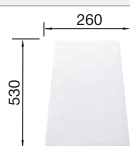

Planche à découper en hêtre massif

218313
€ 116,00

Panier à vaisselle

231693
€ 98,00

Planche à découper en plastique blanc de qualité

217611
€ 132,00

BLANCO UNIT avec BLANCO NAYA 8 S

BLANCO KANO-S