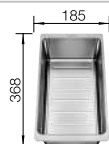

Cuvette multifonctions en inox