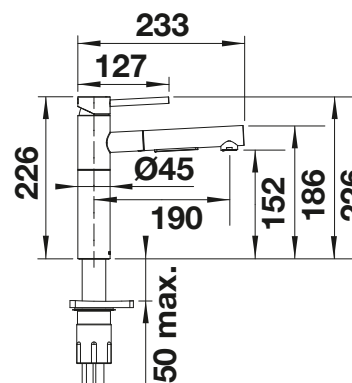

- Mitigeur à levier supérieur au design esthétique épuré
- Pour une installation devant une fenêtre
- Ouverture facile de la fenêtre : soulevez le robinet et posez-le sur le côté.
- Bec haut pour un remplissage facile des grands récipients et vases
- Douchette extractible avec deux types de jets au choix

Nouveau

Solution fenêtre

Bec rétractable à double jet

Douchette extractible

surface métallique

chromé

527557

Tous les prix en € HTVA

€ 717,00

Dessin technique