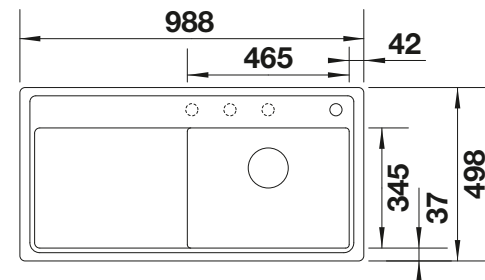

○ trou pré-perforé à défoncer

Profondeur 190 mm

Les informations de découpe pour toutes les procédures d'installation sont disponibles en téléchargement sur notre site Web

Montage affleurant

Acc. supplémentaires

Planche à découper en frêne-composite

229 411

€ 298,00

Cuvette multifonctions en inox

223 077

€ 172,00

BLANCO UNIT avec BLANCO ZENAR XL 6 S-F

BLANCO AVONA-S

voir page 361

BLANCO SELECT II 60/3

voir page 425