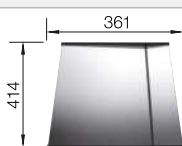

Égouttoir amovible en acier inoxydable

223 067

€ 409,00