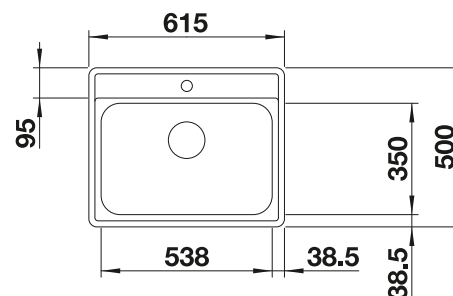

Dessin technique

Profondeur 205 mm

Acc. supplémentaires

Panier à vaisselle avec intégré support assiettes

507 829

€ 252,00

Égouttoir

230 734

€ 51,00

BLANCO UNIT avec BLANCO LEMIS 6-IF

BLANCO KANO-S

voir page 388

BLANCO SELECT II 60/2

voir page 425