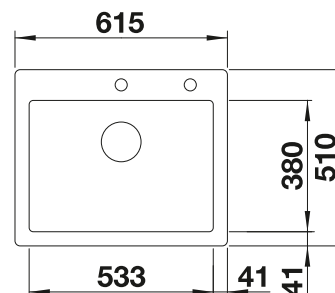

Profondeur 190 mm

Les perçages pour robinetteries et commandes de vidanges sont prévus.

L'installation d'un mitigeur de cuisine ou d'une commande de vidange sur des éviers en céramique nécessite un ruban d'étanchéité flexible disponible sous le numéro d'article n° 120 055.

Avec : deux trous de robinetterie, commande de vidange et revêtement PuraPlus.

Acc. supplémentaires

Planche à découper en hêtre

225 362
€ 148,00

Panier à vaisselle avec intégré support assiettes

507 829
€ 252,00

Tirette noir mat

238 688
€ 85,00

BLANCO UNIT avec BLANCO PALONA 6

BLANCO JANDORA-S

voir page 384

BLANCO SELECT II 60/3

voir page 425