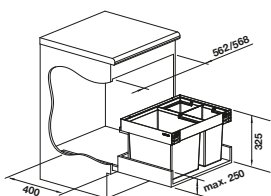

- Pour armoires basses avec tiroirs divisés et d'une largeur de 50 à 90 cm (grâce à une hauteur d'installation réduite de 330 mm)
- Options multiples et différentes de tri des déchets grâce à des combinaisons flexibles de seaux, avec un encombrement réduit dans le meuble sous-évier
- Très stable et hygiénique grâce à une solution de cadre avec des seaux suspendus
- Montage facile sans marquage ni préperçage
- Design moderne avec de l'aluminium de haute qualité
- Toutes les pièces sont faciles à nettoyer grâce aux grandes surfaces lisses
- Des accessoires en option complètent le système pour une solution personnalisée

Dim. sous-évier mm	600	600	600	600
BLANCO FLEXON II Low	60/4	XL 60/3	60/3	60/2
	526644	526643	526642	526641
Tous les prix en € HTVA	€ 294,00	€ 278,00	€ 253,00	€ 242,00

Volume de seau	42 l	46 l	45 l	49 l

Compris dans la livraison

système pour encastrement dans tiroirs, 2 x 15 l et 2 x 6 l seau, 1 x couvercle du seau 6 l

système pour encastrement dans tiroirs, 1 x 30 l et 2 x 8 l seau, 1 x couvercle du seau 8 l

système pour encastrement dans tiroirs, 3 x 15 l seau

système pour encastrement dans tiroirs, 1 x 30 l et 1 x 19 l seau

Note d'installation

- Nécessite un meuble sous-évier avec panneau et tiroir.
- Hauteur d'installation 325 mm au-dessus de la base du tiroir, profondeur d'installation 400 mm (dimensions intérieures du tiroir).
- Hauteur maximale du cadre : 250 mm au-dessus de la base du tiroir.
- Convient aussi pour le montage dans des meubles sous-évier munis de portes à cassettes avec un cadre de minimum 90 mm.
- Lors de l'élaboration du projet, tenez compte de la hauteur d'installation du système de déchets, de la hauteur de la base du tiroir, de la profondeur d'encastrement de l'évier avec le système d'évacuation et des dimensions minimales du meuble sous-évier en résultant.
- Hauteur minimale de plinthe recommandée pour l'installation de MOVEX : 100 mm.