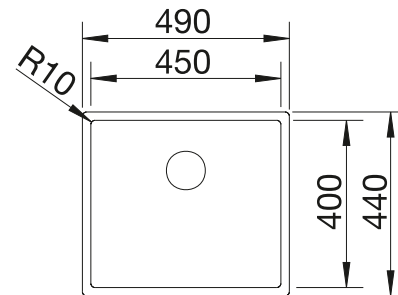

Profondeur 190 mm

Remarque : l'installation d'un mitigeur de cuisine, d'une commande de vidange ou d'un distributeur de détergent sur des plans de travail stratifiés nécessite un ruban d'étanchéité flexible disponible sous le numéro d'article n° 120 055.

Acc. supplémentaires

Planche à découper en noyer

223 074
€ 368,00

Cuvette en inox

219 649
€ 301,00

Égouttoir amovible en acier inoxydable

223 067
€ 409,00

BLANCO UNIT avec BLANCO CLARON 450-IF

BLANCO drink.filter EVOL-S Pro

voir page 339

BLANCO SELECT II 50/2

voir page 427