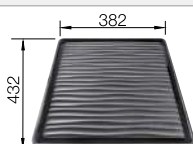

Acc. supplémentaires

Planche à découper en frêne-composite

230 700

€ 283,00

Égouttoir

230 734

€ 51,00

BLANCO UNIT avec BLANCO ETAGON 6 pour composants colorés