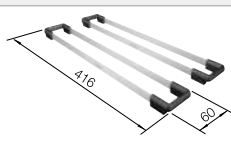

Deux TOP-Rails

235 906

€ 151,00