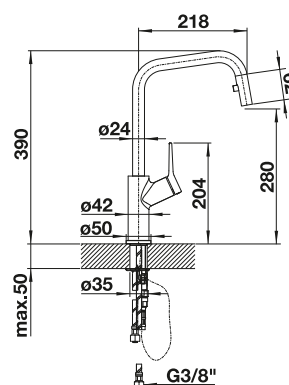

Dessin technique

Débit 9.14 l/min druk 3 bar

BLANCO JURENA

- Design remarquable
- bec très élargi en forme d'arc pour remplir facilement vases et récipients encombrants
- Commande ergonomique positionnée en hauteur