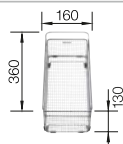

Panier à vaisselle multifonctions en inox

223 297
€ 166,00