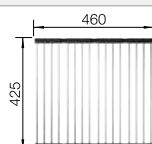

Acc. supplémentaires

Planche à découper en verre de sécurité blanc

225 333
€ 215,00

Cuvette en inox

219 649
€ 301,00

Egouttoir pliable

238 482
€ 106,00

BLANCO UNIT avec BLANCO CLARON 400/400-IF