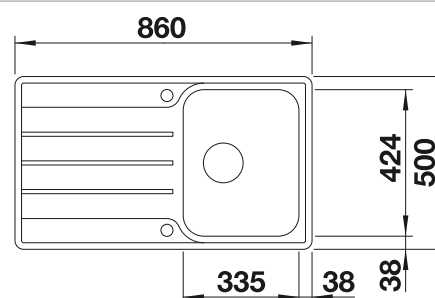

Dessin technique

Profondeur 205 mm

Eviers en acier
inoxydable

450 mm

Acc. supplémentaires

Panier à vaisselle avec intégré support assiettes

507 829

€ 252,00

BLANCO UNIT avec BLANCO LEMIS 45 S-IF

BLANCO KANO

voir page 389

BLANCO SELECT II 45/2

voir page 427