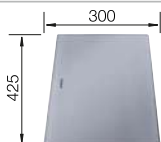

Acc. supplémentaires

Planche à découper en verre de sécurité

230 970

€ 246,00