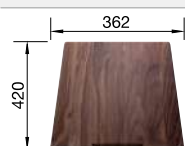

Cuves en acier
inoxydable

800 mm

Acc. supplémentaires

Planche à découper en noyer

223 074

€ 368,00

Égouttoir amovible en acier inoxydable

223 067