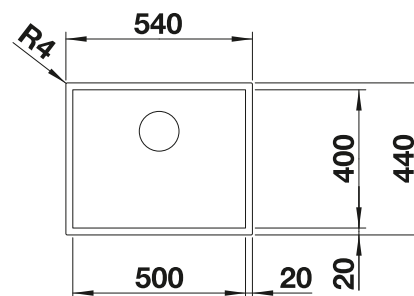

Profondeur 175 mm

Remarque : également disponible en version affleurante.

* Remarque concernant le matériel fourni : il faut prévoir un set d'extension lors de la pose des modèles sous-encastrés ne comportant pas de plage de robinetterie lorsqu'ils sont combinés avec une commande de vidange à distance par trette. Référence recommandée : 232 459

Acc. supplémentaires

Planche à découper en noyer

223 074

€ 368,00

Égouttoir amovible en acier inoxydable

223 067

€ 409,00

Egouttoir pliable

238 482

€ 106,00

BLANCO UNIT avec BLANCO ZEROX 500-U Dark Steel

BLANCO CULINA-S II

voir page 353

BLANCO SOLON-IF

voir page 437