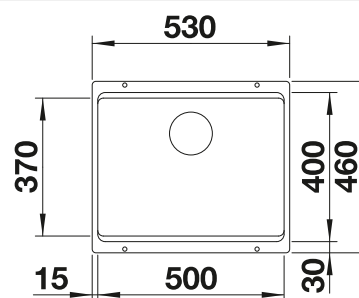

Dessin technique

R20

Profondeur 200 mm

Rayon de découpe : 20 mm

Remarque : Les composants du système d'évacuation doivent être commandés séparément.

Acc. supplémentaires

Planche à découper en frêne-composite

230 700
€ 283,00

Égouttoir

230 734
€ 51,00

Planche à découper en verre de sécurité

227 697
€ 153,00

BLANCO UNIT avec BLANCO ETAGON 500-U pour composants colorés

BLANCO FONTAS-S II Filter

voir page 368

BLANCO SELECT II 60/3 Orga

voir page 424