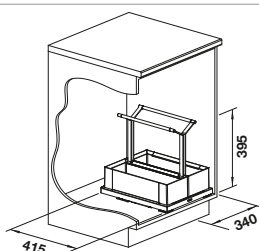

- Le Caddy offre un espace de rangement pour les bouteilles de détergents et les autres fournitures que vous souhaitez ranger au fond du meuble
- Le Caddy portable se retire facilement et se replace sur le plateau de base coulissant
- Accès facile grâce à la poignée et à la fonction de coulissement
- Design gris foncé et aluminium assorti à tous les éléments de rangement BLANCO
- Nettoyage facile grâce aux grandes surfaces lisses
- Disponible en version Caddy portable simple ou double

Nouveau

Porte battante

Dim. sous-évier	450	300
Largeur d'article mm	340	180
BLANCO Storage Caddy	40	20
	527 668	527 667
Tous les prix en € HTVA	€ 246,00	€ 211,00
Nombre de contenants	2	1