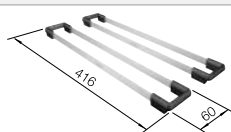

Deux TOP-Rails
235 906
€ 151,00