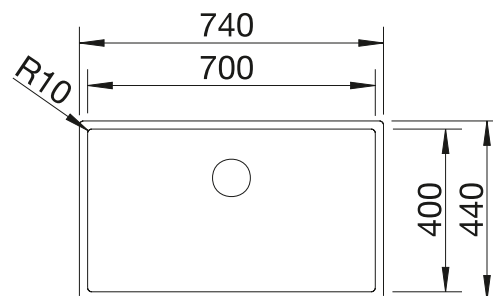

Profondeur 190 mm

Remarque technique : veuillez commander les raccords d'évacuation pour les combinaisons de deux cuves individuelles séparément.

Acc. supplémentaires

223 074
€ 368,00

219 649
€ 301,00

235 906
€ 151,00

BLANCO UNIT avec BLANCO CLARON 700-U

voir page 339

voir page 431