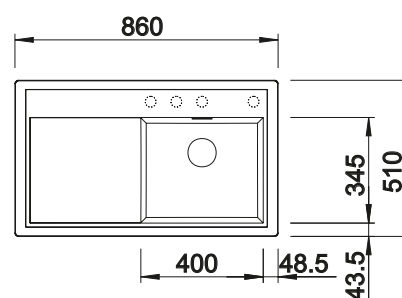

○ trou pré-perforé à défoncer
Profondeur 190 mm

Acc. supplémentaires

Planche à découper en frêne-composite

229 421

€ 293,00

Planche à découper en verre de sécurité

224 629

€ 293,00

Cuvette multifonctions en inox

223 077

€ 172,00

BLANCO UNIT avec BLANCO ZENAR 45 S

BLANCO AVONA

voir page 362

BLANCO SELECT II 45/2

voir page 427