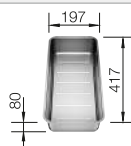

système d'écoulement automatique InFino

Dessin technique

Cuvette multifonctions en inox

Cuvette multifonctions, système d'écoulement compact à encombrement réduit, crépine InFino 3 1/2" avec système d'écoulement (bouton tournant de commande)