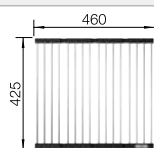

Acc. supplémentaires

Egouttoir pliable

238 482
€ 106,00