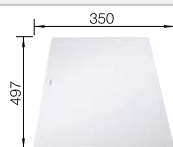

Planche à découper en verre de sécurité blanc

planche à découper passerelle en frêne composite, système d'écoulement compact à encombrement réduit, crépine InFino 3 1/2" avec commande de vidange (bouton tournant de commande)

ou

planche à découper en verre, système d'écoulement compact à encombrement réduit, crépine InFino 3 1/2" avec commande de vidange (bouton tournant de commande)