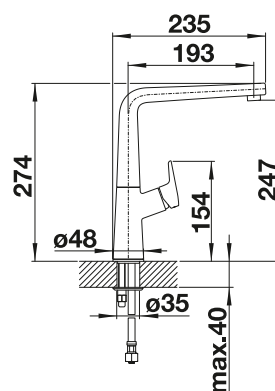

BLANCO AVONA

- Un design aux formes captivantes
- Corps conique avec bec légèrement montant

Bec fixe

surface métallique			Tous les prix en € HTVA
	chromé	521 267	€ 536,00

Dessin technique

Débit 12.6 l/min druk 3 bar