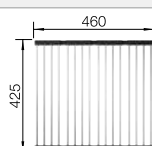

Acc. supplémentaires

Planche à découper en noyer

223 074

€ 368,00

Égouttoir amovible en acier inoxydable

223 067

€ 409,00

Egouttoir pliable