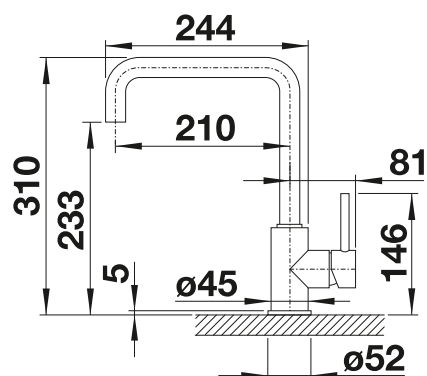

Dessin technique

Débit 15 l/min druk 3 bar

Compris dans la livraison

- Bec orientable 360°
- Perçage de Ø 35 mm requis
- Cartouche avec disques céramiques
- Tuyaux de raccordement flexibles de 350 mm de longueur avec écrou de 3/8" pour un montage particulièrement simple et sûr
- Plaque stabilisatrice augmentant la stabilité du robinet lors de l'encastrement dans les éviers en inox
- Certificat LGA
- Certificat DVGW

Robinetterie

Acc. supplémentaires

Filtre pour robinet d'arrêt

128 434
€ 35,00

Régulateur de jet - jet pluie et mousseur - pour mitigeurs haute pression, incl. clé pour régulateur de jet

521 746
€ 47,00

Distributeur de détergent recommandé

BLANCO LATO Distributeur de détergent

voir page 418