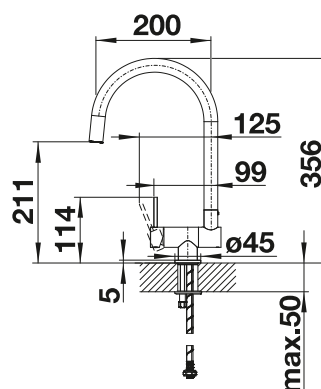

Dessin technique

Débit 12.59 l/min druk 3 bar

Compris dans la livraison

- Bec orientable 360°
- Perçage de Ø 35 mm requis
- Cartouche avec disques céramiques
- Tuyaux de raccordement flexibles de 450 mm de longueur avec écrou de 3/8" pour un montage particulièrement simple et sûr
- Régulateur de jet breveté/jet cascade réduisant nettement l'entartrage
- Plaque stabilisatrice augmentant la stabilité du robinet lors de l'encastrement dans les éviers en inox
- Certificat LGA
- Certificat DVGW

Acc. supplémentaires

Filtre pour robinet d'arrêt

128 434

€ 35,00

Distributeur de détergent recommandé

BLANCO TORRE Distributeur de détergent

voir page 419