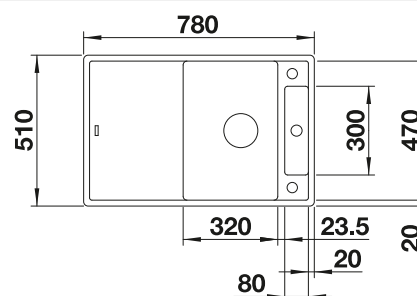

Profondeur 190/20 mm

Acc. supplémentaires

BLANCO UNIT avec BLANCO AXIA III 45 S

voir page 356

voir page 427