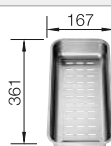

Cuvette multifonctions en inox

223 077

€ 172,00

BLANCO UNIT avec BLANCO ZENAR 45 S