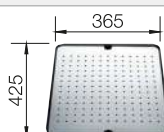

Acc. supplémentaires

Planche à découper en bambou

239 449
€ 71,00

Deux TOP-Rails

235 906
€ 151,00

Surface d'égouttage en plastique avec plateau perforé en inox

513 485
€ 193,00

BLANCO UNIT avec BLANCO SOLIS 400-IF/A