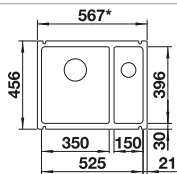

Rayon mesure de découpe: 15 mm
Remarque: Epaisseur minimum pour le plan de travail: 25 mm. Suivre les instructions de montage.

Si nécessaire, une découpe dans une joue de séparation devra être effectuée.

Compris dans la livraison	commande manuelle
système d'écoulement compact à encombrement réduit, crépines 3 1/2" et 1 1/2", kit de fixation	système d'écoulement compact à encombrement réduit, crépine 3 1/2", kit de fixation