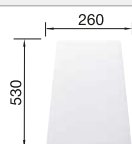

○ trou pré-perforé à défoncer
Profondeur 190 mm

Acc. supplémentaires

Planche à découper en hêtre massif

218 313
€ 116,00

Planche à découper en plastique blanc de qualité

217 611
€ 132,00

Cuvette multifonctions