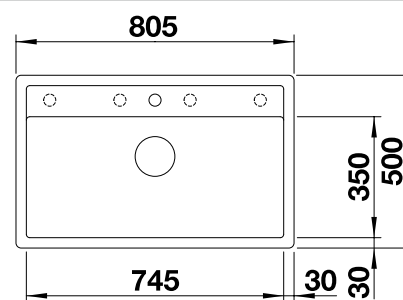

Dessin technique

R10

○ trou pré-perforé à défoncer
Profondeur 190 mm

Acc. supplémentaires

235 866
€ 69,00

507 829
€ 252,00

230 734
€ 51,00

BLANCO UNIT avec BLANCO DALAGO 8-F

voir page 388

voir page 437