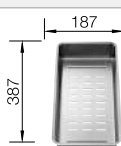

Cuvette multifonctions en inox

231 396
€ 202,00