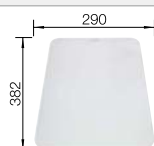

Acc. supplémentaires

Support de découpe polyvalent

225 469
€ 16,00