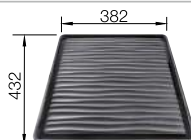

Égouttoir

230 734
€ 51,00

BLANCO UNIT avec BLANCO SUPRA 340-U