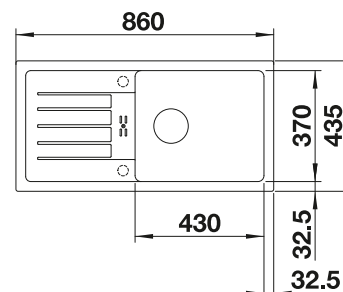

Dessin technique

○ trou pré-perforé à défoncer
Profondeur 180 mm

Acc. supplémentaires

Planche à découper en hêtre

225 685
€ 123,00

BLANCO UNIT avec BLANCO FAVUM XL 6 S

BLANCOWEGA-S II
voir page 395

BLANCO BOTTON Pro 60/3
Manuel
voir page 435