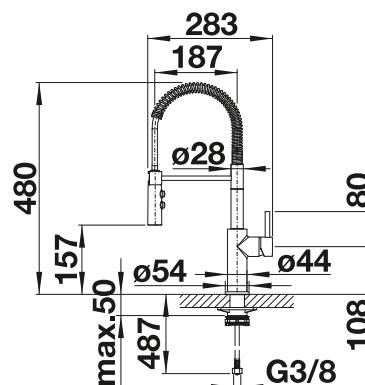

BLANCO CATRIS-S

- Un design classique en exécution Semi-Profi
- Douchette flexible (ressort en inox)
- Rangement aisé de la douchette dans le support
- Particulièrement pratique en combinaison avec des armoires suspendues
- 2 sortes de jets: normal et mousseur

surface métallique			Tous les prix en € HTVA
	chromé	521 476	€ 532,00

Bec rétractable à double jet Douchette extractible

Dessin technique

Débit 9 l/min druk 3 bar

Compris dans la livraison

- Bec orientable 360°
- Perçage de Ø 35 mm requis
- Cartouche avec disques céramiques
- Flexible (gainé) tissu
- Tuyaux de raccordement flexibles, longueur 450 mm, et écrou de 3/8" pour un montage particulièrement simple et sûr
- Plaque stabilisatrice augmentant la stabilité du robinet lors de l'encastrement dans les éviers en inox
- Equipé de série d'un clapet anti-retour, qui le protège contre les reflux, conformément à la norme EN 1717
- Certificat LGA
- Certificat DVGW

Acc. supplémentaires

Filtre pour robinet d'arrêt

128 434

€ 35,00

Distributeur de détergent recommandé

BLANCO LATO Distributeur de détergent

voir page 418