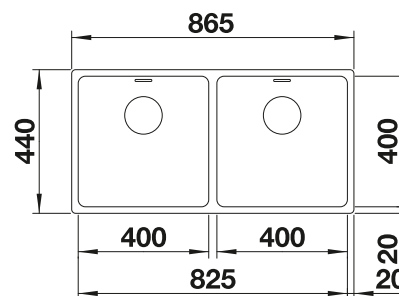

Profondeur 190/190 mm

L'installation d'un mitigeur de cuisine, d'une commande de vidange ou d'un distributeur de détergent sur des plans de travail stratifiés nécessite un ruban d'étanchéité flexible disponible sous le numéro d'article n° 120 055.

Veillez noter les informations de découpe pour la méthode d'installation qui convient.

Acc. supplémentaires

Planche à découper en verre de sécurité

227 697
€ 153,00

Cuvette multifonctions en inox

227 692
€ 128,00

Panier à vaisselle multifonctions en inox

223 297
€ 166,00

BLANCO UNIT avec BLANCO ANDANO 400/400-IF

BLANCO SONEA-S Flexo

voir page 360

BLANCO FLEXON II Low 90/4

voir page 431