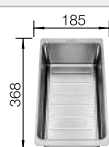

Cuvette multifonctions en inox