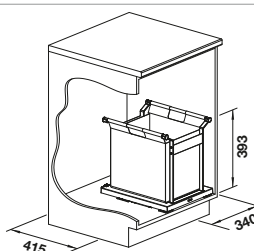

- Sac XL pour le stockage ou la collecte de matériaux recyclés secs tels que le verre, le papier, les canettes ou le plastique
- Structure robuste en aluminium qui maintient le sac XL ouvert en place
- Accès facile grâce à l'ouverture large et à la fonction de coulissement
- Le sac XL portable se retire facilement et se replace sur la plaque de base coulissante
- Design gris foncé et aluminium assorti à tous les éléments de rangement BLANCO
- Facile à nettoyer : le sac peut être retiré et lavé à la main avec un détergent doux

Nouveau

Porte battante

Dim. sous-évier mm	450
Largeur d'article mm	340
BLANCO Universal Bag XL 40	
	527 669
Tous les prix en € HTVA	€ 246,00
Nombre de contenants	1