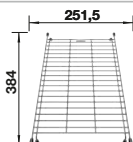

225 362
€ 148,00

Grille

234 795
€ 152,00

Planche à découper en plastique blanc de qualité

210 521
€ 135,00

BLANCO UNIT avec BLANCO NAYA 45

BLANCO KANO

voir page 389