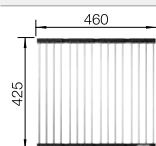

Acc. supplémentaires

Egouttoir pliable

238 482
€ 106,00