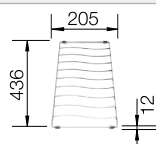

Grille (en inox)

grille d'égouttoir en acier inoxydable, système d'écoulement compact à encombrement réduit, crépine InFino 3 1/2" avec commande de vidange (bouton tournant de commande)

ou

grille d'égouttoir en acier inoxydable, système d'écoulement compact à encombrement réduit, crépine InFino 3 1/2"