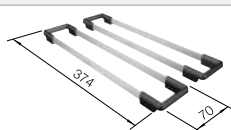

3 x ETAGON rails

2 x rails ETAGON en acier inoxydable, système d'écoulement compact à encombrement réduit, crépine InFino 3 1/2", kit de fixation