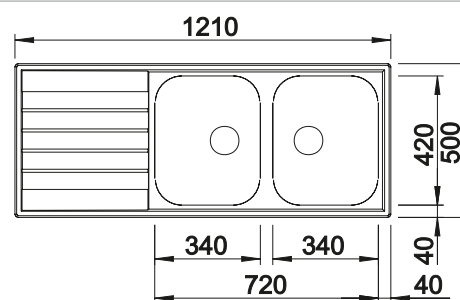

Dessin technique

Profondeur 160/160 mm

Eviers en acier
inoxydable

800 mm

Acc. supplémentaires

Planche à découper en hêtre massif

218 313
€ 116,00

Planche à découper en plastique blanc de qualité

217 611
€ 132,00

Panier à vaisselle en inox

220 573
€ 81,00

BLANCO UNIT avec BLANCO LIVIT 8 S

BLANCO KANO-S

voir page 388

BLANCO SOLON-IF

voir page 437