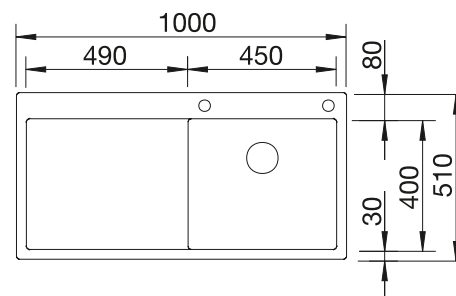

Profondeur 190 mm

Aucun percement supplémentaire n'est possible sur ce modèle. Si l'installation d'un distributeur de détergent est souhaitée, ce dernier doit être positionné au lieu de la commande de vidange. Le panier de bonde doit être remplacé par un panier de bonde manuel.

Eviders en acier
inoxydable

500 mm

Acc. supplémentaires

223 074
€ 368,00

219 649
€ 301,00

238 482
€ 106,00

BLANCO UNIT avec BLANCO CLARON 5 S-IF