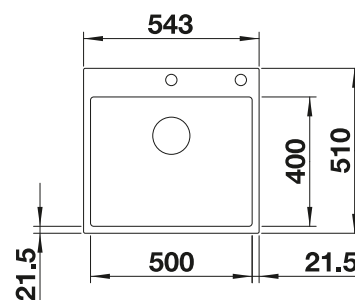

Profondeur 190 mm

Acc. supplémentaires

Deux TOP-Rails

235 906
€ 151,00

Planche à découper en frêne-composite

230 700
€ 283,00

Cuvette multifonctions

227 689
€ 128,00

BLANCO UNIT avec BLANCO SUBLINE 500-IF/A SteelFrame

BLANCO SONEA-S Flexo

voir page 360

BLANCO SELECT II XL 60/3
Orga

voir page 424