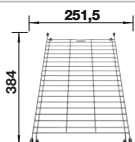

225 362
€ 148,00

Grille

234 795
€ 152,00

Planche à découper en plastique blanc de qualité

210 521
€ 135,00

BLANCO UNIT avec BLANCO NAYA 5

BLANCO ALTA II

voir page 364