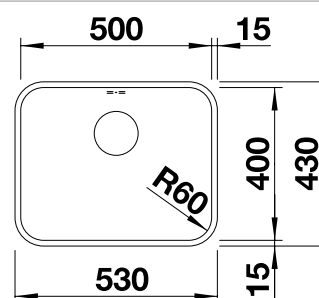

Dessin technique

Profondeur 175 mm

Remarque technique : veuillez commander les raccords d'évacuation pour les combinaisons de deux cuves individuelles séparément.

Acc. supplémentaires

235 906
€ 151,00

514 238
€ 70,00

230 734
€ 51,00

BLANCO UNIT avec BLANCO SUPRA 500-U

voir page 390

voir page 434