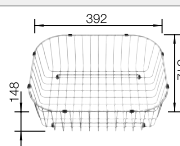

218 313
€ 116,00

Planche à découper en plastique blanc de qualité

217 611
€ 132,00

Panier à vaisselle en inox

220 573
€ 81,00

BLANCO UNIT avec BLANCO LIVIT 45 S Salto

BLANCO KANO

voir page 389