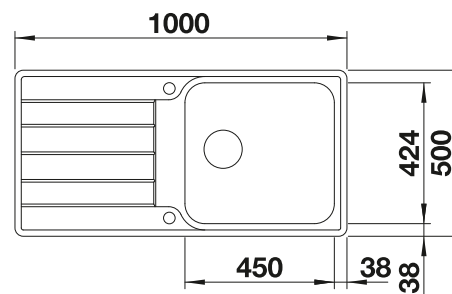

Profondeur 205 mm

Eviers en acier
inoxydable

600 mm

Acc. supplémentaires

Panier à vaisselle avec intégré support assiettes

507 829

€ 252,00

BLANCO UNIT avec BLANCO CLASSIMO XL 6 S-IF

BLANCO LANORA-S

voir page 383

BLANCO SELECT II 60/2

voir page 425