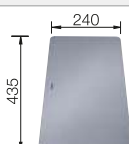

Profondeur 200 mm

Rayon de découpe: 20 mm

Acc. supplémentaires

Planche à découper en frêne-composite

230 700
€ 283,00

Planche à découper en verre de sécurité

227 697
€ 153,00

Cuvette multifonctions