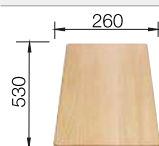

Profondeur 158 mm

Acc. supplémentaires

Planche à découper en hêtre massif

218 313

€ 116,00

Planche à découper en plastique blanc de qualité

217 611

€ 132,00