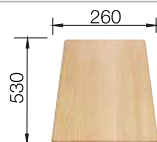

Dessin technique

Profondeur 160 mm

Eviers en acier
inoxydable

600 mm

Acc. supplémentaires

Planche à découper en hêtre massif

218313
€ 116,00

Planche à découper en plastique blanc de qualité