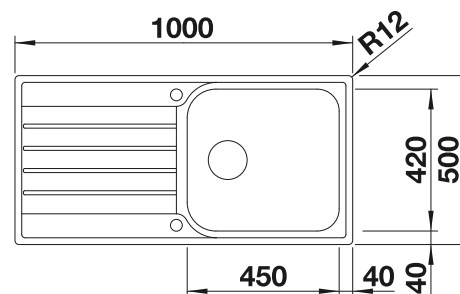

Dessin technique

Profondeur 160 mm

Eviers en acier
inoxydable

600 mm

Acc. supplémentaires

Planche à découper en hêtre massif

218313
€ 116,00

Planche à découper en plastique blanc de qualité

217611
€ 132,00

Panier à vaisselle en inox

220573
€ 81,00

BLANCO UNIT avec BLANCO LIVIT XL 6 S

BLANCO KANO-S

voir page 388

BLANCO SELECT II 60/2

voir page 425