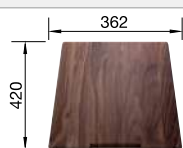

Acc. supplémentaires

Planche à découper en noyer

223 074
€ 368,00

Égouttoir amovible en acier inoxydable

223 067
€ 409,00

Panier à vaisselle multifonctions en inox

223 297
€ 166,00

BLANCO UNIT avec BLANCO ZEROX 500-IF Dark Steel