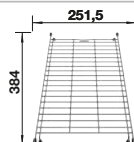

Acc. supplémentaires

Planche à découper en frêne-composite

230 700

€ 283,00

Cuvette multifonctions

227 689

€ 128,00

Grille