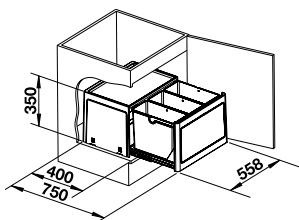

- Système compact avec accouplement de porte pour l'ouverture automatique du système des déchets lorsque la porte est ouverte
- Différents modèles pour les sous-évier les plus courantes
- Montage au sol simple grâce aux instructions de montage
- Conception fonctionnelle en plastique de haute qualité
- Seaux faciles à nettoyer avec poignées ergonomiques
- Grand volume de déchets malgré des dimensions compactes

Dim. sous-évier mm	600	450
BLANCO BOTTON Pro	60/3 Automatique	45/2 Automatique
	517 470	517 468
Tous les prix en € HTVA	€ 304,00	€ 256,00
Volume de seau	39 l	26 l