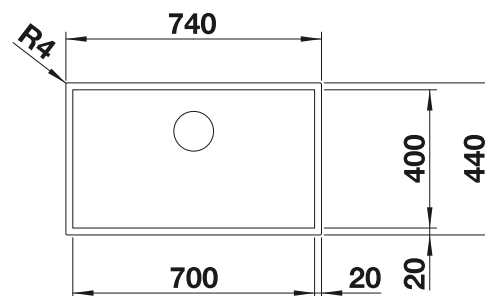

Profondeur 185 mm

Remarque: également disponible en version à sous-encastrer.

* Remarque concernant le matériel fourni :
il faut prévoir un set d'extension lors de la pose des modèles IF ne comportant pas de plage de robinetterie lorsqu'ils sont combinés avec une commande de vidange à distance par tirette.
Référence recommandée : 232 459

L'installation d'un mitigeur de cuisine, d'une commande de vidange ou d'un distributeur de détergent sur des plans de travail stratifiés nécessite un ruban d'étanchéité flexible disponible sous le numéro d'article n° 120 055.

Acc. supplémentaires

Planche à découper en noyer

223 074
€ 368,00

Égouttoir amovible en acier inoxydable

223 067
€ 409,00

Deux TOP-Rails

235 906
€ 151,00

BLANCO UNIT avec BLANCO ZEROX 700-IF Durinox

BLANCO LINEE-S

voir page 356

BLANCO SOLON-IF

voir page 437