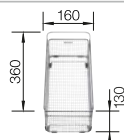

Acc. supplémentaires

Panier à vaisselle multifonctions en inox

223 297

€ 166,00