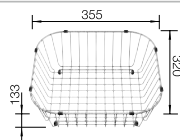

Panier à vaisselle en inox

514 238
€ 70,00