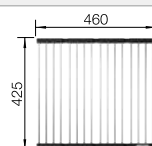

Acc. supplémentaires

Planche à découper en verre de sécurité blanc

225 333

€ 215,00

Cuvette en inox

219 649

€ 301,00

Egouttoir pliable