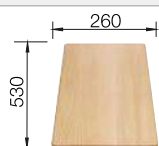

Dessin technique

Profondeur 165/95 mm

Eleviers en acier
inoxydable

600 mm

Acc. supplémentaires

Planche à découper en hêtre massif

218 313

€ 116,00