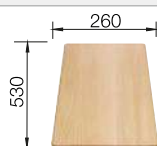

Compris dans la livraison

système d'écoulement compact à encombrement réduit, crépine 2 x 3 1/2"

Dessin technique

○ trou pré-perforé à défoncer
Profondeur 200/200 mm

Acc. supplémentaires

Planche à découper en hêtre massif