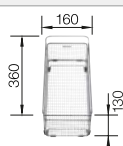

218 313
€ 116,00

Planche à découper en plastique blanc de qualité

217 611
€ 132,00

Panier à vaisselle multifonctions en inox

223 297
€ 166,00

BLANCO UNIT avec BLANCO SONA 5 S

BLANCO KANO

voir page 389