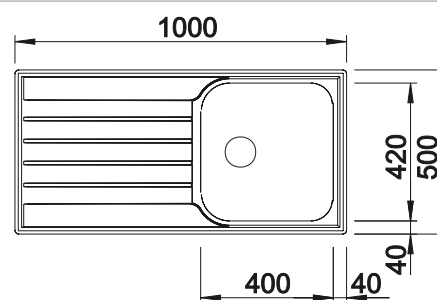

Compris dans la livraison

système d'écoulement compact à encombrement réduit, crépine 3 1/2", joint

Dessin technique

Profondeur 160 mm

Eleviers en acier inoxydable

500 mm

Acc. supplémentaires

Planche à découper en hêtre massif