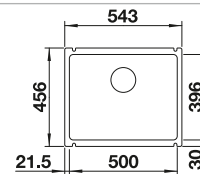

Rayon mesure de découpe: 15 mm
Remarque: Epaisseur minimum pour le plan de travail: 25 mm. Suivre les instructions de montage.

Si nécessaire, une découpe dans une joue de séparation devra être effectuée.

Compris dans la livraison	commande manuelle
système d'écoulement compact à encombrement réduit, crépines 3 1/2" et 1 1/2", kit de fixation	système d'écoulement compact à encombrement réduit, crépine 3 1/2", kit de fixation