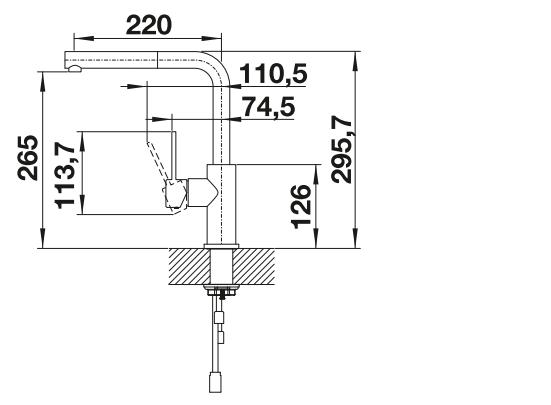

Dessin technique

Débit 8.6 (HP) / 7 (BP) l/min druk 3 bar

BLANCO LANORA

- Design haut de gamme en inox massif brossé
- Des lignes épurées pour des cuisines modernes
- bec haut pour remplir facilement casseroles et vases
- Peut être installé contre un mur grâce à son levier de commande vertical en position neutre, pour une grande liberté de mouvement
- Économies d'énergie: levier de commande par défaut en mode «démarrage à froid»
- Aussi disponible avec douchette extractible