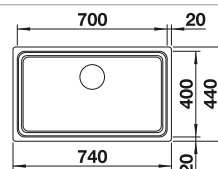

Compris dans la livraison système d'écoulement InFino manuel

2 x rails ETAGON en acier inoxydable, système d'écoulement compact à encombrement réduit, crépine InFino 3 1/2", kit de fixation