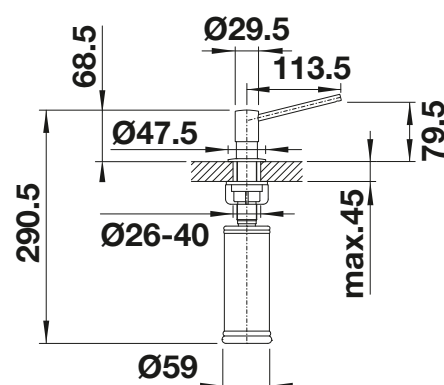

Dessin technique

Perçage de Ø 35 mm requis
Contenu: 300 ml

Compris dans la livraison