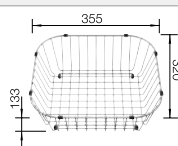

Acc. supplémentaires

Planche à découper en bambou

239 449
€ 71,00

Panier à vaisselle en inox

514 238
€ 70,00

Égouttoir

230 734
€ 51,00

BLANCO UNIT avec BLANCO SOLIS 700-IF