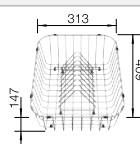

Panier à vaisselle avec intégré
support assiettes

507 829
€ 252,00

BLANCO UNIT avec BLANCO ELON XL 6 S-F