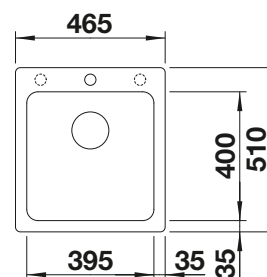

○ trou pré-perforé à défoncer
Profondeur 200 mm

Acc. supplémentaires

Planche à découper en hêtre

225 362
€ 148,00

Grille

234 795
€ 152,00

Planche à découper en plastique blanc de qualité

210 521
€ 135,00

BLANCO UNIT avec BLANCO NAYA 45

BLANCO KANO

voir page 389

BLANCO BOTTON II 30/2

voir page 436