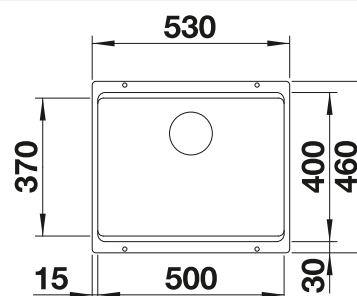

Profondeur 200 mm

Rayon de découpe: 20 mm

Acc. supplémentaires

Planche à découper en frêne-composite

230 700
€ 283,00

Égouttoir

230 734
€ 51,00

Planche à découper en verre de sécurité

227 697
€ 153,00

BLANCO UNIT avec BLANCO ETAGON 500-U

BLANCO drink.filter EVOL-S Pro

voir page 339

BLANCO SELECT II 60/3 Orga

voir page 424