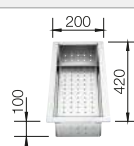

Acc. supplémentaires

Planche à découper en noyer

223 074
€ 368,00

Cuvette en inox

219 649
€ 301,00

Égouttoir amovible en acier inoxydable

223 067
€ 409,00

BLANCO UNIT avec BLANCO CLARON 400-IF