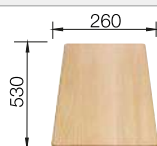

Planche à découper en hêtre
massif

218 313
€ 116,00