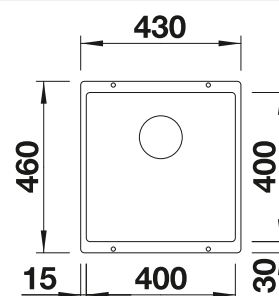

Profondeur 190 mm

Rayon de découpe : 10 mm

Remarque : veuillez commander les raccords d'évacuation pour les combinaisons de deux cuves individuelles séparément.

Acc. supplémentaires

Planche à découper en frêne-composite

230 700

€ 283,00

Planche à découper en verre de sécurité

227 697

€ 153,00

Cuvette multifonctions

227 689

€ 128,00

BLANCO UNIT avec BLANCO SUBLINE 400-U

BLANCO LINUS-S

voir page 377

BLANCO FLEXON II 50/3

voir page 429