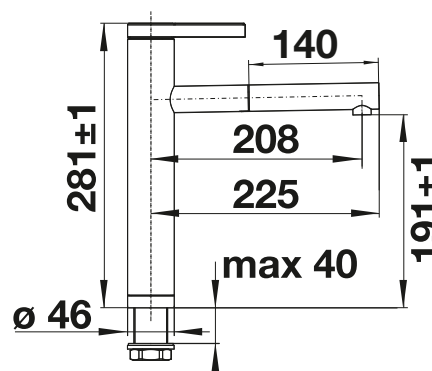

Dessin technique

Débit 11.5 l/min druk 3 bar

Compris dans la livraison

- Bec orientable à 130°
- Trou de robinetterie Ø 35 mm requis
- Cartouche avec disques céramiques
- Flexible de douchette gainé de métal
- Tuyaux de raccordement flexibles, 450 mm de long et écrou de 3/8'' pour une installation particulièrement facile et sûre
- Régulateur de jet breveté réduisant nettement l'entartrage
- Plaque stabilisatrice augmentant la stabilité du robinet lors de l'encastrement dans les éviers en acier inoxydable
- Équipé de série d'un clapet anti-retour qui le protège contre les reflux, conformément à la norme EN 1717
- Certificat LGA
- Certificat DVGW

Robinetterie

Acc. supplémentaires

Filter pour robinet d'arrêt

128 434
€ 35,00

Protection flexible pour des mitigeurs

511 920
€ 32,00

Distributeur de détergent recommandé

BLANCO PIONA Distributeur de détergent
voir page 417

Tirette recommandée

Tirette ronde Laiton chromé brillant
voir page 465