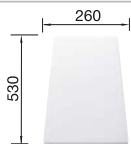

218 313
€ 116,00

Planche à découper en plastique blanc de qualité

217 611
€ 132,00

BLANCO UNIT avec BLANCO LEGRA 8

BLANCO MIDA-S

voir page 390

BLANCO SOLON-IF

voir page 437