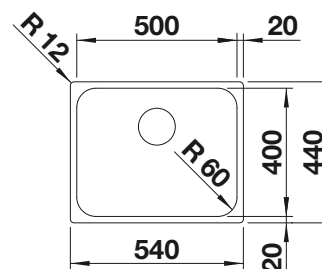

Dessin technique

Profondeur 175 mm

Pour l'installation d'un mitigeur, commande de vidange ou distributeur de détergent directement sur un plan de travail en stratifié, un joint de protection flexible étanche (120 055) est à prévoir.

Acc. supplémentaires

Deux TOP-Rails

235 906
€ 151,00

Panier à vaisselle en inox

514 238
€ 70,00

Égouttoir

230 734
€ 51,00

BLANCO UNIT avec BLANCO SUPRA 500-IF R12

BLANCO MIDA-S

voir page 390

BLANCO SOLON-IF

voir page 437