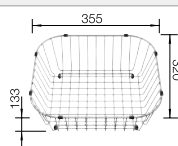

Acc. supplémentaires

Planche à découper en bambou

239 449
€ 71,00

Panier à vaisselle en inox

514 238
€ 70,00

Égouttoir

230 734
€ 51,00

BLANCO UNIT avec BLANCO SOLIS 340-IF