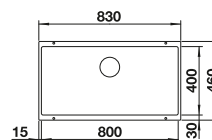

Remarque : veuillez commander les raccords d'évacuation pour les combinaisons de deux cuves individuelles séparément.

Compris dans la livraison	système d'écoulement InFino manuel
système d'écoulement compact à encombrement réduit, raccord d'évacuation, crépine InFino 2 x 3 1/2", kit de fixation	système d'écoulement compact à encombrement réduit, crépine InFino 3 1/2", kit de fixation