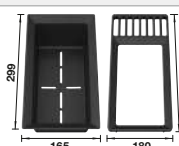

Profondeur 200 mm

Acc. supplémentaires

Planche à découper en hêtre massif

218 313
€ 116,00

Planche à découper en plastique blanc de qualité

217 611
€ 132,00

Égouttoir 2-en-1

527 644
€ 93,00