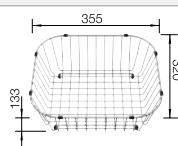

Acc. supplémentaires

Planche à découper en bambou

239 449
€ 71,00

Panier à vaisselle en inox

514 238
€ 70,00

Égouttoir

230 734
€ 51,00

BLANCO UNIT avec BLANCO SOLIS 400-IF