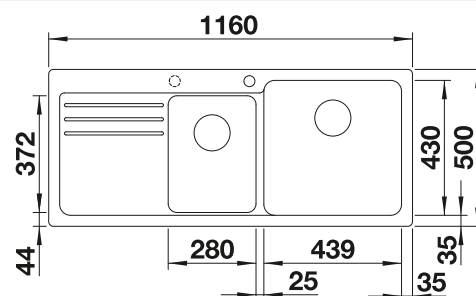

Dessin technique

○ trou pré-perforé à défoncer
Profondeur 200/200 mm

Acc. supplémentaires

Planche à découper en hêtre massif

218313
€ 116,00

Panier à vaisselle

231693
€ 98,00

Planche à découper en plastique blanc de qualité

217611
€ 132,00

BLANCO UNIT avec BLANCO NAYA 8 S

BLANCO KANO-S

voir page 388

BLANCO BOTTON II 30/2

voir page 436