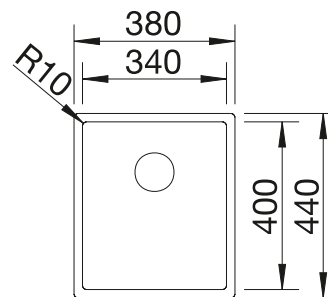

Profondeur 190 mm

Remarque : l'installation d'un mitigeur de cuisine, d'une commande de vidange ou d'un distributeur de détergent sur des plans de travail stratifiés nécessite un ruban d'étanchéité flexible disponible sous le numéro d'article n° 120 055.

Cuves en acier
inoxydable

400 mm

Acc. supplémentaires

Planche à découper en verre de sécurité blanc

225 333
€ 215,00

Cuvette en inox

219 649
€ 301,00

Egouttoir pliable

238 482
€ 106,00

BLANCO UNIT avec BLANCO CLARON 340-IF

BLANCO drink.filter EVOL-S Pro

voir page 339

BLANCO SOLON-IF

voir page 437