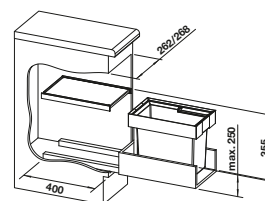

- Large gamme de modèles pour toutes les tailles courantes de meubles sous-évier avec un tiroir
- Options multiples et différentes de tri des déchets grâce à des combinaisons flexibles de seaux
- Très stable et hygiénique grâce à une solution de cadre avec des seaux suspendus
- Montage facile sans marquage ni préperçage
- La façade avec système de coulisse peut être utilisée comme espace de rangement pratique
- Design moderne avec de l'aluminium de haute qualité
- Toutes les pièces sont faciles à nettoyer grâce aux grandes surfaces lisses
- Des accessoires en option complètent le système en une solution personnalisée

reddot award 2017 winner

Dim. sous-évier mm	300	300
BLANCO FLEXON II	30/2	30/1
	521 467	521 542
Tous les prix en € HTVA	€ 193,00	€ 163,00
Volume de seau	16 l	19 l

Compris dans la livraison

système pour encastrement dans tiroirs, capot du système, 2 x 8 l seau, 1 x couvercle du seau 8 l

système pour encastrement dans tiroirs, capot du système, 1 x 19 l seau

Note d'installation

- Nécessite un meuble sous-évier avec panneau et tiroir.
- Hauteur d'installation 355 mm au-dessus de la base du tiroir, hauteur d'installation sans capot du système 325 mm au-dessus de la base du tiroir, profondeur d'installation 400 mm (dimensions intérieures du tiroir).
- Hauteur maximale du cadre : 250 mm au-dessus de la base du tiroir.
- Convient aussi pour le montage dans des meubles sous-évier munis de portes à cassettes avec un cadre de minimum 90 mm.
- Lors de l'élaboration du projet, tenez compte de la hauteur d'installation du système de déchets, de la hauteur de la base du tiroir, de la profondeur d'encastrement de l'évier avec le système d'évacuation et des dimensions minimales du meuble sous-évier en résultant.
- Hauteur minimale de plinthe recommandée pour l'installation de MOVEX : 100 mm.