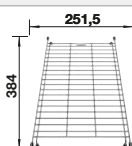

Grille

234 795
€ 152,00

BLANCO UNIT avec BLANCO ADIRA 6 S