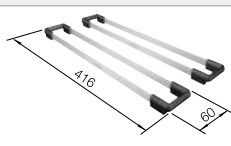

Acc. supplémentaires

Planche à découper en noyer

223 074
€ 368,00

Cuvette en inox

219 649
€ 301,00

Deux TOP-Rails

235 906
€ 151,00

BLANCO UNIT avec BLANCO CLARON 700-U