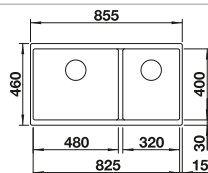

Remarque : veuillez commander les raccords d'évacuation pour les combinaisons de deux cuves individuelles séparément.

Compris dans la livraison	système d'écoulement InFino manuel
système d'écoulement compact à encombrement réduit, raccord d'évacuation, crépine InFino 2 x 3 1/2", kit de fixation	système d'écoulement compact à encombrement réduit, crépine InFino 3 1/2", kit de fixation