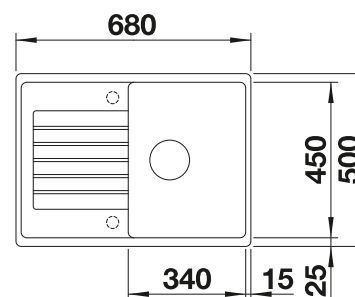

Dessin technique

○ trou pré-perforé à défoncer
Profondeur 190 mm

Acc. supplémentaires

Planche à découper en hêtre massif

218 313
€ 116,00

Planche à découper en plastique blanc de qualité

217 611
€ 132,00

Panier à vaisselle avec intégré support assiettes

507 829
€ 252,00

BLANCO UNIT avec BLANCO ZIA 45 S Compact

BLANCO KANO

voir page 389

BLANCO BOTTON II 30/2

voir page 436