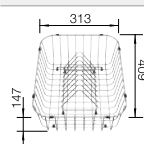

Acc. supplémentaires

Panier à vaisselle avec intégré support assiettes

507 829
€ 252,00