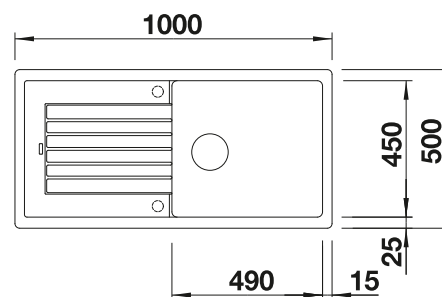

Dessin technique

○ trou pré-perforé à défoncer
Profondeur 190 mm

Acc. supplémentaires

Planche à découper en hêtre massif

218 313
€ 116,00

Planche à découper en plastique blanc de qualité

217 611
€ 132,00

Panier à vaisselle multifonctions en inox

223 297
€ 166,00

BLANCO UNIT avec BLANCO ZIA XL 6 S

BLANCO KANO-S

voir page 388

BLANCO SELECT II 60/3

voir page 425