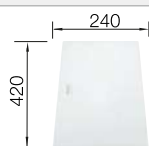

Acc. supplémentaires

Planche à découper en verre de sécurité blanc

225 333

€ 215,00

Égouttoir amovible en acier inoxydable

223 067

€ 409,00

Panier à vaisselle multifonctions en inox