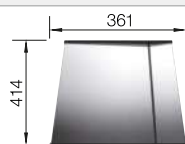

Acc. supplémentaires

Planche à découper en verre de sécurité blanc

225 333
€ 215,00

Égouttoir amovible en acier inoxydable

223 067
€ 409,00

Panier à vaisselle multifonctions en inox

223 297
€ 166,00

BLANCO UNIT avec BLANCO ZEROX 700-U Durinox