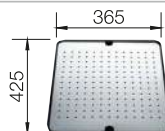

Acc. supplémentaires

Planche à découper en bambou

239 449
€ 71,00

Deux TOP-Rails

235 906
€ 151,00

Surface d'égouttage en plastique avec plateau perforé en inox

513 485
€ 193,00

BLANCO UNIT avec BLANCO SOLIS 700-IF/A