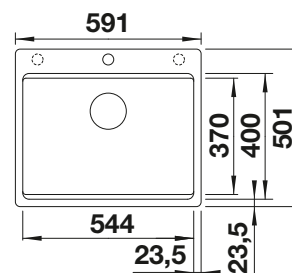

trou pré-perforé à défoncer

Profondeur 220 mm

Remarque : Sans la zone du mitigeur, la surface d'appui de l'évier doit également être entaillée sur le plan de travail.

En combinaison avec BLANCO Multi Frame, une épaisseur minimale de plan de travail de 20 mm est requise.

Les dimensions détaillées et les schémas par modèle, ainsi que les informations de découpe, sont disponibles en ligne sur www.blanco.com.

Acc. supplémentaires

230 700
€ 283,00

230 734
€ 51,00

BLANCO UNIT avec BLANCO ETAGON 6-F

voir page 339

voir page 425