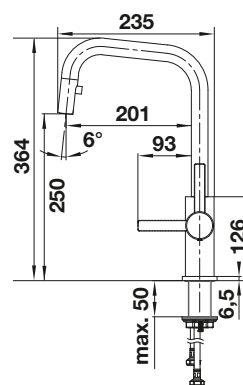

Dessin technique

Débit 8.96 l/min druk 3 bar