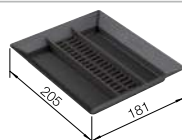

Acc. supplémentaires

BLANCO SELECT Clip support de sac poubelle

521 300
€ 52,00

SELECT Box universel

229 342
€ 64,00

AktivBio-couvercle 8 l

524 220
€ 71,00

BLANCO MOVEX