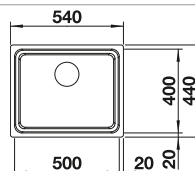

Compris dans la livraison	système d'écoulement InFino manuel

2 x rails ETAGON en acier inoxydable, système d'écoulement compact à encombrement réduit, crépine InFino 3 1/2", kit de fixation