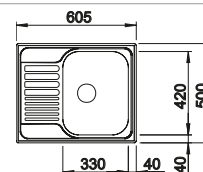

Compris dans la livraison

système d'écoulement compact à encombrement réduit, crépine 3 1/2", joint

commande manuelle