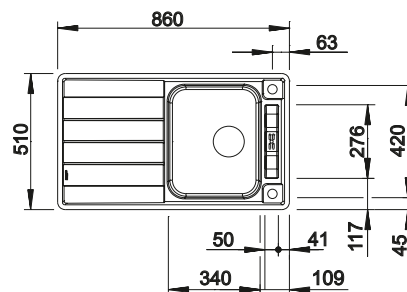

Profondeur 190/40 mm

Eviers en acier inoxydable

450 mm

Acc. supplémentaires

Support de découpe polyvalent

225 469
€ 16,00

Cuvette multifonctions en inox

224 787
€ 233,00

Panier à vaisselle avec intégré support assiettes

507 829
€ 252,00

BLANCO UNIT avec BLANCO AXIS III 45 S-IF

BLANCO LINEE-S

voir page 356

BLANCO SELECT II 45/2

voir page 427