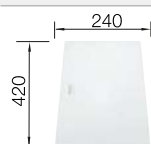

Acc. supplémentaires

Planche à découper en verre de sécurité blanc

225 333
€ 215,00

Cuvette en inox

219 649
€ 301,00

Egouttoir pliable

238 482
€ 106,00

BLANCO UNIT avec BLANCO CLARON-IF/A