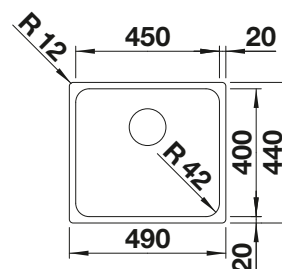

Profondeur 185 mm

Pour l'installation d'un mitigeur, commande de vidange ou distributeur de détergent directement sur un plan de travail en stratifié, un joint de protection flexible étanche (120 055) est à prévoir.

Acc. supplémentaires

239 449
€ 71,00

514 238
€ 70,00

230 734
€ 51,00

BLANCO UNIT avec BLANCO SOLIS 450-IF

voir page 382

voir page 429