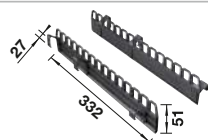

Acc. supplémentaires

BLANCO SELECT Clip support de sac poubelle

521 300
€ 52,00