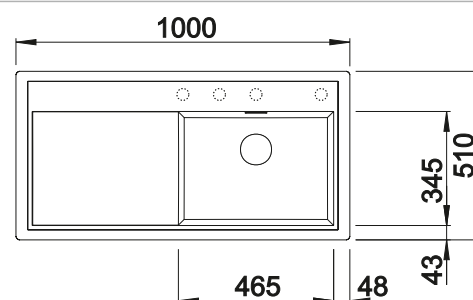

○ trou pré-perforé à défoncer
Profondeur 190 mm

Acc. supplémentaires

Planche à découper en frêne-composite

229 411
€ 298,00

Cuvette multifonctions en inox

223 077
€ 172,00

BLANCO UNIT avec BLANCO ZENAR XL 6 S

BLANCO AVONA-S

voir page 361

BLANCO BOTTON II 30/2

voir page 436