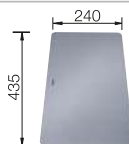

Planche à découper en verre de sécurité

227 697
€ 153,00