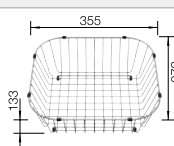

Panier à vaisselle en inox

514 238
€ 70,00