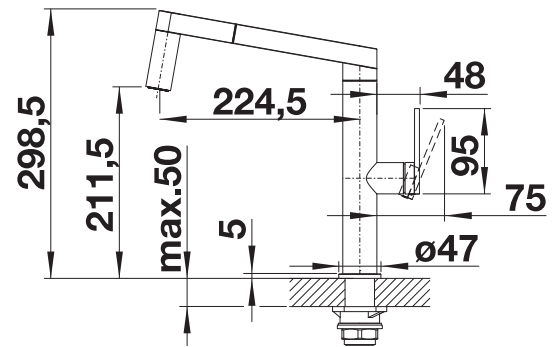

Dessin technique

Débit 7.2 l/min druk 3 bar

Compris dans la livraison

- Bec orientable 160° pour une grande portée
- Trou de robinetterie Ø 35 mm requis
- Cartouche avec disques céramiques
- Flexible de douche gainé de métal
- Tuyaux de raccordement flexibles, 560 mm de long et écrou de 3/8'' pour une installation particulièrement facile et sûre
- Régulateur de jet breveté réduisant nettement l'entartrage
- Plaque stabilisatrice augmentant la stabilité du robinet lors de l'encastrement dans les éviers en acier inoxydable
- Équipé de série d'un clapet anti-retour qui le protège contre les reflux, conformément à la norme EN 1717
- Certificat LGA
- Certificat DVGW

Acc. supplémentaires

Filtre pour robinet d'arrêt

128 434

€ 35,00

Protection flexible pour des mitigeurs

511 920

€ 32,00

Distributeur de détergent recommandé

BLANCO PIONA Distributeur de détergent

voir page 417