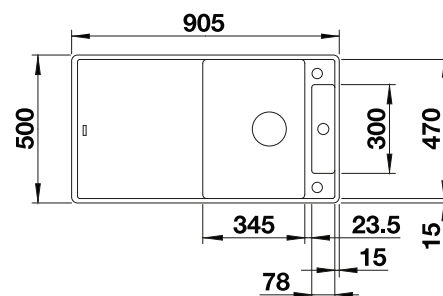

ou

planche à découper en verre, système d'écoulement compact à encombrement réduit, crépine InFino 3 1/2" avec commande de vidange (bouton tournant de commande)

Profondeur 190/55 mm

Acc. supplémentaires

Cuvette multifonctions en inox