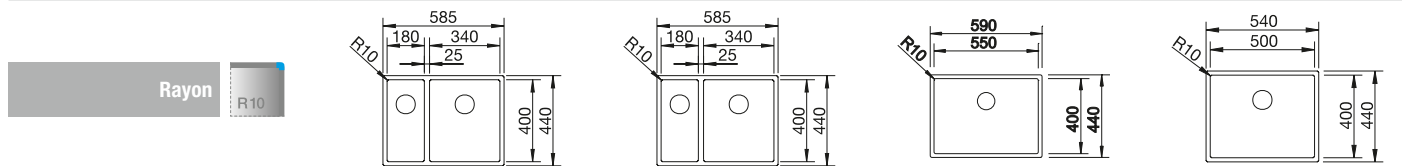

Compris dans la livraison	système d'écoulement InFino manuel			
Remarque : l'installation d'un mitigeur de cuisine, d'une commande de vidange ou d'un distributeur de détergent sur des plans de travail stratifiés nécessite un ruban d'étanchéité flexible disponible sous le numéro d'article n° 120 055.	système d'écoulement compact à encombrement réduit, raccord d'évacuation, crépine InFino 2 x 3 1/2", kit de fixation	système d'écoulement compact à encombrement réduit, raccord d'évacuation, crépine InFino 2 x 3 1/2", kit de fixation	système d'écoulement compact à encombrement réduit, crépine InFino 3 1/2", kit de fixation	système d'écoulement compact à encombrement réduit, crépine InFino 3 1/2", kit de fixation

Acc. supplémentaires

 Planche à découper en verre de sécurité blanc 225 333 € 215,00	 Cuvette en inox 219 649 € 301,00	 Egouttoir pliable 238 482 € 106,00

BLANCO UNIT avec BLANCO CLARON-IF

 BLANCO drink.filter EVOL-S Pro voir page 339	 BLANCO SOLON-IF voir page 437