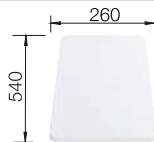

Planche à découper en hêtre

225 362
€ 148,00

Planche à découper en plastique blanc de qualité

210 521
€ 135,00

BLANCO UNIT avec BLANCO NAYA 6

BLANCO KANO-S

voir page 388

BLANCO BOTTON Pro 60/3
Manuel