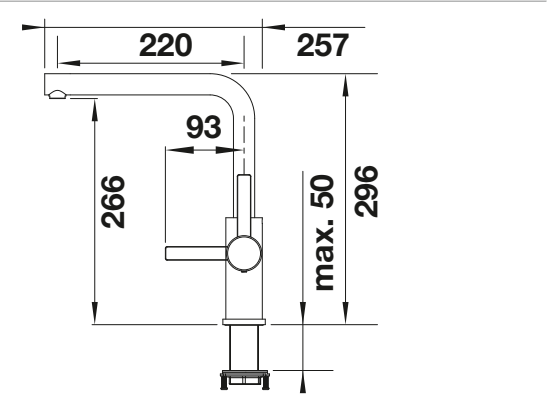

Dessin technique

Débit 10.7 l/min druk 3 bar

Robinetterie