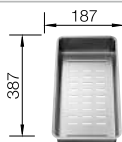

230 700
€ 283,00

Cuvette multifonctions en inox

231 396
€ 202,00

Égouttoir

230 734
€ 51,00

BLANCO UNIT avec BLANCO ETAGON 500-IF

BLANCO drink.filter EVOL-S Pro

voir page 339