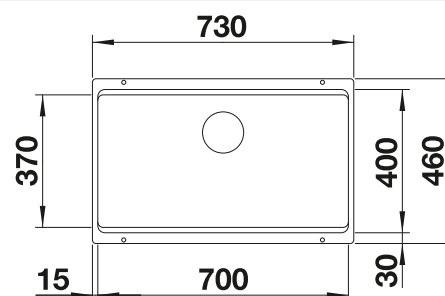

Profondeur 200 mm

Rayon de découpe: 20 mm

Acc. supplémentaires

Planche à découper en frêne-composite

230 700
€ 283,00

Planche à découper en verre de sécurité

227 697
€ 153,00

Cuvette multifonctions

227 689
€ 128,00

BLANCO UNIT avec BLANCO ETAGON 700-U

BLANCO drink.filter EVOL-S Pro

voir page 339

BLANCO FLEXON II Low 80/3

voir page 431