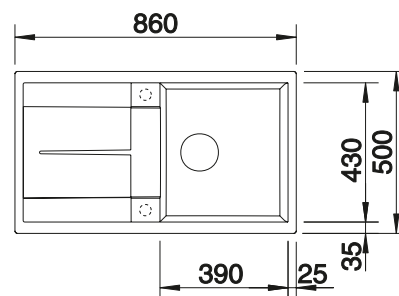

Dessin technique

○ trou pré-perforé à défoncer
Profondeur 190 mm

Acc. supplémentaires

Planche à découper en hêtre massif

218 313
€ 116,00

Planche à découper en plastique blanc de qualité

217 611
€ 132,00

Cuvette en coin

235 866
€ 69,00

BLANCO UNIT avec BLANCO METRA 5 S

BLANCO LINUS

voir page 380

BLANCO SELECT II 50/2

voir page 427