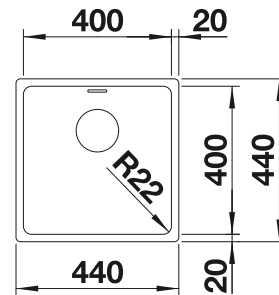

Profondeur 190 mm

.Veuillez noter les informations de découpe pour la méthode d'installation qui convient.

Acc. supplémentaires

Planche à découper en frêne-composite

230 700

€ 283,00

Cuvette multifonctions en inox

227 692

€ 128,00

Egouttoir pliable

238 482

€ 106,00

BLANCO UNIT avec BLANCO ANDANO 400-U

BLANCO SONEA-S Flexo

voir page 360

BLANCO FLEXON II 45/2

voir page 429