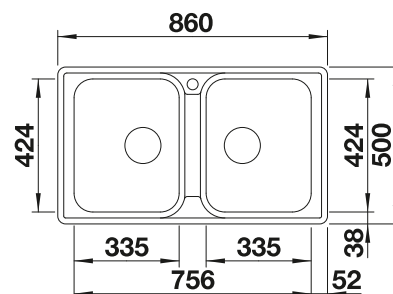

Dessin technique

Profondeur 206/206 mm

Cuves en acier
inoxydable

800 mm

Acc. supplémentaires

Panier à vaisselle avec intégré support assiettes

507 829
€ 252,00

Égouttoir

230 734
€ 51,00

BLANCO UNIT avec BLANCO LEMIS 8-IF

BLANCO KANO-S

voir page 388

BLANCO FLEXON II Low 80/3

voir page 431