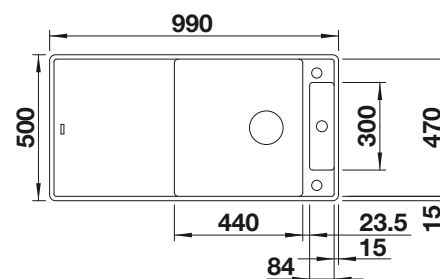

Profondeur 190/45 mm

Acc. supplémentaires

BLANCO UNIT avec BLANCO AXIA III XL 6 S-F

voir page 356

voir page 424