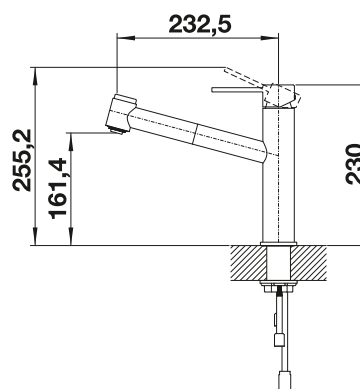

Dessin technique

Débit 8.3 (HP) / 7 (BP) l/min druk 3 bar

BLANCO AMBIS

- Design haut de gamme en inox massif
- Des lignes épurées pour des cuisines modernes
- Grande liberté de mouvement, facile à actionner grâce au bec haut