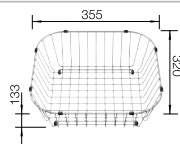

Panier à vaisselle en inox

514 238
€ 70,00