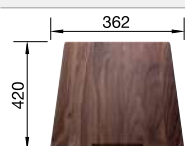

Dessin technique

R10

système d'écoulement compact à encombrement réduit, crépine InFino 3/4", système de fixation

Profondeur 190 mm

Acc. supplémentaires

Planche à découper en noyer

223 074
€ 368,00

Égouttoir amovible en acier inoxydable