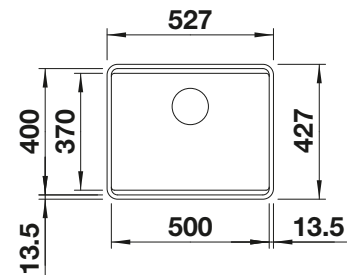

Profondeur 200 mm

Remarque:

pour les épaisseurs de plan de travail à partir de 15 mm, un espace pour le trop-plein doit être découpé sur le dessous. Les dimensions détaillées et les schémas par modèle, ainsi que les informations de découpe, sont disponibles en ligne sur www.blanco.com.

Acc. supplémentaires

Planche à découper en frêne-composite

230 700
€ 283,00

Égouttoir

230 734
€ 51,00

Planche à découper en verre de sécurité

227 697
€ 153,00

BLANCO UNIT avec BLANCO ETAGON 500-F

BLANCO drink.filter EVOL-S Pro

voir page 339

BLANCO SELECT II 60/3 Orga

voir page 424