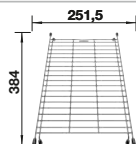

Grille

234 795
€ 152,00