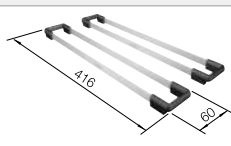

Deux TOP-Rails

235 906

€ 151,00