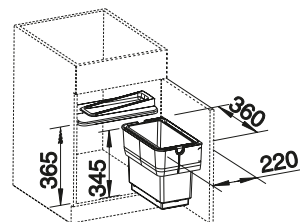

- Système compact pour une fixation directe sur la porte de l'armoire
- Un modèle pour sous-évier de 45, 50 et 60 cm
- Godet facilement démontable par le haut
- Ouverture pratique avec la porte de l'armoire
- Couvercle amovible avec étagère pratique pour les petits objets tels que les éponges
- Réglable : convient également aux portes à panneaux
- Avec une partition pour diviser le seau en deux moitiés

Dim. sous-évier mm	450	450
BLANCO SINGOLO	S	
	512881	512880
Tous les prix en € HTVA	€ 120,00	€ 106,00
Volume de seau	14 l	14 l