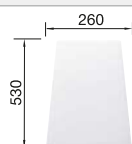

Planche à découper en plastique blanc de qualité

217 611
€ 132,00