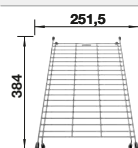

Acc. supplémentaires

Grille

234 795
€ 152,00