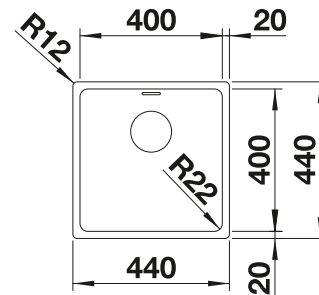

Profondeur 190 mm

L'installation d'un mitigeur de cuisine, d'une commande de vidange ou d'un distributeur de détergent sur des plans de travail stratifiés nécessite un ruban d'étanchéité flexible disponible sous le numéro d'article n° 120 055.

Veillez noter les informations de découpe pour la méthode d'installation qui convient.

Acc. supplémentaires

Planche à découper en frêne-composite

230 700

€ 283,00

Cuvette multifonctions en inox

227 692

€ 128,00

Égouttoir

230 734

€ 51,00

BLANCO UNIT avec BLANCO ANDANO 400-IF

BLANCO SONEA-S Flexo

voir page 360

BLANCO FLEXON II 45/2

voir page 429