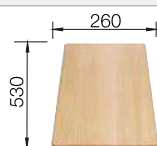

Planche à découper en hêtre massif

218313
€ 116,00

Panier à vaisselle

231693
€ 98,00

Planche à découper en plastique blanc de qualité

217611
€ 132,00

BLANCO UNIT avec BLANCO NAYA 8 S

BLANCO KANO-S