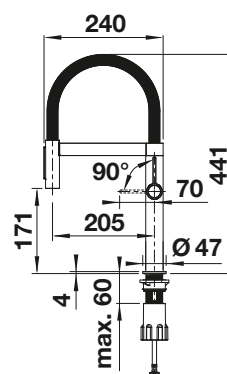

Dessin technique

Débit 8.3 l/min druk 3 bar

Compris dans la livraison

- Avec bloc d'alimentation pour le raccordement au secteur (230V)
- Batterie de secours et piles incluses
- Bec orientable à 180° pour une plus grande portée
- Orifice de Ø35mm requis
- Avec cartouche électronique et boîtier de vanne
- Installation facile et rapide d'un mitigeur professionnel avec BLANCO Lock
- Flexible de douchette gainé de métal
- Tuyaux de raccordement flexibles, 700mm de long et écrou 3/8" pour une installation particulièrement facile et sûre
- Plaque stabilisatrice augmentant la stabilité du robinet lors de l'encastrement dans les éviers en acier inoxydable
- Équipé de série d'un clapet anti-retour qui le protège contre les reflux, conformément à la norme EN1717
- Certificat LGA en cours
- Certification DVGW en cours

Robinetterie

Acc. supplémentaires

Filtre pour robinet d'arrêt

128 434

€ 35,00

Distributeur de détergent recommandé

BLANCO LATO Distributeur de détergent

voir page 418