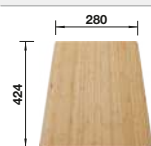

Acc. supplémentaires

Planche à découper en bambou

239 449
€ 71,00

Panier à vaisselle en inox

514 238
€ 70,00

Égouttoir

230 734
€ 51,00

BLANCO UNIT avec BLANCO SOLIS 340-U