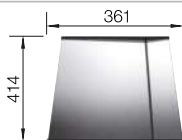

Égouttoir amovible en acier inoxydable

223 067
€ 409,00