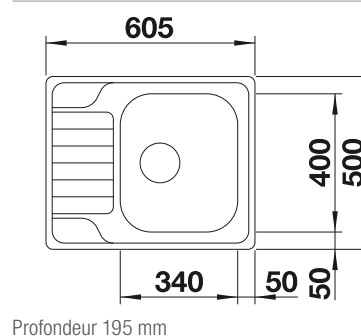

Dessin technique

Eviers en acier
inoxydable

450 mm

Acc. supplémentaires

BLANCO UNIT avec BLANCO DINAS 45 S Mini

voir page 396

voir page 436