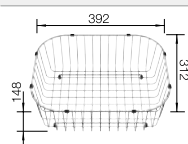

Acc. supplémentaires

Panier à vaisselle en inox

220573
€ 81,00