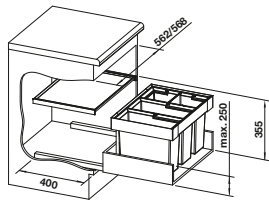

- Large gamme de modèles pour toutes les tailles courantes de meubles sous-évier avec un tiroir
- Options multiples et différentes de tri des déchets grâce à des combinaisons flexibles de seaux
- Très stable et hygiénique grâce à une solution de cadre avec des seaux suspendus
- Montage facile sans marquage ni préperçage
- La façade avec système de coulisse peut être utilisée comme espace de rangement pratique
- Design moderne avec de l'aluminium de haute qualité
- Toutes les pièces sont faciles à nettoyer grâce aux grandes surfaces lisses
- Des accessoires en option complètent le système en une solution personnalisée

reddot award 2017 winner

Dim. sous-évier mm	600	600	600	600
BLANCO FLEXON II	60/4	XL 60/3	60/3	60/2
	521 474	521 473	521 472	521 471
Tous les prix en € HTVA	€ 325,00	€ 311,00	€ 282,00	€ 270,00

Volume de seau	42 l	46 l	45 l	49 l