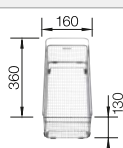

Panier à vaisselle multifonctions en inox

223 297

€ 166,00