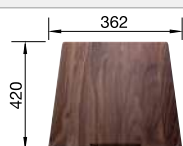

Acc. supplémentaires

Planche à découper en noyer

223 074

€ 368,00

Égouttoir amovible en acier inoxydable

223 067

€ 409,00

Egouttoir pliable