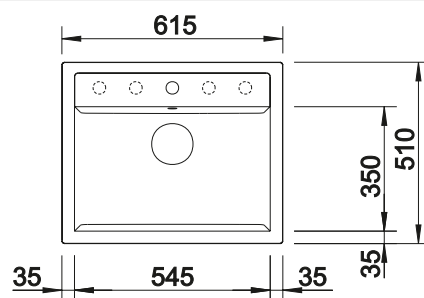

Dessin technique

R10

○ trou pré-perforé à défoncer
Profondeur 190 mm

Acc. supplémentaires

232 817
€ 138,00

235 866
€ 69,00

507 829
€ 252,00

BLANCO UNIT avec BLANCO DALAGO 6

voir page 388

voir page 425