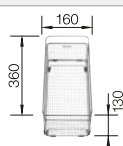

Planche à découper en hêtre massif

218313
€ 116,00

Planche à découper en plastique blanc de qualité

217611
€ 132,00

Panier à vaisselle multifonctions en inox

223297
€ 166,00

BLANCO UNIT avec BLANCO ZIA 40 S