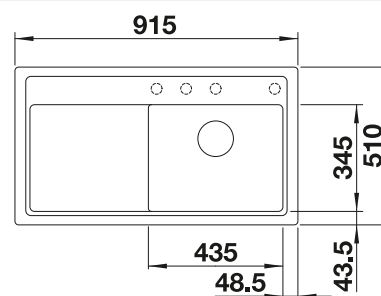

○ trou pré-perforé à défoncer
Profondeur 190 mm

Acc. supplémentaires

Planche à découper en frêne-composite

229 421
€ 293,00

Planche à découper en verre de sécurité

224 629
€ 293,00

Cuvette multifonctions en inox

223 077
€ 172,00

BLANCO UNIT avec BLANCO ZENAR 5 S

BLANCO AVONA

voir page 362

BLANCO SELECT II 50/2

voir page 427