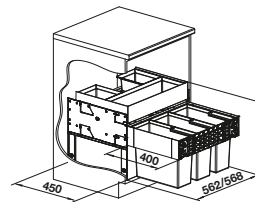

- Utilisation totale de l'espace du meuble sous-évier grâce à des solutions sur mesure adaptées à l'évier et à la robinetterie
- Large gamme de modèles pour les tailles d'armoires les plus courantes
- Box universels pour le tiroir organisateur permettant de maintenir l'ordre
- Nombreuses et diverses options de tri des déchets grâce à des combinaisons flexibles de seaux
- Montage facile sans mesure, marquage ou préperçage
- Des accessoires en option complètent le système pour une solution personnalisée
- Design moderne avec de l'aluminium de haute qualité
- Toutes les pièces sont faciles à nettoyer grâce aux grandes surfaces lisses

reddot winner 2021

Dim. sous-évier mm	600	600	600	600
BLANCO SELECT II	60/4 Orga	XL 60/3 Orga	60/3 Orga	60/2 Orga
	526211	526210	526209	526208
Tous les prix en € HTVA	€ 545,00	€ 520,00	€ 485,00	€ 472,00

Volume de seau	42 l	46 l	45 l	49 l