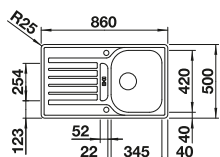

Compris dans la livraison

système d'écoulement compact à encombrement réduit, crépine 3 1/2" avec système d'écoulement (bouton tournant de commande)

commande automatique