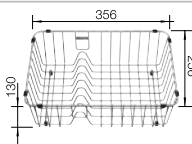

Panier à vaisselle

231 693
€ 98,00

BLANCO UNIT avec BLANCO ADIRA 6 S-F