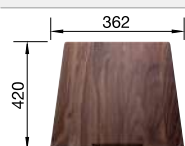

Acc. supplémentaires

Planche à découper en noyer

223 074

€ 368,00

Égouttoir amovible en acier inoxydable

223 067

€ 409,00

Panier à vaisselle multifonctions en inox