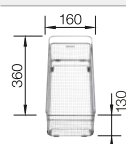

Acc. supplémentaires

Panier à vaisselle multifonctions en inox

223 297

€ 166,00