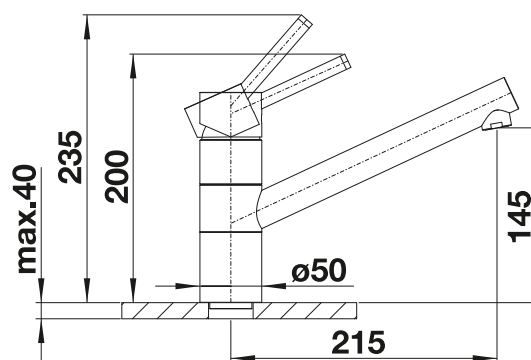

Dessin technique

Débit 15.3 (HP) / 7.1 (BP) l/min druk 3 bar

Compris dans la livraison

- Bec orientable 360° pour une grande portée
- Trou de robinetterie Ø 35 mm requis
- Cartouche avec disques céramiques
- Tuyaux de raccordement flexibles, 450 mm de long et écrou de 3/8'' pour une installation particulièrement facile et sûre
- Régulateur de jet breveté réduisant nettement l'entartrage
- Plaque stabilisatrice augmentant la stabilité du robinet lors de l'encastrement dans les éviers en acier inoxydable
- Certificat LGA
- Certificat DVGW

Robinetterie

Acc. supplémentaires

Filtre pour robinet d'arrêt

128 434
€ 35,00

Régulateur de jet - jet pluie et mousseur - pour mitigeurs haute pression, incl. clé pour régulateur de jet

521 746
€ 47,00

Distributeur de détergent recommandé

BLANCO LATO Distributeur de détergent

voir page 418