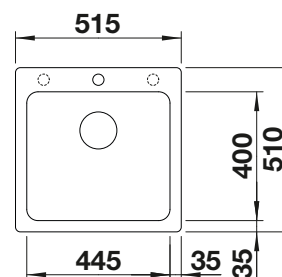

○ trou pré-perforé à défoncer
Profondeur 200 mm

Acc. supplémentaires

Planche à découper en hêtre

225 362
€ 148,00

Grille

234 795
€ 152,00

Planche à découper en plastique blanc de qualité

210 521
€ 135,00

BLANCO UNIT avec BLANCO NAYA 5

BLANCO ALTA II

voir page 364

BLANCO BOTTON Pro 45/2
Manuel

voir page 435