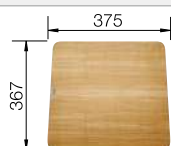

Planche à découper en frêne-composite

229 421

€ 293,00