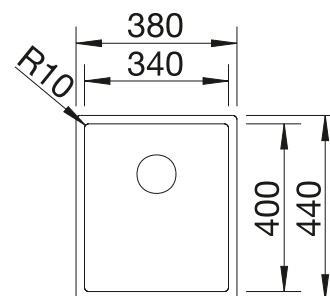

Profondeur 190 mm

Remarque: l'installation d'un mitigeur de cuisine, d'une commande de vidange ou d'un distributeur de détergent sur des plans de travail stratifiés nécessite un ruban d'étanchéité flexible disponible sous le numéro d'article n° 120 055.

Acc. supplémentaires

Planche à découper en noyer

223 074
€ 368,00

Égouttoir amovible en acier inoxydable

223 067
€ 409,00

Egouttoir pliable

238 482
€ 106,00

BLANCO UNIT avec BLANCO CLARON 340-IF Durinox

BLANCO drink.filter EVOL-S Pro

voir page 339

BLANCO SOLON-IF

voir page 437