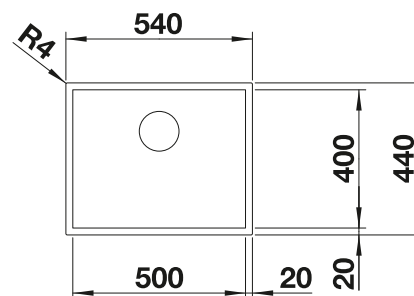

Profondeur 175 mm

Remarque: également disponible en version à sous-encastrer.

* Remarque concernant le matériel fourni
il faut prévoir un set d'extension lors de la pose des modèles IF ne comportant pas de plage de robinetterie lorsqu'ils sont combinés avec une commande de vidange à distance.
Référence recommandée: 232 459

L'installation d'un mitigeur de cuisine, d'une commande de vidange ou d'un distributeur de détergent sur des plans de travail stratifiés nécessite un ruban d'étanchéité flexible disponible sous le numéro d'article n° 120 055.

Acc. supplémentaires

Planche à découper en noyer

223 074
€ 368,00

Égouttoir amovible en acier inoxydable

223 067
€ 409,00

Panier à vaisselle multifonctions en inox

223 297
€ 166,00

BLANCO UNIT avec BLANCO ZEROX 500-IF Dark Steel

BLANCO CULINA-S II

voir page 353

BLANCO SOLON-IF

voir page 437