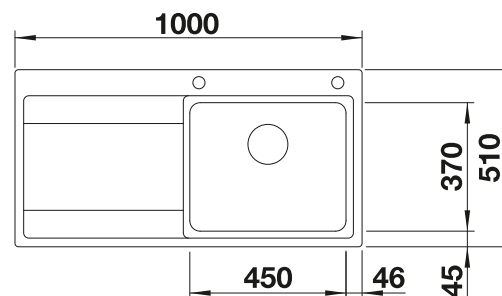

Profondeur 195 mm

Aucun percement supplémentaire n'est possible sur ce modèle. Si l'installation d'un distributeur de détergent est souhaitée, ce dernier doit être positionné au lieu de la commande de vidange. Le panier de bonde doit être remplacé par un panier de bonde manuel.

N'hésitez pas à nous contacter, nous nous ferons un plaisir de vous conseiller. Le numéro d'article du panier de bonde manuel est disponible sur demande.

Eviers en acier inoxydable

500 mm

Acc. supplémentaires

Planche à découper en verre de sécurité

230 970

€ 246,00

Cuvette multifonctions en inox

231 396

€ 202,00

Egouttoir pliable

238 483

€ 119,00

BLANCO UNIT avec BLANCO DIVON II 5 S-IF

BLANCO LINEE-S

voir page 356

BLANCO SELECT II 50/2

voir page 427