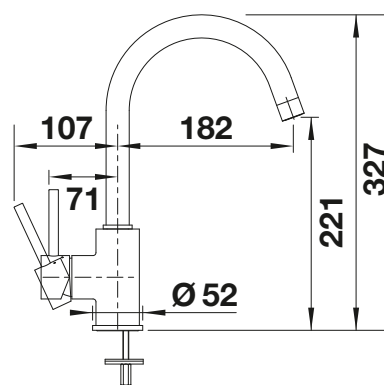

BLANCO MIDA

- Bec délicatement courbé sur un corps fin
- Facilite le remplissage de casseroles hautes et de vases
- Rayon d'action élargi grâce au bec pivotant à 360°

Bec fixe

SILGRANIT-Look			Tous les prix en € HTVA
	noir-silgranit	526 145	€ 324,00
	anthracite	519 415	€ 324,00
	gris volcan	526 965	€ 324,00
	blanc-silgranit	519 418	€ 324,00
	blanc soft	526 966	€ 324,00
	café	519 423	€ 324,00
Couleur spéciale			Tous les prix en € HTVA
	noir mat	526 649	€ 299,00

Dessin technique

Débit 15.12 l/min d'ruik 3 bar

Compris dans la livraison

- Bec orientable 360°
- Perçage de Ø 35 mm requis
- Cartouche avec disques céramiques
- Tuyaux de raccordement flexibles de 350 mm de longueur avec écrou de 3/8" pour un montage particulièrement simple et sûr
- Plaque stabilisatrice augmentant la stabilité du robinet lors de l'encastrement dans les éviers en inox
- Certificat LGA
- Certificat DVGW

Acc. supplémentaires

Filtre pour robinet d'arrêt

128 434
€ 35,00

Régulateur de jet - jet pluie et mousseur - pour mitigeurs haute pression, incl. clé pour régulateur de jet

521 746
€ 47,00

Distributeur de détergent recommandé

BLANCO LATO Distributeur de détergent

voir page 418