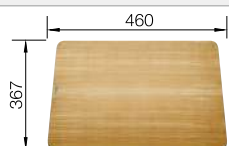

Planche à découper en frêne-composite

229 411

€ 298,00

Cuvette multifonctions en inox

223 077

€ 172,00

BLANCO UNIT avec BLANCO ZENAR XL 6 S-F

BLANCO AVONA-S