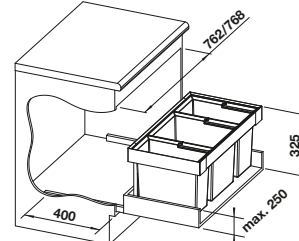

- Pour armoires basses avec tiroirs divisés et d'une largeur de 50 à 90 cm (grâce à une hauteur d'installation réduite de 330 mm)
- Options multiples et différentes de tri des déchets grâce à des combinaisons flexibles de seaux, avec un encombrement réduit dans le meuble sous-évier
- Très stable et hygiénique grâce à une solution de cadre avec des seaux suspendus
- Montage facile sans marquage ni préperçage
- Design moderne avec de l'aluminium de haute qualité
- Toutes les pièces sont faciles à nettoyer grâce aux grandes surfaces lisses
- Des accessoires en option complètent le système pour une solution personnalisée

reddot award 2017 winner

Dim. sous-évier mm	900	800
BLANCO FLEXON II Low	90/4	80/3
	521 475	525 221
Tous les prix en € HTVA	€ 346,00	€ 283,00
Volume de seau	73 l	65 l