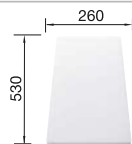

Profondeur 158 mm

Acc. supplémentaires

Planche à découper en hêtre massif

218 313

€ 116,00

Planche à découper en plastique blanc de qualité

217 611

€ 132,00