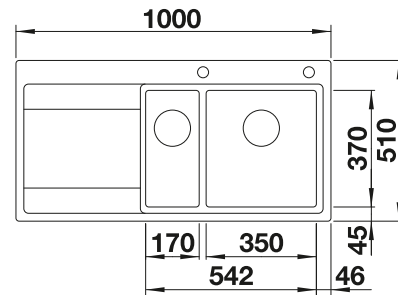

Profondeur 195/135 mm

Aucun percement supplémentaire n'est possible sur ce modèle. Si l'installation d'un distributeur de détergent est souhaitée, ce dernier doit être positionné au lieu de la commande de vidange. Le panier de bonde doit être remplacé par un panier de bonde manuel.

N'hésitez pas à nous contacter, nous nous ferons un plaisir de vous conseiller. Le numéro d'article du panier de bonde manuel est disponible sur demande.

Eviers en acier inoxydable

600 mm

Acc. supplémentaires

230 970

€ 246,00

238 483

€ 119,00

234 164

€ 145,00

BLANCO UNIT avec BLANCO DIVON II 6 S-IF

voir page 356

voir page 424