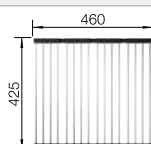

Egouttoir pliable

238 482

€ 106,00