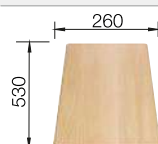

○ trou pré-perforé à défoncer
Profondeur 190 mm

Acc. supplémentaires

Planche à découper en hêtre massif

218 313
€ 116,00

Planche à découper en plastique blanc de qualité

217 611
€ 132,00

Cuvette multifonctions