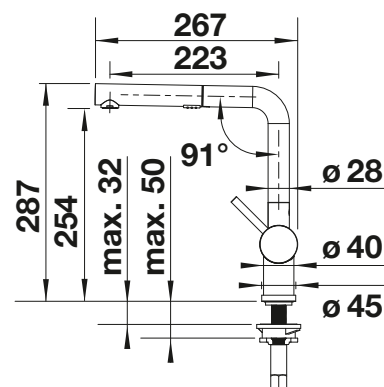

Dessin technique

Débit 8.34 l/min druk 3 bar

Compris dans la livraison

- Bec orientable 140°
- Perçage de Ø 35 mm requis
- Cartouche avec disques céramiques
- Flexible de douchette gainé métal
- Tuyaux de raccordement flexibles, longueur 450 mm, et écrou 3/8" pour un montage particulièrement simple et sûr
- Régulateur de jet breveté / jet cascade réduisant nettement l'entartrage
- Plaque stabilisatrice augmentant la stabilité du robinet lors de l'encastrement dans les éviers en inox
- Equipé de série d'un clapet anti-retour, qui le protège contre les reflux, conformément à la norme EN 1717
- Certificat LGA
- Certificat DVGW

Acc. supplémentaires

Filter pour robinet d'arrêt

128 434

€ 35,00

Protection flexible pour des mitigeurs

511 920

€ 32,00

Distributeur de détergent recommandé

BLANCO LATO Distributeur de détergent

voir page 418