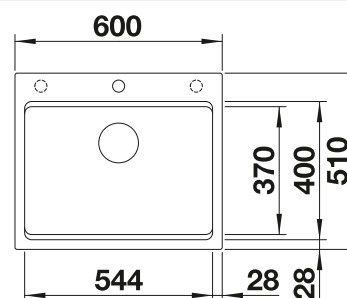

○ trou pré-perforé à défoncer
Profondeur 220 mm

Acc. supplémentaires

Planche à découper en frêne-composite

230 700

€ 283,00

Égouttoir

230 734

€ 51,00

BLANCO UNIT avec BLANCO ETAGON 6

BLANCO drink.filter EVOL-S Pro

voir page 339

BLANCO SELECT II XL 60/3

voir page 425