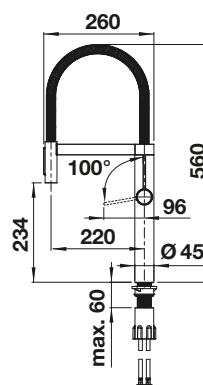

Dessin technique

Débit 8.8 l/min druk 3 bar

Compris dans la livraison

- Bec orientable à 180° pour une plus grande portée
- Orifice de Ø 35 mm requis
- Cartouche avec disques céramiques
- Installation facile et rapide d'un mitigeur professionnel avec BLANCOLock
- Flexible de douchette gainé de métal
- Tuyaux de raccordement flexibles, 950 mm de long et écrou 3/8" pour une installation particulièrement facile et sûre
- Plaque stabilisatrice augmentant la stabilité du robinet lors de l'encastrement dans les évier en acier inoxydable
- Équipé de série d'un clapet anti-retour qui le protège contre les reflux, conformément à la norme EN 1717
- Certificat LGA
- Certification DVGW en cours

Acc. supplémentaires

Filter pour robinet d'arrêt

128 434

€ 35,00

Distributeur de détergent recommandé

BLANCO LATO Distributeur de détergent

voir page 418