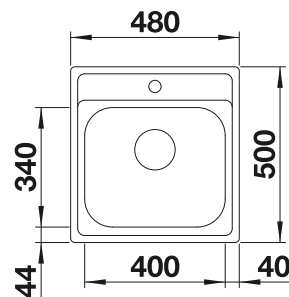

Profondeur 158 mm

Acc. supplémentaires

Planche à découper en hêtre massif

218 313

€ 116,00

Planche à découper en plastique blanc de qualité

217 611

€ 132,00