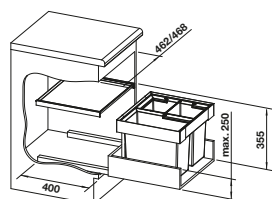

- Large gamme de modèles pour toutes les tailles courantes de meubles sous-évier avec un tiroir
- Options multiples et différentes de tri des déchets grâce à des combinaisons flexibles de seaux
- Très stable et hygiénique grâce à une solution de cadre avec des seaux suspendus
- Montage facile sans marquage ni préperçage
- La façade avec système de coulisse peut être utilisée comme espace de rangement pratique
- Design moderne avec de l'aluminium de haute qualité
- Toutes les pièces sont faciles à nettoyer grâce aux grandes surfaces lisses
- Des accessoires en option complètent le système en une solution personnalisée

reddot award 2017 winner

Dim. sous-évier mm	500	500	450
BLANCO FLEXON II	50/3	50/2	45/2
	521 470	521 469	521 468
Tous les prix en € HTVA	€ 270,00	€ 247,00	€ 228,00

Volume de seau	35 l	38 l	32 l

Compris dans la livraison

système pour encastrement dans tiroirs, capot du système, 1 x 19 l et 2 x 8 l seau, 1 x couvercle du seau 8 l

système pour encastrement dans tiroirs, capot du système, 2 x 19 l seau

système pour encastrement dans tiroirs, capot du système, 2 x 16 l seau

Note d'installation

- Nécessite un meuble sous-évier avec panneau et tiroir.
- Hauteur d'installation 355 mm au-dessus de la base du tiroir, hauteur d'installation sans capot du système 325 mm au-dessus de la base du tiroir, profondeur d'installation 400 mm (dimensions intérieures du tiroir).
- Hauteur maximale du cadre : 250 mm au-dessus de la base du tiroir.
- Convient aussi pour le montage dans des meubles sous-évier munis de portes à

- cassettes avec un cadre de minimum 90 mm.
- Lors de l'élaboration du projet, tenez compte de la hauteur d'installation du système de déchets, de la hauteur de la base du tiroir, de la profondeur d'encastrement de l'évier avec le système d'évacuation et des dimensions minimales du meuble sous-évier en résultant.
- Hauteur minimale de plinthe recommandée pour l'installation de MOVEX : 100 mm.