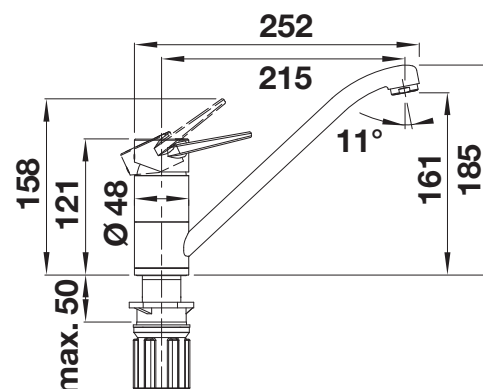

Dessin technique

Débit 14.98 (HP) / 5.28 (BP) l/min druk 3 bar

Compris dans la livraison

- Bec orientable 180°
- Perçage de Ø 35 mm requis
- Cartouche avec disques céramiques
- Tuyaux de raccordement flexibles, longueur 550 mm, et écrou 3/8" pour un montage particulièrement simple et sûr
- Régulateur de jet breveté/jet cascade réduisant nettement l'entartrage
- Plaque stabilisatrice augmentant la stabilité du robinet lors de l'encastrement dans les éviers en inox
- Certificat LGA
- Certificat DVGW en demande

Acc. supplémentaires

128 434
€ 35,00

521 746
€ 47,00

Distributeur de détergent recommandé

voir page 418