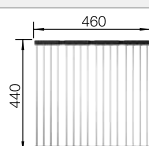

Planche à découper en verre de sécurité

230 970
€ 246,00

Cuvette multifonctions en inox

231 396
€ 202,00

Egouttoir pliable

238 483
€ 119,00

BLANCO UNIT avec BLANCO DIVON II 45 S-IF

BLANCO LINEE-S