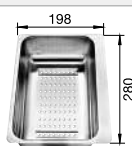

Planche à découper en hêtre massif

218 313
€ 116,00

Planche à découper en plastique blanc de qualité

217 611
€ 132,00

Cuvette multifonctions en inox

217 796
€ 139,00

BLANCO UNIT avec BLANCO METRA 6 S

BLANCO LINUS-S