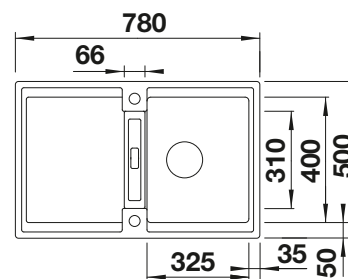

Profondeur 200 mm

Acc. supplémentaires

Planche à découper en hêtre massif

218 313
€ 116,00

Planche à découper en plastique blanc de qualité

217 611
€ 132,00

Égouttoir 2-en-1

527 644
€ 93,00

Nouveau

BLANCO UNIT avec BLANCO ADIRA 45 S

BLANCO ALTA II

voir page 364

BLANCO SELECT II 45/2

voir page 427