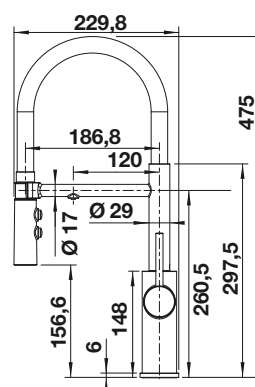

Dessin technique

Compris dans la livraison

1. Mitigeur
2. Système de filtration non inclus.
   - Bec orientable 360° pour une grande portée
   - Trou de robinetterie Ø 35 mm requis
   - Cartouche avec disques céramiques
   - Spray en plastique
   - Tuyau noir en silicone
   - Tuyaux de raccordement flexibles, 700 mm de long et écrou de 3/8'' pour ligne d'eau filtrée et écrou de 1/2'' pour ligne d'eau froide/chaude
   - Régulateur de jet breveté réduisant nettement l'entartrage
   - Plaque stabilisatrice augmentant la stabilité du robinet lors de l'encastrement dans les éviers en acier inoxydable
   - Equipé de série d'un clapet anti-retour, qui le protège contre les reflux, conformément à la norme EN 1717

Acc. supplémentaires

527 453
€ 545,00

128 434
€ 35,00

Distributeur de détergent recommandé