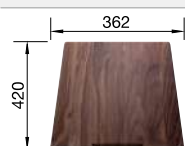

Dessin technique

R10

système d'écoulement compact à encombrement réduit, crépine InFino 3/8", système de fixation

Profondeur 190 mm

Acc. supplémentaires

Planche à découper en noyer

223 074

€ 368,00