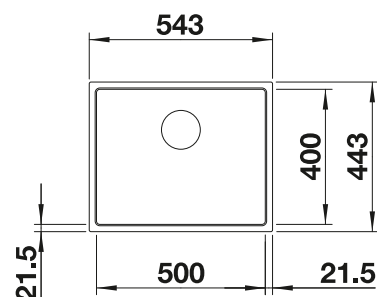

Profondeur 190 mm

L'installation d'un mitigeur de cuisine, d'une commande de vidange ou d'un distributeur de détergent sur des plans de travail stratifiés nécessite un ruban d'étanchéité flexible disponible sous le numéro d'article n° 120 055.

Remarque : pour les épaisseurs de plan de travail à partir de 15 mm, un espace pour le trop-plein doit être découpé sur le dessous. Veuillez noter les informations de découpe pour la méthode d'installation qui convient.

Les dimensions détaillées et les schémas par modèle, ainsi que les informations de découpe, sont disponibles en ligne sur www.blanco.com

Acc. supplémentaires

Deux TOP-Rails

235 906
€ 151,00

Planche à découper en frêne-composite

230 700
€ 283,00

Cuvette multifonctions

227 689
€ 128,00

BLANCO UNIT avec BLANCO SUBLINE 500-IF SteelFrame

BLANCO SONEA-S Flexo

voir page 360

BLANCO SELECT II XL 60/3
Orga

voir page 424