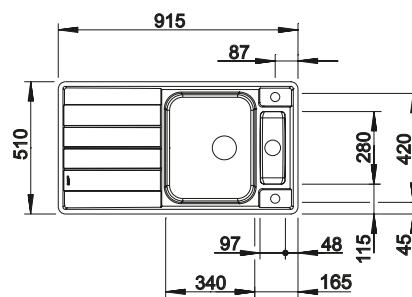

Dessin technique

Planche à découper en verre de sécurité blanc

Cuvette (en inox)

planche à découper en verre de sécurité amovible, insert en acier inoxydable perforé, système d'écoulement compact à encombrement réduit, crépine InFino 3 1/2" et crépine InFino 1 1/2" avec commande de vidange (bouton tournant de commande) pour la cuve principale