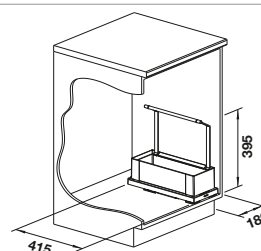

- Le Caddy offre un espace de rangement pour les bouteilles de détergents et les autres fournitures que vous souhaitez ranger au fond du meuble
- Le Caddy portable se retire facilement et se replace sur le plateau de base coulissant
- Accès facile grâce à la poignée et à la fonction de coulissement
- Design gris foncé et aluminium assorti à tous les éléments de rangement BLANCO
- Nettoyage facile grâce aux grandes surfaces lisses
- Disponible en version Caddy portable simple ou double

Nouveau

Porte battante

Dim. sous-évier	450	300
Largeur d'article mm	340	180
BLANCO Storage Caddy	40	20
	527 668	527 667
Tous les prix en € HTVA	€ 246,00	€ 211,00
Nombre de contenants	2	1