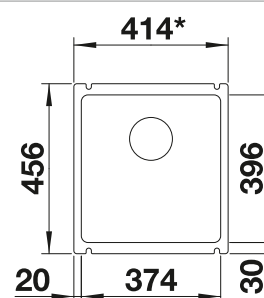

Profondeur 185 mm
Rayon de découpe : 15 mm

Remarque : épaisseur minimum pour le plan de travail : 25 mm. Suivre les instructions de montage.

Si nécessaire, une découpe dans une joue de séparation devra être effectuée.

Acc. supplémentaires

Planche à découper en hêtre

514544
€ 148,00

BLANCO UNIT avec BLANCO SUBLINE 375-U

BLANCO LINUS-S
voir page 376

BLANCO BOTTON Pro 45/2
Automatique
voir page 434