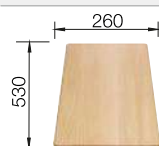

Dessin technique

Profondeur 170/90 mm

Eviers en acier
inoxydable

600 mm

Acc. supplémentaires

Planche à découper en hêtre massif

218 313

€ 116,00