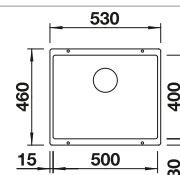

Remarque :
veuillez commander les raccords
d'évacuation pour les combinaisons de deux
cuves individuelles séparément.

Compris dans la livraison	système d'écoulement InFino manuel		
système d'écoulement compact à encombrement réduit, raccord d'évacuation, crépine InFino 2 x 3 1/2", kit de fixation	système d'écoulement compact à encombrement réduit, raccord d'évacuation, crépine InFino 2 x 3 1/2", kit de fixation	système d'écoulement compact à encombrement réduit, crépine InFino 3 1/2", kit de fixation