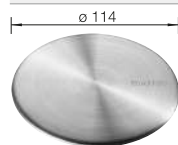

517 666

Tous les prix en € HTVA

€ 46,00