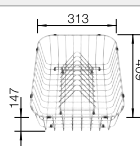

Panier à vaisselle avec intégré support assiettes

507 829
€ 252,00