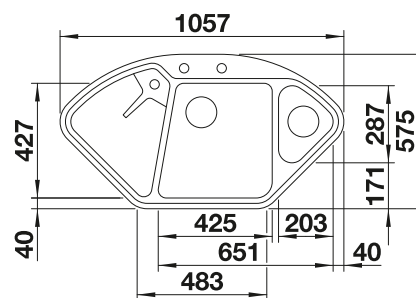

Profondeur 185/130 mm

Pour profiter de manière des avantages de cet évier, nous recommandons les mitigeurs BLANCO avec douchette extractible.

Découpe selon le gabarit.

Acc. supplémentaires

Planche à découper en bois
d'érable massif