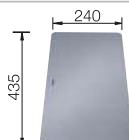

Planche à découper en verre de sécurité

227 697
€ 153,00

BLANCO UNIT avec BLANCO SUBLINE 340/160-U pour composants colorés