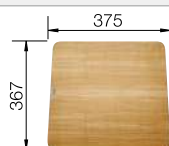

Planche à découper en frêne-composite

229 421
€ 293,00