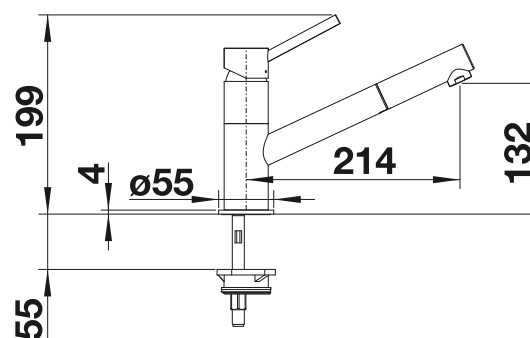

Dessin technique

Débit 11.3 l/min druk 3 bar

Compris dans la livraison

- Bec orientable 120°
- Flexible de douchette (gainé) tissu
- Perçage de Ø 35 mm requis
- Cartouche avec disques céramiques
- Tuyaux de raccordement flexibles de 350 mm de longueur avec écrou de 3/8" pour un montage particulièrement simple et sûr
- Régulateur de jet breveté/jet cascade réduisant nettement l'entartrage
- Plaque stabilisatrice augmentant la stabilité du robinet lors de l'encastrement dans les éviers en inox
- Equipé de série d'un clapet anti-retour, qui le protège contre les reflux, conformément à la norme EN 1717

Acc. supplémentaires

Filtre pour robinet d'arrêt

128 434
€ 35,00

Régulateur de jet - jet pluie et mousseur - pour mitigeurs haute pression, incl. clé pour régulateur de jet

521 746
€ 47,00

Protection flexible pour des mitigeurs

511 920
€ 32,00

Distributeur de détergent recommandé

BLANCO LATO Distributeur de détergent

voir page 418