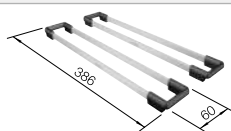

Compris dans la livraison

Deux rails ETAGON

2 rails ETAGON en acier inoxydable