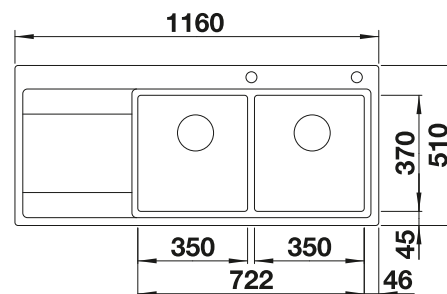

Profondeur 195/195 mm

Aucun percement supplémentaire n'est possible sur ce modèle. Si l'installation d'un distributeur de détergent est souhaitée, ce dernier doit être positionné au lieu de la commande de vidange. Le panier de bonde doit être remplacé par un panier de bonde manuel.

N'hésitez pas à nous contacter, nous nous ferons un plaisir de vous conseiller. Le numéro d'article du panier de bonde manuel est disponible sur demande.

Eviders en acier inoxydable

800 mm

Acc. supplémentaires

Planche à découper en verre de sécurité

230 970
€ 246,00

Cuvette multifonctions en inox

231 396
€ 202,00

Egouttoir pliable

238 483
€ 119,00

BLANCO UNIT avec BLANCO DIVON II 8 S-IF

BLANCO LINEE-S

voir page 356

BLANCO FLEXON II Low 80/3

voir page 431