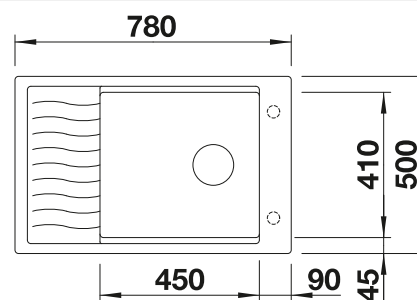

○ trou pré-perforé à défoncer
Profondeur 190 mm

Acc. supplémentaires

Planche à découper en hêtre massif

218 313
€ 116,00

Planche à découper en plastique blanc de qualité

217 611
€ 132,00

Cuvette multifonctions

227 689
€ 128,00

BLANCO UNIT avec BLANCO ELON XL 6 S

BLANCO CARENA-S Vario

voir page 371

BLANCO SELECT II XL 60/3
Orga

voir page 424