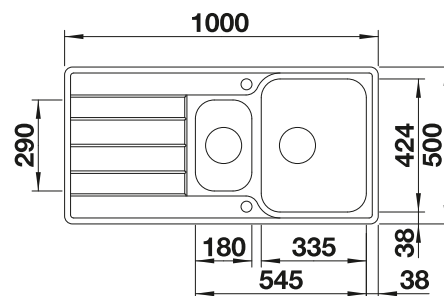

Profondeur 205/145 mm

Eviers en acier
inoxydable

600 mm

Acc. supplémentaires

Cuvette en inox

240 729
€ 95,00

Panier à vaisselle avec intégré support assiettes

507 829
€ 252,00

BLANCO UNIT avec BLANCO CLASSIMO 6 S-IF

BLANCO LANORA-S

voir page 383

BLANCO SELECT II 60/3

voir page 425