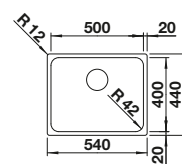

Compris dans la livraison	système d'écoulement InFino manuel		
Pour l'installation d'un mitigeur, commande de vidange ou distributeur de détergent directement sur un plan de travail en stratifié, un joint de protection flexible étanche (120 055) est à prévoir.	système d'écoulement compact à encombrement réduit, crépine InFino 2 x 3 1/2", kit de fixation	système d'écoulement compact à encombrement réduit, crépine InFino 2 x 3 1/2", kit de fixation	système d'écoulement compact à encombrement réduit, crépine InFino 3 1/2", kit de fixation

Acc. supplémentaires			BLANCO UNIT avec BLANCO SOLIS-IF	
 280 424 Planche à découper en bambou 239 449 € 71,00	 460 425 Egouttoir pliable 238 482 € 106,00	 365 425 Surface d'égouttage en plastique avec plateau perforé en inox 513 485 € 193,00	 BLANCO CANDOR-S voir page 382	 BLANCO FLEXON II 60/3 voir page 428