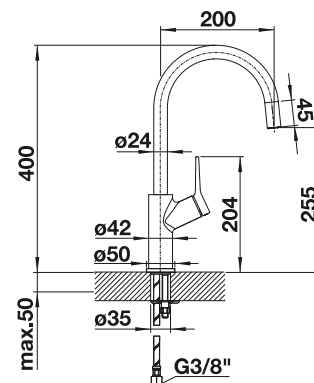

Dessin technique

Débit 11.85 l/min druk 3 bar

BLANCO JURENA-S

- Design remarquable
- Avec douchette rétractable masquée
- bec très élargi en forme d'arc pour remplir facilement vases et récipients encombrants
- Commande ergonomique positionnée en hauteur