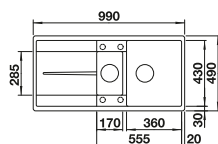

Compris dans la livraison

commande automatique

cuvette multifonctions en acier inoxydable, système d'écoulement compact à encombrement réduit, crépine 2 x 3 1/2'' avec commande de vidange (bouton tournant de commande) pour la cuve principale

système d'écoulement compact à encombrement réduit, crépine 3 1/2'' avec commande de vidange (bouton tournant de commande)