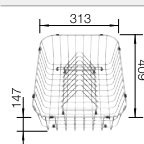

Acc. supplémentaires

Panier à vaisselle avec intégré support assiettes

507 829

€ 252,00