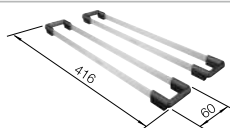

Acc. supplémentaires

Deux TOP-Rails

235 906
€ 151,00