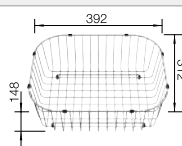

Dessin technique

Eviers en acier
inoxydable

600 mm

Acc. supplémentaires

Planche à découper en hêtre massif

218 313
€ 116,00

Planche à découper en plastique blanc de qualité

217 611
€ 132,00