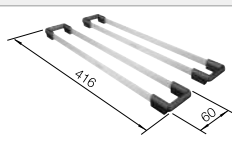

Deux TOP-Rails

235 906

€ 151,00