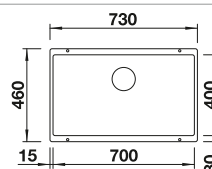

Remarque :
veuillez commander les raccords d'évacuation pour les combinaisons de deux cuves individuelles séparément.

Compris dans la livraison

système d'écoulement compact à encombrement réduit, crépine InFino 3 1/2", kit de fixation

système d'écoulement
InFino manuel