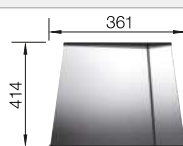

Acc. supplémentaires

Planche à découper en noyer

223 074
€ 368,00

Cuvette en inox

219 649
€ 301,00

Égouttoir amovible en acier inoxydable

223 067
€ 409,00

BLANCO UNIT avec BLANCO ZEROX 400-U