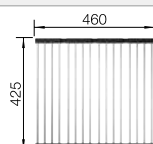

Égouttoir pliable

238 482
€ 106,00