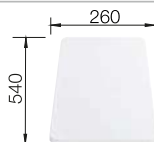

225 362
€ 148,00

Grille

234 795
€ 152,00

Planche à découper en plastique blanc de qualité

210 521
€ 135,00

BLANCO UNIT avec BLANCO NAYA 45

BLANCO KANO

voir page 389