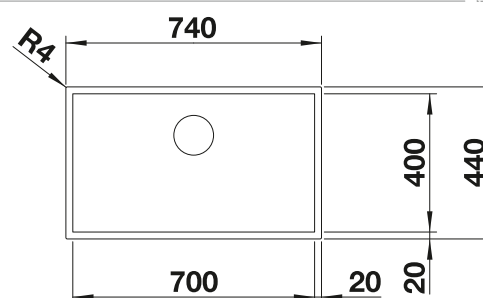

Profondeur 185 mm

Remarque : également disponible en version affleurante.

* Remarque concernant le matériel fourni :
il faut prévoir un set d'extension lors de la pose des modèles IF ne comportant pas de plage de robinetterie lorsqu'ils sont combinés avec une commande de vidange à distance par tirette.
Référence recommandée : 232 459

Acc. supplémentaires

Planche à découper en noyer

223 074

€ 368,00

Égouttoir amovible en acier inoxydable

223 067

€ 409,00

Egouttoir pliable

238 482

€ 106,00

BLANCO UNIT avec BLANCO ZEROX 700-U Dark Steel

BLANCO CULINA-S II

voir page 353

BLANCO SOLON-IF

voir page 437