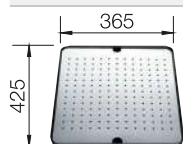

- Lorsque le bac égouttoir est placé sur le plan de travail, il remplace un égouttoir.
- Offre suffisamment d'espace pour déposer la vaisselle
- En plastique de grande qualité avec vide-sauce en inox
- Idéal en combinaison avec des éviers simples ou doubles

Surface d'égouttage en plastique avec plateau perforé en inox

513485

Tous les prix en € HTVA

€ 193,00