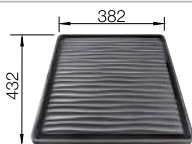

Acc. supplémentaires

Planche à découper en frêne-composite

230 700
€ 283,00

Égouttoir

230 734
€ 51,00

Planche à découper en verre de sécurité

227 697
€ 153,00

BLANCO UNIT avec BLANCO ETAGON 500-F