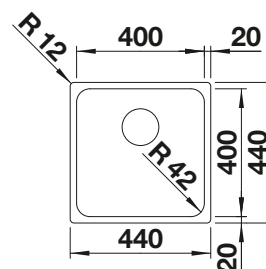

Profondeur 185 mm

Remarque technique: veuillez commander les raccords d'évacuation pour les combinaisons de deux cuves individuelles séparément.

Acc. supplémentaires

239 449
€ 71,00

514 238
€ 70,00

230 734
€ 51,00