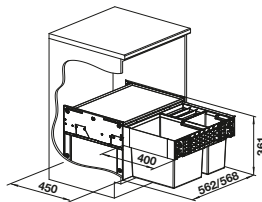

- Utilisation totale de l'espace du meuble sous-évier grâce à des solutions sur mesure adaptées à l'évier et à la robinetterie
- Large gamme de modèles pour les tailles d'armoires les plus courantes
- Box universels pour le tiroir organisateur permettant de maintenir l'ordre
- Nombreuses et diverses options de tri des déchets grâce à des combinaisons flexibles de seaux
- Montage facile sans mesure, marquage ou préperçage
- Des accessoires en option complètent le système pour une solution personnalisée
- Design moderne avec de l'aluminium de haute qualité
- Toutes les pièces sont faciles à nettoyer grâce aux grandes surfaces lisses

reddot winner 2021

Dim. sous-évier mm	600	600	600	600
BLANCO SELECT II	60/4	XL 60/3	60/3	60/2
	526206	526205	526204	526203
Tous les prix en € HTVA	€ 435,00	€ 412,00	€ 400,00	€ 387,00

Volume de seau	42 l	46 l	45 l	49 l