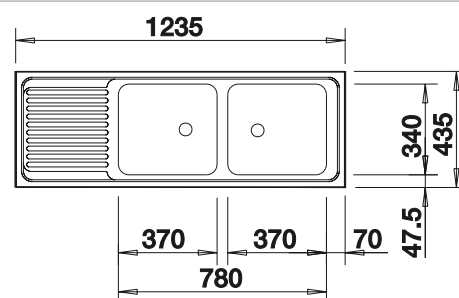

Profondeur 155/155 mm

Système d'écoulement double 1 1/2" à commander séparément.

Dimensions de la cuve : 370 x 340 x 150 mm

Mesures de découpe : 1217 x 417 mm

Eviers en acier
inoxydable

900 mm

Acc. supplémentaires

225 685
€ 123,00

514 238
€ 70,00

BLANCO UNIT avec BLANCO TOP EZS

voir page 397

voir page 431