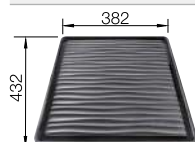

517 666

Tous les prix en € HTVA

€ 46,00

Égouttoir amovible

- Bel égouttoir au design courbé
- Haute fonctionnalité grâce au système d'écoulement et au support à vaisselle
- Complète idéalement les cuves sous-plan et les cuves au bord plat IF