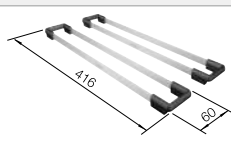

Acc. supplémentaires

Planche à découper en frêne-composite

230 700
€ 283,00

Deux TOP-Rails

235 906
€ 151,00

Egouttoir pliable

238 482
€ 106,00

BLANCO UNIT avec BLANCO PLEON 6