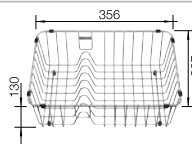

Panier à vaisselle

231 693
€ 98,00

BLANCO UNIT avec BLANCO ADIRA 45 S-F