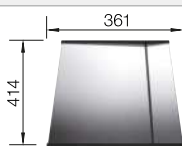

Cuves en acier
inoxydable

600 mm

Acc. supplémentaires

Planche à découper en noyer

223 074

€ 368,00

Égouttoir amovible en acier inoxydable

223 067