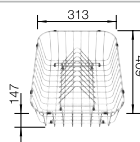

Panier à vaisselle avec intégré support assiettes

507 829
€ 252,00