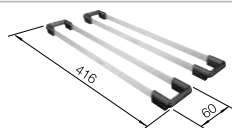

Deux TOP-Rails

235 906
€ 151,00