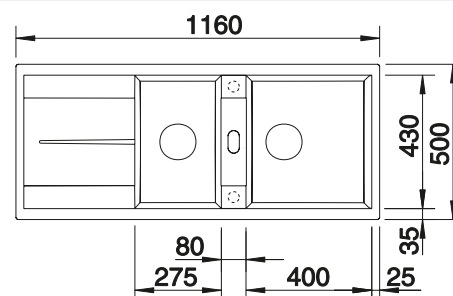

Dessin technique

○ trou pré-perforé à défoncer
Profondeur 190/190 mm

Acc. supplémentaires

Planche à découper en hêtre massif

218 313
€ 116,00

Planche à découper en plastique blanc de qualité

217 611
€ 132,00

Cuvette en coin

235 866
€ 69,00

BLANCO UNIT avec BLANCO METRA 8 S

BLANCO LINUS-S

voir page 377

BLANCO FLEXON II Low 80/3

voir page 431