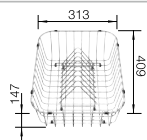

Dessin technique

Profondeur 205/145 mm

Eviders en acier
inoxydable

600 mm

Acc. supplémentaires

Cuvette en inox

240 729

€ 95,00