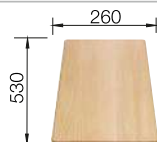

Acc. supplémentaires

Planche à découper en hêtre massif

218 313
€ 116,00

Planche à découper en plastique blanc de qualité

217 611
€ 132,00

BLANCO UNIT avec BLANCO LEGRA 6 S

BLANCO MIDA-S

voir page 390