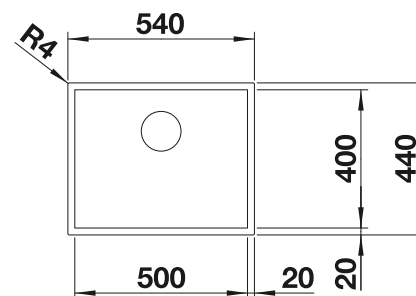

Profondeur 175 mm

Remarque : également disponible en version affleurante.

* Remarque concernant le matériel fourni :
il faut prévoir un set d'extension lors de la pose des modèles sous-encastrés ne comportant pas de plage de robinetterie lorsqu'ils sont combinés avec une commande de vidange à distance par trette.
Référence recommandée : 232 459

Acc. supplémentaires

Planche à découper en verre de sécurité blanc

225 333

€ 215,00

Égouttoir amovible en acier inoxydable

223 067

€ 409,00

Panier à vaisselle multifonctions en inox

223 297

€ 166,00

BLANCO UNIT avec BLANCO ZEROX 500-U Durinox

BLANCO LINEE-S

voir page 356

BLANCO SOLON-IF

voir page 437