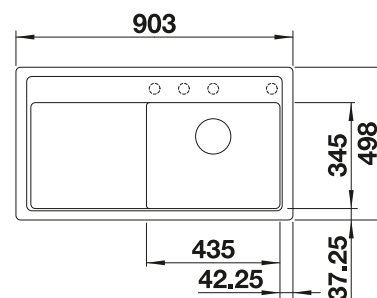

○ trou pré-perforé à défoncer
Profondeur 190 mm

Acc. supplémentaires

Planche à découper en frêne-composite

229 421

€ 293,00

Planche à découper en verre de sécurité

224 629

€ 293,00

Cuvette multifonctions en inox

223 077

€ 172,00

BLANCO UNIT avec BLANCO ZENAR 5 S-F

BLANCO AVONA

voir page 362

BLANCO SELECT II 50/2

voir page 427