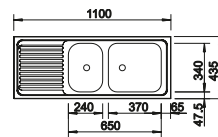

Compris dans la livraison

commande manuelle

Note de planification:

Système d'écoulement double 1 ½" à commander séparément.

Dimensions de la cuve : 370 x 340 x 150 mm / 240 x 340 x 145 mm

Mesures de découpe : 1082 x 417 mm