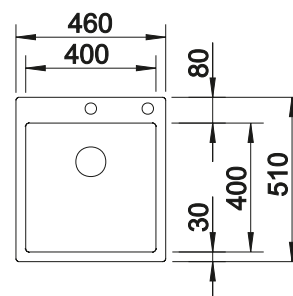

Profondeur 190 mm

Acc. supplémentaires

Planche à découper en noyer

223 074
€ 368,00

Égouttoir amovible en acier inoxydable

223 067
€ 409,00

Egouttoir pliable

238 482
€ 106,00

BLANCO UNIT avec BLANCO CLARON 400-IF/A Durinox

BLANCO drink.filter EVOL-S Pro

voir page 339

BLANCO SOLON-IF

voir page 437