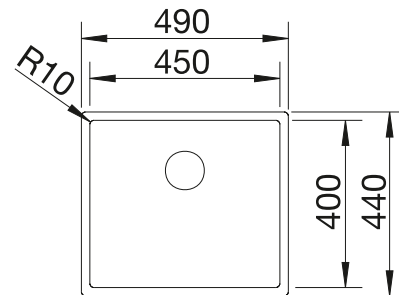

Profondeur 190 mm

Remarque technique : veuillez commander les raccords d'évacuation pour les combinaisons de deux cuves individuelles séparément.

Cuves en acier inoxydable

500 mm

Acc. supplémentaires

223 074
€ 368,00

219 649
€ 301,00

235 906
€ 151,00

BLANCO UNIT avec BLANCO CLARON 450-U

voir page 339

voir page 427