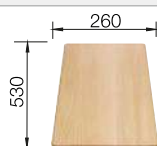

Acc. supplémentaires

Planche à découper en hêtre massif

218 313
€ 116,00