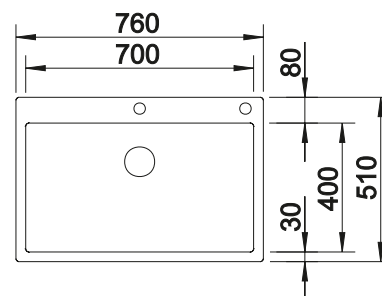

Profondeur 190 mm

Cuves en acier inoxydable

800 mm

Acc. supplémentaires

Planche à découper en noyer

223 074
€ 368,00

Égouttoir amovible en acier inoxydable

223 067
€ 409,00

Panier à vaisselle multifonctions en inox

223 297
€ 166,00

BLANCO UNIT avec BLANCO CLARON 700-IF/A Durinox

BLANCO drink.filter EVOL-S Pro

voir page 339

BLANCO SOLON-IF

voir page 437