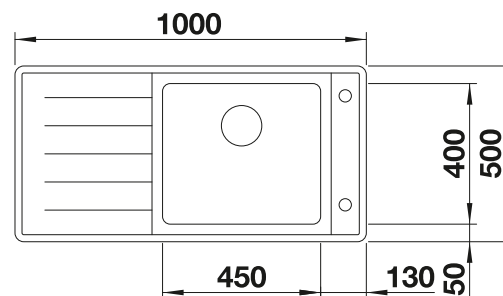

système d'écoulement automatique InFino

Dessin technique

Cuvette multifonctions en inox

Cuvette multifonctions, système d'écoulement compact à encombrement réduit, crépine InFino 3 1/2" avec système d'écoulement (bouton tournant de commande)