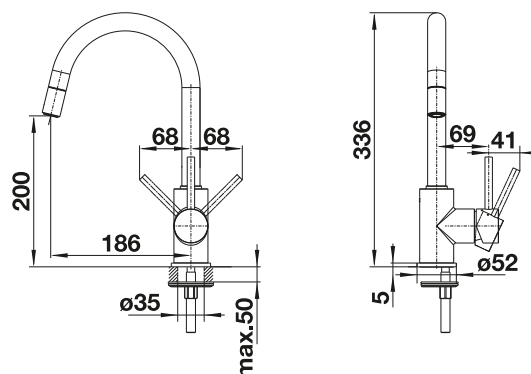

BLANCO MIDA-S

- Bec délicatement courbé sur un corps fin
- Facilite le remplissage de casseroles hautes et de vases
- Convient particulièrement aux évier compacts
- Rayon d'action élargi grâce au bec pivotant à 360°
- Douchette extractible

Douchette extractible

surface métallique			Tous les prix en € HTVA
	chromé	521 454	€ 363,00
SILGRANIT-Look			Tous les prix en € HTVA
	noir-silgranit	526 146	€ 430,00
	anthracite	521 455	€ 430,00
	gris volcan	526 967	€ 430,00
	blanc-silgranit	521 457	€ 430,00
	blanc soft	526 968	€ 430,00
	café	521 461	€ 430,00
Couleur spéciale			Tous les prix en € HTVA
	noir mat	526 653	€ 425,00

Dessin technique

Débit 10 l/min druk 3 bar

Compris dans la livraison

- Bec orientable 360°
- Perçage de Ø 35 mm requis
- Cartouche avec disques céramiques
- Tuyaux de raccordement flexibles de 350 mm de longueur avec écrou de 3/8" pour un montage particulièrement simple et sûr
- Flexible de douchette (gainé) tissu
- Régulateur de jet breveté/jet cascade réduisant nettement l'entartrage
- Plaque stabilisatrice augmentant la stabilité du robinet lors de l'encastrement dans les éviers en inox
- Equipé de série d'un clapet anti-retour, qui le protège contre les reflux, conformément à la norme EN 1717
- Certificat LGA
- Certificat DVGW

Robinetterie

Acc. supplémentaires

Filtre pour robinet d'arrêt

128 434
€ 35,00

Protection flexible pour des mitigeurs

511 920
€ 32,00

Distributeur de détergent recommandé

BLANCO LATO Distributeur de détergent
voir page 418