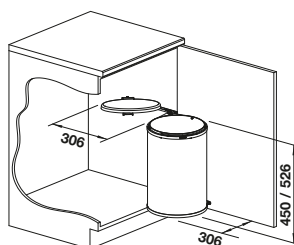

- Système compact pour montage direct sur les portes de l'armoire
- Grand volume de déchets malgré des dimensions compactes
- Accompagne l'ouverture de la porte de l'armoire
- Le seau est facile à extraire par le haut
- Très stable grâce au corps en acier
- Réglable en continu : convient également aux portes à cassette
- Peut être monté sur le côté gauche ou droit

Dim. sous-évier mm	400
BLANCO SINGOLO XL	
	526377
Tous les prix en € HTVA	€ 103,00
Volume de seau	20 l