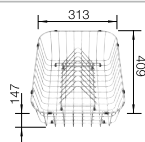

Panier à vaisselle avec intégré support assiettes

507 829
€ 252,00