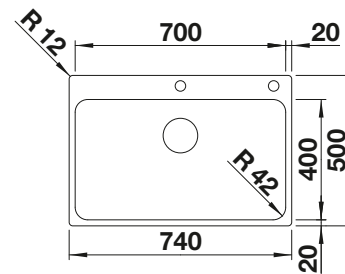

Profondeur 185 mm

Perçage supplémentaire possible. Le perçage ultérieur doit être effectué par une entreprise spécialisée.

Acc. supplémentaires

Planche à découper en bambou

239 449
€ 71,00

Deux TOP-Rails

235 906
€ 151,00

Surface d'égouttage en plastique avec plateau perforé en inox

513 485
€ 193,00

BLANCO UNIT avec BLANCO SOLIS 700-IF/A

BLANCO CANDOR-S

voir page 382

BLANCO FLEXON II Low 80/3

voir page 431