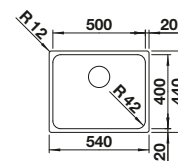

Remarque technique: veuillez commander les raccords d'évacuation pour les combinaisons de deux cuves individuelles séparément.

Compris dans la livraison	système d'écoulement InFino manuel		
	système d'écoulement compact à encombrement réduit, crépine InFino 2 x 3 1/2", kit de fixation	système d'écoulement compact à encombrement réduit, crépine InFino 2 x 3 1/2", kit de fixation	système d'écoulement compact à encombrement réduit, crépine InFino 3 1/2", kit de fixation