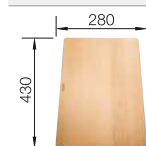

Acc. supplémentaires

Planche à découper en hêtre

514544
€ 148,00

Cuvette multifonctions en inox

514542
€ 374,00

Égouttoir

230734
€ 51,00

BLANCO UNIT avec BLANCO SUBLINE-U