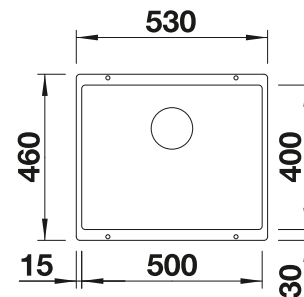

Profondeur 190 mm

Rayon de découpe : 10 mm

Remarque : Les composants du système d'évacuation doivent être commandés séparément.

Remarque : Veuillez commander les raccords d'évacuation pour les combinaisons de deux cuves individuelles séparément.

Acc. supplémentaires

Planche à découper en frêne-composite

230 700

€ 283,00

Deux TOP-Rails

235 906

€ 151,00

Cuvette multifonctions

227 689

€ 128,00

BLANCO UNIT avec BLANCO SUBLINE 500-U pour composants colorés

BLANCO LINUS-S

voir page 376

BLANCO FLEXON II 60/3

voir page 428