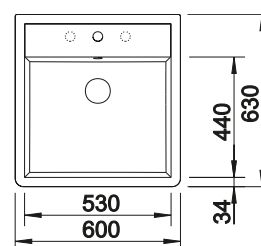

Dessin technique

○ trou pré-perforé à défoncer
Profondeur 190 mm

Cuves style
cottage