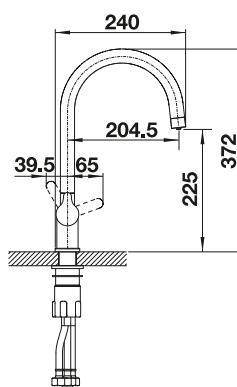

Dessin technique

Débit 13.5 l/min druk 3 bar

Compris dans la livraison

- Système de filtration non inclus.
- Bec orientable 360° pour une grande portée
- Trou de robinetterie Ø 35 mm requis
- Cartouche avec disques céramiques
- Tuyaux de raccordement flexibles, 450 mm de long et écrou de 3/8'' pour une installation particulièrement facile et sûre
- Régulateur de jet breveté réduisant nettement l'entartrage
- Plaque stabilisatrice augmentant la stabilité du robinet lors de l'encastrement dans les éviers en acier inoxydable
- Certificat LGA

Acc. supplémentaires

527 453
€ 545,00

128 434
€ 35,00

Distributeur de détergent recommandé