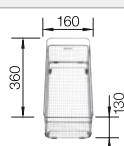

Acc. supplémentaires

Planche à découper en noyer

223 074

€ 368,00

Égouttoir amovible en acier inoxydable

223 067

€ 409,00

Panier à vaisselle multifonctions en inox