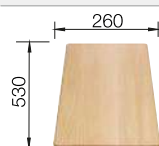

Dessin technique

Eviers en acier
inoxydable

600 mm

Acc. supplémentaires

Planche à découper en hêtre massif

218 313
€ 116,00

Planche à découper en plastique blanc de qualité

217 611
€ 132,00