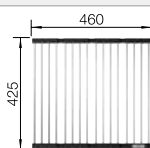

Égouttoir pliable

238 482
€ 106,00