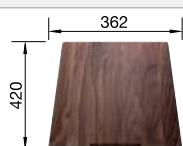

Acc. supplémentaires

Planche à découper en noyer

223 074
€ 368,00

Cuvette en inox

219 649
€ 301,00

Égouttoir amovible en acier inoxydable

223 067
€ 409,00

BLANCO UNIT avec BLANCO ZEROX 700-U