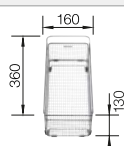

Acc. supplémentaires

Planche à découper en verre de sécurité blanc

225 333

€ 215,00

Égouttoir amovible en acier inoxydable

223 067

€ 409,00

Panier à vaisselle multifonctions en inox