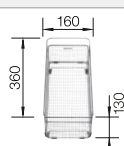

Panier à vaisselle multifonctions en inox

223 297

€ 166,00