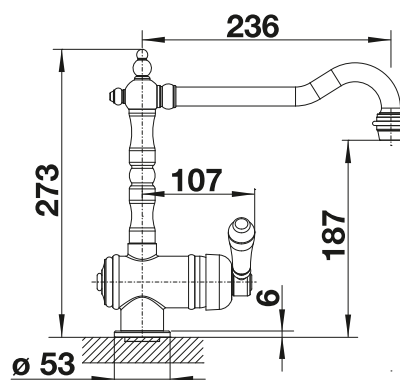

Dessin technique

Débit 13.7 l/min druk 3 bar

Compris dans la livraison

- Bec orientable 360°
- Perçage de Ø 35 mm requis
- Cartouche avec disques céramiques
- Tuyaux de raccordement flexibles, longueur 450 mm, et écrou 3/8" pour un montage particulièrement simple et sûr
- Régulateur de jet breveté/jet cascade réduisant nettement l'entartrage
- Plaque stabilisatrice augmentant la stabilité du robinet lors de l'encastrement dans les éviers en inox
- Certificat LGA
- Certificat DVGW

Robinetterie

Acc. supplémentaires

Filtere pour robinet d'arrêt

128434
€ 35,00

Régulateur de jet - jet pluie et mousseur - pour mitigeurs haute pression, incl. clé pour régulateur de jet

521746
€ 47,00

Distributeur de détergent recommandé

BLANCO TORRE Distributeur de détergent

voir page 419