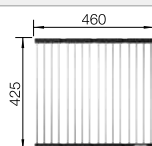

Egouttoir pliable

238 482
€ 106,00