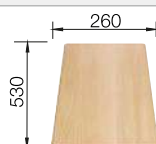

Acc. supplémentaires

Planche à découper en hêtre massif

218 313
€ 116,00