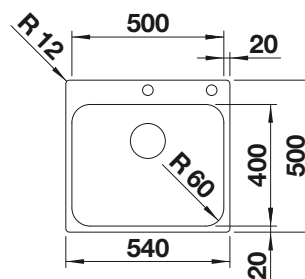

Dessin technique

Profondeur 175 mm

Perçages supplémentaires possibles. Le perçage supplémentaire doit être effectué par un spécialiste.

Acc. supplémentaires

238 482
€ 106,00

514 238
€ 70,00

230 734
€ 51,00

BLANCO UNIT avec BLANCO SUPRA 500-IF/A R12

voir page 390

voir page 437