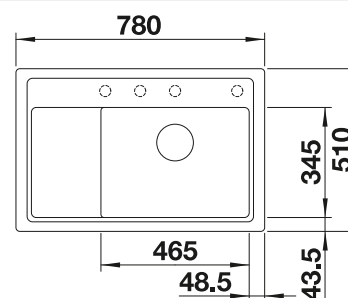

○ trou pré-perforé à défoncer
Profondeur 190 mm

Acc. supplémentaires

Planche à découper en frêne-composite

233 679
€ 255,00

Planche à découper en verre de sécurité noir

233 677
€ 208,00

Cuvette multifonctions en inox

223 077
€ 172,00

BLANCO UNIT avec BLANCO ZENAR XL 6 S Compact

BLANCO AVONA-S

voir page 361

BLANCO SELECT II 60/2

voir page 425