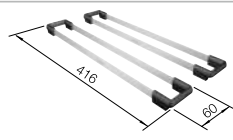

Deux TOP-Rails

235 906
€ 151,00

BLANCO UNIT avec BLANCO CLARON 180-IF

BLANCO drink.filter EVOL-S Pro

voir page 339

BLANCO SOLON-IF

voir page 437