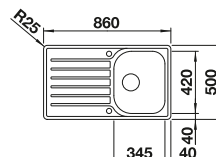

Compris dans la livraison

système d'écoulement compact à encombrement réduit, crépine 3 1/2" avec système d'écoulement (bouton tournant de commande)

commande automatique