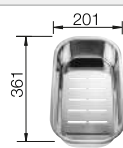

Cuvette multifonctions en inox

planche à découper en verre de sécurité amovible, cuvette multifonctions en acier inoxydable (adaptée à la cuve principale), système d'écoulement compact à encombrement réduit, crépine InFino 2 x 3 1/2" avec commande de vidange (bouton tournant de commande) pour la cuve principale