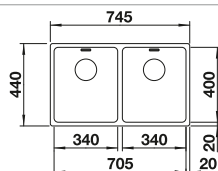

Compris dans la livraison		système d'écoulement InFino manuel
L'installation d'un mitigeur de cuisine, d'une commande de vidange ou d'un distributeur de détergent sur des plans de travail stratifiés nécessite un ruban d'étanchéité flexible disponible sous le numéro d'article n° 120 055. Veuillez noter les informations de découpe pour la méthode d'installation qui convient.	système d'écoulement compact à encombrement réduit, crépine InFino 2 x 3 1/2", kit de fixation	système d'écoulement compact à encombrement réduit, crépine InFino 3 1/2", kit de fixation

Acc. supplémentaires		
 240 435	 197 197 80 417	 160 360 130
Planche à découper en verre de sécurité 227 697 € 153,00	Cuvette multifonctions en inox 227 692 € 128,00	Panier à vaisselle multifonctions en inox 223 297 € 166,00

BLANCO UNIT avec BLANCO ANDANO-IF	
 BLANCO SONEA-S Flexo voir page 360	 BLANCO FLEXON II Low 80/3 voir page 431