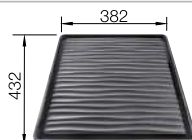

Égouttoir

230 734
€ 51,00