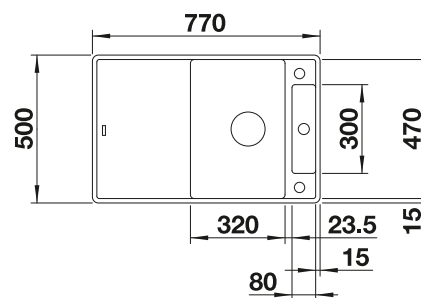

Profondeur 190/20 mm

Acc. supplémentaires

BLANCO UNIT avec BLANCO AXIA III 45 S-F

voir page 356

voir page 427