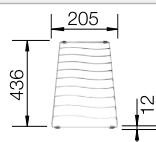

Grille (en inox)

grille d'égouttoir en acier inoxydable, système d'écoulement compact à encombrement réduit, crépine InFino 3 1/2" avec commande de vidange (bouton tournant de commande)

ou

grille d'égouttoir en acier inoxydable, système d'écoulement compact à encombrement réduit, crépine InFino 3 1/2"