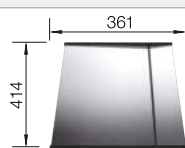

Acc. supplémentaires

Planche à découper en noyer

223 074

€ 368,00

Égouttoir amovible en acier inoxydable

223 067

€ 409,00

Panier à vaisselle multifonctions en inox