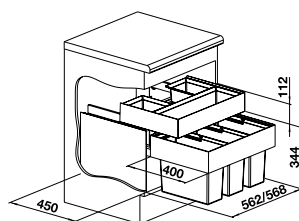

- Utilisation flexible de l'espace grâce à un rangement dans l'armoire basse
- Tiroir coulissant très facile à fermer grâce à la fermeture automatique amortie de haute qualité
- Tiroir qui peut être ajouté ultérieurement à SELECT II et FLEXON II dans des armoires basses de 60 cm
- Design en harmonie avec SELECT II et FLEXON II
- Immédiatement fourni avec SELECT II Orga

Façade amovible

Dim. sous-évier mm	600
Système de rangement II	
	526 212
Tous les prix en € HTVA	€ 230,00