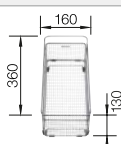

Panier à vaisselle multifonctions
en inox

223 297

€ 166,00