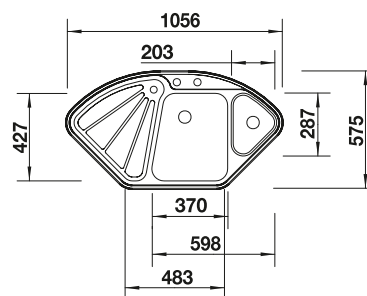

Profondeur 185/130 mm

Les informations de découpe pour toutes les procédures d'installation sont disponibles en téléchargement sur notre site Web.

Remarque :

sous-évier de 70 cm requis.

Pour montage en angle, ce modèle ne peut être installé que sur un plan de travail d'au moins 65 cm de profondeur.

Pour profiter de manière des avantages de cet évier, nous recommandons les mitigeurs BLANCO avec douchette extractible.

Eviers en acier inoxydable

900x900 mm

Acc. supplémentaires

513 484
€ 135,00

BLANCO UNIT avec BLANCODELTA-IF

voir page 358

voir page 437