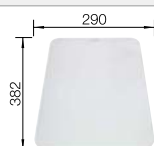

Acc. supplémentaires

Support de découpe polyvalent

225 469
€ 16,00