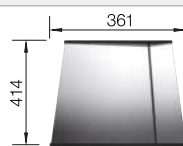

Acc. supplémentaires

Planche à découper en noyer

223 074
€ 368,00

Égouttoir amovible en acier inoxydable

223 067
€ 409,00

Deux TOP-Rails

235 906
€ 151,00

BLANCO UNIT avec BLANCO ZEROX 700-IF Durinox