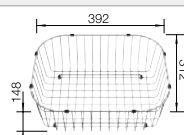

Panier à vaisselle en inox

220 573

€ 81,00