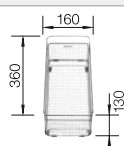

Planche à découper en hêtre massif

218 313
€ 116,00

Planche à découper en plastique blanc de qualité

217 611
€ 132,00

Panier à vaisselle multifonctions en inox

223 297
€ 166,00

BLANCO UNIT avec BLANCO SONA 8 S