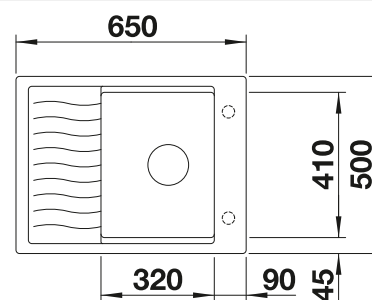

○ trou pré-perforé à défoncer
Profondeur 190 mm

Acc. supplémentaires

Planche à découper en hêtre massif

218 313
€ 116,00

Planche à découper en plastique blanc de qualité

217 611
€ 132,00

Cuvette multifonctions

227 689
€ 128,00

BLANCO UNIT avec BLANCO ELON 45 S

BLANCO CARENA-S Vario

voir page 371

BLANCO SELECT II 45/2

voir page 427