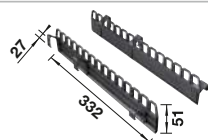

Acc. supplémentaires

BLANCO SELECT Clip support de sac poubelle

521 300
€ 52,00

SELECT Box universel

229 342
€ 64,00

AktivBio-couvercle 8 l

524 220
€ 71,00

BLANCO MOVEX