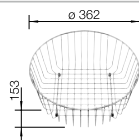

Acc. supplémentaires

Panier à vaisselle en inox

220574
€ 70,00