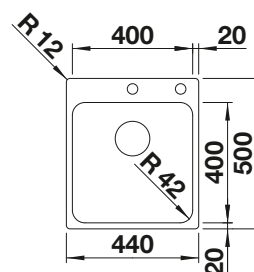

Profondeur 185 mm

Perçage supplémentaire possible. Le perçage ultérieur doit être effectué par une entreprise spécialisée.