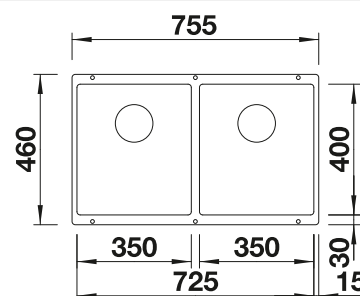

Profondeur 200/200 mm
Rayon de découpe : 10 mm

Remarque : Les composants du système d'évacuation doivent être commandés séparément.

Acc. supplémentaires

Deux TOP-Rails

235 906
€ 151,00

Planche à découper en frêne-composite

230 700
€ 283,00

Planche à découper en verre de sécurité

227 697
€ 153,00

BLANCO UNIT avec BLANCO SUBLINE 350/350-U pour composants colorés

BLANCO LINUS-S

voir page 376

BLANCO FLEXON II Low 80/3

voir page 431