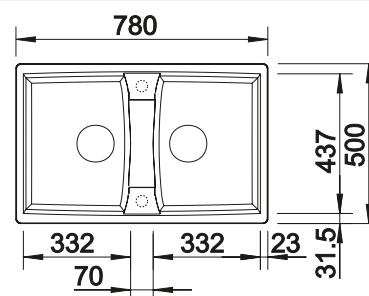

○ trou pré-perforé à défoncer
Profondeur 190/190 mm

Acc. supplémentaires

Planche à découper en hêtre massif

218 313
€ 116,00

Planche à découper en plastique blanc de qualité

217 611
€ 132,00

Panier à vaisselle multifonctions en inox

223 297
€ 166,00

BLANCO UNIT avec BLANCO LEXA 8

BLANCO AMBIS-S

voir page 381

BLANCO FLEXON II Low 80/3

voir page 431