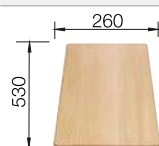

Acc. supplémentaires

Planche à découper en hêtre massif

218 313
€ 116,00