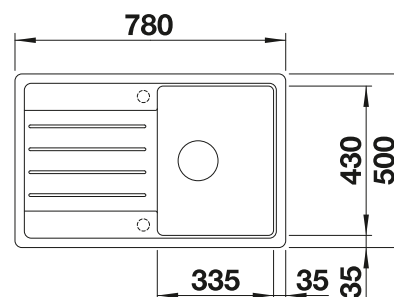

Dessin technique

○ trou pré-perforé à défoncer
Profondeur 190 mm

Acc. supplémentaires

Planche à découper en hêtre massif

218 313
€ 116,00

Planche à découper en plastique blanc de qualité

217 611
€ 132,00

BLANCO UNIT avec BLANCO LEGRA 45 S

BLANCO MIDA

voir page 391

BLANCO BOTTON II 30/2

voir page 436