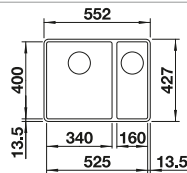

Compris dans la livraison

système d'écoulement
InFino manuel

Les informations de découpe pour toutes les procédures d'installation sont disponibles en téléchargement sur notre site Web.

système d'écoulement compact à encombrement réduit, raccord d'évacuation, crépine InFino 2 x 3 1/2"

système d'écoulement compact à encombrement réduit, crépine InFino 3 1/2"

Remarque : pour les épaisseurs de plan de travail à partir de 15 mm, un espace pour le trop-plein doit être découpé sur le dessous. Les dimensions détaillées et les schémas par modèle, ainsi que les informations de découpe, sont disponibles en ligne sur www.blanco.com.