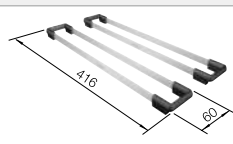

Deux TOP-Rails

235906
€ 151,00

BLANCO UNIT avec BLANCO CLARON 180-U

voir page 339

voir page 437