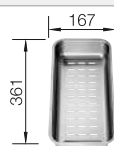

Planche à découper en frêne-composite

229 411

€ 298,00

Cuvette multifonctions en inox

223 077

€ 172,00

BLANCO UNIT avec BLANCO ZENAR XL 6 S-F

BLANCO AVONA-S