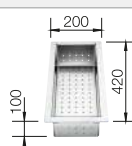

Cuvette en inox

219 649
€ 301,00