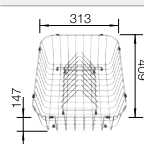

Acc. supplémentaires

Panier à vaisselle avec intégré support assiettes

507 829

€ 252,00