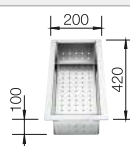

Cuvette en inox

219 649
€ 301,00