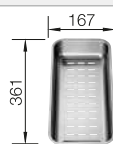

Cuvette multifonctions en inox

223 077
€ 172,00

BLANCO UNIT avec BLANCO ZENAR XL 6 S VapeurPlus