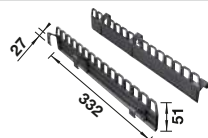

Acc. supplémentaires

BLANCO SELECT Clip support de sac poubelle

521 300

€ 52,00

SELECT Box universel

229 342

€ 64,00

BLANCO MOVEX