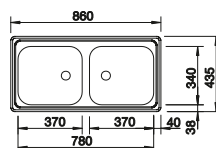

Compris dans la livraison

commande manuelle

Note de planification:

Système d'écoulement double 1 1/2" à commander séparément.