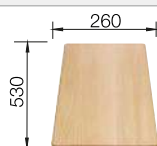

Profondeur 200 mm

Acc. supplémentaires

Planche à découper en hêtre massif

218 313
€ 116,00

Planche à découper en plastique blanc de qualité

217 611
€ 132,00

Égouttoir 2-en-1

527 644
€ 93,00