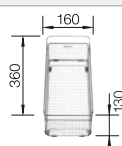

Panier à vaisselle multifonctions en inox

223 297

€ 166,00