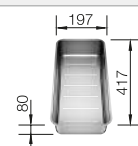

Veillez noter les informations de découpe pour la méthode d'installation qui convient.

Acc. supplémentaires

Planche à découper en frêne-composite

230 700

€ 283,00

Cuvette multifonctions en inox

227 692

€ 128,00