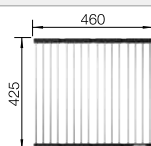

Acc. supplémentaires

Planche à découper en verre de sécurité blanc

225 333
€ 215,00

Cuvette en inox

219 649
€ 301,00

Egouttoir pliable

238 482
€ 106,00

BLANCO UNIT avec BLANCO ZEROX 500-IF