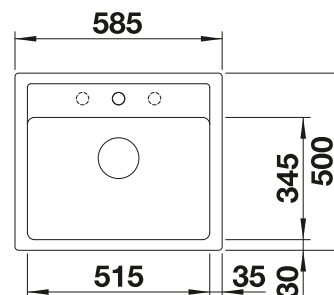

Dessin technique

R20

○ trou pré-perforé à défoncer
Profondeur 190 mm

Acc. supplémentaires

Planche à découper en hêtre massif

218 313
€ 116,00

Planche à découper en plastique blanc de qualité

217 611
€ 132,00

BLANCO UNIT avec BLANCO LEGRA 6

BLANCO MIDA-S

voir page 390

BLANCO BOTTON Pro 60/3
Manuel

voir page 435