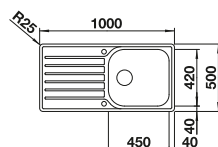

Compris dans la livraison

commande automatique

système d'écoulement compact à encombrement réduit, crépine 3 ½" avec système d'écoulement (bouton tournant de commande)