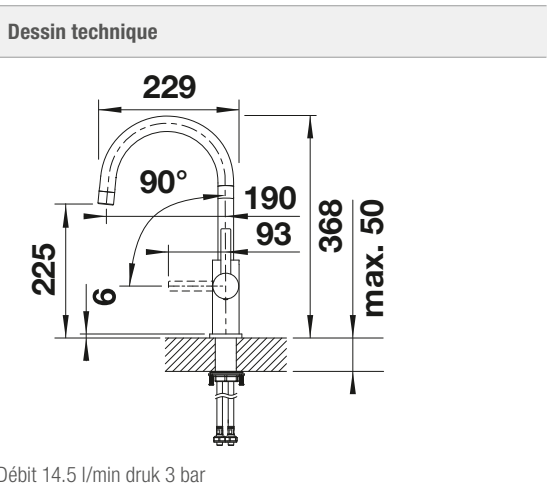

BLANCO CANDOR

- Design haut de gamme en inox massif brossé
- Des lignes épurées pour des cuisines modernes
- bec haut pour remplir facilement casseroles et vases
- Peut être installé contre un mur grâce à son levier de commande vertical en position neutre, pour une grande liberté de mouvement
- Économies d'énergie: levier de commande par défaut en mode «démarrage à froid»
- Aussi disponible avec douchette extractible

Bec fixe

surface métallique			Tous les prix en € HTVA	
	acier inoxydable brossé		523 120	€ 274,00

1. **Compris dans la livraison**
2. Bec orientable 360°
   - Perçage de Ø 35 mm requis
   - Cartouche avec disques céramiques
   - Tuyaux de raccordement flexibles, longueur 450 mm, et écrou 3/8" pour un montage particulièrement simple et sûr
   - Régulateur de jet breveté/jet cascade réduisant nettement l'entartrage
   - Plaque stabilisatrice augmentant la stabilité du robinet lors de l'encastrement dans les éviers en inox
   - Certificat LGA
   - Certificat DVGW