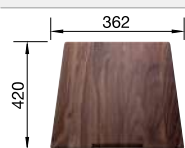

Acc. supplémentaires

Planche à découper en noyer

223 074

€ 368,00

Égouttoir amovible en acier inoxydable

223 067

€ 409,00

Deux TOP-Rails