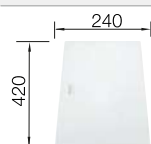

Acc. supplémentaires

Planche à découper en verre de sécurité blanc

225 333
€ 215,00

Cuvette en inox

219 649
€ 301,00

Egouttoir pliable

238 482
€ 106,00

BLANCO UNIT avec BLANCO CLARON 400/400-IF