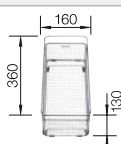

Panier à vaisselle multifonctions
en inox

223 297

€ 166,00

BLANCO UNIT avec BLANCODELTA II