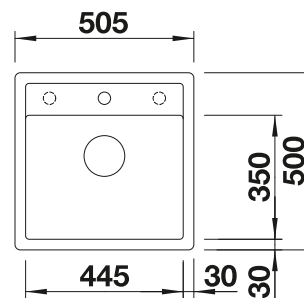

Dessin technique

R10

○ trou pré-perforé à défoncer
Profondeur 190 mm

Acc. supplémentaires

235 866
€ 69,00

507 829
€ 252,00

230 734
€ 51,00

BLANCO UNIT avec BLANCO DALAGO 5-F

voir page 389

voir page 427