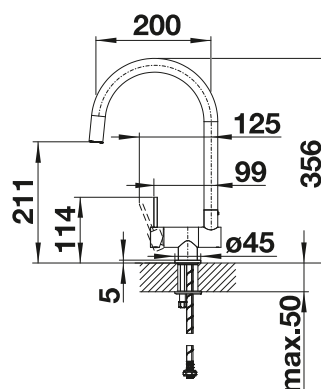

Dessin technique

Débit 12.59 l/min druk 3 bar

Compris dans la livraison

- Bec orientable 360°
- Perçage de Ø 35 mm requis
- Cartouche avec disques céramiques
- Tuyaux de raccordement flexibles de 450 mm de longueur avec écrou de 3/8" pour un montage particulièrement simple et sûr
- Régulateur de jet breveté/jet cascade réduisant nettement l'entartrage
- Plaque stabilisatrice augmentant la stabilité du robinet lors de l'encastrement dans les éviers en inox
- Certificat LGA
- Certificat DVGW