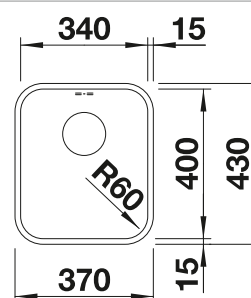

Profondeur 175 mm

Remarque technique : veuillez commander les raccords d'évacuation pour les combinaisons de deux cuves individuelles séparément.

Acc. supplémentaires

Deux TOP-Rails

235 906
€ 151,00

Panier à vaisselle en inox

514 238
€ 70,00

Égouttoir

230 734
€ 51,00

BLANCO UNIT avec BLANCO SUPRA 340-U

BLANCO MIDA-S

voir page 390

BLANCO BOTTON II 30/2

voir page 436