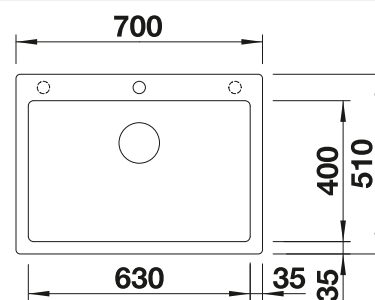

○ trou pré-perforé à défoncer

Profondeur 220 mm

La planche à découper optionnelle en frêne composite ne peut être placée sur le bord de l'évier que si le diamètre de la robinetterie est inférieur à 48 mm.

Remarque : Les composants du système d'évacuation doivent être commandés séparément.

Acc. supplémentaires

Planche à découper en frêne-composite

230 700
€ 283,00

Deux TOP-Rails

235 906
€ 151,00

Cuvette en coin

235 866
€ 69,00

BLANCO UNIT avec BLANCO PLEON 8 pour composants colorés

BLANCO ALTA-S II

voir page 363

BLANCO SOLON-IF

voir page 437