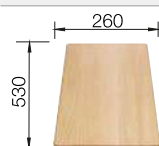

Acc. supplémentaires

Planche à découper en hêtre massif

218 313
€ 116,00

Planche à découper en plastique blanc de qualité

217 611
€ 132,00

Cuvette multifonctions en inox

231 178
€ 103,00

BLANCO UNIT avec BLANCO SONA 6 S