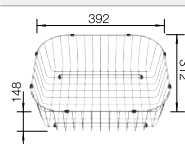

Acc. supplémentaires

Panier à vaisselle en inox

220573
€ 81,00