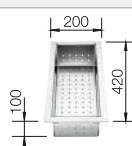

Cuvette en inox

219 649

€ 301,00