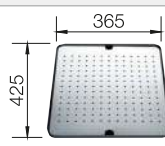

Acc. supplémentaires

Planche à découper en bambou

239 449
€ 71,00

Egouttoir pliable

238 482
€ 106,00

Surface d'égouttage en plastique avec plateau perforé en inox

513 485
€ 193,00

BLANCO UNIT avec BLANCO SOLIS-U