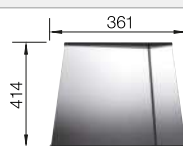

Dessin technique

R10

système d'écoulement compact à encombrement réduit, crépine InFino 3/8", système de fixation

Profondeur 190 mm

Acc. supplémentaires

Planche à découper en noyer

223 074

€ 368,00