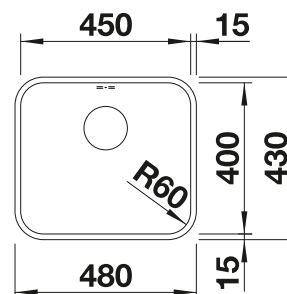

Dessin technique

Profondeur 175 mm

Remarque technique : veuillez commander les raccords d'évacuation pour les combinaisons de deux cuves individuelles séparément.

Acc. supplémentaires

Deux TOP-Rails

235906
€ 151,00

Panier à vaisselle en inox

514238
€ 70,00

Égouttoir

230734
€ 51,00

BLANCO UNIT avec BLANCO SUPRA 450-U

BLANCO MIDA-S

voir page 390

BLANCO BOTTON Pro 45/2
Automatique

voir page 434