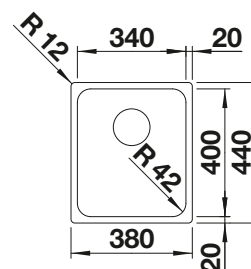

Profondeur 185 mm

Remarque technique: veuillez commander les raccords d'évacuation pour les combinaisons de deux cuves individuelles séparément.