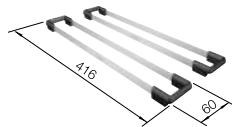

Acc. supplémentaires

Deux TOP-Rails

235 906
€ 151,00