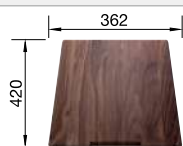

Acc. supplémentaires

Planche à découper en noyer

223 074
€ 368,00

Cuvette en inox

219 649
€ 301,00

Deux TOP-Rails

235 906
€ 151,00

BLANCO UNIT avec BLANCO CLARON 700-U