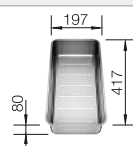

Cuvette multifonctions en inox

227 692

€ 128,00