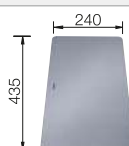

Acc. supplémentaires

Planche à découper en frêne-composite

230 700

€ 283,00

Planche à découper en verre de sécurité

227 697

€ 153,00

Cuvette multifonctions