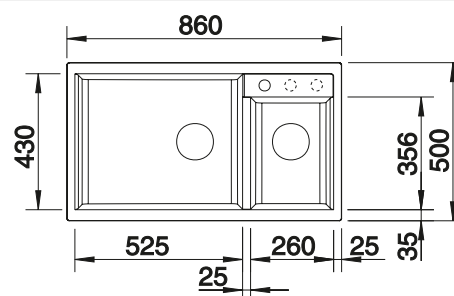

Dessin technique

R8

○ trou pré-perforé à défoncer

Profondeur 190/190 mm

Un kit de mise à niveau de la commande de vidange est disponible en option.

Acc. supplémentaires

Planche à découper en hêtre massif

218 313
€ 116,00

Planche à découper en plastique blanc de qualité

217 611
€ 132,00

Cuvette en coin

235 866
€ 69,00

BLANCO UNIT avec BLANCO METRA 9

BLANCO LINUS-S

voir page 377

BLANCO BOTTON II 30/2

voir page 436