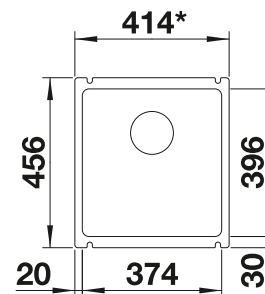

Dessin technique

R15

Profondeur 185 mm

Rayon mesure de découpe: 15 mm

Remarque: Epaisseur minimum pour le plan de travail: 25 mm. Suivre les instructions de montage.

Si nécessaire, une découpe dans une joue de séparation devra être effectuée.

Acc. supplémentaires

BLANCO UNIT avec BLANCO SUBLINE 375-U

voir page 376

voir page 434