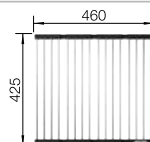

Egouttoir pliable

238 482

€ 106,00