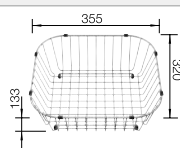

Panier à vaisselle en inox

514 238
€ 70,00