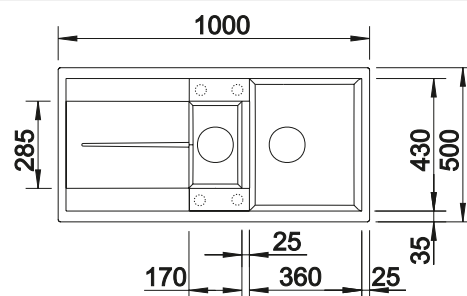

Dessin technique

○ trou pré-perforé à défoncer
Profondeur 190/145 mm

Acc. supplémentaires

Planche à découper en hêtre massif

218 313
€ 116,00

Planche à découper en plastique blanc de qualité

217 611
€ 132,00

Cuvette multifonctions en inox

217 796
€ 139,00

BLANCO UNIT avec BLANCO METRA 6 S

BLANCO LINUS-S

voir page 377

BLANCO SELECT II 60/3

voir page 425