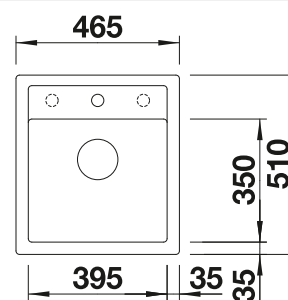

Dessin technique

R10

○ trou pré-perforé à défoncer
Profondeur 190 mm

Acc. supplémentaires

232 817
€ 138,00

235 866
€ 69,00

514 238
€ 70,00

BLANCO UNIT avec BLANCO DALAGO 45

voir page 389

voir page 427