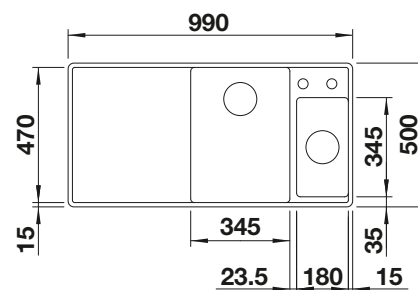

Profondeur 190/145 mm

planche à découper passerelle en frêne composite, cuvette multifonctions en acier inoxydable, système d'écoulement compact à encombrement réduit, crépine InFino 2 x 3 1/2" avec commande de vidange (bouton tournant de commande) pour la cuve principale

ou

planche à découper en verre, cuvette multifonctions en acier inoxydable, système d'écoulement compact à encombrement réduit, crépine InFino 2 x 3 1/2" avec commande de vidange (bouton tournant de commande) pour la cuve principale

Acc. supplémentaires

BLANCO UNIT avec BLANCO AXIA III 6 S-F

voir page 356

voir page 424