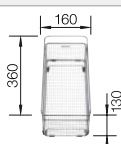

Panier à vaisselle multifonctions
en inox

223 297
€ 166,00