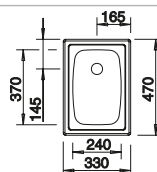

Compris dans la livraison	commande manuelle

Note de planification:

Système d'écoulement 1 ½" à commander séparément.