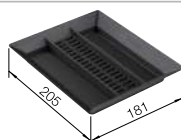

Acc. supplémentaires

BLANCO SELECT Clip support de sac poubelle

521 300
€ 52,00

SELECT Box universel

229 342
€ 64,00

AktivBio-couvercle 8 l

524 220
€ 71,00

BLANCO MOVEX