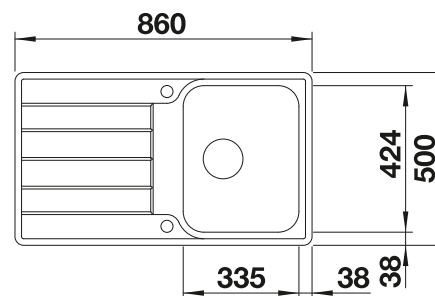

Profondeur 205 mm

Eviders en acier inoxydable

450 mm

Acc. supplémentaires

Panier à vaisselle avec intégré support assiettes

507 829

€ 252,00

BLANCO UNIT avec BLANCO CLASSIMO 45 S-IF

BLANCO LANORA

voir page 383

BLANCO SELECT II 45/2

voir page 427