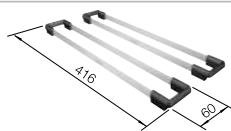

Acc. supplémentaires

Planche à découper en frêne-composite

230 700

€ 283,00

Deux TOP-Rails

235 906

€ 151,00

Cuvette multifonctions