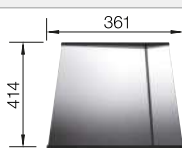

Égouttoir amovible en acier inoxydable

223 067

€ 409,00