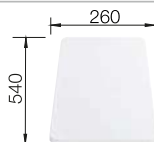

225 362
€ 148,00

Grille

234 795
€ 152,00

Planche à découper en plastique blanc de qualité

210 521
€ 135,00

BLANCO UNIT avec BLANCO NAYA 5

BLANCO ALTA II

voir page 364