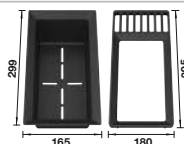

Égouttoir 2-en-1

527 644
€ 93,00

Nouveau