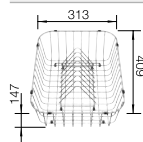

- Peut être placé dans ou à de l'évier
- Avec support assiettes pratique
- Inox de haute qualité, facile à entretenir