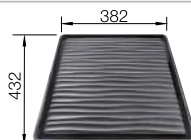

Égouttoir

230 734
€ 51,00