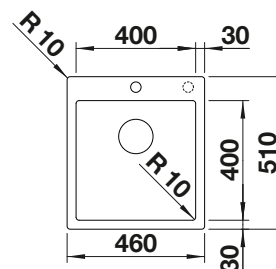

Profondeur 190 mm

Acc. supplémentaires

Planche à découper en noyer

223 074

€ 368,00

Cuvette en inox

219 649

€ 301,00

Égouttoir amovible en acier inoxydable

223 067

€ 409,00

BLANCO UNIT avec BLANCO CLARON 400-IF/A

BLANCO drink.filter EVOL-S Pro

voir page 339

BLANCO SOLON-IF

voir page 437