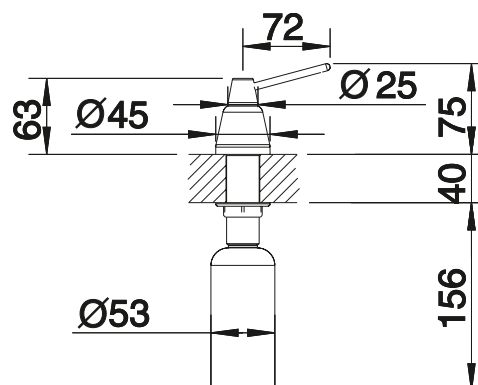

Dessin technique

Perçage de Ø 35 mm requis
Contenu: 300 ml

BLANCO TIGA

- Facile à remplir par le haut
- Accessoire pratique

surface métallique			Tous les prix en € HTVA
	chromé	510 769	€ 46,00

Dessin technique