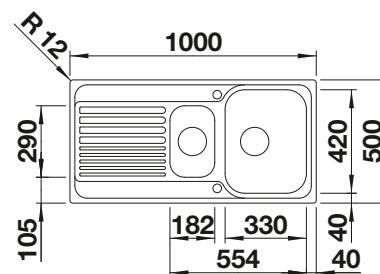

Dessin technique

Profondeur 170/90 mm

Eviers en acier
inoxydable

600 mm

Acc. supplémentaires

Planche à découper en hêtre massif

218 313

€ 116,00

Planche à découper SmartCut synthétique

232 181

€ 98,00

Cuvette en inox

240 729

€ 95,00

BLANCO UNIT avec BLANCO TIPO II 6 S

BLANCOWEGA-S II

voir page 395

BLANCO SINGOLO XL

voir page 438