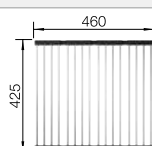

Egouttoir pliable

238 482

€ 106,00

BLANCO UNIT avec BLANCO PLEON 6 pour composants colorés