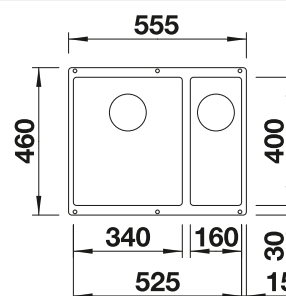

Profondeur 190/130 mm
Rayon de découpe : 10 mm

Remarque : Les composants du système d'évacuation doivent être commandés séparément.

Acc. supplémentaires

Deux TOP-Rails

235 906
€ 151,00

Planche à découper en frêne-composite

230 700
€ 283,00

Planche à découper en verre de sécurité

227 697
€ 153,00

BLANCO UNIT avec BLANCO SUBLINE 340/160-U pour composants colorés

BLANCO LINUS-S

voir page 376

BLANCO FLEXON II 60/3

voir page 428