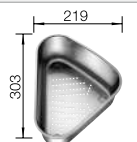

Cuvette (en inox)

cuvette multifonctions en acier inoxydable, système d'écoulement compact à encombrement réduit, crépine InFino 2 x 3 1/2" avec commande de vidange (bouton tournant de commande) pour la cuve principale