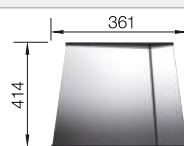

Acc. supplémentaires

Planche à découper en noyer

223 074
€ 368,00

Cuvette en inox

219 649
€ 301,00

Égouttoir amovible en acier inoxydable

223 067
€ 409,00

BLANCO UNIT avec BLANCO CLARON 450-IF