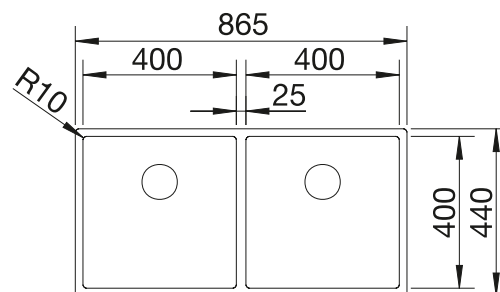

Profondeur 190/190 mm

Remarque technique : les rebords de soutien des cuves à sous-encastrer ne sont pas fermés dans les coins.

Cuves en acier
inoxydable

900 mm

Acc. supplémentaires

Planche à découper en verre de sécurité blanc

225 333
€ 215,00

Cuvette en inox

219 649
€ 301,00

Egouttoir pliable

238 482
€ 106,00

BLANCO UNIT avec BLANCO CLARON 400/400-U

BLANCO drink.filter EVOL-S Pro

voir page 339

BLANCO SOLON-IF

voir page 437