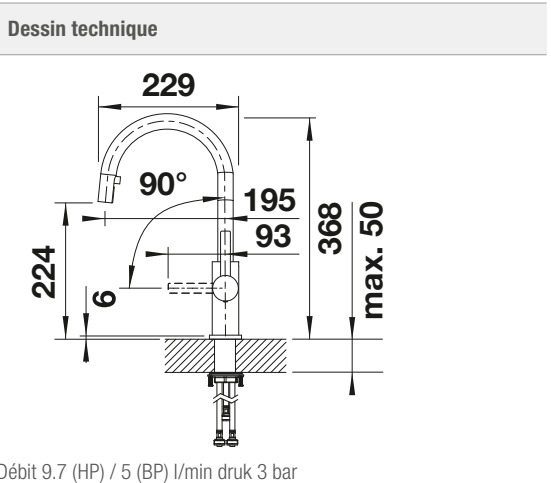

BLANCO CANDOR-S

- Design haut de gamme en inox massif brossé
- Des lignes épurées pour des cuisines modernes
- bec haut pour remplir facilement casseroles et vases
- Douchette rétractable masquée
- Peut être installé contre un mur grâce à son levier de commande vertical en position neutre, pour une grande liberté de mouvement
- Économies d'énergie: levier de commande par défaut en mode «démarrage à froid»

Également en basse pression

Douchette extractible

surface métallique			Tous les prix en € HTVA	
	acier inoxydable brossé	Haute pression	523 121	€ 381,00
		Basse pression	525 125	€ 446,00

1. **Compris dans la livraison**
2. Bec orientable à 190°
   - Perçage de Ø 35 mm requis
   - Cartouche avec disques céramiques
   - Flexible de douchette (gainé) tissu
   - Tuyaux de raccordement flexibles, longueur 450 mm, et écrou 3/8" pour un montage particulièrement simple et sûr
   - Régulateur de jet breveté/jet cascade réduisant nettement l'entartrage
   - Plaque stabilisatrice augmentant la stabilité du robinet lors de l'encastrement dans les éviers en inox
   - Equipé de série d'un clapet anti-retour, qui le protège contre les reflux, conformément à la norme EN 1717
   - Certificat LGA
   - Certificat DVGW