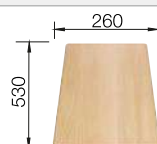

217 611
€ 132,00

Planche à découper en hêtre massif

218 313
€ 116,00

BLANCO UNIT avec BLANCO TIPO 45 S

BLANCOWEGA II

voir page 396

BLANCO BOTTON Pro 45/2
Manuel

voir page 435