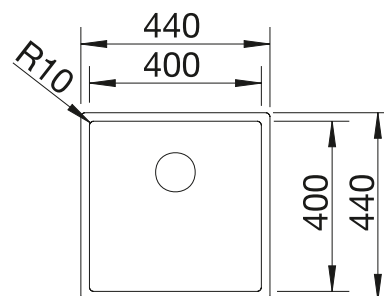

Profondeur 190 mm

Remarque: l'installation d'un mitigeur de cuisine, d'une commande de vidange ou d'un distributeur de détergent sur des plans de travail stratifiés nécessite un ruban d'étanchéité flexible disponible sous le numéro d'article n° 120 055.

Acc. supplémentaires

Planche à découper en noyer

223 074

€ 368,00

Égouttoir amovible en acier inoxydable

223 067

€ 409,00

Egouttoir pliable

238 482

€ 106,00

BLANCO UNIT avec BLANCO CLARON 400-IF Durinox

BLANCO drink.filter EVOL-S Pro

voir page 339

BLANCO SELECT II 45/2

voir page 427