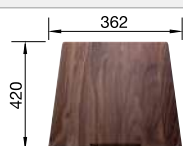

Acc. supplémentaires

Planche à découper en noyer

223 074
€ 368,00

Cuvette en inox

219 649
€ 301,00

Égouttoir amovible en acier inoxydable

223 067
€ 409,00

BLANCO UNIT avec BLANCO CLARON 450-IF