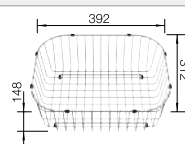

Panier à vaisselle en inox

220 573

€ 81,00