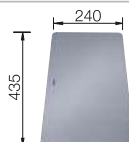

Planche à découper en verre de sécurité

227 697

€ 153,00