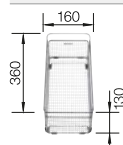

- Complète idéalement les éviers et les cuves
- Convient pour laver les légumes ou les fruits
- Peut être placé dans des éviers et des cuves d'une largeur de 400 mm
- Inox de haute qualité, facile à entretenir

Panier à vaisselle multifonctions en inox BLANCO SUBLINE

223297

Tous les prix en € HTVA

€ 166,00