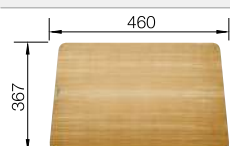

○ trou pré-perforé à défoncer
Profondeur 190 mm

Acc. supplémentaires

Planche à découper en frêne-composite

229 411
€ 298,00

Cuvette multifonctions en inox

223 077
€ 172,00

BLANCO UNIT avec BLANCO ZENAR XL 6 S