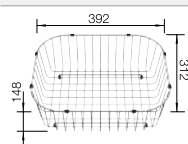

Acc. supplémentaires

Panier à vaisselle en inox

220 573
€ 81,00