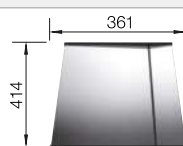

Acc. supplémentaires

Planche à découper en noyer

223 074

€ 368,00

Égouttoir amovible en acier inoxydable

223 067

€ 409,00

Panier à vaisselle multifonctions en inox