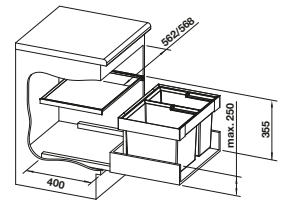

- Large gamme de modèles pour toutes les tailles courantes de meubles sous-évier avec un tiroir
- Options multiples et différentes de tri des déchets grâce à des combinaisons flexibles de seaux
- Très stable et hygiénique grâce à une solution de cadre avec des seaux suspendus
- Montage facile sans marquage ni préperçage
- La façade avec système de coulisse peut être utilisée comme espace de rangement pratique
- Design moderne avec de l'aluminium de haute qualité
- Toutes les pièces sont faciles à nettoyer grâce aux grandes surfaces lisses
- Des accessoires en option complètent le système en une solution personnalisée

reddot award 2017 winner

Dim. sous-évier mm	600	600	600	600
BLANCO FLEXON II	60/4	XL 60/3	60/3	60/2
	521 474	521 473	521 472	521 471
Tous les prix en € HTVA	€ 325,00	€ 311,00	€ 282,00	€ 270,00

Volume de seau	42 l	46 l	45 l	49 l