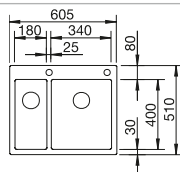

Compris dans la livraison

système d'écoulement automatique InFino

système d'écoulement compact à encombrement réduit, raccord d'évacuation, crépine InFino 2 x 3 1/2" avec commande de vidange (PushControl) pour la cuve principale, kit de fixation

système d'écoulement compact à encombrement réduit, crépine InFino 3 1/2" avec commande de vidange (PushControl), kit de fixation

système d'écoulement compact à encombrement réduit, crépine InFino 3 1/2" avec commande de vidange (PushControl), kit de fixation