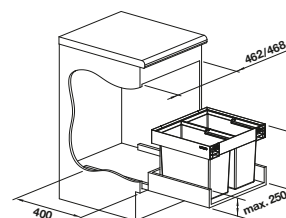

- Pour armoires basses avec tiroirs divisés et d'une largeur de 50 à 90 cm (grâce à une hauteur d'installation réduite de 325 mm)
- Options multiples et différentes de tri des déchets grâce à des combinaisons flexibles de seaux, avec un encombrement réduit dans le meuble sous-évier
- Très stable et hygiénique grâce à une solution de cadre avec des seaux suspendus
- Montage facile sans marquage ni préperçage
- Design moderne avec de l'aluminium de haute qualité
- Toutes les pièces sont faciles à nettoyer grâce aux grandes surfaces lisses
- Des accessoires en option complètent le système pour une solution personnalisée

Dim. sous-évier mm	500	500
BLANCO FLEXON II Low	50/3	50/2
	526 640	526 639
Tous les prix en € HTVA	€ 242,00	€ 222,00
Volume de seau	35 l	38 l

Compris dans la livraison

système pour encastrement dans tiroirs, 1 x 19 l et 2 x 8 l seau, 1 x couvercle du seau 8 l

système pour encastrement dans tiroirs, 2 x 19 l seau

Note d'installation

- Nécessite un meuble sous-évier avec panneau et tiroir.
- Hauteur d'installation 325 mm au-dessus de la base du tiroir, profondeur d'installation 400 mm (dimensions intérieures du tiroir).
- Hauteur maximale du cadre : 250 mm au-dessus de la base du tiroir.
- Convient aussi pour le montage dans des meubles sous-évier munis de portes à cassettes avec un cadre de minimum 90 mm.
- Lors de l'élaboration du projet, tenez compte de la hauteur d'installation du système de déchets, de la hauteur de la base du tiroir, de la profondeur d'encastrement de l'évier avec le système d'évacuation et des dimensions minimales du meuble sous-évier en résultant.
- Hauteur minimale de plinthe recommandée pour l'installation de MOVEX : 100 mm.