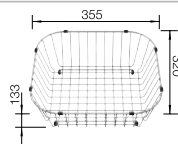

Panier à vaisselle en inox

514 238
€ 70,00