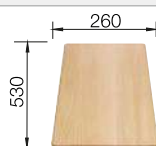

Acc. supplémentaires

Planche à découper en hêtre massif

218 313
€ 116,00