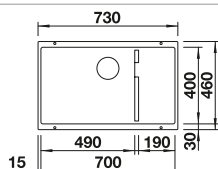

Remarque :
veuillez commander les raccords d'évacuation pour les combinaisons de deux cuves individuelles séparément.

Compris dans la livraison

système d'écoulement compact à encombrement réduit, crépine InFino 3 1/2", kit de fixation

système d'écoulement
InFino manuel