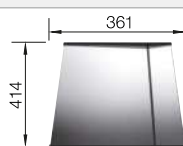

Égouttoir amovible en acier inoxydable

223 067
€ 409,00