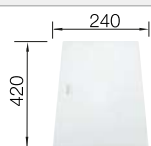

Acc. supplémentaires

Planche à découper en verre de sécurité blanc

225 333

€ 215,00

Cuvette en inox

219 649

€ 301,00

Egouttoir pliable