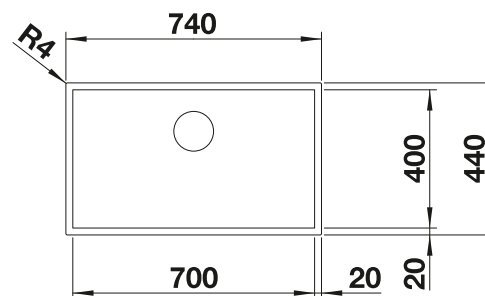

Profondeur 185 mm

Remarque: également disponible en version à sous-encastrer.

* Remarque concernant le matériel fourni
il faut prévoir un set d'extension lors de la pose des modèles IF ne comportant pas de plage de robinetterie lorsqu'ils sont combinés avec une commande de vidange à distance.
Référence recommandée: 232 459

L'installation d'un mitigeur de cuisine, d'une commande de vidange ou d'un distributeur de détergent sur des plans de travail stratifiés nécessite un ruban d'étanchéité flexible disponible sous le numéro d'article n° 120 055.

Acc. supplémentaires

Planche à découper en noyer

223 074

€ 368,00

Égouttoir amovible en acier inoxydable

223 067

€ 409,00

Panier à vaisselle multifonctions en inox

223 297

€ 166,00

BLANCO UNIT avec BLANCO ZEROX 700-IF Dark Steel

BLANCO CULINA-S II

voir page 353

BLANCO SOLON-IF

voir page 437