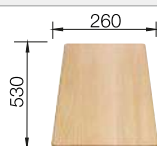

Acc. supplémentaires

Planche à découper en hêtre massif

218 313
€ 116,00

Planche à découper en plastique blanc de qualité

217 611
€ 132,00

Cuvette en coin

235 866
€ 69,00

BLANCO UNIT avec BLANCO PLEON 9