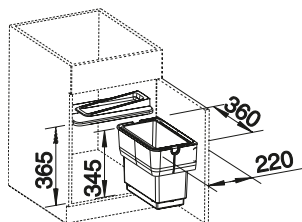

- Système compact pour une fixation directe sur la porte de l'armoire
- Un modèle pour sous-évier de 45, 50 et 60 cm
- Godet facilement démontable par le haut
- Ouverture pratique avec la porte de l'armoire
- Couvercle amovible avec étagère pratique pour les petits objets tels que les éponges
- Réglable : convient également aux portes à panneaux
- Avec une partition pour diviser le seau en deux moitiés

Dim. sous-évier mm	450	450
BLANCO SINGOLO	S	
	512881	512880
Tous les prix en € HTVA	€ 120,00	€ 106,00
Volume de seau	14 l	14 l