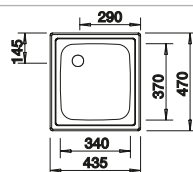

Compris dans la livraison	commande manuelle

Note de planification:

Système d'écoulement 1 1/2" à commander séparément.