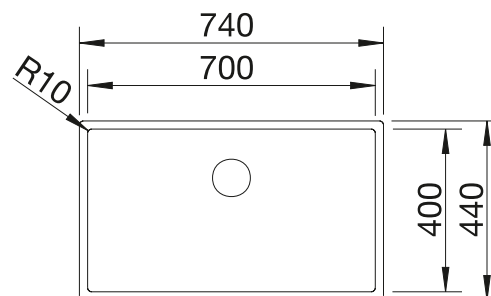

Dessin technique

système d'écoulement compact à encombrement réduit, crépine InFino 3/4", système de fixation

Profondeur 190 mm

Cuves en acier
inoxydable

800 mm

Acc. supplémentaires

Planche à découper en noyer