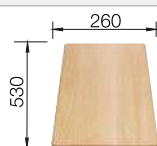

Acc. supplémentaires

Planche à découper en hêtre massif

218 313
€ 116,00

Planche à découper en plastique blanc de qualité

217 611
€ 132,00

Cuvette en coin

235 866
€ 69,00

BLANCO UNIT avec BLANCO METRA 5 S