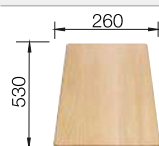

Planche à découper en hêtre massif

218 313
€ 116,00

Planche à découper en plastique blanc de qualité

217 611
€ 132,00

Panier à vaisselle multifonctions en inox

223 297
€ 166,00

BLANCO UNIT avec BLANCO ZIA 8 S