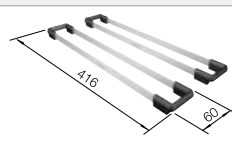

Deux TOP-Rails

235 906
€ 151,00