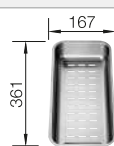

Cuvette multifonctions en inox

223 077
€ 172,00

BLANCO UNIT avec BLANCO ZENAR XL 6 S