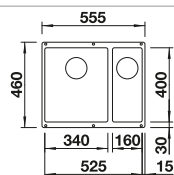

Remarque :
veuillez commander les raccords
d'évacuation pour les combinaisons de deux
cuves individuelles séparément.

Compris dans la livraison	système d'écoulement InFino manuel		
système d'écoulement compact à encombrement réduit, raccord d'évacuation, crépine InFino 2 x 3 1/2", kit de fixation	système d'écoulement compact à encombrement réduit, raccord d'évacuation, crépine InFino 2 x 3 1/2", kit de fixation	système d'écoulement compact à encombrement réduit, crépine InFino 3 1/2", kit de fixation