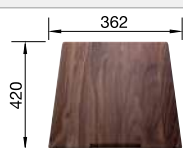

Dessin technique

système d'écoulement compact à encombrement réduit, crépine InFino 3/4", système de fixation

Profondeur 190 mm

Cuves en acier
inoxydable

800 mm

Acc. supplémentaires

Planche à découper en noyer