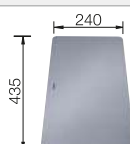

Profondeur 200 mm

Rayon de découpe: 20 mm

Acc. supplémentaires

Planche à découper en frêne-composite

230 700
€ 283,00

Égouttoir

230 734
€ 51,00

Planche à découper en verre de sécurité