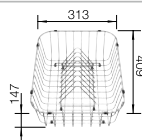

Acc. supplémentaires

Panier à vaisselle avec intégré support assiettes

507 829

€ 252,00