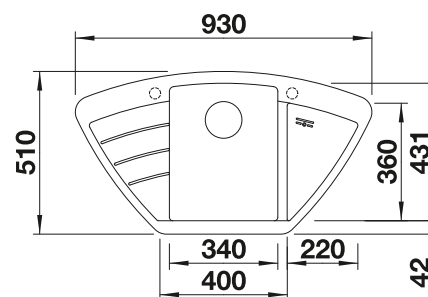

Dessin technique

○ trou pré-perforé à défoncer
Profondeur 180/27 mm
Découpe selon le gabarit.

Acc. supplémentaires

Panier à vaisselle multifonctions en inox

223 297

€ 166,00

Panier à vaisselle avec intégré support assiettes

507 829

€ 252,00

BLANCO UNIT avec BLANCO ZIA 9 E

BLANCO KANO-S

voir page 388

BLANCO SOLON-IF

voir page 437