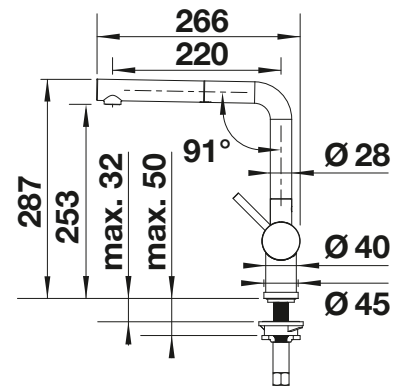

Dessin technique

Débit 10.5 l/min druk 3 bar

Compris dans la livraison

- Bec orientable 140°
- Perçage de Ø 35 mm requis
- Cartouche avec disques céramiques
- Flexible de douchette gainé métal
- Tuyaux de raccordement flexibles de 450 mm de longueur avec écrou de 3/8" pour un montage particulièrement simple et sûr
- Régulateur de jet breveté/jet cascade réduisant nettement l'entartrage
- Plaque stabilisatrice augmentant la stabilité du robinet lors de l'encastrement dans les éviers en inox
- Equipé de série d'un clapet anti-retour, qui le protège contre les reflux, conformément à la norme EN 1717
- Certificat LGA
- Certificat DVGW

Acc. supplémentaires

Filtre pour robinet d'arrêt

128 434
€ 35,00

Régulateur de jet - jet pluie et mousseur - pour mitigeurs haute pression, incl. clé pour régulateur de jet

521 746
€ 47,00

Protection flexible pour des mitigeurs

511 920
€ 32,00

Distributeur de détergent recommandé

BLANCO LATO Distributeur de détergent

voir page 418