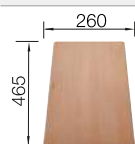

Acc. supplémentaires

Planche à découper en hêtre

225 685
€ 123,00