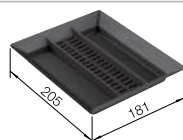

Acc. supplémentaires

AktivBio-couvercle 8 l

524 220
€ 71,00