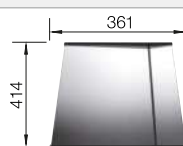

Dessin technique

R10

système d'écoulement compact à encombrement réduit, crépine InFino 3/4", système de fixation

Profondeur 190 mm

Acc. supplémentaires

Planche à découper en noyer

223 074
€ 368,00

Égouttoir amovible en acier inoxydable