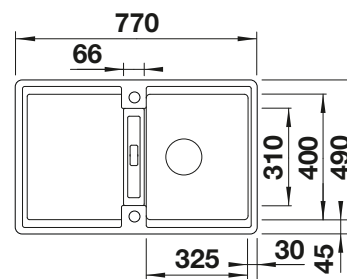

Profondeur 200 mm

Acc. supplémentaires

527 644
€ 93,00

Nouveau

234 795
€ 152,00

231 693
€ 98,00

BLANCO UNIT avec BLANCO ADIRA 45 S-F

voir page 364

voir page 427