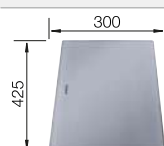

Acc. supplémentaires

Planche à découper en verre de sécurité

230 970
€ 246,00