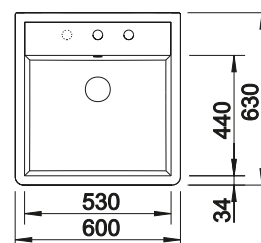

Dessin technique

○ trou pré-perforé à défoncer
Profondeur 190 mm