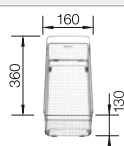

Acc. supplémentaires

Planche à découper en noyer

223 074

€ 368,00

Égouttoir amovible en acier inoxydable

223 067

€ 409,00

Panier à vaisselle multifonctions en inox