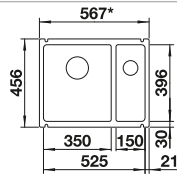

Compris dans la livraison	système d'écoulement InFino manuel
système d'écoulement compact à encombrement réduit, crépine InFino 3 1/2" et 1 1/2", kit de fixation	système d'écoulement compact à encombrement réduit, crépine InFino 3 1/2", kit de fixation

Acc. supplémentaires			BLANCO UNIT avec BLANCO SUBLINE-U	
Planche à découper en hêtre	Cuvette multifonctions en inox	Égouttoir	BLANCO LINUS-S	BLANCO SOLON-IF
514544 € 148,00	514542 € 374,00	230734 € 51,00	voir page 376	voir page 437