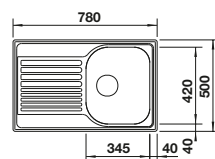

Compris dans la livraison

système d'écoulement compact à encombrement réduit, crépine 3 1/2", joint

commande manuelle