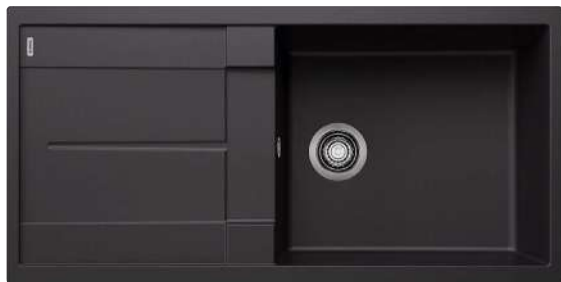

BLANCO METRA XL 6 S

SILGRANIT

- Design jeune et rectiligne
- La grande capacité de la cuve offre encore plus d'espace pour faire la vaisselle
- Zone d'évacuation spacieuse pour un degré de confort élevé
- Design esthétique avec un bord à profil bas
- Evier réversible

600 mm
Dim. sous-évier

Bord profilé classique

		Compris dans la livraison	Réversible	Tous les prix en € HTVA
	noir	commande manuelle	525 930	€ 850,00
	anthracite	commande manuelle	515 142	€ 850,00
	gris rocher	commande manuelle	518 880	€ 850,00
	gris volcan	commande manuelle	527 307	€ 850,00
	blanc	commande manuelle	515 136	€ 850,00
	blanc soft	commande manuelle	527 124	€ 850,00
	truffe	commande manuelle	517 359	€ 850,00
	café	commande manuelle	515 143	€ 850,00

Eviers en
SILGRANIT

600 mm

Compris dans la livraison

système d'écoulement compact à encombrement réduit, crépine 3 1/2"