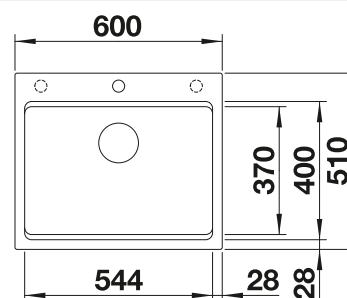

Dessin technique

○ trou pré-perforé à défoncer

Profondeur 220 mm

Remarque : Les composants du système d'évacuation doivent être commandés séparément.

Acc. supplémentaires

Planche à découper en frêne-composite

230 700

€ 283,00

Égouttoir

230 734

€ 51,00

BLANCO UNIT avec BLANCO ETAGON 6 pour composants colorés

BLANCO FONTAS-S II Filter

voir page 368

BLANCO SELECT II XL 60/3

voir page 425