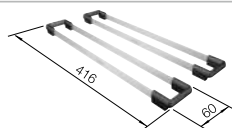

Acc. supplémentaires

Deux TOP-Rails

235 906
€ 151,00