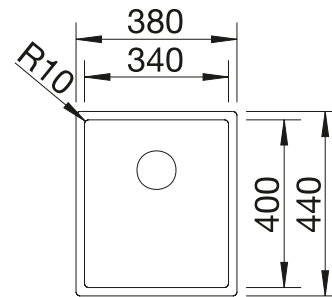

Profondeur 190 mm

Remarque technique : veuillez commander les raccords d'évacuation pour les combinaisons de deux cuves individuelles séparément.

Cuves en acier
inoxydable

400 mm

Acc. supplémentaires

Planche à découper en verre de sécurité blanc

225 333

€ 215,00

Cuvette en inox

219 649

€ 301,00

Égouttoir amovible en acier inoxydable

223 067

€ 409,00

BLANCO UNIT avec BLANCO CLARON 340-U

BLANCO drink.filter EVOL-S Pro

voir page 339

BLANCO SOLON-IF

voir page 437