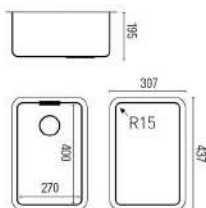

RMR 4018

217 x 437 x 140 mm [ext.]
180 x 400 x 140 mm [int.]

INOX POLI  PVD 

Min. kastgrootte/
Taille d'armoire min.: 200 mm

RMR 4027

307 x 437 x 195 mm [ext.]
270 x 400 x 195 mm [int.]

INOX POLI  PVD 

Min. kastgrootte/
Taille d'armoire min.: 300 mm

RMR 4034

380 x 440 x 200 mm [ext.]
340 x 400 x 200 mm [int.]

INOX POLI  PVD 

Min. kastgrootte/
Taille d'armoire min.: 400 mm

SPOELBAKKEN · ÉVIERS

RMR 4040

440 x 440 x 200 mm [ext.]
400 x 400 x 200 mm [int.]