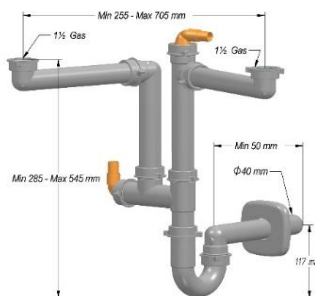

SIFONS VOOR 2 SPOELBAKKEN SIPHONS POUR 2 ÉVIER

SIF-102
Standaard / Standard