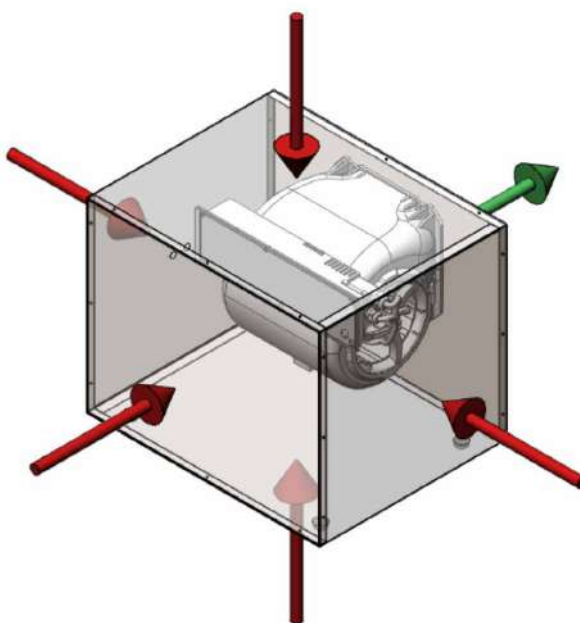

MAATWERK MOTOREN MOTEURS SUR MESURE

De Venduro motorboxen kunnen ook op maat bekomen worden :

- Aanzuig- en uitlaatpositie haaks t.o.v. elkaar
- 2 of meerdere aanzuigflenzen i.p.v. een enkele aanzuigflens
- Aangepaste aanzuigdiameter[s] en/of uitblaasdiameter
- Extra bevestigingsbeugels voor wand of plafond montage
- ...

Zodoende kan men vaak een nog efficiëntere en mooier afgewerkte installatie bekomen, met een beter resultaat zowel wat betreft rendement als wat betreft geluid.

Voor meer info, aarzel niet om ons te contacteren .

Les boîtes moteurs Venduro sont également disponibles sur mesure :

- Aspiration positionnée perpendiculairement à l'évacuation
- 2 ou plusieurs rebords d'aspiration au lieu d'un seul rebord
- Diamètre[s] d'aspiration adapté[s] et/ou diamètre d'évacuation
- Supports de fixation complémentaires pour montage à la paroi ou au plafond
- ...

Il est ainsi souvent possible d'obtenir une finition de l'installation encore plus belle et plus efficace, avec un meilleur résultat aussi bien au niveau rendement que sonorité.

Pour plus d'informations, n'hésitez pas à nous contacter .