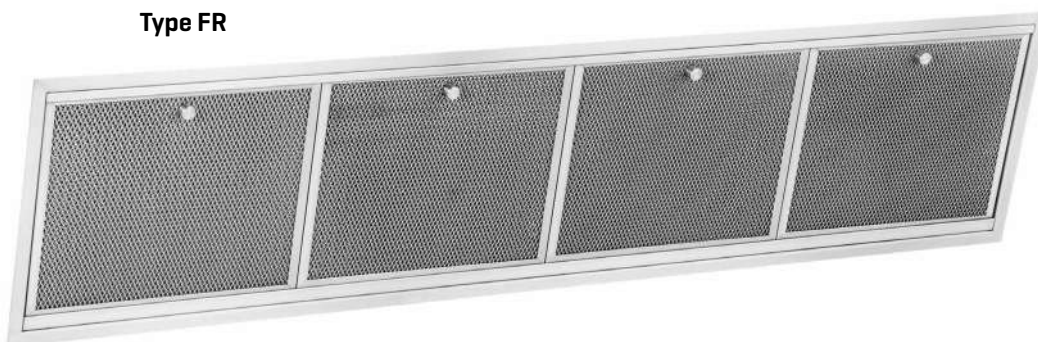

F50-200/BE

Filterelement
Élément filtrants

- 50 cm
- 60 cm
- 70 cm
- ...
- 180 cm
- 190 cm
- 200 cm

Type F

Type FR

Type F

	naar keuze / à choisir B-EC 10 - B-EC 15 B-EC 23 - B-EC 30
	4 snelheden / vitesses
	zie motor op afstand voir moteurs à distance
	zie motor op afstand voir moteurs à distance
	RVS / inox
	ø 150 - 200 mm - 250 mm - 315 mm
	LED - 3000 K
	volgens afmetingen / selon dimensions