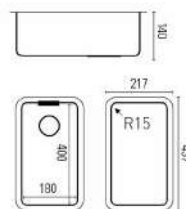

RMR 4018

217 x 437 x 140 mm [ext.]
180 x 400 x 140 mm [int.]

INOX POLI  PVD 

Min. kastgrootte/
Taille d'armoire min.: 200 mm

RMR 4027

307 x 437 x 195 mm [ext.]
270 x 400 x 195 mm [int.]

INOX POLI  PVD 

Min. kastgrootte/
Taille d'armoire min.: 300 mm