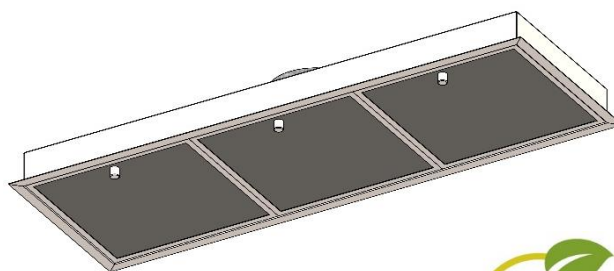

VENDURO BVBA
TEL 09/340.60.00
info@venduro.be
order@venduro.be

Richtprijzen incl btw / Prix indicatif tva incl.
VENDURO 2024

FILTERELEMENTEN STANDAARD type FR

ELEMENTS DE FILTRES STANDARD type FR

FR IS ENKEL MET FILTERS DUS ZONDER SPOTS EN ZONDER BEDIENING

FR EST SIMPLEM. AVEC DES FILTRES, DONC SANS SPOTS ET SANS COMMANDE

TYPE	INOX	Euro
BESTEL CODE FR55/B	Inox, RVS	534,71
BESTEL CODE FR73/B	Inox, RVS	611,26
OPTIONEEL / EN OPTION		
Aparte RF bediening set / Séparé Commande RF set		455,70

FILTERELEMENTEN MAATWERK TYPE FR

ELEMENTS DE FILTRES SUR MESURE TYPE FR

FR IS ENKEL MET FILTERS DUS ZONDER SPOTS EN ZONDER BEDIENING

FR EST SIMPLEM. AVEC DES FILTRES, DONC SANS SPOTS ET SANS COMMANDE

TYPE	INOX	Euro
BESTEL CODE FR50/B	Inox, RVS	625,62
BESTEL CODE FR60/B	Inox, RVS	677,06
BESTEL CODE FR70/B	Inox, RVS	732,09
BESTEL CODE FR80/B	Inox, RVS	855,29
BESTEL CODE FR90/B	Inox, RVS	906,73
BESTEL CODE FR100/B-DA	Inox, RVS	979,70
BESTEL CODE FR110/B-DA	Inox, RVS	1.028,73
BESTEL CODE FR120/B-DA	Inox, RVS	1.070,61
BESTEL CODE FR130/B-DA	Inox, RVS	1.151,96
BESTEL CODE FR140/B-DA	Inox, RVS	1.226,13
BESTEL CODE FR150/B-DA	Inox, RVS	1.269,18
BESTEL CODE FR160/B-DA	Inox, RVS	1.283,54
BESTEL CODE FR170/B-DA	Inox, RVS	1.343,35
BESTEL CODE FR180/B-DA	Inox, RVS	1.425,87
BESTEL CODE FR190/B-DA	Inox, RVS	1.509,63
BESTEL CODE FR200/B-DA	Inox, RVS	1.659,15
OPTIONEEL / EN OPTION		
Aparte RF bediening set / Séparé Commande RF set		455,70
MET MOTOR OP AFSTAND TYPE B-EC 7-10-15-23		
AVEC MOTEUR A DISTANCE TYPE B-EC 7-10-15-23		

Meerprijs RAL kleur / Coût supplémentaire couleur RAL - tot / à 130cm	379,37
Meerprijs RAL kleur / Coût supplémentaire couleur RAL - tot / à 200cm	543,42

VETFILTERS ZIJN NIET GELAKT / LES FILTRES À GRAISSE NE SONT PAS PEINTS