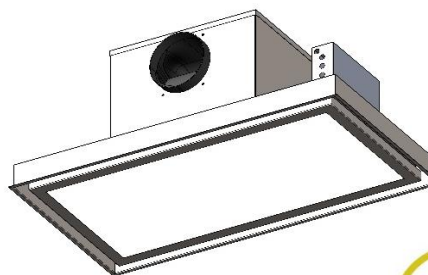

VENDURO BVBA
TEL 09/340.60.00
info@venduro.be
order@venduro.be

Richtprijzen incl btw / Prix indicatif tva incl.
VENDURO 2024

**RA LEDPANEEL Volledig verlicht paneel / Panneau LED
RANDAFZUIGING MET MOTOR 940 m³/u
ASPIRATION PERIPHERIQUE AVEC MOTEUR 940 m³/h**

TYPE	INOX	Euro
BESTEL CODE RA LP 90-MM I	RA LEDPANEEL 90-MM INOX	2.323,05
BESTEL CODE RA LP 120-MM I	RA LEDPANEEL 120-MM INOX	2.569,46

GEEN MAATWERK MOGELIJK - PAS DISPONIBLE SUR MESURE

**RA LEDPANEEL Volledig verlicht paneel / Panneau LED
RANDAFZUIGING ZONDER MOTOR
ASPIRATION PERIPHERIQUE SANS MOTEUR**

TYPE	INOX	Euro
BESTEL CODE RA LP 90-ZM I	RA LEDPANEEL 90-ZM INOX	1.860,10
BESTEL CODE RA LP 120-ZM I	RA LEDPANEEL 120-ZM INOX	2.269,21

MET MOTOR OP AFSTAND TYPE B-EC 7-10-15-23 Pagina 32 & 33
AVEC MOTEUR A DISTANCE TYPE B-EC 7-10-15-23 Page 32 & 33

Afstandsbediening / Télécommande RF	Inbegr / Incl

BELANGRIJK BIJ BESTELLING

IMPORTANT EN CAS DE COMMANDE

AFVOERRICHTING TE BEVESTIGEN BIJ BESTELLING (UITBLAAS DAMPKAP) / VERDRAAIBAAR

VERLICHTING VENDURO STANDAARD LED 2700°K - 4000°K op aanvraag

LUMIÈRE STANDARD 2700°K - 4000°K sur demande

VOUS POUVEZ CHOISIR LA DIRECTION DU CONDUIT / SORTIE.

OPTIONEEL - OPTION

Verlaagd overgangs kanaal (bvb 190mm) / Canal plat (190mm)	184,55

Recirculatie / recirculation

koolstoffiltermat / filtre charbon - per stuk / par unité	117,18	
Filter Hepa / filtre Hepa	Hepa filter	70,53
RC-Hepa - RVS / Wit / Zwart - RVS / Blanc / Noir	Hepa casette incl filter	320,08
Koolstoffilter box - Casette filtre charbon	Long life 3 jaar / ans	488,25
Systeem DomaPlasma® PNK (in omkasting) / Système DomaPlasma® en caison	1.758,79	

Koolstoffilters en Plasmaunit per motorunit berekent !!!!

Filtre charbon & plasma par moteur !!!

Meerprijs RAL kleur / Coût supplémentaire couleur RAL	379,37