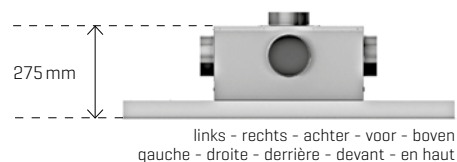

Technische tekening: p.76
Dessin technique: p.76

* RAL kleur meerprijs
* Couleur RAL contre surplus

Afvoerrichting naar keuze
Direction d'aspiration à choisir

Verkrijgbaar met recirculatie
Disponible avec recirculation

MM met motor · avec moteur
ZM zonder motor · sans moteur

MM: 230 W

ZM: BE 10 - BE 15

afstandsbediening met radiofrequentie [RF], 4 snelheden
télécommande avec radio fréquence [RF], 4 vitesses

MM: 940 m³/h

MM: 40 db[A] > 57 db[A]

90 - 120 cm

RVS/innox - RAL kleur/couleur*

MM: naar keuze / à choisir ø 150 mm
hoogte / hauteur **335 mm**

ZM: naar keuze / à choisir ø 150 mm - 200 mm
links - rechts - achter - voor - boven
gauche - droite - derrière - devant - en haut

Ledpaneel 2700 K of 4000 K - dimbaar
Panneau LED 2700 K ou 4000 K - dimmables

1 filter / 1 filtre

met koolstoffilter of Domaplasma systeem
avec filtre à charbon ou système Domaplasma

Optioneel: inbouwhoogte randafzuiging zonder motor
En option: hauteur d'encastrement aspiration
périphérique sans moteur