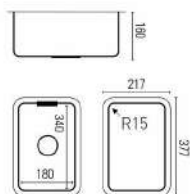

DOMAPLASMA

DOMAPLASMA-IQS650

DOMAPLASMA-IQ

SPOELBAKKEN · ÉVIERS

RMR 3418

217 x 377 x 160 mm [ext.]
180 x 340 x 160 mm [int.]

INOX POLI  PVD 

Min. kastgrootte/
Taille d'armoire min.: 200 mm

RMR 4018

217 x 437 x 140 mm [ext.]
180 x 400 x 140 mm [int.]

INOX POLI  PVD 

Min. kastgrootte/
Taille d'armoire min.: 200 mm

RMR 4027

307 x 437 x 195 mm [ext.]
270 x 400 x 195 mm [int.]

INOX POLI  PVD 

Min. kastgrootte/
Taille d'armoire min.: 300 mm