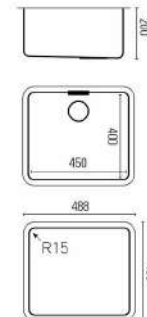

RMR 4018

217 x 437 x 140 mm [ext.]
180 x 400 x 140 mm [int.]

INOX POLI  PVD 

Min. kastgrootte/
Taille d'armoire min.: 200 mm

RMR 4027

307 x 437 x 195 mm [ext.]
270 x 400 x 195 mm [int.]

INOX POLI  PVD 

Min. kastgrootte/
Taille d'armoire min.: 300 mm

RMR 4034

380 x 440 x 200 mm [ext.]
340 x 400 x 200 mm [int.]

INOX POLI  PVD 

Min. kastgrootte/
Taille d'armoire min.: 400 mm

SPOELBAKKEN · ÉVIERS

RMR 4040

440 x 440 x 200 mm [ext.]
400 x 400 x 200 mm [int.]

INOX POLI  PVD 

Min. kastgrootte/
Taille d'armoire min.: 450 mm

RMR 4045

488 x 438 x 200 mm [ext.]
450 x 400 x 200 mm [int.]

INOX POLI  PVD 

Min. kastgrootte/
Taille d'armoire min.: 500 mm

RMR 4050

542 x 442 x 200 mm [ext.]
500 x 400 x 200 mm [int.]

INOX POLI  PVD 

Min. kastgrootte/
Taille d'armoire min.: 600 mm

RMR 4071

747 x 437 x 195 mm [ext.]
710 x 400 x 195 mm [int.]

INOX POLI  PVD 

Min. kastgrootte/
Taille d'armoire min.: 800 mm

Prijzlijst verkoop 2024
Liste de prix 2024
Incl btw / tva