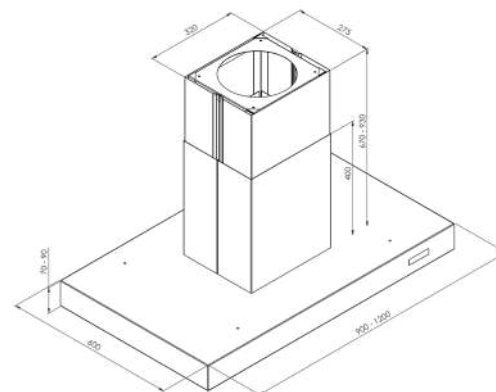

FR55-73/S

WAND- EN EILANDDAMPKAPPEN · HOTTES MURALES ET ÎLOTS

THIN-LINE

VENTRA

AXIS I - AXIS II

ARTISAN

VITRO

MOTOREN BINNEN · MOTEURS INTÉRIER