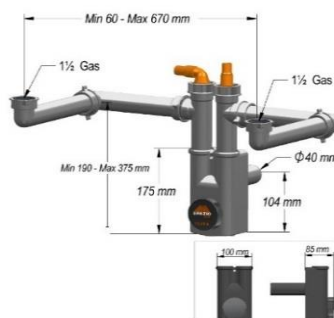

SIF-202
Reinigbaar / Nettoyable