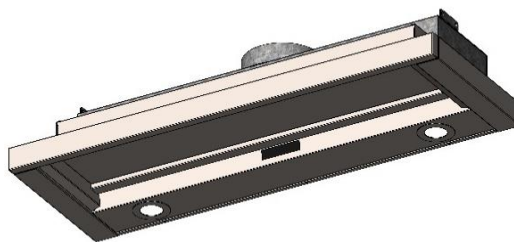

VENDURO BVBA
TEL 09/340.60.00
info@venduro.be
order@venduro.be

Richtprijzen incl btw / Prix indicatif tva incl.
VENDURO 2024

UITSCHUIFBARE DAMPKAP ZONDER MOTOR HOTTES TELESCOPIQUES SANS MOTEUR

TYPE	INOX	Euro
BESTEL CODE TA60/B-EC	TA60/B-EC INOX	860,07
BESTEL CODE TA70/B-EC	TA70/B-EC INOX	955,78
BESTEL CODE TA80/B-EC	TA80/B-EC INOX	977,31
BESTEL CODE TA90/B-EC	TA90/B-EC INOX	1.021,57
BESTEL CODE TA100/B-EC	TA100/B-EC INOX	1.087,35
BESTEL CODE TA110/B-EC	TA110/B-EC INOX	1.130,42
BESTEL CODE TA120/B-EC	TA120/B-EC INOX	1.171,09
UITSCHUIFBARE DAMPKAPPEN OOK OP ANDERE AFMETINGEN VERKRIJGBAAR		
VAN TA60-TOT-TA100 IS BOX B-EC 7 OF10 VOLDOENDE/ TA110-TOT-TA120/BE > box B-EC 15 DA (2 X d150)		
AUTRES DIM. ÉGALEMENT DISPONIBLES		
TA60-TA100 AVEC MOTEUR B-EC 7 OU 10 / TA110-TA120 AVEC MOTEUR B-EC 15-DA (2xd150)