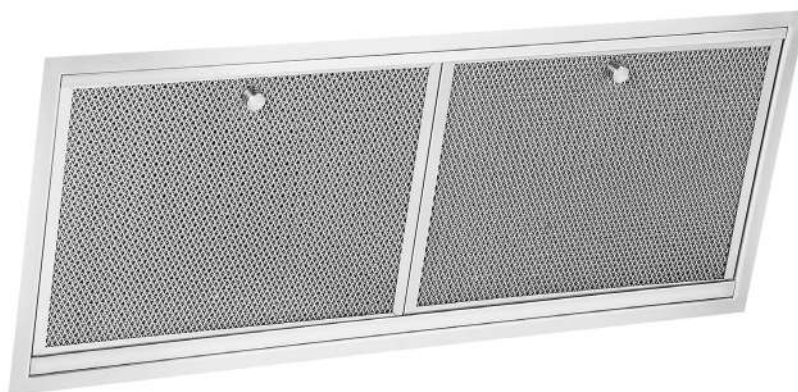

GR.../600-740-940

A++

GR55-73/600

55 cm

73 cm

GR73-90/740

73 cm

80 cm

90 cm

GR73-150/940

73 cm

80 cm

90 cm

100 cm

110 cm

120 cm

130 cm

140 cm

150 cm

GR/55-73/600: 82 W
GR/73-90/740: 195 W
GR/73-150/940: 195 W

dimmer - standenschakelaar - RF MODULE
régulateur - interrupteur - MODULE RF

4 snelheden / vitesses

GR/55-73/600: 600 m³/h
GR/73-90/740: 740 m³/h
GR/73-150/940: 940 m³/h

GR/55-73/600: 40 db[A] > 58 db[A]
GR/73-90/740: 40 db[A] > 53 db[A]
GR/73-150/940: 40 db[A] > 58 db[A]

GR/55-73/600: 55 - 73 cm
GR/73-90/740: 73 - 90 cm
GR/73-150/940: 73 - 150 cm

RVS / inox

ø 150 mm

GA/55-73/600: 1 - 2 à 3 st./pcs.
GA/73-90/740: 2 à 3 st./pcs.
GA/73-150/940: 2 - 3 - 4 - 5 - 6 st./pcs.

met koolstoffilter of Domaplasma systeem
avec filtre à charbon ou système Domaplasma

Technische tekening : p.78
Dessin technique : p.78

Met motor en enkel met vetfilters
Avec moteur et filtres de graisse

Geen bediening op toestel
Pas de commande sur l'appareil

Bediening meerprijs
Commande supplément