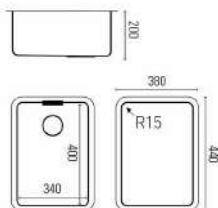

RMR 4018

217 x 437 x 140 mm [ext.]
180 x 400 x 140 mm [int.]

INOX POLI  PVD 

Min. kastgrootte/
Taille d'armoire min.: 200 mm

RMR 4027

307 x 437 x 195 mm [ext.]
270 x 400 x 195 mm [int.]

INOX POLI  PVD 

Min. kastgrootte/
Taille d'armoire min.: 300 mm

RMR 4034

380 x 440 x 200 mm [ext.]
340 x 400 x 200 mm [int.]

INOX POLI  PVD 

Min. kastgrootte/
Taille d'armoire min.: 400 mm

SPOELBAKKEN · ÉVIERS

RMR 4040

440 x 440 x 200 mm [ext.]
400 x 400 x 200 mm [int.]

INOX POLI  PVD 

Min. kastgrootte/
Taille d'armoire min.: 450 mm

RMR 4045

488 x 438 x 200 mm [ext.]
450 x 400 x 200 mm [int.]

INOX POLI  PVD 

Min. kastgrootte/
Taille d'armoire min.: 500 mm

RMR 4050

542 x 442 x 200 mm [ext.]
500 x 400 x 200 mm [int.]