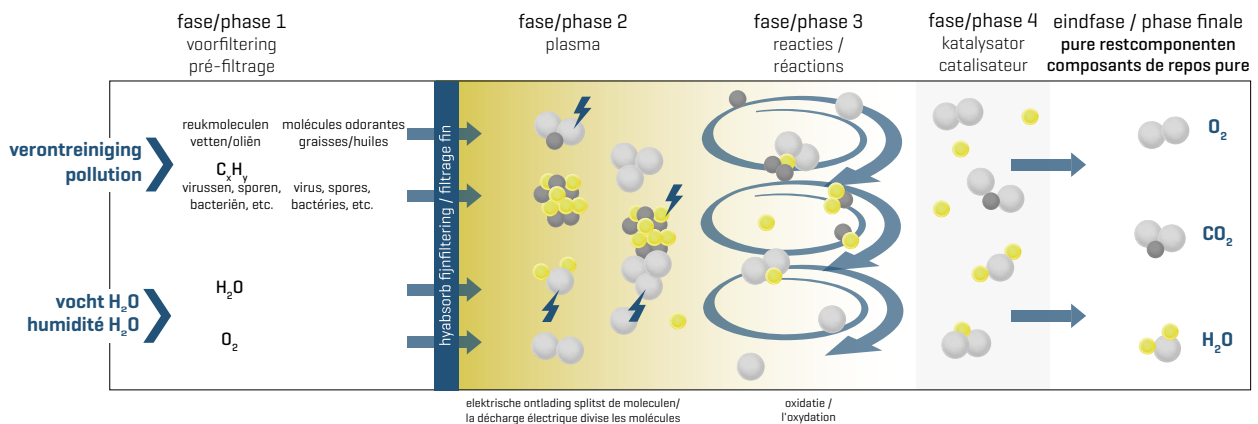

Technische tekeningen p. 85 - Dessins techniques p. 85

Koolstoffilter recirculatie

Filtre à charbon recirculation

Dit zijn vervangfilters.

Filtres à remplacer.

Inbouw boven vetfilter in dampkap
Intégré dans la hotte au-dessus du filtre de graisse