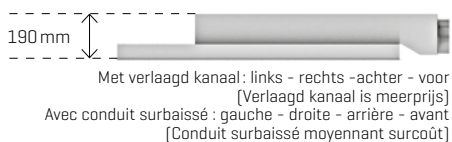

MM met motor · avec moteur
ZM zonder motor · sans moteur

	MM: 230 W
	ZM: BE 10 - BE 15
	afstandsbediening met radiofrequentie [RF], 4 snelheden télécommande avec radio fréquence [RF], 4 vitesses
	MM: 940 m³/h
	MM: 40 db[A] > 57 db[A]
	90 - 120 - 150 cm
	RVS/inox - RAL kleur/couleur*
	MM: naar keuze / à choisir ø 150 mm hoogte / hauteur 335 mm
	ZM: naar keuze / à choisir ø 150 mm - 200 mm - 250 mm links - rechts - achter - voor - boven gauche - droite - derrière - devant - en haut
	2 x LED strip dimbaar 2700 K - 4000 K 2 x bande LED dimmable 2700 K - 4000 K Volgens lengte / Selon longueur
	1 filter / 1 filtre
	met koolstoffilter of Domaplasma systeem avec filtre à charbon ou système Domaplasma