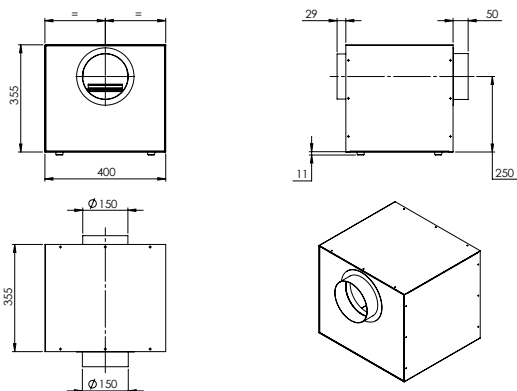

MOTOREN BINNEN · MOTEURS INTÉRIER

B-EC-BI 7