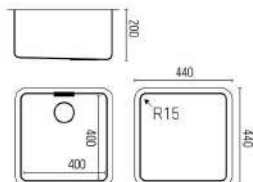

RMR 4018

217 x 437 x 140 mm [ext.]
180 x 400 x 140 mm [int.]

INOX POLI  PVD 

Min. kastgrootte/
Taille d'armoire min.: 200 mm

RMR 4027

307 x 437 x 195 mm [ext.]
270 x 400 x 195 mm [int.]

INOX POLI  PVD 

Min. kastgrootte/
Taille d'armoire min.: 300 mm

RMR 4034

380 x 440 x 200 mm [ext.]
340 x 400 x 200 mm [int.]

INOX POLI  PVD 

Min. kastgrootte/
Taille d'armoire min.: 400 mm

SPOELBAKKEN · ÉVIERS

RMR 4040

440 x 440 x 200 mm [ext.]
400 x 400 x 200 mm [int.]

INOX POLI  PVD 

Min. kastgrootte/
Taille d'armoire min.: 450 mm

RMR 4045

488 x 438 x 200 mm [ext.]
450 x 400 x 200 mm [int.]

INOX POLI  PVD 

Min. kastgrootte/
Taille d'armoire min.: 500 mm

RMR 4050

542 x 442 x 200 mm [ext.]
500 x 400 x 200 mm [int.]