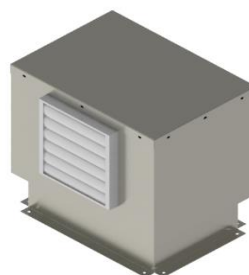

VENDURO BVBA
TEL 09/340.60.00
info@venduro.be
order@venduro.be

Richtprijzen incl btw / Prix indicatief tva incl.
VENDURO 2024

BOX type B-EC VOOR BUITEN / PLAT DAK
BOX type B-EC POUR L'EXTERIEUR TOIT PLAT

TYPE B-EC	Kleur/couleur INOX	Euro
BESTEL CODE B-EC-PD 7	B-EC-PD 7	929,35
BESTEL CODE B-EC-PD 10	B-EC-PD 10	929,35
BESTEL CODE B-EC-PD 15	B-EC-PD 15	1.445,66
BESTEL CODE B-EC-PD 23	B-EC-PD 23	2.162,05
BESTEL CODE B-EC-PD 30	B-EC-PD 30	2.537,65
Optie RAL kleur / Option Ral Couleur	ral voor buiten / extérieur	427,22