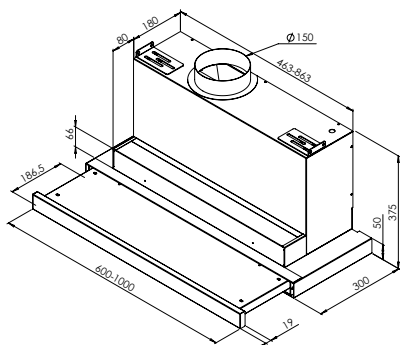

UITSCHUIFBARE DAMPKAPPEN · HOTTES TÉLÉSCOPIQUES

TA 600-EC 60-100