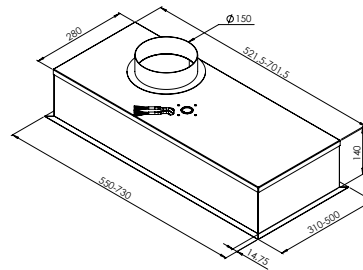

GR600 55-73