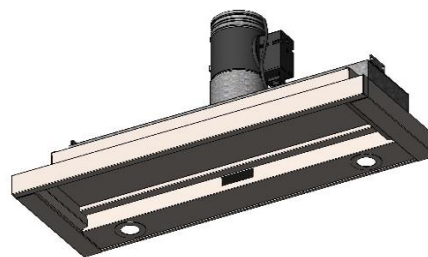

VENDURO BVBA
TEL 09/340.60.00
info@venduro.be
order@venduro.be

Richtprijzen incl btw / Prix indicatif tva incl.

VENDURO 2024

UITSCHUIFBARE DAMPKAPPEN MET SERVOKLEP HOTTES TELESCOPIQUES AVEC CLAPET DE RÉGULATION

TYPE	INOX	Euro
BESTEL CODE TA60/S INOX	TA60/S INOX	1.240,47
BESTEL CODE TA70/S INOX	TA70/S INOX	1.337,37
BESTEL CODE TA80/S INOX	TA80/S INOX	1.360,09
BESTEL CODE TA90/S INOX	TA90/S INOX	1.405,54
BESTEL CODE TA100/S INOX	TA100/S INOX	1.471,35
BESTEL CODE TA110/S INOX	TA110/S INOX	1.510,82
BESTEL CODE TA120/S INOX	TA120/S INOX	1.553,87
UITSCHUIFBARE DAMPKAPPEN OOK OP ANDERE AFMETINGEN VERKRIJGBAAR (klep MET SERVOMOTOR)		
AUTRES DIM. ÉGALEMENT DISPONIBLE (CLAPET AVEC MOTEUR SERVO)		

UITSCHUIFBARE DAMPKAPPEN MET SNELLE KLEP HOTTES TELESCOPIQUES AVEC CLAPET DE RÉGULATION

TYPE	INOX	Euro
BESTEL CODE TA60/SR INOX	TA60/SR INOX	1.157,93
BESTEL CODE TA70/SR INOX	TA70/SR INOX	1.254,82
BESTEL CODE TA80/SR INOX	TA80/SR INOX	1.277,54
BESTEL CODE TA90/SR INOX	TA90/SR INOX	1.323,02
BESTEL CODE TA100/SR INOX	TA100/SR INOX	1.388,80
BESTEL CODE TA110/SR INOX	TA110/SR INOX	1.428,28
BESTEL CODE TA120/SR INOX	TA120/SR INOX	1.471,35
UITSCHUIFBARE DAMPKAPPEN OOK OP ANDERE AFMETINGEN VERKRIJGBAAR (MET SNELLE KLEP)		
AUTRES DIM. ÉGALEMENT DISPONIBLE (CLAPET AVEC MOTEUR RAPIDE)		

Optie: Extra klepafdichting met vilt	Joint de fermeture extra	54,68

Meerprijs RAL kleur / Coût supplémentaire couleur RAL	379,37