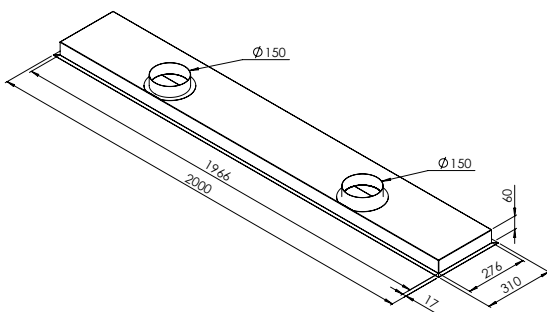

MAATWERK · SUR MESURE

RA

GA

GR

F

FR