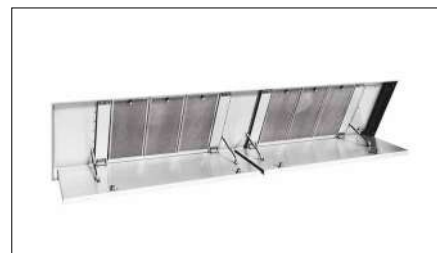

Technische tekening: p. 84
Dessin technique: p. 84

* RAL kleur meerprijs
Couleur RAL surplus

Afvoerrichting naar keuze
Direction d'aspiration à choisir

Verkrijgbaar met recirculatie
Disponible avec recirculation