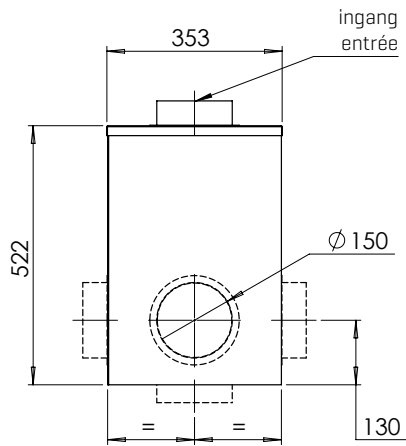

DOMAPLASMA

DOMAPLASMA-IQS650

DOMAPLASMA-IQ

SPOELBAKKEN · ÉVIERS

RMR 3418

217 x 377 x 160 mm [ext.]
180 x 340 x 160 mm [int.]

INOX POLI  PVD 

Min. kastgrootte/
Taille d'armoire min.: 200 mm