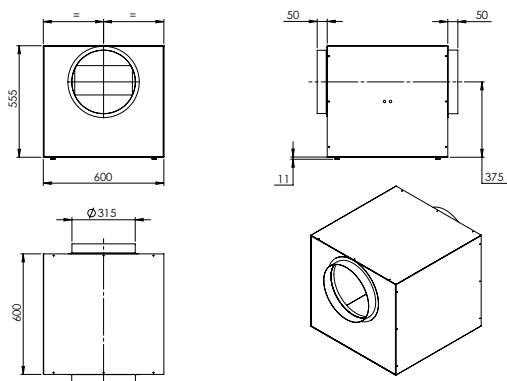

MOTOREN BINNEN · MOTEURS INTÉRIER