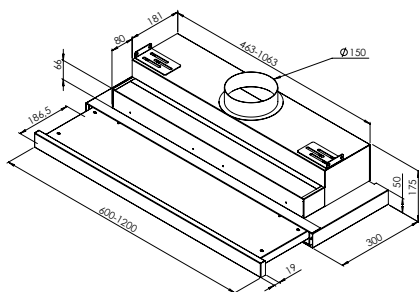

TA BE 60-100