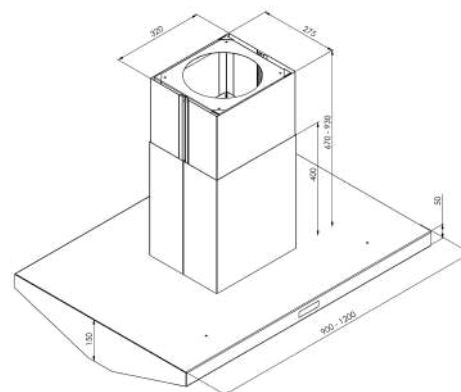

FR55-73/S

WAND- EN EILANDDAMPKAPPEN · HOTTES MURALES ET ÎLOTS

THIN-LINE

VENTRA

AXIS I - AXIS II

ARTISAN

VITRO

MOTOREN BINNEN · MOTEURS INTÉRIER