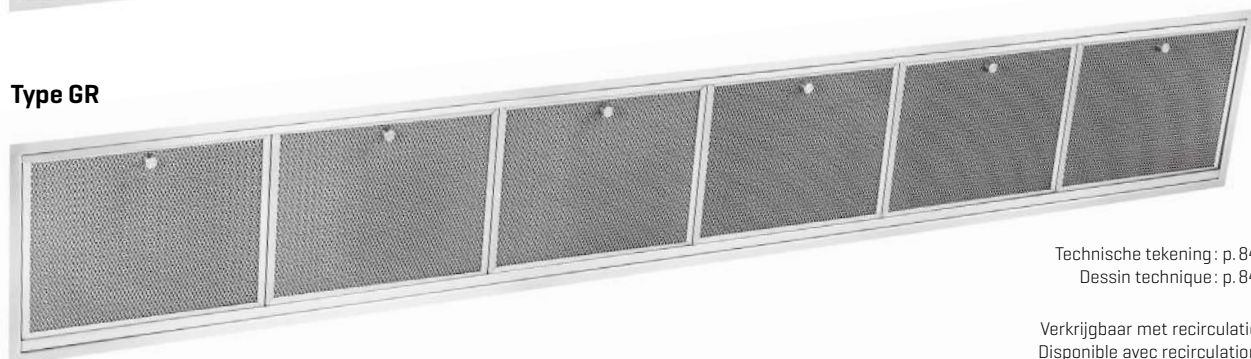

Inbouwgroep
Groupe intégrée

GA+GR.../1880

160 cm
170 cm
180 cm
190 cm
200 cm

Type GA

Type GR

Technische tekening: p. 84
Dessin technique: p. 84

Verkrijgbaar met recirculatie
Disponible avec recirculation

Type GA