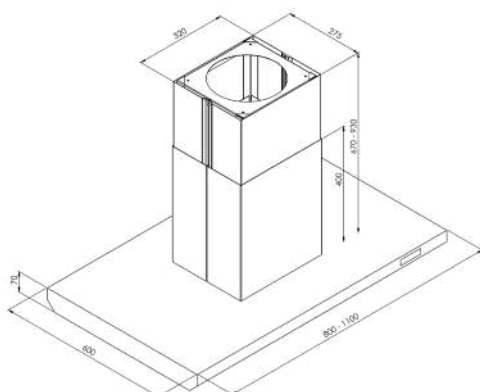

FR55-73/S

WAND- EN EILANDDAMPKAPPEN · HOTTES MURALES ET ÎLOTS

THIN-LINE

VENTRA

AXIS I - AXIS II

ARTISAN

VITRO

MOTOREN BINNEN · MOTEURS INTÉRIER