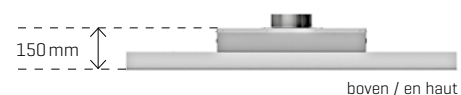

A++

MM met motor · avec moteur
ZM zonder motor · sans moteur

	MM: 230 W
	ZM: BE 10 - BE 15
	afstandsbediening met radiofrequentie (RF), 4 snelheden télécommande avec radio fréquence (RF), 4 vitesses
	MM: 940 m³/h
	MM: 40 db[A] > 57 db[A]
	90 - 100 - 110 - 120 - 130 cm
	RVS/inox - RAL kleur/ couleur*
	MM: ø 150 mm hoogte / hauteur 335 mm
	ZM: naar keuze / à choisir ø 150 - 200 mm links - rechts - achter - voor - boven gauche - droite - derrière - devant - en haut
	LED 3,3W [per/par LED] dimbaar/dimmable 3000K 90-100-110 2x LED / 120-130 3x LED
	1 filter / 1 filtre
	met koolstoffilter of Domaplasma systeem avec filtre à charbon ou système Domaplasma

Technische tekening: p.76
Dessin technique: p.76

* RAL kleur meerprijs
* Couleur RAL contre surplus

Ook op maat verkrijgbaar
Egalement disponible sur mesure

Afvoerrichting naar keuze
Direction d'aspiration à choisir

Verkrijgbaar met recirculatie
Disponible avec recirculation

Optioneel: inbouwhoogte randafzuiging zonder motor
En option: hauteur d'encastrement aspiration
périphérique sans moteur