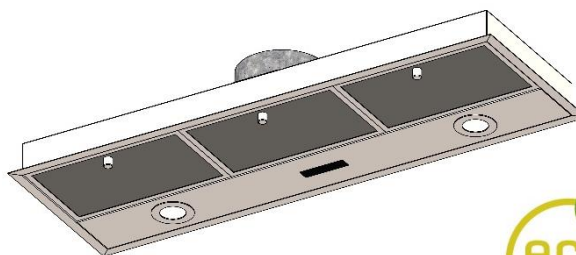

VENDURO BVBA
TEL 09/340.60.00
info@venduro.be
order@venduro.be

Richtprijzen incl btw / Prix indicatif tva incl.
VENDURO 2024

FILTERELEMENTEN STANDAARD voor motor op afstand
ELEMENTS DE FILTRES STANDARD pour moteur à distance

TYPE	INOX	Euro
BESTEL CODE F55/B-EC	Inox, RVS	666,29
BESTEL CODE F73/B-EC	Inox, RVS	729,68
OPTIONEEL / EN OPTION		
Rf bediening / Commande RF		189,76

FILTERELEMENTEN MAATWERK
ELEMENTS FILTRES SUR MESURE

TYPE	INOX	Euro
BESTEL CODE F50/B-EC	Inox, RVS	881,61
BESTEL CODE F60/B-EC	Inox, RVS	930,66
BESTEL CODE F70/B-EC	Inox, RVS	989,27
BESTEL CODE F80/B-EC	Inox, RVS	1.111,28
BESTEL CODE F90/B-EC	Inox, RVS	1.160,32
BESTEL CODE F100/B-EC	Inox, RVS	1.234,49
BESTEL CODE F110/B-EC	Inox, RVS	1.283,54
BESTEL CODE F120/B-EC	Inox, RVS	1.327,80
BESTEL CODE F130/B-EC	Inox, RVS	1.354,11
BESTEL CODE F140/B-EC	Inox, RVS	1.379,23
BESTEL CODE F150/B-EC	Inox, RVS	1.433,06
BESTEL CODE F160/B-EC	Inox, RVS	1.482,11
BESTEL CODE F170/B-EC	Inox, RVS	1.571,82
BESTEL CODE F180/B-EC	Inox, RVS	1.675,89
BESTEL CODE F190/B-EC	Inox, RVS	1.756,04
BESTEL CODE F200/B-EC	Inox, RVS	1.861,31
OPTIONEEL / EN OPTION		
Rf bediening / Commande RF		189,76
MET MOTOR OP AFSTAND TYPE B-EC 7-10-15-23		
AVEC MOTEUR A DISTANCE TYPE B-EC 7-10-15-23		

Meerprijs RAL kleur / Coût supplémentaire couleur RAL - tot / à 130cm	379,37
Meerprijs RAL kleur / Coût supplémentaire couleur RAL - tot / à 200cm	543,42

VETFILTERS ZIJN NIET GELAKT / LES FILTRES À GRAISSE NE SONT PAS PEINTS