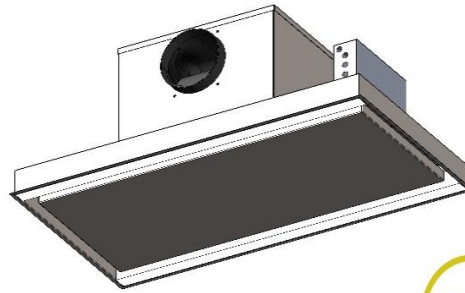

VENDURO BVBA
TEL 09/340.60.00
info@venduro.be
order@venduro.be

Richtprijzen incl btw / Prix indicatif tva incl.

VENDURO 2024

RA LL met Ledstrip verlichting in de langsrichting
RA LL avec bande d'éclairage à led dans le sens de la longueur
RANDAFZUIGING ZONDER MOTOR
ASPIRATION PERIPHERIQUE SANS MOTEUR

TYPE 1 x collector	INOX	Euro
BESTEL CODE RA LL 80-ZM I	RA LL 80 -ZM INOX	1.797,91
BESTEL CODE RA LL 90-ZM I	RA LL 90 -ZM INOX	1.797,91
BESTEL CODE RA LL 100-ZM I	RA LL 100 -ZM INOX	1.797,91
BESTEL CODE RA LL 110-ZM I	RA LL 110-ZM INOX	1.797,91
BESTEL CODE RA LL 120-ZM I	RA LL 120-ZM INOX	1.937,86
BESTEL CODE RA LL 130-ZM I	RA LL 130-ZM INOX	1.937,86
TYPE 2 x collector	INOX	Euro
BESTEL CODE RA LL 140-ZM I / 2C	RA LL 140-ZM INOX 2C	2.808,72
BESTEL CODE RA LL 150-ZM I / 2C	RA LL 150-ZM INOX 2C	2.808,72
BESTEL CODE RA LL 160-ZM I / 2C	RA LL 160-ZM INOX 2C	2.808,72
BESTEL CODE RA LL 170-ZM I / 2C	RA LL 170-ZM INOX 2C	2.950,66
BESTEL CODE RA LL 180-ZM I / 2C	RA LL 180-ZM INOX 2C	2.950,66
BESTEL CODE RA LL 190-ZM I / 2C	RA LL 190-ZM INOX 2C	3.668,39
BESTEL CODE RA LL 200-ZM I / 2C	RA LL 200-ZM INOX 2C	3.668,39
MET MOTOR OP AFSTAND TYPE B-EC 7-10-15-23 Pagina 32 & 33		
AVEC MOTEUR A DISTANCE TYPE B-EC 7-10-15-23 Page 32 & 33		

Afstandsbediening / Télécommande RF		Inbegr / Incl
BELANGRIJK BIJ BESTELLING		
IMPORTANT EN CAS DE COMMANDE		
AFVOERRICHTING TE BEVESTIGEN BIJ BESTELLING (UITBLAAS DAMPKAP) / VERDRAAIBAAR		
VERLICHTING VENDURO STANDAARD LED 2700°K - 4000°K op aanvraag		
LUMIÈRE STANDARD 2700°K - 4000°K sur demande		
VOUS POUVEZ CHOISIR LA DIRECTION DU CONDUIT / SORTIE.		
OPTIONEEL - OPTION		
Verlaagd overgangs kanaal (bvb 190mm) / Canal plat (190mm)		184,55
Recirculatie / recirculation		
koolstoffiltermat / filtre charbon - per stuk / par unité		117,18
Filter Hepa / filtre Hepa	Hepa filter	70,53
RC-Hepa - RVS / Wit / Zwart - RVS / Blanc / Noir	Hepa cassette incl filter	320,08
Koolstoffilter box - Casette filtre charbon	Long life 3 jaar / ans	488,25
Systeem DomaPlasma® PNK (in omkasting) / Système DomaPlasma® en caison		1.758,79
Koolstoffilters en Plasmaunit per motorunit berekent !!!!		
Filtre charbon & plasma par moteur !!!		
Meerprijs RAL kleur / Coût supplémentaire couleur RAL - tot / à 130cm		379,37
Meerprijs RAL kleur / Coût supplémentaire couleur RAL - tot / à 200cm		543,42

Prijzen excl Recupel / Prix hors recupel