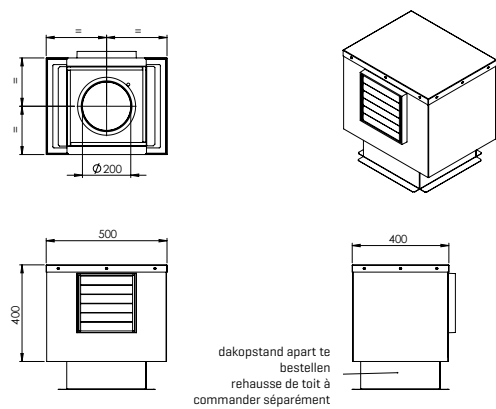

B-EC-PD 23

B-EC-PD 30

DAKOPSTANDEN · CHEPEAUX DE TOITURE

DOP B-EC 7 - B-EC 10

DOP B-EC 15

DOP B-EC 23

DOP B-EC 30

MAATWERK · SUR MESURE