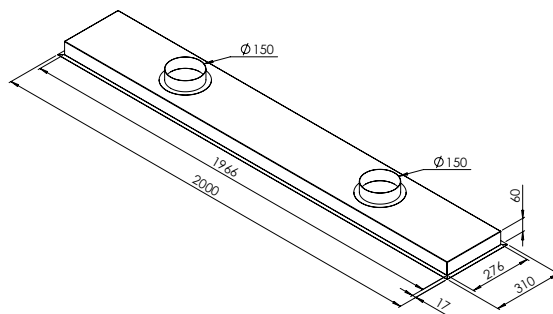

MAATWERK · SUR MESURE

RA

GA

GR

F

FR