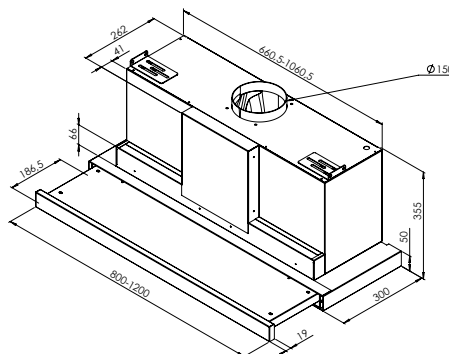

RA -SMALL 80-110

RA -LOW 90-130

UITSCHUIFBARE DAMPKAPPEN · HOTTES TÉLÉSCOPIQUES

TA 600-EC 60-100

TA 940-EC 80-120

TA BE 60-100

TA 60-100/S

TA 60-100/450 S