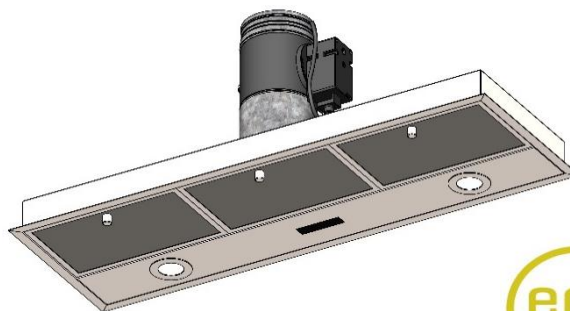

VENDURO BVBA
TEL 09/340.60.00
info@venduro.be
order@venduro.be

Richtprijzen incl btw / Prix indicatif tva incl.
VENDURO 2024

FILTERELEMENTEN MET SERVO KLEP ELEMENTS DE FILTRES AVEC CLAPET DE RÉGULATION

TYPE	INOX	Euro
BESTEL CODE F55/S	Inox, RVS	1.032,32
BESTEL CODE F73/S	Inox, RVS	1.094,54

FILTERELEMENTEN MAATWERK MET SERVO KLEP ELEMENTS FILTRES SUR MESURE CLAPET DE RÉGULATION

TYPE	INOX	Euro
BESTEL CODE F50/S	Inox, RVS	1.242,87
BESTEL CODE F60/S	Inox, RVS	1.294,30
BESTEL CODE F70/S	Inox, RVS	1.351,71
BESTEL CODE F80/S	Inox, RVS	1.425,87
BESTEL CODE F90/S	Inox, RVS	1.525,17

FILTERELEMENTEN MET ELEKTRISCHE KLEP ELEMENTS DE FILTRES AVEC CLAPET DE RÉGULATION

TYPE	INOX	Euro
BESTEL CODE F55/SR	Inox, RVS	892,38
BESTEL CODE F73/SR	Inox, RVS	959,37

FILTERELEMENTEN MAATWERK MET ELEKTRISCHE KLEP ELEMENTS FILTRES SUR MESURE CLAPET DE RÉGULATION

TYPE	INOX	Euro
BESTEL CODE F50/SR	Inox, RVS	1.062,23
BESTEL CODE F60/SR	Inox, RVS	1.113,68
BESTEL CODE F70/SR	Inox, RVS	1.171,09
BESTEL CODE F80/SR	Inox, RVS	1.291,91
BESTEL CODE F90/SR	Inox, RVS	1.343,35

STEDS AANZUIG DIAMETER VERMELDEN !!!!
TOUJOURS INDIQUE LE DIAMÈTRE D'ASPIRATION !!!

Meerprijs RAL kleur / Coût supplémentaire couleur RAL	379,37

VETFILTERS ZIJN NIET GELAKT / LES FILTRES À GRAISSE NE SONT PAS PEINTS