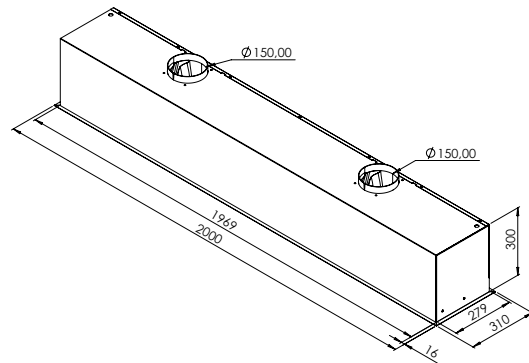

MAATWERK · SUR MESURE

RA

GA

GR

F

FR