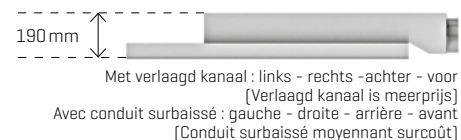

A++

MM met motor · avec moteur
ZM zonder motor · sans moteur

	MM: 230 W
	ZM: BE 10 - BE 15
	afstandsbediening met radiofrequentie (RF), 4 snelheden télécommande avec radio fréquence (RF), 4 vitesses
	MM: 940 m³/h
	MM: 40 db[A] > 57 db[A]
	90 - 100 - 110 - 120 - 130 cm
	RVS/inox - RAL kleur/ couleur*
	MM: ø 150 mm hoogte / hauteur 335 mm
	ZM: naar keuze / à choisir ø 150 - 200 mm links - rechts - achter - voor - boven gauche - droite - derrière - devant - en haut
	LED 3,3W [per/par LED] dimbaar/dimmable 3000K 90-100-110 2x LED / 120-130 3x LED
	1 filter / 1 filtre
	met koolstoffilter of Domaplasma systeem avec filtre à charbon ou système Domaplasma

Technische tekening: p.76
Dessin technique: p.76

* RAL kleur meerprijs
* Couleur RAL contre surplus

Ook op maat verkrijgbaar
Egalement disponible sur mesure

Afvoerrichting naar keuze
Direction d'aspiration à choisir

Verkrijgbaar met recirculatie
Disponible avec recirculation

Optioneel: inbouwhoogte randafzuiging zonder motor
En option: hauteur d'encastrement aspiration
périphérique sans moteur