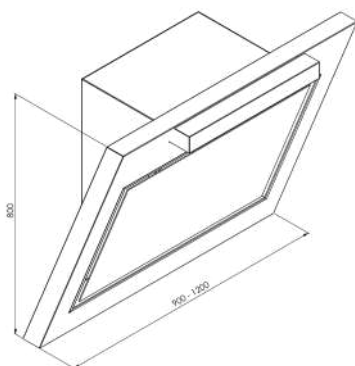

FR55-73/S

WAND- EN EILANDDAMPKAPPEN · HOTTES MURALES ET ÎLOTS

THIN-LINE

VENTRA

AXIS I - AXIS II

ARTISAN

VITRO

MOTOREN BINNEN · MOTEURS INTÉRIER