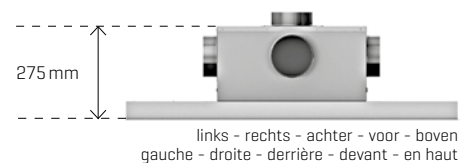

A++

MM met motor · avec moteur
ZM zonder motor · sans moteur

	MM: 230 W
	ZM: BE 10 - BE 15
	afstandsbediening met radiofrequentie (RF), 4 snelheden télécommande avec radio fréquence (RF), 4 vitesses
	MM: 940 m³/h
	MM: 40 db[A] > 57 db[A]
	90 - 100 - 110 - 120 - 130 cm
	RVS/inox - RAL kleur/ couleur*
	MM: ø 150 mm hoogte / hauteur 335 mm
	ZM: naar keuze / à choisir ø 150 - 200 mm links - rechts - achter - voor - boven gauche - droite - derrière - devant - en haut
	LED 3,3W [per/par LED] dimbaar/dimmable 3000K 90-100-110 2x LED / 120-130 3x LED
	1 filter / 1 filtre
	met koolstoffilter of Domaplasma systeem avec filtre à charbon ou système Domaplasma

Technische tekening: p.76
Dessin technique: p.76

* RAL kleur meerprijs
* Couleur RAL contre surplus

Ook op maat verkrijgbaar
Egalement disponible sur mesure

Afvoerrichting naar keuze
Direction d'aspiration à choisir

Verkrijgbaar met recirculatie
Disponible avec recirculation

Optioneel: inbouwhoogte randafzuiging zonder motor
En option: hauteur d'encastrement aspiration
périphérique sans moteur