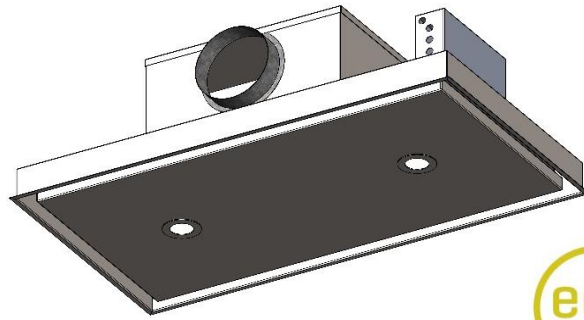

VENDURO BVBA
TEL 09/340.60.00
info@venduro.be
order@venduro.be

Richtprijzen incl btw / Prix indicatif tva incl.

VENDURO 2024

RA - LOW - MM

RANDAFZUIGING MET MOTOR (500mm diep)

ASPIRATION PÉRIPHÉRIQUE AVEC MOTEUR (500mm diep)

TYPE	INOX	Euro
BESTEL CODE RA90 LOW-MM I	RA90 LOW-MM INOX	2.045,55
BESTEL CODE RA120 LOW-MM I	RA120 LOW-MM INOX	2.367,31

Afstandsbediening / Télécommande RF	Inbegr / Incl

Inbouwhoogte 250mm. Afvoer richting aan te passen: links - rechts -voor - achter.
Hauteur d'encastement 250mm. Égoutter direction pour régler : gauche - droite -pour - derrière .

OPTIONEEL - OPTION

Meerprijs RAL kleur / Coût supplémentaire couleur RAL	379,37

OPTIONEEL - OPTION

Recirculatie / recirculation

koolstoffiltermat / filtre charbon - per stuk / par unité		117,18
Filter Hepa / filtre Hepa	Hepa filter	70,53
RC-Hepa - RVS / Wit / Zwart - RVS / Blanc / Noir	Hepa cassette incl filter	320,08
Koolstoffilter box - Casette filtre charbon	Long life 3 jaar / ans	488,25
Systeem DomaPlasma® PNK (in omkasting) / Système DomaPlasma® en caison		1.758,79

Koolstoffilters en Plasmaunit per motorunit berekent !!!!

Filtre charbon & plasma par moteur !!!

Prijzen excl Recupel / Prix hors recupel