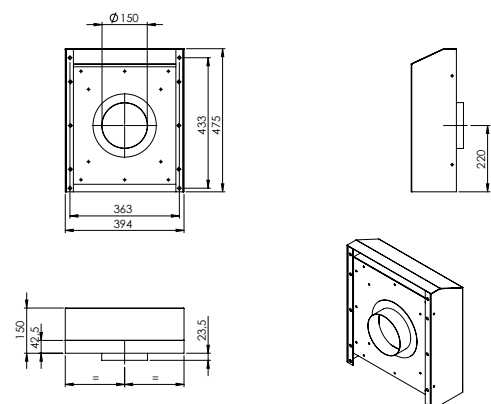

MOTOREN GEVEL · MOTEURS FAÇADE

MVE 10-EC