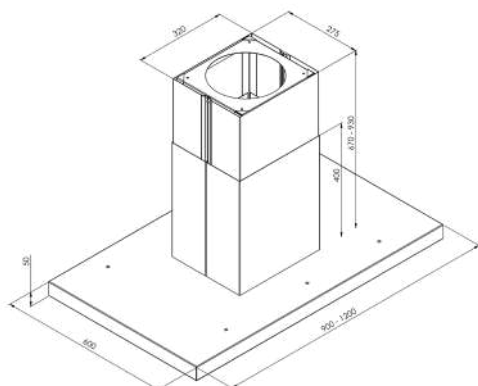

FR55-73/S

WAND- EN EILANDDAMPKAPPEN · HOTTES MURALES ET ÎLOTS

THIN-LINE

VENTRA

AXIS I - AXIS II

ARTISAN

VITRO

MOTOREN BINNEN · MOTEURS INTÉRIER