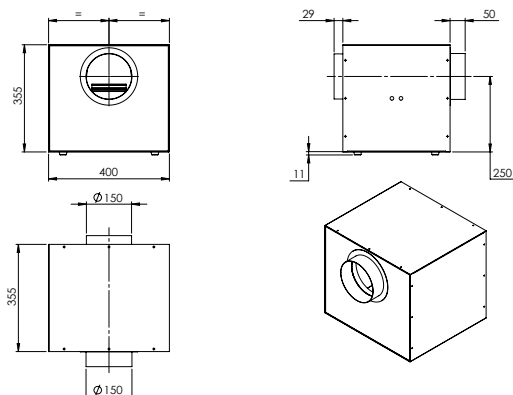

MOTOREN BINNEN · MOTEURS INTÉRIER

B-EC-BI 10