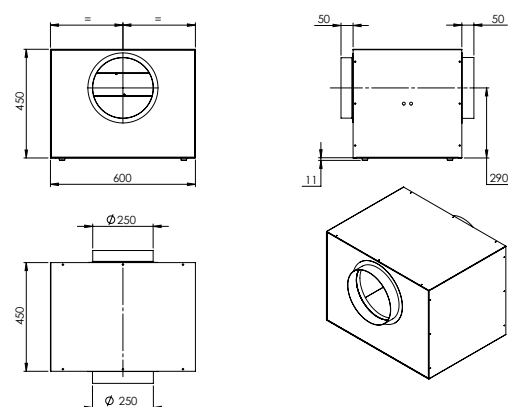

MOTOREN BINNEN · MOTEURS INTÉRIER

B-EC-BI 23