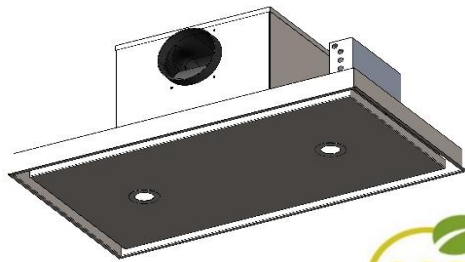

VENDURO BVBA
TEL 09/340.60.00
info@venduro.be
order@venduro.be

Richtprijzen incl btw / Prix indicatif tva excl.

VENDURO 2024

RANDAFZUIGING MET MOTOR (500mm diep) ASPIRATION PÉRIPHÉRIQUE AVEC MOTEUR (500mm diep)

TYPE MET / EVEC 1 X MOTOR	INOX	Euro
BESTEL CODE RA80-MM I	RA80-MM INOX	1.716,57
BESTEL CODE RA90-MM I	RA90-MM INOX	1.716,57
BESTEL CODE RA100-MM I	RA100-MM INOX	1.716,57
BESTEL CODE RA110-MM I	RA110-MM INOX	1.716,57
BESTEL CODE RA120-MM I	RA120-MM INOX	2.016,82
BESTEL CODE RA130-MM I	RA130-MM INOX	2.016,82

Afstandsbediening / Télécommande RF	Inbegr / Incl

ANDERE AFMETINGEN / MAATWERK OP AANVRAAG AUTRES DIMENSIONS / SUR DEMANDE

BELANGRIJK BIJ BESTELLING

IMPORTANT EN CAS DE COMMANDE

AFVOERRICHTING TE BEVESTIGEN BIJ BESTELLING (UITBLAAS DAMPKAP) / VERDRAAIBAAR
VERLICHTING VENDURO STANDAARD LED 3000°K > 2700°K & 4000°K op aanvraag
VERKRIJGBAAR ZONDER VERLICHTING ZONDER MEERPRIJS
LUMIÈRE STANDARD 3000°K
VOUS POUVEZ CHOISIR LA DIRECTION DU CONDUIT / SORTIE.
DISPONIBLE SANS ÉCLAIRAGE, SANS SUPPLÉMENT

OPTIONEEL - OPTION

Recirculatie / recirculation

koolstoffiltermat / filtre charbon - per stuk / par unité	117,18	
Filter Hepa / filtre Hepa	Hepa filter	70,53
RC-Hepa - RVS / Wit / Zwart - RVS / Blanc / Noir	Hepa cassette incl filter	320,08
Koolstoffilter box - Casette filtre charbon	Long life 3 jaar / ans	488,25
Systeem DomaPlasma® PNK (in omkasting) / Système DomaPlasma® en caison	1.758,79	

Meerprijs RAL kleur / Coût supplémentaire couleur RAL - tot / à 130cm	379,37

Prijzen excl Recupel / Prix hors recupel