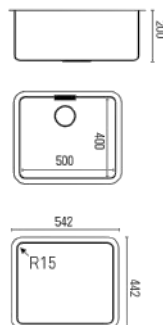

RMR 4018

217 x 437 x 140 mm [ext.]
180 x 400 x 140 mm [int.]

INOX POLI  PVD 

Min. kastgrootte/
Taille d'armoire min.: 200 mm

RMR 4027

307 x 437 x 195 mm [ext.]
270 x 400 x 195 mm [int.]

INOX POLI  PVD 

Min. kastgrootte/
Taille d'armoire min.: 300 mm

RMR 4034

380 x 440 x 200 mm [ext.]
340 x 400 x 200 mm [int.]

INOX POLI  PVD 

Min. kastgrootte/
Taille d'armoire min.: 400 mm

SPOELBAKKEN · ÉVIERS

RMR 4040

440 x 440 x 200 mm [ext.]
400 x 400 x 200 mm [int.]

INOX POLI  PVD 

Min. kastgrootte/
Taille d'armoire min.: 450 mm

RMR 4045

488 x 438 x 200 mm [ext.]
450 x 400 x 200 mm [int.]

INOX POLI  PVD 

Min. kastgrootte/
Taille d'armoire min.: 500 mm

RMR 4050

542 x 442 x 200 mm [ext.]
500 x 400 x 200 mm [int.]

INOX POLI  PVD 

Min. kastgrootte/
Taille d'armoire min.: 600 mm

RMR 4071

747 x 437 x 195 mm [ext.]
710 x 400 x 195 mm [int.]

INOX POLI  PVD 

Min. kastgrootte/
Taille d'armoire min.: 800 mm

Prijzlijst verkoop 2024
Liste de prix 2024
Incl btw / tva