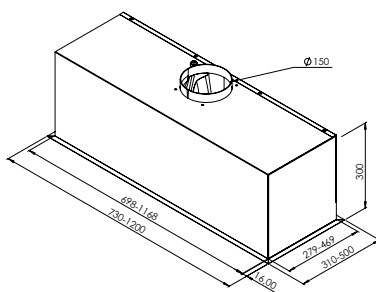

INBOUWGROEPEN & FILTERELEMENTEN · GROUPES INTÉGRÉS & ÉLÉMENTS FILTRANTS

GA600 55-73

GA73-120

GR600 55-73

GR73-120

F55-120

F55-73/S

FR55-120

FR55-73/S