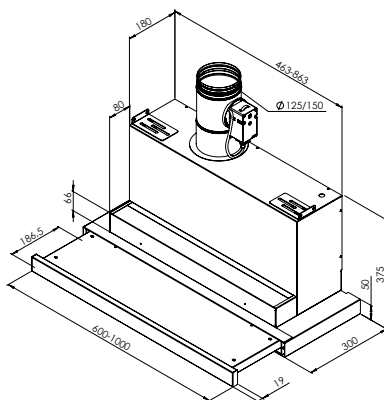

TA 60-100/450 S