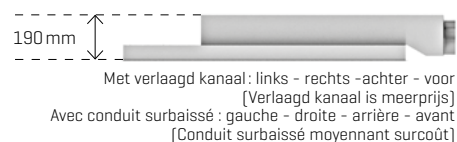

Technische tekening: p.76
Dessin technique: p.76

* RAL kleur meerprijs
* Couleur RAL contre surplus

Afvoerrichting naar keuze
Direction d'aspiration à choisir

Verkrijgbaar met recirculatie
Disponible avec recirculation

MM met motor · avec moteur
ZM zonder motor · sans moteur

MM: 230 W

ZM: BE 10 - BE 15

afstandsbediening met radiofrequentie [RF], 4 snelheden
télécommande avec radio fréquence [RF], 4 vitesses

MM: 940 m³/h

MM: 40 db[A] > 57 db[A]

90 - 120 cm

RVS/innox - RAL kleur/couleur*

MM: naar keuze / à choisir ø 150 mm
hoogte / hauteur **335 mm**

ZM: naar keuze / à choisir ø 150 mm - 200 mm
links - rechts - achter - voor - boven
gauche - droite - derrière - devant - en haut

Ledpaneel 2700 K of 4000 K - dimbaar
Panneau LED 2700 K ou 4000 K - dimmables

1 filter / 1 filtre

met koolstoffilter of Domaplasma systeem
avec filtre à charbon ou système Domaplasma

Optioneel: inbouwhoogte randafzuiging zonder motor
En option: hauteur d'encastrement aspiration
périphérique sans moteur