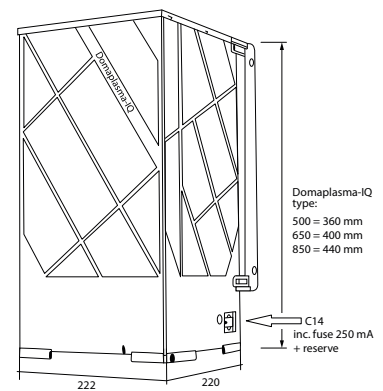

DOMAPLASMA

DOMAPLASMA-IQS650

DOMAPLASMA-IQ

SPOELBAKKEN · ÉVIERS

RMR 3418

217 x 377 x 160 mm [ext.]
180 x 340 x 160 mm [int.]

INOX POLI  PVD 

Min. kastgrootte/
Taille d'armoire min.: 200 mm