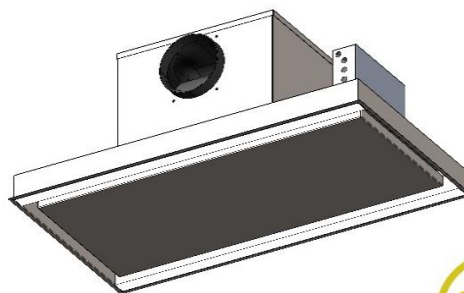

VENDURO BVBA
TEL 09/340.60.00
info@venduro.be
order@venduro.be

Richtprijzen incl btw / Prix indicatif tva excl.

VENDURO 2024

RA LL met Ledstrip verlichting in de langsrichting

RA LL avec bande d'éclairage à led dans le sens de la longueur

RANDAFZUIGING MET MOTOR 940 m3/u

ASPIRATION PERIPHERIQUE AVEC MOTEUR 940 m3/h

TYPE MET / AVEC 1 X MOTOR	INOX	Euro
BESTEL CODE RA LL 80-MM I	RA LL 80-MM INOX	2.056,29
BESTEL CODE RA LL 90-MM I	RA LL 90-MM INOX	2.056,29
BESTEL CODE RA LL 100-MM I	RA LL 100-MM INOX	2.056,29
BESTEL CODE RA LL 110-MM I	RA LL 110-MM INOX	2.056,29
BESTEL CODE RA LL 120-MM I	RA LL 120-MM INOX	2.244,32
BESTEL CODE RA LL 130-MM I	RA LL 130-MM INOX	2.244,32

Afstandsbediening / Télécommande RF	Inbegr / Incl

ANDERE AFMETINGEN / MAATWERK OP AANVRAAG AUTRES DIMENSIONS / SUR DEMANDE

BELANGRIJK BIJ BESTELLING

IMPORTANT EN CAS DE COMMANDE

AFVOERRICHTING TE BEVESTIGEN BIJ BESTELLING (UITBLAAS DAMPKAP) / VERDRAAIBAAR
VERLICHTING VENDURO STANDAARD LED 2700°K - 4000°K op aanvraag
LUMIÈRE STANDARD 2700°K - 4000°K sur demande
VOUS POUVEZ CHOISIR LA DIRECTION DU CONDUIT / SORTIE.

OPTIONEEL - OPTION

Recirculatie / recirculation

koolstoffiltermat / filtre charbon - per stuk / par unité	117,18	
Filter Hepa / filtre Hepa	Hepa filter	70,53
RC-Hepa - RVS / Wit / Zwart - RVS / Blanc / Noir	Hepa casette incl filter	320,08
Koolstoffilter box - Casette filtre charbon	Long life 3 jaar / ans	488,25
Systeem DomaPlasma® PNK (in omkasting) / Système DomaPlasma® en caison	1.758,79	

Meerprijs RAL kleur / Coût supplémentaire couleur RAL - tot / à 130cm	379,37