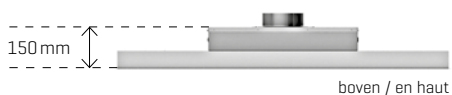

MM met motor · avec moteur
ZM zonder motor · sans moteur

	MM: 230 W
	ZM: BE 10 - BE 15
	afstandsbediening met radiofrequentie [RF], 4 snelheden télécommande avec radio fréquence [RF], 4 vitesses
	MM: 940 m³/h
	MM: 40 db[A] > 57 db[A]
	90 - 120 - 150 cm
	RVS/inox - RAL kleur/couleur*
	MM : naar keuze / à choisir ø 150 mm hoogte / hauteur 335 mm
	ZM : naar keuze / à choisir ø 150 mm - 200 mm - 250 mm links - rechts - achter - voor - boven gauche - droite - derrière - devant - en haut
	2 x LED strip dimbaar 2700 K - 4000 K 2 x bande LED dimmable 2700 K - 4000 K Volgens lengte / Selon longueur
	1 filter / 1 filtre
	met koolstoffilter of Domaplasma systeem avec filtre à charbon ou système Domaplasma