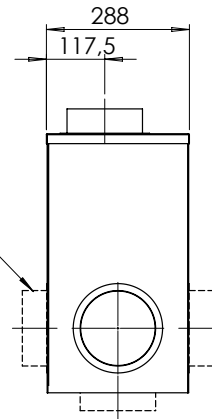

DOMAPLASMA