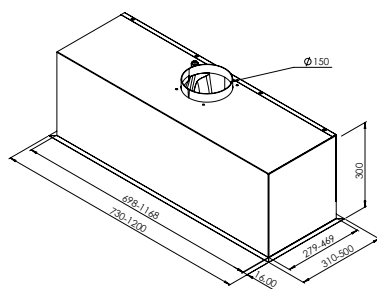

INBOUWGROEPEN & FILTERELEMENTEN · GROUPES INTÉGRÉS & ÉLÉMENTS FILTRANTS

GA600 55-73

GR600 55-73

GR73-120

F55-120

F55-73/S

FR55-120

FR55-73/S