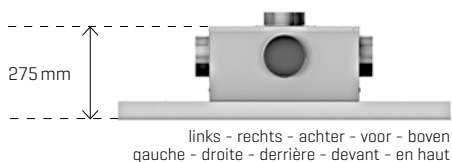

MM met motor · avec moteur
ZM zonder motor · sans moteur

	MM: 230 W
	ZM: BE 10 - BE 15
	afstandsbediening met radiofrequentie [RF], 4 snelheden télécommande avec radio fréquence [RF], 4 vitesses
	MM: 940 m³/h
	MM: 40 db[A] > 57 db[A]
	90 - 120 - 150 cm
	RVS/inox - RAL kleur/couleur*
	MM: naar keuze / à choisir ø 150 mm hoogte / hauteur 335 mm
	ZM: naar keuze / à choisir ø 150 mm - 200 mm - 250 mm links - rechts - achter - voor - boven gauche - droite - derrière - devant - en haut
	2 x LED strip dimbaar 2700 K - 4000 K 2 x bande LED dimmable 2700 K - 4000 K Volgens lengte / Selon longueur
	1 filter / 1 filtre
	met koolstoffilter of Domaplasma systeem avec filtre à charbon ou système Domaplasma