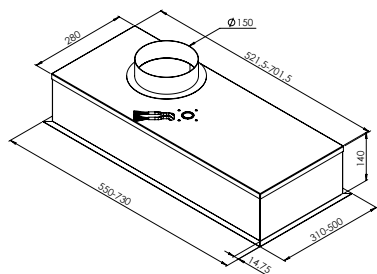

INBOUWGROEPEN & FILTERELEMENTEN · GROUPES INTÉGRÉS & ÉLÉMENTS FILTRANTS

GA600 55-73