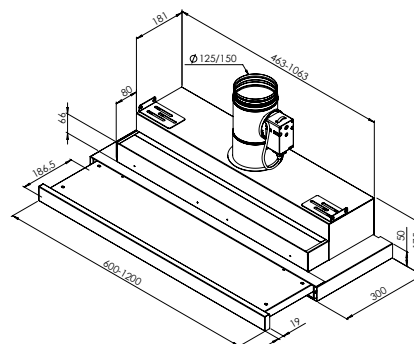

TA 60-100/S