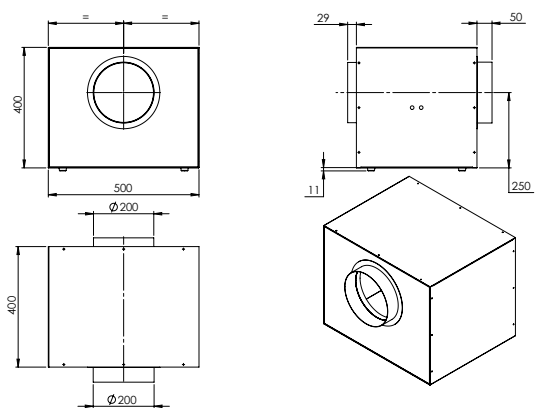

B-EC-BI 30

B-EC-BI 15