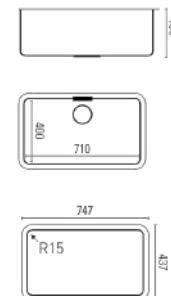

RMR 4034

380 x 440 x 200 mm [ext.]
340 x 400 x 200 mm [int.]

INOX POLI  PVD 

Min. kastgrootte/
Taille d'armoire min.: 400 mm

SPOELBAKKEN · ÉVIERS

RMR 4040

440 x 440 x 200 mm [ext.]
400 x 400 x 200 mm [int.]

INOX POLI  PVD 

Min. kastgrootte/
Taille d'armoire min.: 450 mm

RMR 4045

488 x 438 x 200 mm [ext.]
450 x 400 x 200 mm [int.]

INOX POLI  PVD 

Min. kastgrootte/
Taille d'armoire min.: 500 mm

RMR 4050

542 x 442 x 200 mm [ext.]
500 x 400 x 200 mm [int.]

INOX POLI  PVD 

Min. kastgrootte/
Taille d'armoire min.: 600 mm

RMR 4071

747 x 437 x 195 mm [ext.]
710 x 400 x 195 mm [int.]

INOX POLI  PVD 

Min. kastgrootte/
Taille d'armoire min.: 800 mm

Prijzlijst verkoop 2024
Liste de prix 2024
Incl btw / tva