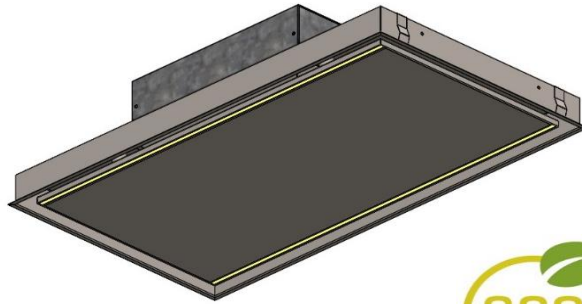

VENDURO 2024

RA - FLAT - MM

RANDAFZUIGING MET MOTOR (500mm diep)

ASPIRATION PÉRIPHÉRIQUE AVEC MOTEUR (500mm diep)

TYPE	INOX - ZWART - WIT	Euro
BESTEL CODE RA FLAT 90-MM RVS - INOX	RA FLAT 90-MM INOX	2.105,00
BESTEL CODE RA FLAT 90-MM ZWART - NOIR	RA FLAT 90-MM ZWART	2.105,00
BESTEL CODE RA FLAT 90-MM WIT - BLANC	RA FLAT 90-MM WIT	2.105,00