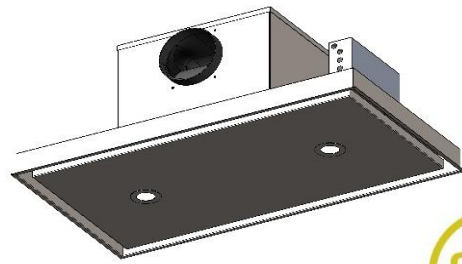

VENDURO BVBA
TEL 09/340.60.00
info@venduro.be
order@venduro.be

Richtprijzen incl btw / Prix indicatif tva incl.

VENDURO 2024

RANDAFZUIGING FF MM (450mm diep) ASPIRATION PÉRIPHÉRIQUE FF MM (450mm profondeur)

TYPE MET / EVEC 1 X MOTOR	INOX - ZWART - WIT	Euro
BESTEL CODE RA FF 90-MM RVS - INOX	RA FF 90-MM INOX	1.839,08
BESTEL CODE RA FF 90-MM ZWART - NOIR	RA FF 90-MM ZWART	1.839,08
BESTEL CODE RA FF 90-MM WIT - BLANC	RA FF 90-MM WIT	1.839,08

BESTEL CODE RA FF 120-MM RVS - INOX	RA FF 120-MM INOX	2.056,08
BESTEL CODE RA FF 120-MM ZWART - NOIR	RA FF 120-MM ZWART	2.056,08
BESTEL CODE RA FF 120-MM WIT - BLANC	RA FF 120-MM WIT	2.056,08

Standaard kleur: Wit- RAL 9010 structuur / Zwart - RAL 9005 structuur

Couleur standard: Blanc- RAL 9010 structuur / Noir - RAL 9005 structuur

Afstandsbediening / Télécommande RF	Inbegr / Incl

BELANGRIJK BIJ BESTELLING

IMPORTANT EN CAS DE COMMANDE

AFVOERRICHTING TE BEVESTIGEN BIJ BESTELLING (UITBLAAS DAMPKAP) / VERDRAAIBAAR
VERLICHTING VENDURO STANDAARD LED 3000°K > 2700°K & 3000°K op aanvraag

LUMIÈRE STANDARD 3000°K
VOUS POUVEZ CHOISIR LA DIRECTION DU CONDUIT / SORTIE.

OPTIONEEL - OPTION

Recirculatie / recirculation

koolstoffiltermat / filtre charbon - per stuk / par unité	117,18	
Filter Hepa / filtre Hepa	Hepa filter	70,53
RC-Hepa - RVS / Wit / Zwart - RVS / Blanc / Noir	Hepa cassette incl filter	320,08
Koolstoffilter box - Casette filtre charbon	Long life 3 jaar / ans	488,25
Systeem DomaPlasma® PNK (in omkasting) / Système DomaPlasma® en caison	1.758,79	

Koolstoffilters en Plasmaunit per motorunit berekent !!!!

Filtre charbon & plasma par moteur !!!

Prijzen excl Recupel / Prix hors recupel