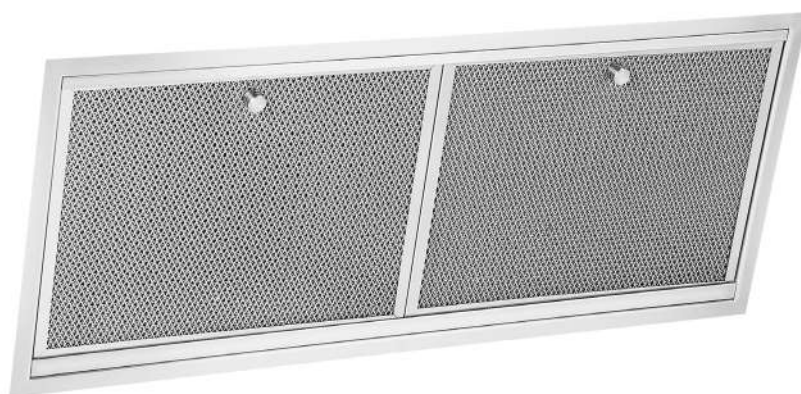

FR55-73/B-DA

A++

55 cm
73 cm

Technische tekening : p.78
Dessin technique : p.78

Geen bediening op toestel
Pas de commande sur l'appareil

Bediening meerprijs
Commande supplément

voor motor op afstand avec moteur à distance

	naar keuze / à choisir BE10 - BE15
	RF MODULE MODULE RF
	4 snelheden / vitesses
	zie motor op afstand voir moteurs à distance
	zie motor op afstand voir moteurs à distance
	RVS / inox
	ø 150 - 200mm
	2 st./pcs.