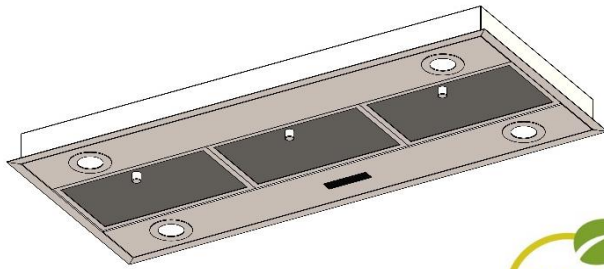

VENDURO BVBA
TEL 09/340.60.00
info@venduro.be
order@venduro.be

Richtprijzen incl btw / Prix indicatif tva incl.

VENDURO 2024

**FILTRELEMENT MAATWERK MET DUBBELE LICHTBAK
ELEM. DE FILTRES SUR MES. AVEC DOUBLE ARMATURE**

TYPE	INOX	Euro
BESTEL CODE FD50/B-EC	Inox, RVS	1.008,40
BESTEL CODE FD60/B-EC	Inox, RVS	1.052,67
BESTEL CODE FD70/B-EC	Inox, RVS	1.118,46
BESTEL CODE FD80/B-EC	Inox, RVS	1.260,01
BESTEL CODE FD90/B-EC	Inox, RVS	1.318,22
BESTEL CODE FD100/B-EC	Inox, RVS	1.459,37
BESTEL CODE FD110/B-EC	Inox, RVS	1.517,99
BESTEL CODE FD120/B-EC	Inox, RVS	1.567,61
BESTEL CODE FD130/B-EC	Inox, RVS	1.598,37
BESTEL CODE FD140/B-EC	Inox, RVS	1.626,85
BESTEL CODE FD150/B-EC	Inox, RVS	1.690,65
BESTEL CODE FD160/B-EC	Inox, RVS	1.863,81
BESTEL CODE FD170/B-EC	Inox, RVS	1.967,48
BESTEL CODE FD180/B-EC	Inox, RVS	2.077,99
BESTEL CODE FD190/B-EC	Inox, RVS	2.178,30
BESTEL CODE FD200/B-EC	Inox, RVS	2.301,51

OPTIONEEL / EN OPTION

Rf bediening / Commande RF	189,76
MET MOTOR OP AFSTAND TYPE B-EC 7-10-15-23	
AVEC MOTEUR A DISTANCE TYPE B-EC 7-10-15-23	

Meerprijs RAL kleur / Coût supplémentaire couleur RAL - tot / à 130cm	379,37
Meerprijs RAL kleur / Coût supplémentaire couleur RAL - tot / à 200cm	543,42

VETFILTERS ZIJN NIET GELAKT / LES FILTRES À GRAISSE NE SONT PAS PEINTS

Prijzen excl Recupel / Prix hors recupel