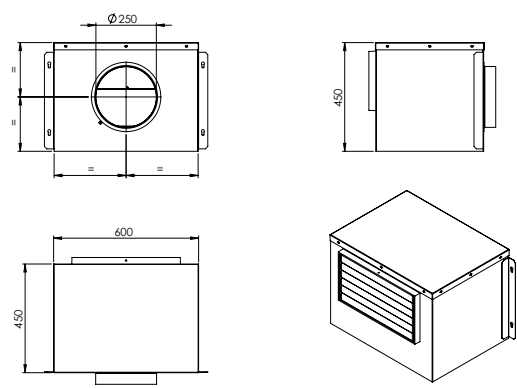

MOTOREN GEVEL · MOTEURS FAÇADE

B-EC-BG 23