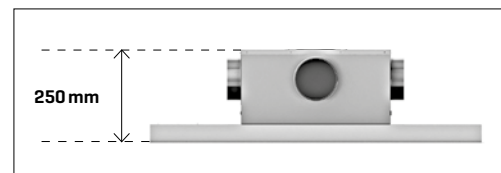

RA-LOW

90 cm
120 cm

A++

Beperkte inbouwhoogte 250 mm
Hauteur d'encastrement limitée : 250 mm

	85 W
	afstandsbediening met radiofrequentie [RF], 4 snelheden télécommande avec radio fréquence [RF], 4 vitesses
	MM: 940 m³/h
	MM: 30 db[A] > 59 db[A]
	90 - 120 cm
	RVS / inox
	ø 150 mm links - rechts - achter - voor verstelbaar. motorhuis verstelbaar qua afvoerrichting gauche - droite - derrière - devant réglable. boîtier du moteur réglable en termes de direction d'aspiration
	LED 3,3 W [per/par LED] dimbaar/dimmable 3000 k type 900: 2 x - type 1200: 3 x
	1 st./pc.
	met koolstoffilter of Domaplasma systeem avec filtre à charbon ou système Domaplasma

Technische tekening : p.76
Dessin technique : p. 76

Afvoerrichting naar keuze
Direction d'aspiration à choisir

Verkrijgbaar met recirculatie
Disponible avec recirculation

Geen maatwerk
Pas de sur mesure