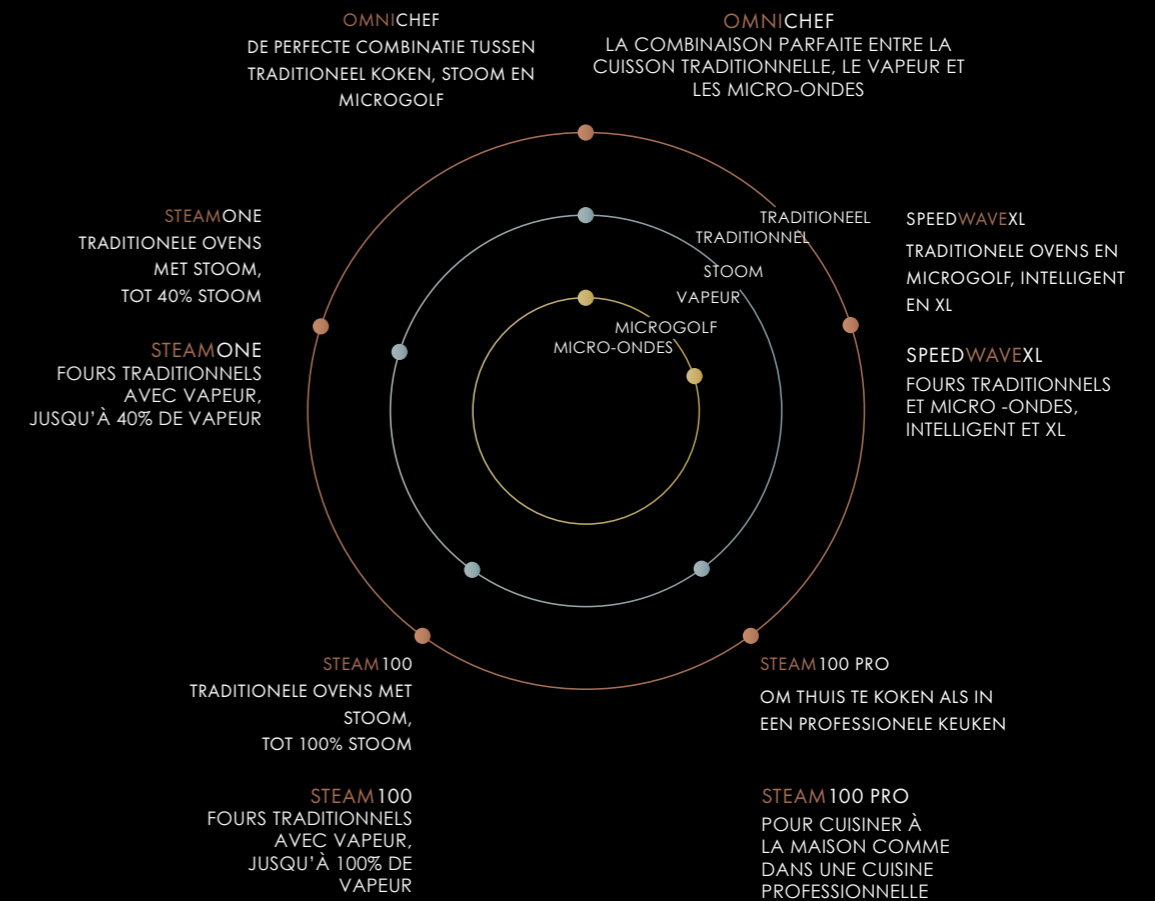

SMEG OVENS MET **GALILEO** MULTICOOKING TECHNOLOGY
 LES FOURS SMEG **GALILEO** MULTICOOKING TECHNOLOGY

*Innovatie en intelligentie liggen aan de basis van deze nieuwe
 multicooking technology*

*L'innovation et la technologie sont au cœur de cette nouvelle
 multicooking technology*

Une nouvelle technologie qui révolutionne les fours grâce à des algorithmes professionnels.
 Disponible en 5 catégories allant des fours mixtes à 3 types de cuisson.

**KLASSIEKE
 OVEN**
 FOUR
 CLASSIQUE