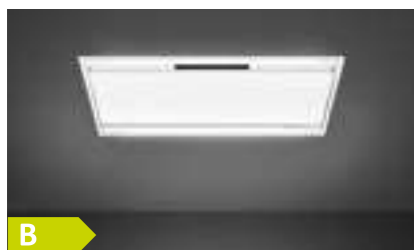

Ook beschikbaar in 120 cm:

Aussi disponible en 120 cm:

KSCB124X €1999,00

Koolstoffilter/ Filtre à charbon:

FLT6 €35,00

KITALLFC €349,00

Selective

B