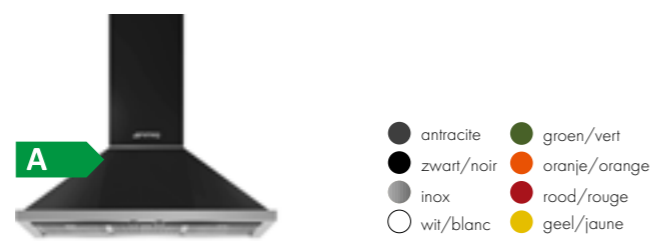

A
KPF9AN - antracite €1099,00

Decoratieve muurdampkap, 90 cm, 815 m³/h, 67 dB(A), Antraciet

Hotte murale décorative, 90 cm, 815 m³/h, 67 dB(A), Anthracite

Koolstoffilter/Filtre à charbon: FLT6 €35,00
KITALLFC €349,00

- antracite
- zwart/noir
- inox
- wit/blanc
- groen/vert
- oranje/orange
- rood/rouge
- geel/jaune

KPF9BL - zwart/noir
KPF9X - inox
KPF9WH - wit/blanc
KPF9OG - groen/vert
KPF9OR - oranje/orange
KPF9R - rood/rouge
KPF9YW - geel/jaune