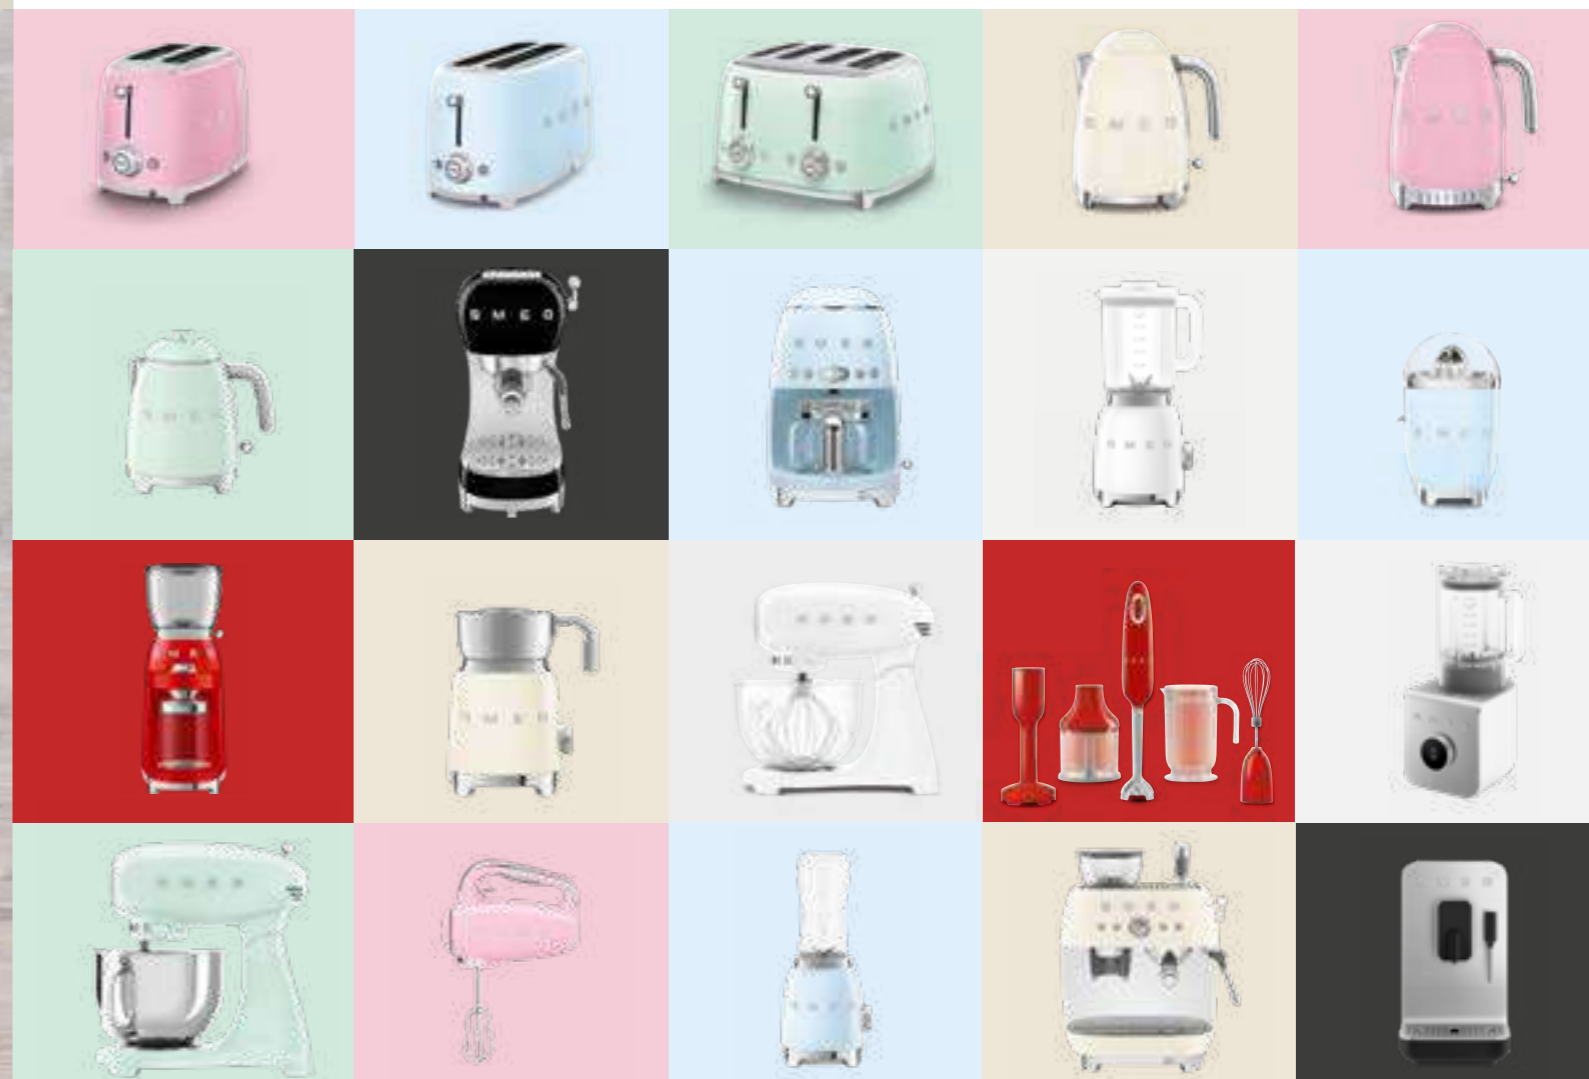

S M E G

KOOKGEREI
USTENSILES DE CUISSON

www.smeg.com/be

 www.facebook.com/smegbelgium/

 www.instagram.com/smeg_be/

S M E G

KLEIN HUISHOUDELIJKE APPARATUUR
PETIT ELECTROMENAGER

Ontdek het kleurrijke gamma en meer info op www.smeg.com/be-nl
Découvrez la gamme colorée et plus d'infos sur www.smeg.com/be-fr