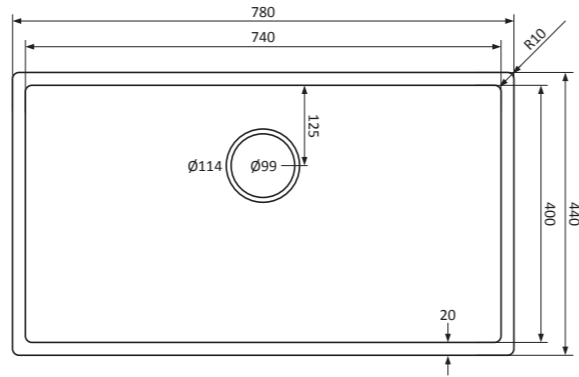

LORREINE 74BQ-FU

SKU: 74BQ-FU

-Inox

SKU: 74BQ-FU-IN

-Copper

SKU: 74BQ-FU-CO

-Gold

SKU: 74BQ-FU-GO

-GunMetal

SKU: 74BQ-FU-GM