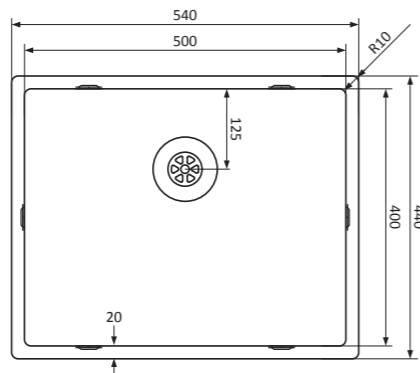

LORREINE 50SP

SKU: 50SP