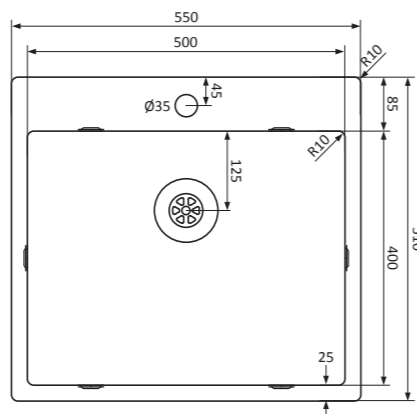

SKU: 40SP37

INOX 18/10, +100°C, 45 cm, 205 mm

LORREINE 50SP37

SKU: 50SP37

LORREINE 40SPTH

SKU: 40SPTH

LORREINE 50SPTH

SKU: 50SPTH