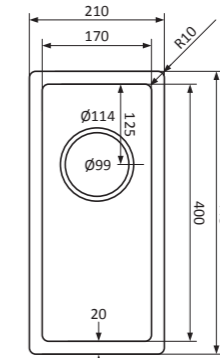

LORREINE 17BQ-FU

SKU: 17BQ-FU