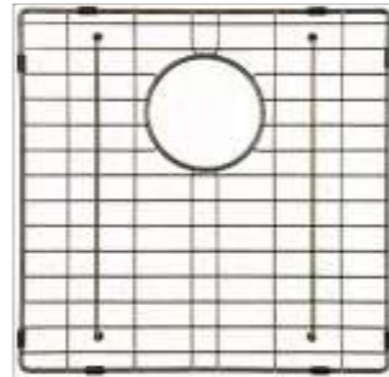

BG50SL-Gold

50SL1016-Gold

480 x 380 mm

SKU: BG50SL-GO

BG34-GunMetal

34SP-GunMetal / 3415SP-GunMetal/
1534SP-GunMetal / 3434SP-GunMetal
340 x 400 mm
SKU: BG34-GM

BG40-GunMetal

40SP-GunMetal / 4040SP-GunMetal
400 x 400 mm
SKU: BG40-GM