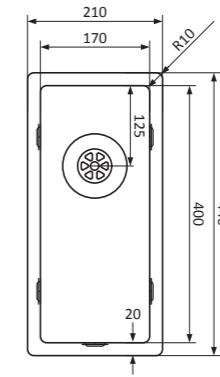

LORREINE 17SP

SKU: 17SP