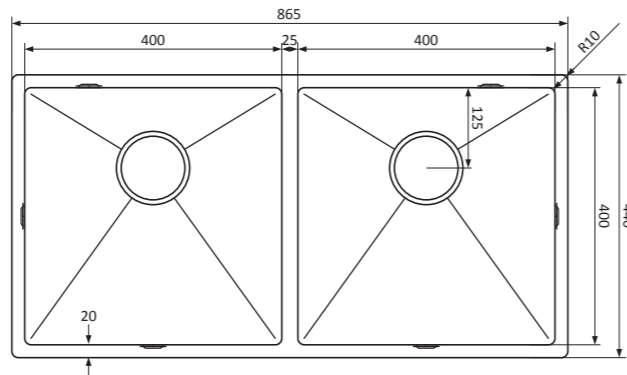

LORREINE 4040R

SKU: 4040R

Superplug Series

(NL)

Modern, strak en functioneel

RVS spoelbakken met Lorreine SuperPlug: naadloze, geïntegreerde afvoer en naadloze plug. Ook leverbaar in 37 cm diep!

- vlakke, strakke bodem
- hygiënisch en praktisch
- hoogwaardig RVS 18/10, dikte 1 mm
- geschikt voor vlakbouw, onder- en opbouw
- in- en uitwendige hoekradius 10 mm
- *SuperPlug*: naadloos geïntegreerde afvoer met ronde plug
- inclusief RVS plug en *Easyclean* overloop

(F)

Moderne, épuré et fonctionnel

Éviers en inox à fond plat et SuperPlug : drain intégré et bouchon sans sutures. Disponible également en 37 cm de profondeur !

- fond plat et lisse
- hygiénique et pratique
- acier inoxydable 18/10, épaisseur 1 mm
- convient pour le montage encastré, le montage sous plan et le montage en surface
- rayon d'angle intérieur et extérieur 10 mm
- *SuperPlug* : drain intégré et bouchon sans sutures
- set complet avec bouchon, trop-plein *Easyclean*