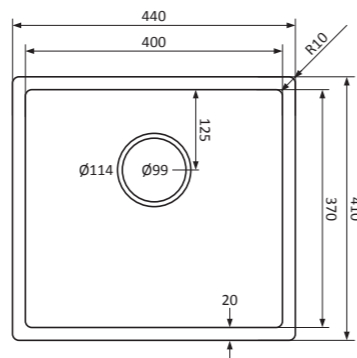

LORREINE 40BQ37-FU

SKU: 40BQ37-FU

-Inox

SKU: 40BQ37-FU-IN

-Copper

SKU: 40BQ37-FU-CO

-Gold

SKU: 40BQ37-FU-GO

-GunMetal

SKU: 40BQ37-FU-GM