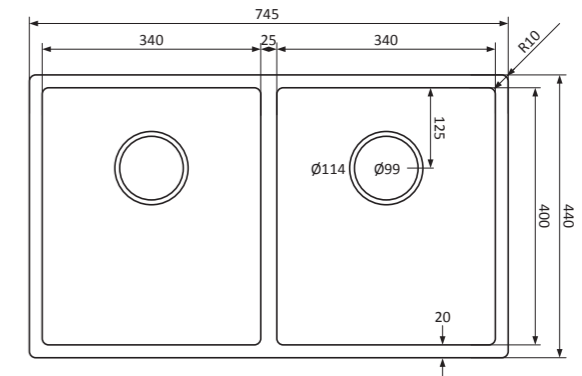

LORREINE 3434BQ-FU

SKU: 3434BQ-FU

-Inox

SKU: 3434BQ-FU-IN

-Copper

SKU: 3434BQ-FU-CO

-Gold

SKU: 3434BQ-FU-GO

-GunMetal

SKU: 3434BQ-FU-GM