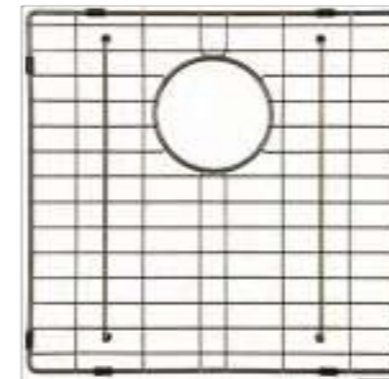

BG45-GunMetal

45SP-GunMetal
450 x 400 mm
SKU: BG45-GM

BG50-GunMetal

50SP-GunMetal
500 x 400 mm
SKU: BG50-GM

BG55-GunMetal

55SP-GunMetal
550 x 400 mm
SKU: BG55-GM

BG40SL-GunMetal

40SL1016-GunMetal
380 x 380 mm
SKU: BG40SL-GM