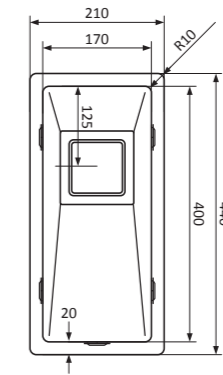

LORREINE 17VK*

SKU: 17VK