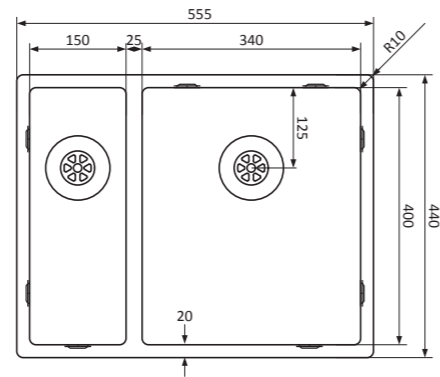

LORREINE 1534SP

SKU: 1534SP

INOX 18/10, +100°C, 60 cm, 155/205 mm

LORREINE 5020SP

SKU: 5020SP

INOX 18/10, +100°C, 80 cm, 205 mm

LORREINE 3434SP

SKU: 3434SP