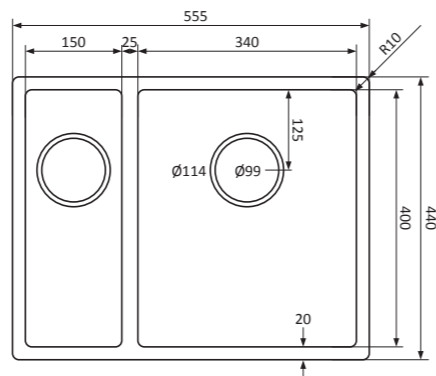

LORREINE 1534WQ-FU

SKU: 1534WQ-FU