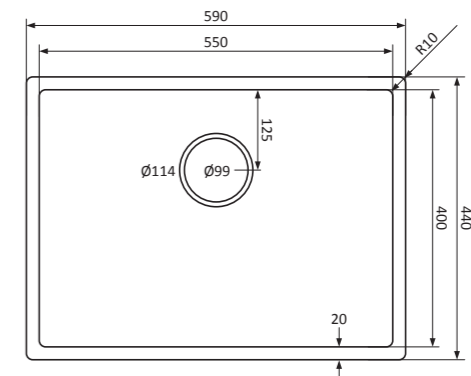

LORREINE 55BQ-FU

SKU: 55BQ-FU

-Inox

SKU: 55BQ-FU-IN

-Copper

SKU: 55BQ-FU-CO

-Gold

SKU: 55BQ-FU-GO

-GunMetal

SKU: 55BQ-FU-GM