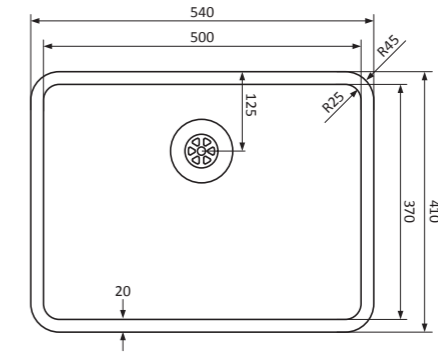

LORREINE 50PRO25

SKU: 50PRO25