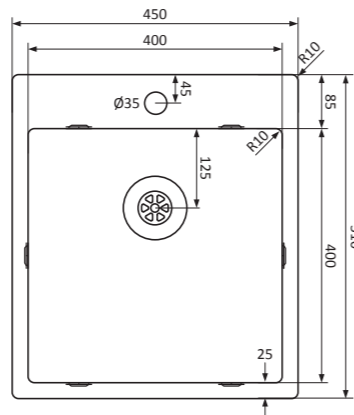

SKU: 40SP37

INOX 18/10, +100°C, 45 cm, 205 mm

LORREINE 50SP37

SKU: 50SP37

LORREINE 40SPTH

SKU: 40SPTH

LORREINE 50SPTH

SKU: 50SPTH