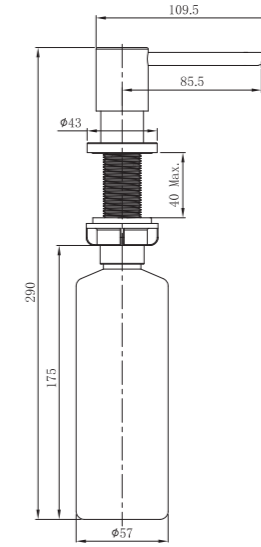

SKU: Dender-GO

INOX 18/10 \varnothing 25 350 ml

Dender-White

SKU: Dender-WH

INOX 18/10 \varnothing 25 350 ml

Dender Bottle

SKU: D-Bottle

350 ml H 175 mm x \varnothing 57 mm