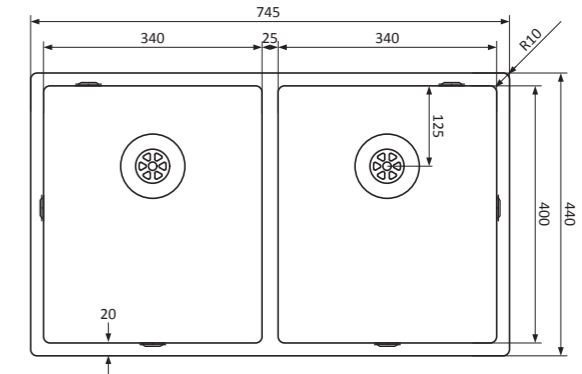

LORREINE 3434SP-GunMetal

SKU: 3434SP-GM

INOX 18/10, +100°C, 80 cm, 205 mm