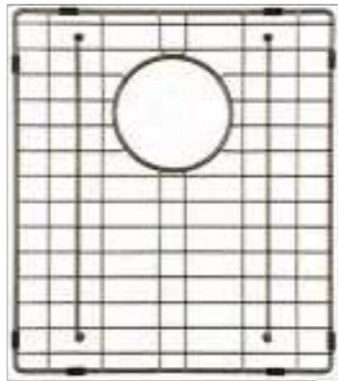

BG50SL-Gold

50SL1016-Gold

480 x 380 mm

SKU: BG50SL-GO

BG34-GunMetal

34SP-GunMetal / 3415SP-GunMetal/
1534SP-GunMetal / 3434SP-GunMetal
340 x 400 mm
SKU: BG34-GM

BG40-GunMetal

40SP-GunMetal / 4040SP-GunMetal
400 x 400 mm
SKU: BG40-GM