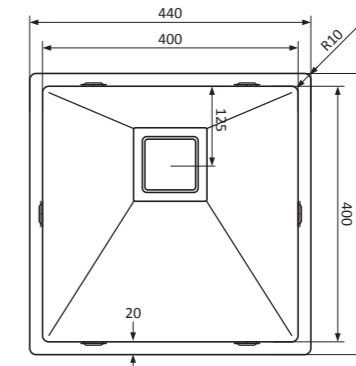

LORREINE 40VK

SKU: 40VK