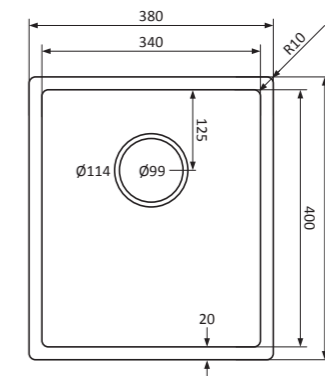

LORREINE 34BQ-FU

SKU: 34BQ-FU

-Inox

SKU: 34BQ-FU-IN

-Copper

SKU: 34BQ-FU-CO

-Gold

SKU: 34BQ-FU-GO

-GunMetal

SKU: 34BQ-FU-GM