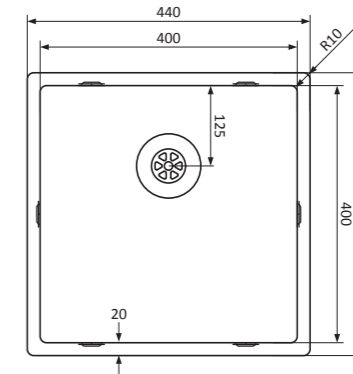

LORREINE 40SP-Copper

SKU: 40SP-CO

LORREINE 50SP-Copper

SKU: 50SP-CO

LORREINE 3415SP-Copper

SKU: 3415SP-CO

INOX 18/10, +100°C, 6mm, r10, r10, r10, 1mm, 60 cm, 205/155 mm

LORREINE 50SL1016-Copper