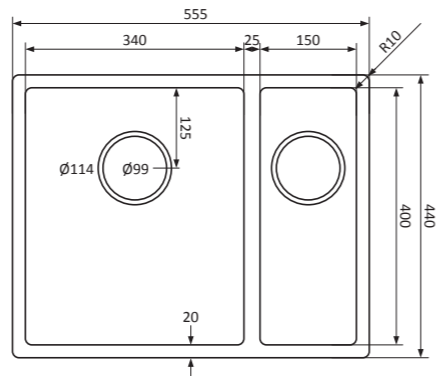

LORREINE 3415BQ-FU

SKU: 3415BQ-FU

-Inox

SKU: 3415BQ-FU-IN

-Copper

SKU: 3415BQ-FU-CO

-Gold

SKU: 3415BQ-FU-GO

-GunMetal

SKU: 3415BQ-FU-GM