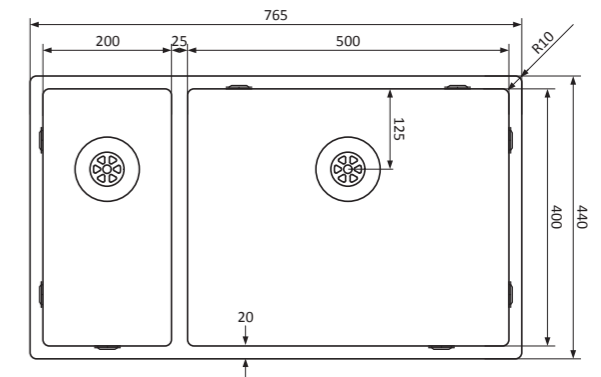

LORREINE 2050SP

SKU: 2050SP

INOX 18/10, +100°C, 80 cm, 205 mm