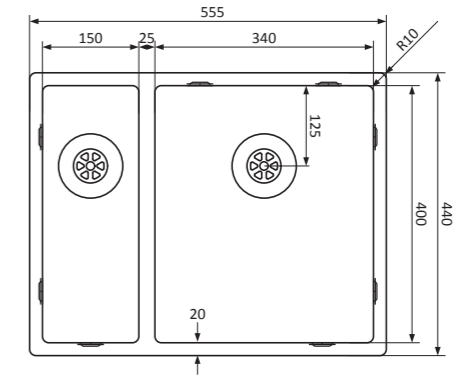

INOX 18/10, +100°C, 1mm, 60 cm, 205 mm

LORREINE 55SP-GunMetal

SKU: 55SP-GM

INOX 18/10, +100°C, 60 cm, 205 mm

LORREINE 1534SP-GunMetal

SKU: 1534SP-GM

INOX 18/10, +100°C, 60 cm, 155/205 mm

LORREINE 74SP-GunMetal