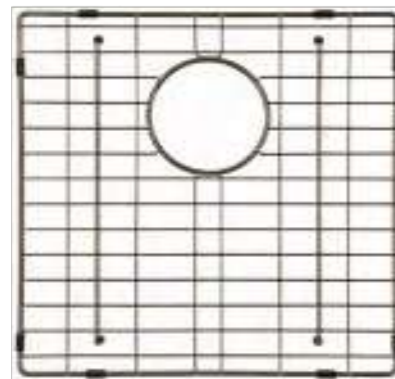

BG50SL-Gold

50SL1016-Gold

480 x 380 mm

SKU: BG50SL-GO

BG34-GunMetal

34SP-GunMetal / 3415SP-GunMetal/
1534SP-GunMetal / 3434SP-GunMetal
340 x 400 mm
SKU: BG34-GM

BG40-GunMetal

40SP-GunMetal / 4040SP-GunMetal
400 x 400 mm
SKU: BG40-GM