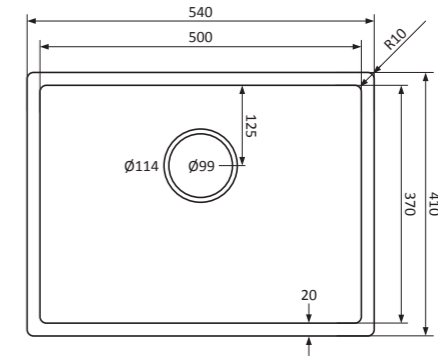

LORREINE 50BQ37-FU

SKU: 50BQ37-FU

-Inox

SKU: 50BQ37-FU-IN

-Copper

SKU: 50BQ37-FU-CO

-Gold

SKU: 50BQ37-FU-GO

-GunMetal

SKU: 50BQ37-FU-GM