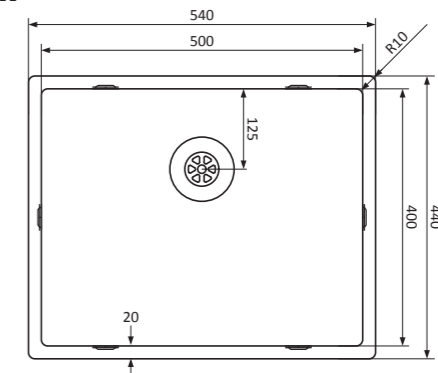

LORREINE 34SP-GunMetal

SKU: 34SP-GM

INOX 18/10, +100°C, 1mm, 40 cm, 205 mm

LORREINE 45SP-GunMetal

SKU: 45SP-GM

INOX 18/10, +100°C, 1mm, 50 cm, 205 mm

LORREINE 50SP-GunMetal

SKU: 50SP-GM