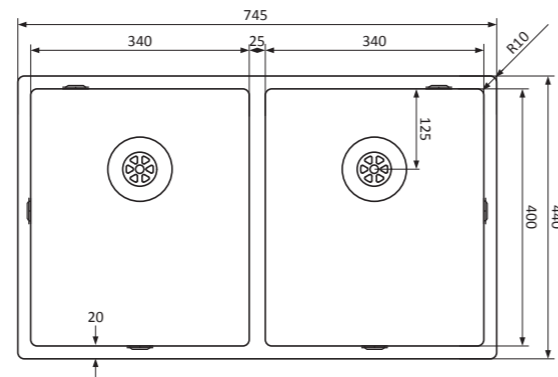

LORREINE 1534SP

SKU: 1534SP

INOX 18/10, +100°C, 60 cm, 155/205 mm

LORREINE 5020SP

SKU: 5020SP

INOX 18/10, +100°C, 80 cm, 205 mm

LORREINE 3434SP

SKU: 3434SP