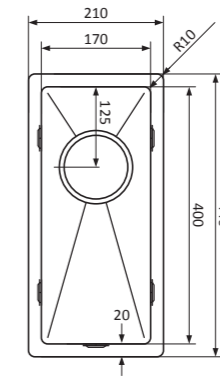

LORREINE 17R

SKU: 17R