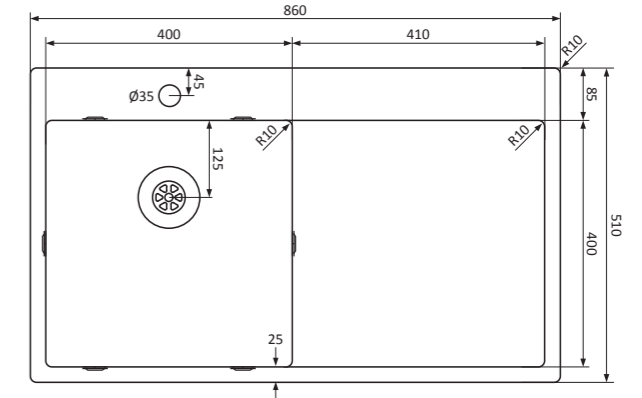

LORREINE 40SPDB-R

SKU: 40SPDB-R