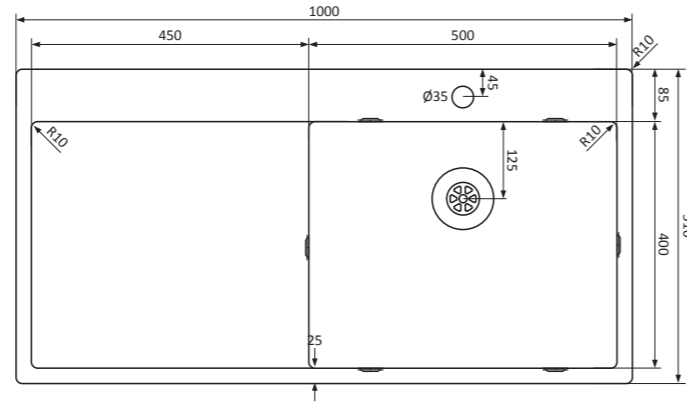

LORREINE 50SPDB-L

SKU: 50SPDB-L