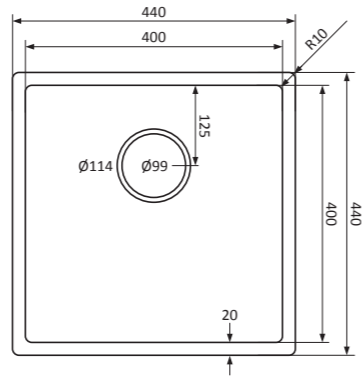

LORREINE 40BQ-FU

SKU: 40BQ-FU

-Inox

SKU: 40BQ-FU-IN

-Copper

SKU: 40BQ-FU-CO

-Gold

SKU: 40BQ-FU-GO

-GunMetal

SKU: 40BQ-FU-GM