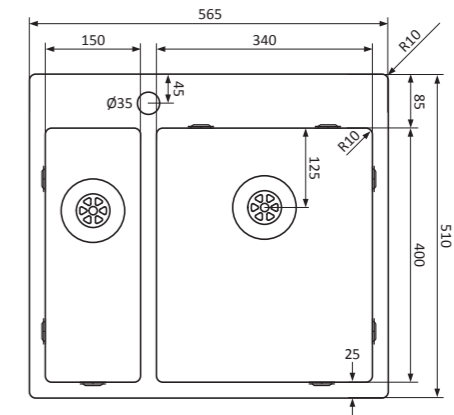

LORREINE 1534SPTH

SKU: 1534SPTH