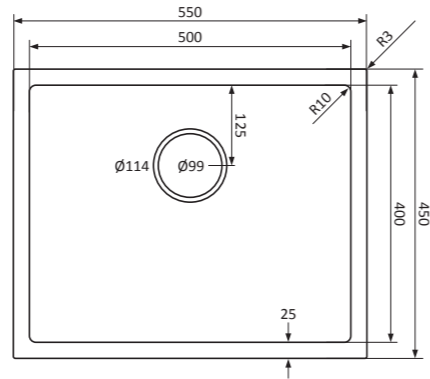

LORREINE 50BQ-T

SKU: 50BQ-T

-Inox

SKU: 50BQ-T-IN

-Copper

SKU: 50BQ-T-CO

-Gold

SKU: 50BQ-T-GO

-GunMetal

SKU: 50BQ-T-GM