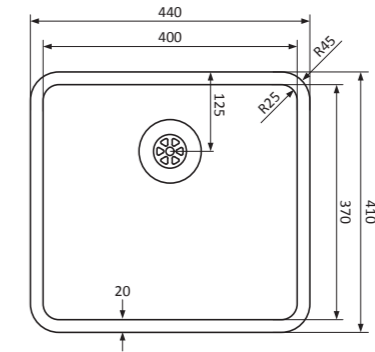

LORREINE 40PRO25

SKU: 40PRO25