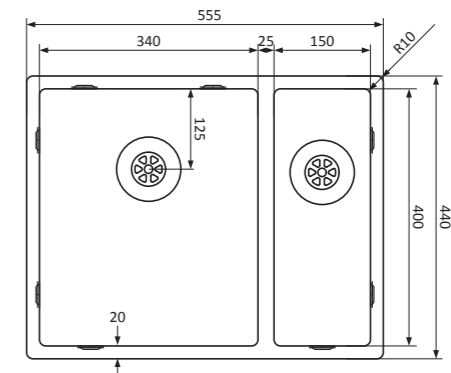

LORREINE 1534SP

SKU: 1534SP

INOX 18/10, +100°C, 60 cm, 155/205 mm

LORREINE 5020SP

SKU: 5020SP

INOX 18/10, +100°C, 80 cm, 205 mm

LORREINE 3434SP

SKU: 3434SP