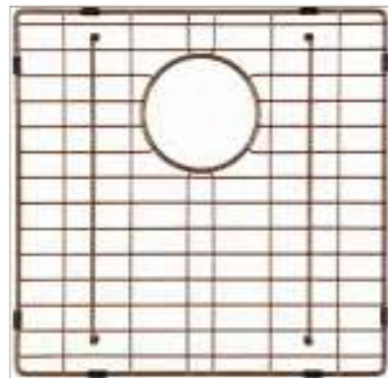

BG40-Copper

40SP-Copper

400 x 400 mm

SKU: BG40-CO

BG50-Copper

50SP-Copper

500 x 400 mm

SKU: BG50-CO