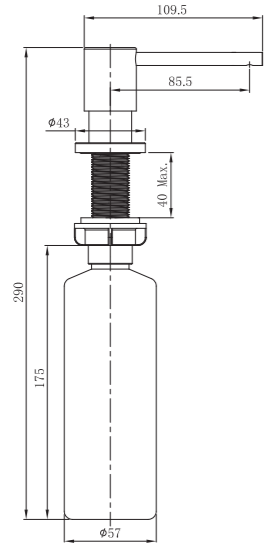

Dender

SKU: Dender

INOX 18/10 $\varnothing$ 25 350 ml