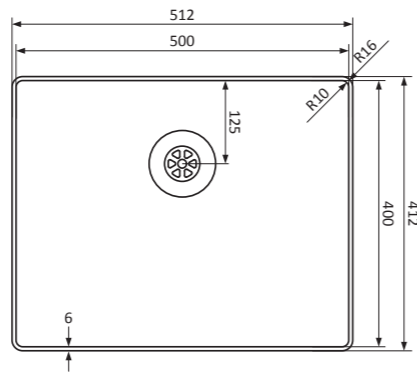

LORREINE 4040SP-GunMetal

SKU: 4040SP-GM

INOX 18/10, +100°C, 90 cm, 205 mm

LORREINE 40SL1016-GunMetal

SKU: 40SL1016-GM

LORREINE 50SL1016-GunMetal

SKU: 50SL1016-GM

NL