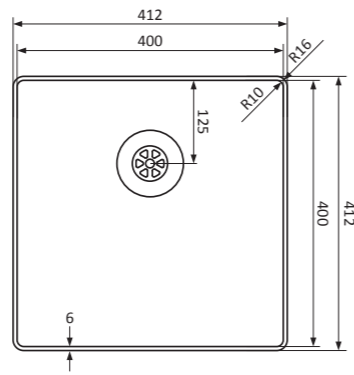

LORREINE 4040SP-GunMetal

SKU: 4040SP-GM

INOX 18/10, +100°C, 90 cm, 205 mm

LORREINE 40SL1016-GunMetal

SKU: 40SL1016-GM

LORREINE 50SL1016-GunMetal

SKU: 50SL1016-GM

NL