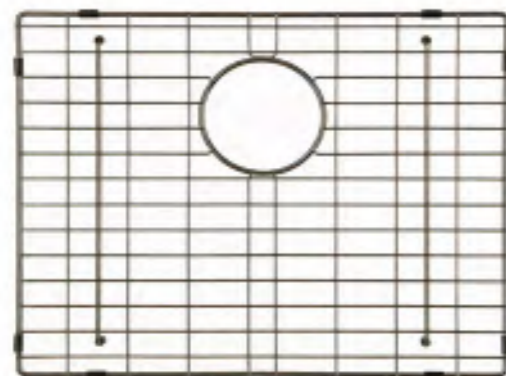

BG55-GunMetal

55SP-GunMetal
550 x 400 mm
SKU: BG55-GM