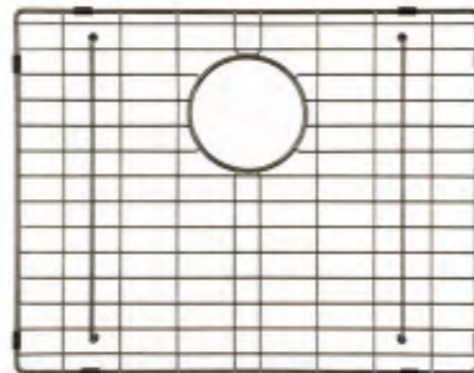

BG50-GunMetal

50SP-GunMetal
500 x 400 mm
SKU: BG50-GM