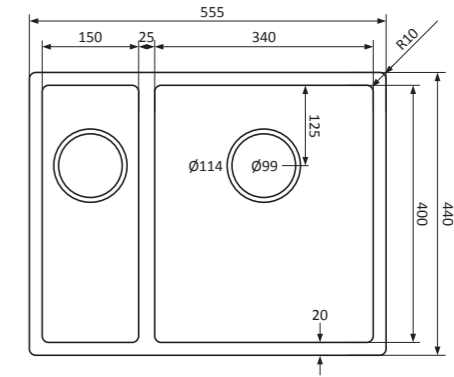

LORREINE 1534BQ-FU

SKU: 1534BQ-FU

-Inox

SKU: 1534BQ-FU-IN

-Copper

SKU: 1534BQ-FU-CO

-Gold

SKU: 1534BQ-FU-GO

-GunMetal

SKU: 1534BQ-FU-GM