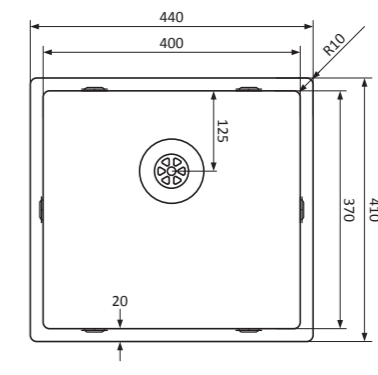

LORREINE 40SP37

SKU: 40SP37

INOX 18/10, +100°C, 45 cm, 205 mm