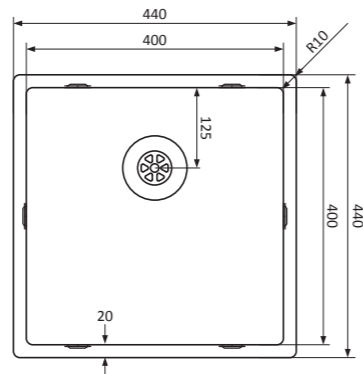

LORREINE 40SP

SKU: 40SP