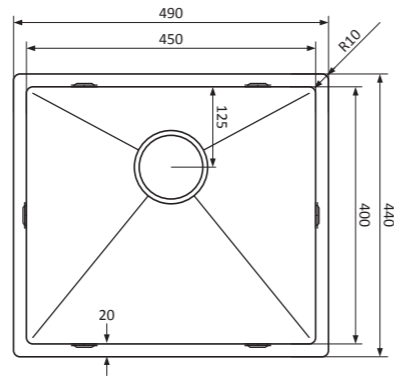

LORREINE 45R

SKU: 45R