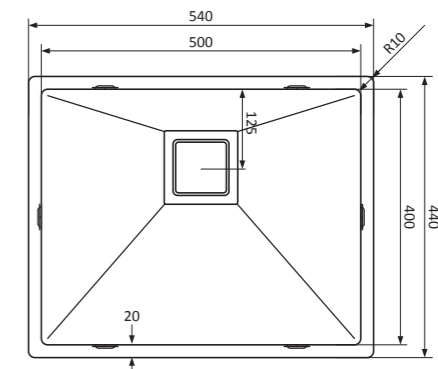

LORREINE 50VK

SKU: 50VK