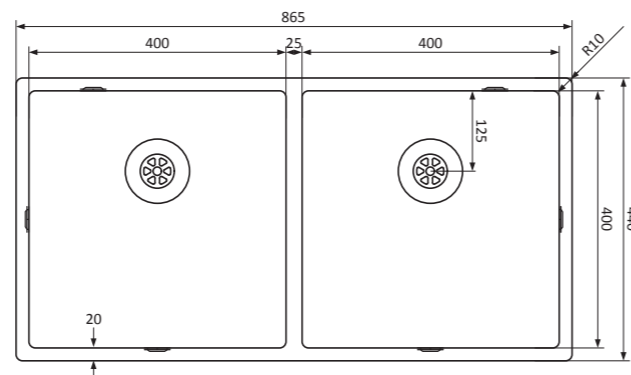

INOX 18/10, +100°C, 80 cm, 205 mm

LORREINE 2050SP

SKU: 2050SP

INOX 18/10, +100°C, 80 cm, 205 mm

LORREINE 4040SP

SKU: 4040SP

INOX 18/10, +100°C, 90 cm, 205 mm

LORREINE 40SP37