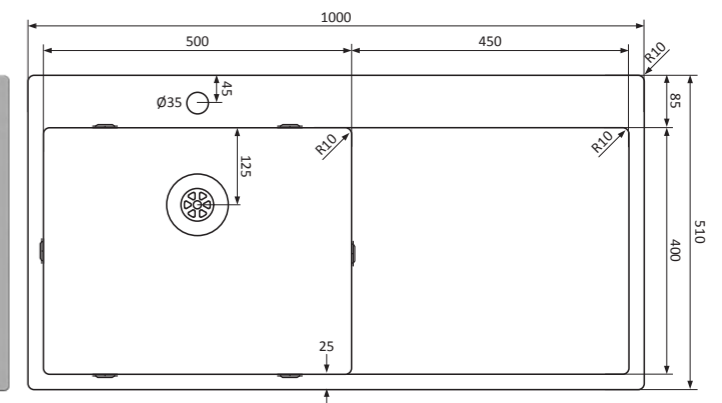

LORREINE 50SPDB-R

SKU: 50SPDB-R