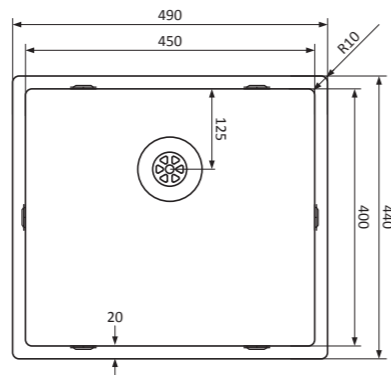

LORREINE 45SP

SKU: 45SP