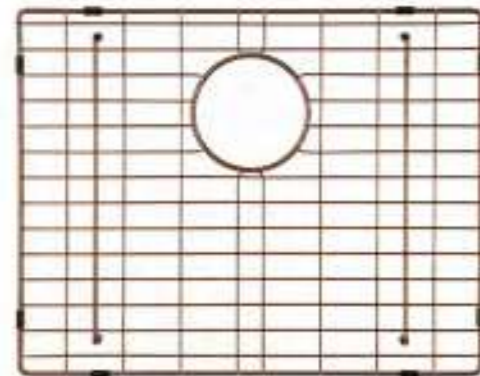

BG40-Copper

40SP-Copper

400 x 400 mm

SKU: BG40-CO

BG50-Copper

50SP-Copper

500 x 400 mm

SKU: BG50-CO