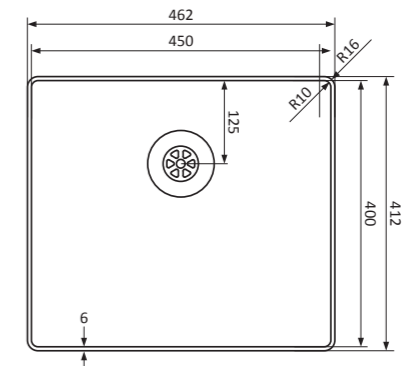

LORREINE 45SL1016

SKU: 45SL1016