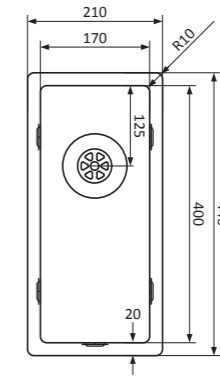

LORREINE 17SP-Copper

SKU: 17SP-CO