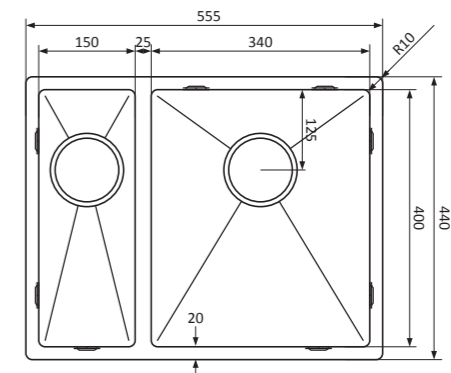

LORREINE 1534R

SKU: 1534R