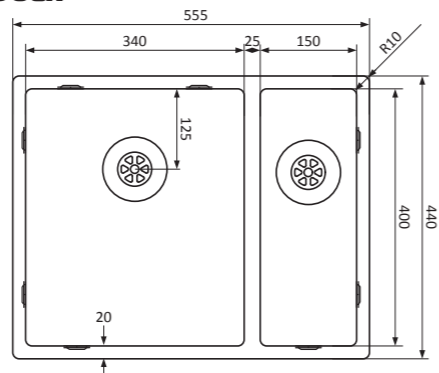

SKU: 74SP-GM

INOX 18/10, +100°C, 80 cm, 205 mm

LORREINE 3434SP-GunMetal

SKU: 3434SP-GM

INOX 18/10, +100°C, 80 cm, 205 mm

LORREINE 3415SP-GunMetal

SKU: 3415SP-GM

INOX 18/10, +100°C, 60 cm, 205/155 mm