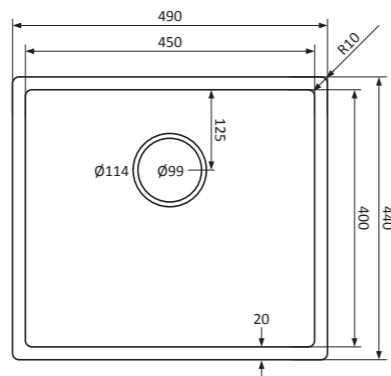

LORREINE 45BQ-FU

SKU: 45BQ-FU

-Inox

SKU: 45BQ-FU-IN

-Copper

SKU: 45BQ-FU-CO

-Gold

SKU: 45BQ-FU-GO

-GunMetal

SKU: 45BQ-FU-GM