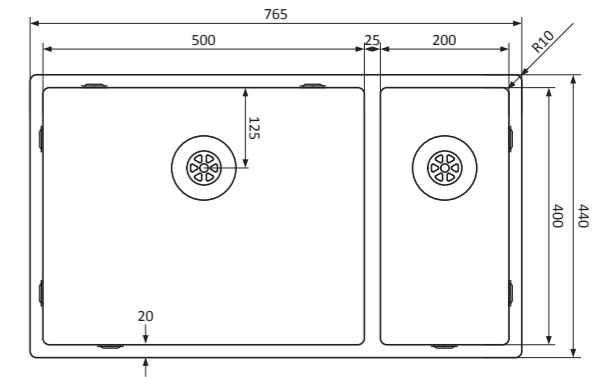

LORREINE 1534SP

SKU: 1534SP

INOX 18/10, +100°C, 60 cm, 155/205 mm

LORREINE 5020SP

SKU: 5020SP

INOX 18/10, +100°C, 80 cm, 205 mm

LORREINE 3434SP

SKU: 3434SP