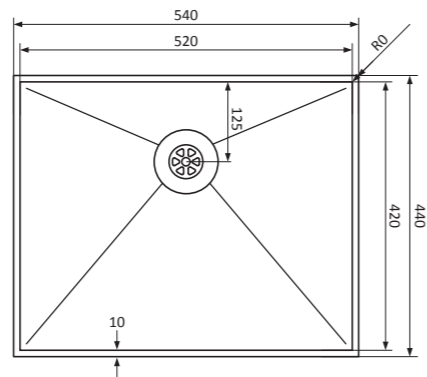

LORREINE 52WT

SKU: 52WT