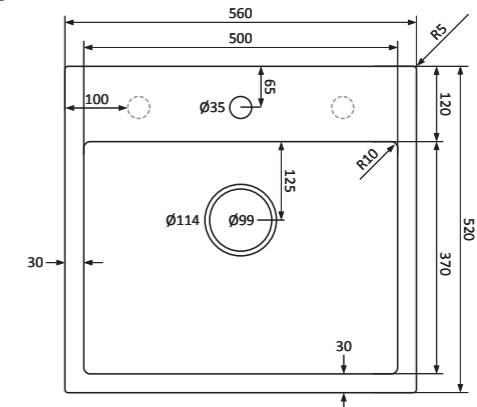

LORREINE 50BQ37TH-T

SKU: 50BQ37TH-T

-Inox

SKU: 50BQ37TH-T-IN

-Copper

SKU: 50BQ37TH-T-CO

-Gold

SKU: 50BQ37TH-T-GO

-GunMetal

SKU: 50BQ37TH-T-GM