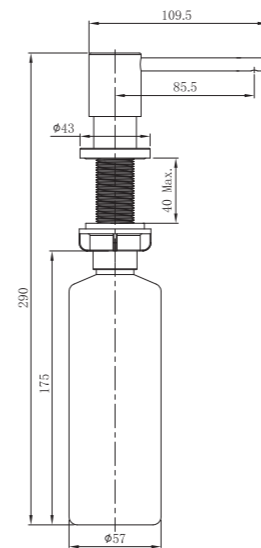

Dender-GunMetal

SKU: Dender-GM

INOX 18/10 $\varnothing$ 25 350 ml

Greta

SKU: Greta