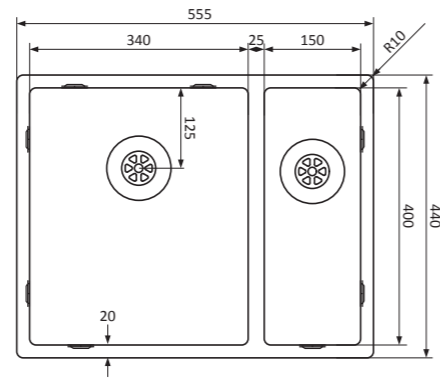

LORREINE 40SP-Copper

SKU: 40SP-CO

LORREINE 50SP-Copper

SKU: 50SP-CO

LORREINE 3415SP-Copper

SKU: 3415SP-CO

INOX 18/10, +100°C, 6mm, r10, r10, r10, 1mm, 60 cm, 205/155 mm

LORREINE 50SL1016-Copper