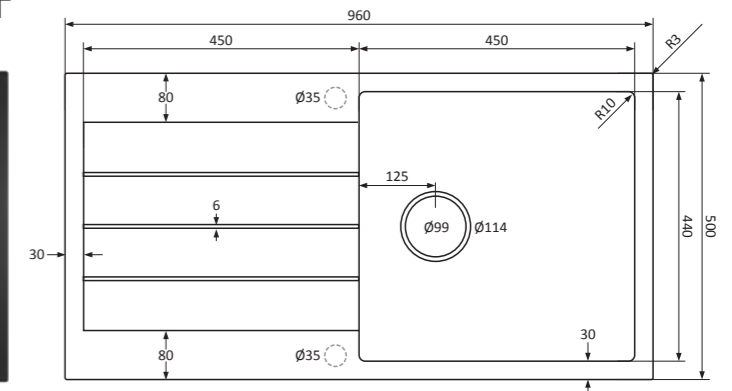

LORREINE 45BQ44DB-T

SKU: 45BQ44DB-T

-Inox

SKU: 45BQ44DB-T-IN

-Copper

SKU: 45BQ44DB-T-CO

-Gold

SKU: 45BQ44DB-T-GO

-GunMetal

SKU: 45BQ44DB-T-GM