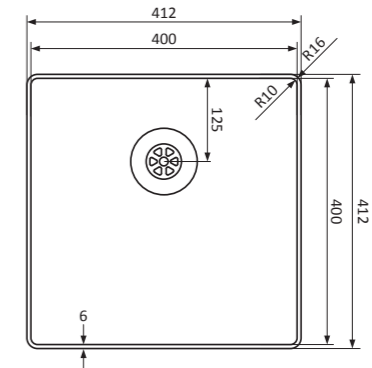

LORREINE 40SL1016

SKU: 40SL1016