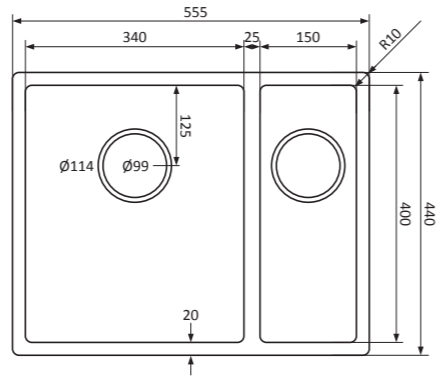

LORREINE 3415WQ-FU

SKU: 3415WQ-FU