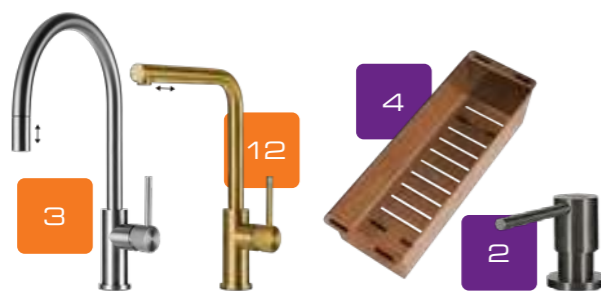

Edelstahl Luxusspüle mit schmalem Rand von nur 6 mm, perfekt für den flächenbündigen Einbau in a.a.O. Keramik-Arbeitsplatten.

- Slim Design: Rand nur 6 mm
- Perfekt für den flächenbündigen Einbau in a.a.O. Keramik- und Dekton-Arbeitsplatten
- Edelstahl 18/10, Dicke 1 mm
- Farbende in PVD-Beschichtung (Copper, Gold, Gun Metal)
- Innenradius 10 mm / Aussenradius 16 mm
- flacher, geradliniger Boden
- *Superplug*: mit nahtlosem Siebeinsatz und Ablauf
- inkl. Ventilstopfen und *Easyclean* Überlauf

EN

Minimum edge, maximum protection

Luxury sink series with narrow edge of only 6 mm, perfect for flushmount installation with a.o. ceramic and Dekton counter tops.

- Slim Design: edge only 6 mm
- perfect for flushmount installation in a.o. ceramic and Dekton counter tops
- stainless steel 18/10, thickness 1 mm
- color finish in PVD coating (Copper, Gold, Gun Metal)
- radius inner 10 mm / outer 16 mm
- flat, sleek base
- *Superplug*: seamless, integrated drain system
- including strainer plug and *Easyclean* overflow