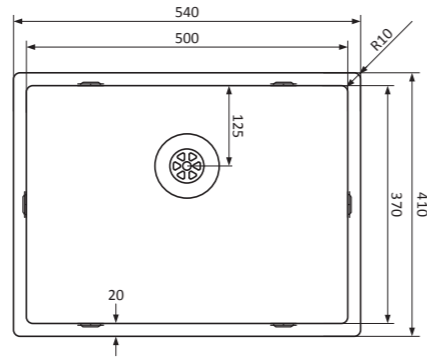

LORREINE 50SP37

SKU: 50SP37