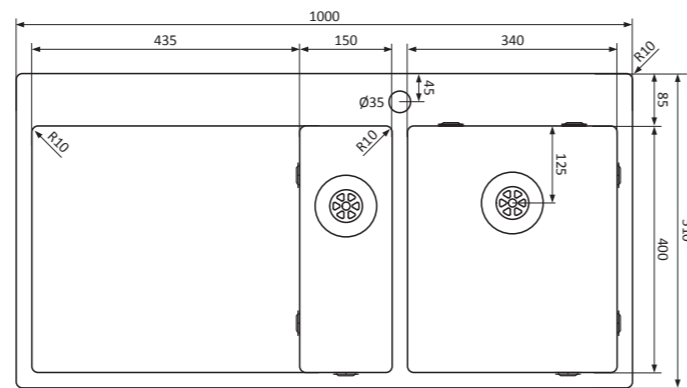

LORREINE 1534SPDB-L

SKU: 1534SPDB-L