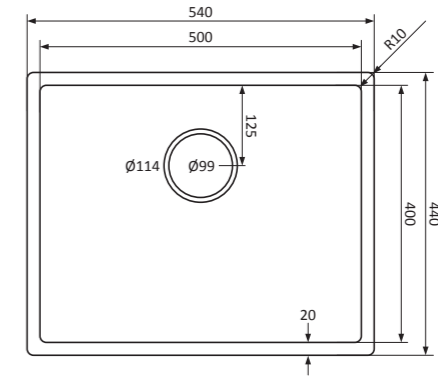

LORREINE 50BQ-FU

SKU: 50BQ-FU

-Inox

SKU: 50BQ-FU-IN

-Copper

SKU: 50BQ-FU-CO

-Gold

SKU: 50BQ-FU-GO

-GunMetal

SKU: 50BQ-FU-GM