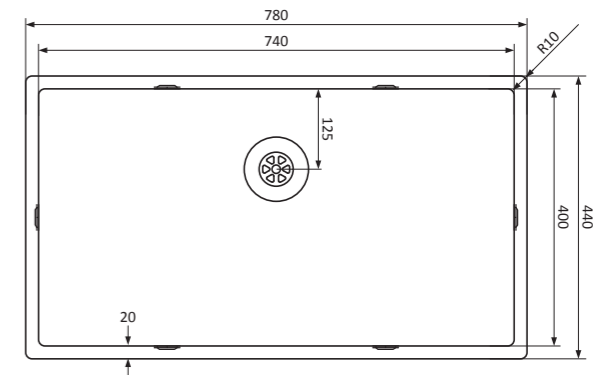

LORREINE 74SP

SKU: 74SP