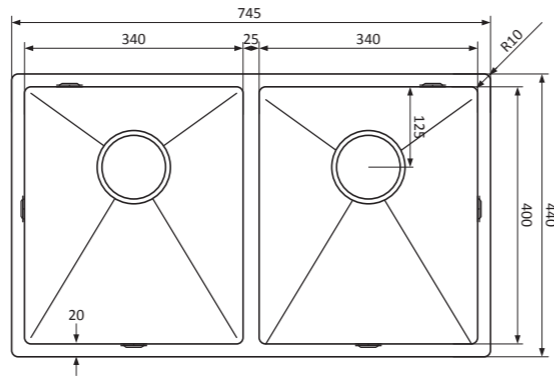

LORREINE 3434R

SKU: 3434R