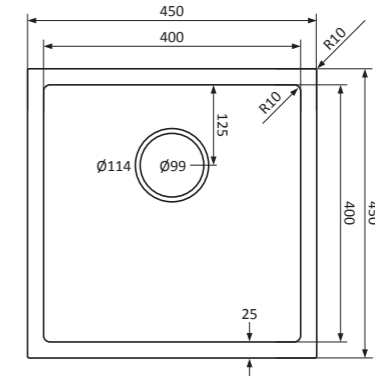

LORREINE 40BQ-T

SKU: 40BQ-T

-Inox

SKU: 40BQ-T-IN

-Copper

SKU: 40BQ-T-CO

-Gold

SKU: 40BQ-T-GO

-GunMetal

SKU: 40BQ-T-GM