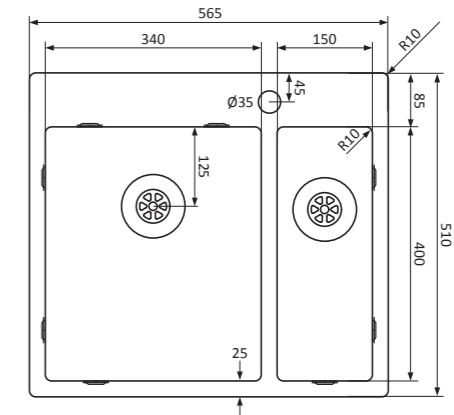

LORREINE 3415SPTH

SKU: 3415SPTH