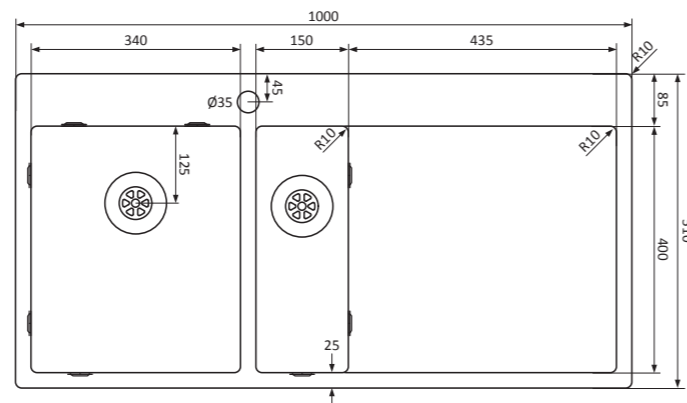

LORREINE 3415SPDB-R

SKU: 3415SPDB-R