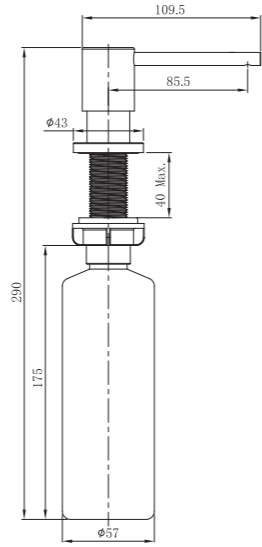

Dender-Black

SKU: Dender-BL

INOX 18/10 $\varnothing$ 25 350 ml