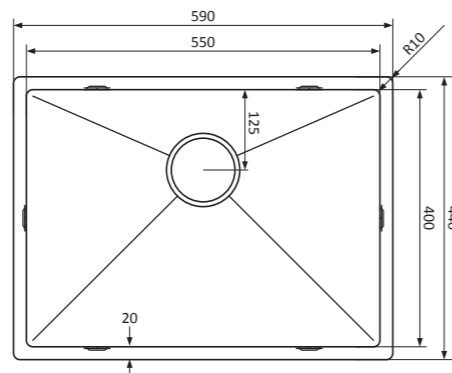

LORREINE 55R

SKU: 55R