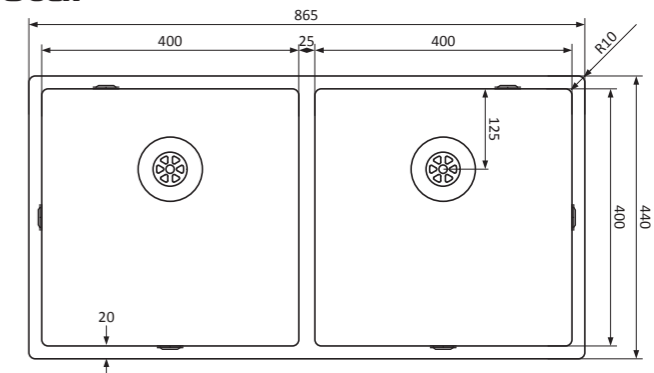

LORREINE 4040SP-GunMetal

SKU: 4040SP-GM

INOX 18/10, +100°C, 90 cm, 205 mm