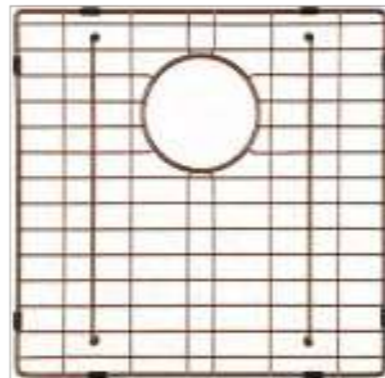

BG40-Copper

40SP-Copper

400 x 400 mm

SKU: BG40-CO

BG50-Copper

50SP-Copper

500 x 400 mm

SKU: BG50-CO