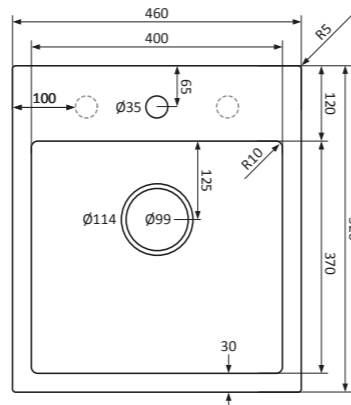

LORREINE 40BQ37TH-T

SKU: 40BQ37TH-T

-Inox

SKU: 40BQ37TH-T-IN

-Copper

SKU: 40BQ37TH-T-CO

-Gold

SKU: 40BQ37TH-T-GO

-GunMetal

SKU: 40BQ37TH-T-GM