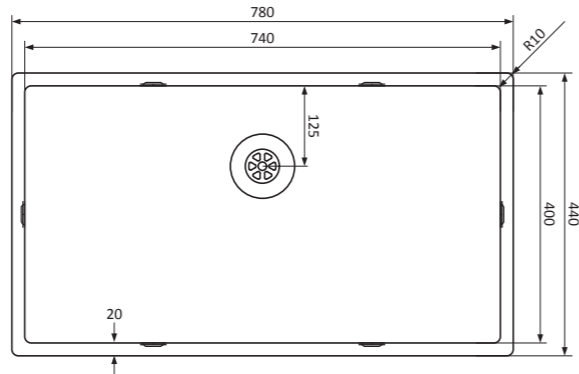

LORREINE 74SP-GunMetal

SKU: 74SP-GM

INOX 18/10, +100°C, 80 cm, 205 mm