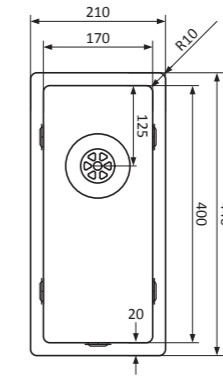

SKU: 50SL1016-CO

INOX 18/10, +100°C, 6mm, r10, r16, r10, 1mm, 60 cm, 205 mm

LORREINE 1534SP-Copper

SKU: 1534SP-CO

INOX 18/10, +100°C, 6mm, r10, r10, r10, 1mm, 60 cm, 155/205 mm

LORREINE 17SP-Gold

SKU: 17SP-GO