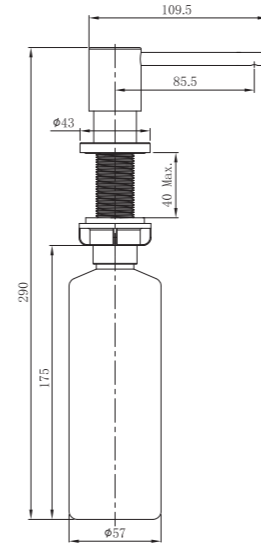

Dender-Copper

SKU: Dender-CO

INOX 18/10 $\varnothing$ 25 350 ml