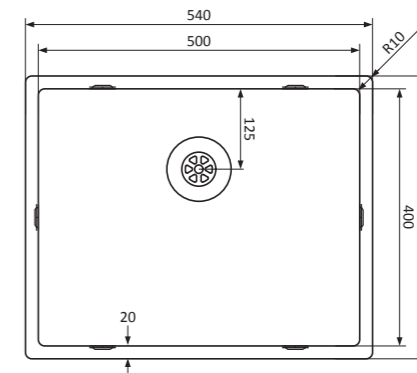

LORREINE 40SP-Copper

SKU: 40SP-CO

LORREINE 50SP-Copper

SKU: 50SP-CO

LORREINE 3415SP-Copper

SKU: 3415SP-CO

INOX 18/10, +100°C, 6mm, r10, r10, r10, 1mm, 60 cm, 205/155 mm

LORREINE 50SL1016-Copper