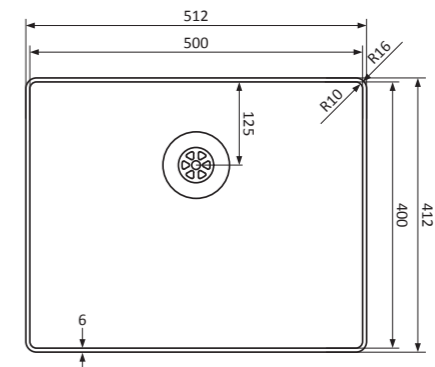

LORREINE 50SL1016

SKU: 50SL1016