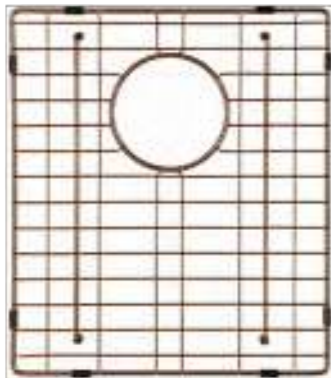

BG40-Copper

40SP-Copper

400 x 400 mm

SKU: BG40-CO

BG50-Copper

50SP-Copper

500 x 400 mm

SKU: BG50-CO