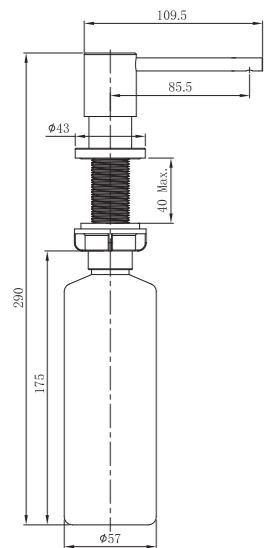

SKU: Dender-GO

INOX 18/10 \varnothing 25 350 ml

Dender-White

SKU: Dender-WH

INOX 18/10 \varnothing 25 350 ml

Dender Bottle

SKU: D-Bottle

350 ml H 175 mm x \varnothing 57 mm