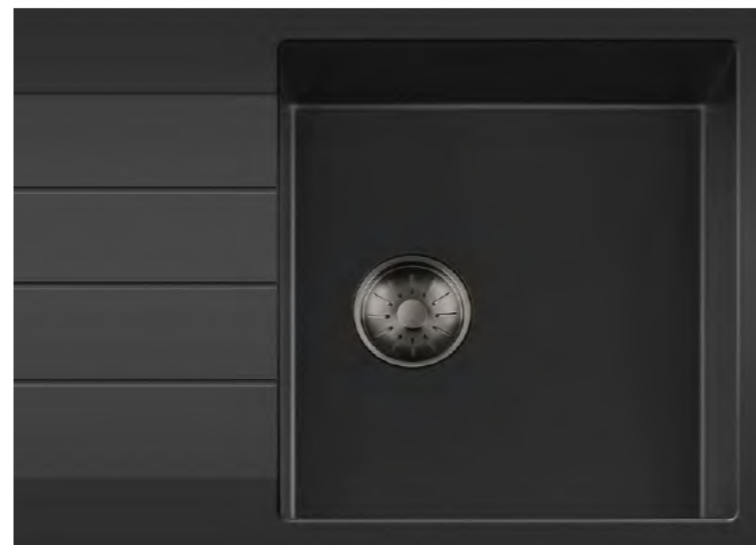

LORREINE 40SL1016-GunMetal

SKU: 40SL1016-GM

LORREINE 50SL1016-GunMetal

SKU: 50SL1016-GM

Black Quartz Series

(NL)

Solide en duurzaam

Zwarte quartz spoelbak, desgewenst met bijpassende zwarte kraan.

- onderhoudsvriendelijk
- composiet quartz, dikte 6 mm
- geschikt voor vlainbouw en onderbouw
- in- en uitwendige hoekradius 10 mm
- standaard leverbaar met ronde korfplug en Easyclean overloop in het zwart
- ook te combineren met ronde korfplug en Easyclean overloop in RVS, Gold, Copper of GunMetal

(F)

Solide et durable

Évier en quartz noir avec robinet noir assorti si désiré.

- facile à entretenir
- quartz composite, épaisseur 6 mm
- convient pour le montage encastré et le montage sous plan
- rayon d'angle intérieur et extérieur 10 mm
- disponible en standard avec un bouchon corbeille rond et un trop-plein Easyclean en noir
- peut également être combiné avec un bouchon corbeille rond et un trop-plein Easyclean en acier inoxydable, Gold, Copper ou Gunmetal