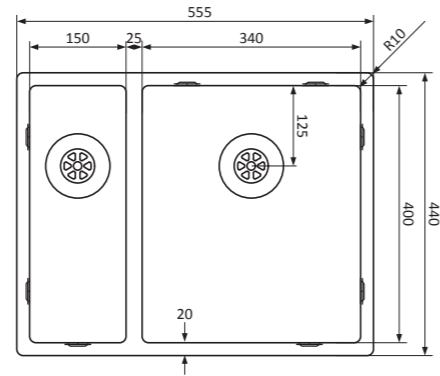

LORREINE 1534SP-Copper

SKU: 1534SP-CO

INOX 18/10, +100°C, 6mm, r10, r10, r10, 1mm, 60 cm, 155/205 mm