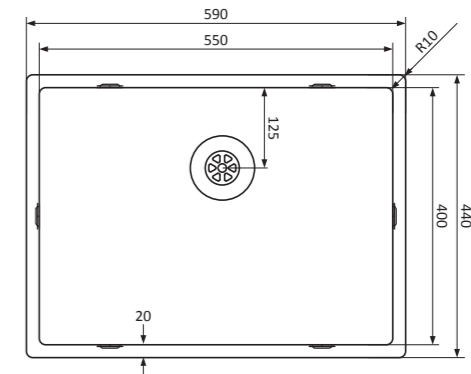

LORREINE 55SP

SKU: 55SP