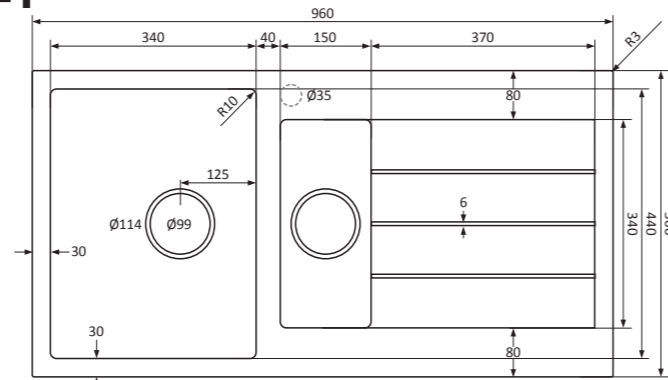

LORREINE 3415BQ44DB-T

SKU: 3415BQ44DB-T