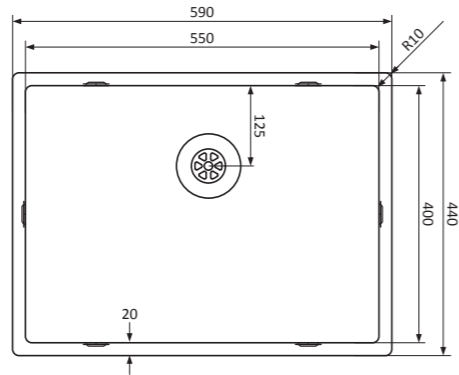

LORREINE 55SP-GunMetal

SKU: 55SP-GM

INOX 18/10, +100°C, 60 cm, 205 mm