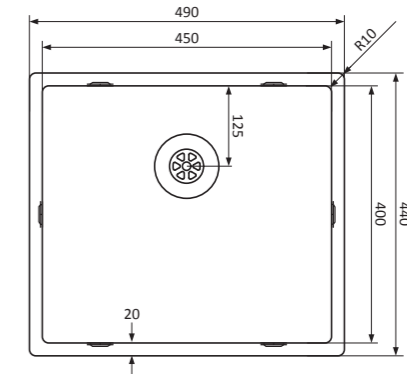

LORREINE 34SP-GunMetal

SKU: 34SP-GM

INOX 18/10, +100°C, 1mm, 40 cm, 205 mm

LORREINE 45SP-GunMetal

SKU: 45SP-GM

INOX 18/10, +100°C, 1mm, 50 cm, 205 mm

LORREINE 50SP-GunMetal

SKU: 50SP-GM