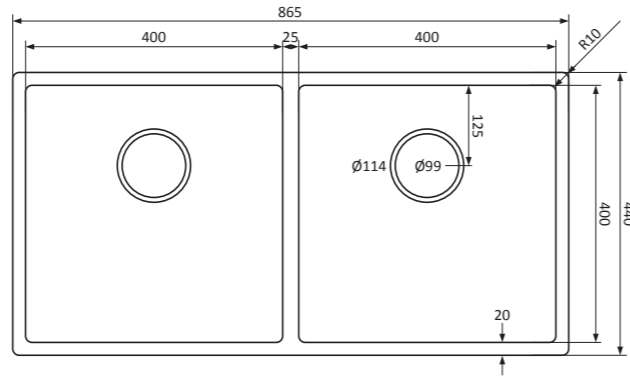

LORREINE 4040BQ-FU

SKU: 4040BQ-FU

-Inox

SKU: 4040BQ-FU-IN

-Copper

SKU: 4040BQ-FU-CO

-Gold

SKU: 4040BQ-FU-GO

-GunMetal

SKU: 4040BQ-FU-GM