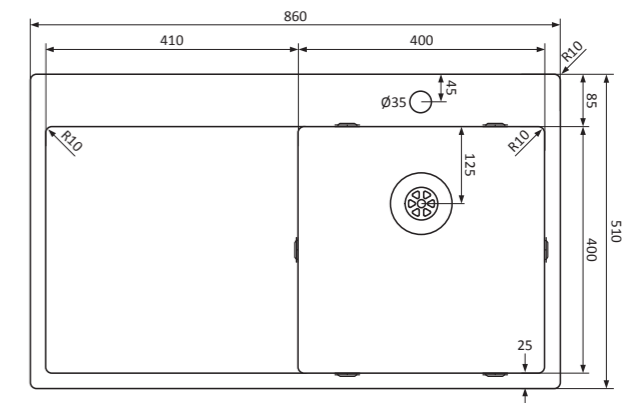

LORREINE 40SPDB-L

SKU: 40SPDB-L