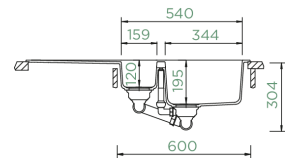

ACCESSOIRES INCLUS / INBEGREPEN ACCESSOIRES

Bonde, crépine manuelle et trop plein chromés. Siphon gain de place.

Afloop, handmatige crepine en chrome overloop, Ruimtebesparende sifon.

629372

INFORMATIONS TECHNIQUES / TECHNISCHE INFORMATIE

Taille du sous-meuble / Afmeting ondermeubel: 60 cm

Taille de la cuve / Afmetingen spoelbak: 344 x 430 x 195 mm

159 x 352 x 120 mm

Installation / Installatie: réversible / omkeerbaar

Découpe à encastrer / Uitsparing opbouw : 980 x 480 mm

* Découpe à sous-encastrer / Uitsparing onderbouw: 986 x 486 mm x R10

ACCESSOIRES EN OPTION / OPTIONELE ACCESSOIRES - Pg 77-80

Planche à découper Fibre-Rock.
Snijplank Fibre-Rock.
629184

Planche à découper en Bambou.
Bamboe snijplank
629044

Panier perforé en inox.
Geperforeerde afdruipland in inox
629043

Egouttoir pliable en aluminium : Copper
Plooibare afdruipland in aluminium : Copper
629725COP

Egouttoir pliable en aluminium Inox
Plooibare afdruipland in aluminium : Inox
629725EDM

Egouttoir pliable en aluminium : Black
Plooibare afdruipland in aluminium : Black
629725S

* Système d'attaches pour l'installation à sous-encastrer / Klemmsysteem voor installatie in onderbouw

6.3016/10 29€