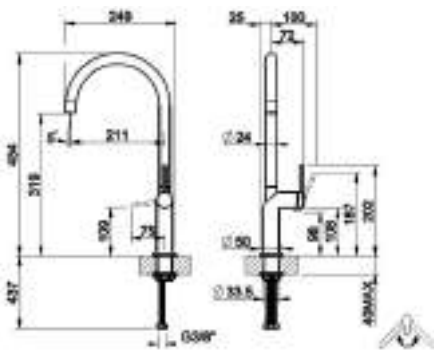

- Mitigeur monocommande. Rotatif sur 360°.
- Cartouche céramique.
- Hauteur: 454mm.

- Eéngreepsmengkraan. Bewegend op 360°
- Keramische cartouche.
- Hoogte: 454mm

CHROME

FINOX

MATTE BLACK

GOLD BRUSH

	coloris	€
STELOUCH	CHROME	309
STELOUIX	FINOX	389
STELOUBK	MATTE BLACK	419
STELOUGOLDBR	GOLD BRUSH	539