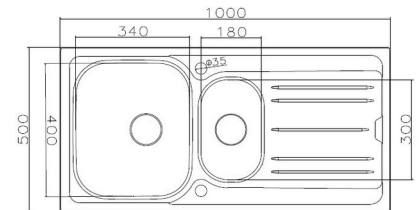

ATHENA1BXL1D	€ 419
--------------	-------

ATHENA 1B

- Evier Easy Fix. 1 cuve emboutie + égouttoir. Inox de 0,8mm d'épaisseur.
- Réversible.
- Fourni avec siphon et crépine chromée.
- Découpe : 840 x 480mm.
- Type d'installation : à encastrer.

ATHENA1B1D	€ 299
------------	-------

SELECT2BIX

- Evier 2 cuves emboutie + égouttoir. Inox de 0,8mm d'épaisseur.
- Réversible.
- Fourni avec siphon et crépines chromées.
- Découpe : 1140 x 480mm.
- Type d'installation : à encastrer.

- Spoeltafel. 2 gestanste bakken + afdruij. Inox 0,8mm dik.
- Omkeerbaar.
- Met siphon en afsluitstop met zeefje.
- Uitsparing : 1140 x 480mm.
- Installatiewijze : opbouw.

SELECT2BIX	€ 359
------------	-----------------

SELECT15BIX

- Evier 1,5 Cuve emboutie + égouttoir. Inox de 0,8mm d'épaisseur.
- Réversible.
- Fourni avec siphon et crépines chromées.
- Découpe : 980 x 480mm.
- Type d'installation : à encastrer.

- Spoeltafel. 1,5 gestanste bak + afdruij. Inox 0,8mm dikte.
- Omkeerbaar.
- Met siphon en afsluitstop met zeefje.
- Uitsparing : 980 x 480.
- Installatiewijze : opbouw.