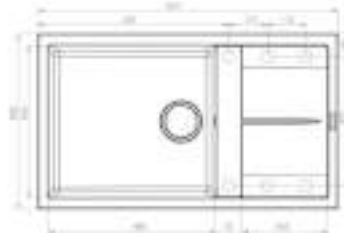

CLASS10XL

- Evier composite compact - 1 cuve xl + égouttoir.
- Fourni avec siphon, trop plein et crépine chromée.
- Moulage GPS. Protection anti-bactérienne totale.
- Réversible.
- Découpe : 840 x 480mm.
- Type d'installation : à encastrer.