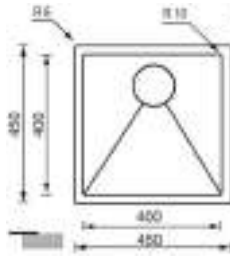

52XR10			479
--------	--	--	-----

XR10

40XR10

- 1 cuve soudée avec rayon de 10mm. Inox 1mm d'épaisseur.
- Fourni avec crépine chromée. SANS siphon.
- Découpe : 430 x 430mm.
Découpe sous-encastrée : 400 x 400mm R10.
- Type d'installation : à sous-encastrer, à encastrer, ou affleurante.