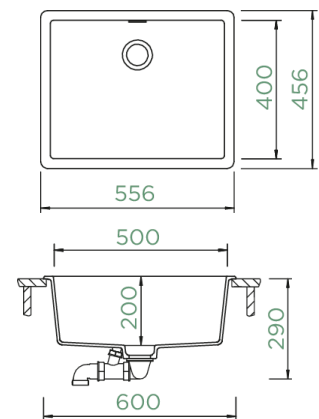

ACCESSOIRES INCLUS / INBEGREPEN ACCESSOIRES

Bonde, crépine manuelle et trop plein chromés. Siphon gain de place.

Afloop, handmatige crepine en chrome overloop, Plaatsbesparende sifon.

629322

INFORMATIONS TECHNIQUES / TECHNISCHE INFORMATIE

Taille du sous-meuble / Afmeting ondermeubel: 60 cm

Taille de la cuve / Afmetingen spoelbak: 500 x 400 x 200 mm

Découpe à sous-encastrer / Uitsparing opbouw: 500 x 400 mm x R9

* Découpe à encastrer / Uitsparing onderbouw : 542 x 442 mm

ACCESSOIRES EN OPTION / OPTIONELE ACCESSOIRES - Pg 77-80

Panier perforé en inox.
Geperforeerde afdruiptand in inox
629111

Egouttoir amovible en silicone. (Pour installation sous-plan)
Verschuifbare afdruiptand in silicone. (Voor onderbouw installatie)
629188

Egouttoir pliable en aluminium : Copper
Plooibare afdruiptand in aluminium : Copper
629726COP

Egouttoir pliable en aluminium : Inox
Plooibare afdruiptand in aluminium : Inox
629726EDM

Egouttoir pliable en aluminium : Black
Plooibare afdruiptand in aluminium : Black
629726S

* Système d'attaches pour l'installation à encastrer /
Klemmensysteem voor installatie in onderbouw
6.3019/4 29€