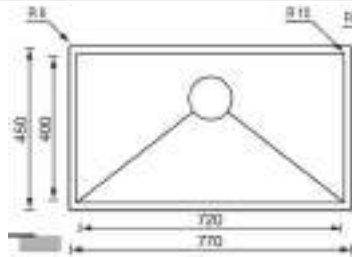

72XR10

- 1 grande cuve soudée avec rayon de 10mm. Inox 1mm d'épaisseur.
- Fourni avec siphon et crépine chromée.
- Découpe : 750 x 430mm.
- Découpe sous-encastree : 720 x 400mm R10.
- Type d'installation : à sous-encaster, à encaster, ou affleurante.