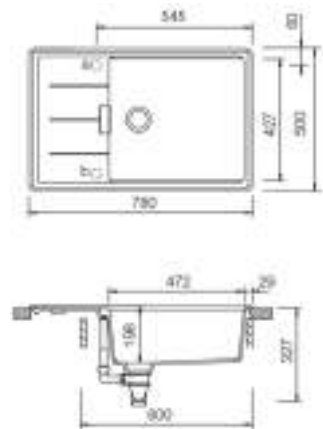

ACCESSOIRES INCLUS / INBEGREPEN ACCESSOIRES

Bonde, crépine manuelle et trop plein chromés. Siphon gain de place.

Afloop, handmatige crepine en chrome overloop, Plaatsbesparende sifon.

629858

INFORMATIONS TECHNIQUES / TECHNISCHE INFORMATIE

Taille du sous-meuble / Afmeting ondermeubel: 60 cm

Taille de la cuve / Afmetingen spoelbak: 472 x 427 x 198 mm

Découpe à encastrer / Uitsparing opbouw : 766 x 486 mm

* Découpe à sous-encastrer / Uitsparing onderbouw: 756 x 476 mm x R10

Set de paniers noirs multi-usages.

Set van multifunctionele zwarte afdruiptanden

629728

Gastronorm

Support multi-usage.

Multifunctionele accessoirehouder

629727

ACCESSOIRES EN OPTION / OPTIONELE ACCESSOIRES - Pg 77-80

Planche à découper Fibre-Rock.

Snijplank Fibre-Rock.

629184

Planche à découper en Bambou.

Bamboe snijplank

629044

Panier perforé en inox.

Geperforeerde afdruiptand in inox

629060

Gastronorm

Panier en inox.

Inox afdruiptand.

629061

Gastronorm

Egouttoir pliable en aluminium : Copper

Plooibare afdruiptand in aluminium : Copper

629725COP

Egouttoir pliable en aluminium : Inox

Plooibare afdruiptand in aluminium : Inox

629725EDM

Egouttoir pliable en aluminium : Black

Plooibare afdruiptand in aluminium : Black

629725S

* Système d'attaches pour l'installation à sous-encastrer / Klemmsysteem voor installatie in onderbouw

6.3016/7 29€