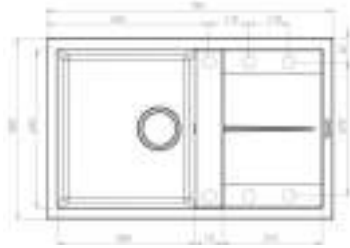

- Evier composite 1 cuve + égouttoir.
- Fourni avec siphon, trop plein et crépine chromée.
- Moulage GPS. Protection anti-bactérienne totale.
- Réversible.
- Découpe : 770 x 480mm.
- Type d'installation : à encastrer.

- Composite spoelbak met 1 XL bak + afdruip.
- Met siphon en afsluitstop met zeefje.
- Totale antibacteriele bescherming.
- Omkeerbaar.
- Uitsparing: 770 x 480mm.
- Installatiewijze : Inbouw.

			coloris	€
CLASS10M79		METALTEK 10YEAR	ALUMINIUM	419
CLASS10M73		METALTEK 10YEAR	TITANIUM	419
CLASS10M70		METALTEK 10YEAR	GHISA	419
CLASS10G68		GRANITEK 10YEAR	BIANCO TITANE	419
CLASS10G43		GRANITEK 10YEAR	TORTORA	419
CLASS10G40		GRANITEK 10YEAR	NERO	419

€

159

€

159

€

89

€

89

€

89