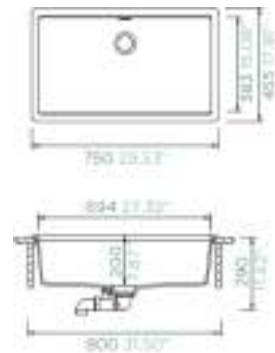

ACCESSOIRES INCLUS / INBEGREPEN ACCESSOIRES

Bonde, crépine manuelle et trop plein chromés. Siphon gain de place.

Afloop, handmatige crepine en chrome overloop, Plaatsbesparende sifon.

629322

INFORMATIONS TECHNIQUES / TECHNISCHE INFORMATIE