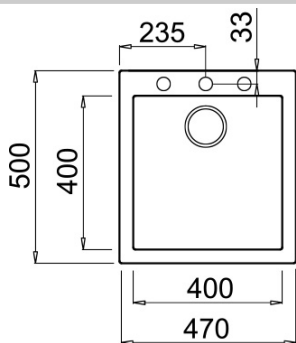

€ 99

AVP035BK

BATPRGOLD

€ 159

QD40TOP

- 1 cuve en composite avec bandeau pour mitigeur.
- Fourni avec siphon gain de place, trop plein et crépine chromée.
- Découpe : 450x480mm.
- Type d'installation : à encastrer.