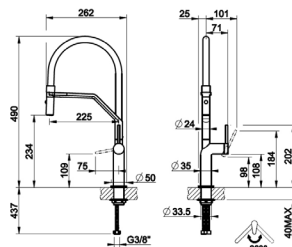

GESSI THE PRIVATE WELLNESS COMPANY

GESSI[®]

STELO SP

YEAR
5
WARRANTY

STELOSPCH

STELOSPIX

STELOSPBK

- Mitigeur monocommande semi-professionel. Rotatif sur 360°.
- Douchette double jet (moussant ou dynamique) à maintien magnétique.
- Cartouche céramique.
- Hauteur: 490 mm.