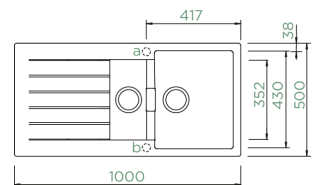

ACCESSOIRES INCLUS / INBEGREPEN ACCESSOIRES

Bonde, crépine manuelle et trop plein chromés. Siphon gain de place.

Afloop, handmatige crepine en chrome overloop, Ruimtebesparende sifon.

629372

INFORMATIONS TECHNIQUES / TECHNISCHE INFORMATIE

Taille du sous-meuble / Afmeting ondermeubel: 60 cm

Taille de la cuve / Afmetingen spoelbak: 344 x 430 x 195 mm

159 x 352 x 120 mm

Installation / Installatie: réversible / omkeerbaar

Découpe à encastrer / Uitsparing opbouw : 980 x 480 mm

* Découpe à sous-encastrer / Uitsparing onderbouw: 986 x 486 mm x R10

ACCESSOIRES EN OPTION / OPTIONELE ACCESSOIRES - Pg 77-80

Planche à découper Fibre-Rock.
Snijplank Fibre-Rock.
629184

Planche à découper en Bambou.
Bamboe snijplank
629044

Panier perforé en inox.
Geperforeerde afdruipland in inox
629043

Egouttoir pliable en aluminium : Copper
Plooibare afdruipland in aluminium : Copper
629725COP

Egouttoir pliable en aluminium Inox
Plooibare afdruipland in aluminium : Inox
629725EDM

Egouttoir pliable en aluminium : Black
Plooibare afdruipland in aluminium : Black
629725S

* Système d'attaches pour l'installation à sous-encastrer / Klemmsysteem voor installatie in onderbouw

6.3016/10 29€