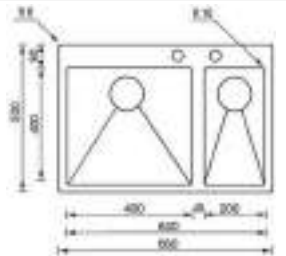

3434-2BXR10TOP			1089
----------------	--	--	------

CUEGCM092031 € 89 PLEGC092023 € 89 PLCM094073 € 89 PLGLASSCM094081 € 159 ROLLIX € 89 POLACID € 19

402015BXR10TOP GA/DR

- 1,5 cuve soudée avec rayon de 10mm. Inox 1mm d'épaisseur. Plaque arrière pour mitigeur et accessoires.
- 2 versions : grande cuve à gauche ou à droite.
- Fourni avec siphon, trap plein et crépines chromées dont 1 automatique.
- Découpe : 670 X 490mm.
- Type d'installation : à encaster.