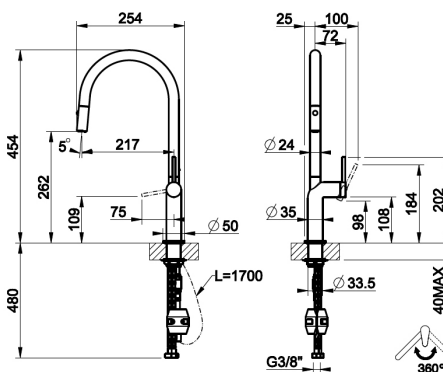

CHROME

	coloris	€
STELOUDCH	CHROME	439
STELOUDIX	FINOX	489
STELOUDBK	MATTE BLACK	539
STELOUGOLD	GOLD	749
STELOUGOLDBR	GOLD BRUSH	749