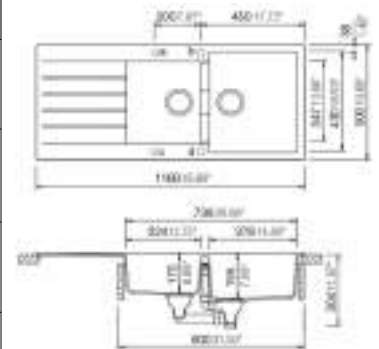

SKY 20

CRISTADUR®	COLORIS KLEUREN	REFERENCE REFERENTIE	PRIX PRIJS Hors TVA / BTW Excl.
	PURO	SKY20PUR	679 €
	MAGMA	SKY20MAG	679 €
	SILVERSTONE	SKY20SLV	679 €
	POLARIS	SKY20POL	679 €