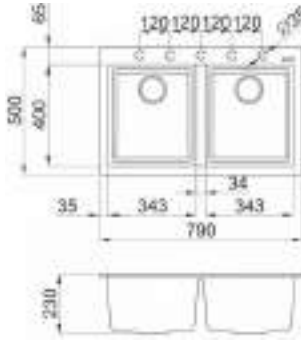

QD3434TOP

- 2 cuves en composite avec bandeau pour mitigeur.
- Fourni avec siphon gain de place, trop plein et crépines chromées.
- Découpe : 770x480mm.
- Type d'installation : à encastrer.