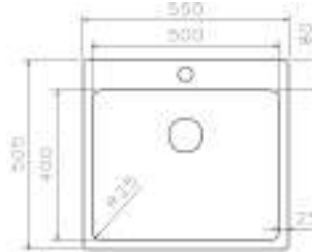

50R25SELECTOP

- 1 cuve emboutie avec rayon de 25mm. Inox 1 mm d'épaisseur. Avec plage arrière pour mitigeur et accessoires.
- Fourni avec siphon, trop plein et crépine chromée.
- Découpe : 530 x 485 mm.
- Type d'installation : à encastrer.