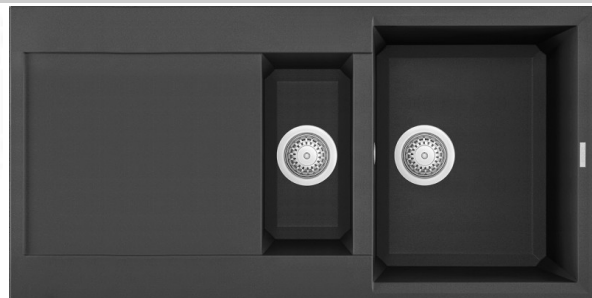

coloris	€
PRISM15M79		METALTEK 10YEAR	ALUMINIUM	449
PRISM15M73		METALTEK 10YEAR	TITANIUM	449
PRISM15M70		METALTEK 10YEAR	GHISA	449
PRISM15G68		GRANITEK 10YEAR	BIANCO TITANE	449
PRISM15G43		GRANITEK 10YEAR	TORTORA	449
PRISM15G40		GRANITEK 10YEAR	NERO	449