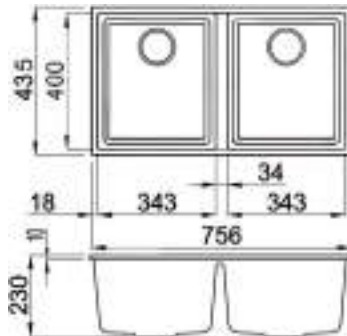

QD3434SP

- 2 cuves en composite.
- Fourni avec siphon gain de place, trop plein et crépines chromées.
- Découpe : 720x395mm R5.
- Type d'installation : à sous-encastrer.