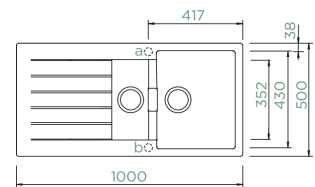

ACCESSOIRES INCLUS / INBEGREPEN ACCESSOIRES

Bondes, crépines manuelles et trop plein chromés. Siphon gain de place.

Afloop, handmatige crepine en chrome overloop, Plaatsbesparende sifon.

629372

INFORMATIONS TECHNIQUES / TECHNISCHE INFORMATIE

Taille du sous-meuble / Afmeting ondermeubel: 60 cm

Taille de la cuve / Afmetingen spoelbak: 344 x 430 x 195 mm

159 x 352 x 120 mm

Installation / Installatie: réversible / omkeerbaar

Découpe à encastrer / Uitsparing opbouw : 980 x 480 mm

* Découpe à sous-encastrer / Uitsparing onderbouw: 986 x 486 mm x R10

ACCESSOIRES EN OPTION / OPTIONELE ACCESSOIRES - Pg 77-80

Planche à découper Fibre-Rock.
Snijplank Fibre-Rock
629184

Planche à découper en Bambou.
Bamboe snijplank
629044

Panier perforé en inox.
Geperforeerde afdruipland in inox,
629043

Egouttoir pliable en aluminium : Copper
Plooibare afdruipland in aluminium : Copper
629725COP

Egouttoir pliable en aluminium : Inox
Plooibare afdruipland in aluminium : Inox
629725EDM

Egouttoir pliable en aluminium : Black
Plooibare afdruipland in aluminium : Black
629725S

* Système d'attaches pour l'installation à sous-encastrer / *Klemmensysteem voor installatie in onderbouw*

6.3016/10 29€