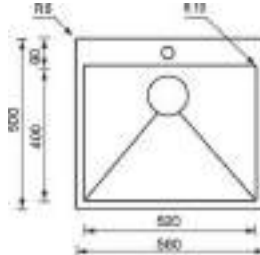

52XR10TOP

- 1 cuve soudée avec rayon de 10mm. Inox 1mm d'épaisseur. Avec plaque arrière pour mitigeur et accessoires.
- Fourni avec siphon, trop plein et crépine chromée.
- Découpe : 550 X 490mm.
- Type d'installation : à encastrer.