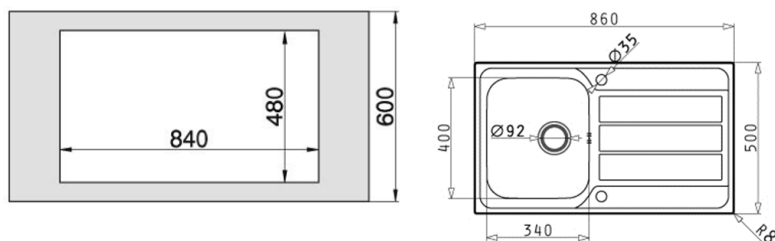

- Evier Easy Fix. 1,5 Cuve soudée + égouttoir. Inox de 0,8mm d'épaisseur.
- Réversible.
- Fourni avec siphon et crépines chromées.
- Découpe : 980 x 480mm.
- Type d'installation : à encastrer.

- Easy Fix spoeltafel. 1,5 gelaste bak + afdruij. Inox 0,8mm dik.
- Omkeerbaar.
- Met siphon en afsluitstop met zeefje.
- Uitsparing : 980 x 480mm.
- Installatiewijze : opbouw.

€ 89 RENFMITMTL

€ 19 POLACID

€ 19

ATHENA1BXL1D

- Evier Easy Fix. 1 grande cuve emboutie + égouttoir. Inox de 0,8mm d'épaisseur.
- Réversible.
- Fourni avec siphon et crépine chromée.
- Découpe : 980 x 480mm.
- Type d'installation : à encastrer.

ATHENA1BXL1D	€ 419
--------------	-------

ATHENA 1B

- Evier Easy Fix. 1 cuve emboutie + égouttoir. Inox de 0,8mm d'épaisseur.
- Réversible.
- Fourni avec siphon et crépine chromée.
- Découpe : 840 x 480mm.
- Type d'installation : à encastrer.

ATHENA1B1D	€ 299
------------	-------

SELECT2BIX

- Evier 2 cuves emboutie + égouttoir. Inox de 0,8mm d'épaisseur.
- Réversible.
- Fourni avec siphon et crépines chromées.
- Découpe : 1140 x 480mm.
- Type d'installation : à encastrer.