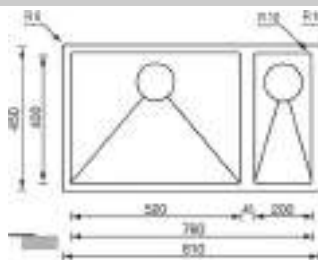

52202BXR10 GA/DR

- 1,5 Cuve soudée avec rayon de 10mm. Inox 1mm d'épaisseur.
- Fourni avec siphon et crépines chromées.
- Découpe : 790 x 430mm.
  Découpe sous-encastree : 760 x 400mm R10.
- Type d'installation : à sous-encastrer, à encastrer, ou affleurante.