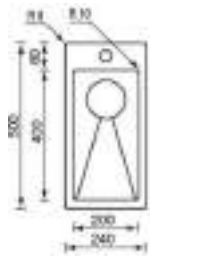

20XR10TOP

- 1 cuve soudée avec rayon de 10mm. Inox 1mm d'épaisseur. Avec plage arrière pour mitigeur et accessoires.
- Fourni avec siphon, trop plein et crépine chromée.
- Découpe : 230 X 490mm.
- Type d'installation : à encastrer.