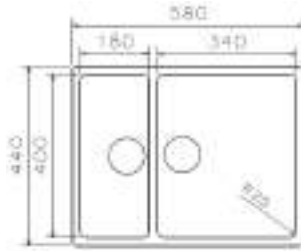

3418 - 1834 R25SELECT

- 1,5 cuve soudée avec rayon de 25mm. Inox 1mm d'épaisseur.
- Fourni avec siphon, trop plein et crépines chromées.
- Découpe : 540 x 400 mm - R25.
- Type d'installation : à sous-encaster.