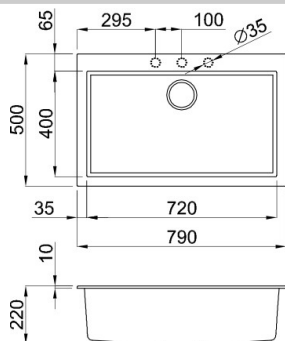

NEW

220

80

YEAR 10 WARRANTY

YEAR 20 WARRANTY

QD72TOP

- 1 cuve en composite avec bandeau pour mitigeur.
- Fourni avec siphon gain de place, trop plein et crépine chromée.
- Découpe : 770x480mm.
- Type d'installation : à encaster.