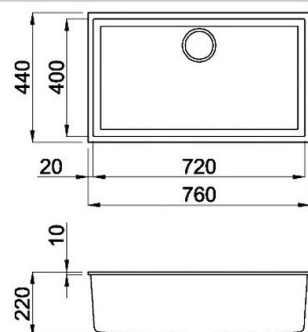

QD72SP

- 1 cuve en composite.
- Fourni avec siphon gain de place, trop plein et crépine chromée.
- Découpe : 720 x 400 R5
- Type d'installation : à sous-encaster.