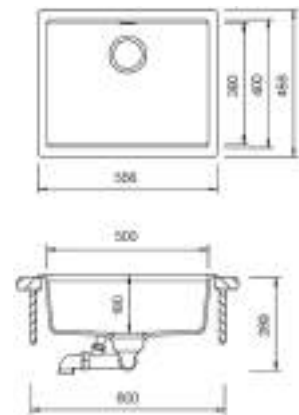

ACCESSOIRES INCLUS / INBEGREPEN ACCESSOIRES INFORMATIONS TECHNIQUES / TECHNISCHE INFORMATIE Taille

Bonde, crépine manuelle et trop plein chromés. Siphon gainé de place.

Afloop, handmatige crepine en chrome overloop, Plaatsbesparende sifon.

629309

Rails multi-usages en aluminium.
Rails multifunctioneel in aluminium.
629738EDM

du sous-meuble / Afmeting ondermeubel: 60 cm
Taille de la cuve / Afmetingen spoelbak: 500 x 400 x 200 mm
Découpe à sous-encaster / Uitsparing opbouw: 500 x 400 mm x R11
* Découpe à encaster / Uitsparing onderbouw : 542 x 442 mm

ACCESSOIRES EN OPTION / OPTIONELE ACCESSOIRES - Pg 77-80

Planche à découper coulissante en bois.
Verschuifbare houten snijplank.
629158

Egouttoir amovible en silicone. (Pour installation sous-plan)
Verschuifbare afdruipt in silicone. (Voor onderbouw installatie)
629188

Gastronorm

Support pour accessoires Gastronorm.
Accessoirehouder Gastronorm.
629146

Gastronorm

Panier égouttoir perforé en inox
Geperforeerde afdruiptmand in inox
629060

Gastronorm

Panier en inox.
Inox afdruiptmand
629061

Gastronorm

Grand panier égouttoir perforé en inox.
Grote geperforeerde lekbak in inox
629063

Egouttoir pliable en aluminium : Copper
Plooibare afdruipt in aluminium : Copper
629726COP

Egouttoir pliable en aluminium : Inox
Plooibare afdruipt in aluminium : Inox
629726EDM

Egouttoir pliable en aluminium : Black
Plooibare afdruipt in aluminium : Black
629726S

* Système d'attaches pour l'installation à encaster / Klemmensysteem voor installatie in onderbouw.
6.3019/6 29€