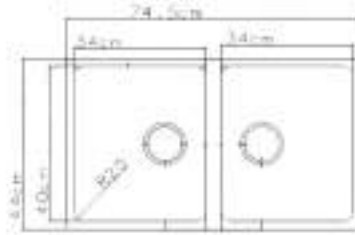

3434R25SELECT

- 2 cuves embouties avec rayon de 25mm. Inox 1mm d'épaisseur.
- Fourni avec siphon, trop plein et crépines chromées.
- Découpe : 700 x 400mm. R25.
- Type d'installation : à sous-encaster.