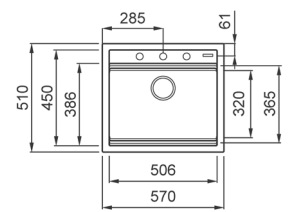

BEST72L

- Centre de lavage multifonction Design à double étages en Keratek.
- Accessoires inclus : Planche à découper multifonctions + panier égouttoir et de rinçage. Nombreux accessoires noirs mat coulissants en option. Voir page suivante.
- Plage d'accueil pour mitigeur et accessoires : commande automatique et porte savon (en option).
- Fond incliné pour un meilleur écoulement de l'eau. Trop plein Design.
- Crépine Design FLOW PRO système exclusif d'ouverture et fermeture.
- BEST72L
  Dimensions : 790 x 510 mm
  Découpe à poser : 770 x 480 mm
  Taille du sous-meuble : 800 mm
- BEST50L
  Dimensions : 570 x 510 mm
  Découpe à poser : 550 x 480 mm
  Taille du sous-meuble : 600 mm

BEST50L

	coloris	€
BEST72LBK86	BLACK	799
BEST72LBK96	WHITE	799
BEST72LBG40	NERO	699
BEST72LBM73	TITANIUM	699
BEST72LBM79	ALUMINIUM	699

BEST50LBK86	BLACK	749
BEST50LBK96	WHITE	749
BEST50LBG40	NERO	649
BEST50LBM73	TITANIUM	649
BEST50LBM79	ALUMINIUM	649

- Multifonctioneel wascentrum met dubbeldek design.
- Inbegrepen toebehoren : snijplank met houder en afdruijspoelmand. Talrijke optionele mat zwarte schuif accessoires.
- Opvangruimte voor mengkraan en accessoires: automatische bediening en zeephouder (optioneel)
- Schuin aflopende bodem voor een betere waterdoorstroming. Design overloop.
- Design crepine FLOW PRO met exclusief open- en sluitsysteem
- BEST72LB
  Afmetingen: 790 x 510 mm
  Uitsparing opbouw : 770 x 480 mm.
  Grootte ondermeubel: 800 mm
- BEST50LB
  Afmetingen : 570 x 510 mm
  Uitsparing opbouw : 550 x 480 mm
  Grootte ondermeubel: 600 mm