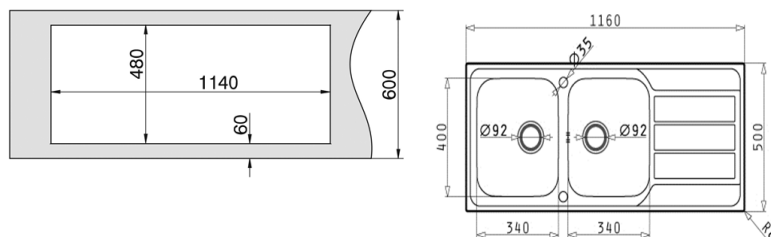

SANITAIRE

**EASY
FIX**

Factory-fitted seal for
Easy and Simple installation

ATHENA 2B

- Evier Easy Fix. 2 cuves soudées + égouttoir. Inox de 0,8mm d'épaisseur.
- Réversible.
- Fourni avec siphon et crépines chromées.
- Découpe : 1140 x 480mm.
- Type d'installation : à encastrer.

- Easy Fix spoeltafel. 2 gelaste bakken + afdruij. Inox 0,8mm dik.
- Omkeerbaar.
- Met siphon en afsluitstop met zeefje.
- Uitsparing : 1140 x 480mm.
- Installatiewijze : opbouw.

ATHENA2B1D

€

429

AEPLUB046