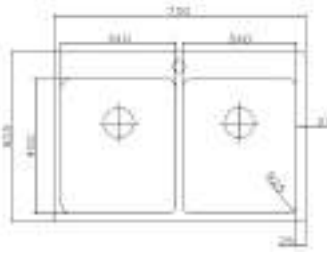

20XR10

€
369

3434R25SELECTOP

- 2 cuves embouties avec rayon de 25mm. Inox 1 mm d'épaisseur. Avec plage arrière pour mitigeur et accessoires.
- Fourni avec siphon, trop plein et crépines chromées.
- Découpe : 730 x 485 mm.
- Type d'installation : à encastrer.