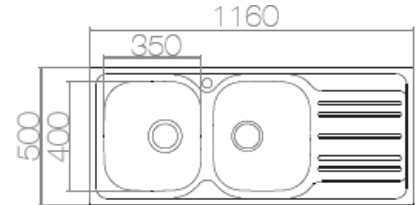

ATHENA1BXL1D	€ 419
--------------	-------

ATHENA 1B

- Evier Easy Fix. 1 cuve emboutie + égouttoir. Inox de 0,8mm d'épaisseur.
- Réversible.
- Fourni avec siphon et crépine chromée.
- Découpe : 840 x 480mm.
- Type d'installation : à encastrer.

ATHENA1B1D	€ 299
------------	-------

SELECT2BIX

- Evier 2 cuves emboutie + égouttoir. Inox de 0,8mm d'épaisseur.
- Réversible.
- Fourni avec siphon et crépines chromées.
- Découpe : 1140 x 480mm.
- Type d'installation : à encastrer.

- Spoeltafel. 2 gestanste bakken + afdruij. Inox 0,8mm dik.
- Omkeerbaar.
- Met siphon en afsluitstop met zeefje.
- Uitsparing : 1140 x 480mm.
- Installatiewijze : opbouw.

SELECT2BIX	€ 359
------------	-----------------

SELECT15BIX

- Evier 1,5 Cuve emboutie + égouttoir. Inox de 0,8mm d'épaisseur.
- Réversible.
- Fourni avec siphon et crépines chromées.
- Découpe : 980 x 480mm.
- Type d'installation : à encastrer.

- Spoeltafel. 1,5 gestanste bak + afdruij. Inox 0,8mm dikte.
- Omkeerbaar.
- Met siphon en afsluitstop met zeefje.
- Uitsparing : 980 x 480.
- Installatiewijze : opbouw.