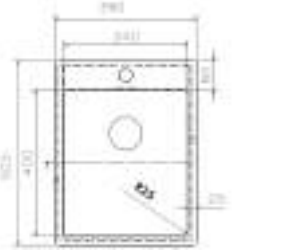

34R25SELECTOP

- 1 cuve emboutie avec rayon de 25mm. Inox 1mm d'épaisseur. Avec plage arrière pour mitigeur et accessoires.
- Fourni avec siphon, trap plein et crépine chromée.
- Découpe : 370 x 485mm.
- Type d'installation : à encastrer.