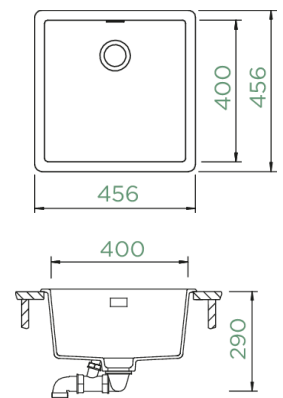

ACCESSOIRES INCLUS / INBEGREPEN ACCESSOIRES / INFORMATIES TECHNIEK / TECHNISCHE INFORMATIE

Bonde, crépine manuelle et trop plein chromés. Siphon gain de place.

Afloop, handmatige crepine en chrome overloop, Plaatsbesparende sifon.

629322

Taille du sous-meuble / Afmeting ondermeubel: 50 cm
Taille de la cuve / Afmetingen spoelbak: 400 x 400 x 200 mm
Découpe à sous-encastrer / Uitsparing opbouw: 400 x 400 mm x R9
* Découpe à encastrer / Uitsparing onderbouw : 442 x 442 mm

ACCESSOIRES EN OPTION / OPTIONELE ACCESSOIRES - Pg 77-80

Panier perforé en inox.
Gepeforeerde afdruipland in inox
629111

Egouttoir amovible en silicone. (Pour installation sous-plan)
Verschuifbare afdruipland in silicone. (Voor onderbouw installatie)
629188

Egouttoir pliable en aluminium : Copper
Plooibare afdruipland in aluminium : Copper
629726COP

Egouttoir pliable en aluminium : Inox
Plooibare afdruipland in aluminium : Inox
629726EDM

Egouttoir pliable en aluminium : Black
Plooibare afdruipland in aluminium : Black
629726S

* Système d'attaches pour l'installation à encastrer /
Klemmensysteem voor installatie in onderbouw
6.3019/4 29€