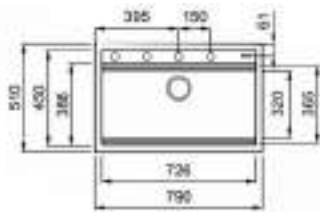

BEST72L

- Centre de lavage multifonction Design à double étages en Keratek.
- Accessoires inclus : Planche à découper multifonctions + panier égouttoir et de rinçage. Nombreux accessoires noirs mat coulissants en option. Voir page suivante.
- Plage d'accueil pour mitigeur et accessoires : commande automatique et porte savon (en option).
- Fond incliné pour un meilleur écoulement de l'eau. Trop plein Design.
- Crépine Design FLOW PRO système exclusif d'ouverture et fermeture.
- BEST72L
  Dimensions : 790 x 510 mm
  Découpe à poser : 770 x 480 mm
  Taille du sous-meuble : 800 mm
- BEST50L
  Dimensions : 570 x 510 mm
  Découpe à poser : 550 x 480 mm
  Taille du sous-meuble : 600 mm

BEST50L

	coloris	€
BEST72LBK86	BLACK	799
BEST72LBK96	WHITE	799
BEST72LBG40	NERO	699
BEST72LBM73	TITANIUM	699
BEST72LBM79	ALUMINIUM	699

BEST50LBK86	BLACK	749
BEST50LBK96	WHITE	749
BEST50LBG40	NERO	649
BEST50LBM73	TITANIUM	649
BEST50LBM79	ALUMINIUM	649

- Multifonctioneel wascentrum met dubbeldek design.
- Inbegrepen toebehoren : snijplank met houder en afdruijspoelmand. Talrijke optionele mat zwarte schuif accessoires.
- Opvangruimte voor mengkraan en accessoires: automatische bediening en zeephouder (optioneel)
- Schuin aflopende bodem voor een betere waterdoorstroming. Design overloop.
- Design crepine FLOW PRO met exclusief open- en sluitsysteem
- BEST72LB
  Afmetingen: 790 x 510 mm
  Uitsparing opbouw : 770 x 480 mm.
  Grootte ondermeubel: 800 mm
- BEST50LB
  Afmetingen : 570 x 510 mm
  Uitsparing opbouw : 550 x 480 mm
  Grootte ondermeubel: 600 mm