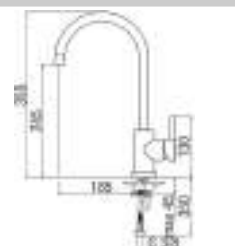

TN 3

- Mitigeur monocommande.
- Cartouche céramique.
- Limiteur dynamique de débit ECO-CLIC.
- Bec rotatif à 360°.
- Hauteur: 355mm.
- Finition: chrome (CH), Inox style (IS) ou noir mat (BK)

- Ééngreepsmengkraan
- Keramische cartouche
- ECO-CLICK: debietbegrenzer 50%
- Bewegbare uitloop
- Afwerking: Chroom (CH), Inox Style (IS), Zwart Mat (BK)
- Hoogte: 355mm.

	coloris	€
TN3CH	CHROME	199
TN3IS	INOX STYLE	269
TN3BK	FULL BLACK	309