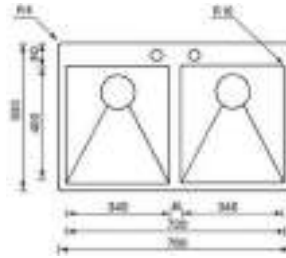

34342BXR10TOP

- 2 cuves soudées avec rayon de 10mm. Inox 1mm d'épaisseur. Avec plaque arrière pour mitigeur et accessoires.
- Fourni avec siphon, trap plein et crépines chromées dont 1 automatique.
- Découpe : 750 X 490mm.
- Type d'installation : à encaster.