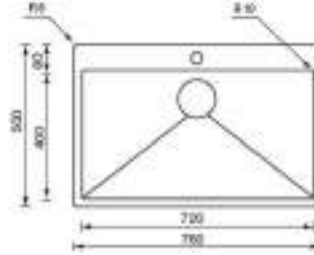

72XR10TOP

- 1 grande cuve soudée avec rayon de 10mm. Inox 1mm d'épaisseur. Avec plaque arrière pour mitigeur et accessoires.
- Fourni avec siphon, trop plein et crépine chromée.
- Découpe : 750 x 490mm.
- Type d'installation : à encastrer.