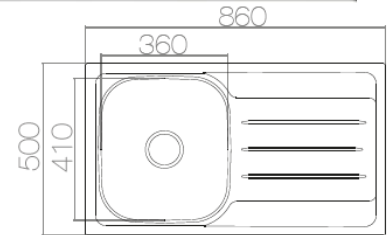

ATHENA1B1D	€ 299
------------	-------

SELECT2BIX

- Evier 2 cuves emboutie + égouttoir. Inox de 0,8mm d'épaisseur.
- Réversible.
- Fourni avec siphon et crépines chromées.
- Découpe : 1140 x 480mm.
- Type d'installation : à encastrer.

- Spoeltafel. 2 gestanste bakken + afdruij. Inox 0,8mm dik.
- Omkeerbaar.
- Met siphon en afsluitstop met zeefje.
- Uitsparing : 1140 x 480mm.
- Installatiewijze : opbouw.

SELECT2BIX	€ 359
------------	-----------------

SELECT15BIX

- Evier 1,5 Cuve emboutie + égouttoir. Inox de 0,8mm d'épaisseur.
- Réversible.
- Fourni avec siphon et crépines chromées.
- Découpe : 980 x 480mm.
- Type d'installation : à encastrer.

- Spoeltafel. 1,5 gestanste bak + afdruij. Inox 0,8mm dikte.
- Omkeerbaar.
- Met siphon en afsluitstop met zeefje.
- Uitsparing : 980 x 480.
- Installatiewijze : opbouw.

SELECT15BIX	€ 349
-------------	-----------------

SELECT1BIX

- Evier 1 cuve emboutie + égouttoir. Inox de 0,8mm d'épaisseur.
- Réversible.
- Fourni avec siphon et crépine chromée.
- Découpe : 840 x 480mm.
- Type d'installation : à encastrer.