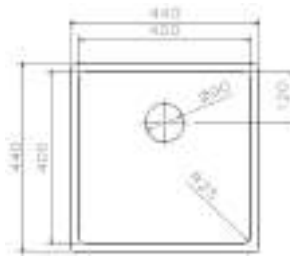

40R25SELECT

- 1 cuve emboutie avec rayon de 25mm. Inox 1mm d'épaisseur.
- Fourni avec crépine chromée. SANS siphon.
- Découpe : 400 x 400 mm - R25.
- Type d'installation : à sous-encaster.

40R25SELECT

€
309