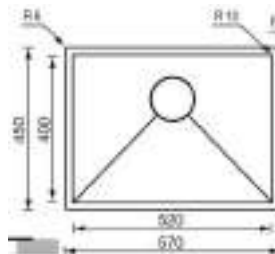

52XR10

- 1 cuve soudée avec rayon de 10mm. Inox 1mm d'épaisseur.
- Fourni avec crépine chromée. SANS siphon.
- Découpe : 550 x 430mm.
- Découpe sous-encastree : 520 x 400mm R10.
- Type d'installation : à sous-encaster, à encaster, ou affleurante.