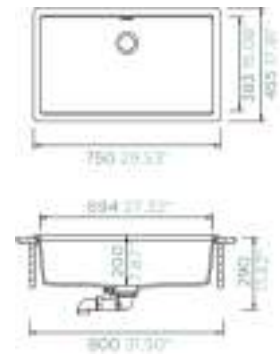

ACCESSOIRES INCLUS / INBEGREPEN ACCESSOIRES

Bonde, crépine manuelle et trop plein chromés. Siphon gain de place.

Afloop, handmatige crepine en chrome overloop, Ruimtebesparende sifon.

629322

INFORMATIONS TECHNIQUES / TECHNISCHE INFORMATIE

Taille du sous-meuble / Afmeting ondermeubel: 80 cm

Taille de la cuve / Afmetingen spoelbak: 694 x 384 x 200 mm

Découpe à sous-encaster / Uitsparing onderbouw: 694 x 400 mm

* Découpe à encaster / Uitsparing opbouw: 736 x 442 mm x R9

ACCESSOIRES EN OPTION / OPTIONELE ACCESSOIRES - Pg 77-80

Planche à découper coulissante en bois. Verschuifbare houten snijplank.

629158

Egouttoir amovible en silicone. (Pour installation sous-plan) Verschuifbare afdruipt in silicone. (Voor onderbouw installatie)

629188

Rails multi-usages en aluminium. RAILS multifunctioneel in aluminium.

629738EDM

Gastronorm

Support pour accessoires Gastronorm. Accessoirehouder Gastronorm.

629146

Gastronorm

Panier égouttoir perforé en inox Geperforeerde afdruipt in inox

629060

Gastronorm

Panier en inox. Inox afdruipt in

629061

Gastronorm

Grand panier égouttoir perforé en inox. Grote geperforeerde lekbak in inox

629063

Egouttoir pliable en aluminium : Copper Plooibare afdruipt in aluminium : Copper

629726COP

Egouttoir pliable en aluminium Inox Plooibare afdruipt in aluminium : Inox

629726EDM

Egouttoir pliable en aluminium : Black Plooibare afdruipt in aluminium : Black

629726S

* Système d'attaches pour l'installation à encaster / Klemmensysteem voor installatie in onderbouw.

6.3019/6 29€