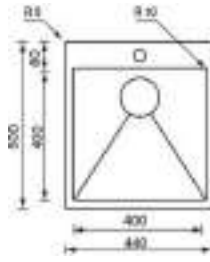

40XR10TOP

- 1 cuve soudée avec rayon de 10mm. Inox 1mm d'épaisseur. Avec plage arrière pour mitigeur et accessoires.
- Fourni avec siphon, trop plein et crépine chromée.
- Découpe : 430 X 490mm.
- Type d'installation : à encastrer.