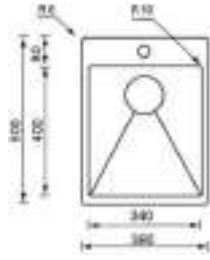

34XR10TOP

- 1 cuve soudée avec rayon de 10mm. Inox 1mm d'épaisseur. Avec plage arrière pour mitigeur et accessoires.
- Fourni avec siphon, trop plein et crépine chromée.
- Découpe : 370 X 490mm.
- Type d'installation : à encastrer.