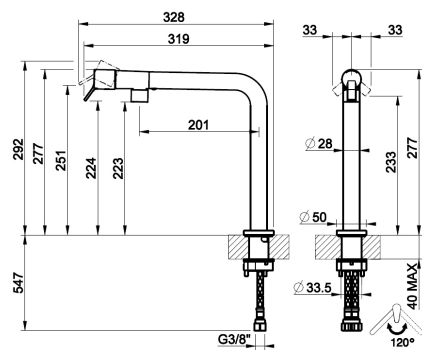

coloris	€
SOLOCH	CHROME	419
SOLOIX	FINOX	509
SOLOBK	BLACK	509