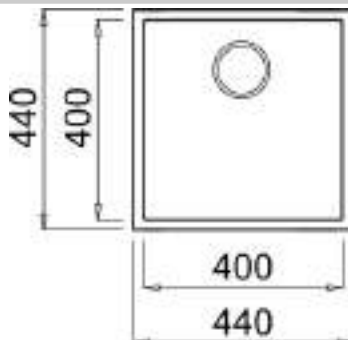

QD40SP

- 1 cuve en composite.
- Fourni avec siphon gain de place, trop plein et crépine chromée.
- Découpe : 400x400mm R5.
- Type d'installation : à sous-encastrer.