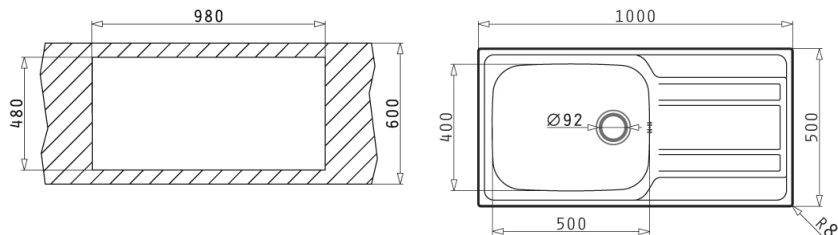

- Evier Easy Fix. 1,5 Cuve soudée + égouttoir. Inox de 0,8mm d'épaisseur.
- Réversible.
- Fourni avec siphon et crépines chromées.
- Découpe : 980 x 480mm.
- Type d'installation : à encastrer.

- Easy Fix spoeltafel. 1,5 gelaste bak + afdruij. Inox 0,8mm dik.
- Omkeerbaar.
- Met siphon en afsluitstop met zeefje.
- Uitsparing : 980 x 480mm.
- Installatiewijze : opbouw.

€ 89 RENFMITMTL

€ 19 POLACID

€ 19

ATHENA1BXL1D

- Evier Easy Fix. 1 grande cuve emboutie + égouttoir. Inox de 0,8mm d'épaisseur.
- Réversible.
- Fourni avec siphon et crépine chromée.
- Découpe : 980 x 480mm.
- Type d'installation : à encastrer.

ATHENA1BXL1D	€ 419
--------------	-------

ATHENA 1B

- Evier Easy Fix. 1 cuve emboutie + égouttoir. Inox de 0,8mm d'épaisseur.
- Réversible.
- Fourni avec siphon et crépine chromée.
- Découpe : 840 x 480mm.
- Type d'installation : à encastrer.

ATHENA1B1D	€ 299
------------	-------

SELECT2BIX

- Evier 2 cuves emboutie + égouttoir. Inox de 0,8mm d'épaisseur.
- Réversible.
- Fourni avec siphon et crépines chromées.
- Découpe : 1140 x 480mm.
- Type d'installation : à encastrer.