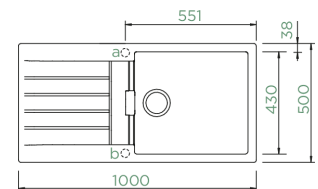

ACCESSOIRES INCLUS / INBEGREPEN ACCESSOIRES

Bonde, crépine manuelle et trop plein chromés. Siphon gain de place.

Afloop, handmatige crepine en chrome overloop, Ruimtebesparende sifon.

629370

INFORMATIONS TECHNIQUES / TECHNISCHE INFORMATIE

Taille du sous-meuble / Afmeting ondermeubel: 60 cm

Taille de la cuve / Afmetingen spoelbak: 478 x 430 x 195 mm

Installation / Installatie: réversible / omkeerbaar

Découpe à encastrer / Uitsparing opbouw : 980 x 480 mm

* Découpe à sous-encastrer / Uitsparing onderbouw: 986 x 486 mm x R10

ACCESSOIRES EN OPTION / OPTIONELE ACCESSOIRES - Pg 77-80

Planche à découper Fibre-Rock.
Snijplank Fibre-Rock.

629184

Planche à découper en Bambou.
Bamboe snijplank

629044

Egouttoir pliable en aluminium : Copper
Plooibare afdruij in aluminium : Copper

629725COP

Egouttoir pliable en aluminium Inox
Plooibare afdruij in aluminium : Inox

629725EDM

Egouttoir pliable en aluminium : Black
Plooibare afdruij in aluminium : Black

629725S

* Système d'attaches pour l'installation à sous-encastrer / Klemmensysteem voor installatie in onderbouw

6.3016/10 29€