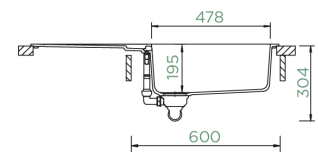

ACCESSOIRES INCLUS / INBEGREPEN ACCESSOIRES

Bonde, crépine manuelle et trop plein chromés. Siphon gain de place.

Afloop, handmatige crepine en chrome overloop, Ruimtebesparende sifon.

629370

INFORMATIONS TECHNIQUES / TECHNISCHE INFORMATIE

Taille du sous-meuble / Afmeting ondermeubel: 60 cm

Taille de la cuve / Afmetingen spoelbak: 478 x 430 x 195 mm

Installation / Installatie: réversible / omkeerbaar

Découpe à encastrer / Uitsparing opbouw : 980 x 480 mm

* Découpe à sous-encastrer / Uitsparing onderbouw: 986 x 486 mm x R10

ACCESSOIRES EN OPTION / OPTIONELE ACCESSOIRES - Pg 77-80

Planche à découper Fibre-Rock.
Snijplank Fibre-Rock.

629184

Planche à découper en Bambou.
Bamboe snijplank

629044

Egouttoir pliable en aluminium : Copper
Plooibare afdruij in aluminium : Copper

629725COP

Egouttoir pliable en aluminium Inox
Plooibare afdruij in aluminium : Inox

629725EDM

Egouttoir pliable en aluminium : Black
Plooibare afdruij in aluminium : Black

629725S

* Système d'attaches pour l'installation à sous-encastrer / Klemmensysteem voor installatie in onderbouw

6.3016/10 29€