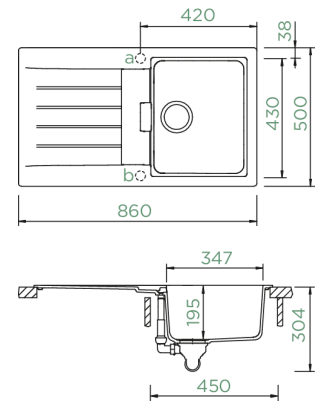

ACCESSOIRES INCLUS / INBEGREPEN ACCESSOIRES

Bonde, crépine manuelle et trop plein chromés. Siphon gain de place.

Afloop, handmatige crepine en chrome overloop, Plaatsbesparende sifon.

629370

INFORMATIONS TECHNIQUES / TECHNISCHE INFORMATIE

Taille du sous-meuble / Afmeting ondermeubel: 45 cm

Taille de la cuve / Afmetingen spoelbak: 347 x 430 x 195 mm

Installation / Installatie: réversible / omkeerbaar

Découpe à encastrer / Uitsparing opbouw : 840 x 480 mm

* Découpe à sous-encastrer / Uitsparing onderbouw: 846 x 486 mm x R10

ACCESSOIRES EN OPTION / OPTIONELE ACCESSOIRES - Pg 77-80

Planche à découper Fibre-Rock. Snijplank Fibre-Rock. 629184

Planche à découper en Bambou. Bamboe snijplank. 629044

Egouttoir pliable en aluminium : Copper Ploobare afdruij in aluminium : Copper 629725COP

Egouttoir pliable en aluminium : Inox Ploobare afdruij in aluminium : Inox 629725EDM

Egouttoir pliable en aluminium : Black Ploobare afdruij in aluminium : Black 629725S

* Système d'attaches pour l'installation à sous-encastrer / Klemmensysteem voor installatie in onderbouw

6.3016/10 29€