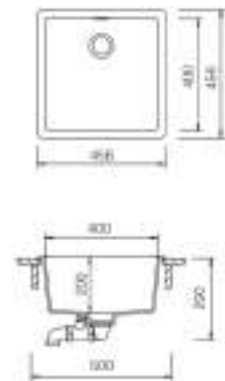

ACCESSOIRES INCLUS / INBEGREPEN ACCESSOIRES

Bonde, crépine manuelle et trop plein chromés. Siphon gain de place.

Afloop, handmatige crepine en chrome overloop, Ruimtebesparende sifon.

629322

INFORMATIONS TECHNIQUES / TECHNISCHE INFORMATIE

Taille du sous-meuble / Afmeting ondermeubel: 50 cm

Taille de la cuve / Afmetingen spoelbak: 400 x 400 x 200 mm

Découpe à sous-encastrer / Uitsparing onderbouw: 400 x 400 mm

* Découpe à encastrer / Uitsparing opbouw : 442 x 442 mm x R9

ACCESSOIRES EN OPTION / OPTIONELE ACCESSOIRES - Pg 77-80

Panier perforé en inox.

Geperforeerde afdruiptand in inox

629017

Egouttoir amovible en silicone. (Pour installation sous-plan)
Verschuifbare afdruiptand in silicone. (Voor onderbouw installatie)

629188

Egouttoir pliable en aluminium : Copper
Plooibare afdruiptand in aluminium : Copper

629726COP

Egouttoir pliable en aluminium Inox
Plooibare afdruiptand in aluminium : Inox

629726EDM

Egouttoir pliable en aluminium : Black
Plooibare afdruiptand in aluminium : Black

629726S

* Système d'attaches pour l'installation à encastrer /
Klemmensysteem voor installatie in onderbouw.

6.3019/4 29€