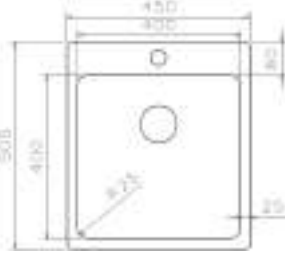

40R25SELECTOP

- 1 cuve emboutie avec rayon de 25mm. Inox 1mm d'épaisseur. Avec plage arrière pour mitigeur et accessoires.
- Fourni avec siphon, trap plein et crépine chromée.
- Découpe : 430 x 485 mm.
- Type d'installation : à encastrer.