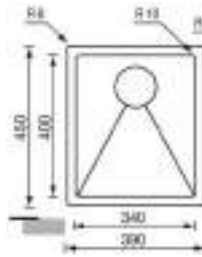

40XR10

€
419

34XR10

- 1 cuve soudée avec rayon de 10mm. Inox 1mm d'épaisseur.
- Fourni avec crépine chromée. SANS siphon.
- Découpe : 370 x 430mm.
Découpe sous-encastrée : 340 x 400mm R10.
- Type d'installation : à sous-encastrer, à encastrer ou affleurante.