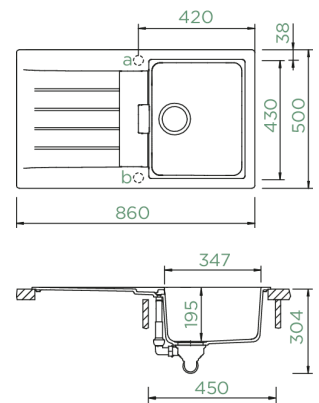

ACCESSOIRES INCLUS / INBEGREPEN ACCESSOIRES

Bonde, crépine manuelle et trop plein chromés. Siphon gain de place.

Afloop, handmatige crepine en chrome overloop, Ruimtebesparende sifon, 629370

INFORMATIONS TECHNIQUES / TECHNISCHE INFORMATIE

Taille du sous-meuble / Afmeting ondermeubel: 45 cm

Taille de la cuve / Afmetingen spoelbak: 347 x 430 x 195 mm

Installation / Installatid: réversible / omkeerbaar

Découpe à encastrer / Uitsparing opbouw : 840 x 480 mm

* Découpe à sous-encaster / Uitsparing onderbouw: 846 x 486 mm X R10

ACCESSOIRES EN OPTION / OPTIONELE ACCESSOIRES - Pg 77-80

Planche à découper Fibre-Rock. Snijplank Fibre-Rock. 629184

Planche à découper en Bambou. Bamboe snijplank 629044

Egouttoir pliable en aluminium : Copper Plooibare afdruij in aluminium : Copper 629725COP

Egouttoir pliable en aluminium Inox Plooibare afdruij in aluminium : Inox 629725EDM

Egouttoir pliable en aluminium : Black Plooibare afdruij in aluminium : Black 629725S

* Système d'attaches pour l'installation à sous-encaster / Klemmsysteem voor installatie in onderbouw

6.3016/10 29€