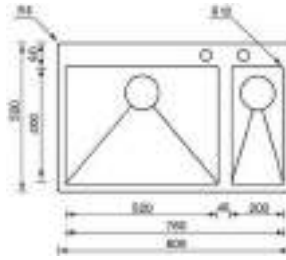

52202BXR10TOP GA/DR

- 1,5 cuve soudée avec rayon de 10mm. Inox 1mm d'épaisseur. Plaque arrière pour mitigeur et accessoires.
- 2 versions : grande cuve à gauche ou à droite.
- Fourni avec siphon, trap plein et crépines chromées dont 1 automatique.
- Découpe : 790 X 490mm.
- Type d'installation : à encaster.