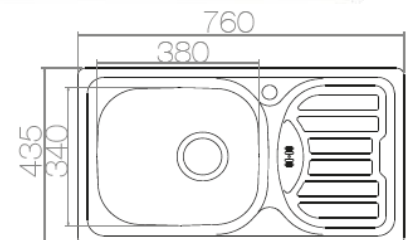

ATHENA1B1D	€ 299
------------	-------

SELECT2BIX

- Evier 2 cuves emboutie + égouttoir. Inox de 0,8mm d'épaisseur.
- Réversible.
- Fourni avec siphon et crépines chromées.
- Découpe : 1140 x 480mm.
- Type d'installation : à encastrer.

SELECT15BIX

- Evier 1,5 Cuve emboutie + égouttoir. Inox de 0,8mm d'épaisseur.
- Réversible.
- Fourni avec siphon et crépines chromées.
- Découpe : 980 x 480mm.
- Type d'installation : à encastrer.

- Spoeltafel. 1,5 gestanste bak + afdruij. Inox 0,8mm dikte.
- Omkeerbaar.
- Met siphon en afsluitstop met zeefje.
- Uitsparing : 980 x 480.
- Installatiewijze : opbouw.

SELECT15BIX	€ 349
-------------	-----------------

SELECT1BIX

- Evier 1 cuve emboutie + égouttoir. Inox de 0,8mm d'épaisseur.
- Réversible.
- Fourni avec siphon et crépine chromée.
- Découpe : 840 x 480mm.
- Type d'installation : à encastrer.

- Spoeltafel. 1 gestanste bak + afdruij. Inox 0,8mm dik.
- Omkeerbaar.
- Met siphon en afsluitstop met zeefje.
- Uitsparing : 840 x 480mm.
- Installatiewijze : opbouw.

SELECT1BIX € 249

SELECT1B7643IX

- Evier 1 cuve emboutie + égouttoir. Inox de 0,6mm d'épaisseur.
- Réversible.
- Fourni avec siphon et crépine chromée.
- Découpe : 740 x 415mm.
- Type d'installation : à encastrer.