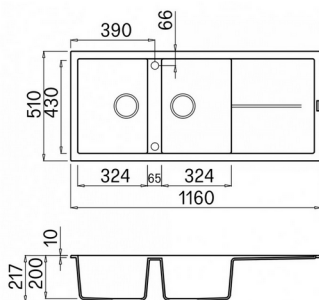

CLASS20

- Evier composite 2 cuves + égouttoir.
- Fourni avec siphon, trop plein et crépines chromées.
- Moulage GPS. Protection anti-bactérienne totale.
- Réversible.
- Découpe : 1140 x 480mm.
- Type d'installation : à encastrer.

- Composite spoelbak met 2 bakken + afdruijp.
- Met siphon en afsluitstop met zeefje.
- Totale antibacteriele bescherming.
- Omkeerbaar.
- Uitsparing: 1140 x 480mm.
- Installatiewijze : Inbouw.

			coloris	€
CLASS20M79		METALTEK 10YEAR	ALUMINIUM	469
CLASS20M73		METALTEK 10YEAR	TITANIUM	469
CLASS20M70		METALTEK 10YEAR	GHISA	469
CLASS20G68		GRANITEK 10YEAR	BIANCO TITANE	469
CLASS20G43		GRANITEK 10YEAR	TORTORA	469
CLASS20G40		GRANITEK 10YEAR	NERO	469