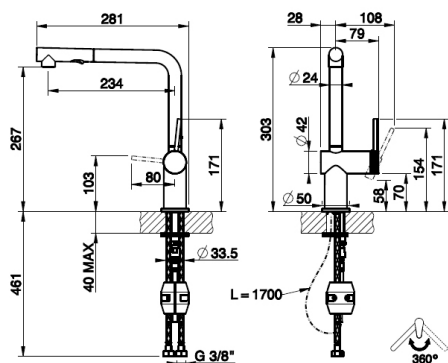

GOLD BRUSHED

- Eéngreepsmengkraan. Bewegend op 360°
- Douchette met dubbele straal (schuimend & dynamisch).
- Keramische cartouche.
- Hoogte: 267mm

	coloris	€
INEDITOGDCH	CHROME	489
INEDITOGDIX	FINOX	579
INEDITOGDBK	MATTE BLACK	579
INEDITOGDCOPPER	COPPER BRUSHED	589
INEDITOGDBKMET	BLACK METAL BRUSHED	609
INEDITODGOLDBR	GOLD BRUSHED	659