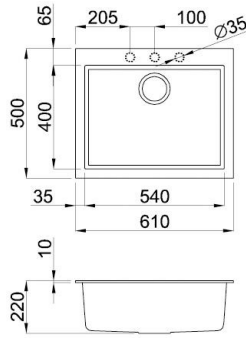

AVI03305

€ 99

AVP035BK

€ 89

BATPRGOLD

€ 159

QD54TOP

- 1 cuve en composite avec bandeau pour mitigeur.
- Fourni avec siphon gain de place, trop plein et crépine chromée.
- Découpe : 590x480mm.
- Type d'installation : à encastrer.