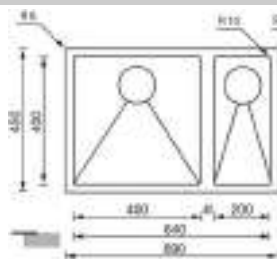

402015BXR10 GA/DR

- 1,5 cuve soudée avec rayon de 10mm. Inox 1mm d'épaisseur.
- Fourni avec siphon et crépines chromées.
- Découpe : 670 x 430mm.
  Découpe sous-encastree : 640 x 400mm R10.
- Type d'installation : à sous-encastrer, à encastrer, ou affleurante.