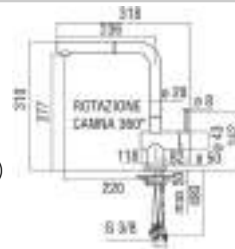

LIVE D

- Mitigeur monocommande.
- Douchette extractible double jet: dynamique ou moussant.
- Cartouche céramique.
- Limiteur dynamique de débit ECO-CLIC.
- Bec rotatif.
- Finitions: chrome (CH), inox style (IS), noir mat (BK)
- Hauteur: 310mm.

- Ééngreepsmengkraan
- Uittrekbare douchette met dubbele straal
- Keramische cartouche
- ECO-CLICK: debietbegrenzer 50%
- Bewegbare uitloop
- Afwerking: Chroom (CH), Inox style (IS), mat zwart (BK)
- Hoogte: 310mm.