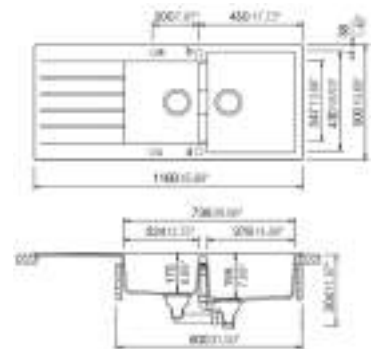

SUN 20

CRISTALITE®	COLORIS KLEUREN	REFERENCE REFERENTIE	PRIX PRIJS Hors TVA / BTW Excl.
	NERO	SUN20NER	589 €
	ONYX	SUN20ONX	589 €
	CROMA	SUN20CRO	589 €
	ALPINA	SUN20ALP	589 €