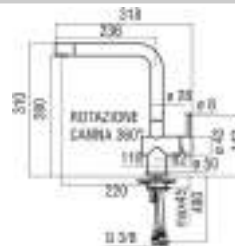

LIVE

- Mitigeur monocommande.
- Cartouche céramique.
- Limiteur dynamique de débit ECO-CLIC.
- Bec rotatif à 360°.
- Hauteur: 310mm.
- Finitions: chrome (CH), inox style (IS) ou noir mat (BK).

- Ééngreepsmengkraan
- Keramische cartouche
- ECO-CLICK: debietbegrenzer 50%
- Bewegbare uitloop
- Afwerking: Chroom (CH), Inox style (IS) of mat zwart (BK)
- Hoogte: 310mm.