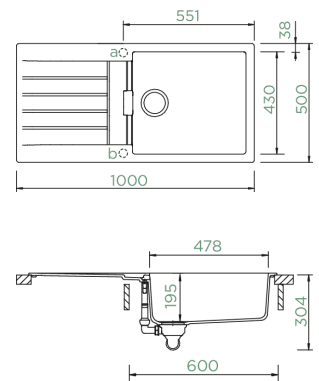

ACCESSOIRES INCLUS / INBEGREPEN ACCESSOIRES

Bonde, crépine manuelle et trop plein chromés. Siphon gain de place.

Afloop, handmatige crepine en chrome overloop, Plaatsbesparende sifon.

629370

INFORMATIONS TECHNIQUES / TECHNISCHE INFORMATIE

Taille du sous-meuble / Afmeting ondermeubel: 60 cm

Taille de la cuve / Afmetingen spoelbak: 478 x 430 x 195 mm

Installation / Installatie: réversible/omkeerbaar

Découpe à encastrer / Uitsparing opbouw : 980 x 480 mm

* Découpe à sous-encastrer / Uitsparing onderbouw: 986 x 486 mm

ACCESSOIRES EN OPTION / OPTIONELE ACCESSOIRES - Pg 77-80

Planche à découper Fibre-Rock.
Snijplank Fibre-Rock
629184

Planche à découper en Bambou.
Bamboe snijplank
629044

Egouttoir pliable en aluminium : Copper
Plooibare afdruij in aluminium : Copper
629725COP

Egouttoir pliable en aluminium : Inox
Plooibare afdruij in aluminium : Inox
629725EDM

Egouttoir pliable en aluminium : Black
Plooibare afdruij in aluminium : Black
629725S

* Système d'attaches pour l'installation à sous-encastrer / *Klemmensysteem voor installatie in onderbouw*

6.3016/10 29€