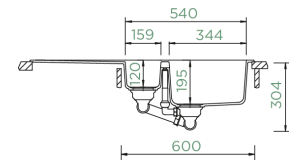

ACCESSOIRES INCLUS / INBEGREPEN ACCESSOIRES

Bondes, crépines manuelles et trop plein chromés. Siphon gain de place.

Afloop, handmatige crepine en chrome overloop, Plaatsbesparende sifon.

629372

INFORMATIONS TECHNIQUES / TECHNISCHE INFORMATIE

Taille du sous-meuble / Afmeting ondermeubel: 60 cm

Taille de la cuve / Afmetingen spoelbak: 344 x 430 x 195 mm

159 x 352 x 120 mm

Installation / Installatie: réversible / omkeerbaar

Découpe à encastrer / Uitsparing opbouw : 980 x 480 mm

* Découpe à sous-encastrer / Uitsparing onderbouw: 986 x 486 mm x R10

ACCESSOIRES EN OPTION / OPTIONELE ACCESSOIRES - Pg 77-80

Planche à découper Fibre-Rock.
Snijplank Fibre-Rock
629184

Planche à découper en Bambou.
Bamboe snijplank
629044

Panier perforé en inox.
Geperforeerde afdruipland in inox,
629043

Egouttoir pliable en aluminium : Copper
Plooibare afdruipland in aluminium : Copper
629725COP

Egouttoir pliable en aluminium : Inox
Plooibare afdruipland in aluminium : Inox
629725EDM

Egouttoir pliable en aluminium : Black
Plooibare afdruipland in aluminium : Black
629725S

* Système d'attaches pour l'installation à sous-encastrer / *Klemmensysteem voor installatie in onderbouw*

6.3016/10 29€