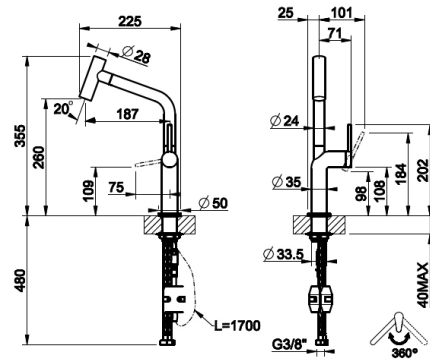

- Mitigeur monocommande, rotatif sur 360°.
- Douchette extricable double jet (moussant ou dynamique).
- Cartouche céramique.
- Hauteur: 355mm.

- Ééngreepsmengkraan Semi-professioneel. Bewegend op 360°
- Douchette met dubbele straal (schuimend & dynamisch).
- Keramische cartouche.
- Hoogte: 355mm

STELOTDCH

coloris
CHROME

€

519