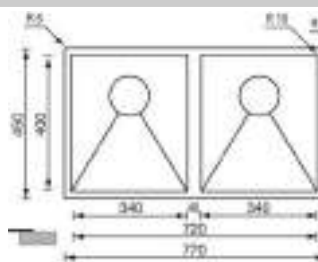

34342BXR10

- 2 cuves soudées avec rayon de 10mm. Inox 1mm d'épaisseur.
- Fourni avec siphon et crépines chromées.
- Découpe : 750 x 430mm.
  Découpe sous-encastree : 720 x 400mm R10.
- Type d'installation : à sous-encastrer, à encastrer, ou affleurante.