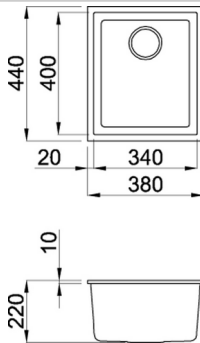

QD34SP

- 1 cuve en composite.
- Fourni avec siphon gain de place, trop plein et crépine chromée.
- Découpe : 340x400mm R5.
- Type d'installation : à sous-encastrer.