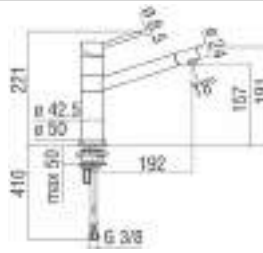

SNOW BK

- Mitigeur monocommande.
- Cartouche céramique.
- Limiteur dynamique de débit ECO-CLICK.
- Bec rotatif à 360°.
- Hauteur: 221mm.
- Finition: Noir Mat (BK)

- Eéngreepsmengkraan
- Keramische cartouche
- ECO-CLICK: debietbegrenzer 50%
- Beweegbare uitloop
- Afwerking: Zwart Mat (BK)
- Hoogte: 221mm.