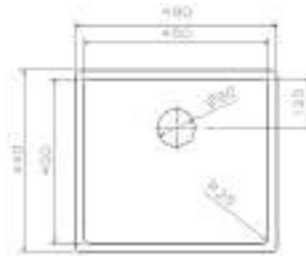

- 1 gestanste bak met een radius van 25mm. Inox 1mm dik.
- Met afsluitstop met zeeffe ZONDER siphon.
- Uitsparing : 500 x 400 mm - R25.
- Installatiewijze : onderbouw.

NEW

45R25SELECT

- 1 cuve emboutie avec rayon de 25 mm. Inox 1mm d'épaisseur.
- Fourni avec crépine chromée. SANS siphon.
- Découpe : 450 x 400 mm - R25.
- Type d'installation : à sous-encaster.