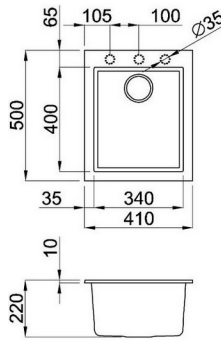

QD34TOP

- 1 cuve en composite avec bandeau pour mitigeur.
- Fourni avec siphon gain de place, trop plein et crépine chromée.
- Découpe : 390x480mm.
- Type d'installation : à encastrer.