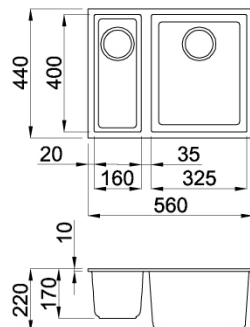

QD3616SP

- 1,5 cuve en composite.
- Fourni avec siphon gain de place, trop plein et crépines chromées.
- Découpe : 520x400mm R5
- Type d'installation : à sous-encastrer.