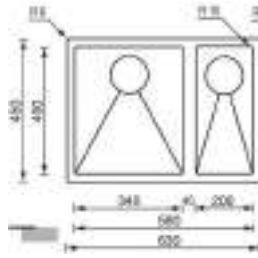

4020-15BXR10GA	Gr. cuve à gauche	Grote bak links	989
4020-15BXR10DR	Gr. cuve à droite	Grote bak rechts	989

XR10

342015BXR10 GA/DR

- 1,5 cuve soudée avec rayon de 10mm. Inox 1mm d'épaisseur.
- Fourni avec siphon et crépines chromées.
- Découpe : 610 x 430mm.
- Découpe sous-encastree : 580 x 400mm R10.
- Type d'installation : à sous-encaster, à encaster, ou affleurante.