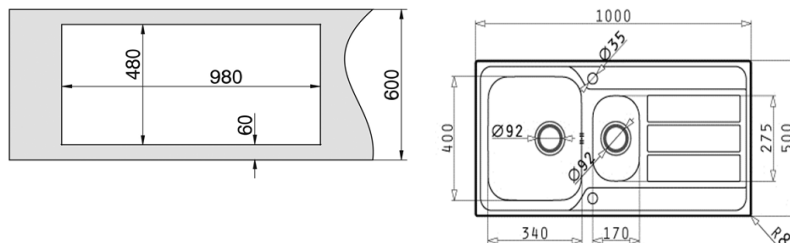

- Easy Fix spoeltafel. 2 gelaste bakken + afdruij. Inox 0,8mm dik.
- Omkeerbaar.
- Met siphon en afsluitstop met zeefje.
- Uitsparing : 1140 x 480mm.
- Installatiewijze : opbouw.

ATHENA2B1D

€

429

AEPLUB046

- Evier Easy Fix. 1,5 Cuve soudée + égouttoir. Inox de 0,8mm d'épaisseur.
- Réversible.
- Fourni avec siphon et crépines chromées.
- Découpe : 980 x 480mm.
- Type d'installation : à encastrer.

- Easy Fix spoeltafel. 1,5 gelaste bak + afdruij. Inox 0,8mm dik.
- Omkeerbaar.
- Met siphon en afsluitstop met zeefje.
- Uitsparing : 980 x 480mm.
- Installatiewijze : opbouw.