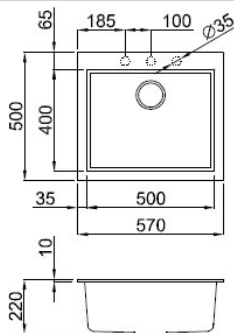

NEW

220

60

COFFEE
MACHINE

YEAR
10
WARRANTY

YEAR
20
WARRANTY

QD50TOP

- 1 cuve en composite avec bandeau pour mitigeur.
- Fourni avec siphon gain de place, trop plein et crépine chromée.
- Découpe : 550x480mm.
- Type d'installation : à encastrer.