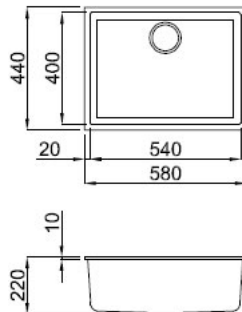

QD54SP

- 1 cuve en composite..
- Fourni avec siphon gain de place, trop plein et crépine chromée.
- Découpe : 540x400mm R5.
- Type d'installation : à sous-encastrer.