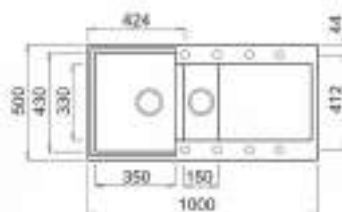

PRISM15

- Evier composite 1,5 cuve + égouttoir.
- Fourni avec siphon, trop plein et crépines chromées..
- Moulage GPS. Protection anti-bactérienne totale.
- Réversible.
- Découpe : 980 x 480mm.
- Type d'installation : à encastrer.

- Composite spoelbak met 1,5 bak + afdruijp.
- Met siphon en afsluitstop met zeefje.
- Totale antibacteriele bescherming.
- Omkeerbaar.
- Uitsparing: 980 x 480mm.
- Installatiewijze : Inbouw.

			coloris	€
PRISM15M79		METALTEK 10YEAR	ALUMINIUM	449
PRISM15M73		METALTEK 10YEAR	TITANIUM	449
PRISM15M70		METALTEK 10YEAR	GHISA	449
PRISM15G68		GRANITEK 10YEAR	BIANCO TITANE	449
PRISM15G43		GRANITEK 10YEAR	TORTORA	449
PRISM15G40		GRANITEK 10YEAR	NERO	449