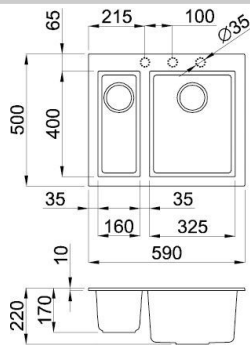

NEW

220

170

60

YEAR 10 WARRANTY

YEAR 20 WARRANTY

QD3616TOP

- 1,5 cuve en composite avec bandeau pour mitigeur.
- Fourni avec siphon gain de place, trop plein et crépines chromées.
- Découpe : 575x480mm.
- Type d'installation : à encastrer.