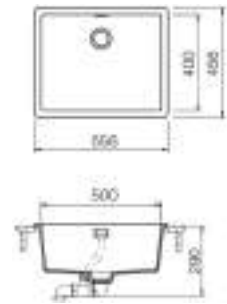

ACCESSOIRES INCLUS / INBEGREPEN ACCESSOIRES

Bonde, crépine manuelle et trop plein chromés. Siphon gain de place.

Afloop, handmatige crepine en chrome overloop, Ruimtebesparende sifon.

629322

INFORMATIONS TECHNIQUES / TECHNISCHE INFORMATIE

Taille du sous-meuble / Afmeting ondermeubel: 60 cm

Taille de la cuve / Afmetingen spoelbak: 500 x 400 x 200 mm

Découpe à sous-encastrer / Uitsparing Onderbouw: 500 x 400 mm

* Découpe à encastrer / Uitsparing opbouw : 542 x 442 mm x R9

ACCESSOIRES EN OPTION / OPTIONELE ACCESSOIRES - Pg 77-80

Panier perforé en inox.

Geperforeerde afdruiptand in inox.

629017

Egouttoir amovible en silicone. (Pour installation sous-plan)
Verschuifbare afdruiptand in silicone. (Voor onderbouw installatie)

629188

Egouttoir pliable en aluminium : Copper
Plooibare afdruiptand in aluminium : Copper

629726COP

Egouttoir pliable en aluminium Inox
Plooibare afdruiptand in aluminium : Inox

629726EDM

Egouttoir pliable en aluminium : Black
Plooibare afdruiptand in aluminium : Black

629726S

* Système d'attaches pour l'installation à encastrer /
Klemmensysteem voor installatie in onderbouw.

6.3019/4 29€