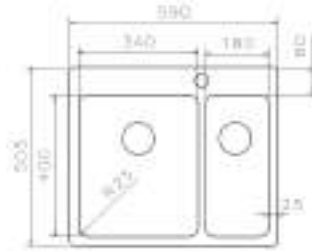

3418 - 1834 R25SELECTOP

- 1,5 cuve soudée avec rayon de 25mm. Inox 1 mm d'épaisseur. Avec plage arrière pour mitigeur et accessoires.
- Fourni avec siphon, trop plein et crépines chromées.
- Découpe : 570 x 485 mm.
- Type d'installation : à encastrer.