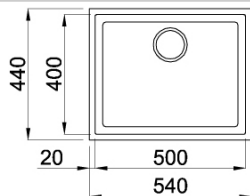

QD50SP

- 1 cuve en composite.
- Fourni avec siphon gain de place, trop plein et crépine chromée.
- Découpe : 500x400mm R5.
- Type d'installation : à sous-encastrer.