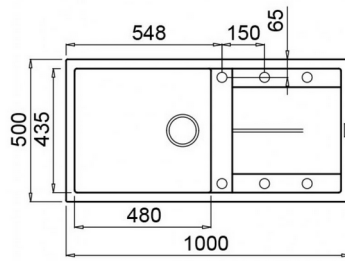

CLASS10XL100

- Evier composite - 1 cuve xl + égouttoir.
- Fourni avec siphon, trop plein et crépine chromée.
- Moulage GPS. Protection anti-bactérienne totale.
- Réversible.
- Découpe : 980 x 480mm.
- Type d'installation : à encastrer.