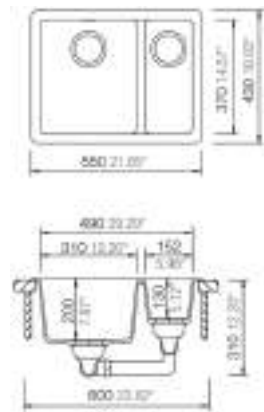

ACCESSOIRES INCLUS / INBEGREPEN ACCESSOIRES

Bondes, crépines manuelles et trop plein chromés. Siphon gain de place.

Afloop, handmatige crepine en chrome overloop, Plaatsbesparende sifon.

629320

INFORMATIONS TECHNIQUES / TECHNISCHE INFORMATIE

Taille du sous-meuble / Afmeting ondermeubel: 60 cm

Taille de la cuve / Afmetingen spoelbak: 310 x 370 x 200 mm
152 x 370 x 130 mm

Découpe à sous-encaster / Uitsparing opbouw: 490 x 370 mm

* Découpe à encaster / Uitsparing onderbouw: 530 x 410 mm x R15

ACCESSOIRES EN OPTION / OPTIONELE ACCESSOIRES - Pg 77-80

Panier perforé en inox.

Geperforeerde afdruiptand in inox

629051SH

Egouttoir amovible en silicone. (Pour installation sous-plan)
Verschuifbare afdruiptand in silicone. (Voor onderbouw installatie)

629188

Egouttoir pliable en aluminium : Copper
Plooibare afdruiptand in aluminium : Copper

629726COP

Egouttoir pliable en aluminium : Inox
Plooibare afdruiptand in aluminium : Inox

629726EDM

Egouttoir pliable en aluminium : Black
Plooibare afdruiptand in aluminium : Black

629726S

* Système d'attaches pour l'installation à encaster / Klemmensysteem voor installatie in onderbouw

6.3019/4 29€