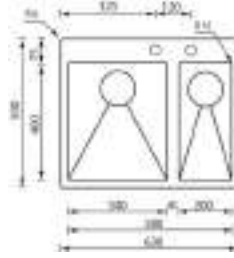

342015BXR10TOP GA/DR

- 1,5 cuve soudée avec rayon de 10mm. Inox 1mm d'épaisseur. Plaque arrière pour mitigeur et accessoires.
- 2 versions : grande cuve à gauche ou à droite.
- Fourni avec siphon, trop plein et crépines chromées dont 1 automatique.
- Découpe : 610 X 490mm.
- Type d'installation : à encastrer.