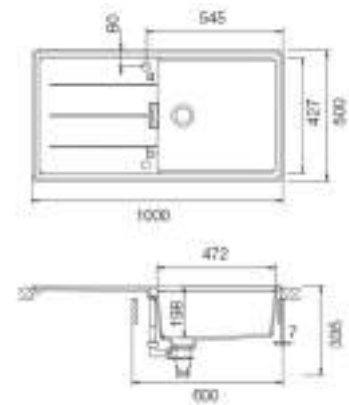

ACCESSOIRES INCLUS / INBEGREPEN ACCESSOIRES

Bonde, crépine manuelle et trop plein chromés. Siphon gain de place.

Afloop, handmatige crepine en chrome overloop, Plaatsbesparende sifon.

629858

INFORMATIONS TECHNIQUES / TECHNISCHE INFORMATIE

Taille du sous-meuble / Afmeting ondermeubel: 60 cm

Taille de la cuve / Afmetingen spoelbak: 472 x 427 x 198 mm

Découpe à encastrer / Uitsparing opbouw : 986 x 486 mm

* Découpe à sous-encaster / Uitsparing onderbouw: 976 x 476 mm x R10

Set de paniers noirs multi-usages.

Set van multifunctionele zwarte afdruiptanden

629728

Gastronorm

Support multi-usage.

Multifunctionele accessoirehouder

629727

ACCESSOIRES EN OPTION / OPTIONELE ACCESSOIRES - Pg 77-80

Planche à découper Fibre-Rock.
Snijplank Fibre-Rock.

629184

Planche à découper en Bambou.
Bamboe snijplank

629044

Panier perforé en inox.
Geperforeerde afdruiptand in inox

629060

Gastronorm

Panier en inox.
Inox afdruiptand.

629061

Gastronorm

Egouttoir pliable en aluminium : Copper
Plooibare afdruiptand in aluminium : Copper

629725COP

Egouttoir pliable en aluminium : Inox
Plooibare afdruiptand in aluminium : Inox

629725EDM

Egouttoir pliable en aluminium : Black
Plooibare afdruiptand in aluminium : Black

629725S

* Système d'attaches pour l'installation à sous-encaster / Klemmsysteem voor installatie in onderbouw

6.3016/9 29€