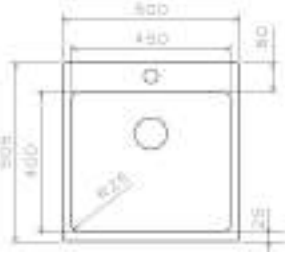

45R25SELECTOP

- 1 cuve emboutie avec rayon de 25mm. Inox 1mm d'épaisseur. Avec plage arrière pour mitigeur et accessoires.
- Fourni avec siphon, trap plein et crépine chromée.
- Découpe : 480 x 485 mm.
- Type d'installation : à encastrer.