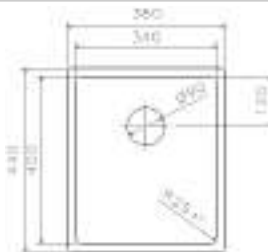

34R25SELECT

€
299

- 1 gestante bak met een radius van 25mm. Inox 1mm dik.
- Met afsluitstop met zeeffe ZONDER siphon.
- Uitsparing : 340 x 400 mm - R25.
- Installatiewijze : onderbouw.

CUEGCM092031

€
89 PLEGCM092038

€
89 PLCM094073

€
89 PLGLASSCM094081

€
159 ROLLIX

€
89 AUTODESIGN

€
99 SMARTLOC2B

€
33 POLACID

€
19