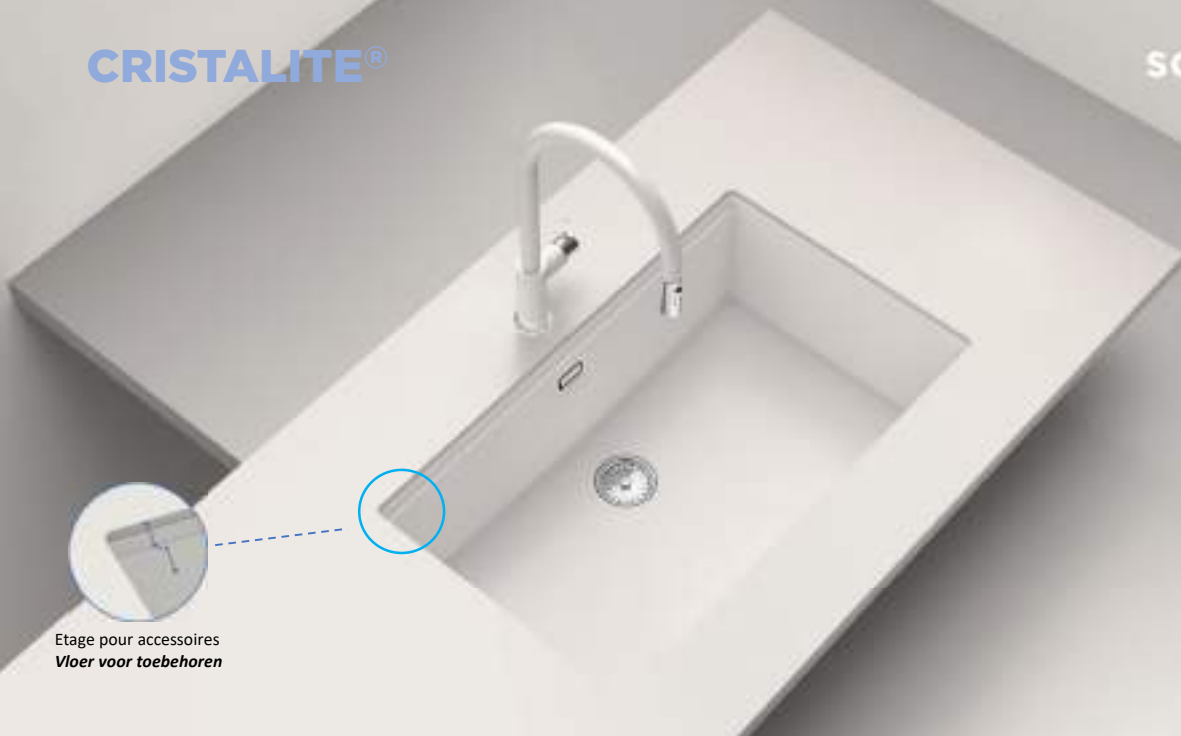

Etage pour accessoires
Vloer voor toebehoren

COMET 70 L

CRISTALITE®	COLORIS KLEUREN	REFERENCE REFERENTIE	PRIX PRIJS Hors TVA / BTW Excl.
	NERO	COMET70NER	649 €
	ONYX	COMET70ONX	649 €
	CROMA	COMET70CRO	649 €
	SUPERWHITE	COMET70SWH	649 €