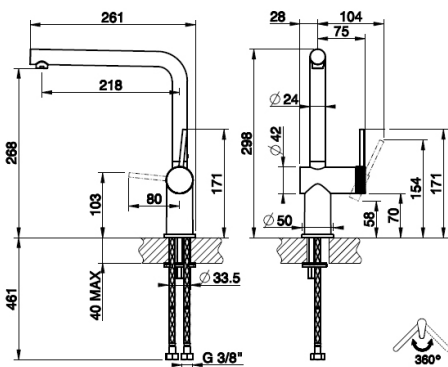

GOLD

GOLD BRUSHED

- Eéngreepsmengkraan. Bewegend op 360°
- Keramische cartouche.
- Hoogte: 268mm

	coloris	€
INEDITOGBK	MATTE BLACK	519
INEDITOGCOPPER	COPPER BRUSHED	519
INEDITOGCH	CHROME	419
INEDITOGIX	FINOX	519
INEDITOGBKMET	BLACK METAL BRUSHED	519
INEDITOGGOLD	GOLD	639
INEDITOGOLDBR	GOLD BRUSHED	629