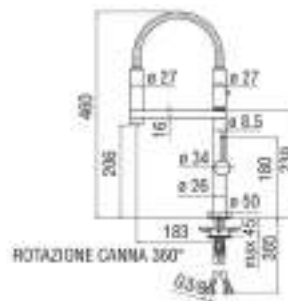

	coloris	€
MOVECHBK	BLACK/CHROME	589
MOVECH	CHROME	659
MOVEISBK	BLACK/INOX STYLE	829
MOVEIS	INOX STYLE	829
MOVEFULLBK	FULL BLACK	879

LIVE D

- Mitigeur monocommande.
- Douchette extractible double jet: dynamique ou moussant.
- Cartouche céramique.
- Limiteur dynamique de débit ECO-CLIC.
- Bec rotatif.
- Finitions: chrome (CH), inox style (IS), noir mat (BK)
- Hauteur: 310mm.