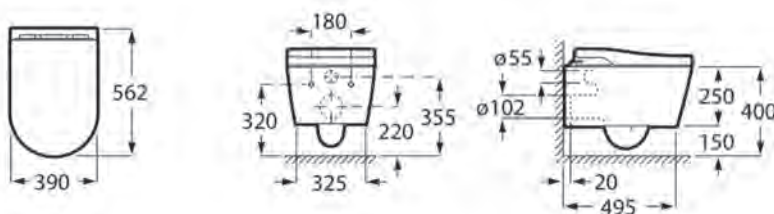

Douchetoilet voorzien van een comfortabele warme bidetdouche en een zachtere ladydouche spray. Beide sprays zijn te combineren met het oscillerend (heen en weer in de lengte) massagemenu, zodat er een groter oppervlak met meer energie wordt gereinigd. Waterdruk, watertemperatuur en positie van de sproeier naar wens in te stellen via de bijgeleverde afstandsbediening. Sproeier reinigt zichzelf voor en na elke wasbeurt zodat bacteriën en vuil geen kans krijgen. Deksel en toiletbril met softclose mechaniek. Met nachtlampje. Warmelucht föhn beschikbaar voor na de wasbeurt. Met speciale Fineceramic® coating en Supralit® epoxy hars zodat de keramiek gladder is en de bril en deksel beter beschermd zijn tegen bacteriën.

LIMA

Standaard douchetoilet

OPLIMASTAAND 2999.00 €