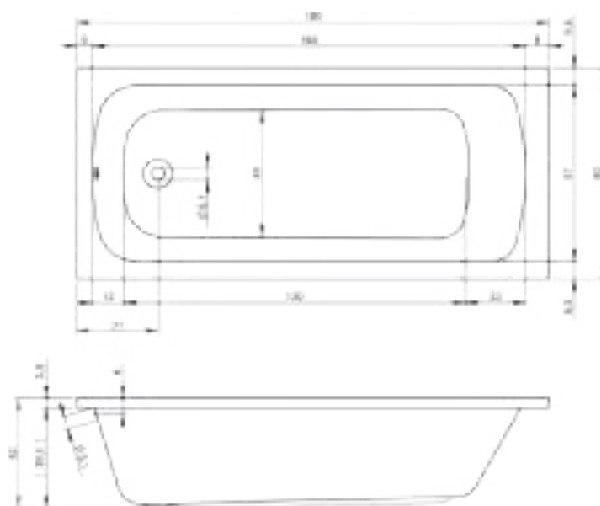

toebehoren

pootset OPPOOTSET01U 22.00 €

automatische badgarnituur verlengd verchromd OP58050000054 69.00 €

automatische badgarnituur verlengd zwart RI208711 98.00 €