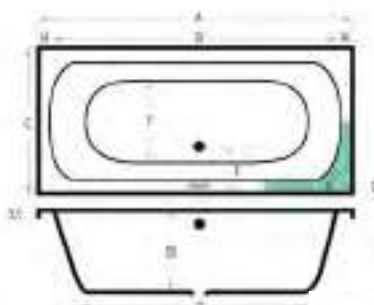

CHILL HYDRO

O-Plus hydrosysteem inbouwbad met pneumatische bediening. Traploos regelbare luchtbijmenging, 6 grote verstelbare zij-jets, 2 kleine verstelbare rug-jets, bodemaanzuiging met veiligheidsklep. Reinigingssysteem: jets met leegloopfunctie. Het systeem hoeft dus niet na iedere sessie gereinigd te worden. Systeem paar keer per jaar reinigen met whirlpoolreiniger of chloor.

CHILL 180 x 80^{CM} wit OPCHILWA-HP 1425.00 €

Maten										
Model	A	B	C	D	E	F	G	H	K	
180x80x50	180	168	80	122	55	26	7,5	6	18