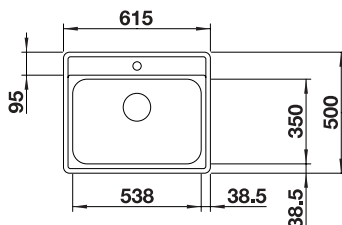

LEMIS 6 S-IF + LANORA-S

OPBL213 850.00 €

Spoeltafel LEMIS 6 S-IF. Roestvrij staal licht glanzend
Kraan LANORA-S. Roestvrij staal geborsteld

LEMIS 6-IF + CANDOR

OPBL214

645.00 €

Spoeltafel LEMIS 6-IF. Roestvrij staal licht glanzend
Kraan CANDOR. Roestvrij staal geborsteld