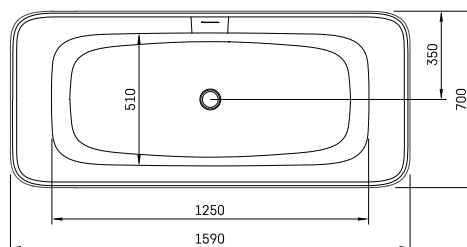

ORTA	159 x 70^{CM}	wit	OPORTA	2750.00 €
ORTA	159 x 70^{CM}	mat wit	OPORTAMW	3200.00 €