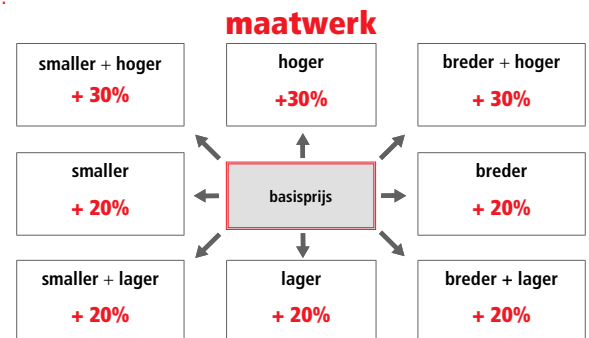

KUB98A

AFMETING IN CM	IR omkeerbaar	ART.NR.	WIT 10		CHROOM 30	
			tr	tr	tr	tr
98-100,5		098	€ 658,00	€ 658,00	€ 658,00	€ 658,00
108-110,5		108	€ 684,00	€ 684,00	€ 684,00	€ 684,00
118-120,5		118	€ 713,00	€ 713,00	€ 713,00	€ 713,00
128-130,5		128	€ 741,00	€ 741,00	€ 741,00	€ 741,00
138-140,5		138	€ 767,00	€ 767,00	€ 767,00	€ 767,00
148-150,5		148	€ 795,00	€ 795,00	€ 795,00	€ 795,00
158-160,5		158	€ 821,00	€ 821,00	€ 821,00	€ 821,00
168-170,5		168	€ 850,00	€ 850,00	€ 850,00	€ 850,00
178-180,5		178	€ 876,00	€ 876,00	€ 876,00	€ 876,00

Bij bestelling glas BS, SA, DE of AT: gelieve aan te geven of de wand links of rechts tegen de muur komt. SCHETS AUB!

Glasopties				prijs
code	omschrijving	afmetingen		
● SA	Satijn	≤ 120 cm	€ 115	
		> 120 cm	€ 170	
○ EC	Extra helder	≤ 120 cm	€ 200	
		> 120 cm	€ 235	
● FU	Fumé	≤ 120 cm	€ 285	
		> 120 cm	€ 330	
● FB	Bruin fumé	≤ 120 cm	€ 285	
		> 120 cm	€ 330	
● BS	Satijnband	≤ 120 cm	€ 160	
		> 120 cm	€ 200	
● DE	Satijnglas met decor	Alle	€ 250	
○ AT	Anti-kalk behandeling	≤ 120 cm	€ 90	
		> 120 cm	€ 120	
○ AP	Permanente anti-kalk	≤ 120 cm	€ 240	
		> 120 cm	€ 285	
○ RI	Helder reflecterend	≤ 120 cm	€ 355	
		> 120 cm	€ 400	
○ RF	Reflecterend met fumé-effect	≤ 120 cm	€ 355	
		> 120 cm	€ 400	
○ MR	Spiegelglas	≤ 120 cm	€ 730	
		> 120 cm	€ 820	
○ R690067	Anti-kalk onderhouds-kit	Alle	€ 85	

Voeg de prijs van de extra glasoptie bij de prijs van de wand.

Extra profielkleuren				prijs
code	omschrijving			
● 11	mat zwart		€ 90	
○ 16	mat wit		€ 90	

Voeg de prijs voor de extra profielkleur bij de prijs in afwerking chroom (30).

Max. hoogte maatwerk = 260 cm

Smaller + hoger > 230 cm = + 40%

Hoger > 230 cm = + 40%

Breder + hoger > 230 cm = + 40%