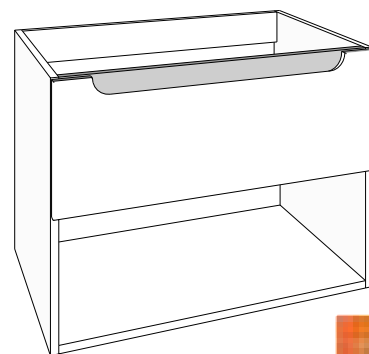

80 x 59 x 50 cm bxhxd

onderkast 60 cm, 1 lade, 1 nis met LED

○	W	OPAP6001L6WNL	845.00 €
○	LG	OPAP6001L6LGNL	845.00 €
●	AN	OPAP6001L6ANNL	845.00 €
●	ZA	OPAP6001L6ZANL	845.00 €
●	BL	OPAP6001L6BLNL	845.00 €
●	BD	OPAP6001L6BDNL	845.00 €

ACCENTKLEUR GREEPLIJST BIJ BESTELLING VERMELDEN! (zonder meerprijs); voor accentkleuren zie detailpagina meubel

transformator en nisverlichting meegeleverd

onderkast 80 cm, 1 lade, 1 nis met LED

○	W	OPAP6001L8WNL	905.00 €
○	LG	OPAP6001L8LGNL	905.00 €
●	AN	OPAP6001L8ANNL	905.00 €
●	ZA	OPAP6001L8ZANL	905.00 €
●	BL	OPAP6001L8BLNL	905.00 €
●	BD	OPAP6001L8BDNL	905.00 €

ACCENTKLEUR GREEPLIJST BIJ BESTELLING VERMELDEN! (zonder meerprijs); voor accentkleuren zie detailpagina meubel

transformator en nisverlichting meegeleverd