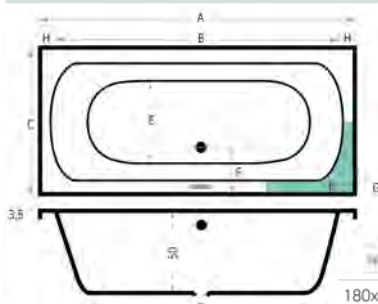

CHILL COMBI

O-Plus combiysteem inbouwbad met elektronische bediening. Elektronische traploos regelbare luchtbijmenging met pulsatie, 8 grote verstelbare zij-jets, 2 x 2 kleine verstelbare rug-jets, 12 luchtjets met terugslagklep, bodemaanzuiging met veiligheidsklep. Reinigingssysteem: jets met nablaas-en leegloopfunctie. Het systeem hoeft dus niet na iedere sessie gereinigd te worden. Systeem paar keer per jaar reinigen met whirlpoolreiniger of chloor.

CHILL 180 x 80^{CM} wit OPCHILWA-C 2990.00 €