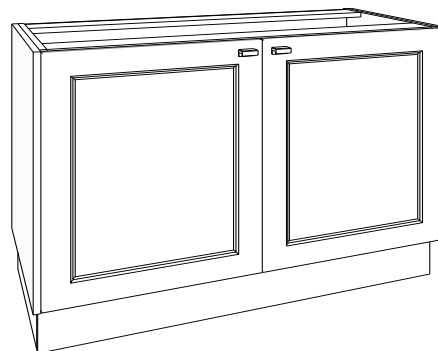

120 x 86 x 50 cm bxhxd

onderkast 80 cm, 2 deuren

	W	OPYA80DW...	1060.00 €
	LG	OPYA80DLG...	1060.00 €
	AN	OPYA80DAN...	1060.00 €
	ZA	OPYA80DZA...	1060.00 €

GREEPKLEUR BIJ BESTELLING VERMELDEN!
(zonder meerprijs):

Greep **GIX** = inox look geborsteld, **GZW** = mat zwart geborsteld, **GGD** = goud geborsteld
inclusief 1 houten legger in onderkast

onderkast 120 cm, 2 deuren

	W	OPYA120DW...	1275.00 €
	LG	OPYA120DLG...	1275.00 €
	AN	OPYA120DAN...	1275.00 €
	ZA	OPYA120DZA...	1275.00 €

GREEPKLEUR BIJ BESTELLING VERMELDEN!
(zonder meerprijs):

Greep **GIX** = inox look geborsteld, **GZW** = mat zwart geborsteld, **GGD** = goud geborsteld
inclusief 1 houten legger in onderkast