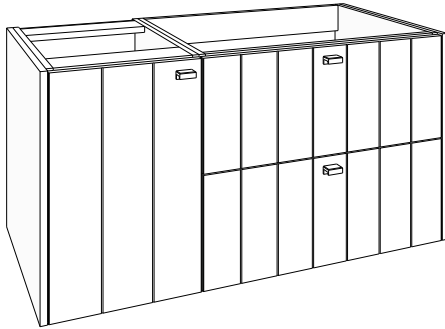

GREEPKLEUR BIJ BESTELLING VERMELDEN!
(zonder meerprijs):

Greep **GIX** = inox look geborsteld, **GZW** = mat zwart geborsteld, **GGD** = goud geborsteld

(40 + 80) x 60 x 50 cm bxhxd

(50 + 100) x 60 x 50 cm bxhxd