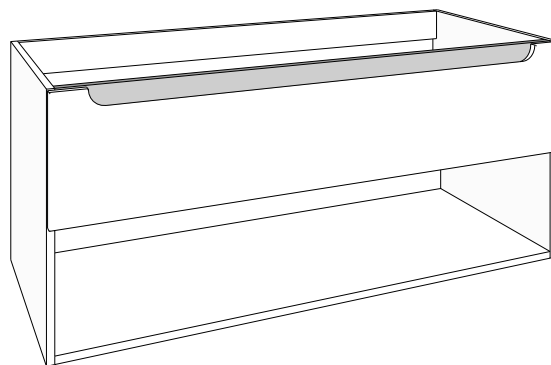

140 x 59 x 50 cm bxhxd