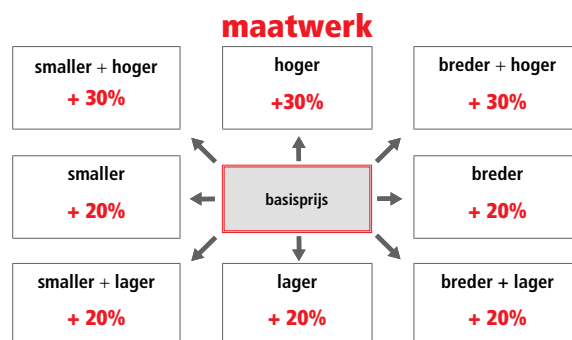

Extra profielkleuren

ZIE TABEL BEGIN VAN HET HOOFDSTUK

Voeg de prijs voor de extra profielkleur bij de prijs van de deur in afwerking chroom (30).