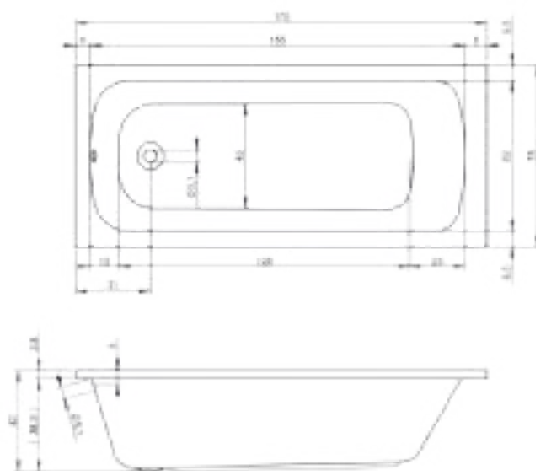

toebehoren

pootset OPPOOTSET01U 22.00 €

automatische badgarnituur OP58200000000 61.00 €

automatische badgarnituur verlengd zwart RI208711 98.00 €