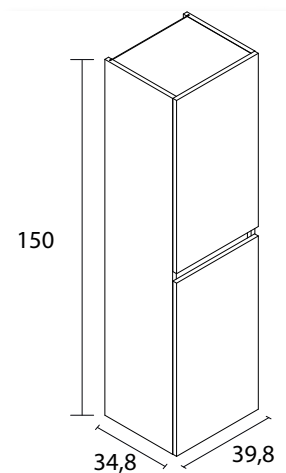

deuren omkeerbaar