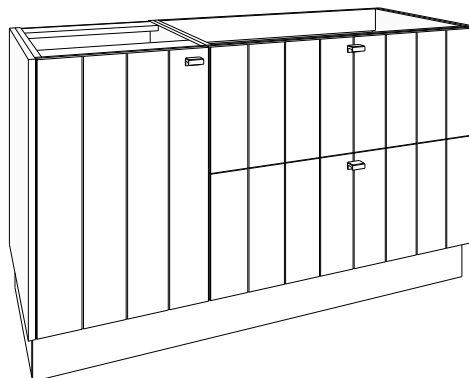

(50 + 100) x 86 x 50 cm bxhxd

ONDERKAST COMBINATIE 120 CM (40 + 80)

onderkast 40 cm 1 deur links + onderkast 80 cm 2 laden

☐	W	OPCA120DLREW...	2085.00 €
☐	LG	OPCA120DLRELG...	2085.00 €
☐	AN	OPCA120DLREAN...	2085.00 €
☐	ZA	OPCA120DLREZA...	2085.00 €

GREEPKLEUR BIJ BESTELLING VERMELDEN!

(zonder meerprijs):

Greep **GIX** = inox look geborsteld, **GZW** = mat zwart geborsteld, **GGD** = goud geborsteld

inclusief 1 houten legger in onderkast met deur

ONDERKAST COMBINATIE 150 CM (50 + 100)

onderkast 50 cm 1 deur links + onderkast 100 cm 2 laden

☐	W	OPCA150DLREW...	2235.00 €
☐	LG	OPCA150DLRELG...	2235.00 €
☐	AN	OPCA150DLREAN...	2235.00 €
☐	ZA	OPCA150DLREZA...	2235.00 €

GREEPKLEUR BIJ BESTELLING VERMELDEN!

(zonder meerprijs):

Greep **GIX** = inox look geborsteld, **GZW** = mat zwart geborsteld, **GGD** = goud geborsteld

inclusief 1 houten legger in onderkast met deur