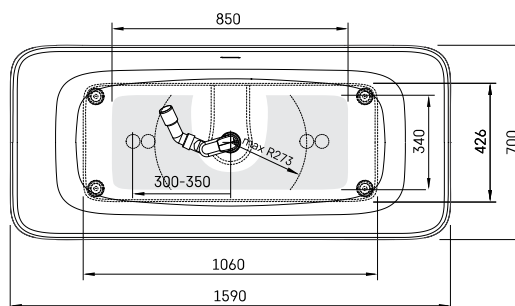

ORTA	159 x 70^{CM}	wit	OPORTA	2750.00 €
ORTA	159 x 70^{CM}	mat wit	OPORTAMW	3200.00 €