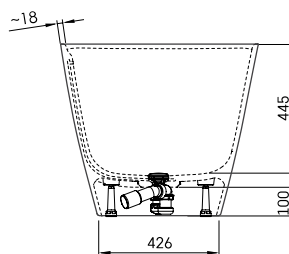

ORTA	159 x 70^{CM}	wit	OPORTA	2750.00 €
ORTA	159 x 70^{CM}	mat wit	OPORTAMW	3200.00 €