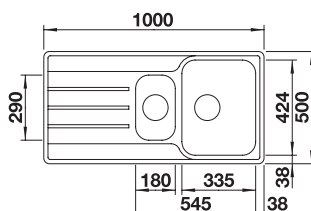

LEMIS 45 S-IF + LANORA-S

OPBL209

725.00 €

Spoeltafel LEMIS 45 S-IF. Roestvrij staal licht glanzend
Kraan LANORA-S. Roestvrij staal geborsteld

LEMIS 6 S-IF + CANDOR

OPBL210 760.00 €

Spoeltafel LEMIS 6 S-IF. Roestvrij staal licht glanzend
Kraan CANDOR. Roestvrij staal geborsteld