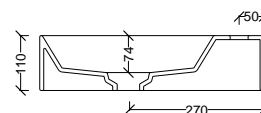

Handenwassers

PORSELEIN

SPYNA

45 x 20 cm	P1	glanzend wit	OPSP-HW01-01	210.00 €
45 x 20 cm	P2		OPSP-HW01-...	315.00 €
45 x 20 cm	P3		OPSP-HW01-...	487.00 €
45 x 20 cm	P4		OPSP-HW01-...	378.00 €
45 x 20 cm	P5		OPSP-HW01-...	660.00 €

Optie : afvoerafdekkapje OPAL-PLUG-... 70.00 €

Handenwasser zonder overloop, kraangat rechts. Binnenkant handenwasser hellend.
Plug kan men apart bijbestellen. Kan ook zonder kraangat besteld worden (plaats "-ZK" achteraan de code).

...= invullen kleurcode, zie overzichtspagina begin hoofdstuk opzetwastafels, p. 50-007

= glanzend wit (01) / mat zwart (08) / mat wit (09)