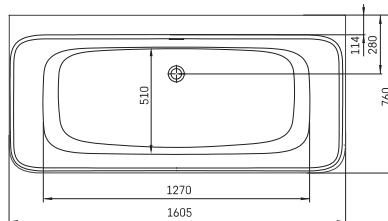

ORTA

O-Plus Orta B2W bad met geïntegreerde overloop en pop-up. Gelcoat blinkend wit of solid surface voor de mat witte baden. Pop-up wordt meegeleverd in de kleur van het bad. Inclusief sifon.

ORTA	160,5 x 76^{CM}	wit	OPORTAB2W	2750.00 €
ORTA	160,5 x 76^{CM}	mat wit	OPORTAMWB2W	3200.00 €