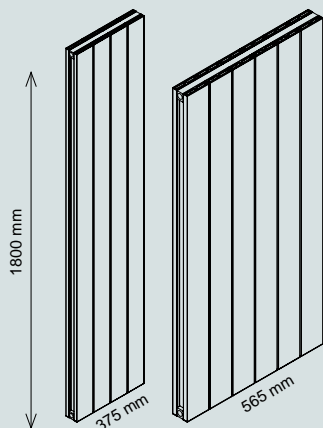

- Hoog verwarmingsvermogen tot 1691 Watt
- Gering gewicht
- Edele oppervlakken
- Eenvoudig te reinigen
- Optionele handdoekdroger rechts of links monteerbaar

WIT

ZWART

DUBBELWANDIG

JOULE DUO

HOOGTE mm	BREEDTE mm	CENTER AFST.	75/65/20° watt	55/45/20° watt	CV		
					KLEUR	ART. NR.	PRIJS
1800	375	50	1157	584	mat zwart	OPJO-D-25-SM	1118.00 €
1800	375	50	1157	584	mat wit	OPJO-D-25-WM	1035.00 €