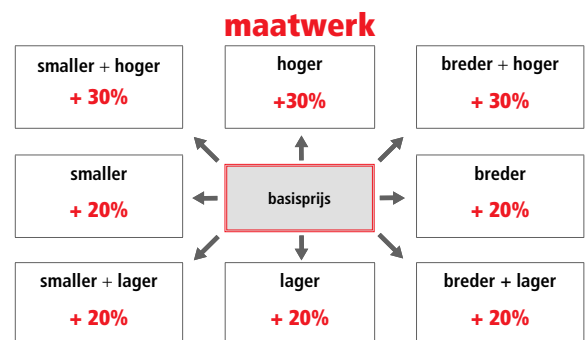

NGF9

VASTE WAND

BUITENMAAT (A)	BINNENMAAT (B)	ART.NR.	VERSIE	ART.NR.	WIT 10	CHROOM 30
					tr	tr
66,5-68	• 65,3-66,8	NGF9		066	€ 467,00	€ 495,00
68-69,5	• 66,8-68,3			068	€ 467,00	€ 495,00
76,5-78	• 75,3-76,8			076	€ 475,00	€ 503,00
78-79,5	• 76,8-78,3			078	€ 475,00	€ 503,00
86,5-88	• 85,3-86,8			086	€ 482,00	€ 510,00
88-89,5	• 86,8-88,3			088	€ 482,00	€ 510,00
96,5-98	• 95,3-96,8			096	€ 495,00	€ 521,00
98-99,5	• 96,8-98,3			098	€ 495,00	€ 521,00

aluminium frame
hoogte 200 cm
8 mm veiligheidsglas

Glasprijs				prijs per glasdeel
code	omschrijving	afmetingen		
SA	Satijn	≤ 120 cm > 120 cm	€ 115 € 170	
EC	Extra helder	≤ 120 cm > 120 cm	€ 200 € 235	
FU	Fumé	≤ 120 cm > 120 cm	€ 285 € 330	
FB	Bruin fumé	≤ 120 cm > 120 cm	€ 285 € 330	
BS	Satijnband	≤ 120 cm > 120 cm	€ 160 € 200	
DE	Satijnglas met decor	Alle	€ 250	
AT	Anti-kalk behandeling	≤ 120 cm > 120 cm	€ 90 € 120	
AP	Permanente anti-kalk	≤ 120 cm > 120 cm	€ 240 € 285	
RI	Helder reflecterend	≤ 120 cm > 120 cm	€ 355 € 400	
RF	Reflecterend met fumé-effect	≤ 120 cm > 120 cm	€ 355 € 400	
MR	Spiegelglas	≤ 120 cm > 120 cm	€ 730 € 820	
R690067	Anti-kalk onderhouds-kit	Alle	€ 85	

Voeg de prijs van de extra glasopectie bij de prijs van elk glasdeel van de opstelling.

Extra profielkleuren

ZIE TABEL BEGIN VAN HET HOOFDSTUK

Voeg de prijs voor de extra profielkleur bij de prijs van elk glasdeel in afwerking chroom (30).

Max. hoogte maatwerk = 240 cm

Smaller + hoger > 230 cm = +40%

Hoger > 230 cm = +40%

Breder + hoger > 230 cm = +40%