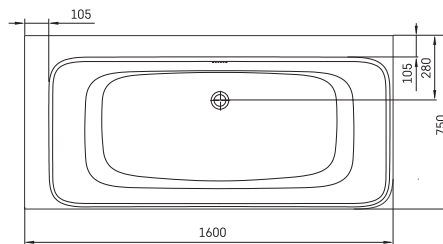

ORTA

Hoekbad met geïntegreerde overloop en pop-up. Gelcoat blinkend wit of solid surface voor de mat witte baden. Inclusief sifon en pop-up. Pop-up wordt meegeleverd in de kleur van het bad.

ORTA	160 x 75^{CM}	wit	links	OPORTAL	2750.00 €
ORTA	160 x 75^{CM}	mat wit	links	OPORTAMWL	3200.00 €
ORTA	160 x 75^{CM}	wit	rechts	OPORTAR	2750.00 €
ORTA	160 x 75^{CM}	mat wit	rechts	OPORTAMWR	3200.00 €