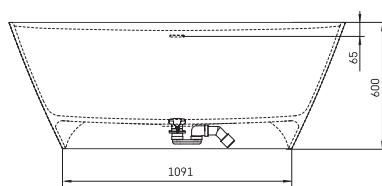

ORTA

O-Plus Orta B2W bad met geïntegreerde overloop en pop-up. Gelcoat blinkend wit of solid surface voor de mat witte baden. Pop-up wordt meegeleverd in de kleur van het bad. Inclusief sifon.

ORTA	160,5 x 76^{CM}	wit	OPORTAB2W	2750.00 €
ORTA	160,5 x 76^{CM}	mat wit	OPORTAMWB2W	3200.00 €