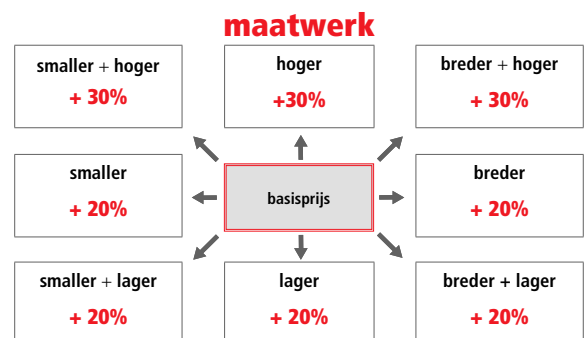

Draaideur met vast paneel in lijn

Z8P3

AFMETING IN CM	INSTAP	IS links	ID rechts	ART.NR.	wit 10	chrom 30
					tr (transparant glas)	tr (transparant glas)
87,5-89	55			87		
89-90,5				89	€ 851,00	€ 874,00
97,5-99				97		
99-100,5				99	€ 874,00	€ 897,00
117,5-119				117		
119-120,5				119	€ 909,00	€ 932,00
137,5-139				137		
139-140,5				139	€ 932,00	€ 955,00

DOUCHE

8 mm
H 200 cm
Incl. stabilisatiestang

Glasiopties				prijs
code	omschrijving	afmetingen		
SA	Satijn	≤ 120 cm	€ 115	
		> 120 cm	€ 170	
EC	Extra helder	≤ 120 cm	€ 200	
		> 120 cm	€ 235	
FU	Fumé	≤ 120 cm	€ 285	
		> 120 cm	€ 330	
FB	Bruin fumé	≤ 120 cm	€ 285	
		> 120 cm	€ 330	
BS	Satijnband	≤ 120 cm	€ 160	
		> 120 cm	€ 200	
DE	Satijnglas met decor	Alle	€ 250	
AT	Anti-kalk behandeling	≤ 120 cm	€ 90	
		> 120 cm	€ 120	
AP	Permanente anti-kalk	≤ 120 cm	€ 240	
		> 120 cm	€ 285	
RI	Helder reflecterend	≤ 120 cm	€ 355	
		> 120 cm	€ 400	
RF	Reflecterend met fumé-effect	≤ 120 cm	€ 355	
		> 120 cm	€ 400	
MR	Spiegelglas	≤ 120 cm	€ 730	
		> 120 cm	€ 820	
R690067	Anti-kalk onderhouds-kit	Alle	€ 85	

Extra profielkleuren

ZIE TABEL BEGIN VAN HET HOOFDSTUK

Voeg de prijs voor de extra profielkleur bij de prijs van de deur in afwerking chrom 30.

Voeg de prijs van de extra glasoptie bij de prijs van de deur.

Max. hoogte maatwerk = 220 cm