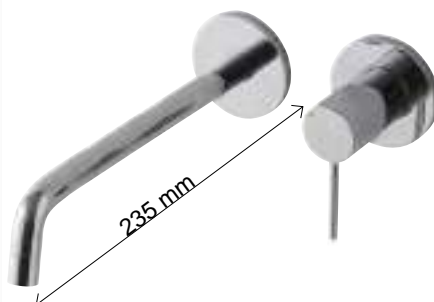

GRANDE

TRRWIT22C5NN01 (1)	440.00 €
TRRWIT51A5ZZ01 (2)	148.00 €

1: kraan 2: inbouwdeel

mat zwart

Inbouwastafelmengkraan.

Bek inclusief rozet is 215 mm lang.

GRANDE

TRRWIT22C5CC01 (1)	311.00 €
TRRWIT51A5ZZ01 (2)	148.00 €

1: kraan 2: inbouwdeel

chromium

Inbouwastafelmengkraan. Bek inclusief rozet is 215 mm lang.

UP+

TRRWIT6BC6CC01 chromium	267.00 €
TRRWIT6BC6NN01 mat zwart	379.00 €
TRRWIT6BC6BB01 mat wit	379.00 €
TRRWIT6BC6NL01 gepolijst nikkel	374.00 €
TRRWIT6BC6NF01 geborsteld nikkel	374.00 €
TRRWIT6BC6HH01 gepolijst zwart chromium	458.00 €
TRRWIT6BC6CZ01 geborsteld zwart chromium	458.00 €
TRRWIT6BC6US01 geborsteld brons	458.00 €
TRRWIT6BC6UZ01 geborstelde messing	458.00 €
TRRWIT6BC6KK01 geoxideerd	458.00 €
TRRWIT6BC6DZ01 geborsteld goud	588.00 €
TRRWIT6BC6SZ01 geborsteld rosé	588.00 €
TRRWIT6BC6DD01 goud	588.00 €

Wastafelmengkraan inbouw. Bek inclusief rozet is 235 mm lang.

TRRWIT51A5ZZ01	148.00 €

Inbouwdeel

UP+

TRRWIT6BC5CC01 chromium	242.00 €
TRRWIT6BC5NN01 mat zwart	344.00 €
TRRWIT6BC5BB01 mat wit	344.00 €
TRRWIT6BC5NL01 gepolijst nikkel	340.00 €
TRRWIT6BC5NF01 geborsteld nikkel	340.00 €
TRRWIT6BC5HH01 gepolijst zwart chromium	417.00 €
TRRWIT6BC5CZ01 geborsteld zwart chromium	417.00 €
TRRWIT6BC5US01 geborsteld brons	417.00 €
TRRWIT6BC5UZ01 geborstelde messing	417.00 €
TRRWIT6BC5KK01 geoxideerd	417.00 €
TRRWIT6BC5DZ01 geborsteld goud	534.00 €
TRRWIT6BC5SZ01 geborsteld rosé	534.00 €
TRRWIT6BC5DD01 goud	534.00 €

Wastafelmengkraan inbouw. Bek inclusief rozet is 185 mm lang.

TRRWIT51A5ZZ01	148.00 €

Inbouwdeel