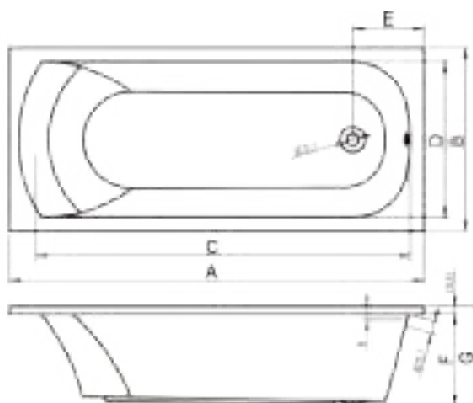

toebehoren

pootset	OPPOOTSET01U		22.00 €
automatische badgarnituur	OP5820000000		61.00 €
automatische badgarnituur verlengd zwart	RI208711		98.00 €
hoofdsteun 20 x 20 zilvergrijs	RI207044		64.00 €
hoofdsteun 20 x 20 zwart	RI207043		64.00 €

A	B	C	D	E	F	G
170	70	152.5	58	31	39.5	43
180	80	162.5	68	31	39.5	43

NAXOS

O-Plus bad in acryl, exclusief pootset.

	NAXOS	180 x 80^{CM}	wit	OPNAXOS		549.00 €

toebehoren

pootset	OPPOOTSET01U		22.00 €
automatische badgarnituur verlengd verchromd	OP58050000054		69.00 €
automatische badgarnituur verlengd zwart	RI208711		98.00 €