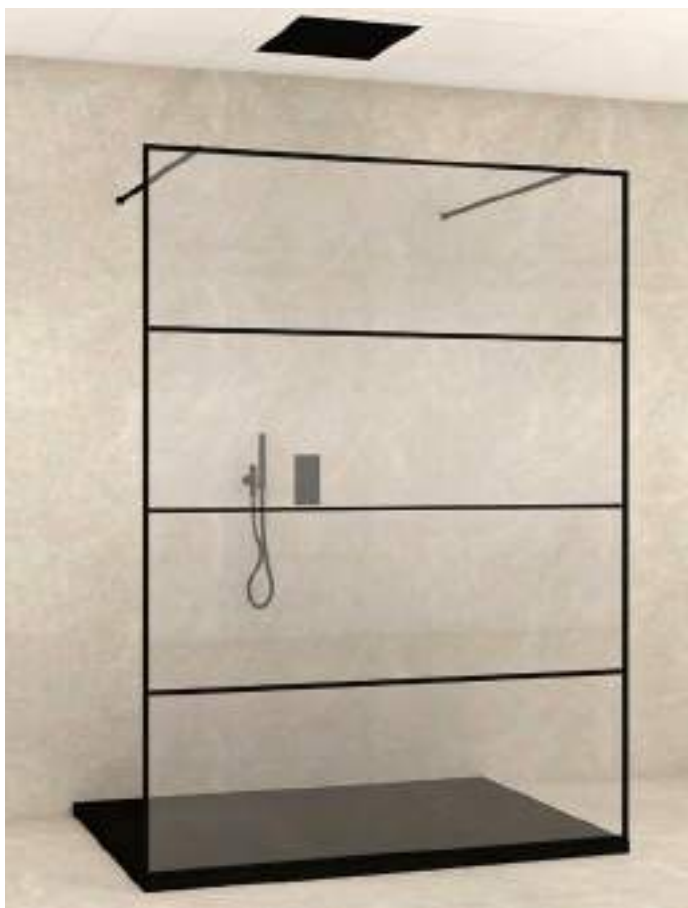

ART.NR.	hoogte	breedte	prijs
KUF5IB10011L2	201cm	100	€ 888.00
KUF5IB11011L2	201cm	110	€ 935.00
KUF5IB12011L2	201cm	120	€ 949.00
KUF5IB13011L2	201cm	130	€ 992.00
KUF5IB14011L2	201cm	140	€ 1010.00
KUF5IB15011L2	201cm	150	€ 1071.00
KUF5IB16011L2	201cm	160	€ 1071.00
KUF5IB17011L2	201cm	170	€ 1192.00
KUF5IB18011L2	201cm	180	€ 1192.00
KUF5IB19011L2	201cm	190	€ 1314.00
KUF5IB20011L2	201cm	200	€ 1314.00