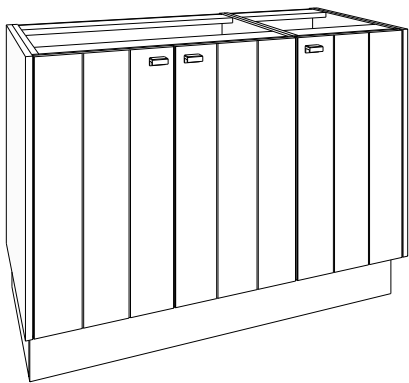

(80 + 40) x 86 x 50 cm bxhxd