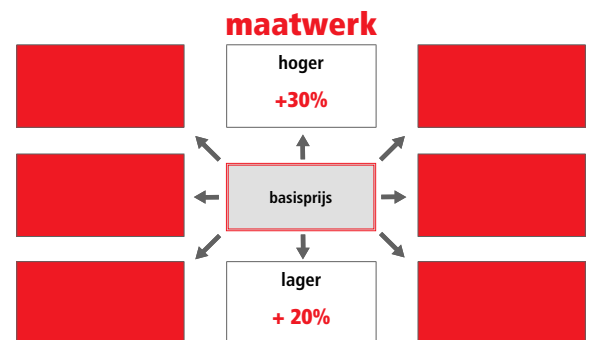

AFMETING IN CM	INSTAP	VERSIE	VERSIE	ART.NR.	WIT 10	CHROOM 30
		links (IS)	rechts (ID)		tr	tr
96-100	60			096	€ 864,00	€ 909,00
106-110				106	€ 891,00	€ 938,00
116-120				116	€ 918,00	€ 966,00
126-130				126	€ 946,00	€ 995,00
136-140				136	€ 973,00	€ 1024,00
146-150				146	€ 1000,00	€ 1053,00
156-160				156	€ 1027,00	€ 1081,00

hoogte = 200 cm / hoogte inclusief scharnier = 200,5 cm
8 mm veiligheidsglas

Glasprijs				prijs
code	omschrijving	afmetingen		
● SA	Satijn	≤ 120 cm	€ 115	
		> 120 cm	€ 170	
○ EC	Extra helder	≤ 120 cm	€ 200	
		> 120 cm	€ 235	
● FU	Fumé	≤ 120 cm	€ 285	
		> 120 cm	€ 330	
● FB	Bruin fumé	≤ 120 cm	€ 285	
		> 120 cm	€ 330	
● BS	Satijnband	≤ 120 cm	€ 160	
		> 120 cm	€ 200	
● DE	Satijnglas met decor	Alle	€ 250	
○ AT	Anti-kalk behandeling	≤ 120 cm	€ 90	
		> 120 cm	€ 120	
○ AP	Permanente anti-kalk	≤ 120 cm	€ 240	
		> 120 cm	€ 285	
○ RI	Helder reflecterend	≤ 120 cm	€ 355	
		> 120 cm	€ 400	
○ RF	Reflecterend met fumé-effect	≤ 120 cm	€ 355	
		> 120 cm	€ 400	
○ MR	Spiegelglas	≤ 120 cm	€ 730	
		> 120 cm	€ 820	
○ R690067	Anti-kalk onderhouds-kit	Alle	€ 85	

Extra profielkleuren

ZIE TABEL BEGIN VAN HET HOOFDSTUK

Voeg de prijs voor de extra profielkleur bij de prijs van de deur in afwerking chroom (30).

Voeg de prijs van de extra glasoptie bij de prijs van de deur.

Max. hoogte maatwerk = 240 cm

Hoger > 230 cm = + 40%