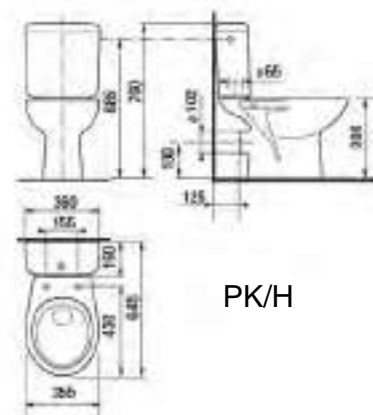

ZETA

Onderpot	PK-H		OPFZETAPK2W	149.00 €
Onderpot	SV 12 cm		OPFZETAAO2W	149.00 €
Jachtbak compleet			OPFZETARES	134.00 €
Wc zitting inox scharnieren			PRVIP1	47.25 €
Wc zitting "softclose"			PRSOFTCLOSE	88.15 €

PK/H