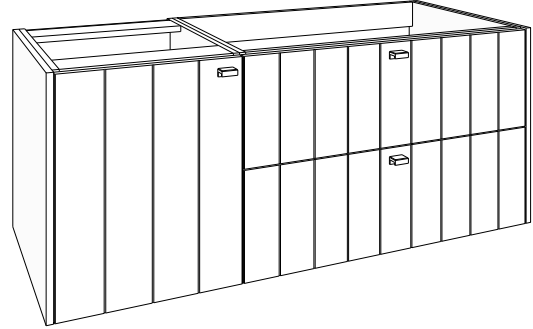

GREEPKLEUR BIJ BESTELLING VERMELDEN!
(zonder meerprijs):

Greep **GIX** = inox look geborsteld, **GZW** = mat zwart geborsteld, **GGD** = goud geborsteld

(40 + 80) x 60 x 50 cm bxhxd

(50 + 100) x 60 x 50 cm bxhxd