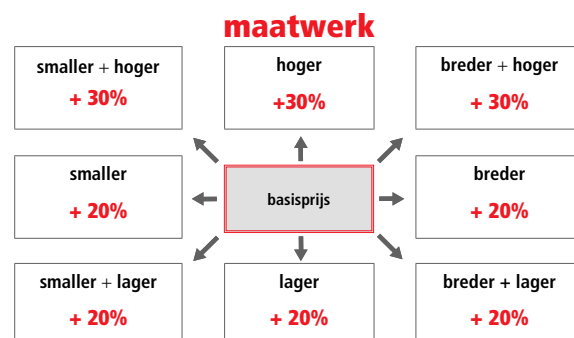

Max. hoogte maatwerk = 240 cm

Smaller + hoger > 230 cm = +40%

Hoger > 230 cm = +40%

Breder + hoger > 230 cm = +40%