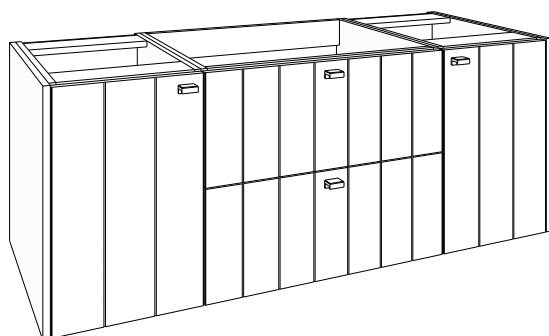

(40 + 80 + 40) x 60 x 50 cm bxhxd

onderkast combinatie 160 cm (40 + 80 + 40)

onderkast 40 cm 1 deur links + onderkast 80 cm 2 laden + onderkast 40 cm 1 deur rechts

Color	W	OPOX600DLD1600REW...	2040.00 €
LG	LG	OPOX600DLD1600RELG...	2040.00 €
AN	AN	OPOX600DLD1600REAN...	2040.00 €
ZA	ZA	OPOX600DLD1600REZA...	2040.00 €
BL	BL	OPOX600DLD1600REBL...	2040.00 €

GREEPKLEUR BIJ BESTELLING VERMELDEN!
(zonder meerprijs):

Greep **GIX** = inox look geborsteld, **GZW** = mat zwart geborsteld, **GGD** = goud geborsteld

inclusief 1 houten legger per onderkast 40 cm