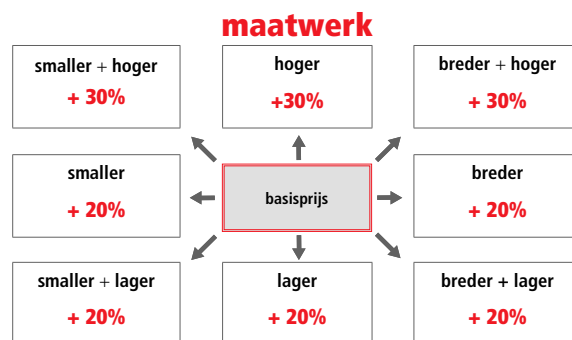

DOUCHE

KUB93+94

WAND VOOR INLOOPDOUCHE MET BEWEEGBAAR DEEL 180°

Totale lengte = 1+2		Glas 180° beweegbaar, prijs blijft hetzelfde als bij KUB91 en KUB92

Bij bestelling glas BS, SA, DE of AT: gelieve aan te geven of de wand links of rechts tegen de muur komt.
SCHETS MEESTUREN AUB!

INCLUSIEF STABILISATIESTANG L 100 CM
hoogte 200 cm
8mm veiligheidsglas

Glasopties			prijs per glasdeel
code	omschrijving	afmetingen	
● SA	Satijn	≤ 120 cm	€ 115
		> 120 cm	€ 170
○ EC	Extra helder	≤ 120 cm	€ 200
		> 120 cm	€ 235
● FU	Fumé	≤ 120 cm	€ 285
		> 120 cm	€ 330
● FB	Bruin fumé	≤ 120 cm	€ 285
		> 120 cm	€ 330
● BS	Satijnband	≤ 120 cm	€ 160
		> 120 cm	€ 200
● DE	Satijnglas met decor	Alle	€ 250
● AT	Anti-kalk behandeling	≤ 120 cm	€ 90
		> 120 cm	€ 120
● AP	Permanente anti-kalk	≤ 120 cm	€ 240
		> 120 cm	€ 285
○ RI	Helder reflecterend	≤ 120 cm	€ 355
		> 120 cm	€ 400
○ RF	Reflecterend met fumé-effect	≤ 120 cm	€ 355
		> 120 cm	€ 400
○ MR	Spiegelglas	≤ 120 cm	€ 730
		> 120 cm	€ 820
● R690067	Anti-kalk onderhouds-kit	Alle	€ 85

Voeg de prijs van de extra glasoptie bij de prijs van elk glasdeel van de opstelling.

Extra profielkleuren

ZIE TABEL BEGIN VAN HET HOOFDSTUK

Voeg de prijs voor de extra profielkleur bij de prijs van elk glasdeel in afwerking chroom (30).

SNELLE MONTAGE

Max. hoogte maatwerk = 260 cm

Smaller + hoger > 230 cm = + 40%

Hoger > 230 cm = + 40%

Breder + hoger > 230 cm = +40%