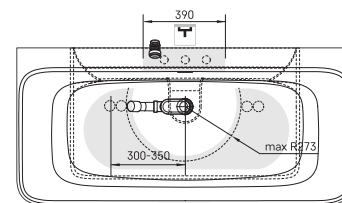

ORTA

O-Plus Orta B2W bad met geïntegreerde overloop en pop-up. Gelcoat blinkend wit of solid surface voor de mat witte baden. Pop-up wordt meegeleverd in de kleur van het bad. Inclusief sifon.

ORTA	160,5 x 76^{CM}	wit	OPORTAB2W	2750.00 €
ORTA	160,5 x 76^{CM}	mat wit	OPORTAMWB2W	3200.00 €