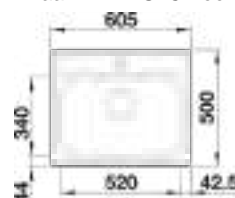

DANA 6 + DARAS

OPBL205 395.00 €

Spoeltafel DANA 6. Chroom.
Kraan DARAS. Chroom.