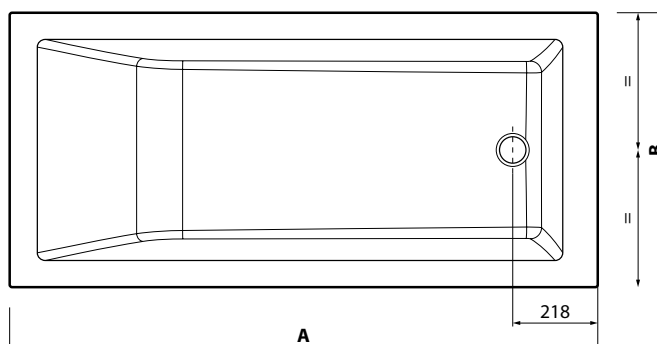

accessoires

hoofdsteun wit	NOPOGCA1	70.00 €