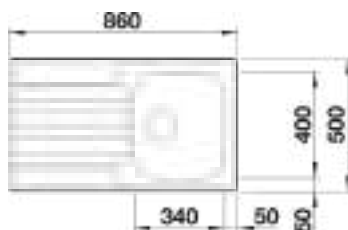

DINAS 45 S + MIDA

OPBL301 360.00 €

Spoeltafel DINAS 45 S. Chroom.
Kraan MIDA. Chroom.