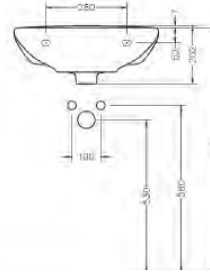

O-Plus
Bathroom & Kitchen solutions

ZETA

55 x 44 cm

OPF180002

75.00 €

60 x 47 cm

OPF180003

79.00 €

Wastafel met kraangat excl. sifonkap.

Optie: bouten wastafel

DBBOUTM10X140

3.01 €