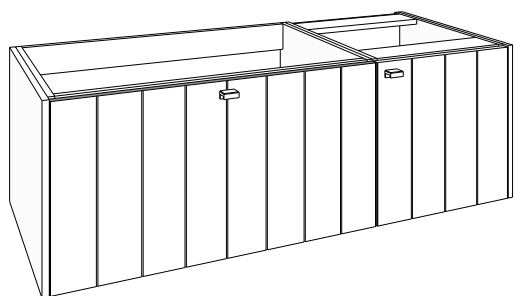

onderkast combinatie 150 cm (100 + 50)

onderkast 100 cm 1 lade + onderkast 50 cm 1 deur rechts

○	W	OPOX480LD1500LIW...	1350.00 €
●	LG	OPOX480LD1500LILG...	1350.00 €
●	AN	OPOX480LD1500LIAN...	1350.00 €
●	ZA	OPOX480LD1500LIZA...	1350.00 €
●	BL	OPOX480LD1500LIBL...	1350.00 €

GREEPKLEUR BIJ BESTELLING VERMELDEN!
(zonder meerprijs):

Greep **GIX** = inox look geborsteld, **GZW** = mat zwart geborsteld, **GGD** = goud geborsteld

inclusief 1 houten legger in onderkast 50 cm