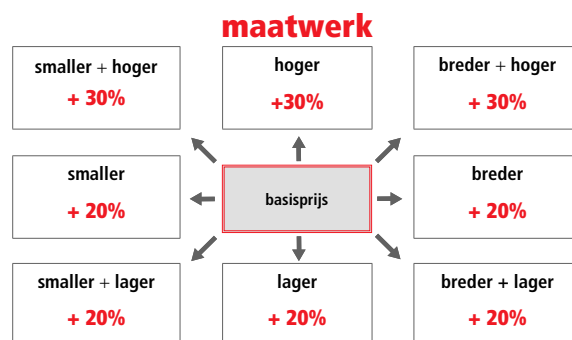

Max. hoogte maatwerk = 250 cm

Smaller + hoger > 230 cm = +40%

Hoger > 230 cm = +40%

Breder + hoger > 230 cm = +40%