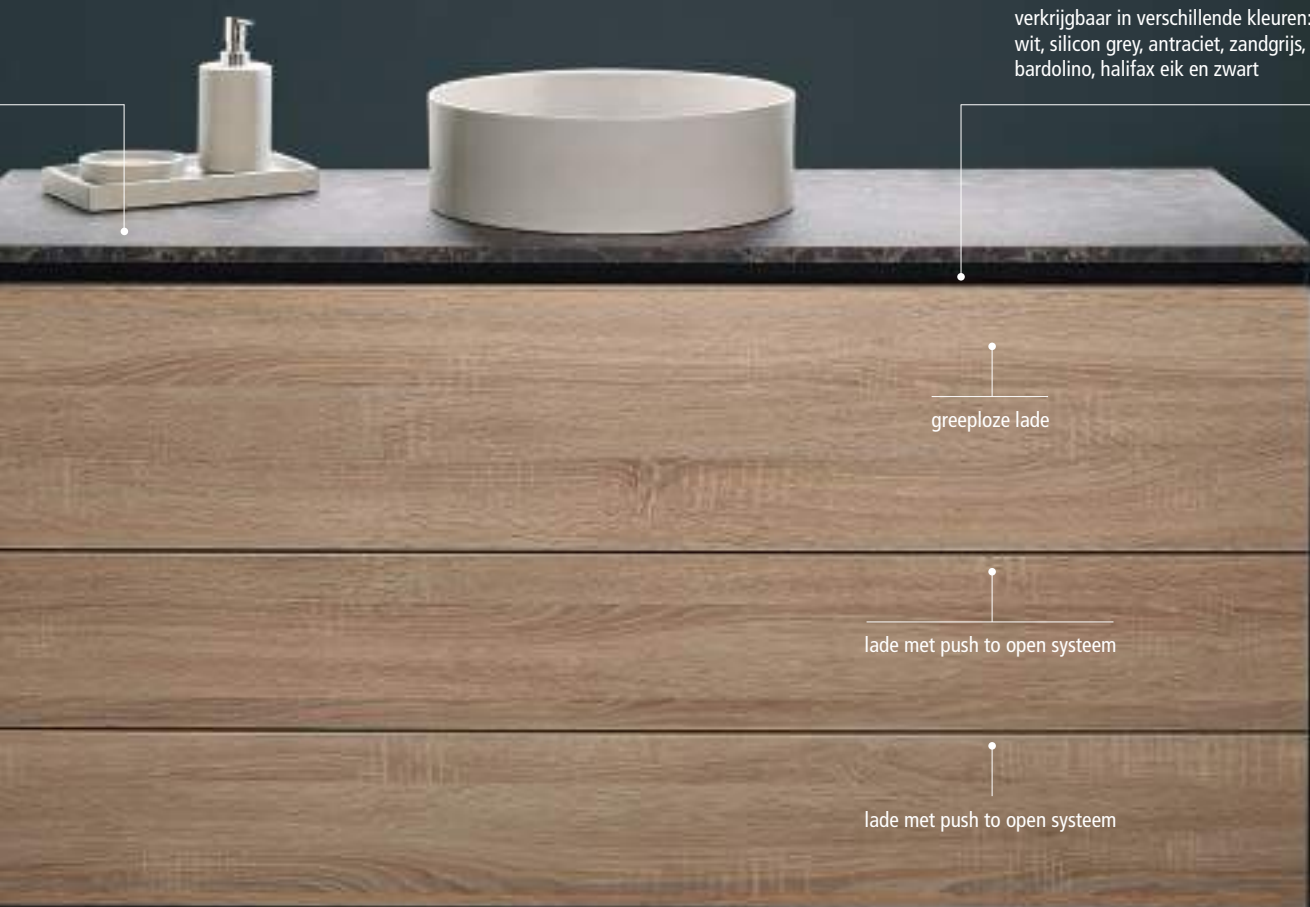

het meubel is voorzien van een schaduwvoeg verkrijgbaar in verschillende kleuren: wit, silicon grey, antraciet, zandgrijs, blue, bardolino, halifax eik en zwart

greeploze lade

lade met push to open systeem