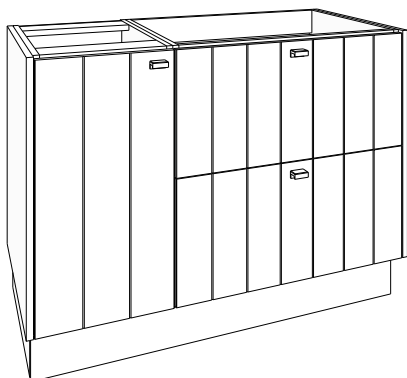

(40 + 80) x 86 x 50 cm bxhxd