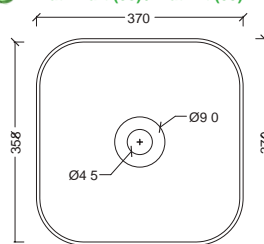

THUNICA

37 x 37 cm	P1	glanzend wit	OPTH-WT05-01	333.00 €
37 x 37 cm	P2		OPTH-WT05-...	499.00 €
37 x 37 cm	P3		OPTH-WT05-...	609.00 €
37 x 37 cm	P4		OPTH-WT05-...	599.00 €
37 x 37 cm	P5		OPTH-WT05-...	783.00 €

Thunica vierkante opzetwastafel 37 x 37 cm. De niet-afsluitbare metalen afvoerplug wordt meegeleverd samen met een porseleinen afdekkapje in dezelfde kleur als de wastafel.

...= invullen kleurcode, zie overzicht p. 50-007

= mat zwart (08) / mat wit (09)