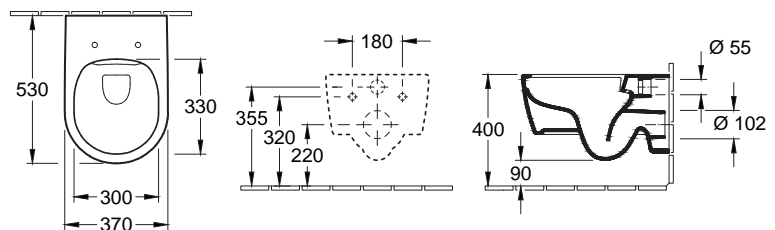

BOCH WC-PACK

O-Plus Boch wc-pack met hangwc directflush en zitting softclose + quickrelease		OPBOCH	527.00 €