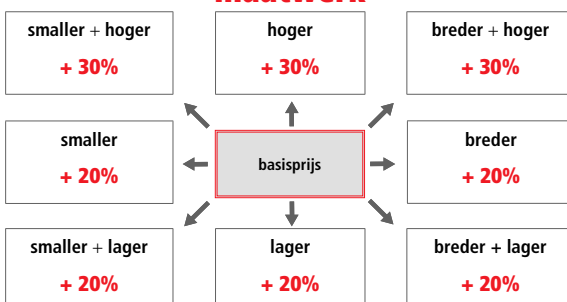

VASTE BADWAND

KUV1

BADEN

AFMETING IN CM	IR OMKEERBAAR	ART.NR.	wit 10	chrom 30
			tr	tr
98-99,5		098	€ 475,00	€ 520,00
118-119,5		118	€ 498,00	€ 563,00
128-129,5		128	€ 521,00	€ 585,00

BADWAND MET BEWEEGBAAR DEEL 90°

KUV4

AFMETING IN CM DEEL 1	AFMETING IN CM DEEL 2	IS LINKS	ID RECHTS	ART.NR.	wit 10	chrom 30
					tr	tr
98-99,5	40			098	€ 735,00	€ 770,00
118-119,5	40			118	€ 764,00	€ 795,00
128-129,5	40			128	€ 787,00	€ 820,00

BELANGRIJK: bij glas BS, SA, DE of AT aangeven of de wand links of rechts tegen de muur komt!

VASTE BADWAND + HEFBARE VOUWDEUR IN LIJN

OVV2

AFMETING IN CM	IS LINKS	ID RECHTS	ART.NR.	wit 10	chrom 30
				tr	tr
100			100	€ 582,00	€ 638,00
120			120	€ 611,00	€ 689,00
140			140	€ 639,00	€ 716,00

vouwdeur 45 cm - vaste wand variabel

KUV1/KUV4/OVV2:
8 mm
H 150 cm
Inclusief stabilisatiestang L 100 cm

Extra profielkleuren

ZIE TABEL BEGIN VAN HET HOOFDSTUK

Voeg de prijs voor de extra profielkleur bij de prijs van het paneel in afwerking chrom 30.

Glasopties

	code	omschrijving	prijs
	SA	Satijn	€ 115
	EC	Extra helder	€ 200
	FU	Fumé	€ 285
	FB	Bruin fumé	€ 285
	BS	Centrale satijnband	€ 160
	DE	Satijnglas met decor	€ 250
	AT	Antikalkbehandeling	€ 90
	RI	Helder reflecterend	€ 355
	RF	Reflecterend met fumé-effect	€ 355
	MR	Spiegelglas	€ 730
	R690067	Antikalk onderhoudskit	€ 85

Voeg de prijs van de extra glasoptie bij de prijs van de badwand.

SNELLE MONTAGE

maatwerk