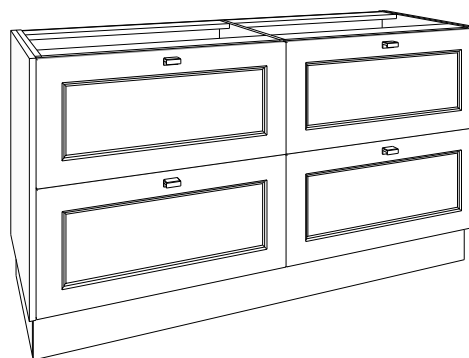

160 x 86 x 50 cm bxhxd

onderkast 100 cm, 2 laden

	W	OPYA100LW...	1725.00 €
	LG	OPYA100LLG...	1725.00 €
	AN	OPYA100LAN...	1725.00 €
	ZA	OPYA100LZA...	1725.00 €

GREEPKLEUR BIJ BESTELLING VERMELDEN!

(zonder meerprijs):

Greep **GIX** = inox look geborsteld, **GZW** = mat zwart geborsteld, **GGD** = goud geborsteld

onderkast 160 cm, 4 laden

	W	OPYA160LW...	3110.00 €
	LG	OPYA160LLG...	3110.00 €
	AN	OPYA160LAN...	3110.00 €
	ZA	OPYA160LZA...	3110.00 €

GREEPKLEUR BIJ BESTELLING VERMELDEN!

(zonder meerprijs):

Greep **GIX** = inox look geborsteld, **GZW** = mat zwart geborsteld, **GGD** = goud geborsteld