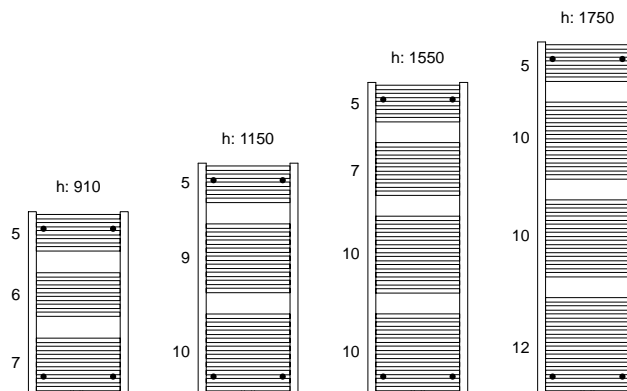

HOOGTE mm	BREEDTE mm	CENTER AFST.	70/65/20° watt	55/45/20° watt	CV		ELEKTRISCH		
					excl. ventielset		gevuld, zichtbare kabel aansluiting		
					ART. NR.	PRIJS	watt	ART. NR.	PRIJS
1750	300	50	549	290	OPSA-02-W	275,00 €	300	OPSA-02-WELEC	448,00 €
1750	400	50	662	351	OPSA-05-W	287,00 €	600	OPSA-05-WELEC	472,00 €
1150	500	50	545	292	OPSA-20-W	207,00 €	300	OPSA-20-WELEC	380,00 €
1550	500	50	722	387	OPSA-25-W	252,00 €	600	OPSA-25-WELEC	437,00 €
1750	500	50	801	429	OPSA-30-W	287,00 €	800	OPSA-30-WELEC	483,00 €
1150	600	50	637	342	OPSA-45-W	218,00 €	600	OPSA-45-WELEC	403,00 €
1550	600	50	844	453	OPSA-50-W	264,00 €	800	OPSA-50-WELEC	460,00 €
1750	600	50	937	502	OPSA-55-W	305,00 €	800	OPSA-55-WELEC	501,00 €
1840	600	50	1148	616	OPSA-55-W+	368,00 €	1000	OPSA-55-W+ELEC	576,00 €
1750	700	50	1069	573	OPSA-75-W	369,00 €	1000	OPSA-75-WELEC	577,00 €

Opgelet: aansluitset niet inbegrepen!
Deze kan u vinden op p. 100-008.

Opgelet: weerstand niet inbegrepen!
Deze kan u vinden op p. 100-009.

SAAR antraciet recht

ANTRACIET

HOOGTE mm	BREEDTE mm	CENTER AFST.	70/65/20° watt	55/45/20° watt	CV		ELEKTRISCH		
					excl. ventielset		gevuld, zichtbare kabel aansluiting		
					ART. NR.	PRIJS	watt	ART. NR.	PRIJS
1150	600	50	637	342	OPSA-45-A	264,00 €	600	OPSA-45-AELEC	449,00 €
1550	600	50	844	453	OPSA-50-A	322,00 €	800	OPSA-50-AELEC	502,00 €
1750	600	50	937	502	OPSA-55-A	352,00 €	800	OPSA-55-AELEC	531,00 €

Opgelet: aansluitset niet inbegrepen!
Deze kan u vinden op p. 100-008.

Opgelet: weerstand niet inbegrepen!
Deze kan u vinden op p. 100-009.