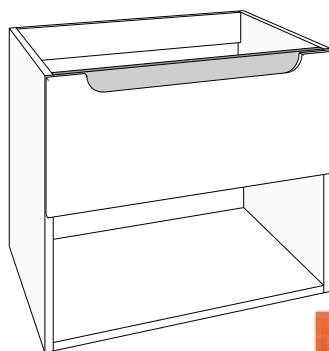

70 x 59 x 50 cm bxhxd