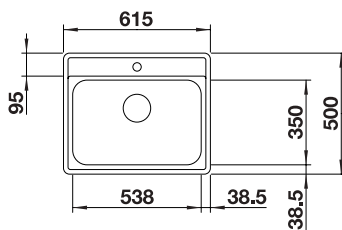

Spoeltafel LEMIS 6-IF. Roestvrij staal licht glanzend
Kraan CANDOR -S. Roestvrij staal geborsteld

LEMIS 6-IF + LANORA

OPBL216

645.00 €