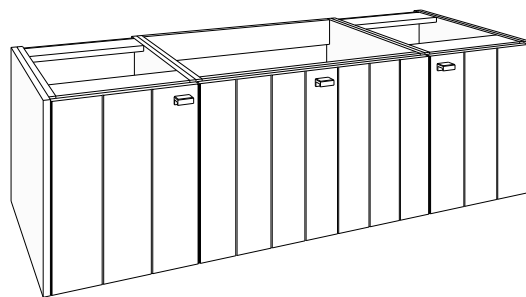

GREEPKLEUR BIJ BESTELLING VERMELDEN!
(zonder meerprijs):

Greep **GIX** = inox look geborsteld, **GZW** = mat zwart geborsteld, **GGD** = goud geborsteld

inclusief 1 houten legger in onderkast 50 cm

(40 + 80 + 40) x 48 x 50 cm bxhxd