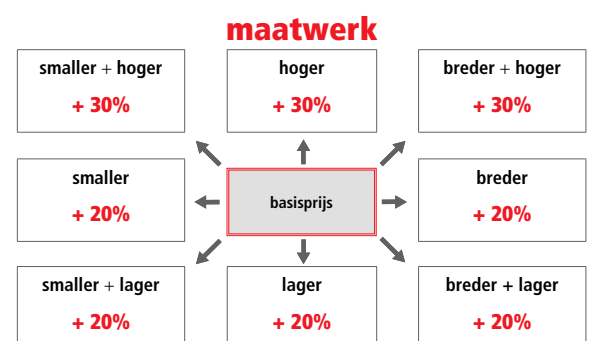

Extra profielkleuren

ZIE TABEL BEGIN VAN HET HOOFDSTUK

Voeg de prijs voor de extra profielkleur bij de prijs van de deur in afwerking chroom (30).

Max. hoogte maatwerk = 230 cm