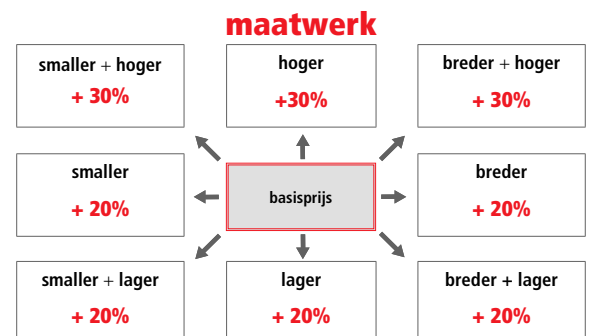

DOUCHE

KNF1

VASTE WAND

BUITENMAAT (A)	BINNENMAAT (B)	ART.NR.	VERSIE/VERSION	ART.NR.	WIT 10	CHROOM 30
					tr	tr
67,5-70	• 66,5-69	KNF1		068	€ 479,00	€ 479,00
73-75,5	• 71,5-74			073	€ 490,00	€ 490,00
77,5-80	• 76,5-79			078	€ 493,00	€ 493,00
87,5-90	• 86,5-89			088	€ 503,00	€ 503,00
97,5-100	• 96,5-99			098	€ 510,00	€ 510,00

aluminium frame
hoogte 200 cm
8 mm veiligheidsglas

SNELLE MONTAGE

Glasopties				prijs per glasdeel
code	omschrijving	afmetingen		
SA	Satijn	≤ 120 cm	€ 115	
EC	Extra helder	≤ 120 cm	€ 200	
		> 120 cm	€ 235	
FU	Fumé	≤ 120 cm	€ 285	
		> 120 cm	€ 330	
FB	Bruin fumé	≤ 120 cm	€ 285	
		> 120 cm	€ 330	
BS	Satijnband	≤ 120 cm	€ 160	
		> 120 cm	€ 200	
DE	Satijnglas met decor	Alle	€ 250	
AT	Anti-kalk behandeling	≤ 120 cm	€ 90	
		> 120 cm	€ 120	
AP	Permanente anti-kalk	≤ 120 cm	€ 240	
		> 120 cm	€ 285	
RI	Helder reflecterend	≤ 120 cm	€ 355	
		> 120 cm	€ 400	
RF	Reflecterend met fumé-effect	≤ 120 cm	€ 355	
		> 120 cm	€ 400	
MR	Spiegelglas	≤ 120 cm	€ 730	
		> 120 cm	€ 820	
R690067	Anti-kalk onderhouds-kit	Alle	€ 85	

Voeg de prijs van de extra glasoptie bij de prijs van elk glasdeel van de opstelling.

Extra profielkleuren

ZIE TABEL BEGIN VAN HET HOOFDSTUK

Voeg de prijs voor de extra profielkleur bij de prijs van elk glasdeel in afwerking chroom (30).

Max. hoogte maatwerk = 250 cm

Smaller + hoger > 230 cm = +40%

Hoger > 230 cm = +40%

Breder + hoger > 230 cm = +40%