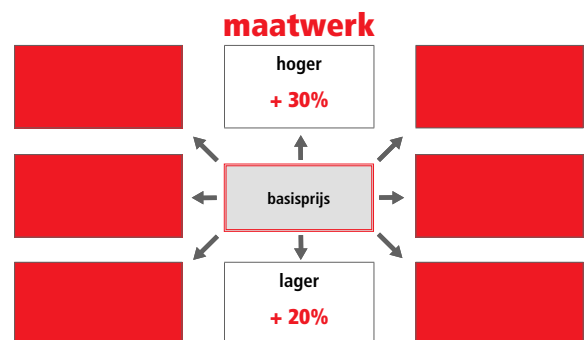

BUITENMAAT (A)	BINNENMAAT (B)	INSTAP	ART.NR.	VERSIE	ART.NR.	PRIJS PER DEEL (2 stukken te bestellen)	
						WIT 10 tr	CHROOM 30 tr
88-90,5	• 86,5-89	43	KNA1		088	€ 927,00	€ 927,00
98-100,5	• 86,5-99	47			098	€ 962,00	€ 962,00

DOUCHE

aluminium frame
hoogte 200 cm
8 mm veiligheidsglas

SNELLE MONTAGE

Glasopties				prijs per glasdeel
code	omschrijving	afmetingen		
● SA	Satijn	≤ 120 cm > 120 cm	€ 115 € 170	
○ EC	Extra helder	≤ 120 cm > 120 cm	€ 200 € 235	
● FU	Fumé	≤ 120 cm > 120 cm	€ 285 € 330	
● FB	Bruin fumé	≤ 120 cm > 120 cm	€ 285 € 330	
● BS	Satijnband	≤ 120 cm > 120 cm	€ 160 € 200	
● DE	Satijnglas met decor	Alle	€ 250	
● AT	Anti-kalk behandeling	≤ 120 cm > 120 cm	€ 90 € 120	
● AP	Permanente anti-kalk	≤ 120 cm > 120 cm	€ 240 € 285	
○ RI	Helder reflecterend	≤ 120 cm > 120 cm	€ 355 € 400	
● RF	Reflecterend met fumé-effect	≤ 120 cm > 120 cm	€ 355 € 400	
○ MR	Spiegelglas	≤ 120 cm > 120 cm	€ 730 € 820	
○ R690067	Anti-kalk onderhouds-kit	Alle	€ 85	

Extra profielkleuren

ZIE TABEL BEGIN VAN HET HOOFDSTUK

Voeg de prijs voor de extra profielkleur bij de prijs van elk glasdeel in afwerking chroom (30).

Voeg de prijs van de extra glasoptie bij de prijs van elk glasdeel van de opstelling.

Max. hoogte maatwerk = 210 cm