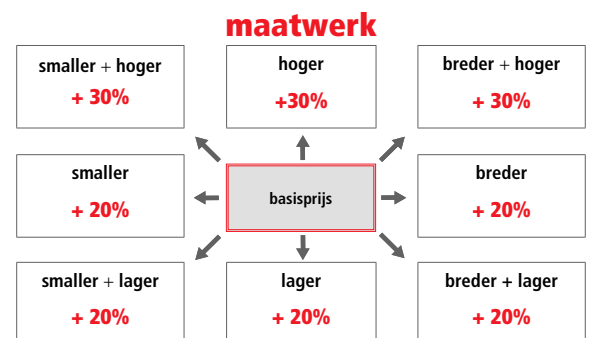

SNELLE MONTAGE

Max. hoogte maatwerk = 260 cm

Smaller + hoger > 230 cm = + 40%

Hoger > 230 cm = + 40%

Breder + hoger > 230 cm = +40%

Kubi

Vaste wand met mat zwarte (11) profielen en transparant glas (TR).

KUB91+92