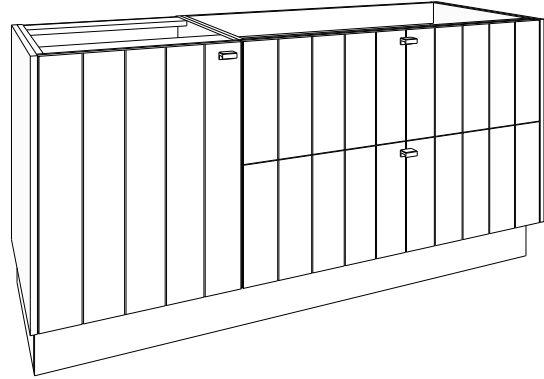

(60 + 120) x 86 x 50 cm bxhxd

ONDERKAST COMBINATIE 180 CM (60 + 120)

onderkast 60 cm 1 deur links + onderkast 120 cm 2 laden

☐	W	OPCA180DLREW...	2405.00 €
☐	LG	OPCA180DLRELG...	2405.00 €
☐	AN	OPCA180DLREAN...	2405.00 €
☐	ZA	OPCA180DLREZA...	2405.00 €

GREEPKLEUR BIJ BESTELLING VERMELDEN!
(zonder meerprijs):

Greep **GIX** = inox look geborsteld, **GZW** = mat zwart geborsteld, **GGD** = goud geborsteld

inclusief 1 houten legger in onderkast met deur