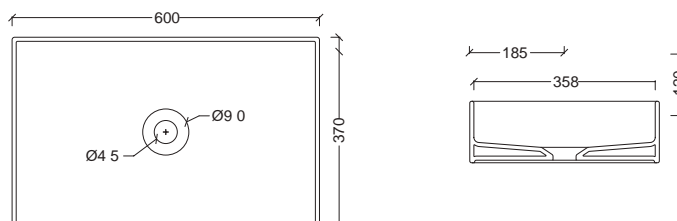

RHIDEN

60 x 37 cm	P1	glanzend wit	OPRH-WT02-01	399.00 €
60 x 37 cm	P2		OPRH-WT02-...	599.00 €
60 x 37 cm	P3		OPRH-WT02-...	695.00 €
60 x 37 cm	P4		OPRH-WT02-...	705.00 €
60 x 37 cm	P5		OPRH-WT02-...	849.00 €

Rhiden rechthoekige opzetwastafel 60 x 37 cm, zonder kraangat en overloop. De niet-afsluitbare metalen afvoerplug wordt meegeleverd samen met een porseleinen afdekkapje in dezelfde kleur als de wastafel.

...= invullen kleurcode, zie overzicht p. 50-007