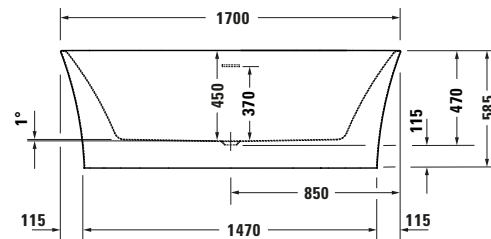

VENICE

Vrijstaand bad in acryl, met geïntegreerde overloop en witte push-to-open afvoer.
Inclusief poten.

VENICE	150 x 75^{CM}	wit	OPVENICE150	1833.00 €
VENICE	170 x 80^{CM}	wit	OPVENICE	1999.00 €