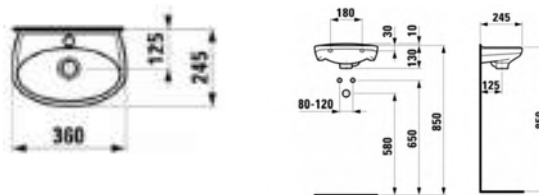

● = glanzend wit (01) / mat zwart (08) / mat wit (09)

ZETA

36 x 24 cm OPF180001 63.00 €

Handenwasser met overloop, kraangat midden.

HARDSTEEN

STONER

40 x 22	kraangat rechts	 OPFSTONERH40R	 180.00 €
Optie: frame	RVS	OPFSTONEFRAME40	 130.00 €
Optie: bouten handenwasser		DBBOUTM8X110	 2.48 €