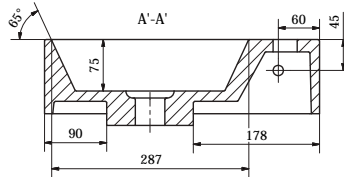

COMPOSITIET MET GELCOAT

BONITA

40 x 22 x 10,8	kraangat links	OPBONITALI	€ 210.00
40 x 22 x 10,8	kraangat rechts	OPBONITARE	€ 210.00

Handenwasser in gelcoat, niet omkeerbaar.

Optie: bouten handenwasser	DBBOUTM8X110	€ 2.48