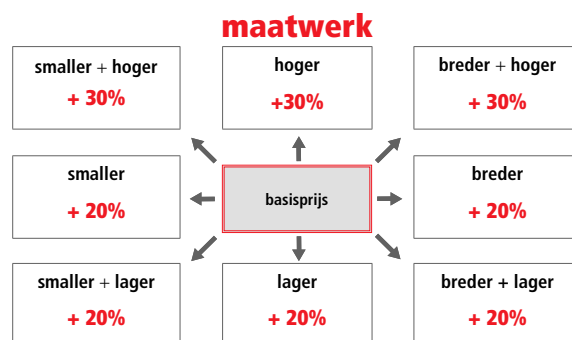

Max. hoogte maatwerk = 240 cm

Smaller + hoger > 230 cm = +40%

Hoger > 230 cm = +40%

Breder + hoger > 230 cm = +40%