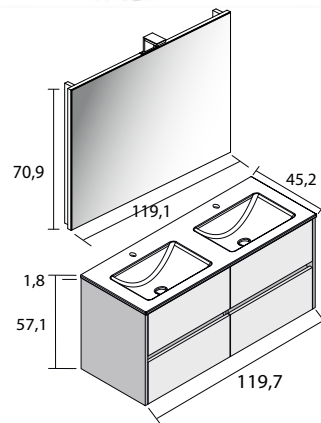

MILLY 60 CM + SP

OPMIL60BWSP

630.00 €

MILLY 80 CM + SP

OPMIL80BWSP

666.00 €

MILLY 100 CM + SP

OPMIL100BWSP

831.00 €

MILLY 120 CM + SP

OPMIL120BWSP

1282.00 €