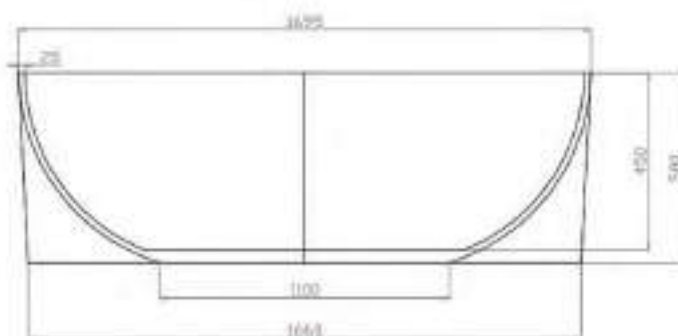

TOULON	169,5 x 88 ^{CM}	65 ^{kg}	wit	OPTOULON170	1964.00 €
--------	--------------------------	------------------	-----	-------------	-----------

VENICE

Acryl back to wall bad, met geïntegreerde overloop en witte push-to-open afvoer. Inclusief poten.