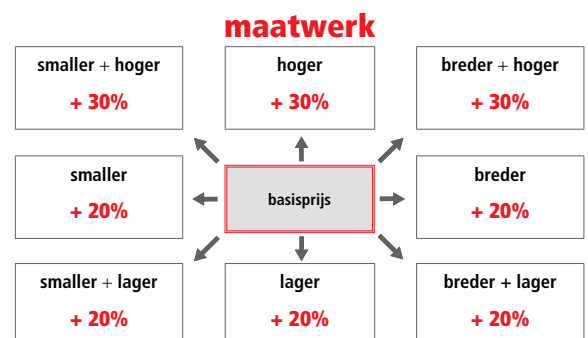

Max. hoogte maatwerk = 230 cm