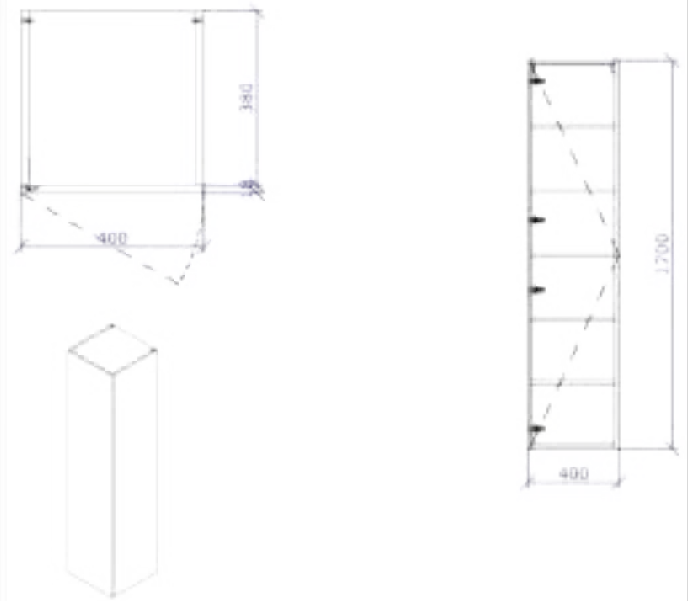

Kolomkast

OPNOKK04001LFI	links	40x170x38 cm (bxhxd)	1999.00 €
OPNOKK04001RFI	rechts	40x170x38 cm (bxhxd)	1999.00 €