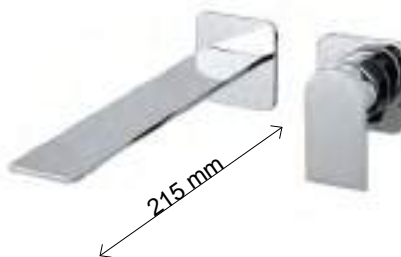

1: kraan 2: inbouwdeel

mat zwart

Inbouwastafelmengkraan.

Bek inclusief rozet is 215 mm lang.

GRANDE

TRRWIT22C5CC01 (1)	311.00 €
TRRWIT51A5ZZ01 (2)	148.00 €

1: kraan 2: inbouwdeel

chromium