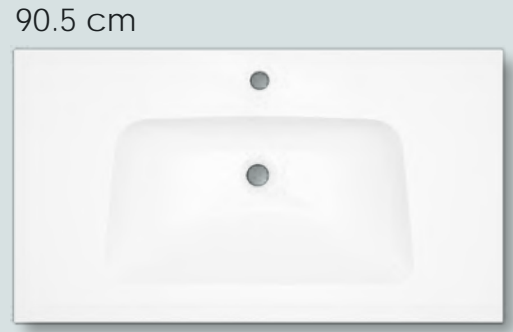

GLANS	OPWT905-H	€ 446.00
MAT	OPWT905-H-MAT	€ 490.00