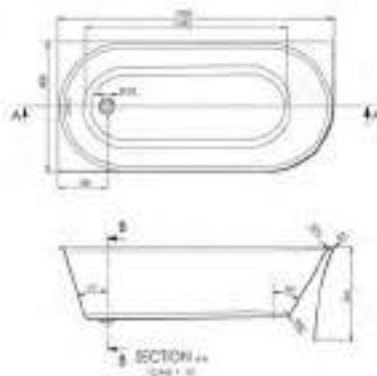

VENICE

Acryl hoekbad met geïntegreerde overloop en witte push-to-open afvoer. Inclusief poten.

VENICE	170 x 80^{CM}	wit	links	OPVENICEL	1999.00 €
VENICE	150 x 75^{CM}	wit	links	OPVENICEL150	1833.00 €
VENICE	170 x 80^{CM}	wit	rechts	OPVENICER	1999.00 €
VENICE	150 x 75^{CM}	wit	rechts	OPVENICER150	1833.00 €

links

rechts