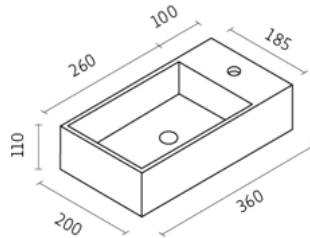

PORSELEIN

HERA

36 x 20 x 11 cm	links	OPHERAL	€ 490.00
36 x 20 x 11 cm	rechts	OPHERAR	€ 490.00

Handenwasser 36 (l) x 20 (b) x 11 (h) cm, bouten inclusief. Exclusief kraan en onderkastje.