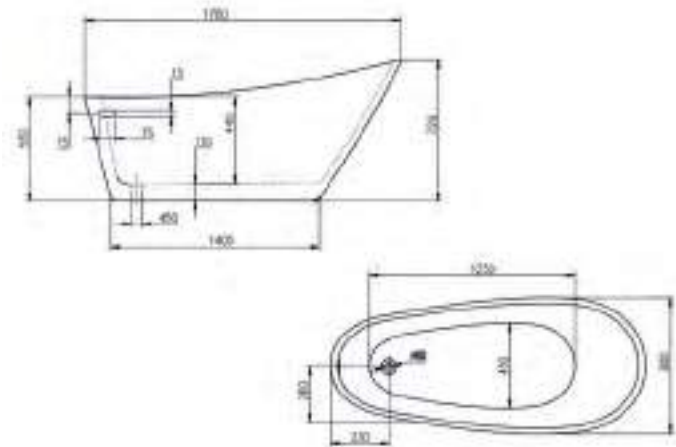

GINES	160 x 77 ^{CM}	mat wit	OPGINES	3500.00 €
-------	------------------------	---------	---------	-----------

DIJON

Charmant vrijstaand acryl bad. Inclusief sifon en push-open plug in chroom.

DIJON	170 x 80 ^{CM}	wit	OPDIJON170	1936.00 €
-------	------------------------	-----	------------	-----------