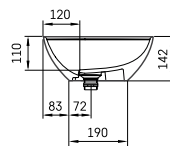

SOLID SURFACE

TALA

51 x 35,5 cm	blinkend wit	OPTALA	465.00 €
51 x 35,5 cm	solid wit	OPTALAS	495.00 €

Opzetwastafel, afvoer niet zichtbaar, plug wordt meegeleverd.

TALA