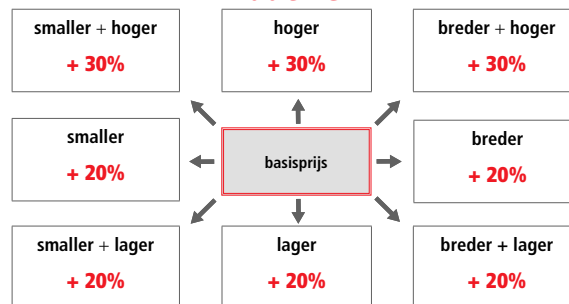

maatwerk

Max. hoogte maatwerk = 240 cm

Smaller + hoger > 230 cm = + 40%

Hoger > 230 cm = + 40%

Breder + hoger > 230 cm = +40%