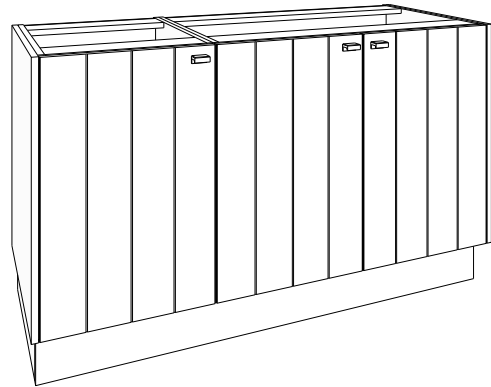

GREEPKLEUR BIJ BESTELLING VERMELDEN!
(zonder meerprijs):

Greep **GIX** = inox look geborsteld, **GZW** = mat zwart geborsteld, **GGD** = goud geborsteld

(40 + 80) x 86 x 50 cm bxhxd

(50 + 100) x 86 x 50 cm bxhxd