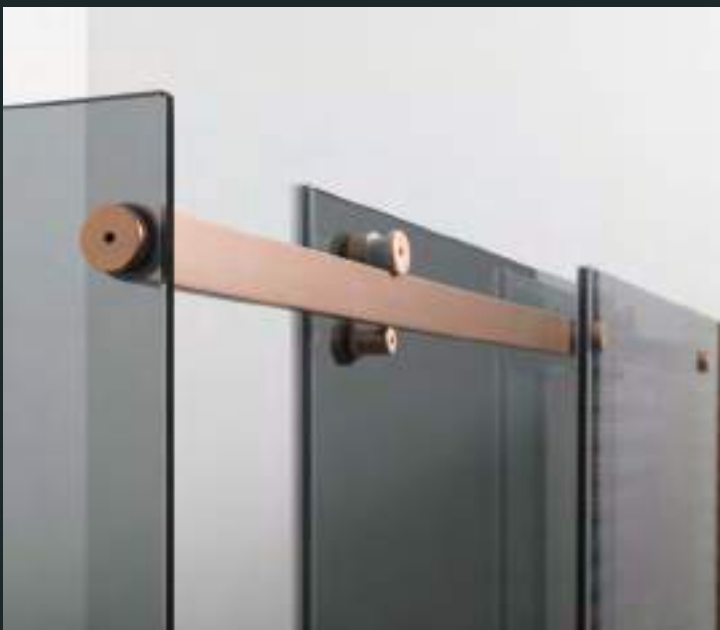

KNA1

KNP2+KNF1

KNP3+KNF1+KNF2

KNP1

Kn

Hoekinstap MS + MD met profielen in geborsteld brons (93) en transparant glas (TR).

O-Plus
Bathroom & Kitchen solutions
by
pdp

BUITENMAAT (A)	BINNENMAAT (B)	INSTAP	ART.NR.	VERSIE	ART.NR.	PRIJS PER DEEL (2 stukken te bestellen)	
						WIT 10 tr	CHROOM 30 tr
88-90,5	• 86,5-89	43	KNA1		088	€ 927,00	€ 927,00
98-100,5	• 86,5-99	47			098	€ 962,00	€ 962,00