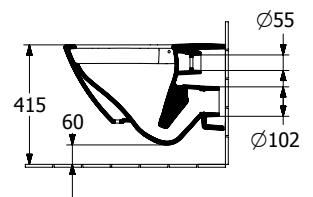

OPGELET: prijsgroep 3 is niet verkrijgbaar voor dit toilet!

LESUM

Wc-pack met hangwc TwistFlush en zitting softclose + QuickRelease.

OPLESUM

899.00 €

RIMLESS

TURIA

Hangwc rimless inclusief slimseat zitting met softclose, wit