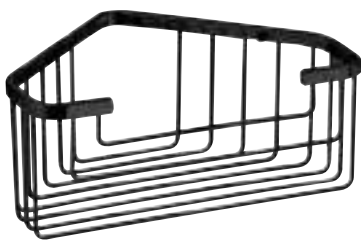

Fleshouder hoekmodel mat zwart

OPLUXETRAYANGLE	75.00 €