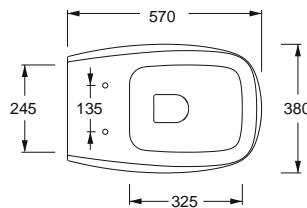

OPGELET: prijsgroep 3 is niet verkrijgbaar voor dit toilet!

LESUM

Wc-pack met hangwc TwistFlush en zitting softclose + QuickRelease.

OPLESUM

899.00 €

RIMLESS

TURIA

Hangwc rimless inclusief slimseat zitting met softclose, wit