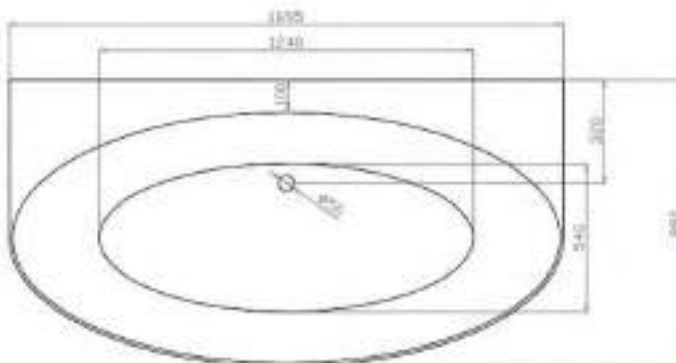

TOULON	169,5 x 88 ^{CM}	65 ^{kg}	wit	OPTOULON170	1964.00 €
--------	--------------------------	------------------	-----	-------------	-----------

VENICE

Acryl back to wall bad, met geïntegreerde overloop en witte push-to-open afvoer. Inclusief poten.