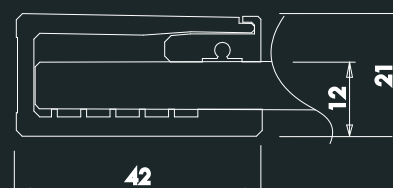

Muurprofiel vaste wanden