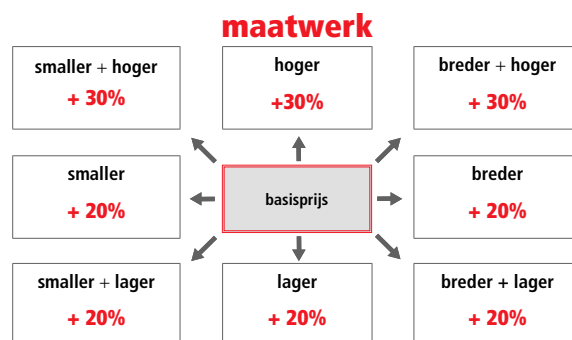

Extra profielkleuren

ZIE TABEL BEGIN VAN HET HOOFDSTUK

Voeg de prijs voor de extra profielkleur bij de prijs van elk glasdeel in afwerking chroom (30).