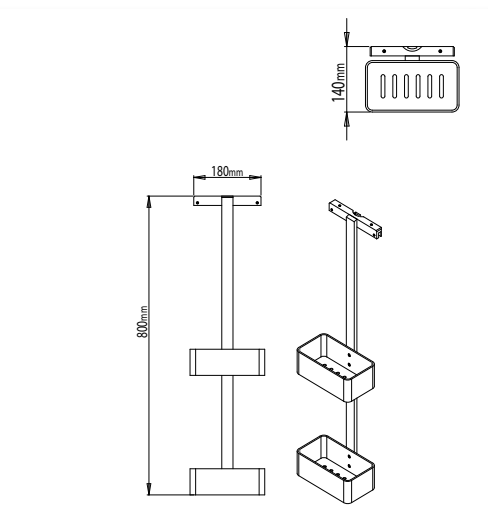

Dubbel zeepbakje voor bevestiging kader

PDAC060P30 chrom	282.00 €
PDAC060P10 wit	235.00 €
PDAC060P11 mat zwart	235.00 €
PDAC060P16 mat wit	235.00 €
PDAC060P... overige kleuren	330.00 €

...= invullen kleurcode, zie pagina 60-027