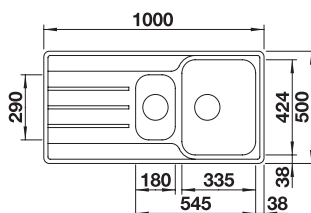

Spoeltafel LEMIS 6 S-IF. Roestvrij staal licht glanzend
Kraan LANORA-S. Roestvrij staal geborsteld