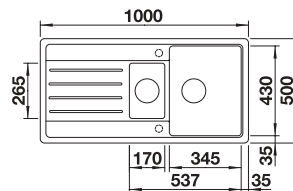

LEGRA 6 S + MIDA

OPBL523 670.00 €

Spoeltafel LEGRA 6 S. Silgranit® PuraDur® Zwart mat
Kraan MIDA. Silgranit® PuraDur® Zwart mat