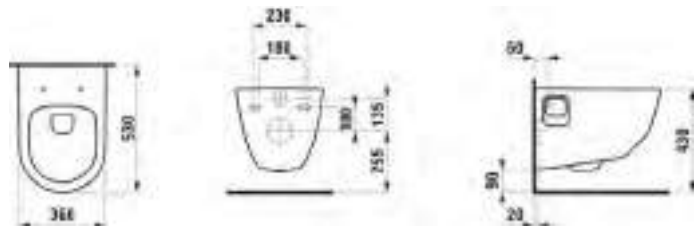

NICE COMBIPACK

Hangwc rimless + wc zitting softclose		OPNICEHWC	321.00 €
---------------------------------------	--	-----------	----------

RIMLESS

ZENA COMBIPACK

Hangwc met open bevestiging + wc zitting softclose		OPGZENA	459.00 €
--	--	---------	----------