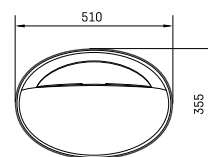

SOLID SURFACE

TALA

51 x 35,5 cm	blinkend wit	OPTALA	465.00 €
51 x 35,5 cm	solid wit	OPTALAS	495.00 €

Opzetwastafel, afvoer niet zichtbaar, plug wordt meegeleverd.

TALA