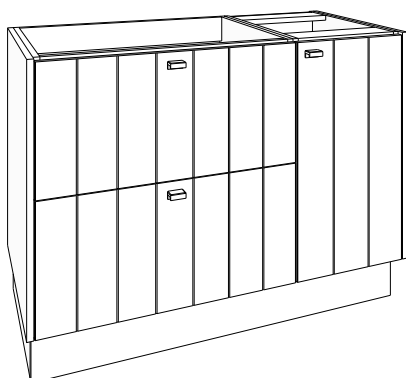

GREEPKLEUR BIJ BESTELLING VERMELDEN!

(zonder meerprijs):

Greep **GIX** = inox look geborsteld, **GZW** = mat zwart geborsteld, **GGD** = goud geborsteld

inclusief 1 houten legger in onderkast met deur

(80 + 40) x 86 x 50 cm bxhxd