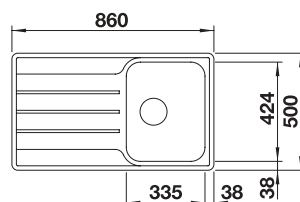

LEMIS 45 S-IF + CANDOR-S

OPBL207

725.00 €

Spoeltafel LEMIS 45 S-IF. Roestvrij staal licht glanzend
Kraan CANDOR -S. Roestvrij staal geborsteld

LEMIS 45 S-IF + LANORA

OPBL208

635.00 €

Spoeltafel LEMIS 45 S-IF. Roestvrij staal licht glanzend
Kraan LANORA. Roestvrij staal geborsteld