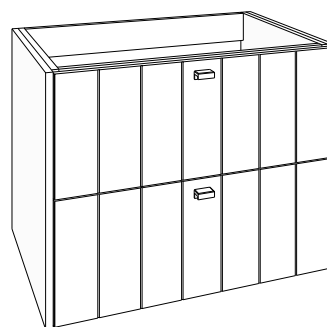

Greep **GIX** = inox look geborsteld, **GZW** = mat zwart geborsteld, **GGD** = goud geborsteld

inclusief 1 houten legger

70 x 60 x 50 cm bxhxd

80 x 60 x 50 cm bxhxd

onderkast 70 cm, 2 laden

	W	OPOX6002L700W...	1155.00 €
	LG	OPOX6002L700LG...	1155.00 €
	AN	OPOX6002L700AN...	1155.00 €
	ZA	OPOX6002L700ZA...	1155.00 €
	BL	OPOX6002L700BL...	1155.00 €