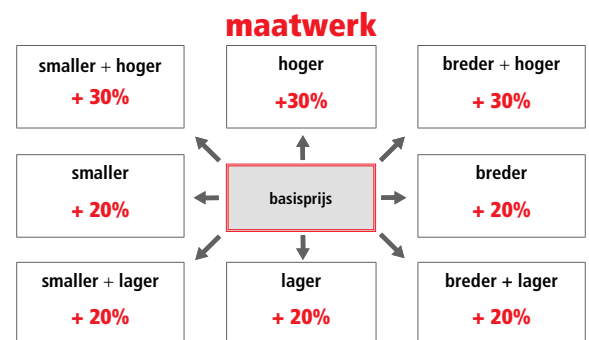

KUB72/76

WAND VOOR INLOOPDOUCHE L-OPSTELLING MET HOEKVERBINDING

AFMETING IN CM	ART.NR.	TYPE PANEEL	ART.NR.	CHROOM 30
				tr
67-69,5	KUB76 paneel 1 INCLUSIEF STABILISATIESTANG			€ 599,00
72-74,5				€ 619,00
77-79,5				€ 637,00
87-89,5				€ 657,00
97-99,5				€ 675,00
	+			
119	KUB72 paneel 2			€ 521,00
129				€ 547,00
139				€ 597,00
149				€ 597,00
159				€ 698,00
169				€ 698,00

DOUCHE

SNELLE MONTAGE

INCLUSIEF STABILISATIESTANG L 100 CM
hoogte 200 cm
8mm veiligheidsglas

Bij bestelling glas BS, SA, DE of AT: gelieve aan te geven of de wand links of rechts tegen de muur komt.
SCHETS MEESTUREN AUB!

Glasopties				prijs per glasdeel
code	omschrijving	afmetingen		
SA	Satijn	≤ 120 cm	€ 115	
		> 120 cm	€ 170	
EC	Extra helder	≤ 120 cm	€ 200	
		> 120 cm	€ 235	
FU	Fumé	≤ 120 cm	€ 285	
		> 120 cm	€ 330	
FB	Bruin fumé	≤ 120 cm	€ 285	
		> 120 cm	€ 330	
BS	Satijnband	≤ 120 cm	€ 160	
		> 120 cm	€ 200	
DE	Satijnglas met decor	Alle	€ 250	
AT	Anti-kalk behandeling	≤ 120 cm	€ 90	
		> 120 cm	€ 120	
AP	Permanente anti-kalk	≤ 120 cm	€ 240	
		> 120 cm	€ 285	
RI	Helder reflecterend	≤ 120 cm	€ 355	
		> 120 cm	€ 400	
RF	Reflecterend met fumé-effect	≤ 120 cm	€ 355	
		> 120 cm	€ 400	
MR	Spiegelglas	≤ 120 cm	€ 730	
		> 120 cm	€ 820	
R690067	Anti-kalk onderhouds-kit	Alle	€ 85	

Voeg de prijs van de extra glasoptie bij de prijs van elk glasdeel van de opstelling.

Extra profielkleuren

ZIE TABEL BEGIN VAN HET HOOFDSTUK

Voeg de prijs voor de extra profielkleur bij de prijs van elk glasdeel in afwerking chroom (30).

Max. hoogte maatwerk = 260 cm

Smaller + hoger > 230 cm = + 40%

Hoger > 230 cm = + 40%

Breder + hoger > 230 cm = +40%