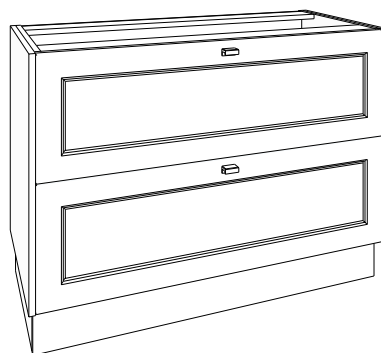

120 x 86 x 50 cm bxhxd

onderkast 80 cm, 2 laden

	W	OPYA80LW...	1605.00 €
	LG	OPYA80LLG...	1605.00 €
	AN	OPYA80LAN...	1605.00 €
	ZA	OPYA80LZA...	1605.00 €

GREEPKLEUR BIJ BESTELLING VERMELDEN!

(zonder meerprijs):

Greep **GIX** = inox look geborsteld, **GZW** = mat zwart geborsteld, **GGD** = goud geborsteld

onderkast 120 cm, 2 laden

	W	OPYA120LW...	1850.00 €
	LG	OPYA120LLG...	1850.00 €
	AN	OPYA120LAN...	1850.00 €
	ZA	OPYA120LZA...	1850.00 €

GREEPKLEUR BIJ BESTELLING VERMELDEN!

(zonder meerprijs):

Greep **GIX** = inox look geborsteld, **GZW** = mat zwart geborsteld, **GGD** = goud geborsteld