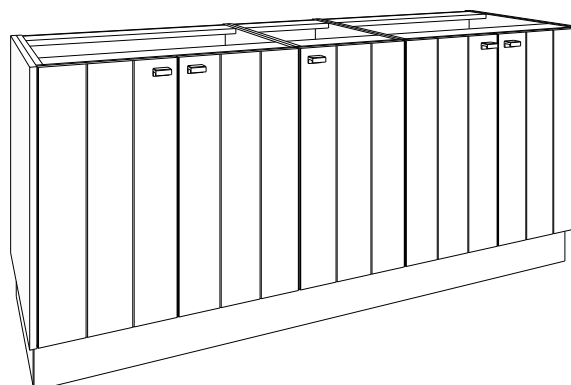

(80 + 40 + 80) x 86 x 50 cm bxhxd

ONDERKAST COMBINATIE 180 CM (120 + 60)

onderkast 120 cm 2 deuren + onderkast 60 cm 1 deur rechts

☐	W	OPCA180DDLW...	1905.00 €
☐	LG	OPCA180DDLILG...	1905.00 €
☐	AN	OPCA180DDLIAN...	1905.00 €
☐	ZA	OPCA180DDLIZA...	1905.00 €

GREEPKLEUR BIJ BESTELLING VERMELDEN!
(zonder meerprijs):

Greep **GIX** = inox look geborsteld, **GZW** = mat zwart geborsteld, **GGD** = goud geborsteld

inclusief 1 houten legger per onderkast

ONDERKAST COMBINATIE 200 CM (80 + 40 + 80)

onderkast 80 cm 2 deuren + onderkast 40 cm 1 deur rechts + onderkast 80 cm 2 deuren

☐	W	OPCA200DDDW...	2505.00 €
☐	LG	OPCA200DDDLG...	2505.00 €
☐	AN	OPCA200DD DAN...	2505.00 €
☐	ZA	OPCA200DDDZA...	2505.00 €

GREEPKLEUR BIJ BESTELLING VERMELDEN!
(zonder meerprijs):

Greep **GIX** = inox look geborsteld, **GZW** = mat zwart geborsteld, **GGD** = goud geborsteld

inclusief 1 houten legger per onderkast