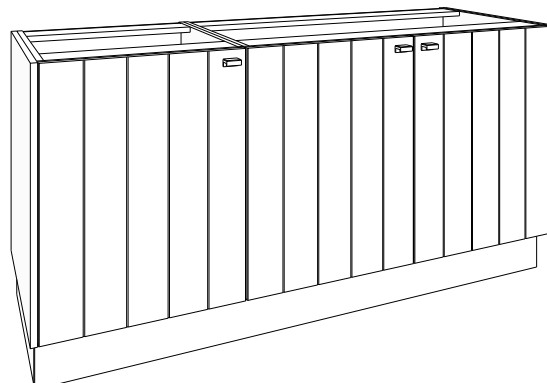

(60 + 120) x 86 x 50 cm bxhxd

ONDERKAST COMBINATIE 160 CM (40 + 80 + 40)

onderkast 40 cm 1 deur links + onderkast 80 cm 2 deuren + onderkast 40 cm 1 deur rechts

☐	W	OPCA160DDDW...	2055.00 €
☐	LG	OPCA160DDDLG...	2055.00 €
☐	AN	OPCA160DDDAN...	2055.00 €
☐	ZA	OPCA160DDDZA...	2055.00 €

GREEPKLEUR BIJ BESTELLING VERMELDEN!
(zonder meerprijs):

Greep **GIX** = inox look geborsteld, **GZW** = mat zwart geborsteld, **GGD** = goud geborsteld

inclusief 1 houten legger per onderkast

ONDERKAST COMBINATIE 180 CM (60 + 120)

onderkast 60 cm 1 deur links + onderkast 120 cm 2 deuren

☐	W	OPCA180DDREW...	1905.00 €
☐	LG	OPCA180DDRELG...	1905.00 €
☐	AN	OPCA180DDREAN...	1905.00 €
☐	ZA	OPCA180DDREZA...	1905.00 €

GREEPKLEUR BIJ BESTELLING VERMELDEN!
(zonder meerprijs):

Greep **GIX** = inox look geborsteld, **GZW** = mat zwart geborsteld, **GGD** = goud geborsteld

inclusief 1 houten legger per onderkast