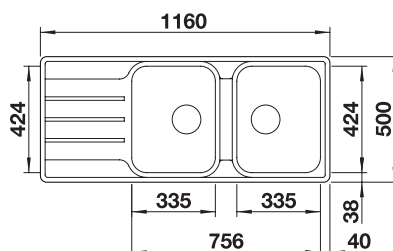

LEMIS 8 S-IF + LANORA-S

OPBL221

900.00 €

Spoeltafel LEMIS 8 S-IF. Roestvrij staal licht glanzend
Kraan LANORA-S. Roestvrij staal geborsteld