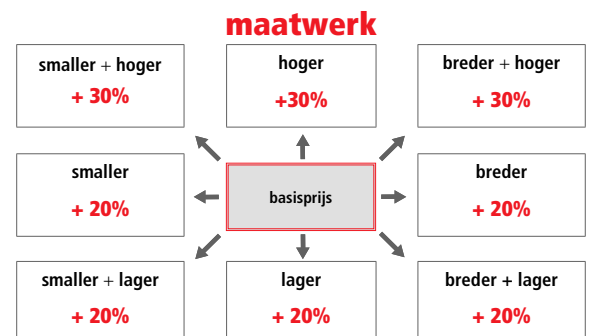

Max. hoogte maatwerk = 240 cm

Smaller + hoger > 230 cm = + 40%

Hoger > 230 cm = + 40%

Breder + hoger > 230 cm = + 40%