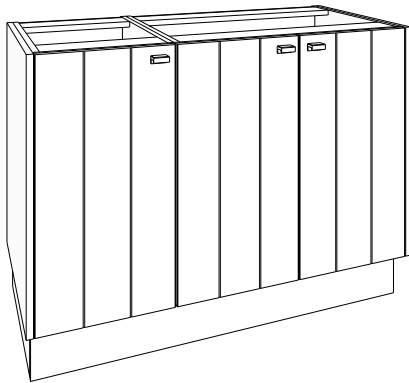

(40 + 80) x 86 x 50 cm bxhxd