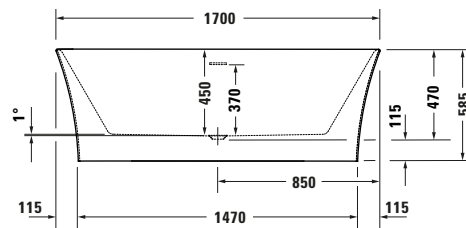

VENICE

Acryl back to wall bad, met geïntegreerde overloop en witte push-to-open afvoer. Inclusief poten.

VENICE (wit)	170 x 80^{CM}	OPVENICEB2W	1999.00 €
VENICE (wit)	150 x 75^{CM}	OPVENICEB2W150	1833.00 €