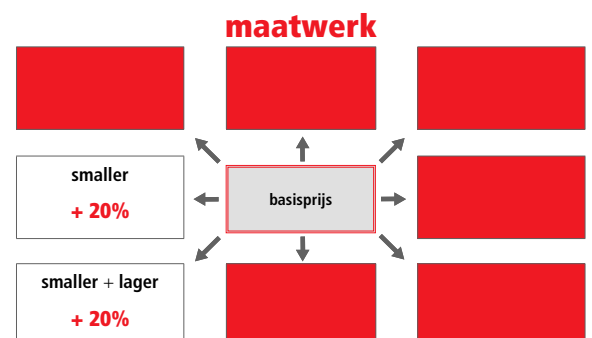

AFMETING IN CM	INSTAP	ART.NR.	VERSIE	VERSIE	ART.NR.	WIT 10	CHROOM 30
			links (IS)	rechts (ID)		tr	tr
97-99	38	KYP1			097	€ 669.00	€ 719.00
99-101	40				099	€ 669.00	€ 719.00
107-109	43				107	€ 688.00	€ 740.00
109-111	45				109	€ 688.00	€ 740.00
117-119	49				117	€ 707.00	€ 759.00
119-121	51				119	€ 707.00	€ 759.00
127-129	54				127	€ 719.00	€ 773.00
129-131	56				129	€ 719.00	€ 773.00
137-139	59				137	€ 736.00	€ 793.00
139-141	61				139	€ 736.00	€ 793.00

hoogte 200 cm
6 mm veiligheidsglas

Extra profielkleuren

ZIE TABEL BEGIN VAN HET HOOFDSTUK

Voeg de prijs voor de extra profielkleur bij de prijs in afwerking chroom (30).

Glasopties				prijs
	code	omschrijving	afmetingen	
●	SA	Satijn	Alle	€ 115
○	EC	Extra helder	Alle	€ 200
●	FU	Fumé	Alle	€ 285
●	BS	Satijnband	Alle	€ 160
●	DE	Satijnglas met decor	Alle	€ 250
○	AT	Anti-kalk behandeling	Alle	€ 90
○	R690067	Anti-kalk onderhouds-kit	Alle	€ 85

Voeg de prijs van de extra glasoptie bij de prijs van de deur.