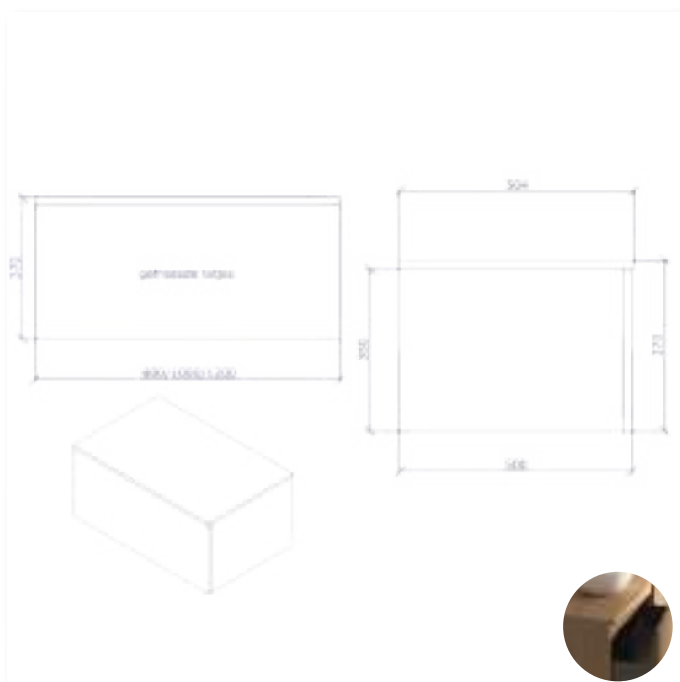

**Onderkast met 1 lade,
met finer topplaat (opzetkom niet inbegrepen)**

OPNOOK0800FI	80x37x50 cm (bxhxd)	2105.00 €
OPNOOK1000FI	100x37x50 cm (bxhxd)	2431.00 €
OPNOOK1200FI	120x37x50 cm (bxhxd)	2757.00 €