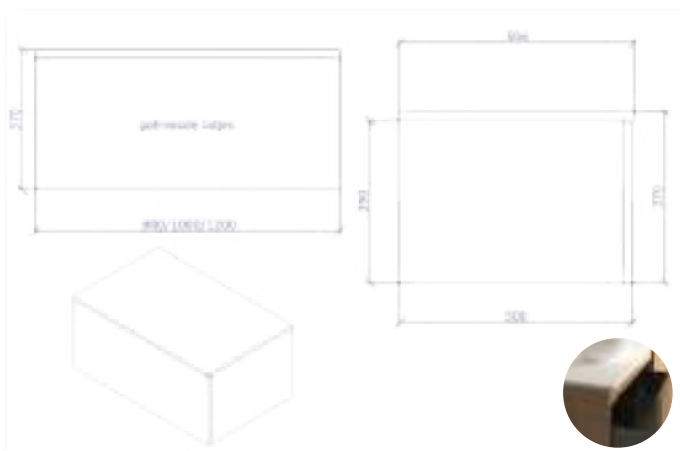

**Onderkast met 1 lade,
met solid surface topplaat (opzetkom niet inbegrepen)**

OPNOOK0800DZ	80x37x50 cm (bxhxd)	2148.00 €
OPNOOK1000DZ	100x37x50 cm (bxhxd)	2474.00 €
OPNOOK1200DZ	120x37x50 cm (bxhxd)	2800.00 €