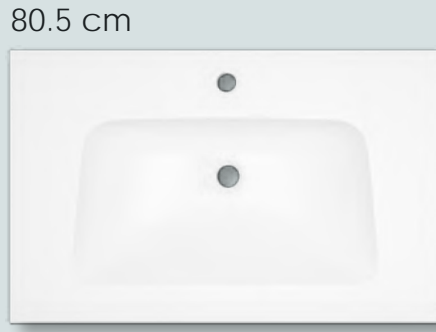

GLANS	OPWT805-H	€ 420.00
MAT	OPWT805-H-MAT	€ 461.00