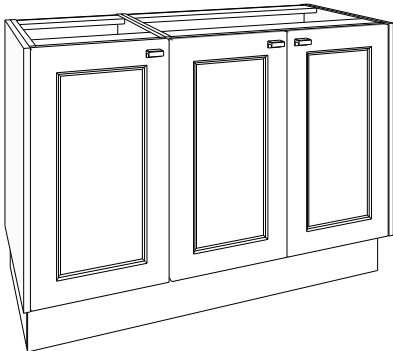

(40 + 80) x 86 x 50 cm bxhxd