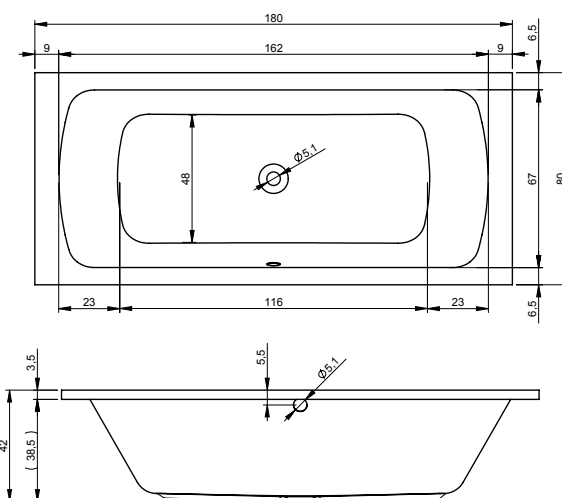

RI207024

TOBA

Strak rechthoekig design bad in acryl, mat wit, zonder af- overloopcombinatie, exclusief bad-poten.

TOBA	170 x 70 ^{CM}	mat wit	OPTOBA	530.00 €
------	------------------------	---------	--------	----------