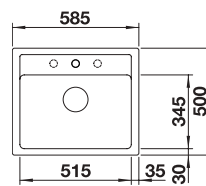

LEGRA 6 + MIDA

OPBL524 645.00 €

Spoeltafel LEGRA 6. Silgranit® PuraDur® Zwart mat
Kraan MIDA. Silgranit® PuraDur® Zwart mat