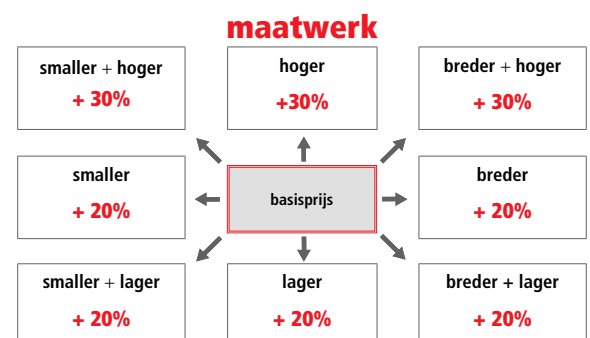

Max. hoogte maatwerk = 240 cm

Smaller + hoger > 230 cm = +40%

Hoger > 230 cm = +40%

Breder + hoger > 230 cm = +40%