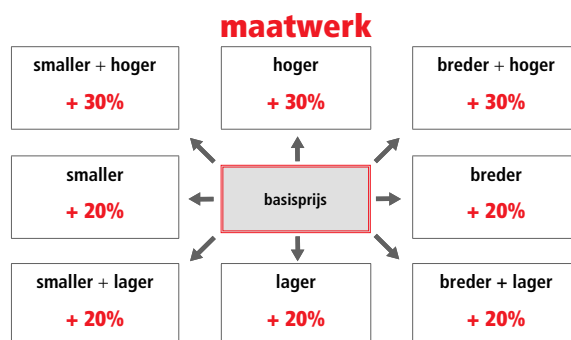

PRIJS PER DEEL (2 stukken te bestellen)

• AFMETING IN CM	INSTAP	ART.NR.	VERSIE	ART.NR.	WIT 10	CHROOM 30
					tr	tr
67-70	33	SEA1	MR omkeerbaar	067	€ 235,00	€ 329,00
72-75	37			072		
77-80	40			077	€ 243,00	€ 339,00
82-85	44			082		
87-90	47			087	€ 249,00	€ 348,00
92-95	51			092		
97-100	54			097	€ 257,00	€ 357,00
102-105	58			102		
107-110	61			107	€ 263,00	€ 368,00
112-115	65			112		
117-120	68			117	€ 270,00	€ 378,00

DOUCHE

aluminium frame
hoogte 190 cm
6 mm veiligheidsglas

Extra profielkleuren			prijs per glasdeel
code	omschrijving		
●	11 mat zwart		€ 90
○	16 mat wit		€ 90

Voeg de prijs voor de extra profielkleur bij de prijs van elk glasdeel in afwerking chroom (30).

Glasopties				prijs per glasdeel
code	omschrijving	afmetingen		
● SA	Satijn	≤ 120 cm		€ 115
		> 120 cm		€ 170
● BS	Satijnband	≤ 120 cm		€ 160
		> 120 cm		€ 200
○ AT	Anti-kalk behandeling	≤ 120 cm		€ 90
		> 120 cm		€ 120
○ R690067	Anti-kalk onderhouds-kit	Alle		€ 85

Voeg de prijs van de extra glasoptie bij de prijs van elk glasdeel van de opstelling.