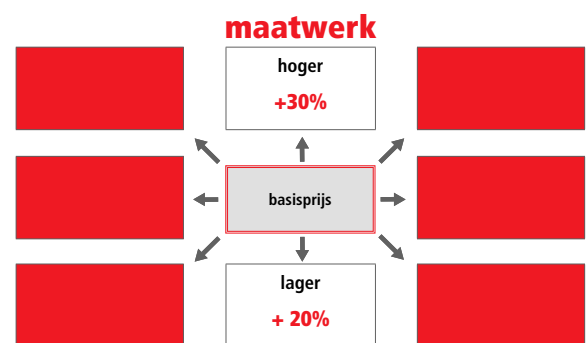

FYP2

DRAAIDEUR MET VAST PANEEL IN LIJN VOOR PLAATSING IN NIS

AFMETING IN CM	INSTAP	VERSIE		ART.NR.	WIT 10	CHROOM 30
		links (IS)	rechts (ID)		tr	tr
97-100	60			097	€ 864,00	€ 909,00
107-110				107	€ 891,00	€ 938,00
117-120				117	€ 918,00	€ 966,00
127-130				127	€ 946,00	€ 995,00
137-140				137	€ 973,00	€ 1024,00
147-150				147	€ 1000,00	€ 1053,00
157-160				157	€ 1027,00	€ 1081,00

hoogte = 200 cm / hoogte inclusief scharnier = 200,5 cm
8 mm veiligheidsglas

Glasopties				prijs per glasdeel
code	omschrijving	afmetingen		
● SA	Satijn	≤ 120 cm	€ 115	
		> 120 cm	€ 170	
○ EC	Extra helder	≤ 120 cm	€ 200	
		> 120 cm	€ 235	
● FU	Fumé	≤ 120 cm	€ 285	
		> 120 cm	€ 330	
● FB	Bruin fumé	≤ 120 cm	€ 285	
		> 120 cm	€ 330	
● BS	Satijnband	≤ 120 cm	€ 160	
		> 120 cm	€ 200	
● DE	Satijnglas met decor	Alle	€ 250	
○ AT	Anti-kalk behandeling	≤ 120 cm	€ 90	
		> 120 cm	€ 120	
○ AP	Permanente anti-kalk	≤ 120 cm	€ 240	
		> 120 cm	€ 285	
○ RI	Helder reflecterend	≤ 120 cm	€ 355	
		> 120 cm	€ 400	
○ RF	Reflecterend met fumé-effect	≤ 120 cm	€ 355	
		> 120 cm	€ 400	
○ MR	Spiegelglas	≤ 120 cm	€ 730	
		> 120 cm	€ 820	
○ R690067	Anti-kalk onderhouds-kit	Alle	€ 85	

Voeg de prijs van de extra glasoptie bij de prijs van elk glasdeel van de opstelling.

Extra profielkleuren

ZIE TABEL BEGIN VAN HET HOOFDSTUK

Voeg de prijs voor de extra profielkleur bij de prijs van elk glasdeel in afwerking chroom (30).

Max. hoogte maatwerk = 240 cm

Hoger > 230 cm = + 40%