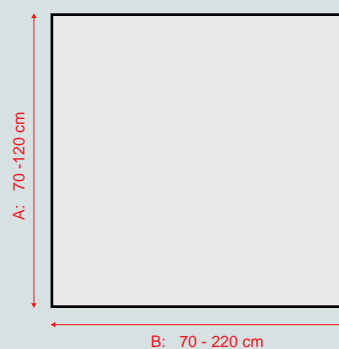

afmeting:	art.nr.:	prijs:
Maatwerk	LUCCAMB	AV

Minimum en maximum maten

CREATIVE LINE

PERUGIA

afmeting:	art.nr.:	prijs:
101 X 98 cm (b x h)	OPPERUGIA	€ 675.00
101 X 98 cm (b x h)	OPPERUGIAW (met witte rand)	€ 675.00