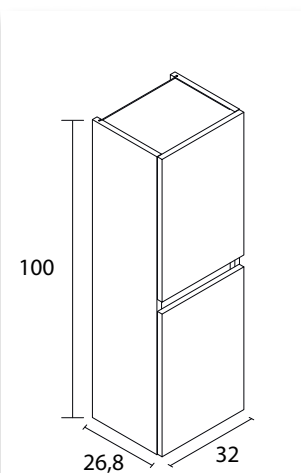

deuren omkeerbaar

MILLY KOLOM 150

OPMILLY-K350

316.00 €

MILLY KOLOM 100

OPMILLY-K270

279.00 €

MEUBELEN