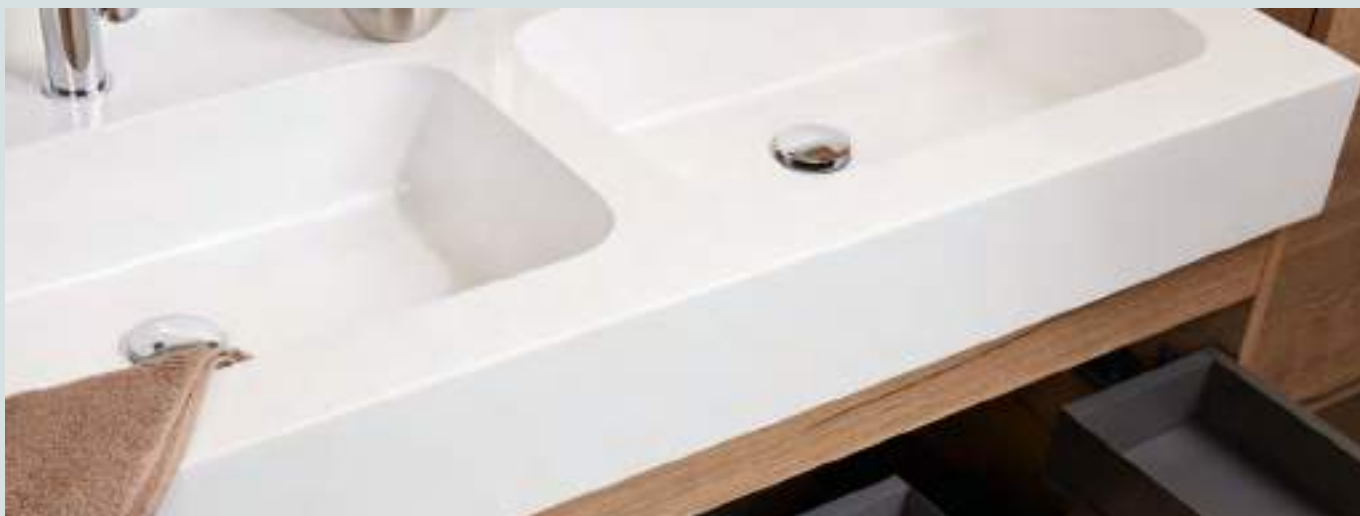

Voor bestelling zonder kraangaten: plaats "ZK" na artikelcode!

2 WASKOMMEN WIT GLANZEND

afmeting:	art.nr.:	prijs:
120,5 x 50,5 cm	OPWT1205BBOX	€ 1185.00
140,5 x 50,5 cm	OPWT1405BBOX	€ 1400.00
160,5 x 50,5 cm	OPWT1605BBOX	€ 1608.00
180,5 x 50,5 cm	OPWT1805BBOX	€ 1756.00

2 WASKOMMEN WIT MAT

afmeting:	art.nr.:	prijs:
120,5 x 50,5 cm	OPWT1205BBOXMAT	€ 1185.00
140,5 x 50,5 cm	OPWT1405BBOXMAT	€ 1400.00
160,5 x 50,5 cm	OPWT1605BBOXMAT	€ 1608.00
180,5 x 50,5 cm	OPWT1805BBOXMAT	€ 1756.00