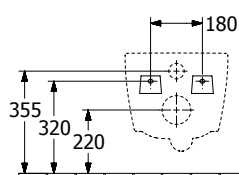

OPGELET: prijsgroep 3 is niet verkrijgbaar voor dit toilet!

LESUM

Wc-pack met hangwc TwistFlush en zitting softclose + QuickRelease.

OPLESUM

899.00 €

RIMLESS

TURIA

Hangwc rimless inclusief slimseat zitting met softclose, wit