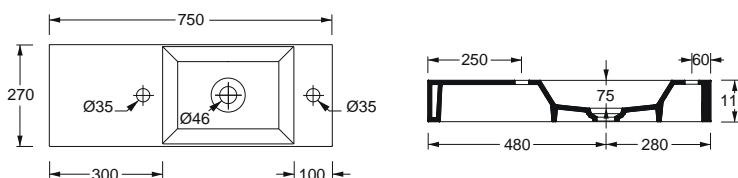

PORSELEIN

SPYNA

75 x 27 cm	P1	glanzend wit	OPSP-HW03-01	305.00 €
75 x 27 cm	P2		OPSP-HW03-...	480.00 €
75 x 27 cm	P3		OPSP-HW03-...	650.00 €
75 x 27 cm	P4		OPSP-HW03-...	540.00 €
75 x 27 cm	P5		OPSP-HW03-...	807.00 €

Optie : afvoerafdekkapje OPAL-PLUG-... 70.00 €

Handenwasser zonder overloop, kraangat rechts. Binnenkant handenwasser hellend. Plug kan men apart bijbestellen.

...= invullen kleurcode, zie overzichtspagina begin hoofdstuk opzetwastafels, p. 50-007

● = glanzend wit (01) / mat zwart (08) / mat wit (09)