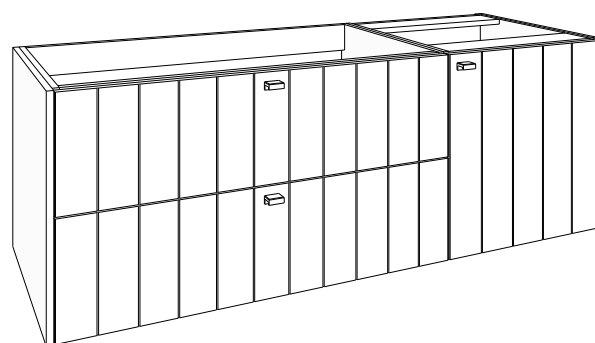

GREEPKLEUR BIJ BESTELLING VERMELDEN!
(zonder meerprijs):

Greep **GIX** = inox look geborsteld, **GZW** = mat zwart geborsteld, **GGD** = goud geborsteld

inclusief 1 houten legger in onderkast 60 cm

(120 + 60) x 60 x 50 cm bxhxd