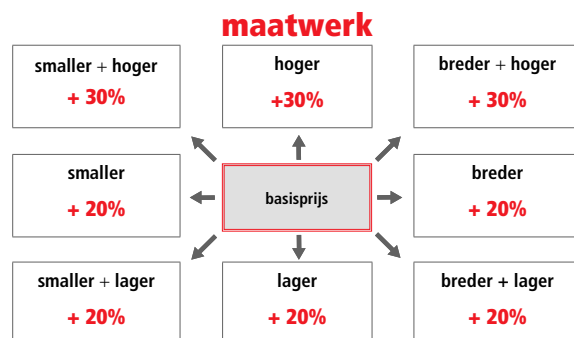

DOUCHE

Vaste wand

Z8F1

AFMETING IN CM	IS links	ID rechts	ART.NR.	wit 10	chrom 30
				tr (transparant glas)	tr (transparant glas)
66.5-68			066	€ 489,00	€ 506,00
68-69.5			068		
76.5-78			076	€ 506,00	€ 524,00
78-79.5			078	€ 524,00	€ 541,00
86.5-88			086	€ 541,00	€ 558,00
88-89.5			088		
96.5-98			096		
98-99.5			098		

8 mm
H 200 cm
Incl. stabilisatiestang

Glasopties				prijs per glasdeel
code	omschrijving	afmetingen		
SA	Satijn	≤ 120 cm	€ 115	
		> 120 cm	€ 170	
EC	Extra helder	≤ 120 cm	€ 200	
		> 120 cm	€ 235	
FU	Fumé	≤ 120 cm	€ 285	
		> 120 cm	€ 330	
FB	Bruin fumé	≤ 120 cm	€ 285	
		> 120 cm	€ 330	
BS	Satijnband	≤ 120 cm	€ 160	
		> 120 cm	€ 200	
DE	Satijn glas met decor	Alle	€ 250	
AT	Anti-kalk behandeling	≤ 120 cm	€ 90	
		> 120 cm	€ 120	
AP	Permanente anti-kalk	≤ 120 cm	€ 240	
		> 120 cm	€ 285	
RI	Helder reflecterend	≤ 120 cm	€ 355	
		> 120 cm	€ 400	
RF	Reflecterend met fumé-effect	≤ 120 cm	€ 355	
		> 120 cm	€ 400	
MR	Spiegelglas	≤ 120 cm	€ 730	
		> 120 cm	€ 820	
R690067	Anti-kalk onderhouds-kit	Alle	€ 85	

Voeg de prijs van de extra glasoptie bij de prijs van elk glasdeel van de opstelling.

Extra profielkleuren

ZIE TABEL BEGIN VAN HET HOOFDSTUK

Voeg de prijs voor de extra profielkleur bij de prijs van elk glasdeel in afwerking chrom (30).

Max. hoogte maatwerk = 220 cm