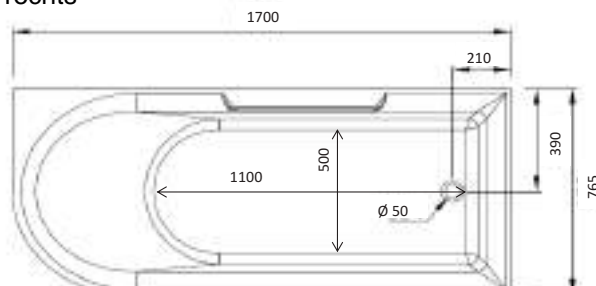

POROS

O-Plus budgetvriendelijke keuze: mooi en comfortabel halfvrijstaand bad in acryl voor de beste prijs. Sober ontwerp, afgeronde vormen en tijdloos. Inclusief automatische lediging.

POROS	170 x 78^{CM}	wit	rechts	OPF84293	1199.00 €
POROS	170 x 78^{CM}	wit	links	OPF84292	1199.00 €

toebehoren

sifon pvc 6/4" x 40	OPSIFOMEUBEL		19.00 €
afvoerflexibel Ø 40 mm	DBSPIRFLEX		19.59 €

links

rechts