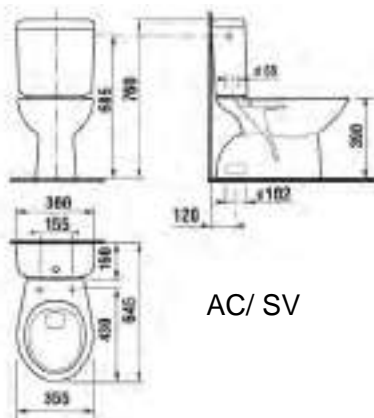

ZETA

Onderpot	PK-H		OPFZETAPK2W	149.00 €
Onderpot	SV 12 cm		OPFZETAAO2W	149.00 €
Jachtbak compleet			OPFZETARES	134.00 €
Wc zitting inox scharnieren			PRVIP1	47.25 €
Wc zitting "softclose"			PRSOFTCLOSE	88.15 €

AC/ SV