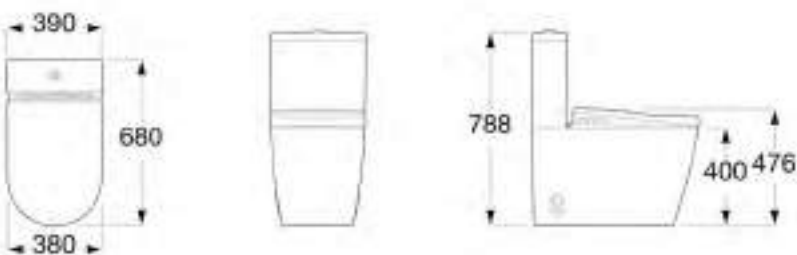

ZETA

URINOIR met bovenaansluiting

OPF180004

215.00 €

SCHEIDINGSWAND

keramische scheidingswand
ZETA

OPZETAWAND

227.00 €