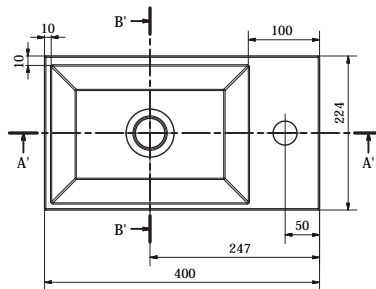

COMPOSITIET MET GELCOAT

BONITA

40 x 22 x 10,8	kraangat links	OPBONITALI	€ 210.00
40 x 22 x 10,8	kraangat rechts	OPBONITARE	€ 210.00

Handenwasser in gelcoat, niet omkeerbaar.

Optie: bouten handenwasser	DBBOUTM8X110	€ 2.48