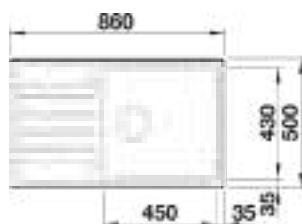

LEGRA 6 + MIDA

OPBL524 645.00 €

Spoeltafel LEGRA 6. Silgranit® PuraDur® Zwart mat
Kraan MIDA. Silgranit® PuraDur® Zwart mat

LEGRA XL 6S + MIDA

OPBL526 670.00 €

Spoeltafel LEGRA XL 6S. Silgranit® PuraDur® Zwart mat
Kraan MIDA. Silgranit® PuraDur® Zwart mat