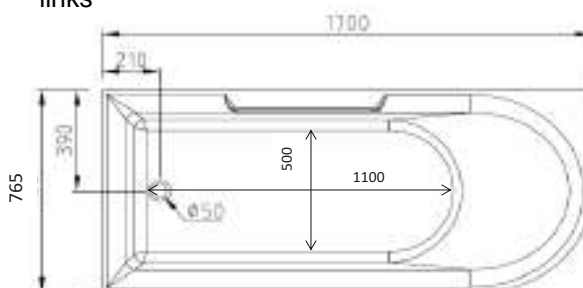

POROS

O-Plus budgetvriendelijke keuze: mooi en comfortabel halfvrijstaand bad in acryl voor de beste prijs. Sober ontwerp, afgeronde vormen en tijdloos. Inclusief automatische lediging.

POROS	170 x 78^{CM}	wit	rechts	OPF84293	1199.00 €
POROS	170 x 78^{CM}	wit	links	OPF84292	1199.00 €

toebehoren

sifon pvc 6/4" x 40	OPSIFOMEUBEL		19.00 €
afvoerflexibel Ø 40 mm	DBSPIRFLEX		19.59 €

links

rechts