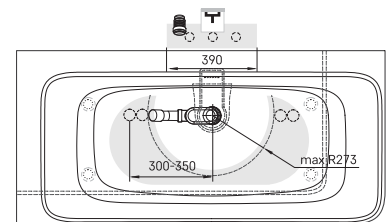

ORTA

Hoekbad met geïntegreerde overloop en pop-up. Gelcoat blinkend wit of solid surface voor de mat witte baden. Inclusief sifon en pop-up. Pop-up wordt meegeleverd in de kleur van het bad.

ORTA	160 x 75^{CM}	wit	links	OPORTAL	2750.00 €
ORTA	160 x 75^{CM}	mat wit	links	OPORTAMWL	3200.00 €
ORTA	160 x 75^{CM}	wit	rechts	OPORTAR	2750.00 €
ORTA	160 x 75^{CM}	mat wit	rechts	OPORTAMWR	3200.00 €