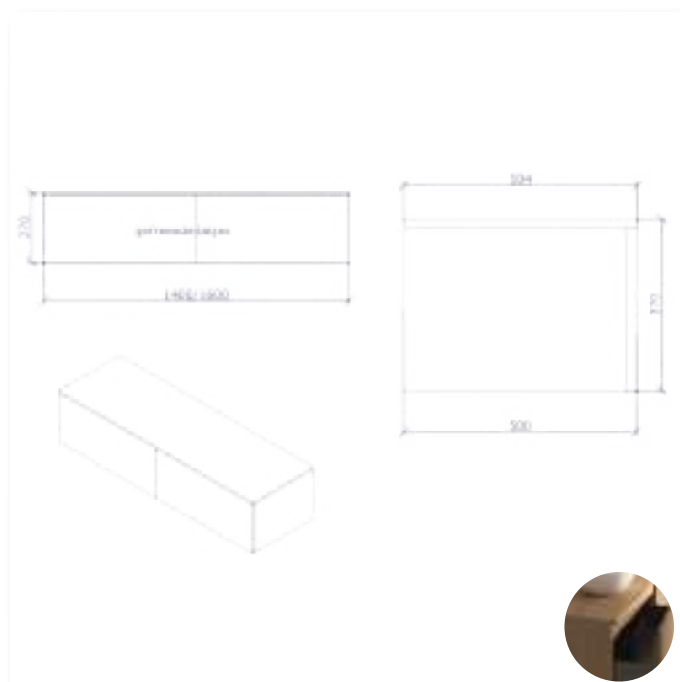

**Onderkast met 2 laden,
met finer topplaat (opzetkom niet inbegrepen)**

OPNOOK1400FI	140x37x50 cm (bxhxd)	3240.00 €
OPNOOK1600FI	160x37x50 cm (bxhxd)	3408.00 €