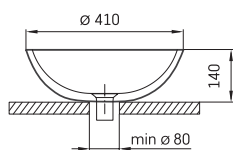

= mat zwart (08) / mat wit (09)

SOLID SURFACE

ROUND

Ø 25 cm	solid wit	OPROUND25S	200.00 €
Ø 41 cm	blinkend wit	OPROUND41	300.00 €
Ø 41 cm	solid wit	OPROUND41S	370.00 €

Opzetwastafel, plug wordt meegeleverd.