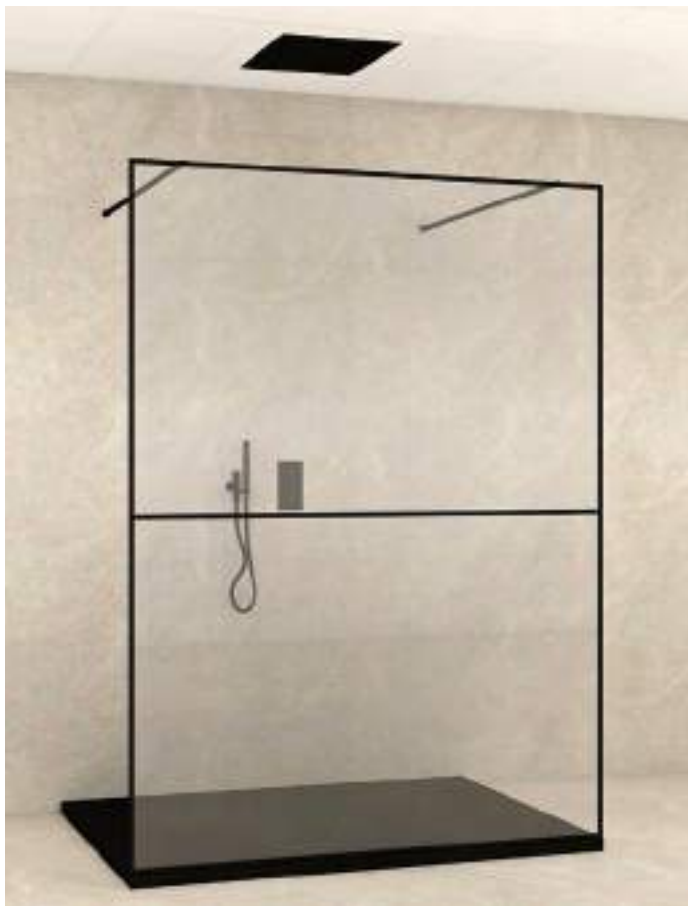

KUF5

WAND VOOR INLOOPDOUCHE MET MASSIEF ALU FRAME GELIJD DESIGN 8 MM HOOGTE 201 CM ! Exclusief 2 stabilisatiestangen !

ART.NR.	hoogte	breedte	prijs
KUF5IB10011L1	201cm	100	€ 888.00
KUF5IB11011L1	201cm	110	€ 935.00
KUF5IB12011L1	201cm	120	€ 949.00
KUF5IB13011L1	201cm	130	€ 992.00
KUF5IB14011L1	201cm	140	€ 1010.00
KUF5IB15011L1	201cm	150	€ 1071.00
KUF5IB16011L1	201cm	160	€ 1071.00
KUF5IB17011L1	201cm	170	€ 1192.00
KUF5IB18011L1	201cm	180	€ 1192.00
KUF5IB19011L1	201cm	190	€ 1314.00
KUF5IB20011L1	201cm	200	€ 1314.00