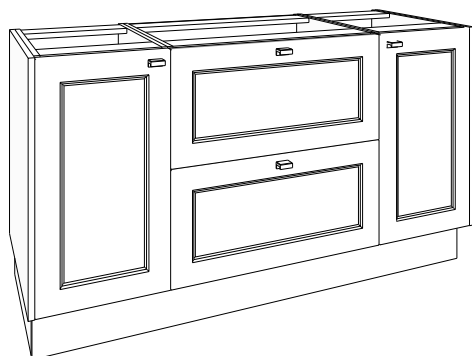

(40 + 80 + 40) x 86 x 50 cm bxhxd