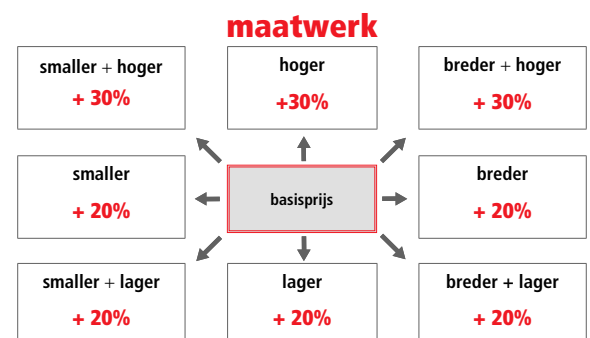

Max. hoogte maatwerk = 240 cm

Smaller + hoger > 230 cm = + 40%

Hoger > 230 cm = + 40%

Breder + hoger > 230 cm = + 40%