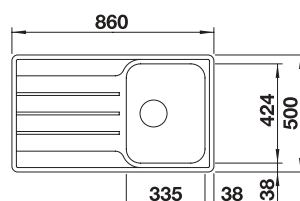

Spoeltafel LEMIS 45 S-IF. Roestvrij staal licht glanzend
Kraan LANORA-S. Roestvrij staal geborsteld