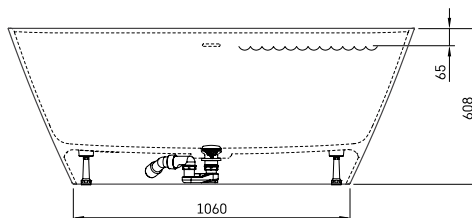

ORTA	159 x 70^{CM}	wit	OPORTA	2750.00 €
ORTA	159 x 70^{CM}	mat wit	OPORTAMW	3200.00 €