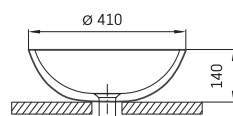

SOLID SURFACE

ROUND

Ø 25 cm	solid wit	OPROUND25S	200.00 €
Ø 41 cm	blinkend wit	OPROUND41	300.00 €
Ø 41 cm	solid wit	OPROUND41S	370.00 €

Opzetwastafel, plug wordt meegeleverd.