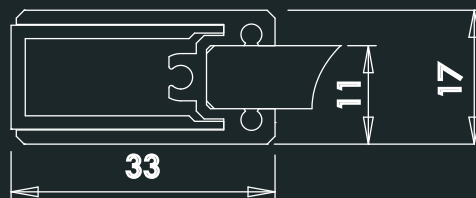

KLEUREN 35-45-54-90-93-94-97-AR-BA-BM-OA

Maximum hoogte = 240 cm

KYARO

- Schuifdeuren
- Veiligheidsglas 6 mm
- Hoogte 200 cm
- Magnetische sluiting
- Geïntegreerde handgreep op het frame

KYA1

KYP1

KYP2 + KYF1