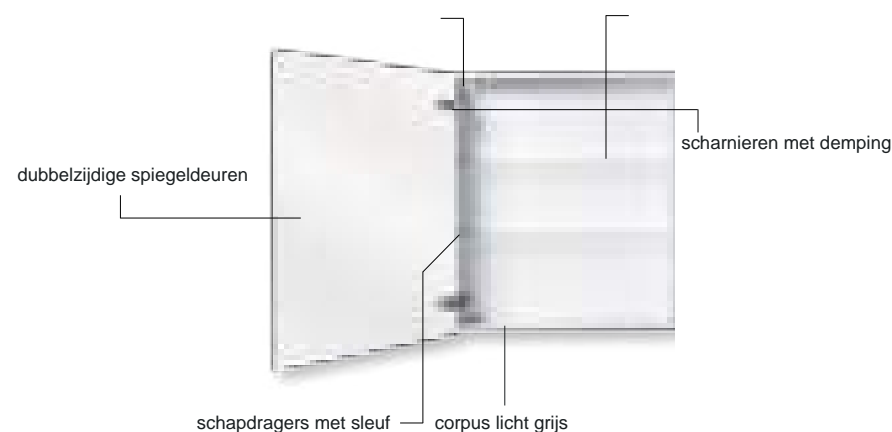

Universele spiegelkast

70 x 40 cm OPUSK40 555.00 €

Optioneel:

spiegelzijdes OPSZ 129.00 €/setgreep chroom OPSG 12.50 €/stuk

Spiegelkast met 1 deur - omkeerbaar - 15,8 cm diep - dubbelzijdige spiegeldeur - volmetalen zelfsluitende klepscharnieren met dempingsysteem, driedimensionaal regelbaar (Blum) - corpus helder grijs - driedimensionaal ophangstelsel (Camar) - 2 verstelbare glazen leggers - In optie: set van 2 spiegels voor de zijpanelen van de spiegelkast, zelfklevend greepje (per stuk).