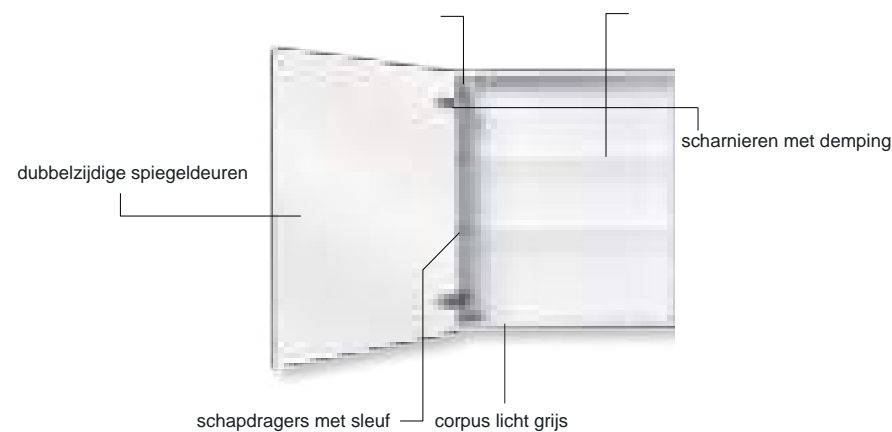

Universele spiegelkast

70 x 40 cm	OPUSK400		555.00 €
------------	----------	--	----------

Optioneel:

spiegelzijdes	OPSZ		129.00 €/set
greep chroom	OPSG		12.50 €/stuk

Spiegelkast met 1 deur - omkeerbaar - 15,8 cm diep - dubbelzijdige spiegeldeur - volmetalen zelfsluitende klepscharnieren met dempingsysteem, driedimensionaal regelbaar (Blum) - corpus helder grijs - driedimensionaal ophangstelsel (Camar) - 2 verstelbare glazen leggers - In optie: set van 2 spiegels voor de zijkanten van de spiegelkast, zelfklevend greepje (per stuk).