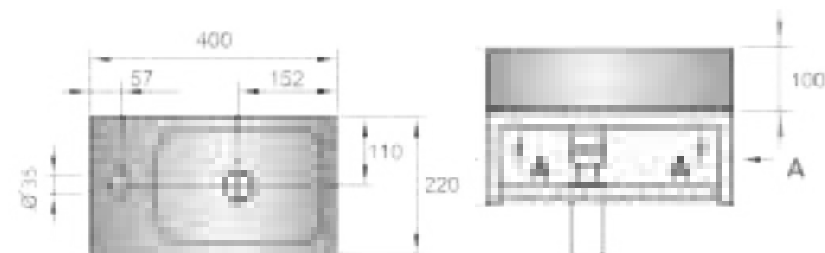

40 x 22	kraangat links	OPFSTONERH40L	180.00 €
Optie: frame	RVS	OPFSTONEFRAME40	130.00 €
Optie: bouten handenwasser		DBBOUTM8X110	2.48 €

Handenwasser in hardsteen, voorzien van 2 bevestigingsgaten en dus niet omkeerbaar.