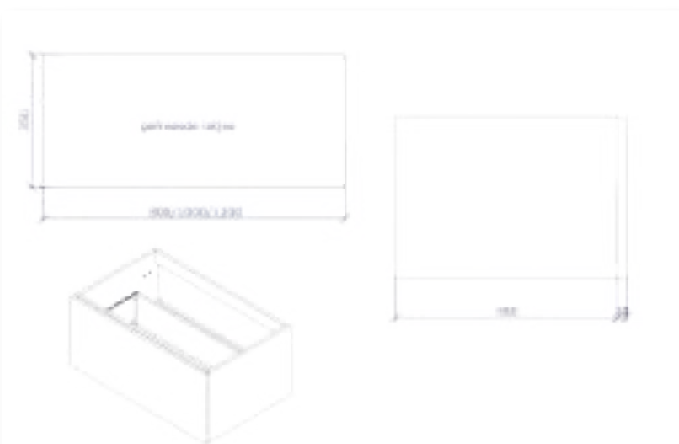

Onderkast met 1 lade, zonder topplaat (met wastafeltablet naar keuze van de klant)

OPNOOK0800WT	80x37x50 cm (bxhxd)	1909.00 €
OPNOOK1000WT	100x37x50 cm (bxhxd)	2235.00 €
OPNOOK1200WT	120x37x50 cm (bxhxd)	2561.00 €