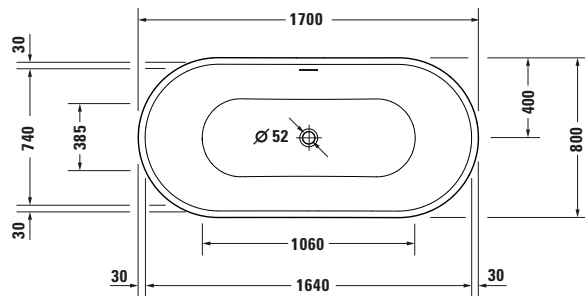

VENICE

Vrijstaand bad in acryl, met geïntegreerde overloop en witte push-to-open afvoer.
Inclusief poten.

VENICE	150 x 75^{CM}	wit	OPVENICE150	1833.00 €
VENICE	170 x 80^{CM}	wit	OPVENICE	1999.00 €