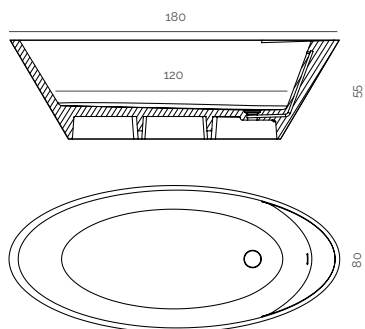

LUGO	180 x 80 ^{CM}	wit	OPLUGOW	6280.00 €
LUGO	180 x 80 ^{CM}	zwart	OPLUGOZW	6399.00 €

Detail

ORTA

Vrijstaand bad met geïntegreerde overloop en pop-up. Gelcoat blinkend wit of solid surface voor de mat witte baden. Pop-up wordt meegeleverd in de kleur van het bad. Inclusief sifon.