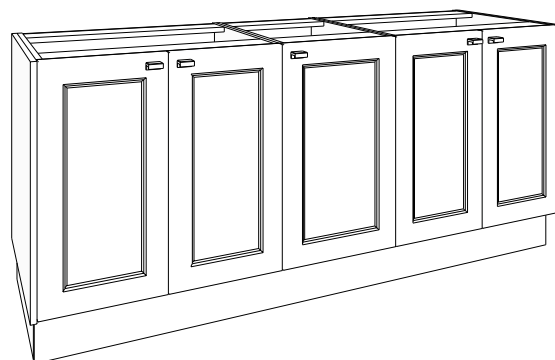

(80 + 40 + 80) x 86 x 50 cm bxhxd

onderkast combinatie 180 cm (120 + 60)

onderkast 120 cm 2 deuren + onderkast 60 cm 1 deur rechts

☐	W	OPYA180DDLW...	1950.00 €
☐	LG	OPYA180DDLILG...	1950.00 €
☐	AN	OPYA180DDLIAN...	1950.00 €
☐	ZA	OPYA180DDLIZA...	1950.00 €

GREEPKLEUR BIJ BESTELLING VERMELDEN!

(zonder meerprijs):

Greep **GIX** = inox look geborsteld, **GZW** = mat zwart geborsteld, **GGD** = goud geborsteld

inclusief 1 houten legger per onderkast

onderkast combinatie 200 cm (80 + 40 + 80)

onderkast 80 cm 2 deuren + onderkast 40 cm 1 deur rechts + onderkast 80 cm 2 deuren

☐	W	OPYA200DDDW...	2600.00 €
☐	LG	OPYA200DDDLG...	2600.00 €
☐	AN	OPYA200DDDAN...	2600.00 €
☐	ZA	OPYA200DDDZA...	2600.00 €

GREEPKLEUR BIJ BESTELLING VERMELDEN!

(zonder meerprijs):

Greep **GIX** = inox look geborsteld, **GZW** = mat zwart geborsteld, **GGD** = goud geborsteld

inclusief 1 houten legger per onderkast