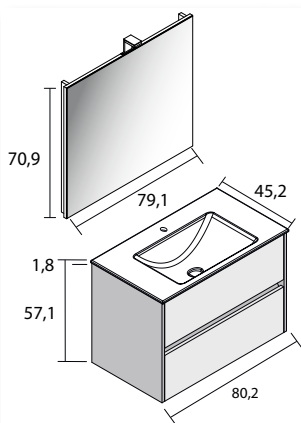

MILLY 60 CM + SP

OPMIL60BWSP

630.00 €

MILLY 80 CM + SP

OPMIL80BWSP

666.00 €

MILLY 100 CM + SP

OPMIL100BWSP

831.00 €

MILLY 120 CM + SP

OPMIL120BWSP

1282.00 €