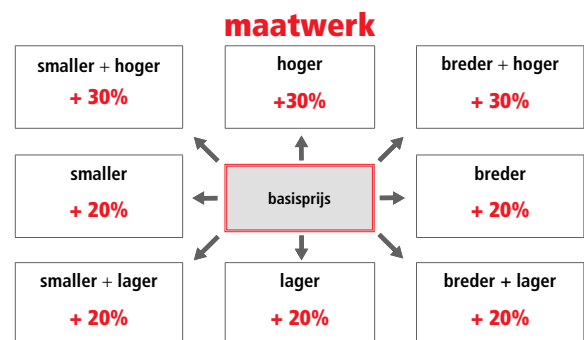

NGF7

VASTE WAND

BUITENMAAT (A)	BINNENMAAT (B)	ART.NR.	VERSIE	ART.NR.	WIT 10	CHROOM 30
					tr	tr
66,5-68	•65,3-66,8	NGF7		066	€ 440,00	€ 465,00
68-69,5	•66,8-68,3			068	€ 440,00	€ 465,00
76,5-78	•75,3-76,8			076	€ 448,00	€ 473,00
78-79,5	•76,8-78,3			078	€ 448,00	€ 473,00
86,5-88	•85,3-86,8			086	€ 456,00	€ 480,00
88-89,5	•86,8-88,3			088	€ 456,00	€ 480,00
96,5-98	•95,3-96,8			096	€ 465,00	€ 492,00
98-99,5	•96,8-98,3			098	€ 465,00	€ 492,00

aluminium frame
hoogte 200 cm
8 mm veiligheidsglas

Glasprijs				prijs per glasdeel
code	omschrijving	afmetingen		
● SA	Satijn	≤ 120 cm	€ 115	
		> 120 cm	€ 170	
○ EC	Extra helder	≤ 120 cm	€ 200	
		> 120 cm	€ 235	
● FU	Fumé	≤ 120 cm	€ 285	
		> 120 cm	€ 330	
● FB	Bruin fumé	≤ 120 cm	€ 285	
		> 120 cm	€ 330	
● BS	Satijnband	≤ 120 cm	€ 160	
		> 120 cm	€ 200	
● DE	Satijnglas met decor	Alle	€ 250	
○ AT	Anti-kalk behandeling	≤ 120 cm	€ 90	
		> 120 cm	€ 120	
○ AP	Permanente anti-kalk	≤ 120 cm	€ 240	
		> 120 cm	€ 285	
○ RI	Helder reflecterend	≤ 120 cm	€ 355	
		> 120 cm	€ 400	
○ RF	Reflecterend met fumé-effect	≤ 120 cm	€ 355	
		> 120 cm	€ 400	
○ MR	Spiegelglas	≤ 120 cm	€ 730	
		> 120 cm	€ 820	
○ R690067	Anti-kalk onderhouds-kit	Alle	€ 85	

Voeg de prijs van de extra glasoptie bij de prijs van elk glasdeel van de opstelling.

Extra profielkleuren

ZIE TABEL BEGIN VAN HET HOOFDSTUK

Voeg de prijs voor de extra profielkleur bij de prijs van elk glasdeel in afwerking chroom (30).

Max. hoogte maatwerk = 240 cm

Smaller + hoger > 230 cm = + 40%

Hoger > 230 cm = + 40%

Breder + hoger > 230 cm = +40%