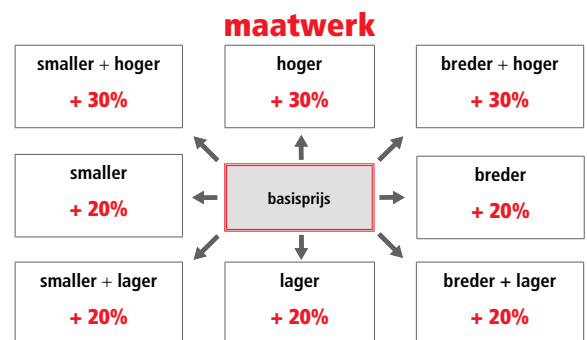

Voeg de prijs van de extra glasoptie bij de prijs van de deur.

Max. hoogte maatwerk = 240 cm

Smaller + hoger > 230 cm = + 40%
 Hoger > 230 cm = + 40%
 Breder + hoger > 230 cm = +40%

DOUCHEDEUREN- & WANDEN O-PLUS KLEURENGIDS OPTIONELE PROFIELKLEUREN