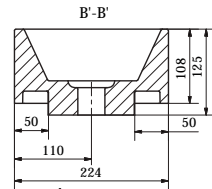

COMPOSITIET MET GELCOAT

BONITA

40 x 22 x 10,8	kraangat links	OPBONITALI	€ 210.00
40 x 22 x 10,8	kraangat rechts	OPBONITARE	€ 210.00

Handenwasser in gelcoat, niet omkeerbaar.

Optie: bouten handenwasser	DBBOUTM8X110	€ 2.48