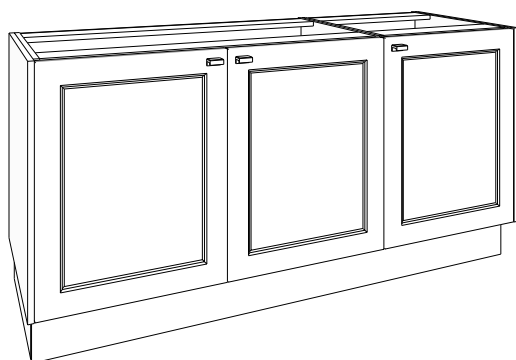

(120 + 60) x 86 x 50 cm bxhxd