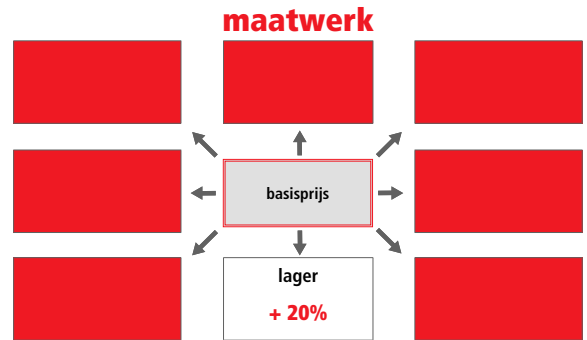

KLEUREN 35-45-54-90-93-94-97-AR-BA-BM-OA

Maximum hoogte = 240 cm

New Generation AL

- Aluminium profielen
- Schuifdeuren
- Hoogte 200 cm
- Gehard veiligheidsglas 8 mm
- Magnetische sluiting (NGA)
- Softclose
- Nieuwe mogelijke glasoptie: "AP" = permanente antikalk

New Generation

Hoekinstap met linkse (MS) en rechtse (MD) schuifdeur met profielen in titanium geborsteld (90) en transparant glas (TR).

BUITENMAAT	INSTAP	ART.NR.	VERSIE	ART.NR.	PRIJS PER DEEL (2 stukken te bestellen)	
					WIT 10 tr	CHROOM 30 tr
78 -79,5	43	NGA1		078	€ 773,00	€ 825,00
88 -89,5	50			088	€ 805,00	€ 856,00
98 -99,5	50			098	€ 838,00	€ 887,00

DETAIL PROFIEL

DETAIL GREEP

aluminium frame
hoogte 200 cm
8 mm veiligheidsglas

Extra profielkleuren

ZIE TABEL BEGIN VAN HET HOOFDSTUK

Voeg de prijs voor de extra profielkleur bij de prijs van elk glasdeel in afwerking chroom (30).