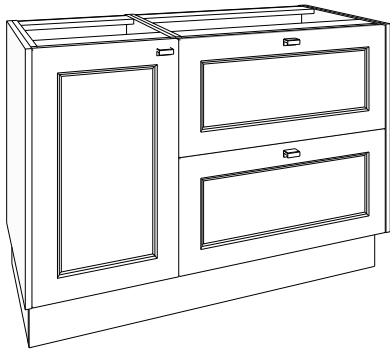

(40 + 80) x 86 x 50 cm bxhxd

onderkast combinatie 120 cm (40 + 80)
onderkast 40 cm 1 deur links + onderkast 80 cm 2 laden

○	W	OPYA120DLREW...	2135.00 €
●	LG	OPYA120DLRELG...	2135.00 €
●	AN	OPYA120DLREAN...	2135.00 €
●	ZA	OPYA120DLREZA...	2135.00 €

GREEPKLEUR BIJ BESTELLING VERMELDEN!
(zonder meerprijs):

Greep **GIX** = inox look geborsteld, **GZW** = mat zwart geborsteld, **GGD** = goud geborsteld
inclusief 1 houten legger in onderkast met deur