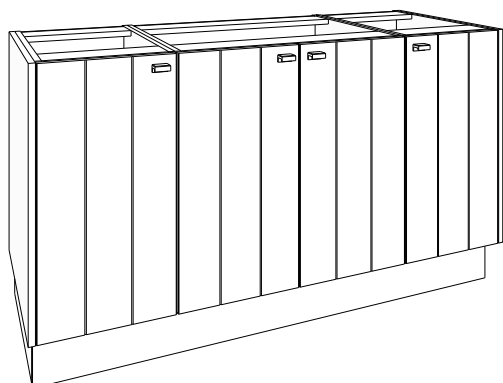

(40 + 80 + 40) x 86 x 50 cm bxhxd