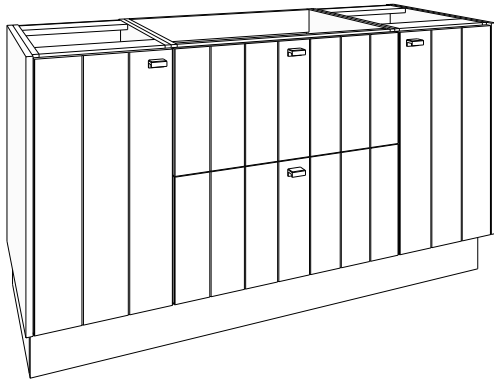

(40 + 80 + 40) x 86 x 50 cm bxhxd

ONDERKAST COMBINATIE 160 CM (40 + 80 + 40)

onderkast 40 cm 1 deur links + onderkast 80 cm 2 laden + onderkast 40 cm 1 deur rechts

☐	W	OPCA160DLDW...	2540.00 €
☐	LG	OPCA160DLDLG...	2540.00 €
☐	AN	OPCA160DL DAN...	2540.00 €
☐	ZA	OPCA160DL DZA...	2540.00 €

GREEPKLEUR BIJ BESTELLING VERMELDEN!
(zonder meerprijs):

Greep **GIX** = inox look geborsteld, **GZW** = mat zwart geborsteld, **GGD** = goud geborsteld

inclusief 1 houten legger per onderkast met deur