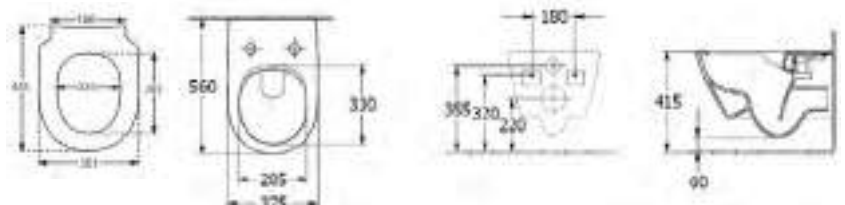

RIMLESS

TURIA

Hangwc rimless inclusief slimseat zitting met softclose, wit

OPTURIA € 470.00

RIMLESS

ULLA

Hangwc rimless inclusief slimseat zitting met softclose, wit

OPULLA € 470.00

RIMLESS

EDER

Hangwc rimless met suprafix ophanging

OPEDER € 535.00

Wc-zitting met softclose en quickrelease, zwart

OPEDERZITTING € 140.00