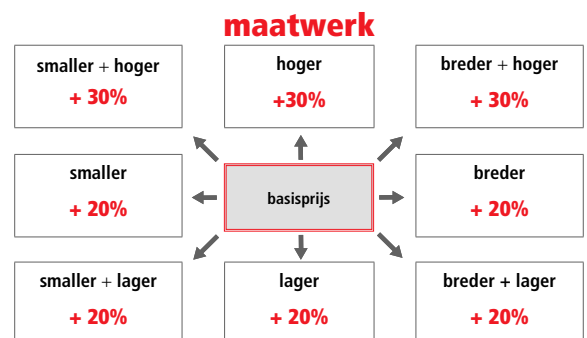

DOUCHE

Vaste wand

Z8F1

AFMETING IN CM	IS links	ID rechts	ART.NR.	wit 10	chrom 30
				tr (transparant glas)	tr (transparant glas)
66.5-68			066	€ 489,00	€ 506,00
68-69.5			068		
76.5-78			076	€ 506,00	€ 524,00
78-79.5			078		
86.5-88			086	€ 524,00	€ 541,00
88-89.5			088		
96.5-98			096	€ 541,00	€ 558,00
98-99.5			098		

8 mm
H 200 cm
Incl. stabilisatiestang

Glasopties				prijs per glasdeel
	code	omschrijving	afmetingen	
●	SA	Satijn	≤ 120 cm	€ 115
			> 120 cm	€ 170
○	EC	Extra helder	≤ 120 cm	€ 200
			> 120 cm	€ 235
●	FU	Fumé	≤ 120 cm	€ 285
			> 120 cm	€ 330
●	FB	Bruin fumé	≤ 120 cm	€ 285
			> 120 cm	€ 330
●	BS	Satijnband	≤ 120 cm	€ 160
			> 120 cm	€ 200
●	DE	Satijn glas met decor	Alle	€ 250
○	AT	Anti-kalk behandeling	≤ 120 cm	€ 90
			> 120 cm	€ 120
○	AP	Permanente anti-kalk	≤ 120 cm	€ 240
			> 120 cm	€ 285
○	RI	Helder reflecterend	≤ 120 cm	€ 355
			> 120 cm	€ 400
○	RF	Reflecterend met fumé-effect	≤ 120 cm	€ 355
			> 120 cm	€ 400
○	MR	Spiegelglas	≤ 120 cm	€ 730
			> 120 cm	€ 820
○	R690067	Anti-kalk onderhouds-kit	Alle	€ 85

Voeg de prijs van de extra glasoptie bij de prijs van elk glasdeel van de opstelling.

Extra profielkleuren

ZIE TABEL BEGIN VAN HET HOOFDSTUK

Voeg de prijs voor de extra profielkleur bij de prijs van elk glasdeel in afwerking chrom (30).

Max. hoogte maatwerk = 220 cm