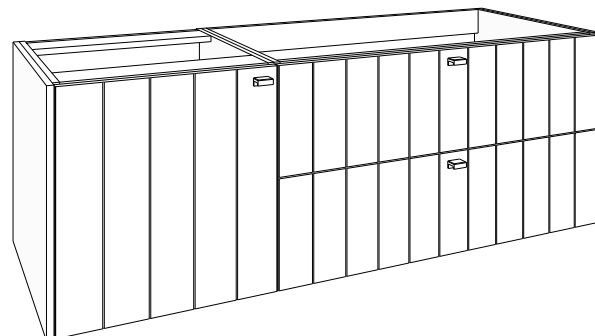

(60 + 120) x 60 x 50 cm bxhxd

onderkast combinatie 180 cm (60 + 120)

onderkast 60 cm 1 deur links + onderkast 120 cm 2 laden

Color	W	OPOX600DL1800REW...	1920.00 €
LG	LG	OPOX600DL1800RELG...	1920.00 €
AN	AN	OPOX600DL1800REAN...	1920.00 €
ZA	ZA	OPOX600DL1800REZA...	1920.00 €
BL	BL	OPOX600DL1800REBL...	1920.00 €

GREEPKLEUR BIJ BESTELLING VERMELDEN!
(zonder meerprijs):

Greep **GIX** = inox look geborsteld, **GZW** = mat zwart geborsteld, **GGD** = goud geborsteld

inclusief 1 houten legger in onderkast 60 cm