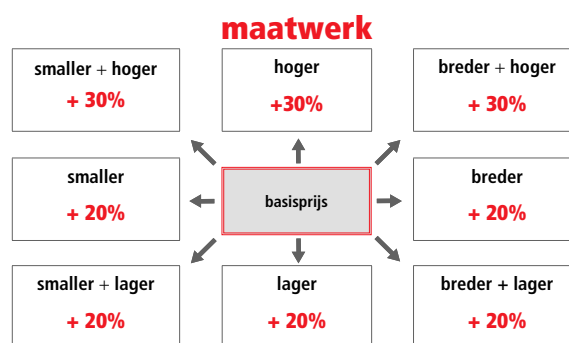

BUITENMAAT	INSTAP	ART.NR.	VERSIE	ART.NR.	WIT 10	CHROOM 30
					tr	tr
66-70	56	VRPA		066	€ 746,00	€ 881,00
70-74	60			070		
76-80	64			076		
80-84	68			080	€ 759,00	€ 931,00
86-90	72			086		
90-94	76			090		
96-100	80			096	€ 827,00	€ 952,00
100-104	84			100		
106-110	88			106		
112-116	92			112	€ 871,00	€ 1032,00
116-120	96			116		

aluminium frame
hoogte 201 cm
6 mm veiligheidsglas

DOUCHE

Glasopties			afmetingen	prijs
●	SA	Satijn	≤ 120 cm	€ 115
			> 120 cm	€ 170
○	EC	Extra helder	≤ 120 cm	€ 200
			> 120 cm	€ 235
●	FU	Fumé	≤ 120 cm	€ 285
			> 120 cm	€ 330
●	FB	Bruin fumé	≤ 120 cm	€ 285
			> 120 cm	€ 330
●	BS	Satijnband	≤ 120 cm	€ 160
			> 120 cm	€ 200
●	DE	Satijnglas met decor	Alle	€ 250
○	AT	Anti-kalk behandeling	≤ 120 cm	€ 90
			> 120 cm	€ 120
○	RI	Helder reflecterend	≤ 120 cm	€ 355
			> 120 cm	€ 400
●	RF	Reflecterend met fumé-effect	≤ 120 cm	€ 355
			> 120 cm	€ 400
○	MR	Spiegelglas	≤ 120 cm	€ 730
			> 120 cm	€ 820
○	R690067	Anti-kalk onderhouds-kit	Alle	€ 85

Voeg de prijs van de extra glasoptie bij de prijs van de deur.

Extra profielkleuren

ZIE TABEL BEGIN VAN HET HOOFDSTUK

Voeg de prijs voor de extra profielkleur bij de prijs van de deur in afwerking chroom (30).

Max. hoogte maatwerk = 240 cm

Smaller + hoger > 230 cm = +40%

Hoger > 230 cm = +40%

Breder + hoger > 230 cm = +40%