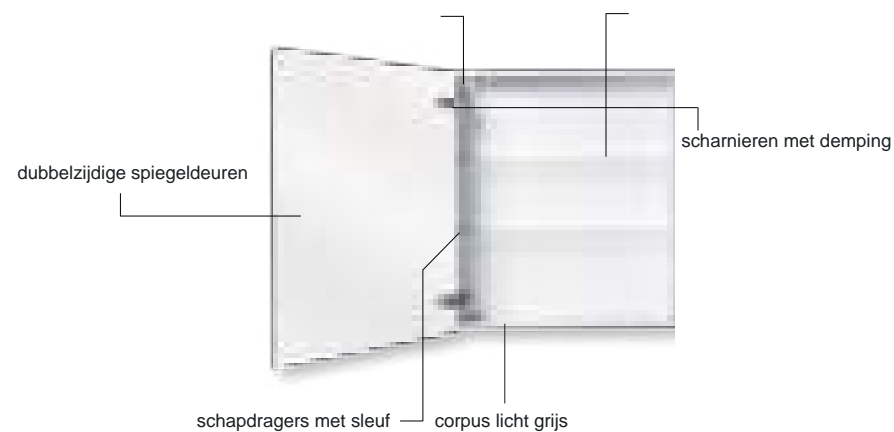

Onderkast toiletmeubel scharnier rechts

○	W	OPAPWT40ODREW	380 €
●	LG	OPAPWT40ODRELG	380 €
●	AN	OPAPWT40ODREAN	380 €
●	ZA	OPAPWT40ODREZA	380 €
●	BL	OPAPWT40ODREBL	380 €
●	BD	OPAPWT40ODREBD	380 €

ACCENTKLEUR GREEPLIJST BIJ BESTELLING VERMELDEN! (zonder meerprijs);
voor accentkleuren zie vorige pagina

Handwasbakje, kraan en spiegel apart te bestellen!