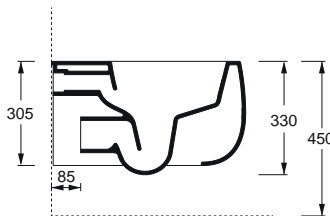

OPGELET: prijsgroep 3 is niet verkrijgbaar voor dit toilet!

LESUM

Wc-pack met hangwc TwistFlush en zitting softclose + QuickRelease.

OPLESUM

899.00 €

RIMLESS

TURIA

Hangwc rimless inclusief slimseat zitting met softclose, wit