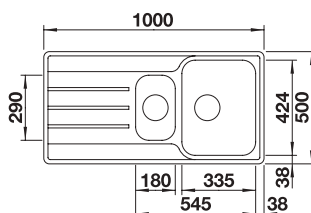

LEMIS 6 S-IF + CANDOR-S

OPBL211 850.00 €

Spoeltafel LEMIS 6 S-IF. Roestvrij staal licht glanzend
Kraan CANDOR -S. Roestvrij staal geborsteld

LEMIS 6 S-IF + LANORA

OPBL212 760.00 €

Spoeltafel LEMIS 6 S-IF. Roestvrij staal licht glanzend
Kraan LANORA. Roestvrij staal geborsteld