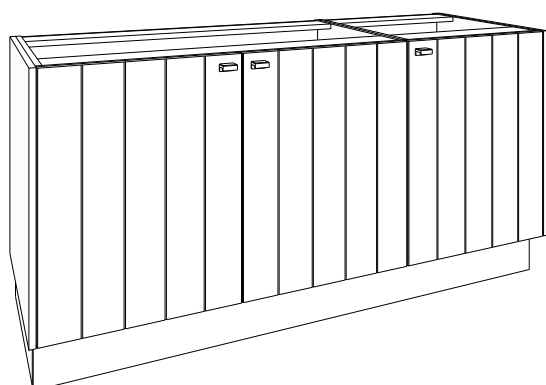

(120 + 60) x 86 x 50 cm bxhxd