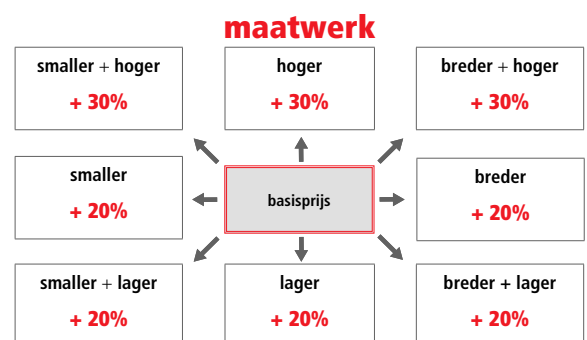

DOUCHE

VASTE WAND

OVF1

AFMETING IN CM	IS LINKS	ID RECHTS	ART.NR.	wit 10	chrom 30
				tr (transparant glas)	tr (transparant glas)
67-69,5			067	€ 423,00	€ 488,00
72-74,5			072		
77-79,5			077		
87-89,5			087	€ 450,00	€ 517,00
97-99,5			097	€ 478,00	€ 548,00

8 mm
H 200 cm

SNELLE MONTAGE

Glasiopties				prijs per glasdeel
code	omschrijving	afmetingen		
SA	Satijn	≤ 120 cm	€ 115	€ 170
		> 120 cm	€ 170	
EC	Extra helder	≤ 120 cm	€ 200	€ 235
		> 120 cm	€ 235	
FU	Fumé	≤ 120 cm	€ 285	€ 330
		> 120 cm	€ 330	
FB	Bruin fumé	≤ 120 cm	€ 285	€ 330
		> 120 cm	€ 330	
BS	Satijnband	≤ 120 cm	€ 160	€ 200
		> 120 cm	€ 200	
DE	Satijnglas met decor	Alle	€ 250	
AT	Anti-kalk behandeling	≤ 120 cm	€ 90	€ 120
		> 120 cm	€ 120	
AP	Permanente anti-kalk	≤ 120 cm	€ 240	€ 285
		> 120 cm	€ 285	
RI	Helder reflecterend	≤ 120 cm	€ 355	€ 400
		> 120 cm	€ 400	
RF	Reflecterend met fumé-effect	≤ 120 cm	€ 355	€ 400
		> 120 cm	€ 400	
MR	Spiegelglas	≤ 120 cm	€ 730	€ 820
		> 120 cm	€ 820	
R690067	Anti-kalk onderhouds-kit	Alle	€ 85	

Voeg de prijs van de extra glasioptie bij de prijs van elk glasdeel van de opstelling.

Extra profielkleuren

ZIE TABEL BEGIN VAN HET HOOFDSTUK

Voeg de prijs voor de extra profielkleur bij de prijs van elk glasdeel in afwerking chrom (30).

Max. hoogte maatwerk = 240 cm

Smaller + hoger > 230 cm = + 40%
Hoger > 230 cm = + 40%
Breder + hoger > 230 cm = +40%