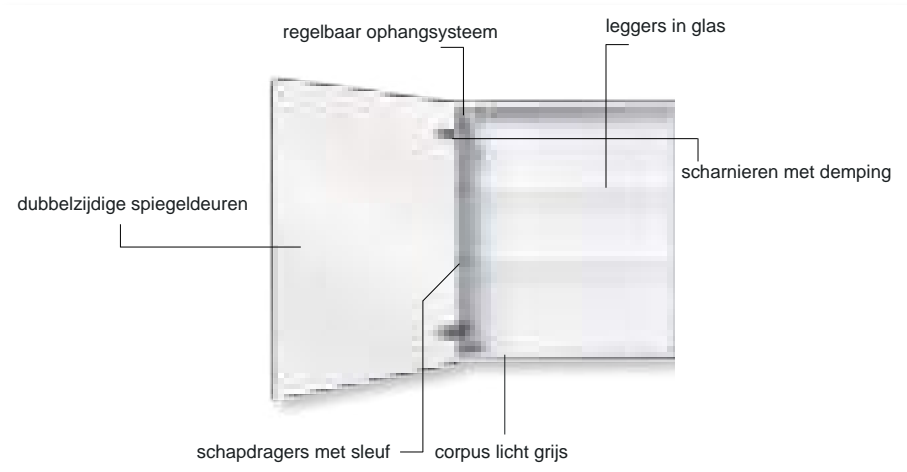

GREEPKLEUR BIJ BESTELLING VERMELDEN! (zonder meerprijs):

Greep **GIX** = inox look geborsteld, **GZW** = mat zwart geborsteld, **GGD** = goud geborsteld

Handwasbakje, kraan en spiegel apart te bestellen!