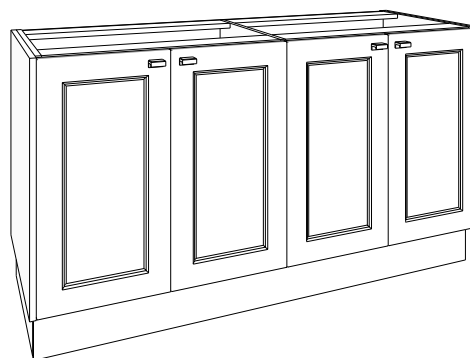

160 x 86 x 50 cm bxhxd

onderkast 100 cm, 2 deuren

	W	OPYA100DW...	1150.00 €
	LG	OPYA100DLG...	1150.00 €
	AN	OPYA100DAN...	1150.00 €
	ZA	OPYA100DZA...	1150.00 €

GREEPKLEUR BIJ BESTELLING VERMELDEN!
(zonder meerprijs):

Greep **GIX** = inox look geborsteld, **GZW** = mat zwart geborsteld, **GGD** = goud geborsteld
inclusief 1 houten legger in onderkast

onderkast 160 cm, 4 deuren

	W	OPYA160DW...	1960.00 €
	LG	OPYA160DLG...	1960.00 €
	AN	OPYA160DAN...	1960.00 €
	ZA	OPYA160DZA...	1960.00 €

GREEPKLEUR BIJ BESTELLING VERMELDEN!
(zonder meerprijs):

Greep **GIX** = inox look geborsteld, **GZW** = mat zwart geborsteld, **GGD** = goud geborsteld
inclusief 1 houten legger per onderkast