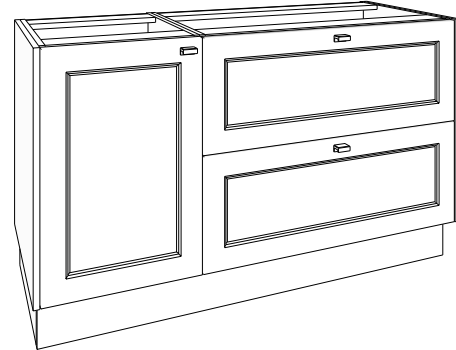

(50 + 100) x 86 x 50 cm bxhxd

onderkast combinatie 150 cm (50 + 100)
onderkast 50 cm 1 deur links + onderkast 100 cm 2 laden

○	W	OPYA150DLREW...	2305.00 €
●	LG	OPYA150DLRELG...	2305.00 €
●	AN	OPYA150DLREAN...	2305.00 €
●	ZA	OPYA150DLREZA...	2305.00 €

GREEPKLEUR BIJ BESTELLING VERMELDEN!
(zonder meerprijs):

Greep **GIX** = inox look geborsteld, **GZW** = mat zwart geborsteld, **GGD** = goud geborsteld
inclusief 1 houten legger in onderkast met deur