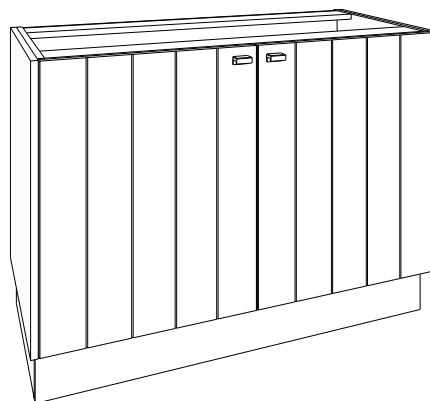

!!! steeds schets toevoegen bij samengestelde meubelen !!!

80 x 86 x 50 cm bxhxd

120 x 86 x 50 cm bxhxd

ONDERKAST 80 CM, 2 DEUREN

<input type="radio"/>	W	OPCA80DW...	995.00 €
<input type="radio"/>	LG	OPCA80DLG...	995.00 €
<input type="radio"/>	AN	OPCA80DAN...	995.00 €
<input type="radio"/>	ZA	OPCA80DZA...	995.00 €