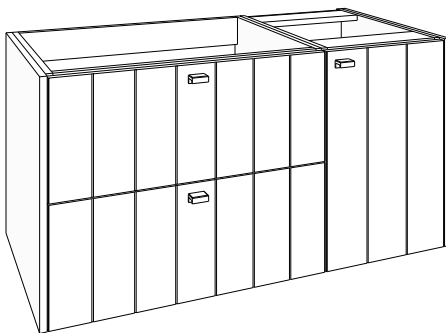

(80 + 40) x 60 x 50 cm bxhxd