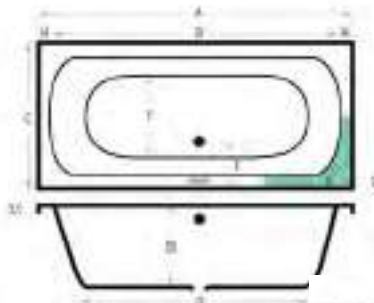

CHILL LUCHT

O-Plus luchtsysteem inbouwbad met pneumatische bediening met 12 luchtjets. Reinigingssysteem: jets met nablaasfunctie. Het systeem hoeft dus niet na iedere sessie gereinigd te worden.

CHILL 180 x 80^{CM} wit OPCHILWA-LP 1390.00 €

Maten										
Model	A	B	C	D	E	F	G	H	K	
180x80x50	180	168	80	122	55	26	7,5	6	18