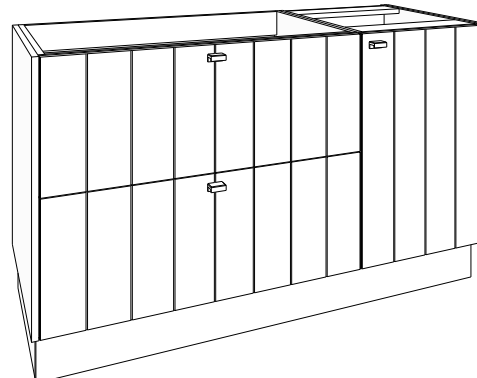

GREEPKLEUR BIJ BESTELLING VERMELDEN!

(zonder meerprijs):

Greep **GIX** = inox look geborsteld, **GZW** = mat zwart geborsteld, **GGD** = goud geborsteld

inclusief 1 houten legger in onderkast met deur

(80 + 40) x 86 x 50 cm bxhxd