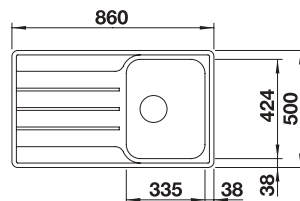

Spoeltafel LEMIS 45 S-IF. Roestvrij staal licht glanzend
Kraan CANDOR -S. Roestvrij staal geborsteld

LEMIS 45 S-IF + LANORA

OPBL208

635.00 €