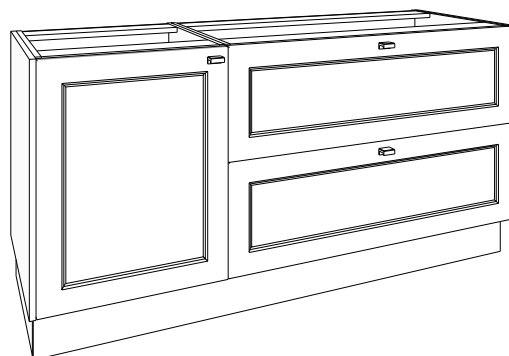

GREEPKLEUR BIJ BESTELLING VERMELDEN!
(zonder meerprijs):

Greep **GIX** = inox look geborsteld, **GZW** = mat zwart geborsteld, **GGD** = goud geborsteld
inclusief 1 houten legger in onderkast met deur

(40 + 80 + 40) x 86 x 50 cm bxhxd