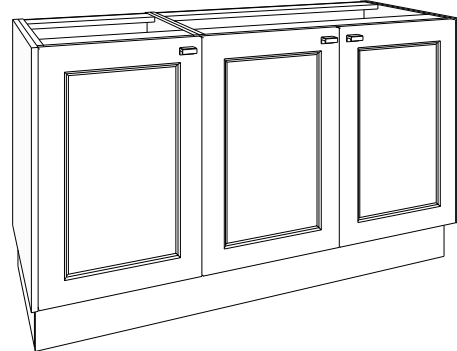

(50 + 100) x 86 x 50 cm bxhxd

onderkast combinatie 120 cm (40 + 80)
onderkast 40 cm 1 deur links + onderkast 80 cm 2 deuren

	W	OPYA120DDREW...	1580.00 €
	LG	OPYA120DDRELG...	1580.00 €
	AN	OPYA120DDREAN...	1580.00 €
	ZA	OPYA120DDREZA...	1580.00 €

GREEPKLEUR BIJ BESTELLING VERMELDEN!
(zonder meerprijs):

Greep **GIX** = inox look geborsteld, **GZW** = mat zwart geborsteld, **GGD** = goud geborsteld
inclusief 1 houten legger per onderkast

onderkast combinatie 150 cm (50 + 100)
onderkast 50 cm 1 deur links + onderkast 100 cm 2 deuren

	W	OPYA150DDREW...	1750.00 €
	LG	OPYA150DDRELG...	1750.00 €
	AN	OPYA150DDREAN...	1750.00 €
	ZA	OPYA150DDREZA...	1750.00 €

GREEPKLEUR BIJ BESTELLING VERMELDEN!
(zonder meerprijs):

Greep **GIX** = inox look geborsteld, **GZW** = mat zwart geborsteld, **GGD** = goud geborsteld
inclusief 1 houten legger per onderkast