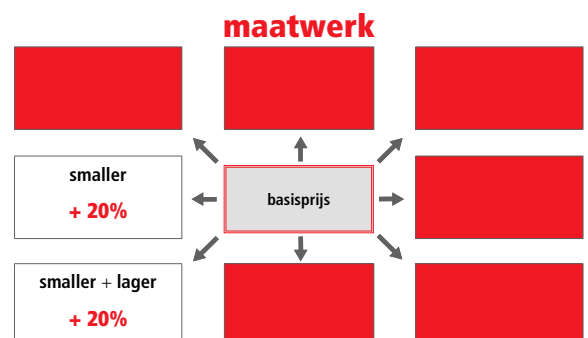

KYP2

SCHUIFDEUR TE COMBINEREN MET VASTE WAND KYF1

BUITENMAAT	INSTAP	ART.NR.	VERSIE	VERSIE	ART.NR.	WIT 10	CHROOM 30
			links (IS)	rechts (ID)		tr	tr
97-99	38	KYP2			097	€ 561.00	€ 673.00
99-101	40				099	€ 561.00	€ 673.00
107-109	43				107	€ 566.00	€ 680.00
109-111	45				109	€ 566.00	€ 680.00
117-119	49				117	€ 575.00	€ 688.00
119-121	51				119	€ 575.00	€ 688.00
127-129	54				127	€ 580.00	€ 696.00
129-131	56				129	€ 580.00	€ 696.00
137-139	59				137	€ 587.00	€ 704.00
139-141	61				139	€ 587.00	€ 704.00

DOUCHE

KYF1

VASTE WAND

BUITENMAAT	ART.NR.	VERSIE	VERSIE	ART.NR.	WIT 10	CHROOM 30
		links (IS)	rechts (ID)		tr	tr
67-69	KYF1			067	€ 419.00	€ 450.00
69-71				069	€ 419.00	€ 450.00
71-73				071	€ 428.00	€ 460.00
73-75				073	€ 436.00	€ 469.00
75-77				075	€ 436.00	€ 469.00
77-79				077	€ 446.00	€ 479.00
79-81				079	€ 446.00	€ 479.00
87-89				087	€ 455.00	€ 489.00
89-91				089	€ 455.00	€ 489.00
97-99				097	€ 464.00	€ 498.00
99-101	099	€ 464.00	€ 498.00			

hoogte 200 cm
6 mm veiligheidsglas

Extra profielkleuren

ZIE TABEL BEGIN VAN HET HOOFDSTUK

Voeg de prijs voor de extra profielkleur bij de prijs van elk glasdeel in afwerking chroom (30).

Glasopties				prijs per glasdeel
	code	omschrijving	afmetingen	
	SA	Satijn	Alle	€ 115
	EC	Extra helder	Alle	€ 200
	FU	Fumé	Alle	€ 285
	BS	Satijnband	Alle	€ 160
	DE	Satijnglas met decor	Alle	€ 250
	AT	Anti-kalk behandeling	Alle	€ 90
	R690067	Anti-kalk onderhouds-kit	Alle	€ 85

Voeg de prijs van de extra glasoptie bij de prijs van elk glasdeel van de opstelling.