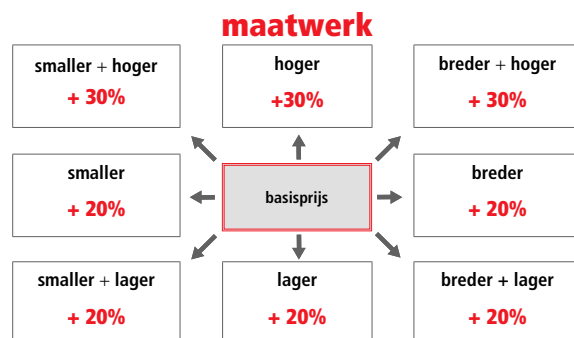

Max. hoogte maatwerk = 240 cm

Smaller + hoger > 230 cm = +40%

Hoger > 230 cm = +40%

Breder + hoger > 230 cm = +40%

Vera

Rechtse draaideur ID + vaste wand met profielen in chroom (30) en transparant glas (TR).