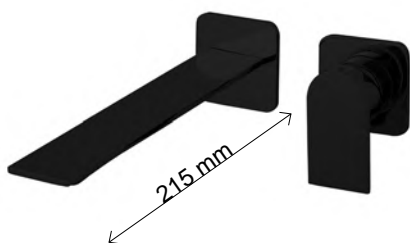

GRANDE

TRRWIT22C5NN01 (1)	440.00 €
TRRWIT51A5ZZ01 (2)	148.00 €

1: kraan 2: inbouwdeel

mat zwart

Inbouwastafelmengkraan.

Bek inclusief rozet is 215 mm lang.

GRANDE

TRRWIT22C5CC01 (1)	311.00 €
TRRWIT51A5ZZ01 (2)	148.00 €

1: kraan 2: inbouwdeel

chromium

Inbouwastafelmengkraan. Bek inclusief rozet is 215 mm lang.

UP+

TRRWIT6BC6CC01 chromium	267.00 €
TRRWIT6BC6NN01 mat zwart	379.00 €
TRRWIT6BC6BB01 mat wit	379.00 €
TRRWIT6BC6NL01 gepolijst nikkel	374.00 €
TRRWIT6BC6NF01 geborsteld nikkel	374.00 €
TRRWIT6BC6HH01 gepolijst zwart chromium	458.00 €
TRRWIT6BC6CZ01 geborsteld zwart chromium	458.00 €
TRRWIT6BC6US01 geborsteld brons	458.00 €
TRRWIT6BC6UZ01 geborstelde messing	458.00 €
TRRWIT6BC6KK01 geoxideerd	458.00 €
TRRWIT6BC6DZ01 geborsteld goud	588.00 €
TRRWIT6BC6SZ01 geborsteld rosé	588.00 €
TRRWIT6BC6DD01 goud	588.00 €

Wastafelmengkraan inbouw. Bek inclusief rozet is 235 mm lang.

TRRWIT51A5ZZ01	148.00 €

Inbouwdeel

UP+

TRRWIT6BC5CC01 chromium	242.00 €
TRRWIT6BC5NN01 mat zwart	344.00 €
TRRWIT6BC5BB01 mat wit	344.00 €
TRRWIT6BC5NL01 gepolijst nikkel	340.00 €
TRRWIT6BC5NF01 geborsteld nikkel	340.00 €
TRRWIT6BC5HH01 gepolijst zwart chromium	417.00 €
TRRWIT6BC5CZ01 geborsteld zwart chromium	417.00 €
TRRWIT6BC5US01 geborsteld brons	417.00 €
TRRWIT6BC5UZ01 geborstelde messing	417.00 €
TRRWIT6BC5KK01 geoxideerd	417.00 €
TRRWIT6BC5DZ01 geborsteld goud	534.00 €
TRRWIT6BC5SZ01 geborsteld rosé	534.00 €
TRRWIT6BC5DD01 goud	534.00 €

Wastafelmengkraan inbouw. Bek inclusief rozet is 185 mm lang.

TRRWIT51A5ZZ01	148.00 €

Inbouwdeel