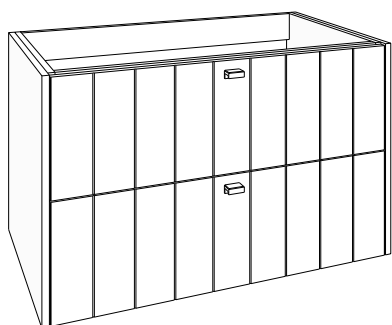

GREEPKLEUR BIJ BESTELLING VERMELDEN!
(zonder meerprijs):

Greep **GIX** = inox look geborsteld, **GZW** = mat zwart geborsteld, **GGD** = goud geborsteld

100 x 60 x 50 cm bxhxd

120 x 60 x 50 cm bxhxd

onderkast 100 cm, 2 laden