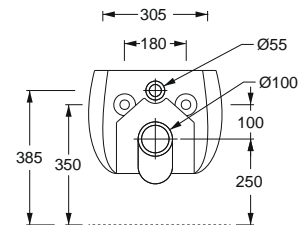

OPGELET: prijsgroep 3 is niet verkrijgbaar voor dit toilet!

LESUM

Wc-pack met hangwc TwistFlush en zitting softclose + QuickRelease.

OPLESUM

899.00 €

RIMLESS

TURIA

Hangwc rimless inclusief slimseat zitting met softclose, wit