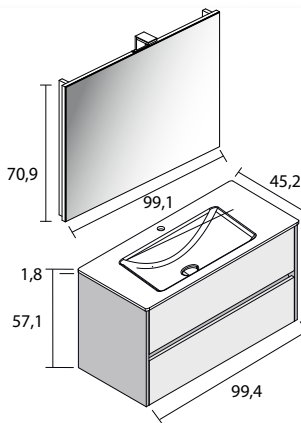

MILLY 60 CM + SP

OPMIL60BWSP

630.00 €

MILLY 80 CM + SP

OPMIL80BWSP

666.00 €

MILLY 100 CM + SP

OPMIL100BWSP

831.00 €

MILLY 120 CM + SP

OPMIL120BWSP

1282.00 €