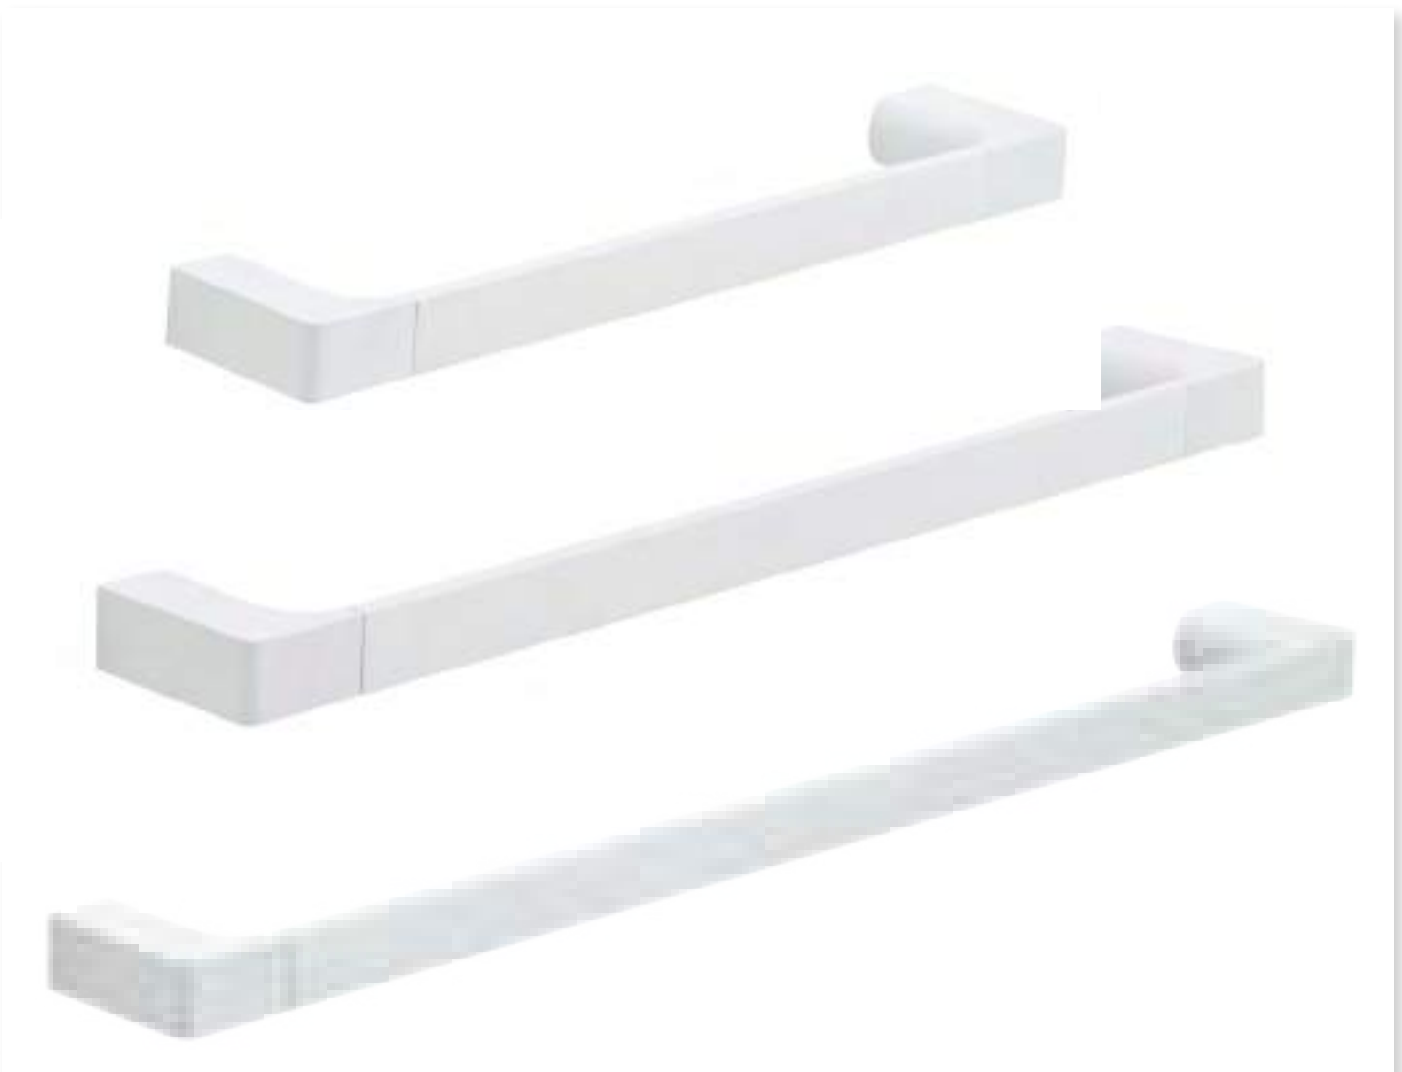

72.00 €

Haakje chroom

OPLUXEHA1	16.00 €
-----------	---------

Dubbel haakje chroom

OPLUXEHA2	27.00 €
-----------	---------

4-kops haakje

OPLUXEHA4	54.00 €
-----------	---------

Handdoekhouder mat wit 35 cm