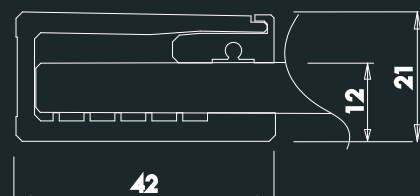

KNA1

KNP2+KNF1

KNP3+KNF1+KNF2

KNP1

Kn

Hoekinstap MS + MD met profielen in geborsteld brons (93) en transparant glas (TR).

O-Plus
Bathroom & Kitchen solutions
by
pdp

BUITENMAAT (A)	BINNENMAAT (B)	INSTAP	ART.NR.	VERSIE	ART.NR.	PRIJS PER DEEL (2 stukken te bestellen)	
						WIT 10 tr	CHROOM 30 tr
88-90,5	• 86,5-89	43	KNA1		088	€ 927,00	€ 927,00
98-100,5	• 86,5-99	47			098	€ 962,00	€ 962,00