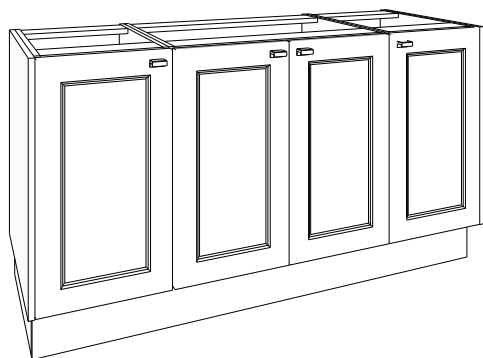

(40 + 80 + 40) x 86 x 50 cm bxhxd