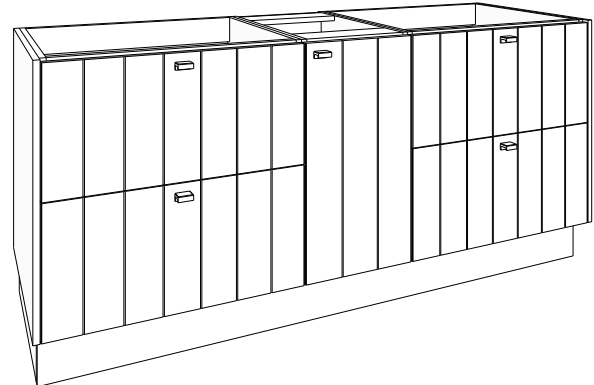

GREEPKLEUR BIJ BESTELLING VERMELDEN!
(zonder meerprijs):

Greep **GIX** = inox look geborsteld, **GZW** = mat zwart geborsteld, **GGD** = goud geborsteld

inclusief 1 houten legger in onderkast met deur

(80 + 40 + 80) x 86 x 50 cm bxhxd