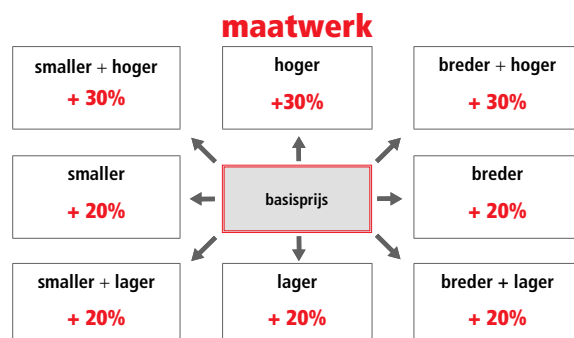

VRFD

VASTE WAND TE COMBINEREN MET DRAAIDEUR VRPD

BUITENMAAT (A)	BINNENMAAT (B)	ART.NR.	VERSIE	ART.NR.	WIT 10	CHROOM 30	CHROOM MAT 50
					tr	tr	tr
67-69	• 65-67	VRFD		067	€ 324,00	€ 410,00	€ 365,00
69-71	• 67-69			069			
72-74	• 70-72			072			
77-79	• 75-77			077			
79-81	• 77-79			079			
87-89	• 85-87			087			
89-91	• 87-89			089			
97-99	• 85-87			097			
99-101	• 87-89			099			

aluminium frame
hoogte 200 cm
6 mm veiligheidsglas

Glasopties				prijs per glasdeel
code	omschrijving	afmetingen		
SA	Satijn	≤ 120 cm	€ 115	
		> 120 cm	€ 170	
EC	Extra helder	≤ 120 cm	€ 200	
		> 120 cm	€ 235	
FU	Fumé	≤ 120 cm	€ 285	
		> 120 cm	€ 330	
FB	Bruin fumé	≤ 120 cm	€ 285	
		> 120 cm	€ 330	
BS	Satijnband	≤ 120 cm	€ 160	
		> 120 cm	€ 200	
DE	Satijnglas met decor	Alle	€ 250	
AT	Anti-kalk behandeling	≤ 120 cm	€ 90	
		> 120 cm	€ 120	
RI	Helder reflecterend	≤ 120 cm	€ 355	
		> 120 cm	€ 400	
RF	Reflecterend met fumé-effect	≤ 120 cm	€ 355	
		> 120 cm	€ 400	
MR	Spiegelglas	≤ 120 cm	€ 730	
		> 120 cm	€ 820	
R690067	Anti-kalk onderhouds-kit	Alle	€ 85	

Voeg de prijs van de extra glasoptie bij de prijs van elk glasdeel.

Extra profielkleuren

ZIE TABEL BEGIN VAN HET HOOFDSTUK

Voeg de prijs voor de extra profielkleur bij de prijs van elk glasdeel in afwerking chroom (30).

Max. hoogte maatwerk = 240 cm

Smaller + hoger > 230 cm = +40%

Hoger > 230 cm = +40%

Breder + hoger > 230 cm = +40%