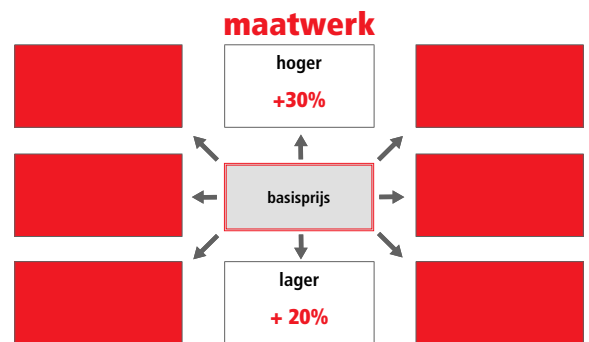

AFMETING IN CM	INSTAP	VERSIE	VERSIE	ART.NR.	WIT 10	CHROOM 30
		links (IS)	rechts (ID)		tr	tr
96-100	60			096	€ 1027,00	€ 1047,00
106-110				106	€ 1056,00	€ 1077,00
116-120				116	€ 1086,00	€ 1107,00
126-130				126	€ 1115,00	€ 1137,00
136-140				136	€ 1145,00	€ 1167,00
146-150				146	€ 1173,00	€ 1196,00
156-160				156	€ 1203,00	€ 1226,00
166-170				166	€ 1232,00	€ 1256,00
176-180				176	€ 1262,00	€ 1286,00

hoogte = 200 cm / hoogte inclusief scharnier = 200,5 cm
8 mm veiligheidsglas

Glasprijs				prijs
code	omschrijving	afmetingen		
SA	Satijn	≤ 120 cm	€ 115	
		> 120 cm	€ 170	
EC	Extra helder	≤ 120 cm	€ 200	
		> 120 cm	€ 235	
FU	Fumé	≤ 120 cm	€ 285	
		> 120 cm	€ 330	
FB	Bruin fumé	≤ 120 cm	€ 285	
		> 120 cm	€ 330	
BS	Satijnband	≤ 120 cm	€ 160	
		> 120 cm	€ 200	
DE	Satijnglas met decor	Alle	€ 250	
AT	Anti-kalk behandeling	≤ 120 cm	€ 90	
		> 120 cm	€ 120	
AP	Permanente anti-kalk	≤ 120 cm	€ 240	
		> 120 cm	€ 285	
RI	Helder reflecterend	≤ 120 cm	€ 355	
		> 120 cm	€ 400	
RF	Reflecterend met fumé-effect	≤ 120 cm	€ 355	
		> 120 cm	€ 400	
MR	Spiegelglas	≤ 120 cm	€ 730	
		> 120 cm	€ 820	
R690067	Anti-kalk onderhouds-kit	Alle	€ 85	

Extra profielkleuren

ZIE TABEL BEGIN VAN HET HOOFDSTUK

Voeg de prijs voor de extra profielkleur bij de prijs van de deur in afwerking chroom (30).

Voeg de prijs van de extra glasoptie bij de prijs van de deur.

Max. hoogte maatwerk = 240 cm

Hoger > 230 cm = + 40%