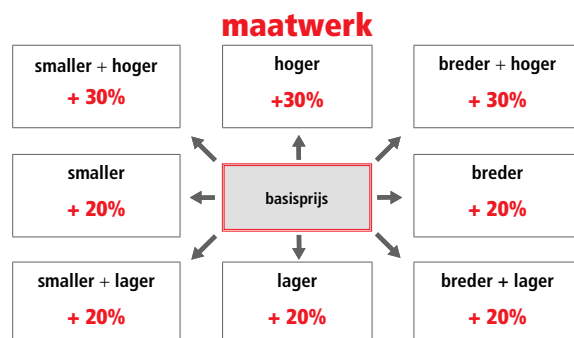

8 mm
H 200 cm
Incl. stabilisatiestang

Max. hoogte maatwerk = 220 cm

Zero8

Deur met linkse scharnieren IS in chroom (30), transparant glas (TR).

O-Plus
Bathroom & Kitchen solutions

by
pcp

Draaideur met vast paneel in lijn