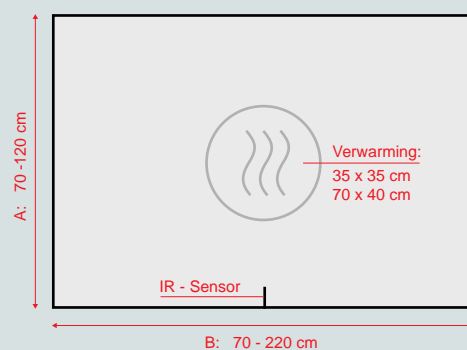

- led 4000° - 4500° kelvin
- IP44 - CLASS II