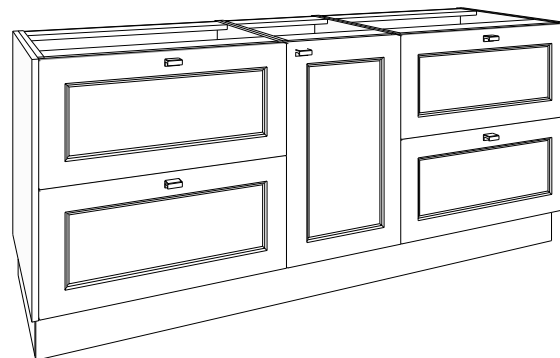

GREEPKLEUR BIJ BESTELLING VERMELDEN!

(zonder meerprijs):

Greep **GIX** = inox look geborsteld, **GZW** = mat zwart geborsteld, **GGD** = goud geborsteld

inclusief 1 houten legger in onderkast met deur

(120 + 60) x 86 x 50 cm bxhxd