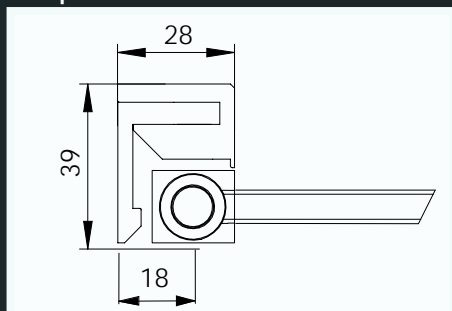

Muurprofiel deur