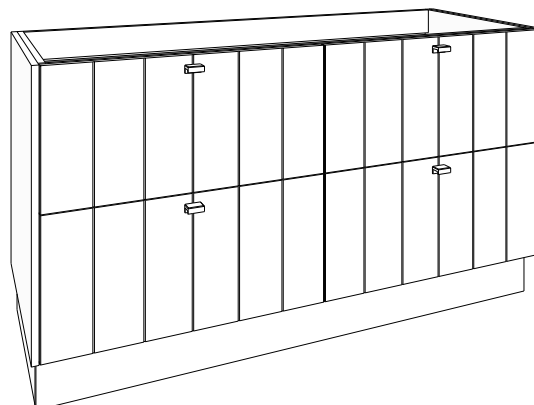

GREEPKLEUR BIJ BESTELLING VERMELDEN!
(zonder meerprijs):

Greep **GIX** = inox look geborsteld, **GZW** = mat zwart geborsteld, **GGD** = goud geborsteld

100 x 86 x 50 cm bxhxd

160 x 86 x 50 cm bxhxd

ONDERKAST 100 CM, 2 LADEN