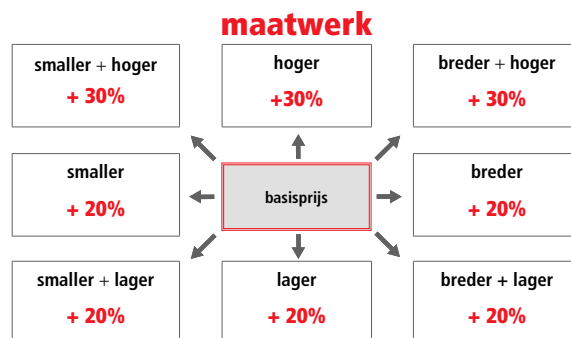

Max. hoogte maatwerk = 260 cm

Smaller + hoger > 230 cm = + 40%
Hoger > 230 cm = + 40%
Breder + hoger > 230 cm = + 40%