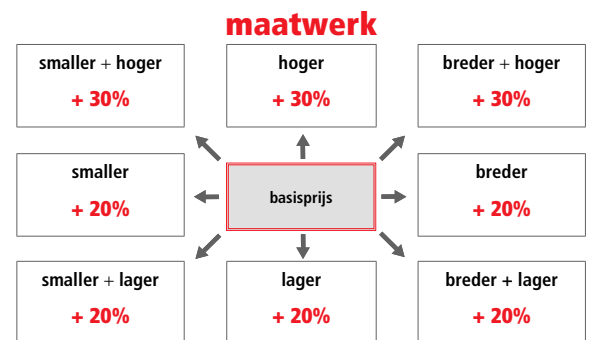

Extra profielkleuren			prijs per glasdeel
	code	omschrijving	
●	11	mat zwart	€ 90
○	16	mat wit	€ 90

Voeg de prijs voor de extra profielkleur bij de prijs van elk glasdeel in afwerking chroom (30).

Glasopties				prijs per glasdeel
	code	omschrijving	afmetingen	
●	SA	Satijn	≤ 120 cm > 120 cm	€ 115 € 170
●	BS	Satijnband	≤ 120 cm > 120 cm	€ 160 € 200
○	AT	Anti-kalk behandeling	≤ 120 cm > 120 cm	€ 90 € 120
○	R690067	Anti-kalk onderhouds-kit	Alle	€ 85

Voeg de prijs van de extra glasoptie bij de prijs van elk glasdeel van de opstelling.