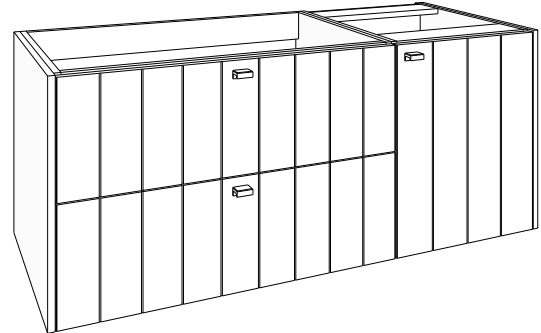

(100 + 50) x 60 x 50 cm bxhxd

onderkast combinatie 120 cm (80 + 40)
onderkast 80 cm 2 laden + onderkast 40 cm 1 deur rechts

○	W	OPOX600LD1200LIW...	1625.00 €
●	LG	OPOX600LD1200LILG...	1625.00 €
●	AN	OPOX600LD1200LIAN...	1625.00 €
●	ZA	OPOX600LD1200LIZA...	1625.00 €
●	BL	OPOX600LD1200LIBL...	1625.00 €

GREEPKLEUR BIJ BESTELLING VERMELDEN!
(zonder meerprijs):

Greep **GIX** = inox look geborsteld, **GZW** = mat zwart geborsteld, **GGD** = goud geborsteld
inclusief 1 houten legger in onderkast 40 cm

onderkast combinatie 150 cm (100 + 50)
onderkast 100 cm 2 laden + onderkast 50 cm 1 deur rechts

○	W	OPOX600LD1500LIW...	1775.00 €
●	LG	OPOX600LD1500LILG...	1775.00 €
●	AN	OPOX600LD1500LIAN...	1775.00 €
●	ZA	OPOX600LD1500LIZA...	1775.00 €
●	BL	OPOX600LD1500LIBL...	1775.00 €

GREEPKLEUR BIJ BESTELLING VERMELDEN!
(zonder meerprijs):

Greep **GIX** = inox look geborsteld, **GZW** = mat zwart geborsteld, **GGD** = goud geborsteld
inclusief 1 houten legger in onderkast 50 cm