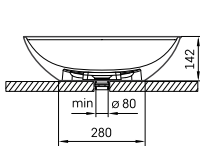

SOLID SURFACE

TALA

51 x 35,5 cm	blinkend wit	OPTALA	465.00 €
51 x 35,5 cm	solid wit	OPTALAS	495.00 €

Opzetwastafel, afvoer niet zichtbaar, plug wordt meegeleverd.

TALA