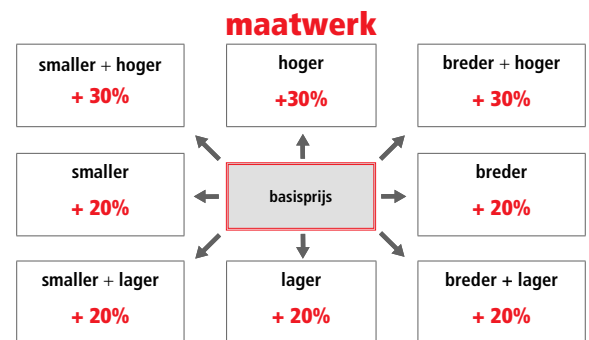

DOUCHE

VRF4

VASTE WAND

BUITENMAAT (A)	BINNENMAAT (B)	ART.NR.	VERSIE	ART.NR.	WIT 10	CHROOM 30
					tr	tr
68-70	• 66,8-68,8	VRF4		068	€ 469,00	€ 577,00
70-72	• 68,8-70,8			070		
72-74	• 70,8-72,8			072		
74-76	• 72,8-74,8			074	€ 474,00	€ 582,00
76-78	• 74,8-76,8			076		
78-80	• 76,8-78,8			078		
80-82	• 78,8-80,8			080	€ 479,00	€ 587,00
82-84	• 80,8-82,8			082		
84-86	• 82,8-84,8			084		
86-88	• 84,8-86,8			086		
88-90	• 86,8-88,8			088		

VRP3

VOUWDEUR VOOR PLAATSIING IN NIS

AFMETING IN CM	ART.NR.	VERSIE	ART.NR.	WIT 10	CHROOM 30
				tr	tr
78-82	VRP3		078	€ 549,00	€ 627,00
88-92			088	€ 569,00	€ 646,00
98-102			098	€ 593,00	€ 665,00

Glasopties				prijs per glasdeel
code	omschrijving	afmetingen		
● SA	Satijn	≤ 120 cm	€ 115	€ 170
		> 120 cm	€ 170	
○ EC	Extra helder	≤ 120 cm	€ 200	€ 235
		> 120 cm	€ 235	
● FU	Fumé	≤ 120 cm	€ 285	€ 330
		> 120 cm	€ 330	
● FB	Bruin fumé	≤ 120 cm	€ 285	€ 330
		> 120 cm	€ 330	
● BS	Satijnband	≤ 120 cm	€ 160	€ 200
		> 120 cm	€ 200	
● DE	Satijnglas met decor	Alle	€ 250	
● AT	Anti-kalk behandeling	≤ 120 cm	€ 90	€ 120
		> 120 cm	€ 120	
○ RI	Helder reflecterend	≤ 120 cm	€ 355	€ 400
		> 120 cm	€ 400	
● RF	Reflecterend met fumé-effect	≤ 120 cm	€ 355	€ 400
		> 120 cm	€ 400	
○ MR	Spiegelglas	≤ 120 cm	€ 730	€ 820
		> 120 cm	€ 820	
● R690067	Anti-kalk onderhouds-kit	Alle	€ 85	

Extra profielkleuren

ZIE TABEL BEGIN VAN HET HOOFDSTUK

Voeg de prijs voor de extra profielkleur bij de prijs van elk glasdeel in afwerking chroom (30).

Max. hoogte maatwerk = 240 cm

Smaller + hoger > 230 cm = +40%

Hoger > 230 cm = +40%

Breder + hoger > 230 cm = +40%

Voeg de prijs van de extra glasoptie bij de prijs van elk glasdeel.