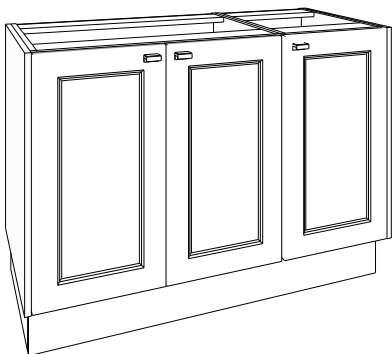

(80 + 40) x 86 x 50 cm bxhxd