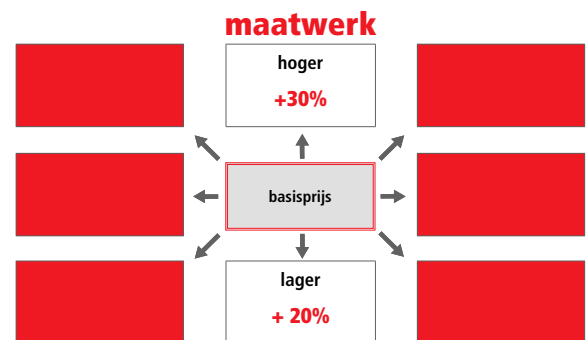

FYP1

DRAAIDEUR VOOR PLAATSIING IN NIS

AFMETING IN CM	INSTAP	VERSIE		ART.NR.	WIT 10	CHROOM 30
		links (IS)	rechts (ID)		tr	tr
67-69	61			067	€ 646,00	€ 679,00
69-71	63			069	€ 672,00	€ 708,00
71-73	65			071	€ 700,00	€ 736,00
73-75	67			073	€ 727,00	€ 765,00
77-79	71			077	€ 755,00	€ 794,00
79-81	73			079	€ 781,00	€ 823,00
89-91	83			089	€ 809,00	€ 851,00
97-99	91			097	€ 837,00	€ 880,00
99-101	93			099	€ 864,00	€ 909,00

hoogte = 200 cm / hoogte inclusief scharnier = 200,5 cm
8 mm veiligheidsglas

Glasopties			prijs per glasdeel
code	omschrijving	afmetingen	
SA	Satijn	≤ 120 cm	€ 115
		> 120 cm	€ 170
EC	Extra helder	≤ 120 cm	€ 200
		> 120 cm	€ 235
FU	Fumé	≤ 120 cm	€ 285
		> 120 cm	€ 330
FB	Bruin fumé	≤ 120 cm	€ 285
		> 120 cm	€ 330
BS	Satijnband	≤ 120 cm	€ 160
		> 120 cm	€ 200
DE	Satijnglas met decor	Alle	€ 250
AT	Anti-kalk behandeling	≤ 120 cm	€ 90
		> 120 cm	€ 120
AP	Permanente anti-kalk	≤ 120 cm	€ 240
		> 120 cm	€ 285
RI	Helder reflecterend	≤ 120 cm	€ 355
		> 120 cm	€ 400
RF	Reflecterend met fumé-effect	≤ 120 cm	€ 355
		> 120 cm	€ 400
MR	Spiegelglas	≤ 120 cm	€ 730
		> 120 cm	€ 820
R690067	Anti-kalk onderhouds-kit	Alle	€ 85

Voeg de prijs van de extra glasoptie bij de prijs van elk glasdeel van de opstelling.

Extra profielkleuren

ZIE TABEL BEGIN VAN HET HOOFDSTUK

Voeg de prijs voor de extra profielkleur bij de prijs van elk glasdeel in afwerking chroom (30).

Max. hoogte maatwerk = 240 cm

Hoger > 230 cm = + 40%