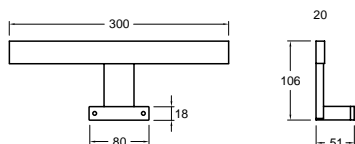

Verlichting LED

Led verlichtingsarmatuur met ingebouwde transfo. IP44, 5.5 Watt, 4200° Kelvin en 400 Lumen.

OPLIZA	🌱 96.00 €