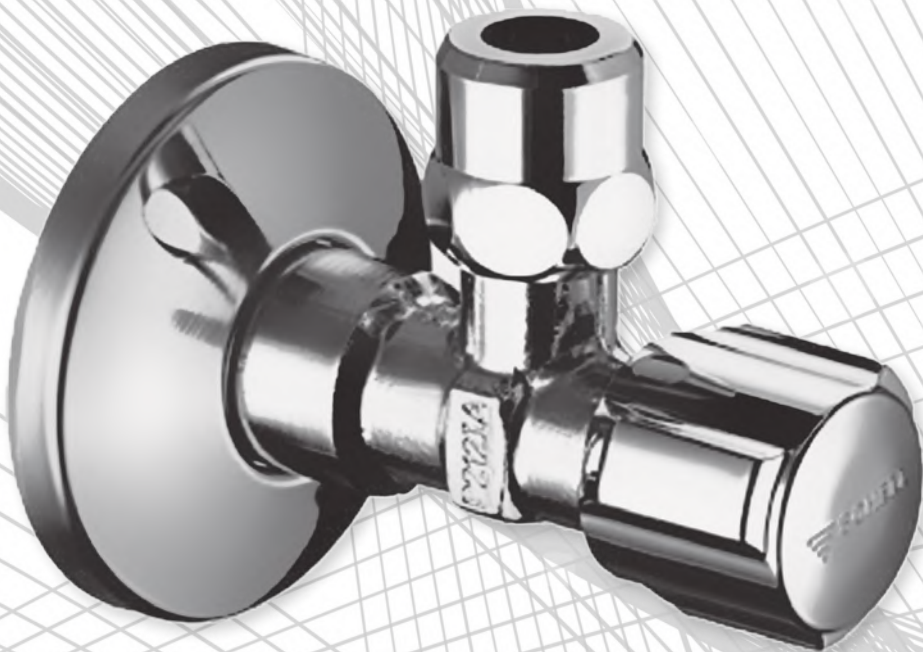

Technisch kraanwerk