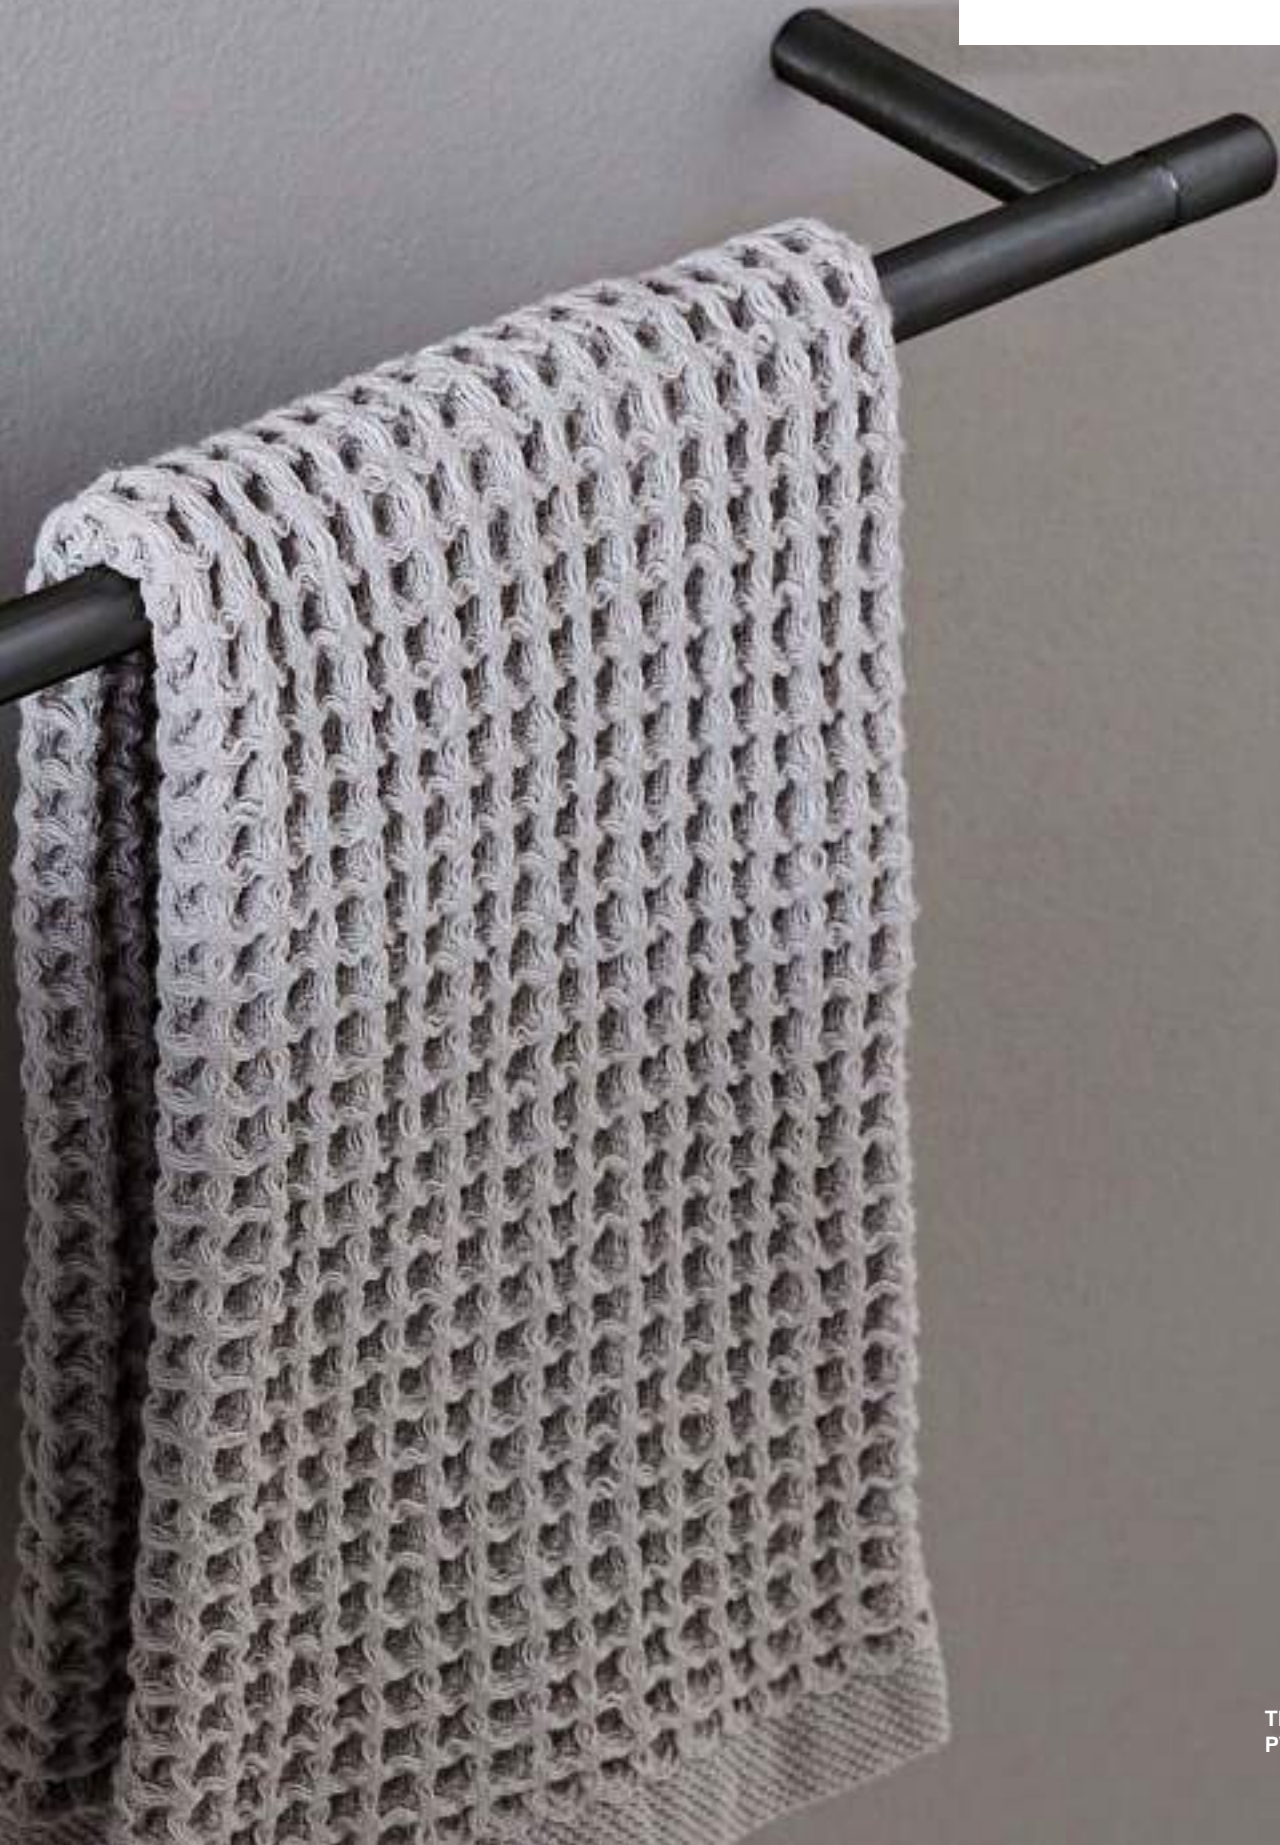

Accessoires

TRIT4Z0601ZZZZ
PVD gun metal