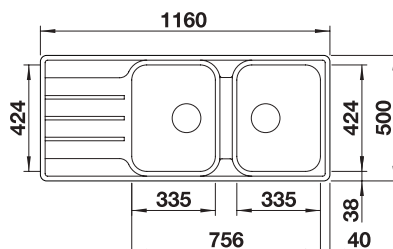

LEMIS 8 S-IF + CANDOR

OPBL218

815.00 €

Spoeltafel LEMIS 8 S-IF. Roestvrij staal licht glanzend
Kraan CANDOR. Roestvrij staal geborsteld