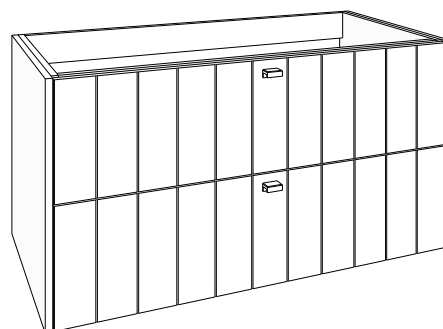

GREEPKLEUR BIJ BESTELLING VERMELDEN!
(zonder meerprijs):

Greep **GIX** = inox look geborsteld, **GZW** = mat zwart geborsteld, **GGD** = goud geborsteld

100 x 60 x 50 cm bxhxd

120 x 60 x 50 cm bxhxd

onderkast 100 cm, 2 laden