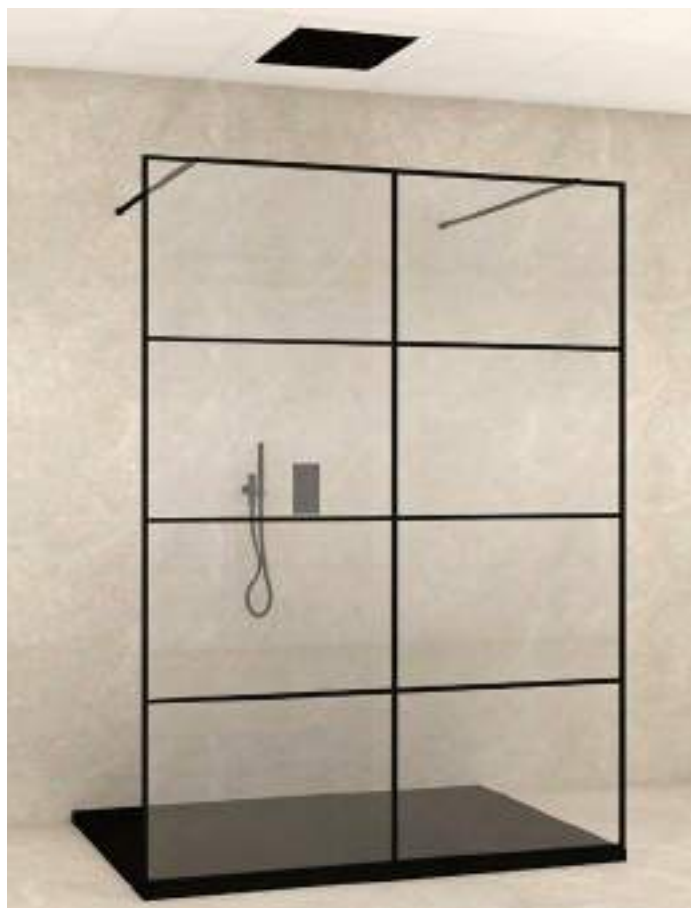

KUF5

WAND VOOR INLOOPDOUCHE MET MASSIEF ALU FRAME RASTERDESIGN 8 MM HOOGTE 201 CM ! Exclusief 2 stabilisatiestangen !

ART.NR.	hoogte	breedte	prijs
KUF5IB10011L3	201cm	100	€ 888.00
KUF5IB11011L3	201cm	110	€ 935.00
KUF5IB12011L3	201cm	120	€ 949.00
KUF5IB13011L3	201cm	130	€ 992.00
KUF5IB14011L3	201cm	140	€ 1010.00
KUF5IB15011L3	201cm	150	€ 1071.00
KUF5IB16011L3	201cm	160	€ 1071.00
KUF5IB17011L3	201cm	170	€ 1192.00
KUF5IB18011L3	201cm	180	€ 1192.00
KUF5IB19011L3	201cm	190	€ 1314.00
KUF5IB20011L3	201cm	200	€ 1314.00

DOUCHE