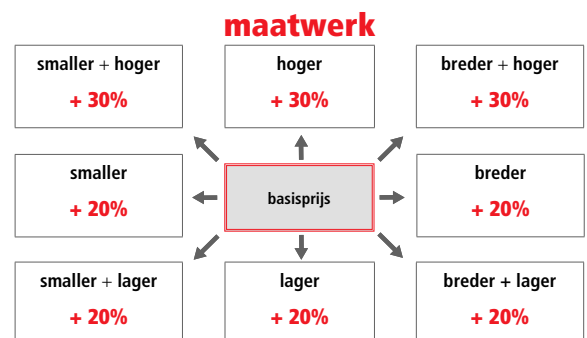

Voeg de prijs van de extra glasoptie bij de prijs van elk glasdeel van de opstelling.

Max. hoogte maatwerk = 240 cm

Smaller + hoger > 230 cm = + 40%
Hoger > 230 cm = + 40%
Breder + hoger > 230 cm = +40%