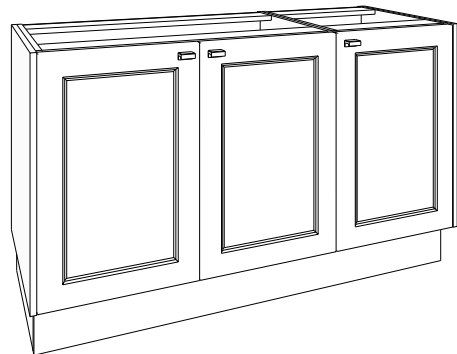

(100 + 50) x 86 x 50 cm bxhxd

onderkast combinatie 120 cm (80 + 40)
onderkast 80 cm 2 deuren + onderkast 40 cm 1 deur rechts

	W	OPYA120DDLW...	1580.00 €
	LG	OPYA120DDLILG...	1580.00 €
	AN	OPYA120DDLW...	1580.00 €
	ZA	OPYA120DDLIZA...	1580.00 €

GREEPKLEUR BIJ BESTELLING VERMELDEN!
(zonder meerprijs):

Greep **GIX** = inox look geborsteld, **GZW** = mat zwart geborsteld, **GGD** = goud geborsteld
inclusief 1 houten legger per onderkast

onderkast combinatie 150 cm (100 + 50)
onderkast 100 cm 2 deuren + onderkast 50 cm 1 deur rechts

	W	OPYA150DDLW...	1750.00 €
	LG	OPYA150DDLILG...	1750.00 €
	AN	OPYA150DDLW...	1750.00 €
	ZA	OPYA150DDLIZA...	1750.00 €

GREEPKLEUR BIJ BESTELLING VERMELDEN!
(zonder meerprijs):

Greep **GIX** = inox look geborsteld, **GZW** = mat zwart geborsteld, **GGD** = goud geborsteld
inclusief 1 houten legger per onderkast