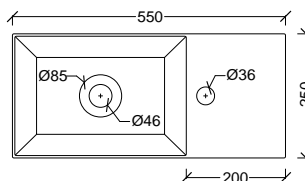

SPYNA

55 x 25 cm	P1	glanzend wit	OPSP-HW02-01	210.00 €
55 x 25 cm	P2		OPSP-HW02-...	315.00 €
55 x 25 cm	P3		OPSP-HW02-...	487.00 €
55 x 25 cm	P4		OPSP-HW02-...	385.00 €
55 x 25 cm	P5		OPSP-HW02-...	660.00 €

Optie : afvoerafdekkapje OPAL-PLUG-... 70.00 €

Handenwasser zonder overloop, kraangat rechts. Binnenkant handenwasser hellend.
Plug kan men apart bijbestellen. Kan ook zonder kraangat besteld worden (plaats "-ZK" achteraan de code).

...= invullen kleurcode, zie overzichtspagina begin hoofdstuk opzetwastafels, p. 50-007

= glanzend wit (01) / mat zwart (08) / mat wit (09)