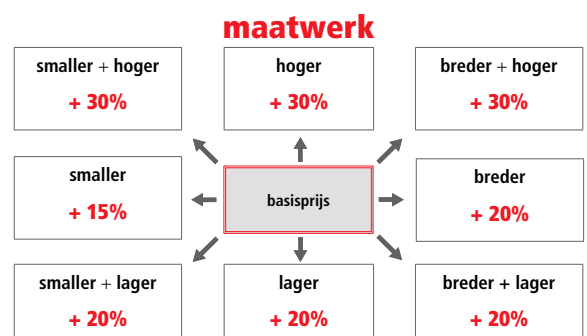

AFMETING IN CM	IS LINKS	ID RECHTS	ART.NR.	wit 10	chroom 30	chroom mat 50
				tr	tr	tr
70-72			070	€ 334,00	€ 440,00	€ 393,00
80-82			080	€ 349,00	€ 456,00	€ 409,00

Glasopties			prijs
	code	omschrijving	
	SA	Satijn	€ 115
	EC	Extra helder	€ 200
	FU	Fumé	€ 285
	FB	Bruin fumé	€ 285
	BS	Centrale satijnband	€ 160
	DE	Satijnglas met decor	€ 250
	AT	Antikalkbehandeling	€ 90
	RI	Helder reflecterend	€ 355
	RF	Reflecterend met fumé-effect	€ 355
	MR	Spiegelglas	€ 730
	R690067	Antikalk onderhoudskit	€ 85

Voeg de prijs van de extra glasoptie bij de prijs van de badwand.

Extra profielkleuren

ZIE TABEL BEGIN VAN HET HOOFDSTUK

Voeg de prijs voor de extra profielkleur bij de prijs van het paneel in chroom (30).