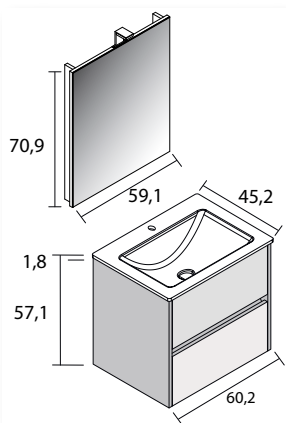

MILLY 60 CM + SP

OPMIL60BWSP

630.00 €

MILLY 80 CM + SP

OPMIL80BWSP

666.00 €

MILLY 100 CM + SP

OPMIL100BWSP

831.00 €

MILLY 120 CM + SP

OPMIL120BWSP

1282.00 €