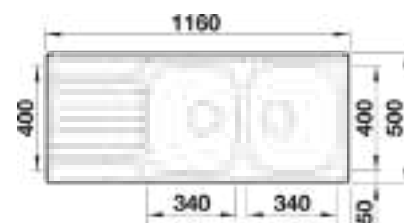

DINAS 8 S + MIDA

OPBL303 425.00 €

Spoeltafel DINAS 8 S. Chroom.
Kraan MIDA. Chroom.