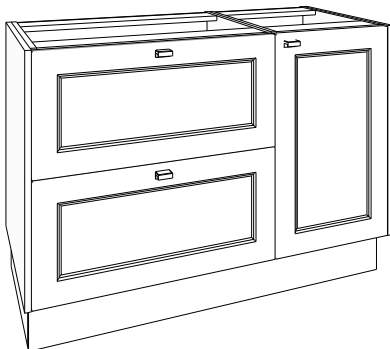

(80 + 40) x 86 x 50 cm bxhxd

onderkast combinatie 120 cm (80 + 40)
onderkast 80 cm 2 laden + onderkast 40 cm 1 deur rechts

○	W	OPYA120LDLIW...	2135.00 €
●	LG	OPYA120LDLILG...	2135.00 €
●	AN	OPYA120LDLIAN...	2135.00 €
●	ZA	OPYA120LDLIZA...	2135.00 €

GREEPKLEUR BIJ BESTELLING VERMELDEN!
(zonder meerprijs):

Greep **GIX** = inox look geborsteld, **GZW** = mat zwart geborsteld, **GGD** = goud geborsteld
inclusief 1 houten legger in onderkast met deur