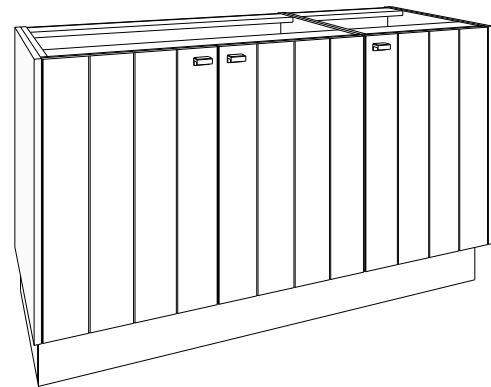

(100 + 50) x 86 x 50 cm bxhxd

ONDERKAST COMBINATIE 120 CM (80 + 40)

onderkast 80 cm 2 deuren + onderkast 40 cm 1 deur rechts

	W	OPCA120DDLW...	1545.00 €
	LG	OPCA120DDLILG...	1545.00 €
	AN	OPCA120DDLIAN...	1545.00 €
	ZA	OPCA120DDLIZA...	1545.00 €

GREEPKLEUR BIJ BESTELLING VERMELDEN!
(zonder meerprijs):

Greep **GIX** = inox look geborsteld, **GZW** = mat zwart geborsteld, **GGD** = goud geborsteld
inclusief 1 houten legger per onderkast

ONDERKAST COMBINATIE 150 CM (100 + 50)

onderkast 100 cm 2 deuren + onderkast 50 cm 1 deur rechts

	W	OPCA150DDLW...	1690.00 €
	LG	OPCA150DDLILG...	1690.00 €
	AN	OPCA150DDLIAN...	1690.00 €
	ZA	OPCA150DDLIZA...	1690.00 €

GREEPKLEUR BIJ BESTELLING VERMELDEN!
(zonder meerprijs):

Greep **GIX** = inox look geborsteld, **GZW** = mat zwart geborsteld, **GGD** = goud geborsteld
inclusief 1 houten legger per onderkast