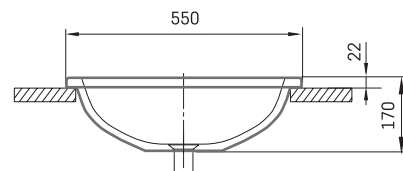

OPELIPSE

260.00 €

Ovale inbouwwastafel zonder pop-up.

ELIPSE SOLID SURFACE

55 x 37,2 cm

OPELIPSESOLID  330.00 €

Ovale inbouwwastafel zonder pop-up.

Opzetwastafels