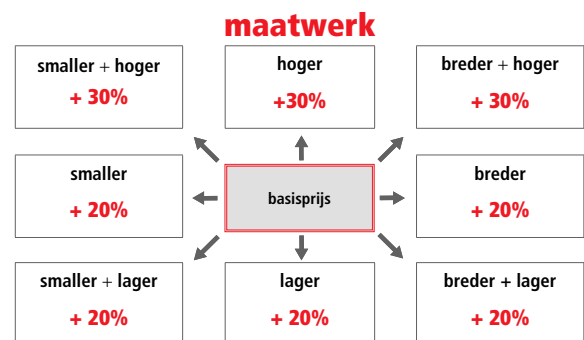

AFMETING IN CM	INSTAP	ART.NR.	VERSIE	ART.NR.	WIT 10	CHROOM 30
					tr	tr
98-99,5	41	NGP8	 deur IS links	098	€ 1065,00	€ 1118,00
108-109,5	46			108	€ 1103,00	€ 1156,00
118-119,5	51		118	€ 1138,00	€ 1190,00	
128-129,5	56		128	€ 1155,00	€ 1208,00	
138-139,5	61		138	€ 1163,00	€ 1215,00	
148-149,5	66		148	€ 1238,00	€ 1293,00	
158-159,5	71		158	€ 1290,00	€ 1341,00	

aluminium frame
hoogte 200 cm
8 mm veiligheidsglas

Glasiopties				prijs
code	omschrijving	afmetingen		
● SA	Satijn	≤ 120 cm	€ 115	
		> 120 cm	€ 170	
○ EC	Extra helder	≤ 120 cm	€ 200	
		> 120 cm	€ 235	
● FU	Fumé	≤ 120 cm	€ 285	
		> 120 cm	€ 330	
● FB	Bruin fumé	≤ 120 cm	€ 285	
		> 120 cm	€ 330	
● BS	Satijnband	≤ 120 cm	€ 160	
		> 120 cm	€ 200	
● DE	Satijnglas met decor	Alle	€ 250	
○ AT	Anti-kalk behandeling	≤ 120 cm	€ 90	
		> 120 cm	€ 120	
○ AP	Permanente anti-kalk	≤ 120 cm	€ 240	
		> 120 cm	€ 285	
○ RI	Helder reflecterend	≤ 120 cm	€ 355	
		> 120 cm	€ 400	
○ RF	Reflecterend met fumé-effect	≤ 120 cm	€ 355	
		> 120 cm	€ 400	
○ MR	Spiegelglas	≤ 120 cm	€ 730	
		> 120 cm	€ 820	
○ R690067	Anti-kalk onderhouds-kit	Alle	€ 85	

Voeg de prijs van de extra glasoptie bij de prijs van de deur.

Extra profielkleuren

ZIE TABEL BEGIN VAN HET HOOFDSTUK

Voeg de prijs voor de extra profielkleur bij de prijs van de deur in afwerking chroom (30).

Max. hoogte maatwerk = 240 cm

Smaller + hoger > 230 cm = +40%

Hoger > 230 cm = +40%

Breder + hoger > 230 cm = +40%