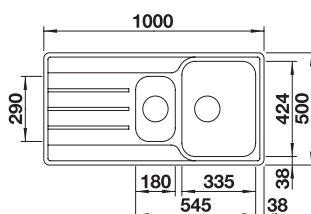

Spoeltafel LEMIS 6 S-IF. Roestvrij staal licht glanzend
Kraan CANDOR -S. Roestvrij staal geborsteld