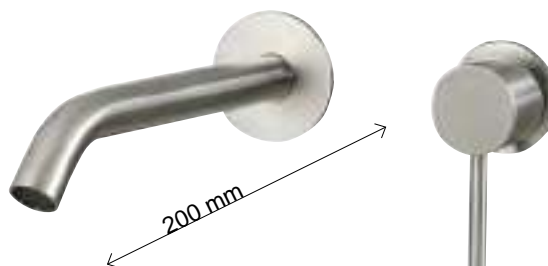

Wastafel muurmodel