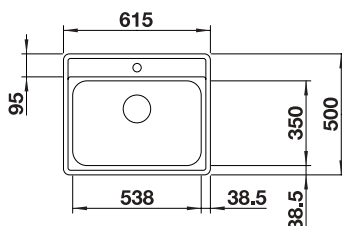

LEMIS 6-IF + CANDOR-S

OPBL215

735.00 €

Spoeltafel LEMIS 6-IF. Roestvrij staal licht glanzend
Kraan CANDOR -S. Roestvrij staal geborsteld

LEMIS 6-IF + LANORA

OPBL216

645.00 €

Spoeltafel LEMIS 6-IF. Roestvrij staal licht glanzend
Kraan LANORA. Roestvrij staal geborsteld