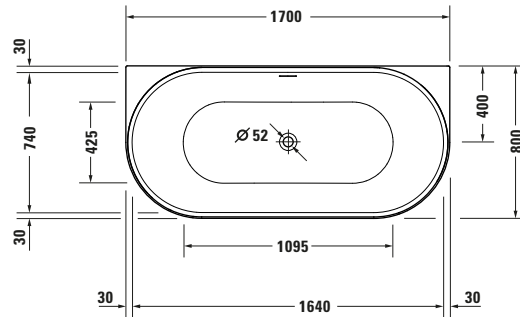

VENICE

Acryl back to wall bad, met geïntegreerde overloop en witte push-to-open afvoer. Inclusief poten.

VENICE (wit)	170 x 80^{CM}	OPVENICEB2W	1999.00 €
VENICE (wit)	150 x 75^{CM}	OPVENICEB2W150	1833.00 €