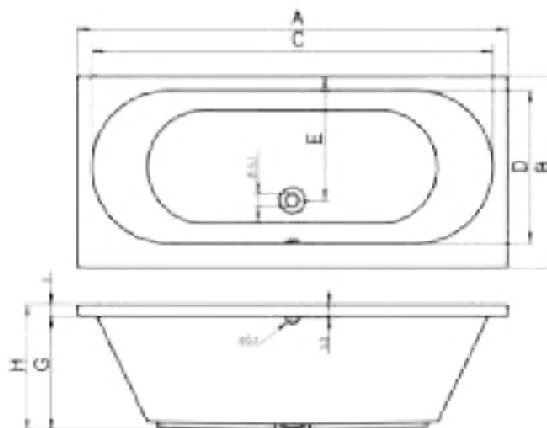

A	B	C	D	E	F	G	H
180	80	168	64	52	=	48	53