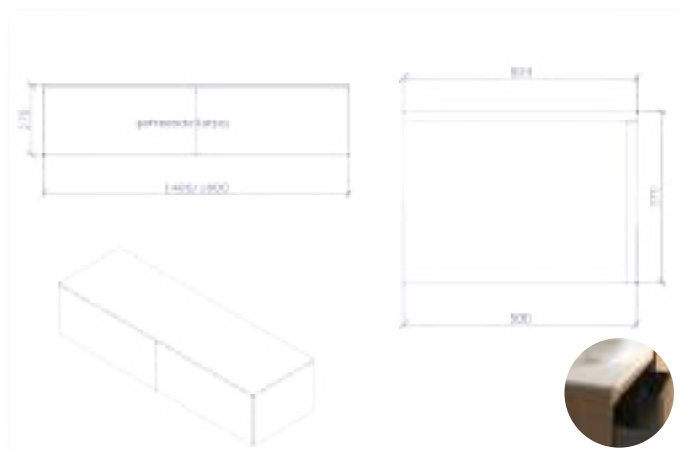

**Onderkast met 2 laden,
met solid surface topplaat (opzetkom niet inbegrepen)**

OPNOOK1400DZ	140x37x50 cm (bxhxd)	3268.00 €
OPNOOK1600DZ	160x37x50 cm (bxhxd)	3495.00 €

Aperto

APERTO

Mix & Match: de reeks Aperto biedt oneindige combinatiemogelijkheden voor de moderne badkamer. Meubeluitvoering met uitgefreesde greep ook mogelijk in een stijlvolle accentkleur.