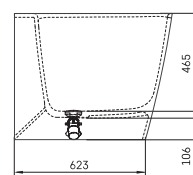

ORTA

O-Plus Orta B2W bad met geïntegreerde overloop en pop-up. Gelcoat blinkend wit of solid surface voor de mat witte baden. Pop-up wordt meegeleverd in de kleur van het bad. Inclusief sifon.

ORTA	160,5 x 76^{CM}	wit	OPORTAB2W	2750.00 €
ORTA	160,5 x 76^{CM}	mat wit	OPORTAMWB2W	3200.00 €