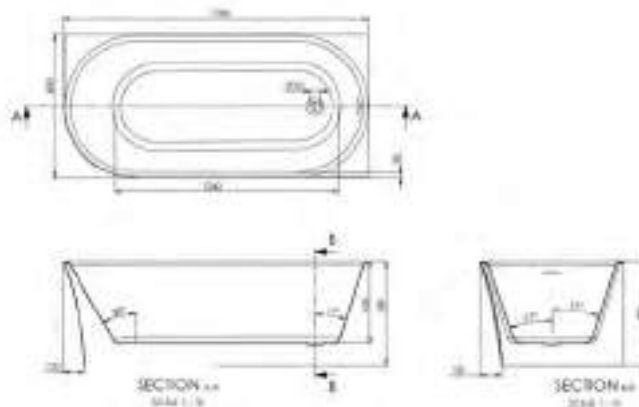

VENICE

Acryl hoekbad met geïntegreerde overloop en witte push-to-open afvoer. Inclusief poten.

VENICE	170 x 80^{CM}	wit	links	OPVENICEL	1999.00 €
VENICE	150 x 75^{CM}	wit	links	OPVENICEL150	1833.00 €
VENICE	170 x 80^{CM}	wit	rechts	OPVENICER	1999.00 €
VENICE	150 x 75^{CM}	wit	rechts	OPVENICER150	1833.00 €

links

rechts