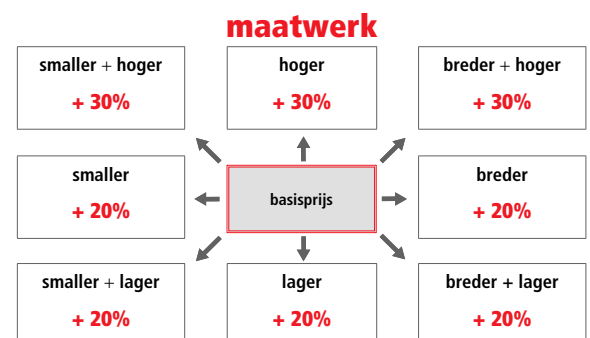

Extra profielkleuren

ZIE TABEL BEGIN VAN HET HOOFDSTUK

Voeg de prijs voor de extra profielkleur bij de prijs van elk glasdeel in afwerking chroom (30).

Max. hoogte maatwerk = 230 cm