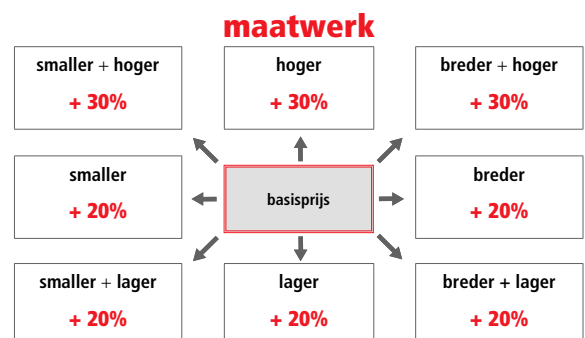

SEP1

SCHUIFDEUR VOOR PLAATSING IN NIS OF TE COMBINEREN MET VASTE WAND SEF1

• AFMETING IN CM	INSTAP	ART.NR.	VERSIE	ART.NR.	WIT 10	CHROOM 30
					tr	tr
96-102	38	SEP1	 omkeerbaar	096	€ 429,00	€ 535,00
101-107	40			101	€ 436,00	€ 542,00
106-112	42			106	€ 442,00	€ 549,00
111-117	45			111	€ 448,00	€ 556,00
116-122	47			116	€ 454,00	€ 561,00
126-132	51			126	€ 458,00	€ 565,00
136-142	56			136	€ 463,00	€ 571,00

DOUCHE

SEF1

VASTE WAND

• AFMETING IN CM	ART.NR.	VERSIE	ART.NR.	WIT 10	CHROOM 30
				tr	tr
67-73	SEF1	 IR omkeerbaar	067	€ 221,00	€ 321,00
72-78			072	€ 228,00	€ 331,00
77-83			077	€ 234,00	€ 339,00
82-88			082	€ 236,00	€ 347,00
87-93			087	€ 241,00	€ 355,00
92-98			092	€ 247,00	€ 354,00
97-103			097	€ 255,00	€ 372,00

aluminium frame
hoogte 190 cm
6 mm veiligheidsglas

Extra profielkleuren			prijs per glasdeel
code	omschrijving		
●	11 mat zwart		€ 90
○	16 mat wit		€ 90

Voeg de prijs voor de extra profielkleur bij de prijs van elk glasdeel in afwerking chroom (30).

Glasopties				prijs per glasdeel
code	omschrijving	afmetingen		
●	SA Satijn	≤ 120 cm		€ 115
		> 120 cm		€ 170
●	BS Satijnband	≤ 120 cm		€ 160
		> 120 cm		€ 200
○	AT Anti-kalk behandeling	≤ 120 cm		€ 90
		> 120 cm		€ 120
○	R690067 Anti-kalk onderhouds-kit	Alle		€ 85

Voeg de prijs van de extra glasoptie bij de prijs van elk glasdeel van de opstelling.