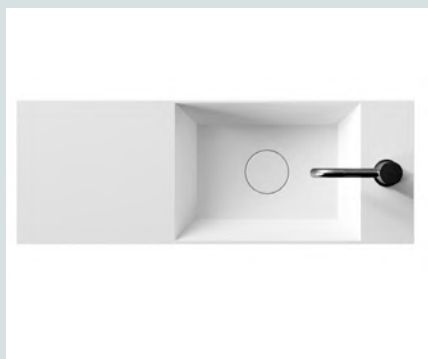

...= invullen kleurcode, zie overzichtspagina begin hoofdstuk opzetwastafels, p. 50-007

= glanzend wit (01) / mat zwart (08) / mat wit (09)

easy clean

hygienic

PORSELEIN

SPYNA

75 x 27 cm	P1	glanzend wit	OPSP-HW03-01	305.00 €
75 x 27 cm	P2		OPSP-HW03-...	480.00 €
75 x 27 cm	P3		OPSP-HW03-...	650.00 €
75 x 27 cm	P4		OPSP-HW03-...	540.00 €
75 x 27 cm	P5		OPSP-HW03-...	807.00 €