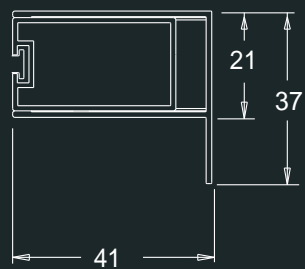

KLEUREN 35-45-54-90-93-94-97-AR-BA-BM-OA

Maximum hoogte = 240 cm

Seven

- Draaideuren en schuifdeuren
- Gehard veiligheidsglas 6 mm
- Hoogte 190 cm

SEA1

SEP1

SEP2

Seven