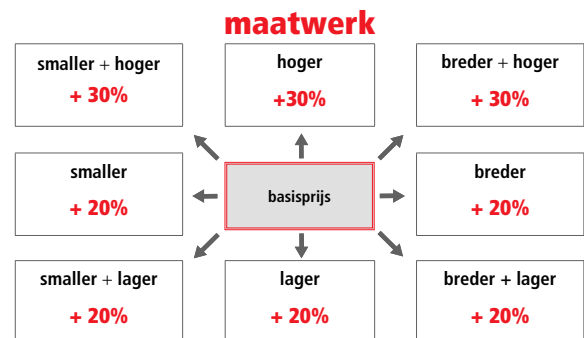

NGF9

VASTE WAND

• BUITENMAAT (A)	• BINNENMAAT (B)	ART.NR.	VERSIE	ART.NR.	WIT 10	CHROOM 30
					tr	tr
66,5-68	• 65,3-66,8	NGF9		066	€ 467,00	€ 495,00
68-69,5	• 66,8-68,3			068	€ 467,00	€ 495,00
76,5-78	• 75,3-76,8			076	€ 475,00	€ 503,00
78-79,5	• 76,8-78,3			078	€ 475,00	€ 503,00
86,5-88	• 85,3-86,8			086	€ 482,00	€ 510,00
88-89,5	• 86,8-88,3			088	€ 482,00	€ 510,00
96,5-98	• 95,3-96,8			096	€ 495,00	€ 521,00
98-99,5	• 96,8-98,3			098	€ 495,00	€ 521,00

aluminium frame
hoogte 200 cm
8mm veiligheidsglas

Glasopties				prijs per glasdeel
code	omschrijving	afmetingen		
● SA	Satijn	≤ 120 cm	€ 115	
		> 120 cm	€ 170	
○ EC	Extra helder	≤ 120 cm	€ 200	
		> 120 cm	€ 235	
● FU	Fumé	≤ 120 cm	€ 285	
		> 120 cm	€ 330	
● FB	Bruin fumé	≤ 120 cm	€ 285	
		> 120 cm	€ 330	
● BS	Satijnband	≤ 120 cm	€ 160	
		> 120 cm	€ 200	
● DE	Satijnglas met decor	Alle	€ 250	
○ AT	Anti-kalk behandeling	≤ 120 cm	€ 90	
		> 120 cm	€ 120	
○ AP	Permanente anti-kalk	≤ 120 cm	€ 240	
		> 120 cm	€ 285	
○ RI	Helder reflecterend	≤ 120 cm	€ 355	
		> 120 cm	€ 400	
○ RF	Reflecterend met fumé-effect	≤ 120 cm	€ 355	
		> 120 cm	€ 400	
○ MR	Spiegelglas	≤ 120 cm	€ 730	
		> 120 cm	€ 820	
○ R690067	Anti-kalk onderhouds-kit	Alle	€ 85	

Voeg de prijs van de extra glasoptie bij de prijs van elk glasdeel van de opstelling.

Extra profielkleuren

ZIE TABEL BEGIN VAN HET HOOFDSTUK

Voeg de prijs voor de extra profielkleur bij de prijs van elk glasdeel in afwerking chroom (30).

Max. hoogte maatwerk = 240 cm

Smaller + hoger > 230 cm = + 40%

Hoger > 230 cm = + 40%

Breder + hoger > 230 cm = +40%