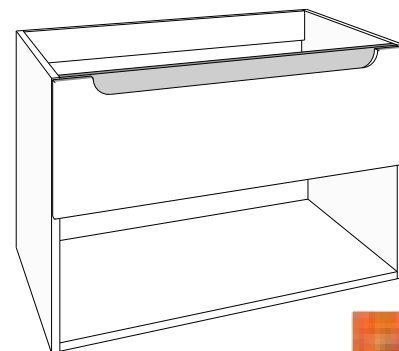

90 x 59 x 50 cm bxhxd

onderkast 70 cm, 1 lade, 1 nis met LED

○	W	OPAP6001L7WNL	875.00 €
○	LG	OPAP6001L7LGNL	875.00 €
●	AN	OPAP6001L7ANNL	875.00 €
●	ZA	OPAP6001L7ZANL	875.00 €
●	BL	OPAP6001L7BLNL	875.00 €
●	BD	OPAP6001L7BDNL	875.00 €

ACCENTKLEUR GREEPLIJST BIJ BESTELLING VERMELDEN! (zonder meerprijs); voor accentkleuren zie detailpagina meubel

transformator, nisverlichting meegeleverd

onderkast 90 cm, 1 lade, 1 nis met LED

○	W	OPAP6001L9WNL	935.00 €
○	LG	OPAP6001L9LGNL	935.00 €
●	AN	OPAP6001L9ANNL	935.00 €
●	ZA	OPAP6001L9ZANL	935.00 €
●	BL	OPAP6001L9BLNL	935.00 €
●	BD	OPAP6001L9BDNL	935.00 €

ACCENTKLEUR GREEPLIJST BIJ BESTELLING VERMELDEN! (zonder meerprijs); voor accentkleuren zie detailpagina meubel

transformator, nisverlichting meegeleverd