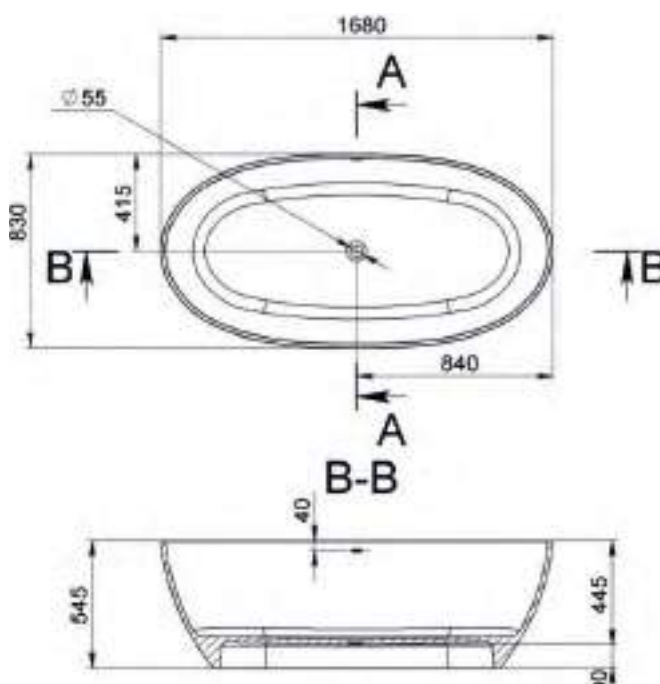

BEATA

Vrijstaand ovaal bad, in kunststof met gelcoat, in hoogglans of mat wit, strak design met luxe uitstraling en maximaal ligcomfort. Het bad wordt geleverd inclusief sifon en push-open plug (chrom of mat wit).

BEATA	168 x 83^{CM}	wit	OPBEATA168	2245.00 €
BEATA	168 x 83^{CM}	mat wit	OPBEATAMAT168	2390.00 €