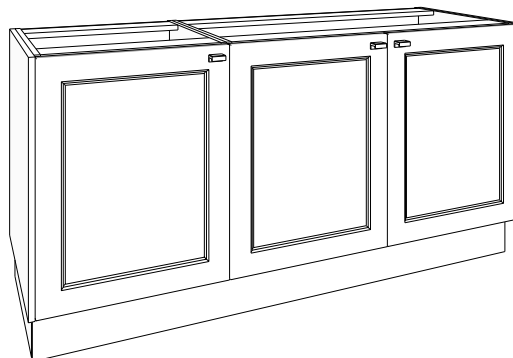

(60 + 120) x 86 x 50 cm bxhxd

onderkast combinatie 160 cm (40 + 80 + 40)

onderkast 40 cm 1 deur links + onderkast 80 cm 2 deuren + onderkast 40 cm 1 deur rechts

☐	W	OPYA160DDDW...	2115.00 €
☐	LG	OPYA160DDDLG...	2115.00 €
☐	AN	OPYA160DDDAN...	2115.00 €
☐	ZA	OPYA160DDDZA...	2115.00 €

GREEPKLEUR BIJ BESTELLING VERMELDEN!

(zonder meerprijs):

Greep **GIX** = inox look geborsteld, **GZW** = mat zwart geborsteld, **GGD** = goud geborsteld

inclusief 1 houten legger per onderkast

onderkast combinatie 180 cm (60 + 120)

onderkast 60 cm 1 deur links + onderkast 120 cm 2 deuren

☐	W	OPYA180DDREW...	1950.00 €
☐	LG	OPYA180DDRELG...	1950.00 €
☐	AN	OPYA180DDREAN...	1950.00 €
☐	ZA	OPYA180DDREZA...	1950.00 €

GREEPKLEUR BIJ BESTELLING VERMELDEN!

(zonder meerprijs):

Greep **GIX** = inox look geborsteld, **GZW** = mat zwart geborsteld, **GGD** = goud geborsteld

inclusief 1 houten legger per onderkast