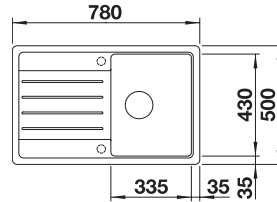

LEGRA 45 S + MIDA

OPBL522 618.00 €

Spoeltafel LEGRA 45 S. Silgranit® PuraDur® Zwart mat
Kraan MIDA. Silgranit® PuraDur® Zwart mat