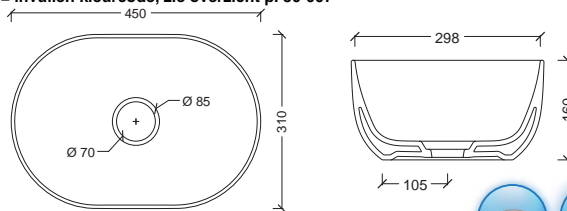

PORSELEIN

THUNICA

45 x 31 cm	P1	glanzend wit	OPTH-WT04-01	370.00 €
45 x 31 cm	P2		OPTH-WT04-...	565.00 €
45 x 31 cm	P3		OPTH-WT04-...	590.00 €
45 x 31 cm	P4		OPTH-WT04-...	625.00 €
45 x 31 cm	P5		OPTH-WT04-...	897.00 €

Thunica opzetwastafel 45 x 31 cm, hoogte 16 cm. De niet-afsluitbare metalen afvoerplug wordt meegeleverd samen met een porseleinen afdekkapje in dezelfde kleur als de wastafel.

...= invullen kleurcode, zie overzicht p. 50-007