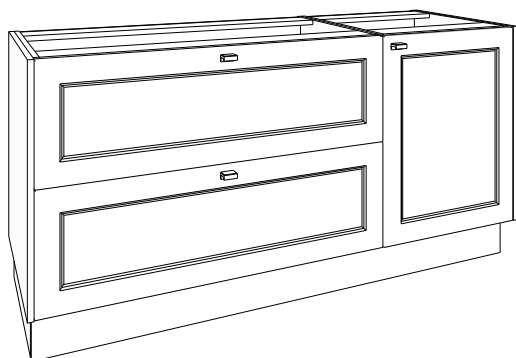

GREEPKLEUR BIJ BESTELLING VERMELDEN!

(zonder meerprijs):

Greep **GIX** = inox look geborsteld, **GZW** = mat zwart geborsteld, **GGD** = goud geborsteld

inclusief 1 houten legger in onderkast met deur

(120 + 60) x 86 x 50 cm bxhxd