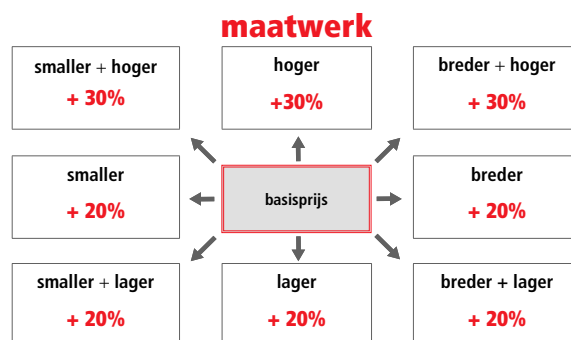

Max. hoogte maatwerk = 260 cm

Smaller + hoger > 230 cm = + 40%

Hoger > 230 cm = + 40%

Breder + hoger > 230 cm = +40%