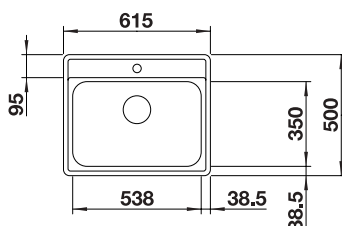

Spoeltafel LEMIS 6-IF. Roestvrij staal licht glanzend
Kraan LANORA-S. Roestvrij staal geborsteld