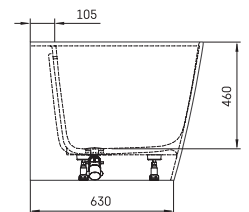

ORTA LINKS

ORTA RECHTS

ORTA	160 x 75 ^{CM}	wit	links	OPORTAL	2750.00 €
ORTA	160 x 75 ^{CM}	mat wit	links	OPORTAMWL	3200.00 €
ORTA	160 x 75 ^{CM}	wit	rechts	OPORTAR	2750.00 €
ORTA	160 x 75 ^{CM}	mat wit	rechts	OPORTAMWR	3200.00 €