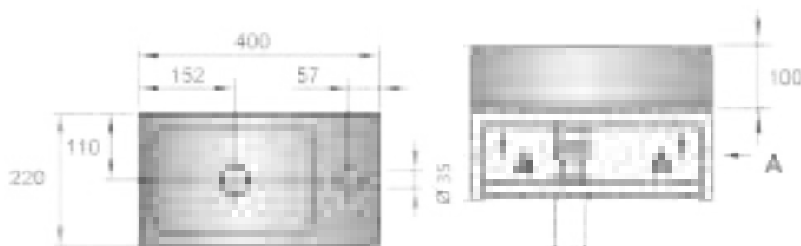

HARDSTEEN

STONER

40 x 22	kraangat rechts	OPFSTONERH40R	180.00 €
Optie: frame	RVS	OPFSTONEFRAME40	130.00 €
Optie: bouten handenwasser		DBBOUTM8X110	2.48 €

Handenwasser in hardsteen, voorzien van 2 bevestigingsgaten en dus niet omkeerbaar.