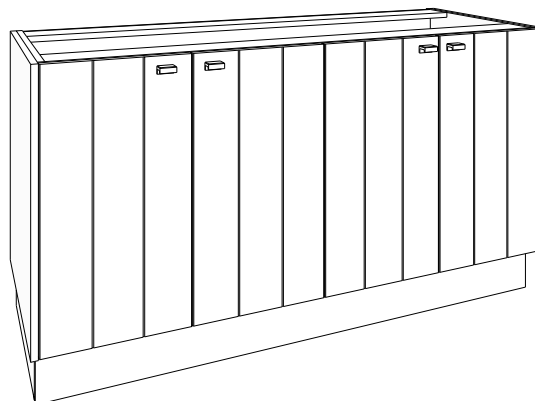

160 x 86 x 50 cm bxhxd

ONDERKAST 100 CM, 2 DEUREN

☐	W	OPCA100DW...	1095.00 €
☐	LG	OPCA100DLG...	1095.00 €
☐	AN	OPCA100DAN...	1095.00 €
☐	ZA	OPCA100DZA...	1095.00 €

GREEPKLEUR BIJ BESTELLING VERMELDEN!
(zonder meerprijs):

Greep **GIX** = inox look geborsteld, **GZW** = mat zwart geborsteld, **GGD** = goud geborsteld
inclusief 1 houten legger in onderkast

ONDERKAST 160 CM, 4 DEUREN

☐	W	OPCA160DW...	1905.00 €
☐	LG	OPCA160DLG...	1905.00 €
☐	AN	OPCA160DAN...	1905.00 €
☐	ZA	OPCA160DZA...	1905.00 €

GREEPKLEUR BIJ BESTELLING VERMELDEN!
(zonder meerprijs):

Greep **GIX** = inox look geborsteld, **GZW** = mat zwart geborsteld, **GGD** = goud geborsteld
inclusief 1 houten legger in onderkast