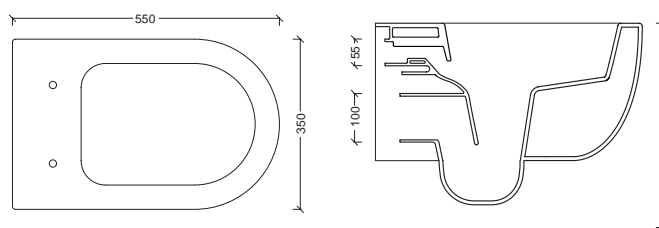

THUNICA

Prijsgroep 1	glanzend wit	OPTH-WC01-01	356.00 €
Prijsgroep 2		OPTH-WC01-...	534.00 €
Prijsgroep 4		OPTH-WC01-...	595.00 €
Prijsgroep 5		OPTH-WC01-...	806.00 €

Hangwc rimless

Prijsgroep 1	glanzend wit	OPZIT01-01	120.00 €
Prijsgroep 2		OPZIT01-...	235.00 €
Prijsgroep 4		OPZIT01-...	299.00 €
Prijsgroep 5		OPZIT01-...	499.00 €

Wc-zitting met softclose en quick-release

...= invullen kleurcode, zie overzichtspagina bij "opzetwastafels", p. 50-007

OPGELET: prijsgroep 3 is niet verkrijgbaar voor dit toilet!

= mat zwart (08) / mat wit (09)

PORSELEIN