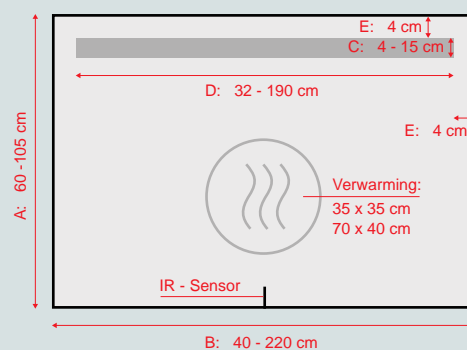

- led 3000° kelvin
- IP44 - CLASS II