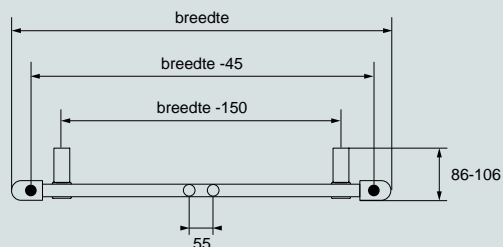

SAAR wit recht

Aansluiting in het midden en aansluiting aan de buitenkant.

WIT