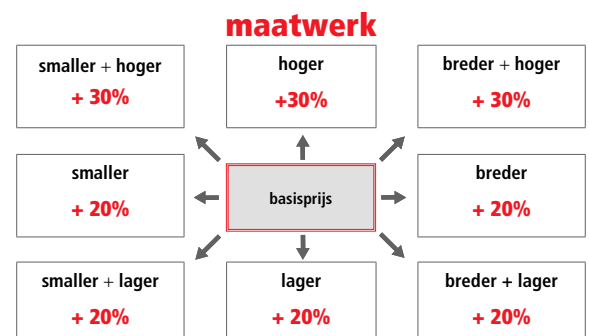

AFMETING IN CM	INSTAP	IS links	ID rechts	ART.NR.	wit 10	chrom 30
					tr (transparant glas)	tr (transparant glas)
66.5-68.5	53			067	€ 696,00	€ 719,00
76.5-78.5	63			077	€ 725,00	€ 748,00
86.5-88.5	73			087	€ 754,00	€ 777,00
96.5-98.5	83			097	€ 782,00	€ 805,00

DOUCHE

8 mm
H 200 cm
Incl. stabilisatiestang

Glasiopties				prijs
	code	omschrijving	afmetingen	
	SA	Satijn	≤ 120 cm	€ 115
			> 120 cm	€ 170
	EC	Extra helder	≤ 120 cm	€ 200
			> 120 cm	€ 235
	FU	Fumé	≤ 120 cm	€ 285
			> 120 cm	€ 330
	FB	Bruin fumé	≤ 120 cm	€ 285
			> 120 cm	€ 330
	BS	Satijnband	≤ 120 cm	€ 160
			> 120 cm	€ 200
	DE	Satijnglas met decor	Alle	€ 250
	AT	Anti-kalk behandeling	≤ 120 cm	€ 90
			> 120 cm	€ 120
	AP	Permanente anti-kalk	≤ 120 cm	€ 240
			> 120 cm	€ 285
	RI	Helder reflecterend	≤ 120 cm	€ 355
			> 120 cm	€ 400
	RF	Reflecterend met fumé-effect	≤ 120 cm	€ 355
			> 120 cm	€ 400
	MR	Spiegelglas	≤ 120 cm	€ 730
			> 120 cm	€ 820
	R690067	Anti-kalk onderhouds-kit	Alle	€ 85

Voeg de prijs van de extra glasoptie bij de prijs van de deur.

Extra profielkleuren

ZIE TABEL BEGIN VAN HET HOOFDSTUK

Voeg de prijs voor de extra profielkleur bij de prijs van de deur in afwerking chrom 30.

Max. hoogte maatwerk = 220 cm