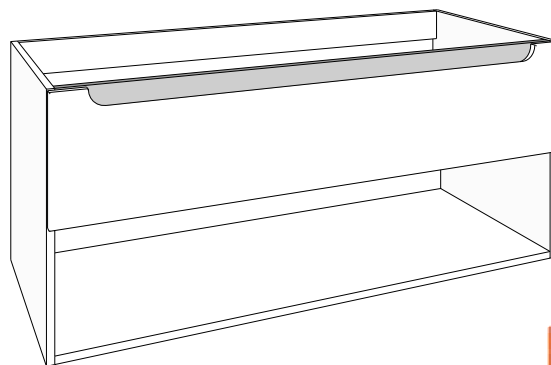

140 x 59 x 50 cm bxhxd

onderkast 100 cm, 1 lade, 1 nis met LED

○	W	OPAP6001L10WNL	965.00 €
●	LG	OPAP6001L10LGNL	965.00 €
●	AN	OPAP6001L10ANNL	965.00 €
●	ZA	OPAP6001L10ZANL	965.00 €
●	BL	OPAP6001L10BLNL	965.00 €
●	BD	OPAP6001L10BDNL	965.00 €

ACCENTKLEUR GREEPLIJST BIJ BESTELLING VERMELDEN!

(zonder meerprijs): voor accentkleuren zie detailpagina meubel

transformator en nisverlichting meegeleverd

onderkast 140 cm, 1 lade, 1 nis met LED

○	W	OPAP6001L14WNL	1190.00 €
●	LG	OPAP6001L14LGNL	1190.00 €
●	AN	OPAP6001L14ANNL	1190.00 €
●	ZA	OPAP6001L14ZANL	1190.00 €
●	BL	OPAP6001L14BLNL	1190.00 €
●	BD	OPAP6001L14BDNL	1190.00 €

ACCENTKLEUR GREEPLIJST BIJ BESTELLING VERMELDEN!

(zonder meerprijs): voor accentkleuren zie detailpagina meubel

transformator en nisverlichting meegeleverd