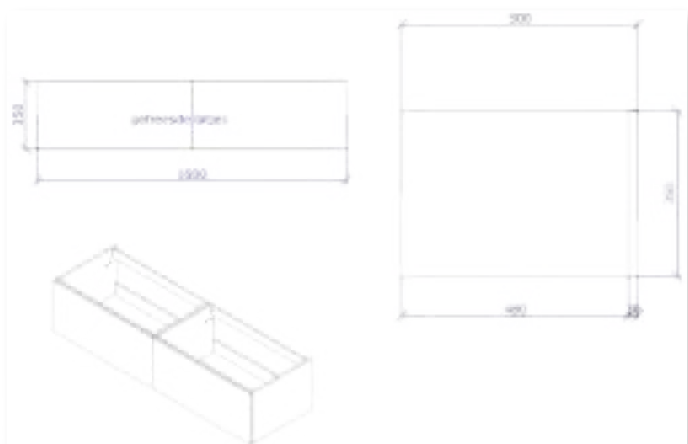

Onderkast met 2 laden, zonder topplaat (met wastafeltablet naar keuze van de klant)

OPNOOK1400WT	140x37x50 cm (bxhxd)	3046.00 €
OPNOOK1600WT	160x37x50 cm (bxhxd)	3219.00 €