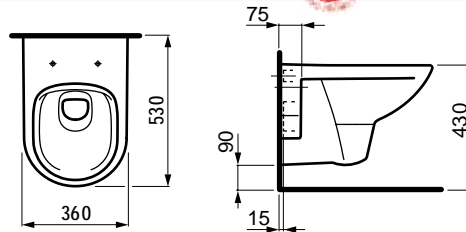

NICE COMBIPACK

Hangwc rimless + wc zitting softclose		OPNICEHWC	321.00 €