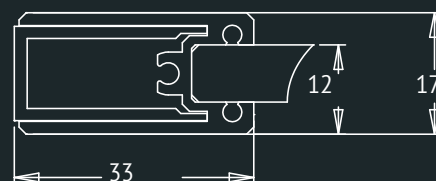

KLEUREN 35-45-54-90-93-94-97-AR-BA-BM-OA

Maximum hoogte = 240 cm

New Generation AL

- Aluminium profielen
- Schuifdeuren
- Hoogte 200 cm
- Gehard veiligheidsglas 8 mm
- Magnetische sluiting (NGA)
- Softclose
- Nieuwe mogelijke glasoptie: "AP" = permanente antikalk