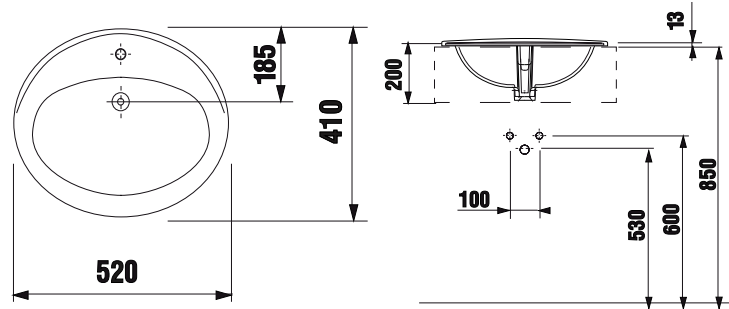

QUAD

55 x 41 cm

wit

OPQUAD

187.00 €

Inbouwwastafel met kraangat.

ELIPSE

55 x 37,2 cm