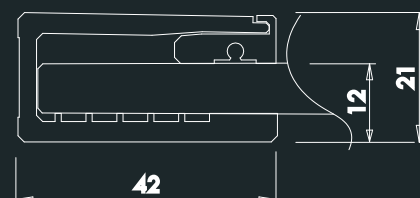

KUV4

Enkel voor KUM96 en KUM96A:

Overige modellen:

Kubi

Vaste wand met chroom (30) profielen en transparant glas (TR).

CHROOM	hoogte	breedte	transparant glas	band satijn	transparant glas met anti-kalk behandeling	fumé	satijn
			TR	BS	AT	FU	SA
KUB9IB028-30	200cm	28-30,5	€ 244.00	€ 311.00	€ 346.00	€ 417.00	€ 346.00
KUB9IB038-30	200cm	38-40,5	€ 279.00	€ 346.00	€ 380.00	€ 454.00	€ 380.00
KUB9IB048-30	200cm	48-50,5	€ 314.00	€ 382.00	€ 416.00	€ 489.00	€ 416.00
KUB9IB058-30	200cm	58-60,5	€ 351.00	€ 417.00	€ 452.00	€ 526.00	€ 452.00
KUB9IB068-30	200cm	68-70,5	€ 390.00	€ 457.00	€ 491.00	€ 565.00	€ 491.00
KUB9IB078-30	200cm	78-80,5	€ 431.00	€ 497.00	€ 533.00	€ 606.00	€ 533.00
KUB9IB088-30	200cm	88-90,5	€ 450.00	€ 517.00	€ 553.00	€ 624.00	€ 553.00
KUB9IB098-30	200cm	98-100,5	€ 469.00	€ 536.00	€ 570.00	€ 644.00	€ 570.00
KUB9IB108-30	200cm	108-110,5	€ 509.00	€ 575.00	€ 661.00	€ 684.00	€ 661.00
KUB9IB118-30	200cm	118-120,5	€ 520.00	€ 587.00	€ 673.00	€ 694.00	€ 673.00
KUB9IB128-30	200cm	128-130,5	€ 556.00	€ 622.00	€ 708.00	€ 769.00	€ 708.00
KUB9IB138-30	200cm	138-140,5	€ 570.00	€ 639.00	€ 724.00	€ 784.00	€ 724.00
KUB9IB148-30	200cm	148-150,5	€ 621.00	€ 690.00	€ 775.00	€ 836.00	€ 775.00
KUB9IB158-30	200cm	158-160,5	€ 621.00	€ 690.00	€ 775.00	€ 836.00	€ 775.00
KUB9IB168-30	200cm	168-170,5	€ 724.00	€ 792.00	€ 877.00	€ 894.00	€ 877.00
KUB9IB178-30	200cm	178-180,5	€ 724.00	€ 792.00	€ 877.00	€ 894.00	€ 877.00
KUB9IB188-30	200cm	188-190,5	€ 825.00	€ 979.00	€ 928.00	€ 937.00	€ 928.00
KUB9IB198-30	200cm	198-200,5	€ 825.00	€ 979.00	€ 928.00	€ 937.00	€ 928.00