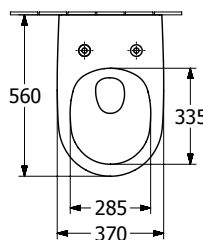

LESUM

Wc-pack met hangwc TwistFlush en zitting softclose + QuickRelease.

OPLESUM

899.00 €