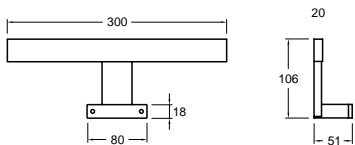

Verlichting LED

Led verlichtingsarmatuur met ingebouwde transfo. IP44, 5.5 Watt, 4200° Kelvin en 400 Lumen.

OPLIZA	96.00 €