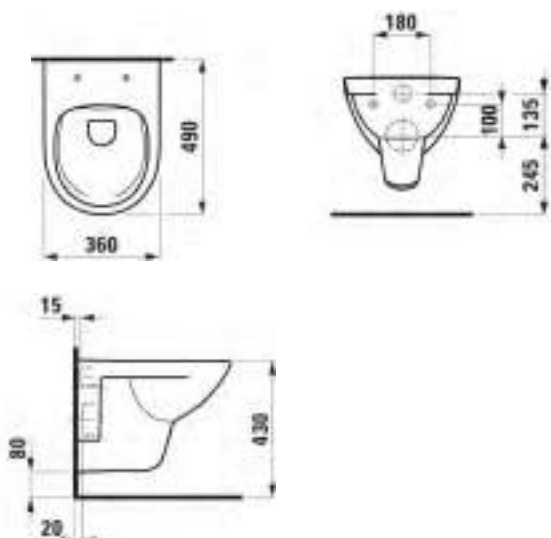

NICE COMBIPACK COMPACT

Hangwc rimless + wc zitting softclose

OPNICEHWCCOMPACT

345.00 €

RIMLESS

ZETA

Hangwc		OPF180005	99.00 €
Wc zitting vip		PRVIP1	47.25 €
Wc zitting "softclose"		PRSOFTCLOSE	88.15 €

RIMLESS