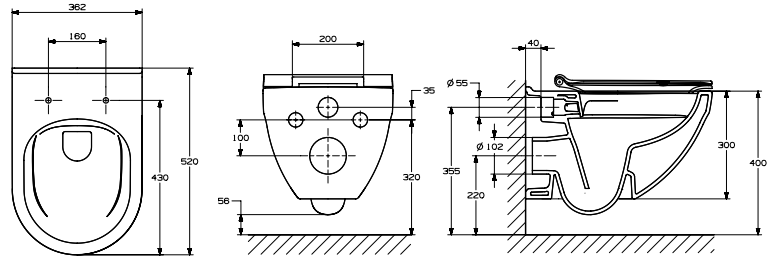

TURIA

Hangwc rimless inclusief slimseat zitting met softclose, wit

OPTURIA € 470.00

RIMLESS

ULLA

Hangwc rimless inclusief slimseat zitting met softclose, wit

OPULLA € 470.00