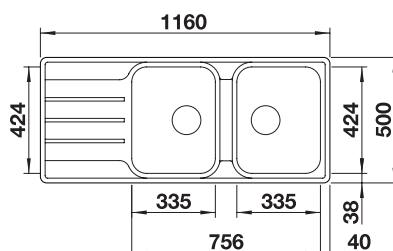

LEMIS 8 S-IF + LANORA

OPBL220

815.00 €

Spoeltafel LEMIS 8 S-IF. Roestvrij staal licht glanzend
Kraan LANORA. Roestvrij staal geborsteld