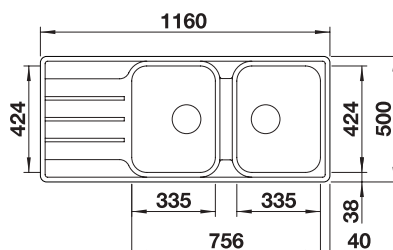

LEMIS 8 S-IF + CANDOR-S

OPBL219

900.00 €

Spoeltafel LEMIS 8 S-IF. Roestvrij staal licht glanzend
Kraan CANDOR -S. Roestvrij staal geborsteld