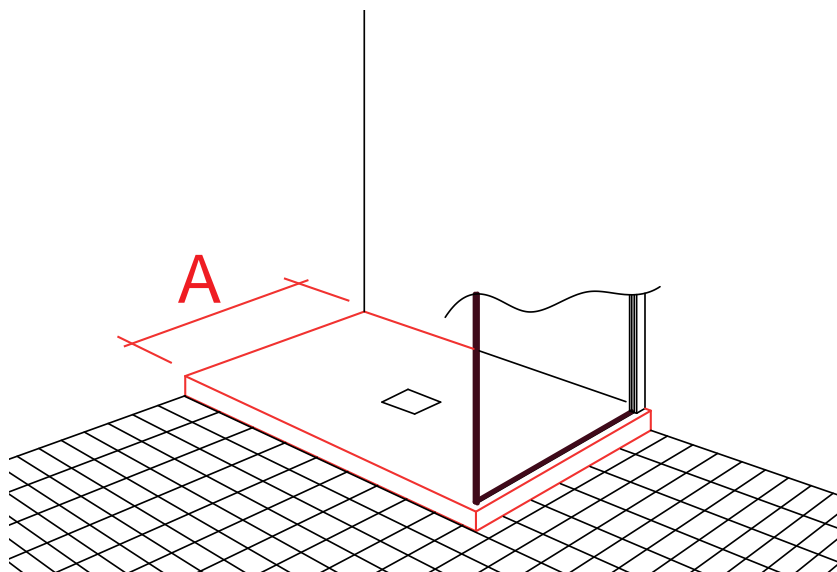

LEGENDE CATALOGOOG

SAMENSTELLING VAN DE ARTIKELCODE

FE	A	1	M	D	077	10	TR
SERIE	TYPE	MODEL	VERPAKKING	Versie	MIN. AFM.	KLEUR PROFIEL	GLASSOORT
Flaier Evolution	Hoek			Rechts	77 cm		Transparant

HOE CORRECT AFMETINGEN NOTEREN

Meet vanaf afgewerkte muur tot buitenrand douchevloer en kies de min.max maat die hiermee overeenstemt.