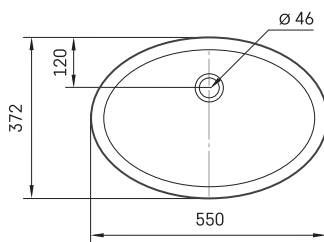

OPELIPSE

260.00 €

Ovale inbouwwastafel zonder pop-up.

ELIPSE SOLID SURFACE

55 x 37,2 cm

OPELIPSESOLID  330.00 €

Ovale inbouwwastafel zonder pop-up.

Opzetwastafels