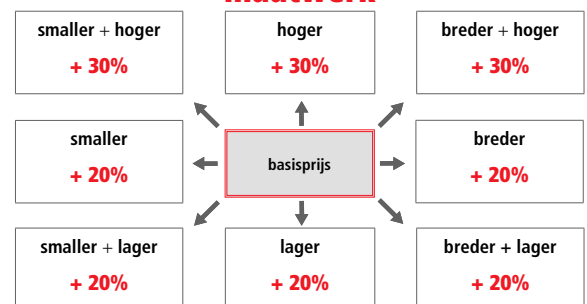

VASTE BADWAND + VOUWDEUR IN EN UIT

OVV3

BADEN

AFMETING IN CM	IS LINKS	ID RECHTS	ART.NR.	wit 10	chrom 30
				tr	tr
100			100	€ 617,00	€ 672,00
120			120	€ 646,00	€ 725,00
140			140	€ 673,00	€ 750,00

vouwdeur 45 cm - vaste wand variabel

8 mm
H 150 cm
Inclusief stabilisatiestang L 100 cm

Extra profielkleuren

ZIE TABEL BEGIN VAN HET HOOFDSTUK

Voeg de prijs voor de extra profielkleur bij de prijs van het paneel in chrom (30).

Glasopties / Maatwerk

ZIE ONDERAAN DEZE PAGINA

BEWEEGBARE BADWAND

KUS1

AFMETING IN CM	IR OMKEERBAAR	ART.NR.	glanzend INOX 60	mat INOX 61
			tr	tr
70		070	€ 615,00	€ 582,00
80		080	€ 666,00	€ 611,00
90		090	€ 693,00	€ 639,00
100		100	€ 719,00	€ 662,00

8 mm
H 150 cm
INOX scharnieren

Afwerking profielen

	60	Glanzend INOX
	61	Mat INOX

Glasopties

code	omschrijving	prijs
SA	Satijn	€ 115
EC	Extra helder	€ 200
FU	Fumé	€ 285
FB	Bruin fumé	€ 285
BS	Centrale satijnband	€ 160
DE	Satijnglas met decor	€ 250
AT	Antikalkbehandeling	€ 90
RI	Helder reflecterend	€ 355
RF	Reflecterend met fumé-effect	€ 355
MR	Spiegelglas	€ 730
R690067	Antikalk onderhoudskit	€ 85

Voeg de prijs van de extra glasoptie bij de prijs van de badwand.

Extra profielkleuren

ZIE TABEL BEGIN VAN HET HOOFDSTUK

Voeg de prijs voor de extra profielkleur bij de prijs van het paneel in afwerking glanzend INOX (60).

maatwerk