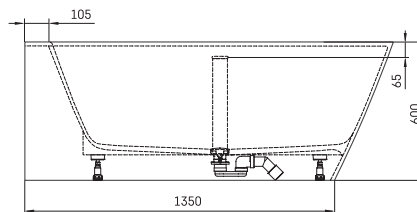

ORTA

Hoekbad met geïntegreerde overloop en pop-up. Gelcoat blinkend wit of solid surface voor de mat witte baden. Inclusief sifon en pop-up. Pop-up wordt meegeleverd in de kleur van het bad.

ORTA	160 x 75^{CM}	wit	links	OPORTAL	2750.00 €
ORTA	160 x 75^{CM}	mat wit	links	OPORTAMWL	3200.00 €
ORTA	160 x 75^{CM}	wit	rechts	OPORTAR	2750.00 €
ORTA	160 x 75^{CM}	mat wit	rechts	OPORTAMWR	3200.00 €