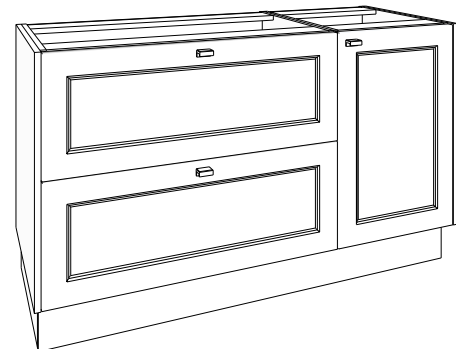

(100 + 50) x 86 x 50 cm bxhxd

onderkast combinatie 150 cm (100 + 50)
onderkast 100 cm 2 laden + onderkast 50 cm 1 deur rechts

○	W	OPYA150LDLIW...	2305.00 €
●	LG	OPYA150LDLILG...	2305.00 €
●	AN	OPYA150LDLIAN...	2305.00 €
●	ZA	OPYA150LDLIZA...	2305.00 €

GREEPKLEUR BIJ BESTELLING VERMELDEN!
(zonder meerprijs):

Greep **GIX** = inox look geborsteld, **GZW** = mat zwart geborsteld, **GGD** = goud geborsteld
inclusief 1 houten legger in onderkast met deur