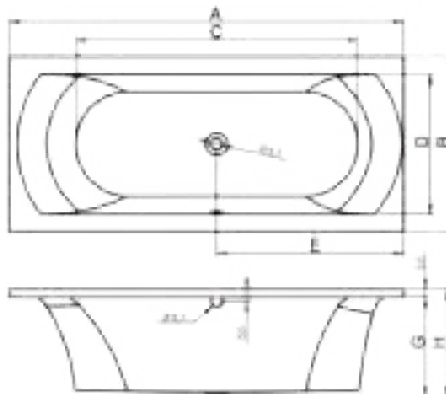

RI207036

RI207035

MITHOS

O-Plus bad in acryl, exclusief pootset.

MITHOS	180 x 80 ^{CM}	wit	OPMITHOS180	599.00 €
MITHOS	190 x 90 ^{CM}	wit	OPMITHOS190	699.00 €

toebehoren

pootset br. ≤ 80 cm	OPPOOTSET01U	22.00 €
pootset br. ≥ 90 cm	RI207095	37.00 €
automatische badgarnituur verlengd verchromd	OP58050000054	69.00 €
automatische badgarnituur verlengd zwart	RI208711	98.00 €
hoofdsteun zilvergrijs	RI207036	81.00 €
hoofdsteun zwart	RI207035	81.00 €