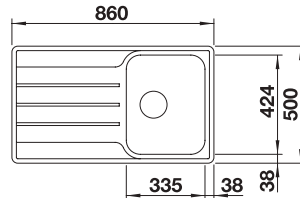

OPKS50519G	Bijzonderheden	Uitvoering	Richtprijs €
	Losse korfzeef + wastestift t.b.v. wasteplug "OPKS505WRG".	Gold	25,00

LEMIS 45 S-IF + CANDOR

OPBL206

635.00 €

Spoeltafel LEMIS 45 S-IF. Roestvrij staal licht glanzend
Kraan CANDOR. Roestvrij staal geborsteld