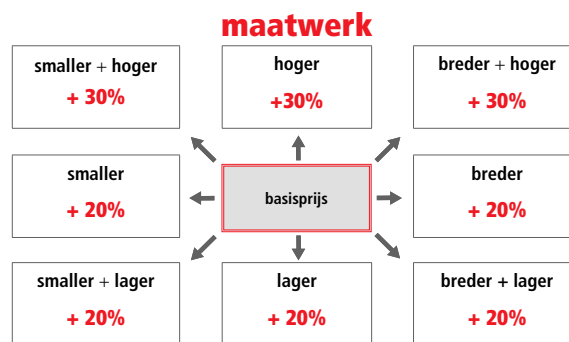

DOUCHE

VRF2

VASTE WAND TE COMBINEREN MET SALOONDEUR VRPF

BUITENMAAT	ART.NR.	VERSIE	ART.NR.	WIT 10	CHROOM 30
				tr	tr
68-71	VRF2		068	€ 324,00	€ 410,00
71-74			071		
74-77			074	€ 331,00	€ 417,00
77-80			077		
80-83			080	€ 337,00	€ 423,00
83-86			083		
86-89			086	€ 344,00	€ 432,00
89-92			089		
97-100			097	€ 356,00	€ 444,00
107-110			107		
117-120			117	€ 370,00	€ 457,00

aluminium frame
hoogte 201 cm
6 mm veiligheidsglas

Glasopties				prijs per glasdeel
code	omschrijving	afmetingen		
● SA	Satijn	≤ 120 cm	€ 115	
		> 120 cm	€ 170	
○ EC	Extra helder	≤ 120 cm	€ 200	
		> 120 cm	€ 235	
● FU	Fumé	≤ 120 cm	€ 285	
		> 120 cm	€ 330	
● FB	Bruin fumé	≤ 120 cm	€ 285	
		> 120 cm	€ 330	
● BS	Satijnband	≤ 120 cm	€ 160	
		> 120 cm	€ 200	
● DE	Satijn glas met decor	Alle	€ 250	
○ AT	Anti-kalk behandeling	≤ 120 cm	€ 90	
		> 120 cm	€ 120	
○ RI	Helder reflecterend	≤ 120 cm	€ 355	
		> 120 cm	€ 400	
○ RF	Reflecterend met fumé-effect	≤ 120 cm	€ 355	
		> 120 cm	€ 400	
○ MR	Spiegelglas	≤ 120 cm	€ 730	
		> 120 cm	€ 820	
○ R690067	Anti-kalk onderhouds-kit	Alle	€ 85	

Voeg de prijs van de extra glasoptie bij de prijs van elk glasdeel.

Extra profielkleuren

ZIE TABEL BEGIN VAN HET HOOFDSTUK

Voeg de prijs voor de extra profielkleur bij de prijs van elk glasdeel in afwerking chroom (30).

Max. hoogte maatwerk = 240 cm

Smaller + hoger > 230 cm = +40%

Hoger > 230 cm = +40%

Breder + hoger > 230 cm = +40%