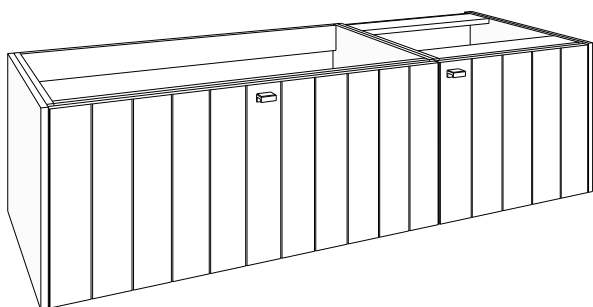

GREEPKLEUR BIJ BESTELLING VERMELDEN!
(zonder meerprijs):

Greep **GIX** = inox look geborsteld, **GZW** = mat zwart geborsteld, **GGD** = goud geborsteld

inclusief 1 houten legger in onderkast 60 cm

onderkast combinatie 180 cm (120 + 60)
onderkast 120 cm 1 lade + onderkast 60 cm 1 deur rechts

☐	W	OPOX480LD1800LIW...	1455.00 €
☐	LG	OPOX480LD1800LILG...	1455.00 €
☐	AN	OPOX480LD1800LIAN...	1455.00 €
☐	ZA	OPOX480LD1800LIZA...	1455.00 €
☐	BL	OPOX480LD1800LIBL...	1455.00 €

GREEPKLEUR BIJ BESTELLING VERMELDEN!
(zonder meerprijs):

Greep **GIX** = inox look geborsteld, **GZW** = mat zwart geborsteld, **GGD** = goud geborsteld

inclusief 1 houten legger in onderkast 60 cm