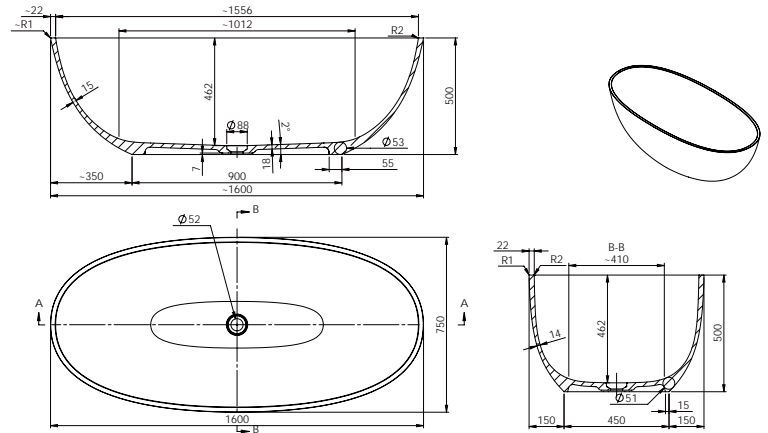

GINES

Stijlvol bad in solid surface inclusief sifon en pop-up.

GINES	160 x 77^{CM}	mat wit	OPGINES	3500.00 €