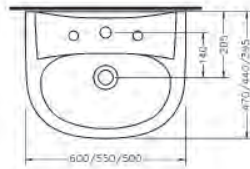

O-Plus
Bathroom & Kitchen solutions

ZETA

55 x 44 cm

OPF180002

75.00 €

60 x 47 cm

OPF180003

79.00 €

Wastafel met kraangat excl. sifonkap.

Optie: bouten wastafel

DBBOUTM10X140

3.01 €