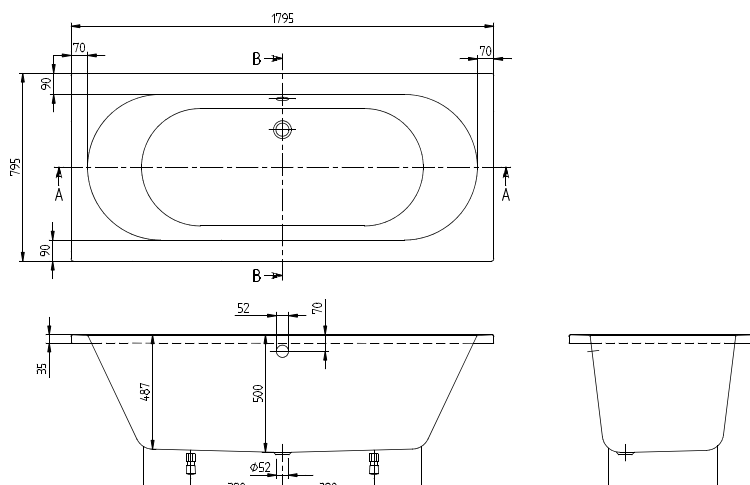

toebehoren

pootset VBU99740000 36.00 €
afvoer- en overloopcombinatie chroom OP5820000000 61.00 €

OPMANZALA