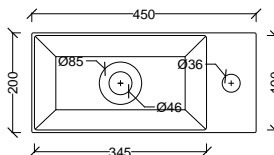

Handenwassers

PORSELEIN

SPYNA

45 x 20 cm	P1	glanzend wit	OPSP-HW01-01	210.00 €
45 x 20 cm	P2		OPSP-HW01-...	315.00 €
45 x 20 cm	P3		OPSP-HW01-...	487.00 €
45 x 20 cm	P4		OPSP-HW01-...	378.00 €
45 x 20 cm	P5		OPSP-HW01-...	660.00 €

Optie : afvoerafdekkapje OPAL-PLUG-... 70.00 €

Handenwasser zonder overloop, kraangat rechts. Binnenkant handenwasser hellend.
Plug kan men apart bijbestellen. Kan ook zonder kraangat besteld worden (plaats "-ZK" achteraan de code).

...= invullen kleurcode, zie overzichtspagina begin hoofdstuk opzetwastafels, p. 50-007

= glanzend wit (01) / mat zwart (08) / mat wit (09)