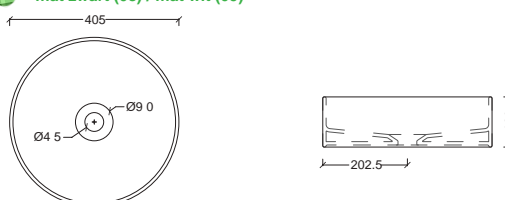

= mat zwart (08) / mat wit (09)

Opzetwastafels

easy clean

hygienic

PORSELEIN

REFORM

Ø 37 cm	P1	glanzend wit	OPRE-WT01-01	399.00 €
Ø 37 cm	P2		OPRE-WT01-...	495.00 €
Ø 37 cm	P3		OPRE-WT01-...	625.00 €
Ø 37 cm	P4		OPRE-WT01-...	595.00 €
Ø 37 cm	P5		OPRE-WT01-...	849.00 €