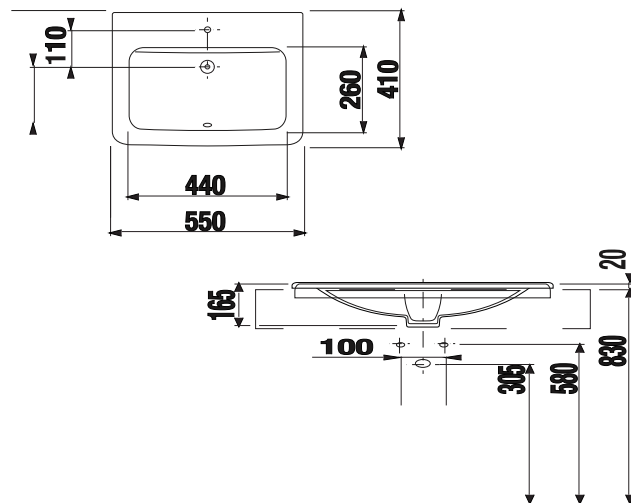

QUAD

55 x 41 cm

wit

OPQUAD

187.00 €

Inbouwwastafel met kraangat.

ELIPSE

55 x 37,2 cm