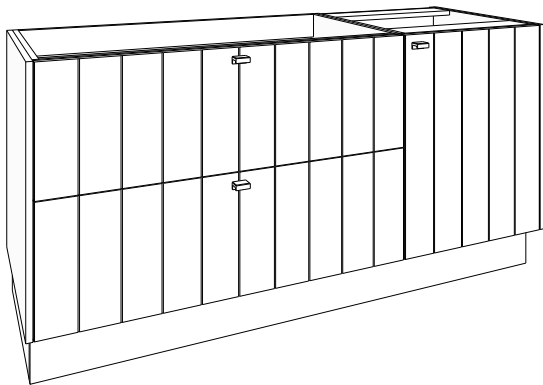

GREEPKLEUR BIJ BESTELLING VERMELDEN!
(zonder meerprijs):

Greep **GIX** = inox look geborsteld, **GZW** = mat zwart geborsteld, **GGD** = goud geborsteld

inclusief 1 houten legger in onderkast met deur

(120 + 60) x 86 x 50 cm bxhxd