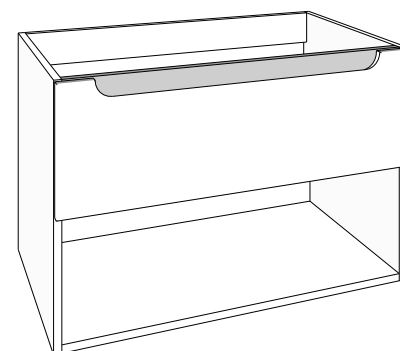

90 x 59 x 50 cm bxhxd

onderkast 70 cm, 1 lade, 1 nis

○	W	OPAP6001L7WN	725.00 €
○	LG	OPAP6001L7LGN	725.00 €
●	AN	OPAP6001L7ANN	725.00 €
●	ZA	OPAP6001L7ZAN	725.00 €
●	BL	OPAP6001L7BLN	725.00 €
●	BD	OPAP6001L7BDN	725.00 €

ACCENTKLEUR GREEPLIJST BIJ BESTELLING VERMELDEN! (zonder meerprijs);
voor accentkleuren zie detailpagina meubel

onderkast 90 cm, 1 lade, 1 nis

○	W	OPAP6001L9WN	790.00 €
○	LG	OPAP6001L9LGN	790.00 €
●	AN	OPAP6001L9ANN	790.00 €
●	ZA	OPAP6001L9ZAN	790.00 €
●	BL	OPAP6001L9BLN	790.00 €
●	BD	OPAP6001L9BDN	790.00 €

ACCENTKLEUR GREEPLIJST BIJ BESTELLING VERMELDEN! (zonder meerprijs);
voor accentkleuren zie detailpagina meubel