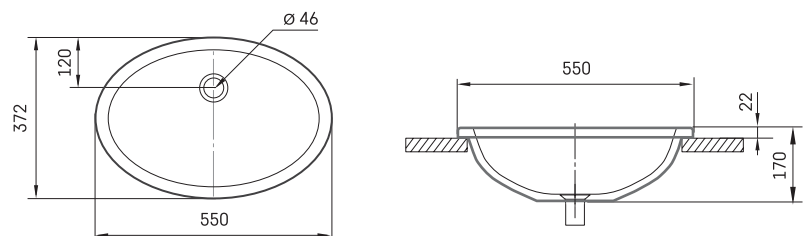

ELIPSE

55 x 37,2 cm

OPELIPSE

260.00 €

Ovale inbouwwastafel zonder pop-up.