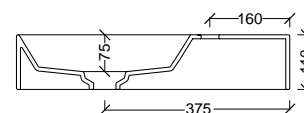

SPYNA

55 x 25 cm	P1	glanzend wit	OPSP-HW02-01	210.00 €
55 x 25 cm	P2		OPSP-HW02-...	315.00 €
55 x 25 cm	P3		OPSP-HW02-...	487.00 €
55 x 25 cm	P4		OPSP-HW02-...	385.00 €
55 x 25 cm	P5		OPSP-HW02-...	660.00 €

Optie : afvoerafdekkapje OPAL-PLUG-... 70.00 €

Handenwasser zonder overloop, kraangat rechts. Binnenkant handenwasser hellend.
Plug kan men apart bijbestellen. Kan ook zonder kraangat besteld worden (plaats "-ZK" achteraan de code).

...= invullen kleurcode, zie overzichtspagina begin hoofdstuk opzetwastafels, p. 50-007

= glanzend wit (01) / mat zwart (08) / mat wit (09)