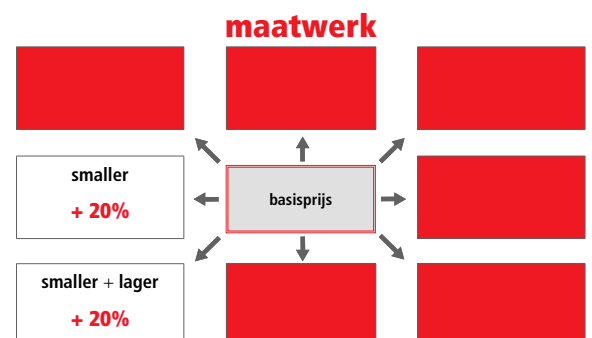

BUITENMAAT	INSTAP	ART.NR.	VERSIE		ART.NR.	WIT 10	CHROOM 30
			links (MS)	rechts (MD)		tr	tr
67-69	42	KYA1			067	€ 435.00	€ 469.00
69-71	43,5				069	€ 448.00	€ 481.00
71-73	45				071	€ 457.00	€ 492.00
73-75	46,5				073	€ 457.00	€ 492.00
75-77	47,5				075	€ 469.00	€ 504.00
77-79	49				077	€ 479.00	€ 516.00
79-81	50				079	€ 501.00	€ 539.00
87-89	55				087	€ 513.00	€ 551.00
89-91	56				089	€ 527.00	€ 567.00

■ PRIJS PER DEEL (2 stukken te bestellen)

DOUCHE

hoogte 200 cm
6 mm veiligheidsglas

Extra profielkleuren

ZIE TABEL BEGIN VAN HET HOOFDSTUK

Voeg de prijs voor de extra profielkleur bij de prijs van elk glasdeel in afwerking chroom (30).

Glasopties				prijs per glasdeel
	code	omschrijving	afmetingen	
●	SA	Satijn	Alle	€ 115
○	EC	Extra helder	Alle	€ 200
●	FU	Fumé	Alle	€ 285
●	BS	Satijnband	Alle	€ 160
●	DE	Satijnglas met decor	Alle	€ 250
○	AT	Anti-kalk behandeling	Alle	€ 90
○	R690067	Anti-kalk onderhouds-kit	Alle	€ 85

Voeg de prijs van de extra glasoptie bij de prijs van elk glasdeel van de opstelling.