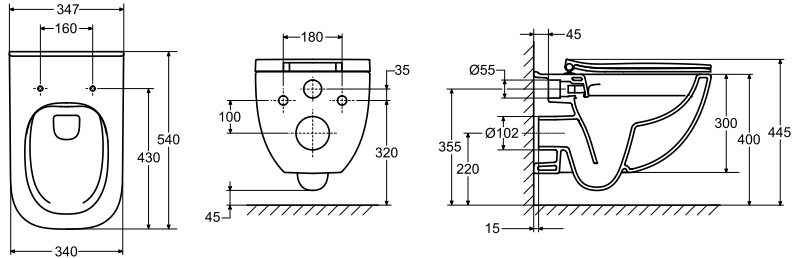

OPTURIA € 470.00

RIMLESS

ULLA

Hangwc rimless inclusief slimseat zitting met softclose, wit

OPULLA € 470.00

RIMLESS

EDER

Hangwc rimless met suprafix ophanging