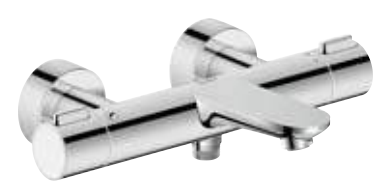

Mitigeur thermostatique Bain/Douche

Montage apparent

Chromé brillant	WA5220000010	307€
Noir mat	WA5220000046	431€
Bronze Brossé	WA5220000004	431€
Doré poli	WA5220000034	431€
Inox Brossé	WA5220000070	431€