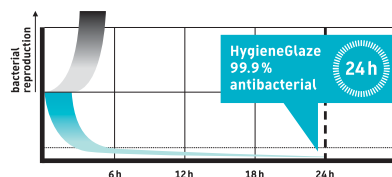

Garantie à vie

Lors du développement et de la production, Duravit attache une grande importance à la précision et à la durabilité. Convaincu de la qualité de ses produits, Duravit offre désormais une garantie à vie sur ses appareils sanitaires en céramique (hors séries D-Code et Duravit No. 1). Les clients finaux peuvent facilement enregistrer leurs produits céramiques Duravit en ligne sous www.duravit.com/lifetimewarranty jusqu'à trois mois après l'achat et recevoir un certificat personnel.

Marque NF

La marque NF-APPAREILS SANITAIRES certifie la conformité des appareils sanitaires au référentiel de certification NF017 approuvé par AFNOR Certification.